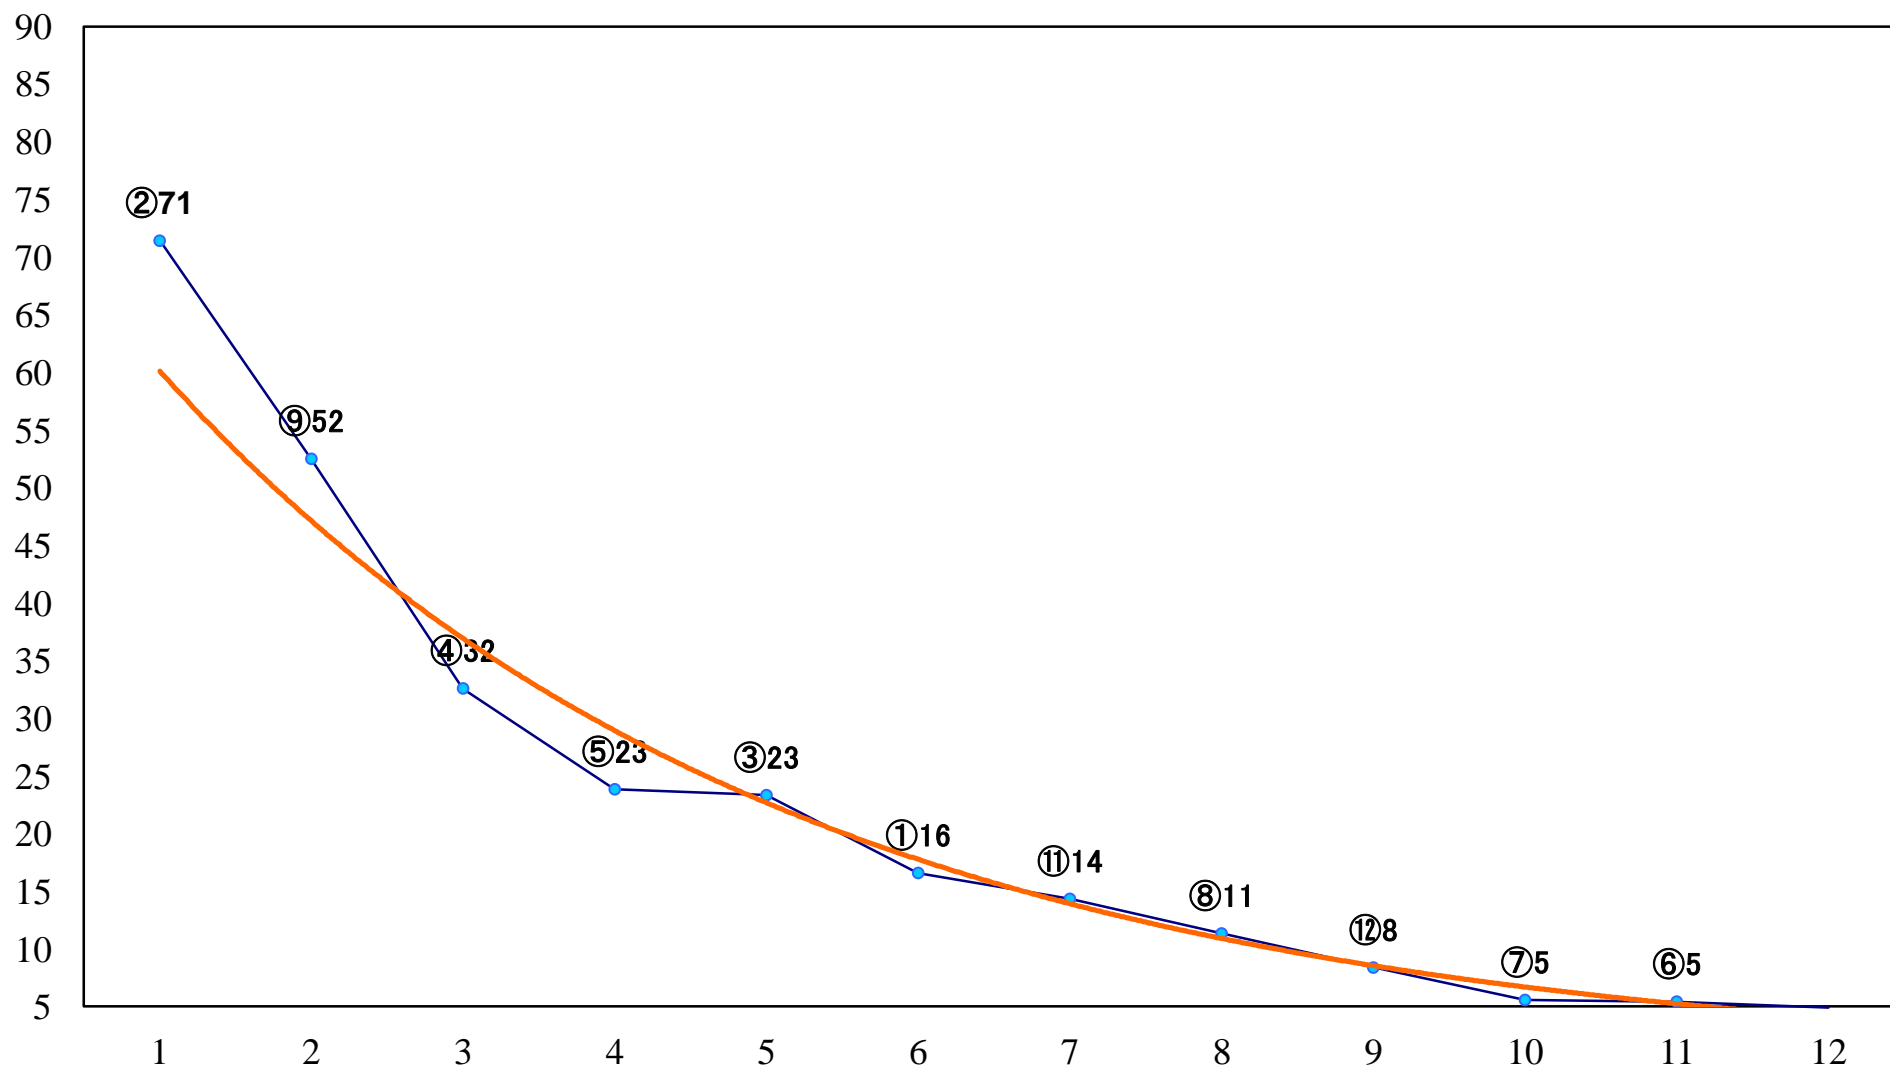

2019年08月20日(火) 浦和競馬 1R 11:10
ドリームチャレンジ2歳新馬イ 左800mm

2019年08月20日(火) 浦和競馬 2R 11:40
ドリームチャレンジ2歳新馬ア 左800mm

2019年08月20日(火) 浦和競馬 3R 12:10
3歳六 左1400mm

2019年08月20日(火) 浦和競馬 4R 12:40
3歳五 左1400mm

2019年08月20日(火) 浦和競馬 5R 13:10
C3二三四 左1400mm

2019年08月20日(火) 浦和競馬 6R 13:40
C3二三四 左1400mm

2019年08月20日(火) 浦和競馬 7R 14:15
C3二三四 左1500mm

2019年08月20日(火) 浦和競馬 8R 14:50
兵庫グルメでお腹いっぱい！賞C2三四 左1500mm

2019年08月20日(火) 浦和競馬 9R 15:25
新涼特別C1三 左1500mm

2019年08月20日(火) 浦和競馬 10R 16:00
おいしい埼玉の梨・彩玉を食べまC2三四 左1400mm

2019年08月20日(火) 浦和競馬 11R 16:35
葉月特別A2下 左1400mm

2019年08月20日(火) 浦和競馬 12R 17:10
向日葵特別B3二 左1500mm