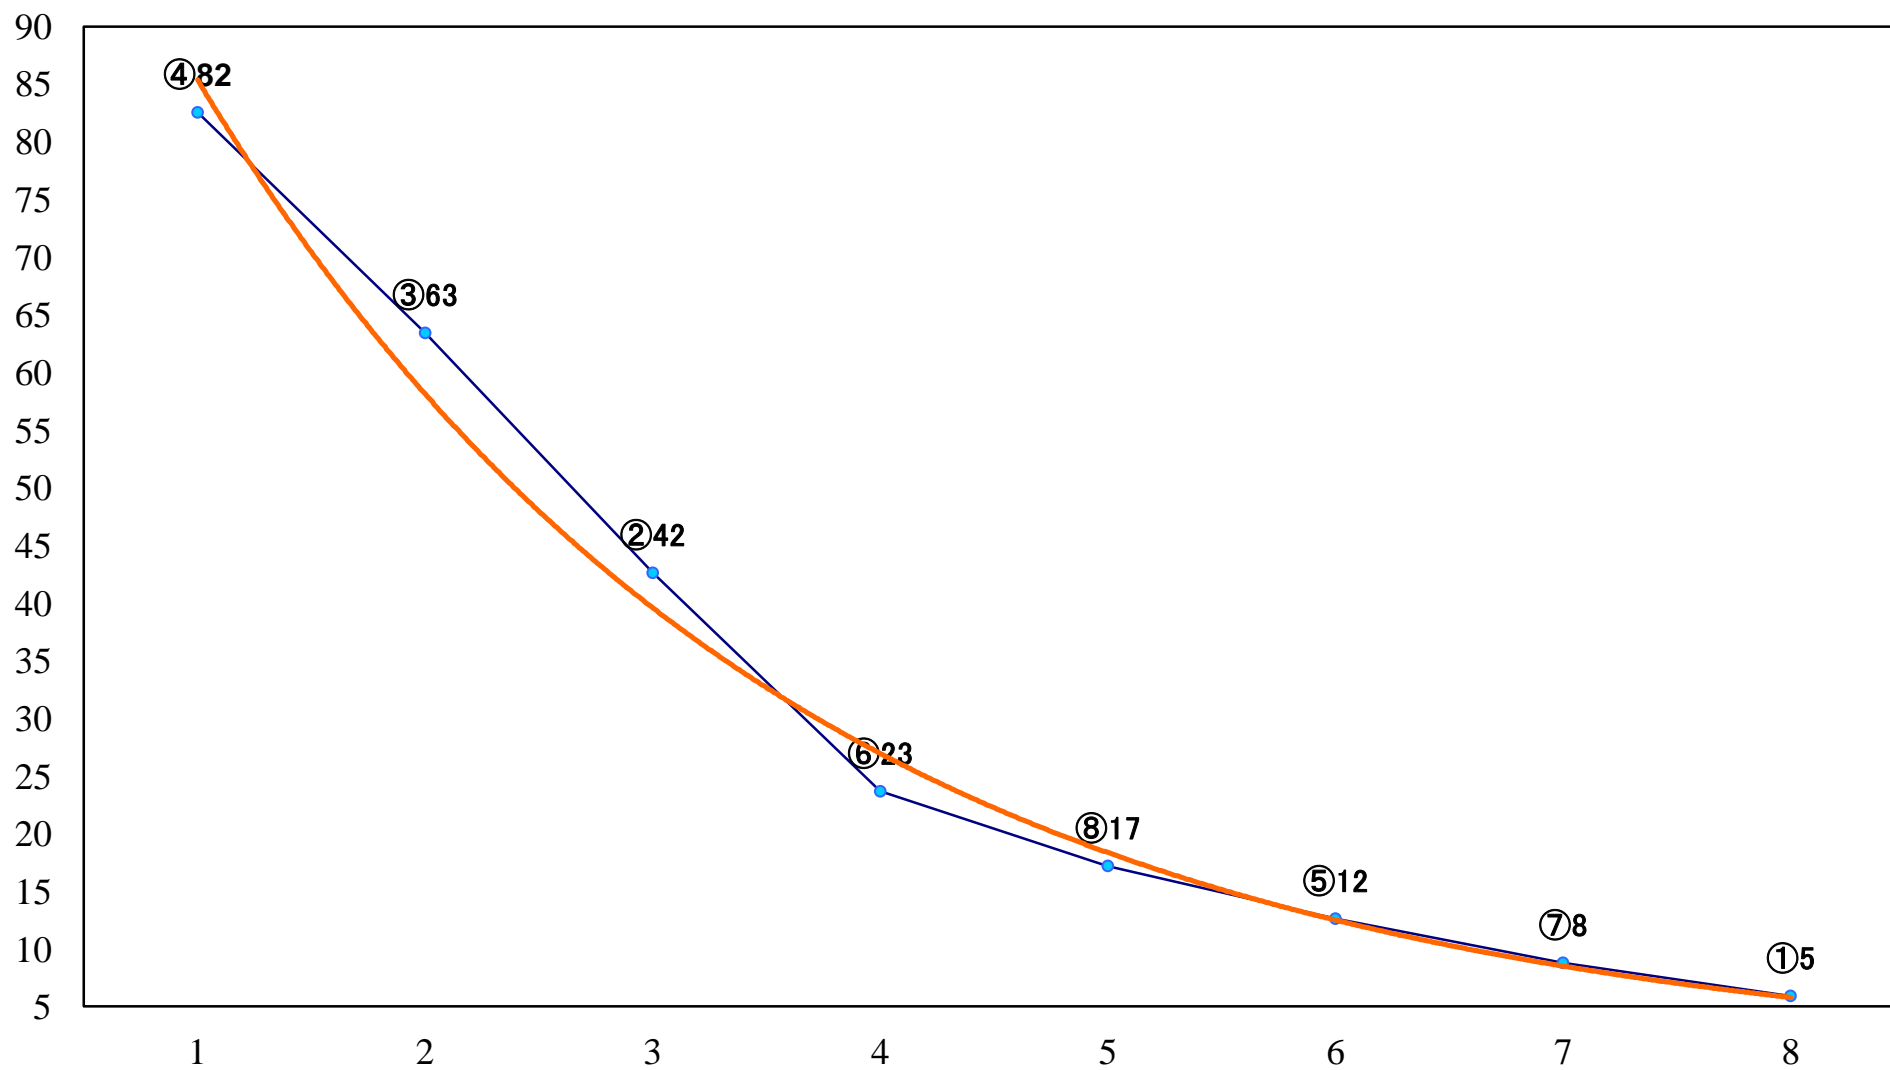

2019年08月20日(火) 浦和競馬 9R 15:25
新涼特別C1三 左1500mm