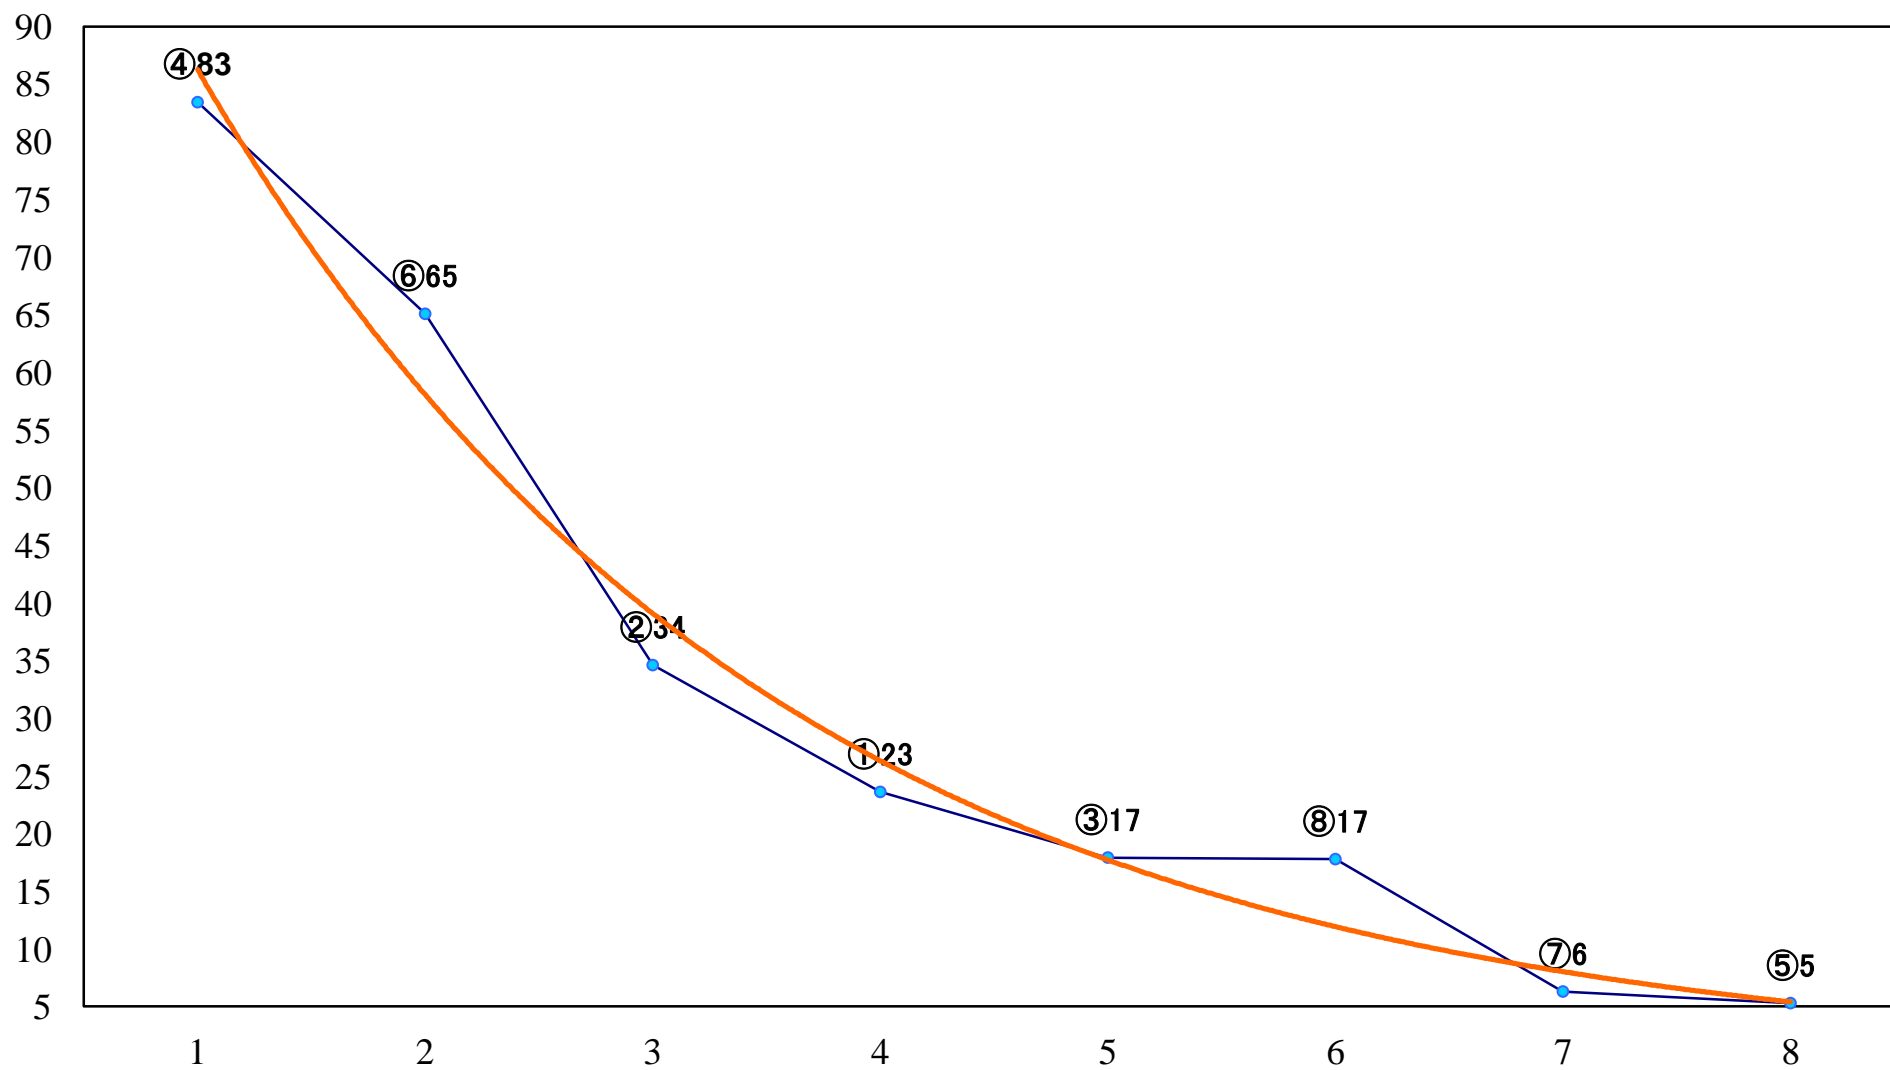

2019年08月20日(火) 浦和競馬 11R 16:35
葉月特別A2下 左1400mm

2019年08月20日(火) 浦和競馬 12R 17:10
向日葵特別B3二 左1500mm