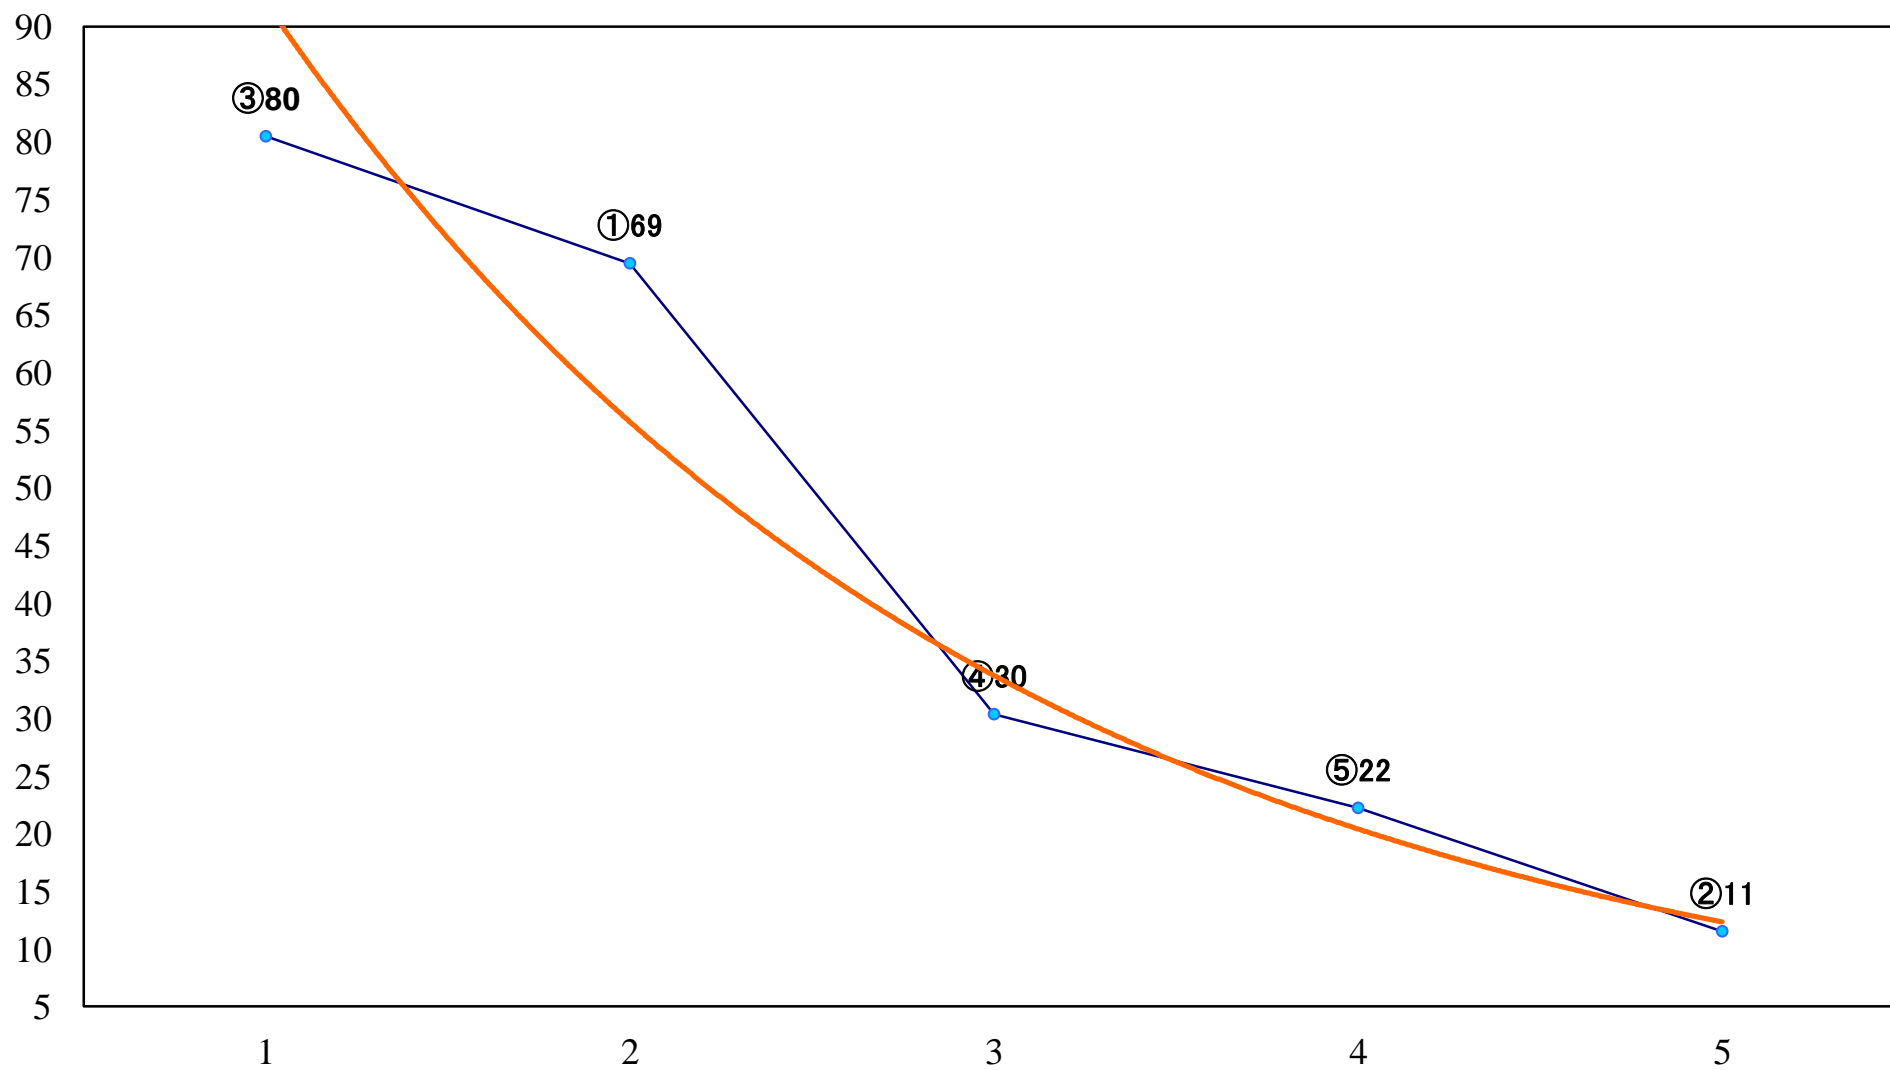

2019年08月20日(火) 浦和競馬 1R 11:10
ドリームチャレンジ2歳新馬イ 左800mm

2019年08月20日(火) 浦和競馬 2R 11:40
ドリームチャレンジ2歳新馬ア 左800mm

2019年08月20日(火) 浦和競馬 3R 12:10
3歳六 左1400mm

2019年08月20日(火) 浦和競馬 4R 12:40
3歳五 左1400mm

2019年08月20日(火) 浦和競馬 5R 13:10
C3二三四 左1400mm

2019年08月20日(火) 浦和競馬 11R 16:35
葉月特別A2下 左1400mm

2019年08月20日(火) 浦和競馬 12R 17:10
向日葵特別B3二 左1500mm