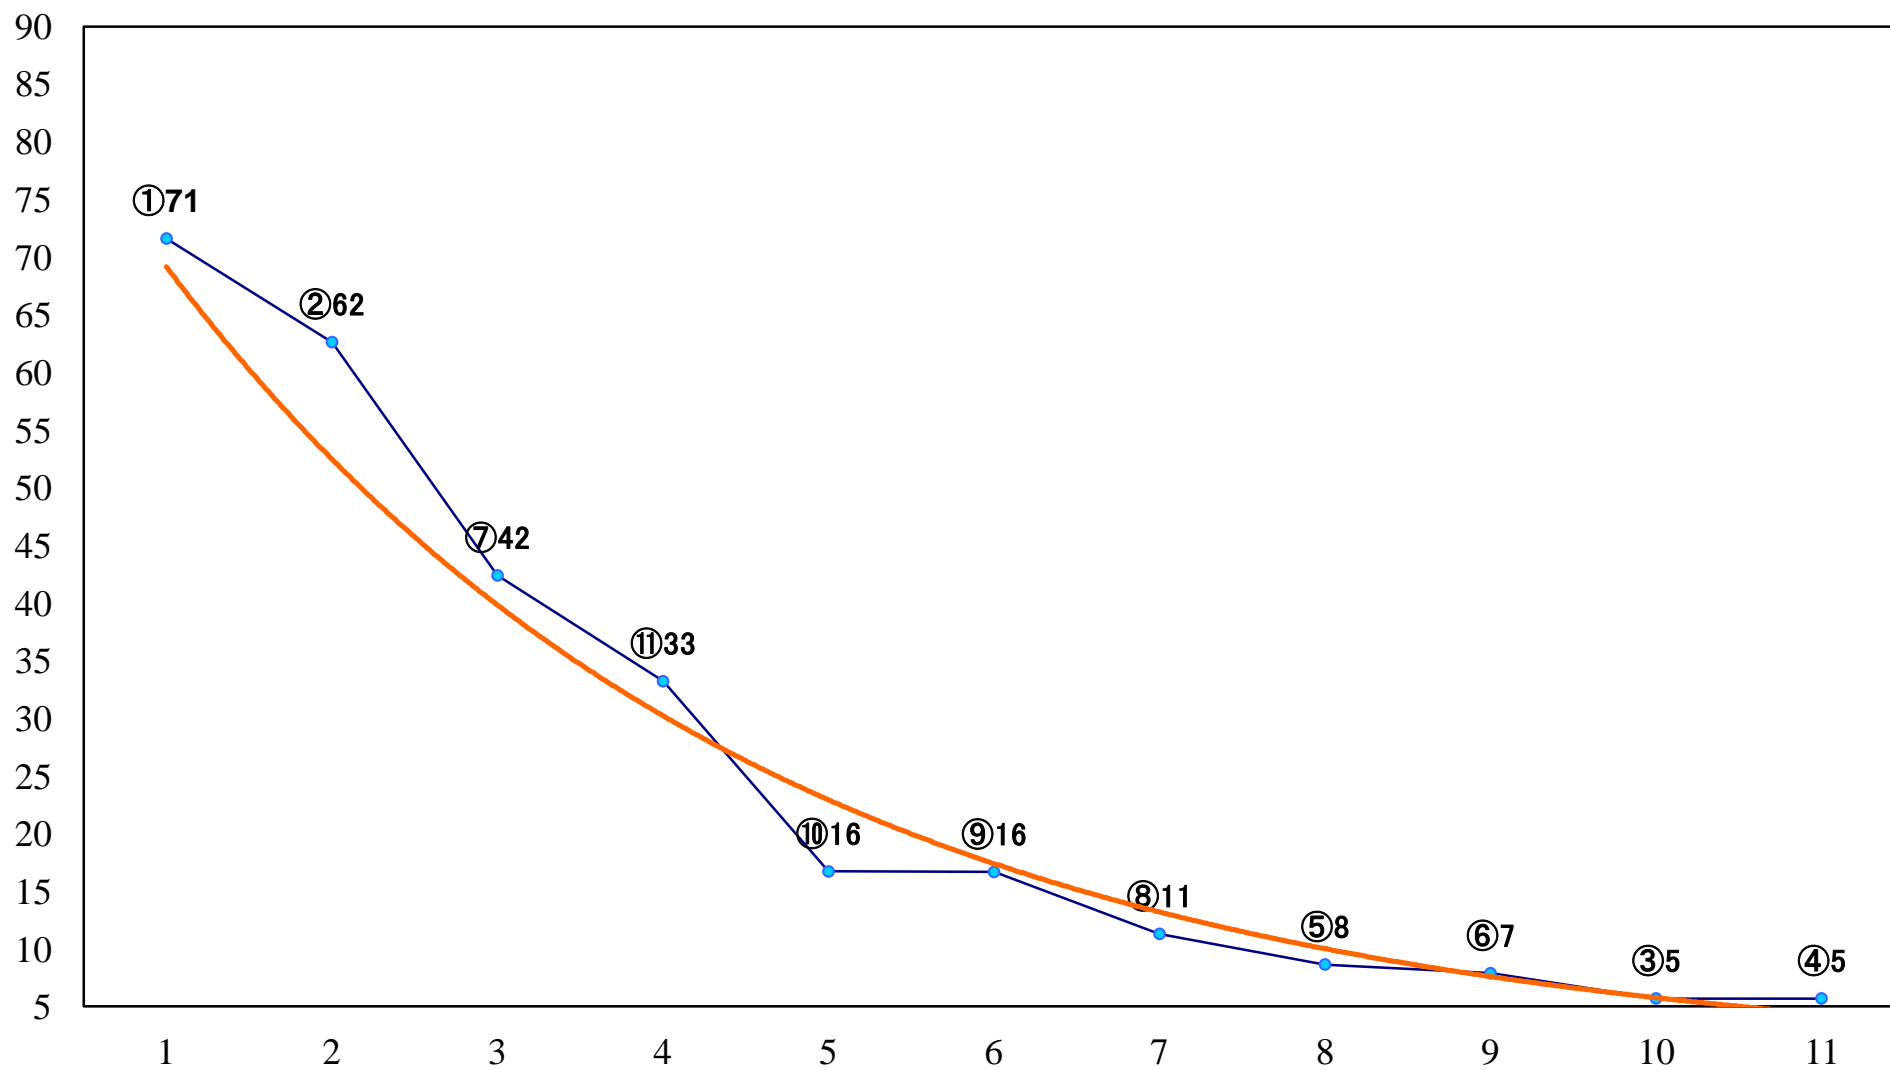

2019年08月20日(火) 浦和競馬 1R 11:10
ドリームチャレンジ2歳新馬イ 左800mm

2019年08月20日(火) 浦和競馬 2R 11:40
ドリームチャレンジ2歳新馬ア 左800mm

2019年08月20日(火) 浦和競馬 3R 12:10
3歳六 左1400mm

2019年08月20日(火) 浦和競馬 4R 12:40
3歳五 左1400mm

2019年08月20日(火) 浦和競馬 5R 13:10
C3二三四 左1400mm

2019年08月20日(火) 浦和競馬 6R 13:40
C3二三四 左1400mm

2019年08月20日(火) 浦和競馬 7R 14:15
C3二三四 左1500mm

2019年08月20日(火) 浦和競馬 8R 14:50
兵庫グルメでお腹いっぱい！賞C2三四 左1500mm

2019年08月20日(火) 浦和競馬 9R 15:25
新涼特別C1三 左1500mm

2019年08月20日(火) 浦和競馬 10R 16:00
おいしい埼玉の梨・彩玉を食べまC2三四 左1400mm

2019年08月20日(火) 浦和競馬 11R 16:35
葉月特別A2下 左1400mm

2019年08月20日(火) 浦和競馬 12R 17:10
向日葵特別B3二 左1500mm