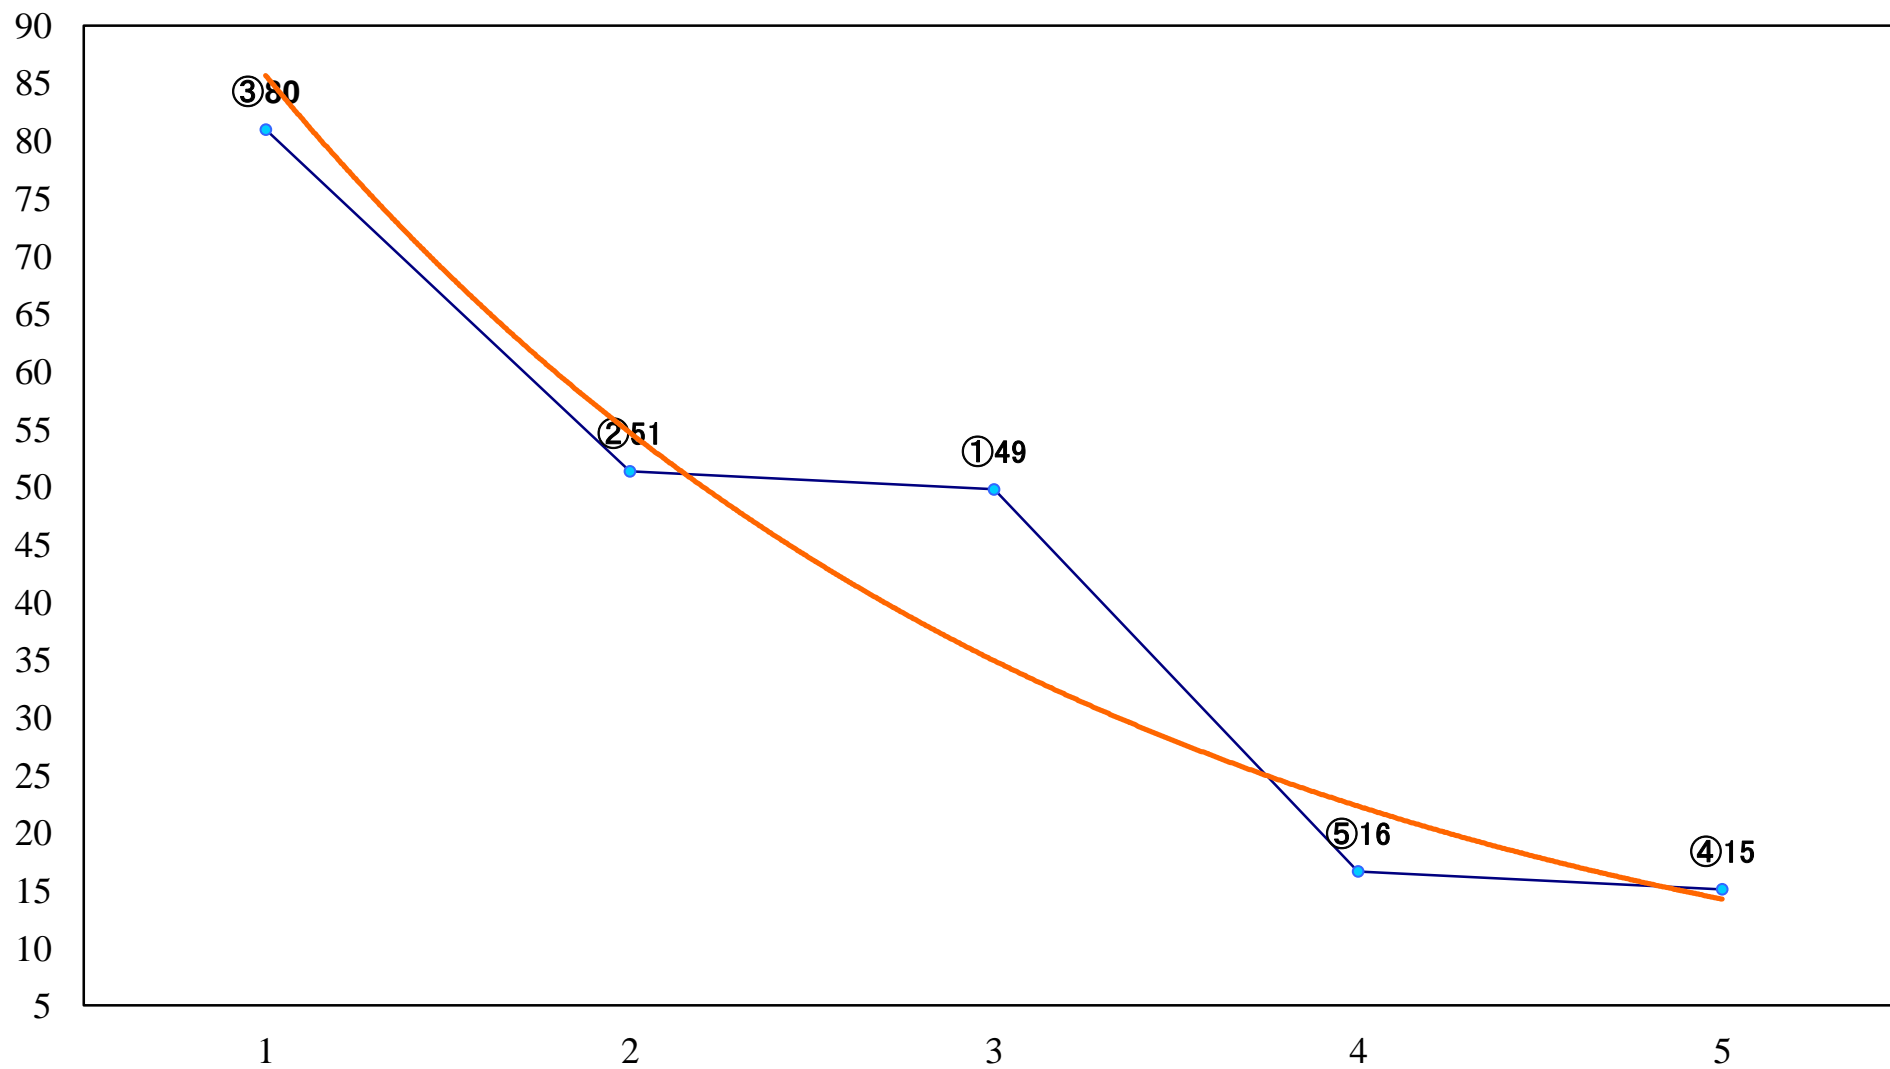

2019年08月20日(火) 浦和競馬 1R 11:10
ドリームチャレンジ2歳新馬イ 左800mm

2019年08月20日(火) 浦和競馬 2R 11:40
ドリームチャレンジ2歳新馬ア 左800mm

2019年08月20日(火) 浦和競馬 3R 12:10
3歳六 左1400mm

2019年08月20日(火) 浦和競馬 4R 12:40
3歳五 左1400mm

2019年08月20日(火) 浦和競馬 5R 13:10
C3二三四 左1400mm

2019年08月20日(火) 浦和競馬 6R 13:40
C3二三四 左1400mm

2019年08月20日(火) 浦和競馬 7R 14:15
C3二三四 左1500mm

2019年08月20日(火) 浦和競馬 8R 14:50
兵庫グルメでお腹いっぱい！賞C2三四 左1500mm

2019年08月20日(火) 浦和競馬 9R 15:25
新涼特別C1三 左1500mm

2019年08月20日(火) 浦和競馬 10R 16:00
おいしい埼玉の梨・彩玉を食べまC2三四 左1400mm

2019年08月20日(火) 浦和競馬 11R 16:35
葉月特別A2下 左1400mm

2019年08月20日(火) 浦和競馬 12R 17:10
向日葵特別B3二 左1500mm