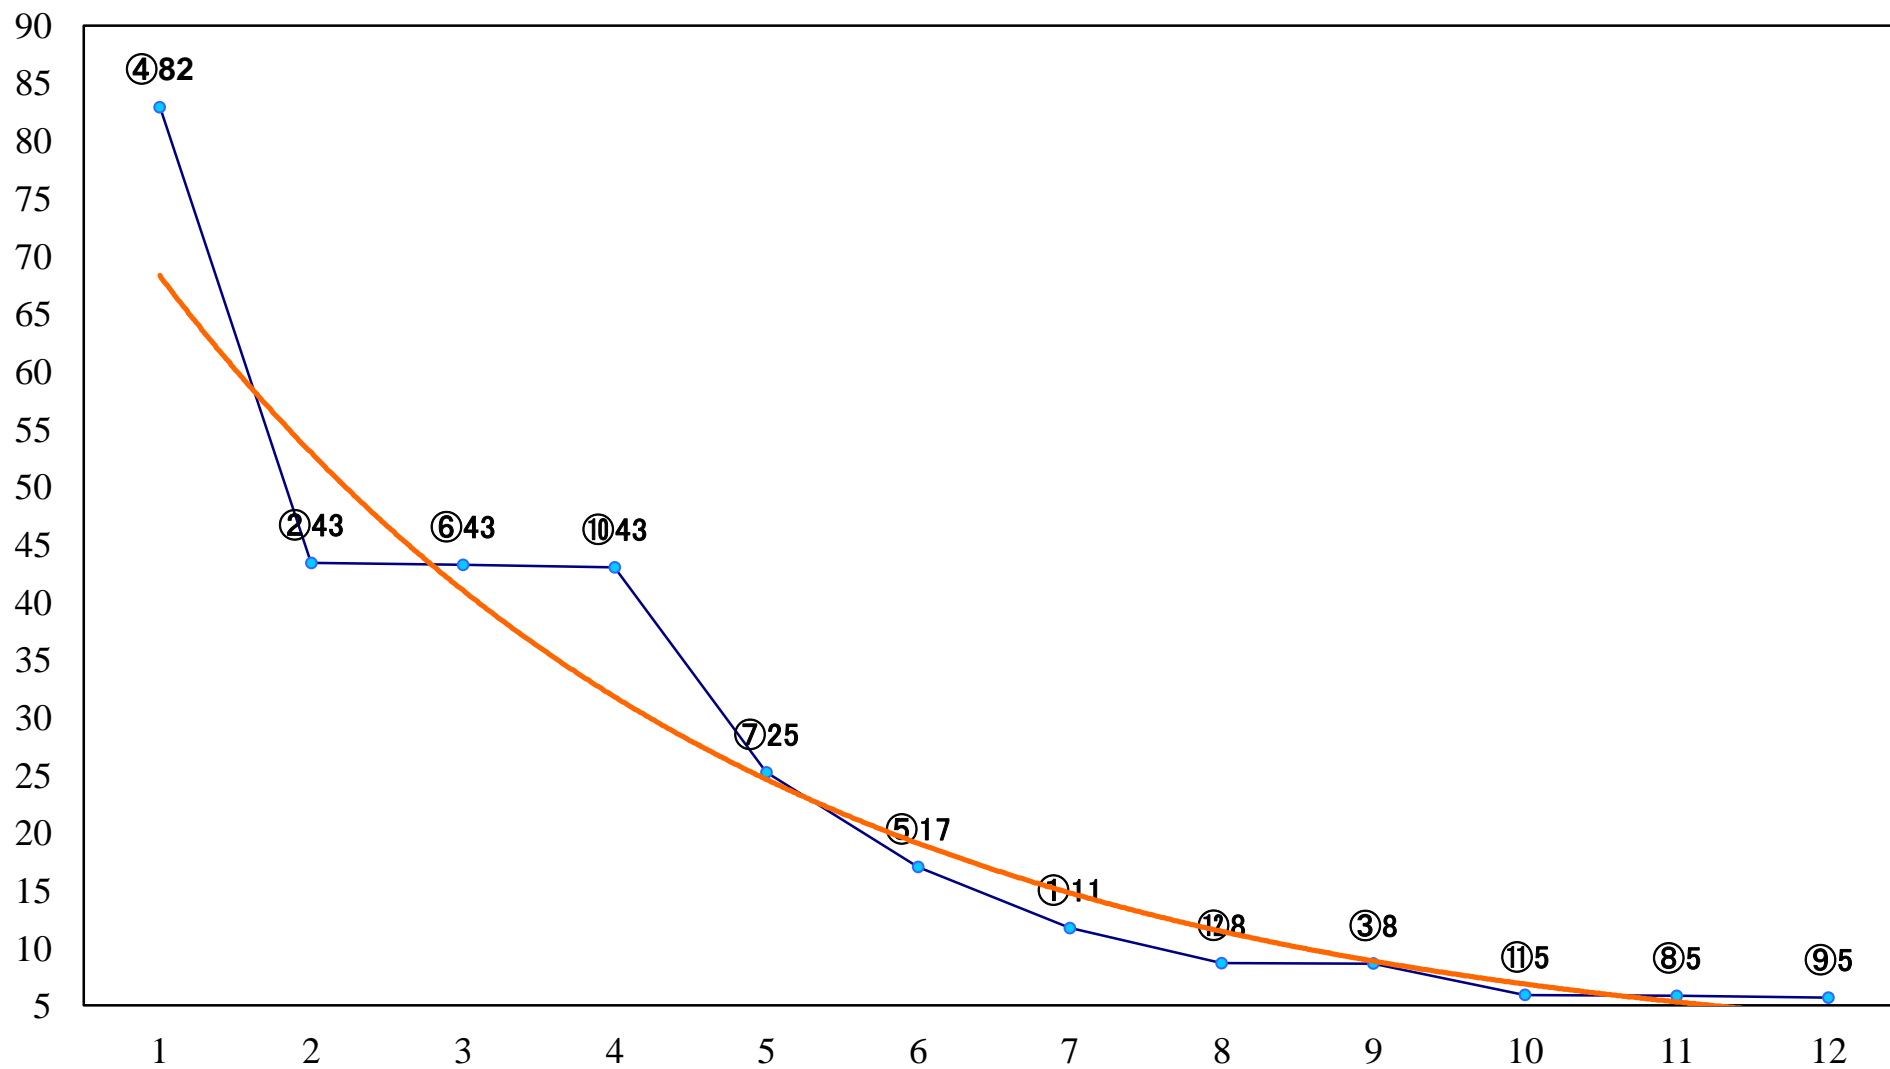

2019年08月20日(火) 浦和競馬 11R 16:35
葉月特別A2下 左1400mm

2019年08月20日(火) 浦和競馬 12R 17:10
向日葵特別B3二 左1500mm