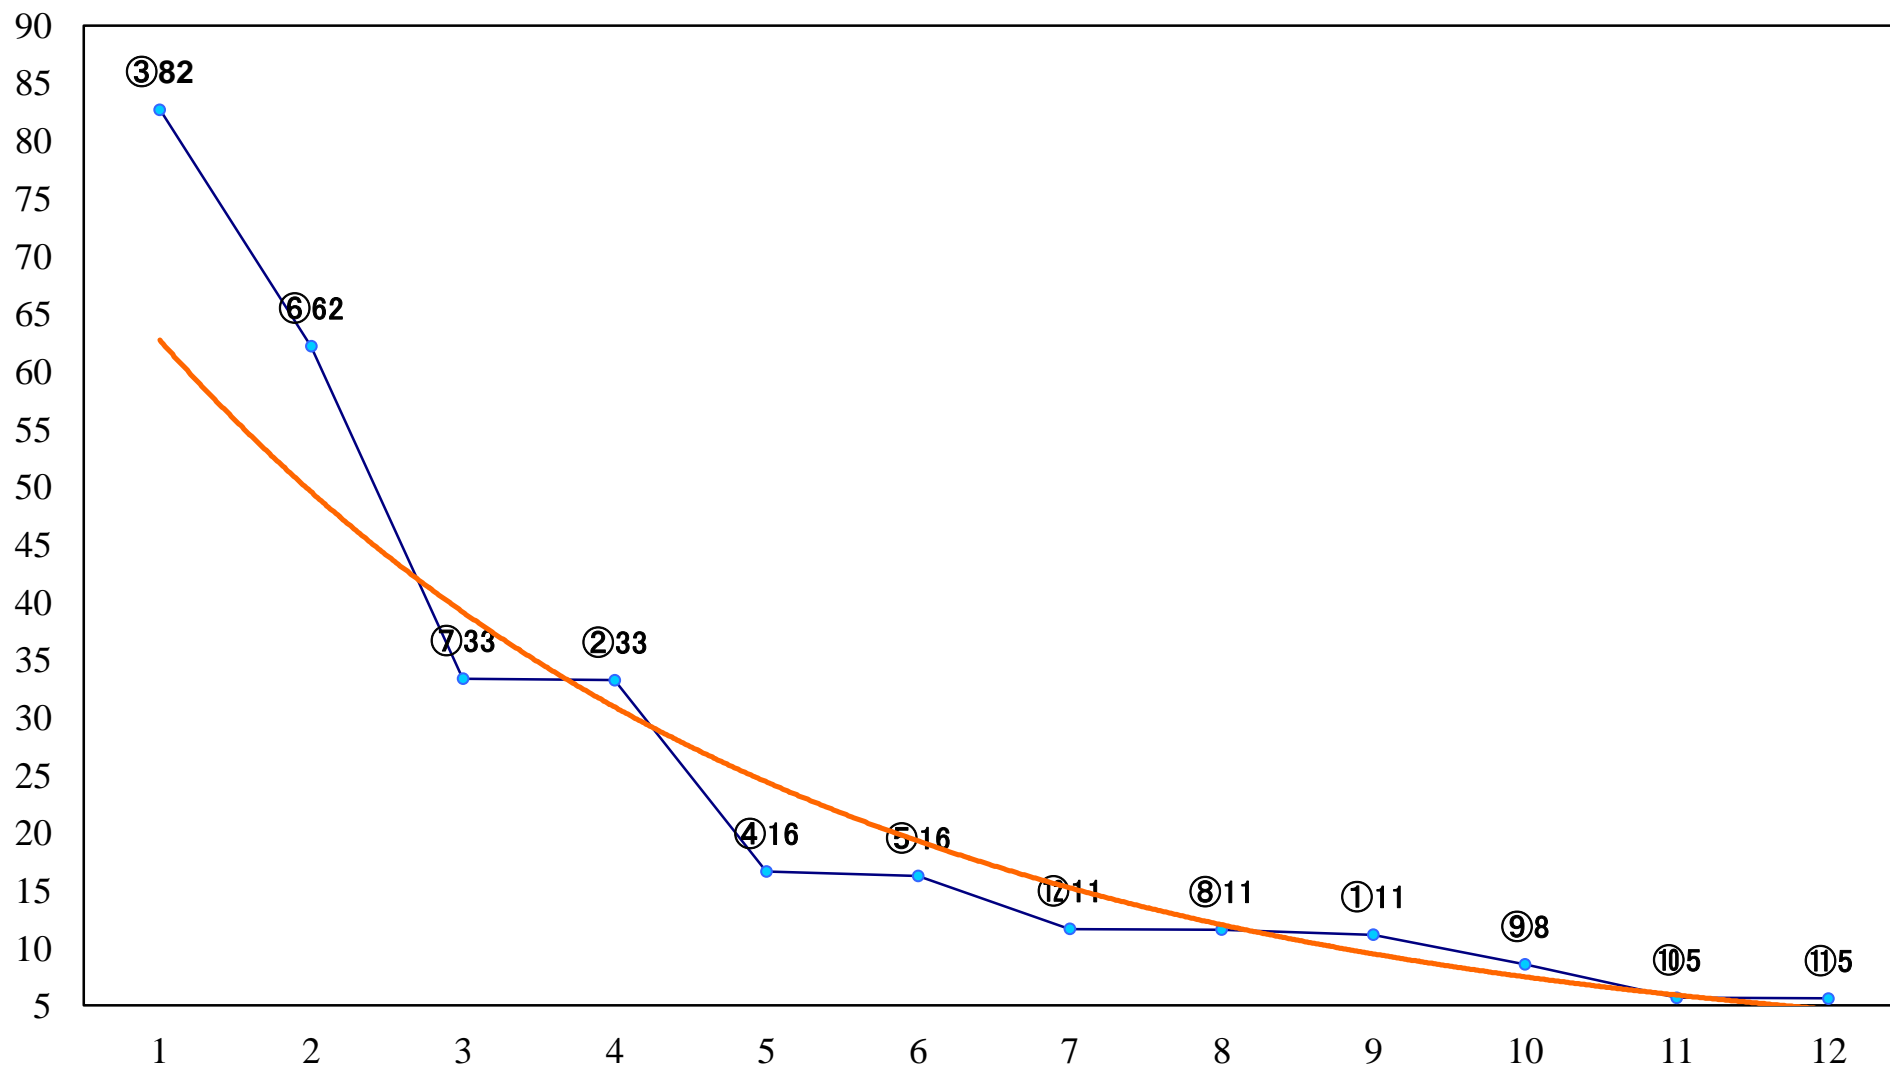

2019年08月20日(火) 浦和競馬 1R 11:10
ドリームチャレンジ2歳新馬イ 左800mm

2019年08月20日(火) 浦和競馬 2R 11:40
ドリームチャレンジ2歳新馬ア 左800mm

2019年08月20日(火) 浦和競馬 3R 12:10
3歳六 左1400mm

2019年08月20日(火) 浦和競馬 4R 12:40
3歳五 左1400mm

2019年08月20日(火) 浦和競馬 5R 13:10
C3二三四 左1400mm

2019年08月20日(火) 浦和競馬 6R 13:40
C3二三四 左1400mm

2019年08月20日(火) 浦和競馬 7R 14:15
C3二三四 左1500mm

2019年08月20日(火) 浦和競馬 8R 14:50
兵庫グルメでお腹いっぱい！賞C2三四 左1500mm

2019年08月20日(火) 浦和競馬 9R 15:25
新涼特別C1三 左1500mm

2019年08月20日(火) 浦和競馬 10R 16:00
おいしい埼玉の梨・彩玉を食べまC2三四 左1400mm

2019年08月20日(火) 浦和競馬 11R 16:35
葉月特別A2下 左1400mm

2019年08月20日(火) 浦和競馬 12R 17:10
向日葵特別B3二 左1500mm