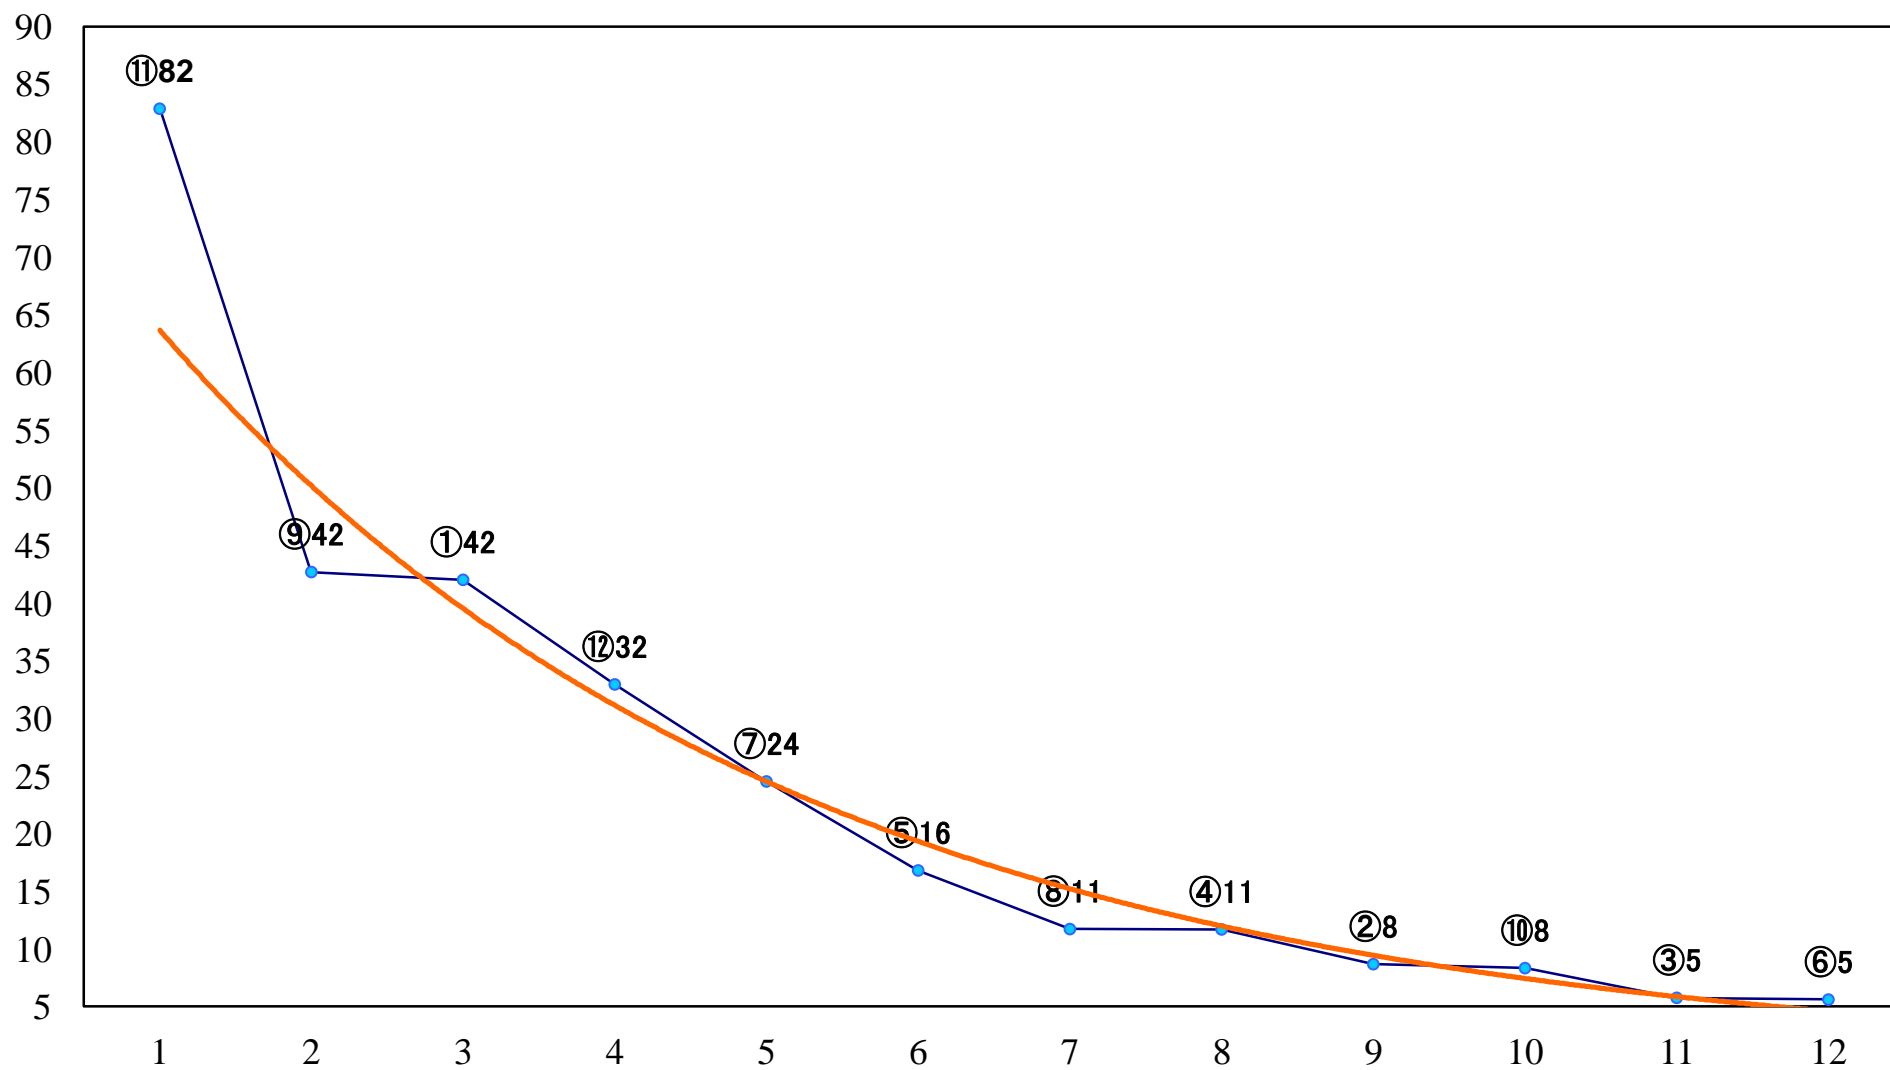

2019年08月20日(火) 浦和競馬 1R 11:10
ドリームチャレンジ2歳新馬イ 左800mm

2019年08月20日(火) 浦和競馬 2R 11:40
ドリームチャレンジ2歳新馬ア 左800mm

2019年08月20日(火) 浦和競馬 3R 12:10
3歳六 左1400mm

2019年08月20日(火) 浦和競馬 4R 12:40
3歳五 左1400mm

2019年08月20日(火) 浦和競馬 5R 13:10
C3二三四 左1400mm

2019年08月20日(火) 浦和競馬 6R 13:40
C3二三四 左1400mm

2019年08月20日(火) 浦和競馬 7R 14:15
C3二三四 左1500mm

2019年08月20日(火) 浦和競馬 8R 14:50
兵庫グルメでお腹いっぱい！賞C2三四 左1500mm

2019年08月20日(火) 浦和競馬 9R 15:25
新涼特別C1三 左1500mm

2019年08月20日(火) 浦和競馬 10R 16:00
おいしい埼玉の梨・彩玉を食べまC2三四 左1400mm

2019年08月20日(火) 浦和競馬 11R 16:35
葉月特別A2下 左1400mm

2019年08月20日(火) 浦和競馬 12R 17:10
向日葵特別B3二 左1500mm