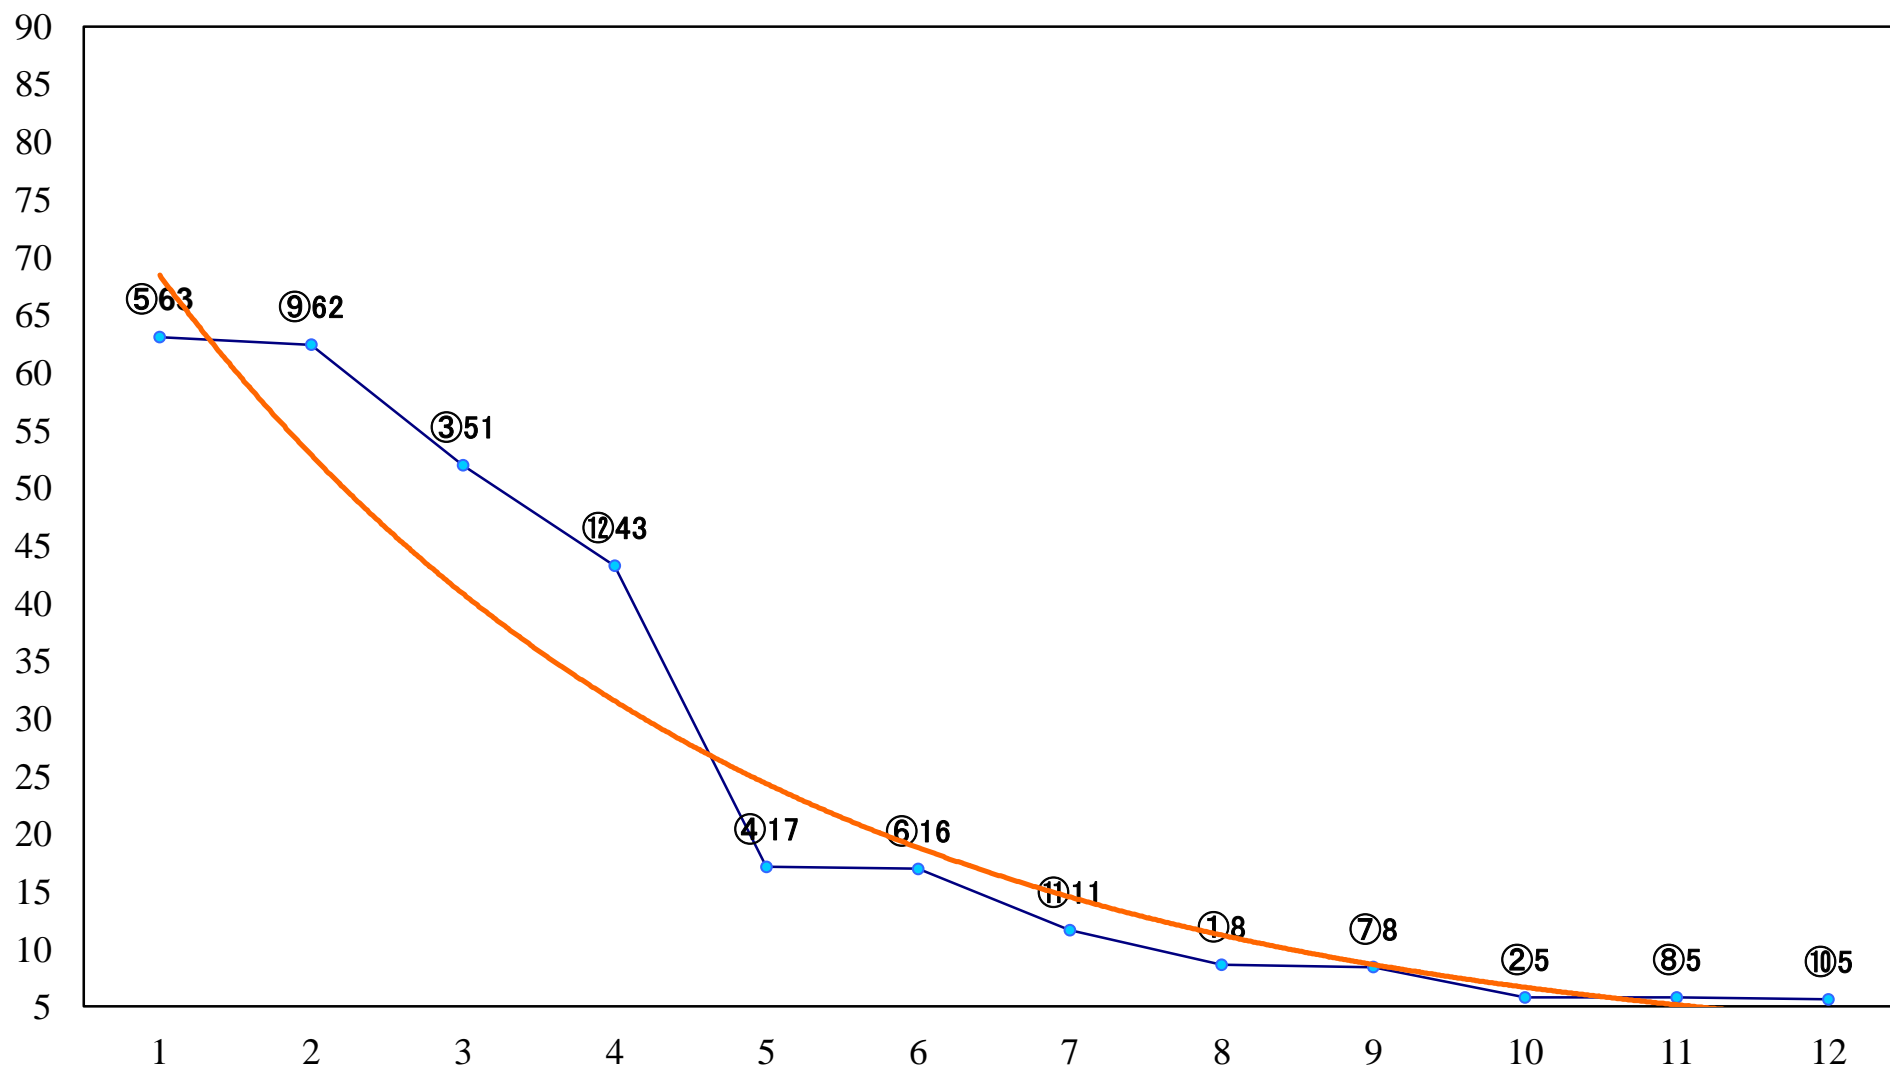

2019年08月20日(火) 浦和競馬 1R 11:10
ドリームチャレンジ2歳新馬イ 左800mm

2019年08月20日(火) 浦和競馬 2R 11:40
ドリームチャレンジ2歳新馬ア 左800mm

2019年08月20日(火) 浦和競馬 3R 12:10
3歳六 左1400mm

2019年08月20日(火) 浦和競馬 4R 12:40
3歳五 左1400mm

2019年08月20日(火) 浦和競馬 5R 13:10
C3二三四 左1400mm

2019年08月20日(火) 浦和競馬 6R 13:40
C3二三四 左1400mm

2019年08月20日(火) 浦和競馬 7R 14:15
C3二三四 左1500mm

2019年08月20日(火) 浦和競馬 8R 14:50
兵庫グルメでお腹いっぱい！賞C2三四 左1500mm

2019年08月20日(火) 浦和競馬 9R 15:25
新涼特別C1三 左1500mm

2019年08月20日(火) 浦和競馬 10R 16:00
おいしい埼玉の梨・彩玉を食べまC2三四 左1400mm

2019年08月20日(火) 浦和競馬 11R 16:35
葉月特別A2下 左1400mm

2019年08月20日(火) 浦和競馬 12R 17:10
向日葵特別B3二 左1500mm