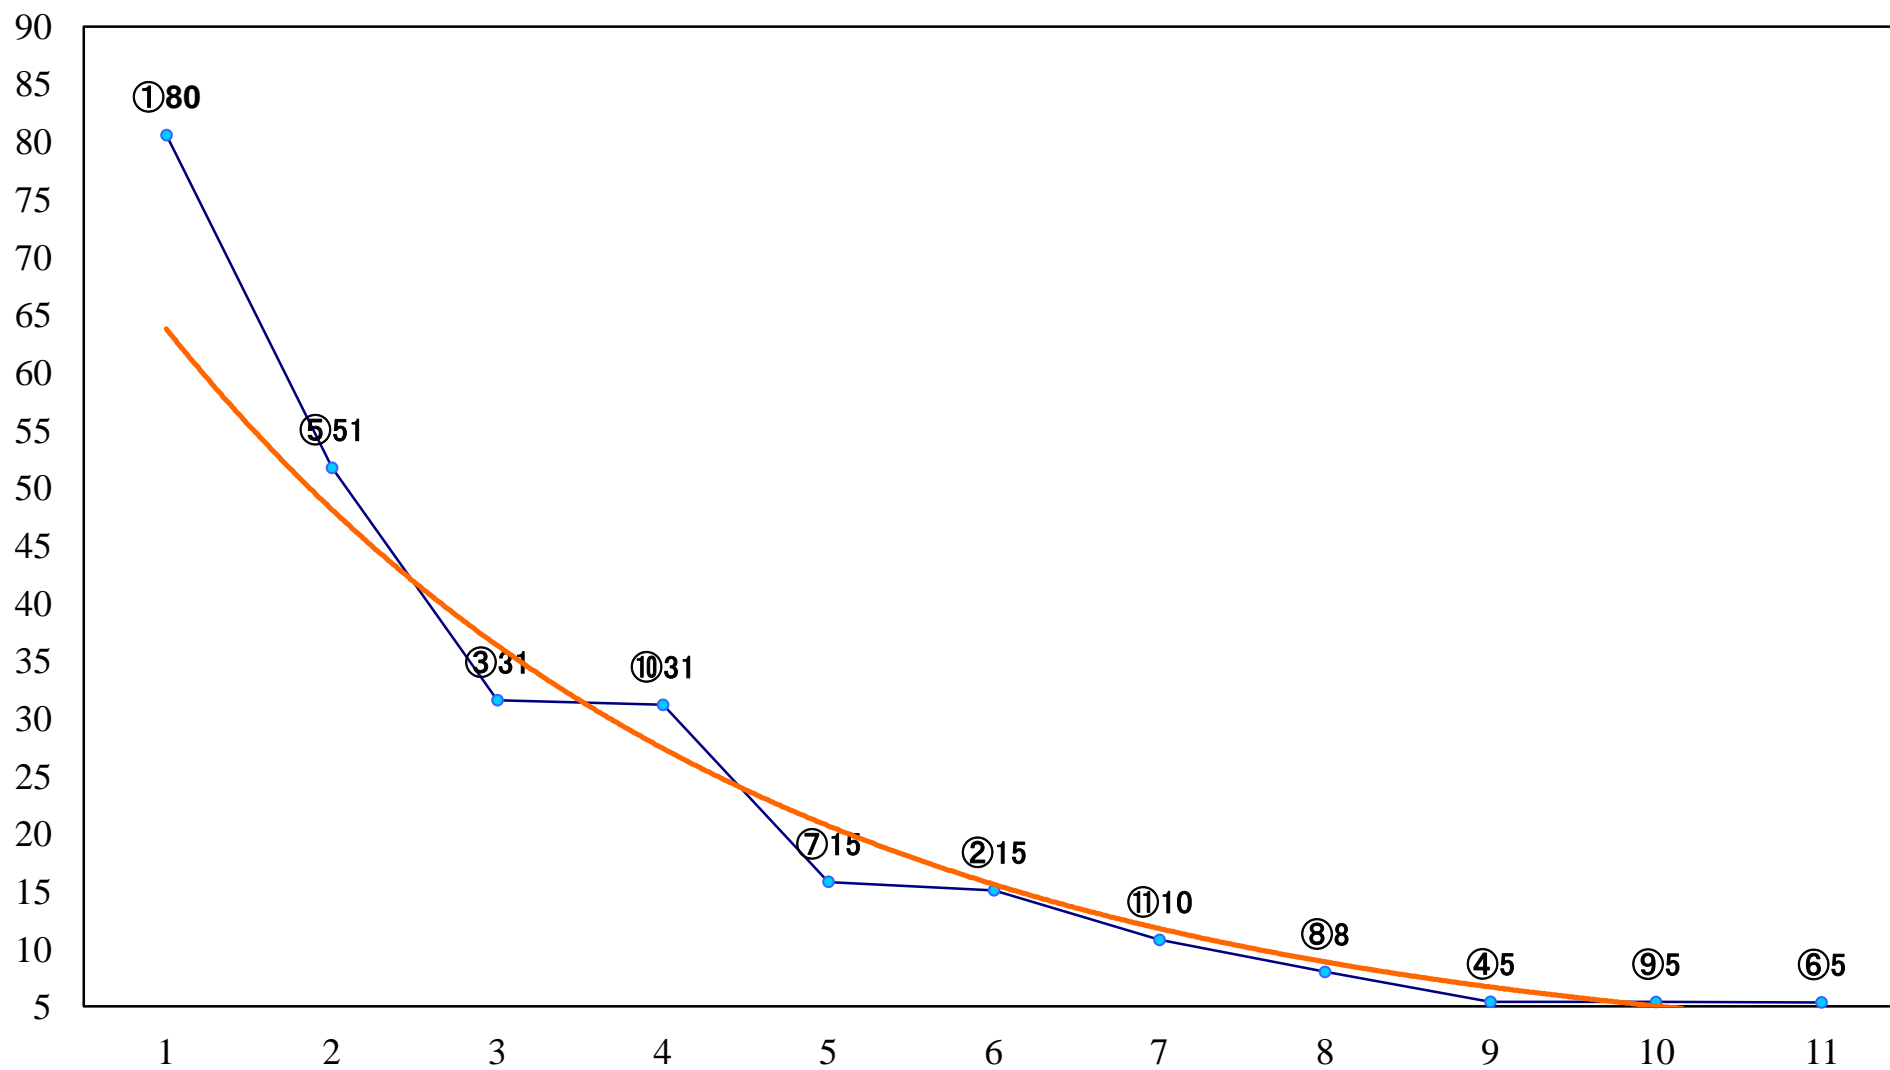

2019年08月20日(火) 浦和競馬 1R 11:10
ドリームチャレンジ2歳新馬イ 左800mm

2019年08月20日(火) 浦和競馬 2R 11:40
ドリームチャレンジ2歳新馬ア 左800mm

2019年08月20日(火) 浦和競馬 3R 12:10
3歳六 左1400mm

2019年08月20日(火) 浦和競馬 4R 12:40
3歳五 左1400mm

2019年08月20日(火) 浦和競馬 5R 13:10
C3二三四 左1400mm

2019年08月20日(火) 浦和競馬 6R 13:40
C3二三四 左1400mm

2019年08月20日(火) 浦和競馬 7R 14:15
C3二三四 左1500mm

2019年08月20日(火) 浦和競馬 8R 14:50
兵庫グルメでお腹いっぱい！賞C2三四 左1500mm

2019年08月20日(火) 浦和競馬 9R 15:25
新涼特別C1三 左1500mm

2019年08月20日(火) 浦和競馬 10R 16:00
おいしい埼玉の梨・彩玉を食べまC2三四 左1400mm

2019年08月20日(火) 浦和競馬 11R 16:35
葉月特別A2下 左1400mm

2019年08月20日(火) 浦和競馬 12R 17:10
向日葵特別B3二 左1500mm