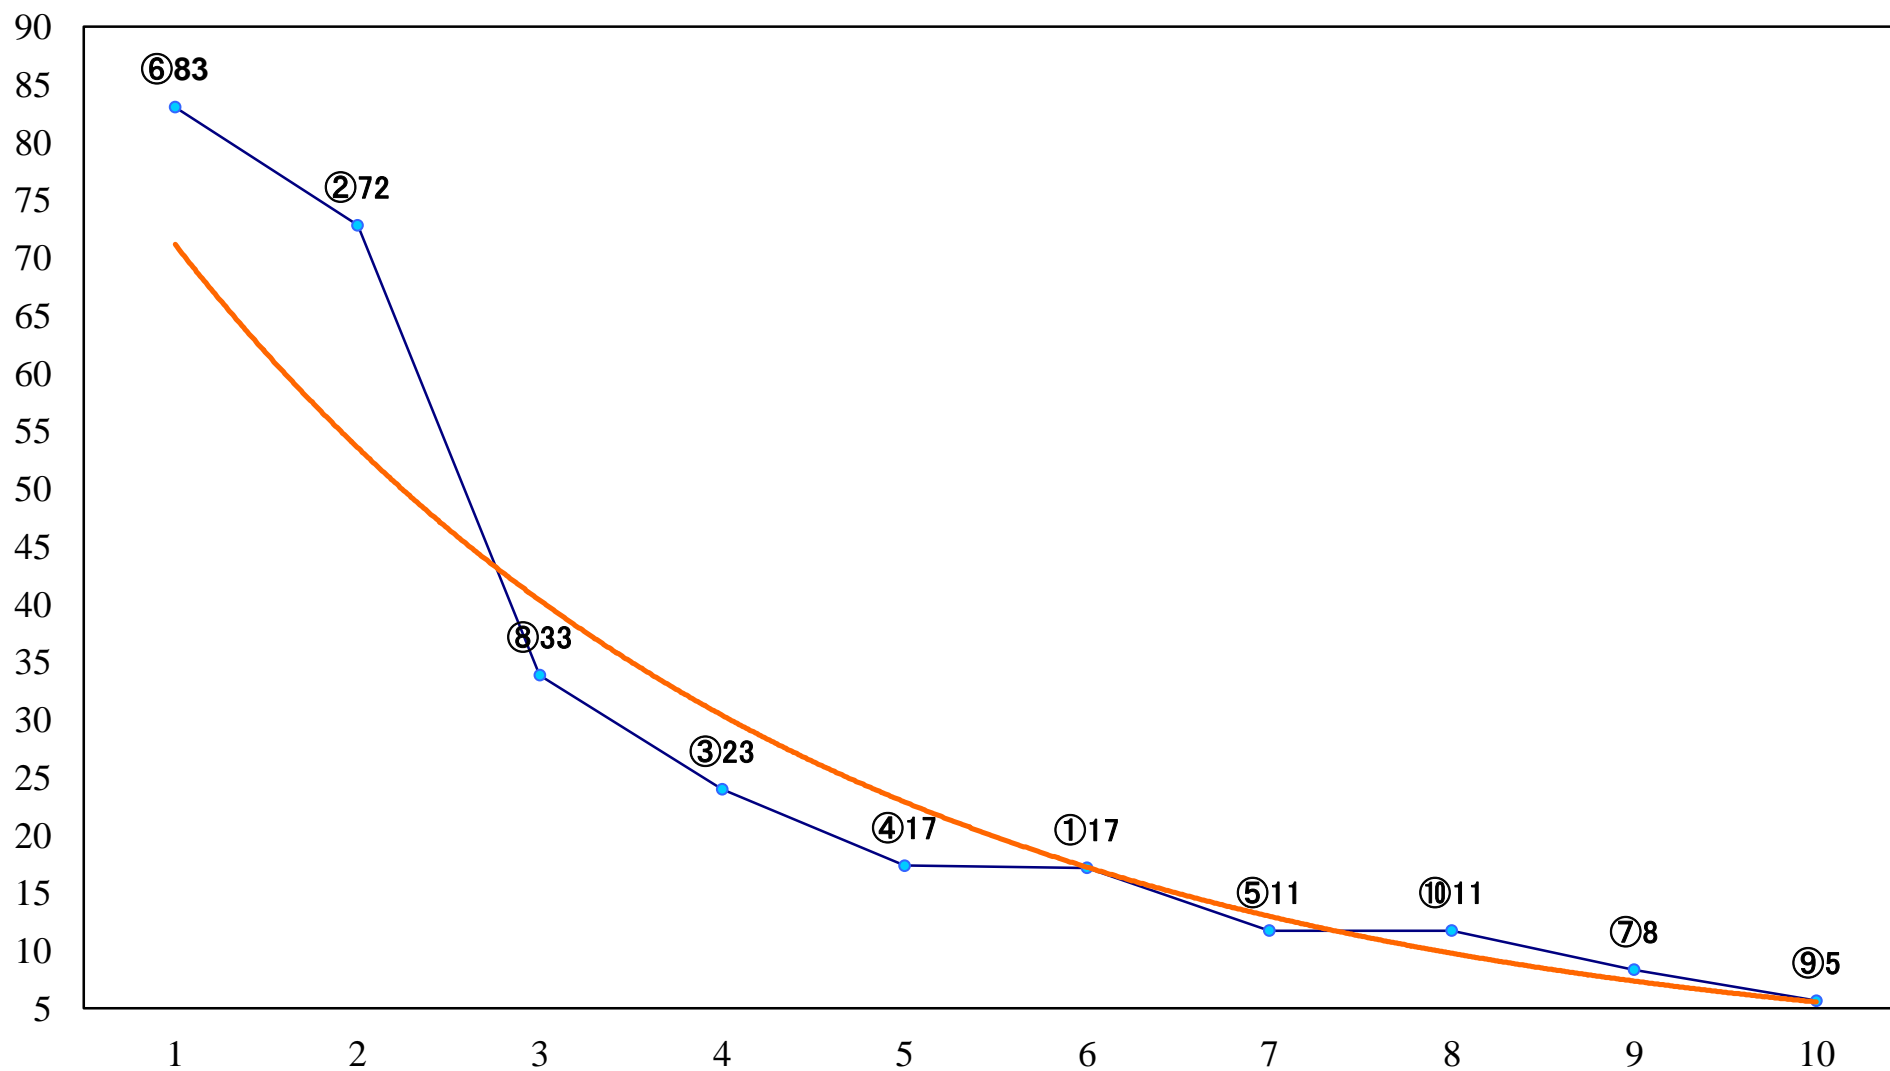

2019年09月02日(月) 船橋競馬 6R 17:30
ステーブルリープリング引退馬C2四五六左1200mm

2019年09月02日(月) 船橋競馬 7R 18:00
C2四 五 六ウ 左1200mm

2019年09月02日(月) 船橋競馬 8R 18:30
C3特選一 左1600mm

2019年09月02日(月) 船橋競馬 9R 19:05
プールWAI☆9/16まで営業中! C1選 左1200mm