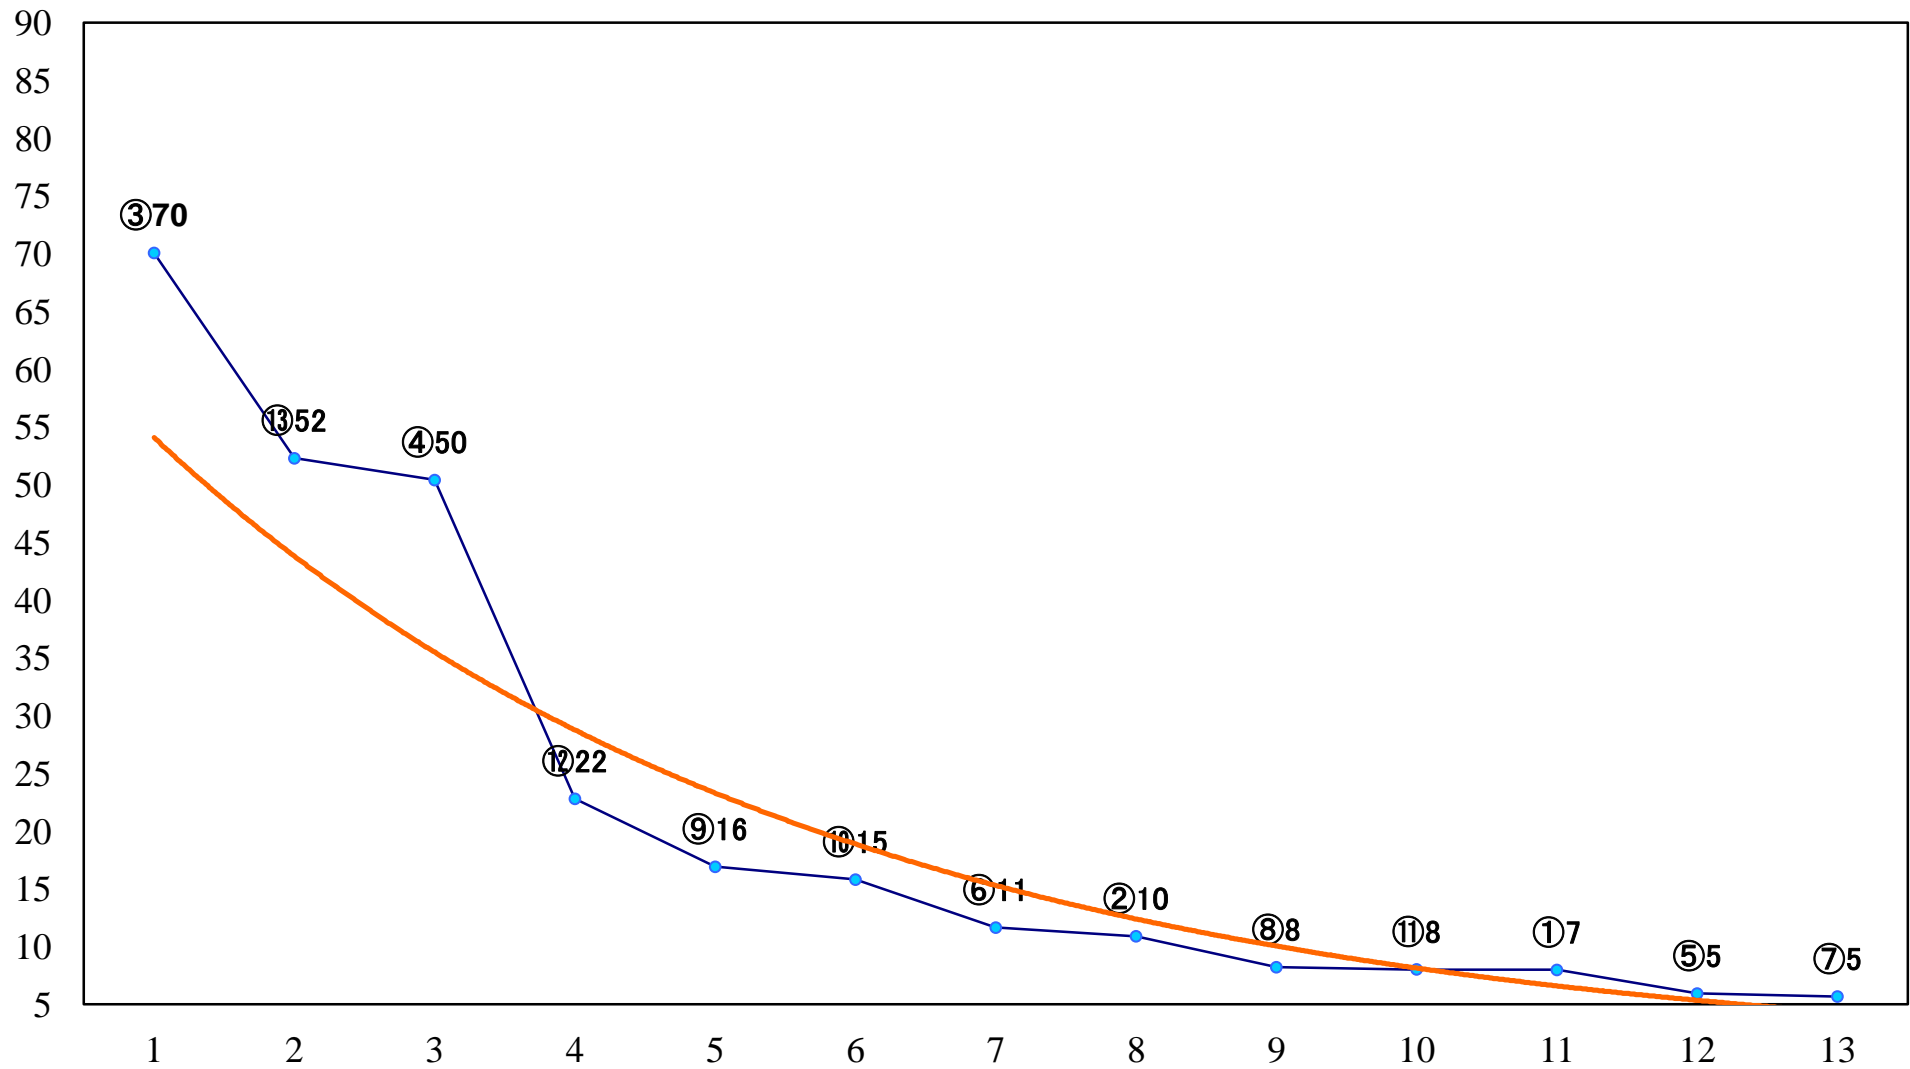

2019年09月02日(月) 船橋競馬 8R 18:30
C3特選一 左1600mm