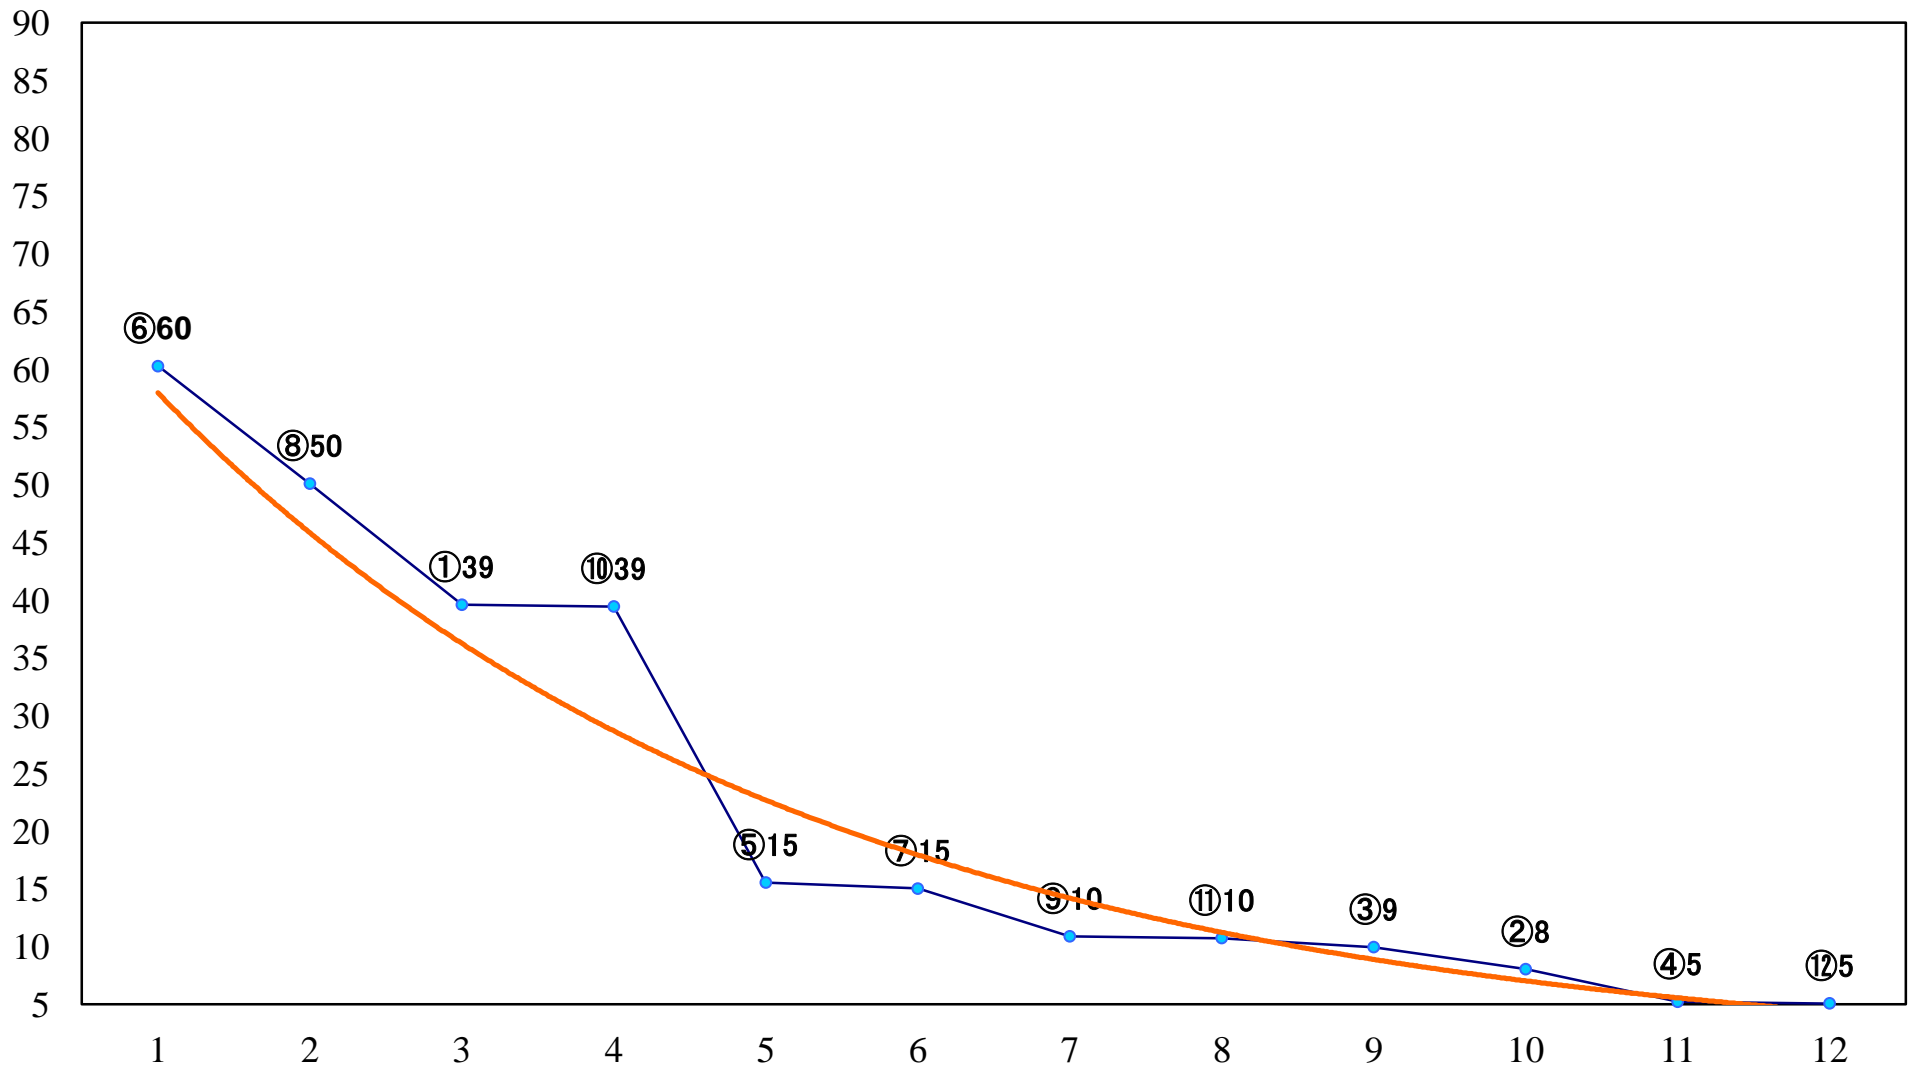

2019年09月02日(月) 船橋競馬 1R 15:00
3歳六 左1200mm

2019年09月02日(月) 船橋競馬 2R 15:30
3歳選抜馬 左1200mm

2019年09月02日(月) 船橋競馬 3R 16:00
C2四五六ア 左1500mm

2019年09月02日(月) 船橋競馬 4R 16:30
アマリネデビュー2歳新馬ア 左1000mm

2019年09月02日(月) 船橋競馬 5R 17:00
アマリネデビュー2歳新馬イ 左1000mm