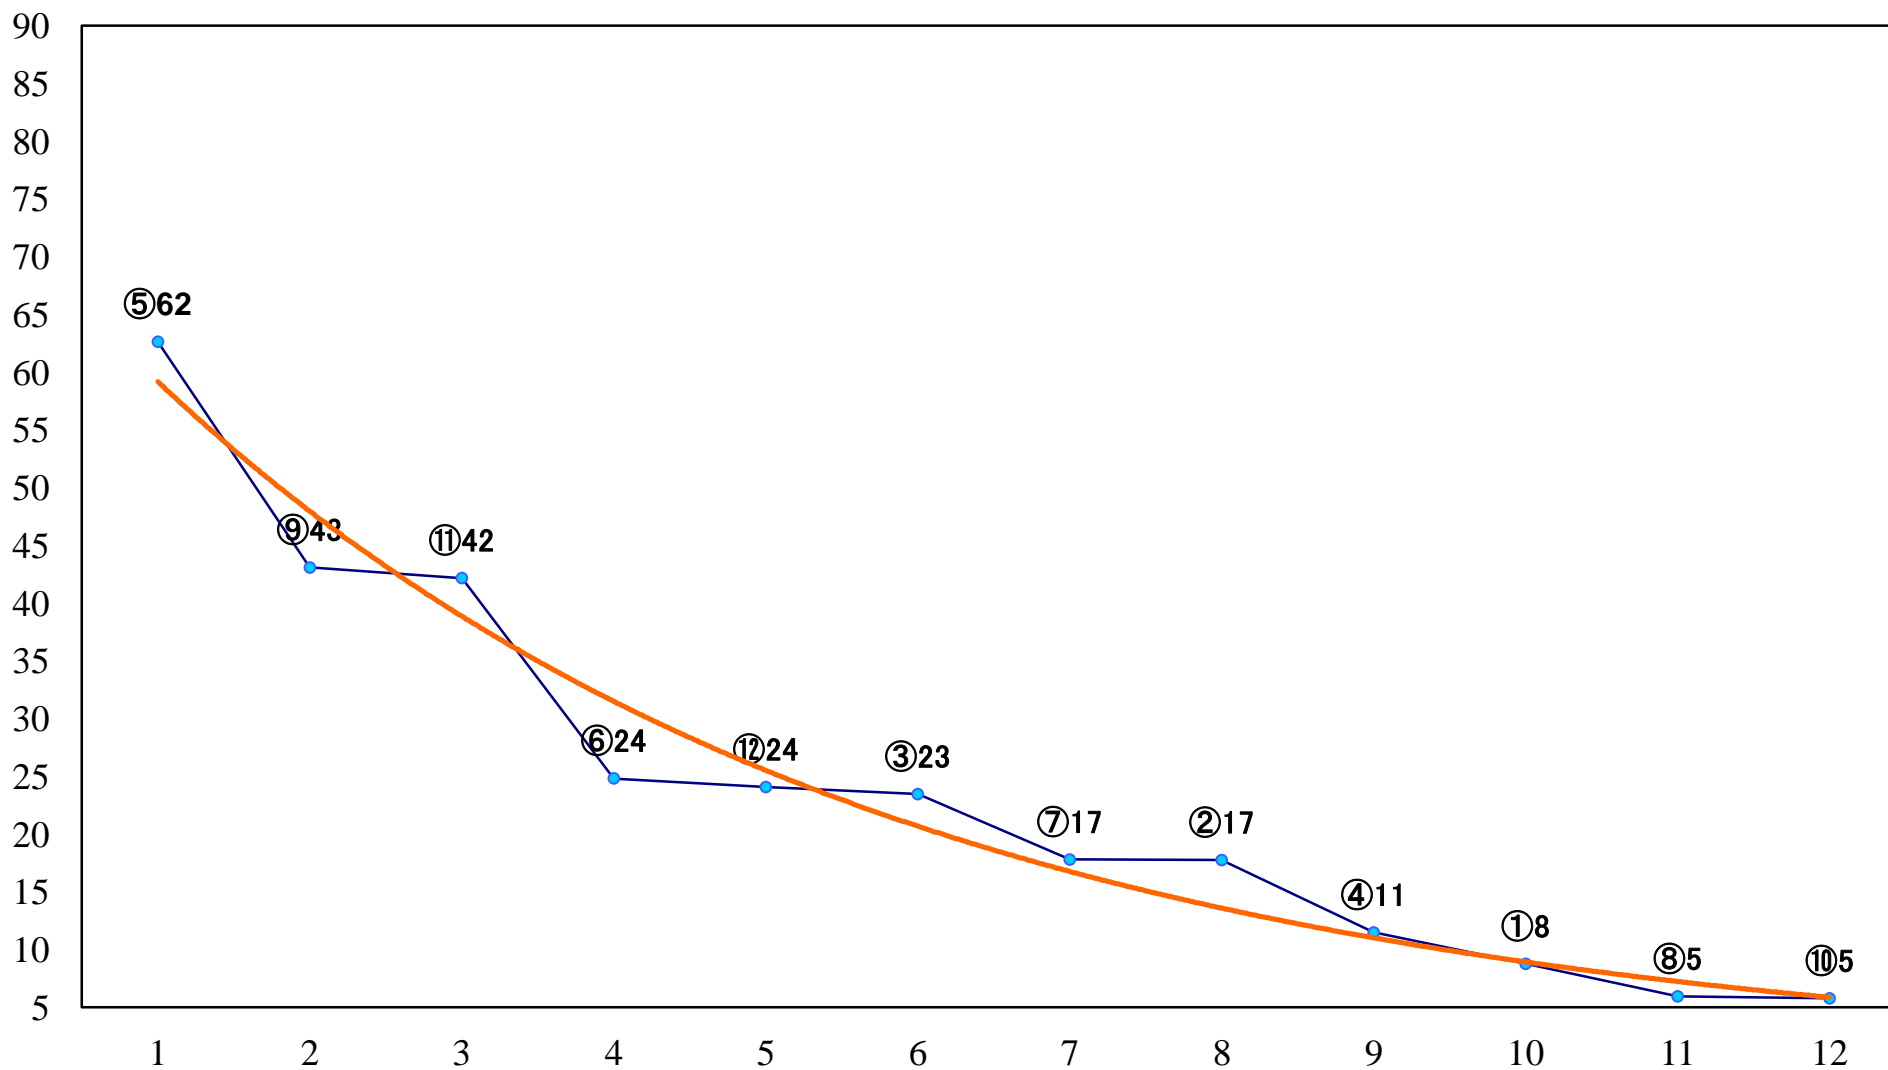

2019年09月02日(月) 船橋競馬 10R 19:40
ちばの梨特別C1ー 左1600mm

2019年09月02日(月) 船橋競馬 11R 20:15
船橋の名伯楽記念B1二以下 左1700mm

2019年09月02日(月) 船橋競馬 12R 20:50
秋刀魚特別B3C1選抜馬 左1800mm