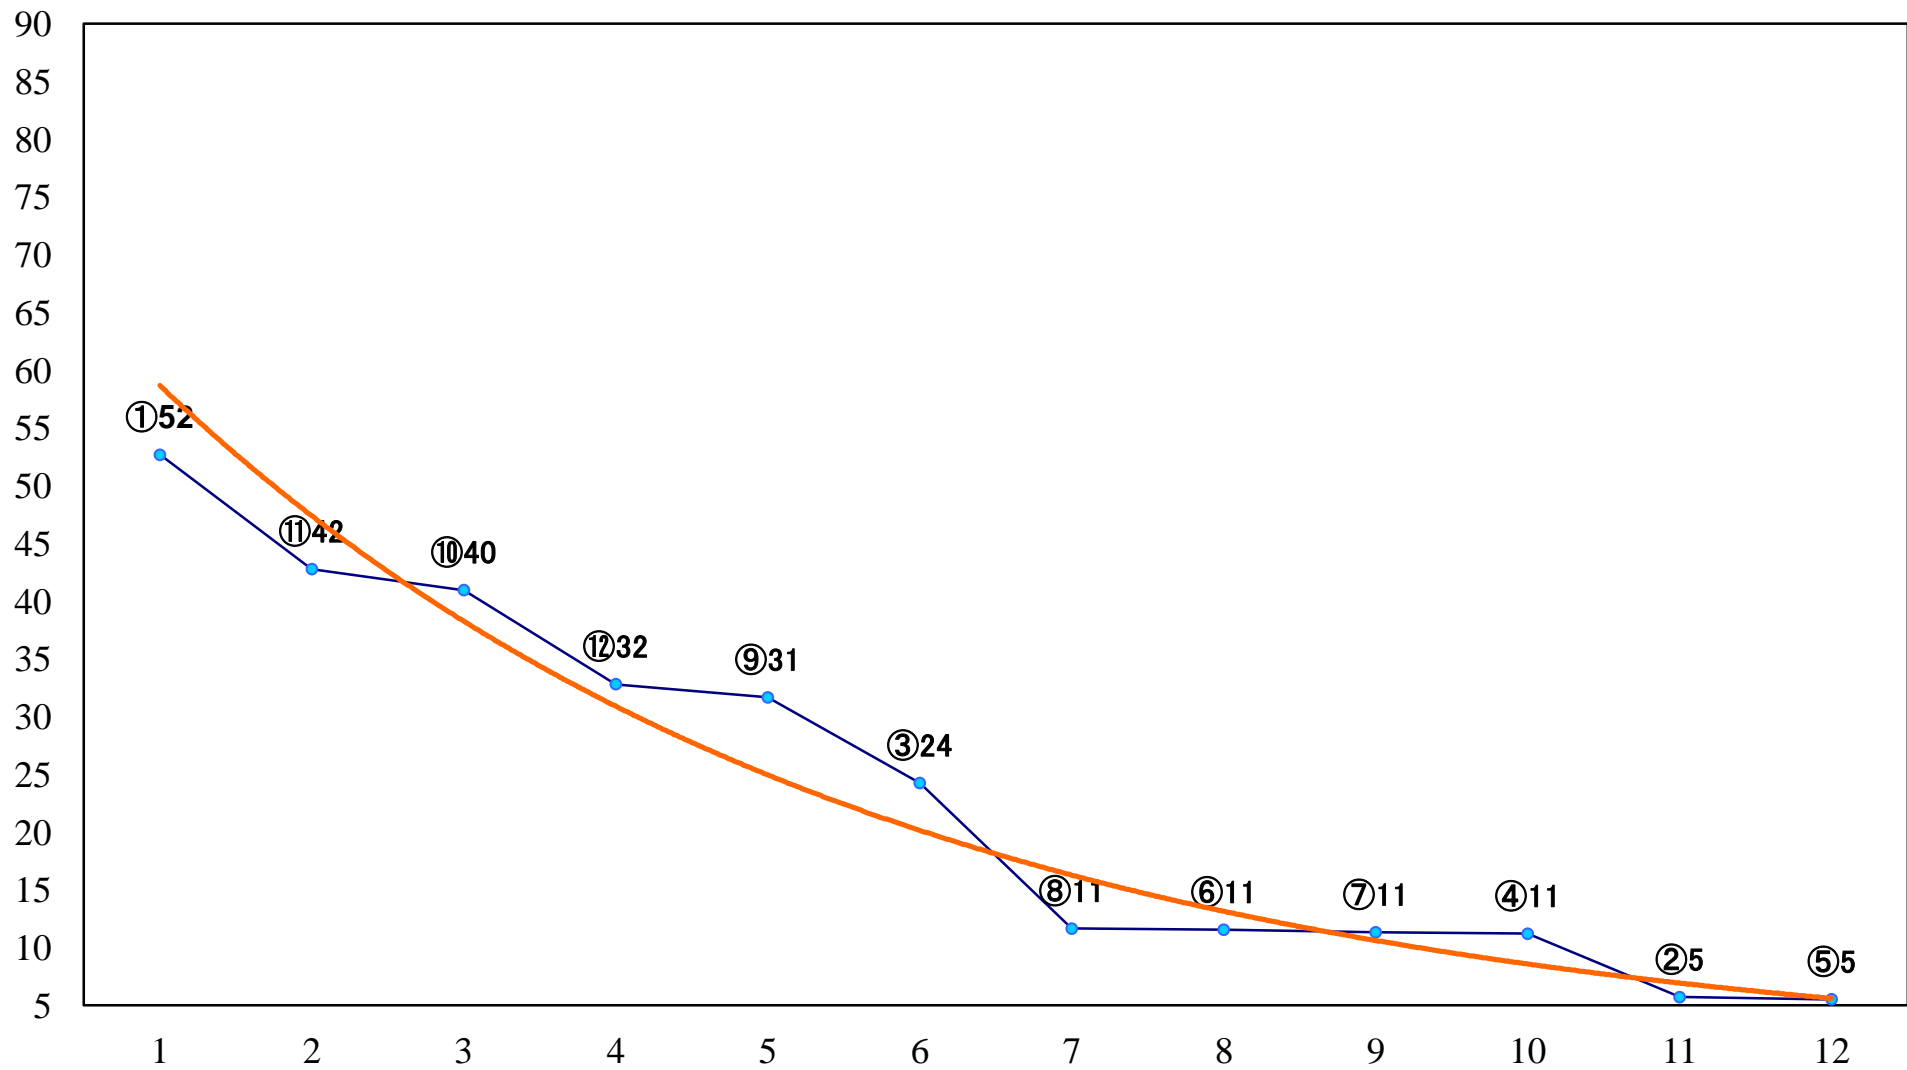

2019年09月02日(月) 船橋競馬 7R 18:00
C2四 五 六ウ 左1200mm