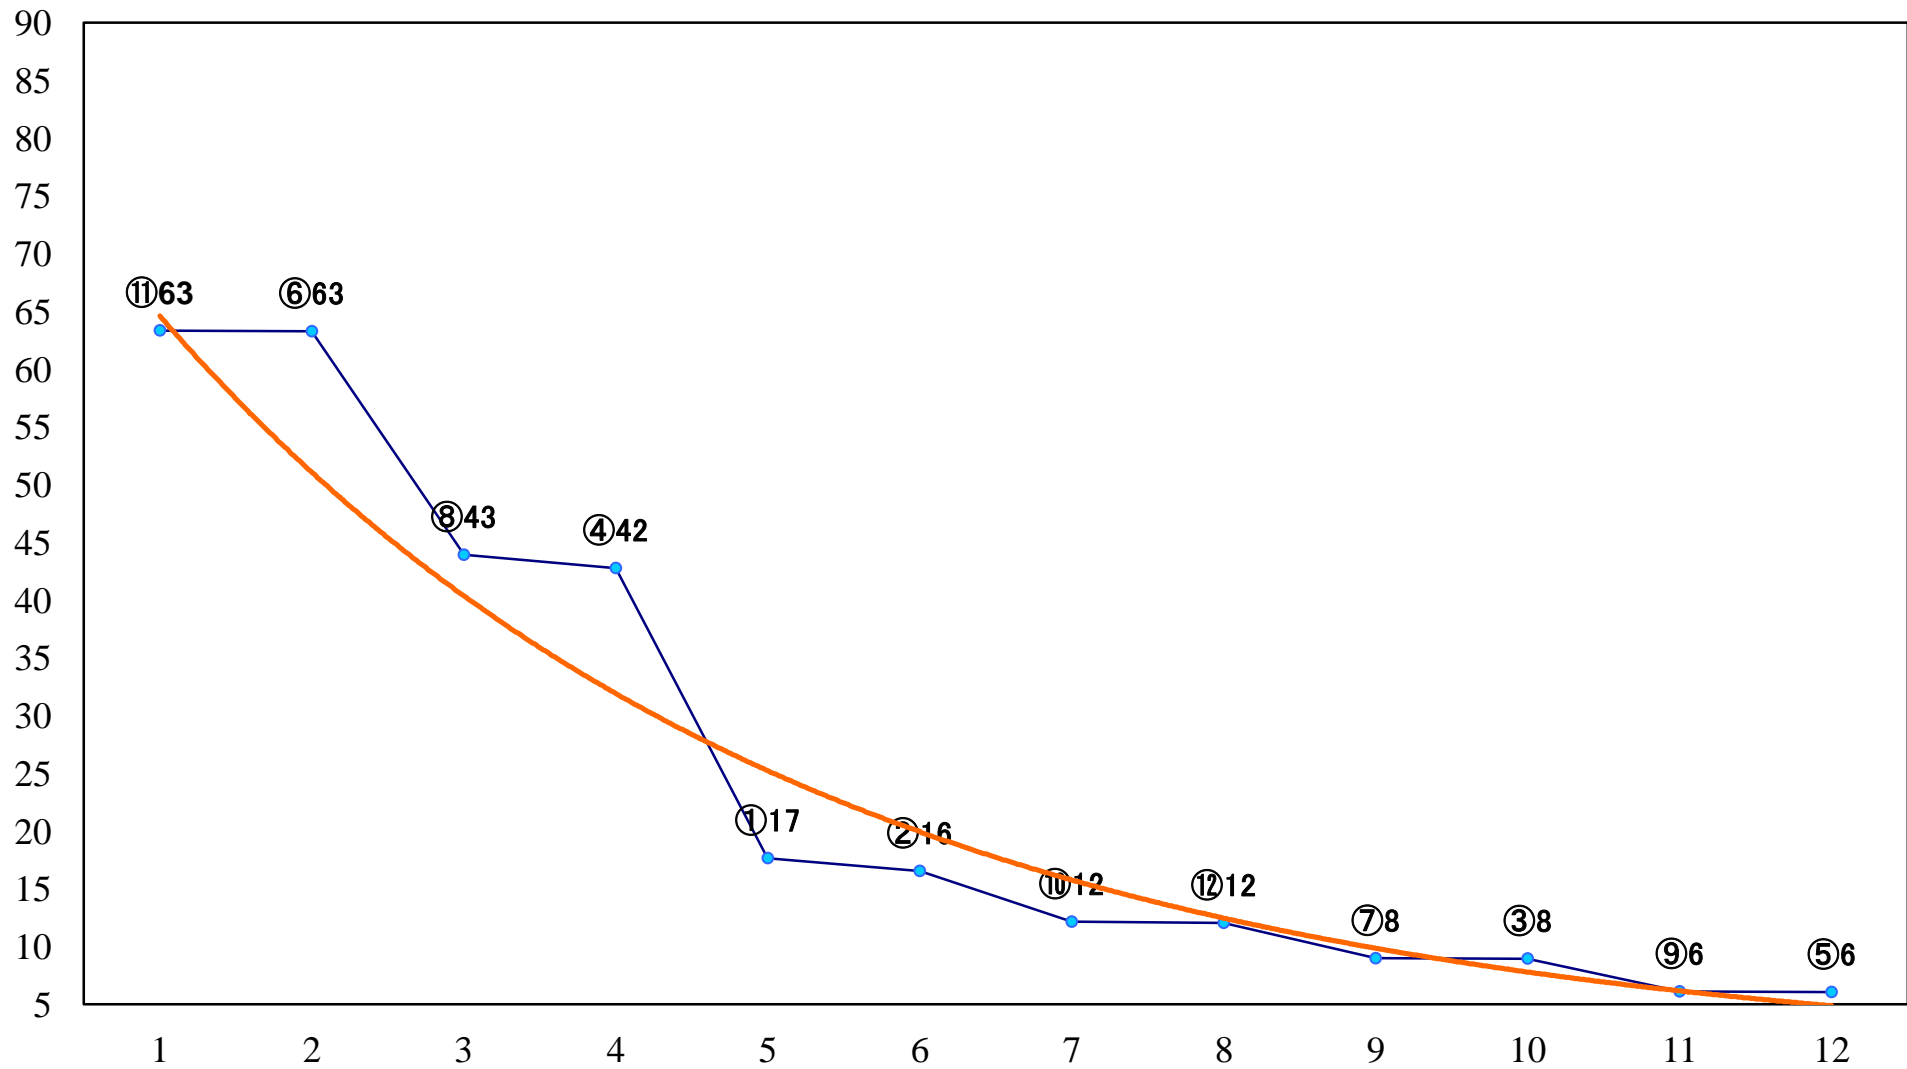

2019年09月02日(月) 船橋競馬 10R 19:40
ちばの梨特別C1ー 左1600mm

2019年09月02日(月) 船橋競馬 11R 20:15
船橋の名伯楽記念B1二以下 左1700mm

2019年09月02日(月) 船橋競馬 12R 20:50
秋刀魚特別B3C1選抜馬 左1800mm