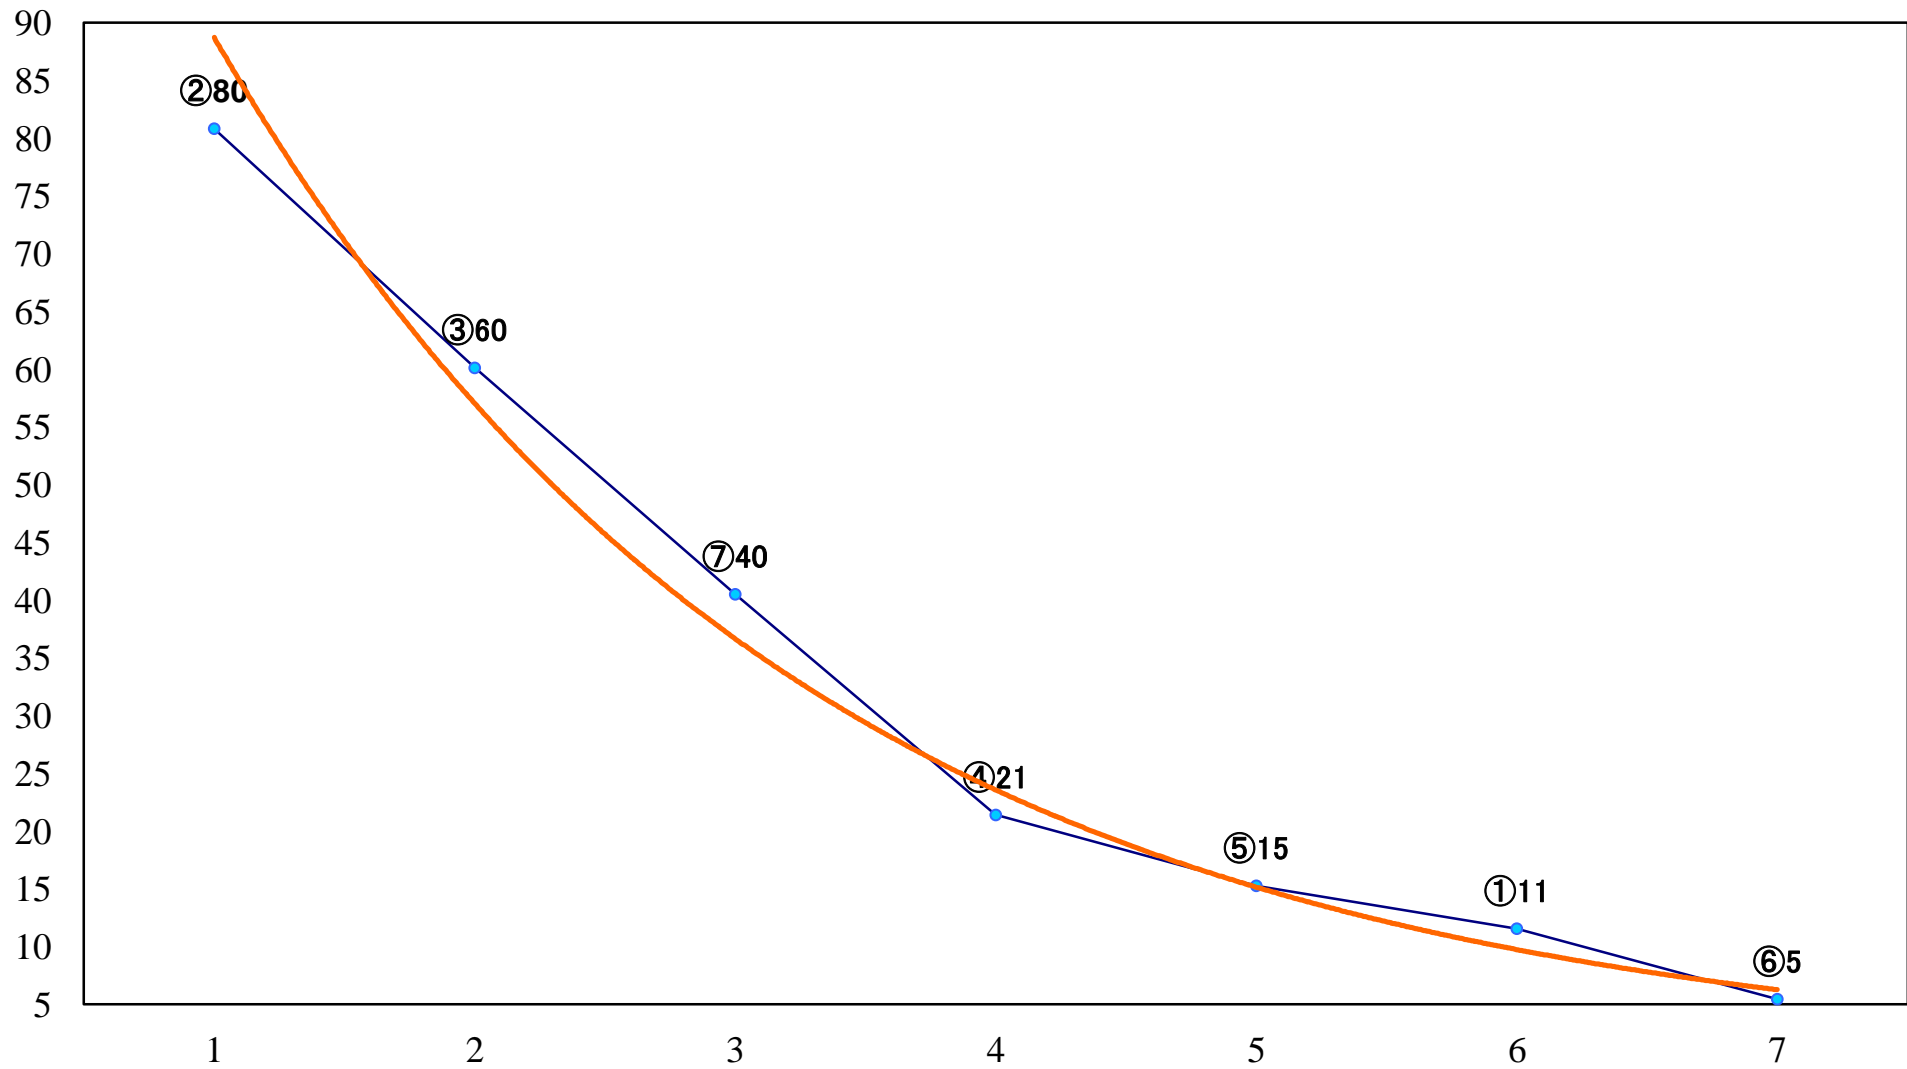

2019年09月02日(月) 船橋競馬 1R 15:00
3歳六 左1200mm

2019年09月02日(月) 船橋競馬 2R 15:30
3歳選抜馬 左1200mm

2019年09月02日(月) 船橋競馬 3R 16:00
C2四五六ア 左1500mm

2019年09月02日(月) 船橋競馬 4R 16:30
アマリネデビュー2歳新馬ア 左1000mm

2019年09月02日(月) 船橋競馬 5R 17:00
アマリネデビュー2歳新馬イ 左1000mm