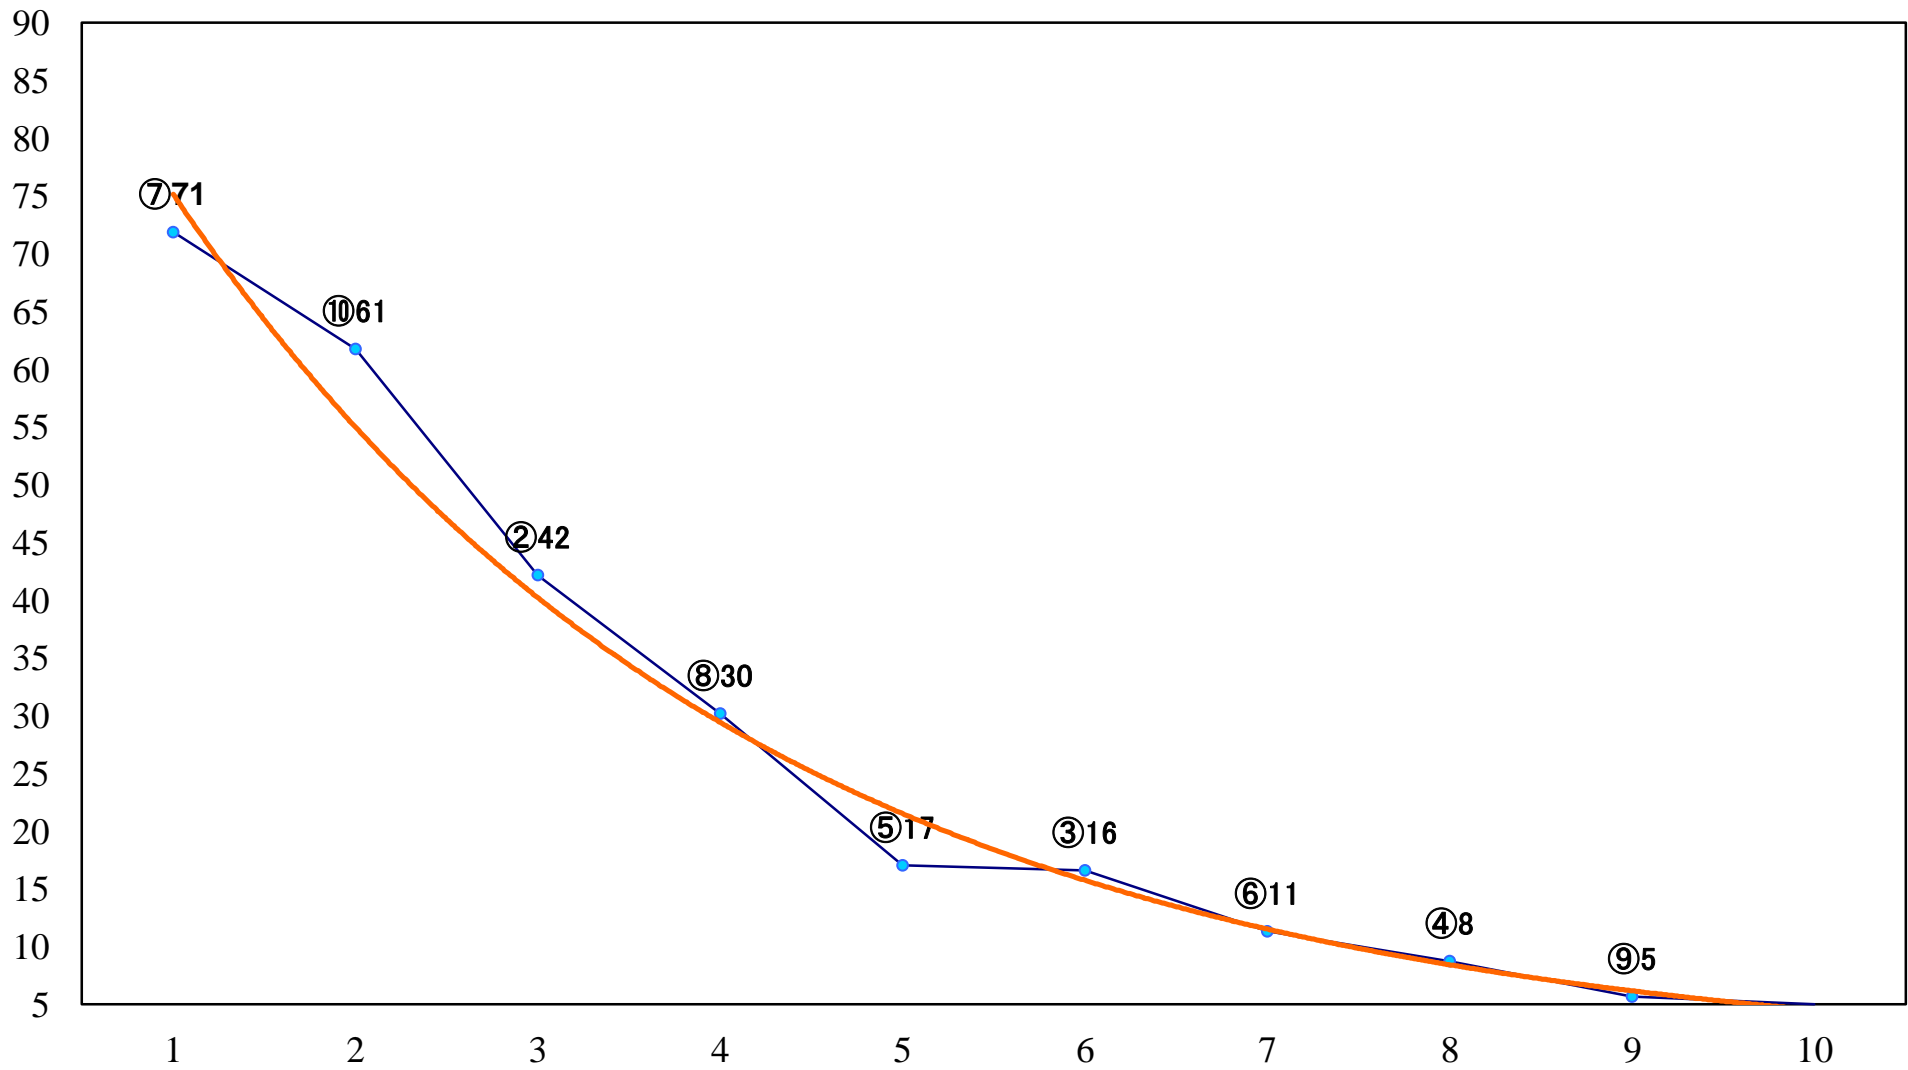

2019年09月02日(月) 船橋競馬 1R 15:00
3歳六 左1200mm

2019年09月02日(月) 船橋競馬 2R 15:30
3歳選抜馬 左1200mm

2019年09月02日(月) 船橋競馬 3R 16:00
C2四五六ア 左1500mm

2019年09月02日(月) 船橋競馬 4R 16:30
アマリネデビュー2歳新馬ア 左1000mm

2019年09月02日(月) 船橋競馬 5R 17:00
アマリネデビュー2歳新馬イ 左1000mm