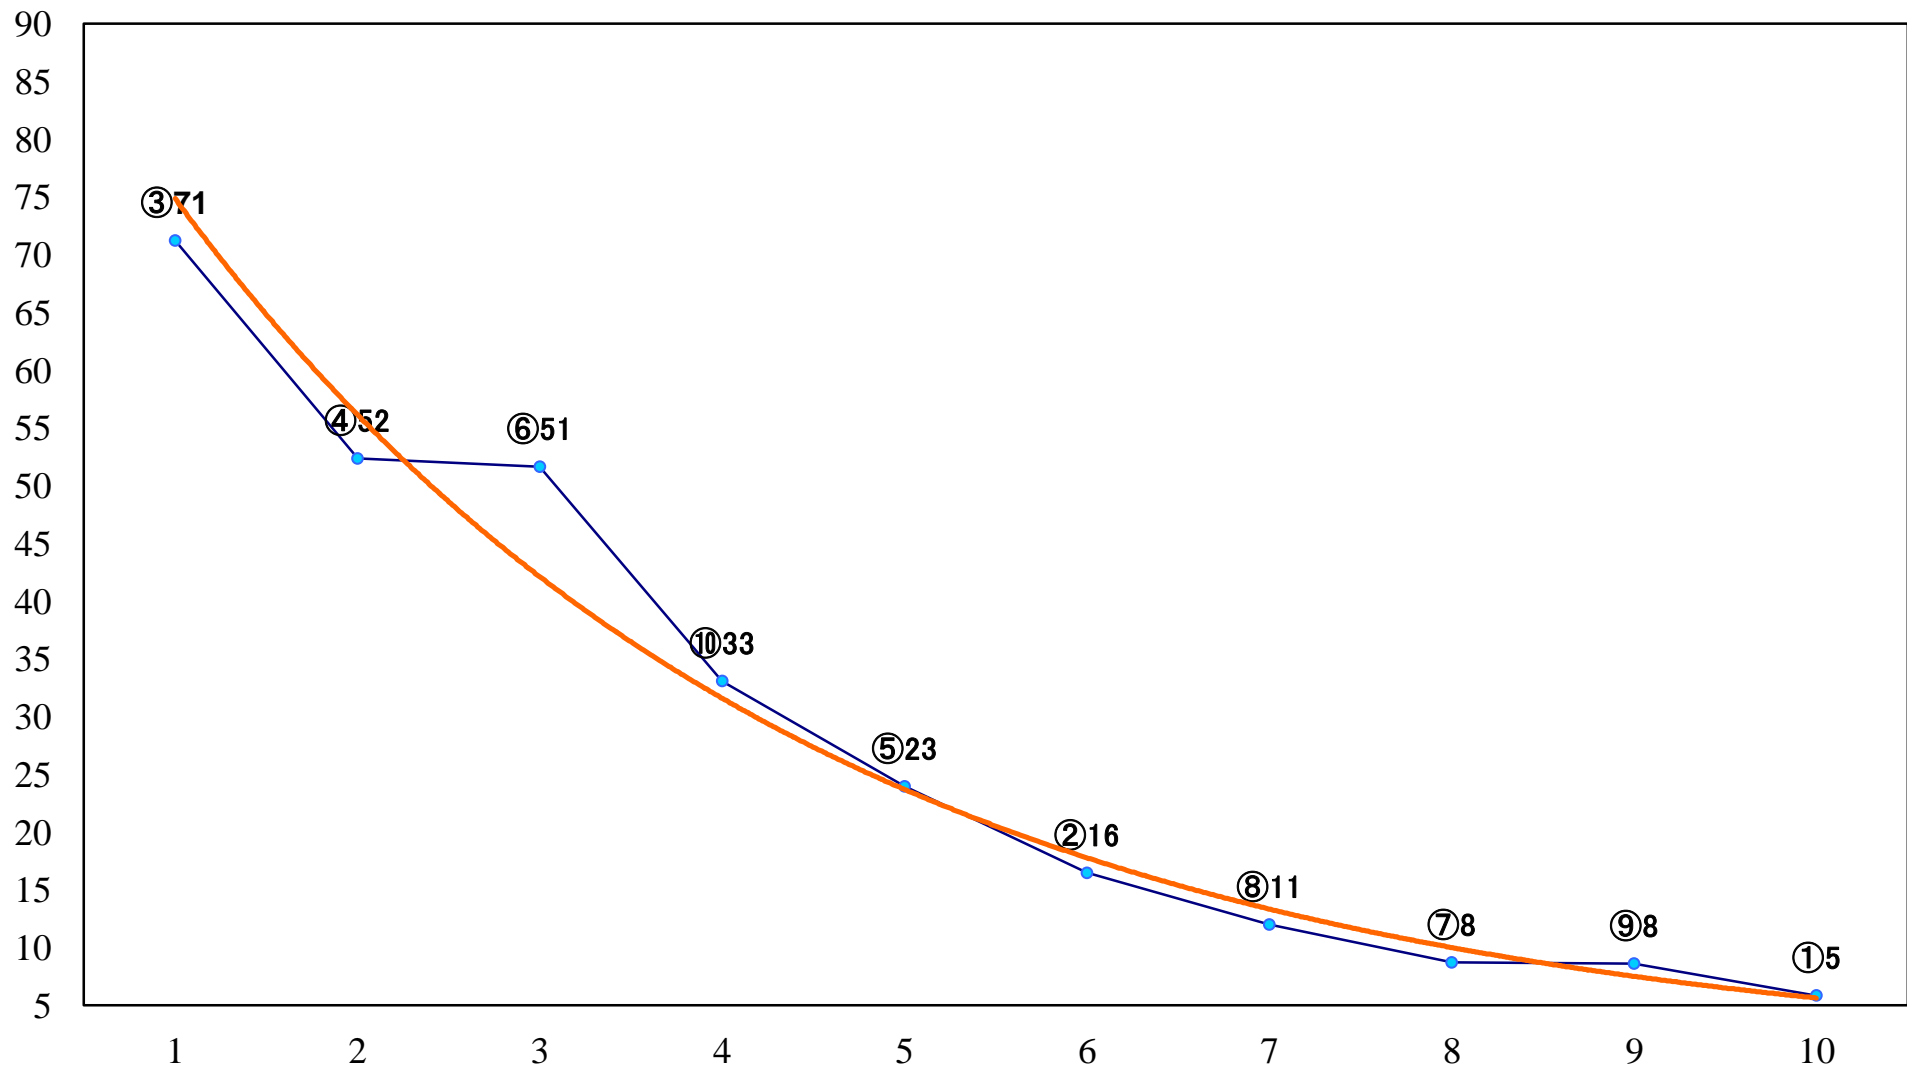

2019年09月02日(月) 船橋競馬 6R 17:30
ステーブルリープリング引退馬C2四五六左1200mm