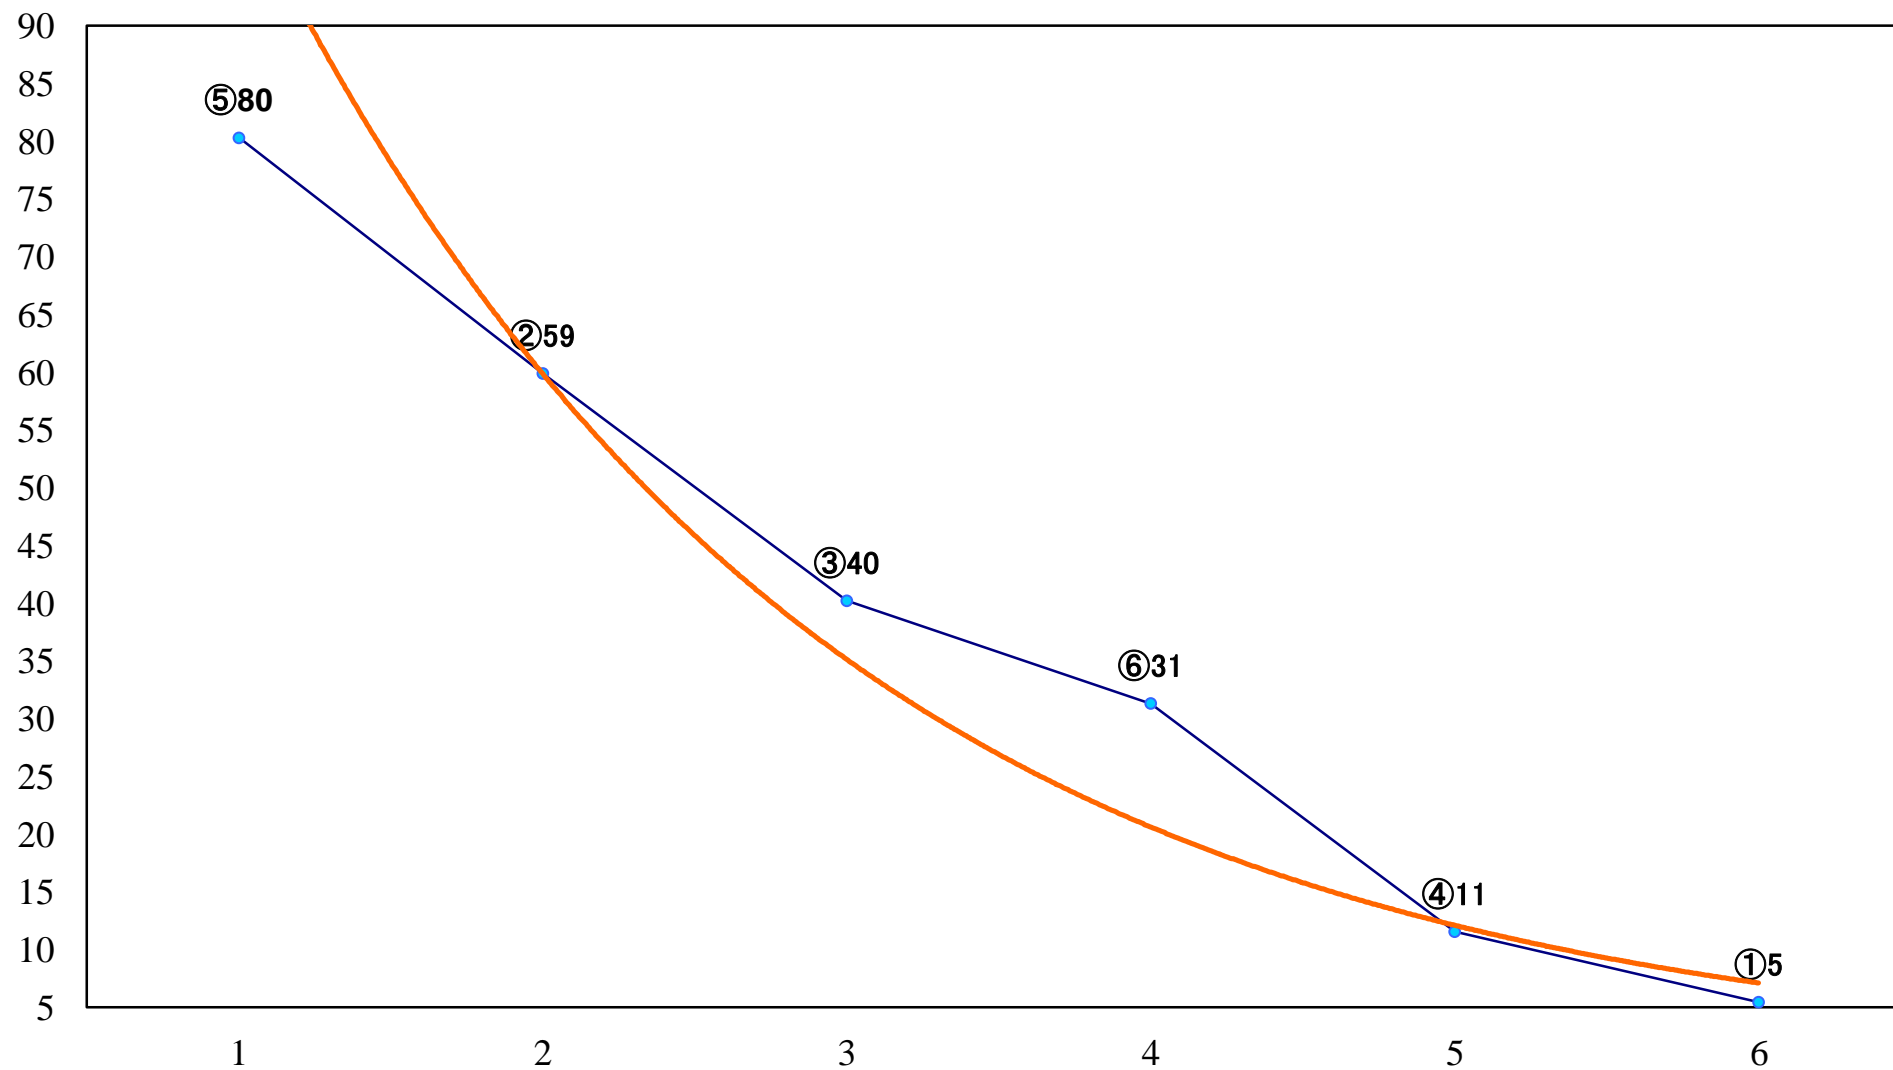

2019年09月02日(月) 船橋競馬 1R 15:00
3歳六 左1200mm

2019年09月02日(月) 船橋競馬 2R 15:30
3歳選抜馬 左1200mm

2019年09月02日(月) 船橋競馬 3R 16:00
C2四五六ア 左1500mm

2019年09月02日(月) 船橋競馬 4R 16:30
アマリネデビュー2歳新馬ア 左1000mm

2019年09月02日(月) 船橋競馬 5R 17:00
アマリネデビュー2歳新馬イ 左1000mm