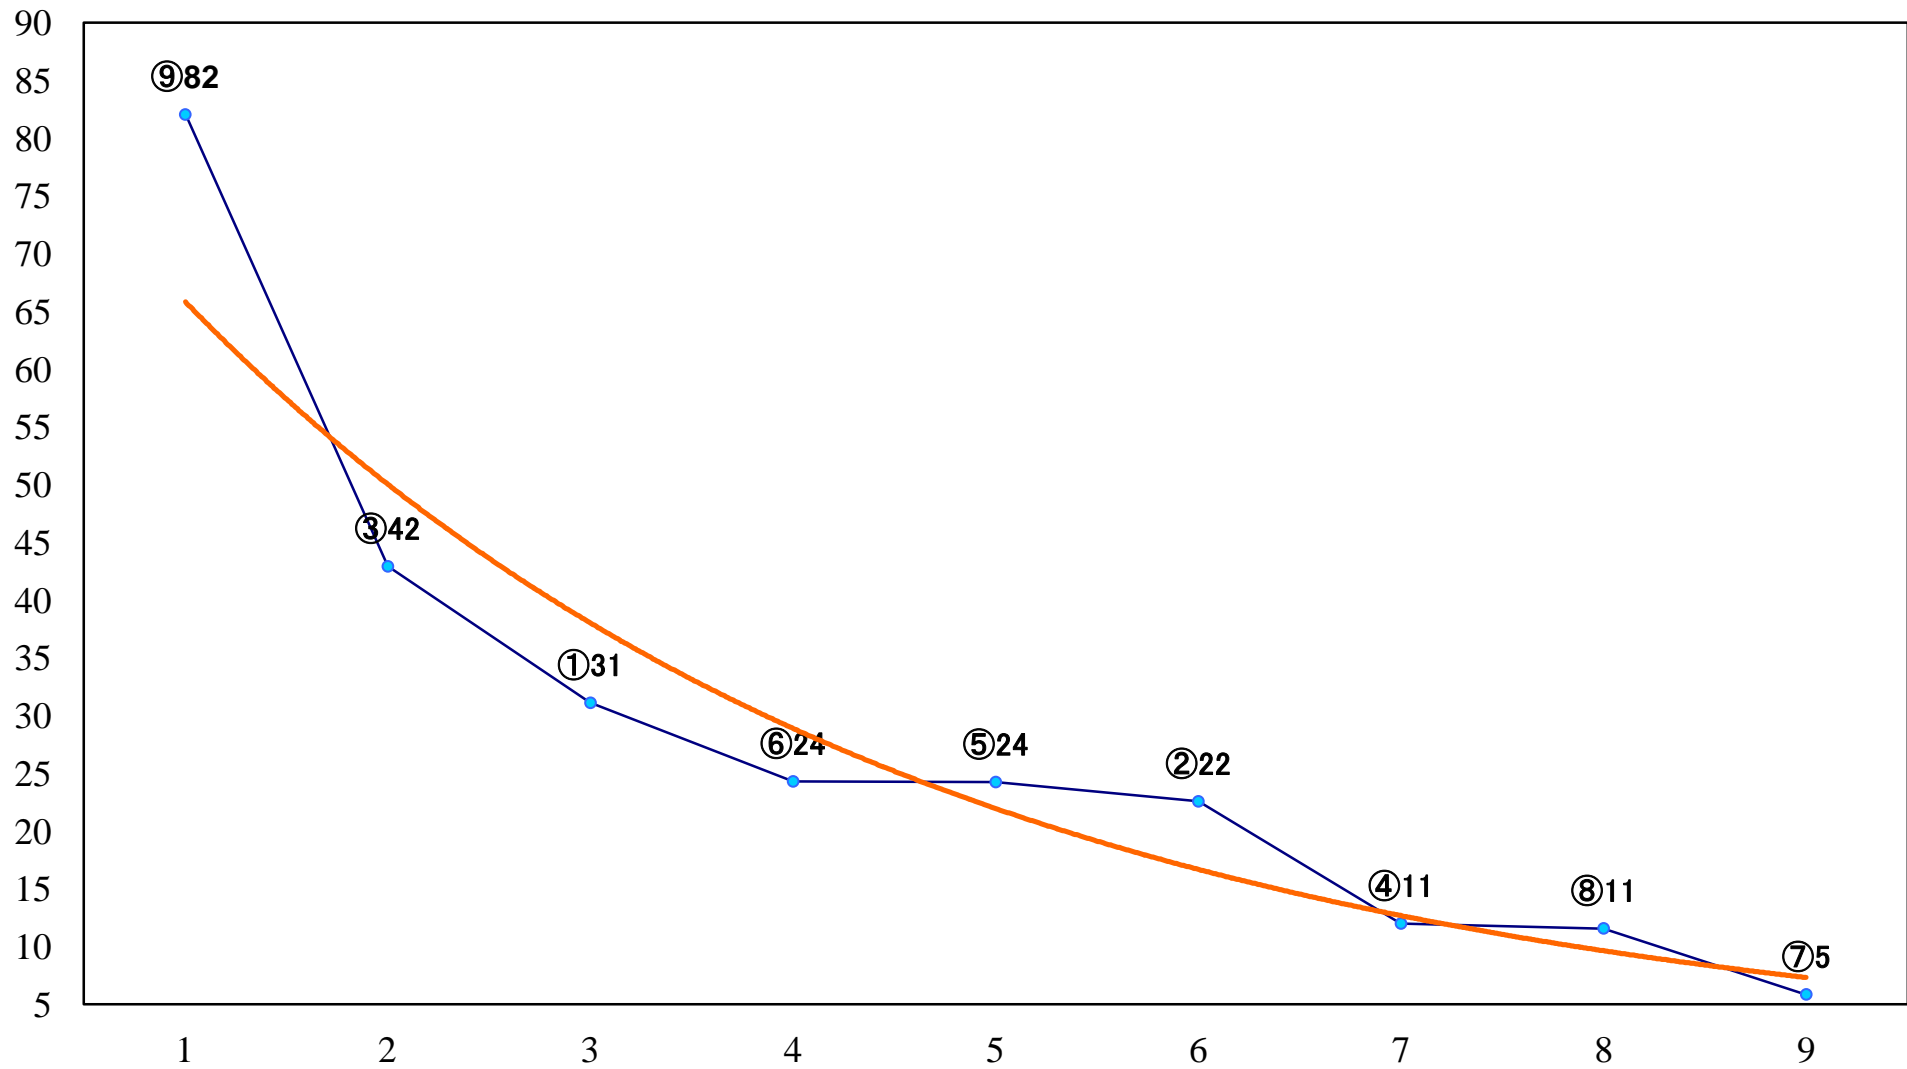

2019年09月02日(月) 船橋競馬 1R 15:00
3歳六 左1200mm

2019年09月02日(月) 船橋競馬 2R 15:30
3歳選抜馬 左1200mm

2019年09月02日(月) 船橋競馬 3R 16:00
C2四五六ア 左1500mm

2019年09月02日(月) 船橋競馬 4R 16:30
アマリネデビュー2歳新馬ア 左1000mm

2019年09月02日(月) 船橋競馬 5R 17:00
アマリネデビュー2歳新馬イ 左1000mm