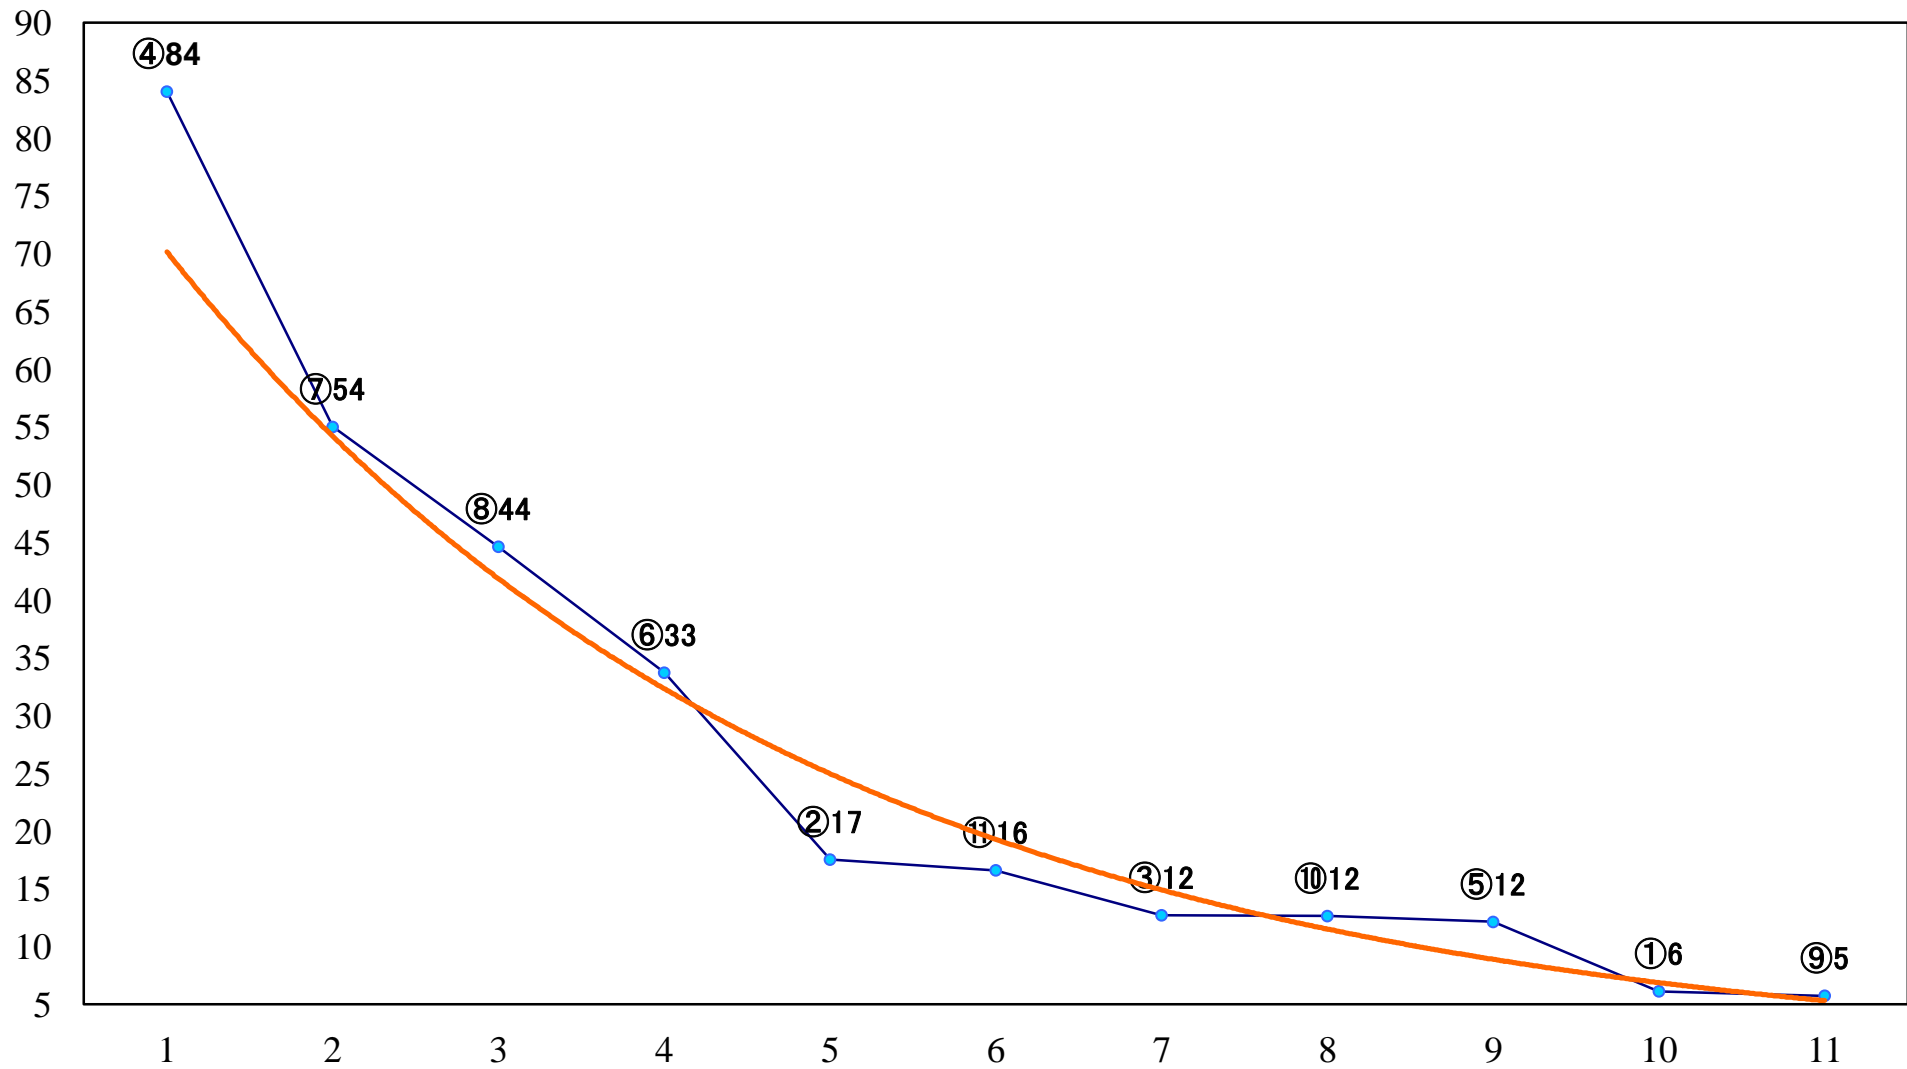

2019年09月10日(火) 浦和競馬 11R 16:35  
菊月特別B1二B2一 左1500mm

2019年09月10日(火) 浦和競馬 12R 17:10  
広さも味も日本一！ 鴻巣川幅グルメ賞C1七 左1400mm