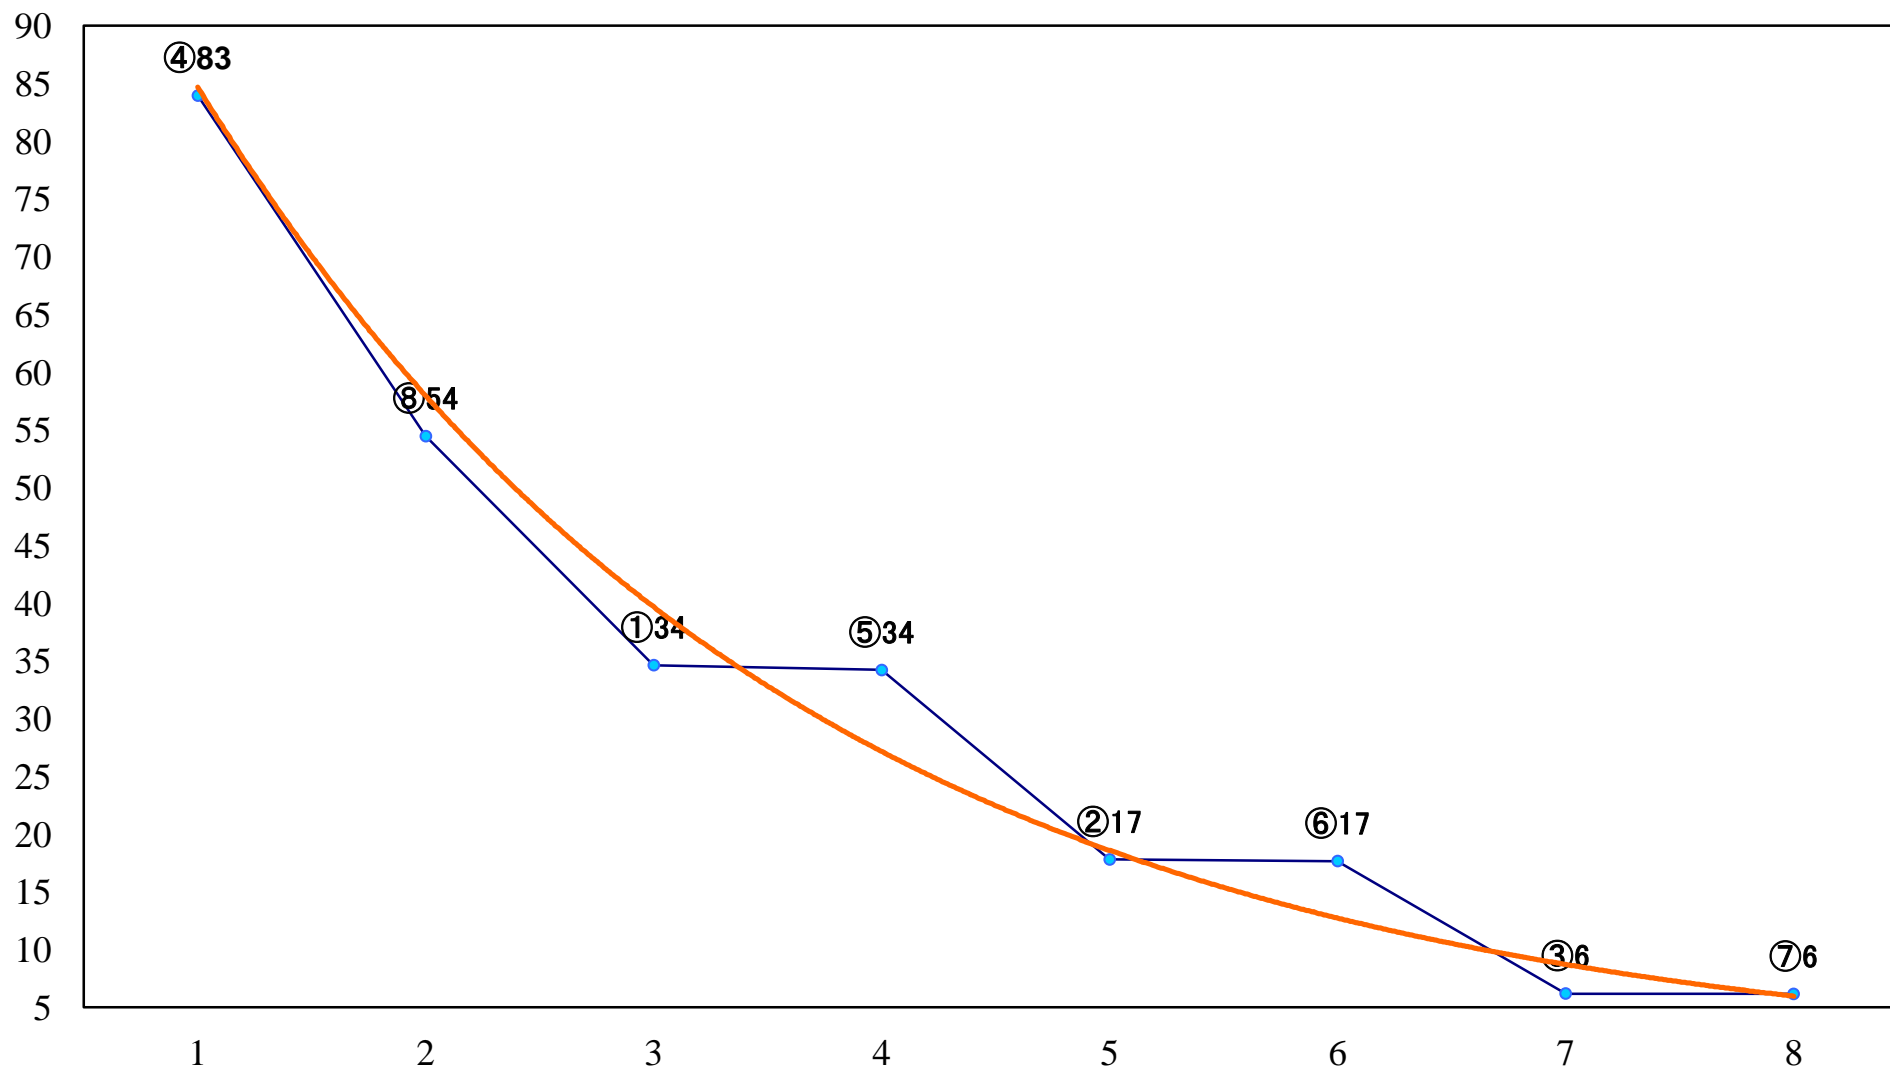

2019年09月10日(火) 浦和競馬 11R 16:35  
菊月特別B1二B2一 左1500mm

2019年09月10日(火) 浦和競馬 12R 17:10  
広さも味も日本一！ 鴻巣川幅グルメ賞C1七 左1400mm