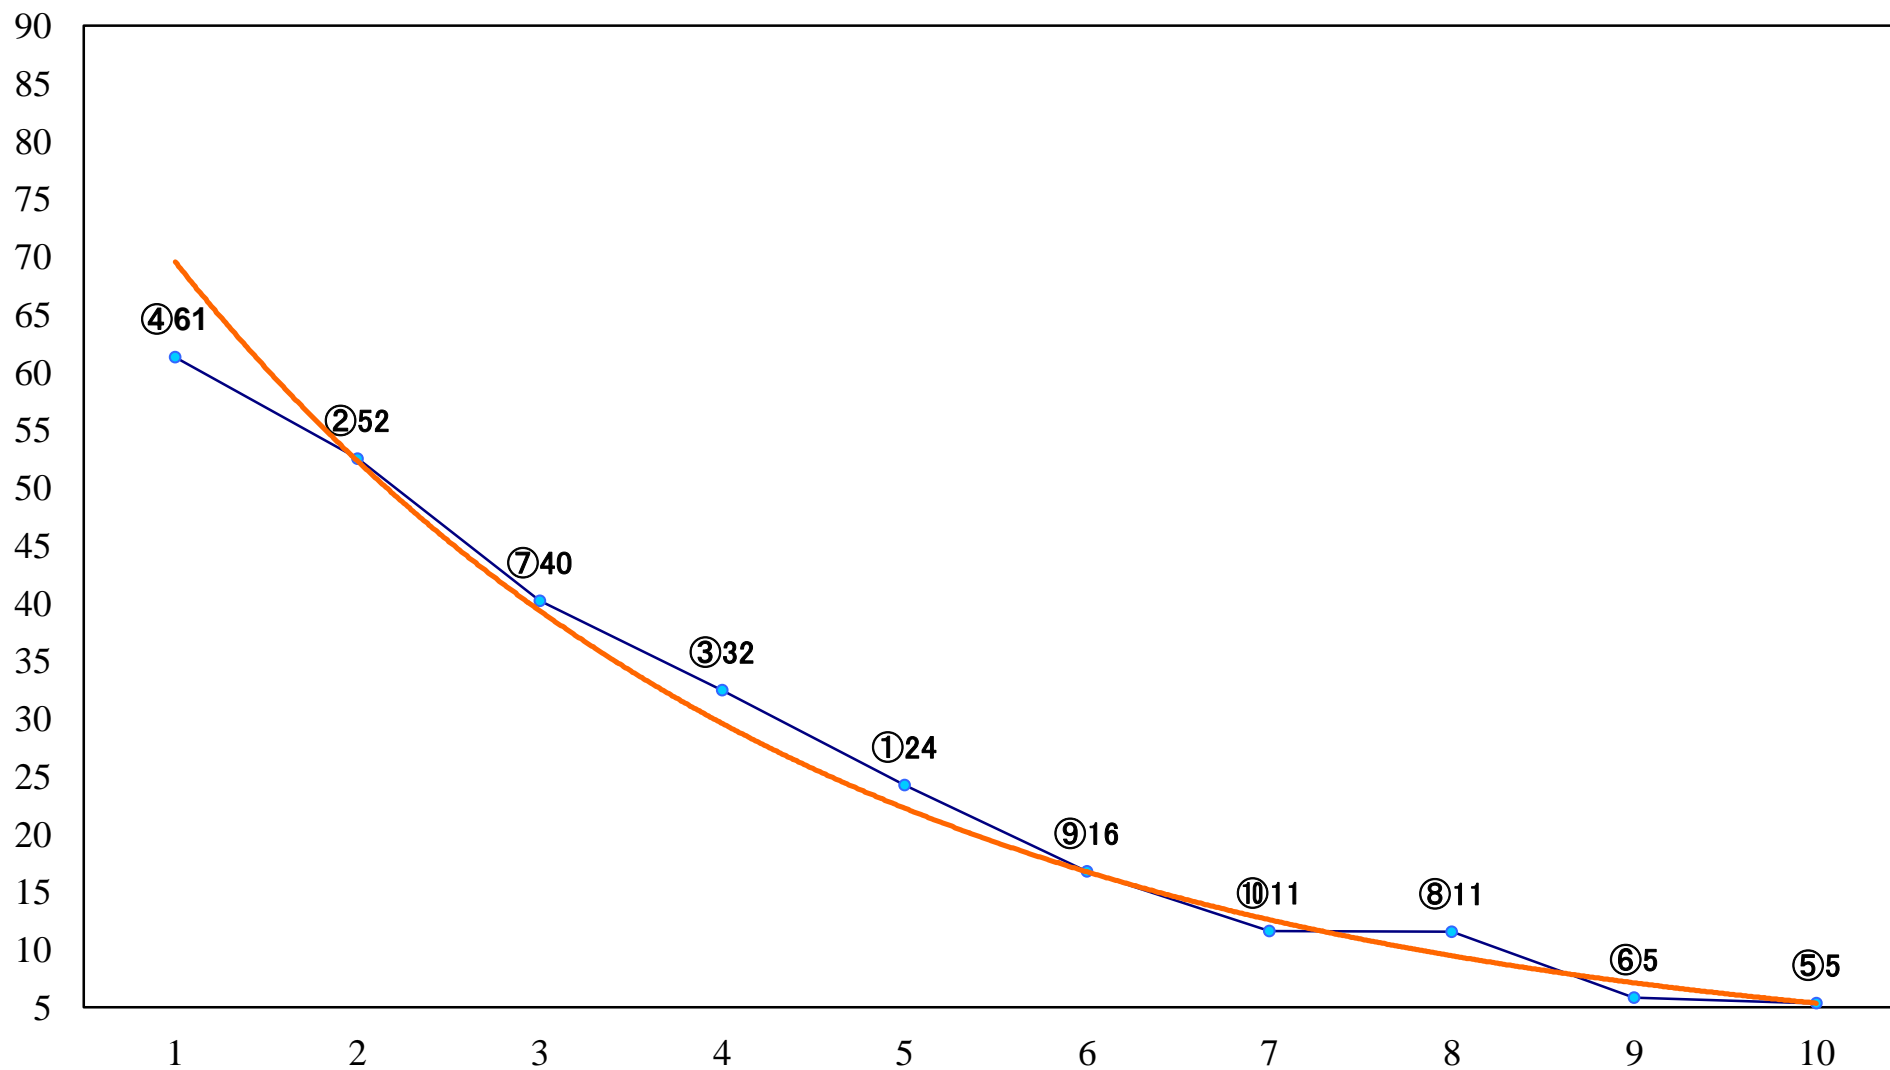

2019年09月10日(火) 浦和競馬 1R 11:10  
2歳二 左1400mm

2019年09月10日(火) 浦和競馬 2R 11:40  
3歳六 左1400mm

2019年09月10日(火) 浦和競馬 3R 12:10  
3歳五 左1400mm

2019年09月10日(火) 浦和競馬 4R 12:40  
C3九十 左1400mm

2019年09月10日(火) 浦和競馬 5R 13:10  
C3九十 左1500mm

2019年09月10日(火) 浦和競馬 11R 16:35  
菊月特別B1二B2一 左1500mm

2019年09月10日(火) 浦和競馬 12R 17:10  
広さも味も日本一！ 鴻巣川幅グルメ賞C1七 左1400mm