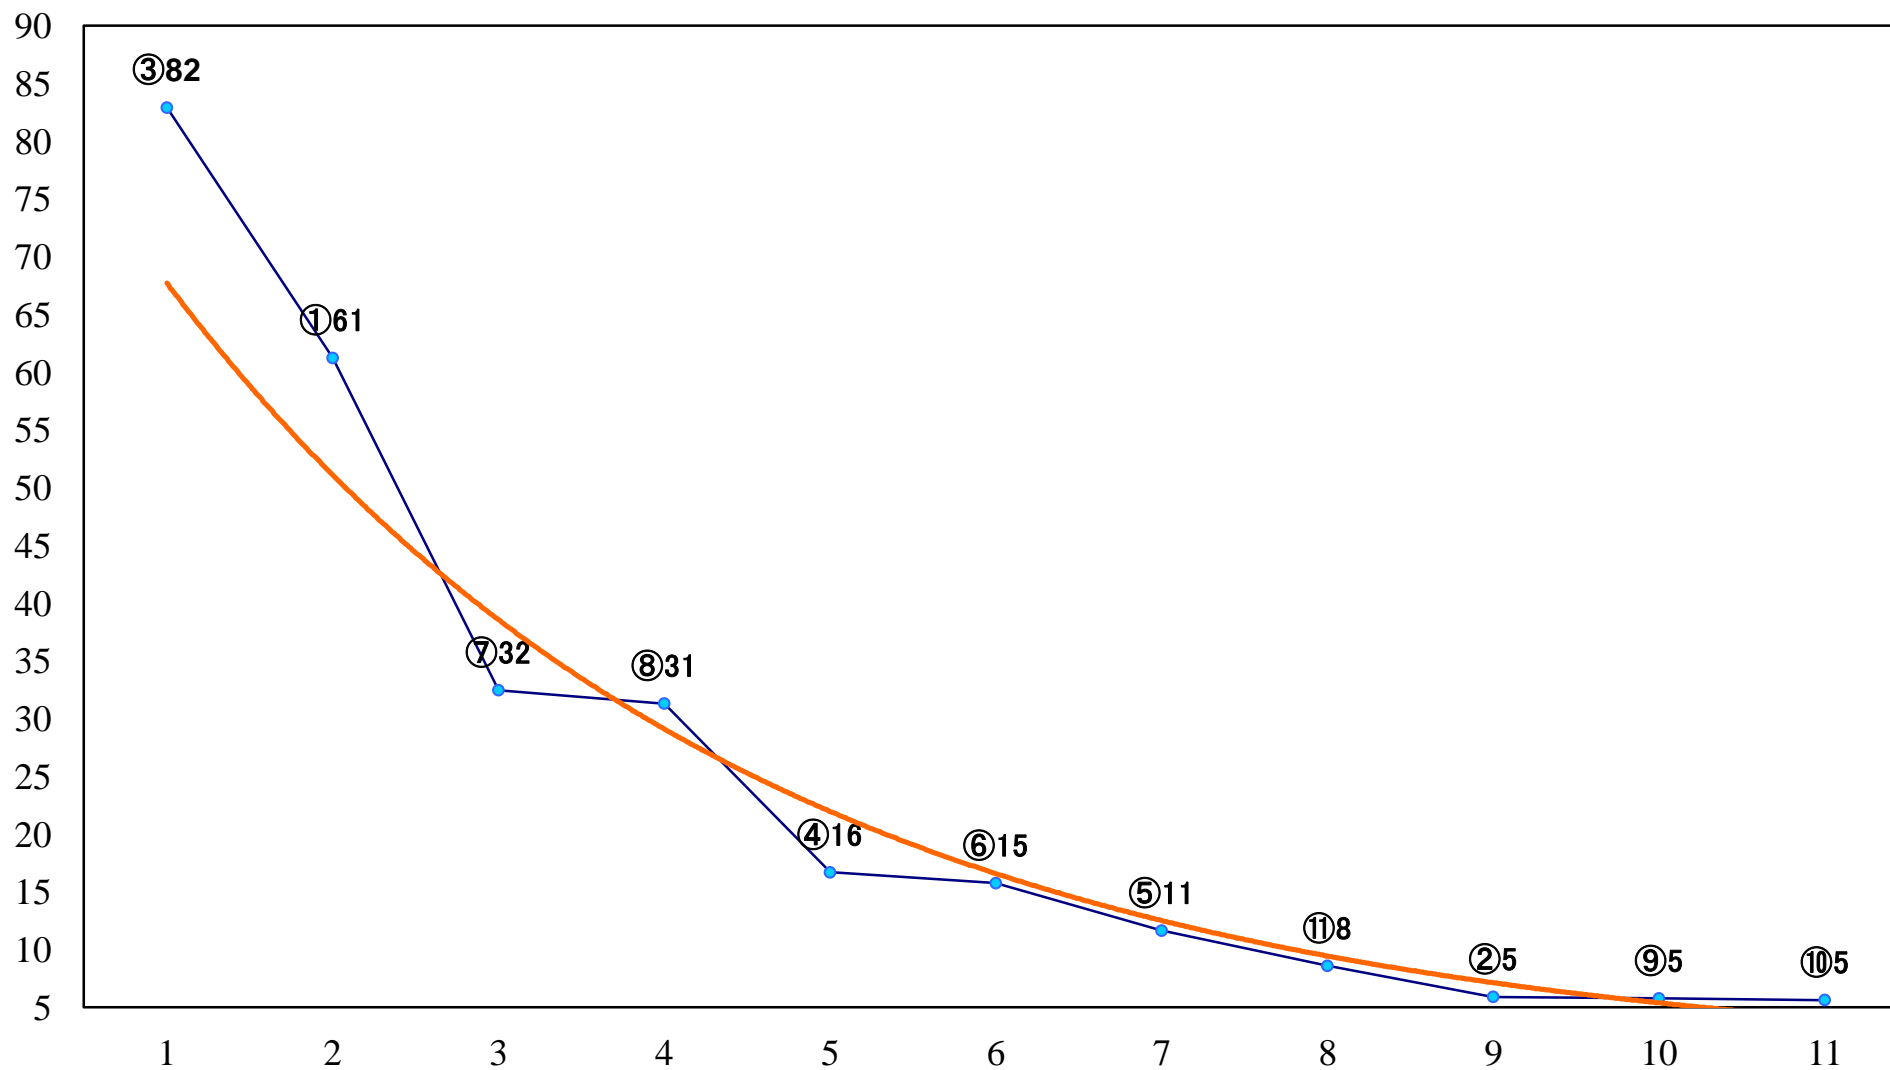

2019年09月10日(火) 浦和競馬 7R 14:15
C2選抜馬 左800mm