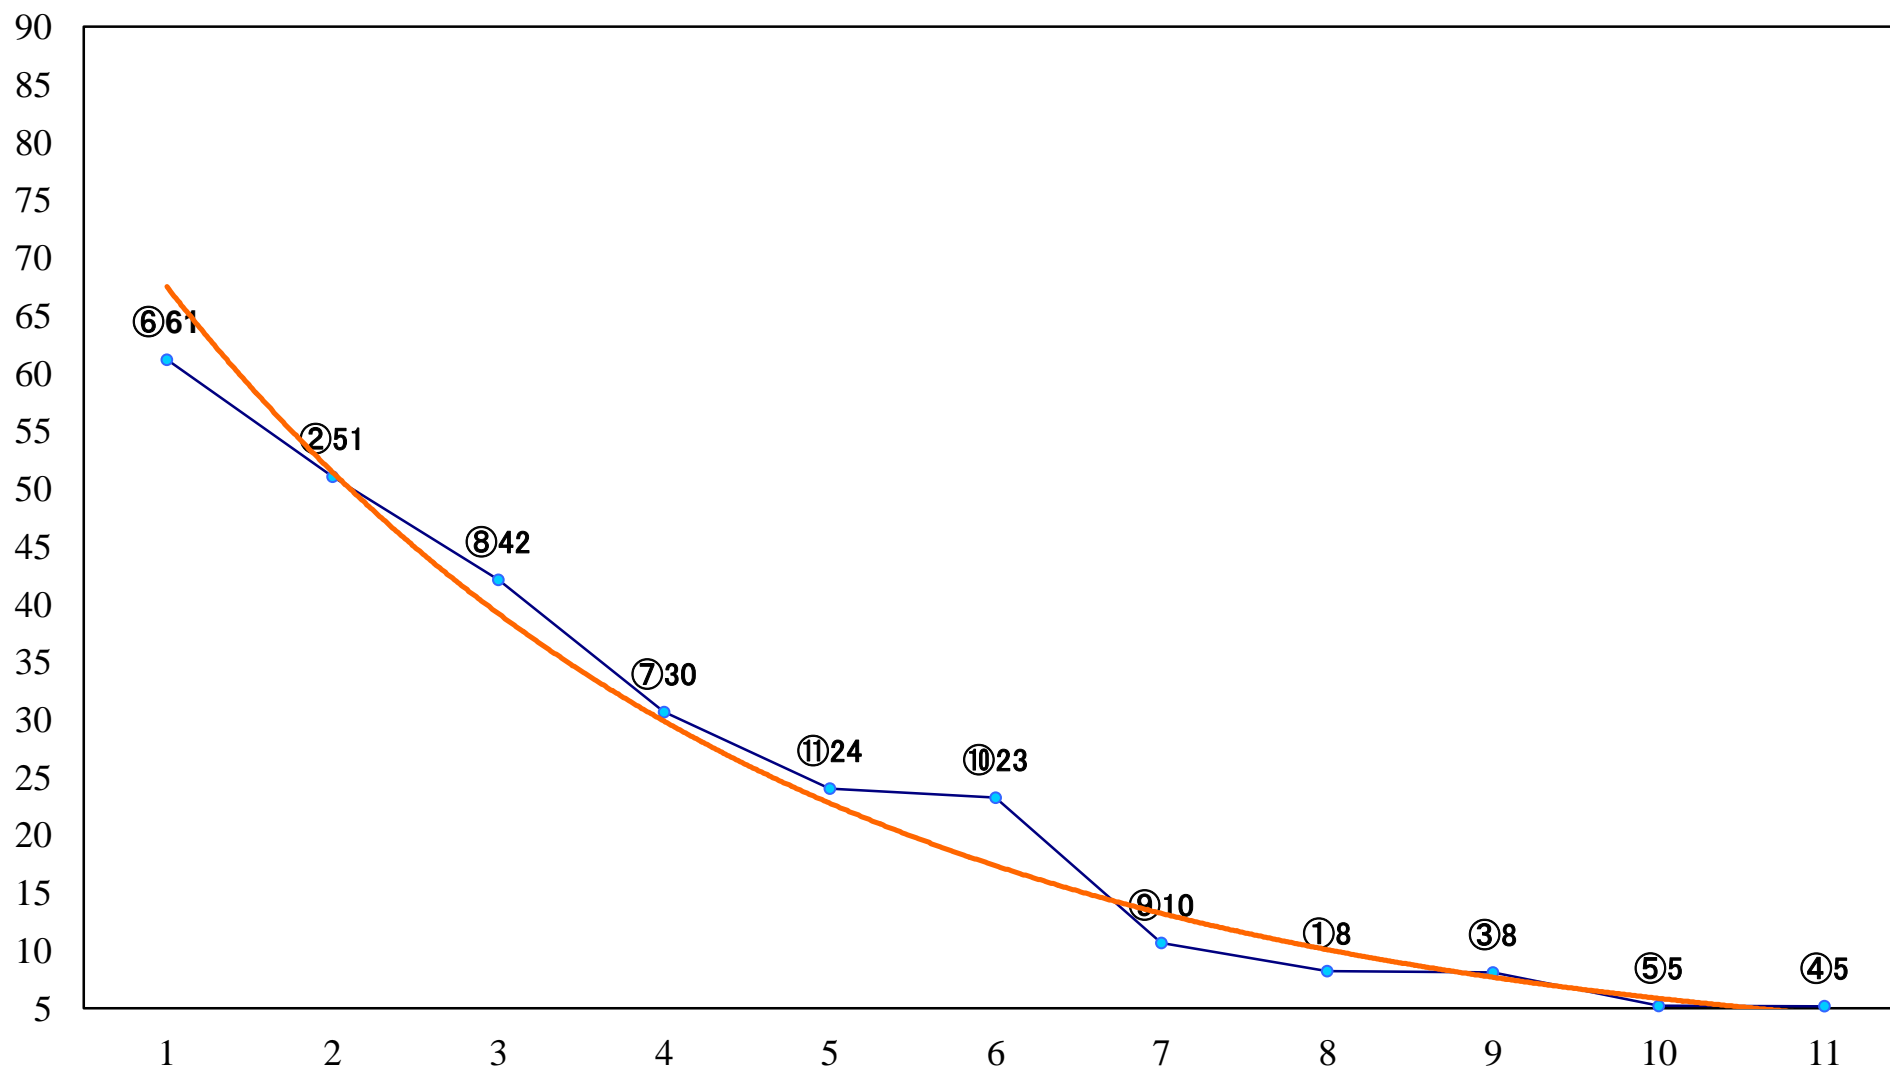

2019年09月10日(火) 浦和競馬 1R 11:10  
2歳二 左1400mm

2019年09月10日(火) 浦和競馬 2R 11:40  
3歳六 左1400mm

2019年09月10日(火) 浦和競馬 3R 12:10  
3歳五 左1400mm

2019年09月10日(火) 浦和競馬 4R 12:40  
C3九十 左1400mm

2019年09月10日(火) 浦和競馬 5R 13:10  
C3九十 左1500mm