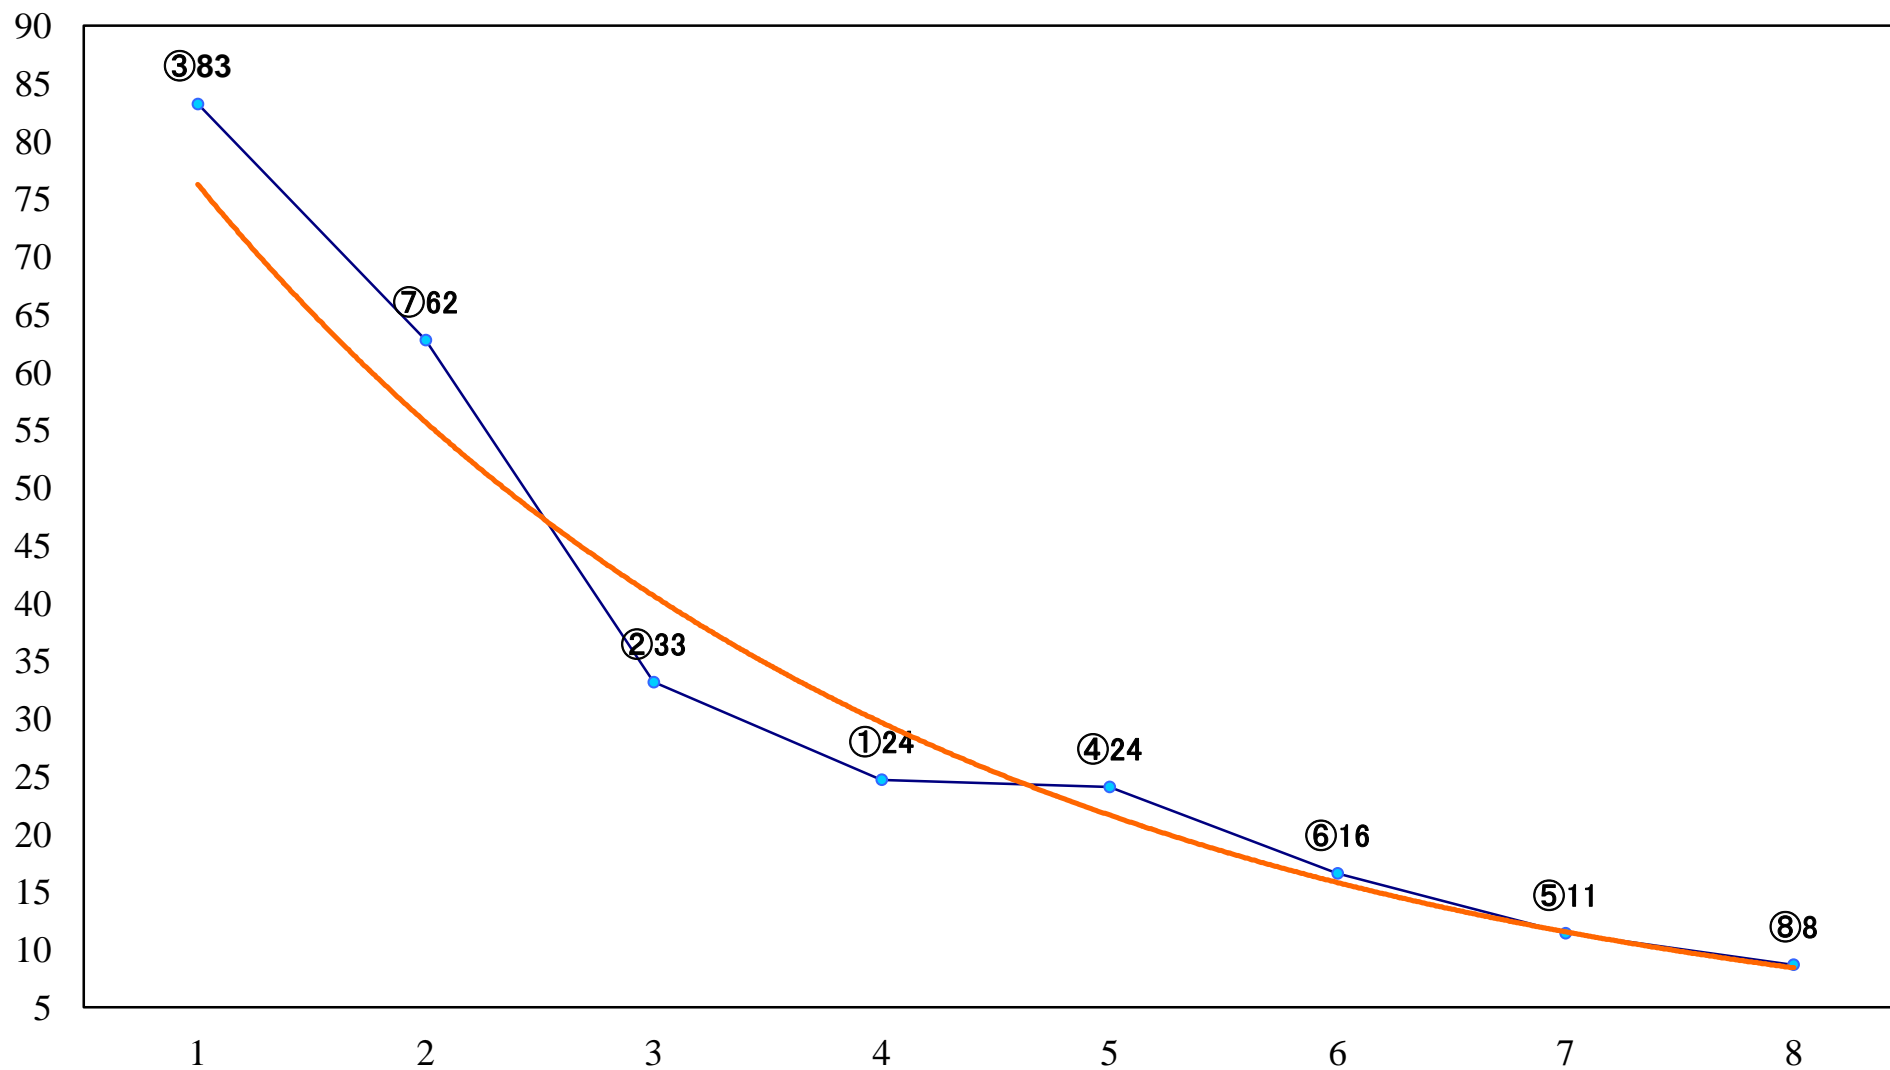

2019年09月10日(火) 浦和競馬 9R 15:25
秋の夜特別C1四 左1600mm