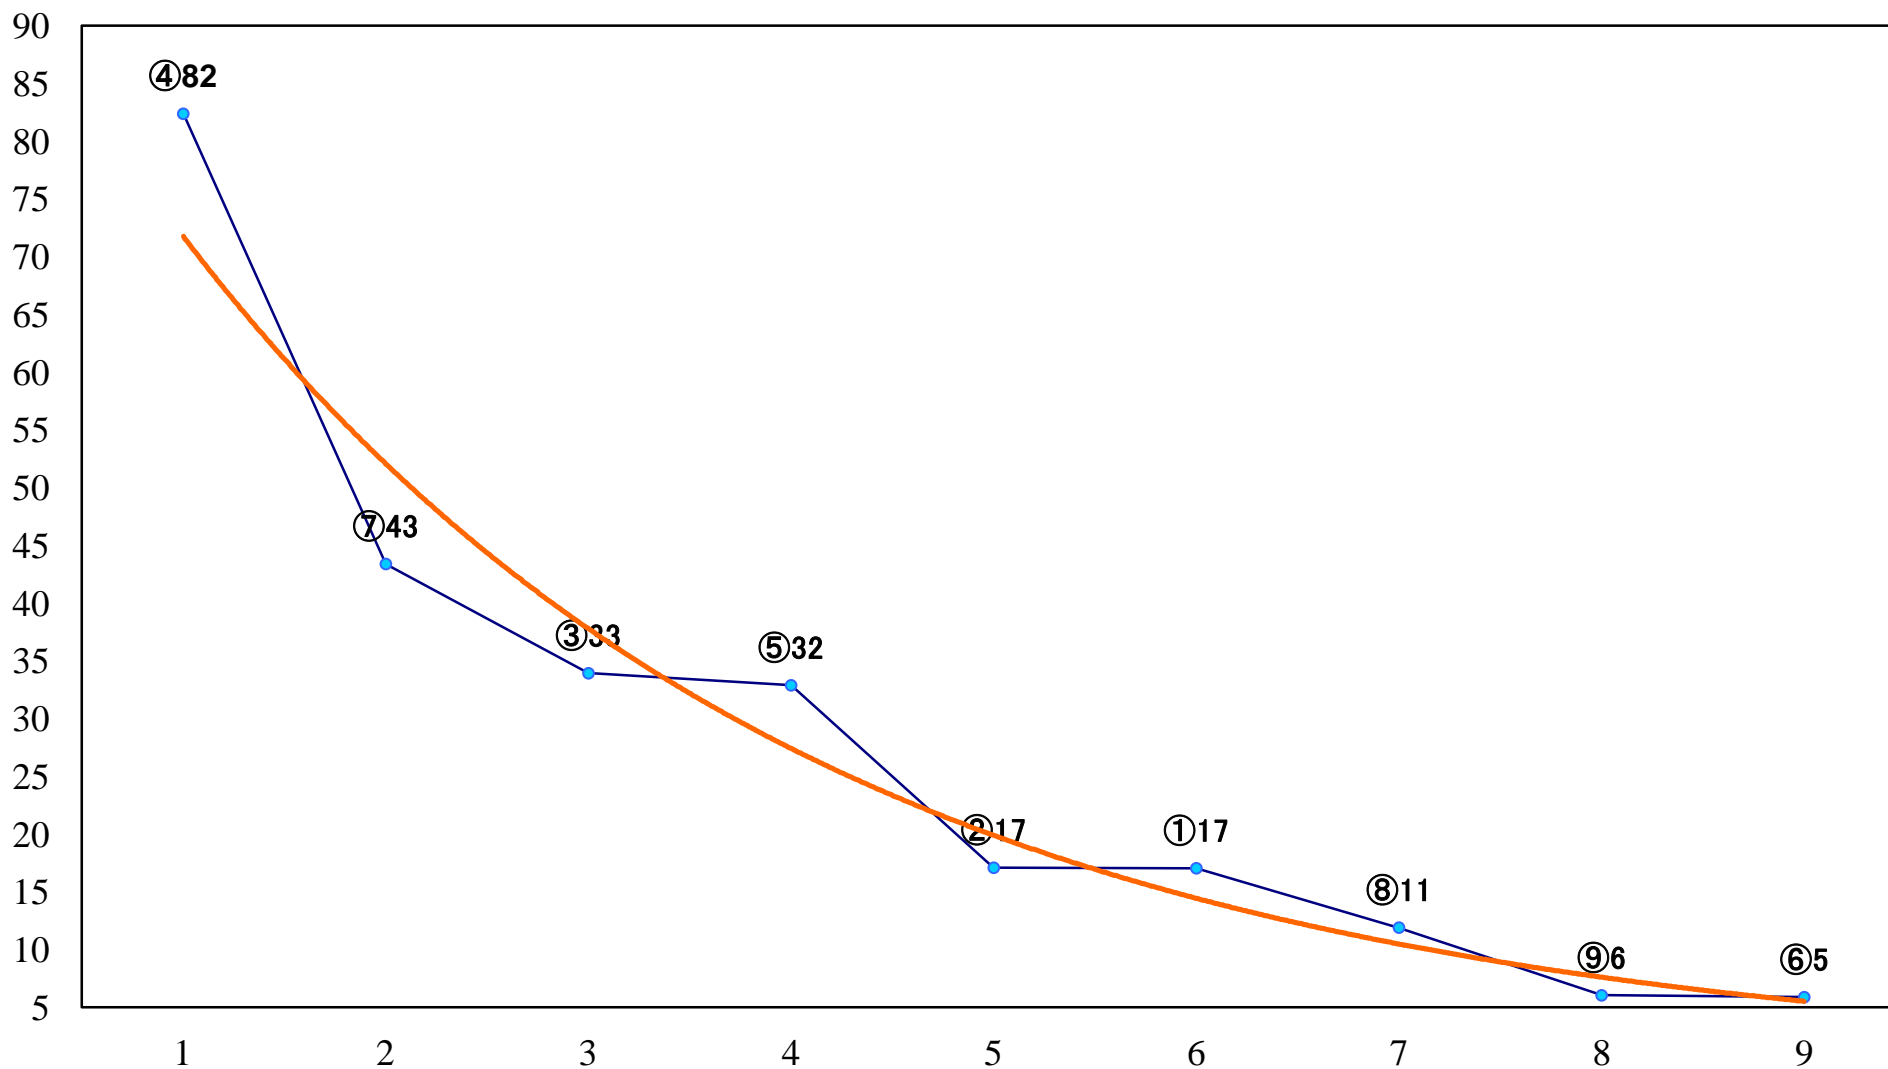

2019年09月10日(火) 浦和競馬 8R 14:50
高知のお肉を食べよう！賞C2六 左1400mm