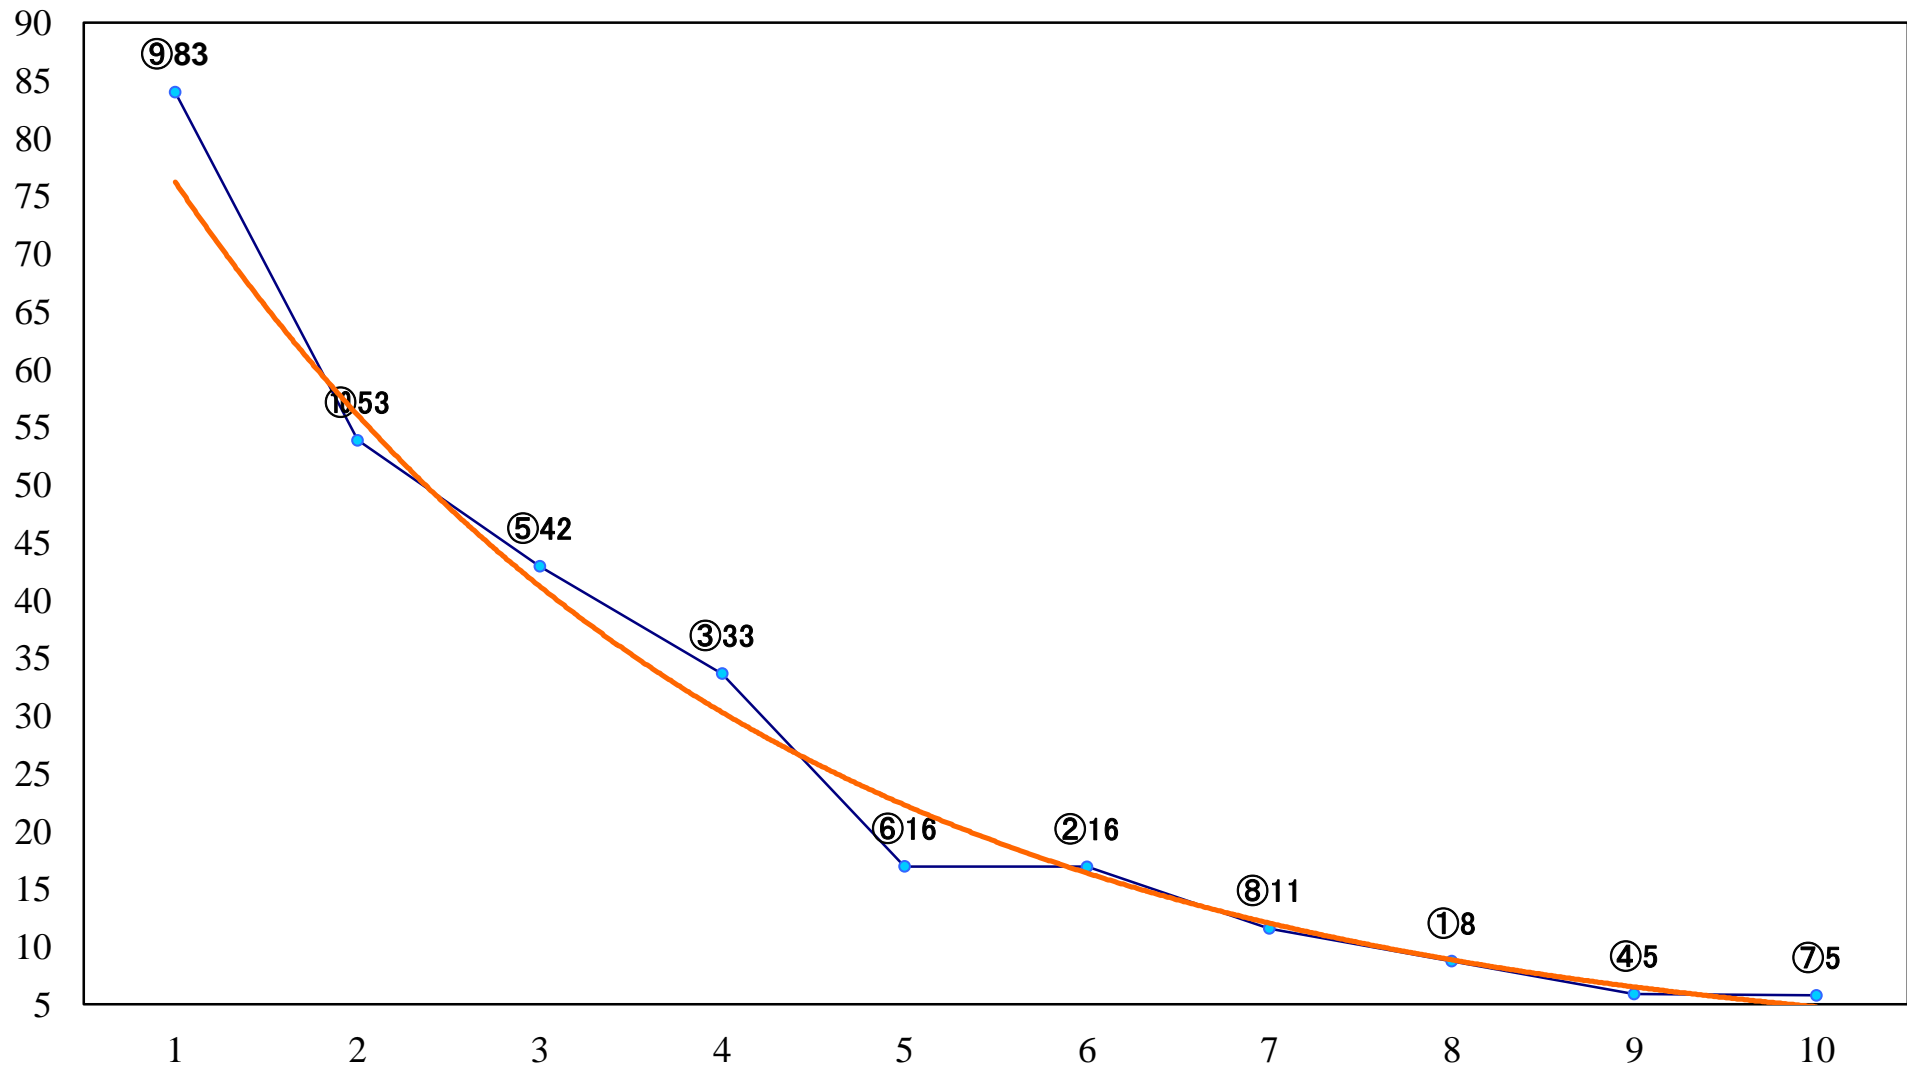

2019年09月10日(火) 浦和競馬 6R 13:40
特選3歳一 左1500mm