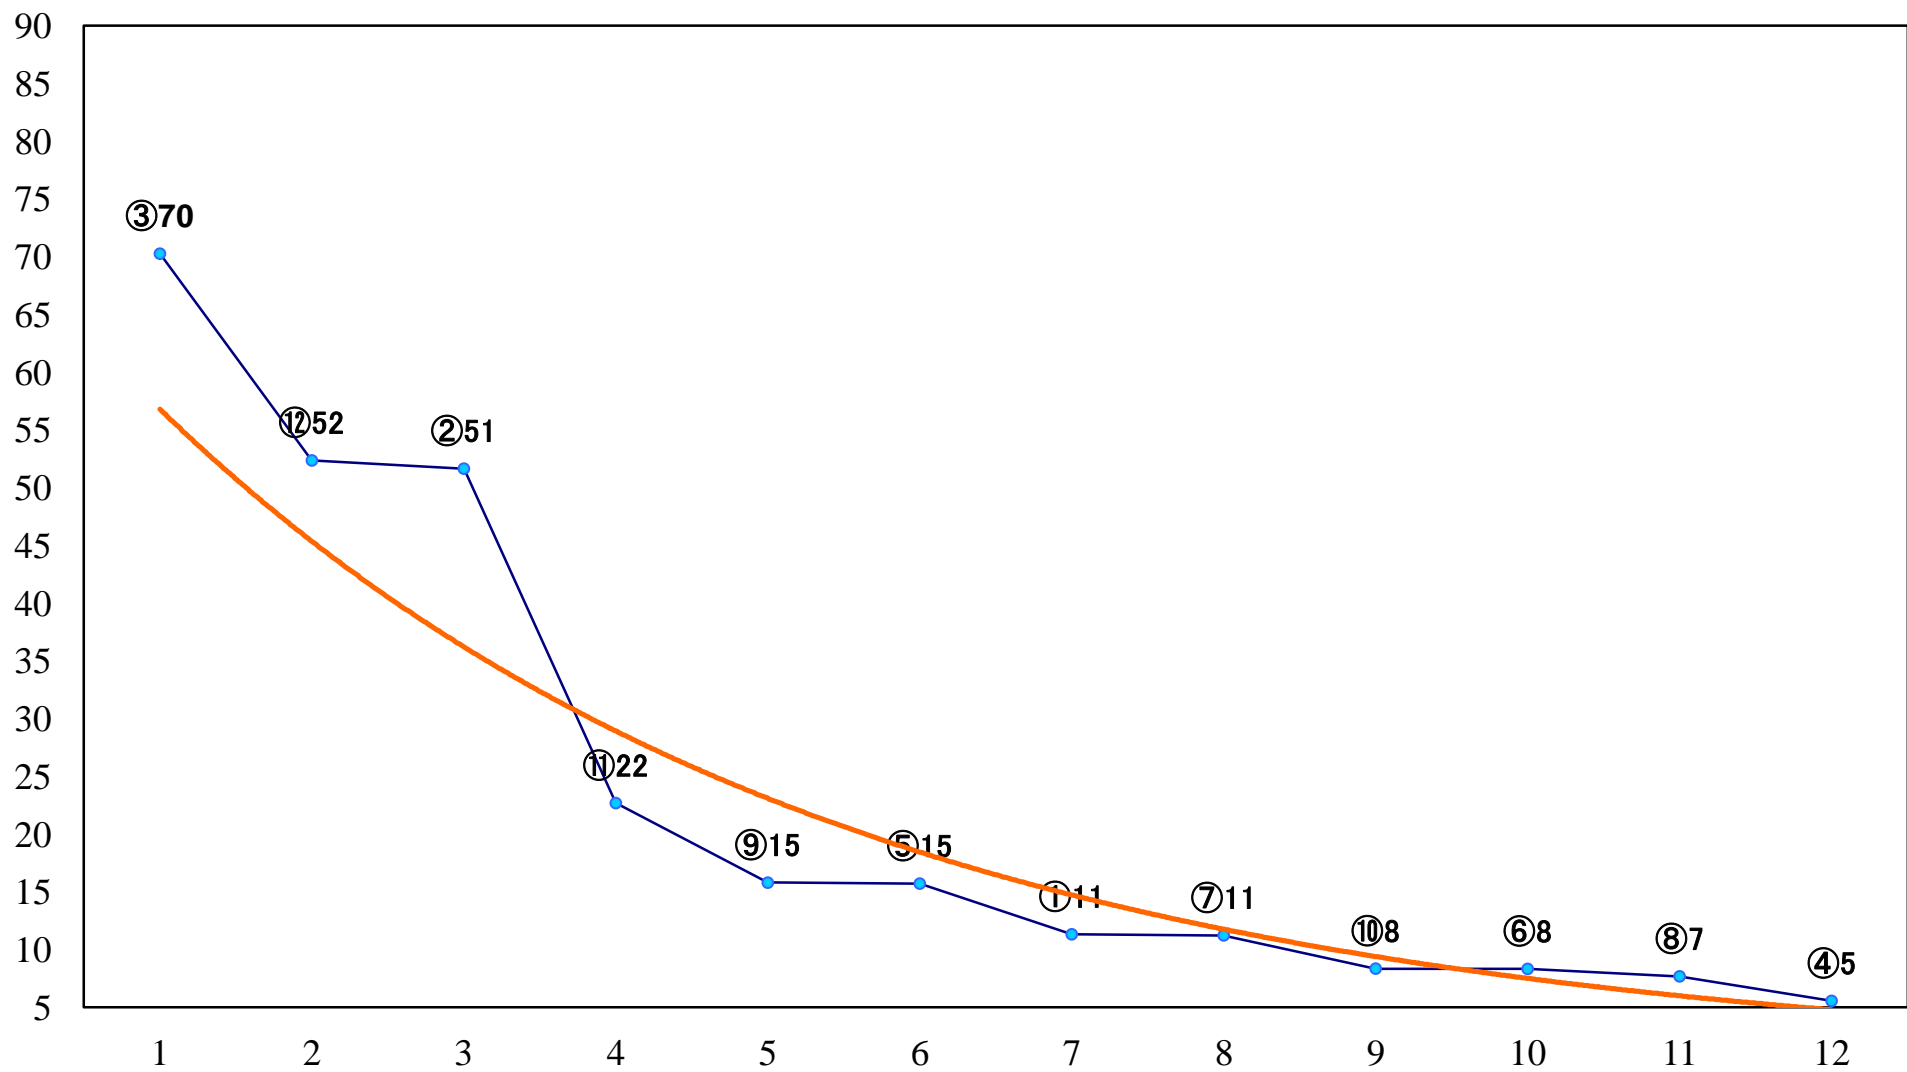

2019年09月10日(火) 浦和競馬 1R 11:10  
2歳二 左1400mm

2019年09月10日(火) 浦和競馬 2R 11:40  
3歳六 左1400mm

2019年09月10日(火) 浦和競馬 3R 12:10  
3歳五 左1400mm

2019年09月10日(火) 浦和競馬 4R 12:40  
C3九十 左1400mm

2019年09月10日(火) 浦和競馬 5R 13:10  
C3九十 左1500mm