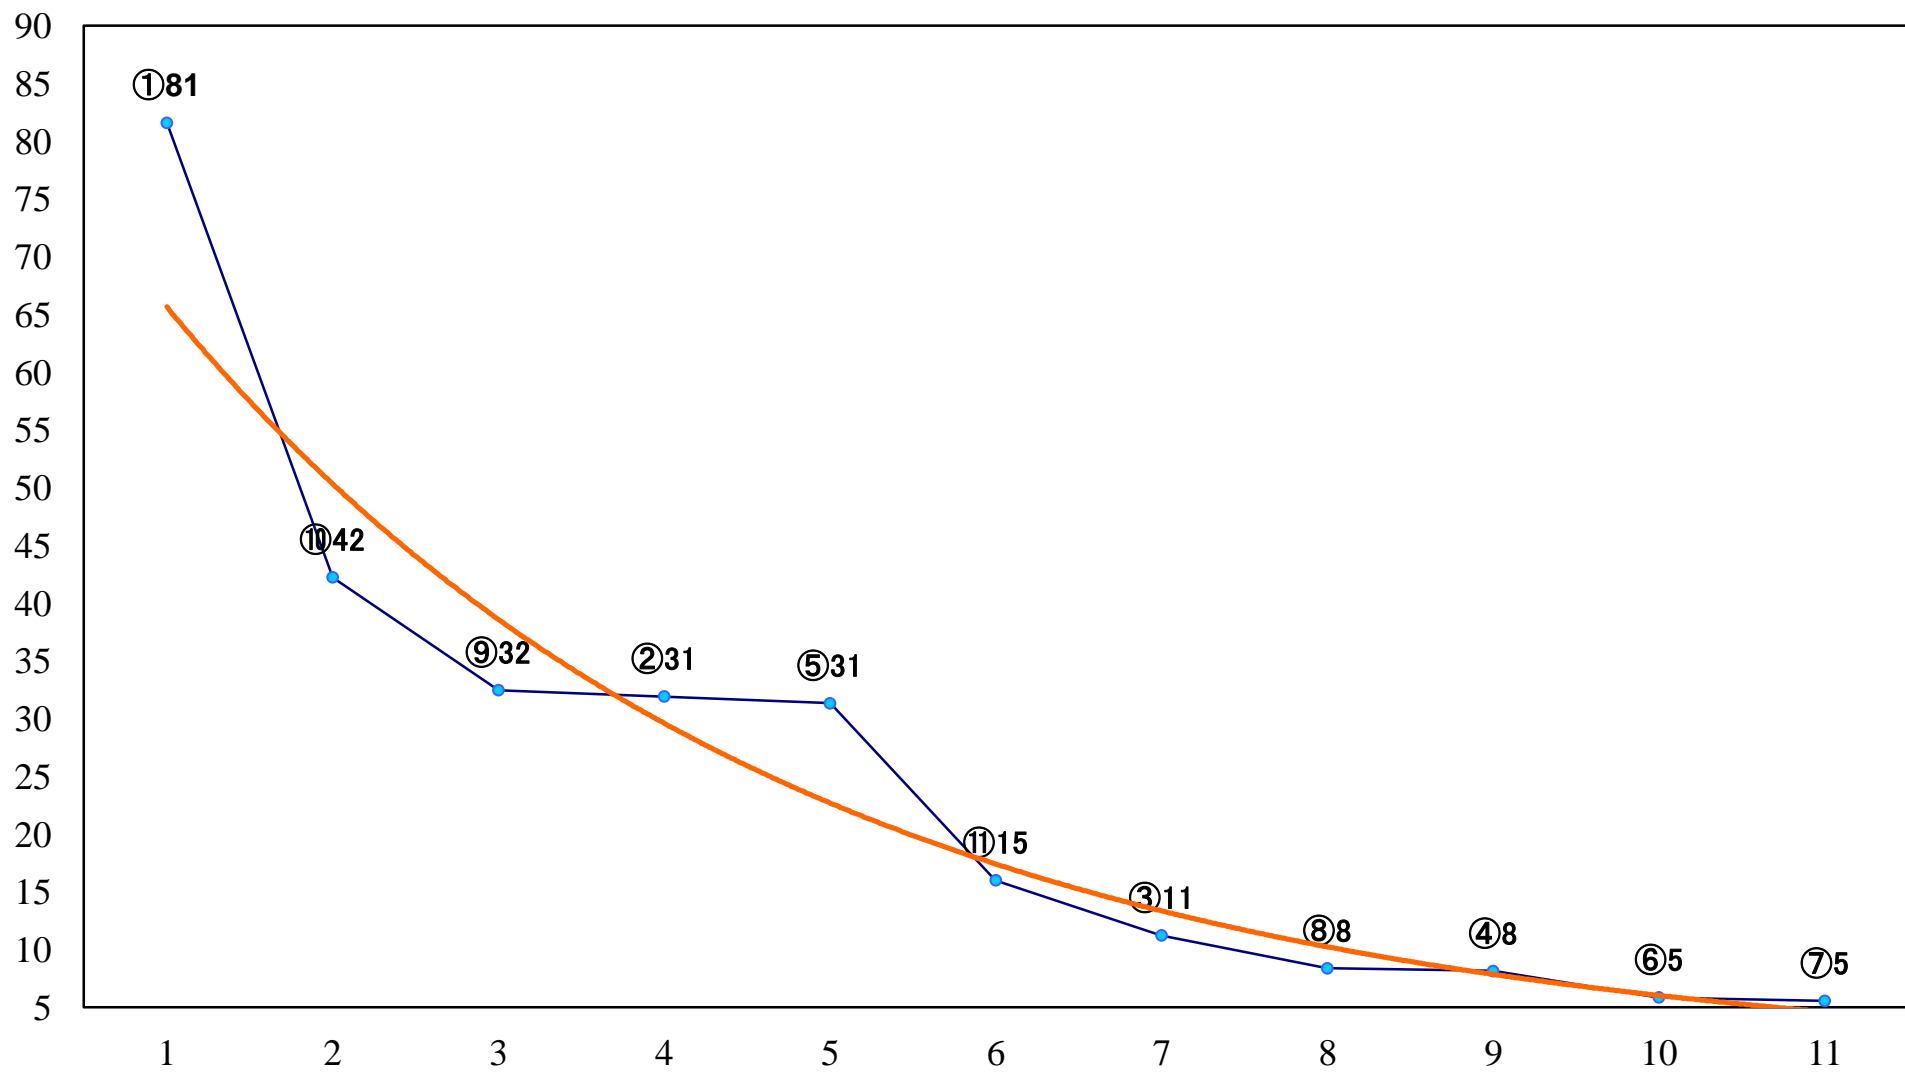

2019年09月10日(火) 浦和競馬 1R 11:10  
2歳二 左1400mm

2019年09月10日(火) 浦和競馬 2R 11:40  
3歳六 左1400mm

2019年09月10日(火) 浦和競馬 3R 12:10  
3歳五 左1400mm

2019年09月10日(火) 浦和競馬 4R 12:40  
C3九十 左1400mm

2019年09月10日(火) 浦和競馬 5R 13:10  
C3九十 左1500mm