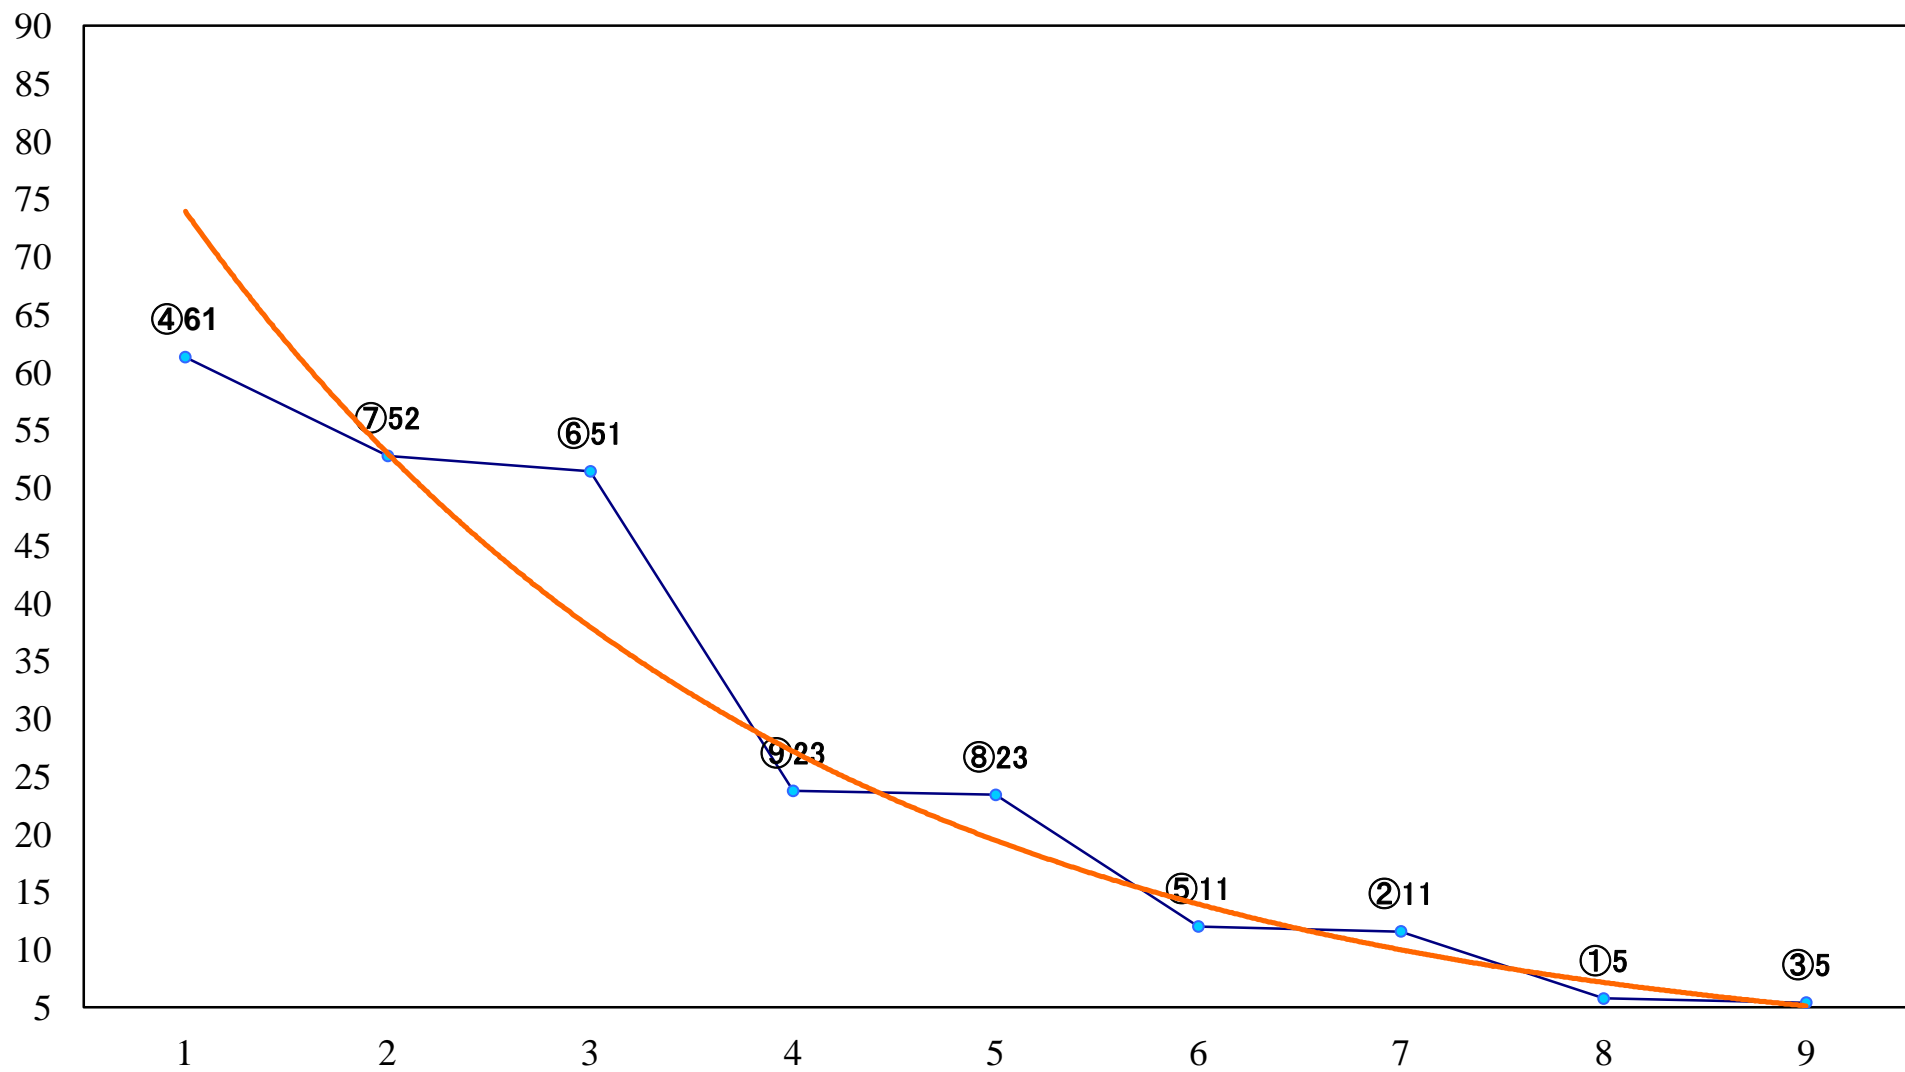

2019年09月10日(火) 浦和競馬 1R 11:10  
2歳二 左1400mm

2019年09月10日(火) 浦和競馬 2R 11:40  
3歳六 左1400mm

2019年09月10日(火) 浦和競馬 3R 12:10  
3歳五 左1400mm

2019年09月10日(火) 浦和競馬 4R 12:40  
C3九十 左1400mm

2019年09月10日(火) 浦和競馬 5R 13:10  
C3九十 左1500mm