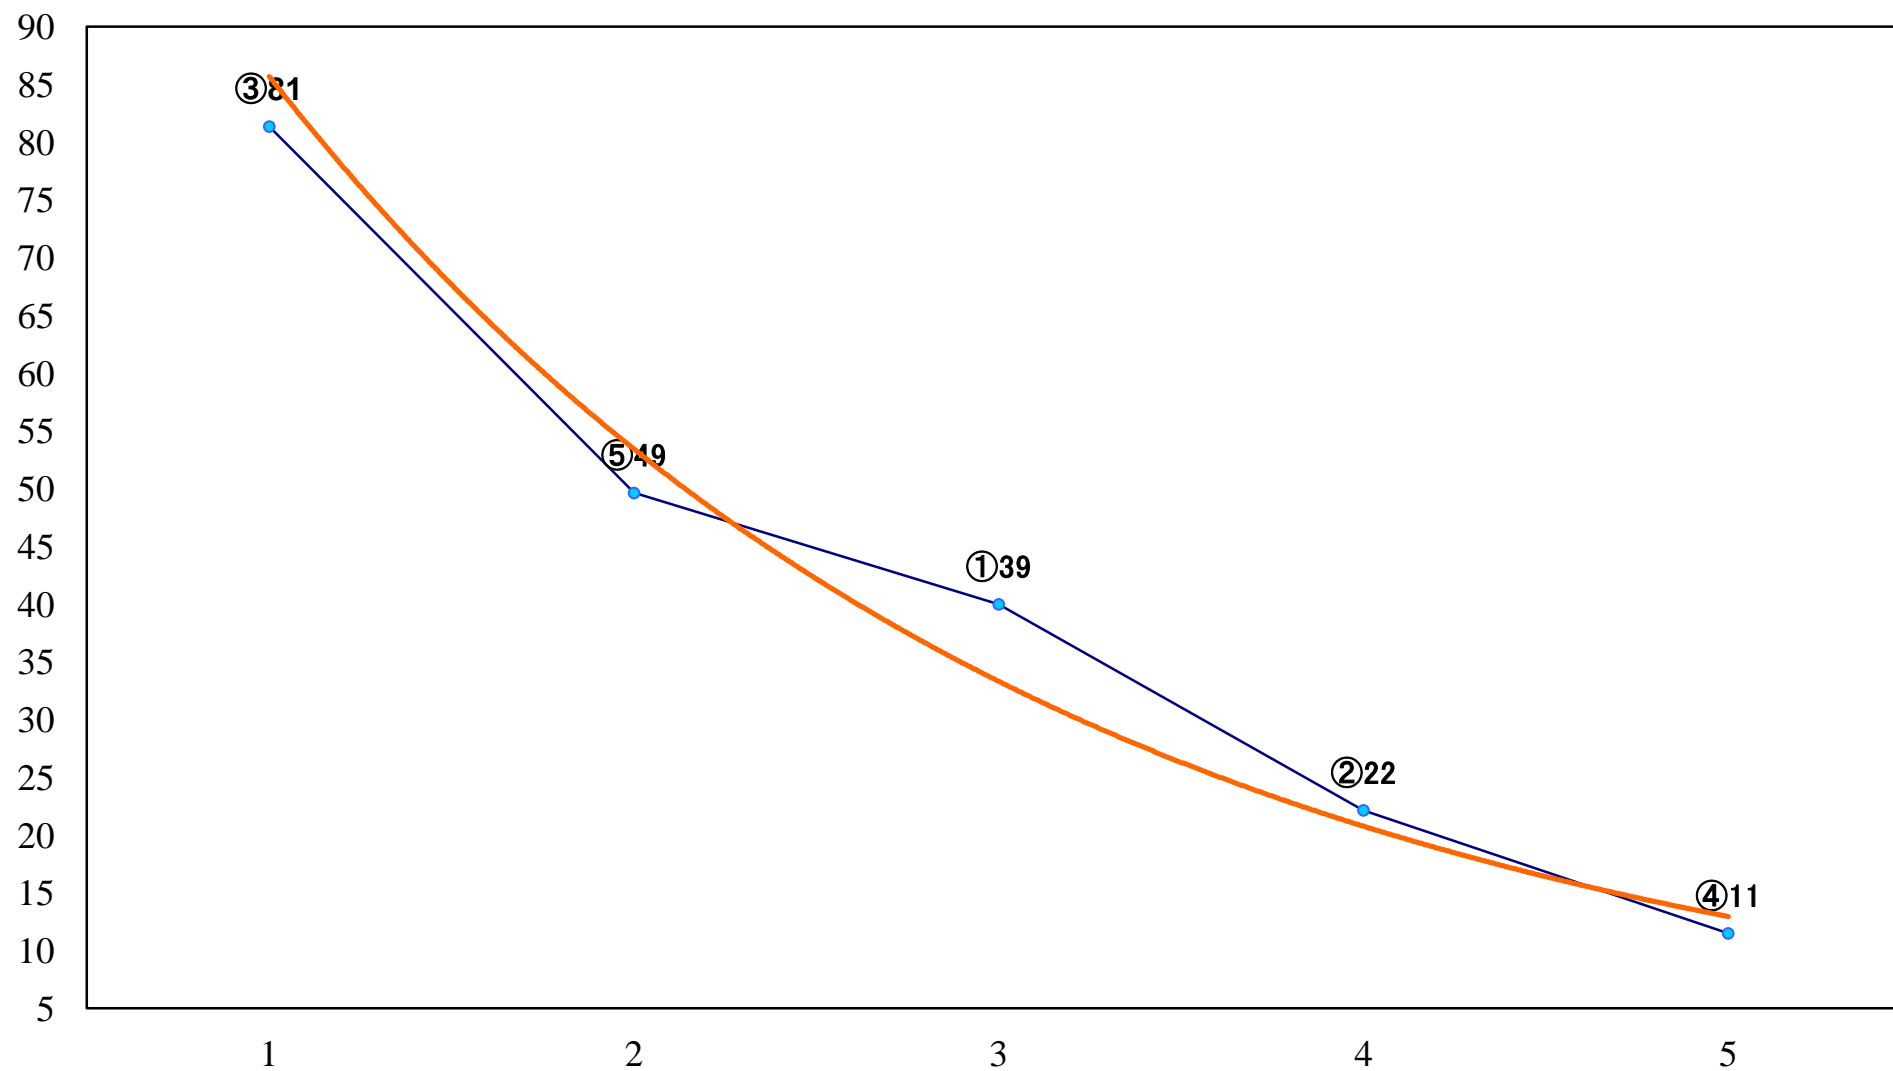

2019年09月13日(金) 浦和競馬 1R 11:10
ドリームチャレンジ2歳新馬イ 左800mm

2019年09月13日(金) 浦和競馬 2R 11:40
ドリームチャレンジ2歳新馬ア 左800mm

2019年09月13日(金) 浦和競馬 3R 12:10
3歳11 左1300mm

2019年09月13日(金) 浦和競馬 4R 12:40
3歳十 左1400mm

2019年09月13日(金) 浦和競馬 5R 13:10
C3二三 左1400mm