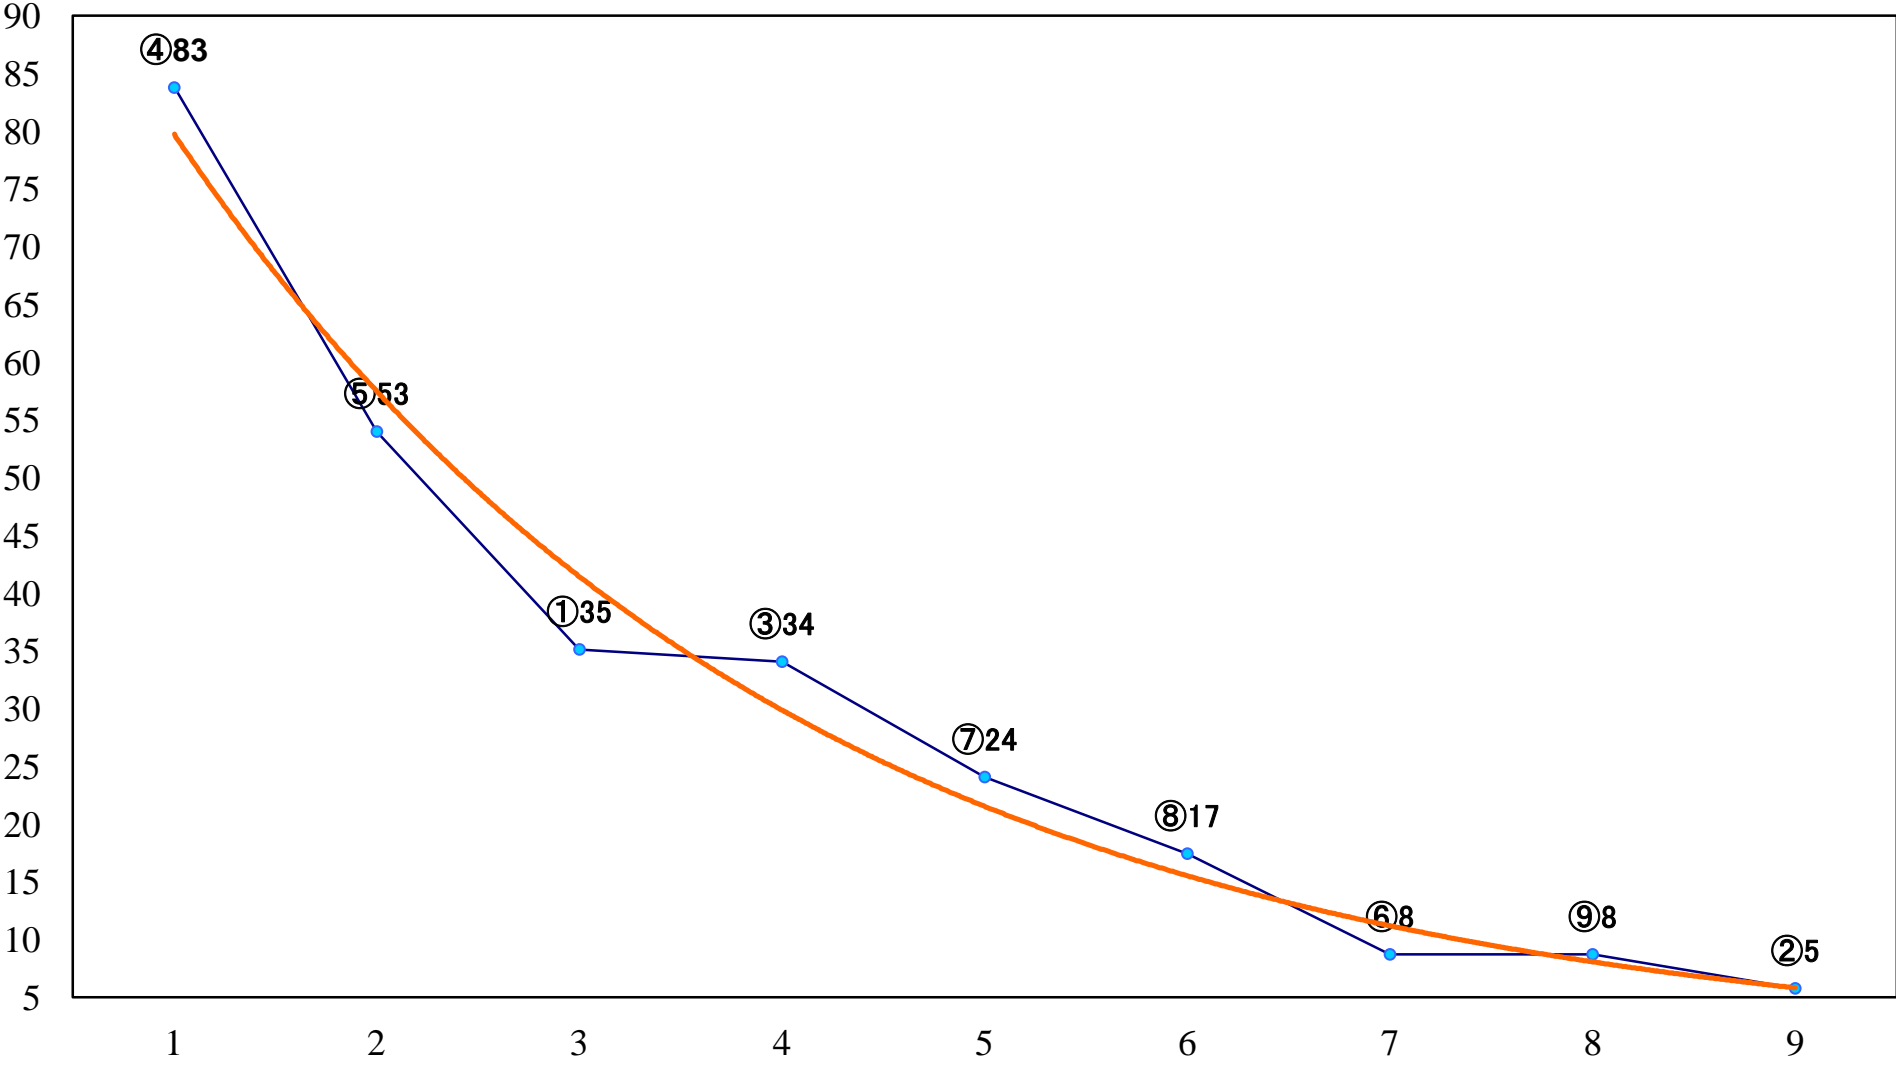

2019年09月13日(金) 浦和競馬 11R 16:35
三峰山特別B2二 左1400mm