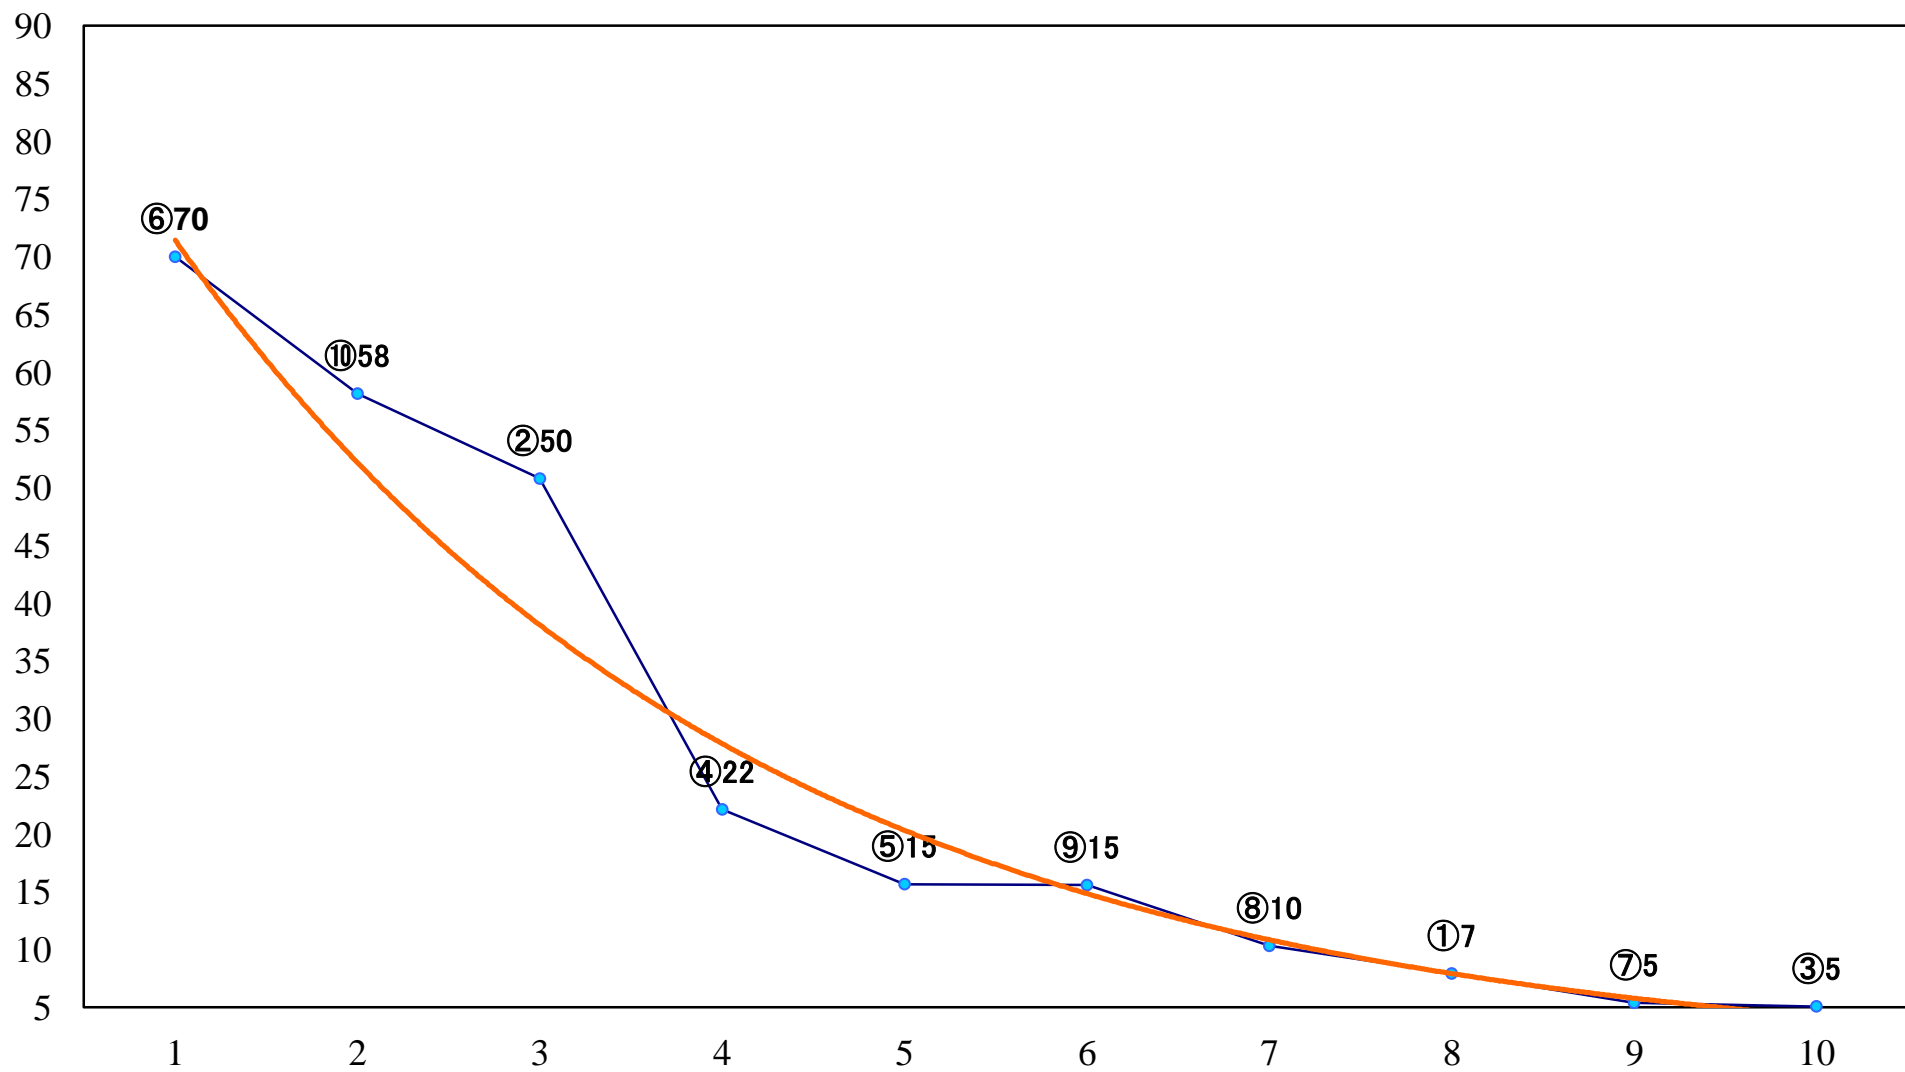

2019年09月13日(金) 浦和競馬 1R 11:10
ドリームチャレンジ2歳新馬イ 左800mm

2019年09月13日(金) 浦和競馬 2R 11:40
ドリームチャレンジ2歳新馬ア 左800mm

2019年09月13日(金) 浦和競馬 3R 12:10
3歳11 左1300mm

2019年09月13日(金) 浦和競馬 4R 12:40
3歳十 左1400mm

2019年09月13日(金) 浦和競馬 5R 13:10
C3二三 左1400mm