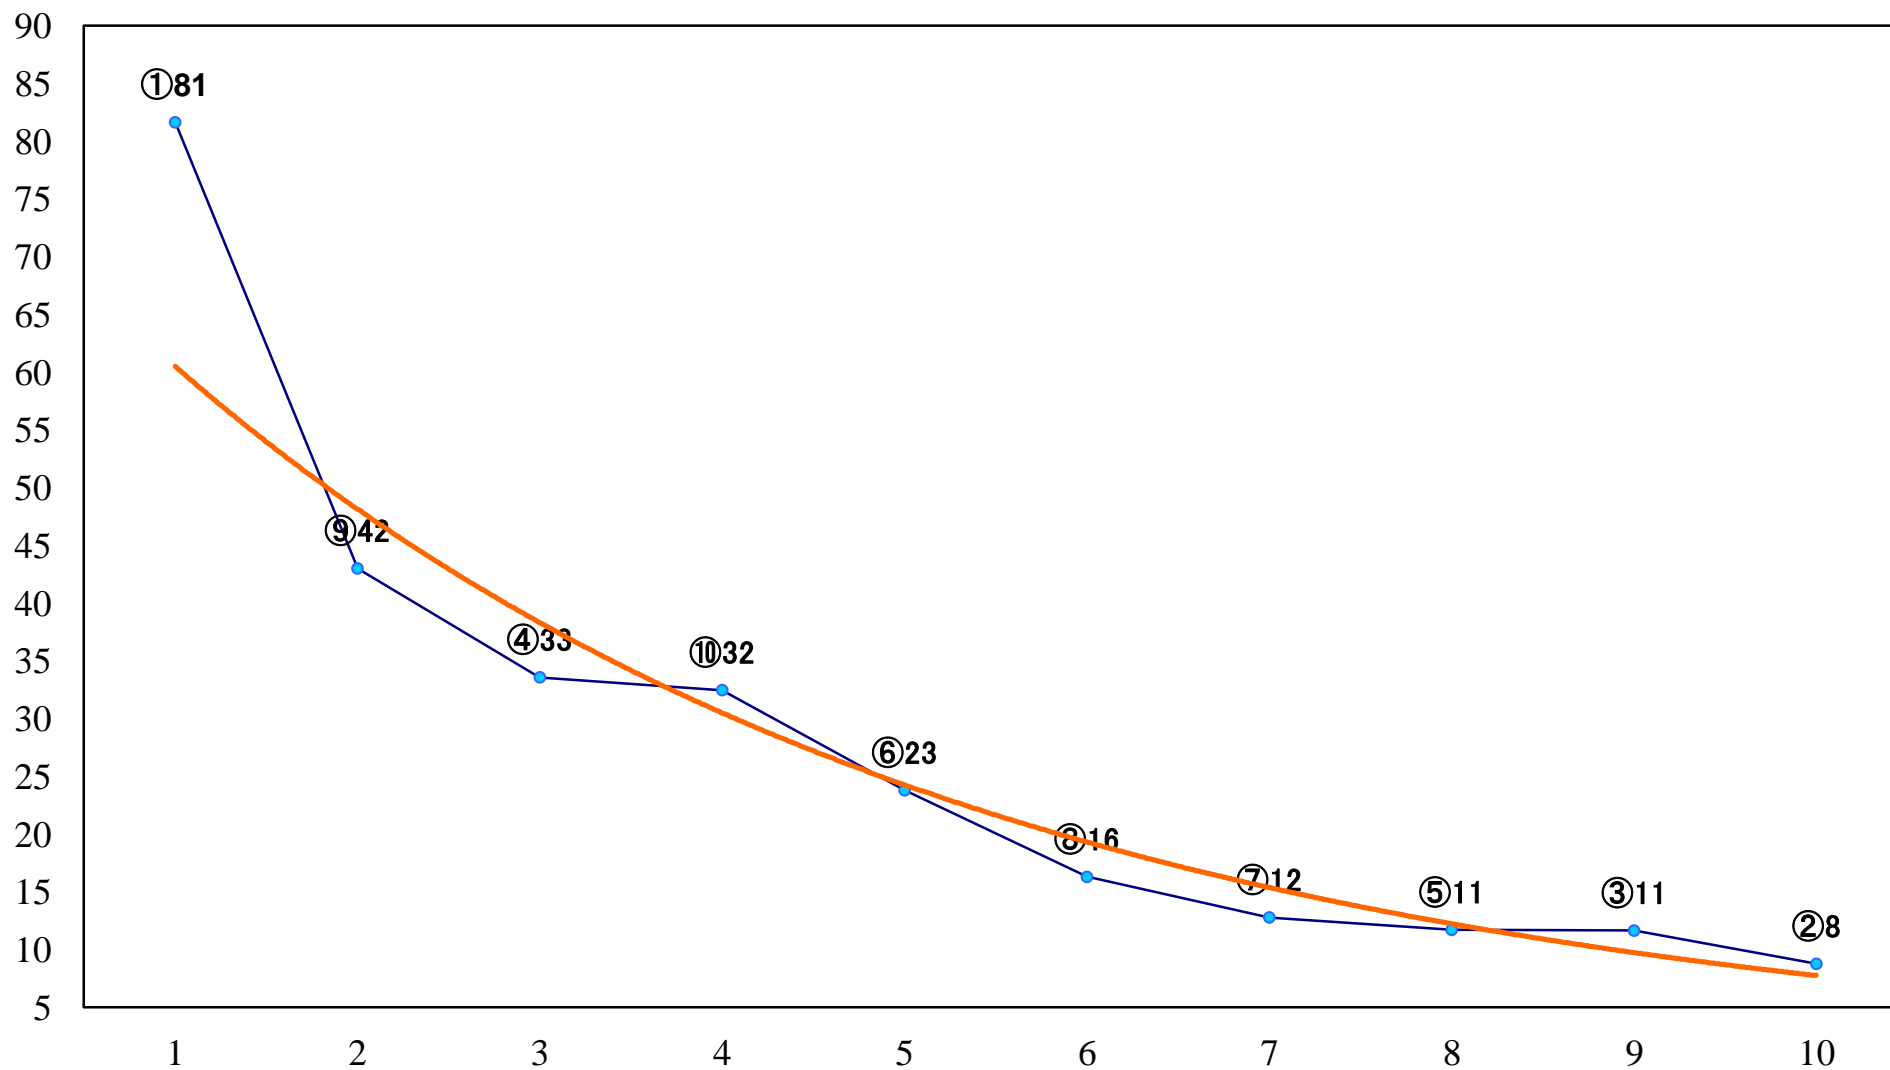

2019年09月13日(金) 浦和競馬 7R 14:15
特選C3一 左1500mm