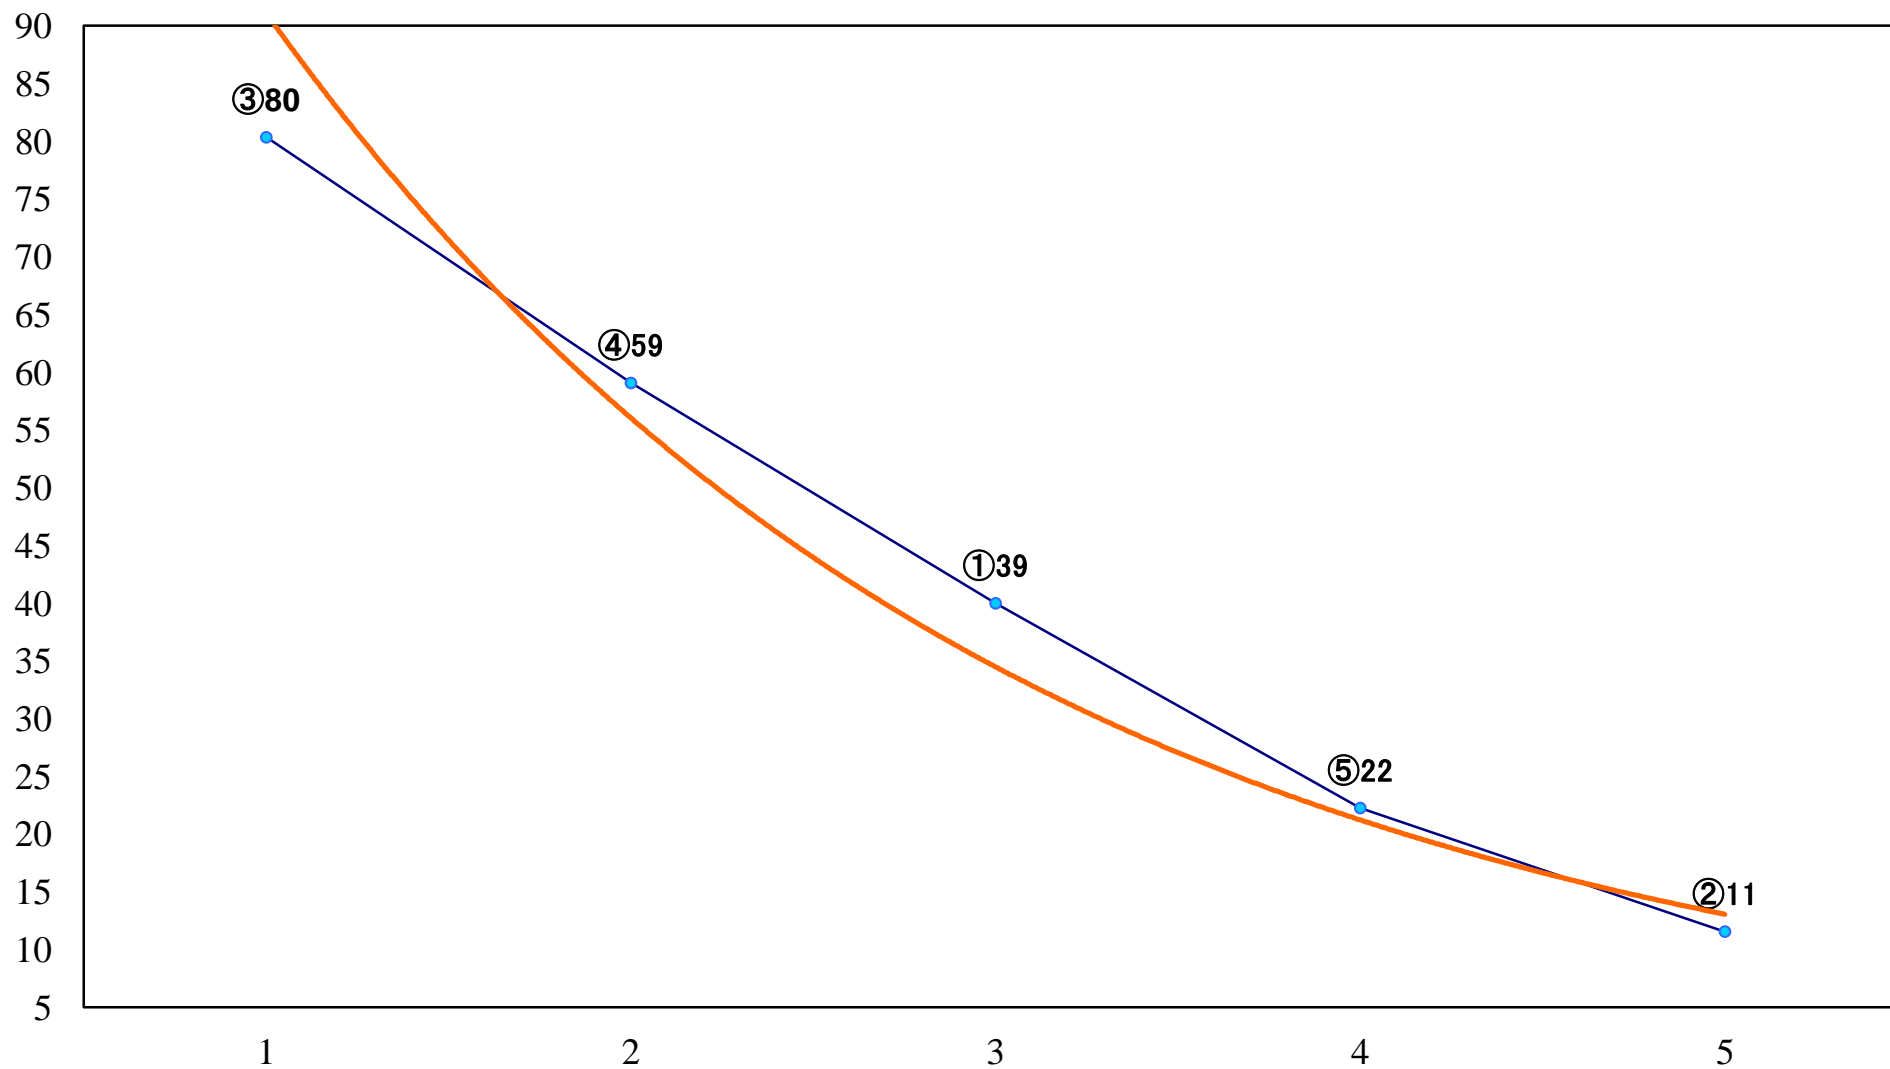

2019年09月13日(金) 浦和競馬 1R 11:10
ドリームチャレンジ2歳新馬イ 左800mm

2019年09月13日(金) 浦和競馬 2R 11:40
ドリームチャレンジ2歳新馬ア 左800mm

2019年09月13日(金) 浦和競馬 3R 12:10
3歳11 左1300mm

2019年09月13日(金) 浦和競馬 4R 12:40
3歳十 左1400mm

2019年09月13日(金) 浦和競馬 5R 13:10
C3二三 左1400mm