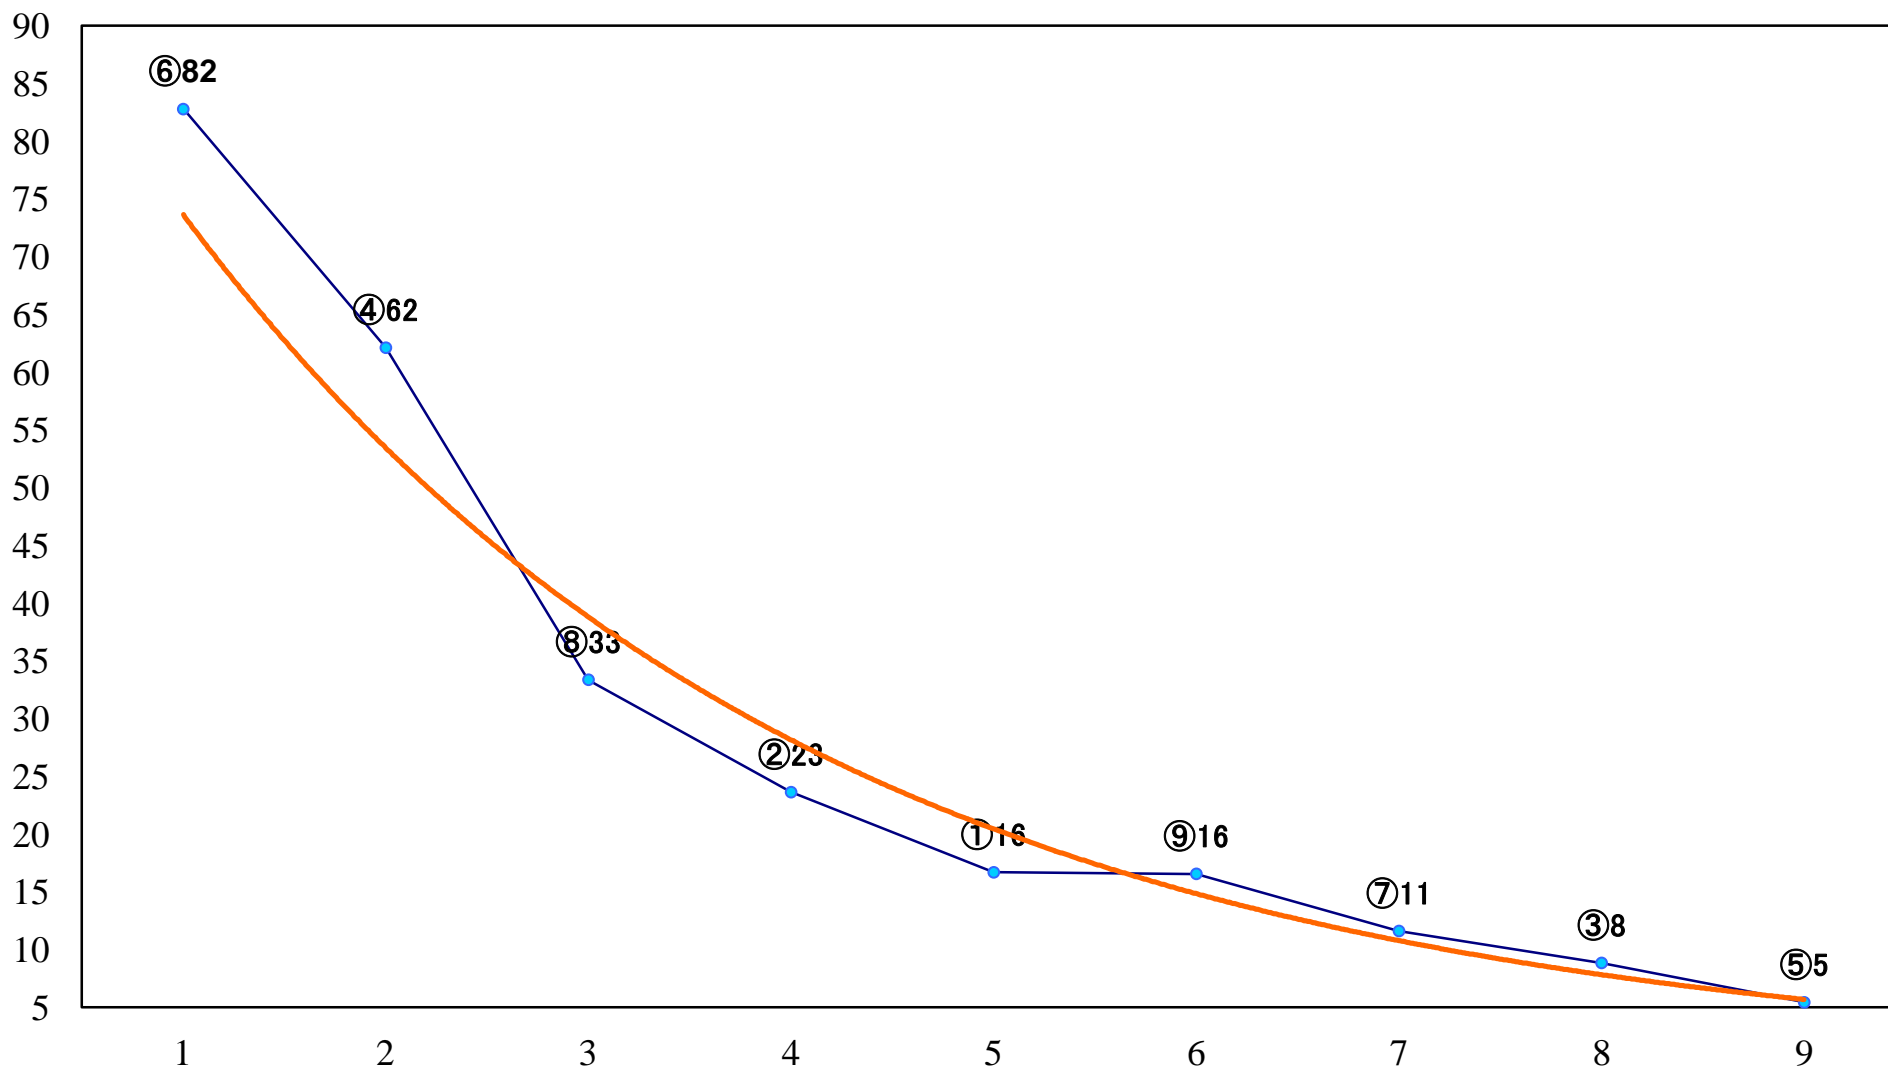

2019年09月13日(金) 浦和競馬 8R 14:50
高知グルメでお腹いっぱい！賞C2九 左1500mm