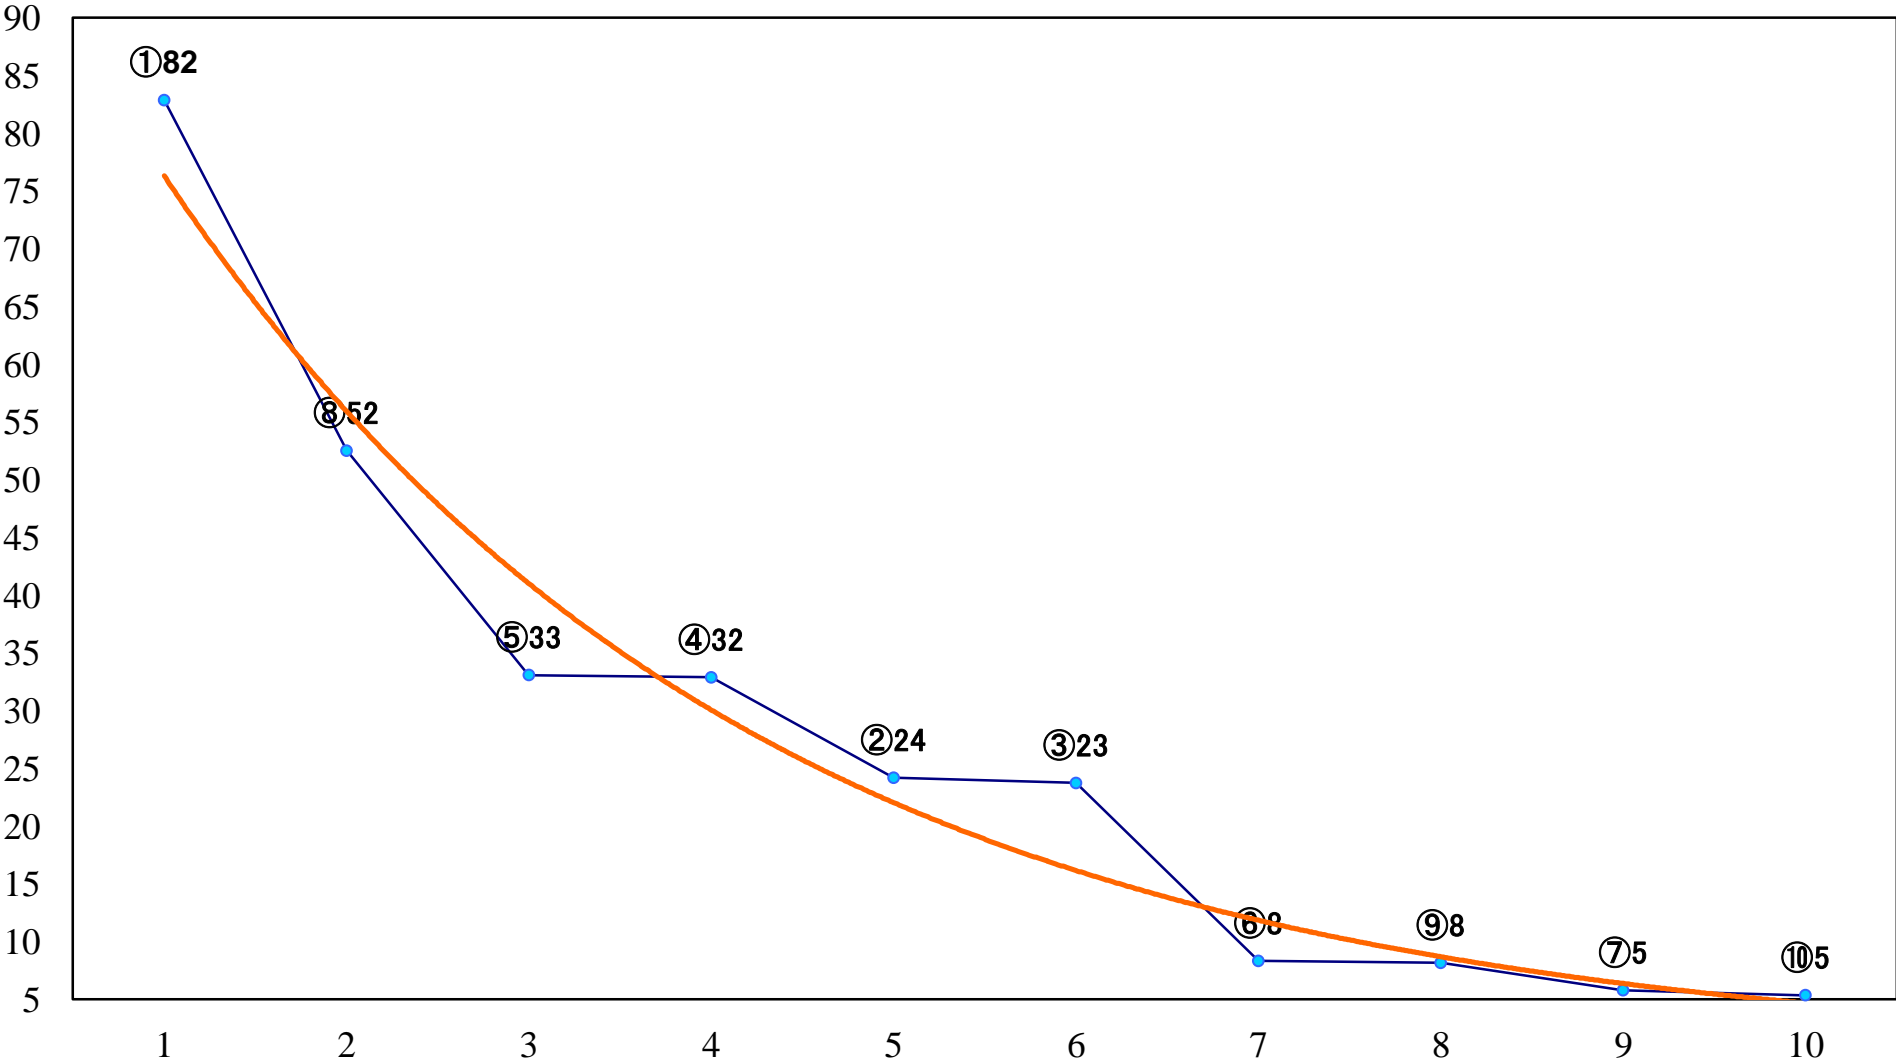

2019年09月13日(金) 浦和競馬 6R 13:40
C3二三 左1400mm

2019年09月13日(金) 浦和競馬 7R 14:15
特選C3一 左1500mm

2019年09月13日(金) 浦和競馬 8R 14:50
高知グルメでお腹いっぱい！賞C2九 左1500mm

2019年09月13日(金) 浦和競馬 9R 15:25
秋晴特別C1ー 左1500mm

2019年09月13日(金) 浦和競馬 10R 16:00
曼珠沙華特別C2二 左1600mm