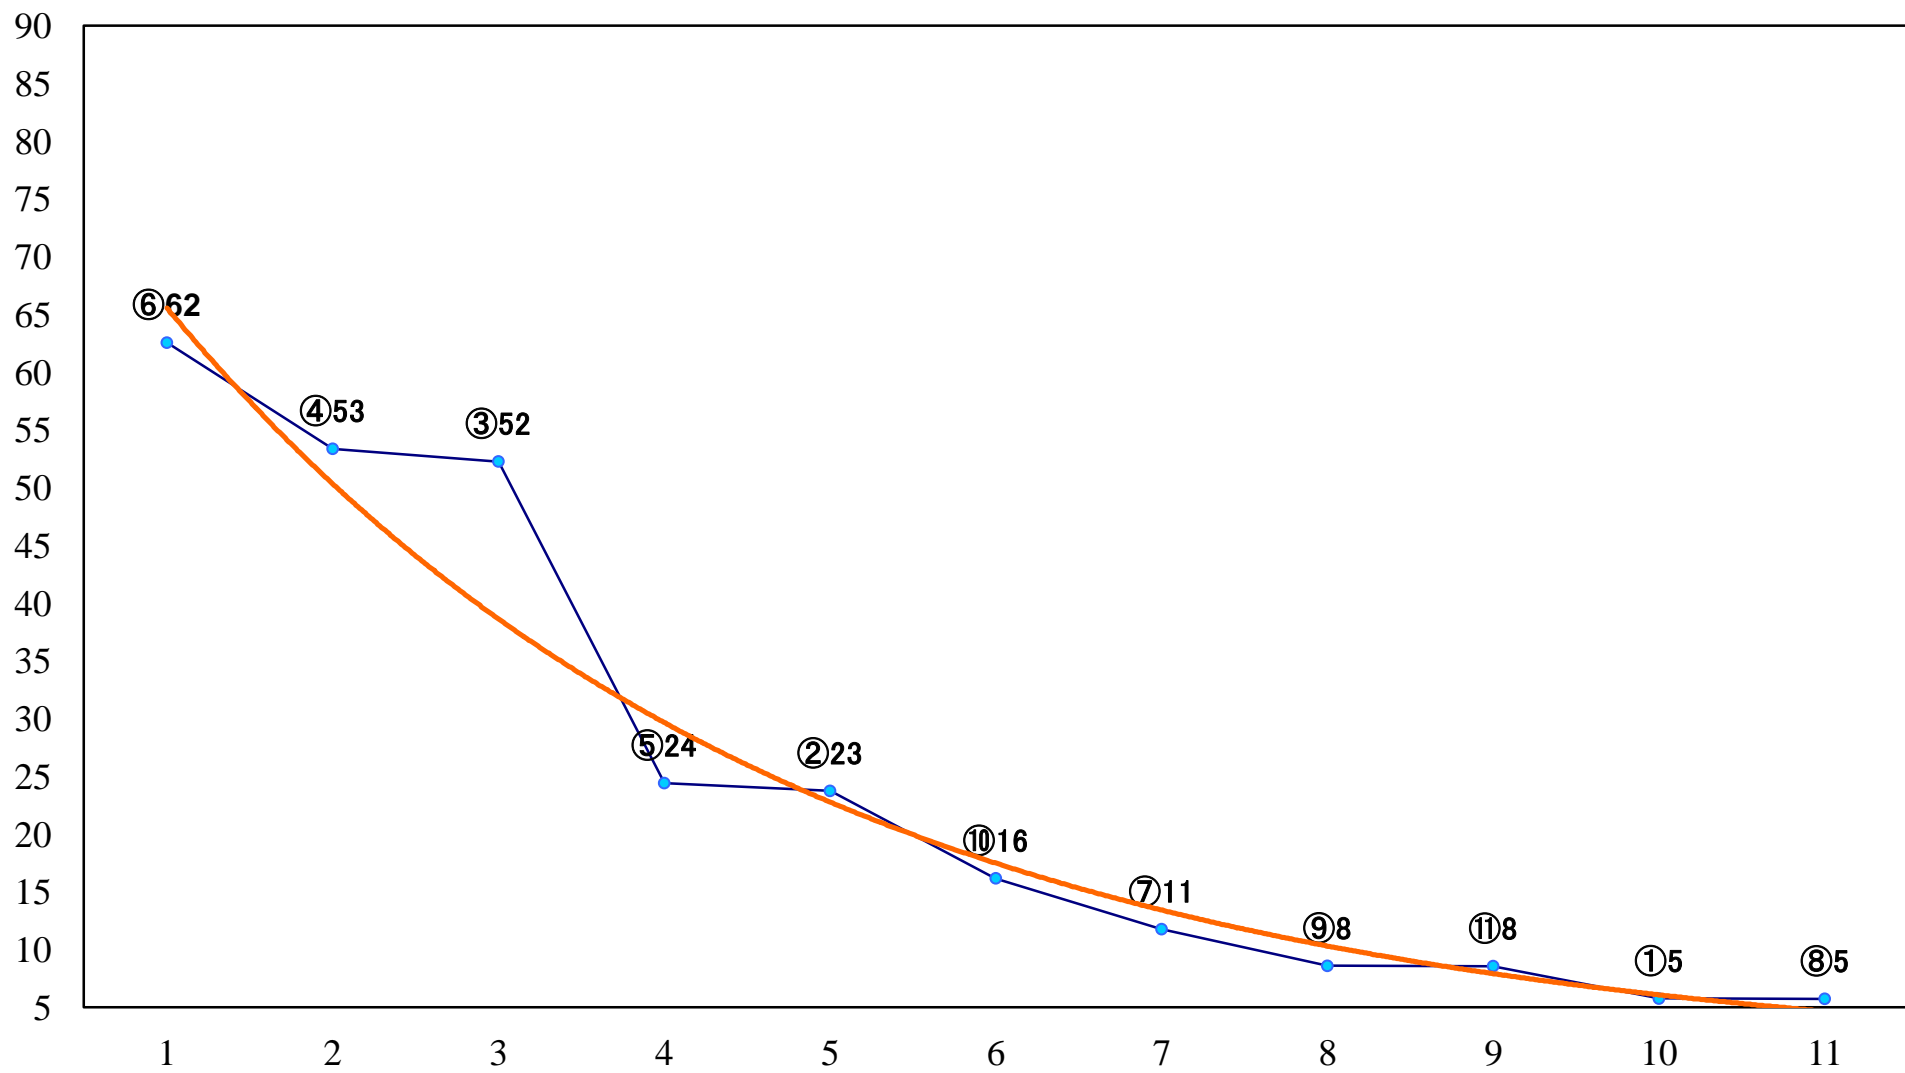

2019年09月13日(金) 浦和競馬 6R 13:40
C3二三 左1400mm