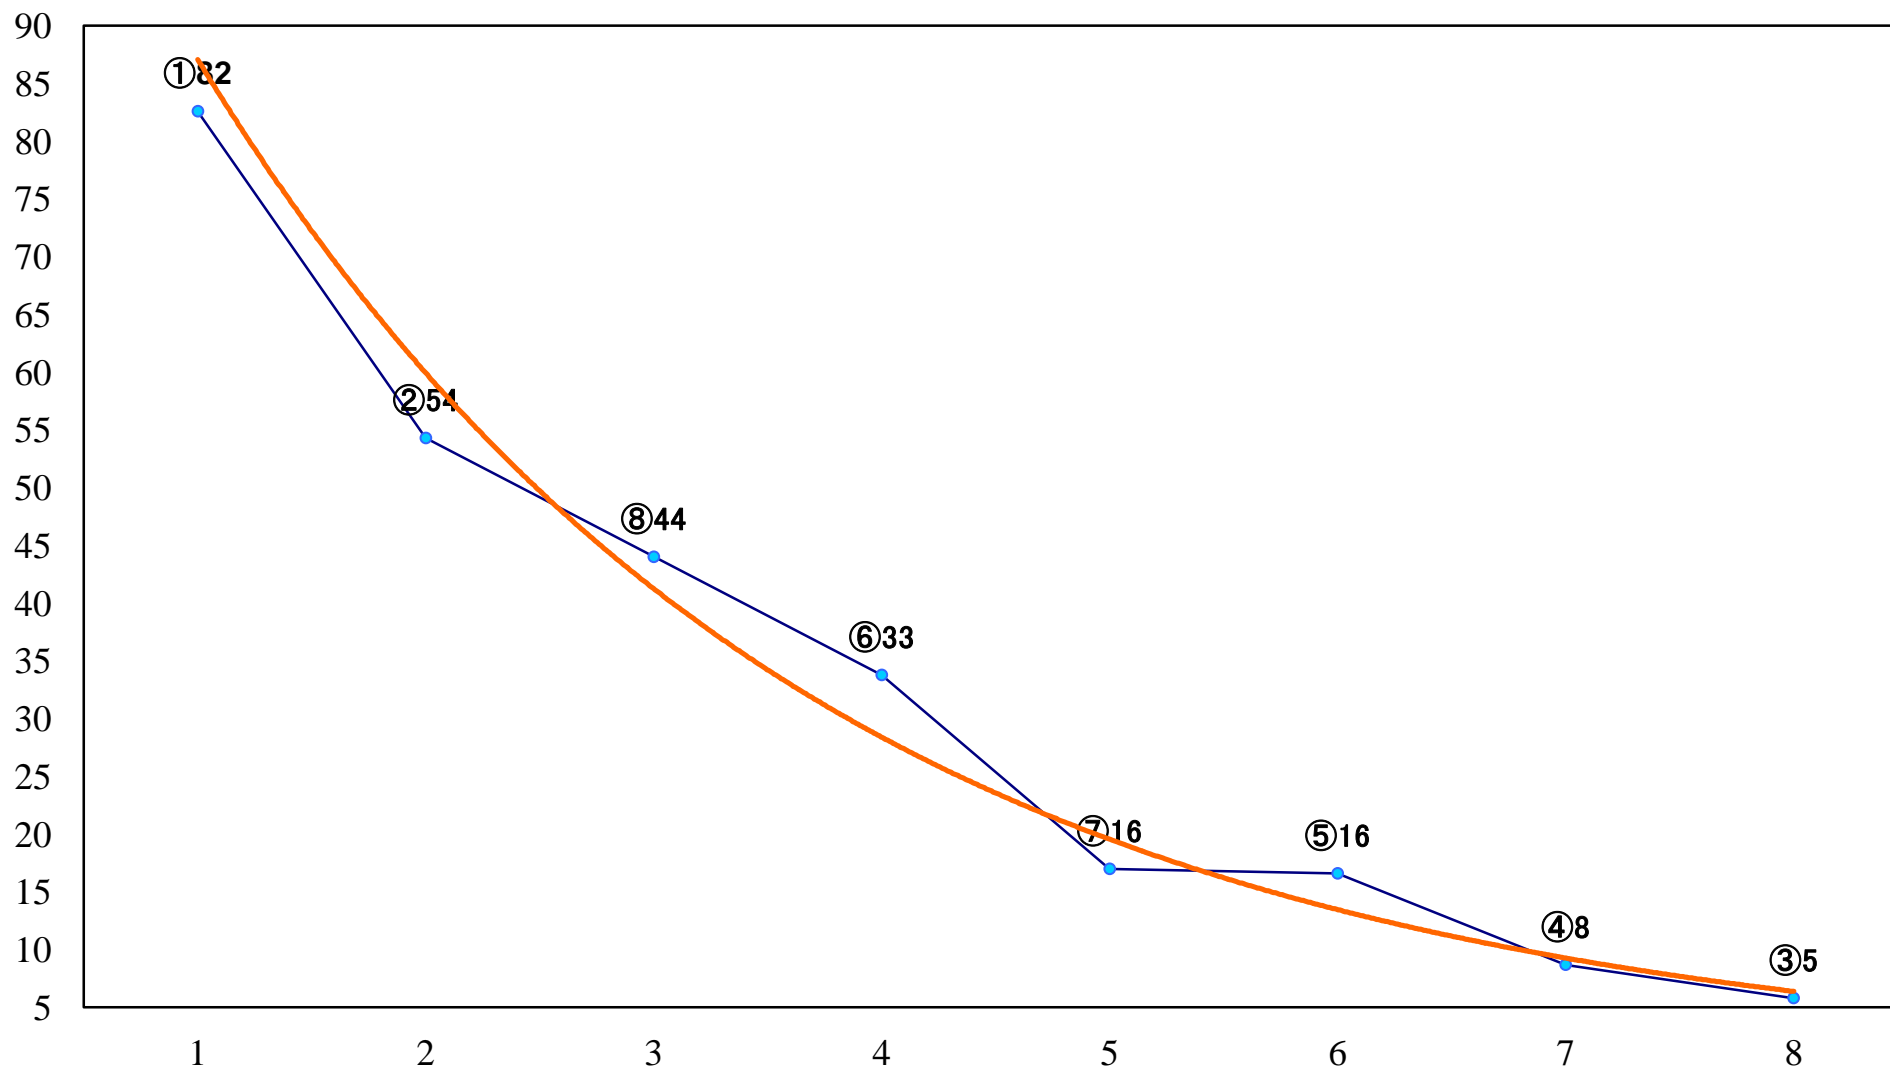

2019年09月13日(金) 浦和競馬 9R 15:25
秋晴特別C1ー 左1500mm