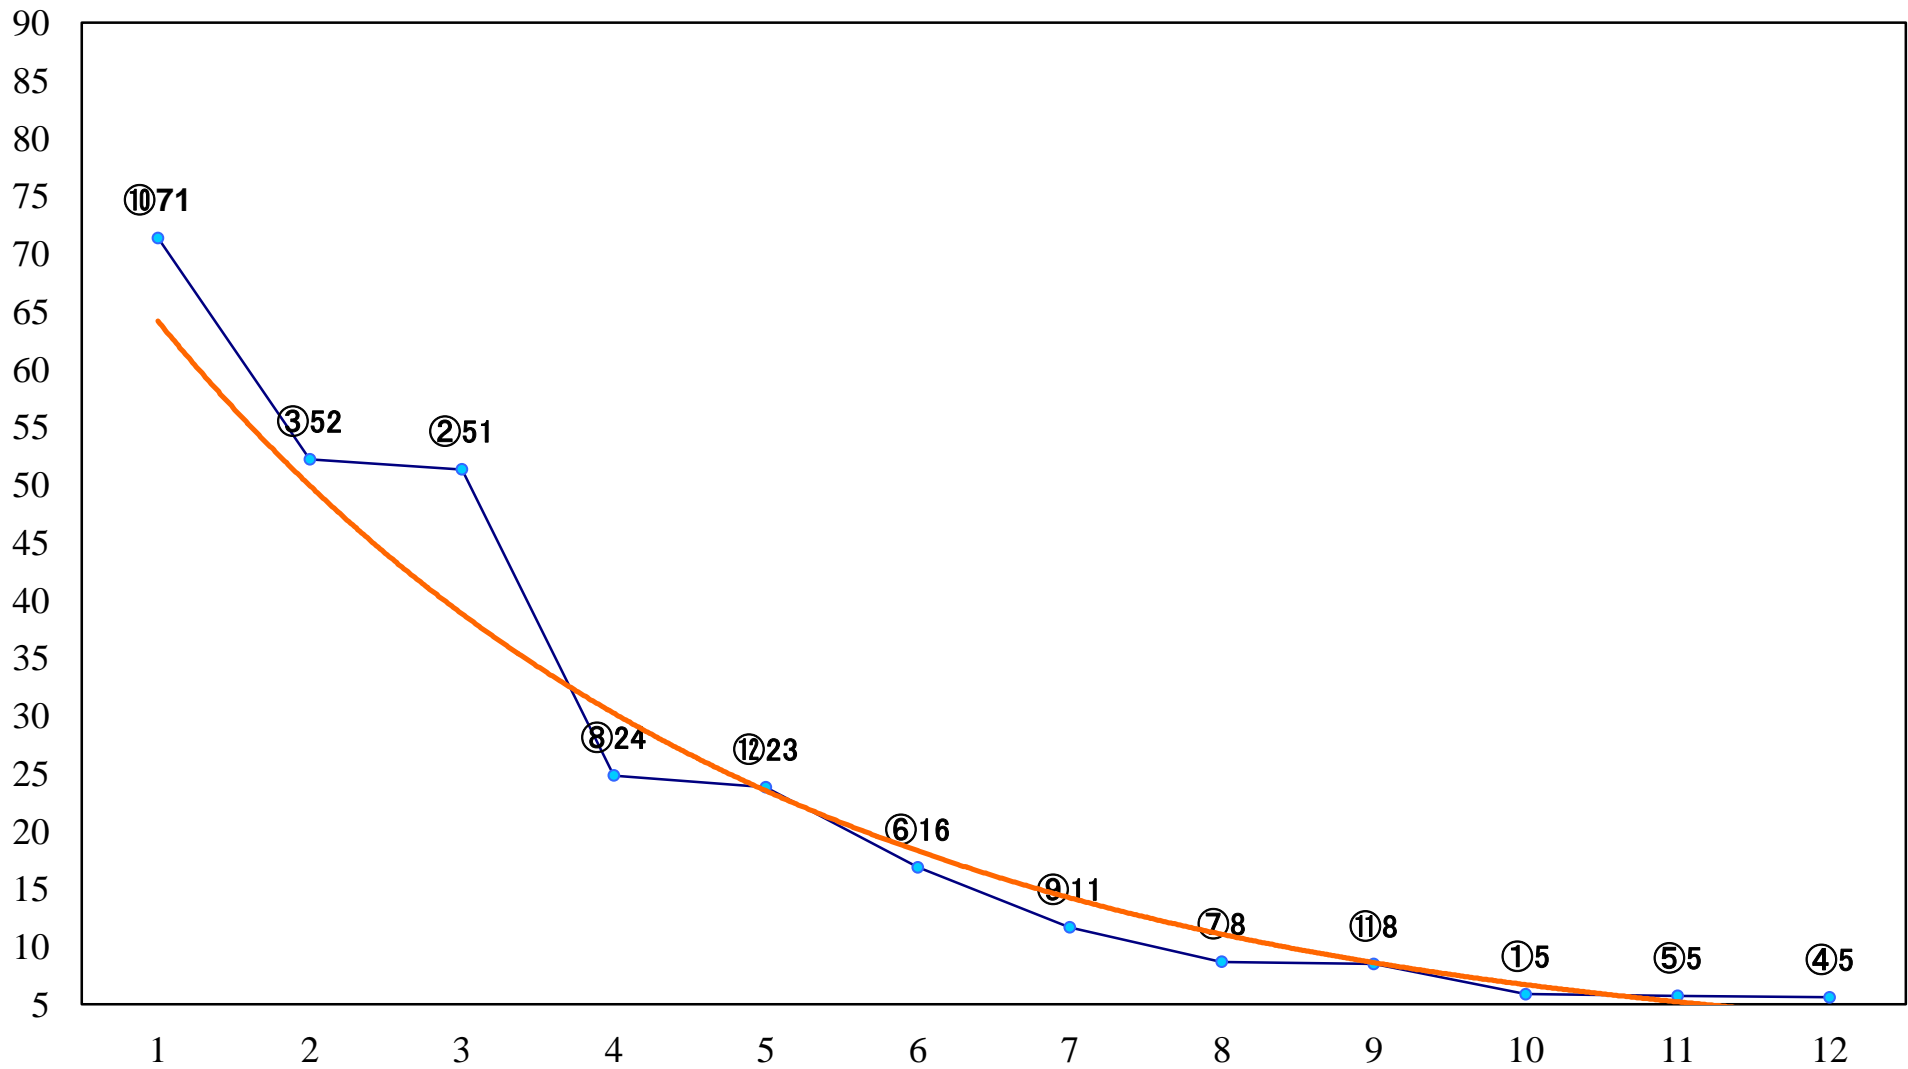

2019年09月13日(金) 浦和競馬 1R 11:10
ドリームチャレンジ2歳新馬イ 左800mm

2019年09月13日(金) 浦和競馬 2R 11:40
ドリームチャレンジ2歳新馬ア 左800mm

2019年09月13日(金) 浦和競馬 3R 12:10
3歳11 左1300mm

2019年09月13日(金) 浦和競馬 4R 12:40
3歳十 左1400mm

2019年09月13日(金) 浦和競馬 5R 13:10
C3二三 左1400mm