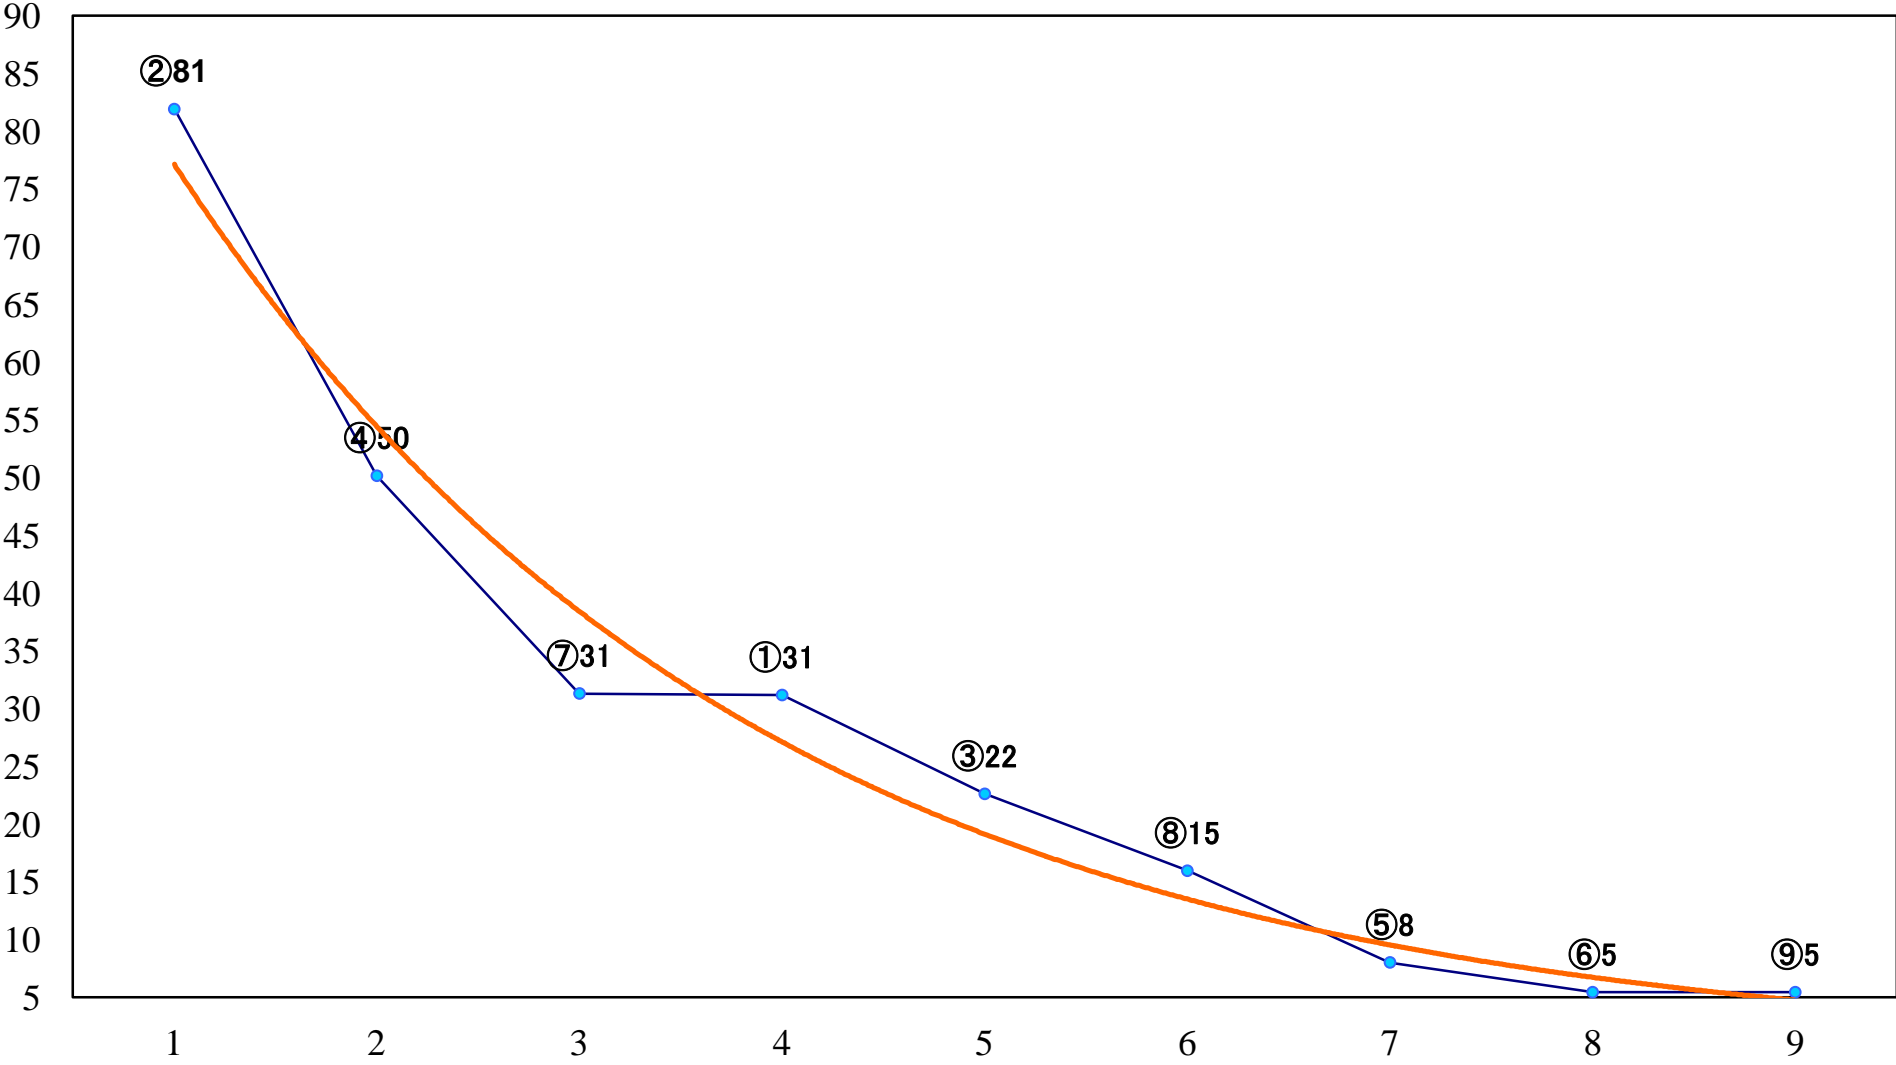

2019年09月13日(金) 浦和競馬 1R 11:10
ドリームチャレンジ2歳新馬イ 左800mm

2019年09月13日(金) 浦和競馬 2R 11:40
ドリームチャレンジ2歳新馬ア 左800mm

2019年09月13日(金) 浦和競馬 3R 12:10
3歳11 左1300mm

2019年09月13日(金) 浦和競馬 4R 12:40
3歳十 左1400mm

2019年09月13日(金) 浦和競馬 5R 13:10
C3二三 左1400mm