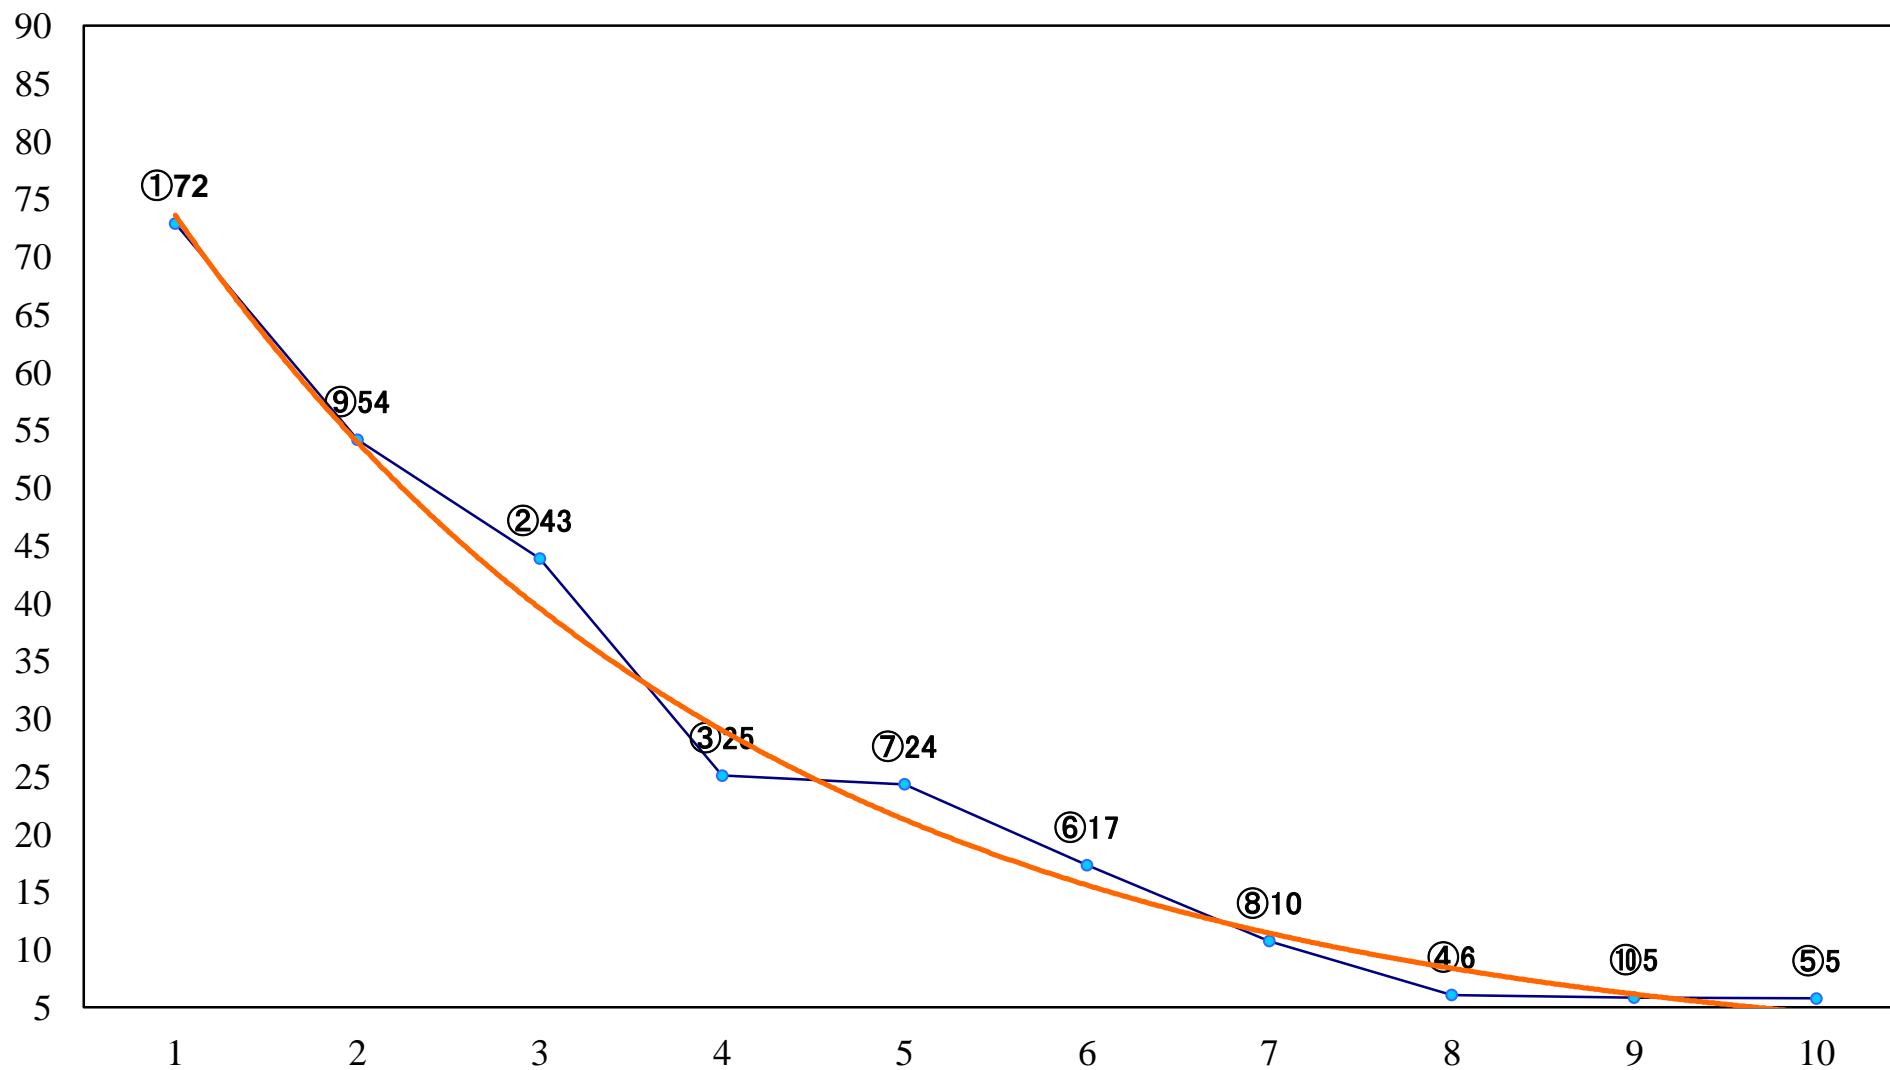

2019年09月24日(火) 船橋競馬 8R 18:30
メープルスプリントB3選抜馬イ 左1200mm