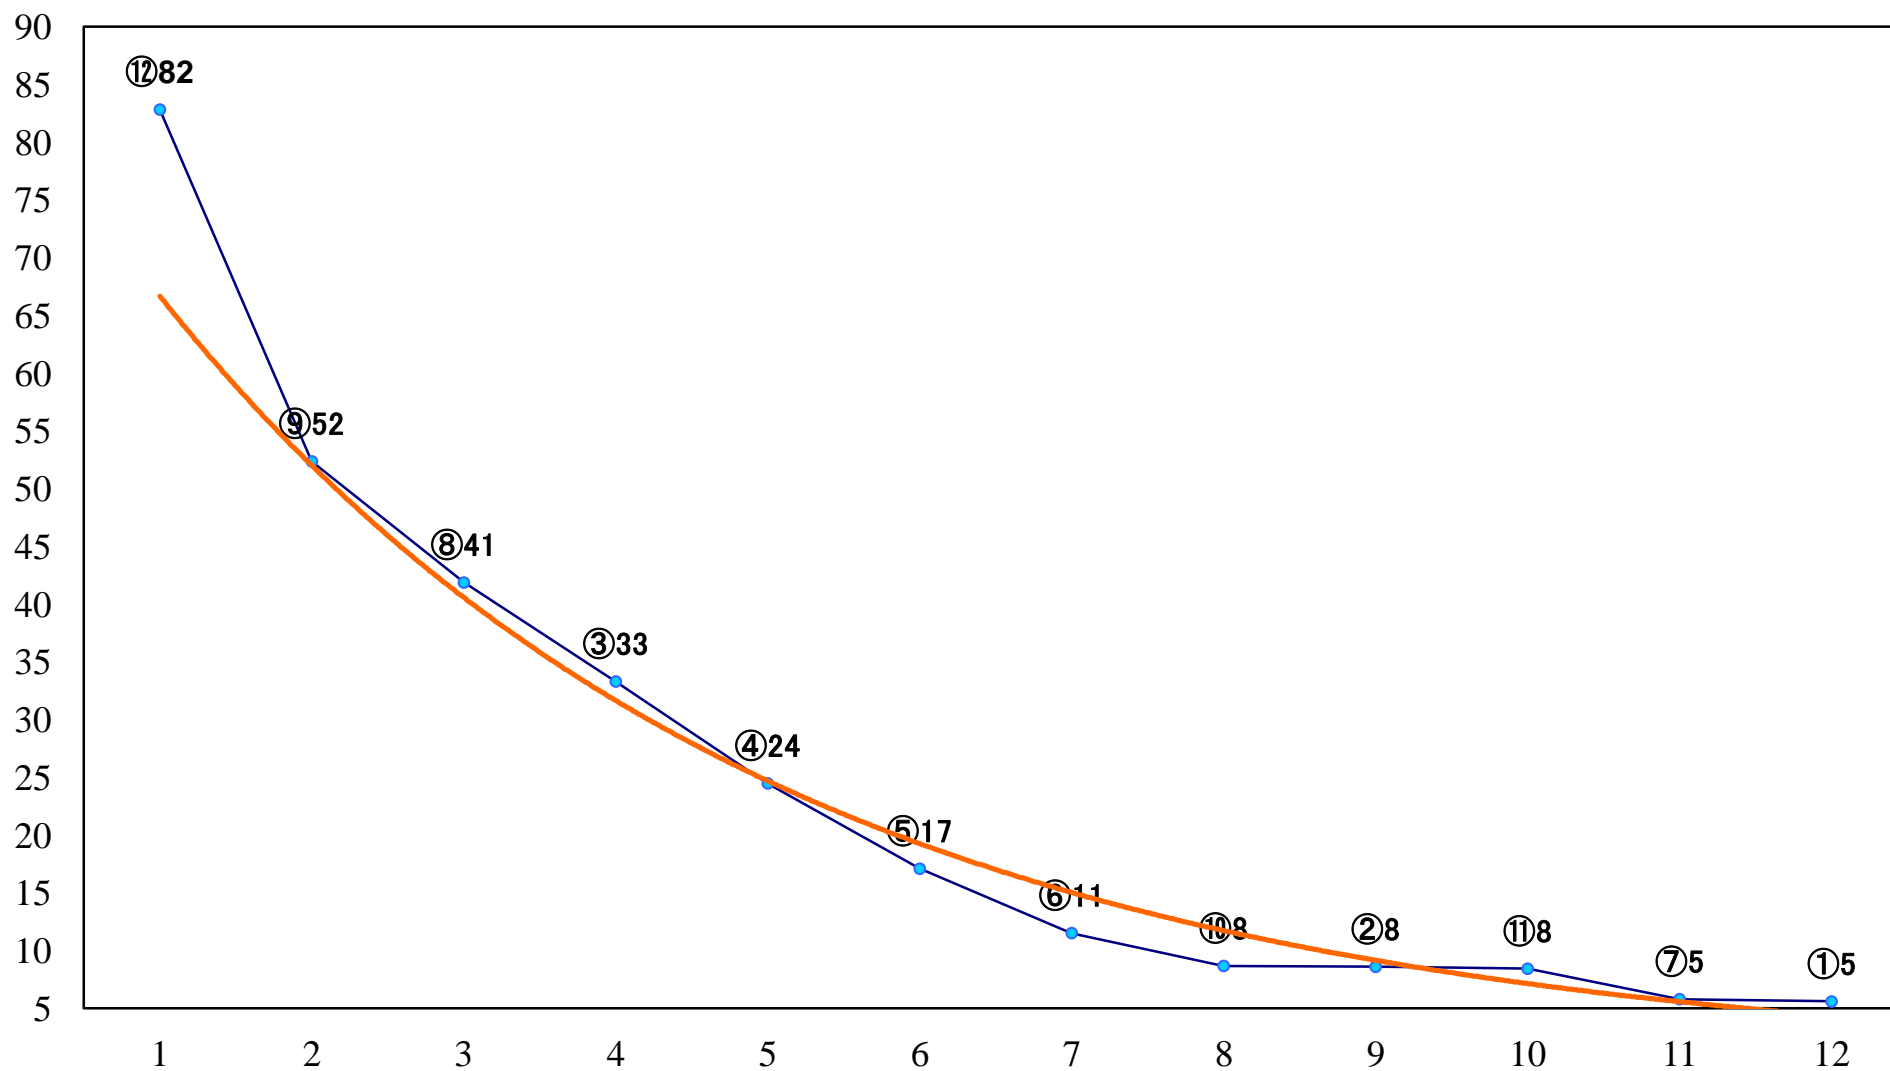

2019年09月24日(火) 船橋競馬 10R 19:40  
まつたけスプリントB3選抜馬ア 左1200mm

2019年09月24日(火) 船橋競馬 11R 20:15  
J交 ファンシーレイン特別B2B3選抜馬 左1800mm

2019年09月24日(火) 船橋競馬 12R 20:50  
薄特別3歳一 左1600mm