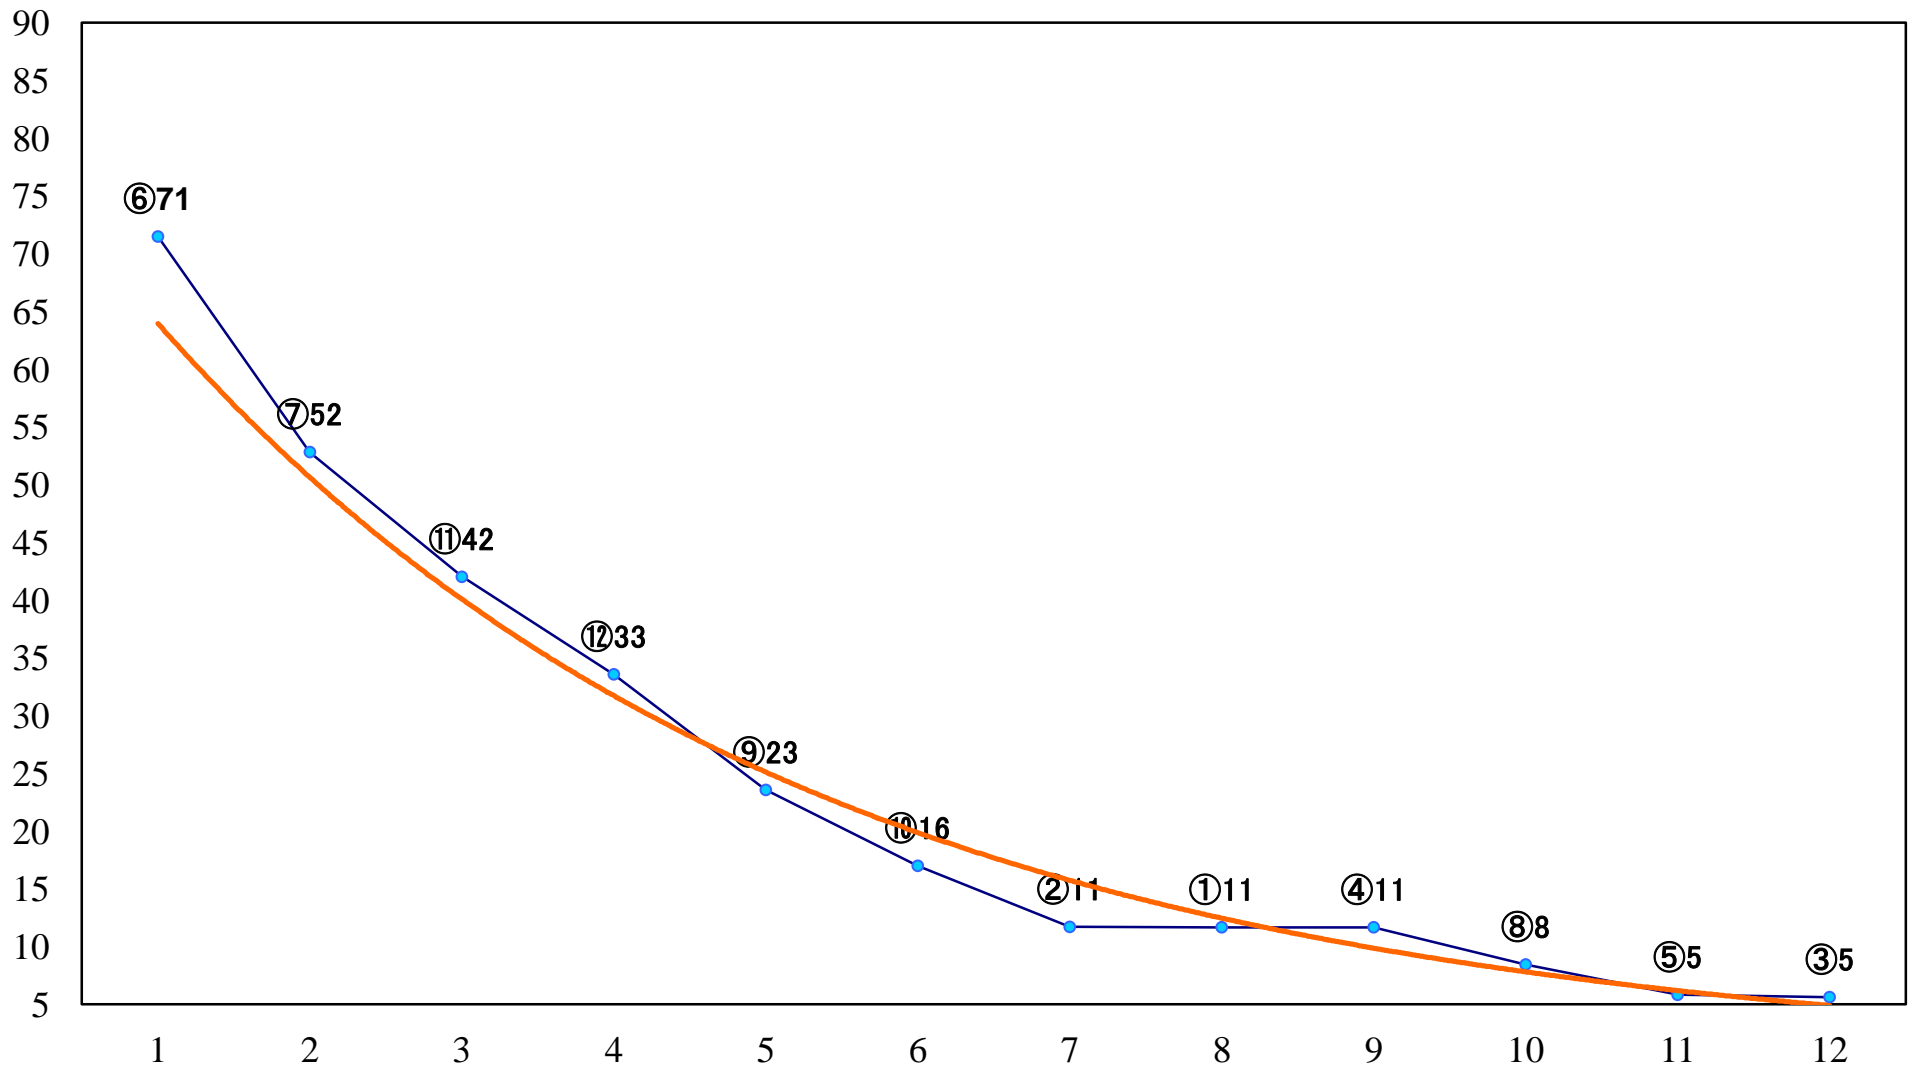

2019年09月24日(火) 船橋競馬 7R 18:00
C2三四 左1500mm