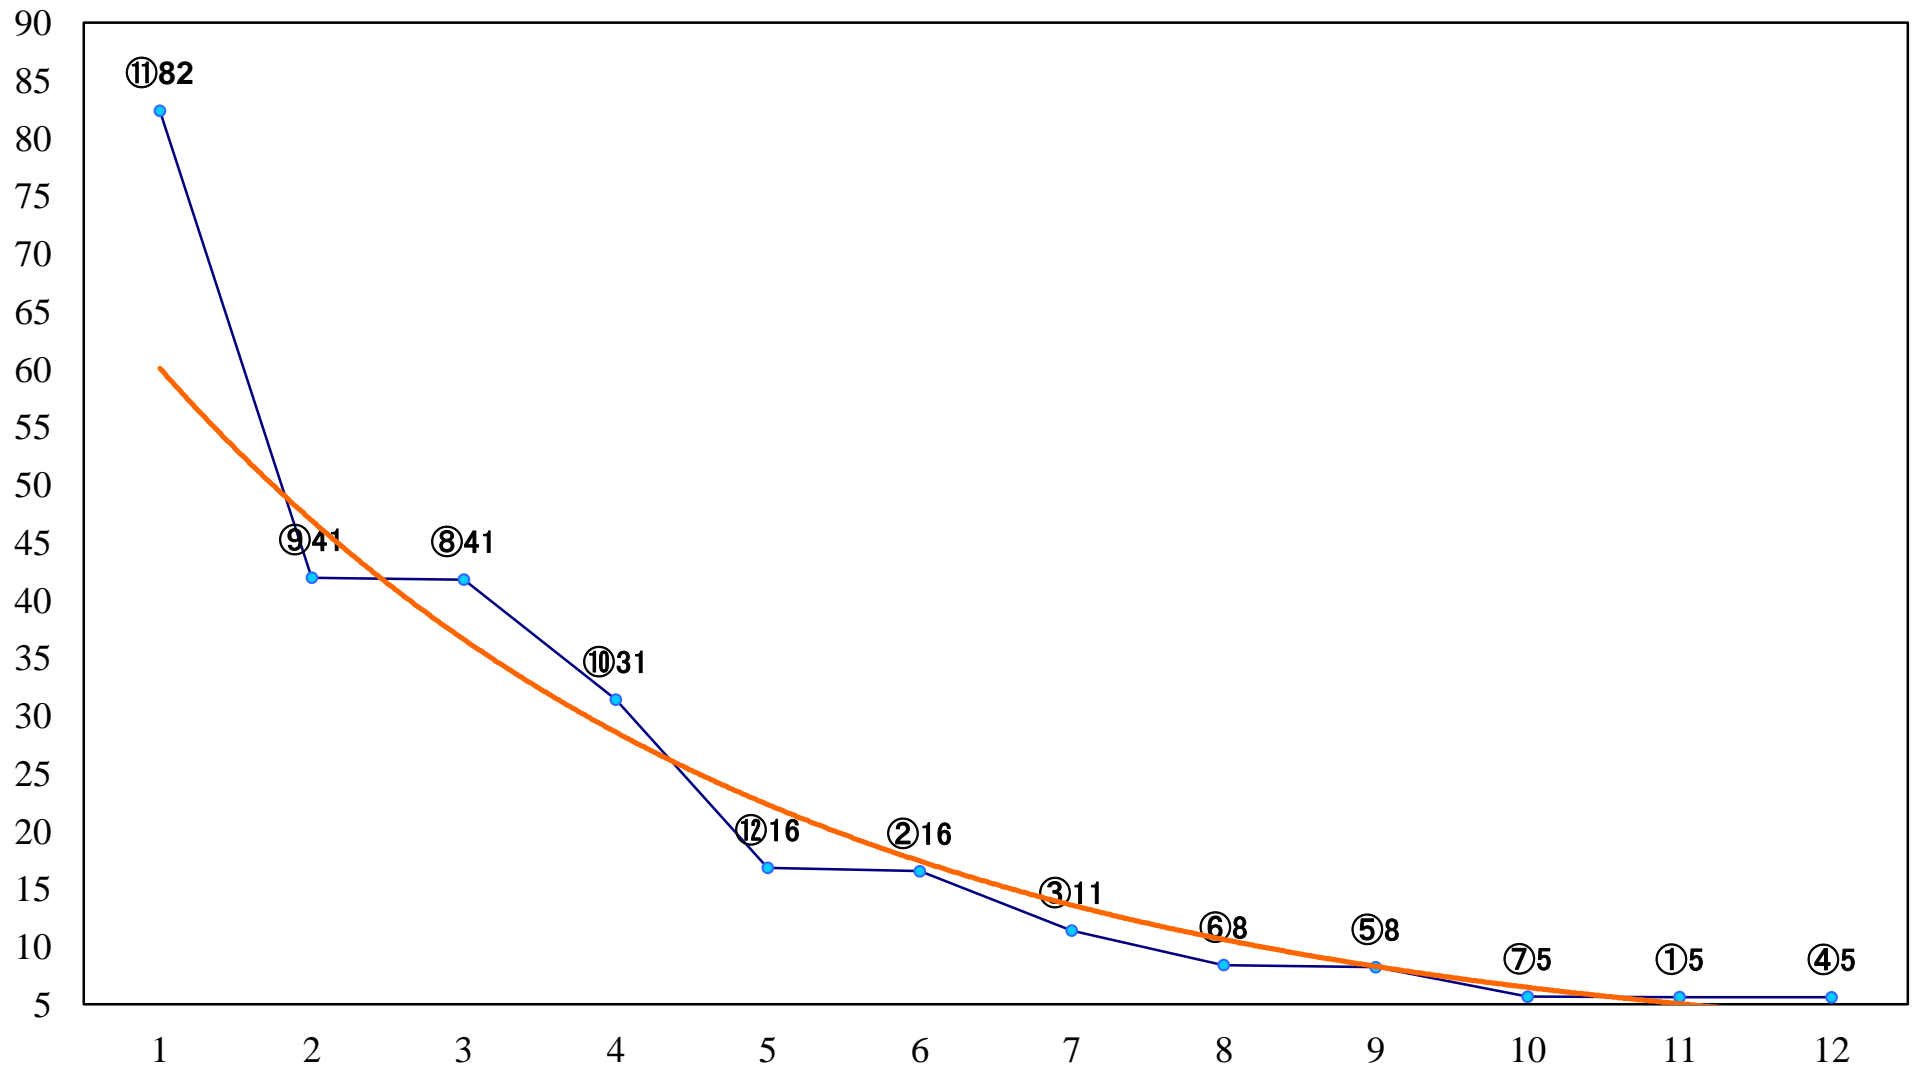

2019年09月24日(火) 船橋競馬 1R 15:00  
C3四 左1200mm

2019年09月24日(火) 船橋競馬 2R 15:30  
2歳四 左1200mm

2019年09月24日(火) 船橋競馬 3R 16:00  
3歳二 左1500mm

2019年09月24日(火) 船橋競馬 4R 16:30  
2歳三 左1200mm

2019年09月24日(火) 船橋競馬 5R 17:00  
2歳二 左1500mm