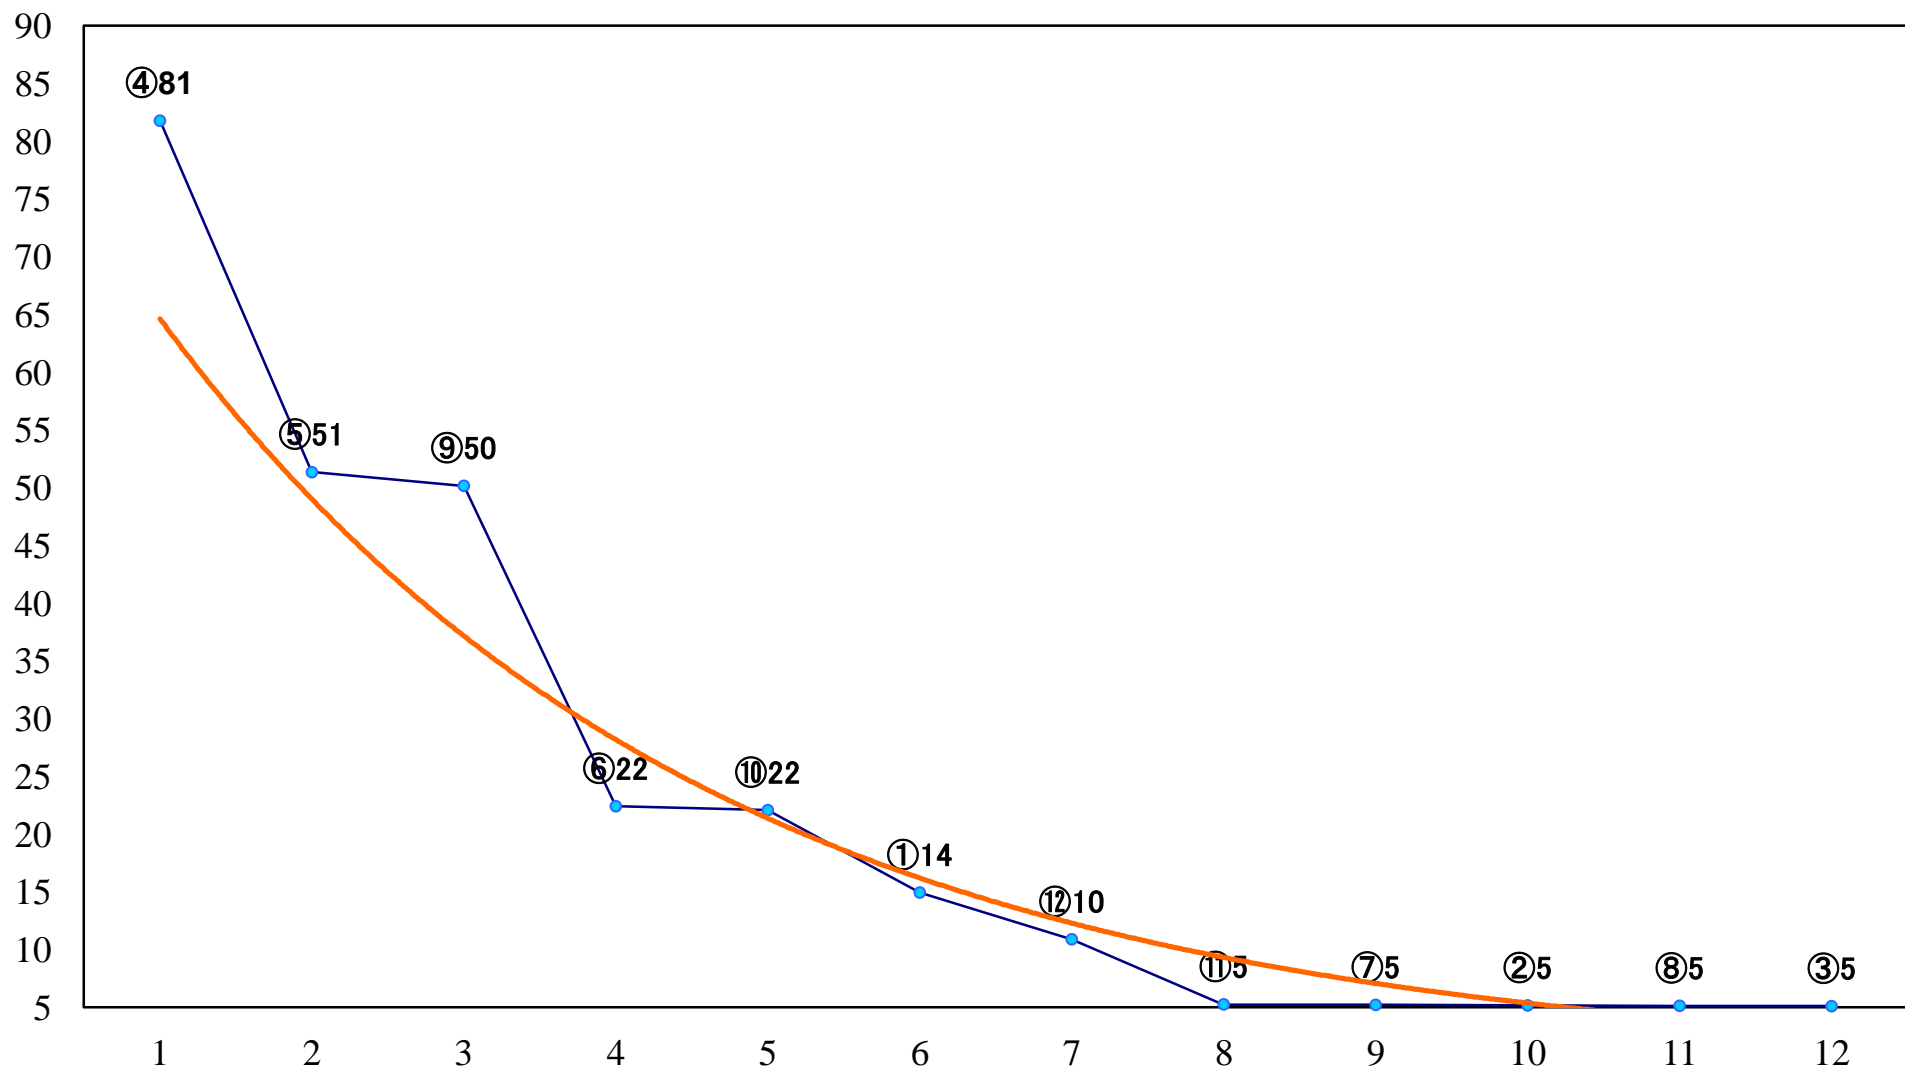

2019年09月24日(火) 船橋競馬 1R 15:00  
C3四 左1200mm

2019年09月24日(火) 船橋競馬 2R 15:30  
2歳四 左1200mm

2019年09月24日(火) 船橋競馬 3R 16:00  
3歳二 左1500mm

2019年09月24日(火) 船橋競馬 4R 16:30  
2歳三 左1200mm

2019年09月24日(火) 船橋競馬 5R 17:00  
2歳二 左1500mm