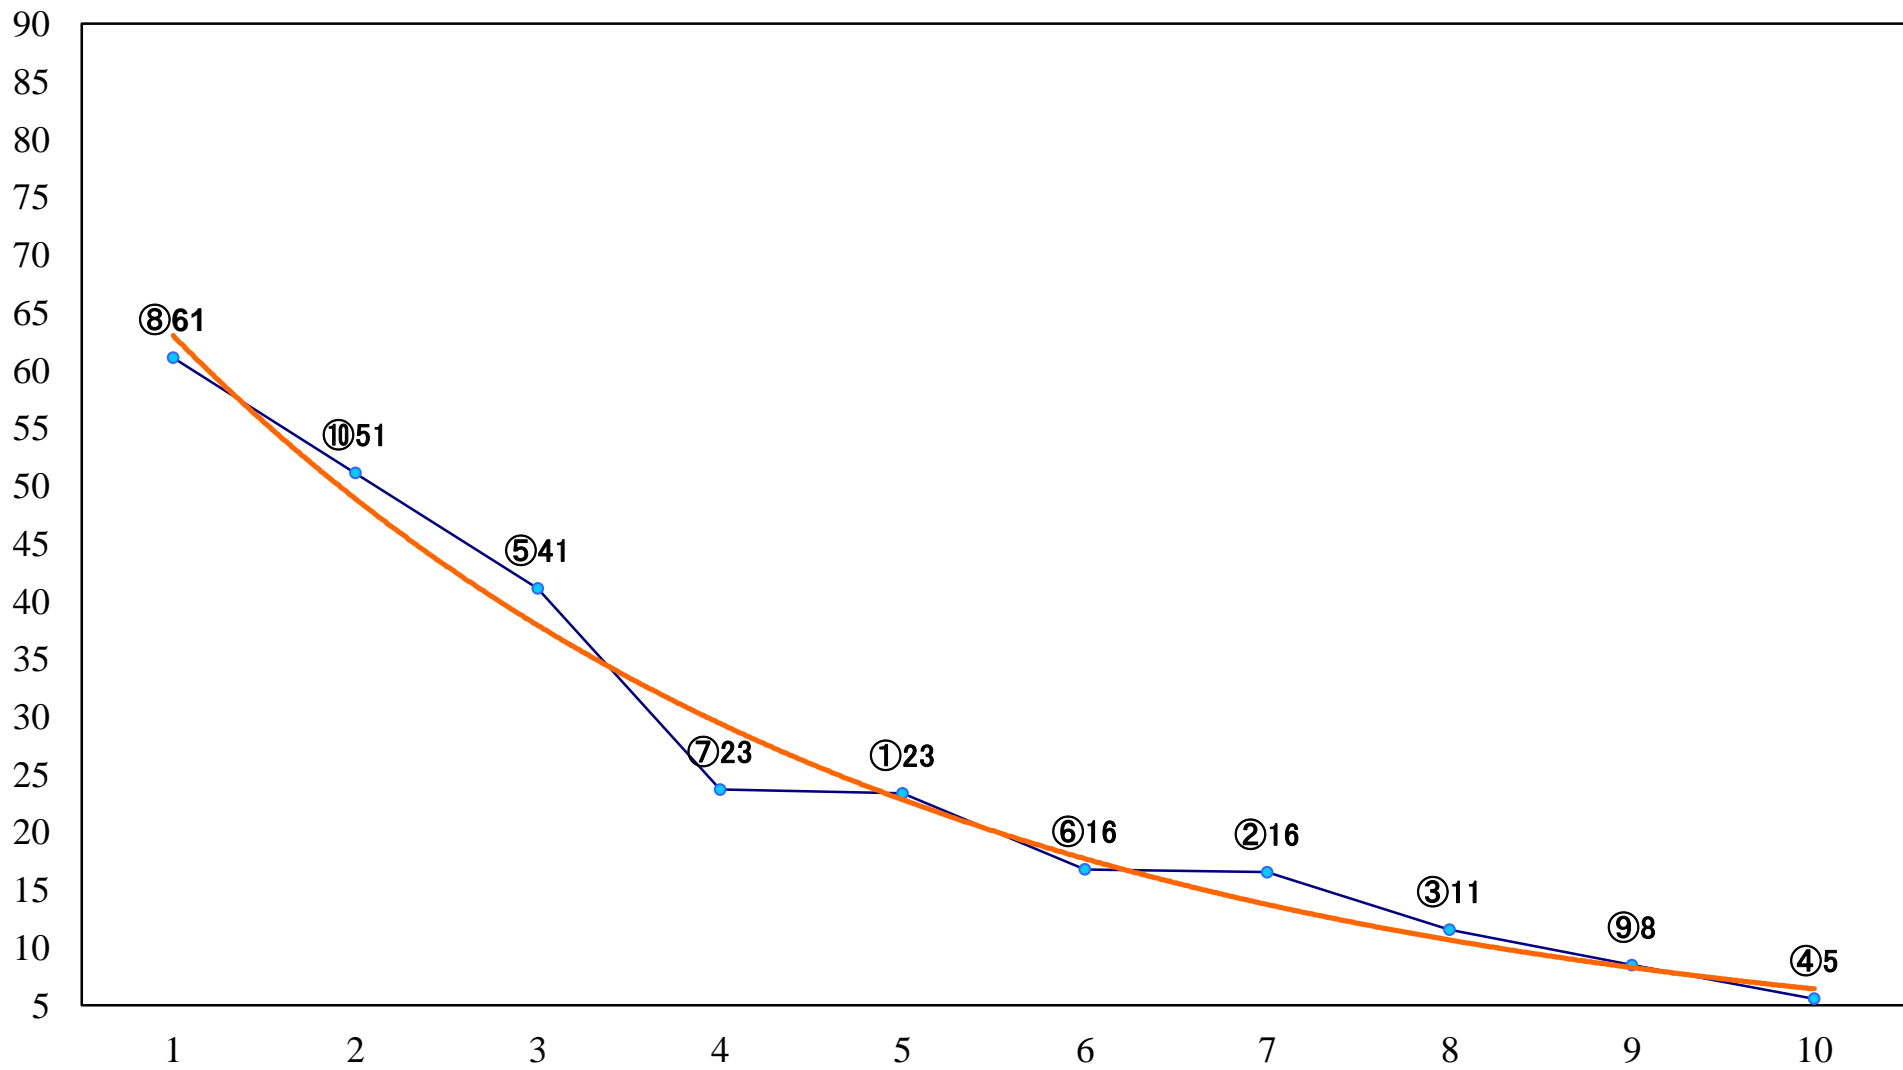

2019年09月24日(火) 船橋競馬 1R 15:00  
C3四 左1200mm

2019年09月24日(火) 船橋競馬 2R 15:30  
2歳四 左1200mm

2019年09月24日(火) 船橋競馬 3R 16:00  
3歳二 左1500mm

2019年09月24日(火) 船橋競馬 4R 16:30  
2歳三 左1200mm

2019年09月24日(火) 船橋競馬 5R 17:00  
2歳二 左1500mm