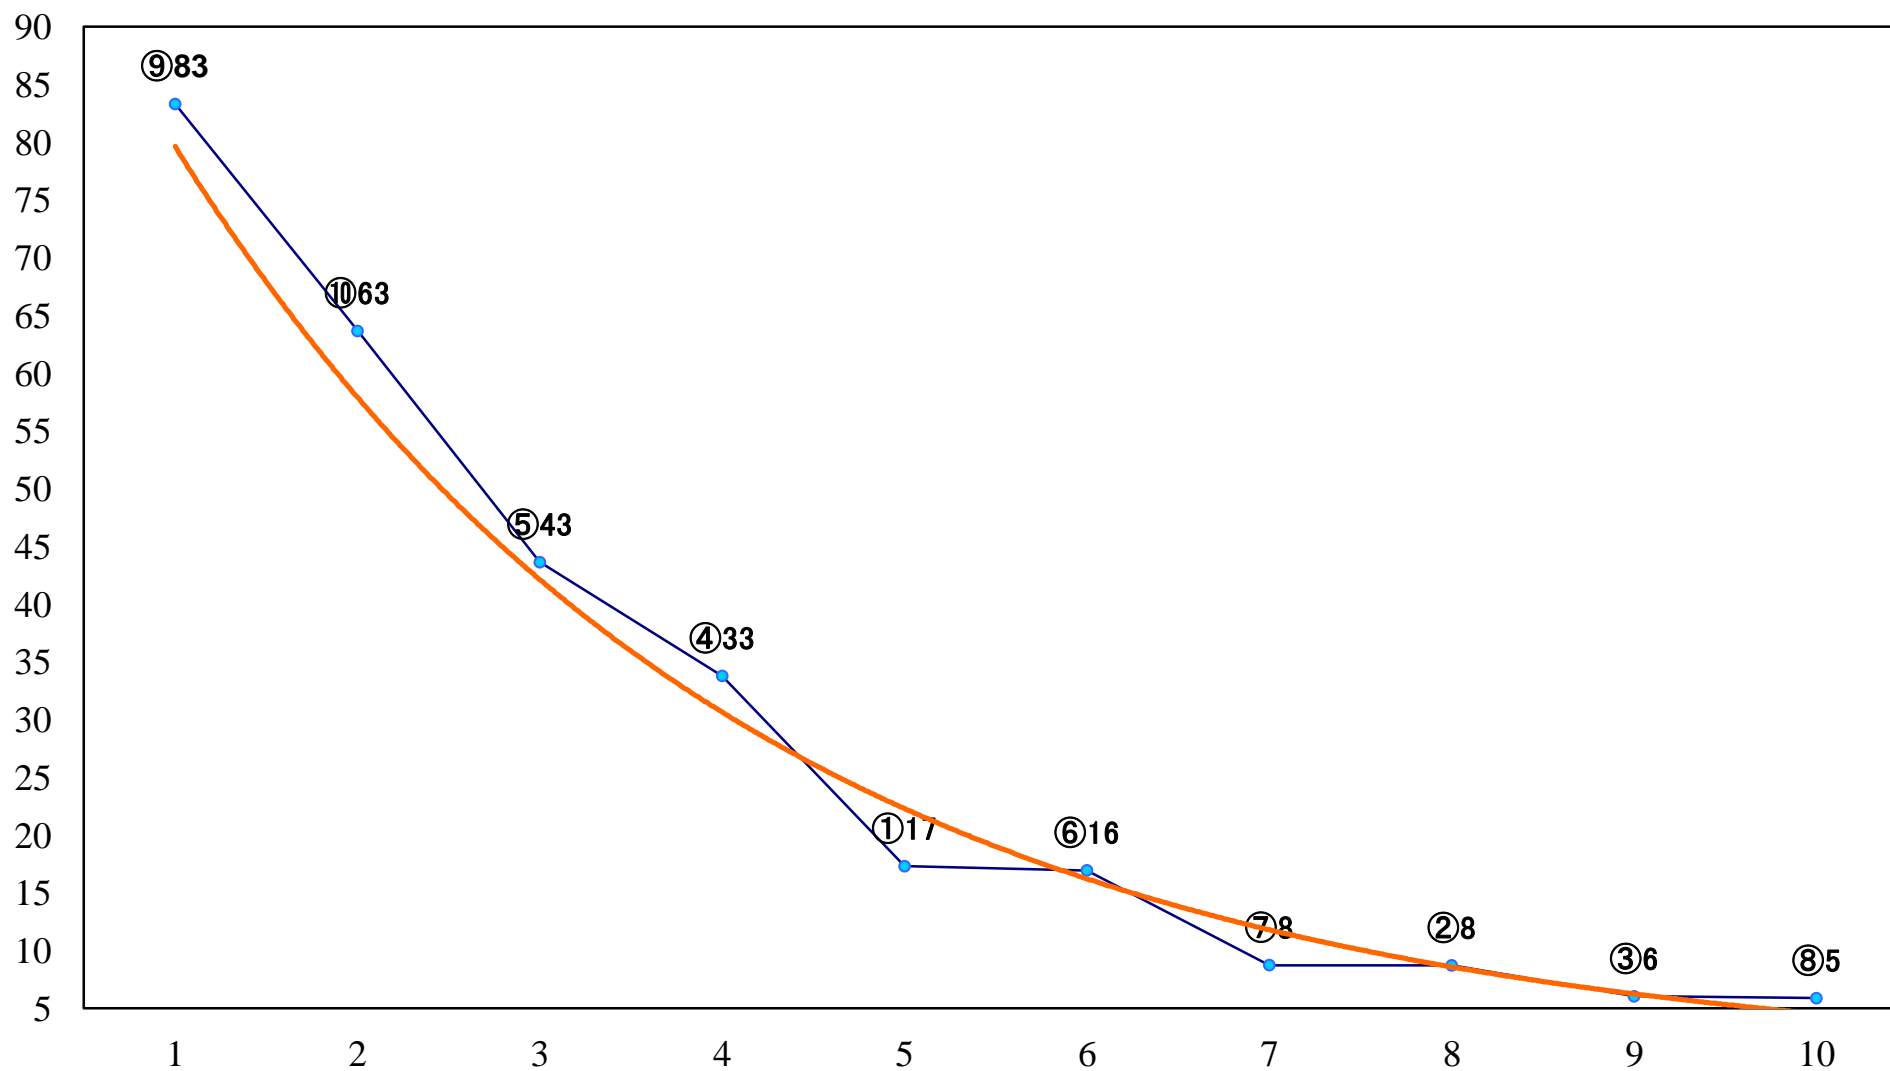

2019年09月24日(火) 船橋競馬 10R 19:40  
まつたけスプリントB3選抜馬ア 左1200mm

2019年09月24日(火) 船橋競馬 11R 20:15  
J交 ファンシーレイン特別B2B3選抜馬 左1800mm

2019年09月24日(火) 船橋競馬 12R 20:50  
薄特別3歳一 左1600mm