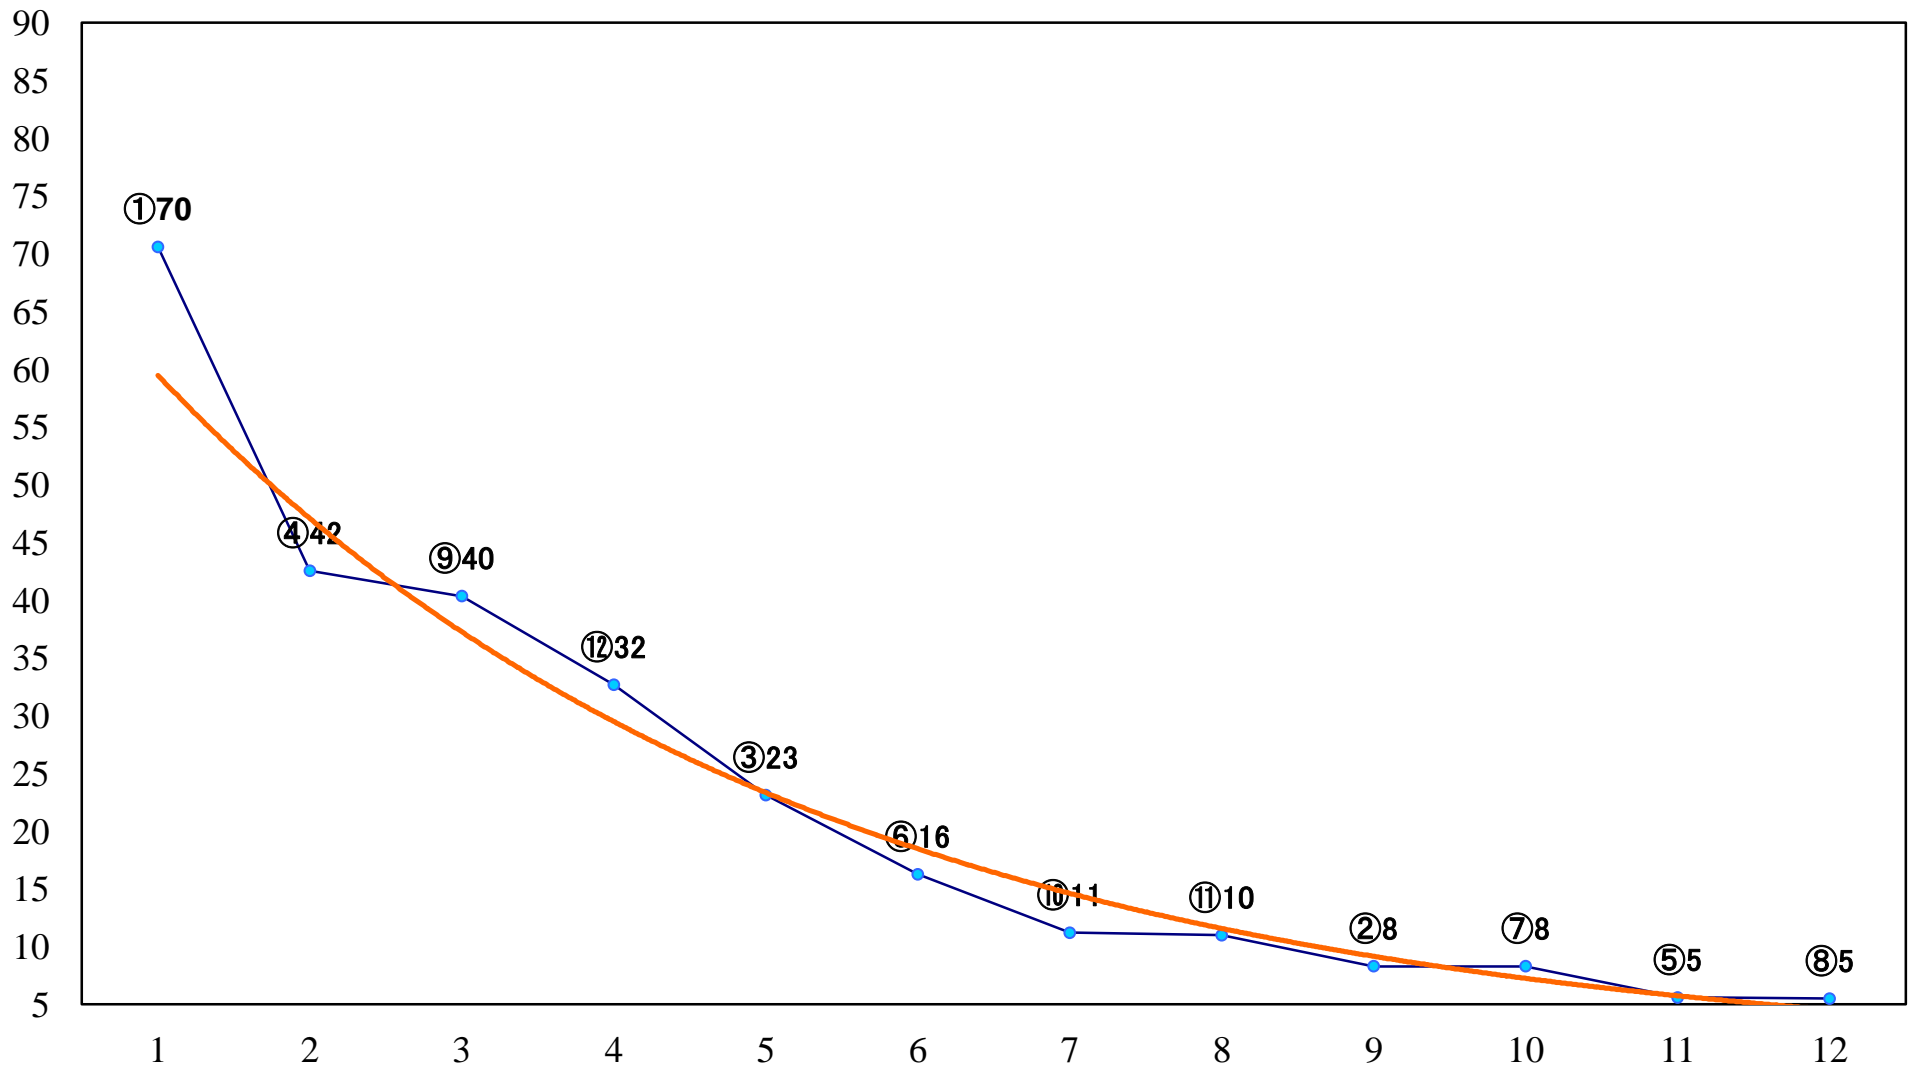

2019年09月24日(火) 船橋競馬 1R 15:00  
C3四 左1200mm

2019年09月24日(火) 船橋競馬 2R 15:30  
2歳四 左1200mm

2019年09月24日(火) 船橋競馬 3R 16:00  
3歳二 左1500mm

2019年09月24日(火) 船橋競馬 4R 16:30  
2歳三 左1200mm

2019年09月24日(火) 船橋競馬 5R 17:00  
2歳二 左1500mm