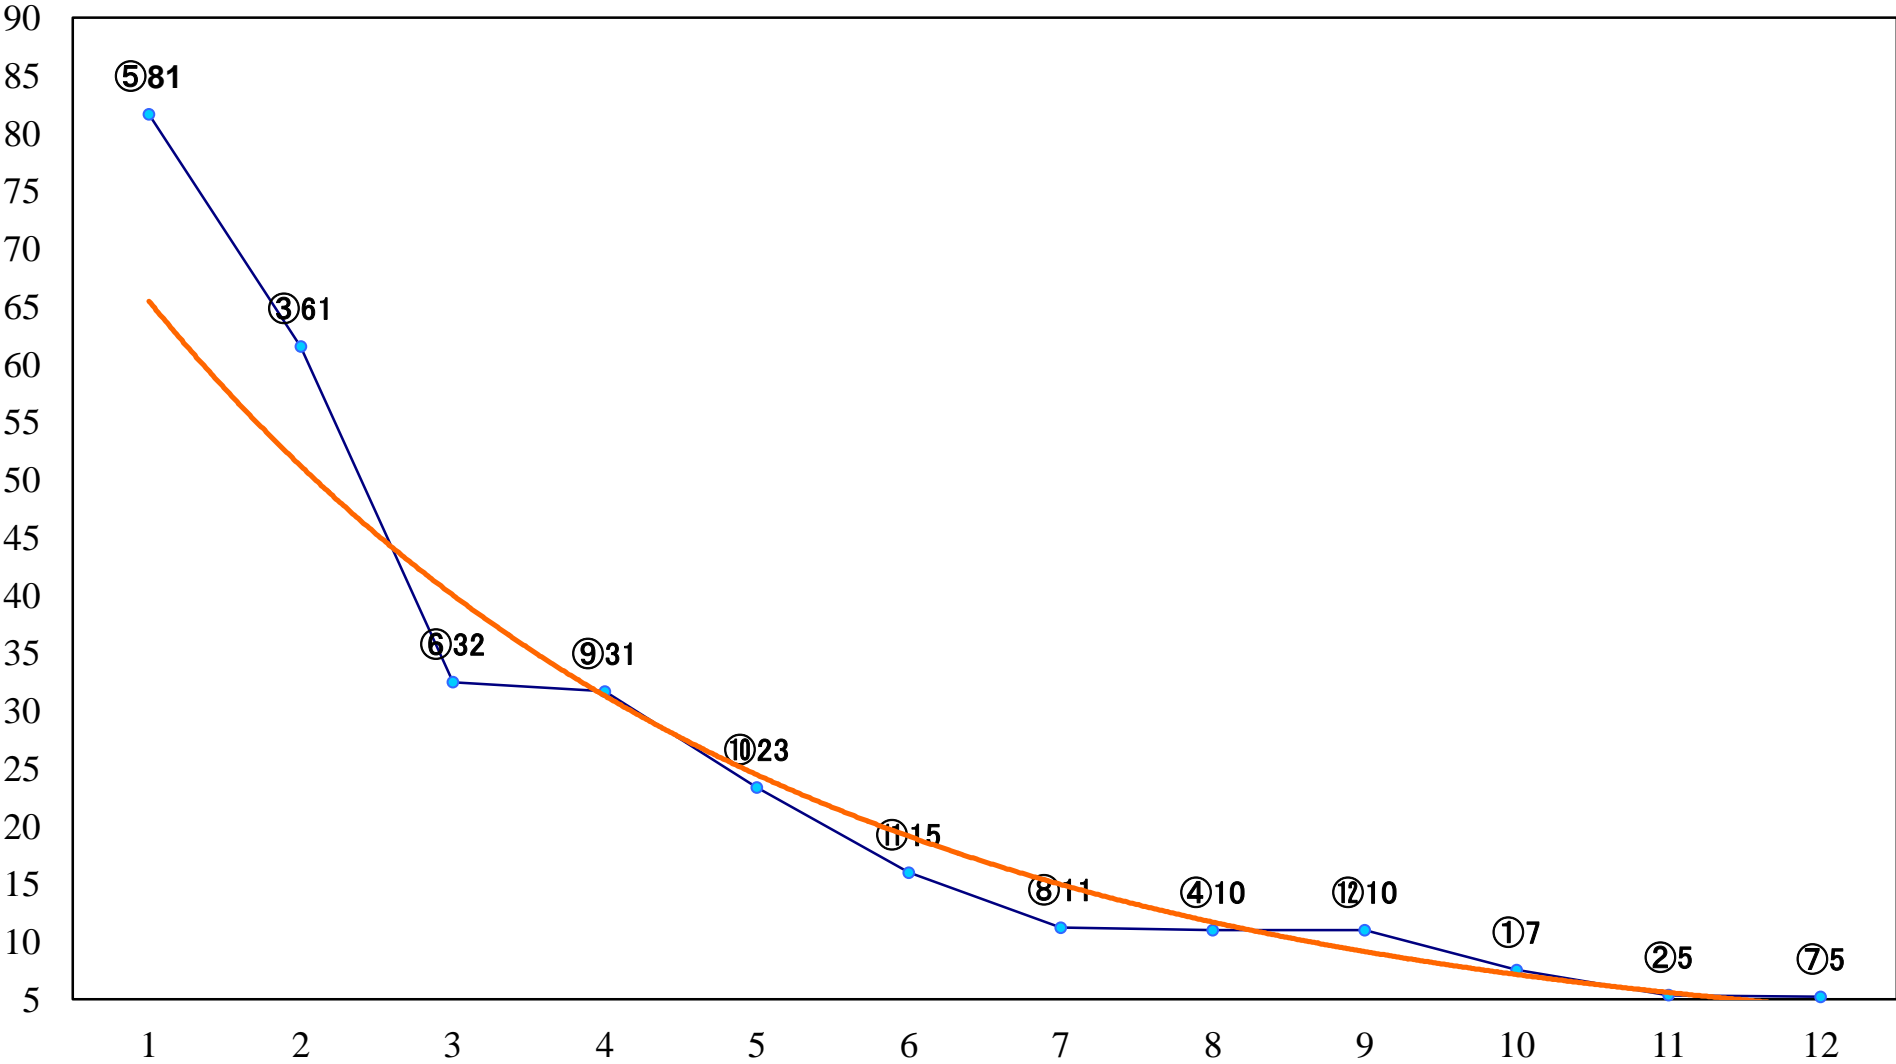

2019年09月24日(火) 船橋競馬 1R 15:00  
C3四 左1200mm

2019年09月24日(火) 船橋競馬 2R 15:30  
2歳四 左1200mm

2019年09月24日(火) 船橋競馬 3R 16:00  
3歳二 左1500mm

2019年09月24日(火) 船橋競馬 4R 16:30  
2歳三 左1200mm

2019年09月24日(火) 船橋競馬 5R 17:00  
2歳二 左1500mm