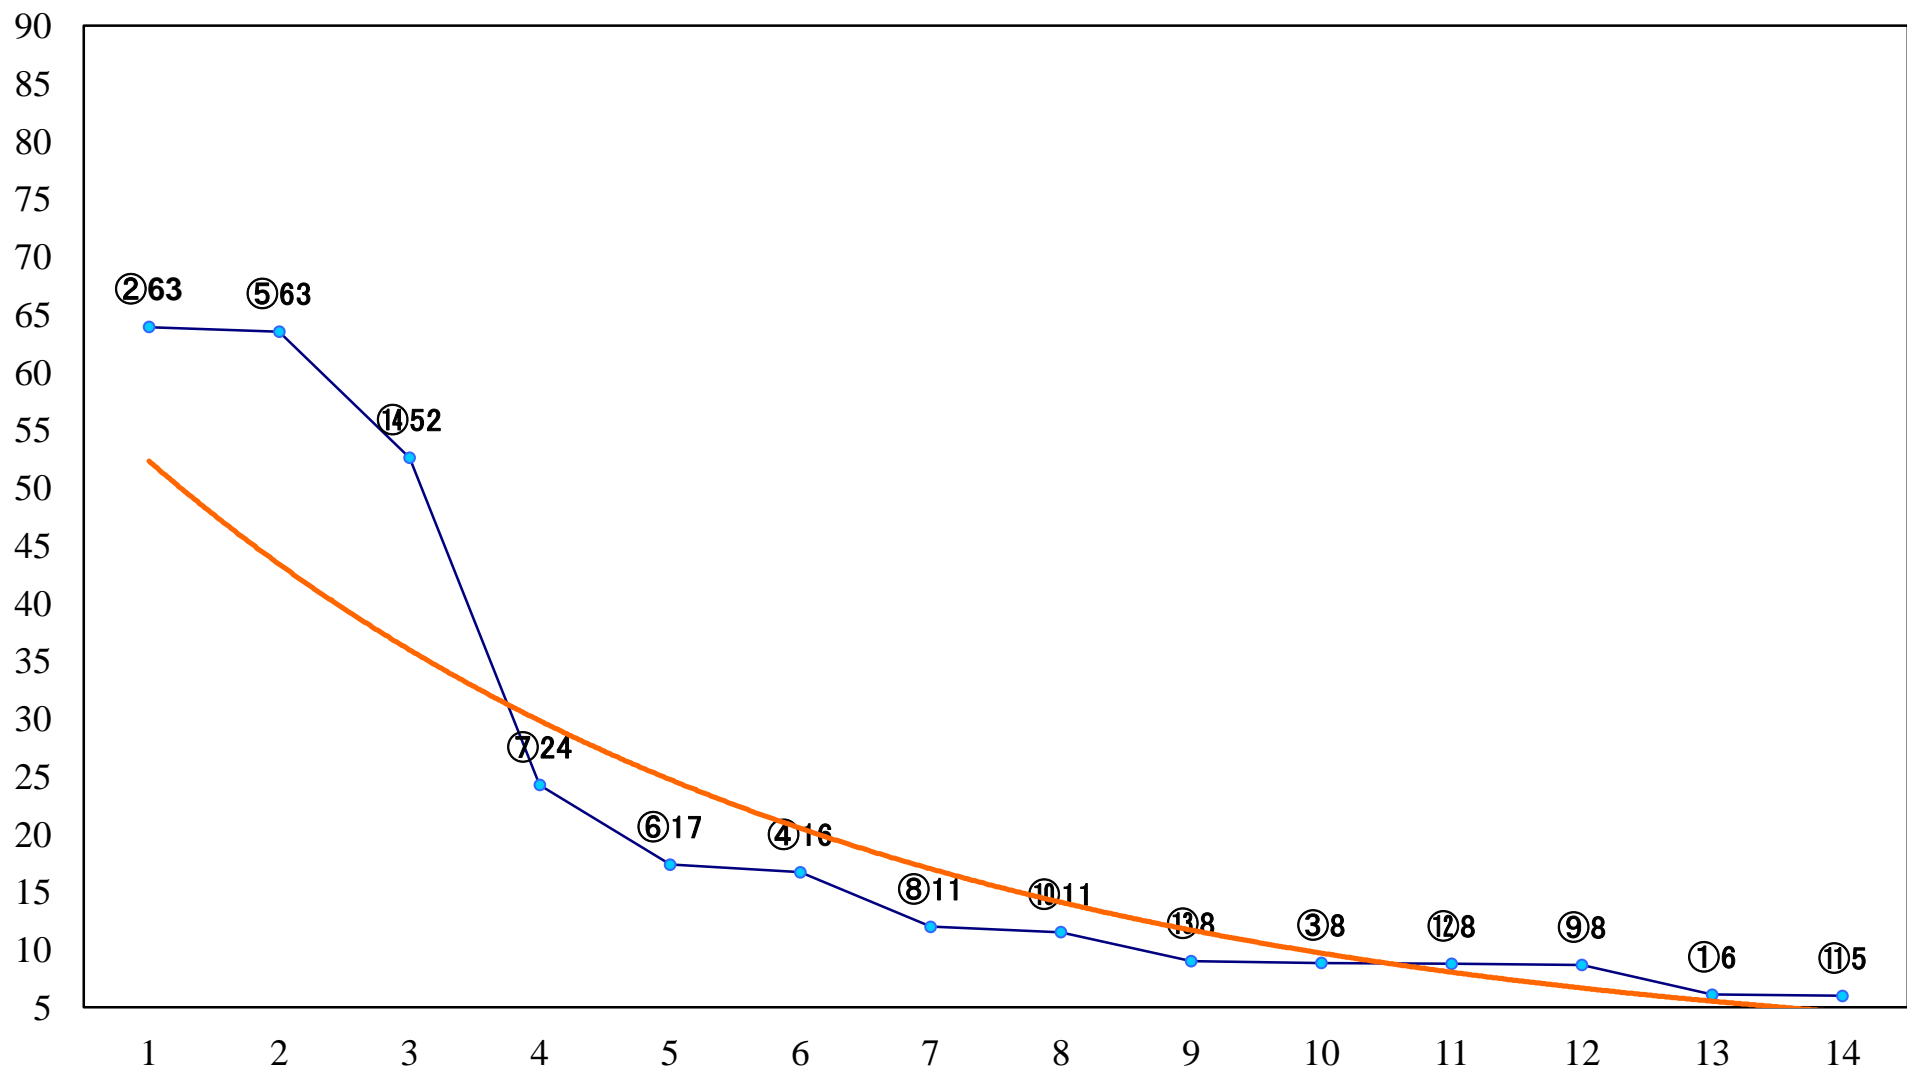

2019年09月24日(火) 船橋競馬 10R 19:40  
まつたけスプリントB3選抜馬ア 左1200mm

2019年09月24日(火) 船橋競馬 11R 20:15  
J交 ファンシーレイン特別B2B3選抜馬 左1800mm

2019年09月24日(火) 船橋競馬 12R 20:50  
薄特別3歳一 左1600mm