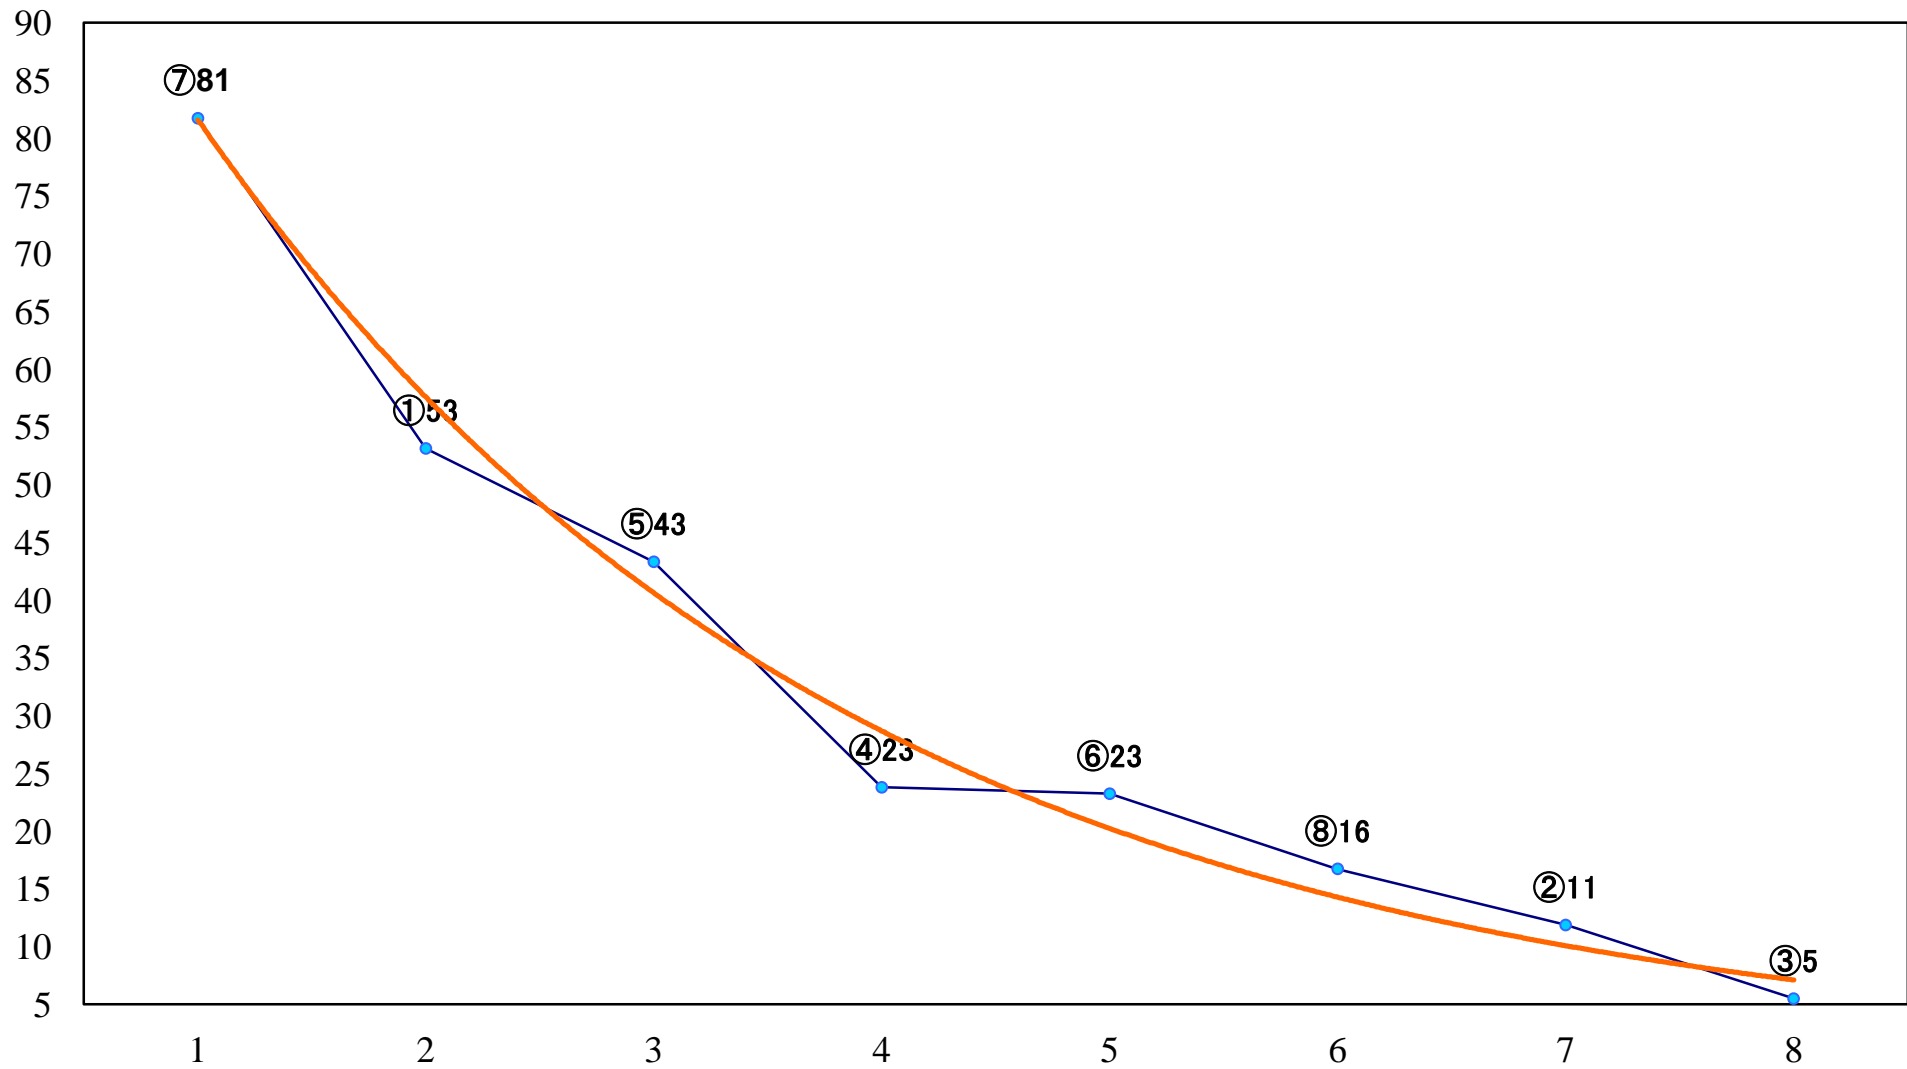

2019年09月24日(火) 船橋競馬 6R 17:30
子猫黒澤五月杯C2三 四 左1200mm