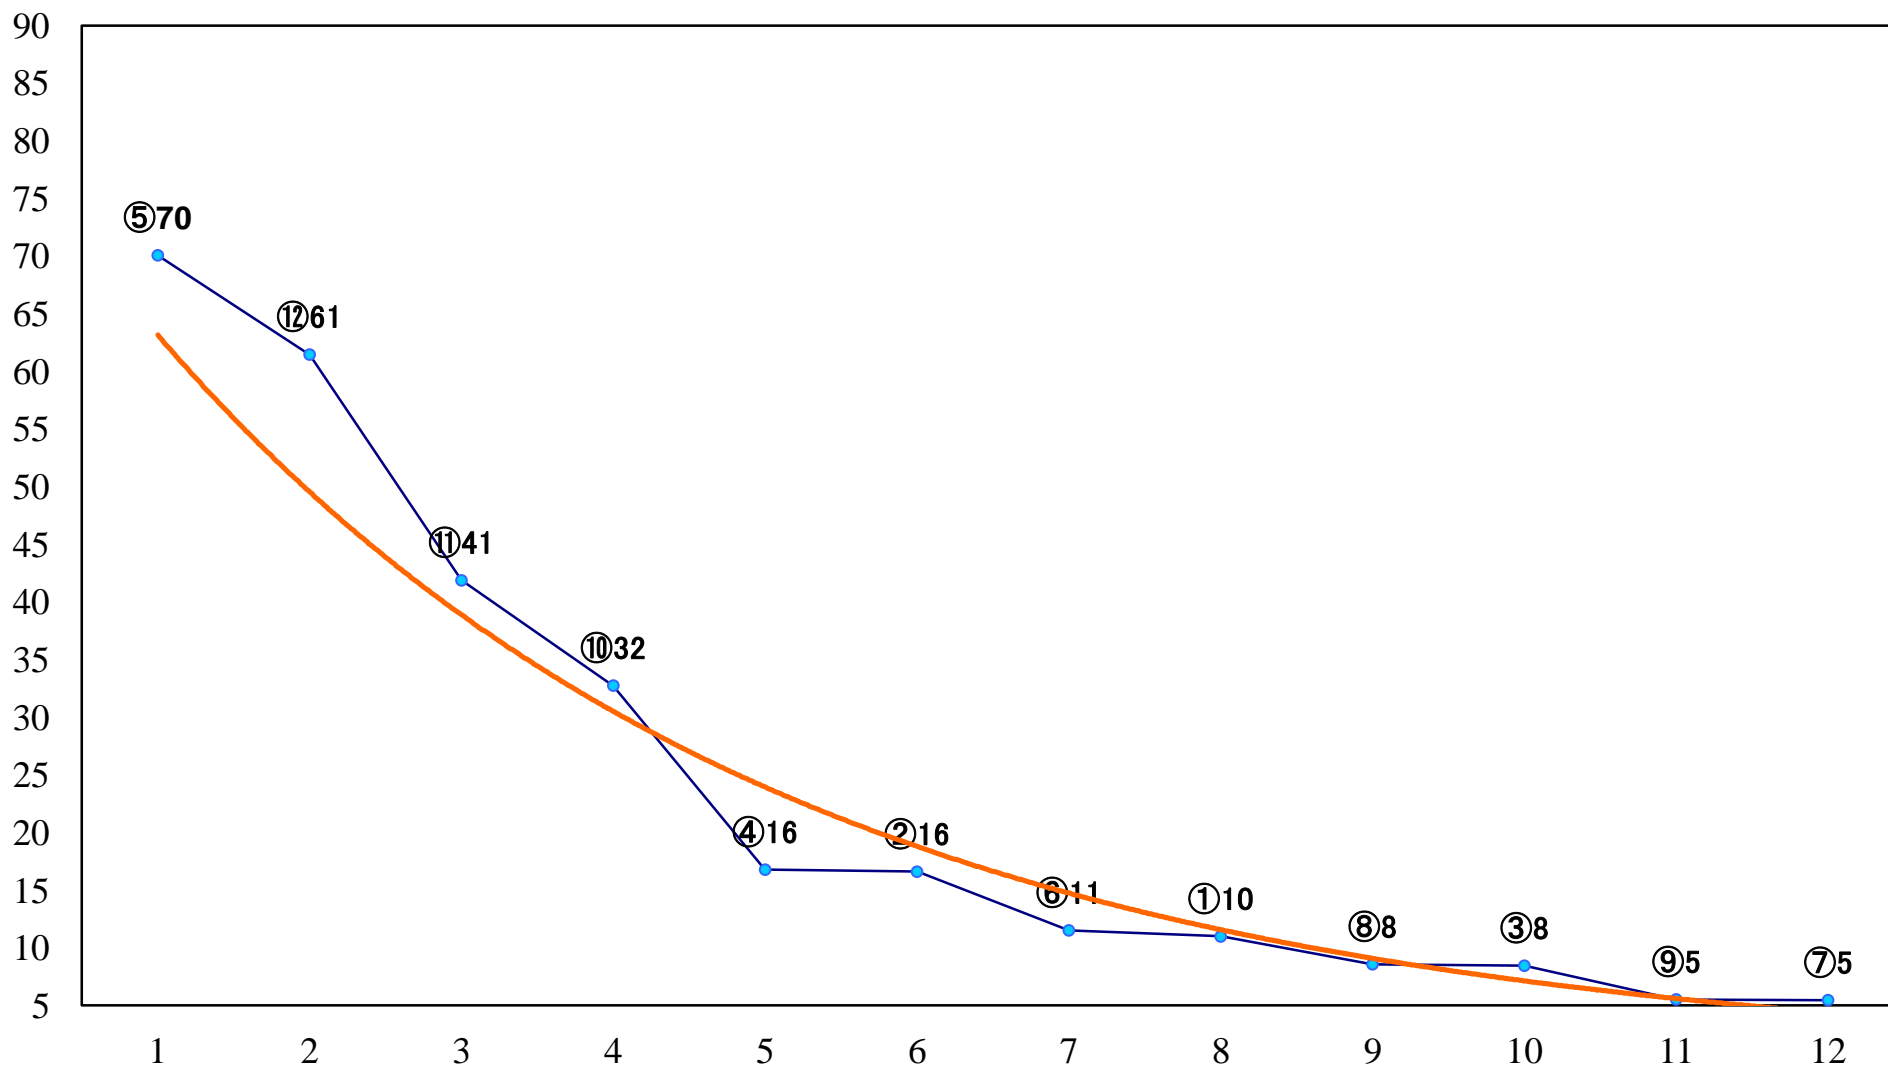

2019年09月25日(水) 船橋競馬 1R 15:00
C3選抜馬 左1000mm

2019年09月25日(水) 船橋競馬 2R 15:30
3歳三四 左1200mm

2019年09月25日(水) 船橋競馬 3R 16:00
3歳三四 左1500mm

2019年09月25日(水) 船橋競馬 4R 16:30
C2五六 左1200mm

2019年09月25日(水) 船橋競馬 5R 17:00
C2五六 左1500mm