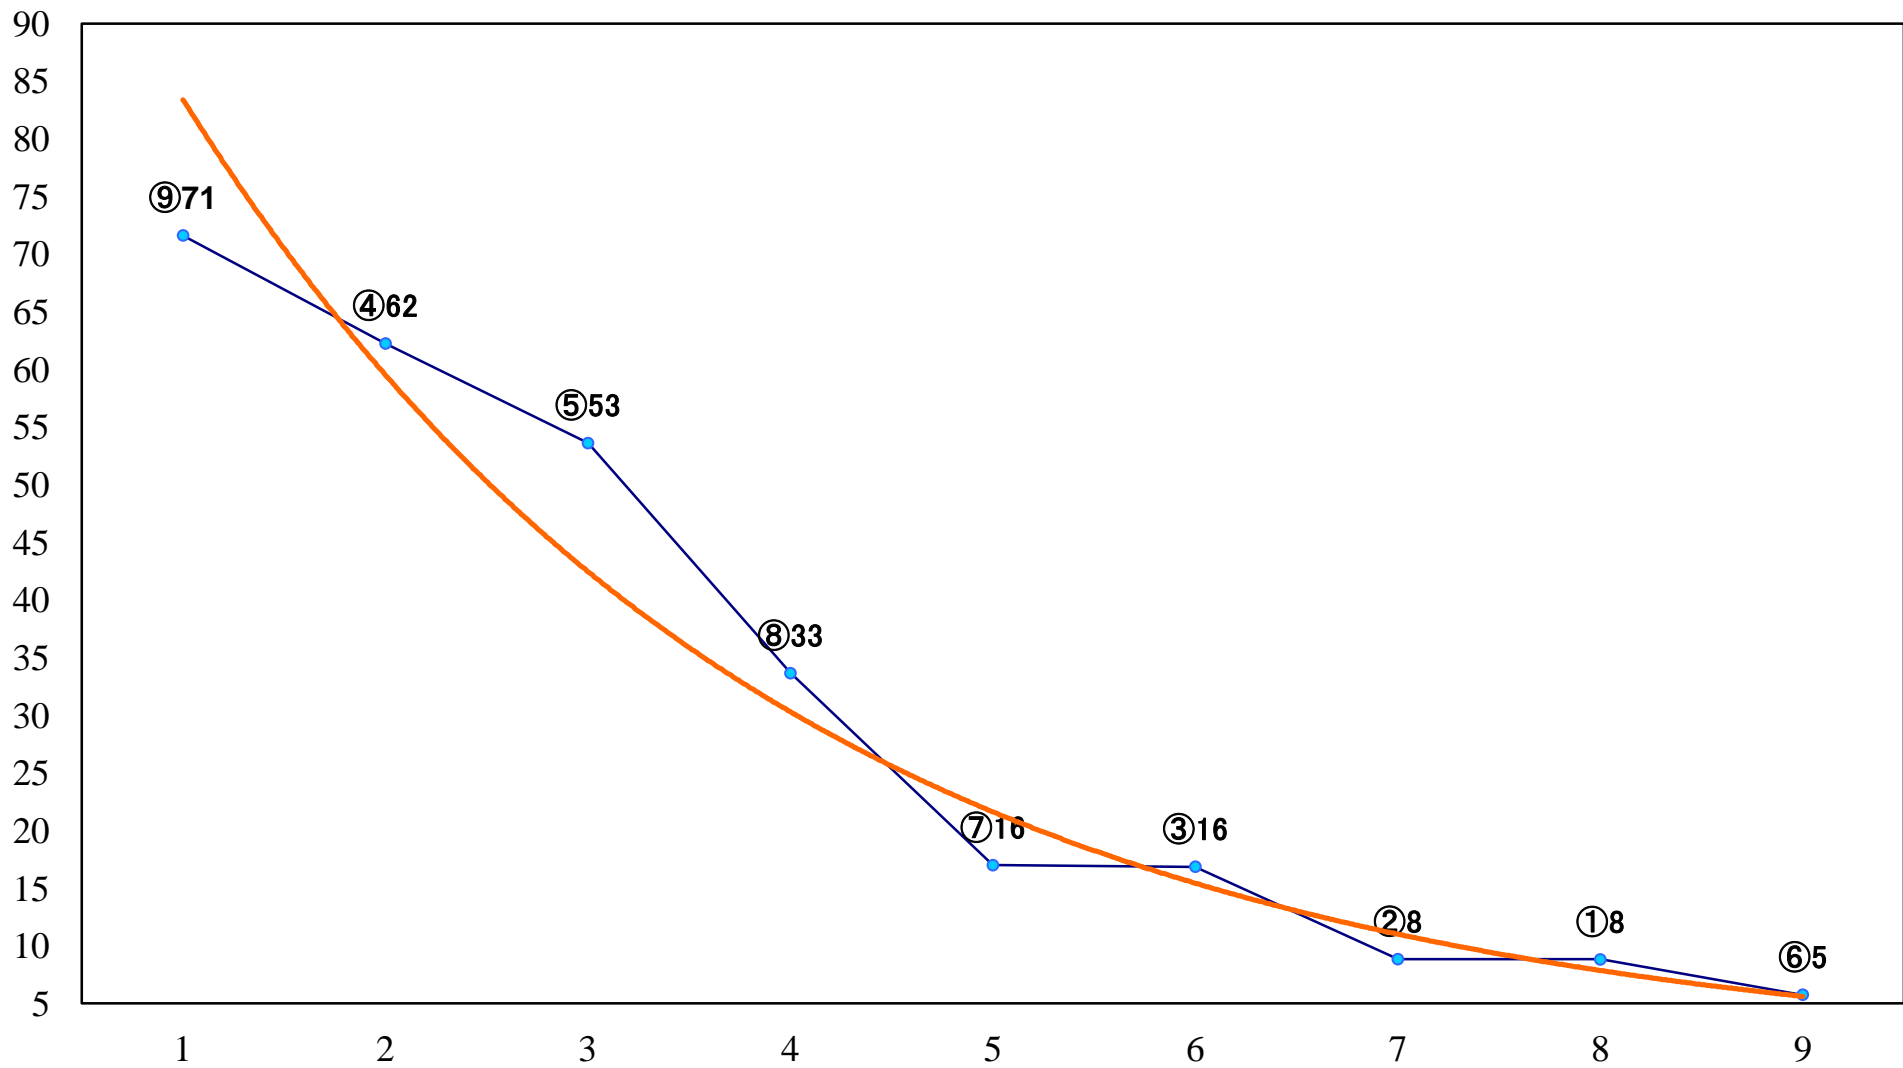

2019年09月25日(水) 船橋競馬 6R 17:30
C1四五 左1200mm