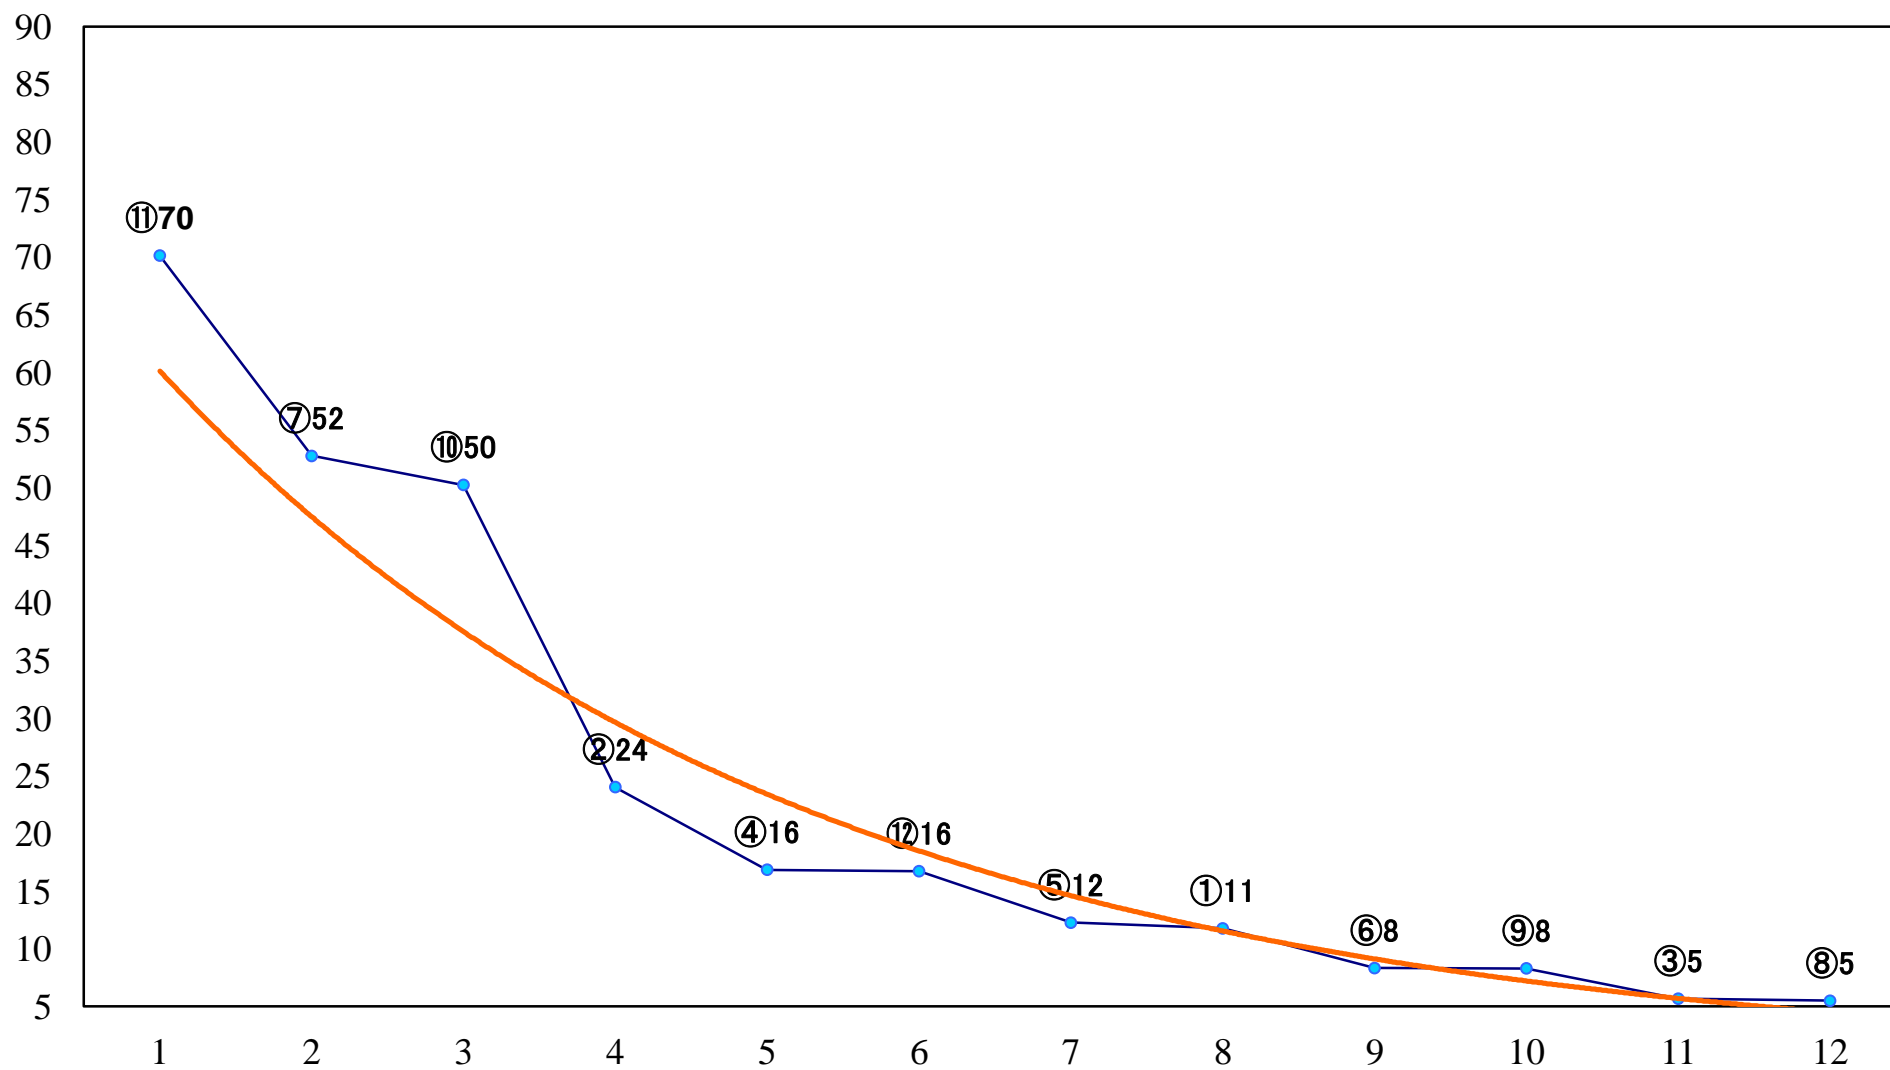

2019年09月25日(水) 船橋競馬 1R 15:00
C3選抜馬 左1000mm

2019年09月25日(水) 船橋競馬 2R 15:30
3歳三四 左1200mm

2019年09月25日(水) 船橋競馬 3R 16:00
3歳三四 左1500mm

2019年09月25日(水) 船橋競馬 4R 16:30
C2五六 左1200mm

2019年09月25日(水) 船橋競馬 5R 17:00
C2五六 左1500mm