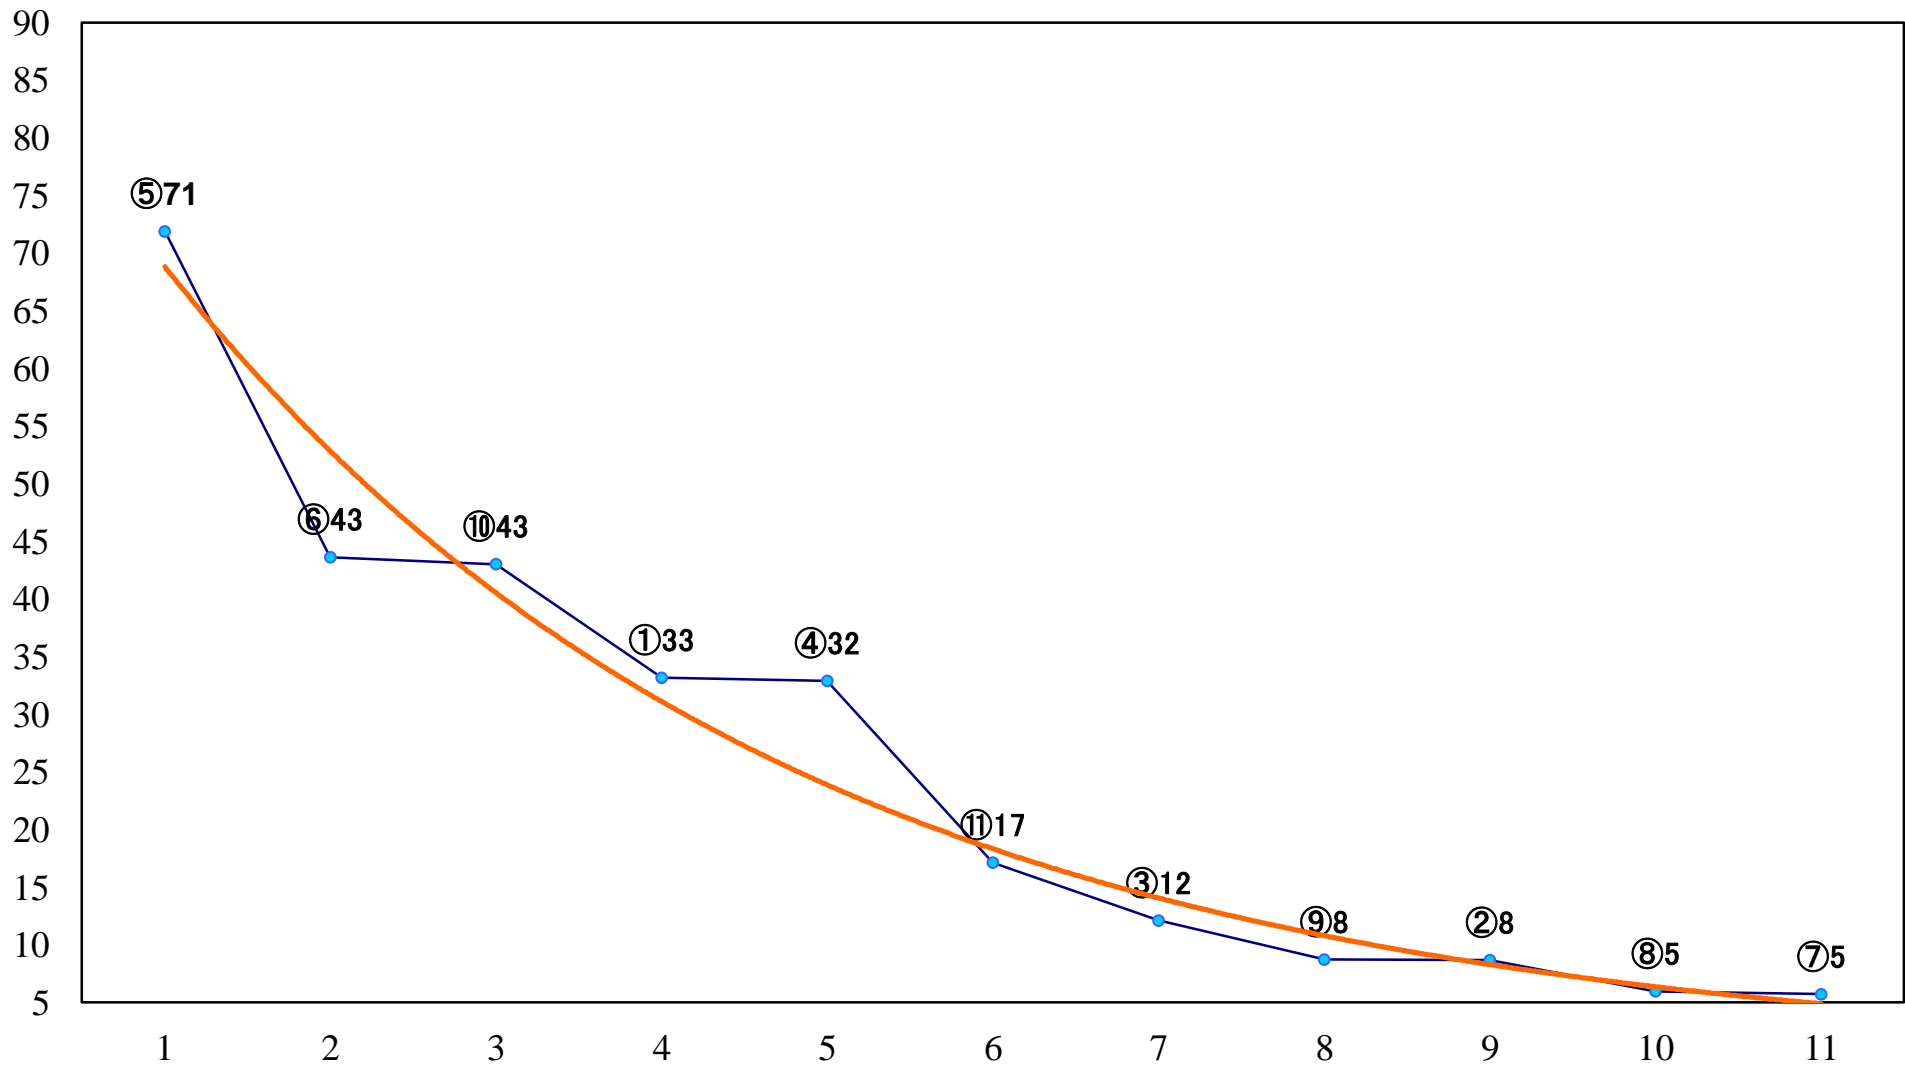

2019年09月25日(水) 船橋競馬 10R 19:40
彼岸花特別B3二 左1500mm

2019年09月25日(水) 船橋競馬 11R 20:15
千葉ダートマイル3上オープン 左1600mm

2019年09月25日(水) 船橋競馬 12R 20:50
トルマリンプリントB2選抜馬 左1000mm