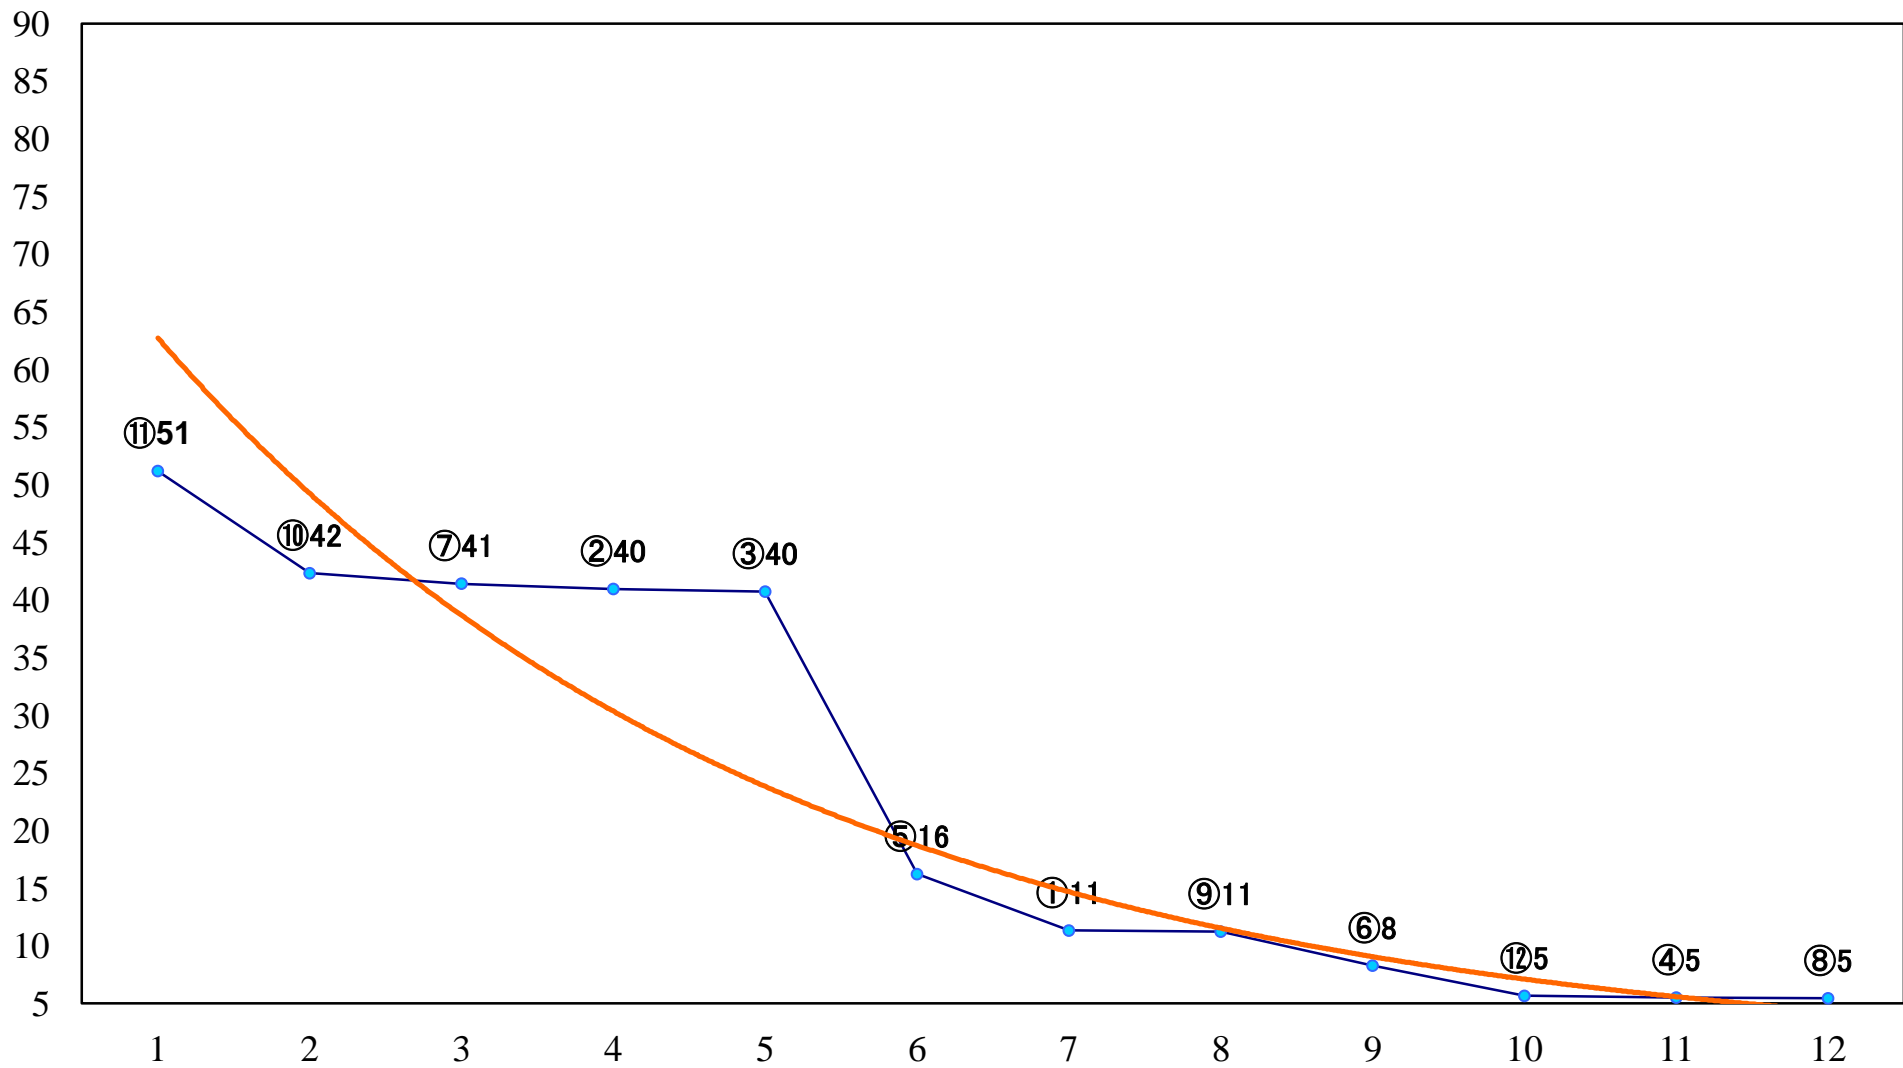

2019年09月25日(水) 船橋競馬 1R 15:00
C3選抜馬 左1000mm

2019年09月25日(水) 船橋競馬 2R 15:30
3歳三四 左1200mm

2019年09月25日(水) 船橋競馬 3R 16:00
3歳三四 左1500mm

2019年09月25日(水) 船橋競馬 4R 16:30
C2五六 左1200mm

2019年09月25日(水) 船橋競馬 5R 17:00
C2五六 左1500mm