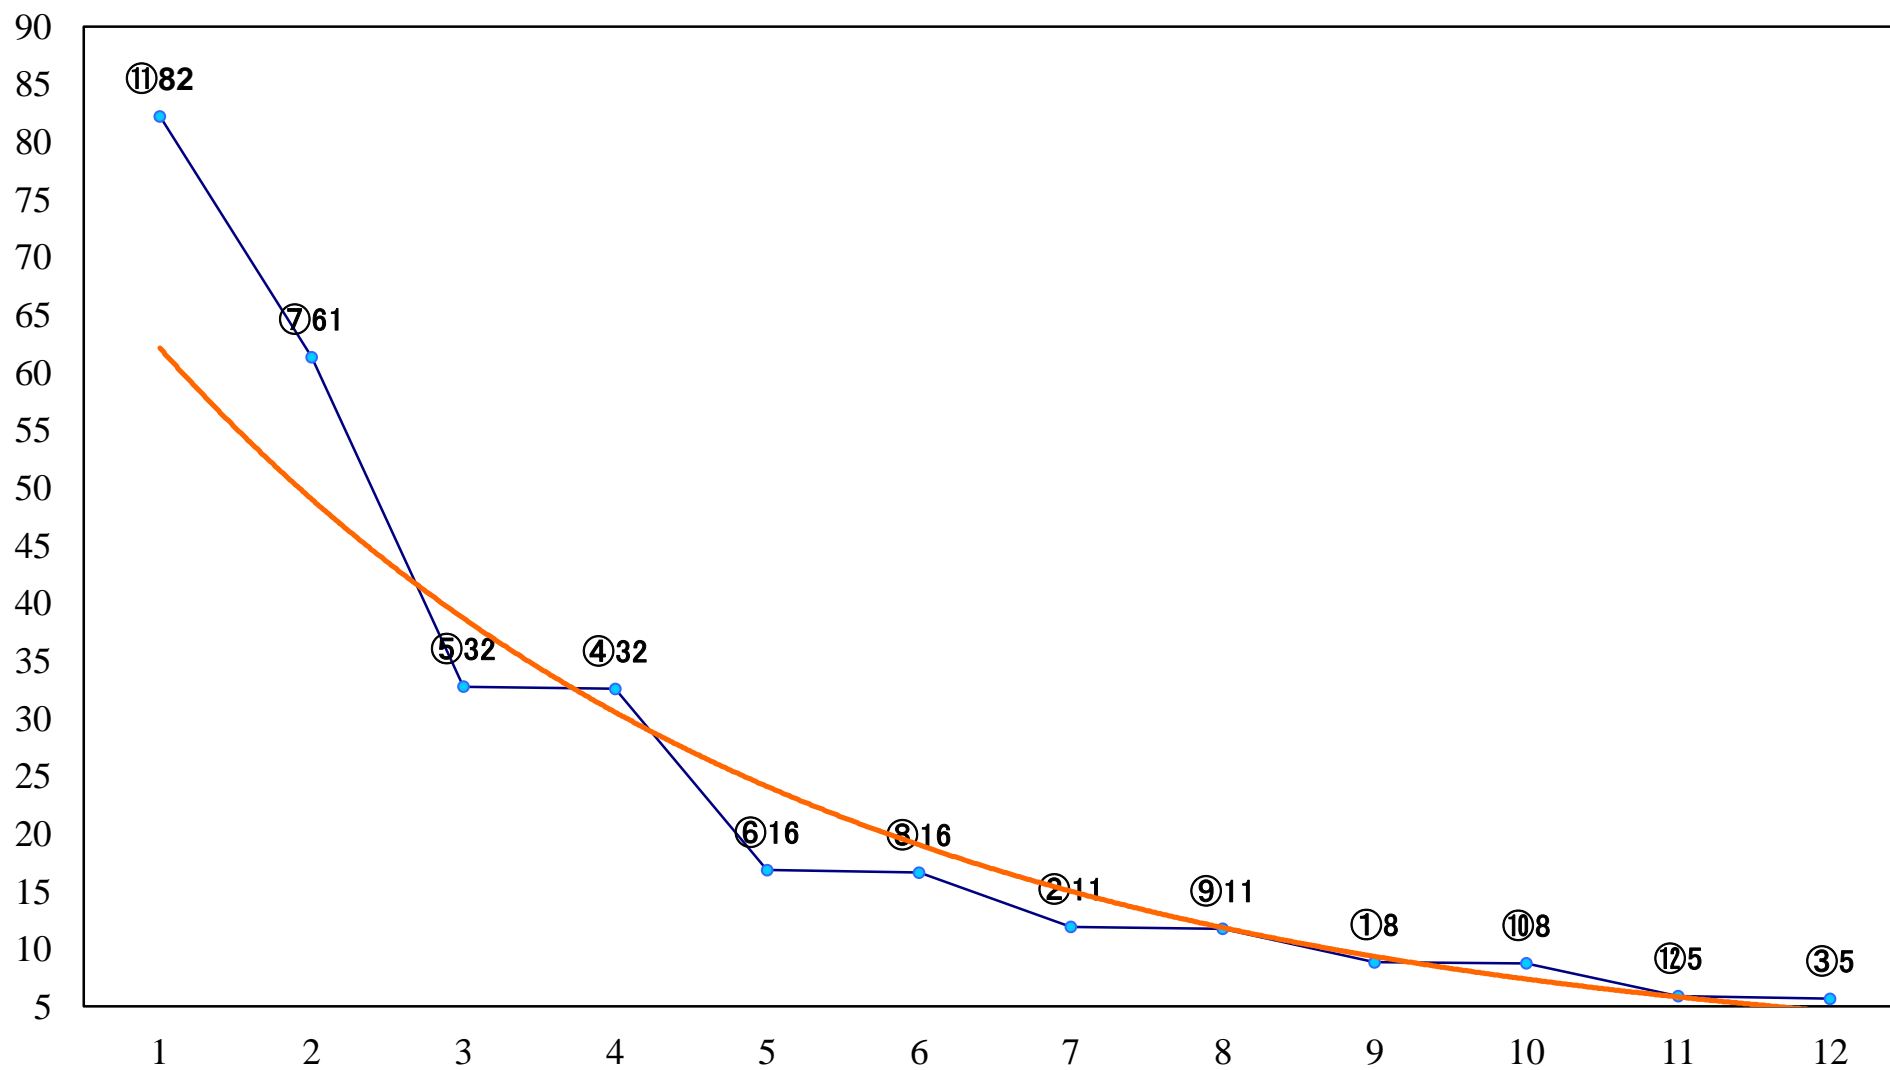

2019年09月25日(水) 船橋競馬 10R 19:40
彼岸花特別B3二 左1500mm

2019年09月25日(水) 船橋競馬 11R 20:15
千葉ダートマイル3上オープン 左1600mm

2019年09月25日(水) 船橋競馬 12R 20:50
トルマリンプリントB2選抜馬 左1000mm