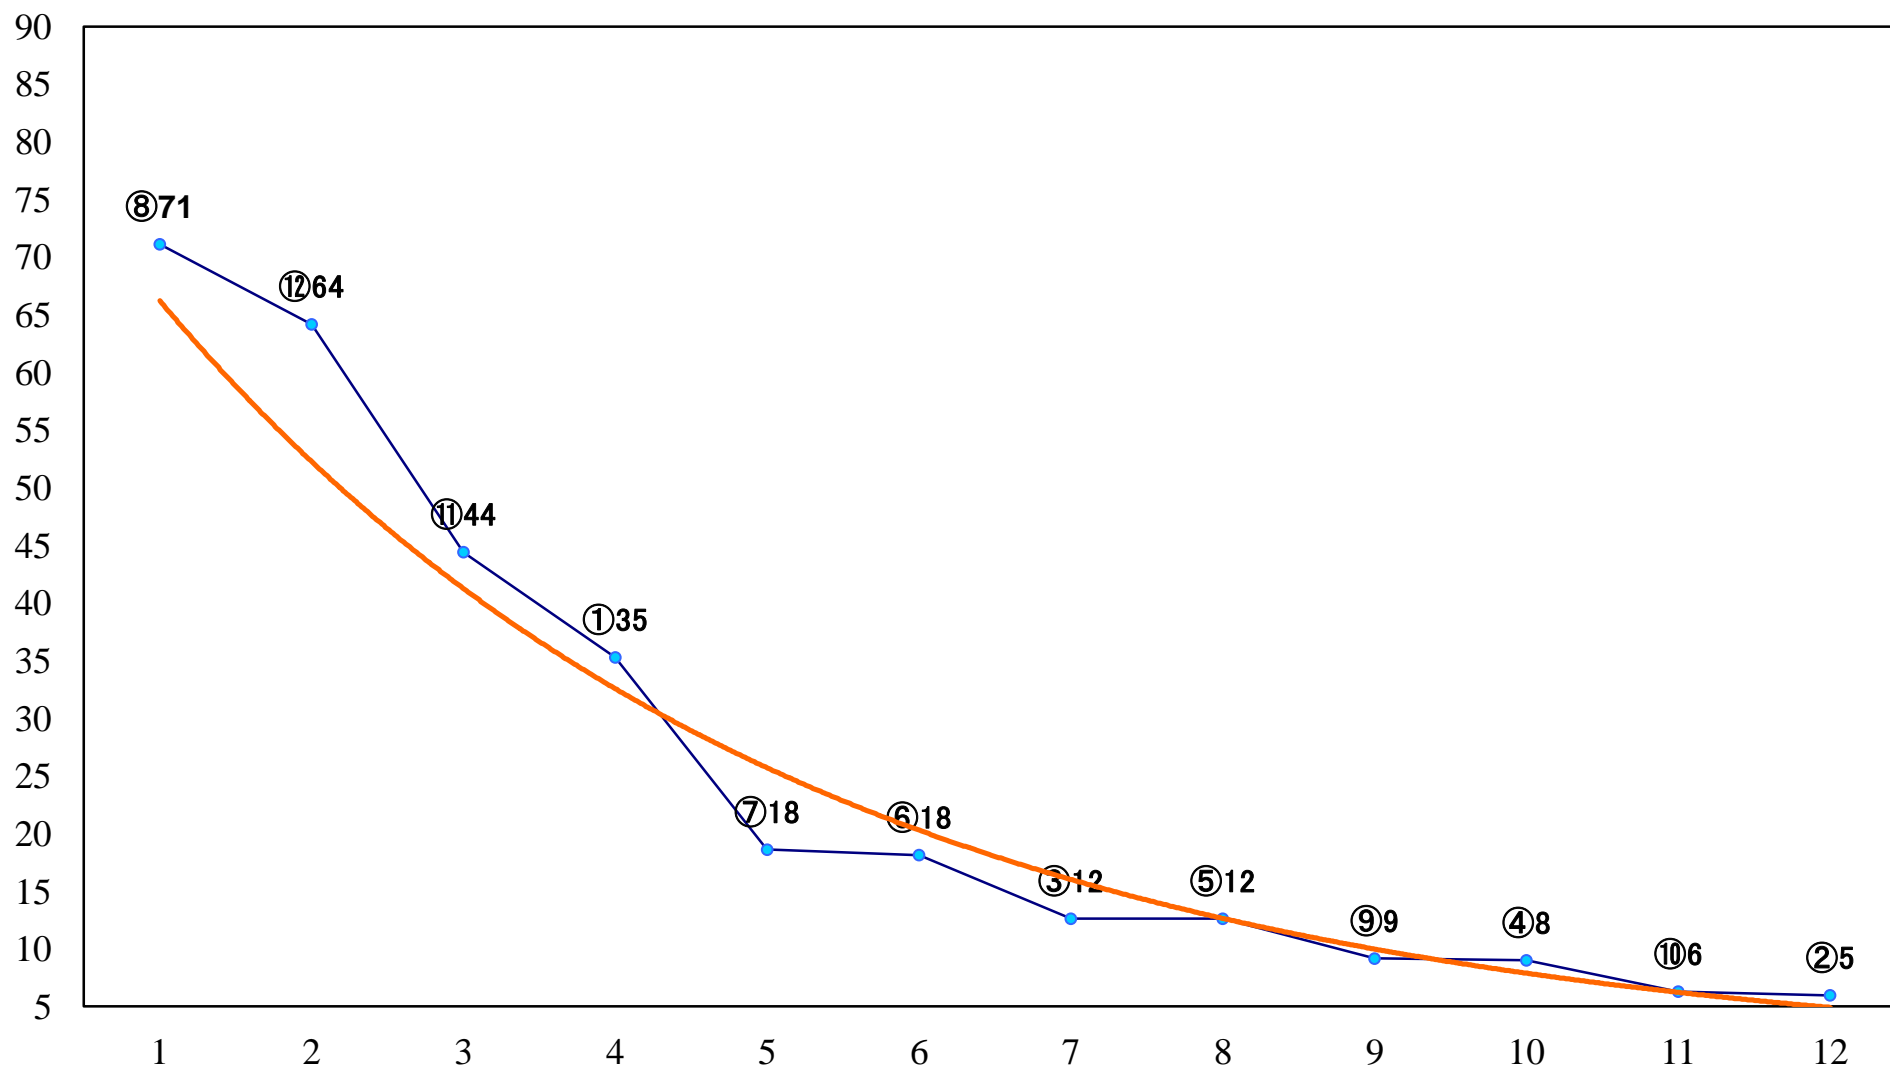

2019年09月25日(水) 船橋競馬 10R 19:40
彼岸花特別B3二 左1500mm

2019年09月25日(水) 船橋競馬 11R 20:15
千葉ダートマイル3上オープン 左1600mm

2019年09月25日(水) 船橋競馬 12R 20:50
トルマリンプリントB2選抜馬 左1000mm