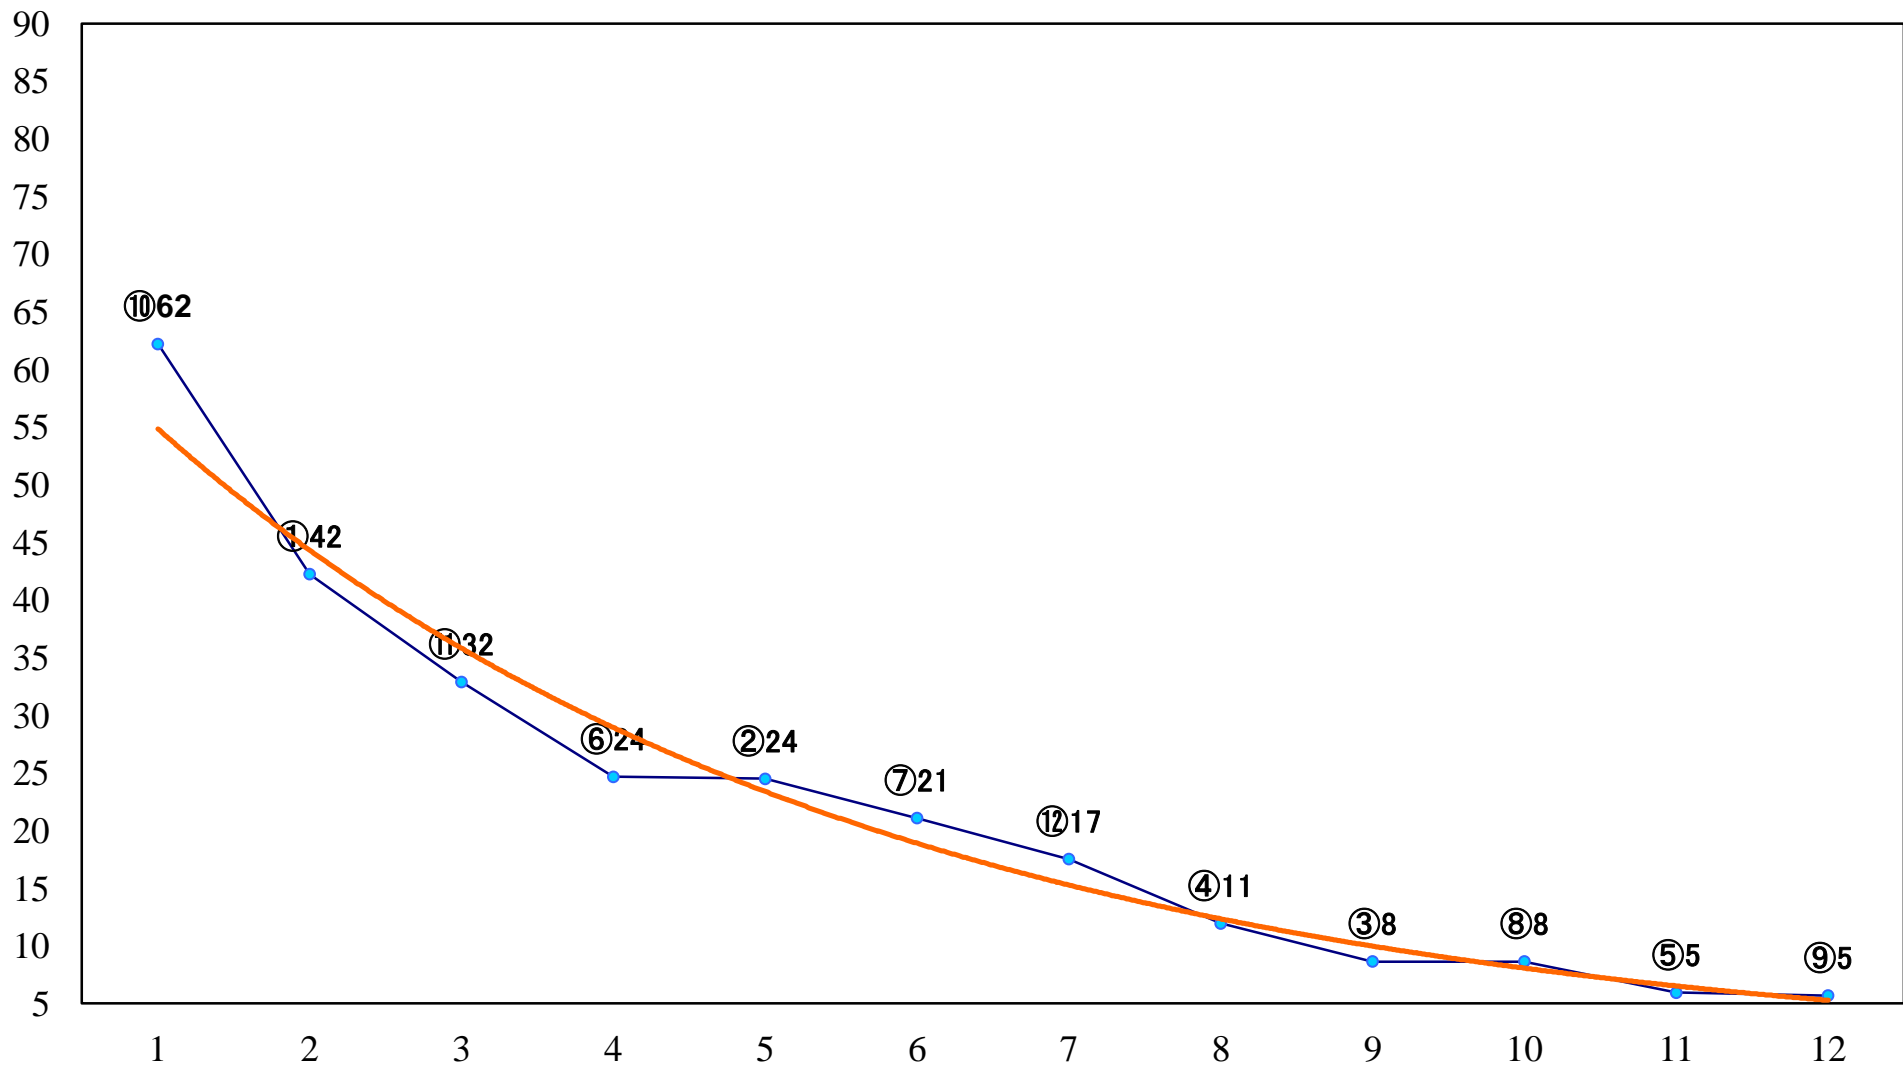

2019年09月25日(水) 船橋競馬 1R 15:00
C3選抜馬 左1000mm

2019年09月25日(水) 船橋競馬 2R 15:30
3歳三四 左1200mm

2019年09月25日(水) 船橋競馬 3R 16:00
3歳三四 左1500mm

2019年09月25日(水) 船橋競馬 4R 16:30
C2五六 左1200mm

2019年09月25日(水) 船橋競馬 5R 17:00
C2五六 左1500mm