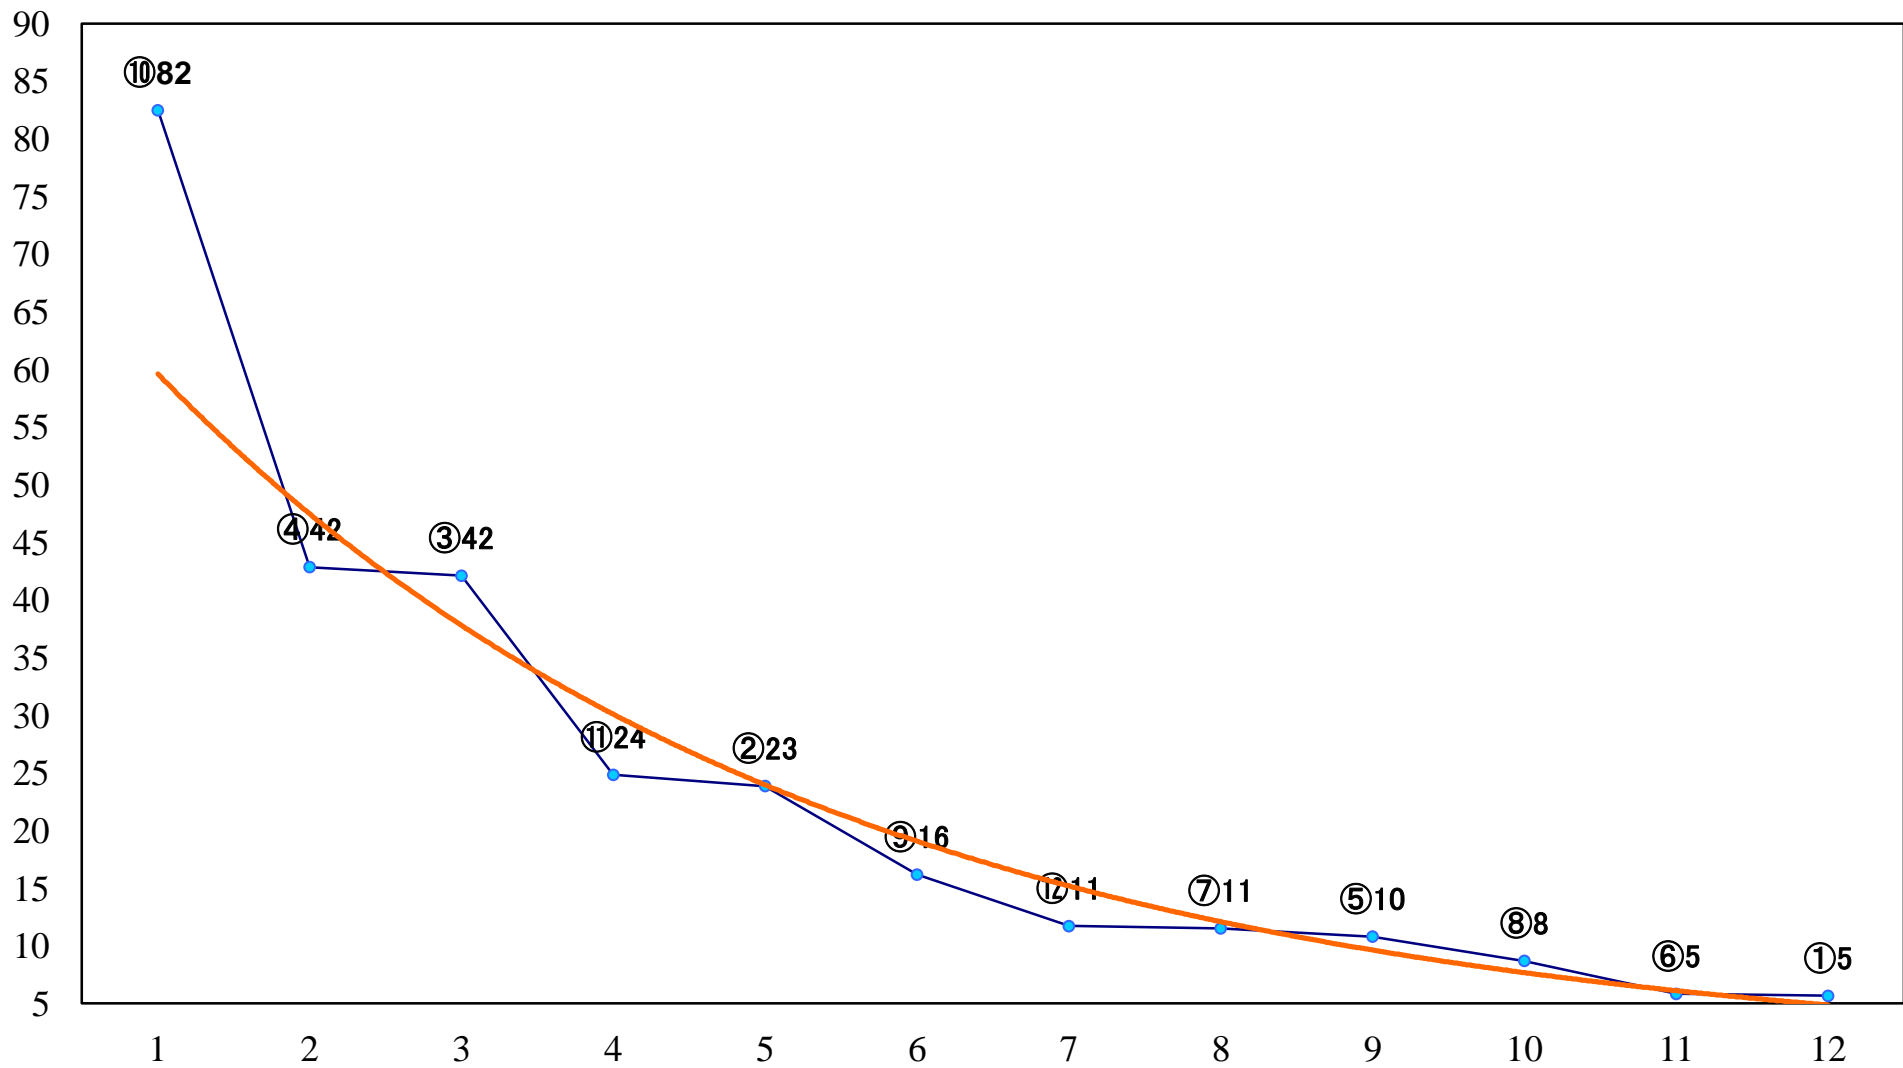

2019年09月25日(水) 船橋競馬 1R 15:00
C3選抜馬 左1000mm

2019年09月25日(水) 船橋競馬 2R 15:30
3歳三四 左1200mm

2019年09月25日(水) 船橋競馬 3R 16:00
3歳三四 左1500mm

2019年09月25日(水) 船橋競馬 4R 16:30
C2五六 左1200mm

2019年09月25日(水) 船橋競馬 5R 17:00
C2五六 左1500mm