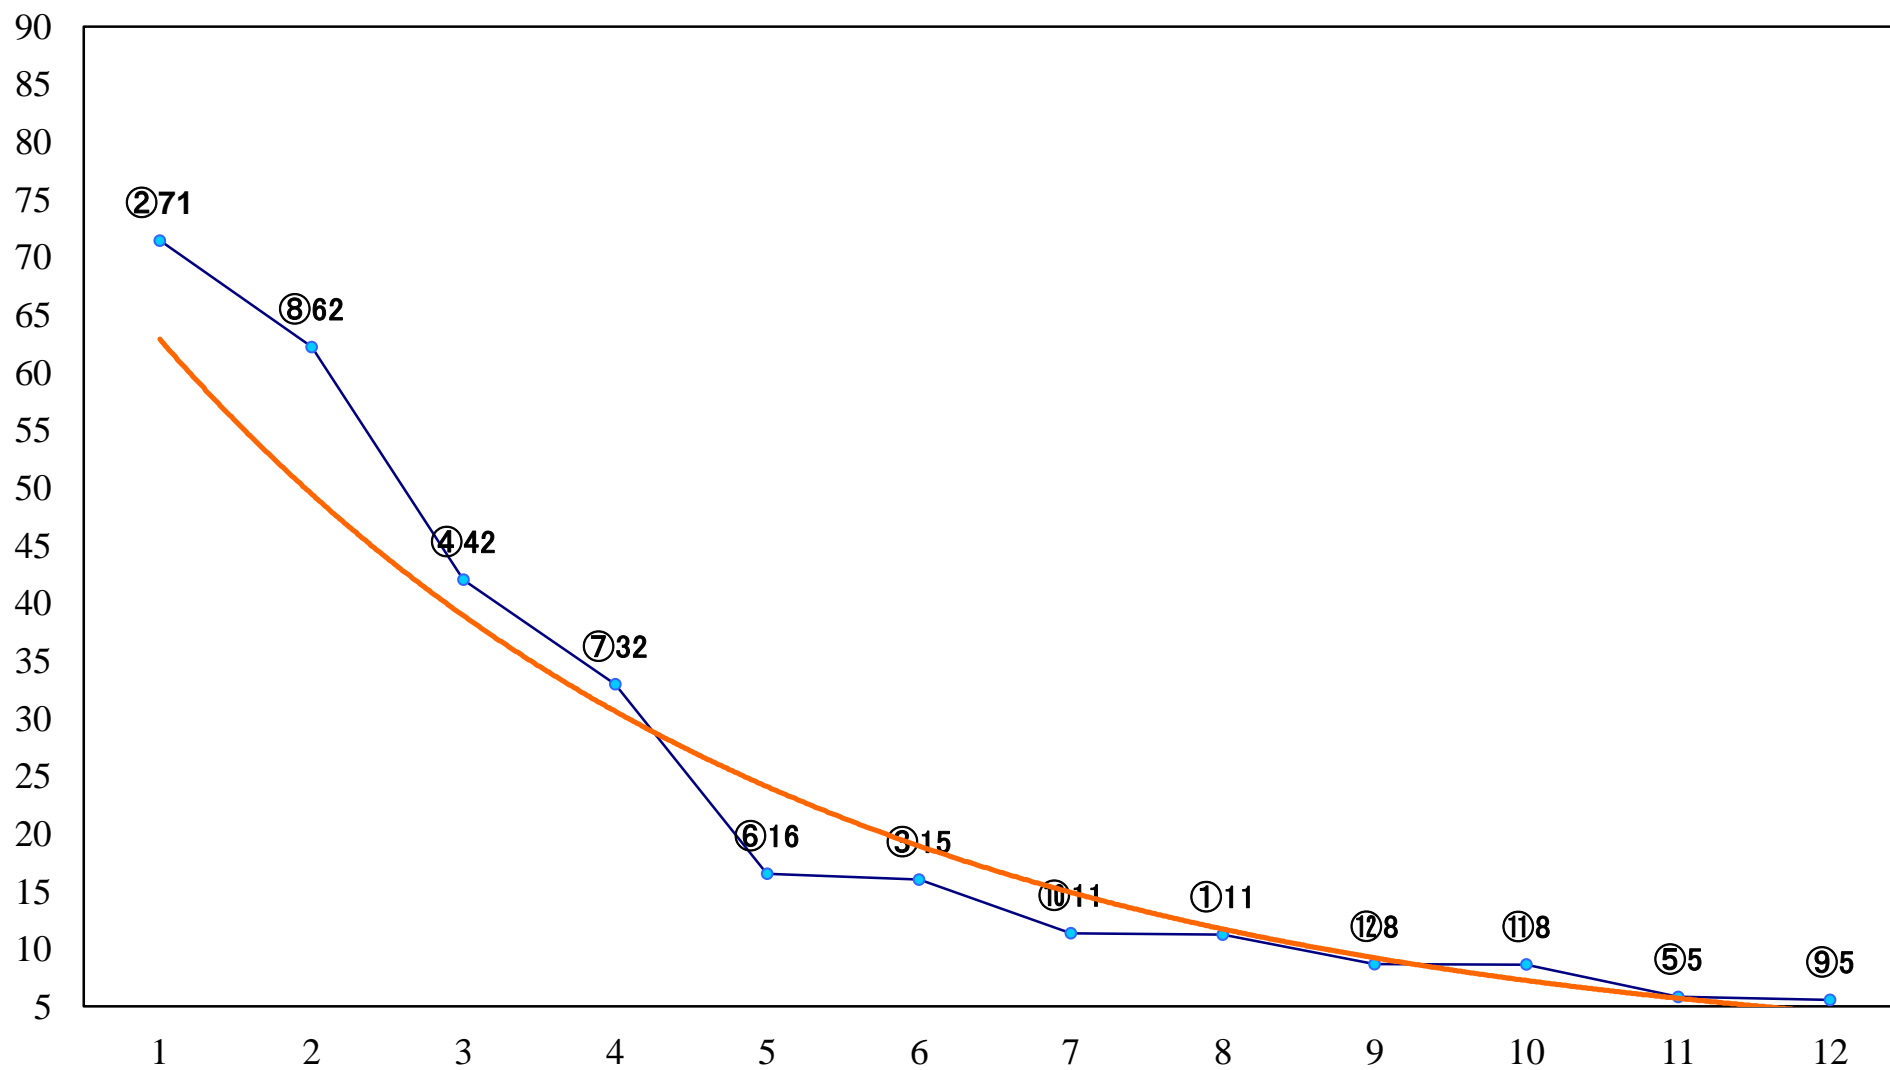

2019年09月25日(水) 船橋競馬 8R 18:30
ハートビートヴィーナス特別2歳選抜牝馬 左1500mm