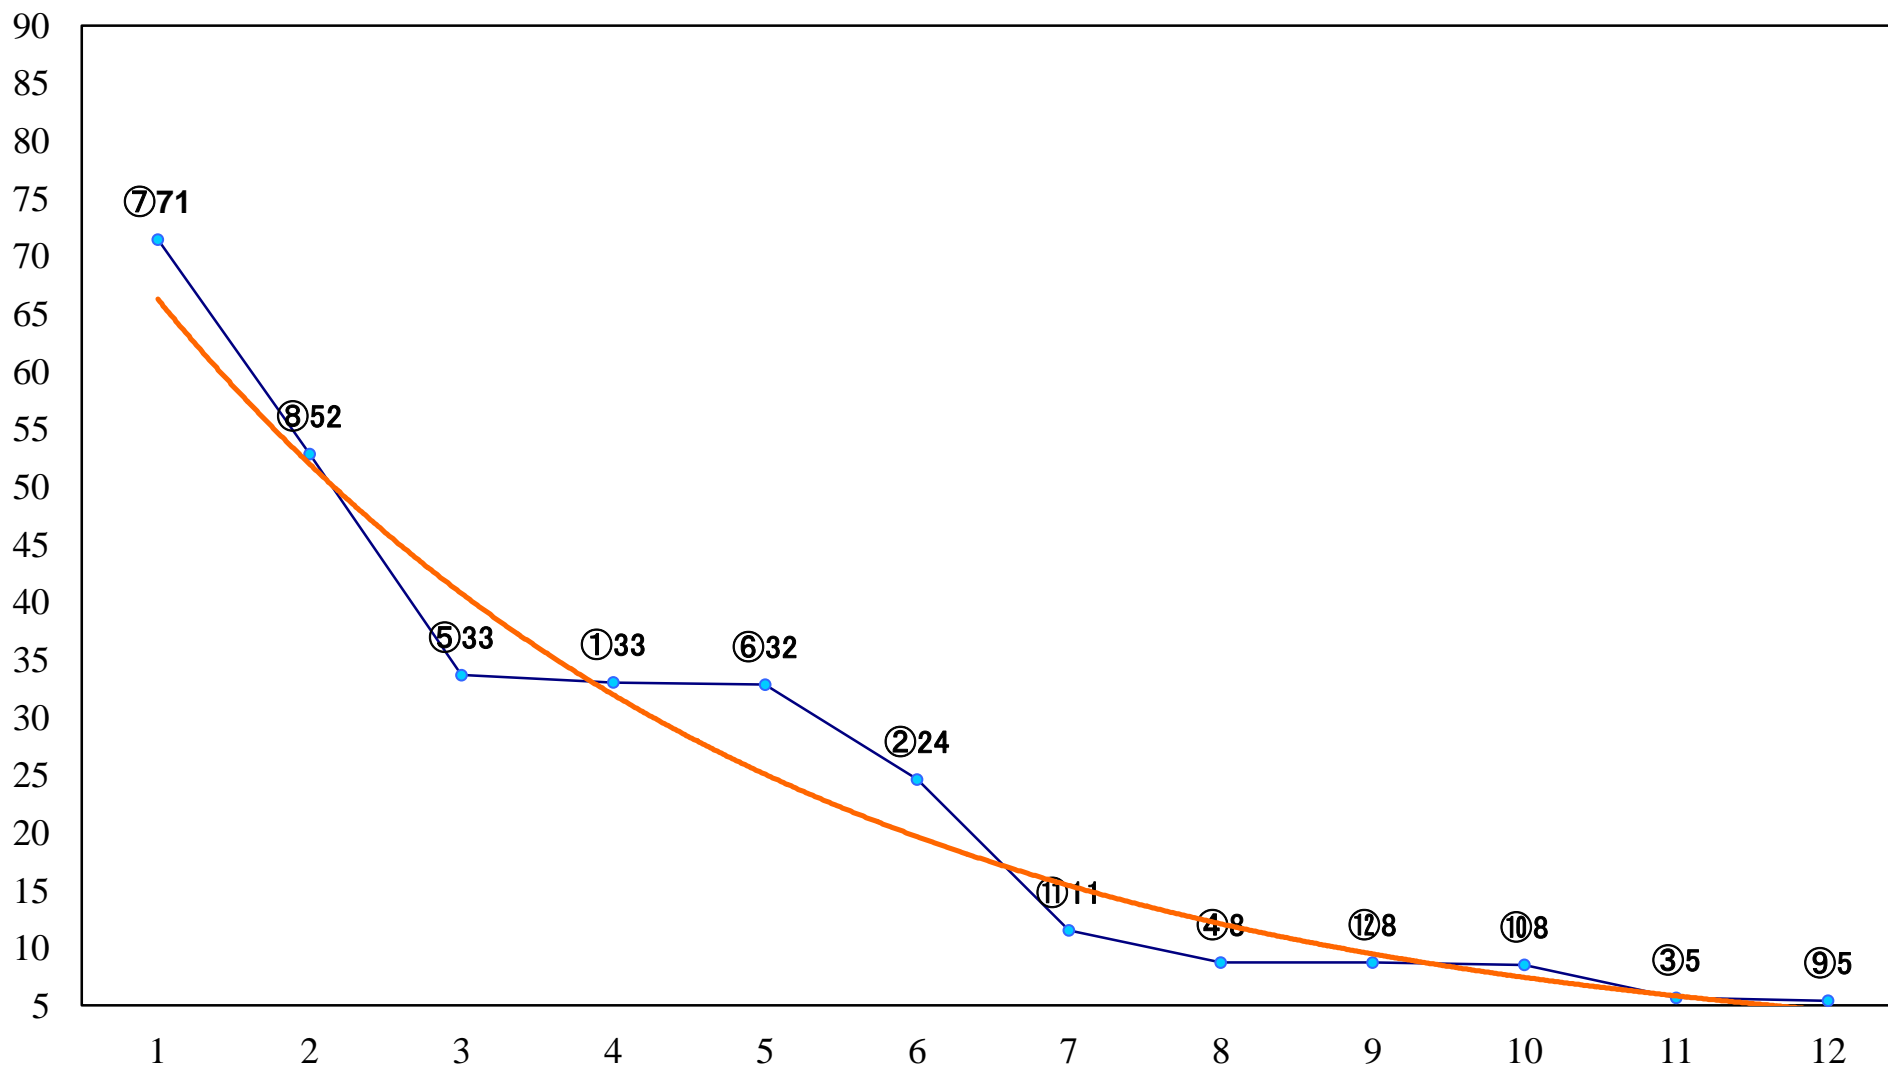

2019年09月25日(水) 船橋競馬 7R 18:00
食欲の秋☆優売店のラーメンが本日お得C2 左1200mm