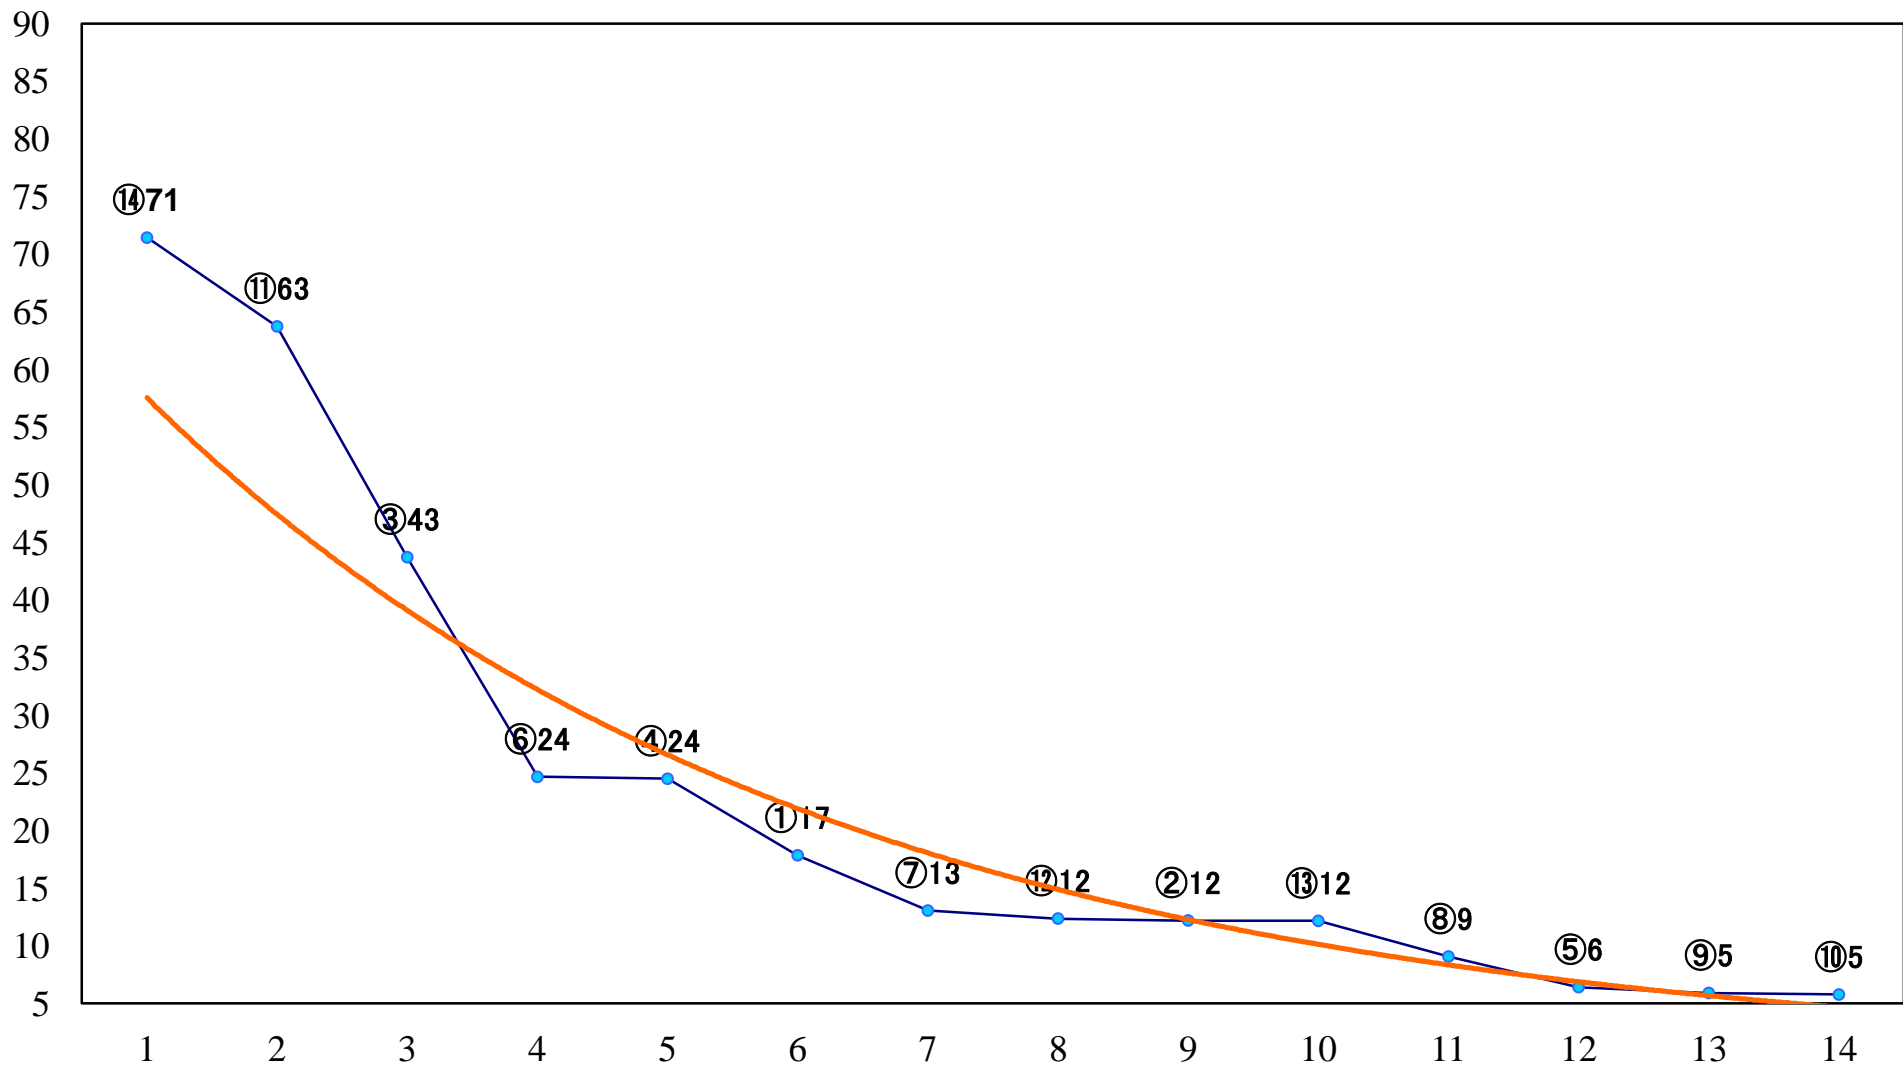

2019年09月27日(金) 船橋競馬 11R 20:15
夕刊フジ×サンスポZBAT! 賞A2以下 左1800mm