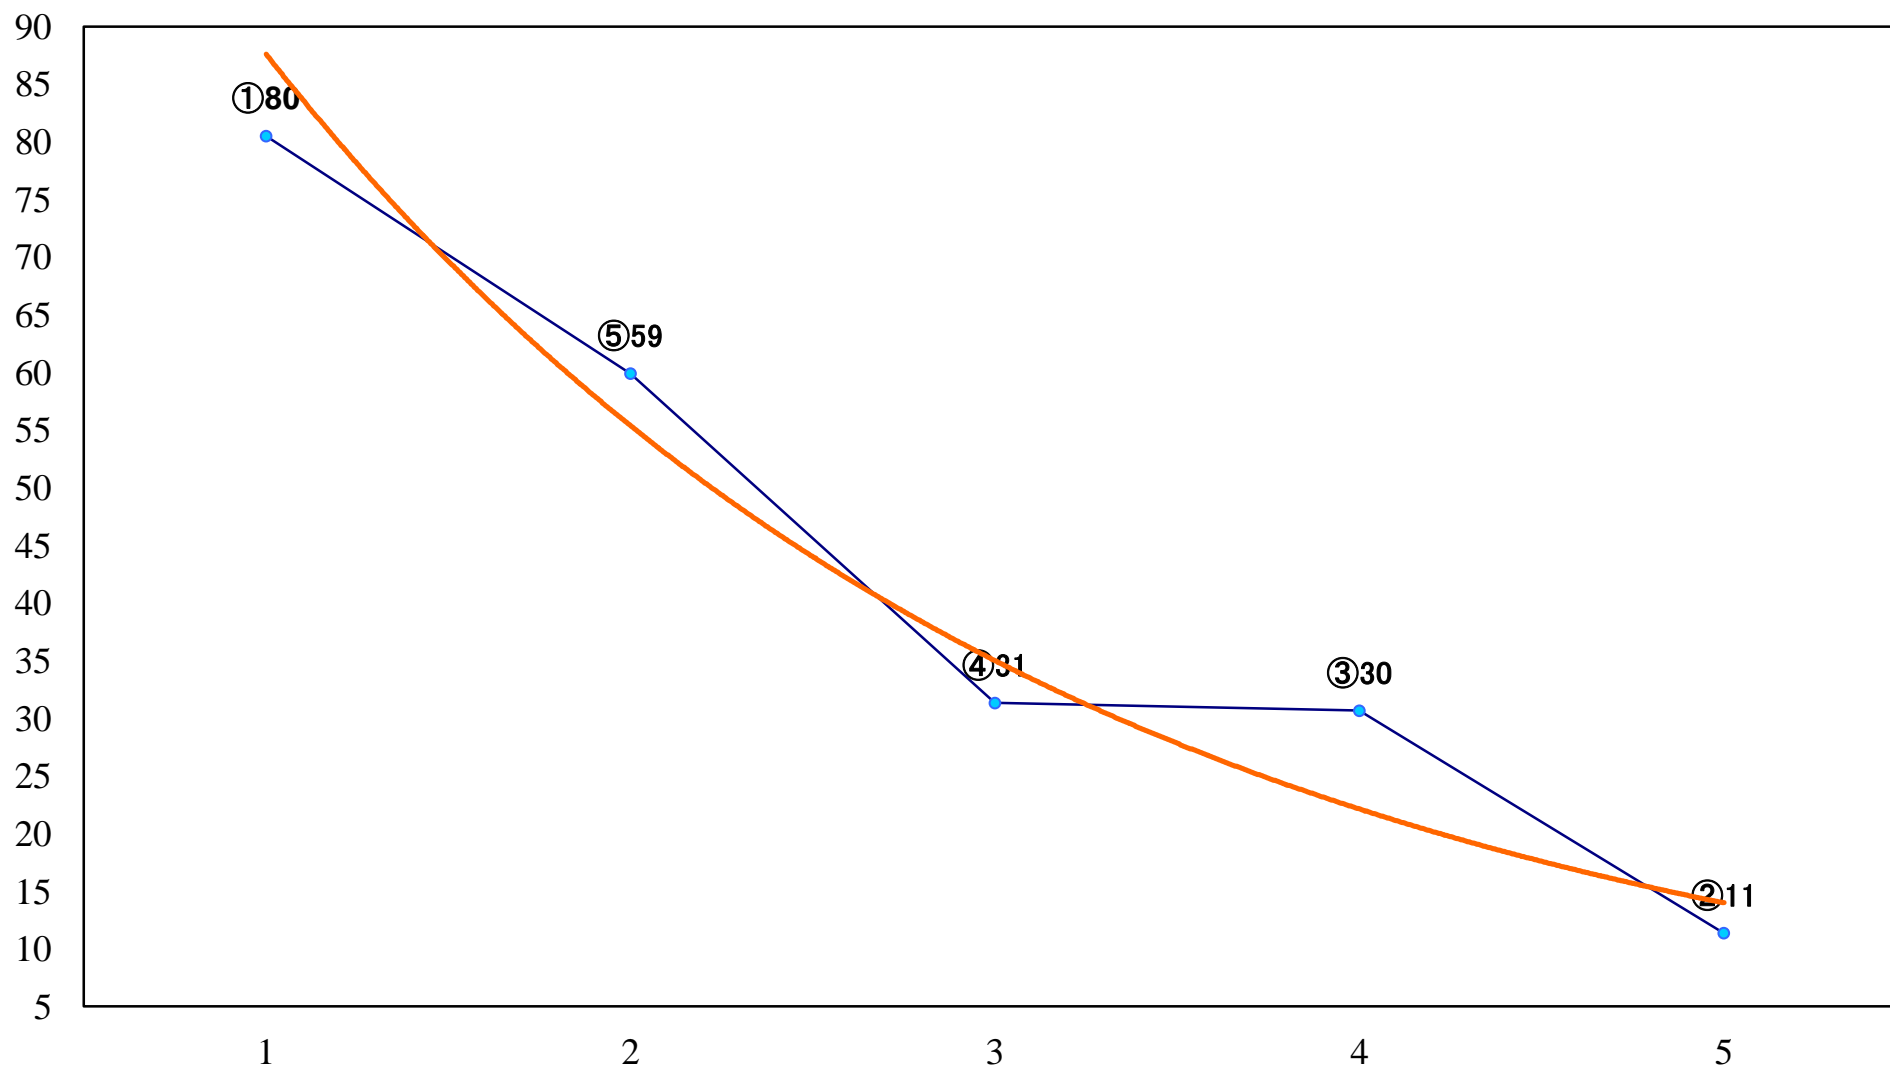

2019年09月27日(金) 船橋競馬 1R 15:00
3歳八 左1200mm

2019年09月27日(金) 船橋競馬 2R 15:30
C3四組下選抜馬 左1500mm

2019年09月27日(金) 船橋競馬 3R 16:00
C2七 左1200mm

2019年09月27日(金) 船橋競馬 4R 16:30
紅葉葵デビュー2歳新馬ア 左1000mm

2019年09月27日(金) 船橋競馬 5R 17:00
紅葉葵デビュー2歳新馬イ 左1000mm