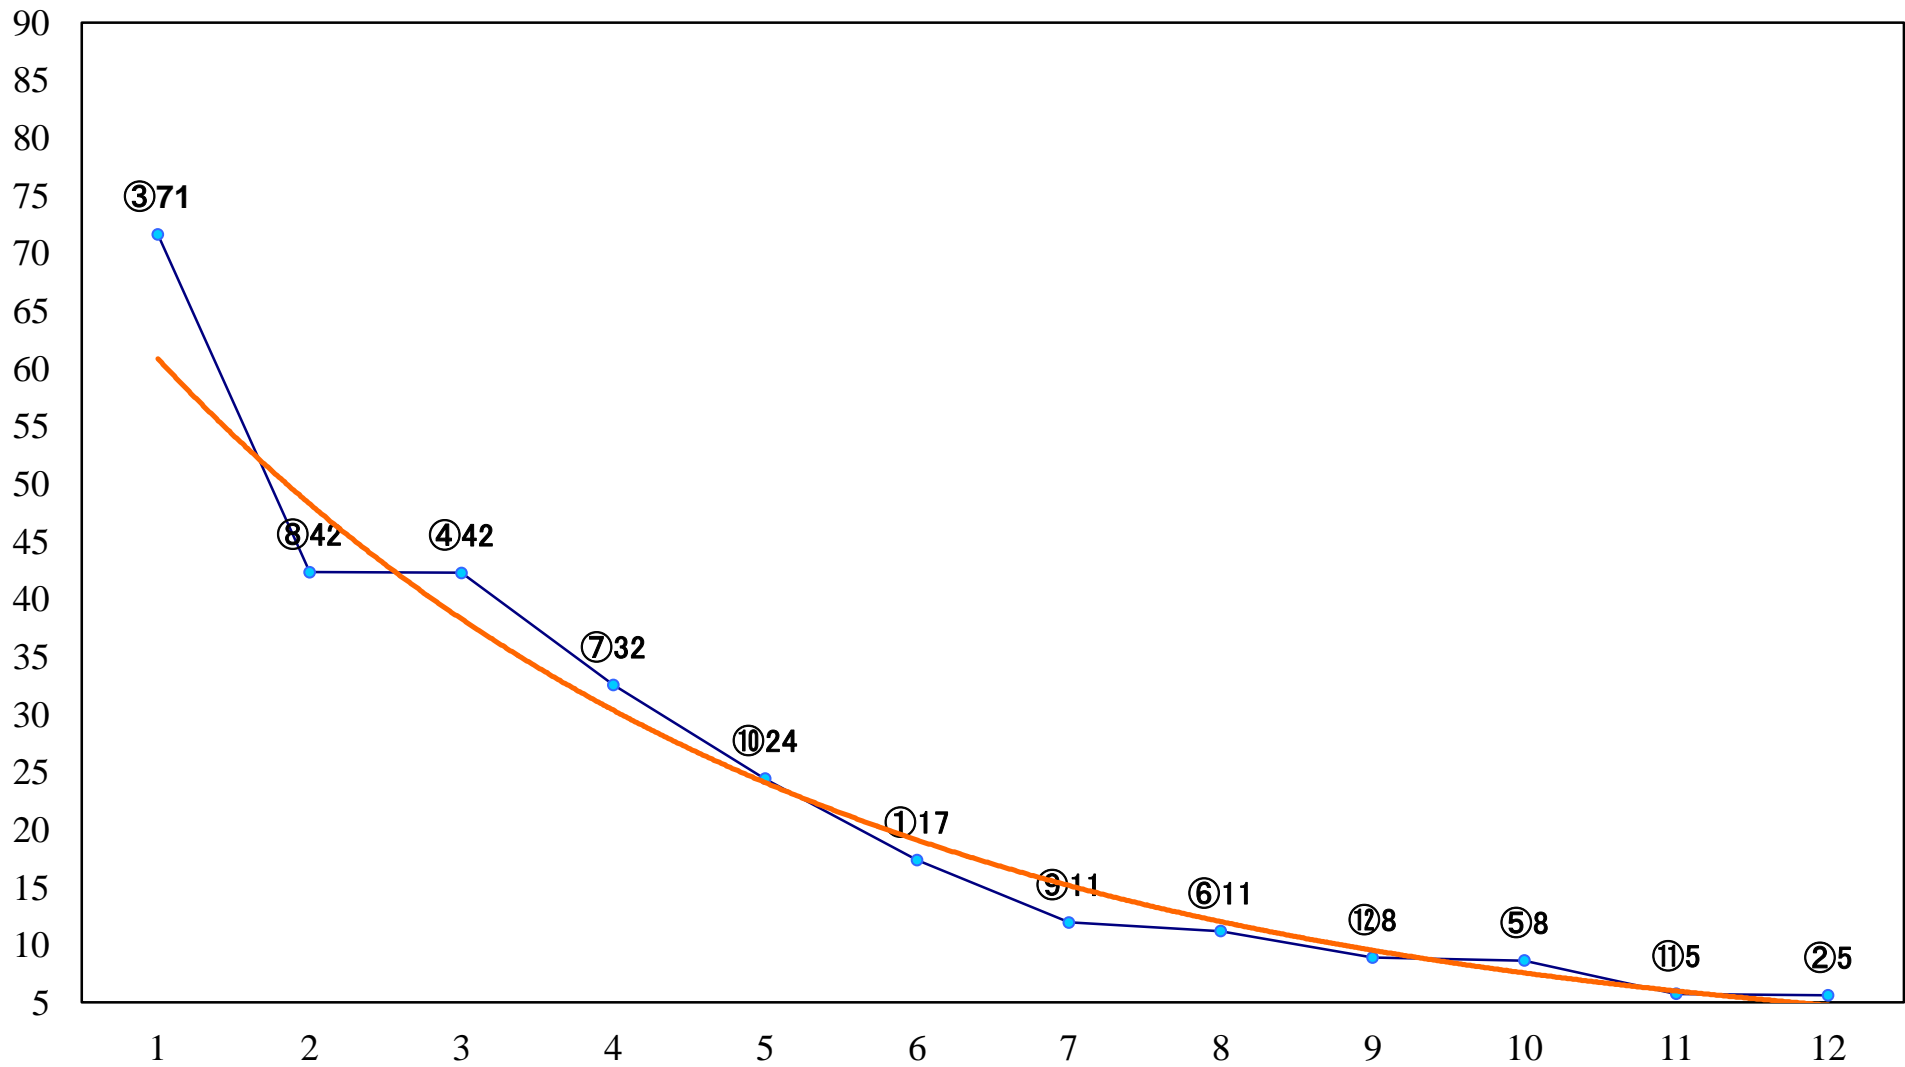

2019年09月27日(金) 船橋競馬 10R 19:40
仲秋特別C1ー 左1600mm