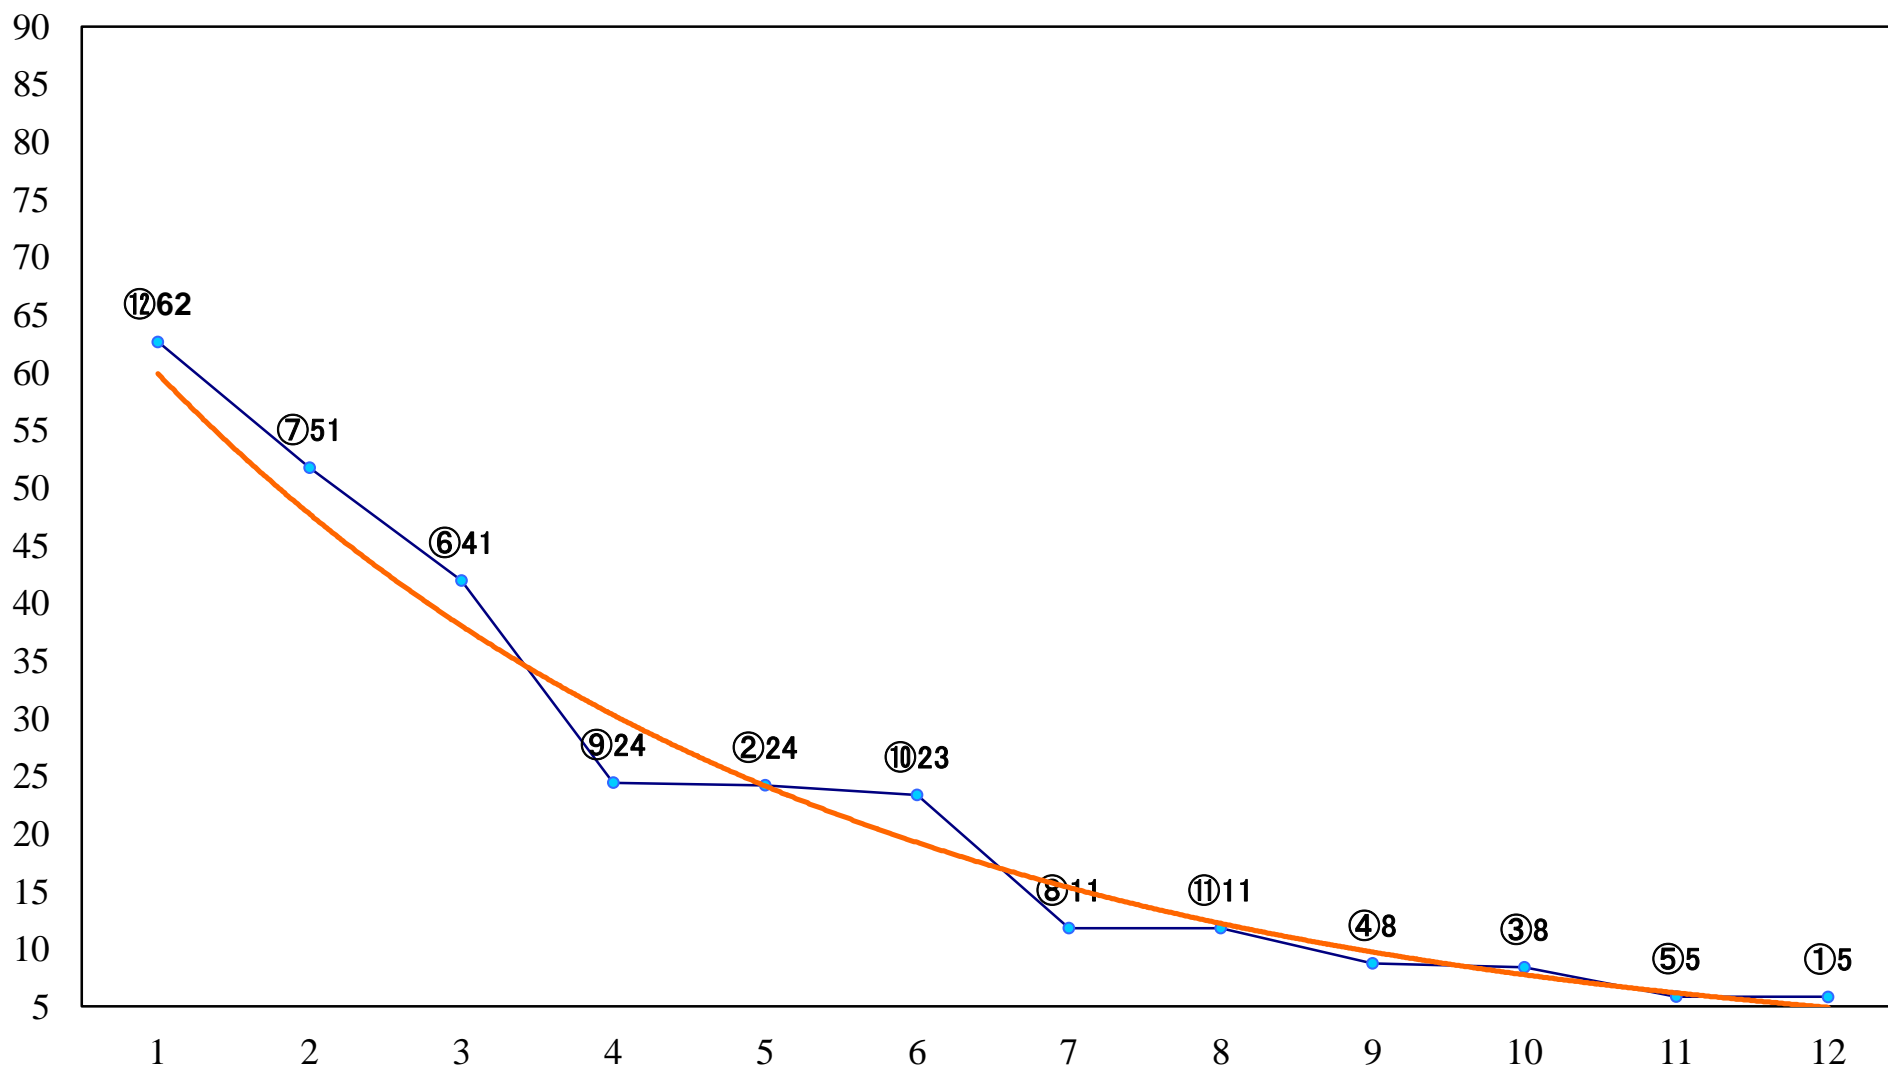

2019年09月27日(金) 船橋競馬 1R 15:00
3歳八 左1200mm

2019年09月27日(金) 船橋競馬 2R 15:30
C3四組下選抜馬 左1500mm

2019年09月27日(金) 船橋競馬 3R 16:00
C2七 左1200mm

2019年09月27日(金) 船橋競馬 4R 16:30
紅葉葵デビュー2歳新馬ア 左1000mm

2019年09月27日(金) 船橋競馬 5R 17:00
紅葉葵デビュー2歳新馬イ 左1000mm