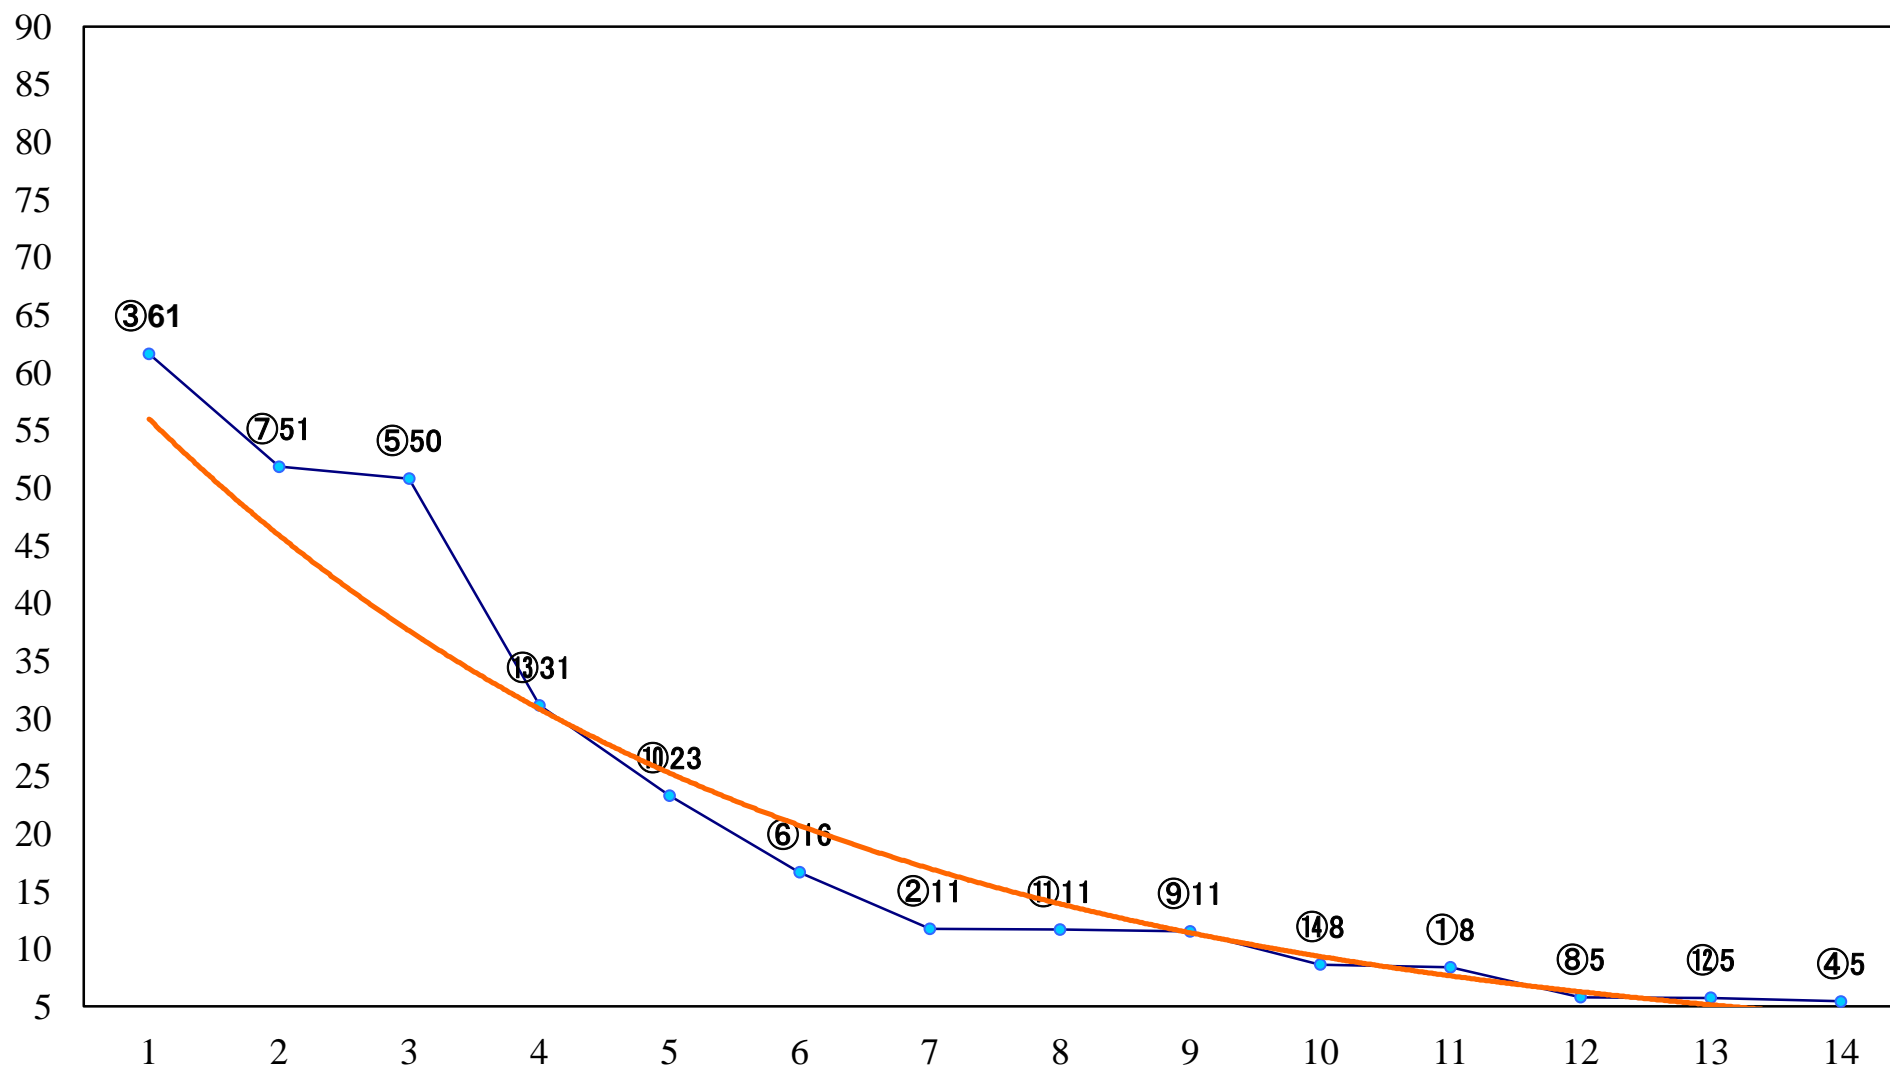

2019年09月27日(金) 船橋競馬 6R 17:30
紅葉葵デビュー2歳新馬ウ 左1000mm

2019年09月27日(金) 船橋競馬 7R 18:00
第4回 株式会社榊原 117周年記念C2 左1000mm

2019年09月27日(金) 船橋競馬 8R 18:30
カツオスプリントC1選抜馬 左1200mm

2019年09月27日(金) 船橋競馬 9R 19:05
乗馬と秋は相性バッチリ！クレイン千葉C3 左1600mm