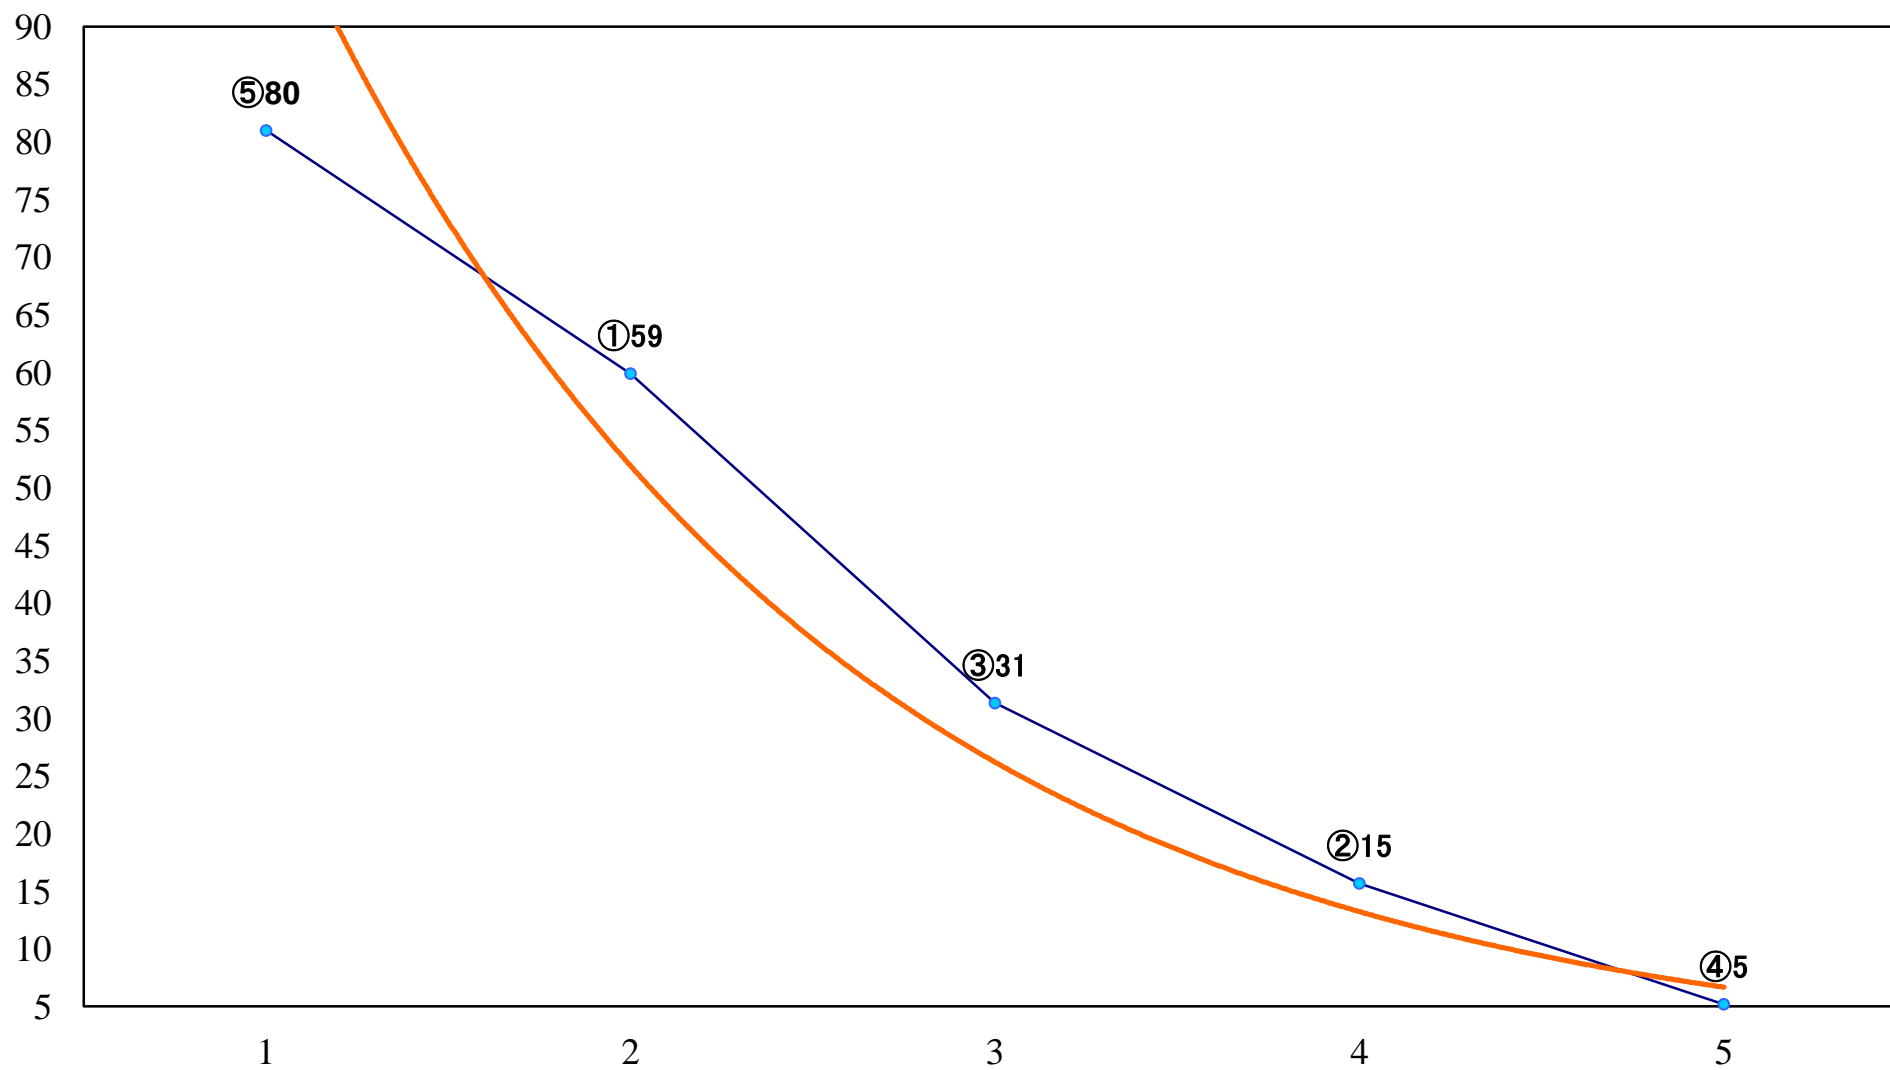

2019年09月27日(金) 船橋競馬 1R 15:00
3歳八 左1200mm

2019年09月27日(金) 船橋競馬 2R 15:30
C3四組下選抜馬 左1500mm

2019年09月27日(金) 船橋競馬 3R 16:00
C2七 左1200mm

2019年09月27日(金) 船橋競馬 4R 16:30
紅葉葵デビュー2歳新馬ア 左1000mm

2019年09月27日(金) 船橋競馬 5R 17:00
紅葉葵デビュー2歳新馬イ 左1000mm