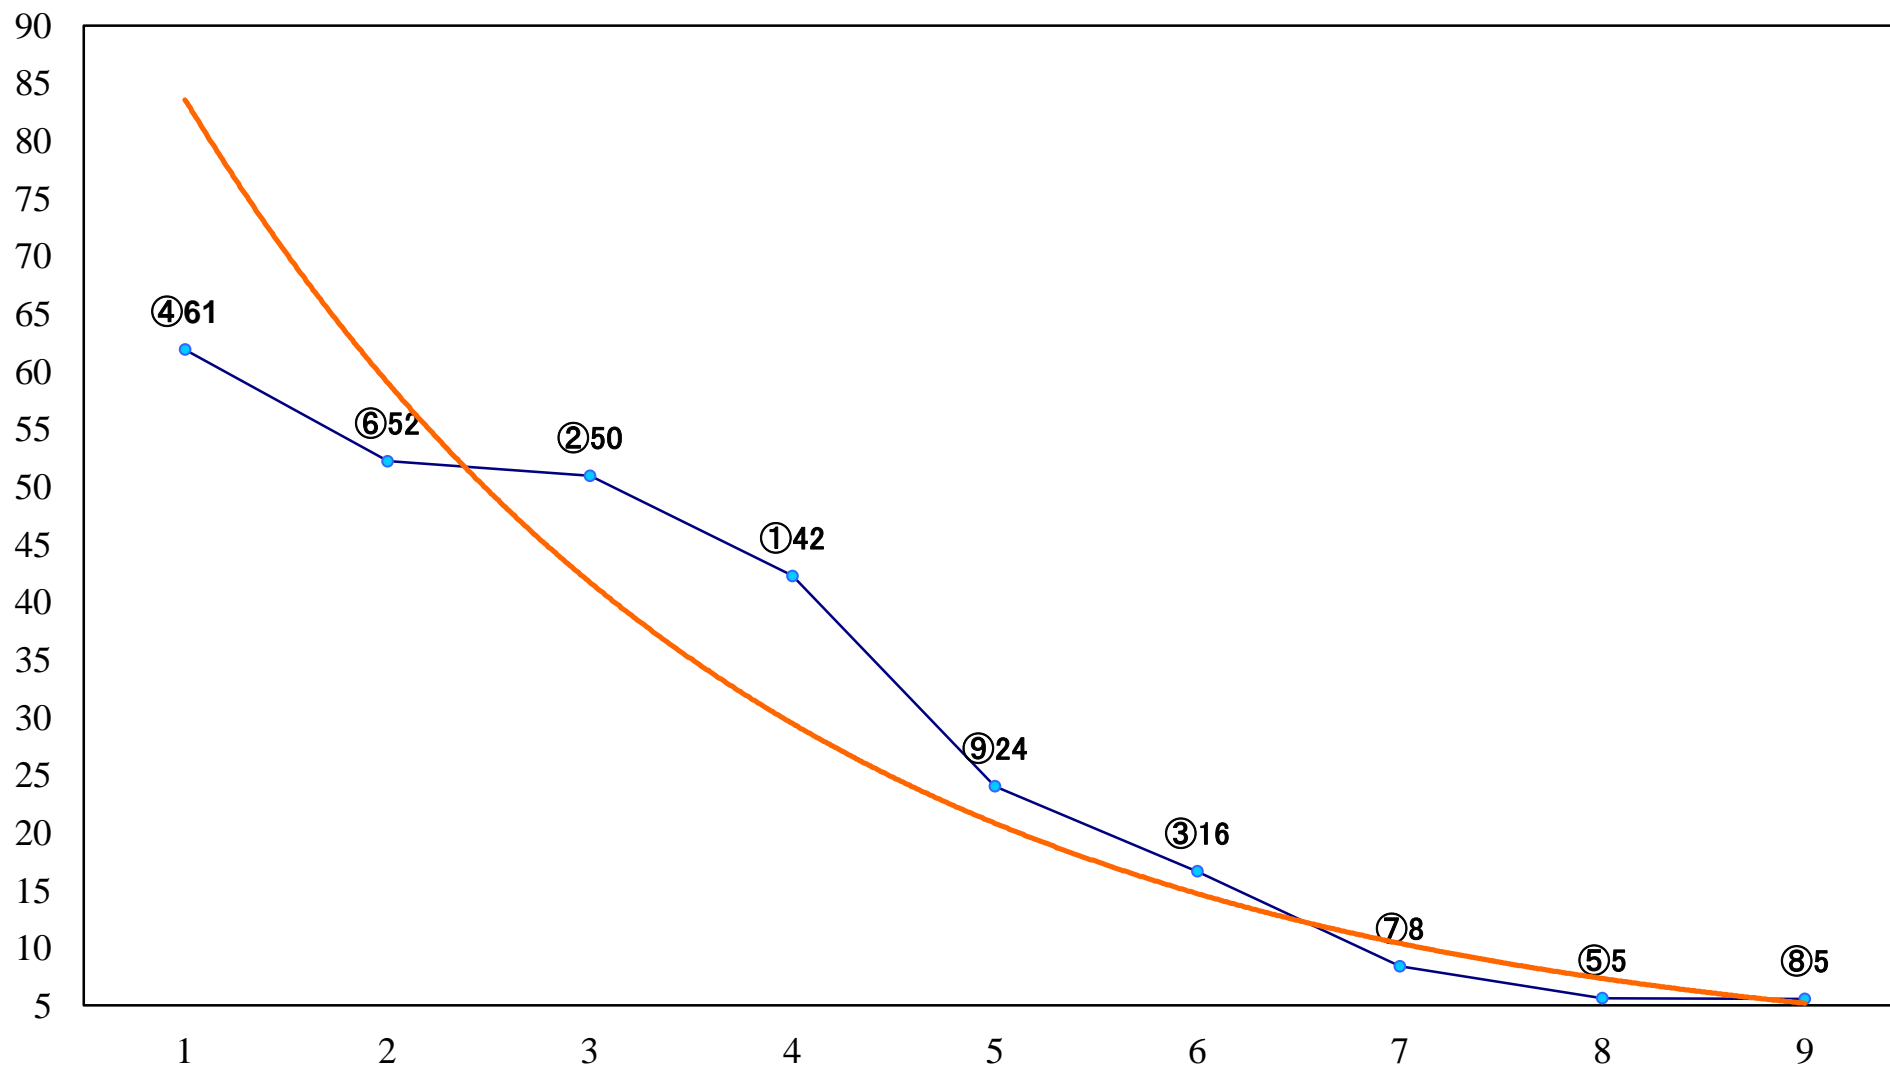

2019年09月27日(金) 船橋競馬 7R 18:00
第4回 株式会社榊原 117周年記念C2 左1000mm