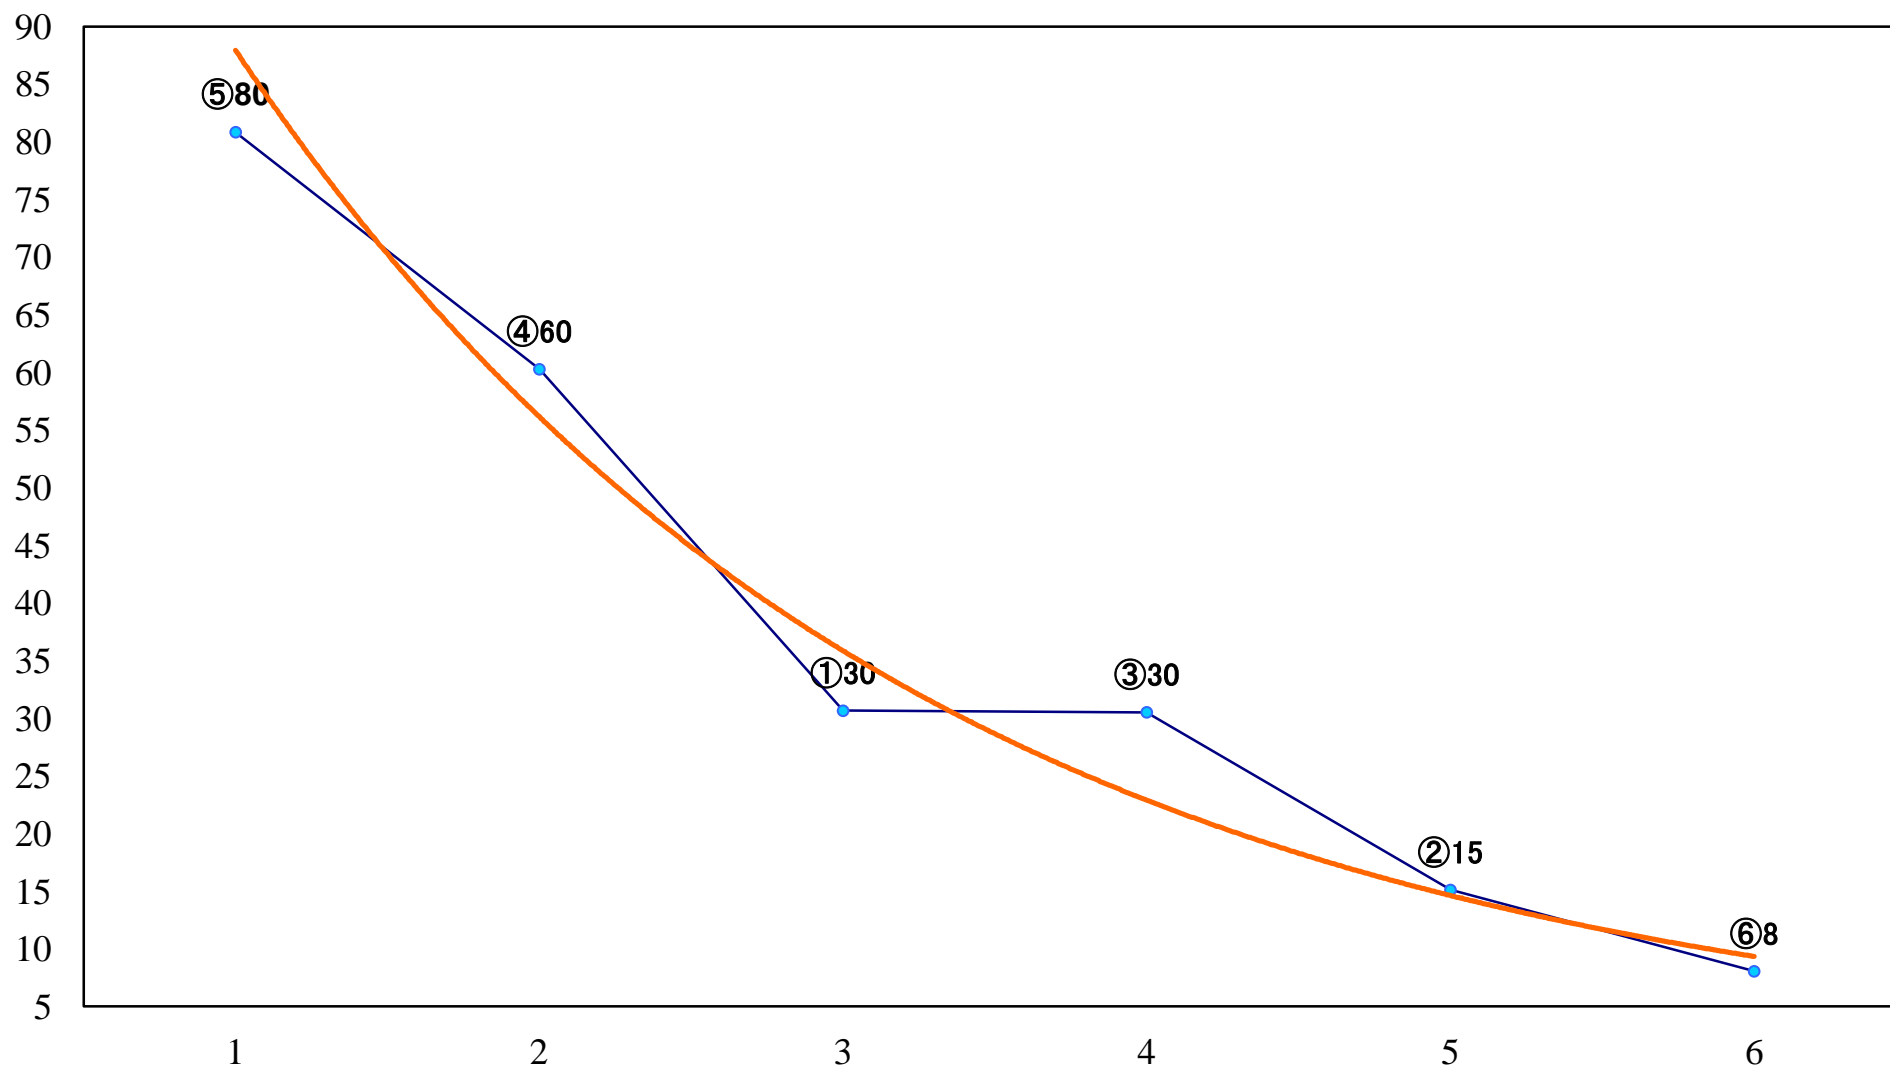

2019年09月27日(金) 船橋競馬 6R 17:30
紅葉葵デビュー2歳新馬ウ 左1000mm