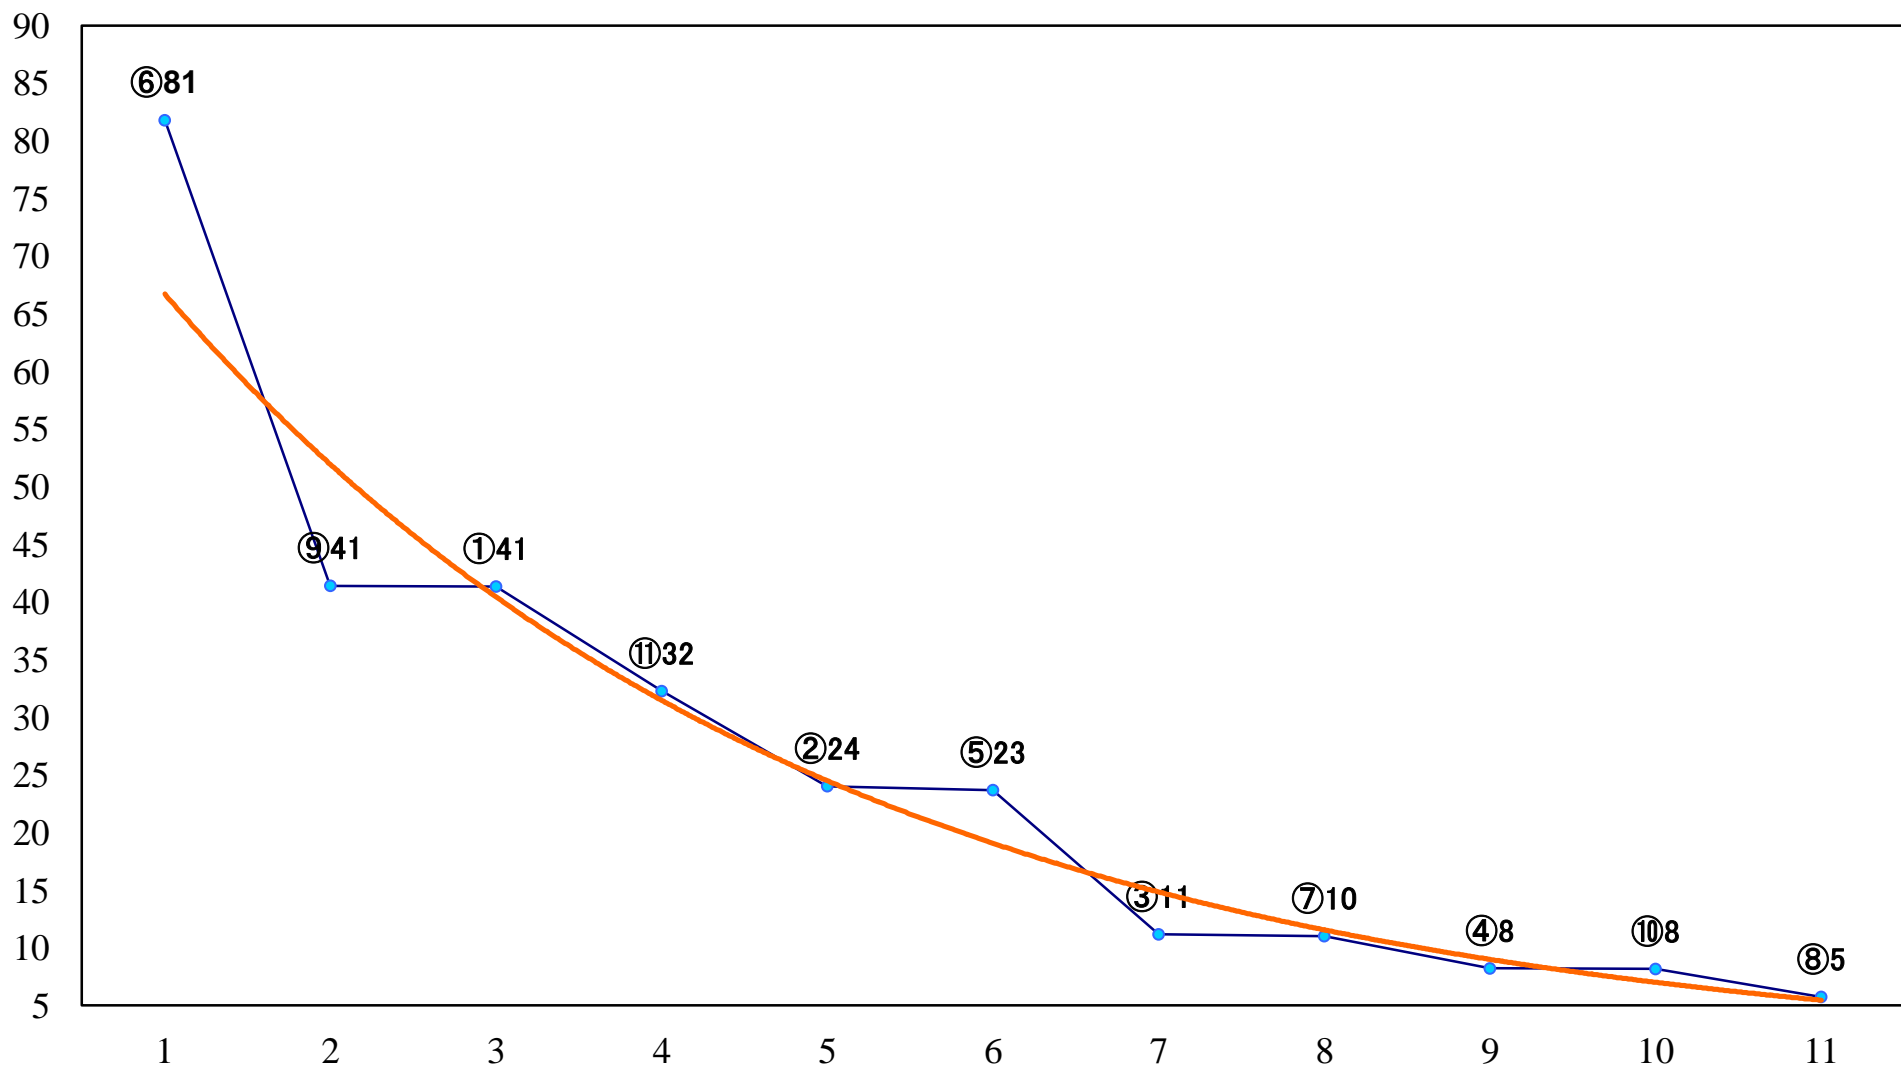

2019年09月27日(金) 船橋競馬 1R 15:00
3歳八 左1200mm

2019年09月27日(金) 船橋競馬 2R 15:30
C3四組下選抜馬 左1500mm

2019年09月27日(金) 船橋競馬 3R 16:00
C2七 左1200mm

2019年09月27日(金) 船橋競馬 4R 16:30
紅葉葵デビュー2歳新馬ア 左1000mm

2019年09月27日(金) 船橋競馬 5R 17:00
紅葉葵デビュー2歳新馬イ 左1000mm