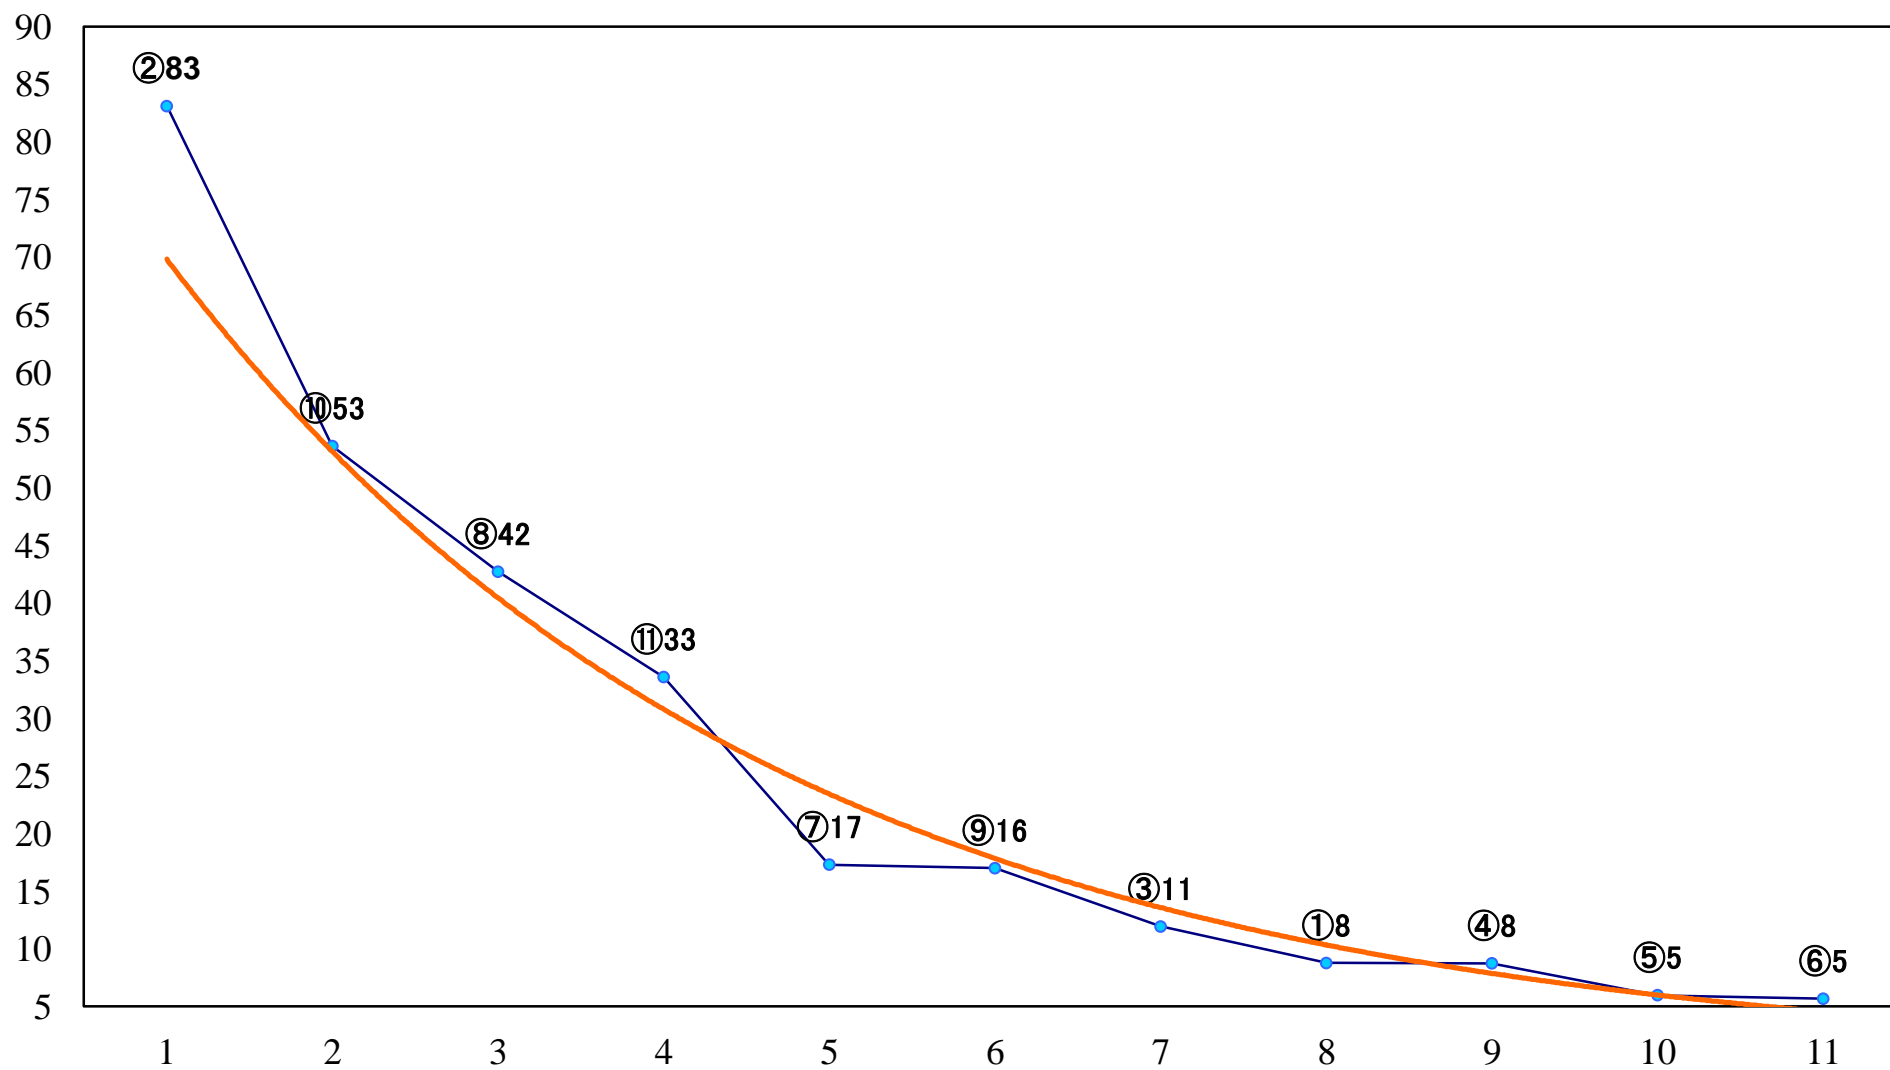

2019年09月27日(金) 船橋競馬 8R 18:30
カツオスプリントC1選抜馬 左1200mm