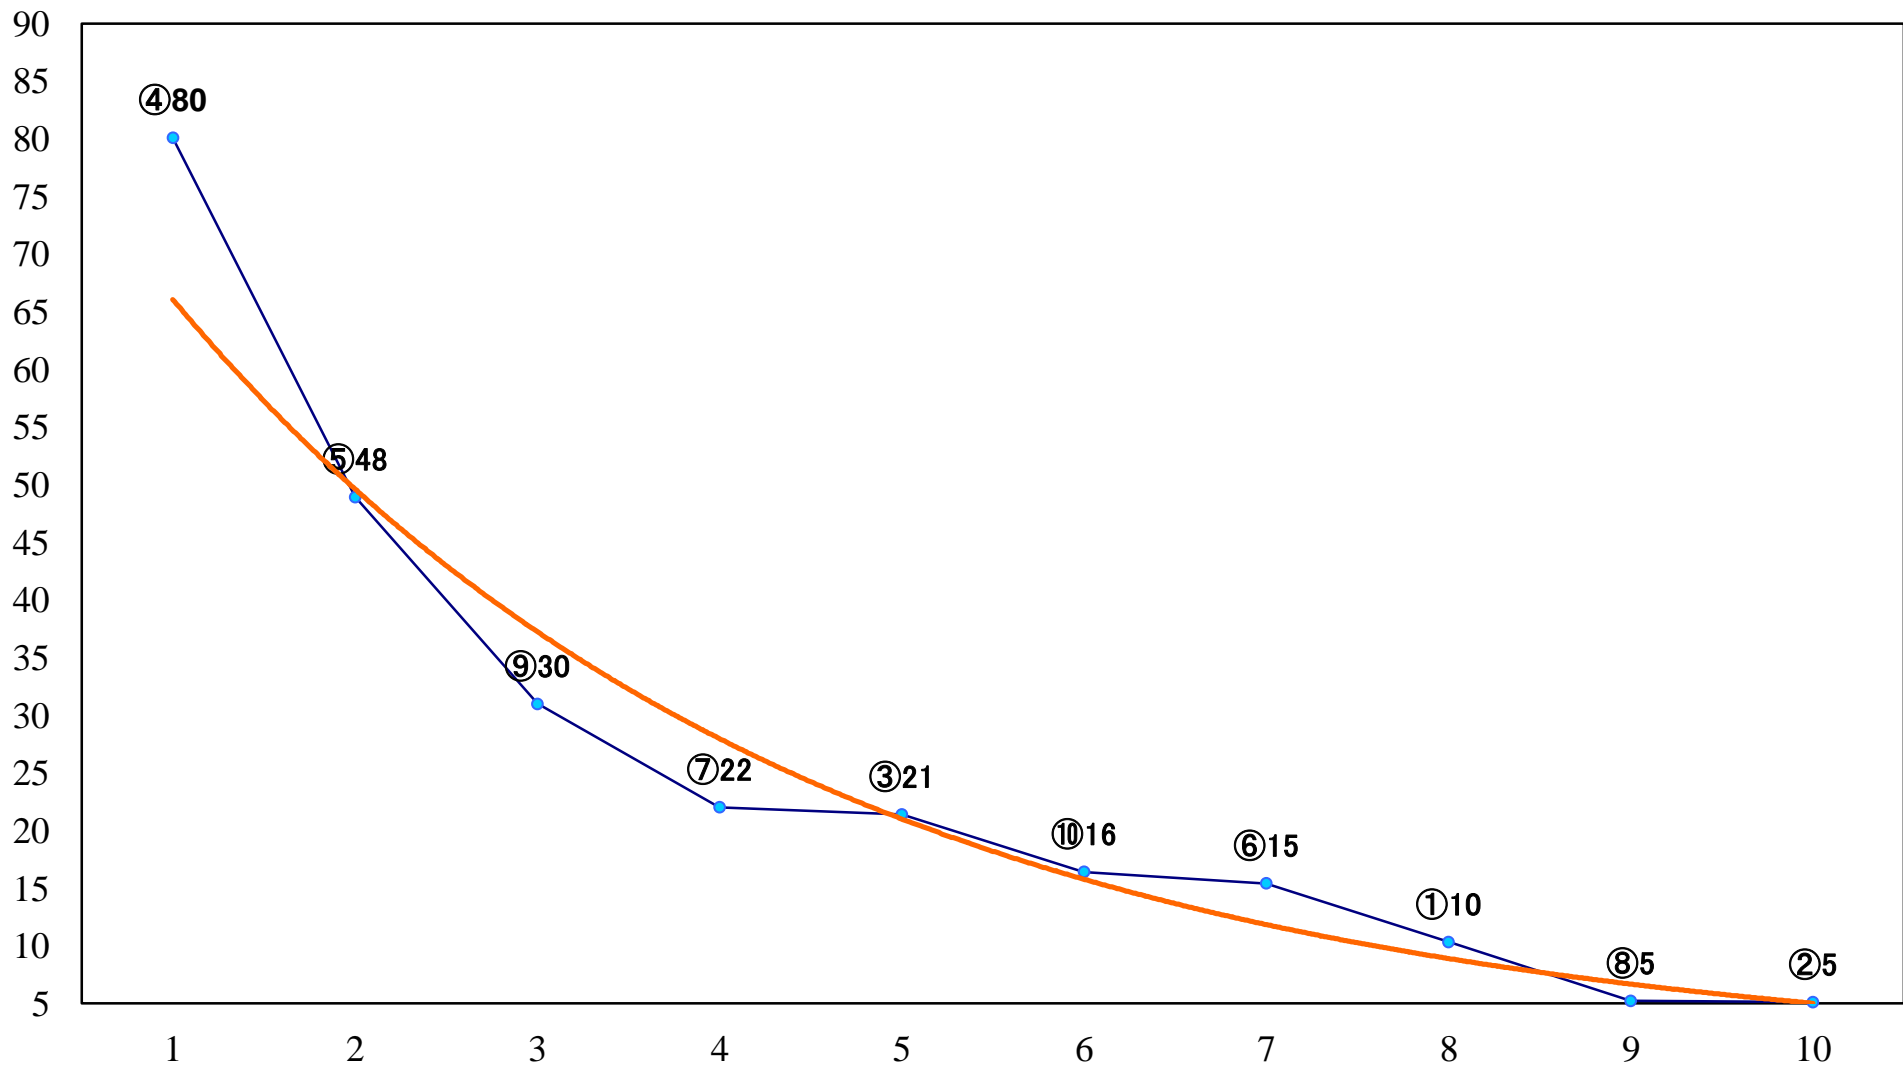

2019年09月27日(金) 船橋競馬 1R 15:00
3歳八 左1200mm

2019年09月27日(金) 船橋競馬 2R 15:30
C3四組下選抜馬 左1500mm

2019年09月27日(金) 船橋競馬 3R 16:00
C2七 左1200mm

2019年09月27日(金) 船橋競馬 4R 16:30
紅葉葵デビュー2歳新馬ア 左1000mm

2019年09月27日(金) 船橋競馬 5R 17:00
紅葉葵デビュー2歳新馬イ 左1000mm