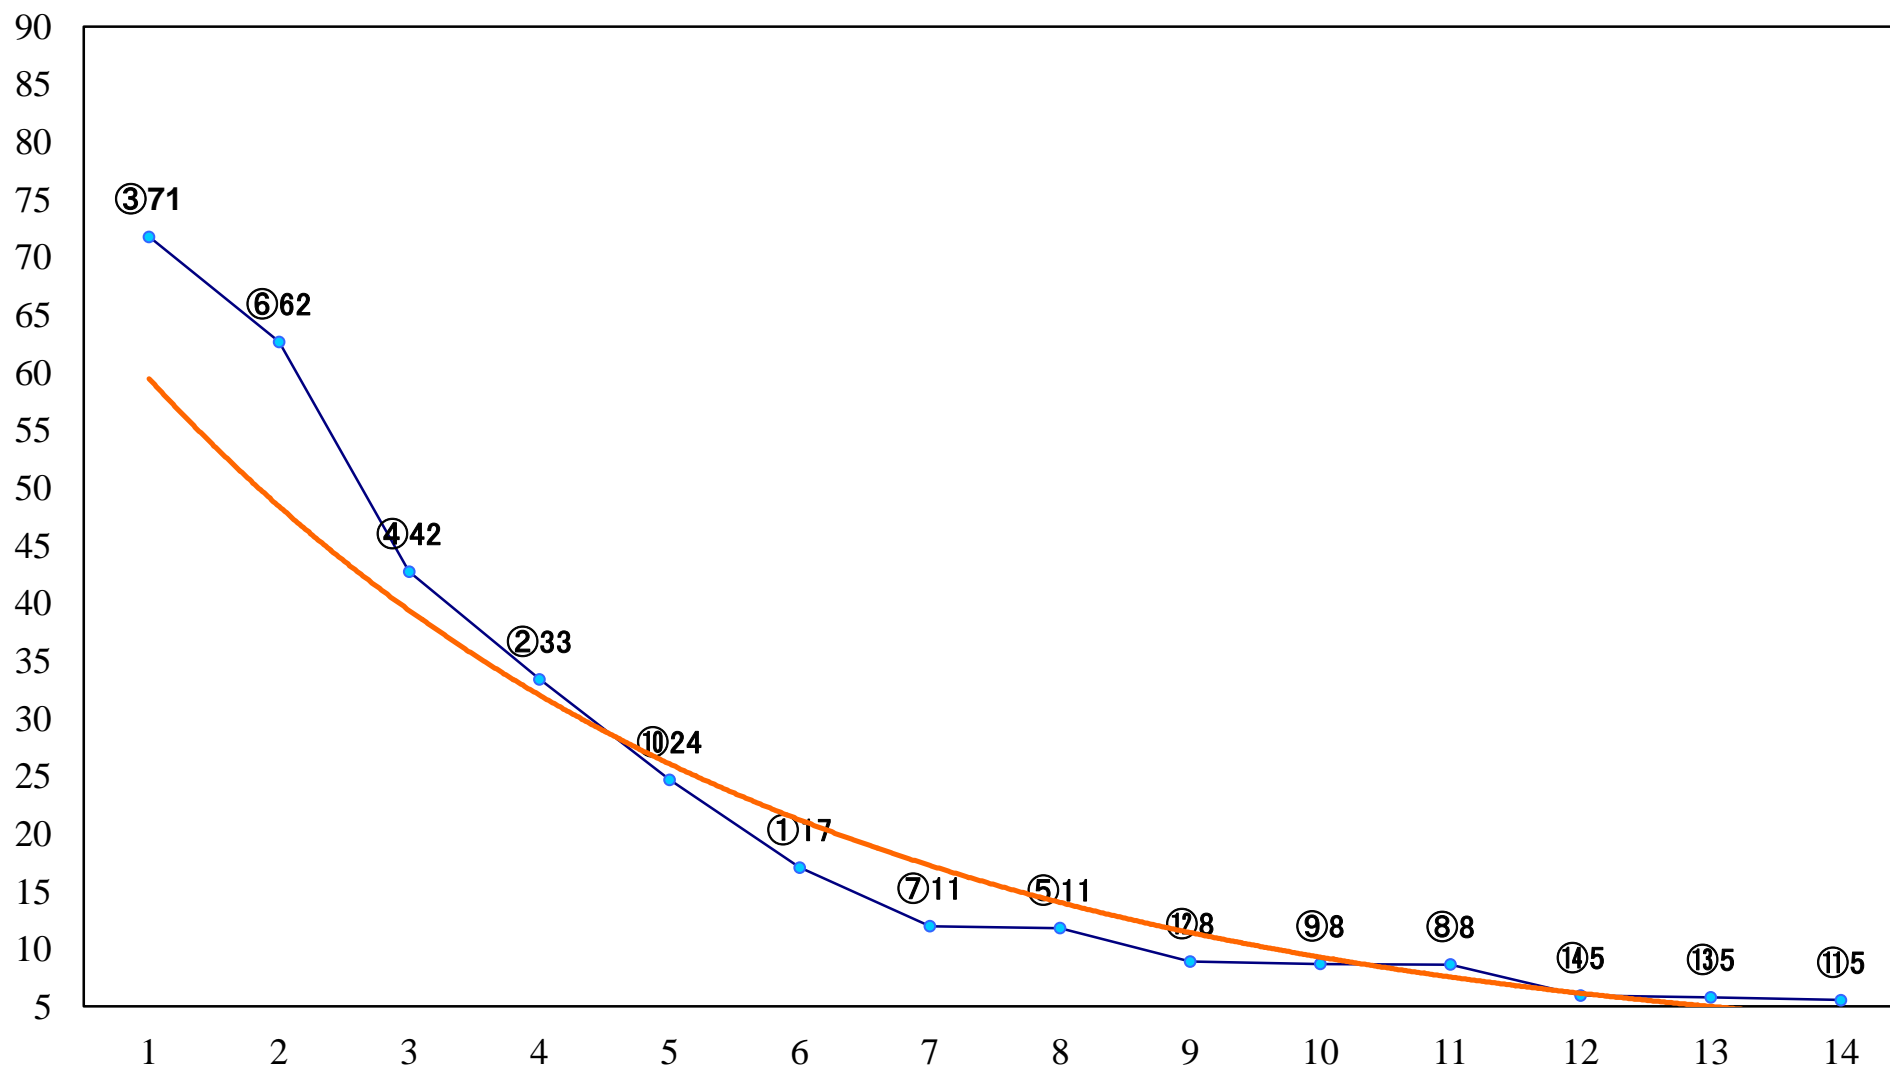

2019年10月01日(火) 大井競馬 1R 14:45
3歳135万円以下 右1600mm

2019年10月01日(火) 大井競馬 2R 15:15
3歳135万円以下 右1400mm

2019年10月01日(火) 大井競馬 3R 15:45
3歳135万円以下 右1200mm

2019年10月01日(火) 大井競馬 4R 16:15
2歳特選選抜 右1600mm

2019年10月01日(火) 大井競馬 5R 16:50
C3三四 右1600mm

2019年10月01日(火) 大井競馬 6R 17:20
C3三四 右1200mm

2019年10月01日(火) 大井競馬 7R 17:50
C1七八 右1600mm

2019年10月01日(火) 大井競馬 8R 18:25
C1七八 右1200mm

2019年10月01日(火) 大井競馬 9R 19:00
秋風賞B2五B3五特選選抜 右1000mm

2019年10月01日(火) 大井競馬 10R 19:35
J指とき特別2歳選抜 右1200mm

2019年10月01日(火) 大井競馬 11R 20:10
東京光の大祭典賞A2B1一選抜特別 右1200mm

2019年10月01日(火) 大井競馬 12R 20:50
THE GENFUKEI賞B1二B2一選 右1800mm