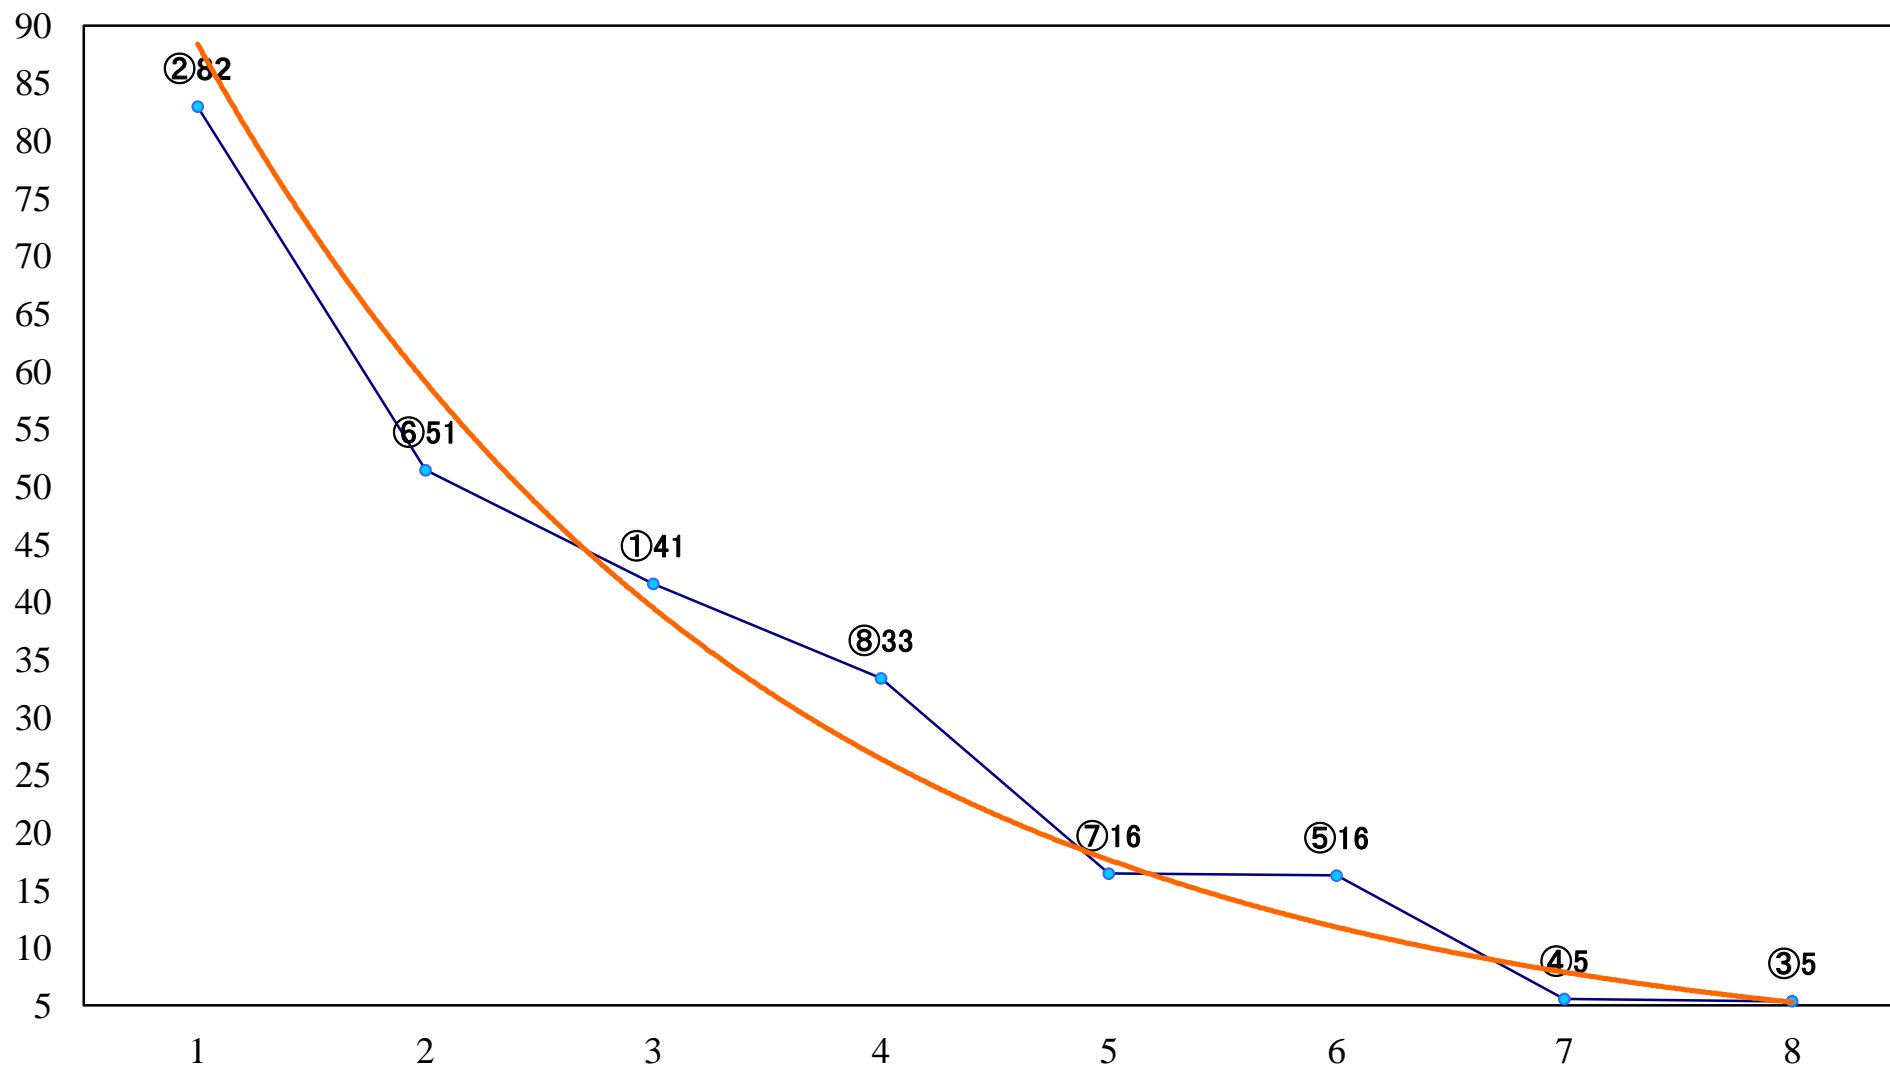

2019年10月01日(火) 大井競馬 6R 17:20
C3三四 右1200mm

2019年10月01日(火) 大井競馬 7R 17:50
C1七八 右1600mm

2019年10月01日(火) 大井競馬 8R 18:25
C1七八 右1200mm

2019年10月01日(火) 大井競馬 9R 19:00
秋風賞B2五B3五特選選抜 右1000mm

2019年10月01日(火) 大井競馬 10R 19:35
J指とき特別2歳選抜 右1200mm