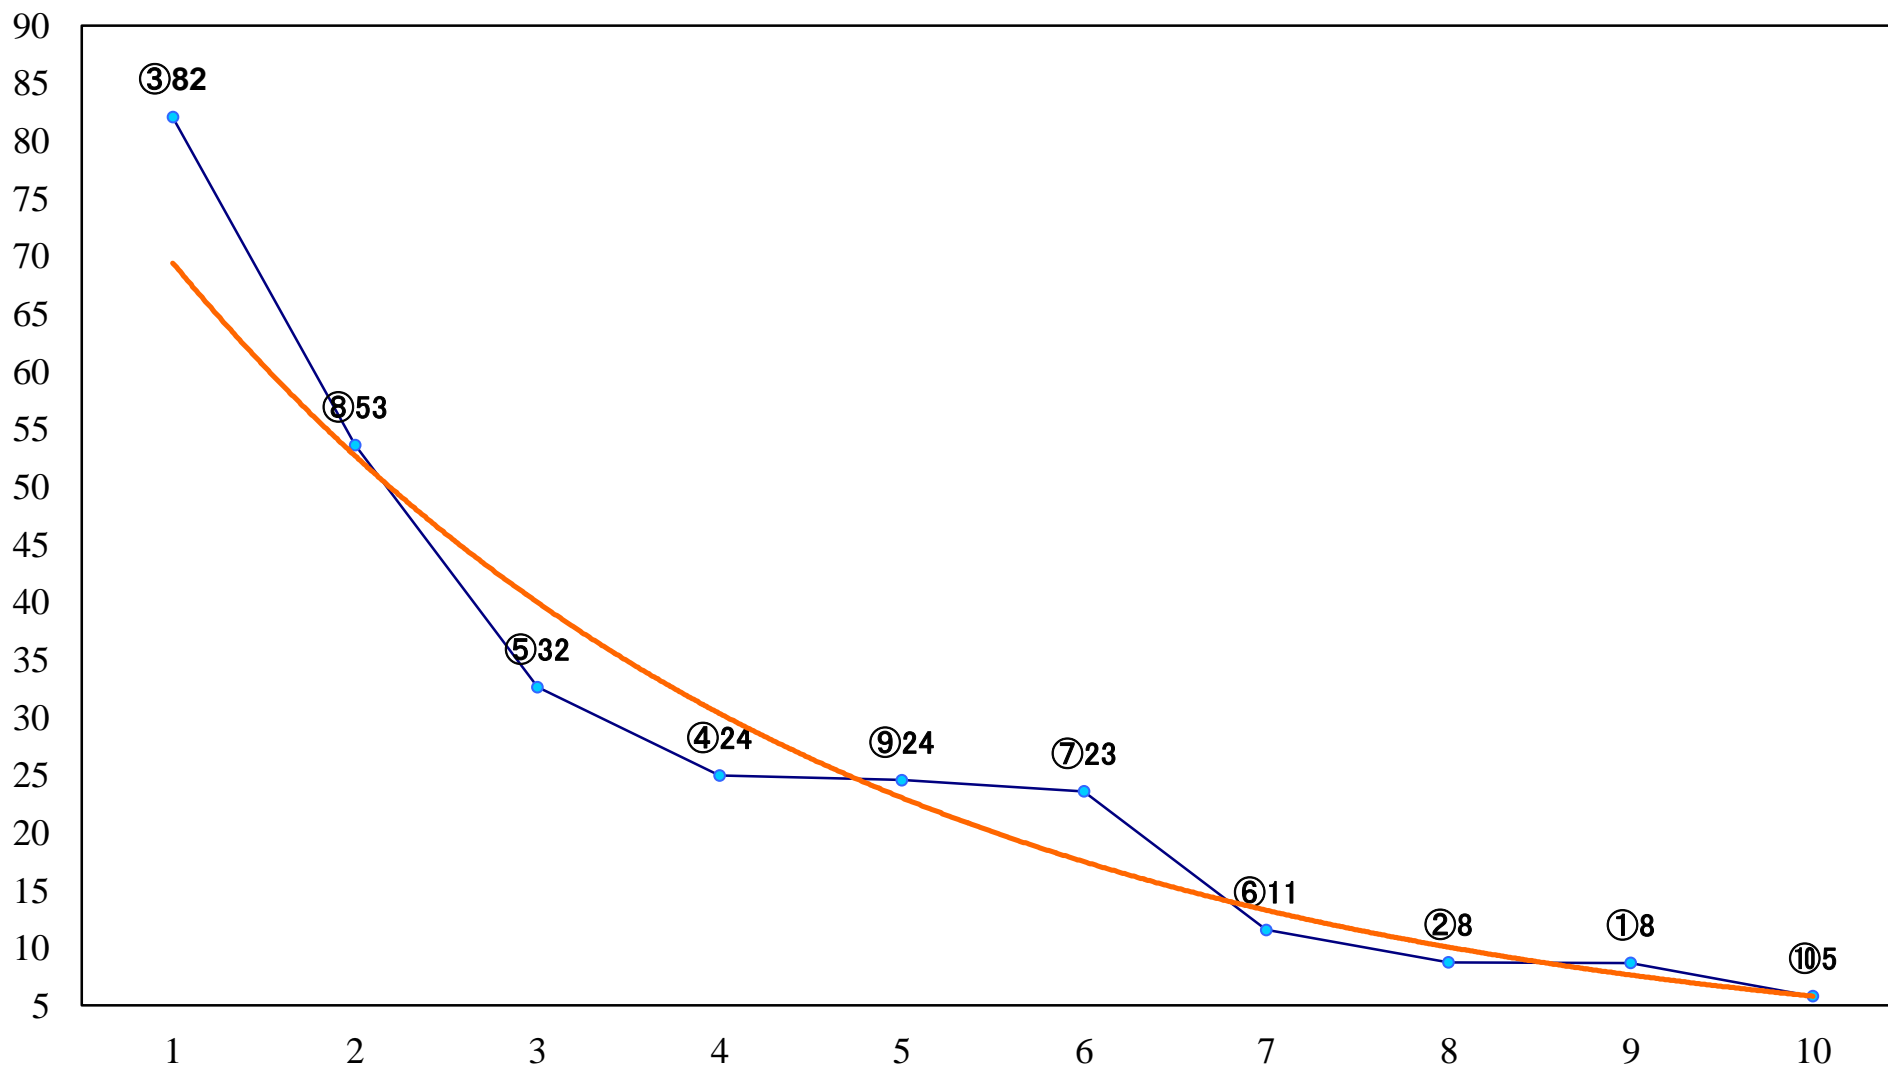

2019年10月01日(火) 大井競馬 1R 14:45
3歳135万円以下 右1600mm

2019年10月01日(火) 大井競馬 2R 15:15
3歳135万円以下 右1400mm

2019年10月01日(火) 大井競馬 3R 15:45
3歳135万円以下 右1200mm

2019年10月01日(火) 大井競馬 4R 16:15
2歳特選選抜 右1600mm

2019年10月01日(火) 大井競馬 5R 16:50
C3三四 右1600mm

2019年10月01日(火) 大井競馬 6R 17:20
C3三四 右1200mm

2019年10月01日(火) 大井競馬 7R 17:50
C1七八 右1600mm

2019年10月01日(火) 大井競馬 8R 18:25
C1七八 右1200mm

2019年10月01日(火) 大井競馬 9R 19:00
秋風賞B2五B3五特選選抜 右1000mm

2019年10月01日(火) 大井競馬 10R 19:35
J指とき特別2歳選抜 右1200mm