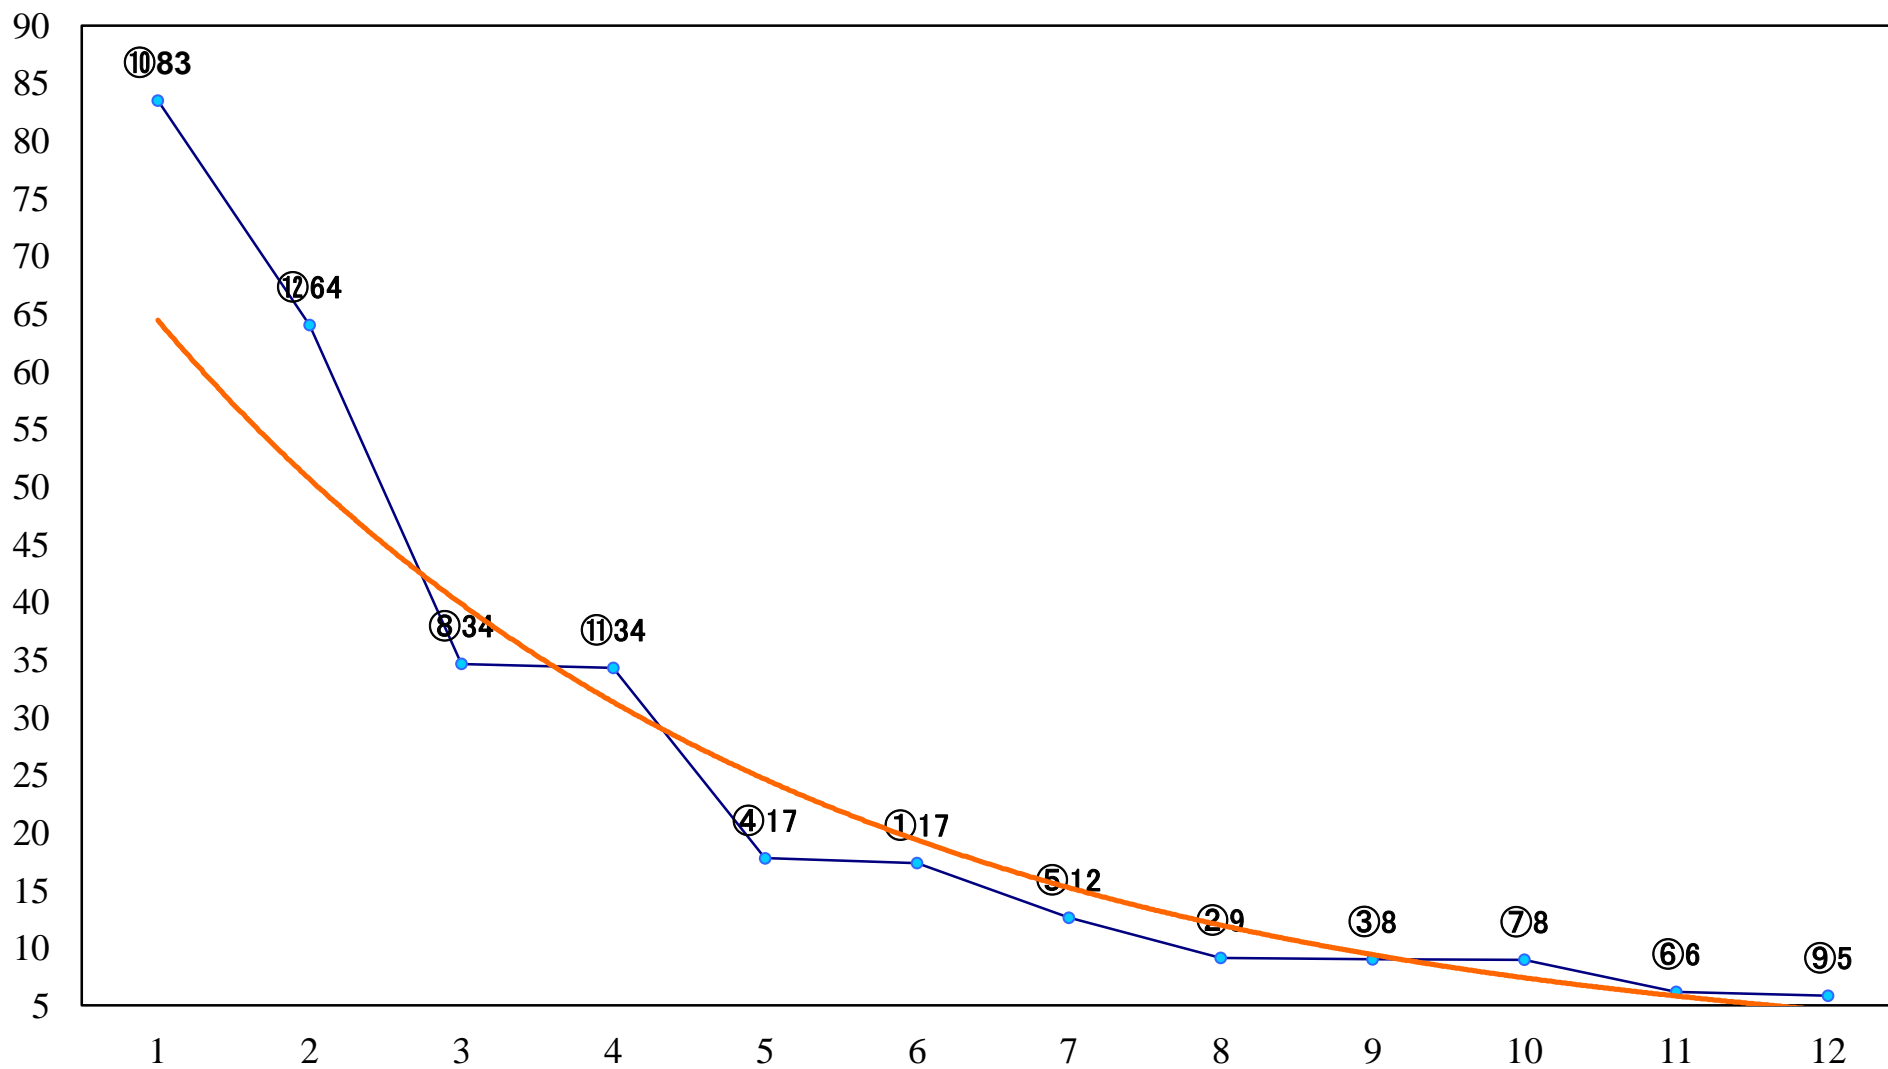

2019年10月01日(火) 大井競馬 11R 20:10
東京光の大祭典賞A2B1一選抜特別 右1200mm