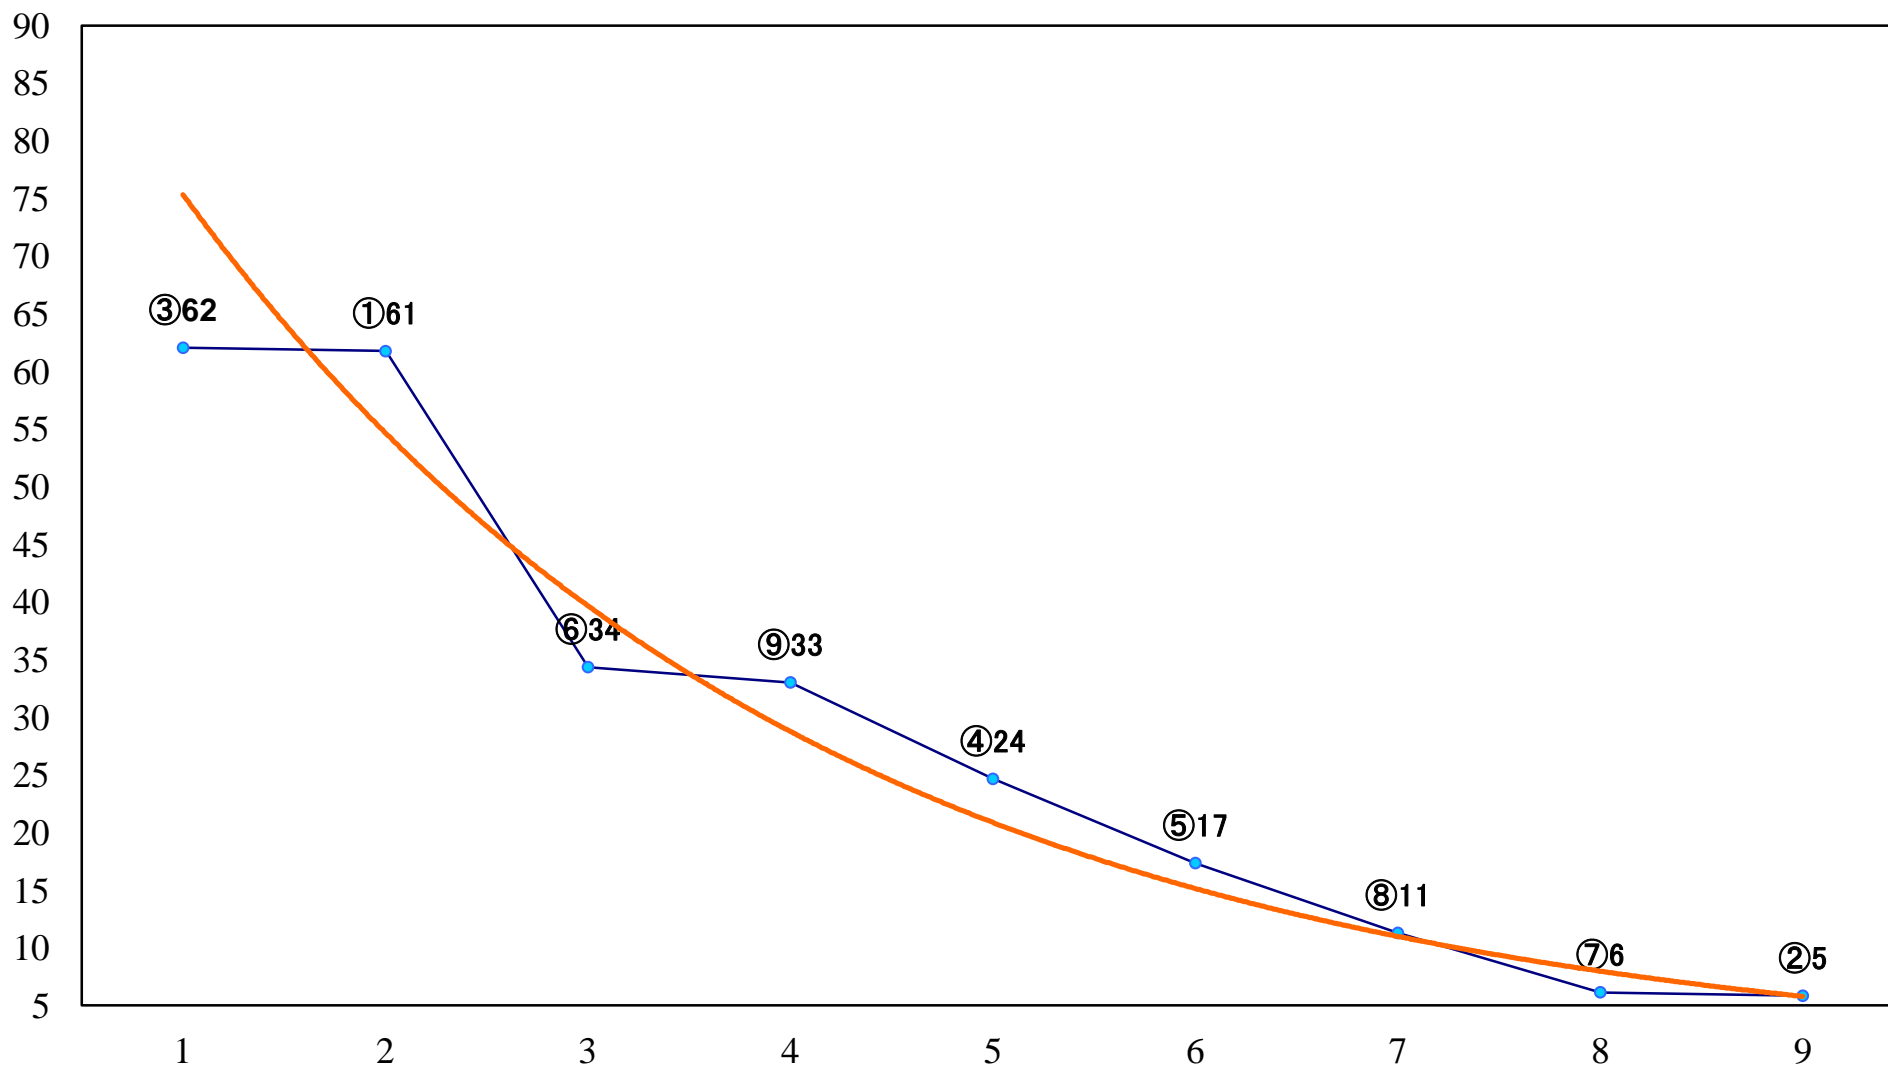

2019年10月01日(火) 大井競馬 6R 17:20
C3三四 右1200mm

2019年10月01日(火) 大井競馬 7R 17:50
C1七八 右1600mm

2019年10月01日(火) 大井競馬 8R 18:25
C1七八 右1200mm

2019年10月01日(火) 大井競馬 9R 19:00
秋風賞B2五B3五特選選抜 右1000mm

2019年10月01日(火) 大井競馬 10R 19:35
J指とき特別2歳選抜 右1200mm