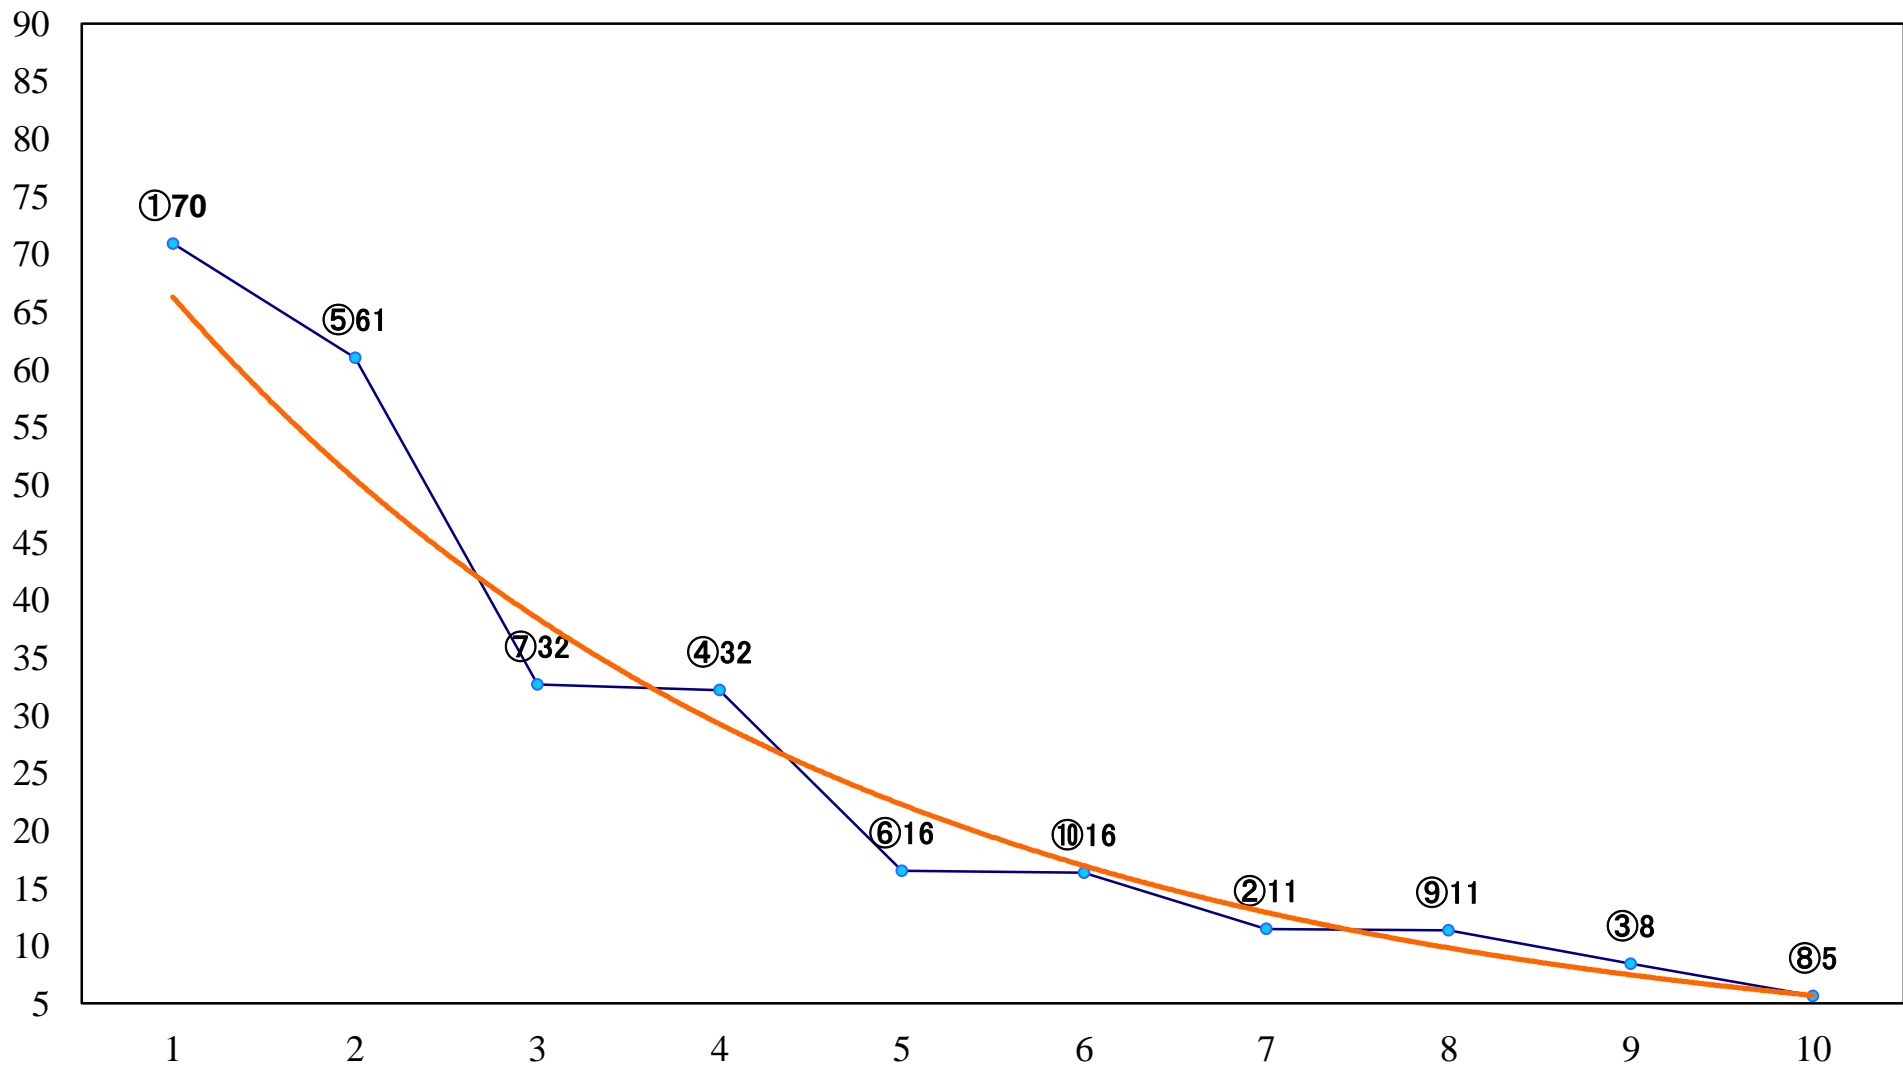

2019年10月01日(火) 大井競馬 1R 14:45
3歳135万円以下 右1600mm

2019年10月01日(火) 大井競馬 2R 15:15
3歳135万円以下 右1400mm

2019年10月01日(火) 大井競馬 3R 15:45
3歳135万円以下 右1200mm

2019年10月01日(火) 大井競馬 4R 16:15
2歳特選選抜 右1600mm

2019年10月01日(火) 大井競馬 5R 16:50
C3三四 右1600mm

2019年10月01日(火) 大井競馬 6R 17:20
C3三四 右1200mm

2019年10月01日(火) 大井競馬 7R 17:50
C1七八 右1600mm

2019年10月01日(火) 大井競馬 8R 18:25
C1七八 右1200mm

2019年10月01日(火) 大井競馬 9R 19:00
秋風賞B2五B3五特選選抜 右1000mm

2019年10月01日(火) 大井競馬 10R 19:35
J指とき特別2歳選抜 右1200mm