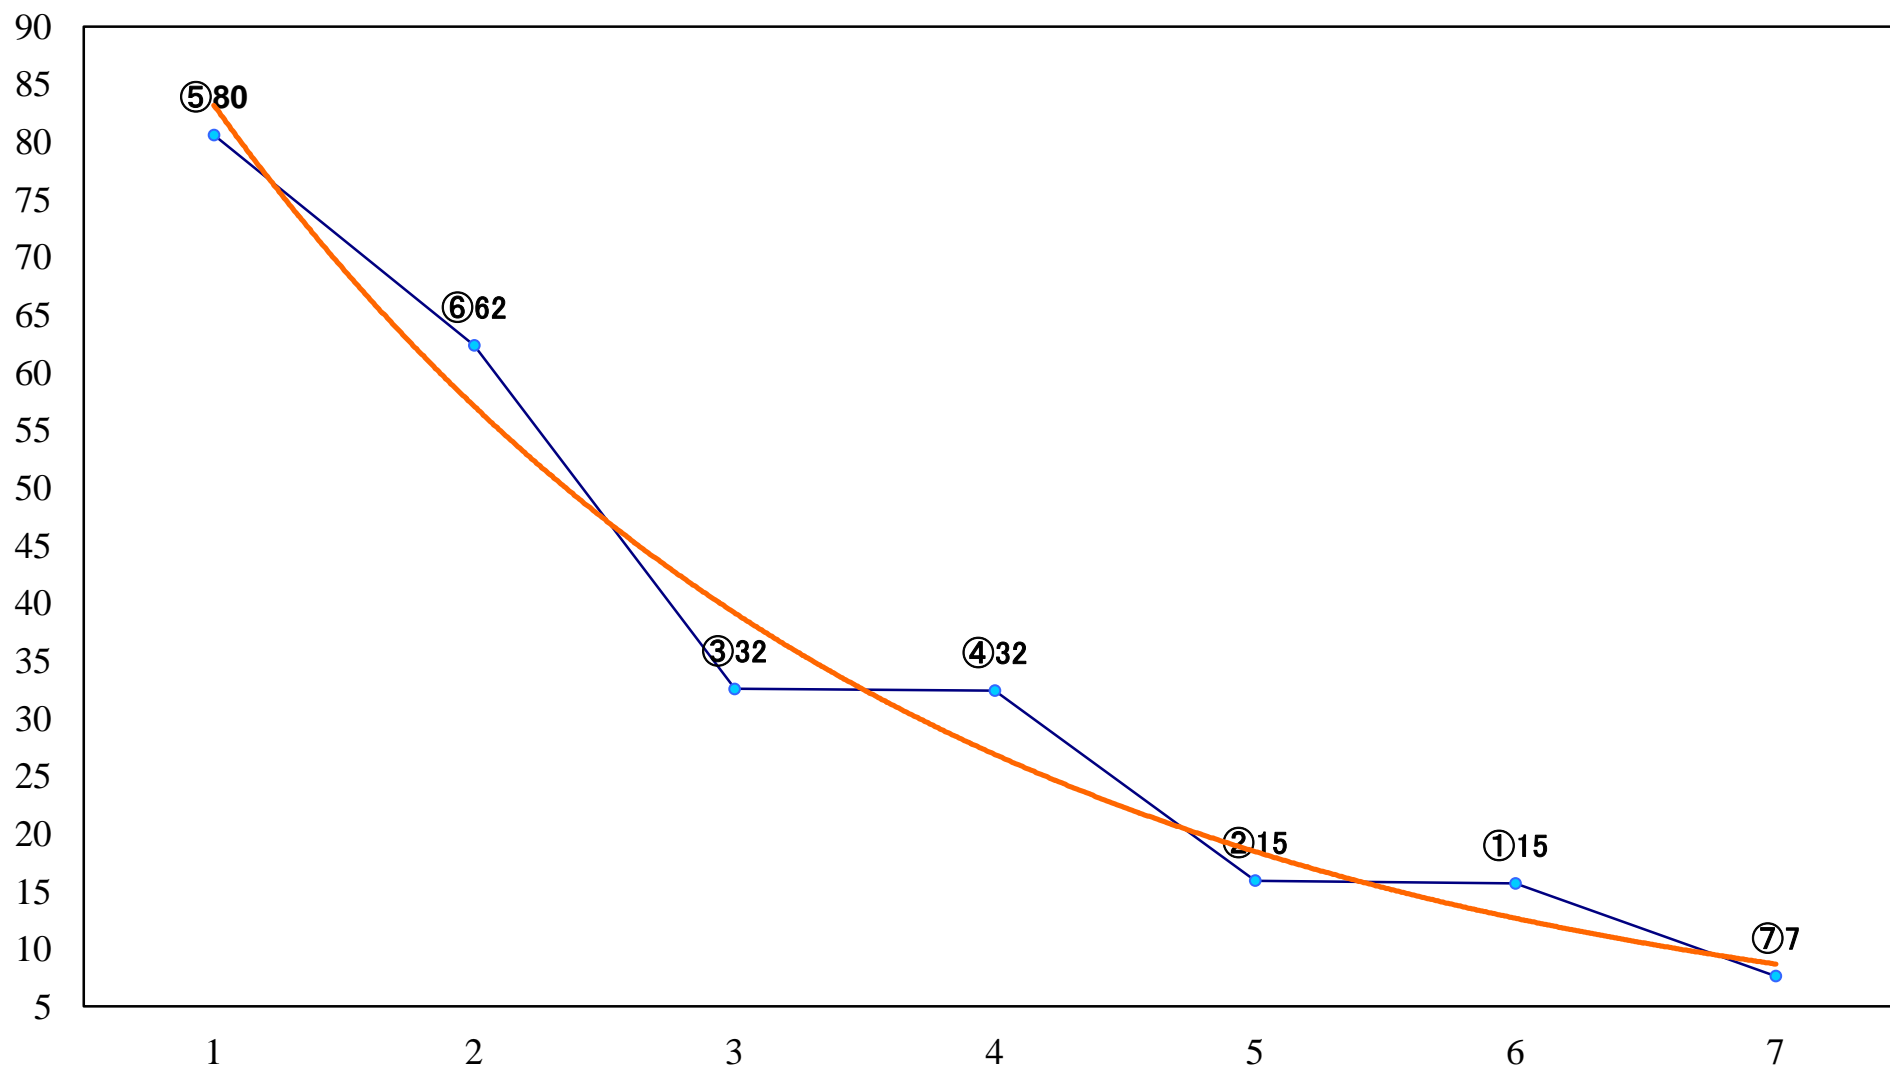

2019年10月01日(火) 大井競馬 1R 14:45
3歳135万円以下 右1600mm

2019年10月01日(火) 大井競馬 2R 15:15
3歳135万円以下 右1400mm

2019年10月01日(火) 大井競馬 3R 15:45
3歳135万円以下 右1200mm

2019年10月01日(火) 大井競馬 4R 16:15
2歳特選選抜 右1600mm

2019年10月01日(火) 大井競馬 5R 16:50
C3三四 右1600mm

2019年10月01日(火) 大井競馬 6R 17:20
C3三四 右1200mm

2019年10月01日(火) 大井競馬 7R 17:50
C1七八 右1600mm

2019年10月01日(火) 大井競馬 8R 18:25
C1七八 右1200mm

2019年10月01日(火) 大井競馬 9R 19:00
秋風賞B2五B3五特選選抜 右1000mm

2019年10月01日(火) 大井競馬 10R 19:35
J指とき特別2歳選抜 右1200mm