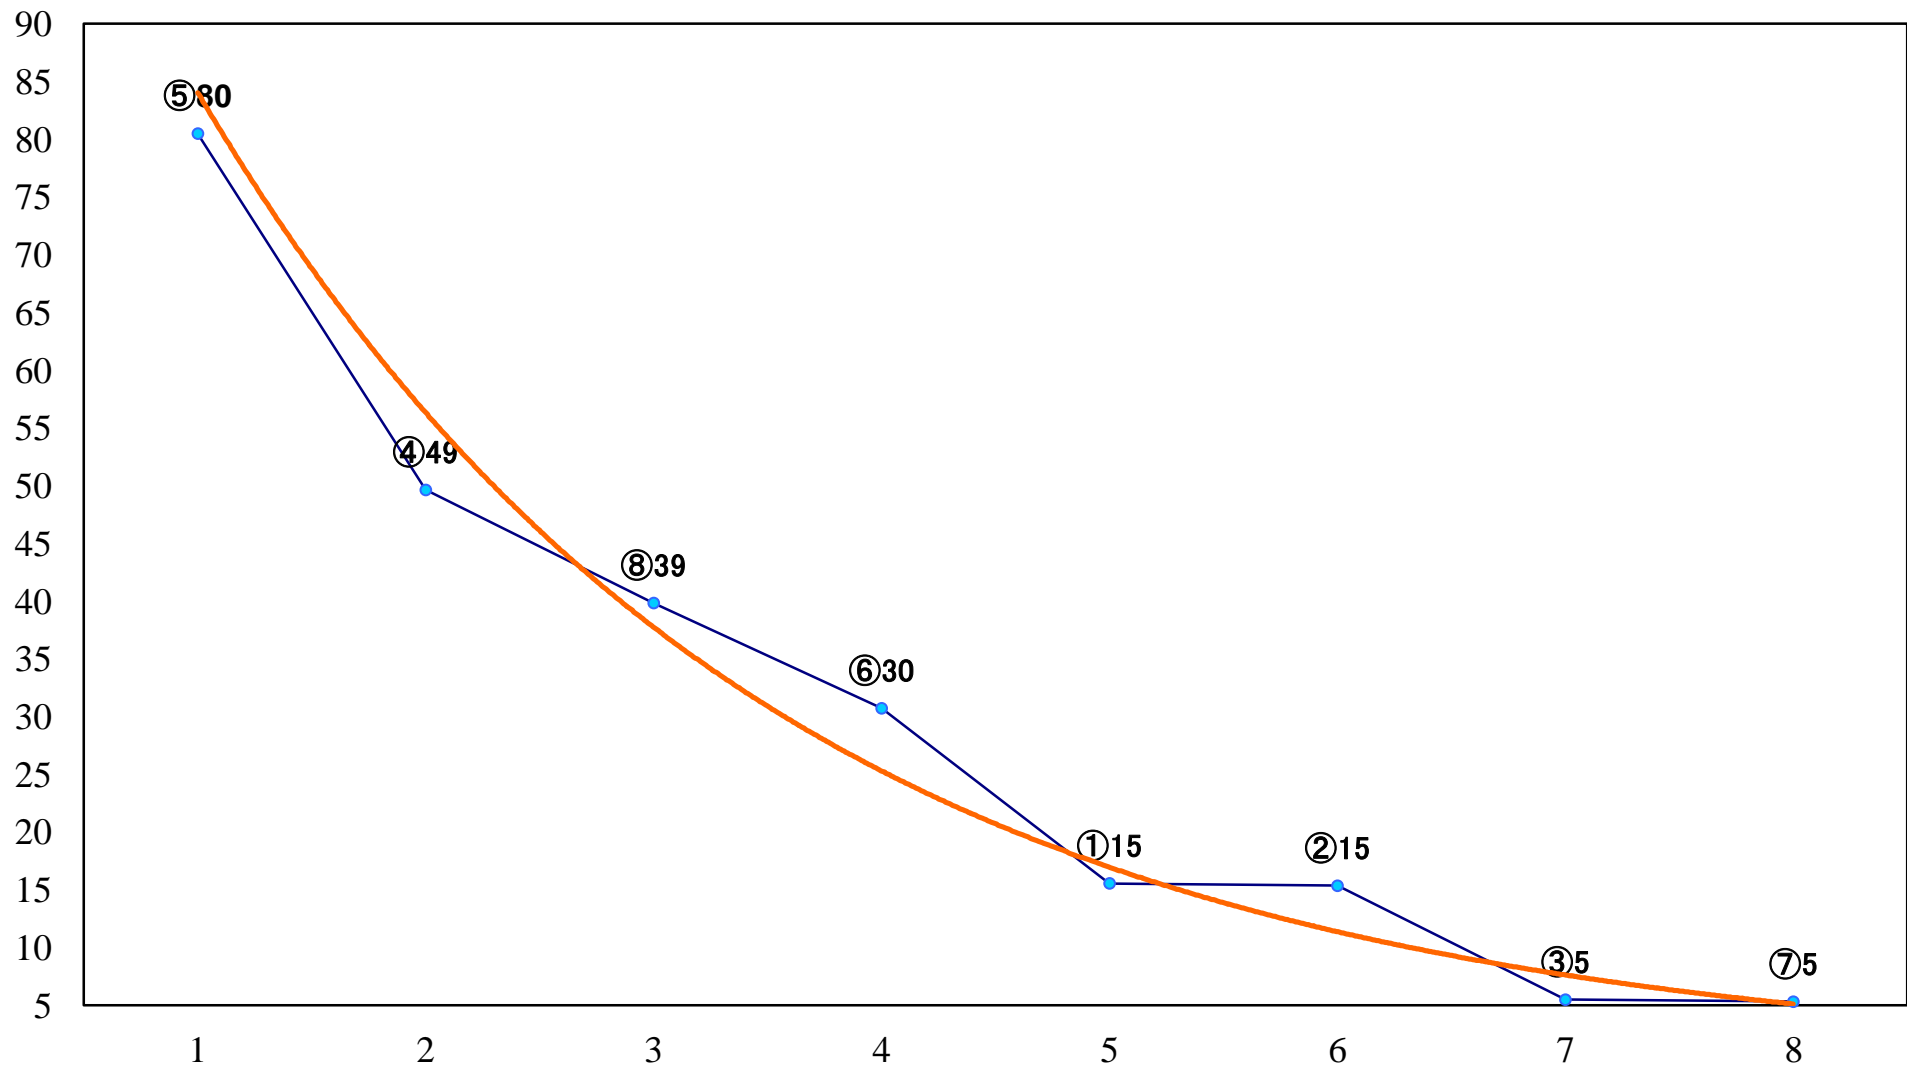

2019年10月01日(火) 大井競馬 1R 14:45
3歳135万円以下 右1600mm

2019年10月01日(火) 大井競馬 2R 15:15
3歳135万円以下 右1400mm

2019年10月01日(火) 大井競馬 3R 15:45
3歳135万円以下 右1200mm

2019年10月01日(火) 大井競馬 4R 16:15
2歳特選選抜 右1600mm

2019年10月01日(火) 大井競馬 5R 16:50
C3三四 右1600mm

2019年10月01日(火) 大井競馬 6R 17:20
C3三四 右1200mm

2019年10月01日(火) 大井競馬 7R 17:50
C1七八 右1600mm

2019年10月01日(火) 大井競馬 8R 18:25
C1七八 右1200mm

2019年10月01日(火) 大井競馬 9R 19:00
秋風賞B2五B3五特選選抜 右1000mm

2019年10月01日(火) 大井競馬 10R 19:35
J指とき特別2歳選抜 右1200mm