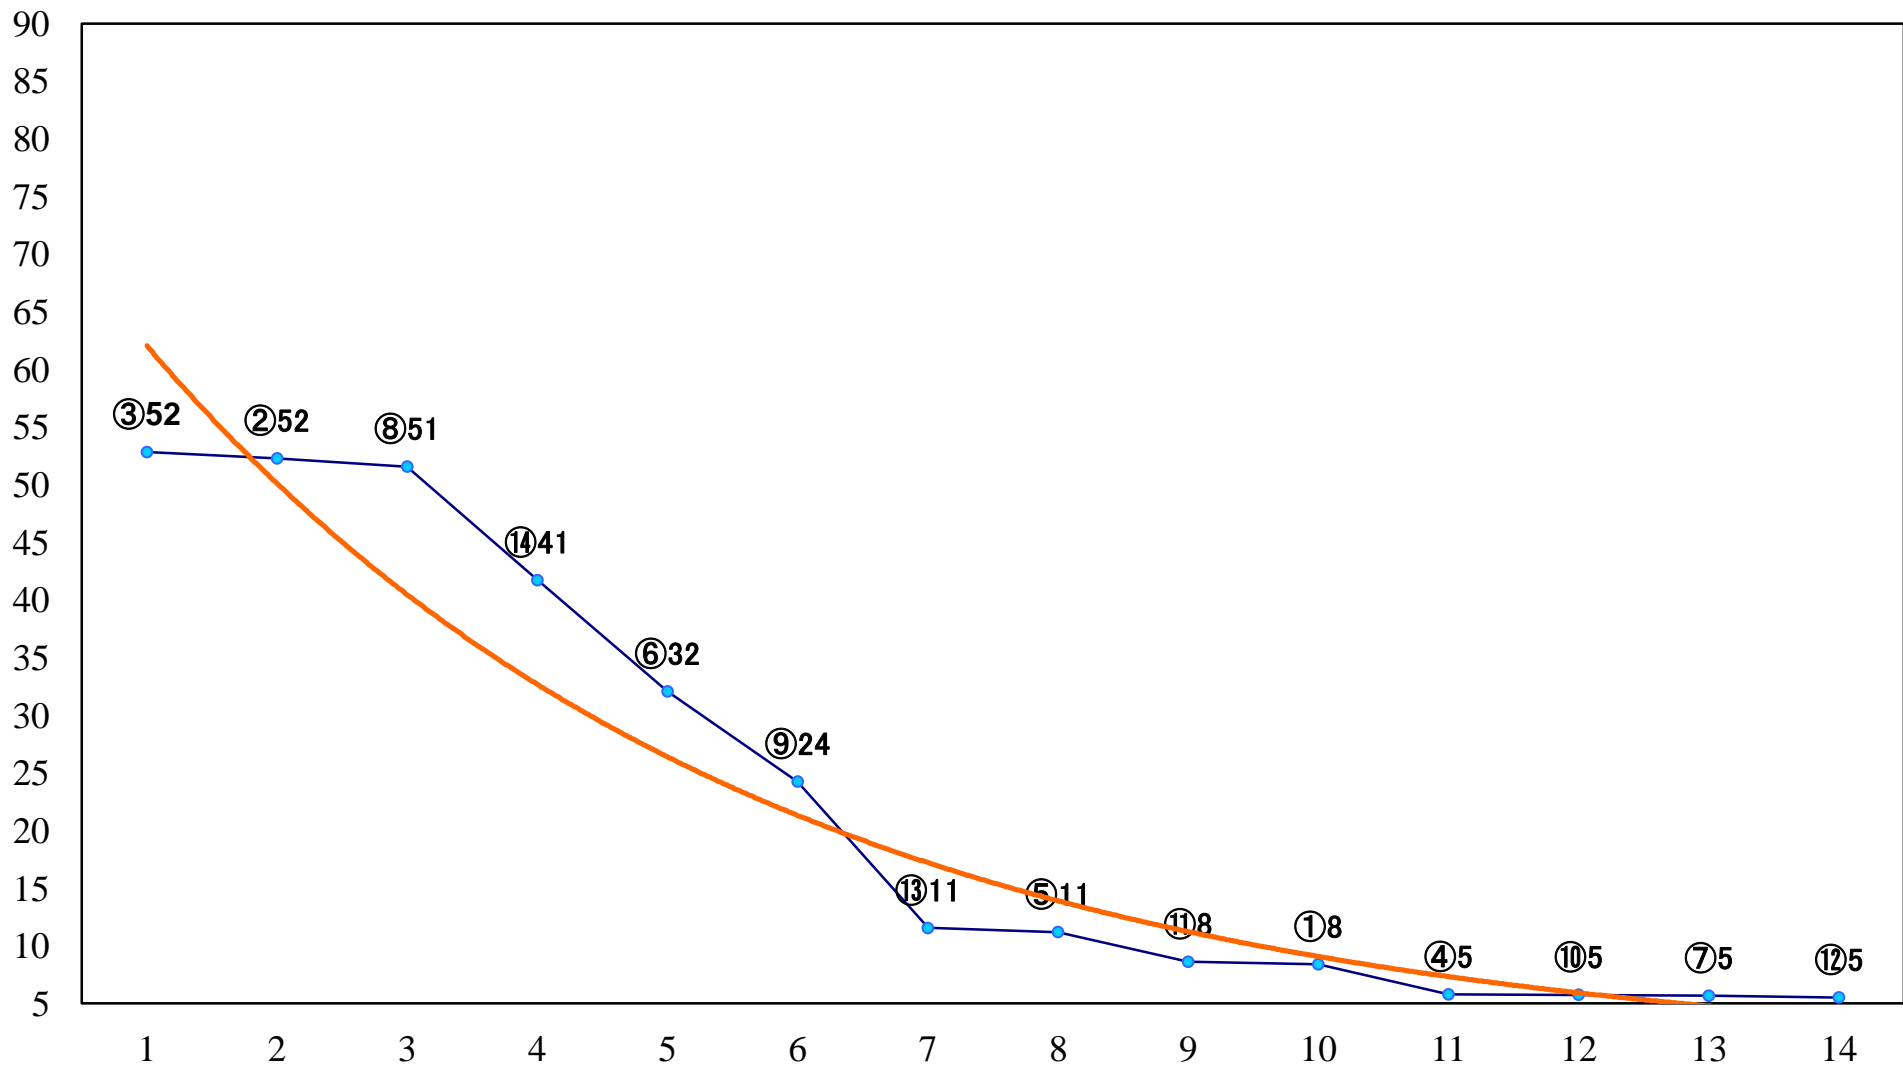

2019年10月01日(火) 大井競馬 1R 14:45
3歳135万円以下 右1600mm

2019年10月01日(火) 大井競馬 2R 15:15
3歳135万円以下 右1400mm

2019年10月01日(火) 大井競馬 3R 15:45
3歳135万円以下 右1200mm

2019年10月01日(火) 大井競馬 4R 16:15
2歳特選選抜 右1600mm

2019年10月01日(火) 大井競馬 5R 16:50
C3三四 右1600mm

2019年10月01日(火) 大井競馬 6R 17:20
C3三四 右1200mm

2019年10月01日(火) 大井競馬 7R 17:50
C1七八 右1600mm

2019年10月01日(火) 大井競馬 8R 18:25
C1七八 右1200mm

2019年10月01日(火) 大井競馬 9R 19:00
秋風賞B2五B3五特選選抜 右1000mm

2019年10月01日(火) 大井競馬 10R 19:35
J指とき特別2歳選抜 右1200mm