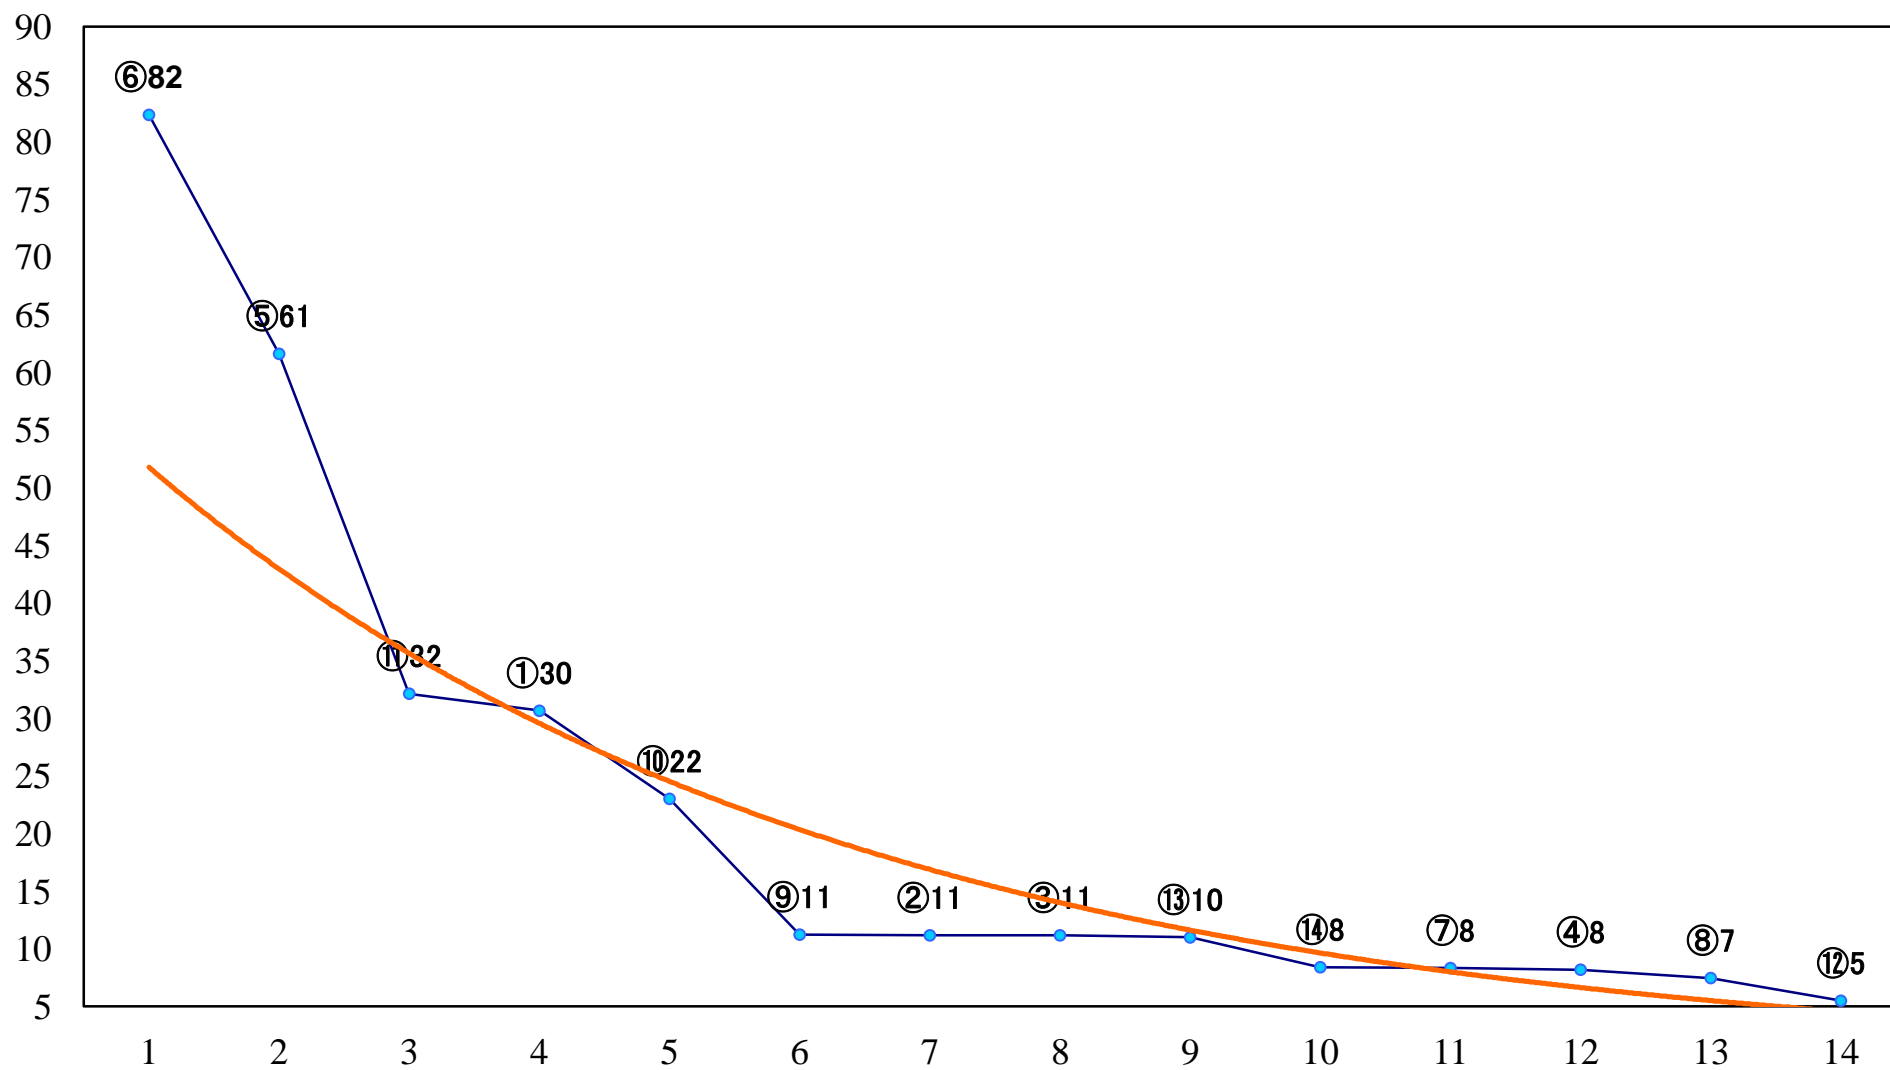

2019年10月01日(火) 大井競馬 1R 14:45
3歳135万円以下 右1600mm

2019年10月01日(火) 大井競馬 2R 15:15
3歳135万円以下 右1400mm

2019年10月01日(火) 大井競馬 3R 15:45
3歳135万円以下 右1200mm

2019年10月01日(火) 大井競馬 4R 16:15
2歳特選選抜 右1600mm

2019年10月01日(火) 大井競馬 5R 16:50
C3三四 右1600mm

2019年10月01日(火) 大井競馬 6R 17:20
C3三四 右1200mm

2019年10月01日(火) 大井競馬 7R 17:50
C1七八 右1600mm

2019年10月01日(火) 大井競馬 8R 18:25
C1七八 右1200mm

2019年10月01日(火) 大井競馬 9R 19:00
秋風賞B2五B3五特選選抜 右1000mm

2019年10月01日(火) 大井競馬 10R 19:35
J指とき特別2歳選抜 右1200mm