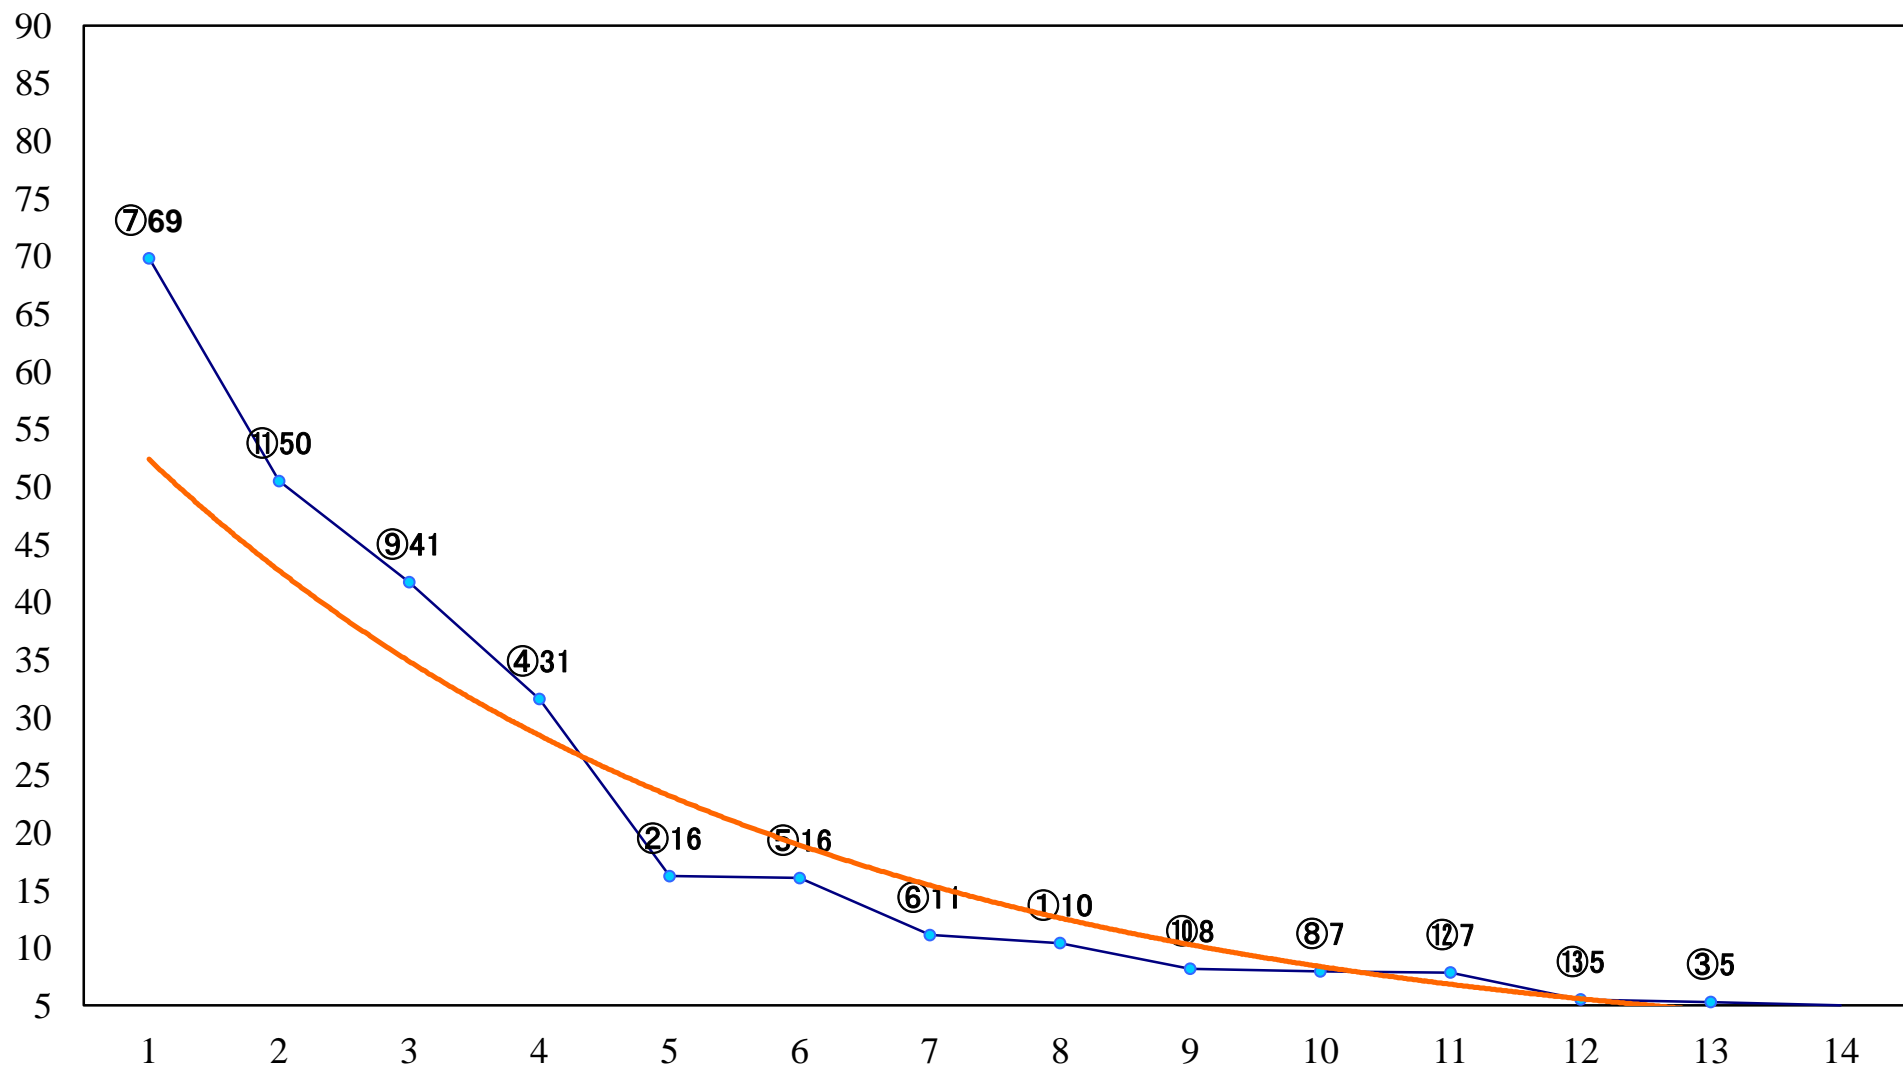

2019年10月01日(火) 大井競馬 1R 14:45
3歳135万円以下 右1600mm

2019年10月01日(火) 大井競馬 2R 15:15
3歳135万円以下 右1400mm

2019年10月01日(火) 大井競馬 3R 15:45
3歳135万円以下 右1200mm

2019年10月01日(火) 大井競馬 4R 16:15
2歳特選選抜 右1600mm

2019年10月01日(火) 大井競馬 5R 16:50
C3三四 右1600mm

2019年10月01日(火) 大井競馬 6R 17:20
C3三四 右1200mm

2019年10月01日(火) 大井競馬 7R 17:50
C1七八 右1600mm

2019年10月01日(火) 大井競馬 8R 18:25
C1七八 右1200mm

2019年10月01日(火) 大井競馬 9R 19:00
秋風賞B2五B3五特選選抜 右1000mm

2019年10月01日(火) 大井競馬 10R 19:35
J指とき特別2歳選抜 右1200mm