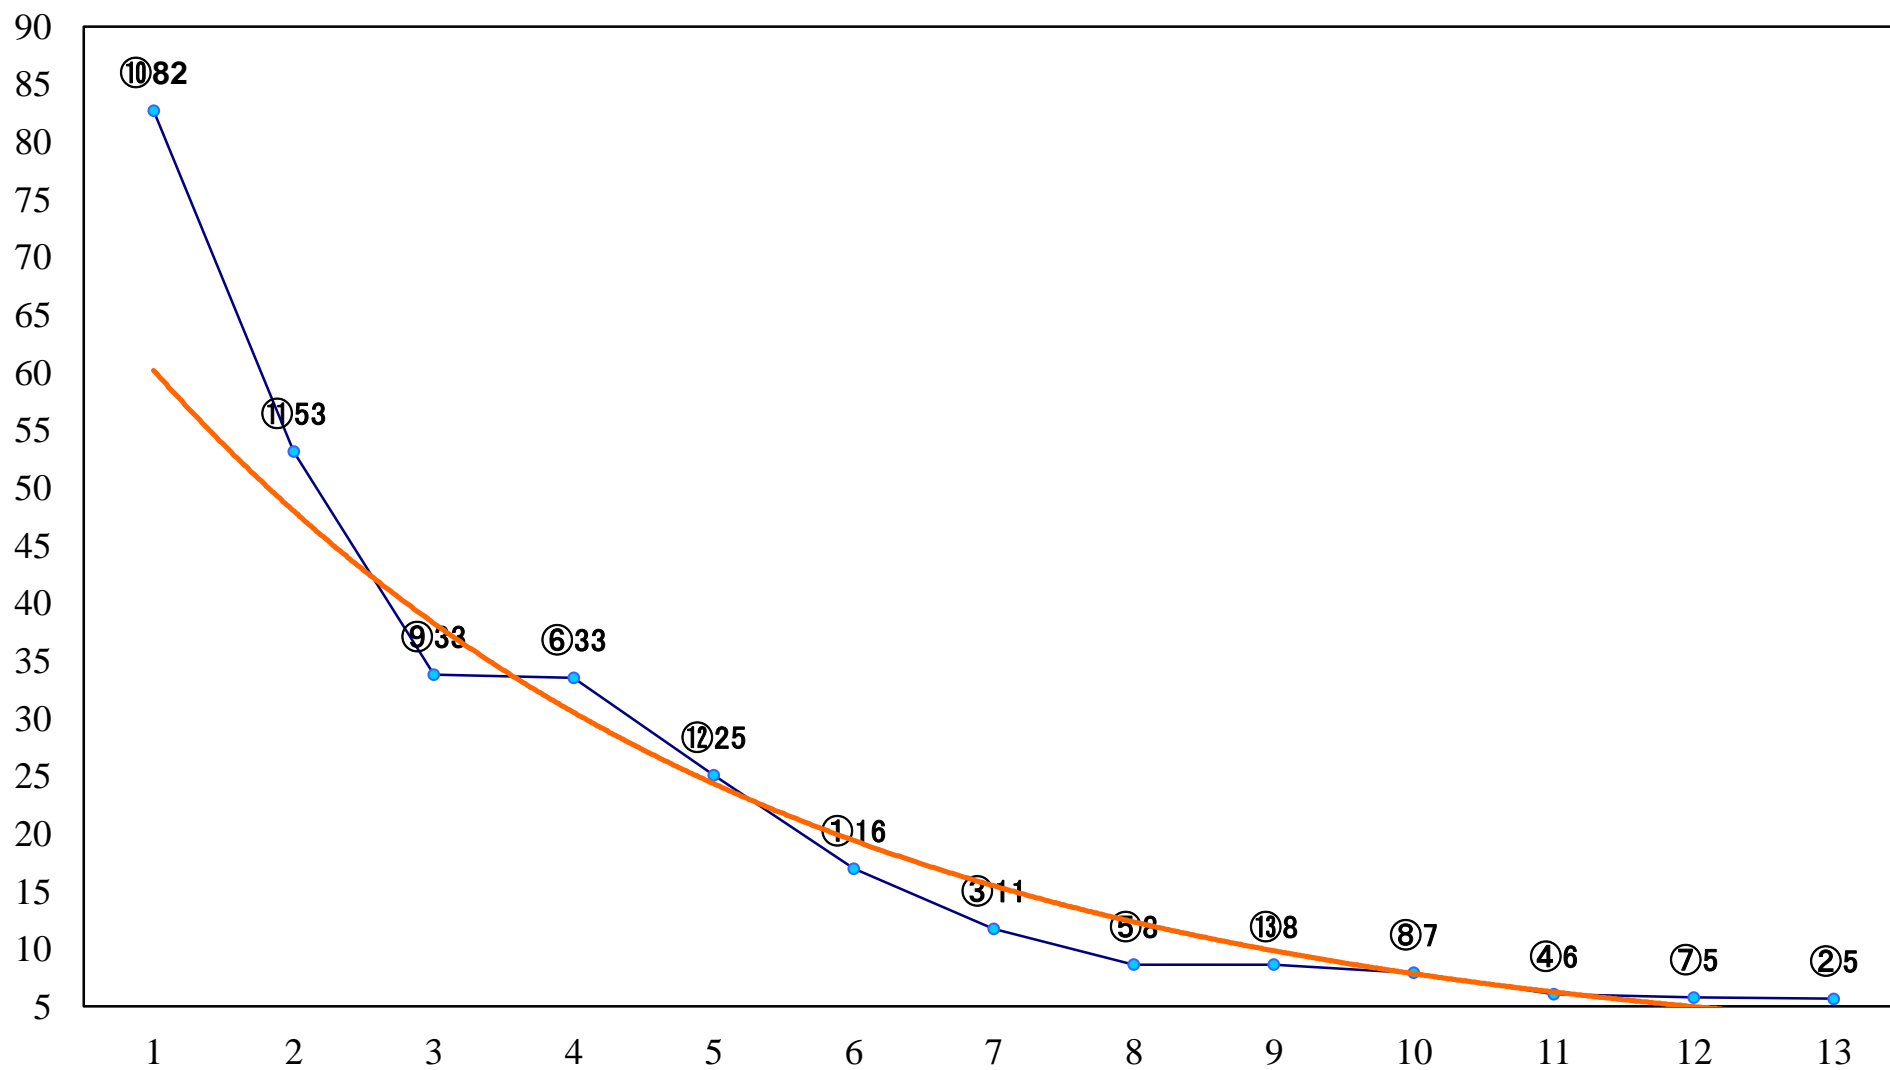

2019年10月18日(金) 大井競馬 6R 17:20
C2一 二三 右1400mm

2019年10月18日(金) 大井競馬 7R 17:50
C2一 二三 右1200mm

2019年10月18日(金) 大井競馬 8R 18:25
C1-二三 右1600mm

2019年10月18日(金) 大井競馬 9R 19:00
門別グランシャリオ賞C1C2選抜牝馬特別 右1600mm

2019年10月18日(金) 大井競馬 10R 19:35
白秋賞C1一 二 三 右1400mm