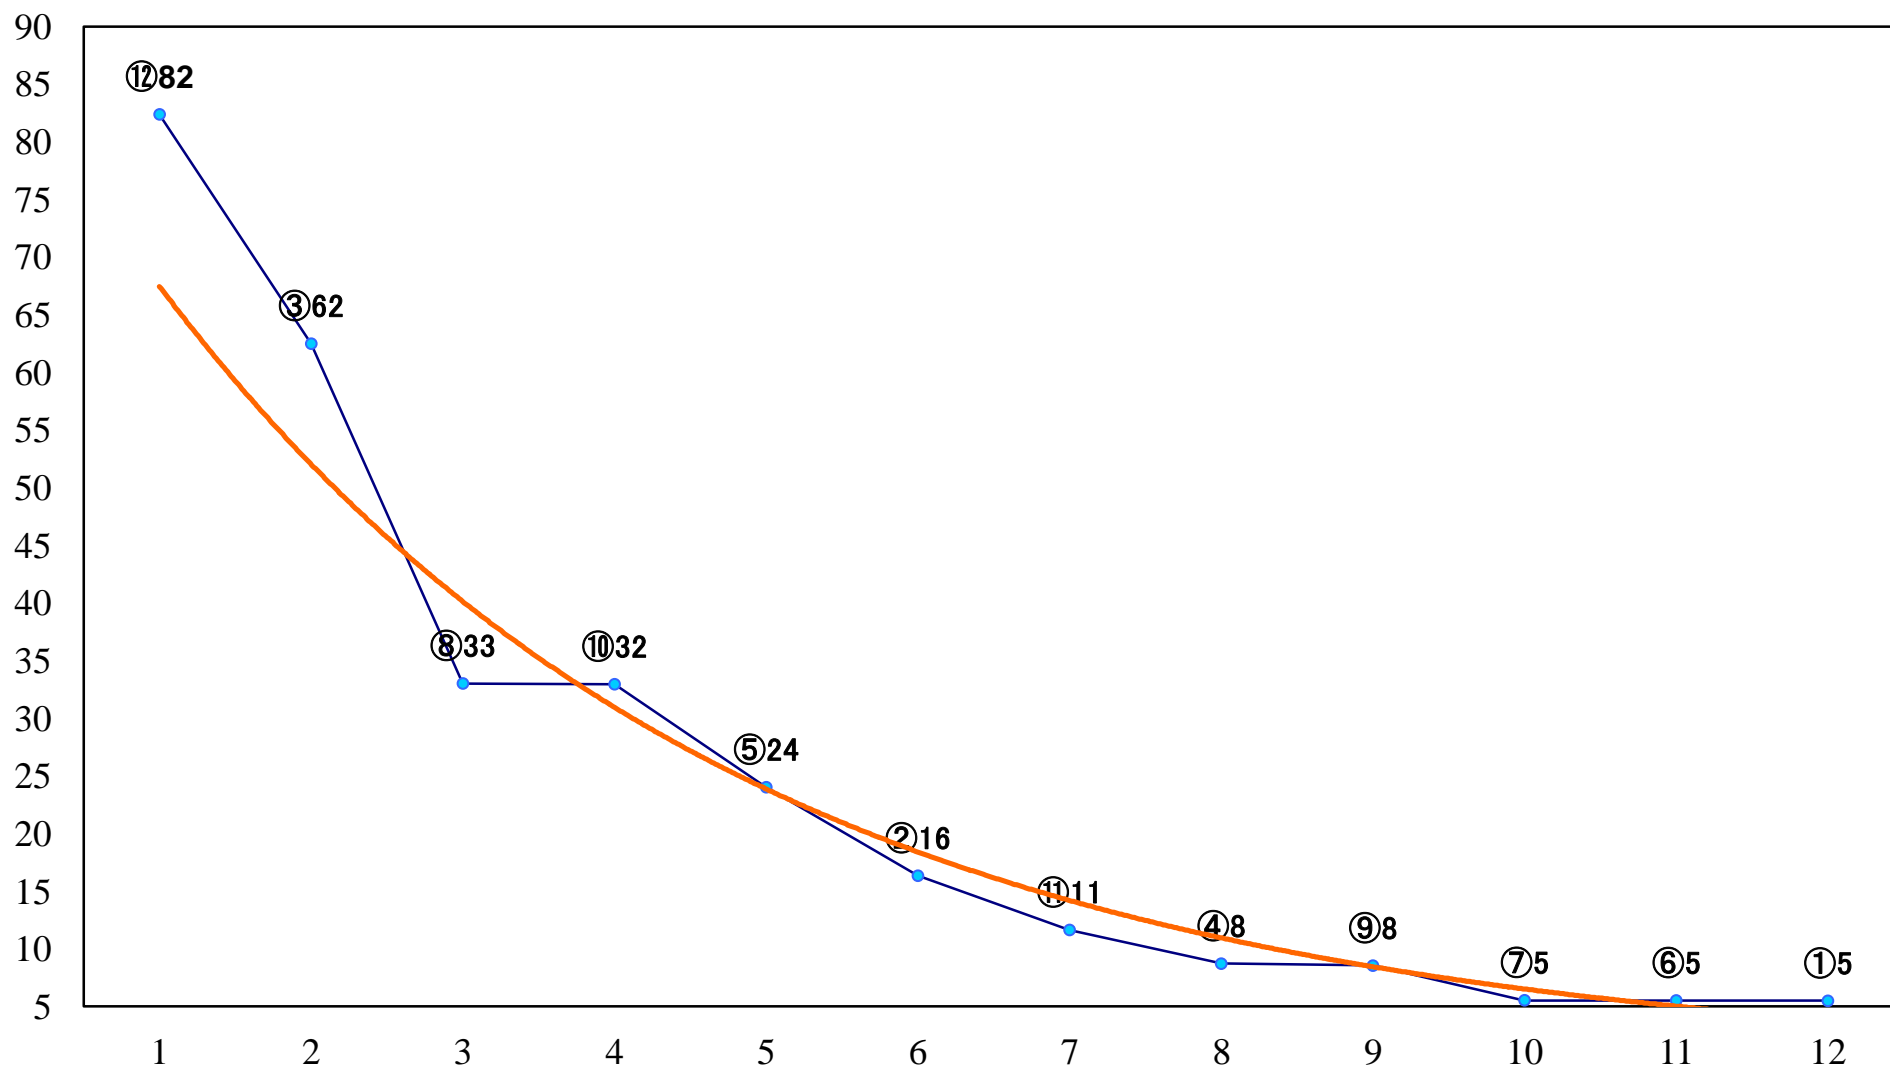

2019年10月18日(金) 大井競馬 1R 14:45
2歳新馬 右1400mm

2019年10月18日(金) 大井競馬 2R 15:15
2歳新馬 右1200mm

2019年10月18日(金) 大井競馬 3R 15:45
C3-二 右1600mm

2019年10月18日(金) 大井競馬 4R 16:15
C3-二 右1200mm

2019年10月18日(金) 大井競馬 5R 16:50
C2一 二三 右1600mm

2019年10月18日(金) 大井競馬 6R 17:20
C2一 二三 右1400mm

2019年10月18日(金) 大井競馬 7R 17:50
C2一 二三 右1200mm

2019年10月18日(金) 大井競馬 8R 18:25
C1-二三 右1600mm

2019年10月18日(金) 大井競馬 9R 19:00
門別グランシャリオ賞C1C2選抜牝馬特別 右1600mm

2019年10月18日(金) 大井競馬 10R 19:35
白秋賞C1一 二 三 右1400mm