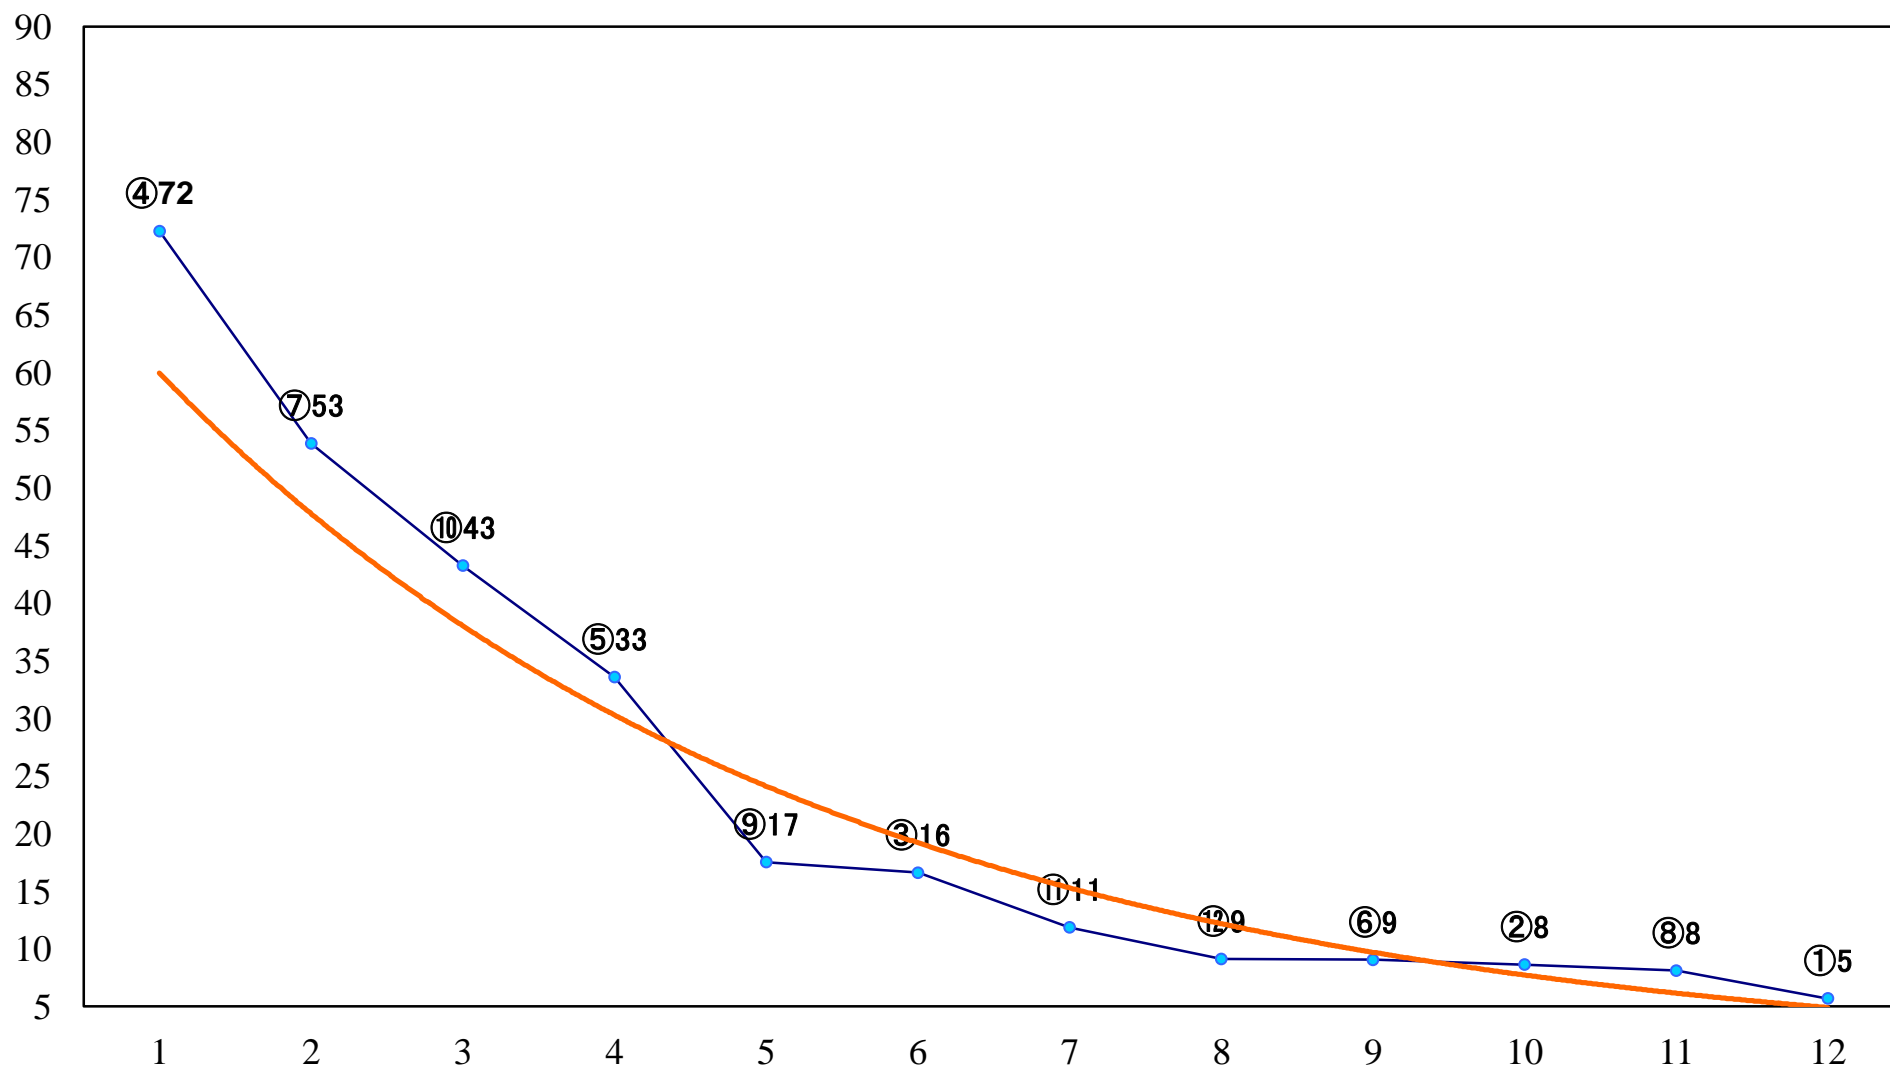

2019年10月18日(金) 大井競馬 6R 17:20
C2一 二三 右1400mm

2019年10月18日(金) 大井競馬 7R 17:50
C2一 二三 右1200mm

2019年10月18日(金) 大井競馬 8R 18:25
C1-二三 右1600mm

2019年10月18日(金) 大井競馬 9R 19:00
門別グランシャリオ賞C1C2選抜牝馬特別 右1600mm

2019年10月18日(金) 大井競馬 10R 19:35
白秋賞C1一 二 三 右1400mm