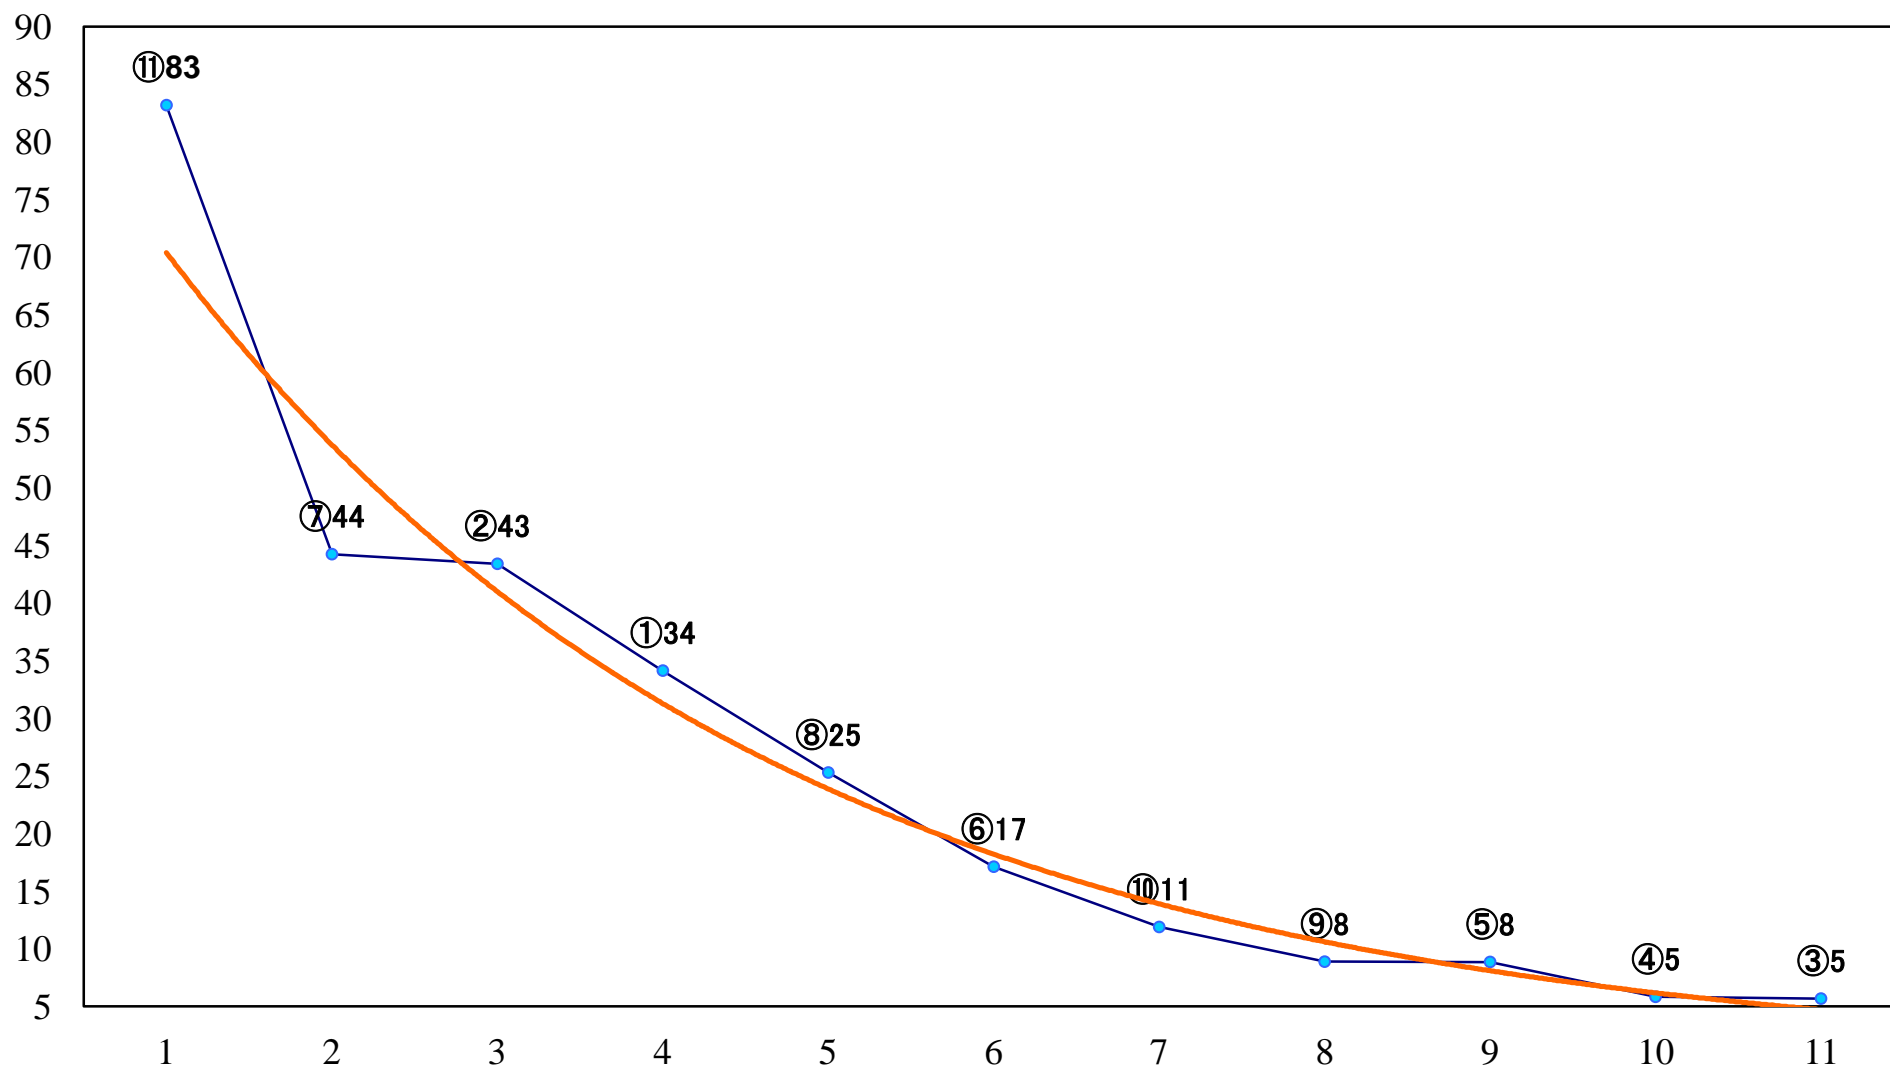

2019年10月18日(金) 大井競馬 1R 14:45
2歳新馬 右1400mm

2019年10月18日(金) 大井競馬 2R 15:15
2歳新馬 右1200mm

2019年10月18日(金) 大井競馬 3R 15:45
C3-二 右1600mm

2019年10月18日(金) 大井競馬 4R 16:15
C3-二 右1200mm

2019年10月18日(金) 大井競馬 5R 16:50
C2一 二三 右1600mm

2019年10月18日(金) 大井競馬 6R 17:20
C2一 二三 右1400mm

2019年10月18日(金) 大井競馬 7R 17:50
C2一 二三 右1200mm

2019年10月18日(金) 大井競馬 8R 18:25
C1-二三 右1600mm

2019年10月18日(金) 大井競馬 9R 19:00
門別グランシャリオ賞C1C2選抜牝馬特別 右1600mm

2019年10月18日(金) 大井競馬 10R 19:35
白秋賞C1一 二 三 右1400mm