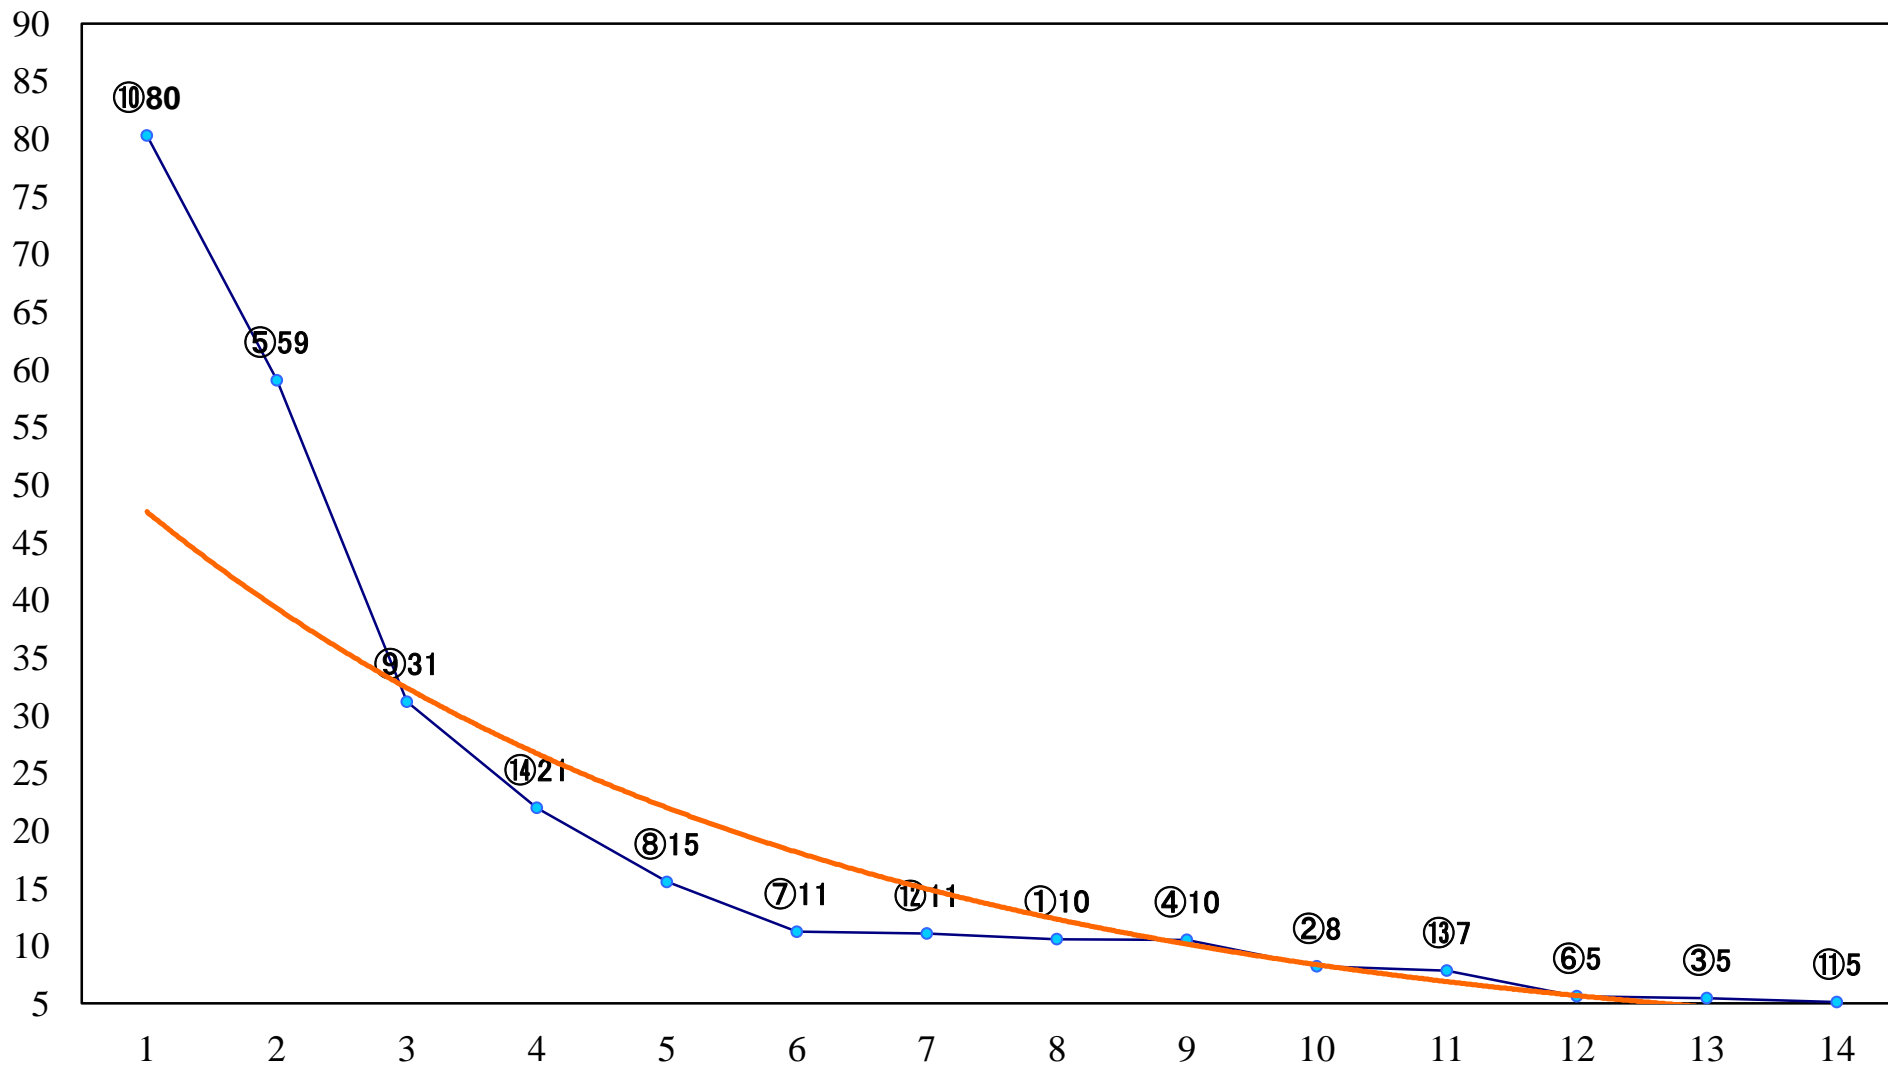

2019年10月18日(金) 大井競馬 1R 14:45
2歳新馬 右1400mm

2019年10月18日(金) 大井競馬 2R 15:15
2歳新馬 右1200mm

2019年10月18日(金) 大井競馬 3R 15:45
C3-二 右1600mm

2019年10月18日(金) 大井競馬 4R 16:15
C3-二 右1200mm

2019年10月18日(金) 大井競馬 5R 16:50
C2一 二三 右1600mm

2019年10月18日(金) 大井競馬 6R 17:20
C2一 二三 右1400mm

2019年10月18日(金) 大井競馬 7R 17:50
C2一 二三 右1200mm

2019年10月18日(金) 大井競馬 8R 18:25
C1-二三 右1600mm

2019年10月18日(金) 大井競馬 9R 19:00
門別グランシャリオ賞C1C2選抜牝馬特別 右1600mm

2019年10月18日(金) 大井競馬 10R 19:35
白秋賞C1一 二 三 右1400mm