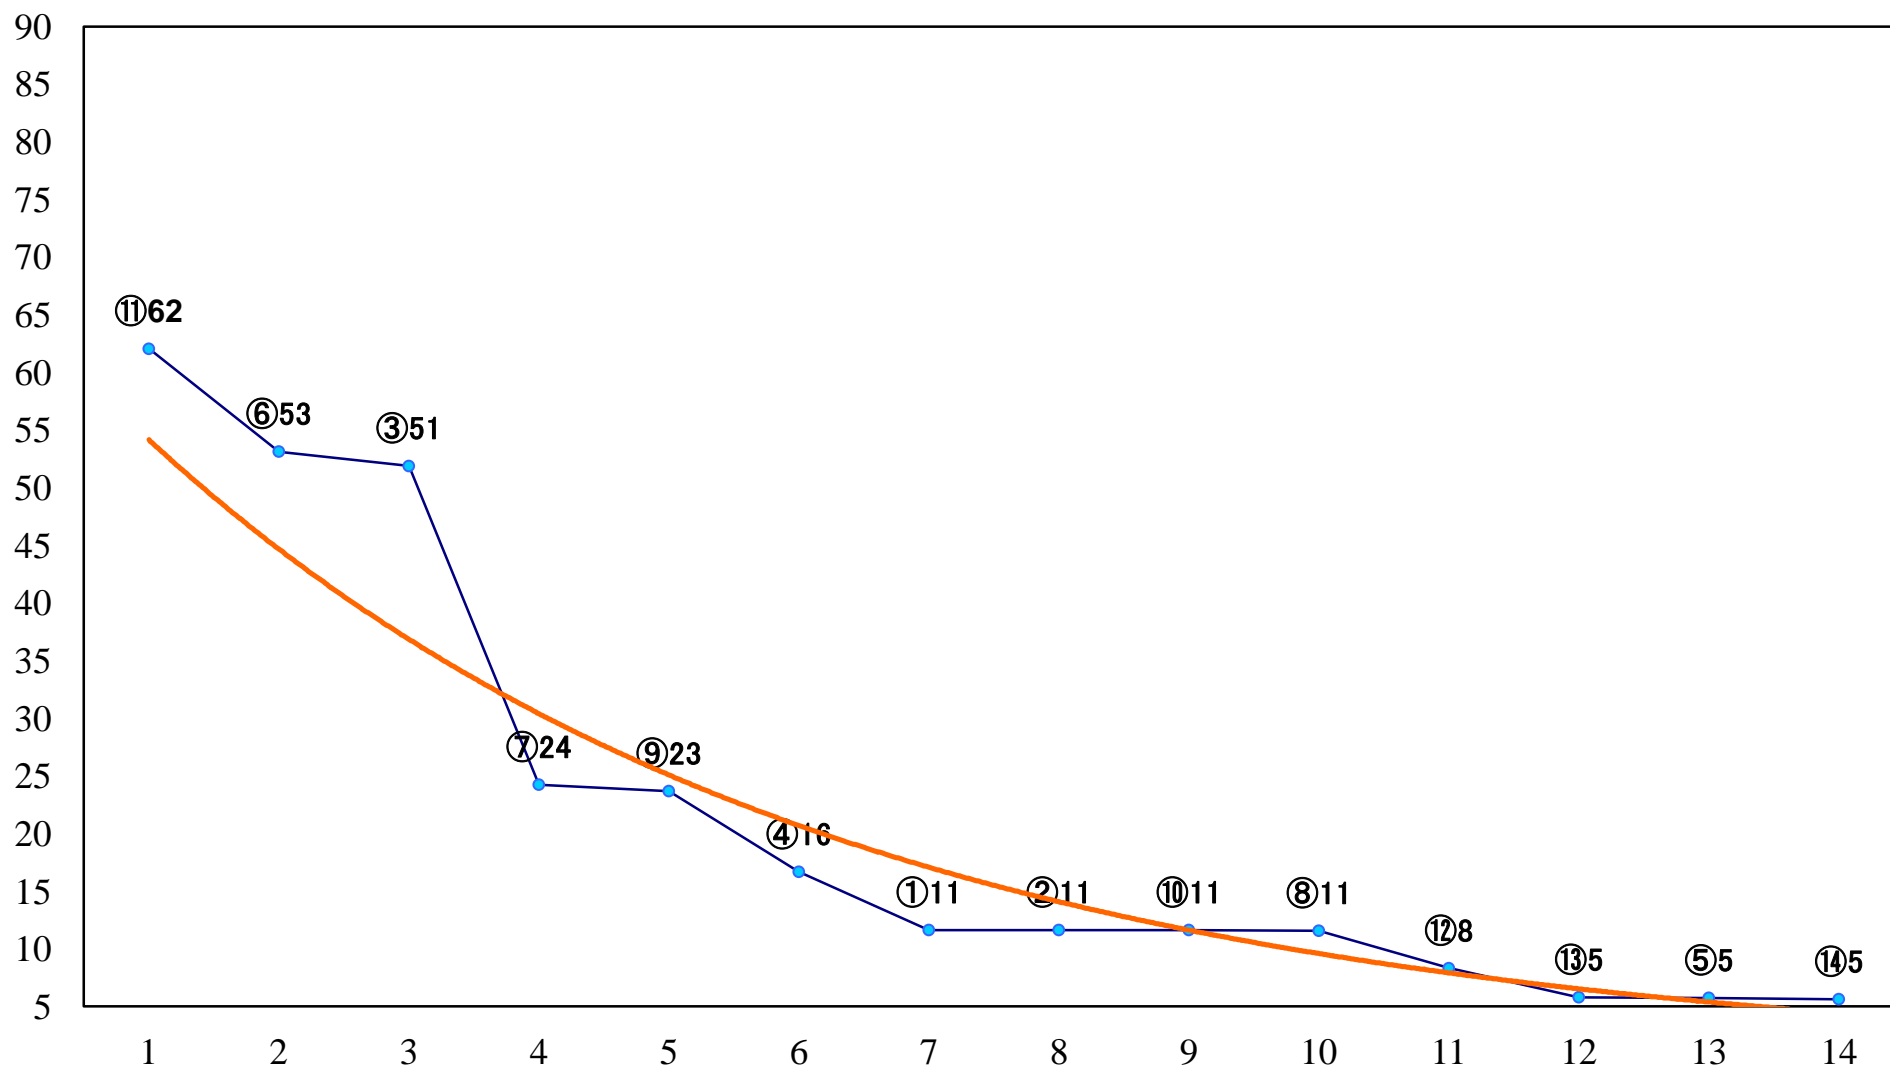

2019年10月18日(金) 大井競馬 1R 14:45
2歳新馬 右1400mm

2019年10月18日(金) 大井競馬 2R 15:15
2歳新馬 右1200mm

2019年10月18日(金) 大井競馬 3R 15:45
C3-二 右1600mm

2019年10月18日(金) 大井競馬 4R 16:15
C3-二 右1200mm

2019年10月18日(金) 大井競馬 5R 16:50
C2一 二三 右1600mm

2019年10月18日(金) 大井競馬 6R 17:20
C2一 二三 右1400mm

2019年10月18日(金) 大井競馬 7R 17:50
C2一 二三 右1200mm

2019年10月18日(金) 大井競馬 8R 18:25
C1-二三 右1600mm

2019年10月18日(金) 大井競馬 9R 19:00
門別グランシャリオ賞C1C2選抜牝馬特別 右1600mm

2019年10月18日(金) 大井競馬 10R 19:35
白秋賞C1一 二 三 右1400mm