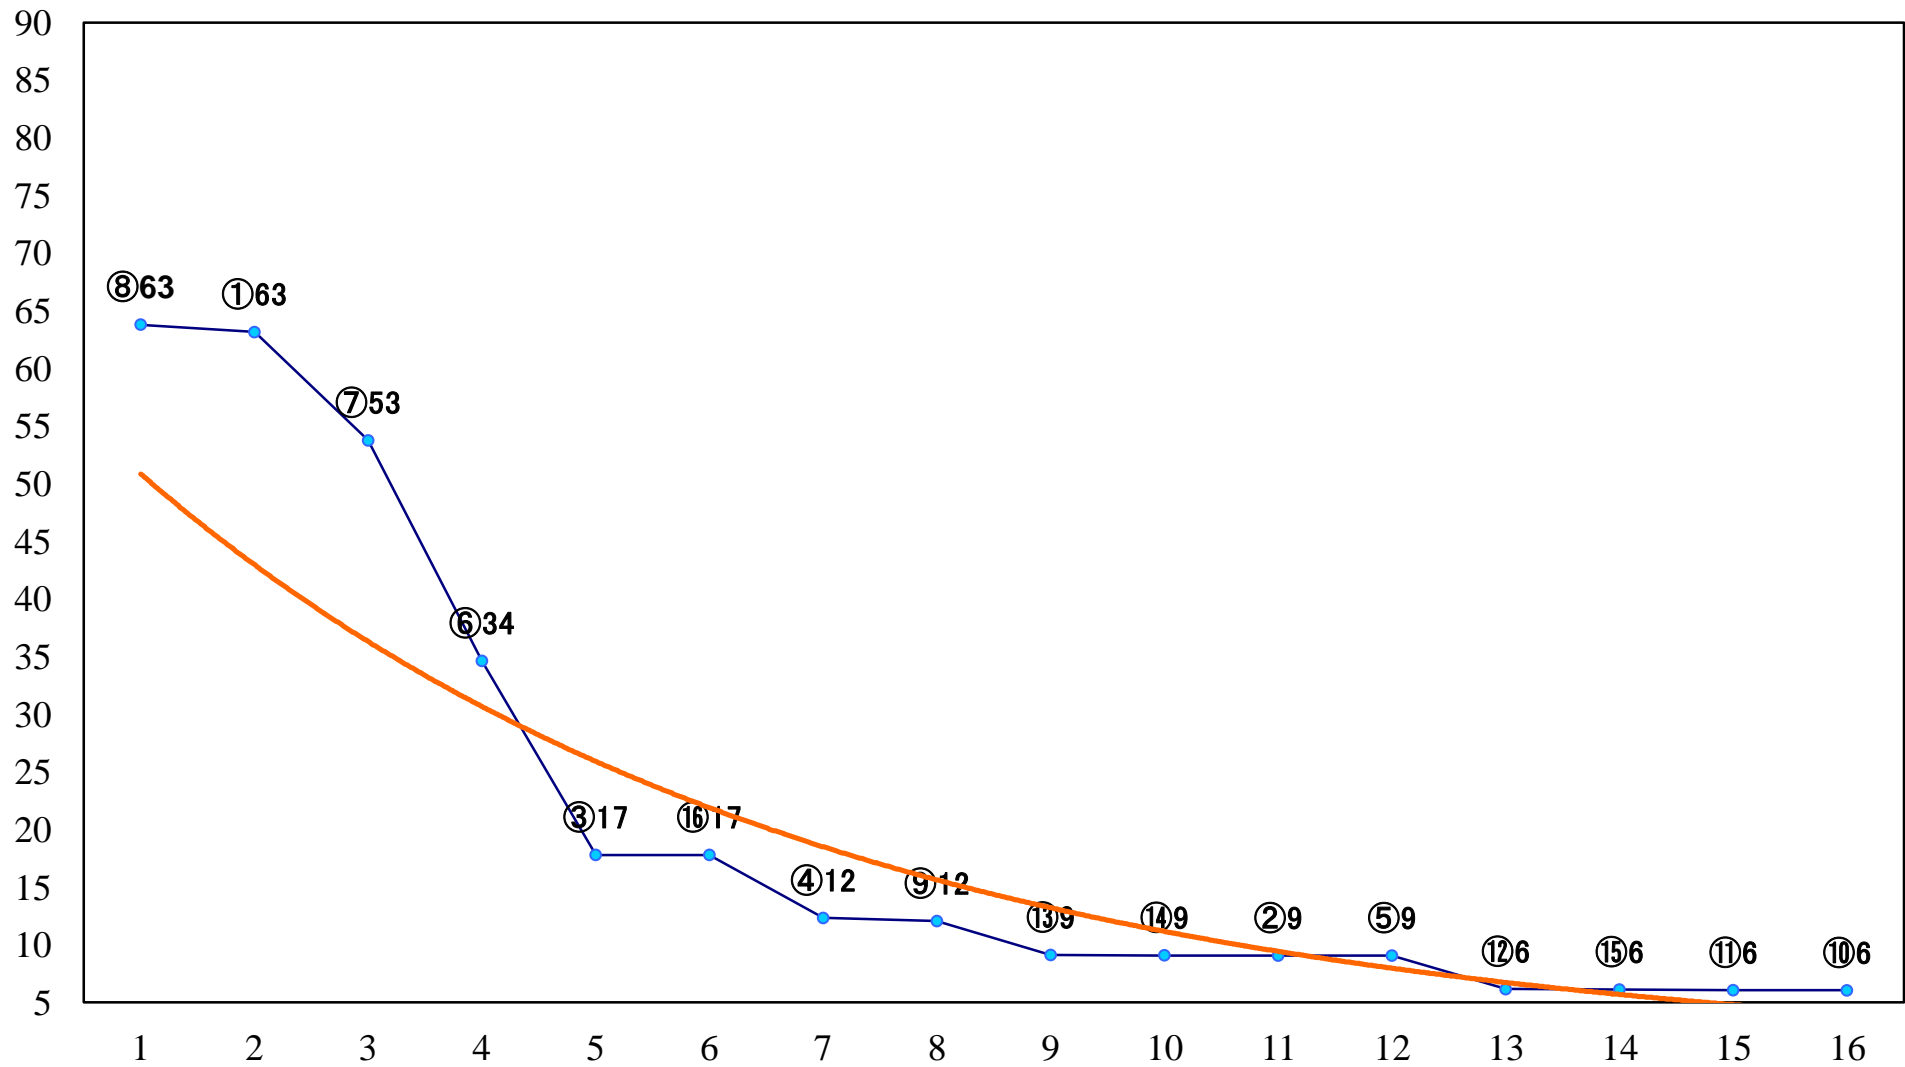

2019年10月18日(金) 大井競馬 11R 20:10
印西市コスモス賞B1二B2二選抜特別 右1200mm