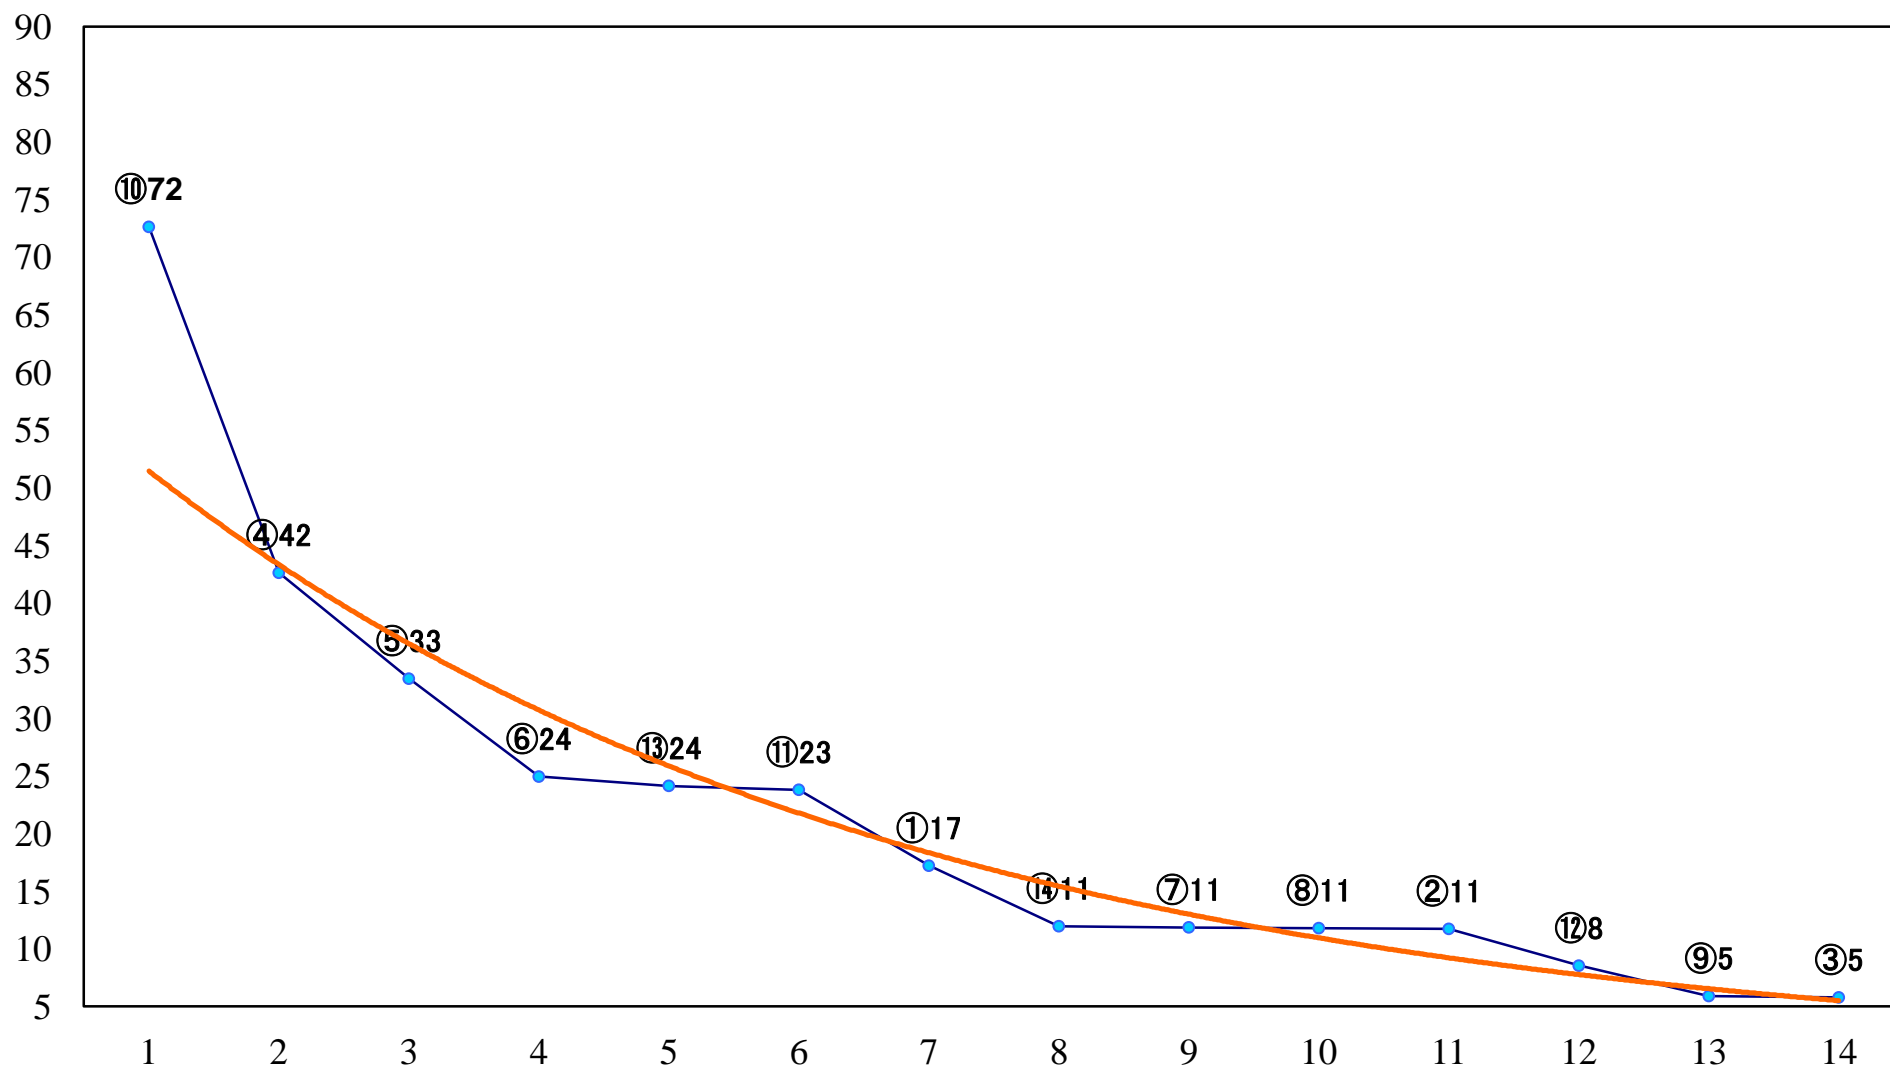

2019年10月18日(金) 大井競馬 1R 14:45
2歳新馬 右1400mm

2019年10月18日(金) 大井競馬 2R 15:15
2歳新馬 右1200mm

2019年10月18日(金) 大井競馬 3R 15:45
C3-二 右1600mm

2019年10月18日(金) 大井競馬 4R 16:15
C3-二 右1200mm

2019年10月18日(金) 大井競馬 5R 16:50
C2一 二三 右1600mm

2019年10月18日(金) 大井競馬 6R 17:20
C2一 二三 右1400mm

2019年10月18日(金) 大井競馬 7R 17:50
C2一 二三 右1200mm

2019年10月18日(金) 大井競馬 8R 18:25
C1-二三 右1600mm

2019年10月18日(金) 大井競馬 9R 19:00
門別グランシャリオ賞C1C2選抜牝馬特別 右1600mm

2019年10月18日(金) 大井競馬 10R 19:35
白秋賞C1一 二 三 右1400mm