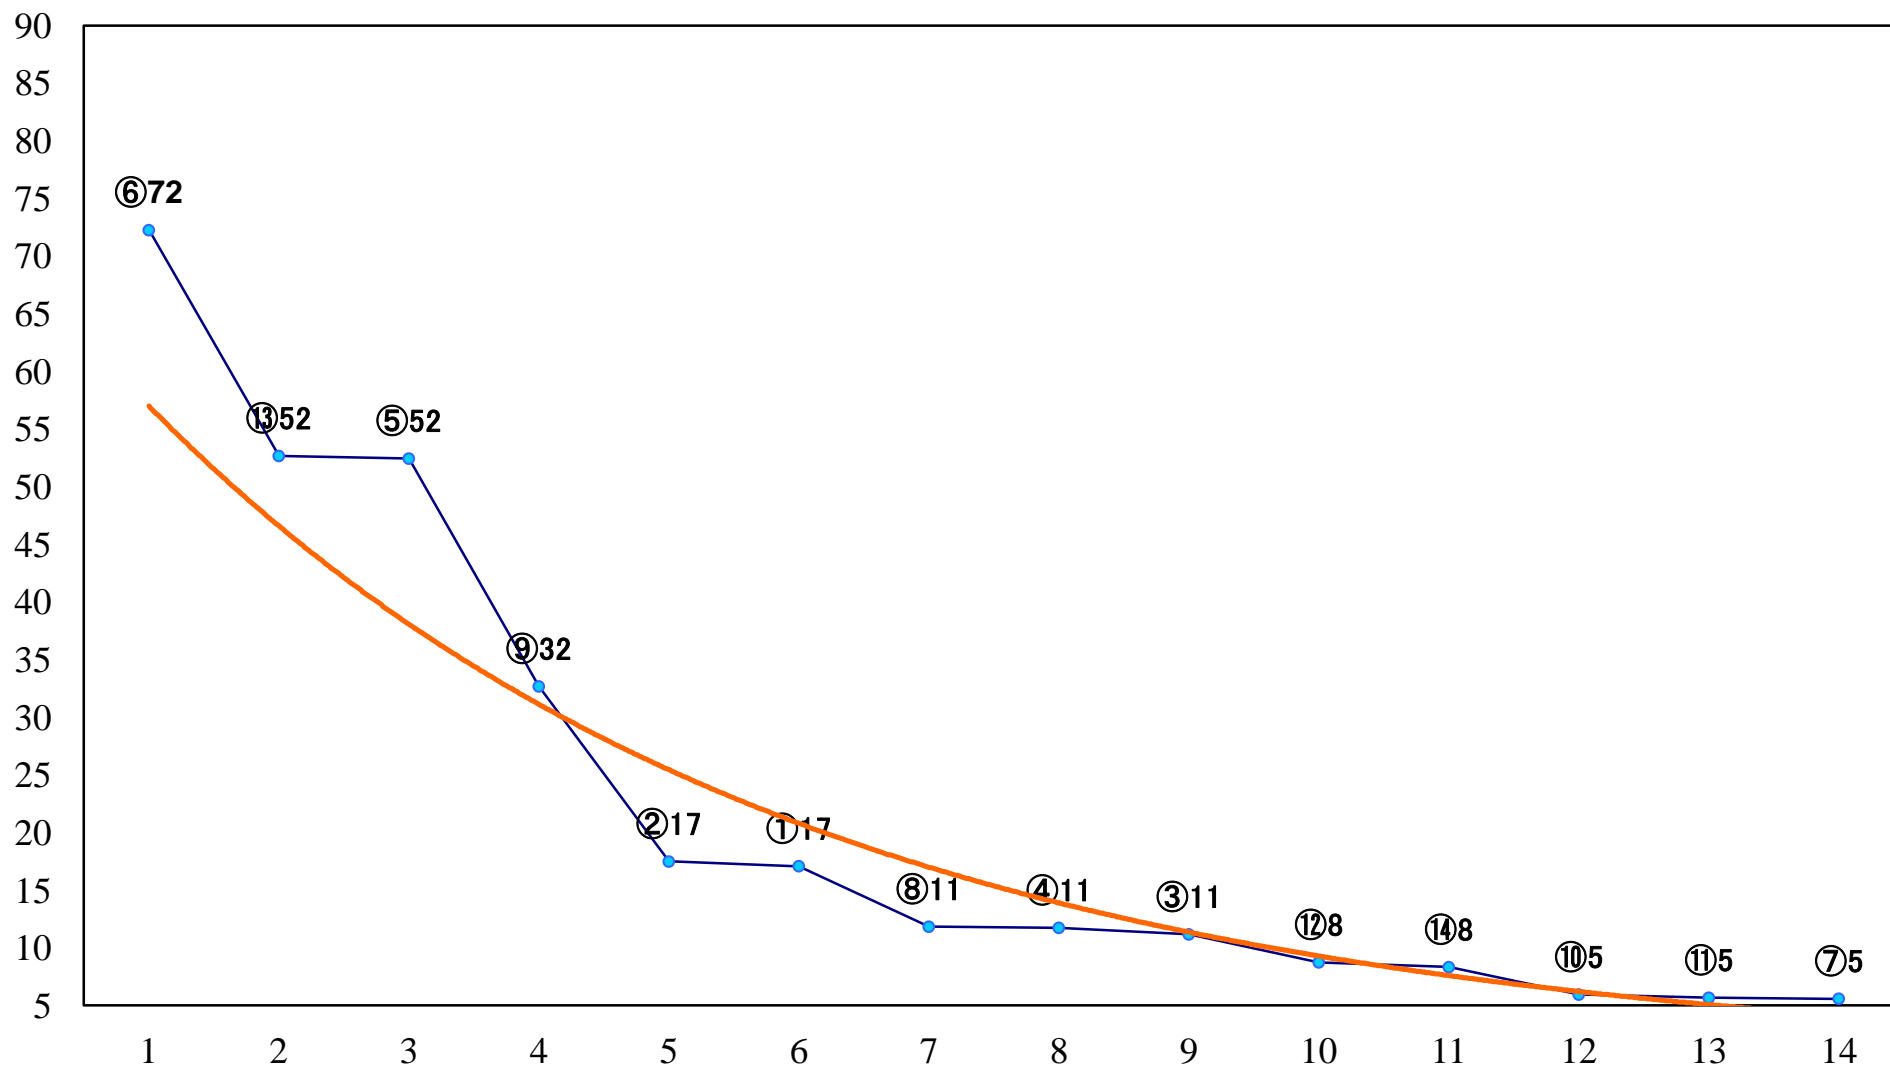

2019年10月18日(金) 大井競馬 1R 14:45
2歳新馬 右1400mm

2019年10月18日(金) 大井競馬 2R 15:15
2歳新馬 右1200mm

2019年10月18日(金) 大井競馬 3R 15:45
C3-二 右1600mm

2019年10月18日(金) 大井競馬 4R 16:15
C3-二 右1200mm

2019年10月18日(金) 大井競馬 5R 16:50
C2一 二三 右1600mm

2019年10月18日(金) 大井競馬 6R 17:20
C2一 二三 右1400mm

2019年10月18日(金) 大井競馬 7R 17:50
C2一 二三 右1200mm

2019年10月18日(金) 大井競馬 8R 18:25
C1-二三 右1600mm

2019年10月18日(金) 大井競馬 9R 19:00
門別グランシャリオ賞C1C2選抜牝馬特別 右1600mm

2019年10月18日(金) 大井競馬 10R 19:35
白秋賞C1一 二 三 右1400mm