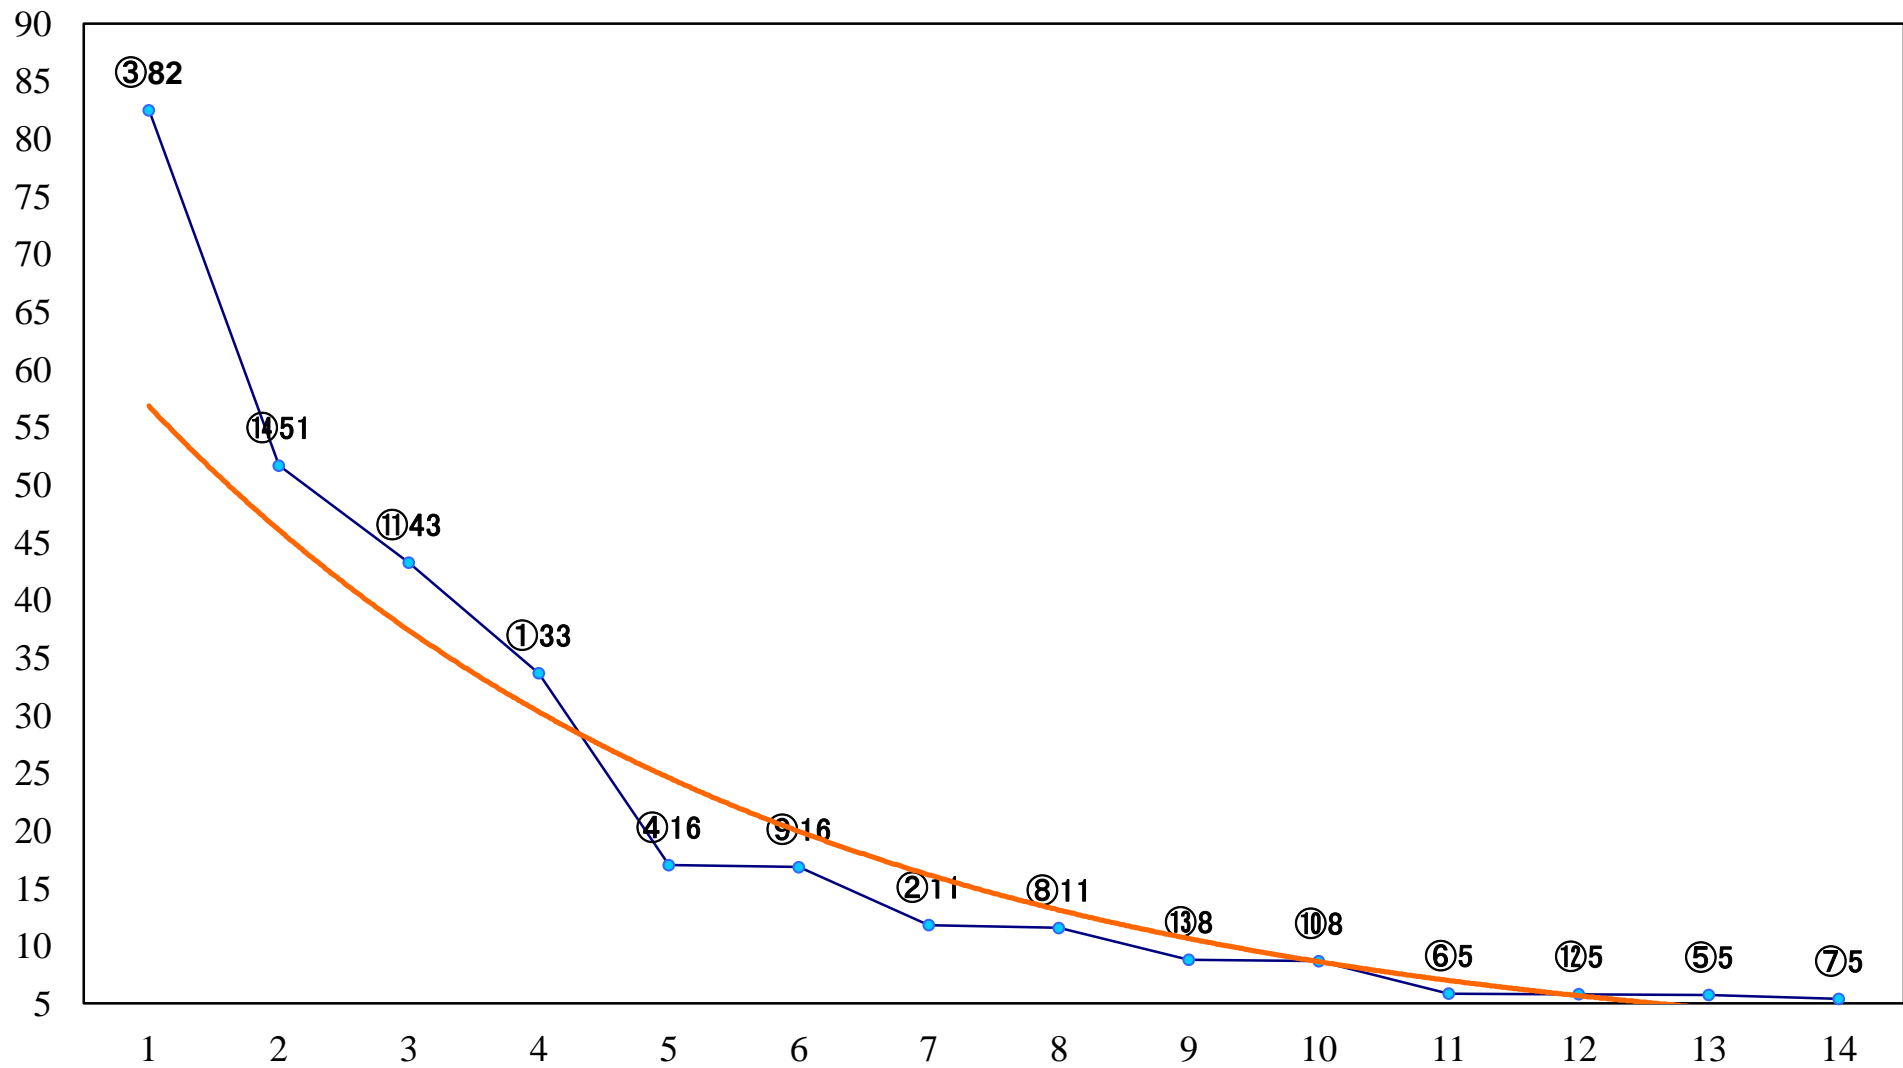

2019年10月18日(金) 大井競馬 1R 14:45
2歳新馬 右1400mm

2019年10月18日(金) 大井競馬 2R 15:15
2歳新馬 右1200mm

2019年10月18日(金) 大井競馬 3R 15:45
C3-二 右1600mm

2019年10月18日(金) 大井競馬 4R 16:15
C3-二 右1200mm

2019年10月18日(金) 大井競馬 5R 16:50
C2一 二三 右1600mm

2019年10月18日(金) 大井競馬 6R 17:20
C2一 二三 右1400mm

2019年10月18日(金) 大井競馬 7R 17:50
C2一 二三 右1200mm

2019年10月18日(金) 大井競馬 8R 18:25
C1-二三 右1600mm

2019年10月18日(金) 大井競馬 9R 19:00
門別グランシャリオ賞C1C2選抜牝馬特別 右1600mm

2019年10月18日(金) 大井競馬 10R 19:35
白秋賞C1一 二 三 右1400mm