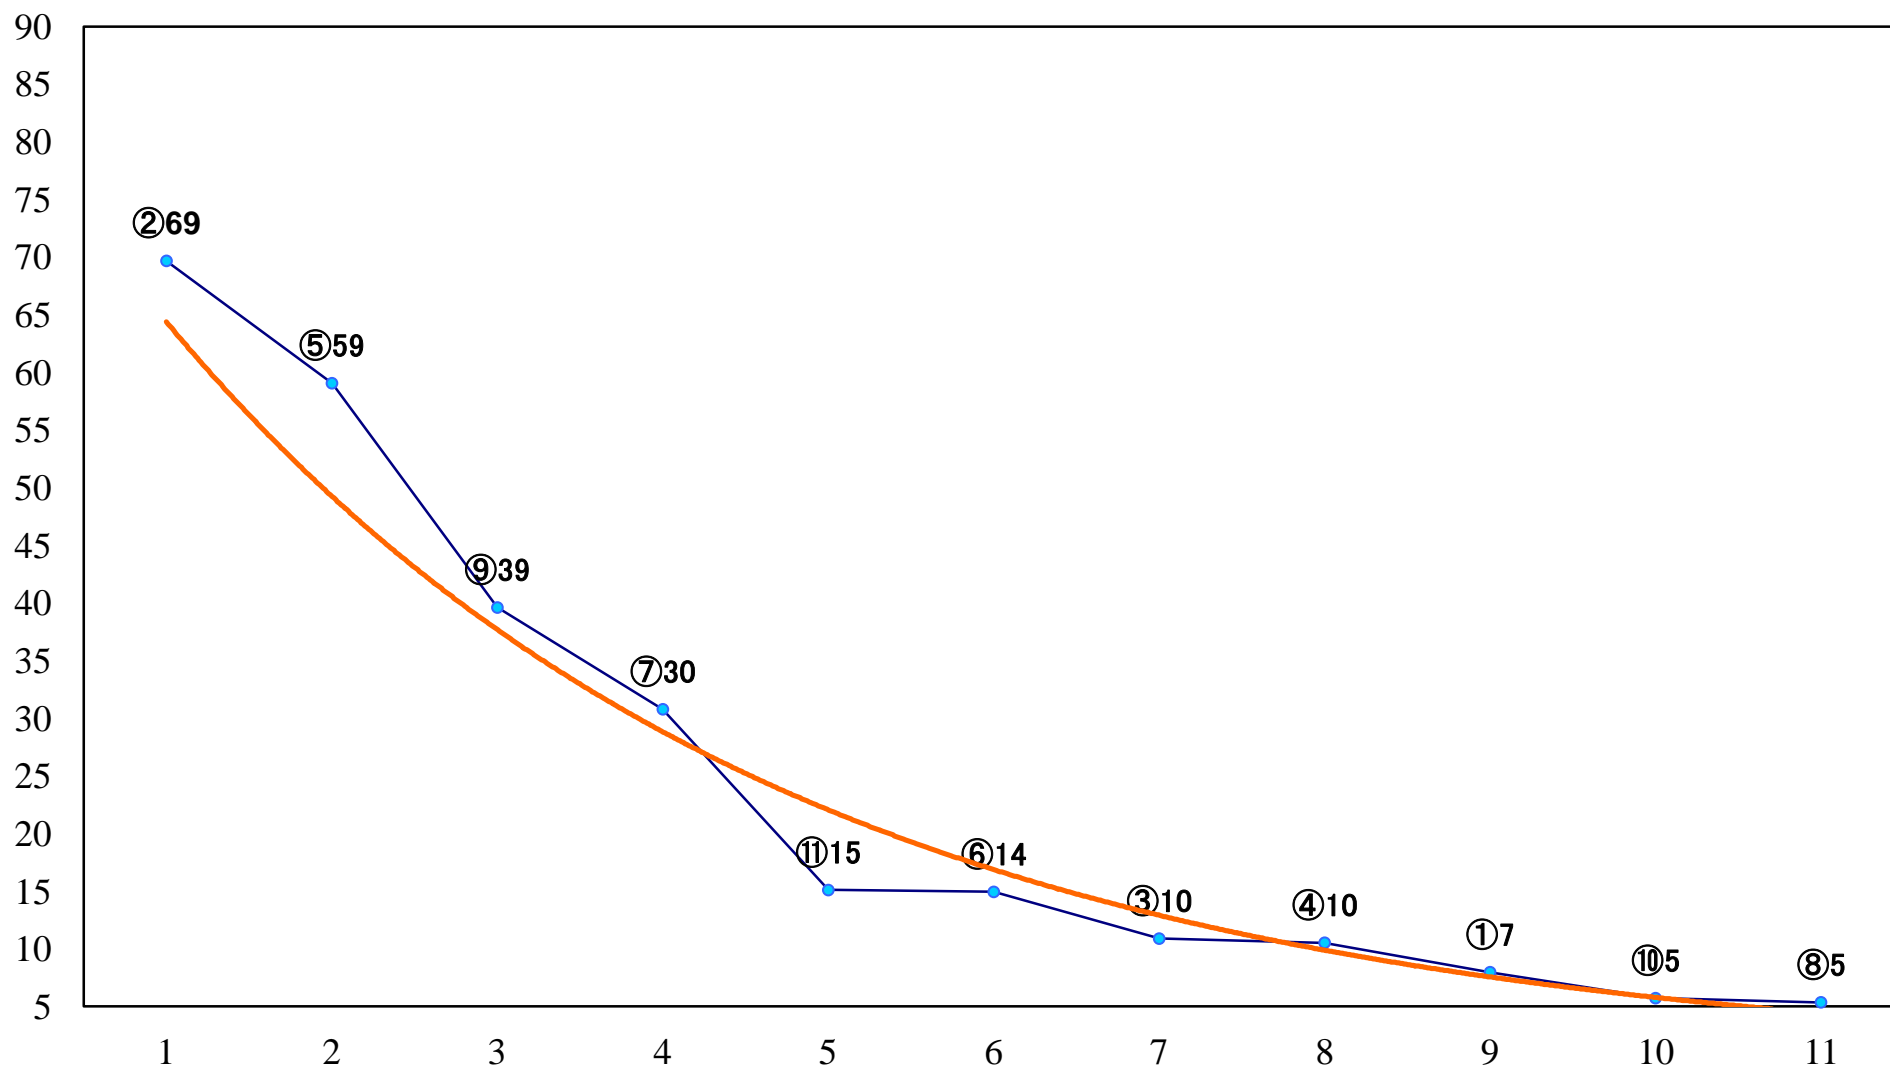

2019年10月18日(金) 大井競馬 1R 14:45
2歳新馬 右1400mm

2019年10月18日(金) 大井競馬 2R 15:15
2歳新馬 右1200mm

2019年10月18日(金) 大井競馬 3R 15:45
C3-二 右1600mm

2019年10月18日(金) 大井競馬 4R 16:15
C3-二 右1200mm

2019年10月18日(金) 大井競馬 5R 16:50
C2一 二三 右1600mm

2019年10月18日(金) 大井競馬 6R 17:20
C2一 二三 右1400mm

2019年10月18日(金) 大井競馬 7R 17:50
C2一 二三 右1200mm

2019年10月18日(金) 大井競馬 8R 18:25
C1-二三 右1600mm

2019年10月18日(金) 大井競馬 9R 19:00
門別グランシャリオ賞C1C2選抜牝馬特別 右1600mm

2019年10月18日(金) 大井競馬 10R 19:35
白秋賞C1一 二 三 右1400mm