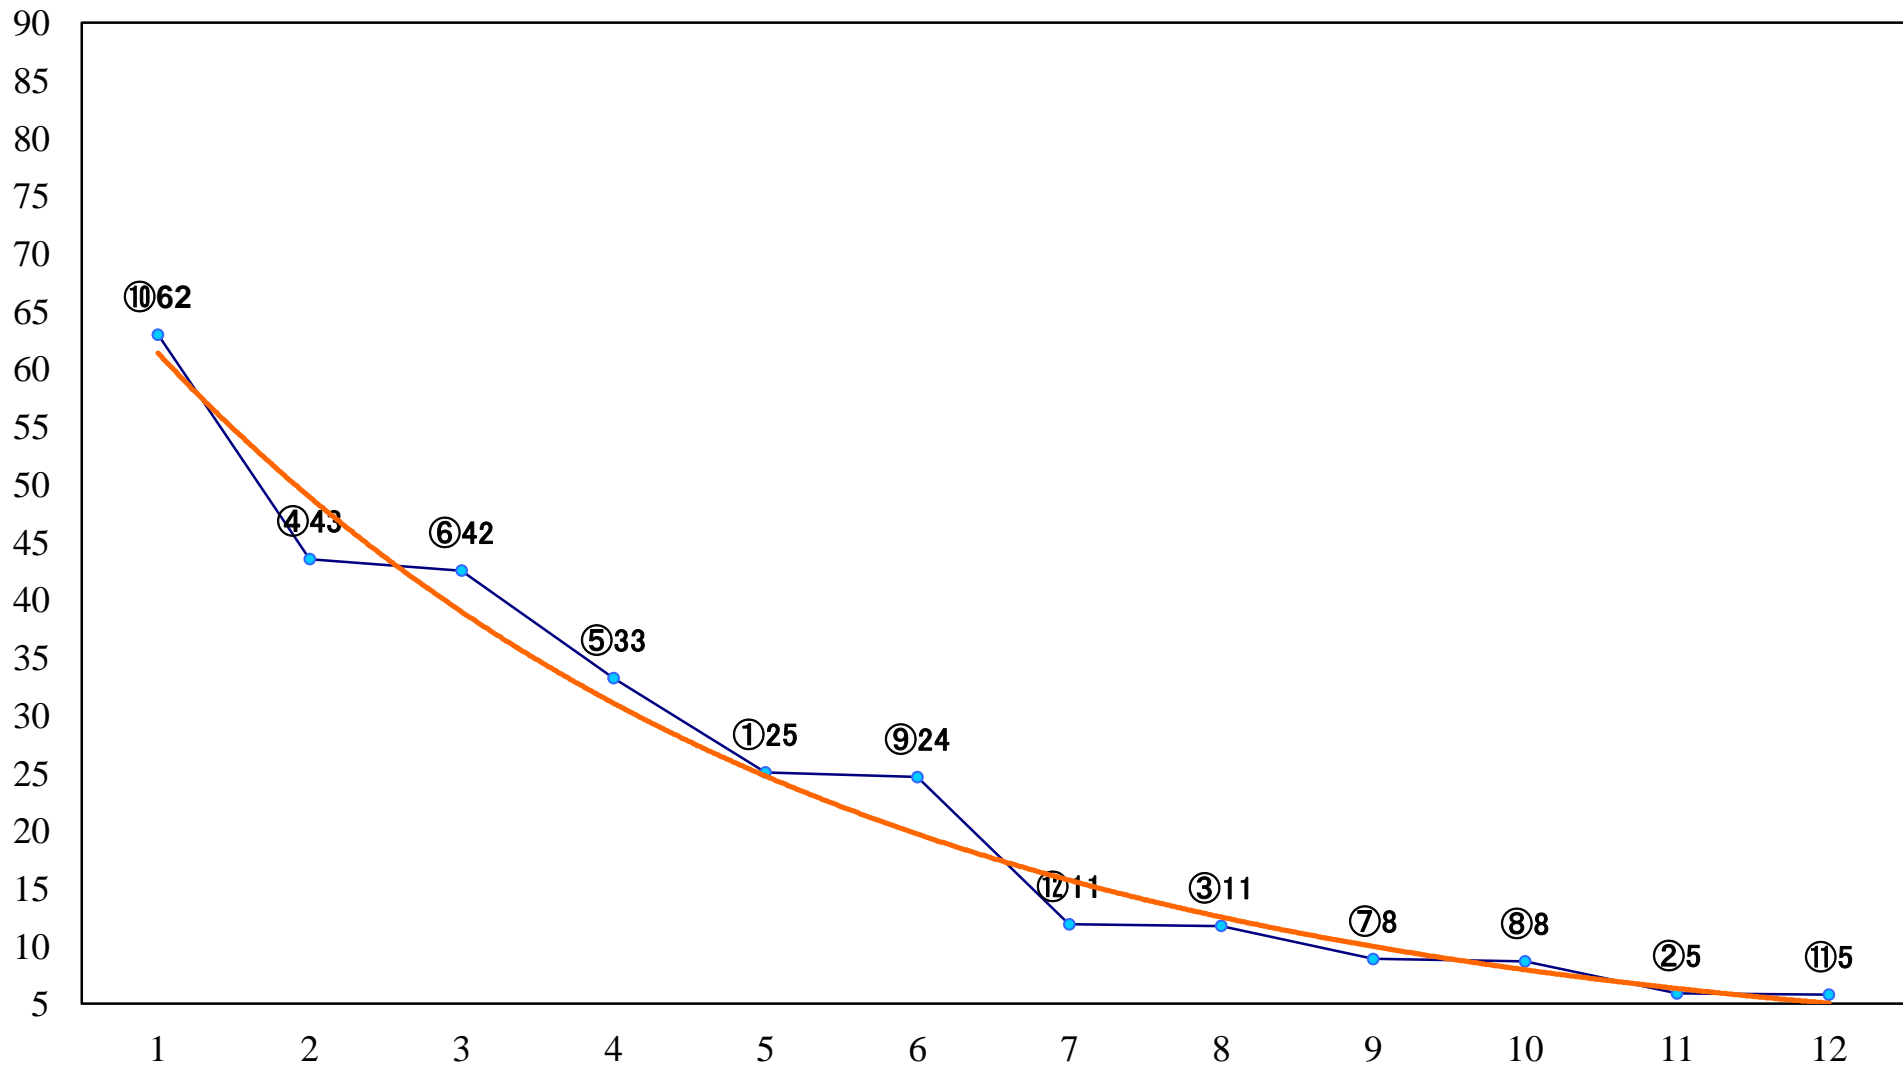

2019年10月21日(月) 川崎競馬 7R 18:00  
瞬刻賞C1選定馬 左900mm

2019年10月21日(月) 川崎競馬 8R 18:30  
サザンクロス賞C1C2選定馬 左2000mm

2019年10月21日(月) 川崎競馬 9R 19:05  
J認 小町特別2歳選定牝馬 左1600mm

2019年10月21日(月) 川崎競馬 10R 19:40  
寒露特別B3二 左1500mm

2019年10月21日(月) 川崎競馬 11R 20:15  
幸オープンA1下 左1500mm

2019年10月21日(月) 川崎競馬 12R 20:50  
薄紅葉特別C2一 左1600mm