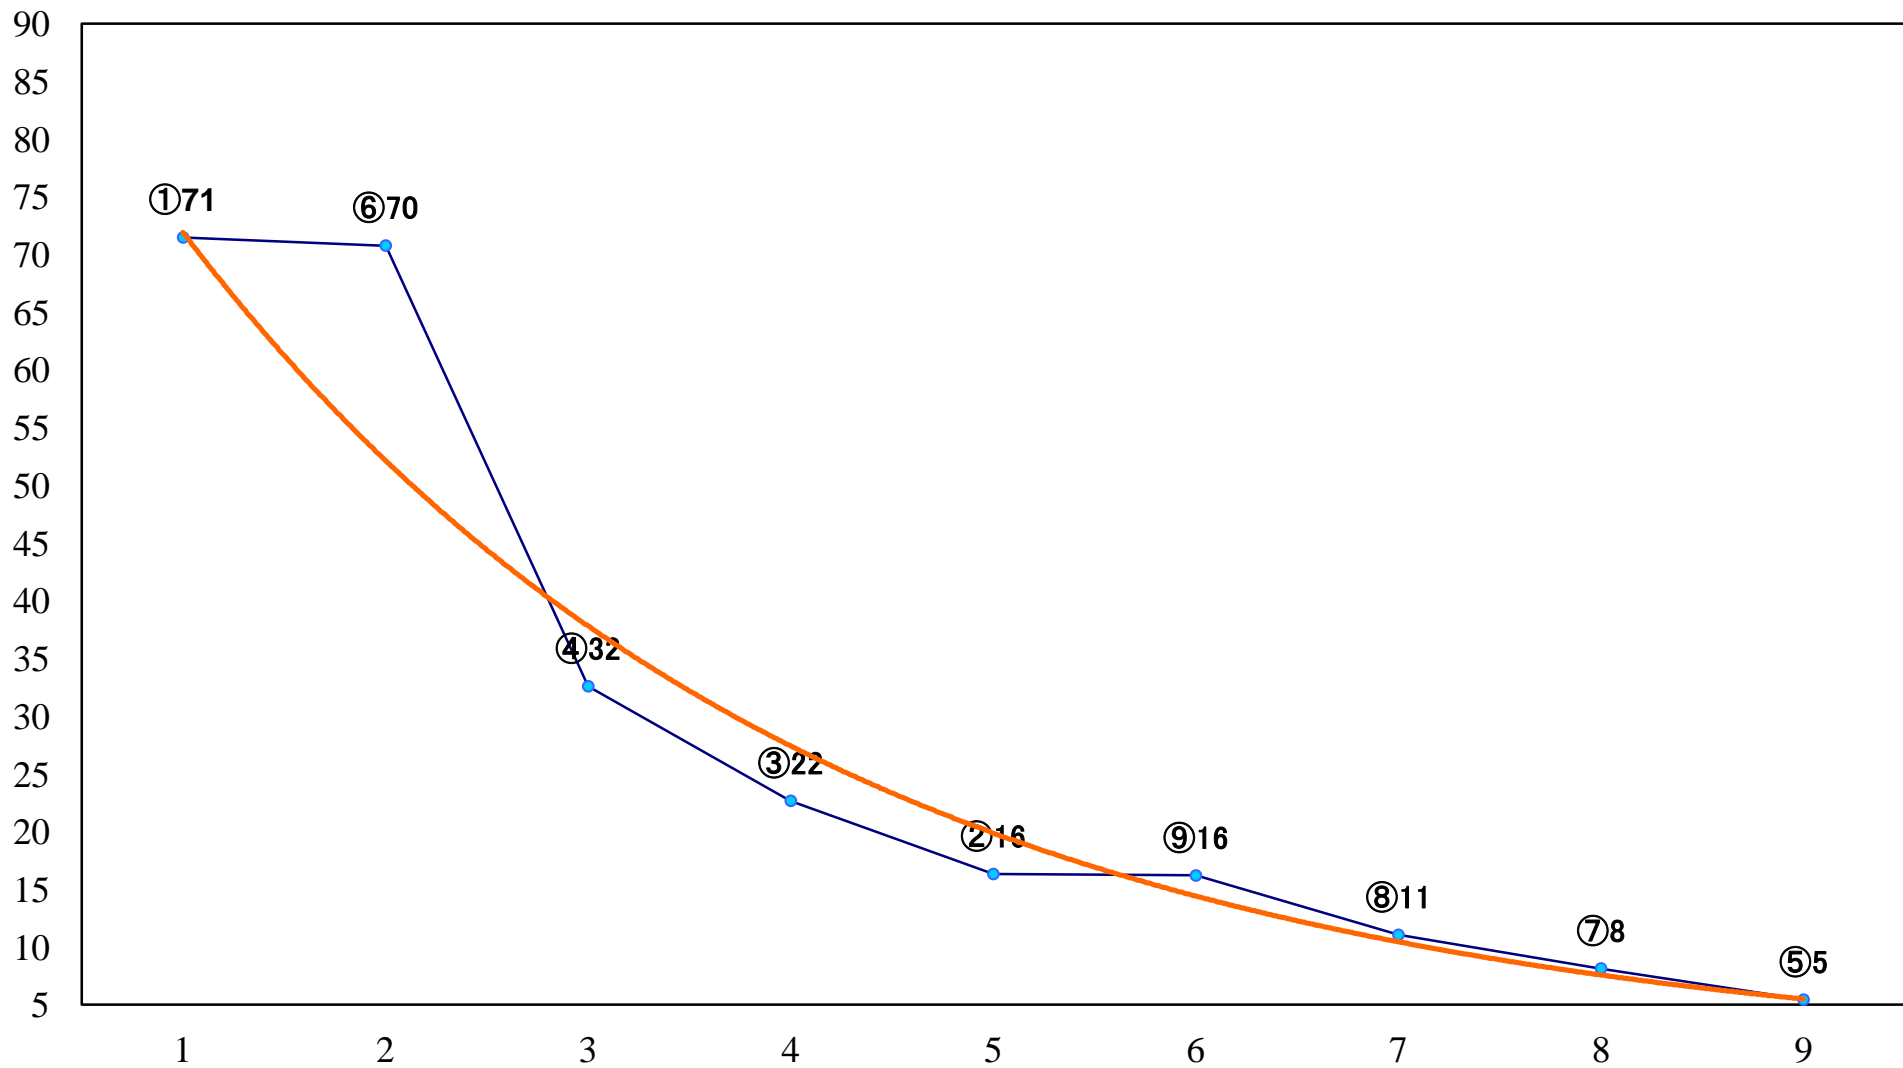

2019年10月21日(月) 川崎競馬 1R 15:00  
エタニティ賞2歳2 左1500mm

2019年10月21日(月) 川崎競馬 2R 15:30  
C3六七八 左1400mm

2019年10月21日(月) 川崎競馬 3R 16:00  
C3六七八 左1400mm

2019年10月21日(月) 川崎競馬 4R 16:30  
C3六七八 左1400mm

2019年10月21日(月) 川崎競馬 5R 17:00  
激雷賞C2選定馬 左900mm