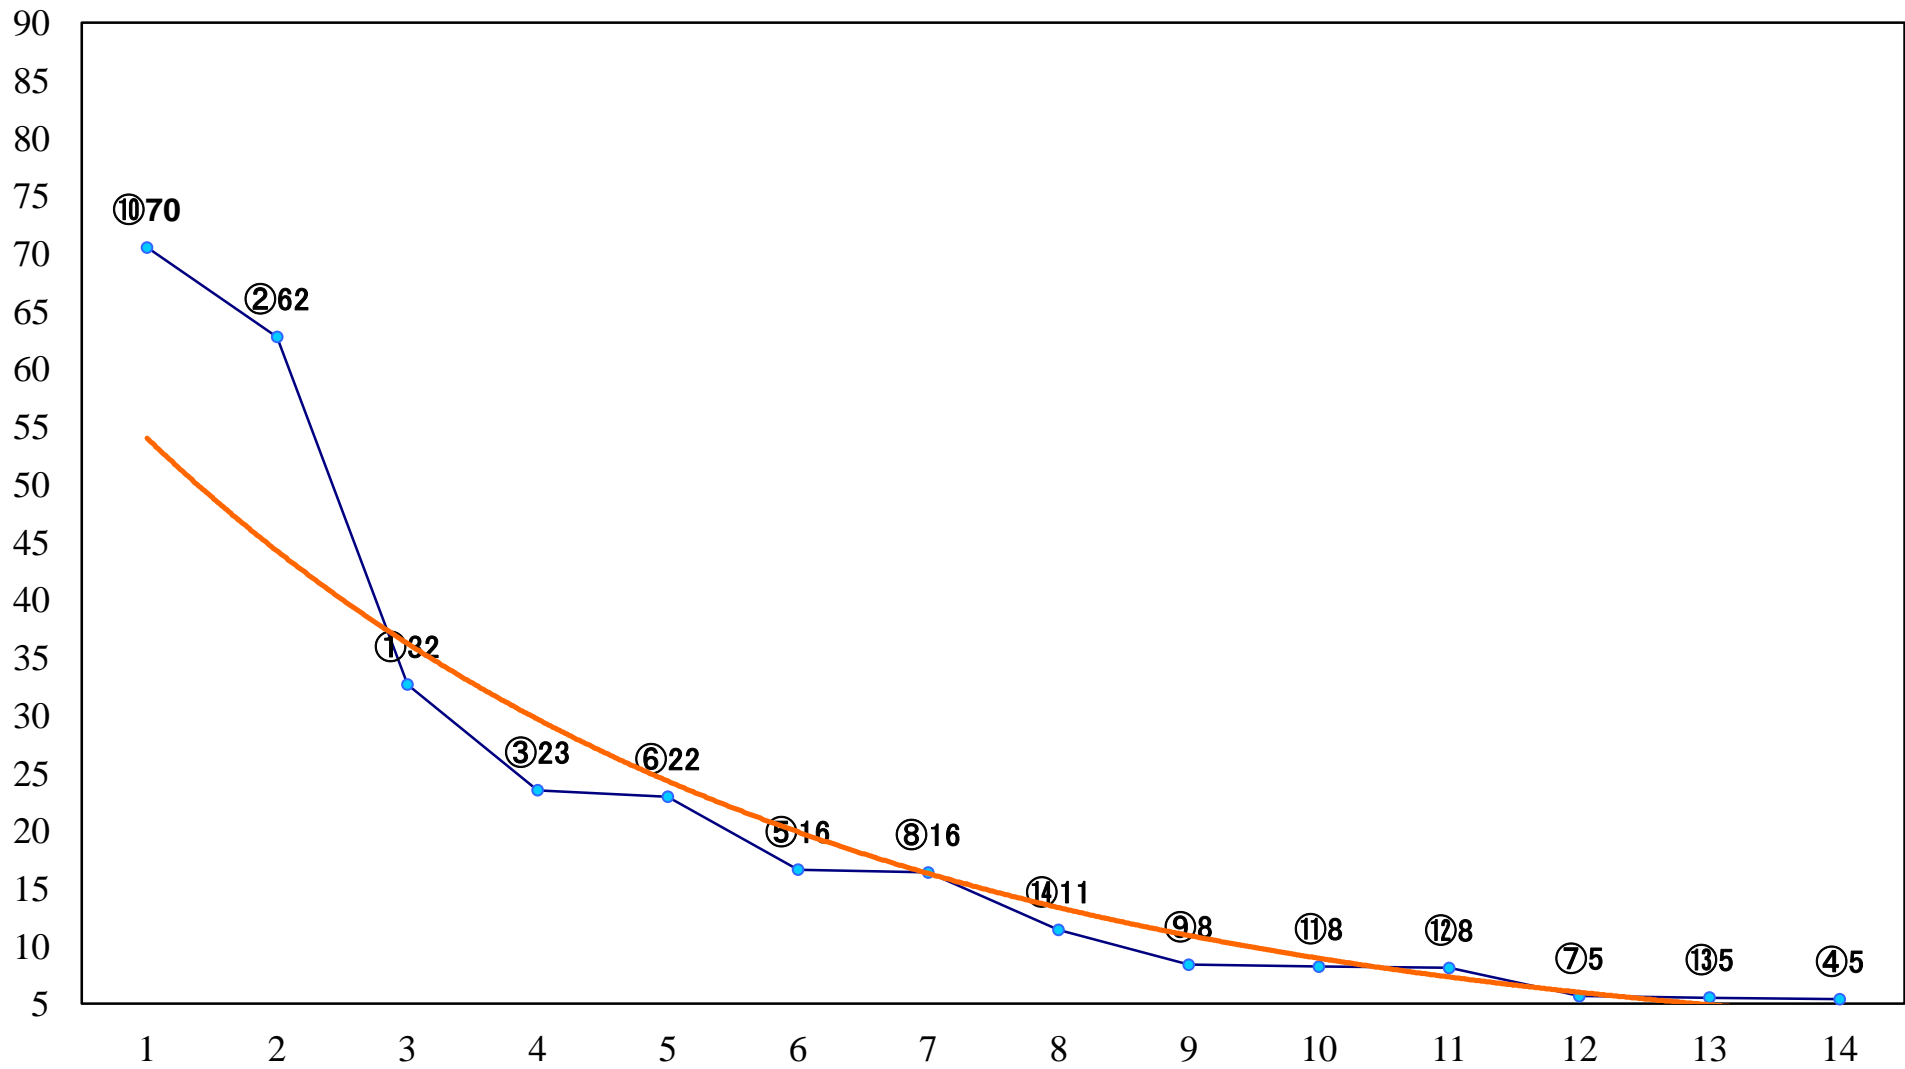

2019年10月21日(月) 川崎競馬 9R 19:05
J認 小町特別2歳選定牝馬 左1600mm