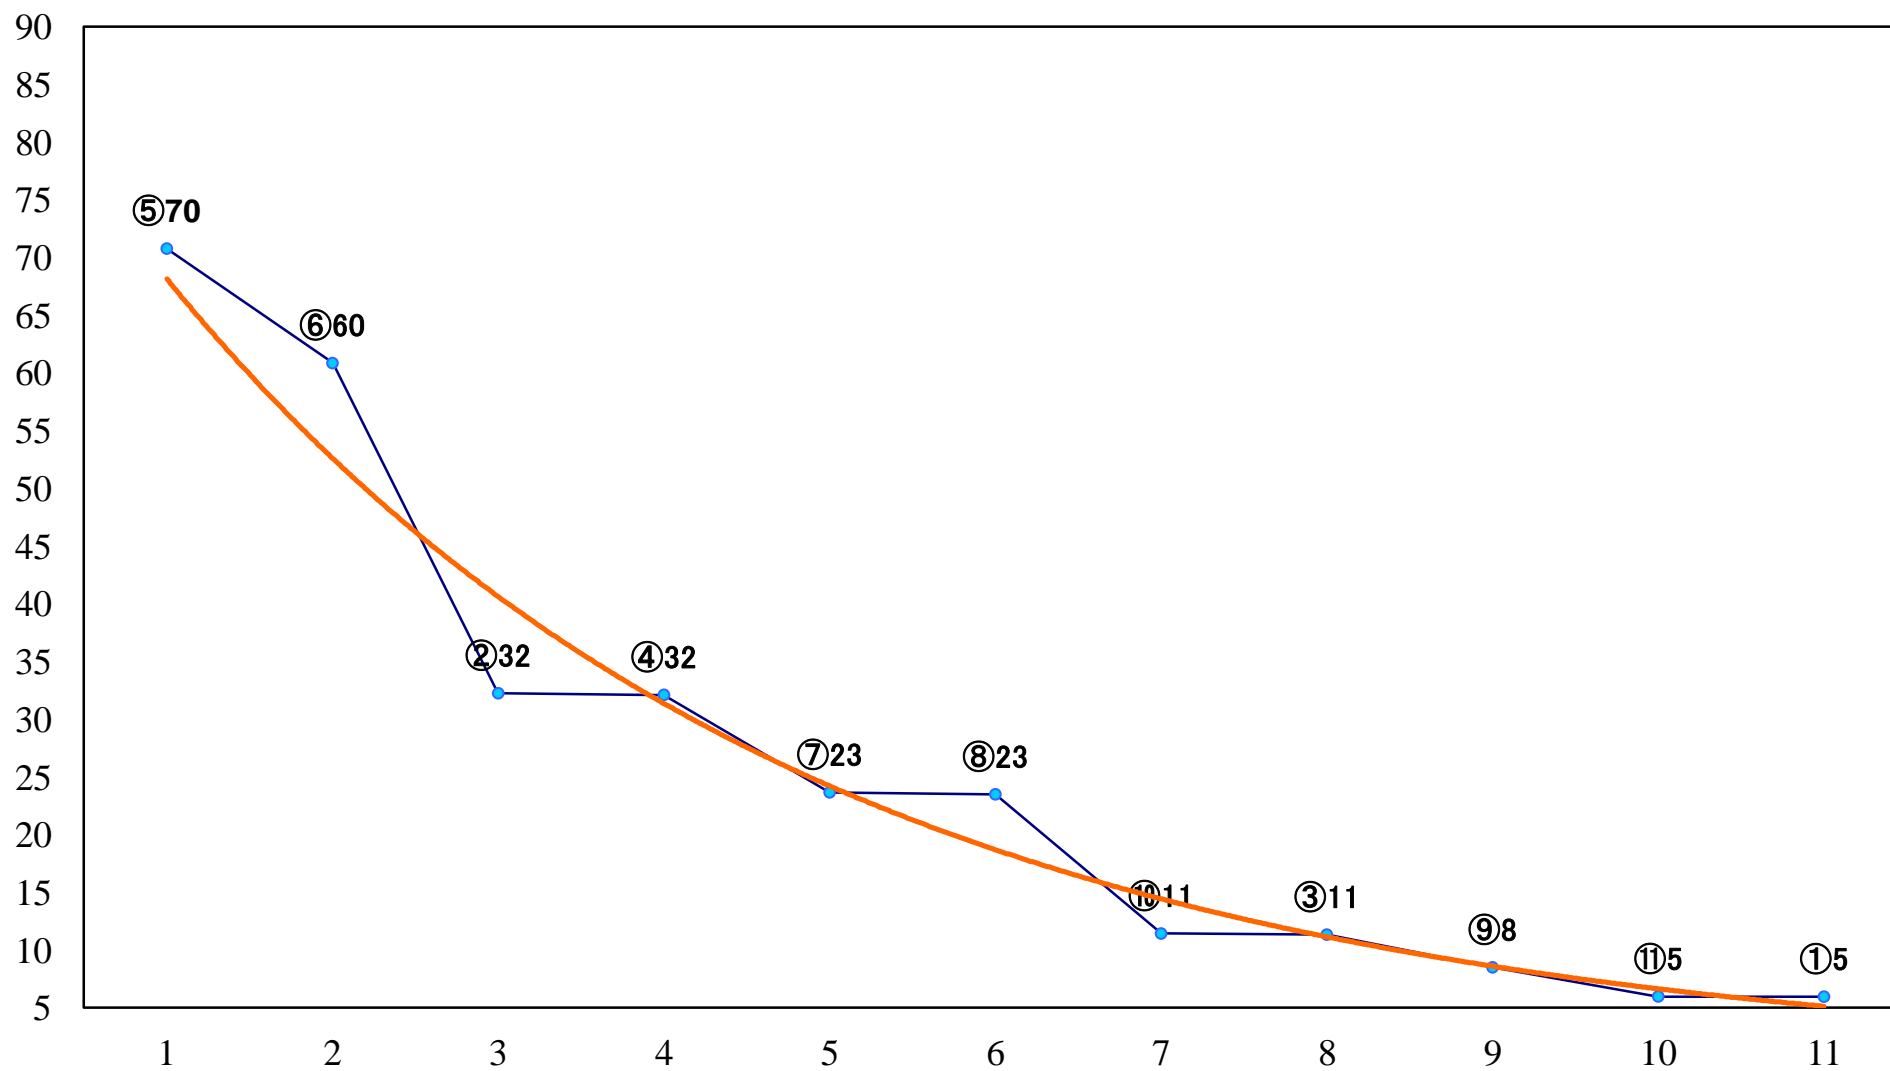

2019年10月21日(月) 川崎競馬 1R 15:00  
エタニティ賞2歳2 左1500mm

2019年10月21日(月) 川崎競馬 2R 15:30  
C3六七八 左1400mm

2019年10月21日(月) 川崎競馬 3R 16:00  
C3六七八 左1400mm

2019年10月21日(月) 川崎競馬 4R 16:30  
C3六七八 左1400mm

2019年10月21日(月) 川崎競馬 5R 17:00  
激雷賞C2選定馬 左900mm

2019年10月21日(月) 川崎競馬 7R 18:00  
瞬刻賞C1選定馬 左900mm

2019年10月21日(月) 川崎競馬 8R 18:30  
サザンクロス賞C1C2選定馬 左2000mm

2019年10月21日(月) 川崎競馬 9R 19:05  
J認 小町特別2歳選定牝馬 左1600mm

2019年10月21日(月) 川崎競馬 10R 19:40  
寒露特別B3二 左1500mm

2019年10月21日(月) 川崎競馬 11R 20:15  
幸オープンA1下 左1500mm