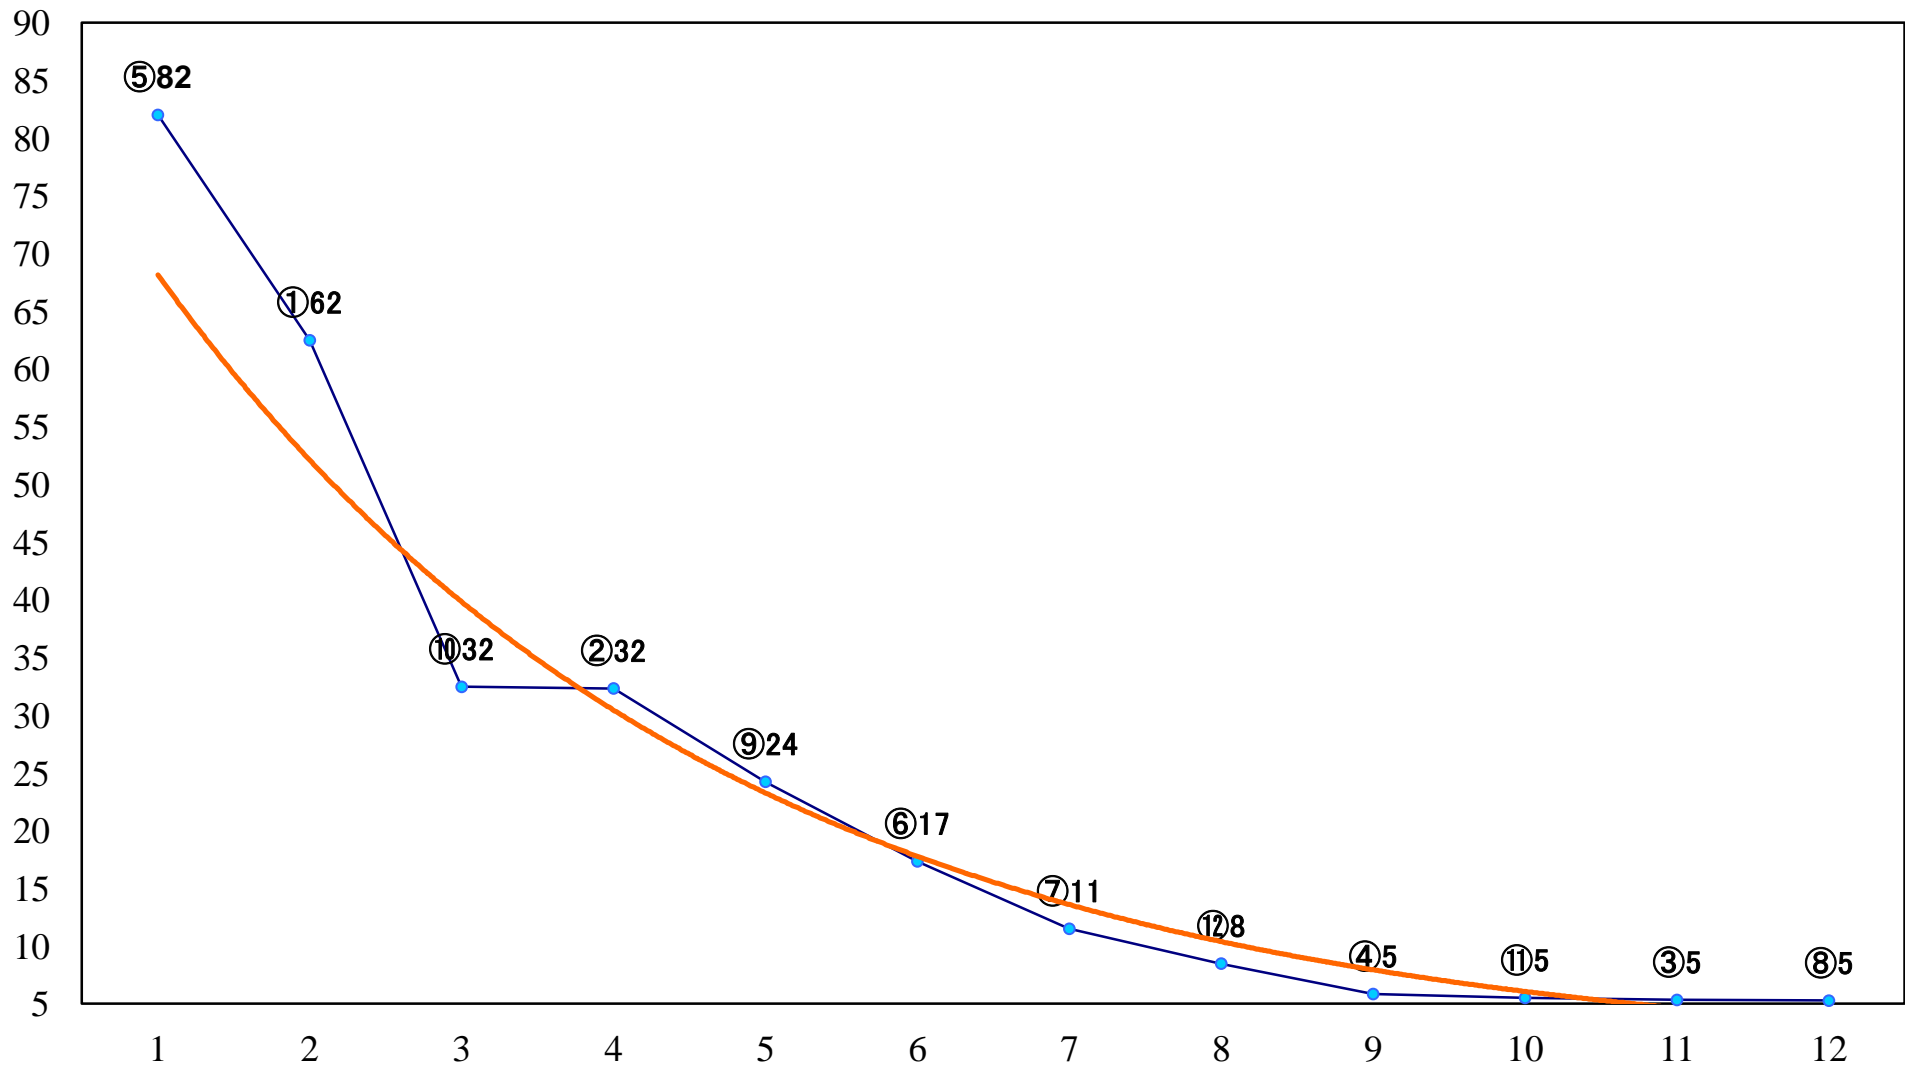

2019年10月21日(月) 川崎競馬 1R 15:00  
エタニティ賞2歳2 左1500mm

2019年10月21日(月) 川崎競馬 2R 15:30  
C3六七八 左1400mm

2019年10月21日(月) 川崎競馬 3R 16:00  
C3六七八 左1400mm

2019年10月21日(月) 川崎競馬 4R 16:30  
C3六七八 左1400mm

2019年10月21日(月) 川崎競馬 5R 17:00  
激雷賞C2選定馬 左900mm