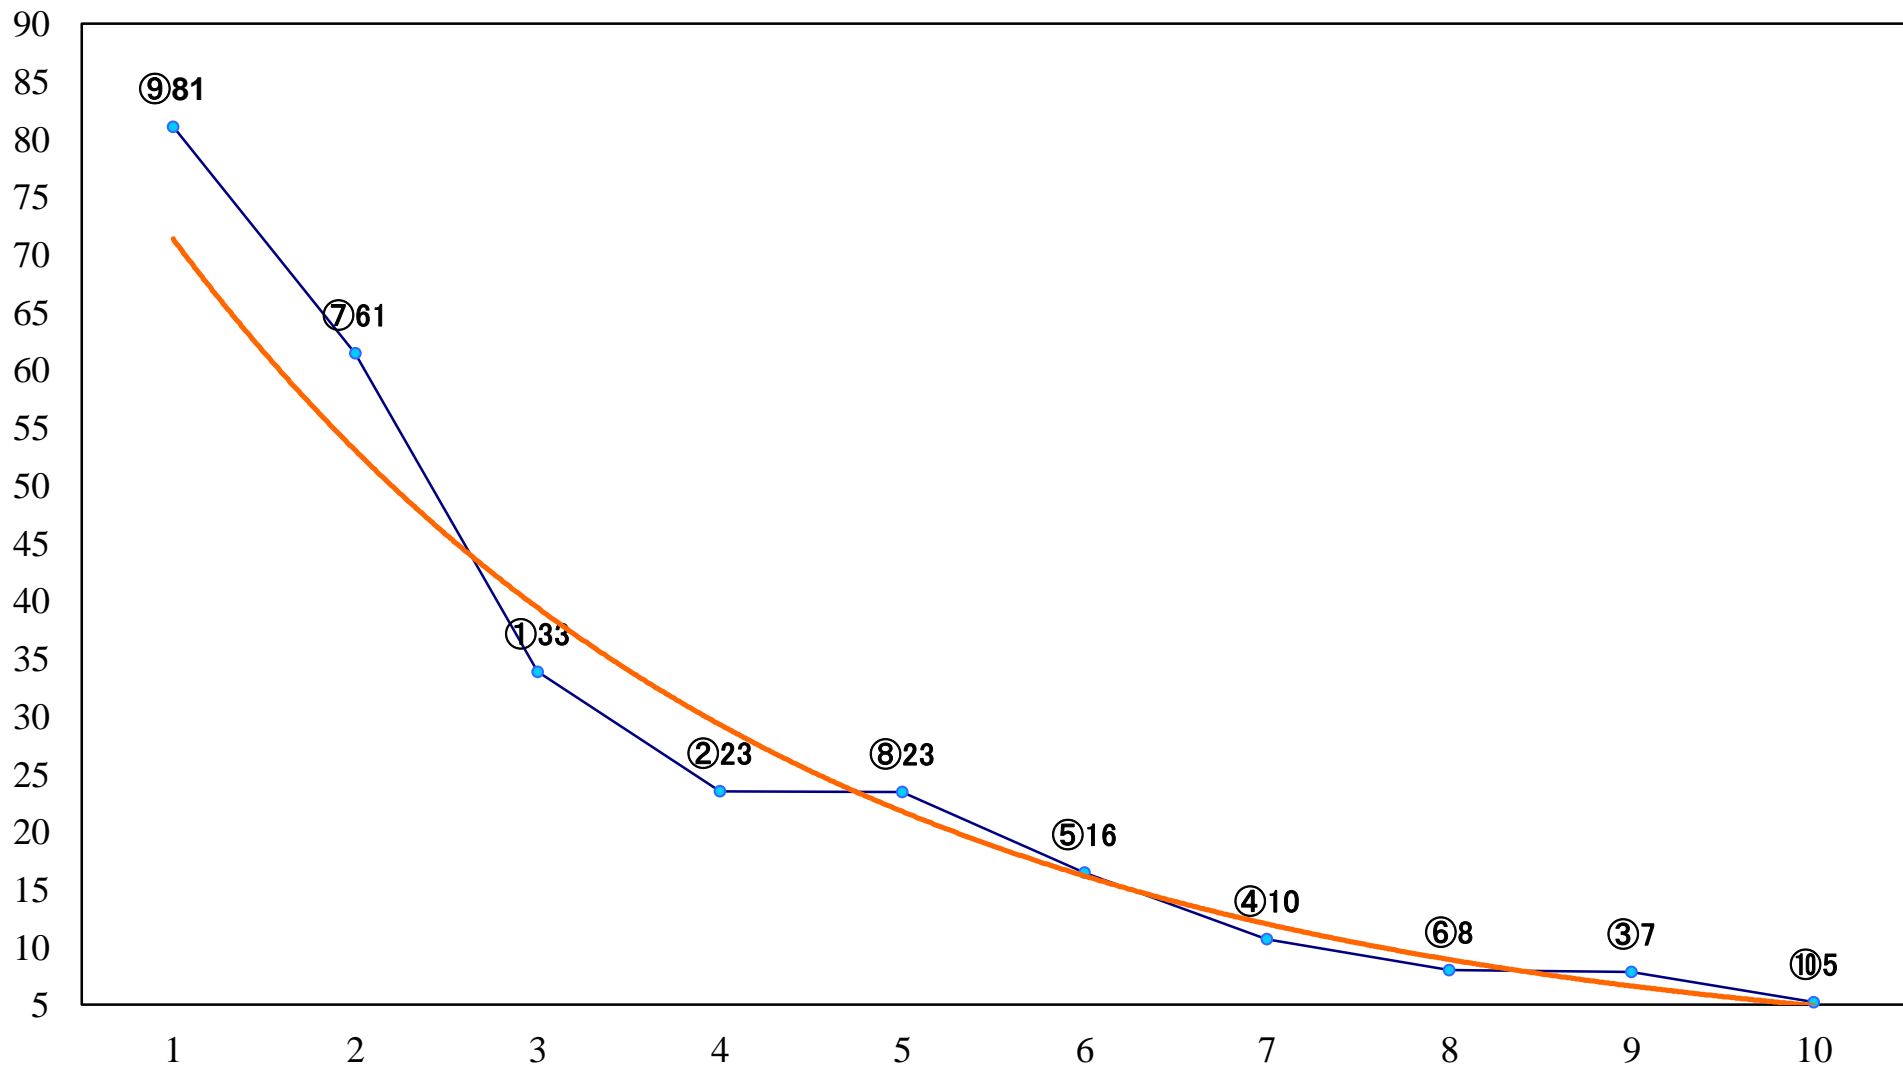

2019年10月21日(月) 川崎競馬 1R 15:00  
エタニティ賞2歳2 左1500mm

2019年10月21日(月) 川崎競馬 2R 15:30  
C3六七八 左1400mm

2019年10月21日(月) 川崎競馬 3R 16:00  
C3六七八 左1400mm

2019年10月21日(月) 川崎競馬 4R 16:30  
C3六七八 左1400mm

2019年10月21日(月) 川崎競馬 5R 17:00  
激雷賞C2選定馬 左900mm