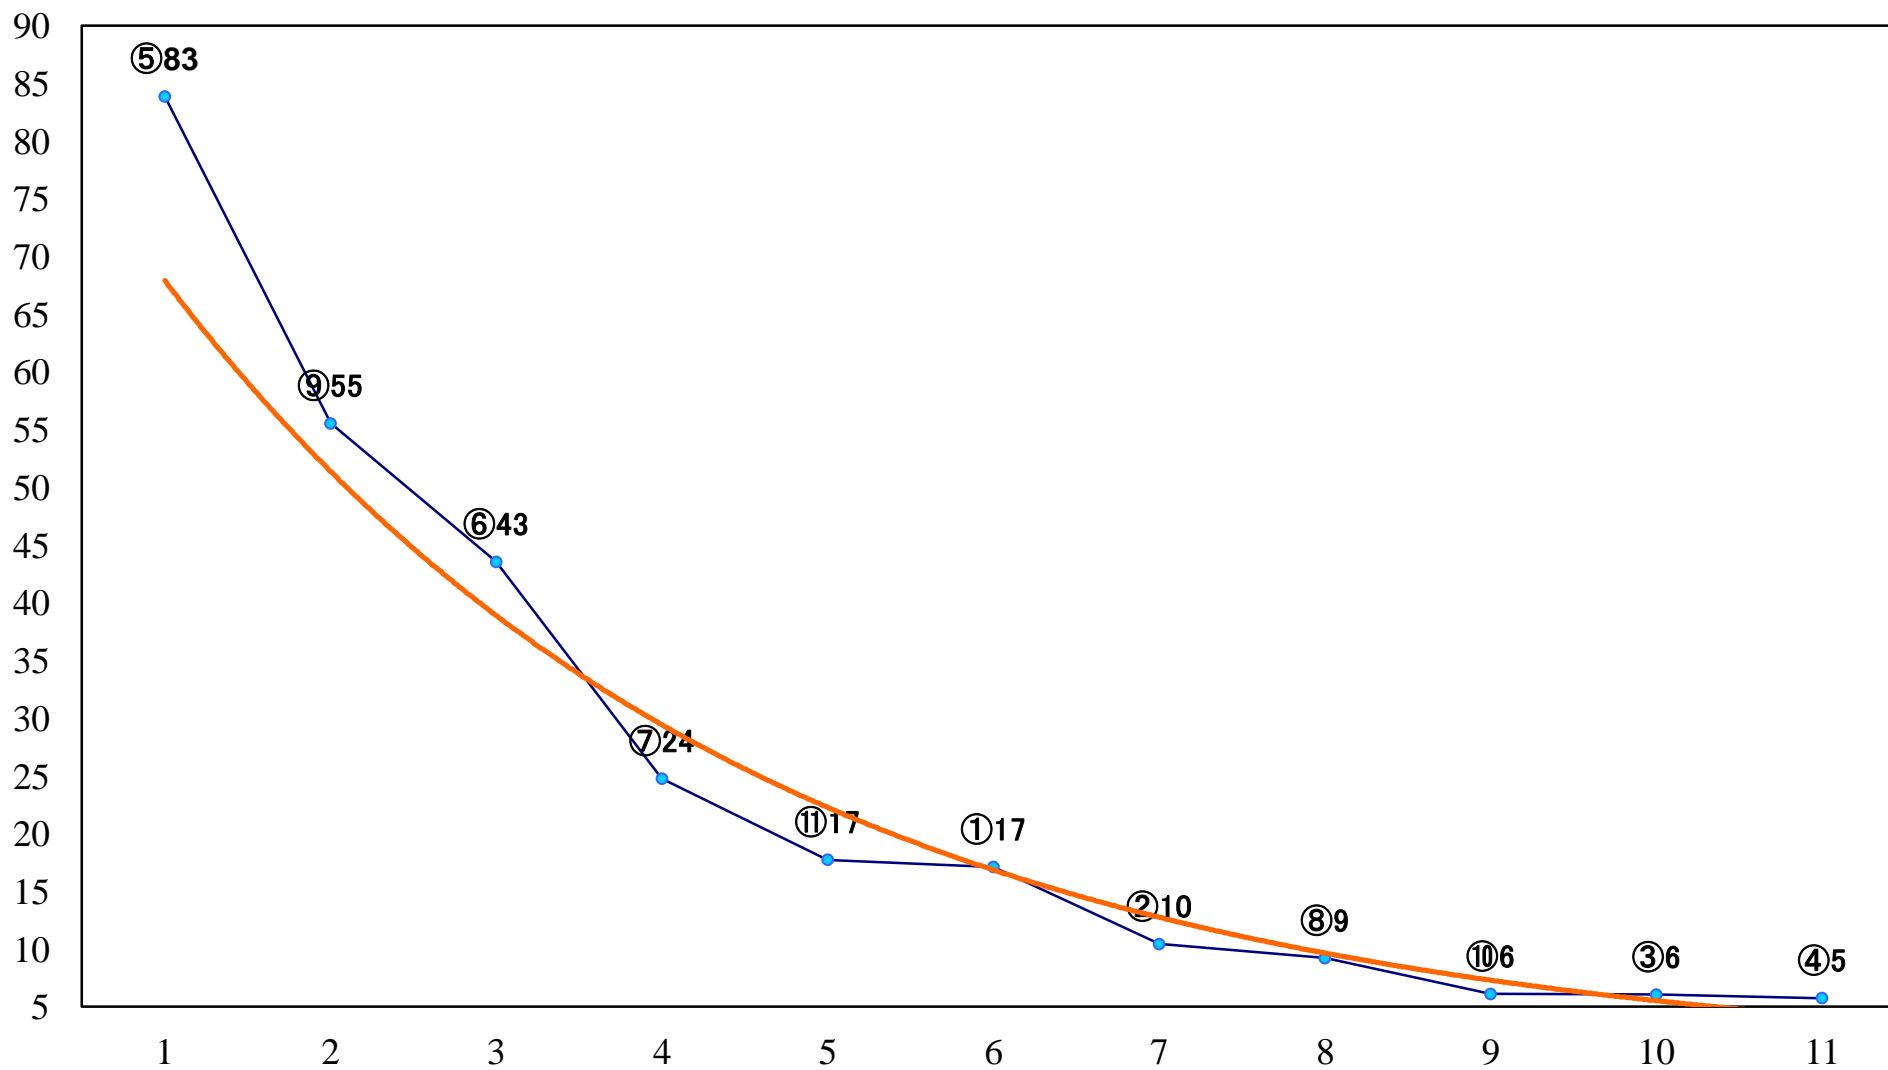

2019年10月21日(月) 川崎競馬 12R 20:50  
薄紅葉特別C2一 左1600mm