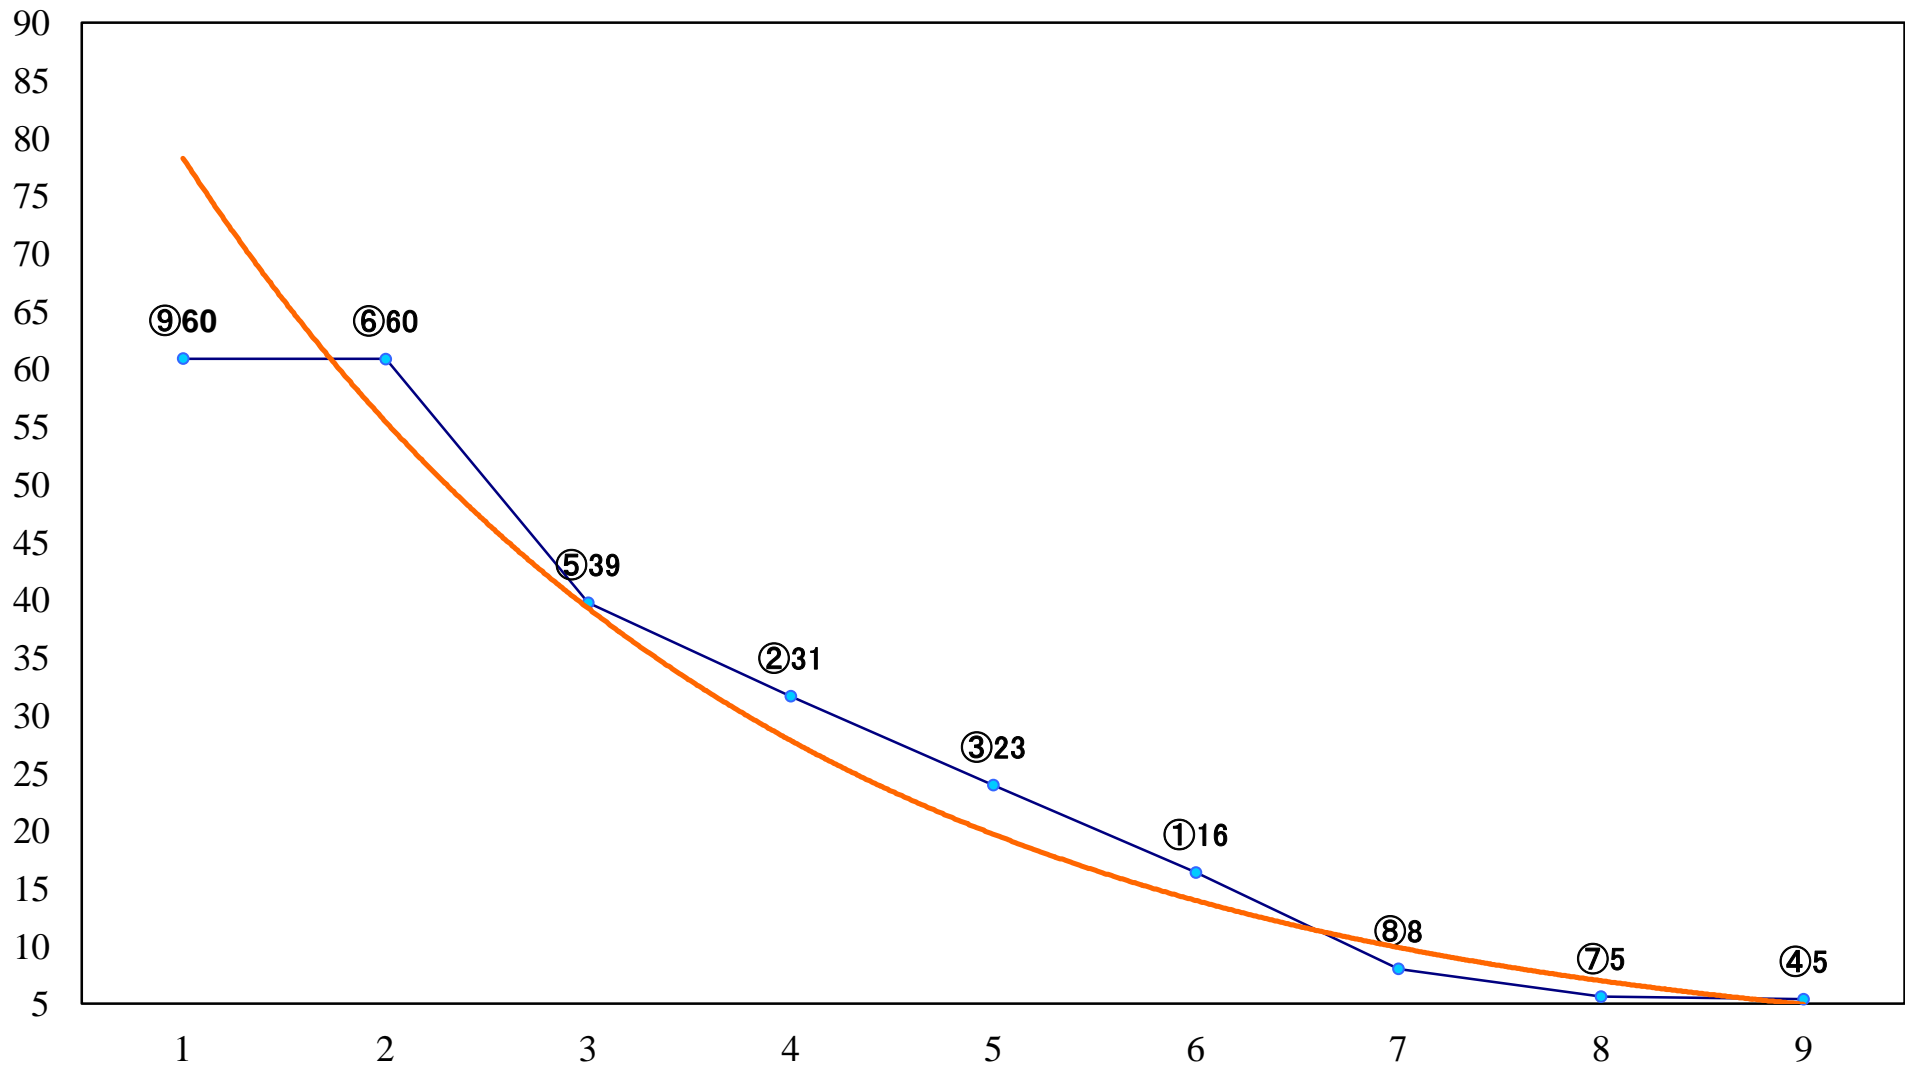

2019年10月21日(月) 川崎競馬 1R 15:00  
エタニティ賞2歳2 左1500mm

2019年10月21日(月) 川崎競馬 2R 15:30  
C3六七八 左1400mm

2019年10月21日(月) 川崎競馬 3R 16:00  
C3六七八 左1400mm

2019年10月21日(月) 川崎競馬 4R 16:30  
C3六七八 左1400mm

2019年10月21日(月) 川崎競馬 5R 17:00  
激雷賞C2選定馬 左900mm