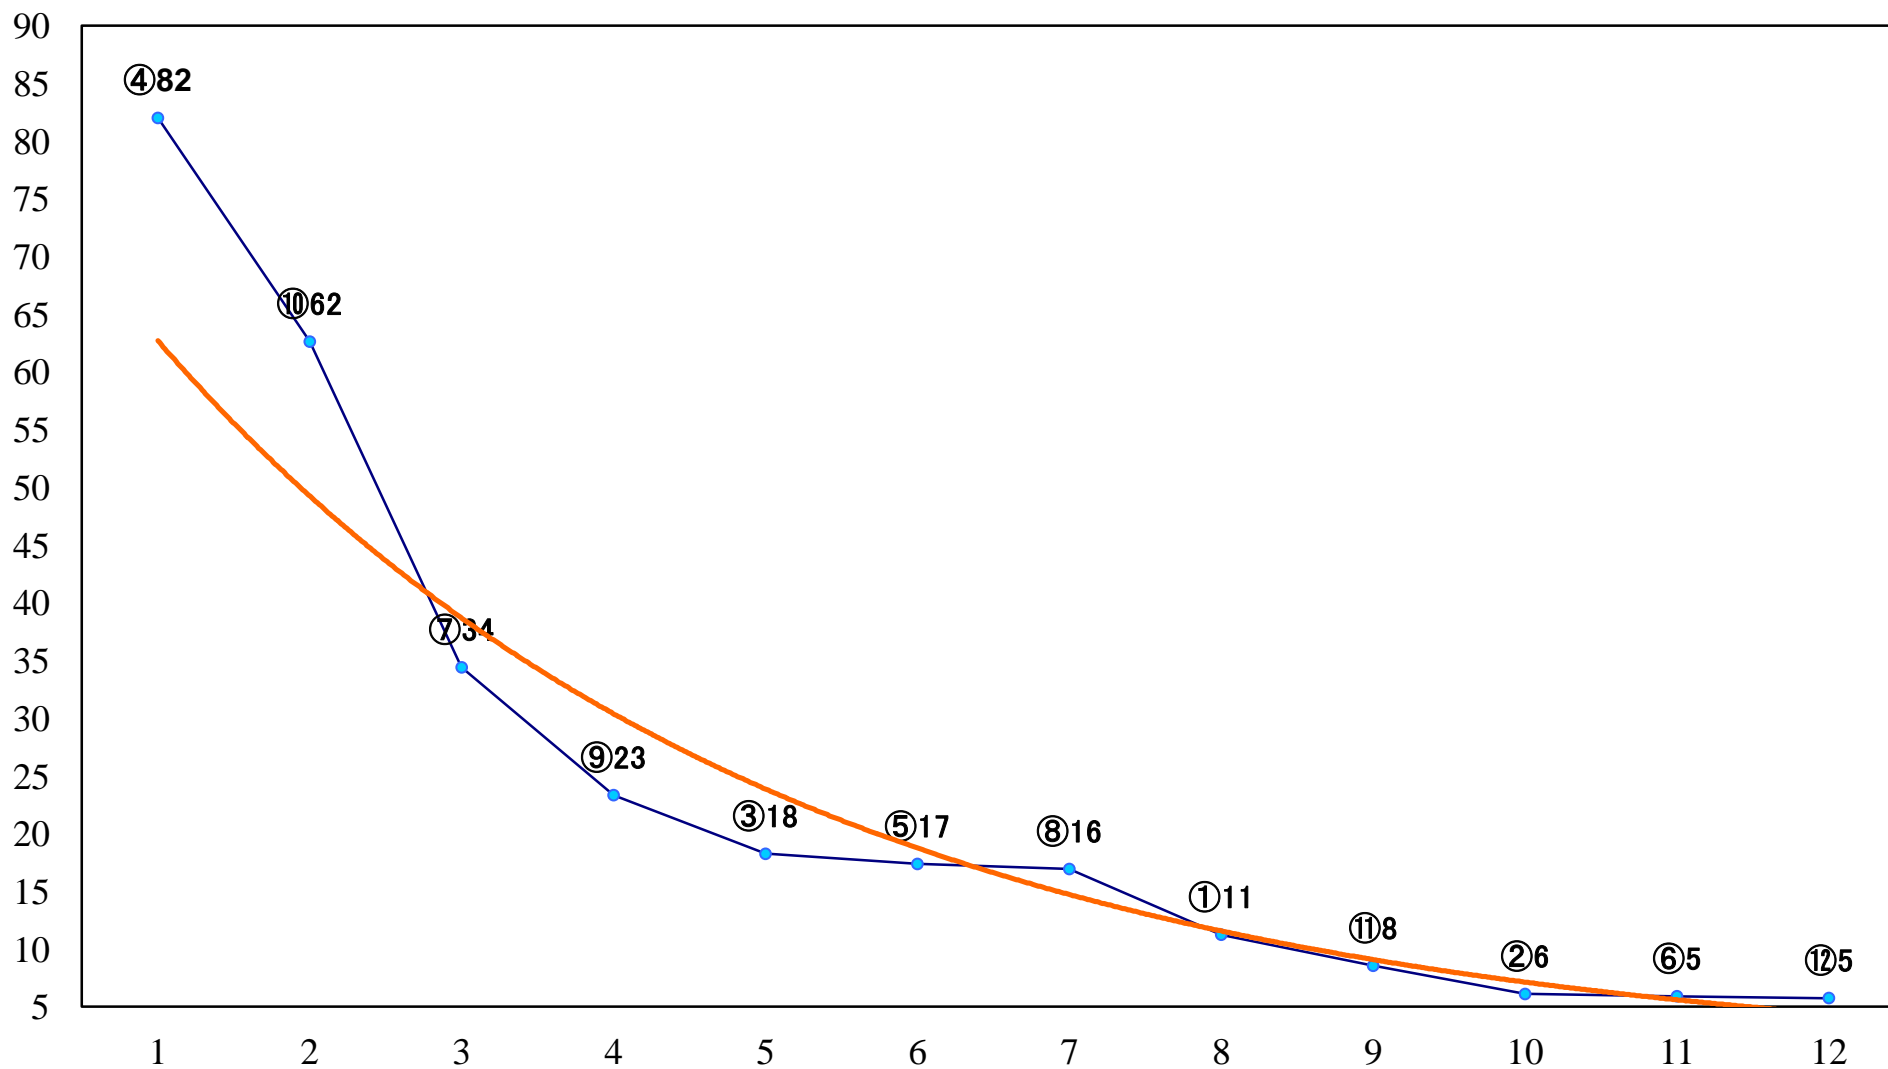

2019年10月21日(月) 川崎競馬 7R 18:00
瞬刻賞C1選定馬 左900mm