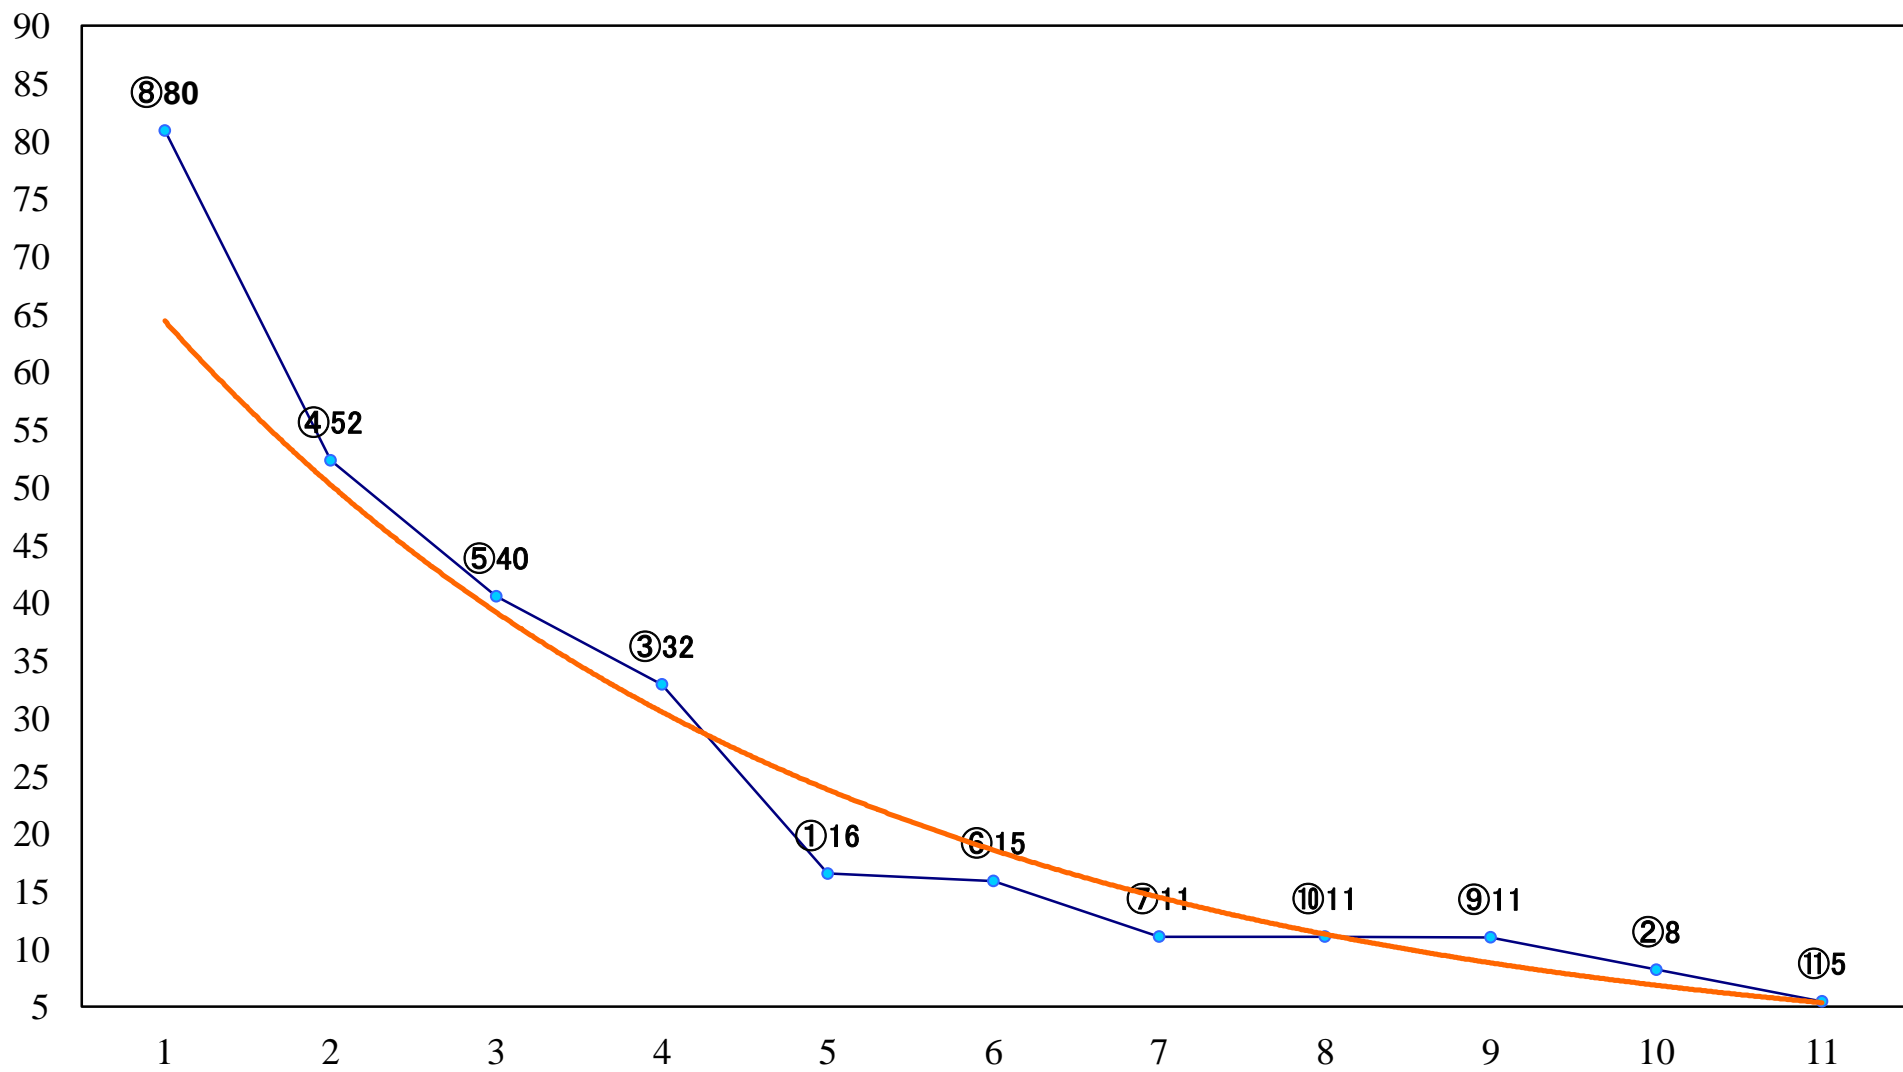

2019年10月21日(月) 川崎競馬 1R 15:00  
エタニティ賞2歳2 左1500mm

2019年10月21日(月) 川崎競馬 2R 15:30  
C3六七八 左1400mm

2019年10月21日(月) 川崎競馬 3R 16:00  
C3六七八 左1400mm

2019年10月21日(月) 川崎競馬 4R 16:30  
C3六七八 左1400mm

2019年10月21日(月) 川崎競馬 5R 17:00  
激雷賞C2選定馬 左900mm

2019年10月21日(月) 川崎競馬 7R 18:00  
瞬刻賞C1選定馬 左900mm

2019年10月21日(月) 川崎競馬 8R 18:30  
サザンクロス賞C1C2選定馬 左2000mm

2019年10月21日(月) 川崎競馬 9R 19:05  
J認 小町特別2歳選定牝馬 左1600mm

2019年10月21日(月) 川崎競馬 10R 19:40  
寒露特別B3二 左1500mm

2019年10月21日(月) 川崎競馬 11R 20:15  
幸オープンA1下 左1500mm