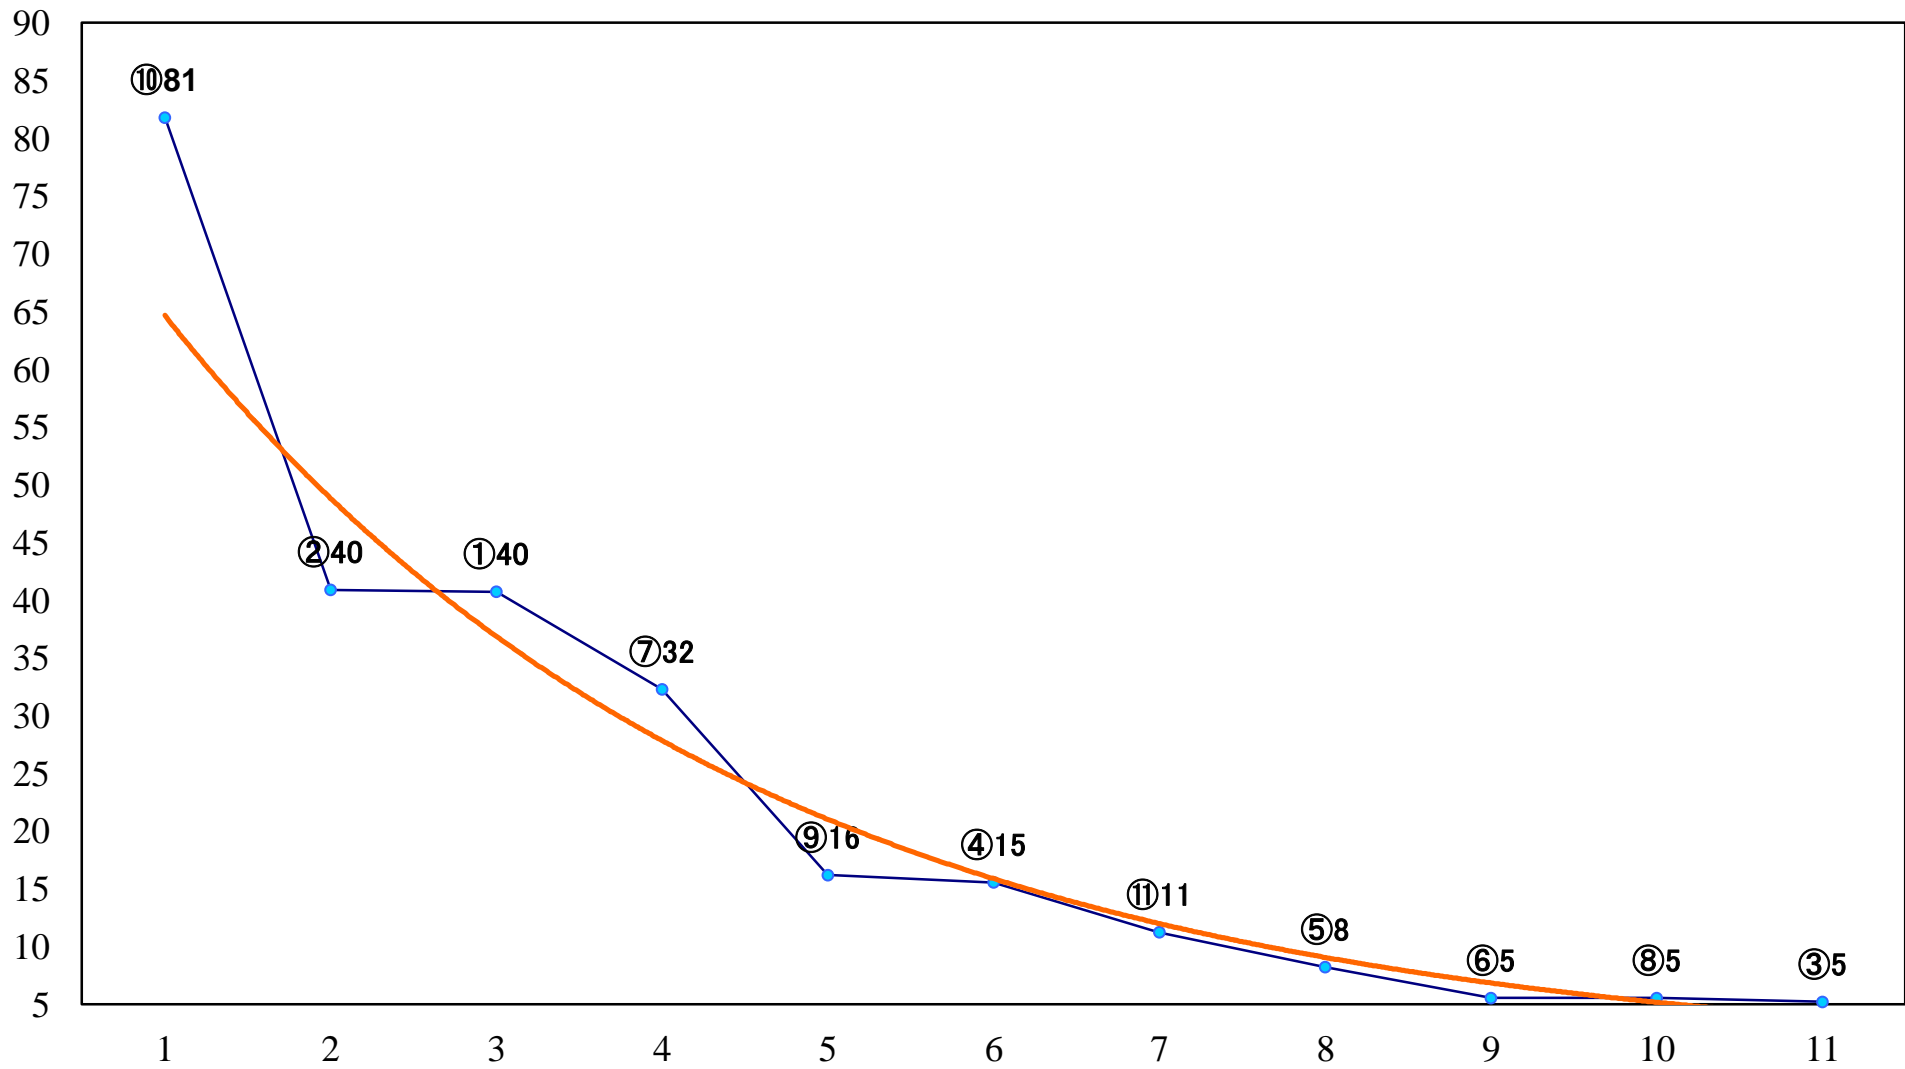

2019年10月22日(火) 川崎競馬 1R 14:45
2歳3 左1400mm

2019年10月22日(火) 川崎競馬 2R 15:15
C3三 四 五 左1400mm

2019年10月22日(火) 川崎競馬 3R 15:45
C3三 四 五 左1400mm

2019年10月22日(火) 川崎競馬 4R 16:15
C3三 四 五 左1500mm

2019年10月22日(火) 川崎競馬 5R 16:45
川崎競馬秋のトリプルチャンス賞C2四 五 左1400mm