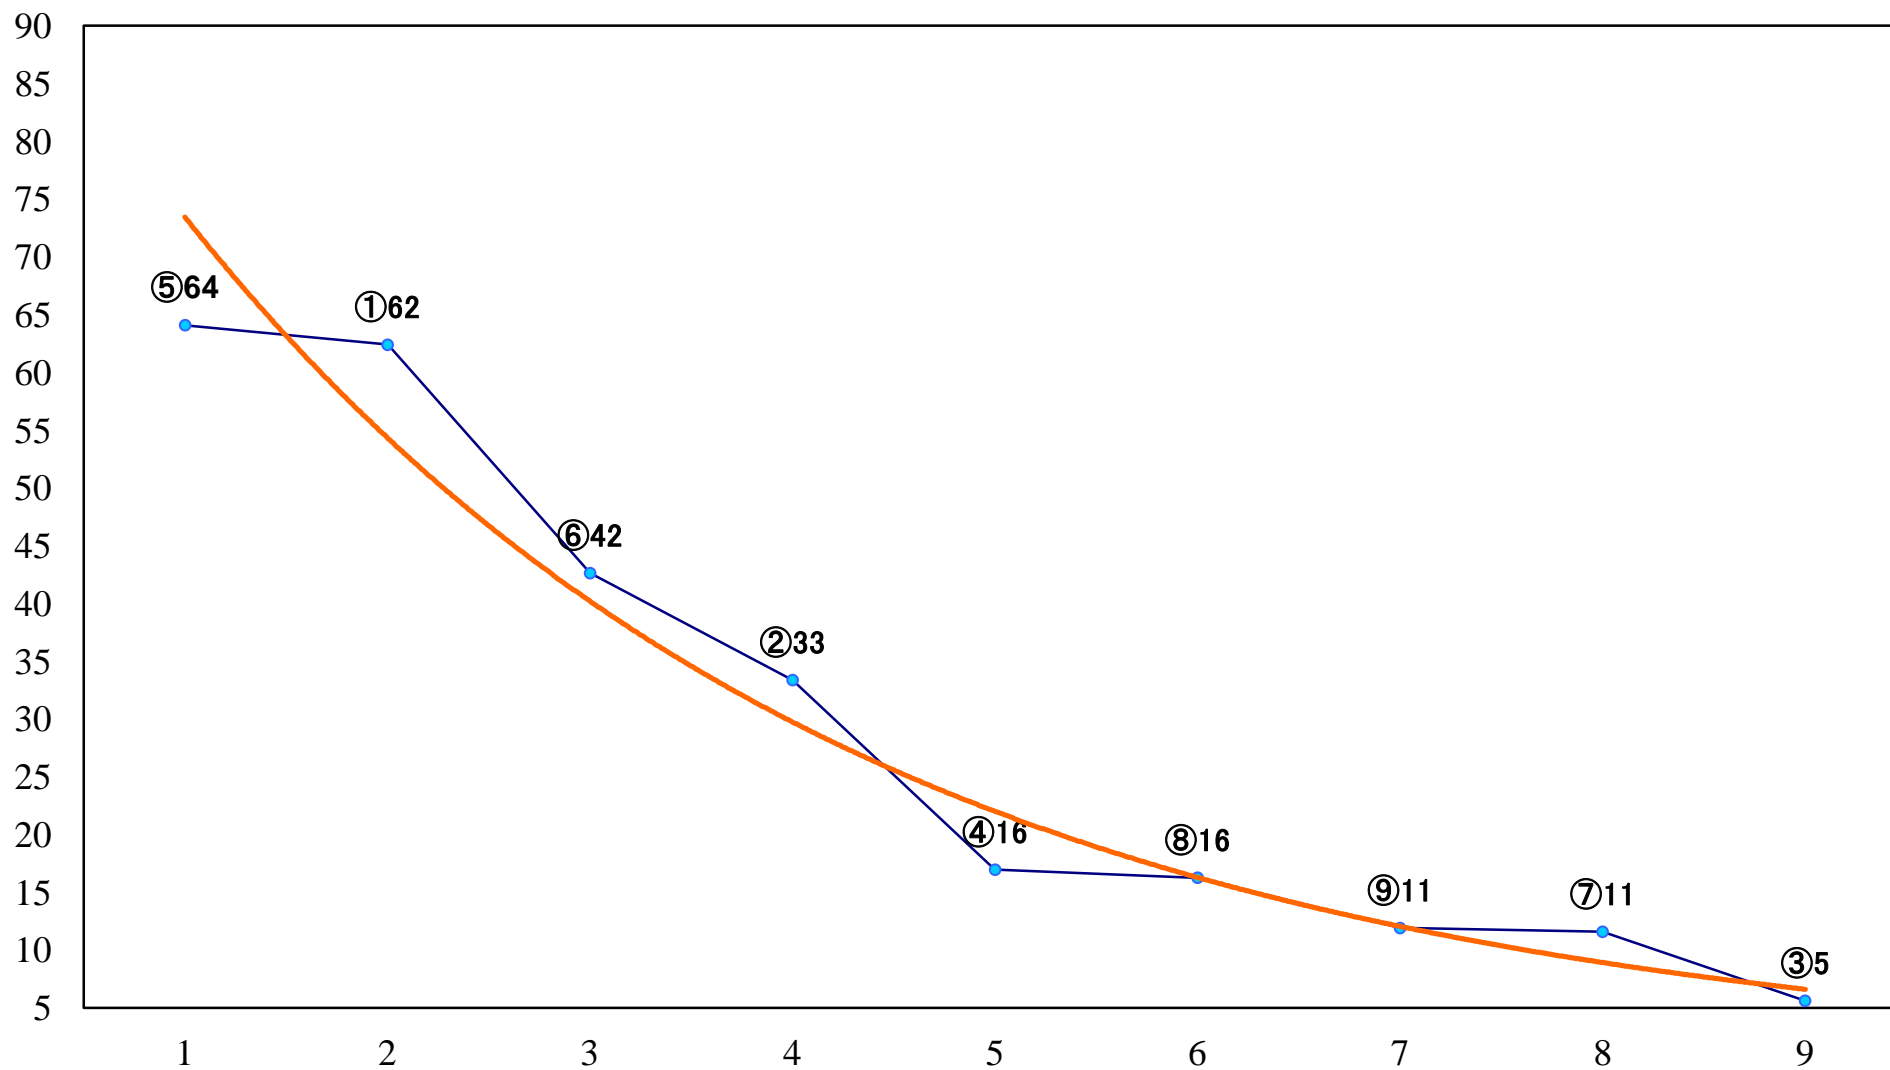

2019年10月22日(火) 川崎競馬 7R 17:45
塩浦美里!!! FOREVERC1八 左1400mm

2019年10月22日(火) 川崎競馬 6R 17:15
川崎競馬秋の大感謝プレゼント記C2四五 左1500mm