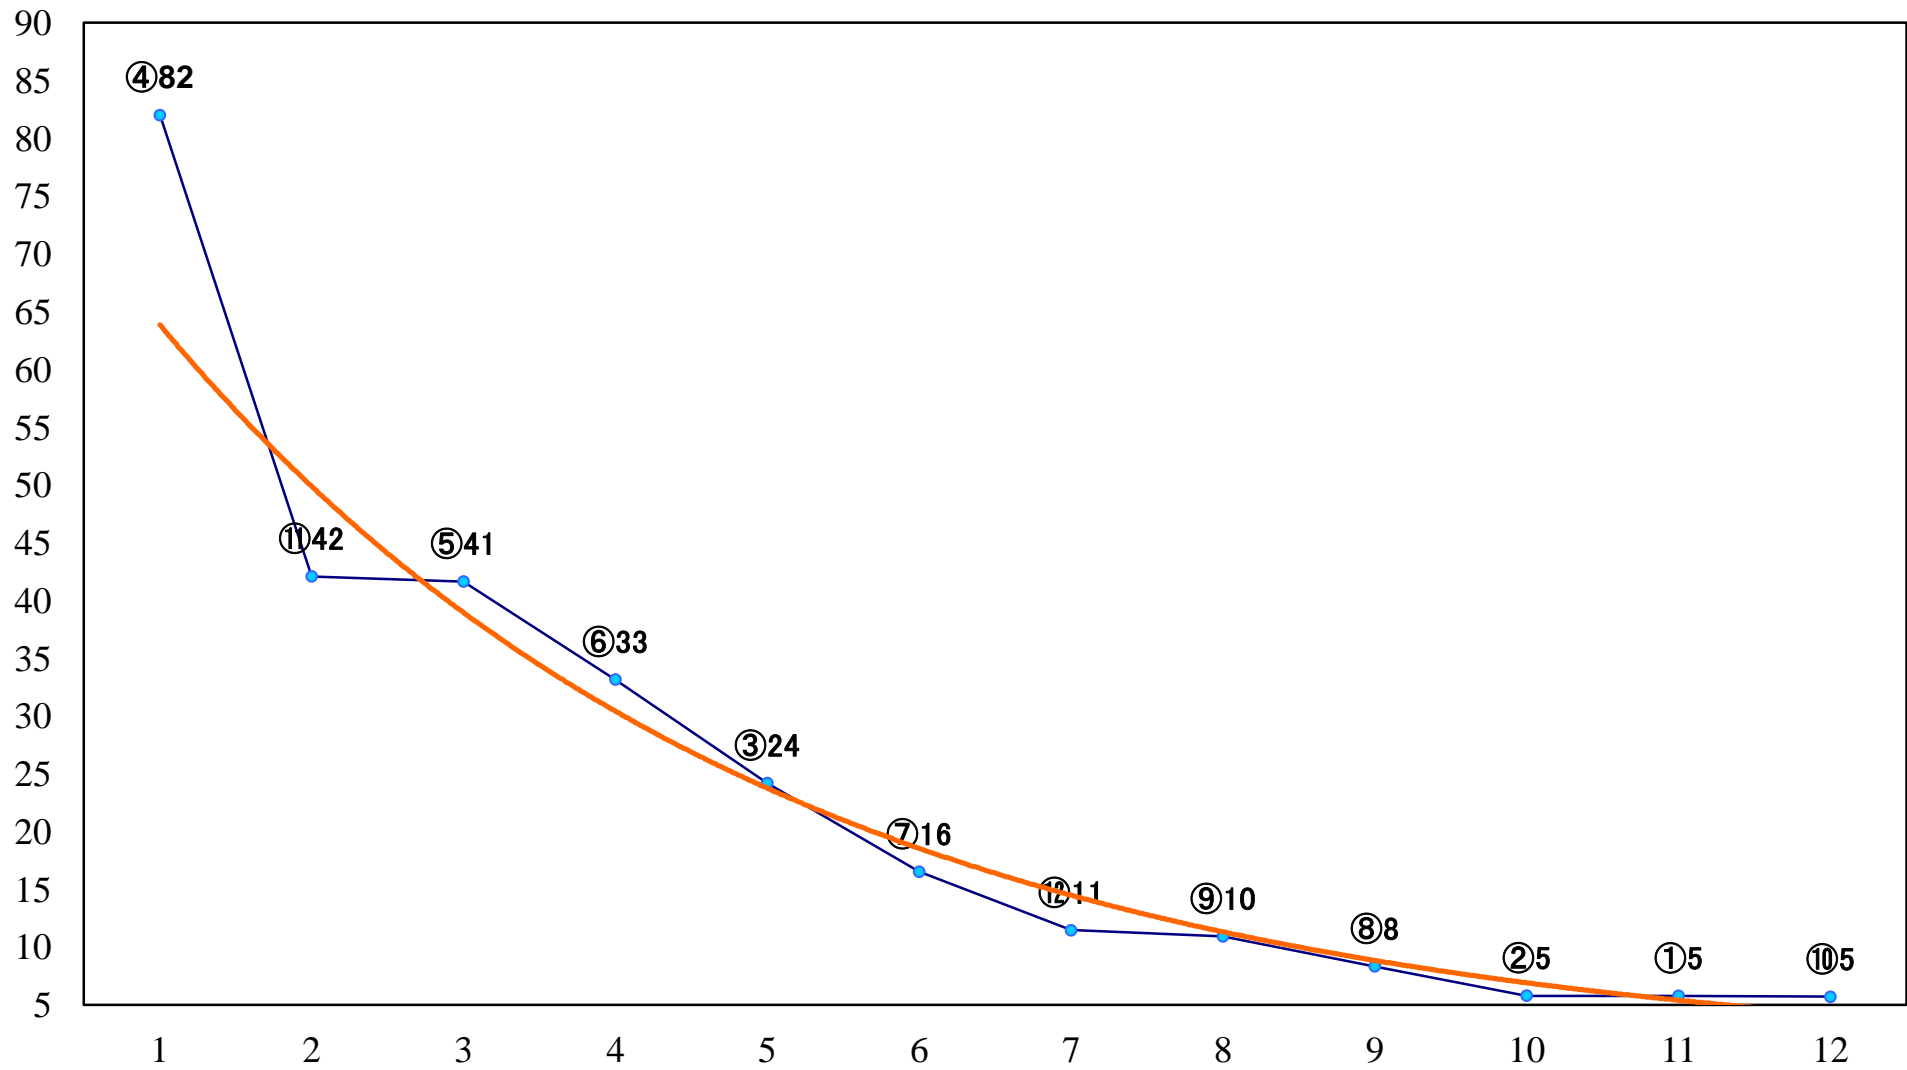

2019年10月22日(火) 川崎競馬 1R 14:45
2歳3 左1400mm

2019年10月22日(火) 川崎競馬 2R 15:15
C3三 四 五 左1400mm

2019年10月22日(火) 川崎競馬 3R 15:45
C3三 四 五 左1400mm

2019年10月22日(火) 川崎競馬 4R 16:15
C3三 四 五 左1500mm

2019年10月22日(火) 川崎競馬 5R 16:45
川崎競馬秋のトリプルチャンス賞C2四 五 左1400mm