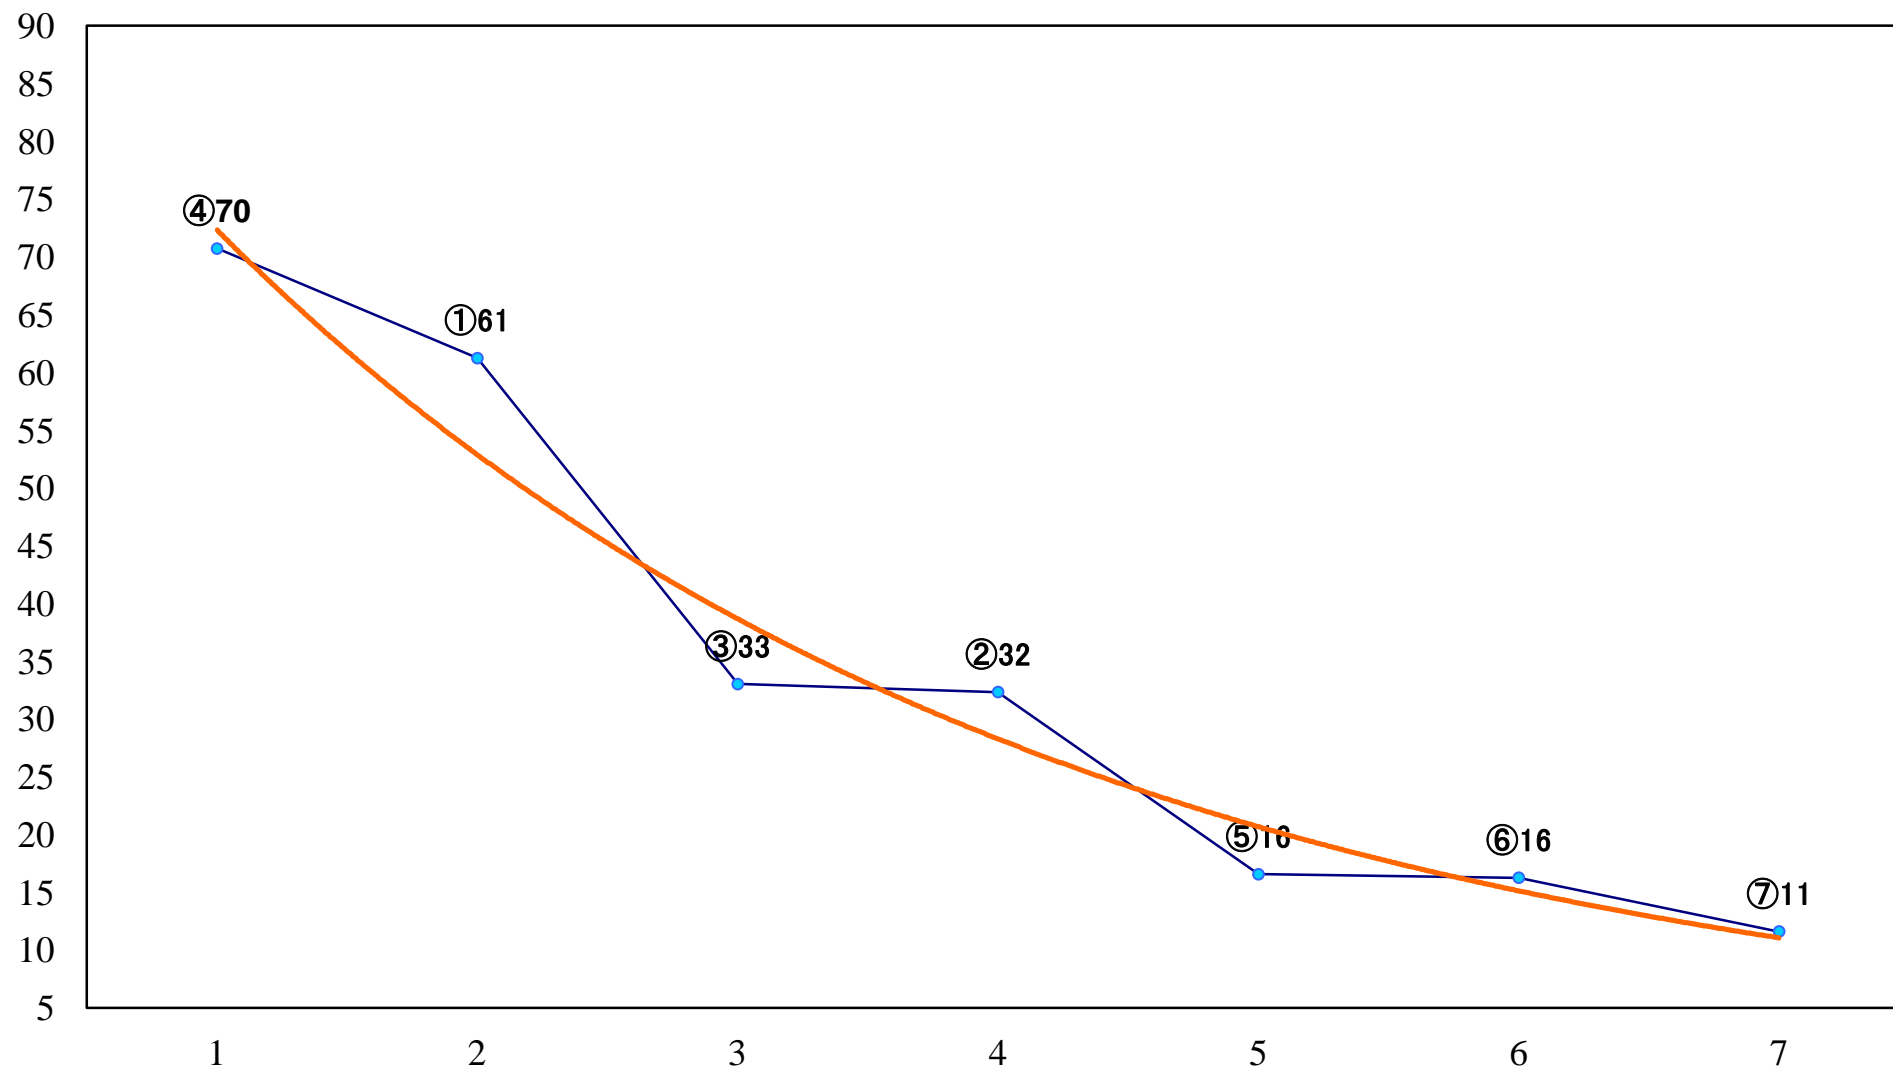

2019年10月22日(火) 川崎競馬 1R 14:45
2歳3 左1400mm

2019年10月22日(火) 川崎競馬 2R 15:15
C3三 四 五 左1400mm

2019年10月22日(火) 川崎競馬 3R 15:45
C3三 四 五 左1400mm

2019年10月22日(火) 川崎競馬 4R 16:15
C3三 四 五 左1500mm

2019年10月22日(火) 川崎競馬 5R 16:45
川崎競馬秋のトリプルチャンス賞C2四 五 左1400mm