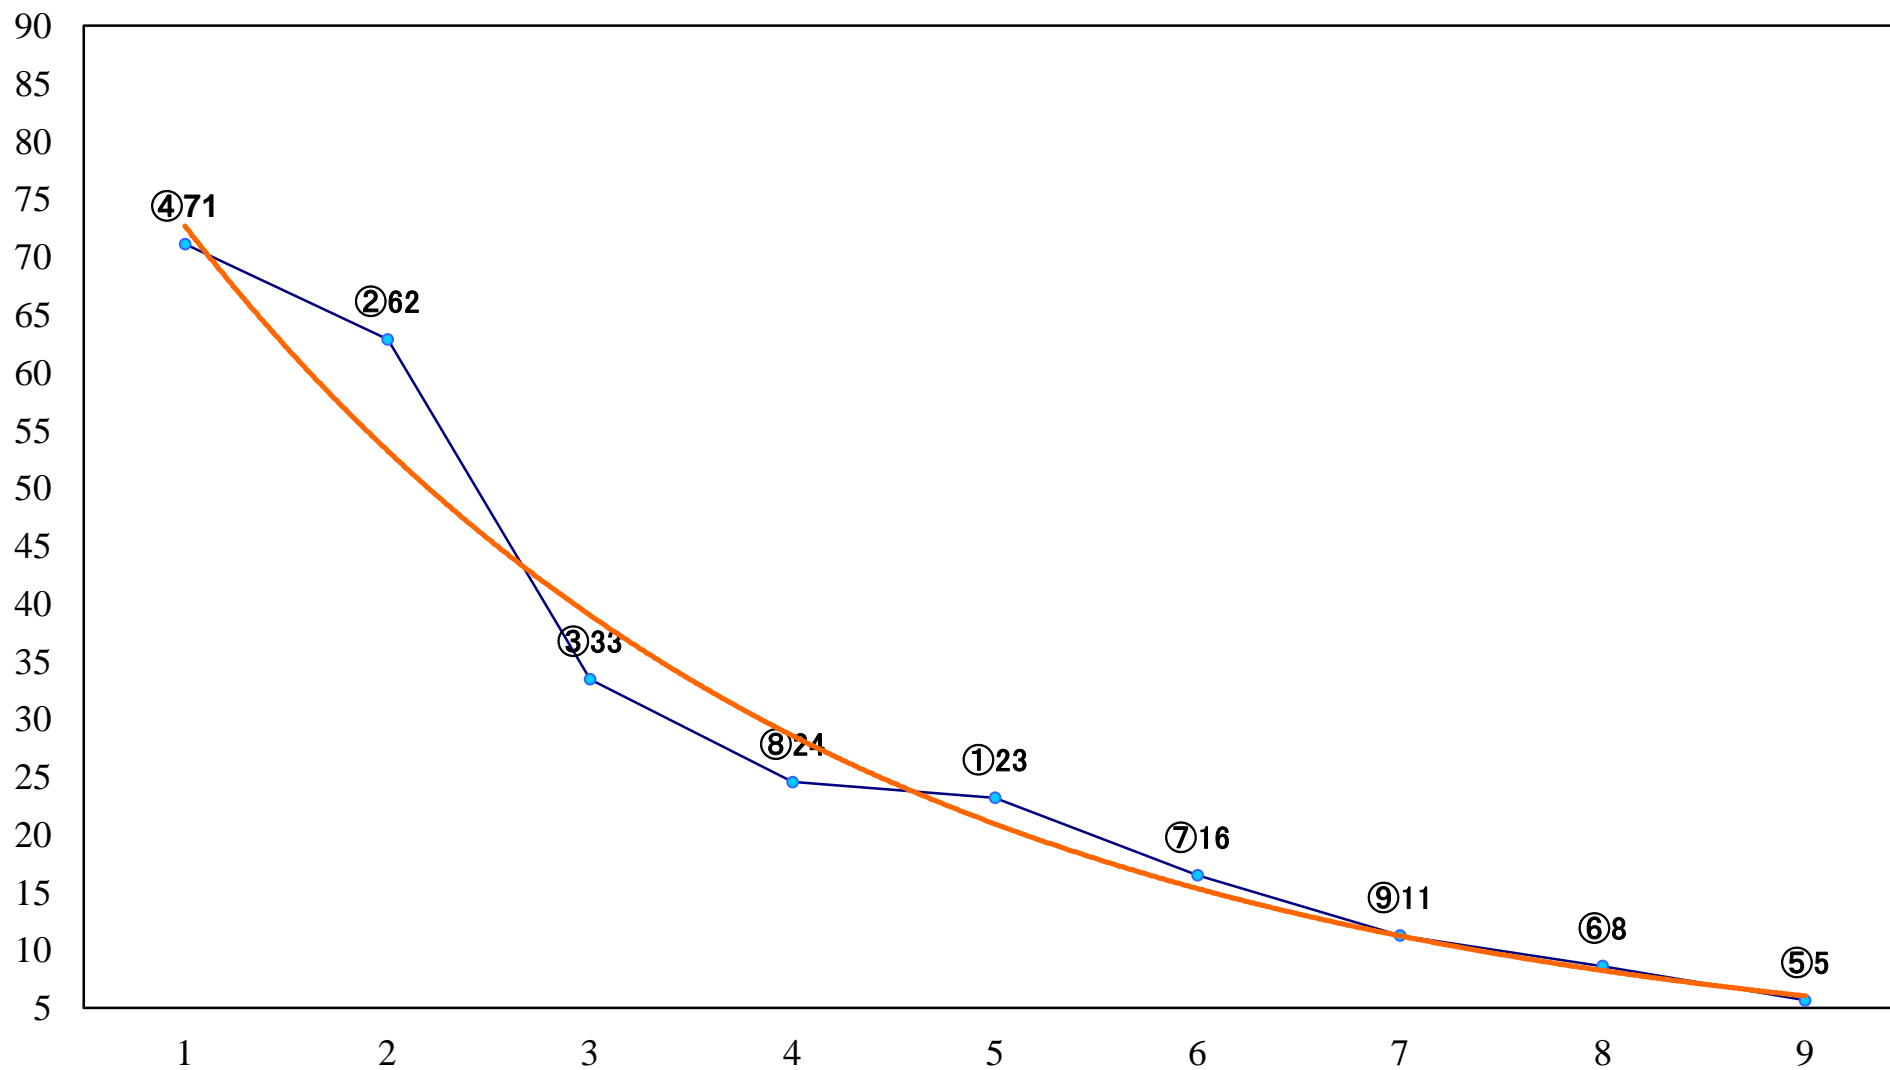

2019年10月22日(火) 川崎競馬 1R 14:45
2歳3 左1400mm

2019年10月22日(火) 川崎競馬 2R 15:15
C3三 四 五 左1400mm

2019年10月22日(火) 川崎競馬 3R 15:45
C3三 四 五 左1400mm

2019年10月22日(火) 川崎競馬 4R 16:15
C3三 四 五 左1500mm

2019年10月22日(火) 川崎競馬 5R 16:45
川崎競馬秋のトリプルチャンス賞C2四 五 左1400mm