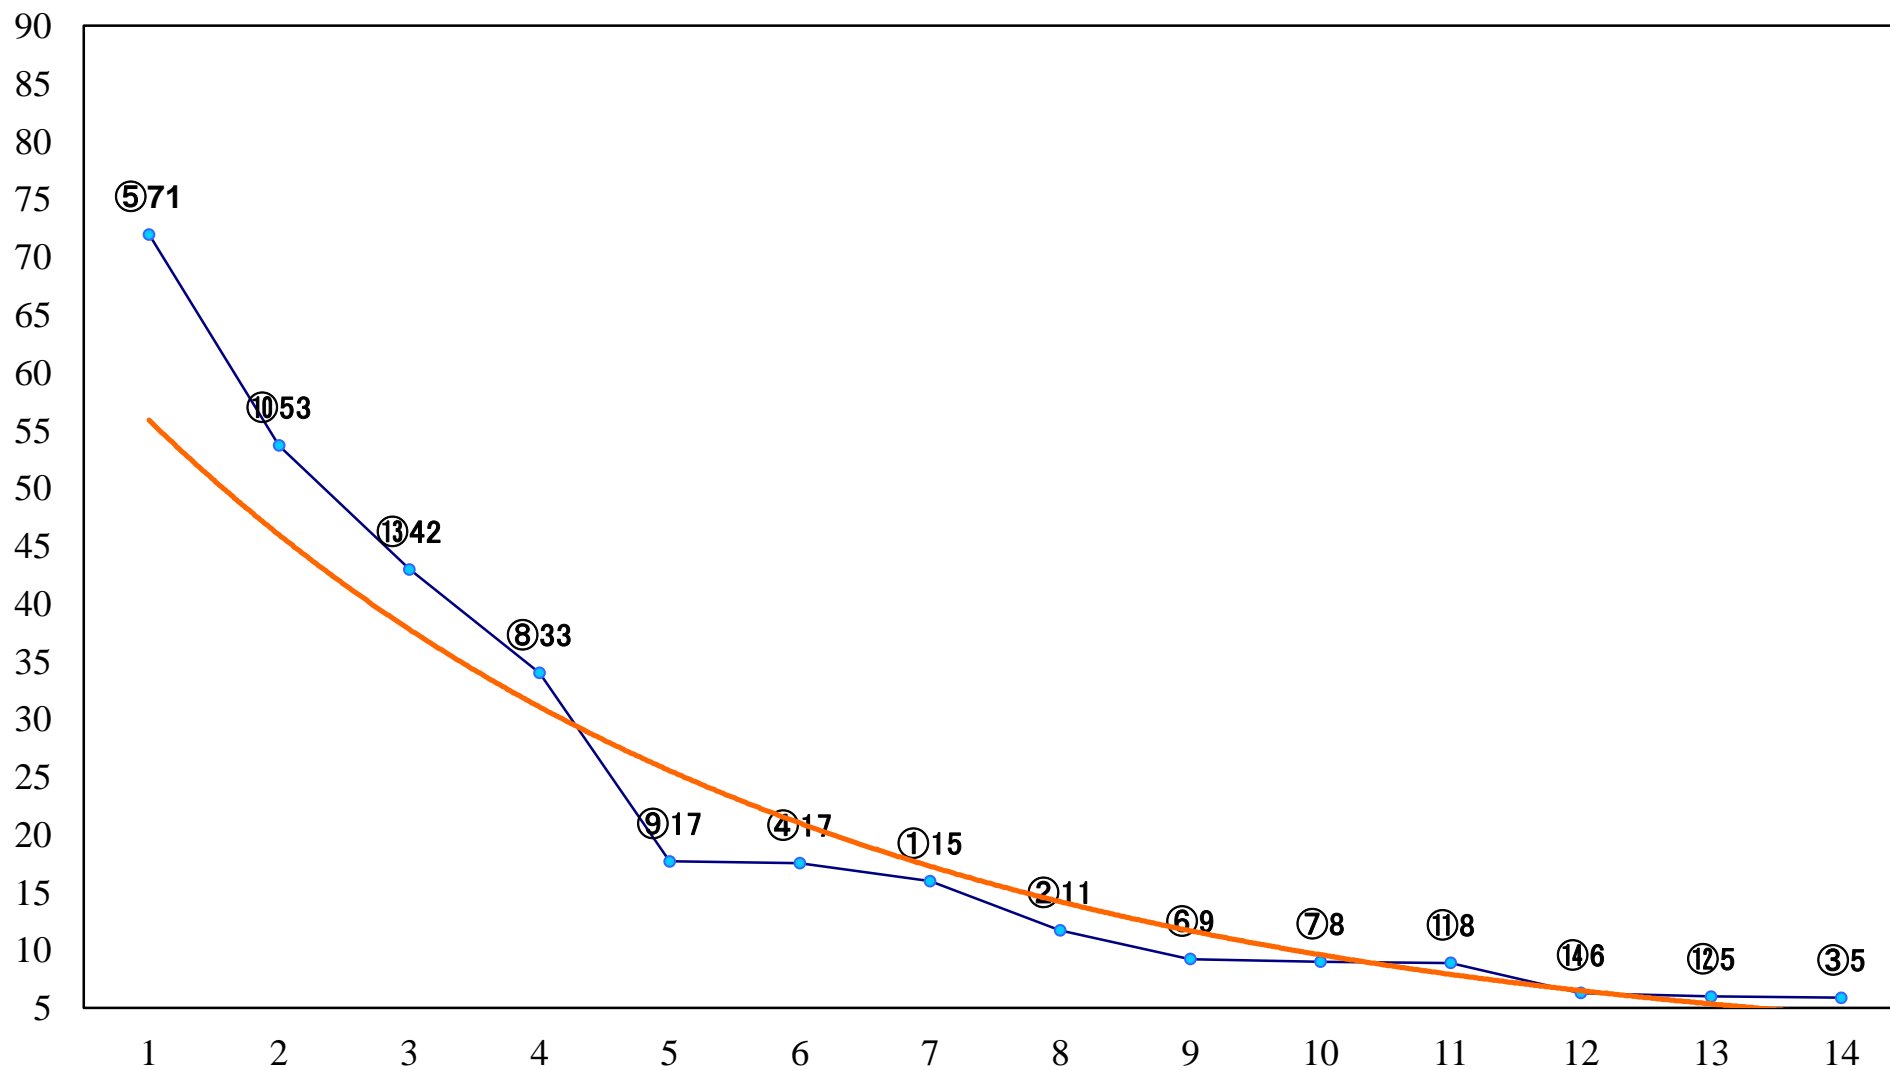

2019年10月22日(火) 川崎競馬 11R 20:10
鎌倉記念2歳オープン他地区所属選定馬 左1500mm

2019年10月22日(火) 川崎競馬 12R 20:50
由比ガ浜特別C1二 左1600mm