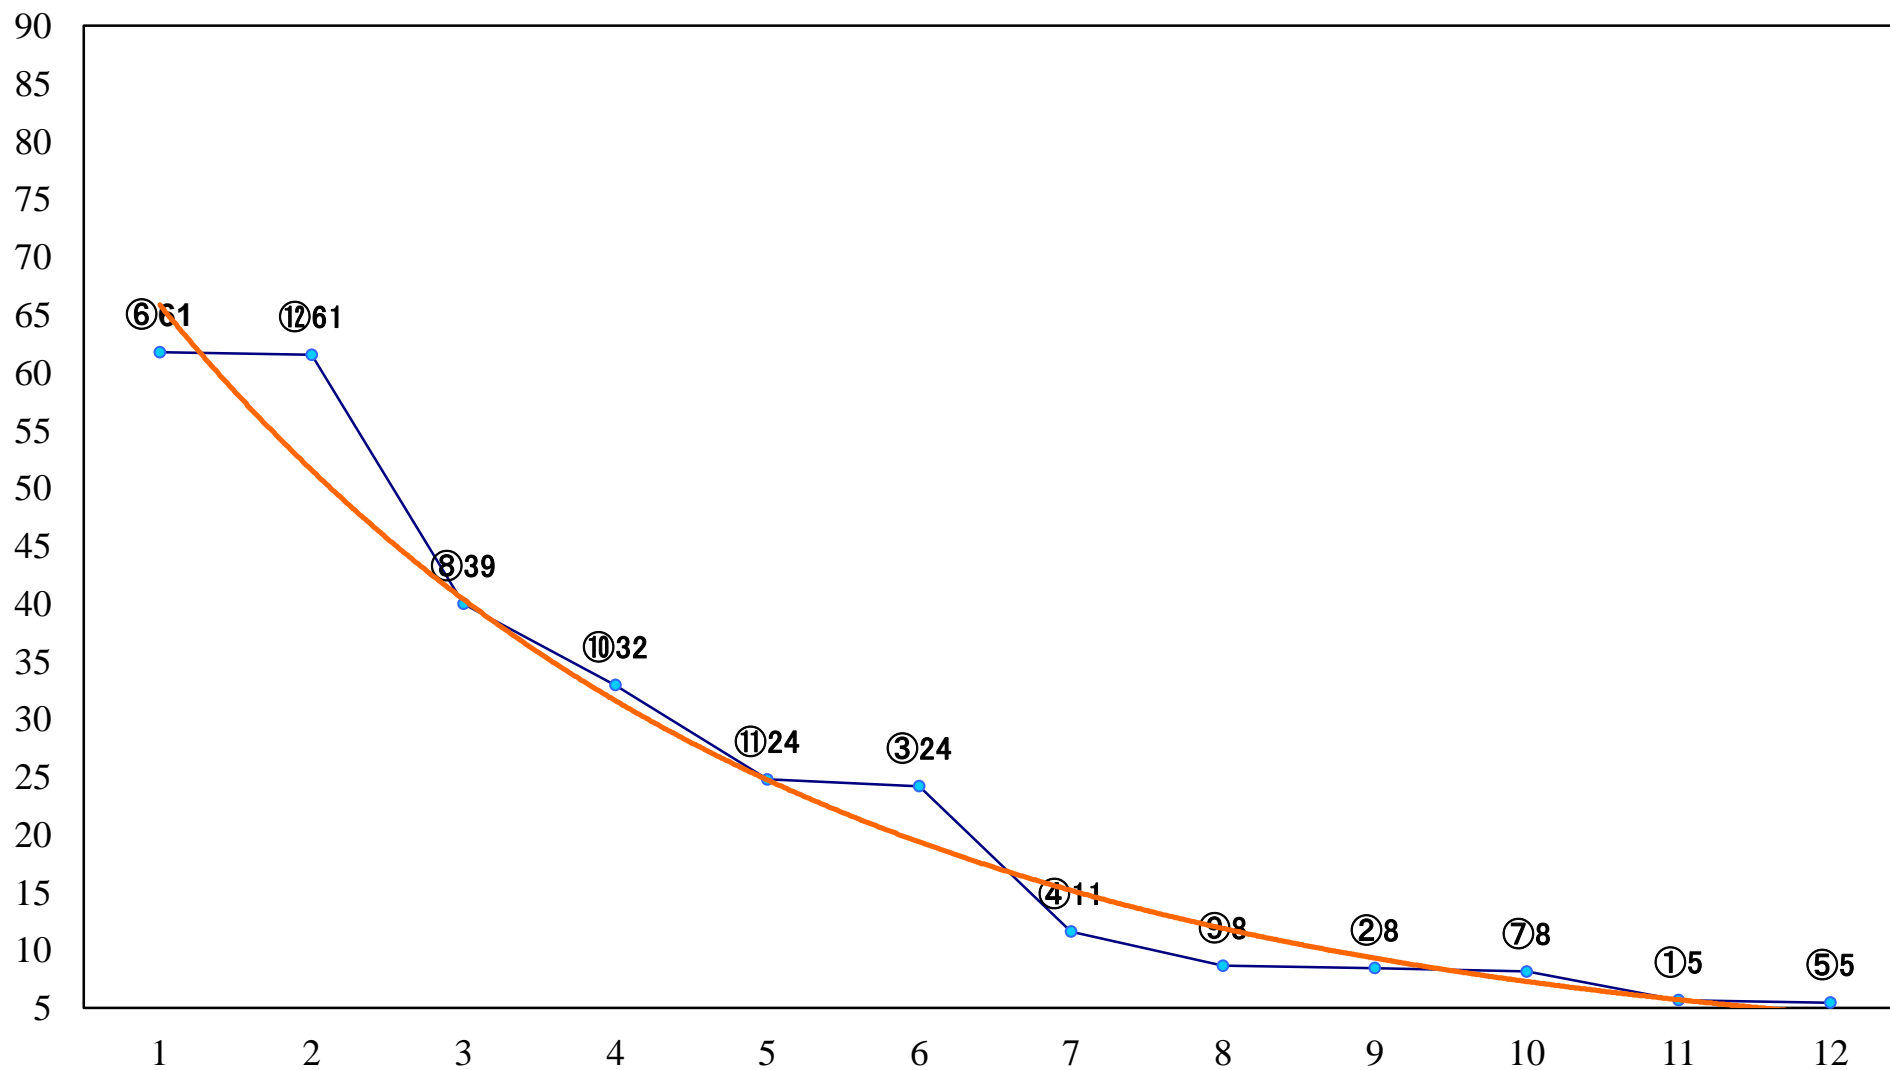

2019年10月22日(火) 川崎競馬 8R 18:20
スクルド賞C2選定牝馬 左1500mm