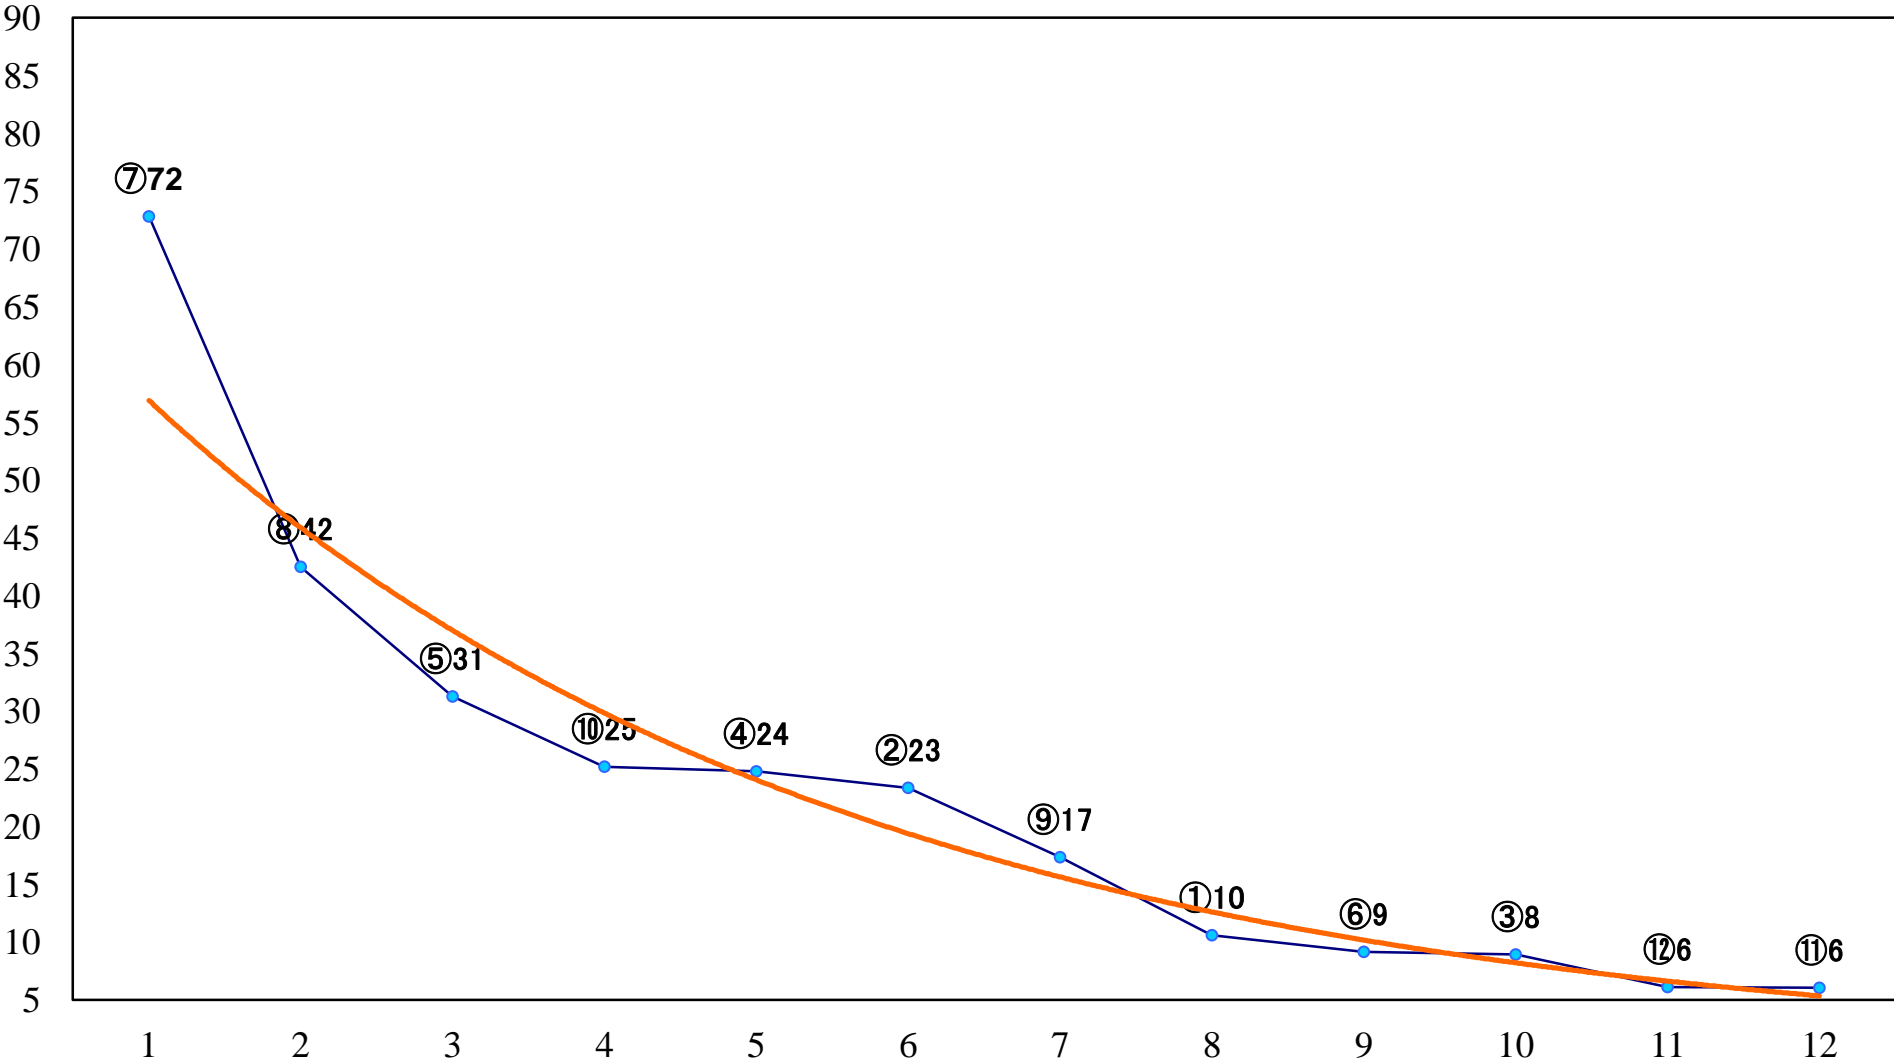

2019年10月22日(火) 川崎競馬 7R 17:45
塩浦美里!!! FOREVERC1八 左1400mm