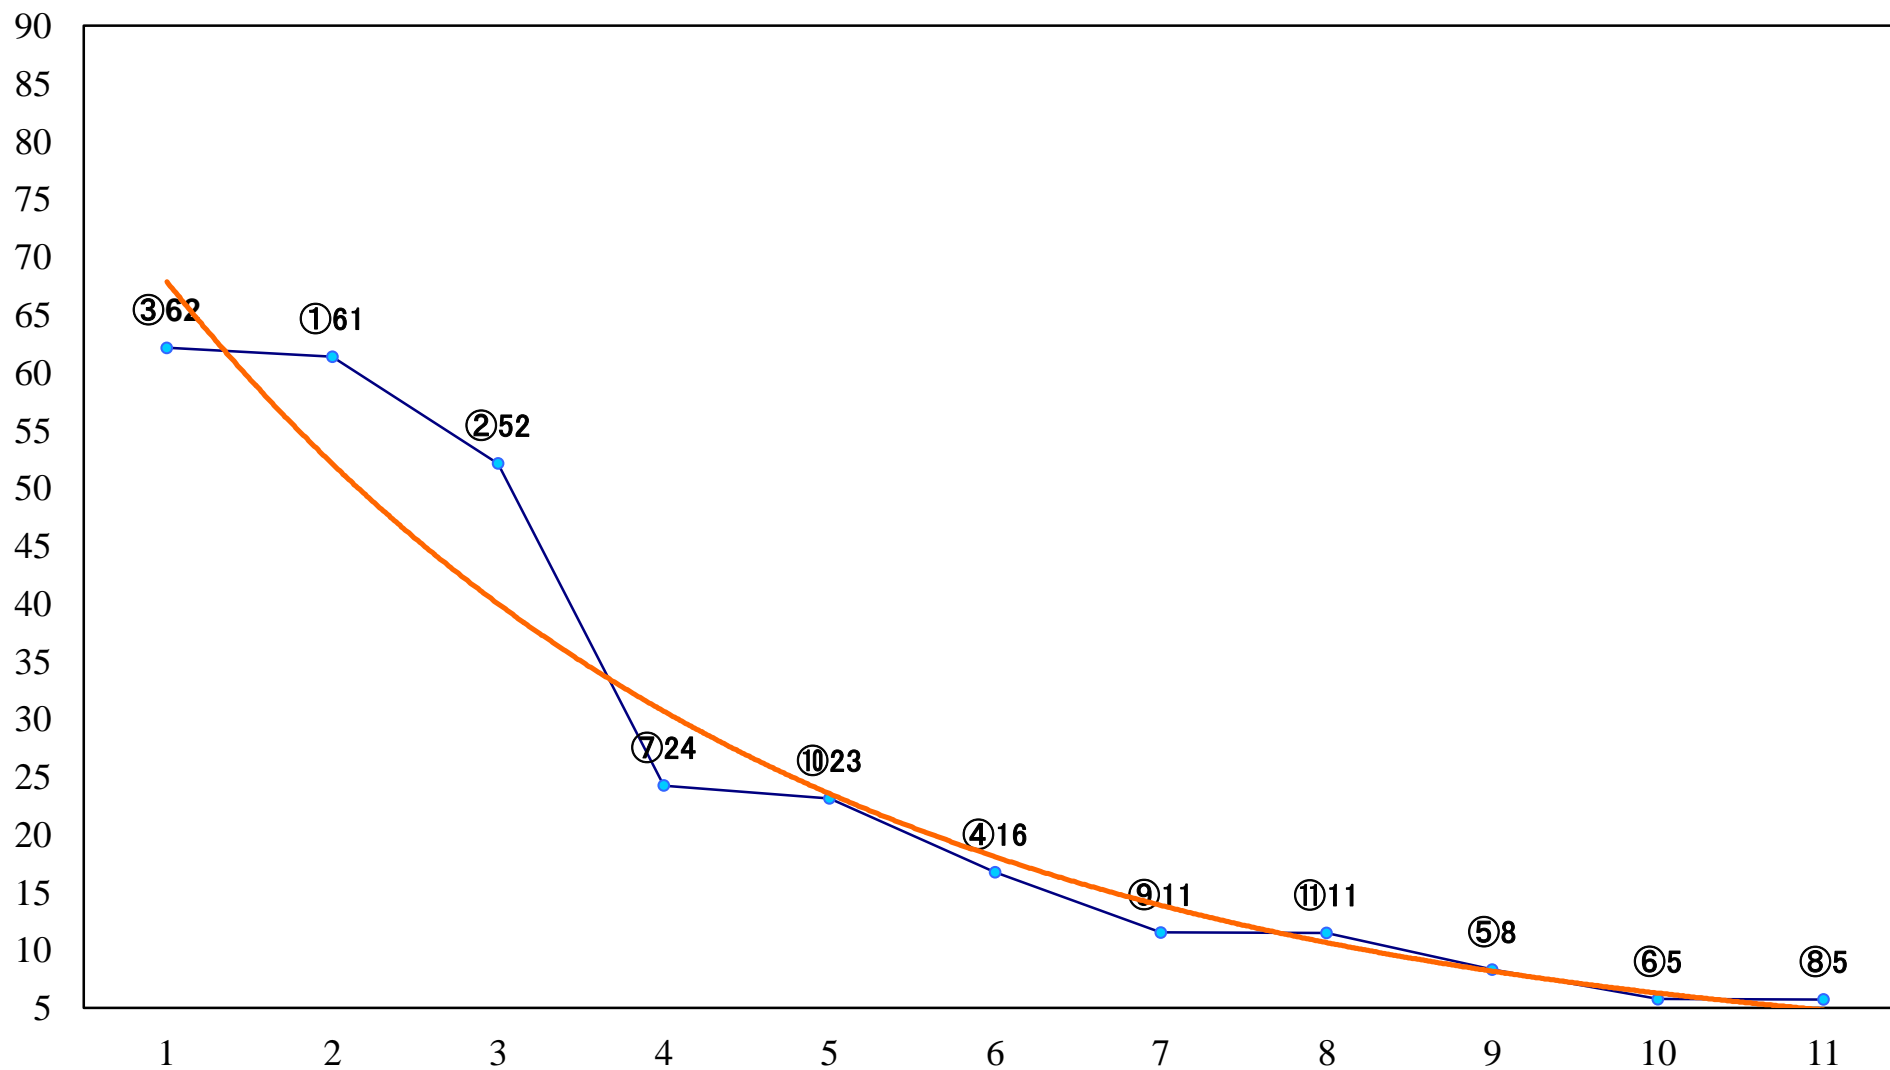

2019年10月22日(火) 川崎競馬 1R 14:45
2歳3 左1400mm

2019年10月22日(火) 川崎競馬 2R 15:15
C3三 四 五 左1400mm

2019年10月22日(火) 川崎競馬 3R 15:45
C3三 四 五 左1400mm

2019年10月22日(火) 川崎競馬 4R 16:15
C3三 四 五 左1500mm

2019年10月22日(火) 川崎競馬 5R 16:45
川崎競馬秋のトリプルチャンス賞C2四 五 左1400mm