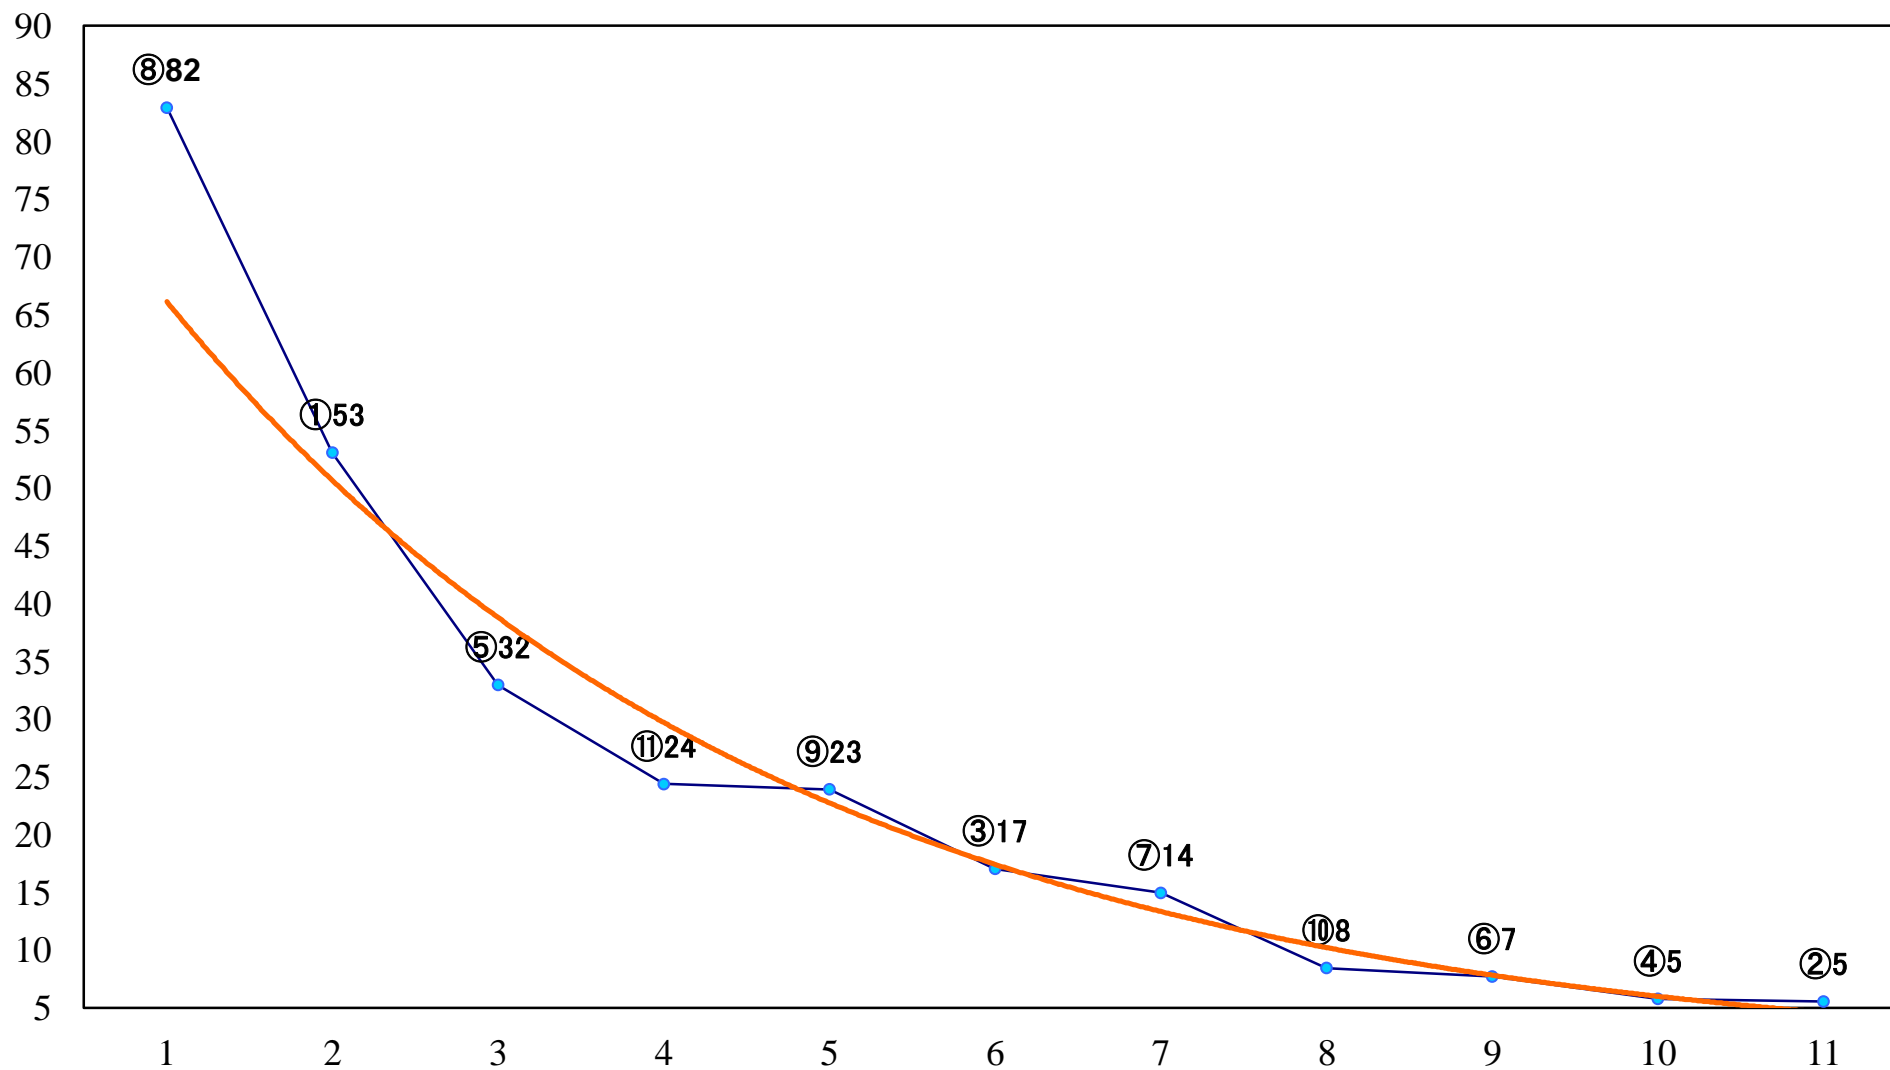

2019年10月22日(火) 川崎競馬 11R 20:10
鎌倉記念2歳オープン他地区所属選定馬 左1500mm

2019年10月22日(火) 川崎競馬 12R 20:50
由比ガ浜特別C1二 左1600mm