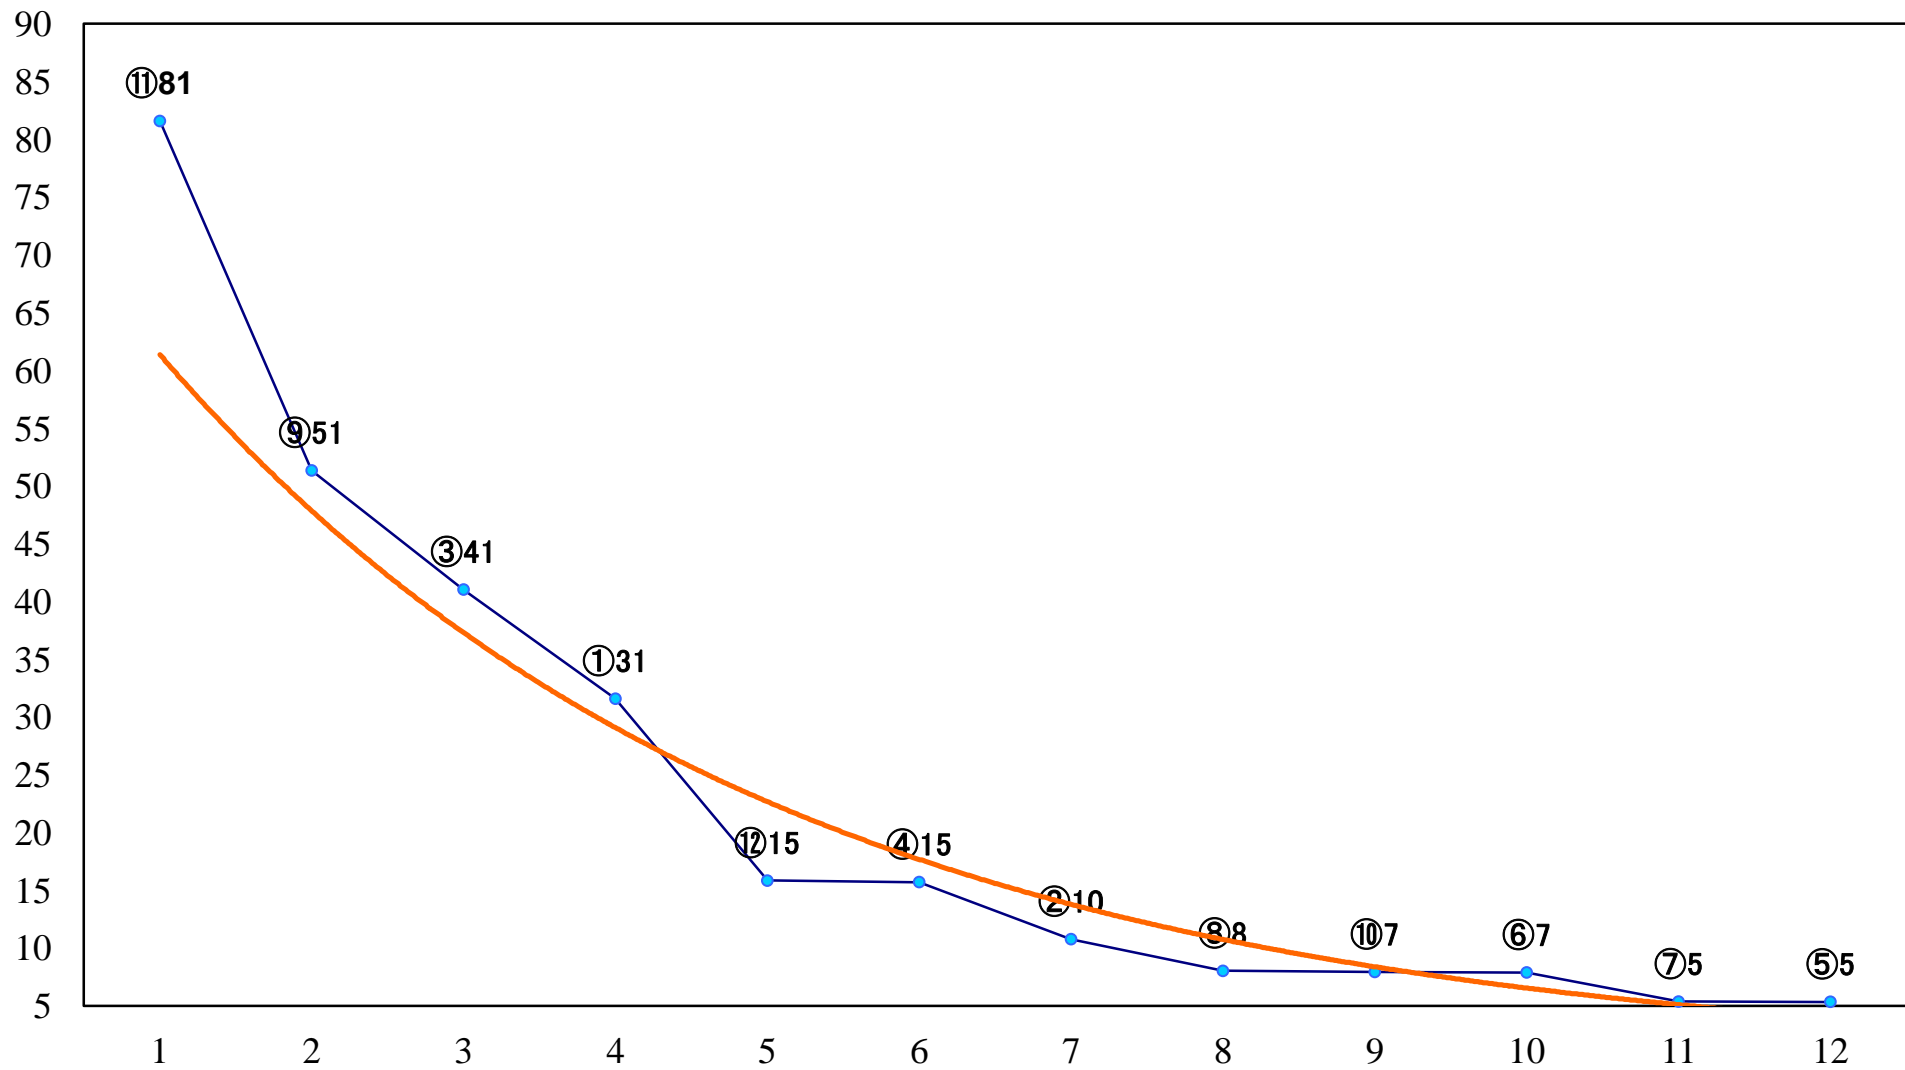

2019年10月28日(月) 船橋競馬 1R 15:00
C3選抜馬 左1000mm

2019年10月28日(月) 船橋競馬 2R 15:30
C3五六 左1500mm

2019年10月28日(月) 船橋競馬 3R 16:00
C3五六 左1200mm

2019年10月28日(月) 船橋競馬 4R 16:30
2歳三 左1200mm

2019年10月28日(月) 船橋競馬 5R 17:00
2歳二 左1500mm

2019年10月28日(月) 船橋競馬 12R 20:50
芝山町特別C2一 左1600mm