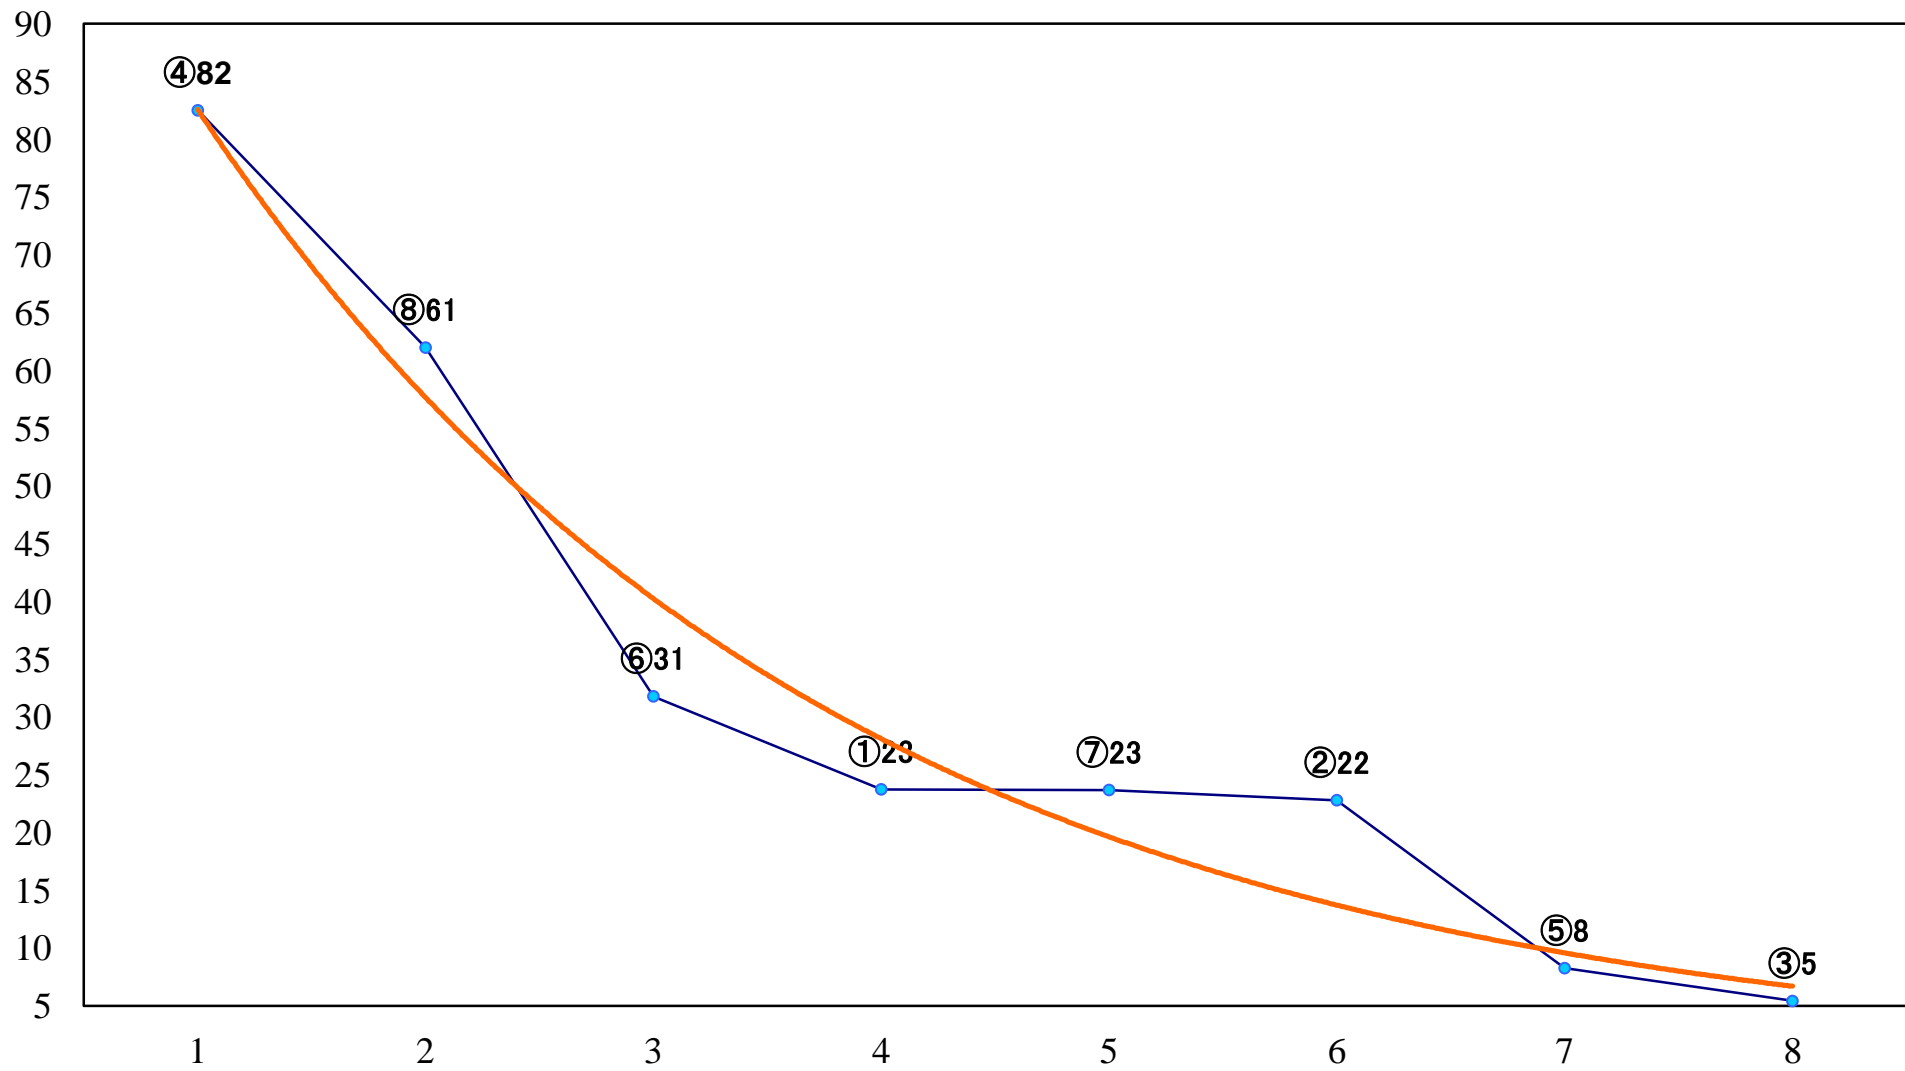

2019年10月28日(月) 船橋競馬 1R 15:00
C3選抜馬 左1000mm

2019年10月28日(月) 船橋競馬 2R 15:30
C3五六 左1500mm

2019年10月28日(月) 船橋競馬 3R 16:00
C3五六 左1200mm

2019年10月28日(月) 船橋競馬 4R 16:30
2歳三 左1200mm

2019年10月28日(月) 船橋競馬 5R 17:00
2歳二 左1500mm