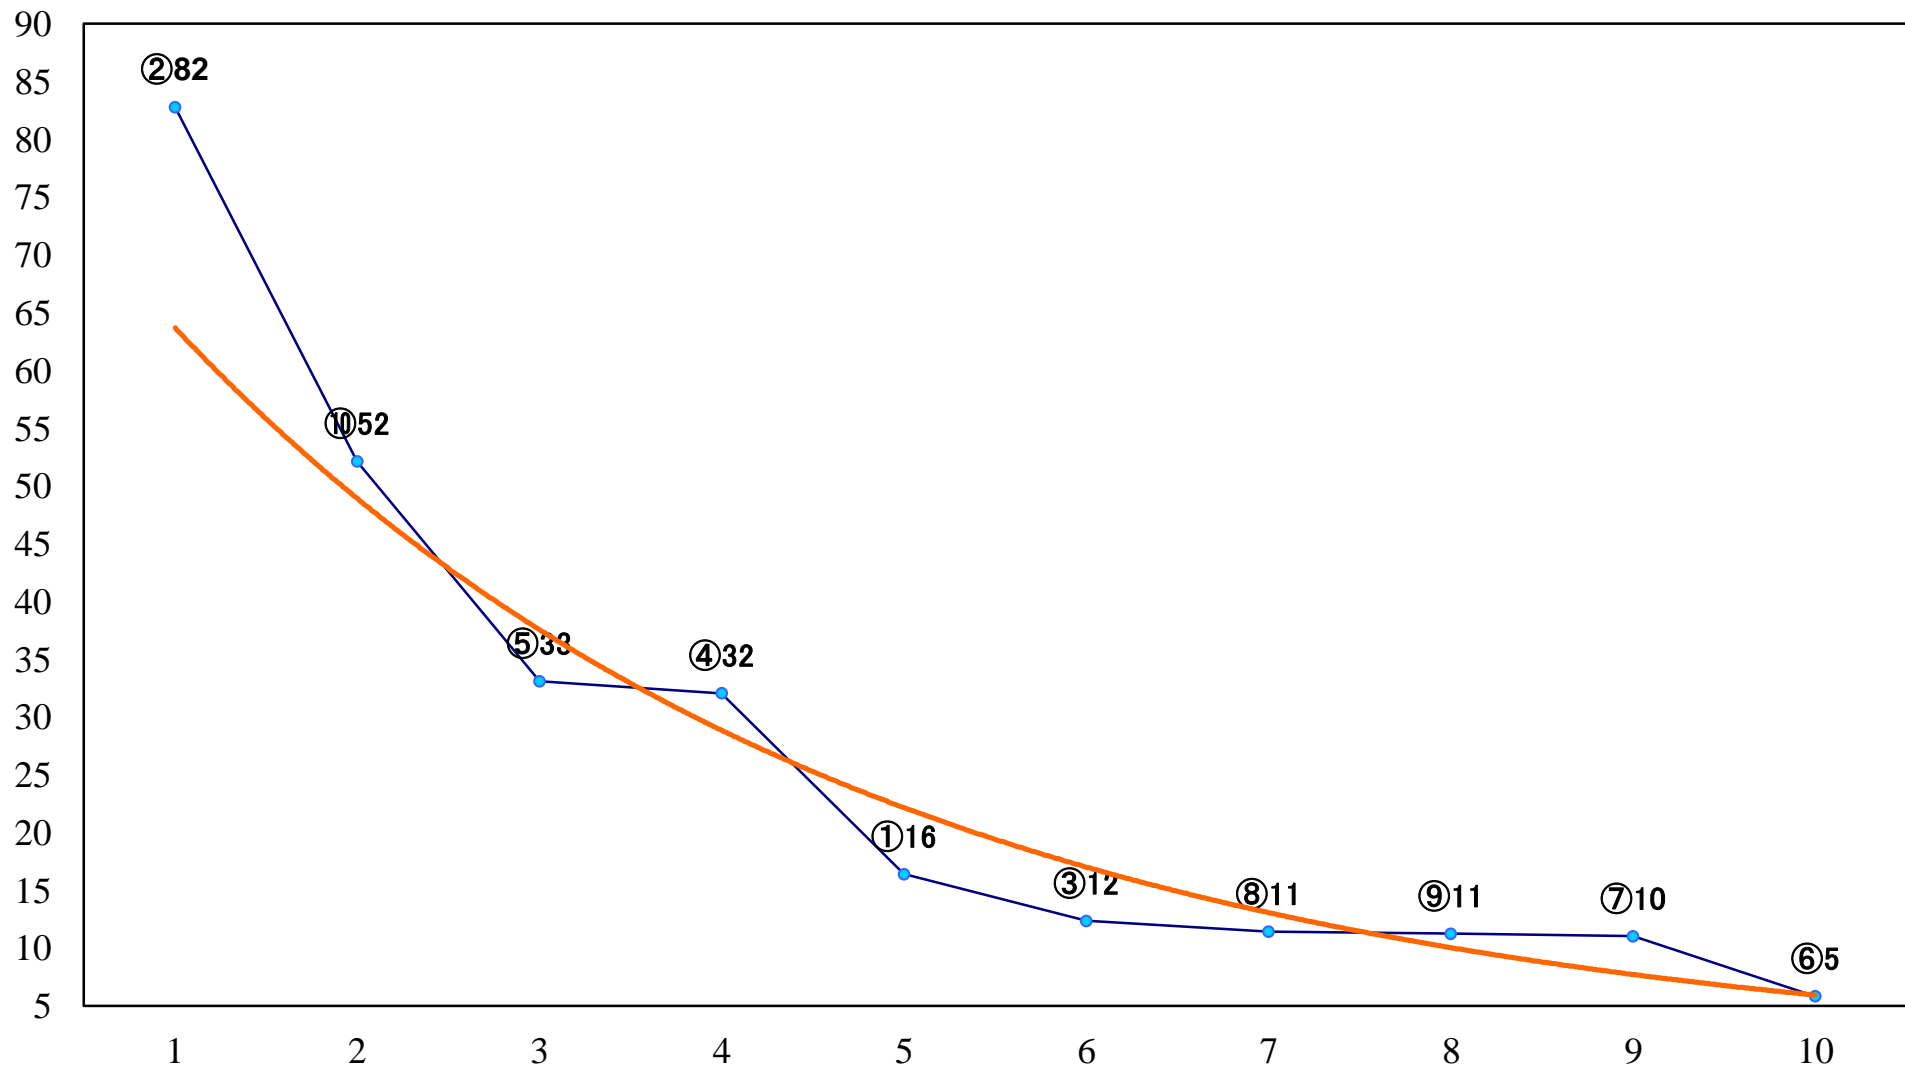

2019年10月28日(月) 船橋競馬 8R 18:30
C1七八 左1600mm