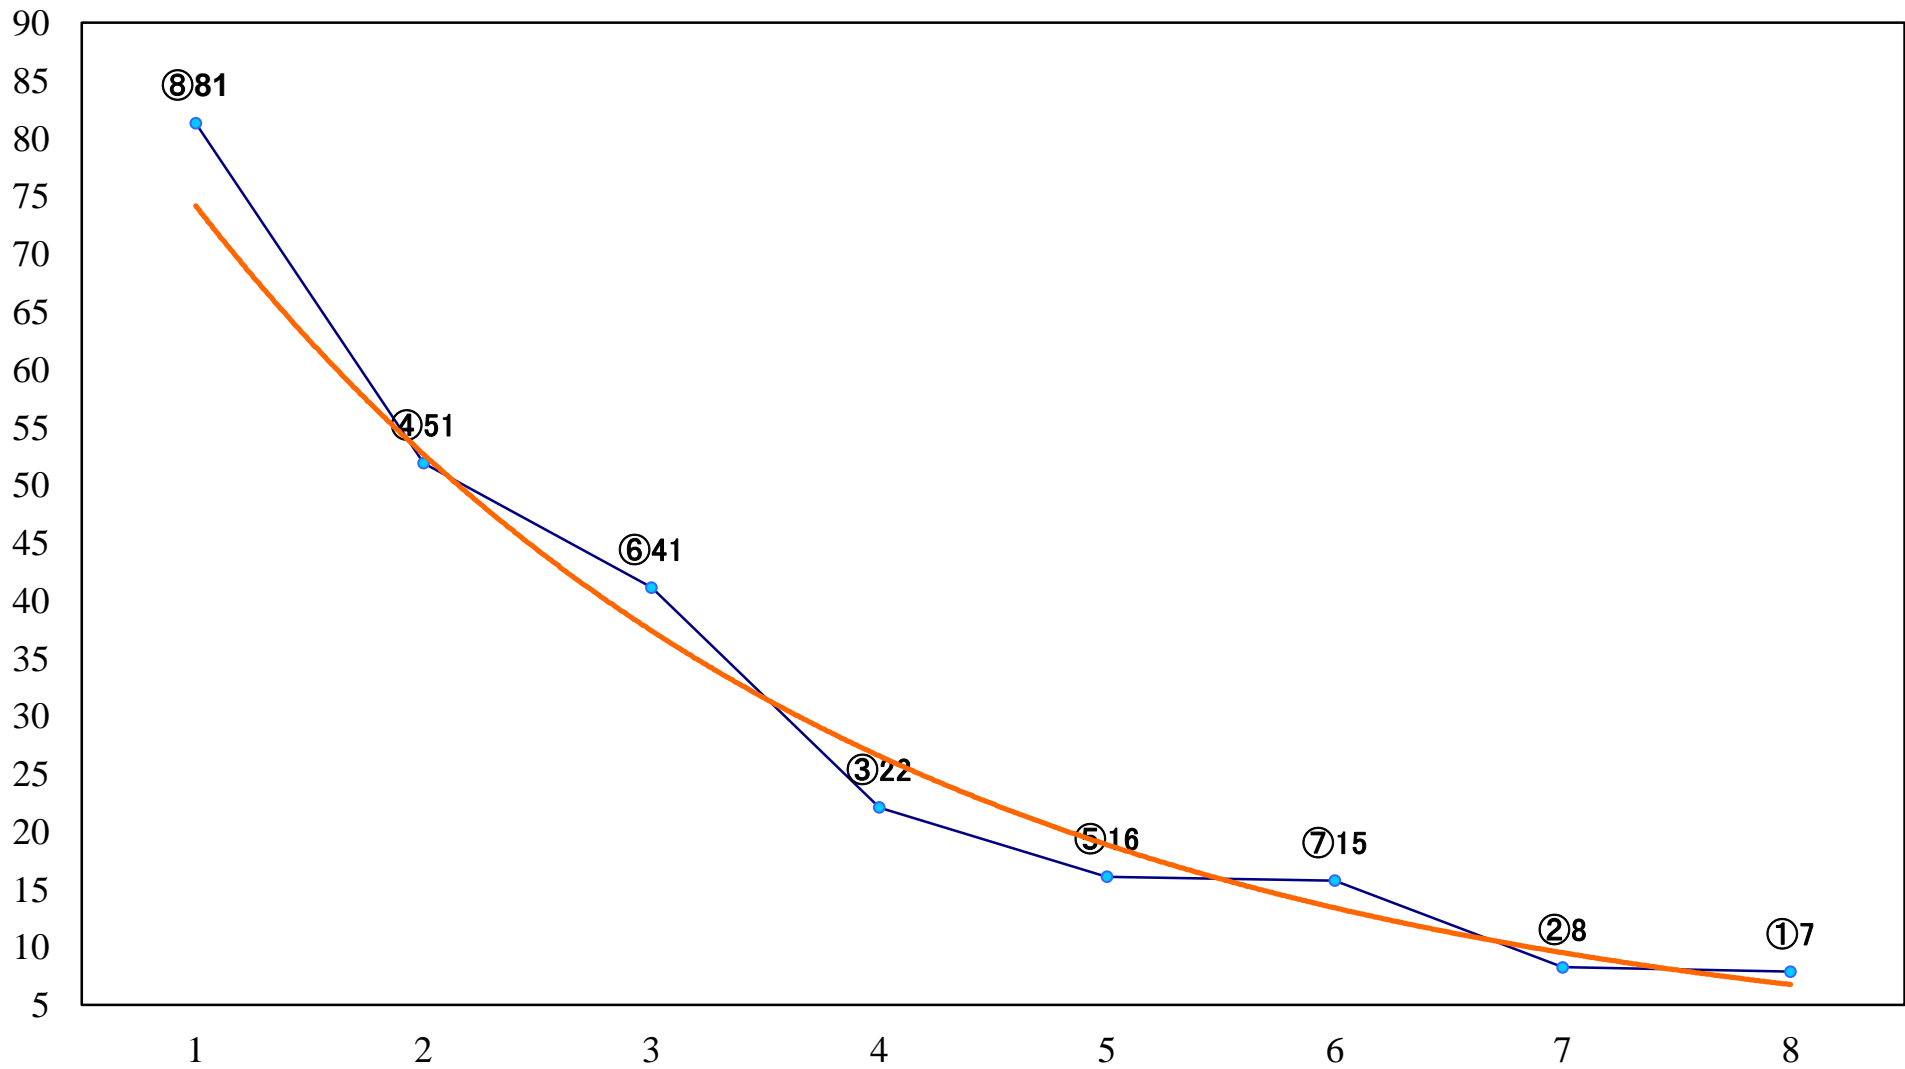

2019年10月28日(月) 船橋競馬 1R 15:00
C3選抜馬 左1000mm

2019年10月28日(月) 船橋競馬 2R 15:30
C3五六 左1500mm

2019年10月28日(月) 船橋競馬 3R 16:00
C3五六 左1200mm

2019年10月28日(月) 船橋競馬 4R 16:30
2歳三 左1200mm

2019年10月28日(月) 船橋競馬 5R 17:00
2歳二 左1500mm