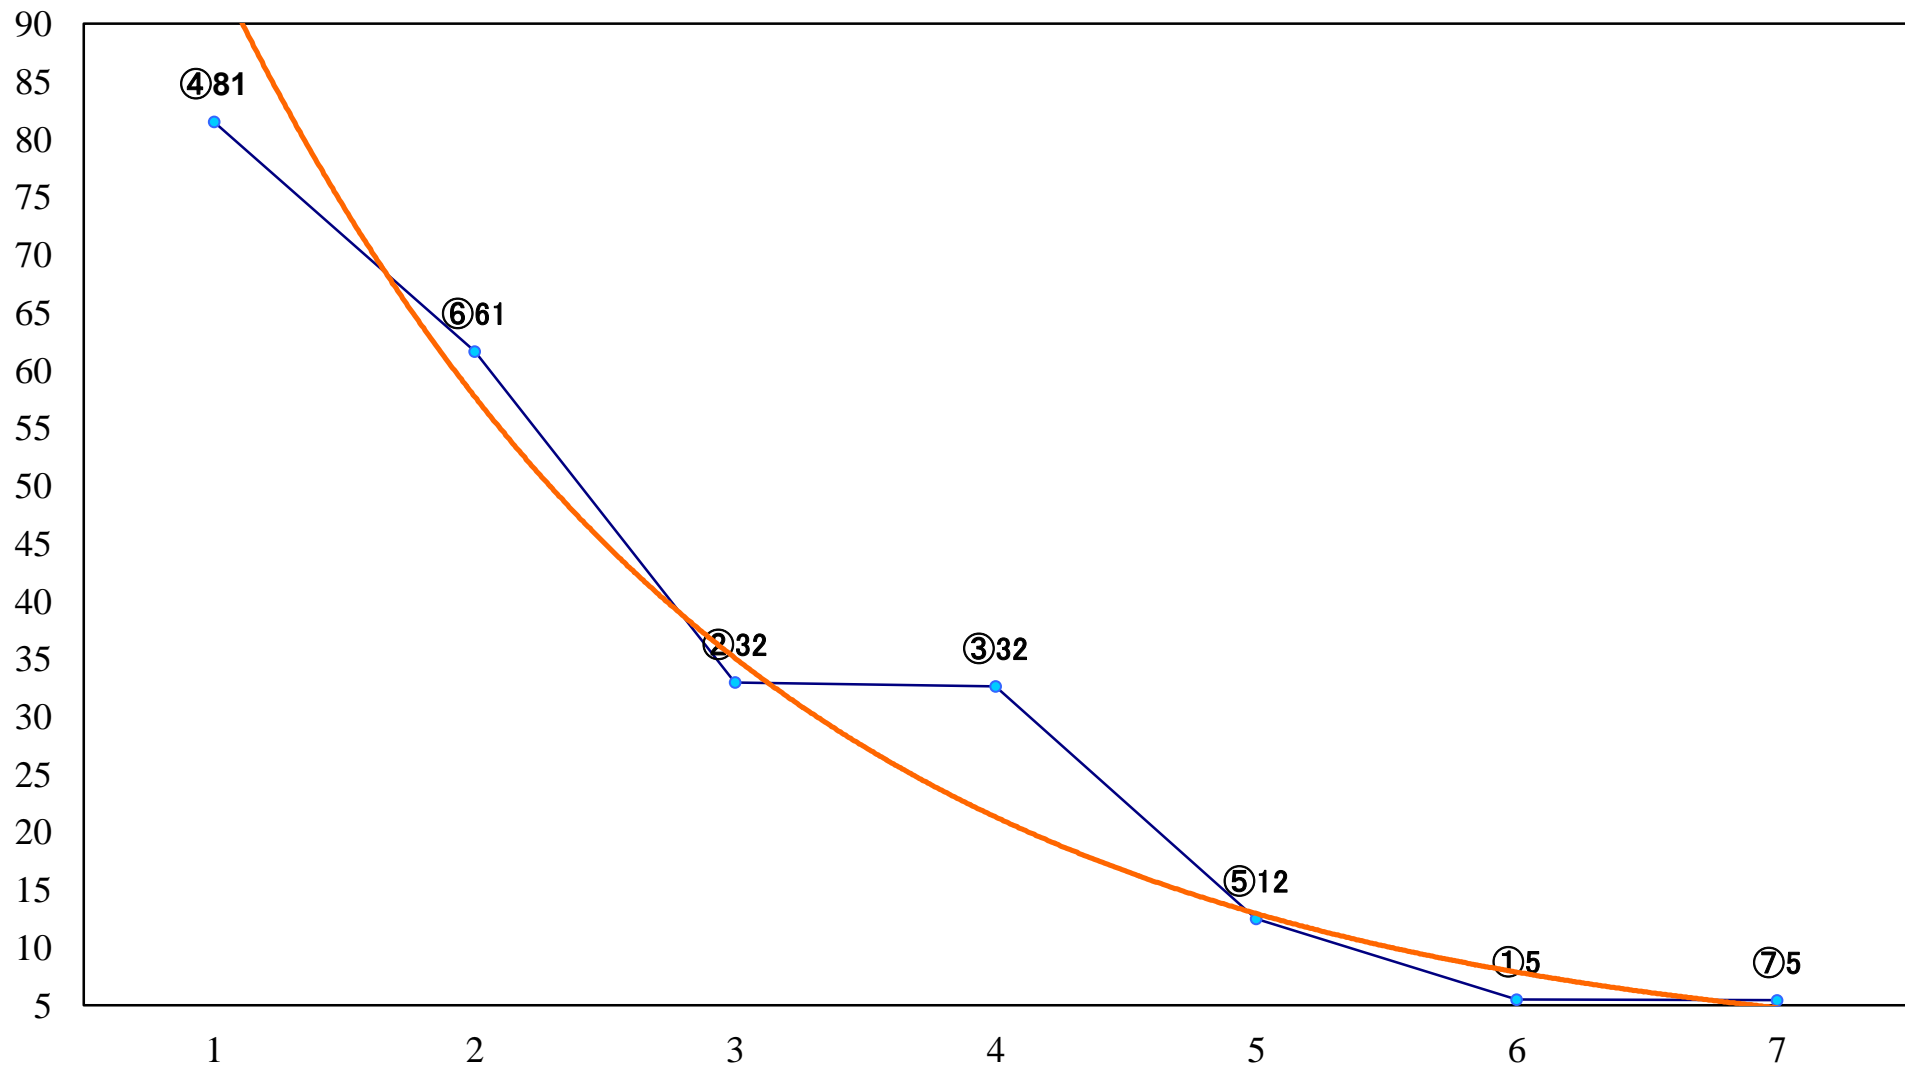

2019年10月28日(月) 船橋競馬 1R 15:00
C3選抜馬 左1000mm

2019年10月28日(月) 船橋競馬 2R 15:30
C3五六 左1500mm

2019年10月28日(月) 船橋競馬 3R 16:00
C3五六 左1200mm

2019年10月28日(月) 船橋競馬 4R 16:30
2歳三 左1200mm

2019年10月28日(月) 船橋競馬 5R 17:00
2歳二 左1500mm