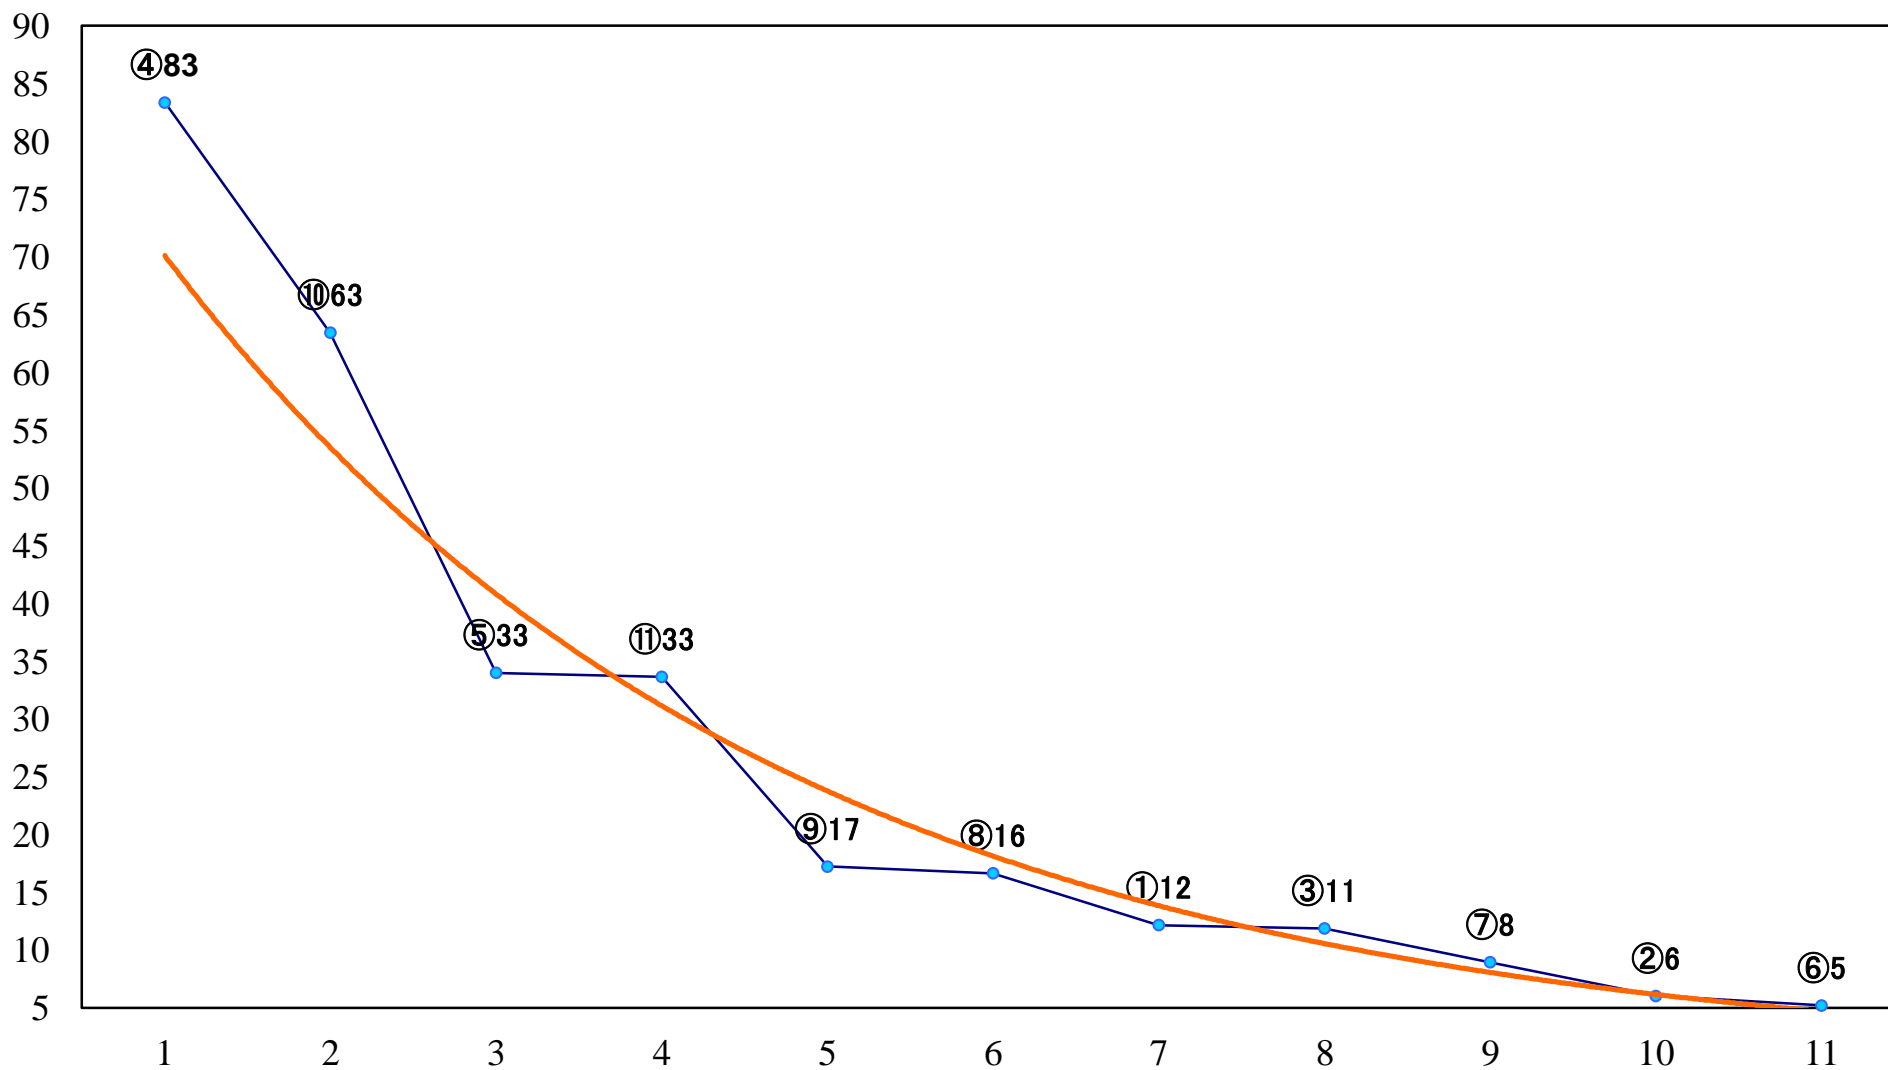

2019年10月28日(月) 船橋競馬 7R 18:00
千葉県畜産賞No. 1B3選抜馬ア 左1200mm