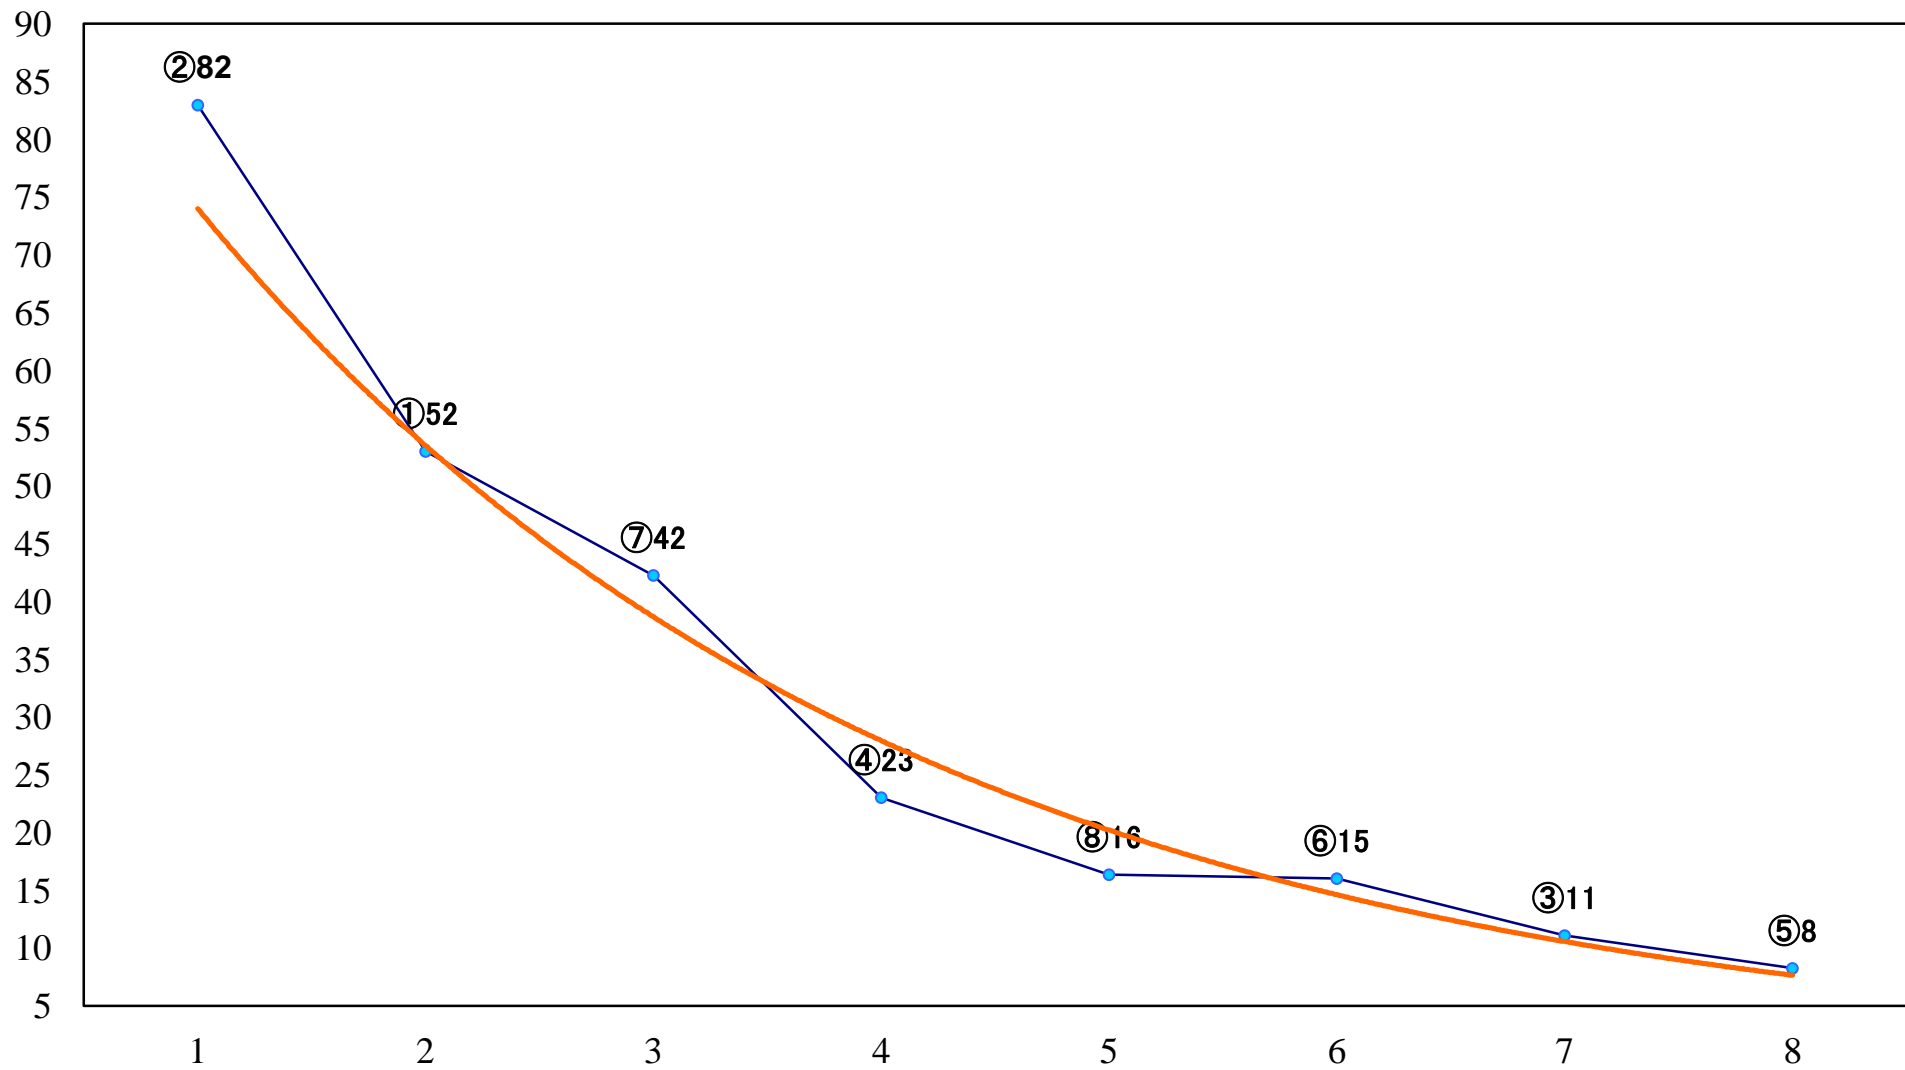

2019年10月28日(月) 船橋競馬 1R 15:00
C3選抜馬 左1000mm

2019年10月28日(月) 船橋競馬 2R 15:30
C3五六 左1500mm

2019年10月28日(月) 船橋競馬 3R 16:00
C3五六 左1200mm

2019年10月28日(月) 船橋競馬 4R 16:30
2歳三 左1200mm

2019年10月28日(月) 船橋競馬 5R 17:00
2歳二 左1500mm