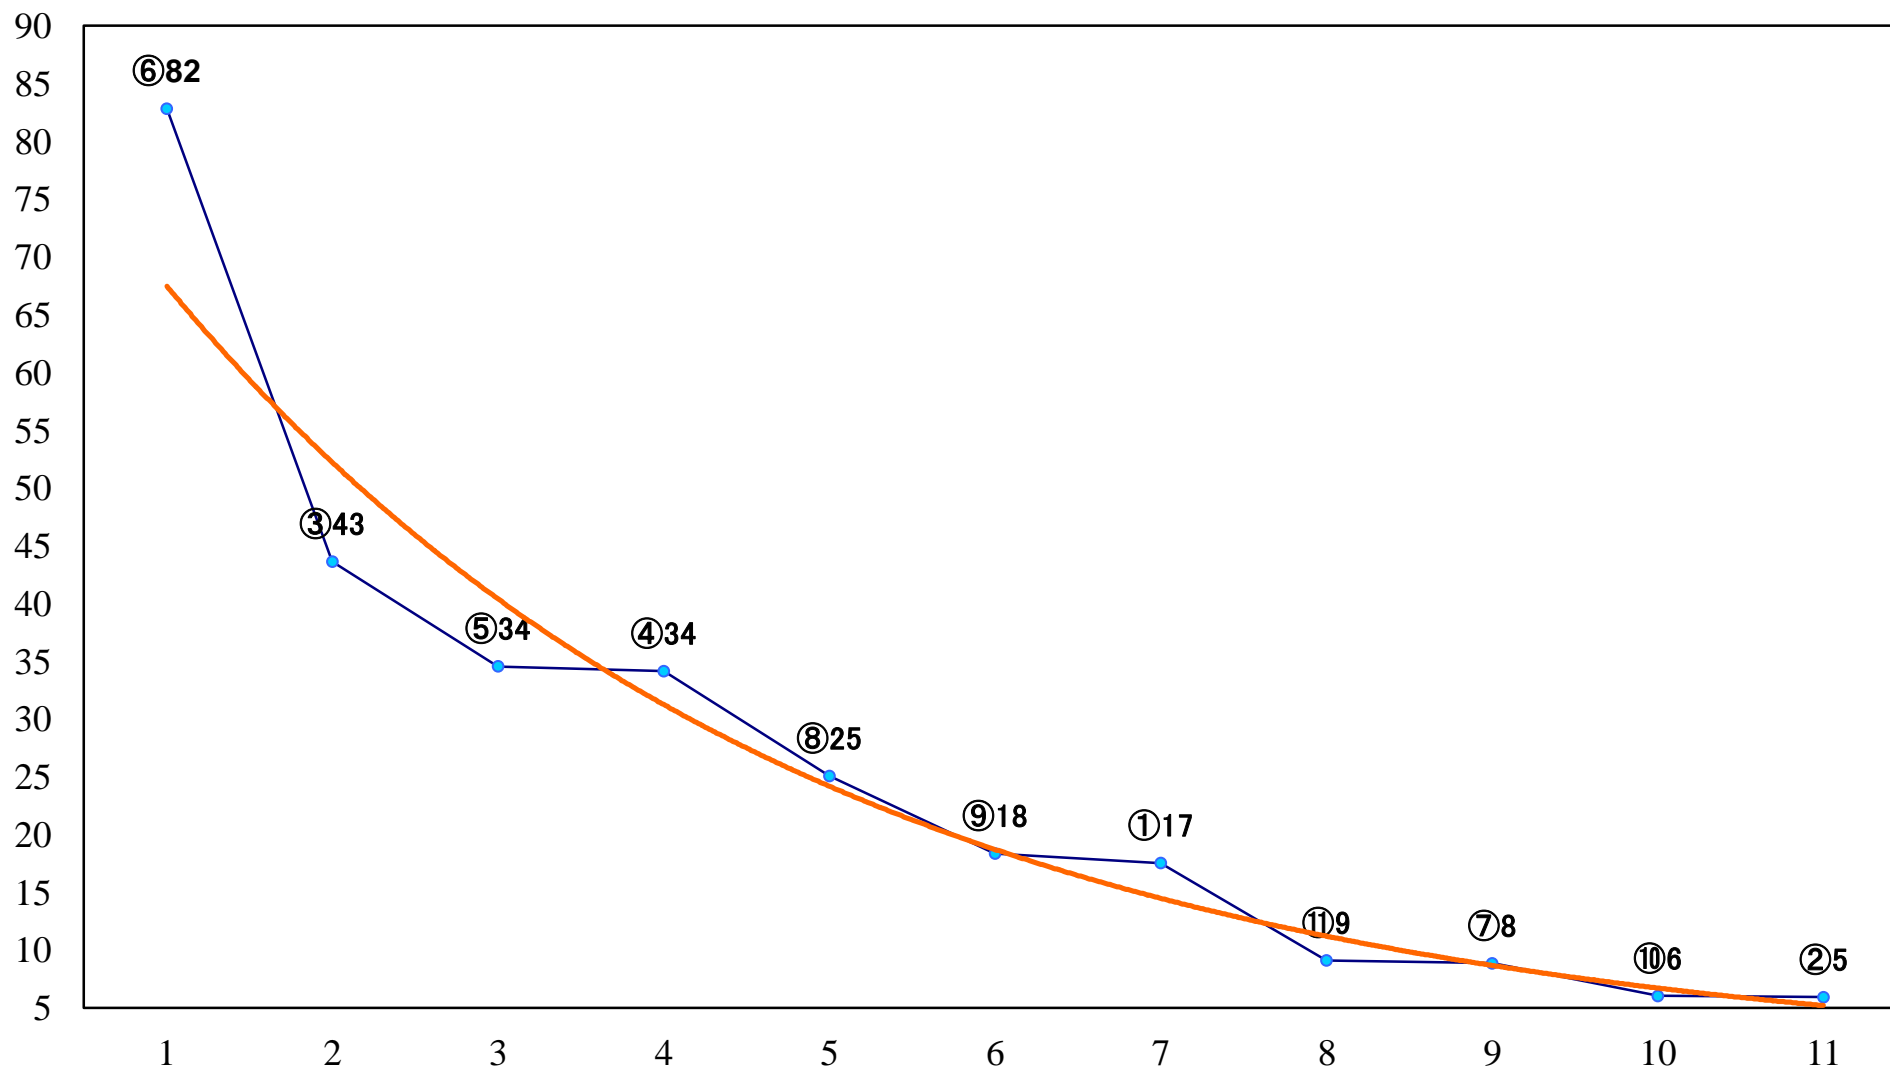

2019年10月28日(月) 船橋競馬 9R 19:05
秋収めスプリントB3選抜馬イ 左1200mm