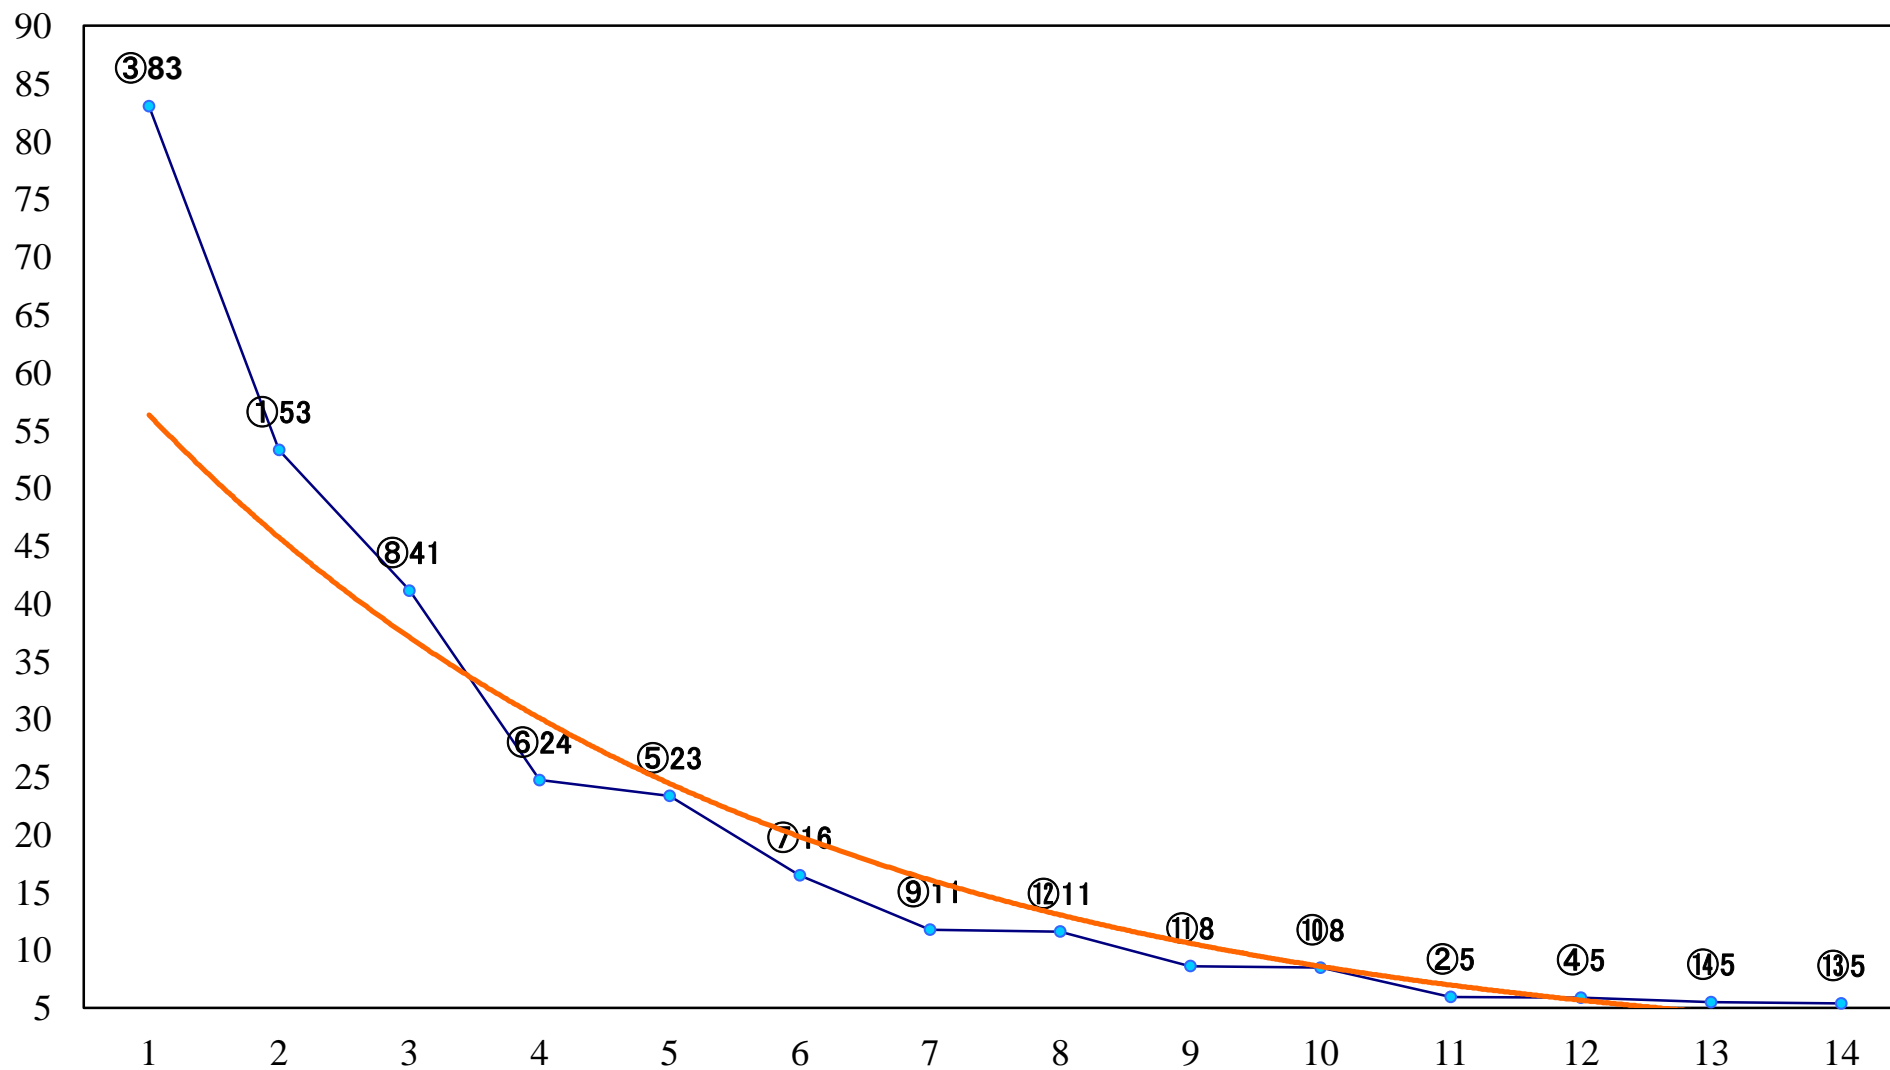

2019年10月28日(月) 船橋競馬 12R 20:50
芝山町特別C2一 左1600mm