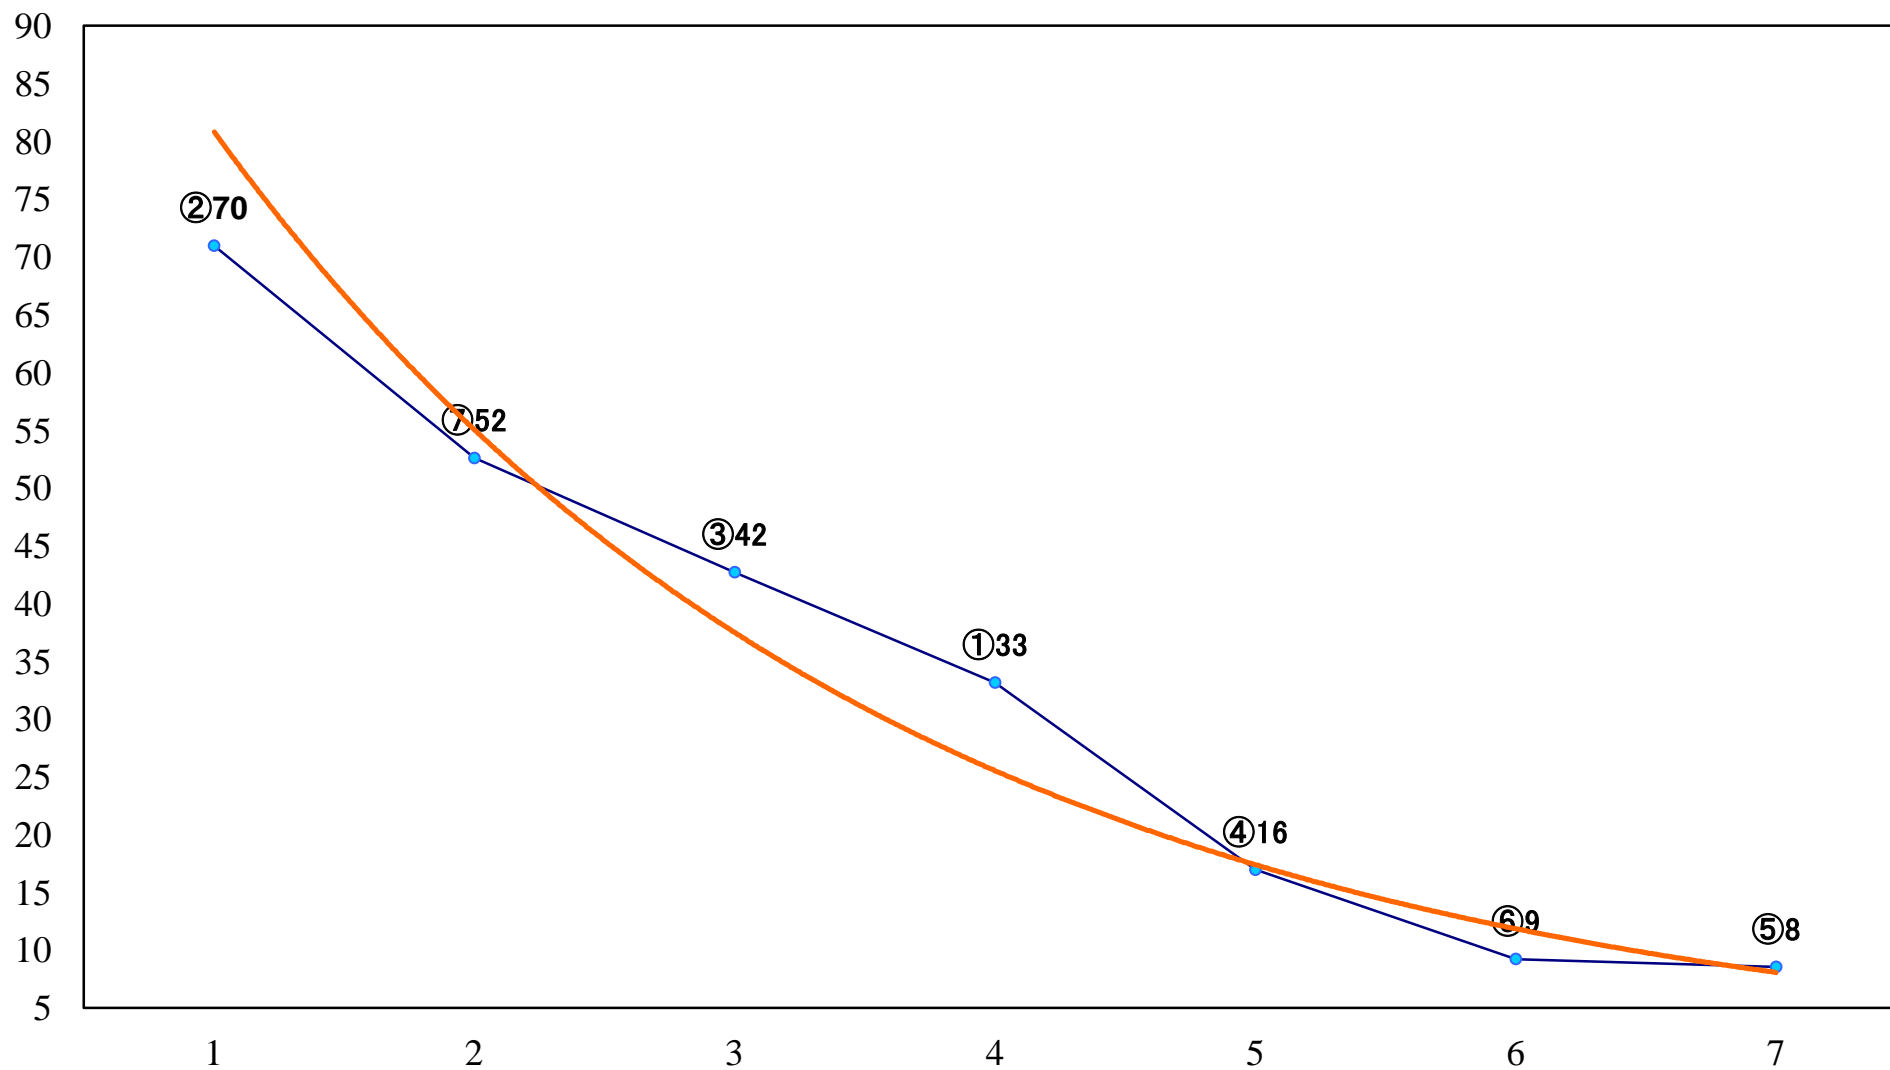

2019年10月28日(月) 船橋競馬 6R 17:30
C1七八 左1200mm