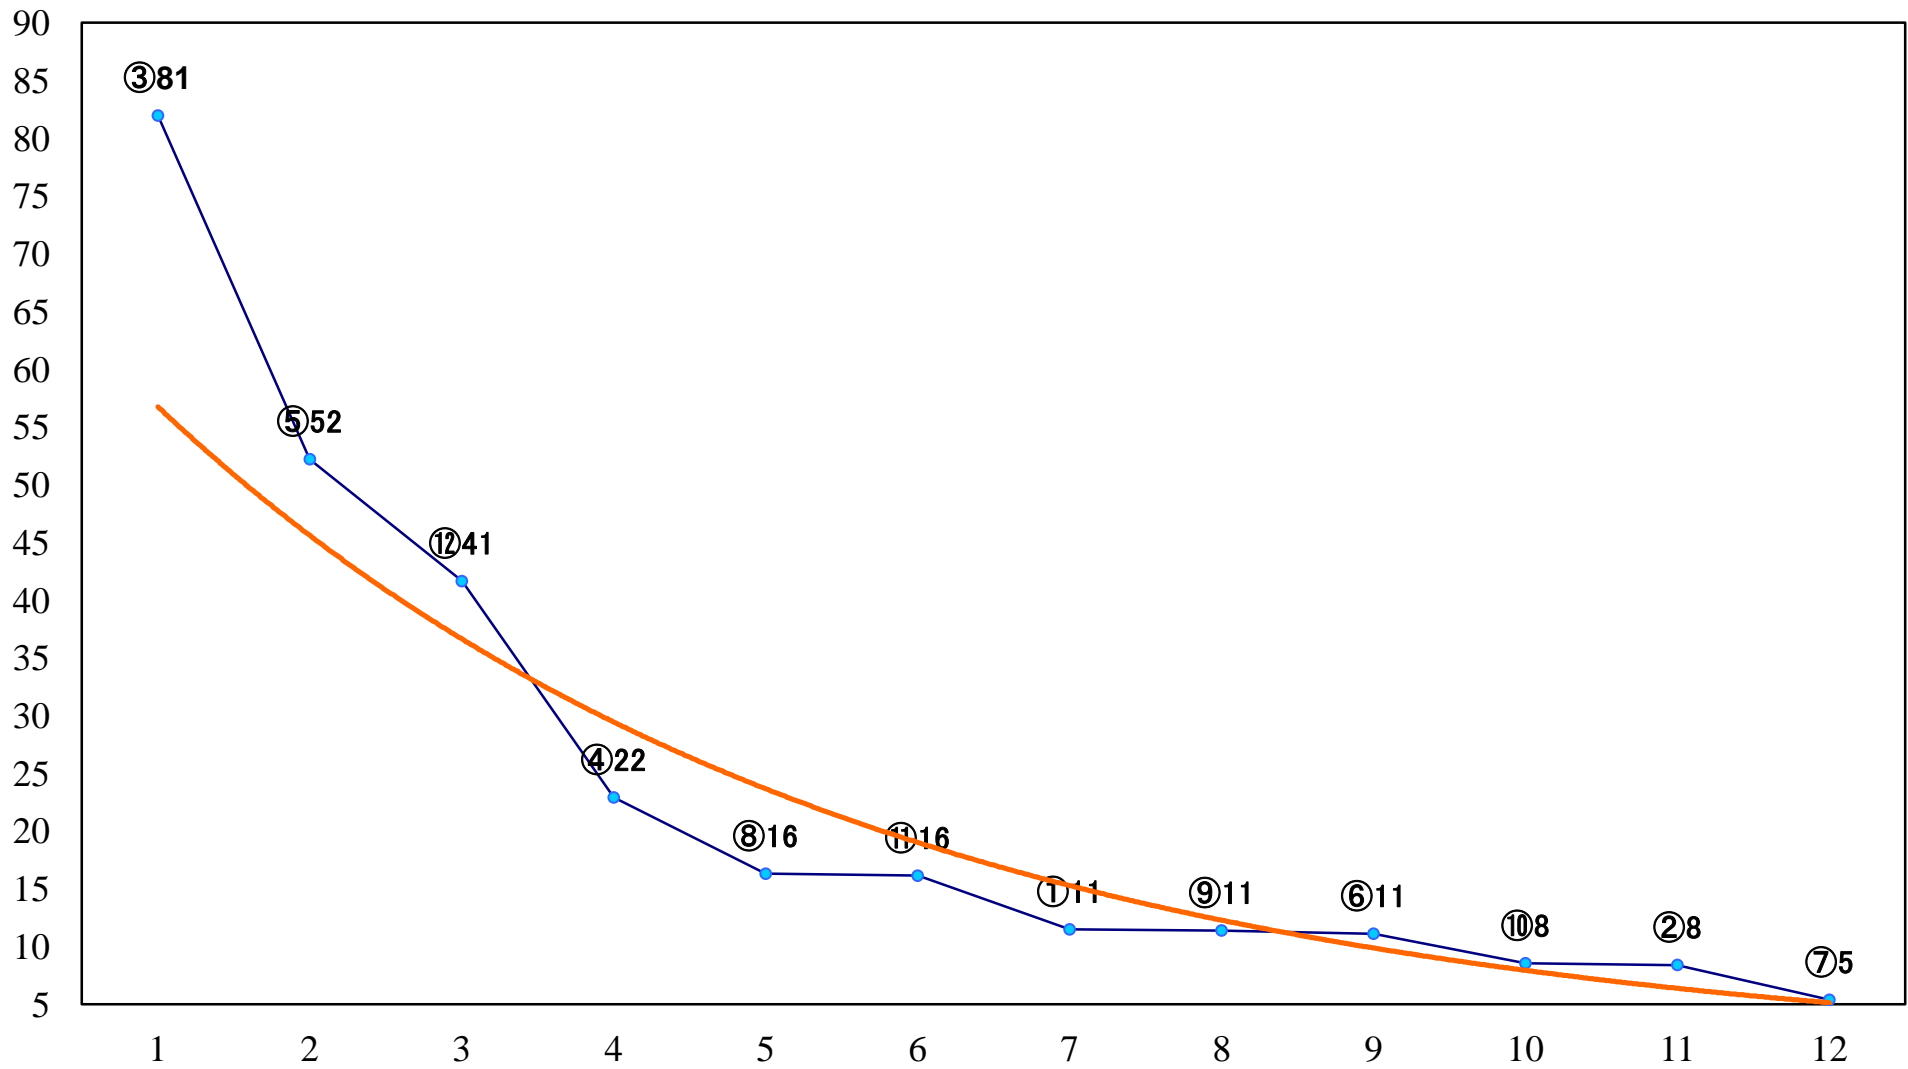

2019年10月29日(火) 船橋競馬 1R 14:55
C3三四 左1200mm

2019年10月29日(火) 船橋競馬 2R 15:25
C3三四 左1500mm

2019年10月29日(火) 船橋競馬 3R 15:55
C2三四 左1200mm

2019年10月29日(火) 船橋競馬 4R 16:25
C2三四 左1500mm

2019年10月29日(火) 船橋競馬 5R 16:55
祝★オートレース発祥69周年☆C2ニ 左1500mm