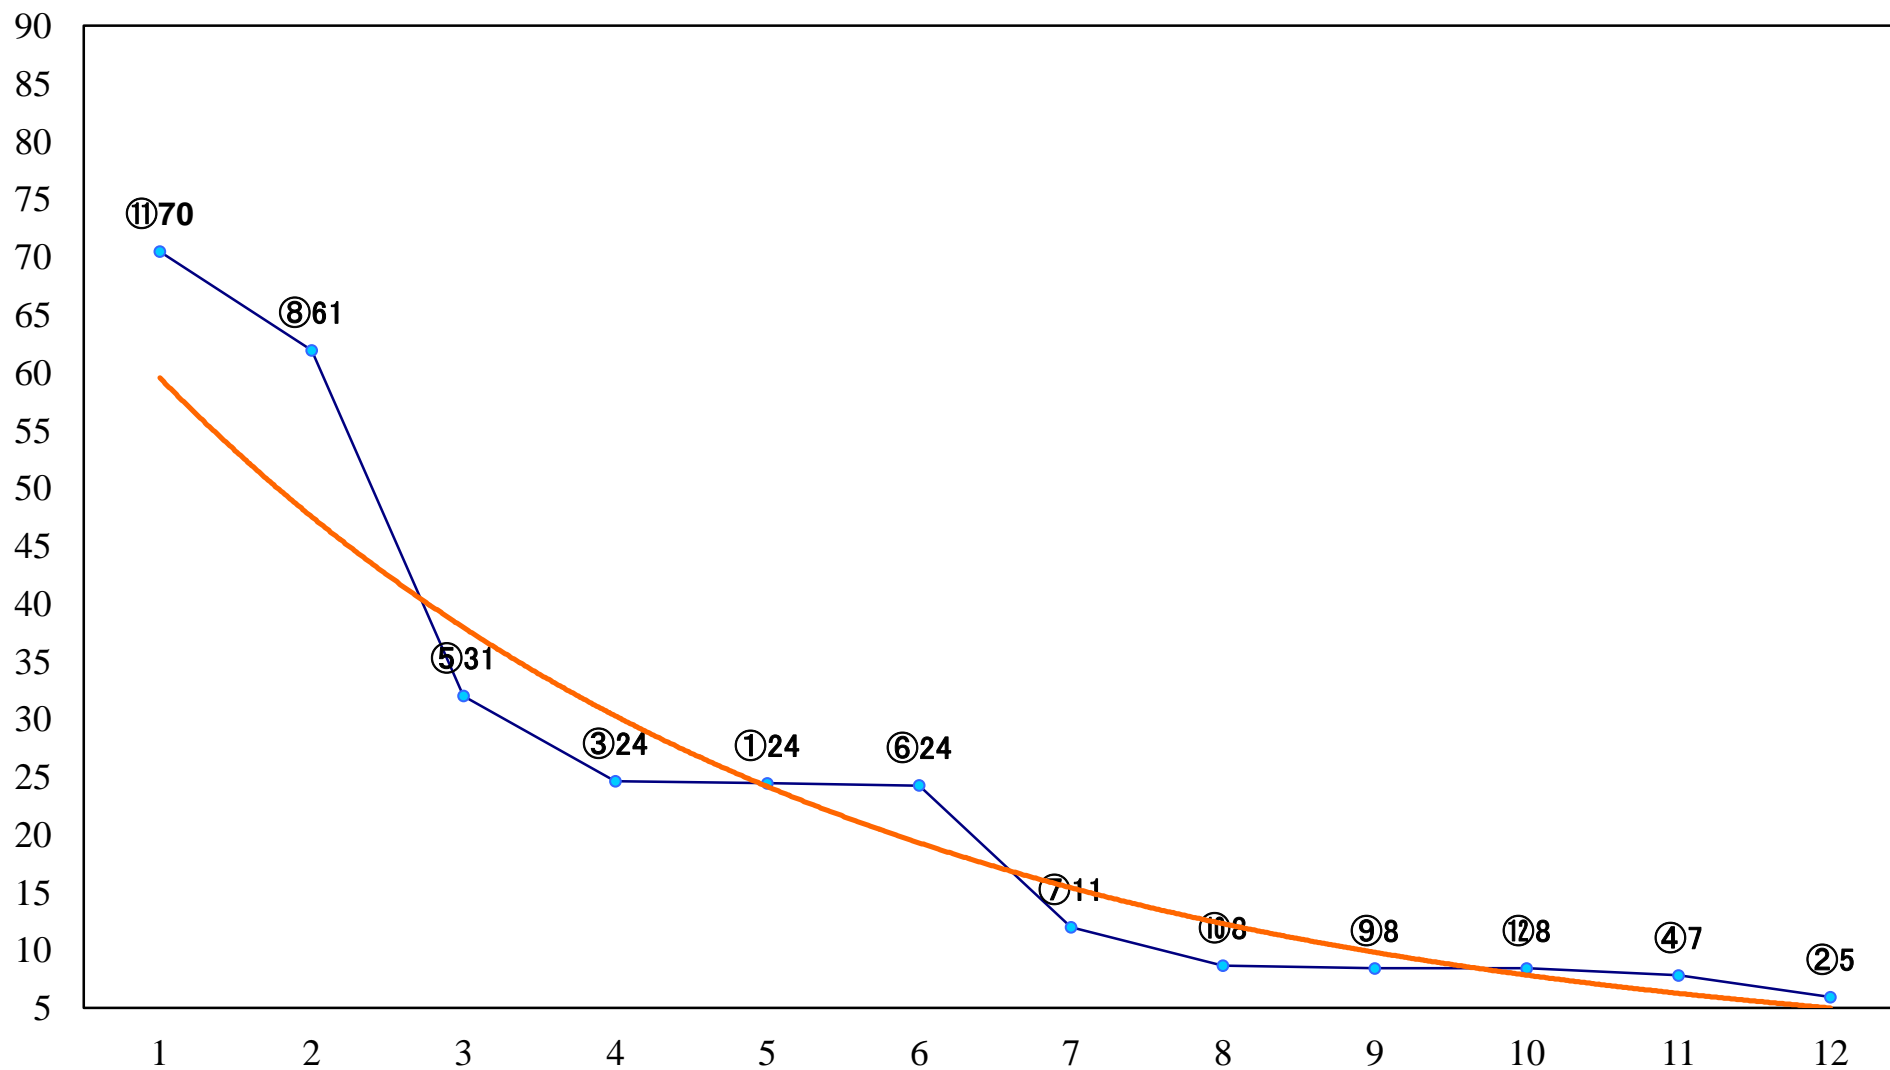

2019年10月29日(火) 船橋競馬 1R 14:55
C3三四 左1200mm

2019年10月29日(火) 船橋競馬 2R 15:25
C3三四 左1500mm

2019年10月29日(火) 船橋競馬 3R 15:55
C2三四 左1200mm

2019年10月29日(火) 船橋競馬 4R 16:25
C2三四 左1500mm

2019年10月29日(火) 船橋競馬 5R 16:55
祝★オートレース発祥69周年☆C2ニ 左1500mm