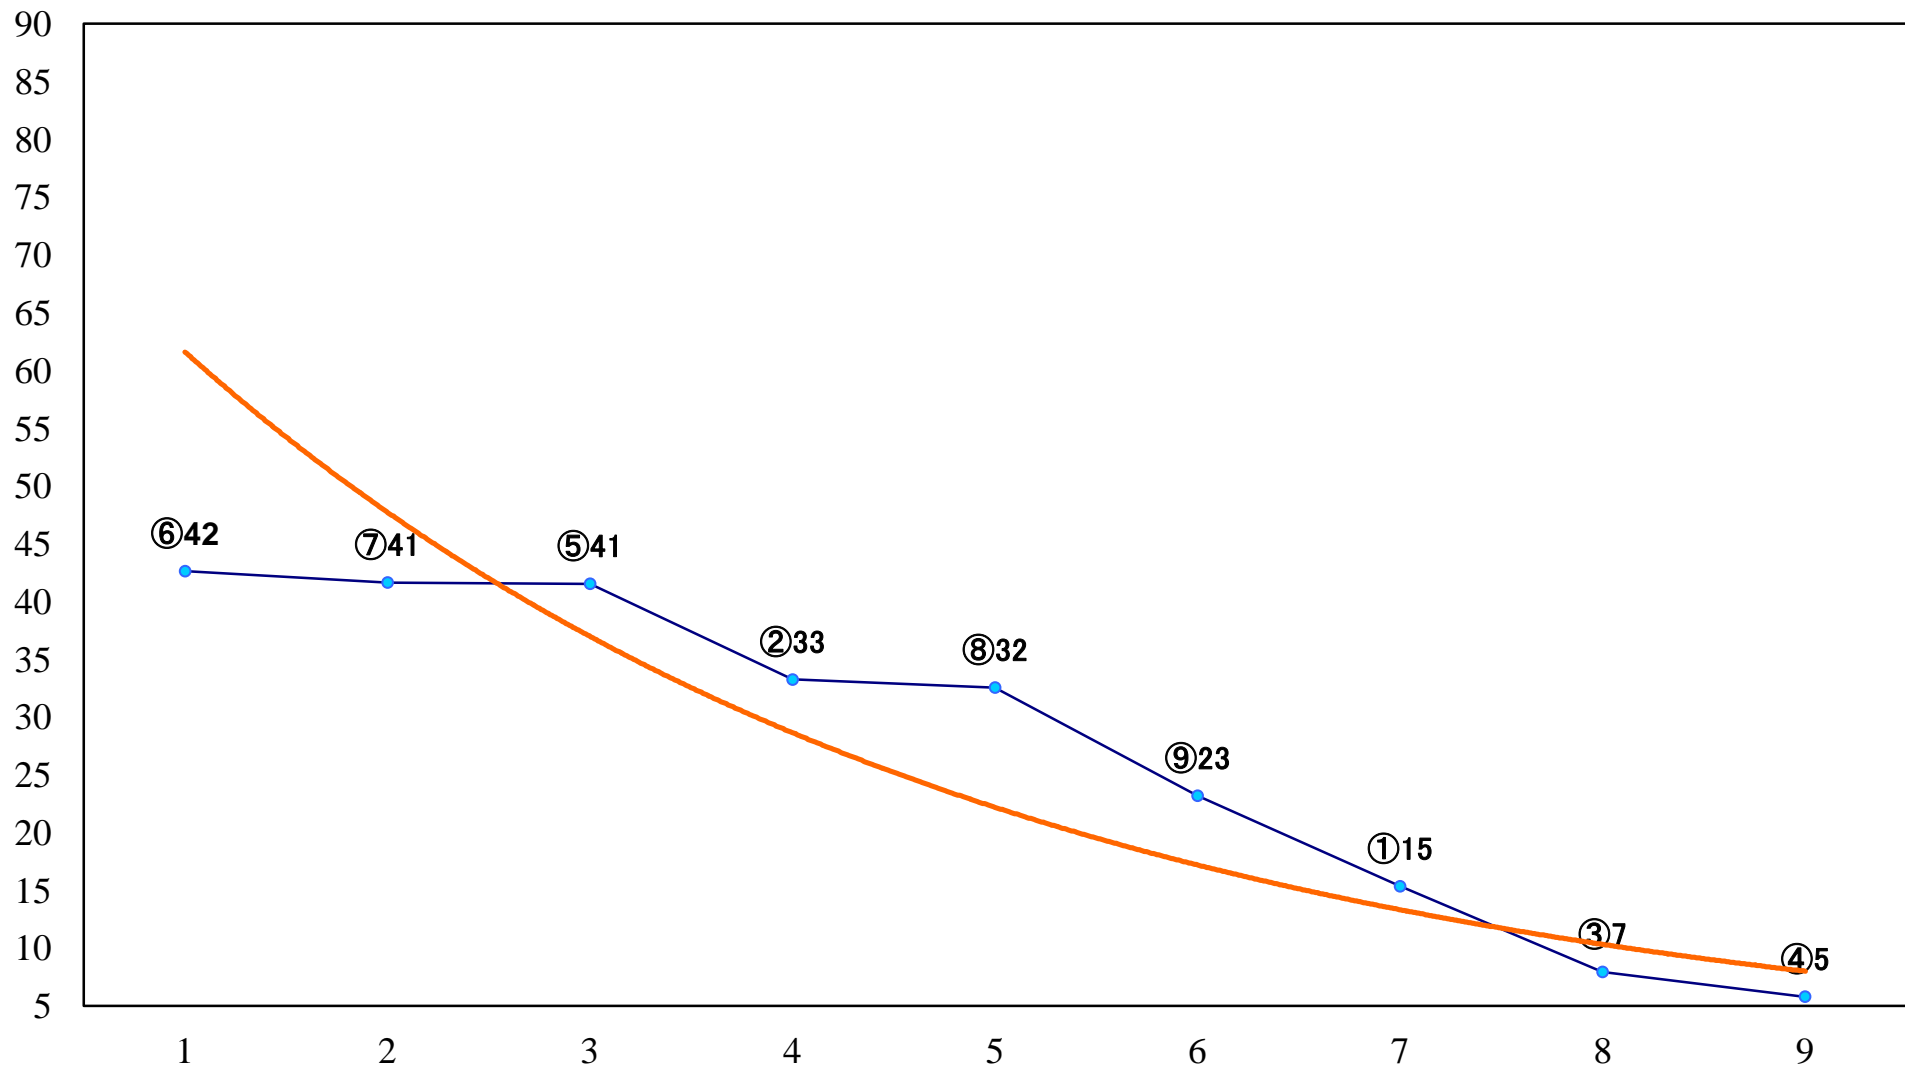

2019年10月29日(火) 船橋競馬 1R 14:55
C3三四 左1200mm

2019年10月29日(火) 船橋競馬 2R 15:25
C3三四 左1500mm

2019年10月29日(火) 船橋競馬 3R 15:55
C2三四 左1200mm

2019年10月29日(火) 船橋競馬 4R 16:25
C2三四 左1500mm

2019年10月29日(火) 船橋競馬 5R 16:55
祝★オートレース発祥69周年☆C2ニ 左1500mm