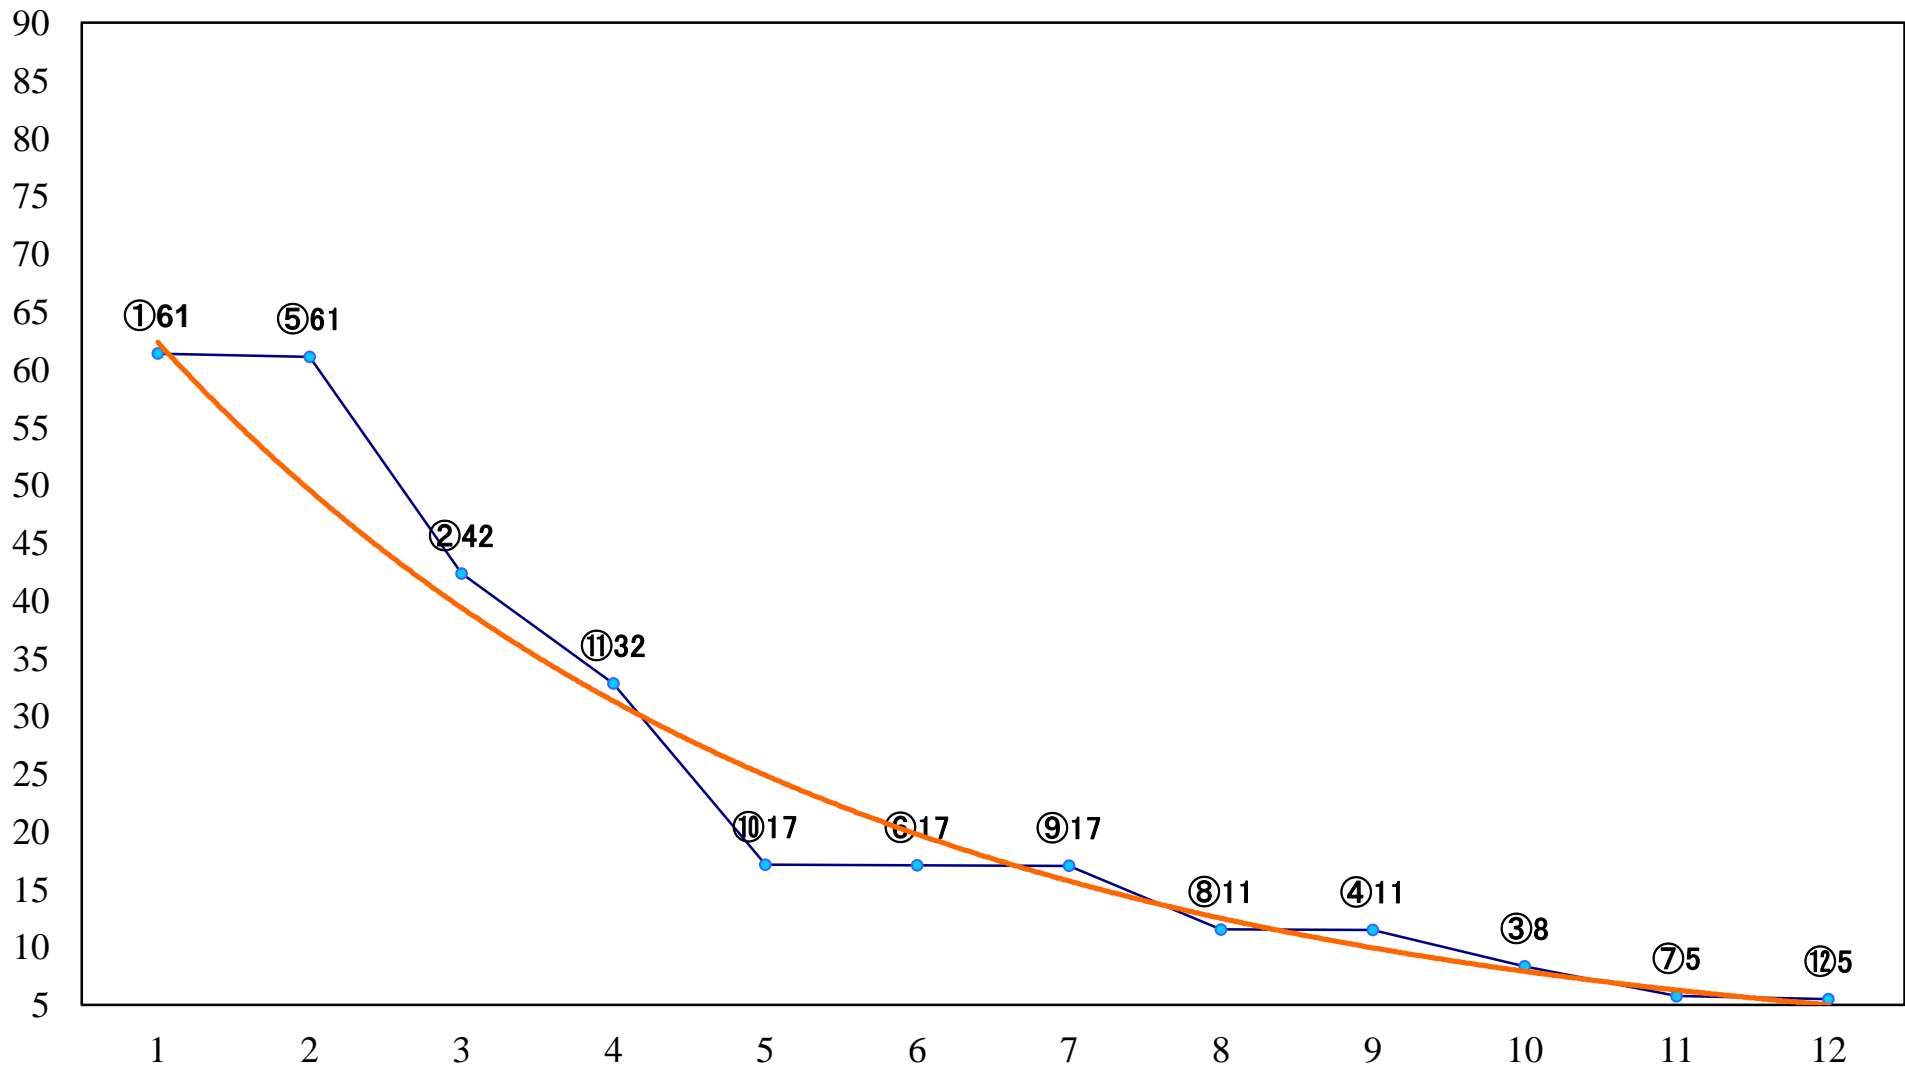

2019年10月29日(火) 船橋競馬 1R 14:55
C3三四 左1200mm

2019年10月29日(火) 船橋競馬 2R 15:25
C3三四 左1500mm

2019年10月29日(火) 船橋競馬 3R 15:55
C2三四 左1200mm

2019年10月29日(火) 船橋競馬 4R 16:25
C2三四 左1500mm

2019年10月29日(火) 船橋競馬 5R 16:55
祝★オートレース発祥69周年☆C2ニ 左1500mm