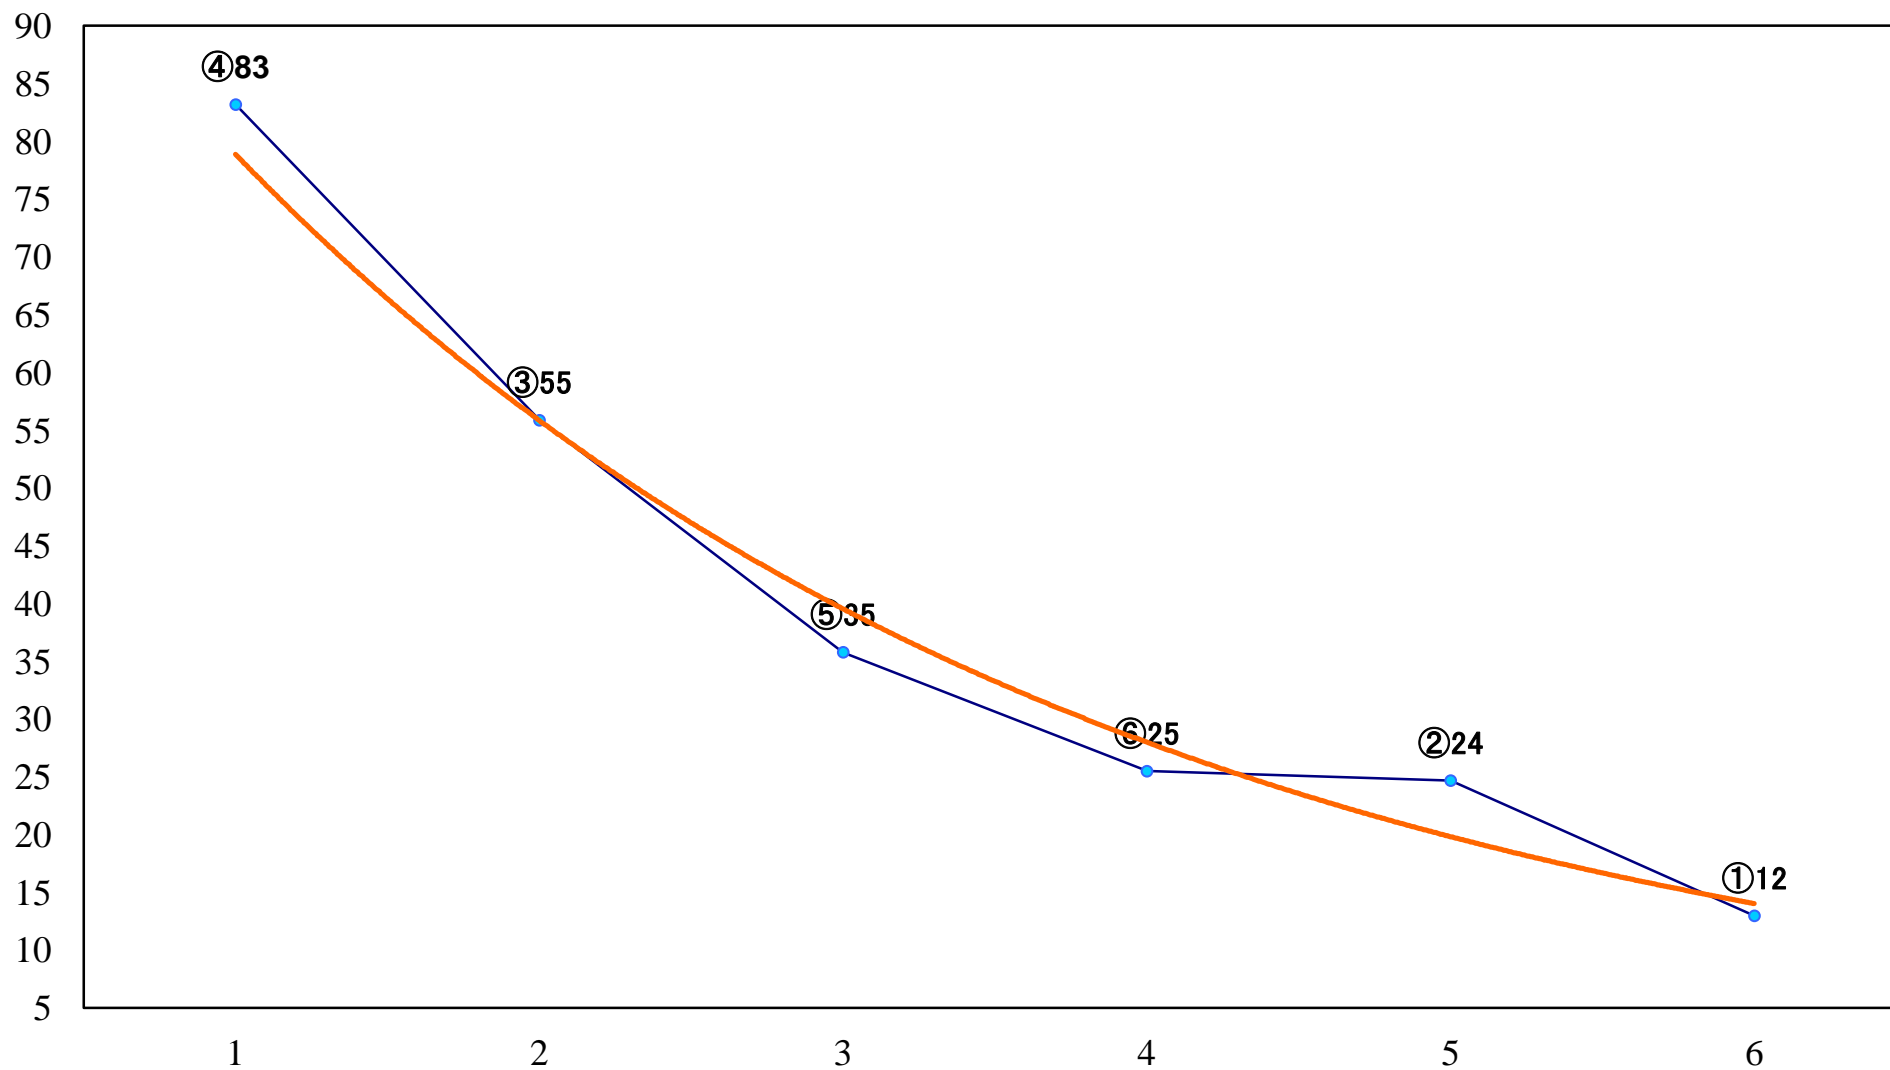

2019年10月29日(火) 船橋競馬 11R 20:10
クイーンズオーデションA2以下選抜牝馬 左1700mm