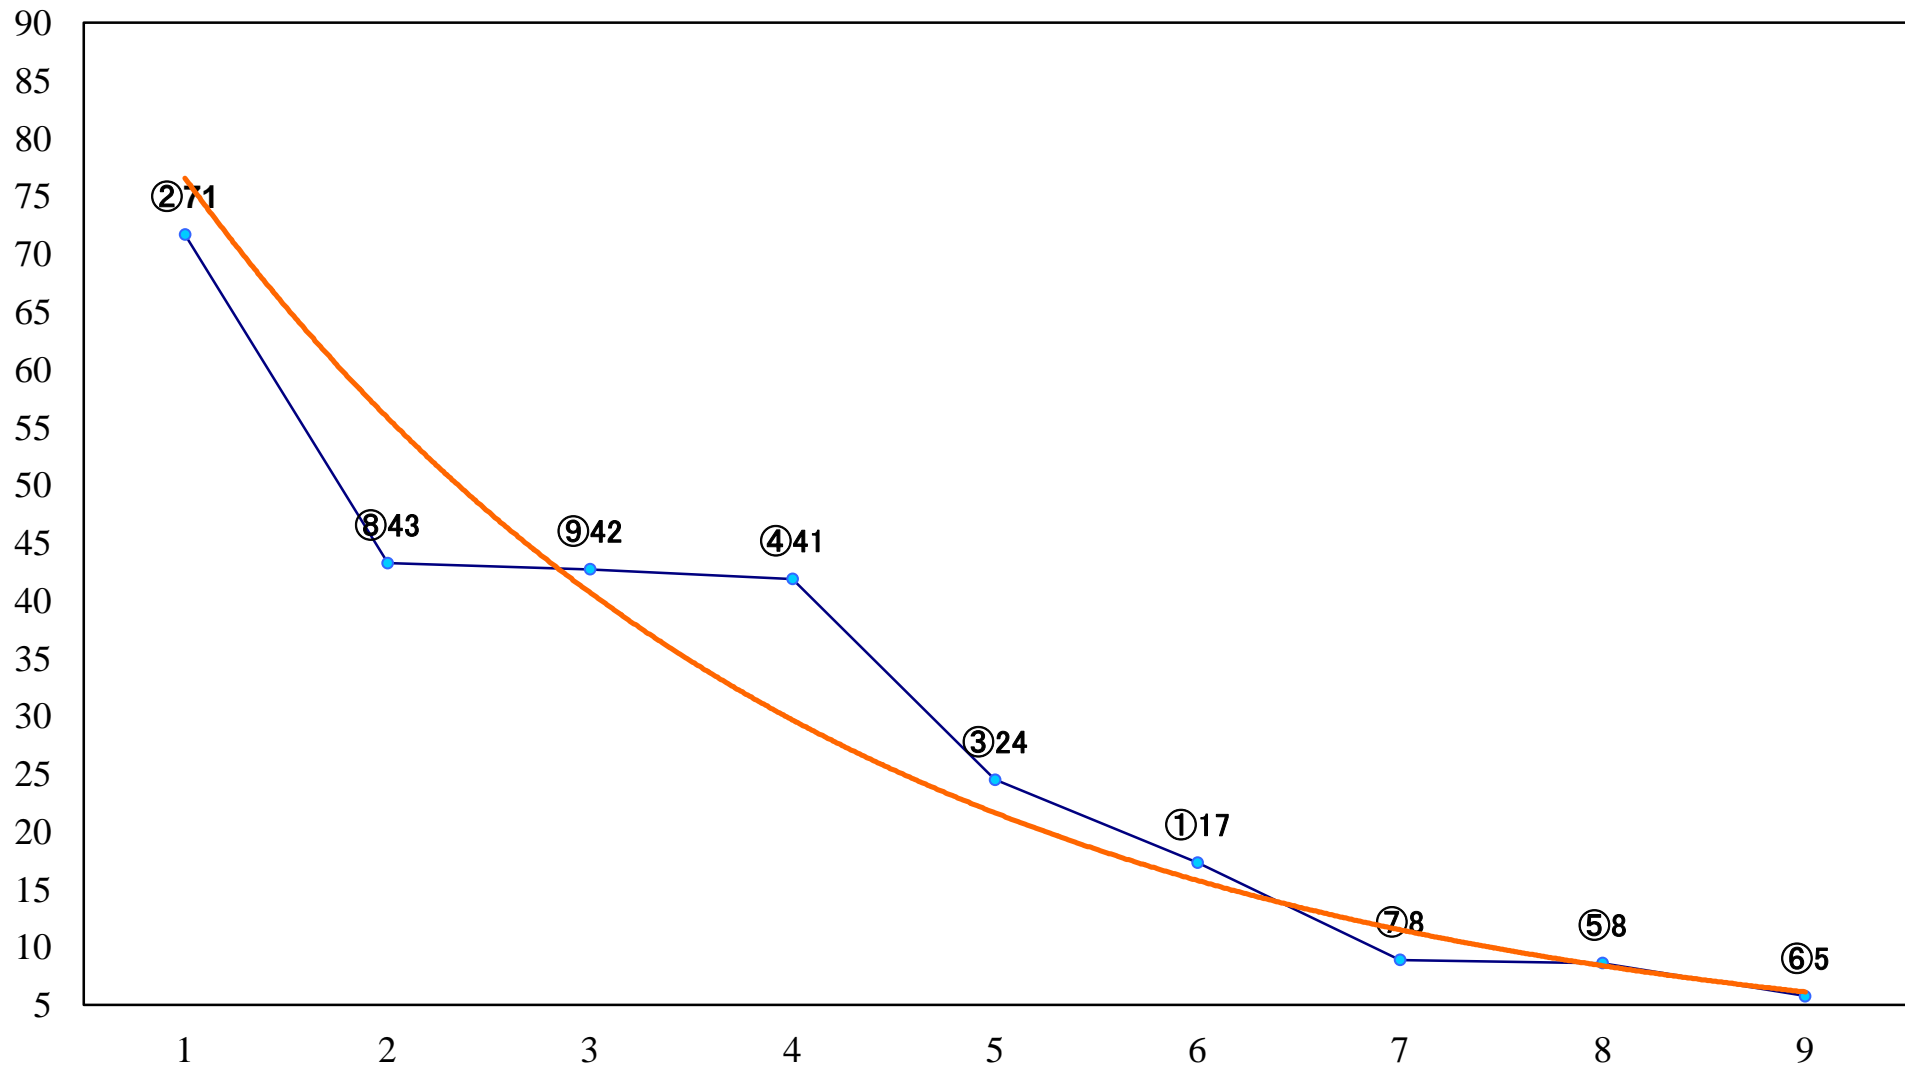

2019年10月29日(火) 船橋競馬 6R 17:25
アネモネ賞3歳選抜馬 左1200mm

2019年10月29日(火) 船橋競馬 7R 17:55
J認 シーサイドジュニア特別2歳一 左1600mm

2019年10月29日(火) 船橋競馬 8R 18:25
ハートビートフィリーズ2歳選抜牝馬 左1500mm

2019年10月29日(火) 船橋競馬 9R 19:00
十周年記念！650万球で紡ぐ光C1五六 左1200mm