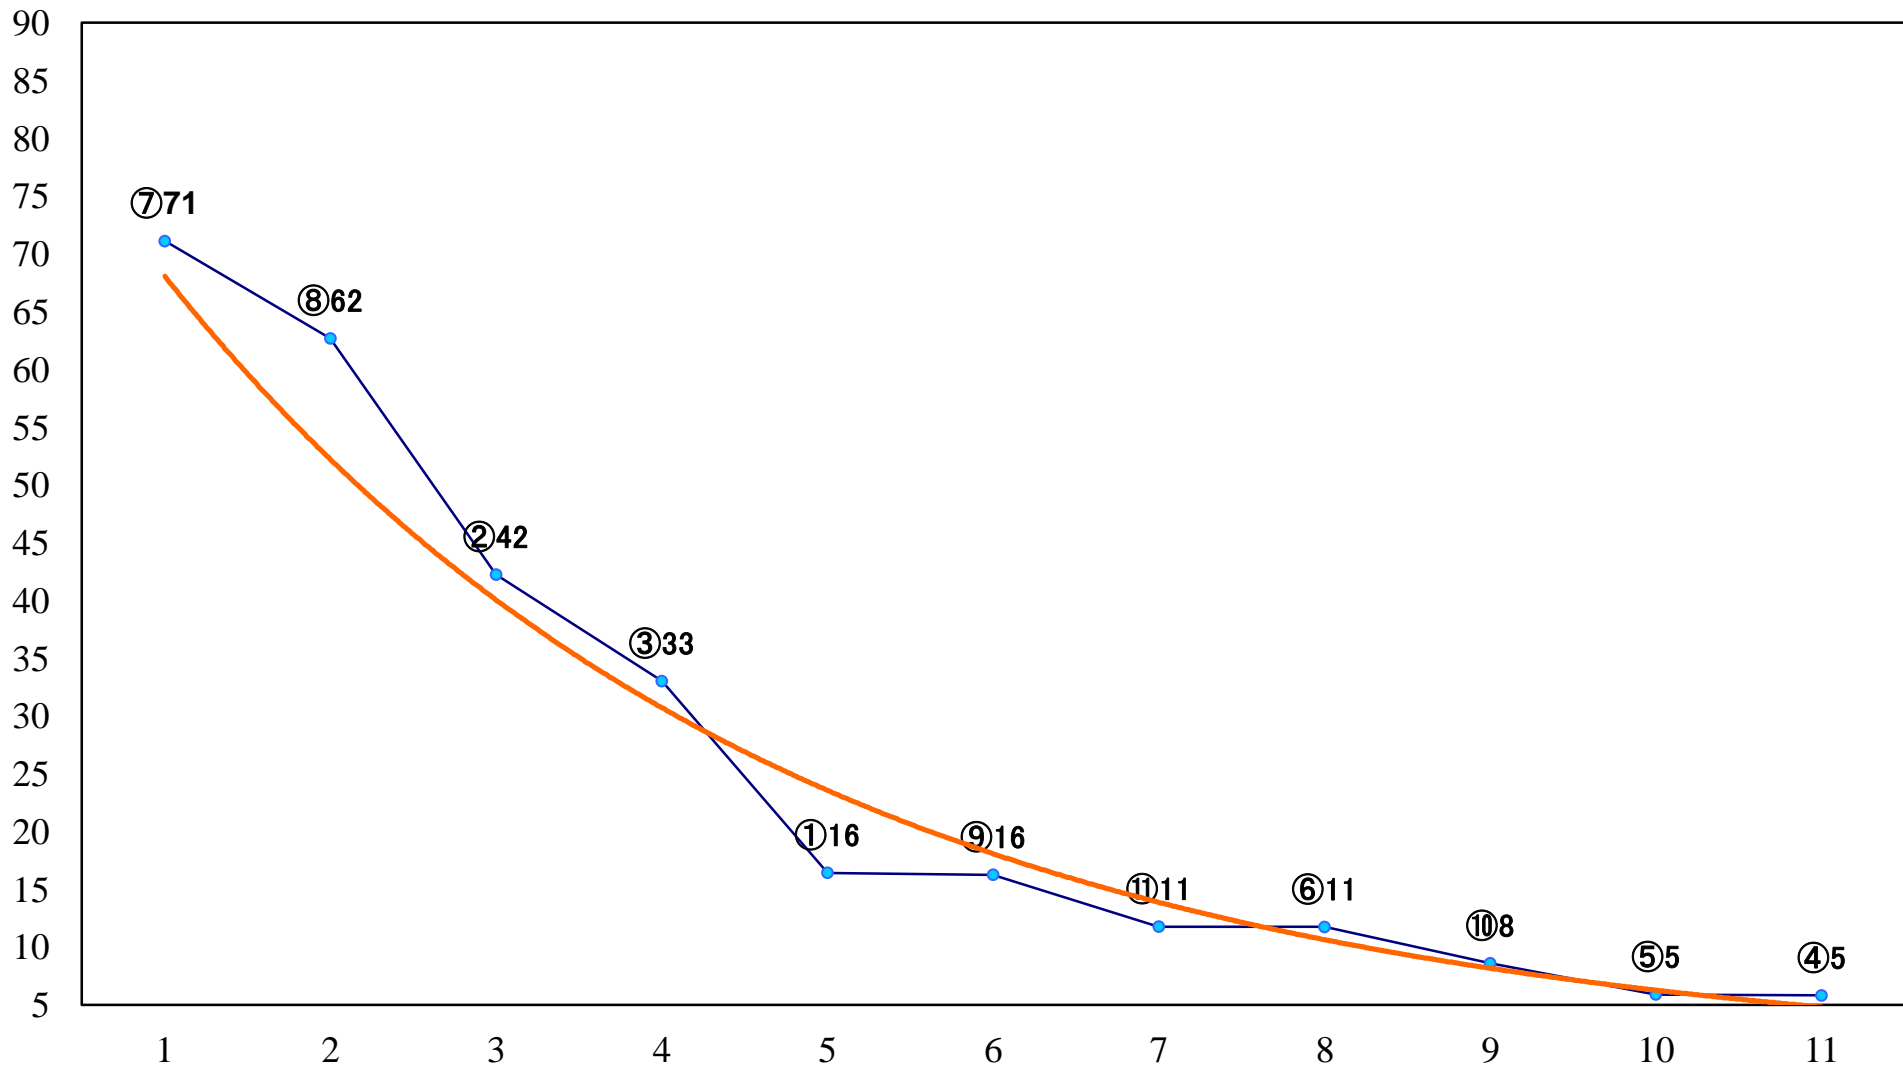

2019年10月29日(火) 船橋競馬 10R 19:35
千葉県畜産賞No. 2C1五六 左1600mm

2019年10月29日(火) 船橋競馬 11R 20:10
クイーンズオーデションA2以下選抜牝馬 左1700mm

2019年10月29日(火) 船橋競馬 12R 20:50
菊花特別B3二 左1600mm