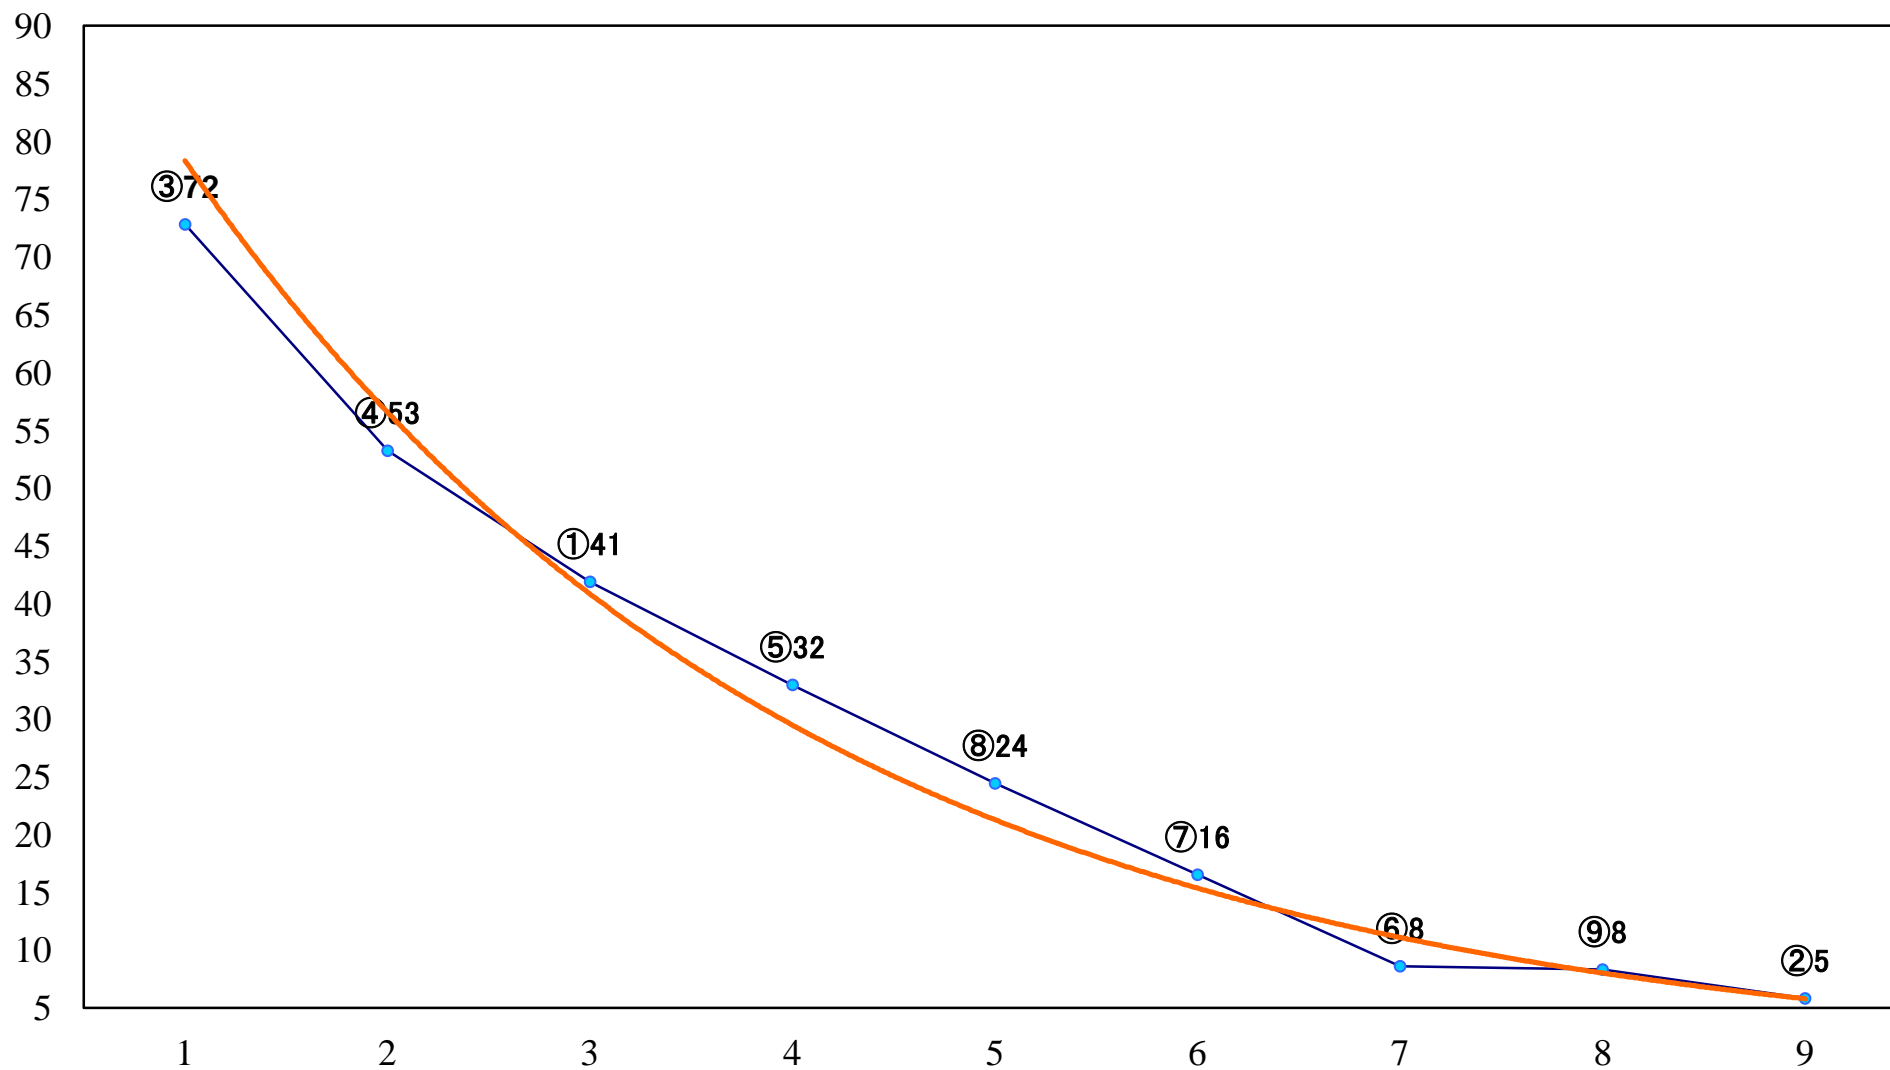

2019年10月29日(火) 船橋競馬 8R 18:25
ハートビートフィリーズ2歳選抜牝馬 左1500mm