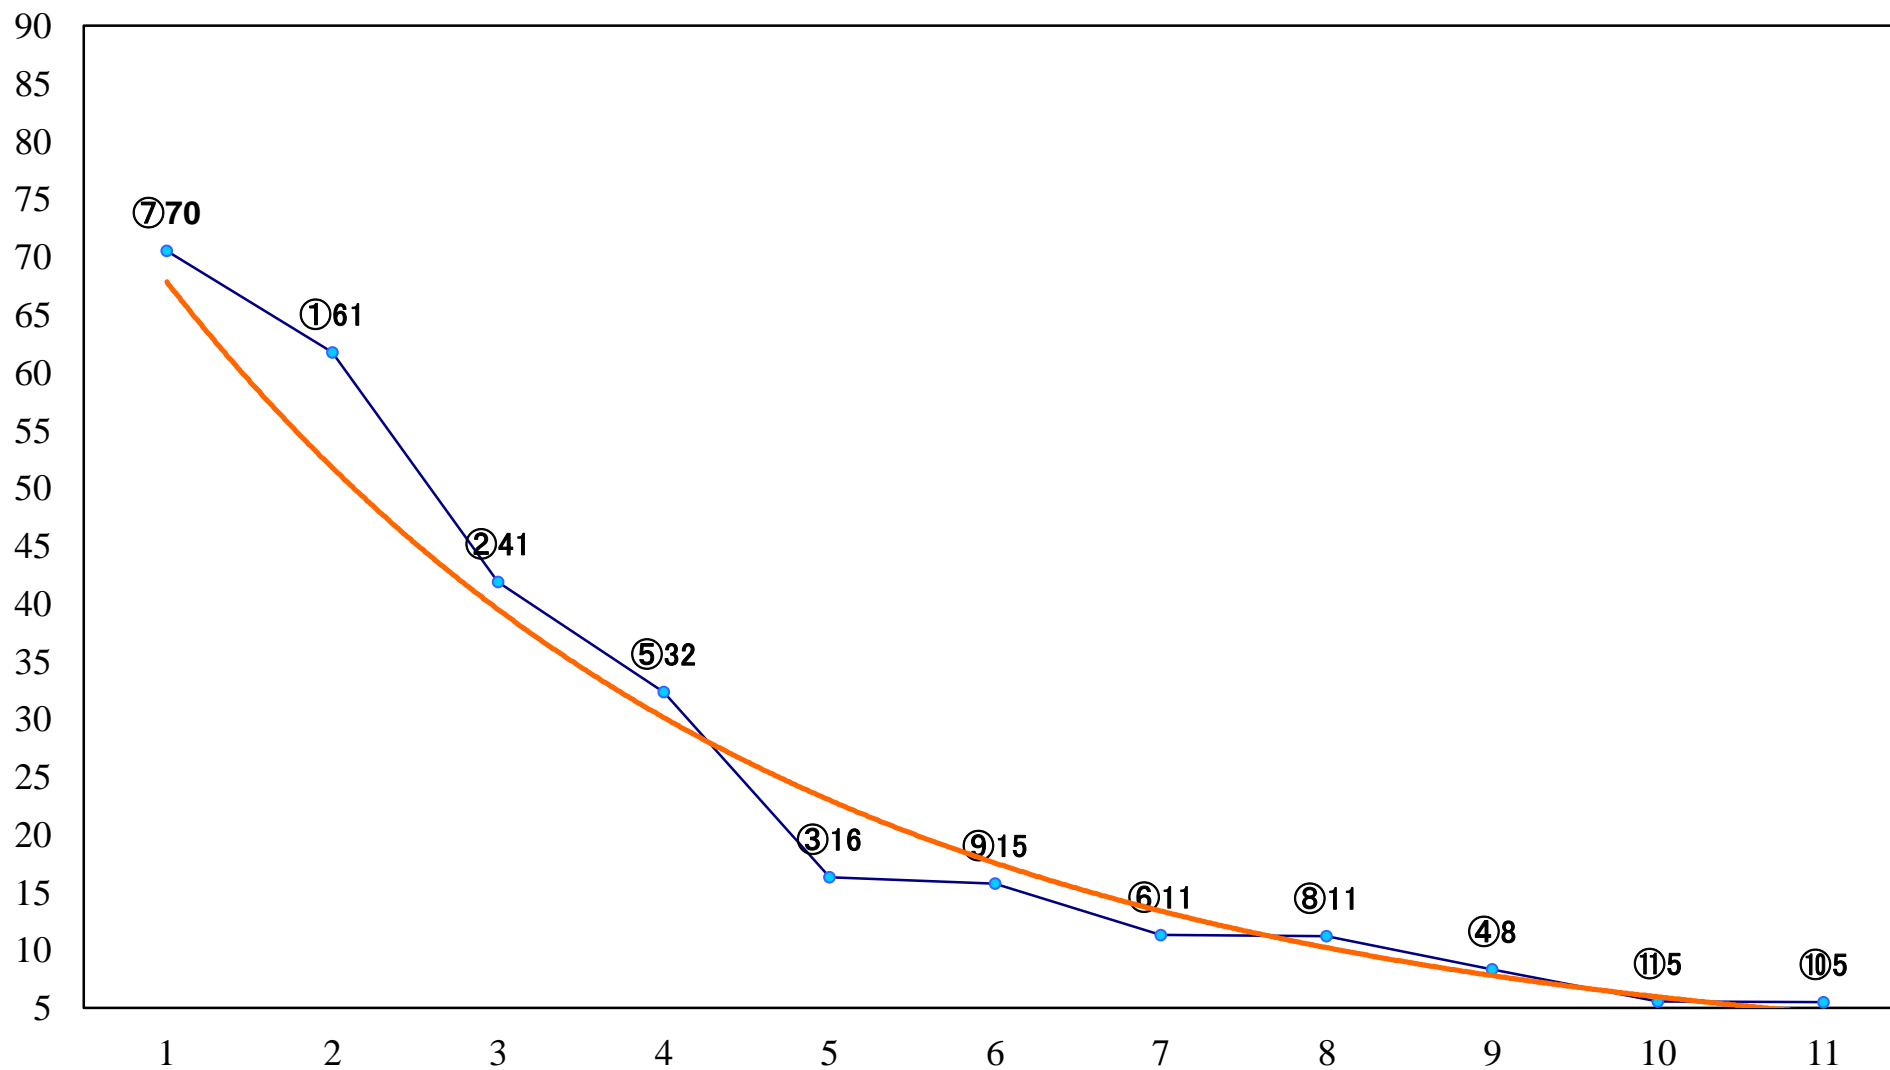

2019年10月29日(火) 船橋競馬 6R 17:25
アネモネ賞3歳選抜馬 左1200mm