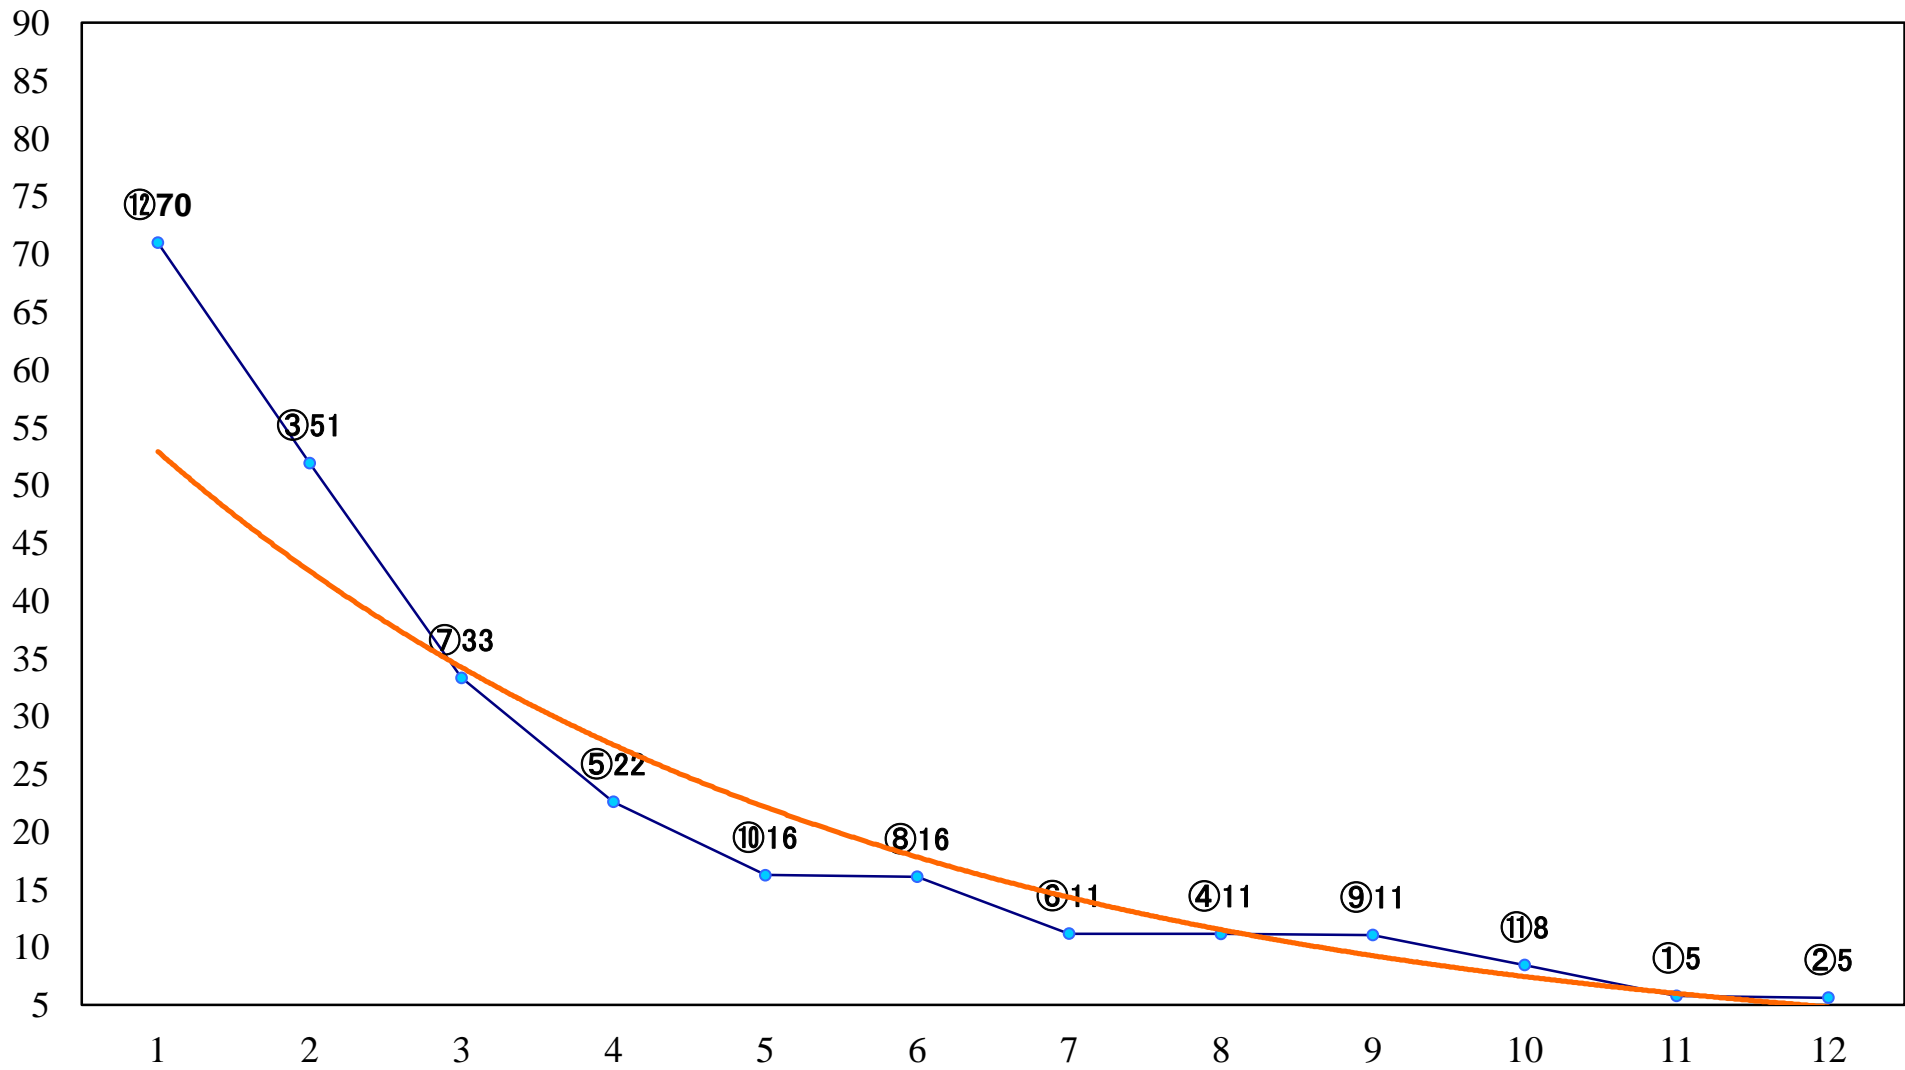

2019年10月29日(火) 船橋競馬 1R 14:55
C3三四 左1200mm

2019年10月29日(火) 船橋競馬 2R 15:25
C3三四 左1500mm

2019年10月29日(火) 船橋競馬 3R 15:55
C2三四 左1200mm

2019年10月29日(火) 船橋競馬 4R 16:25
C2三四 左1500mm

2019年10月29日(火) 船橋競馬 5R 16:55
祝★オートレース発祥69周年☆C2ニ 左1500mm