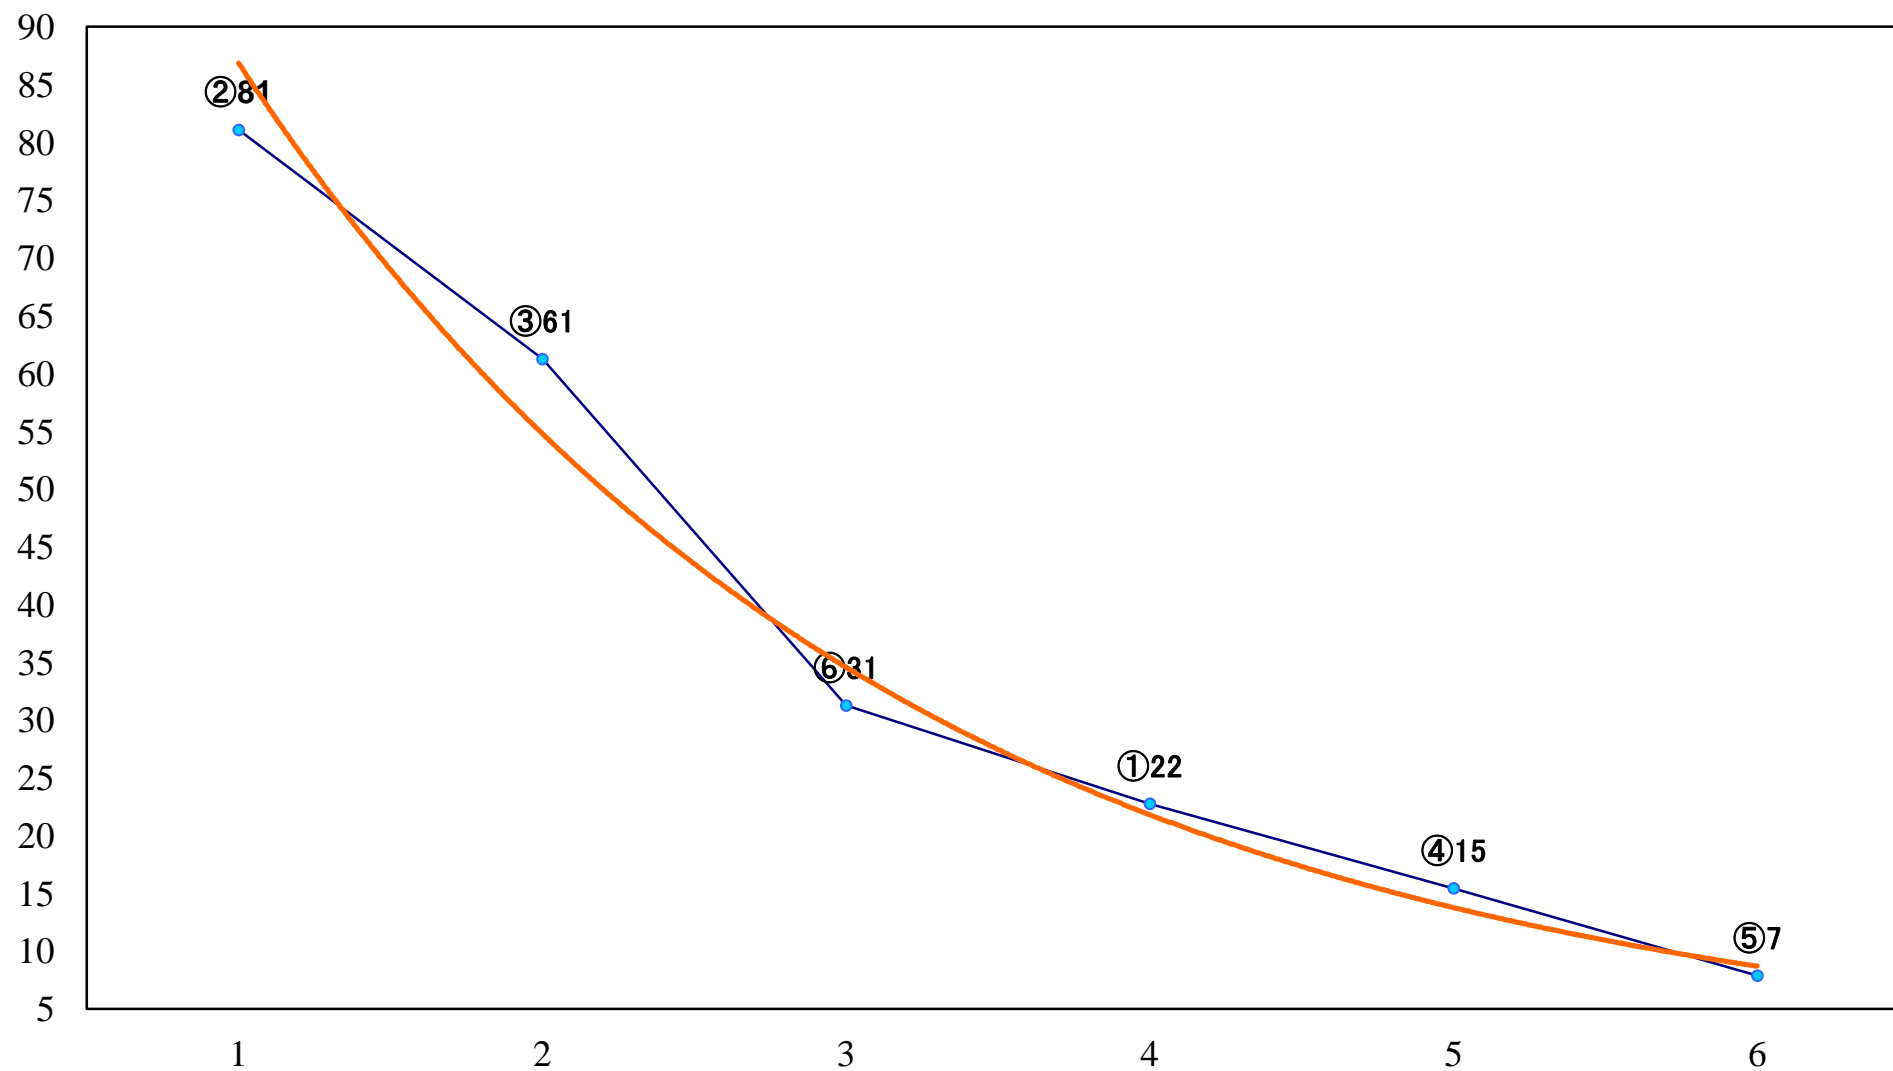

2019年10月29日(火) 船橋競馬 7R 17:55
J認 シーサイドジュニア特別2歳一 左1600mm