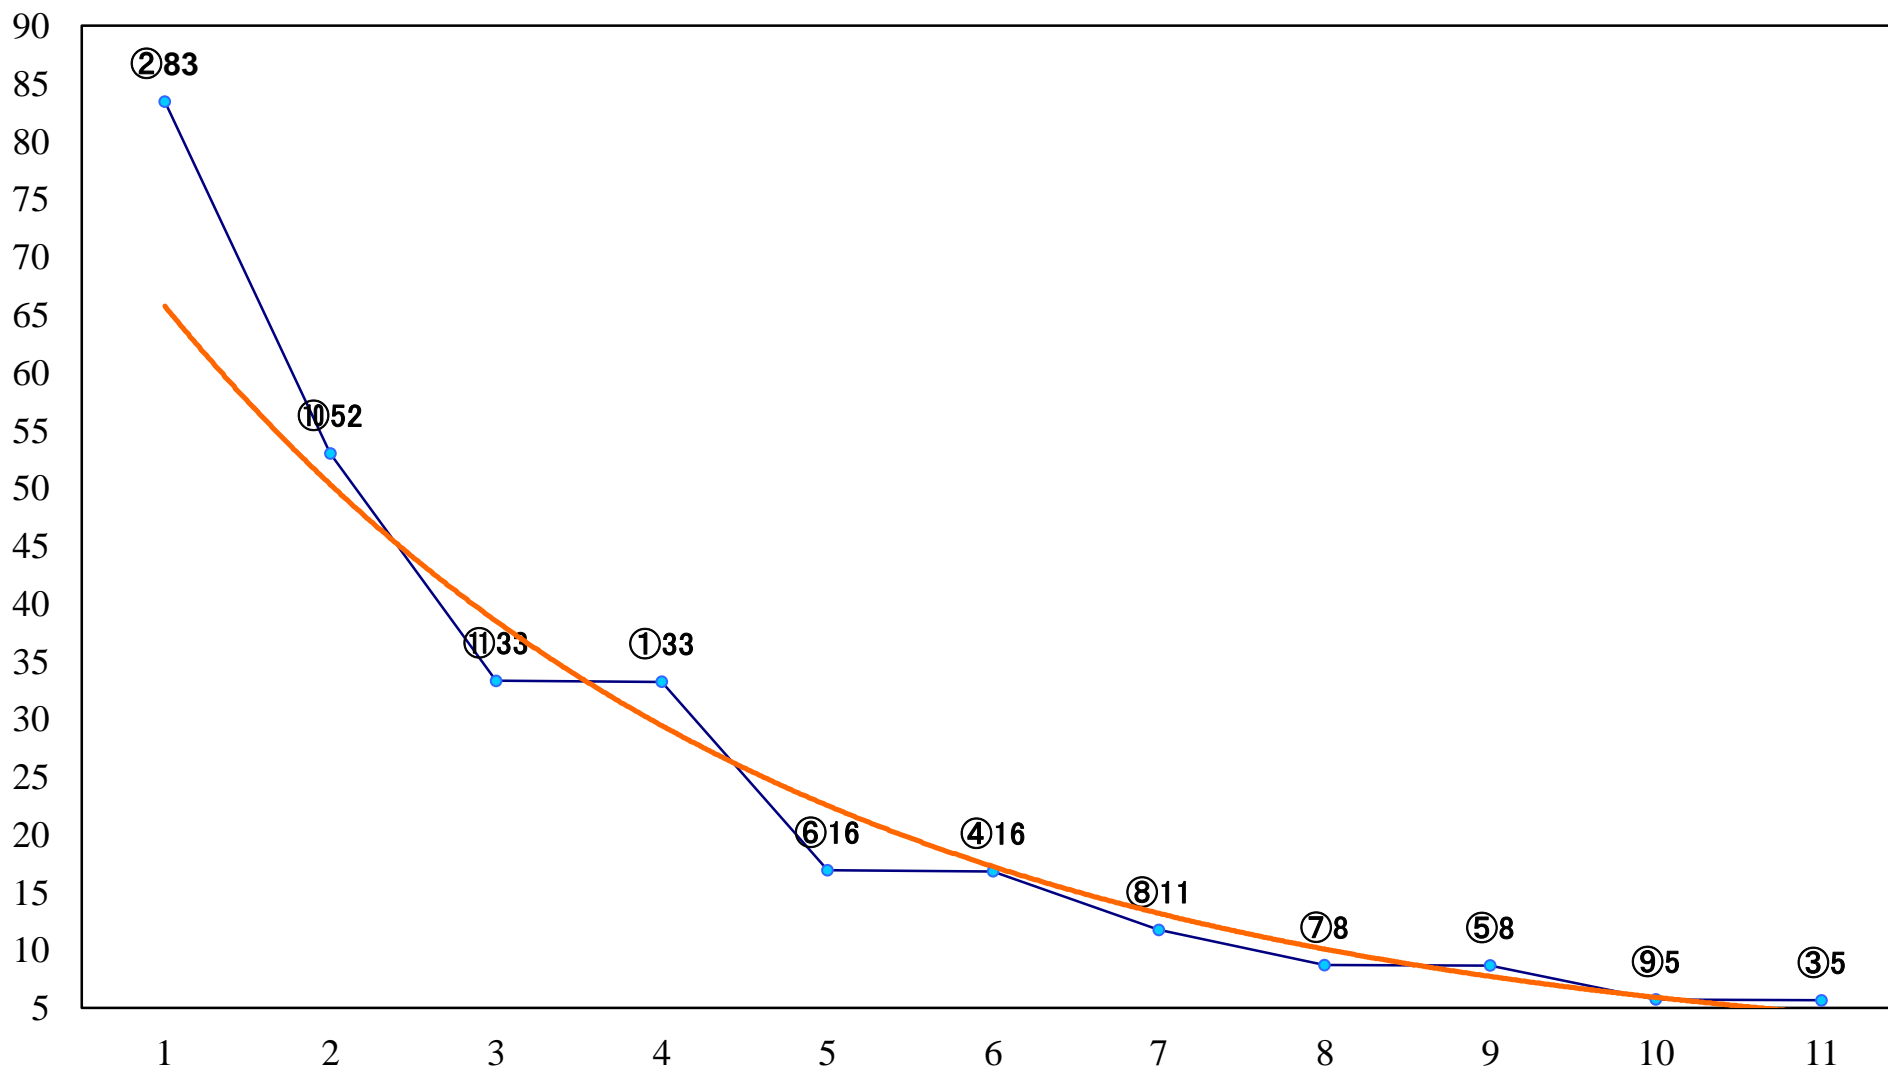

2019年10月31日(木) 船橋競馬 8R 18:20
今宵はハロウィーンスプリントC2選抜馬 左1200mm