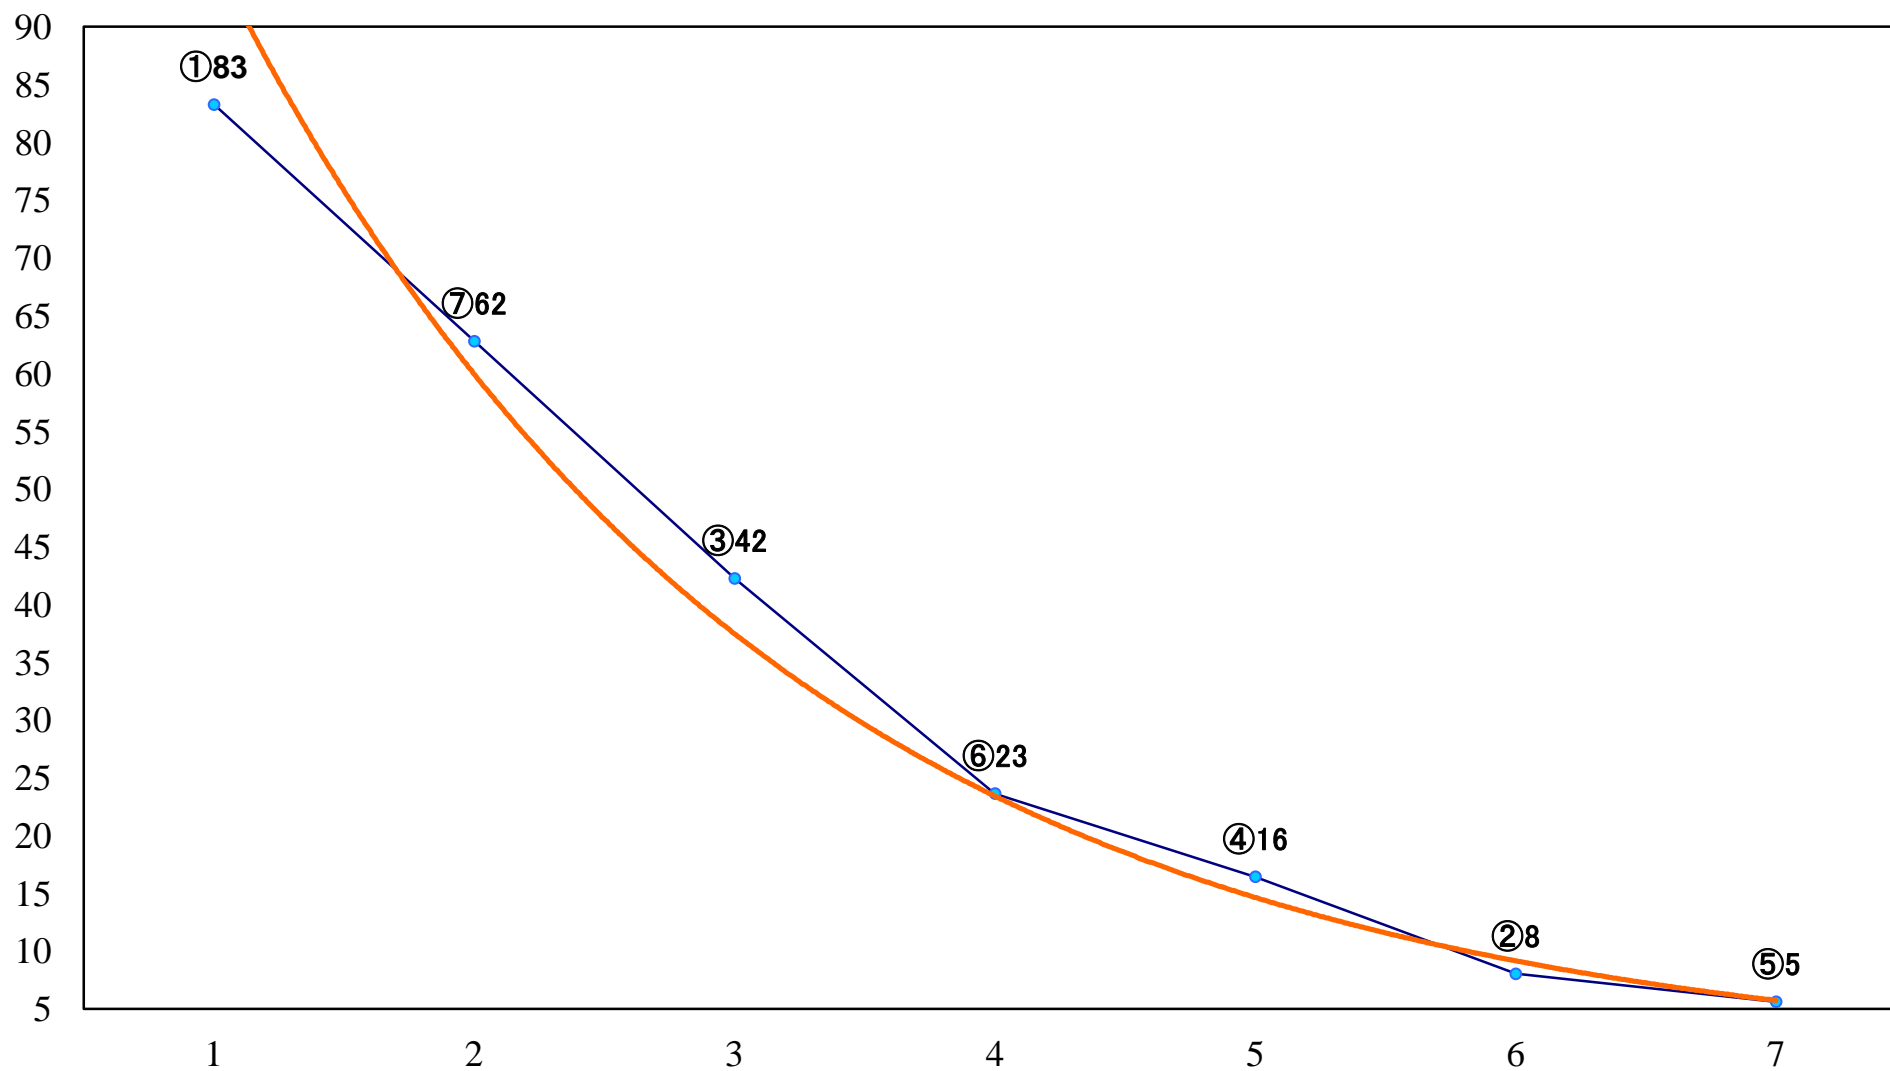

2019年10月31日(木) 船橋競馬 1R 14:50
2歳五 左1200mm

2019年10月31日(木) 船橋競馬 2R 15:20
2歳四 左1200mm

2019年10月31日(木) 船橋競馬 3R 15:50
3歳三四100万 左1500mm

2019年10月31日(木) 船橋競馬 4R 16:20
駿彩売店メンチカツ串カツが50 3歳三四 左1200mm

2019年10月31日(木) 船橋競馬 5R 16:50
J認 シーサイドアイドル特別2歳選抜馬 左1200mm