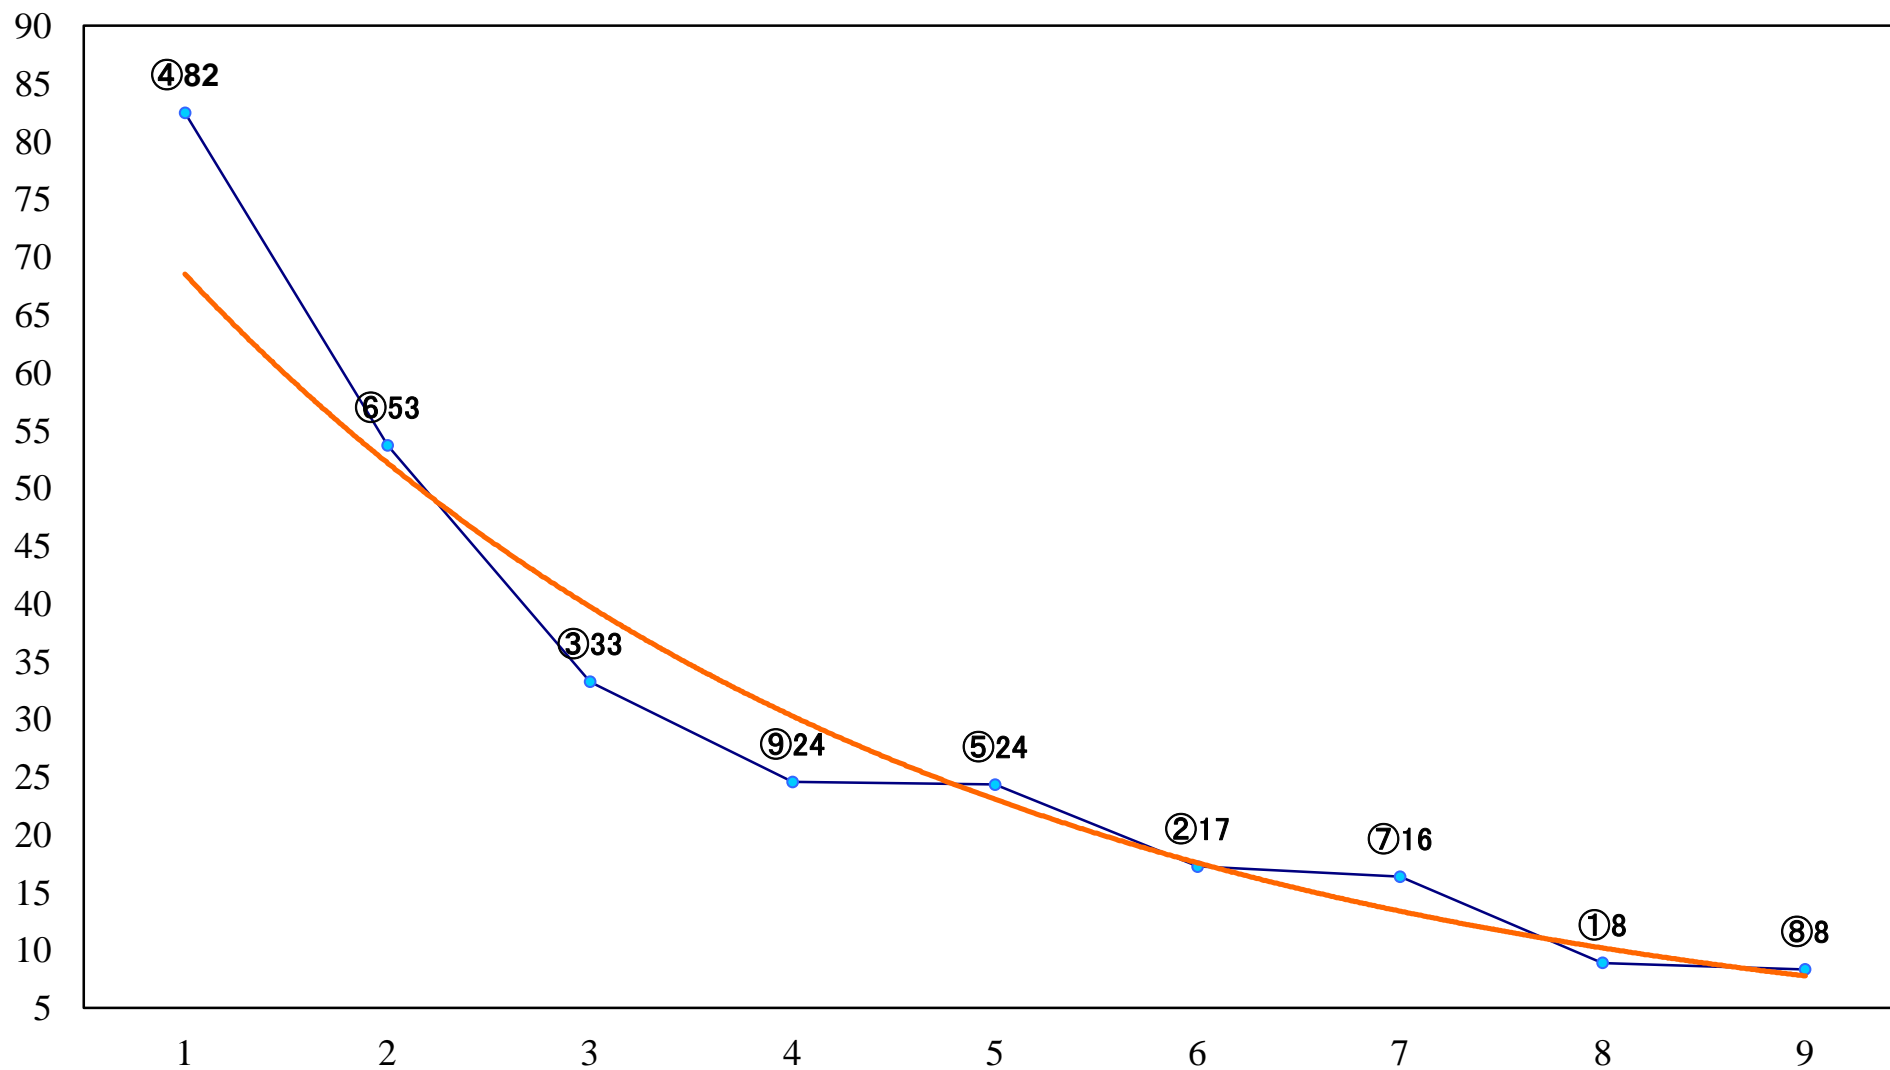

2019年10月31日(木) 船橋競馬 10R 19:30
レースの女神しずかを見てSZK杯C1ニ 左1600mm

2019年10月31日(木) 船橋競馬 11R 20:05
三里塚特別A2 左1700mm

2019年10月31日(木) 船橋競馬 12R 20:45
養老溪谷特別B2二 左1600mm