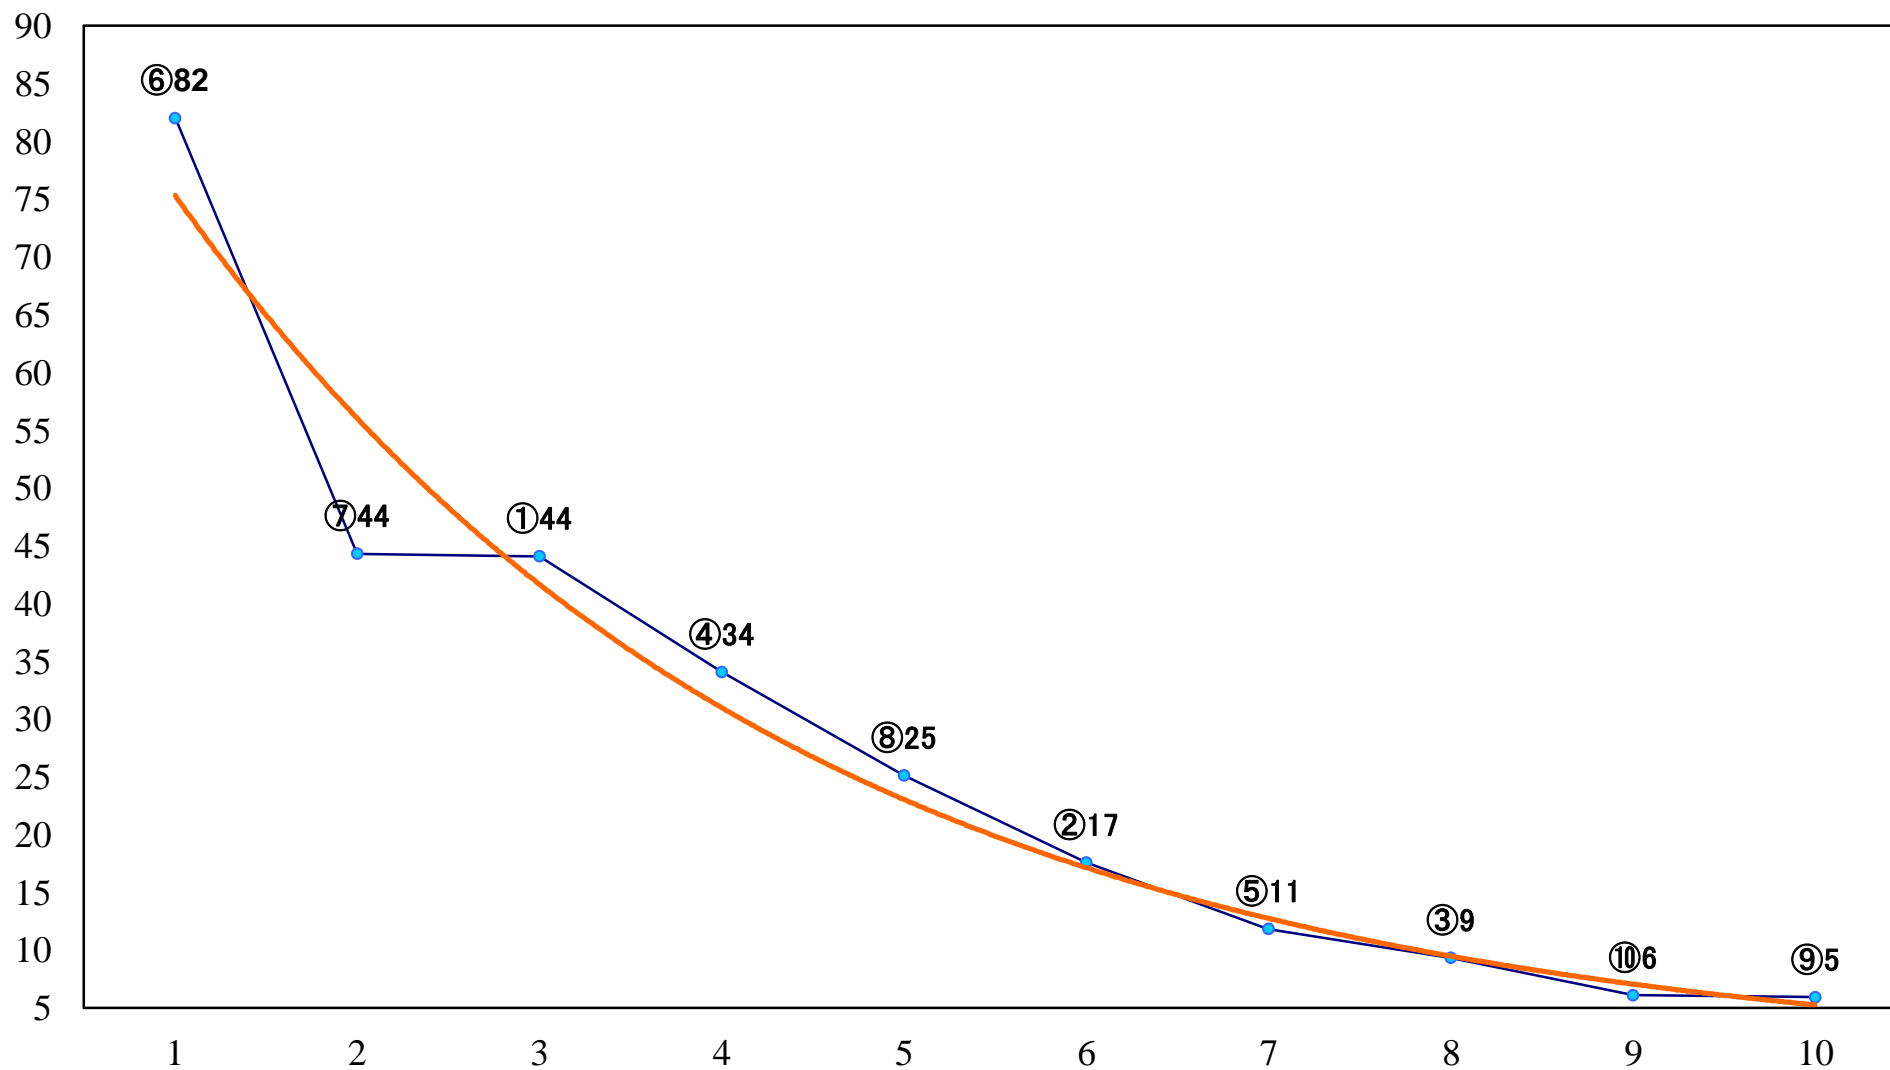

2019年10月31日(木) 船橋競馬 10R 19:30
レースの女神しずかを見てSZK杯C1ニ 左1600mm

2019年10月31日(木) 船橋競馬 11R 20:05
三里塚特別A2 左1700mm

2019年10月31日(木) 船橋競馬 12R 20:45
養老溪谷特別B2二 左1600mm