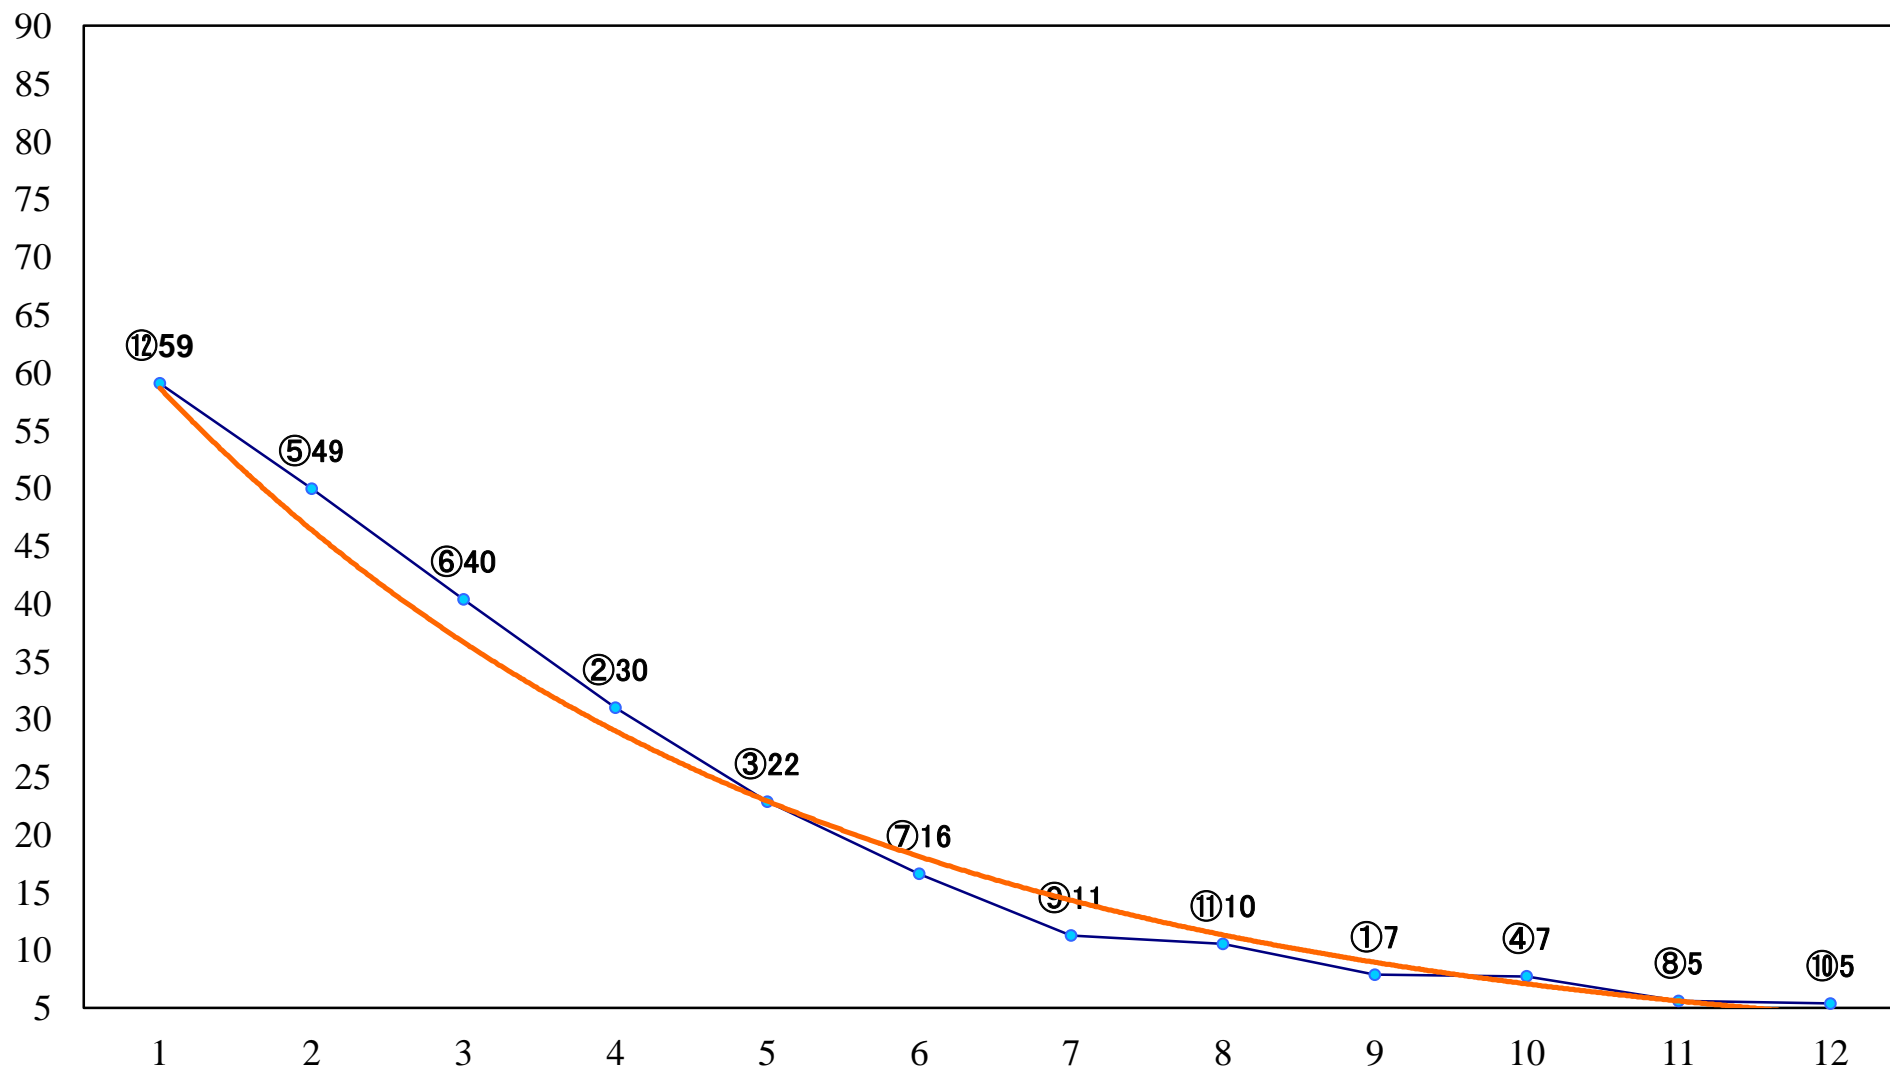

2019年10月31日(木) 船橋競馬 1R 14:50
2歳五 左1200mm

2019年10月31日(木) 船橋競馬 2R 15:20
2歳四 左1200mm

2019年10月31日(木) 船橋競馬 3R 15:50
3歳三四100万 左1500mm

2019年10月31日(木) 船橋競馬 4R 16:20
駿彩売店メンチカツ串カツが50 3歳三四 左1200mm

2019年10月31日(木) 船橋競馬 5R 16:50
J認 シーサイドアイドル特別2歳選抜馬 左1200mm

2019年10月31日(木) 船橋競馬 10R 19:30
レースの女神しずかを見てSZK杯C1ニ 左1600mm

2019年10月31日(木) 船橋競馬 11R 20:05
三里塚特別A2 左1700mm

2019年10月31日(木) 船橋競馬 12R 20:45
養老溪谷特別B2二 左1600mm