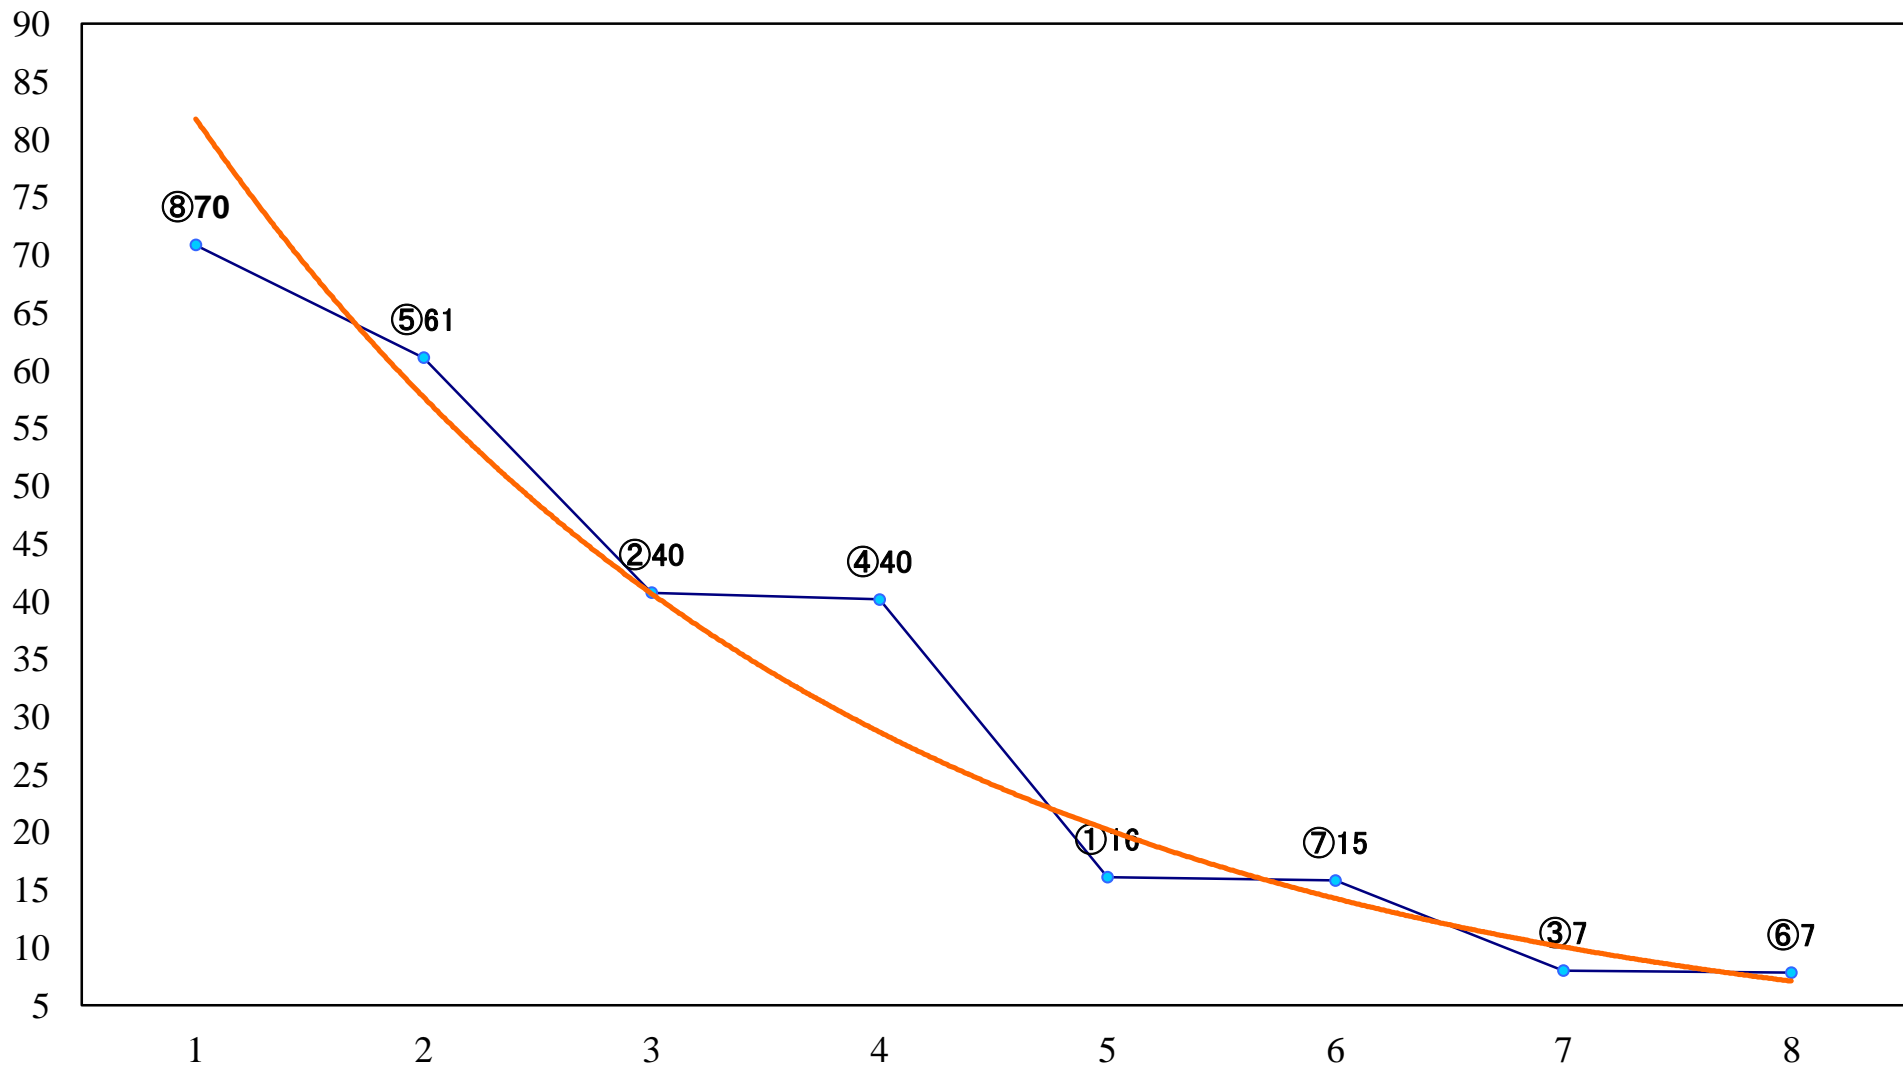

2019年10月31日(木) 船橋競馬 1R 14:50
2歳五 左1200mm

2019年10月31日(木) 船橋競馬 2R 15:20
2歳四 左1200mm

2019年10月31日(木) 船橋競馬 3R 15:50
3歳三四100万 左1500mm

2019年10月31日(木) 船橋競馬 4R 16:20
駿彩売店メンチカツ串カツが50 3歳三四 左1200mm

2019年10月31日(木) 船橋競馬 5R 16:50
J認 シーサイドアイドル特別2歳選抜馬 左1200mm

2019年10月31日(木) 船橋競馬 10R 19:30
レースの女神しずかを見てSZK杯C1ニ 左1600mm

2019年10月31日(木) 船橋競馬 11R 20:05
三里塚特別A2 左1700mm

2019年10月31日(木) 船橋競馬 12R 20:45
養老溪谷特別B2二 左1600mm