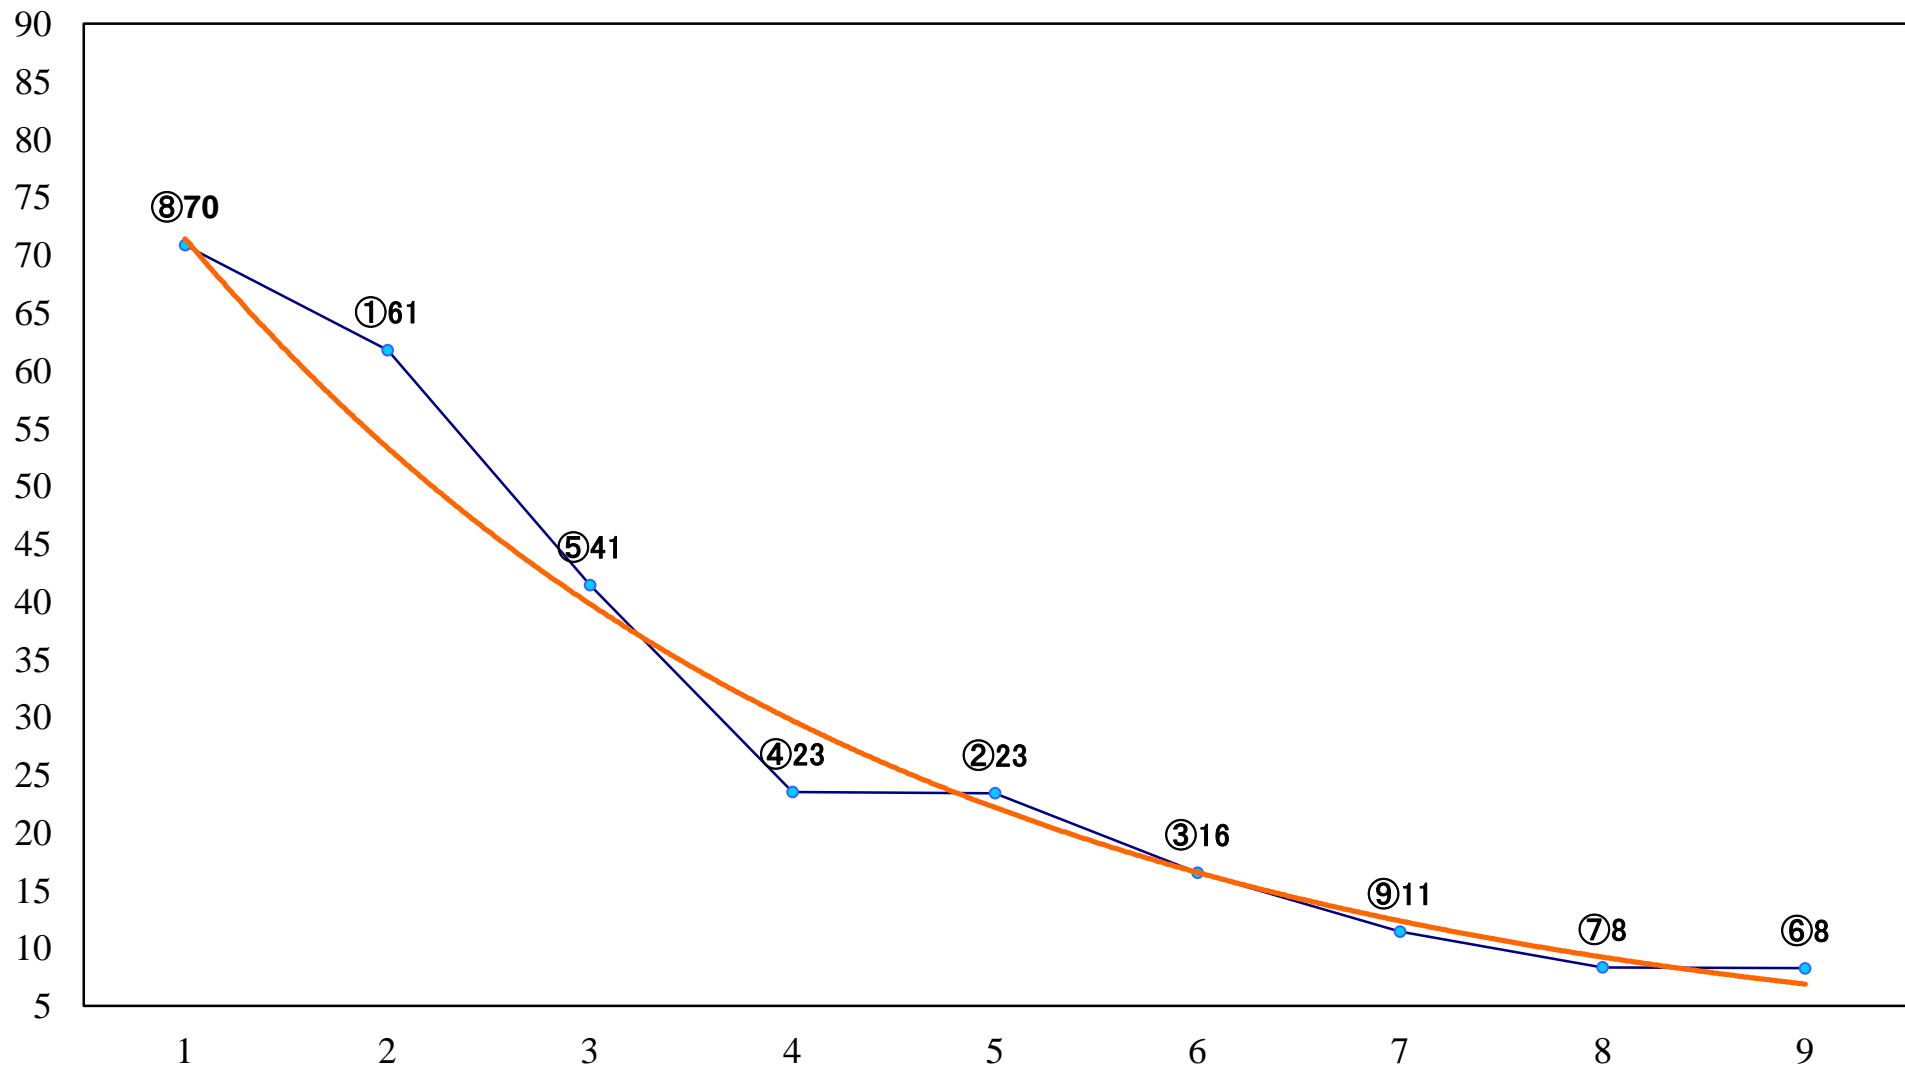

2019年10月31日(木) 船橋競馬 7R 17:50
千葉県畜産賞No. 4C2七八 左1500mm