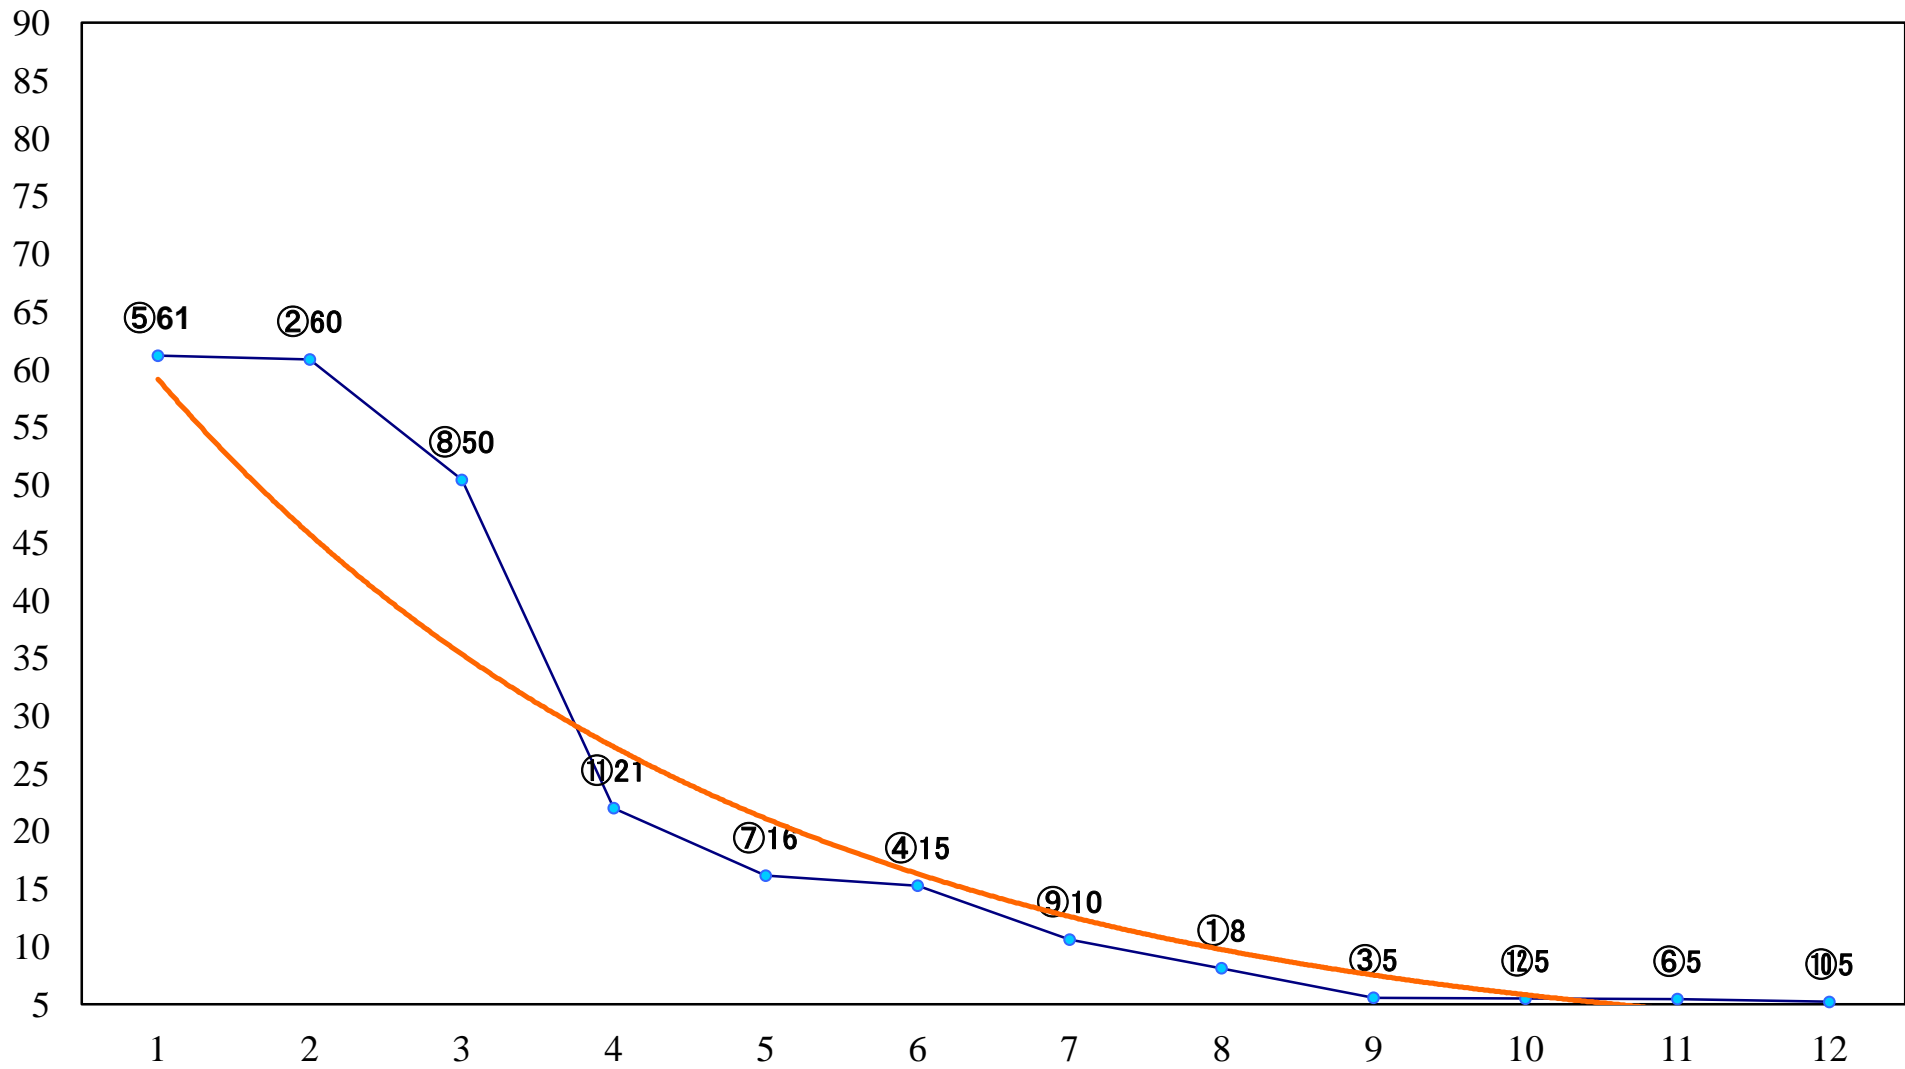

2019年10月31日(木) 船橋競馬 1R 14:50
2歳五 左1200mm

2019年10月31日(木) 船橋競馬 2R 15:20
2歳四 左1200mm

2019年10月31日(木) 船橋競馬 3R 15:50
3歳三四100万 左1500mm

2019年10月31日(木) 船橋競馬 4R 16:20
駿彩売店メンチカツ串カツが50 3歳三四 左1200mm

2019年10月31日(木) 船橋競馬 5R 16:50
J認 シーサイドアイドル特別2歳選抜馬 左1200mm