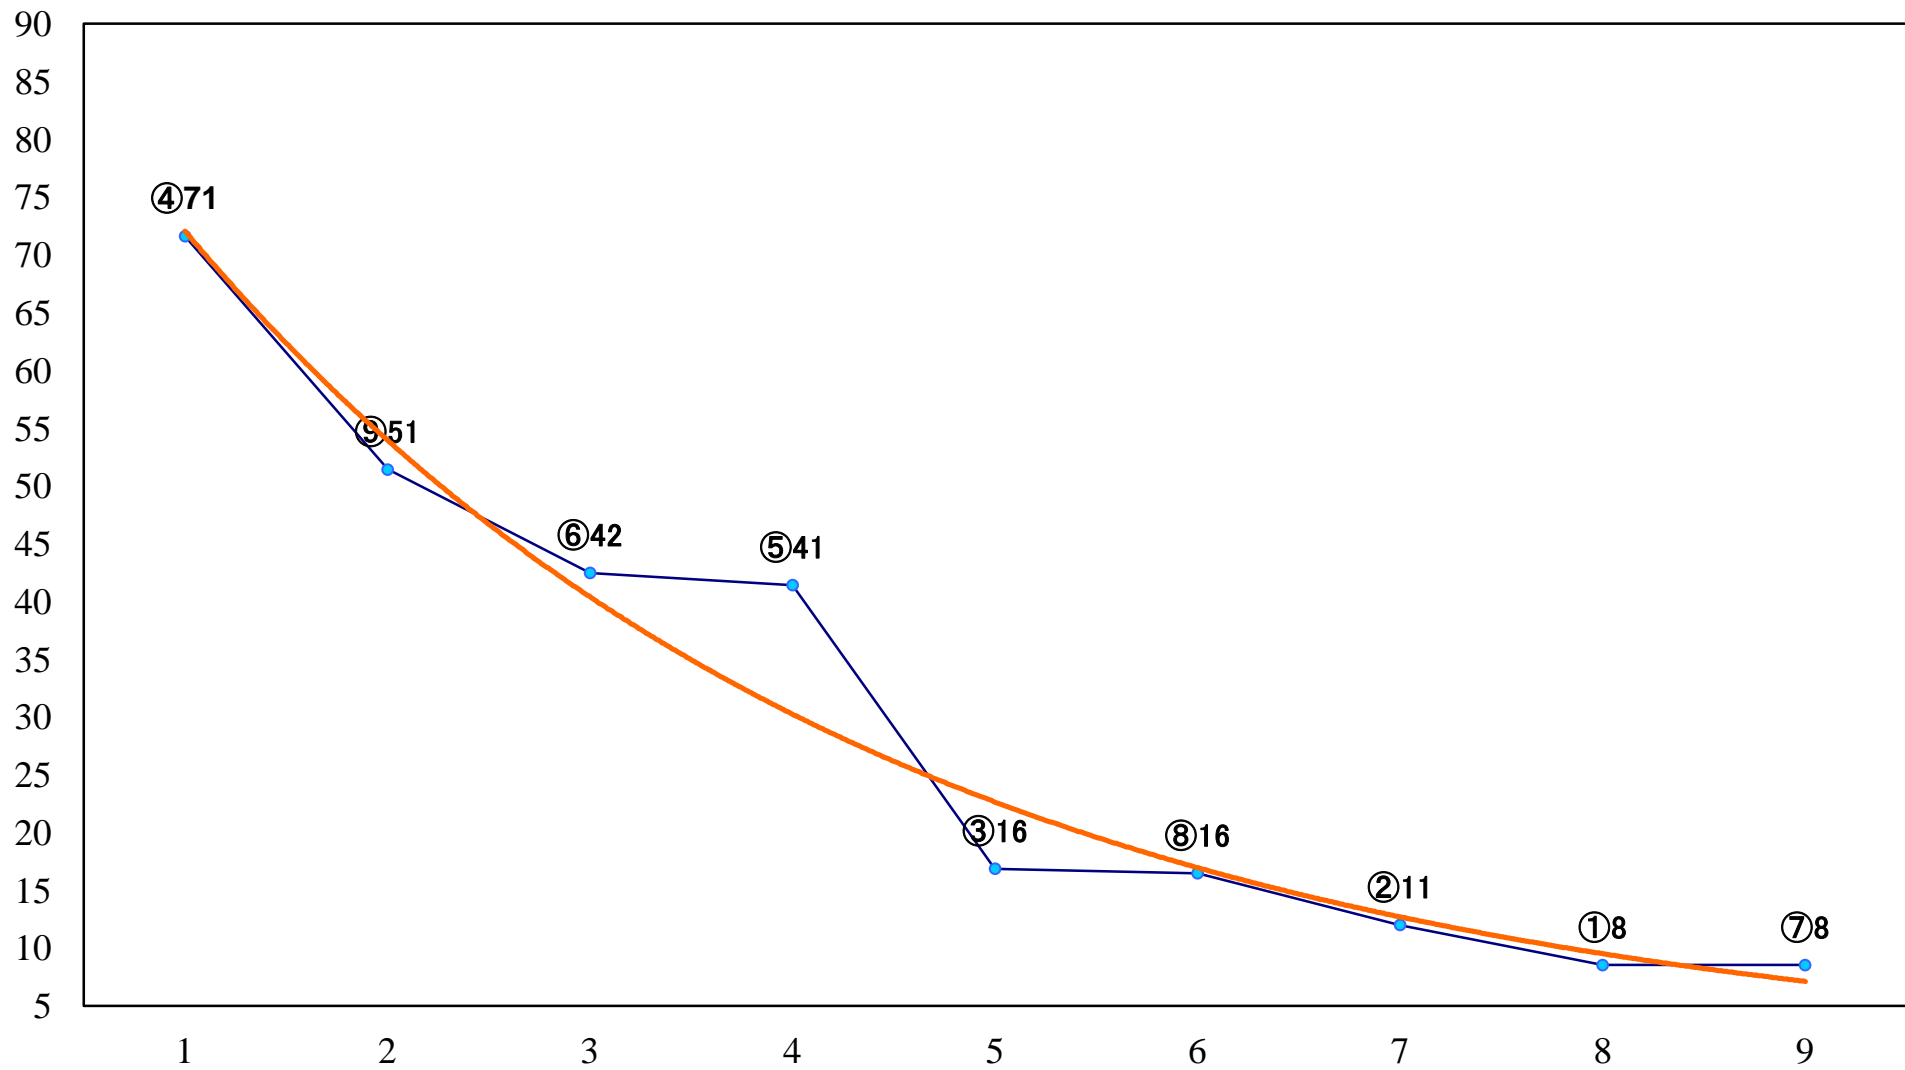

2019年10月31日(木) 船橋競馬 10R 19:30
レースの女神しずかを見てSZK杯C1ニ 左1600mm

2019年10月31日(木) 船橋競馬 11R 20:05
三里塚特別A2 左1700mm

2019年10月31日(木) 船橋競馬 12R 20:45
養老溪谷特別B2二 左1600mm