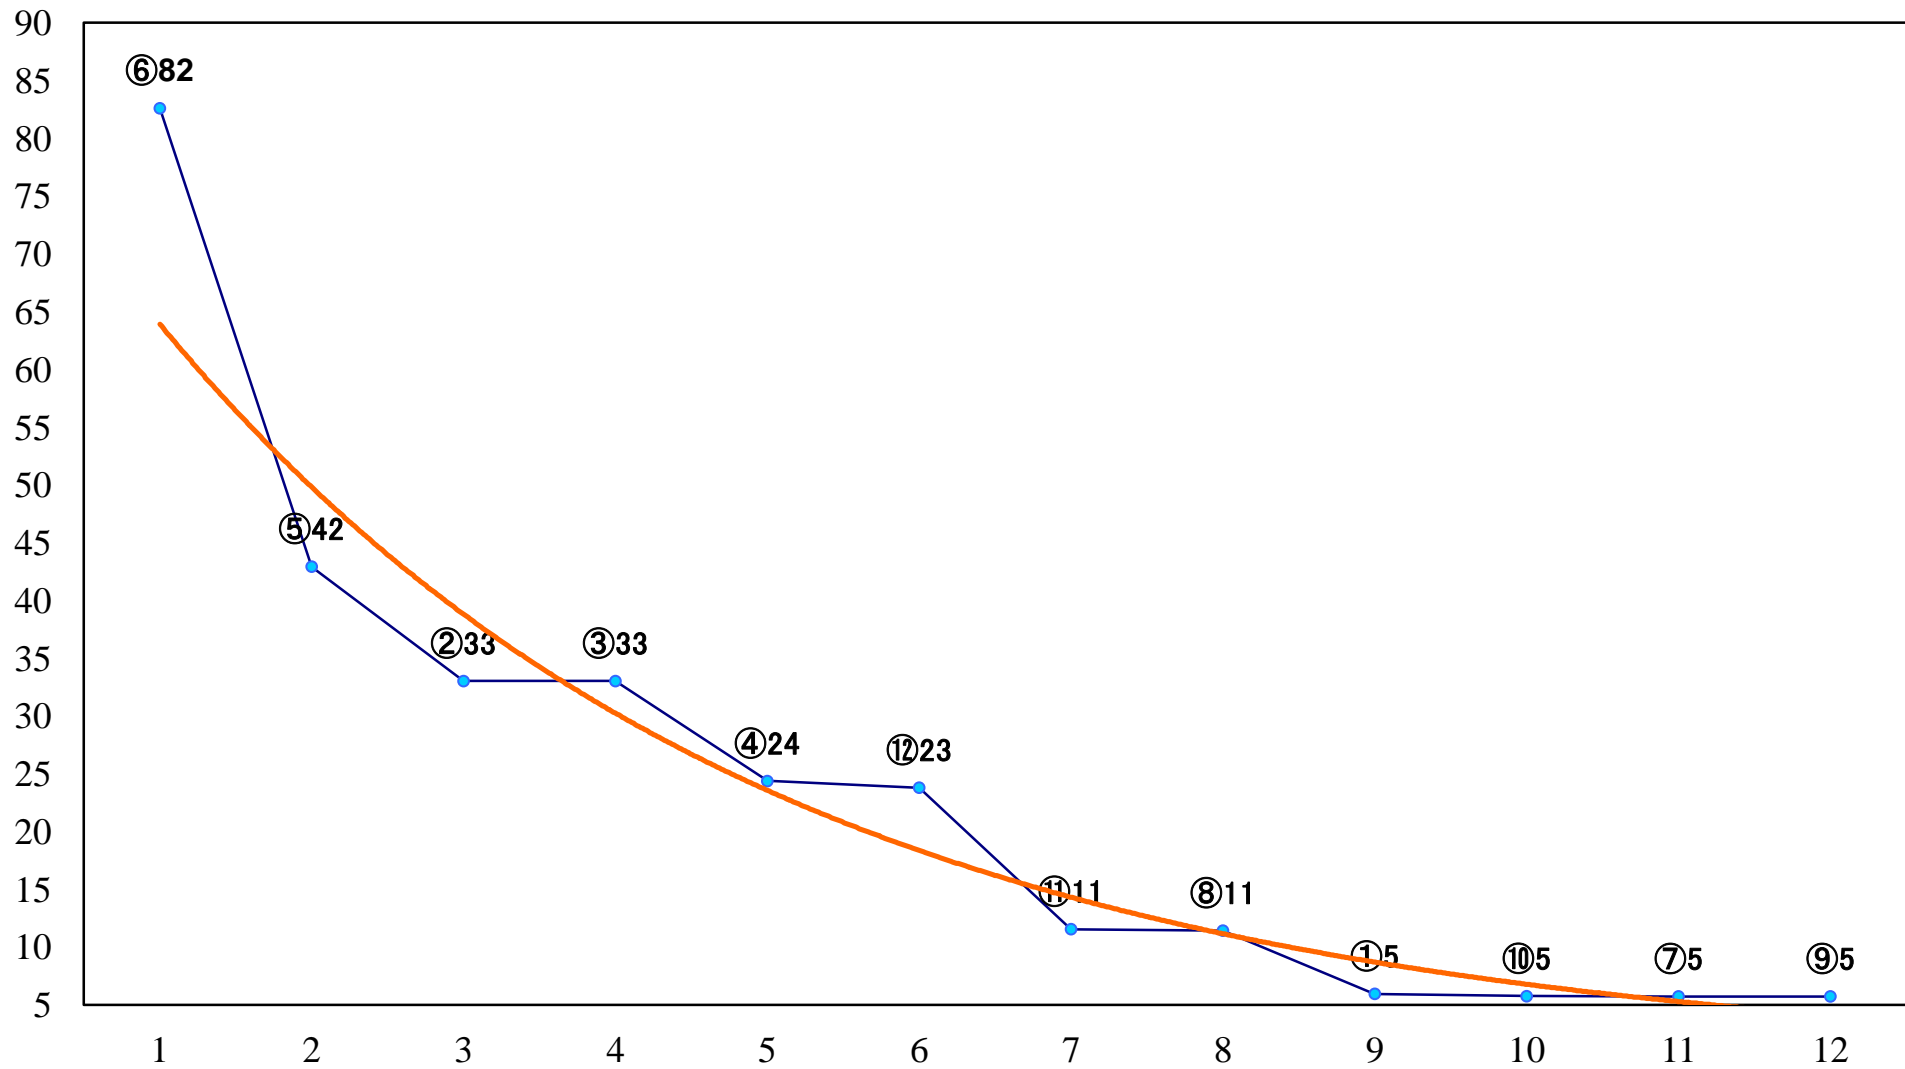

2019年10月31日(木) 船橋競馬 6R 17:20
システムシャインサービス23周C2七八 左1200mm