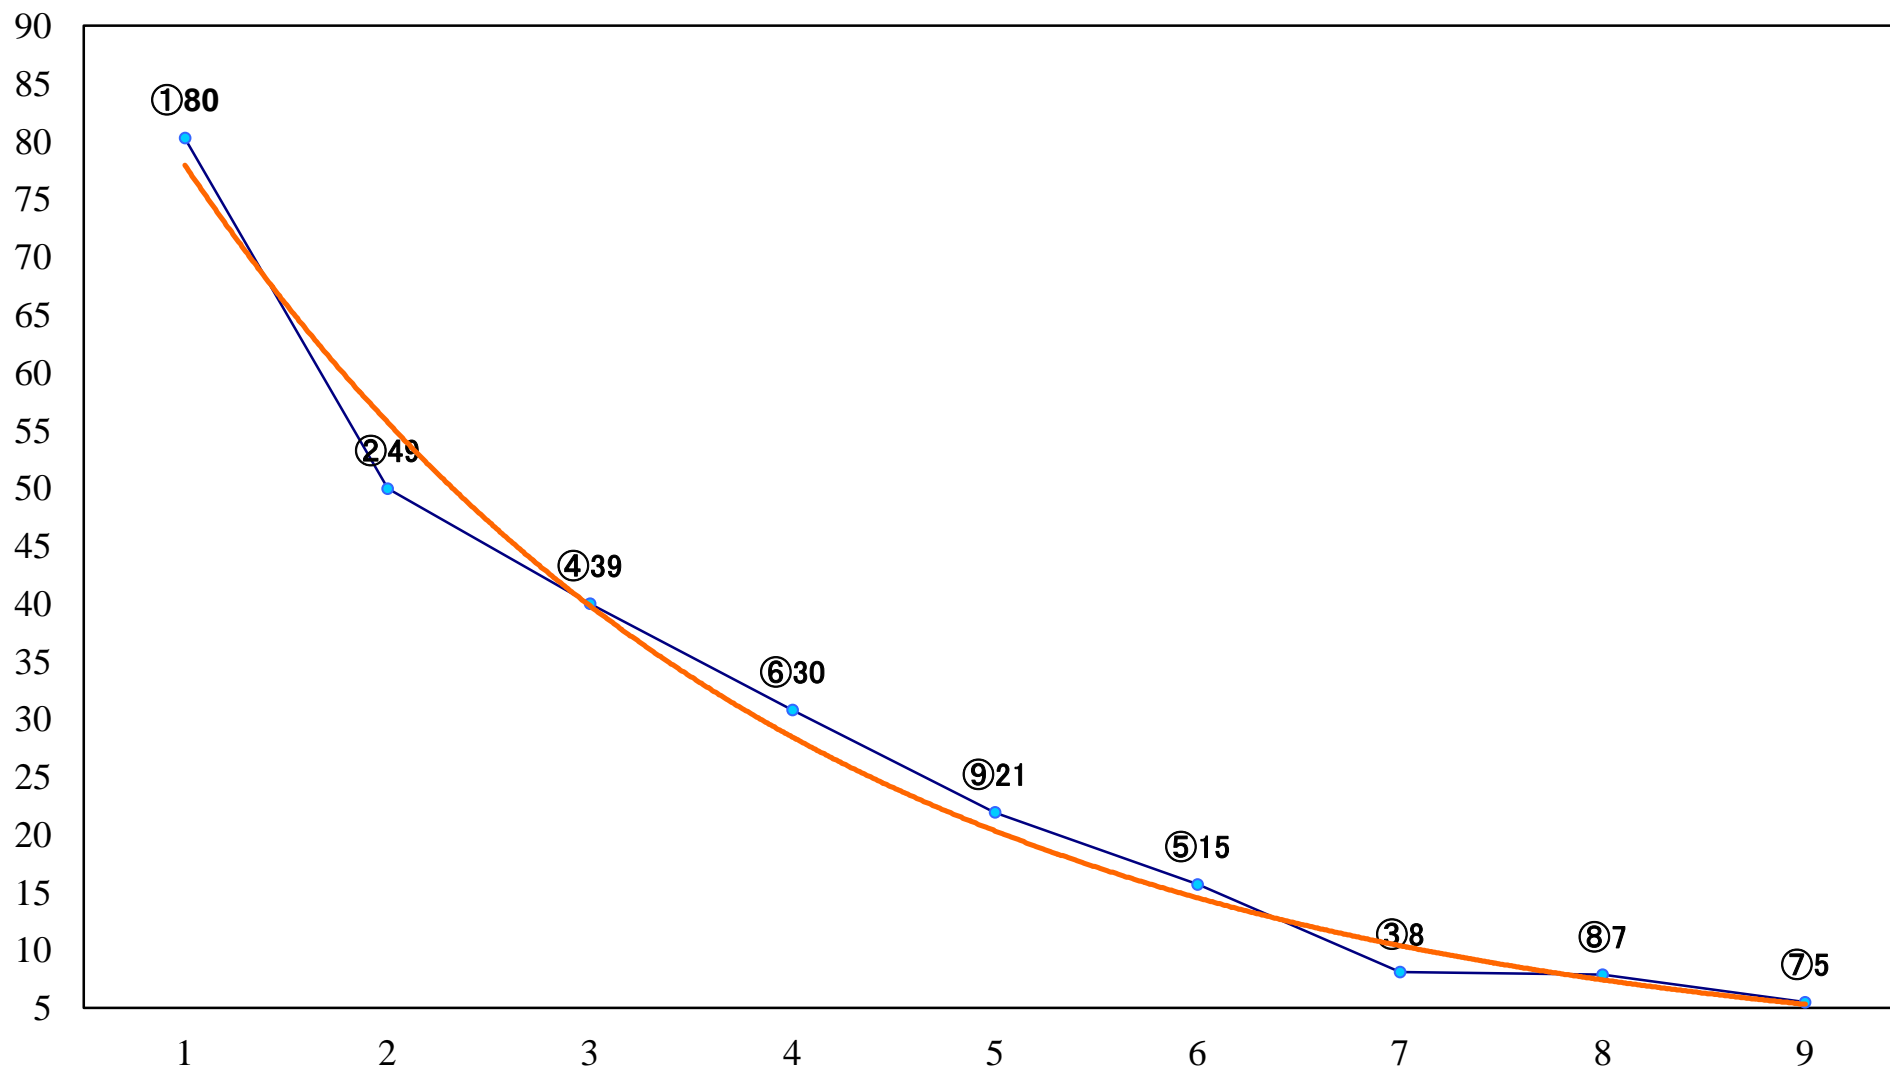

2019年10月31日(木) 船橋競馬 1R 14:50
2歳五 左1200mm

2019年10月31日(木) 船橋競馬 2R 15:20
2歳四 左1200mm

2019年10月31日(木) 船橋競馬 3R 15:50
3歳三四100万 左1500mm

2019年10月31日(木) 船橋競馬 4R 16:20
駿彩売店メンチカツ串カツが50 3歳三四 左1200mm

2019年10月31日(木) 船橋競馬 5R 16:50
J認 シーサイドアイドル特別2歳選抜馬 左1200mm