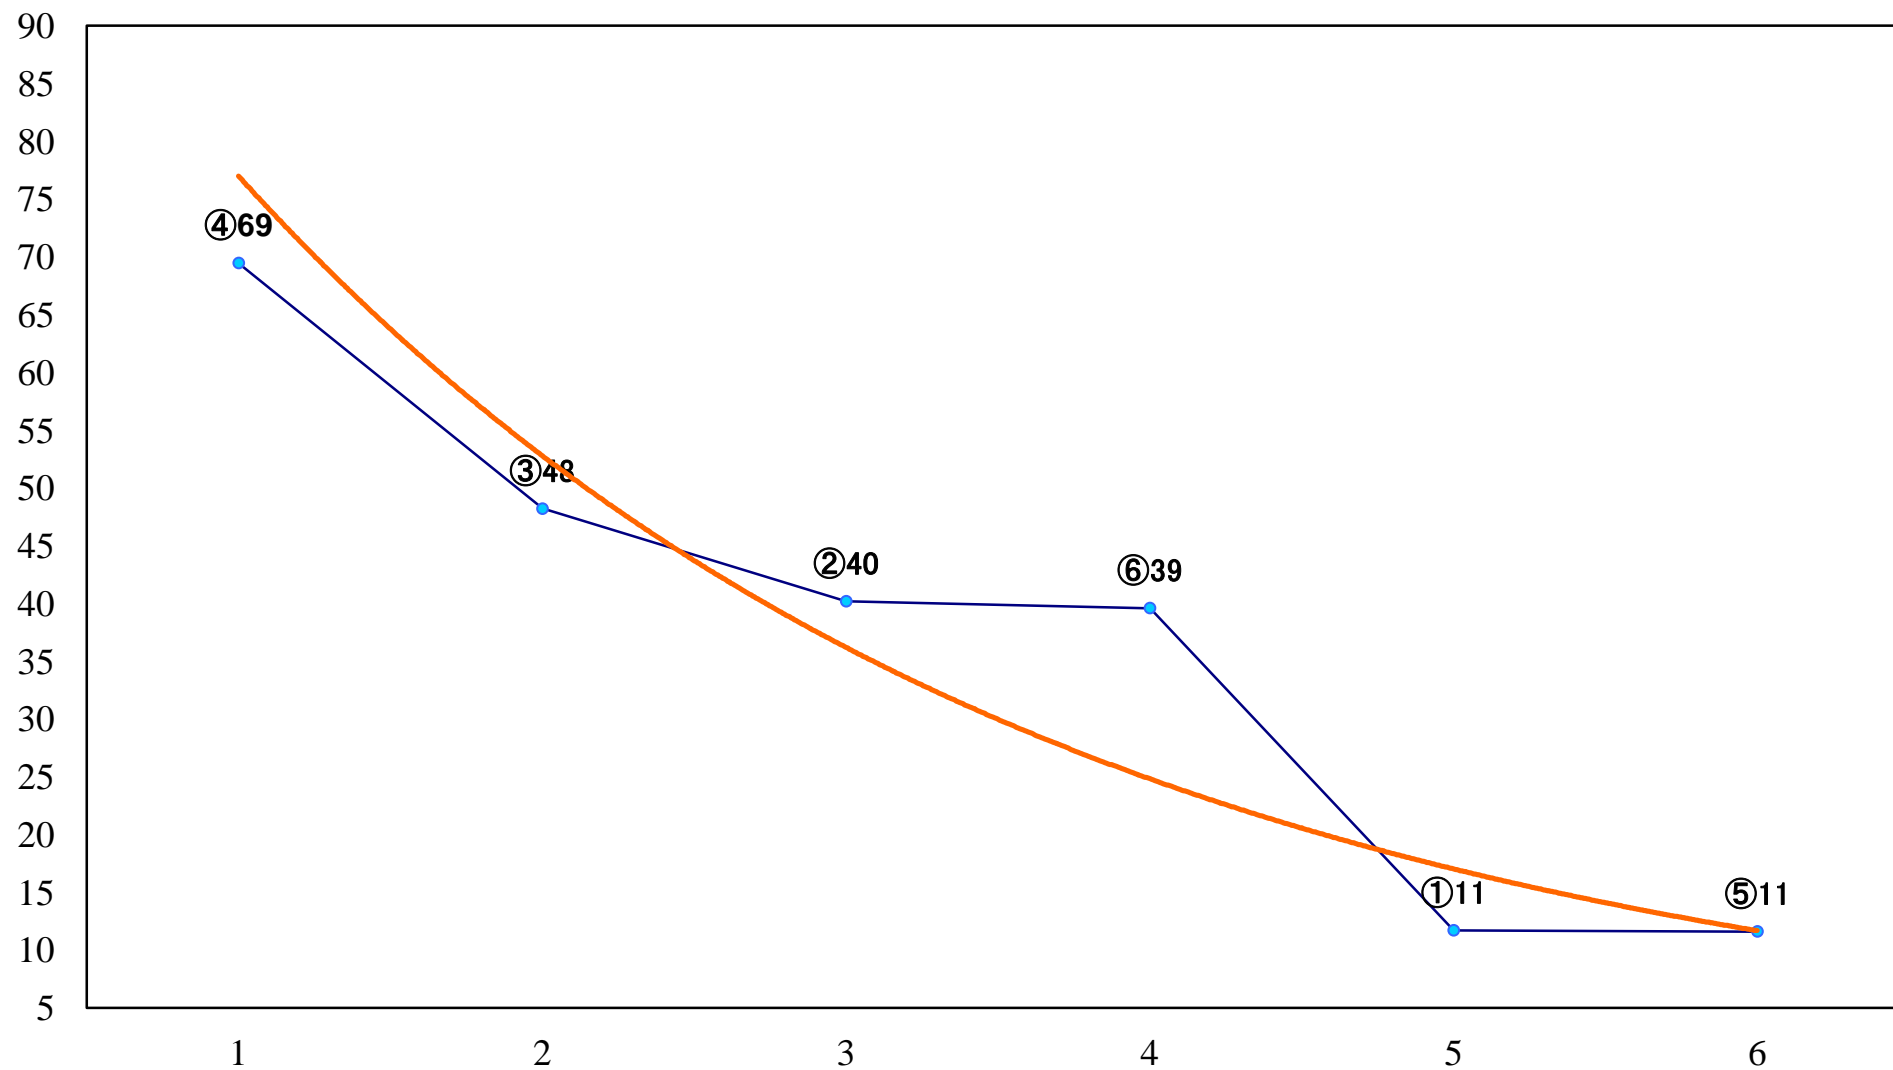

2019年11月01日(金) 船橋競馬 2R 14:45
ユーカリデビュー2歳イ新馬 左1000mm