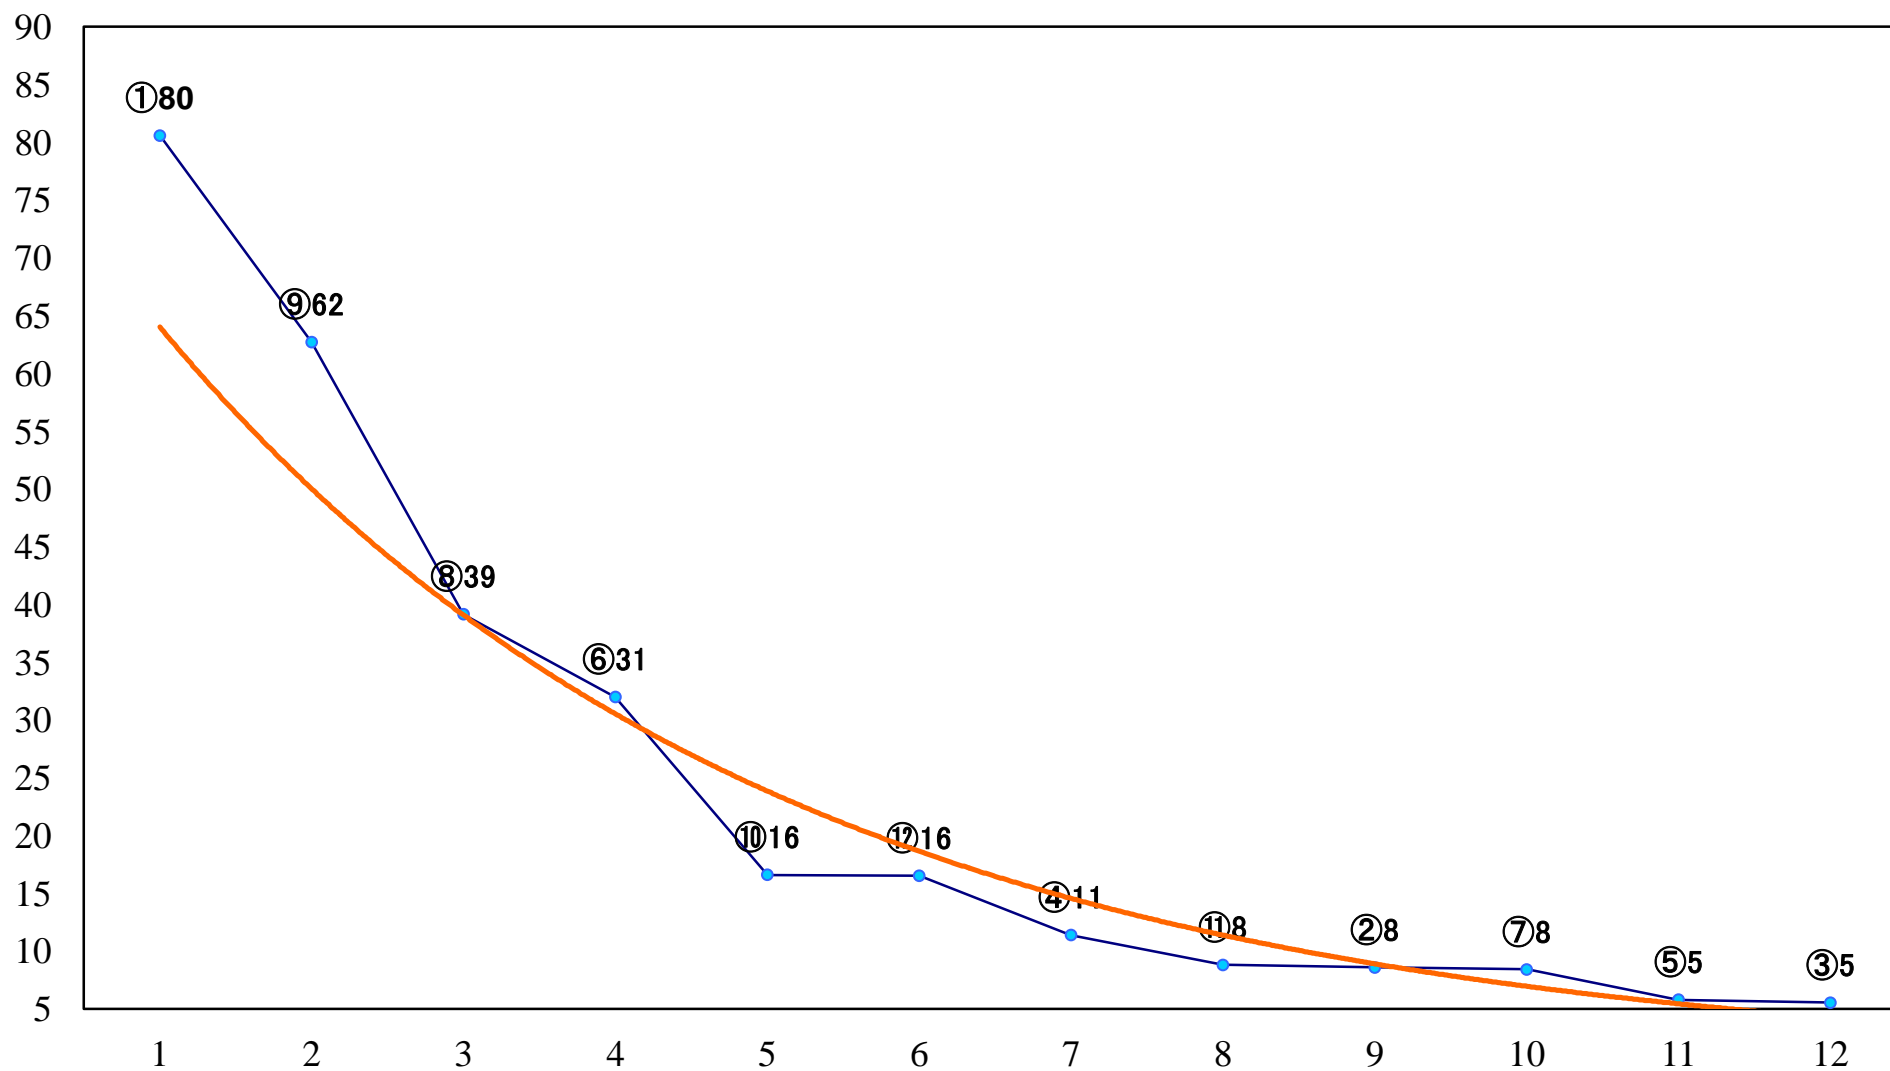

2019年11月01日(金) 船橋競馬 7R 18:00
過去最大の煌めきで皆様をお迎えしまC2九 左1200mm