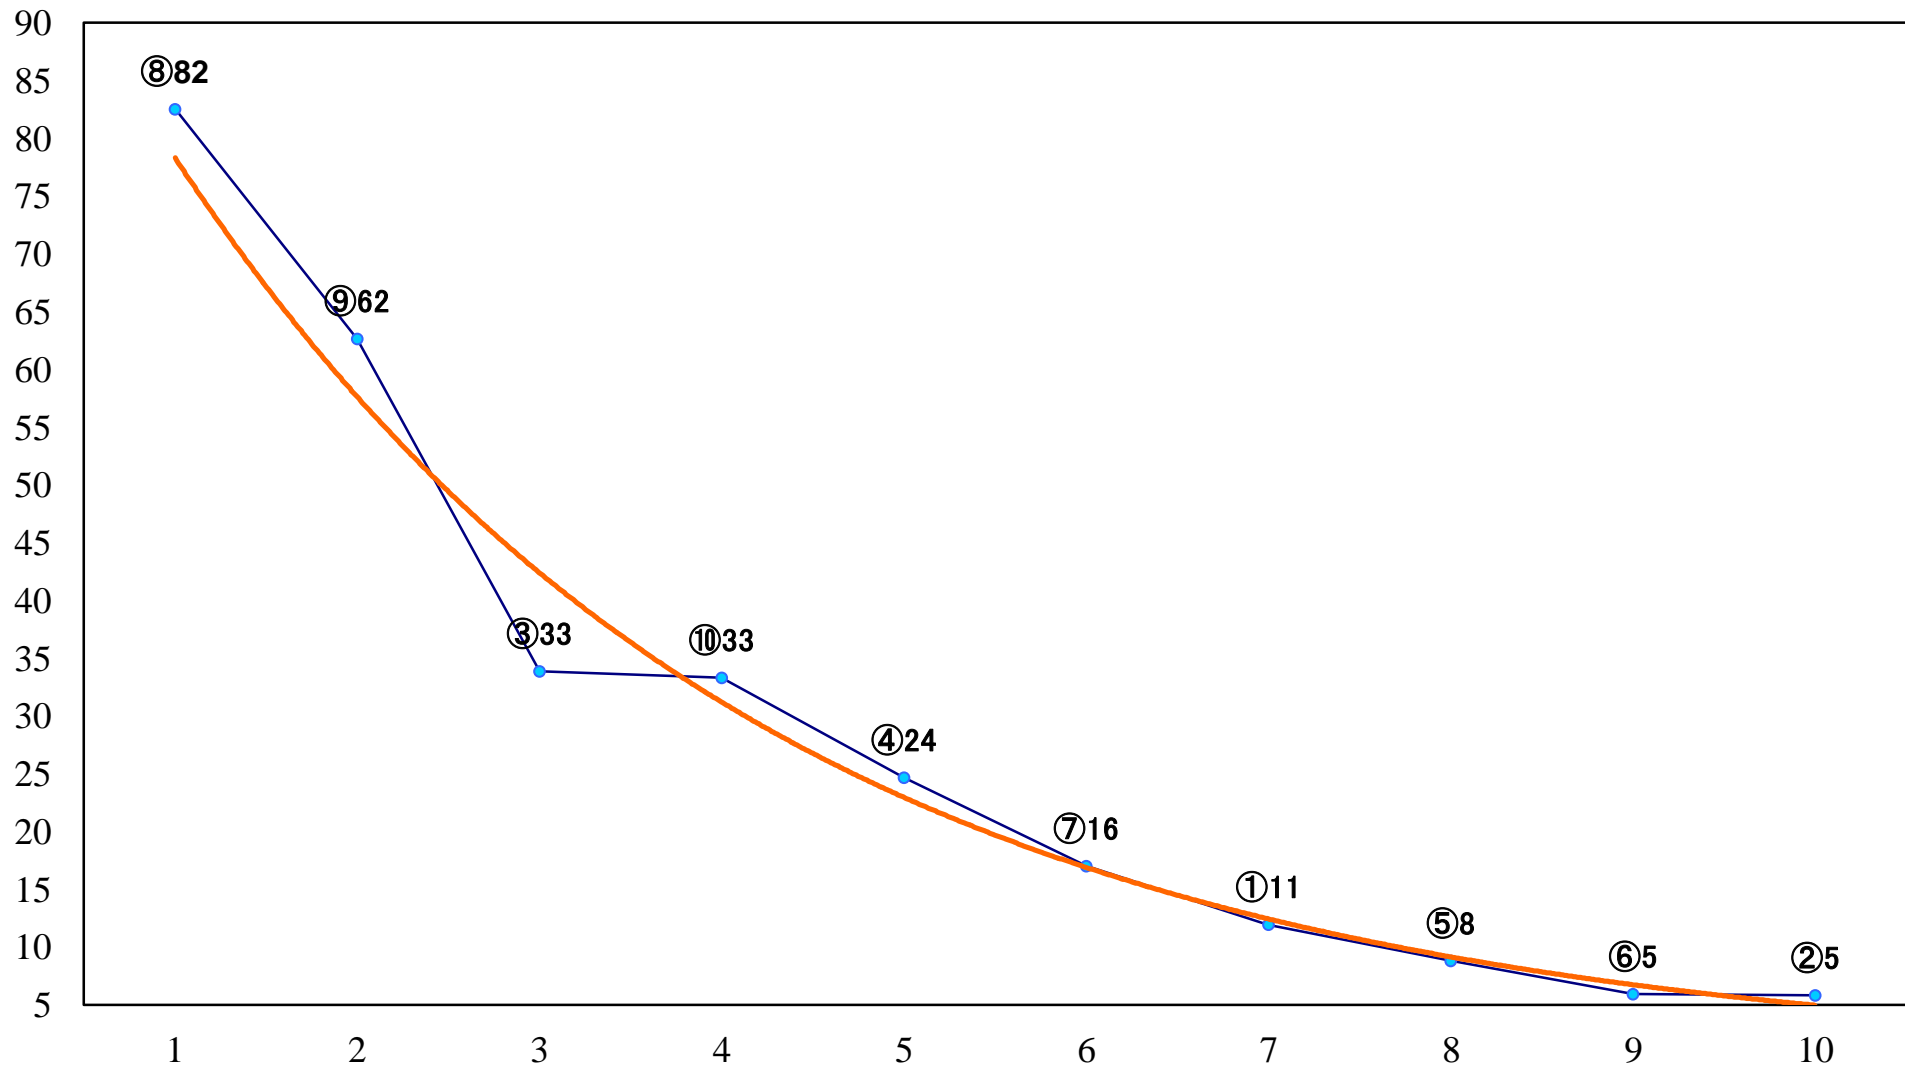

2019年11月01日(金) 船橋競馬 9R 19:05
相馬野馬追特別C1選抜牝馬イ 左1200mm