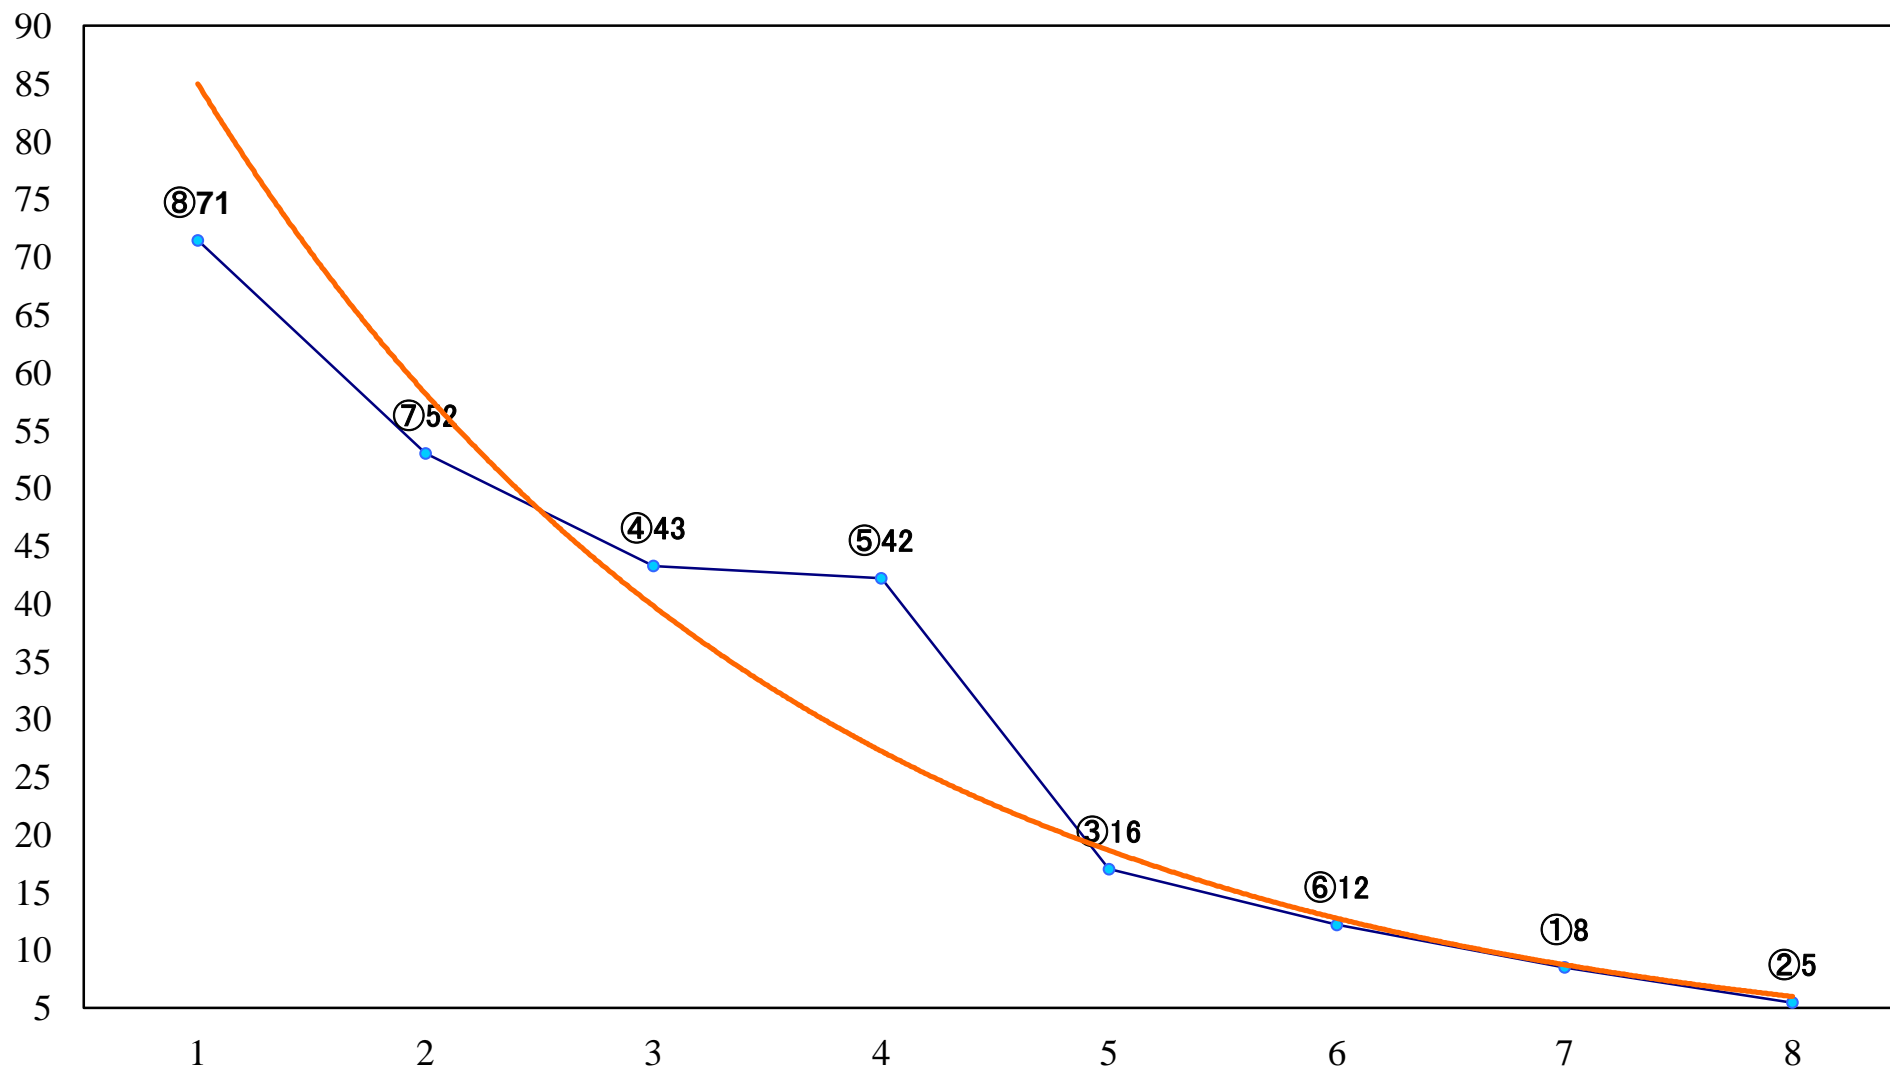

2019年11月01日(金) 船橋競馬 5R 17:00
千葉県畜産賞No. 5C3特選一 左1600mm

2019年11月01日(金) 船橋競馬 6R 17:30
馬に乗りガッチリスポーツ！クレイン3歳五 左1200mm

2019年11月01日(金) 船橋競馬 7R 18:00
過去最大の煌めきで皆様をお迎えしまC2九 左1200mm

2019年11月01日(金) 船橋競馬 8R 18:30
C1選抜牝馬ア 左1200mm