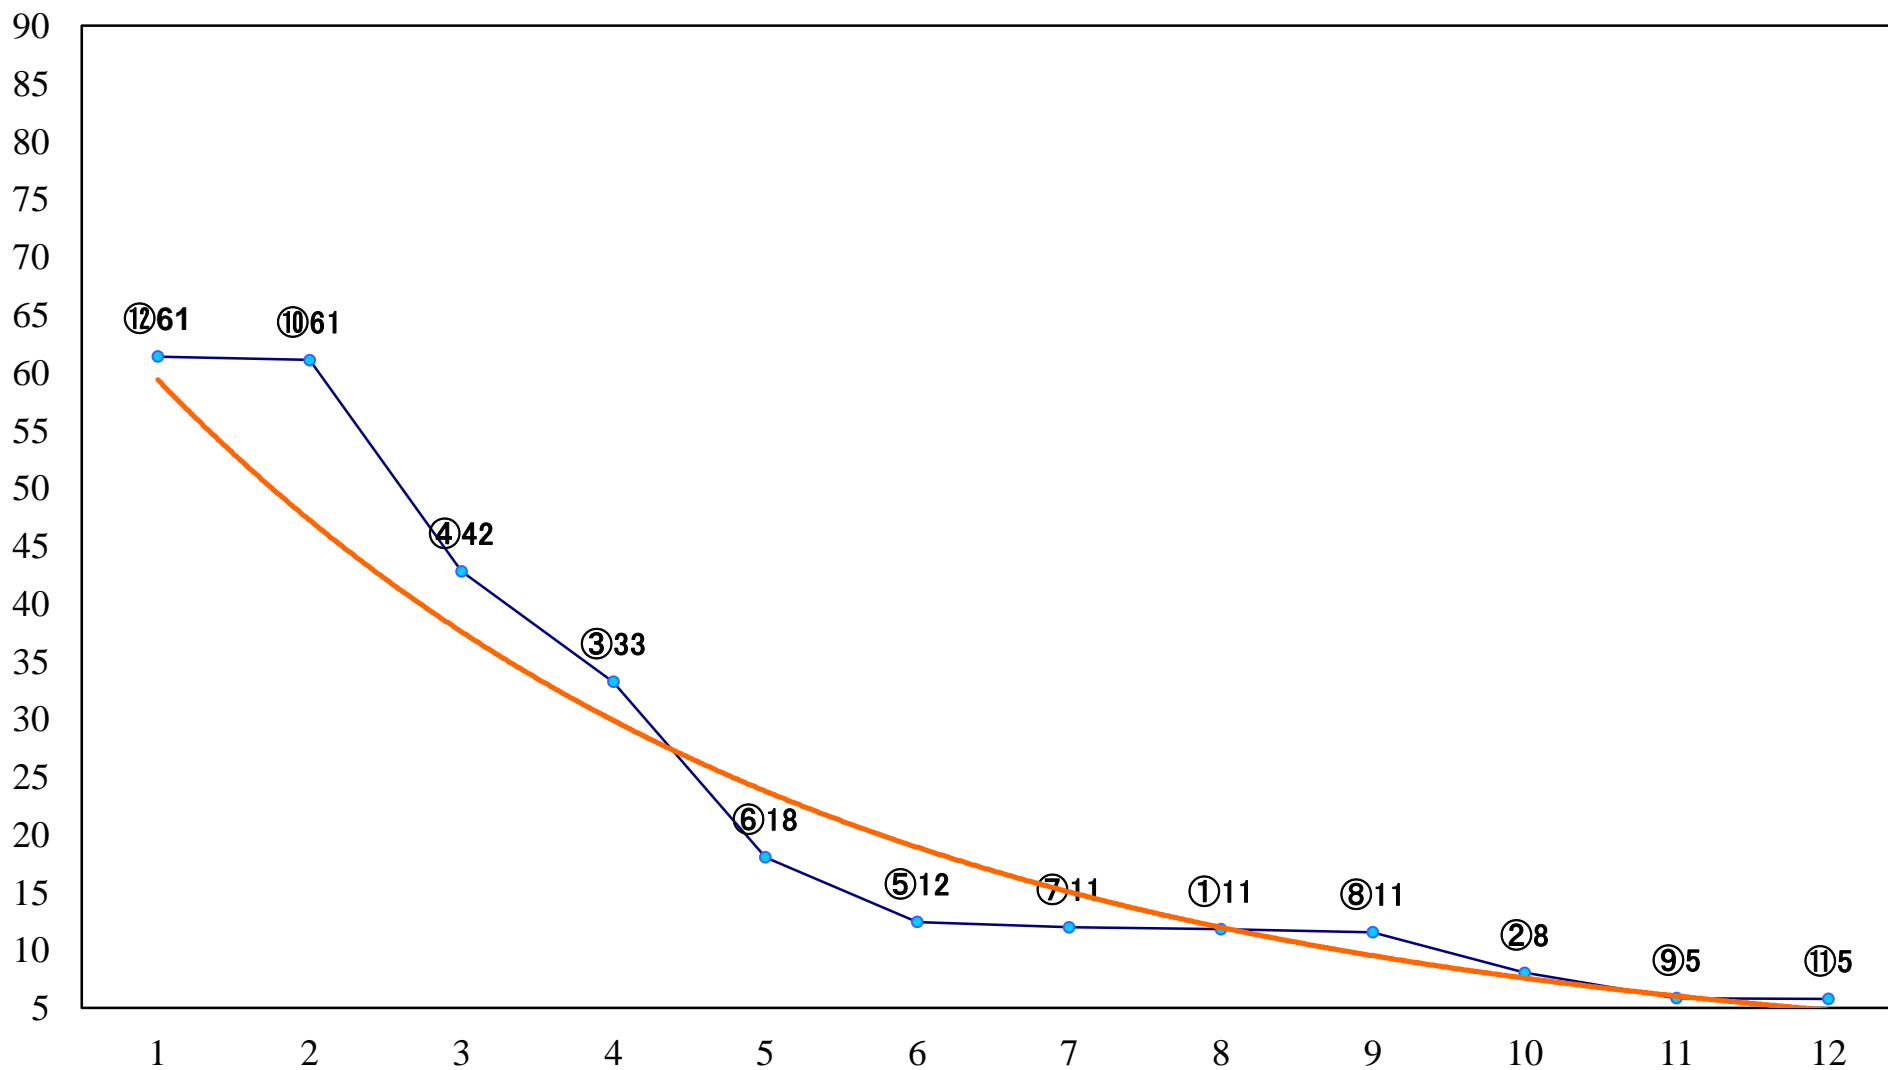

2019年11月01日(金) 船橋競馬 11R 20:15
ハートビートディスタンスB3C1選抜馬 左2200mm