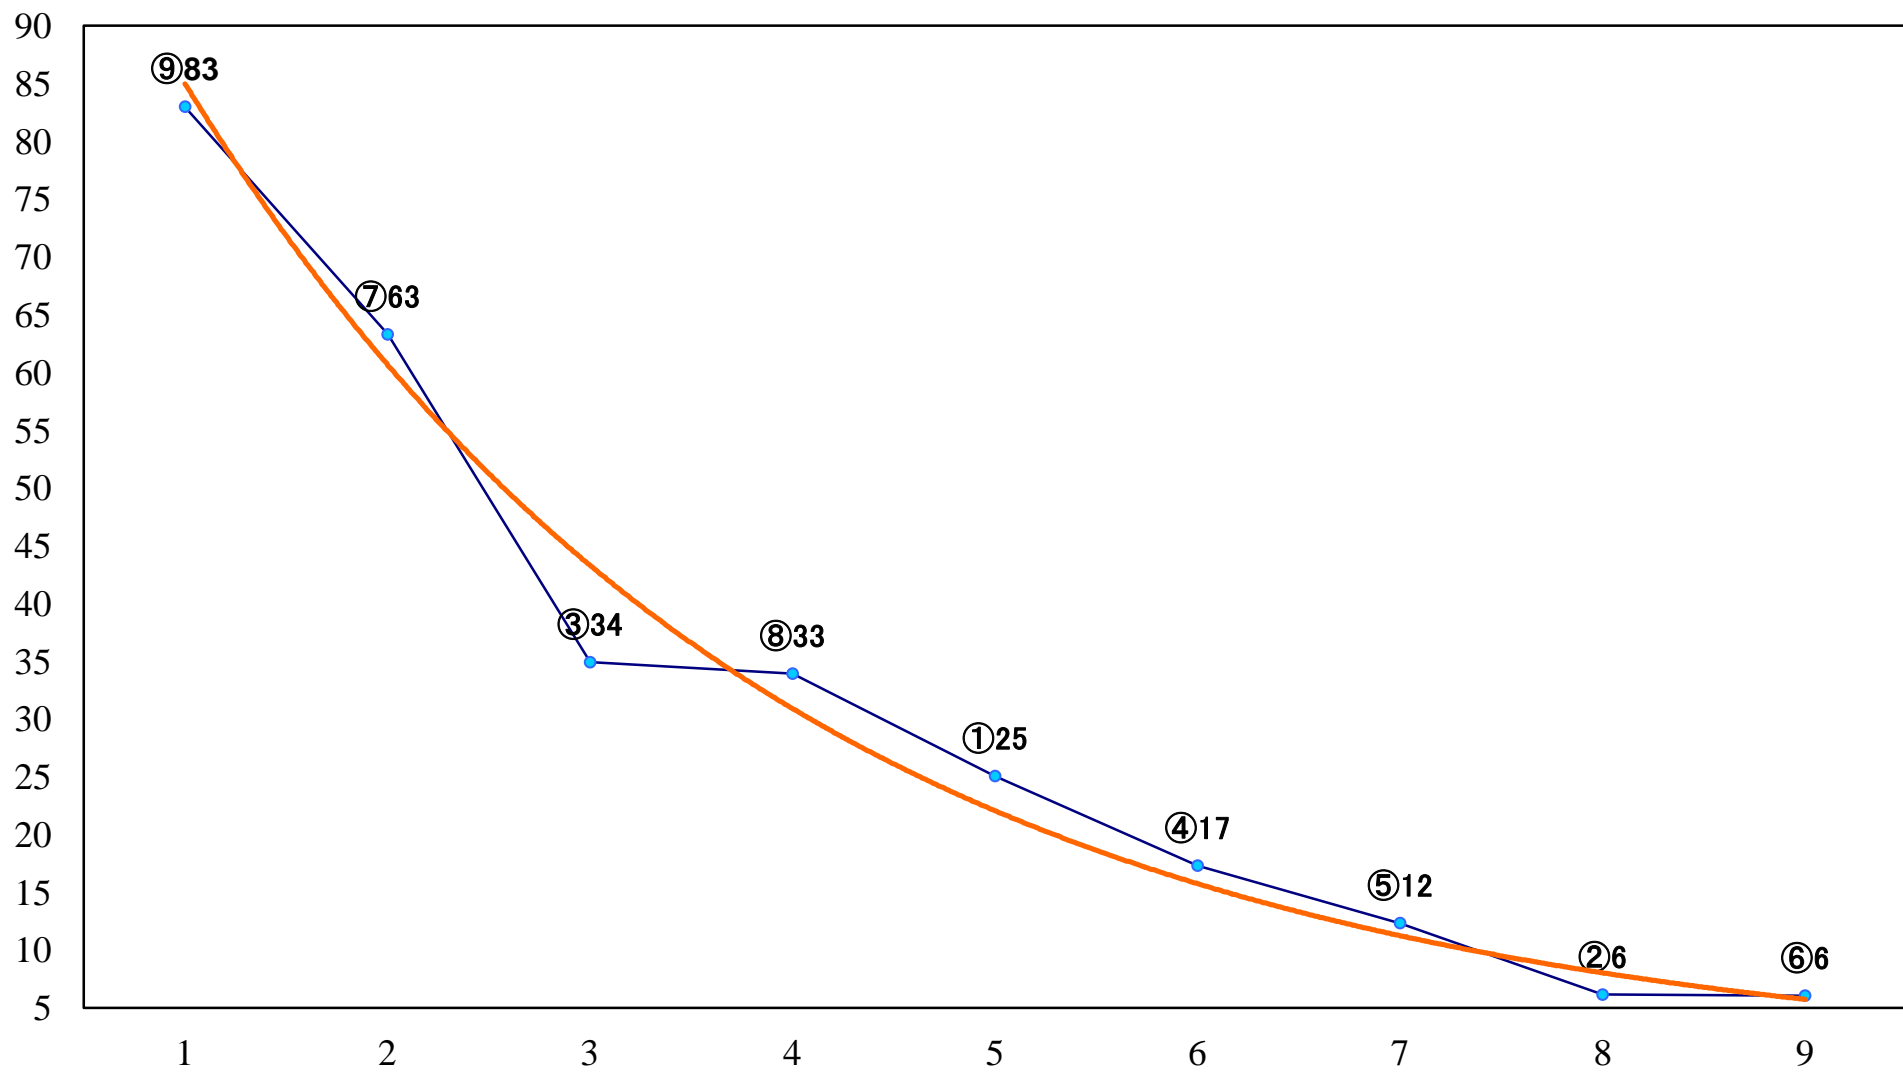

2019年11月01日(金) 船橋競馬 10R 19:40
小春日和特別B1以下 左1600mm