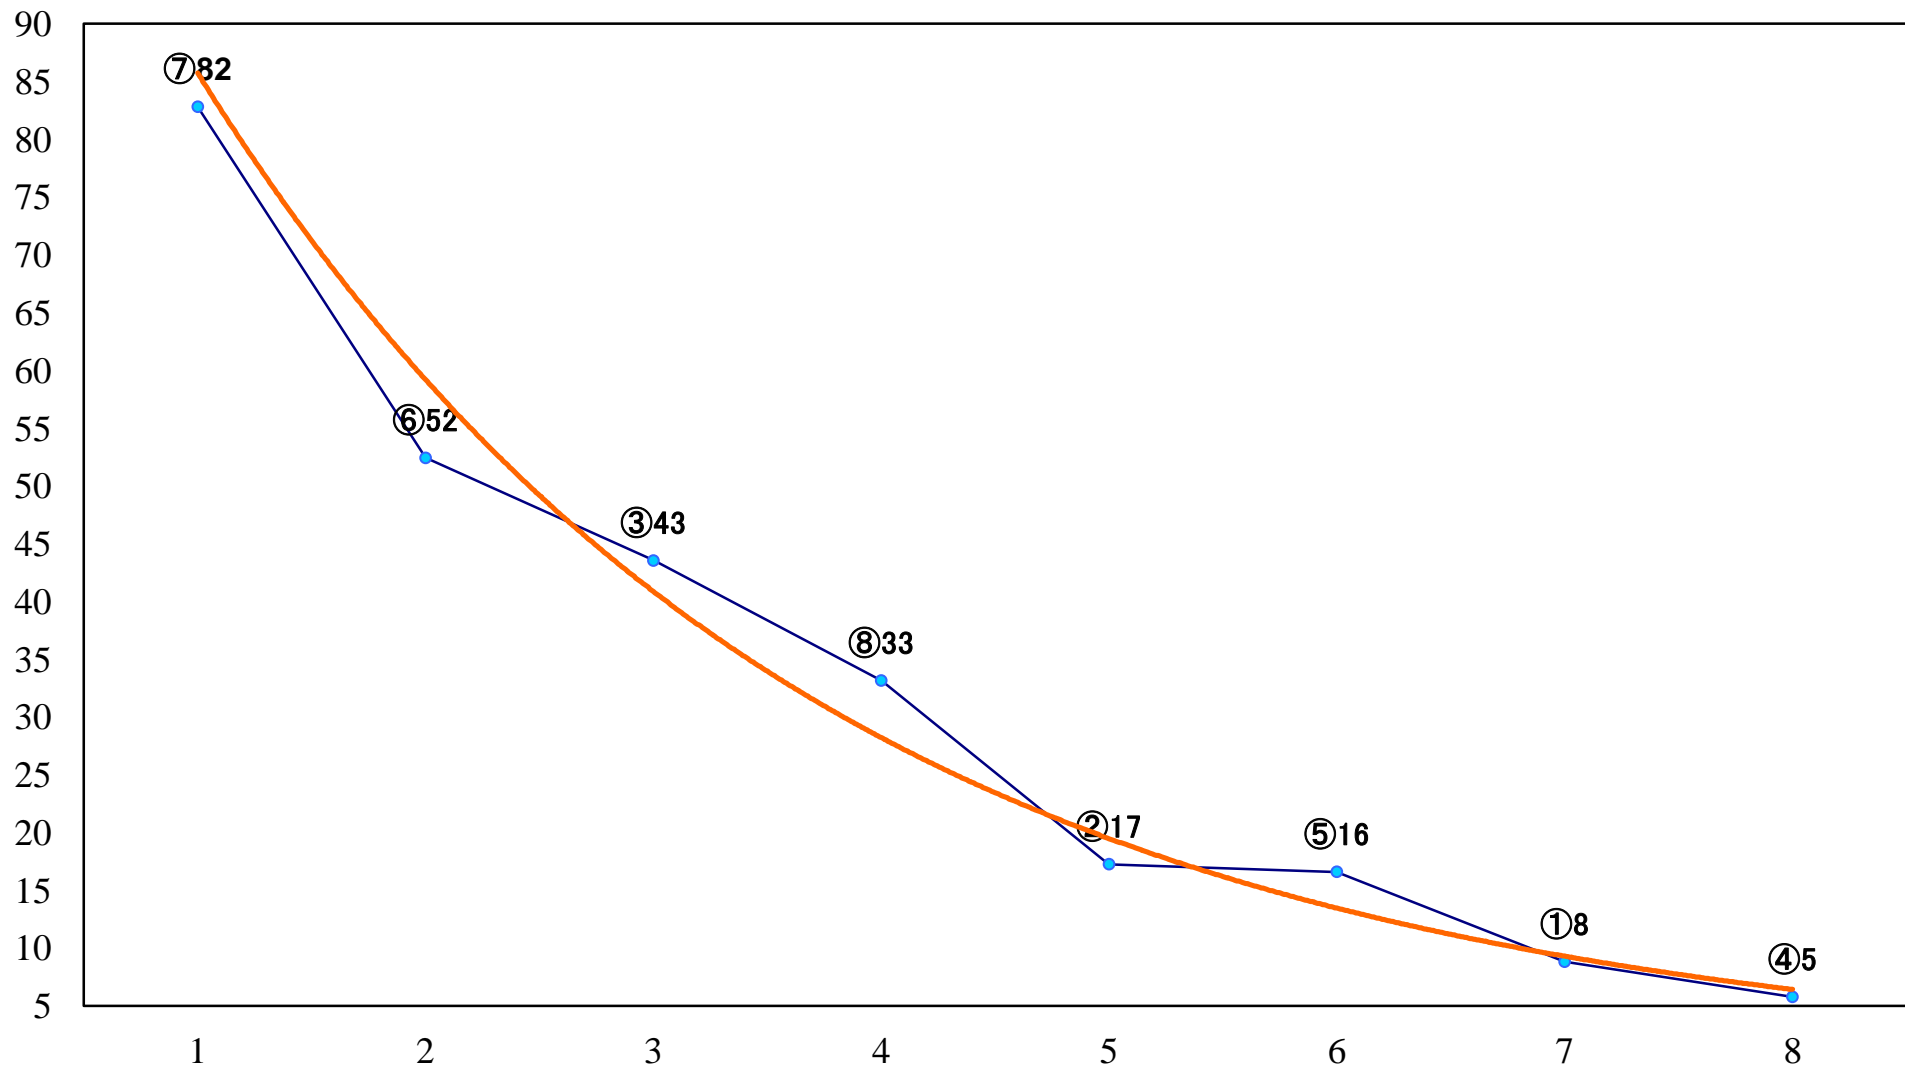

2019年11月01日(金) 船橋競馬 5R 17:00
千葉県畜産賞No. 5C3特選一 左1600mm

2019年11月01日(金) 船橋競馬 6R 17:30
馬に乗りガッチリスポーツ！クレイン3歳五 左1200mm

2019年11月01日(金) 船橋競馬 7R 18:00
過去最大の煌めきで皆様をお迎えしまC2九 左1200mm

2019年11月01日(金) 船橋競馬 8R 18:30
C1選抜牝馬ア 左1200mm