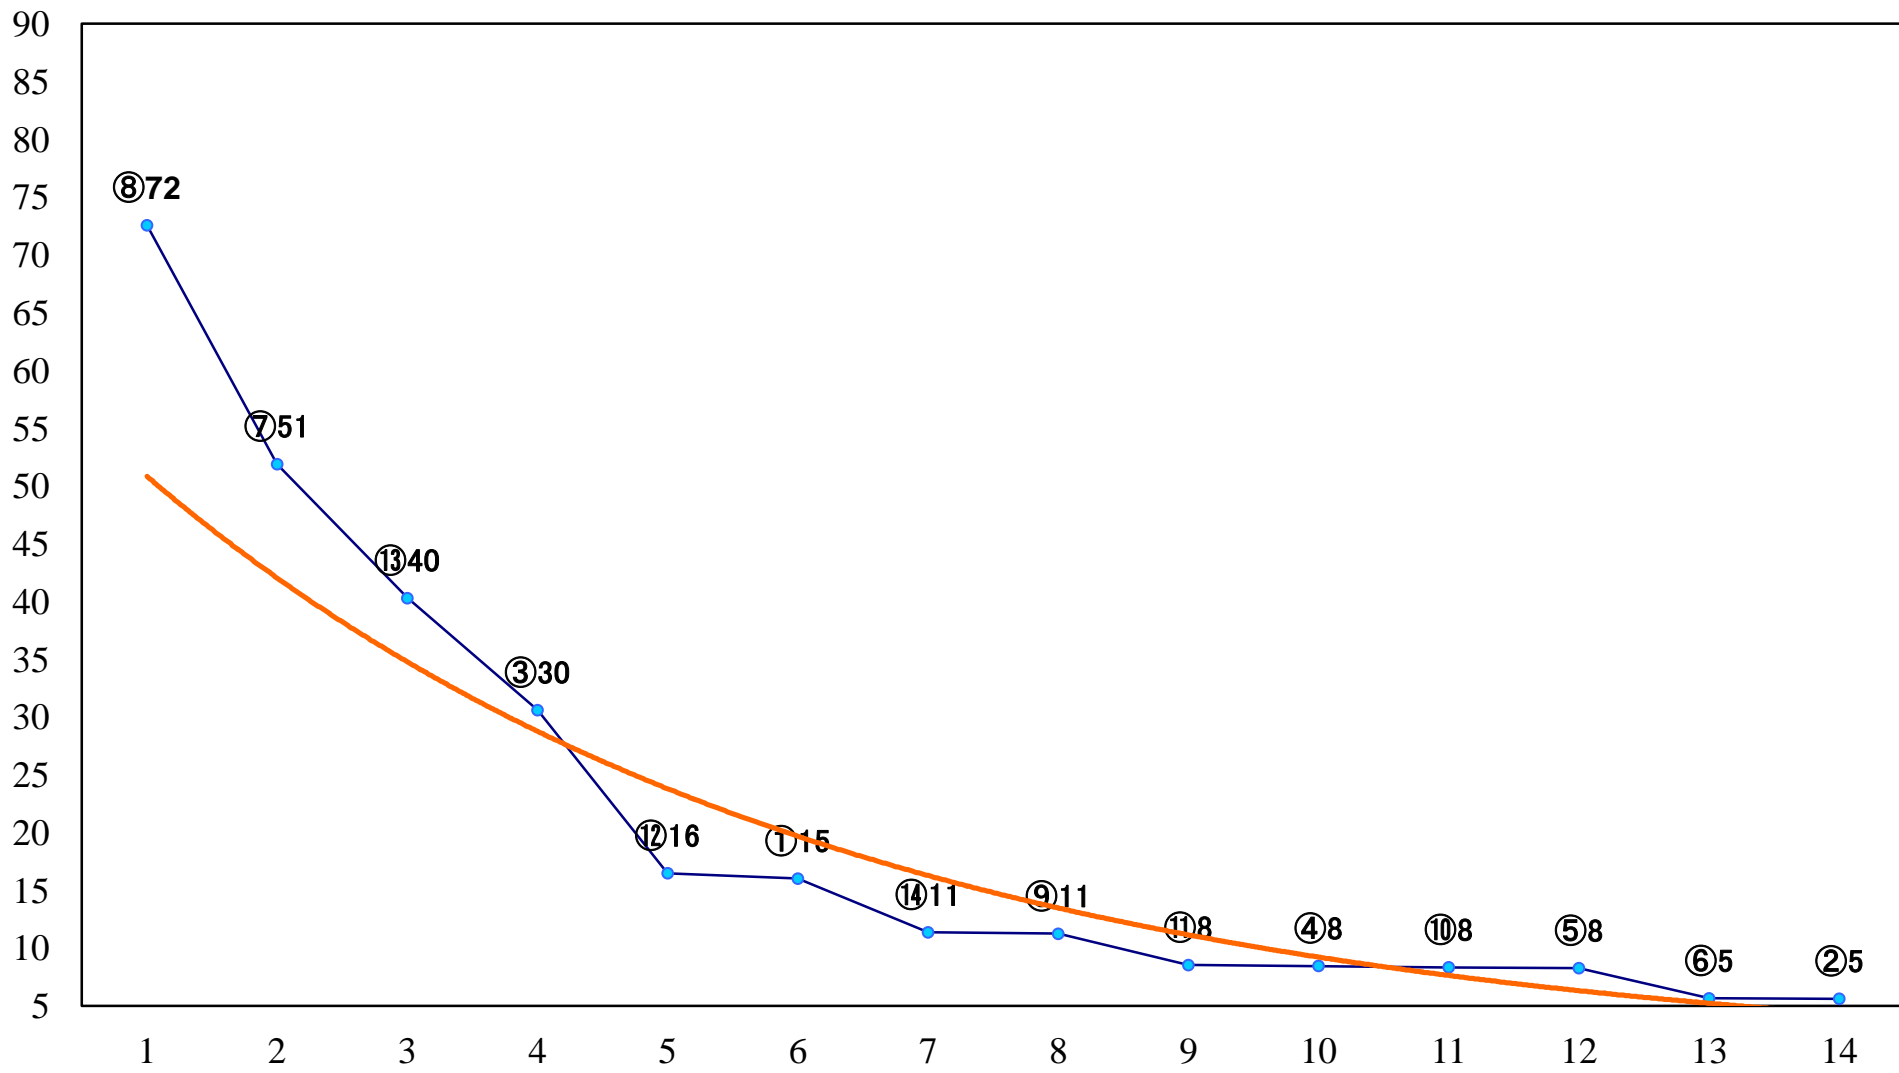

2019年11月01日(金) 船橋競馬 5R 17:00
千葉県畜産賞No. 5C3特選一 左1600mm