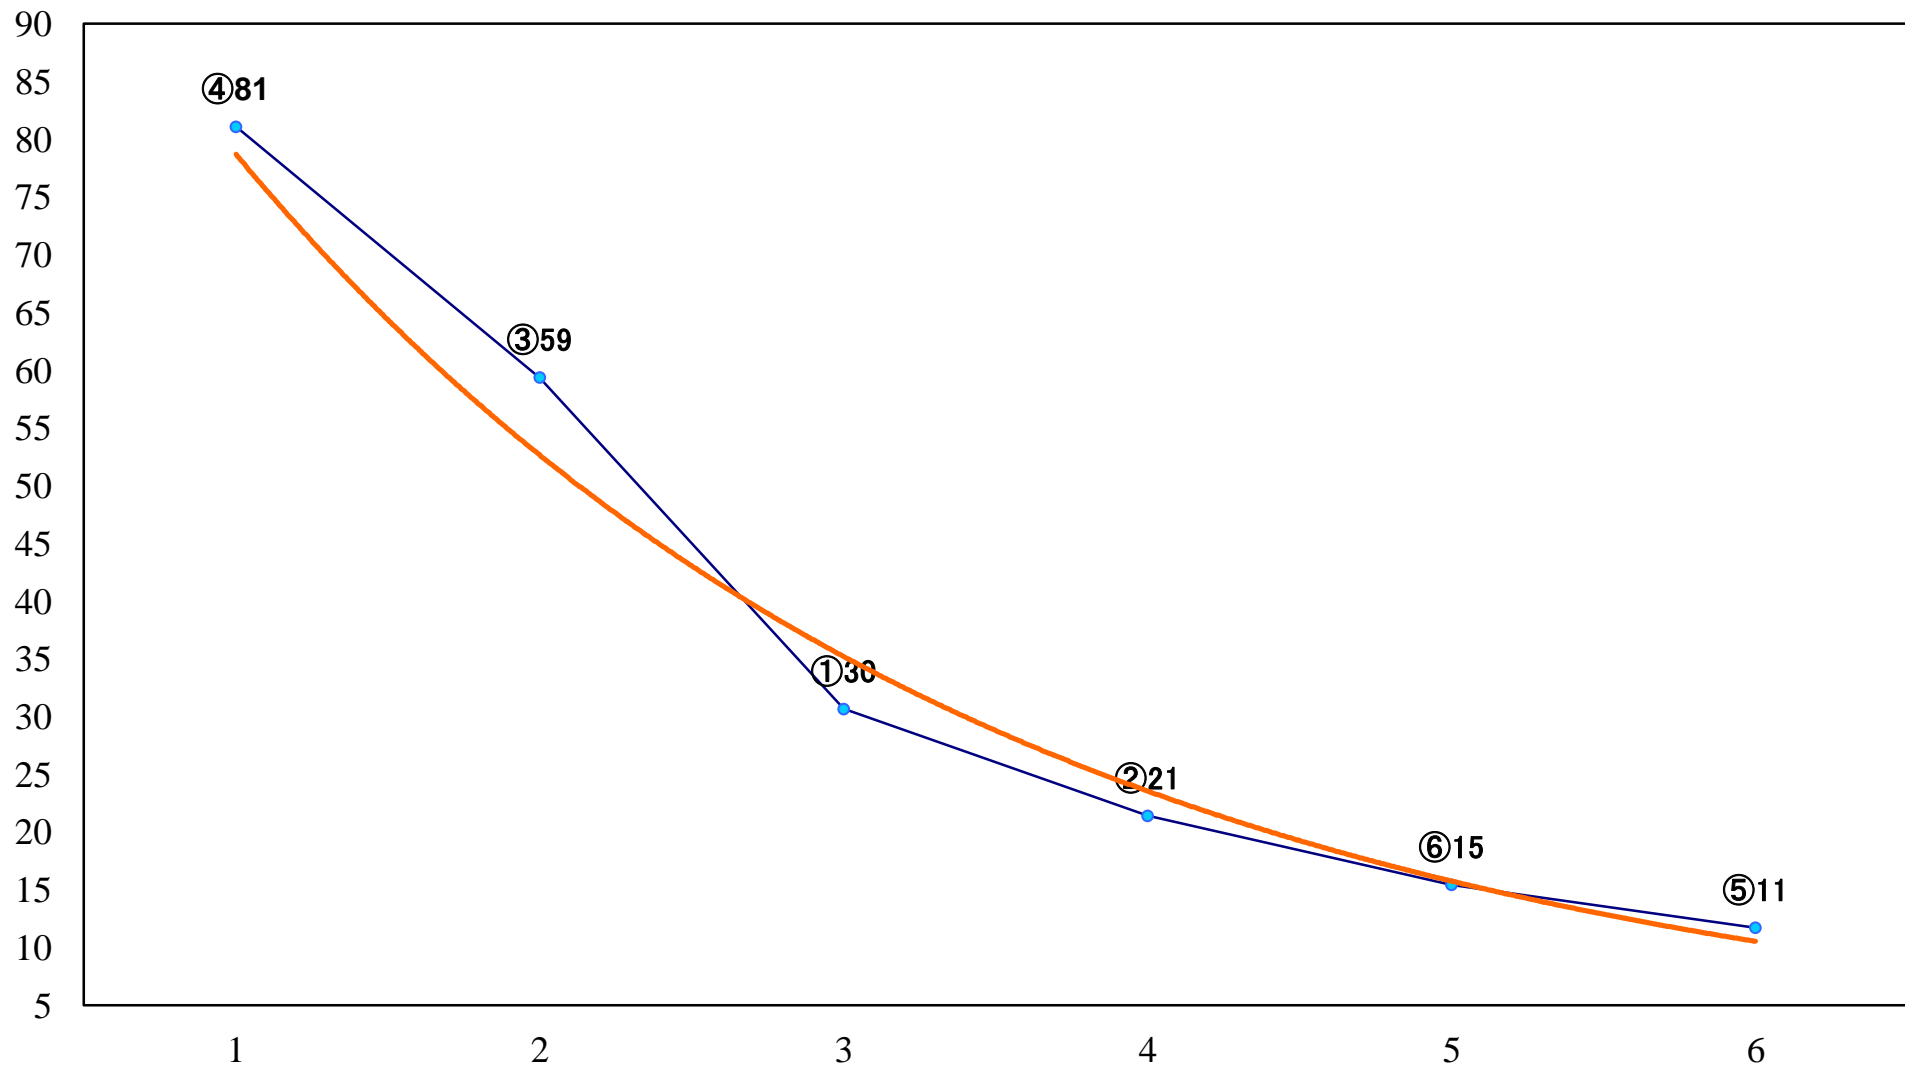

2019年11月01日(金) 船橋競馬 1R 14:15
ユーカリデビュー2歳ア新馬 左1000mm

2019年11月01日(金) 船橋競馬 2R 14:45
ユーカリデビュー2歳イ新馬 左1000mm

2019年11月01日(金) 船橋競馬 3R 15:15
ユーカリデビュー2歳ウ新馬 左1000mm

2019年11月01日(金) 船橋競馬 4R 15:45
相馬野馬追・甲冑競馬賞C2選抜馬 左1000mm