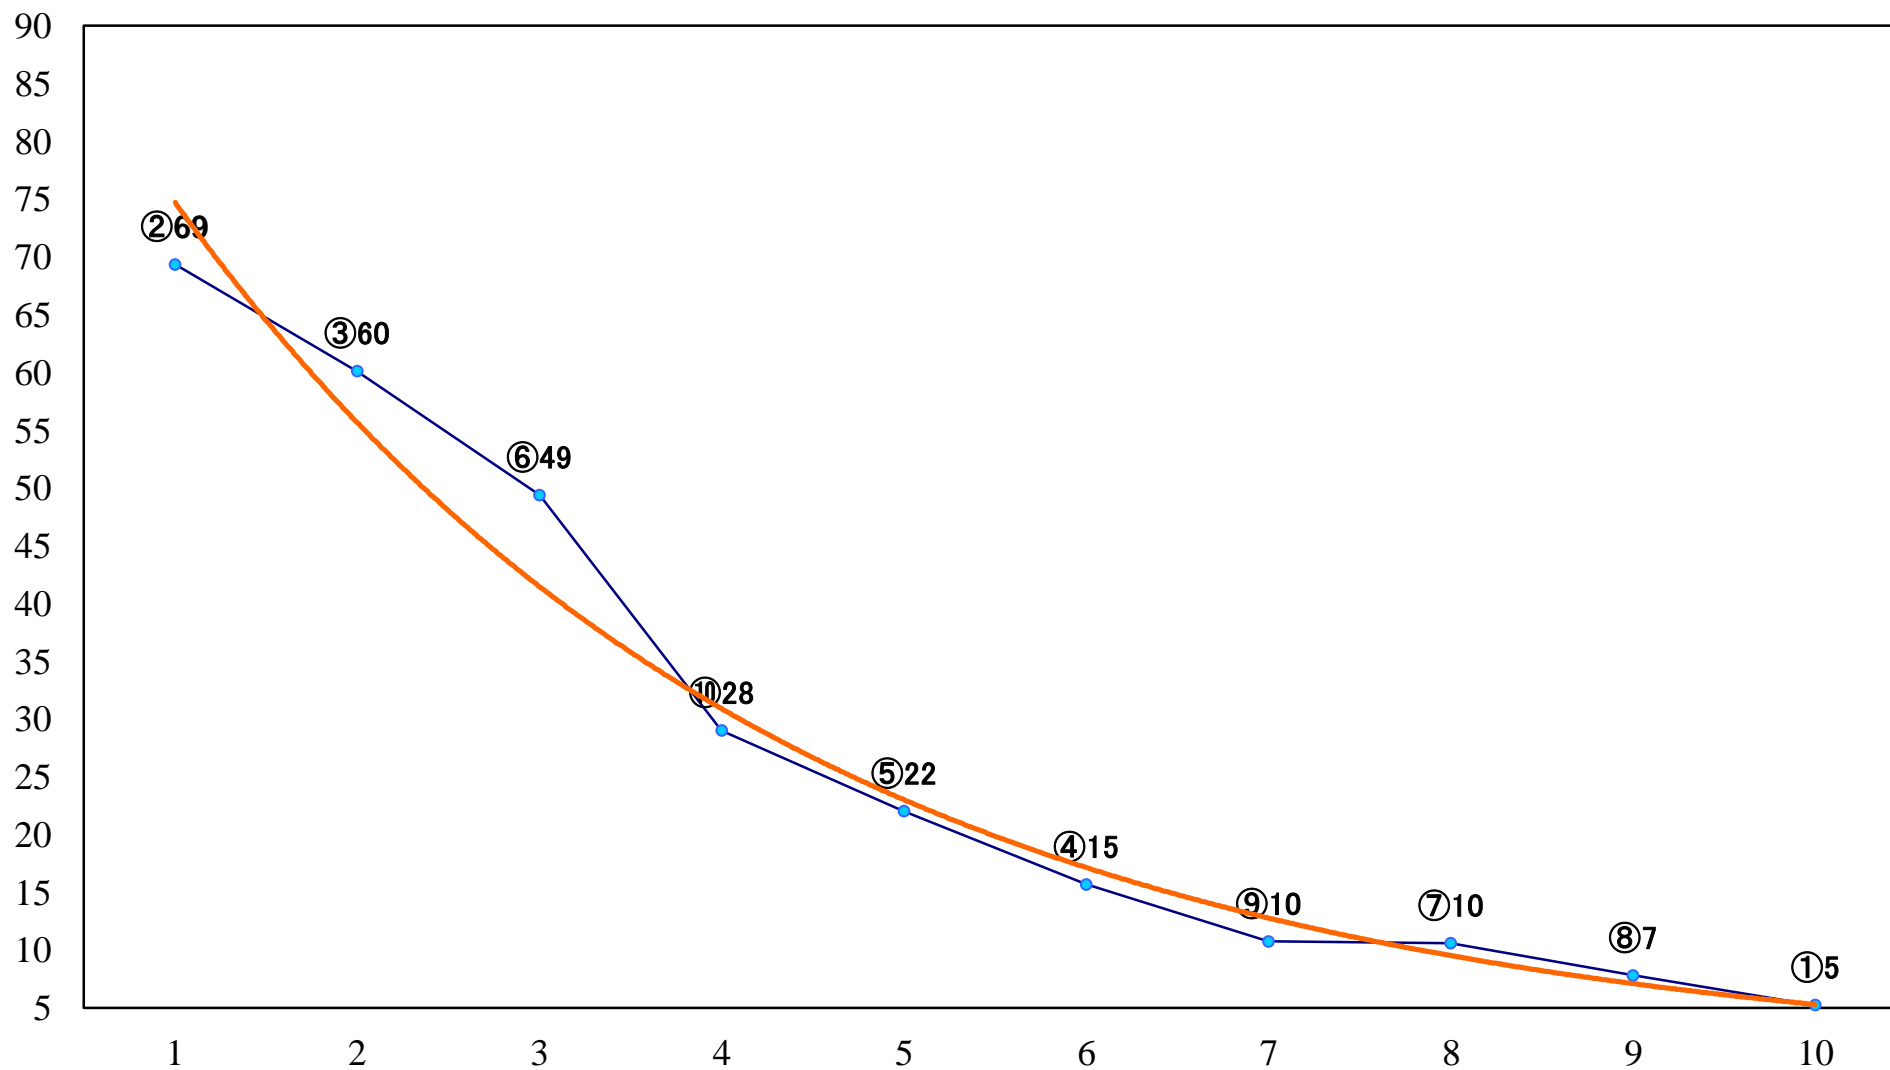

2019年11月01日(金) 船橋競馬 5R 17:00
千葉県畜産賞No. 5C3特選一 左1600mm

2019年11月01日(金) 船橋競馬 6R 17:30
馬に乗りガッチリスポーツ！クレイン3歳五 左1200mm

2019年11月01日(金) 船橋競馬 7R 18:00
過去最大の煌めきで皆様をお迎えしまC2九 左1200mm

2019年11月01日(金) 船橋競馬 8R 18:30
C1選抜牝馬ア 左1200mm