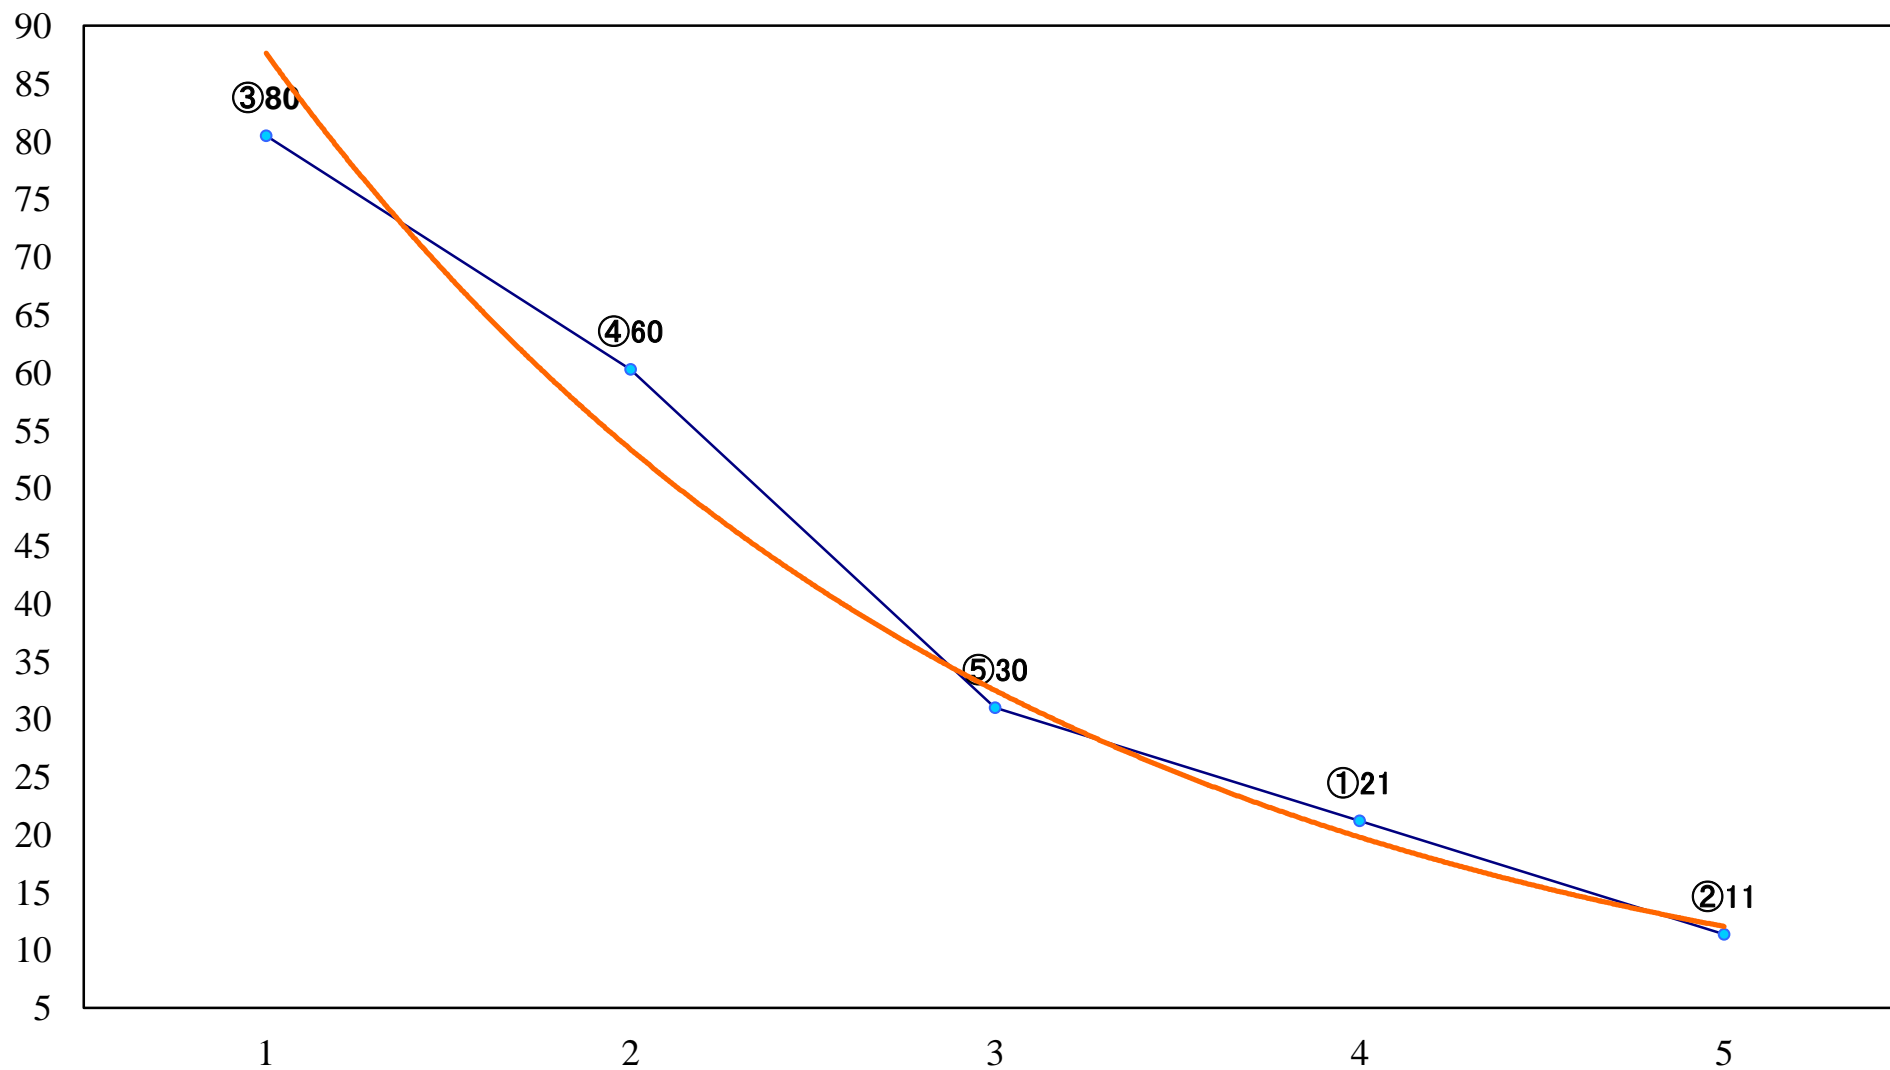

2019年11月01日(金) 船橋競馬 1R 14:15
ユーカリデビュー2歳ア新馬 左1000mm

2019年11月01日(金) 船橋競馬 2R 14:45
ユーカリデビュー2歳イ新馬 左1000mm

2019年11月01日(金) 船橋競馬 3R 15:15
ユーカリデビュー2歳ウ新馬 左1000mm

2019年11月01日(金) 船橋競馬 4R 15:45
相馬野馬追・甲冑競馬賞C2選抜馬 左1000mm