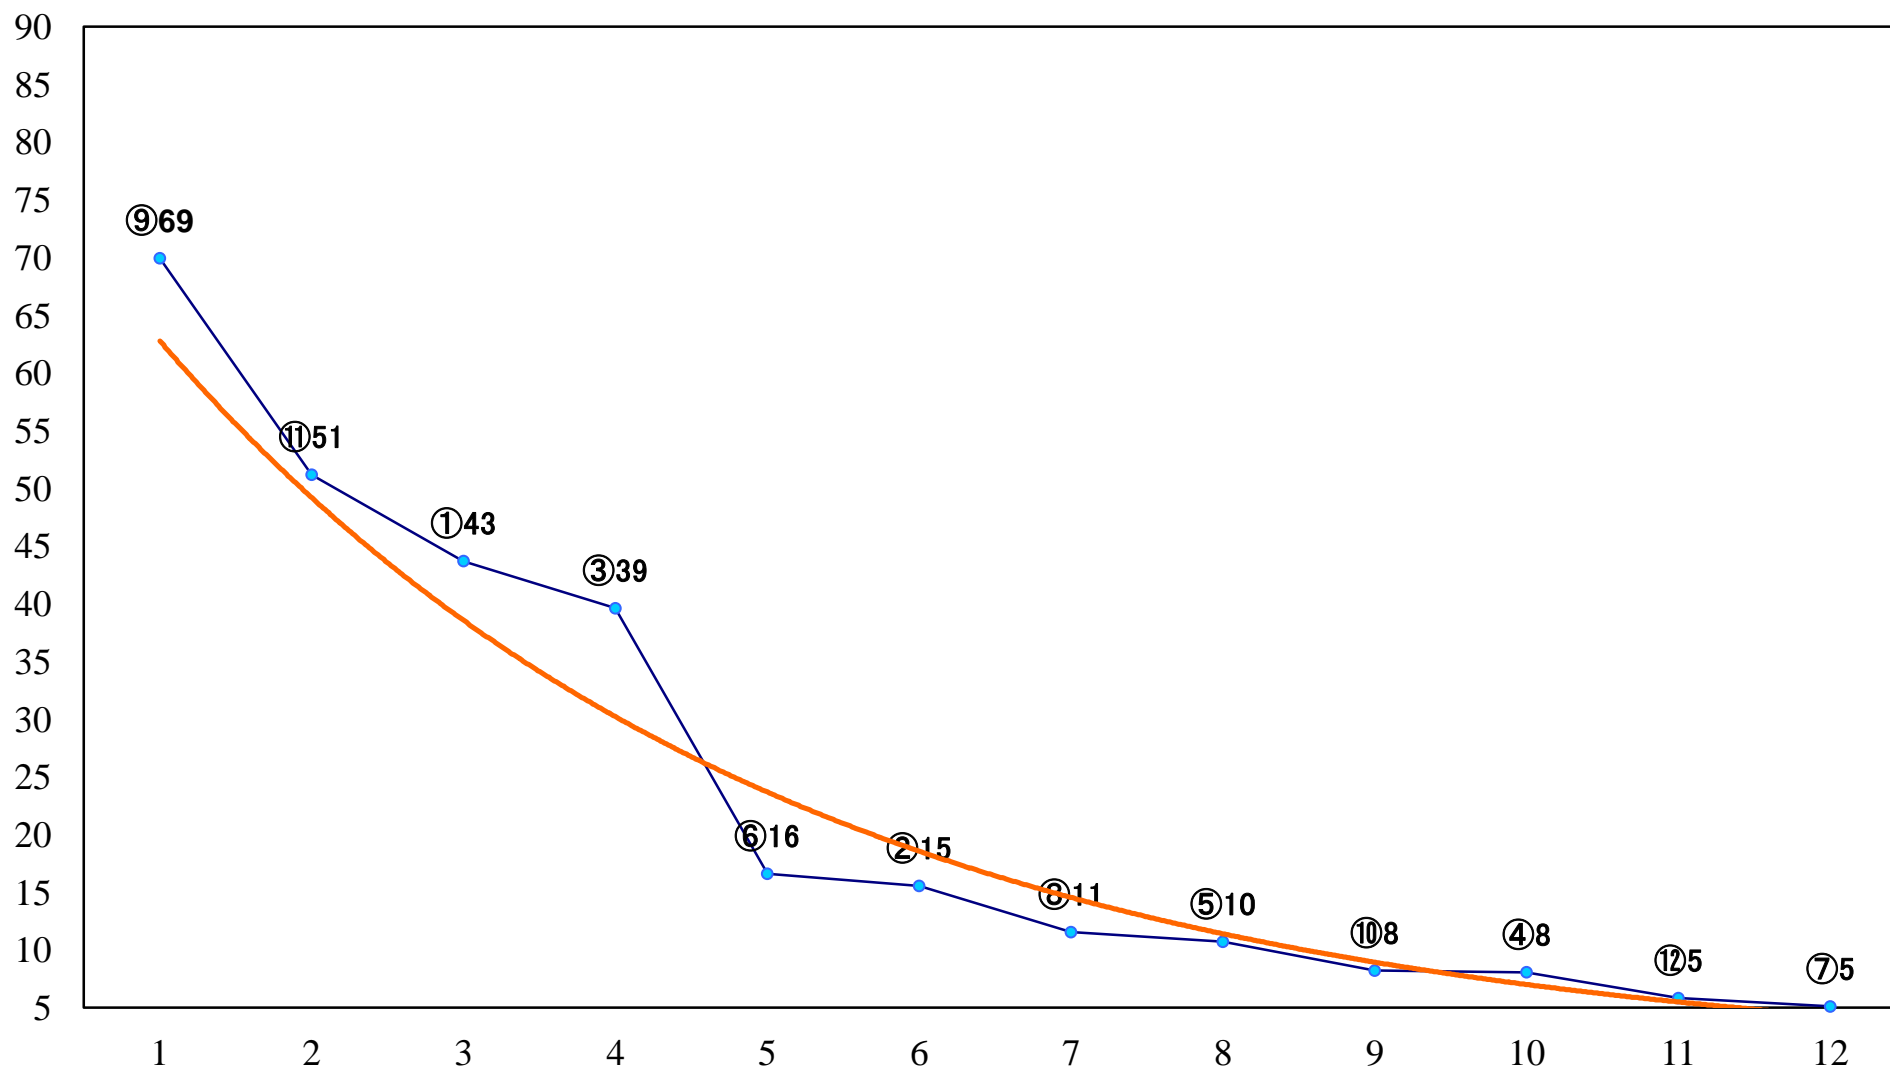

2019年11月04日(月) 浦和競馬 1R 10:00  
佐賀競馬特別2歳二 左1400mm

2019年11月04日(月) 浦和競馬 2R 10:30  
高知競馬特別C3一 左1400mm

2019年11月04日(月) 浦和競馬 3R 11:00  
園田競馬特別C2一 二 左1400mm

2019年11月04日(月) 浦和競馬 4R 11:35  
名古屋競馬特別C2一 二 左1500mm

2019年11月04日(月) 浦和競馬 5R 12:10  
笠松競馬特別C1三 左1500mm