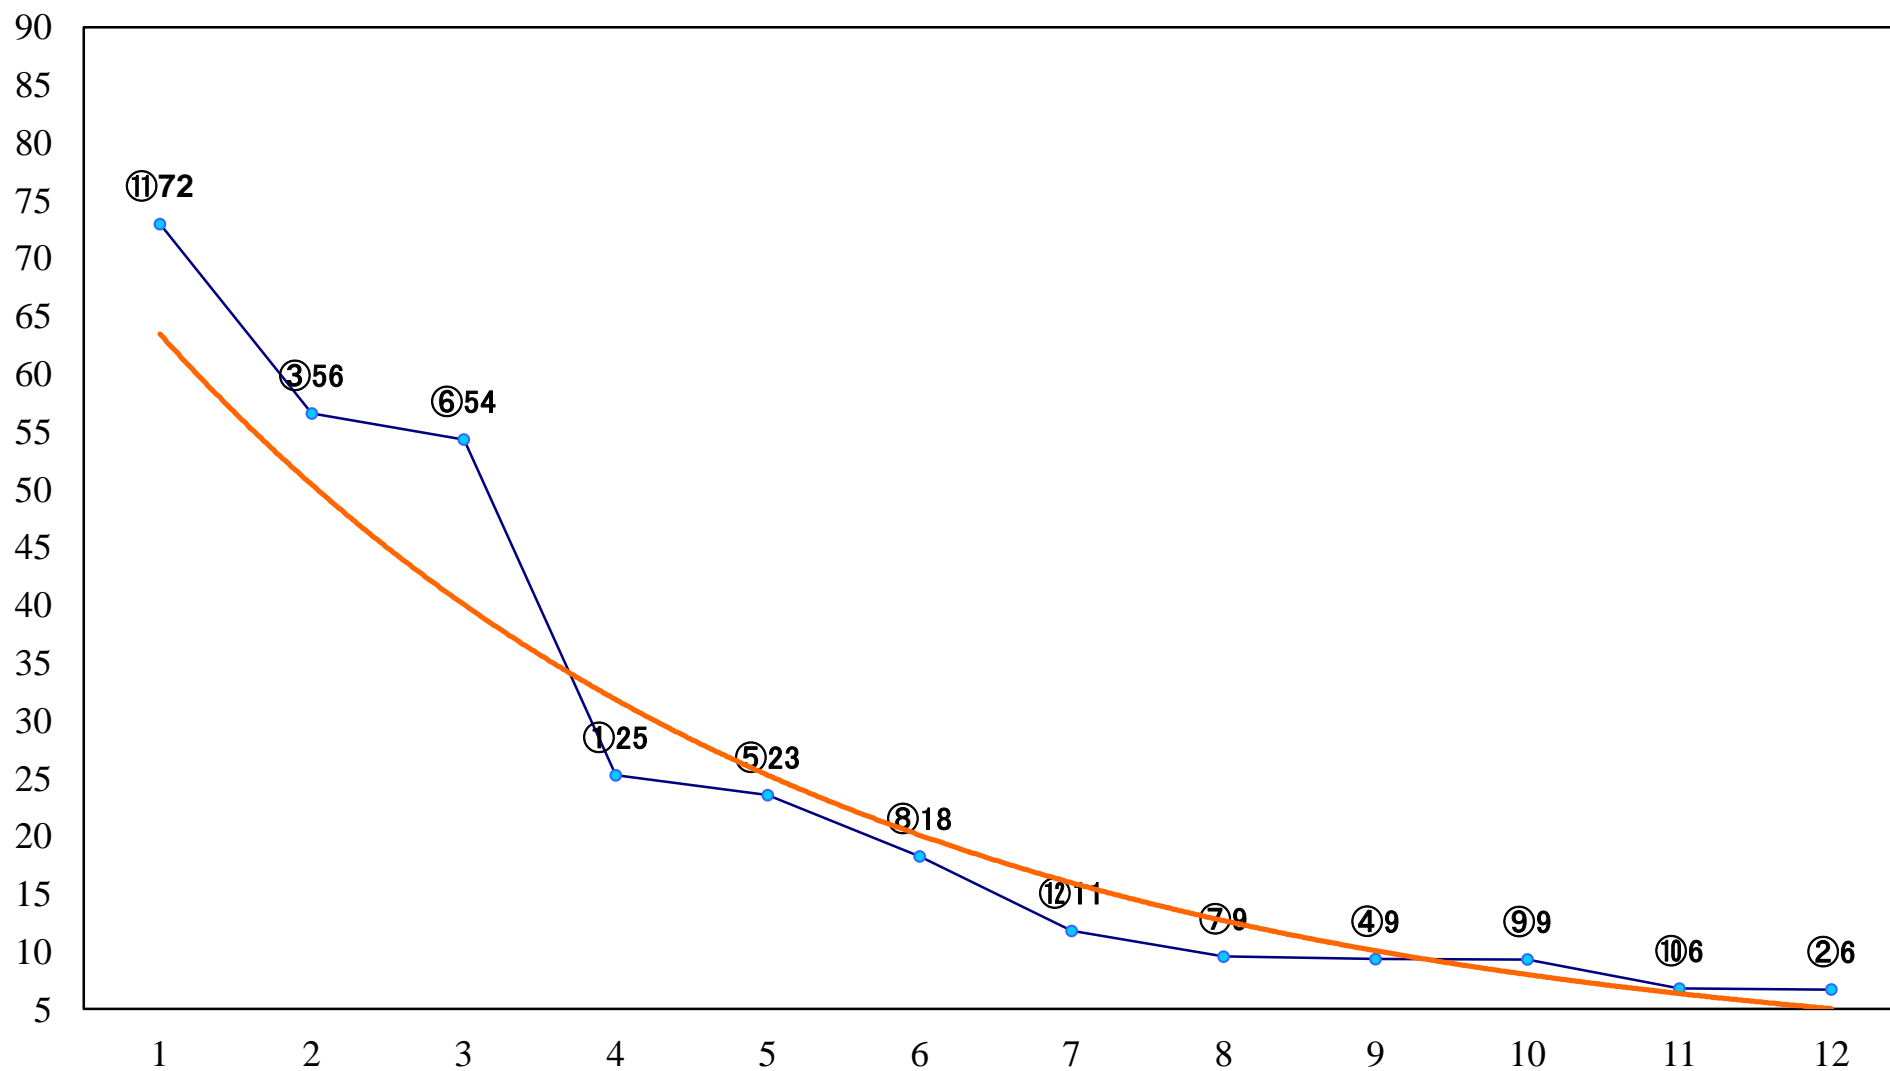

2019年11月04日(月) 浦和競馬 8R 14:00
JBCレディスクラシックJpnI 左1400mm