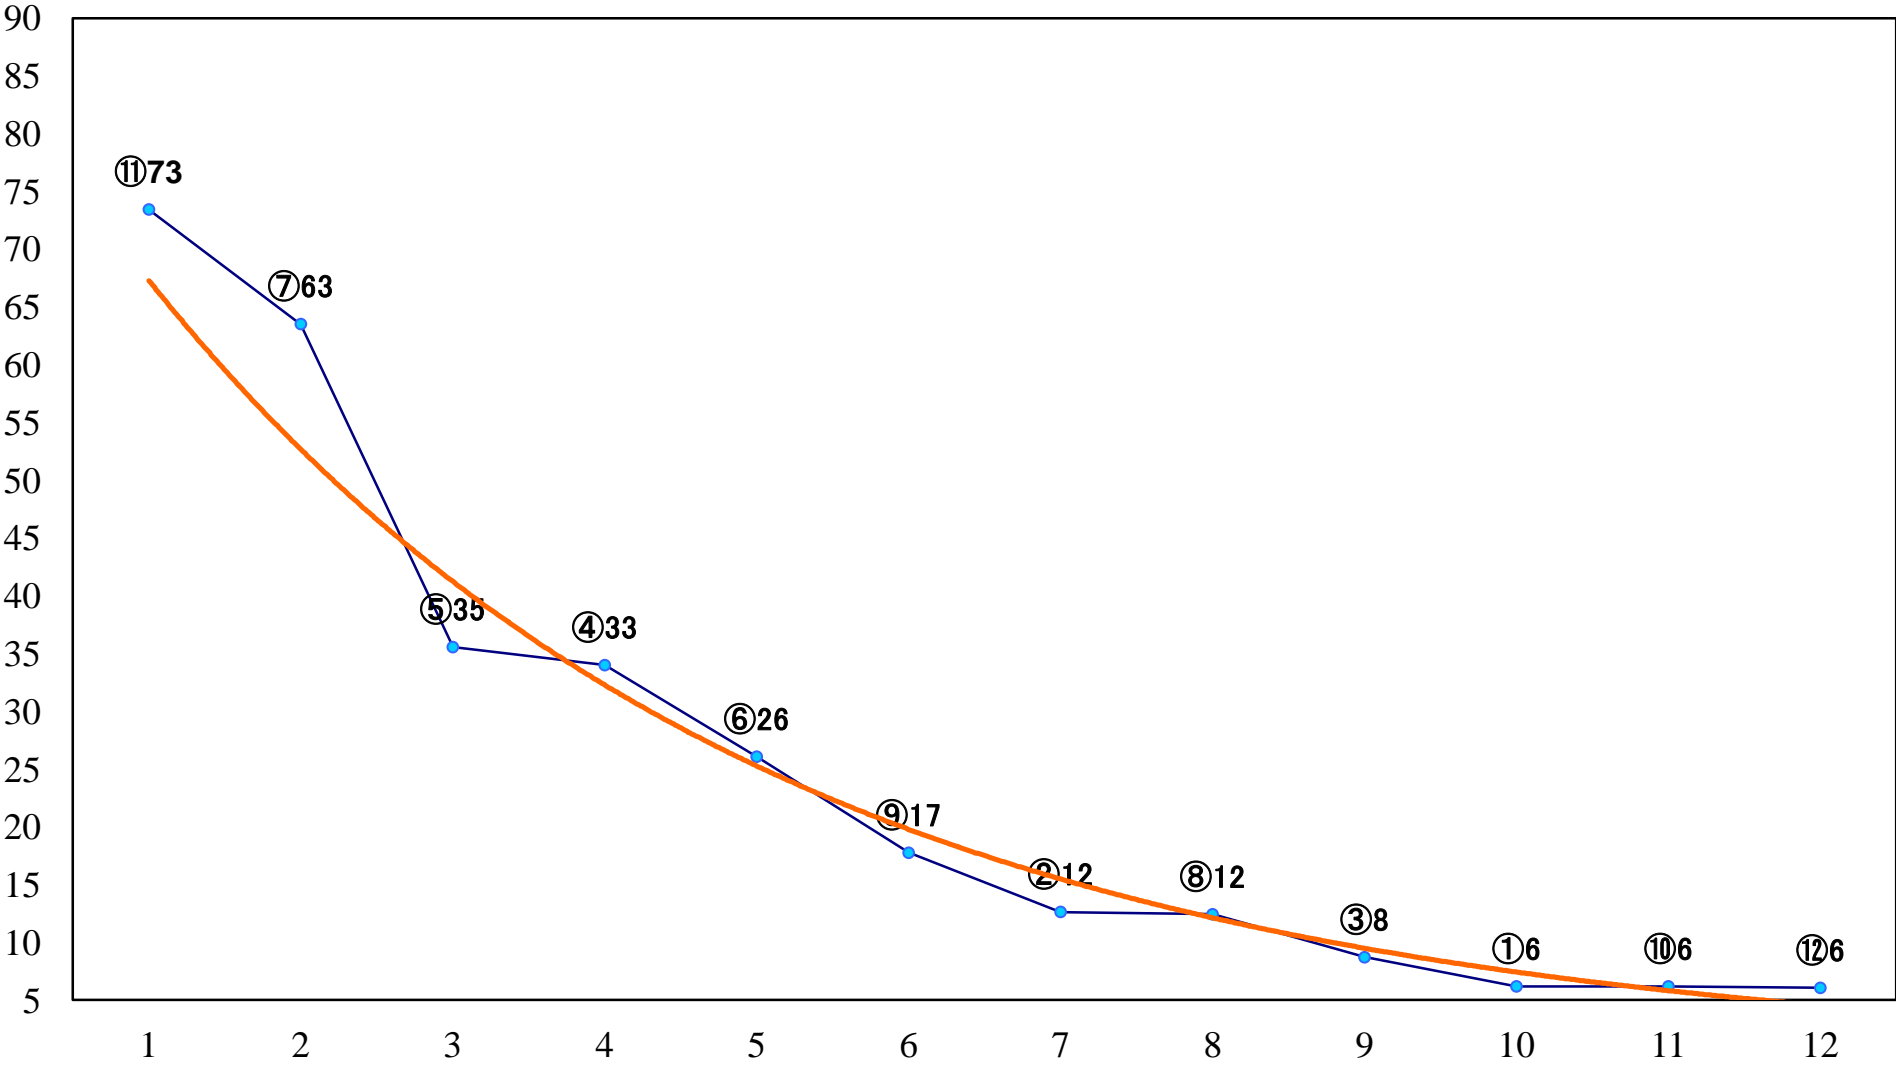

2019年11月04日(月) 浦和競馬 7R 13:20
岩手競馬特別B2三B3一 左1400mm