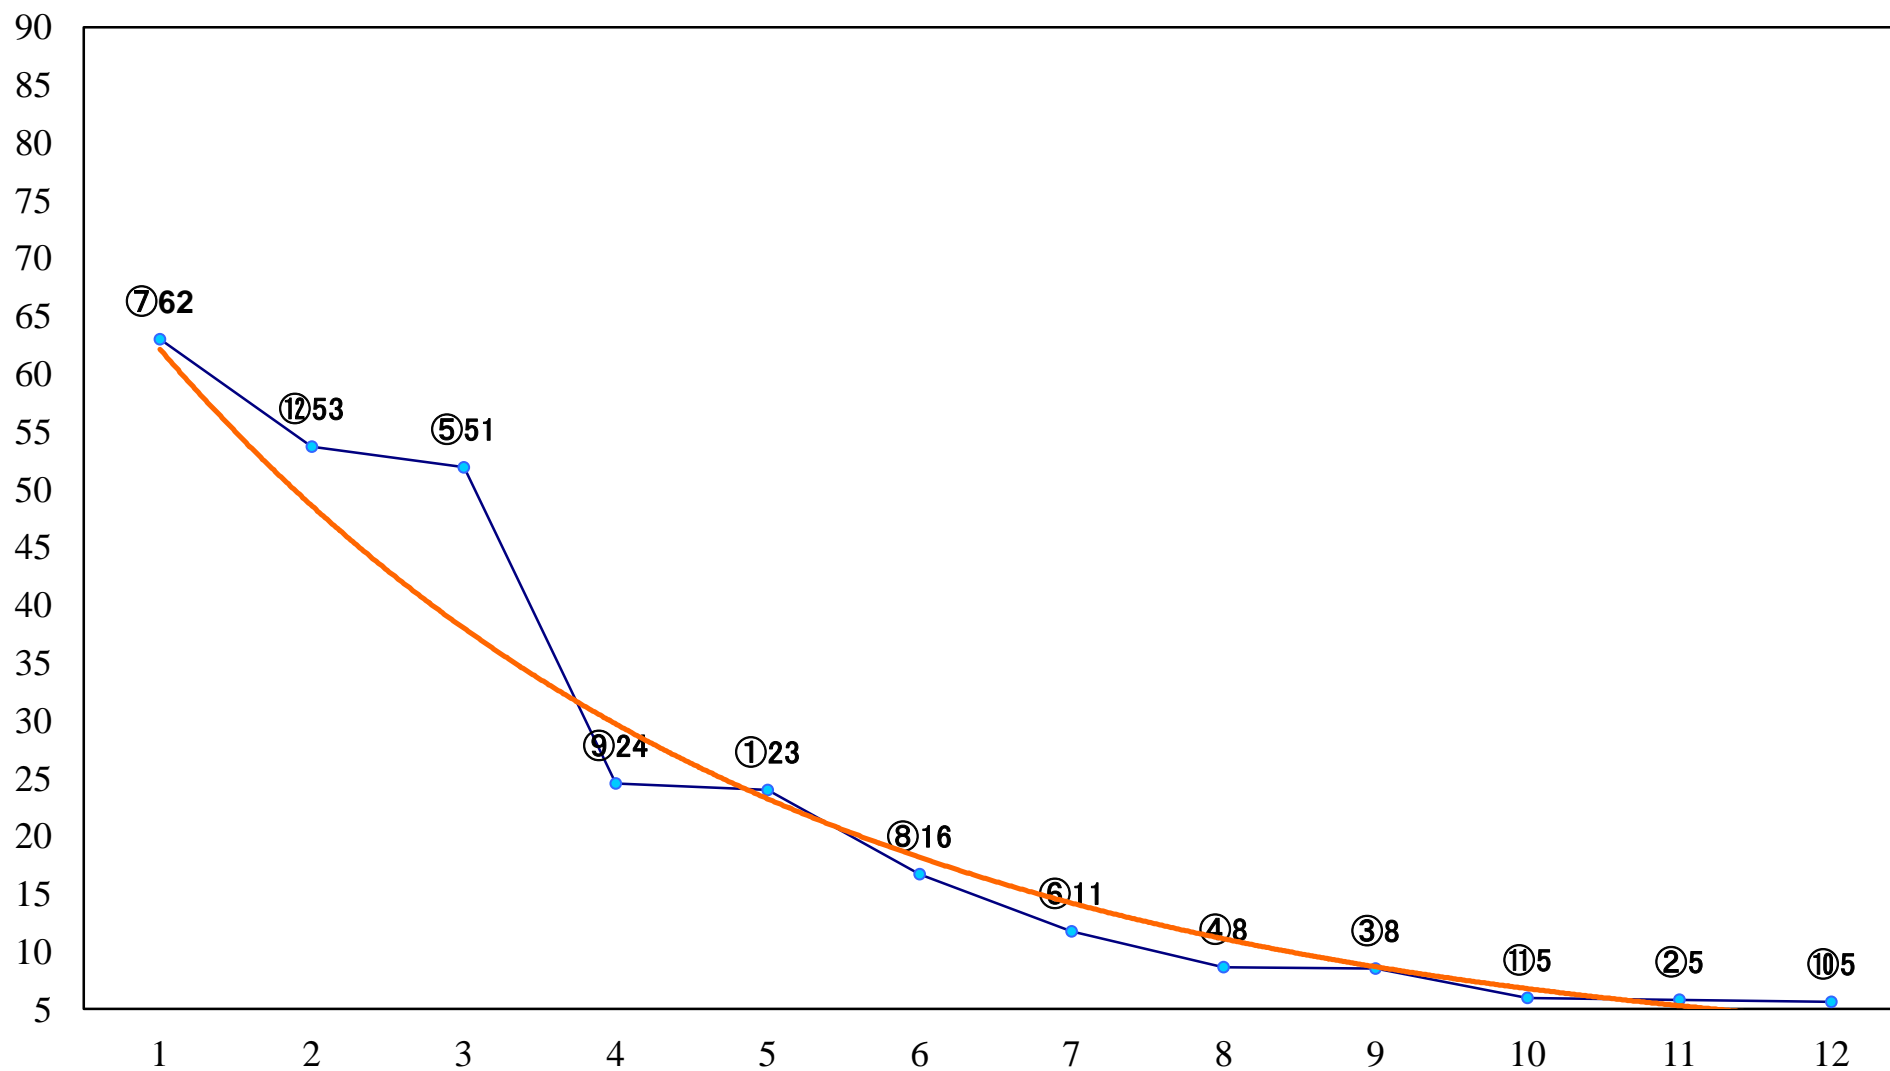

2019年11月04日(月) 浦和競馬 1R 10:00  
佐賀競馬特別2歳二 左1400mm

2019年11月04日(月) 浦和競馬 2R 10:30  
高知競馬特別C3一 左1400mm

2019年11月04日(月) 浦和競馬 3R 11:00  
園田競馬特別C2一 二 左1400mm

2019年11月04日(月) 浦和競馬 4R 11:35  
名古屋競馬特別C2一 二 左1500mm

2019年11月04日(月) 浦和競馬 5R 12:10  
笠松競馬特別C1三 左1500mm