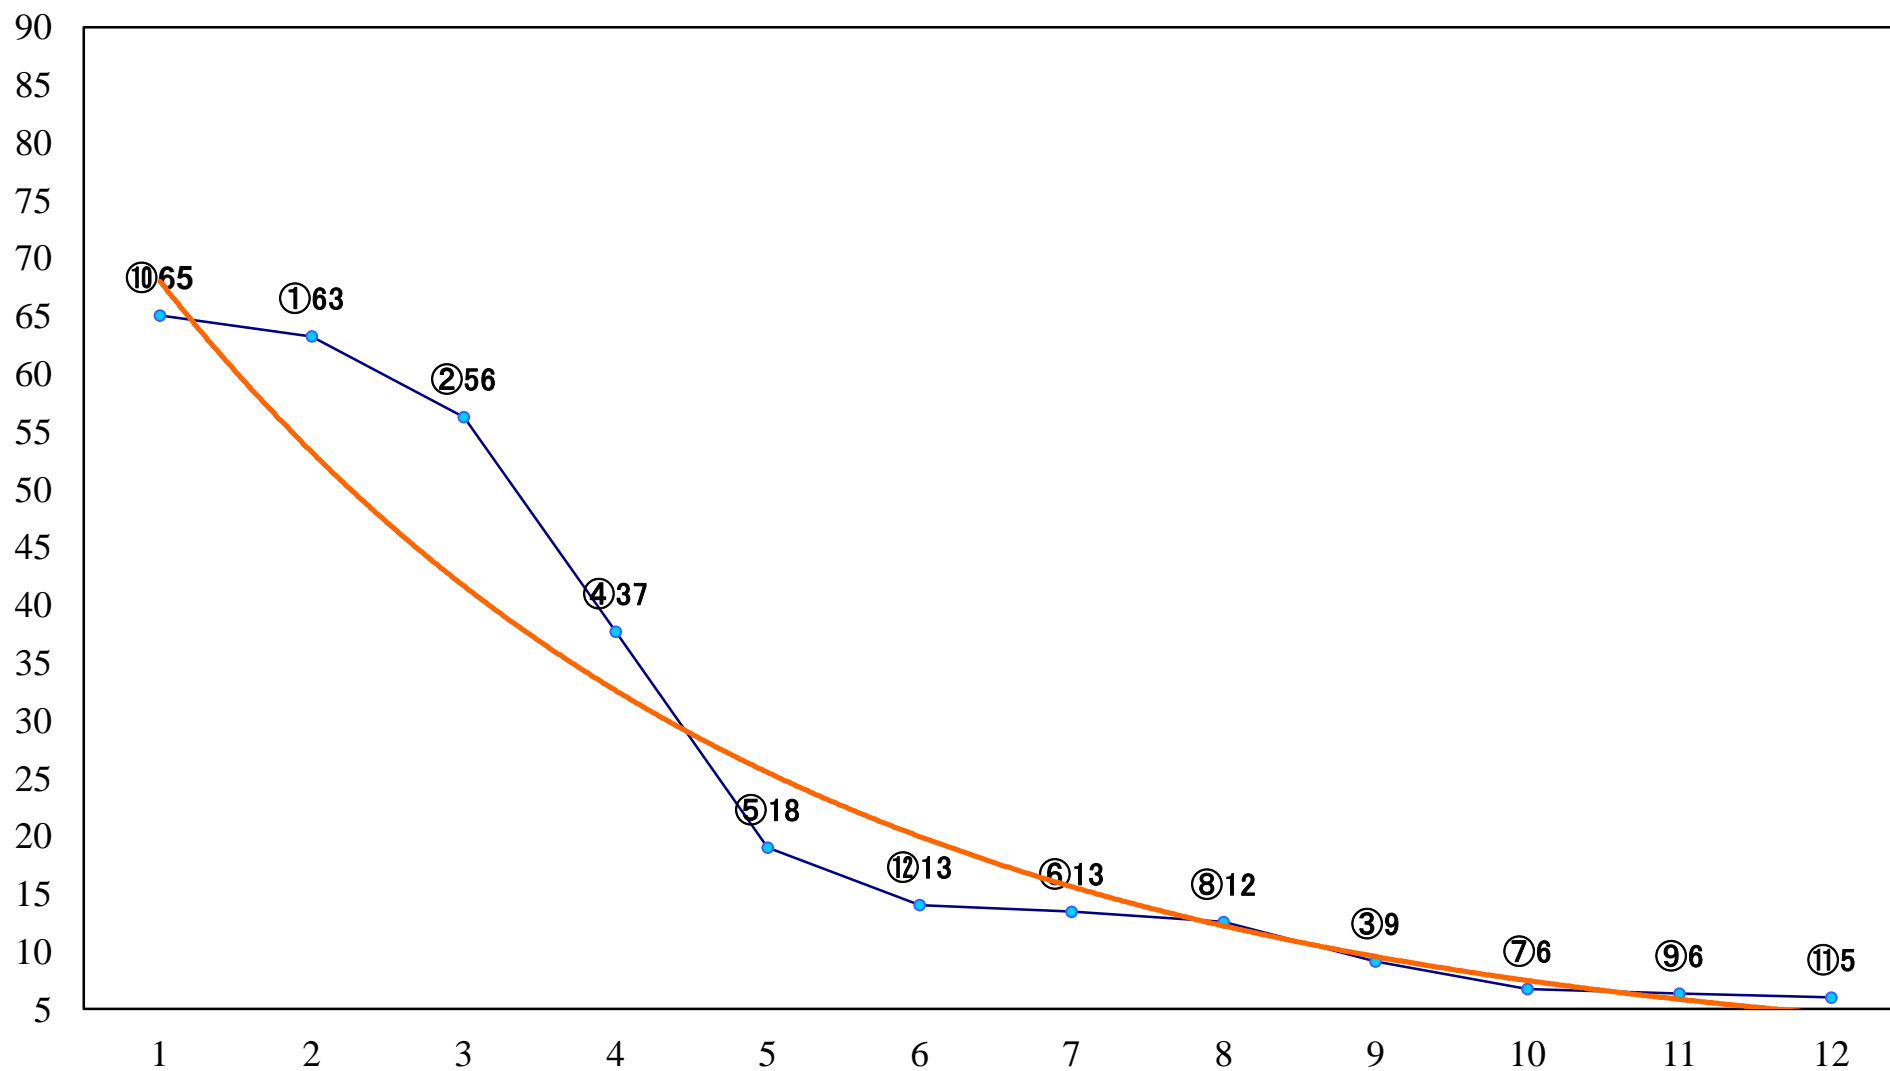

2019年11月04日(月) 浦和競馬 10R 15:30  
JBCクラシックJpnI 左2000mm

2019年11月04日(月) 浦和競馬 11R 16:15  
ホッカイドウ競馬特別3歳オープン 左2000mm