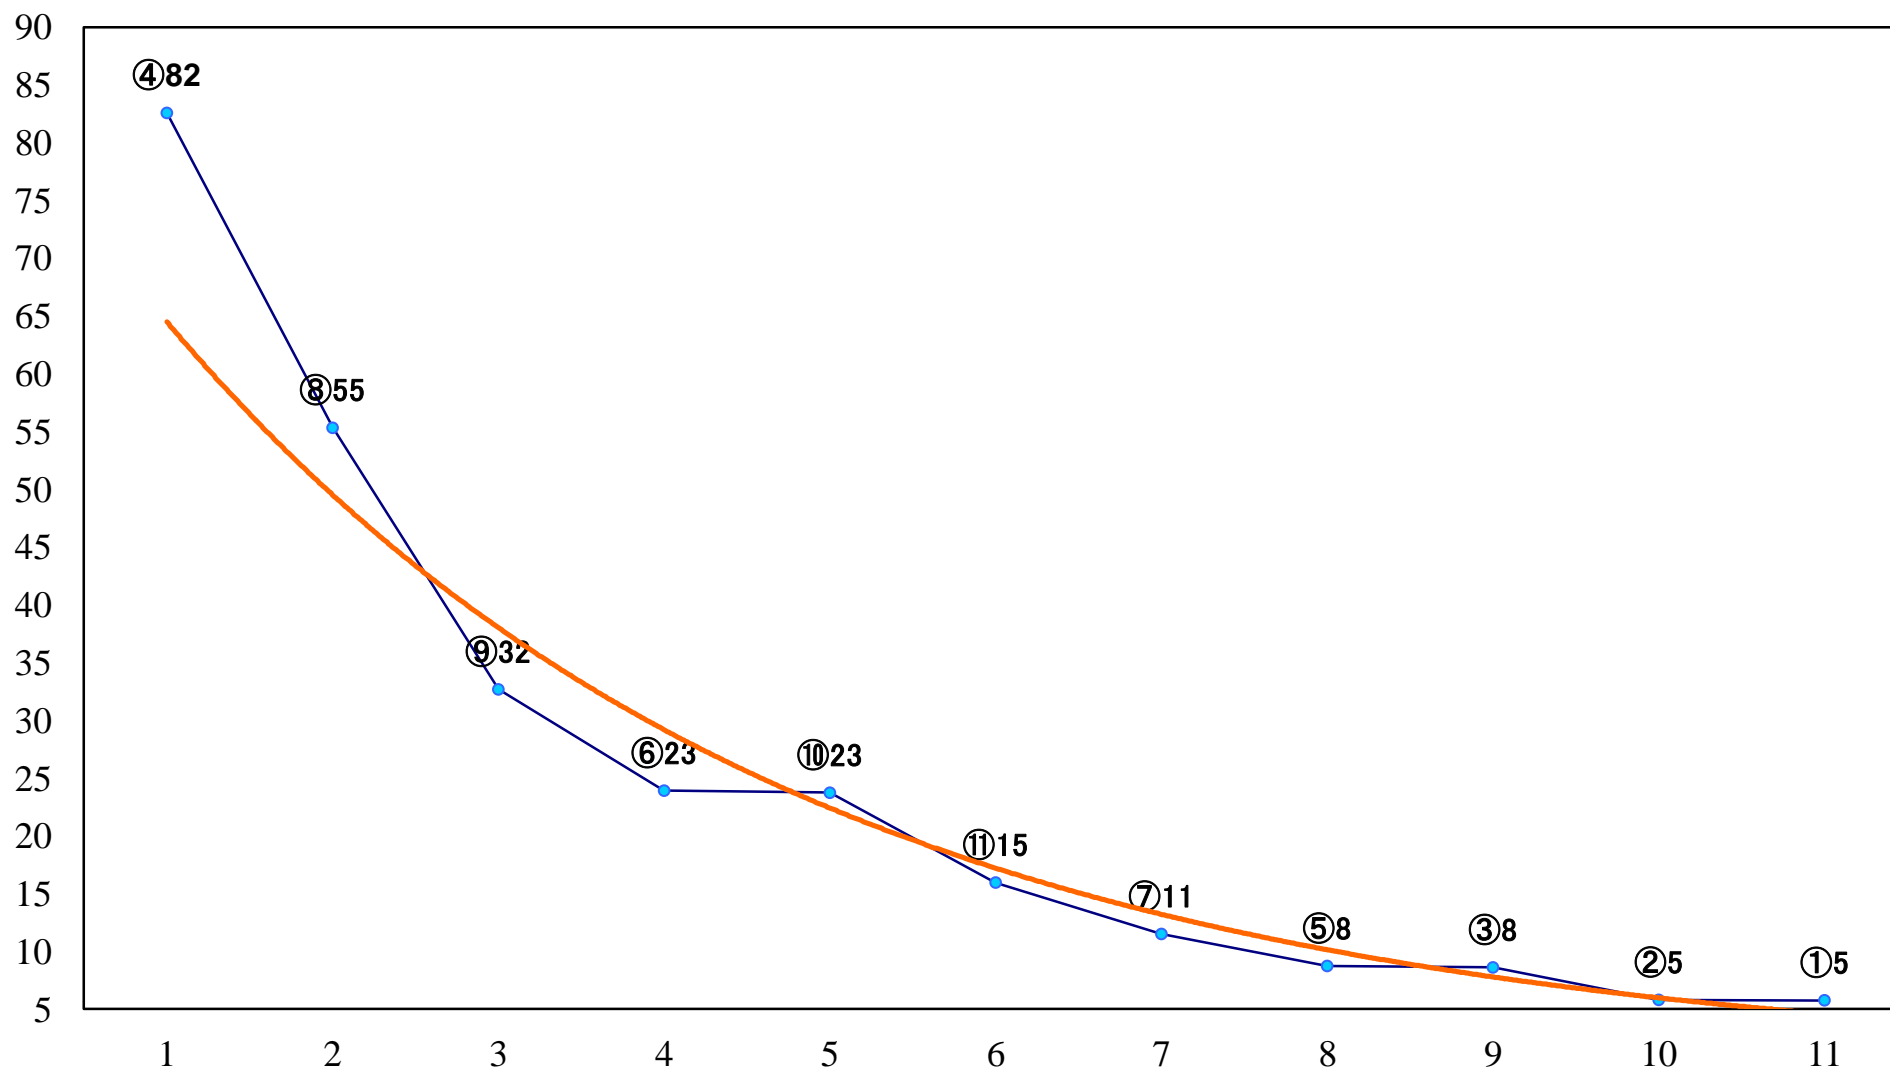

2019年11月04日(月) 浦和競馬 7R 13:20
岩手競馬特別B2三B3一 左1400mm

2019年11月04日(月) 浦和競馬 6R 12:45
金沢競馬特別C1選抜馬 左800mm