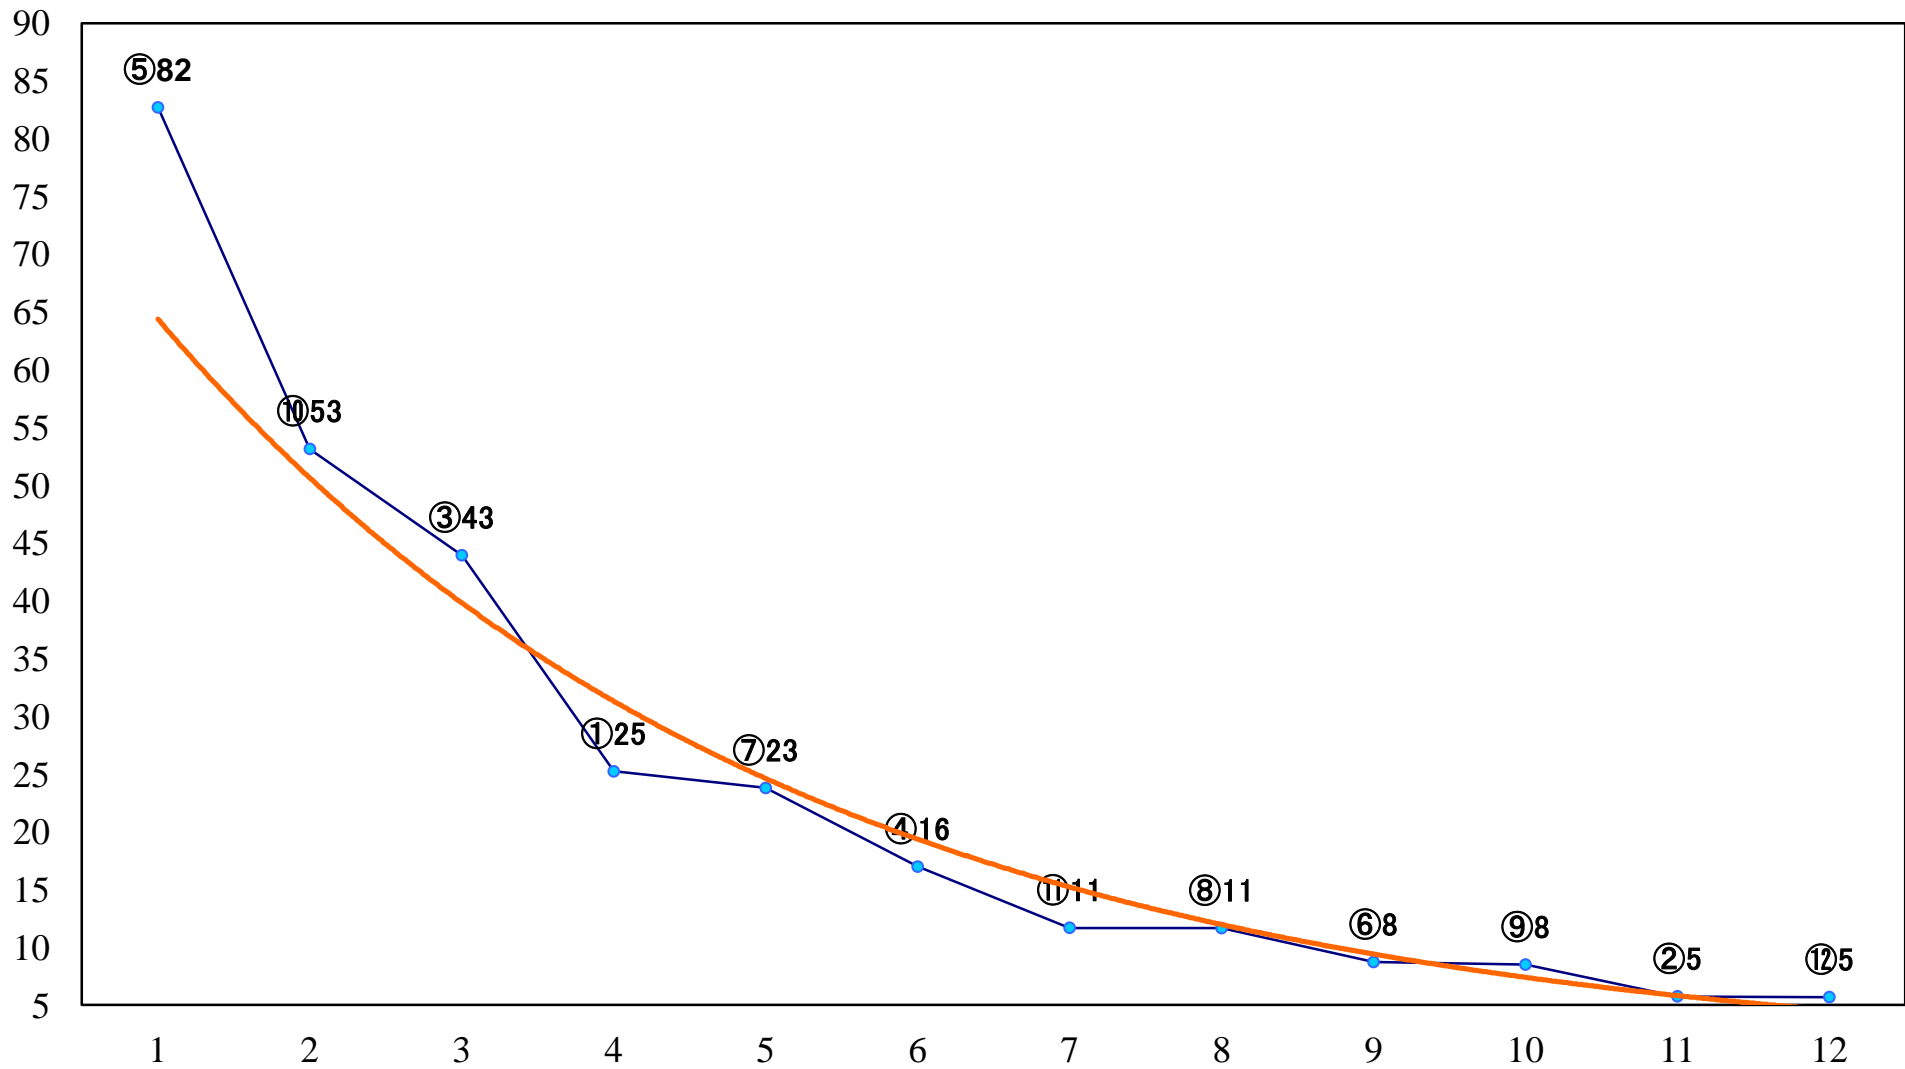

2019年11月04日(月) 浦和競馬 1R 10:00  
佐賀競馬特別2歳二 左1400mm

2019年11月04日(月) 浦和競馬 2R 10:30  
高知競馬特別C3一 左1400mm

2019年11月04日(月) 浦和競馬 3R 11:00  
園田競馬特別C2一 二 左1400mm

2019年11月04日(月) 浦和競馬 4R 11:35  
名古屋競馬特別C2一 二 左1500mm

2019年11月04日(月) 浦和競馬 5R 12:10  
笠松競馬特別C1三 左1500mm