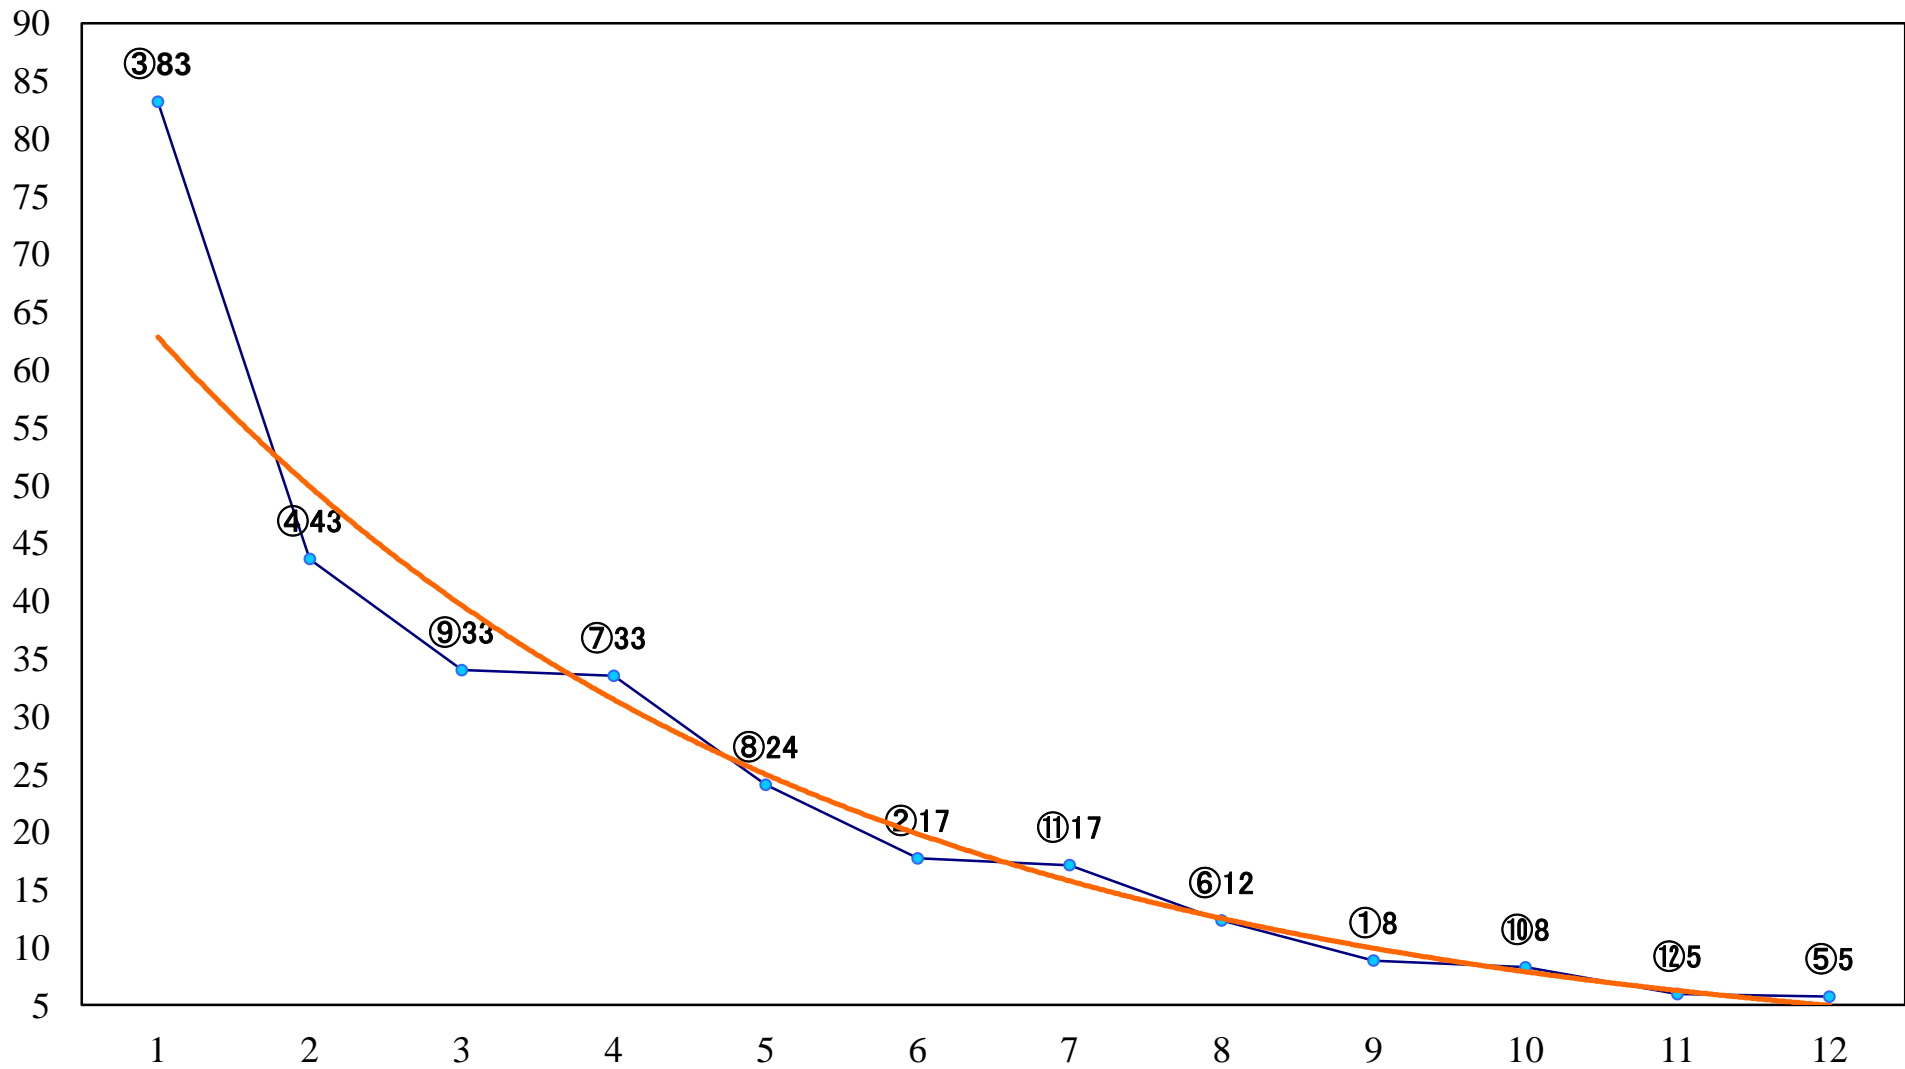

2019年11月04日(月) 浦和競馬 1R 10:00  
佐賀競馬特別2歳二 左1400mm

2019年11月04日(月) 浦和競馬 2R 10:30  
高知競馬特別C3一 左1400mm

2019年11月04日(月) 浦和競馬 3R 11:00  
園田競馬特別C2一 二 左1400mm

2019年11月04日(月) 浦和競馬 4R 11:35  
名古屋競馬特別C2一 二 左1500mm

2019年11月04日(月) 浦和競馬 5R 12:10  
笠松競馬特別C1三 左1500mm