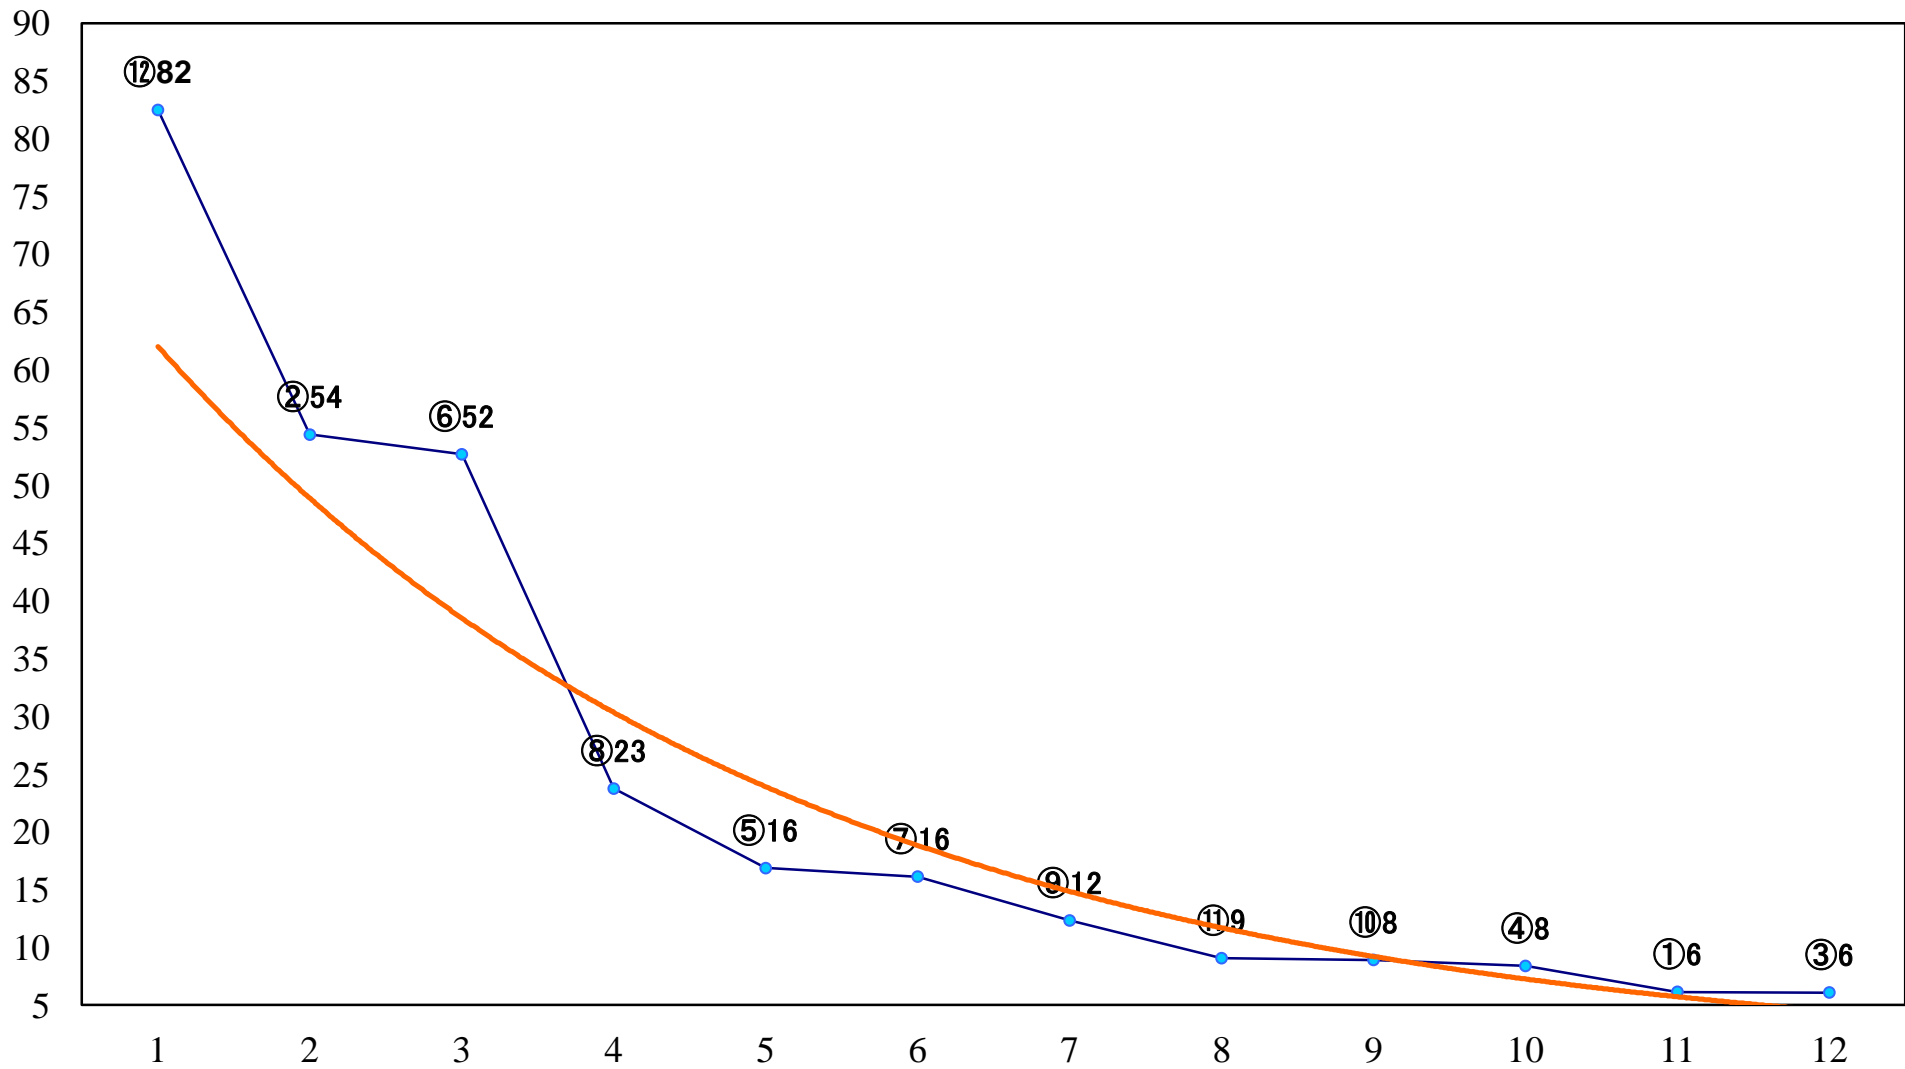

2019年11月04日(月) 浦和競馬 1R 10:00  
佐賀競馬特別2歳二 左1400mm

2019年11月04日(月) 浦和競馬 2R 10:30  
高知競馬特別C3一 左1400mm

2019年11月04日(月) 浦和競馬 3R 11:00  
園田競馬特別C2一 二 左1400mm

2019年11月04日(月) 浦和競馬 4R 11:35  
名古屋競馬特別C2一 二 左1500mm

2019年11月04日(月) 浦和競馬 5R 12:10  
笠松競馬特別C1三 左1500mm