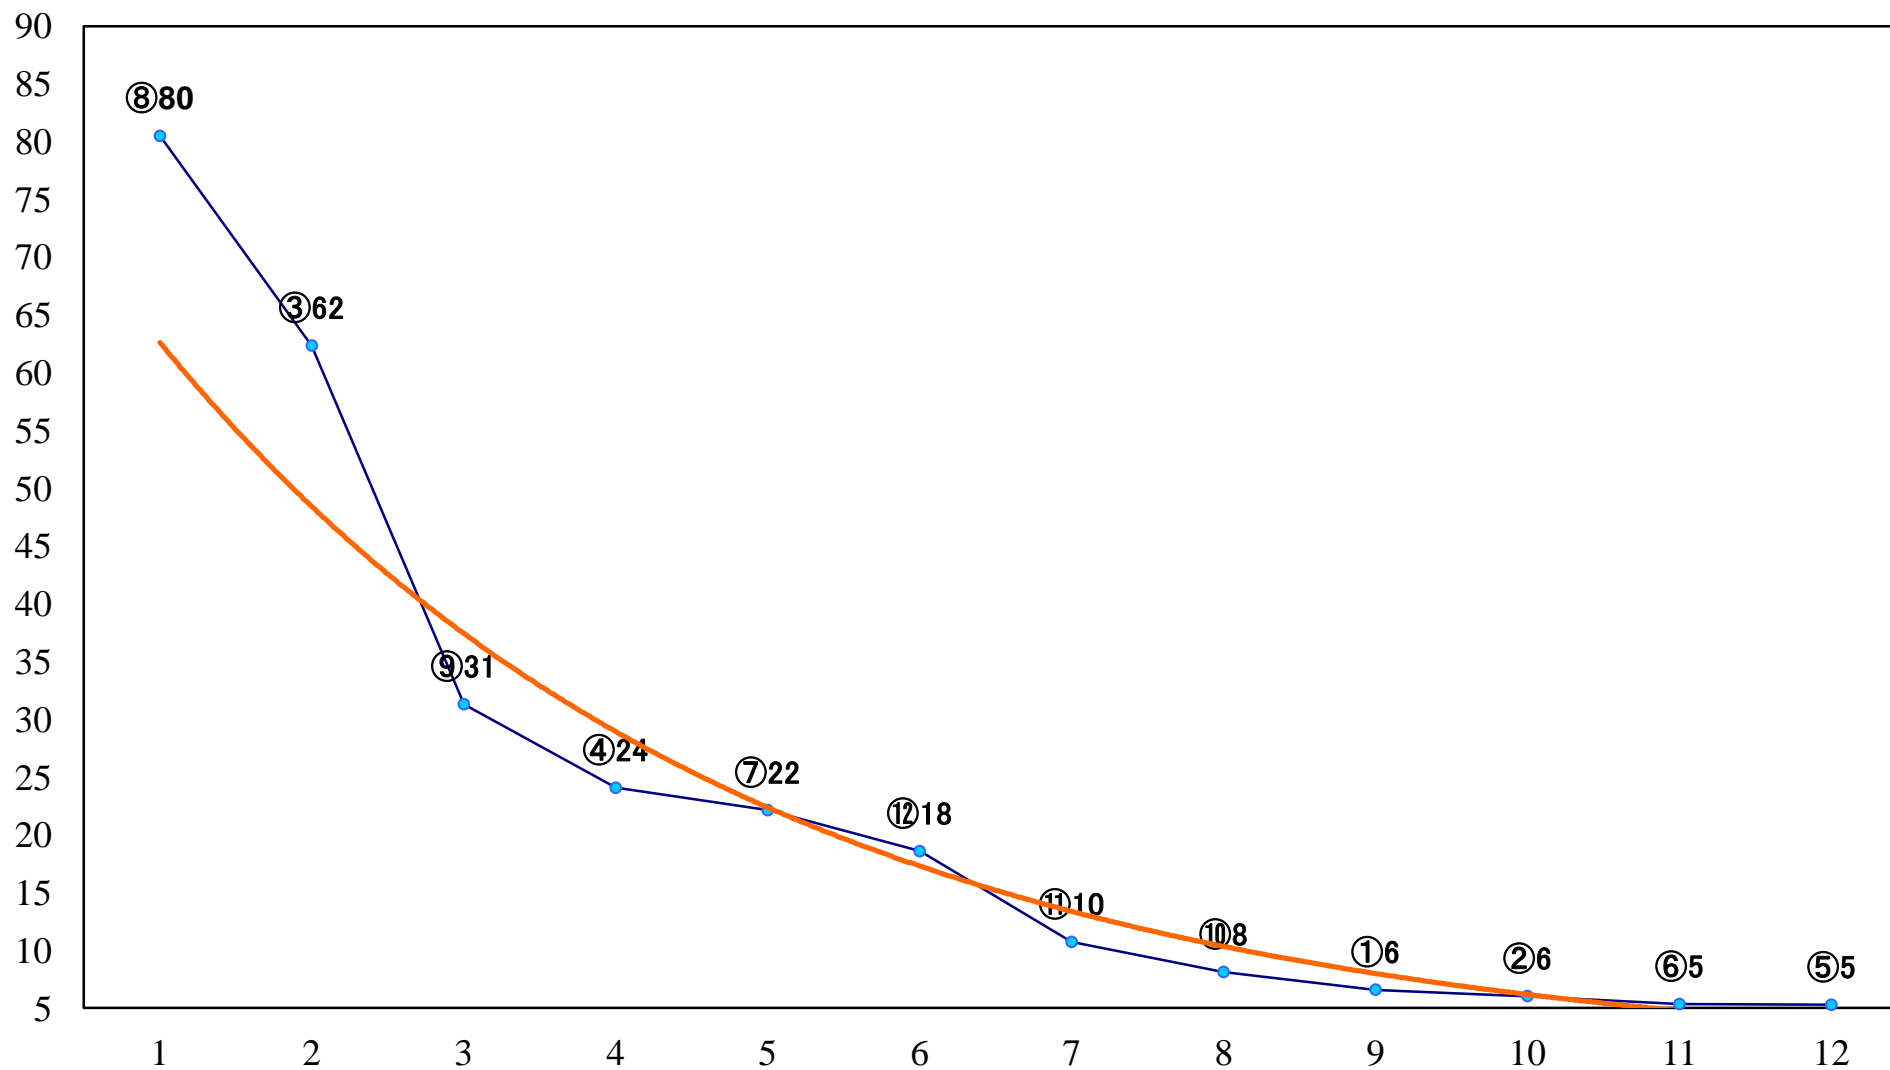

2019年11月04日(月) 浦和競馬 10R 15:30  
JBCクラシックJpnI 左2000mm

2019年11月04日(月) 浦和競馬 11R 16:15  
ホッカイドウ競馬特別3歳オープン 左2000mm