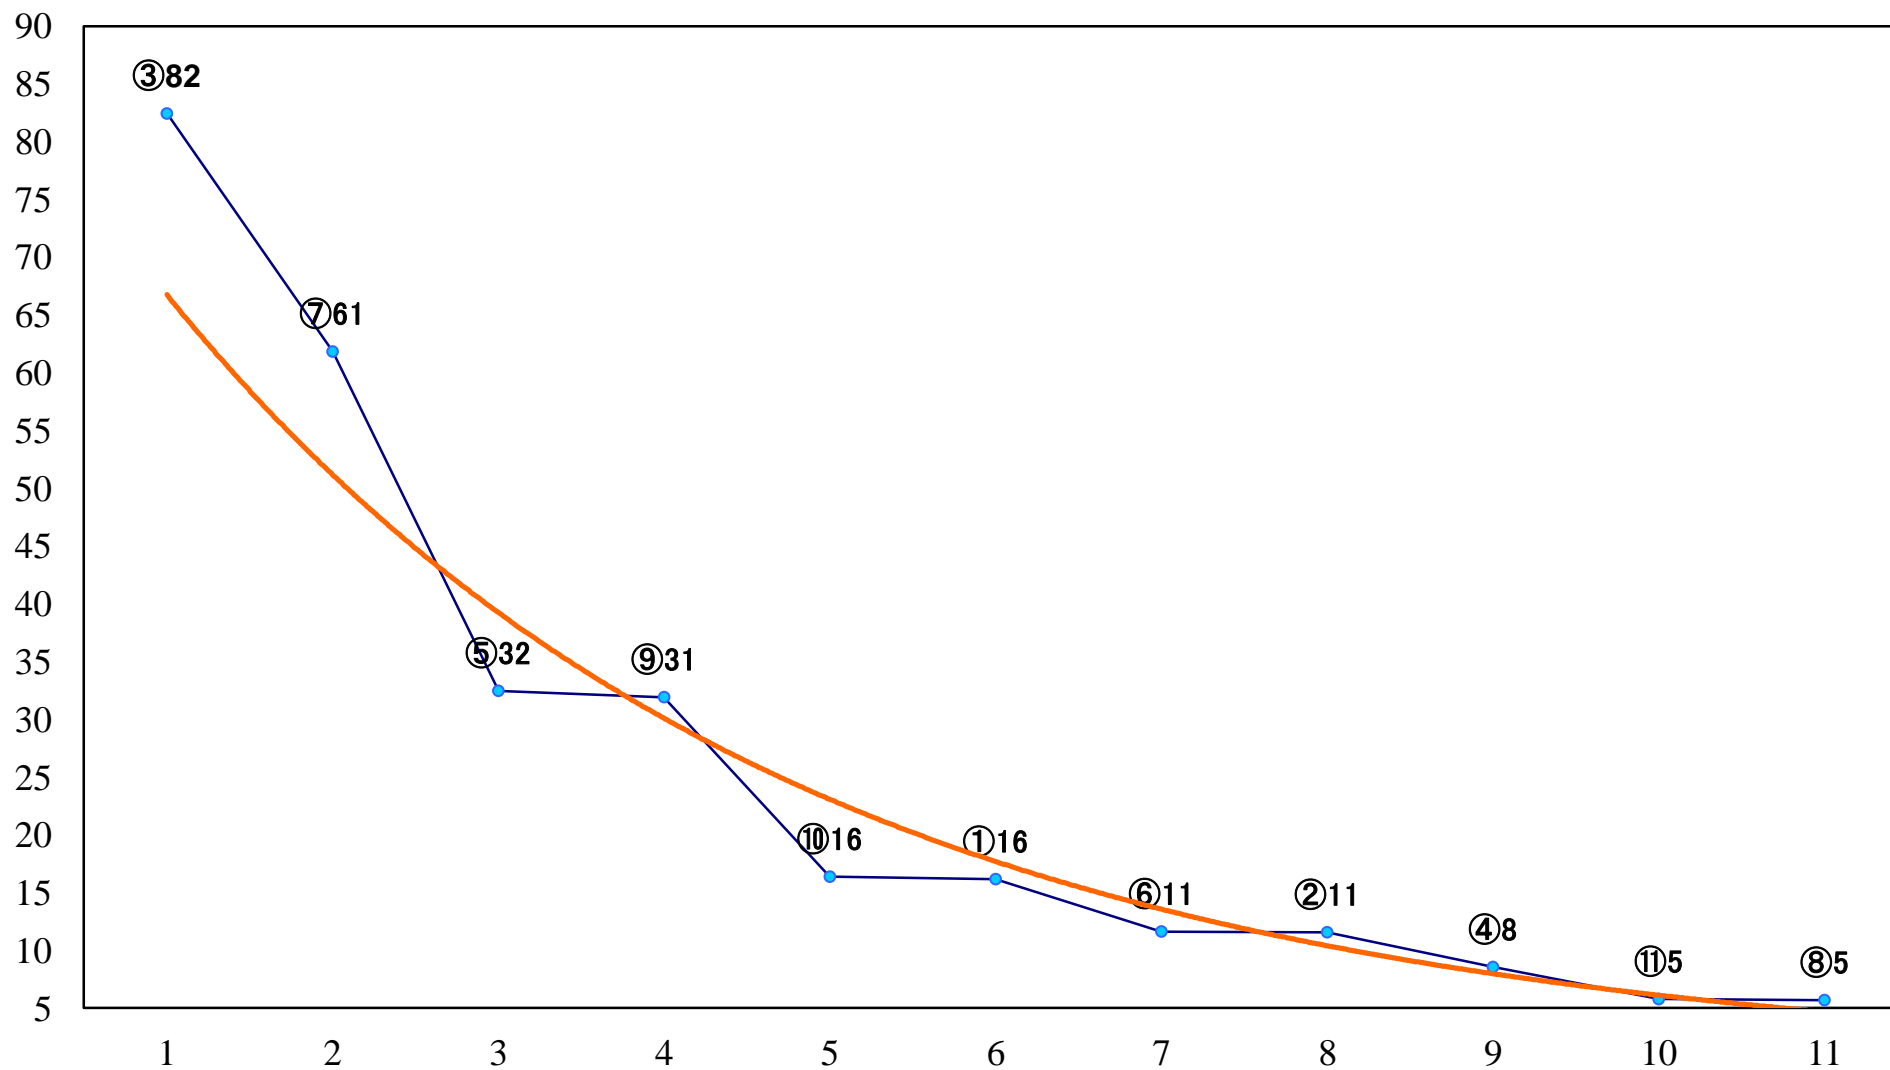

2019年11月05日(火) 浦和競馬 7R 13:50
C3選抜馬 左800mm