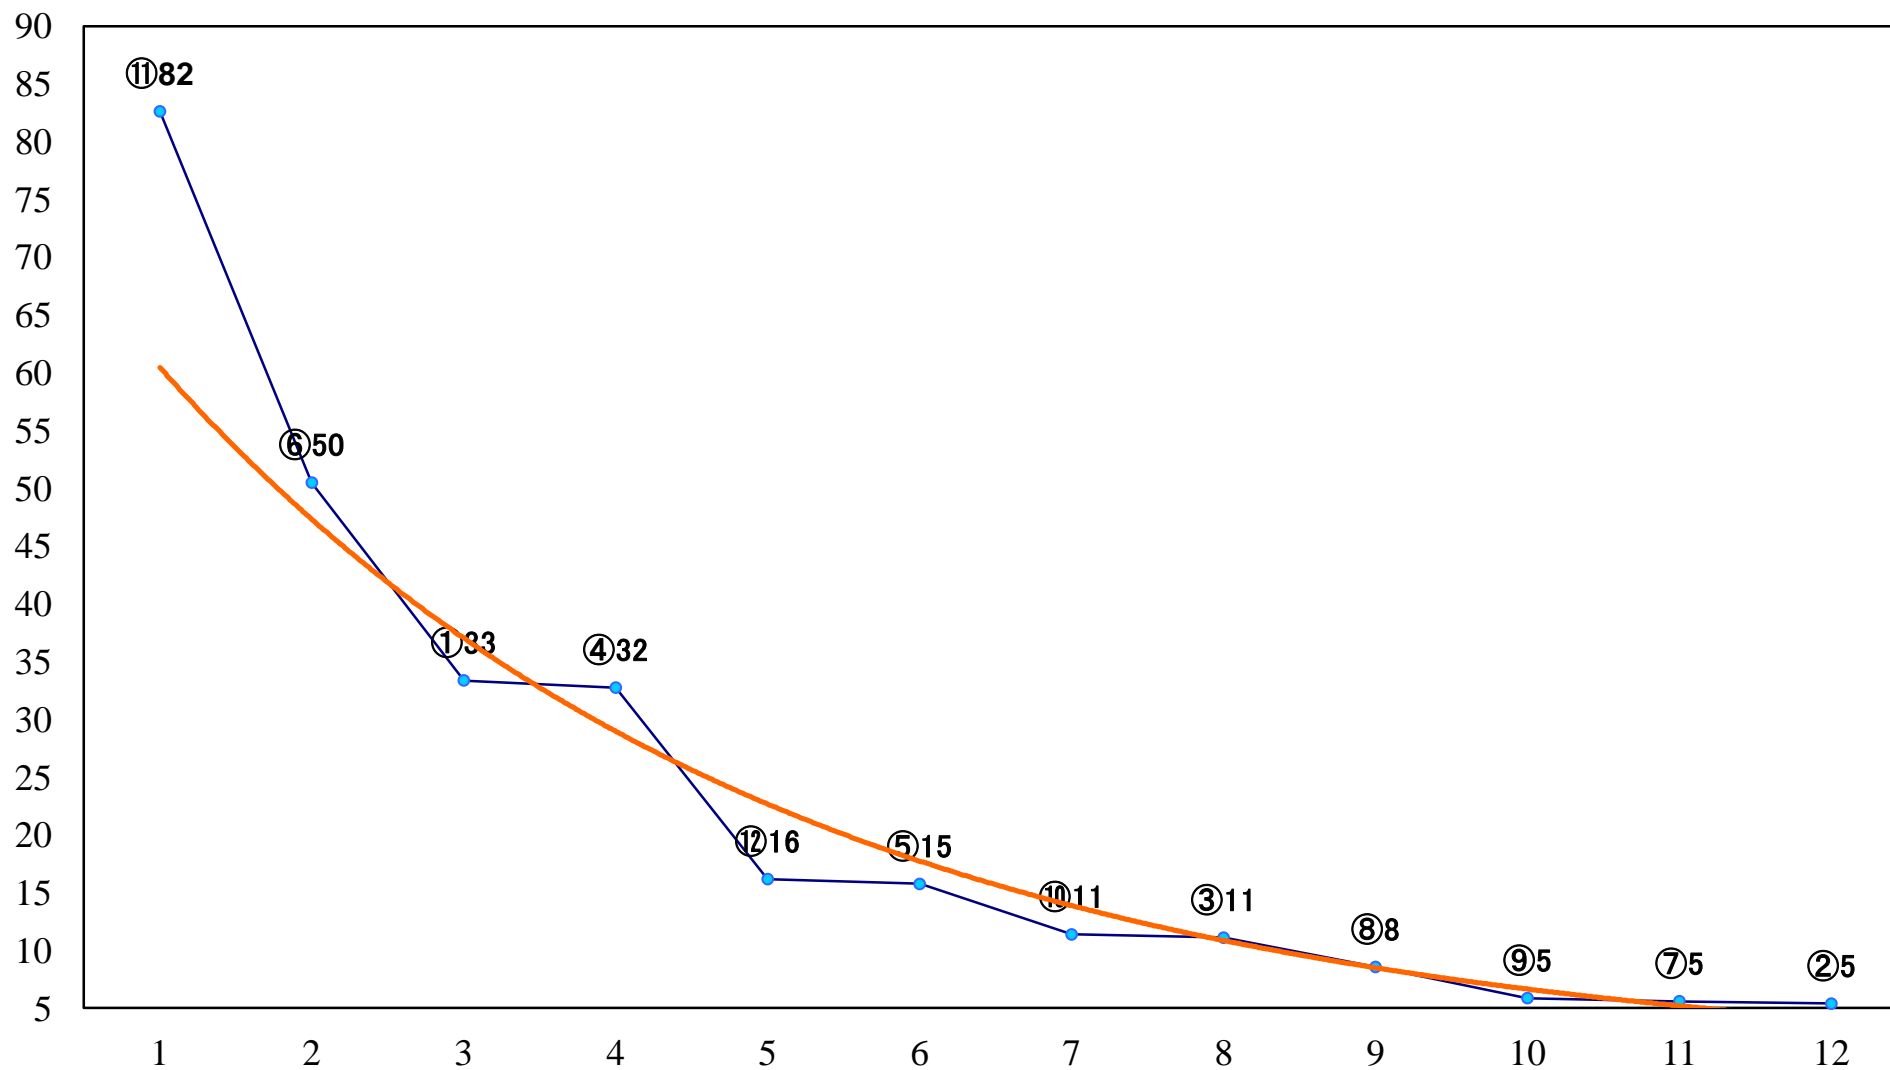

2019年11月05日(火) 浦和競馬 1R 10:30  
2歳四 左1400mm

2019年11月05日(火) 浦和競馬 2R 11:00  
2歳三 左1400mm

2019年11月05日(火) 浦和競馬 3R 11:30  
C2六七 左1400mm

2019年11月05日(火) 浦和競馬 4R 12:05  
C2六七 左1500mm

2019年11月05日(火) 浦和競馬 5R 12:40  
特選3歳一 左1500mm

2019年11月05日(火) 浦和競馬 11R 16:10  
船橋競馬特別B3二 左1500mm