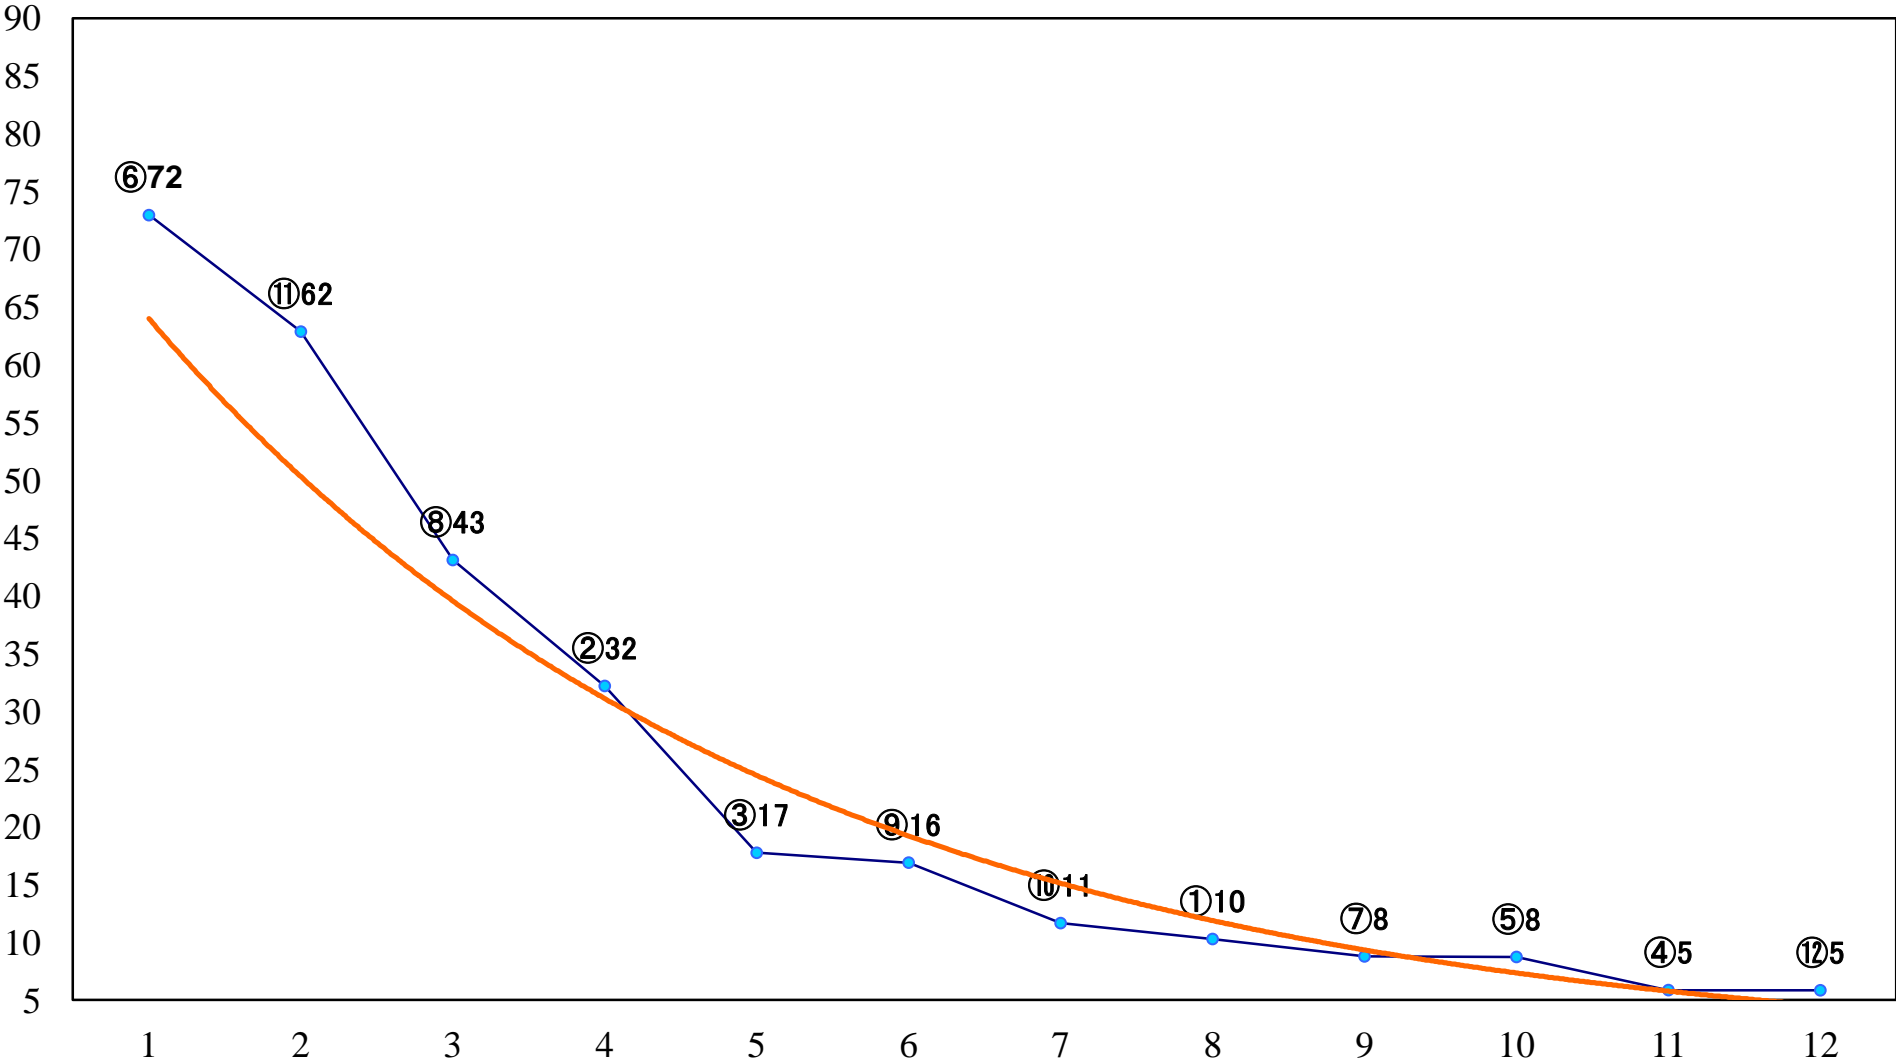

2019年11月05日(火) 浦和競馬 1R 10:30  
2歳四 左1400mm

2019年11月05日(火) 浦和競馬 2R 11:00  
2歳三 左1400mm

2019年11月05日(火) 浦和競馬 3R 11:30  
C2六七 左1400mm

2019年11月05日(火) 浦和競馬 4R 12:05  
C2六七 左1500mm

2019年11月05日(火) 浦和競馬 5R 12:40  
特選3歳一 左1500mm

2019年11月05日(火) 浦和競馬 11R 16:10  
船橋競馬特別B3二 左1500mm