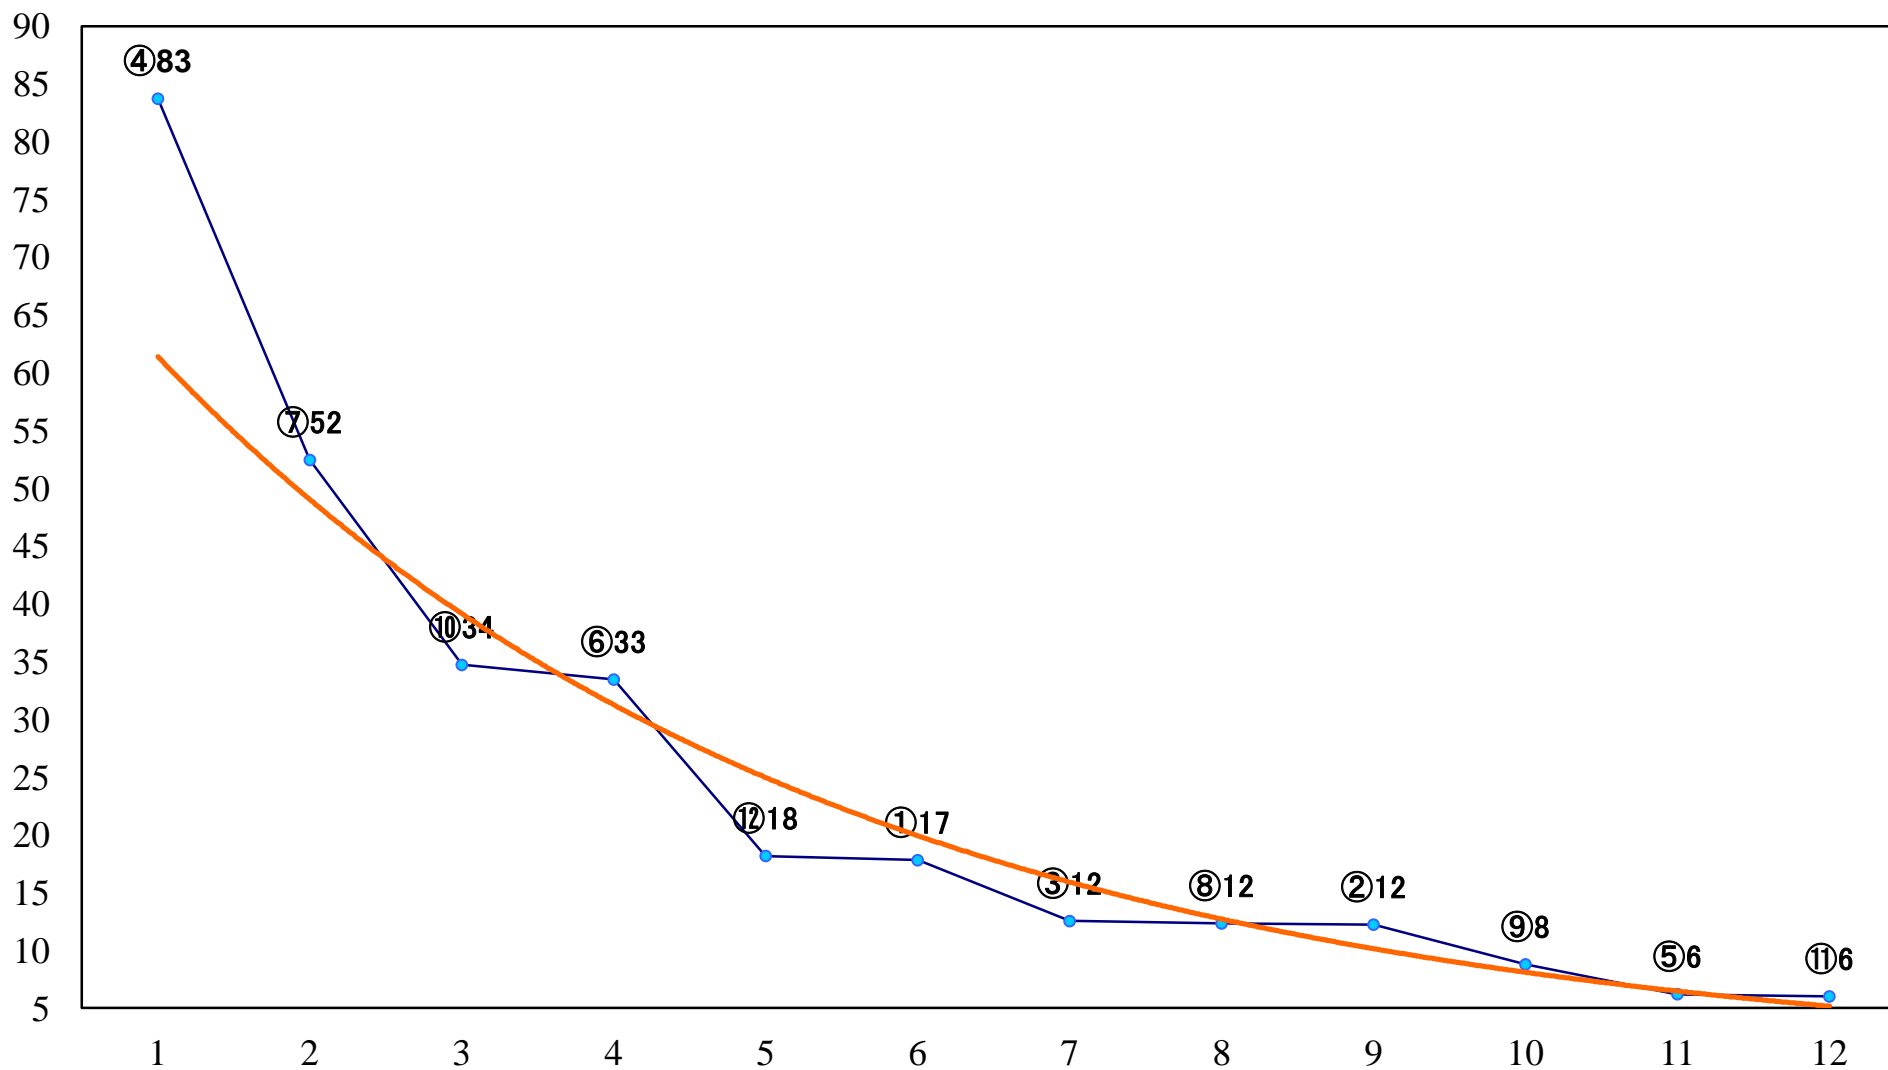

2019年11月05日(火) 浦和競馬 11R 16:10  
船橋競馬特別B3二 左1500mm