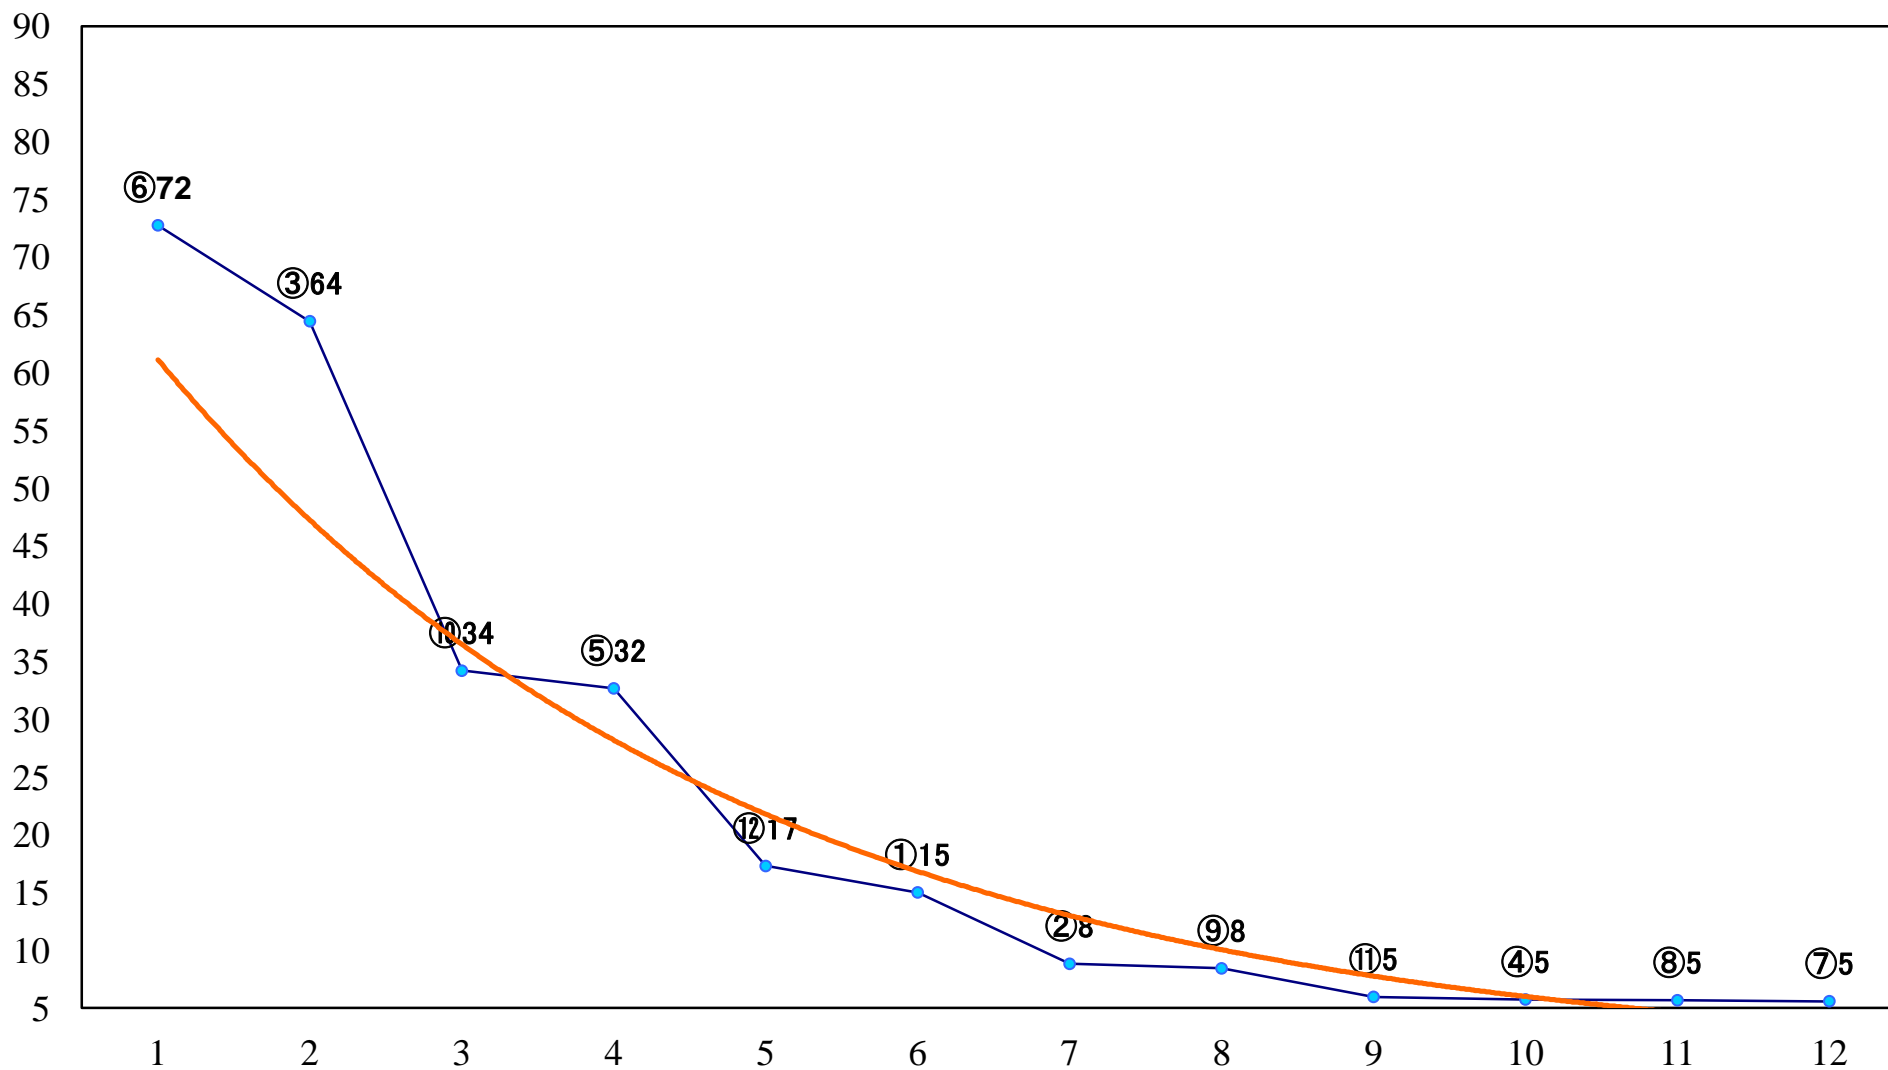

2019年11月05日(火) 浦和競馬 9R 15:00
シクラメン特別C2三 左1400mm