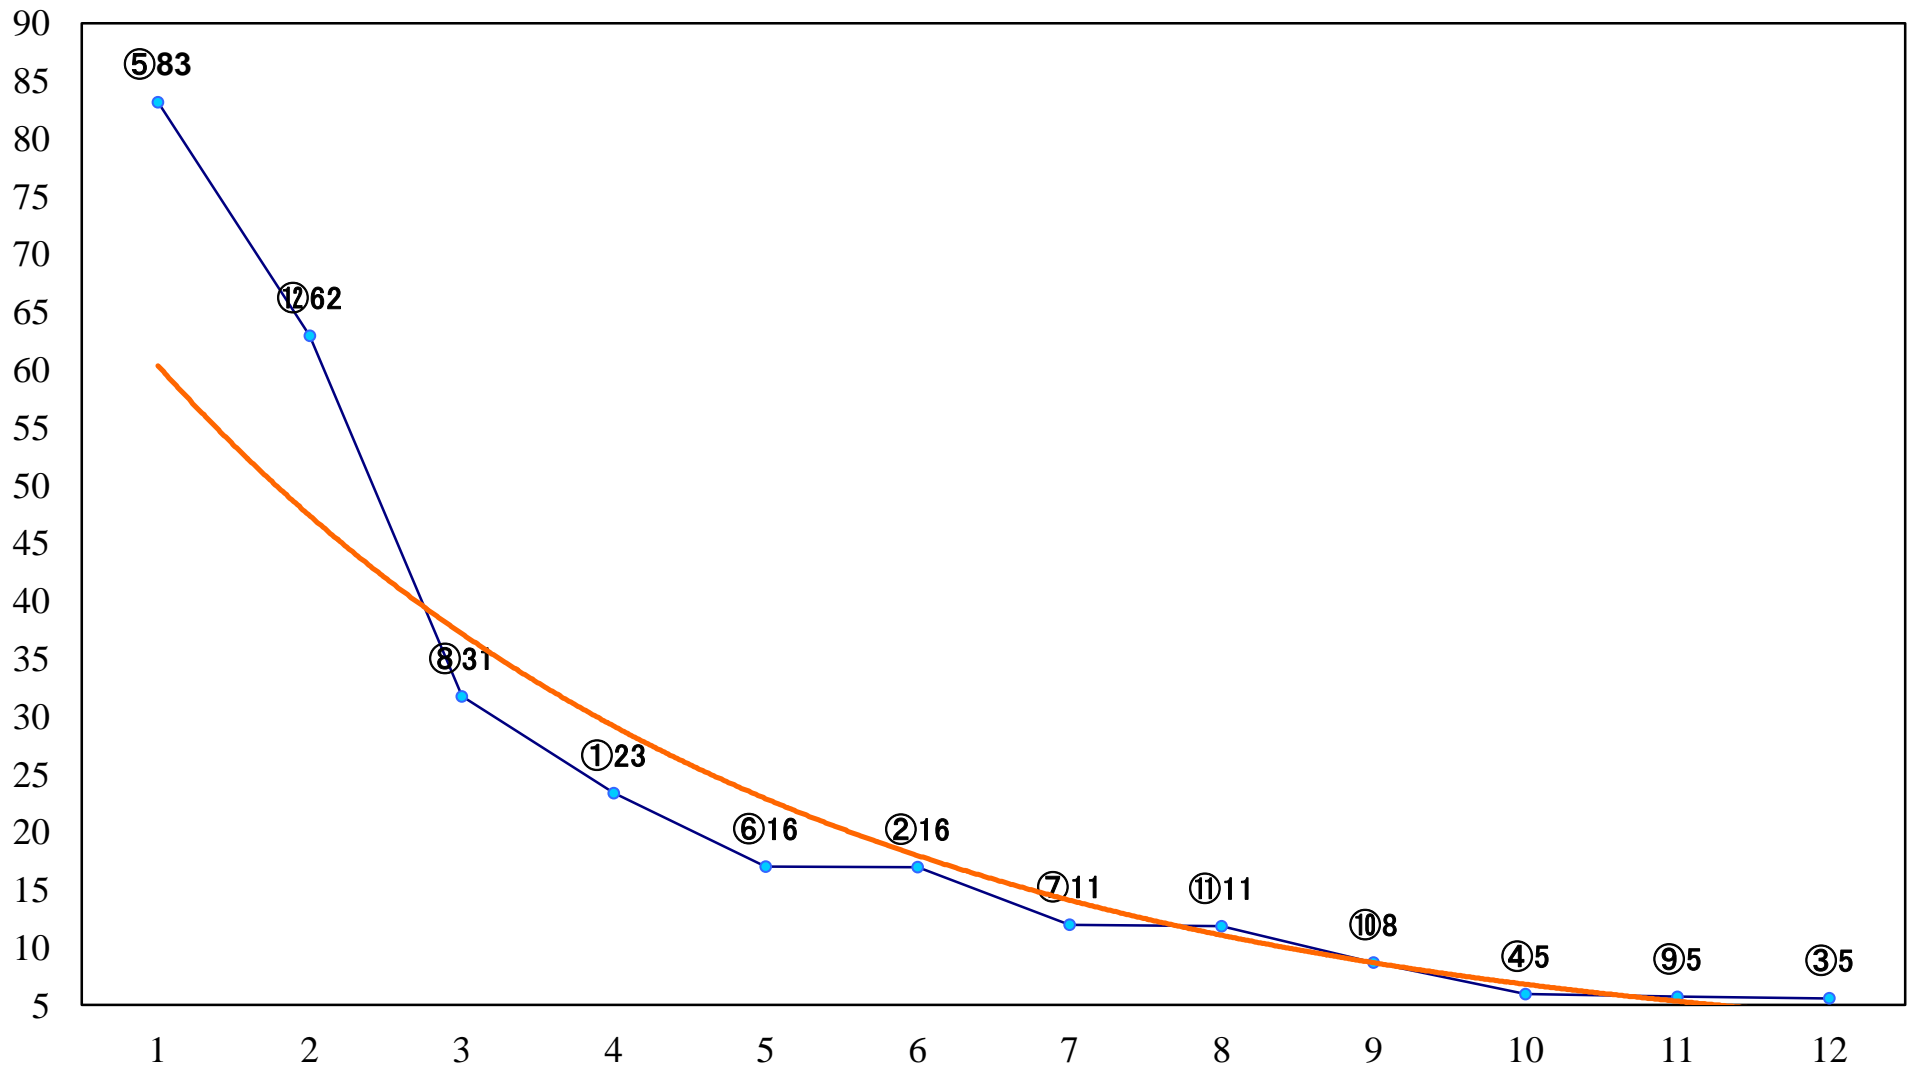

2019年11月05日(火) 浦和競馬 1R 10:30  
2歳四 左1400mm

2019年11月05日(火) 浦和競馬 2R 11:00  
2歳三 左1400mm

2019年11月05日(火) 浦和競馬 3R 11:30  
C2六七 左1400mm

2019年11月05日(火) 浦和競馬 4R 12:05  
C2六七 左1500mm

2019年11月05日(火) 浦和競馬 5R 12:40  
特選3歳一 左1500mm

2019年11月05日(火) 浦和競馬 11R 16:10  
船橋競馬特別B3二 左1500mm