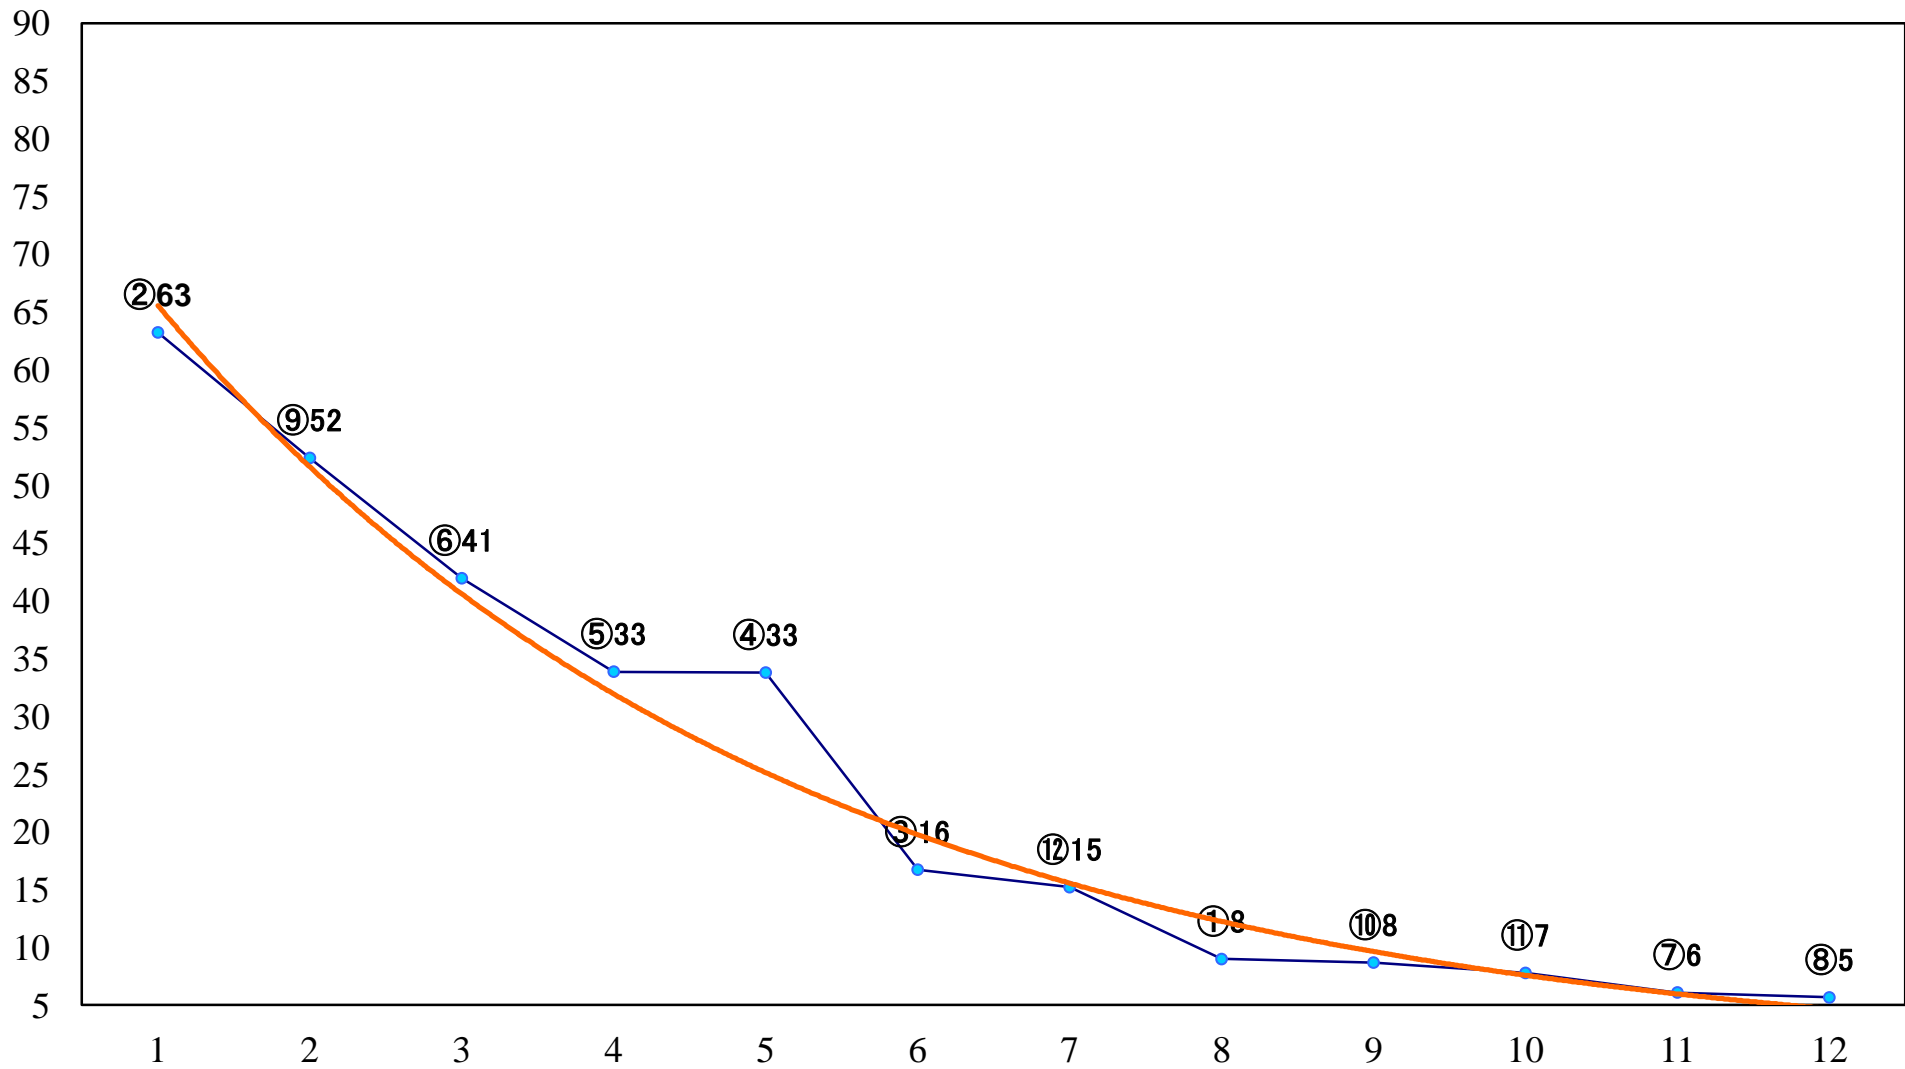

2019年11月05日(火) 浦和競馬 6R 13:15
C1七八 左1500mm