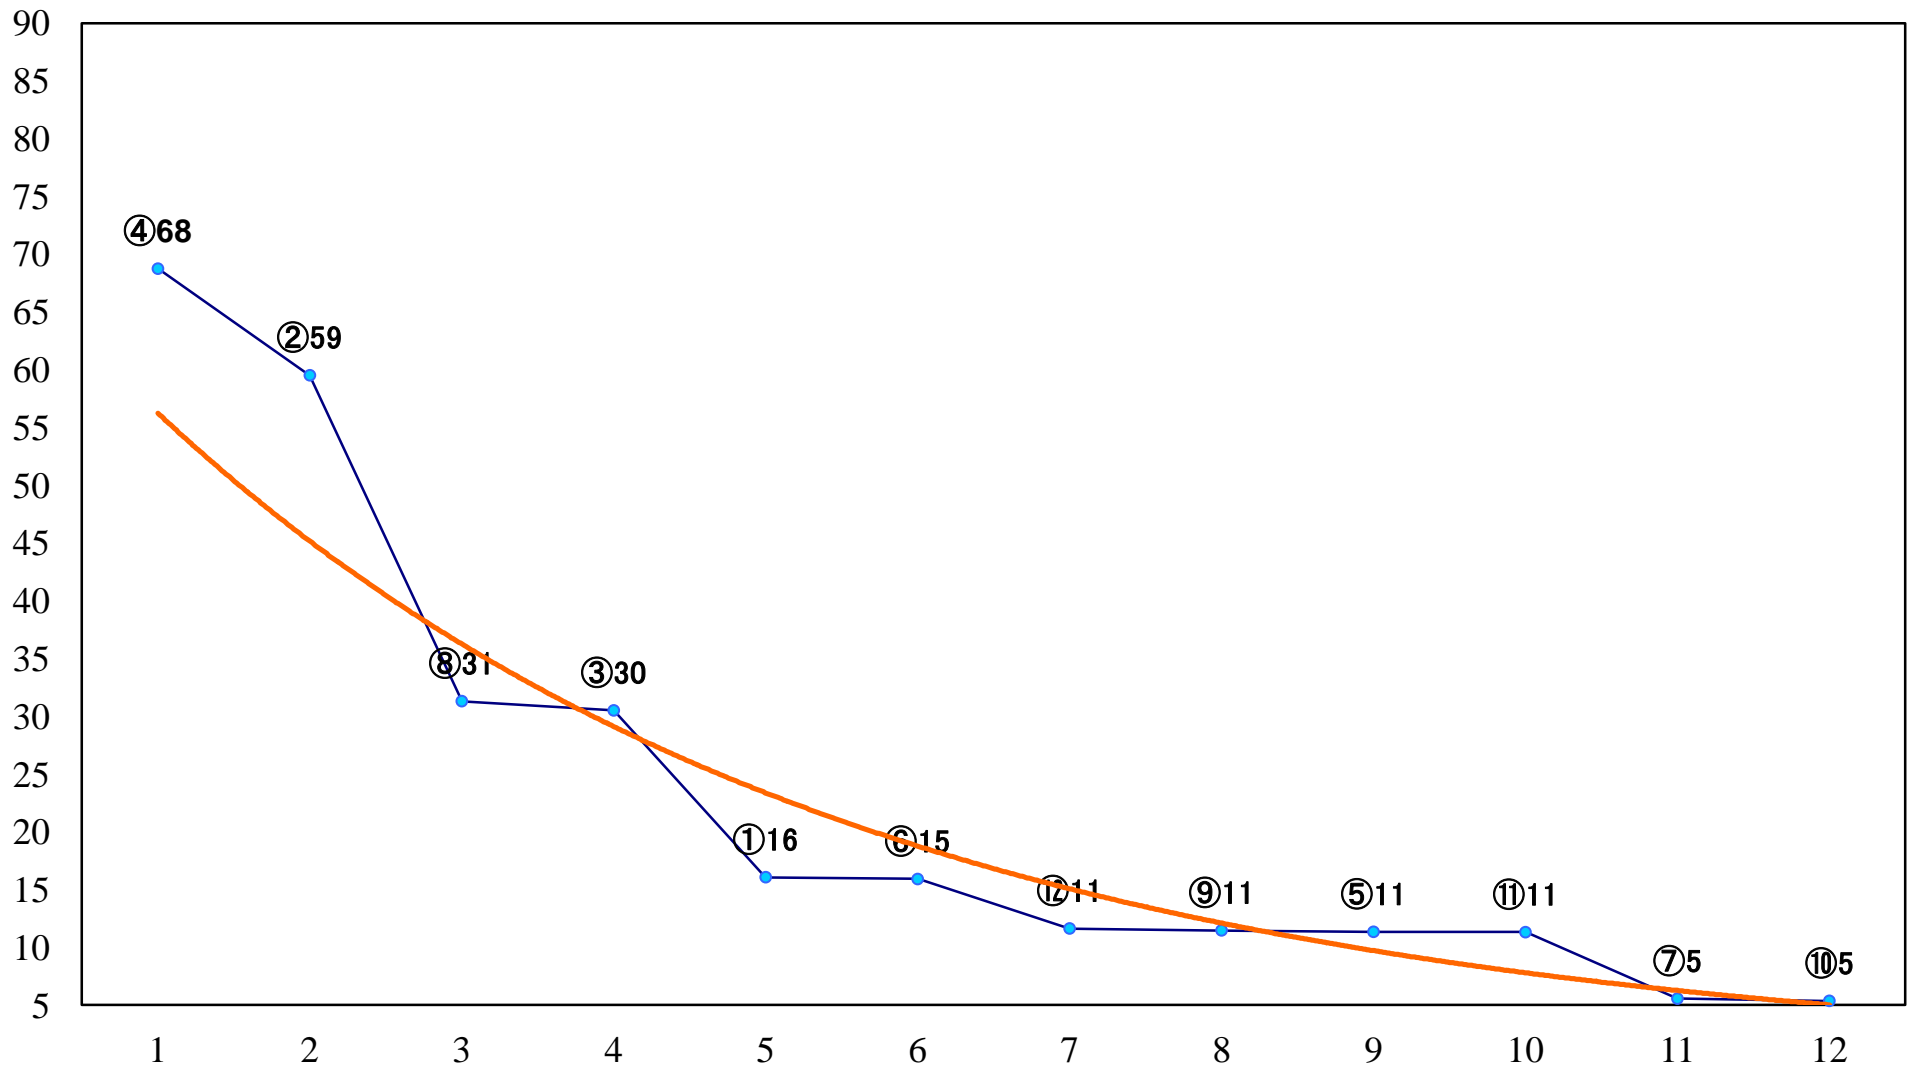

2019年11月05日(火) 浦和競馬 1R 10:30  
2歳四 左1400mm

2019年11月05日(火) 浦和競馬 2R 11:00  
2歳三 左1400mm

2019年11月05日(火) 浦和競馬 3R 11:30  
C2六七 左1400mm

2019年11月05日(火) 浦和競馬 4R 12:05  
C2六七 左1500mm

2019年11月05日(火) 浦和競馬 5R 12:40  
特選3歳一 左1500mm

2019年11月05日(火) 浦和競馬 11R 16:10  
船橋競馬特別B3二 左1500mm