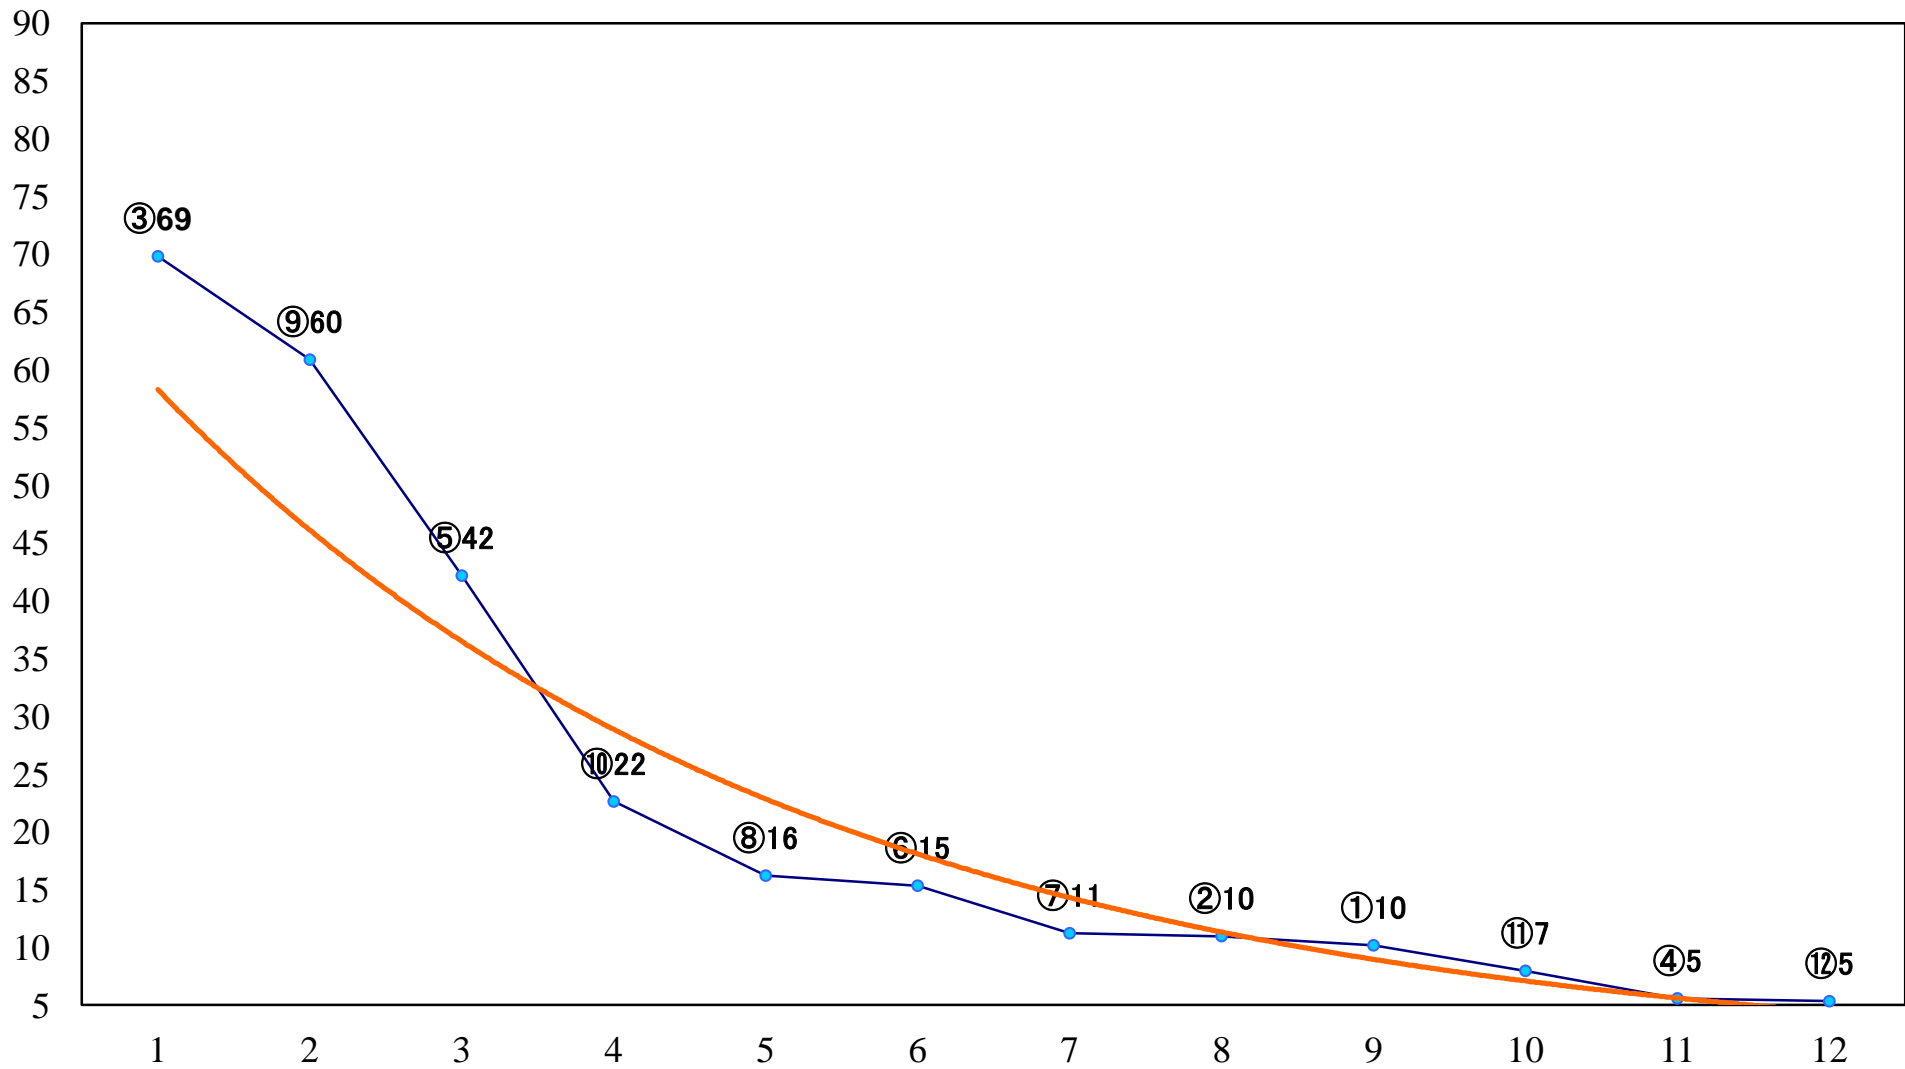

2019年11月05日(火) 浦和競馬 1R 10:30  
2歳四 左1400mm

2019年11月05日(火) 浦和競馬 2R 11:00  
2歳三 左1400mm

2019年11月05日(火) 浦和競馬 3R 11:30  
C2六七 左1400mm

2019年11月05日(火) 浦和競馬 4R 12:05  
C2六七 左1500mm

2019年11月05日(火) 浦和競馬 5R 12:40  
特選3歳一 左1500mm

2019年11月05日(火) 浦和競馬 11R 16:10  
船橋競馬特別B3二 左1500mm