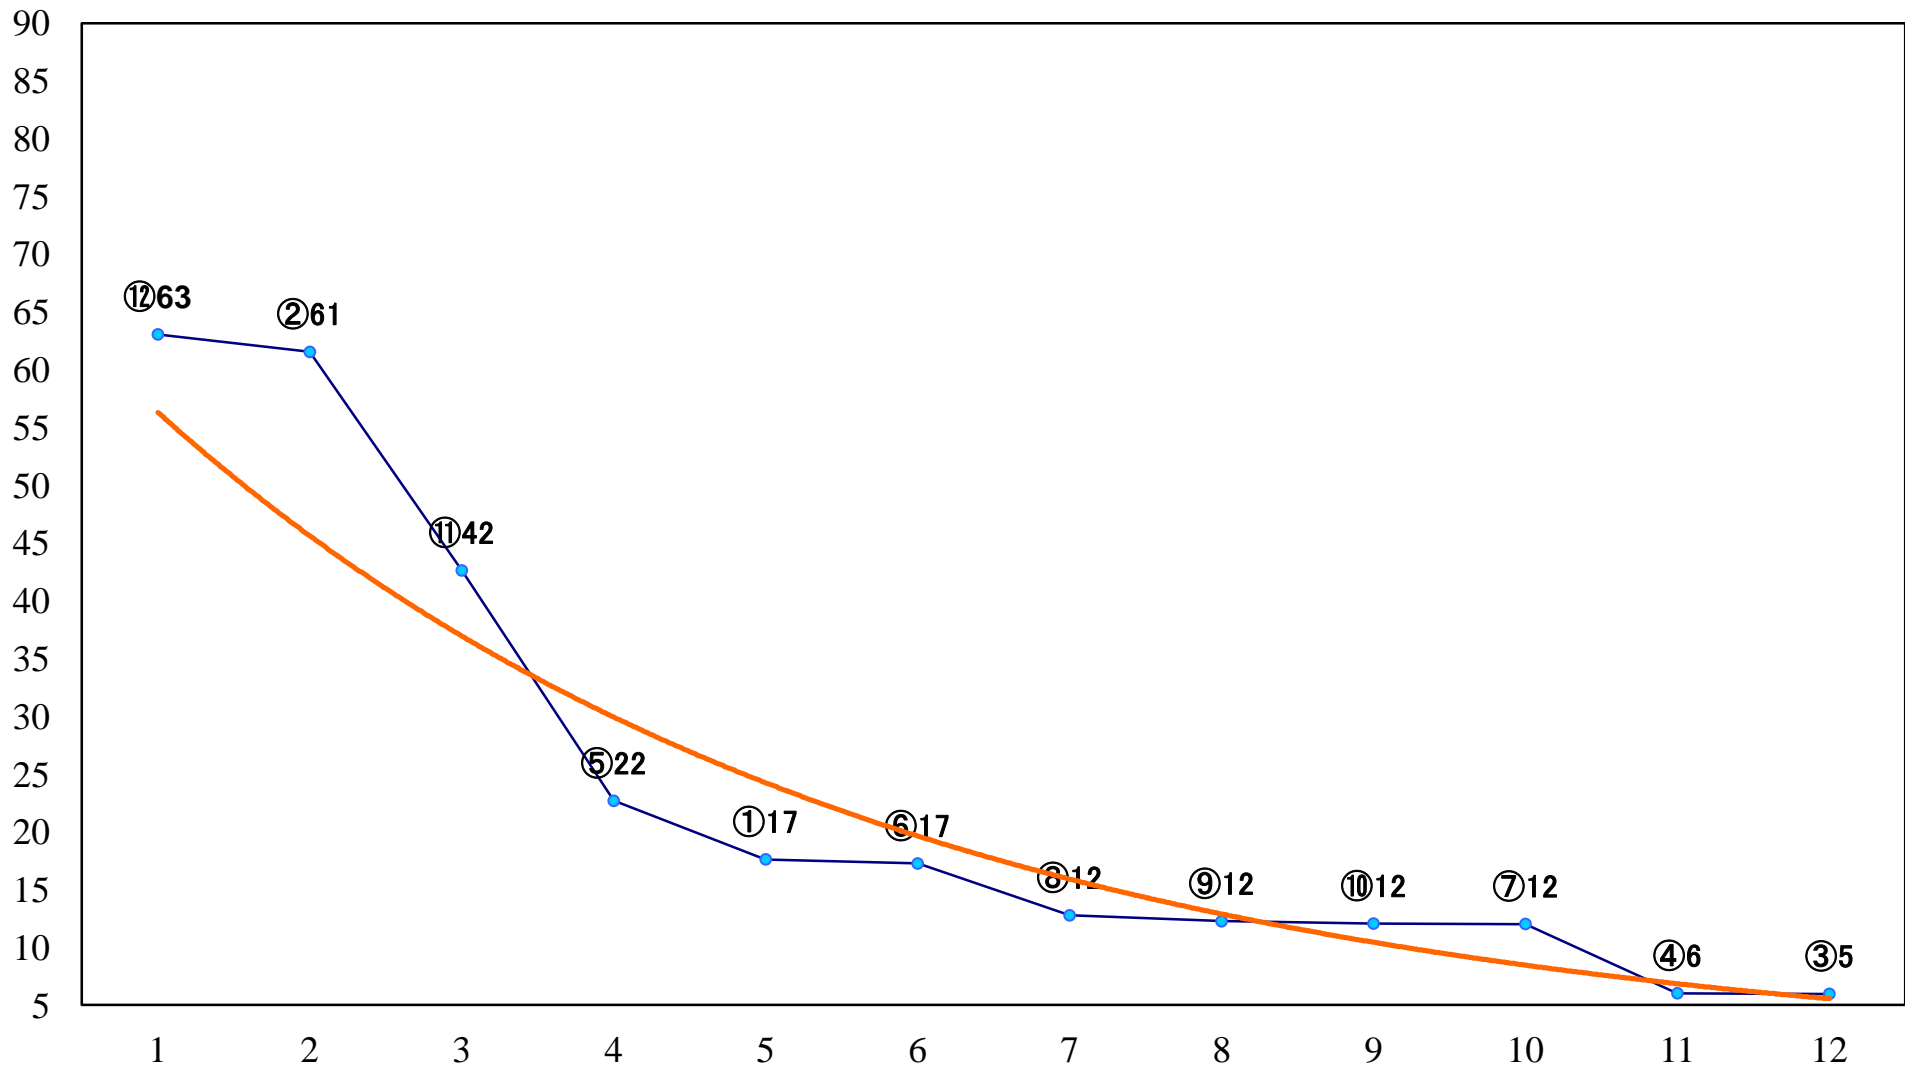

2019年11月05日(火) 浦和競馬 8R 14:25
C1七八 左1400mm