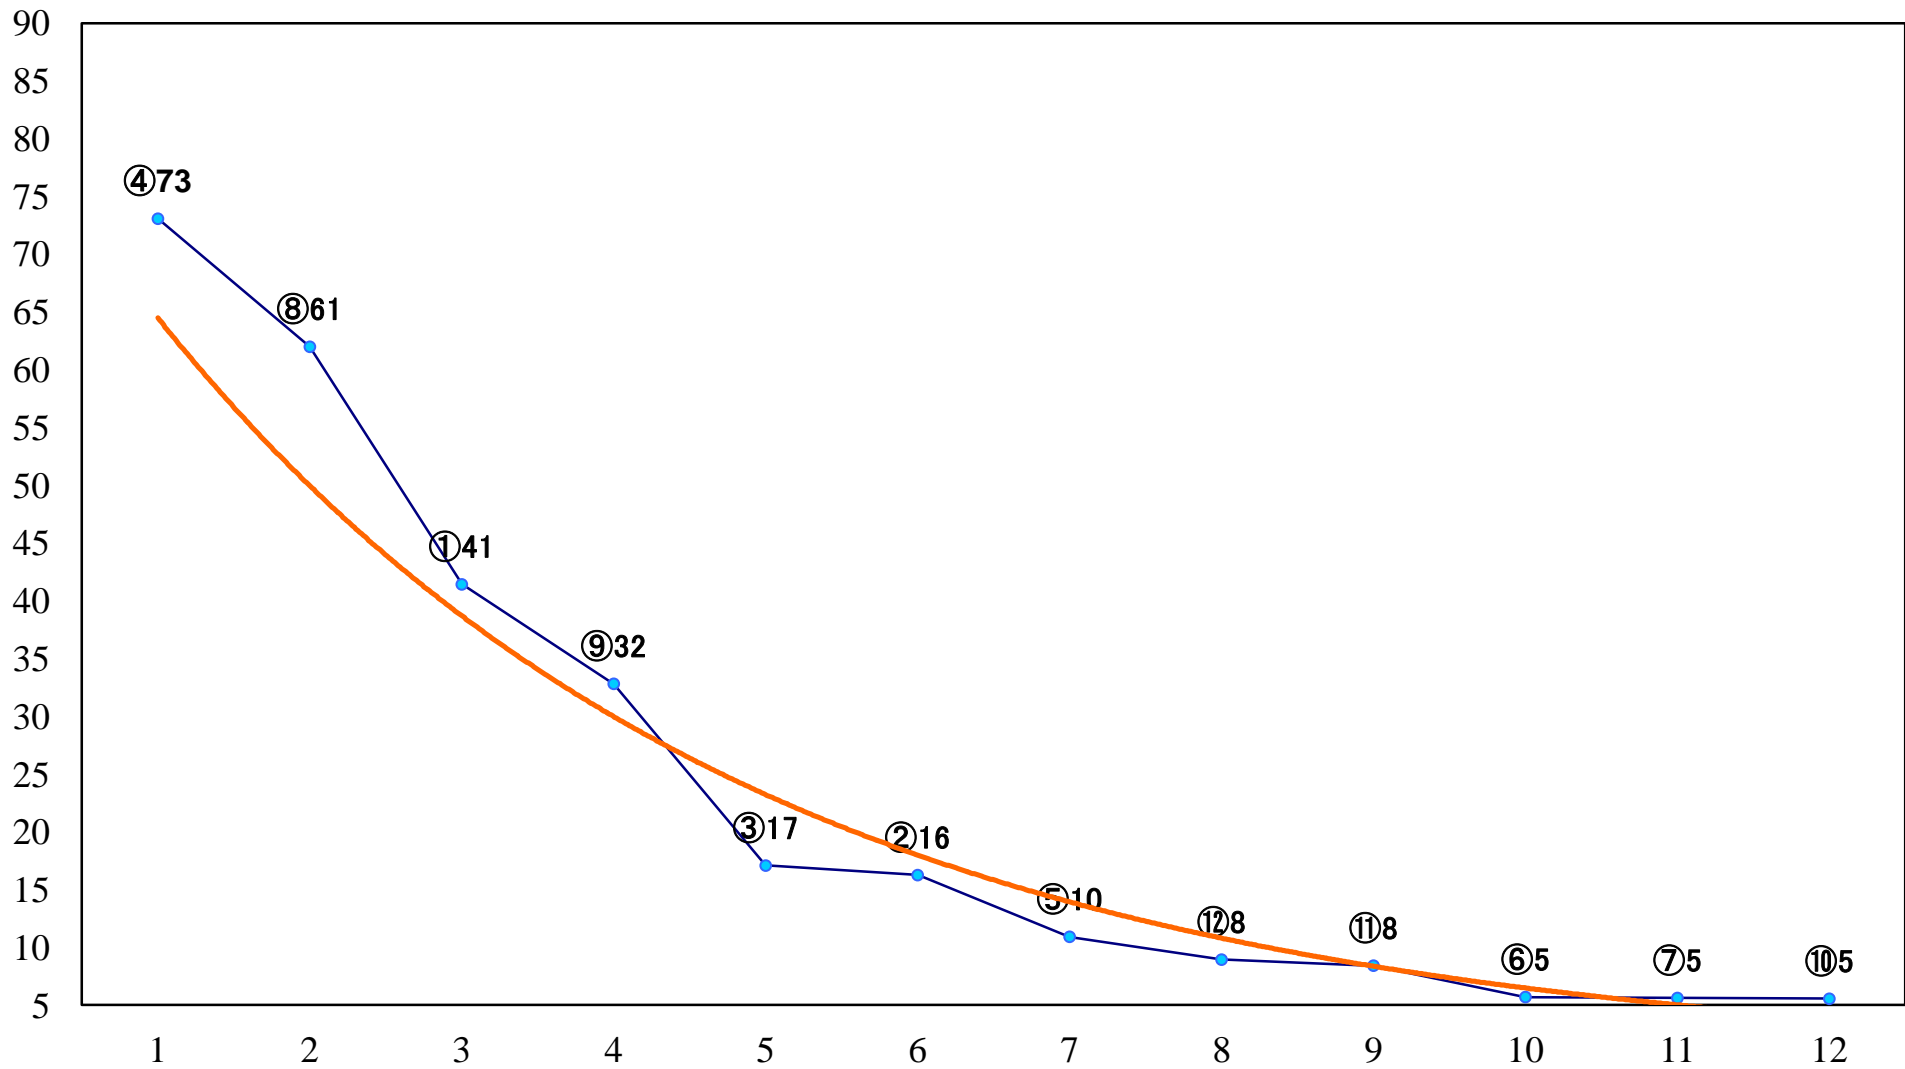

2019年11月07日(木) 浦和競馬 1R 10:30  
2歳六 左1300mm

2019年11月07日(木) 浦和競馬 2R 11:00  
2歳五 左1400mm

2019年11月07日(木) 浦和競馬 3R 11:30  
3歳四 左1400mm

2019年11月07日(木) 浦和競馬 4R 12:05  
C3四五 左1400mm

2019年11月07日(木) 浦和競馬 5R 12:40  
C3四五 左1500mm

2019年11月07日(木) 浦和競馬 6R 13:15  
C1五六 左1400mm

2019年11月07日(木) 浦和競馬 7R 13:50  
C1五六 左1400mm

2019年11月07日(木) 浦和競馬 8R 14:25  
特選C2五 左1400mm

2019年11月07日(木) 浦和競馬 9R 15:00  
トパーズ特別C1ニ 左1400mm

2019年11月07日(木) 浦和競馬 10R 15:35  
霜月特別B1下選抜馬 左2000mm

2019年11月07日(木) 浦和競馬 11R 16:10  
川崎競馬特別B3三 左1400mm