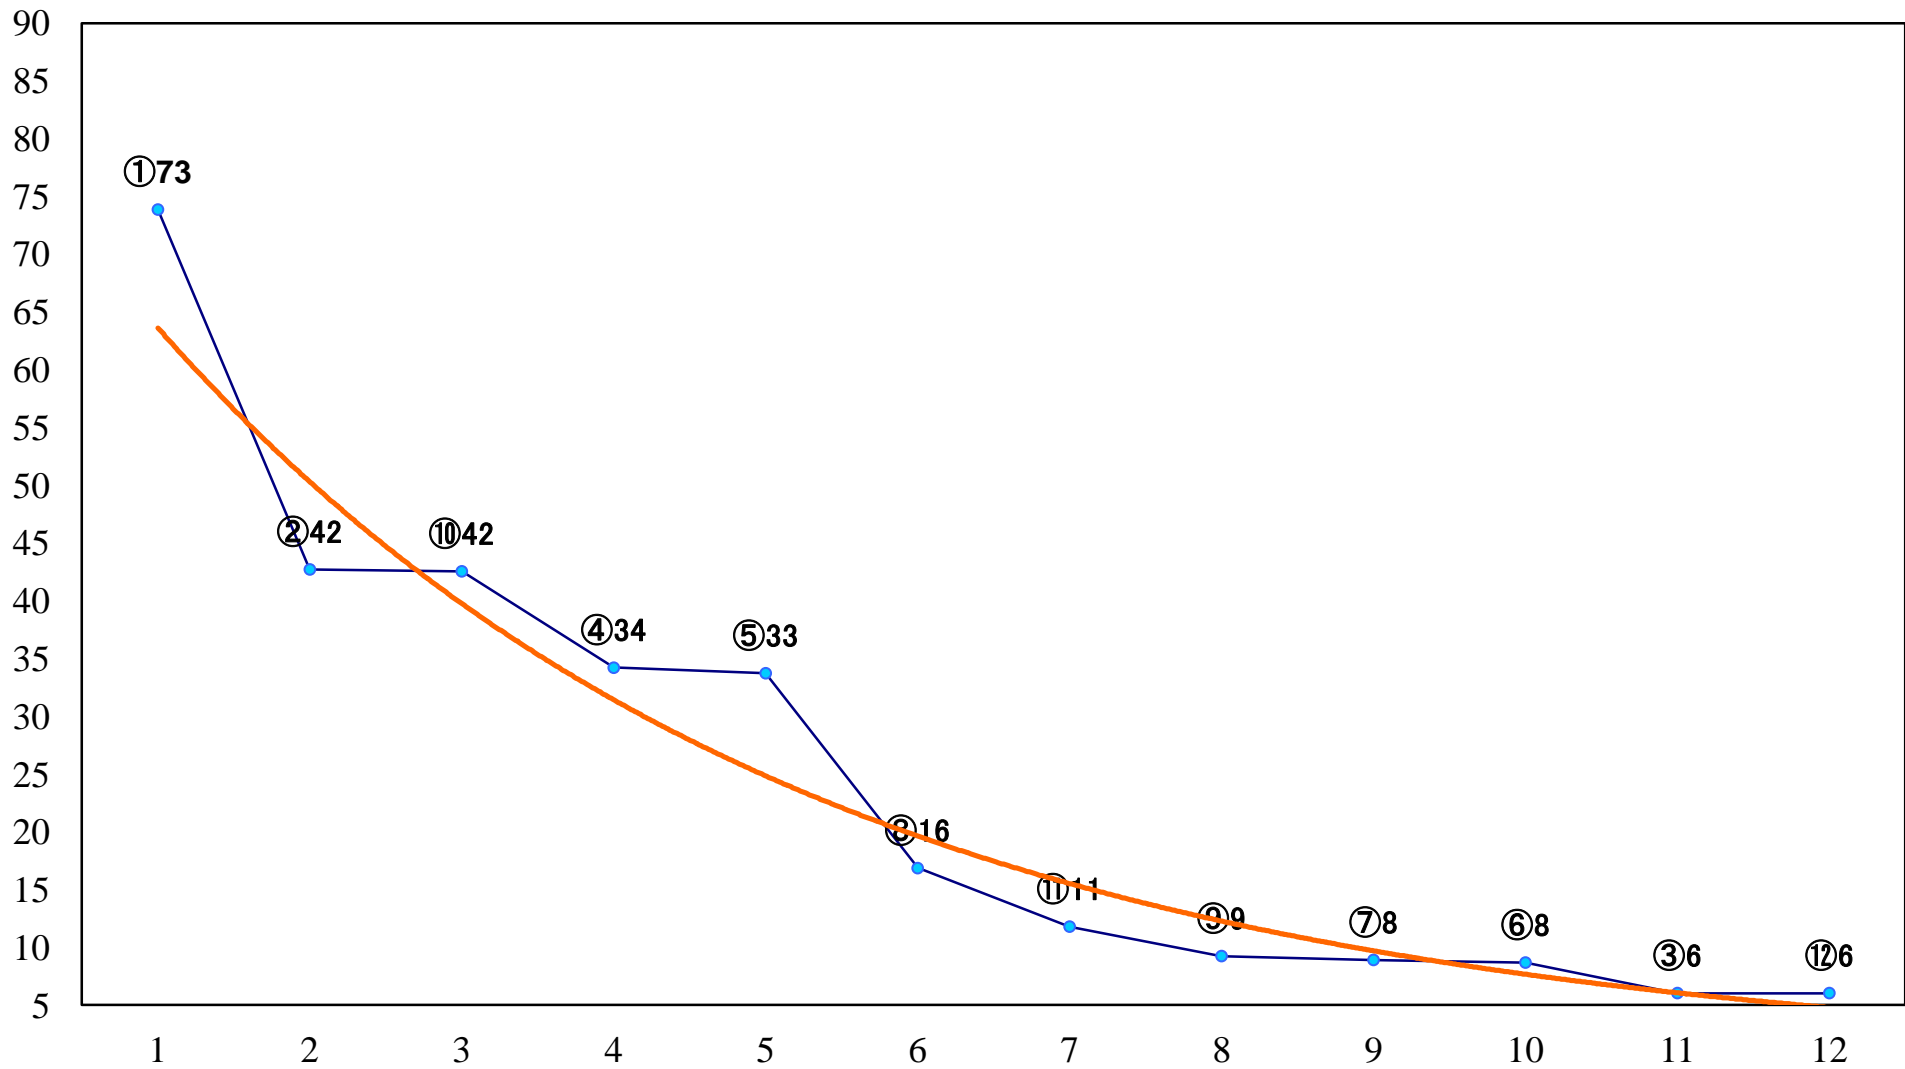

2019年11月07日(木) 浦和競馬 6R 13:15  
C1五六 左1400mm

2019年11月07日(木) 浦和競馬 7R 13:50  
C1五六 左1400mm

2019年11月07日(木) 浦和競馬 8R 14:25  
特選C2五 左1400mm

2019年11月07日(木) 浦和競馬 9R 15:00  
トパーズ特別C1ニ 左1400mm

2019年11月07日(木) 浦和競馬 10R 15:35  
霜月特別B1下選抜馬 左2000mm

2019年11月07日(木) 浦和競馬 11R 16:10  
川崎競馬特別B3三 左1400mm