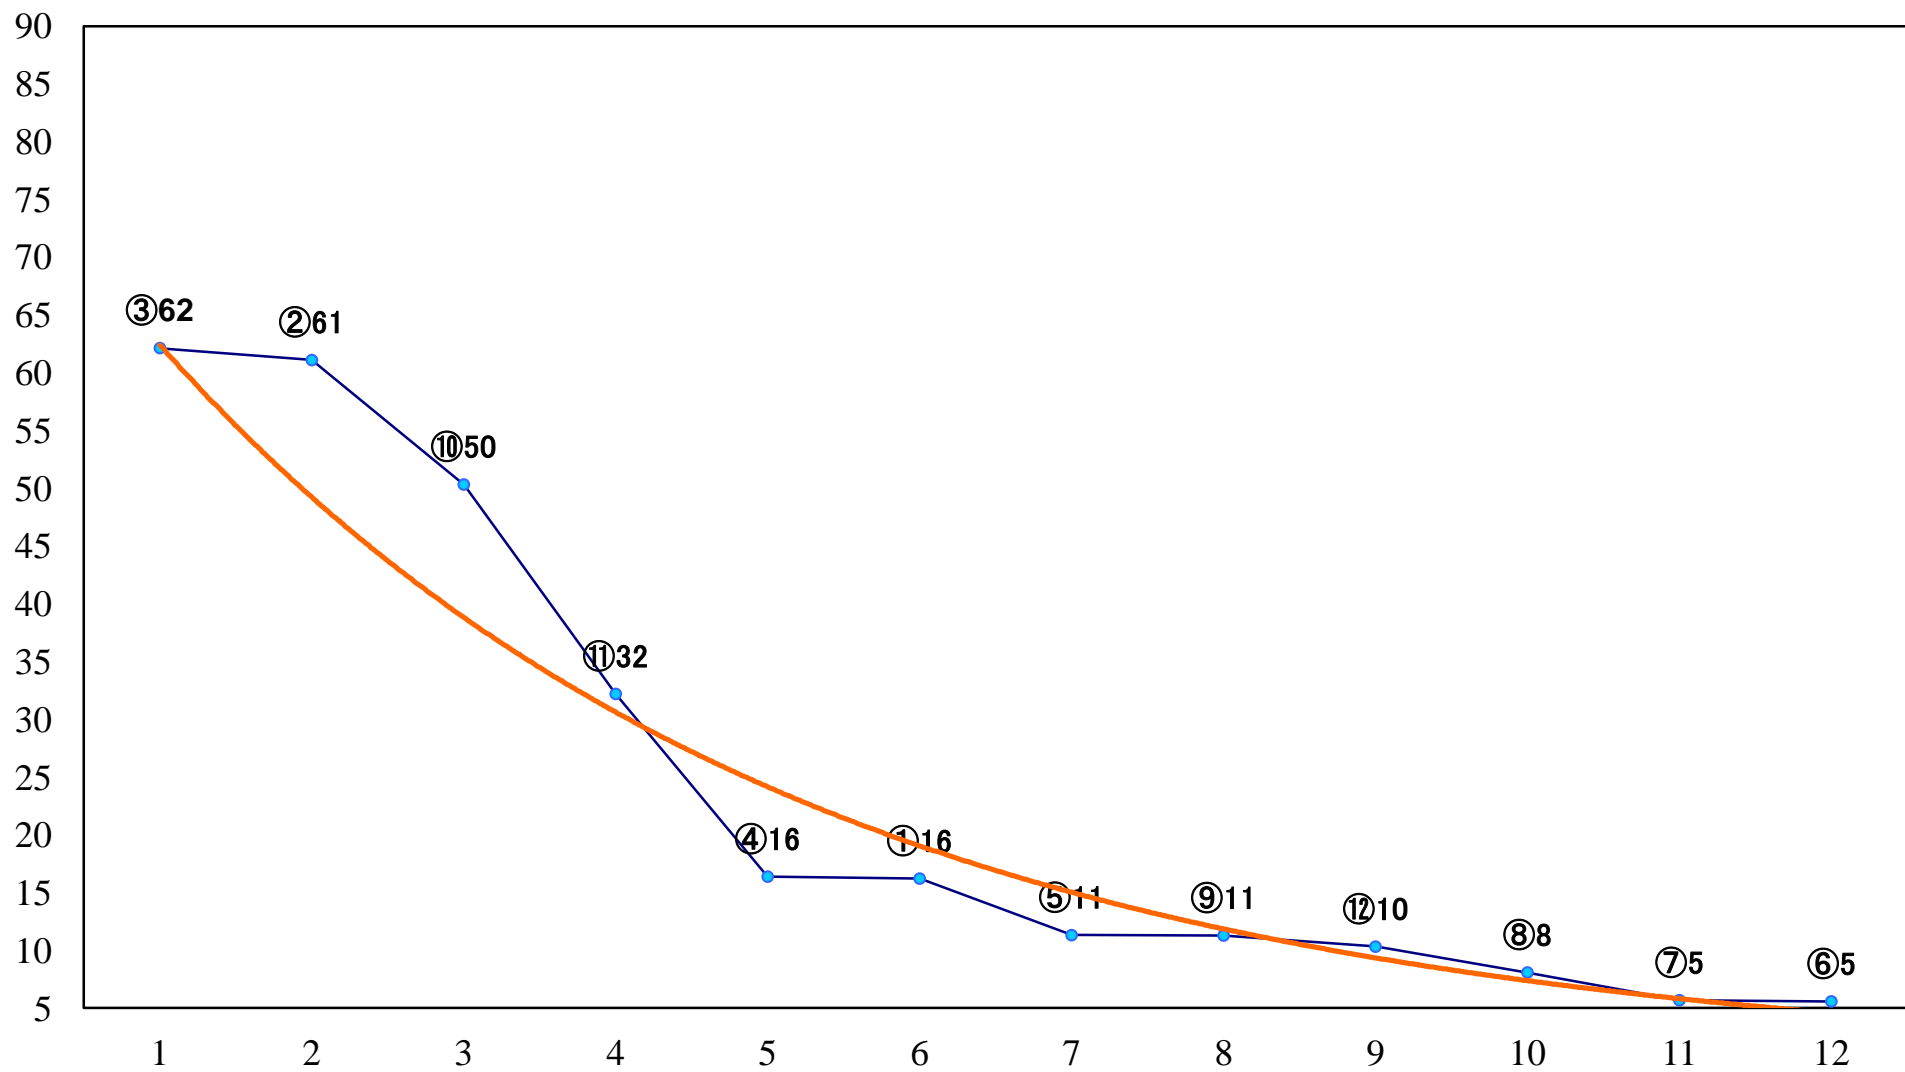

2019年11月07日(木) 浦和競馬 1R 10:30  
2歳六 左1300mm

2019年11月07日(木) 浦和競馬 2R 11:00  
2歳五 左1400mm

2019年11月07日(木) 浦和競馬 3R 11:30  
3歳四 左1400mm

2019年11月07日(木) 浦和競馬 4R 12:05  
C3四五 左1400mm

2019年11月07日(木) 浦和競馬 5R 12:40  
C3四五 左1500mm

2019年11月07日(木) 浦和競馬 6R 13:15  
C1五六 左1400mm

2019年11月07日(木) 浦和競馬 7R 13:50  
C1五六 左1400mm

2019年11月07日(木) 浦和競馬 8R 14:25  
特選C2五 左1400mm

2019年11月07日(木) 浦和競馬 9R 15:00  
トパーズ特別C1ニ 左1400mm

2019年11月07日(木) 浦和競馬 10R 15:35  
霜月特別B1下選抜馬 左2000mm

2019年11月07日(木) 浦和競馬 11R 16:10  
川崎競馬特別B3三 左1400mm