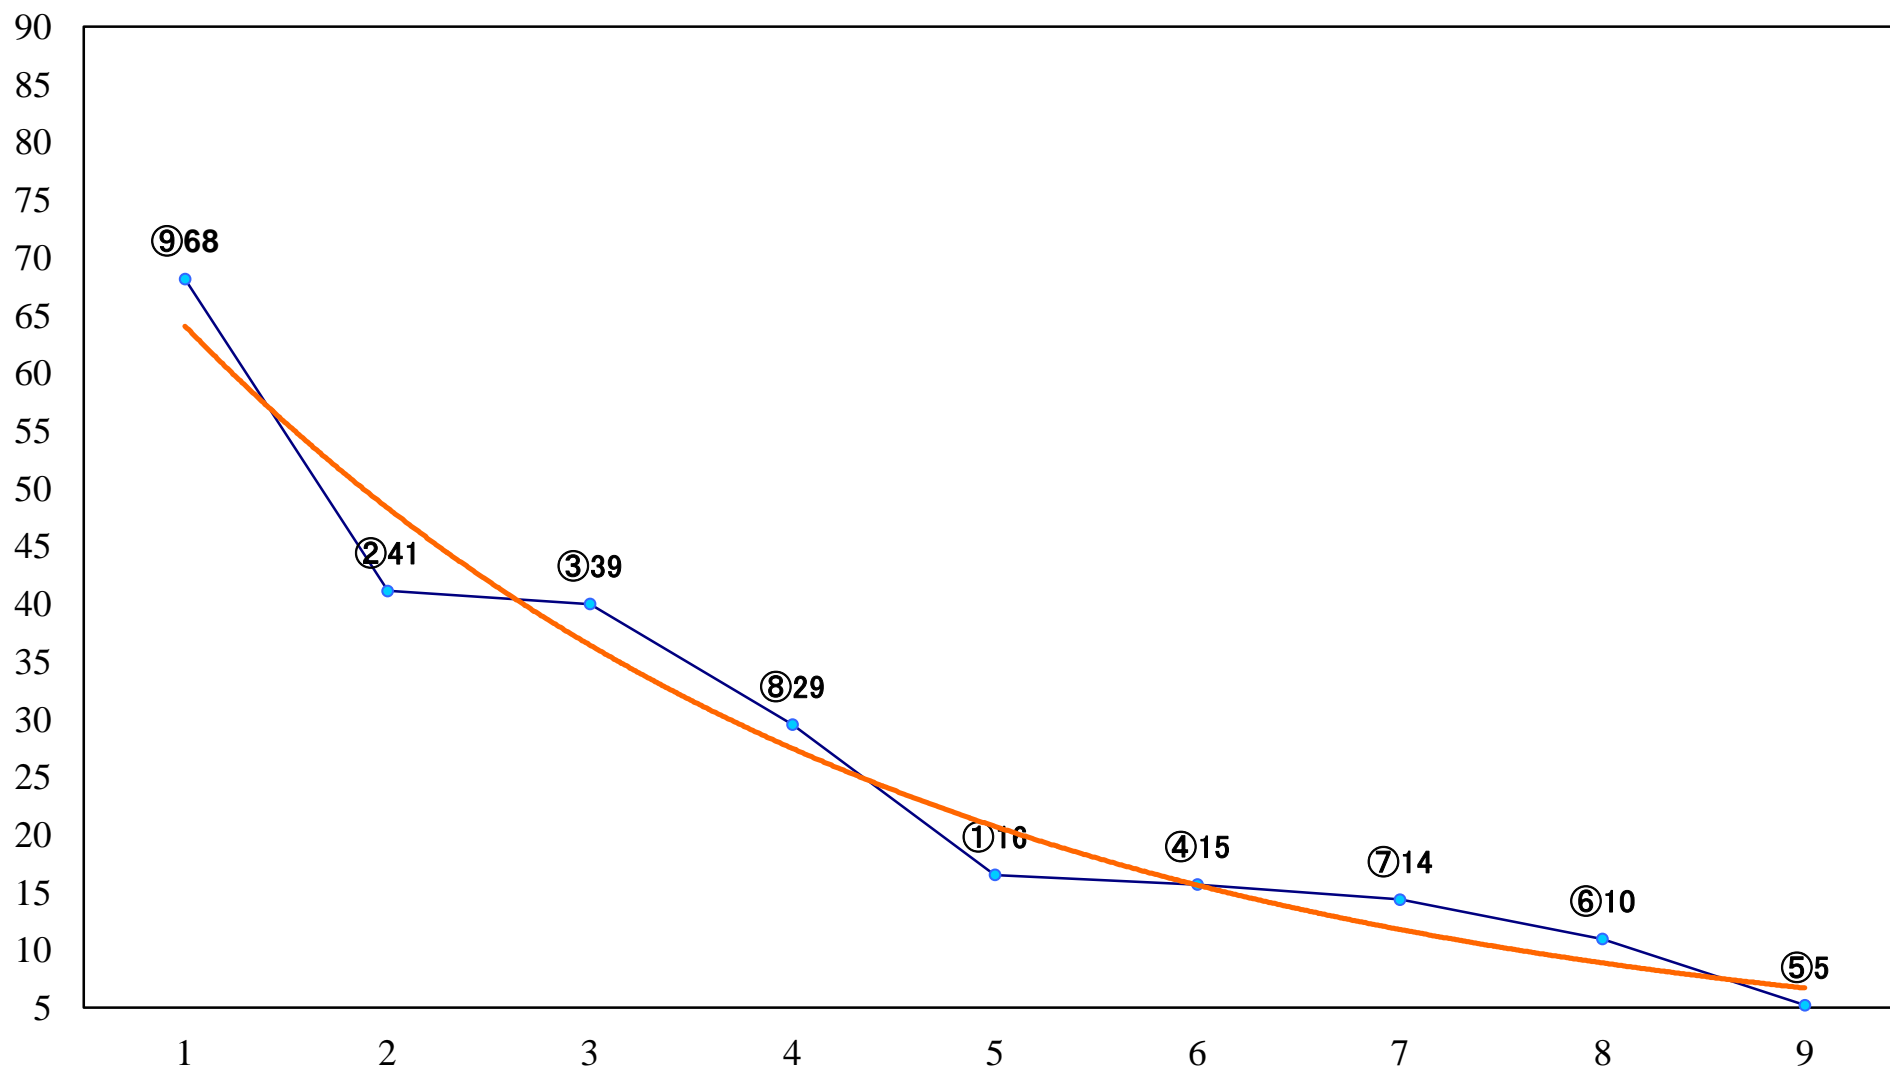

2019年11月07日(木) 浦和競馬 1R 10:30  
2歳六 左1300mm

2019年11月07日(木) 浦和競馬 2R 11:00  
2歳五 左1400mm

2019年11月07日(木) 浦和競馬 3R 11:30  
3歳四 左1400mm

2019年11月07日(木) 浦和競馬 4R 12:05  
C3四五 左1400mm

2019年11月07日(木) 浦和競馬 5R 12:40  
C3四五 左1500mm

2019年11月07日(木) 浦和競馬 6R 13:15  
C1五六 左1400mm

2019年11月07日(木) 浦和競馬 7R 13:50  
C1五六 左1400mm

2019年11月07日(木) 浦和競馬 8R 14:25  
特選C2五 左1400mm

2019年11月07日(木) 浦和競馬 9R 15:00  
トパーズ特別C1ニ 左1400mm

2019年11月07日(木) 浦和競馬 10R 15:35  
霜月特別B1下選抜馬 左2000mm

2019年11月07日(木) 浦和競馬 11R 16:10  
川崎競馬特別B3三 左1400mm