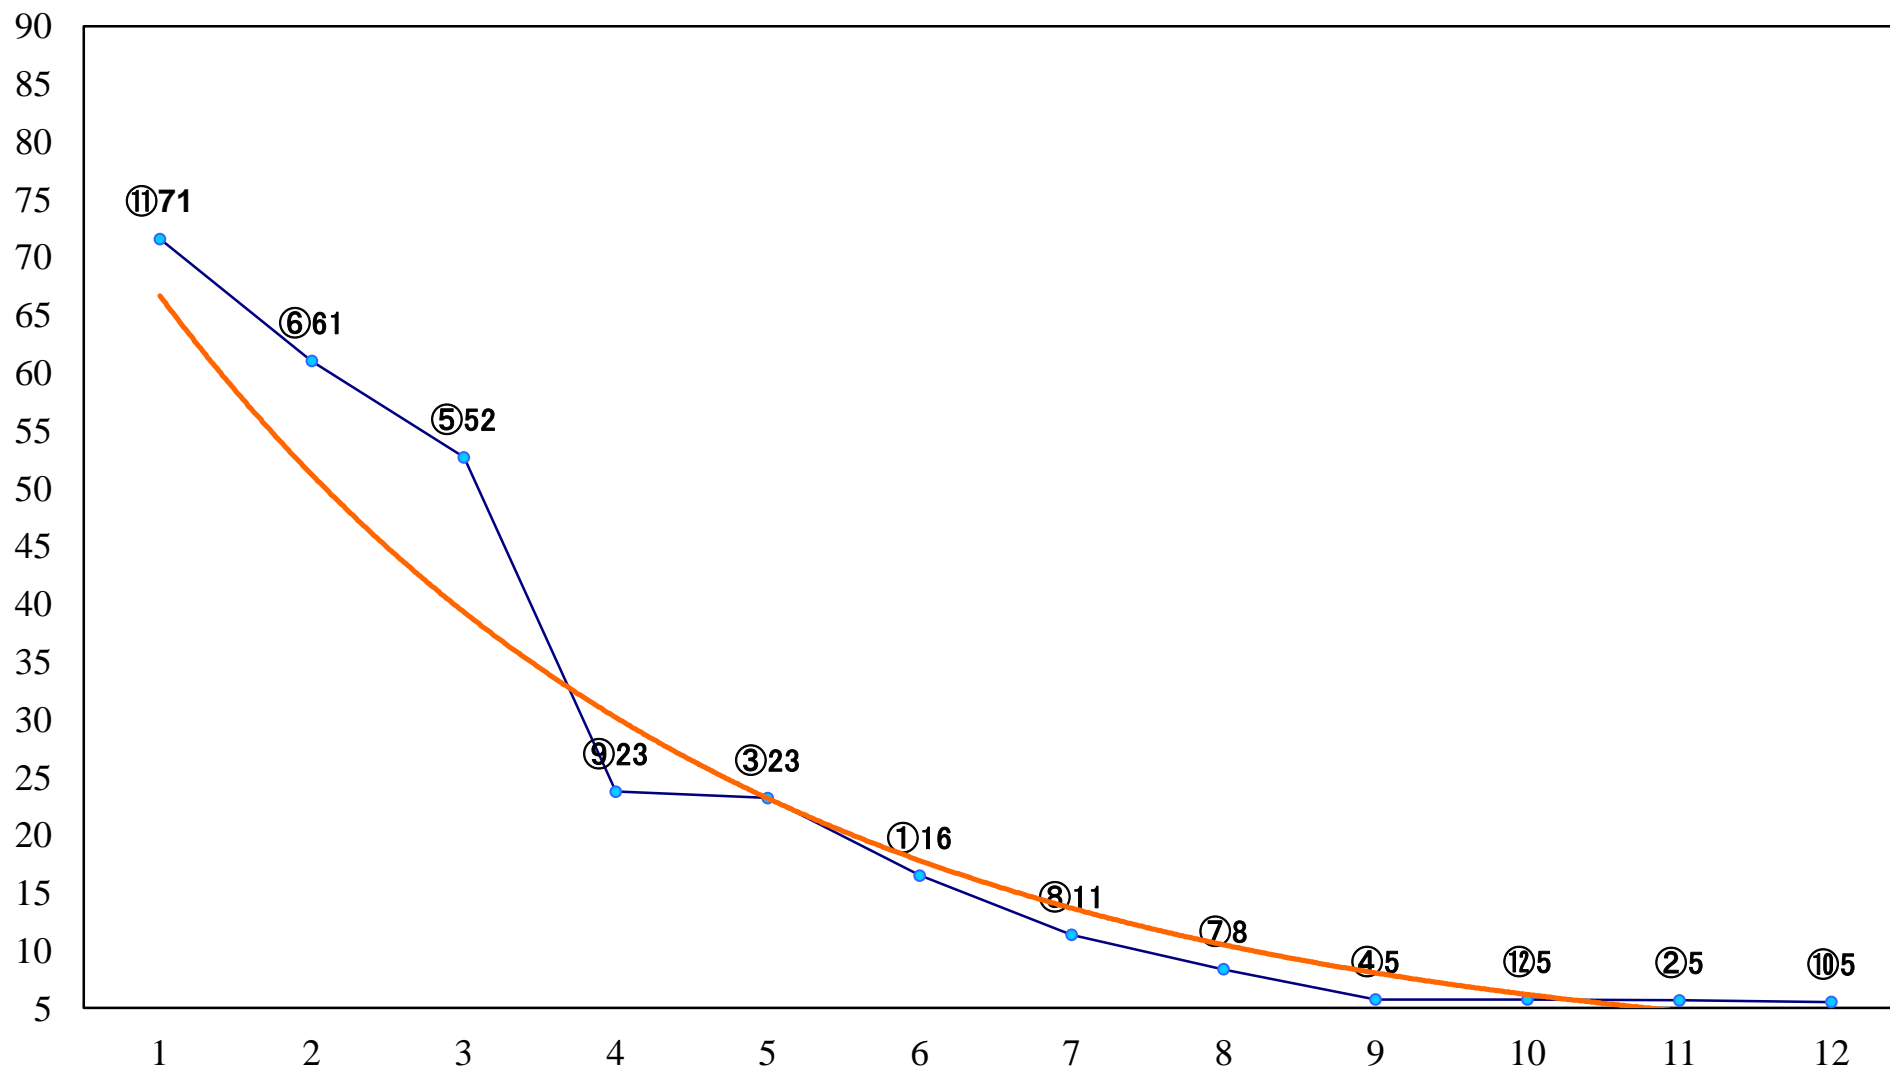

2019年11月07日(木) 浦和競馬 1R 10:30  
2歳六 左1300mm

2019年11月07日(木) 浦和競馬 2R 11:00  
2歳五 左1400mm

2019年11月07日(木) 浦和競馬 3R 11:30  
3歳四 左1400mm

2019年11月07日(木) 浦和競馬 4R 12:05  
C3四五 左1400mm

2019年11月07日(木) 浦和競馬 5R 12:40  
C3四五 左1500mm

2019年11月07日(木) 浦和競馬 6R 13:15  
C1五六 左1400mm

2019年11月07日(木) 浦和競馬 7R 13:50  
C1五六 左1400mm

2019年11月07日(木) 浦和競馬 8R 14:25  
特選C2五 左1400mm

2019年11月07日(木) 浦和競馬 9R 15:00  
トパーズ特別C1ニ 左1400mm

2019年11月07日(木) 浦和競馬 10R 15:35  
霜月特別B1下選抜馬 左2000mm

2019年11月07日(木) 浦和競馬 11R 16:10  
川崎競馬特別B3三 左1400mm