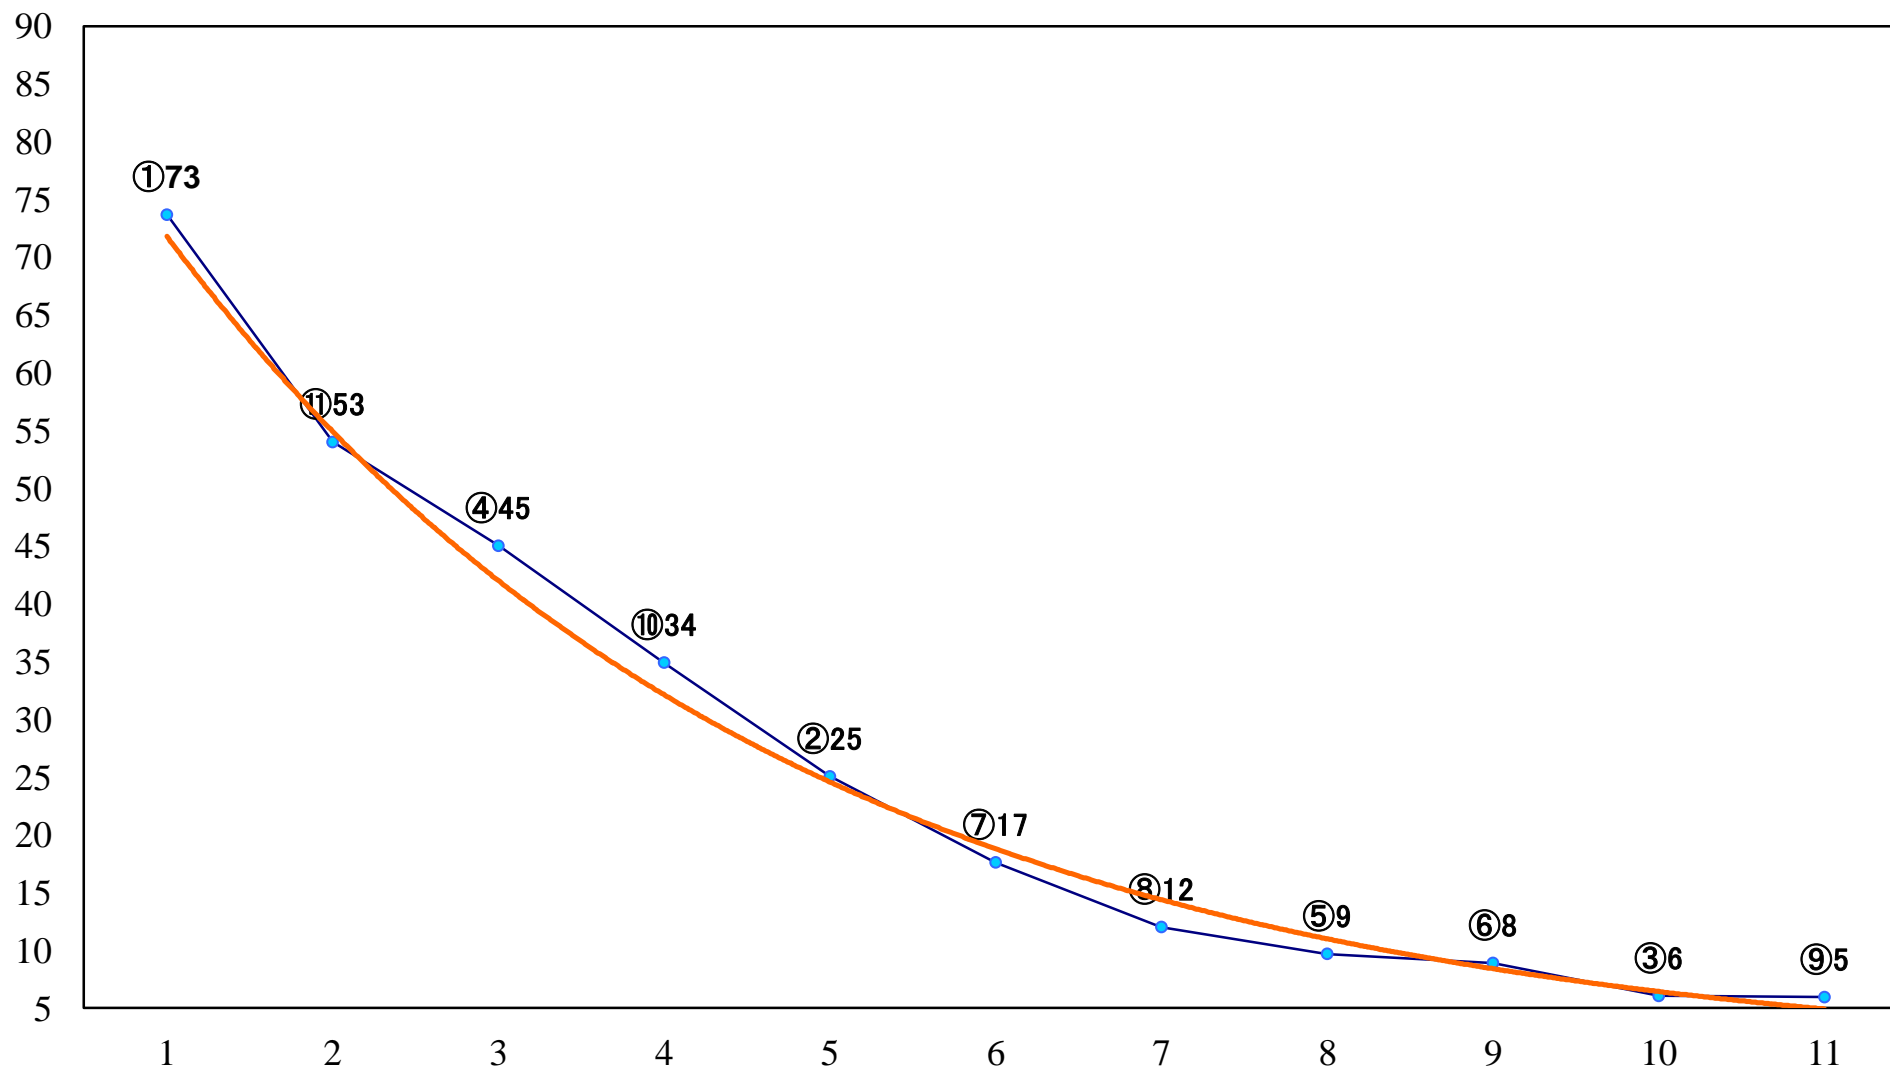

2019年11月07日(木) 浦和競馬 11R 16:10  
川崎競馬特別B3三 左1400mm