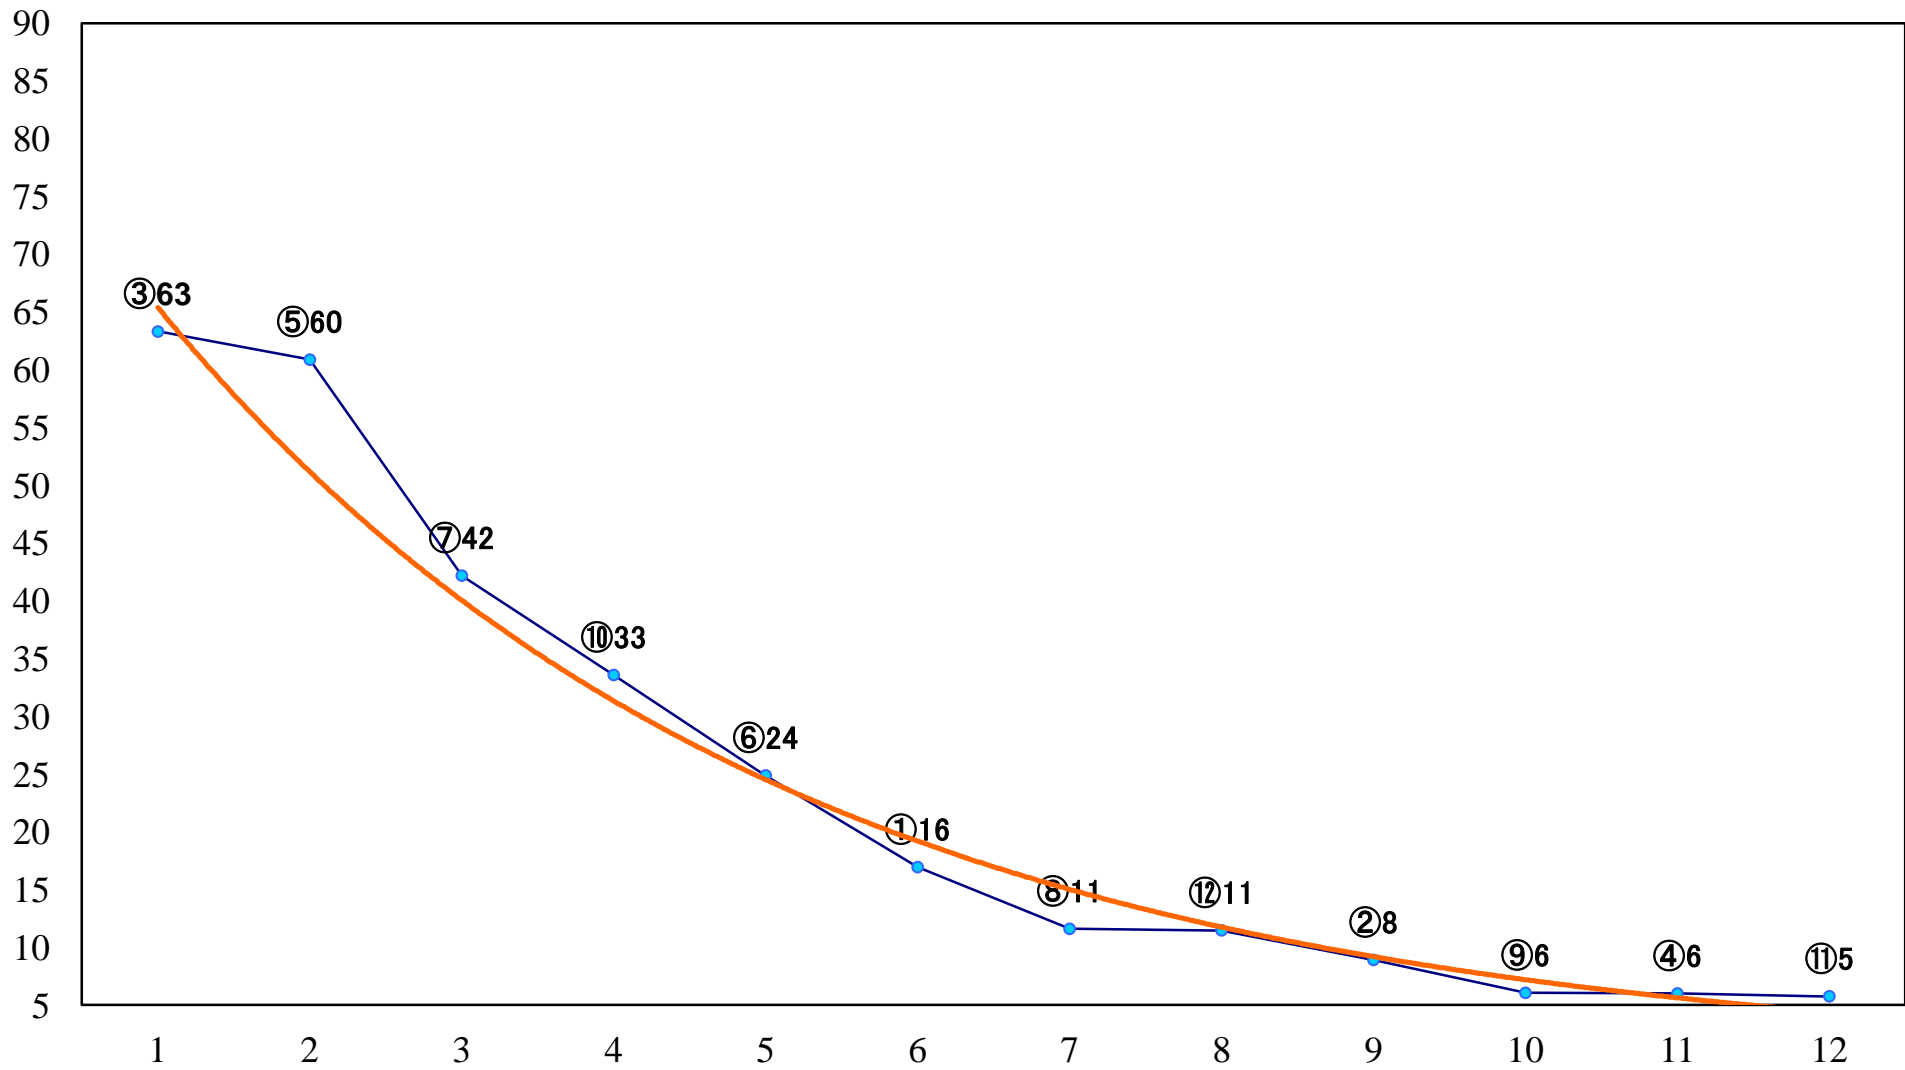

2019年11月07日(木) 浦和競馬 1R 10:30  
2歳六 左1300mm

2019年11月07日(木) 浦和競馬 2R 11:00  
2歳五 左1400mm

2019年11月07日(木) 浦和競馬 3R 11:30  
3歳四 左1400mm

2019年11月07日(木) 浦和競馬 4R 12:05  
C3四五 左1400mm

2019年11月07日(木) 浦和競馬 5R 12:40  
C3四五 左1500mm

2019年11月07日(木) 浦和競馬 6R 13:15  
C1五六 左1400mm

2019年11月07日(木) 浦和競馬 7R 13:50  
C1五六 左1400mm

2019年11月07日(木) 浦和競馬 8R 14:25  
特選C2五 左1400mm

2019年11月07日(木) 浦和競馬 9R 15:00  
トパーズ特別C1ニ 左1400mm

2019年11月07日(木) 浦和競馬 10R 15:35  
霜月特別B1下選抜馬 左2000mm

2019年11月07日(木) 浦和競馬 11R 16:10  
川崎競馬特別B3三 左1400mm