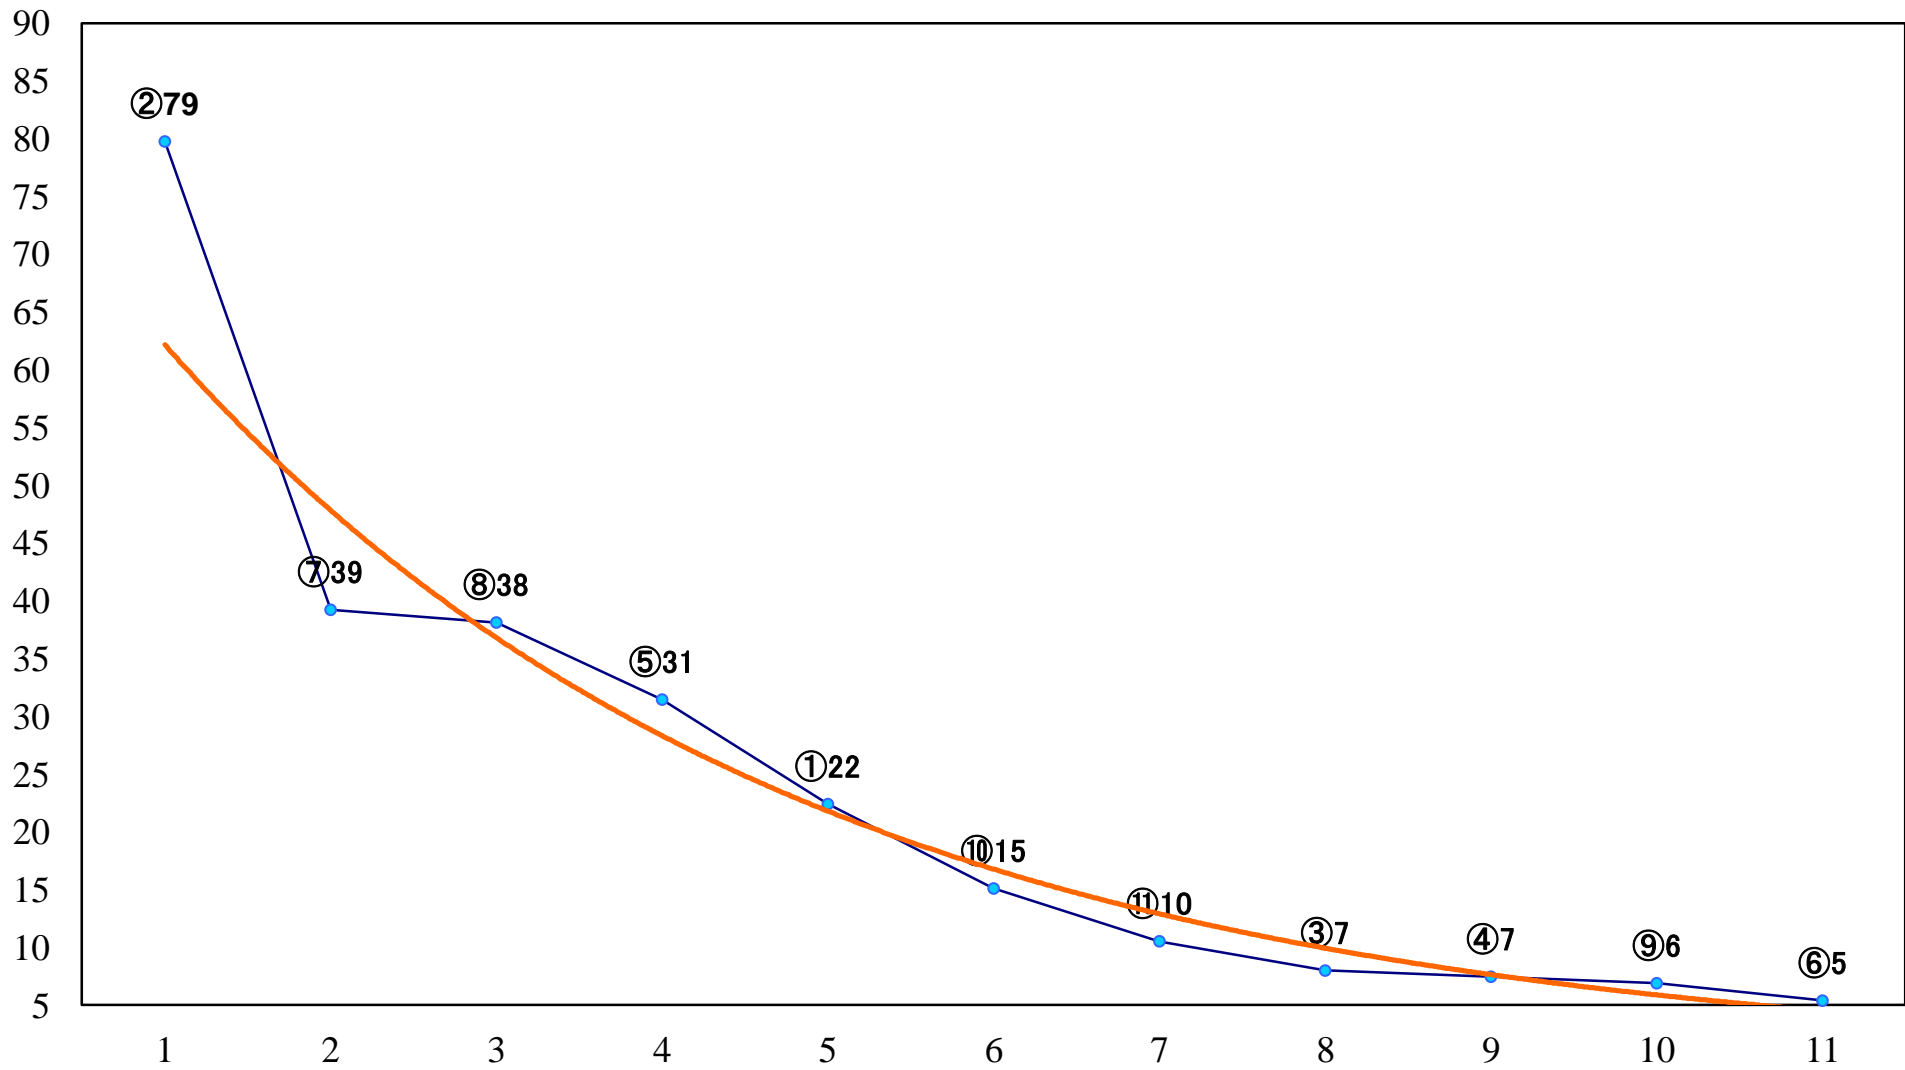

2019年11月07日(木) 浦和競馬 1R 10:30  
2歳六 左1300mm

2019年11月07日(木) 浦和競馬 2R 11:00  
2歳五 左1400mm

2019年11月07日(木) 浦和競馬 3R 11:30  
3歳四 左1400mm

2019年11月07日(木) 浦和競馬 4R 12:05  
C3四五 左1400mm

2019年11月07日(木) 浦和競馬 5R 12:40  
C3四五 左1500mm

2019年11月07日(木) 浦和競馬 6R 13:15  
C1五六 左1400mm

2019年11月07日(木) 浦和競馬 7R 13:50  
C1五六 左1400mm

2019年11月07日(木) 浦和競馬 8R 14:25  
特選C2五 左1400mm

2019年11月07日(木) 浦和競馬 9R 15:00  
トパーズ特別C1ニ 左1400mm

2019年11月07日(木) 浦和競馬 10R 15:35  
霜月特別B1下選抜馬 左2000mm

2019年11月07日(木) 浦和競馬 11R 16:10  
川崎競馬特別B3三 左1400mm