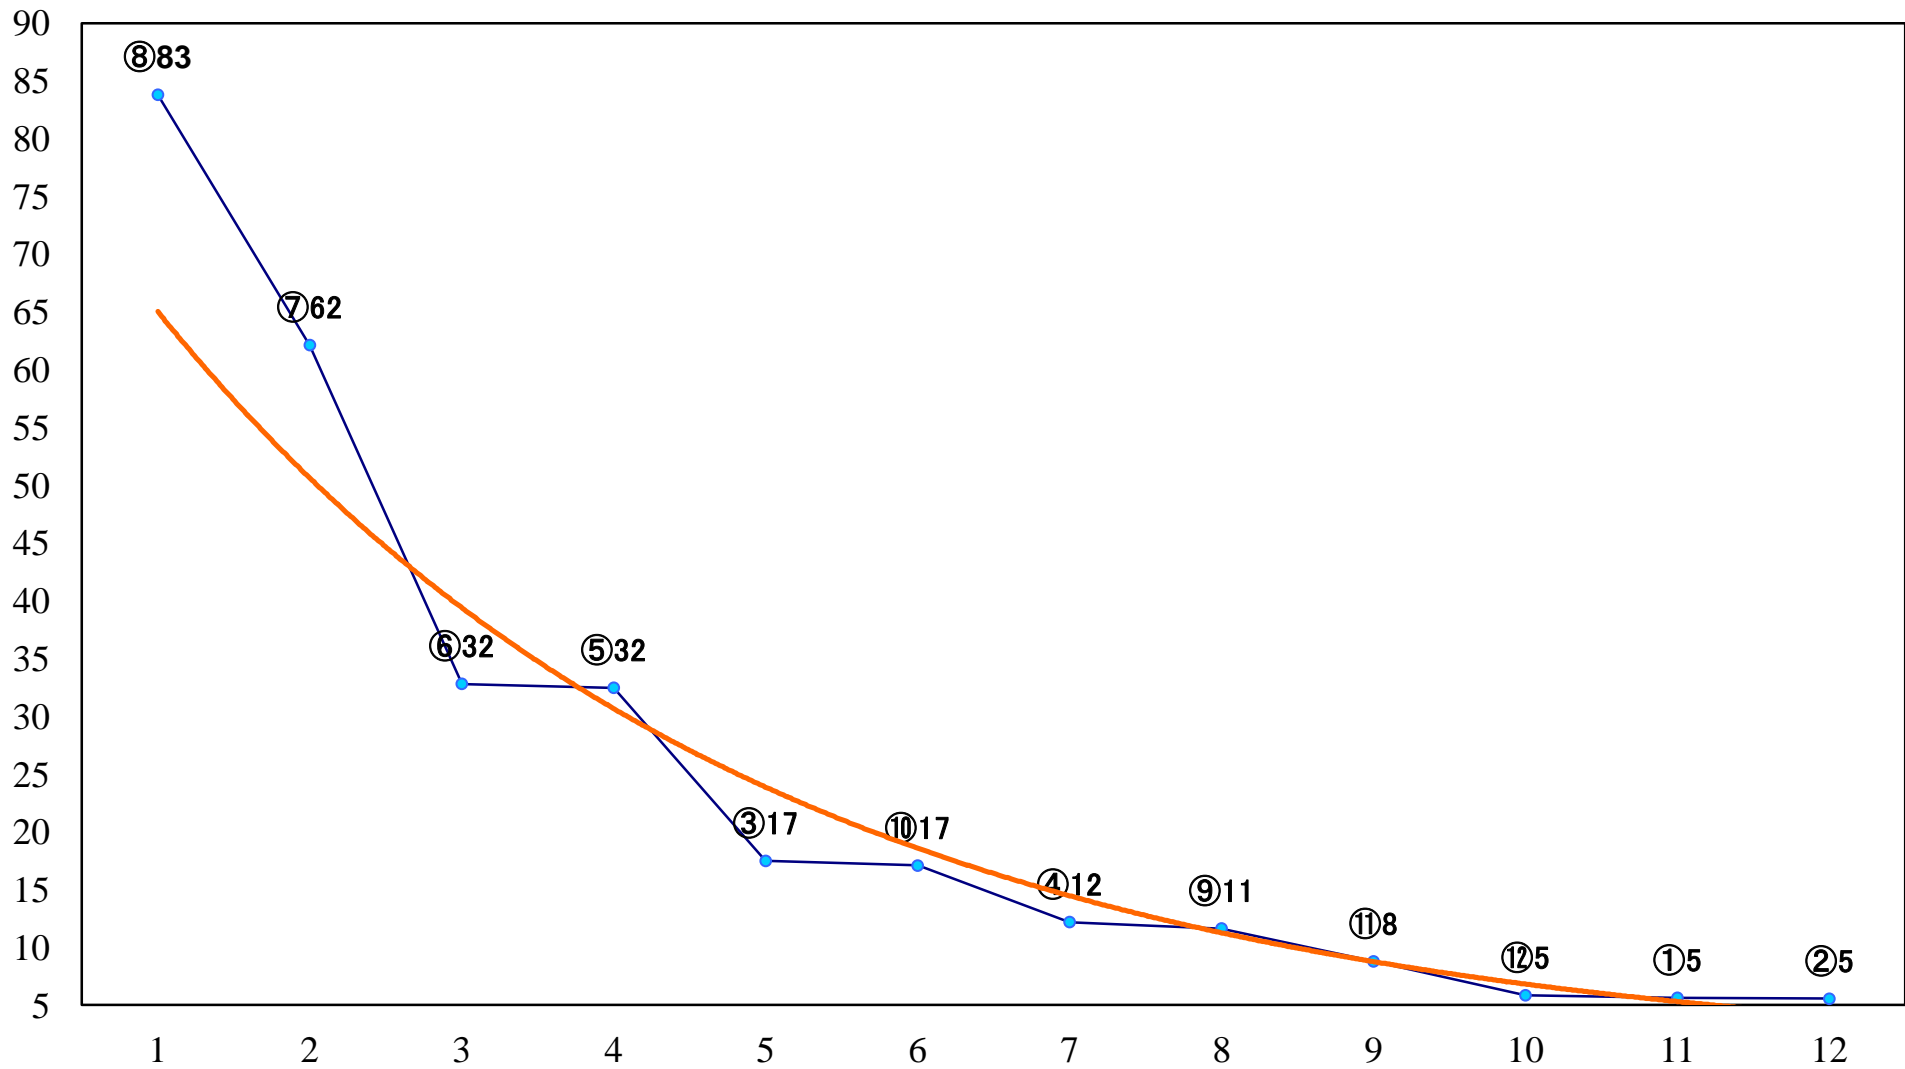

2019年11月07日(木) 浦和競馬 1R 10:30  
2歳六 左1300mm

2019年11月07日(木) 浦和競馬 2R 11:00  
2歳五 左1400mm

2019年11月07日(木) 浦和競馬 3R 11:30  
3歳四 左1400mm

2019年11月07日(木) 浦和競馬 4R 12:05  
C3四五 左1400mm

2019年11月07日(木) 浦和競馬 5R 12:40  
C3四五 左1500mm

2019年11月07日(木) 浦和競馬 6R 13:15  
C1五六 左1400mm

2019年11月07日(木) 浦和競馬 7R 13:50  
C1五六 左1400mm

2019年11月07日(木) 浦和競馬 8R 14:25  
特選C2五 左1400mm

2019年11月07日(木) 浦和競馬 9R 15:00  
トパーズ特別C1ニ 左1400mm

2019年11月07日(木) 浦和競馬 10R 15:35  
霜月特別B1下選抜馬 左2000mm

2019年11月07日(木) 浦和競馬 11R 16:10  
川崎競馬特別B3三 左1400mm