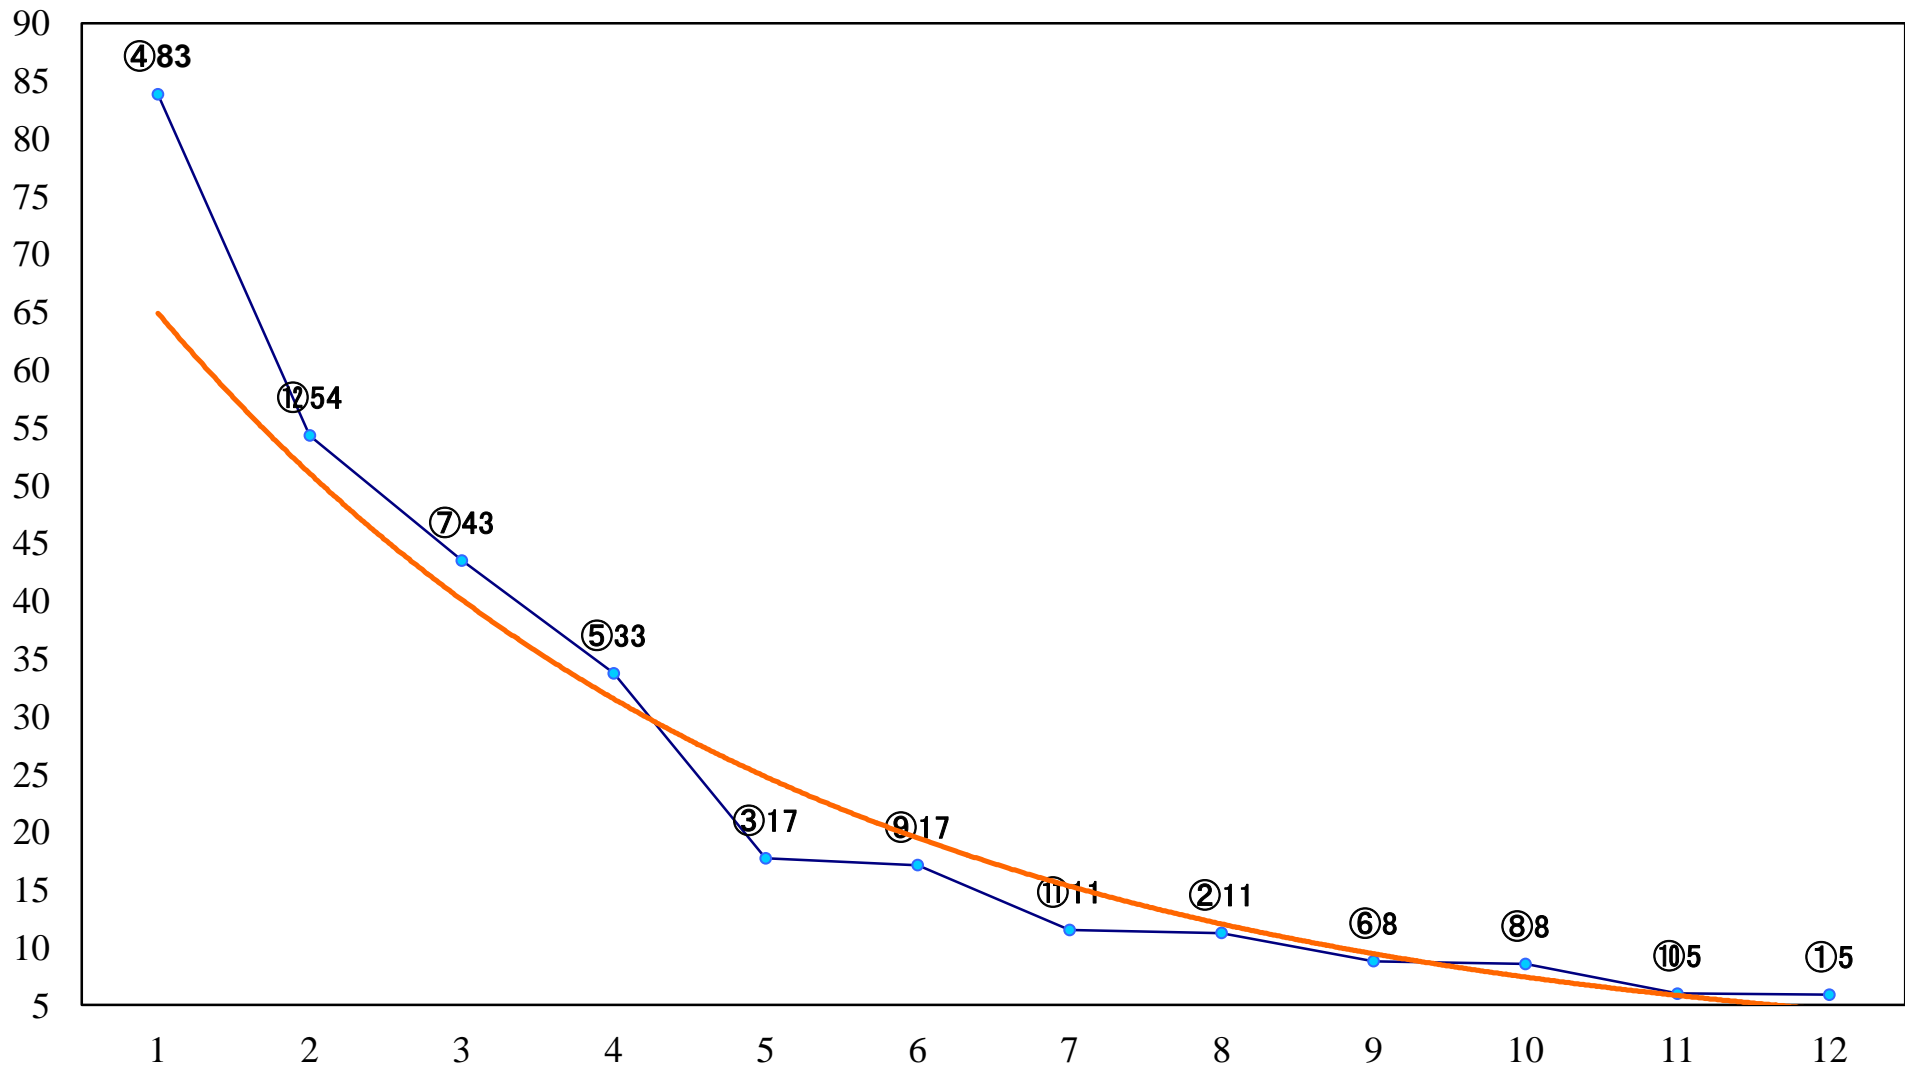

2019年11月07日(木) 浦和競馬 1R 10:30  
2歳六 左1300mm

2019年11月07日(木) 浦和競馬 2R 11:00  
2歳五 左1400mm

2019年11月07日(木) 浦和競馬 3R 11:30  
3歳四 左1400mm

2019年11月07日(木) 浦和競馬 4R 12:05  
C3四五 左1400mm

2019年11月07日(木) 浦和競馬 5R 12:40  
C3四五 左1500mm

2019年11月07日(木) 浦和競馬 6R 13:15  
C1五六 左1400mm

2019年11月07日(木) 浦和競馬 7R 13:50  
C1五六 左1400mm

2019年11月07日(木) 浦和競馬 8R 14:25  
特選C2五 左1400mm

2019年11月07日(木) 浦和競馬 9R 15:00  
トパーズ特別C1ニ 左1400mm

2019年11月07日(木) 浦和競馬 10R 15:35  
霜月特別B1下選抜馬 左2000mm

2019年11月07日(木) 浦和競馬 11R 16:10  
川崎競馬特別B3三 左1400mm