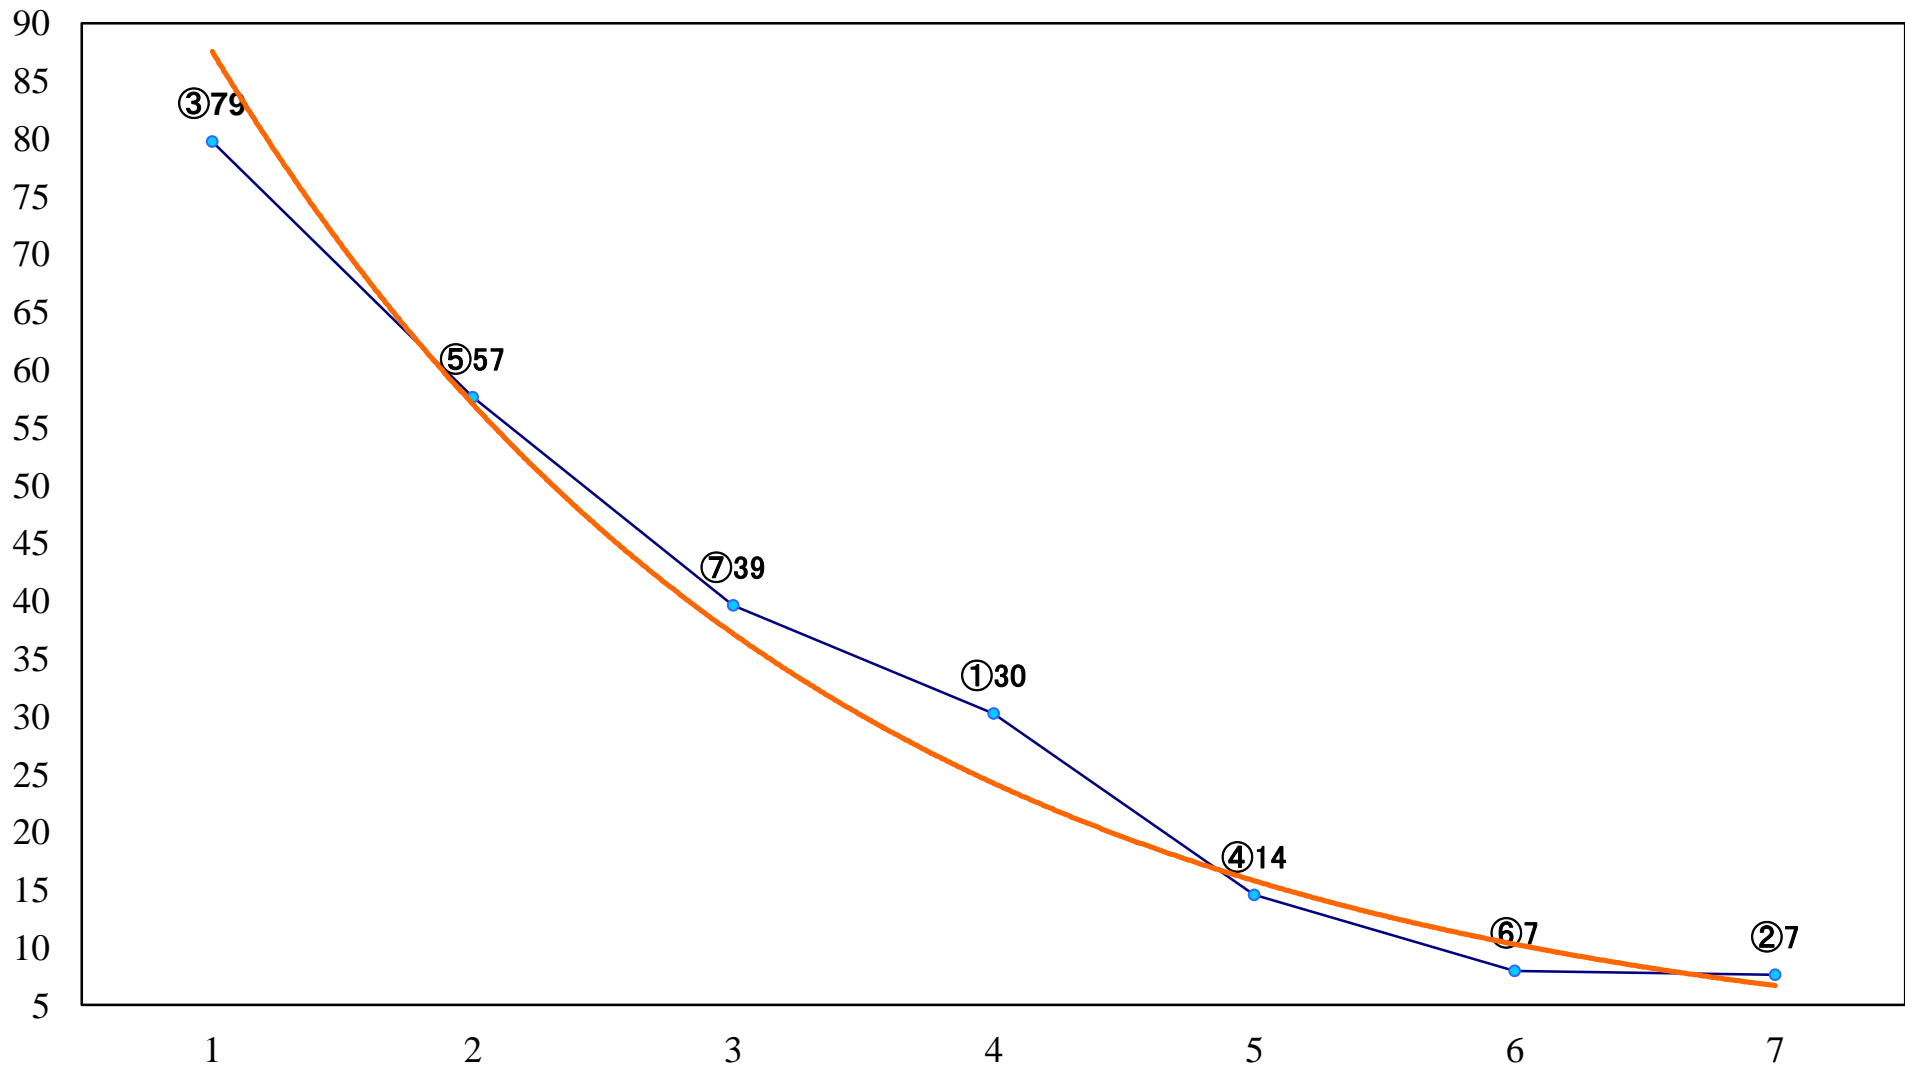

2019年11月08日(金) 浦和競馬 1R 10:30  
ドリームチャレンジ2歳新馬イ 左800mm

2019年11月08日(金) 浦和競馬 2R 11:00  
ドリームチャレンジ2歳新馬ア 左800mm

2019年11月08日(金) 浦和競馬 3R 11:30  
3歳五選抜馬イ 左1400mm

2019年11月08日(金) 浦和競馬 4R 12:05  
3歳五選抜馬ア 左1400mm

2019年11月08日(金) 浦和競馬 5R 12:40  
C3二三 左1400mm