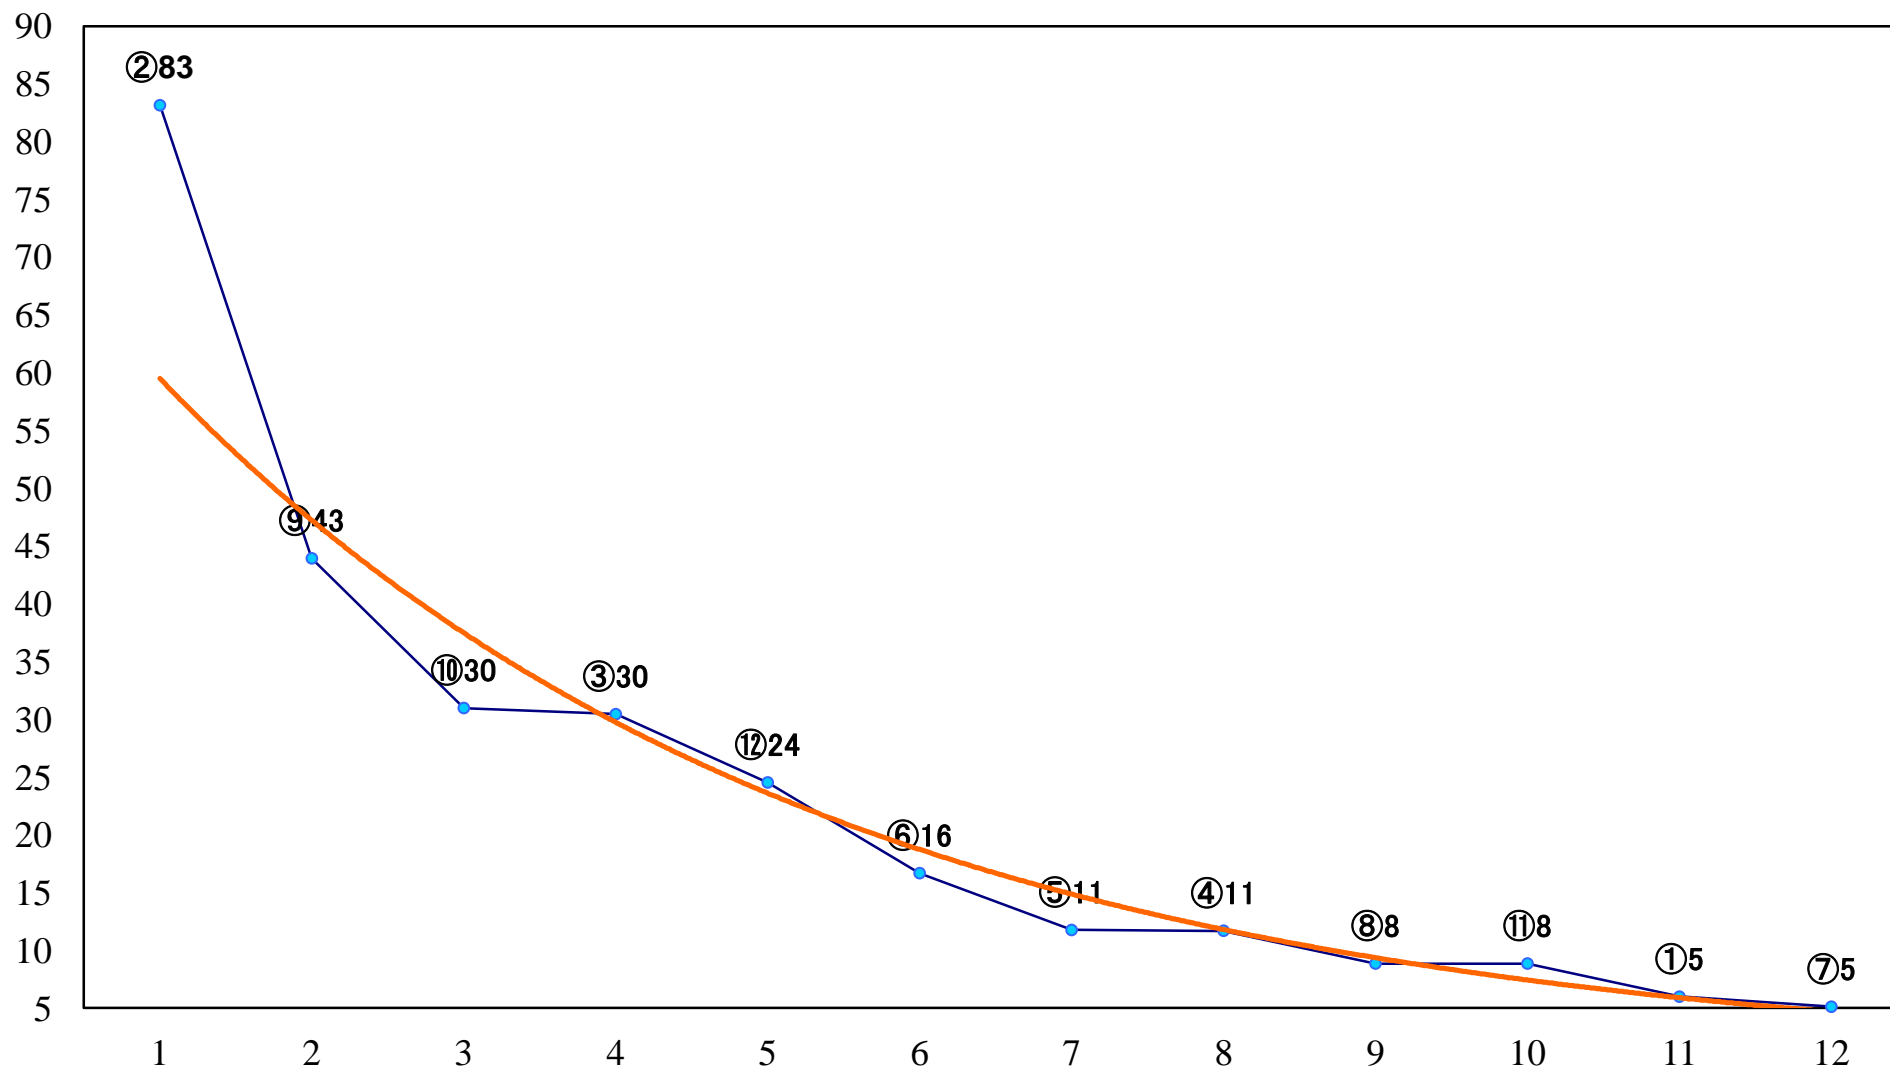

2019年11月08日(金) 浦和競馬 8R 14:25
HBA日高軽種馬農業協同組合C2十 十一 左1400mm