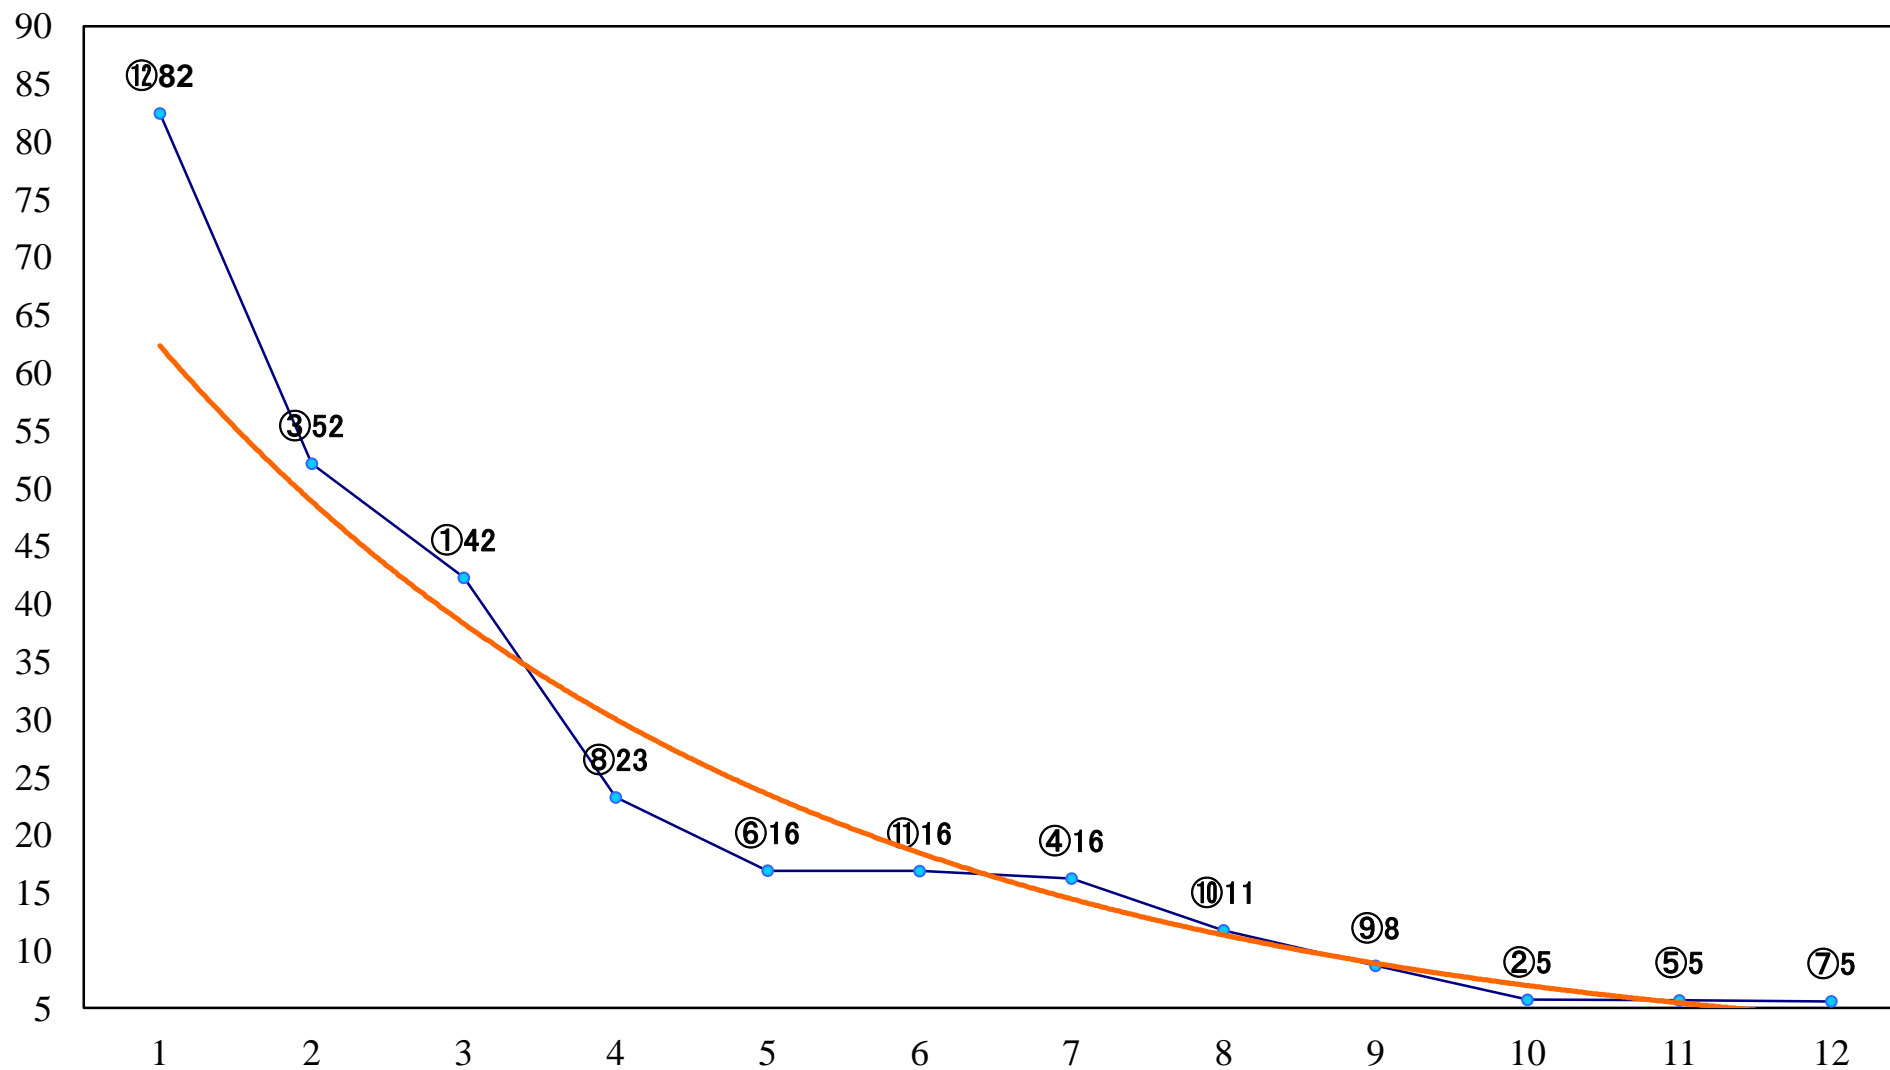

2019年11月08日(金) 浦和競馬 1R 10:30  
ドリームチャレンジ2歳新馬イ 左800mm

2019年11月08日(金) 浦和競馬 2R 11:00  
ドリームチャレンジ2歳新馬ア 左800mm

2019年11月08日(金) 浦和競馬 3R 11:30  
3歳五選抜馬イ 左1400mm

2019年11月08日(金) 浦和競馬 4R 12:05  
3歳五選抜馬ア 左1400mm

2019年11月08日(金) 浦和競馬 5R 12:40  
C3二三 左1400mm