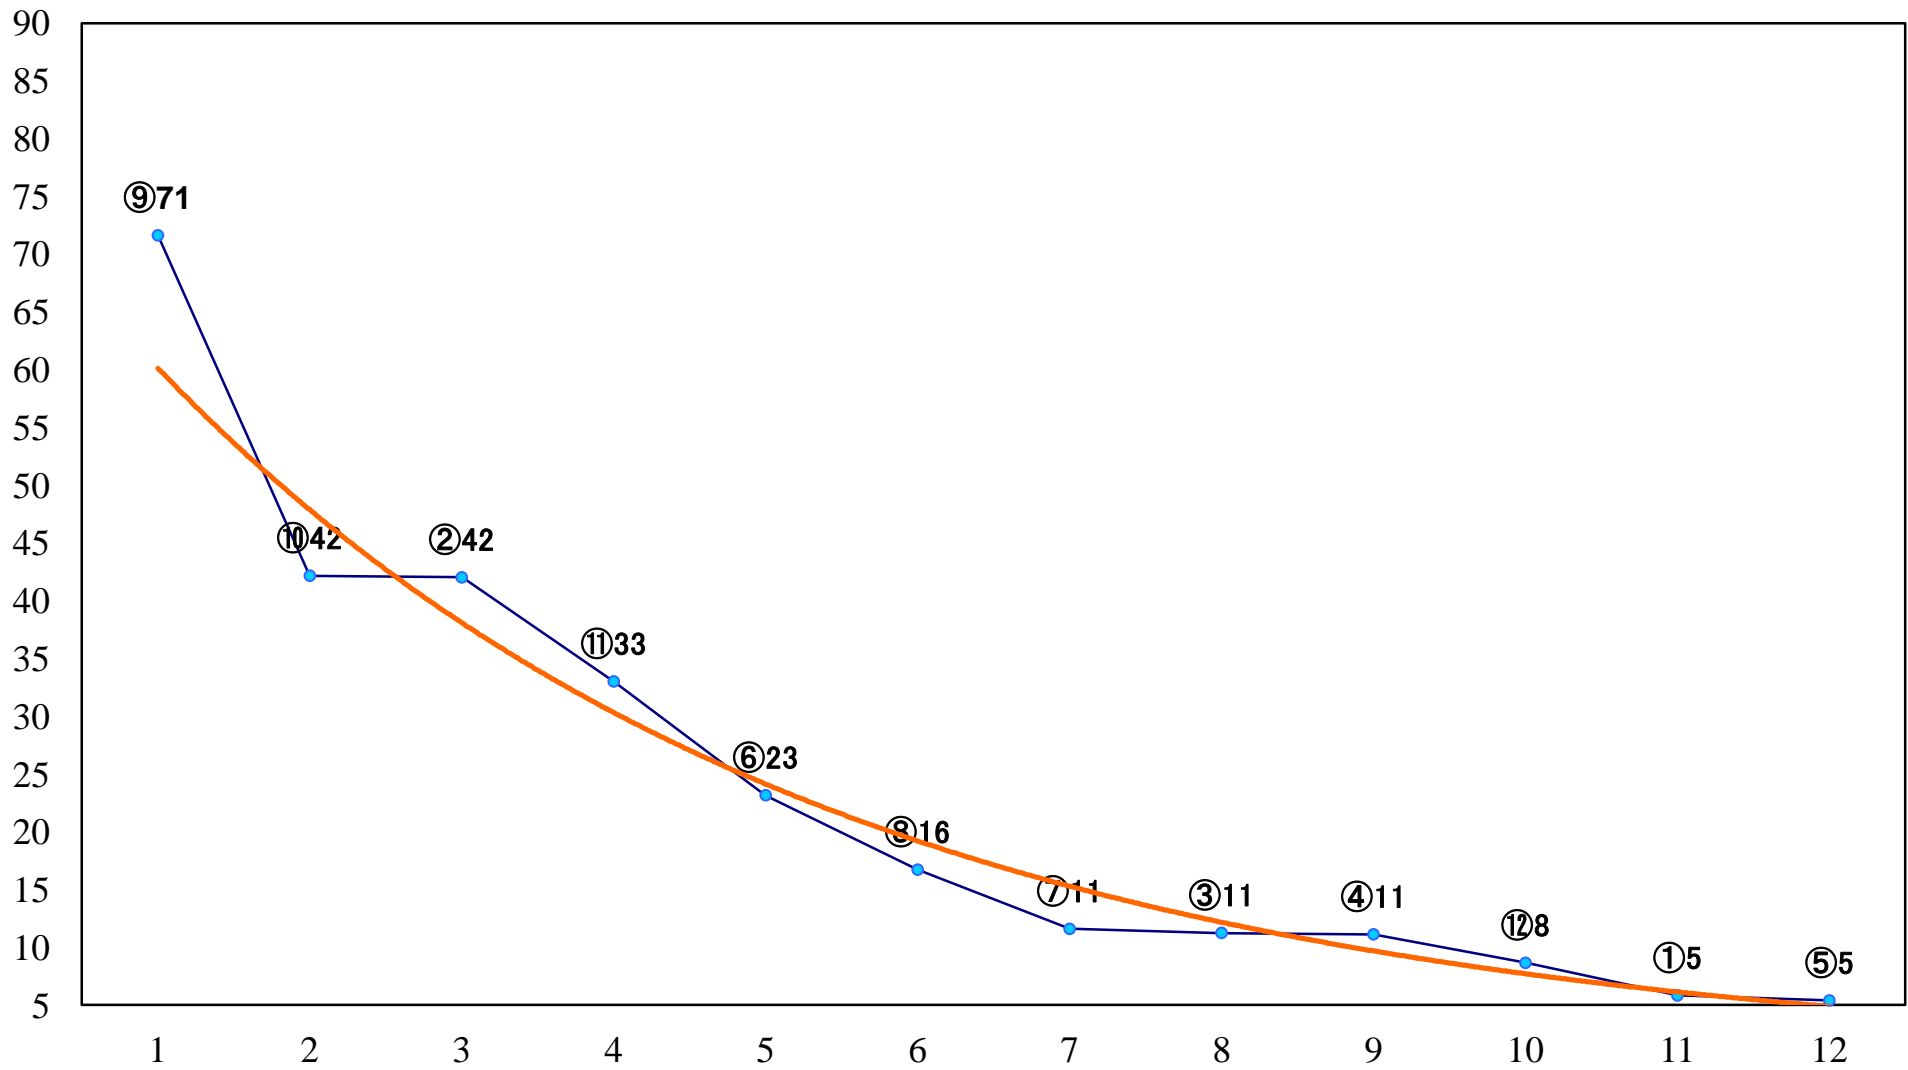

2019年11月08日(金) 浦和競馬 7R 13:50
C2十十一 左1500mm