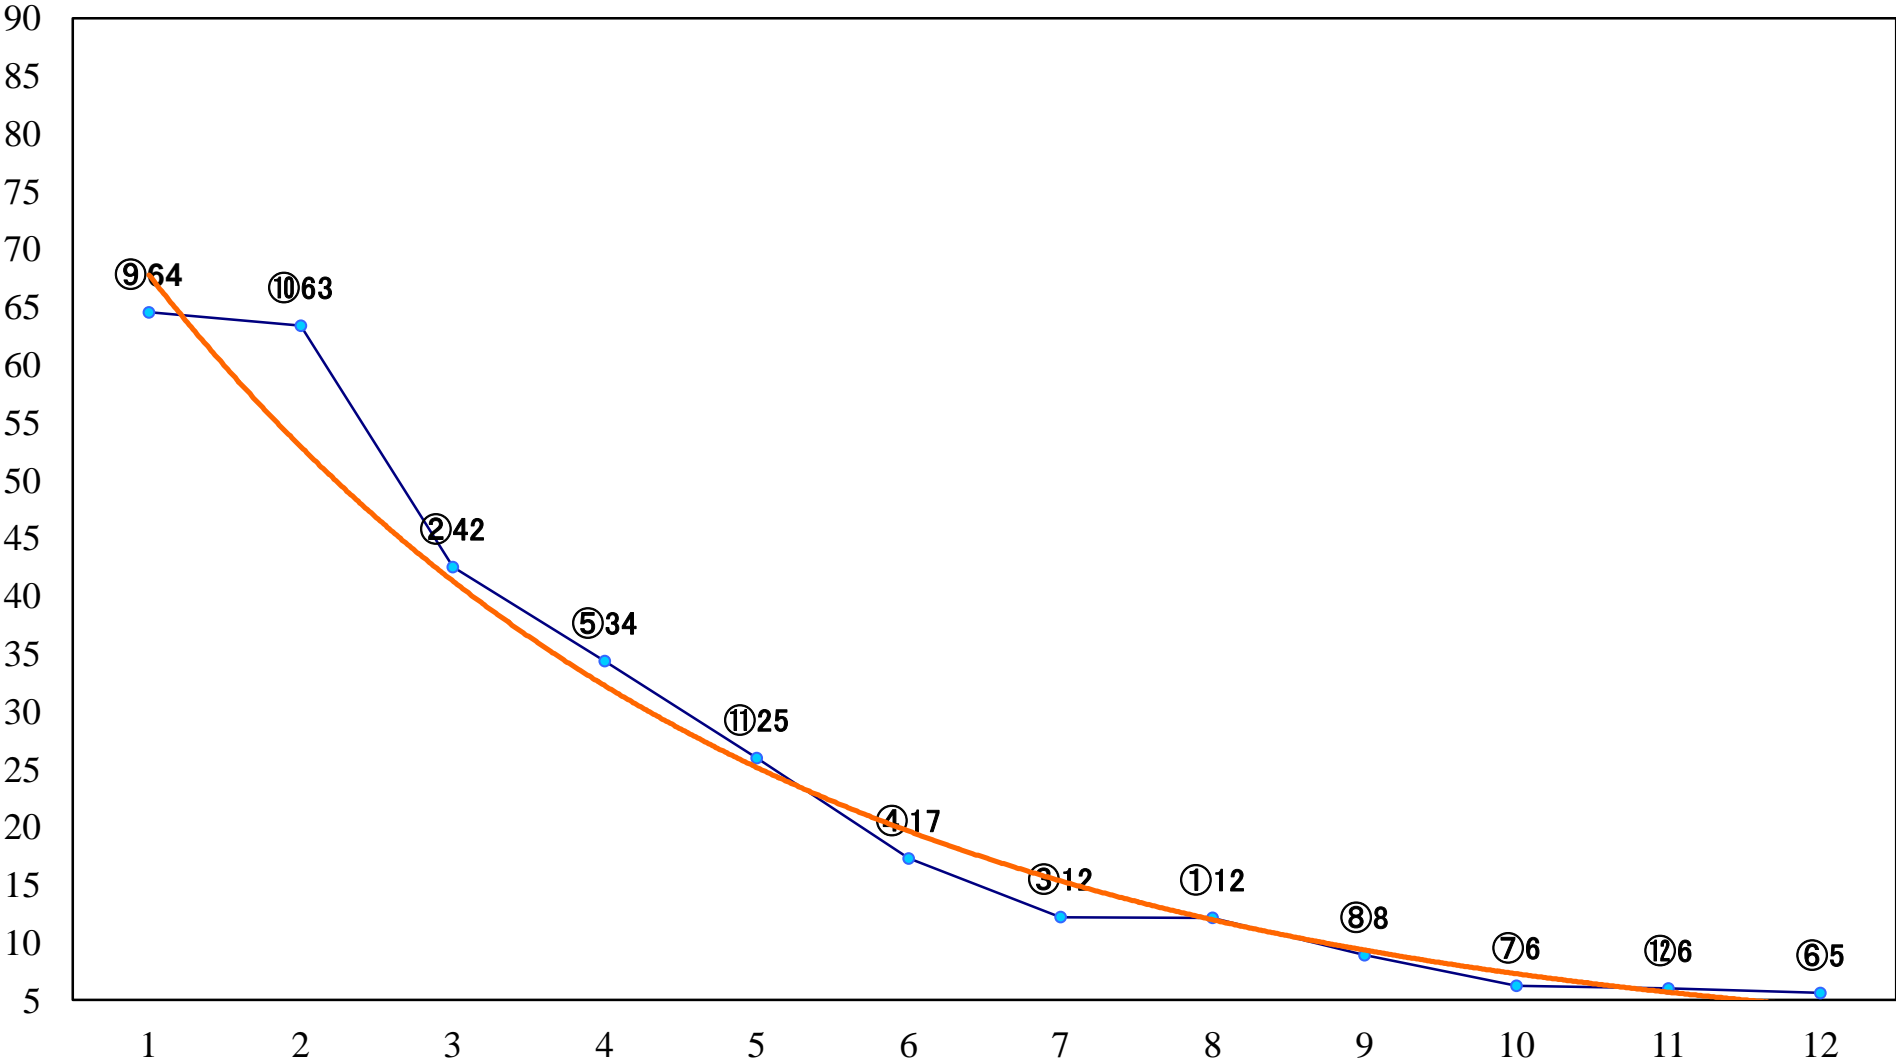

2019年11月08日(金) 浦和競馬 11R 16:10  
ばんえい競馬特別C1ー 左1600mm