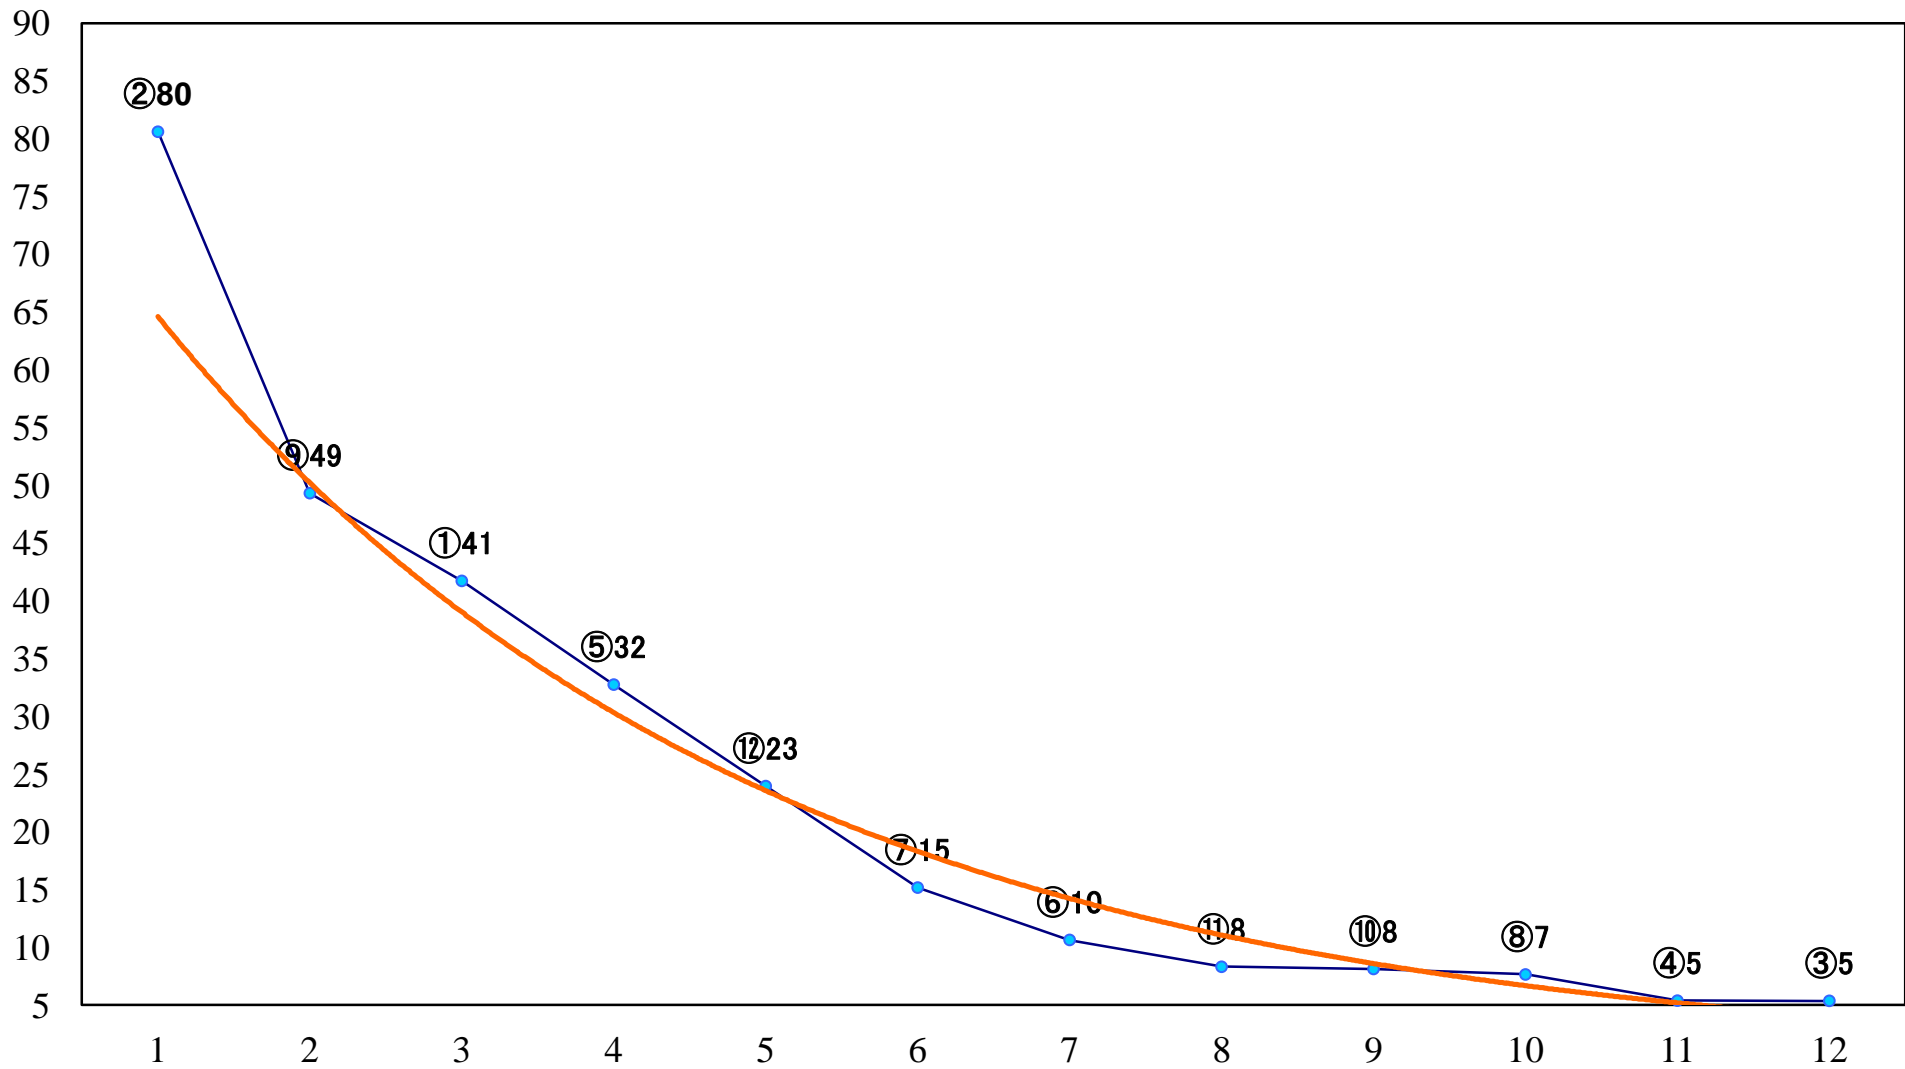

2019年11月08日(金) 浦和競馬 1R 10:30  
ドリームチャレンジ2歳新馬イ 左800mm

2019年11月08日(金) 浦和競馬 2R 11:00  
ドリームチャレンジ2歳新馬ア 左800mm

2019年11月08日(金) 浦和競馬 3R 11:30  
3歳五選抜馬イ 左1400mm

2019年11月08日(金) 浦和競馬 4R 12:05  
3歳五選抜馬ア 左1400mm

2019年11月08日(金) 浦和競馬 5R 12:40  
C3二三 左1400mm