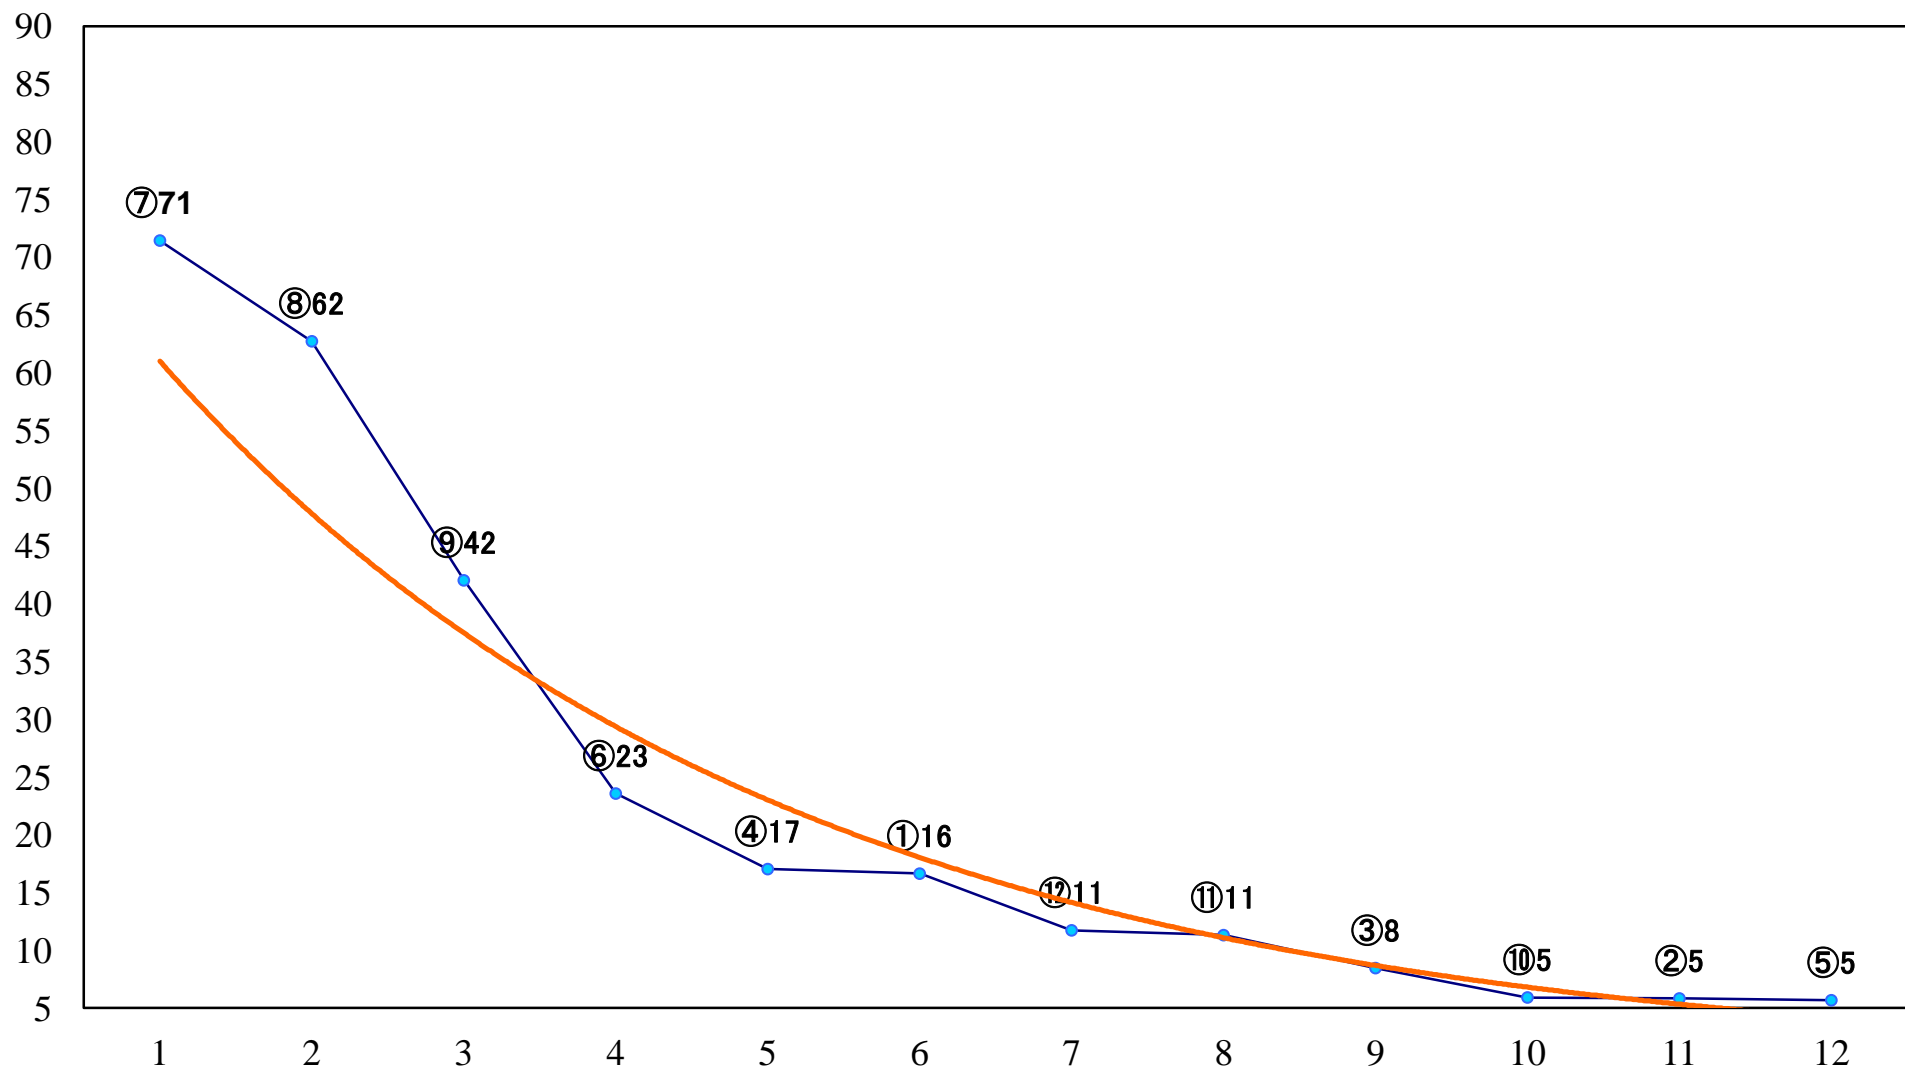

2019年11月08日(金) 浦和競馬 6R 13:15
C3二 三 左1500mm