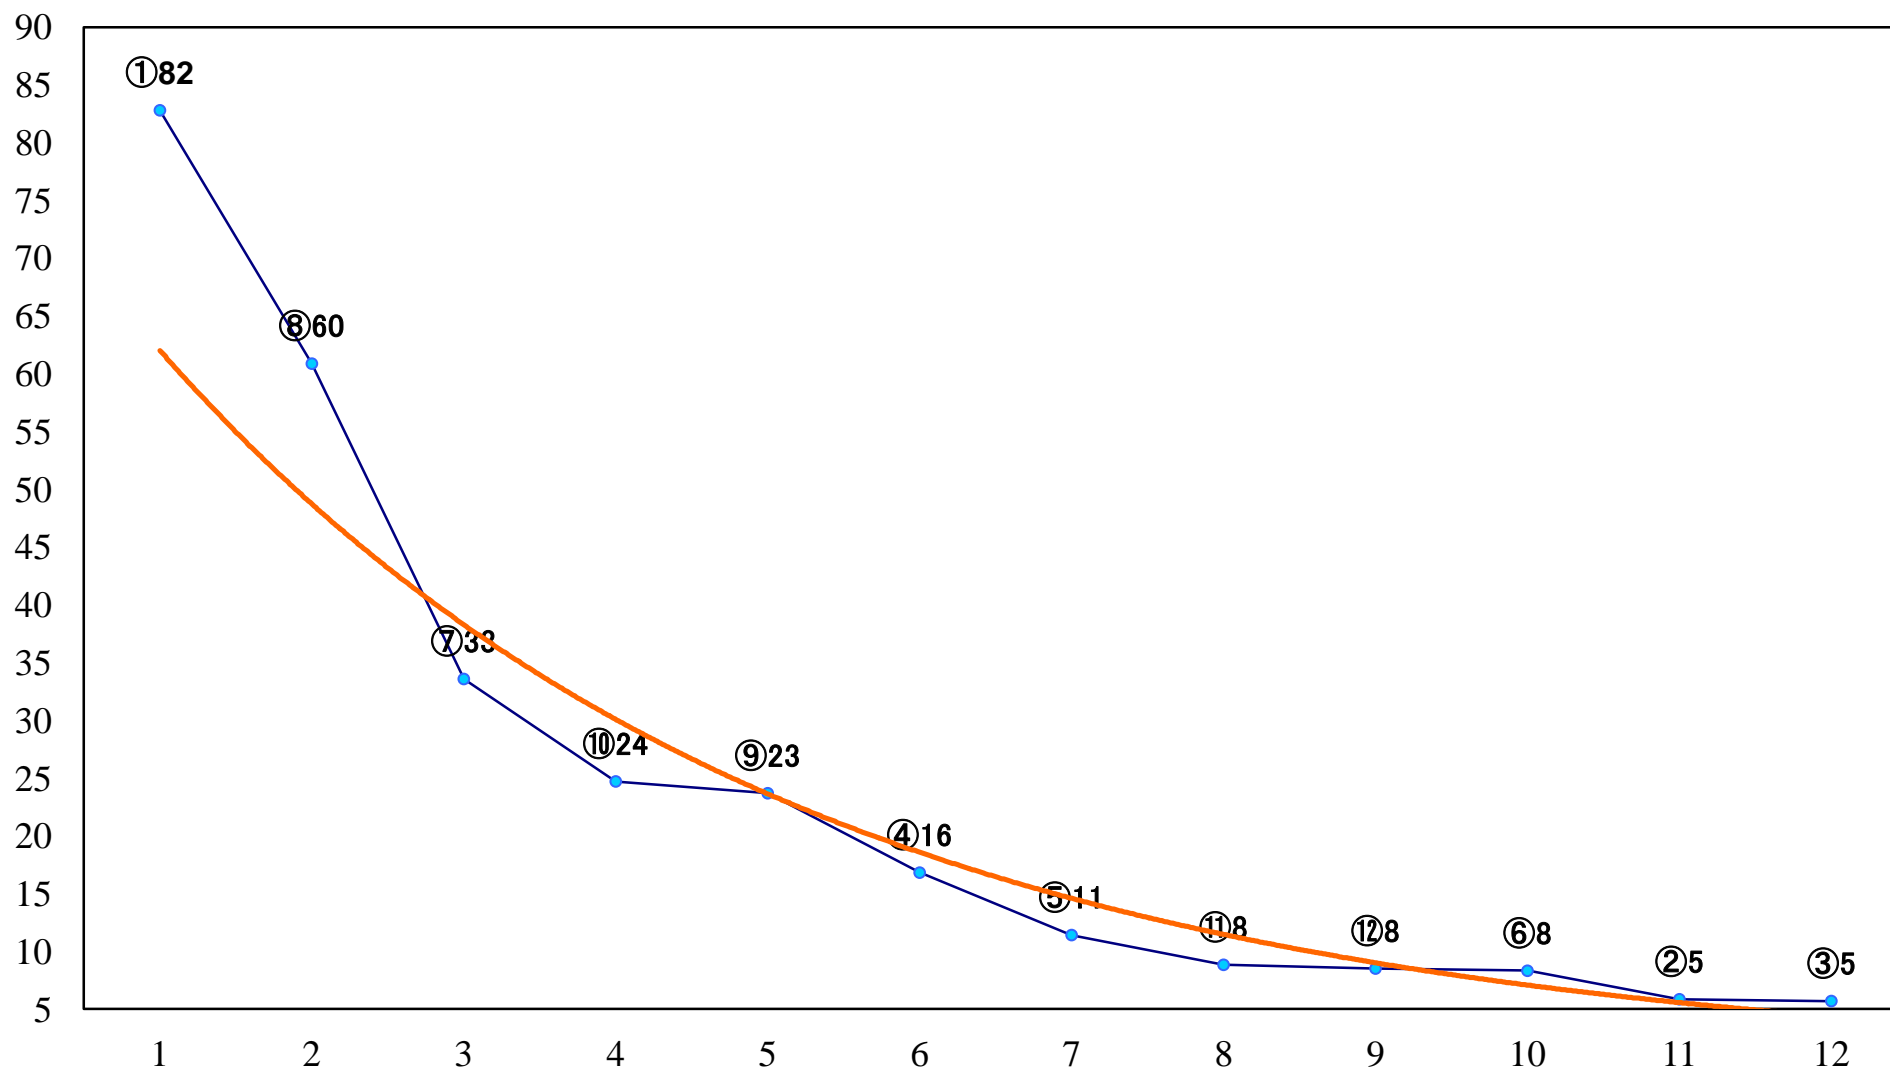

2019年11月08日(金) 浦和競馬 6R 13:15  
C3二 三 左1500mm

2019年11月08日(金) 浦和競馬 7R 13:50  
C2十十一 左1500mm

2019年11月08日(金) 浦和競馬 8R 14:25  
HBA日高軽種馬農業協同組合C2十 十一 左1400mm

2019年11月08日(金) 浦和競馬 9R 15:00  
立冬特別C2四 左1500mm

2019年11月08日(金) 浦和競馬 10R 15:35  
菊日和特別B2二 左1500mm