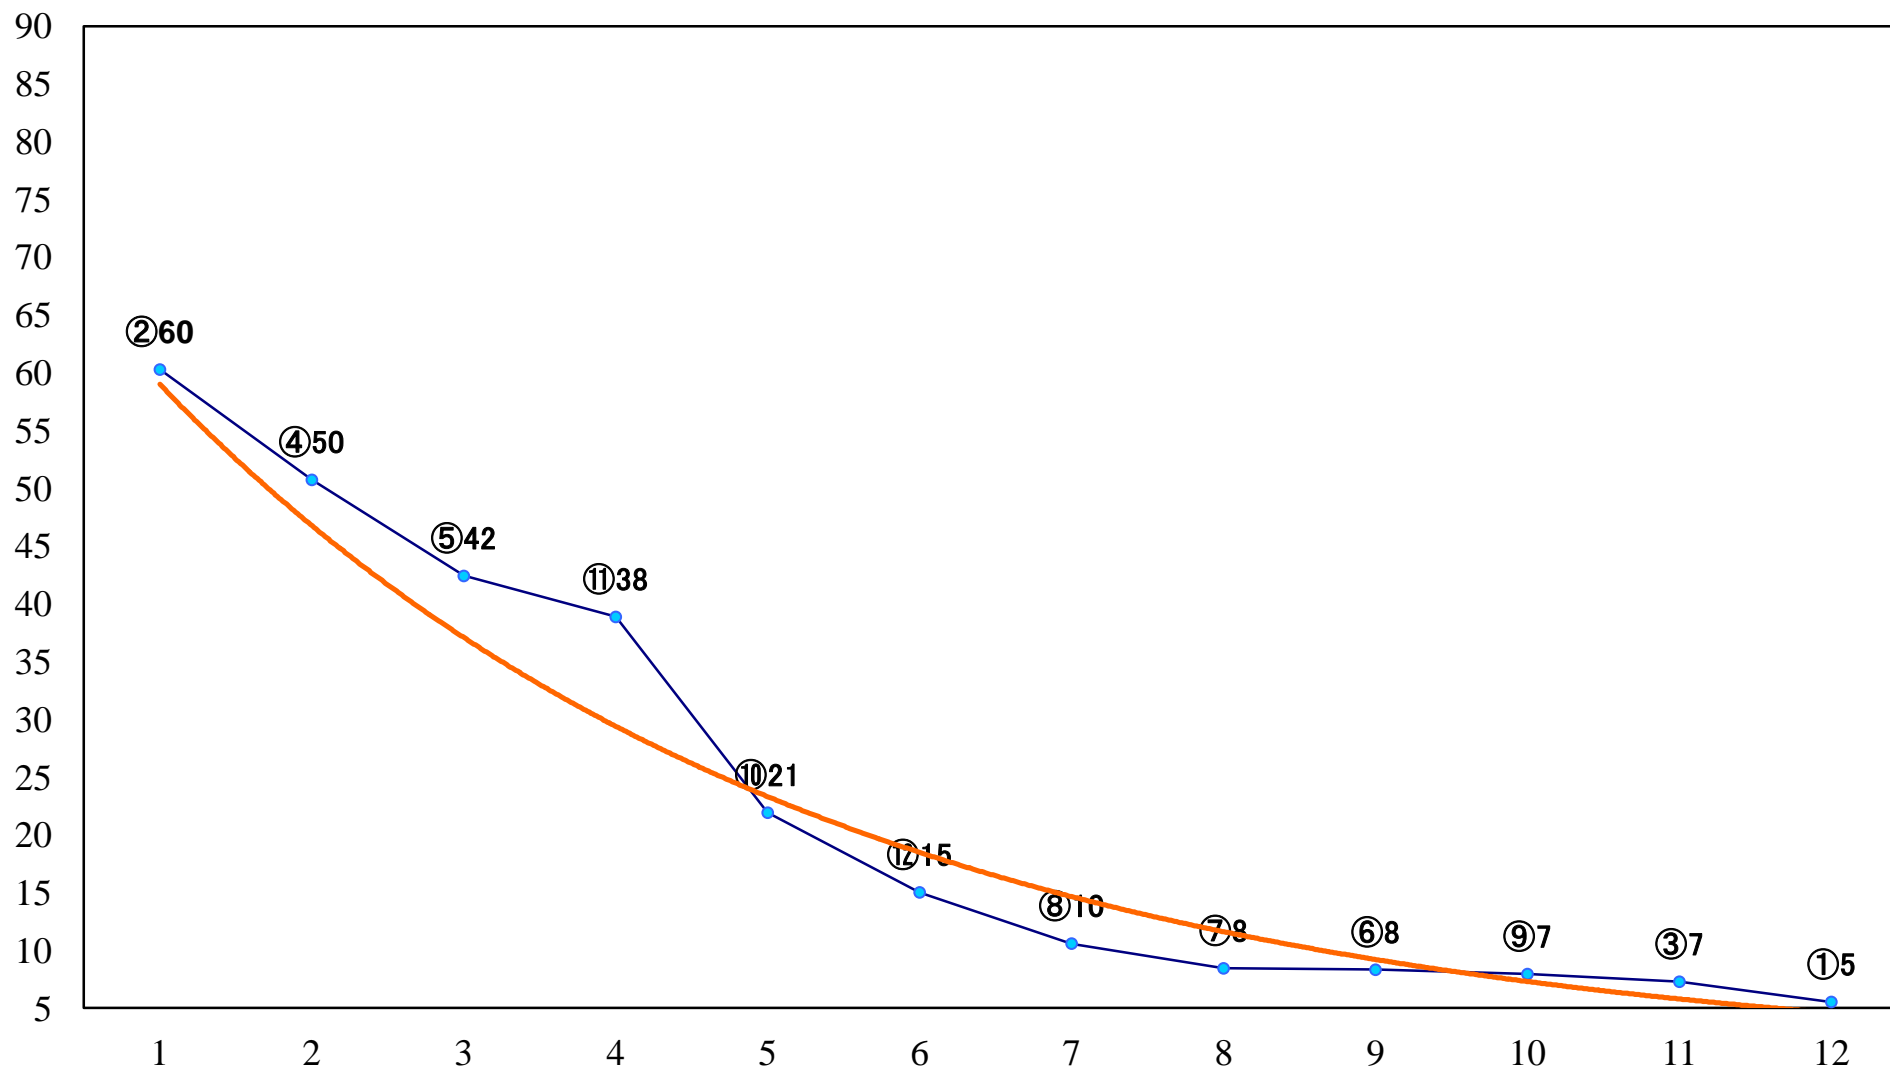

2019年11月08日(金) 浦和競馬 1R 10:30  
ドリームチャレンジ2歳新馬イ 左800mm

2019年11月08日(金) 浦和競馬 2R 11:00  
ドリームチャレンジ2歳新馬ア 左800mm

2019年11月08日(金) 浦和競馬 3R 11:30  
3歳五選抜馬イ 左1400mm

2019年11月08日(金) 浦和競馬 4R 12:05  
3歳五選抜馬ア 左1400mm

2019年11月08日(金) 浦和競馬 5R 12:40  
C3二三 左1400mm