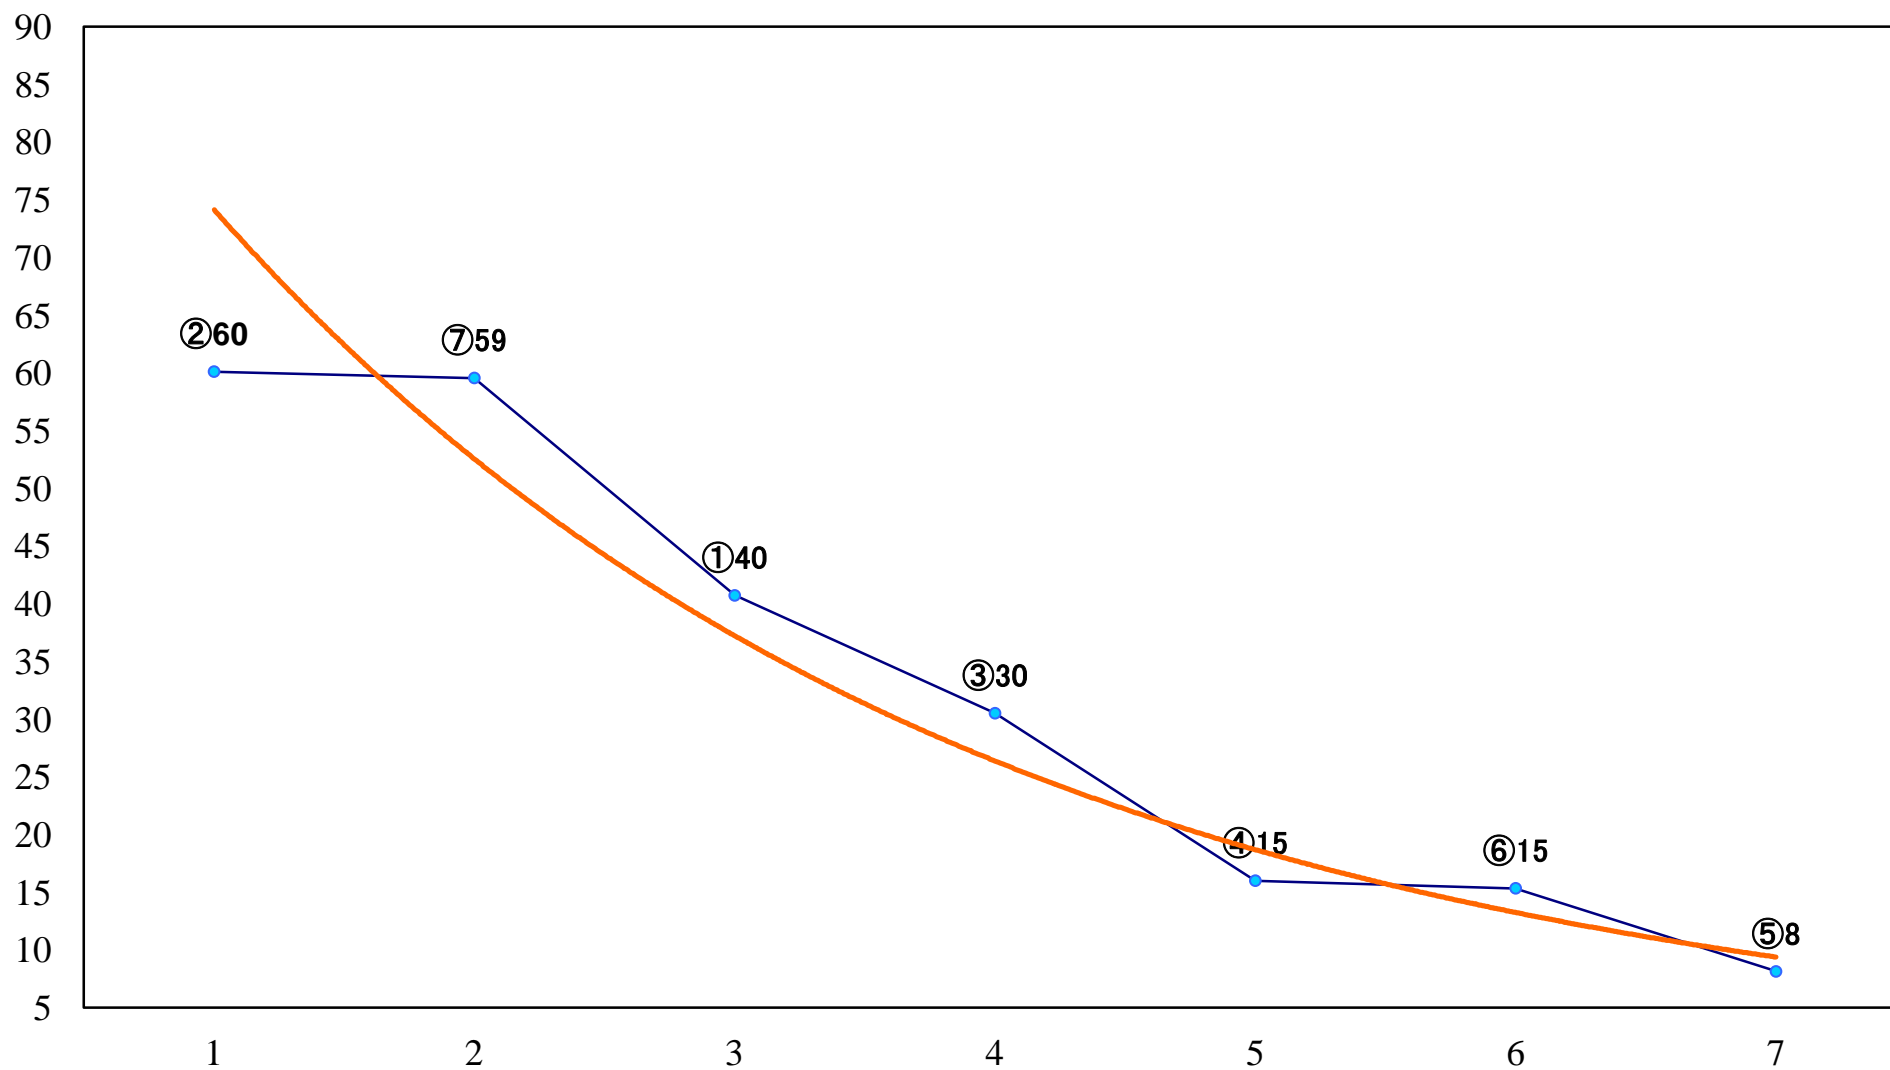

2019年11月08日(金) 浦和競馬 1R 10:30  
ドリームチャレンジ2歳新馬イ 左800mm

2019年11月08日(金) 浦和競馬 2R 11:00  
ドリームチャレンジ2歳新馬ア 左800mm

2019年11月08日(金) 浦和競馬 3R 11:30  
3歳五選抜馬イ 左1400mm

2019年11月08日(金) 浦和競馬 4R 12:05  
3歳五選抜馬ア 左1400mm

2019年11月08日(金) 浦和競馬 5R 12:40  
C3二三 左1400mm