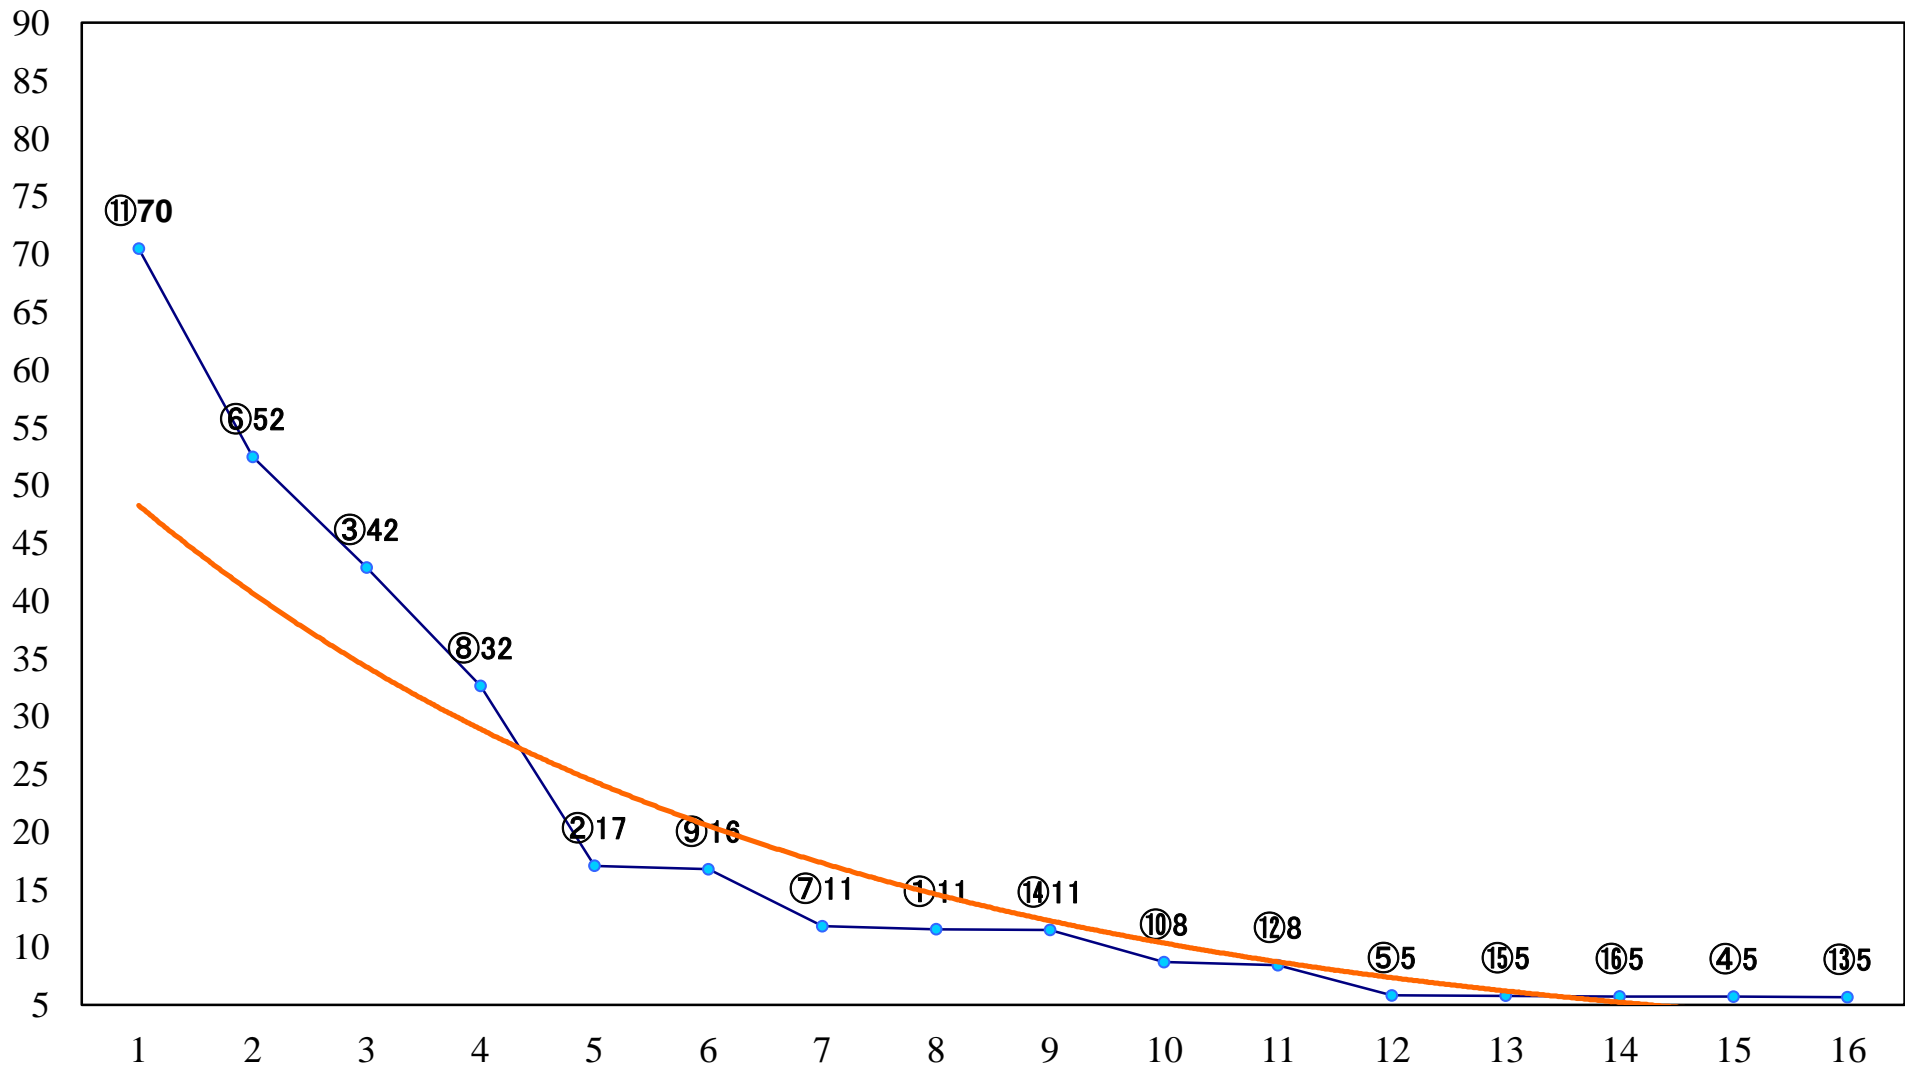

2019年11月12日(火) 大井競馬 1R 14:45  
2歳40万円未満 右1400mm

2019年11月12日(火) 大井競馬 2R 15:15  
2歳40万円未満 右1200mm

2019年11月12日(火) 大井競馬 3R 15:45  
2歳新馬 右1400mm

2019年11月12日(火) 大井競馬 4R 16:15  
C2四五六 右1600mm

2019年11月12日(火) 大井競馬 5R 16:50  
C2四五六 右1400mm