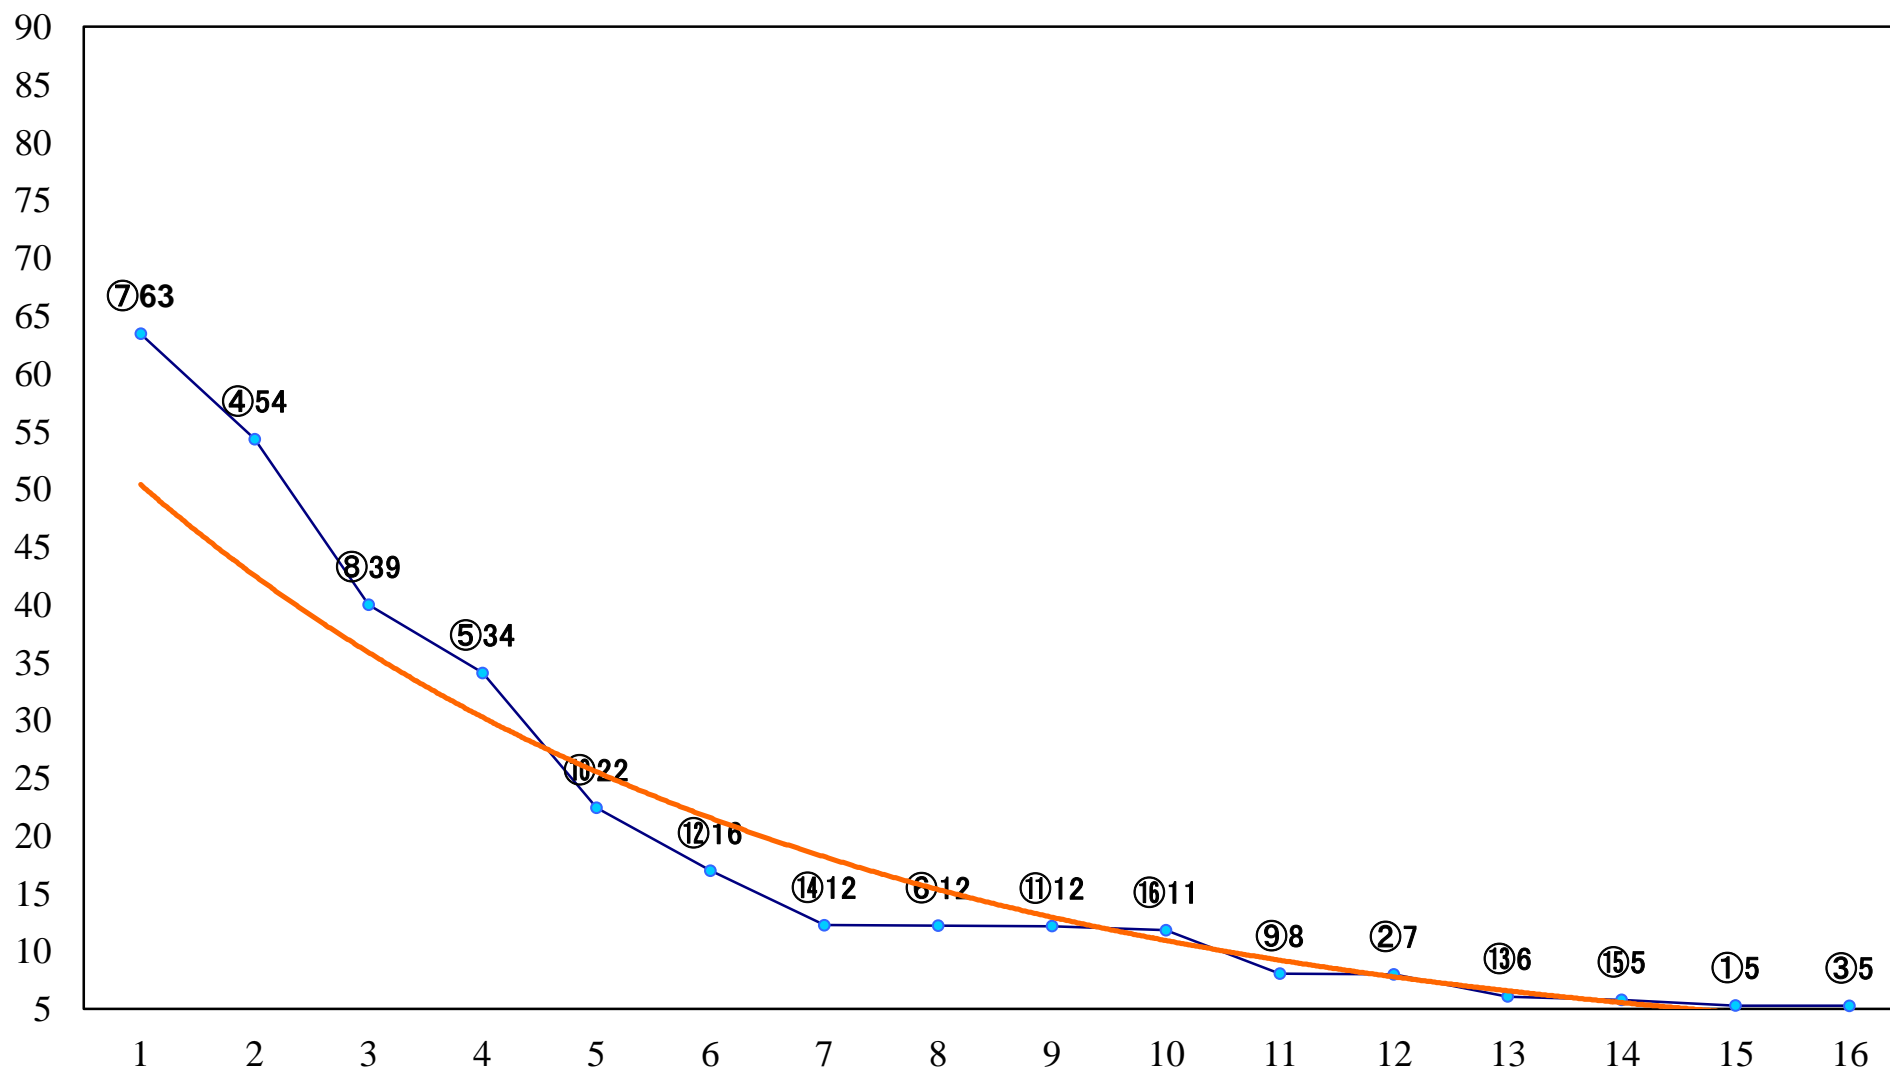

2019年11月12日(火) 大井競馬 8R 18:25
J交 アーバンステージ霜月賞B2B3選定 右1200mm