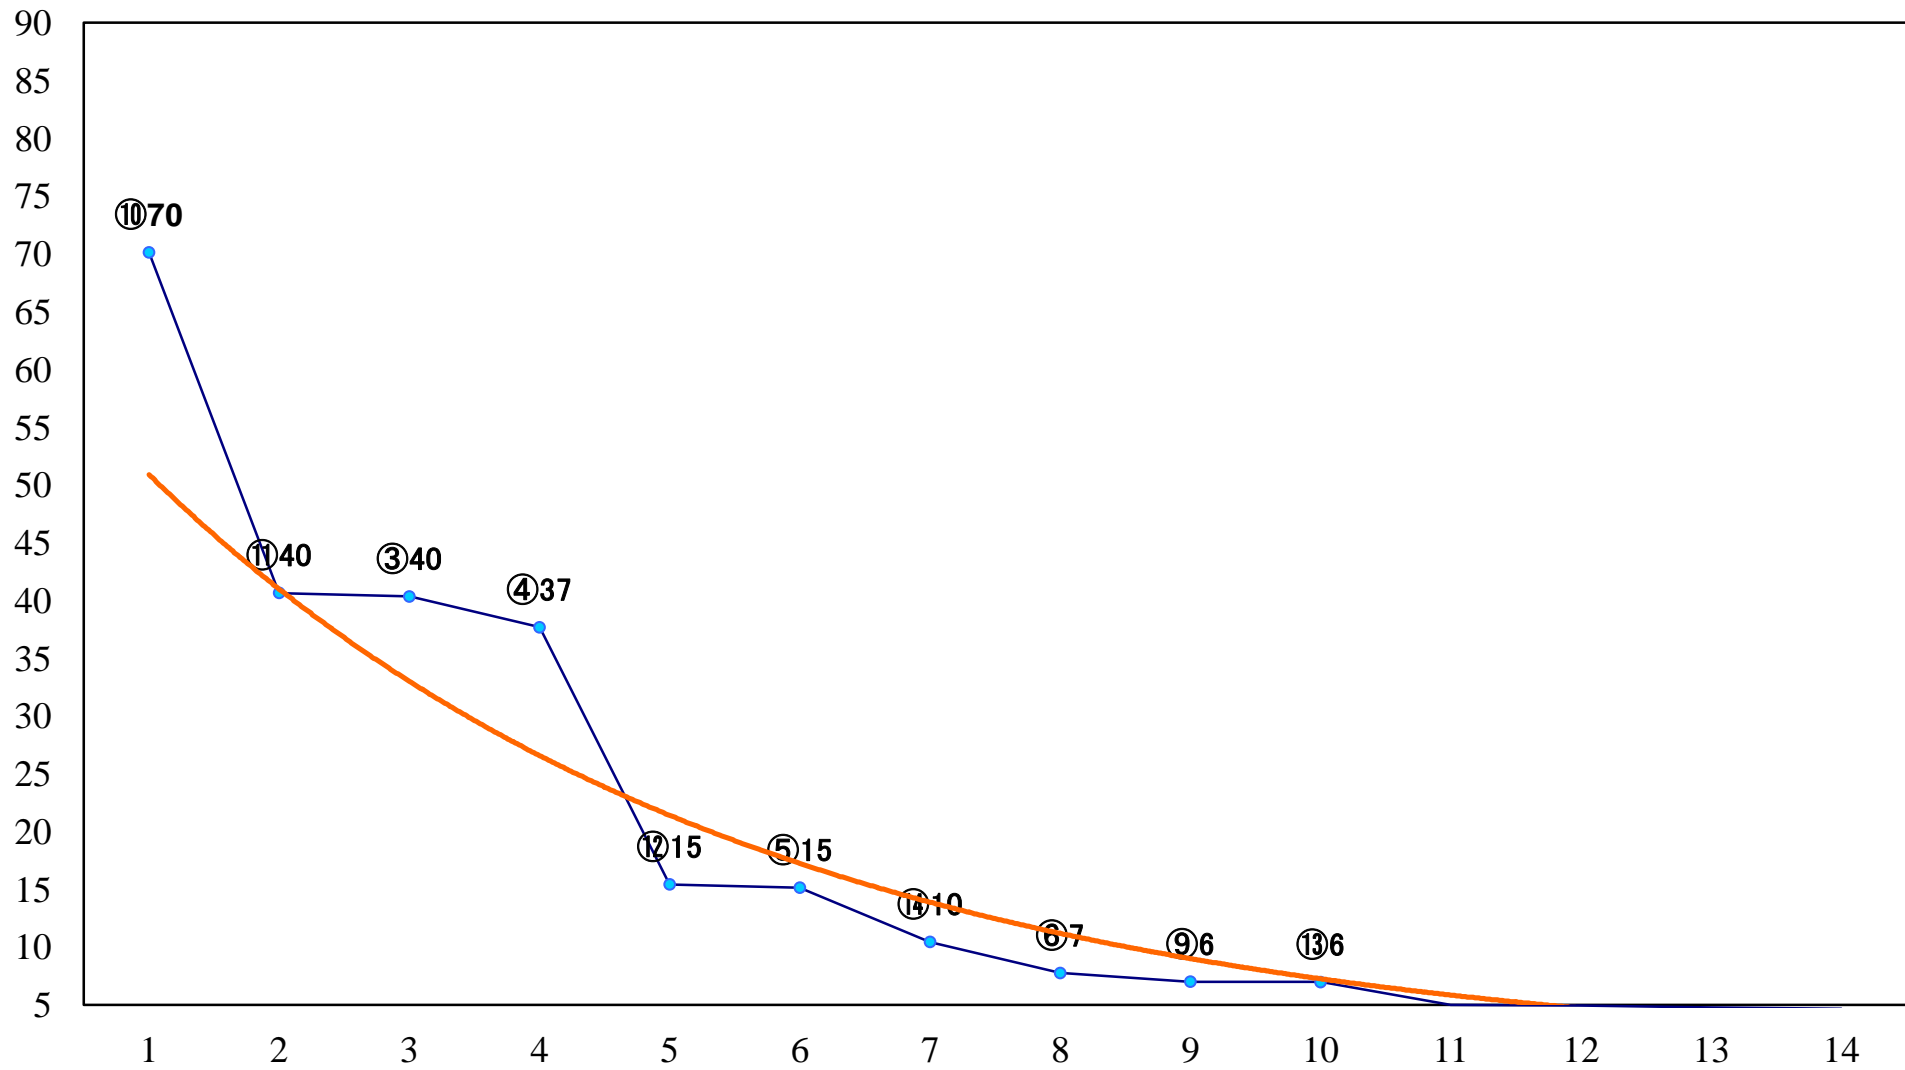

2019年11月12日(火) 大井競馬 1R 14:45  
2歳40万円未満 右1400mm

2019年11月12日(火) 大井競馬 2R 15:15  
2歳40万円未満 右1200mm

2019年11月12日(火) 大井競馬 3R 15:45  
2歳新馬 右1400mm

2019年11月12日(火) 大井競馬 4R 16:15  
C2四五六 右1600mm

2019年11月12日(火) 大井競馬 5R 16:50  
C2四五六 右1400mm