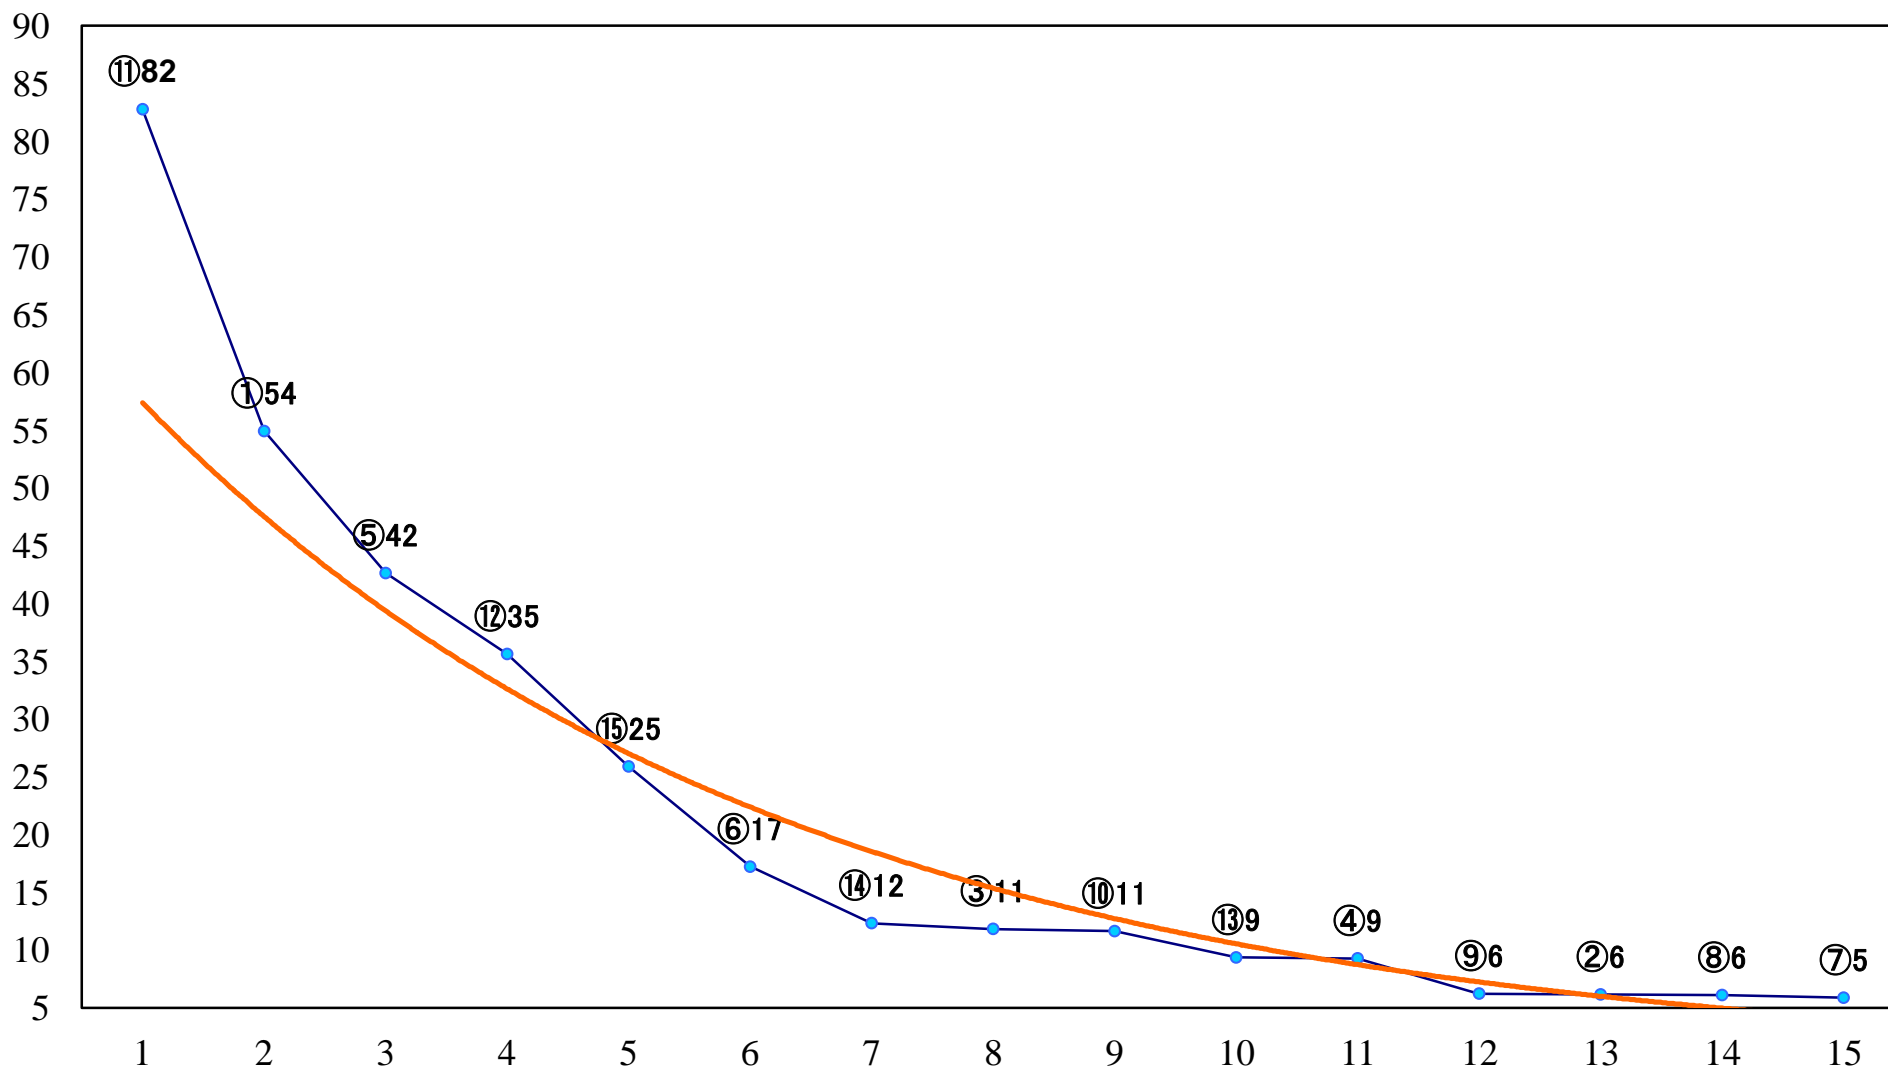

2019年11月12日(火) 大井競馬 11R 20:10  
ノベンバー賞A2-B1-選抜特別 右1800mm

2019年11月12日(火) 大井競馬 12R 20:50  
がんばれ大郷賞B2五B3五 右1200mm