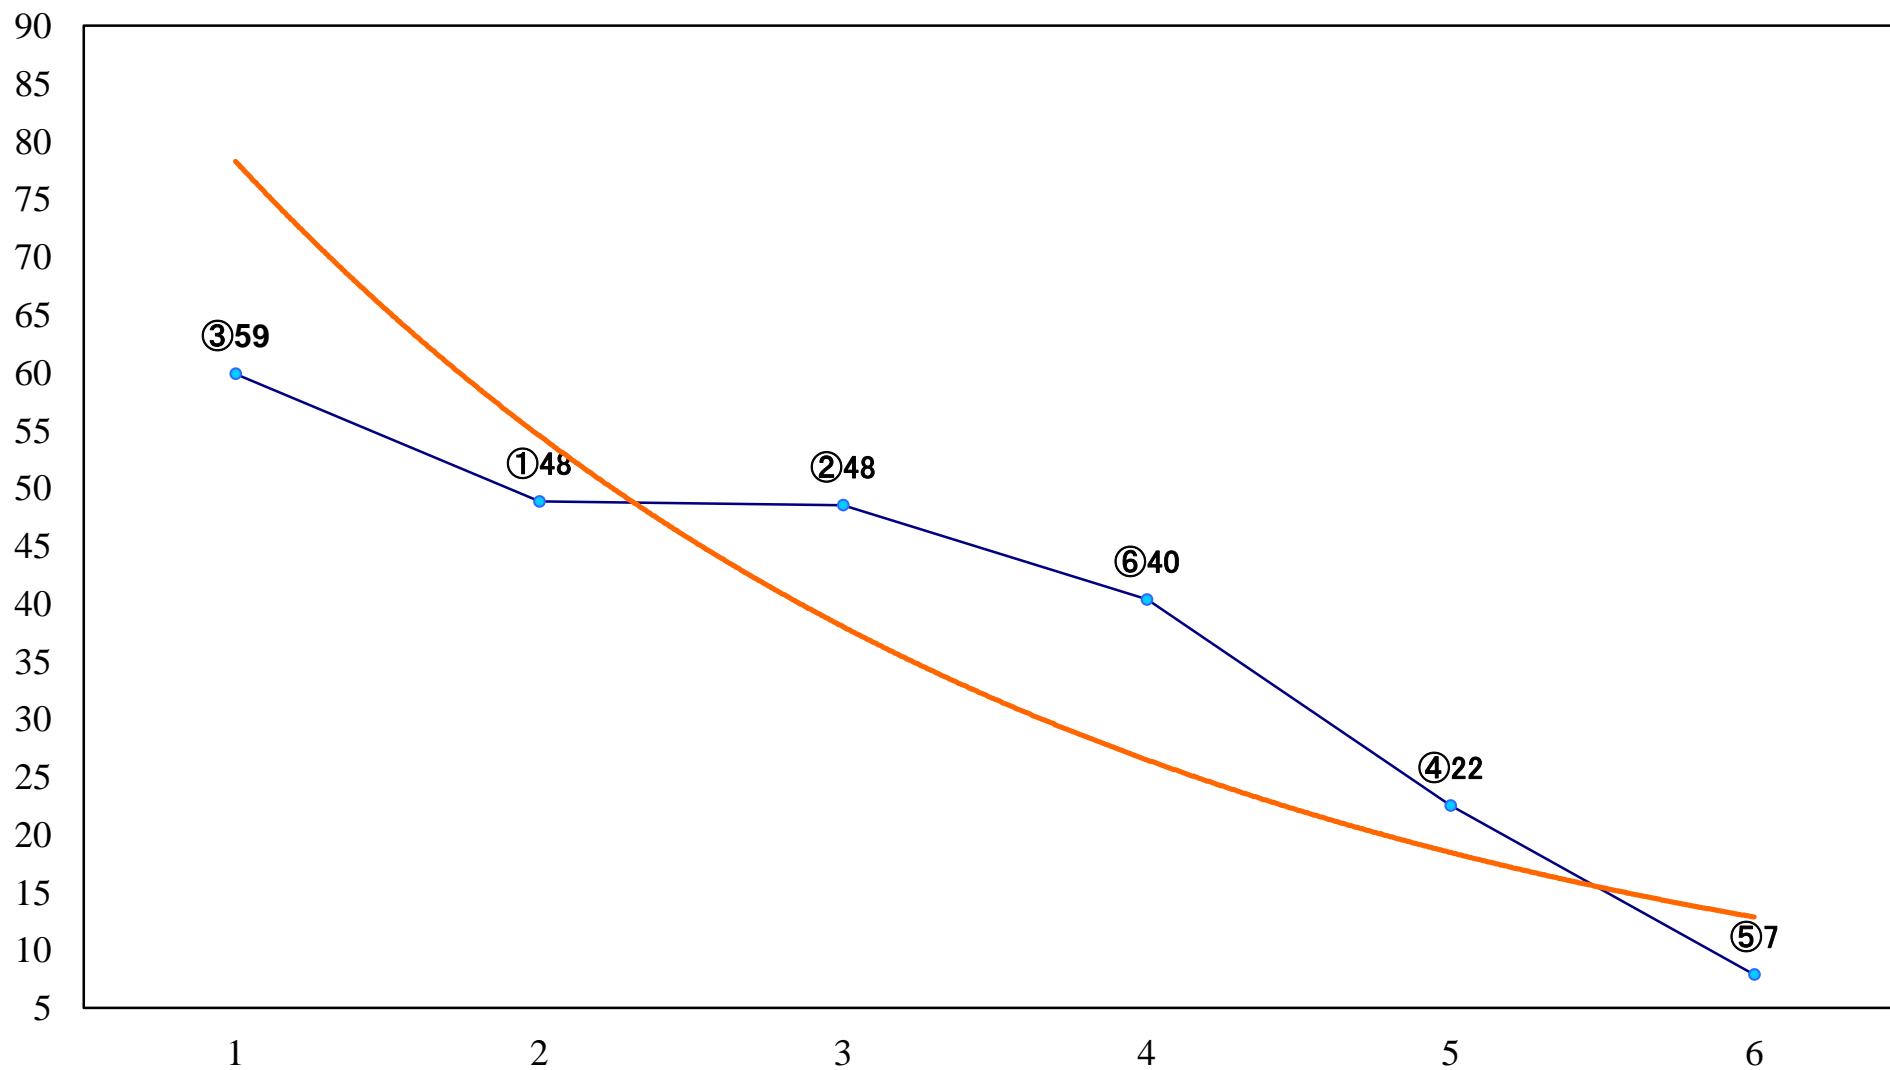

2019年11月12日(火) 大井競馬 1R 14:45  
2歳40万円未満 右1400mm

2019年11月12日(火) 大井競馬 2R 15:15  
2歳40万円未満 右1200mm

2019年11月12日(火) 大井競馬 3R 15:45  
2歳新馬 右1400mm

2019年11月12日(火) 大井競馬 4R 16:15  
C2四五六 右1600mm

2019年11月12日(火) 大井競馬 5R 16:50  
C2四五六 右1400mm