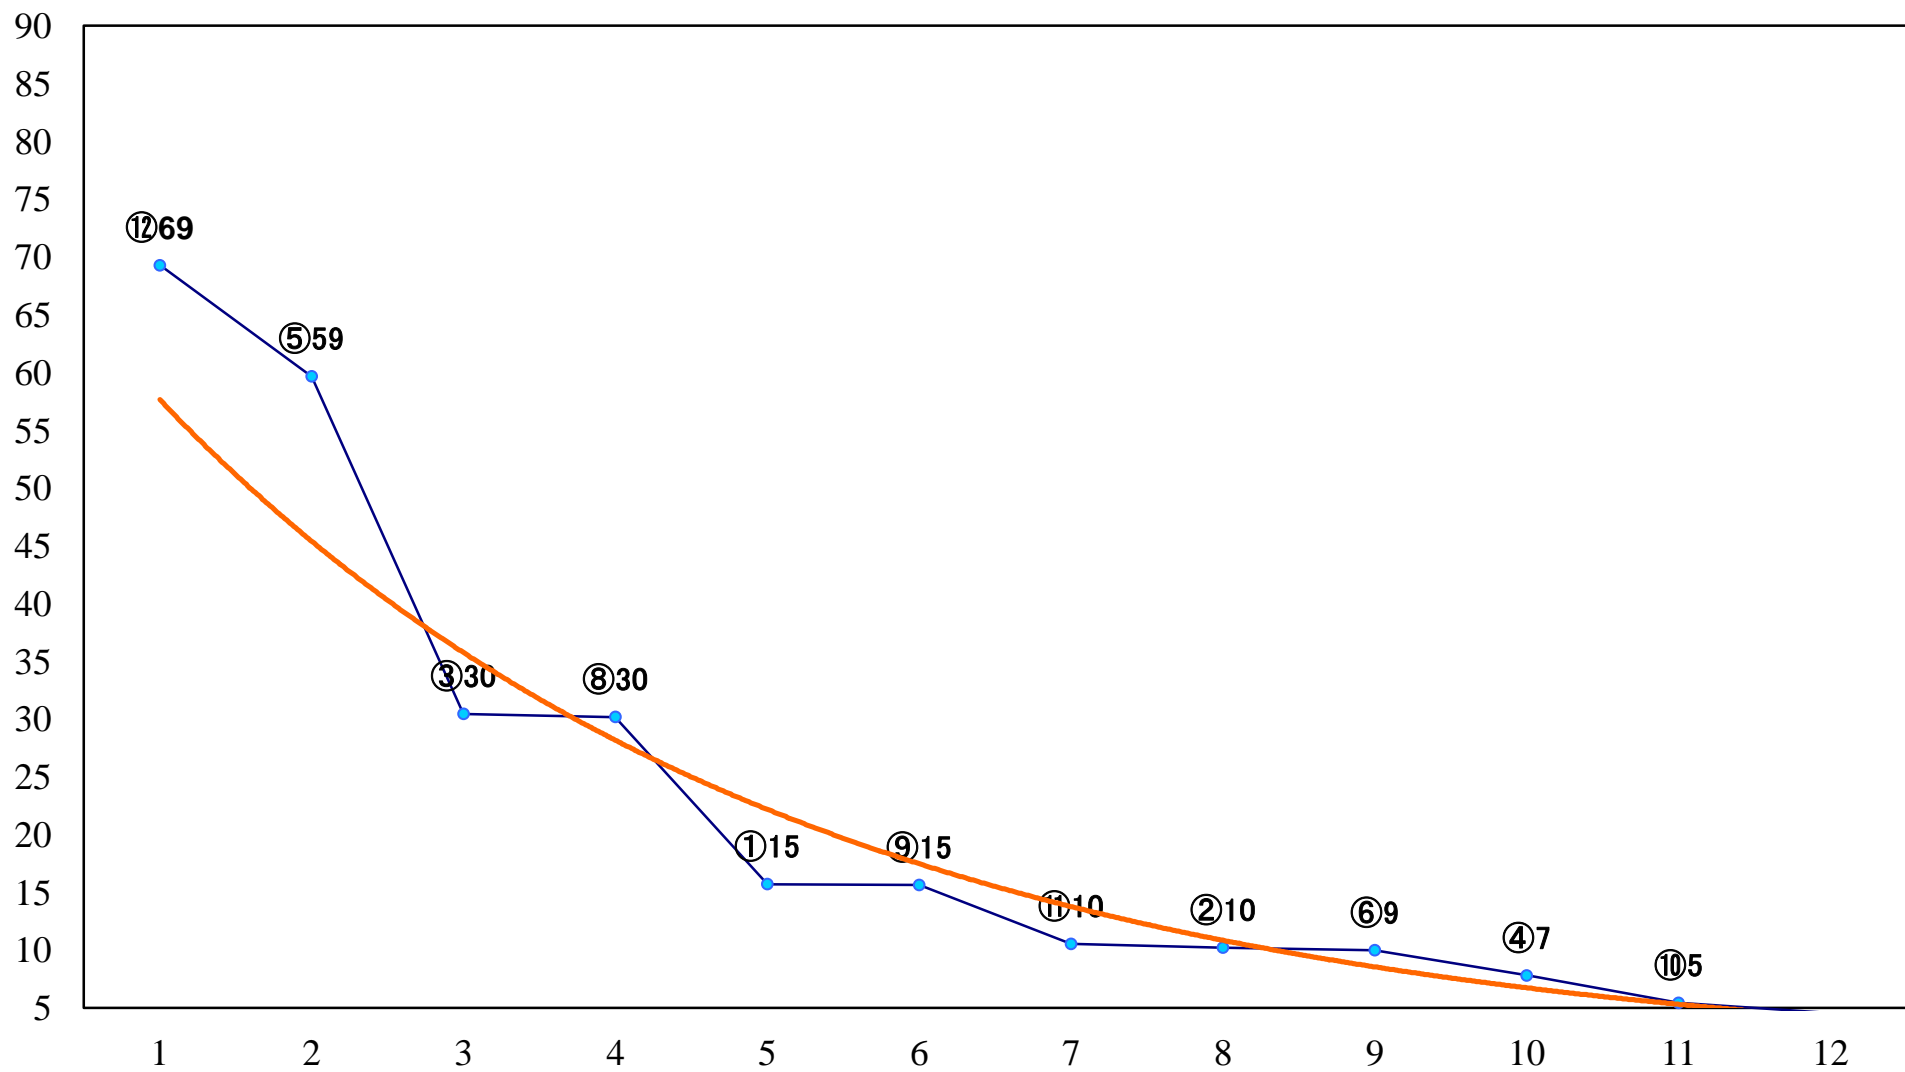

2019年11月12日(火) 大井競馬 1R 14:45  
2歳40万円未満 右1400mm

2019年11月12日(火) 大井競馬 2R 15:15  
2歳40万円未満 右1200mm

2019年11月12日(火) 大井競馬 3R 15:45  
2歳新馬 右1400mm

2019年11月12日(火) 大井競馬 4R 16:15  
C2四五六 右1600mm

2019年11月12日(火) 大井競馬 5R 16:50  
C2四五六 右1400mm