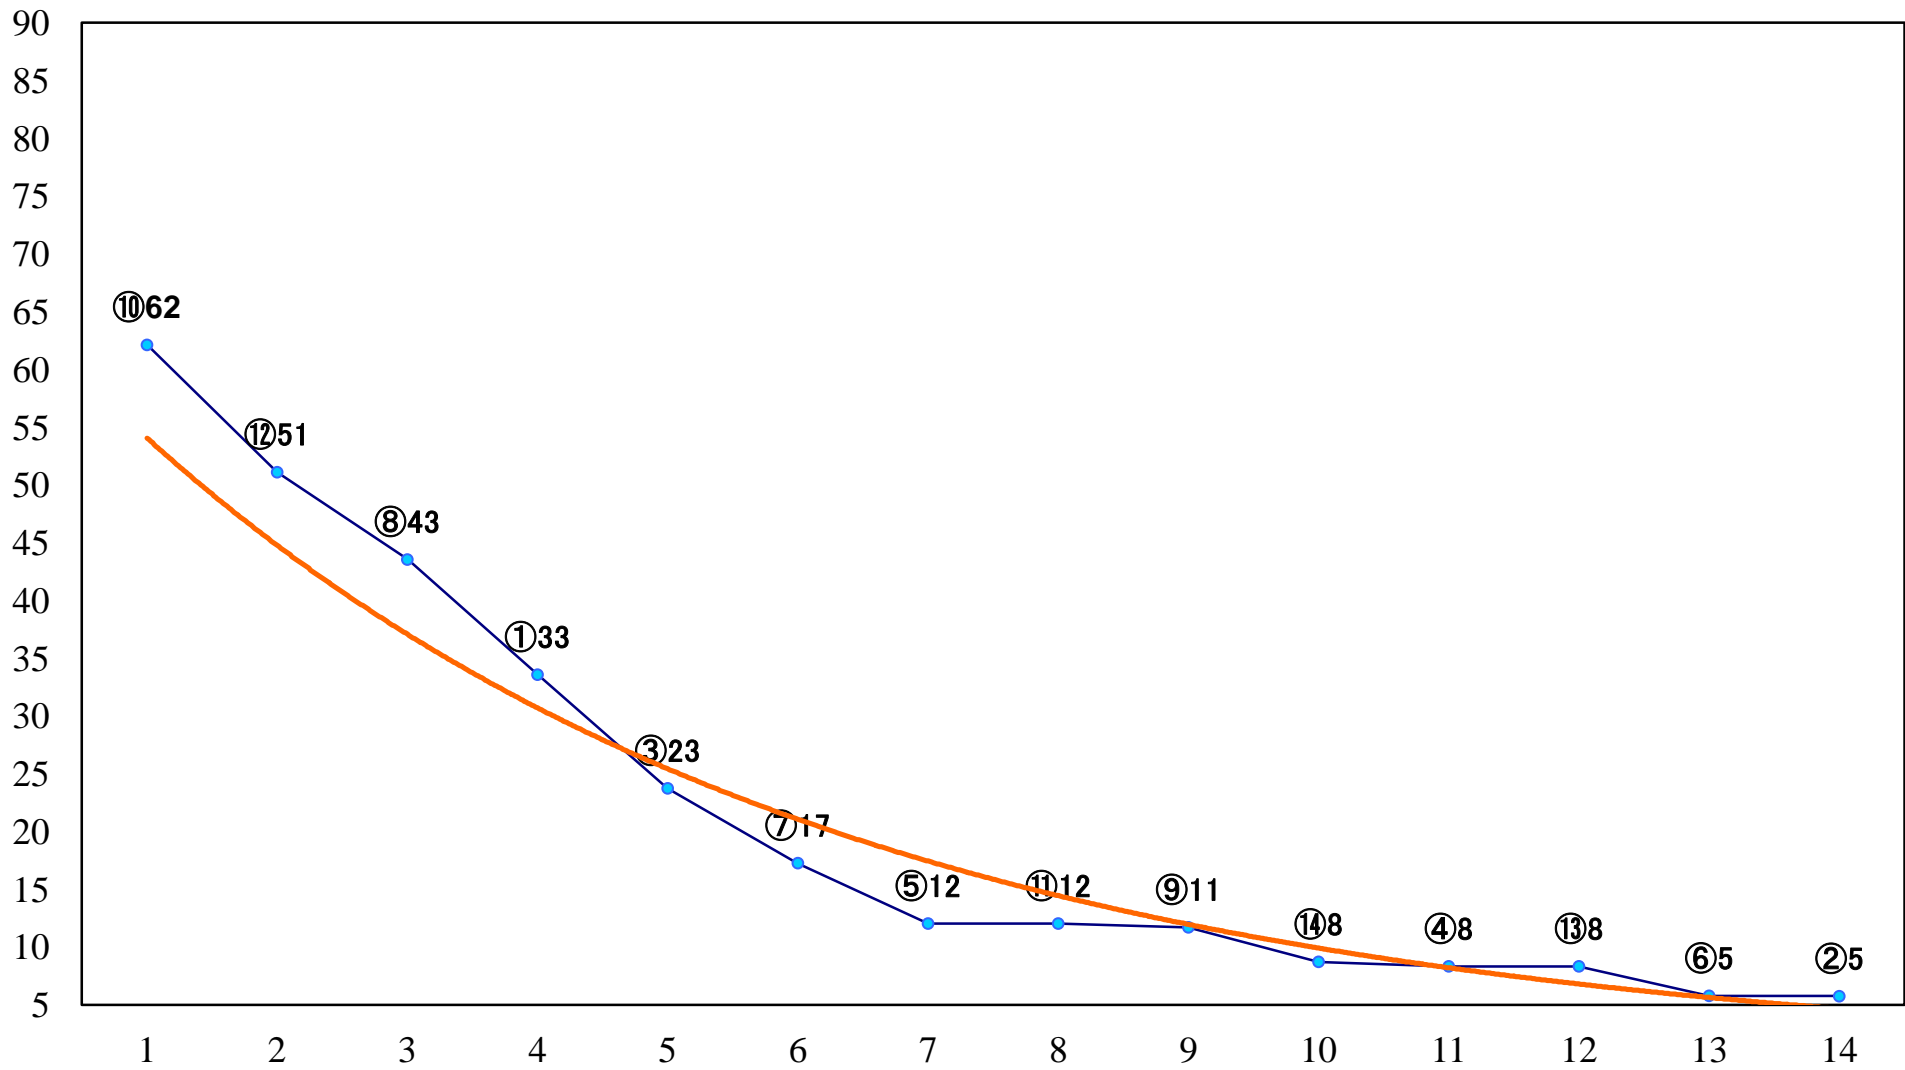

2019年11月12日(火) 大井競馬 1R 14:45  
2歳40万円未満 右1400mm

2019年11月12日(火) 大井競馬 2R 15:15  
2歳40万円未満 右1200mm

2019年11月12日(火) 大井競馬 3R 15:45  
2歳新馬 右1400mm

2019年11月12日(火) 大井競馬 4R 16:15  
C2四五六 右1600mm

2019年11月12日(火) 大井競馬 5R 16:50  
C2四五六 右1400mm