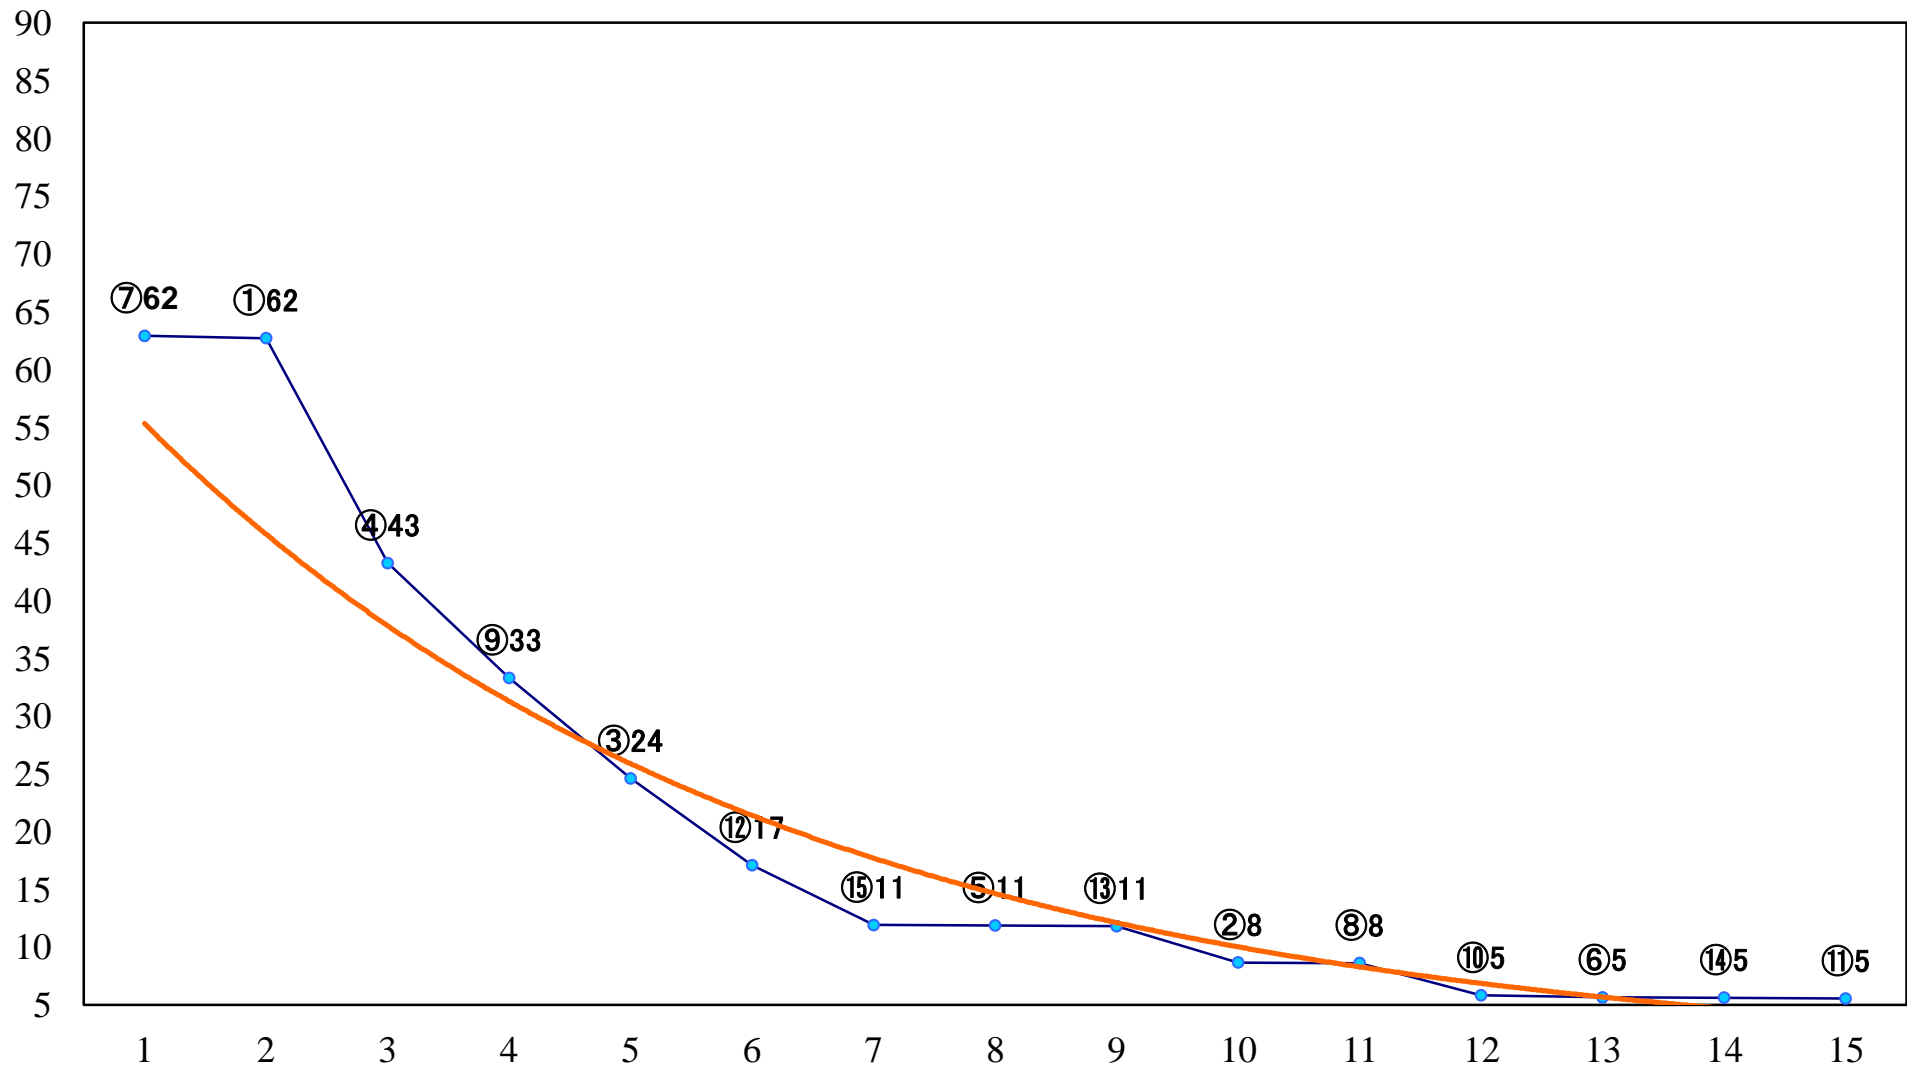

2019年11月12日(火) 大井競馬 6R 17:20
中野区賞C2四五右1200mm