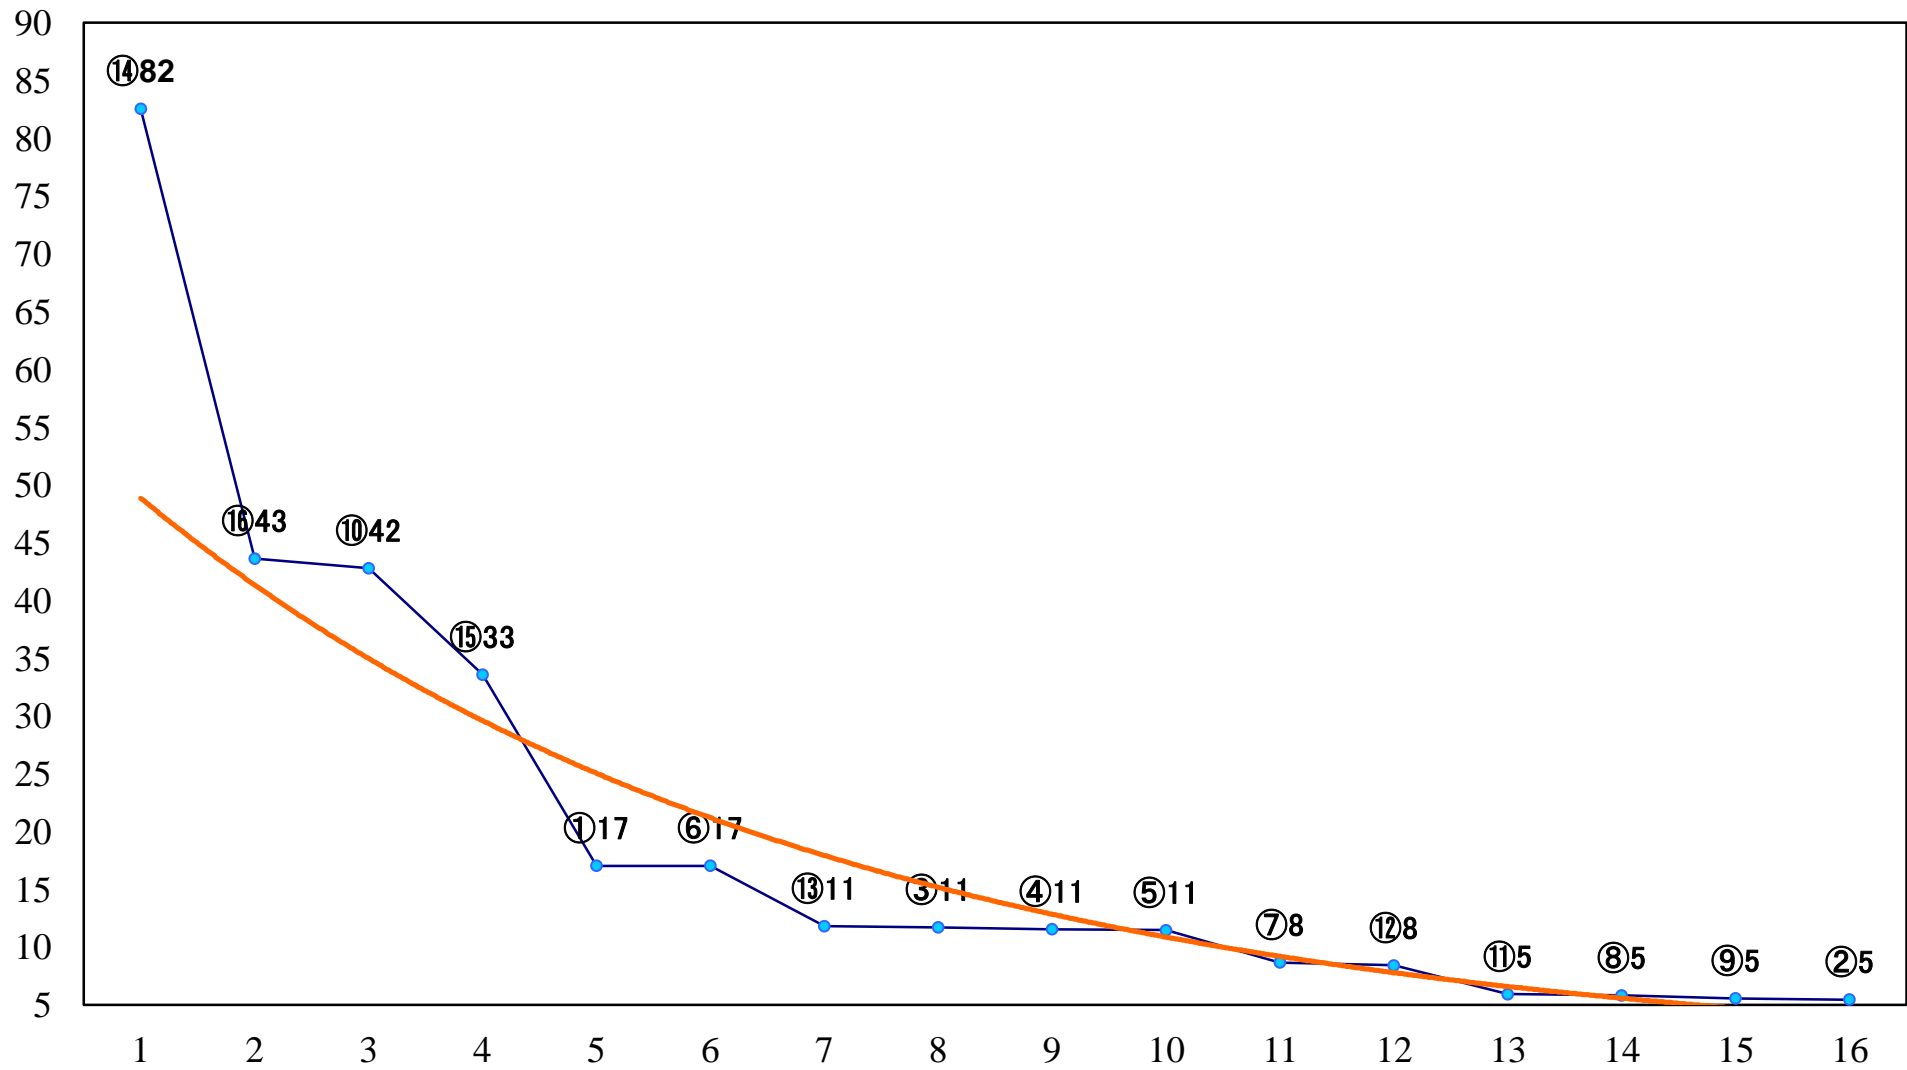

2019年11月12日(火) 大井競馬 10R 19:35
豊かな心、地に緑えどがわ賞A2二B1三 右1800mm

2019年11月12日(火) 大井競馬 9R 19:00
文の京賞C1八九 右1200mm