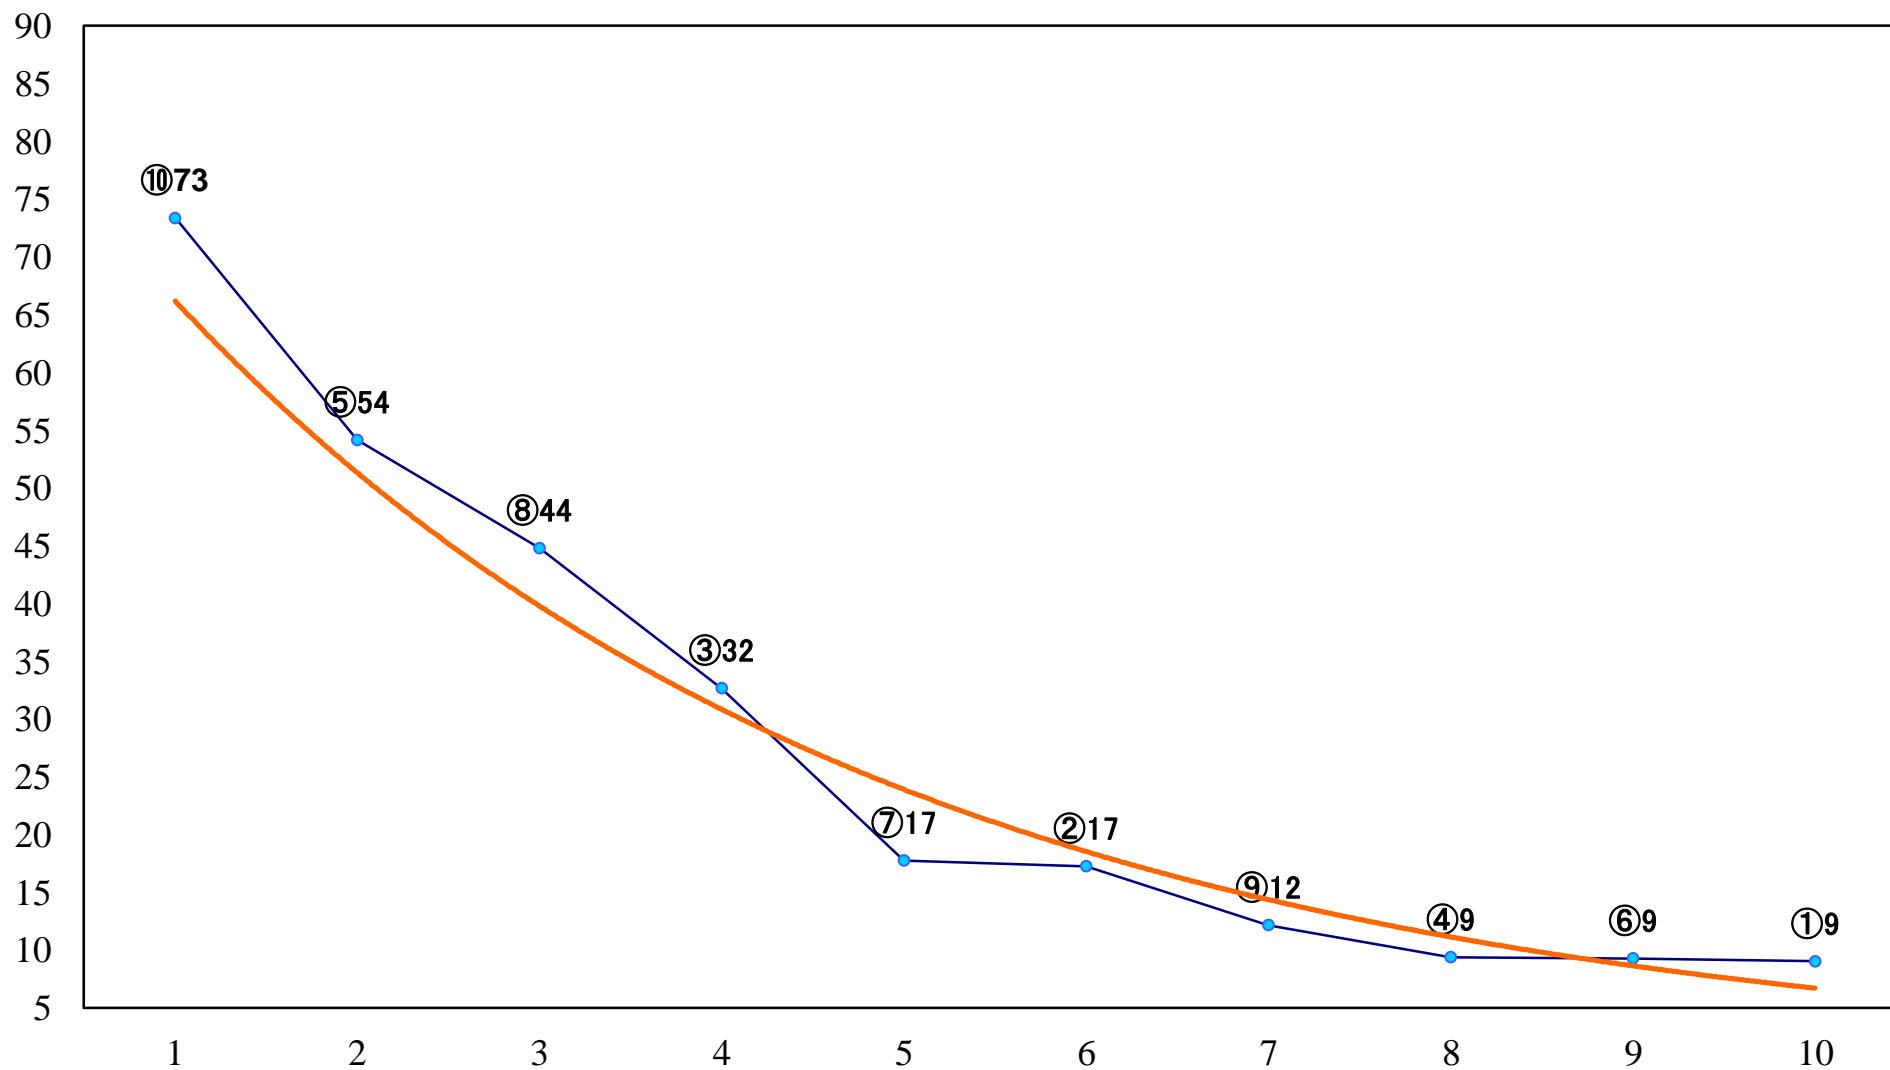

2019年11月12日(火) 大井競馬 11R 20:10  
ノベンバー賞A2-B1-選抜特別 右1800mm

2019年11月12日(火) 大井競馬 12R 20:50  
がんばれ大郷賞B2五B3五 右1200mm