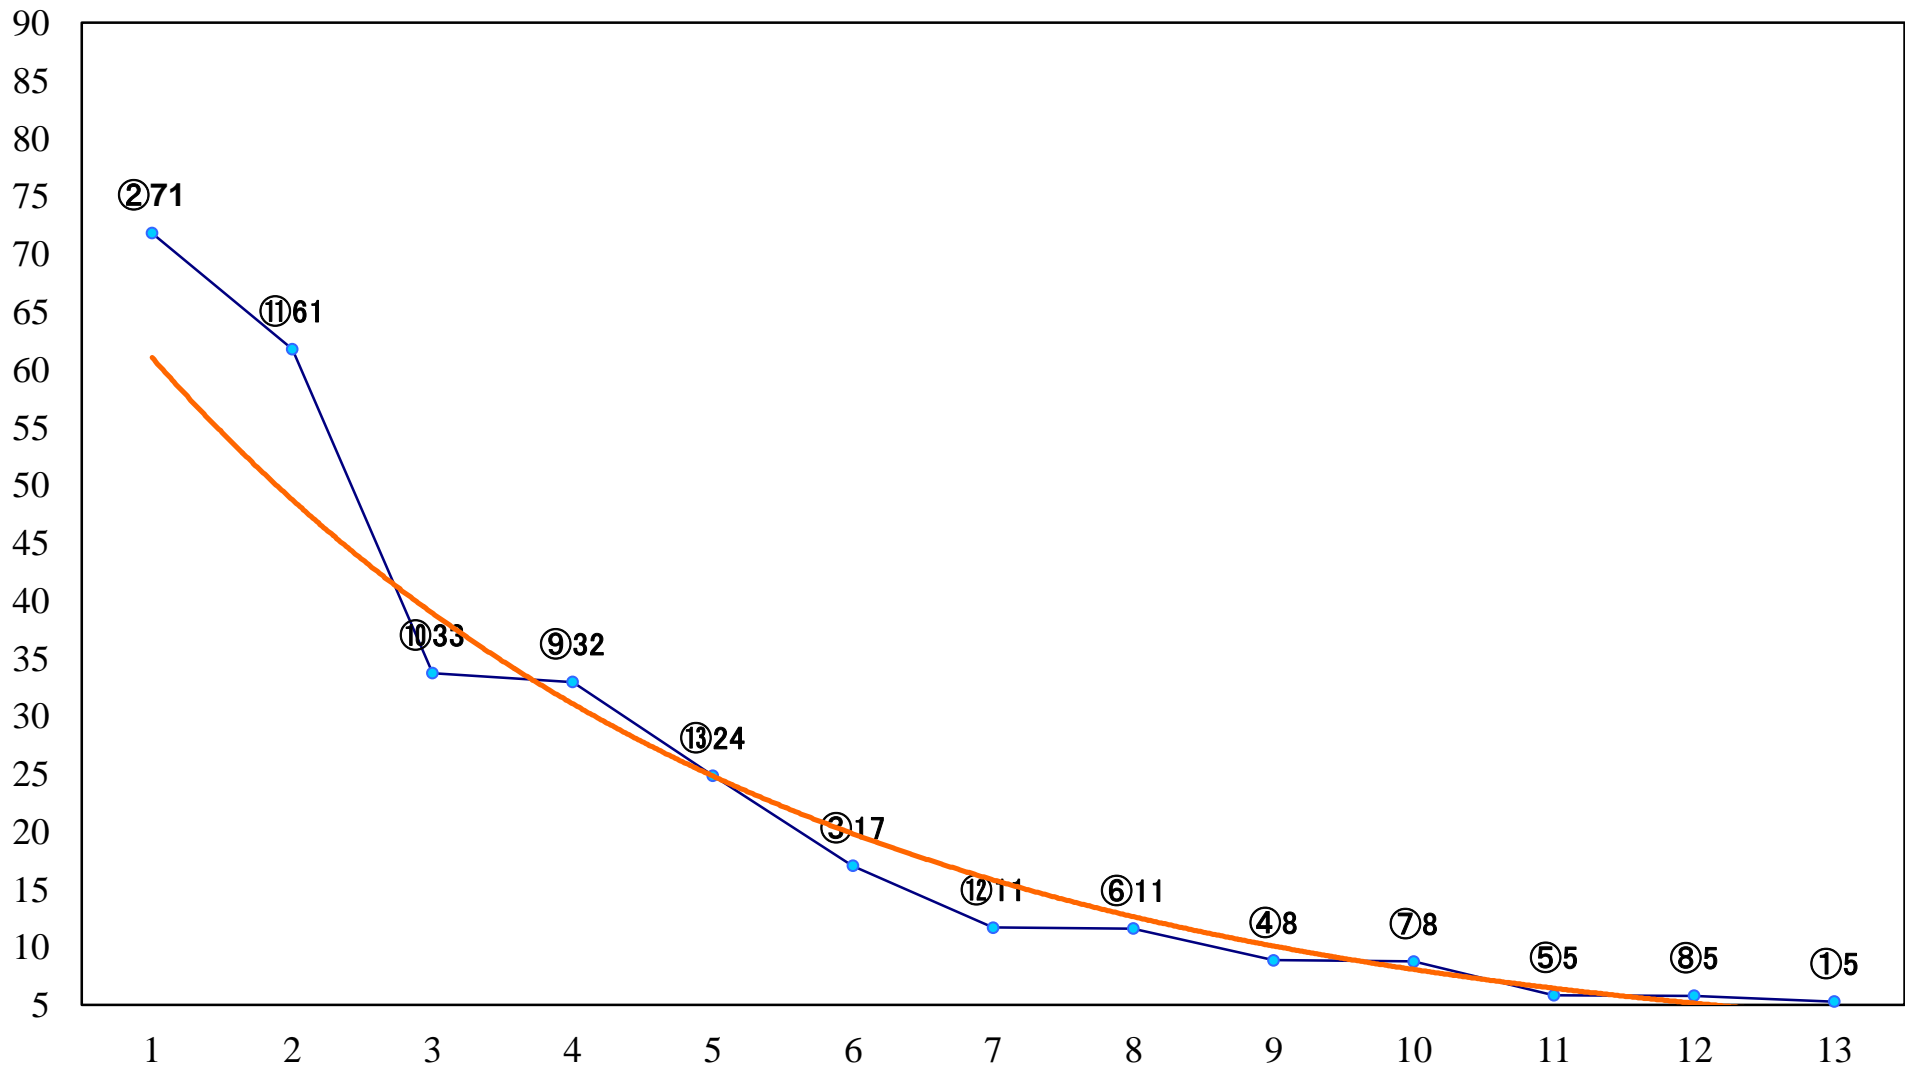

2019年11月12日(火) 大井競馬 7R 17:50
すみだ賞C1八九 右1600mm