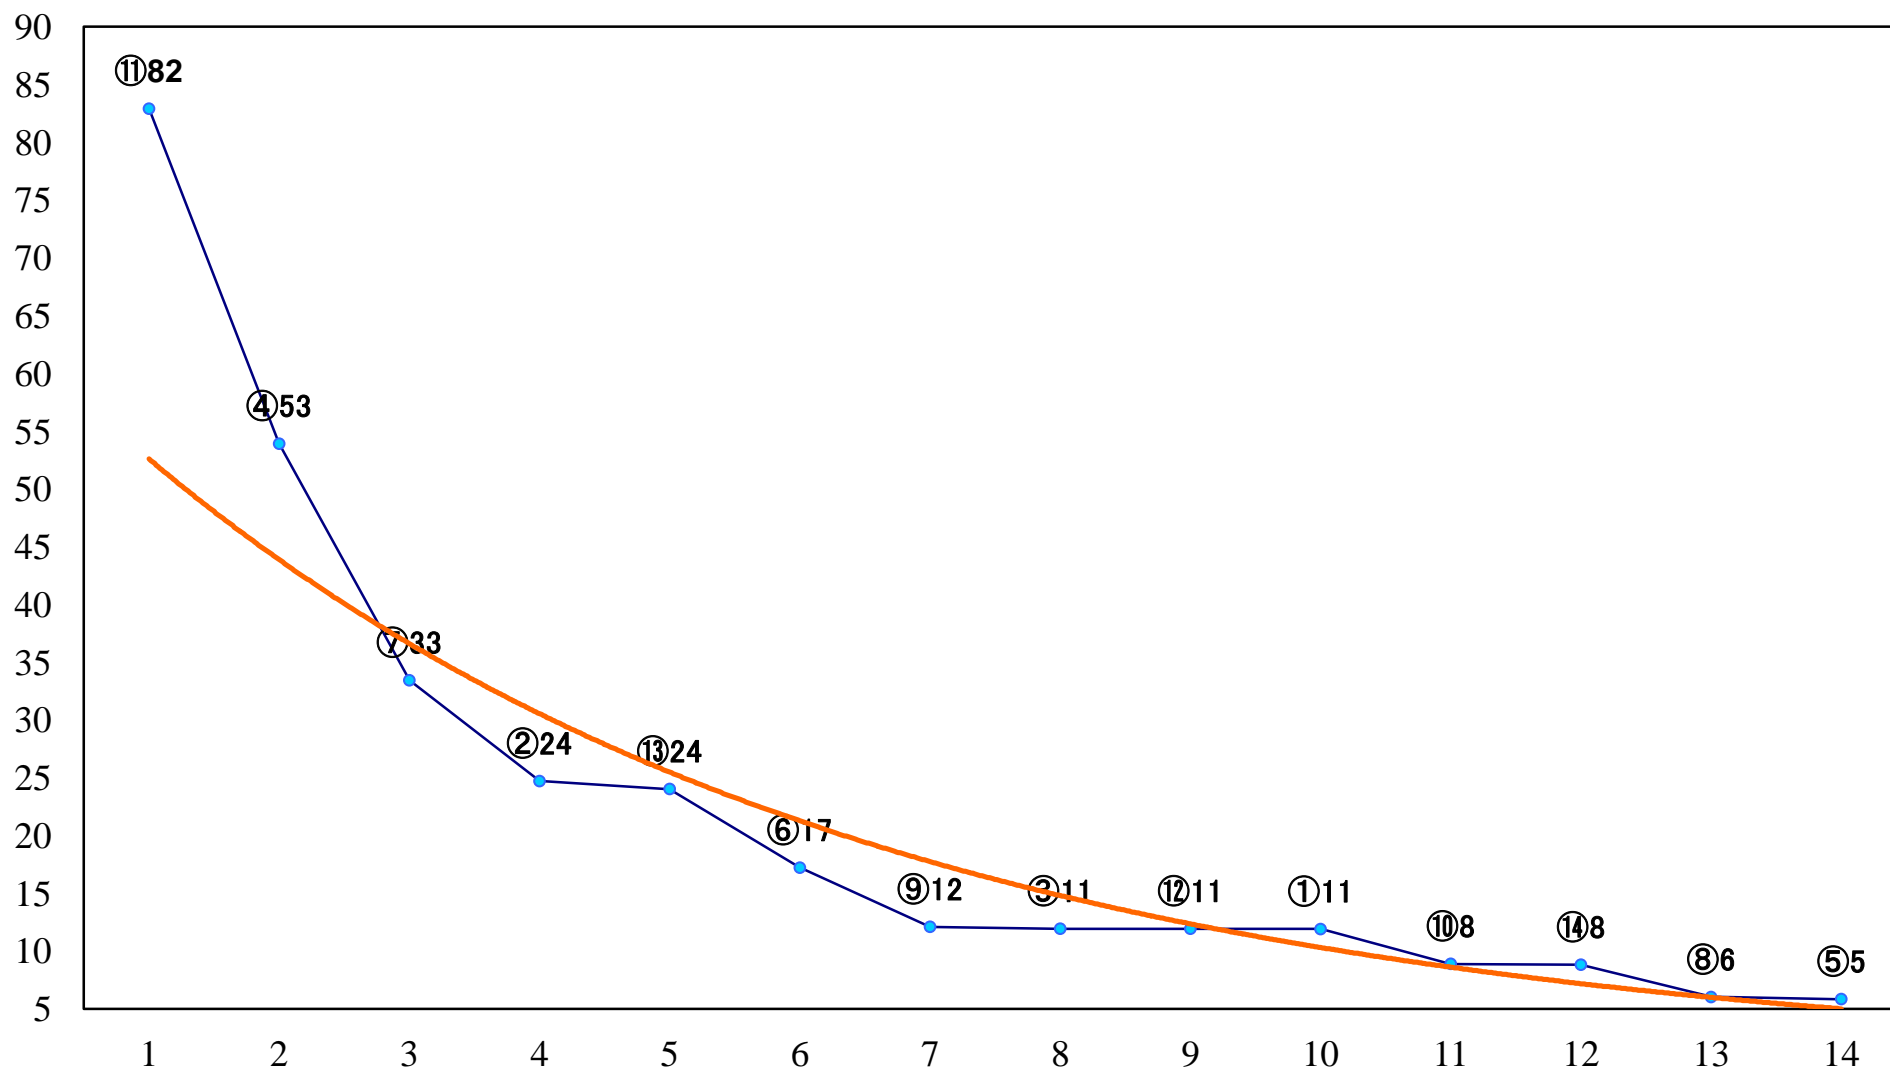

2019年11月15日(金) 大井競馬 10R 19:35
港でナイトタイム賞C1ーニ 三 右1200mm

2019年11月15日(金) 大井競馬 11R 20:10
スポーツニッポン賞B3ー 二選抜特別 右1800mm

2019年11月15日(金) 大井競馬 12R 20:50
錦秋賞B3一二選抜特別 右1600mm