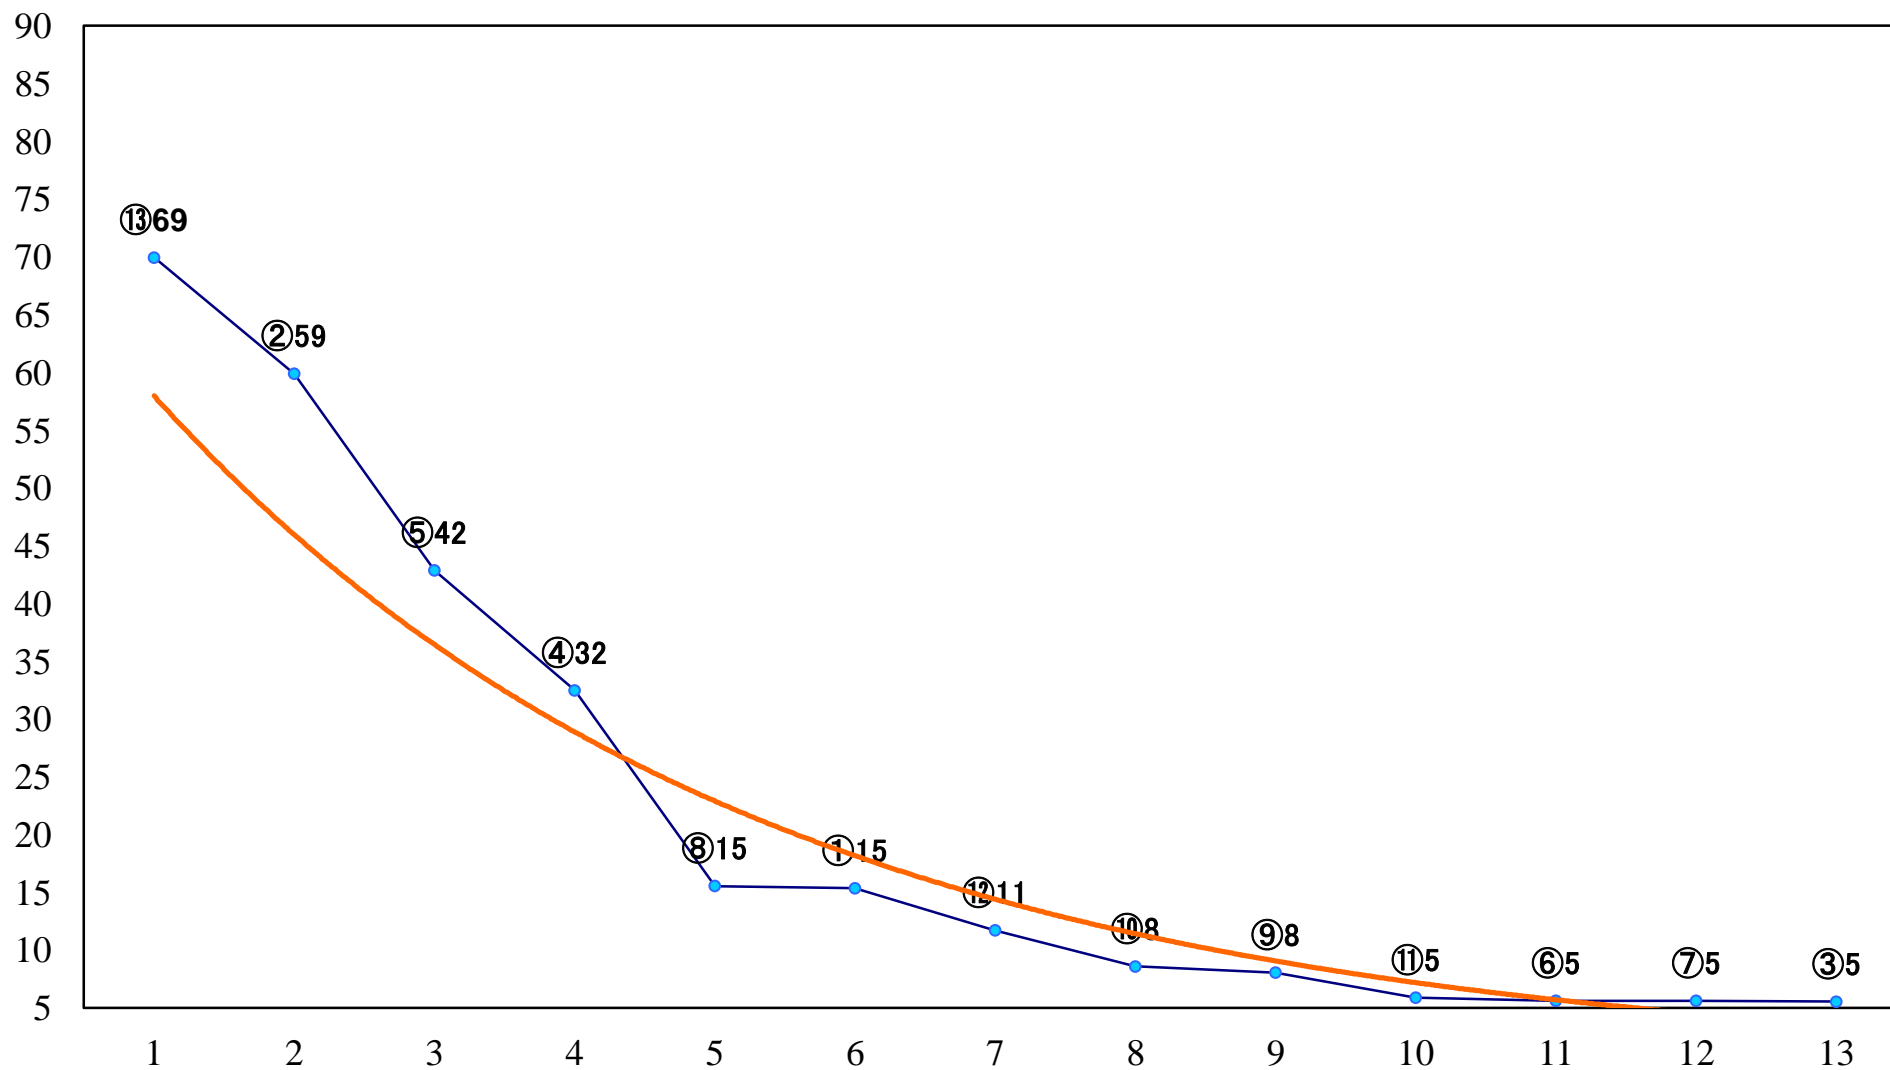

2019年11月15日(金) 大井競馬 1R 14:45
C3-二 右1600mm

2019年11月15日(金) 大井競馬 2R 15:15
C3-二 右1200mm

2019年11月15日(金) 大井競馬 3R 15:45
2歳特選選抜 右1600mm

2019年11月15日(金) 大井競馬 4R 16:15
J指 雷鳥特別2歳選抜 右1200mm

2019年11月15日(金) 大井競馬 5R 16:50
C2一 二 三 右1600mm