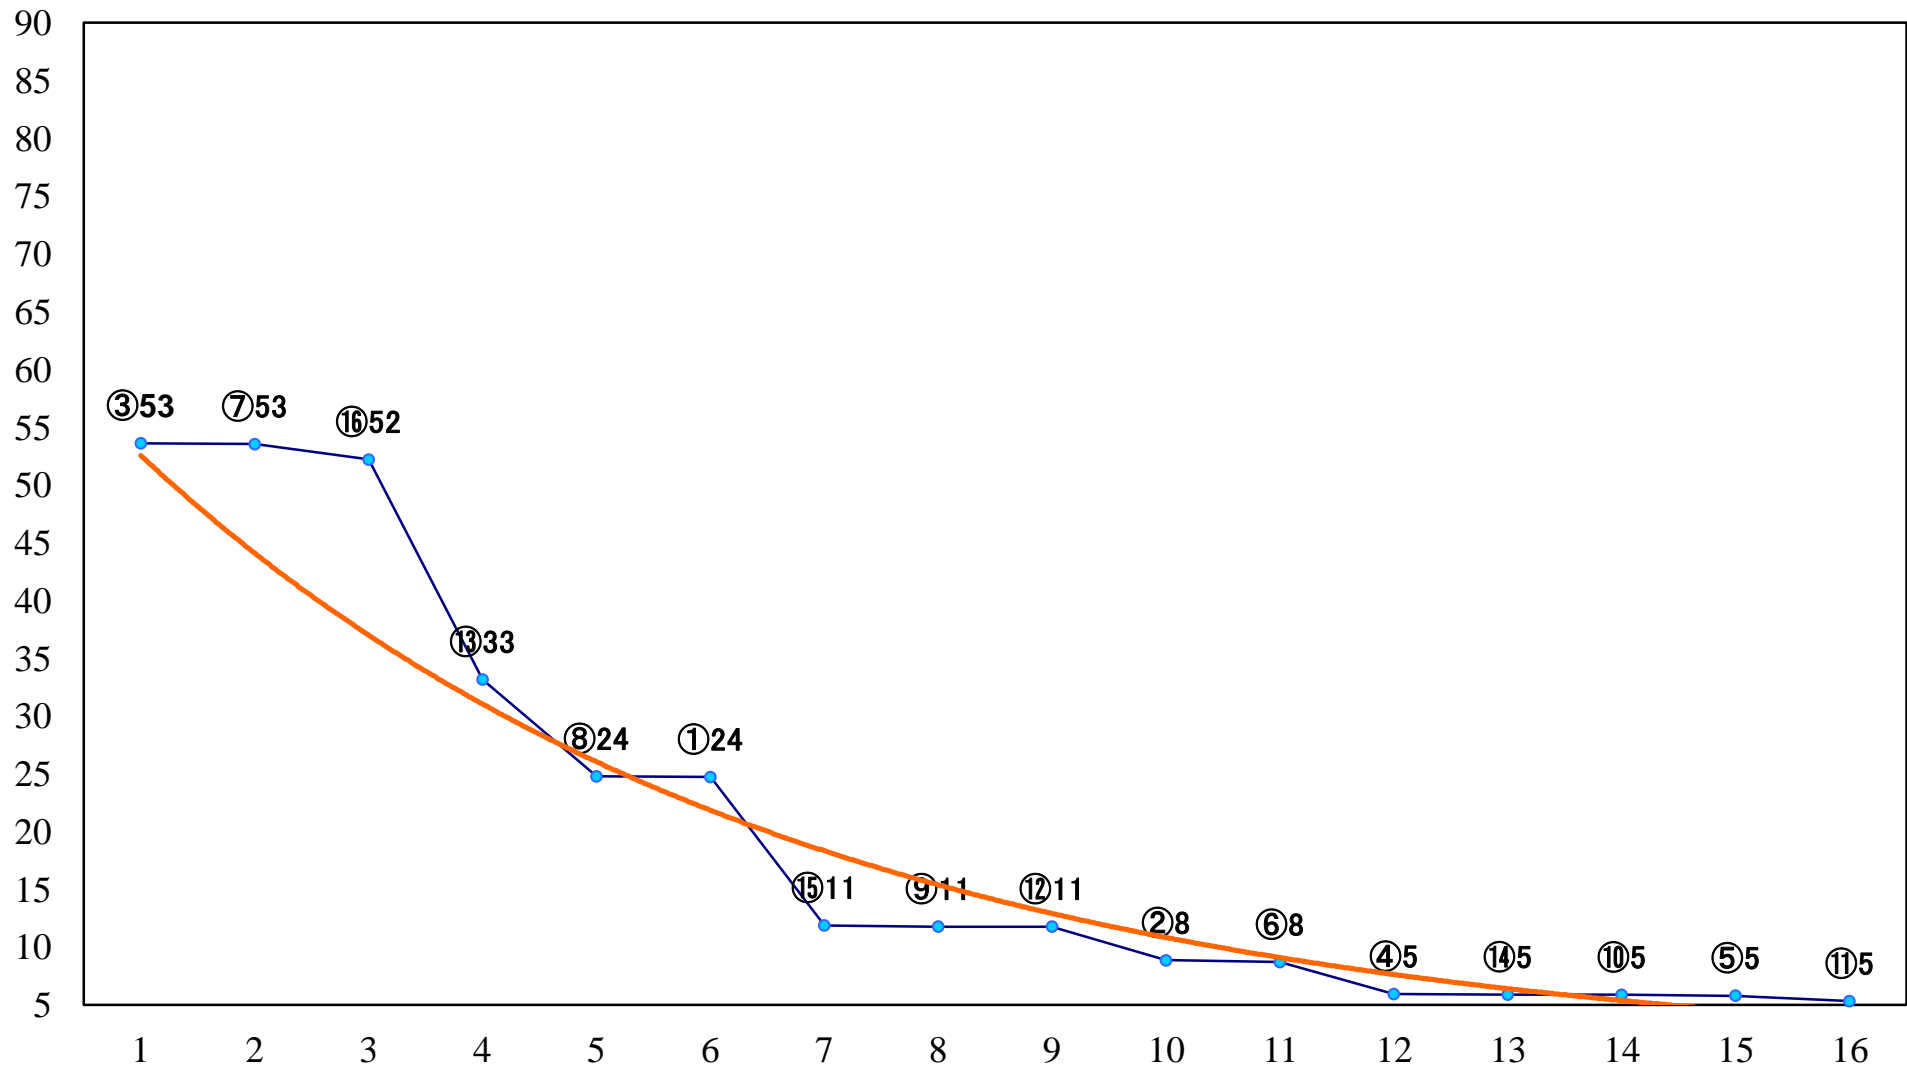

2019年11月15日(金) 大井競馬 7R 17:50
中央区賞C2一 二 三 右1200mm