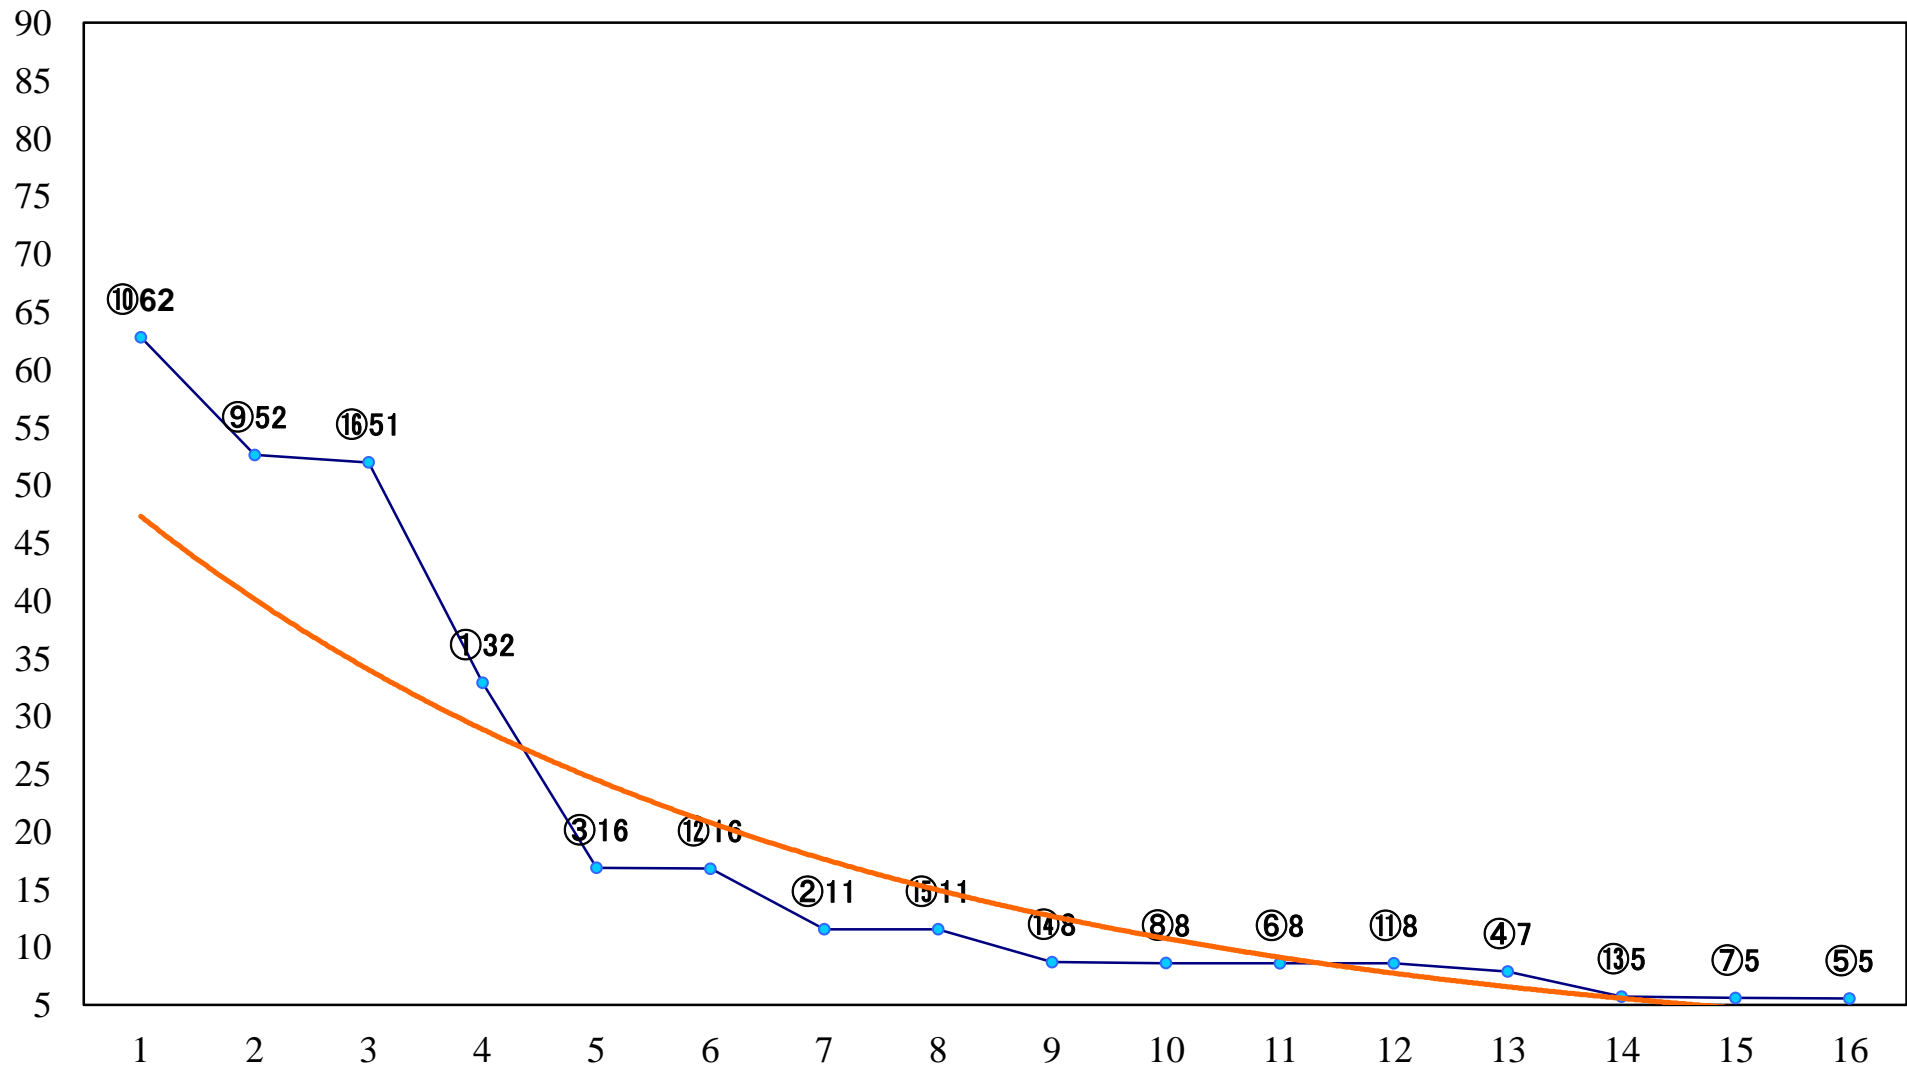

2019年11月15日(金) 大井競馬 1R 14:45
C3-二 右1600mm

2019年11月15日(金) 大井競馬 2R 15:15
C3-二 右1200mm

2019年11月15日(金) 大井競馬 3R 15:45
2歳特選選抜 右1600mm

2019年11月15日(金) 大井競馬 4R 16:15
J指 雷鳥特別2歳選抜 右1200mm

2019年11月15日(金) 大井競馬 5R 16:50
C2一 二 三 右1600mm