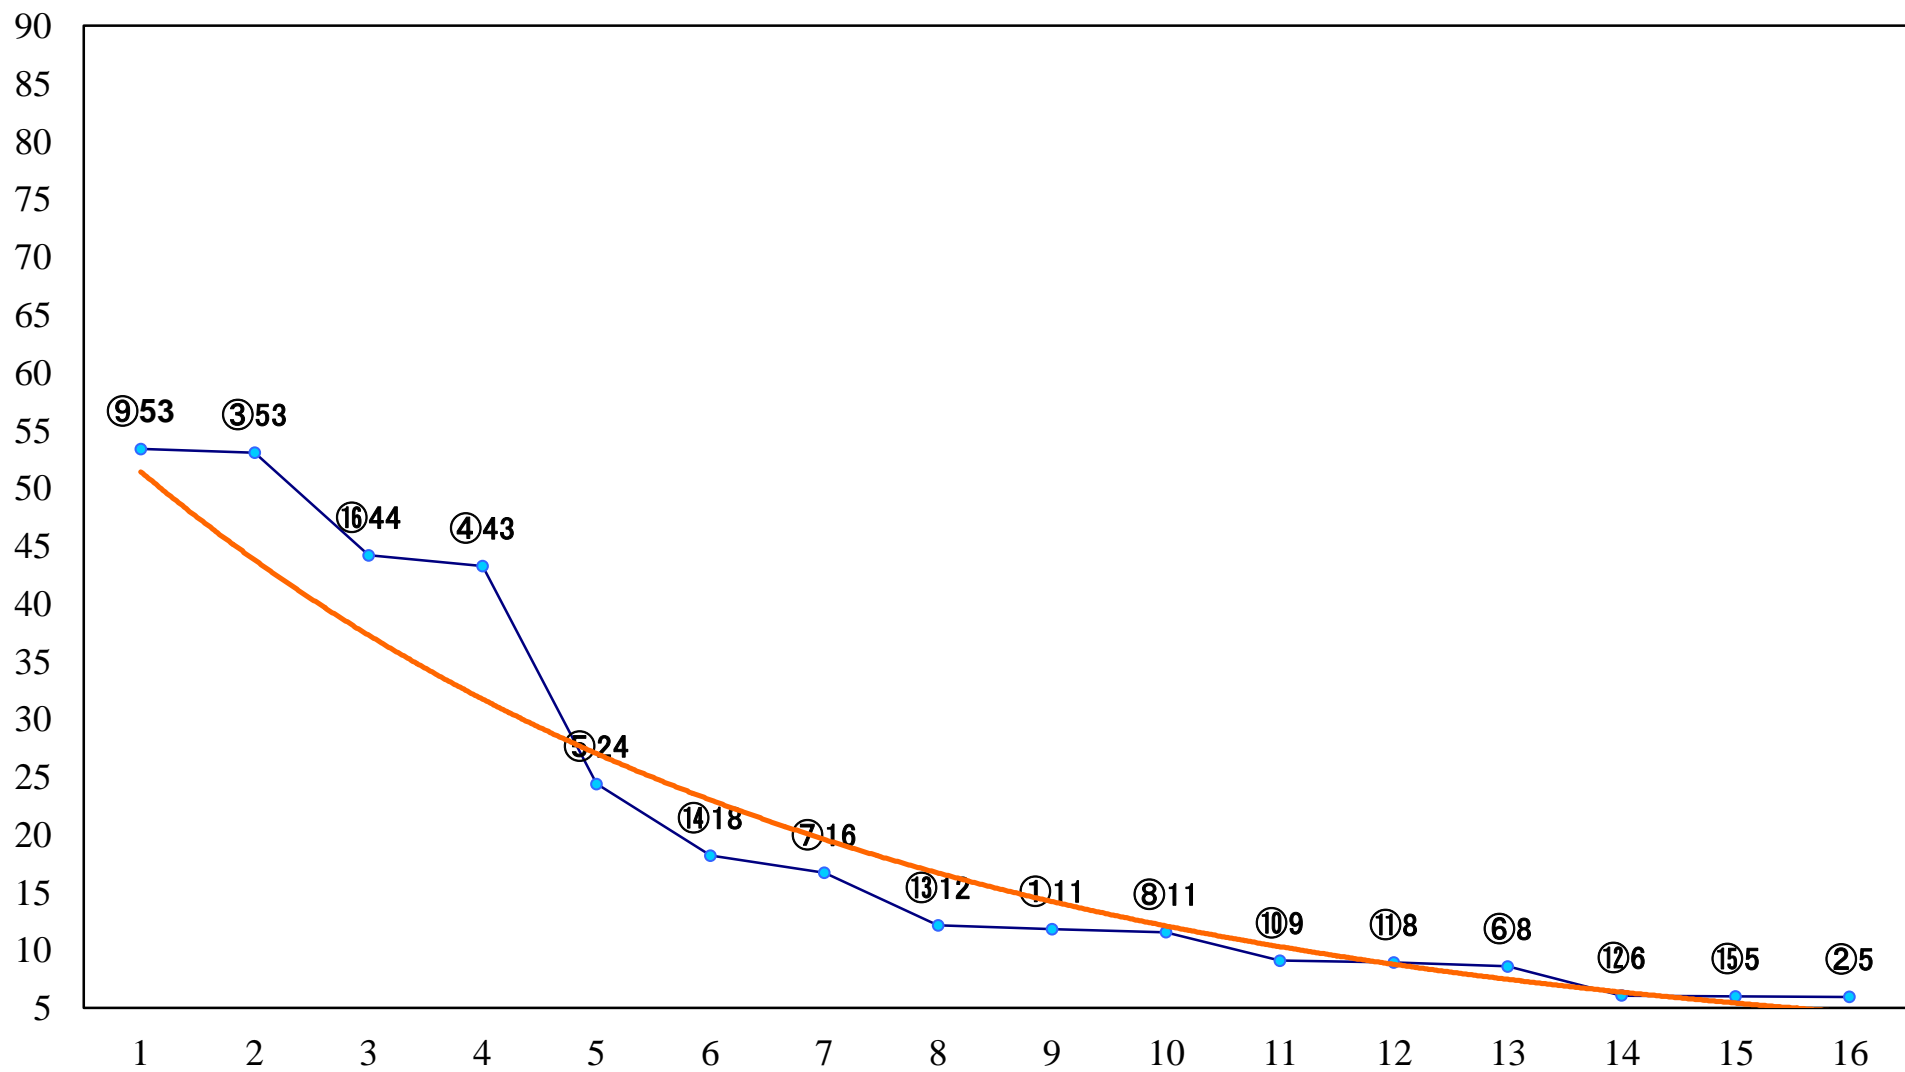

2019年11月15日(金) 大井競馬 10R 19:35
港でナイトタイム賞C1ーニ 三 右1200mm

2019年11月15日(金) 大井競馬 11R 20:10
スポーツニッポン賞B3ー 二選抜特別 右1800mm

2019年11月15日(金) 大井競馬 12R 20:50
錦秋賞B3一二選抜特別 右1600mm