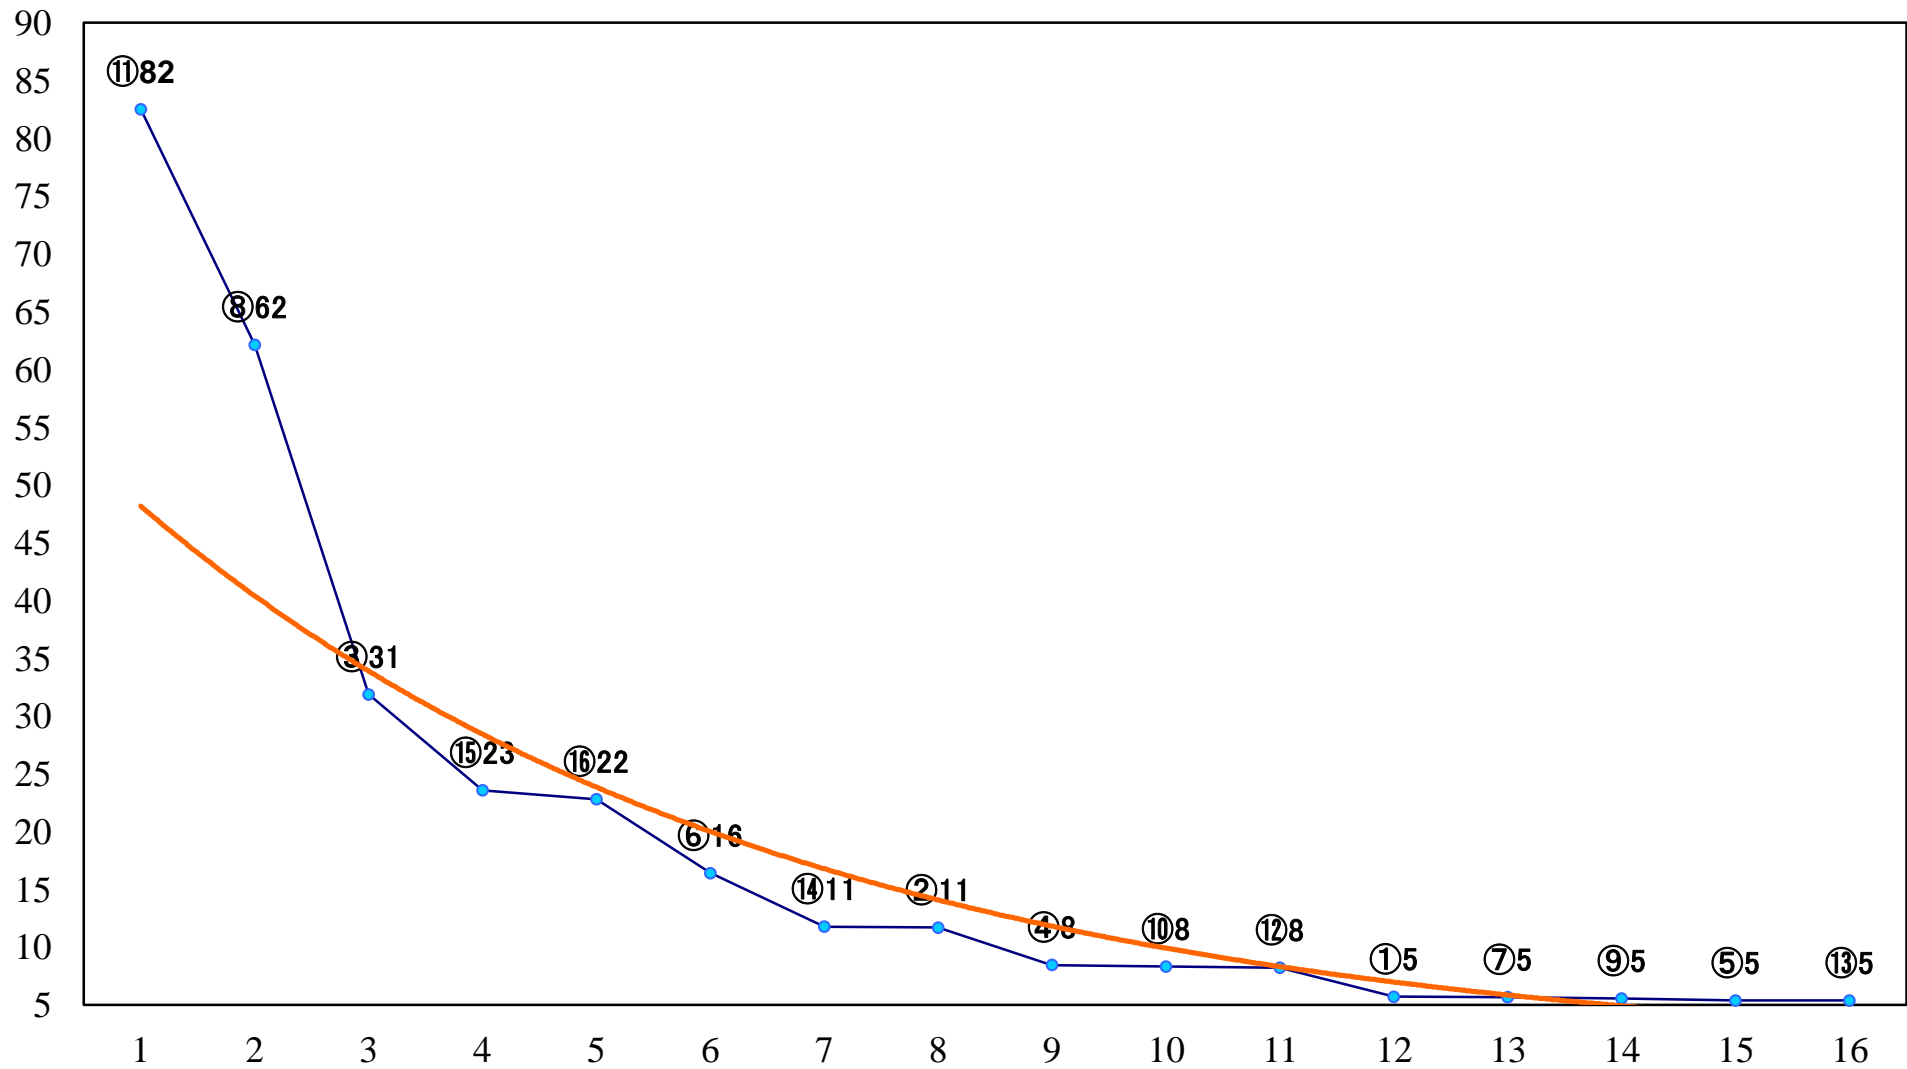

2019年11月15日(金) 大井競馬 1R 14:45
C3-二 右1600mm

2019年11月15日(金) 大井競馬 2R 15:15
C3-二 右1200mm

2019年11月15日(金) 大井競馬 3R 15:45
2歳特選選抜 右1600mm

2019年11月15日(金) 大井競馬 4R 16:15
J指 雷鳥特別2歳選抜 右1200mm

2019年11月15日(金) 大井競馬 5R 16:50
C2一 二 三 右1600mm