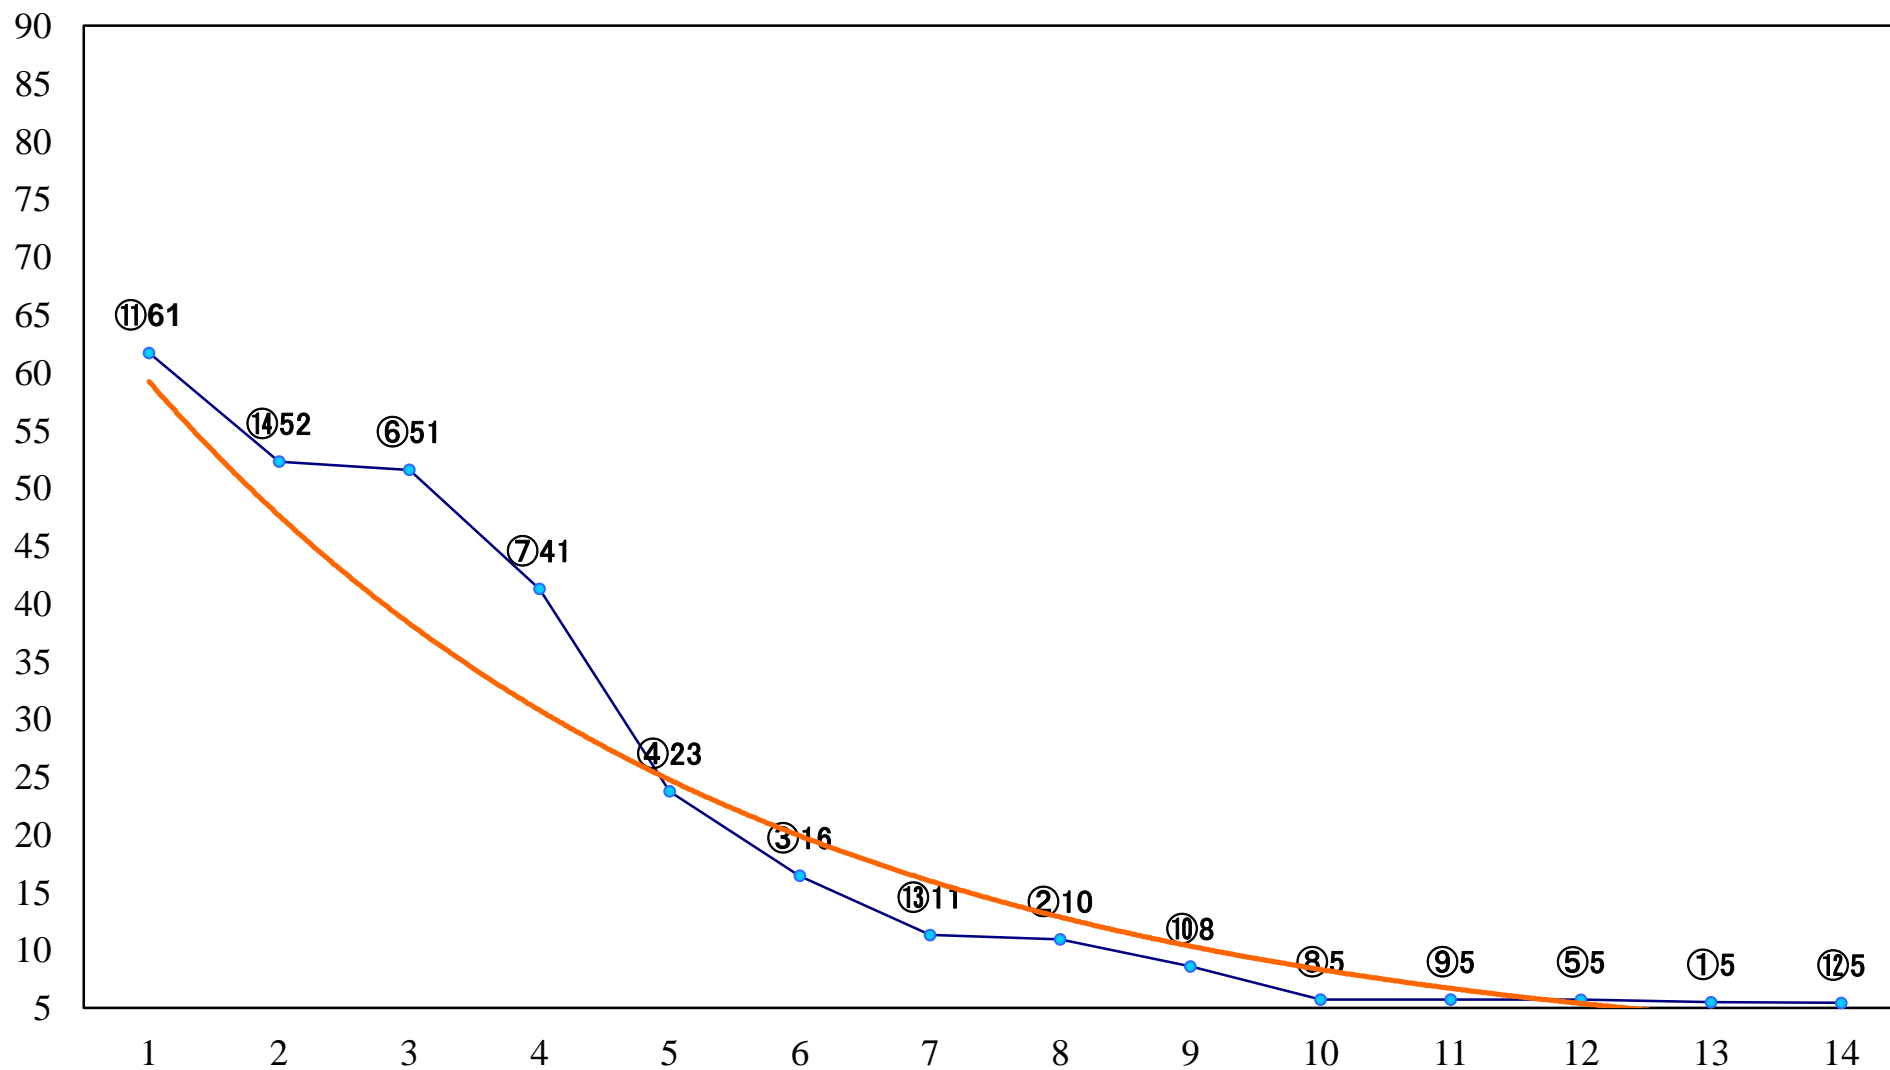

2019年11月15日(金) 大井競馬 1R 14:45
C3-二 右1600mm

2019年11月15日(金) 大井競馬 2R 15:15
C3-二 右1200mm

2019年11月15日(金) 大井競馬 3R 15:45
2歳特選選抜 右1600mm

2019年11月15日(金) 大井競馬 4R 16:15
J指 雷鳥特別2歳選抜 右1200mm

2019年11月15日(金) 大井競馬 5R 16:50
C2一 二 三 右1600mm