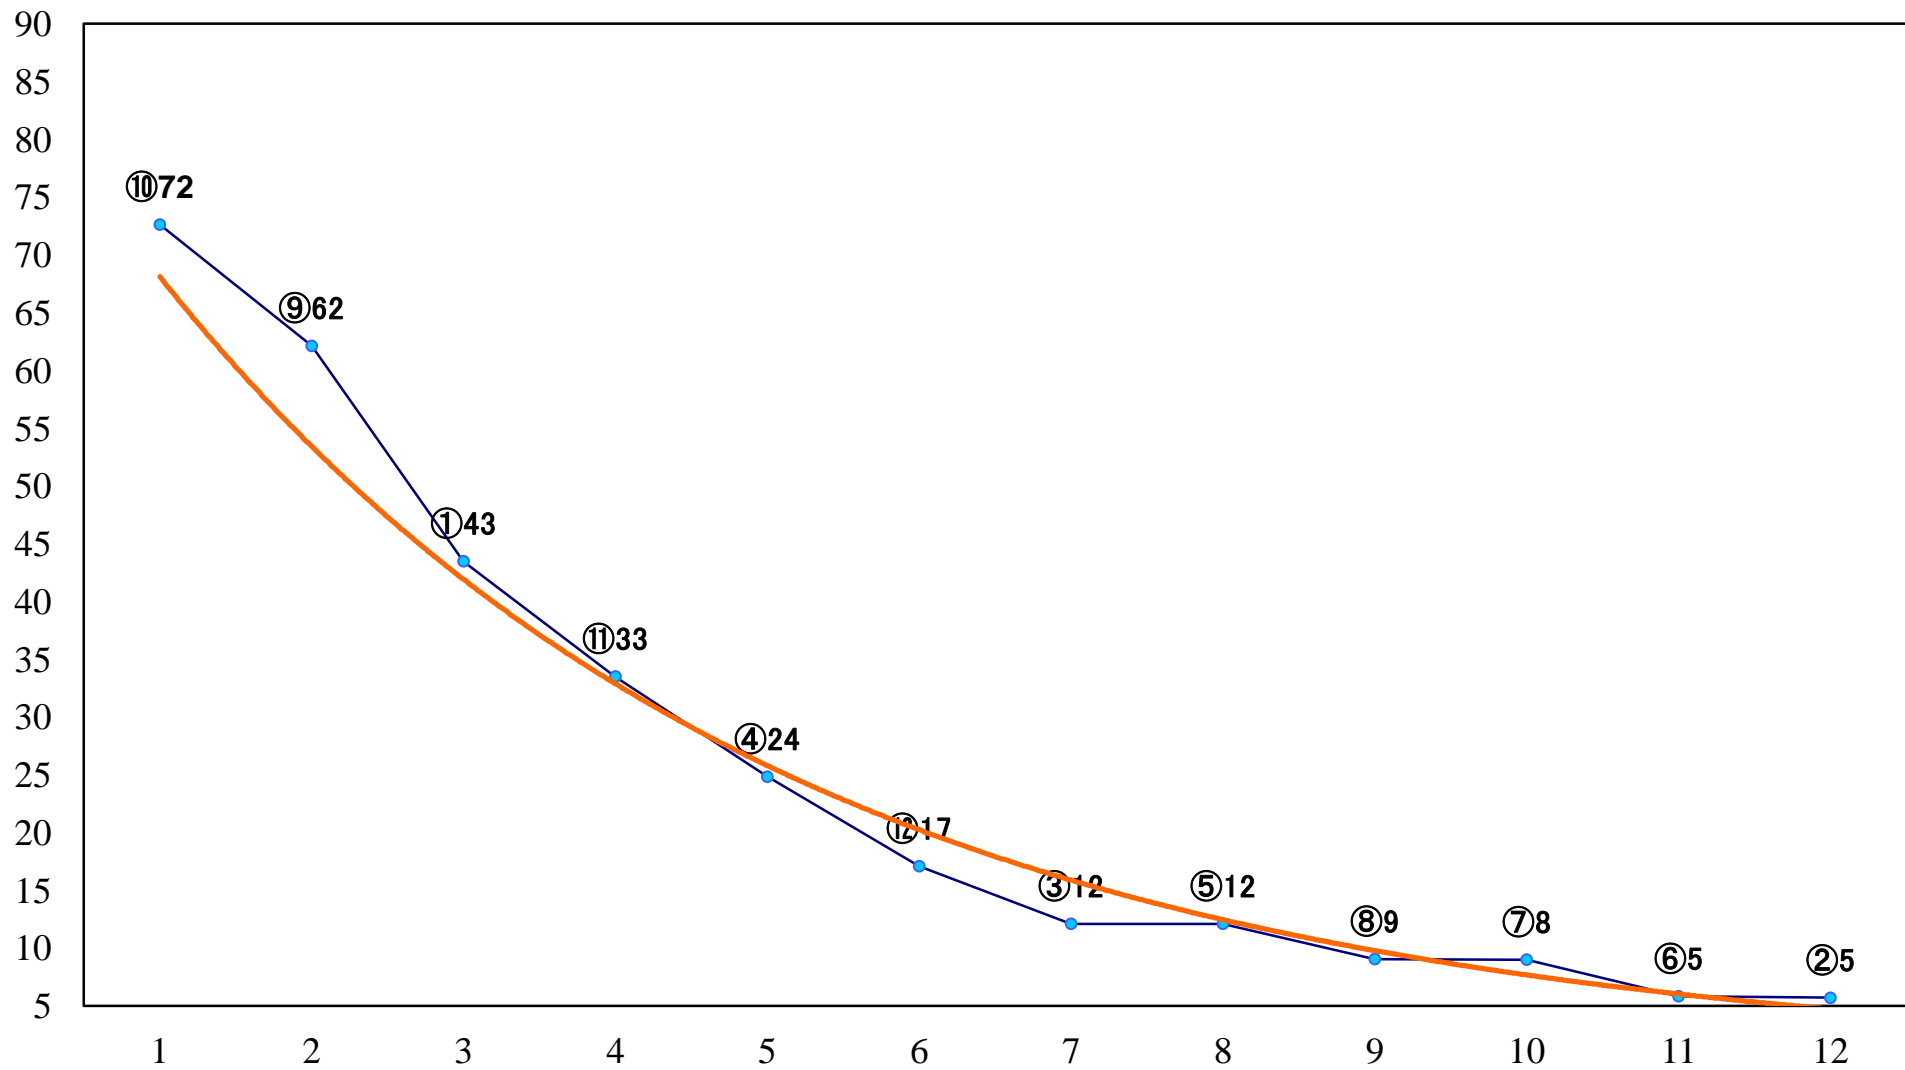

2019年11月15日(金) 大井競馬 10R 19:35
港でナイトタイム賞C1ーニ 三 右1200mm

2019年11月15日(金) 大井競馬 11R 20:10
スポーツニッポン賞B3ー 二選抜特別 右1800mm

2019年11月15日(金) 大井競馬 12R 20:50
錦秋賞B3一二選抜特別 右1600mm