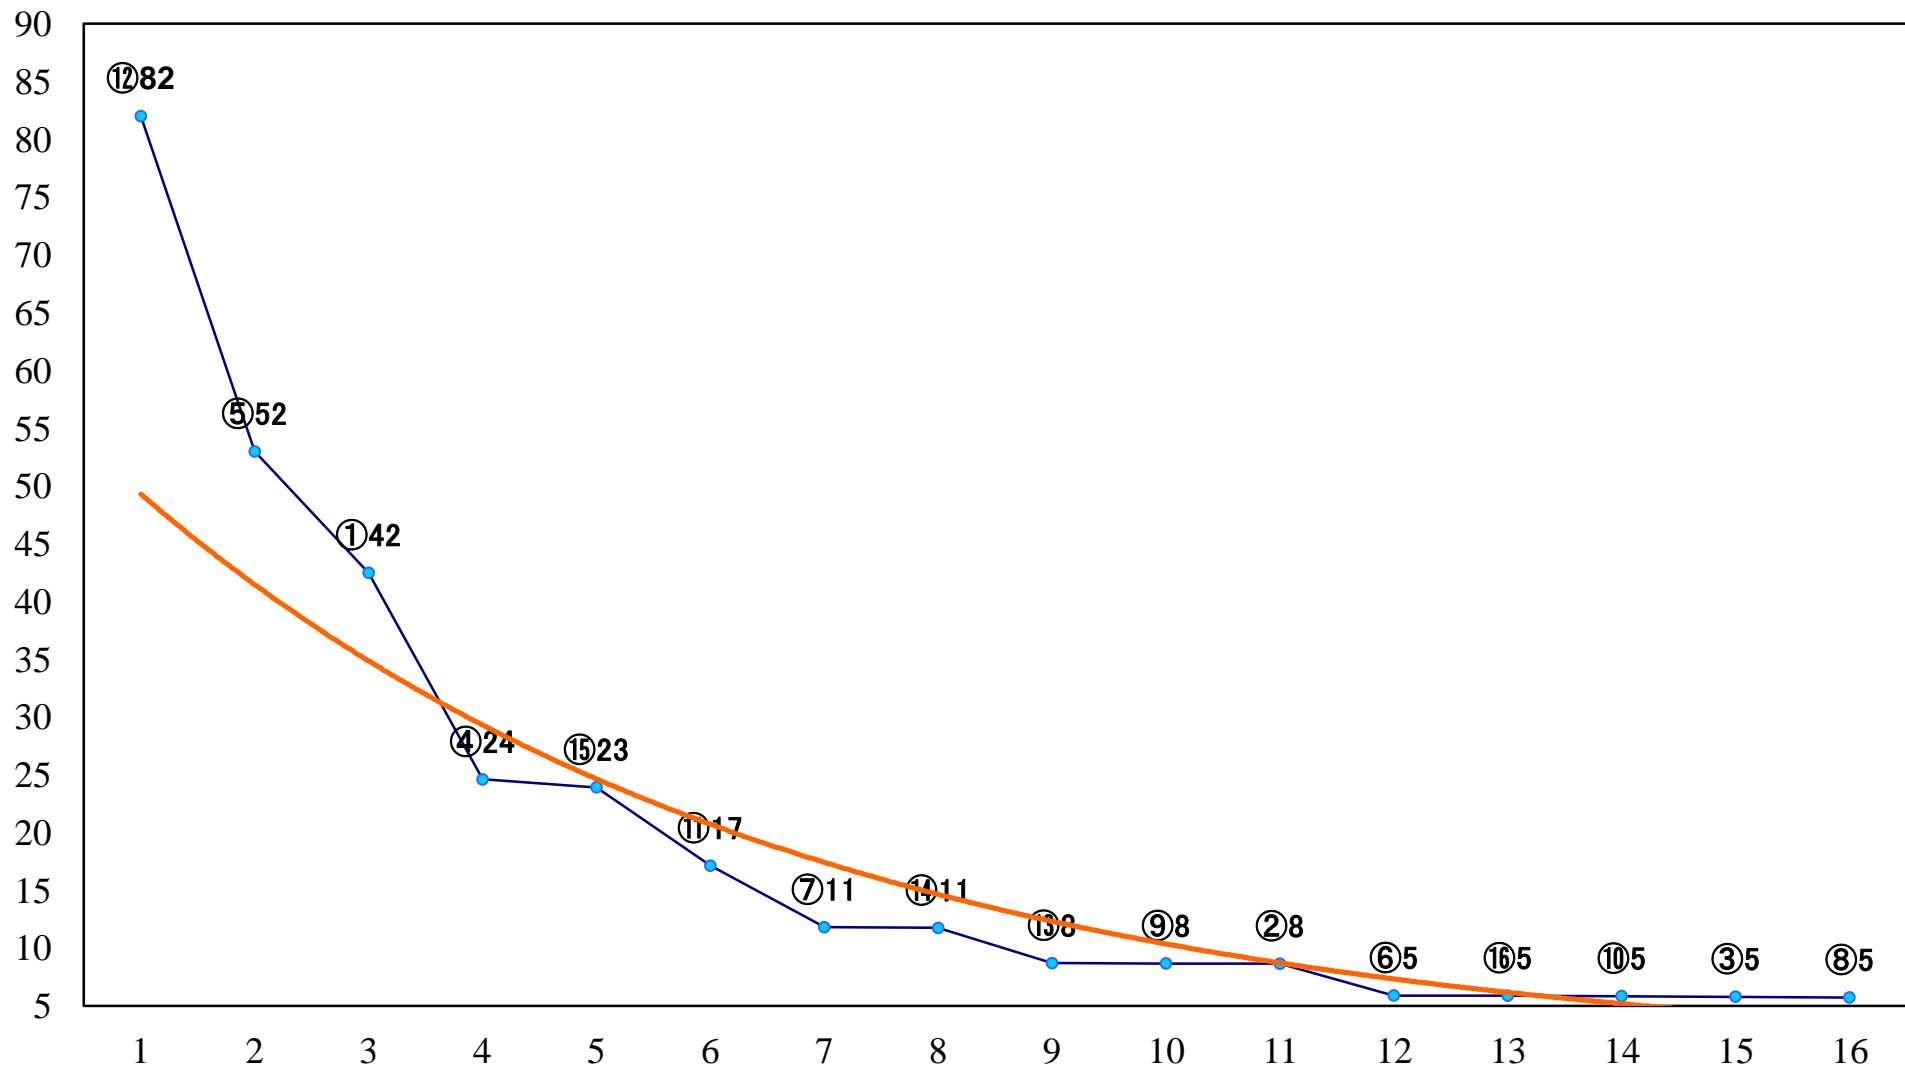

2019年11月15日(金) 大井競馬 6R 17:20
花と緑のおもてなし台東賞C2一 二 三 右1400mm