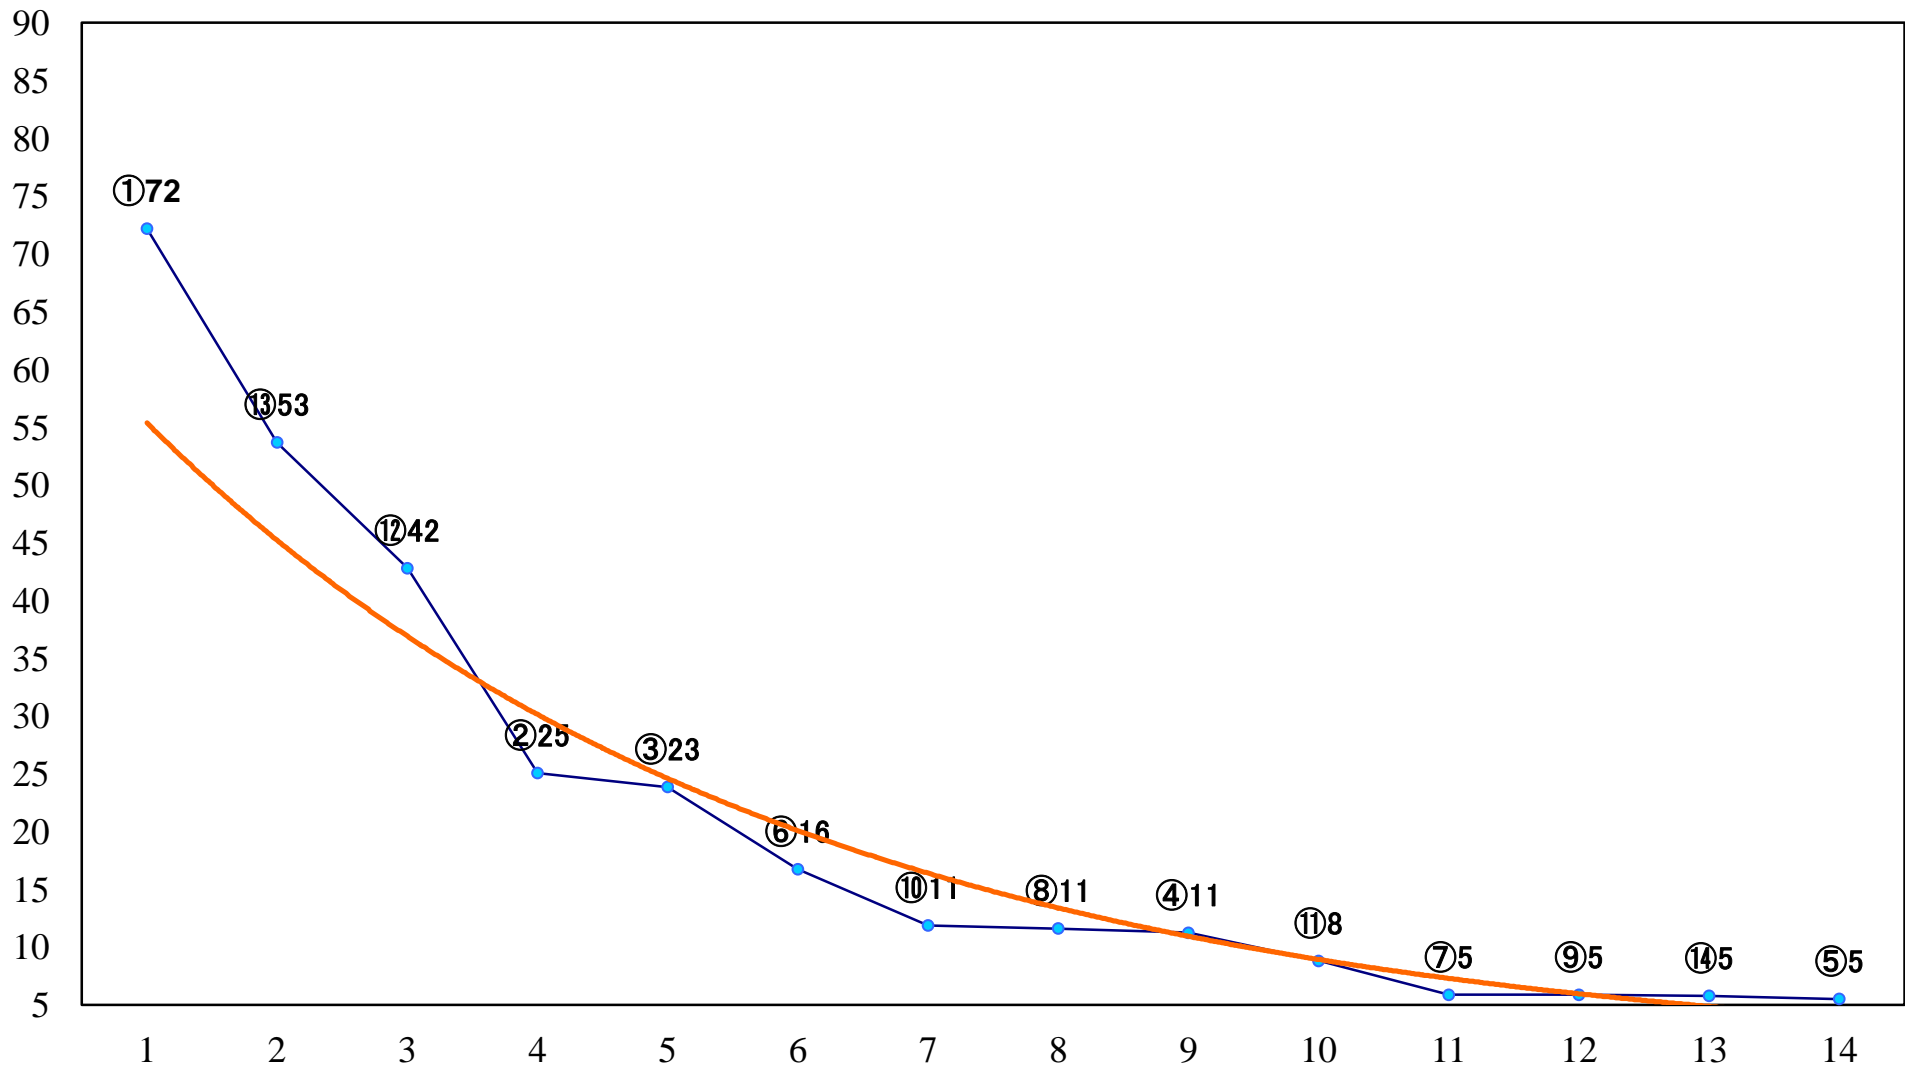

2019年11月15日(金) 大井競馬 1R 14:45
C3-二 右1600mm

2019年11月15日(金) 大井競馬 2R 15:15
C3-二 右1200mm

2019年11月15日(金) 大井競馬 3R 15:45
2歳特選選抜 右1600mm

2019年11月15日(金) 大井競馬 4R 16:15
J指 雷鳥特別2歳選抜 右1200mm

2019年11月15日(金) 大井競馬 5R 16:50
C2一 二 三 右1600mm