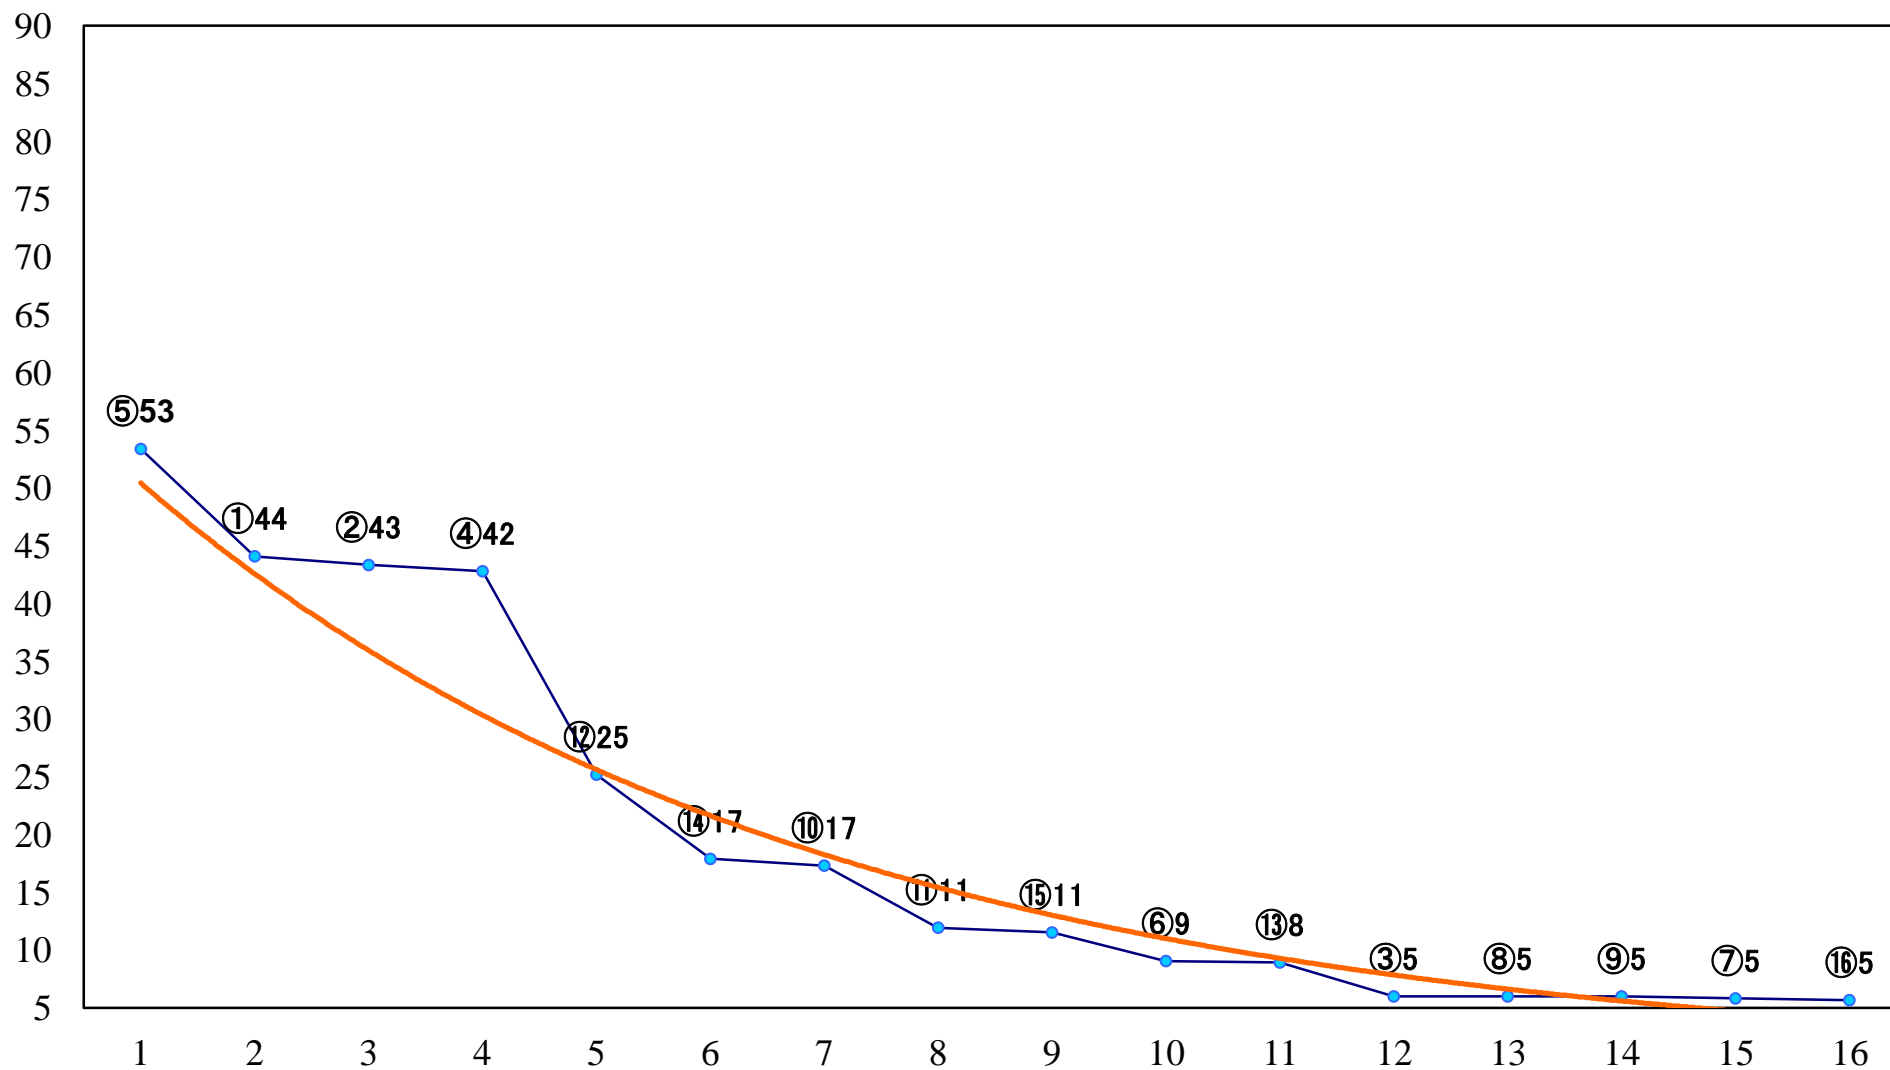

2019年11月15日(金) 大井競馬 8R 18:25
品川かえで賞C1ー二三 右1600mm