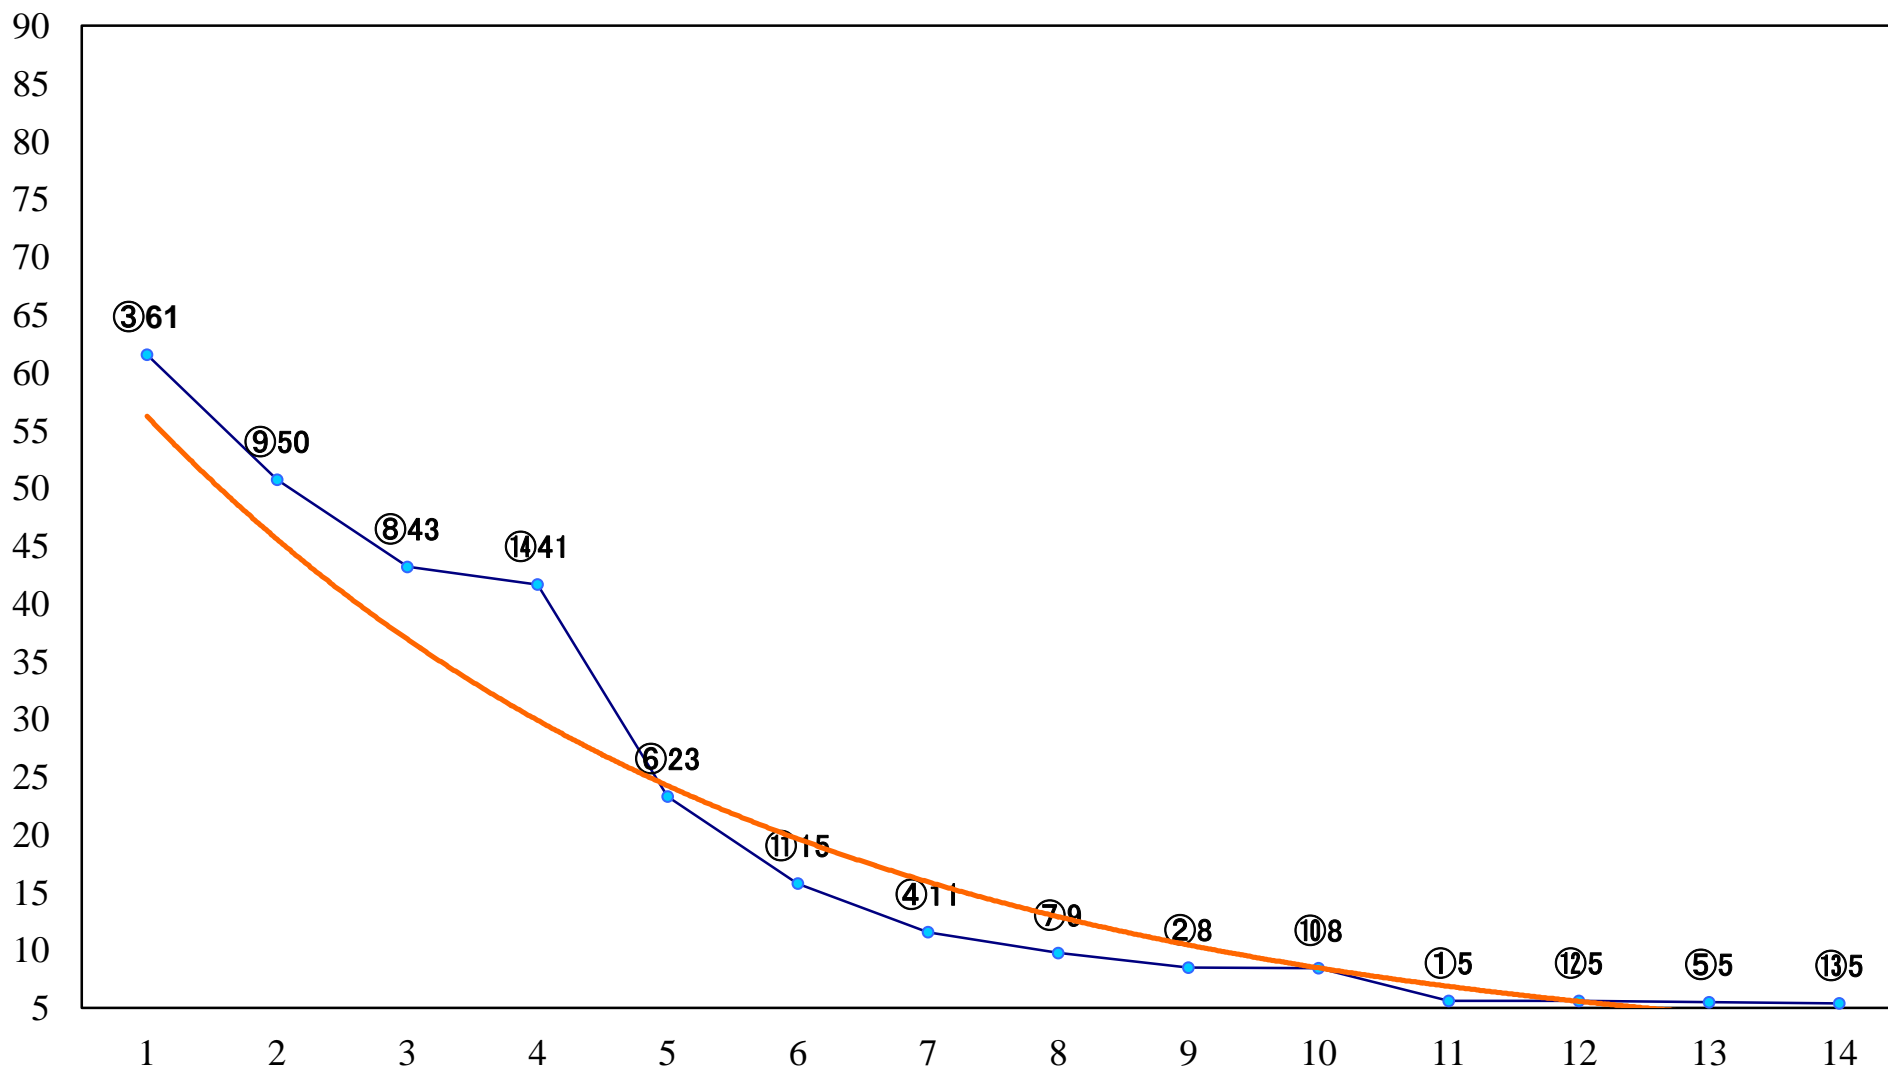

2019年11月19日(火) 川崎競馬 10R 19:30
J交 ノンバースター賞B2B3選定馬J 左1600mm

2019年11月19日(火) 川崎競馬 11R 20:10
ローレル賞2歳オープン 左1600mm

2019年11月19日(火) 川崎競馬 12R 20:50
朱雀特別C1二 左1500mm