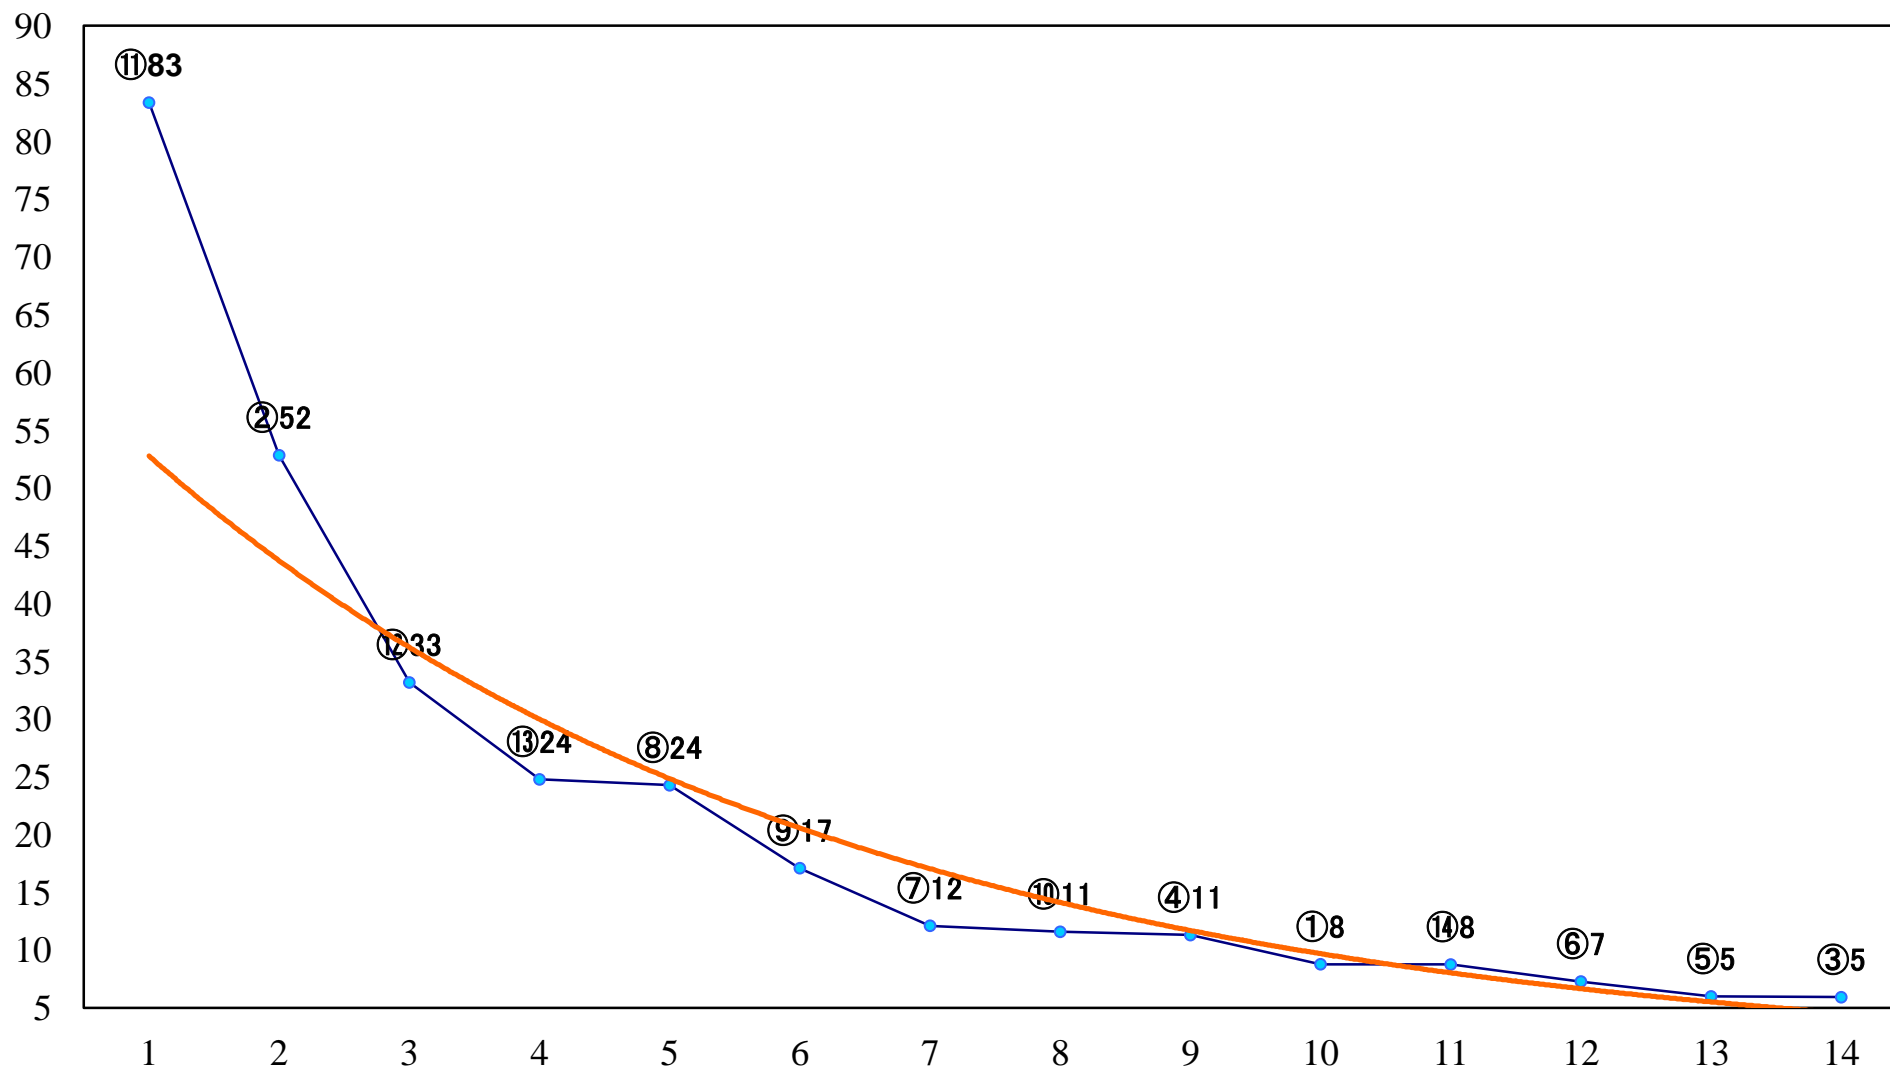

2019年11月19日(火) 川崎競馬 6R 17:20
アストレア賞C1選定牝馬 左1500mm