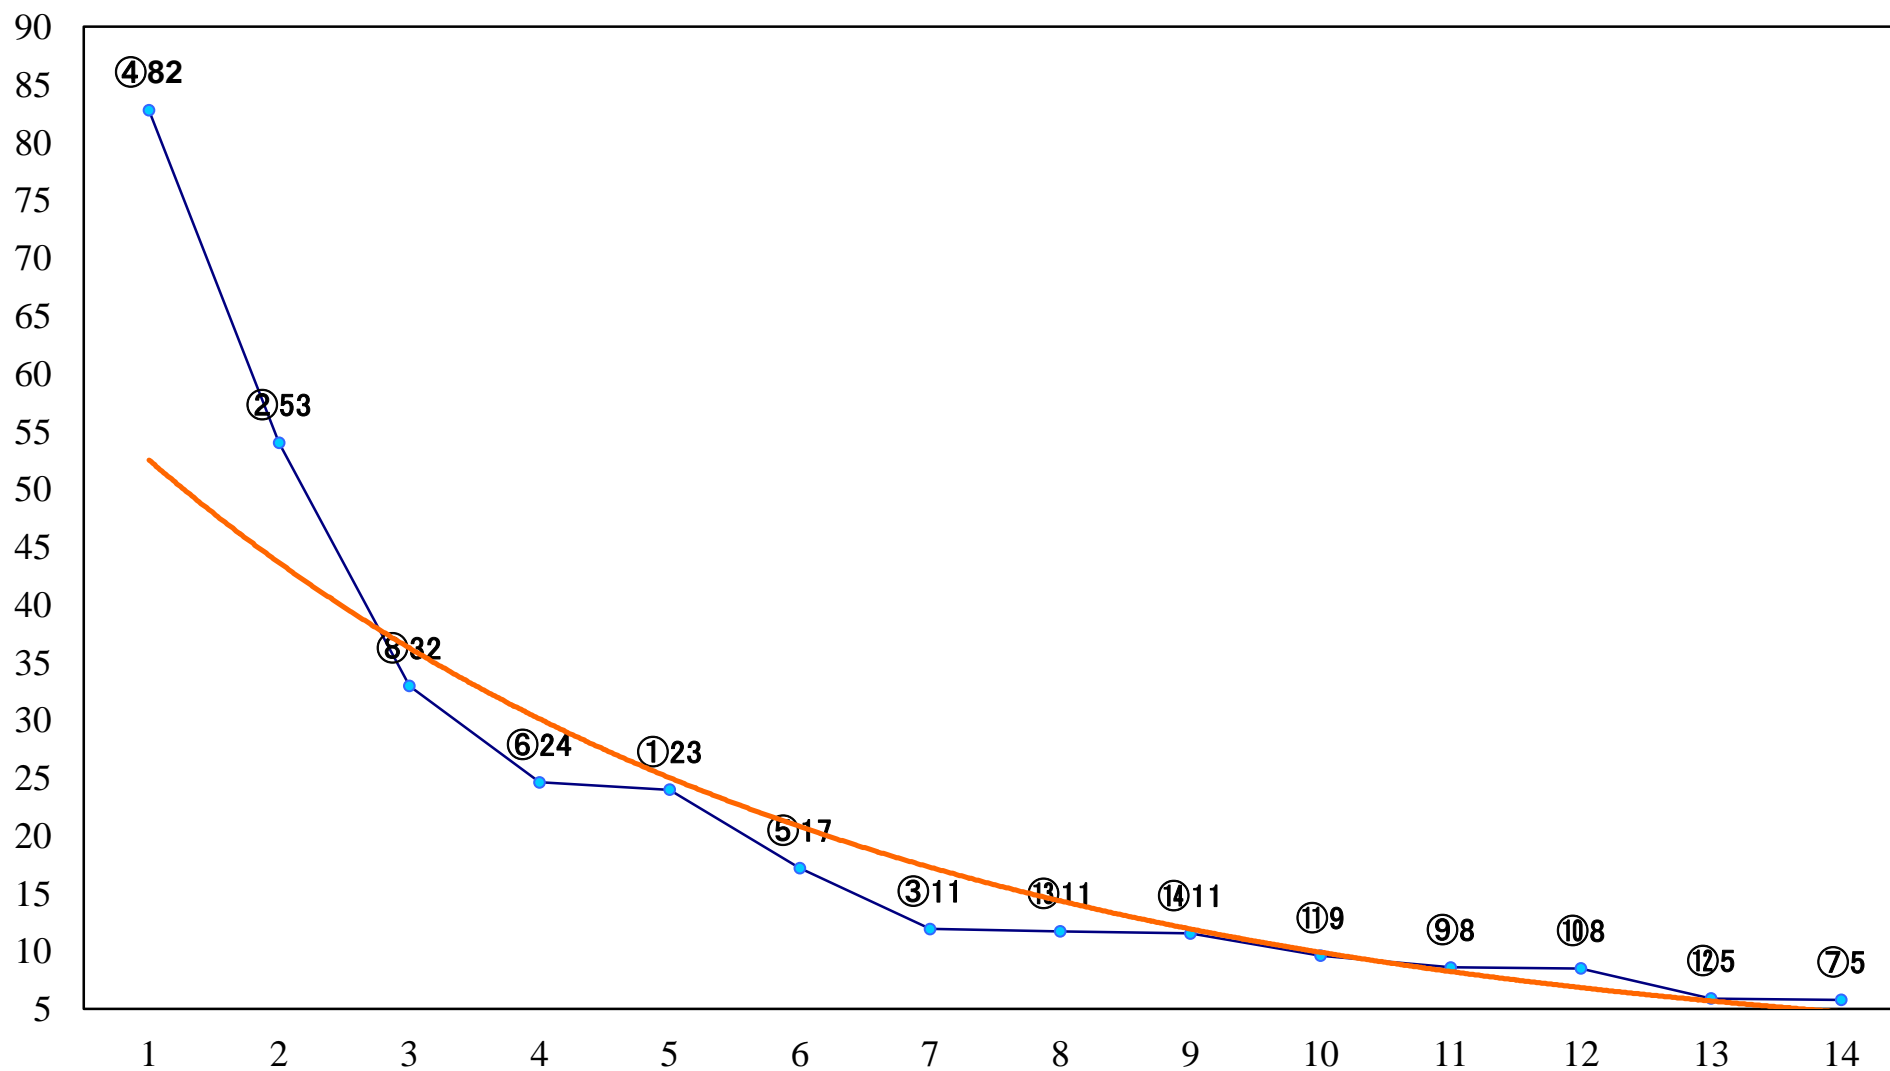

2019年11月19日(火) 川崎競馬 10R 19:30
J交 ノンバースター賞B2B3選定馬J 左1600mm

2019年11月19日(火) 川崎競馬 11R 20:10
ローレル賞2歳オープン 左1600mm

2019年11月19日(火) 川崎競馬 12R 20:50
朱雀特別C1二 左1500mm