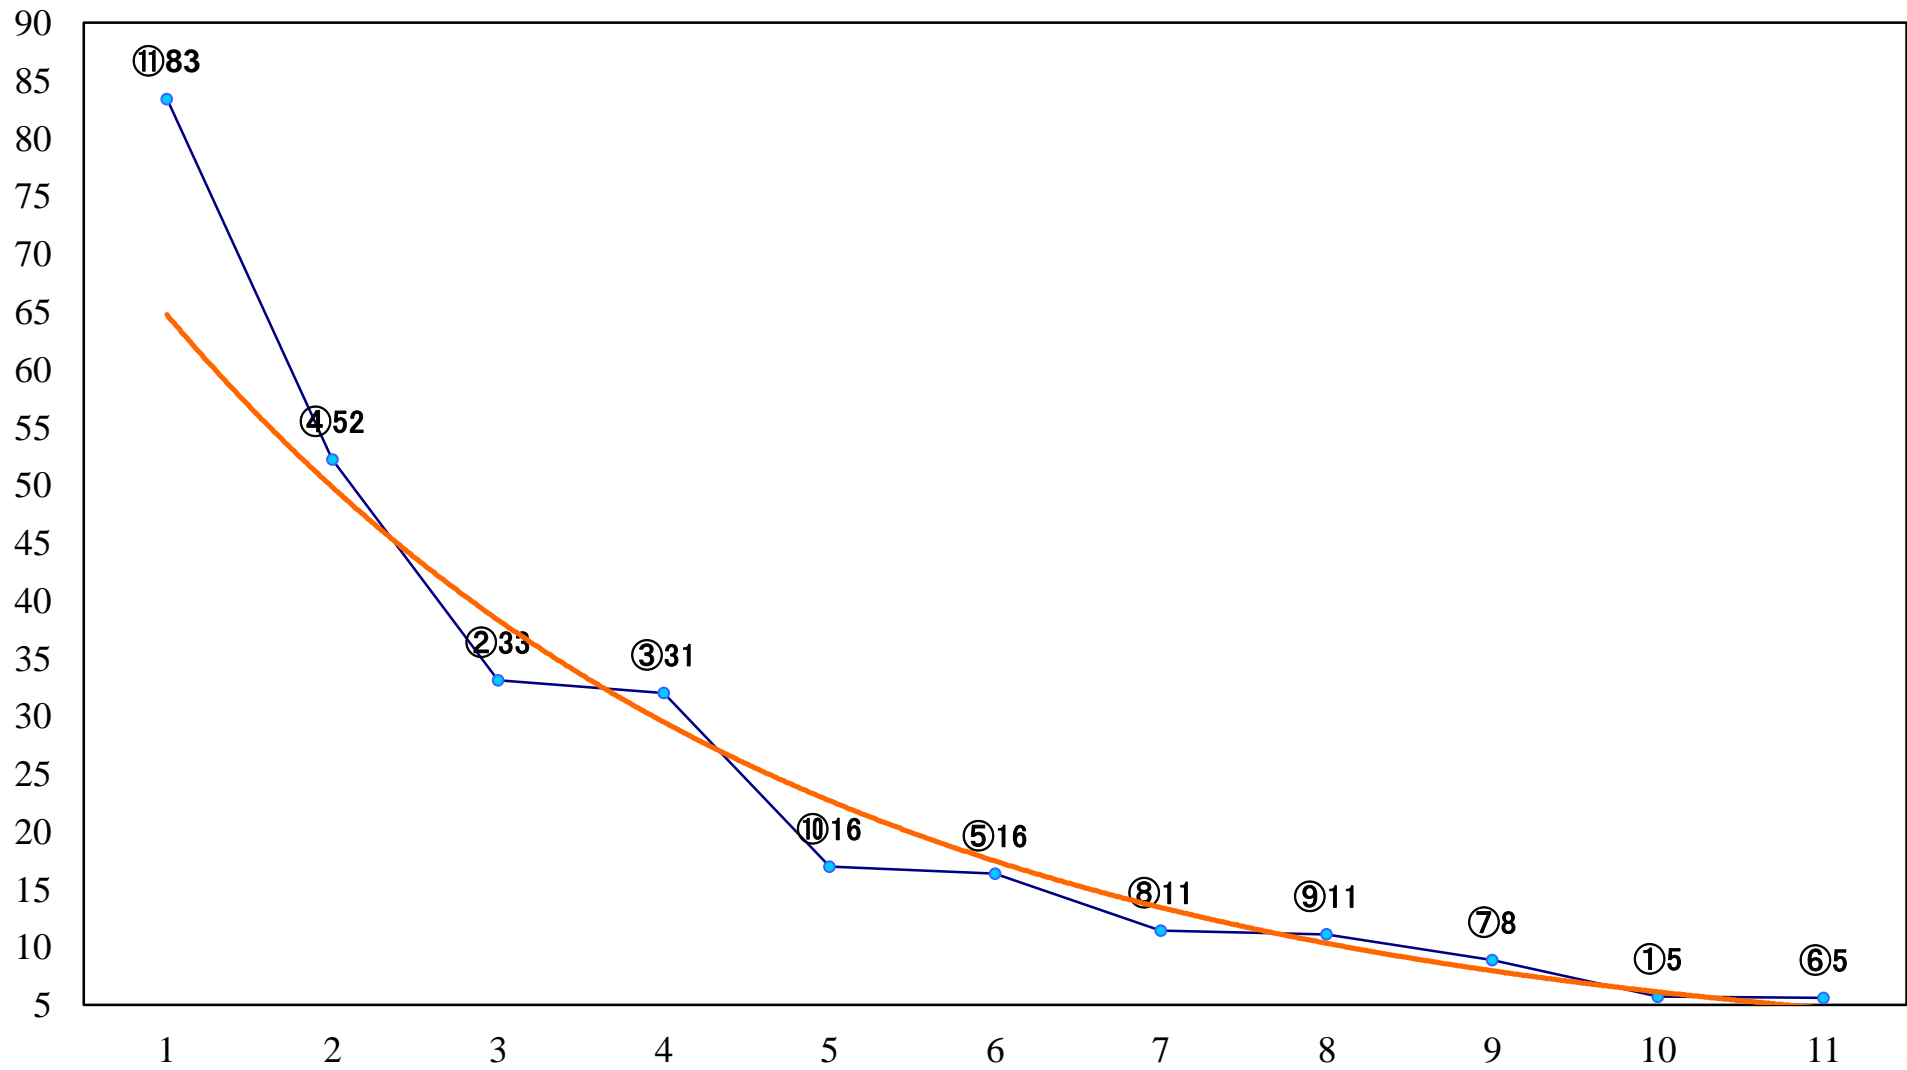

2019年11月19日(火) 川崎競馬 1R 14:45
3歳6 左1400mm

2019年11月19日(火) 川崎競馬 2R 15:15
グラスホッパー賞2歳選定馬 左900mm

2019年11月19日(火) 川崎競馬 3R 15:45
C2四五 左1400mm

2019年11月19日(火) 川崎競馬 4R 16:15
C2四五 左1500mm

2019年11月19日(火) 川崎競馬 5R 16:45
疾風賞C1選定馬 左900mm