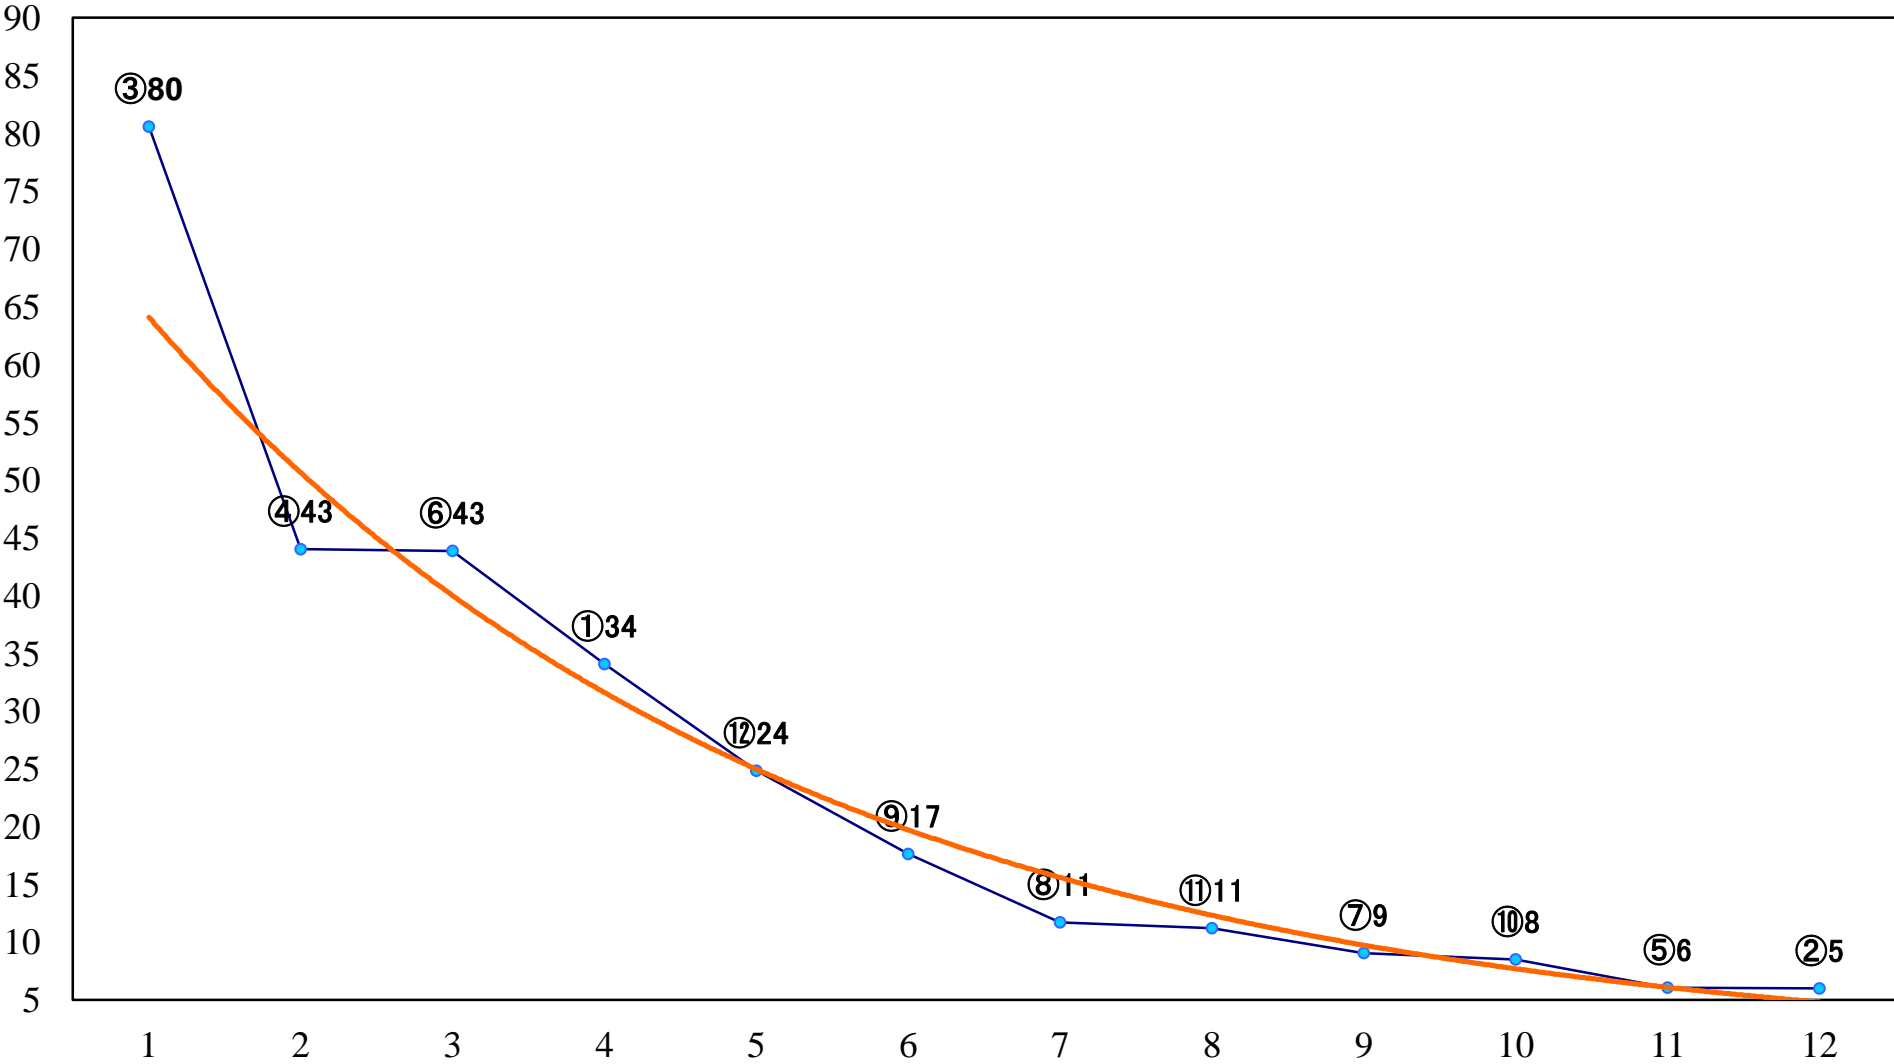

2019年11月19日(火) 川崎競馬 8R 18:20
星河一天賞B2B3選定馬 左900mm