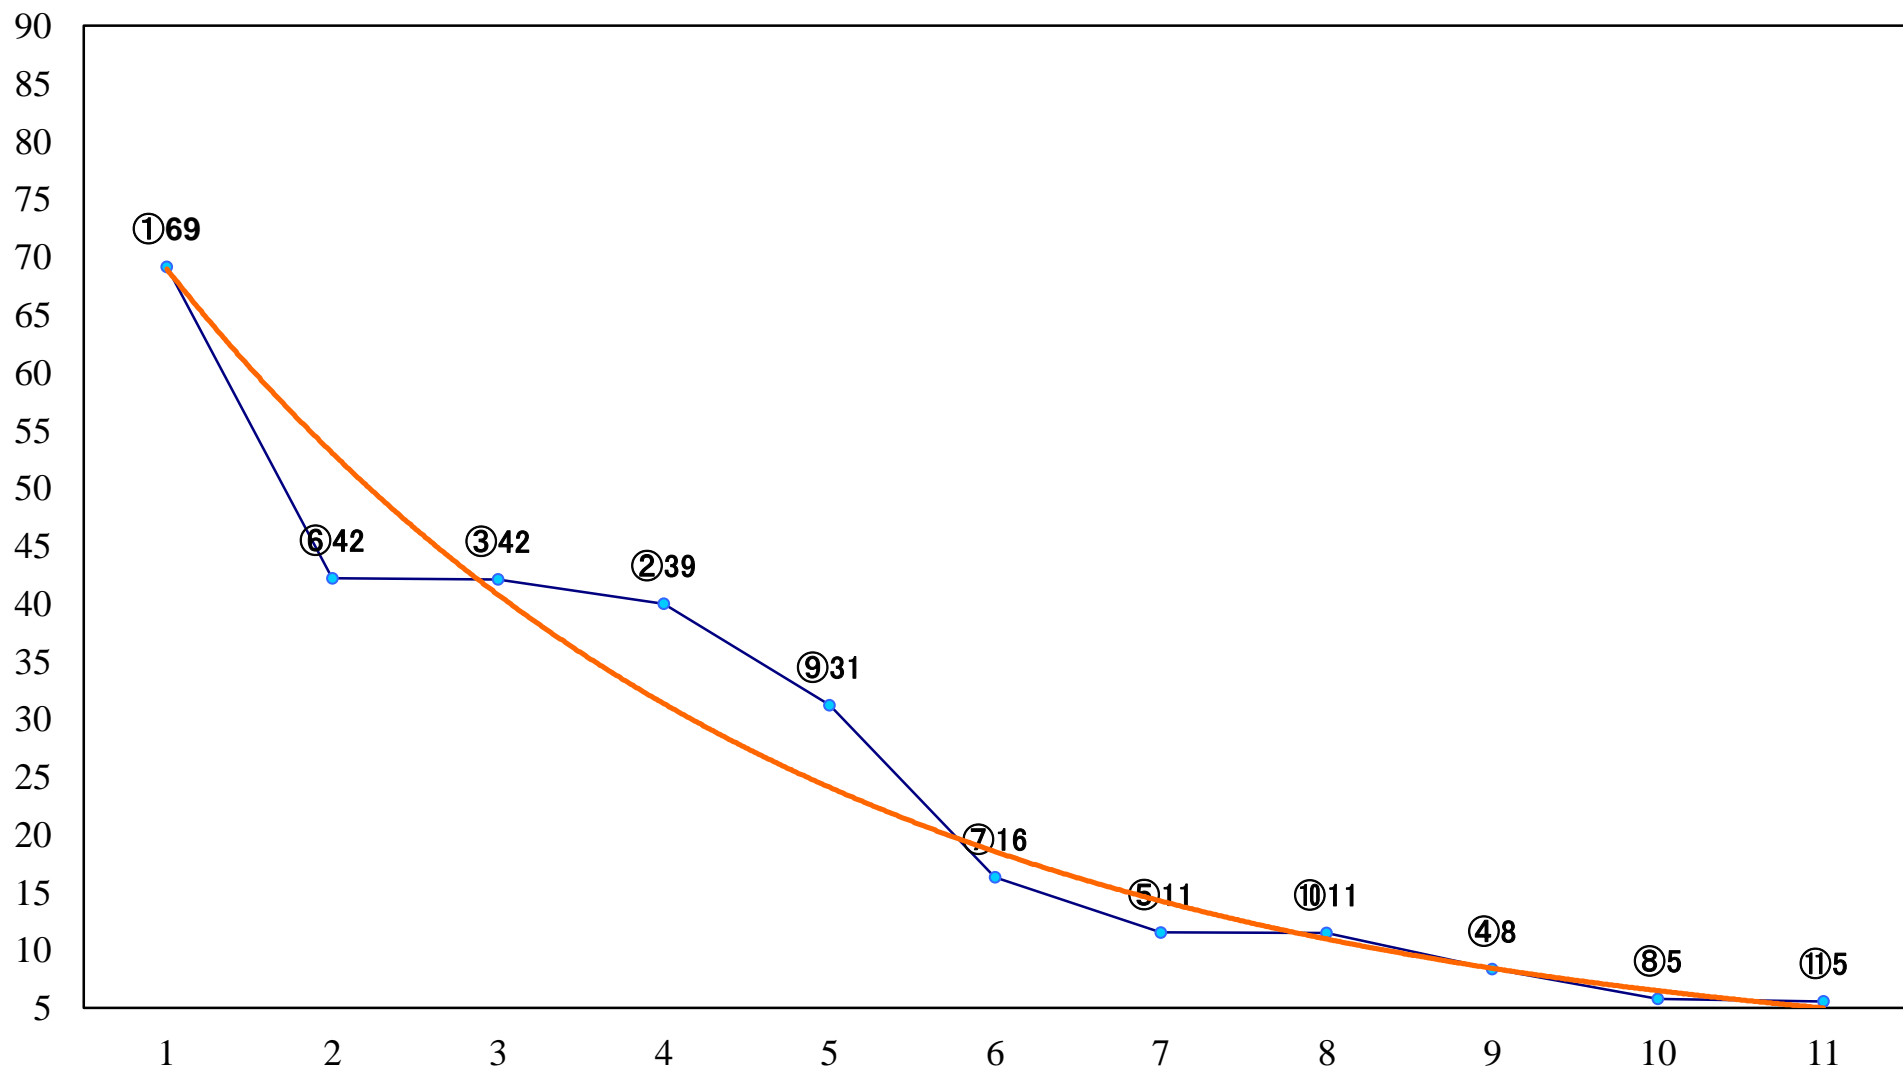

2019年11月19日(火) 川崎競馬 1R 14:45
3歳6 左1400mm

2019年11月19日(火) 川崎競馬 2R 15:15
グラスホッパー賞2歳選定馬 左900mm

2019年11月19日(火) 川崎競馬 3R 15:45
C2四五 左1400mm

2019年11月19日(火) 川崎競馬 4R 16:15
C2四五 左1500mm

2019年11月19日(火) 川崎競馬 5R 16:45
疾風賞C1選定馬 左900mm