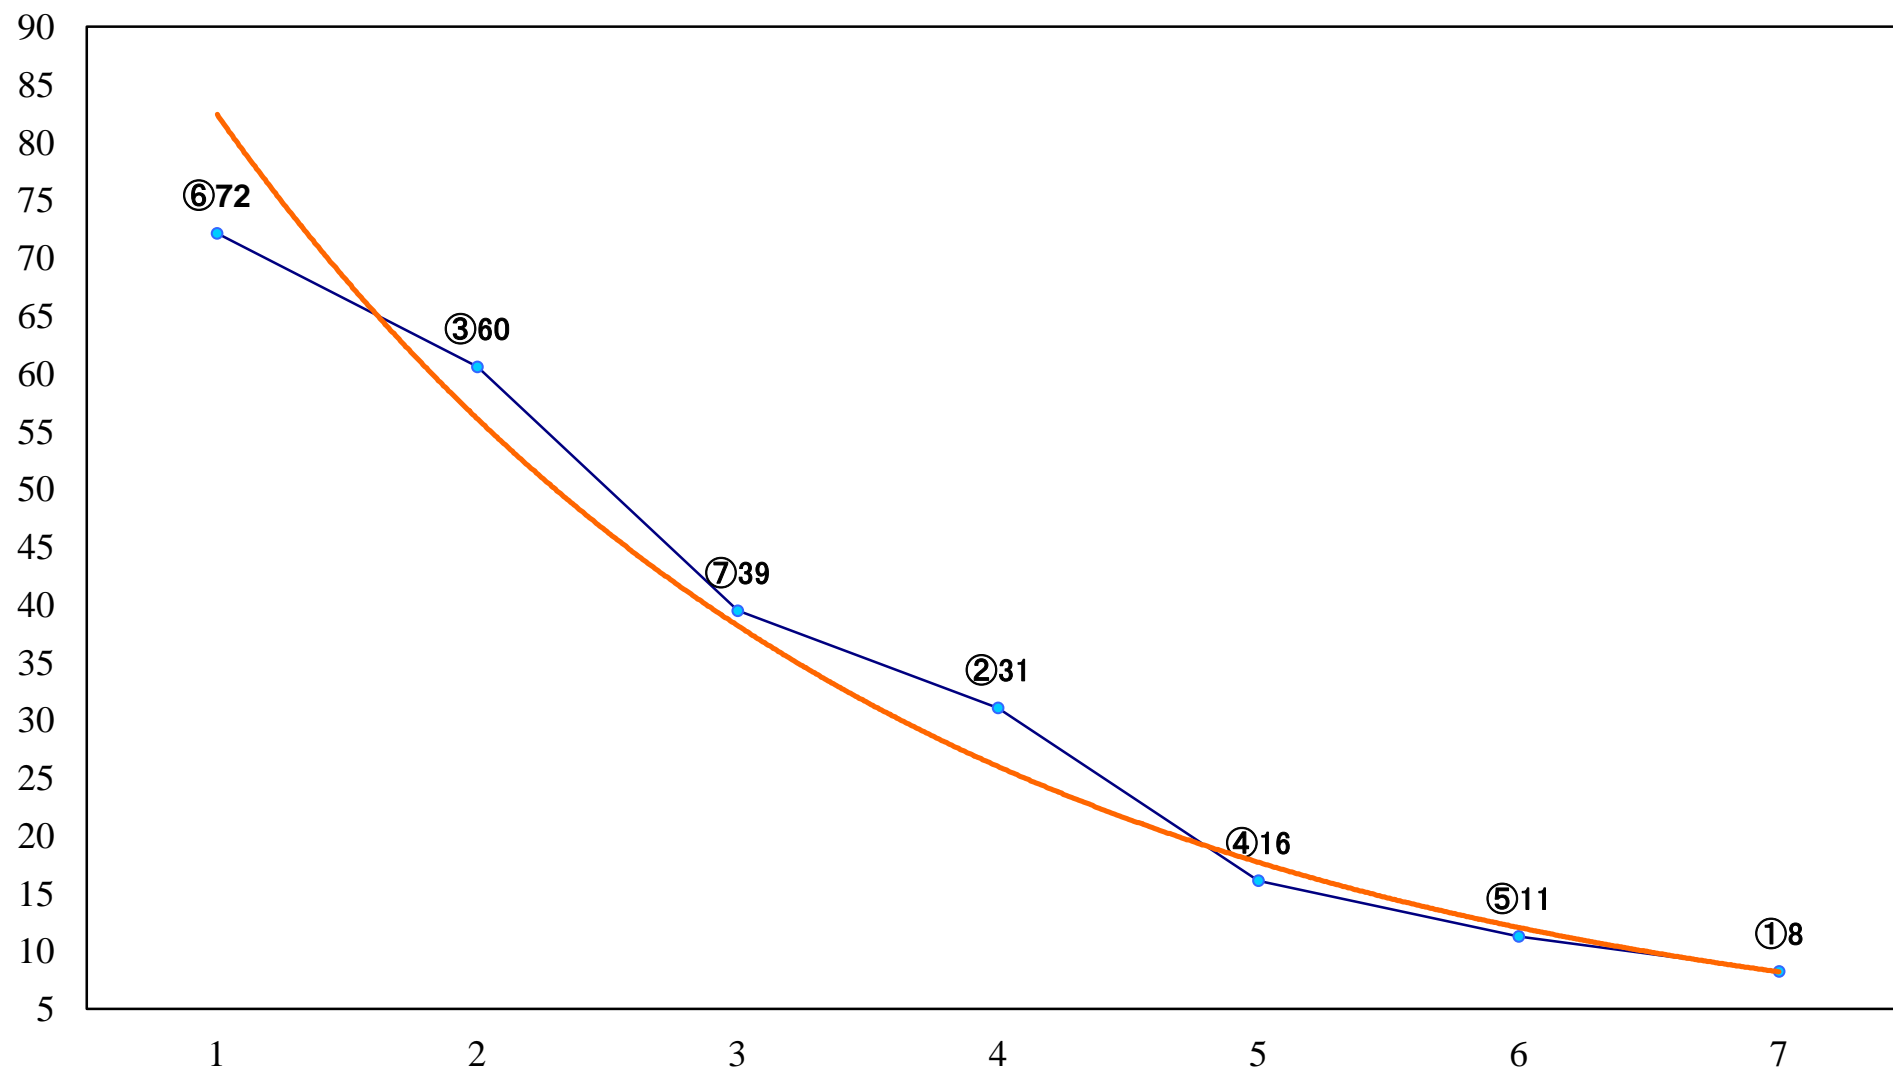

2019年11月19日(火) 川崎競馬 1R 14:45
3歳6 左1400mm

2019年11月19日(火) 川崎競馬 2R 15:15
グラスホッパー賞2歳選定馬 左900mm

2019年11月19日(火) 川崎競馬 3R 15:45
C2四五 左1400mm

2019年11月19日(火) 川崎競馬 4R 16:15
C2四五 左1500mm

2019年11月19日(火) 川崎競馬 5R 16:45
疾風賞C1選定馬 左900mm