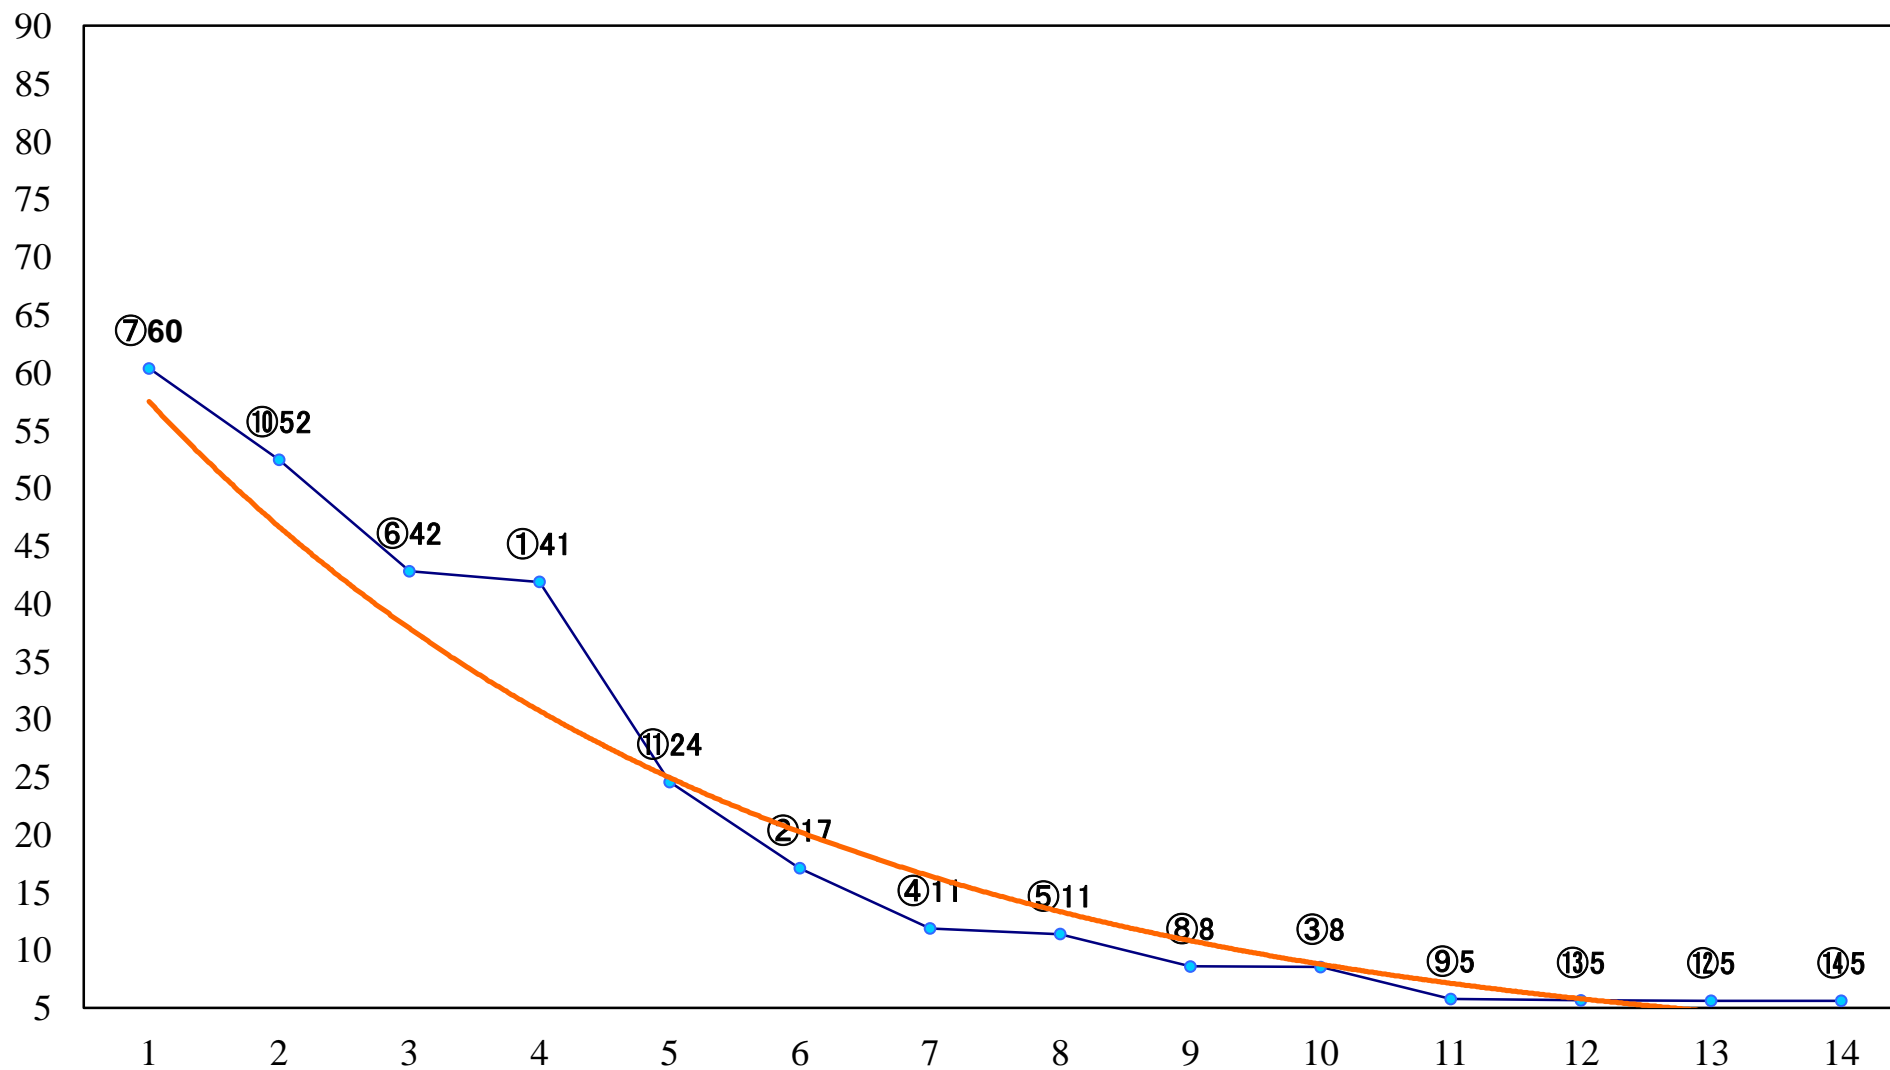

2019年11月19日(火) 川崎競馬 10R 19:30
J交 ノンバースター賞B2B3選定馬J 左1600mm

2019年11月19日(火) 川崎競馬 11R 20:10
ローレル賞2歳オープン 左1600mm

2019年11月19日(火) 川崎競馬 12R 20:50
朱雀特別C1二 左1500mm