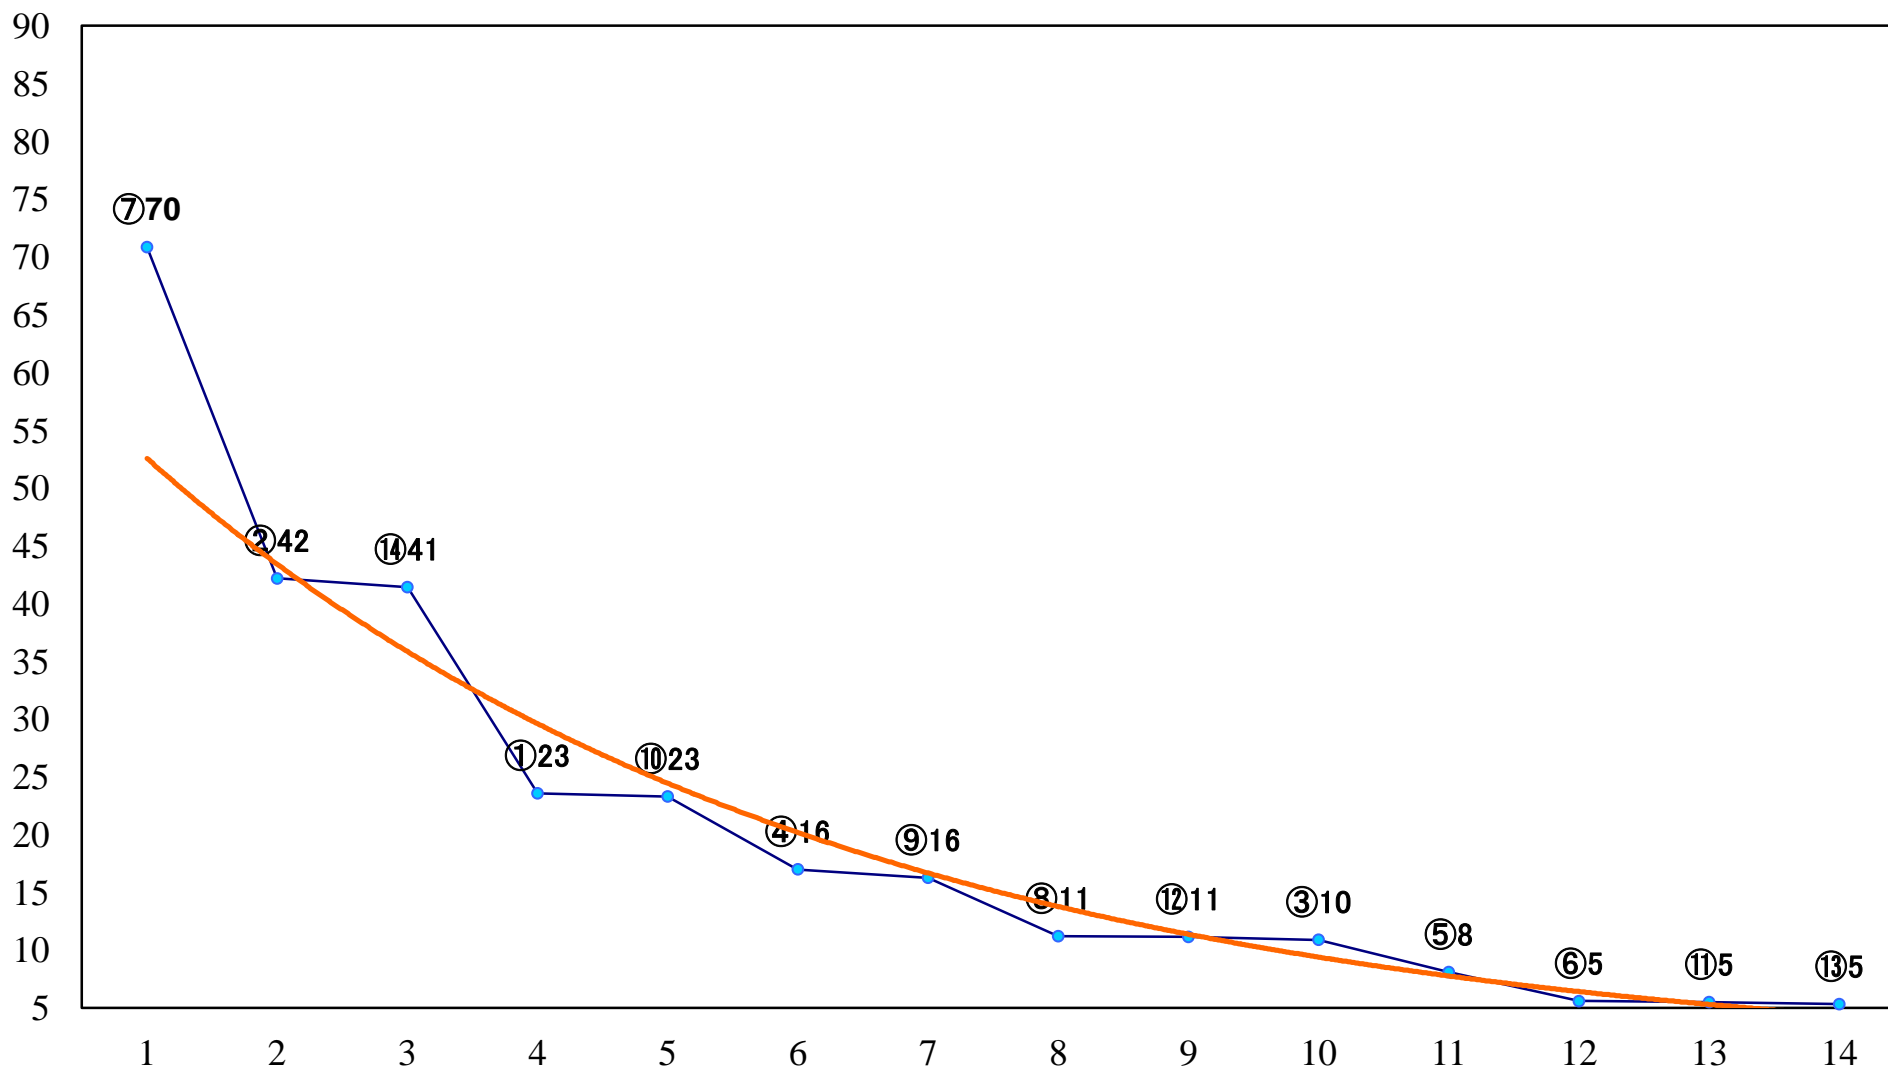

2019年11月19日(火) 川崎競馬 7R 17:50
ヤングジョッキーズTR川崎 第1戦C3選 左1500mm