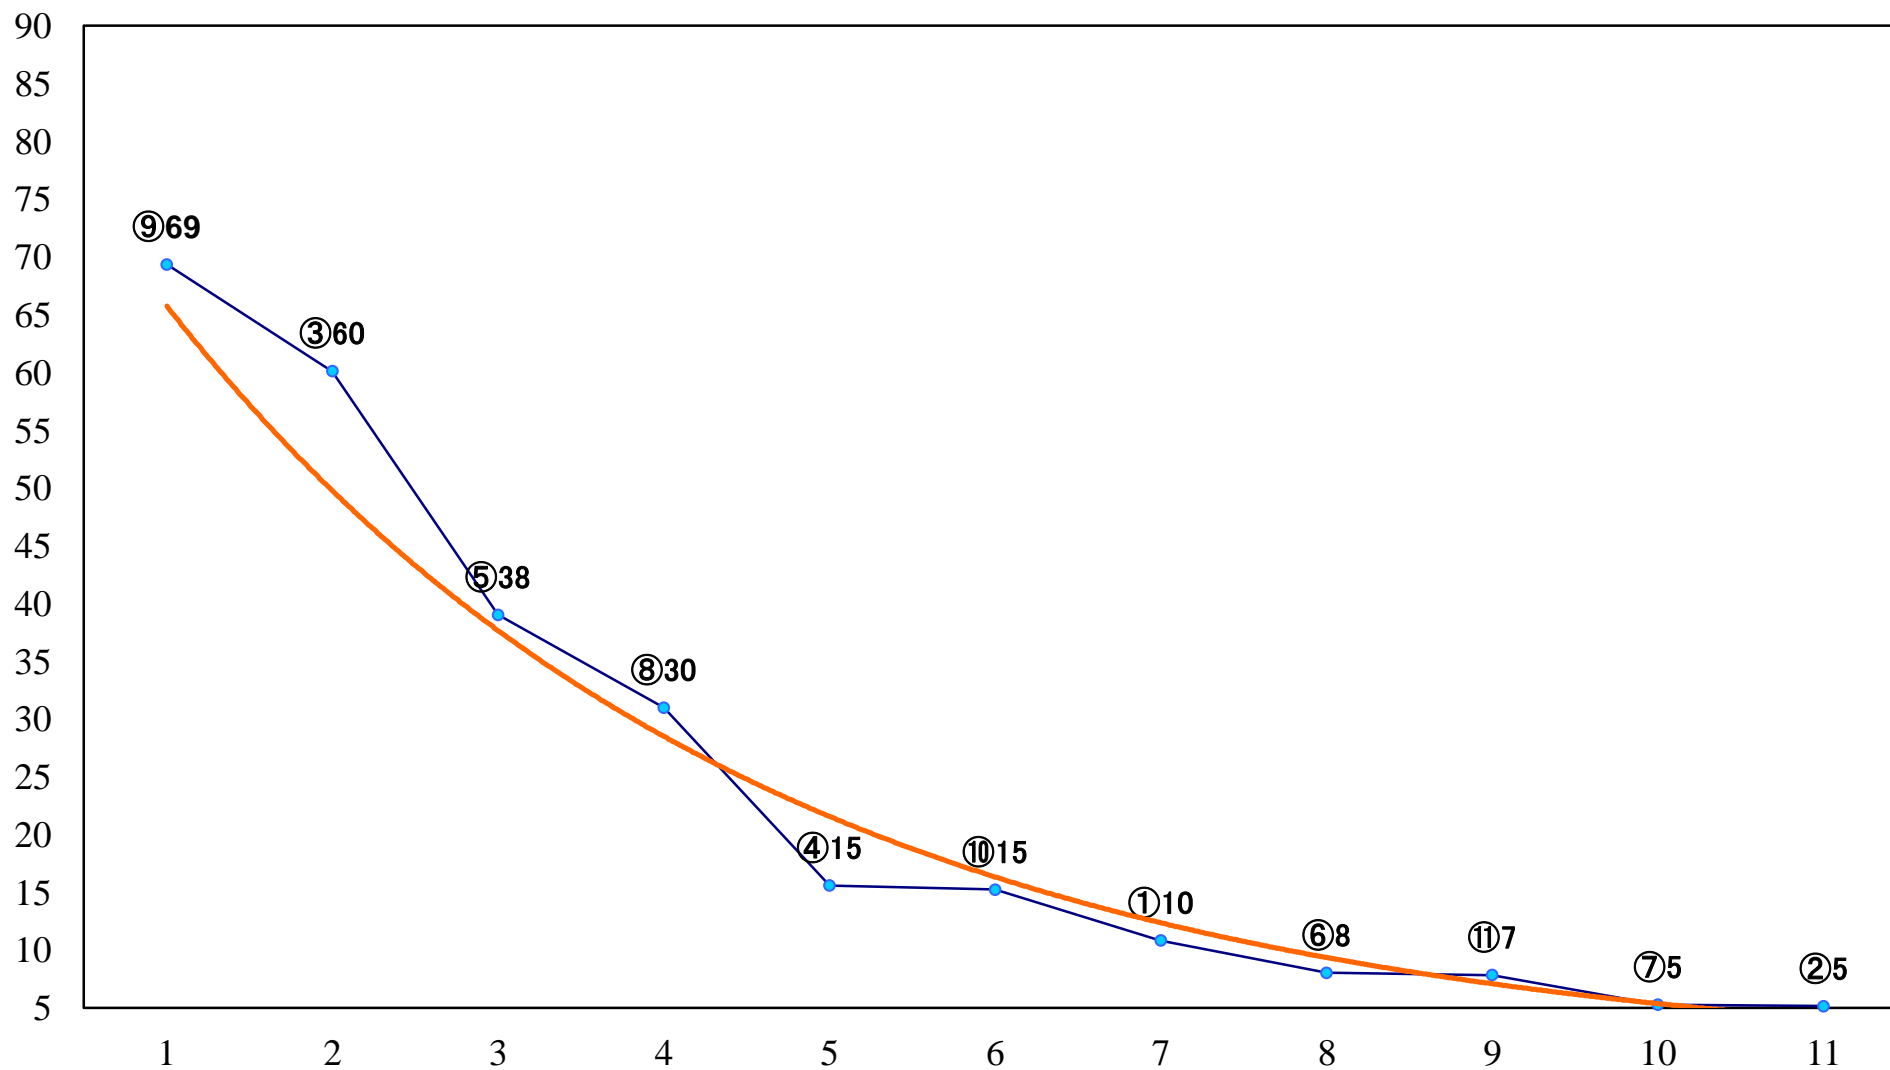

2019年11月19日(火) 川崎競馬 1R 14:45
3歳6 左1400mm

2019年11月19日(火) 川崎競馬 2R 15:15
グラスホッパー賞2歳選定馬 左900mm

2019年11月19日(火) 川崎競馬 3R 15:45
C2四五 左1400mm

2019年11月19日(火) 川崎競馬 4R 16:15
C2四五 左1500mm

2019年11月19日(火) 川崎競馬 5R 16:45
疾風賞C1選定馬 左900mm