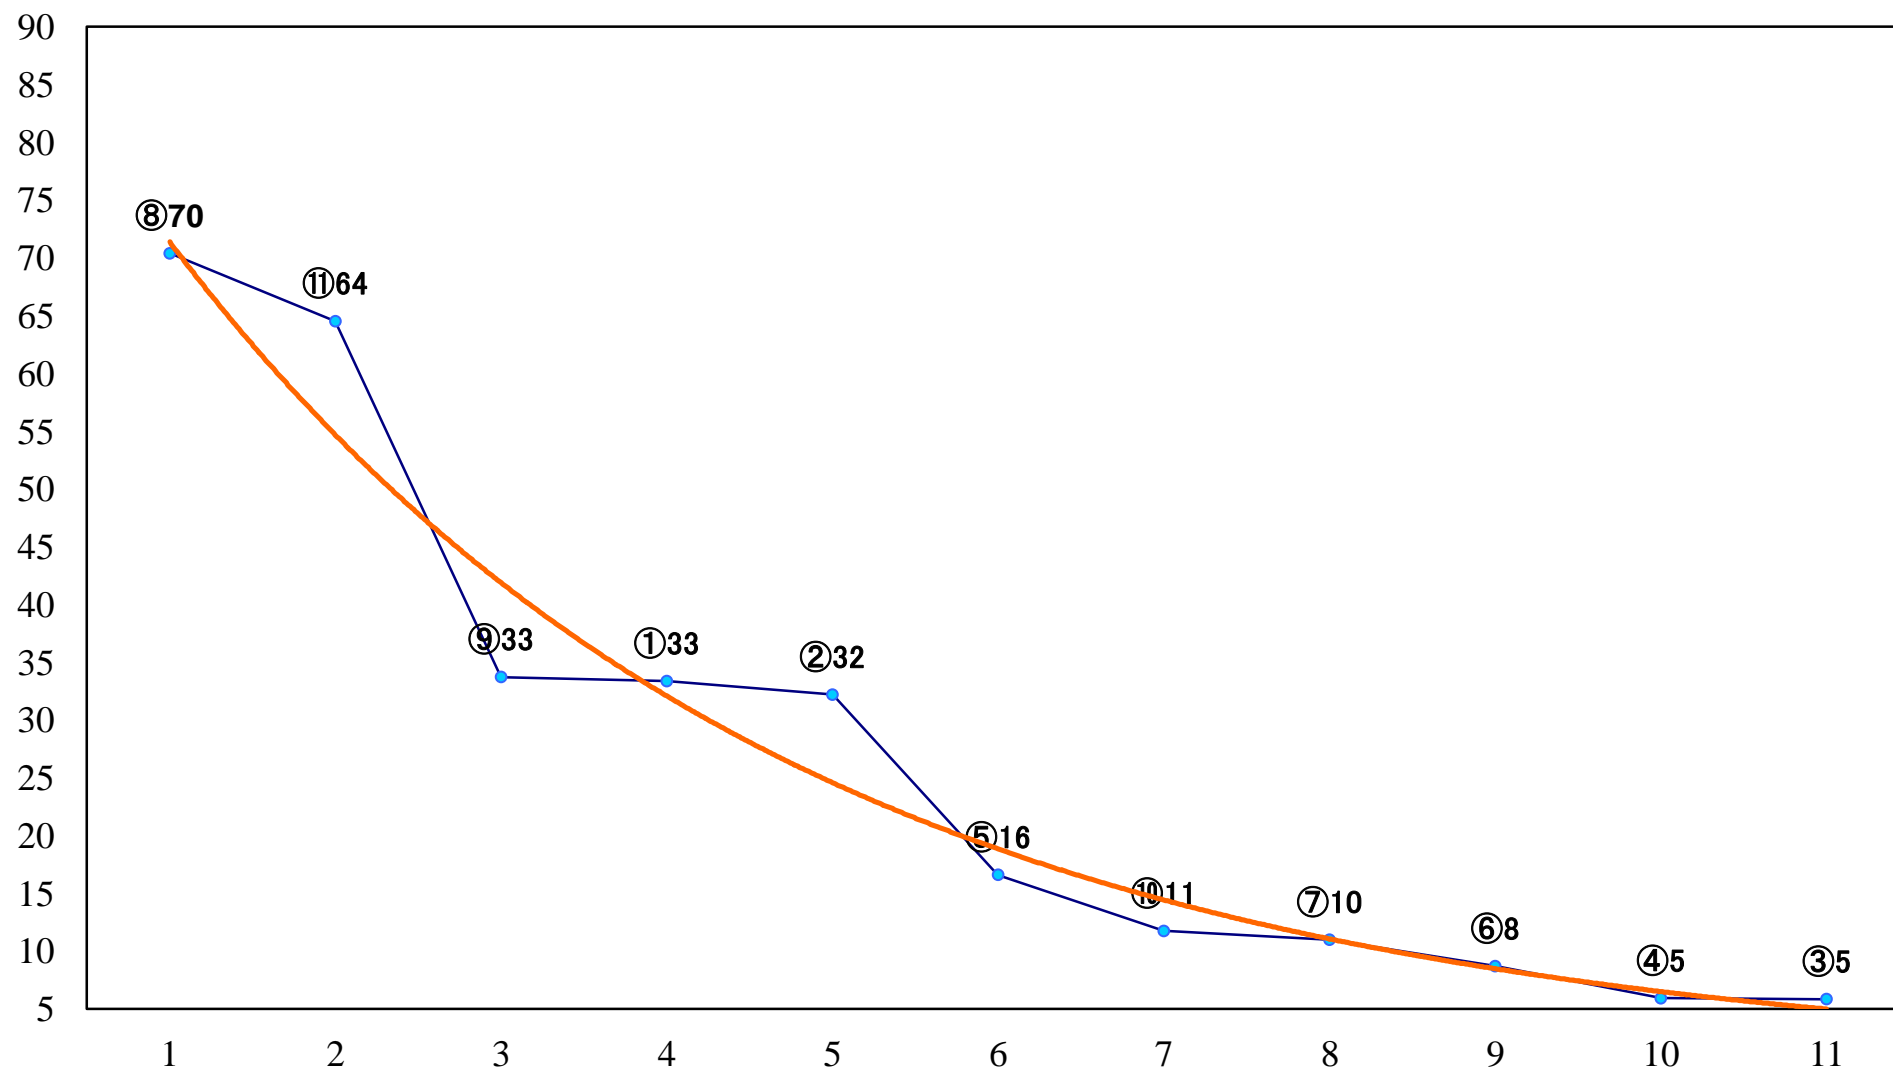

2019年11月19日(火) 川崎競馬 1R 14:45
3歳6 左1400mm

2019年11月19日(火) 川崎競馬 2R 15:15
グラスホッパー賞2歳選定馬 左900mm

2019年11月19日(火) 川崎競馬 3R 15:45
C2四五 左1400mm

2019年11月19日(火) 川崎競馬 4R 16:15
C2四五 左1500mm

2019年11月19日(火) 川崎競馬 5R 16:45
疾風賞C1選定馬 左900mm