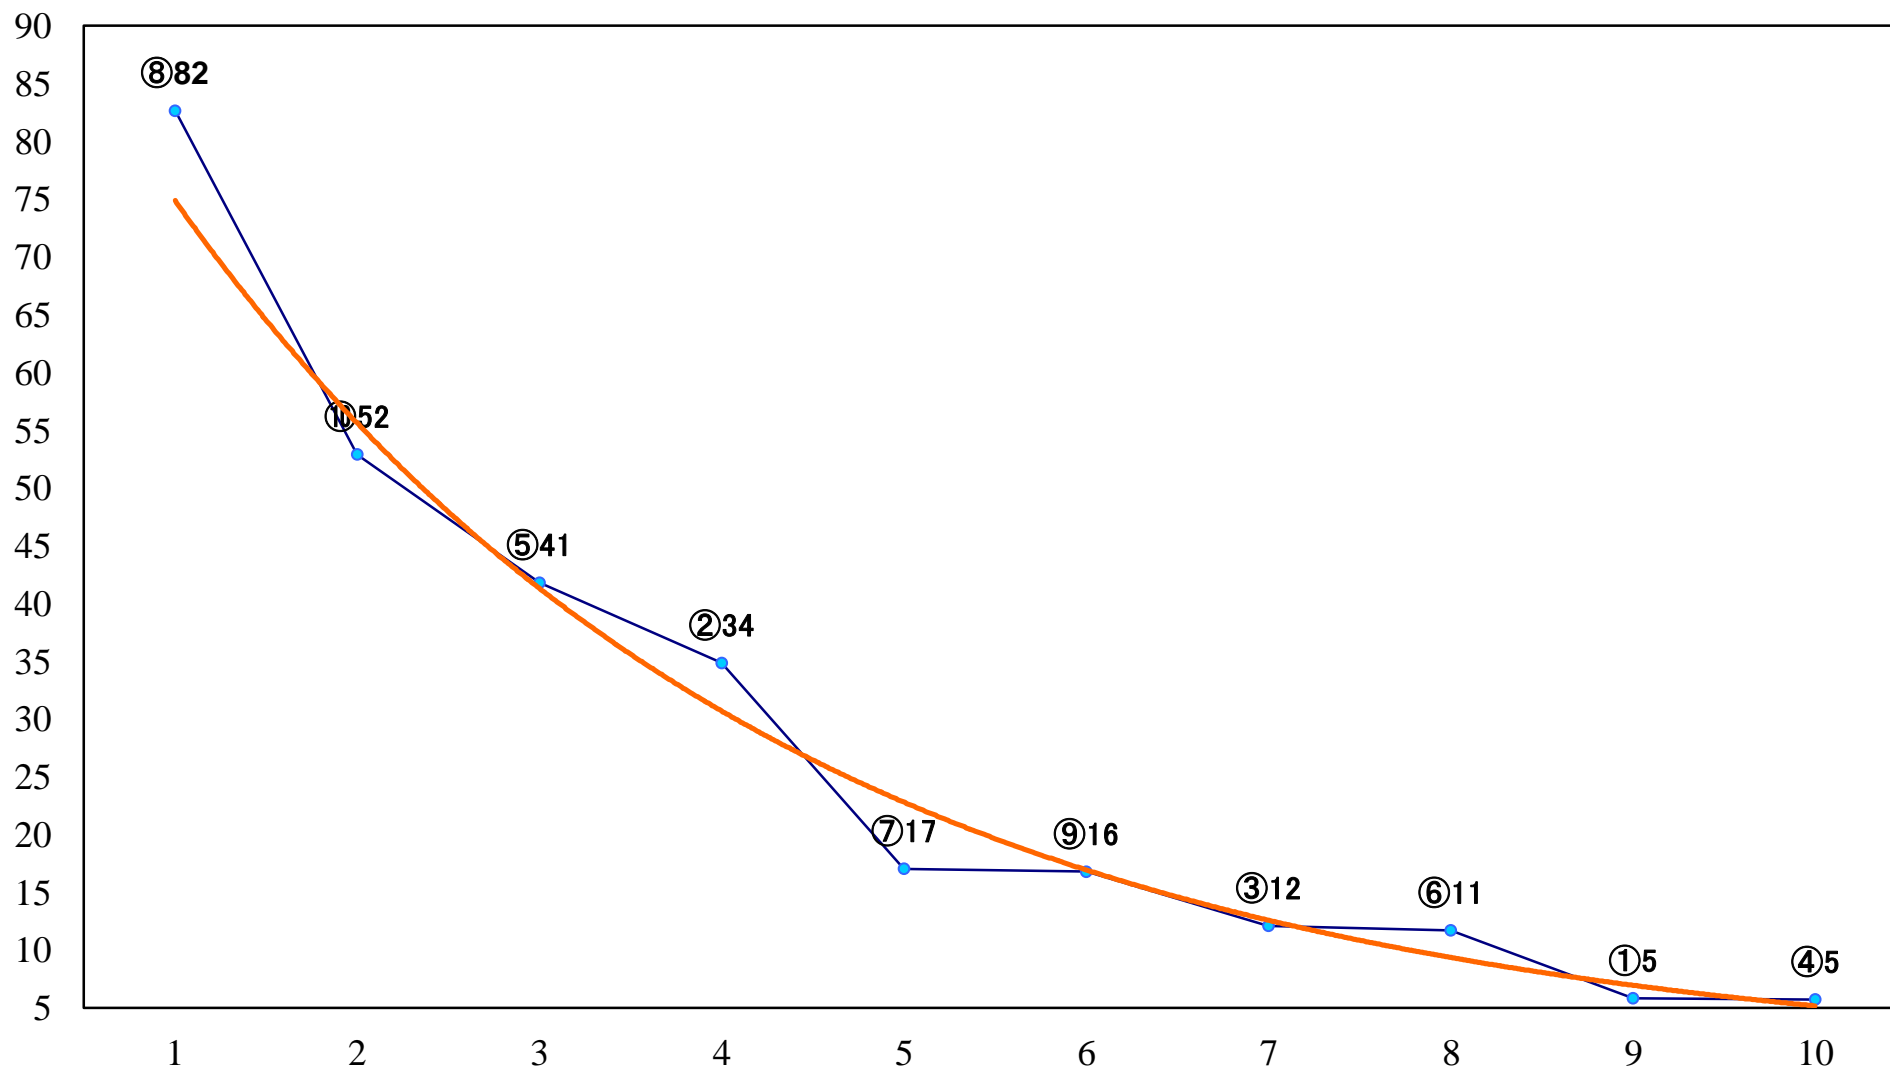

2019年11月20日(水) 川崎競馬 11R 20:10
ロジータ記念3歳牝馬オープン 左2100mm

2019年11月20日(水) 川崎競馬 12R 20:50
白虎特別C2二 左1600mm