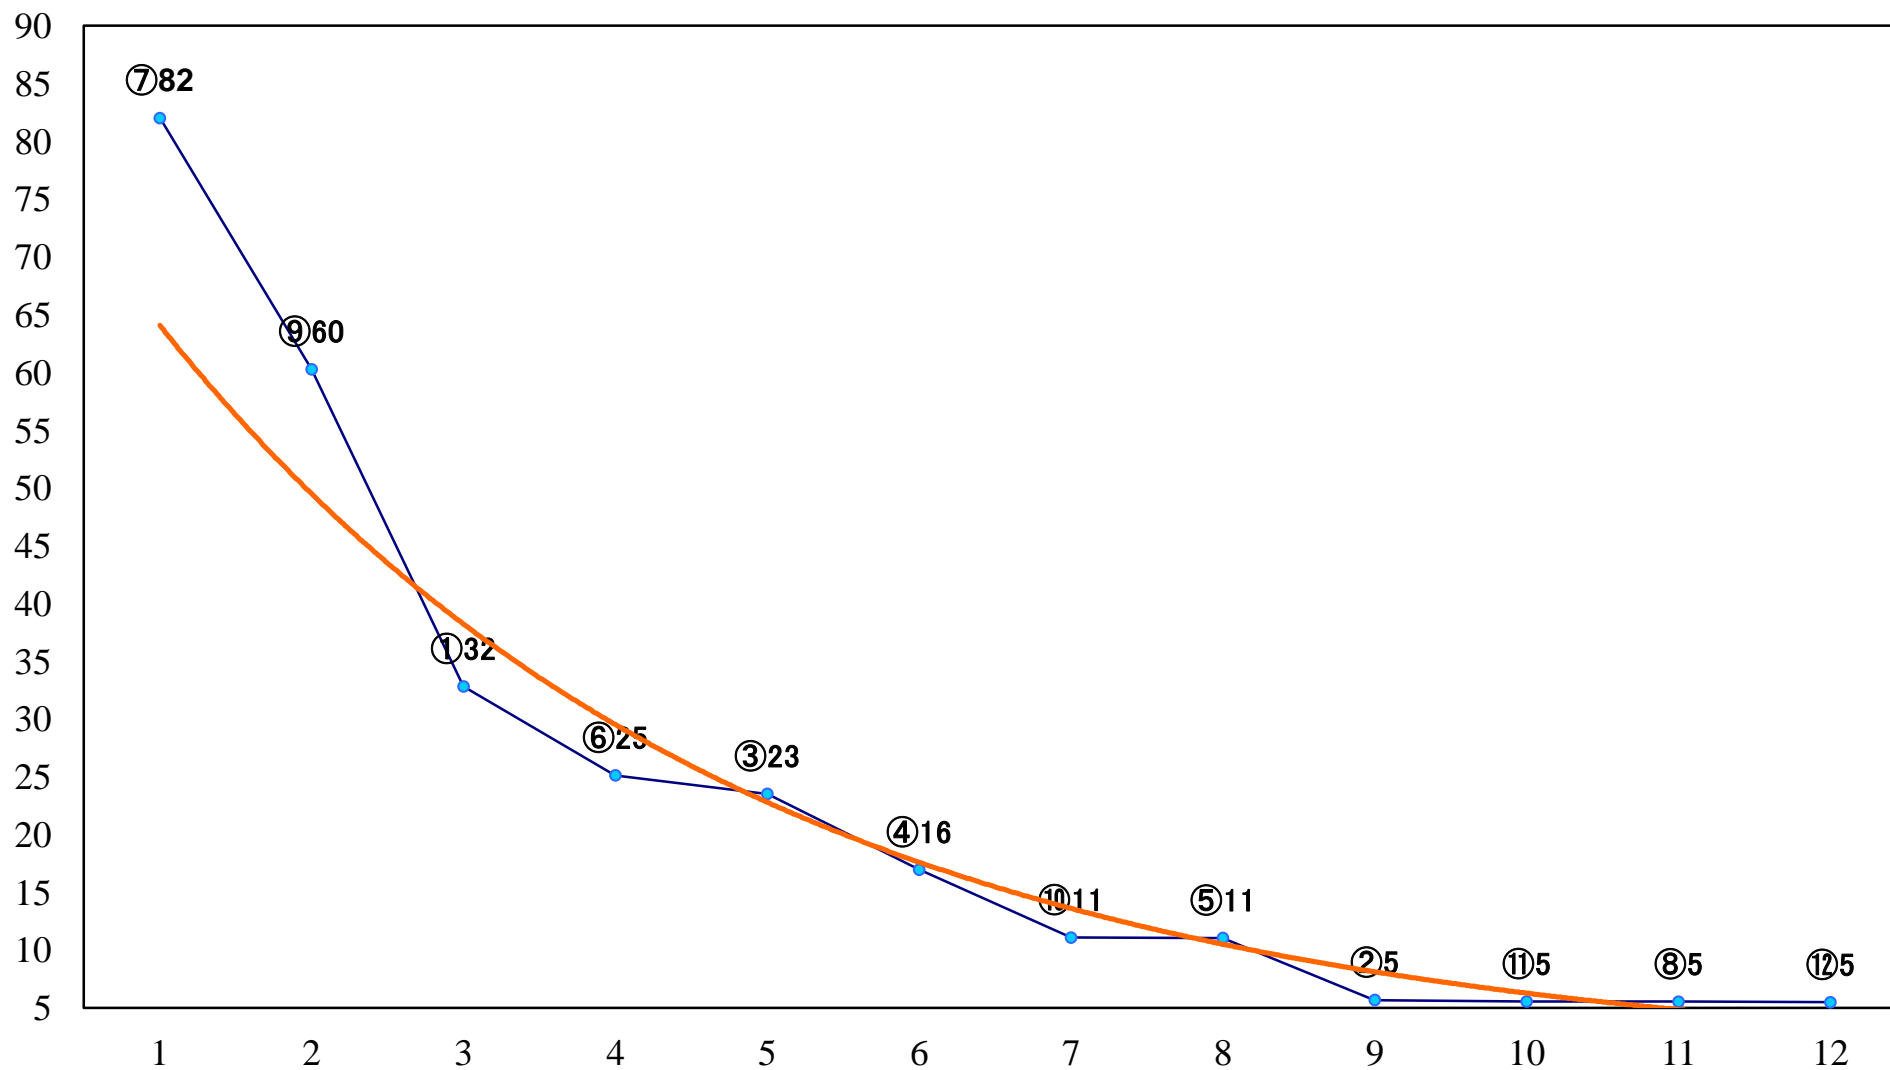

2019年11月20日(水) 川崎競馬 6R 17:15
迅雷賞C2選定馬 左900mm