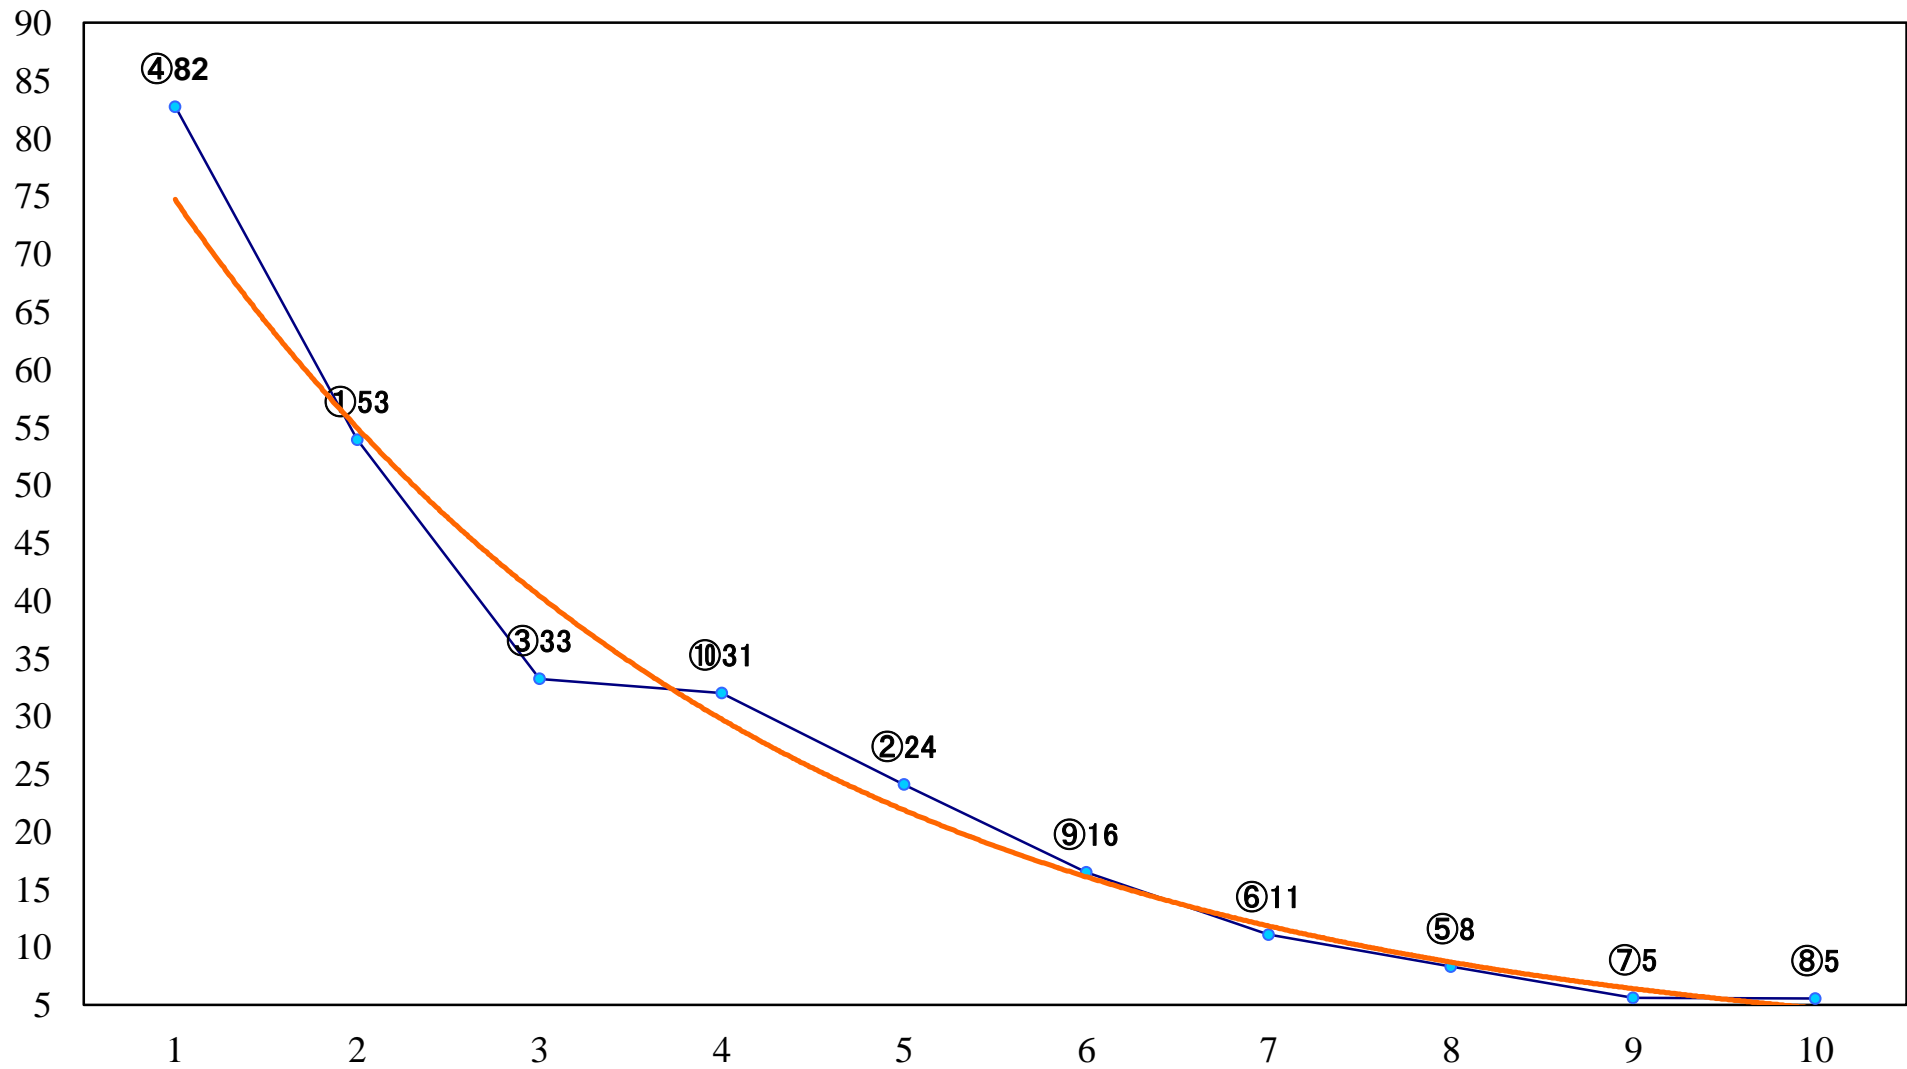

2019年11月20日(水) 川崎競馬 2R 15:15
山茶花特別3歳1 左1500mm