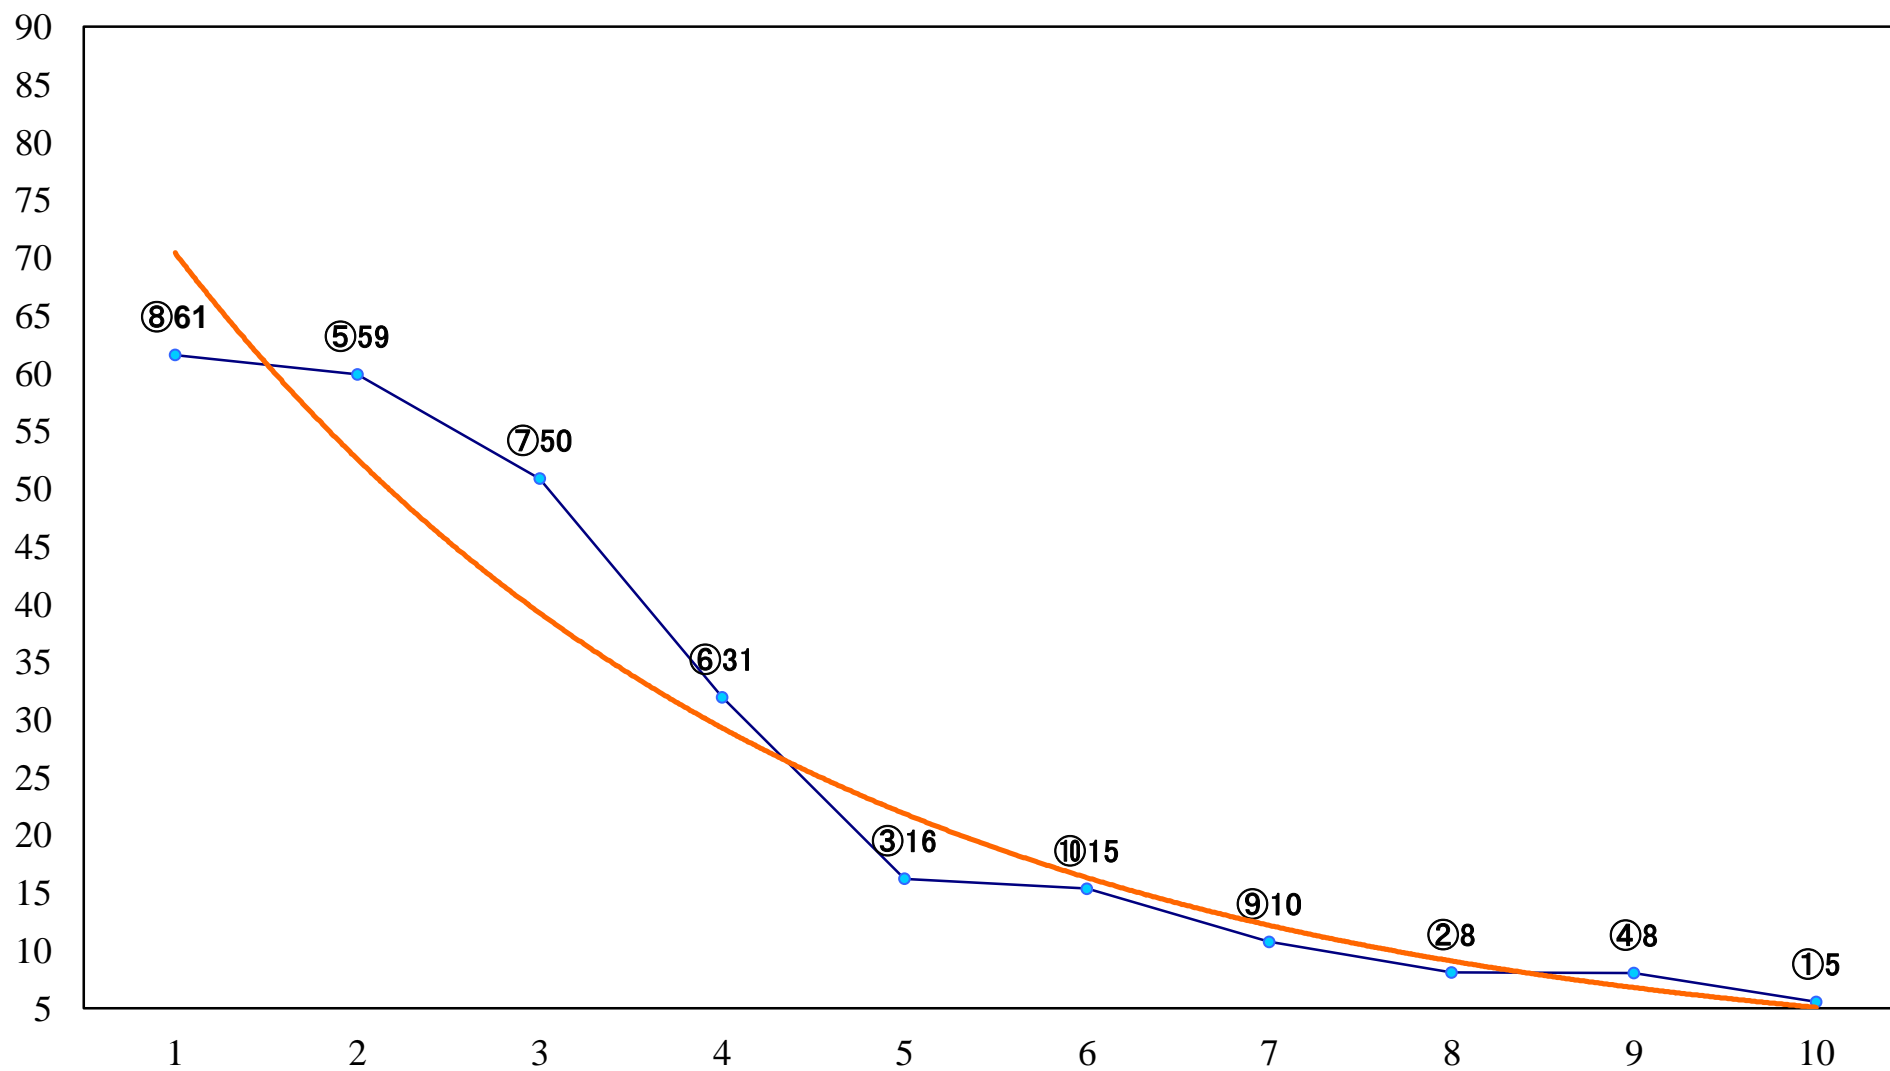

2019年11月20日(水) 川崎競馬 1R 14:45
こだま賞3歳未格付選定馬 左900mm