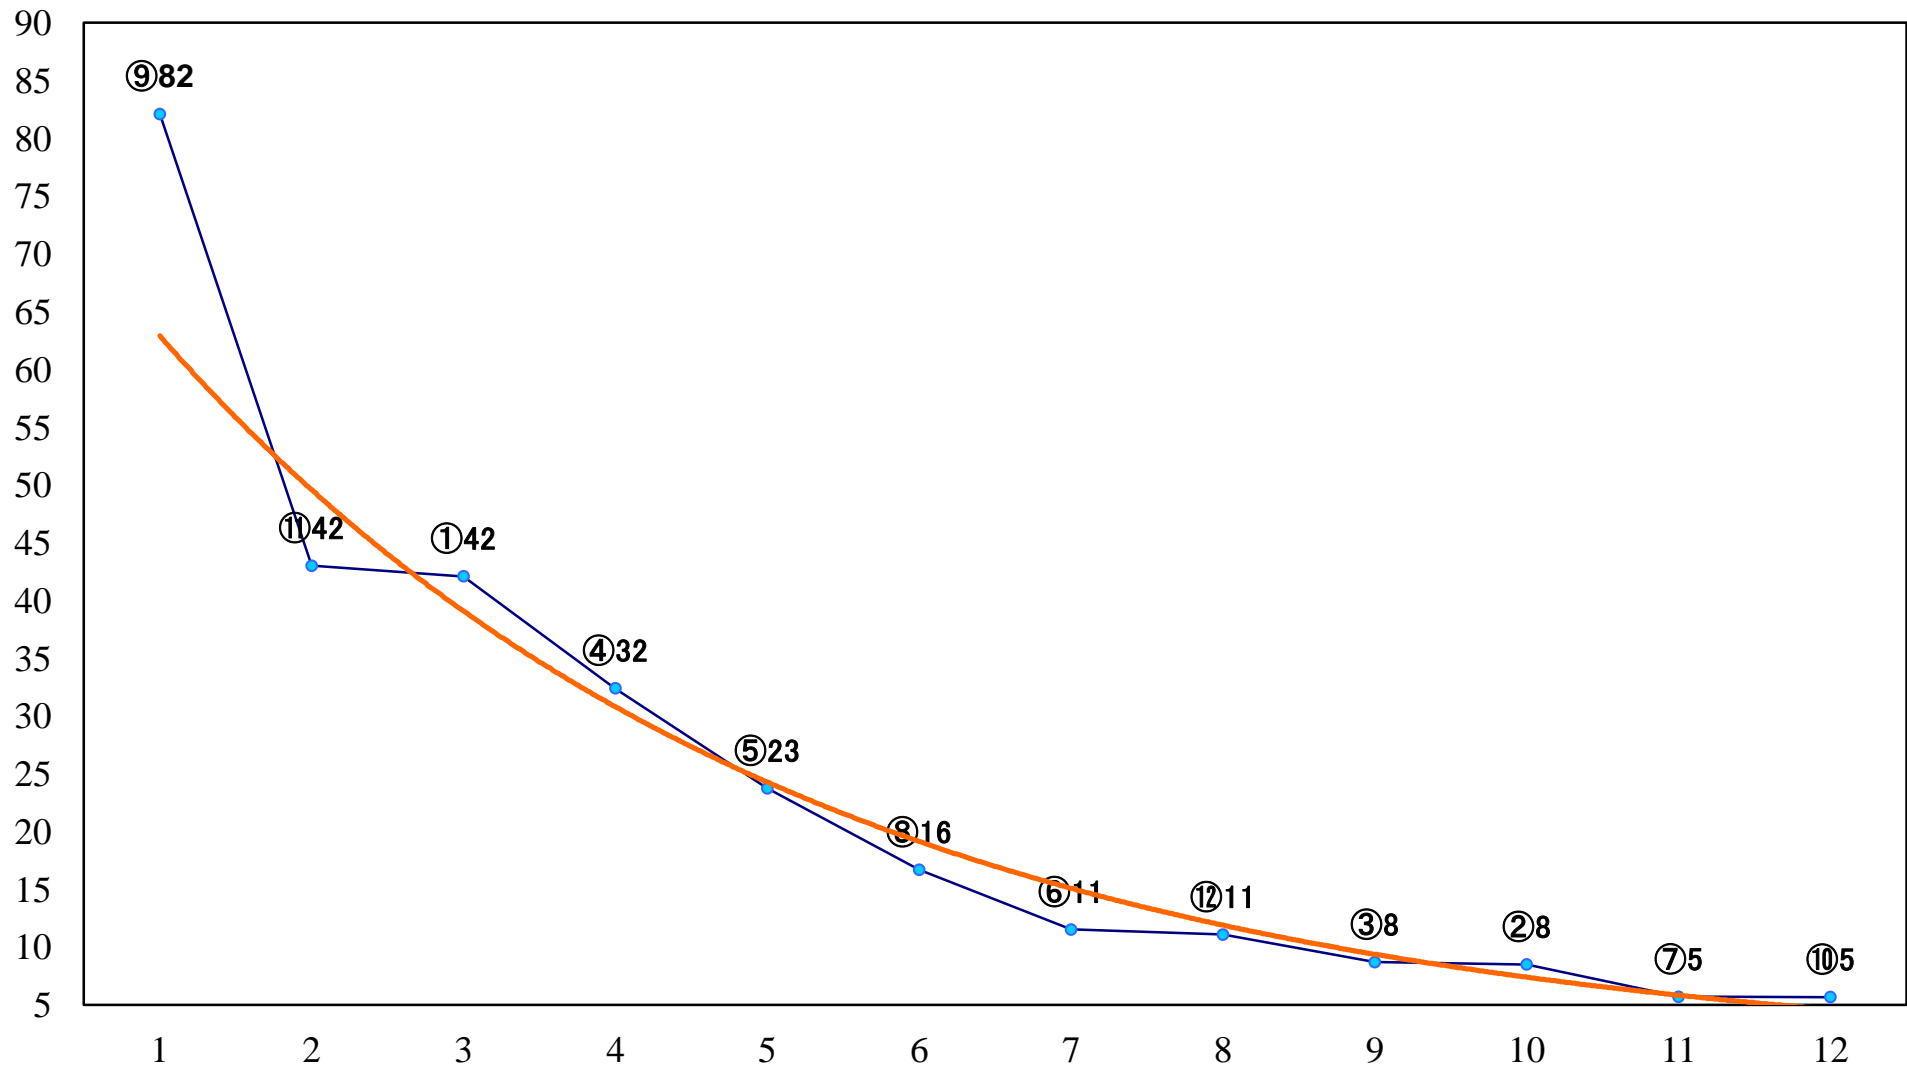

2019年11月20日(水) 川崎競馬 1R 14:45
こだま賞3歳未格付選定馬 左900mm

2019年11月20日(水) 川崎競馬 2R 15:15
山茶花特別3歳1 左1500mm

2019年11月20日(水) 川崎競馬 3R 15:45
C3-二 左1500mm

2019年11月20日(水) 川崎競馬 4R 16:15
C3-二 左1400mm

2019年11月20日(水) 川崎競馬 5R 16:45
水仙特別2歳2 左1500mm

2019年11月20日(水) 川崎競馬 11R 20:10
ロジータ記念3歳牝馬オープン 左2100mm

2019年11月20日(水) 川崎競馬 12R 20:50
白虎特別C2二 左1600mm