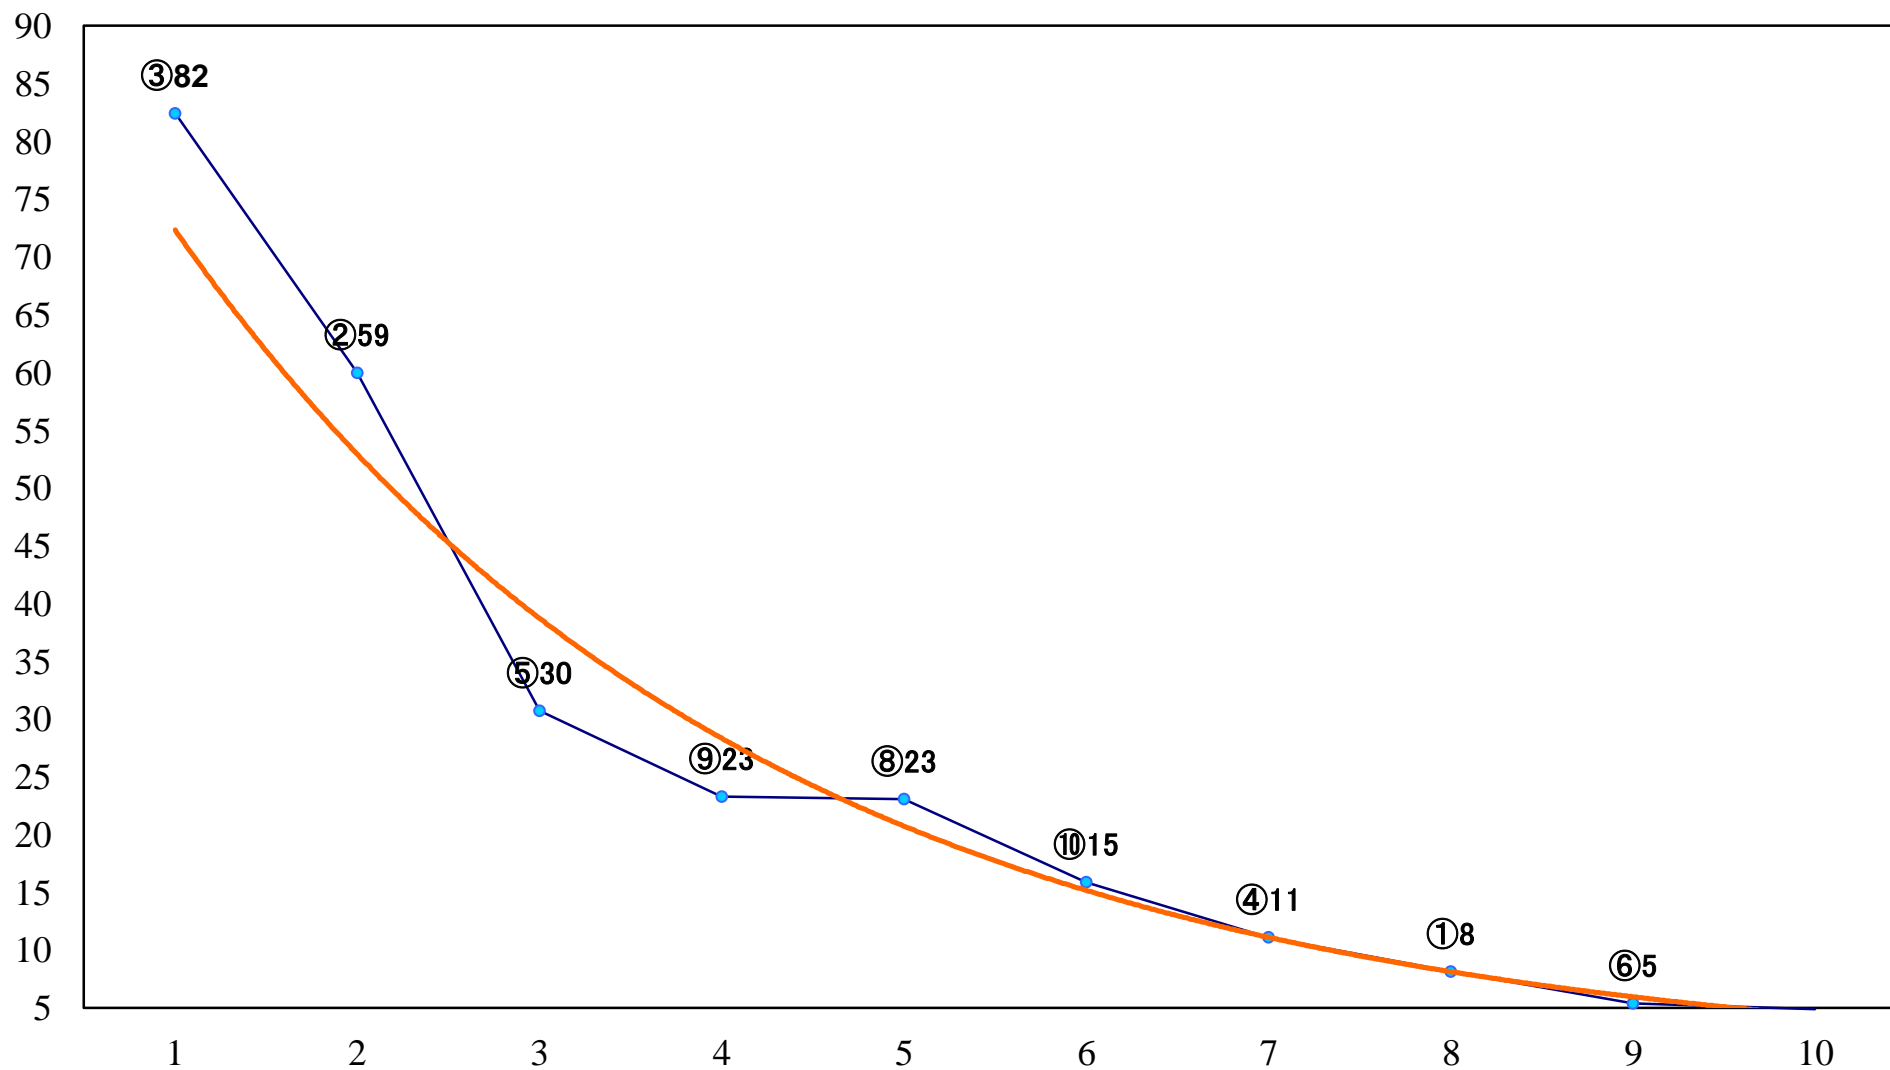

2019年11月20日(水) 川崎競馬 5R 16:45
水仙特別2歳2 左1500mm