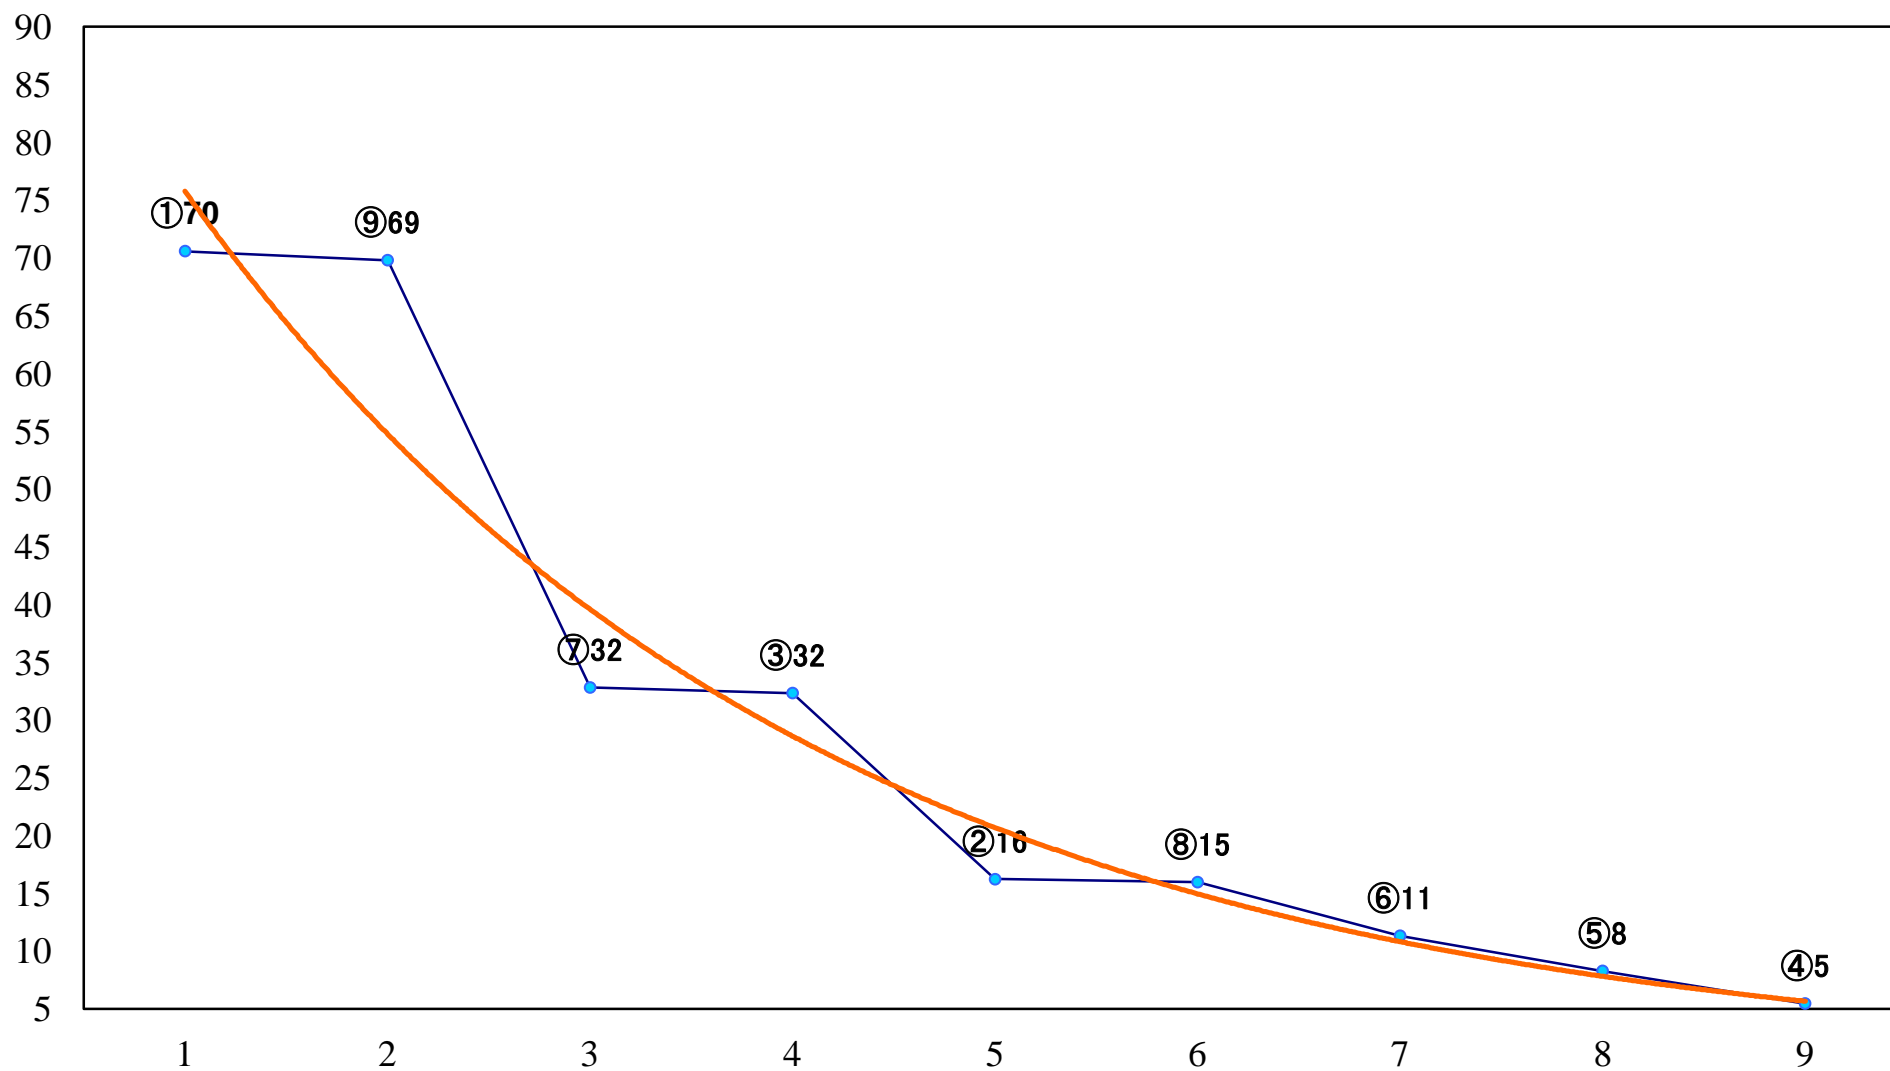

2019年11月20日(水) 川崎競馬 9R 18:55
J認 川崎若駒オープン2歳1 2歳 左1600mm