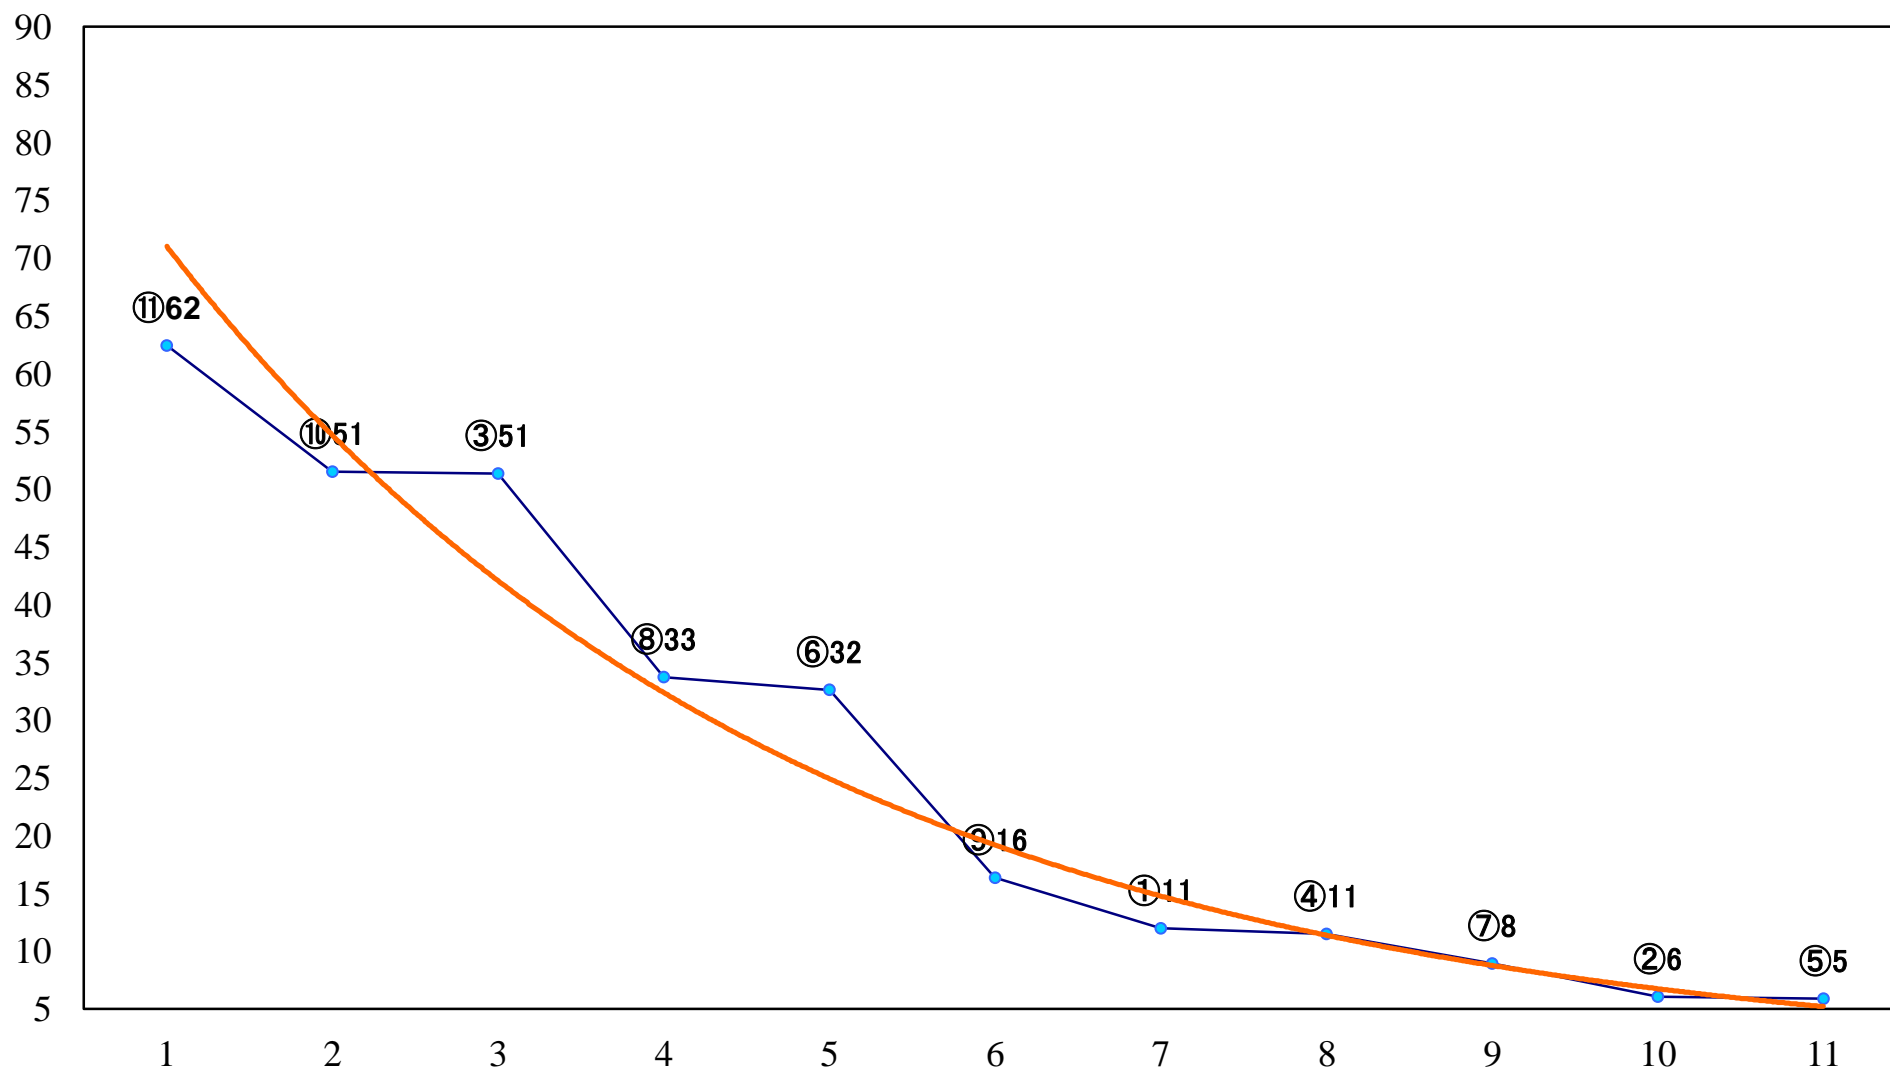

2019年11月20日(水) 川崎競馬 11R 20:10
ロジータ記念3歳牝馬オープン 左2100mm

2019年11月20日(水) 川崎競馬 12R 20:50
白虎特別C2二 左1600mm