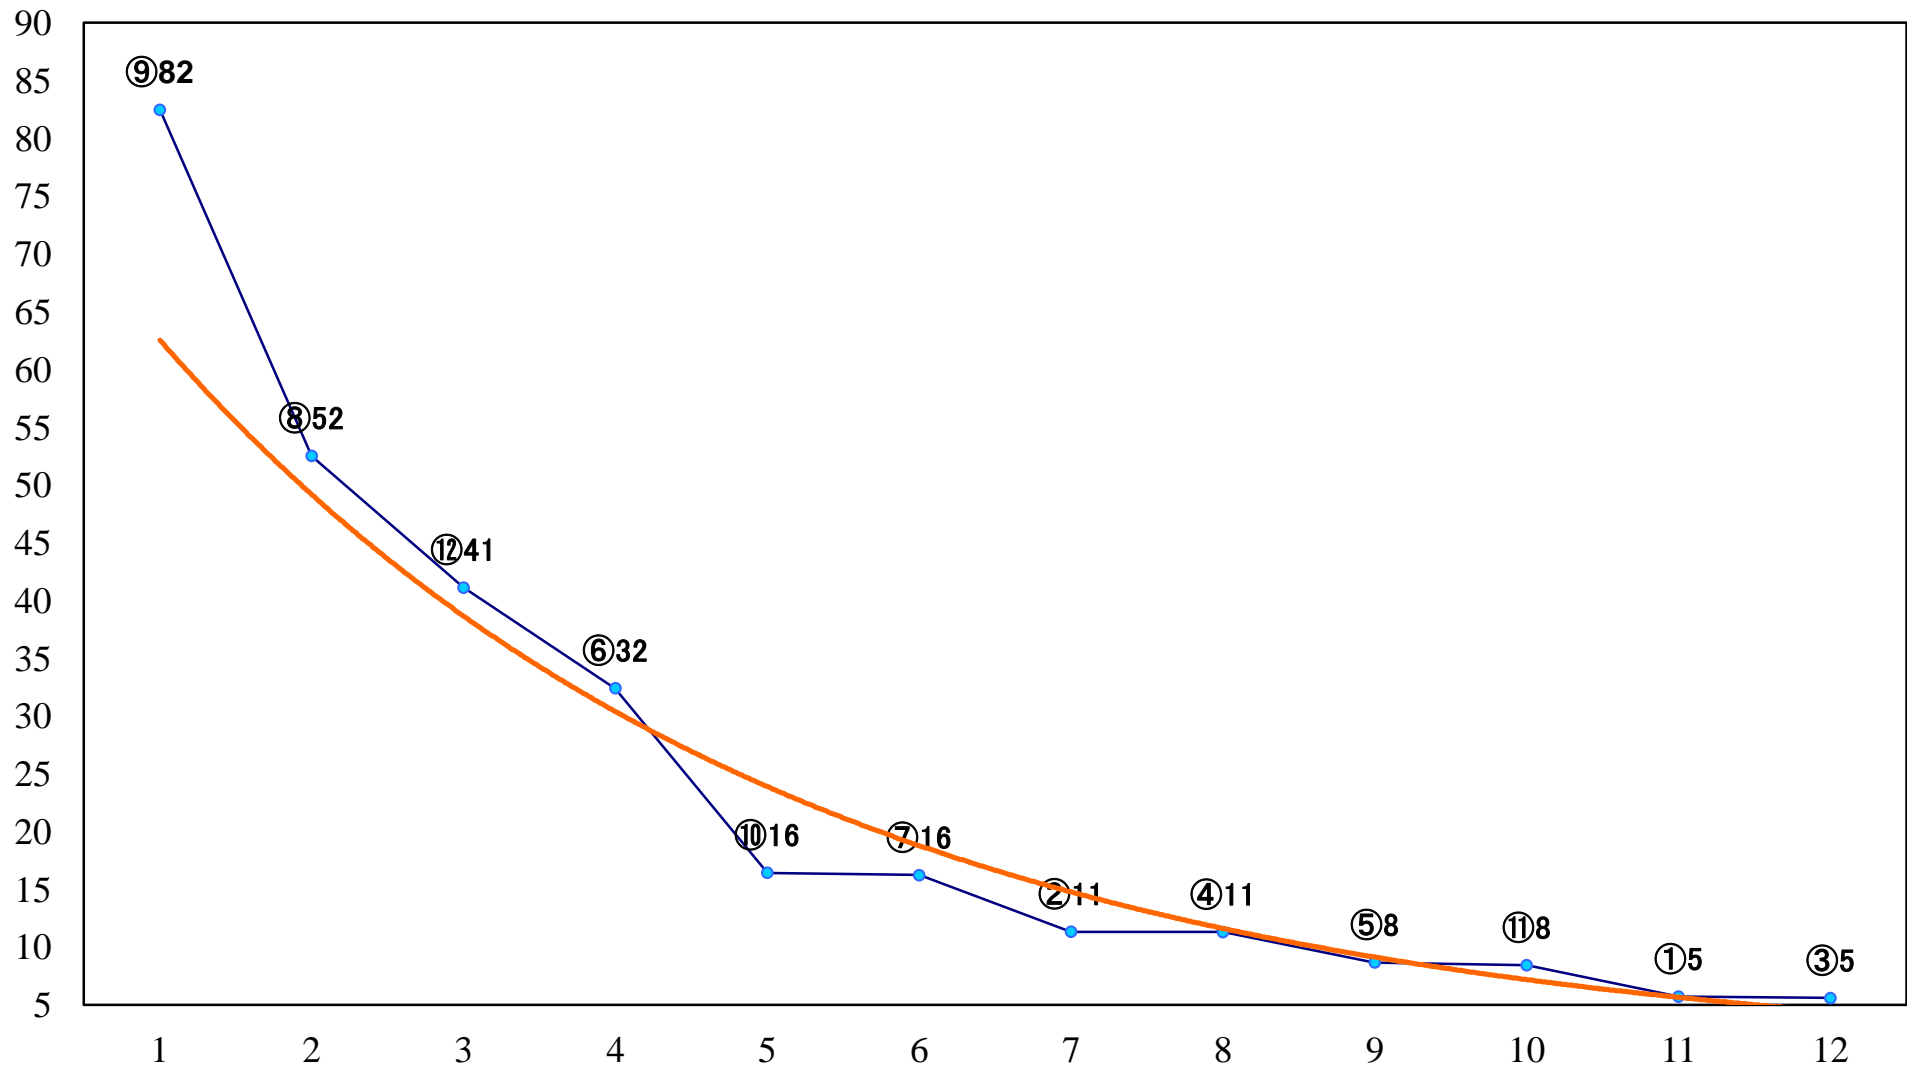

2019年11月20日(水) 川崎競馬 1R 14:45
こだま賞3歳未格付選定馬 左900mm

2019年11月20日(水) 川崎競馬 2R 15:15
山茶花特別3歳1 左1500mm

2019年11月20日(水) 川崎競馬 3R 15:45
C3-二 左1500mm

2019年11月20日(水) 川崎競馬 4R 16:15
C3-二 左1400mm

2019年11月20日(水) 川崎競馬 5R 16:45
水仙特別2歳2 左1500mm

2019年11月20日(水) 川崎競馬 11R 20:10
ロジータ記念3歳牝馬オープン 左2100mm

2019年11月20日(水) 川崎競馬 12R 20:50
白虎特別C2二 左1600mm