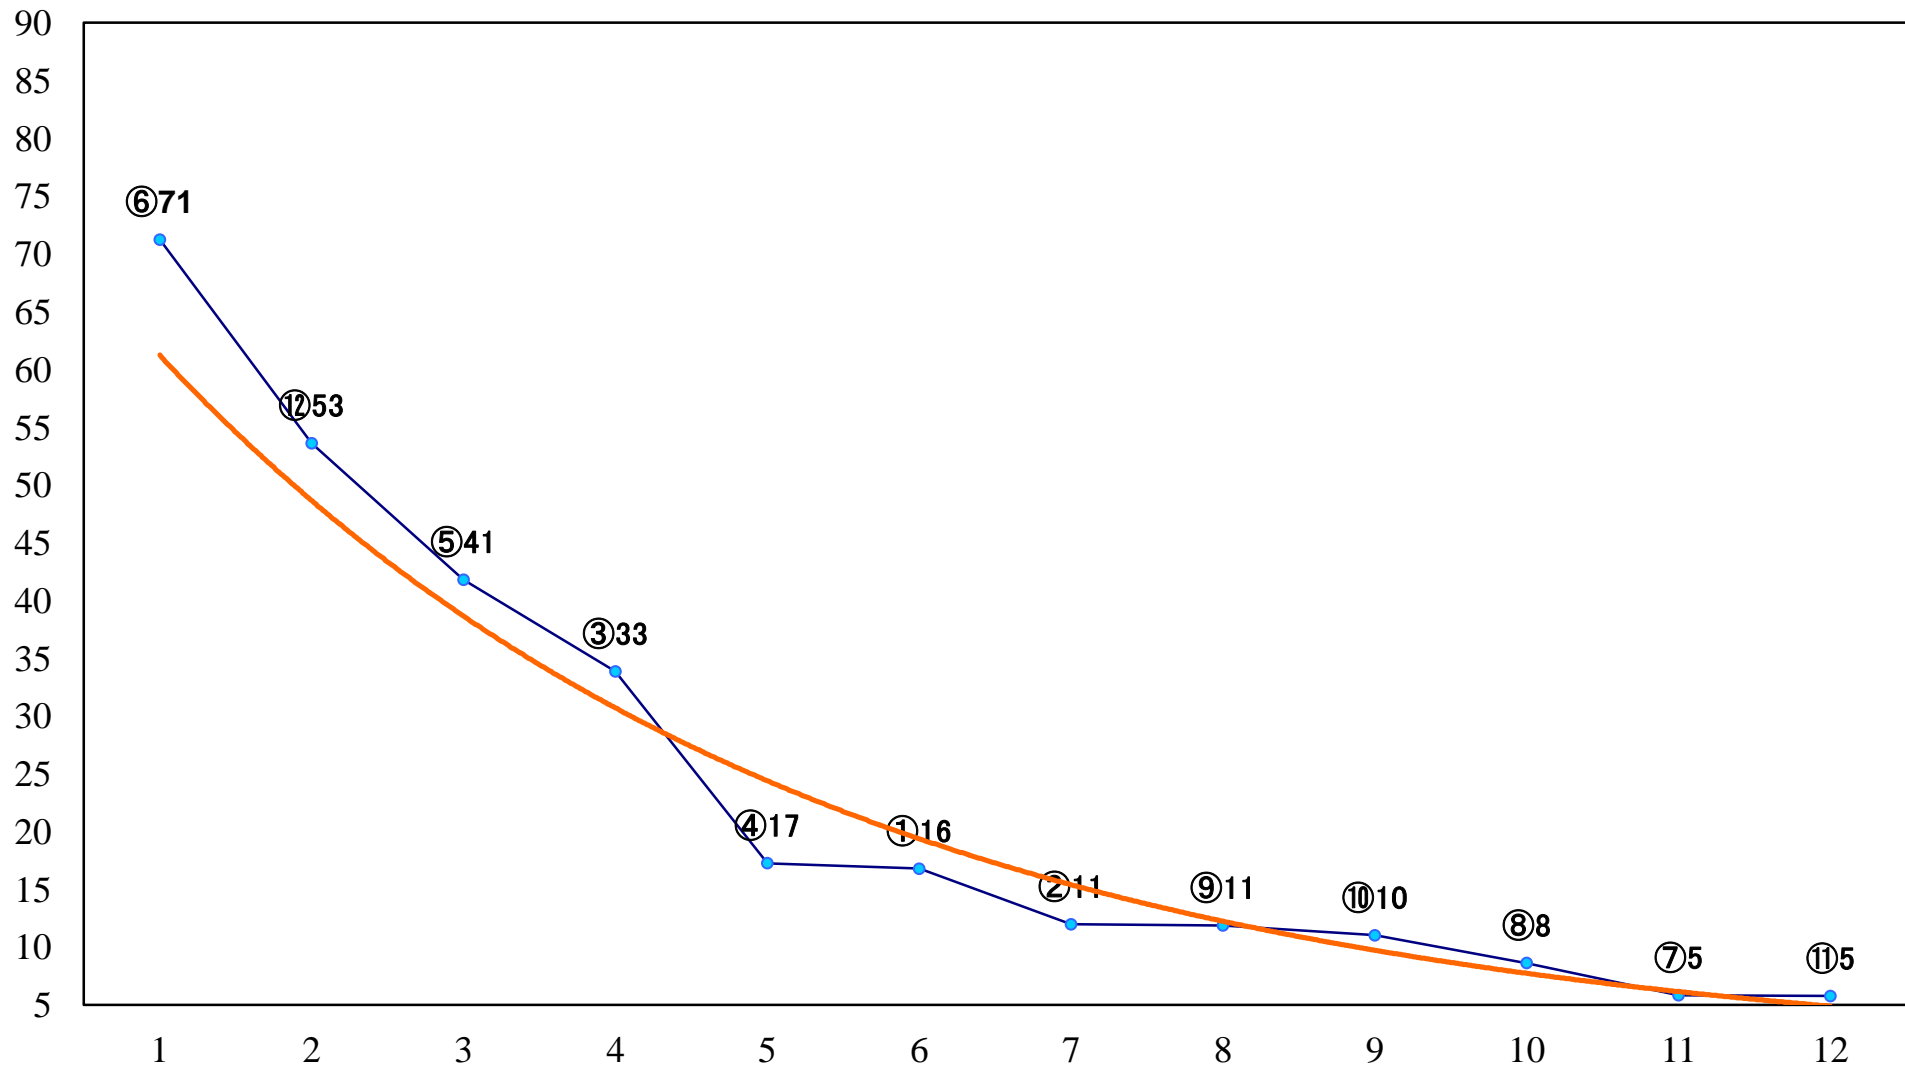

2019年11月20日(水) 川崎競馬 7R 17:45
フローラ賞C2選定牝馬 左1400mm