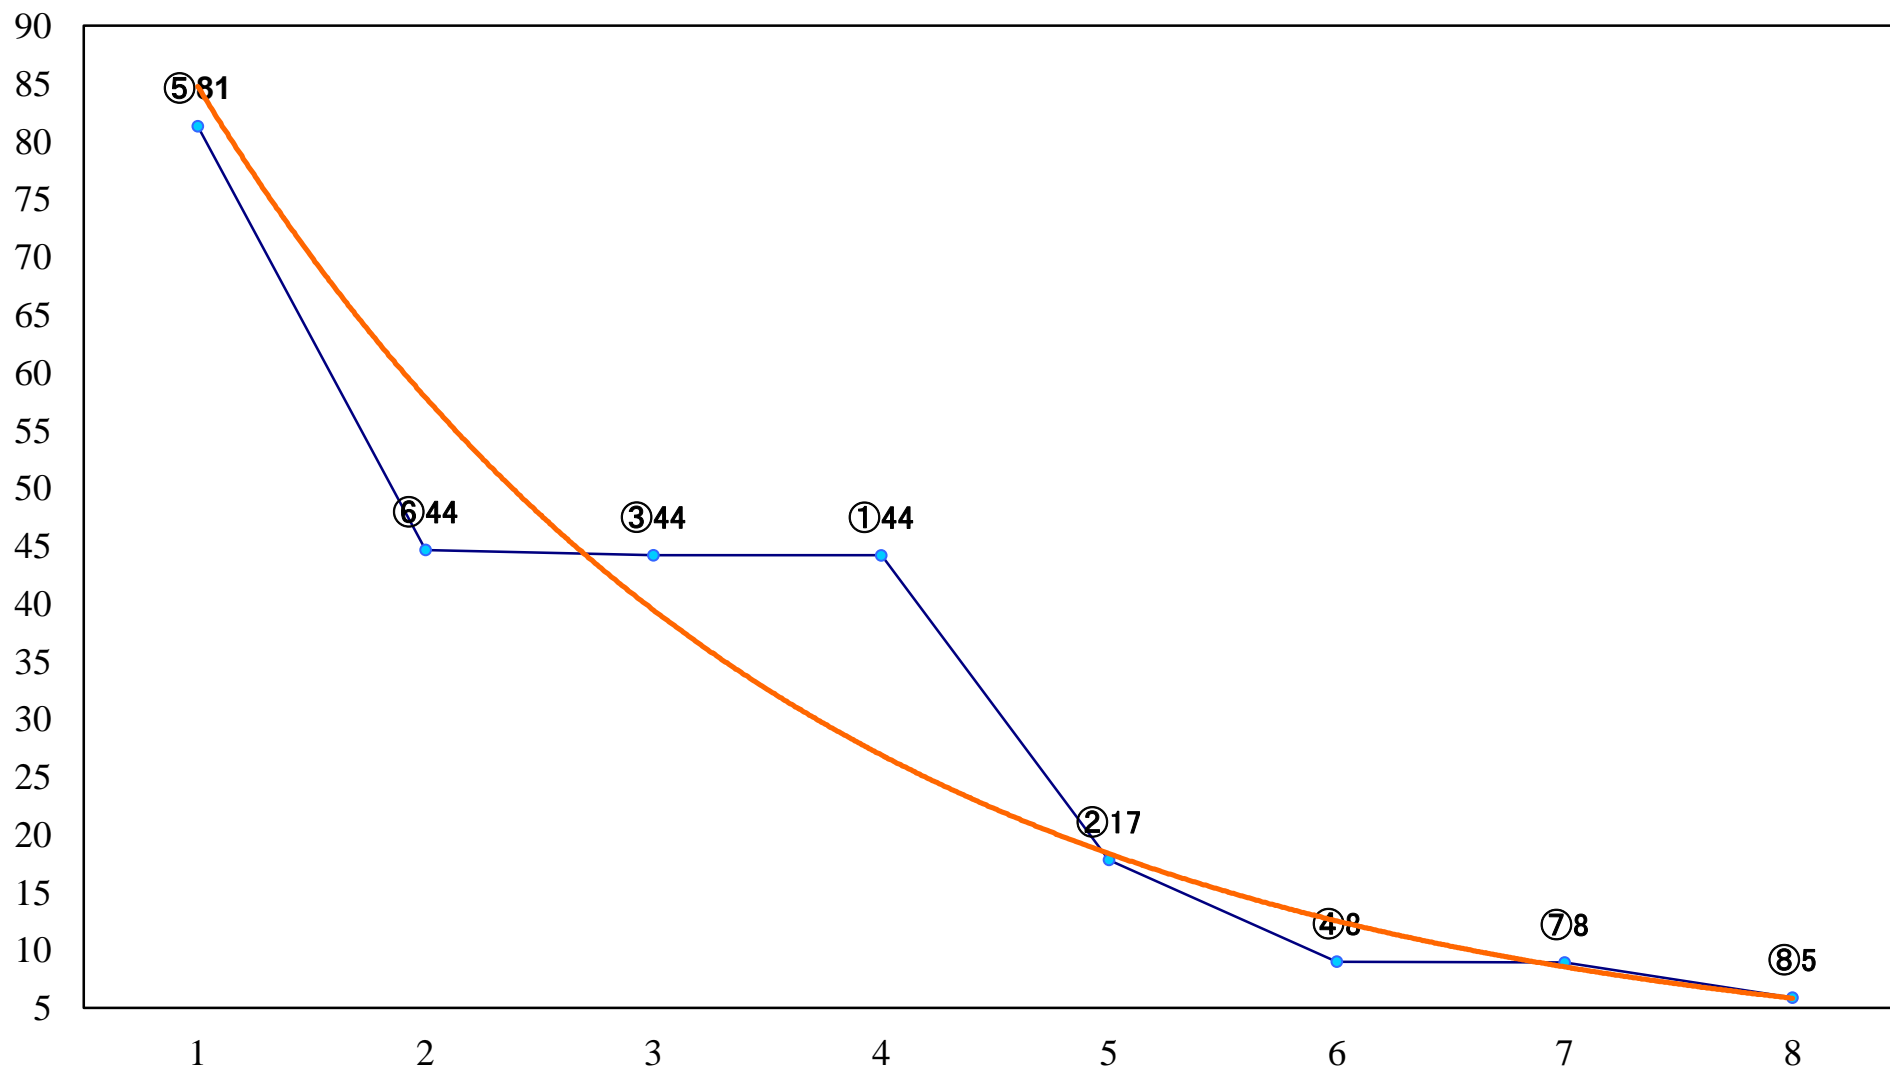

2019年11月20日(水) 川崎競馬 8R 18:20
トパーズスプリント特別A2下選定馬 左900mm