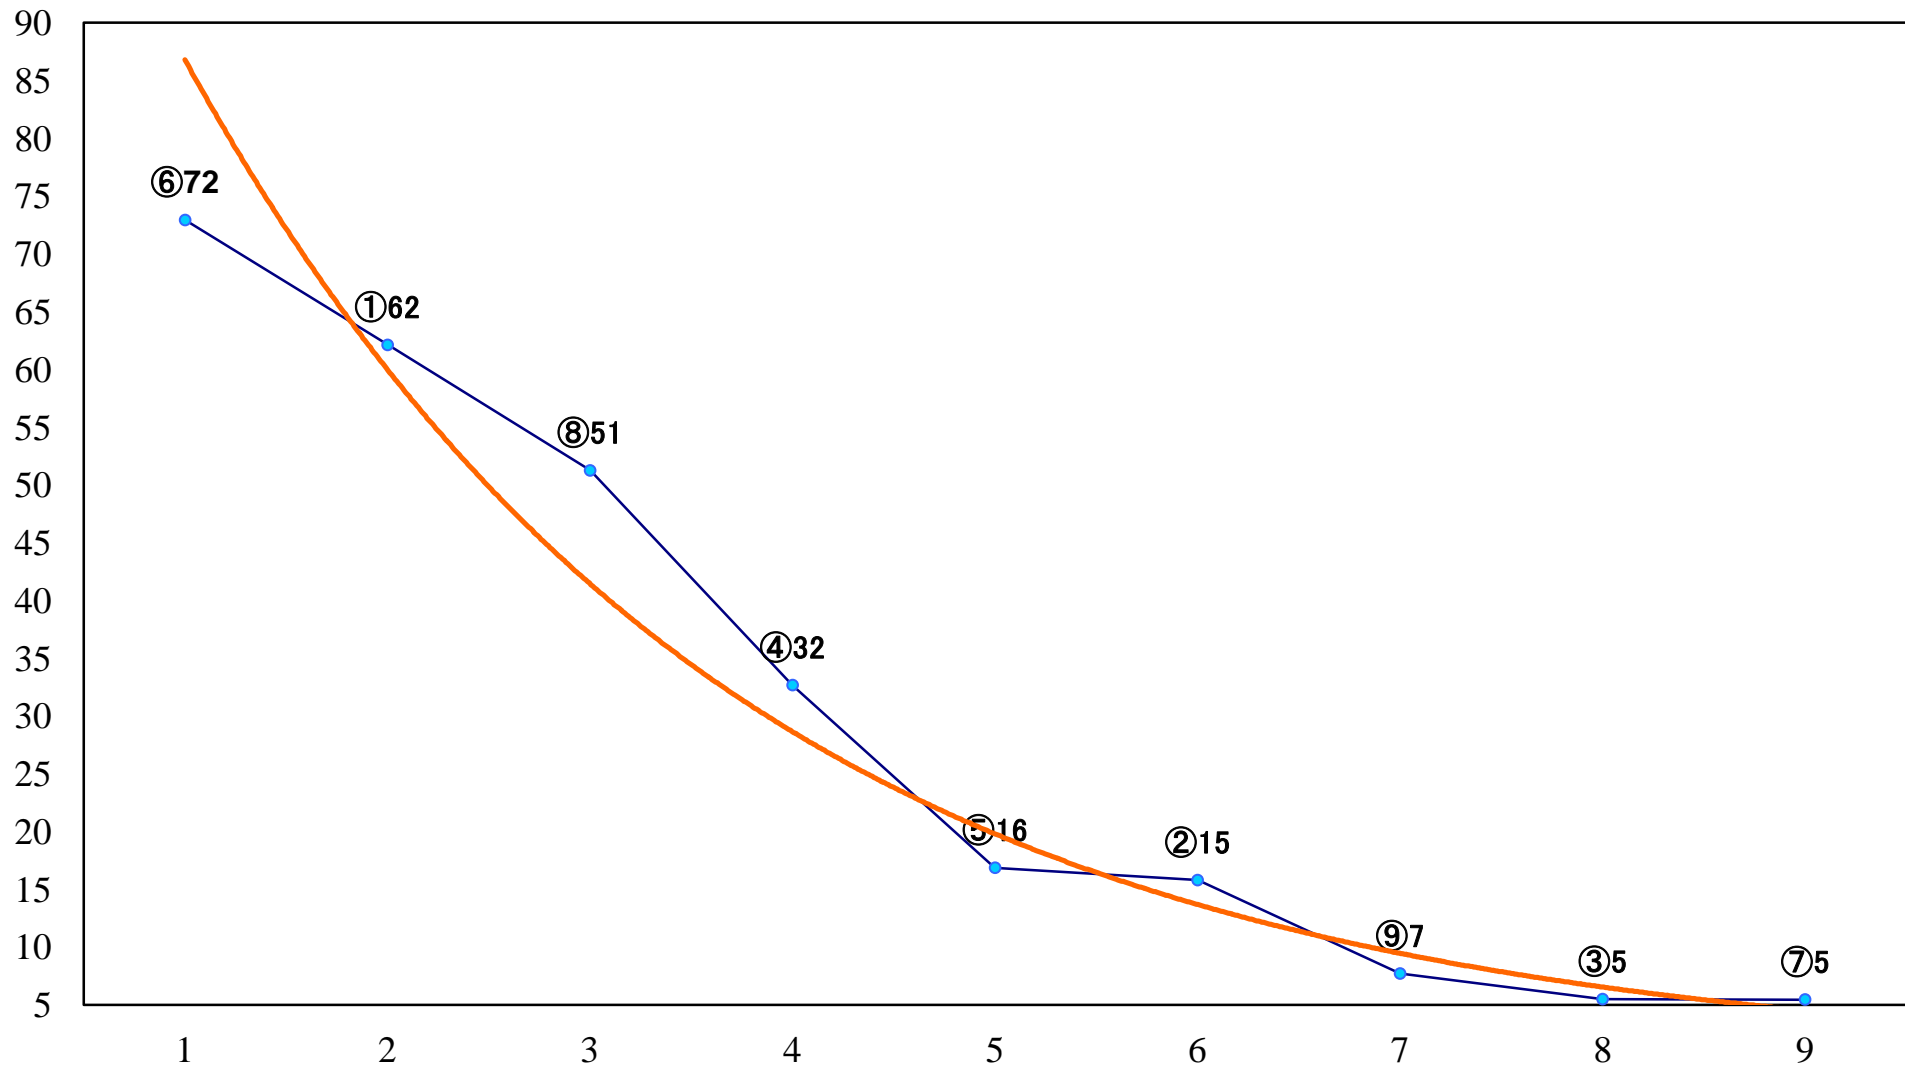

2019年11月21日(木) 川崎競馬 1R 15:00  
2歳7未受賞 左1400mm

2019年11月21日(木) 川崎競馬 2R 15:30  
2歳6 左1400mm

2019年11月21日(木) 川崎競馬 3R 16:00  
グラビティ賞3歳2 左1500mm

2019年11月21日(木) 川崎競馬 4R 16:30  
ハニービー賞2歳250万円未満選定馬 左900mm

2019年11月21日(木) 川崎競馬 5R 17:00  
ギャラクシー賞2歳3 左1500mm