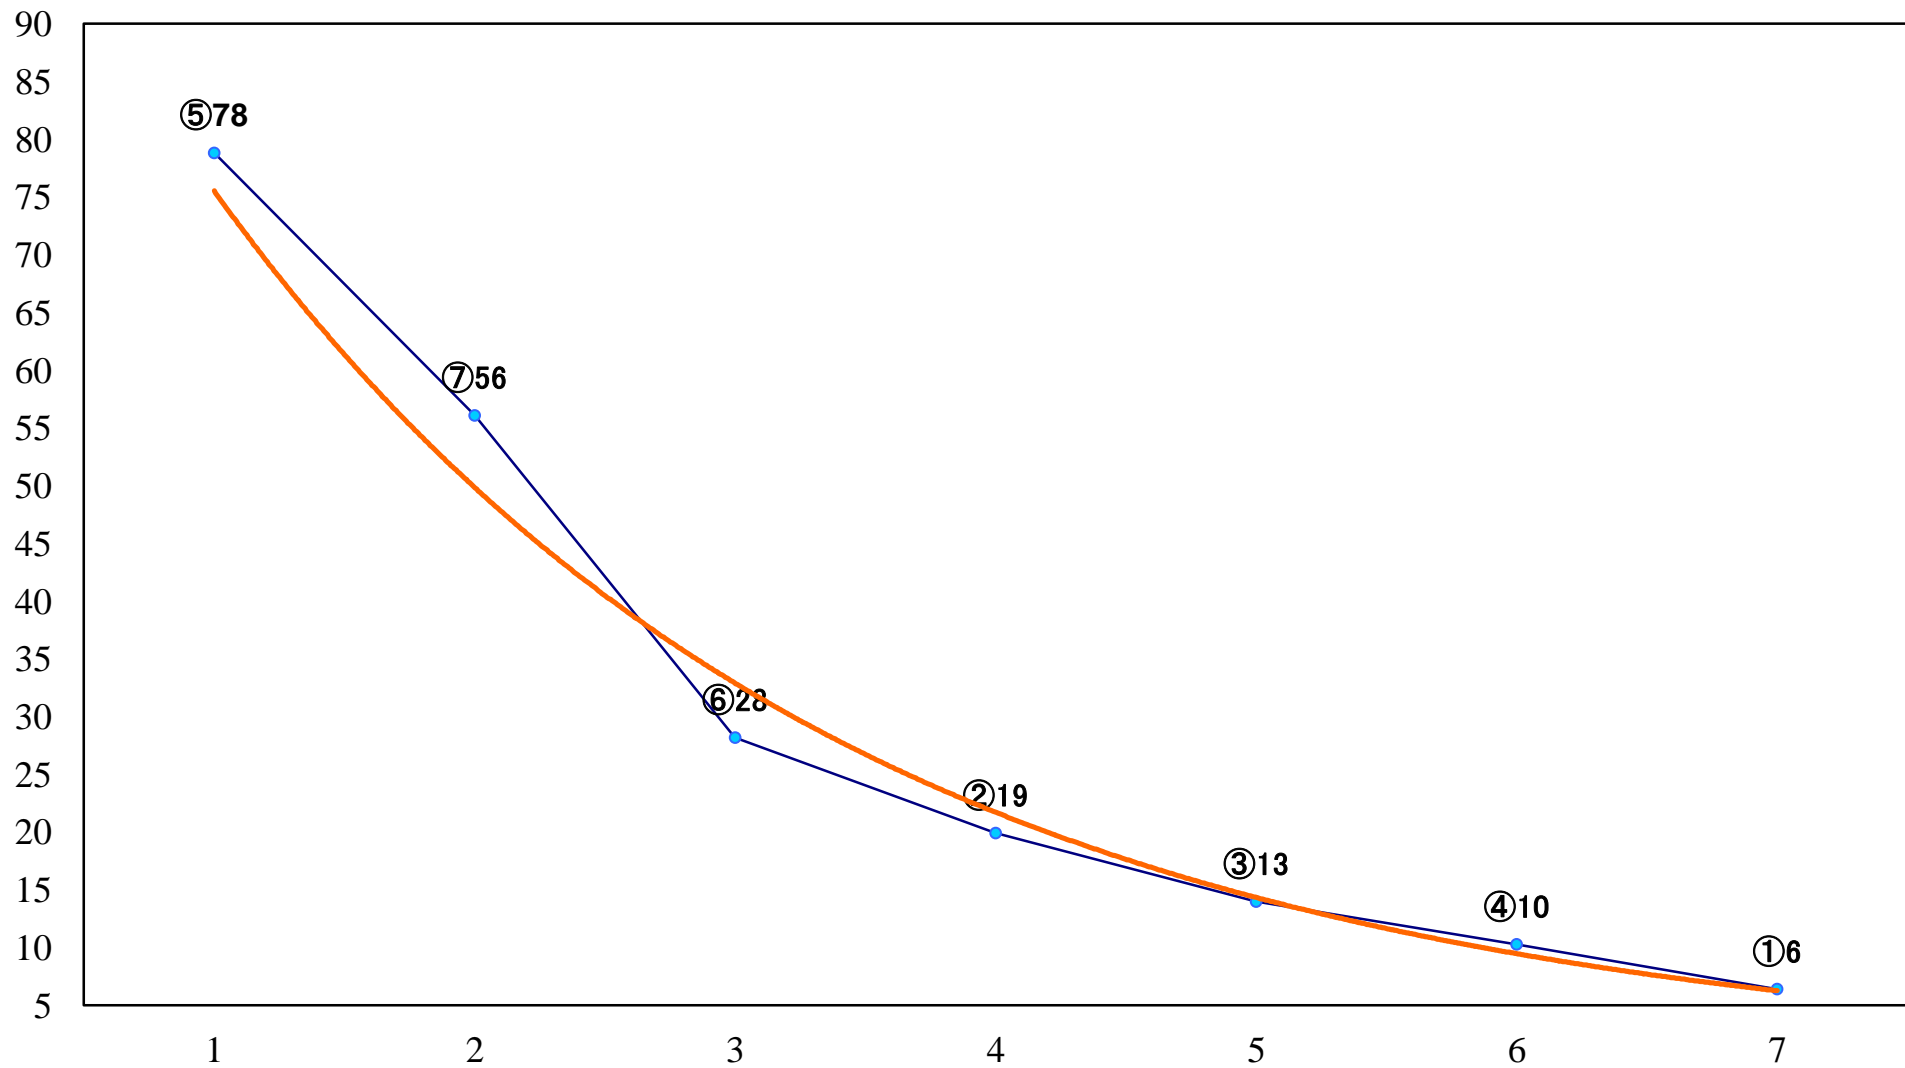

2019年11月21日(木) 川崎競馬 1R 15:00  
2歳7未受賞 左1400mm

2019年11月21日(木) 川崎競馬 2R 15:30  
2歳6 左1400mm

2019年11月21日(木) 川崎競馬 3R 16:00  
グラビティ賞3歳2 左1500mm

2019年11月21日(木) 川崎競馬 4R 16:30  
ハニービー賞2歳250万円未満選定馬 左900mm

2019年11月21日(木) 川崎競馬 5R 17:00  
ギャラクシー賞2歳3 左1500mm