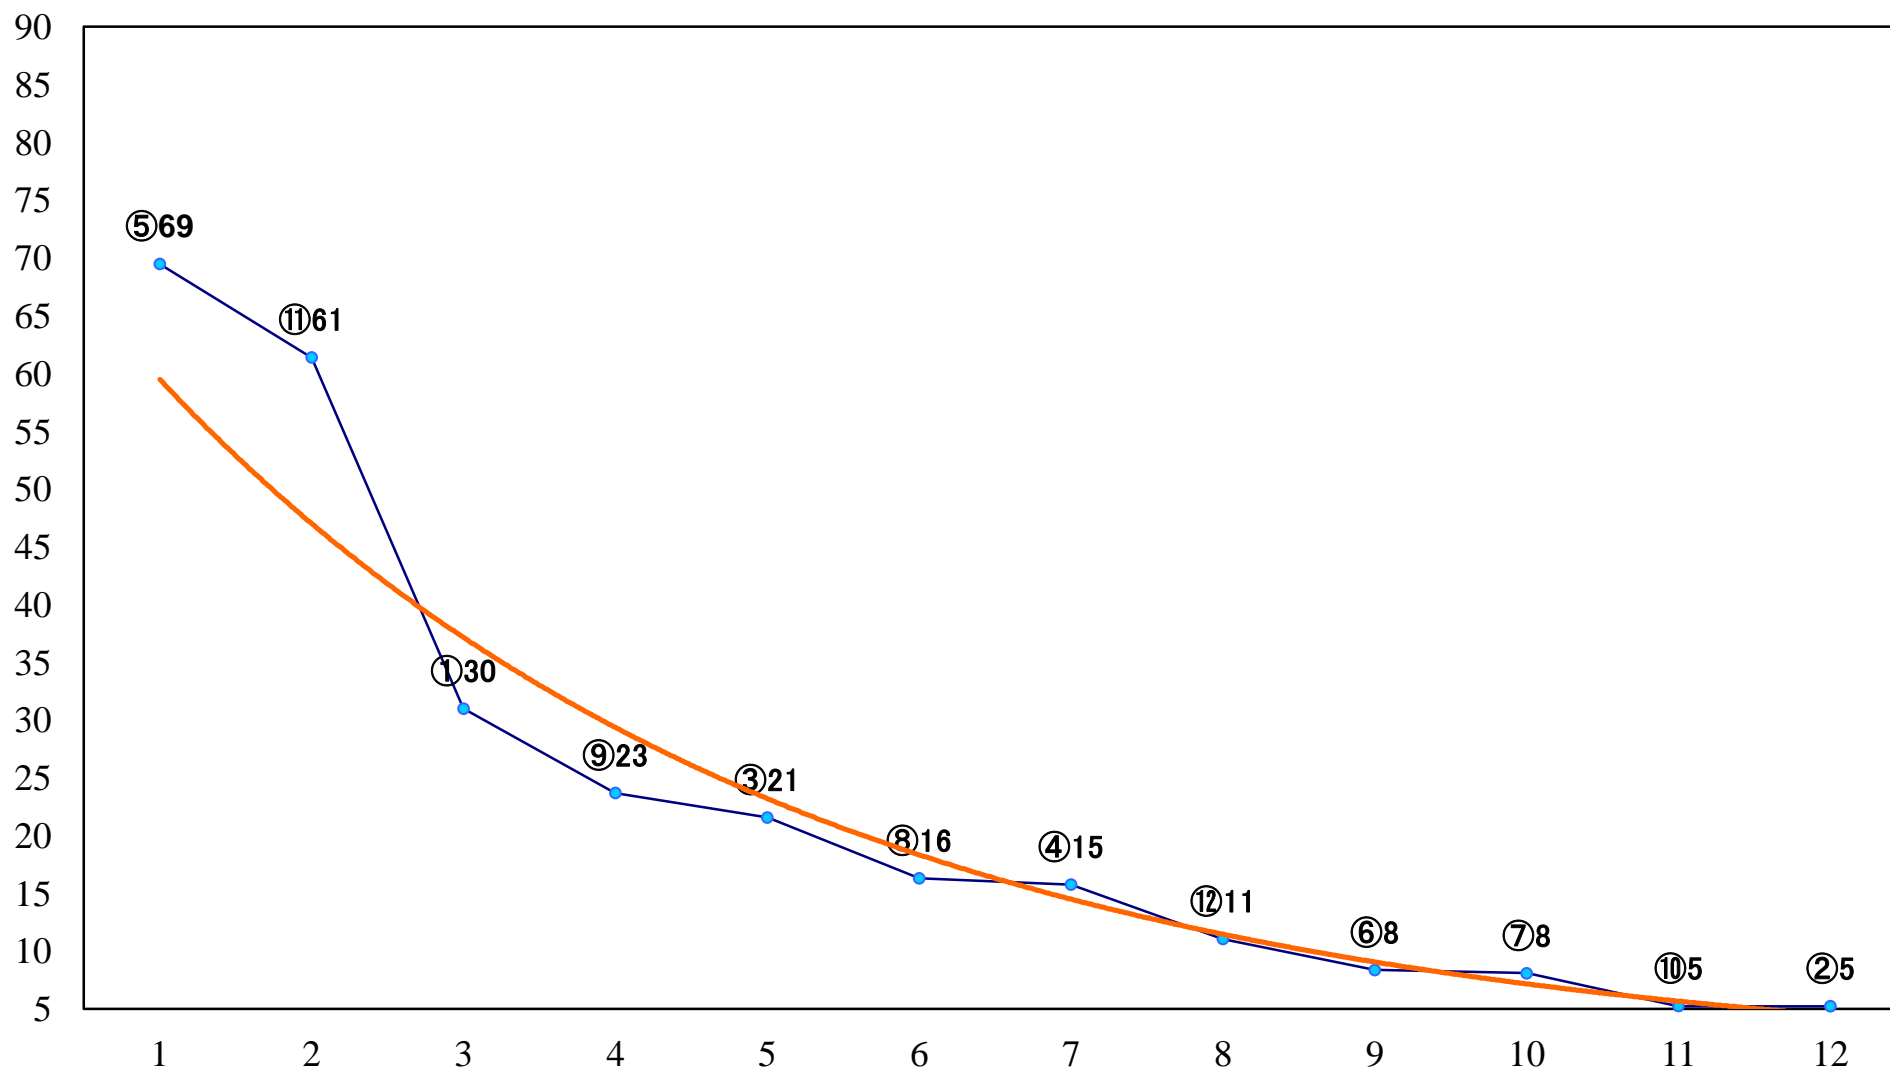

2019年11月21日(木) 川崎競馬 1R 15:00  
2歳7未受賞 左1400mm

2019年11月21日(木) 川崎競馬 2R 15:30  
2歳6 左1400mm

2019年11月21日(木) 川崎競馬 3R 16:00  
グラビティ賞3歳2 左1500mm

2019年11月21日(木) 川崎競馬 4R 16:30  
ハニービー賞2歳250万円未満選定馬 左900mm

2019年11月21日(木) 川崎競馬 5R 17:00  
ギャラクシー賞2歳3 左1500mm