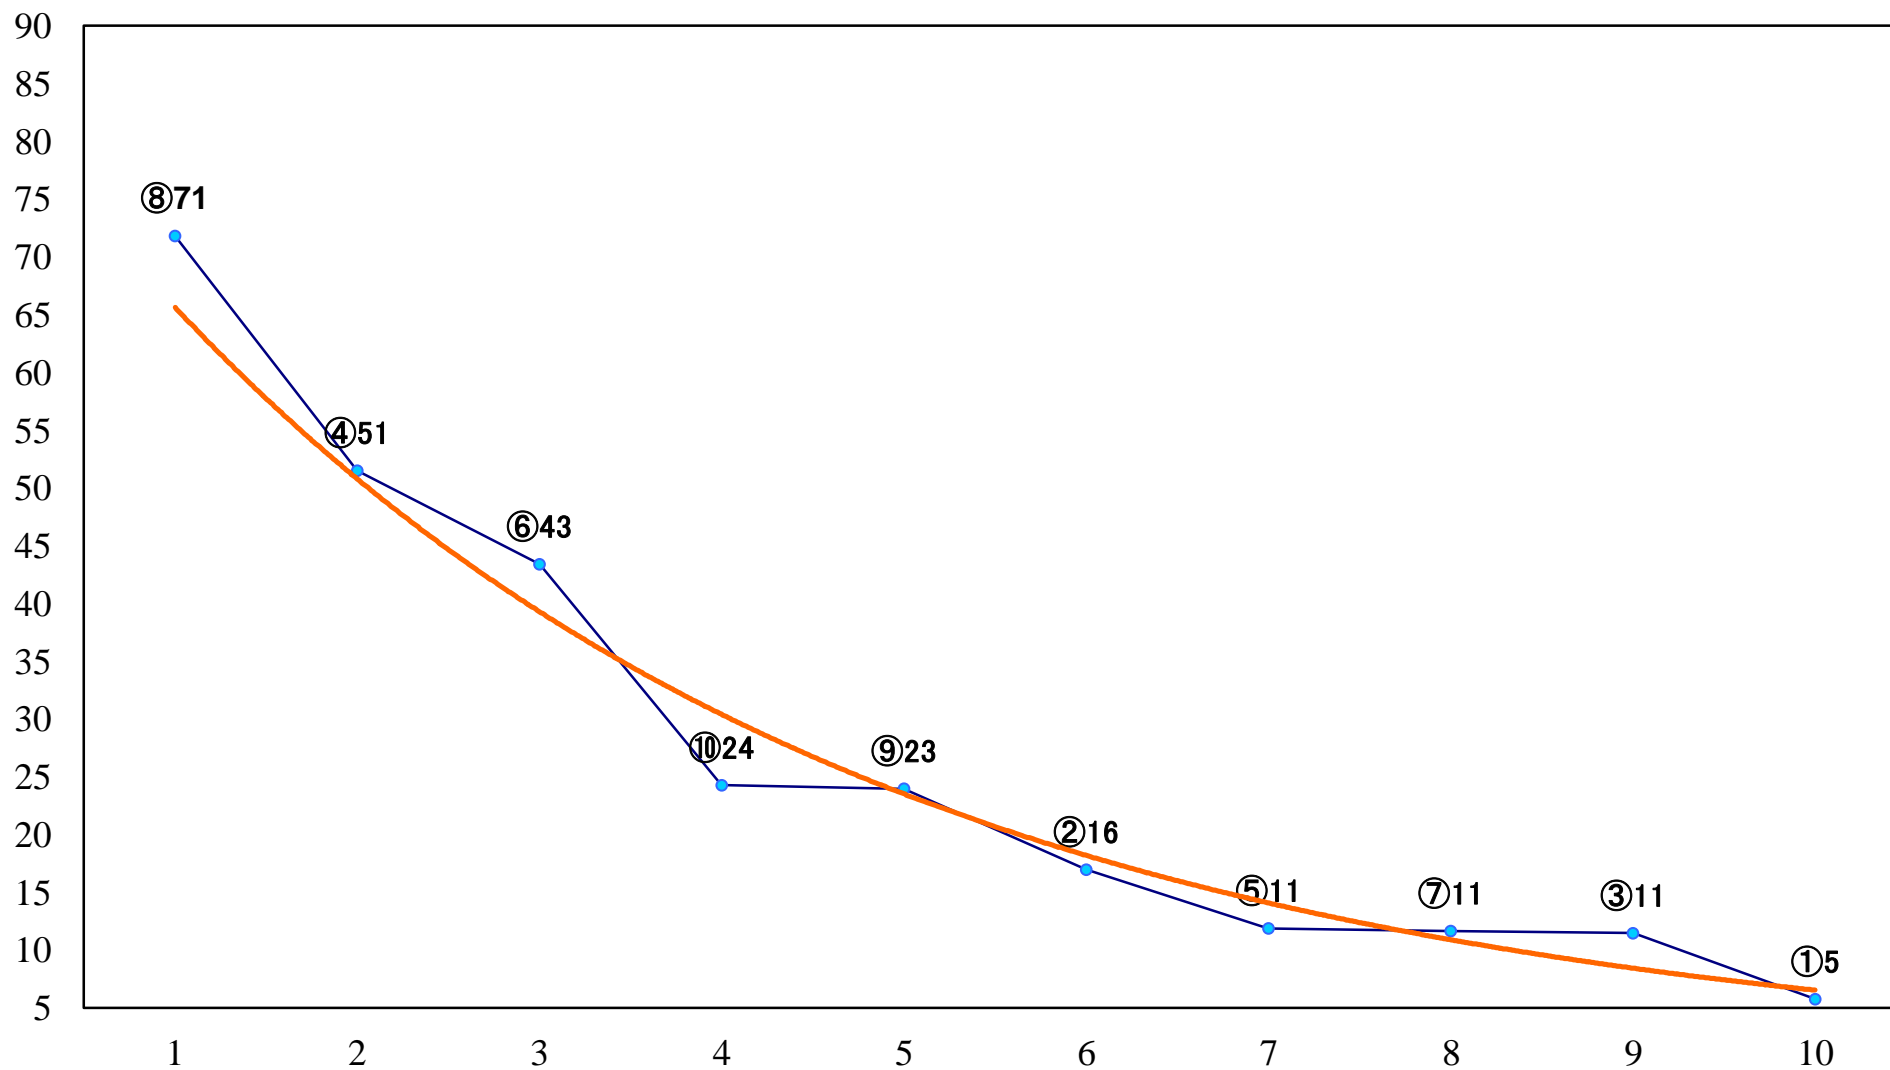

2019年11月21日(木) 川崎競馬 8R 18:30
C1六七八 左1500mm