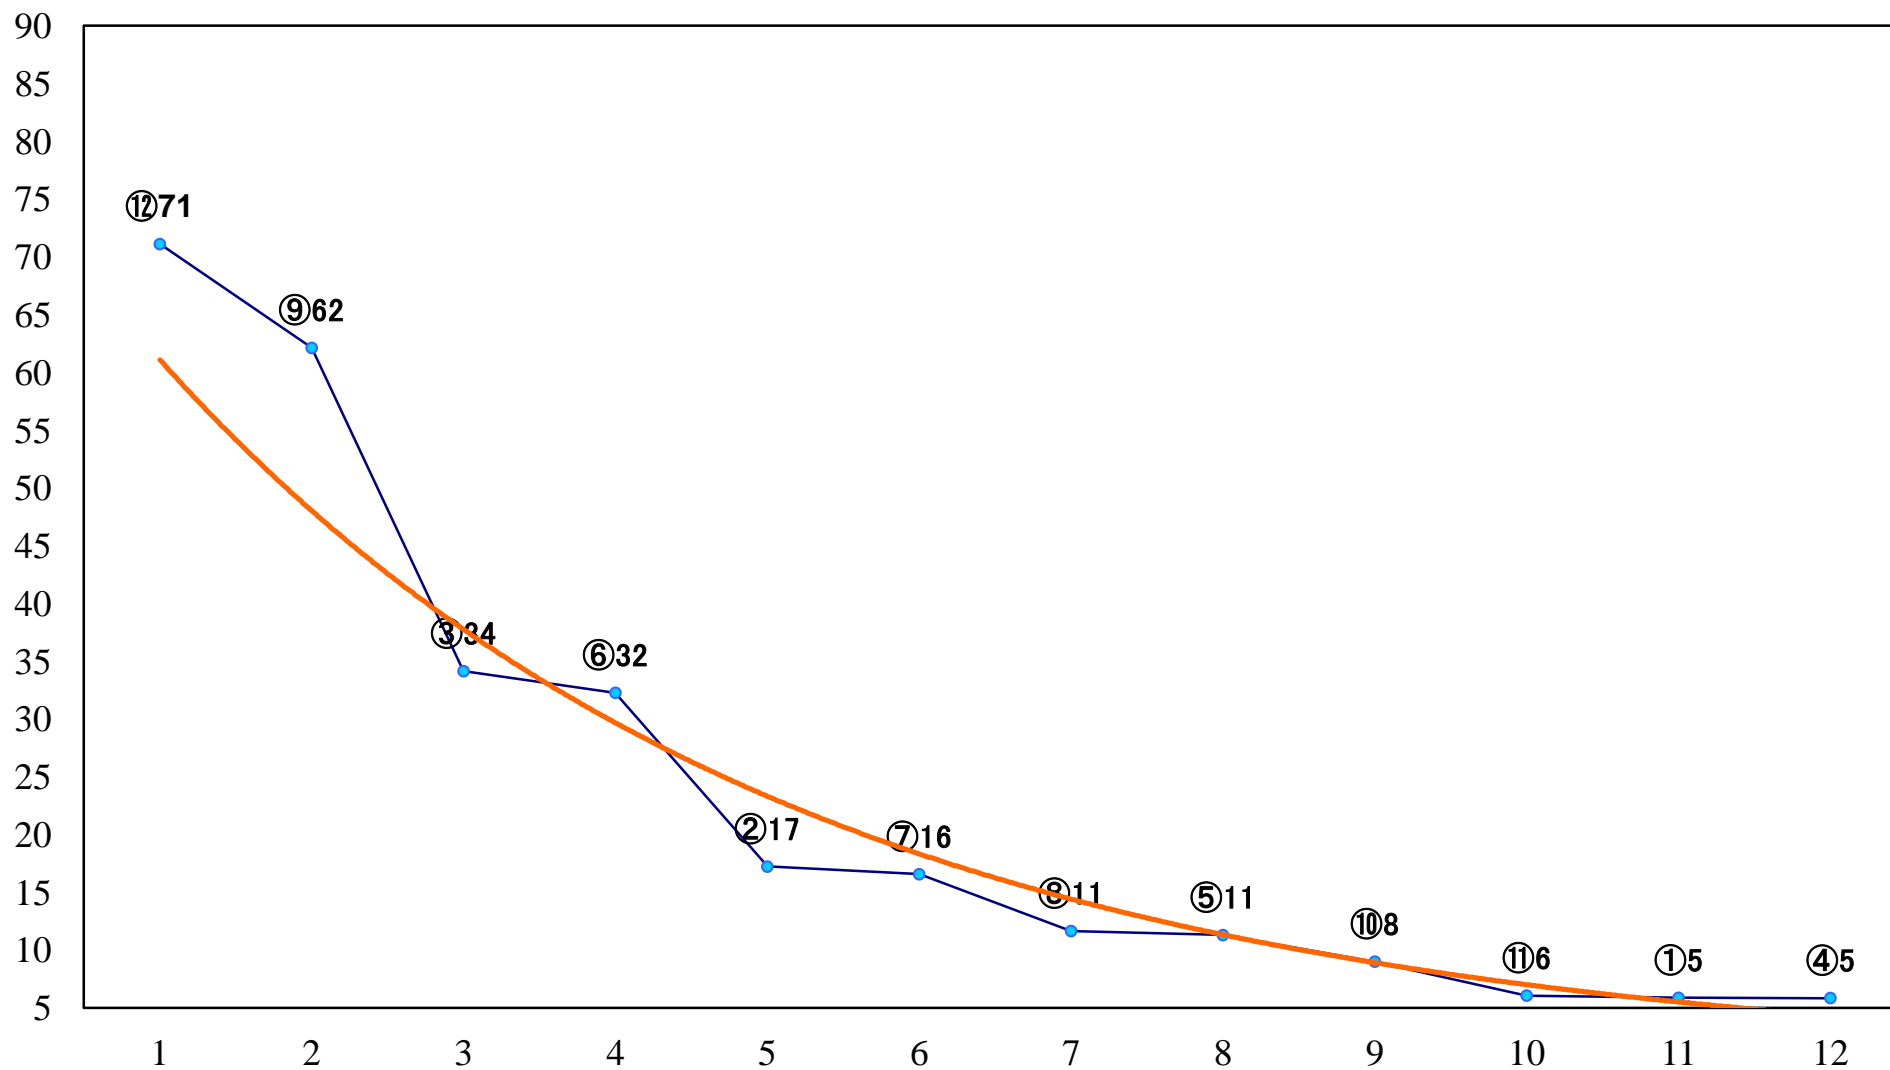

2019年11月21日(木) 川崎競馬 6R 17:30  
C1六七八 左1400mm

2019年11月21日(木) 川崎競馬 7R 18:00  
C1六七八 左1400mm

2019年11月21日(木) 川崎競馬 8R 18:30  
C1六七八 左1500mm

2019年11月21日(木) 川崎競馬 9R 19:05  
東京から一番近い村清川村記念B1B2選定 左2000mm

2019年11月21日(木) 川崎競馬 10R 19:40  
清川村宮ヶ瀬クリスマスみんなのつどB3ー 左1500mm