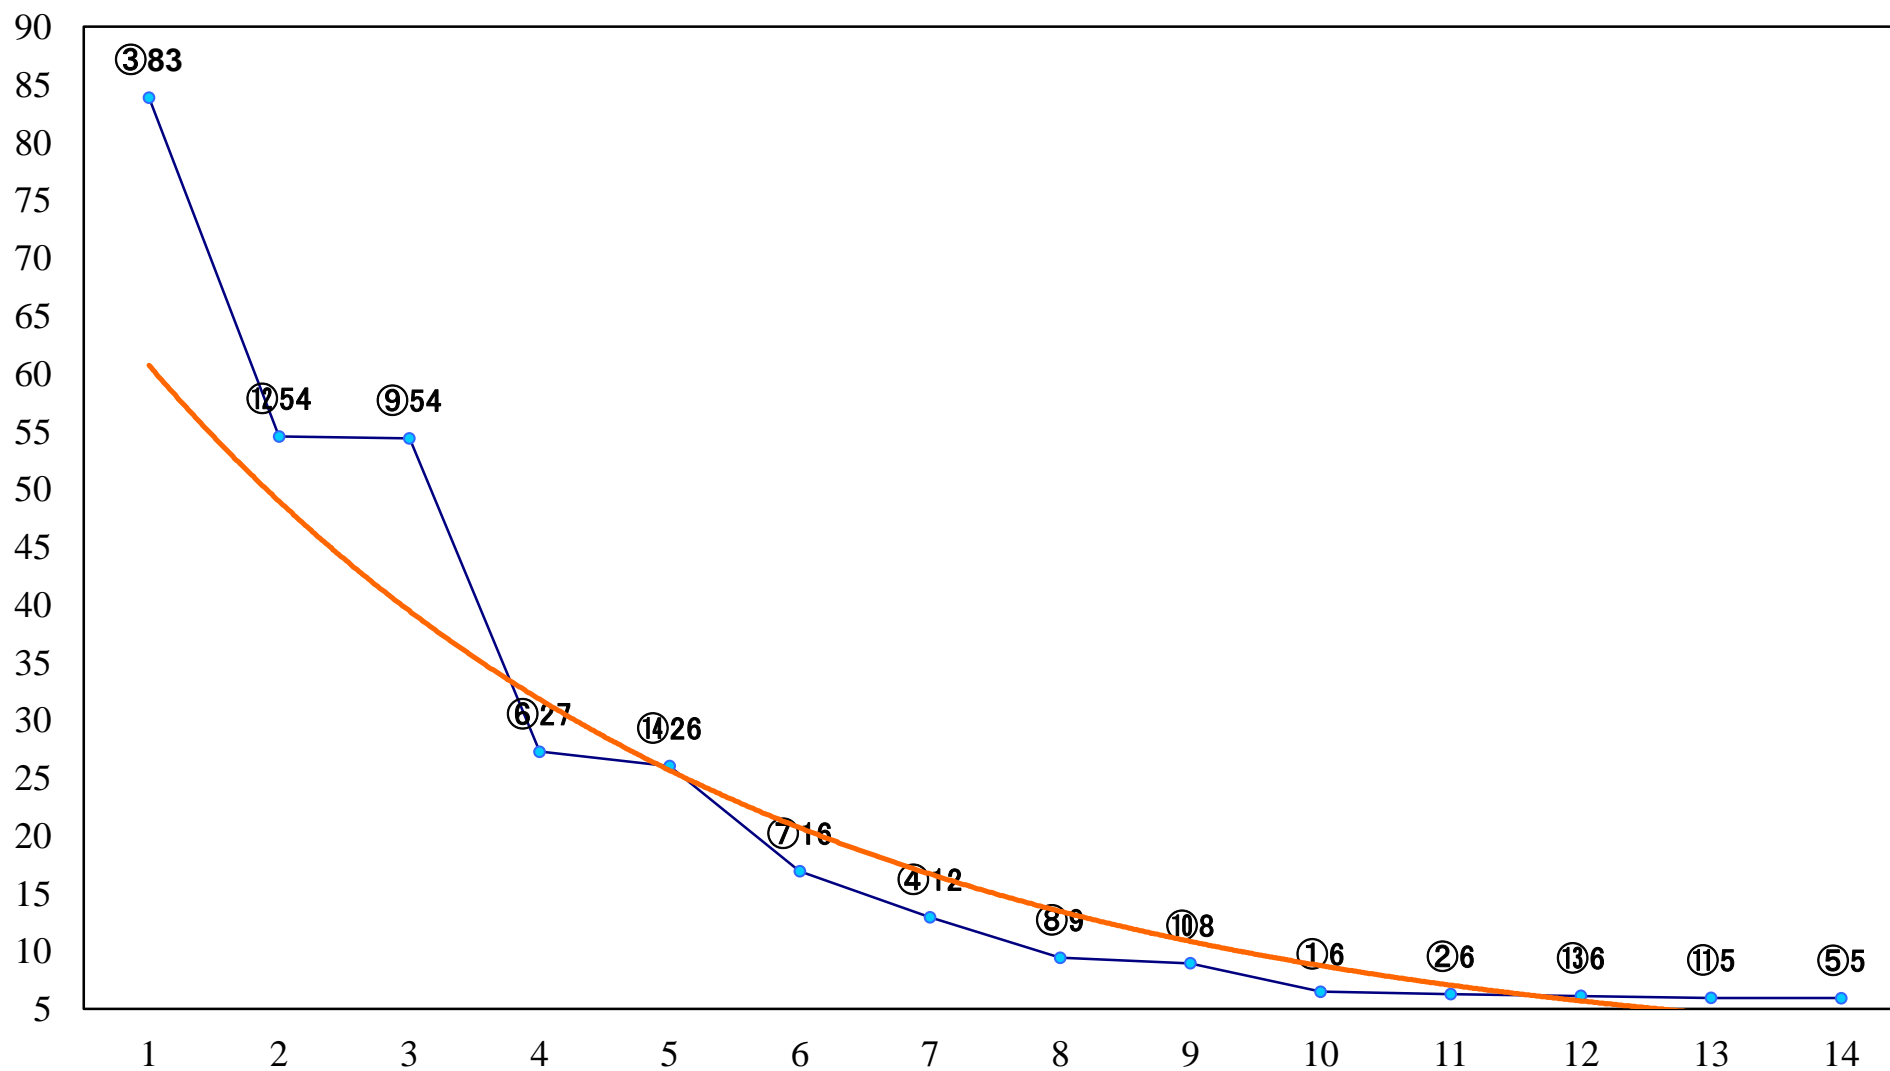

2019年11月21日(木) 川崎競馬 11R 20:15
中原オープンA1下 左1600mm