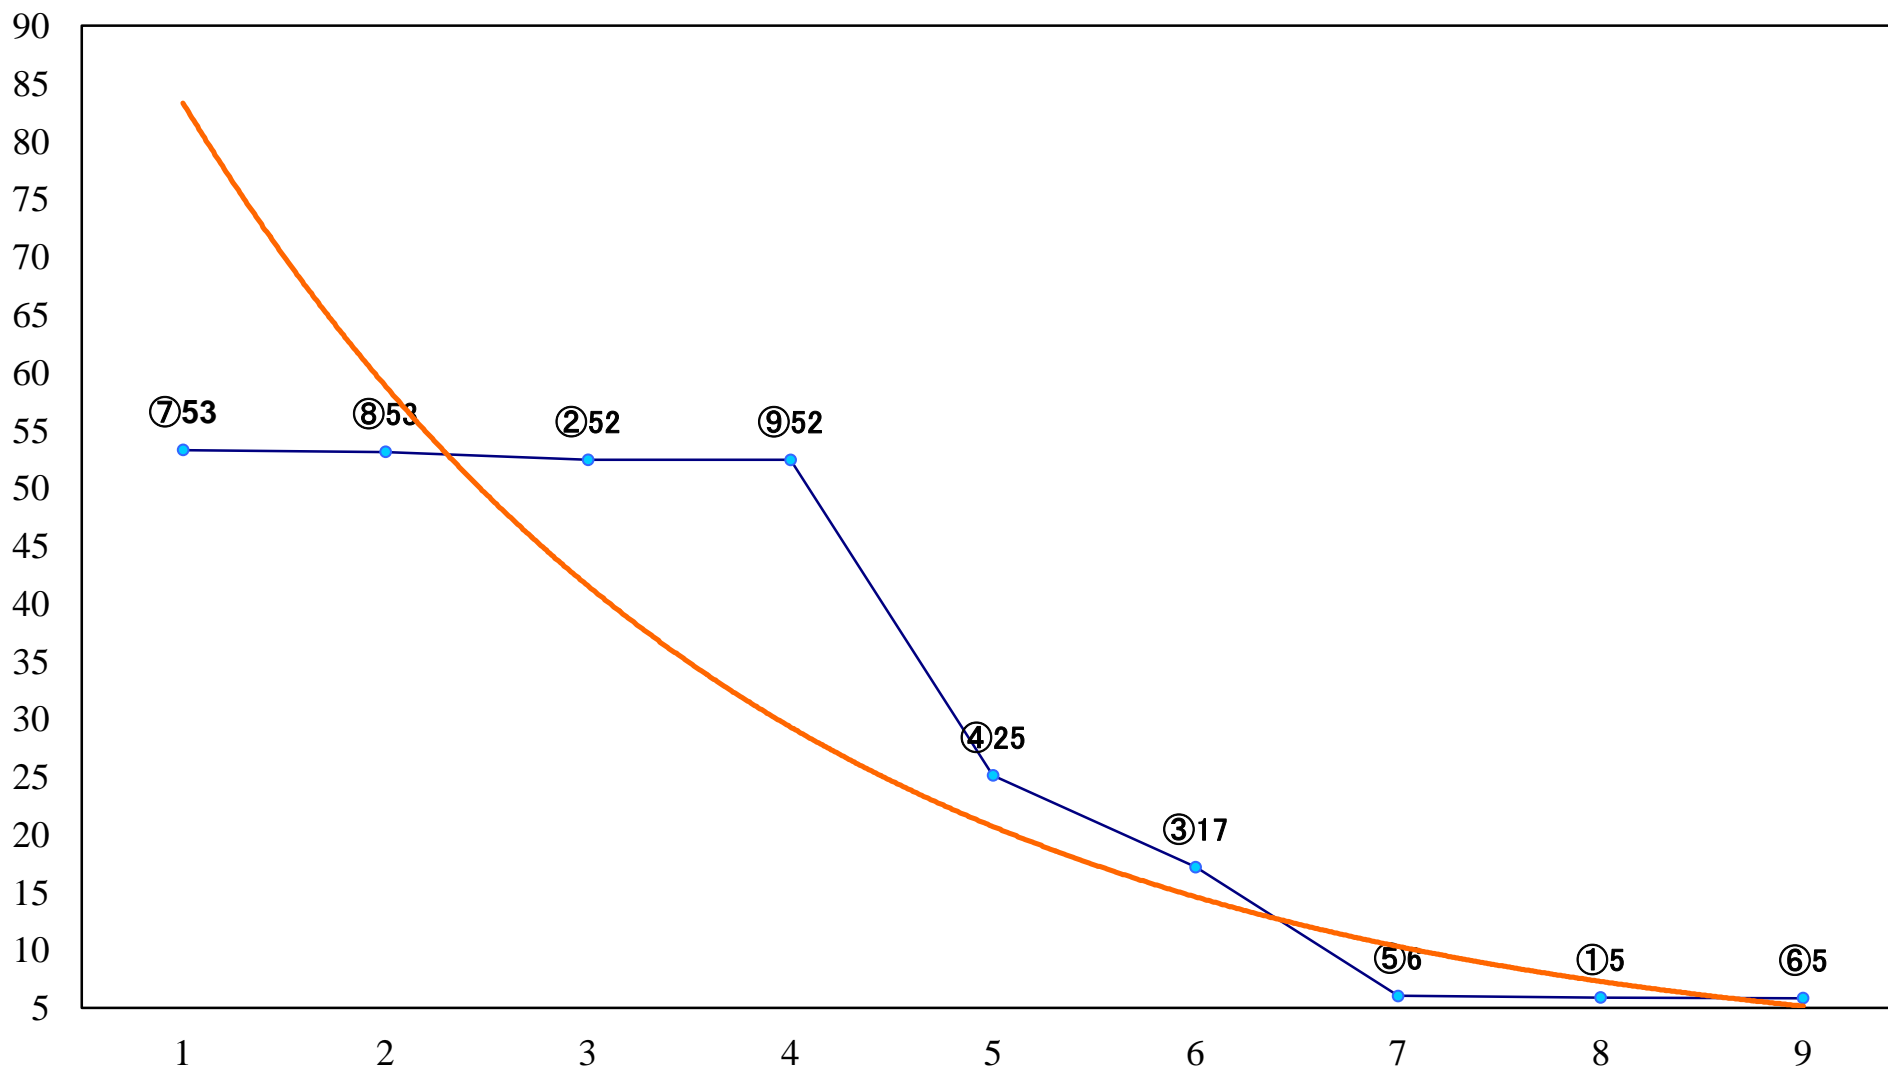

2019年11月21日(木) 川崎競馬 6R 17:30  
C1六七八 左1400mm

2019年11月21日(木) 川崎競馬 7R 18:00  
C1六七八 左1400mm

2019年11月21日(木) 川崎競馬 8R 18:30  
C1六七八 左1500mm

2019年11月21日(木) 川崎競馬 9R 19:05  
東京から一番近い村清川村記念B1B2選定 左2000mm

2019年11月21日(木) 川崎競馬 10R 19:40  
清川村宮ヶ瀬クリスマスみんなのつどB3ー 左1500mm