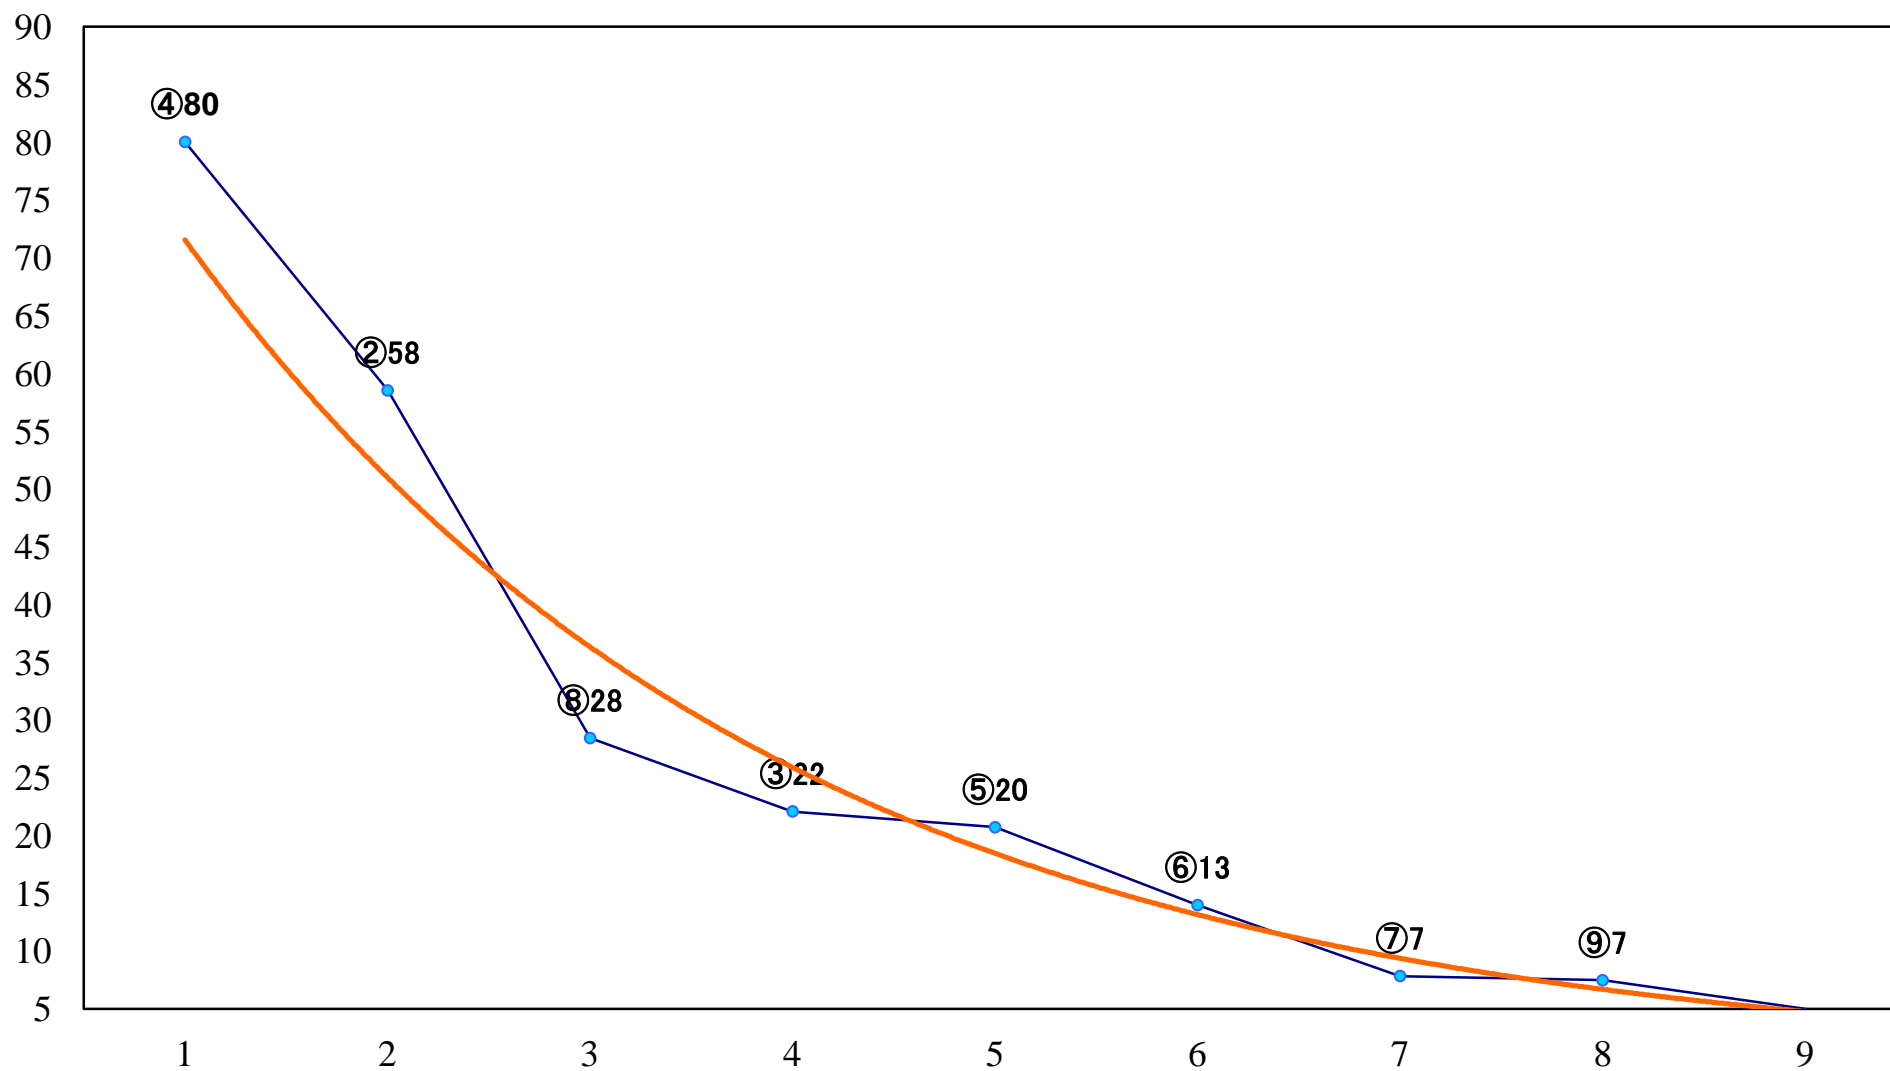

2019年11月21日(木) 川崎競馬 2R 15:30
2歳6 左1400mm