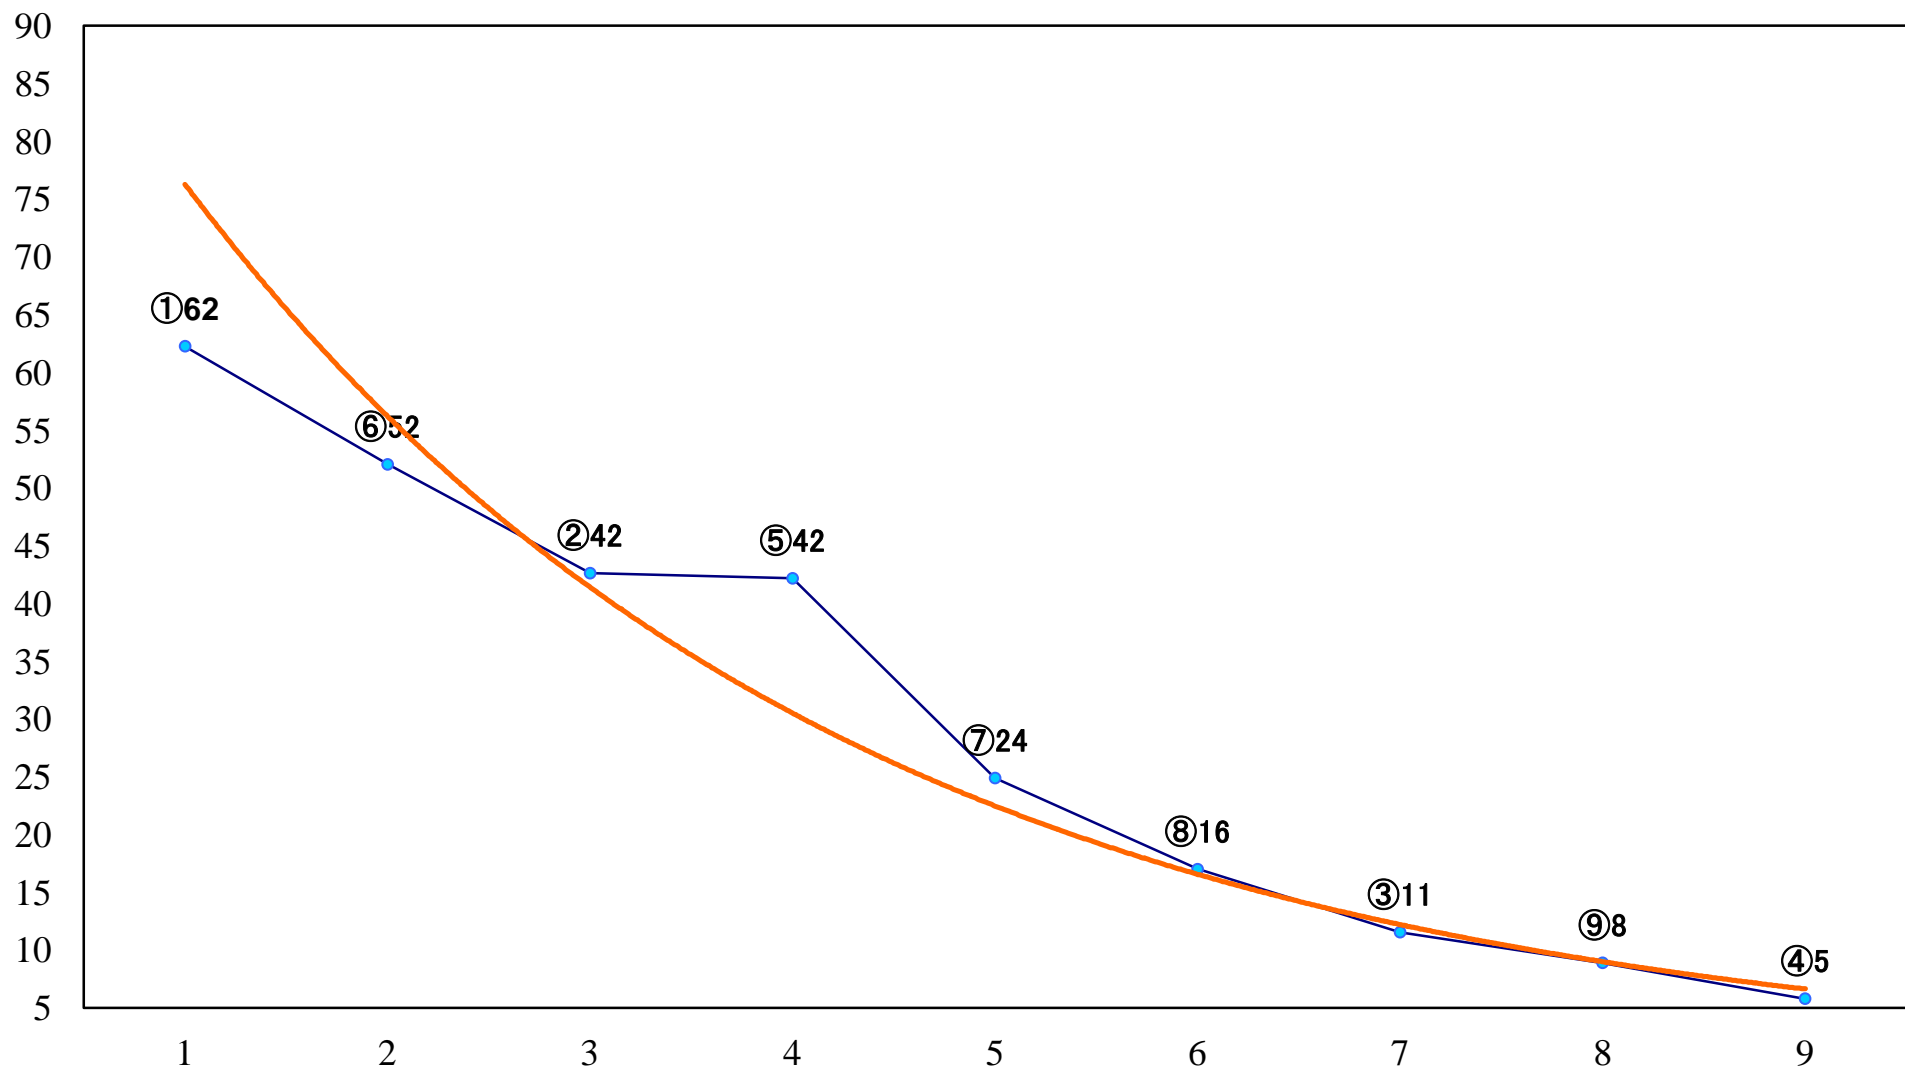

2019年11月21日(木) 川崎競馬 7R 18:00
C1六七八 左1400mm