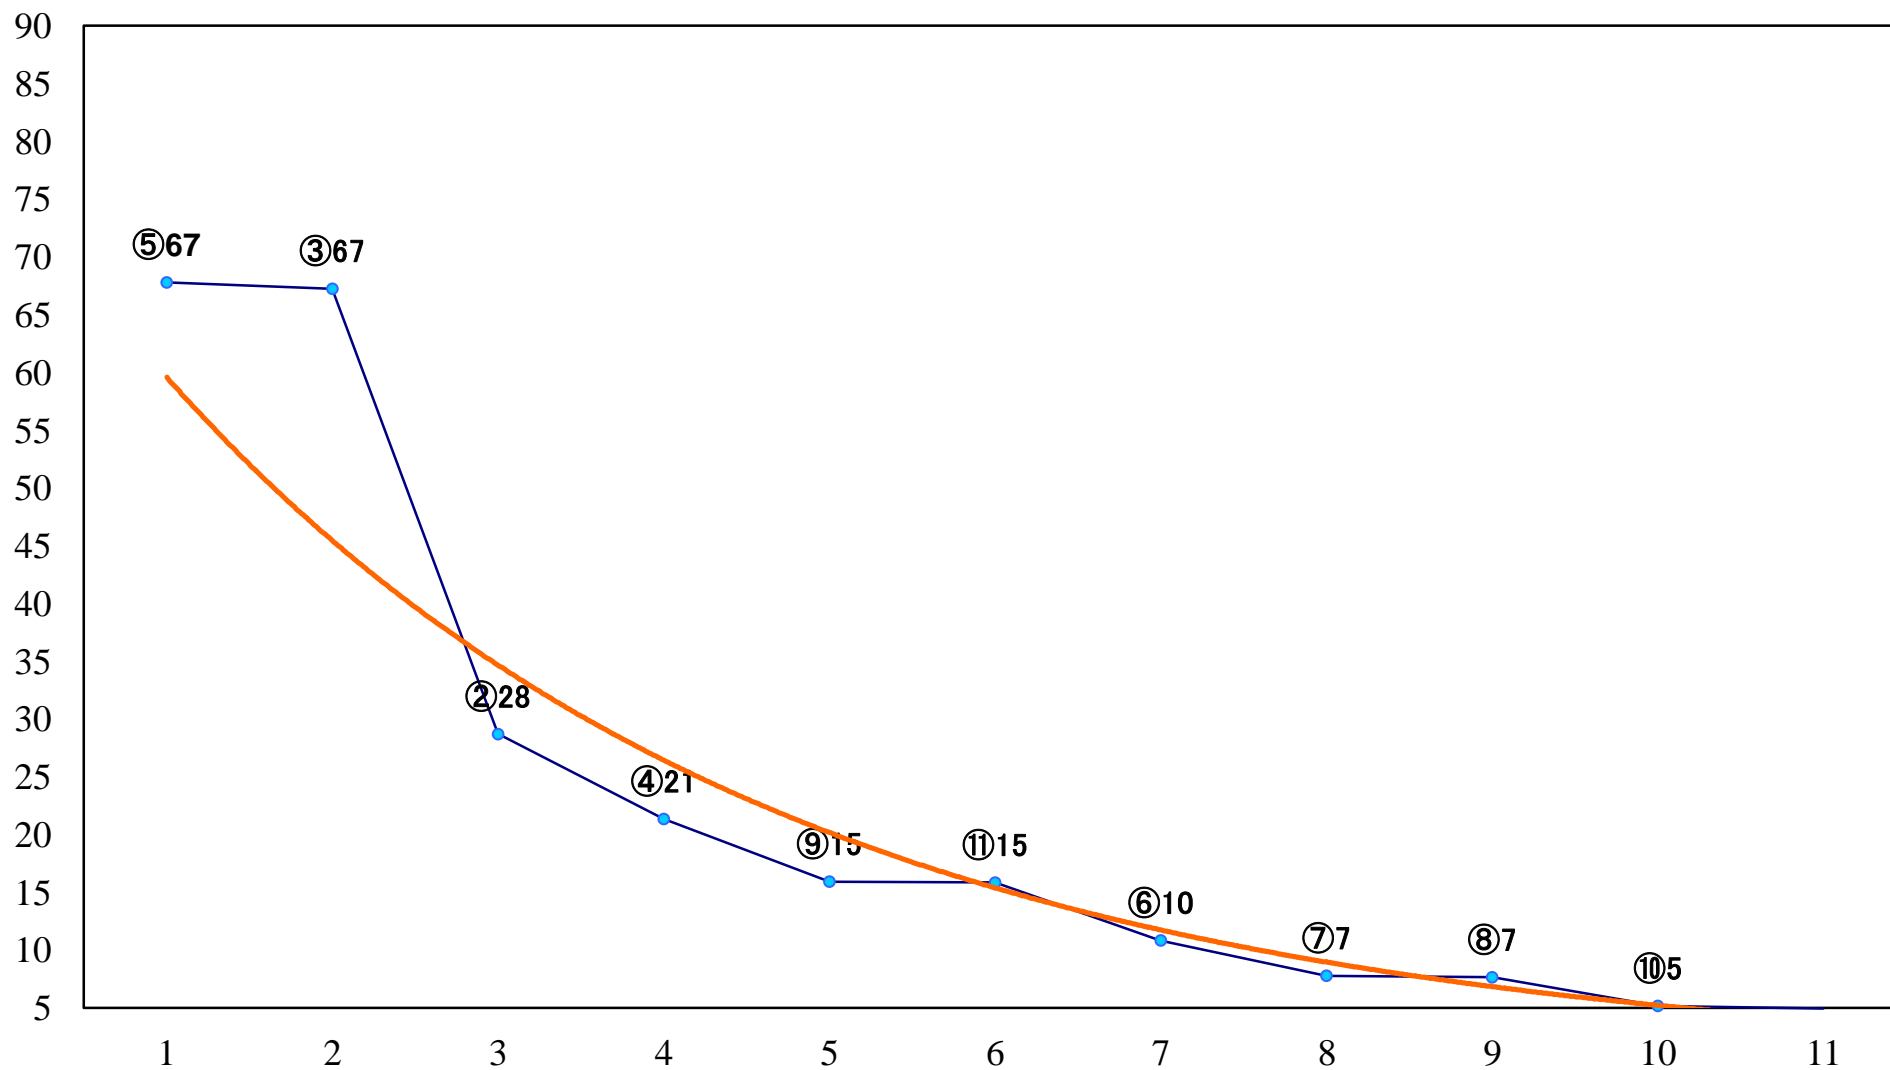

2019年11月21日(木) 川崎競馬 4R 16:30
ハニービー賞2歳250万円未満選定馬 左900mm