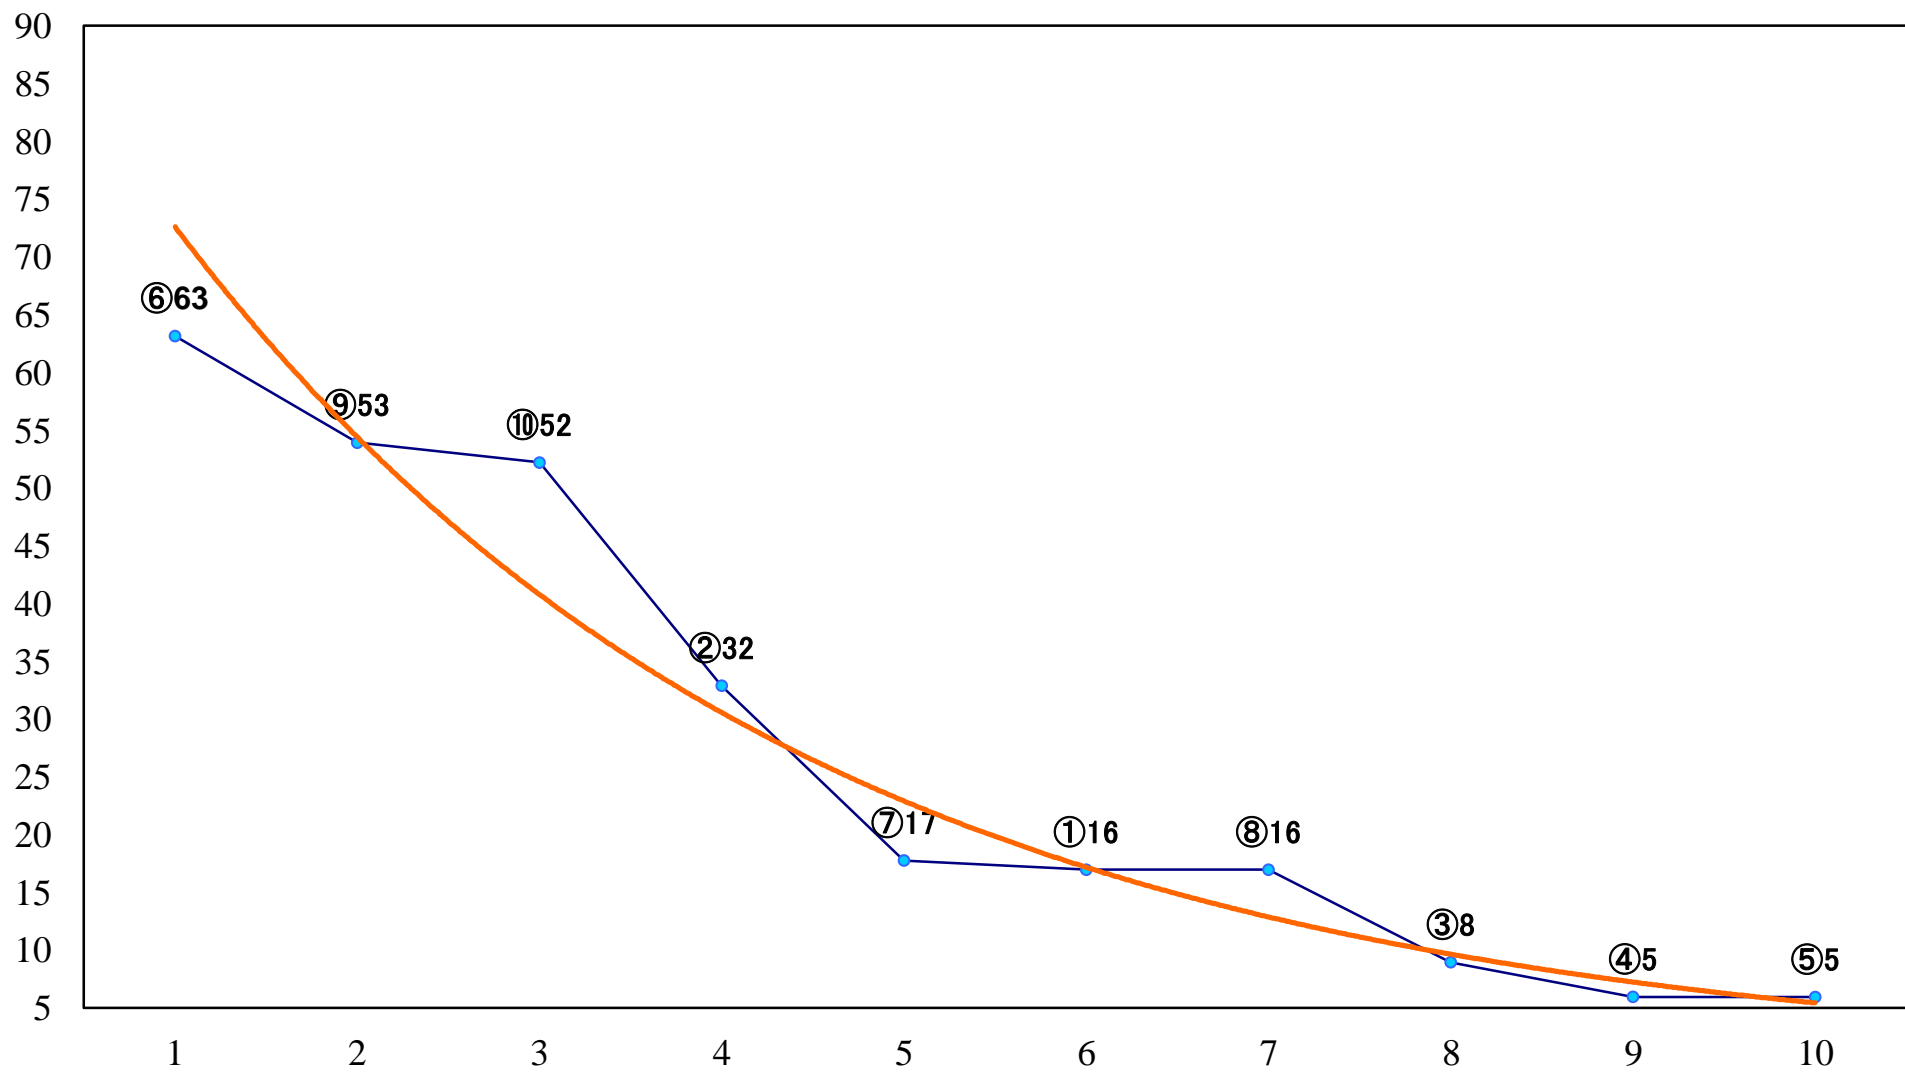

2019年11月21日(木) 川崎競馬 6R 17:30
C1六七八 左1400mm