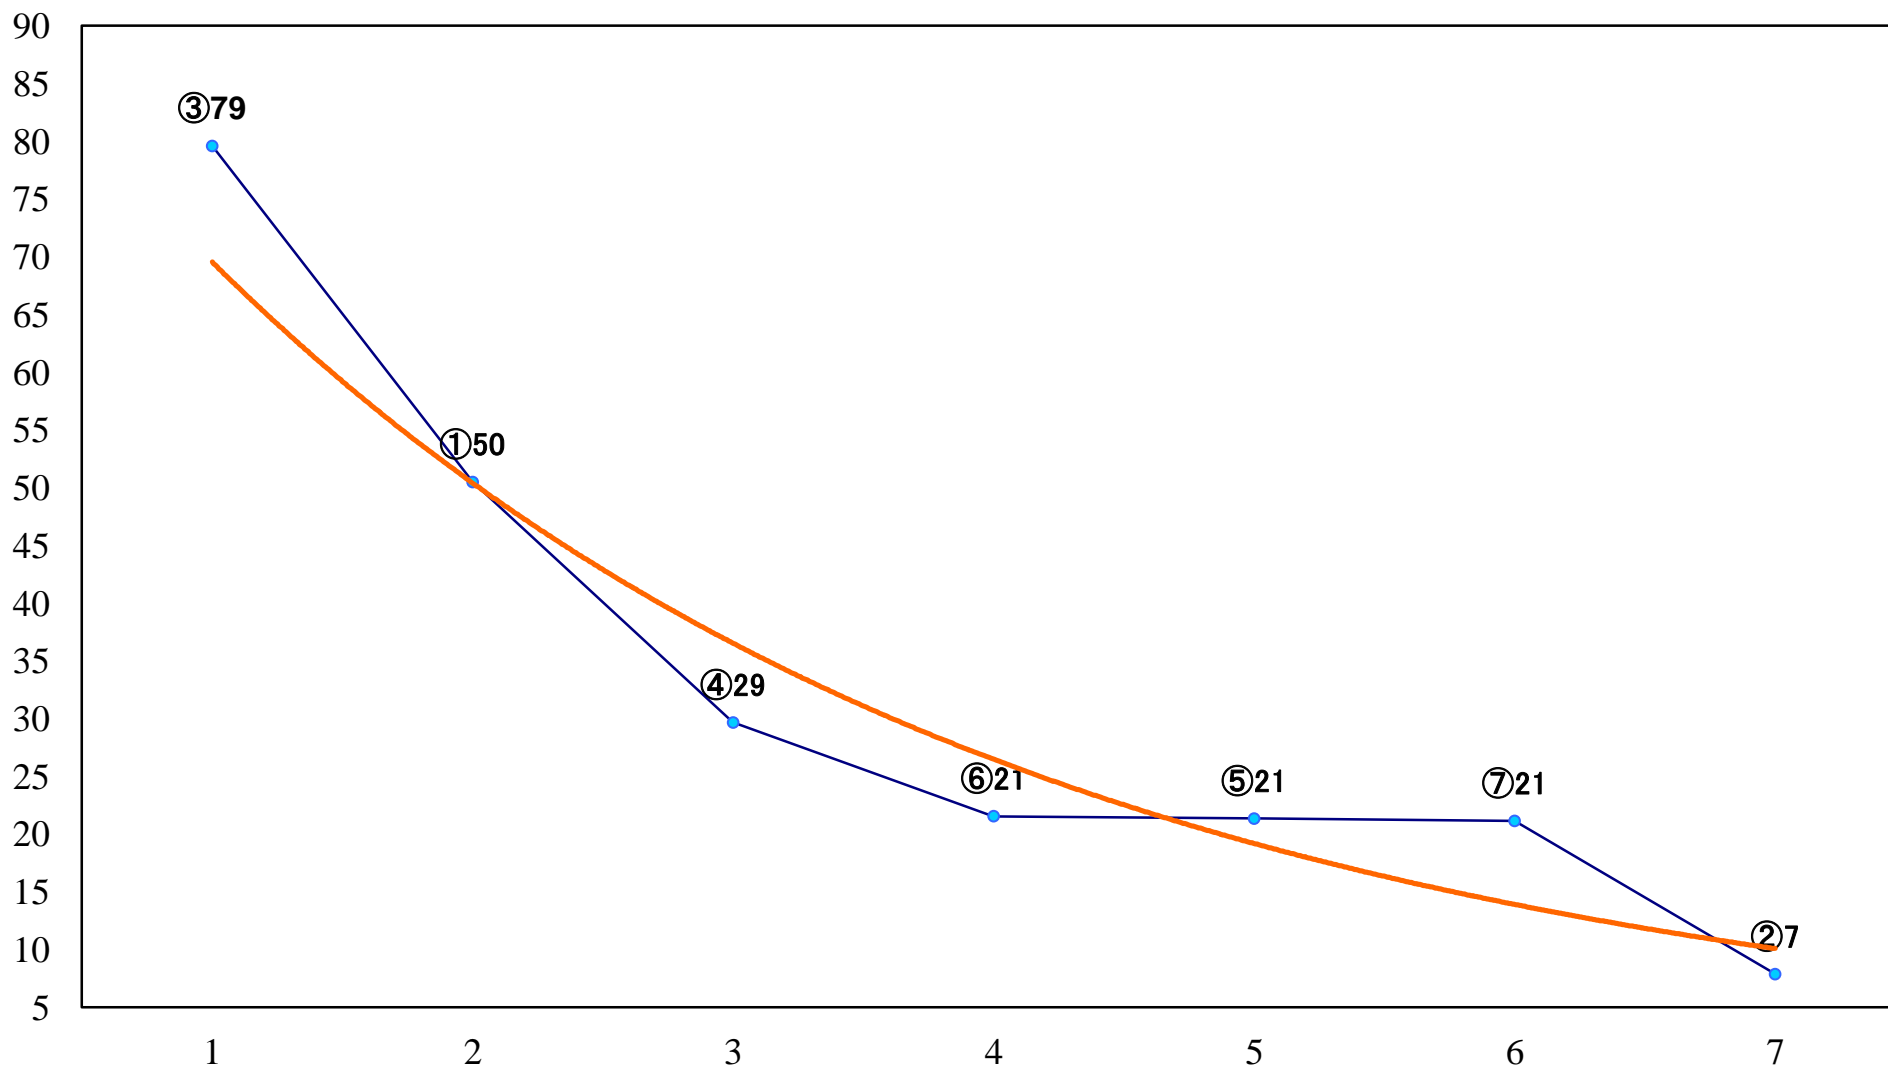

2019年12月25日(水) 浦和競馬 1R 10:20
ドリームチャレンジ2歳新馬未受賞 左800mm