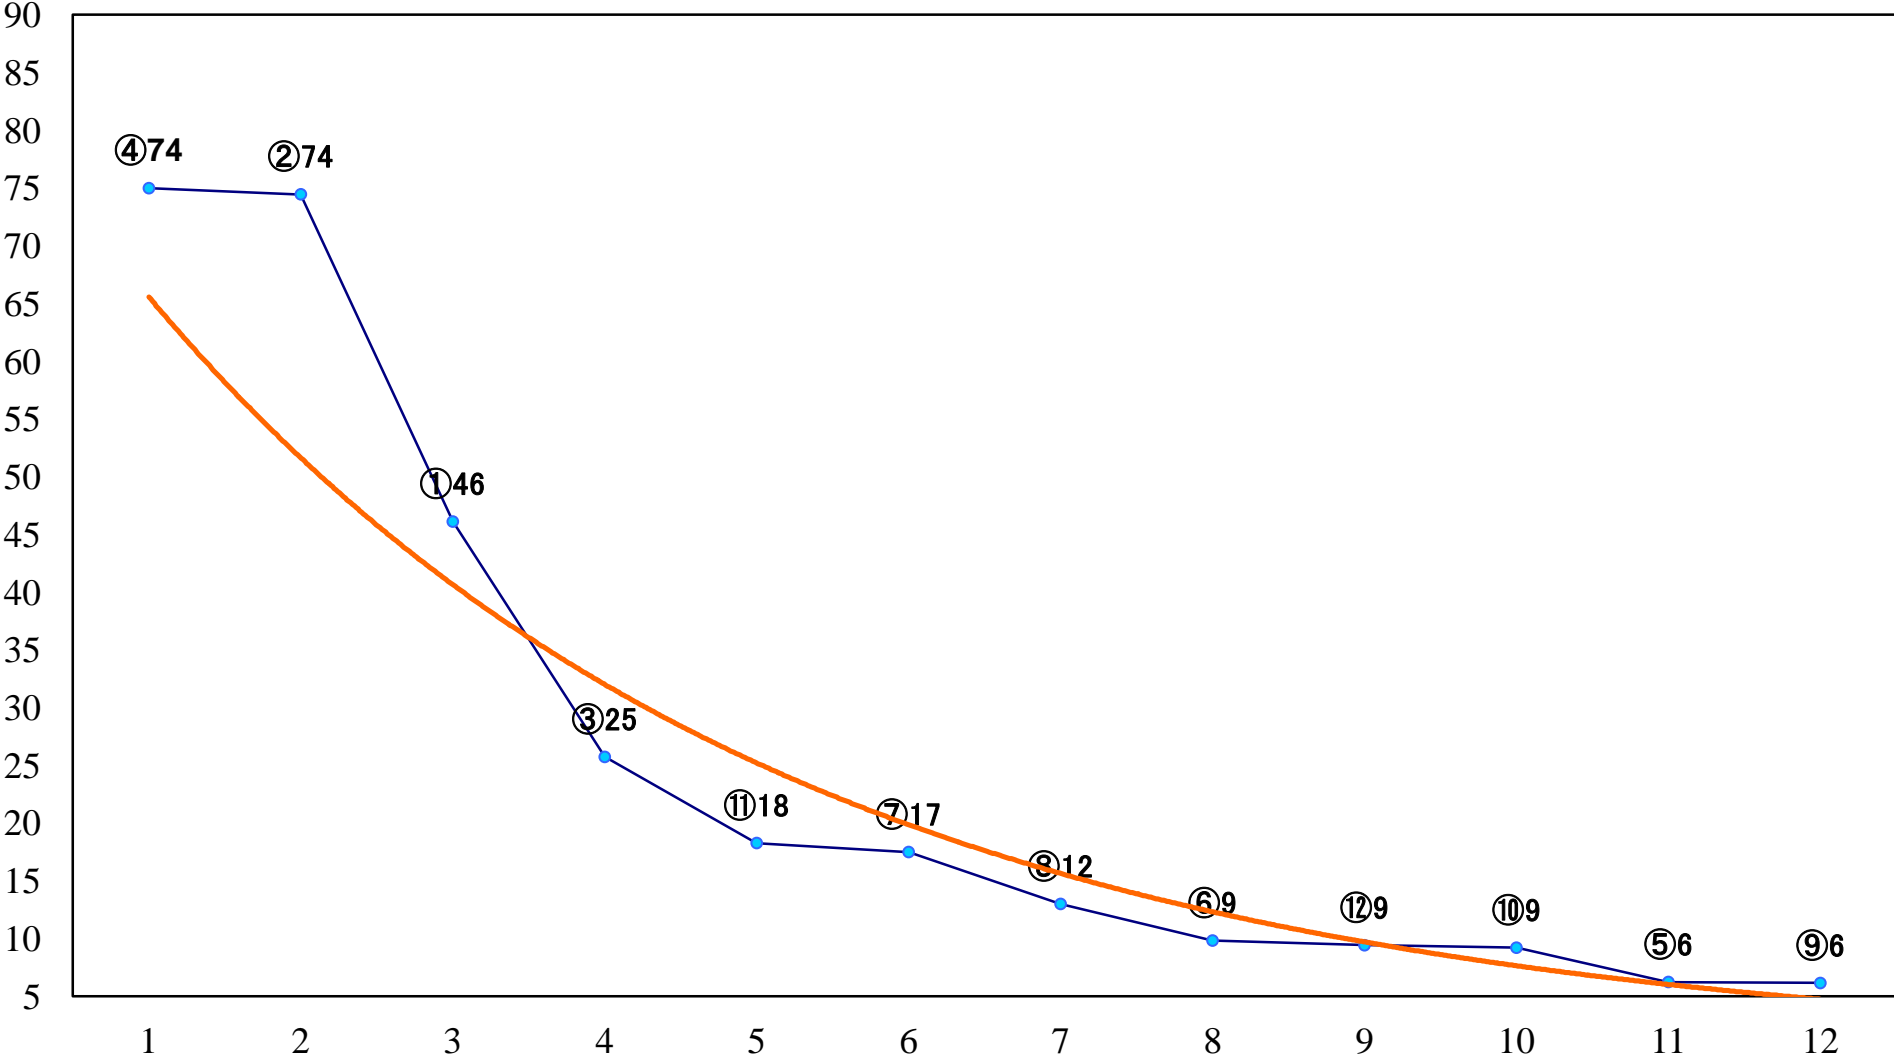

2019年12月25日(水) 浦和競馬 11R 15:35  
ゴールドカップ3上オープン 左1400mm

2019年12月25日(水) 浦和競馬 12R 16:10  
ファイナルドリーム特別B3三C1ー 左1500mm