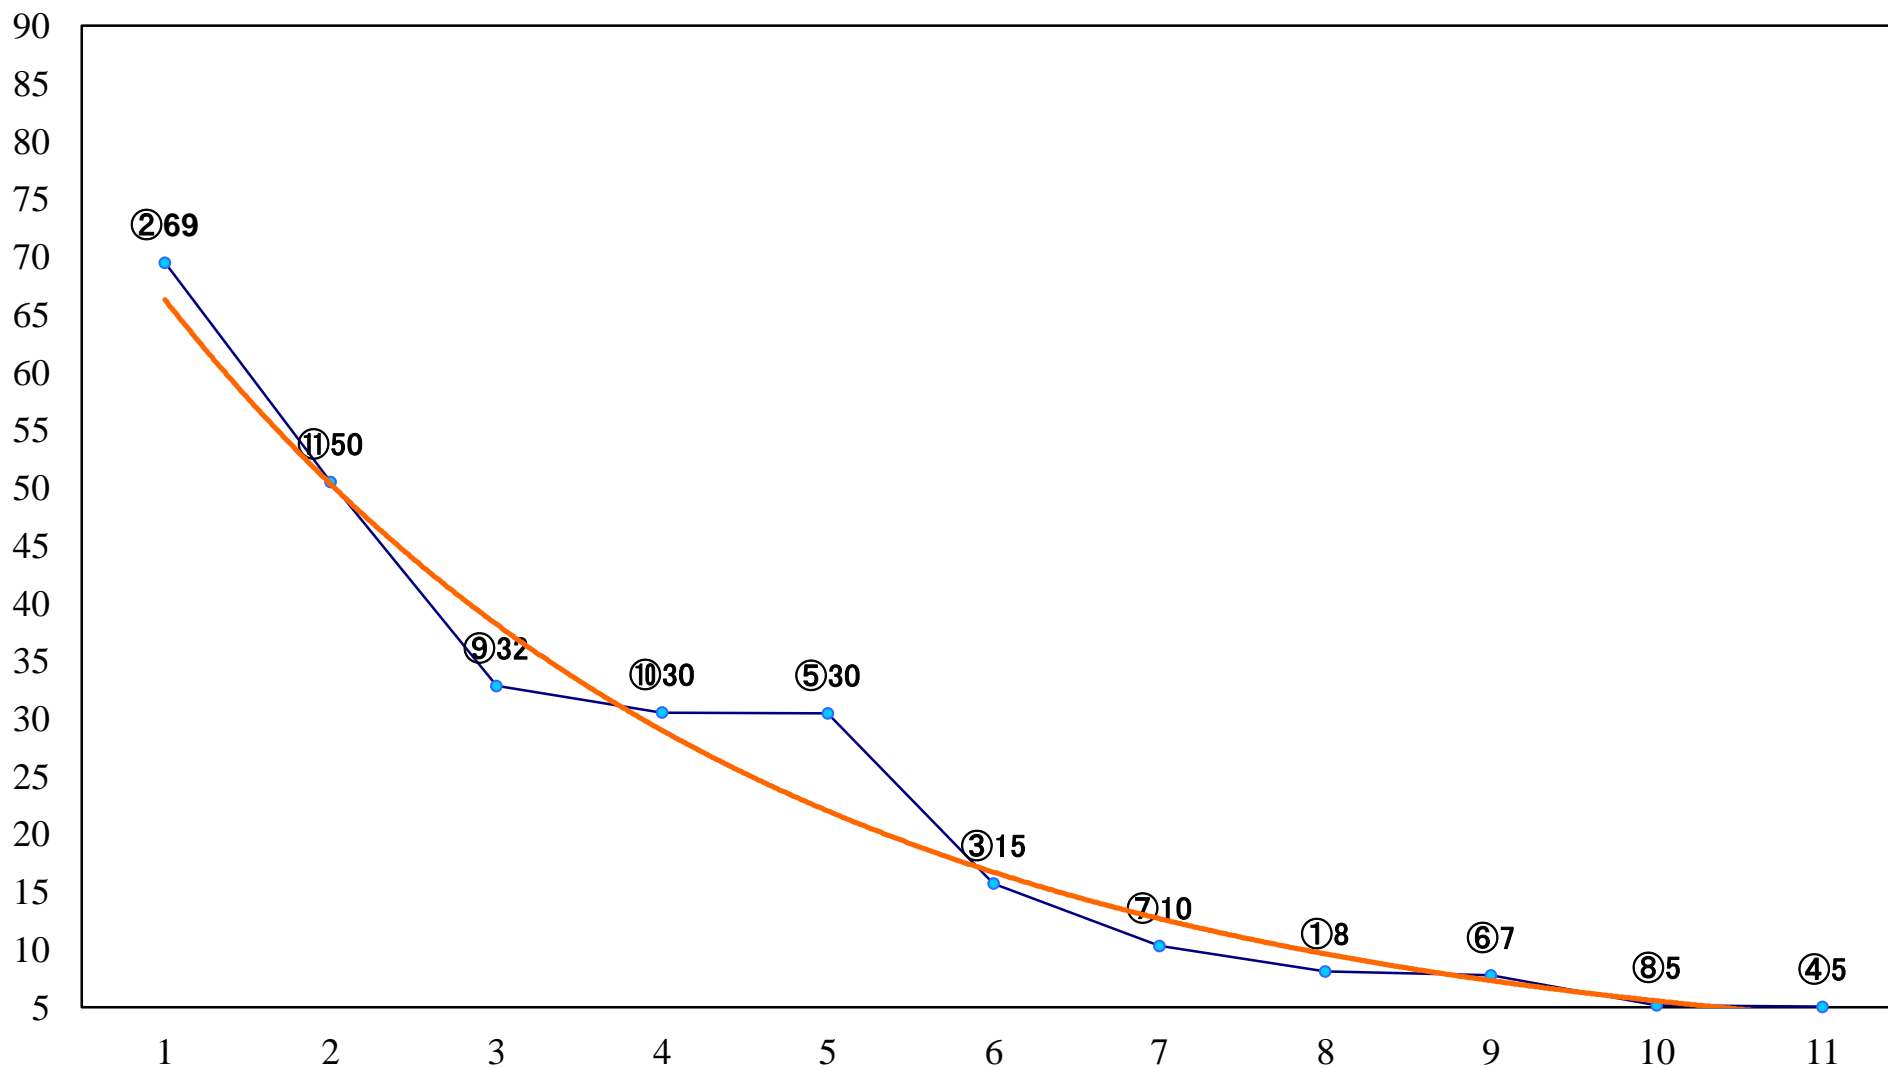

2019年12月25日(水) 浦和競馬 2R 10:50
今日はクライマックスリレー賞2歳五 左1400mm