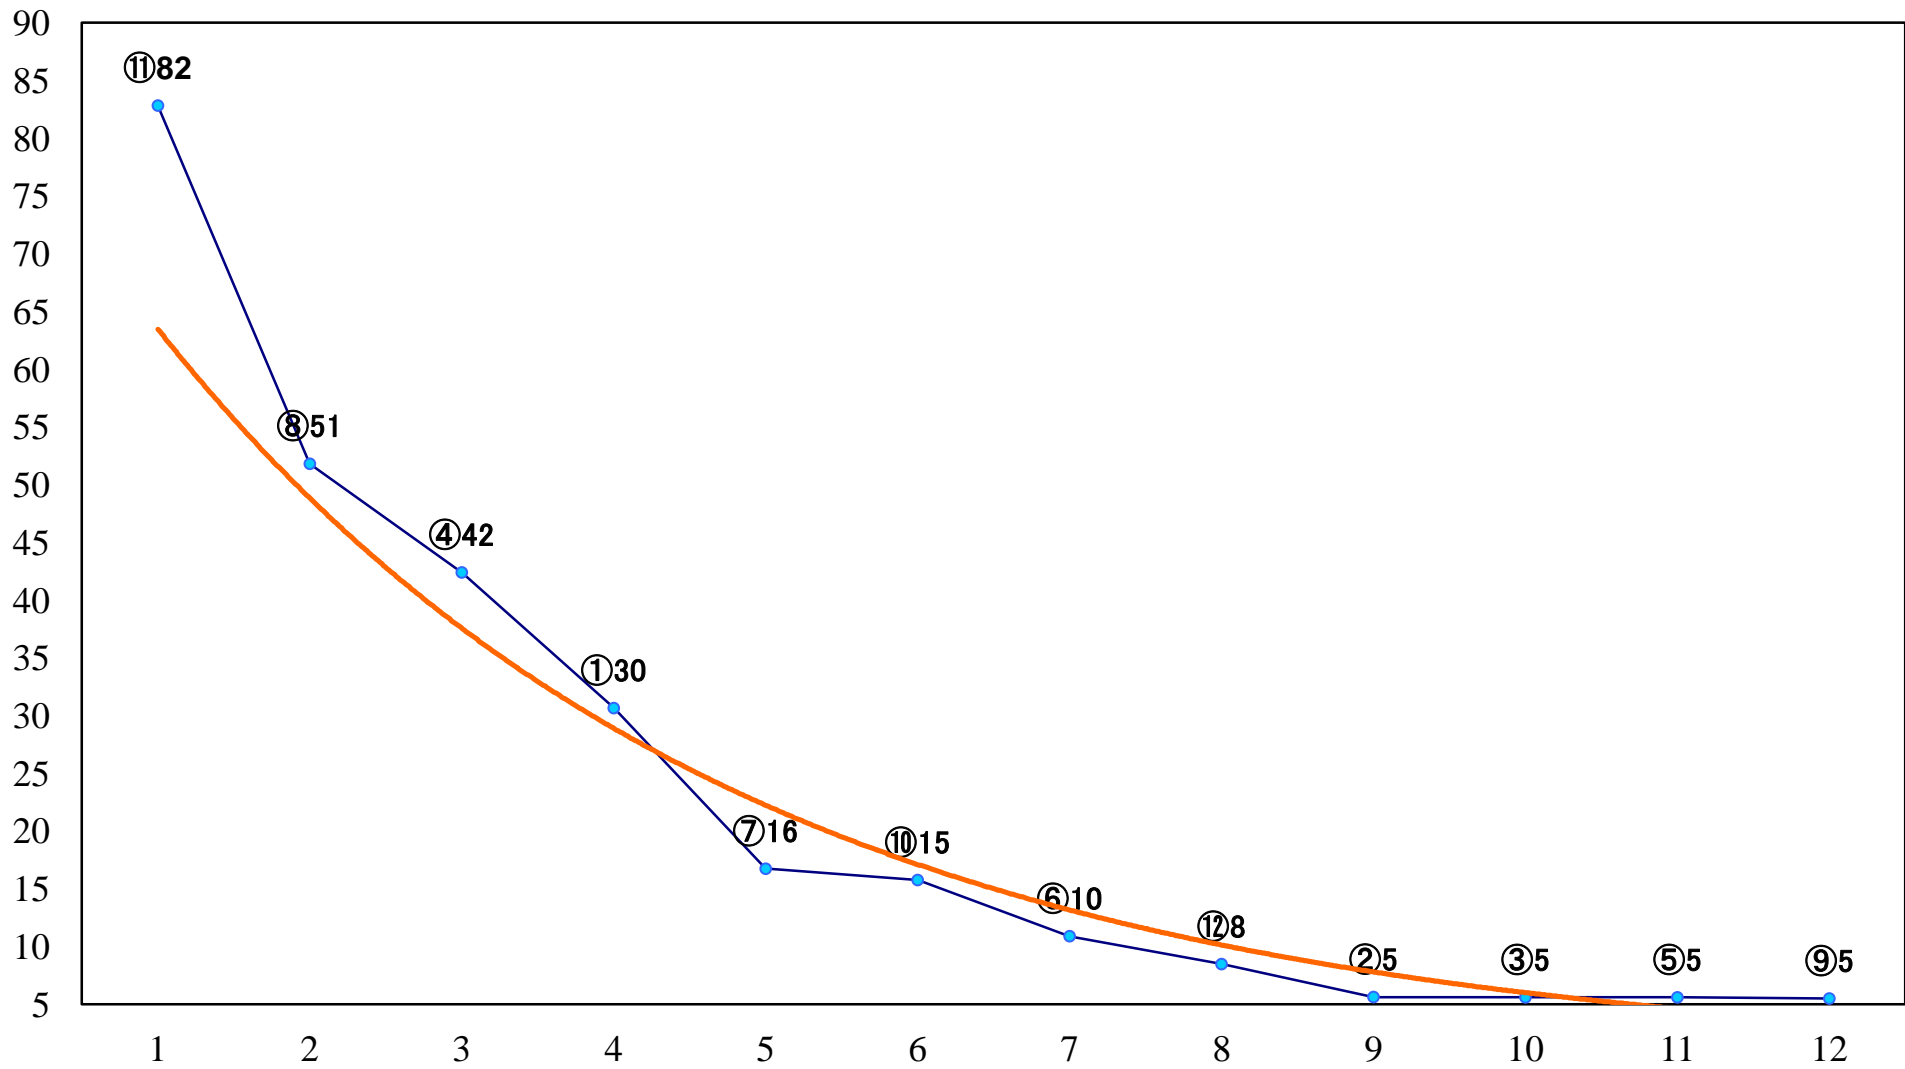

2019年12月25日(水) 浦和競馬 4R 11:50
3歳四選抜馬ア 左1400mm