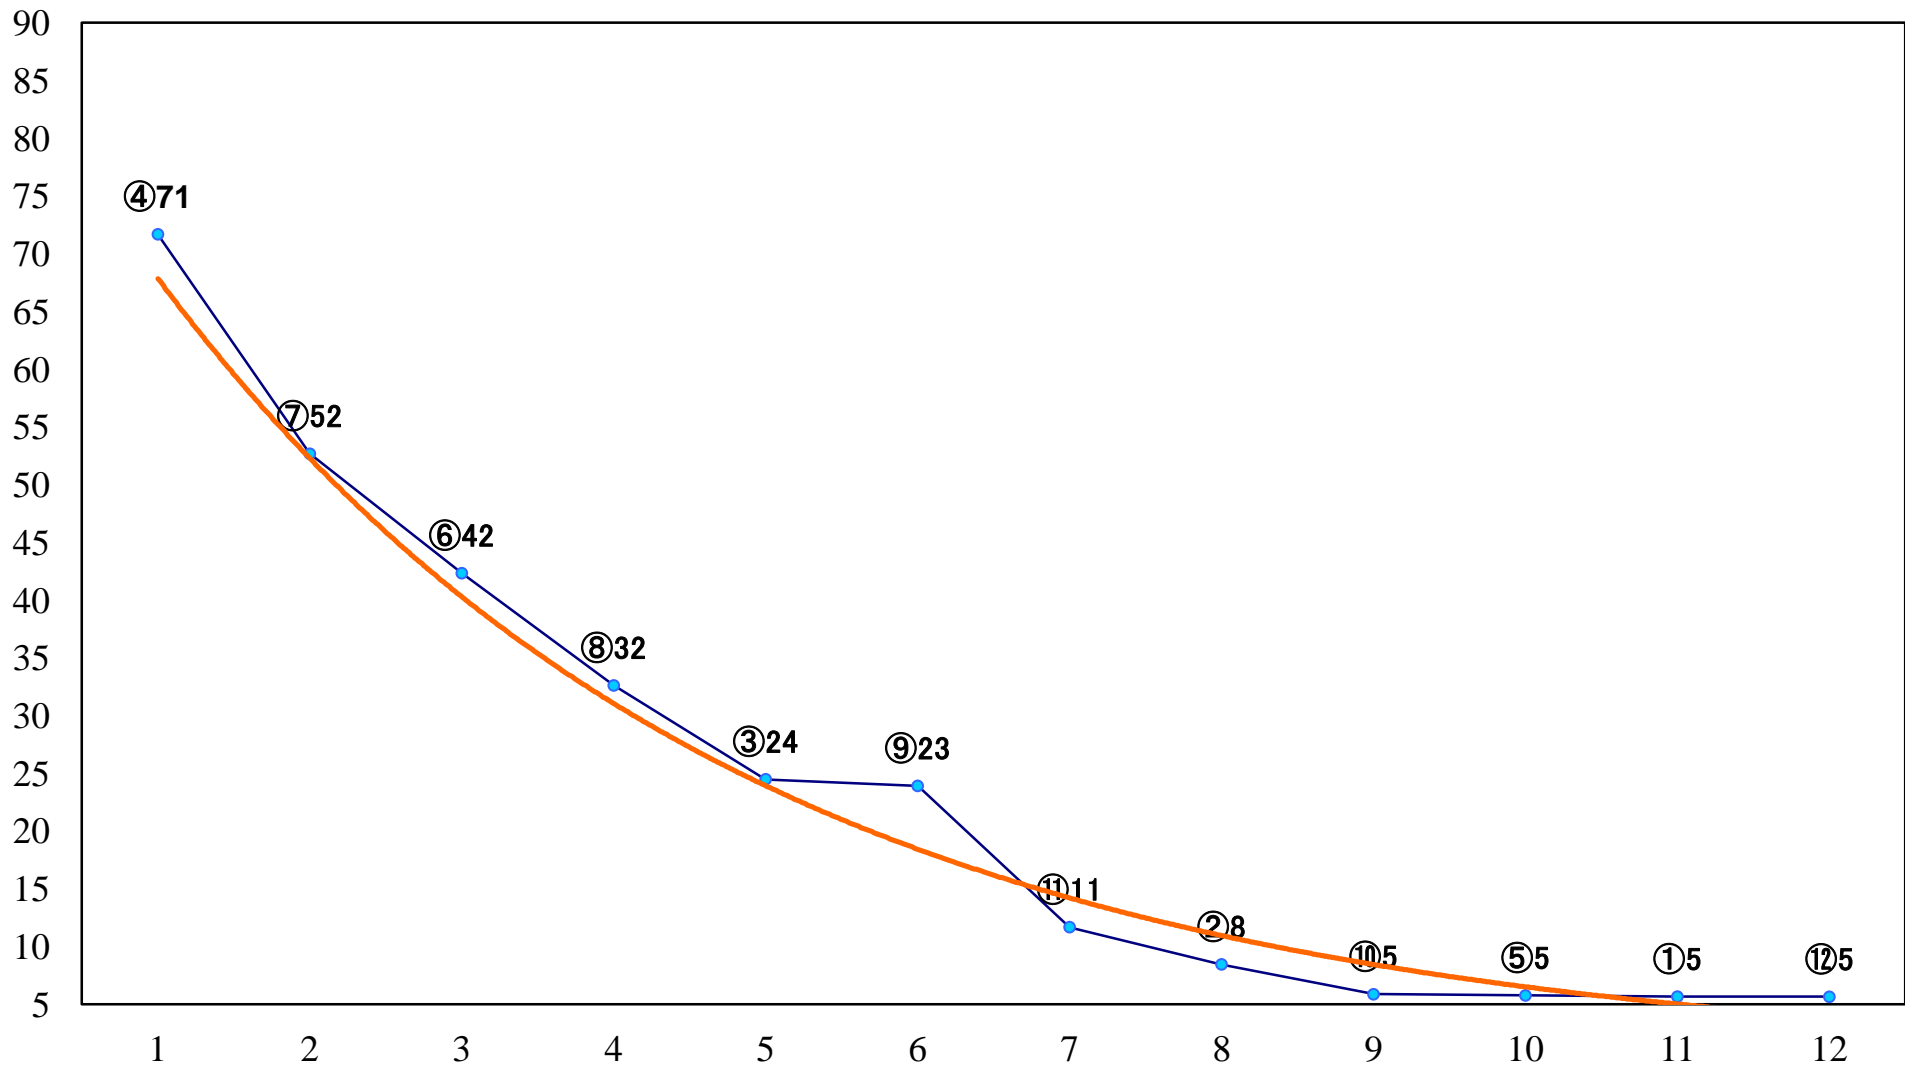

2019年12月25日(水) 浦和競馬 5R 12:20
C3二 左1500mm