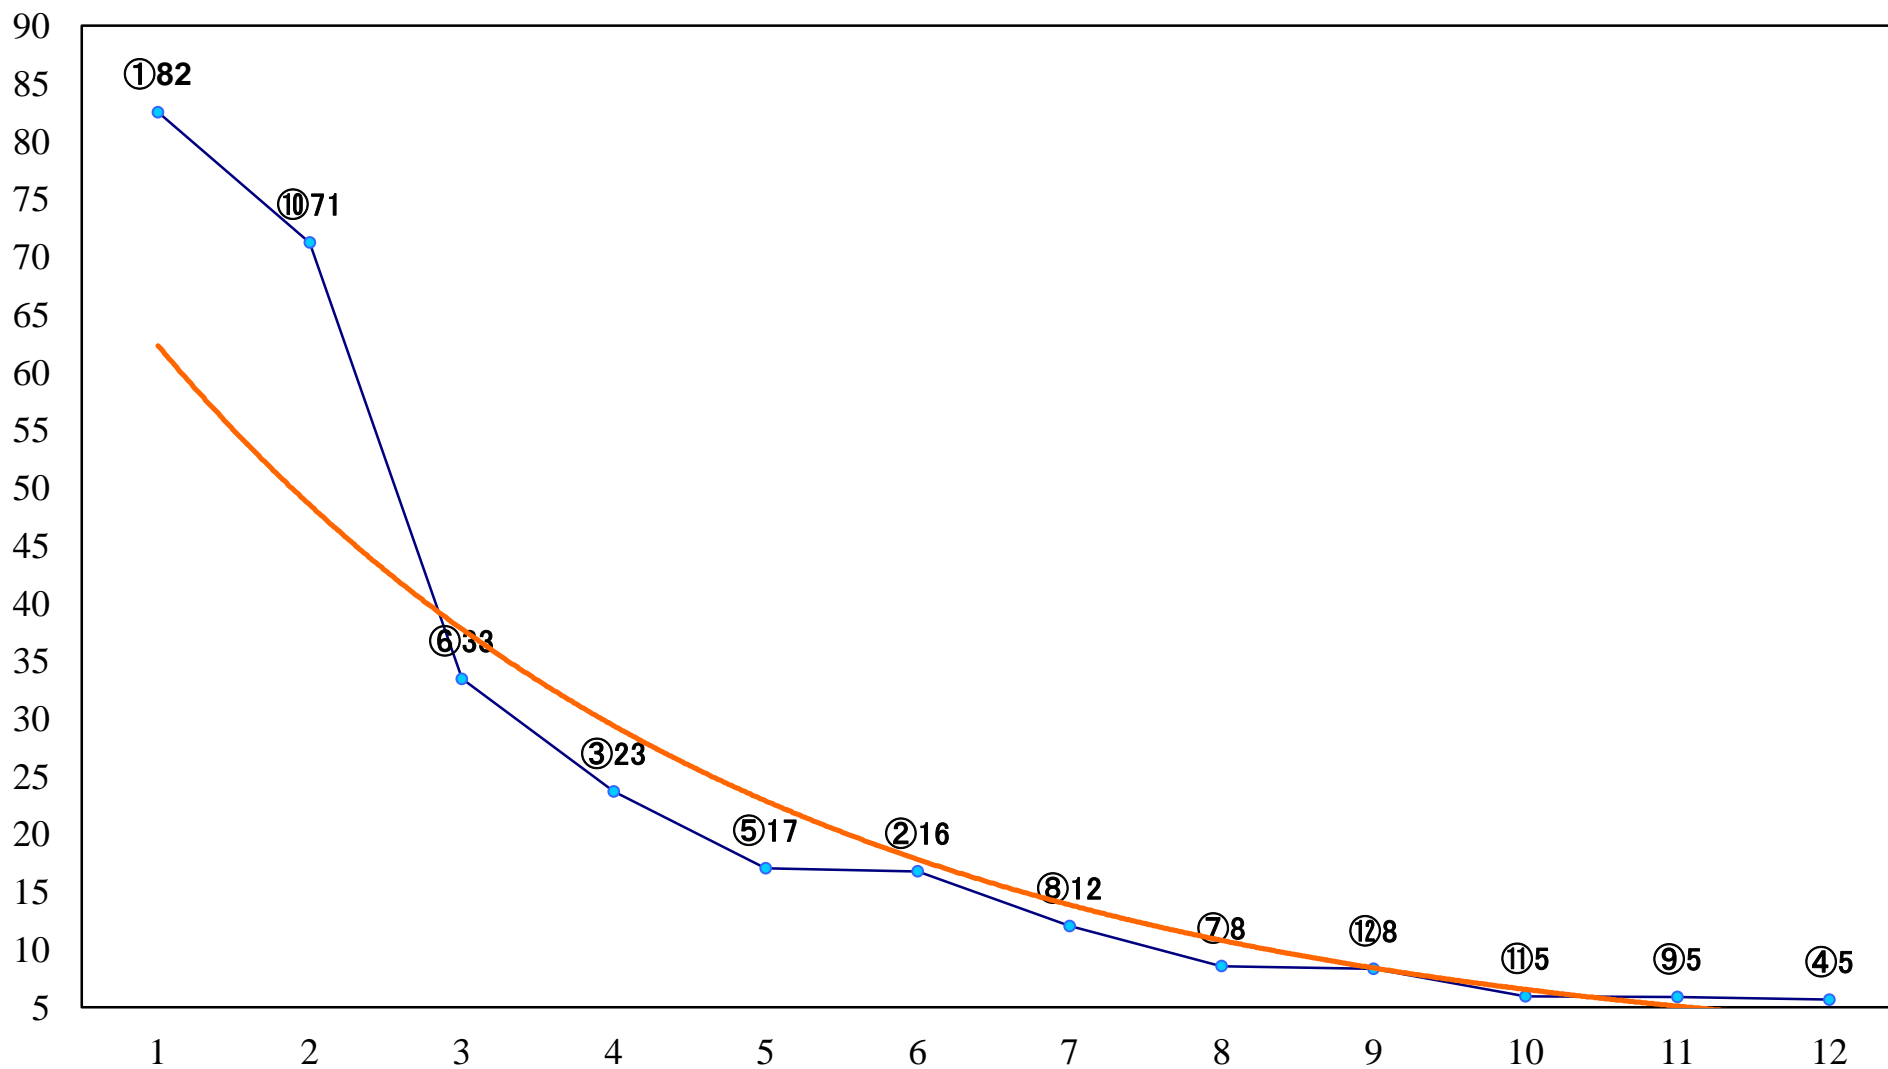

2019年12月25日(水) 浦和競馬 7R 13:20
大豆の特産地 鳩山賞C2三四 左1500mm