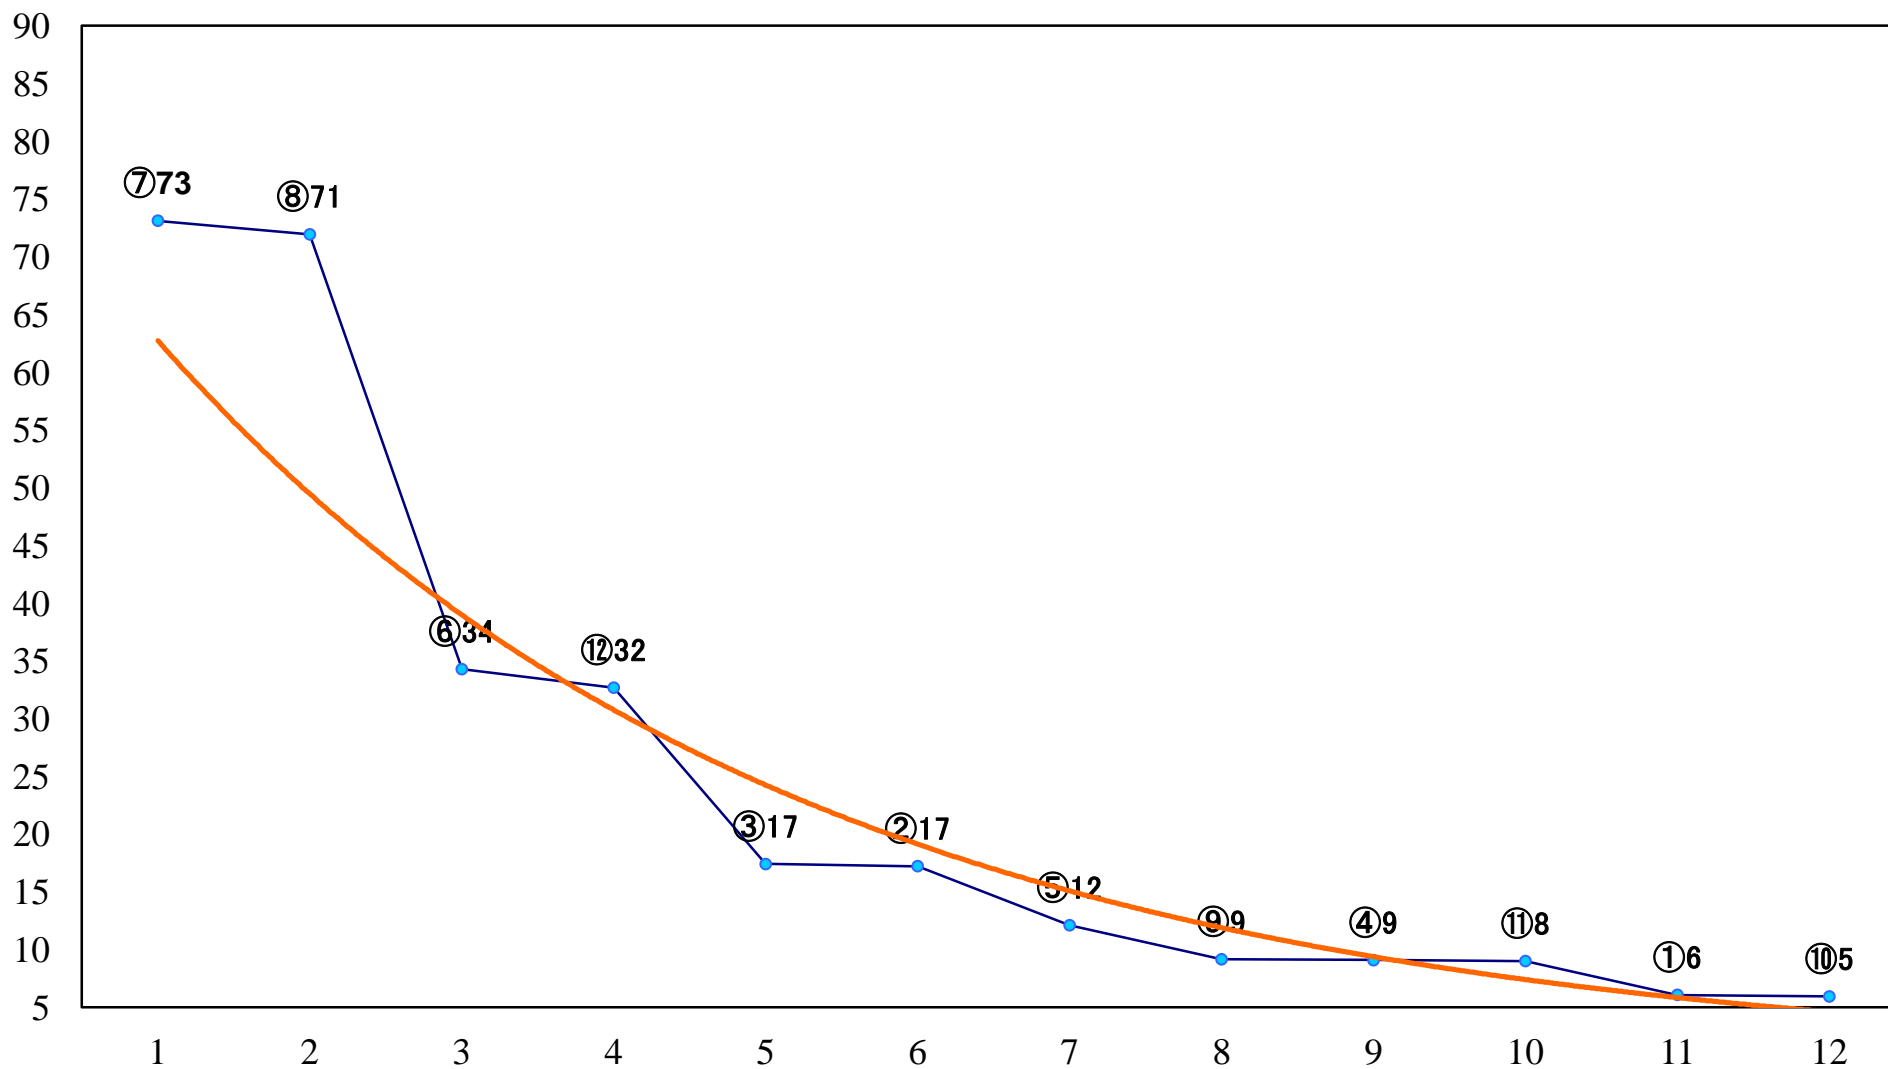

2019年12月25日(水) 浦和競馬 9R 14:25
クライマックスリレーin浦和賞C1四 左1400mm