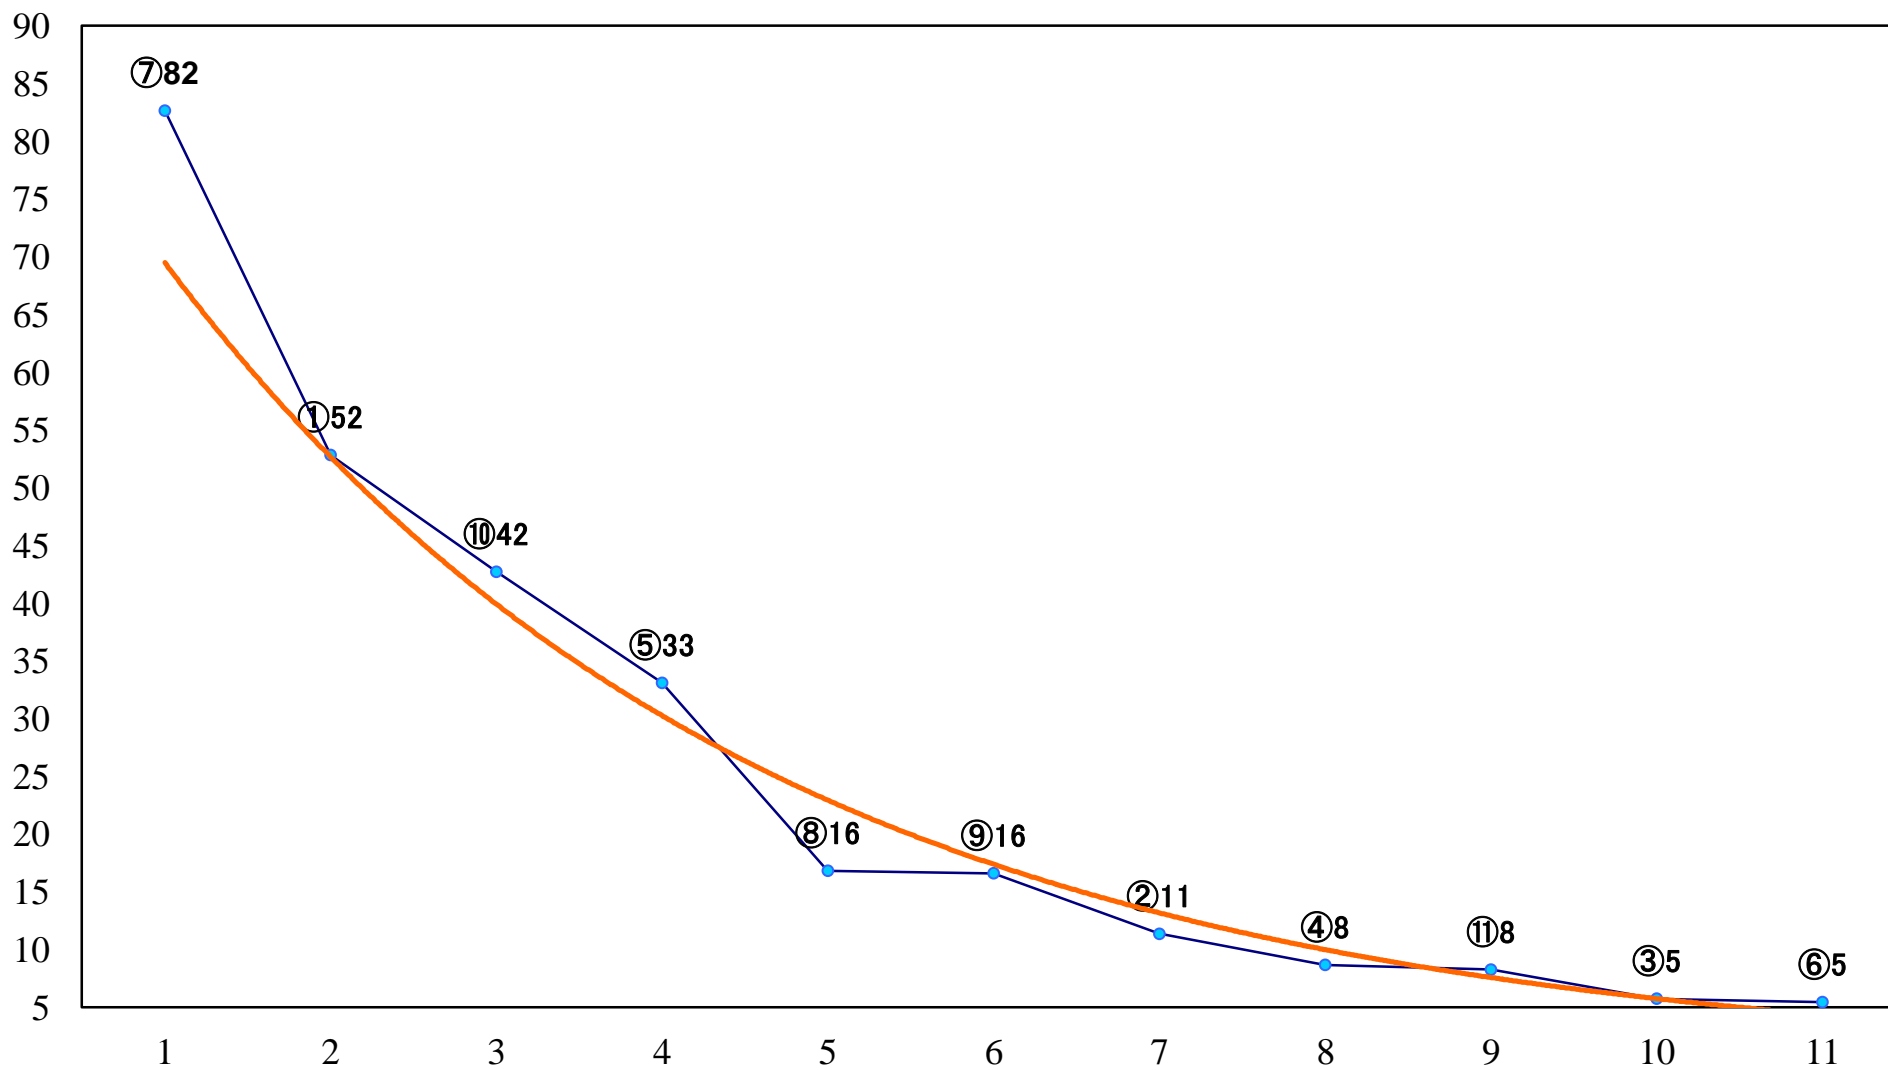

2019年12月25日(水) 浦和競馬 6R 12:50
東秩父村 花桃の郷賞C2八C3一 左1500mm