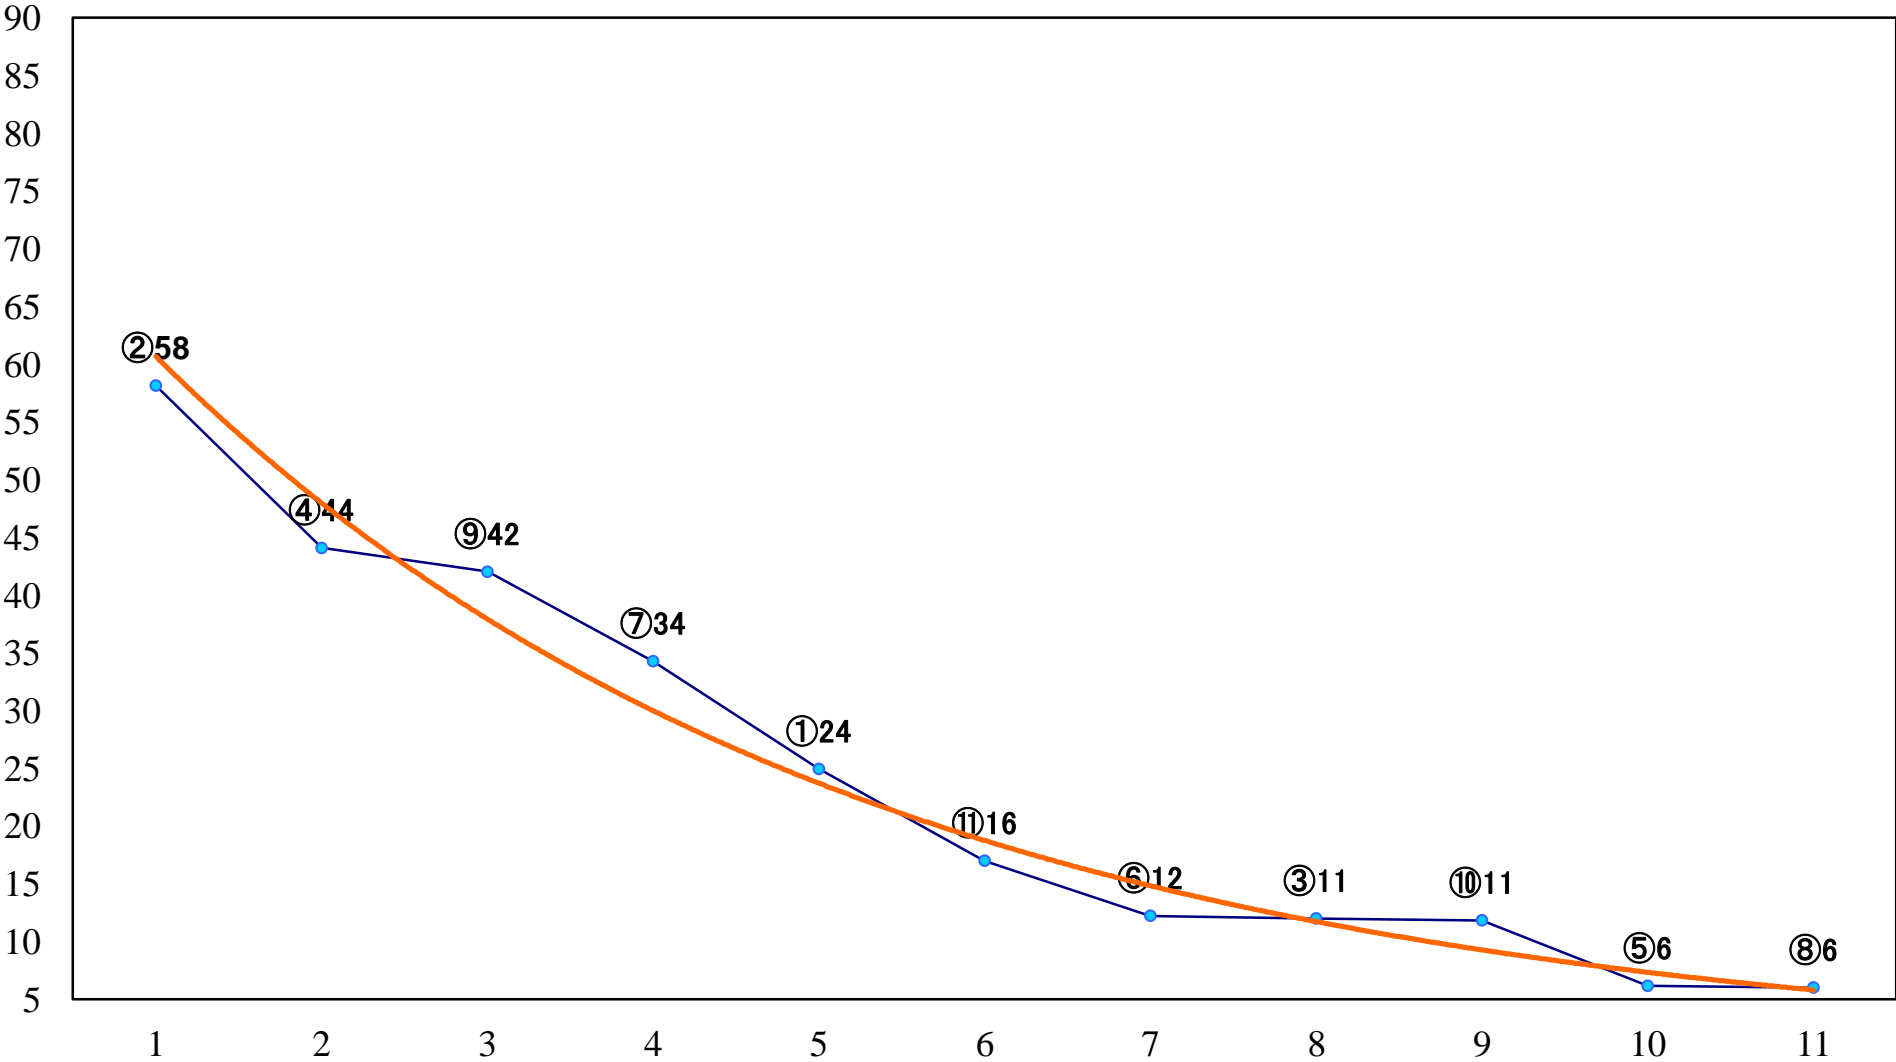

2019年12月25日(水) 浦和競馬 11R 15:35  
ゴールドカップ3上オープン 左1400mm

2019年12月25日(水) 浦和競馬 12R 16:10  
ファイナルドリーム特別B3三C1ー 左1500mm