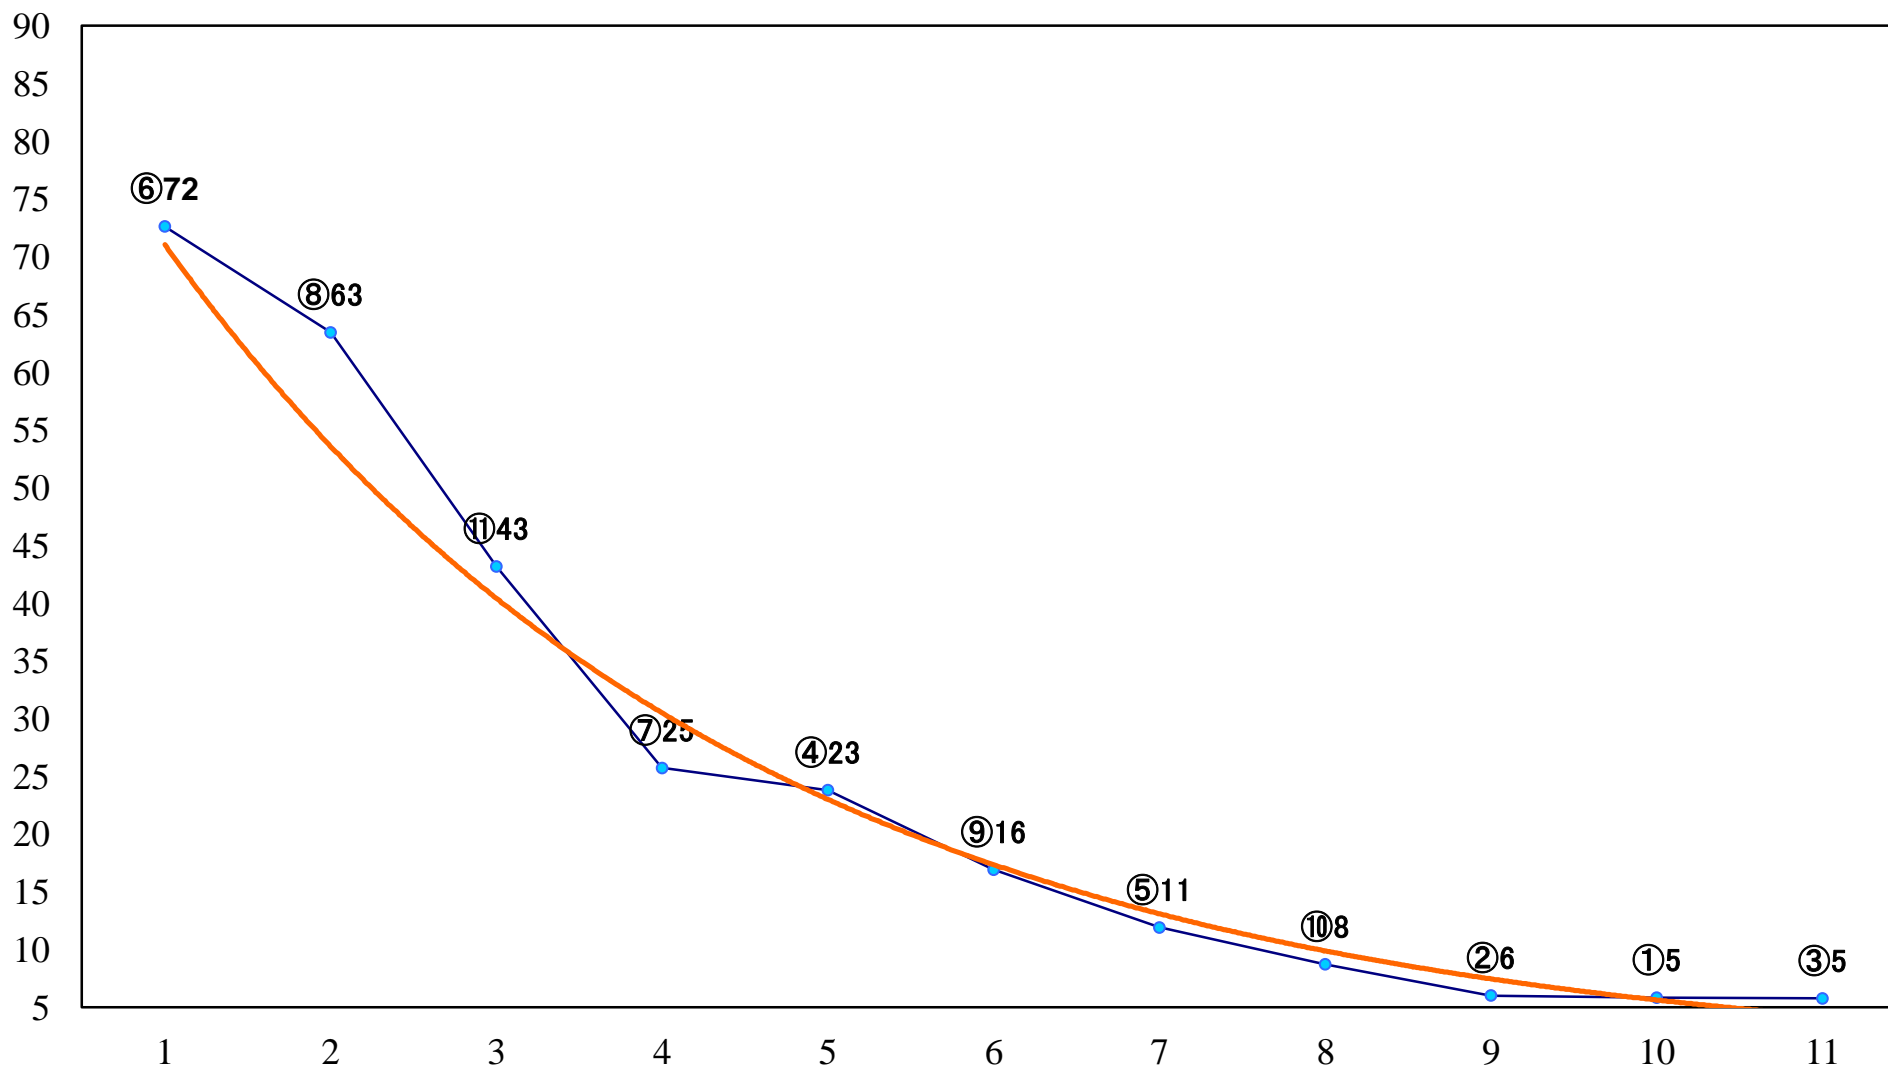

2019年12月25日(水) 浦和競馬 8R 13:50
やっぱりいちごは吉見で賞C2三四 左1400mm