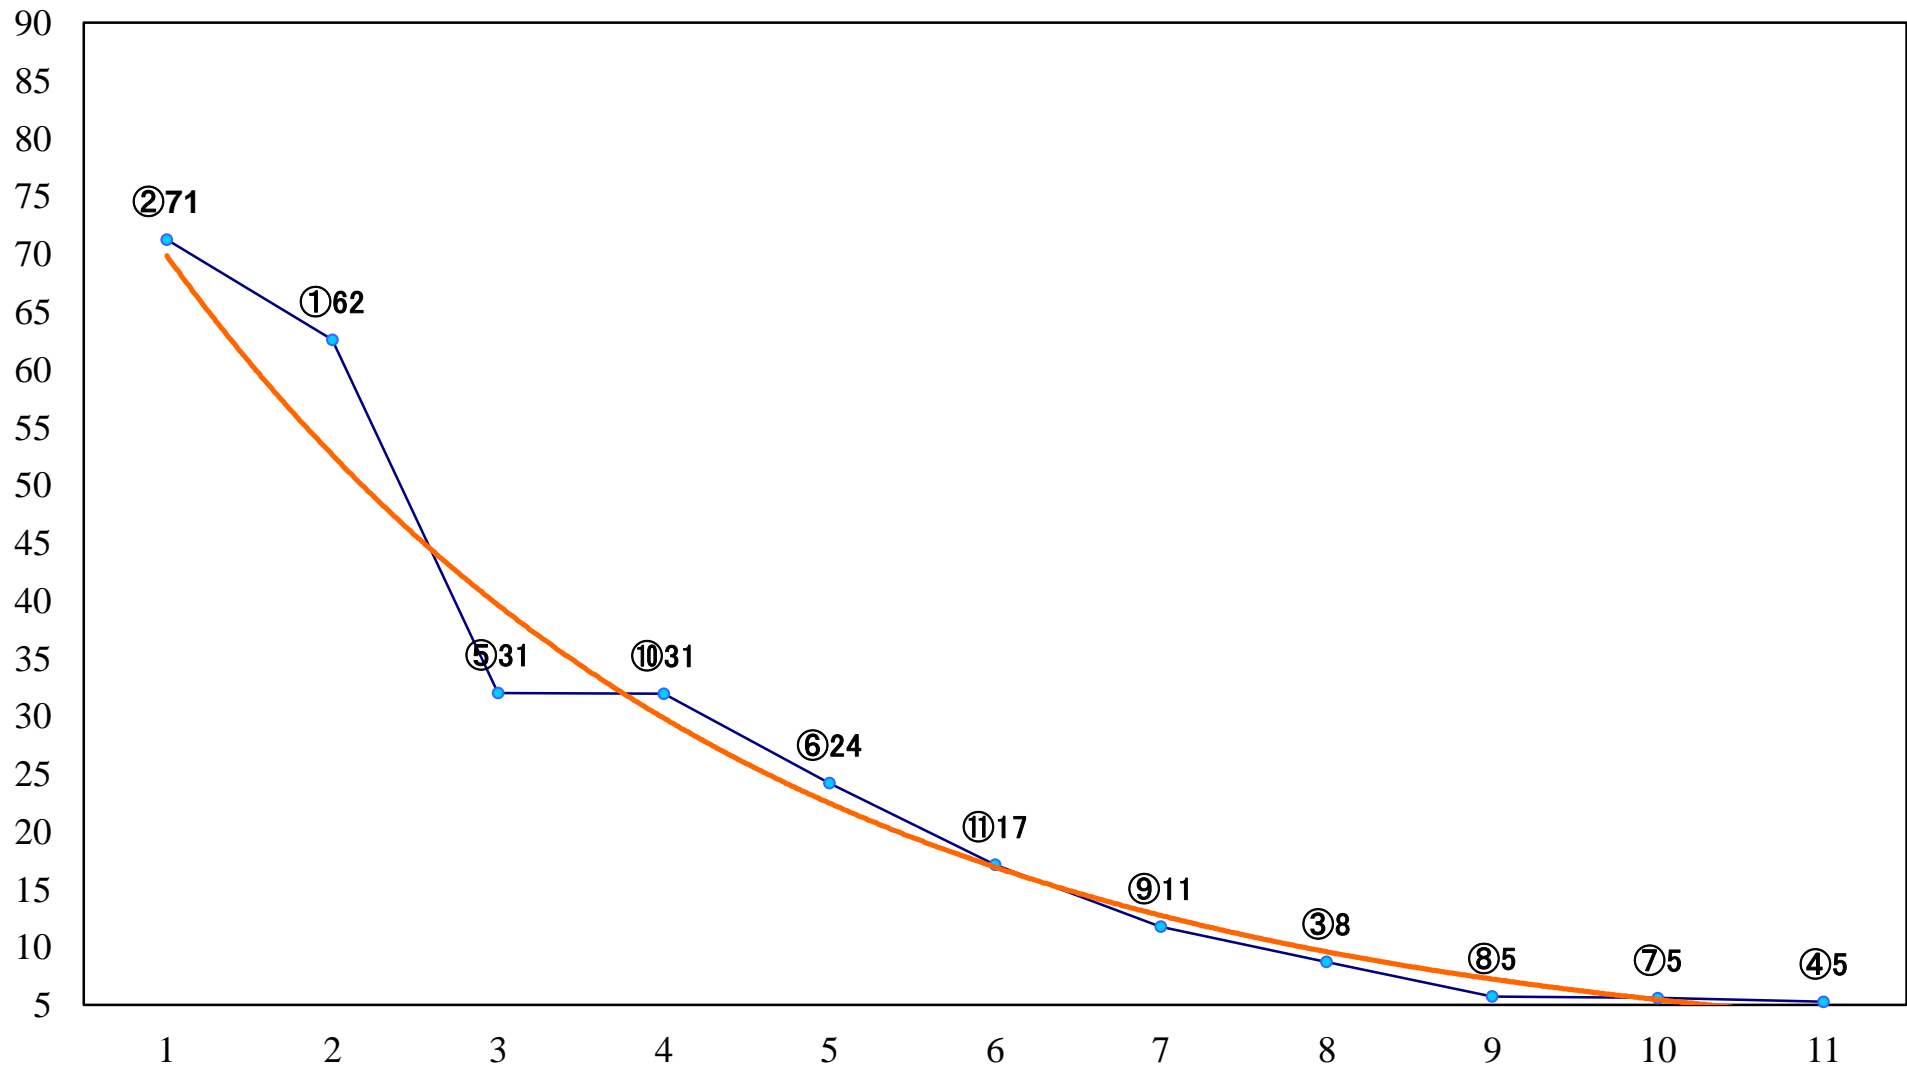

2019年11月26日(火) 浦和競馬 7R 13:40
上州和牛賞C2選抜馬 左800mm