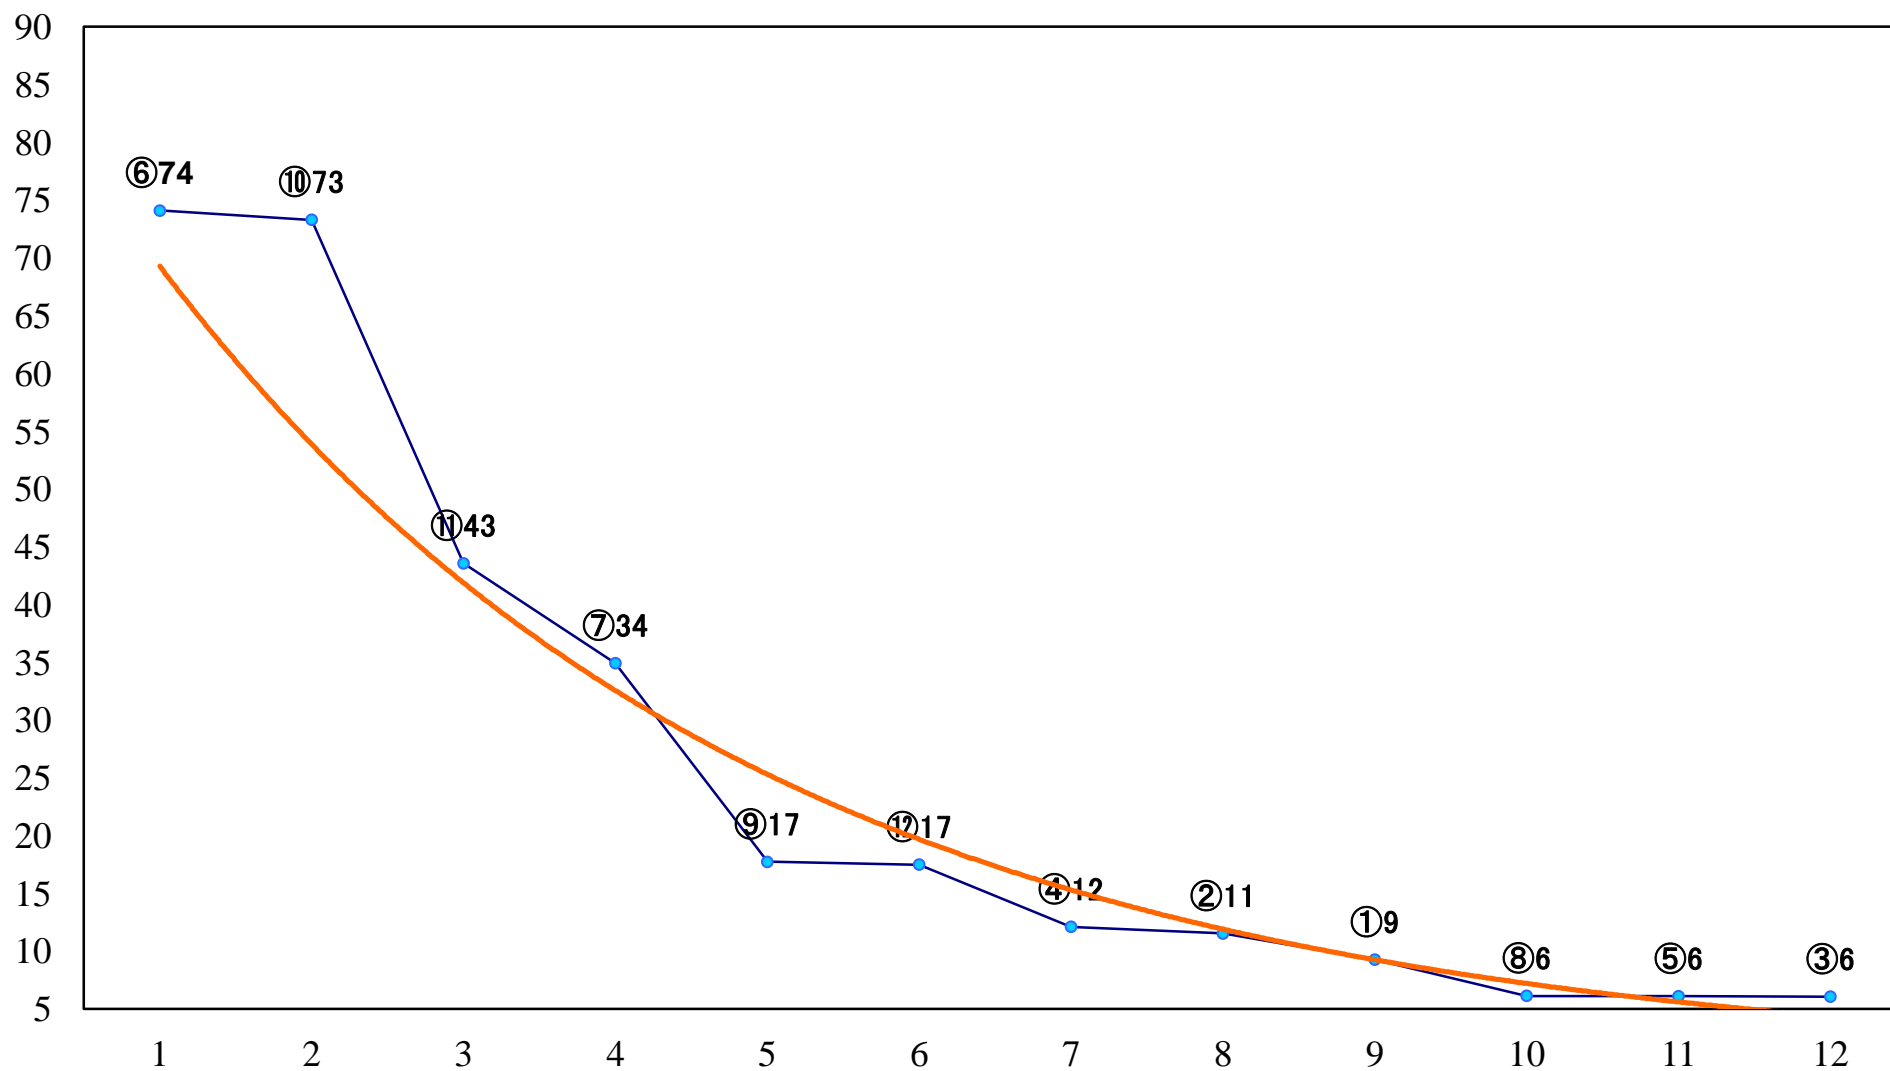

2019年11月26日(火) 浦和競馬 6R 13:05
東毛酪農63°C賞C2五六 左1500mm

2019年11月26日(火) 浦和競馬 7R 13:40
上州和牛賞C2選抜馬 左800mm

2019年11月26日(火) 浦和競馬 8R 14:15
JA高崎ハム賞C2五六 左1400mm

2019年11月26日(火) 浦和競馬 9R 14:50
J交 マルチフェイス特別B2B3選抜馬 左1400mm