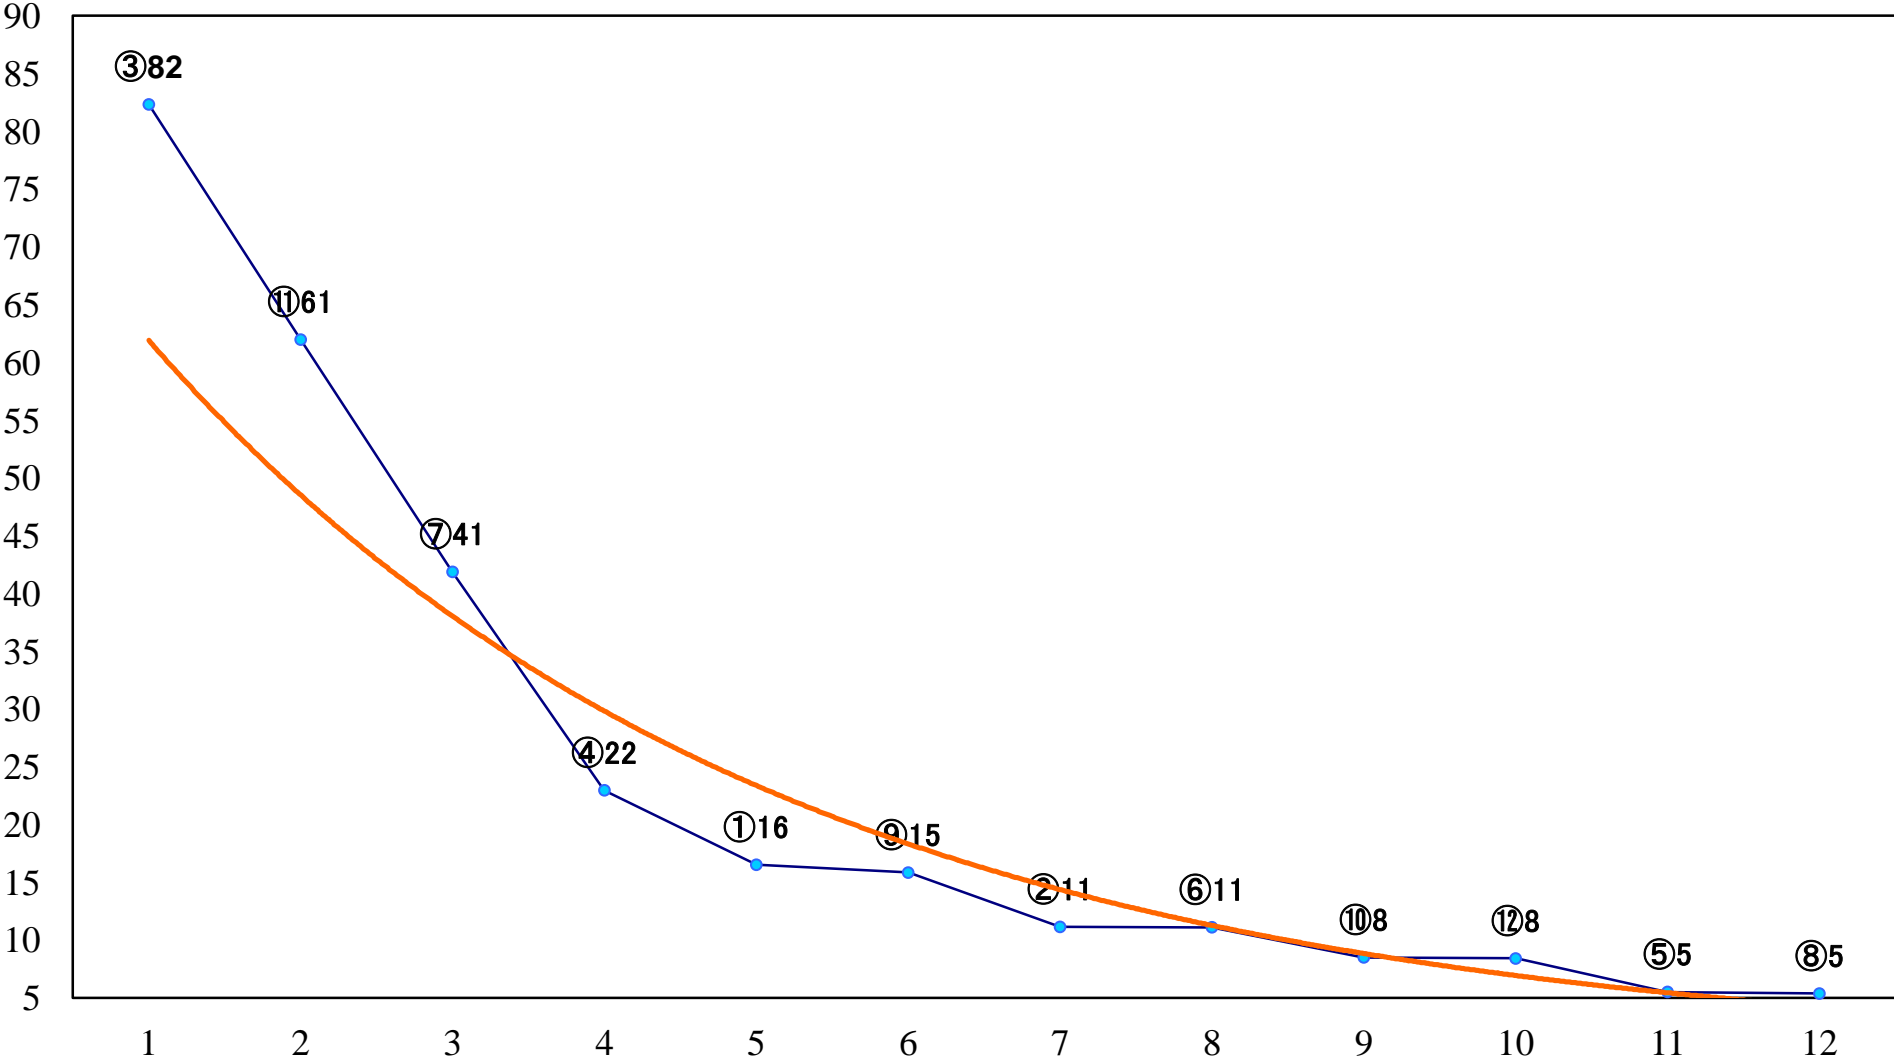

2019年11月26日(火) 浦和競馬 1R 10:20
特選2歳二 左1400mm

2019年11月26日(火) 浦和競馬 2R 10:50
C3五六 左1400mm

2019年11月26日(火) 浦和競馬 3R 11:20
特選3歳二 左1400mm

2019年11月26日(火) 浦和競馬 4R 11:55
C3五六 左1500mm

2019年11月26日(火) 浦和競馬 5R 12:30
特選3歳一 左1500mm