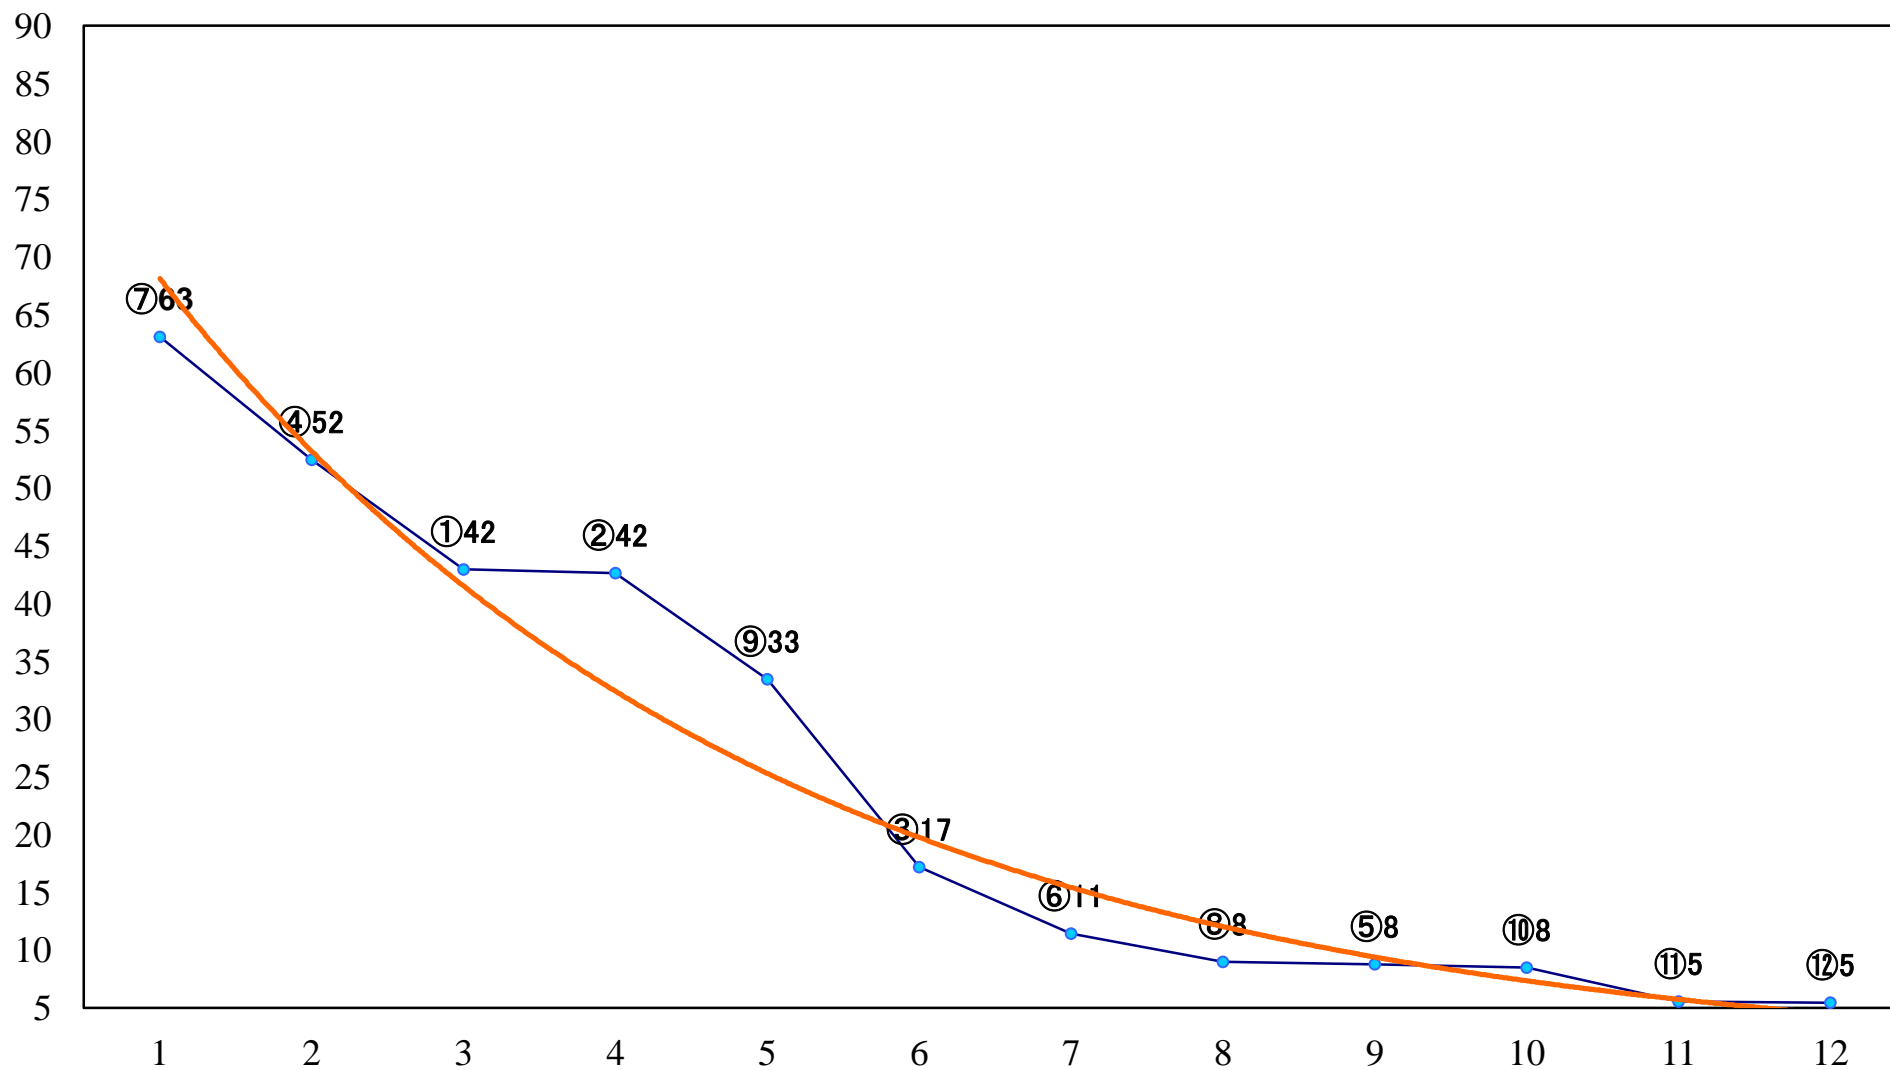

2019年11月26日(火) 浦和競馬 1R 10:20
特選2歳二 左1400mm

2019年11月26日(火) 浦和競馬 2R 10:50
C3五六 左1400mm

2019年11月26日(火) 浦和競馬 3R 11:20
特選3歳二 左1400mm

2019年11月26日(火) 浦和競馬 4R 11:55
C3五六 左1500mm

2019年11月26日(火) 浦和競馬 5R 12:30
特選3歳一 左1500mm