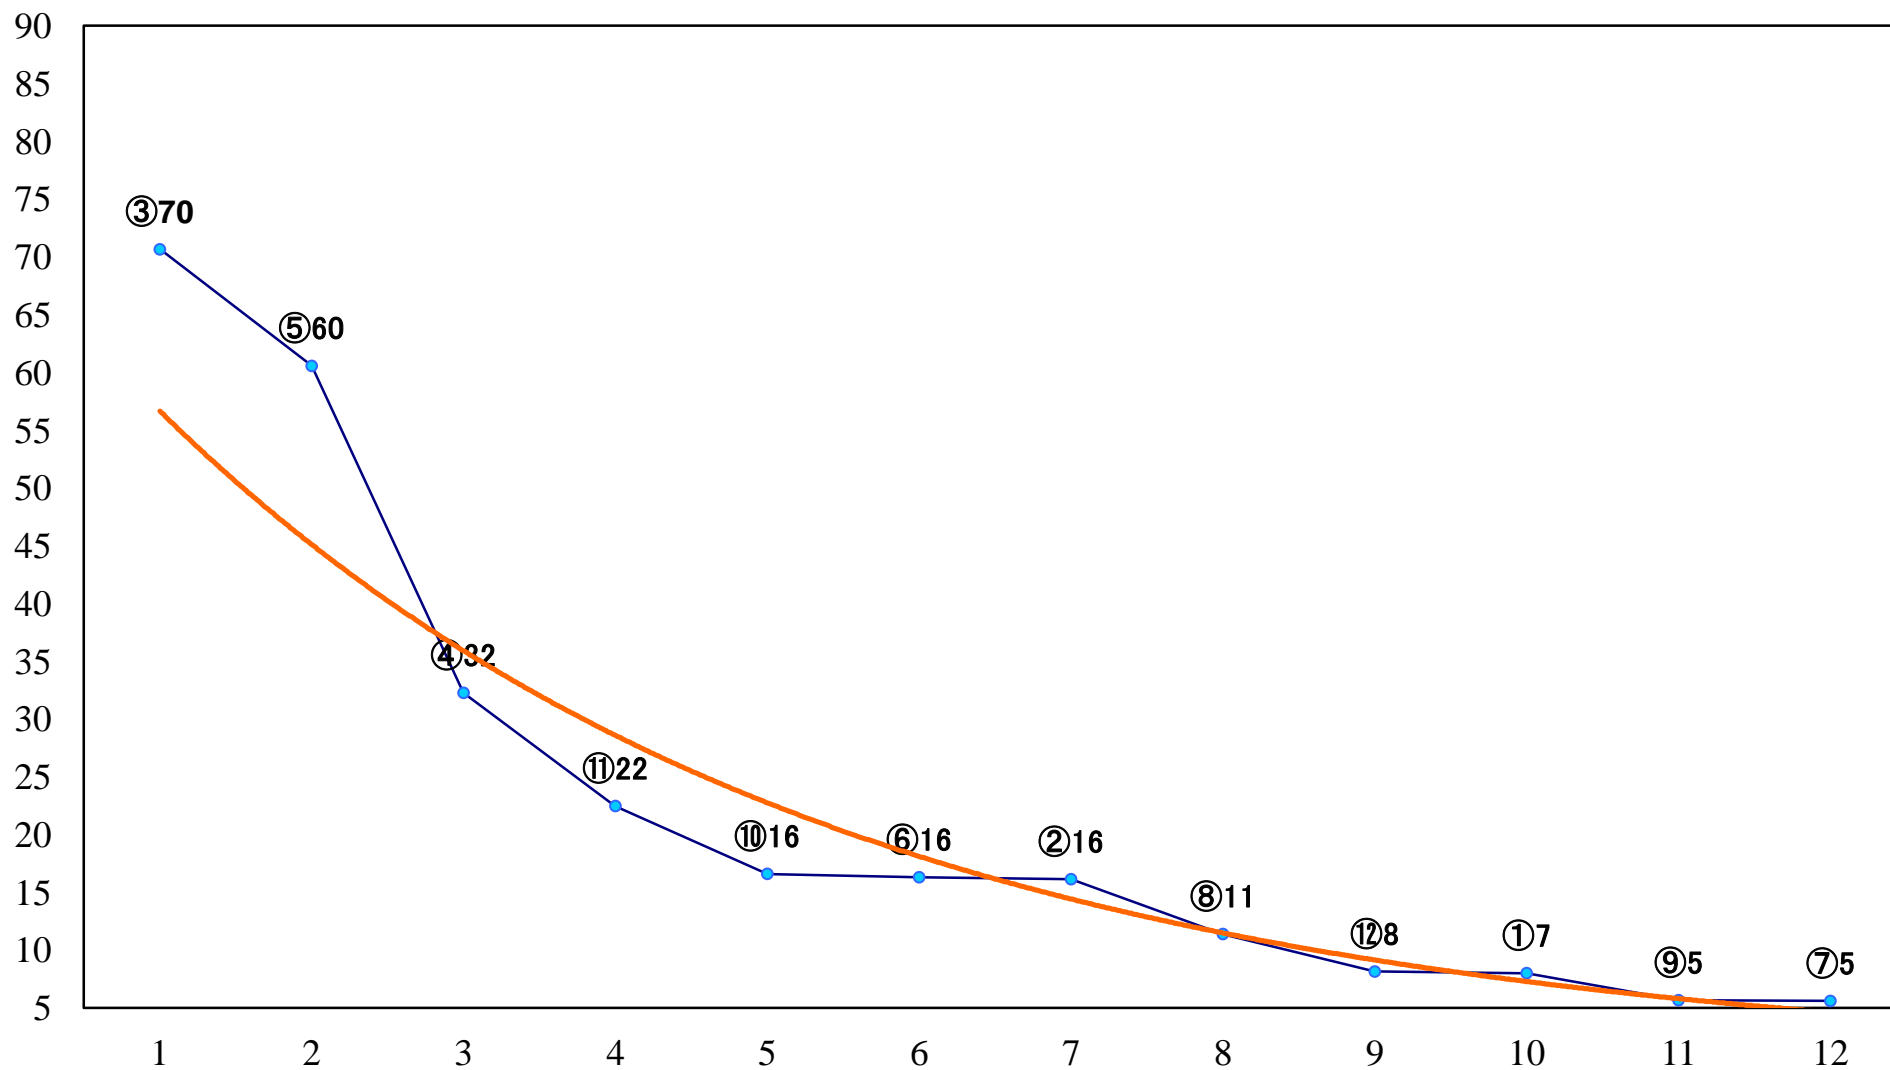

2019年11月26日(火) 浦和競馬 1R 10:20
特選2歳二 左1400mm

2019年11月26日(火) 浦和競馬 2R 10:50
C3五六 左1400mm

2019年11月26日(火) 浦和競馬 3R 11:20
特選3歳二 左1400mm

2019年11月26日(火) 浦和競馬 4R 11:55
C3五六 左1500mm

2019年11月26日(火) 浦和競馬 5R 12:30
特選3歳一 左1500mm