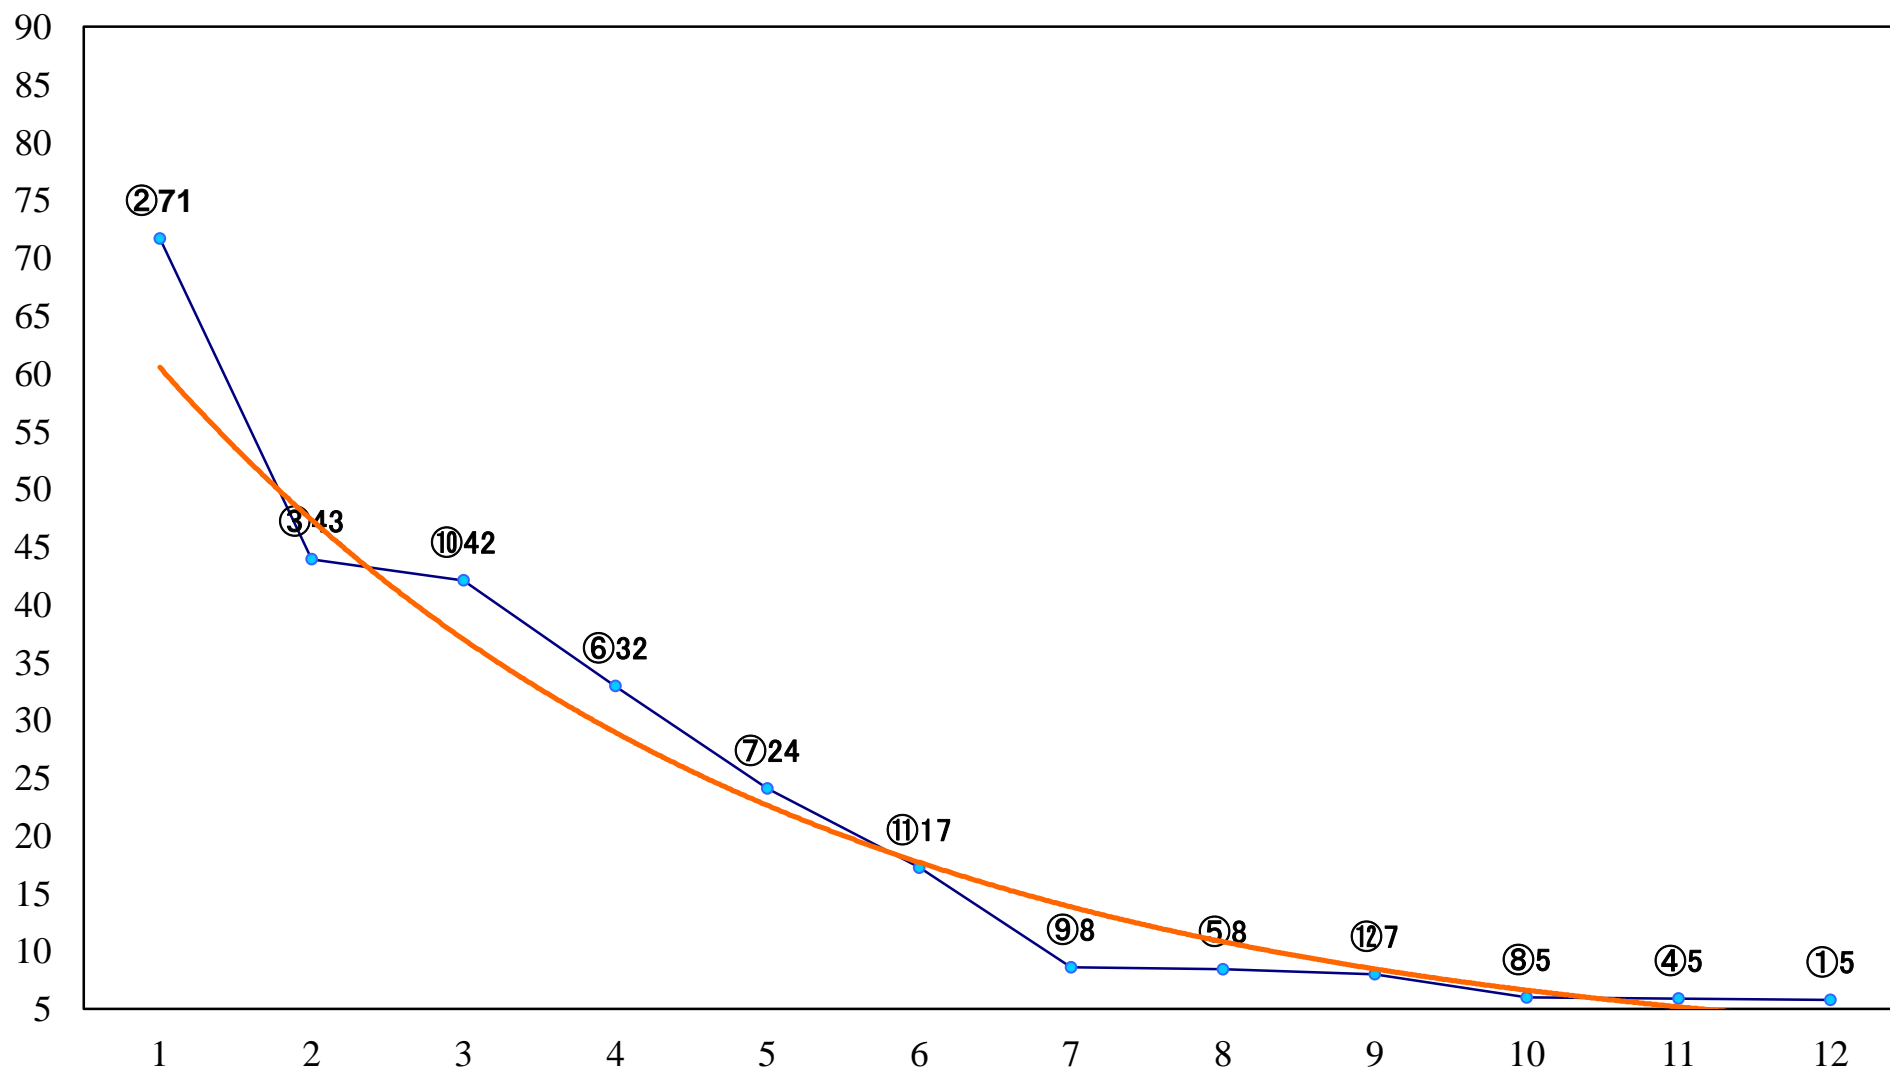

2019年11月26日(火) 浦和競馬 8R 14:15
JA高崎ハム賞C2五六 左1400mm