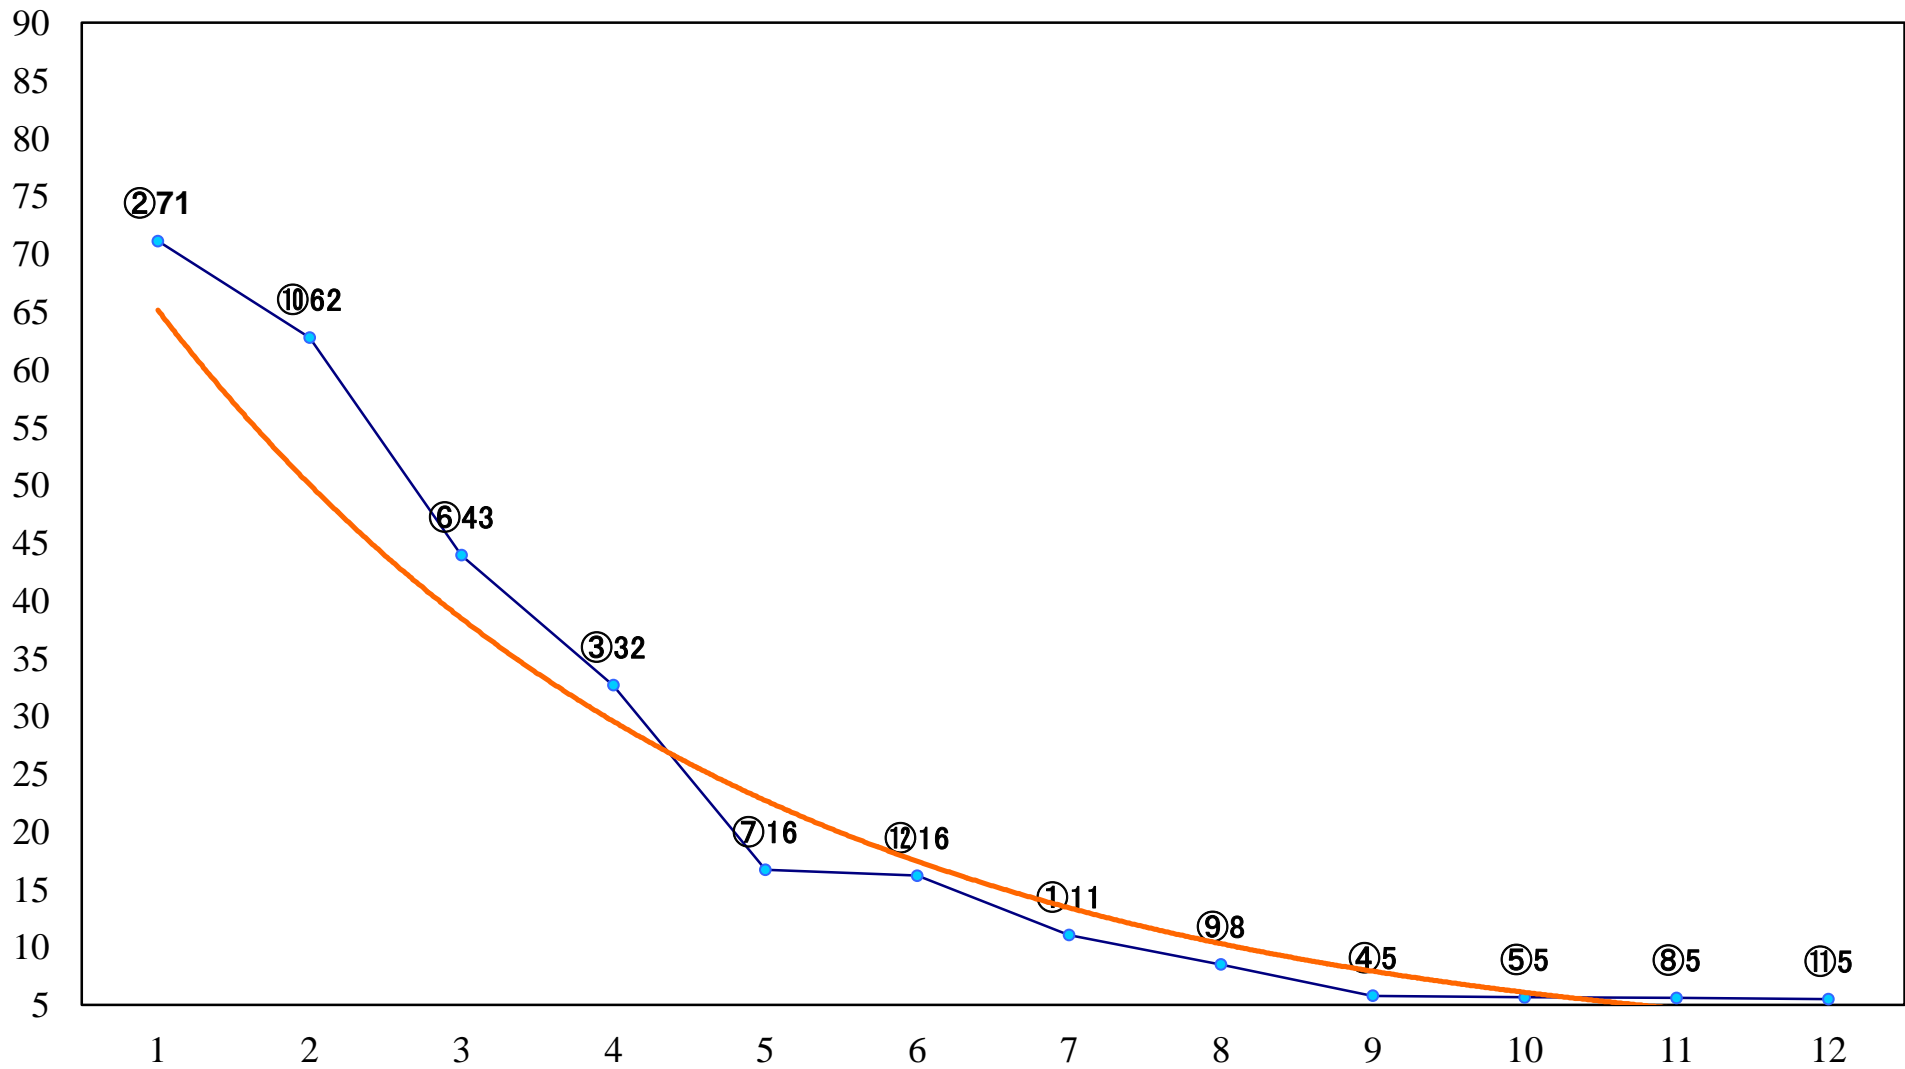

2019年11月26日(火) 浦和競馬 1R 10:20
特選2歳二 左1400mm

2019年11月26日(火) 浦和競馬 2R 10:50
C3五六 左1400mm

2019年11月26日(火) 浦和競馬 3R 11:20
特選3歳二 左1400mm

2019年11月26日(火) 浦和競馬 4R 11:55
C3五六 左1500mm

2019年11月26日(火) 浦和競馬 5R 12:30
特選3歳一 左1500mm