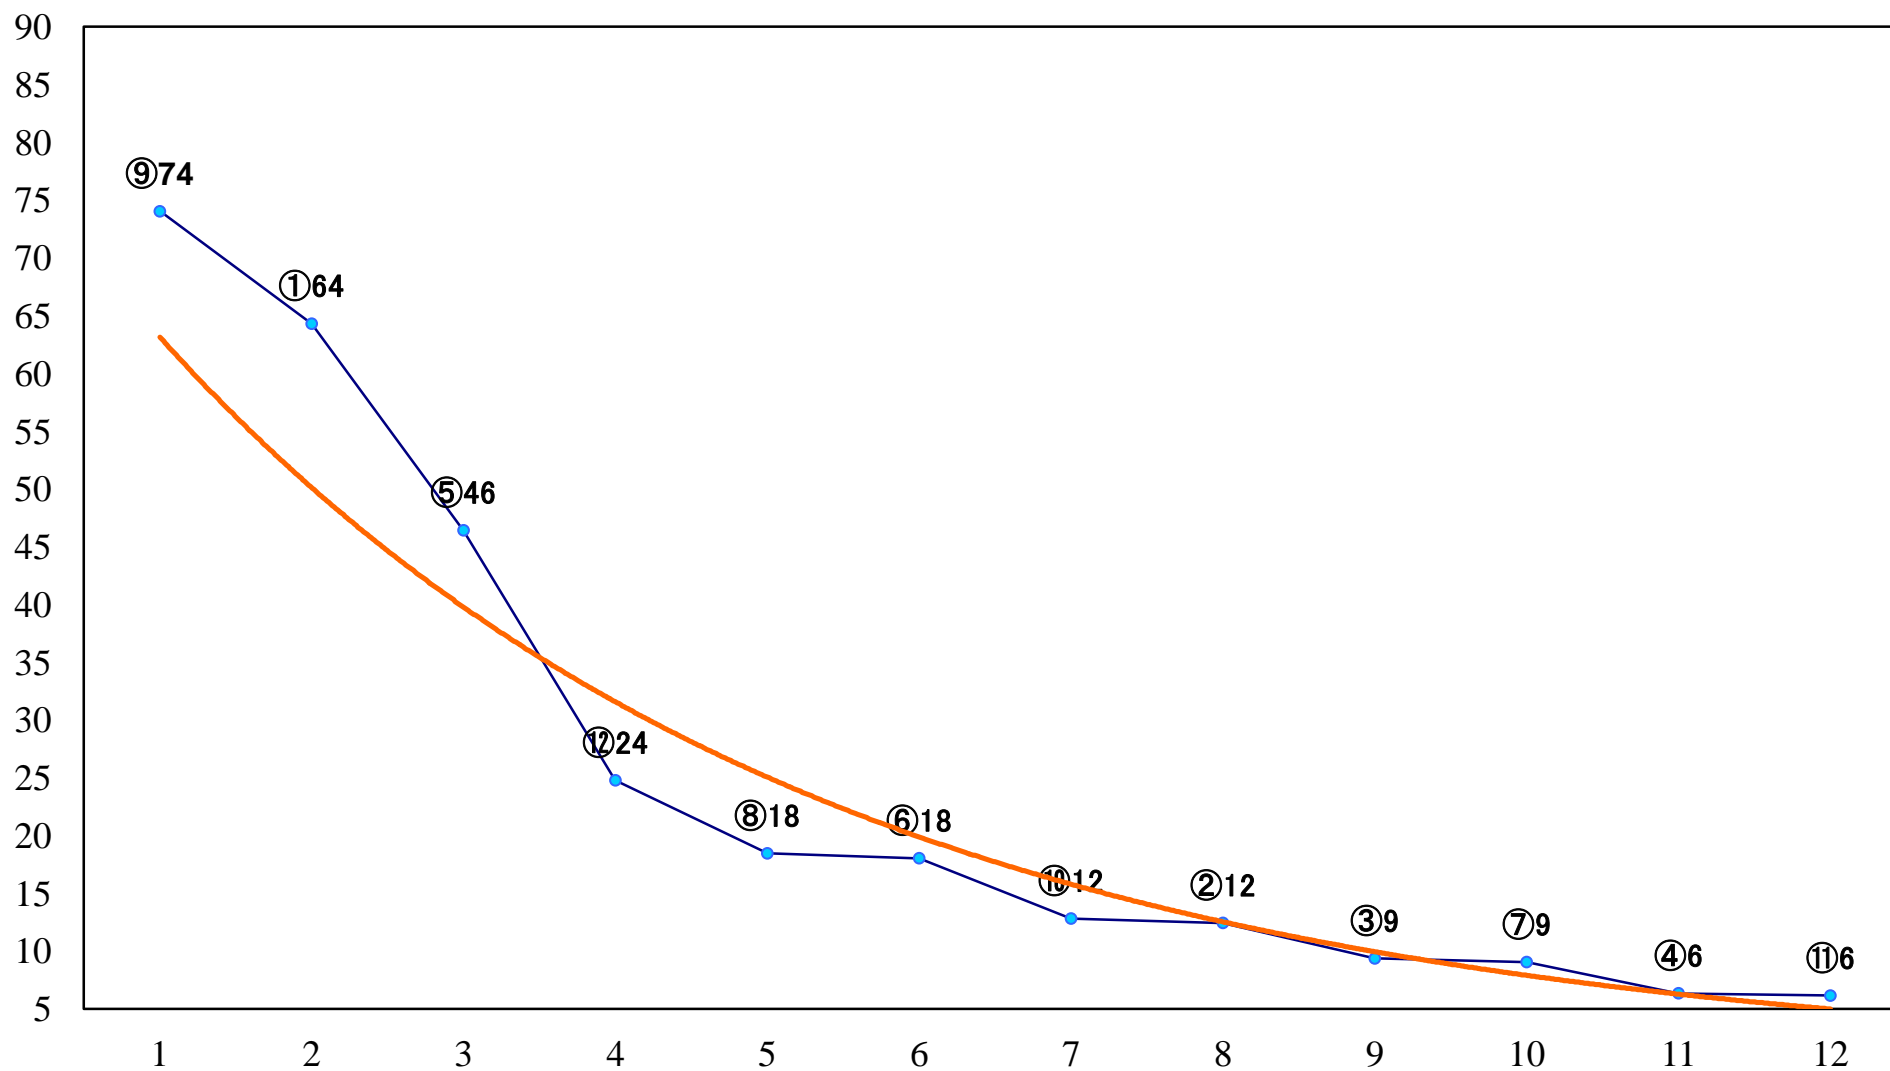

2019年11月26日(火) 浦和競馬 10R 15:25
'19 まがたま賞A2下選抜馬 左1400mm