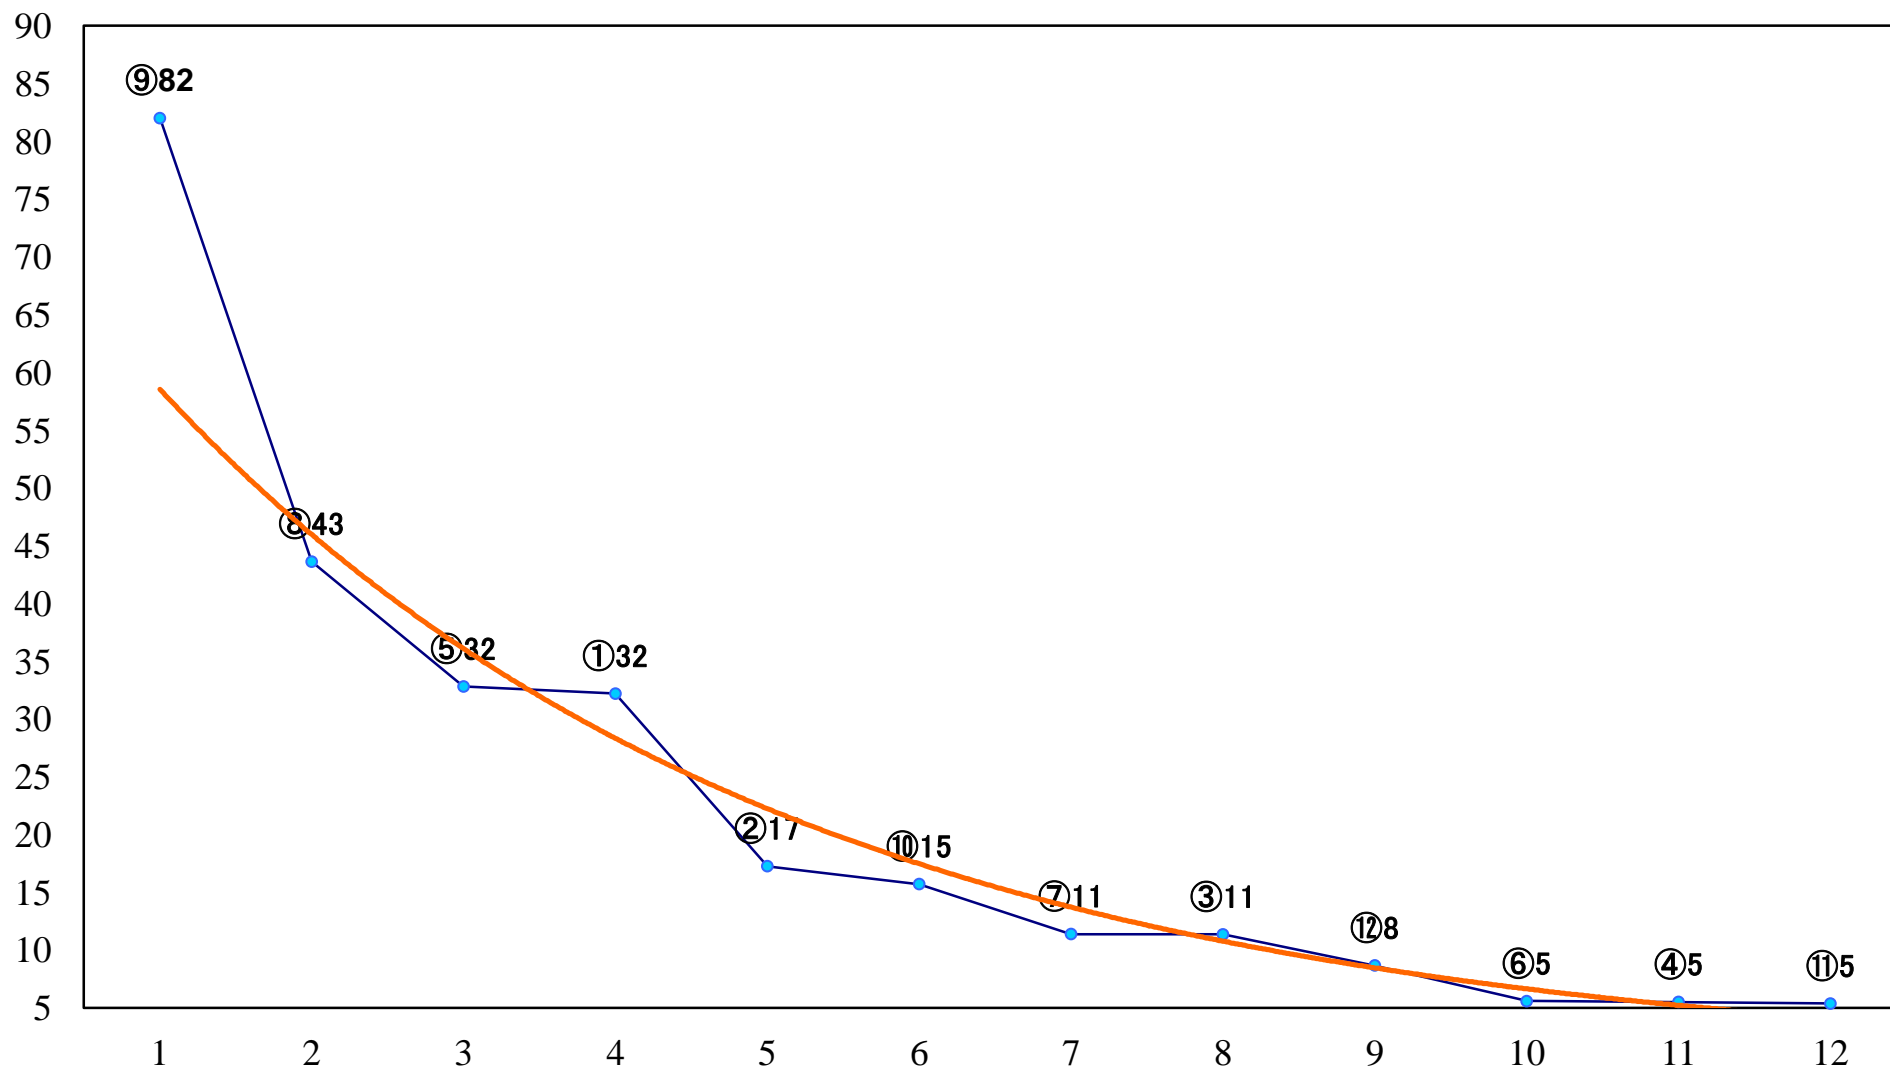

2019年11月26日(火) 浦和競馬 1R 10:20
特選2歳二 左1400mm

2019年11月26日(火) 浦和競馬 2R 10:50
C3五六 左1400mm

2019年11月26日(火) 浦和競馬 3R 11:20
特選3歳二 左1400mm

2019年11月26日(火) 浦和競馬 4R 11:55
C3五六 左1500mm

2019年11月26日(火) 浦和競馬 5R 12:30
特選3歳一 左1500mm