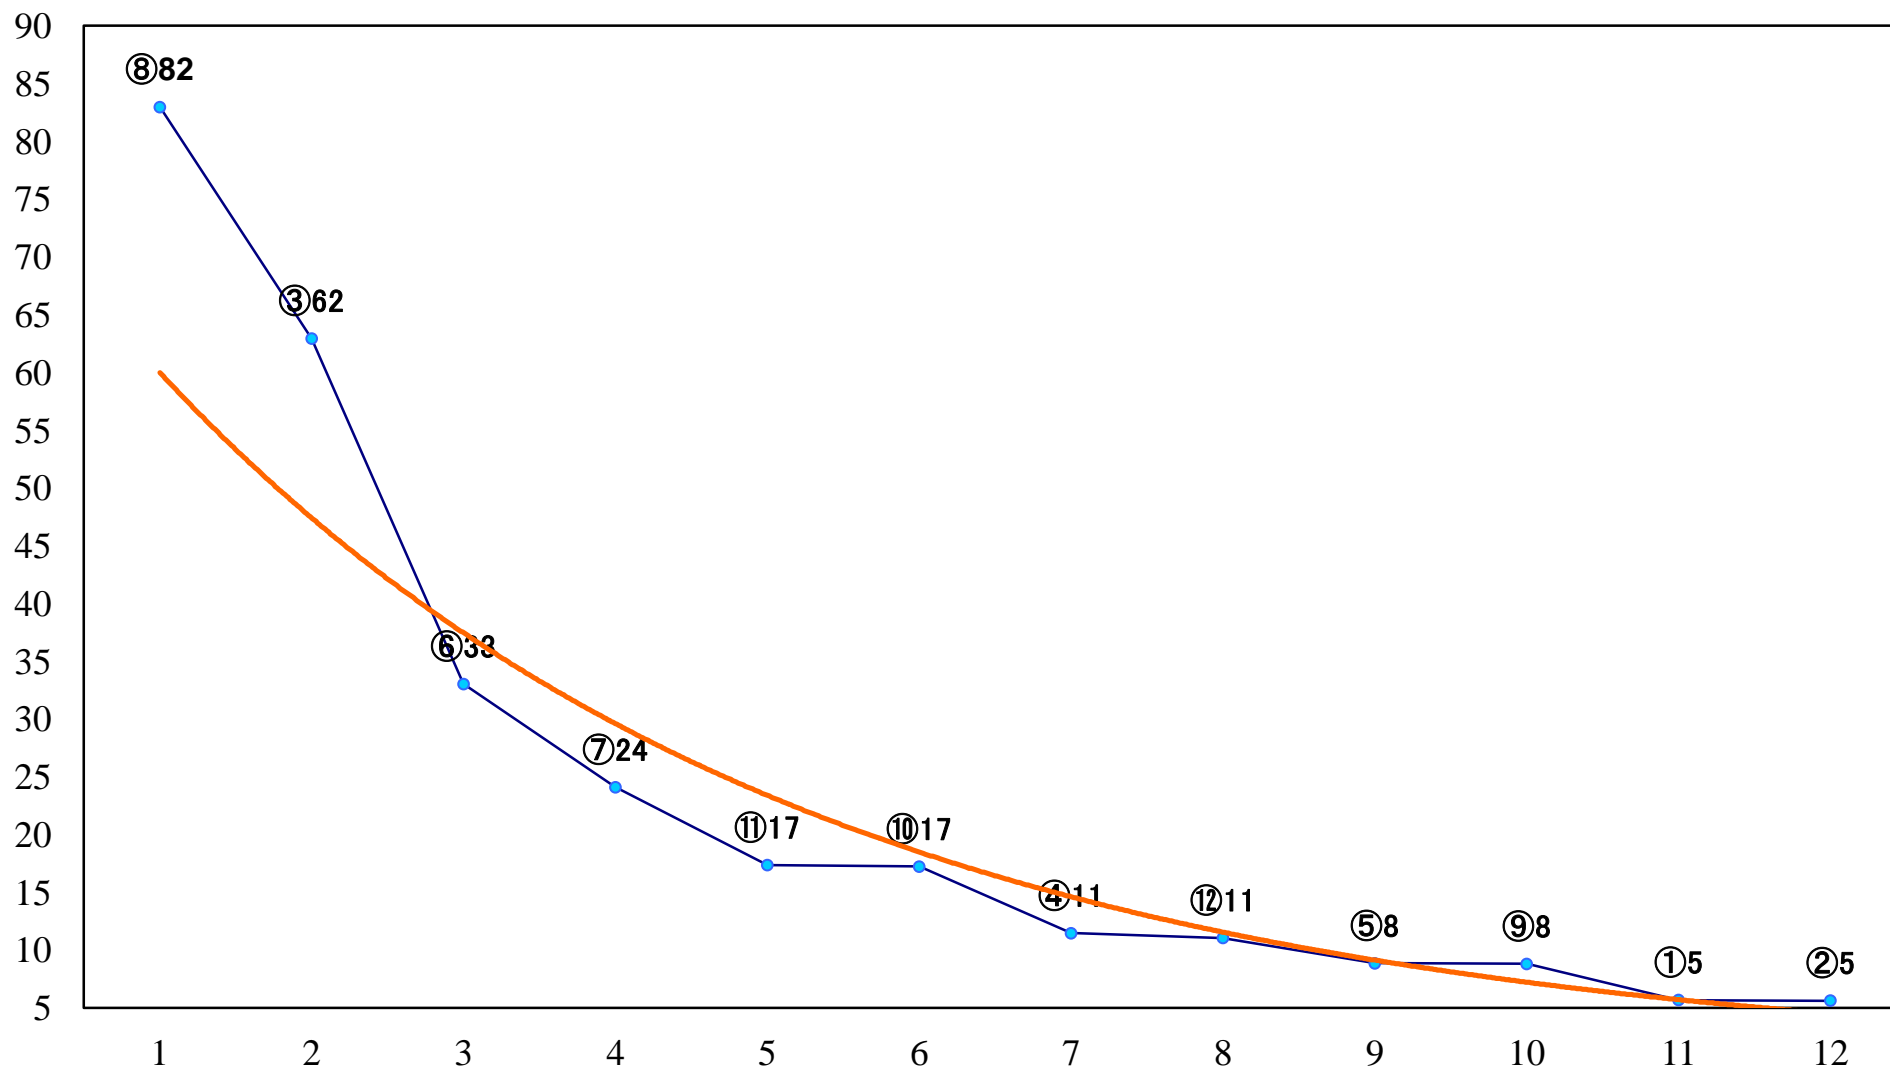

2019年11月26日(火) 浦和競馬 6R 13:05
東毛酪農63°C賞C2五六 左1500mm