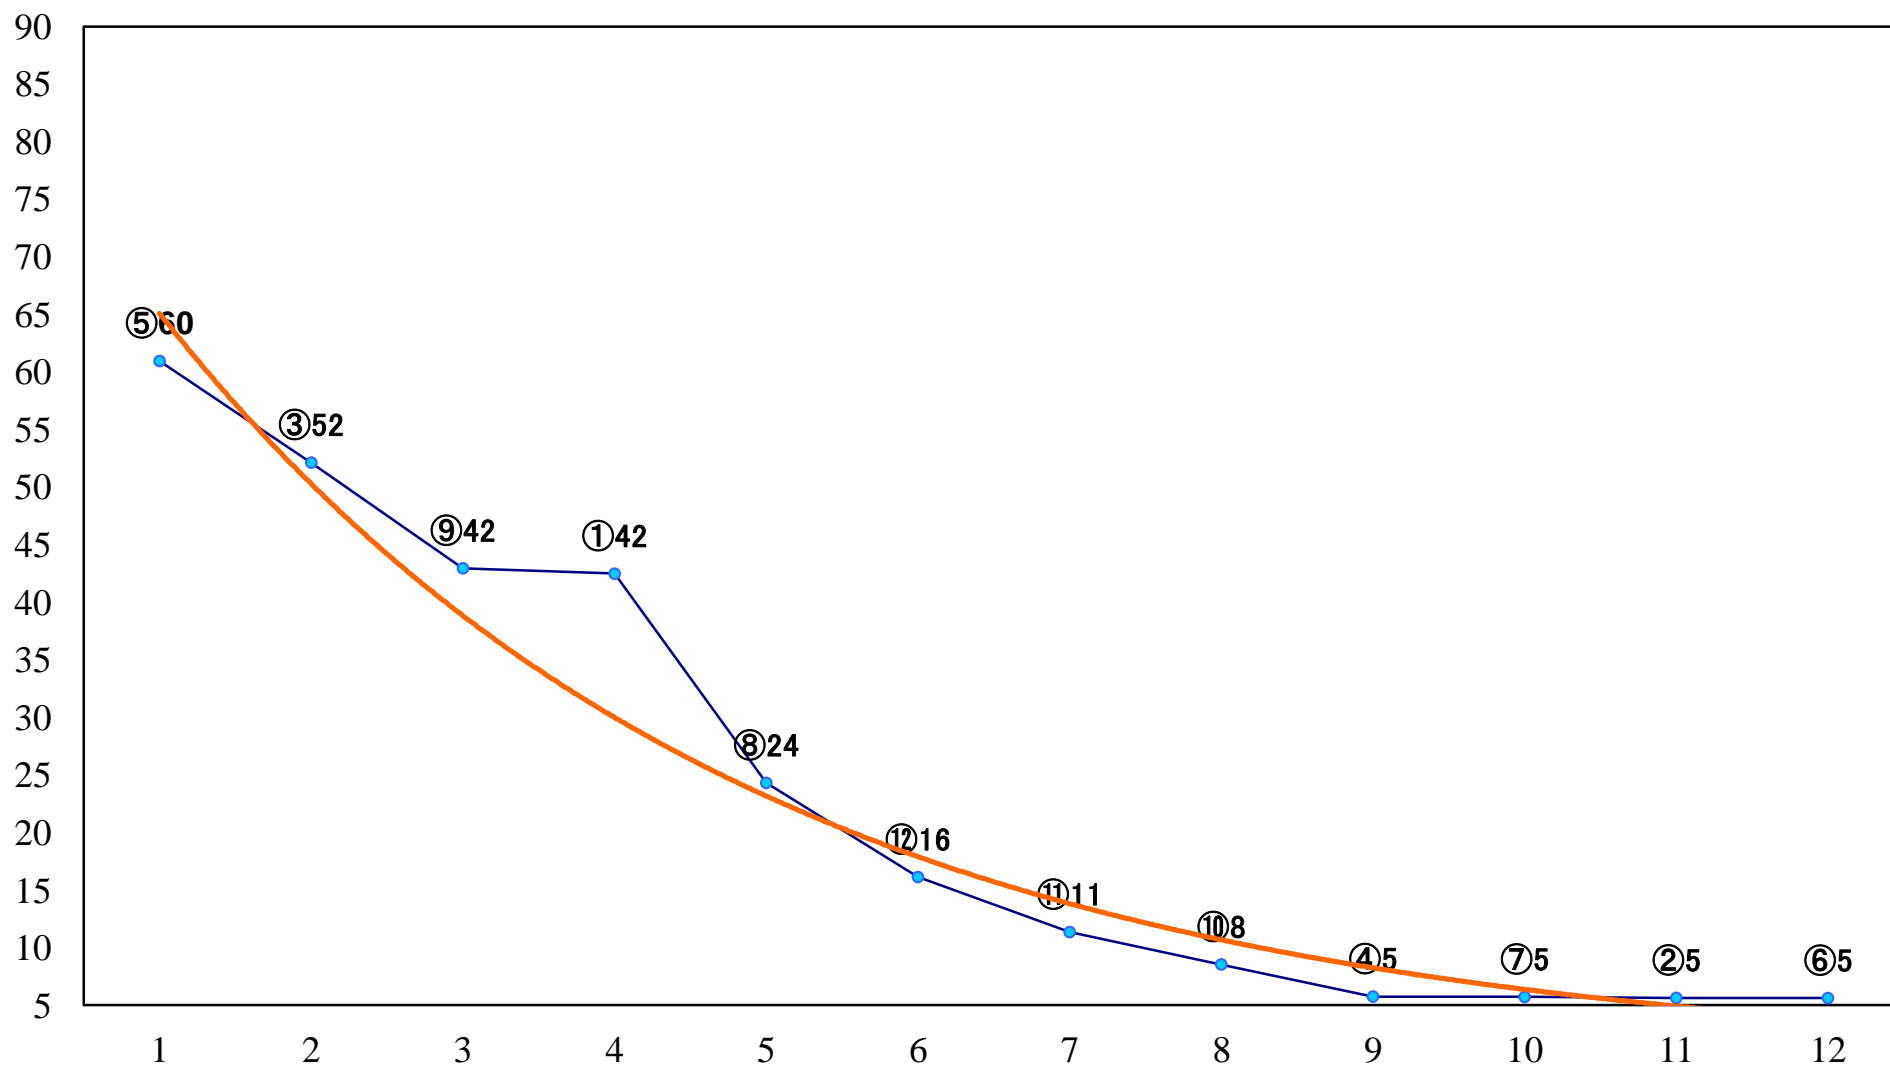

2019年11月27日(水) 浦和競馬 1R 10:20
2歳四 左1400mm

2019年11月27日(水) 浦和競馬 2R 10:50
2歳三 左1400mm

2019年11月27日(水) 浦和競馬 3R 11:20
C3三四 左1400mm

2019年11月27日(水) 浦和競馬 4R 11:55
3歳五 左1500mm

2019年11月27日(水) 浦和競馬 5R 12:30
C3三四 左1500mm