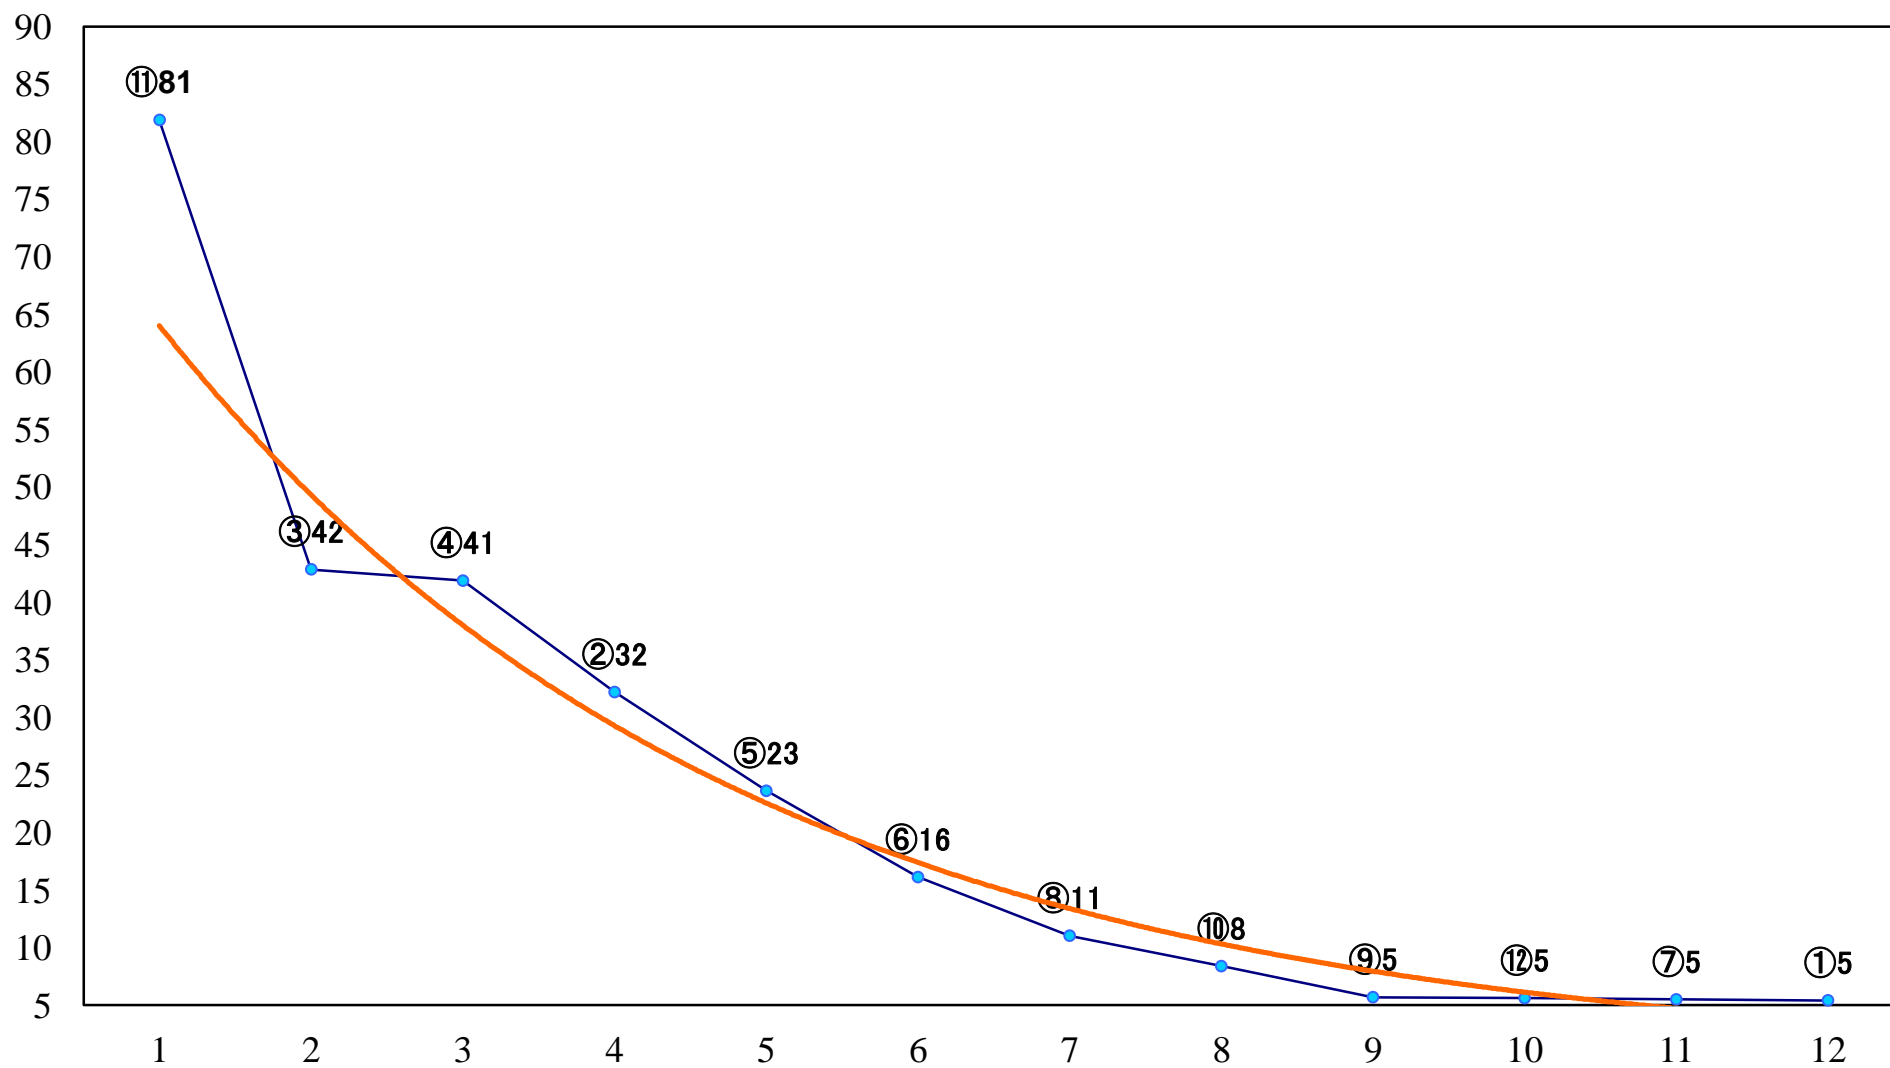

2019年11月27日(水) 浦和競馬 1R 10:20
2歳四 左1400mm

2019年11月27日(水) 浦和競馬 2R 10:50
2歳三 左1400mm

2019年11月27日(水) 浦和競馬 3R 11:20
C3三四 左1400mm

2019年11月27日(水) 浦和競馬 4R 11:55
3歳五 左1500mm

2019年11月27日(水) 浦和競馬 5R 12:30
C3三四 左1500mm