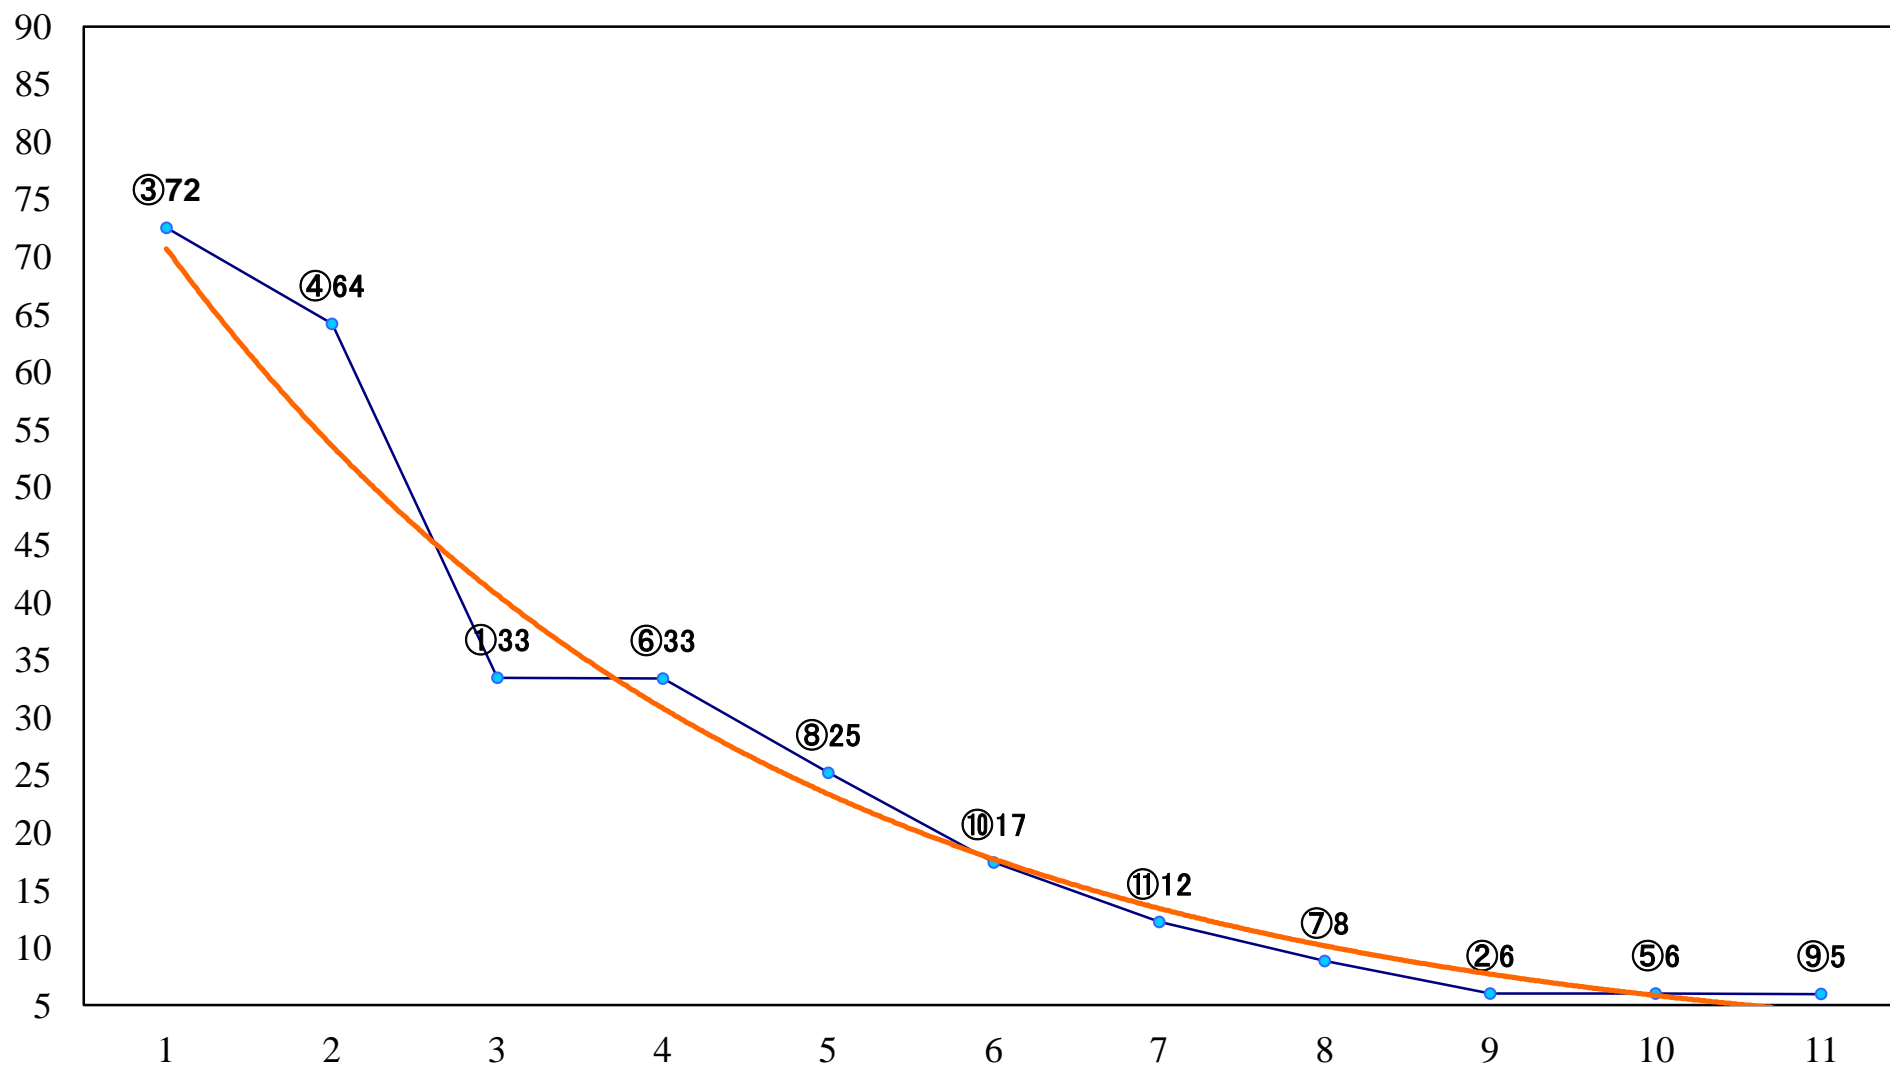

2019年11月27日(水) 浦和競馬 6R 13:05
特選C1選抜馬 左800mm

2019年11月27日(水) 浦和競馬 7R 13:40
彩の国たまご賞C2七八 左1400mm

2019年11月27日(水) 浦和競馬 8R 14:15
彩の国黒豚賞C2七八 左1400mm

2019年11月27日(水) 浦和競馬 9R 14:50
向寒特別C1三 左1500mm

2019年11月27日(水) 浦和競馬 10R 15:25
ひいらぎ特別B1二B2一 左1500mm