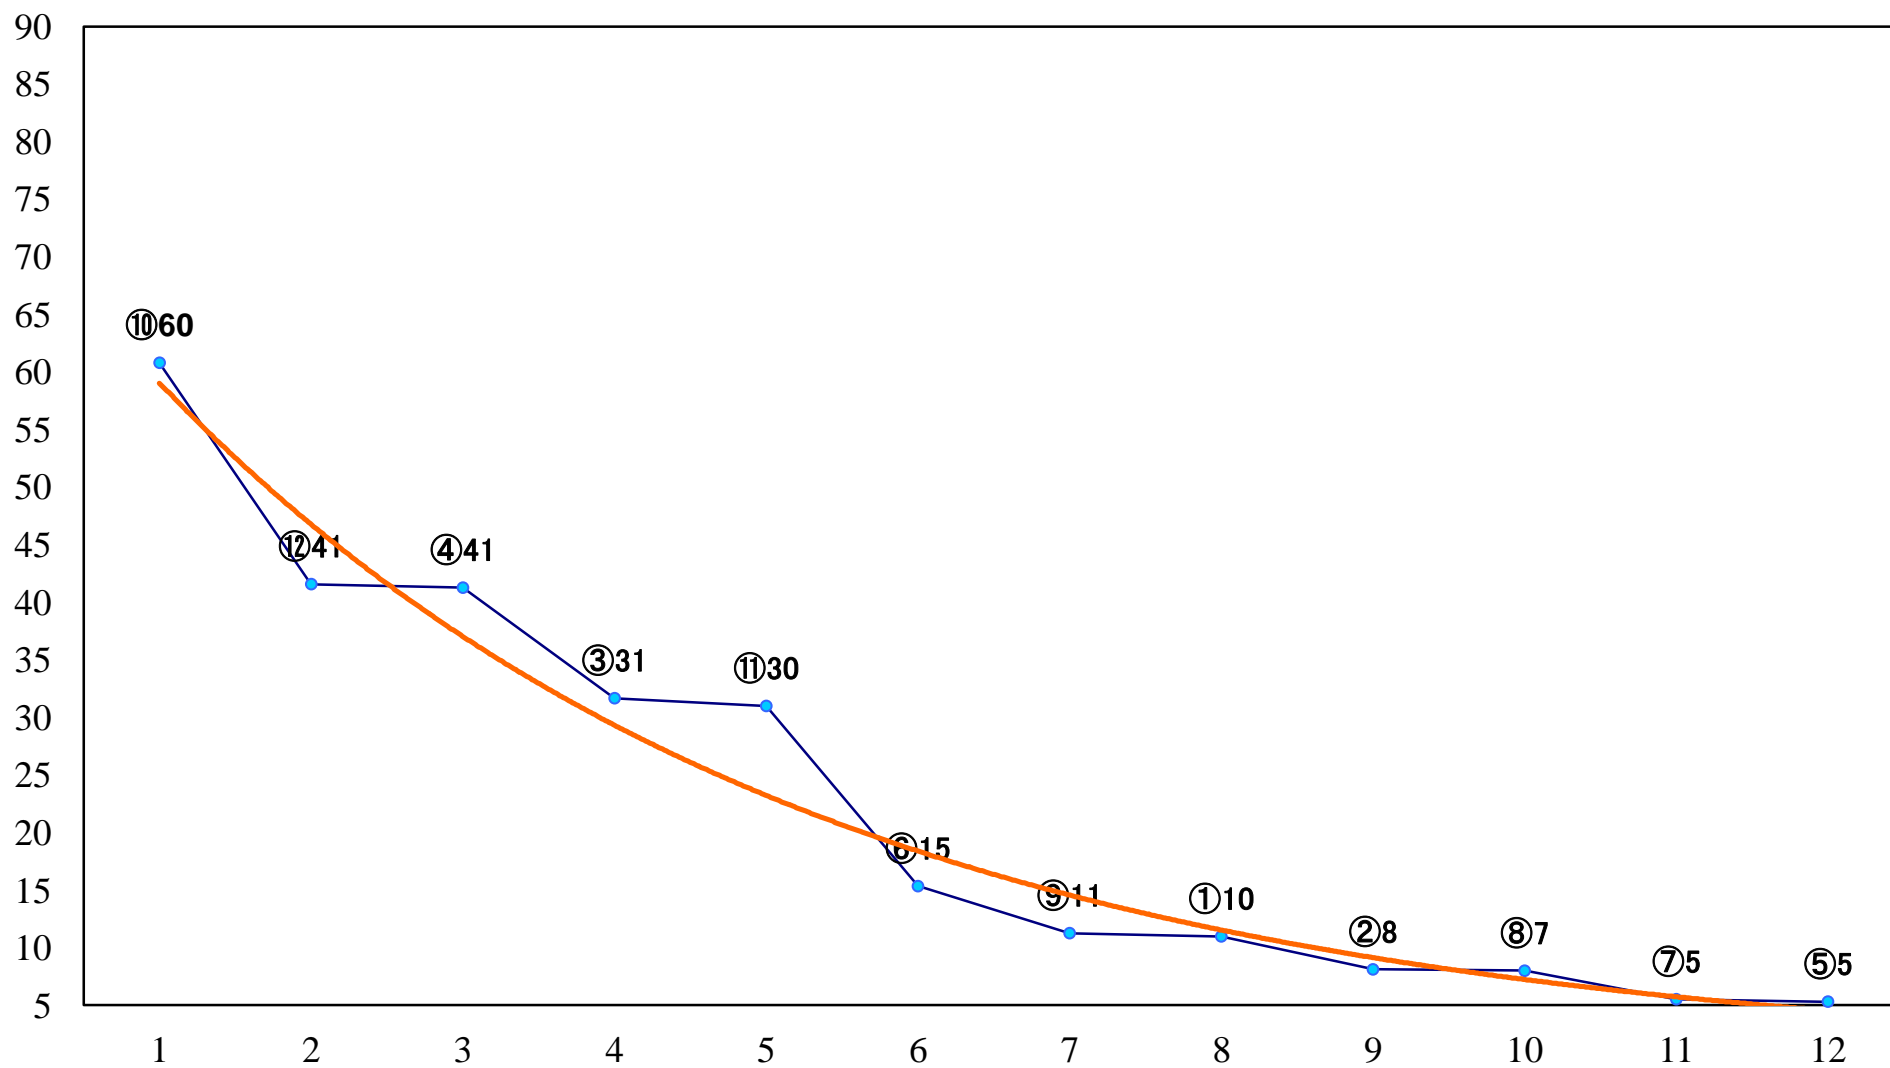

2019年11月27日(水) 浦和競馬 1R 10:20
2歳四 左1400mm

2019年11月27日(水) 浦和競馬 2R 10:50
2歳三 左1400mm

2019年11月27日(水) 浦和競馬 3R 11:20
C3三四 左1400mm

2019年11月27日(水) 浦和競馬 4R 11:55
3歳五 左1500mm

2019年11月27日(水) 浦和競馬 5R 12:30
C3三四 左1500mm