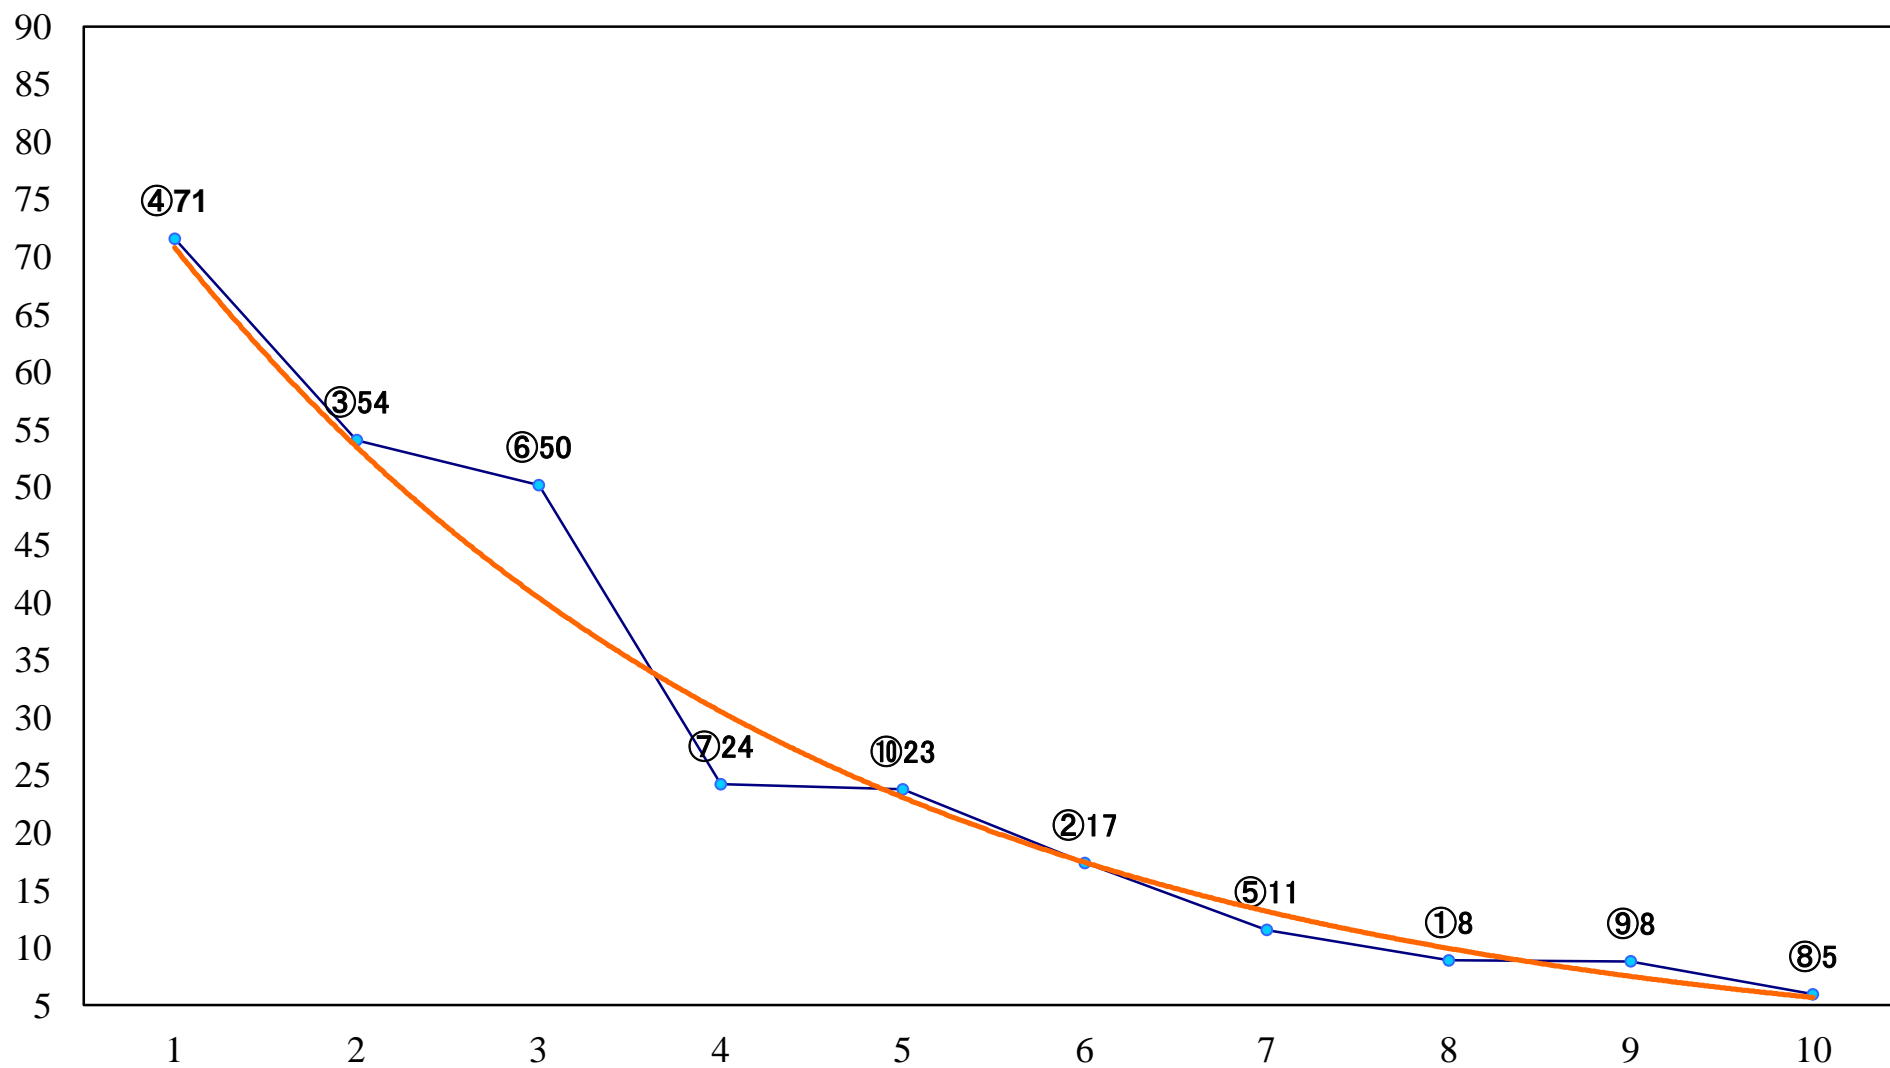

2019年11月27日(水) 浦和競馬 6R 13:05
特選C1選抜馬 左800mm