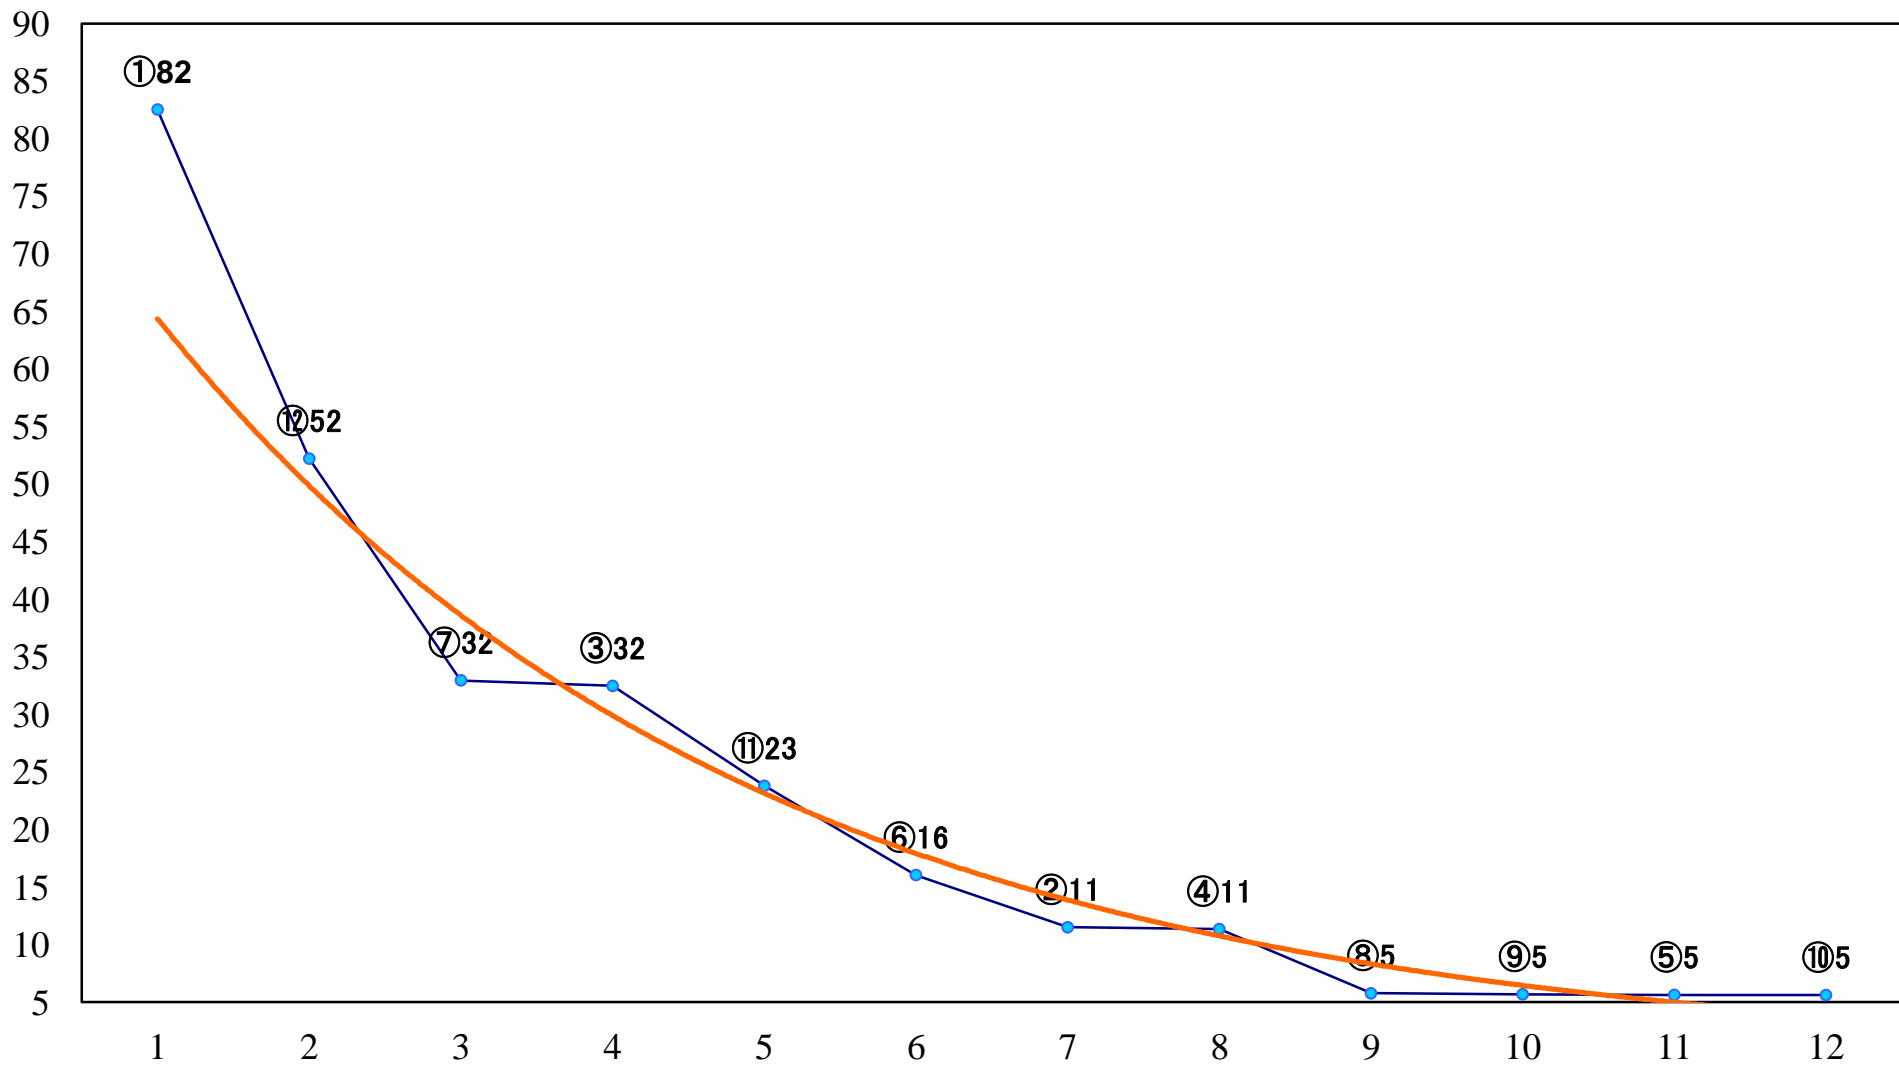

2019年11月27日(水) 浦和競馬 1R 10:20
2歳四 左1400mm

2019年11月27日(水) 浦和競馬 2R 10:50
2歳三 左1400mm

2019年11月27日(水) 浦和競馬 3R 11:20
C3三四 左1400mm

2019年11月27日(水) 浦和競馬 4R 11:55
3歳五 左1500mm

2019年11月27日(水) 浦和競馬 5R 12:30
C3三四 左1500mm