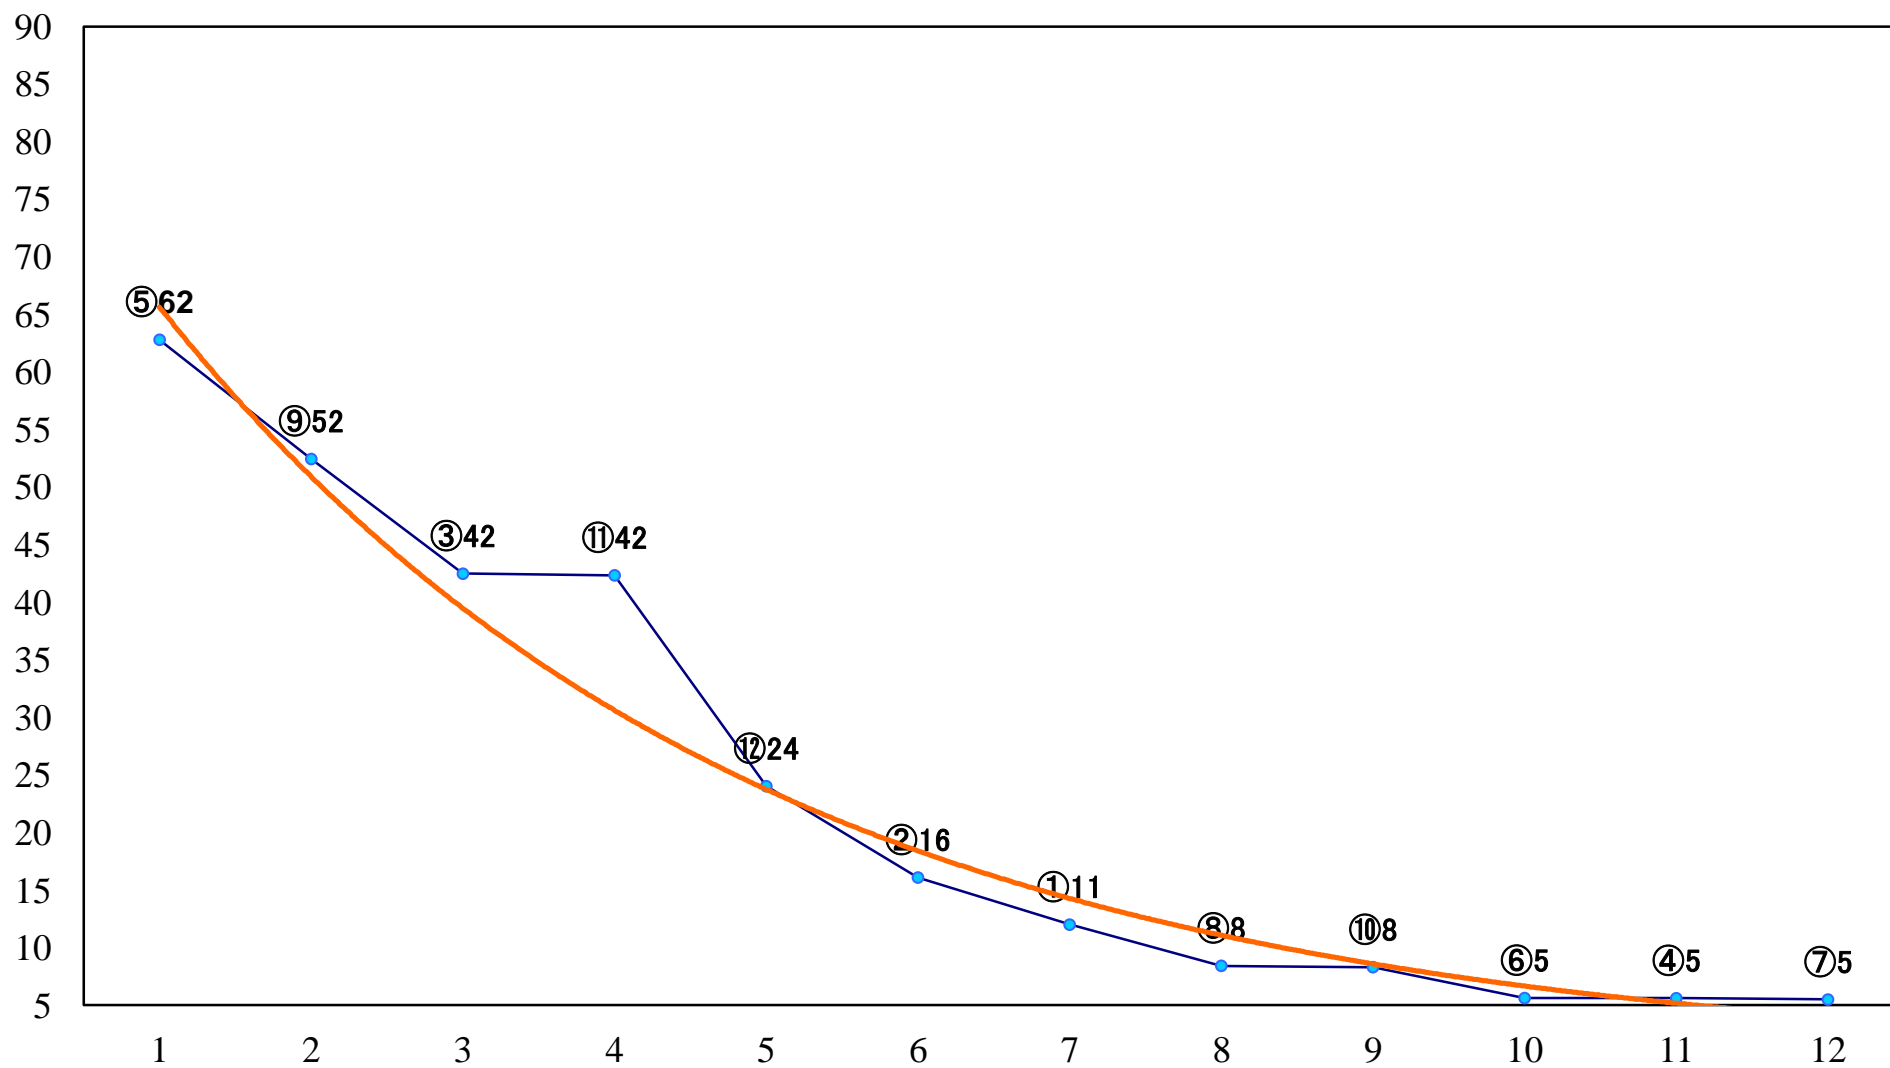

2019年11月27日(水) 浦和競馬 1R 10:20
2歳四 左1400mm

2019年11月27日(水) 浦和競馬 2R 10:50
2歳三 左1400mm

2019年11月27日(水) 浦和競馬 3R 11:20
C3三四 左1400mm

2019年11月27日(水) 浦和競馬 4R 11:55
3歳五 左1500mm

2019年11月27日(水) 浦和競馬 5R 12:30
C3三四 左1500mm