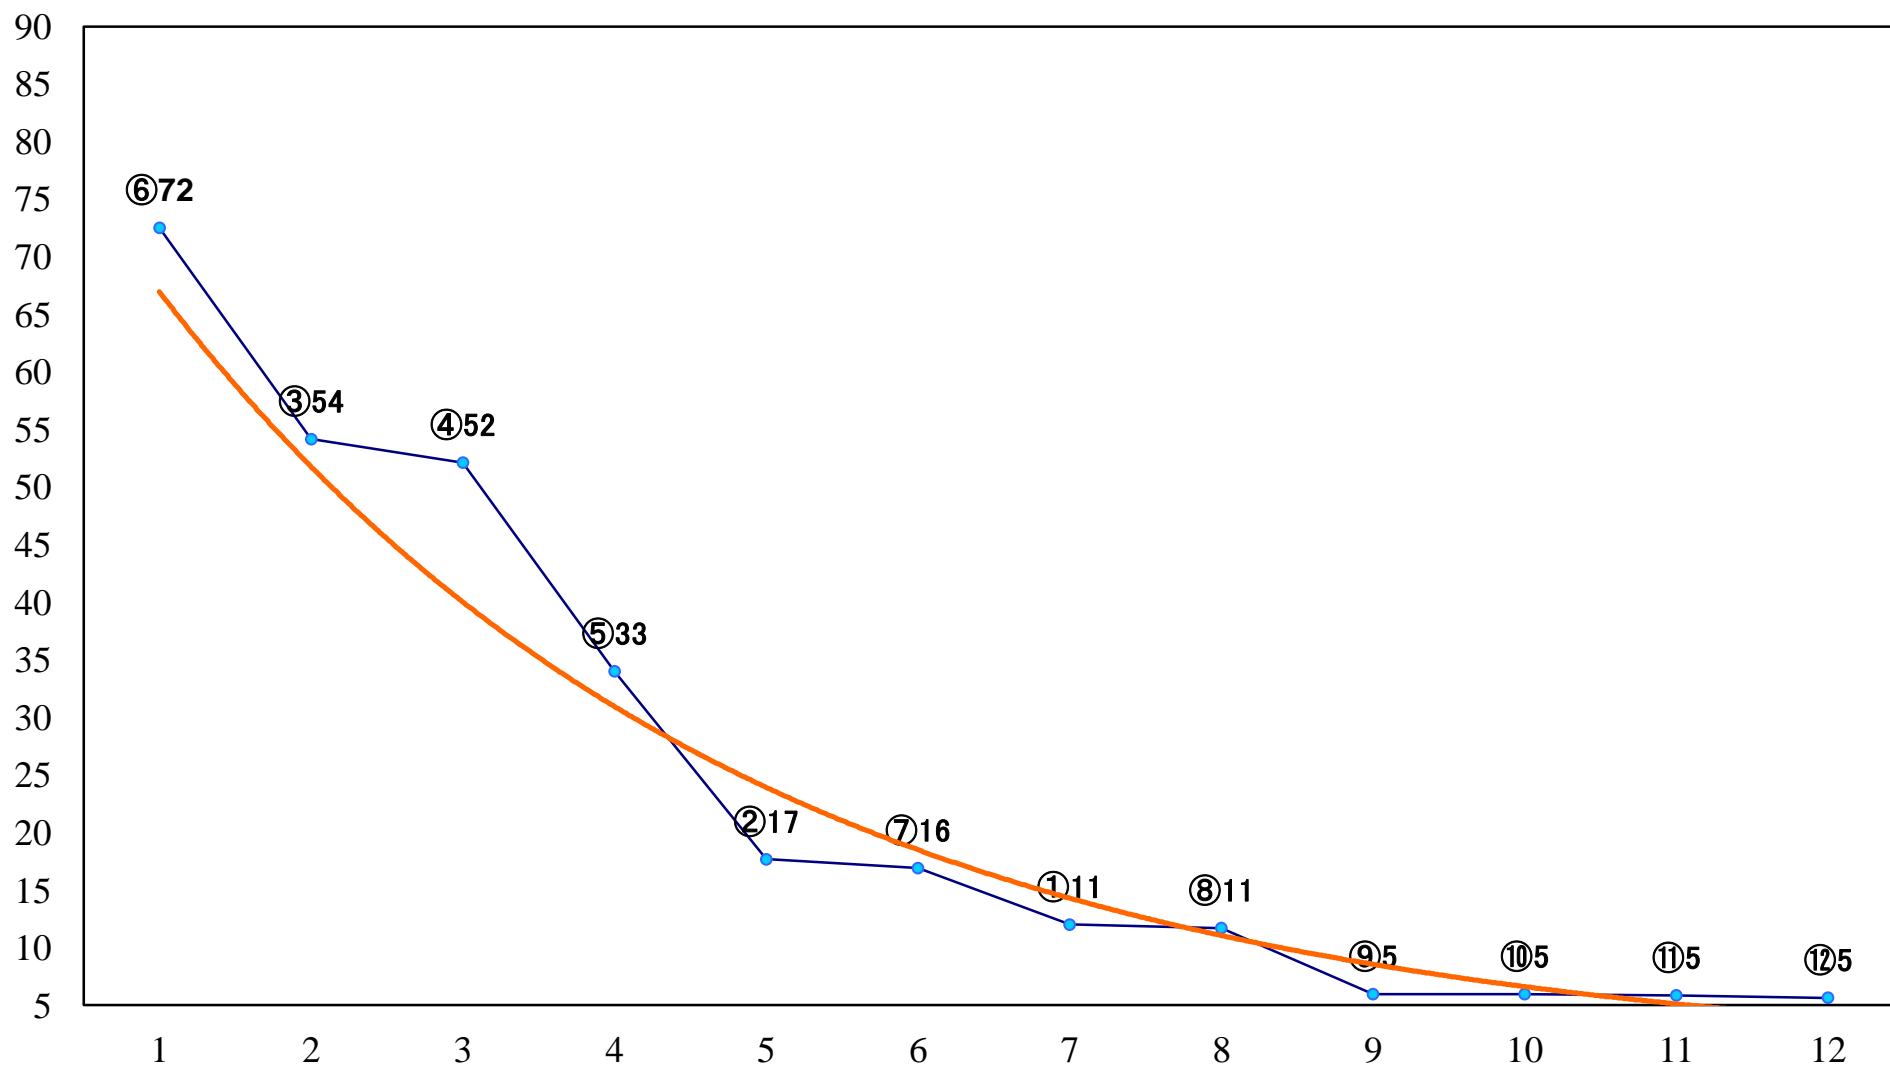

2019年11月27日(水) 浦和競馬 8R 14:15
彩の国黒豚賞C2七八 左1400mm