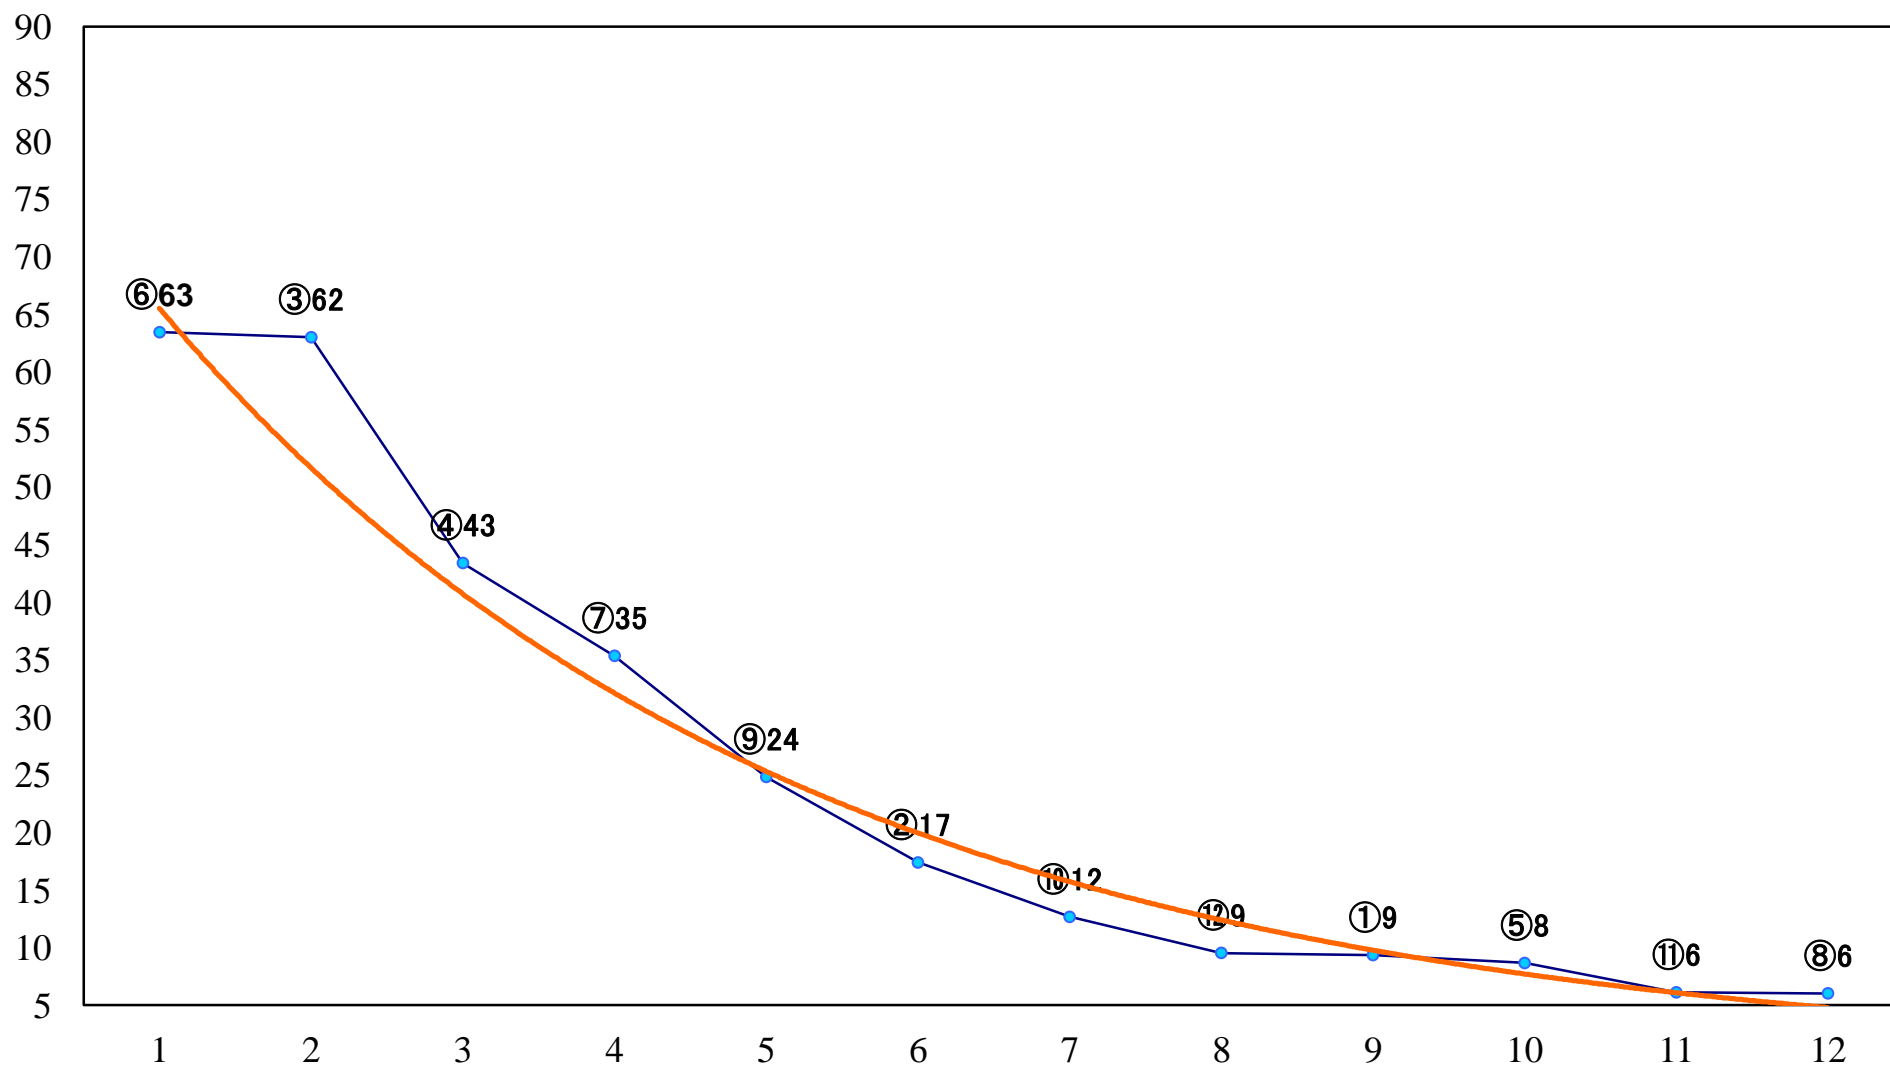

2019年11月27日(水) 浦和競馬 6R 13:05
特選C1選抜馬 左800mm

2019年11月27日(水) 浦和競馬 7R 13:40
彩の国たまご賞C2七八 左1400mm

2019年11月27日(水) 浦和競馬 8R 14:15
彩の国黒豚賞C2七八 左1400mm

2019年11月27日(水) 浦和競馬 9R 14:50
向寒特別C1三 左1500mm

2019年11月27日(水) 浦和競馬 10R 15:25
ひいらぎ特別B1二B2一 左1500mm