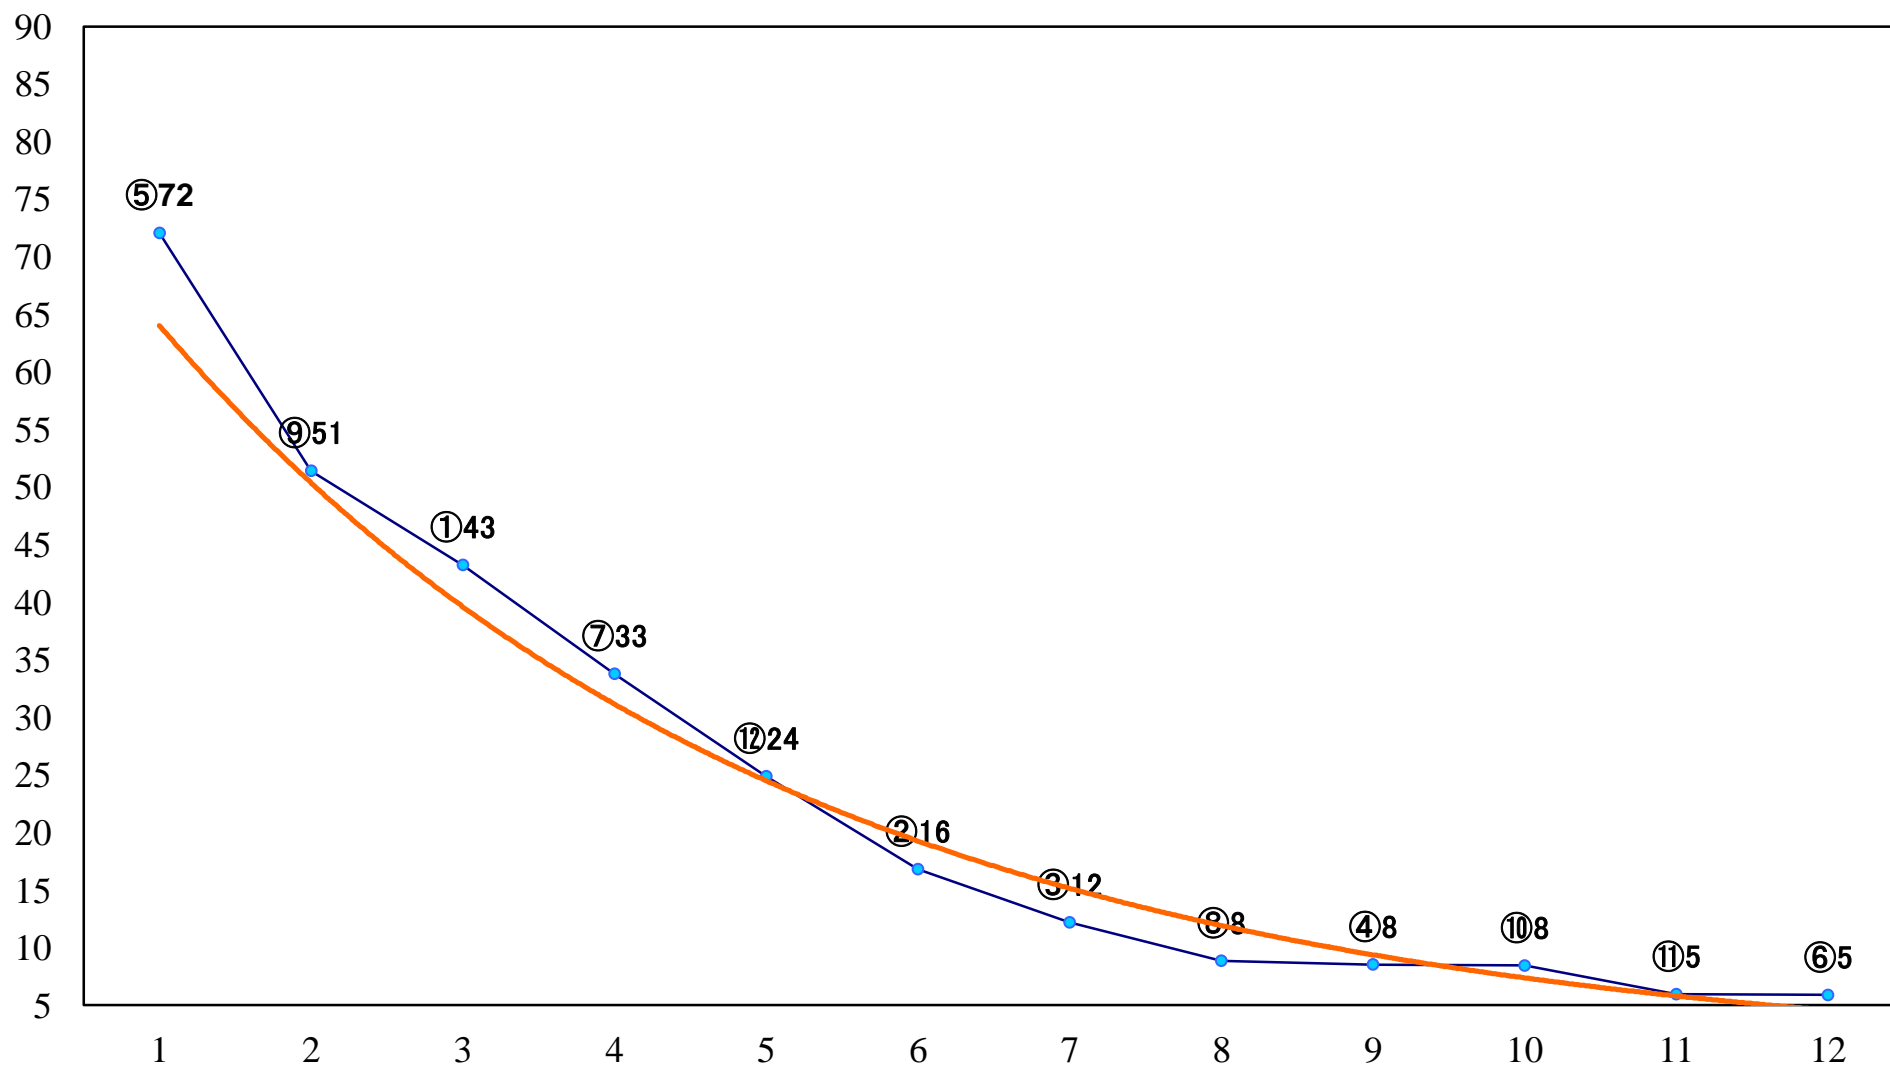

2019年11月27日(水) 浦和競馬 7R 13:40
彩の国たまご賞C2七八 左1400mm