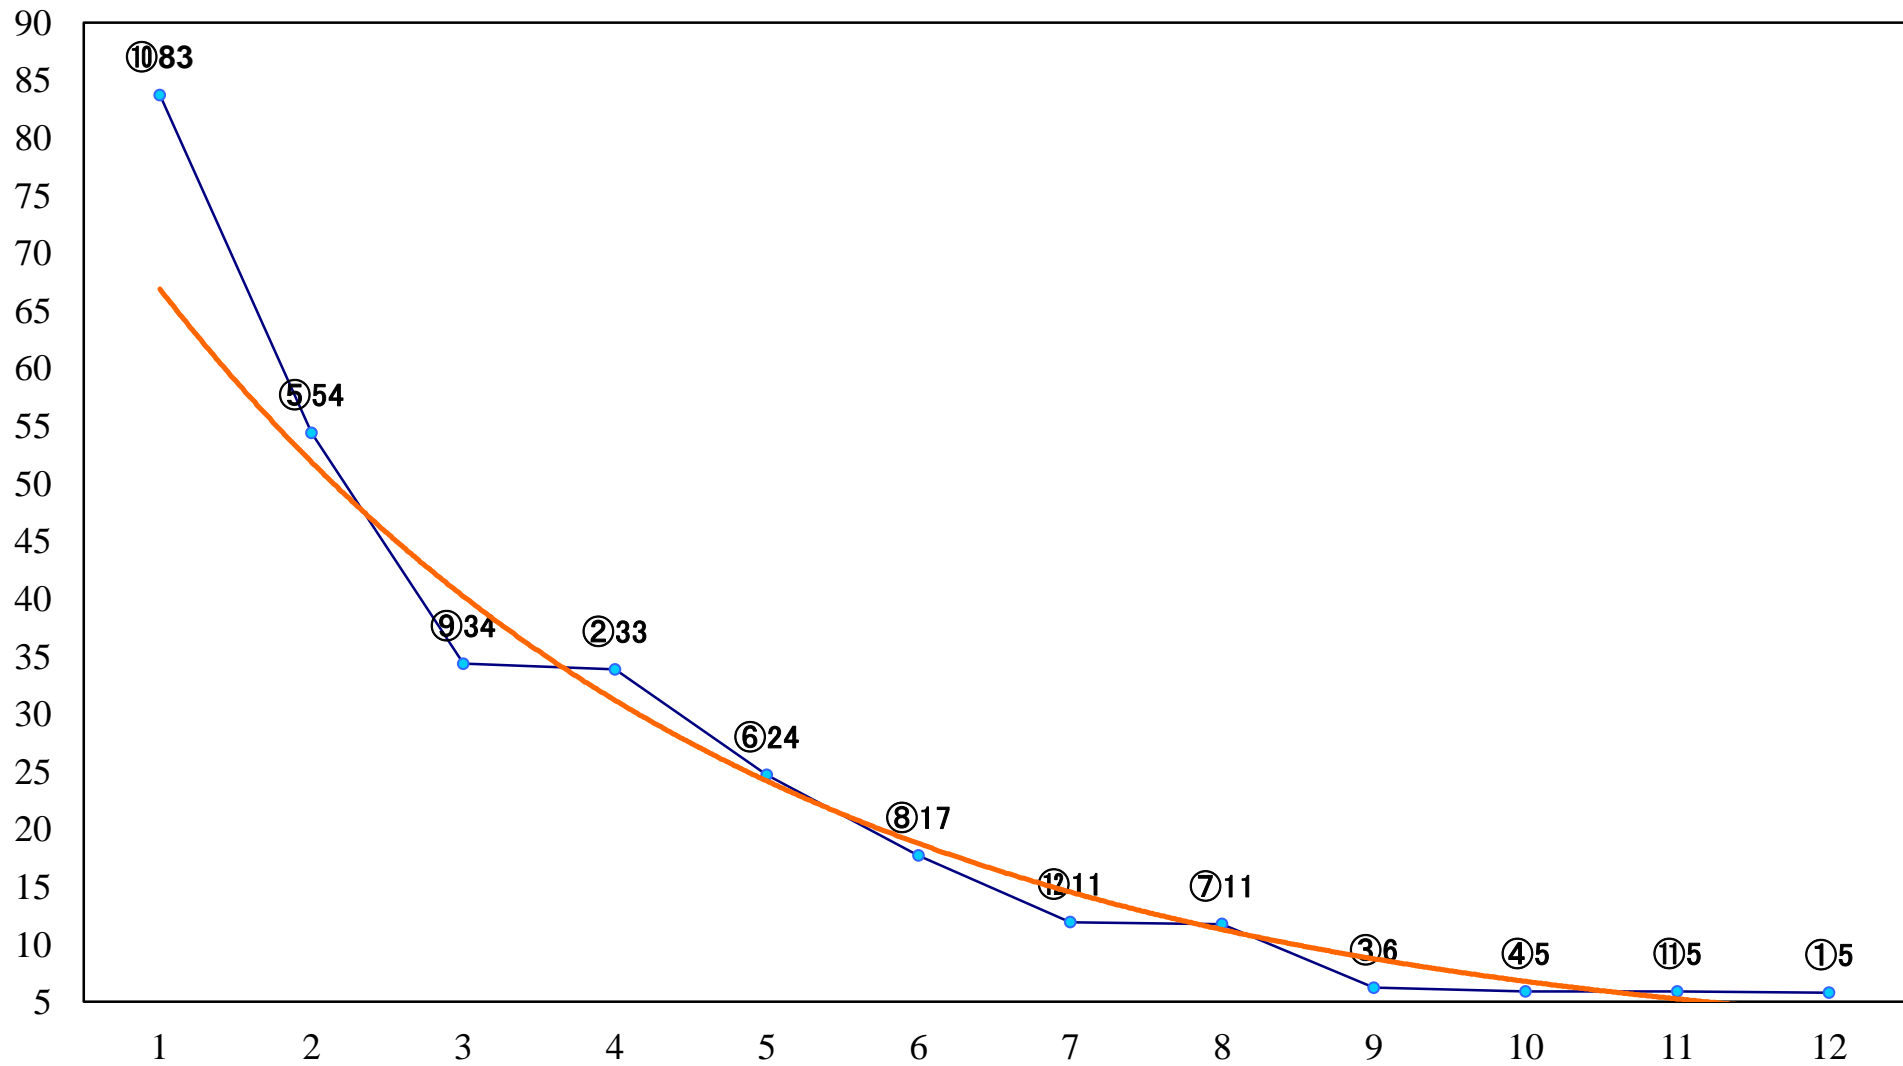

2019年11月28日(木) 浦和競馬 8R 14:15
埼玉県酪農協会長賞C1六七 左1400mm