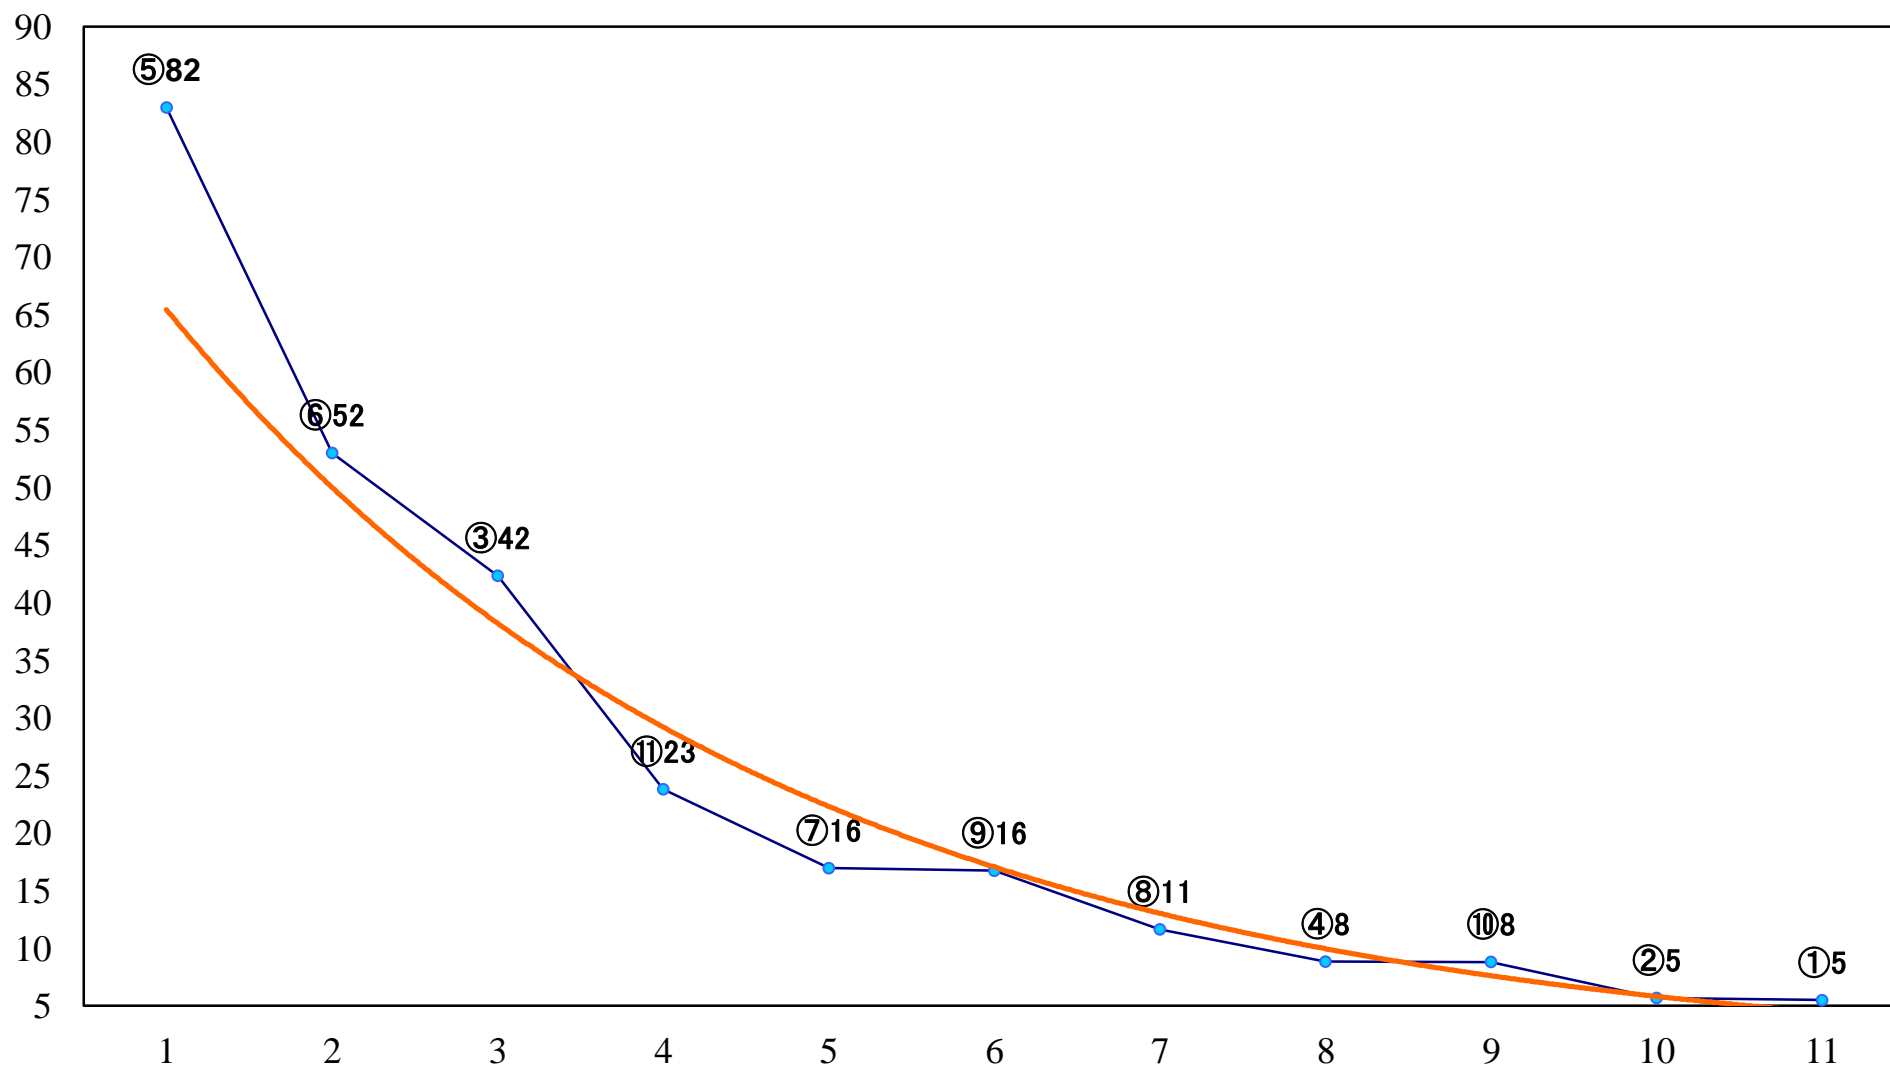

2019年11月28日(木) 浦和競馬 1R 10:20
3歳七 左1400mm

2019年11月28日(木) 浦和競馬 2R 10:50
2歳六 左1400mm

2019年11月28日(木) 浦和競馬 3R 11:20
2歳五 左1400mm

2019年11月28日(木) 浦和競馬 4R 11:55
C3二 左1400mm

2019年11月28日(木) 浦和競馬 5R 12:30
深谷牛賞C2九十 左1400mm