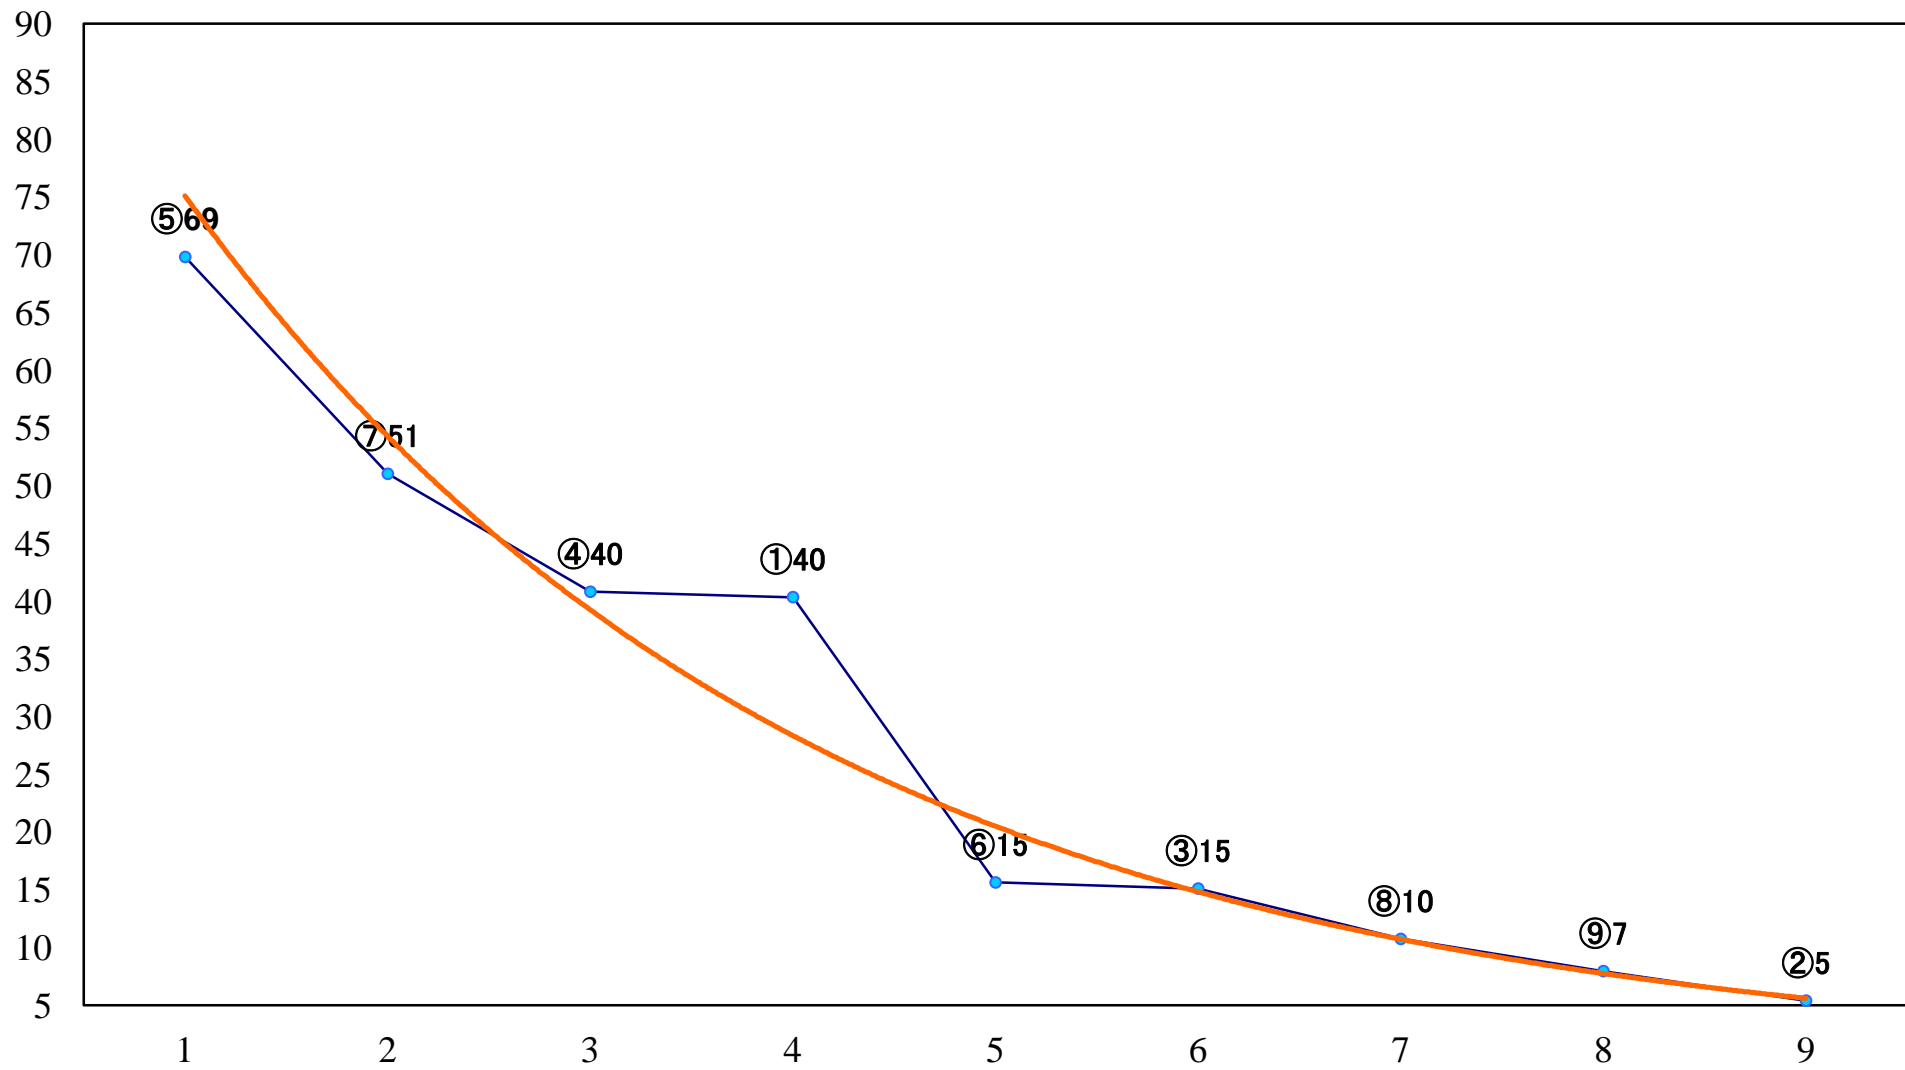

2019年11月28日(木) 浦和競馬 1R 10:20
3歳七 左1400mm

2019年11月28日(木) 浦和競馬 2R 10:50
2歳六 左1400mm

2019年11月28日(木) 浦和競馬 3R 11:20
2歳五 左1400mm

2019年11月28日(木) 浦和競馬 4R 11:55
C3二 左1400mm

2019年11月28日(木) 浦和競馬 5R 12:30
深谷牛賞C2九十 左1400mm