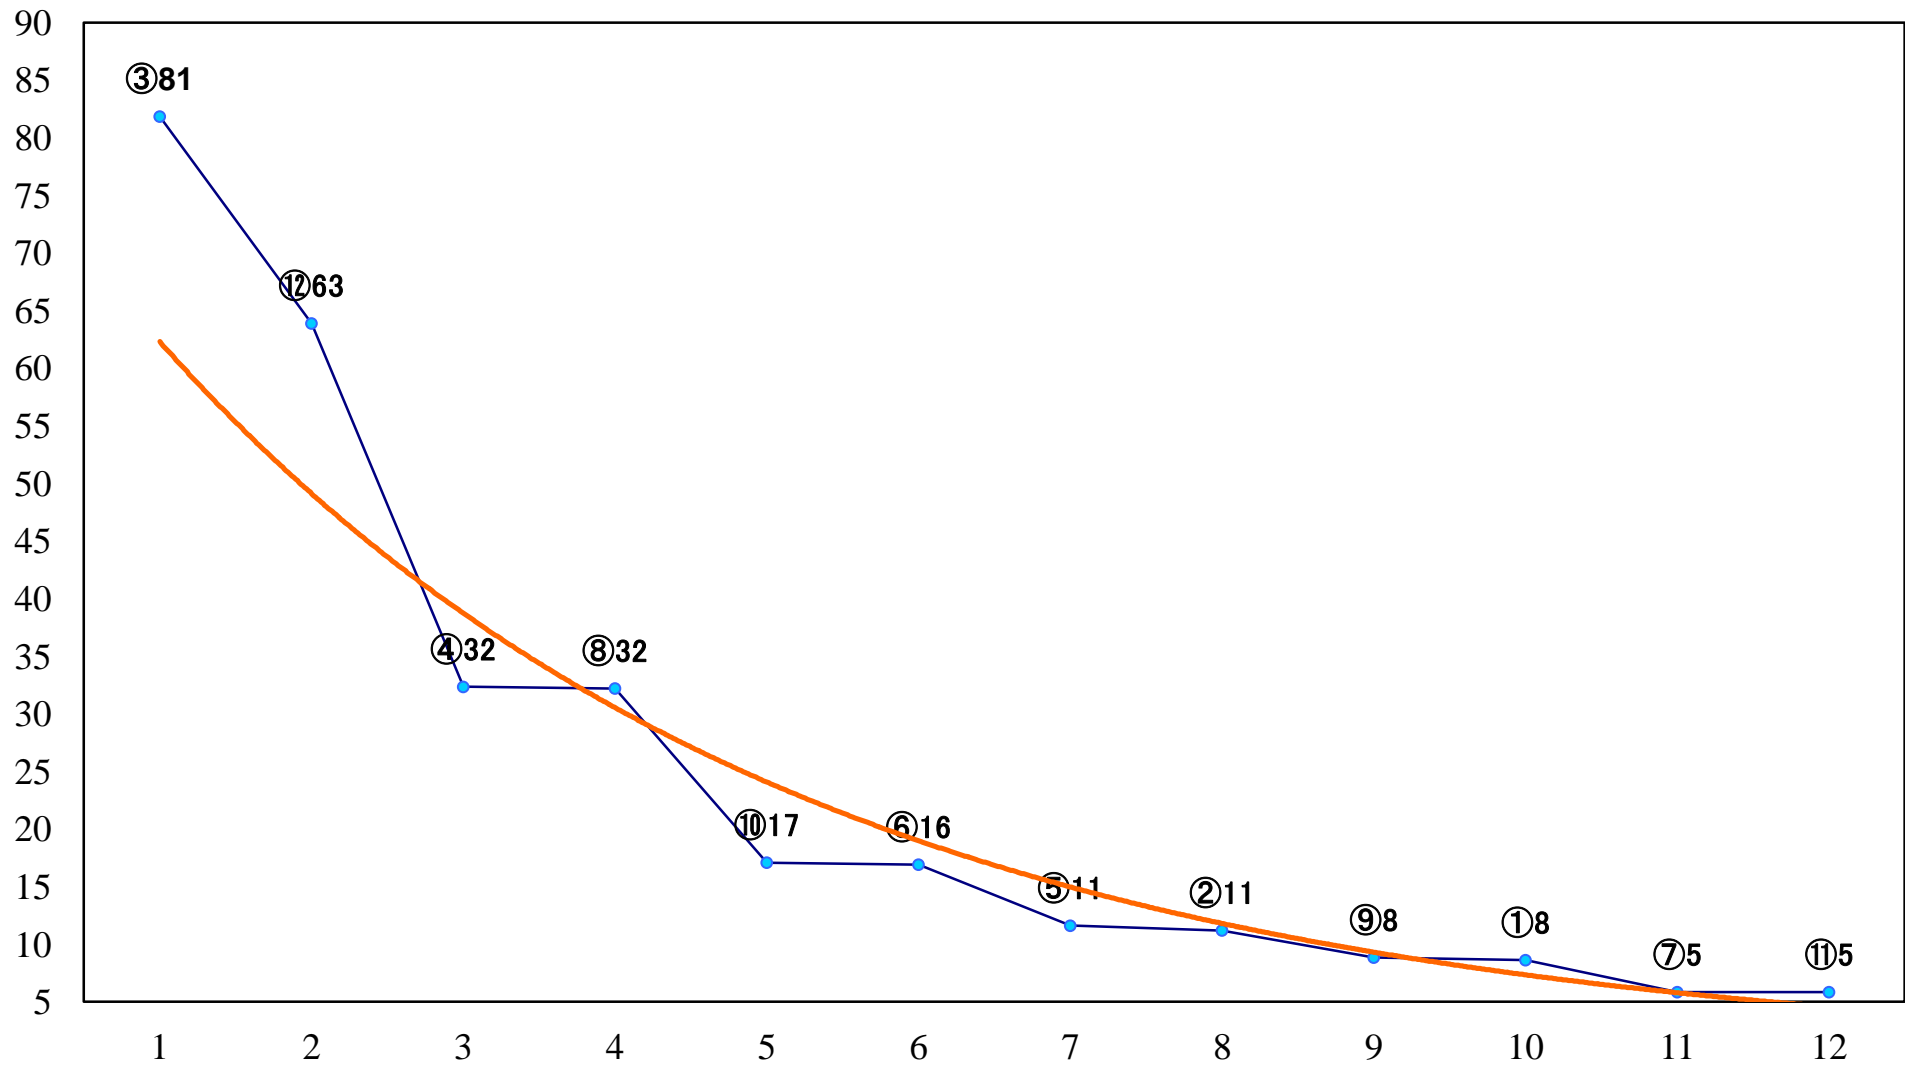

2019年11月28日(木) 浦和競馬 6R 13:05
埼玉県養蜂協会賞C2九十 左1500mm