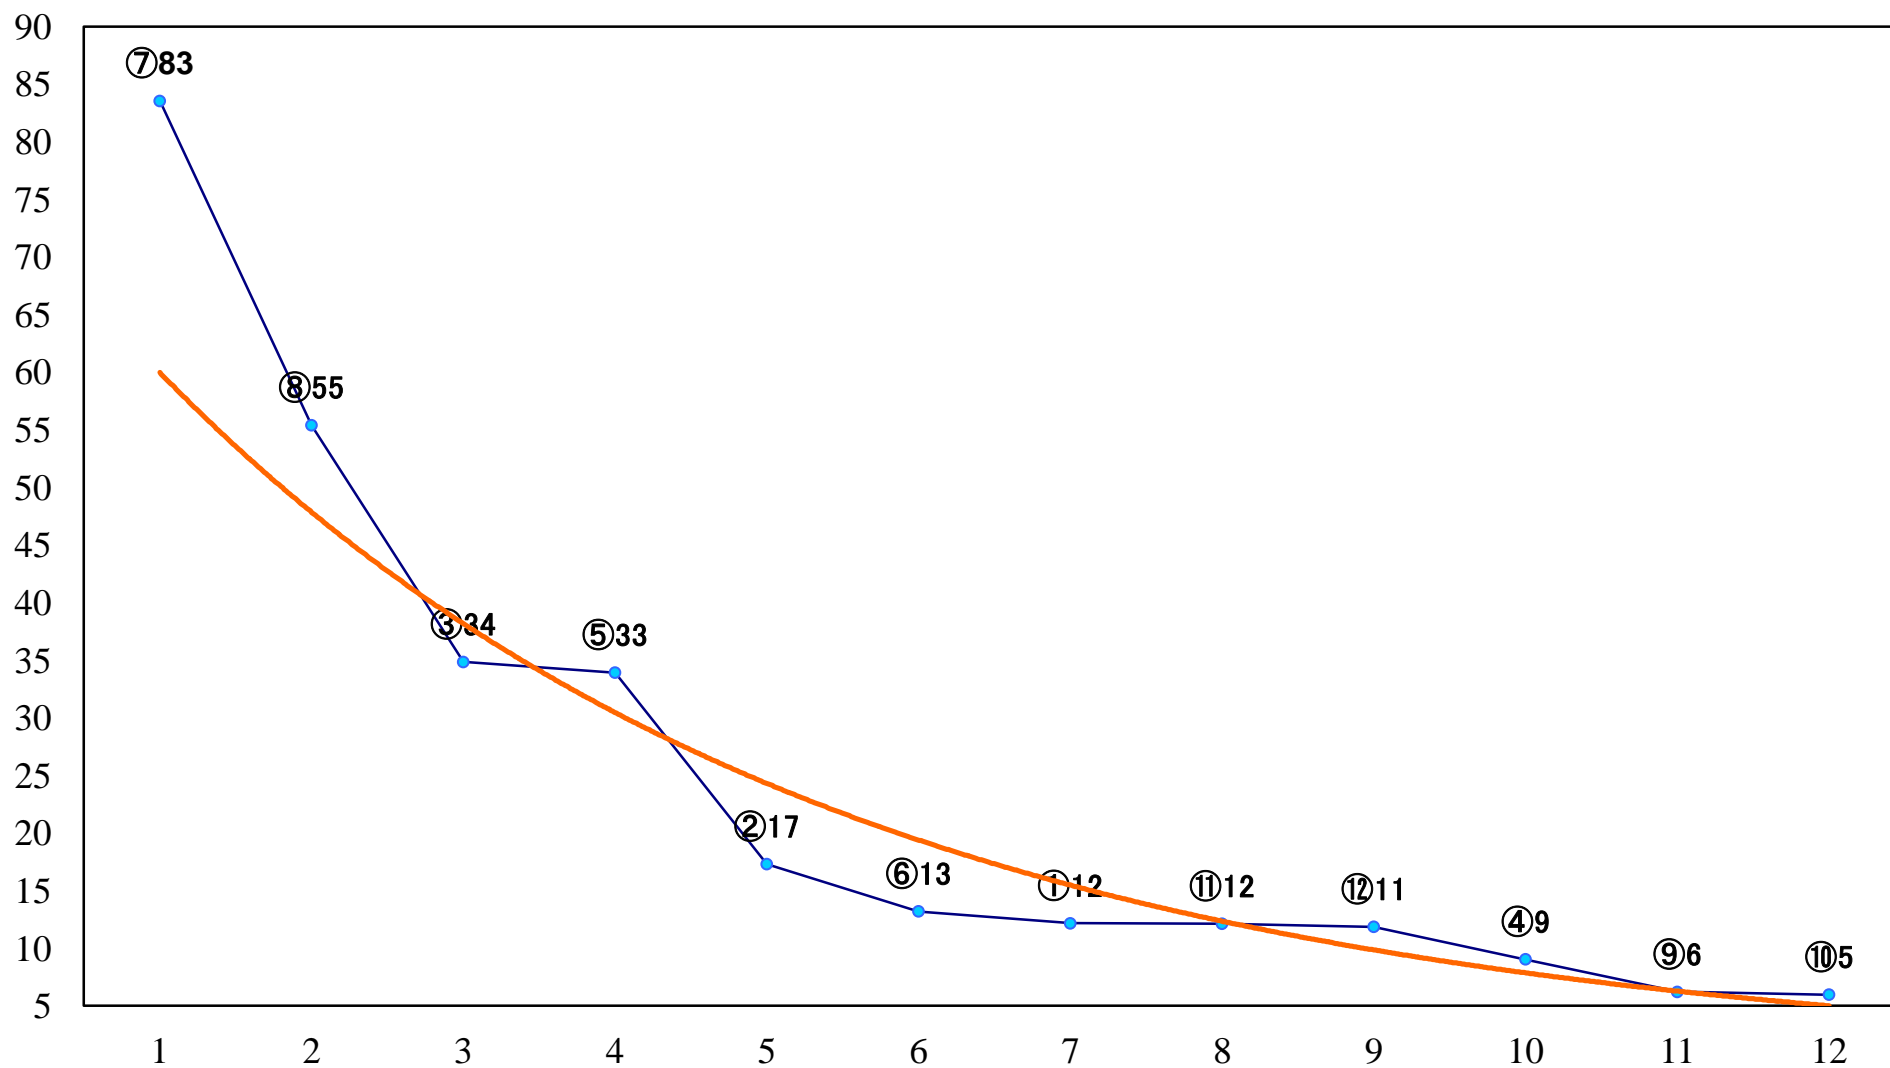

2019年11月28日(木) 浦和競馬 9R 14:50
銀杏特別C1二 左1400mm