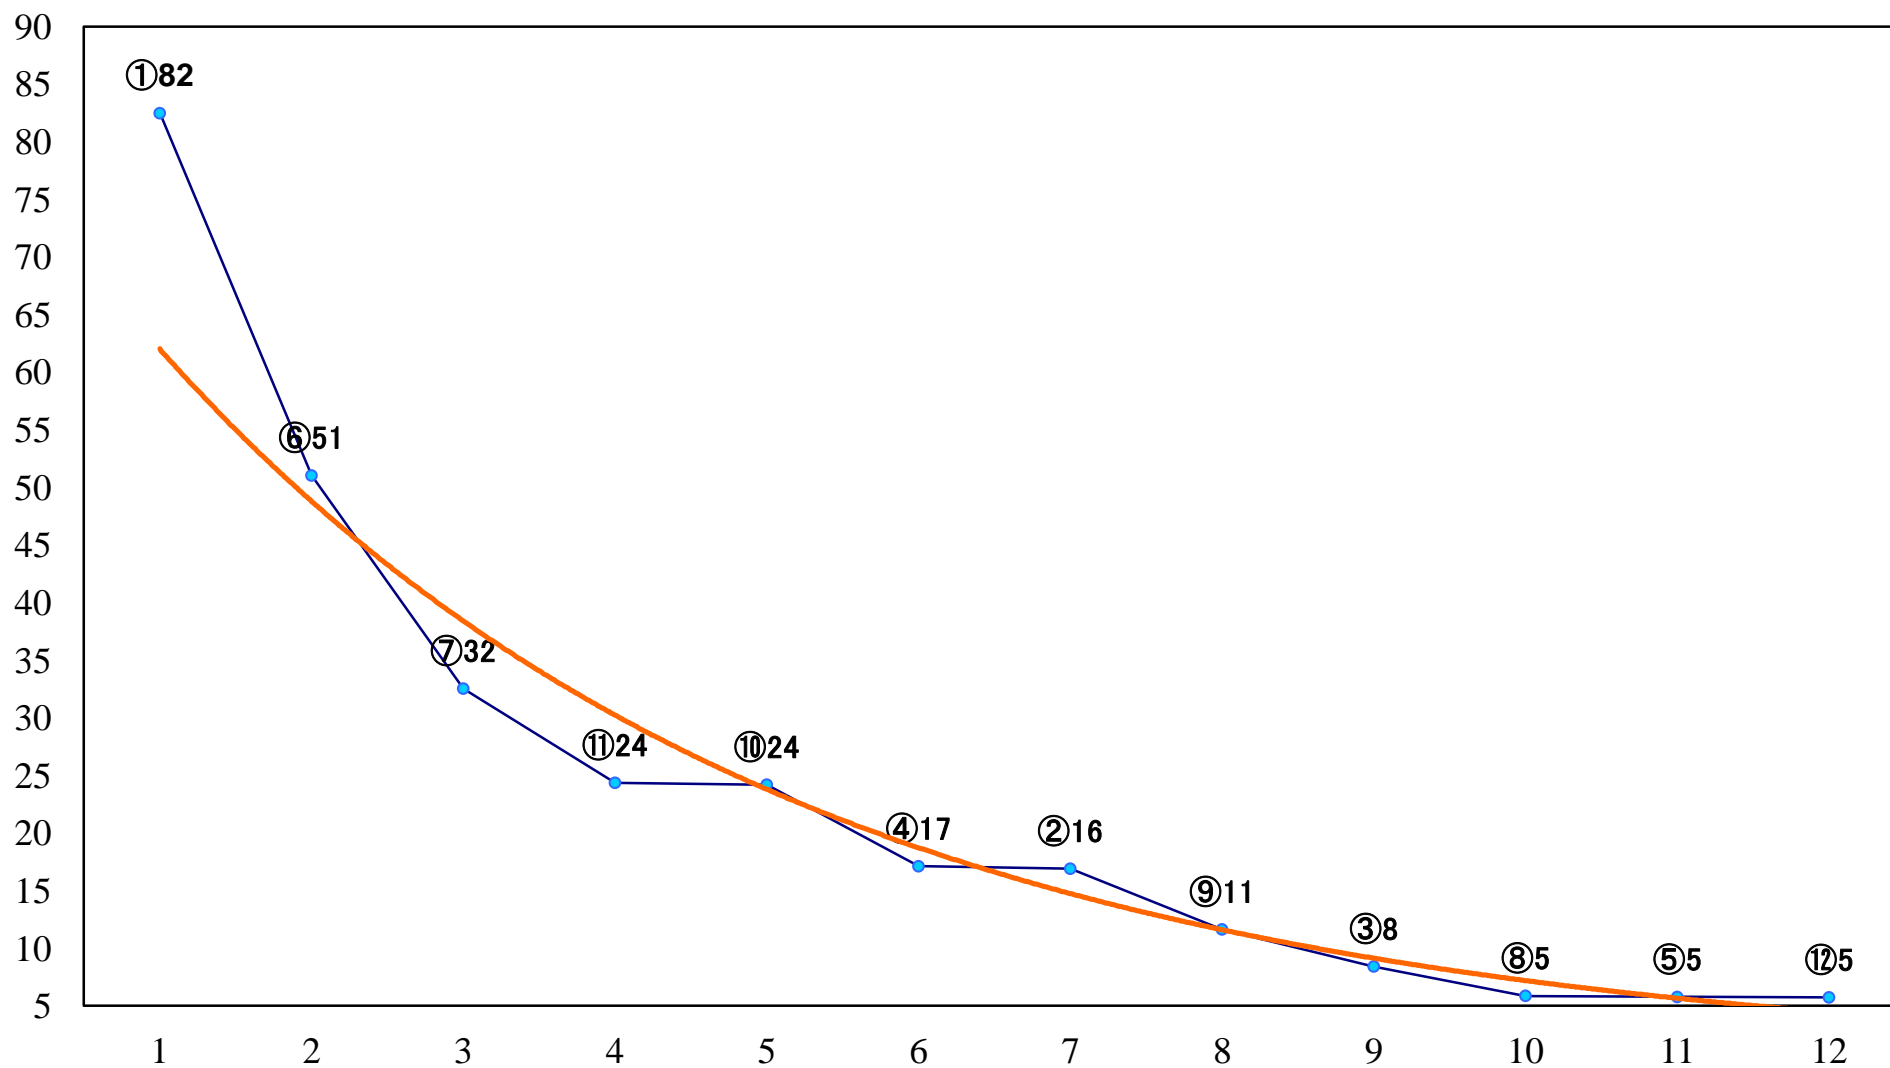

2019年11月28日(木) 浦和競馬 1R 10:20
3歳七 左1400mm

2019年11月28日(木) 浦和競馬 2R 10:50
2歳六 左1400mm

2019年11月28日(木) 浦和競馬 3R 11:20
2歳五 左1400mm

2019年11月28日(木) 浦和競馬 4R 11:55
C3二 左1400mm

2019年11月28日(木) 浦和競馬 5R 12:30
深谷牛賞C2九十 左1400mm