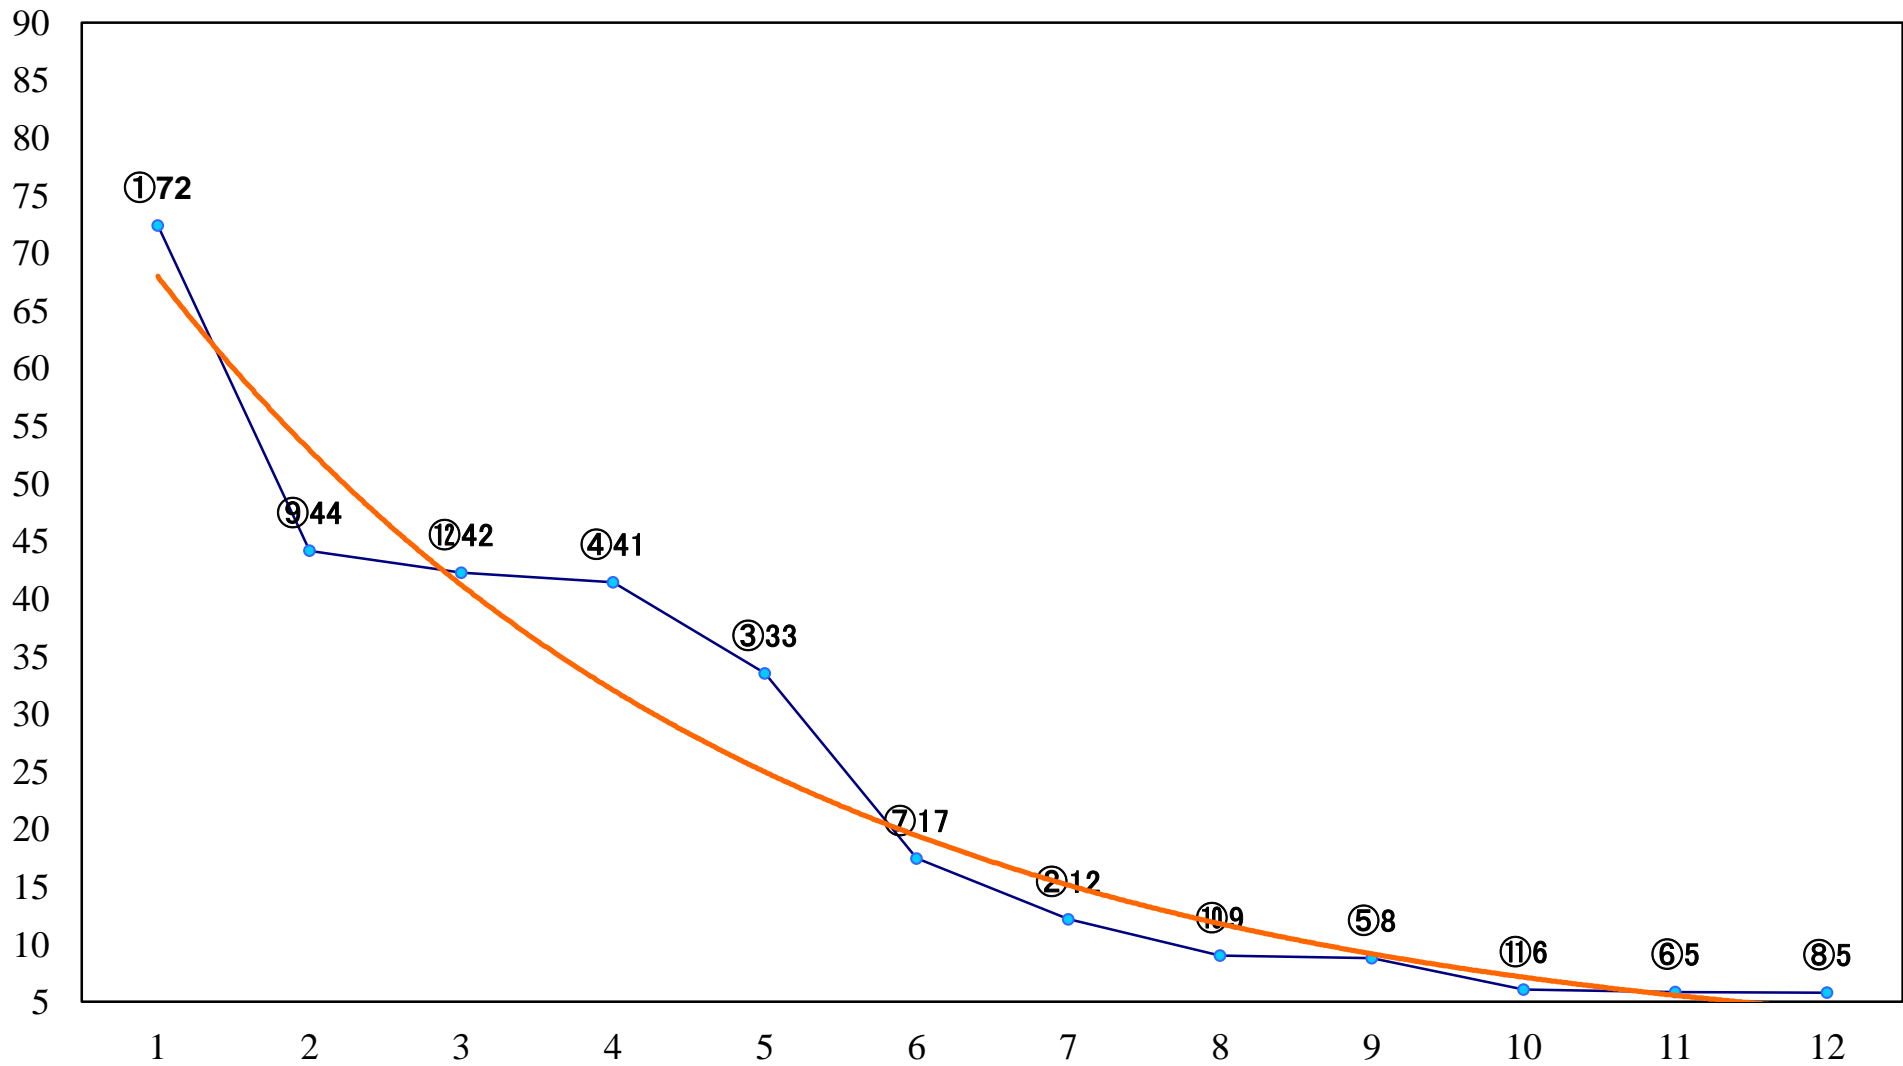

2019年11月28日(木) 浦和競馬 7R 13:40
埼玉県養豚協会賞C1六七 左1500mm