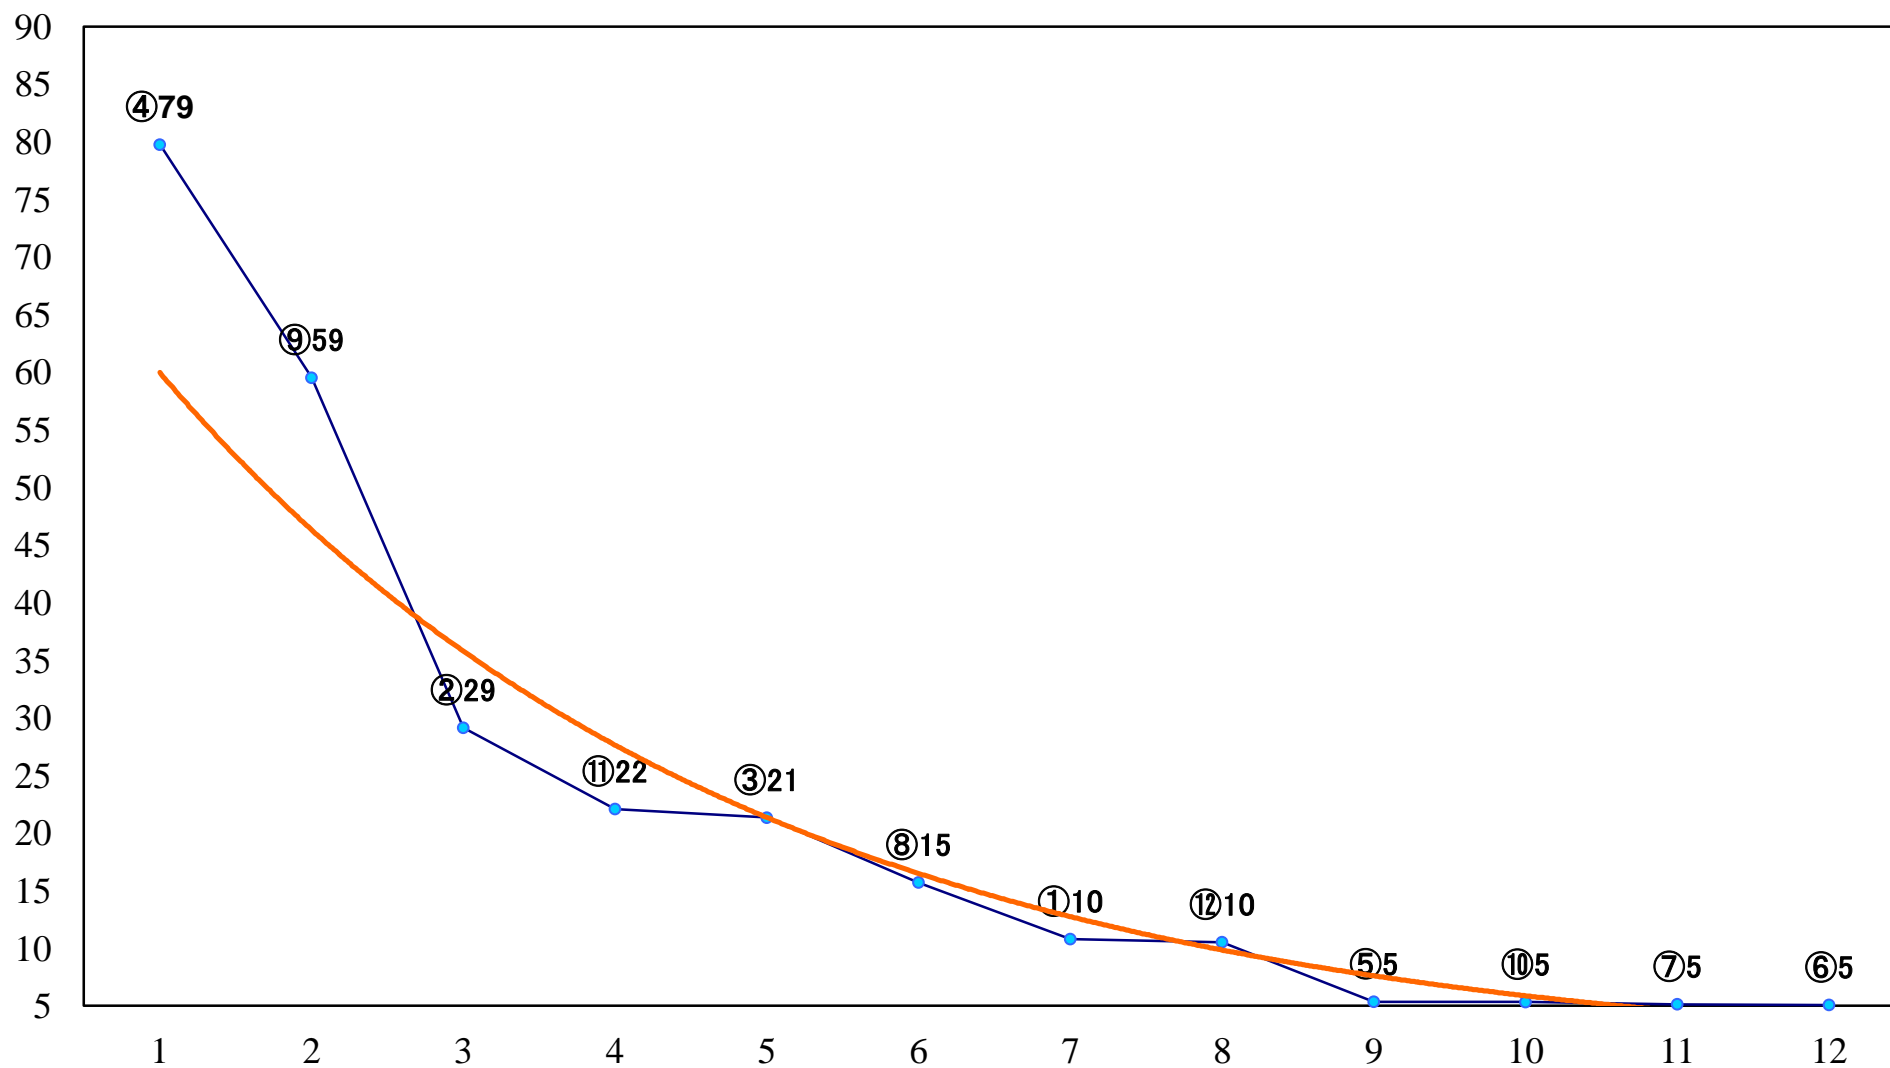

2019年11月28日(木) 浦和競馬 1R 10:20
3歳七 左1400mm

2019年11月28日(木) 浦和競馬 2R 10:50
2歳六 左1400mm

2019年11月28日(木) 浦和競馬 3R 11:20
2歳五 左1400mm

2019年11月28日(木) 浦和競馬 4R 11:55
C3二 左1400mm

2019年11月28日(木) 浦和競馬 5R 12:30
深谷牛賞C2九十 左1400mm