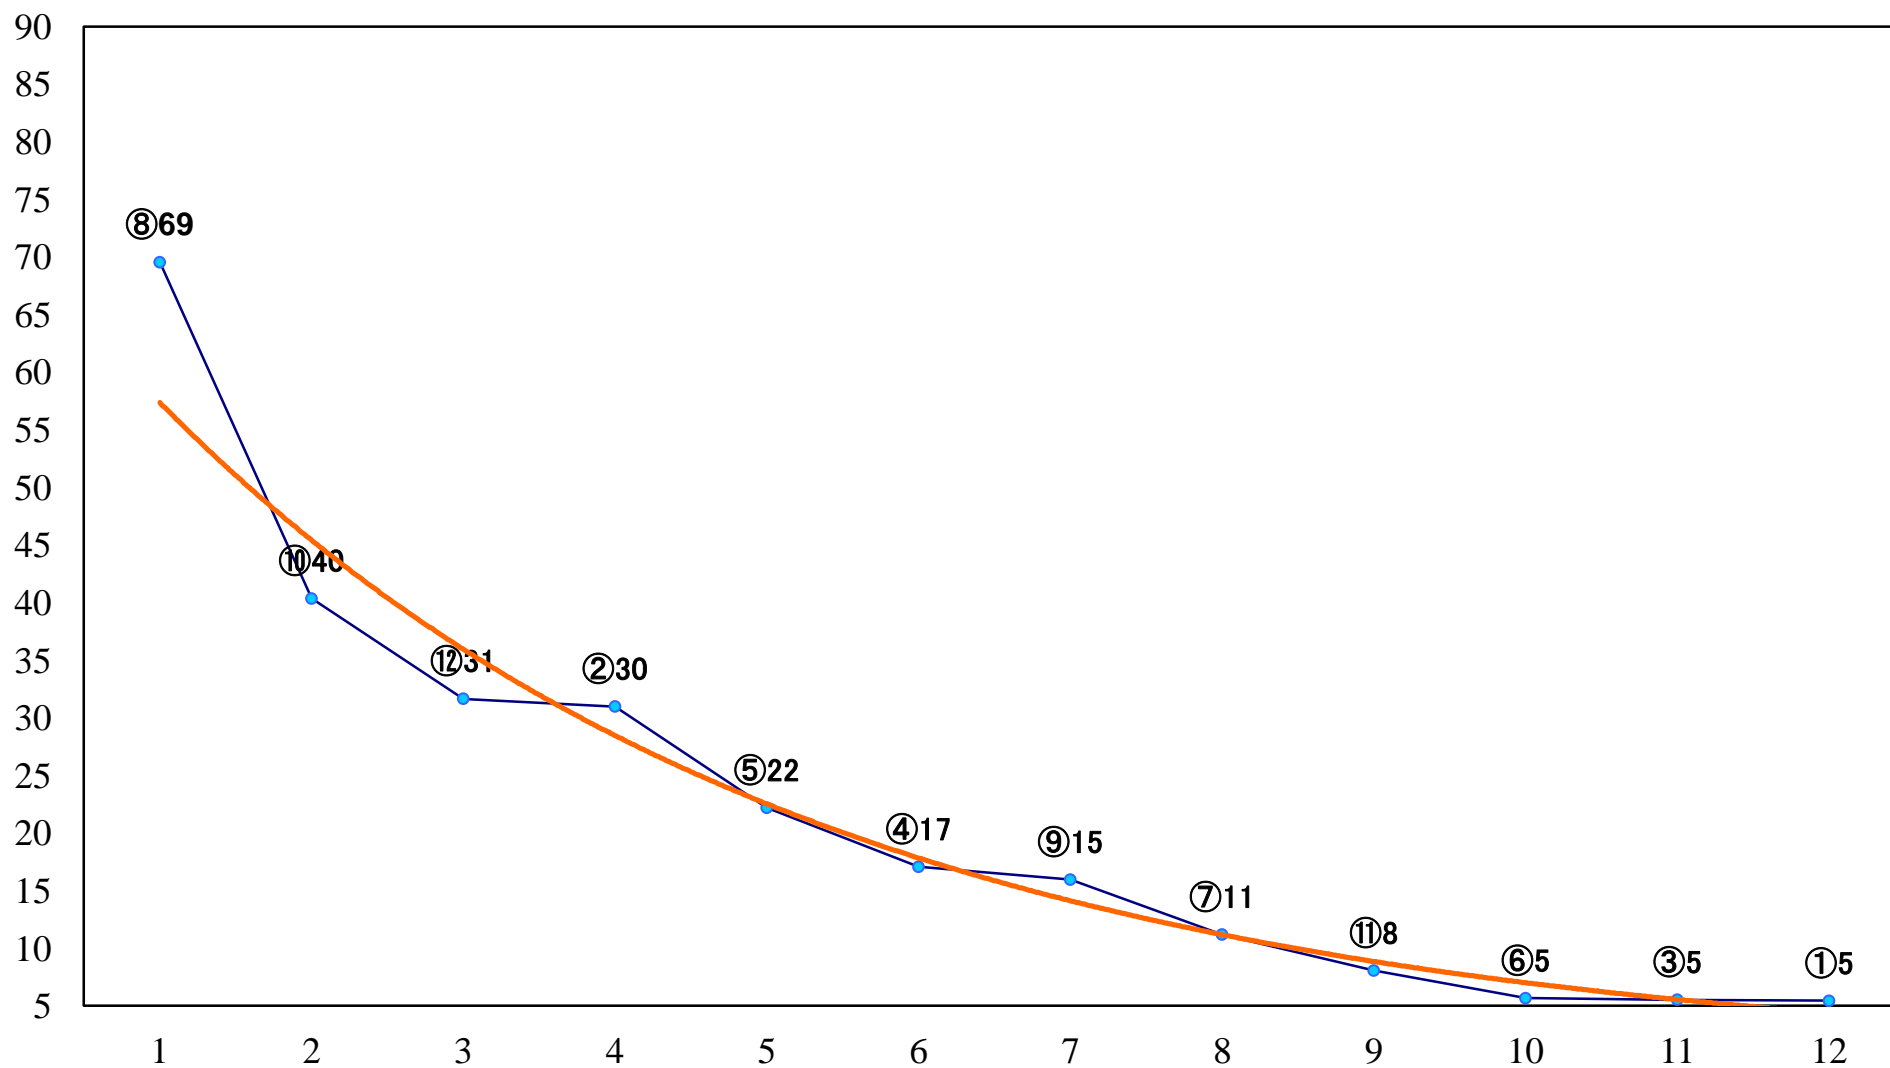

2019年11月28日(木) 浦和競馬 1R 10:20
3歳七 左1400mm

2019年11月28日(木) 浦和競馬 2R 10:50
2歳六 左1400mm

2019年11月28日(木) 浦和競馬 3R 11:20
2歳五 左1400mm

2019年11月28日(木) 浦和競馬 4R 11:55
C3二 左1400mm

2019年11月28日(木) 浦和競馬 5R 12:30
深谷牛賞C2九十 左1400mm