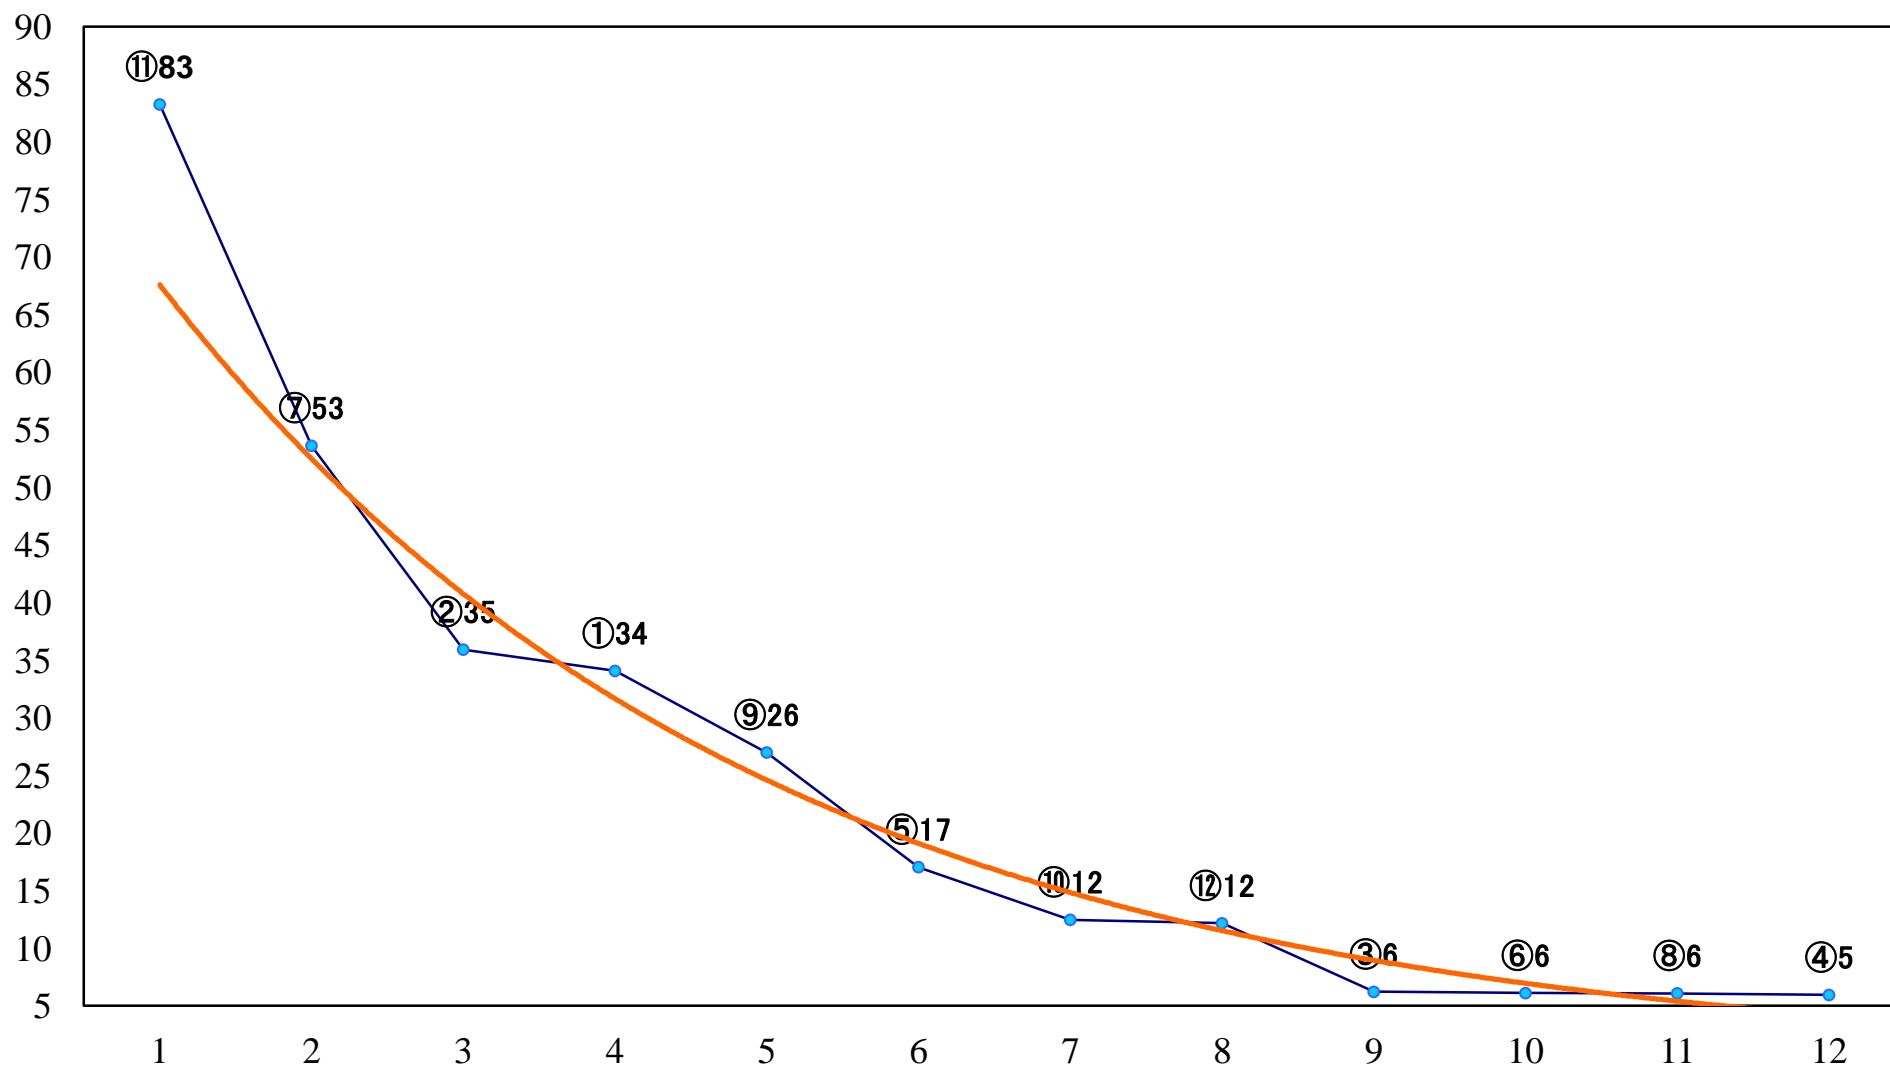

2019年11月28日(木) 浦和競馬 11R 16:00
埼玉県畜産会長賞特別B3二 左1400mm