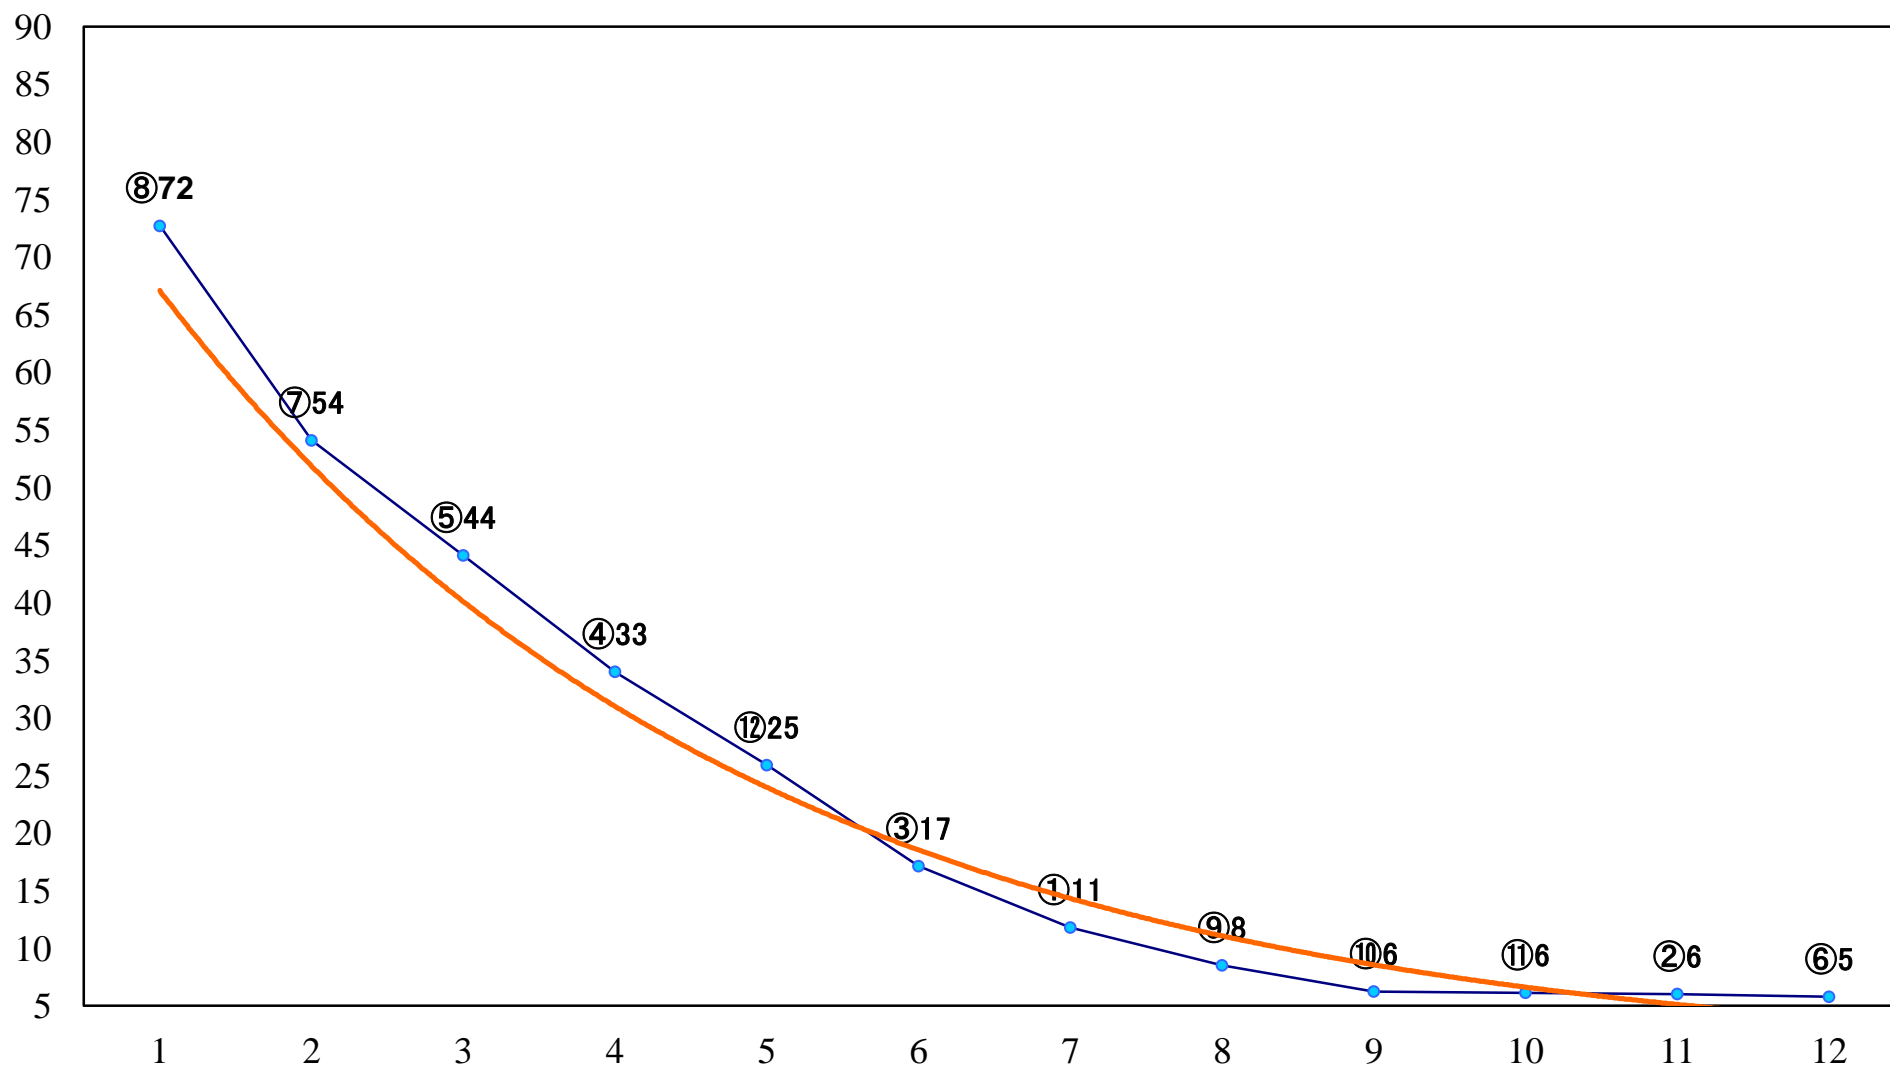

2019年11月29日(金) 浦和競馬 8R 14:15
栃木県馬事畜産振興協議会長賞B3三 左1400mm