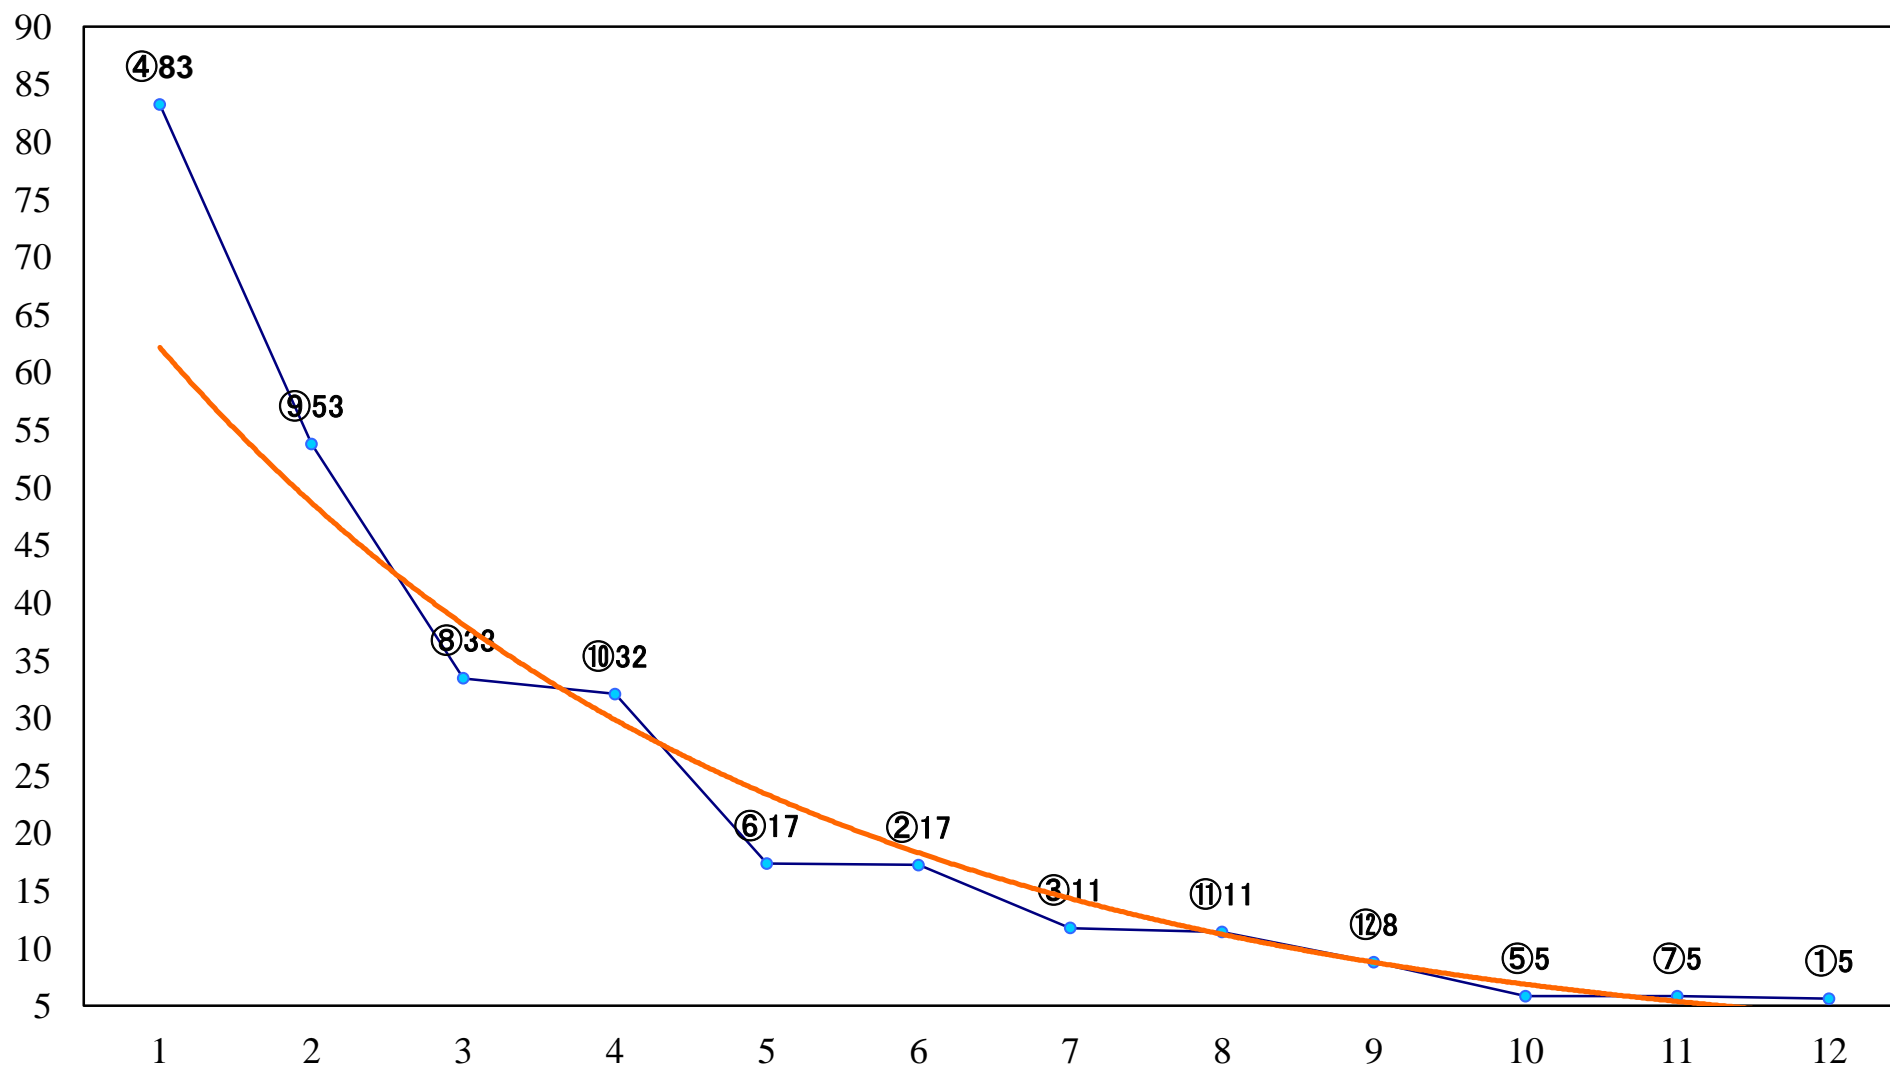

2019年11月29日(金) 浦和競馬 6R 13:05
特選C3一 左1500mm

2019年11月29日(金) 浦和競馬 7R 13:40
C1八 左1400mm

2019年11月29日(金) 浦和競馬 8R 14:15
栃木県馬事畜産振興協議会長賞B3三 左1400mm

2019年11月29日(金) 浦和競馬 9R 14:50
冬菊特別C2二 左1400mm

2019年11月29日(金) 浦和競馬 10R 15:25
初霜特別B2二 左1400mm