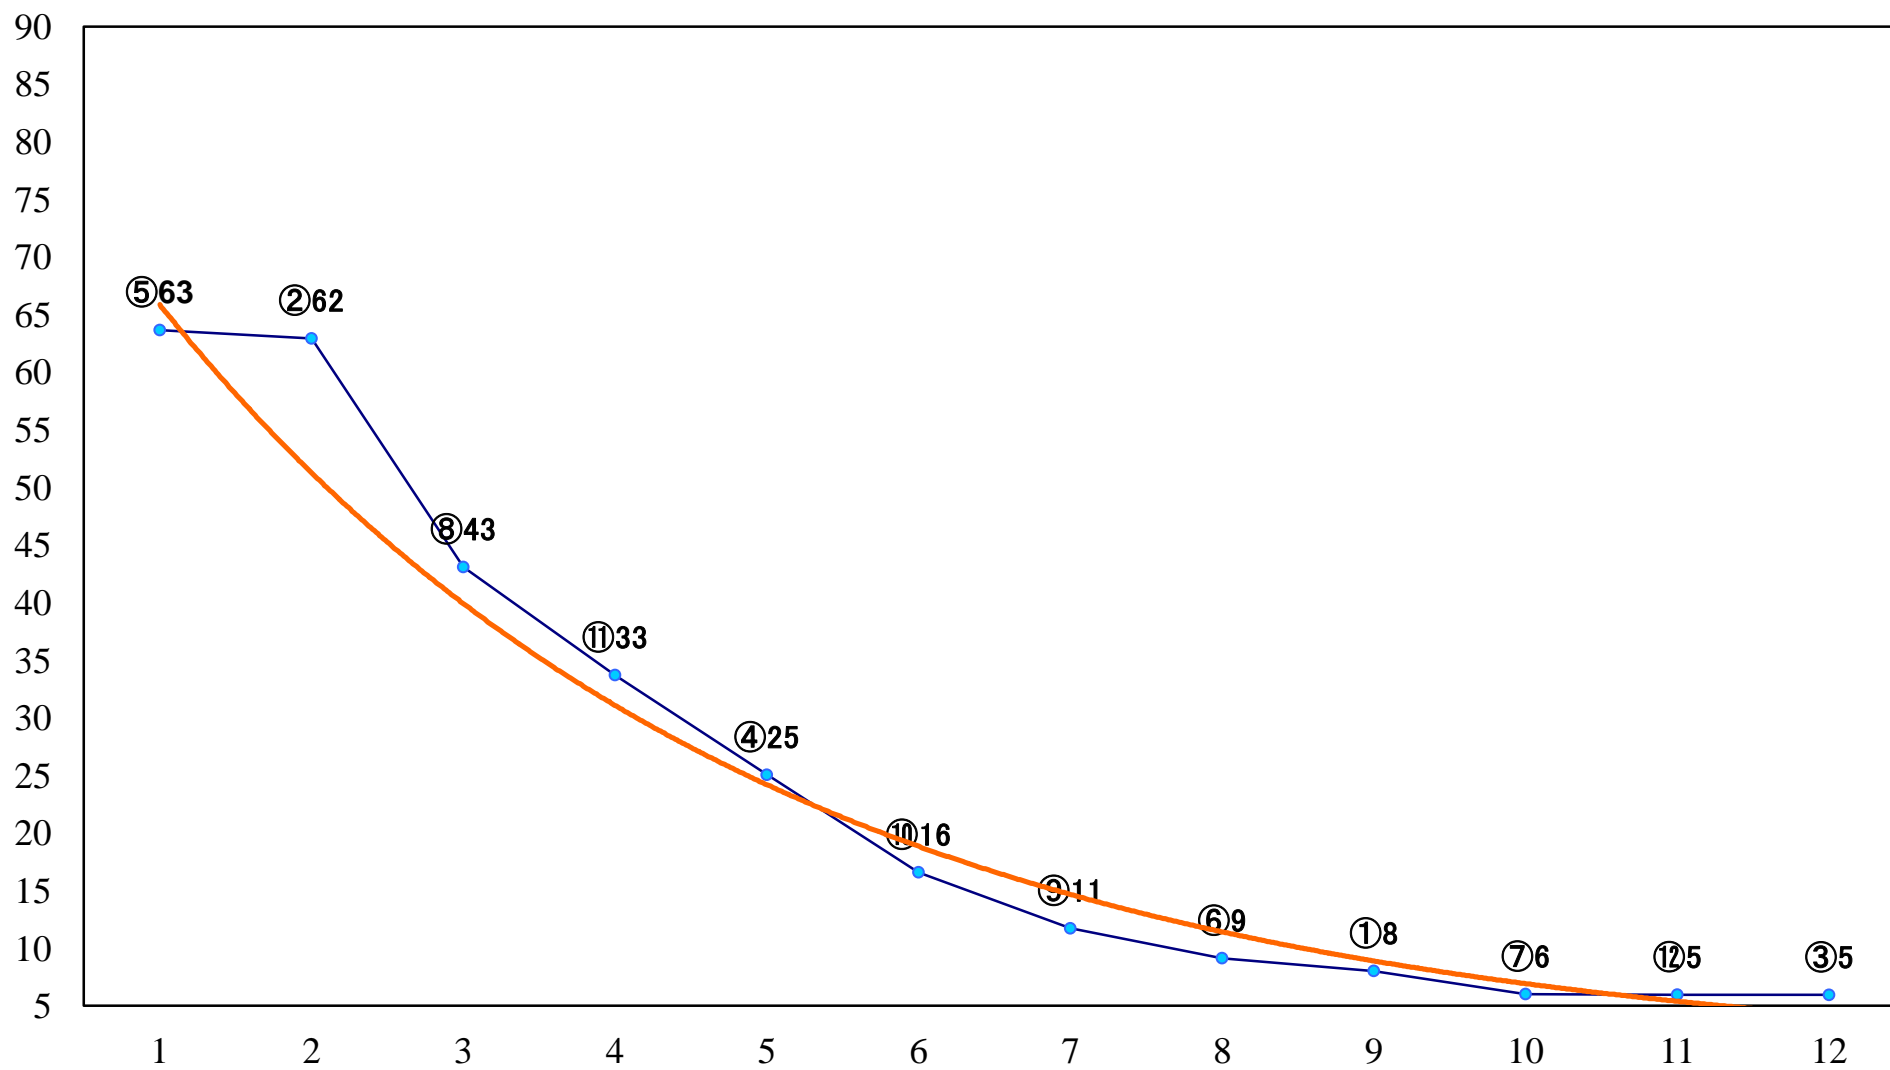

2019年11月29日(金) 浦和競馬 7R 13:40
C1八 左1400mm