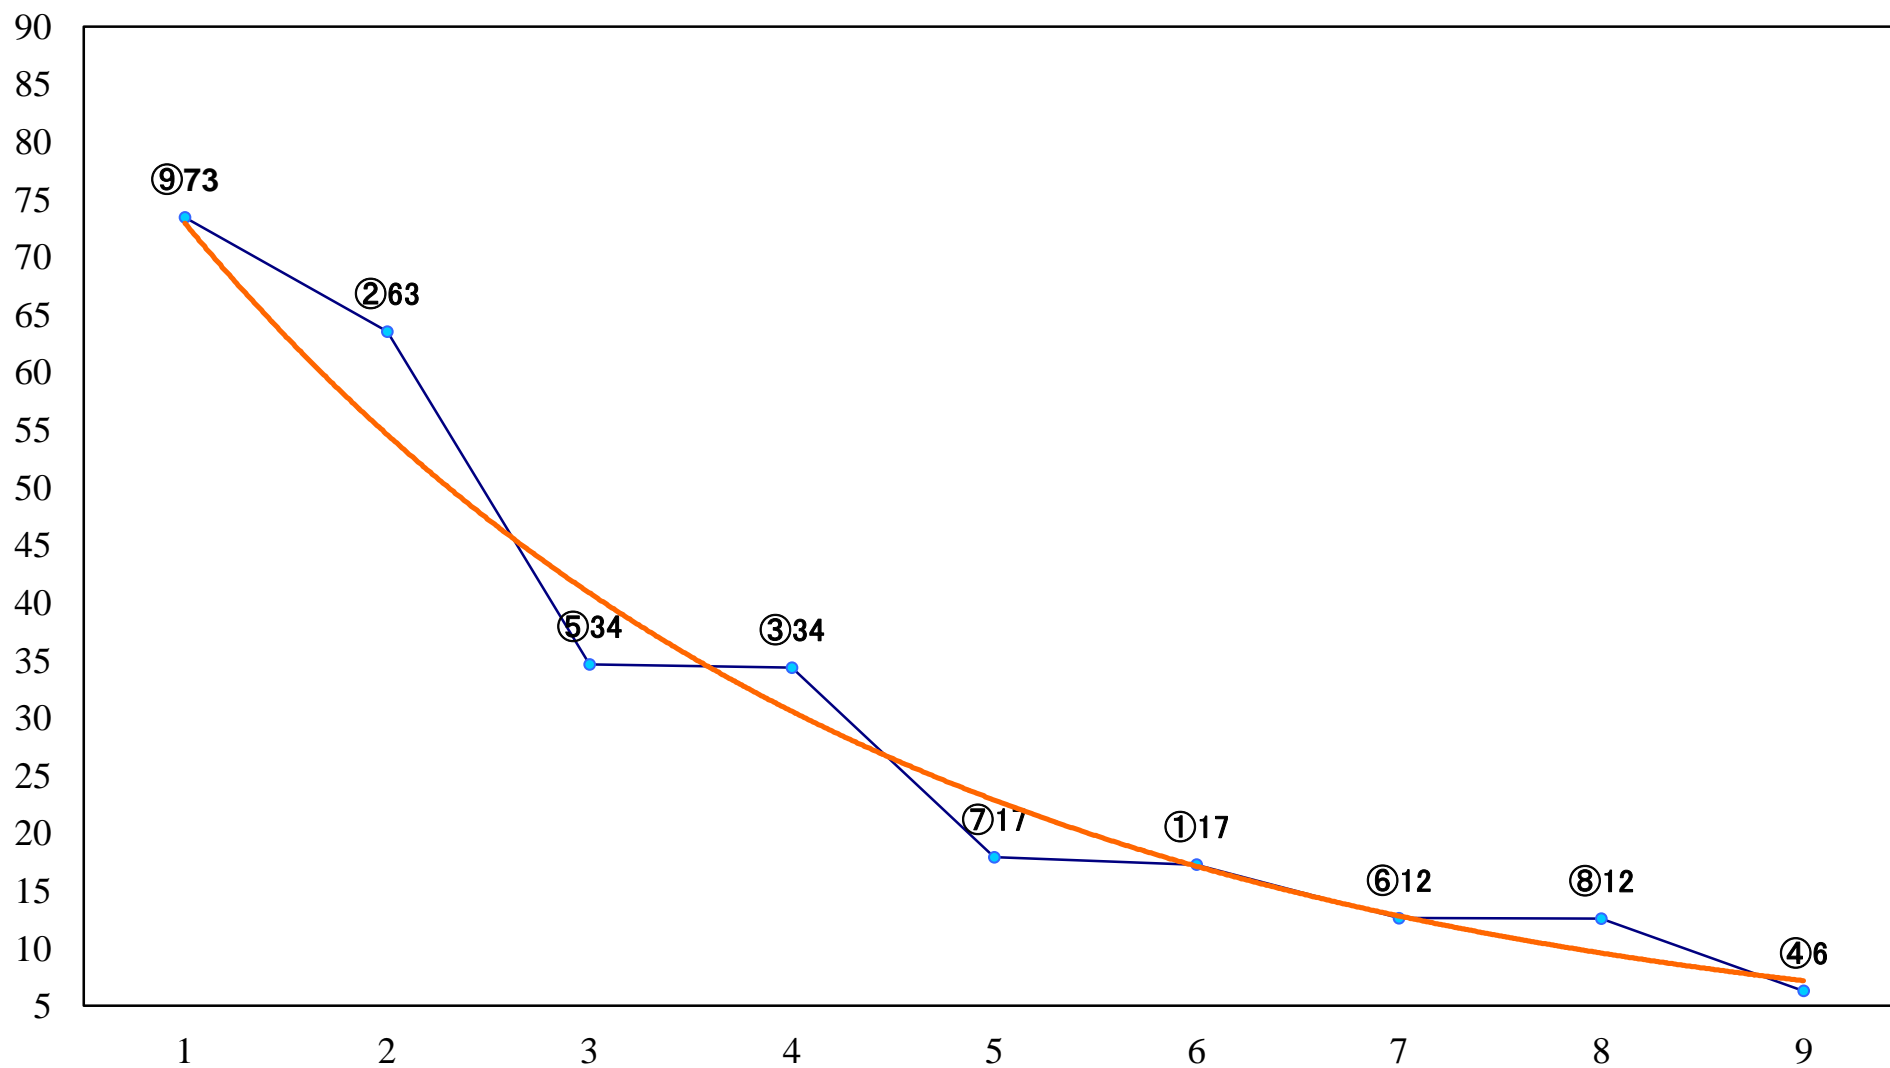

2019年11月29日(金) 浦和競馬 6R 13:05
特選C3一 左1500mm

2019年11月29日(金) 浦和競馬 7R 13:40
C1八 左1400mm

2019年11月29日(金) 浦和競馬 8R 14:15
栃木県馬事畜産振興協議会長賞B3三 左1400mm

2019年11月29日(金) 浦和競馬 9R 14:50
冬菊特別C2二 左1400mm

2019年11月29日(金) 浦和競馬 10R 15:25
初霜特別B2二 左1400mm