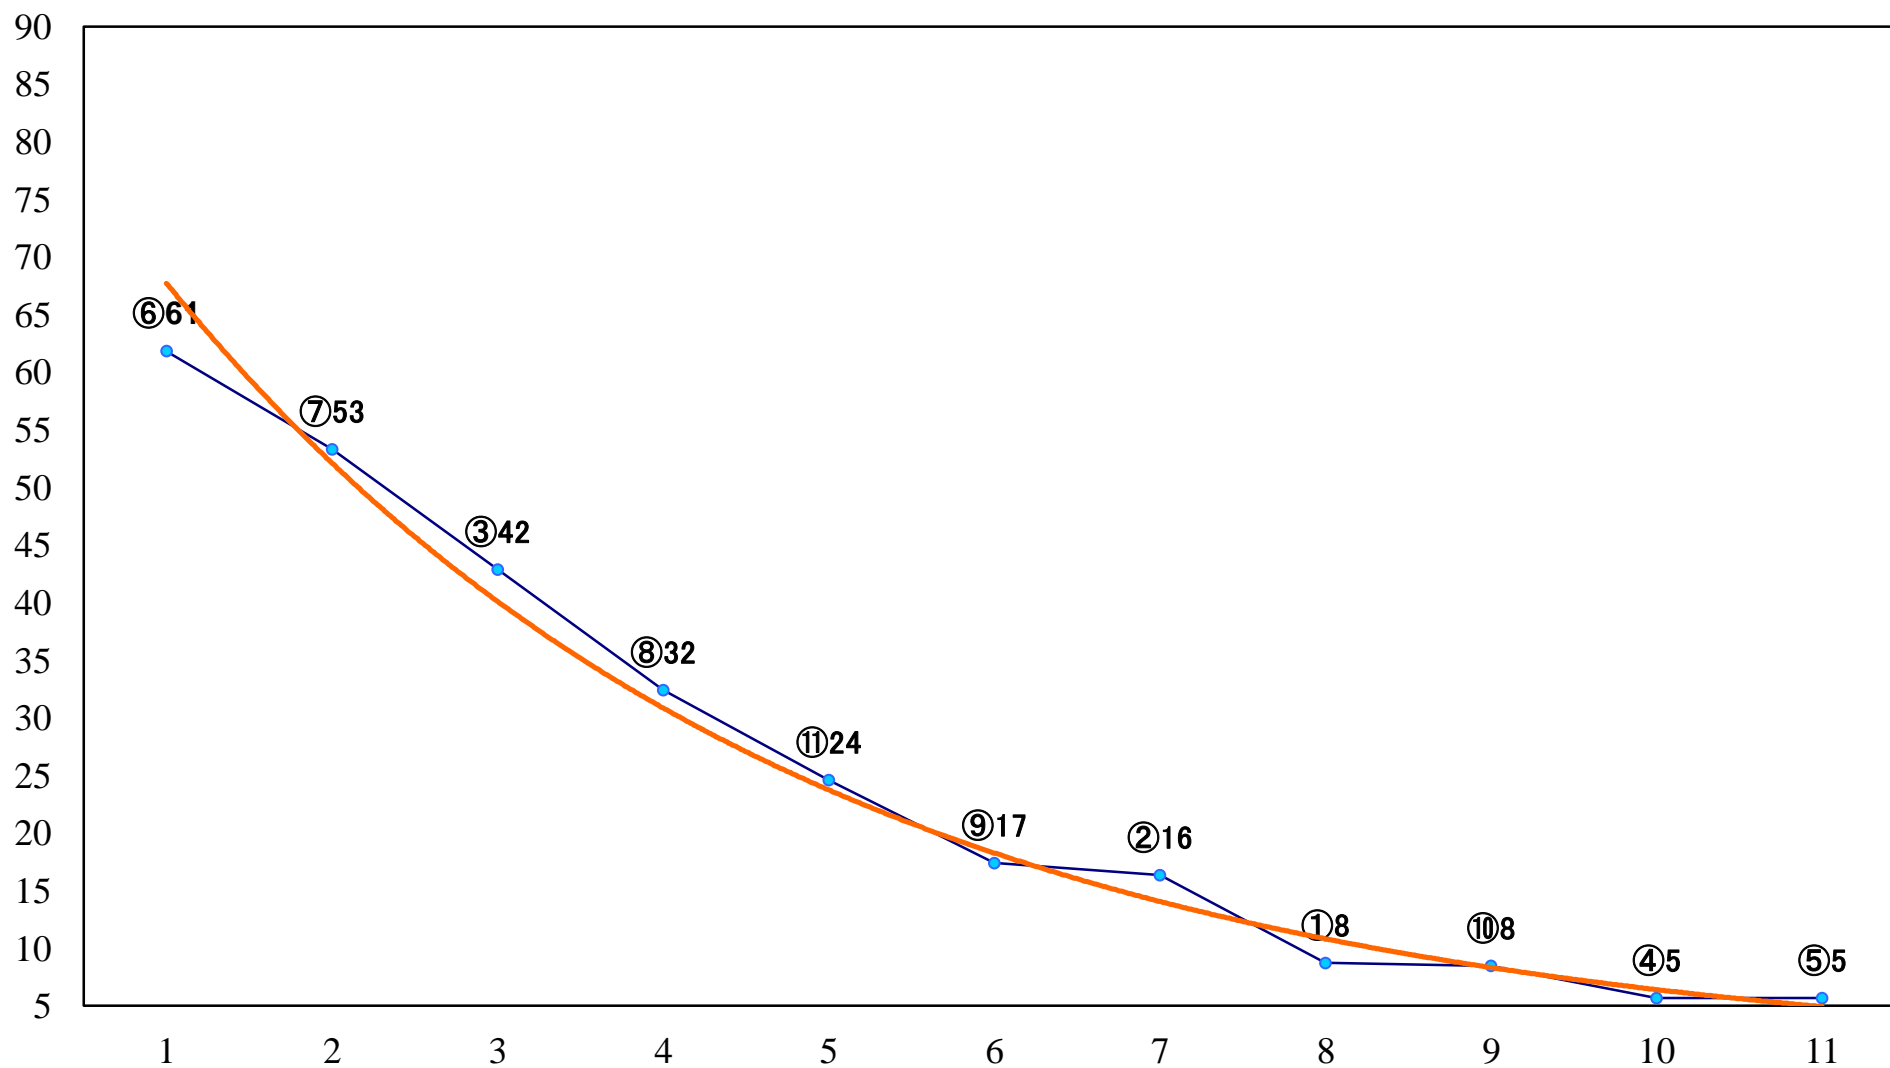

2019年11月29日(金) 浦和競馬 1R 10:20
ドリームチャレンジ2歳七選抜馬イ新馬 左800mm

2019年11月29日(金) 浦和競馬 2R 10:50
ドリームチャレンジ2歳七選抜馬ア 左1400mm

2019年11月29日(金) 浦和競馬 3R 11:20
3歳六選抜馬イ 左1400mm

2019年11月29日(金) 浦和競馬 4R 11:55
3歳六選抜馬ア 左1400mm

2019年11月29日(金) 浦和競馬 5R 12:30
C2十一 左1500mm