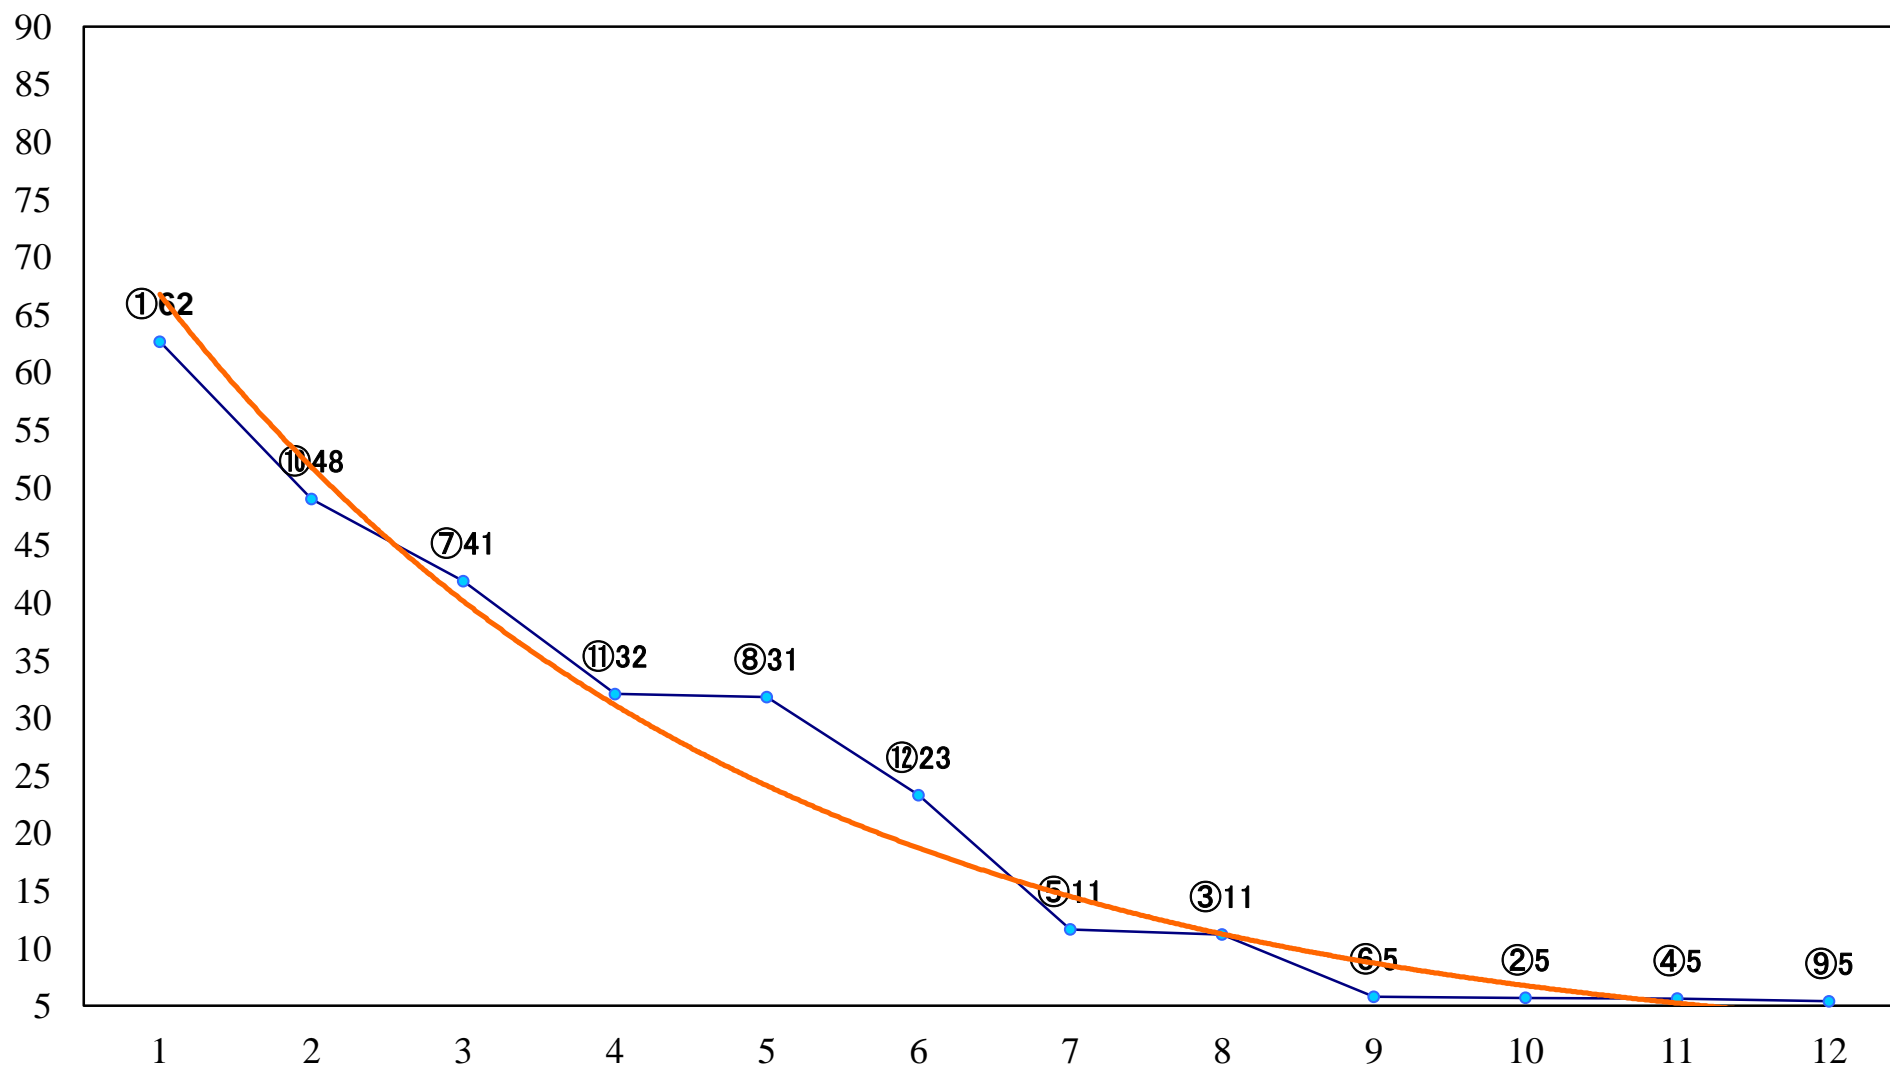

2019年11月29日(金) 浦和競馬 1R 10:20
ドリームチャレンジ2歳七選抜馬イ新馬 左800mm

2019年11月29日(金) 浦和競馬 2R 10:50
ドリームチャレンジ2歳七選抜馬ア 左1400mm

2019年11月29日(金) 浦和競馬 3R 11:20
3歳六選抜馬イ 左1400mm

2019年11月29日(金) 浦和競馬 4R 11:55
3歳六選抜馬ア 左1400mm

2019年11月29日(金) 浦和競馬 5R 12:30
C2十一 左1500mm