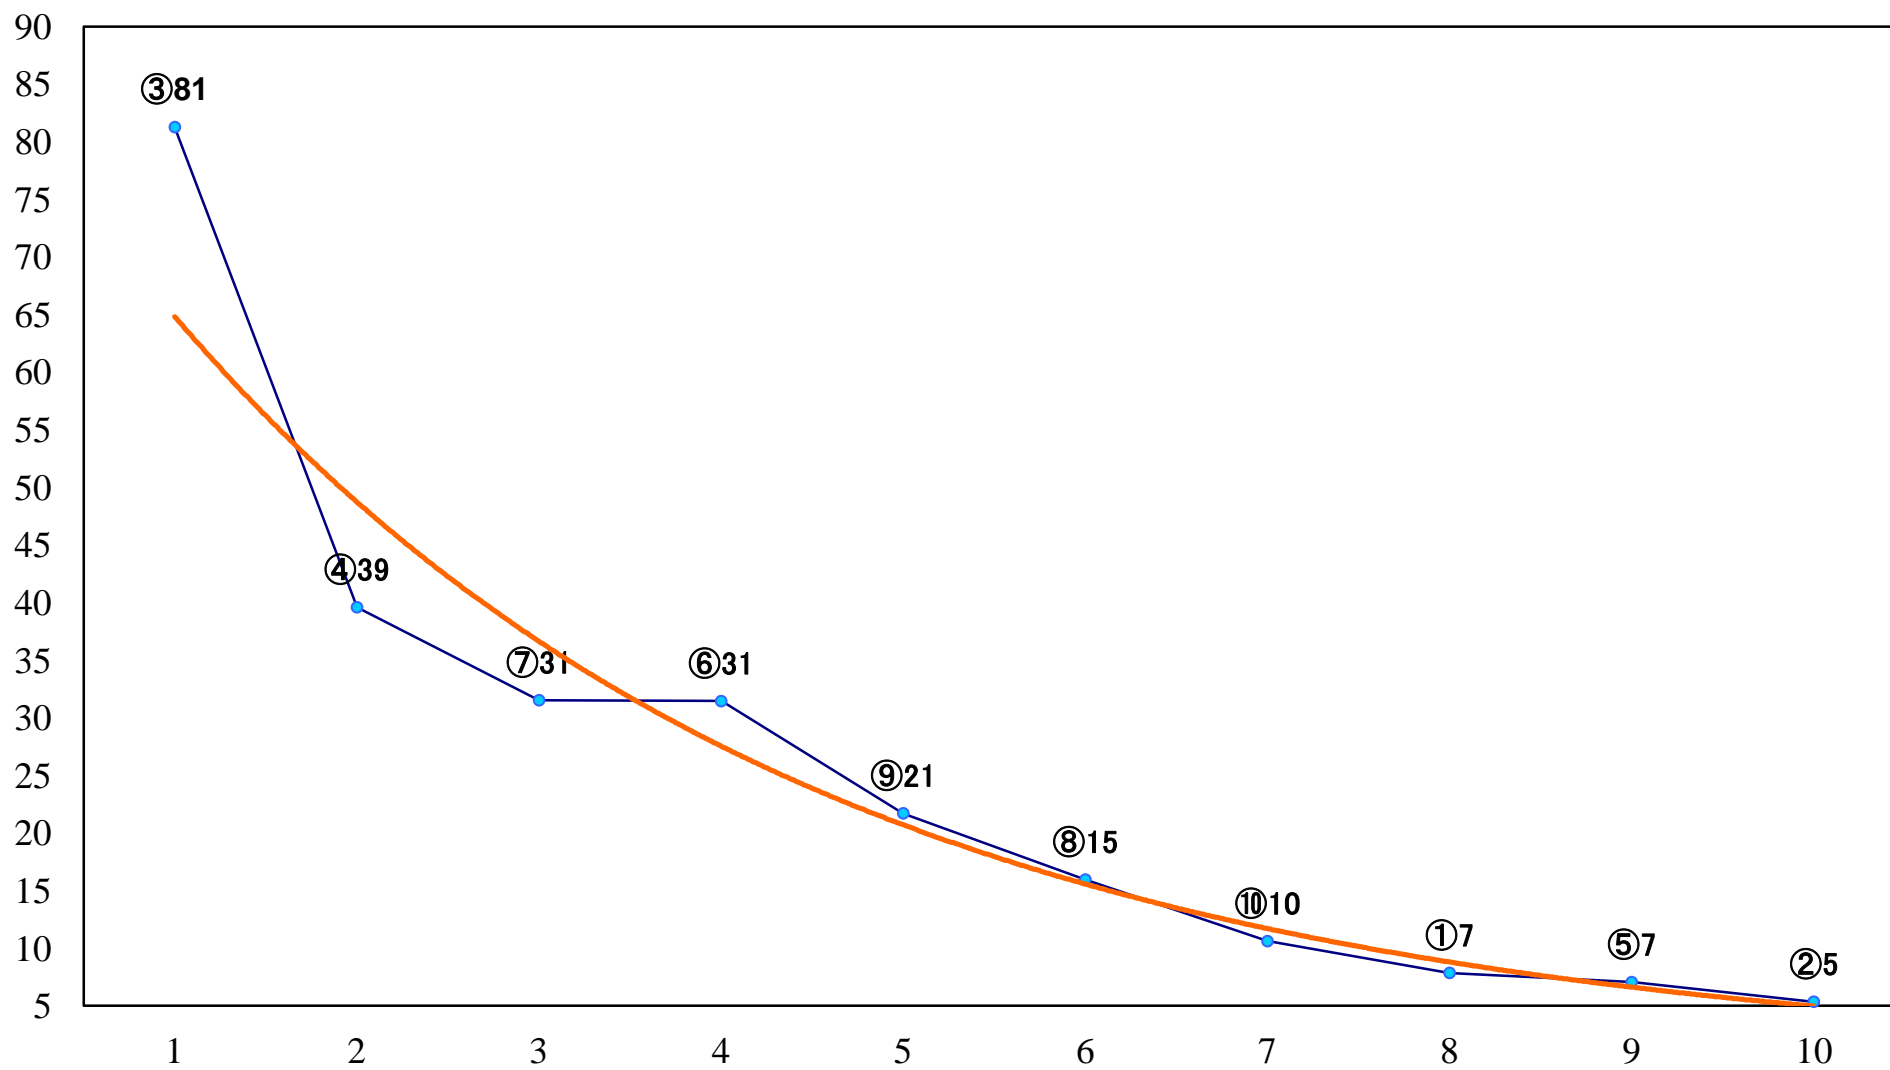

2019年11月29日(金) 浦和競馬 1R 10:20
ドリームチャレンジ2歳七選抜馬イ新馬 左800mm

2019年11月29日(金) 浦和競馬 2R 10:50
ドリームチャレンジ2歳七選抜馬ア 左1400mm

2019年11月29日(金) 浦和競馬 3R 11:20
3歳六選抜馬イ 左1400mm

2019年11月29日(金) 浦和競馬 4R 11:55
3歳六選抜馬ア 左1400mm

2019年11月29日(金) 浦和競馬 5R 12:30
C2十一 左1500mm