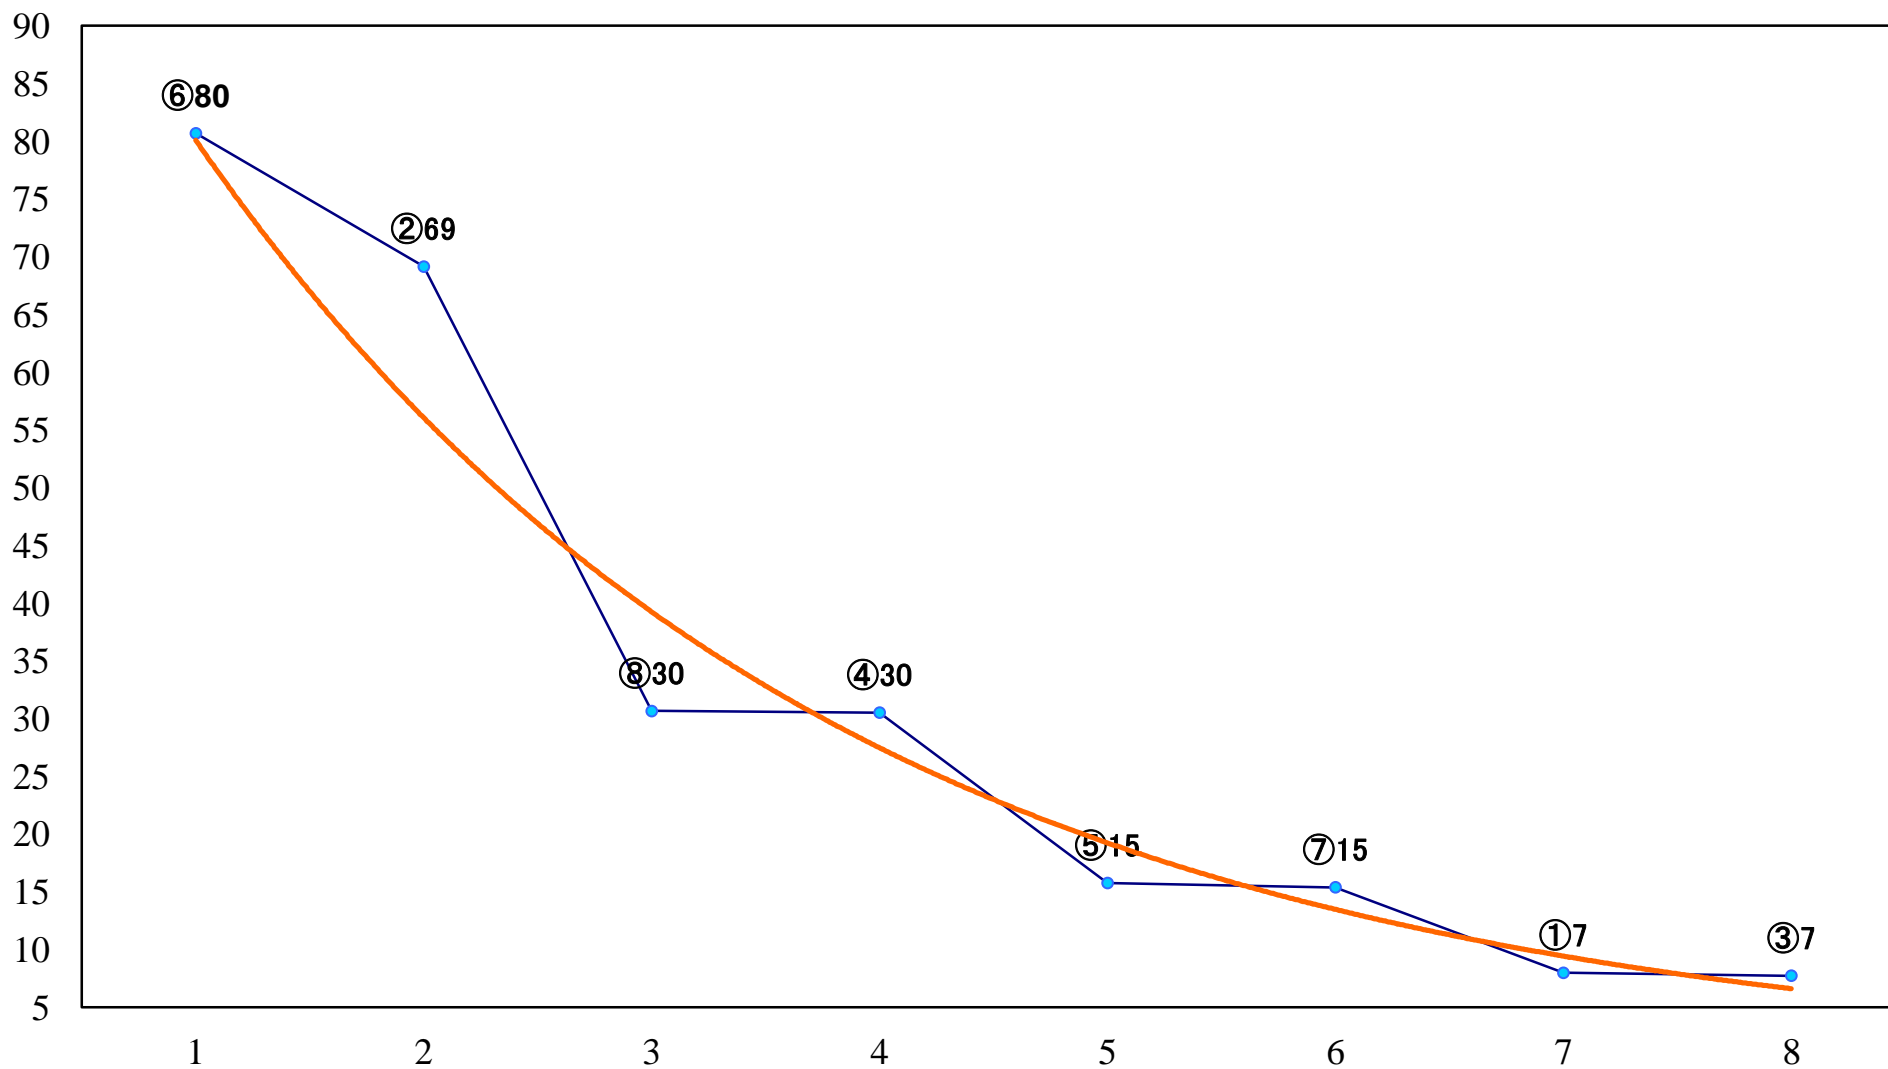

2019年11月29日(金) 浦和競馬 1R 10:20
ドリームチャレンジ2歳七選抜馬イ新馬 左800mm

2019年11月29日(金) 浦和競馬 2R 10:50
ドリームチャレンジ2歳七選抜馬ア 左1400mm

2019年11月29日(金) 浦和競馬 3R 11:20
3歳六選抜馬イ 左1400mm

2019年11月29日(金) 浦和競馬 4R 11:55
3歳六選抜馬ア 左1400mm

2019年11月29日(金) 浦和競馬 5R 12:30
C2十一 左1500mm