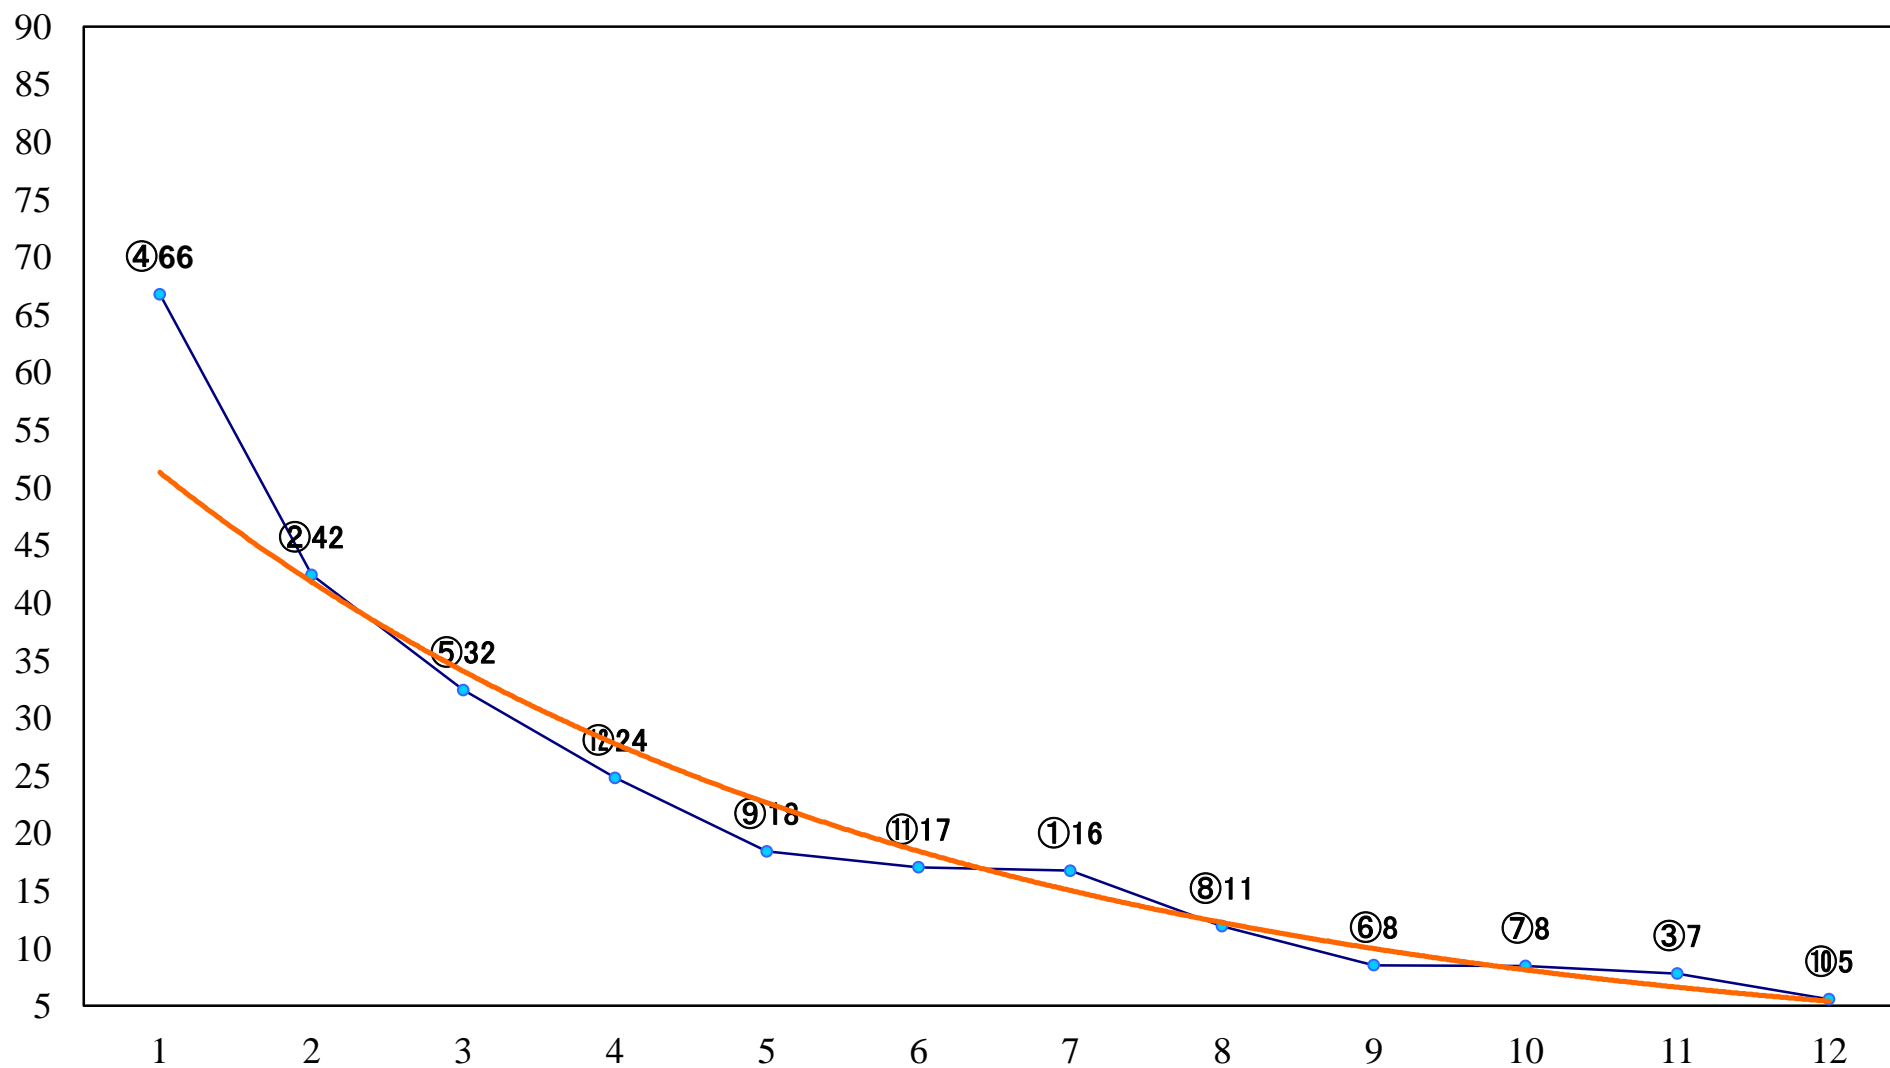

2019年11月29日(金) 浦和競馬 6R 13:05
特選C3一 左1500mm