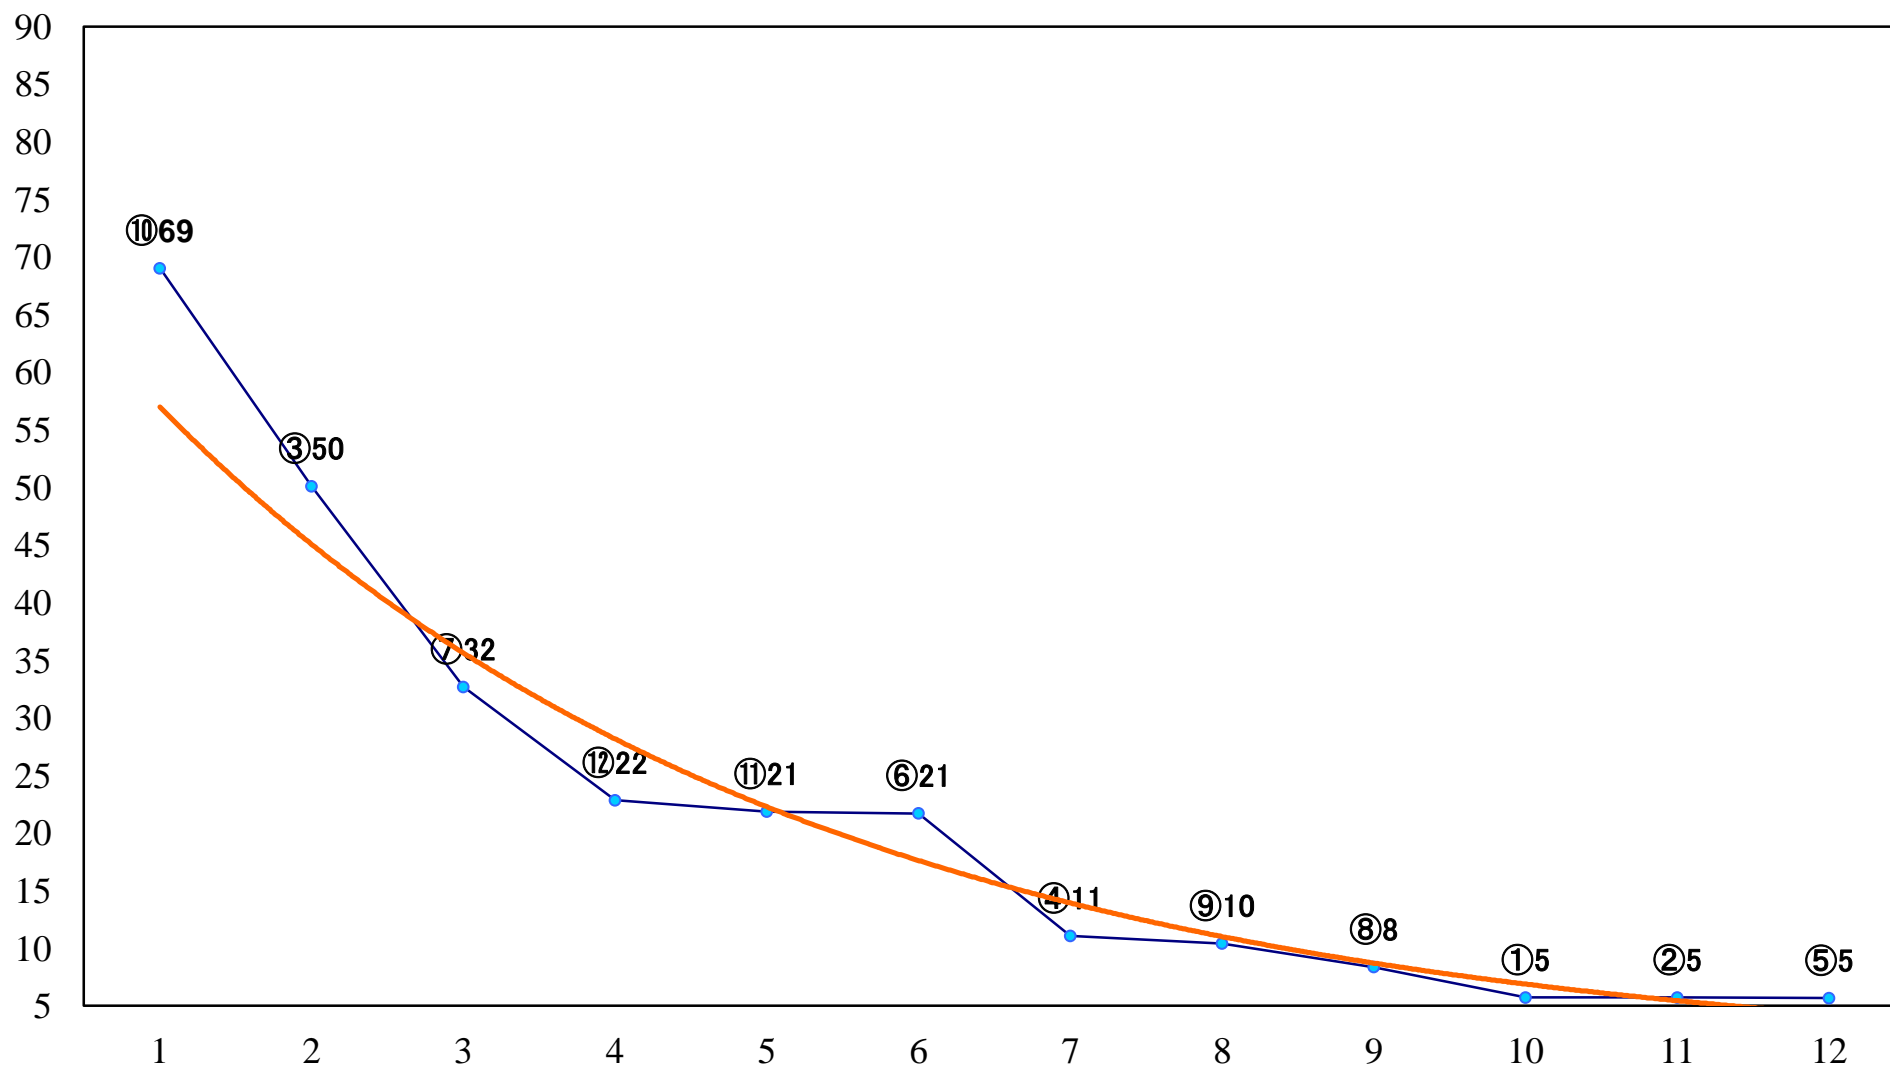

2019年11月29日(金) 浦和競馬 1R 10:20
ドリームチャレンジ2歳七選抜馬イ新馬 左800mm

2019年11月29日(金) 浦和競馬 2R 10:50
ドリームチャレンジ2歳七選抜馬ア 左1400mm

2019年11月29日(金) 浦和競馬 3R 11:20
3歳六選抜馬イ 左1400mm

2019年11月29日(金) 浦和競馬 4R 11:55
3歳六選抜馬ア 左1400mm

2019年11月29日(金) 浦和競馬 5R 12:30
C2十一 左1500mm