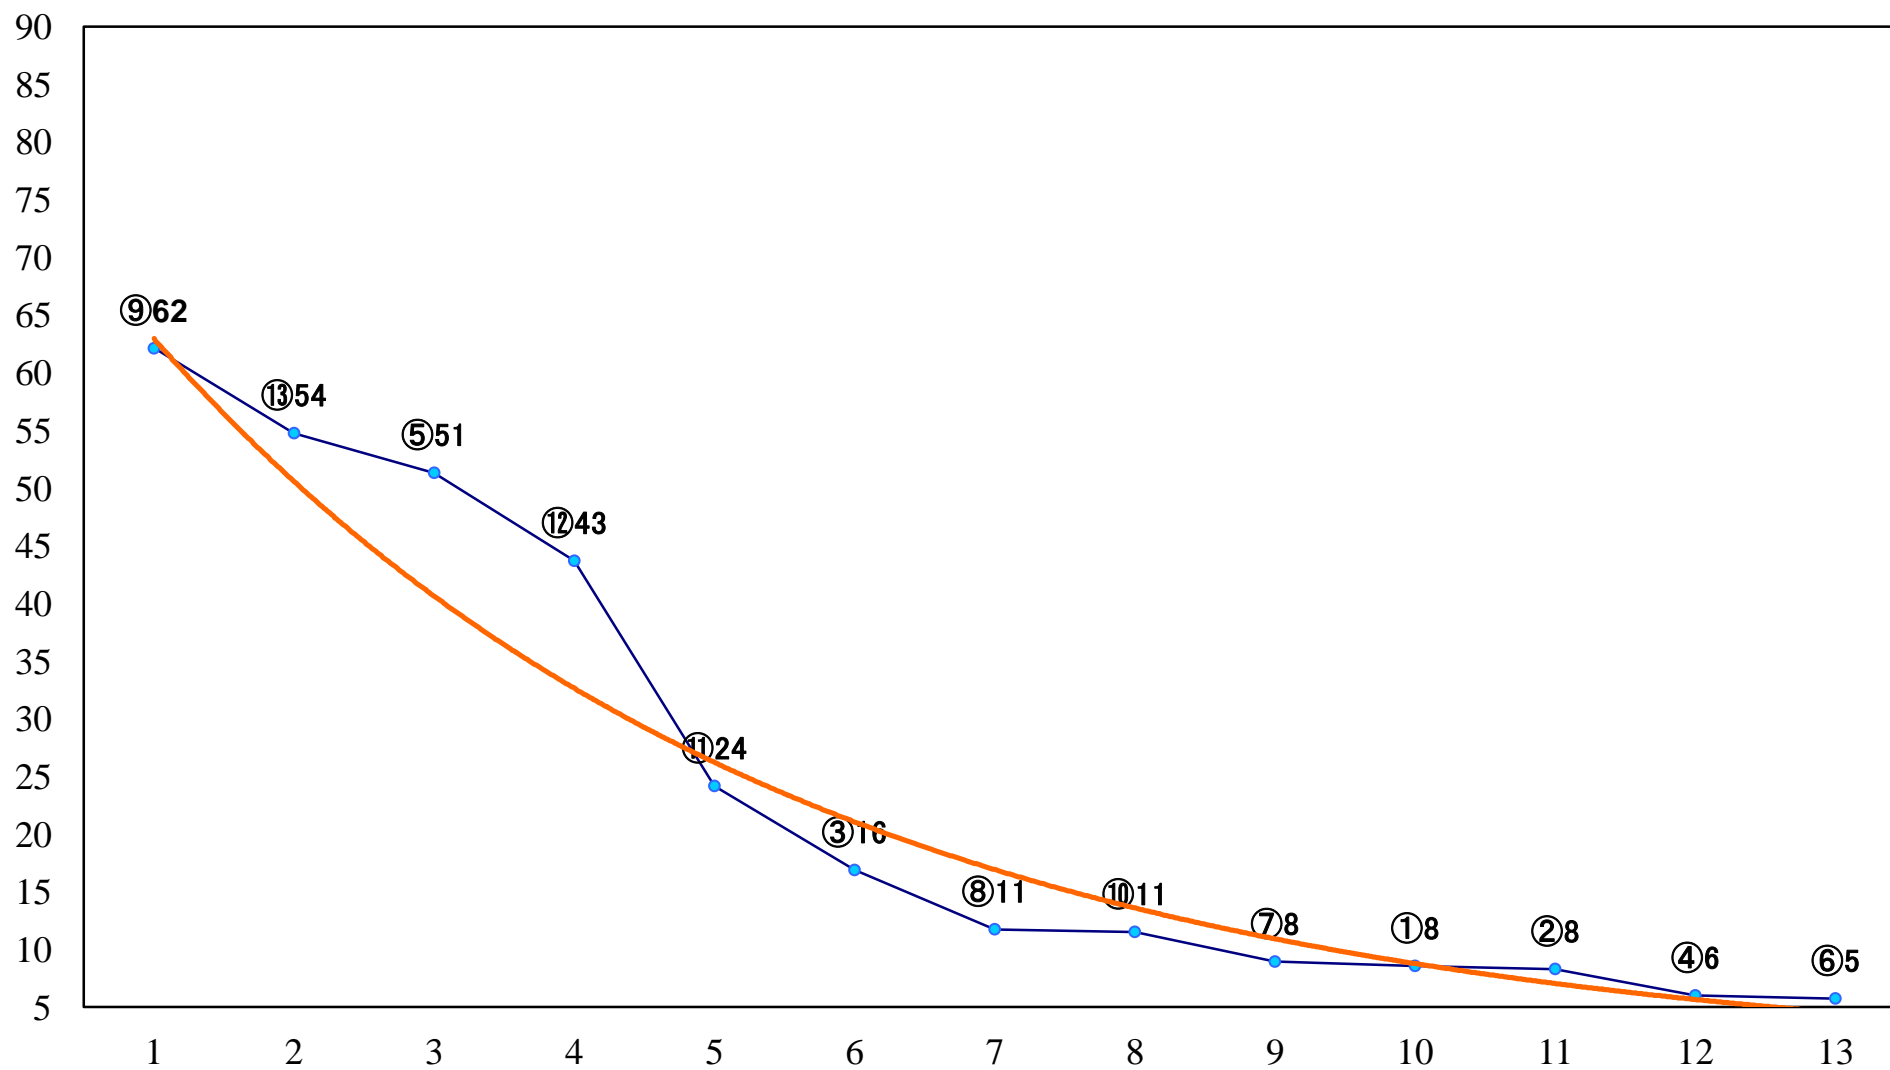

2019年12月03日(火) 大井競馬 8R 18:25
J交 アーバンステージ師走賞B2B3選定 右1800mm