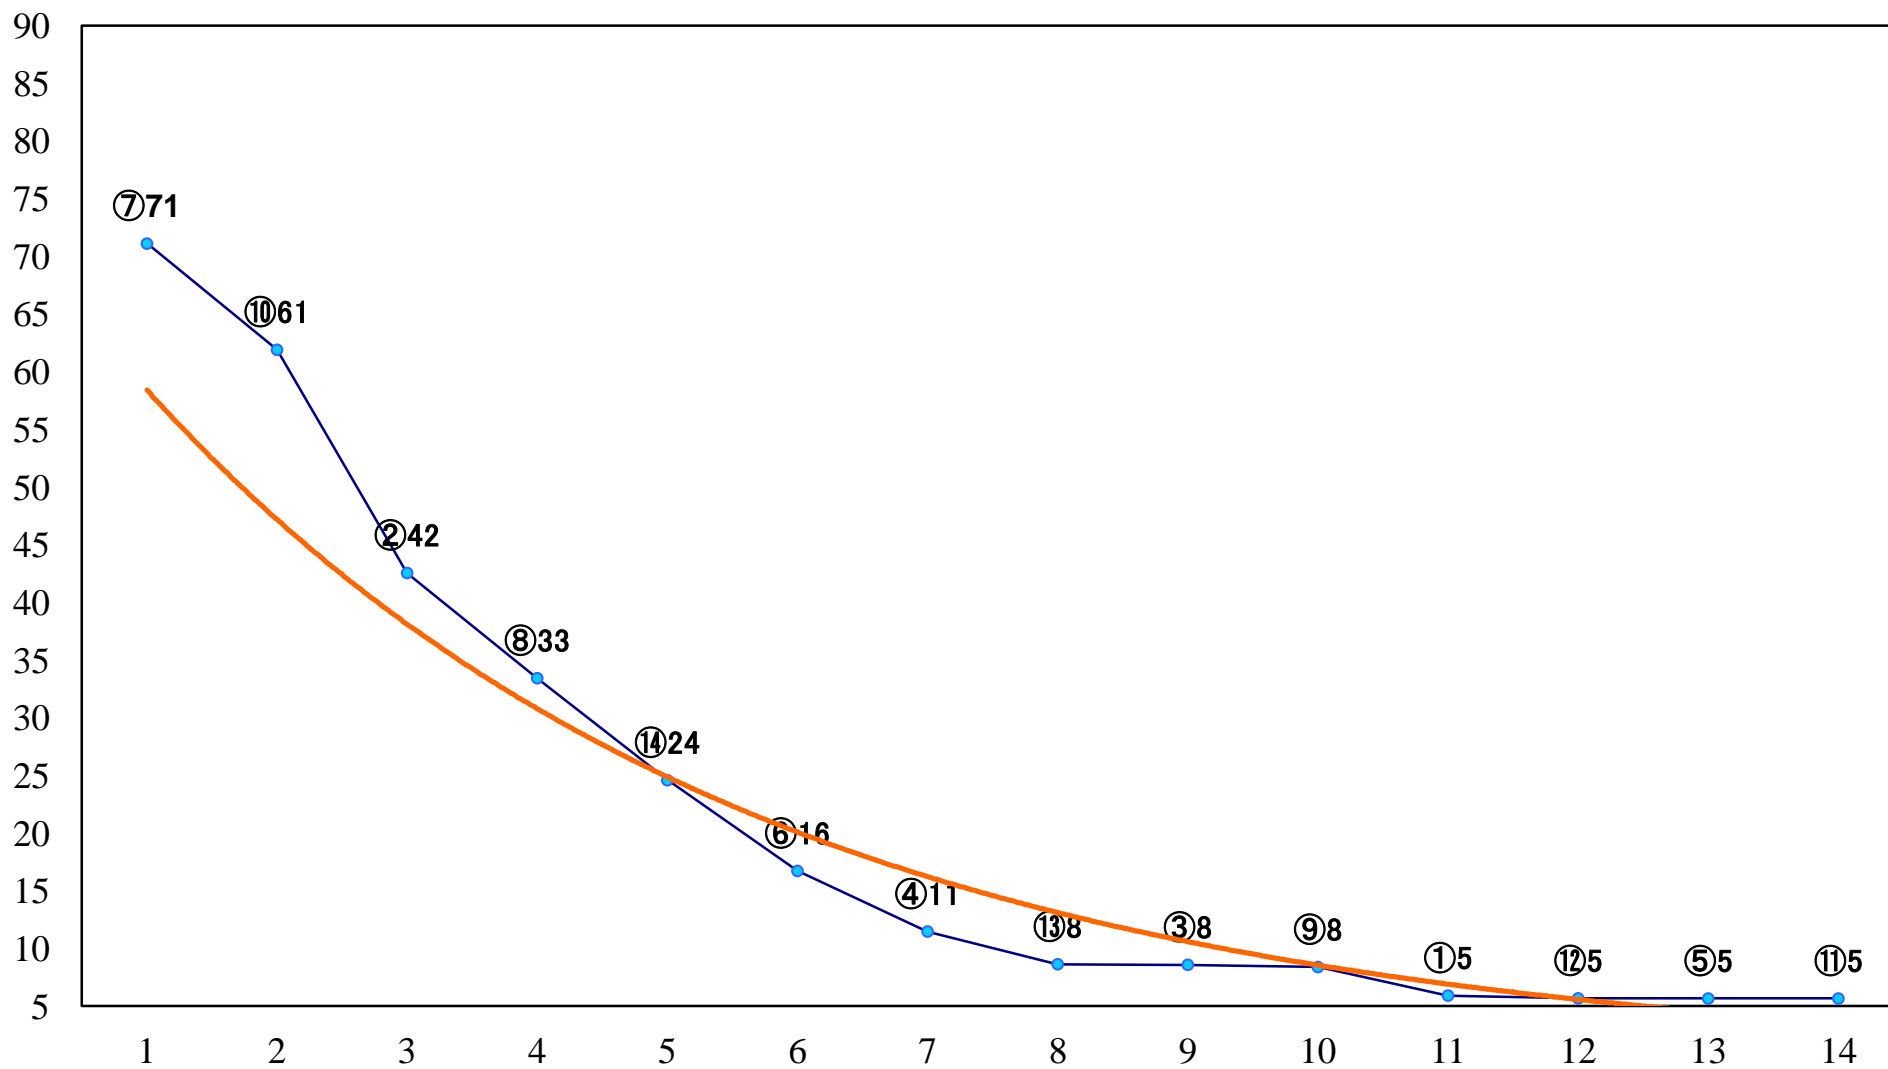

2019年12月03日(火) 大井競馬 1R 14:45
2歳選抜牝馬 右1400mm

2019年12月03日(火) 大井競馬 2R 15:15
2歳選抜牝馬 右1200mm

2019年12月03日(火) 大井競馬 3R 15:45
2歳新馬 右1600mm

2019年12月03日(火) 大井競馬 4R 16:15
C2九 十 十一 右1600mm

2019年12月03日(火) 大井競馬 5R 16:50
C2九 十 十一 右1400mm