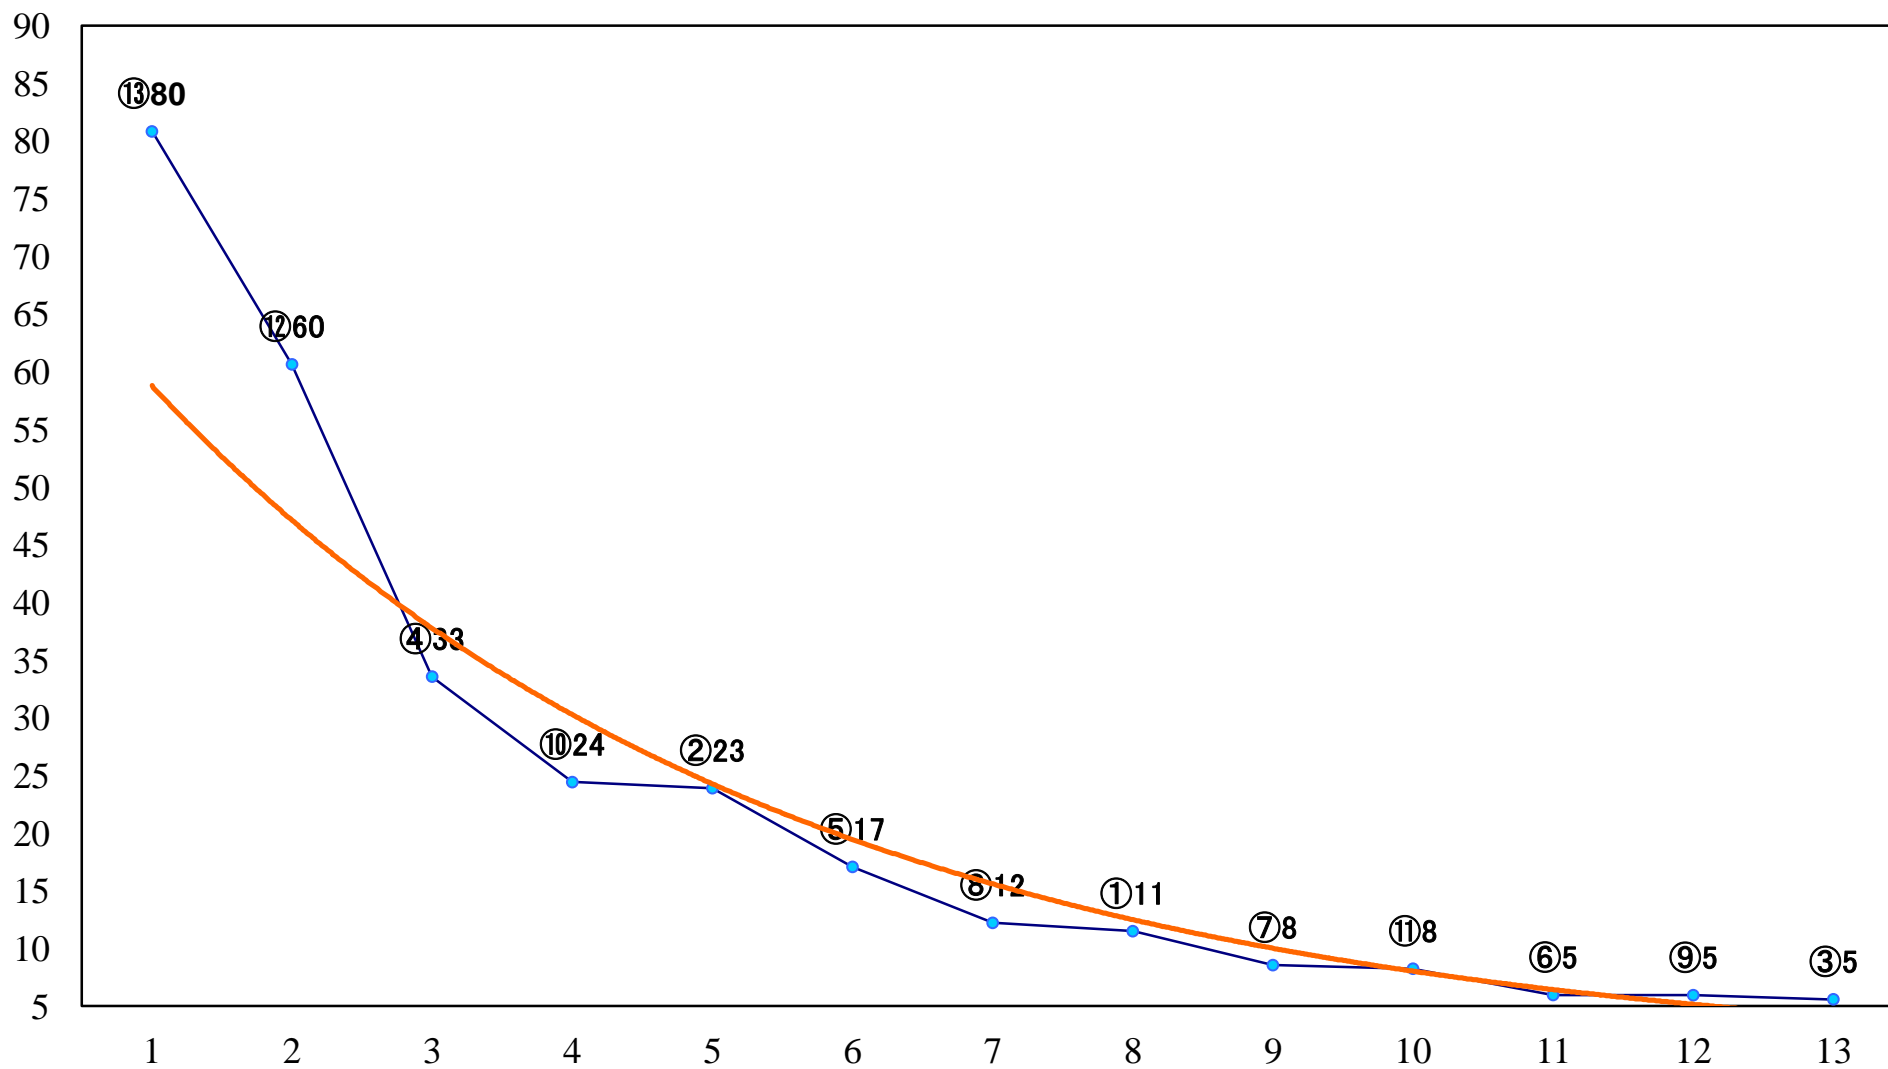

2019年12月03日(火) 大井競馬 11R 20:10
冬木立賞A2以下選抜特別 右1000mm

2019年12月03日(火) 大井競馬 12R 20:50
冬霞賞A2二B1三 右1600mm