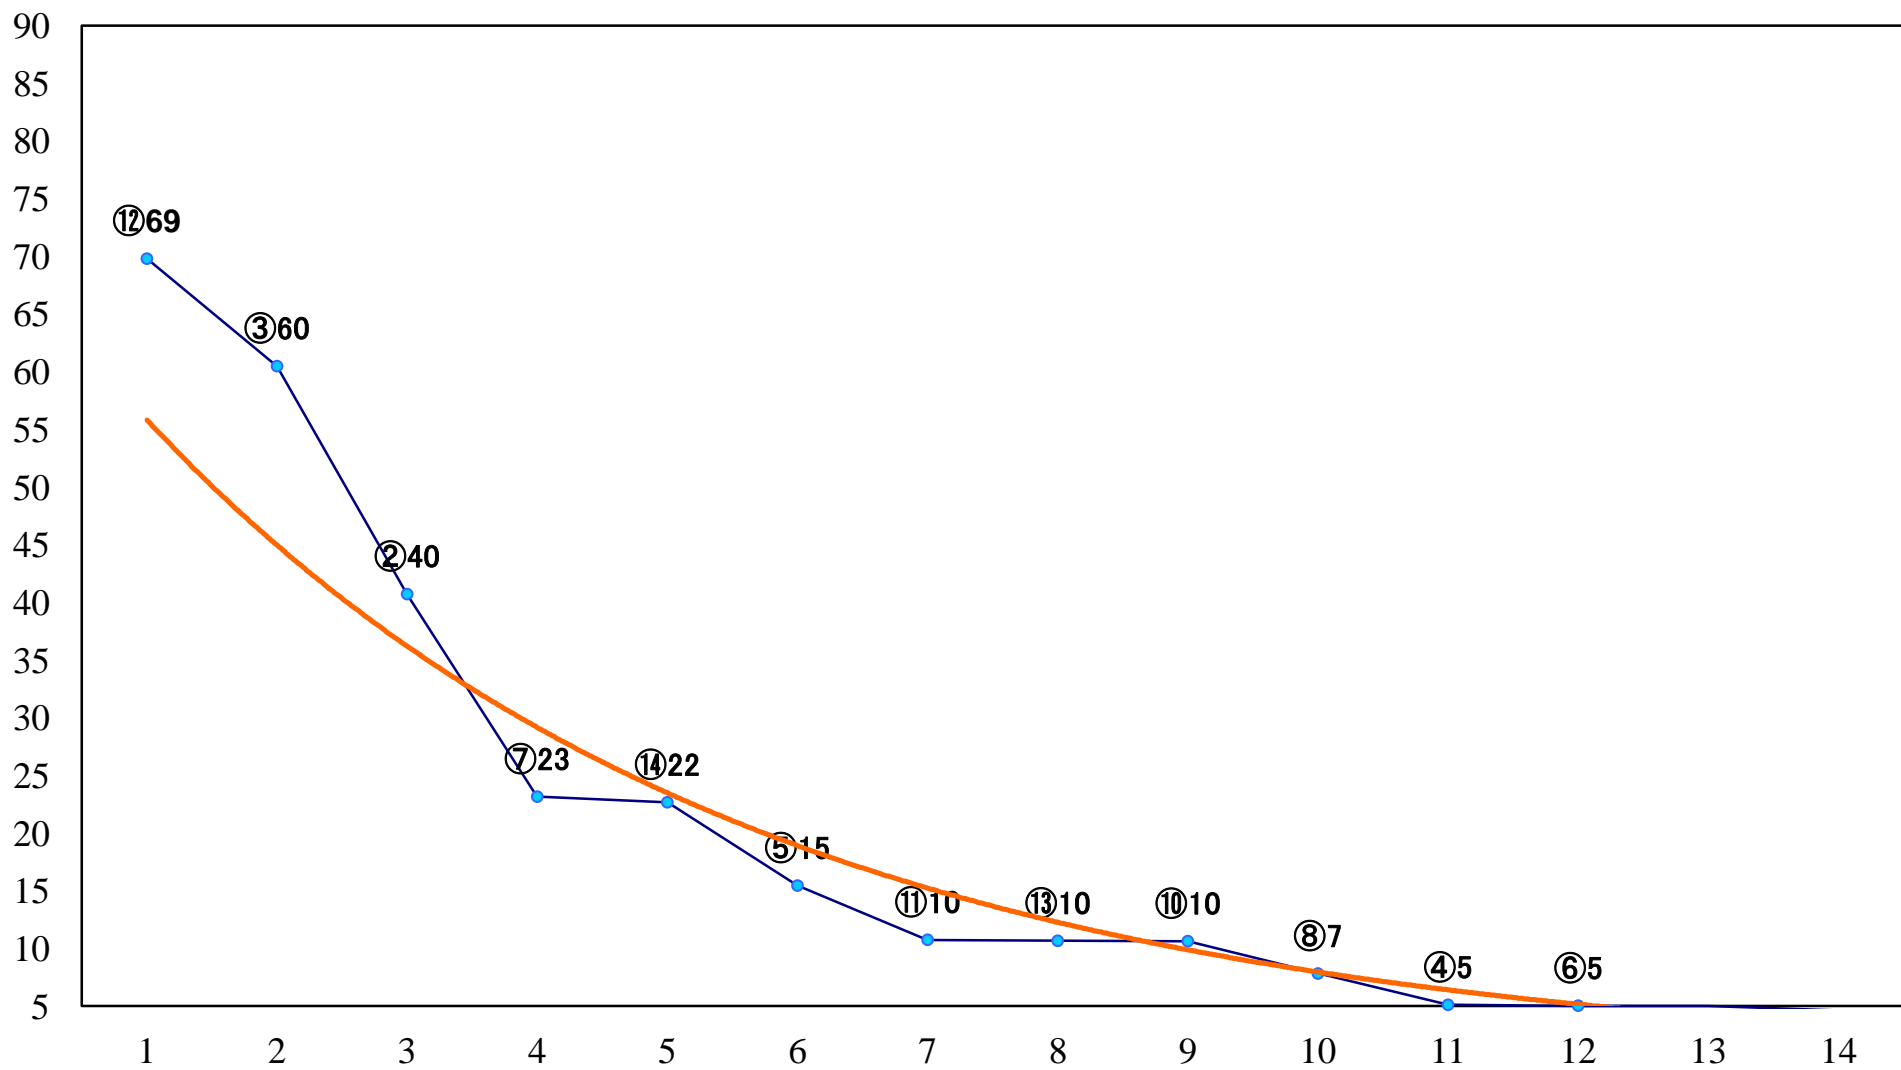

2019年12月03日(火) 大井競馬 1R 14:45
2歳選抜牝馬 右1400mm

2019年12月03日(火) 大井競馬 2R 15:15
2歳選抜牝馬 右1200mm

2019年12月03日(火) 大井競馬 3R 15:45
2歳新馬 右1600mm

2019年12月03日(火) 大井競馬 4R 16:15
C2九 十 十一 右1600mm

2019年12月03日(火) 大井競馬 5R 16:50
C2九 十 十一 右1400mm

2019年12月03日(火) 大井競馬 11R 20:10
冬木立賞A2以下選抜特別 右1000mm

2019年12月03日(火) 大井競馬 12R 20:50
冬霞賞A2二B1三 右1600mm