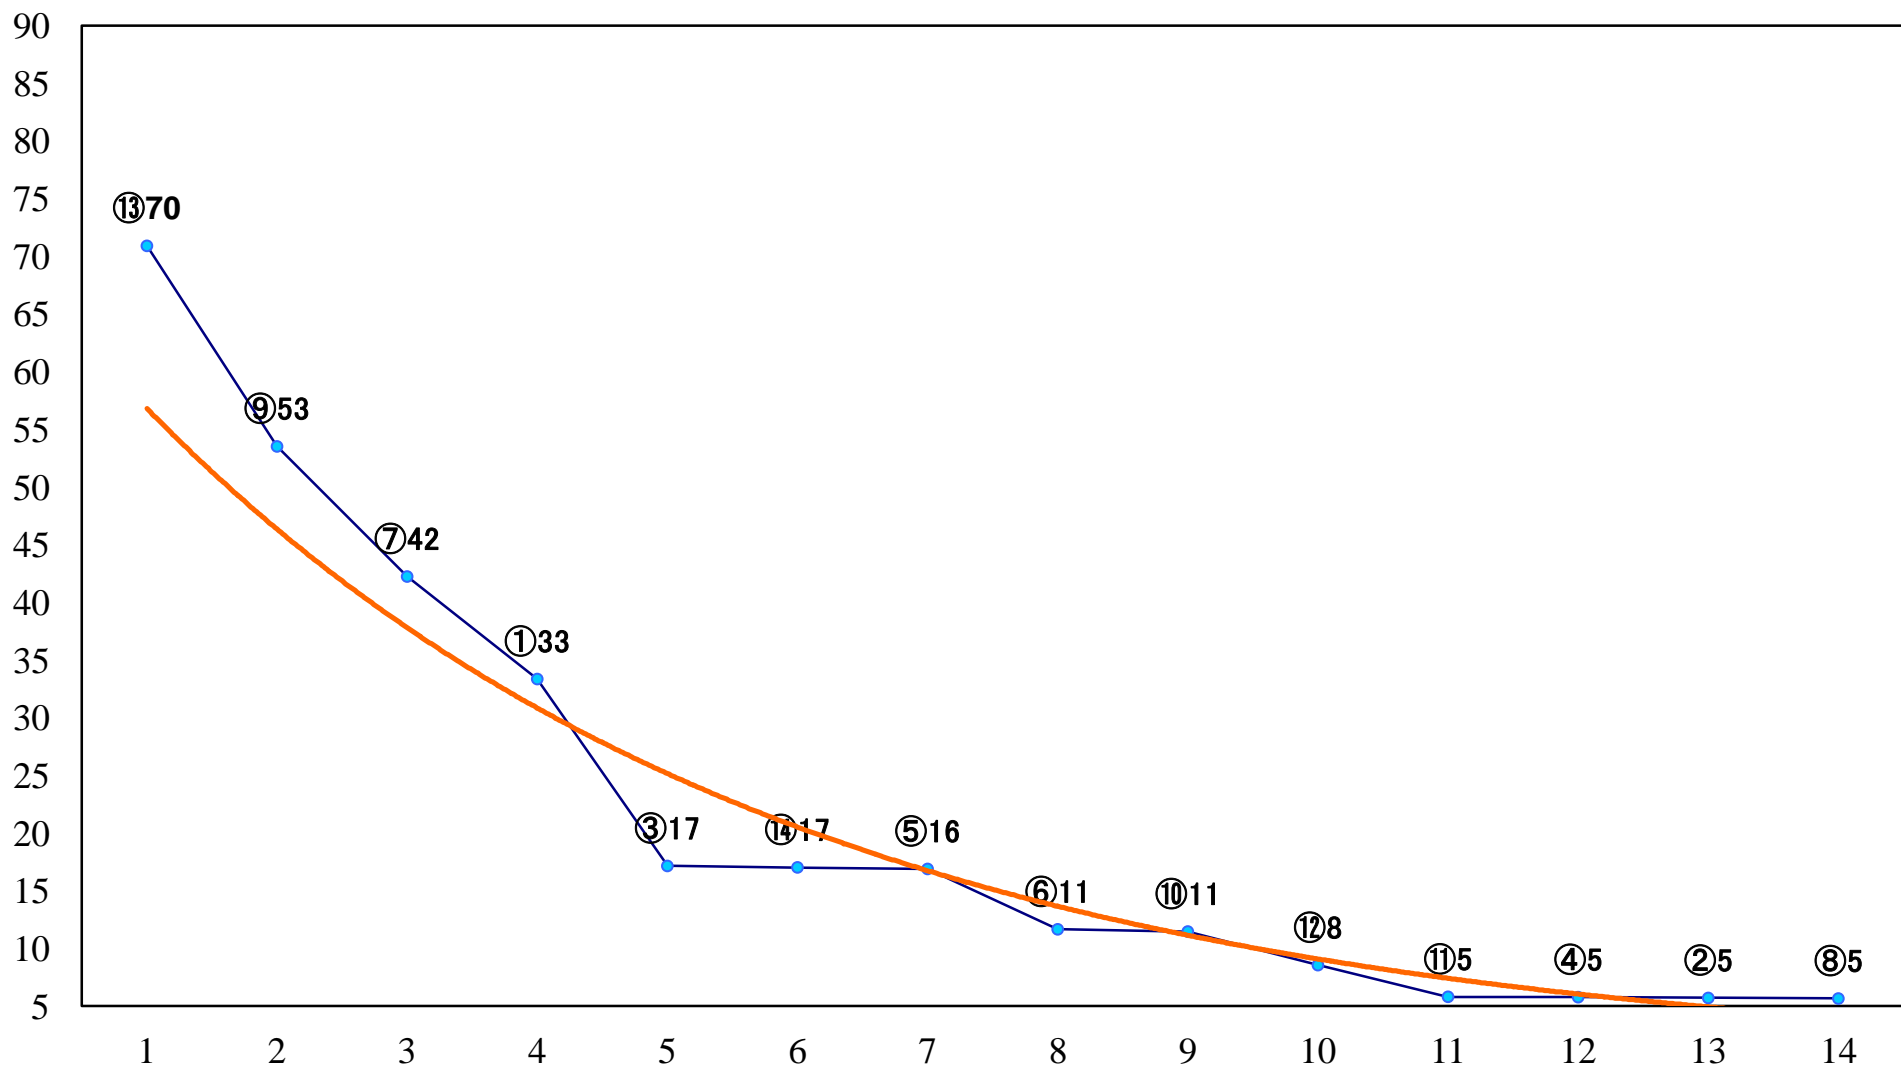

2019年12月03日(火) 大井競馬 1R 14:45
2歳選抜牝馬 右1400mm

2019年12月03日(火) 大井競馬 2R 15:15
2歳選抜牝馬 右1200mm

2019年12月03日(火) 大井競馬 3R 15:45
2歳新馬 右1600mm

2019年12月03日(火) 大井競馬 4R 16:15
C2九 十 十一 右1600mm

2019年12月03日(火) 大井競馬 5R 16:50
C2九 十 十一 右1400mm

2019年12月03日(火) 大井競馬 11R 20:10
冬木立賞A2以下選抜特別 右1000mm

2019年12月03日(火) 大井競馬 12R 20:50
冬霞賞A2二B1三 右1600mm