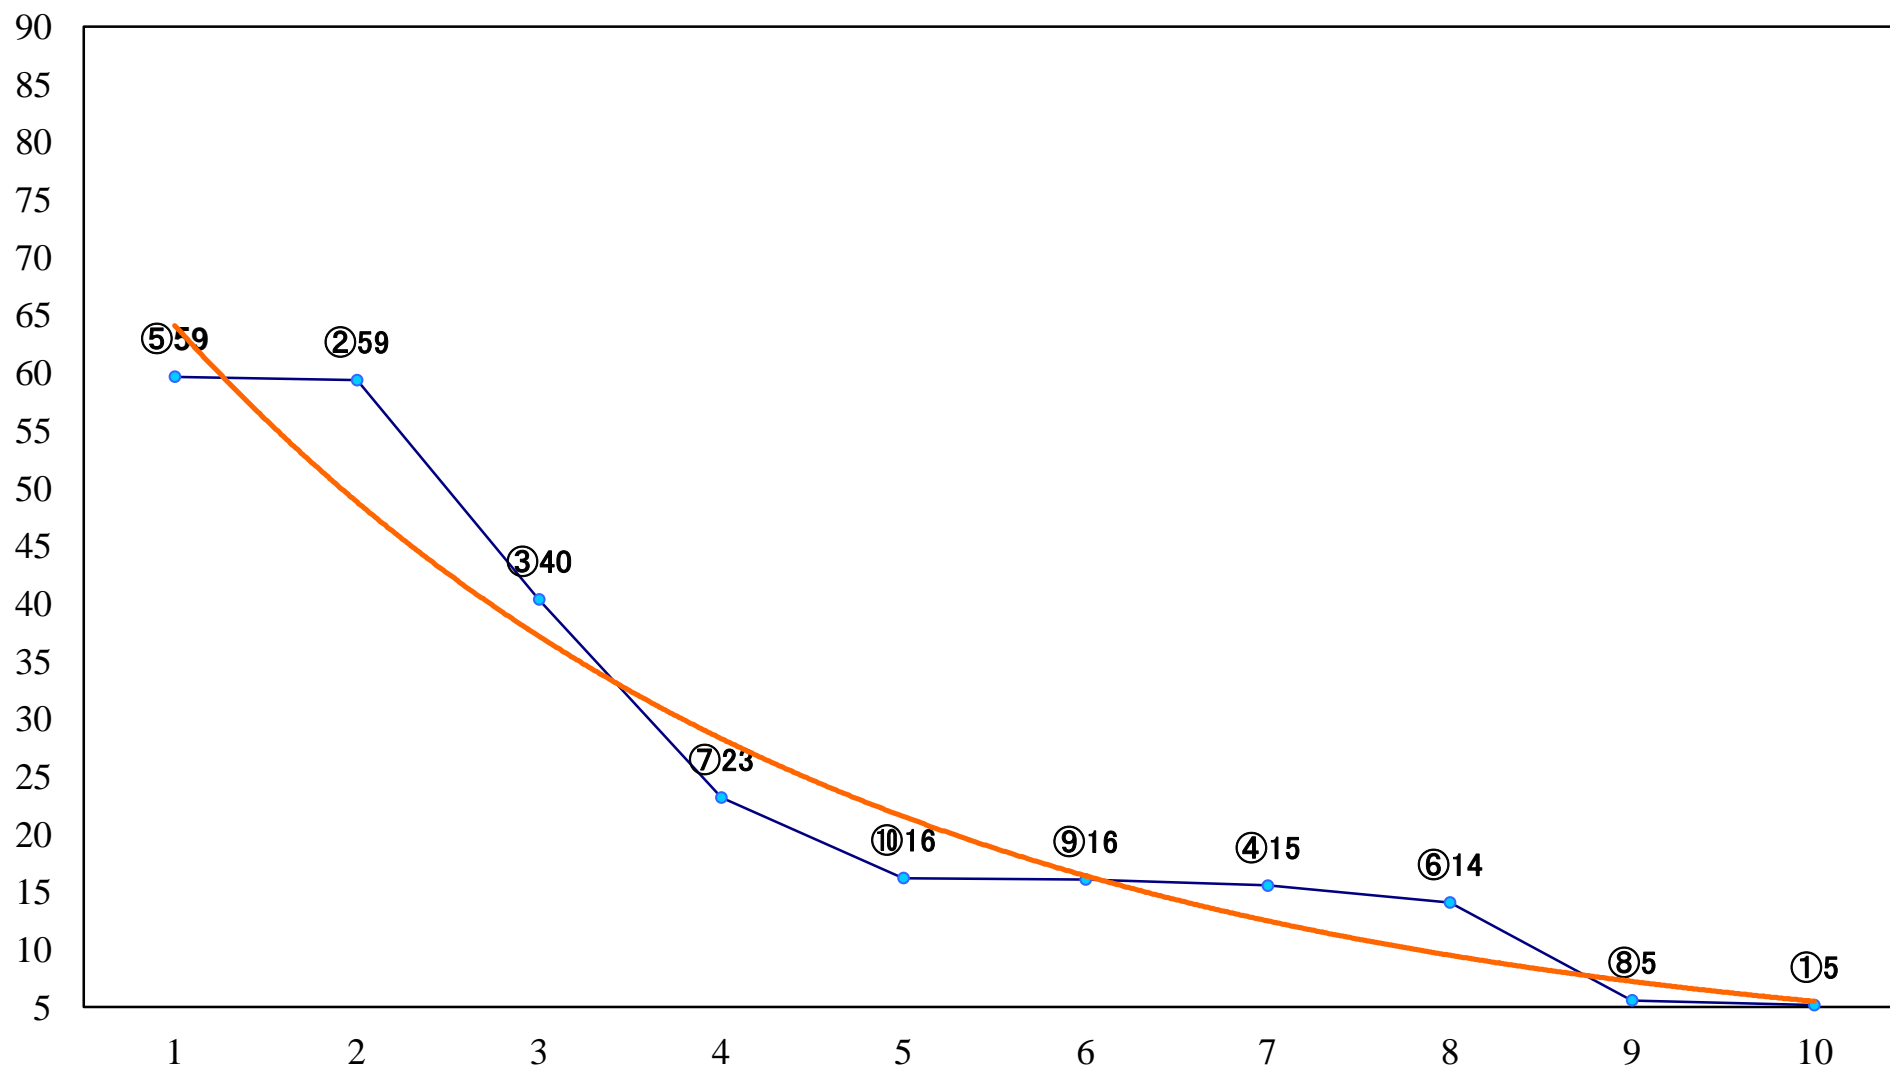

2019年12月03日(火) 大井競馬 1R 14:45
2歳選抜牝馬 右1400mm

2019年12月03日(火) 大井競馬 2R 15:15
2歳選抜牝馬 右1200mm

2019年12月03日(火) 大井競馬 3R 15:45
2歳新馬 右1600mm

2019年12月03日(火) 大井競馬 4R 16:15
C2九 十 十一 右1600mm

2019年12月03日(火) 大井競馬 5R 16:50
C2九 十 十一 右1400mm