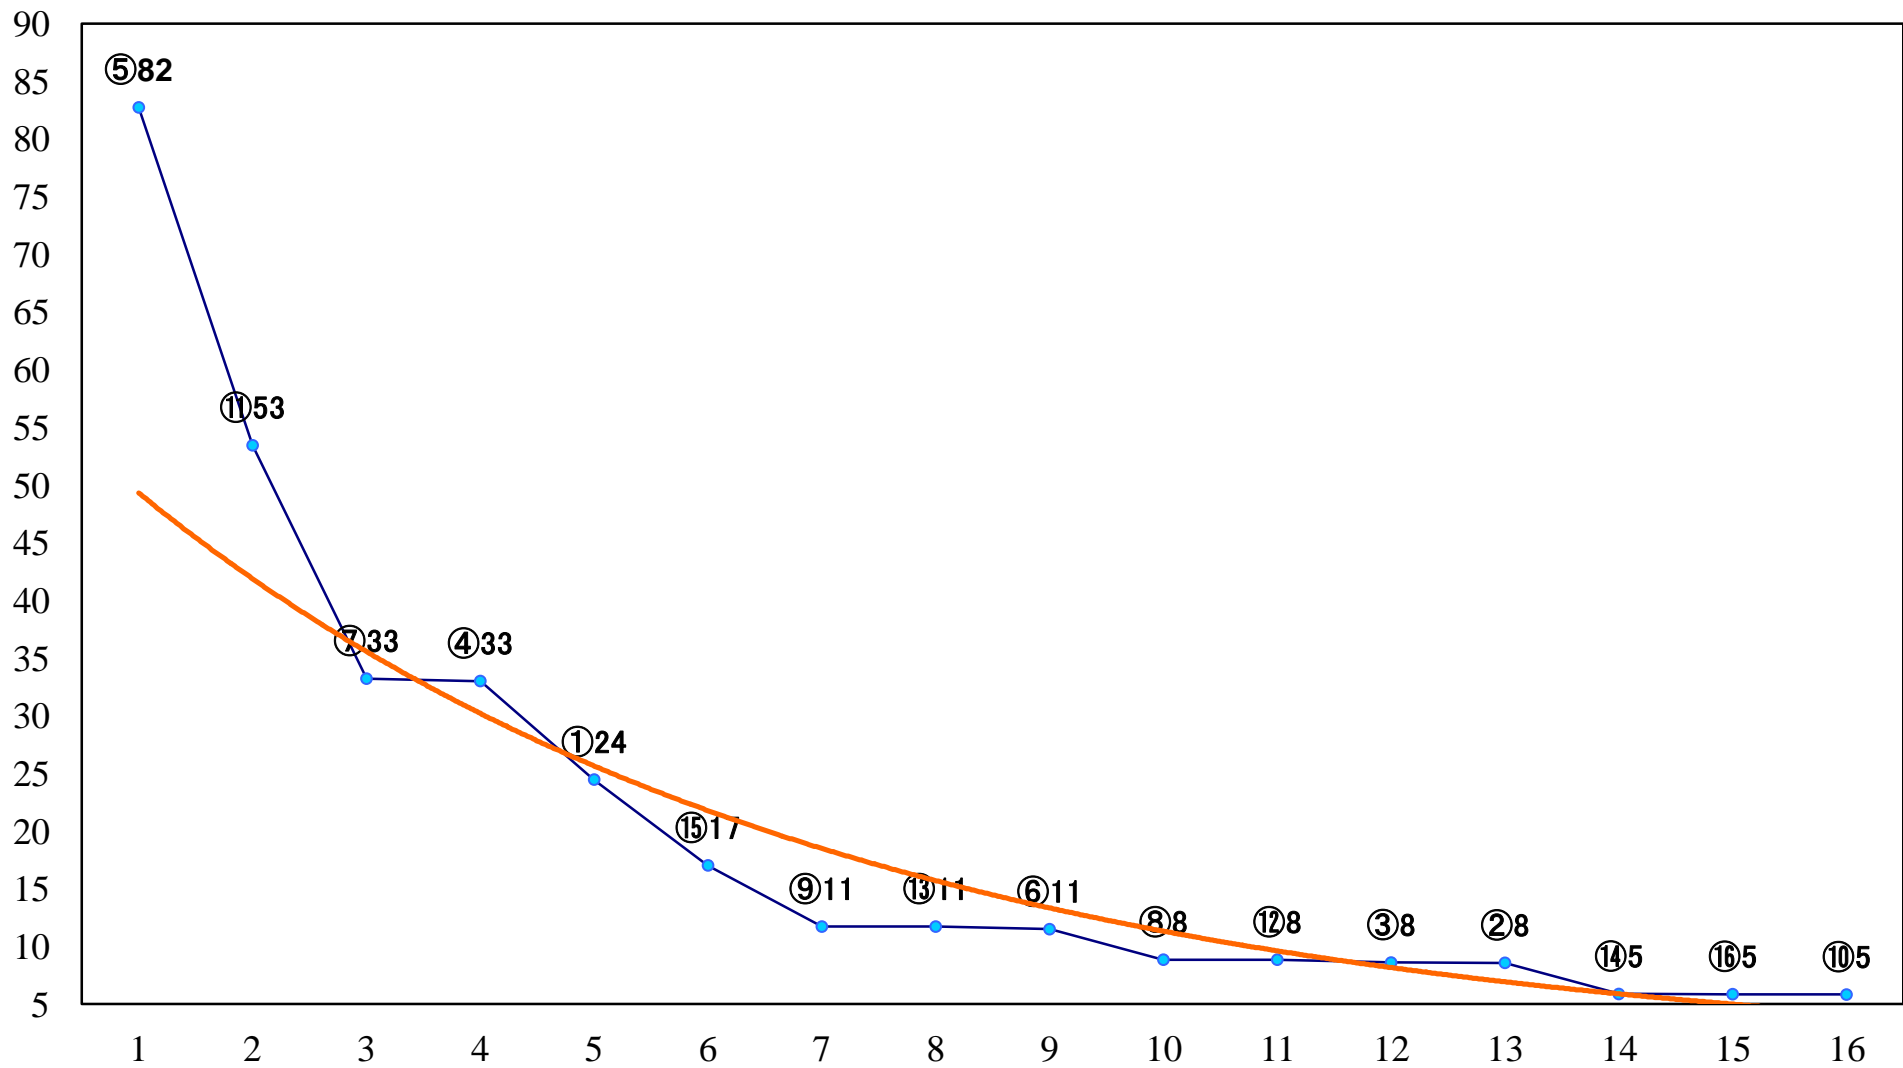

2019年12月03日(火) 大井競馬 9R 19:00
C1七八 右1200mm