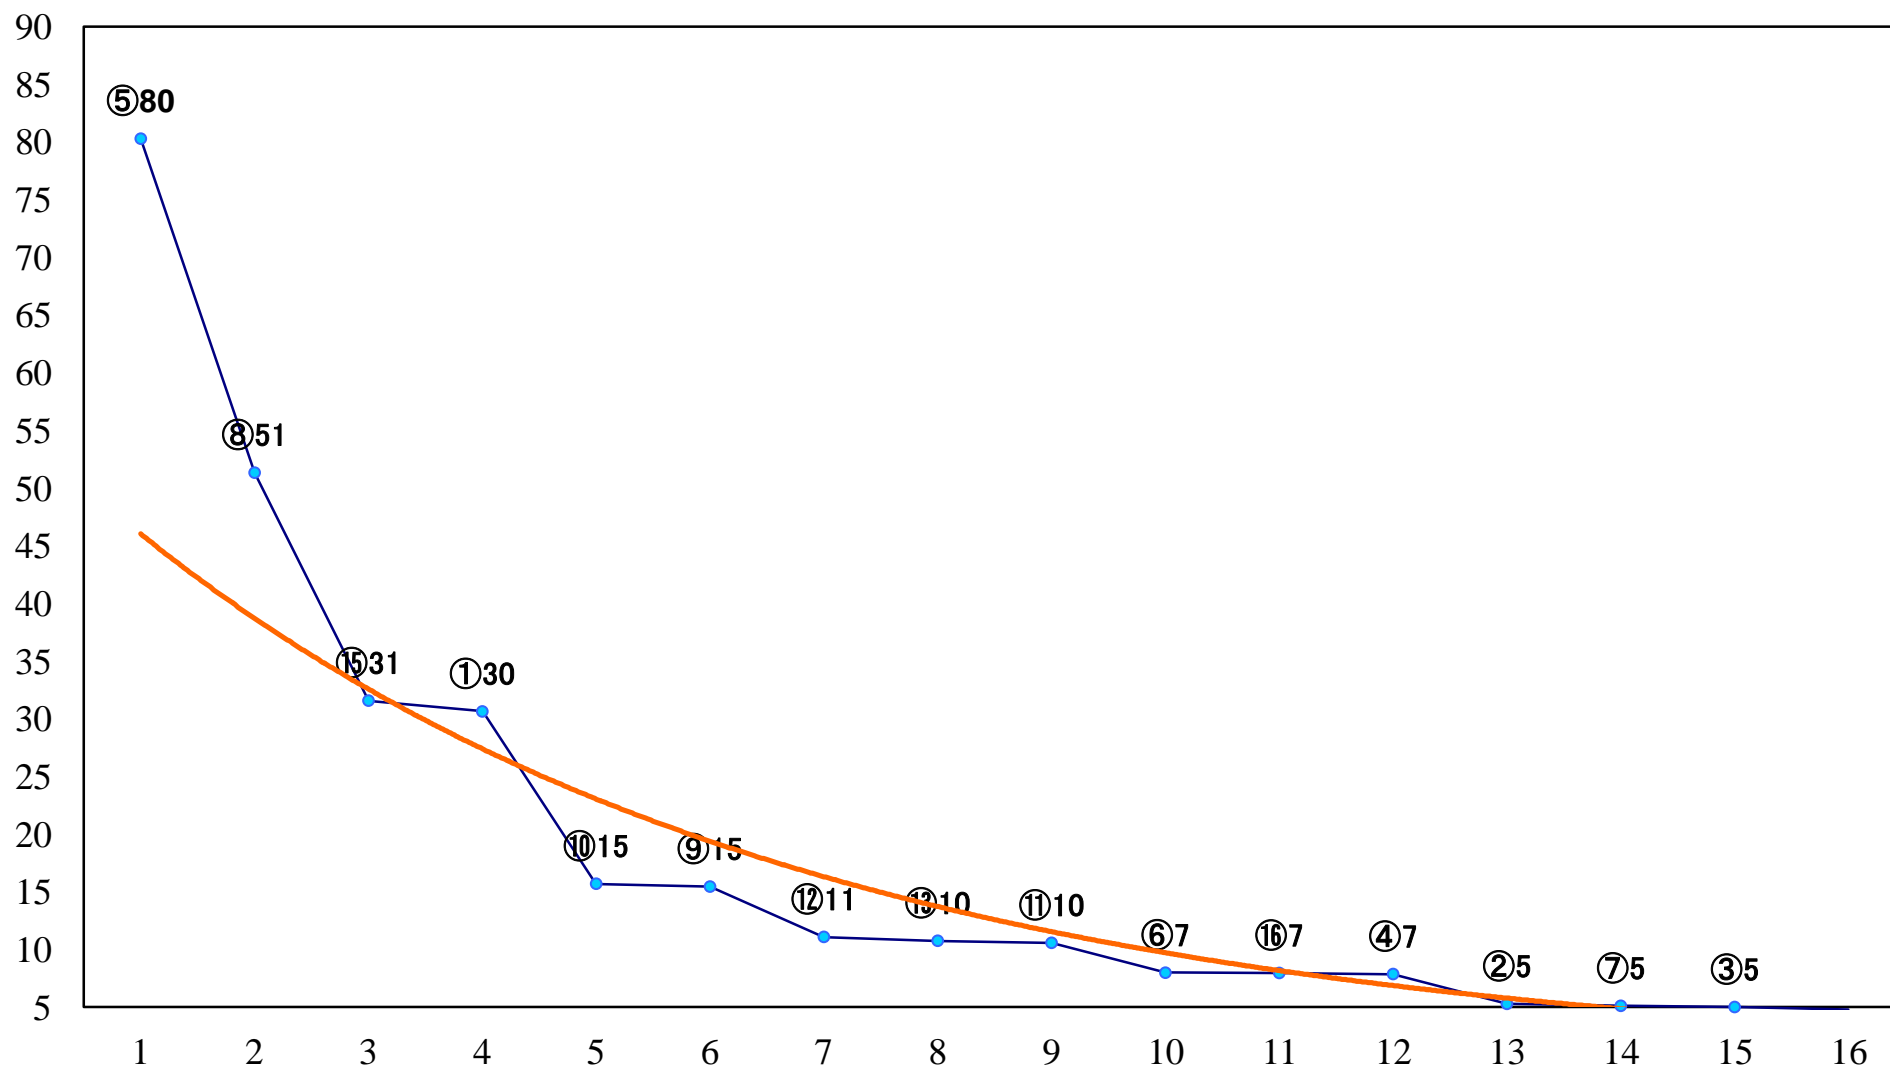

2019年12月03日(火) 大井競馬 1R 14:45
2歳選抜牝馬 右1400mm

2019年12月03日(火) 大井競馬 2R 15:15
2歳選抜牝馬 右1200mm

2019年12月03日(火) 大井競馬 3R 15:45
2歳新馬 右1600mm

2019年12月03日(火) 大井競馬 4R 16:15
C2九 十 十一 右1600mm

2019年12月03日(火) 大井競馬 5R 16:50
C2九 十 十一 右1400mm