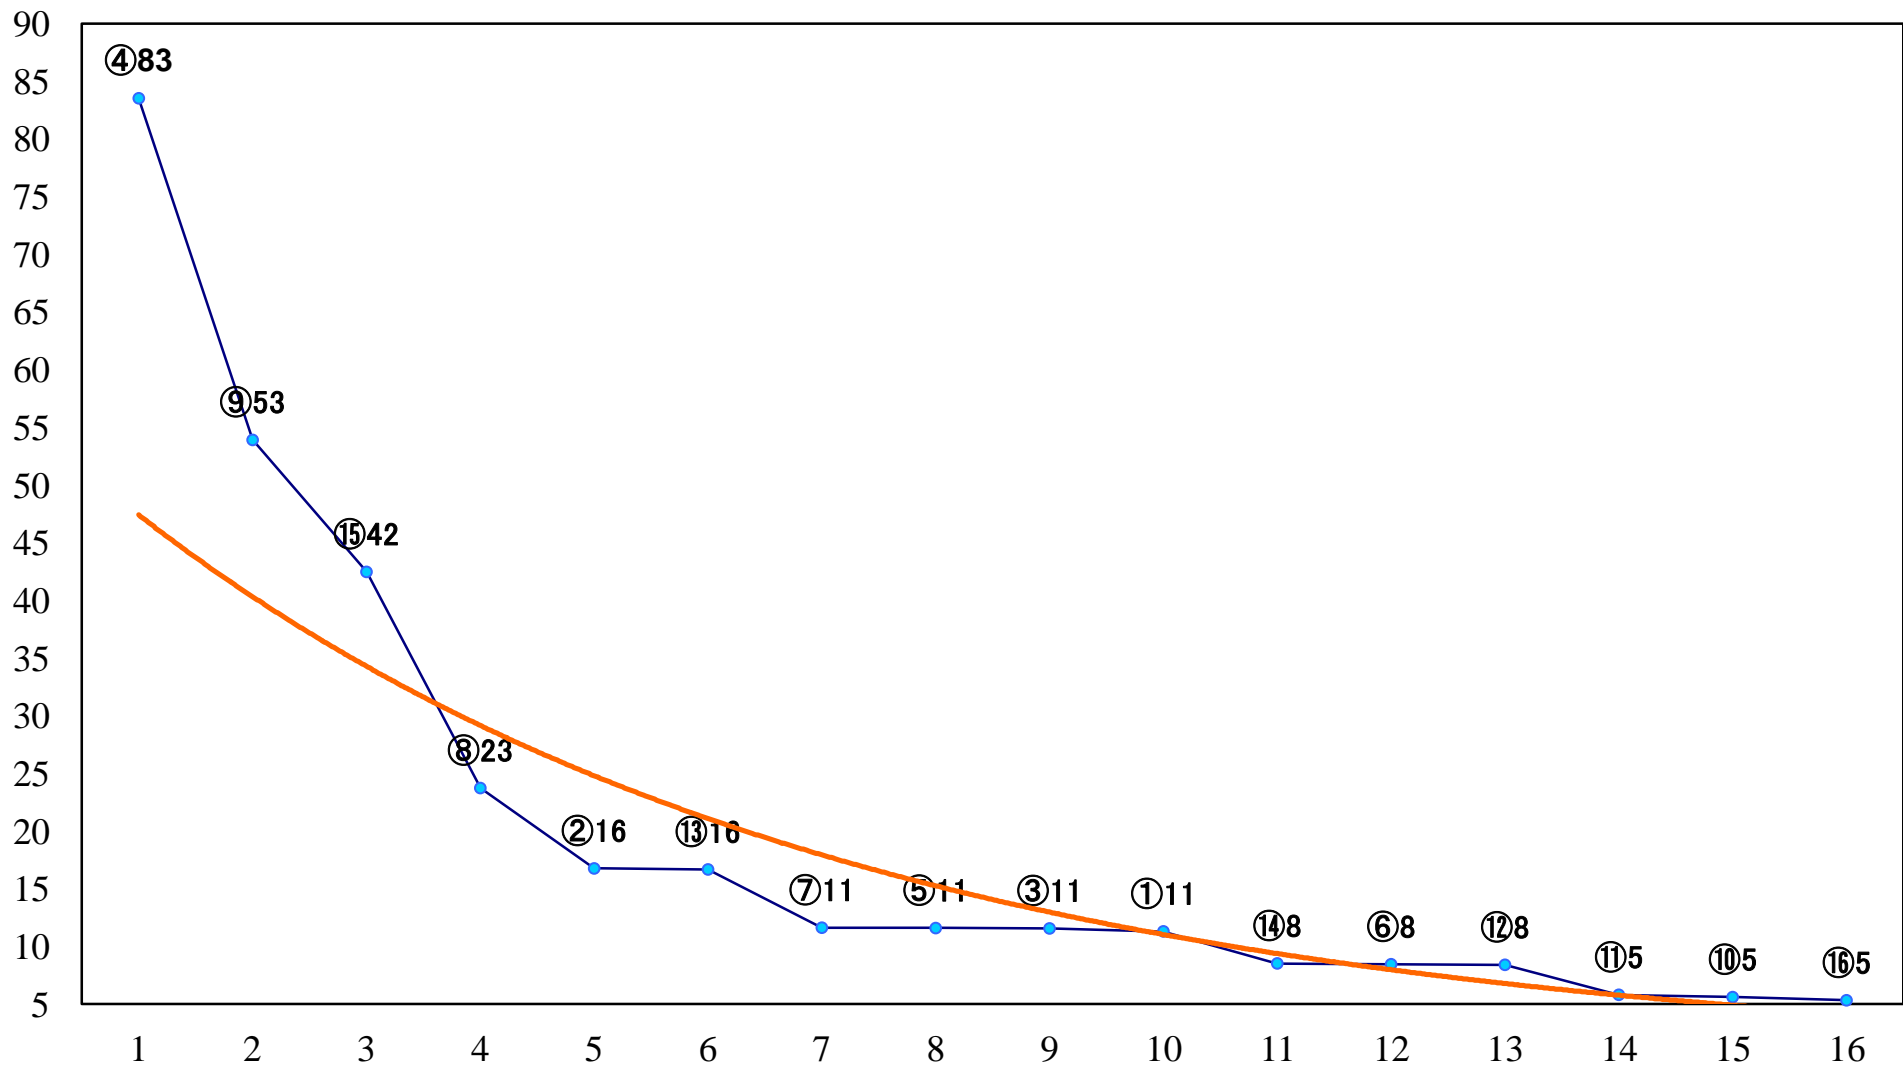

2019年12月03日(火) 大井競馬 6R 17:20
C2九 十 十一 右1200mm