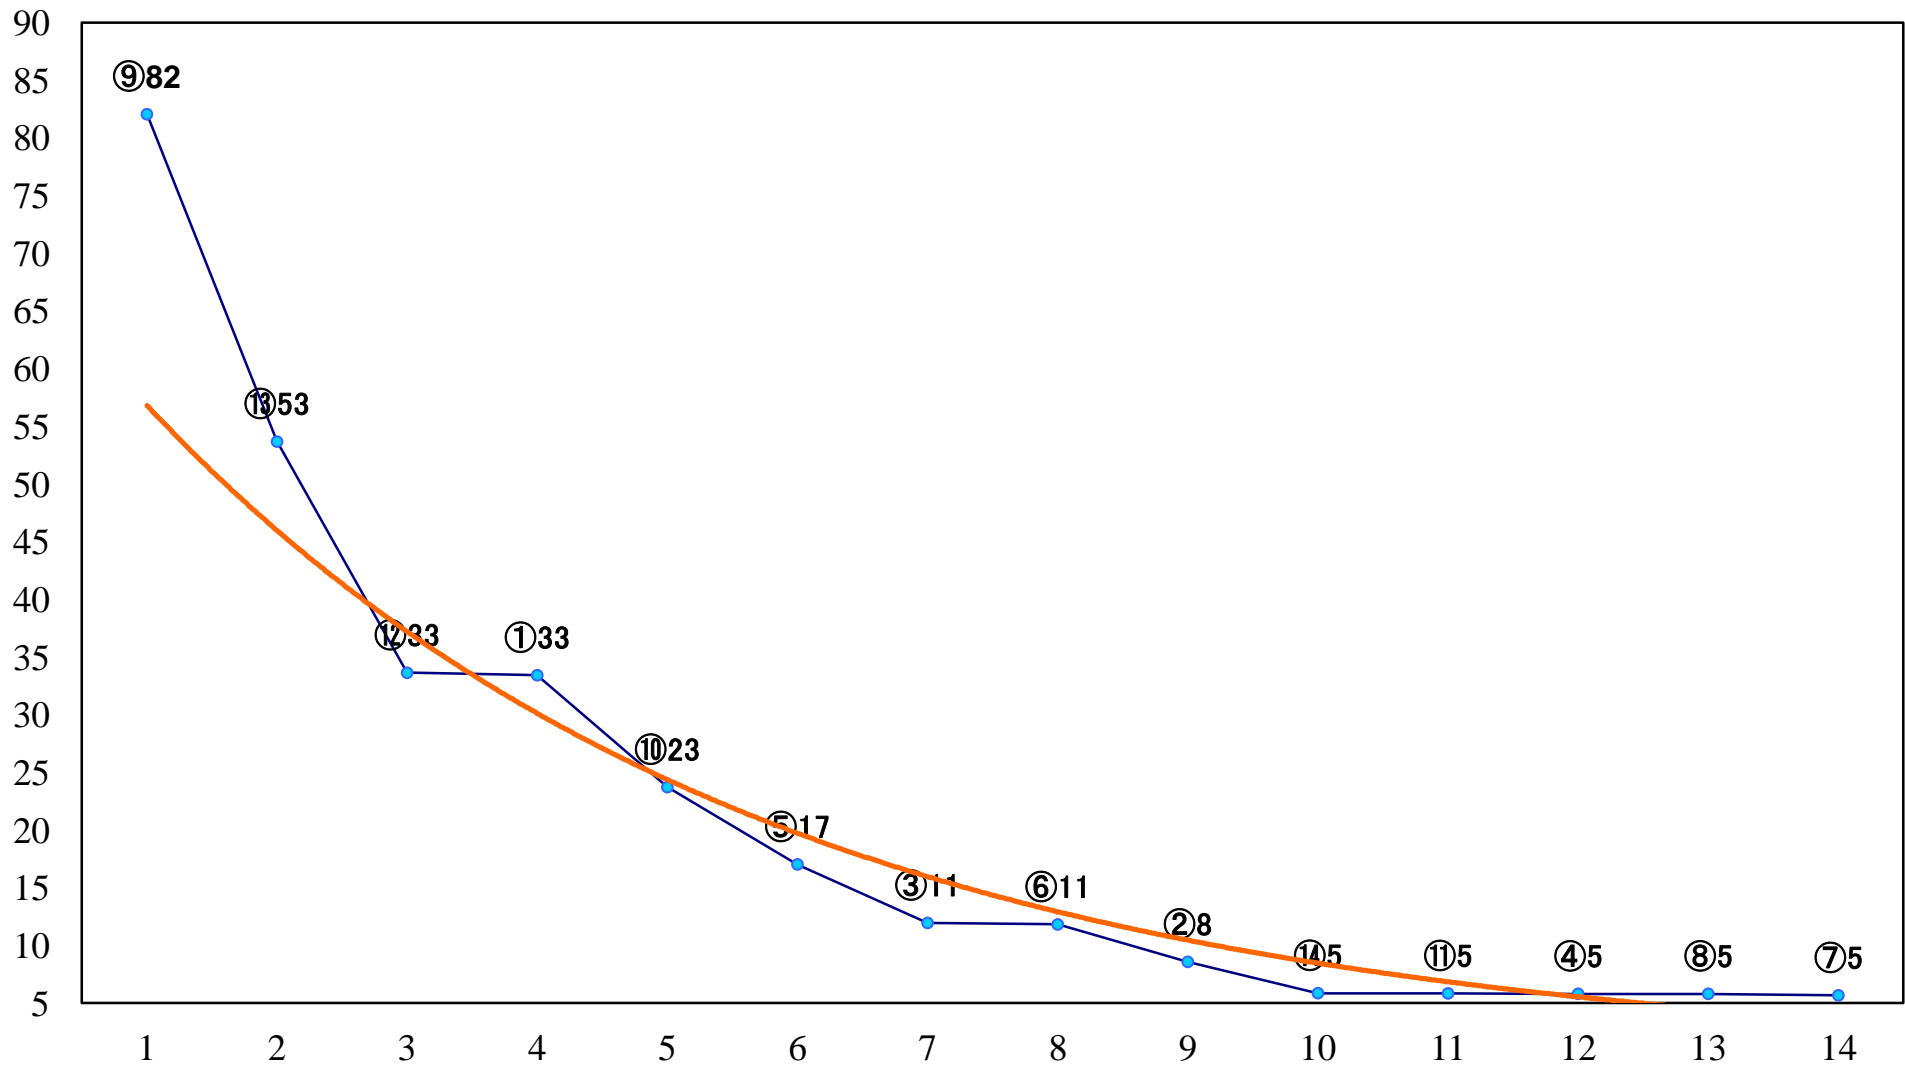

2019年12月03日(火) 大井競馬 7R 17:50
C1七八 右1600mm