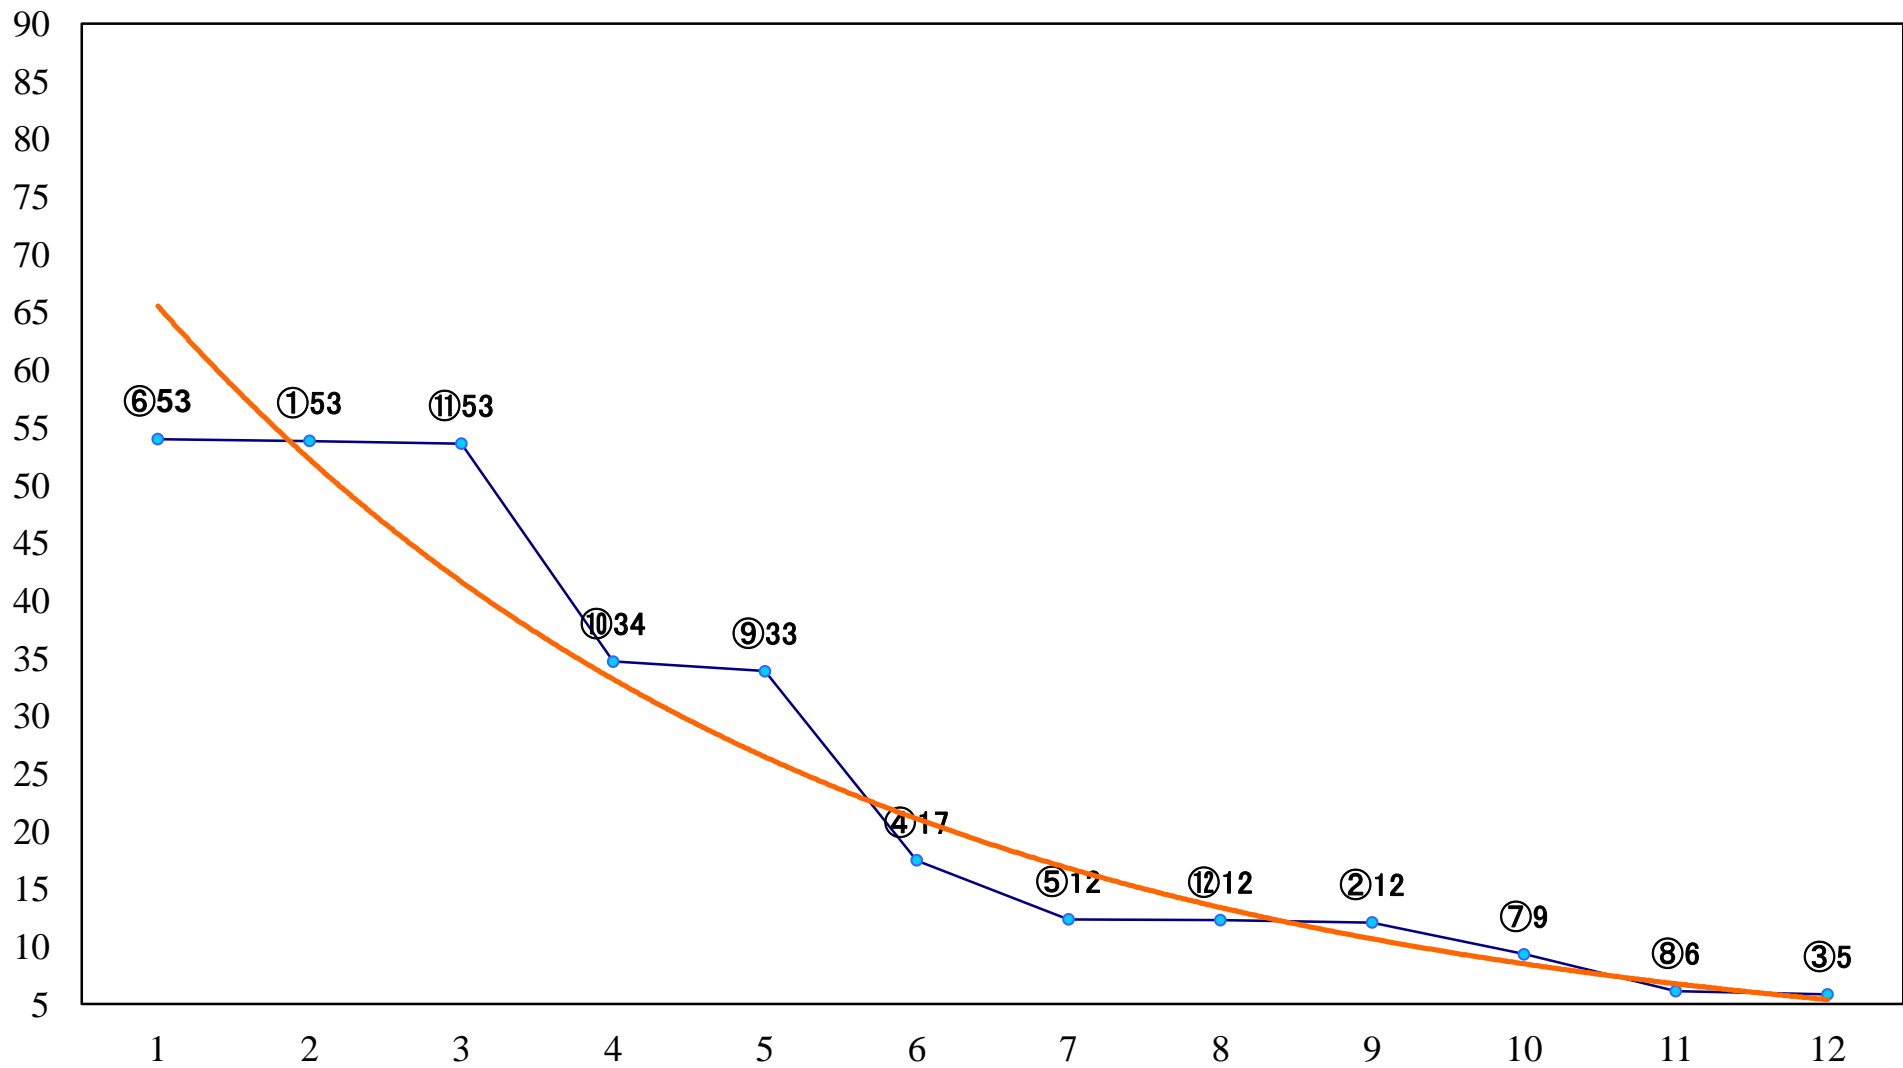

2019年12月03日(火) 大井競馬 11R 20:10
冬木立賞A2以下選抜特別 右1000mm

2019年12月03日(火) 大井競馬 12R 20:50
冬霞賞A2二B1三 右1600mm