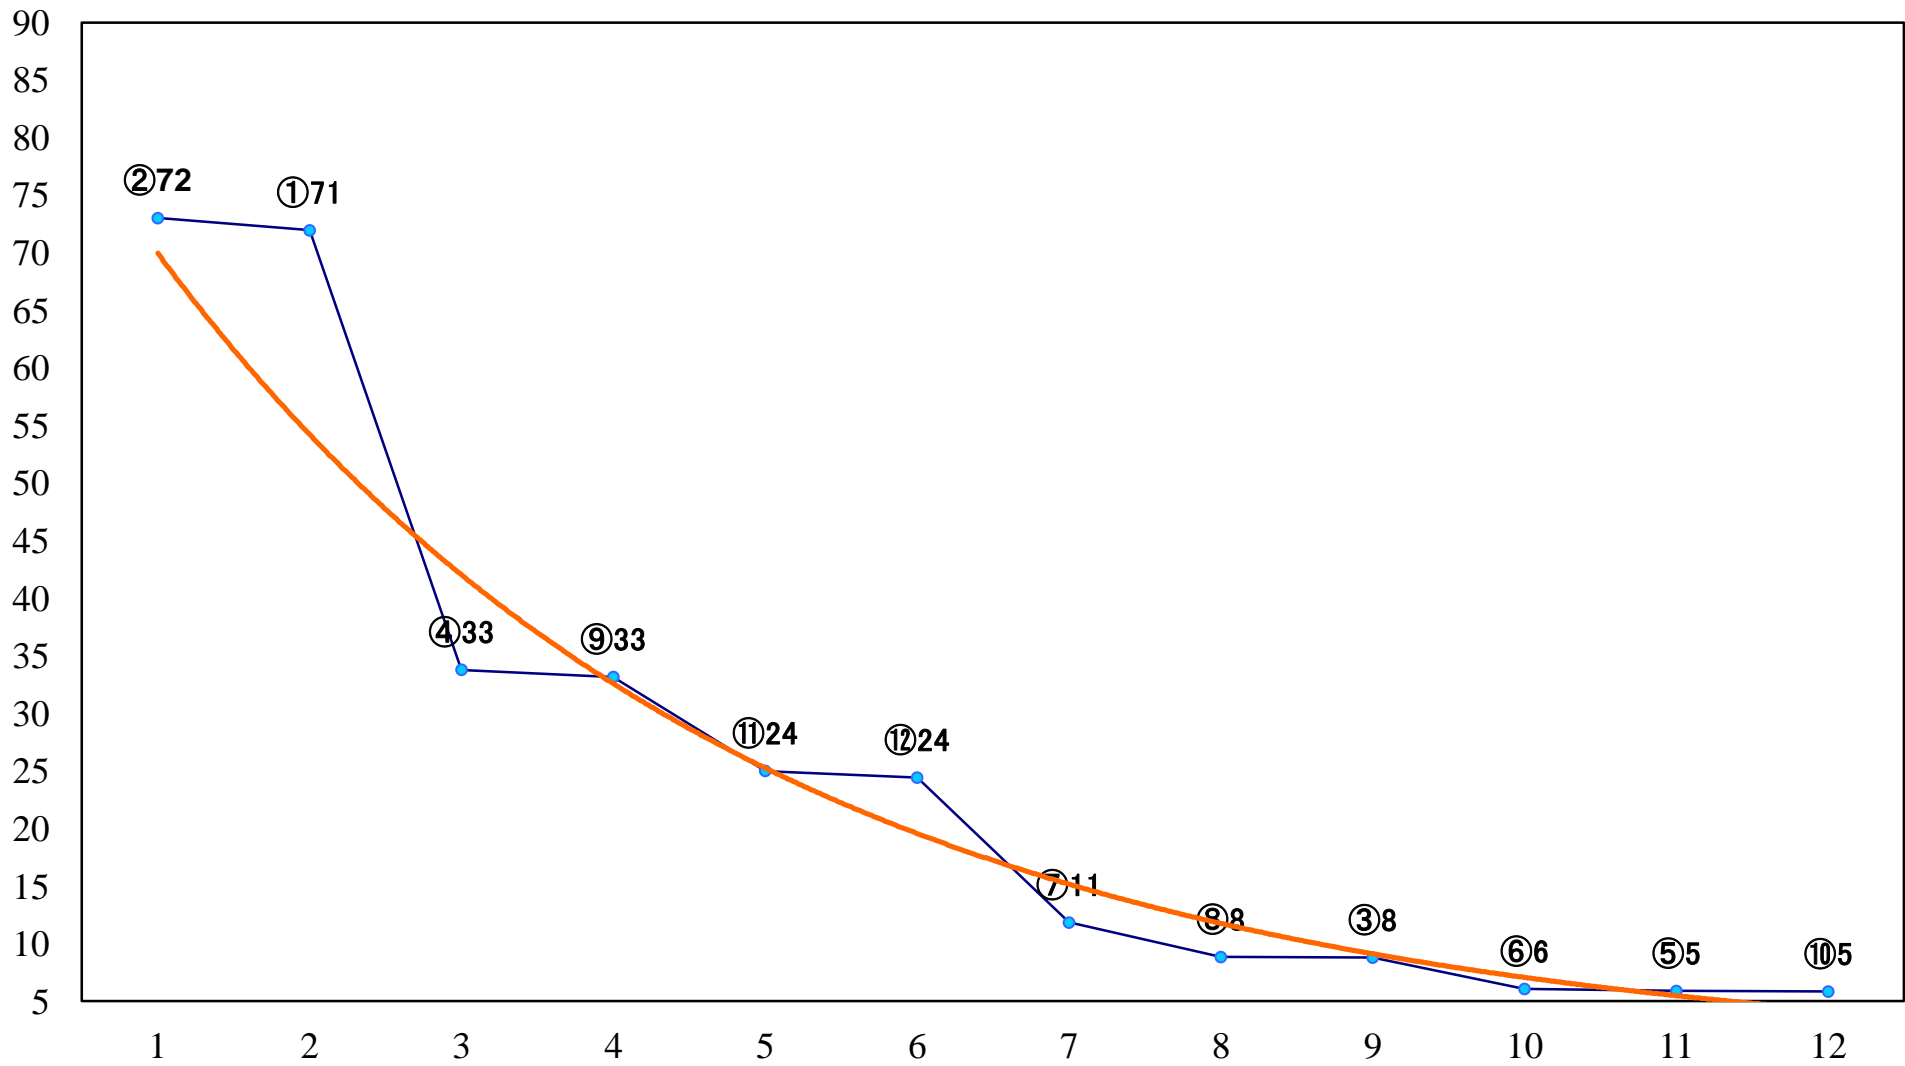

2019年12月12日(木) 船橋競馬 11R 20:15
カムイユカラスプリント3上オープン 左1000mm