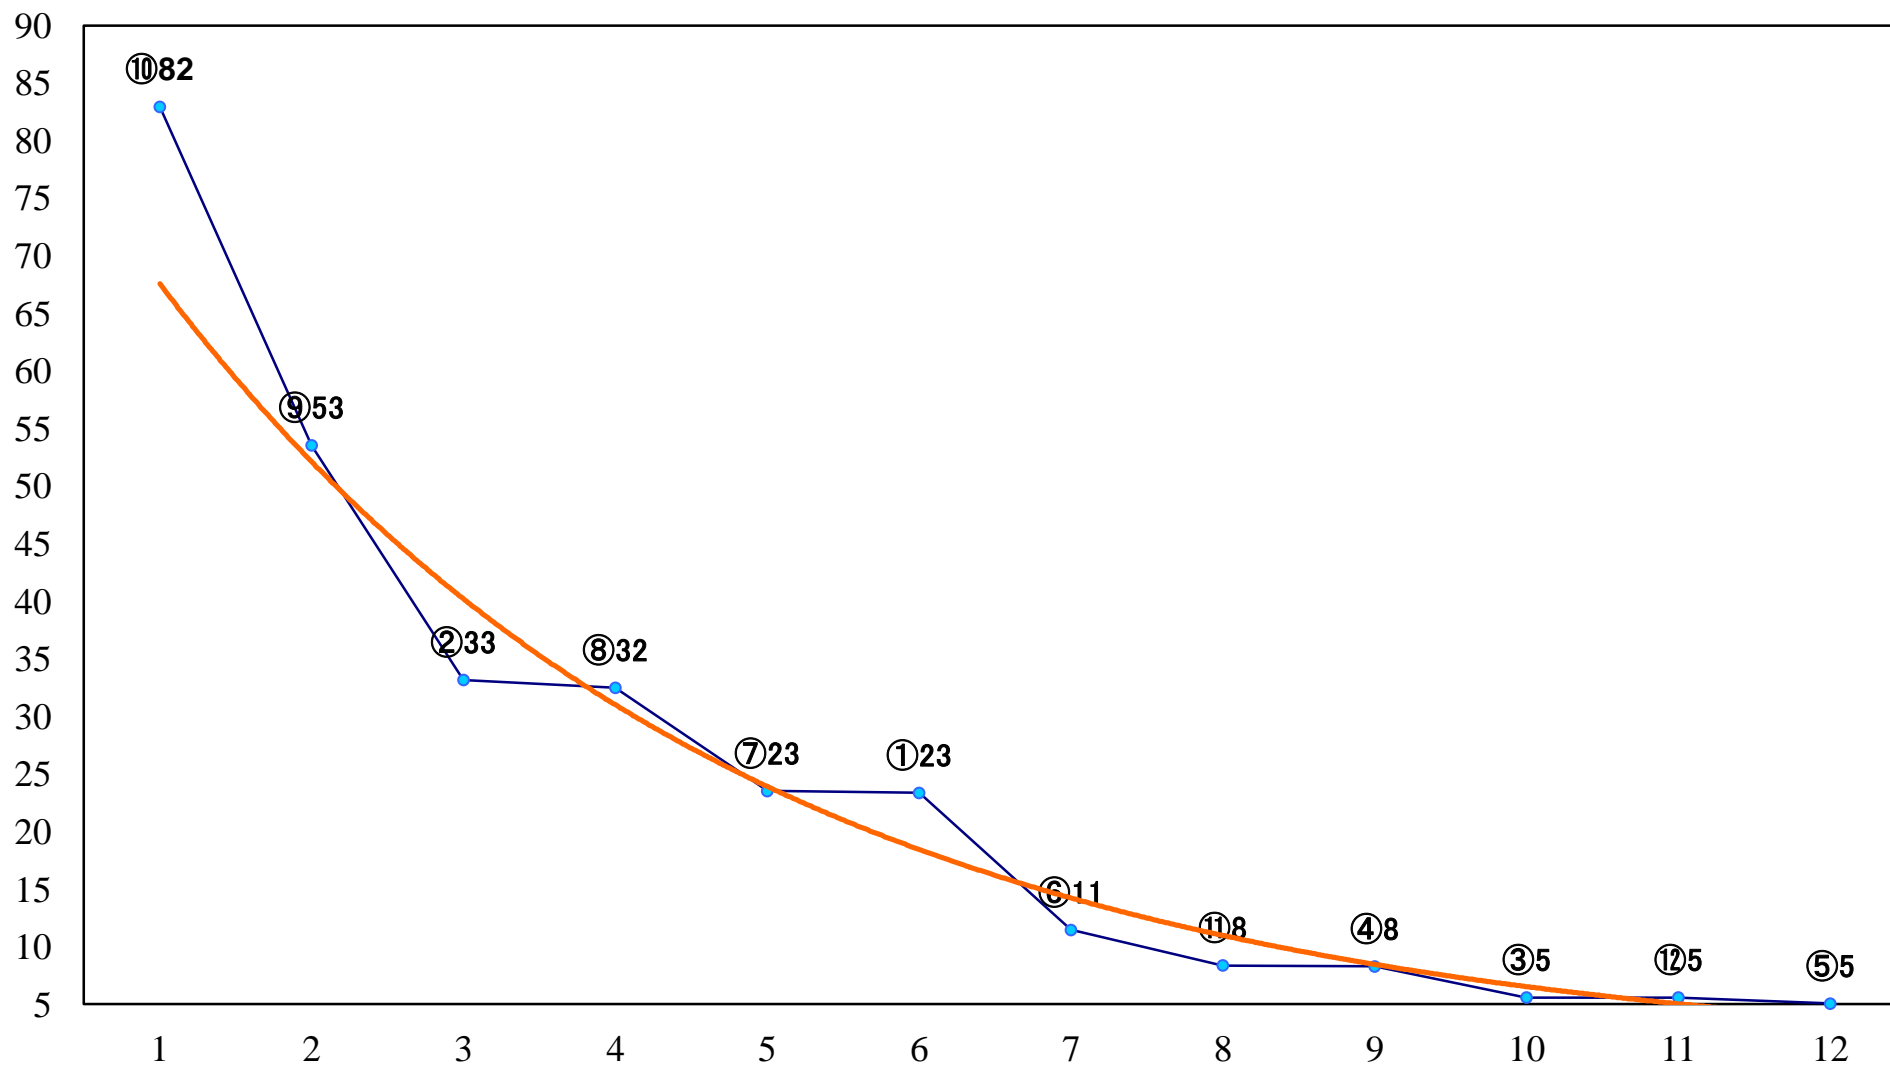

2019年12月12日(木) 船橋競馬 1R 15:00
C3選抜馬 左1200mm

2019年12月12日(木) 船橋競馬 2R 15:30
3歳四五 左1200mm

2019年12月12日(木) 船橋競馬 3R 16:00
3歳四五 左1500mm

2019年12月12日(木) 船橋競馬 4R 16:30
2歳七 左1200mm

2019年12月12日(木) 船橋競馬 5R 17:00
2歳六 左1200mm

2019年12月12日(木) 船橋競馬 6R 17:30
C2七八 左1500mm

2019年12月12日(木) 船橋競馬 7R 18:00
C2七八 左1200mm

2019年12月12日(木) 船橋競馬 8R 18:30
J認 リバーサイドアイドル特別2歳選抜馬 左1200mm

2019年12月12日(木) 船橋競馬 9R 19:05
クリスマスはよみうりランドへ☆C1選抜牝 左1500mm

2019年12月12日(木) 船橋競馬 10R 19:40
八千代特別B2二 左1600mm

2019年12月12日(木) 船橋競馬 11R 20:15
カムイユカラスプリント3上オープン 左1000mm