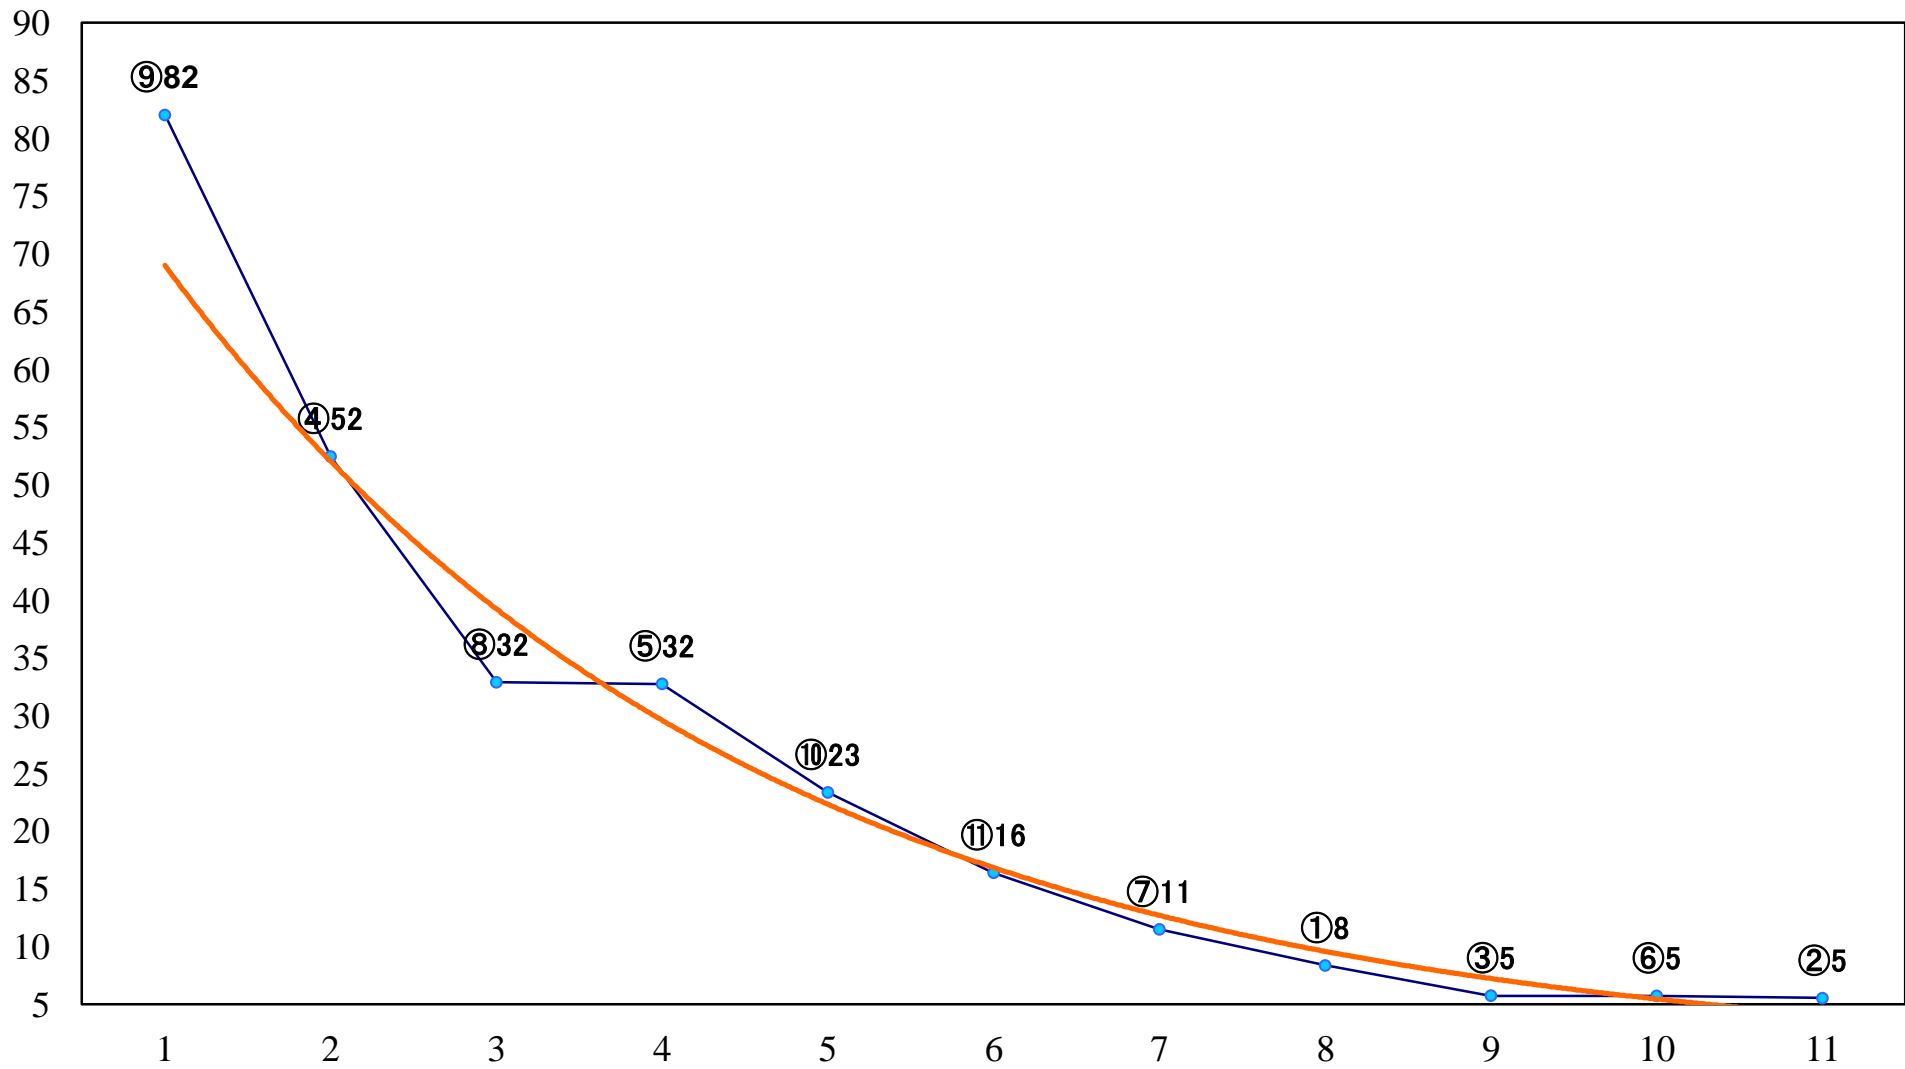

2019年12月12日(木) 船橋競馬 1R 15:00
C3選抜馬 左1200mm

2019年12月12日(木) 船橋競馬 2R 15:30
3歳四五 左1200mm

2019年12月12日(木) 船橋競馬 3R 16:00
3歳四五 左1500mm

2019年12月12日(木) 船橋競馬 4R 16:30
2歳七 左1200mm

2019年12月12日(木) 船橋競馬 5R 17:00
2歳六 左1200mm