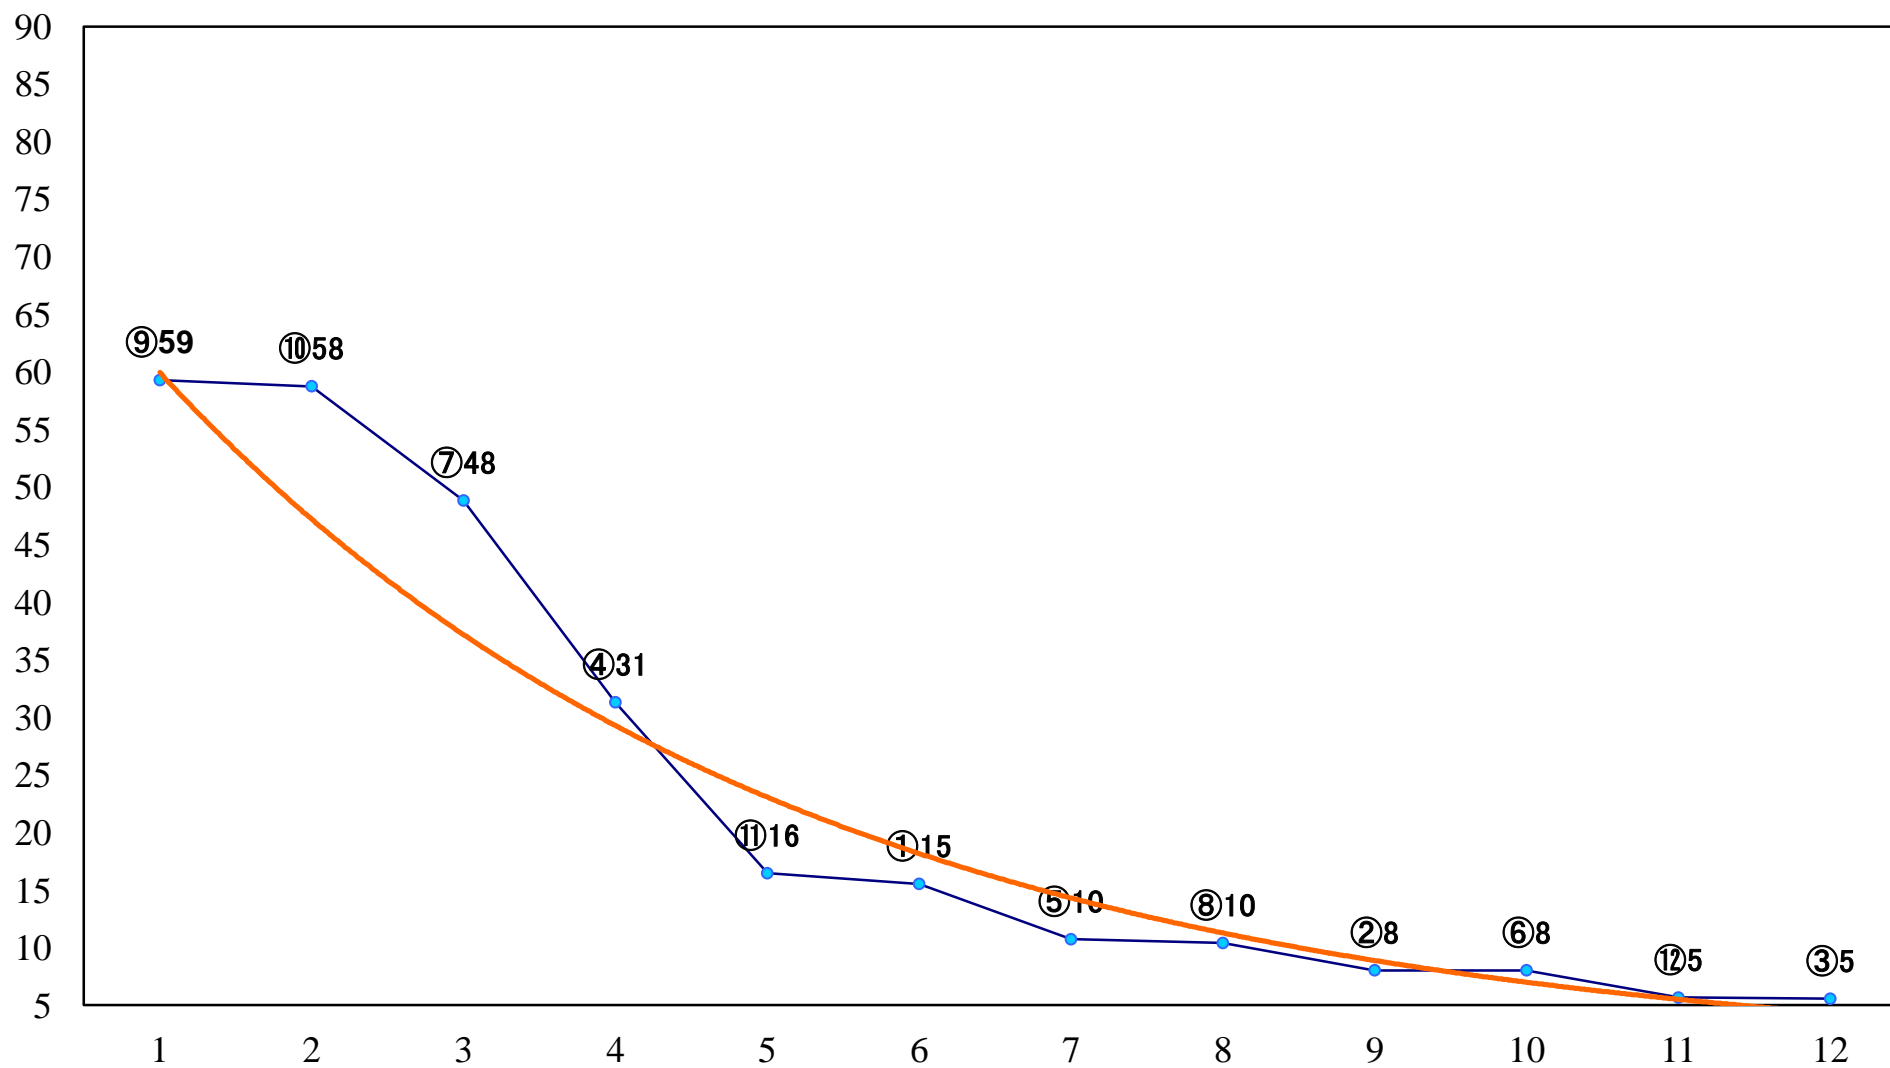

2019年12月12日(木) 船橋競馬 1R 15:00
C3選抜馬 左1200mm

2019年12月12日(木) 船橋競馬 2R 15:30
3歳四五 左1200mm

2019年12月12日(木) 船橋競馬 3R 16:00
3歳四五 左1500mm

2019年12月12日(木) 船橋競馬 4R 16:30
2歳七 左1200mm

2019年12月12日(木) 船橋競馬 5R 17:00
2歳六 左1200mm

2019年12月12日(木) 船橋競馬 6R 17:30
C2七八 左1500mm

2019年12月12日(木) 船橋競馬 7R 18:00
C2七八 左1200mm

2019年12月12日(木) 船橋競馬 8R 18:30
J認 リバーサイドアイドル特別2歳選抜馬 左1200mm

2019年12月12日(木) 船橋競馬 9R 19:05
クリスマスはよみうりランドへ☆C1選抜牝 左1500mm

2019年12月12日(木) 船橋競馬 10R 19:40
八千代特別B2二 左1600mm