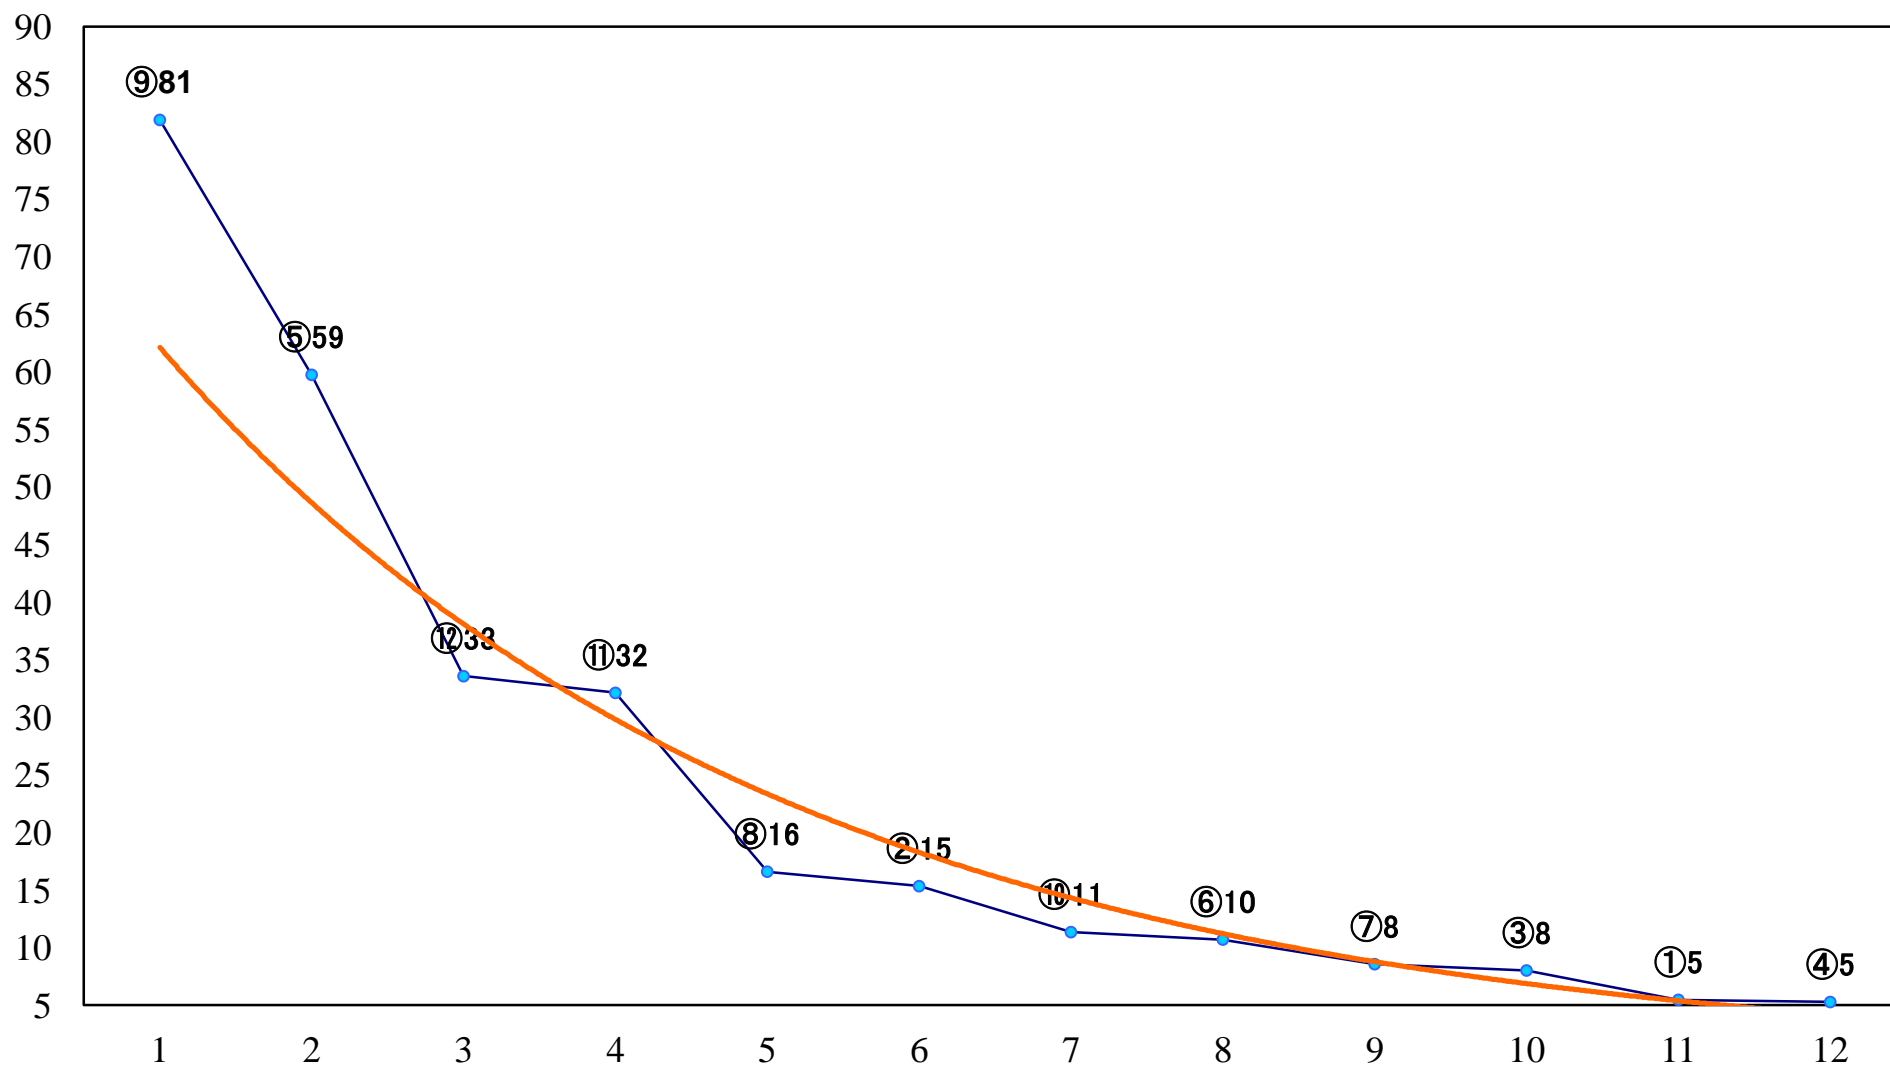

2019年12月12日(木) 船橋競馬 1R 15:00
C3選抜馬 左1200mm

2019年12月12日(木) 船橋競馬 2R 15:30
3歳四五 左1200mm

2019年12月12日(木) 船橋競馬 3R 16:00
3歳四五 左1500mm

2019年12月12日(木) 船橋競馬 4R 16:30
2歳七 左1200mm

2019年12月12日(木) 船橋競馬 5R 17:00
2歳六 左1200mm