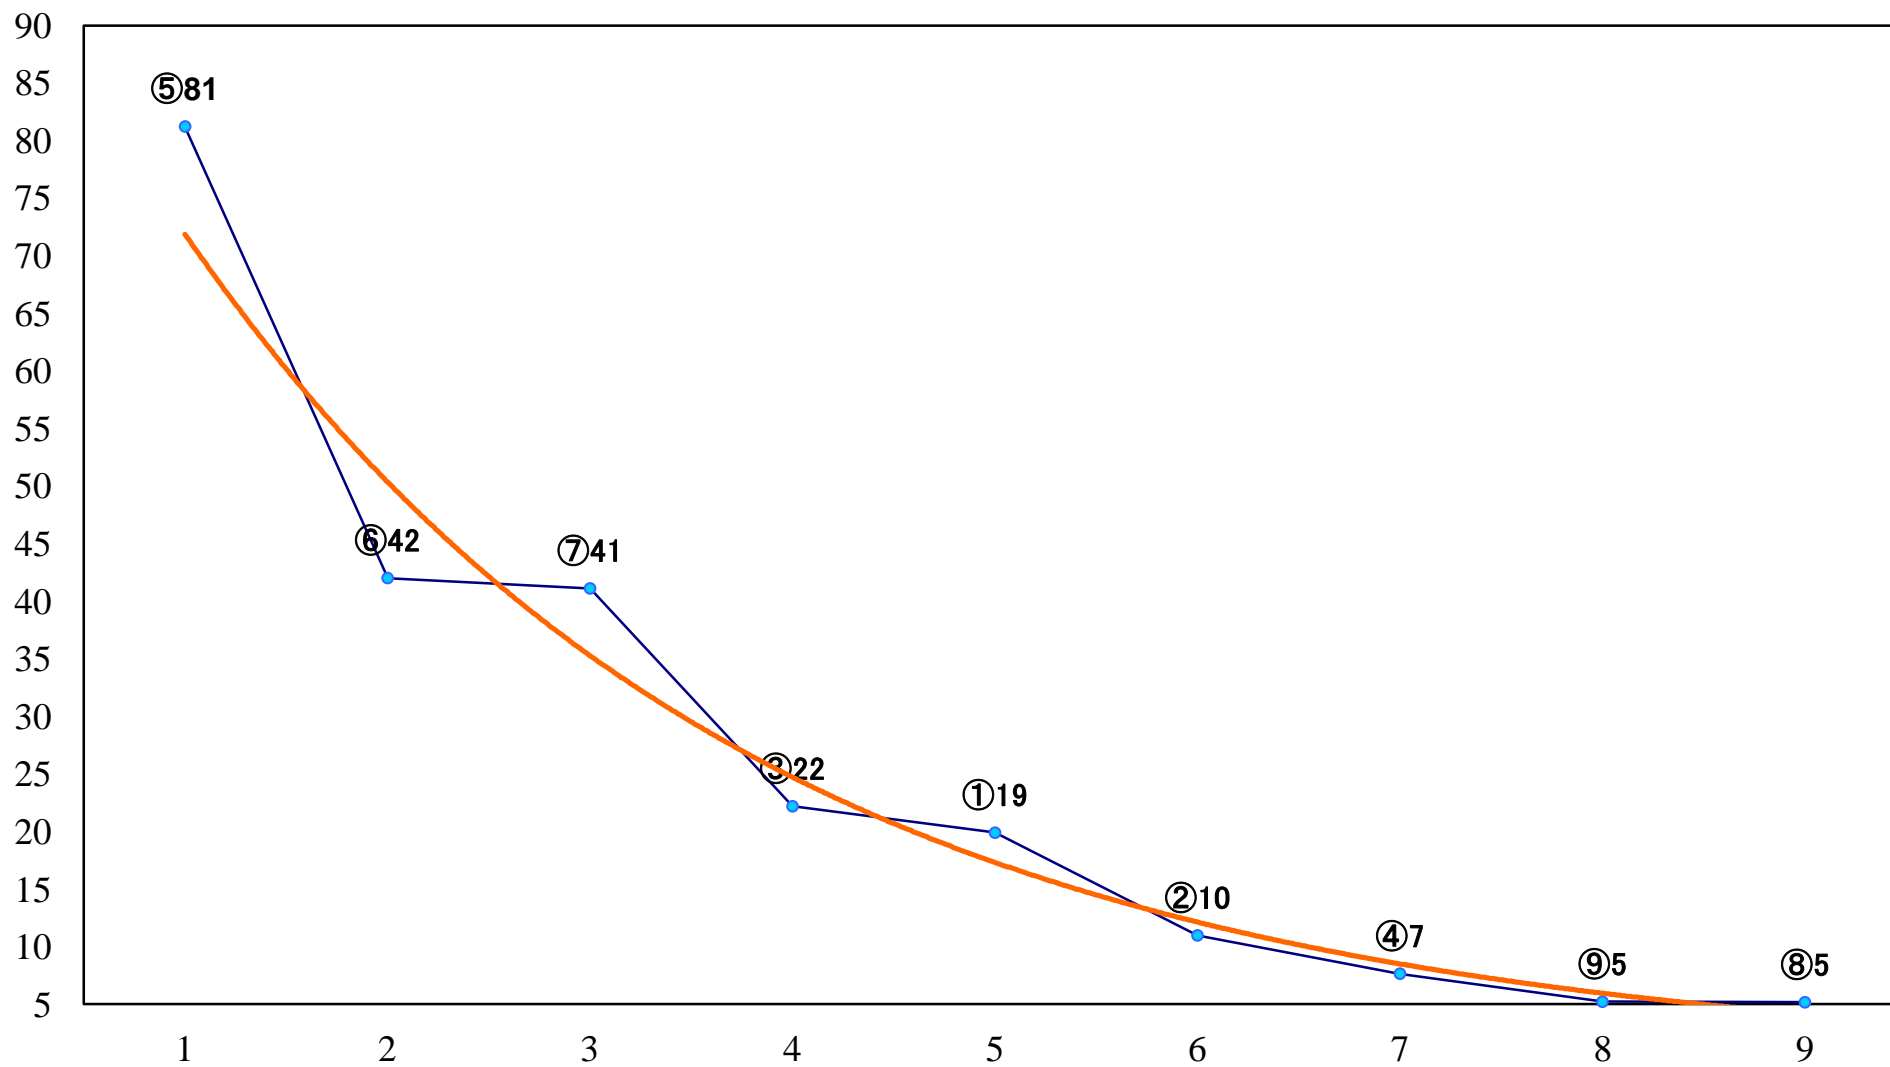

2019年12月12日(木) 船橋競馬 1R 15:00
C3選抜馬 左1200mm

2019年12月12日(木) 船橋競馬 2R 15:30
3歳四五 左1200mm

2019年12月12日(木) 船橋競馬 3R 16:00
3歳四五 左1500mm

2019年12月12日(木) 船橋競馬 4R 16:30
2歳七 左1200mm

2019年12月12日(木) 船橋競馬 5R 17:00
2歳六 左1200mm