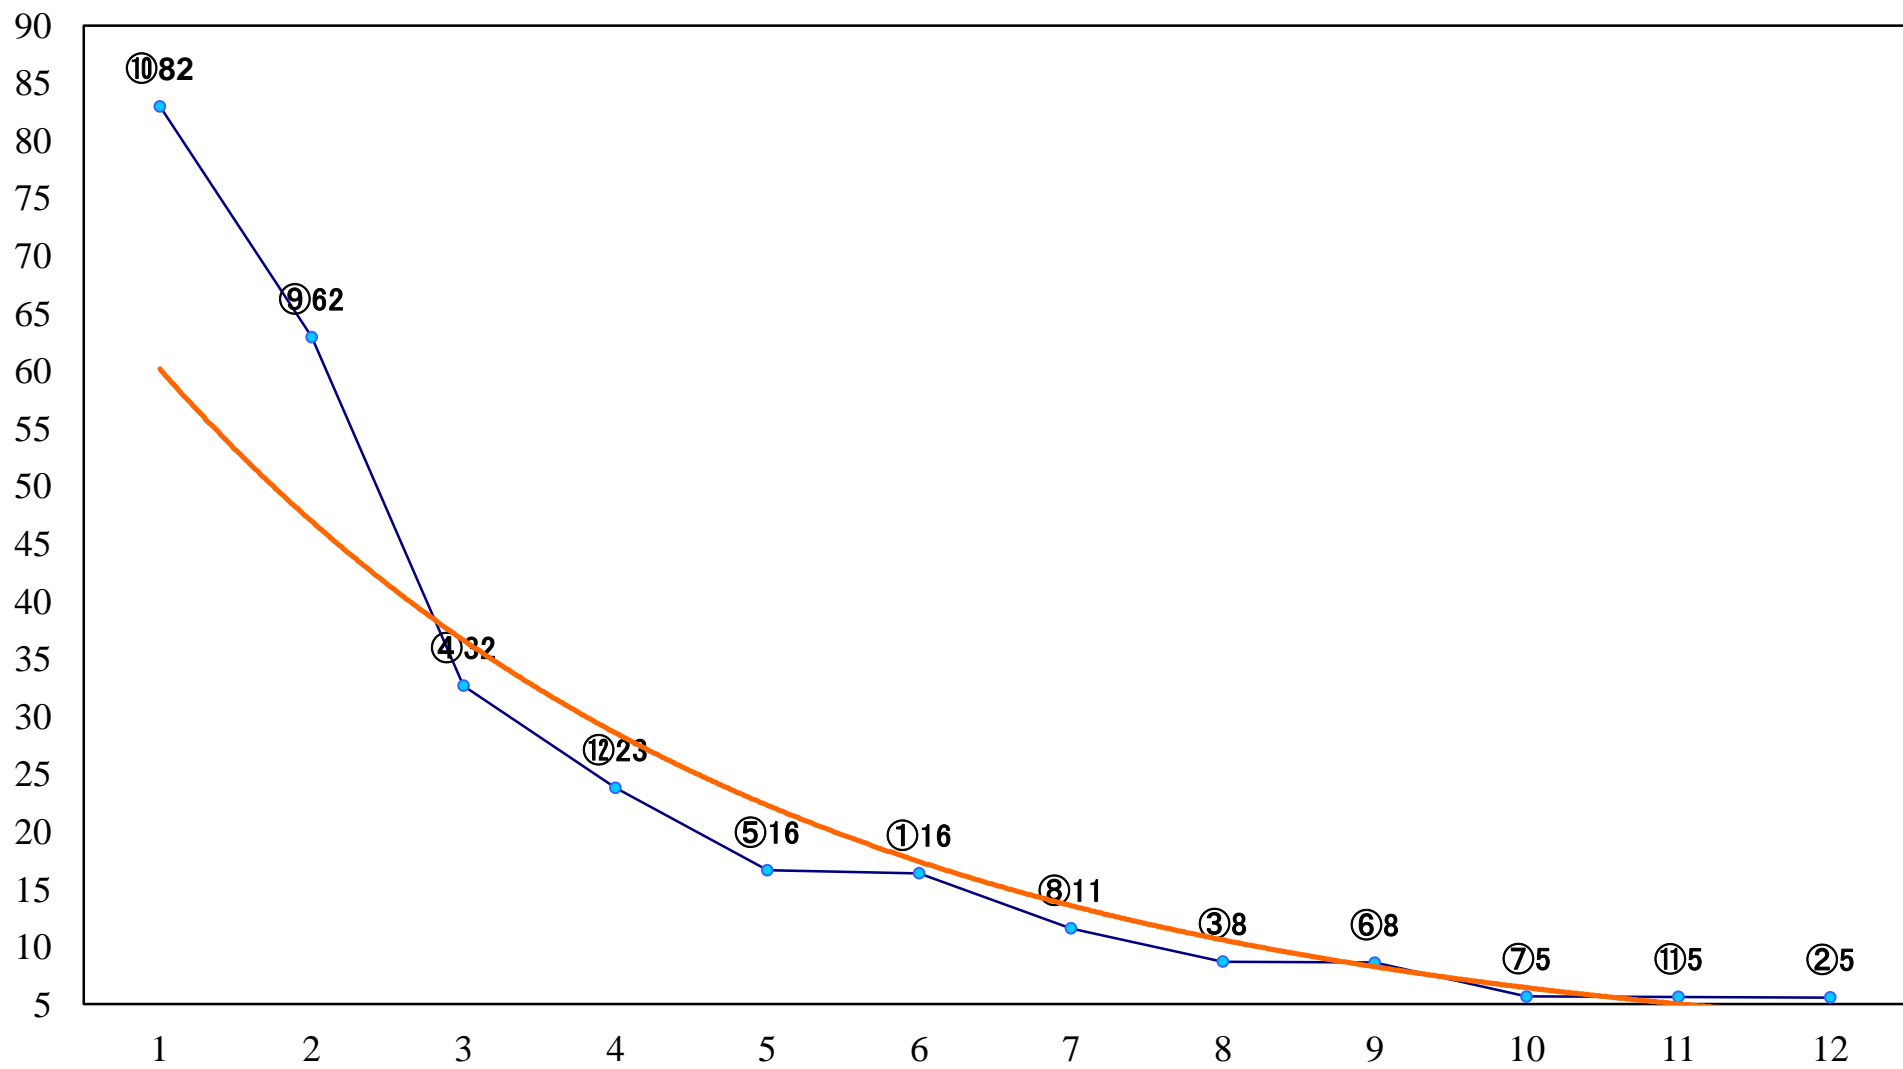

2019年12月12日(木) 船橋競馬 7R 18:00
C2七八 左1200mm