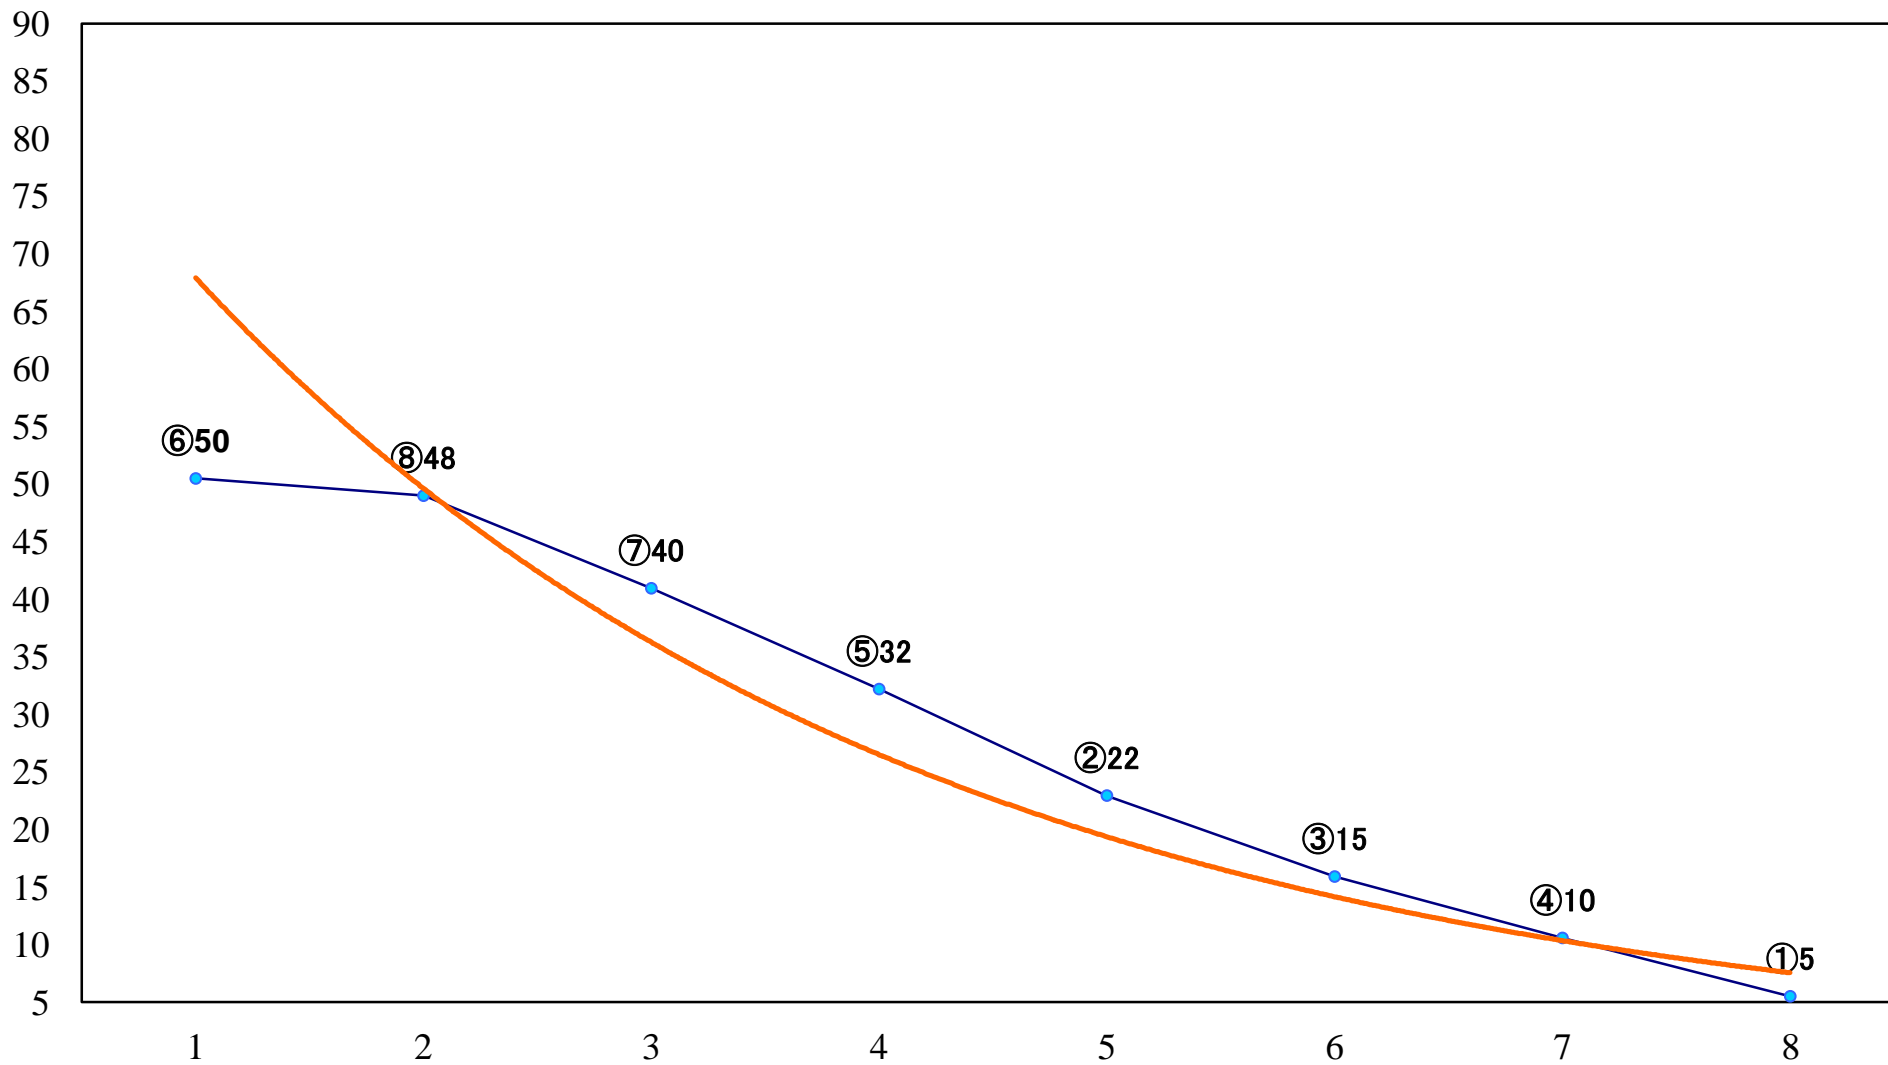

2019年12月12日(木) 船橋競馬 1R 15:00
C3選抜馬 左1200mm

2019年12月12日(木) 船橋競馬 2R 15:30
3歳四五 左1200mm

2019年12月12日(木) 船橋競馬 3R 16:00
3歳四五 左1500mm

2019年12月12日(木) 船橋競馬 4R 16:30
2歳七 左1200mm

2019年12月12日(木) 船橋競馬 5R 17:00
2歳六 左1200mm