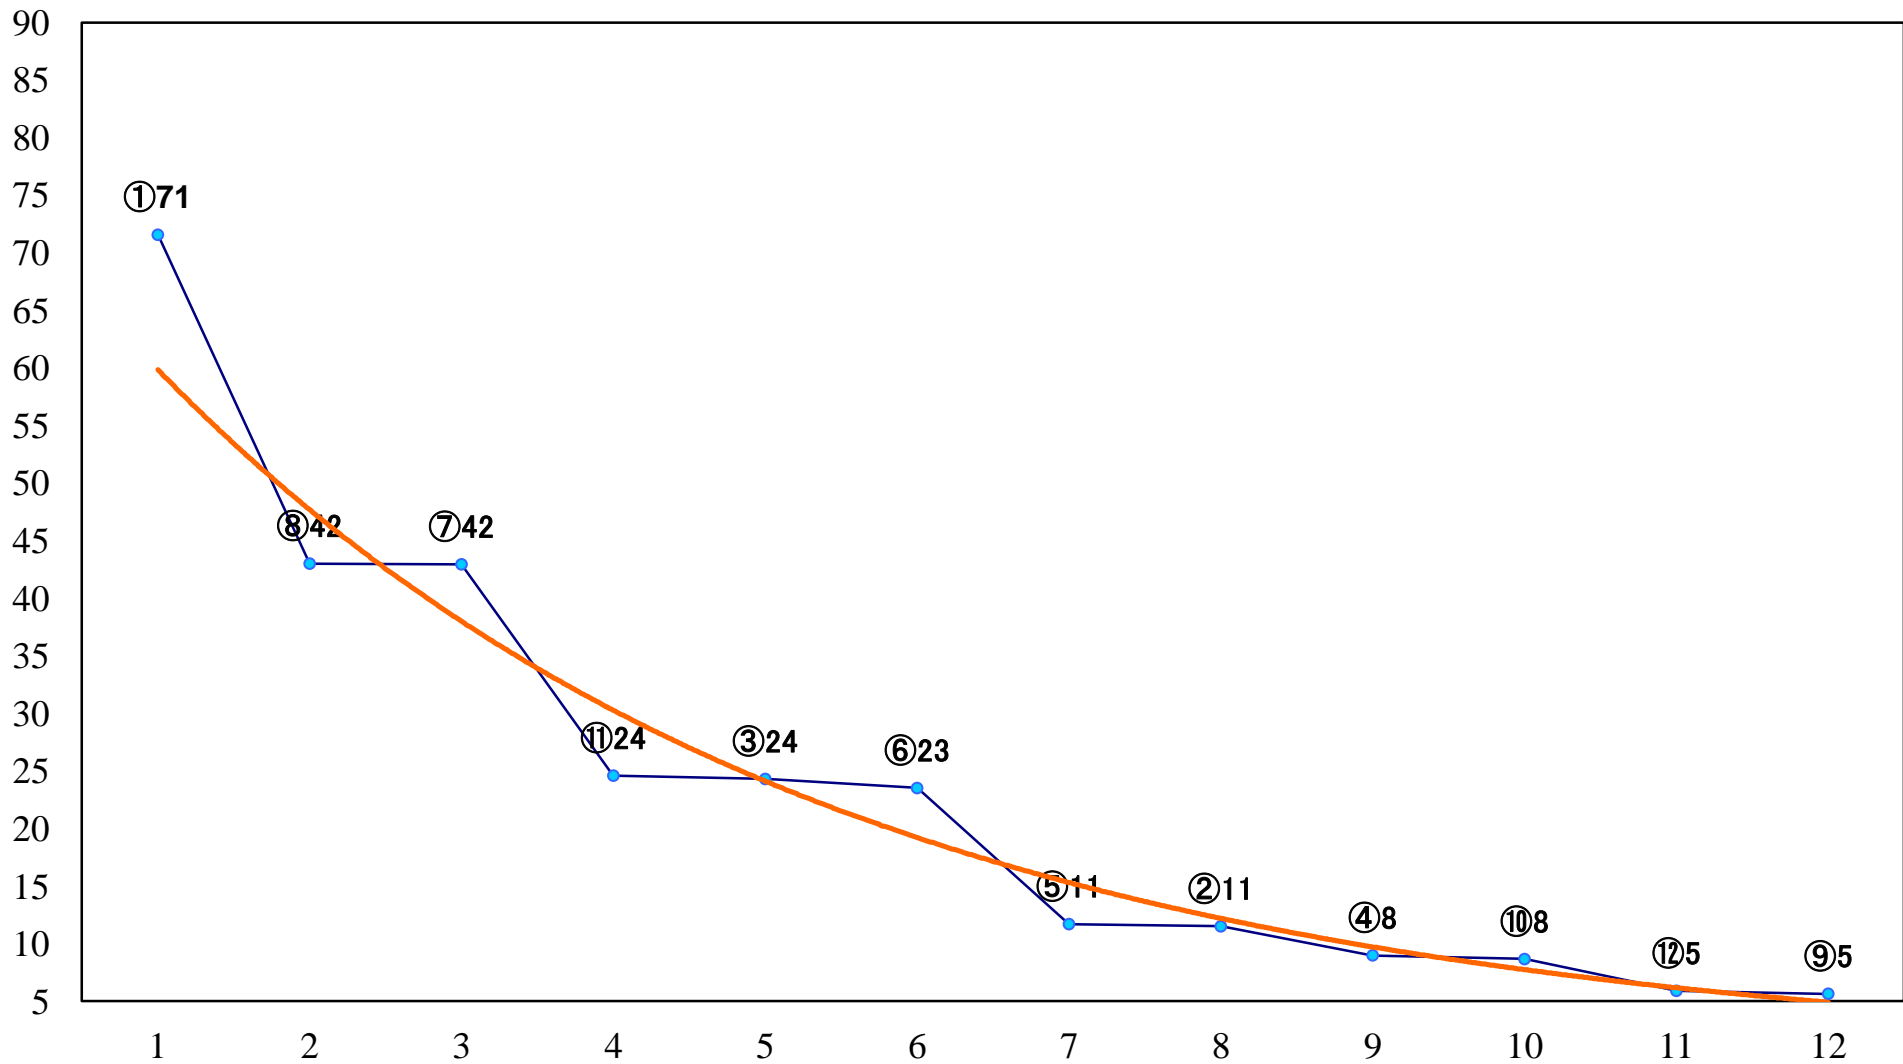

2019年12月12日(木) 船橋競馬 9R 19:05
クリスマスはよみうりランドへ☆C1選抜牝 左1500mm