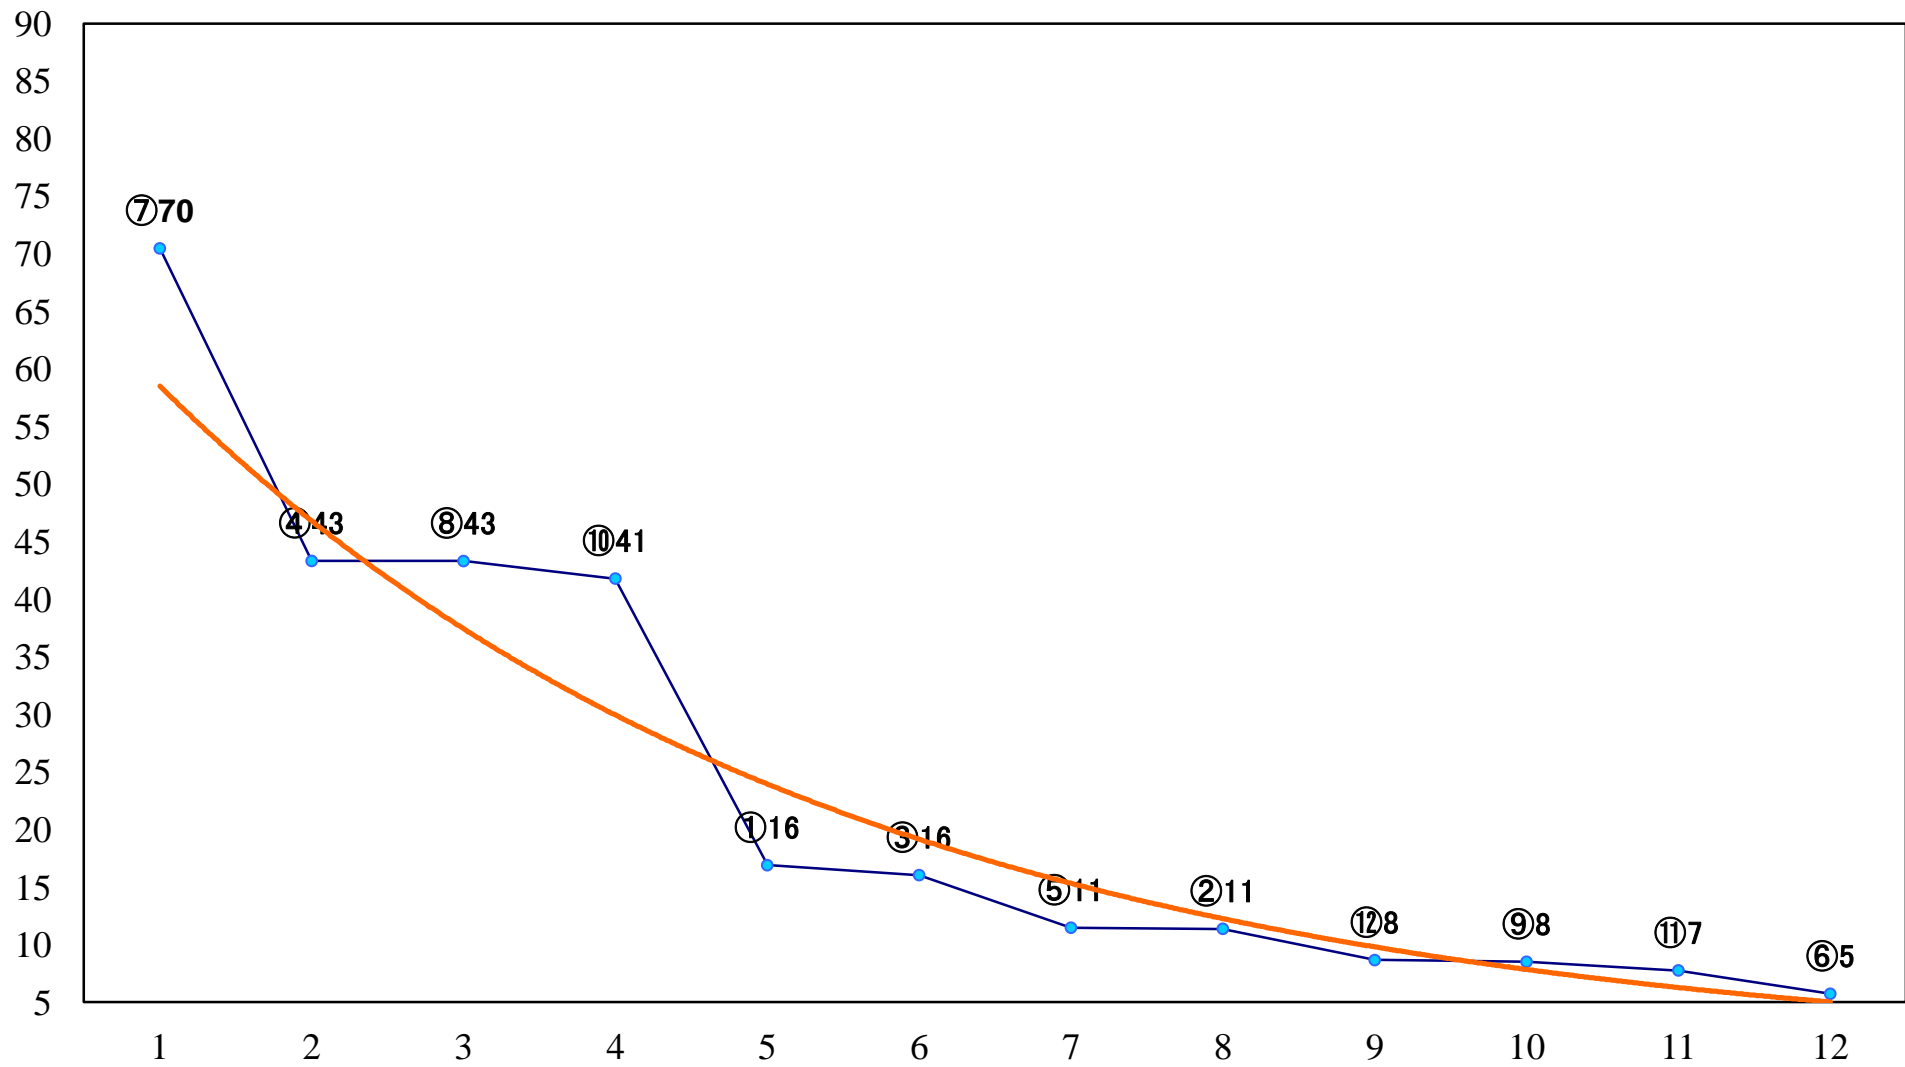

2019年12月12日(木) 船橋競馬 1R 15:00
C3選抜馬 左1200mm

2019年12月12日(木) 船橋競馬 2R 15:30
3歳四五 左1200mm

2019年12月12日(木) 船橋競馬 3R 16:00
3歳四五 左1500mm

2019年12月12日(木) 船橋競馬 4R 16:30
2歳七 左1200mm

2019年12月12日(木) 船橋競馬 5R 17:00
2歳六 左1200mm

2019年12月12日(木) 船橋競馬 6R 17:30
C2七八 左1500mm

2019年12月12日(木) 船橋競馬 7R 18:00
C2七八 左1200mm

2019年12月12日(木) 船橋競馬 8R 18:30
J認 リバーサイドアイドル特別2歳選抜馬 左1200mm

2019年12月12日(木) 船橋競馬 9R 19:05
クリスマスはよみうりランドへ☆C1選抜牝 左1500mm

2019年12月12日(木) 船橋競馬 10R 19:40
八千代特別B2二 左1600mm