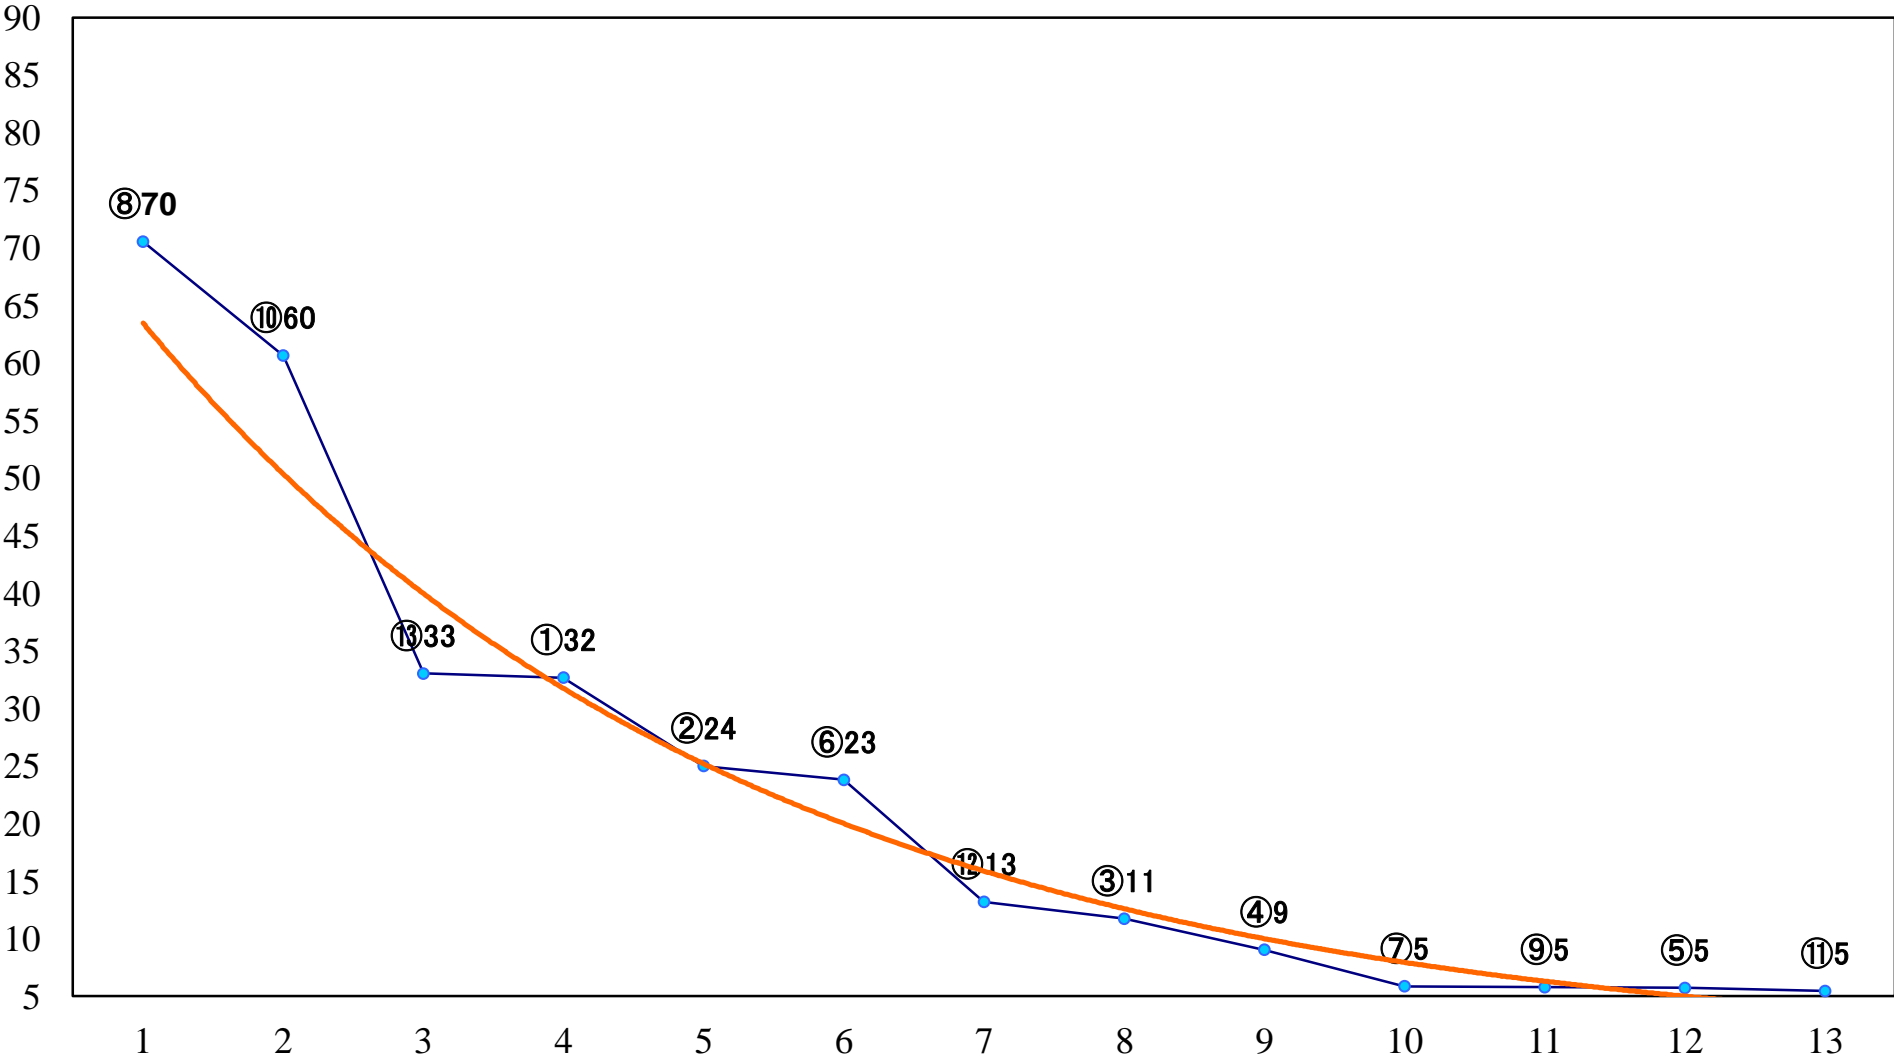

2019年12月18日(水) 川崎競馬 11R 20:10
全日本2歳優駿【国際交流】JpnI 左1600mm