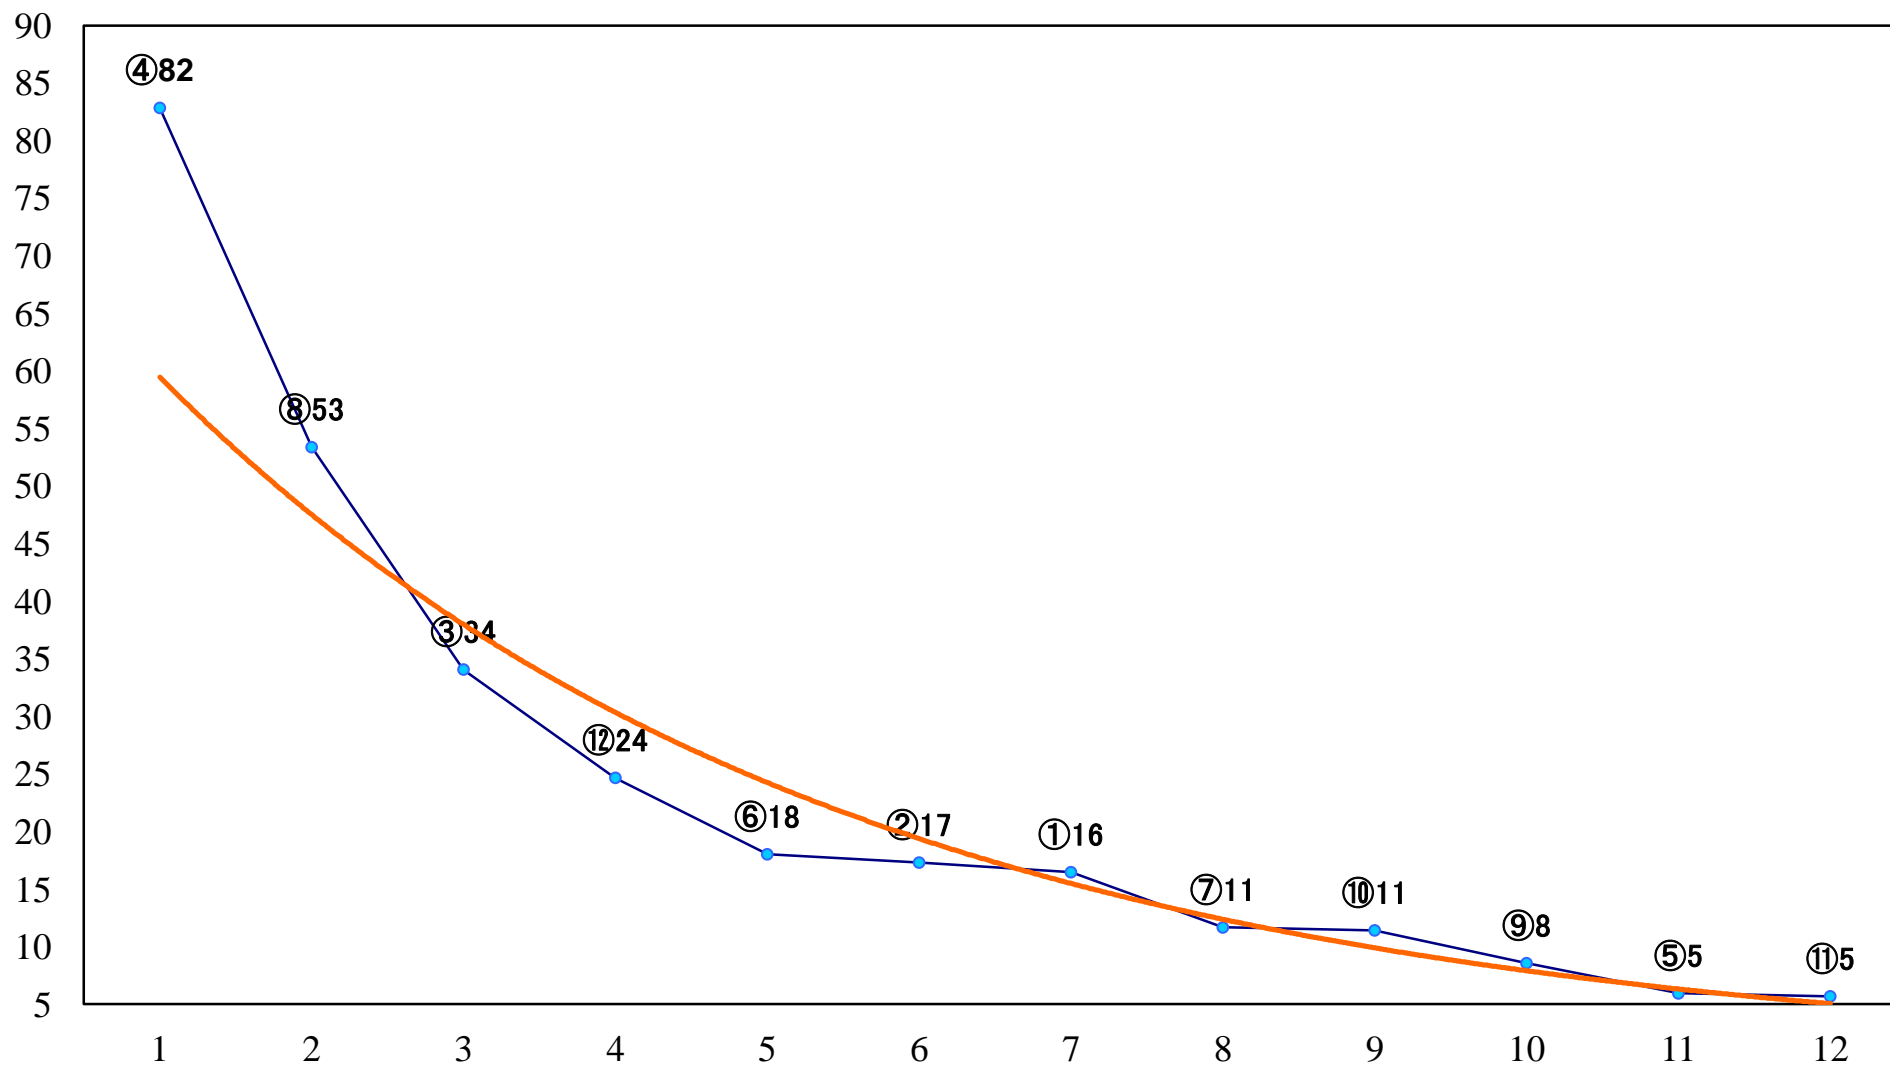

2019年12月18日(水) 川崎競馬 8R 18:20
鍋の季節馬い野菜を食べようC1選定牝馬 左1400mm