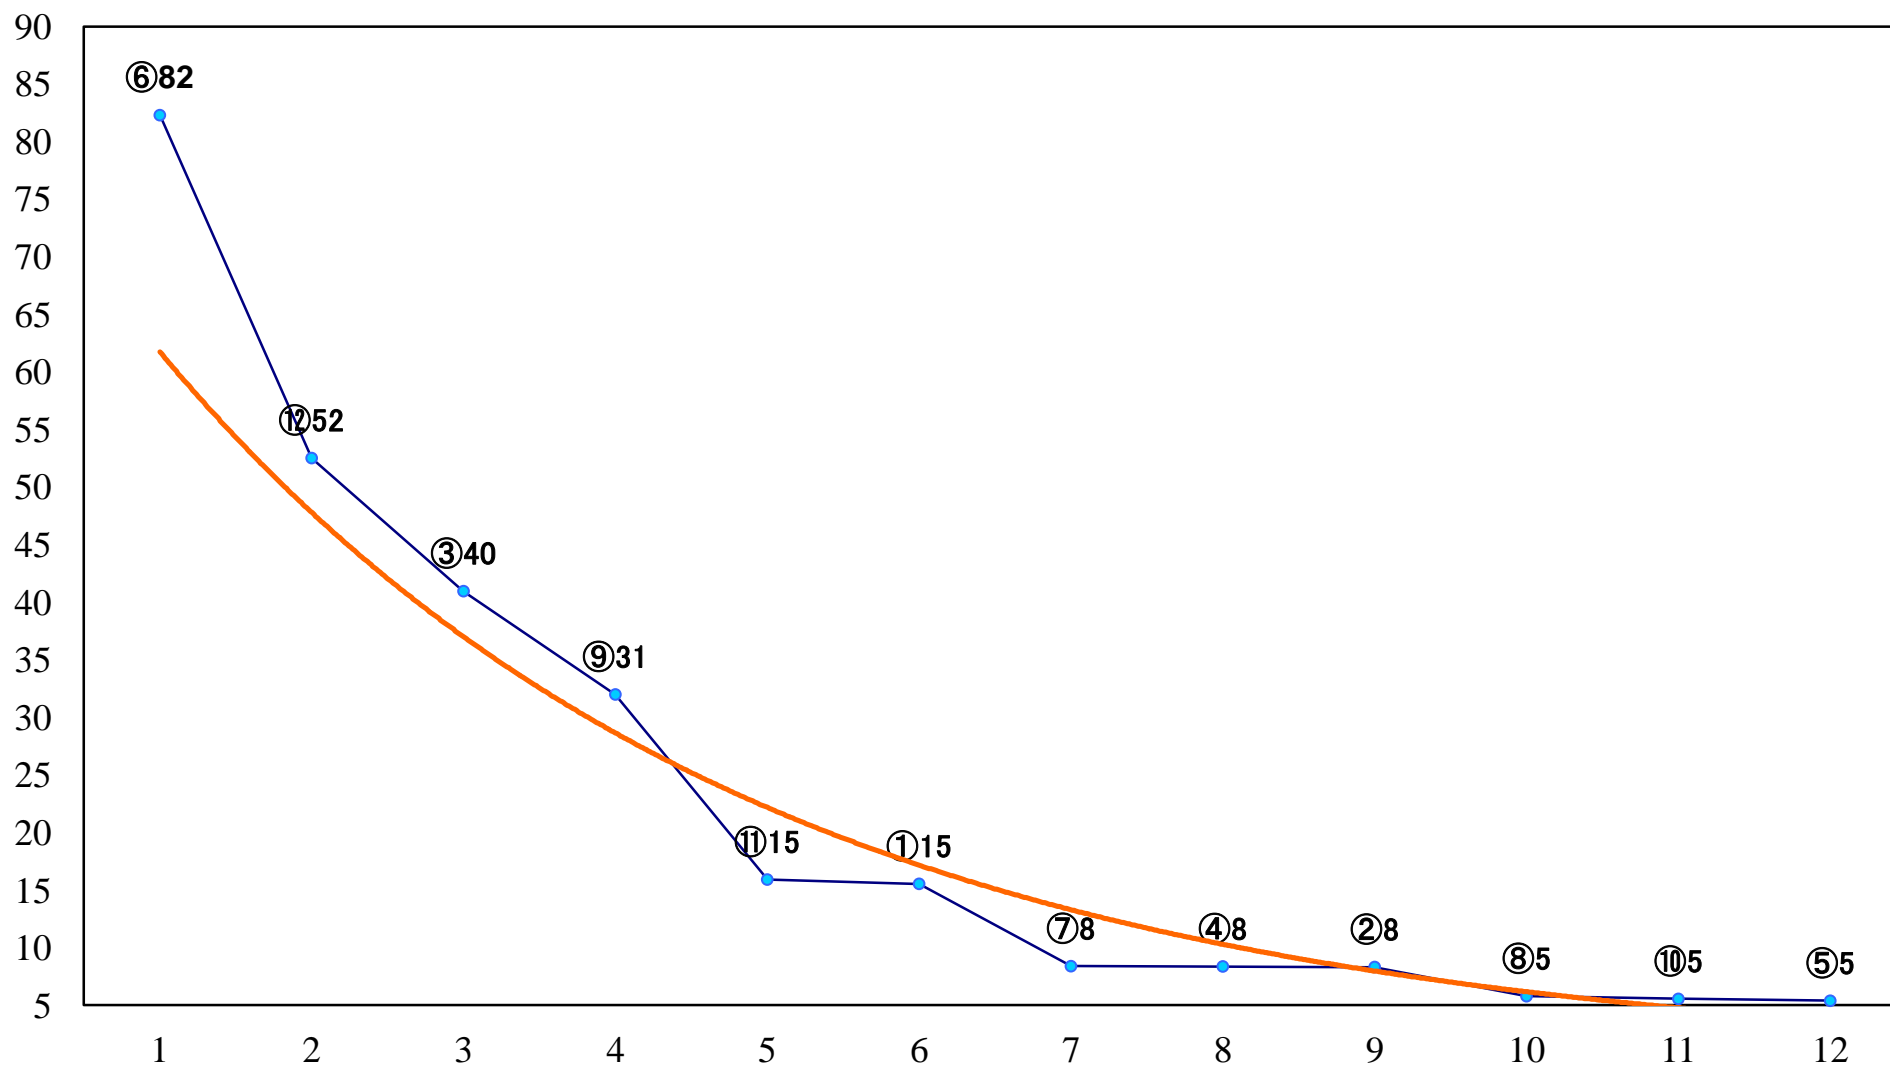

2019年12月18日(水) 川崎競馬 1R 14:45  
3歳6口 左1400mm

2019年12月18日(水) 川崎競馬 2R 15:15  
3歳5イ 左1400mm

2019年12月18日(水) 川崎競馬 3R 15:45  
クレセント賞3歳2 左1500mm

2019年12月18日(水) 川崎競馬 4R 16:15  
ミミズク賞C3選定馬 左900mm

2019年12月18日(水) 川崎競馬 5R 16:45  
C2三 四 五 左1400mm