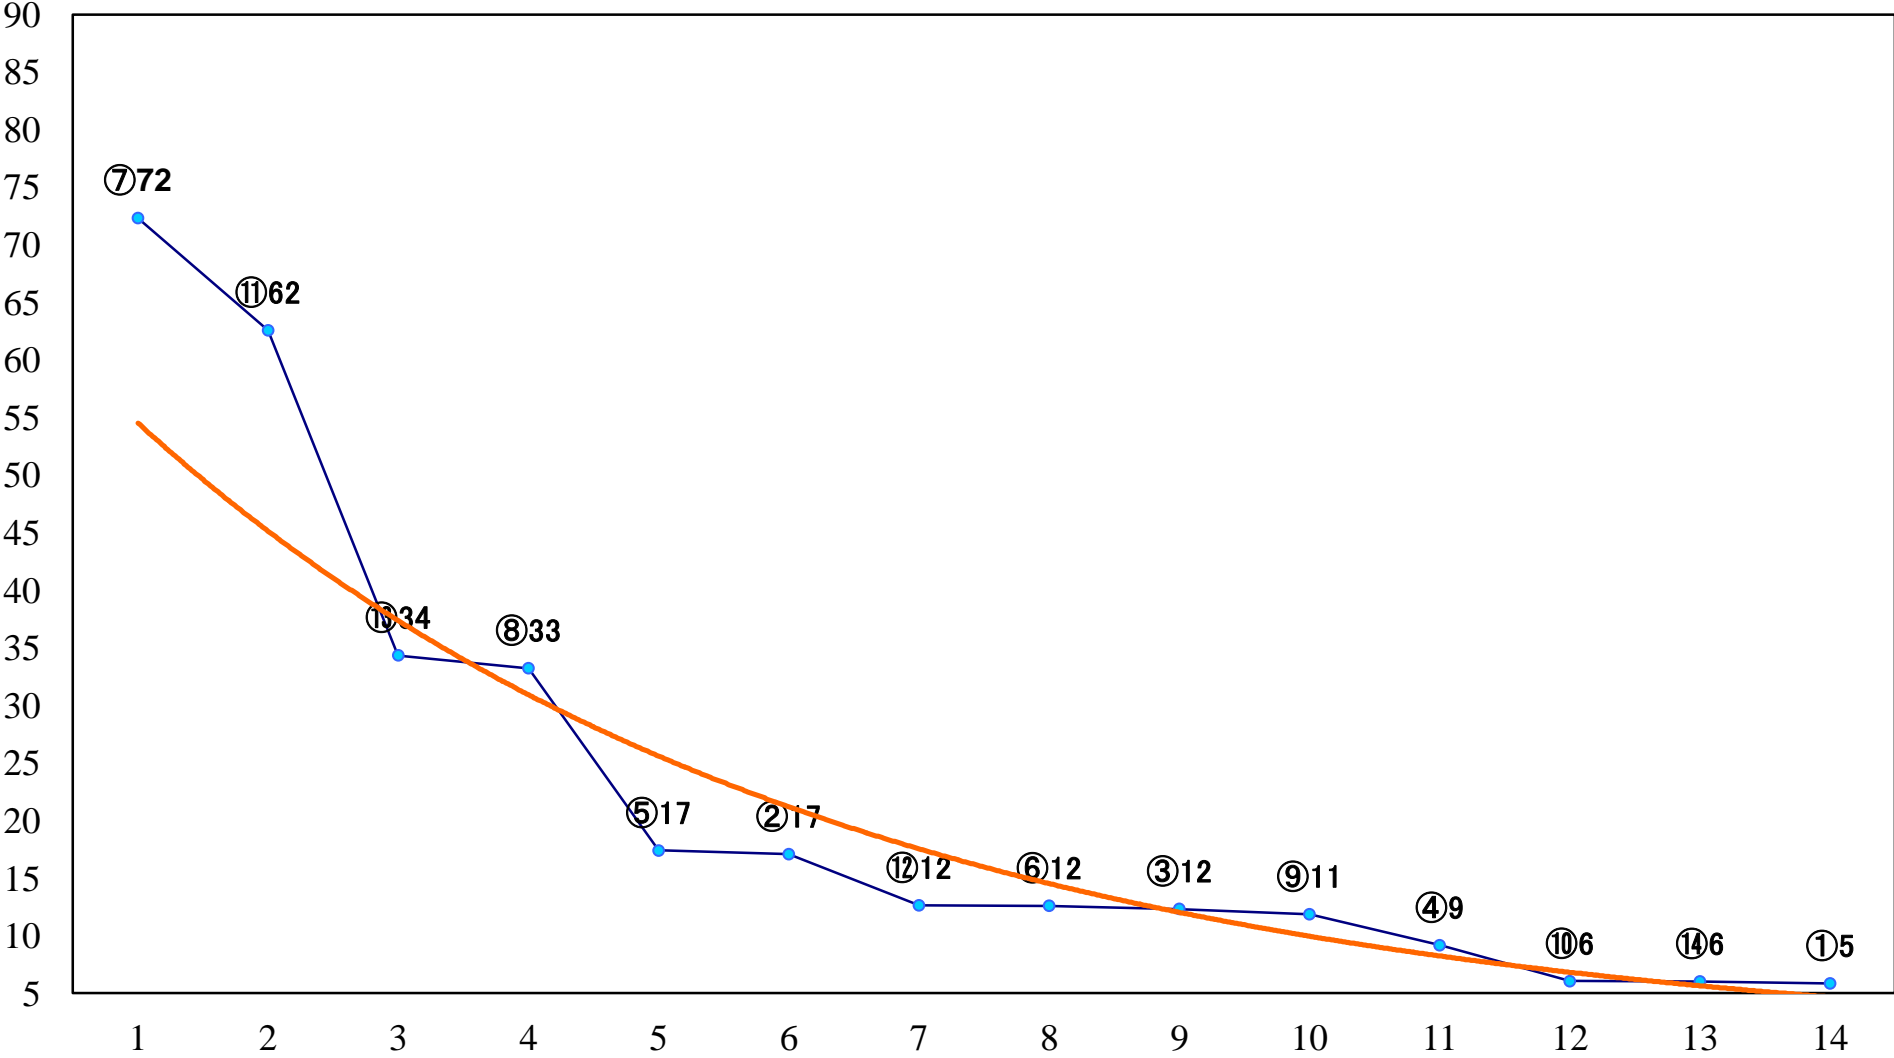

2019年12月18日(水) 川崎競馬 11R 20:10
全日本2歳優駿【国際交流】JpnI 左1600mm

2019年12月18日(水) 川崎競馬 10R 19:30
チャーチルダウンズ杯B2ニ 左1500mm