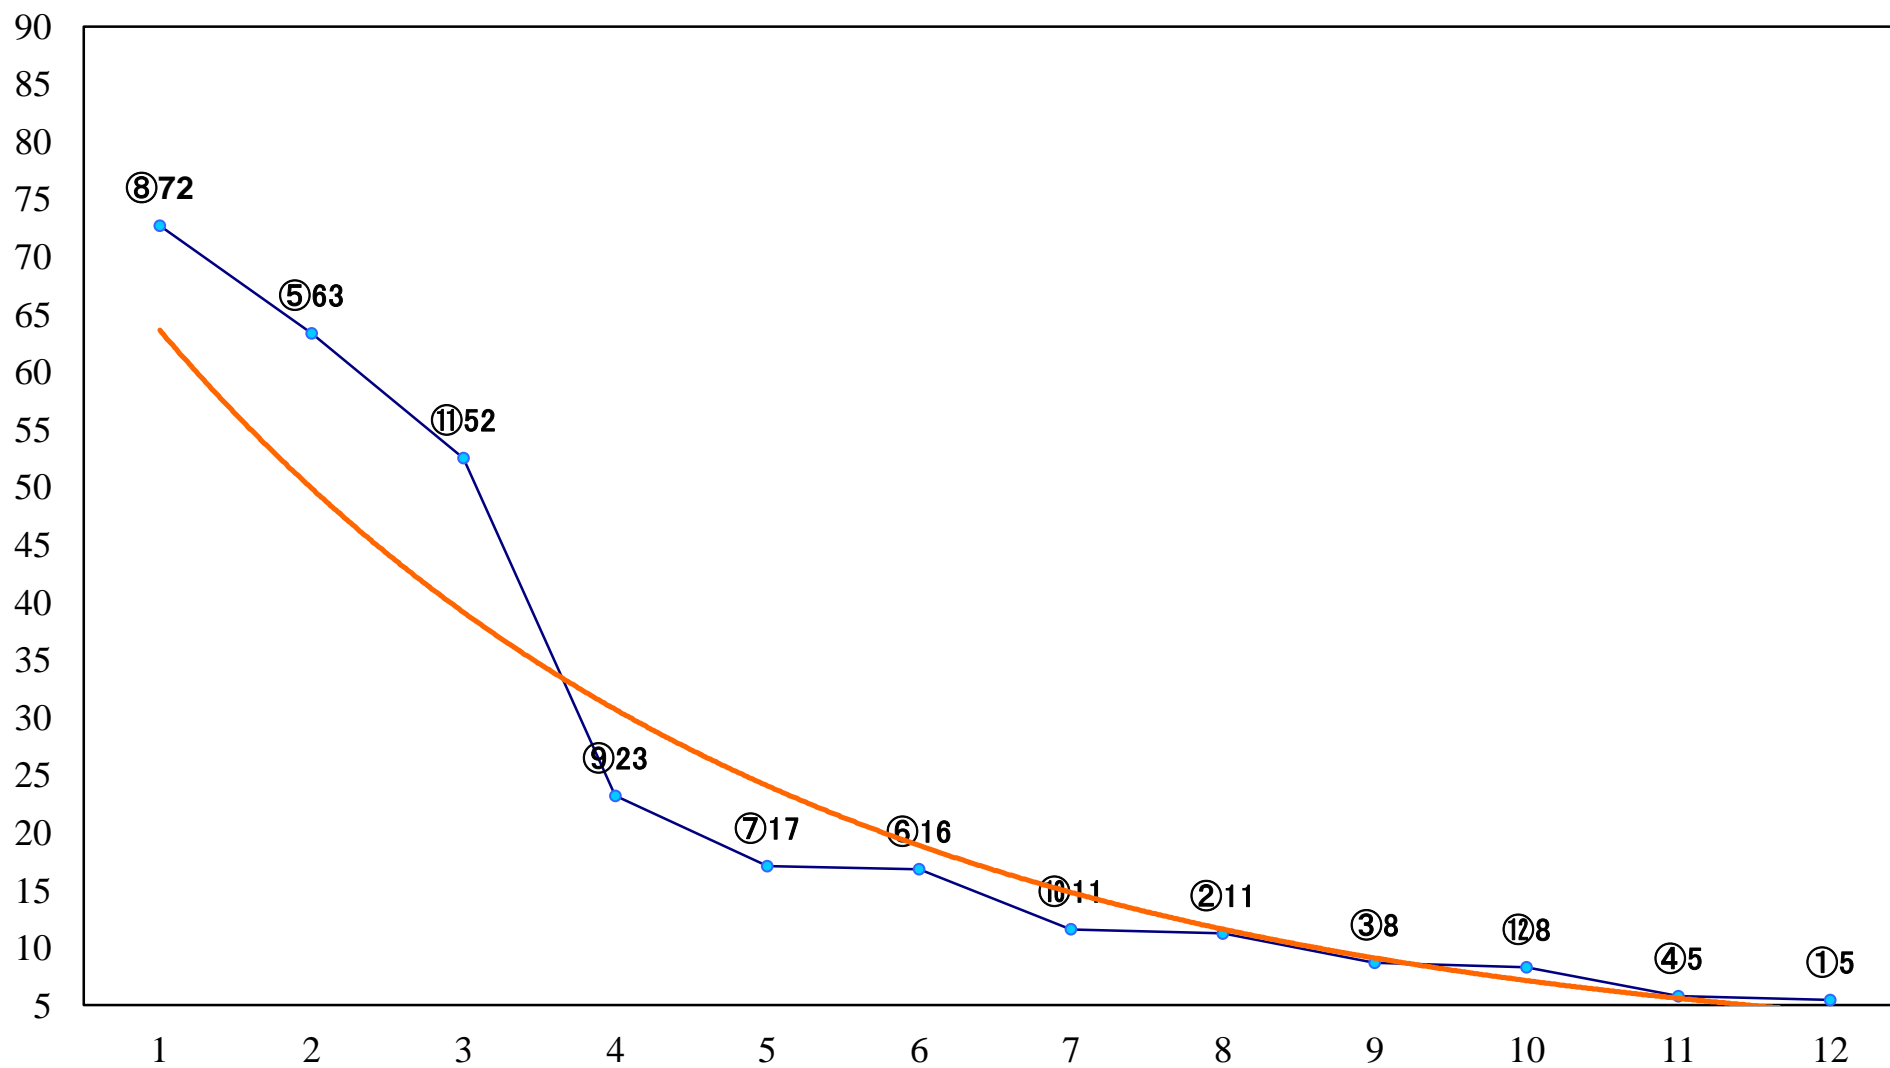

2019年12月18日(水) 川崎競馬 6R 17:15
C2三 四 五 左1400mm