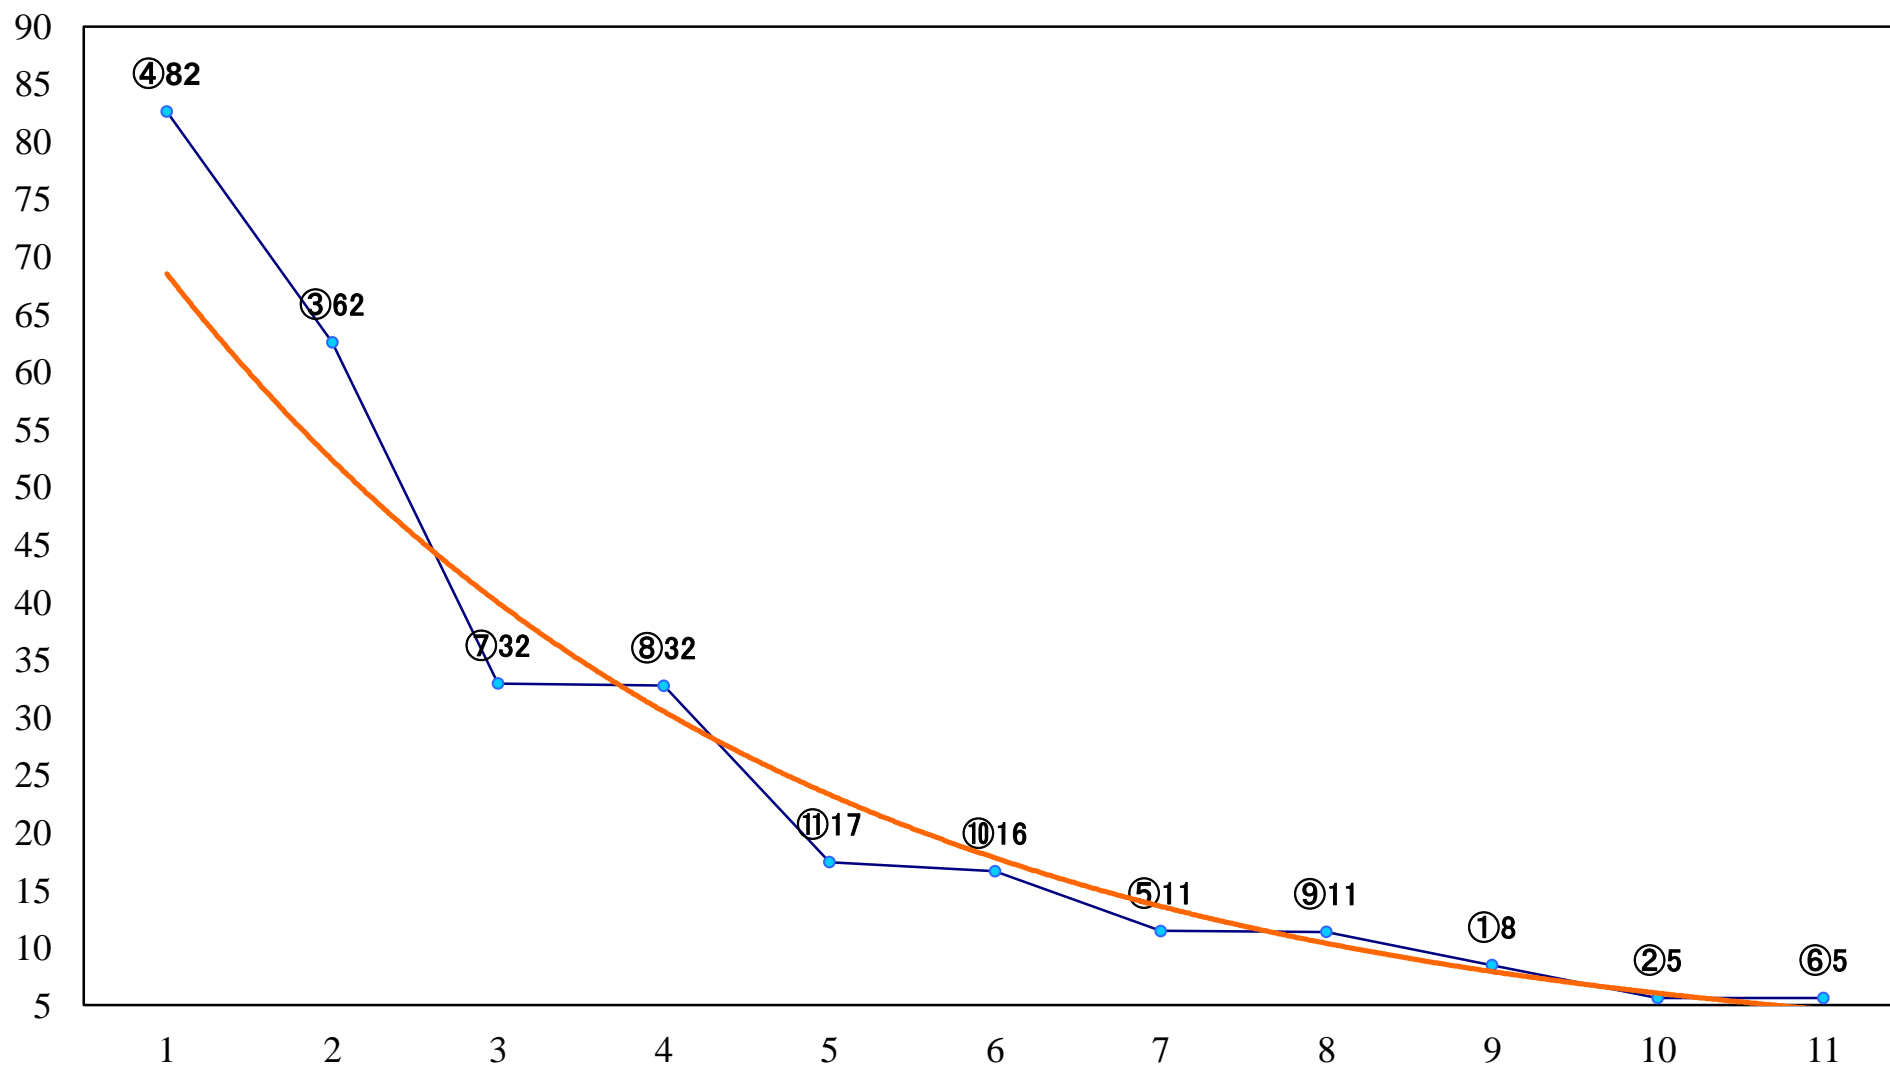

2019年12月18日(水) 川崎競馬 7R 17:45
引退馬協会ナイスネイチャ賞C2三 四 五 左1500mm