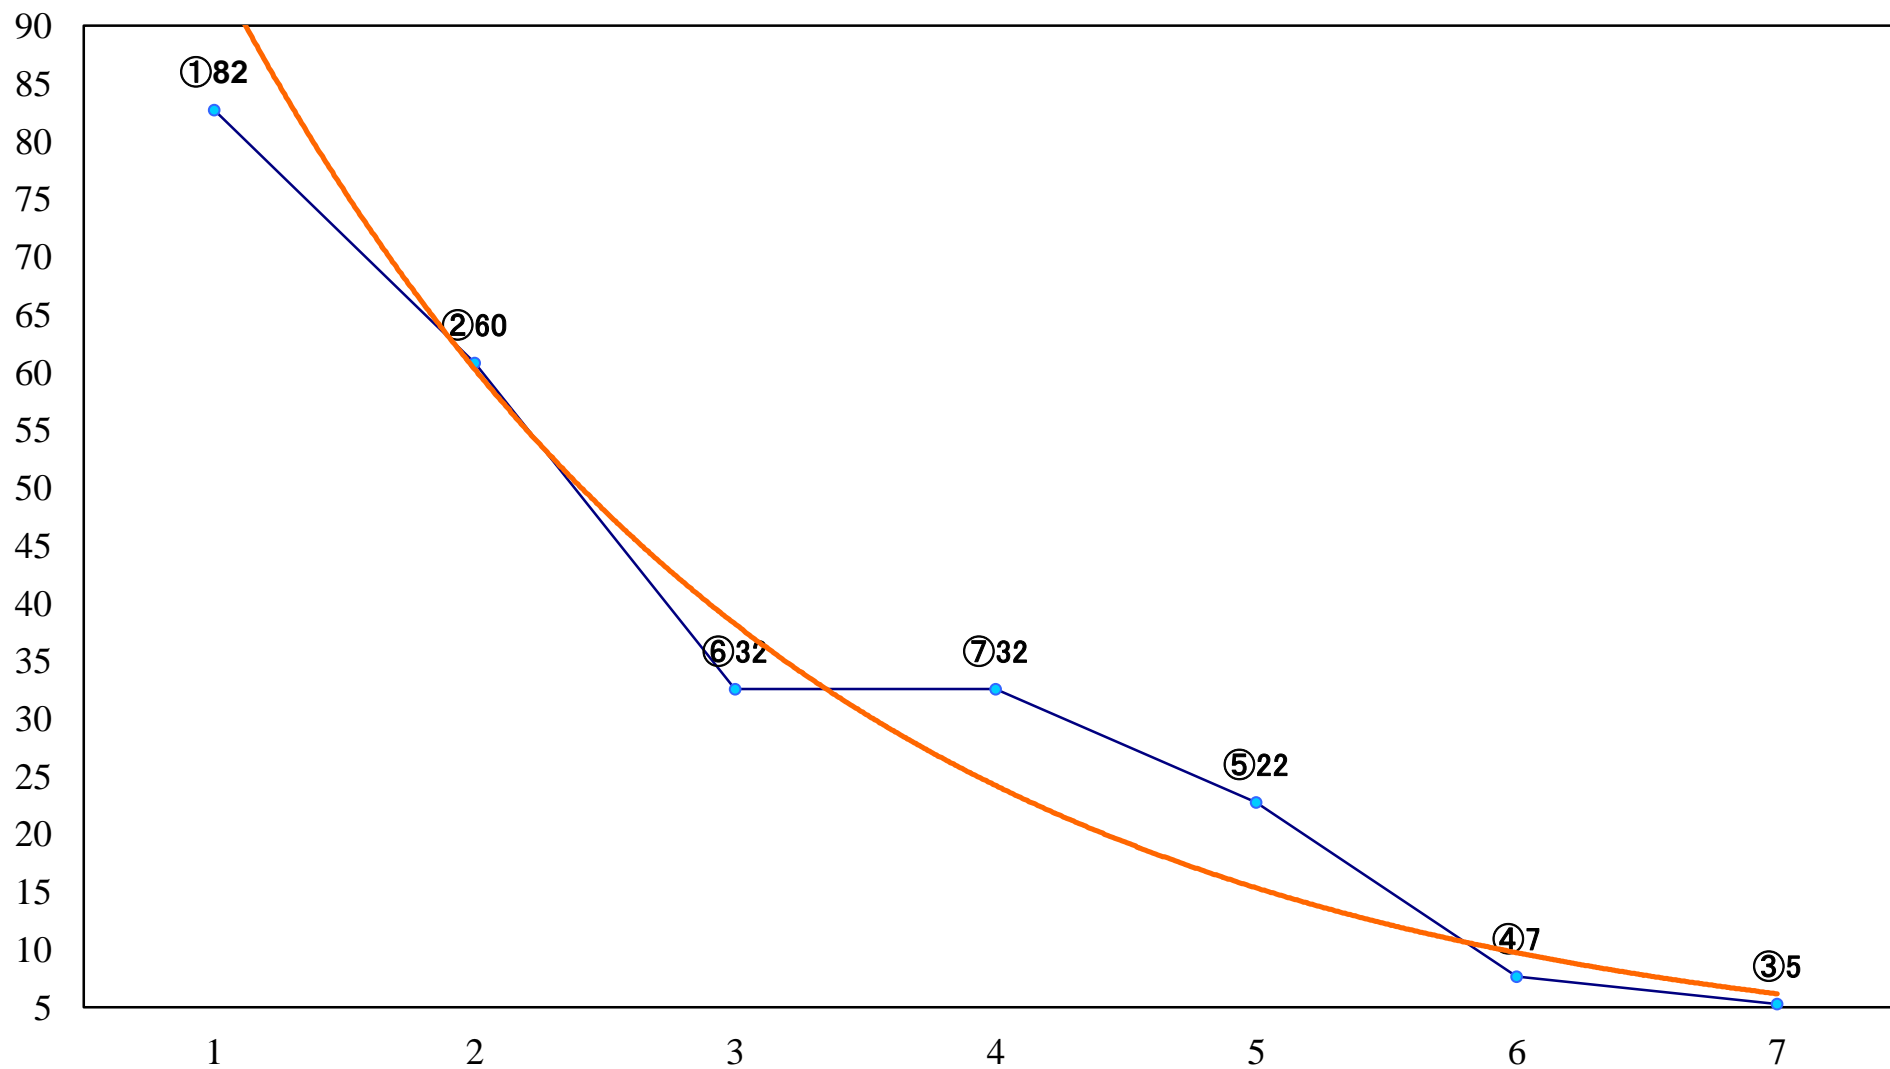

2019年12月18日(水) 川崎競馬 1R 14:45  
3歳6口 左1400mm

2019年12月18日(水) 川崎競馬 2R 15:15  
3歳5イ 左1400mm

2019年12月18日(水) 川崎競馬 3R 15:45  
クレセント賞3歳2 左1500mm

2019年12月18日(水) 川崎競馬 4R 16:15  
ミミズク賞C3選定馬 左900mm

2019年12月18日(水) 川崎競馬 5R 16:45  
C2三 四 五 左1400mm