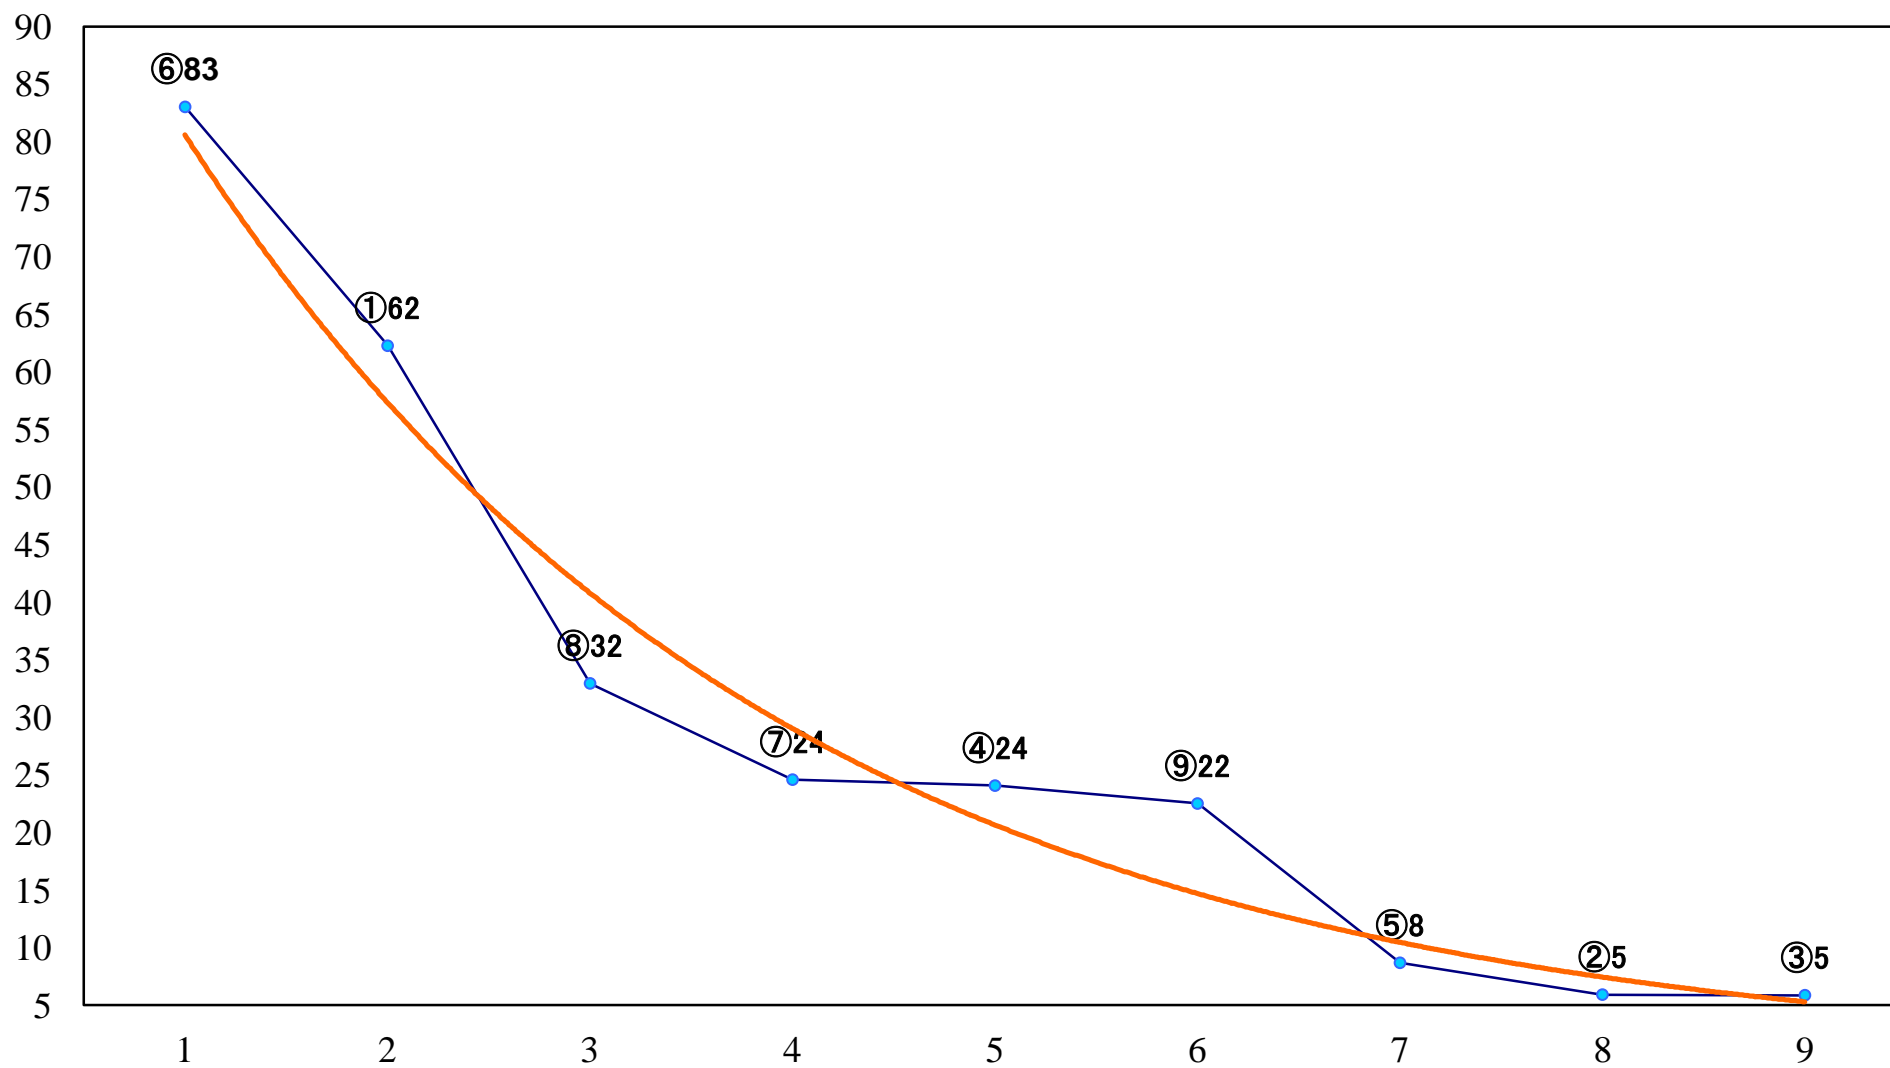

2019年12月18日(水) 川崎競馬 6R 17:15  
C2三 四 五 左1400mm

2019年12月18日(水) 川崎競馬 7R 17:45  
引退馬協会ナイスネイチャ賞C2三 四 五 左1500mm

2019年12月18日(水) 川崎競馬 8R 18:20  
鍋の季節馬い野菜を食べようC1選定牝馬 左1400mm

2019年12月18日(水) 川崎競馬 9R 18:55  
大雪特別C1二 左1600mm