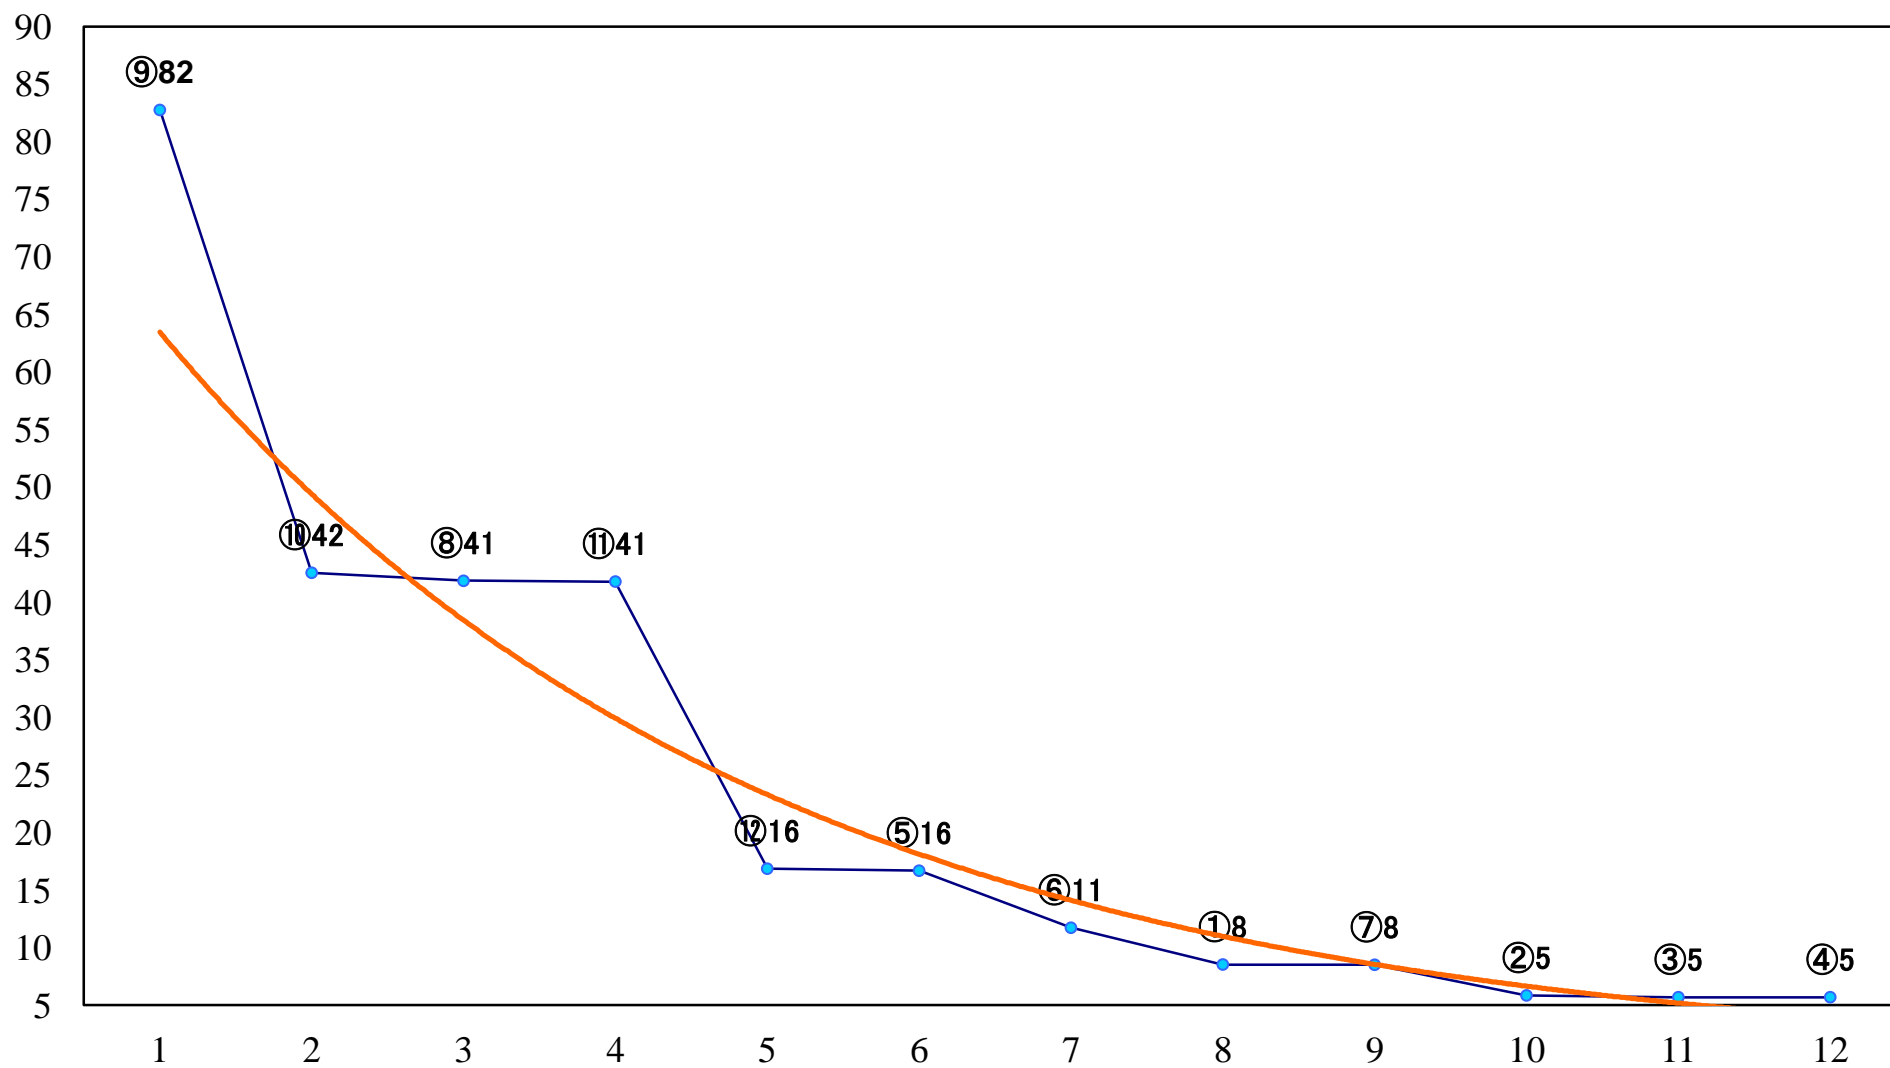

2019年12月18日(水) 川崎競馬 1R 14:45  
3歳6口 左1400mm

2019年12月18日(水) 川崎競馬 2R 15:15  
3歳5イ 左1400mm

2019年12月18日(水) 川崎競馬 3R 15:45  
クレセント賞3歳2 左1500mm

2019年12月18日(水) 川崎競馬 4R 16:15  
ミミズク賞C3選定馬 左900mm

2019年12月18日(水) 川崎競馬 5R 16:45  
C2三 四 五 左1400mm