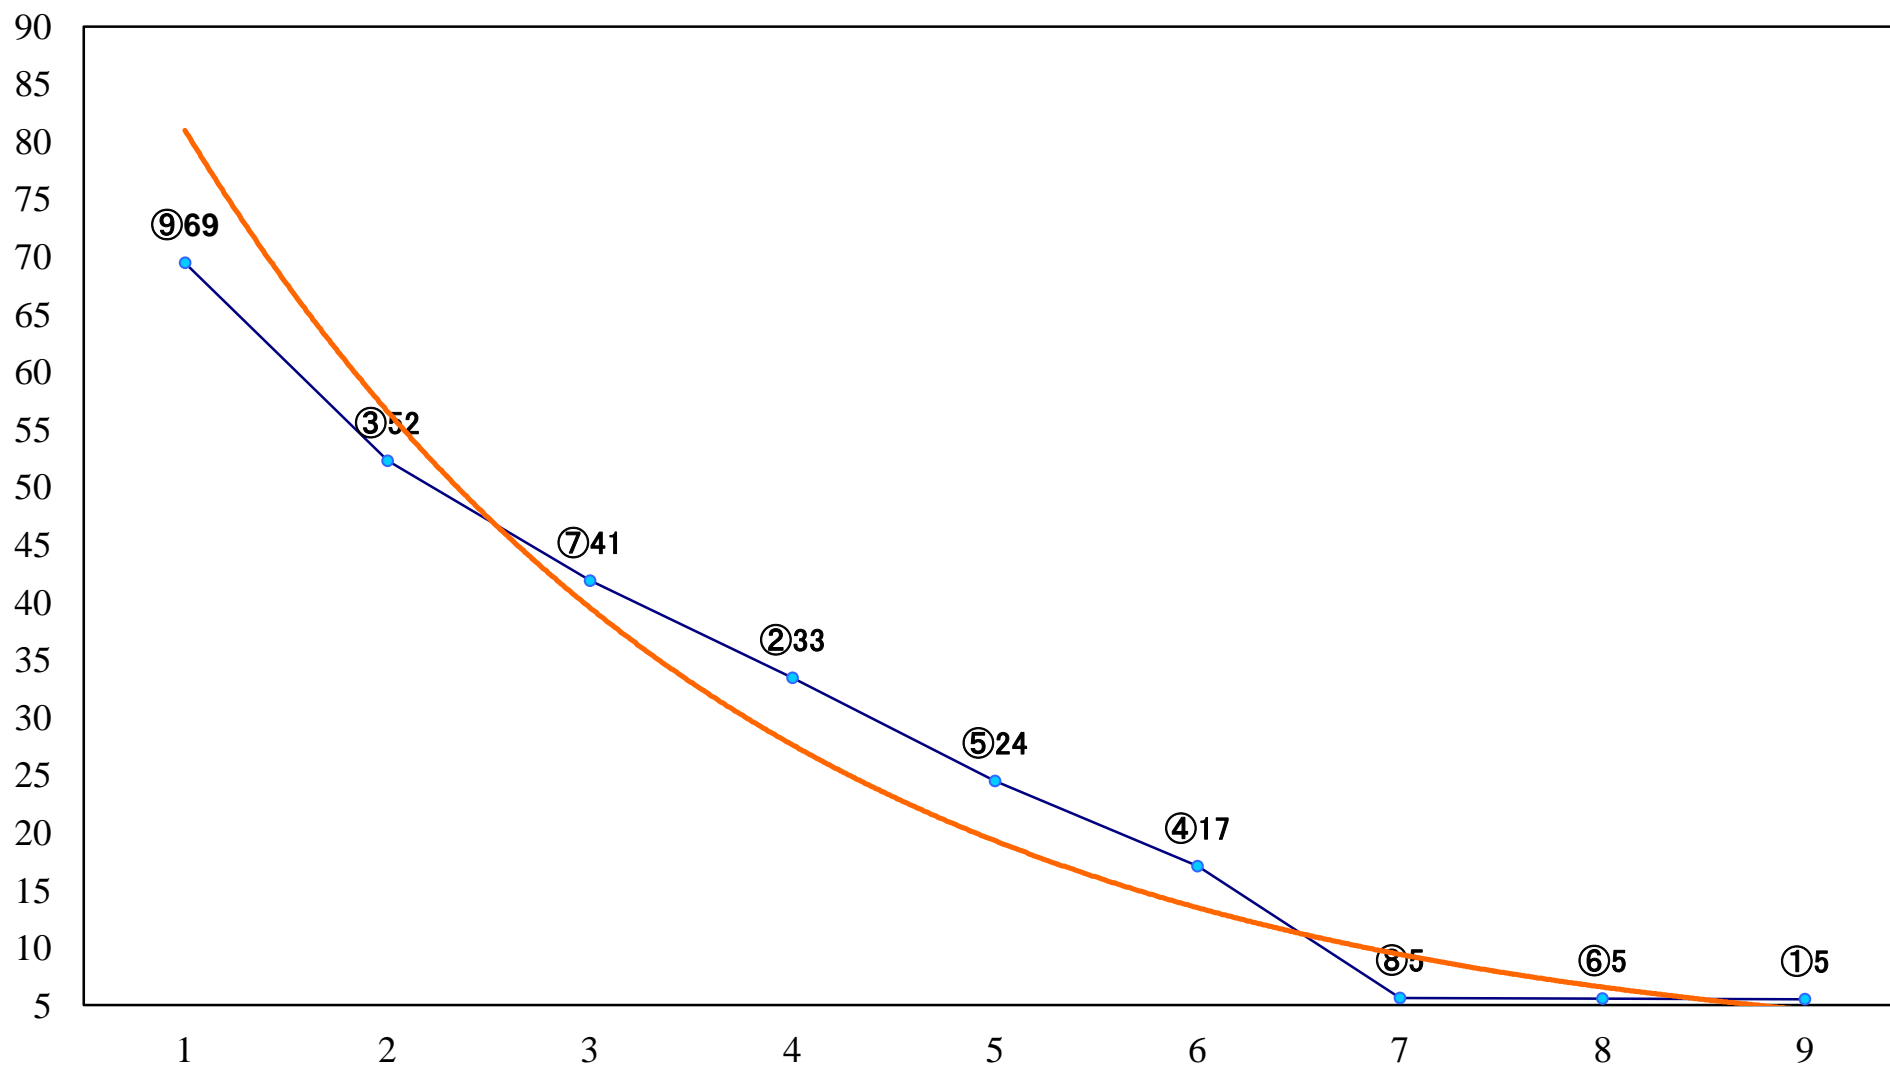

2019年12月18日(水) 川崎競馬 1R 14:45  
3歳6口 左1400mm

2019年12月18日(水) 川崎競馬 2R 15:15  
3歳5イ 左1400mm

2019年12月18日(水) 川崎競馬 3R 15:45  
クレセント賞3歳2 左1500mm

2019年12月18日(水) 川崎競馬 4R 16:15  
ミミズク賞C3選定馬 左900mm

2019年12月18日(水) 川崎競馬 5R 16:45  
C2三 四 五 左1400mm