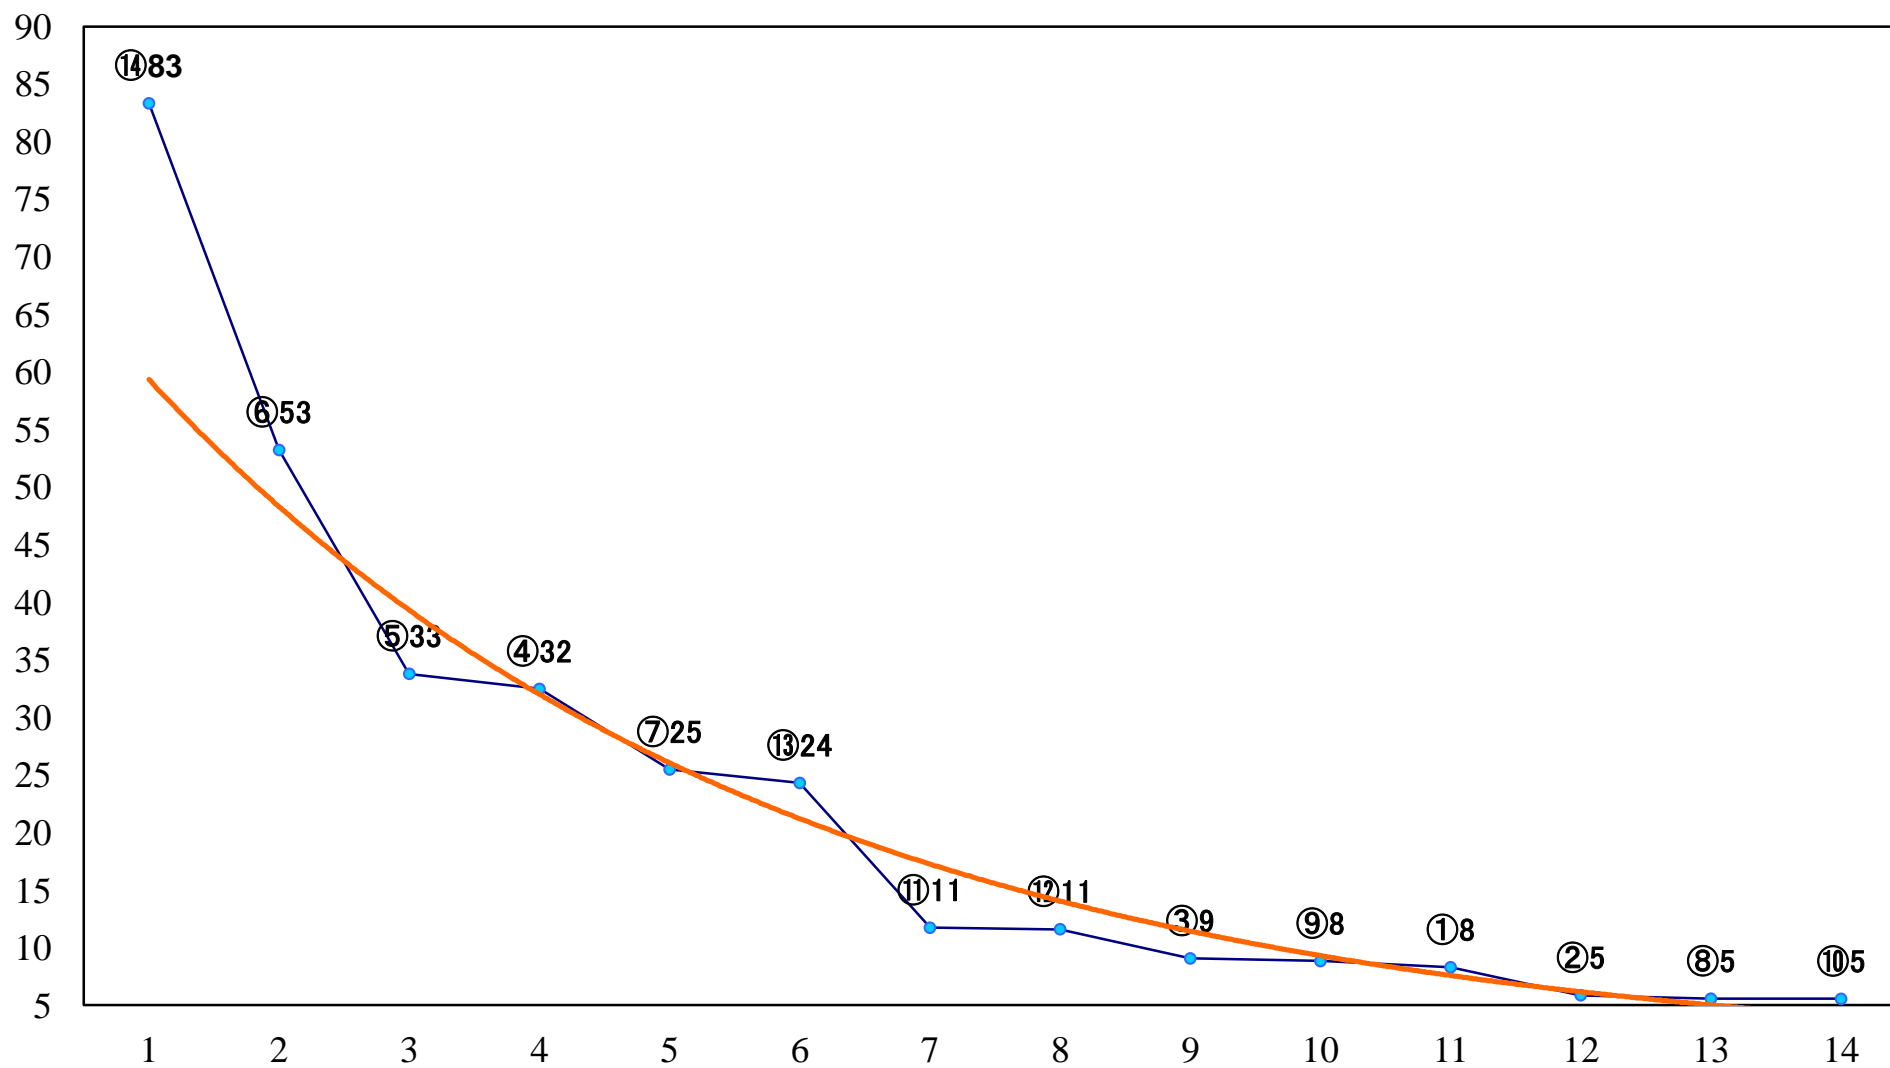

2019年12月18日(水) 川崎競馬 1R 14:45  
3歳6口 左1400mm

2019年12月18日(水) 川崎競馬 2R 15:15  
3歳5イ 左1400mm

2019年12月18日(水) 川崎競馬 3R 15:45  
クレセント賞3歳2 左1500mm

2019年12月18日(水) 川崎競馬 4R 16:15  
ミミズク賞C3選定馬 左900mm

2019年12月18日(水) 川崎競馬 5R 16:45  
C2三 四 五 左1400mm