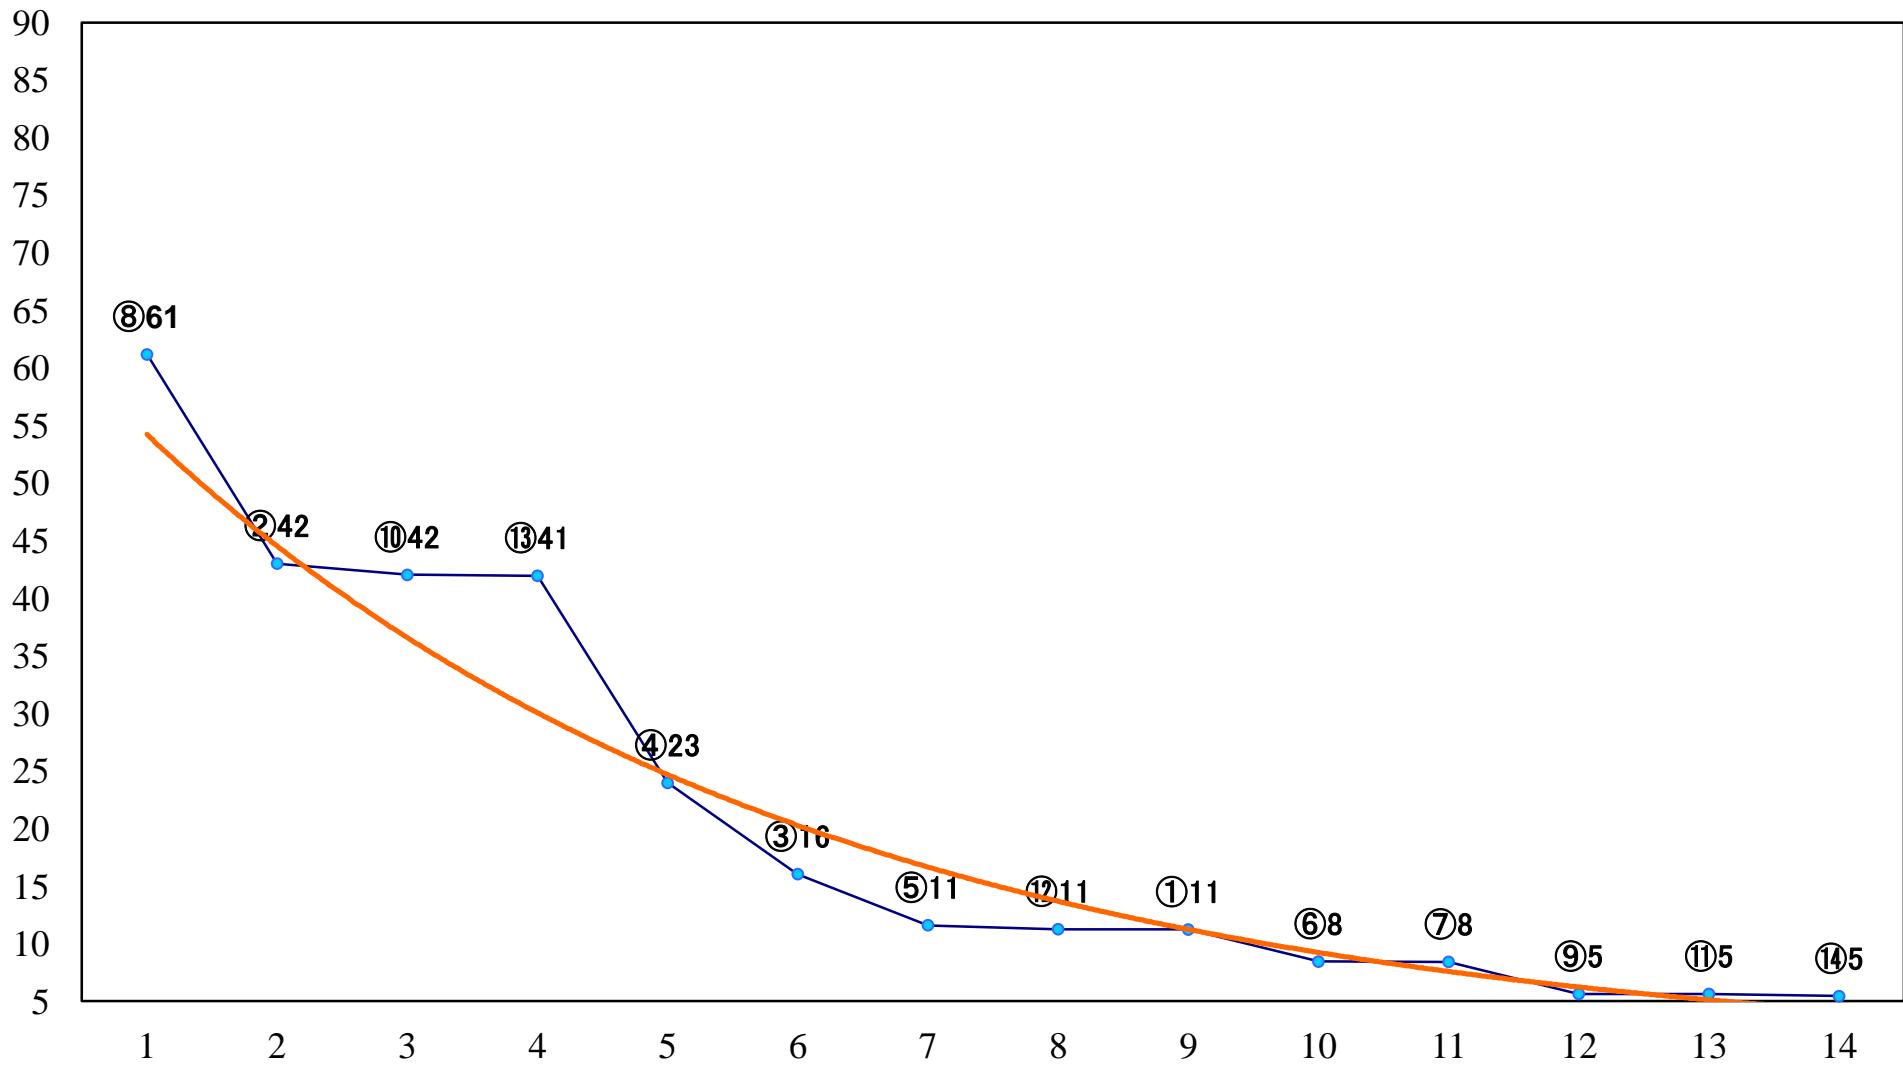

2019年12月20日(金) 川崎競馬 9R 19:05
2019冬 川崎ジョッキーズカップC2選 左1500mm