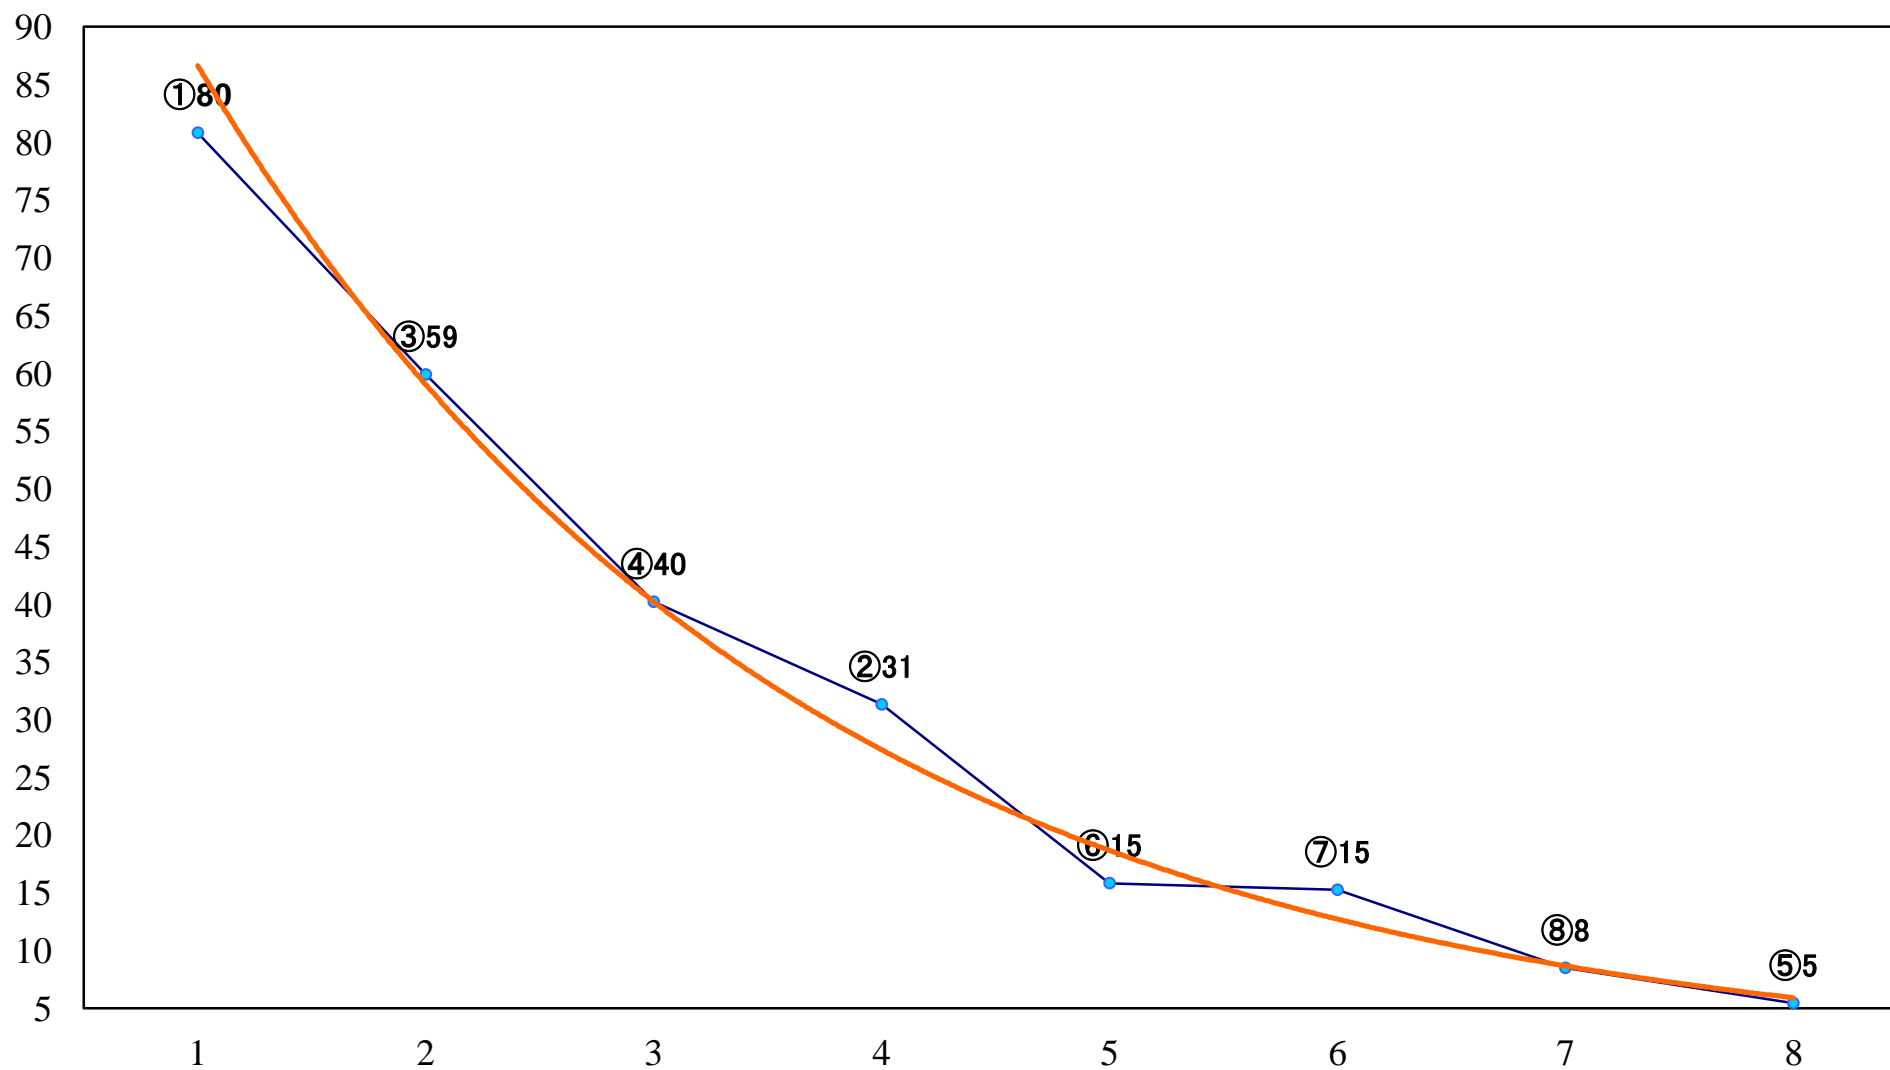

2019年12月20日(金)川崎競馬 1R 15:00  
スパークングデビュー新馬2歳10口 左1400mm

2019年12月20日(金) 川崎競馬 2R 15:30  
スパークングデビュー新馬2歳9イ 左1400mm

2019年12月20日(金) 川崎競馬 3R 16:00  
ジングルベル賞2歳200万円未満選定馬 左900mm

2019年12月20日(金) 川崎競馬 4R 16:30  
内田正幸先生定年退職記念2歳8 左1400mm