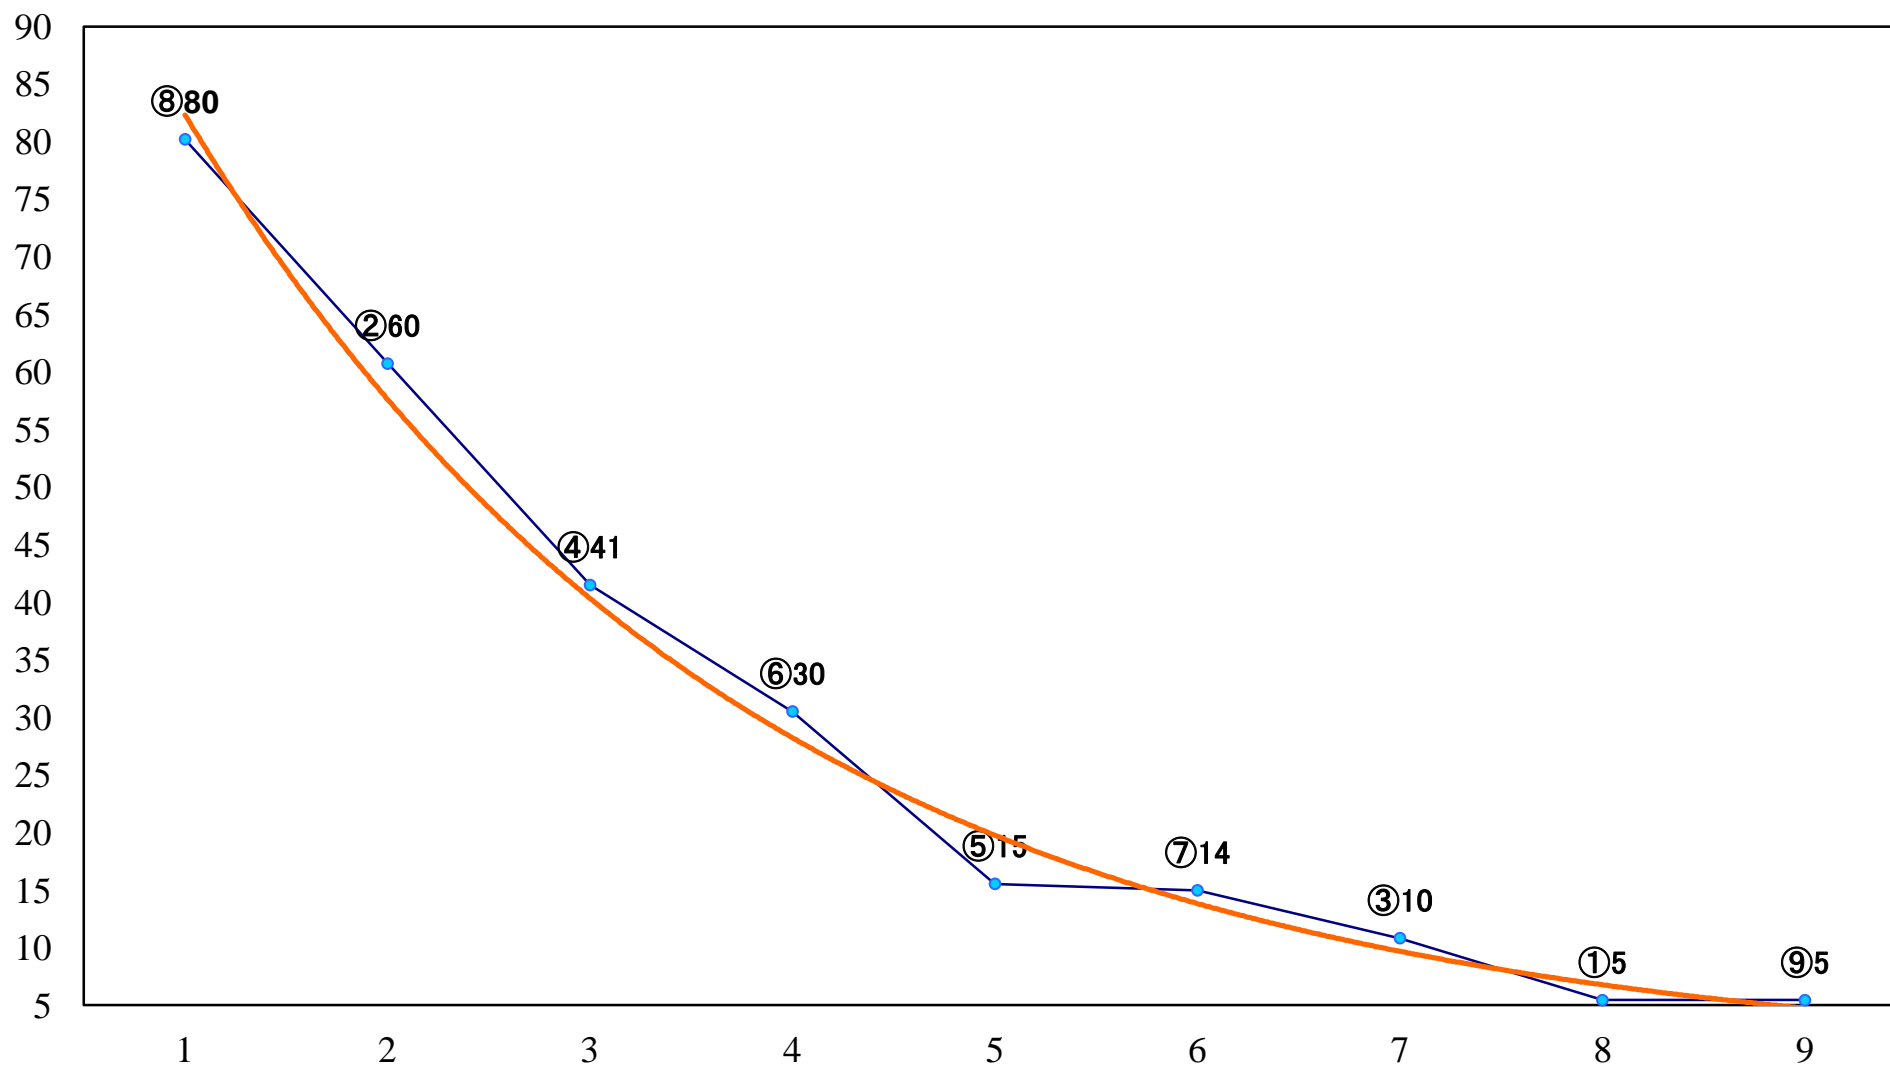

2019年12月20日(金)川崎競馬 1R 15:00  
スパークングデビュー新馬2歳10口 左1400mm

2019年12月20日(金) 川崎競馬 2R 15:30  
スパークングデビュー新馬2歳9イ 左1400mm

2019年12月20日(金) 川崎競馬 3R 16:00  
ジングルベル賞2歳200万円未満選定馬 左900mm

2019年12月20日(金) 川崎競馬 4R 16:30  
内田正幸先生定年退職記念2歳8 左1400mm