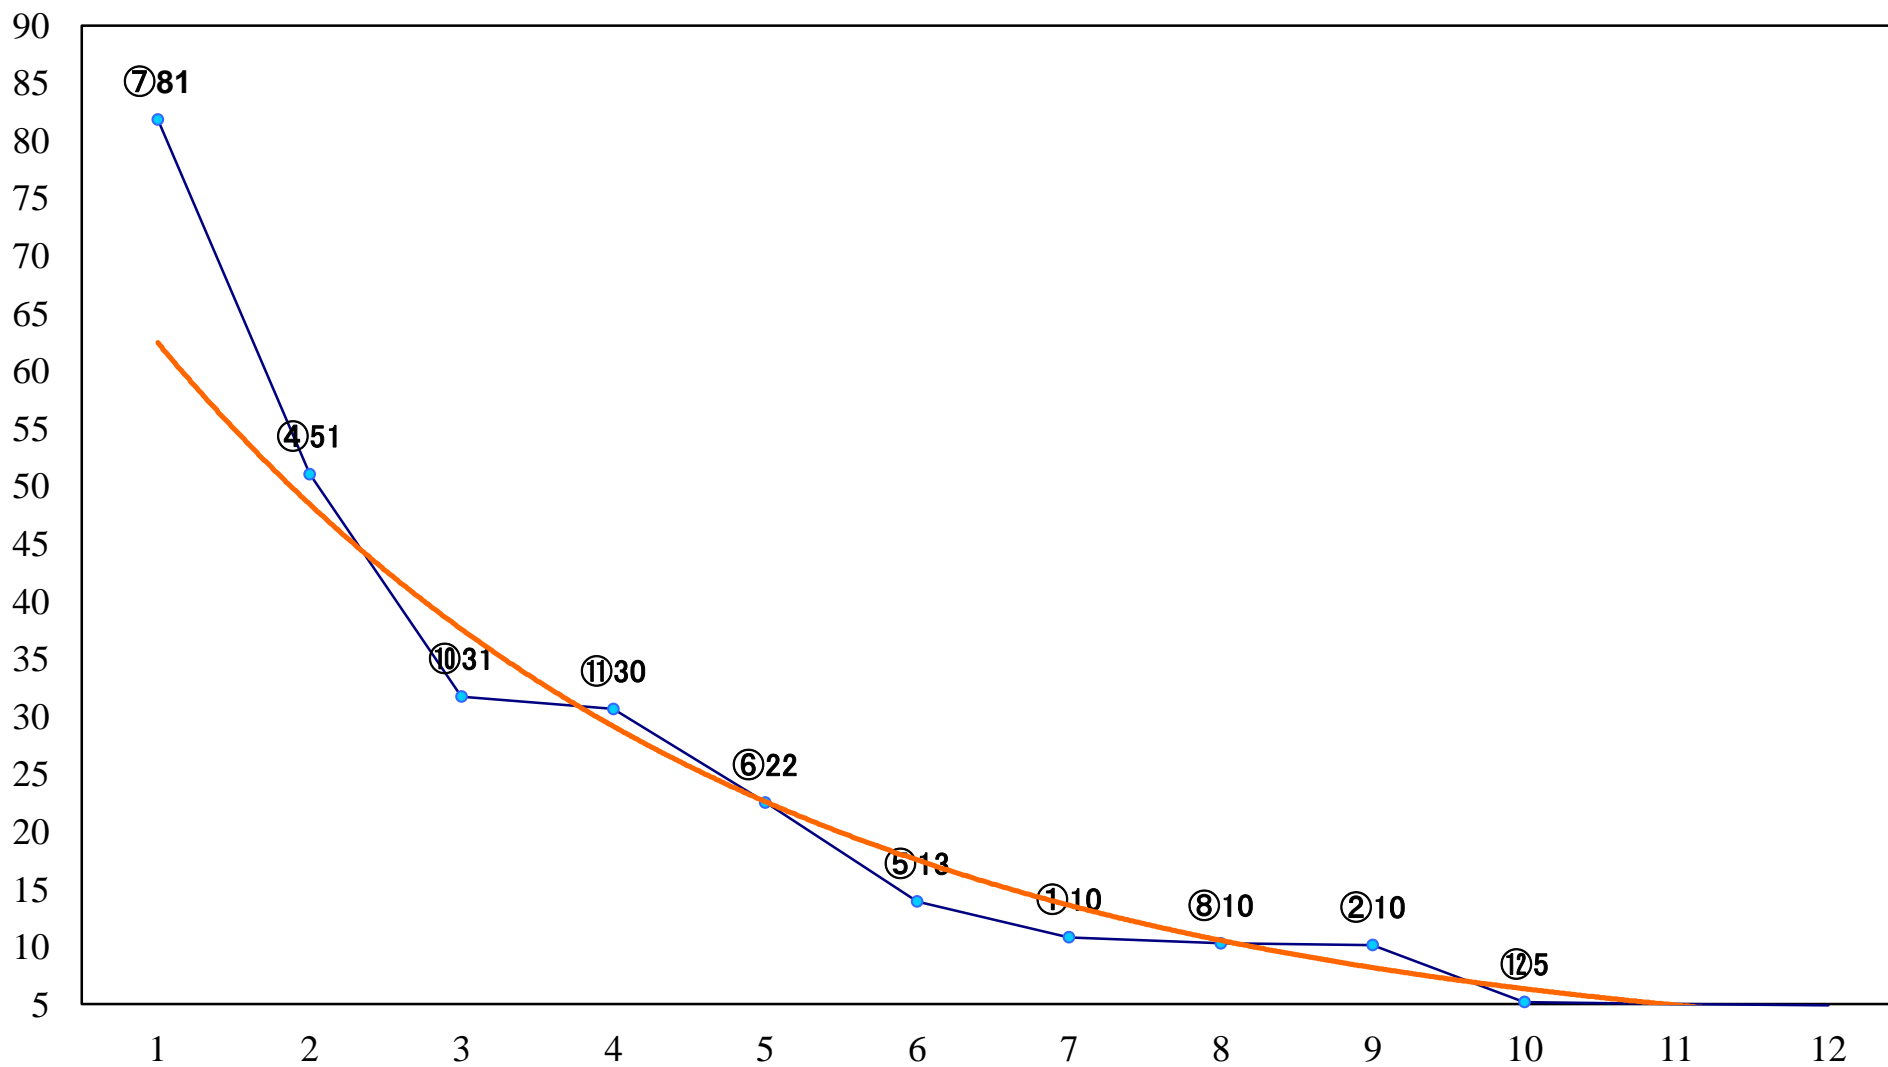

2019年12月20日(金)川崎競馬 1R 15:00  
スパークングデビュー新馬2歳10口 左1400mm

2019年12月20日(金) 川崎競馬 2R 15:30  
スパークングデビュー新馬2歳9イ 左1400mm

2019年12月20日(金) 川崎競馬 3R 16:00  
ジングルベル賞2歳200万円未満選定馬 左900mm

2019年12月20日(金) 川崎競馬 4R 16:30  
内田正幸先生定年退職記念2歳8 左1400mm