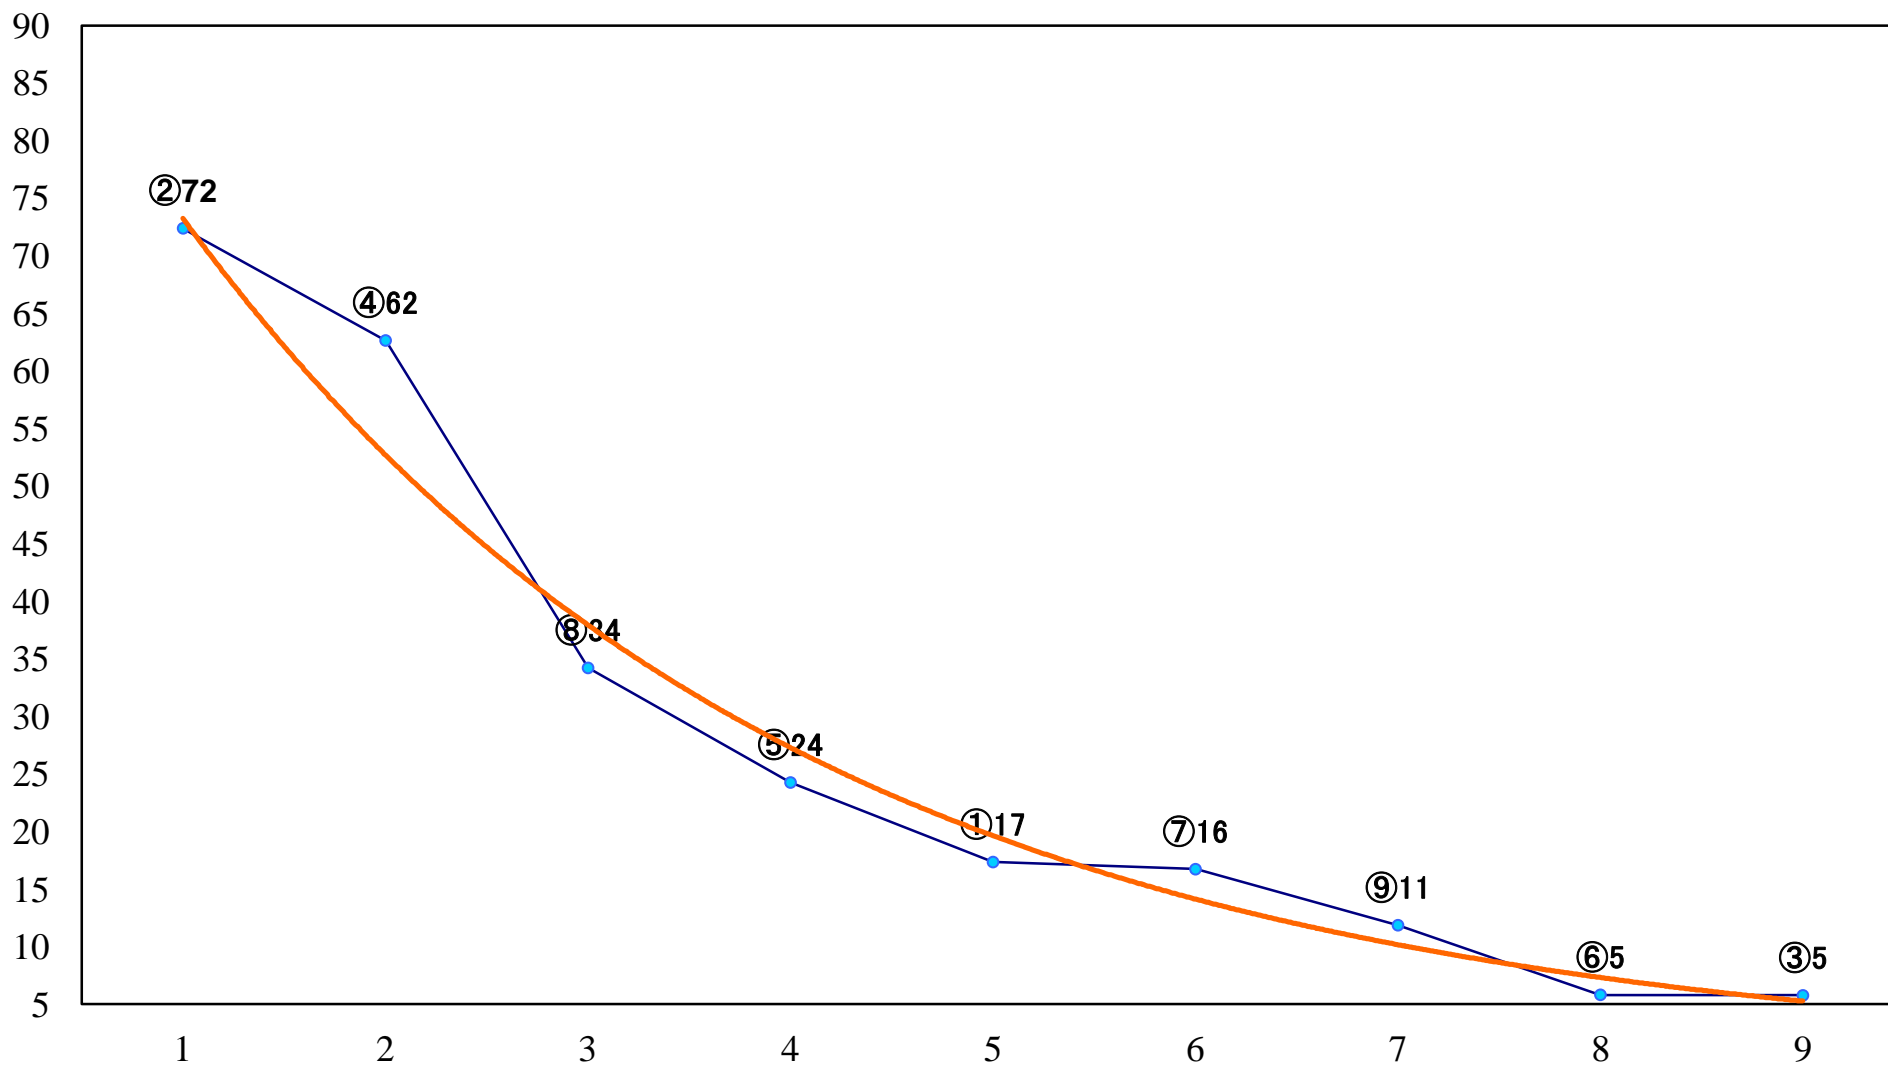

2019年12月20日(金) 川崎競馬 11R 20:15
川崎読売会オンラインスタートB2三B3ー 左1600mm