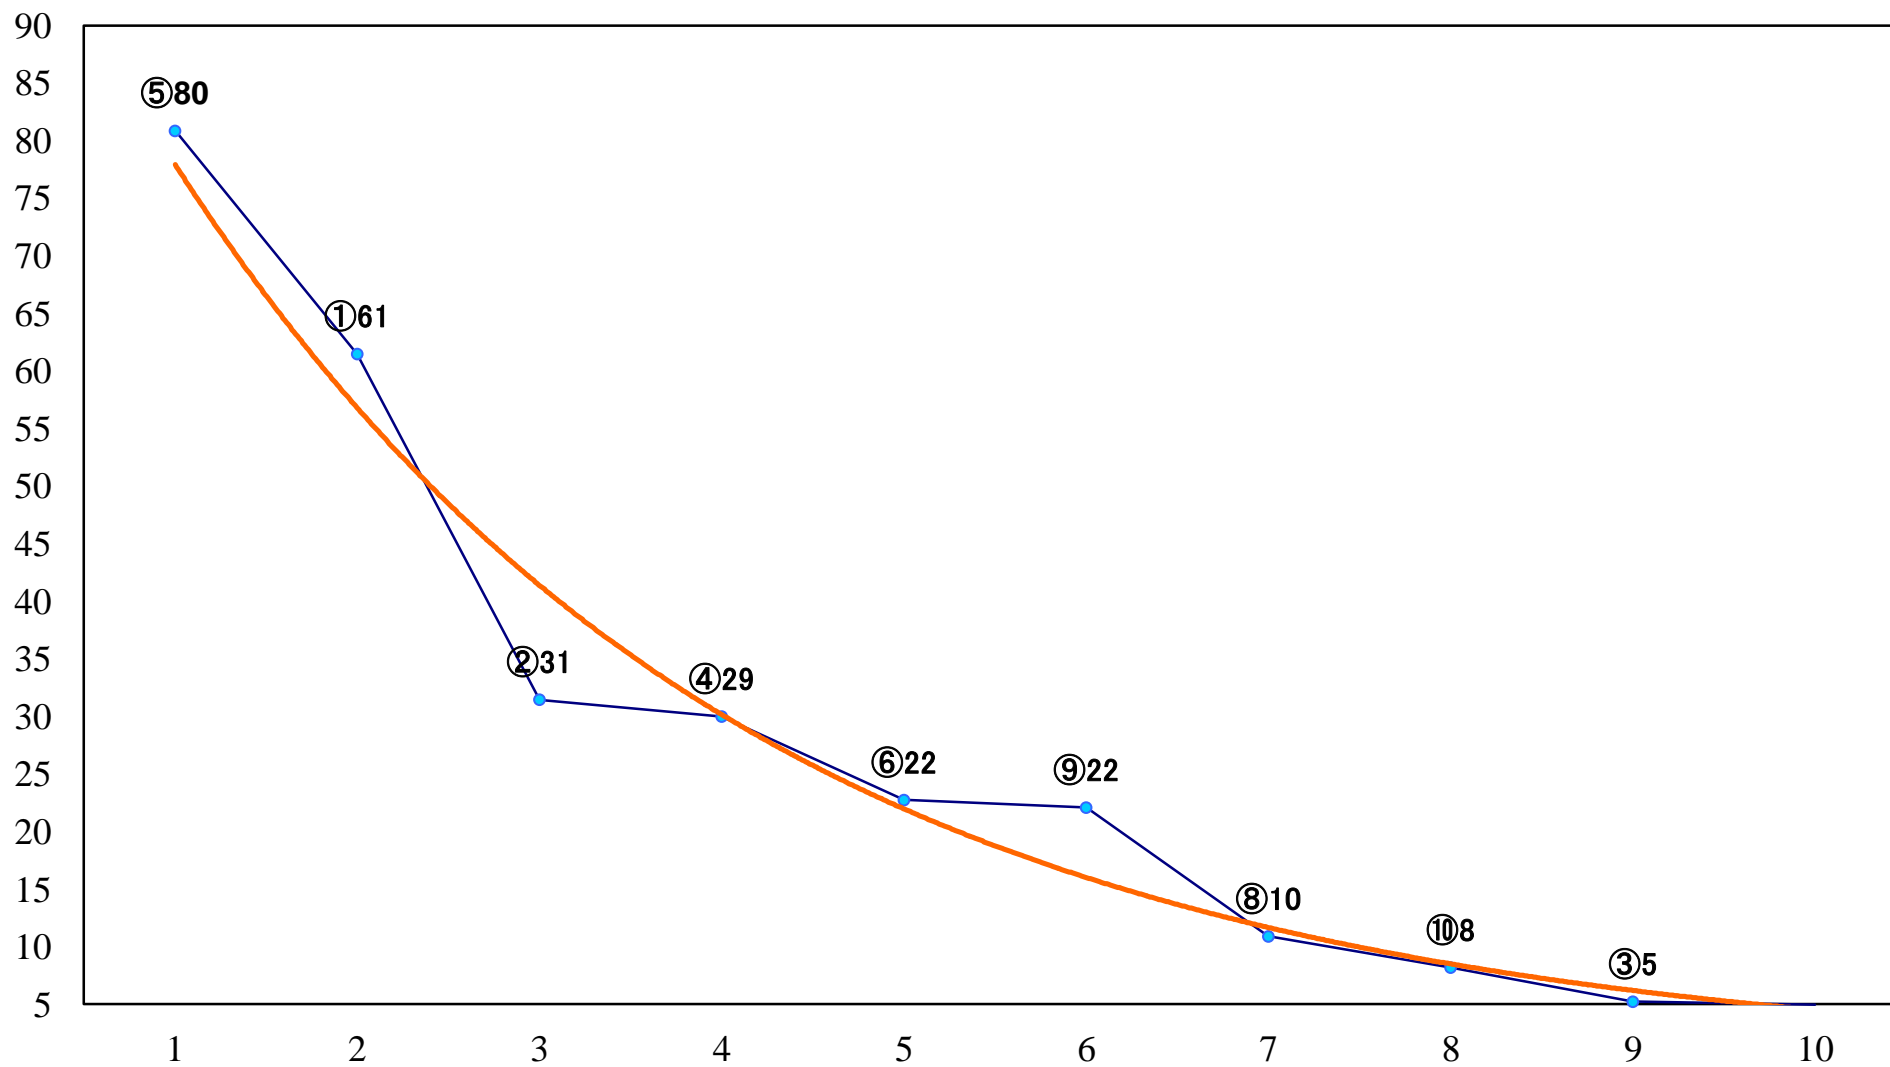

2019年12月20日(金)川崎競馬 1R 15:00  
スパークングデビュー新馬2歳10口 左1400mm

2019年12月20日(金) 川崎競馬 2R 15:30  
スパークングデビュー新馬2歳9イ 左1400mm

2019年12月20日(金) 川崎競馬 3R 16:00  
ジングルベル賞2歳200万円未満選定馬 左900mm

2019年12月20日(金) 川崎競馬 4R 16:30  
内田正幸先生定年退職記念2歳8 左1400mm