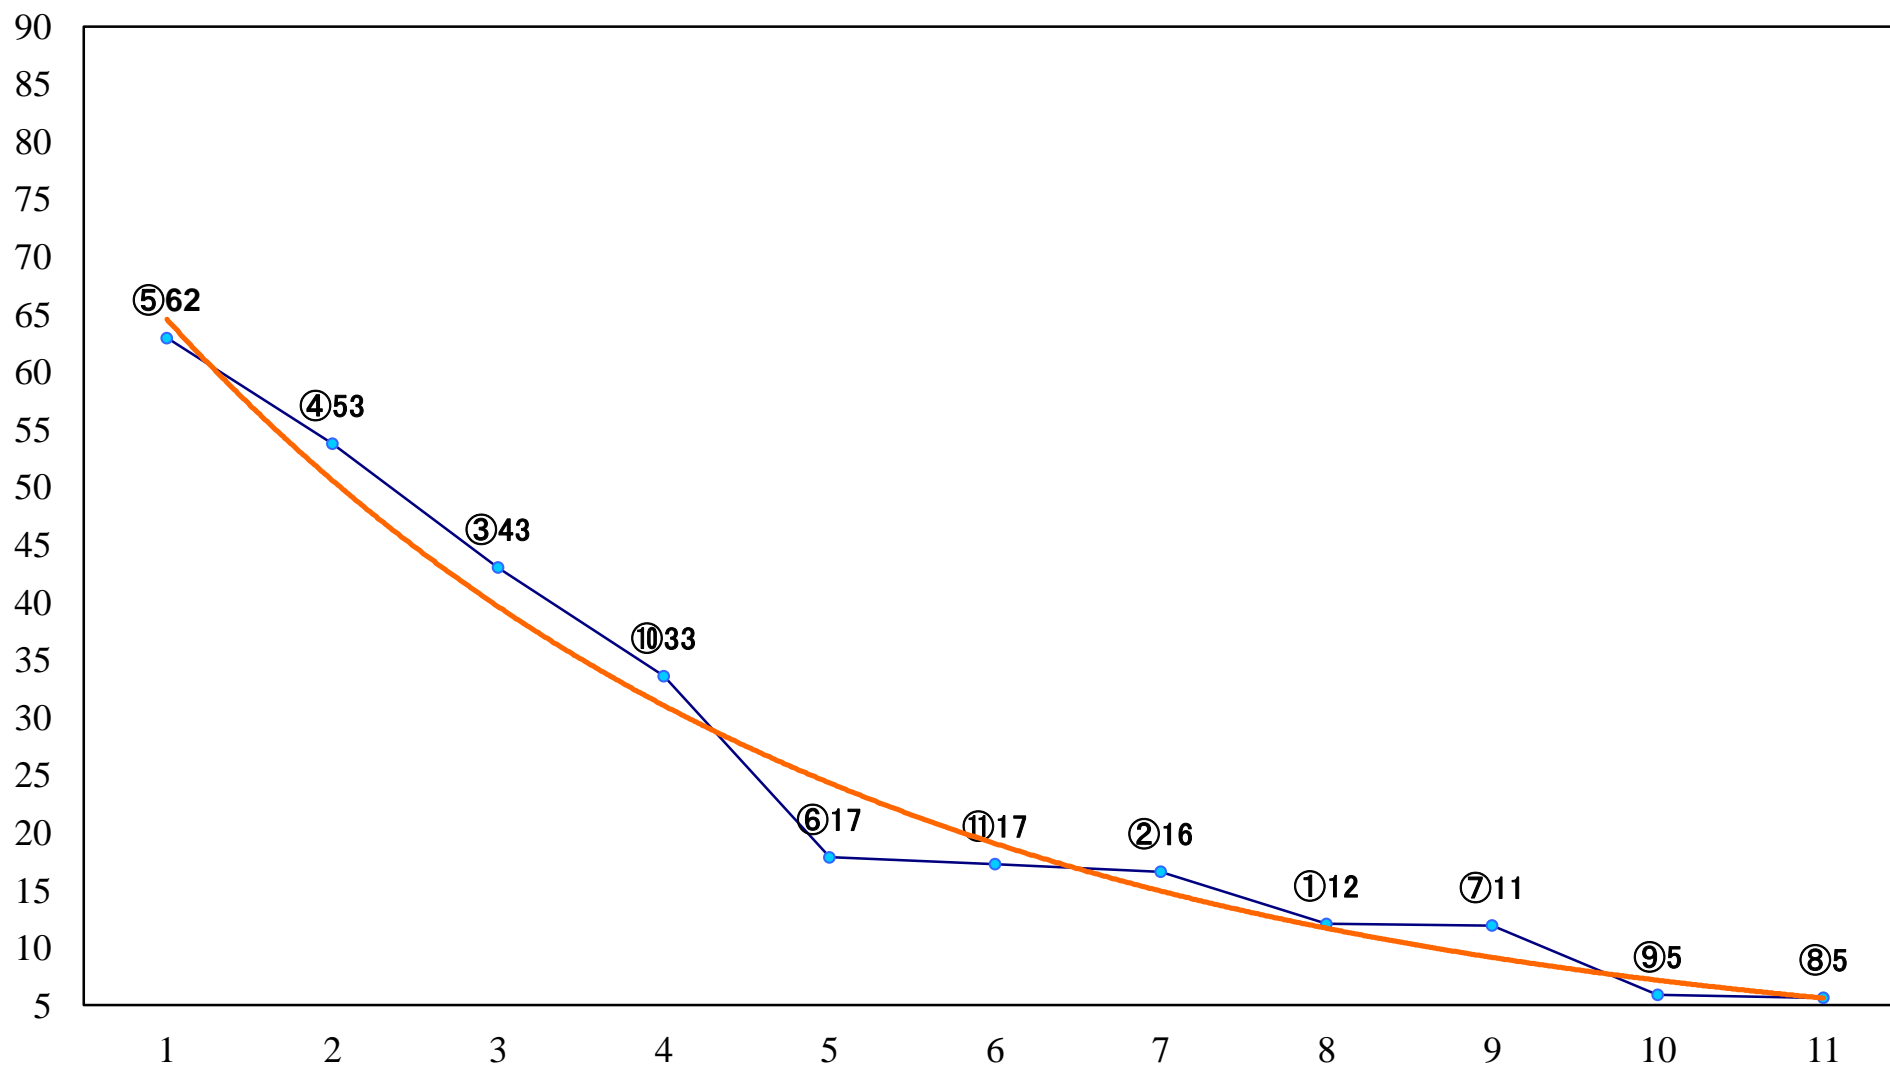

2019年12月20日(金) 川崎競馬 5R 17:00  
内田さん定年退職とチャンチャンコ記念3歳 左900mm

2019年12月20日(金)川崎競馬 6R 17:30  
川崎競輪郡司浩平KEIRINGP杯C3選 左2000mm

2019年12月20日(金) 川崎競馬 7R 18:00  
馴鹿特別3歳1 左1600mm

2019年12月20日(金) 川崎競馬 8R 18:30  
スノーホワイト賞C2選定牝馬 左1500mm