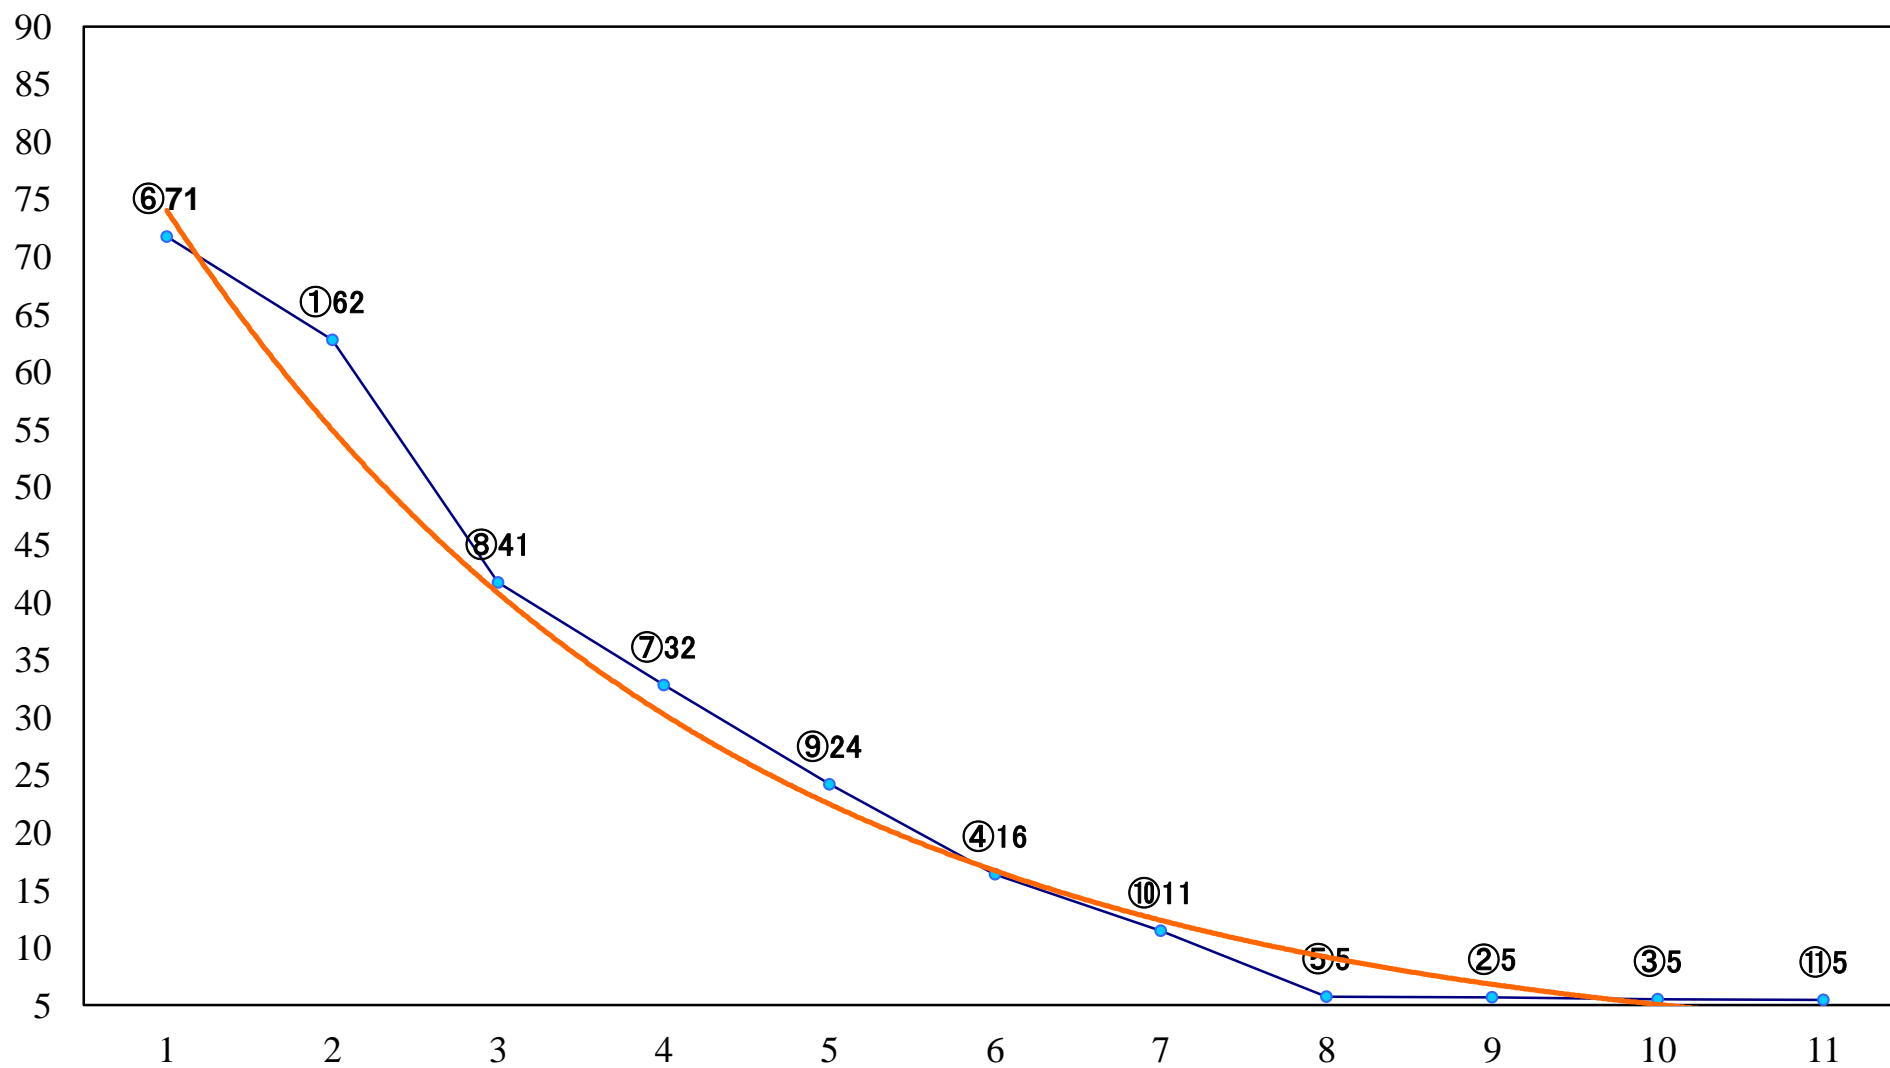

2019年12月20日(金) 川崎競馬 7R 18:00
馴鹿特別3歳1 左1600mm