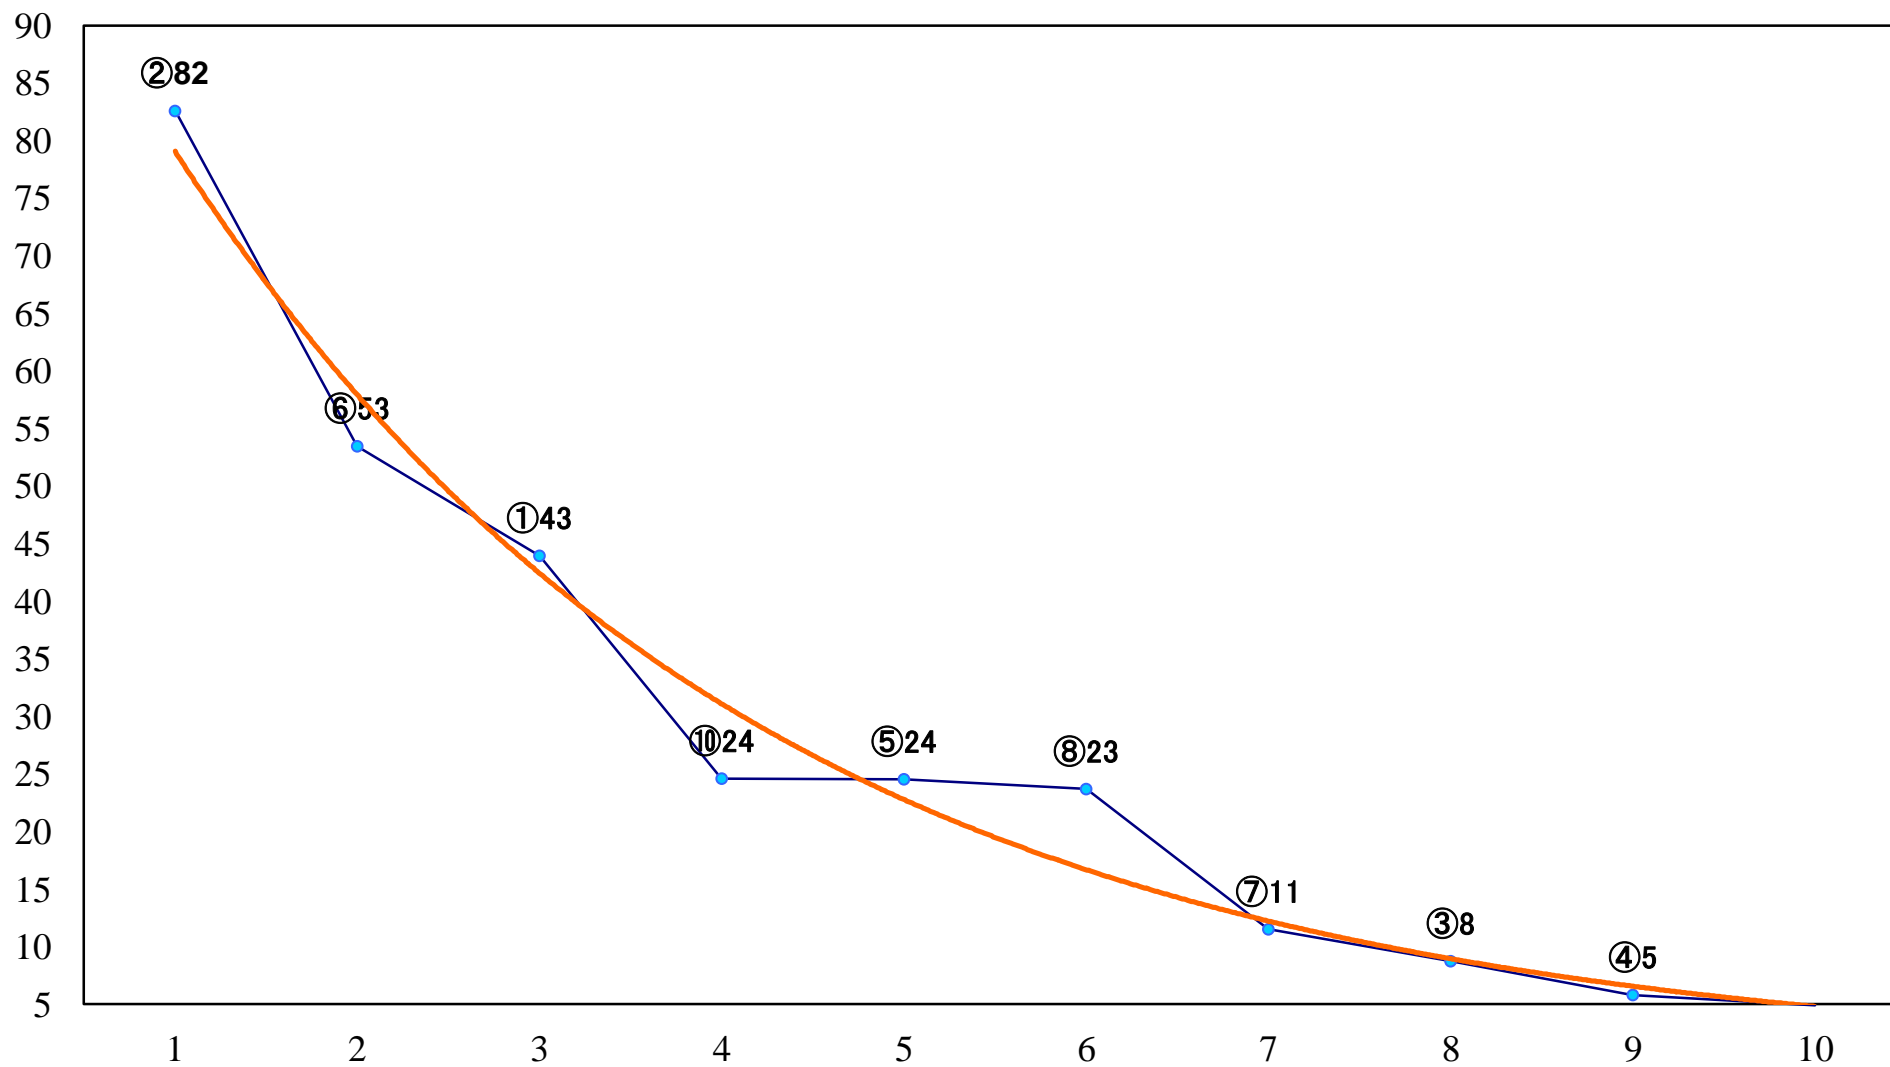

2019年12月20日(金) 川崎競馬 10R 19:40
もみの木特別C1ー 左1500mm