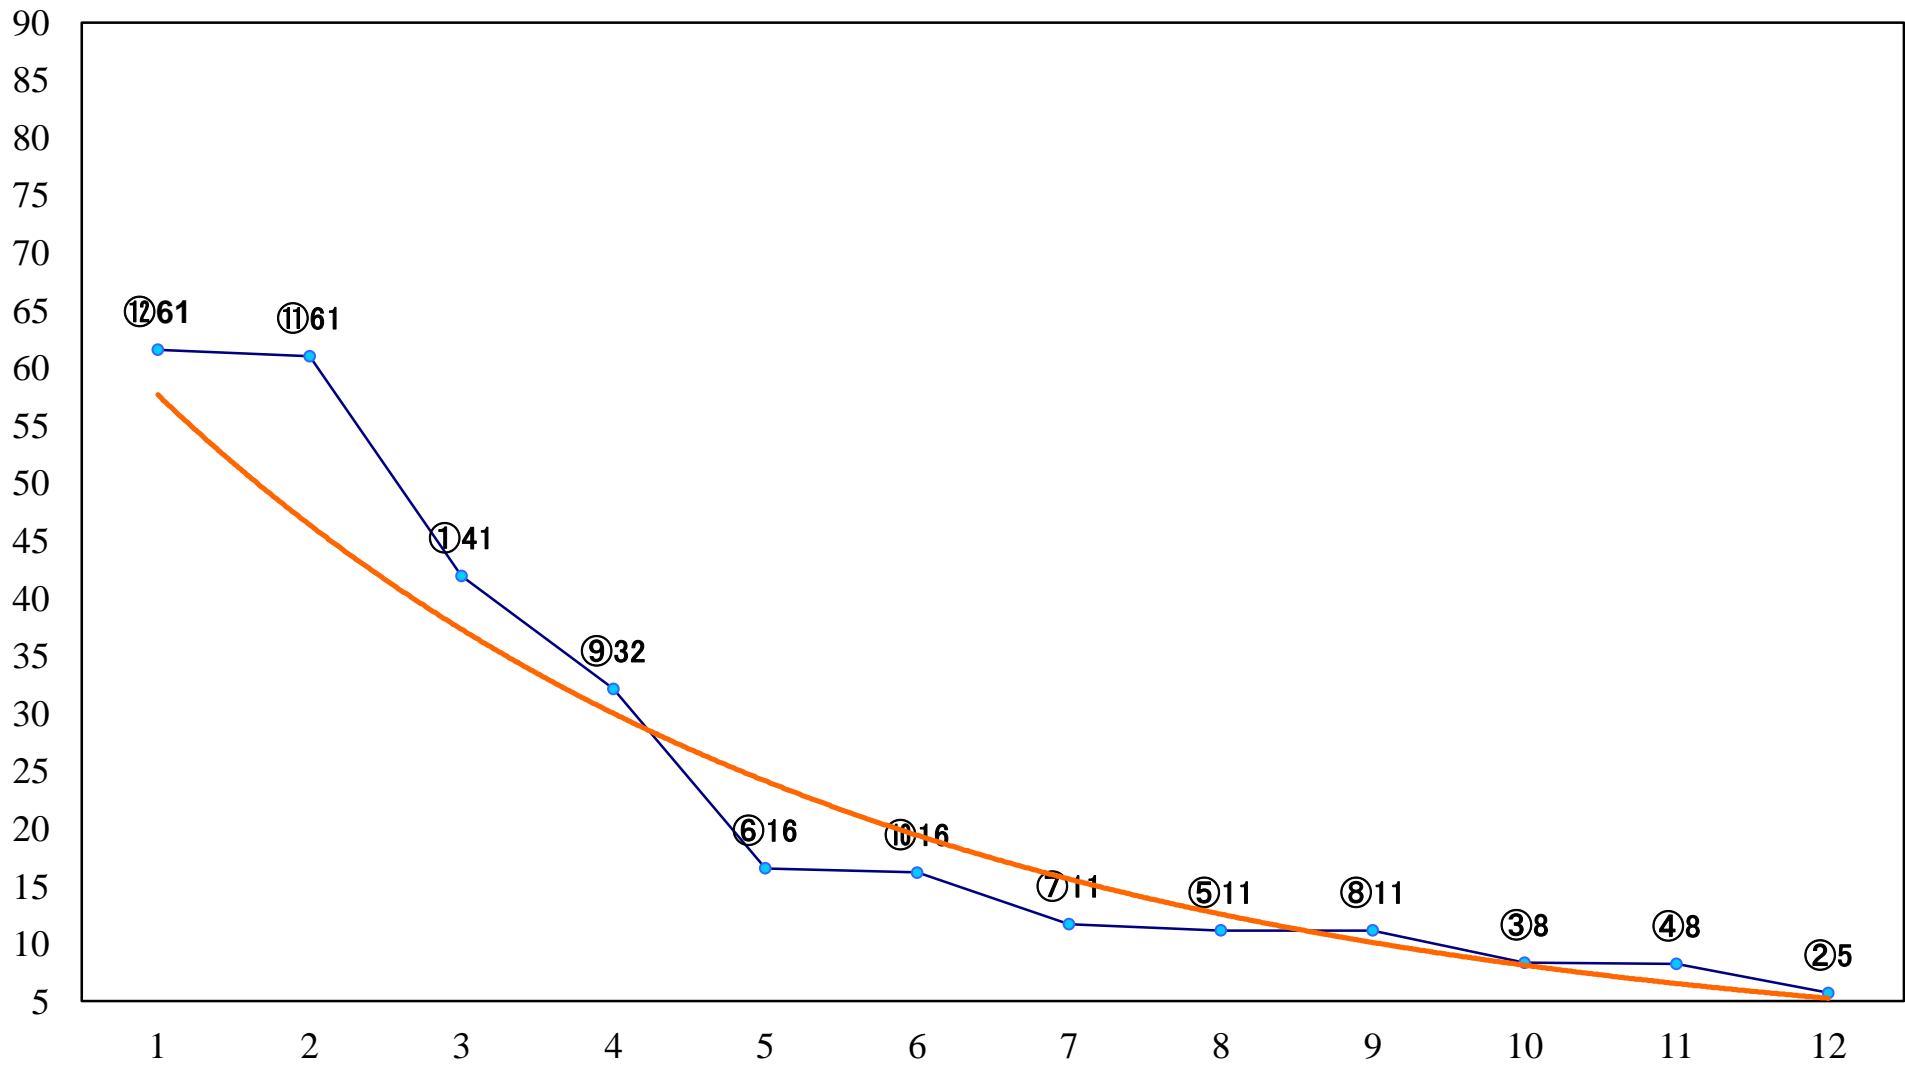

2019年12月20日(金)川崎競馬 6R 17:30
川崎競輪郡司浩平KEIRINGP杯C3選 左2000mm