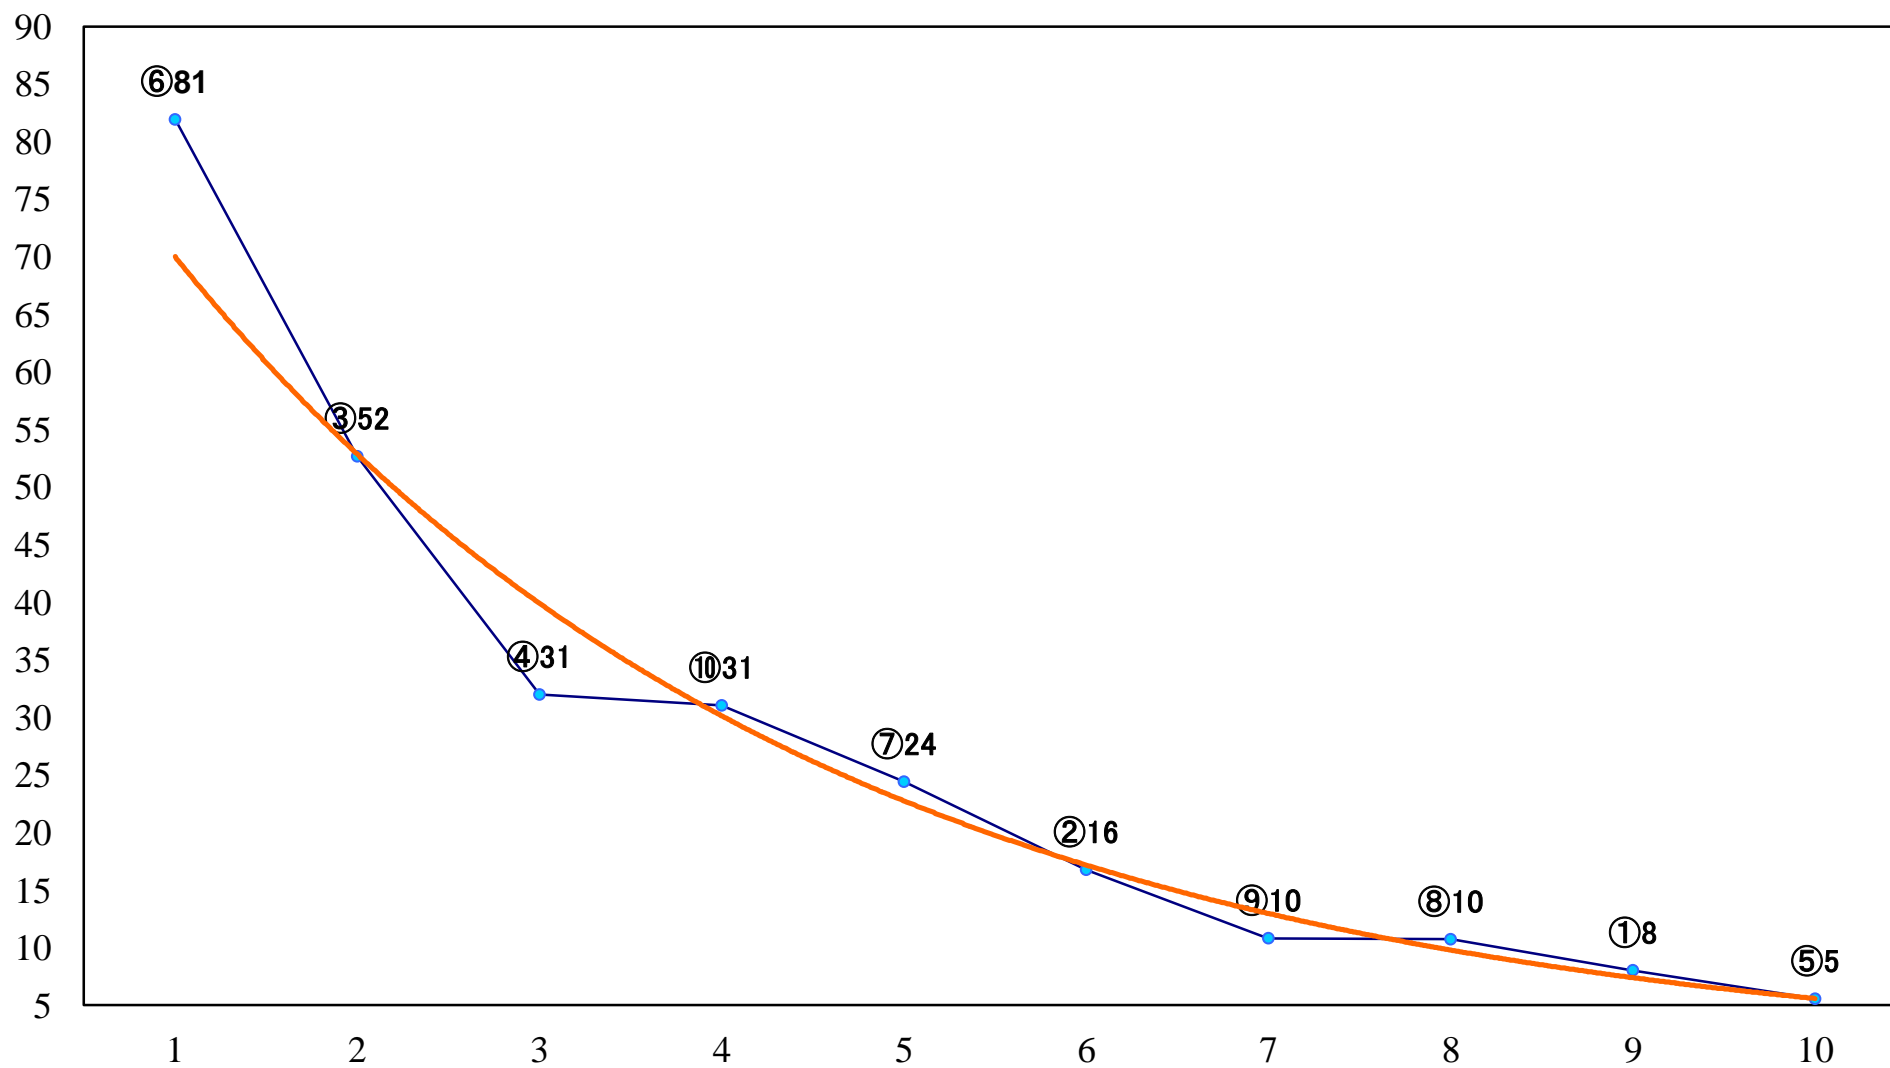

2019年12月20日(金) 川崎競馬 5R 17:00
内田さん定年退職とチャンチャンコ記念3歳 左900mm