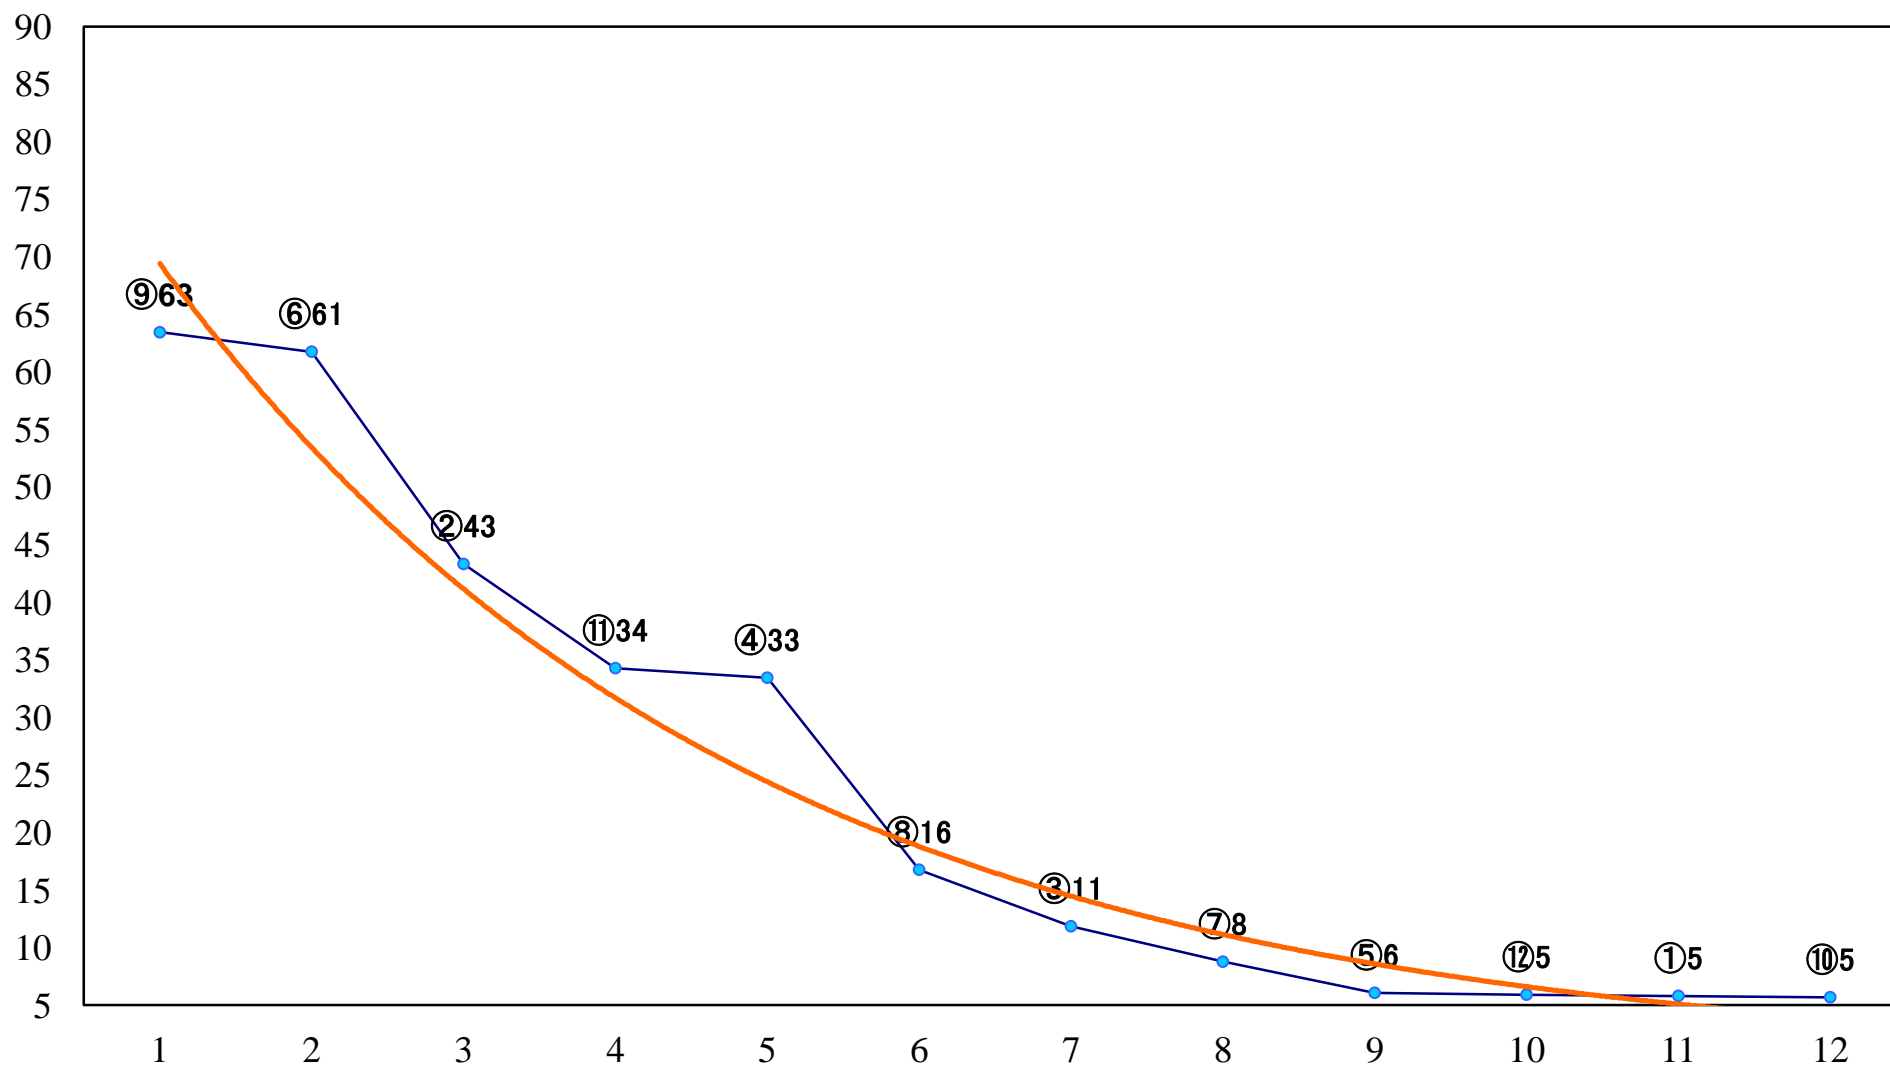

2019年12月24日(火) 浦和競馬 8R 13:50
なし・くり産地 東松山賞C1五六 左1500mm