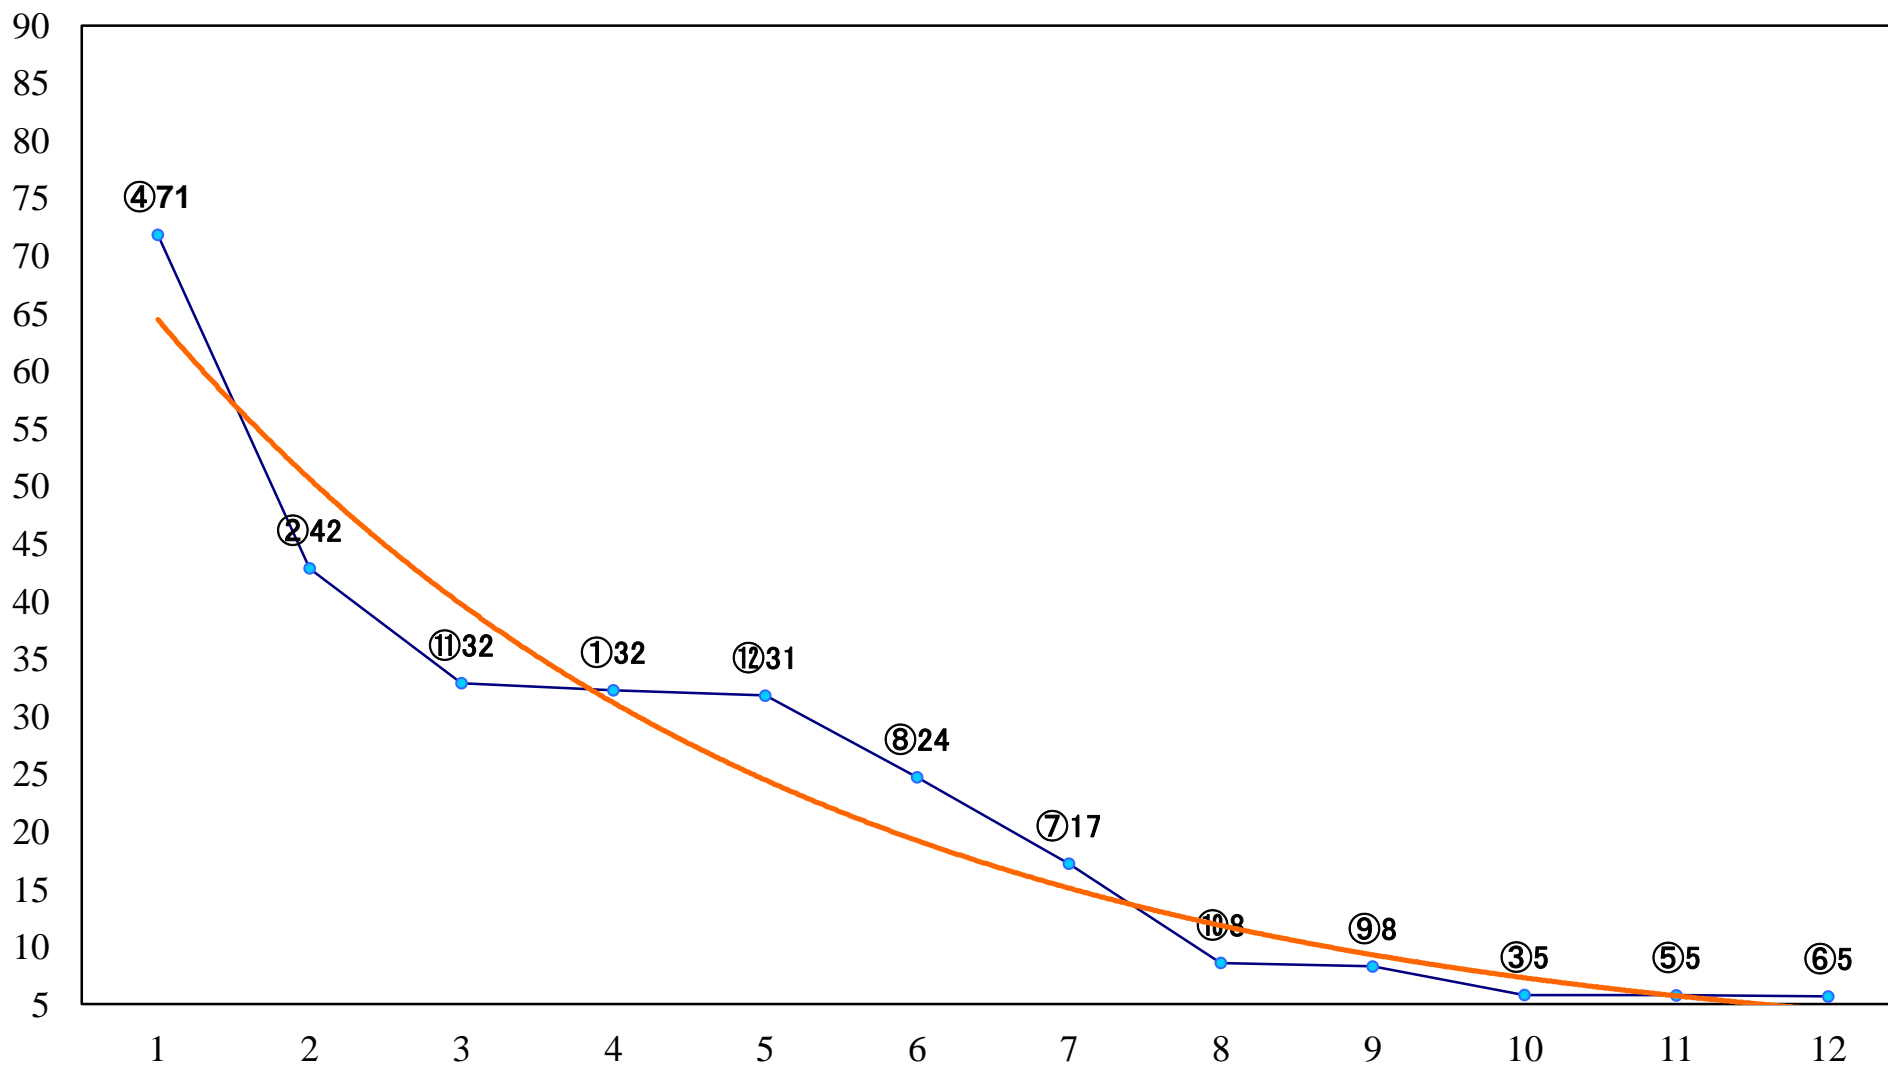

2019年12月24日(火) 浦和競馬 1R 10:20  
2歳四 左1400mm

2019年12月24日(火) 浦和競馬 2R 10:50  
2歳三 左1400mm

2019年12月24日(火) 浦和競馬 3R 11:20  
3歳三 左1500mm

2019年12月24日(火) 浦和競馬 4R 11:50  
C3三四 左1500mm

2019年12月24日(火) 浦和競馬 5R 12:20  
C3三四 左1400mm