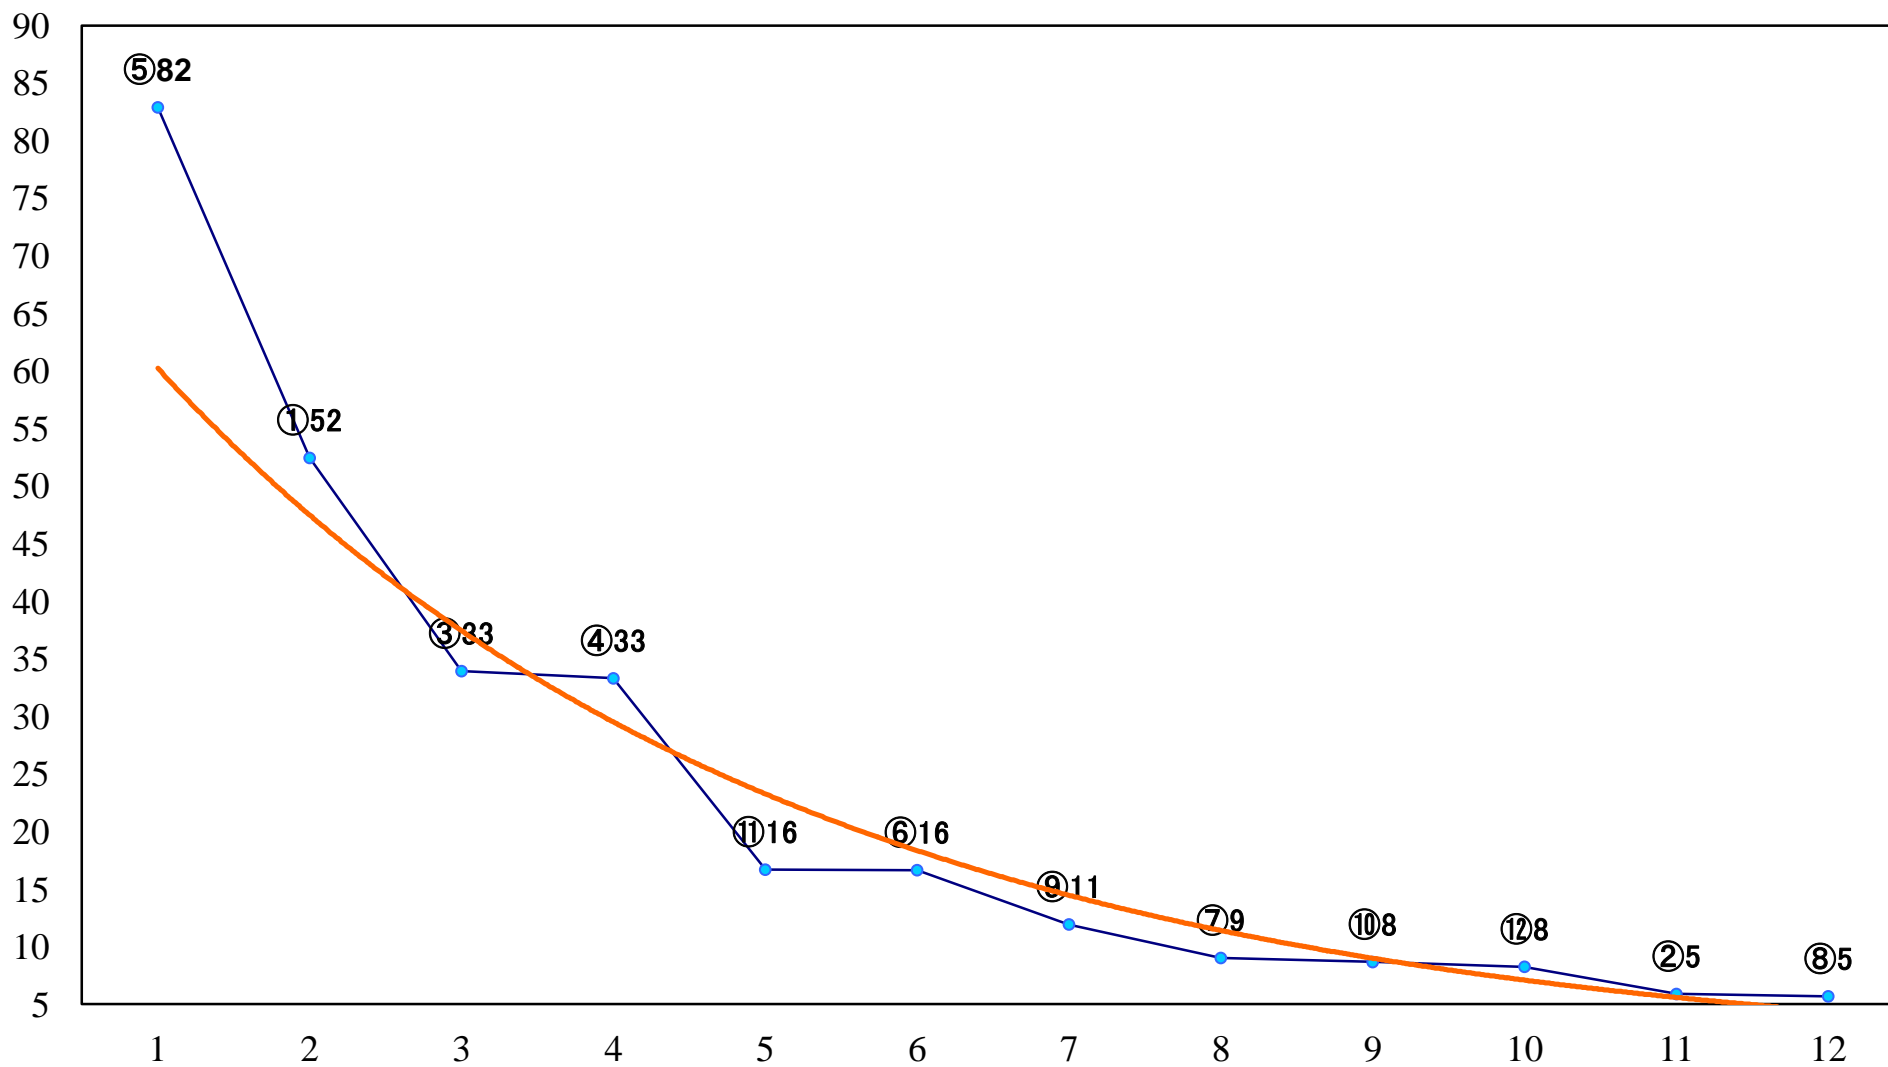

2019年12月24日(火) 浦和競馬 6R 12:50
農産物ブランド OGAWA'N賞C2七 左1400mm