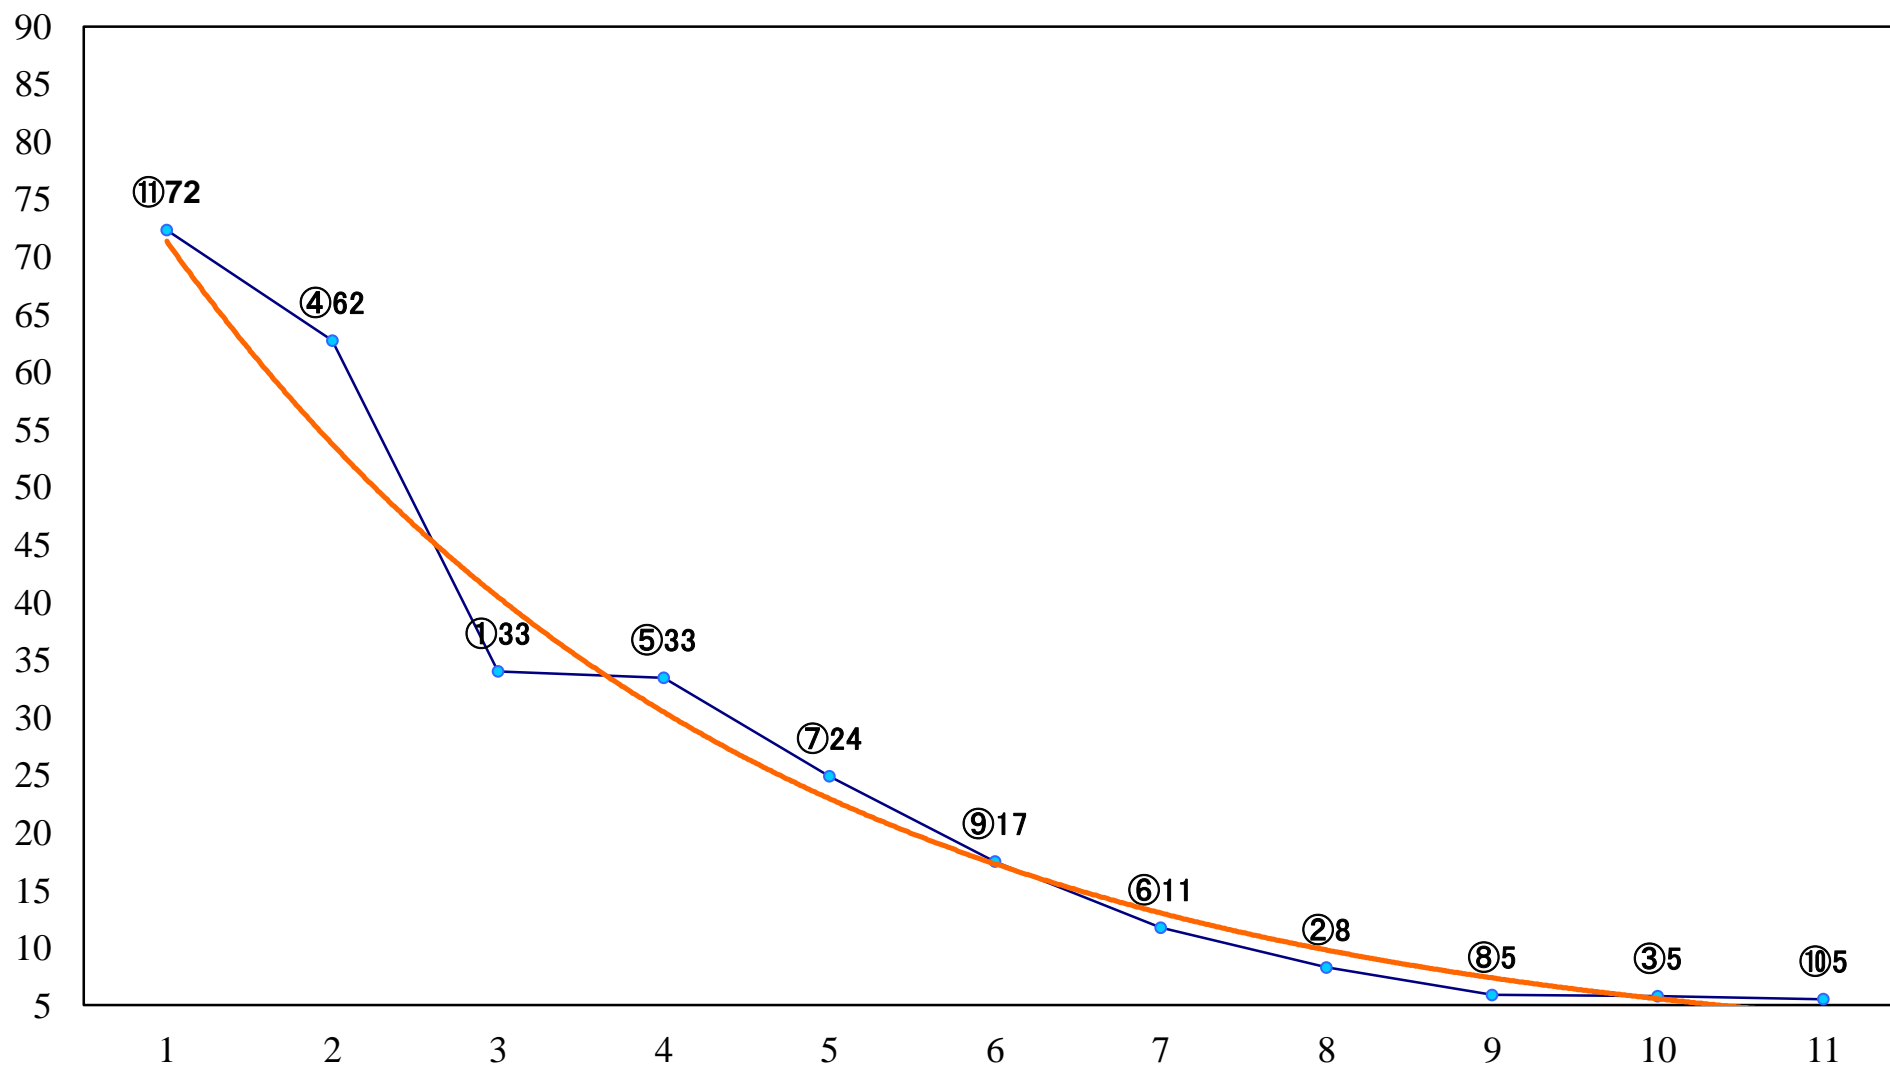

2019年12月24日(火) 浦和競馬 10R 15:00  
浦和ジュニアチャンピオン2歳選抜馬 左1500mm

2019年12月24日(火) 浦和競馬 11R 15:35  
武州賞A2下 左1400mm

2019年12月24日(火) 浦和競馬 12R 16:10  
聖夜特別B3二 左1400mm