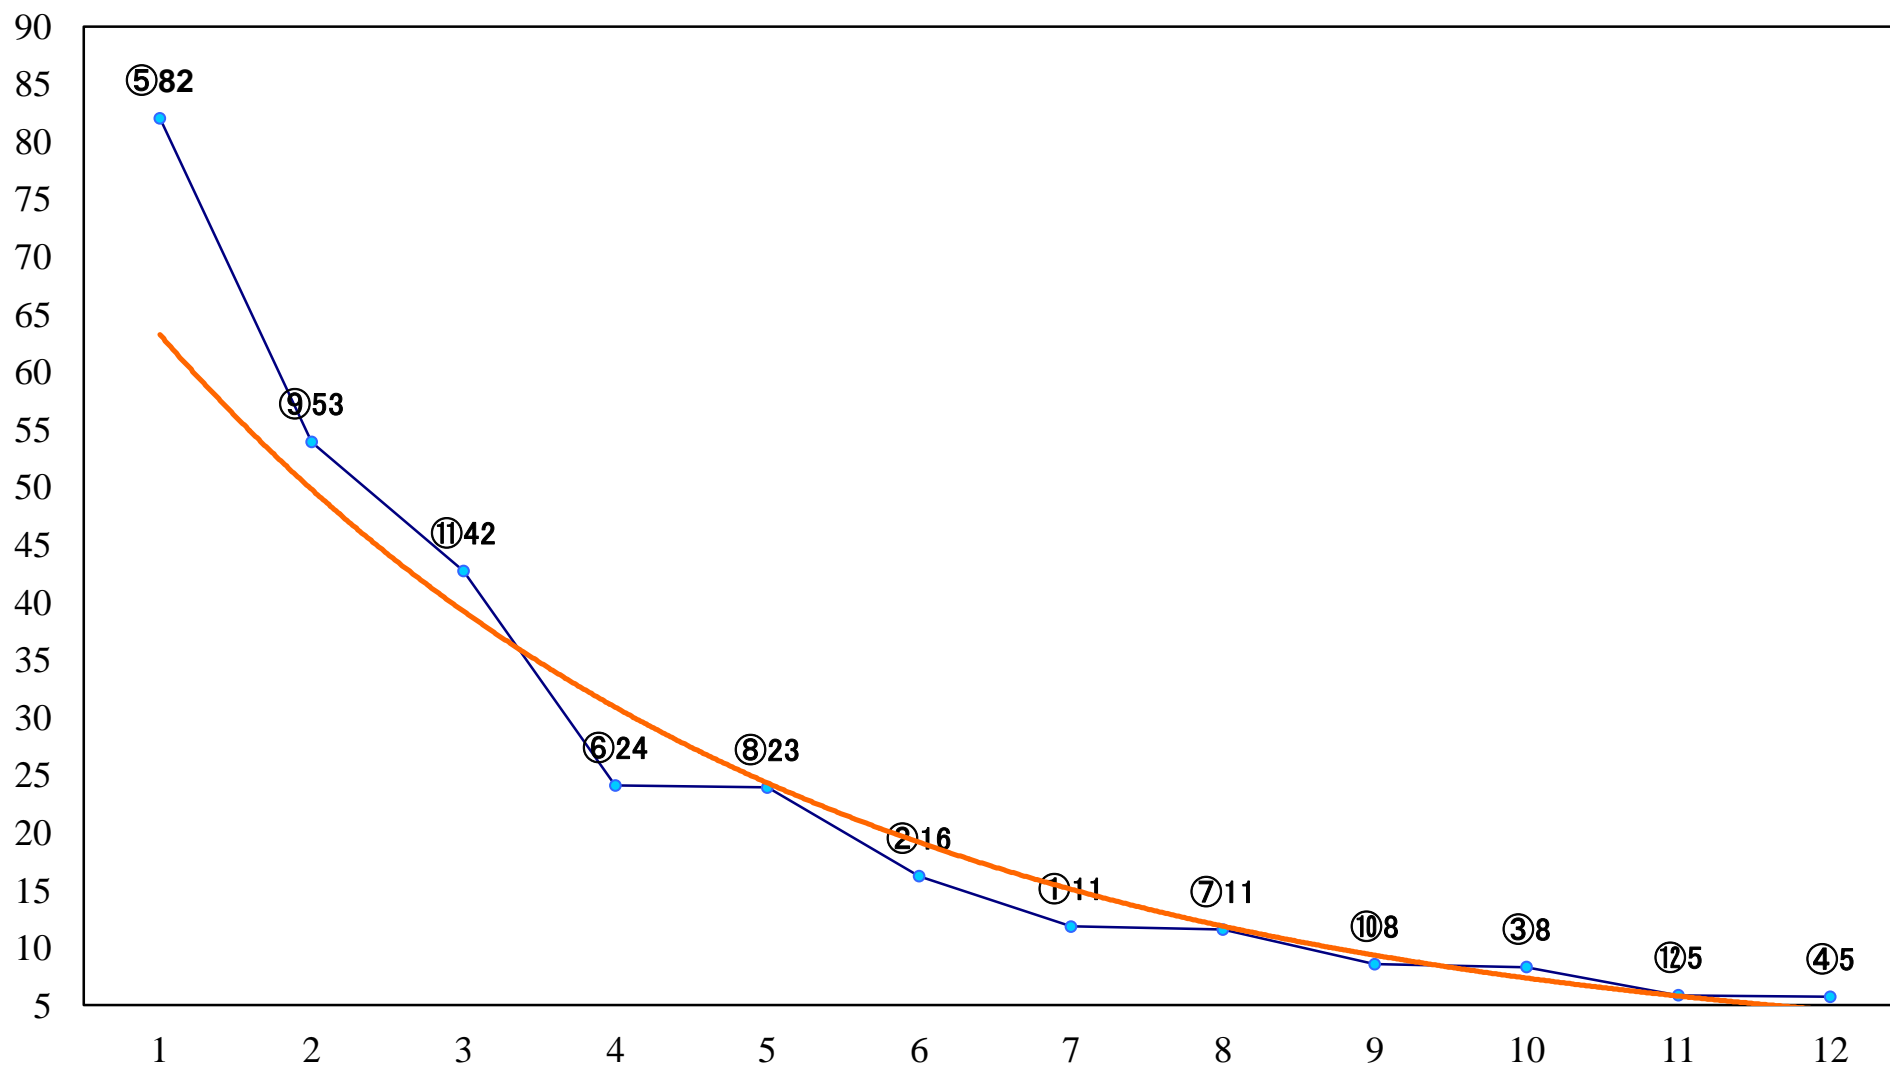

2019年12月24日(火) 浦和競馬 1R 10:20  
2歳四 左1400mm

2019年12月24日(火) 浦和競馬 2R 10:50  
2歳三 左1400mm

2019年12月24日(火) 浦和競馬 3R 11:20  
3歳三 左1500mm

2019年12月24日(火) 浦和競馬 4R 11:50  
C3三四 左1500mm

2019年12月24日(火) 浦和競馬 5R 12:20  
C3三四 左1400mm