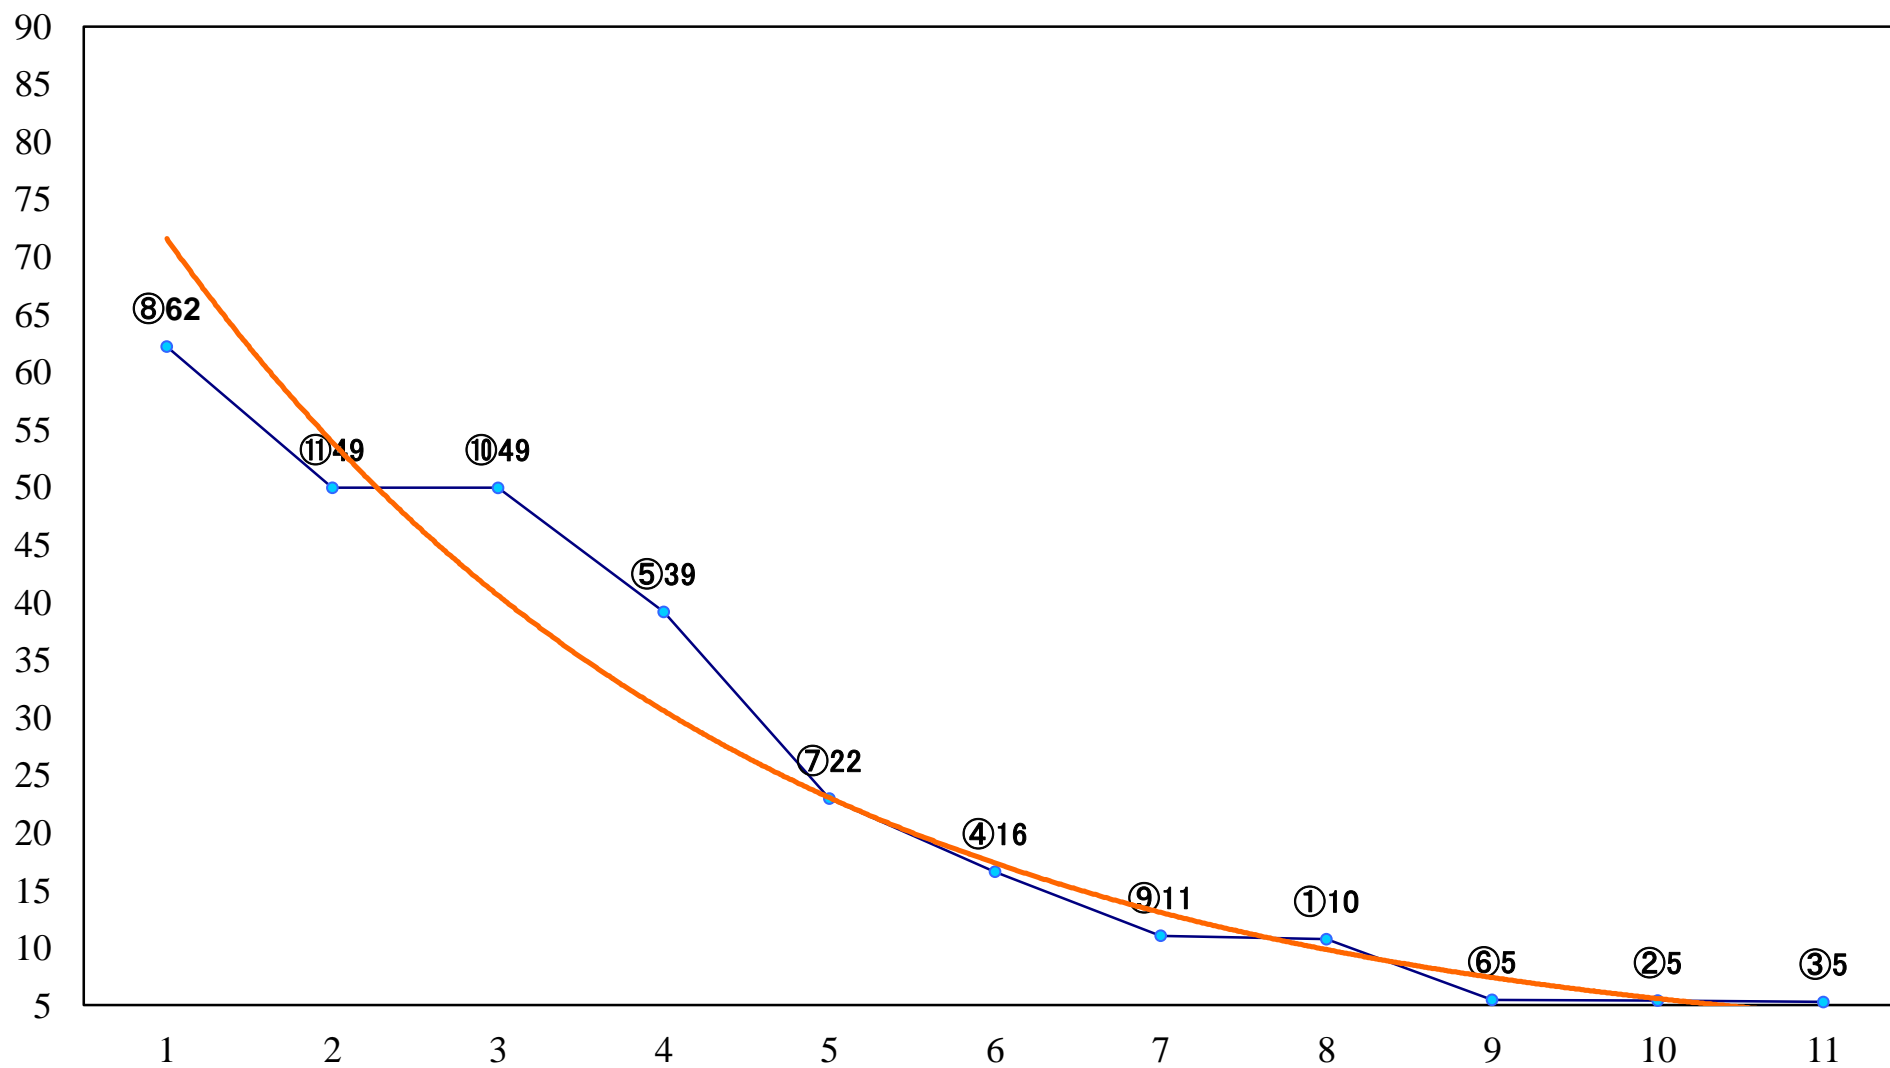

2019年12月24日(火) 浦和競馬 1R 10:20  
2歳四 左1400mm

2019年12月24日(火) 浦和競馬 2R 10:50  
2歳三 左1400mm

2019年12月24日(火) 浦和競馬 3R 11:20  
3歳三 左1500mm

2019年12月24日(火) 浦和競馬 4R 11:50  
C3三四 左1500mm

2019年12月24日(火) 浦和競馬 5R 12:20  
C3三四 左1400mm