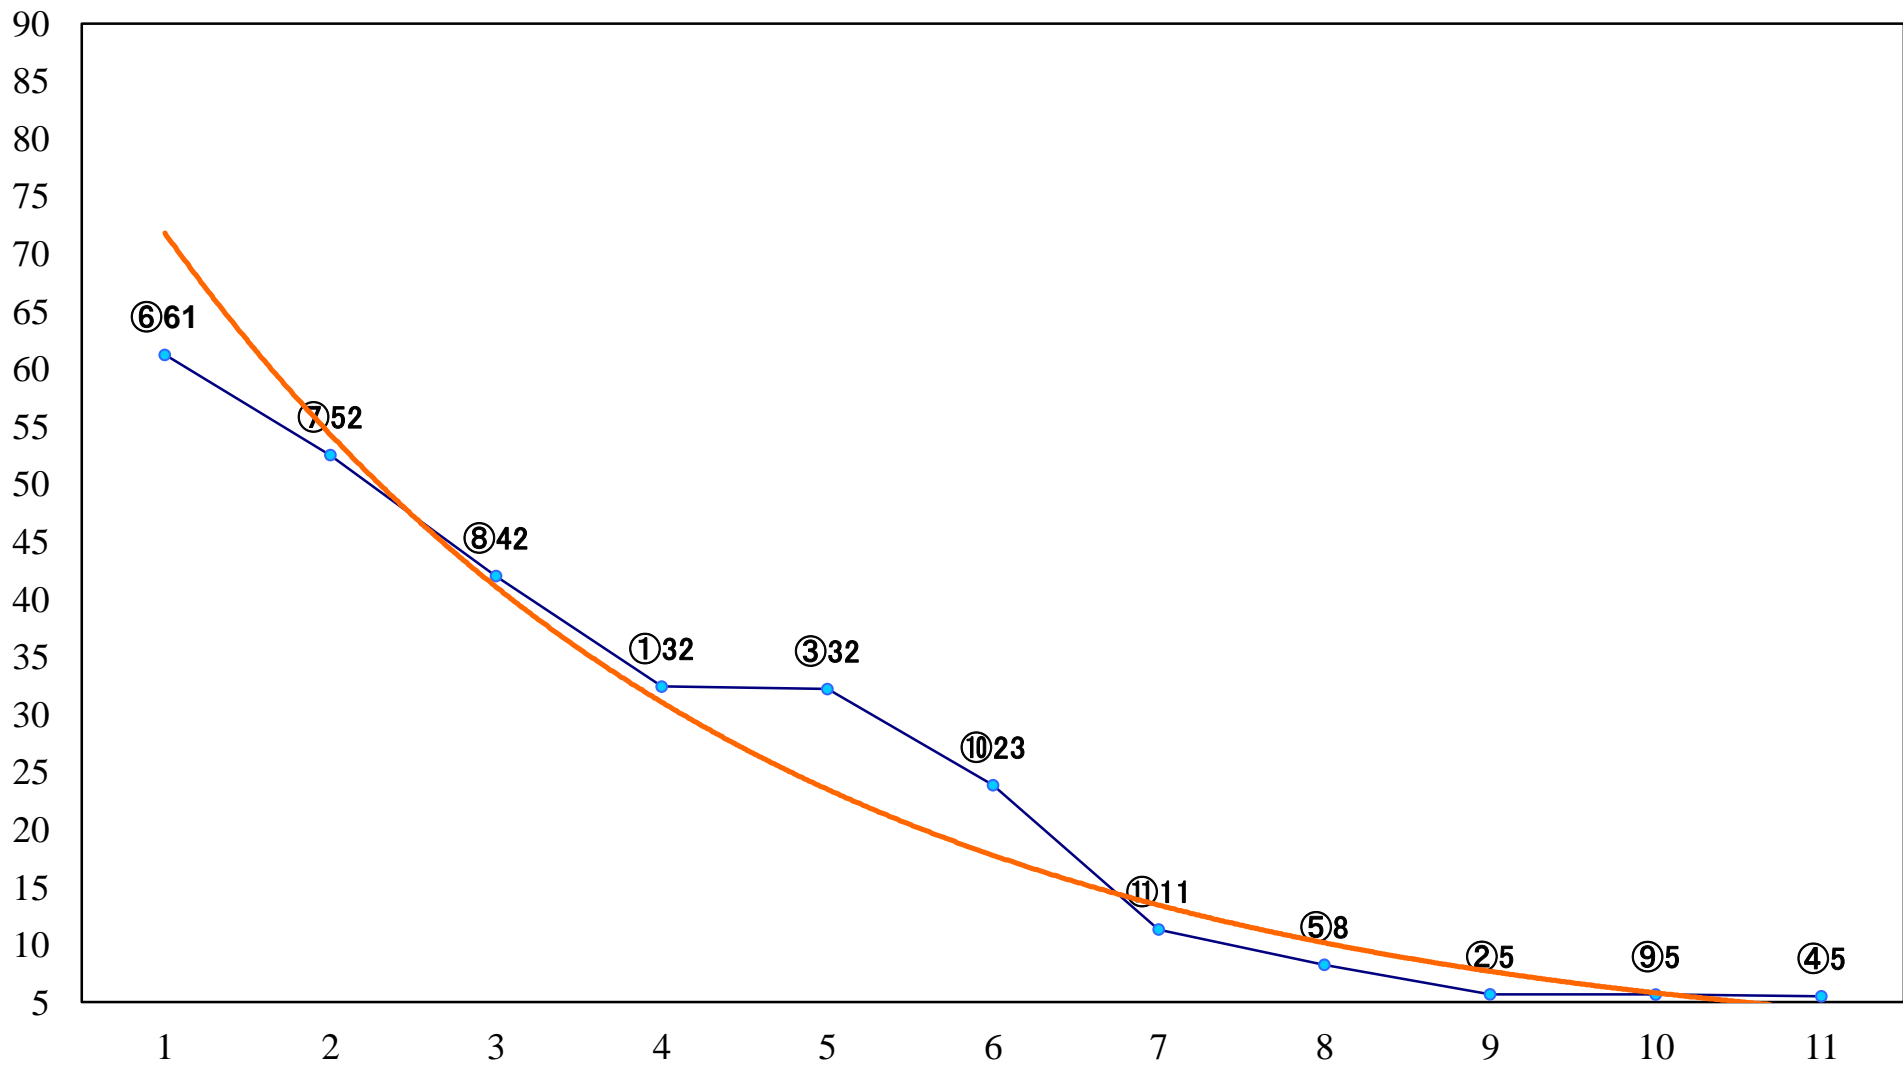

2019年12月24日(火) 浦和競馬 1R 10:20  
2歳四 左1400mm

2019年12月24日(火) 浦和競馬 2R 10:50  
2歳三 左1400mm

2019年12月24日(火) 浦和競馬 3R 11:20  
3歳三 左1500mm

2019年12月24日(火) 浦和競馬 4R 11:50  
C3三四 左1500mm

2019年12月24日(火) 浦和競馬 5R 12:20  
C3三四 左1400mm