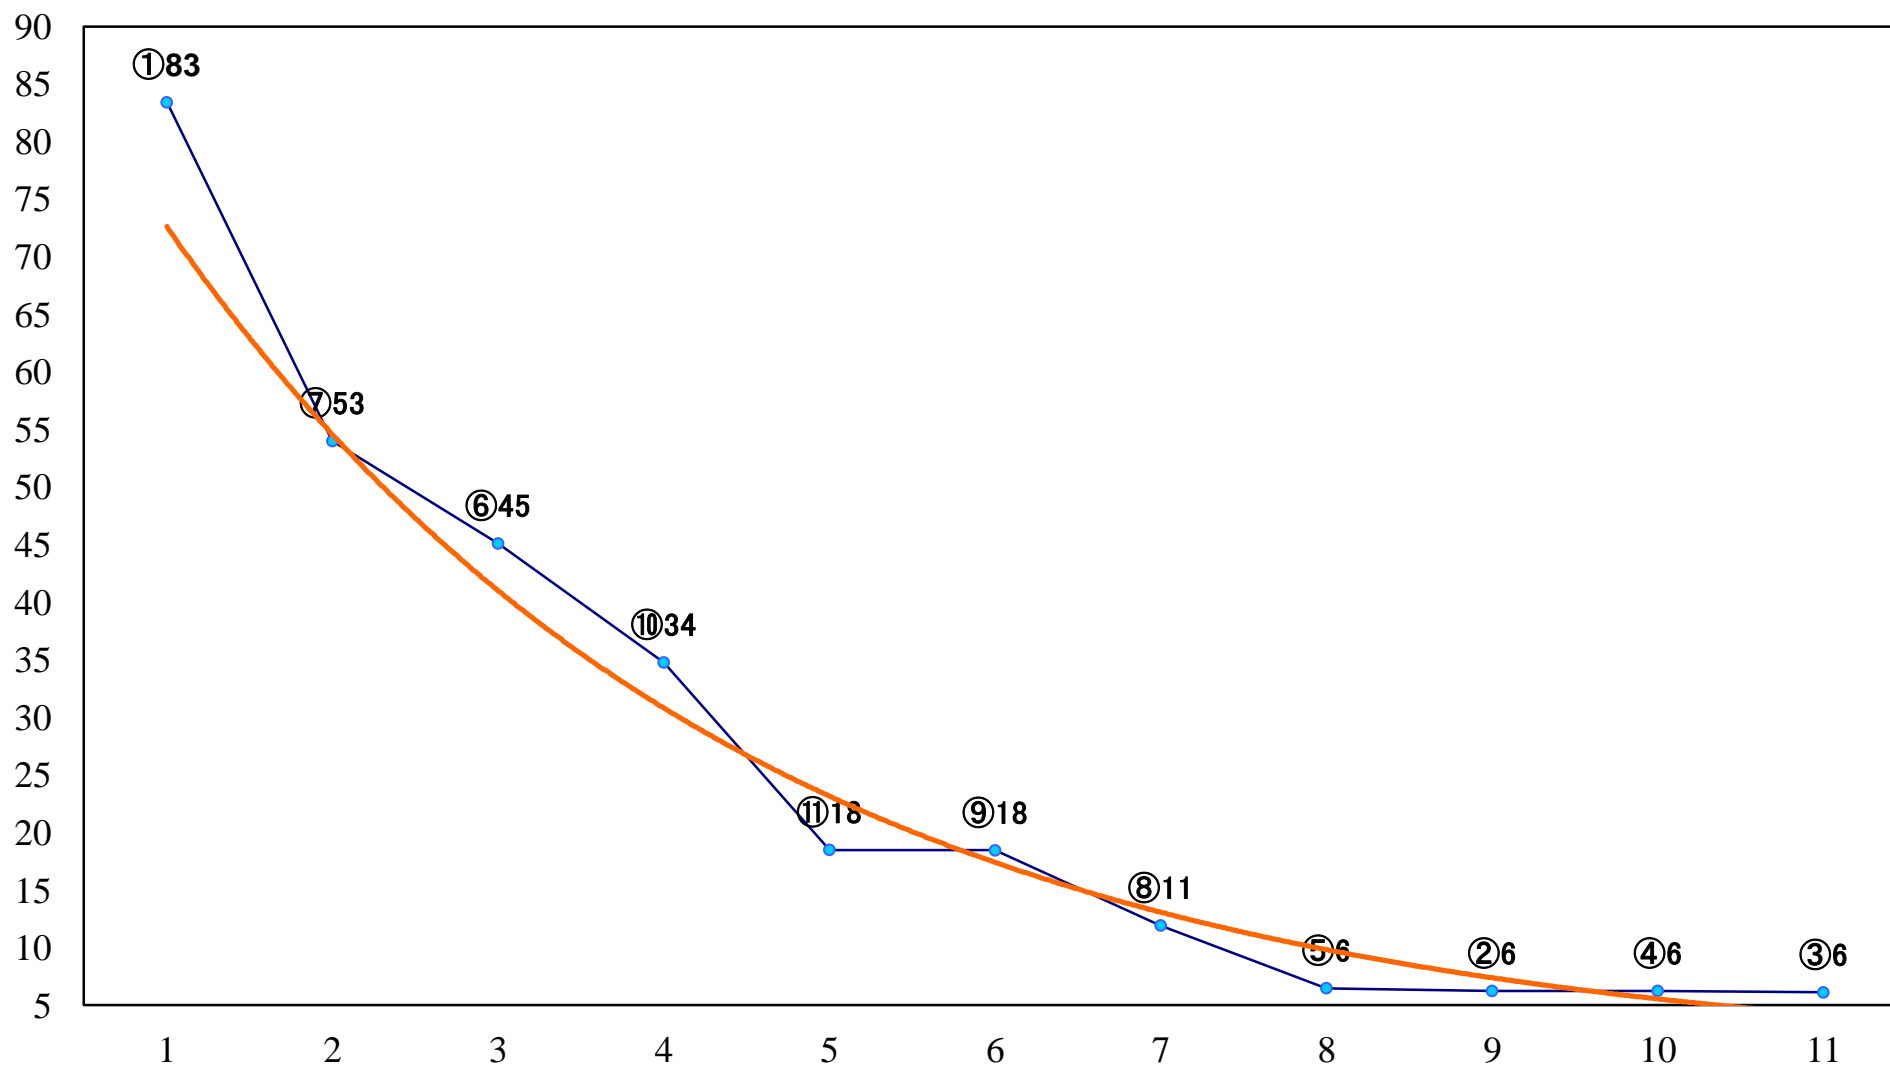

2019年12月24日(火) 浦和競馬 10R 15:00  
浦和ジュニアチャンピオン2歳選抜馬 左1500mm

2019年12月24日(火) 浦和競馬 11R 15:35  
武州賞A2下 左1400mm

2019年12月24日(火) 浦和競馬 12R 16:10  
聖夜特別B3二 左1400mm