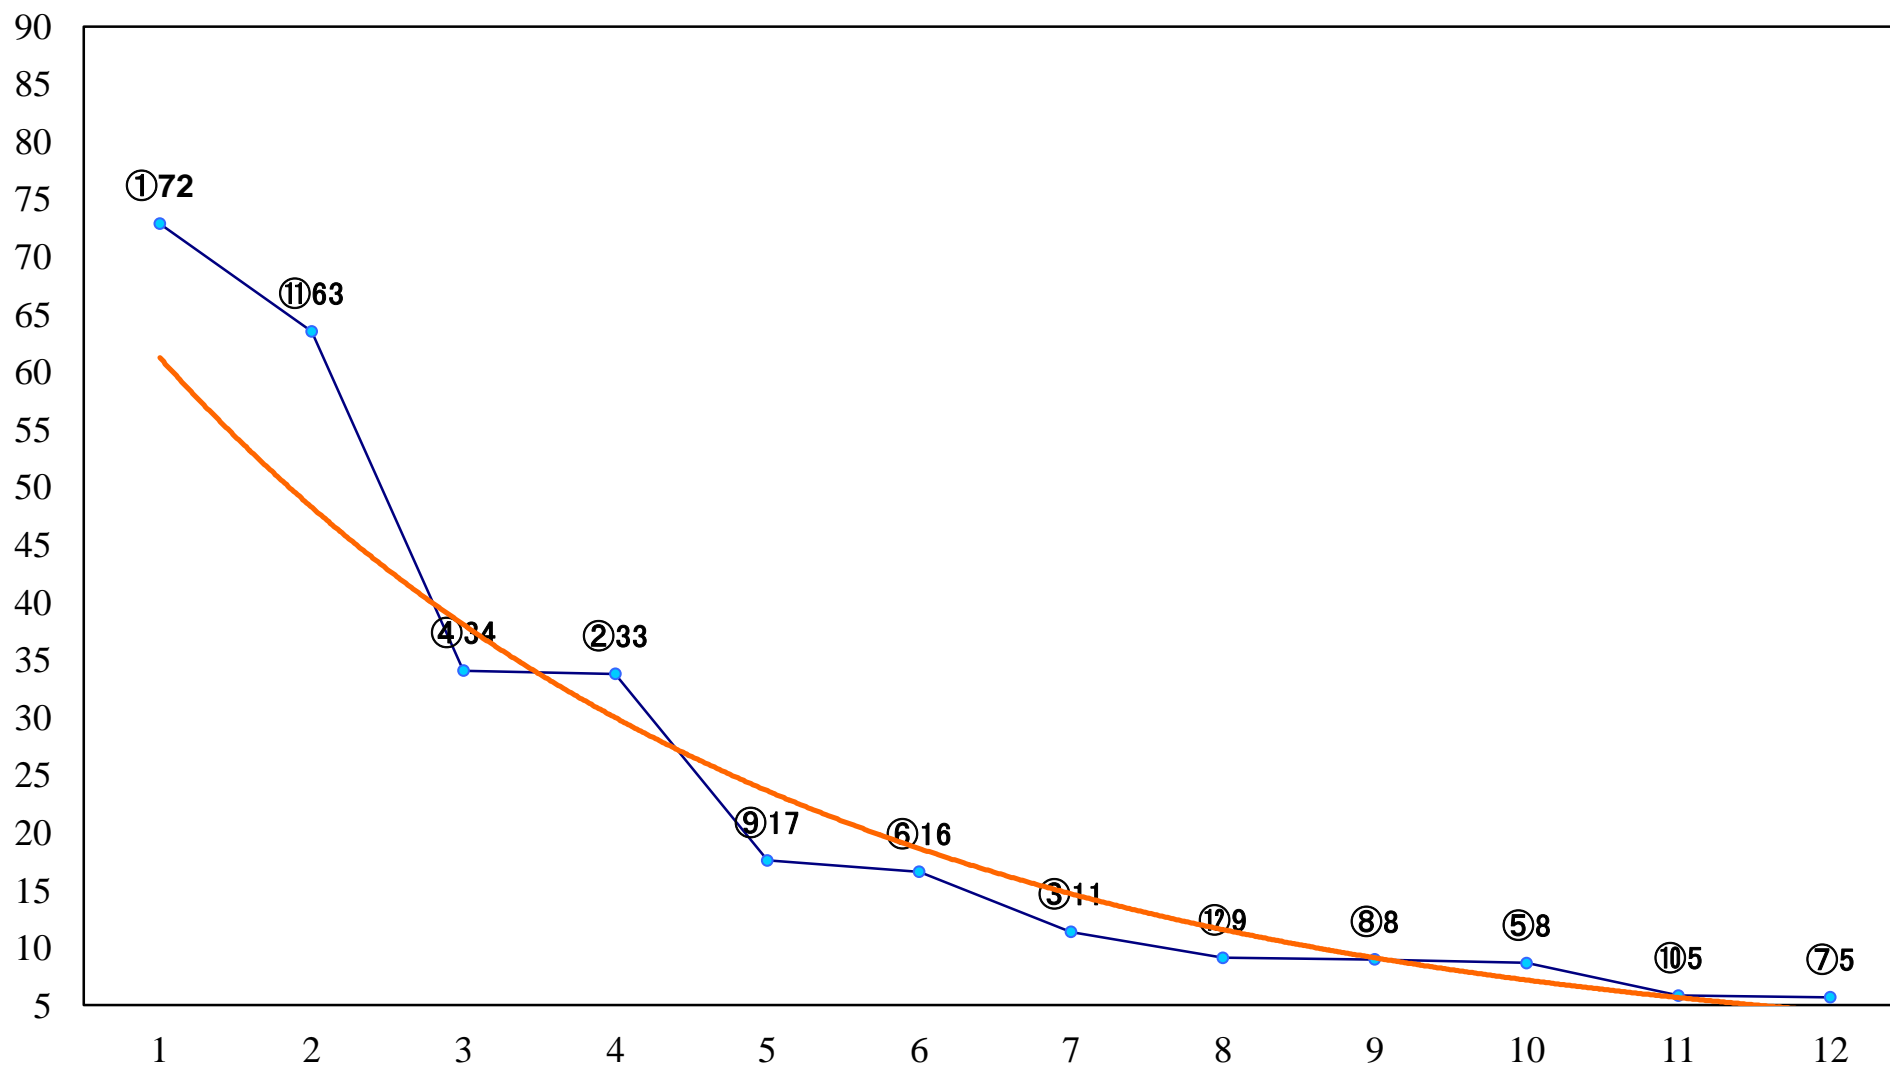

2019年12月24日(火) 浦和競馬 7R 13:20
嵐山 千年の苑ラベンダー賞C1五 六 左1400mm