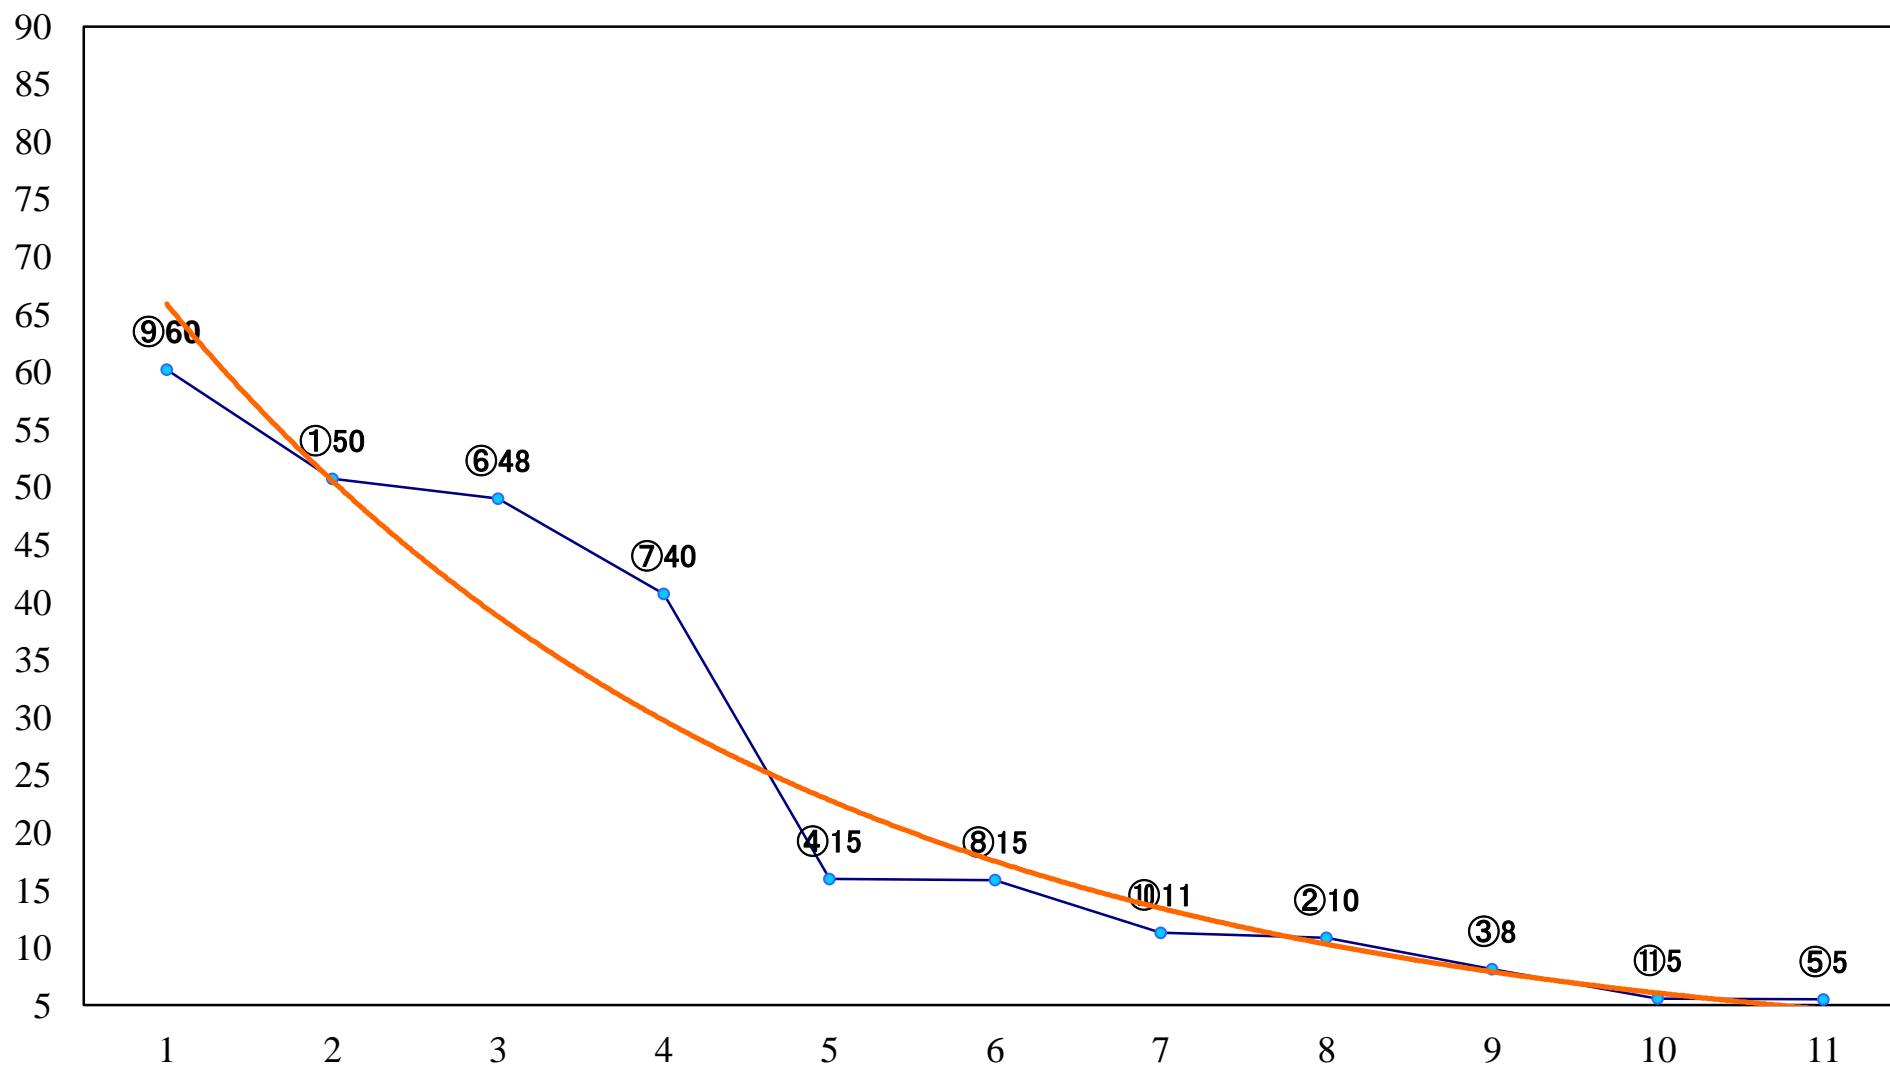

2019年12月24日(火) 浦和競馬 1R 10:20  
2歳四 左1400mm

2019年12月24日(火) 浦和競馬 2R 10:50  
2歳三 左1400mm

2019年12月24日(火) 浦和競馬 3R 11:20  
3歳三 左1500mm

2019年12月24日(火) 浦和競馬 4R 11:50  
C3三四 左1500mm

2019年12月24日(火) 浦和競馬 5R 12:20  
C3三四 左1400mm