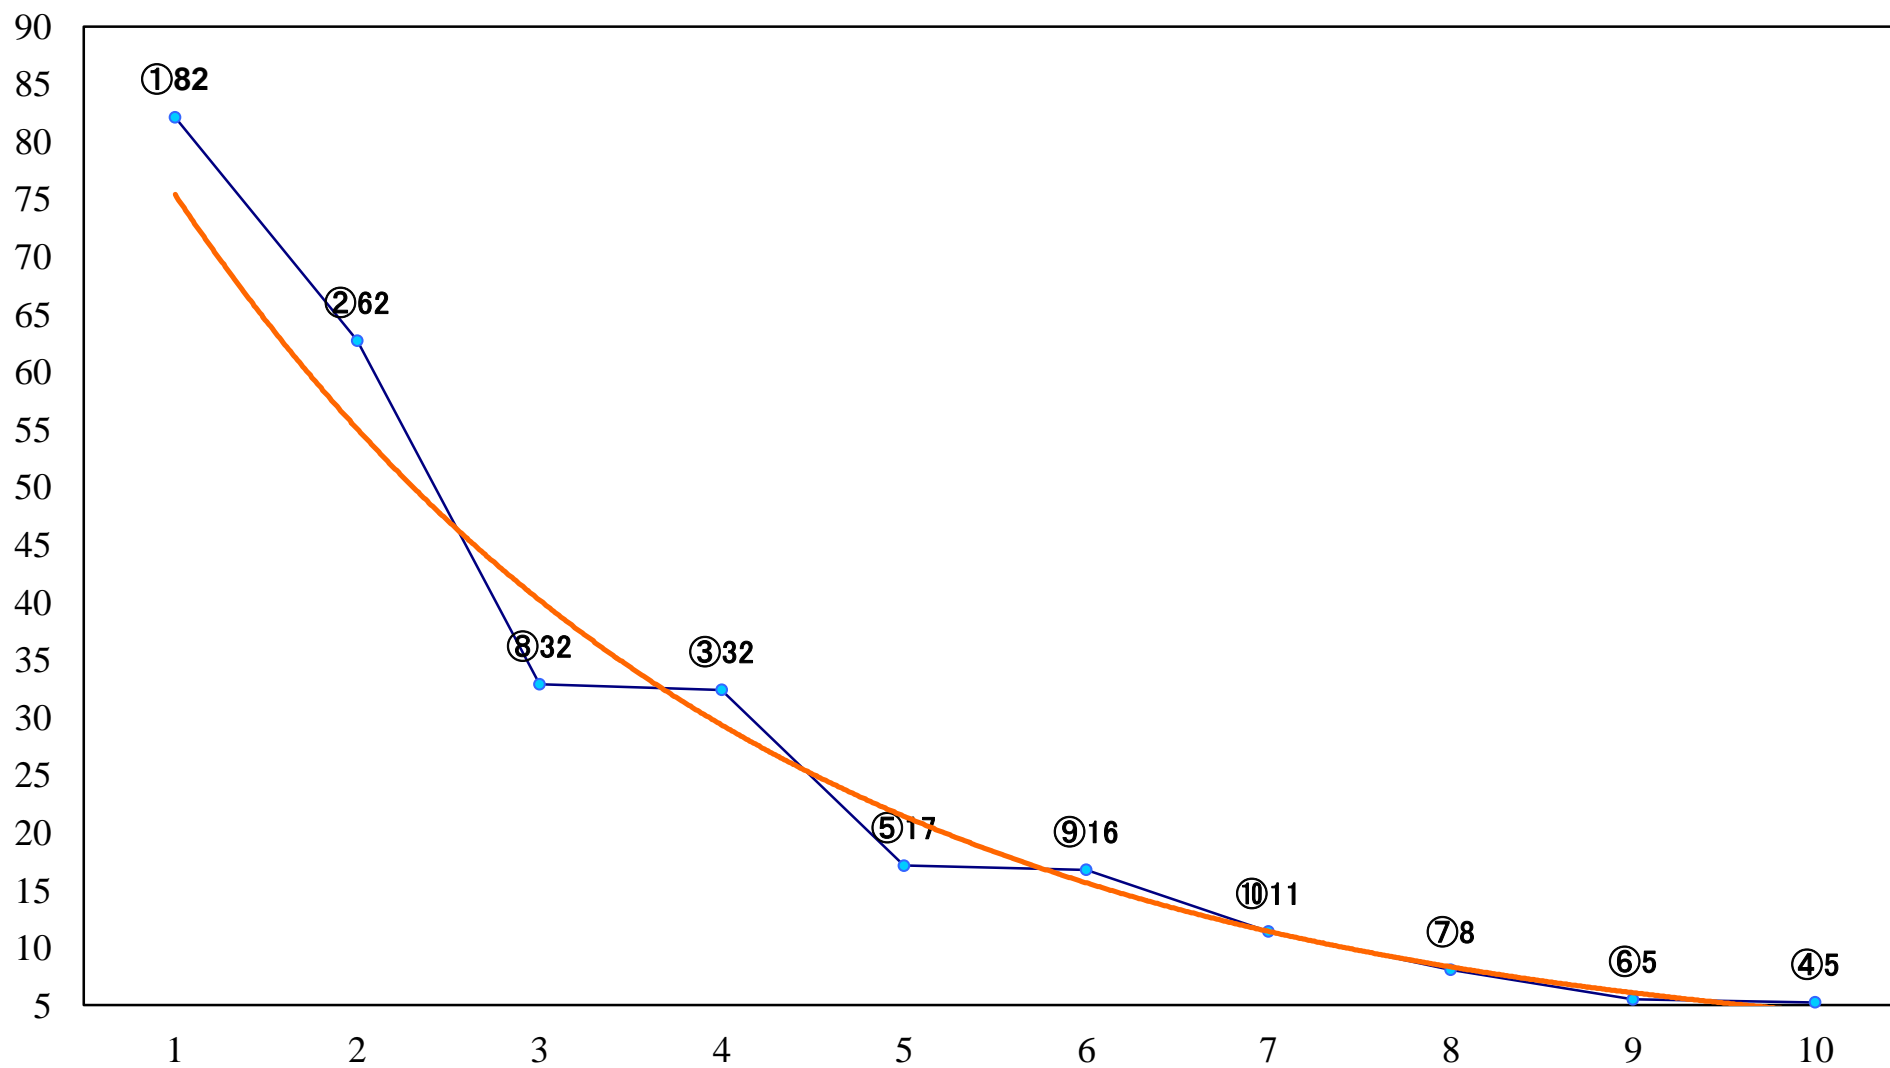

2019年12月24日(火) 浦和競馬 10R 15:00  
浦和ジュニアチャンピオン2歳選抜馬 左1500mm

2019年12月24日(火) 浦和競馬 11R 15:35  
武州賞A2下 左1400mm

2019年12月24日(火) 浦和競馬 12R 16:10  
聖夜特別B3二 左1400mm