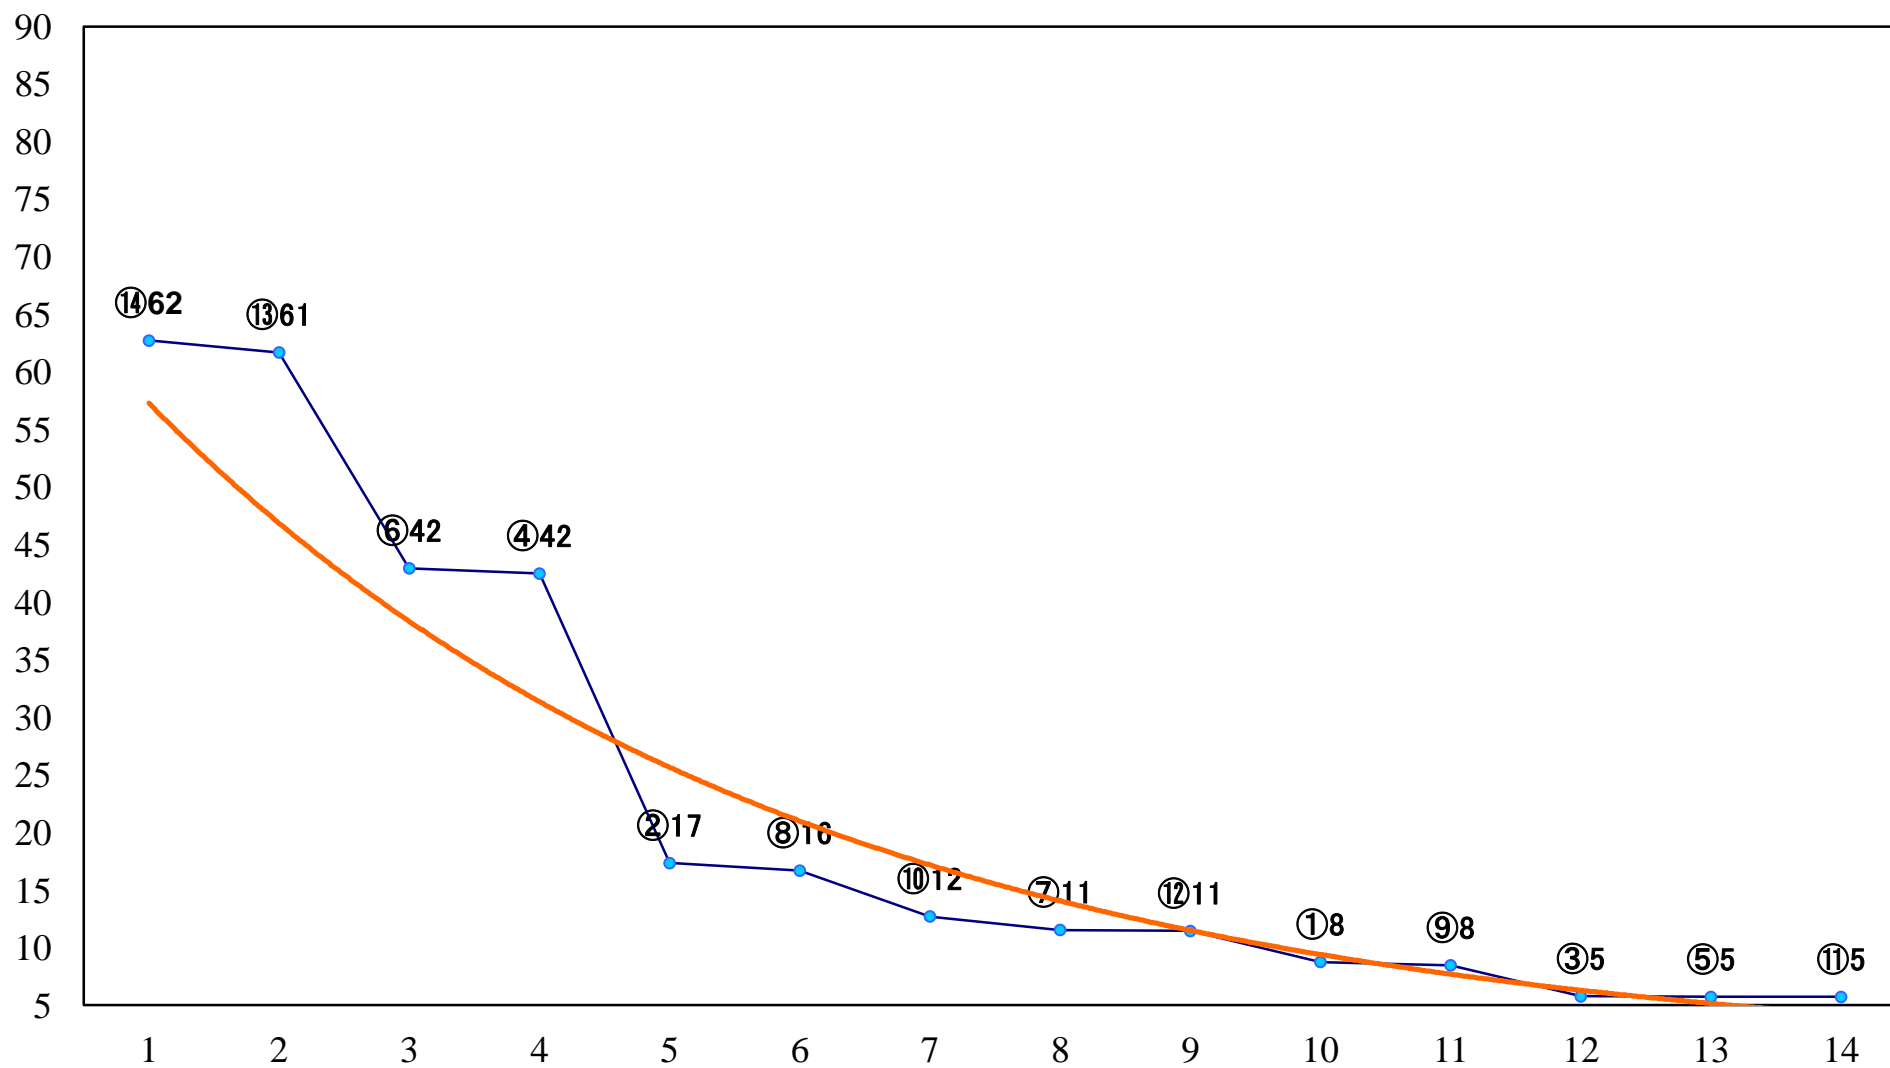

2020年01月07日(火) 船橋競馬 10R 18:40  
房総スプリントB3選抜馬イ 左1200mm

2020年01月07日(火) 船橋競馬 11R 19:15  
白富士特別B3三 左1600mm

2020年01月07日(火) 船橋競馬 12R 19:50  
成田山特別C2一 左1600mm