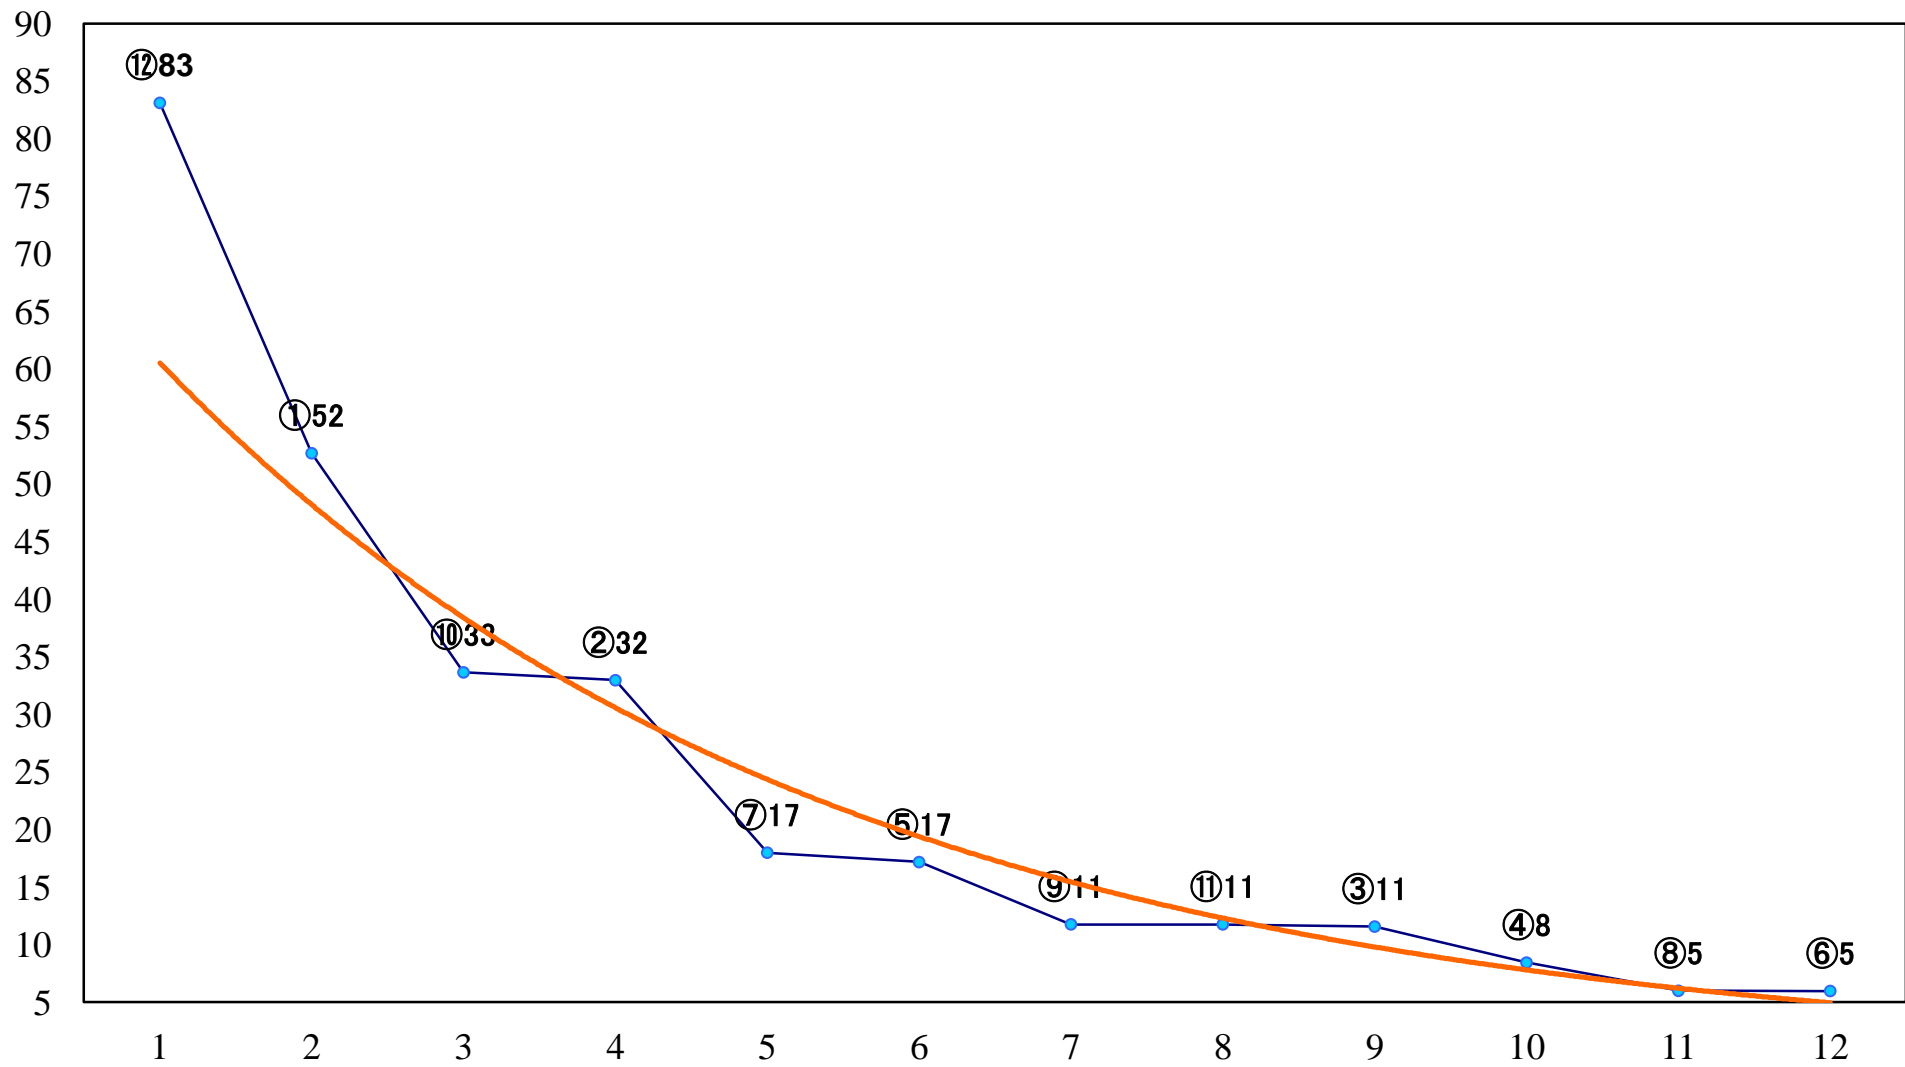

2020年01月07日(火) 船橋競馬 1R 14:00  
2020年 船橋ケイバ開幕記念C3十一 左1200mm

2020年01月07日(火) 船橋競馬 2R 14:30  
C3十 左1200mm

2020年01月07日(火) 船橋競馬 3R 15:00  
C2二 左1500mm

2020年01月07日(火) 船橋競馬 4R 15:30  
3歳二 左1500mm

2020年01月07日(火) 船橋競馬 5R 16:00  
C1五六 左1200mm