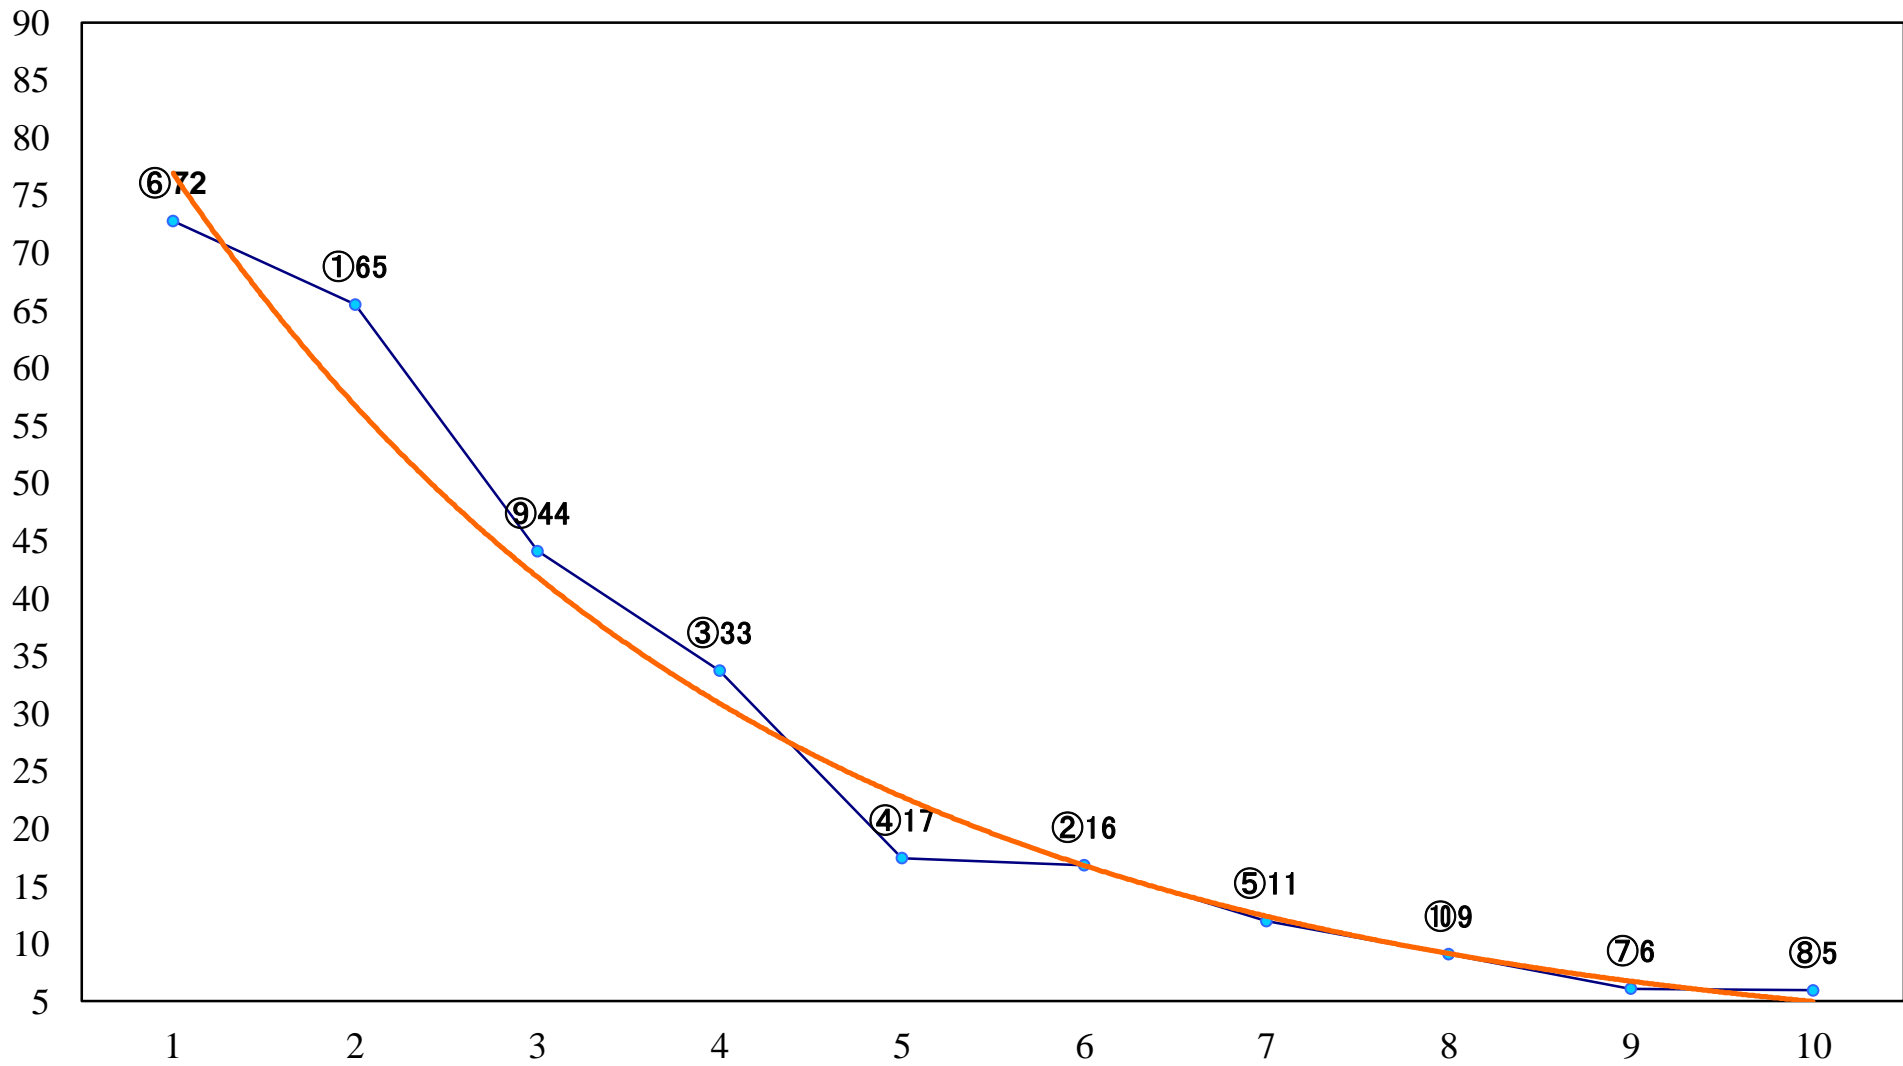

2020年01月07日(火) 船橋競馬 8R 17:30
新年あけてもイルミはよみうりランド☆B3 左1200mm