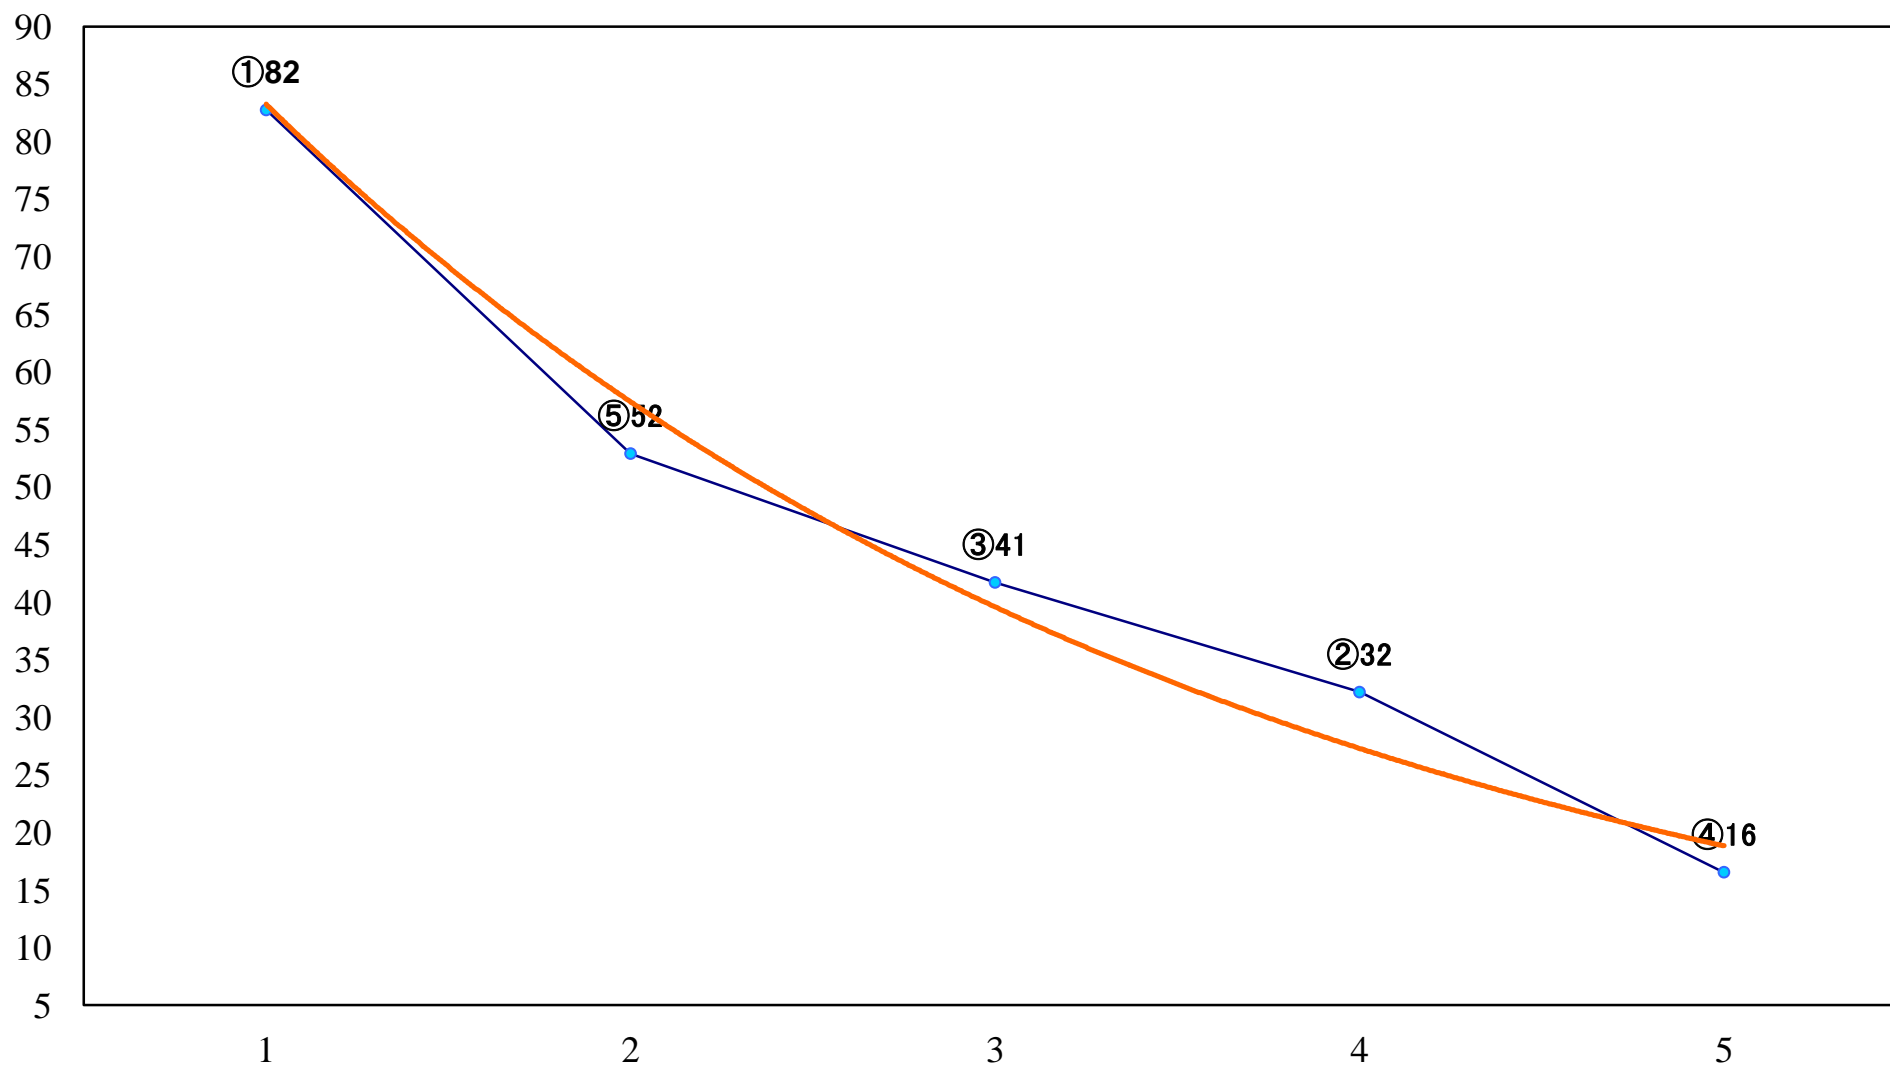

2020年01月07日(火) 船橋競馬 7R 17:00
アジュディミツオー・メモリアル3歳一 左1600mm