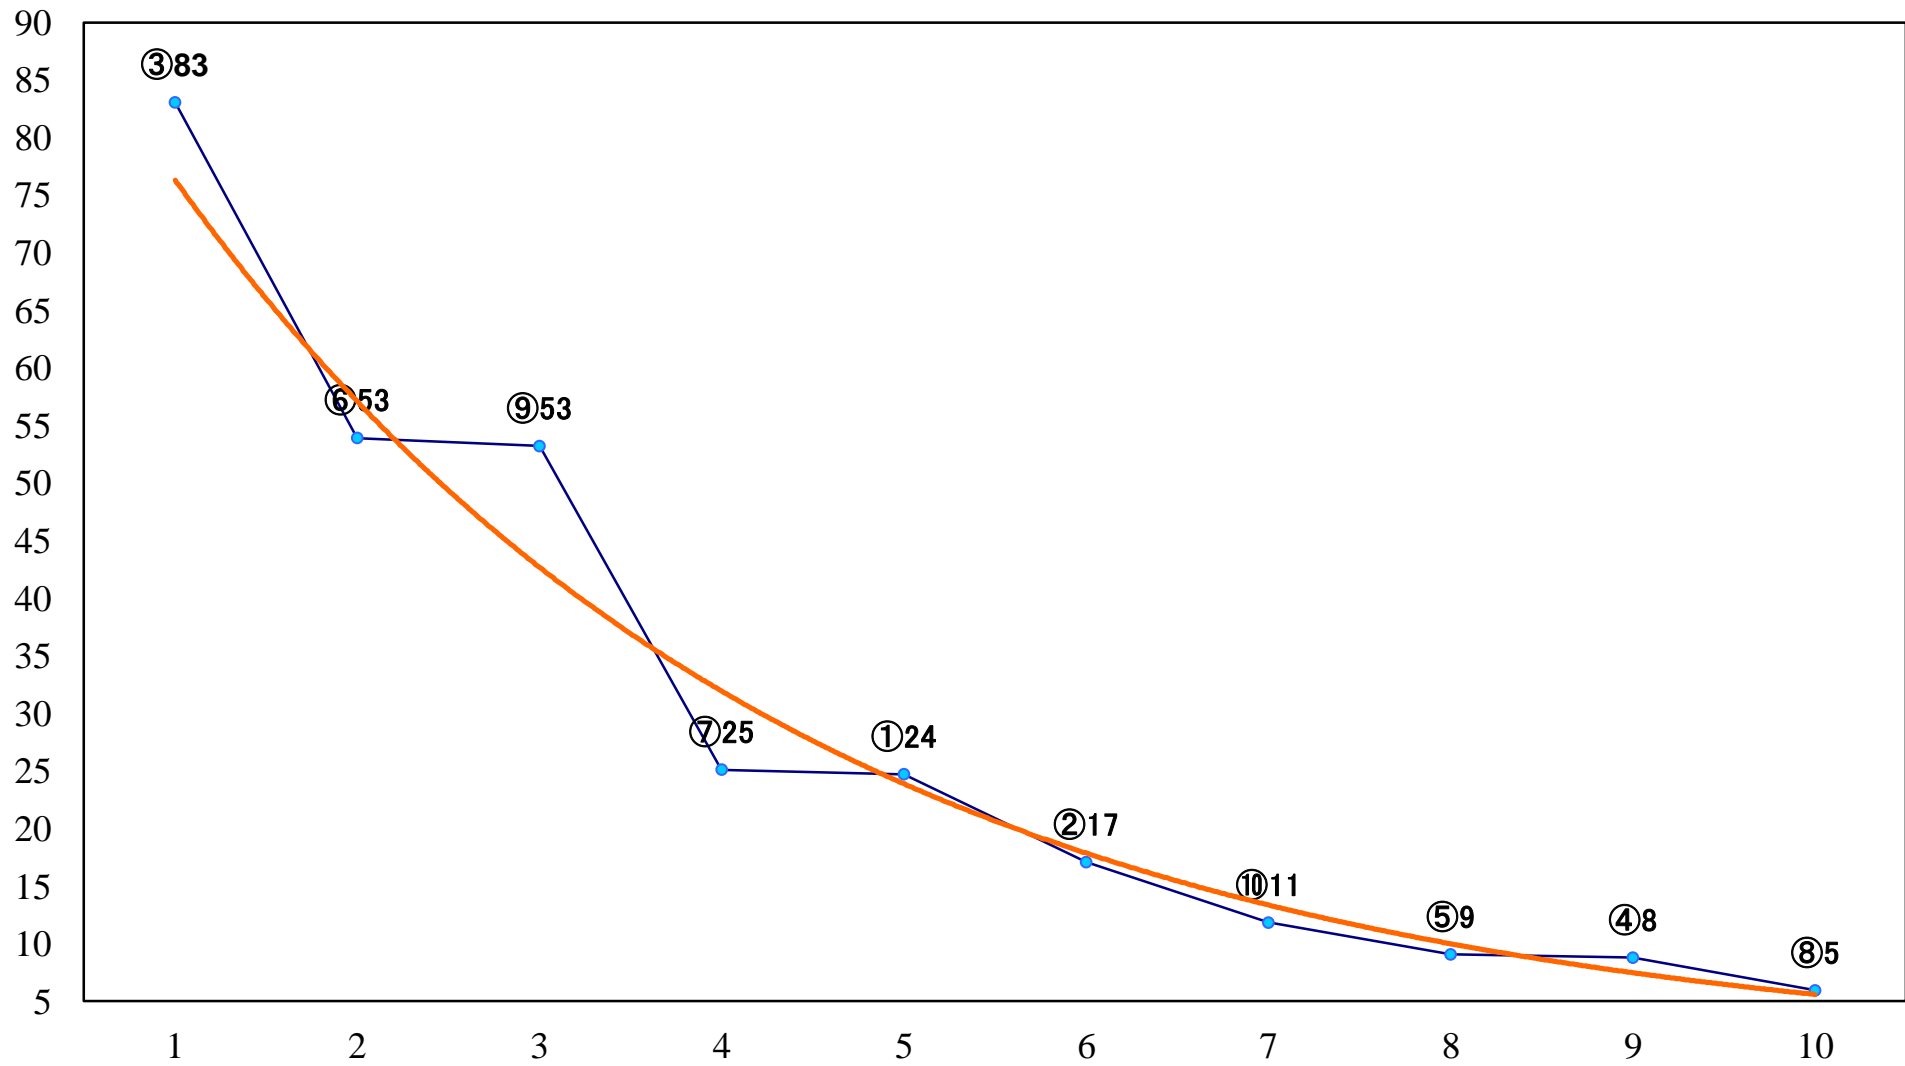

2020年01月07日(火) 船橋競馬 10R 18:40  
房総スプリントB3選抜馬イ 左1200mm

2020年01月07日(火) 船橋競馬 11R 19:15  
白富士特別B3三 左1600mm

2020年01月07日(火) 船橋競馬 12R 19:50  
成田山特別C2一 左1600mm