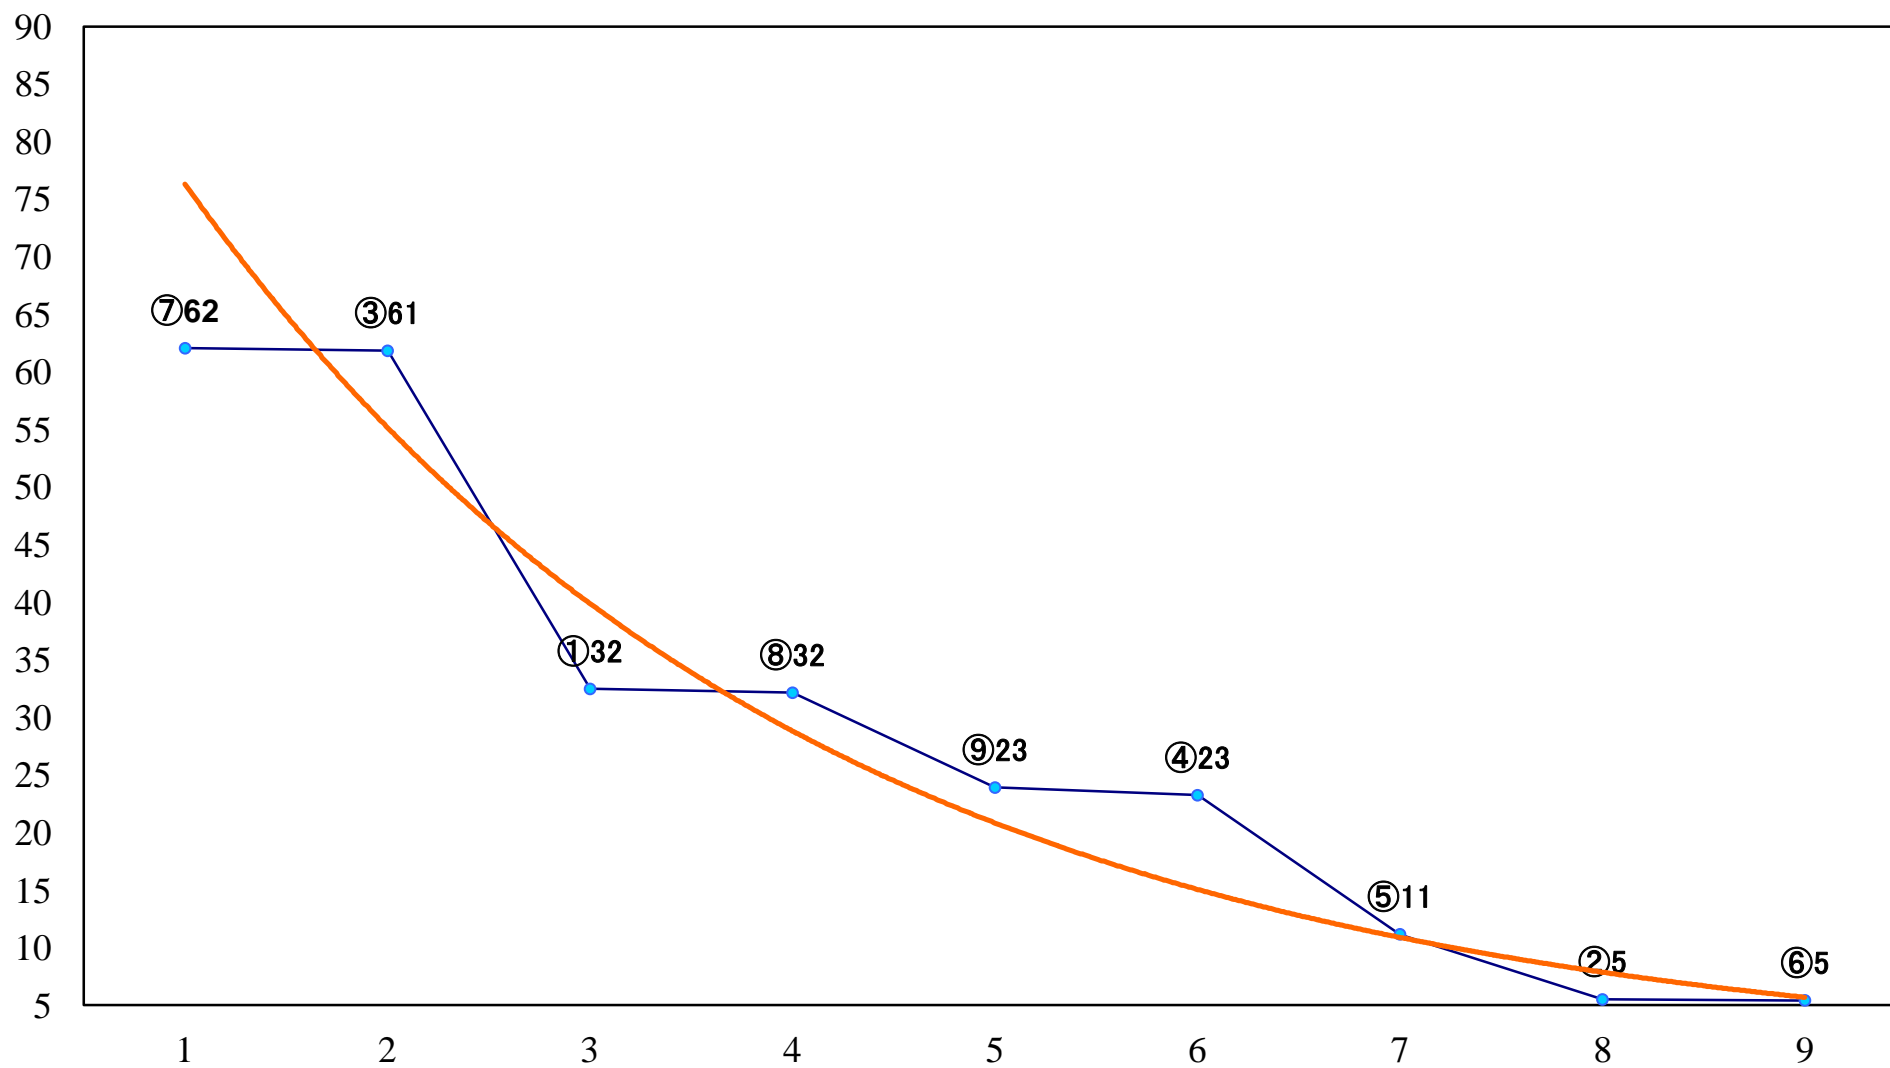

2020年01月07日(火) 船橋競馬 1R 14:00  
2020年 船橋ケイバ開幕記念C3十一 左1200mm

2020年01月07日(火) 船橋競馬 2R 14:30  
C3十 左1200mm

2020年01月07日(火) 船橋競馬 3R 15:00  
C2二 左1500mm

2020年01月07日(火) 船橋競馬 4R 15:30  
3歳二 左1500mm

2020年01月07日(火) 船橋競馬 5R 16:00  
C1五六 左1200mm