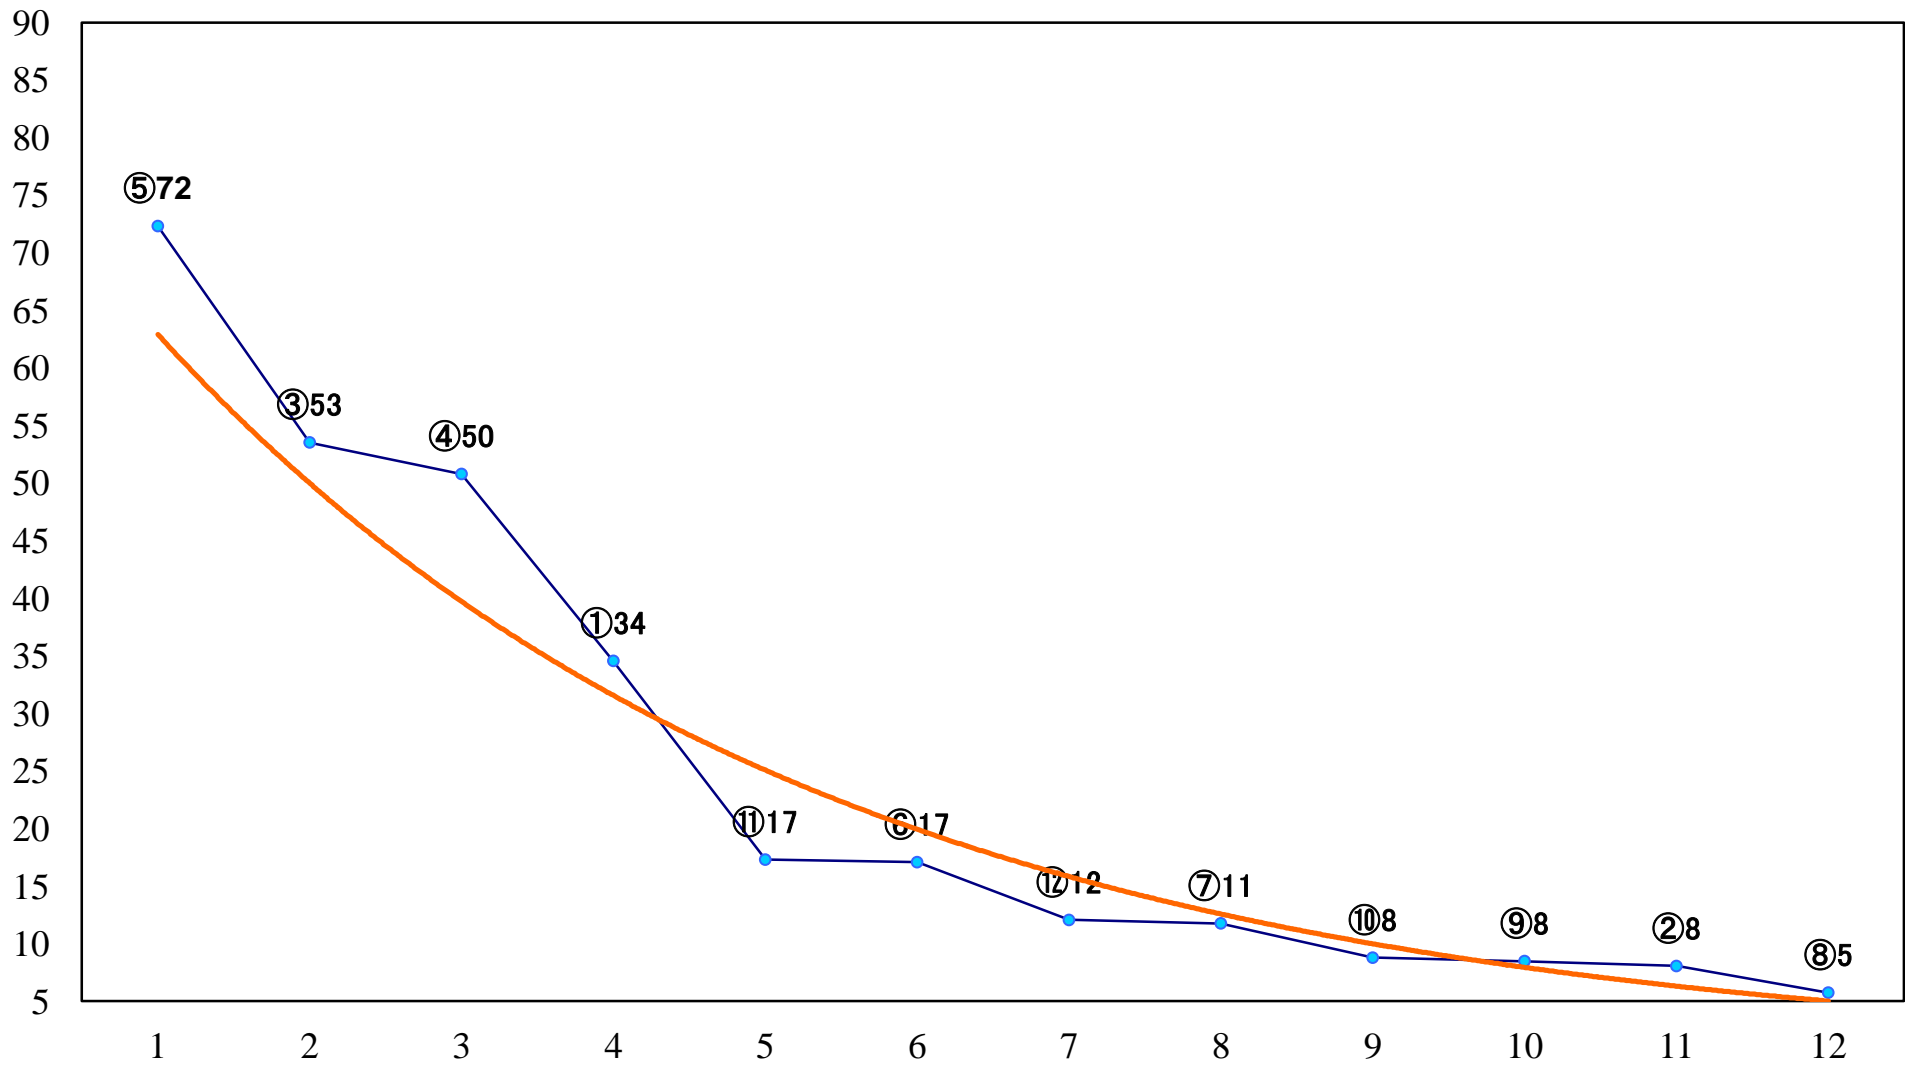

2020年01月07日(火) 船橋競馬 10R 18:40  
房総スプリントB3選抜馬イ 左1200mm

2020年01月07日(火) 船橋競馬 11R 19:15  
白富士特別B3三 左1600mm

2020年01月07日(火) 船橋競馬 12R 19:50  
成田山特別C2一 左1600mm