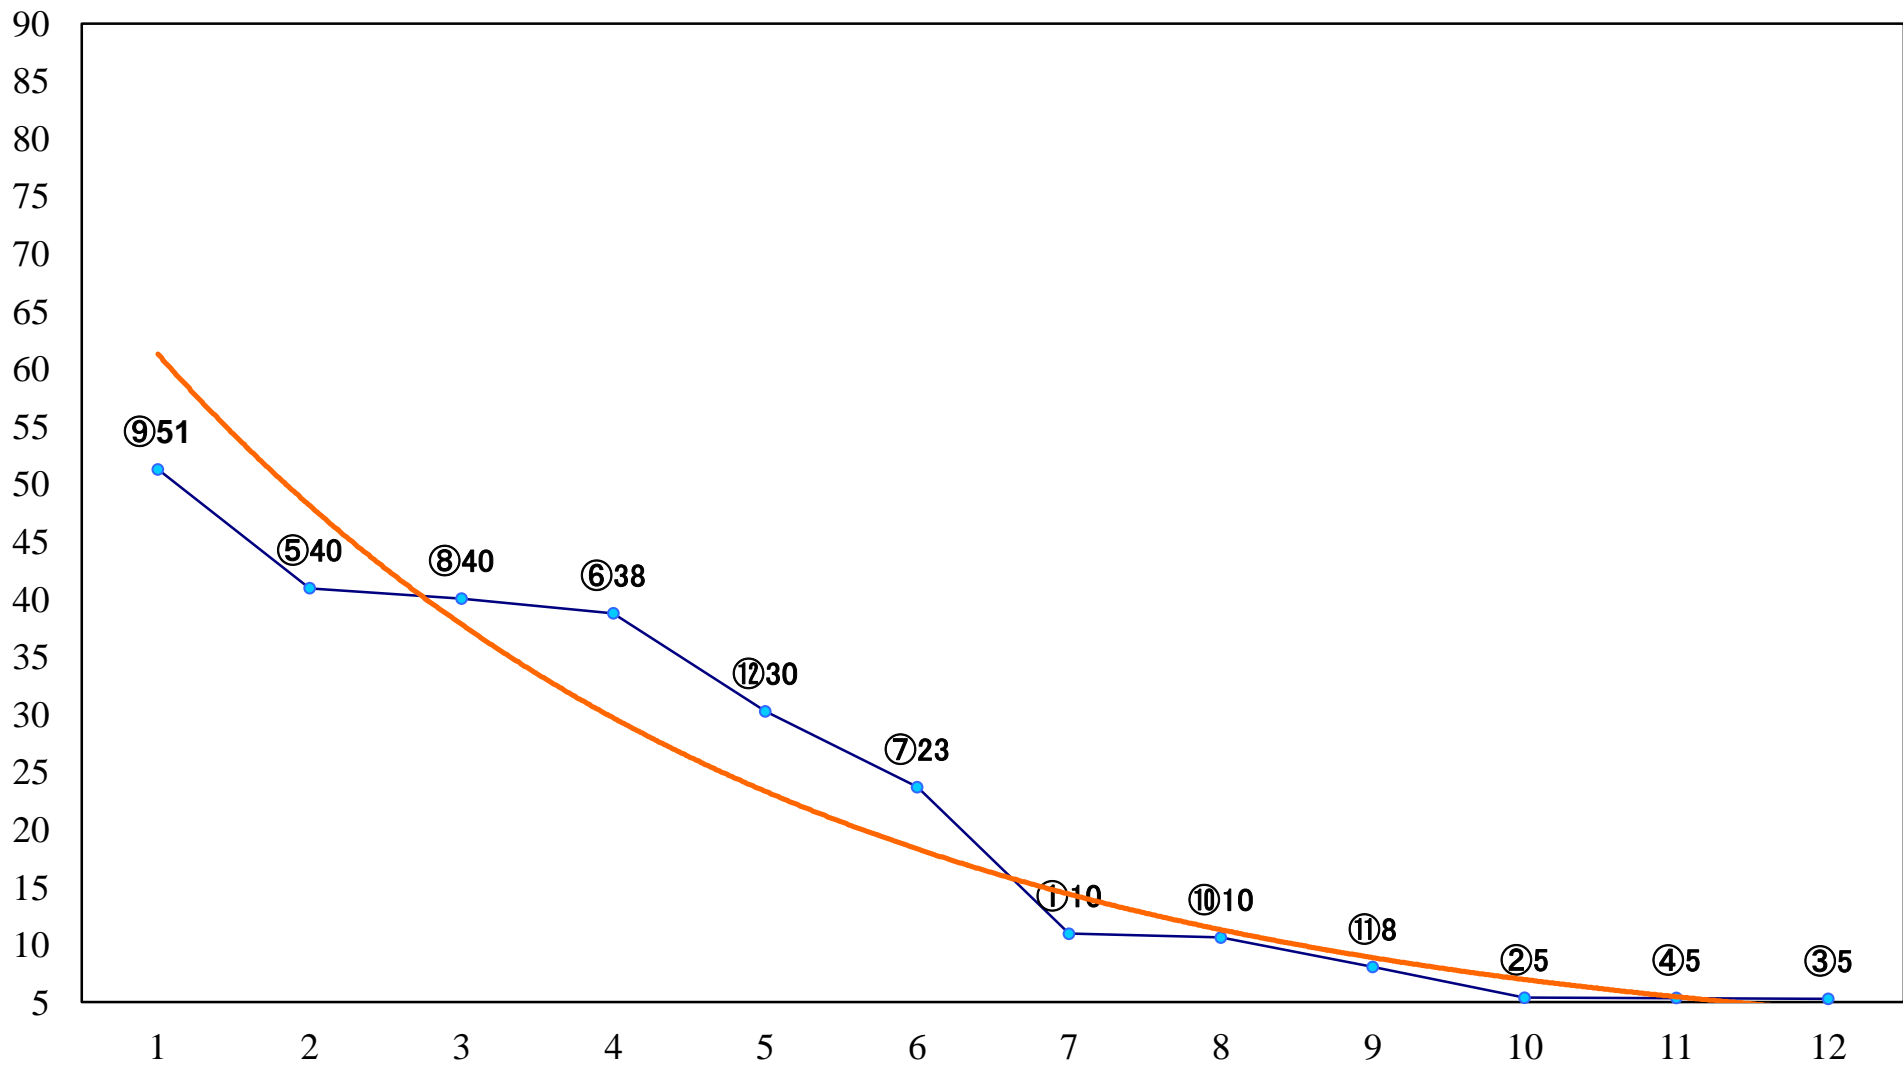

2020年01月07日(火) 船橋競馬 1R 14:00  
2020年 船橋ケイバ開幕記念C3十一 左1200mm

2020年01月07日(火) 船橋競馬 2R 14:30  
C3十 左1200mm

2020年01月07日(火) 船橋競馬 3R 15:00  
C2二 左1500mm

2020年01月07日(火) 船橋競馬 4R 15:30  
3歳二 左1500mm

2020年01月07日(火) 船橋競馬 5R 16:00  
C1五六 左1200mm