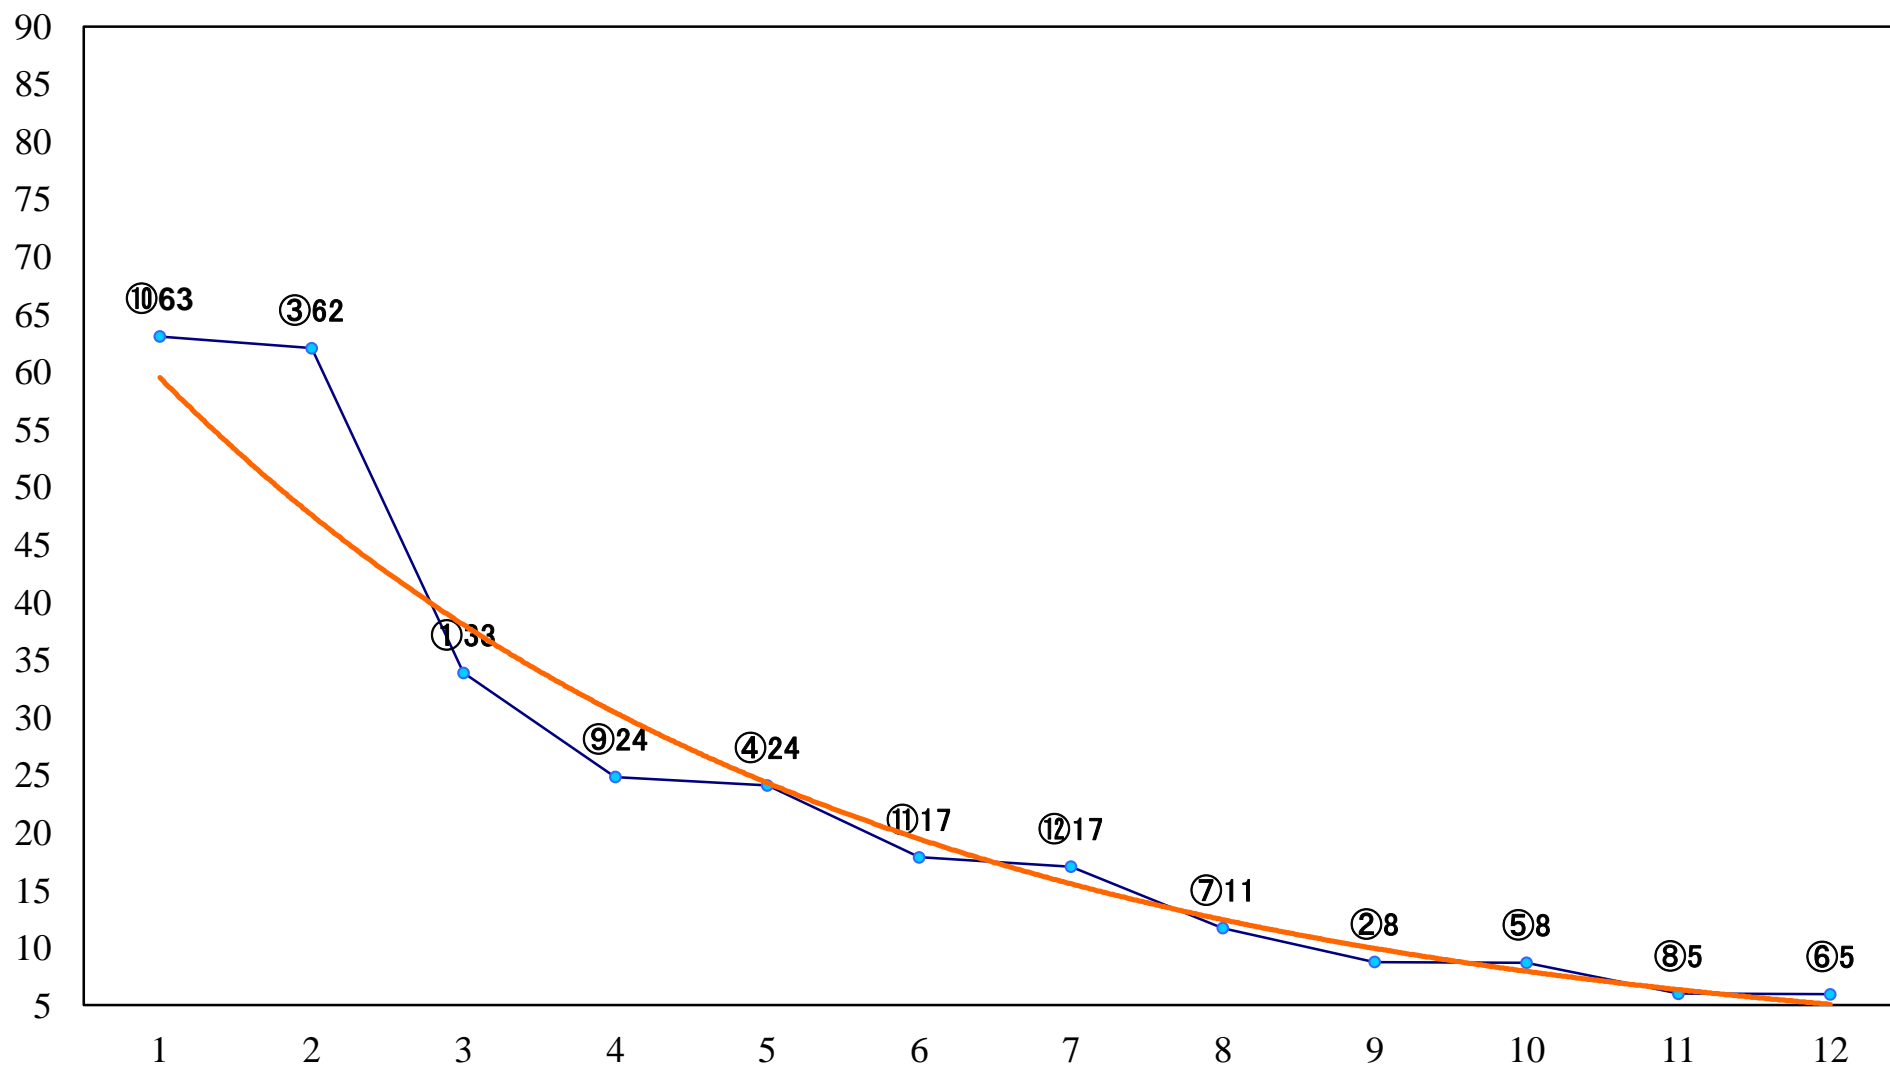

2020年01月07日(火) 船橋競馬 6R 16:30
サンダースプリントC2選抜馬 左1200mm