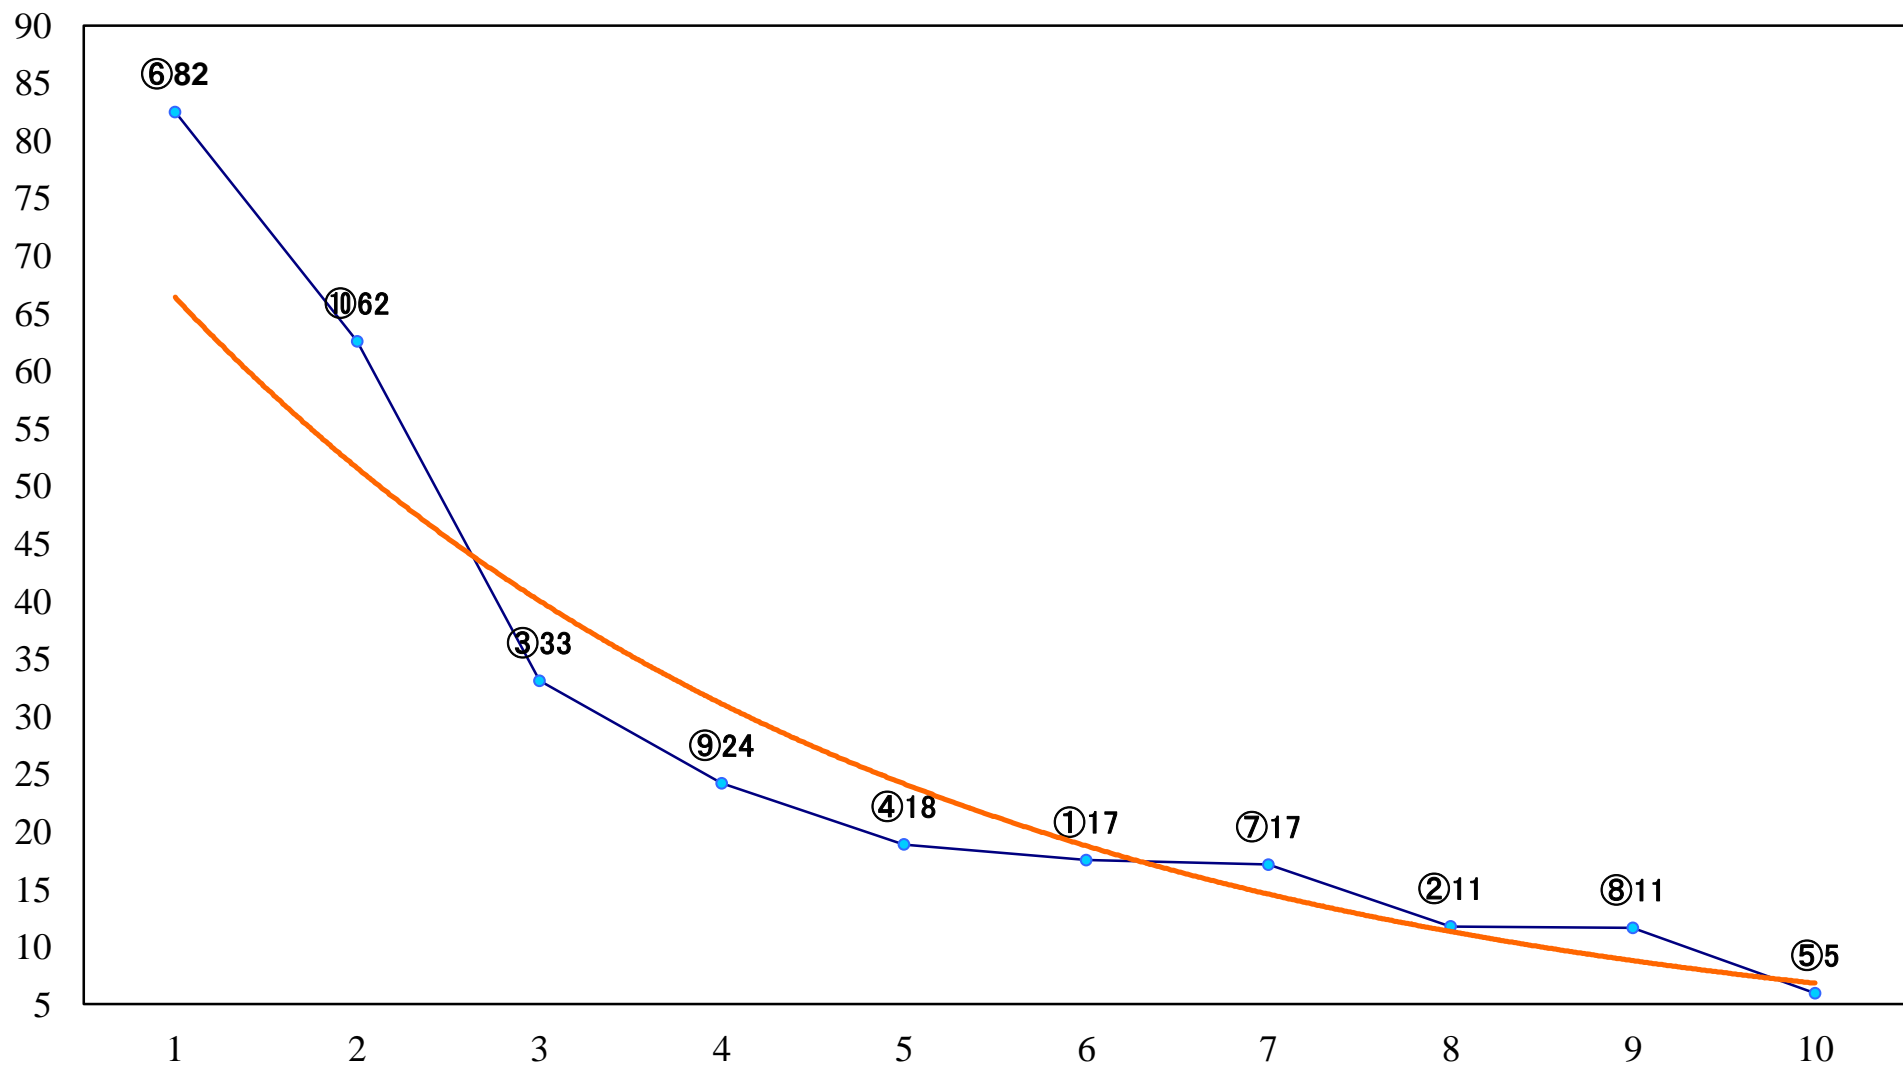

2020年01月07日(火) 船橋競馬 1R 14:00  
2020年 船橋ケイバ開幕記念C3十一 左1200mm

2020年01月07日(火) 船橋競馬 2R 14:30  
C3十 左1200mm

2020年01月07日(火) 船橋競馬 3R 15:00  
C2二 左1500mm

2020年01月07日(火) 船橋競馬 4R 15:30  
3歳二 左1500mm

2020年01月07日(火) 船橋競馬 5R 16:00  
C1五六 左1200mm