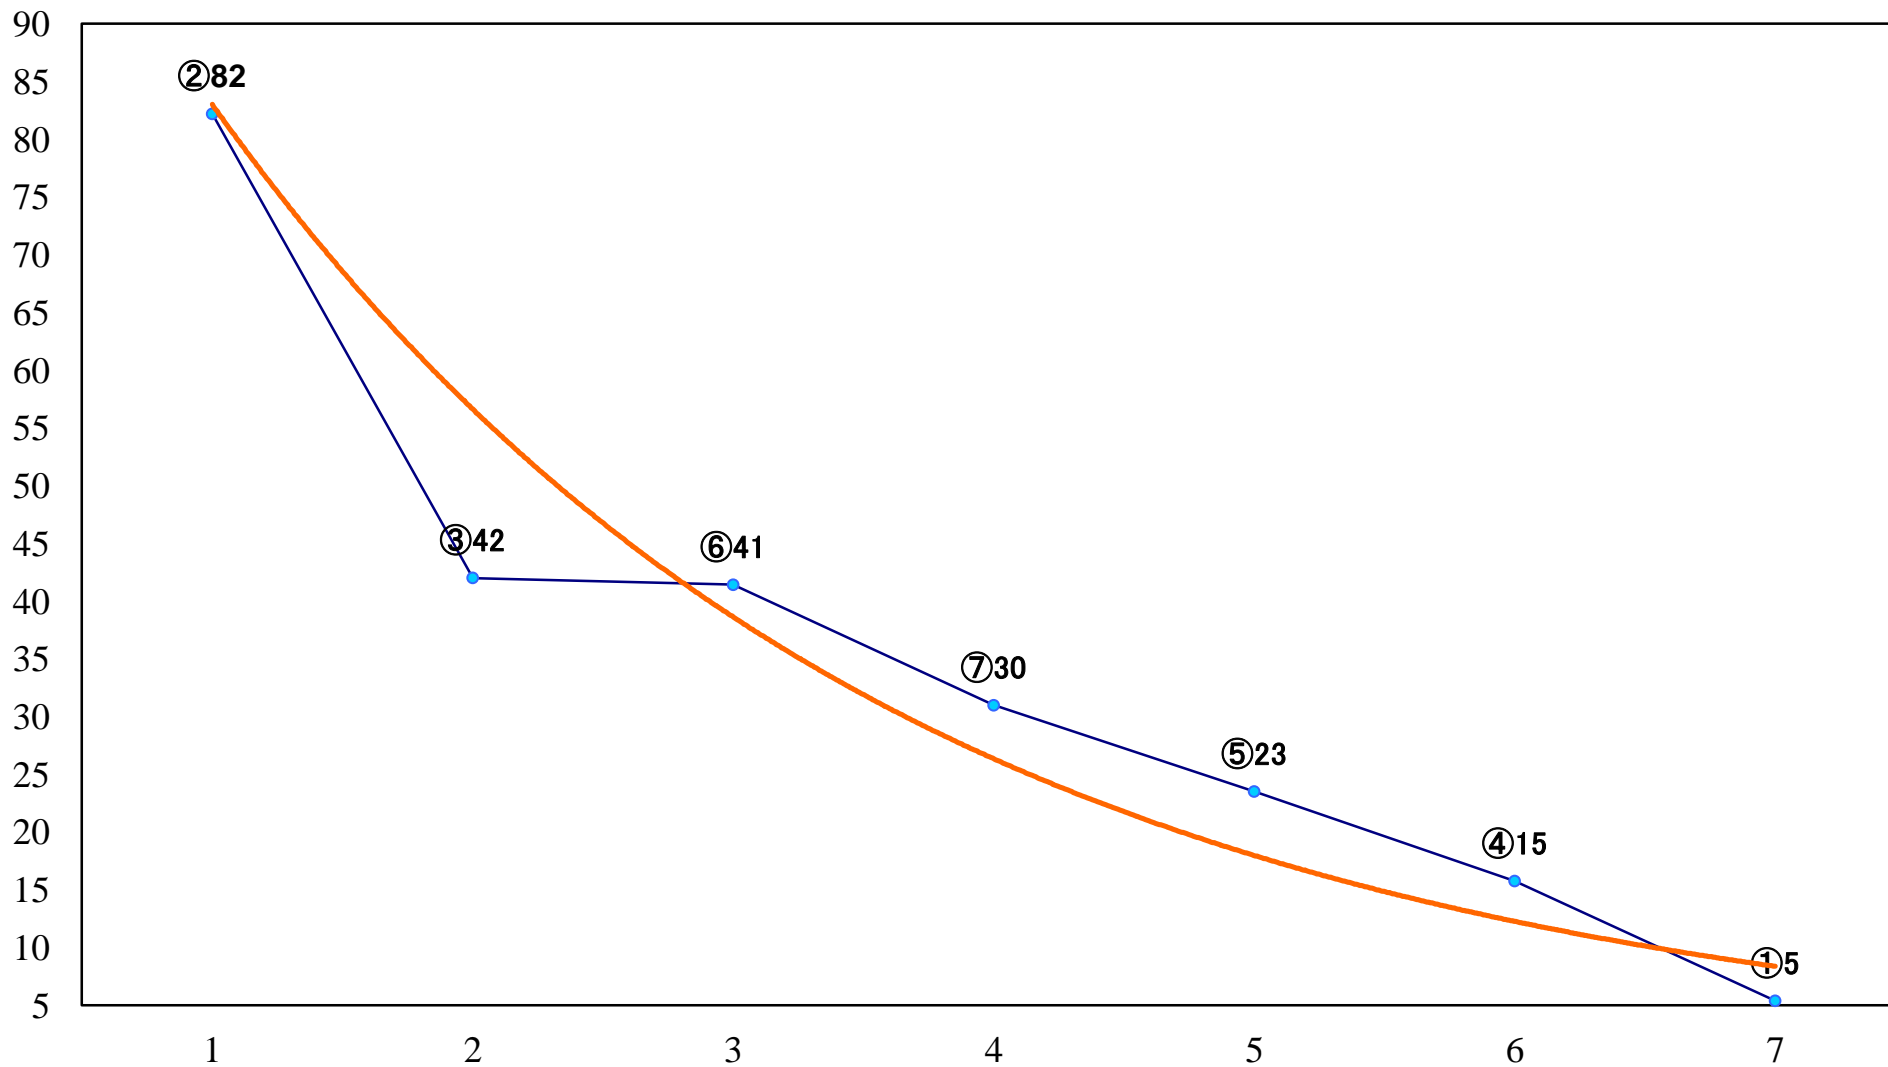

2020年01月07日(火) 船橋競馬 1R 14:00  
2020年 船橋ケイバ開幕記念C3十一 左1200mm

2020年01月07日(火) 船橋競馬 2R 14:30  
C3十 左1200mm

2020年01月07日(火) 船橋競馬 3R 15:00  
C2二 左1500mm

2020年01月07日(火) 船橋競馬 4R 15:30  
3歳二 左1500mm

2020年01月07日(火) 船橋競馬 5R 16:00  
C1五六 左1200mm