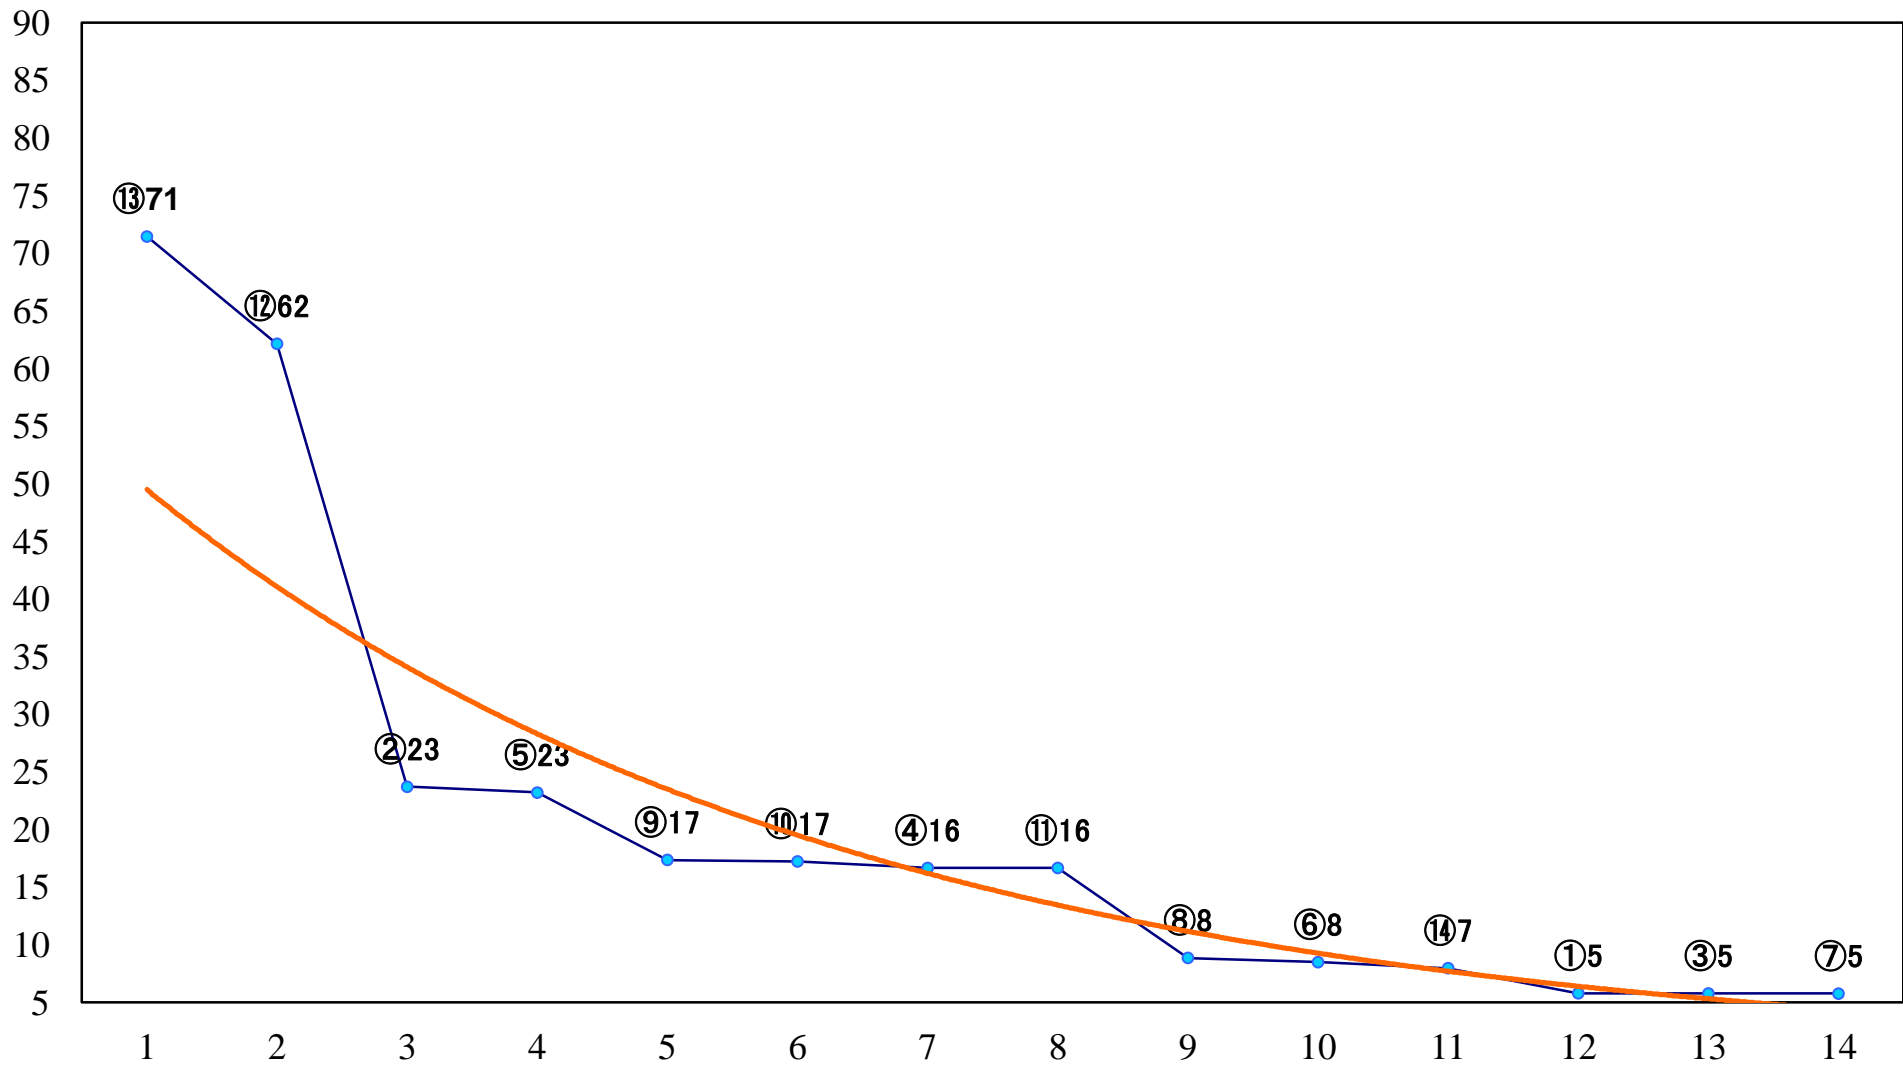

2020年01月10日(金) 船橋競馬 6R 16:30  
C2七八 左1500mm

2020年01月10日(金) 船橋競馬 7R 17:00  
第2回ホースプロジェクト3S引退馬支C3 左1600mm

2020年01月10日(金) 船橋競馬 8R 17:30  
船橋競馬場前飲み喰い処かのえ2C1三四 左1200mm

2020年01月10日(金) 船橋競馬 9R 18:05  
よみうりランド ジュエルミネーC1三 四 左1600mm