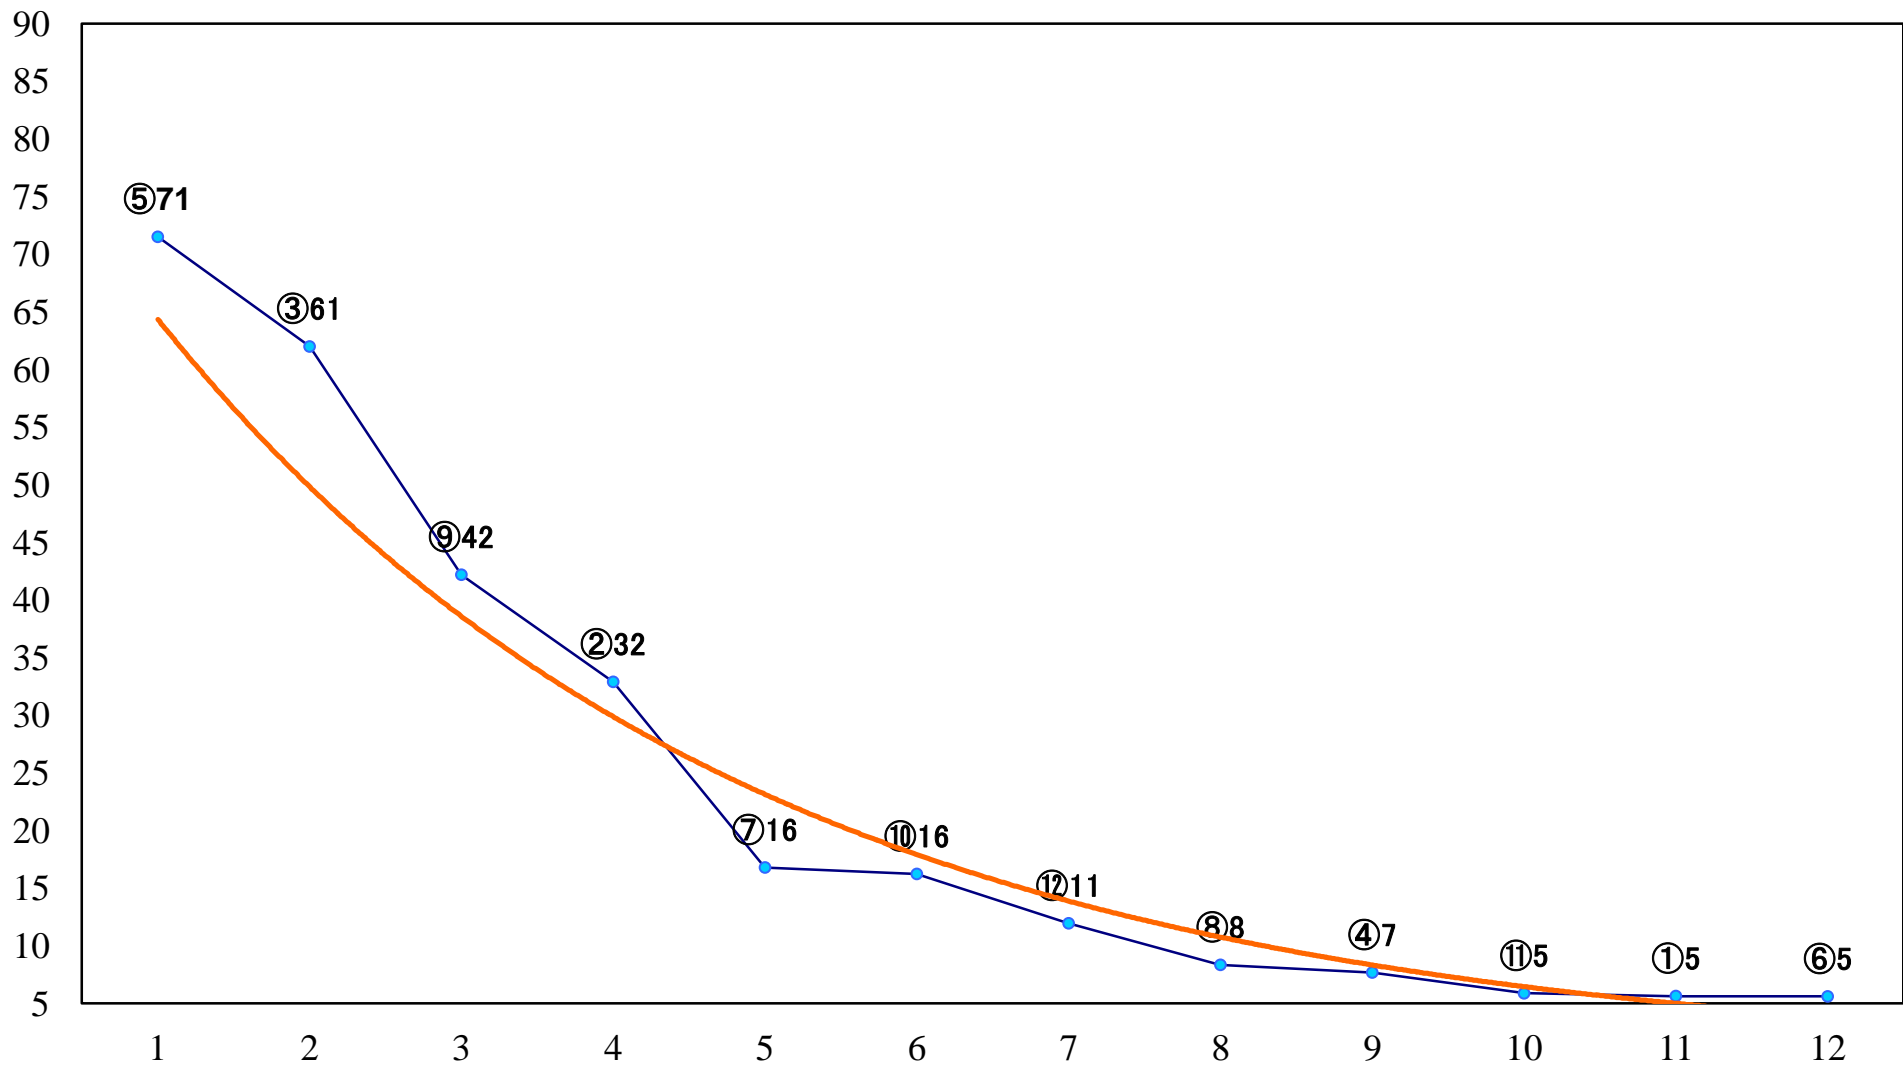

2020年01月10日(金) 船橋競馬 1R 14:00  
3歳未受賞 左1200mm

2020年01月10日(金) 船橋競馬 2R 14:30  
3歳八 左1200mm

2020年01月10日(金) 船橋競馬 3R 15:00  
C3二三 左1500mm

2020年01月10日(金) 船橋競馬 4R 15:30  
C3二三 左1200mm

2020年01月10日(金) 船橋競馬 5R 16:00  
C2七八 左1200mm

2020年01月10日(金) 船橋競馬 6R 16:30  
C2七八 左1500mm

2020年01月10日(金) 船橋競馬 7R 17:00  
第2回ホースプロジェクト3S引退馬支C3 左1600mm

2020年01月10日(金) 船橋競馬 8R 17:30  
船橋競馬場前飲み喰い処かのえ2C1三四 左1200mm

2020年01月10日(金) 船橋競馬 9R 18:05  
よみうりランド ジュエルミネーC1三 四 左1600mm