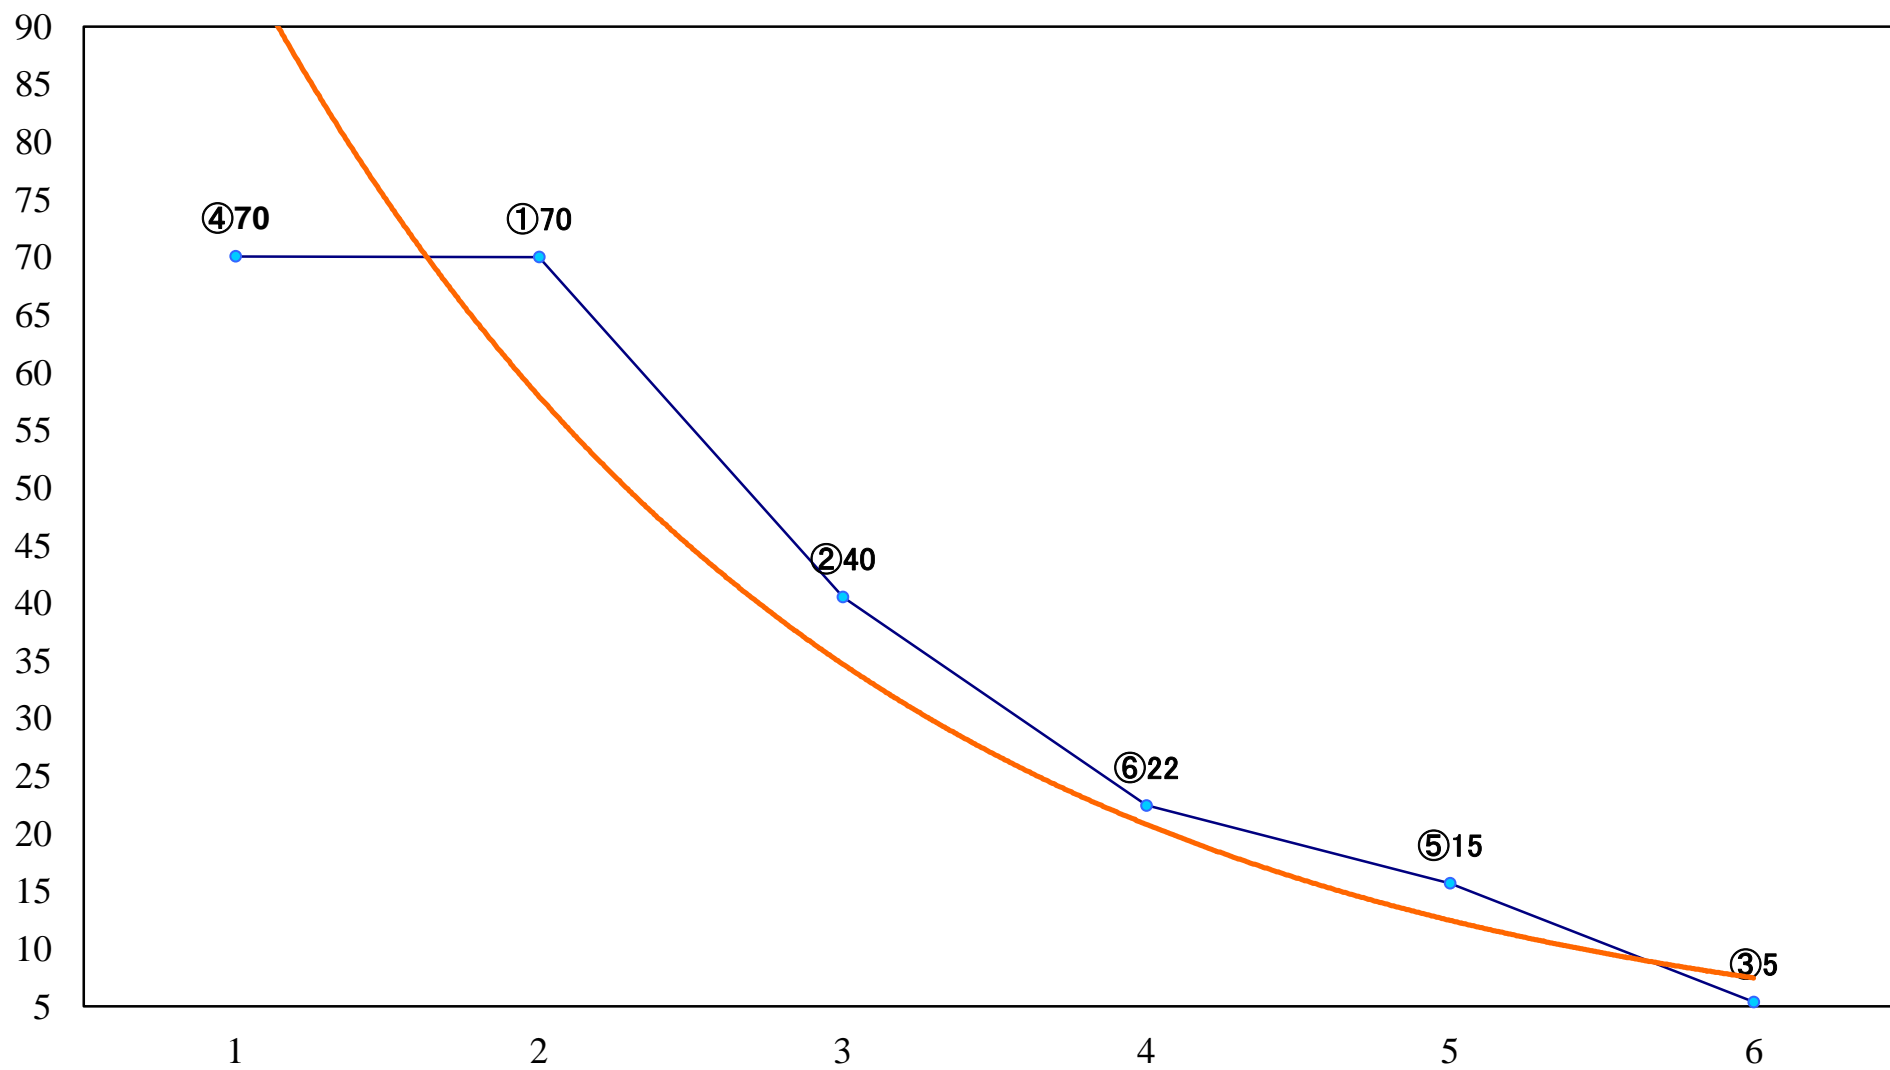

2020年01月10日(金) 船橋競馬 1R 14:00  
3歳未受賞 左1200mm

2020年01月10日(金) 船橋競馬 2R 14:30  
3歳八 左1200mm

2020年01月10日(金) 船橋競馬 3R 15:00  
C3二三 左1500mm

2020年01月10日(金) 船橋競馬 4R 15:30  
C3二三 左1200mm

2020年01月10日(金) 船橋競馬 5R 16:00  
C2七八 左1200mm