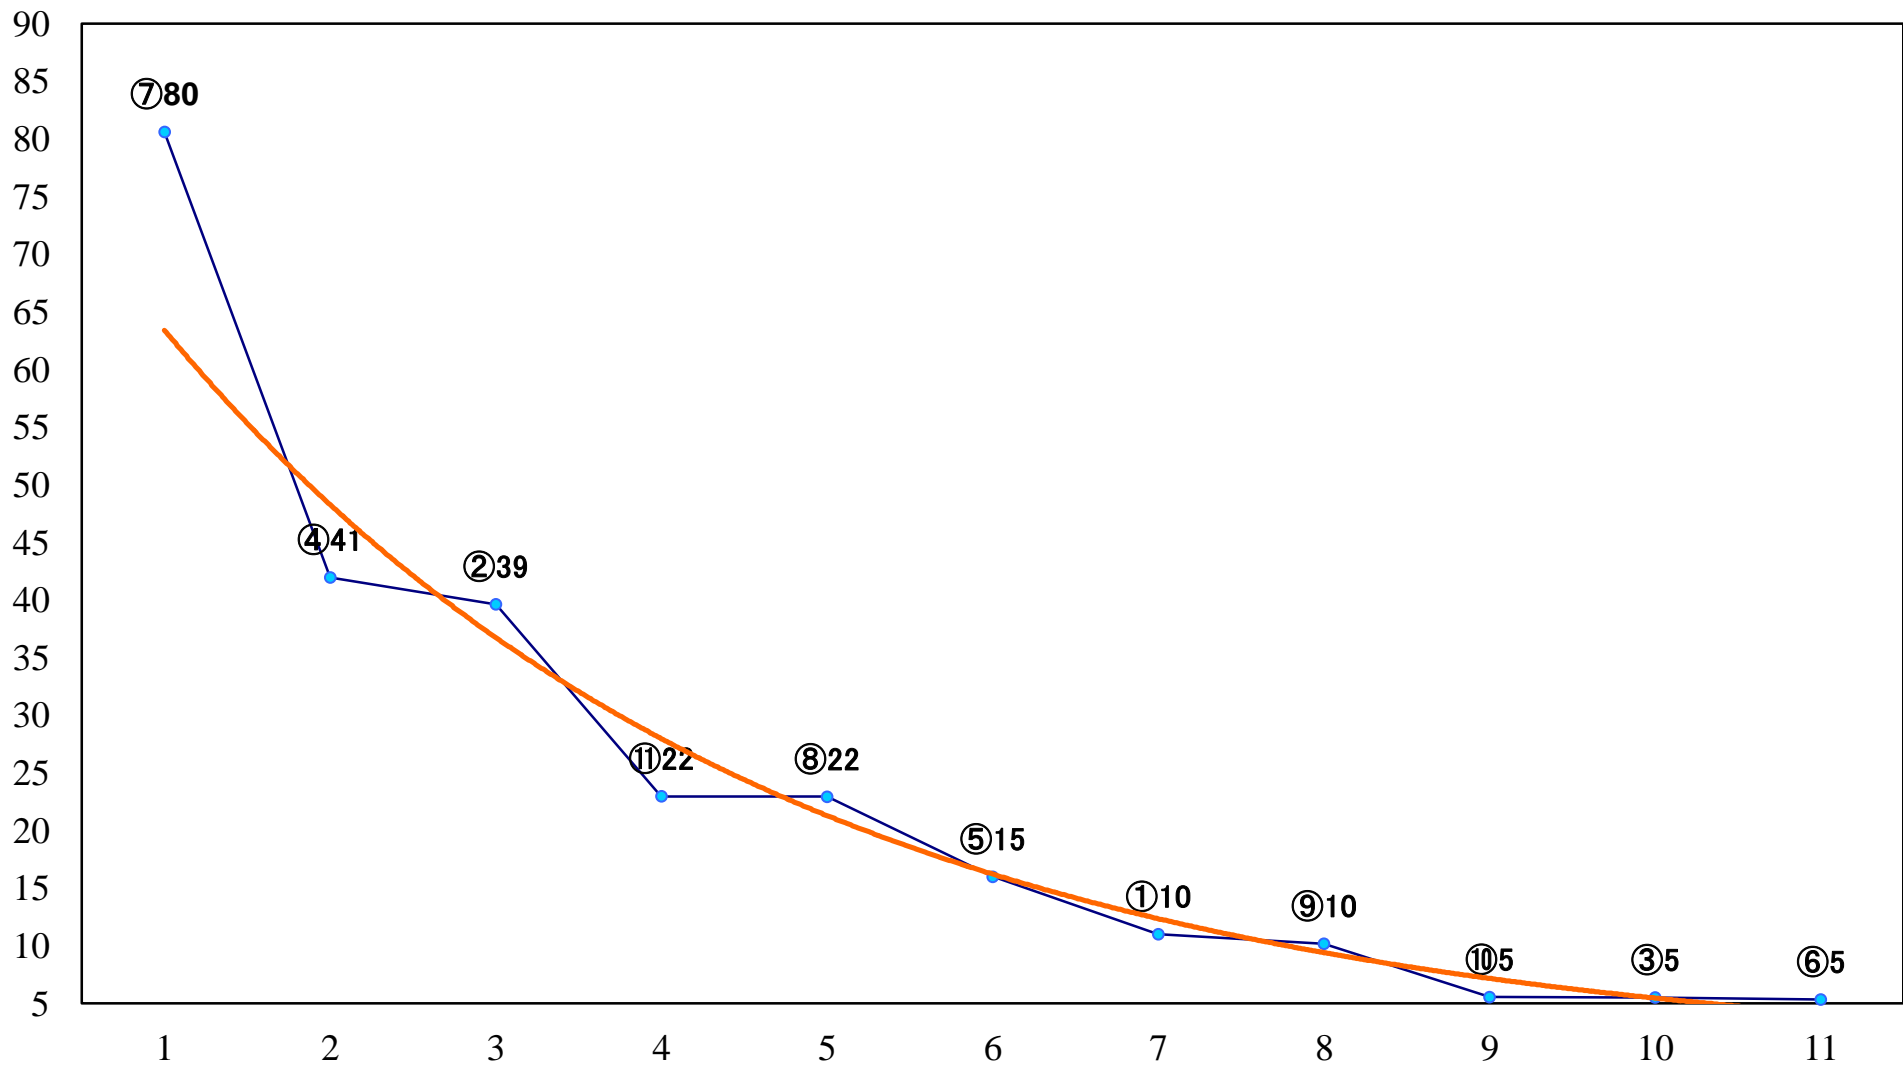

2020年01月10日(金) 船橋競馬 1R 14:00  
3歳未受賞 左1200mm

2020年01月10日(金) 船橋競馬 2R 14:30  
3歳八 左1200mm

2020年01月10日(金) 船橋競馬 3R 15:00  
C3二三 左1500mm

2020年01月10日(金) 船橋競馬 4R 15:30  
C3二三 左1200mm

2020年01月10日(金) 船橋競馬 5R 16:00  
C2七八 左1200mm

2020年01月10日(金) 船橋競馬 6R 16:30  
C2七八 左1500mm

2020年01月10日(金) 船橋競馬 7R 17:00  
第2回ホースプロジェクト3S引退馬支C3 左1600mm

2020年01月10日(金) 船橋競馬 8R 17:30  
船橋競馬場前飲み喰い処かのえ2C1三四 左1200mm

2020年01月10日(金) 船橋競馬 9R 18:05  
よみうりランド ジュエルミネーC1三 四 左1600mm