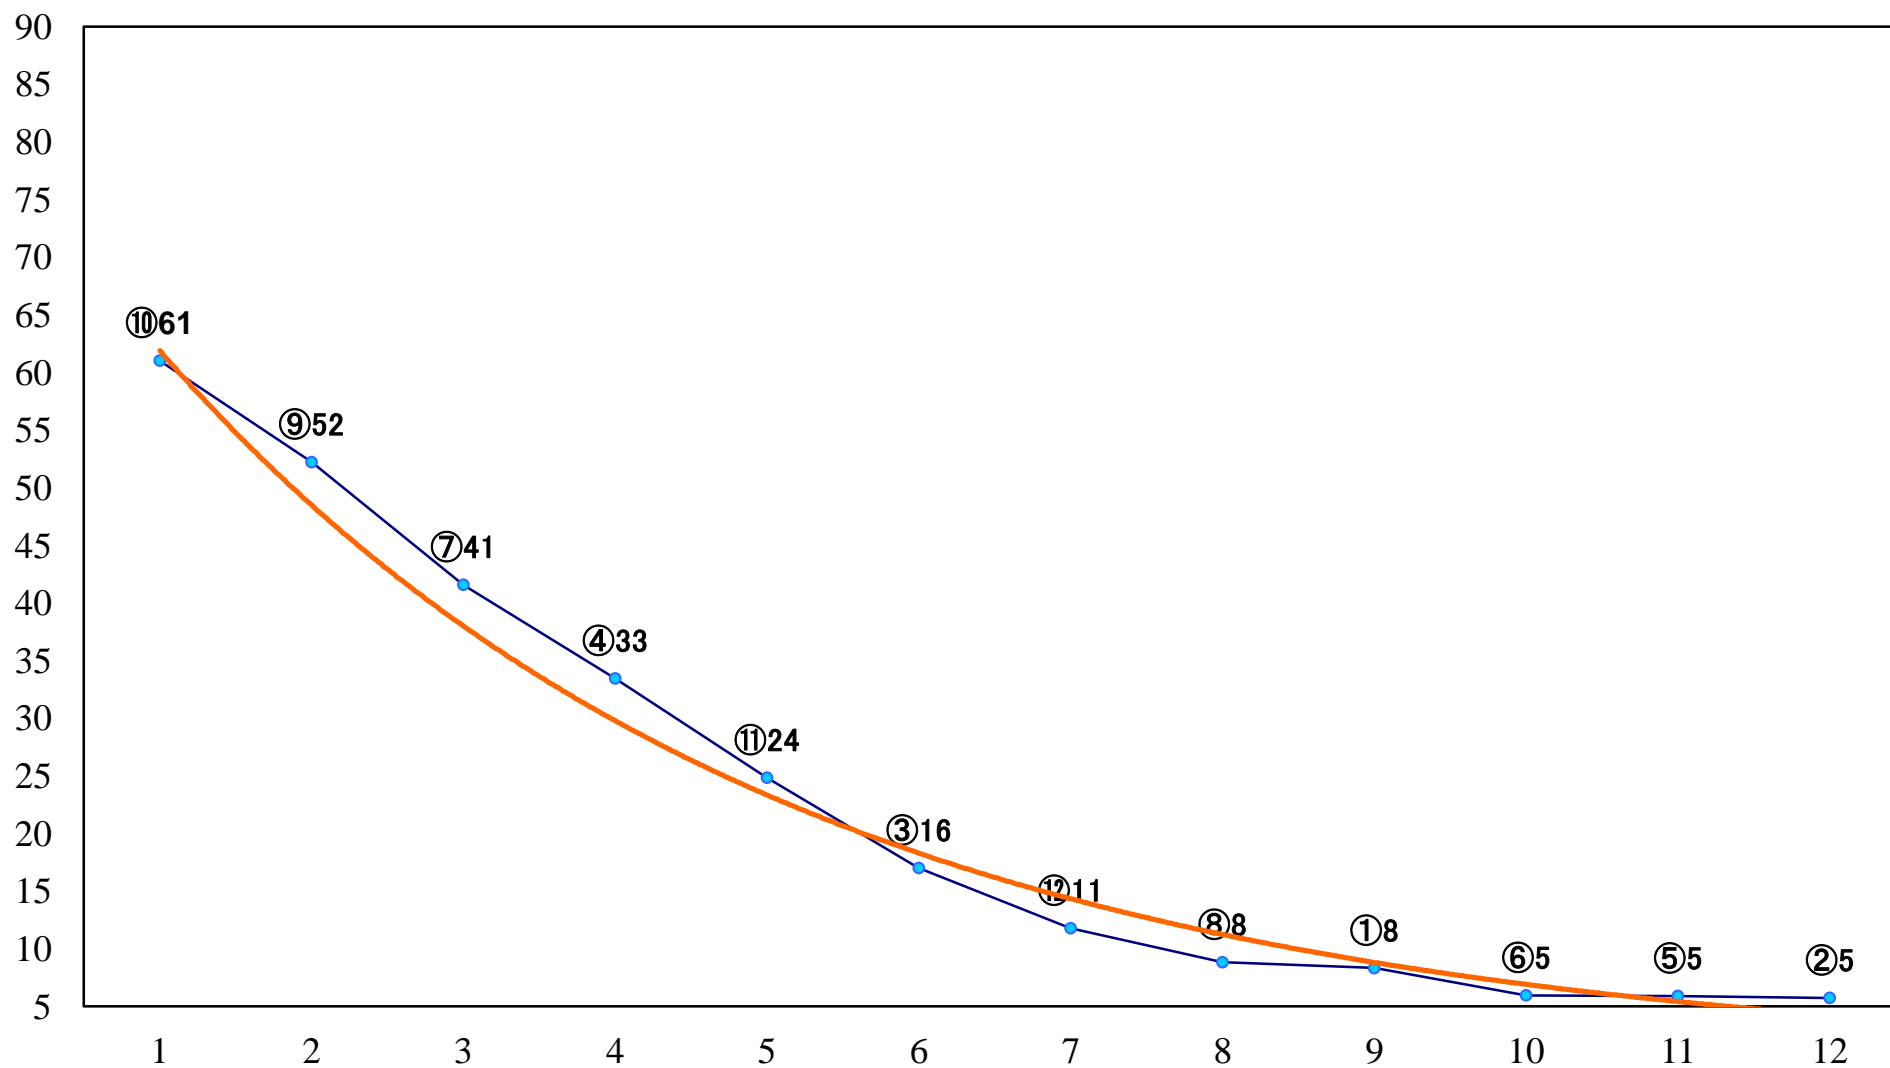

2020年01月10日(金) 船橋競馬 1R 14:00  
3歳未受賞 左1200mm

2020年01月10日(金) 船橋競馬 2R 14:30  
3歳八 左1200mm

2020年01月10日(金) 船橋競馬 3R 15:00  
C3二三 左1500mm

2020年01月10日(金) 船橋競馬 4R 15:30  
C3二三 左1200mm

2020年01月10日(金) 船橋競馬 5R 16:00  
C2七八 左1200mm

2020年01月10日(金) 船橋競馬 6R 16:30  
C2七八 左1500mm

2020年01月10日(金) 船橋競馬 7R 17:00  
第2回ホースプロジェクト3S引退馬支C3 左1600mm

2020年01月10日(金) 船橋競馬 8R 17:30  
船橋競馬場前飲み喰い処かのえ2C1三四 左1200mm

2020年01月10日(金) 船橋競馬 9R 18:05  
よみうりランド ジュエルミネーC1三 四 左1600mm