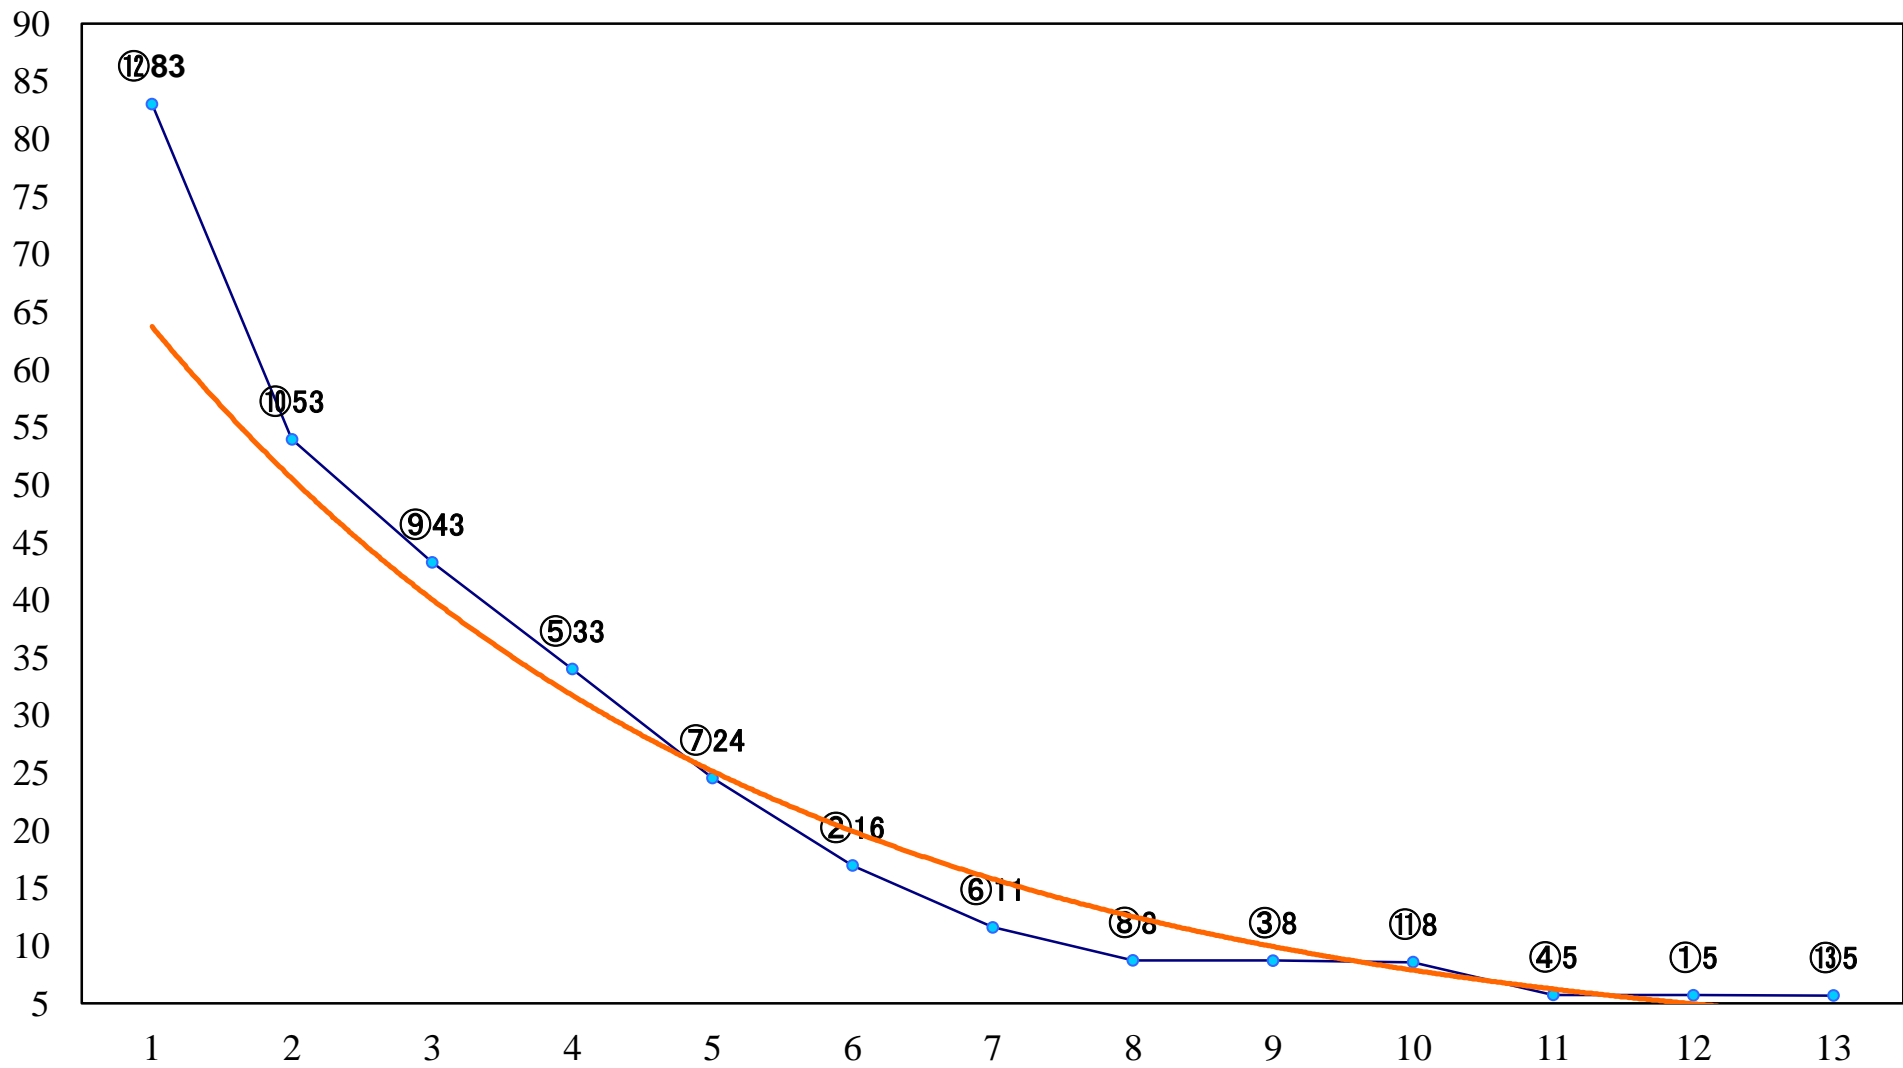

2020年01月10日(金) 船橋競馬 6R 16:30
C2七八 左1500mm