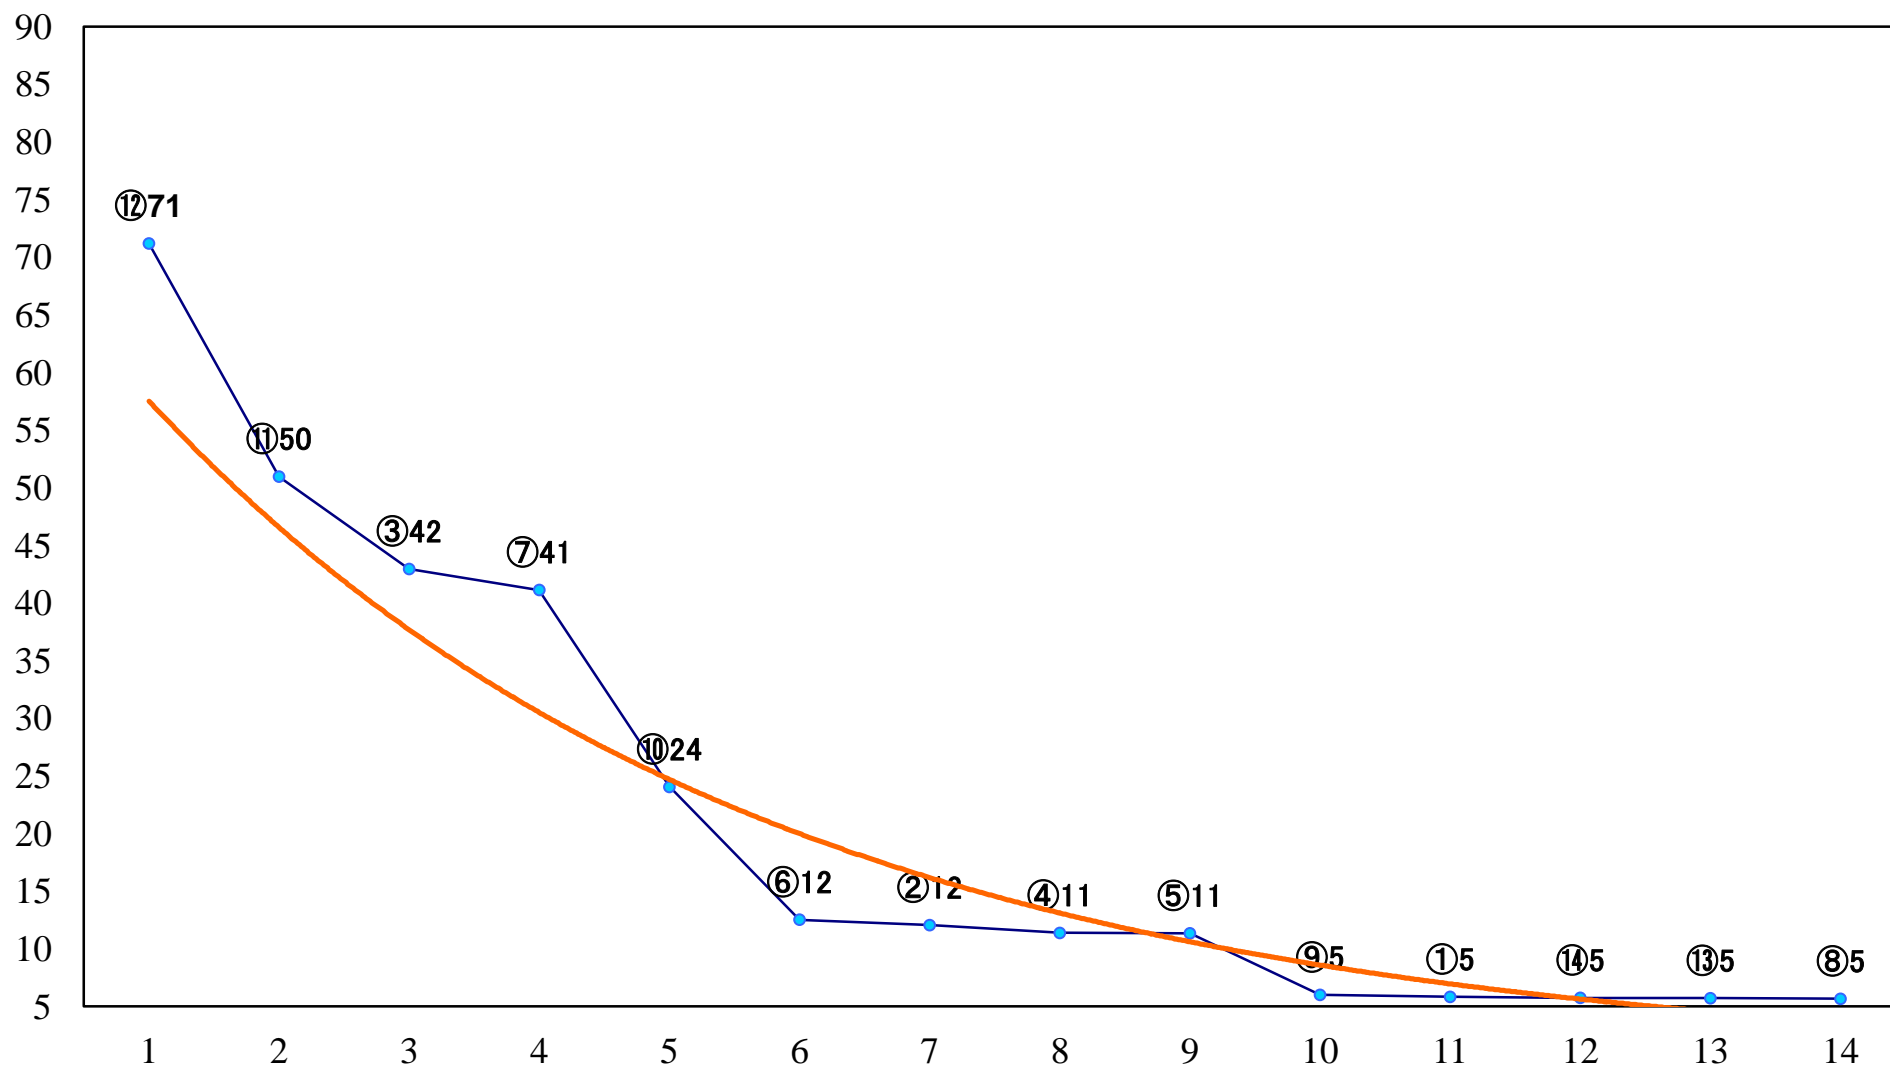

2020年01月10日(金) 船橋競馬 1R 14:00  
3歳未受賞 左1200mm

2020年01月10日(金) 船橋競馬 2R 14:30  
3歳八 左1200mm

2020年01月10日(金) 船橋競馬 3R 15:00  
C3二三 左1500mm

2020年01月10日(金) 船橋競馬 4R 15:30  
C3二三 左1200mm

2020年01月10日(金) 船橋競馬 5R 16:00  
C2七八 左1200mm

2020年01月10日(金) 船橋競馬 6R 16:30  
C2七八 左1500mm

2020年01月10日(金) 船橋競馬 7R 17:00  
第2回ホースプロジェクト3S引退馬支C3 左1600mm

2020年01月10日(金) 船橋競馬 8R 17:30  
船橋競馬場前飲み喰い処かのえ2C1三四 左1200mm

2020年01月10日(金) 船橋競馬 9R 18:05  
よみうりランド ジュエルミネーC1三 四 左1600mm