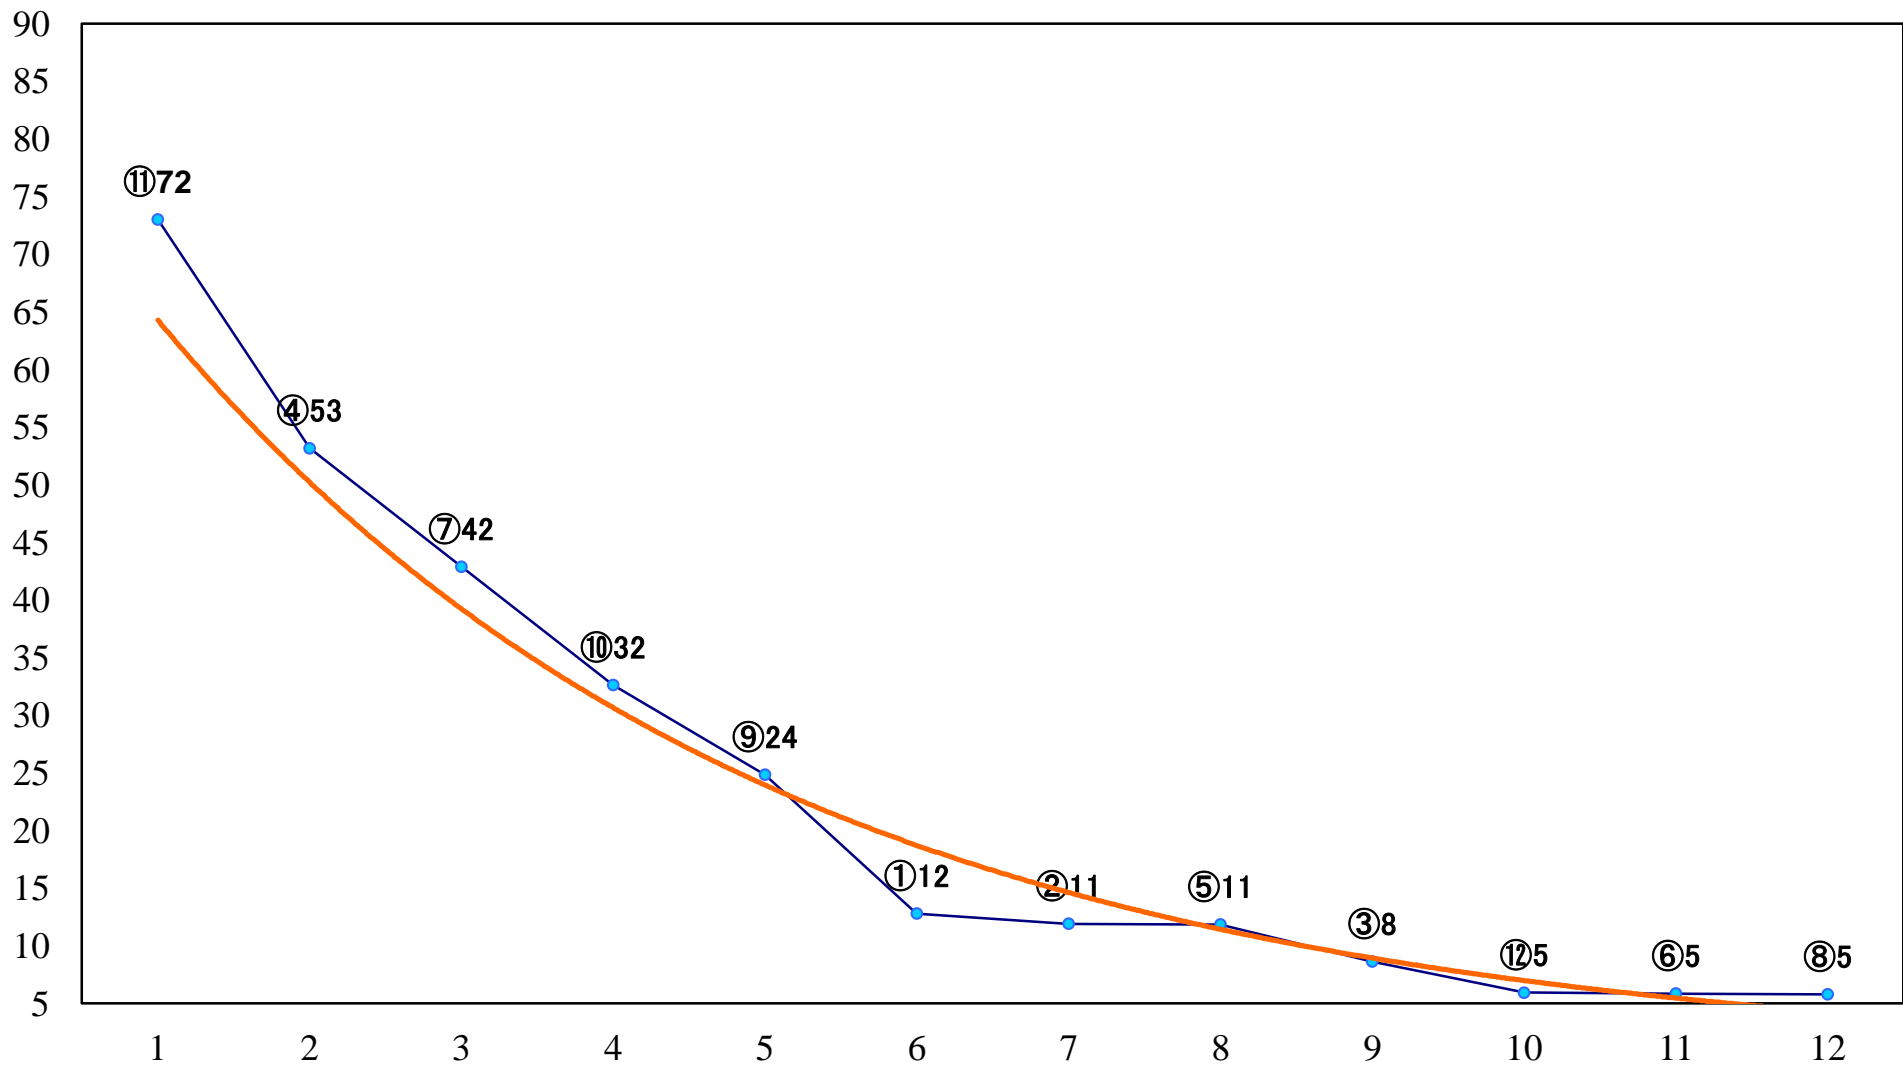

2020年01月10日(金) 船橋競馬 10R 18:40
睦月特別C1二 左1600mm