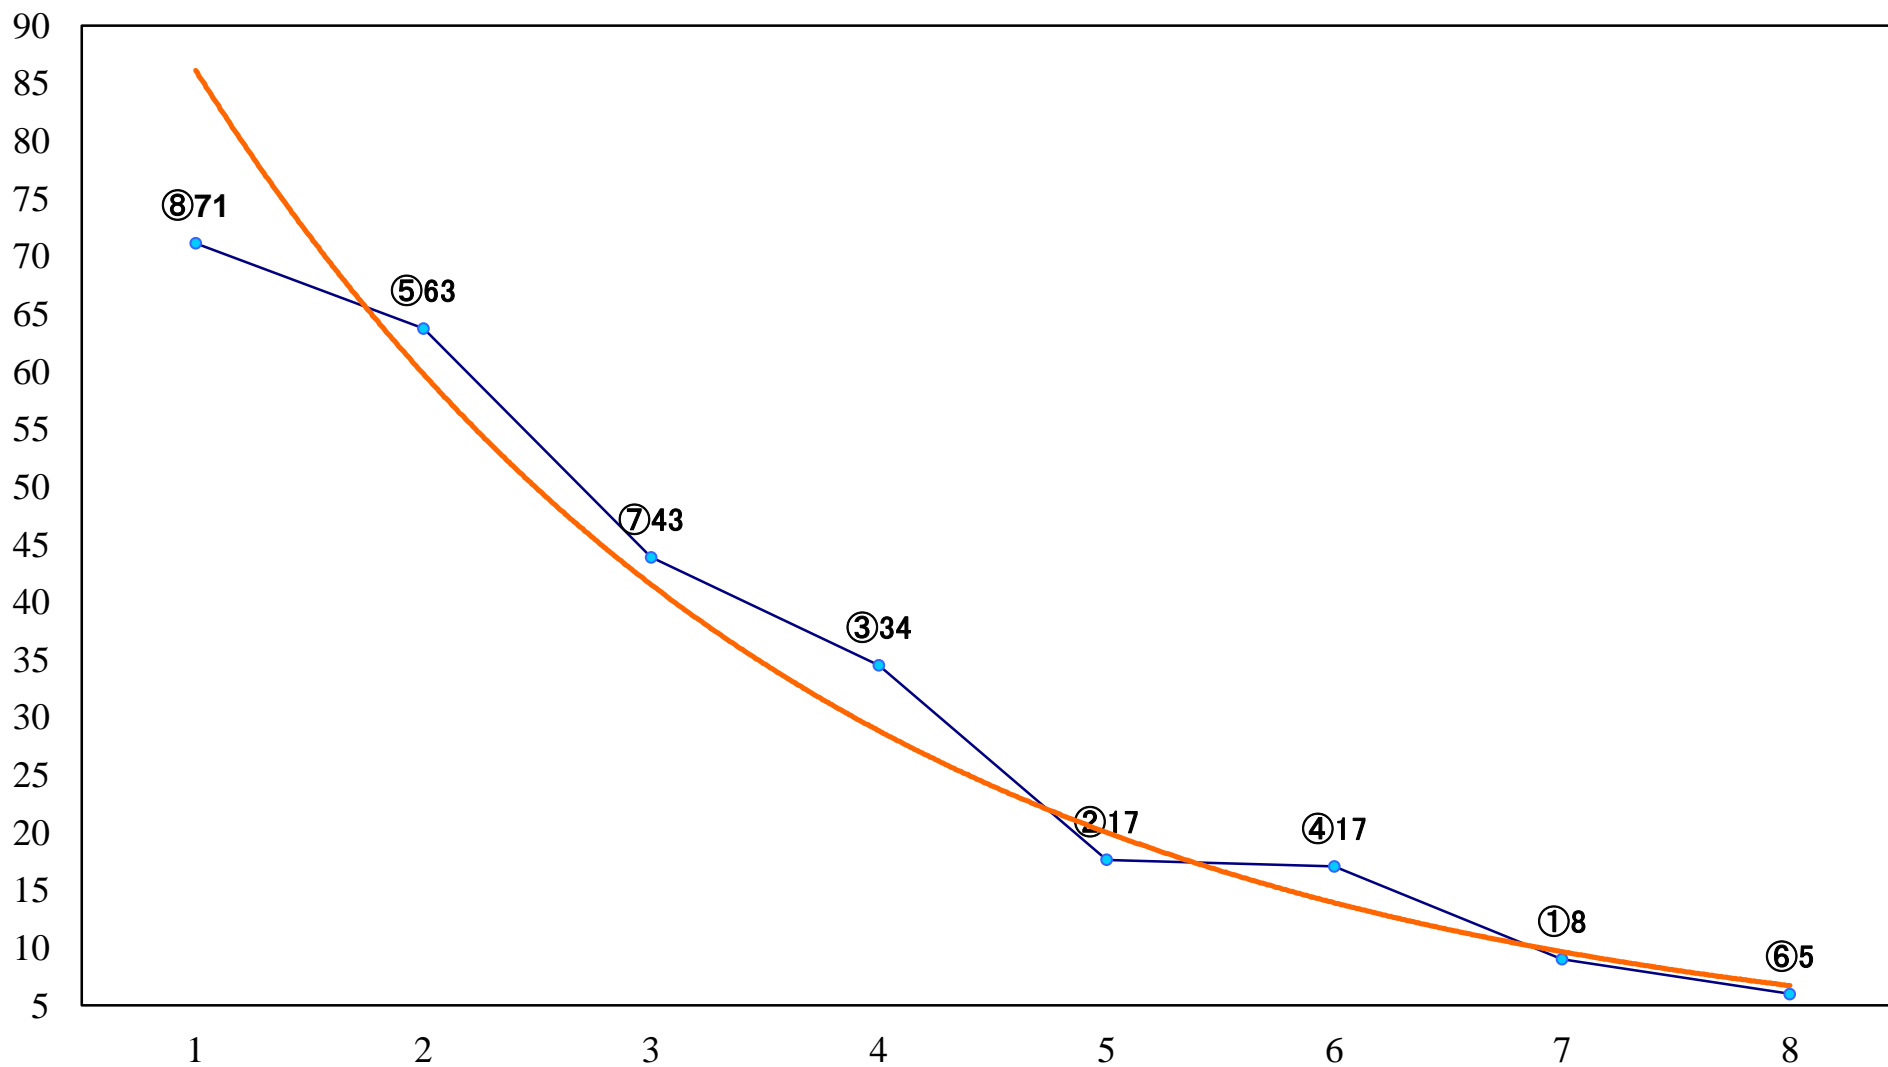

2020年01月10日(金) 船橋競馬 11R 19:15
夕刊フジ×サンスポZBAT! B1ニB2ー 左1600mm