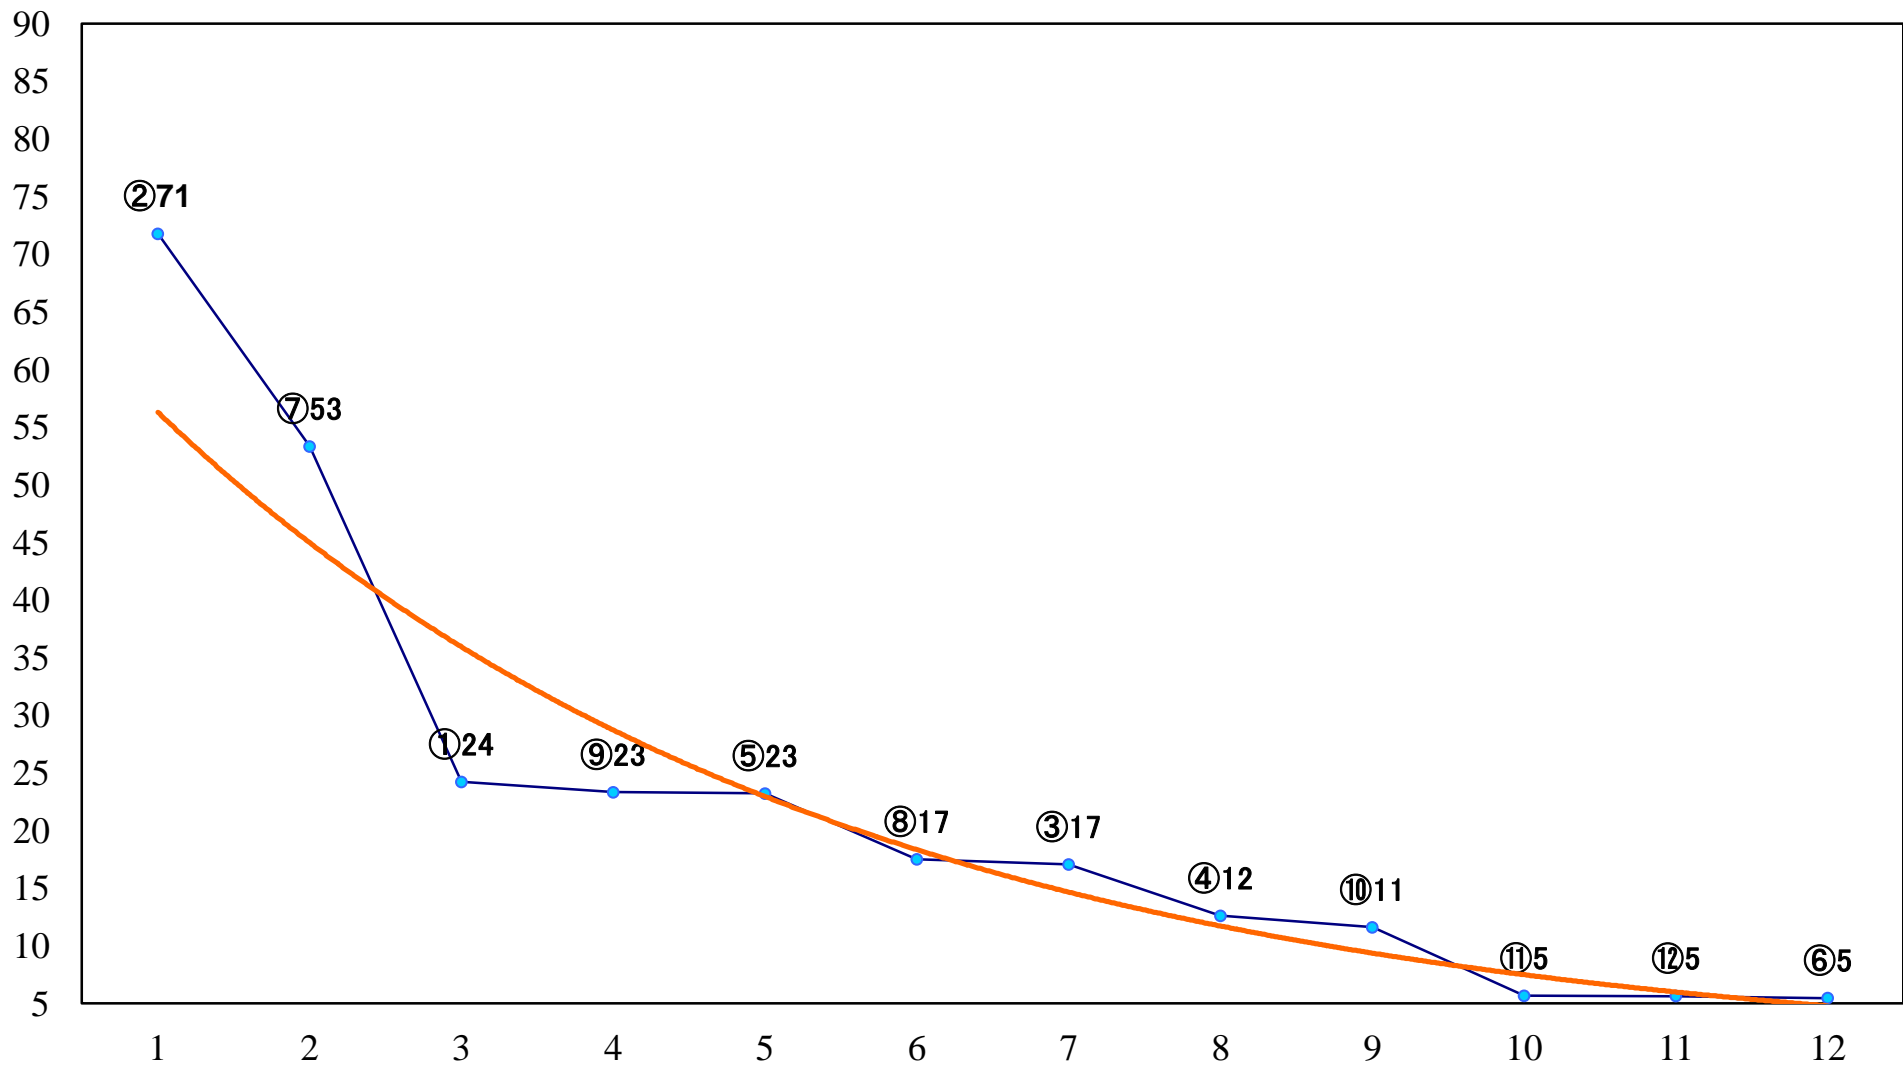

2020年01月10日(金) 船橋競馬 1R 14:00  
3歳未受賞 左1200mm

2020年01月10日(金) 船橋競馬 2R 14:30  
3歳八 左1200mm

2020年01月10日(金) 船橋競馬 3R 15:00  
C3二三 左1500mm

2020年01月10日(金) 船橋競馬 4R 15:30  
C3二三 左1200mm

2020年01月10日(金) 船橋競馬 5R 16:00  
C2七八 左1200mm