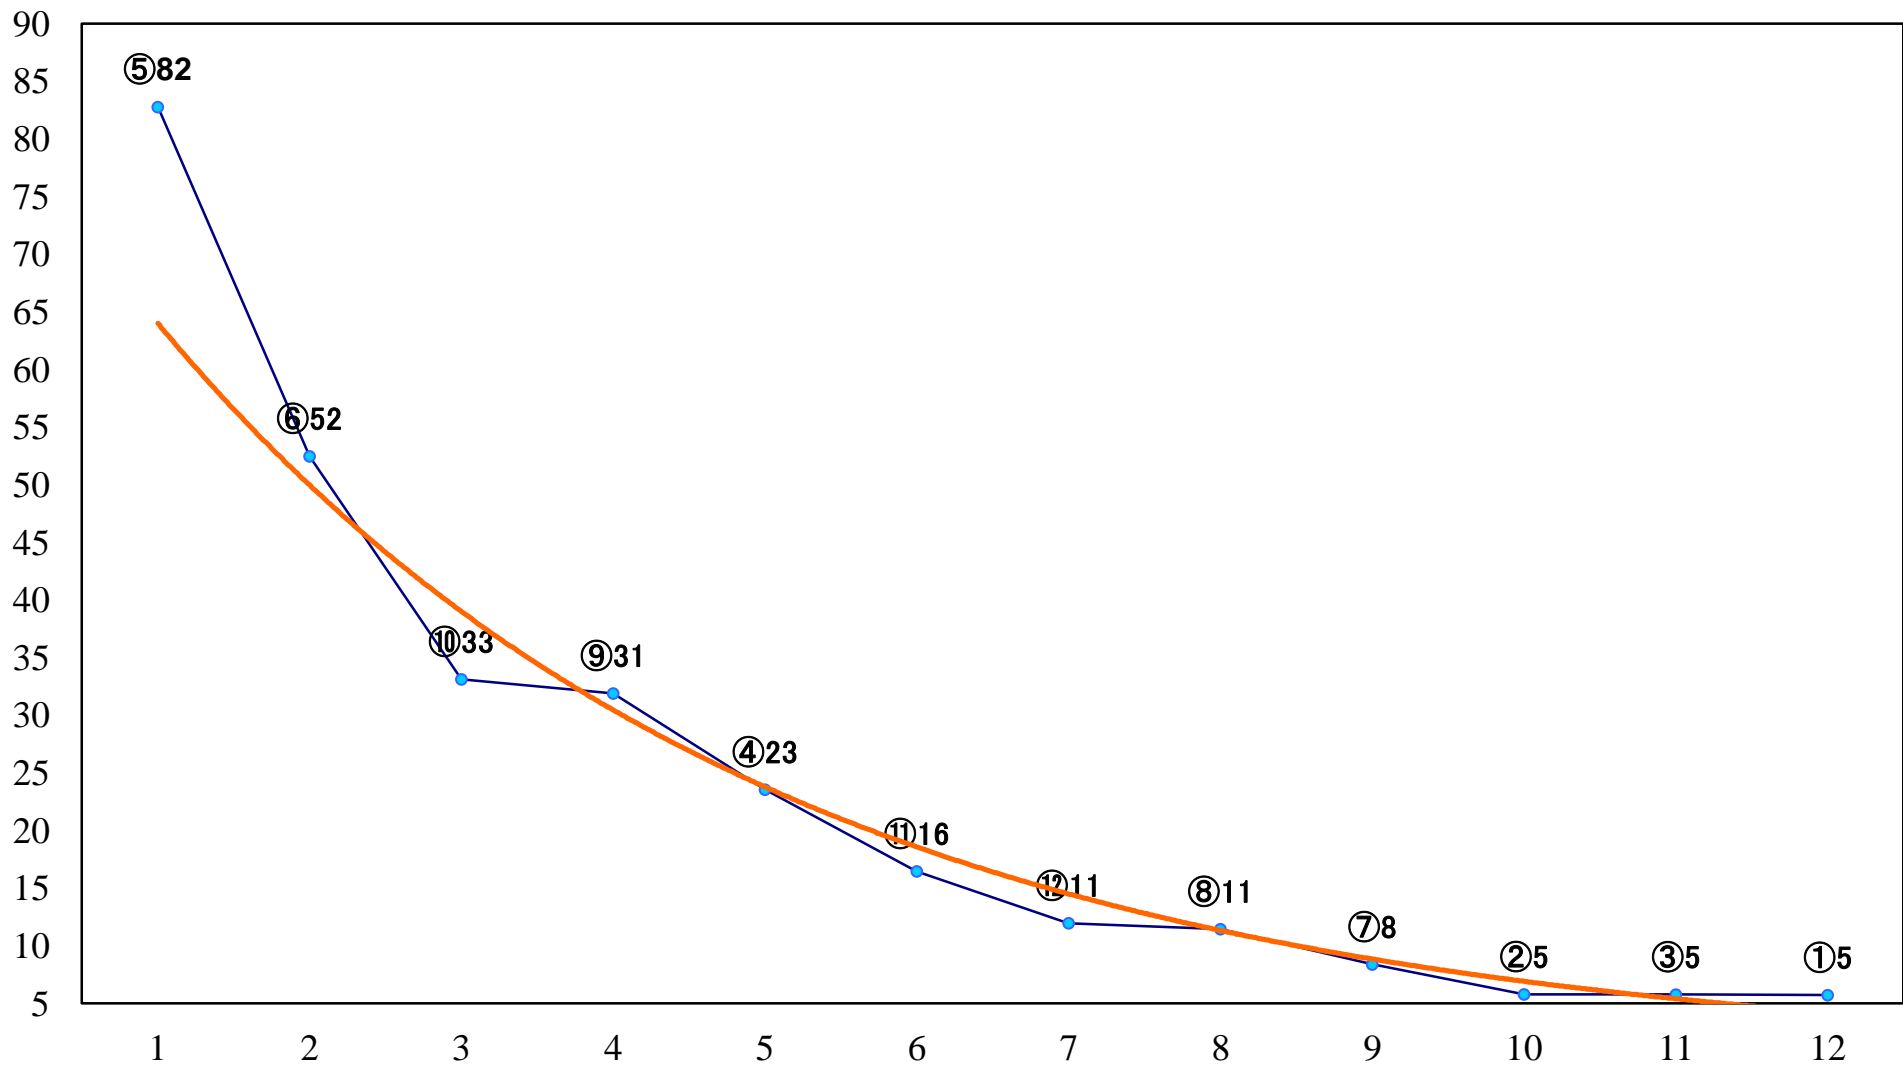

2020年01月10日(金) 船橋競馬 1R 14:00  
3歳未受賞 左1200mm

2020年01月10日(金) 船橋競馬 2R 14:30  
3歳八 左1200mm

2020年01月10日(金) 船橋競馬 3R 15:00  
C3二三 左1500mm

2020年01月10日(金) 船橋競馬 4R 15:30  
C3二三 左1200mm

2020年01月10日(金) 船橋競馬 5R 16:00  
C2七八 左1200mm

2020年01月10日(金) 船橋競馬 6R 16:30  
C2七八 左1500mm

2020年01月10日(金) 船橋競馬 7R 17:00  
第2回ホースプロジェクト3S引退馬支C3 左1600mm

2020年01月10日(金) 船橋競馬 8R 17:30  
船橋競馬場前飲み喰い処かのえ2C1三四 左1200mm

2020年01月10日(金) 船橋競馬 9R 18:05  
よみうりランド ジュエルミネーC1三 四 左1600mm