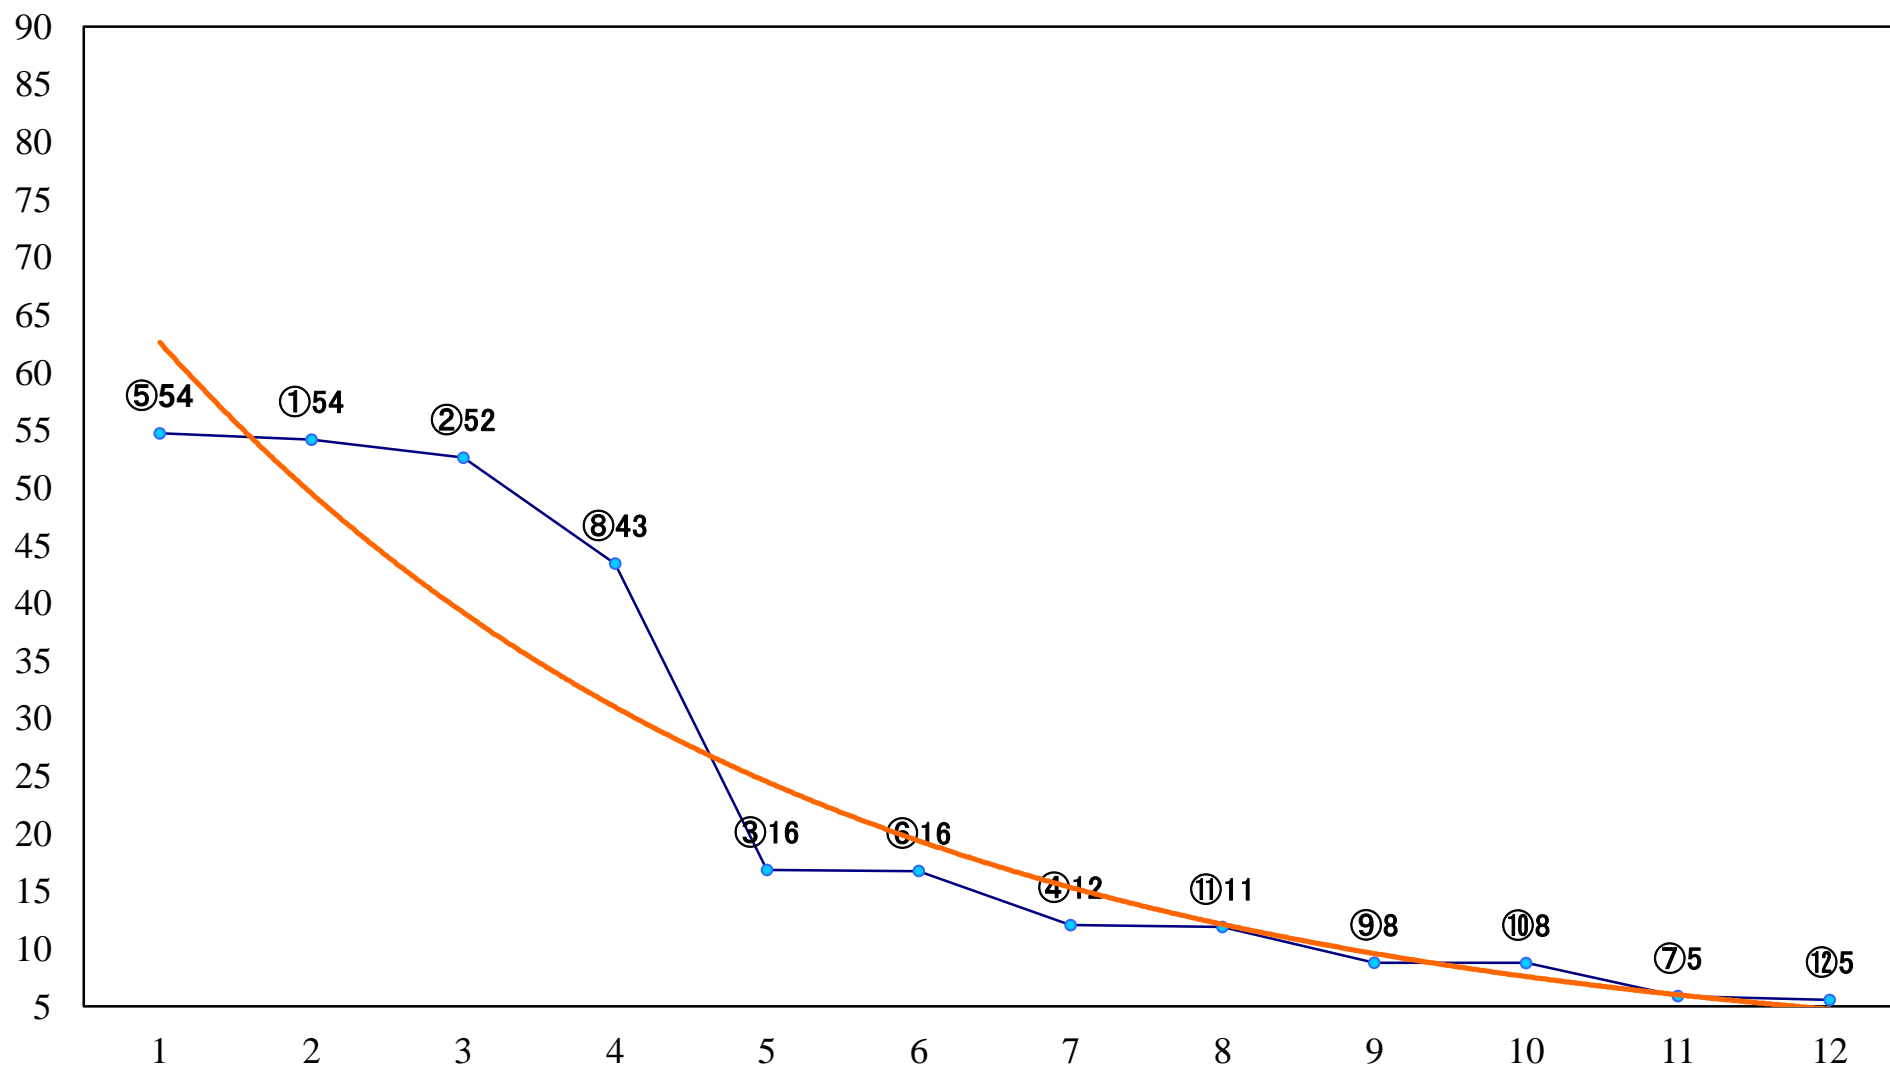

2020年01月14日(火) 浦和競馬 10R 15:10  
初茵特別C2一 左1500mm

2020年01月14日(火) 浦和競馬 11R 15:45  
迎春特別B2三B3一 左1400mm

2020年01月14日(火) 浦和競馬 12R 16:20  
初夢特別C1三 左1600mm