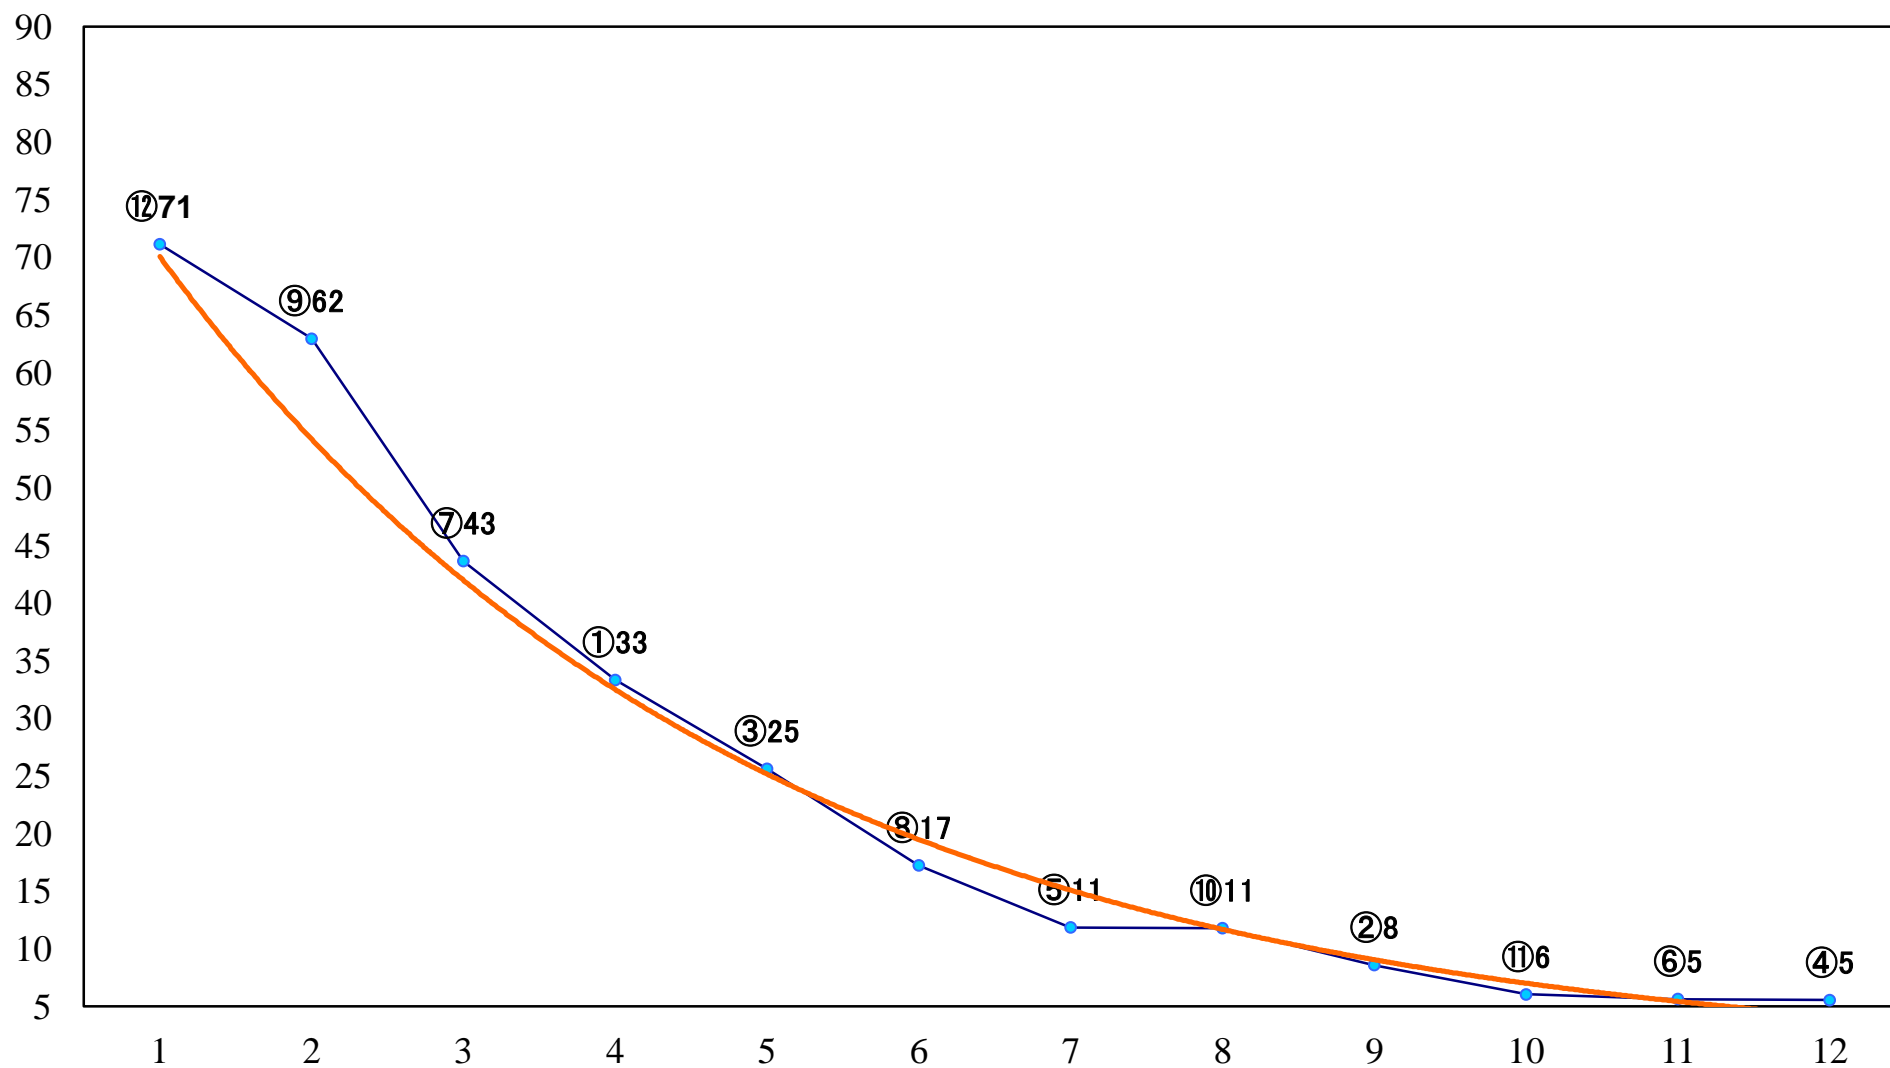

2020年01月14日(火) 浦和競馬 10R 15:10  
初茵特別C2一 左1500mm

2020年01月14日(火) 浦和競馬 11R 15:45  
迎春特別B2三B3一 左1400mm

2020年01月14日(火) 浦和競馬 12R 16:20  
初夢特別C1三 左1600mm