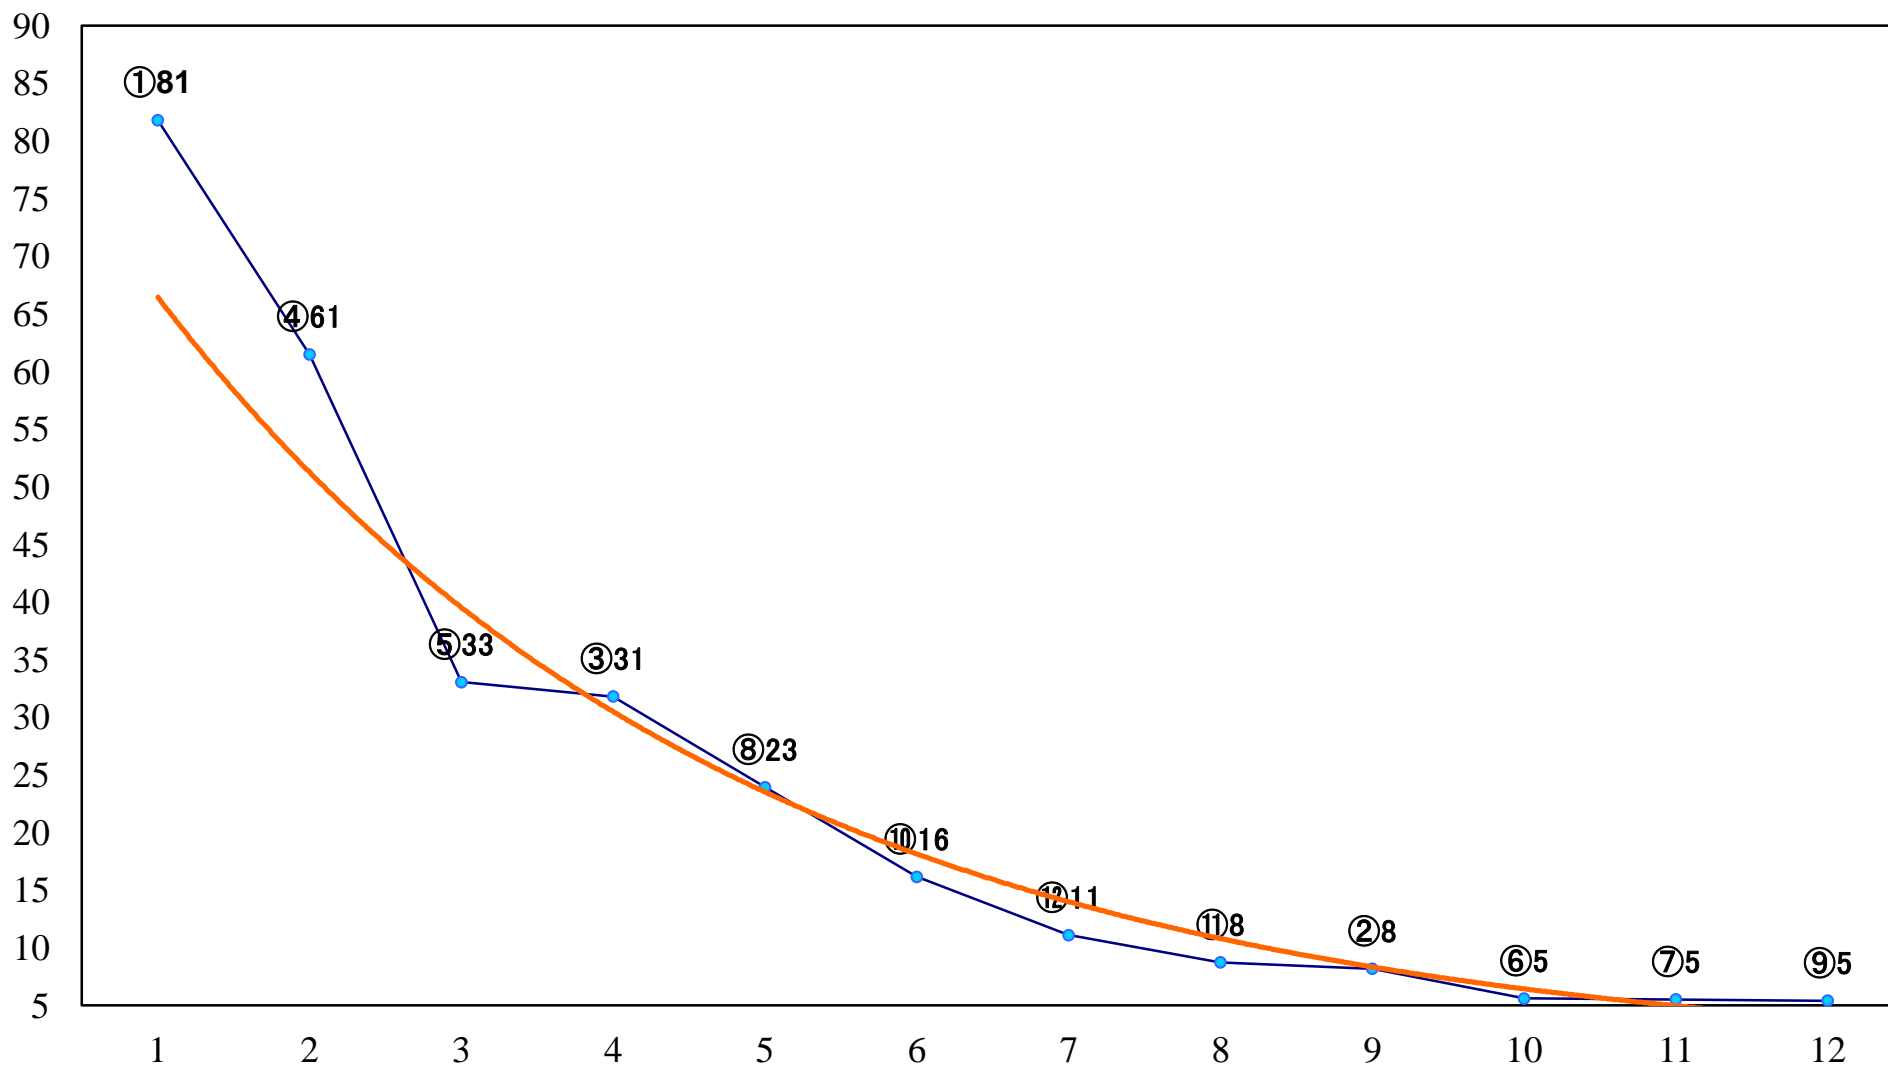

2020年01月14日(火) 浦和競馬 1R 10:20  
2020浦和開幕 福始め賞3歳三 左1400mm

2020年01月14日(火) 浦和競馬 2R 10:50  
3歳二 左1400mm

2020年01月14日(火) 浦和競馬 3R 11:20  
C3八九 左1400mm

2020年01月14日(火) 浦和競馬 4R 11:50  
C3八九 左1400mm

2020年01月14日(火) 浦和競馬 5R 12:20  
特選C3 4歳ア 左1500mm

2020年01月14日(火) 浦和競馬 10R 15:10  
初茵特別C2一 左1500mm

2020年01月14日(火) 浦和競馬 11R 15:45  
迎春特別B2三B3一 左1400mm

2020年01月14日(火) 浦和競馬 12R 16:20  
初夢特別C1三 左1600mm