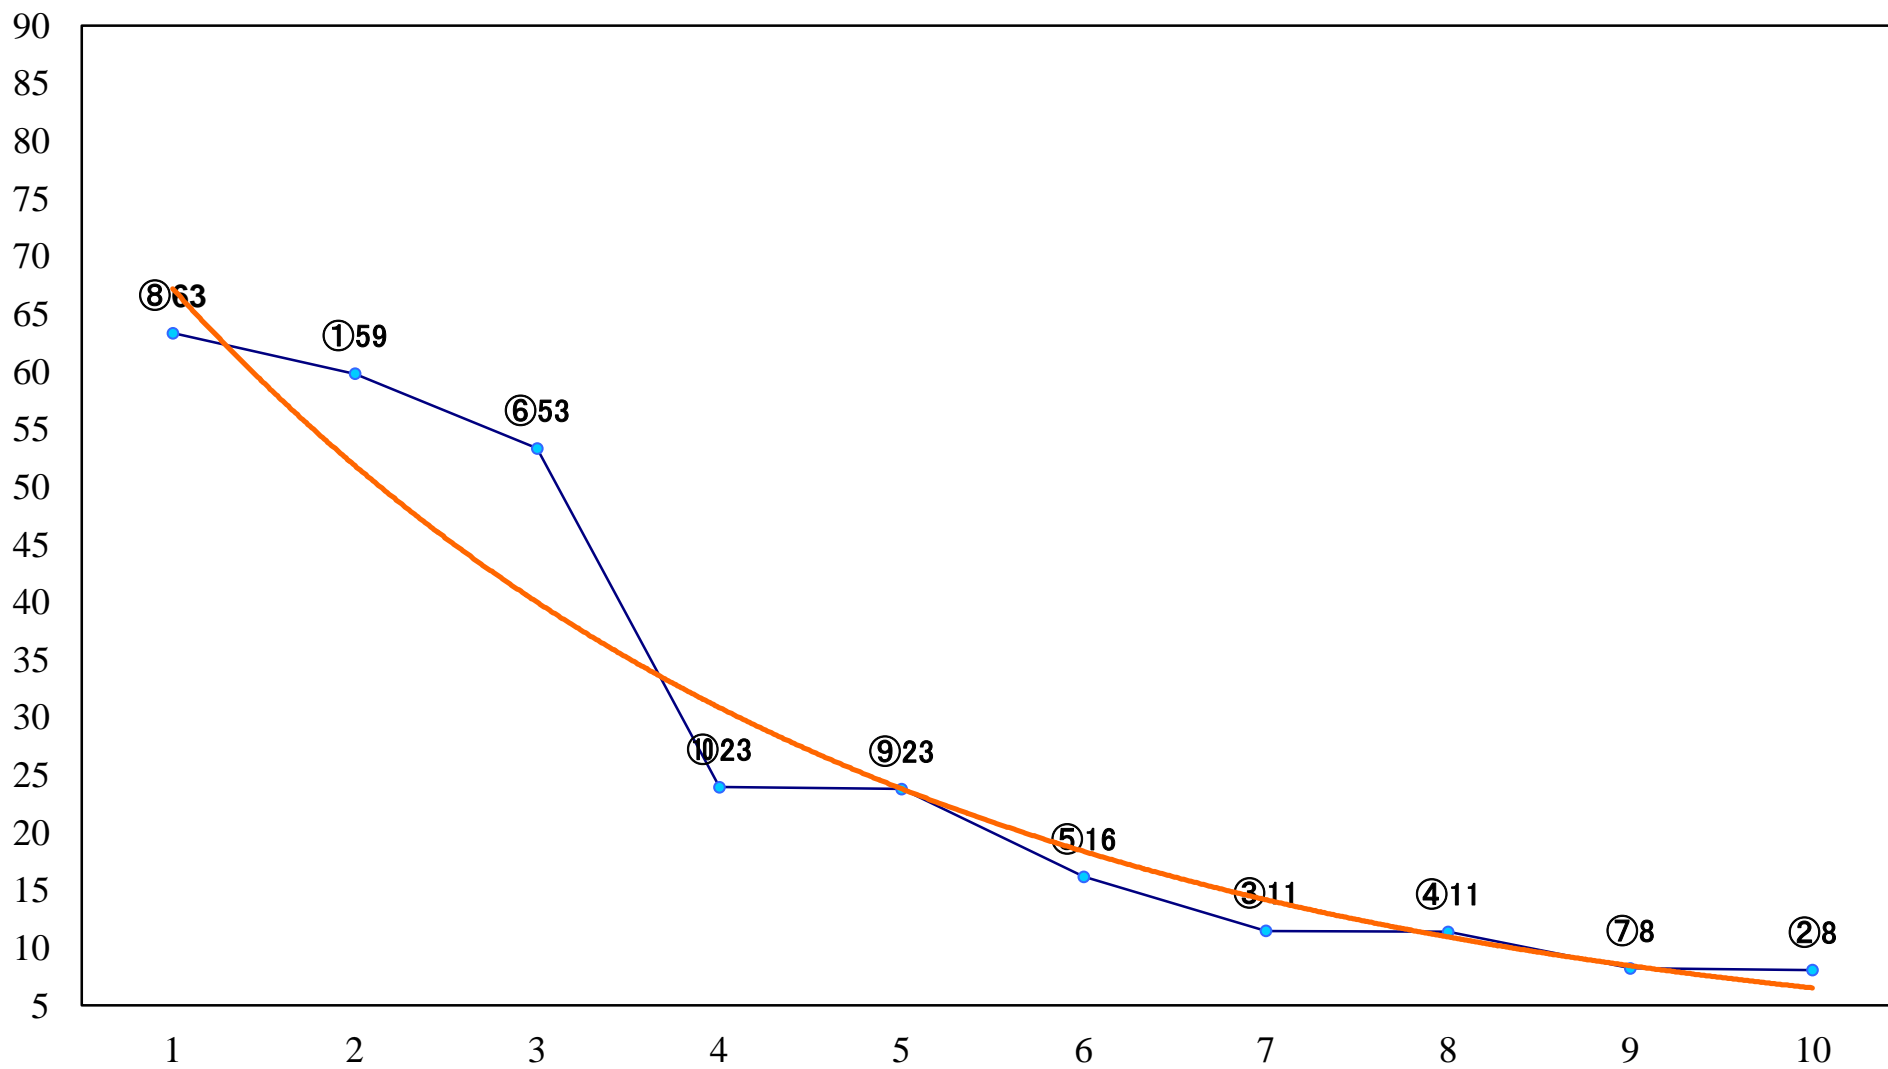

2020年01月14日(火) 浦和競馬 1R 10:20  
2020浦和開幕 福始め賞3歳三 左1400mm

2020年01月14日(火) 浦和競馬 2R 10:50  
3歳二 左1400mm

2020年01月14日(火) 浦和競馬 3R 11:20  
C3八九 左1400mm

2020年01月14日(火) 浦和競馬 4R 11:50  
C3八九 左1400mm

2020年01月14日(火) 浦和競馬 5R 12:20  
特選C3 4歳ア 左1500mm

2020年01月14日(火) 浦和競馬 6R 12:50  
若水特別3歳一 左1500mm

2020年01月14日(火) 浦和競馬 7R 13:25  
特選C3選抜馬 左800mm

2020年01月14日(火) 浦和競馬 8R 14:00  
熊谷うちわ祭賞C2四 五 左1400mm

2020年01月14日(火) 浦和競馬 9R 14:35  
ねばりで勝負！熊谷妻沼名産大和C2四 五 左1400mm

2020年01月14日(火) 浦和競馬 10R 15:10  
初茵特別C2一 左1500mm

2020年01月14日(火) 浦和競馬 11R 15:45  
迎春特別B2三B3一 左1400mm

2020年01月14日(火) 浦和競馬 12R 16:20  
初夢特別C1三 左1600mm