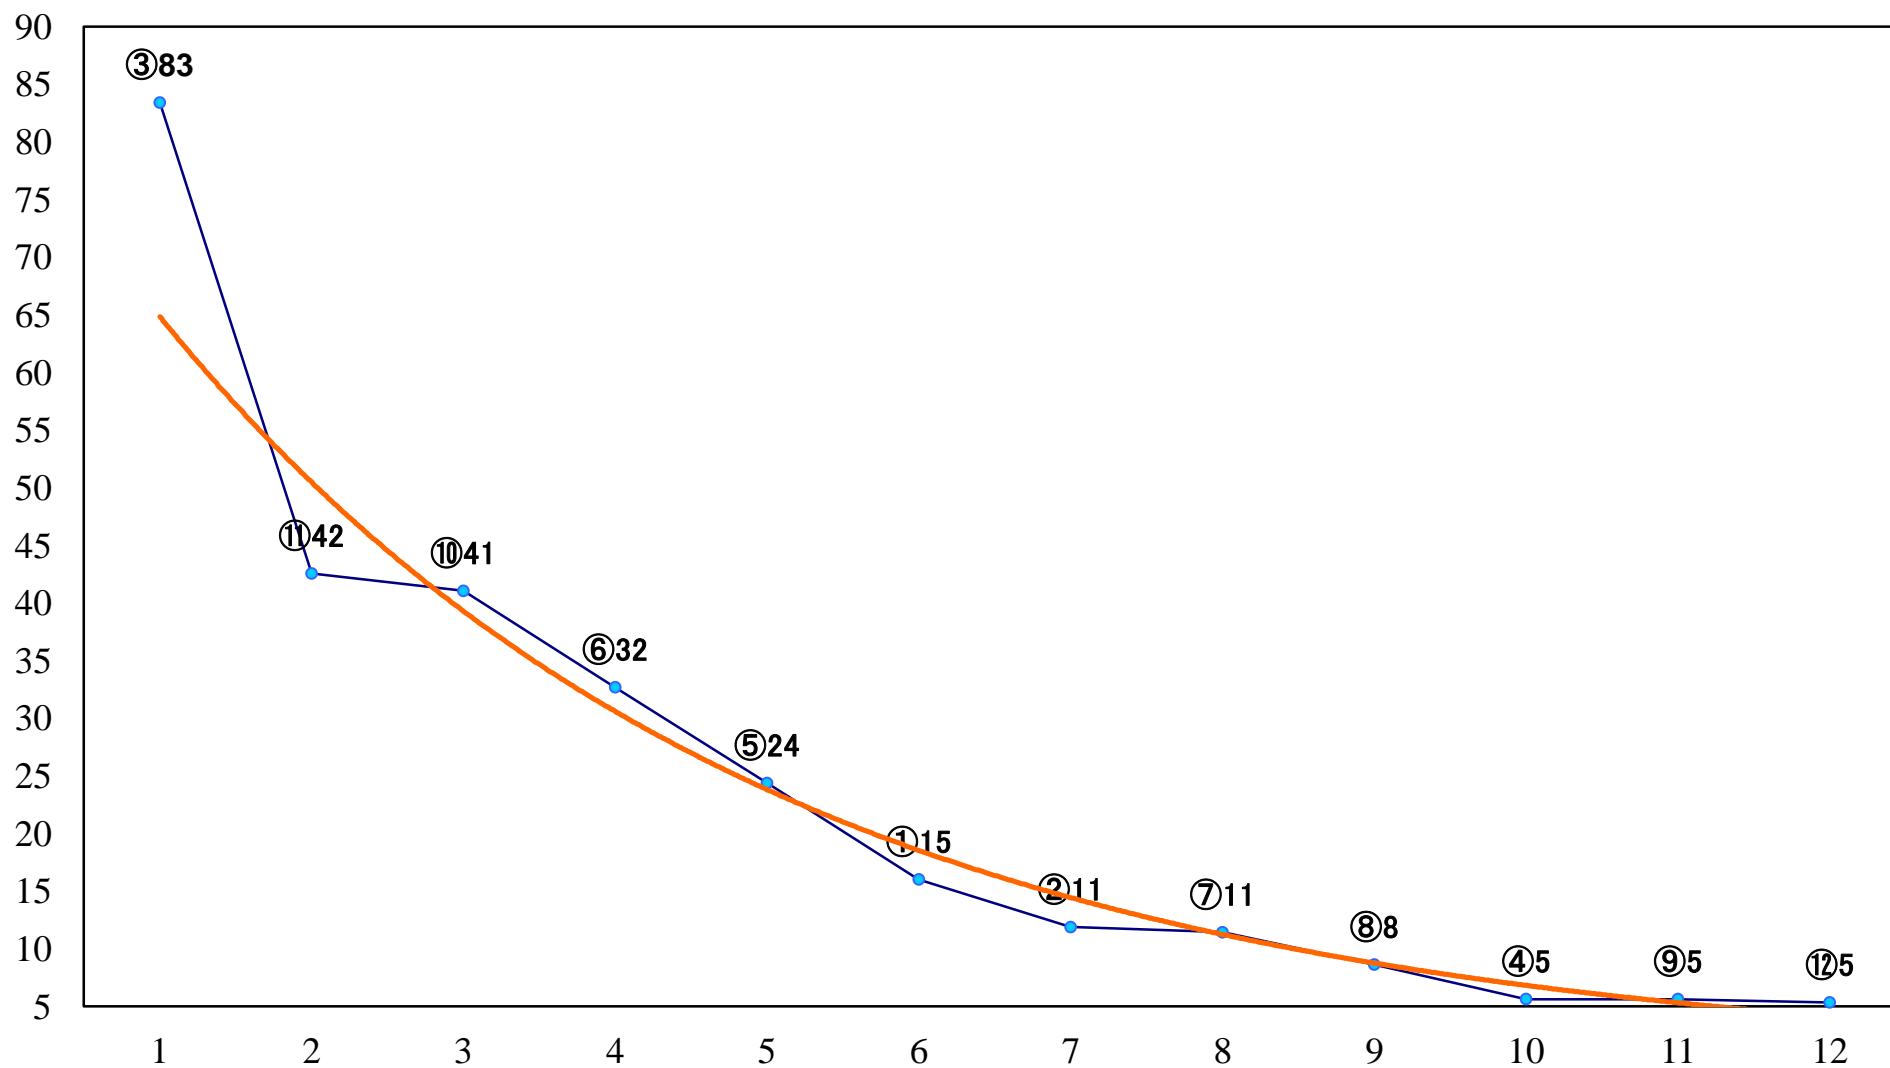

2020年01月14日(火) 浦和競馬 8R 14:00
熊谷うちわ祭賞C2四 五 左1400mm