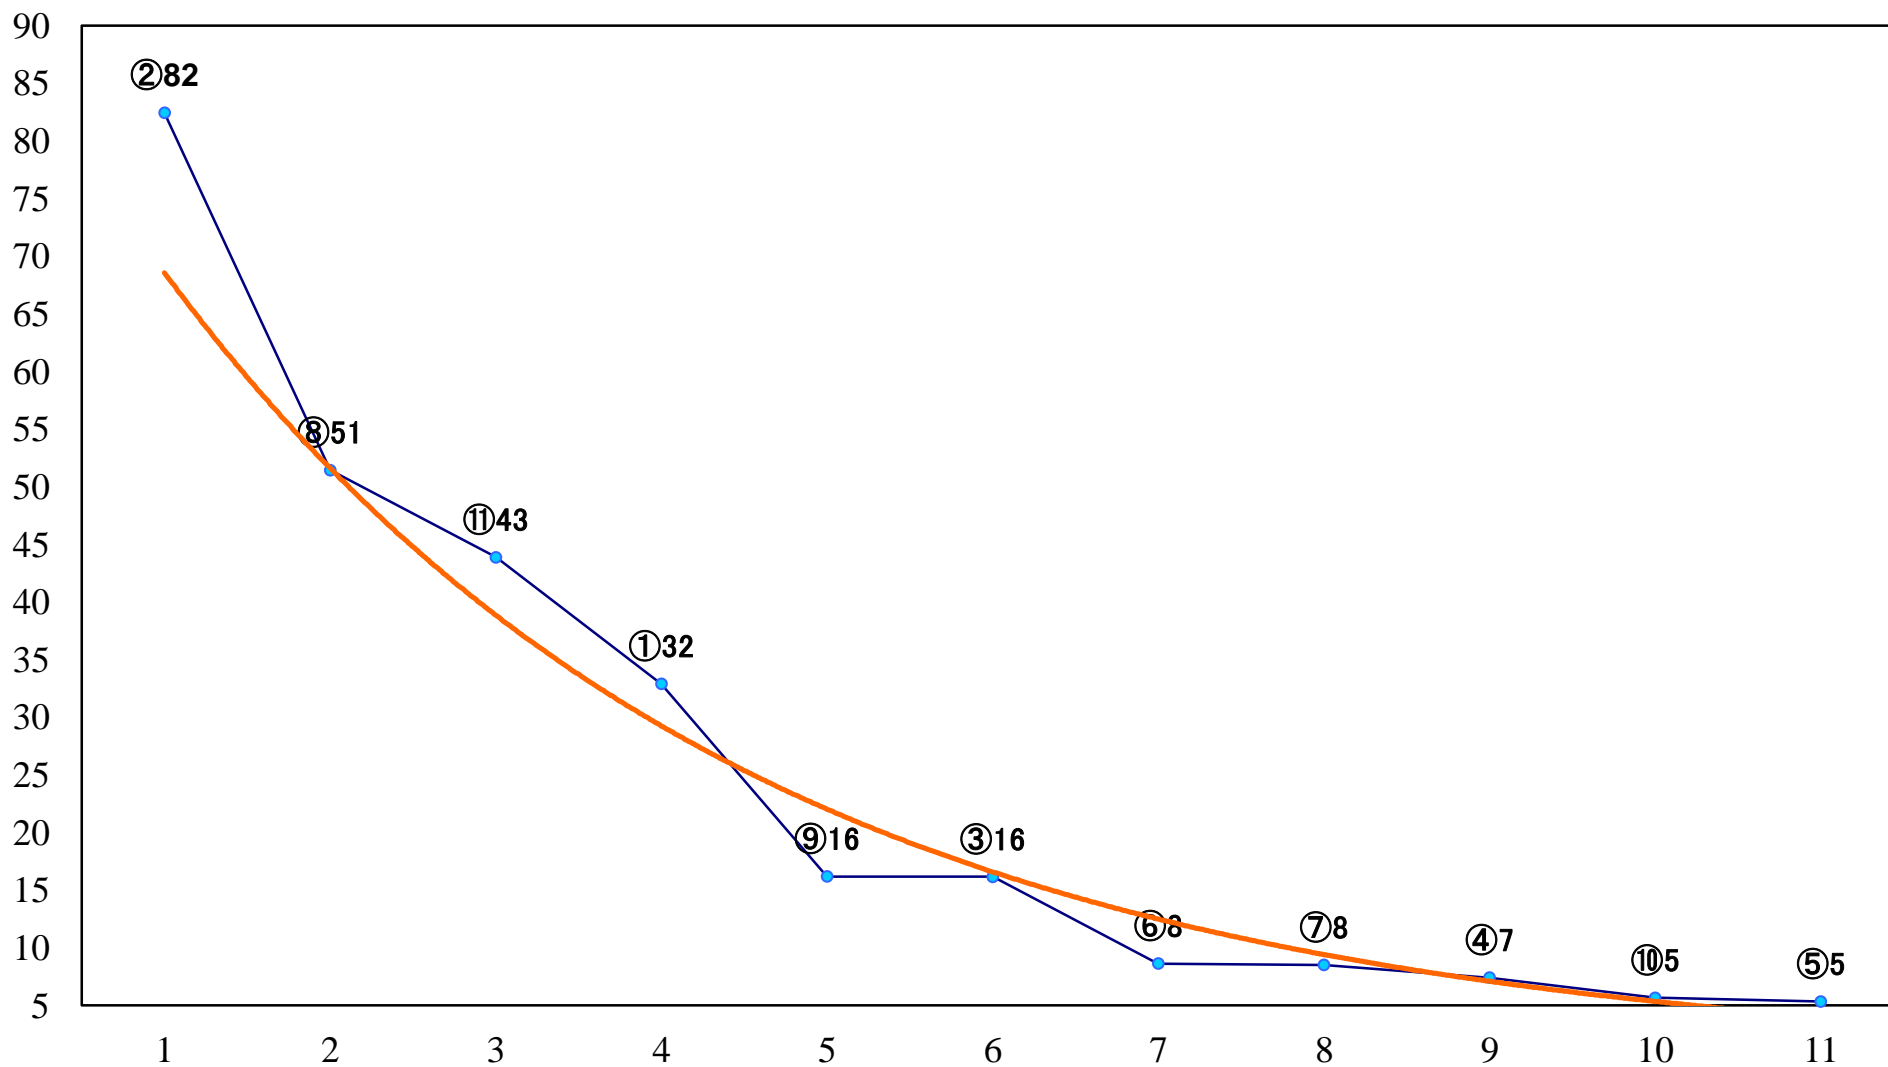

2020年01月14日(火) 浦和競馬 7R 13:25
特選C3選抜馬 左800mm