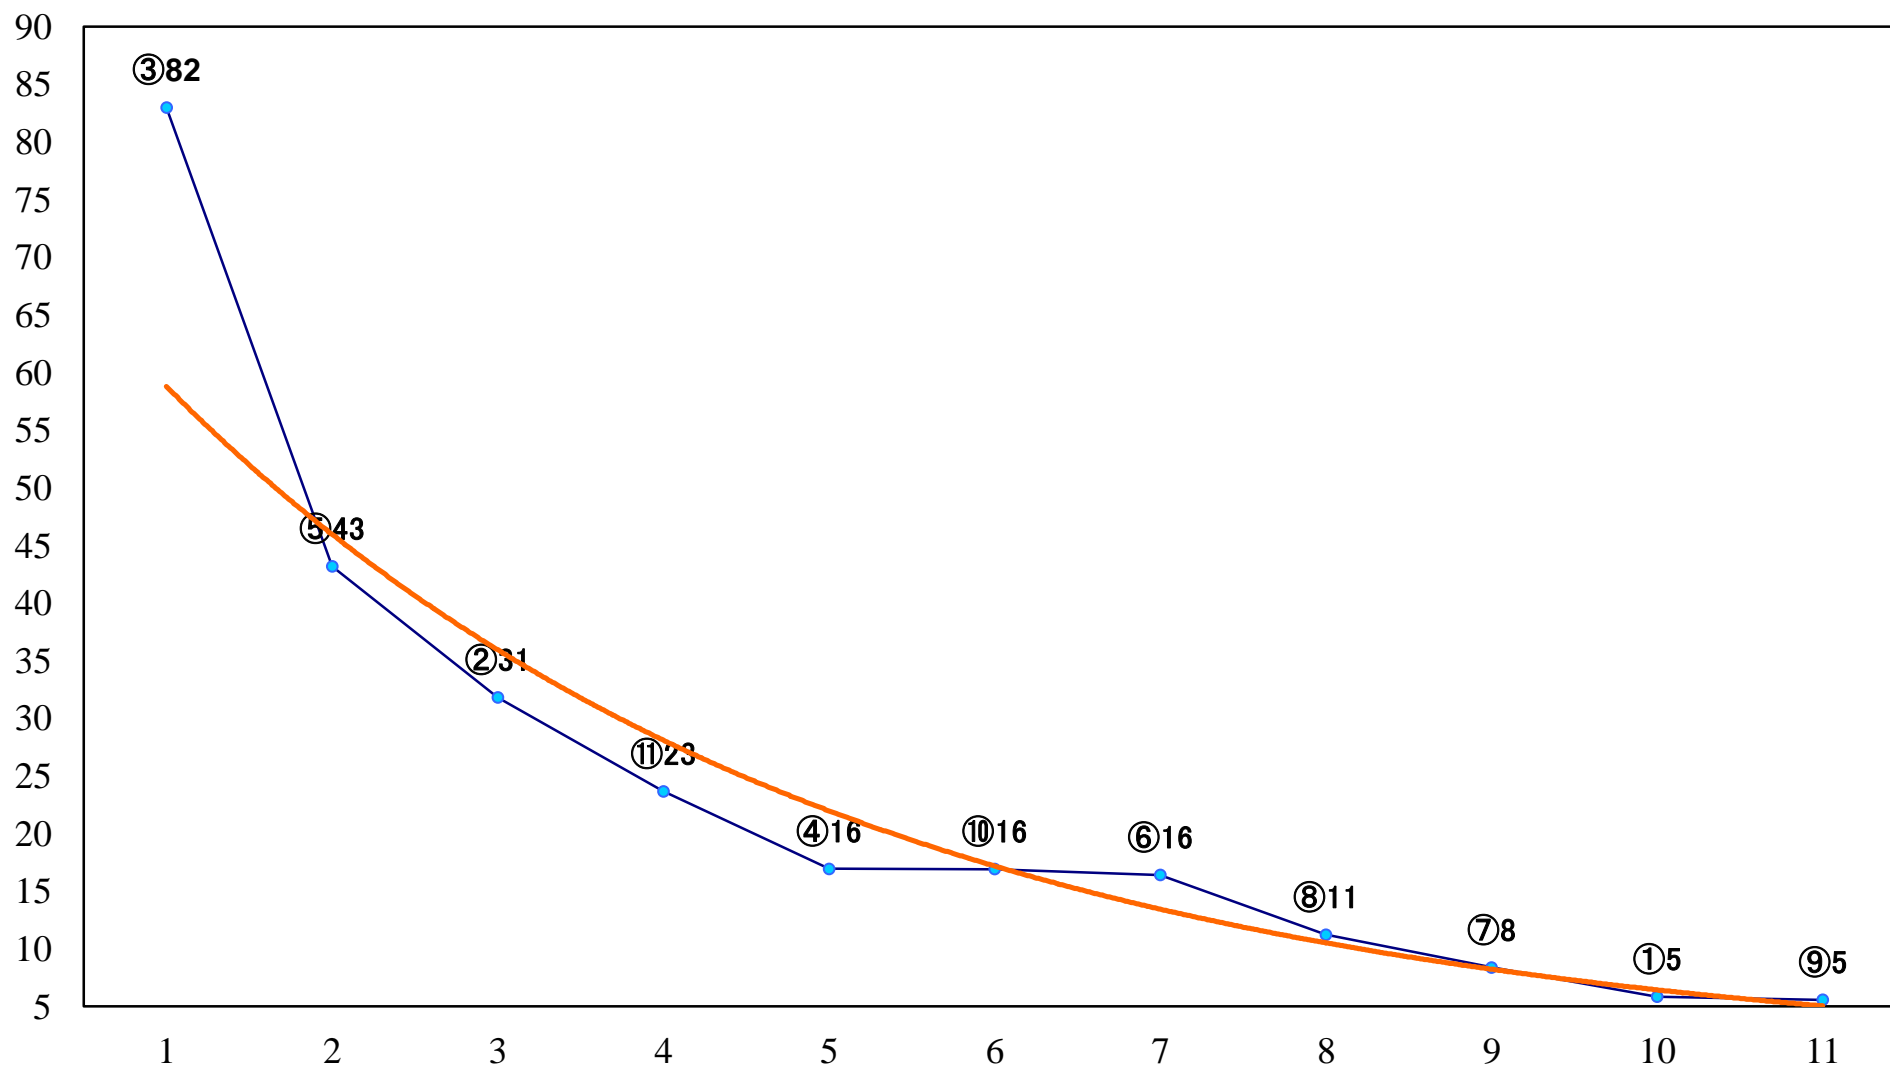

2020年01月14日(火) 浦和競馬 1R 10:20  
2020浦和開幕 福始め賞3歳三 左1400mm

2020年01月14日(火) 浦和競馬 2R 10:50  
3歳二 左1400mm

2020年01月14日(火) 浦和競馬 3R 11:20  
C3八九 左1400mm

2020年01月14日(火) 浦和競馬 4R 11:50  
C3八九 左1400mm

2020年01月14日(火) 浦和競馬 5R 12:20  
特選C3 4歳ア 左1500mm

2020年01月14日(火) 浦和競馬 10R 15:10  
初茵特別C2一 左1500mm

2020年01月14日(火) 浦和競馬 11R 15:45  
迎春特別B2三B3一 左1400mm

2020年01月14日(火) 浦和競馬 12R 16:20  
初夢特別C1三 左1600mm