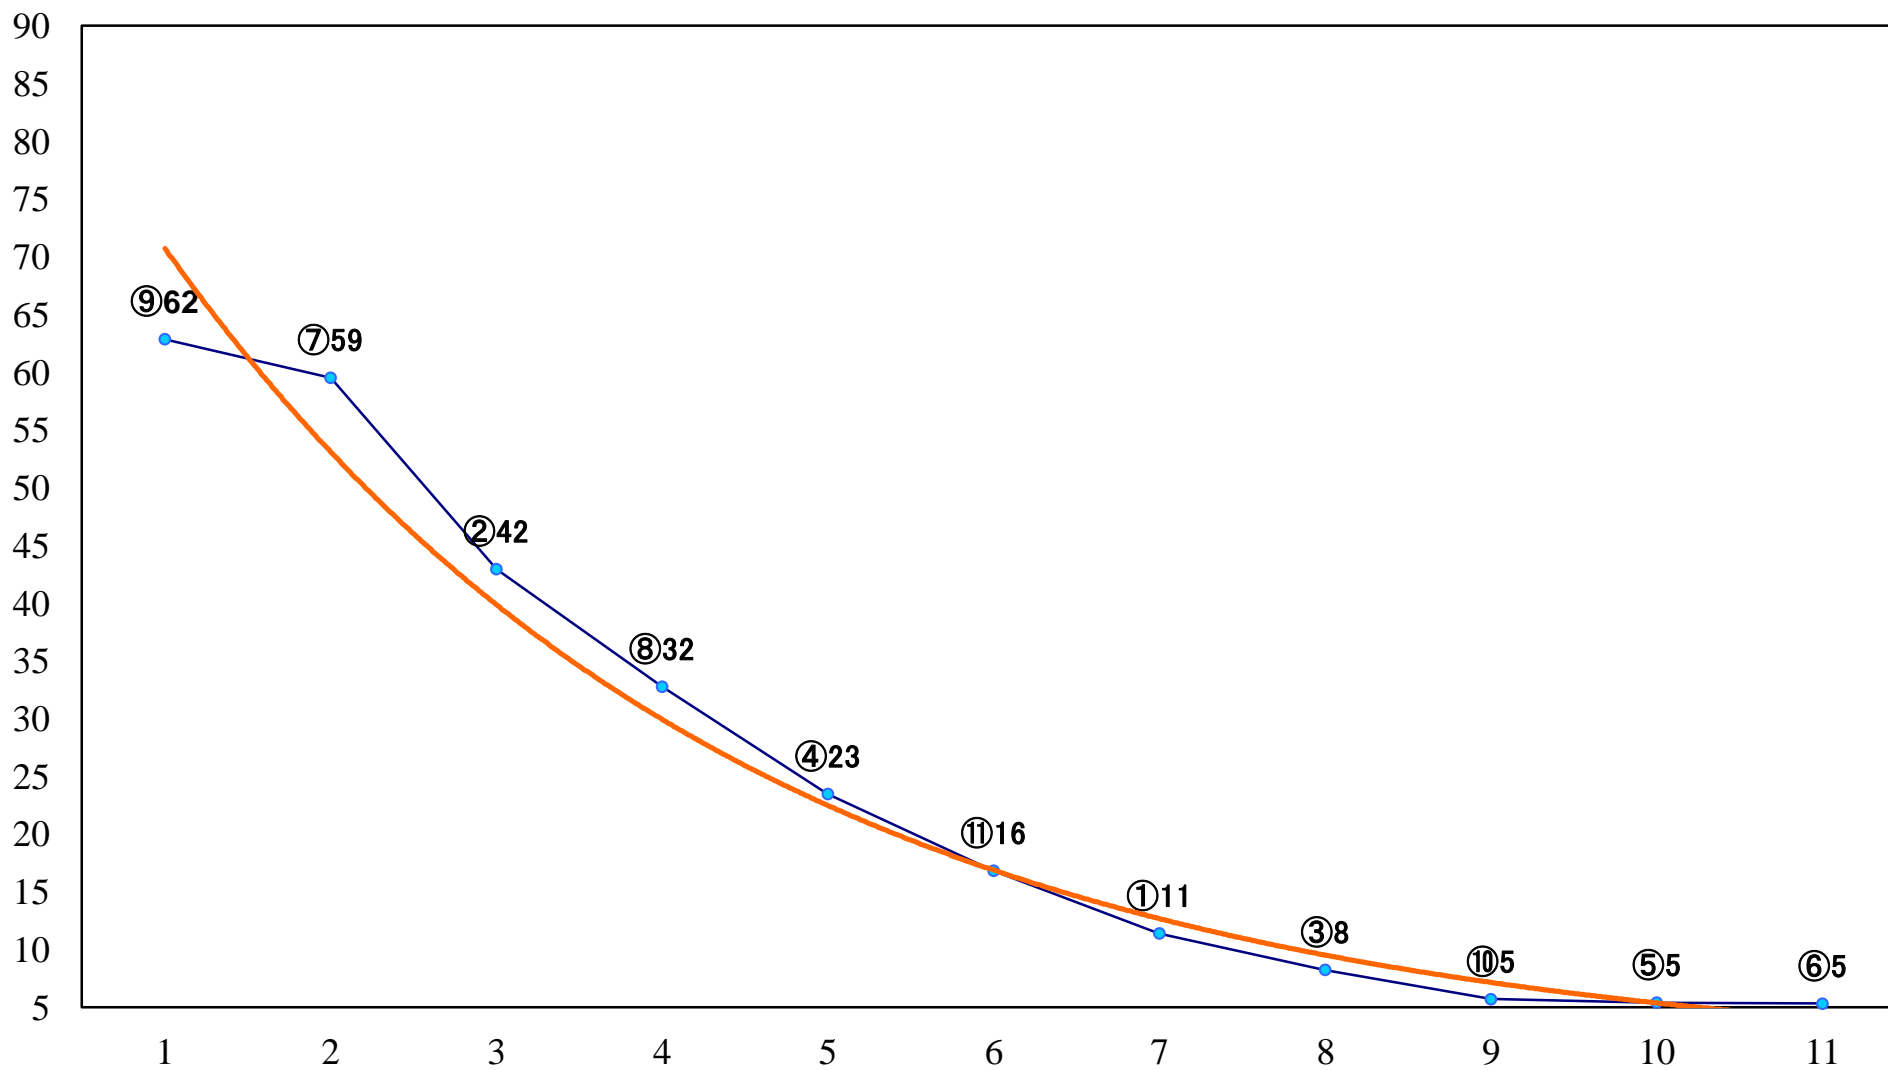

2020年01月14日(火) 浦和競馬 1R 10:20  
2020浦和開幕 福始め賞3歳三 左1400mm

2020年01月14日(火) 浦和競馬 2R 10:50  
3歳二 左1400mm

2020年01月14日(火) 浦和競馬 3R 11:20  
C3八九 左1400mm

2020年01月14日(火) 浦和競馬 4R 11:50  
C3八九 左1400mm

2020年01月14日(火) 浦和競馬 5R 12:20  
特選C3 4歳ア 左1500mm

2020年01月14日(火) 浦和競馬 10R 15:10  
初茵特別C2一 左1500mm

2020年01月14日(火) 浦和競馬 11R 15:45  
迎春特別B2三B3一 左1400mm

2020年01月14日(火) 浦和競馬 12R 16:20  
初夢特別C1三 左1600mm