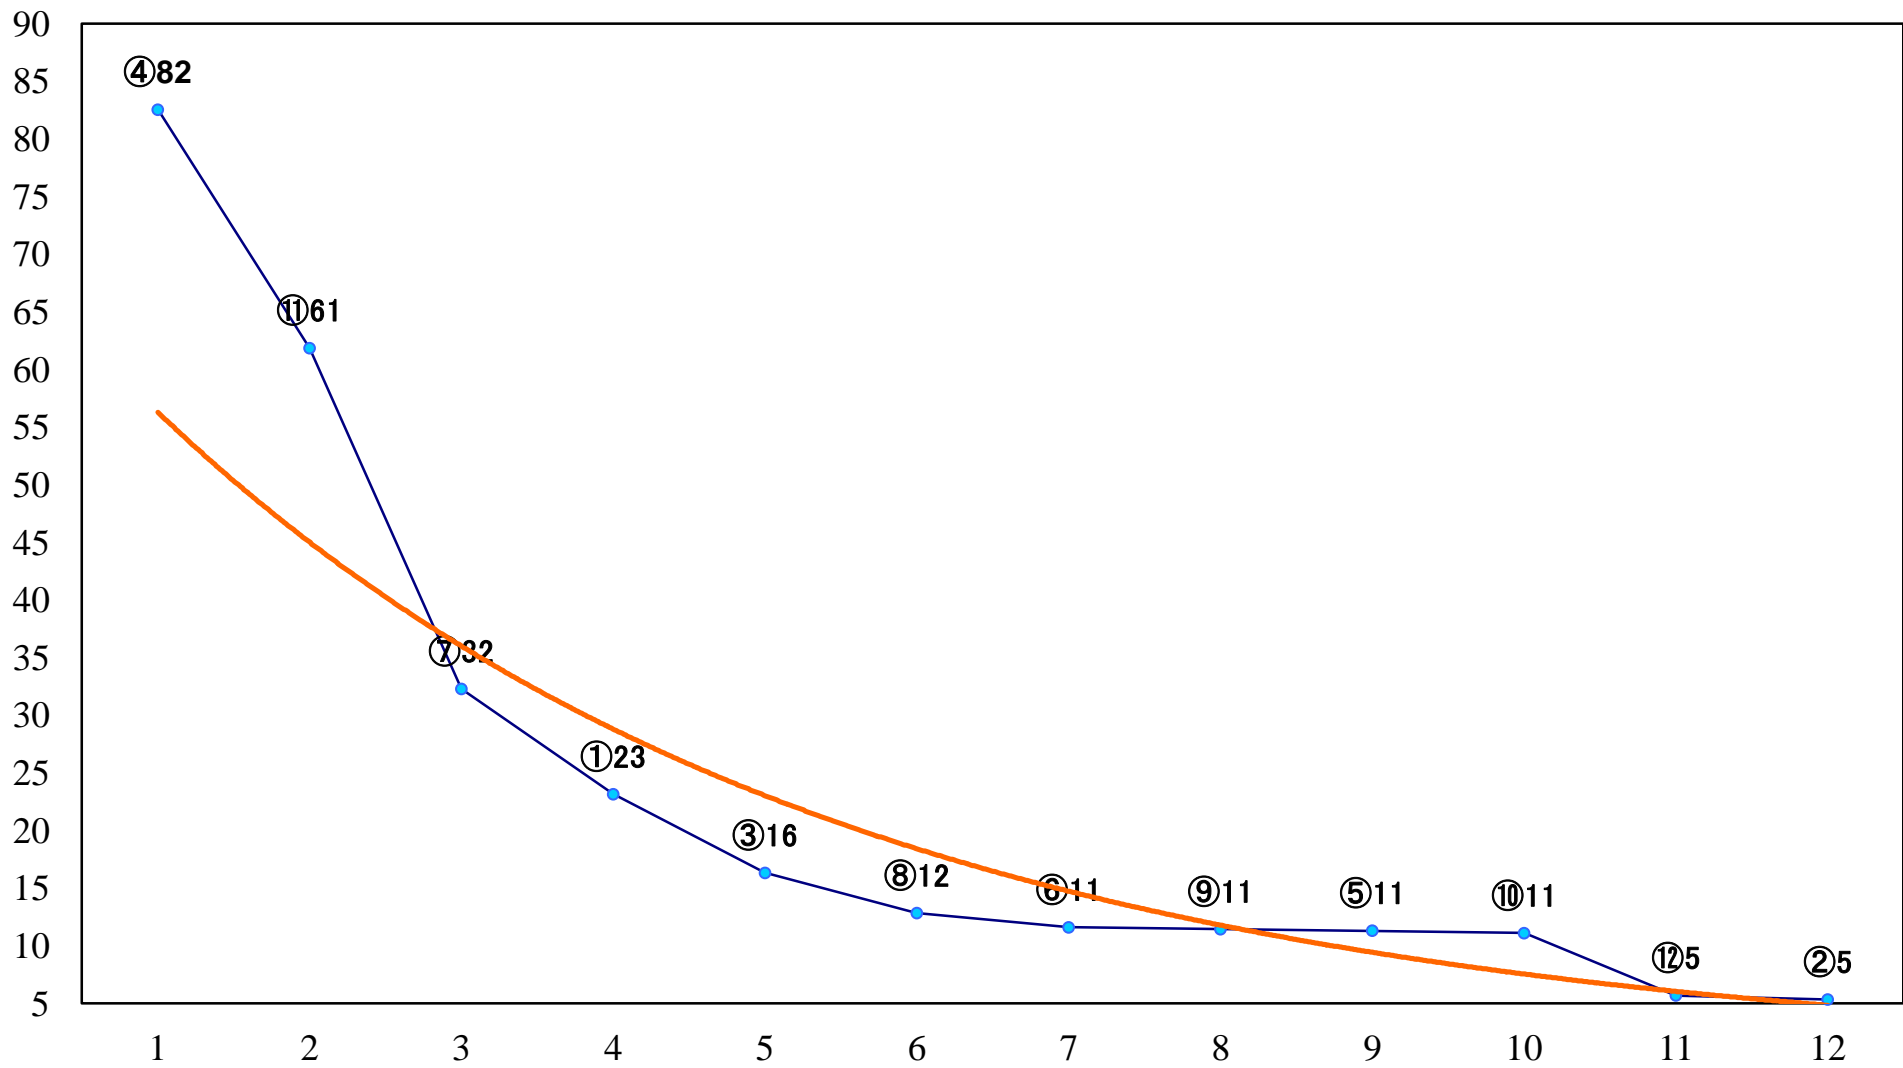

2020年01月14日(火) 浦和競馬 1R 10:20  
2020浦和開幕 福始め賞3歳三 左1400mm

2020年01月14日(火) 浦和競馬 2R 10:50  
3歳二 左1400mm

2020年01月14日(火) 浦和競馬 3R 11:20  
C3八九 左1400mm

2020年01月14日(火) 浦和競馬 4R 11:50  
C3八九 左1400mm

2020年01月14日(火) 浦和競馬 5R 12:20  
特選C3 4歳ア 左1500mm

2020年01月14日(火) 浦和競馬 10R 15:10  
初茵特別C2一 左1500mm

2020年01月14日(火) 浦和競馬 11R 15:45  
迎春特別B2三B3一 左1400mm

2020年01月14日(火) 浦和競馬 12R 16:20  
初夢特別C1三 左1600mm