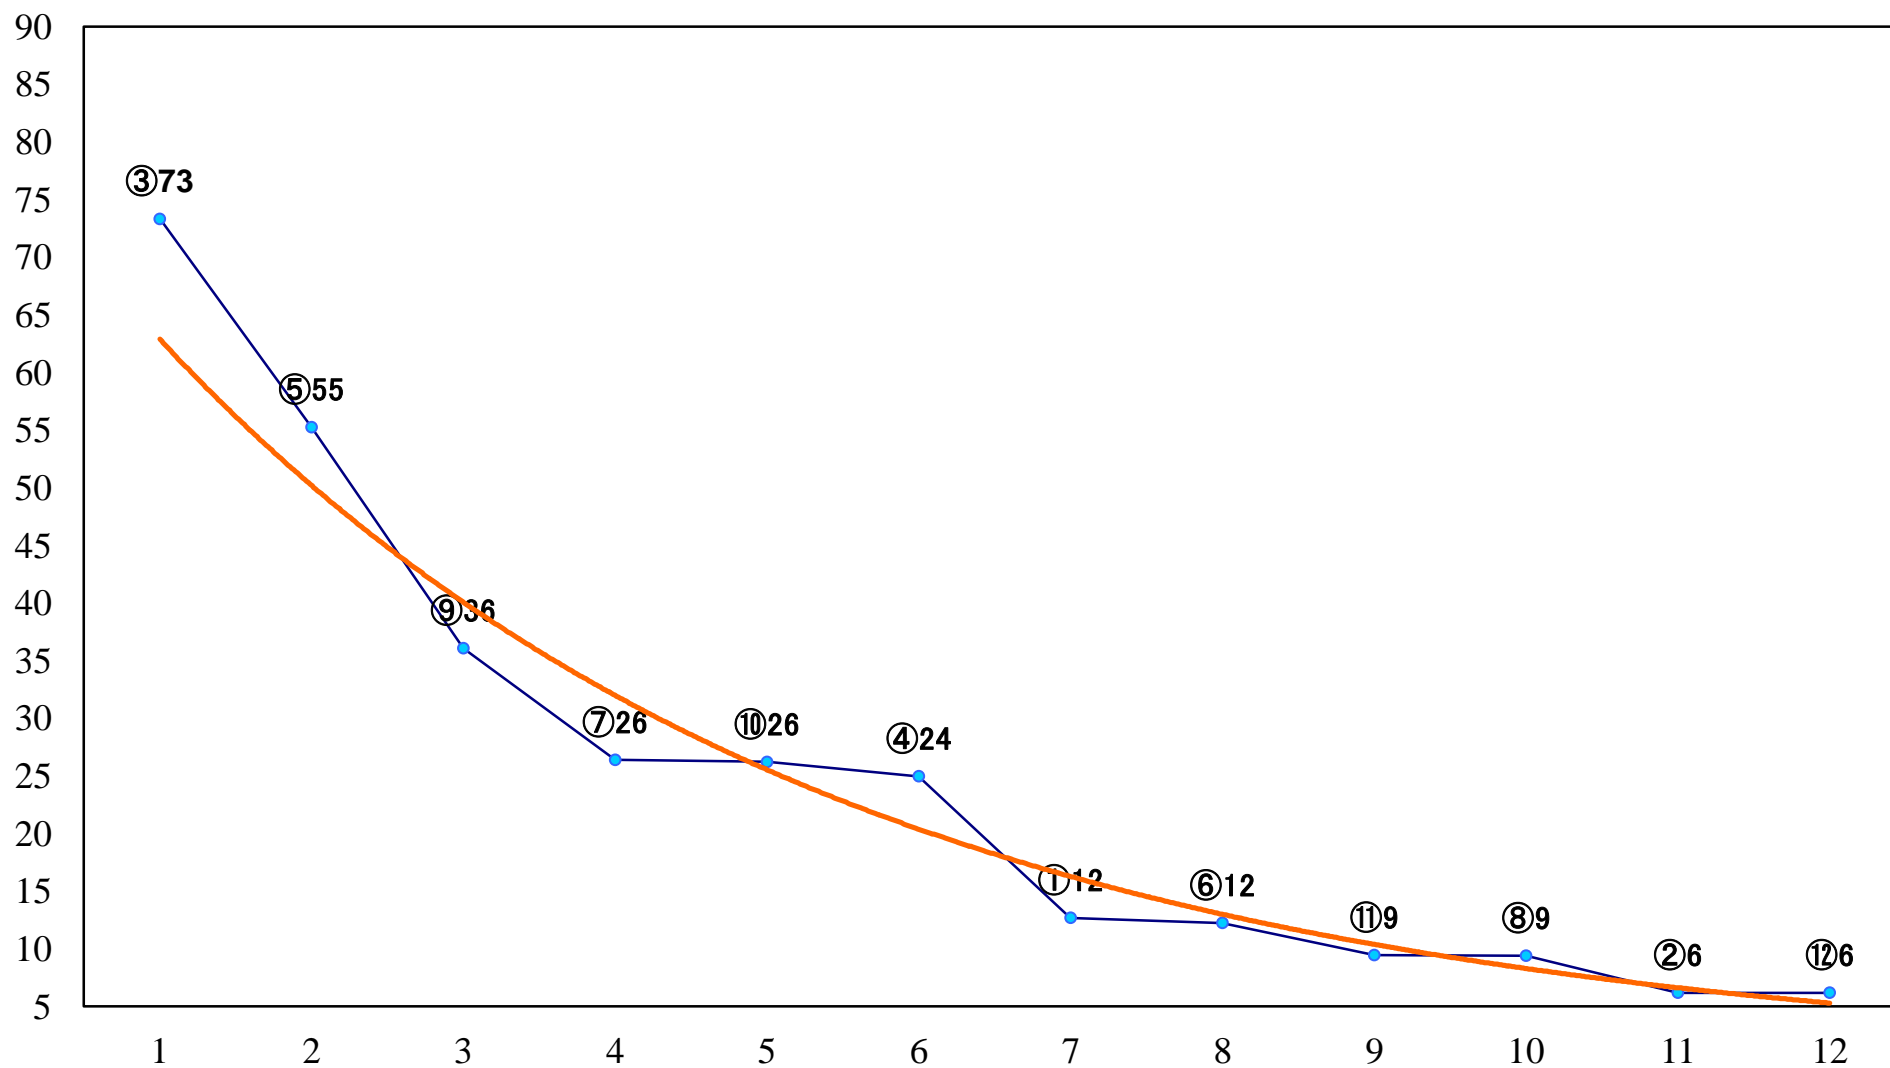

2020年01月14日(火) 浦和競馬 10R 15:10  
初茵特別C2一 左1500mm

2020年01月14日(火) 浦和競馬 11R 15:45  
迎春特別B2三B3一 左1400mm

2020年01月14日(火) 浦和競馬 12R 16:20  
初夢特別C1三 左1600mm