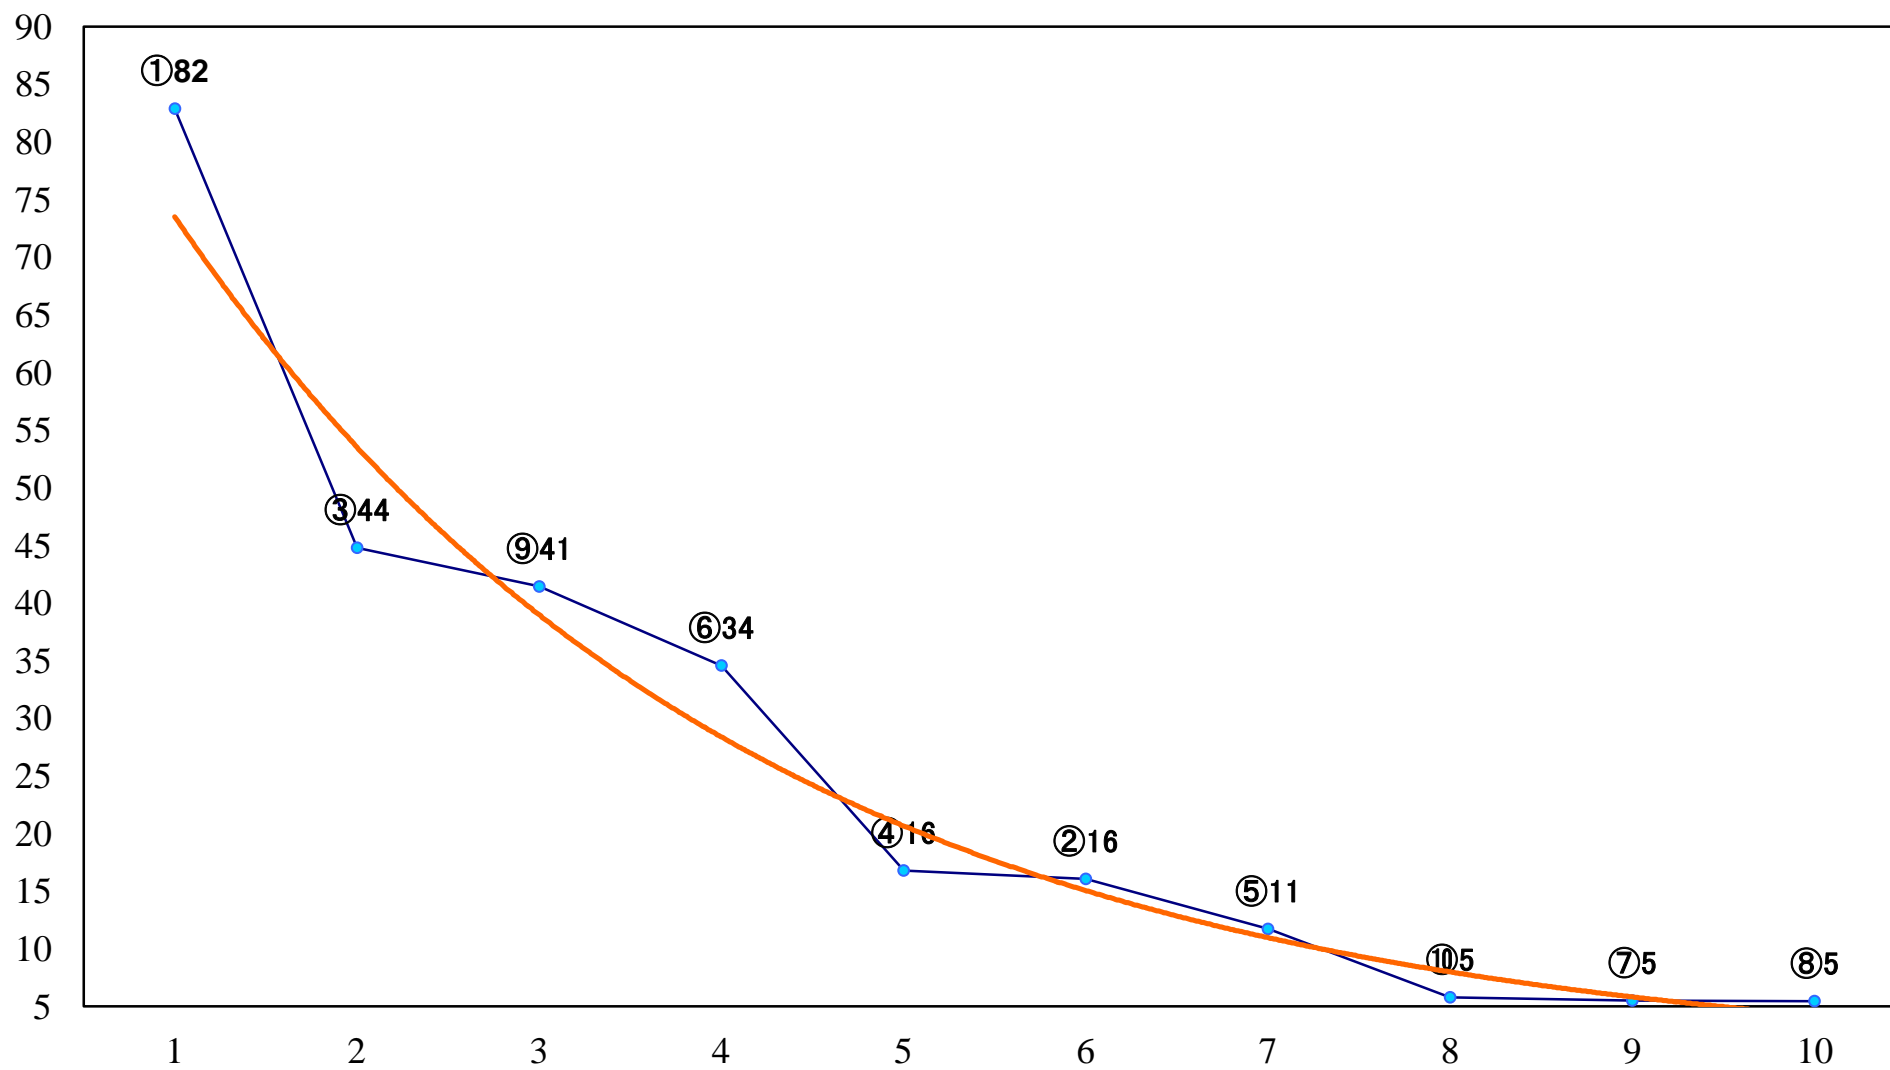

2020年01月14日(火) 浦和競馬 1R 10:20  
2020浦和開幕 福始め賞3歳三 左1400mm

2020年01月14日(火) 浦和競馬 2R 10:50  
3歳二 左1400mm

2020年01月14日(火) 浦和競馬 3R 11:20  
C3八九 左1400mm

2020年01月14日(火) 浦和競馬 4R 11:50  
C3八九 左1400mm

2020年01月14日(火) 浦和競馬 5R 12:20  
特選C3 4歳ア 左1500mm

2020年01月14日(火) 浦和競馬 6R 12:50  
若水特別3歳一 左1500mm

2020年01月14日(火) 浦和競馬 7R 13:25  
特選C3選抜馬 左800mm

2020年01月14日(火) 浦和競馬 8R 14:00  
熊谷うちわ祭賞C2四 五 左1400mm

2020年01月14日(火) 浦和競馬 9R 14:35  
ねばりで勝負！熊谷妻沼名産大和C2四 五 左1400mm

2020年01月14日(火) 浦和競馬 10R 15:10  
初茵特別C2一 左1500mm

2020年01月14日(火) 浦和競馬 11R 15:45  
迎春特別B2三B3一 左1400mm

2020年01月14日(火) 浦和競馬 12R 16:20  
初夢特別C1三 左1600mm