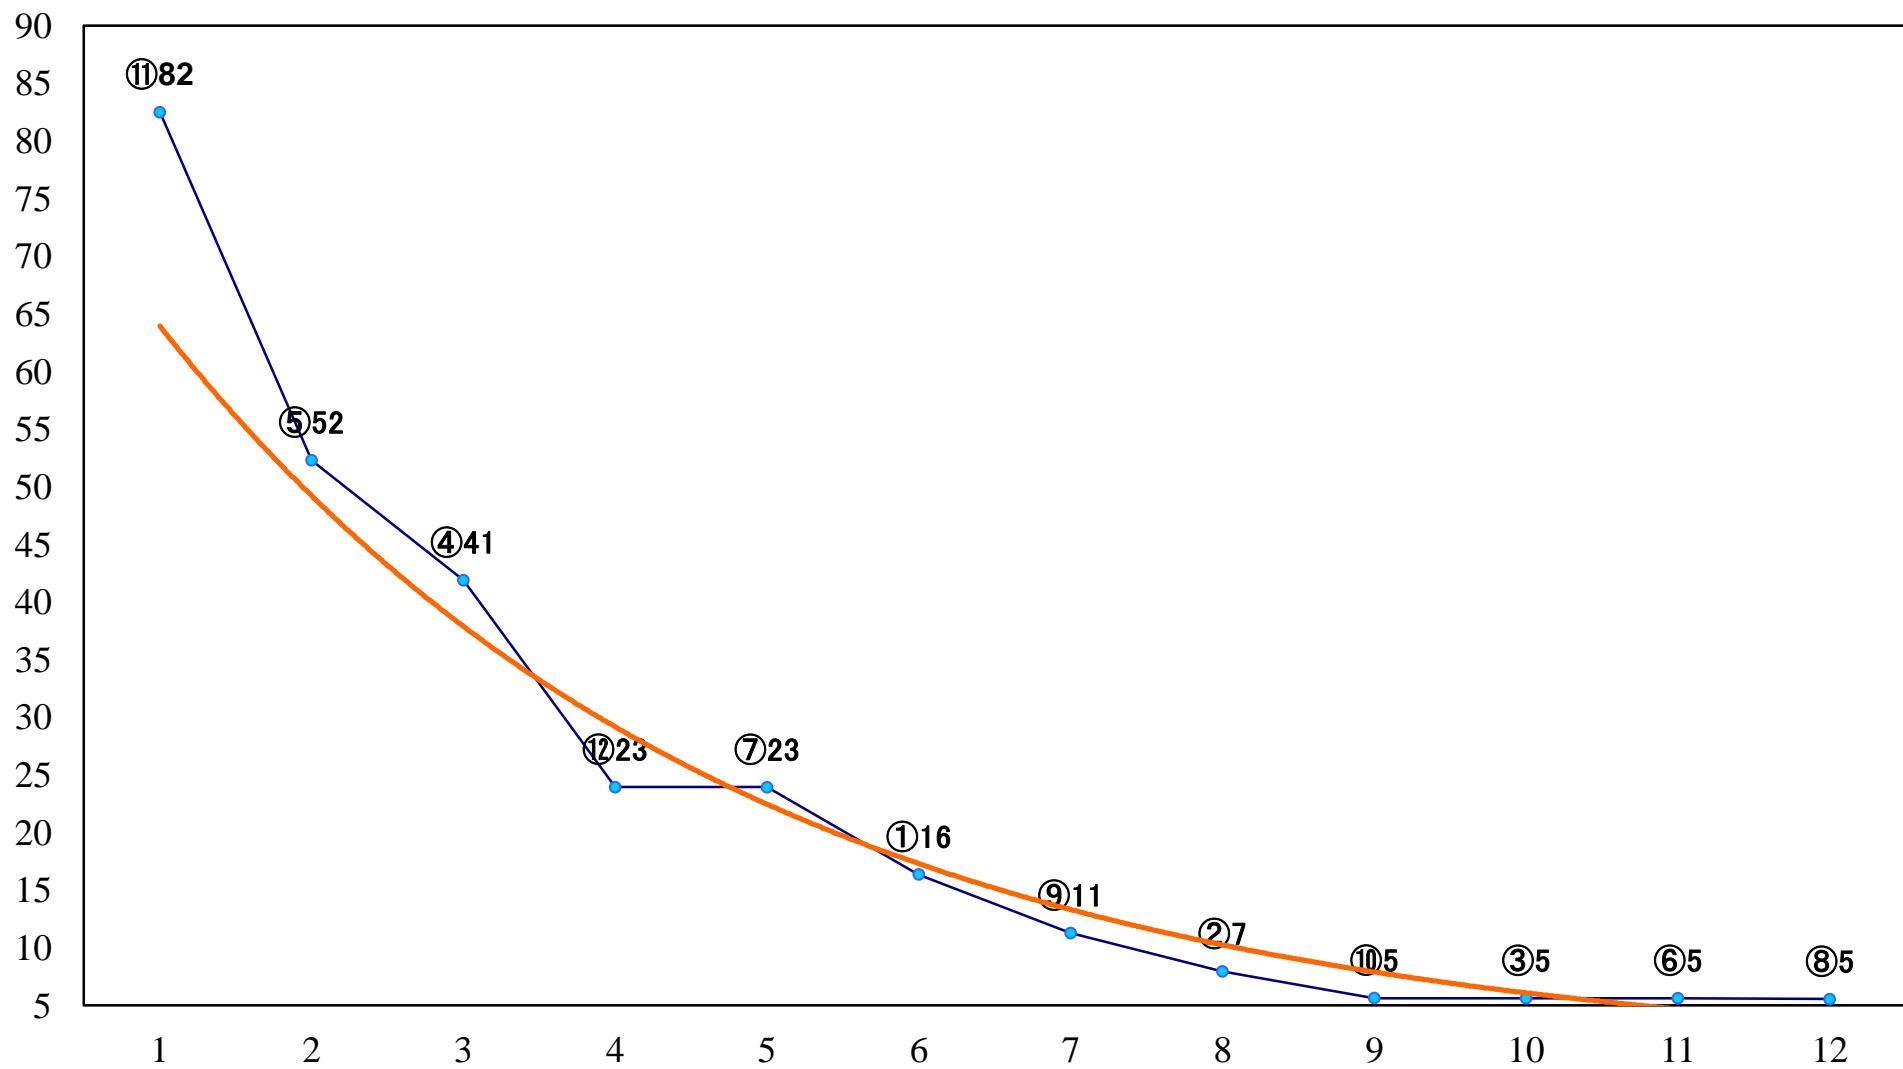

2020年01月15日(水) 浦和競馬 1R 10:20
3歳四 左1400mm

2020年01月15日(水) 浦和競馬 2R 10:50
C3 4歳イ・ウ 左1400mm

2020年01月15日(水) 浦和競馬 3R 11:20
C3五六七 左1400mm

2020年01月15日(水) 浦和競馬 4R 11:50
C3五六七 左1400mm

2020年01月15日(水) 浦和競馬 5R 12:20
C3五六七 左1500mm

2020年01月15日(水) 浦和競馬 11R 15:45
ニューイヤーカップ3歳オープン 左1600mm

2020年01月15日(水) 浦和競馬 12R 16:20
端月特別B2二B3選抜馬 左1500mm