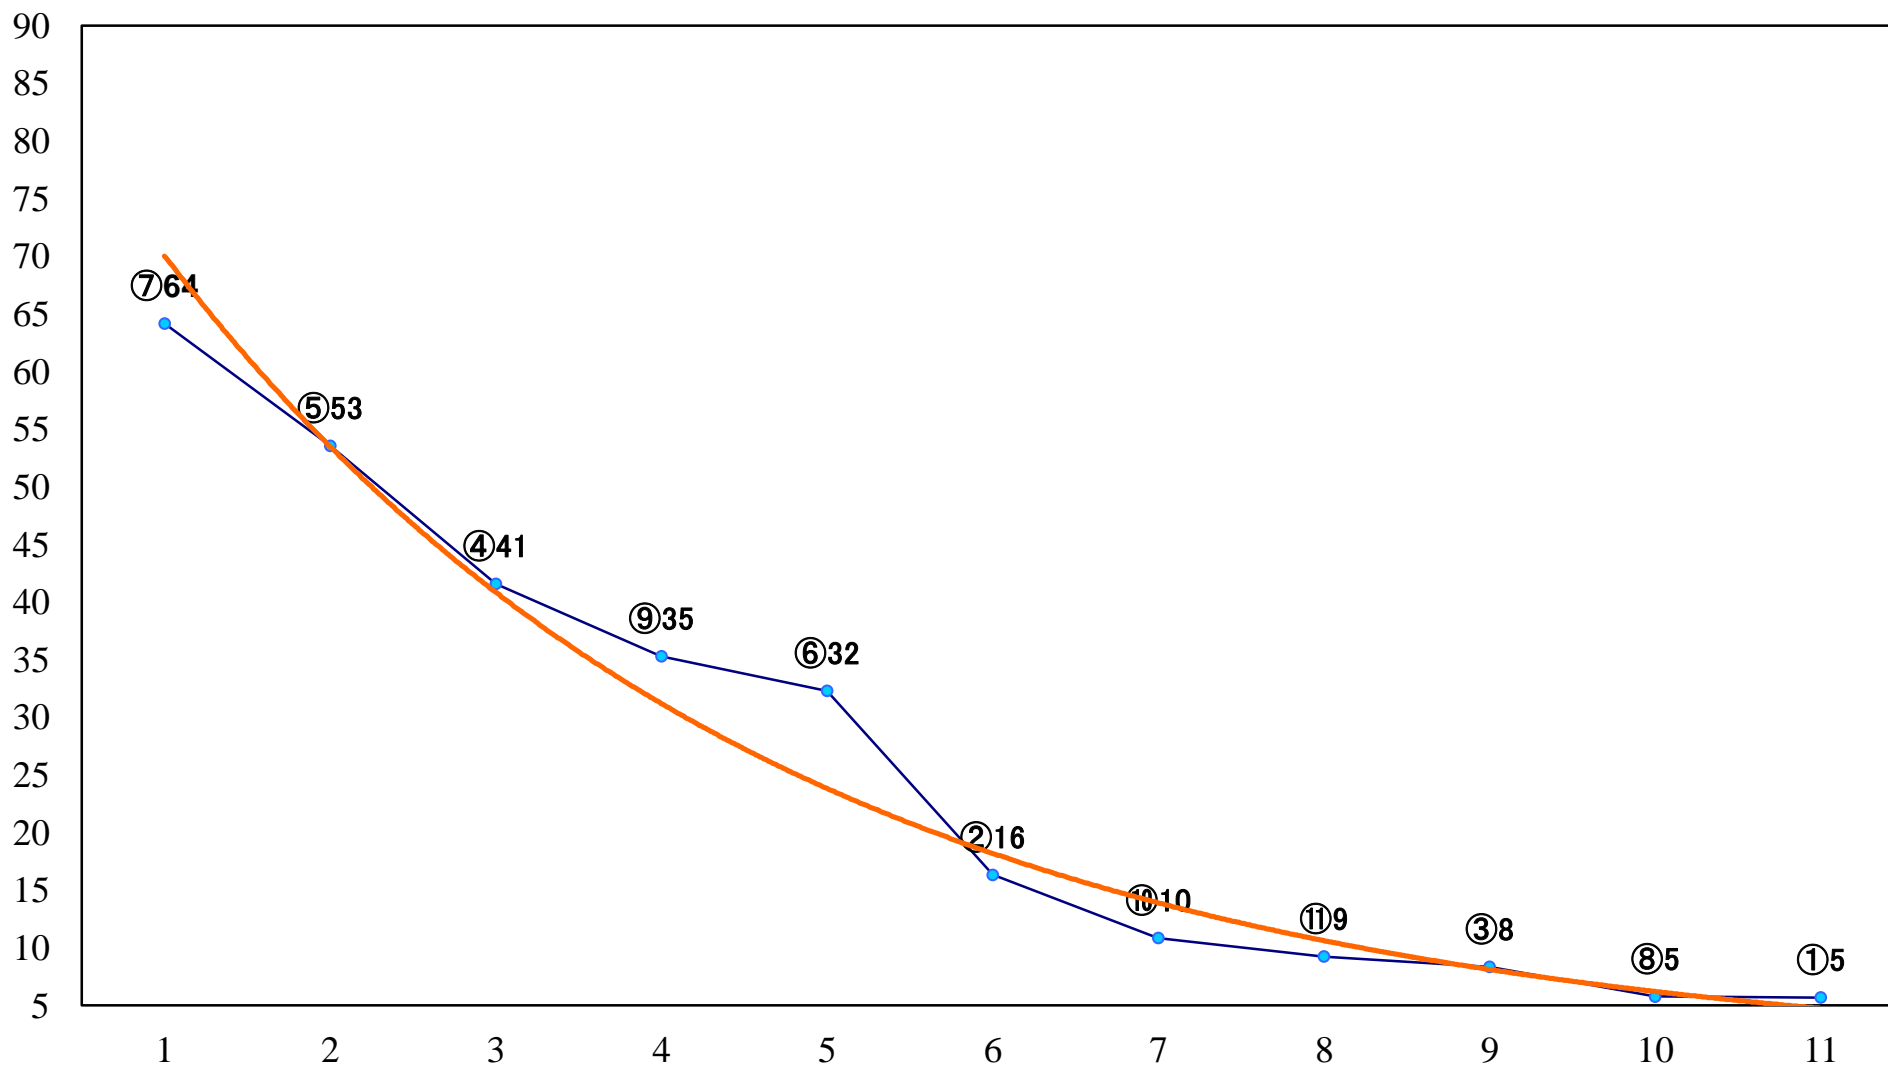

2020年01月15日(水) 浦和競馬 7R 13:25
麦王 権田愛三のふるさと熊谷賞C1選抜馬 左800mm