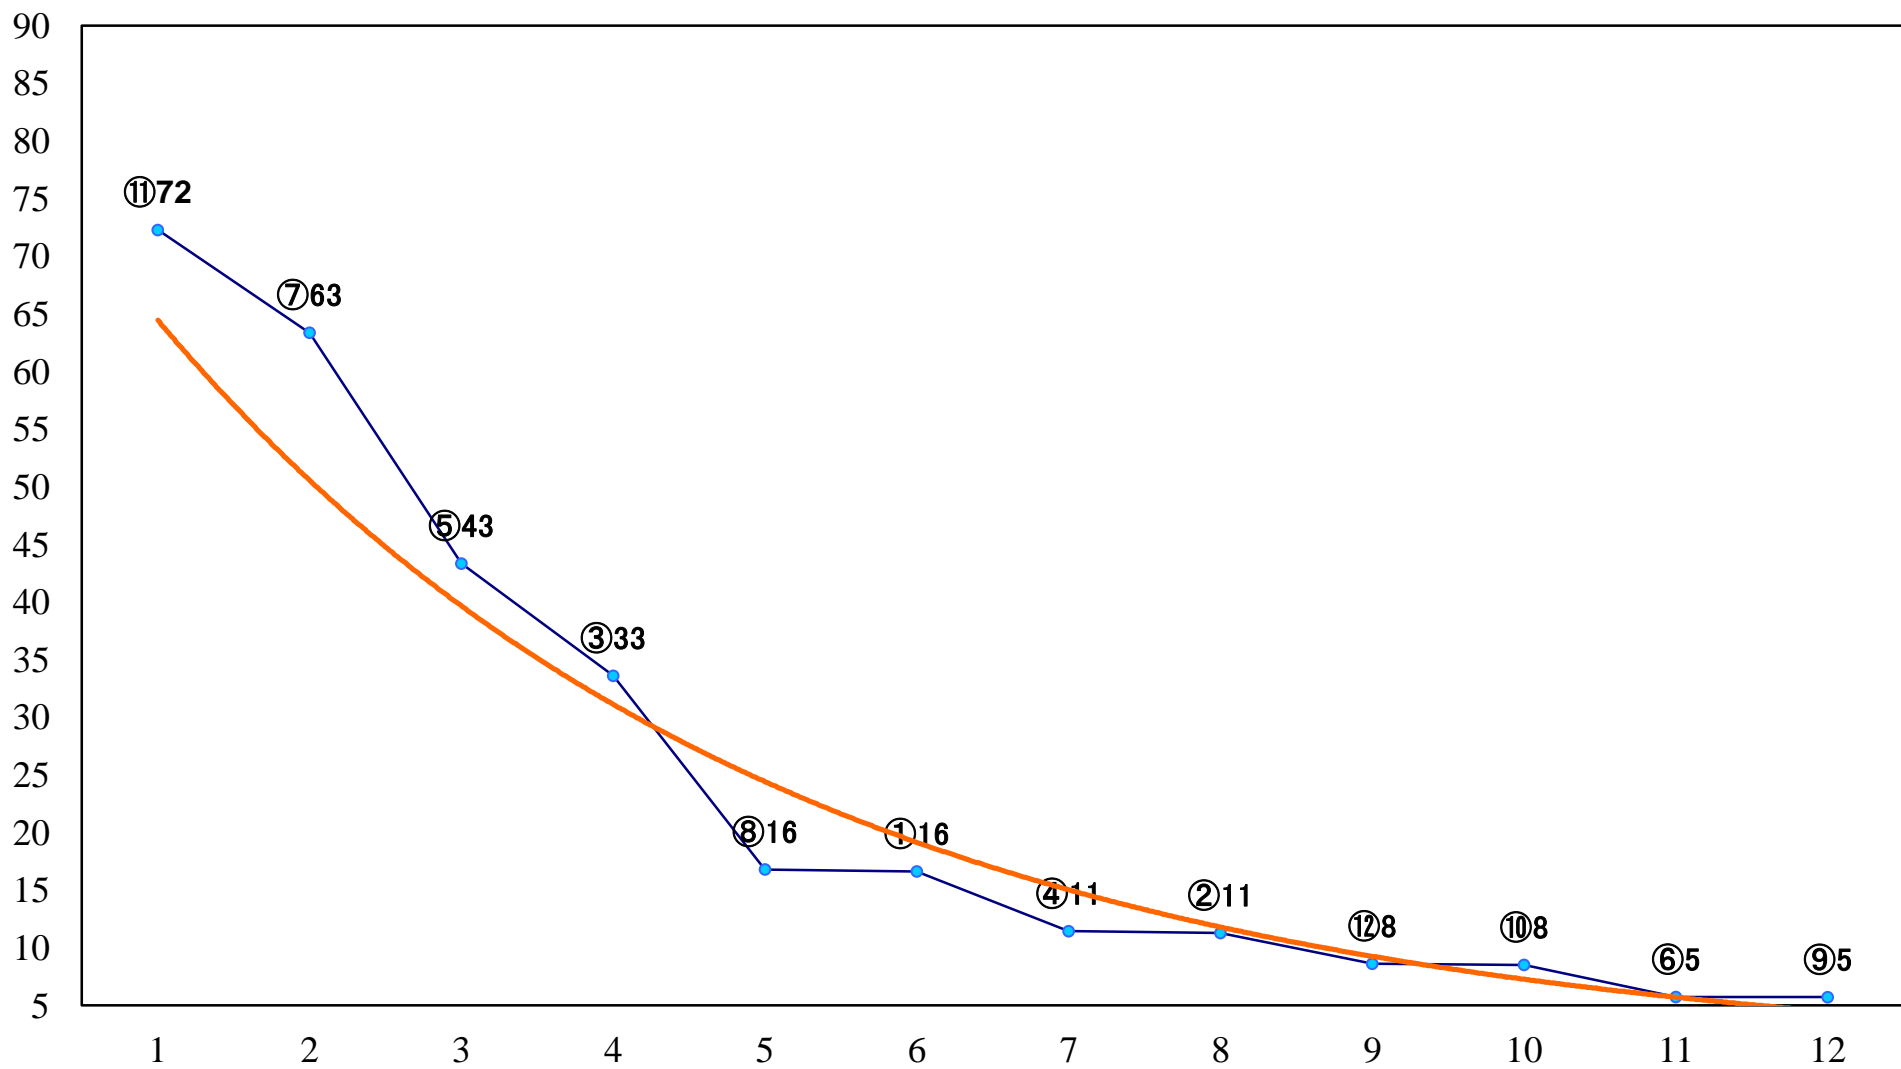

2020年01月15日(水) 浦和競馬 1R 10:20
3歳四 左1400mm

2020年01月15日(水) 浦和競馬 2R 10:50
C3 4歳イ・ウ 左1400mm

2020年01月15日(水) 浦和競馬 3R 11:20
C3五六七 左1400mm

2020年01月15日(水) 浦和競馬 4R 11:50
C3五六七 左1400mm

2020年01月15日(水) 浦和競馬 5R 12:20
C3五六七 左1500mm

2020年01月15日(水) 浦和競馬 11R 15:45
ニューイヤーカップ3歳オープン 左1600mm

2020年01月15日(水) 浦和競馬 12R 16:20
端月特別B2二B3選抜馬 左1500mm