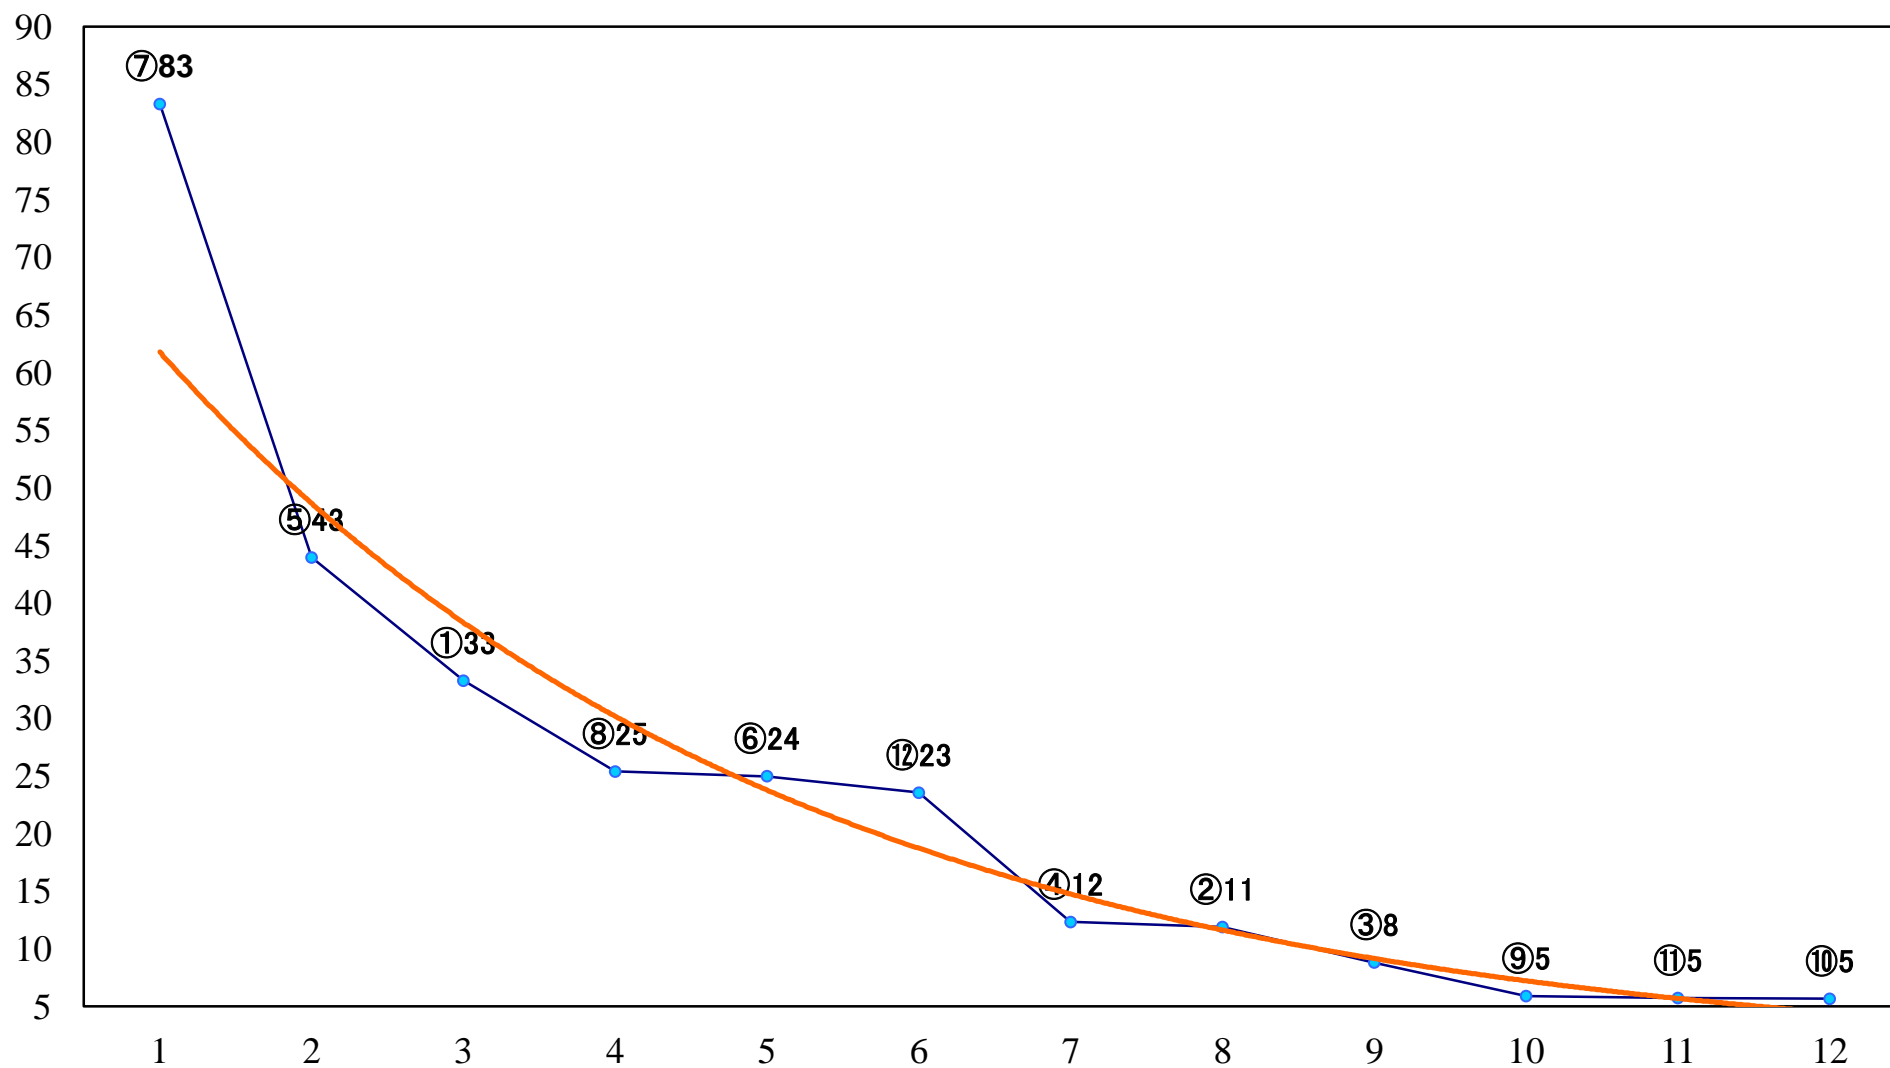

2020年01月15日(水) 浦和競馬 8R 14:00
熊谷ニャオざね賞C2六七 左1400mm