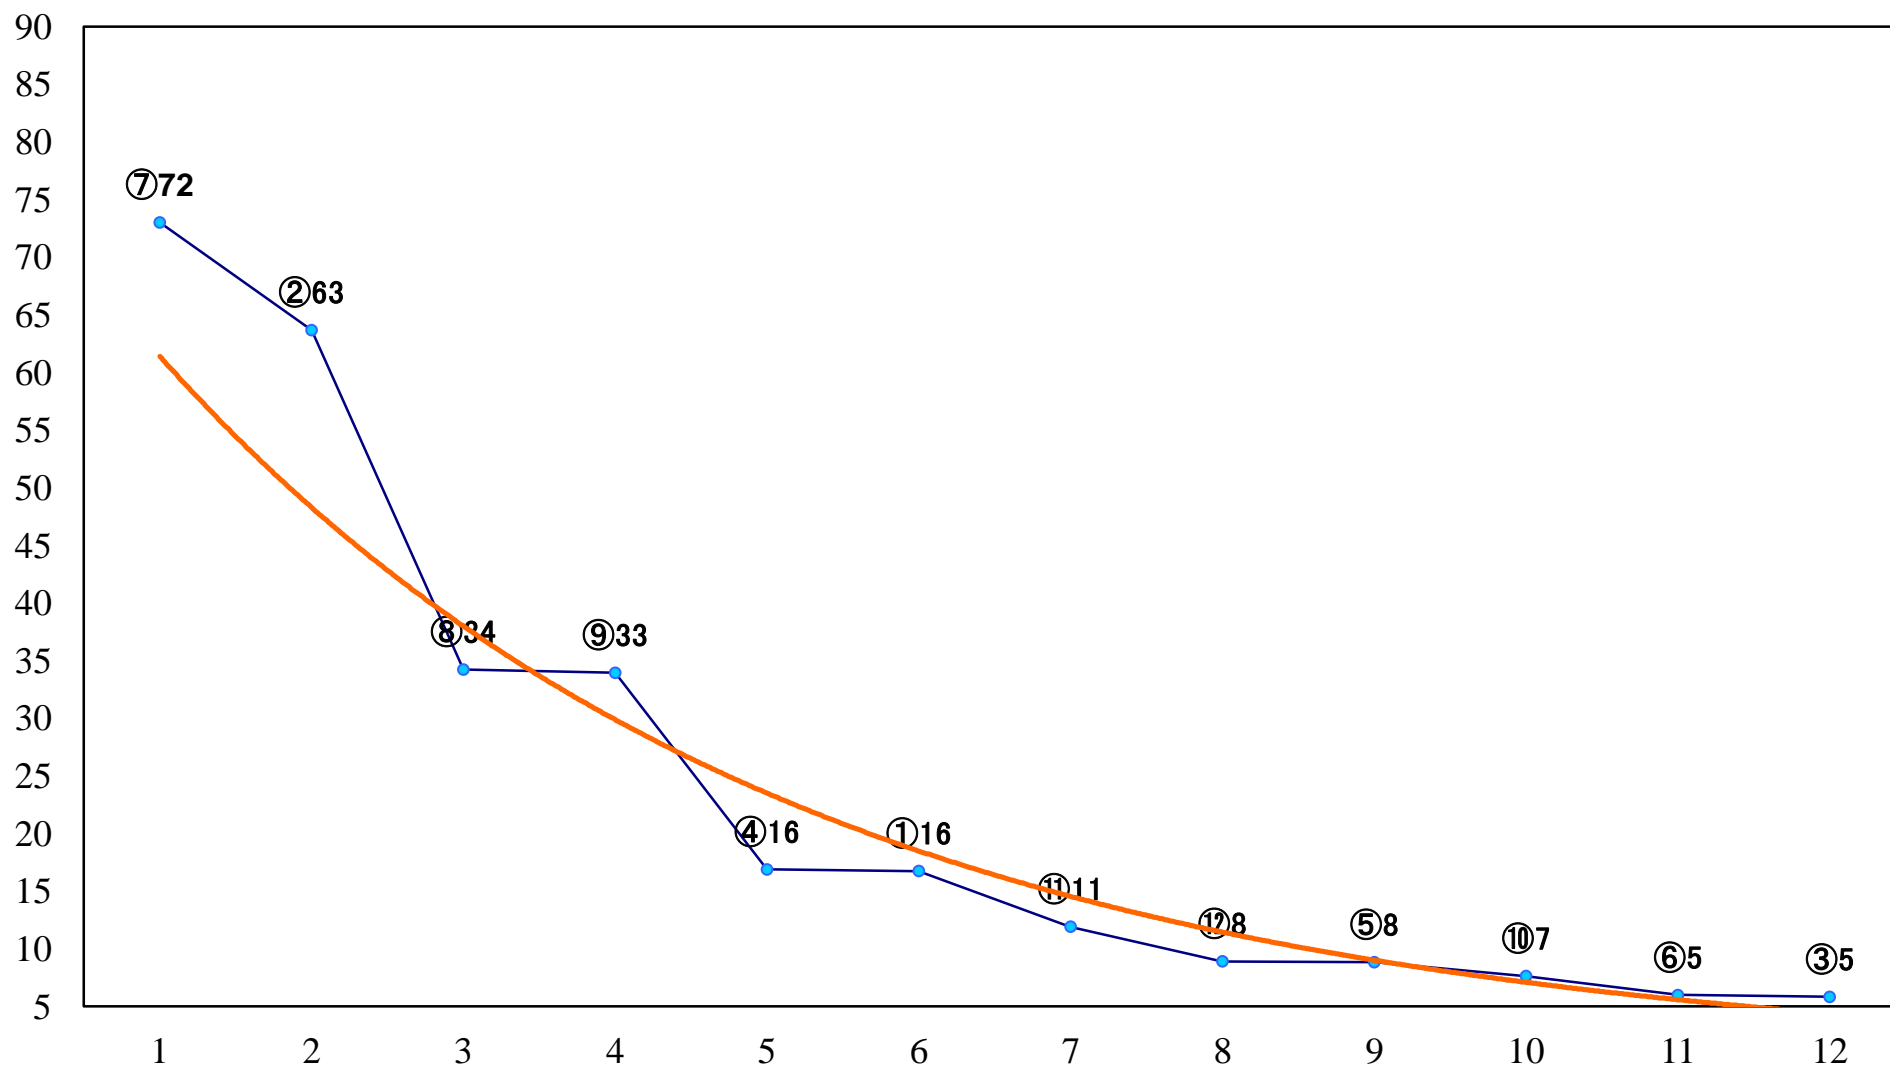

2020年01月15日(水) 浦和競馬 9R 14:35
ガーネット特別C2二 左1400mm