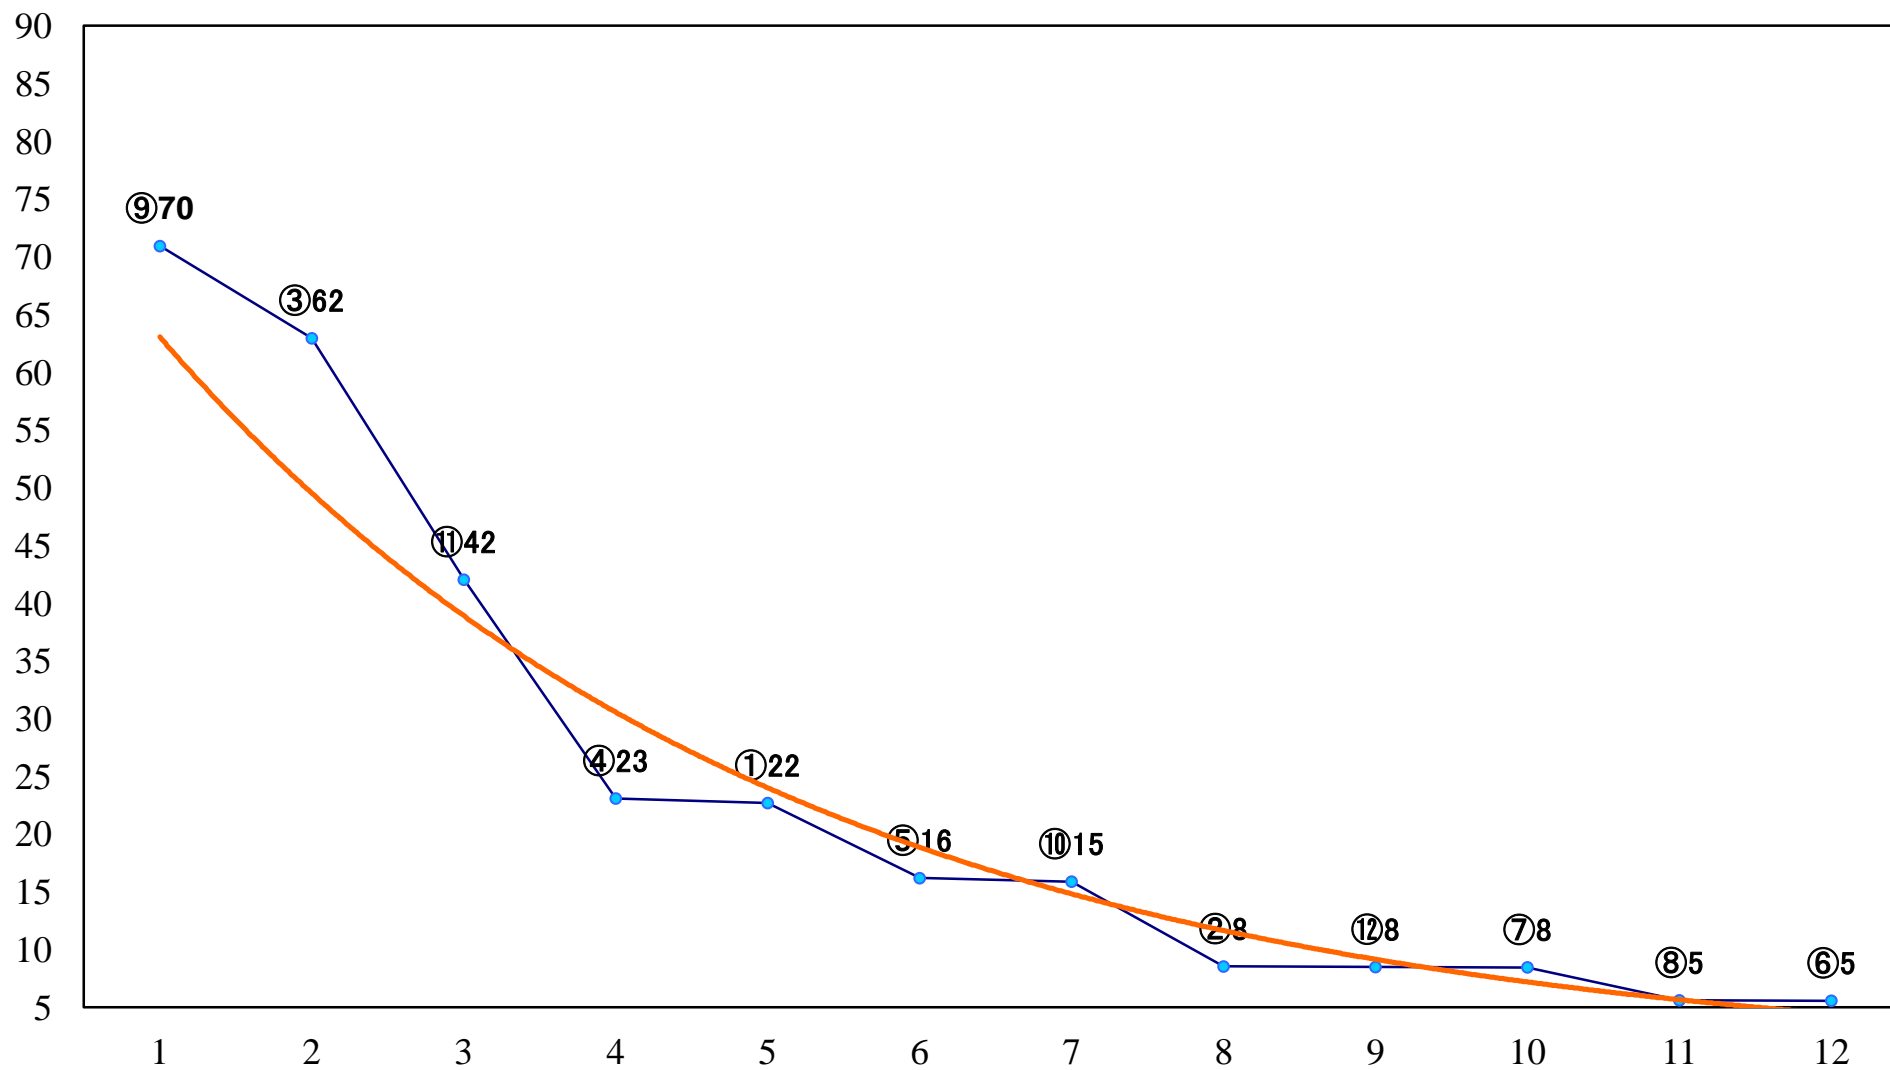

2020年01月15日(水) 浦和競馬 1R 10:20
3歳四 左1400mm

2020年01月15日(水) 浦和競馬 2R 10:50
C3 4歳イ・ウ 左1400mm

2020年01月15日(水) 浦和競馬 3R 11:20
C3五六七 左1400mm

2020年01月15日(水) 浦和競馬 4R 11:50
C3五六七 左1400mm

2020年01月15日(水) 浦和競馬 5R 12:20
C3五六七 左1500mm

2020年01月15日(水) 浦和競馬 6R 12:50
C2六七 左1500mm

2020年01月15日(水) 浦和競馬 7R 13:25
麦王 権田愛三のふるさと熊谷賞C1選抜馬 左800mm

2020年01月15日(水) 浦和競馬 8R 14:00
熊谷ニャオざね賞C2六七 左1400mm

2020年01月15日(水) 浦和競馬 9R 14:35
ガーネット特別C2二 左1400mm

2020年01月15日(水) 浦和競馬 10R 15:10
小正月特別C1二 左1400mm

2020年01月15日(水) 浦和競馬 11R 15:45
ニューイヤーカップ3歳オープン 左1600mm

2020年01月15日(水) 浦和競馬 12R 16:20
端月特別B2二B3選抜馬 左1500mm