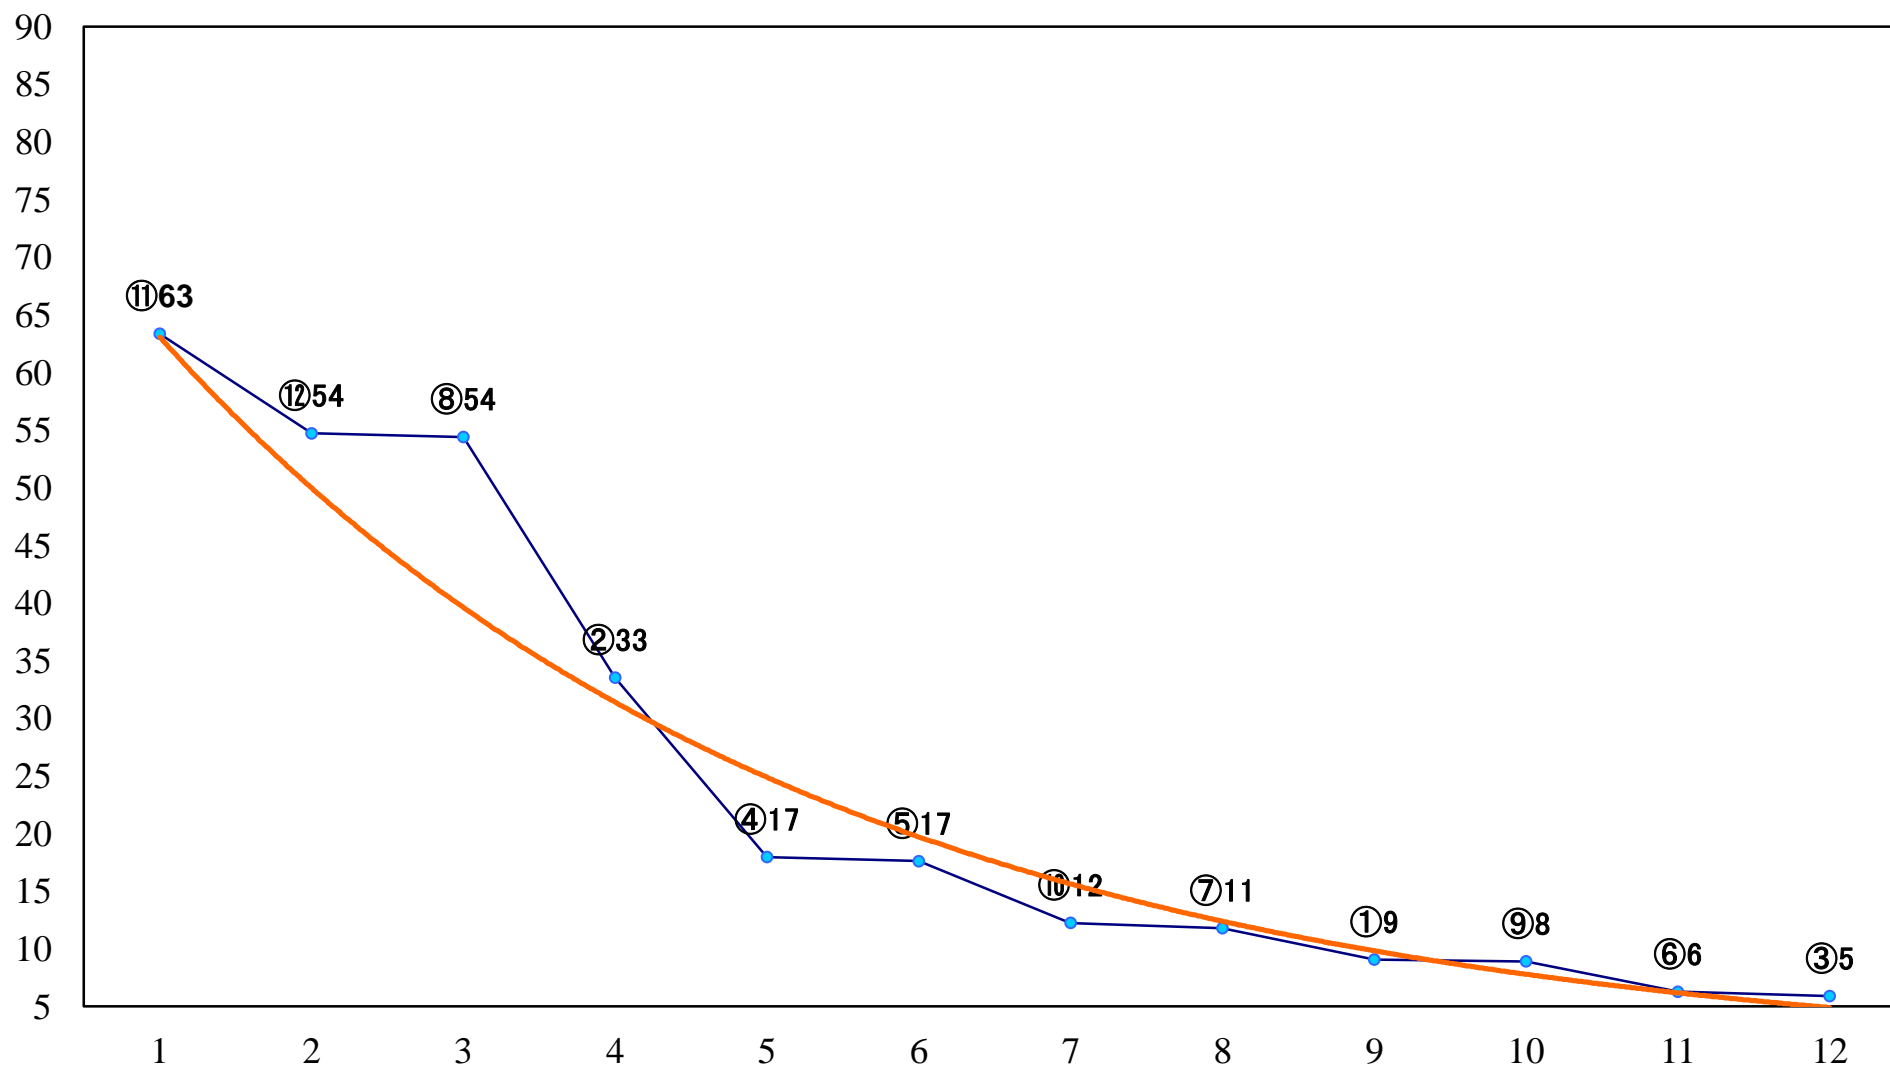

2020年01月15日(水) 浦和競馬 11R 15:45
ニューイヤーカップ3歳オープン 左1600mm

2020年01月15日(水) 浦和競馬 12R 16:20
端月特別B2二B3選抜馬 左1500mm