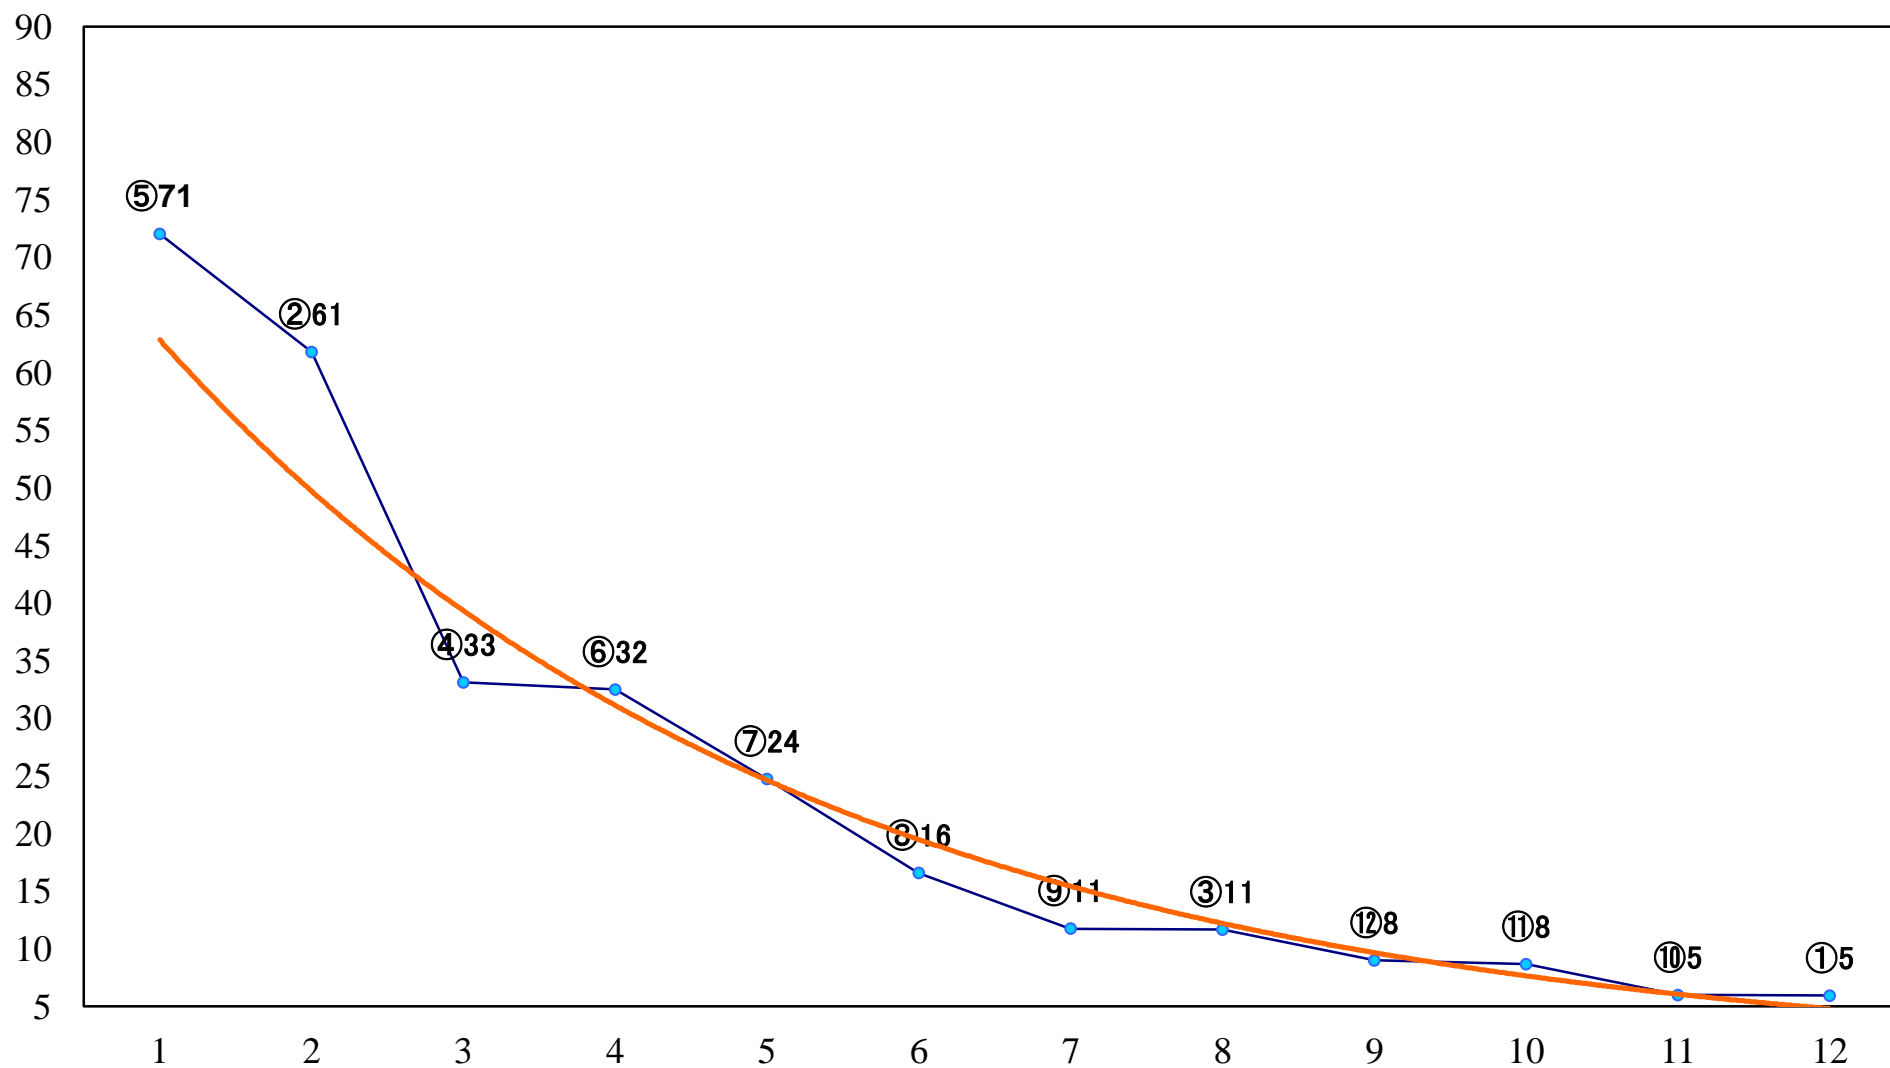

2020年01月15日(水) 浦和競馬 1R 10:20
3歳四 左1400mm

2020年01月15日(水) 浦和競馬 2R 10:50
C3 4歳イ・ウ 左1400mm

2020年01月15日(水) 浦和競馬 3R 11:20
C3五六七 左1400mm

2020年01月15日(水) 浦和競馬 4R 11:50
C3五六七 左1400mm

2020年01月15日(水) 浦和競馬 5R 12:20
C3五六七 左1500mm

2020年01月15日(水) 浦和競馬 11R 15:45
ニューイヤーカップ3歳オープン 左1600mm

2020年01月15日(水) 浦和競馬 12R 16:20
端月特別B2二B3選抜馬 左1500mm