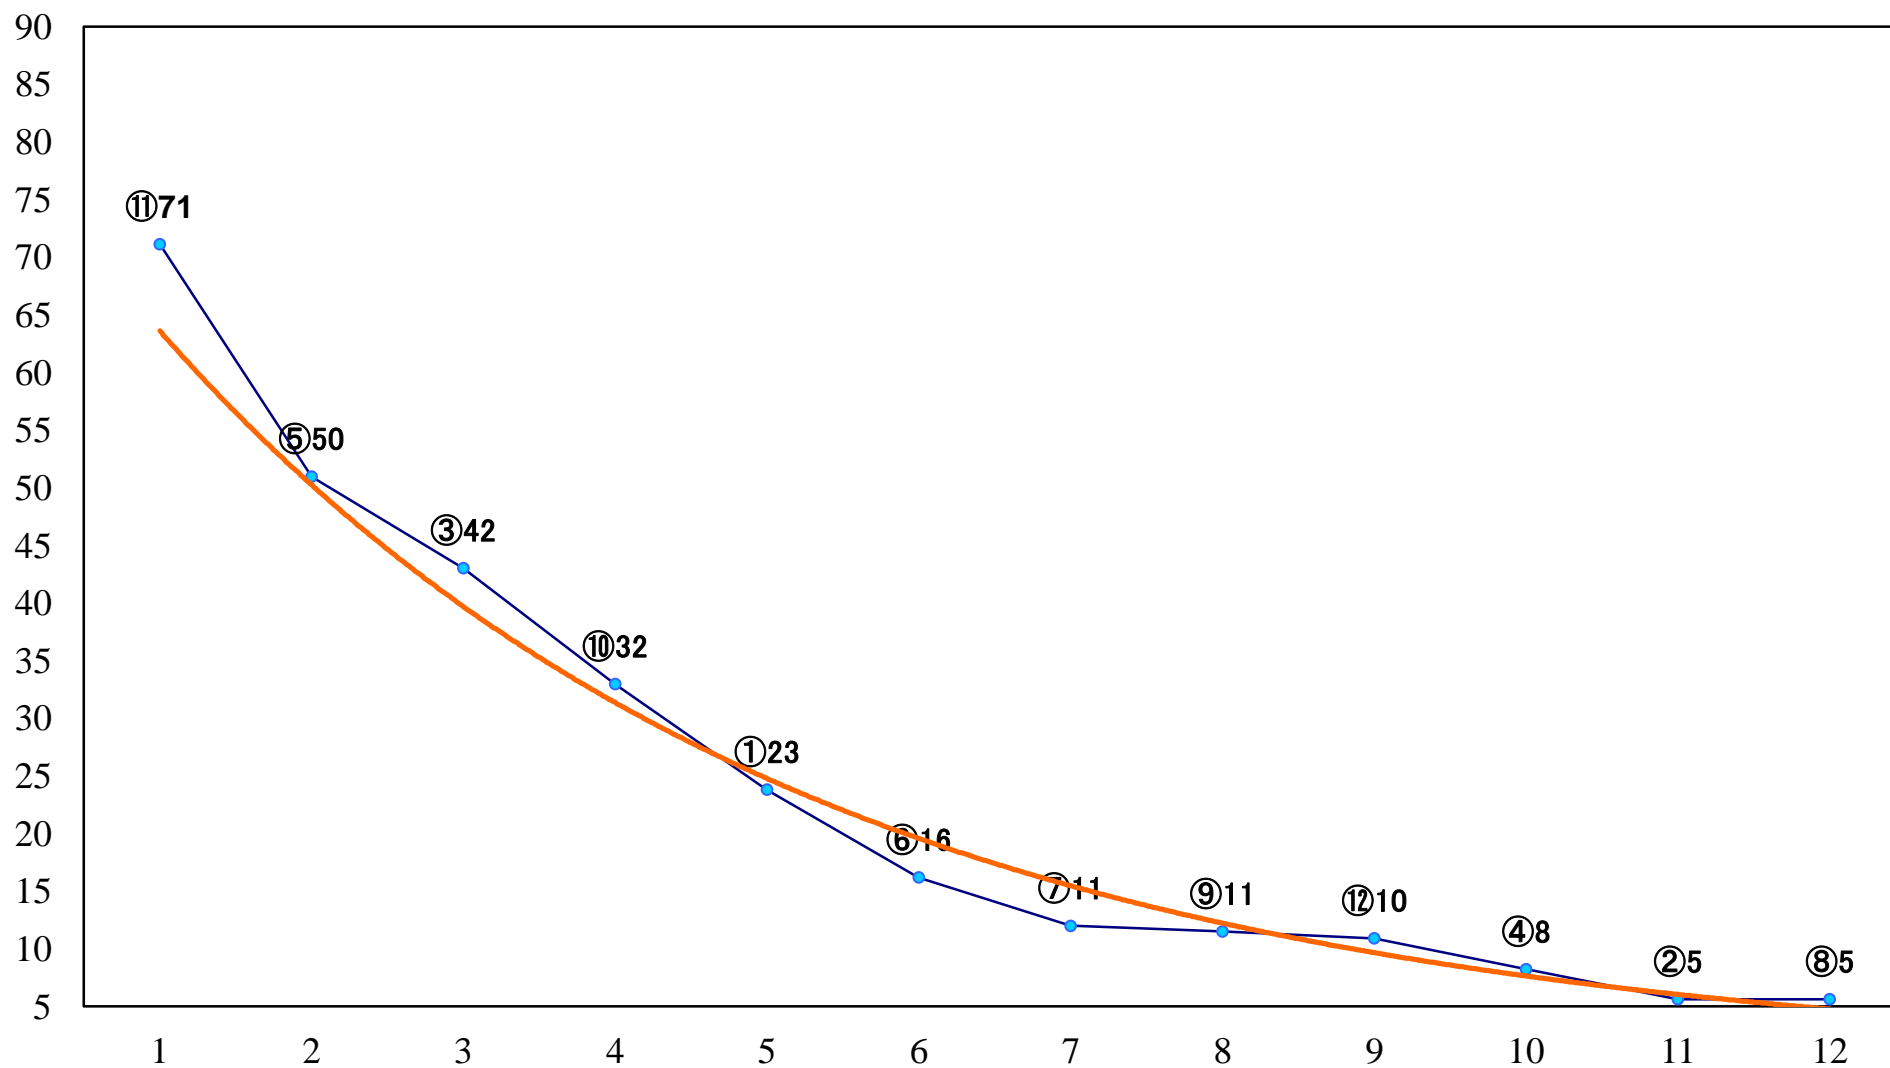

2020年01月15日(水) 浦和競馬 1R 10:20
3歳四 左1400mm

2020年01月15日(水) 浦和競馬 2R 10:50
C3 4歳イ・ウ 左1400mm

2020年01月15日(水) 浦和競馬 3R 11:20
C3五六七 左1400mm

2020年01月15日(水) 浦和競馬 4R 11:50
C3五六七 左1400mm

2020年01月15日(水) 浦和競馬 5R 12:20
C3五六七 左1500mm

2020年01月15日(水) 浦和競馬 11R 15:45
ニューイヤーカップ3歳オープン 左1600mm

2020年01月15日(水) 浦和競馬 12R 16:20
端月特別B2二B3選抜馬 左1500mm