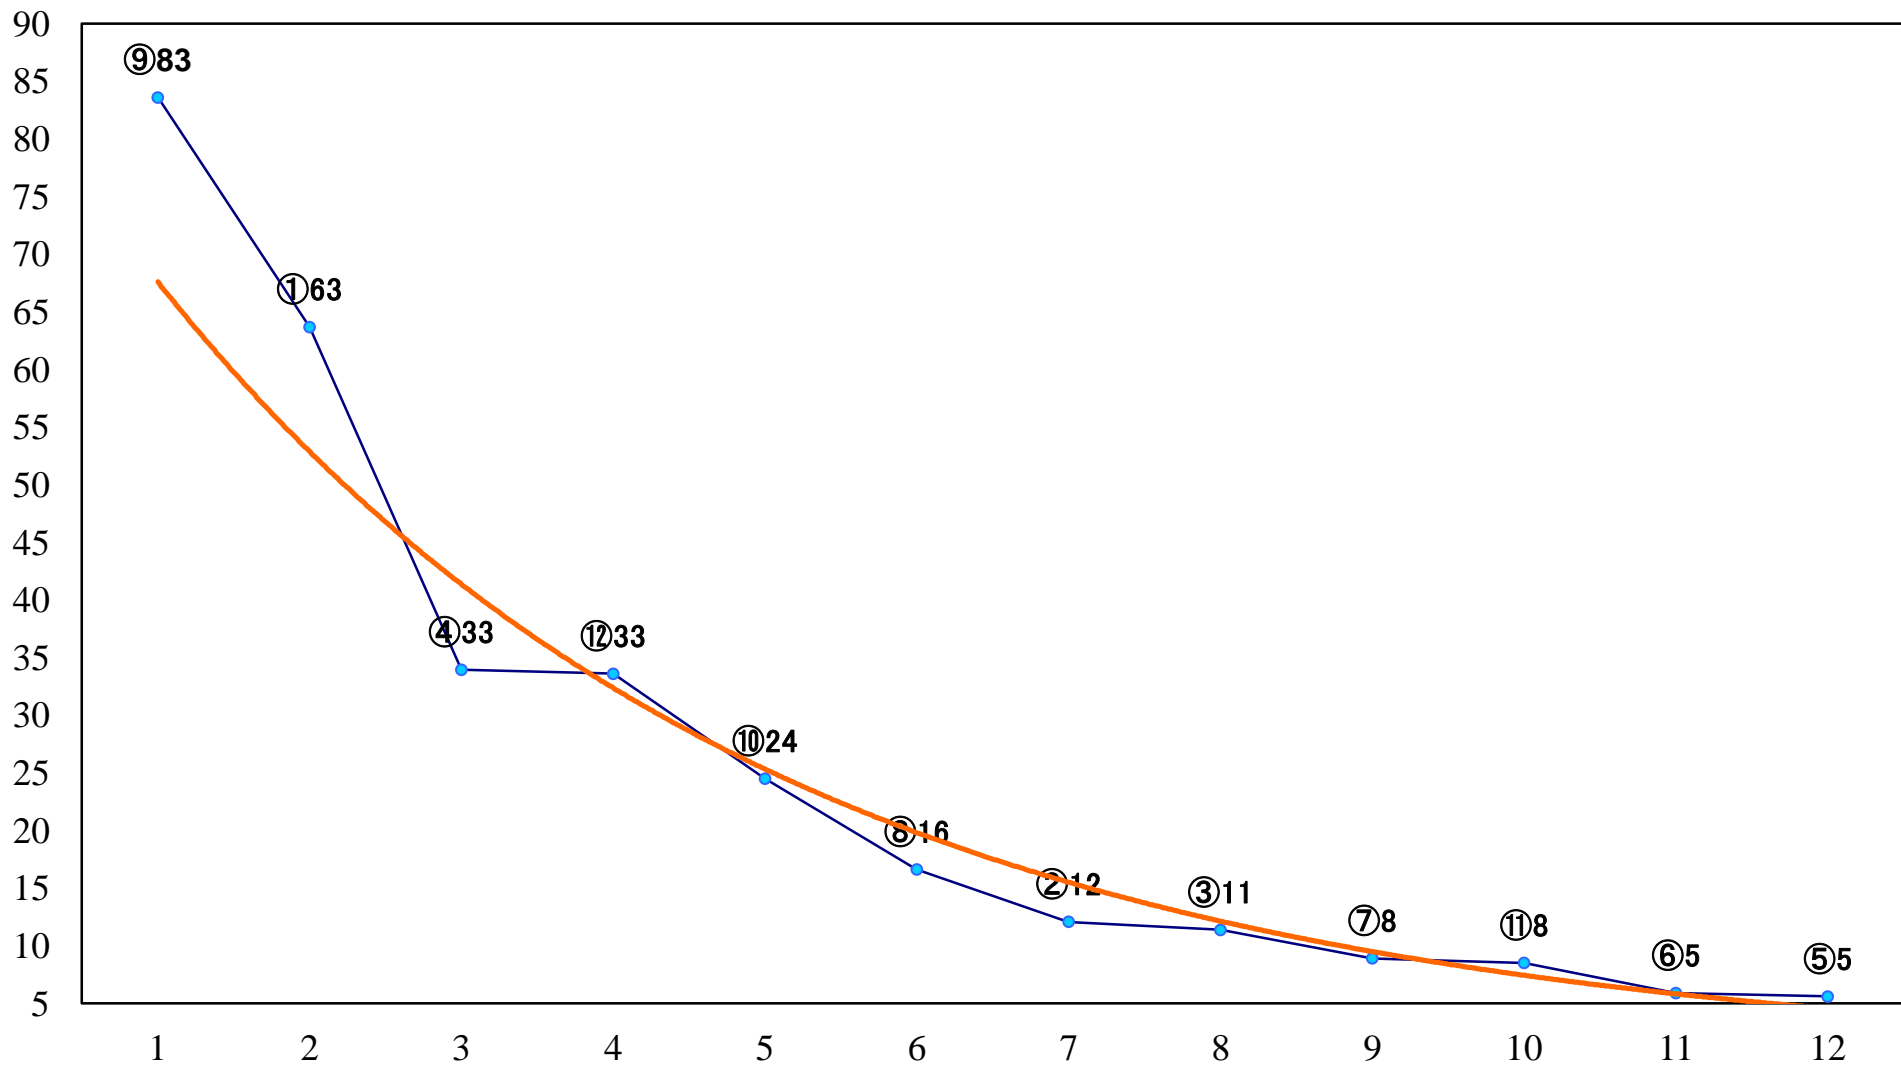

2020年01月15日(水) 浦和競馬 6R 12:50
C2六七 左1500mm