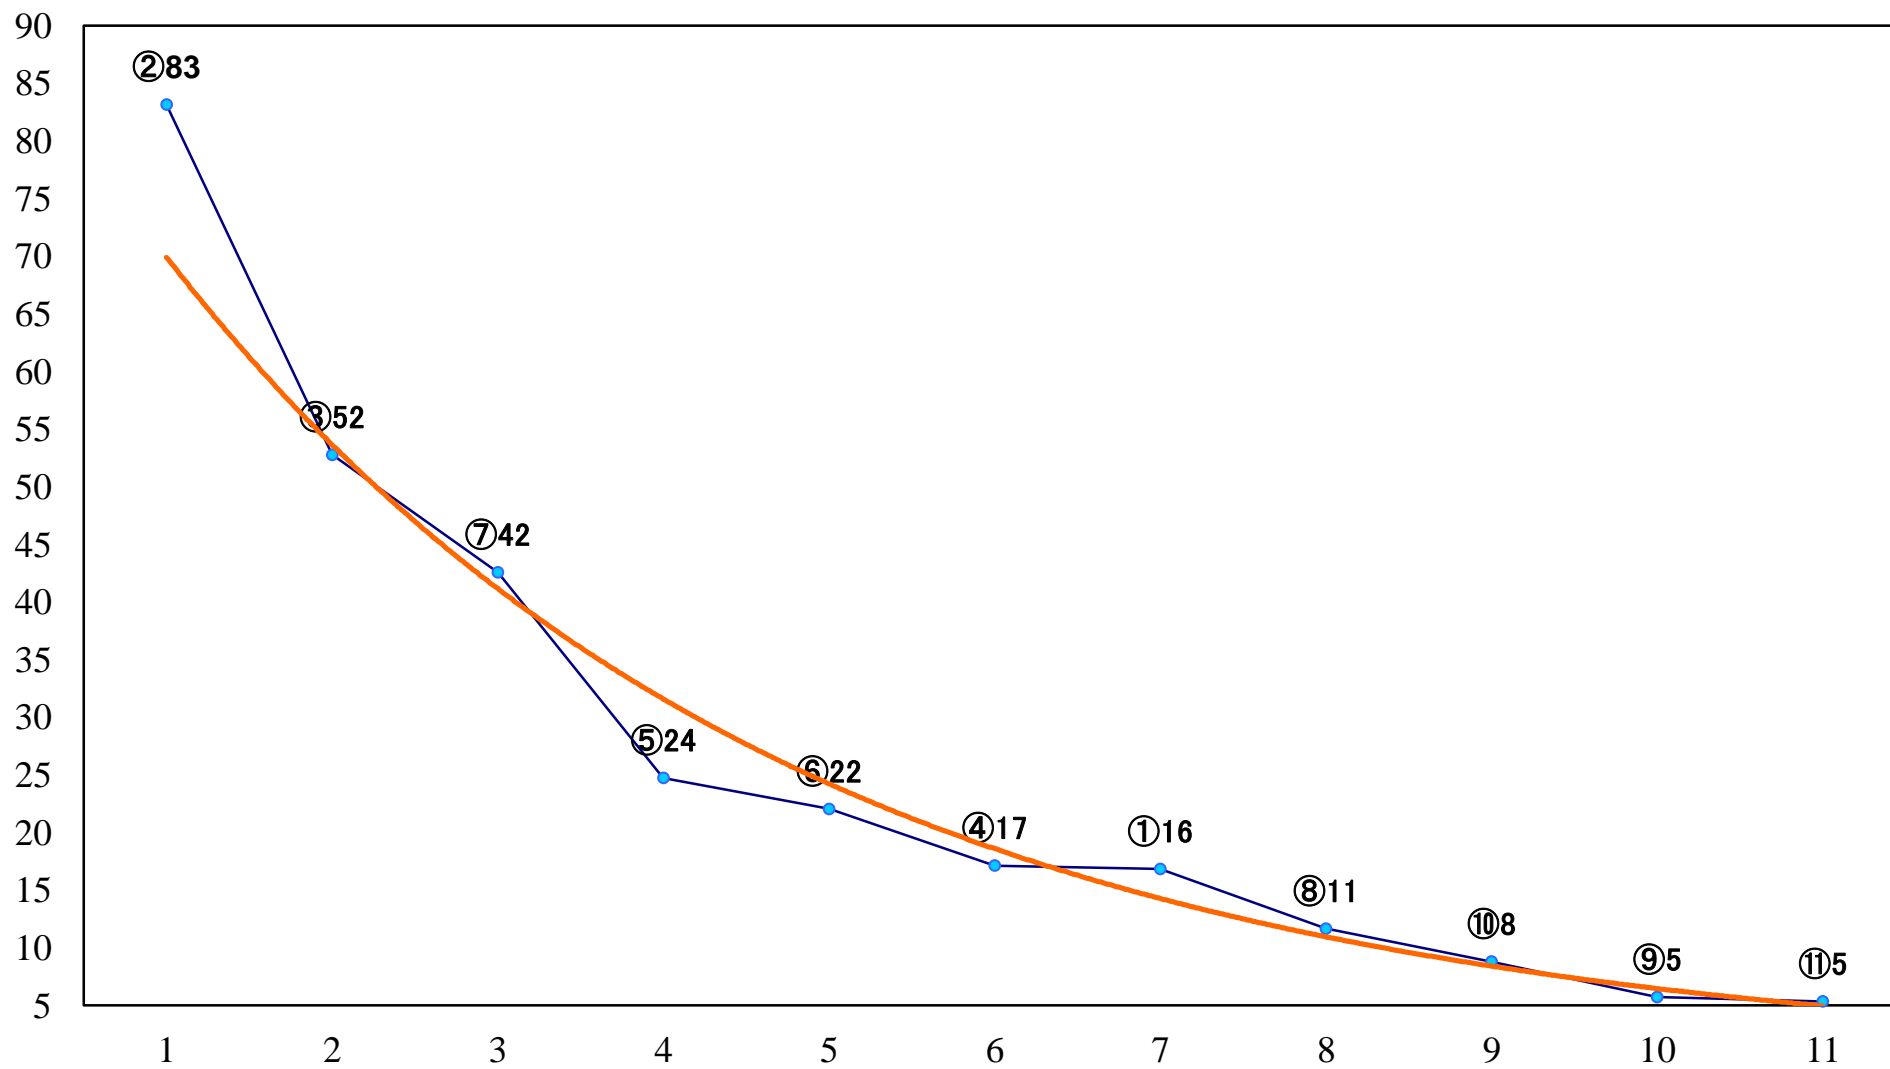

2020年01月15日(水) 浦和競馬 11R 15:45
ニューイヤーカップ3歳オープン 左1600mm

2020年01月15日(水) 浦和競馬 12R 16:20
端月特別B2二B3選抜馬 左1500mm