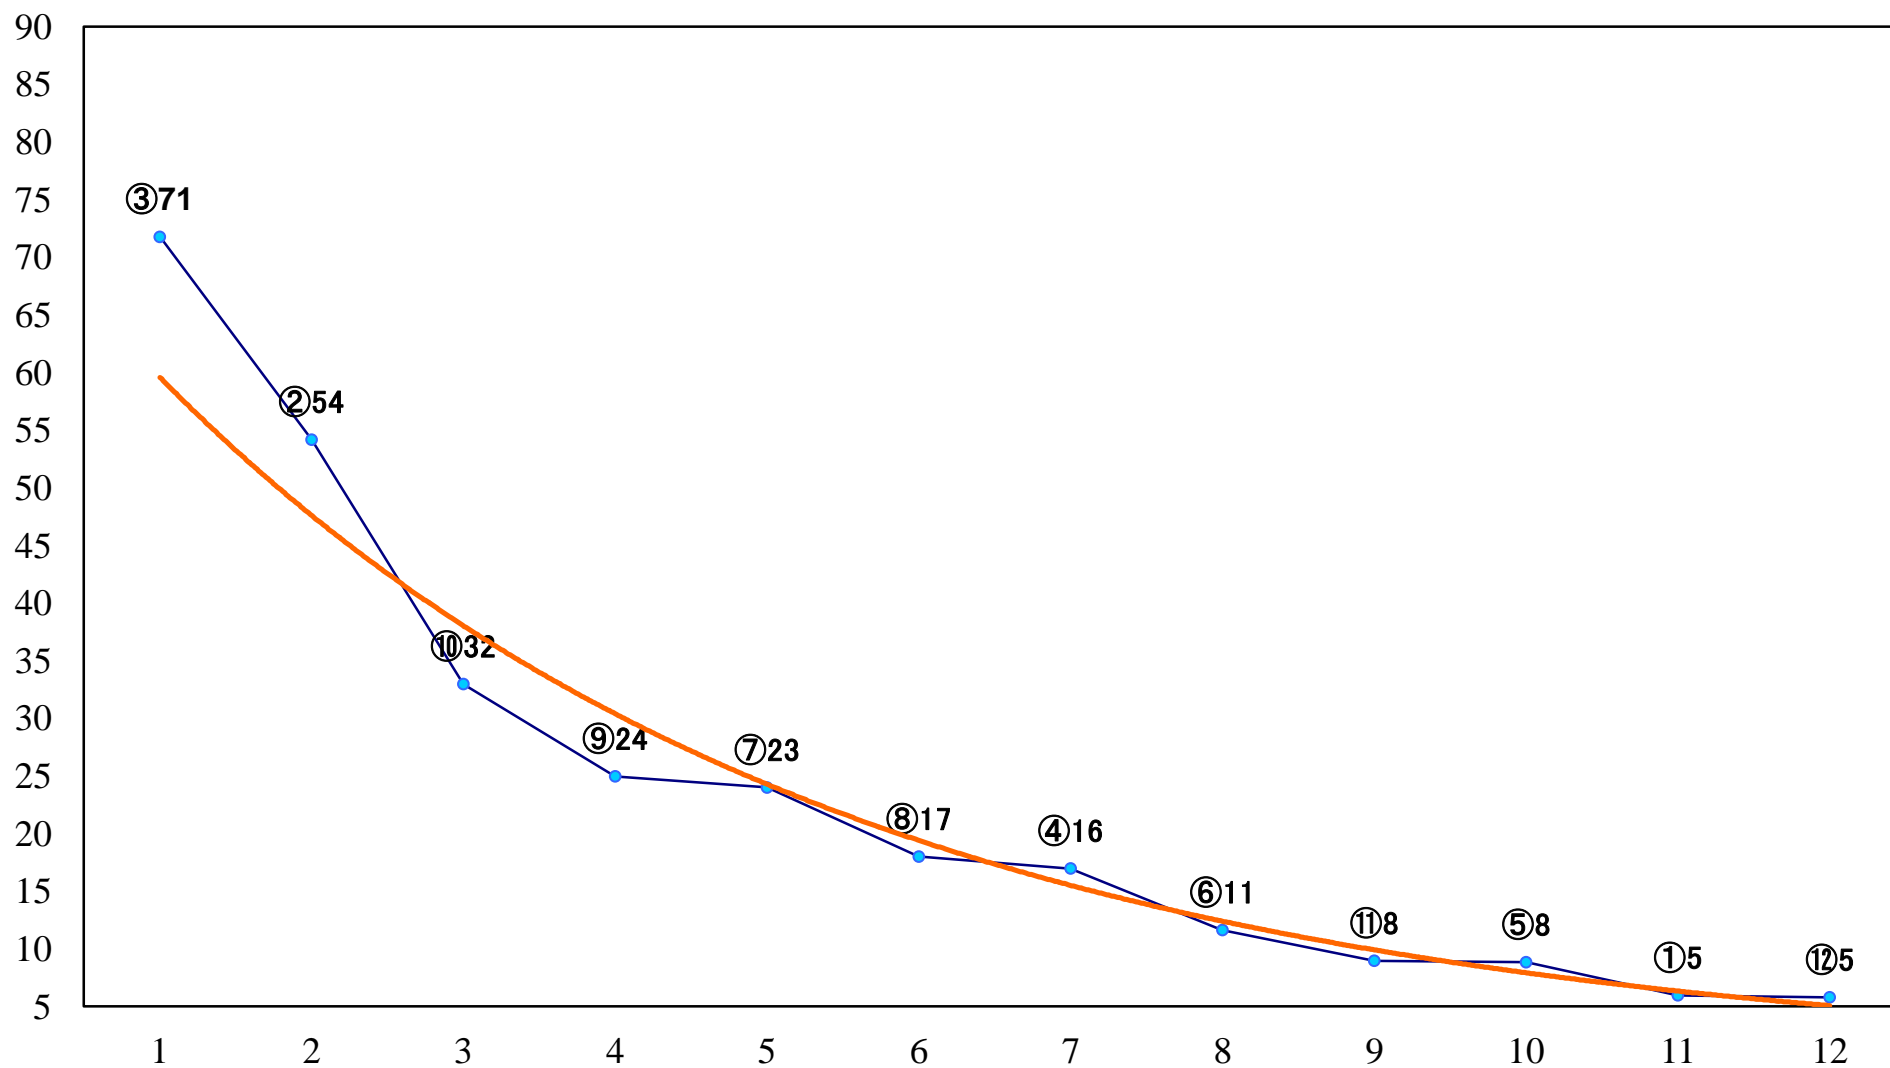

2020年01月16日(木) 浦和競馬 9R 14:35
JAくまがや賞C1六 左1400mm