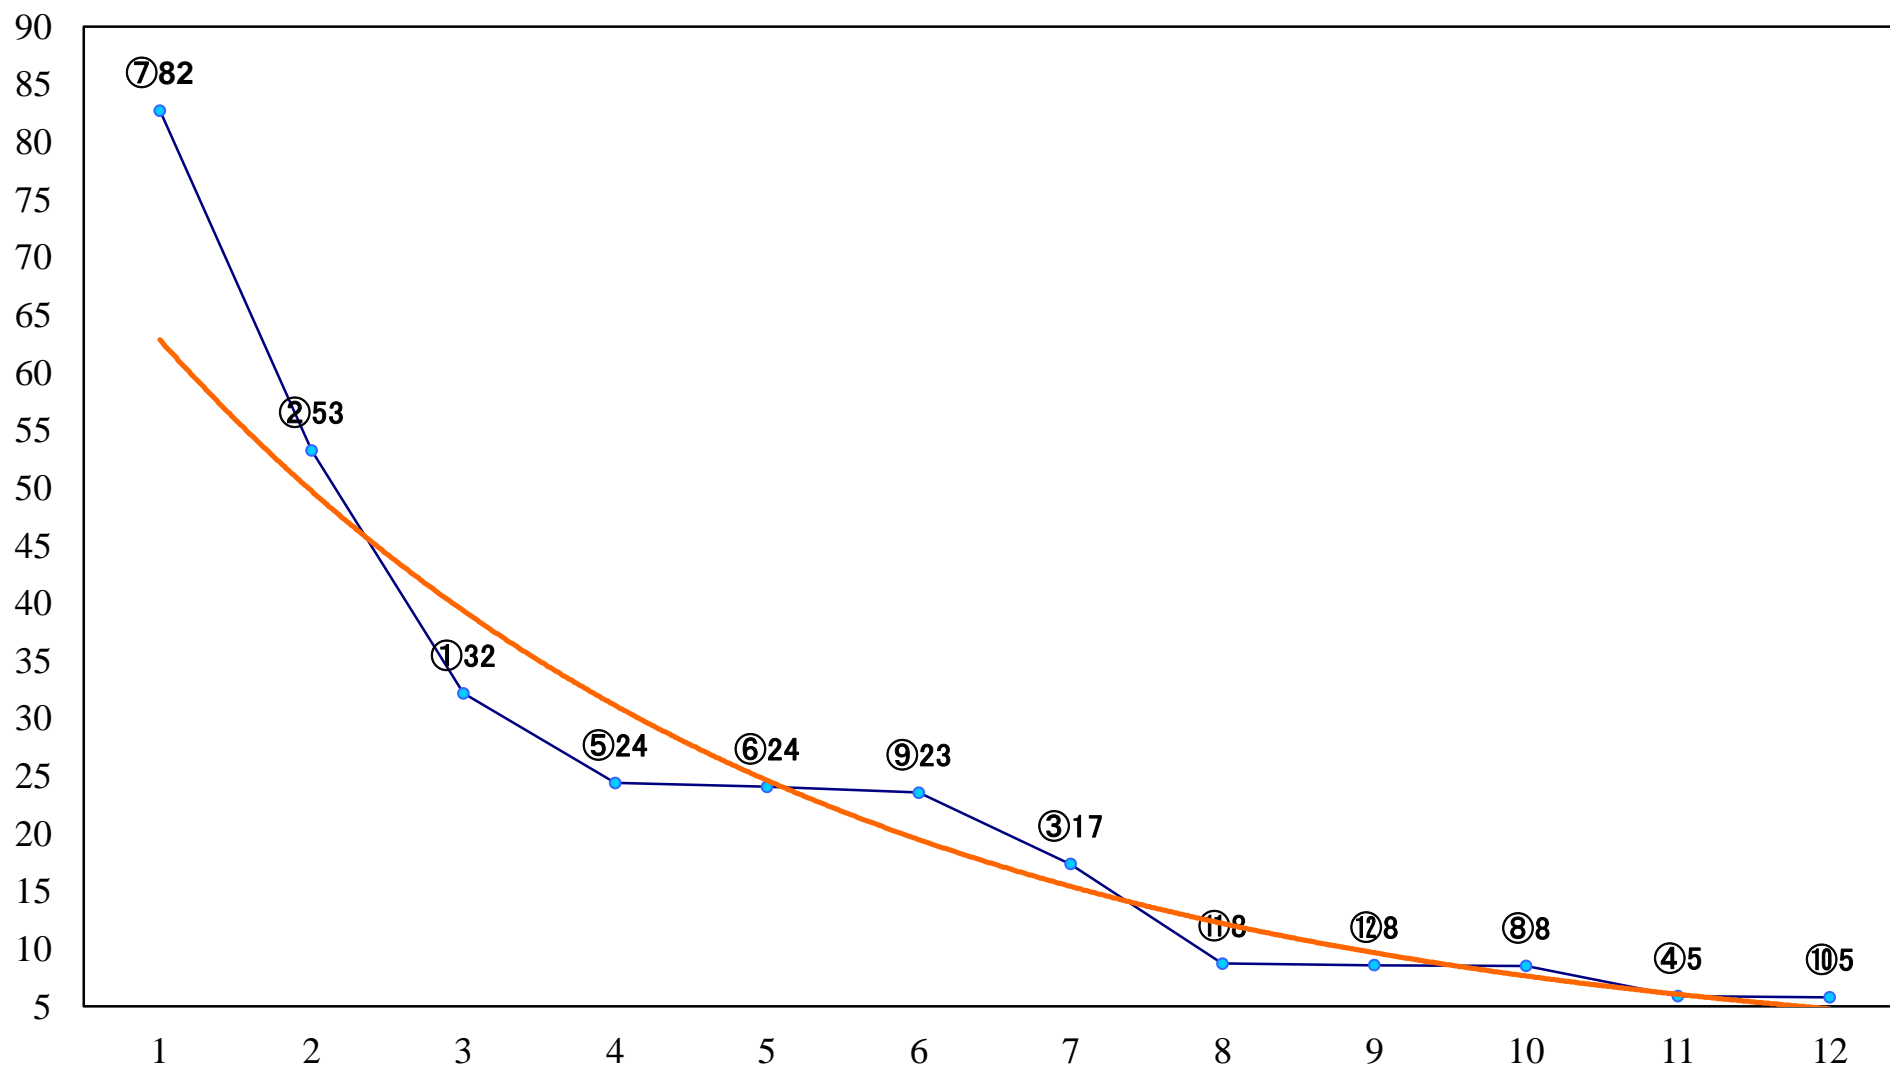

2020年01月16日(木) 浦和競馬 1R 10:20
3歳五 左1400mm

2020年01月16日(木) 浦和競馬 2R 10:50
C3 4歳イ・ウ 左1400mm

2020年01月16日(木) 浦和競馬 3R 11:20
C3三 四 左1400mm

2020年01月16日(木) 浦和競馬 4R 11:50
C3三四 左1500mm

2020年01月16日(木) 浦和競馬 5R 12:20
C2八九 左1500mm

2020年01月16日(木) 浦和競馬 6R 12:50
特選C2選抜馬 左800mm

2020年01月16日(木) 浦和競馬 7R 13:25
J交 ツインホープ特別3歳選抜馬 左1400mm

2020年01月16日(木) 浦和競馬 9R 14:35
JAくまがや賞C1六 左1400mm

2020年01月16日(木) 浦和競馬 10R 15:10
カトレア特別C1ー 左1500mm

2020年01月16日(木) 浦和競馬 11R 15:45
新春賞A2B1 左1500mm

2020年01月16日(木) 浦和競馬 12R 16:20
福寿草特別B3二 左1600mm