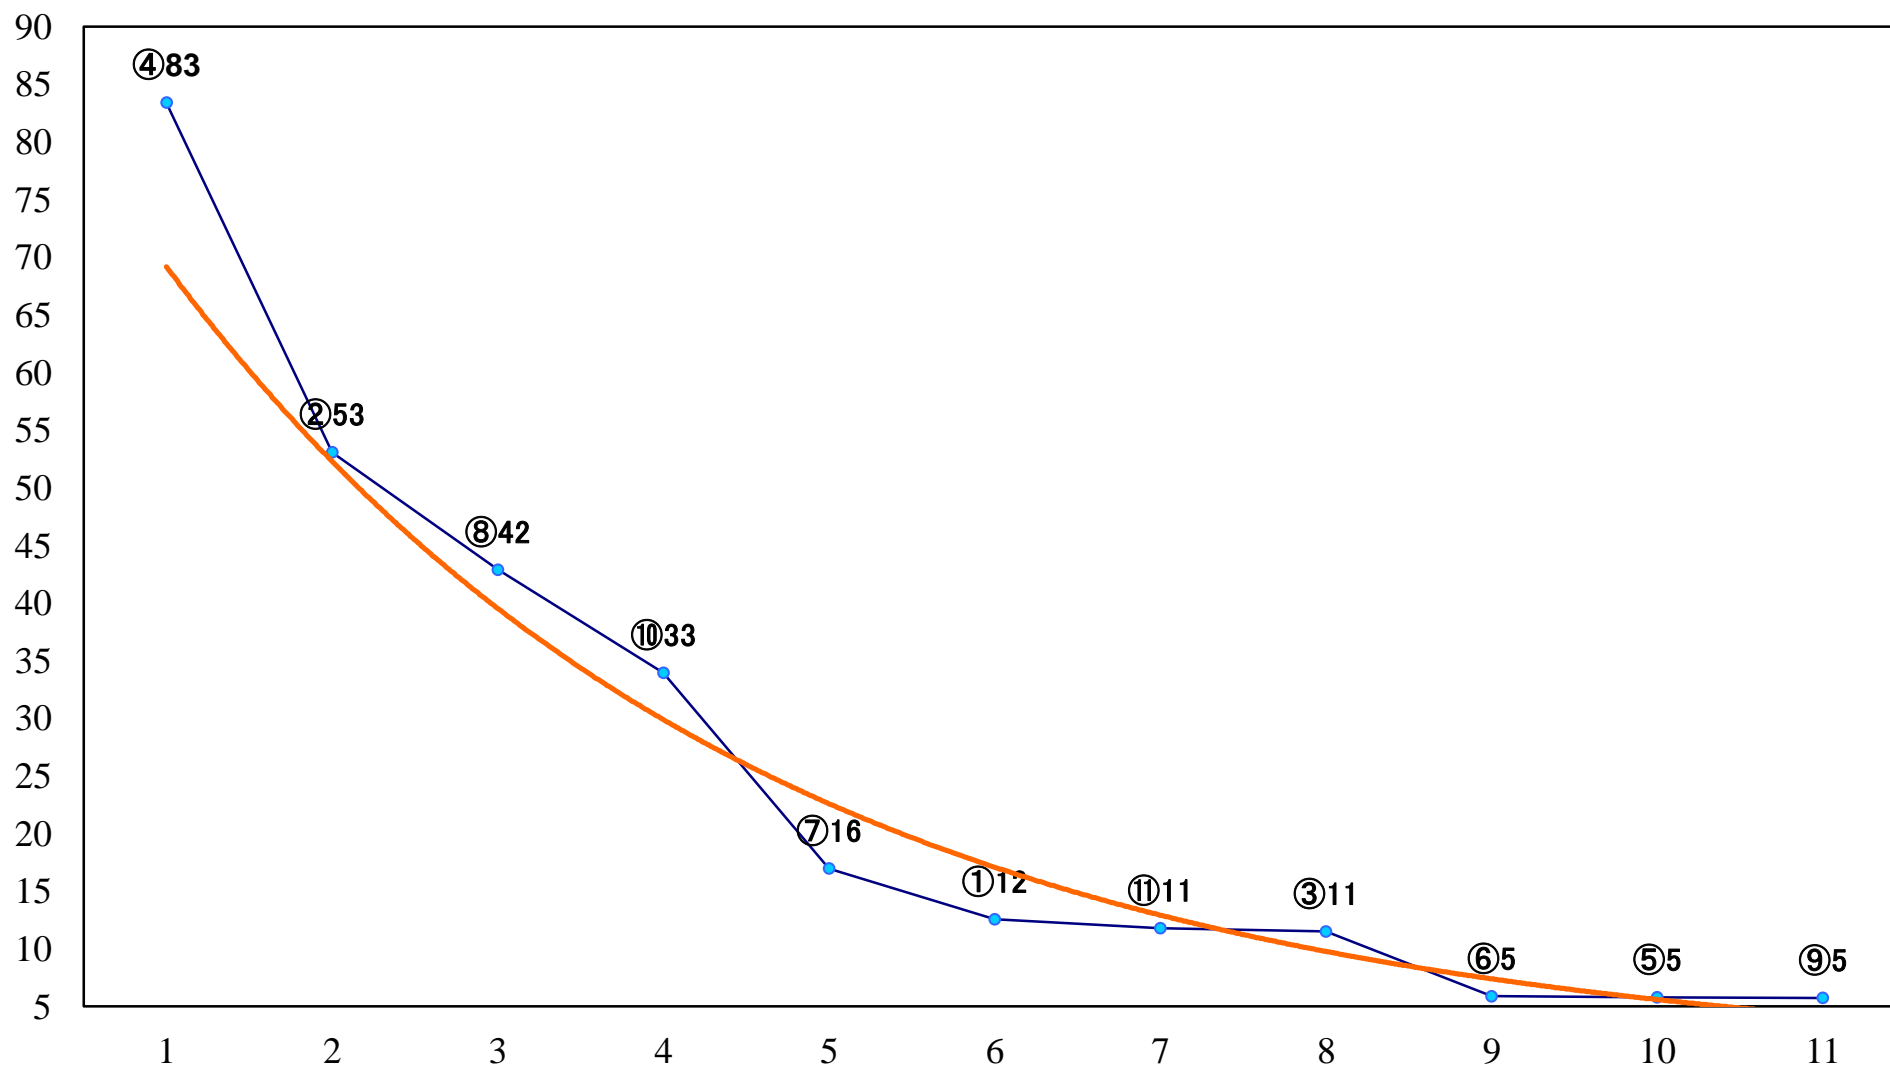

2020年01月16日(木) 浦和競馬 7R 13:25
J交 ツインホープ特別3歳選抜馬 左1400mm