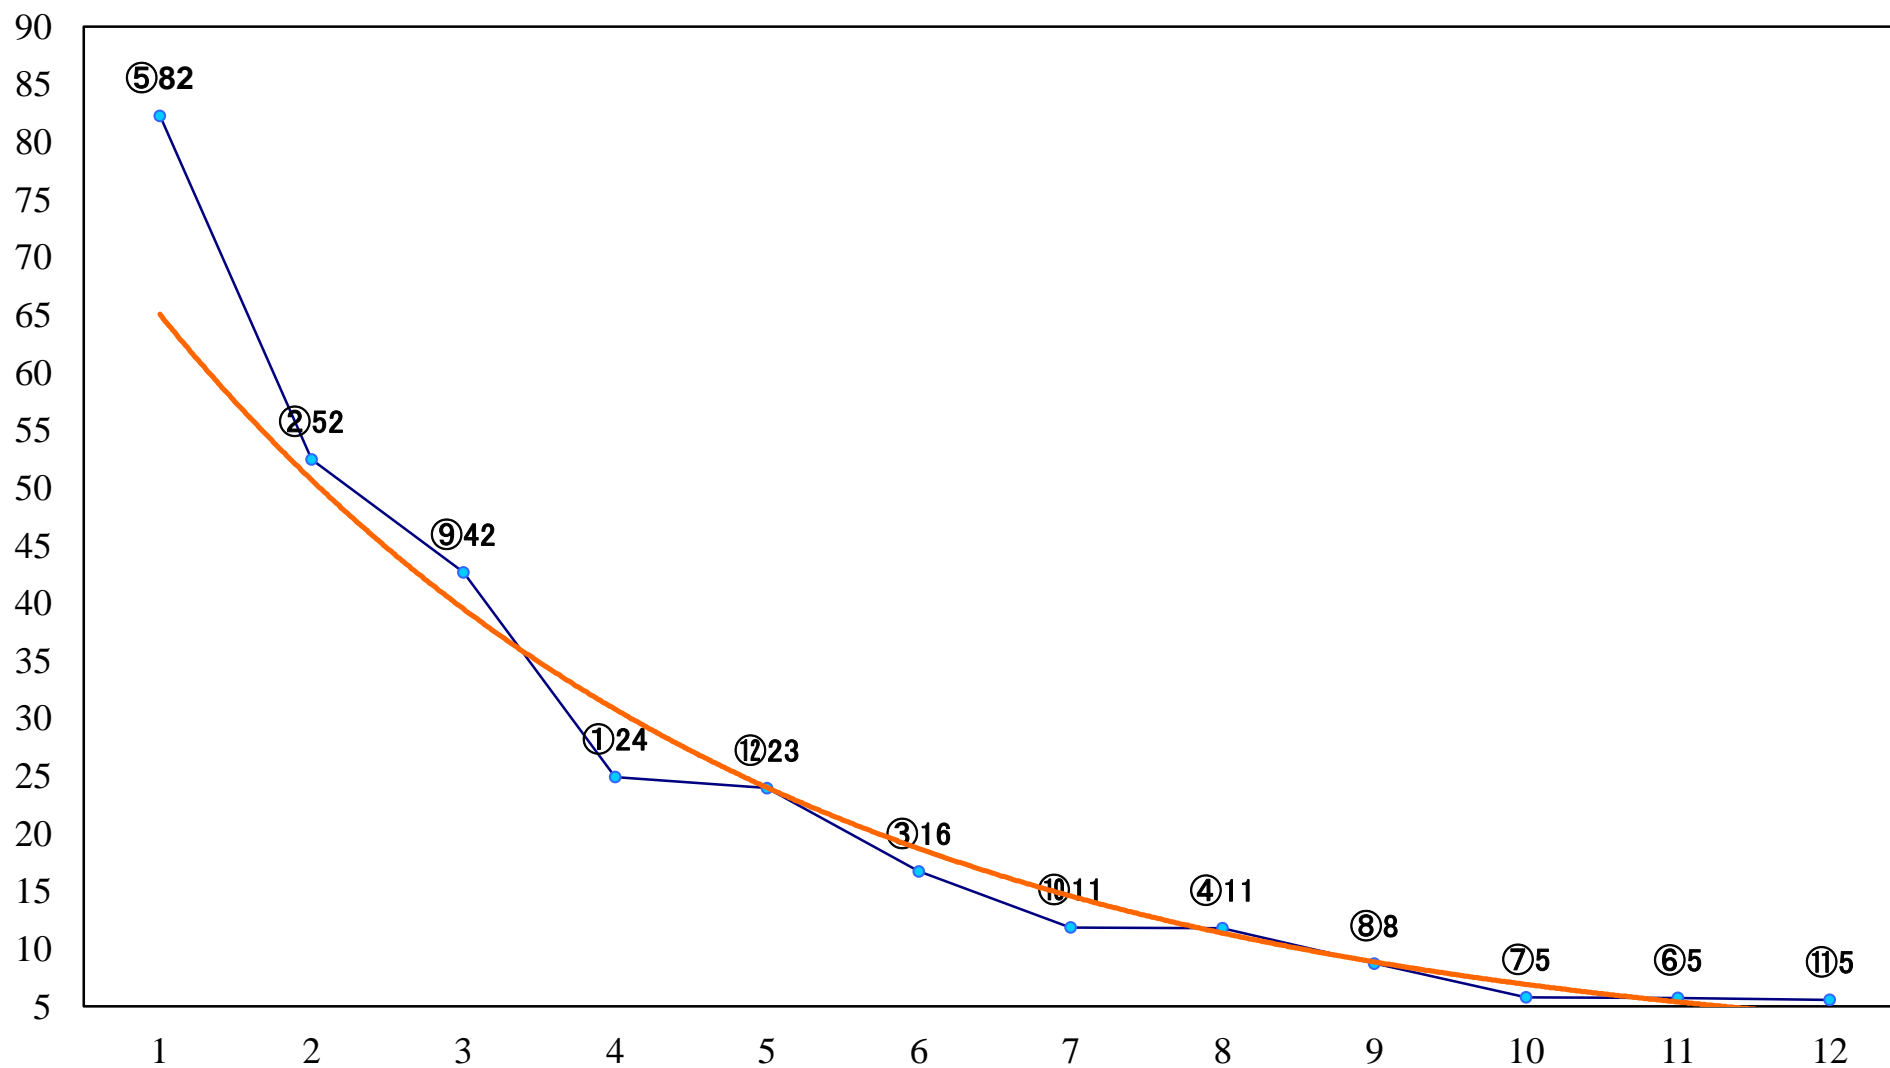

2020年01月16日(木) 浦和競馬 1R 10:20
3歳五 左1400mm

2020年01月16日(木) 浦和競馬 2R 10:50
C3 4歳イ・ウ 左1400mm

2020年01月16日(木) 浦和競馬 3R 11:20
C3三 四 左1400mm

2020年01月16日(木) 浦和競馬 4R 11:50
C3三四 左1500mm

2020年01月16日(木) 浦和競馬 5R 12:20
C2八九 左1500mm

2020年01月16日(木) 浦和競馬 12R 16:20
福寿草特別B3二 左1600mm