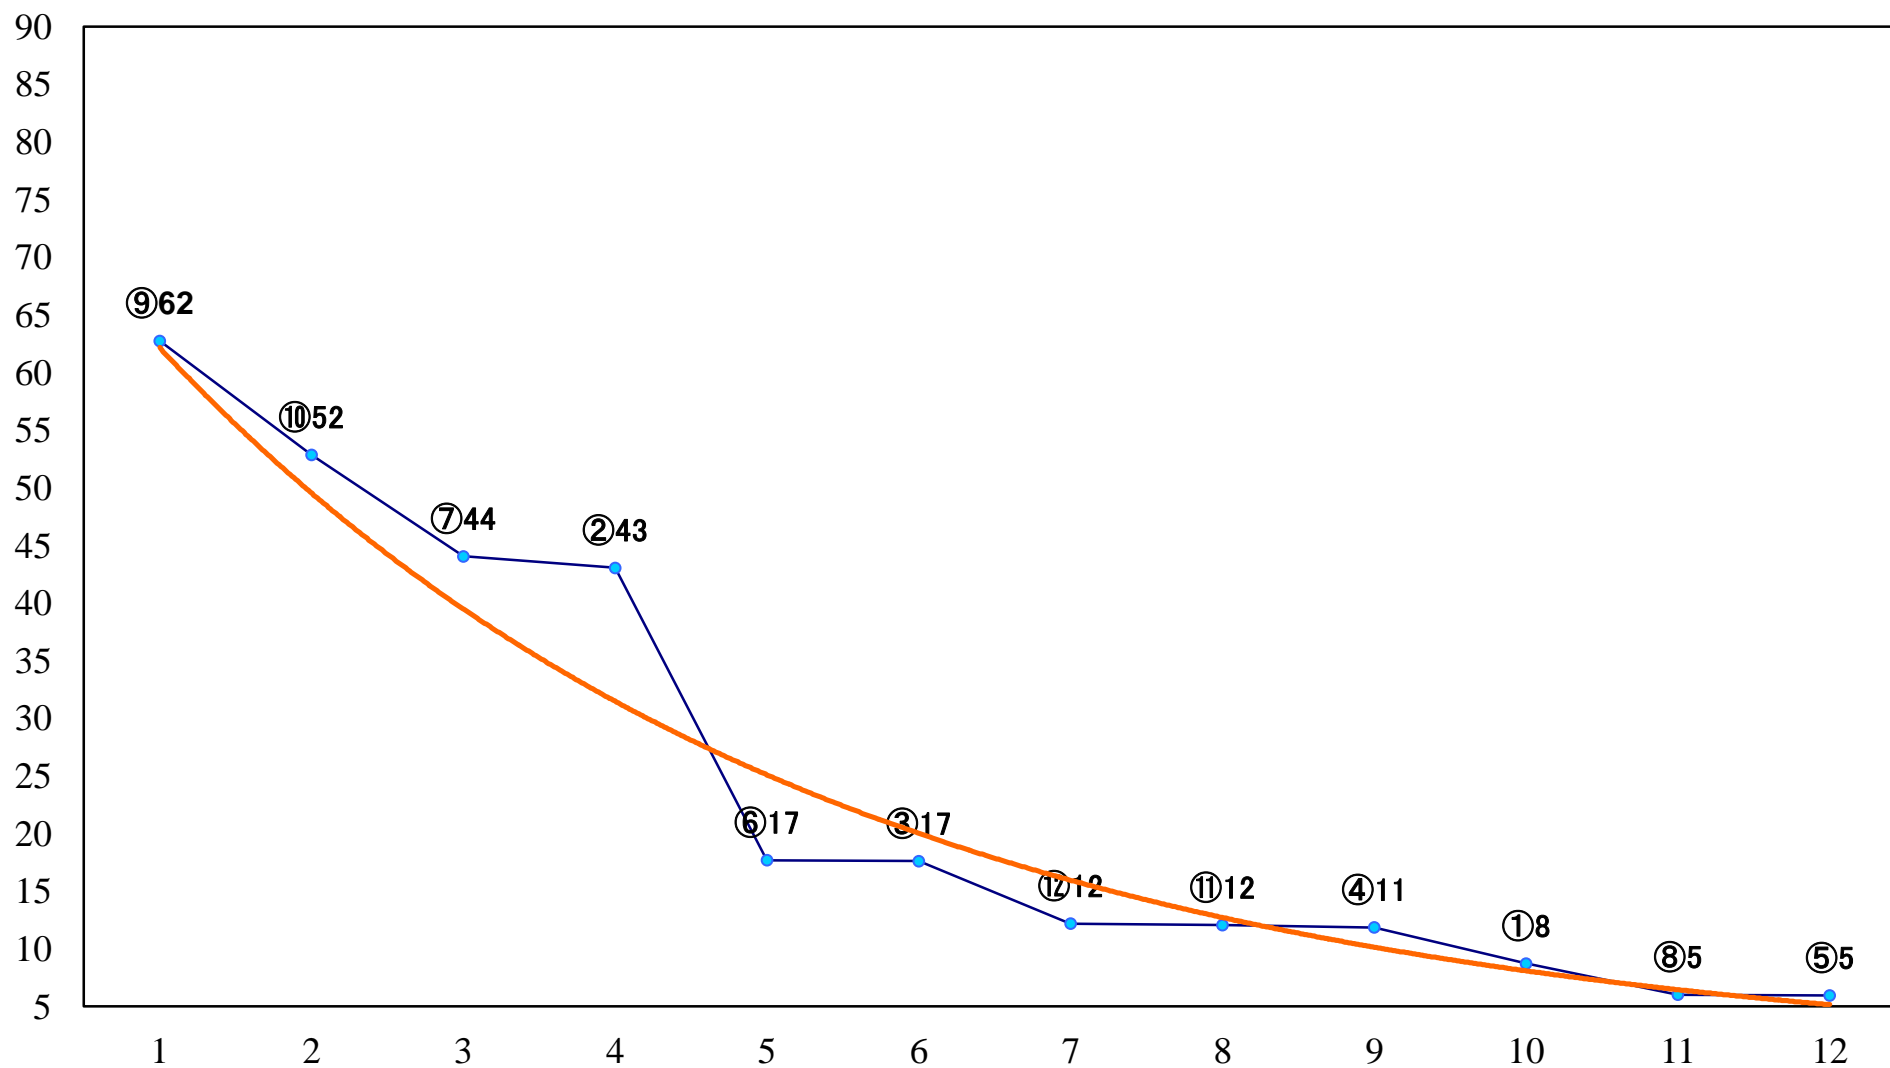

2020年01月16日(木) 浦和競馬 10R 15:10
カトレア特別C1ー 左1500mm