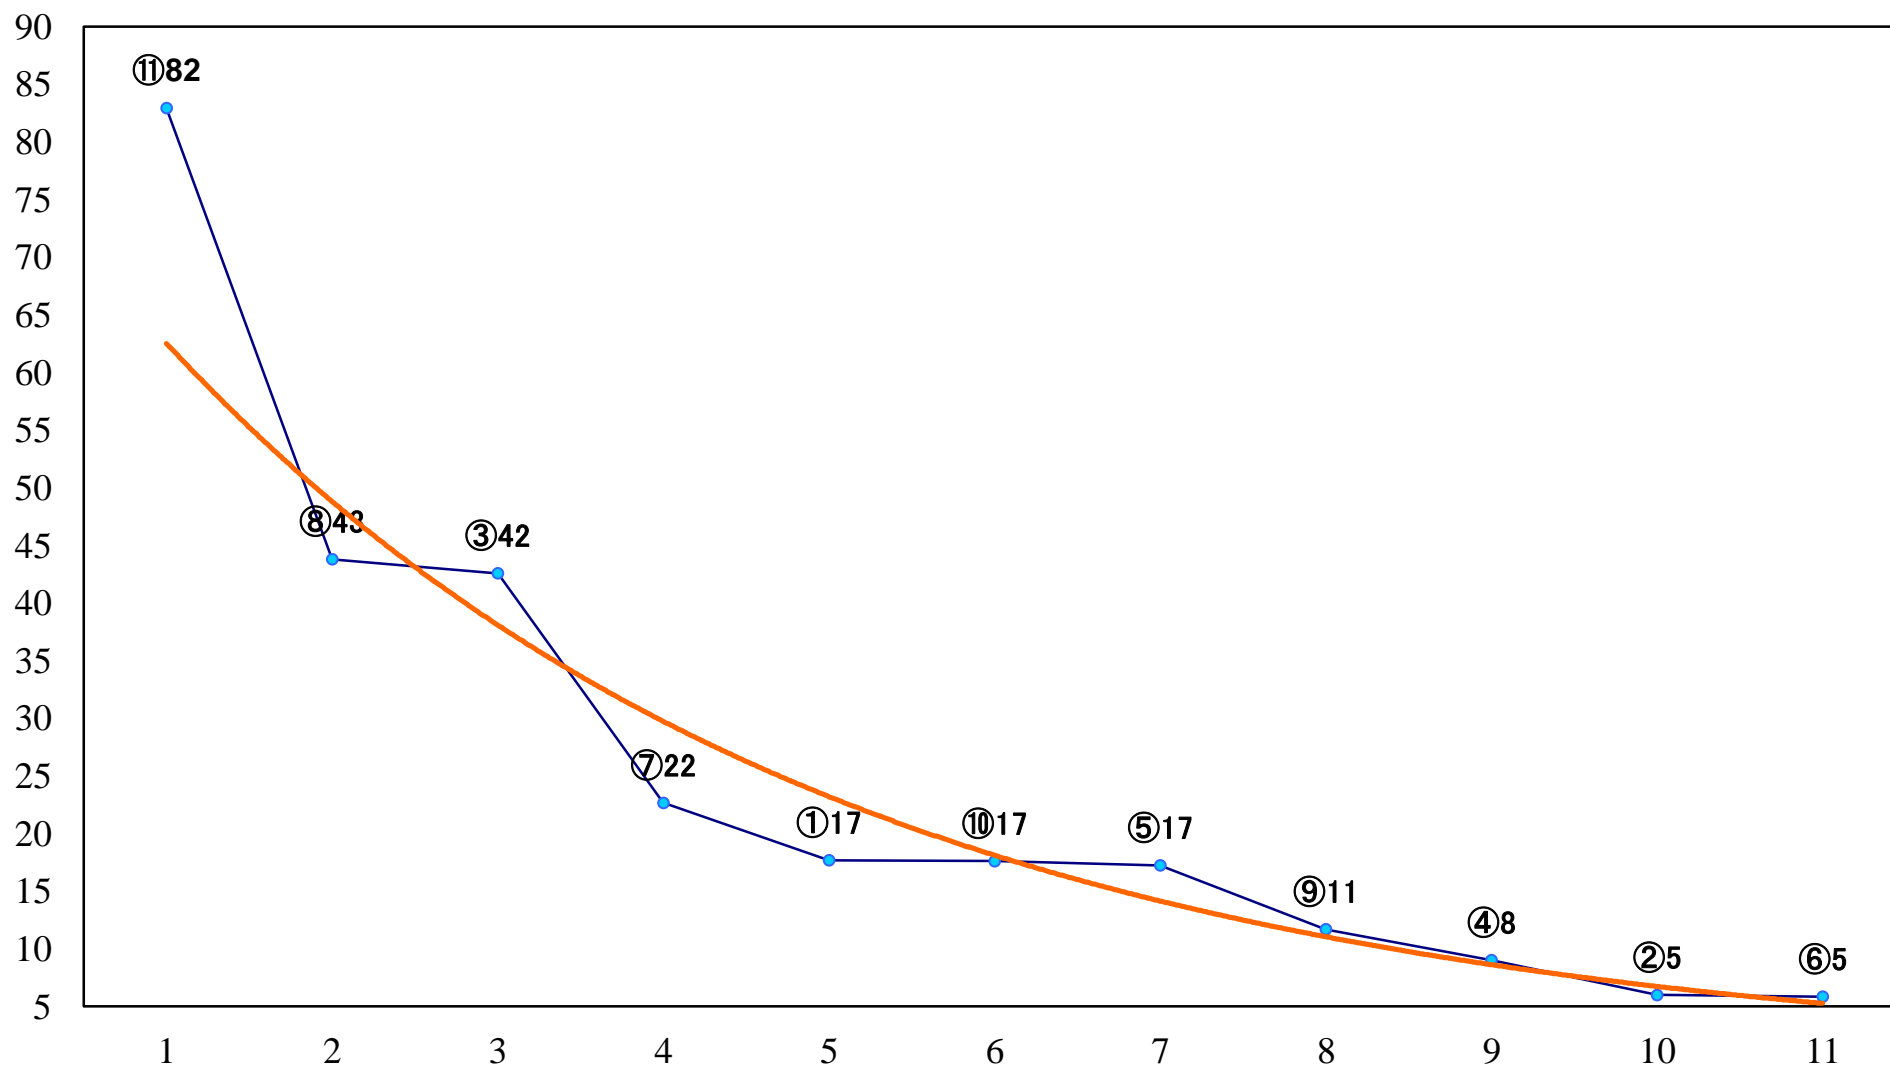

2020年01月16日(木) 浦和競馬 1R 10:20
3歳五 左1400mm

2020年01月16日(木) 浦和競馬 2R 10:50
C3 4歳イ・ウ 左1400mm

2020年01月16日(木) 浦和競馬 3R 11:20
C3三 四 左1400mm

2020年01月16日(木) 浦和競馬 4R 11:50
C3三四 左1500mm

2020年01月16日(木) 浦和競馬 5R 12:20
C2八九 左1500mm

2020年01月16日(木) 浦和競馬 6R 12:50
特選C2選抜馬 左800mm

2020年01月16日(木) 浦和競馬 7R 13:25
J交 ツインホープ特別3歳選抜馬 左1400mm

2020年01月16日(木) 浦和競馬 9R 14:35
JAくまがや賞C1六 左1400mm

2020年01月16日(木) 浦和競馬 10R 15:10
カトレア特別C1ー 左1500mm

2020年01月16日(木) 浦和競馬 11R 15:45
新春賞A2B1 左1500mm

2020年01月16日(木) 浦和競馬 12R 16:20
福寿草特別B3二 左1600mm