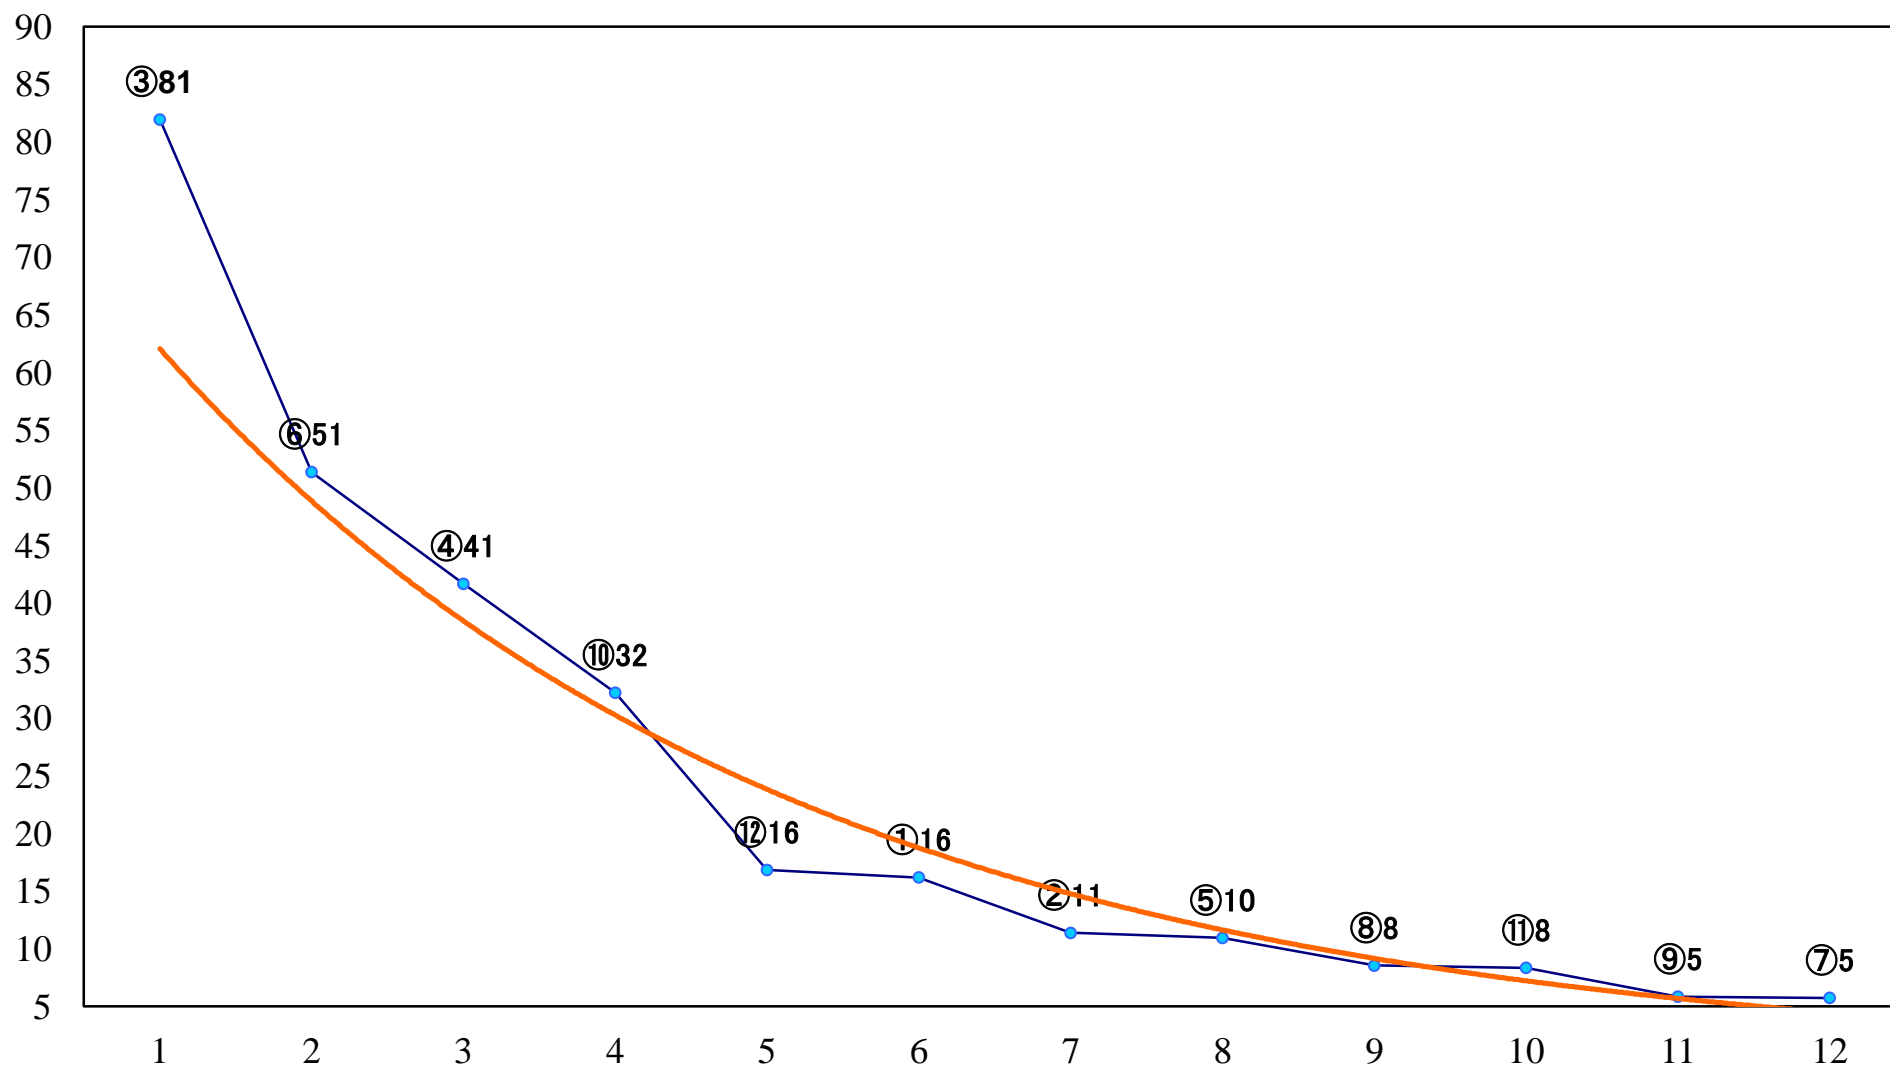

2020年01月16日(木) 浦和競馬 1R 10:20
3歳五 左1400mm

2020年01月16日(木) 浦和競馬 2R 10:50
C3 4歳イ・ウ 左1400mm

2020年01月16日(木) 浦和競馬 3R 11:20
C3三 四 左1400mm

2020年01月16日(木) 浦和競馬 4R 11:50
C3三四 左1500mm

2020年01月16日(木) 浦和競馬 5R 12:20
C2八九 左1500mm

2020年01月16日(木) 浦和競馬 12R 16:20
福寿草特別B3二 左1600mm