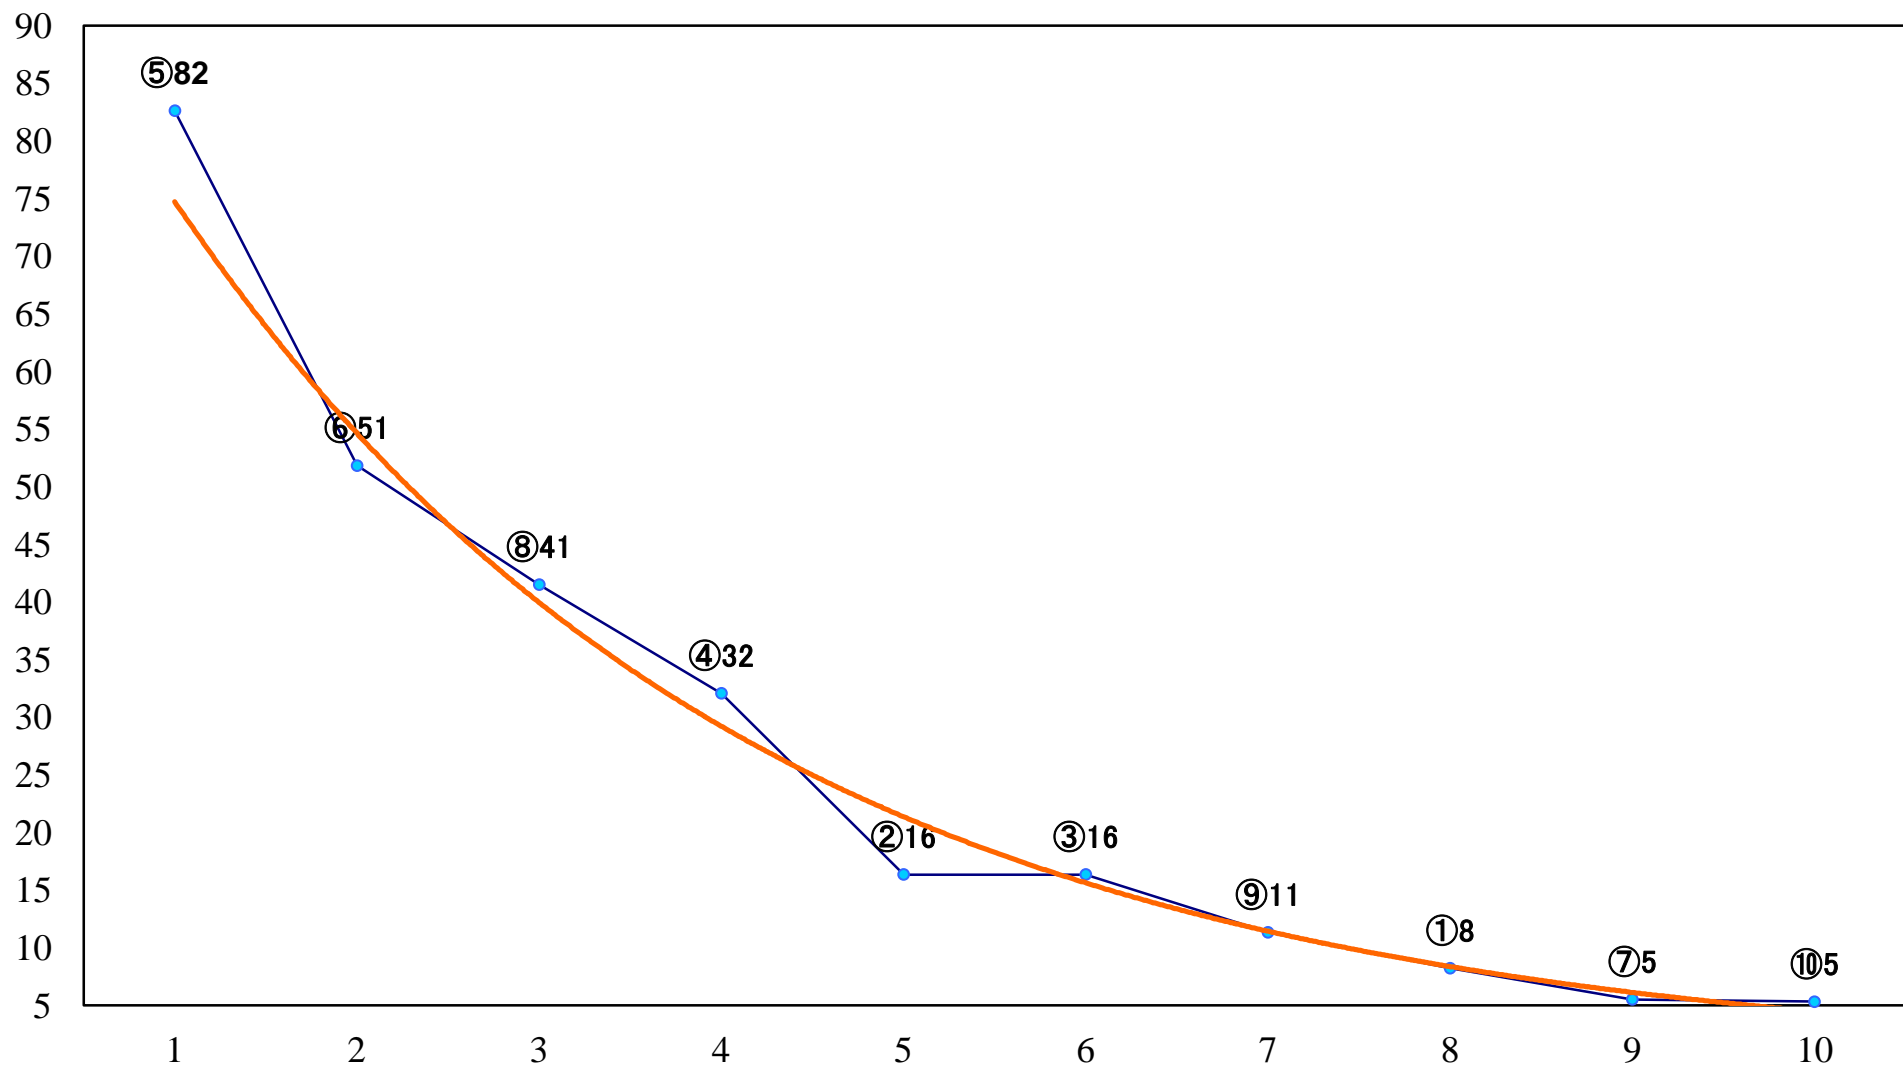

2020年01月16日(木) 浦和競馬 1R 10:20
3歳五 左1400mm

2020年01月16日(木) 浦和競馬 2R 10:50
C3 4歳イ・ウ 左1400mm

2020年01月16日(木) 浦和競馬 3R 11:20
C3三 四 左1400mm

2020年01月16日(木) 浦和競馬 4R 11:50
C3三四 左1500mm

2020年01月16日(木) 浦和競馬 5R 12:20
C2八九 左1500mm

2020年01月16日(木) 浦和競馬 12R 16:20
福寿草特別B3二 左1600mm