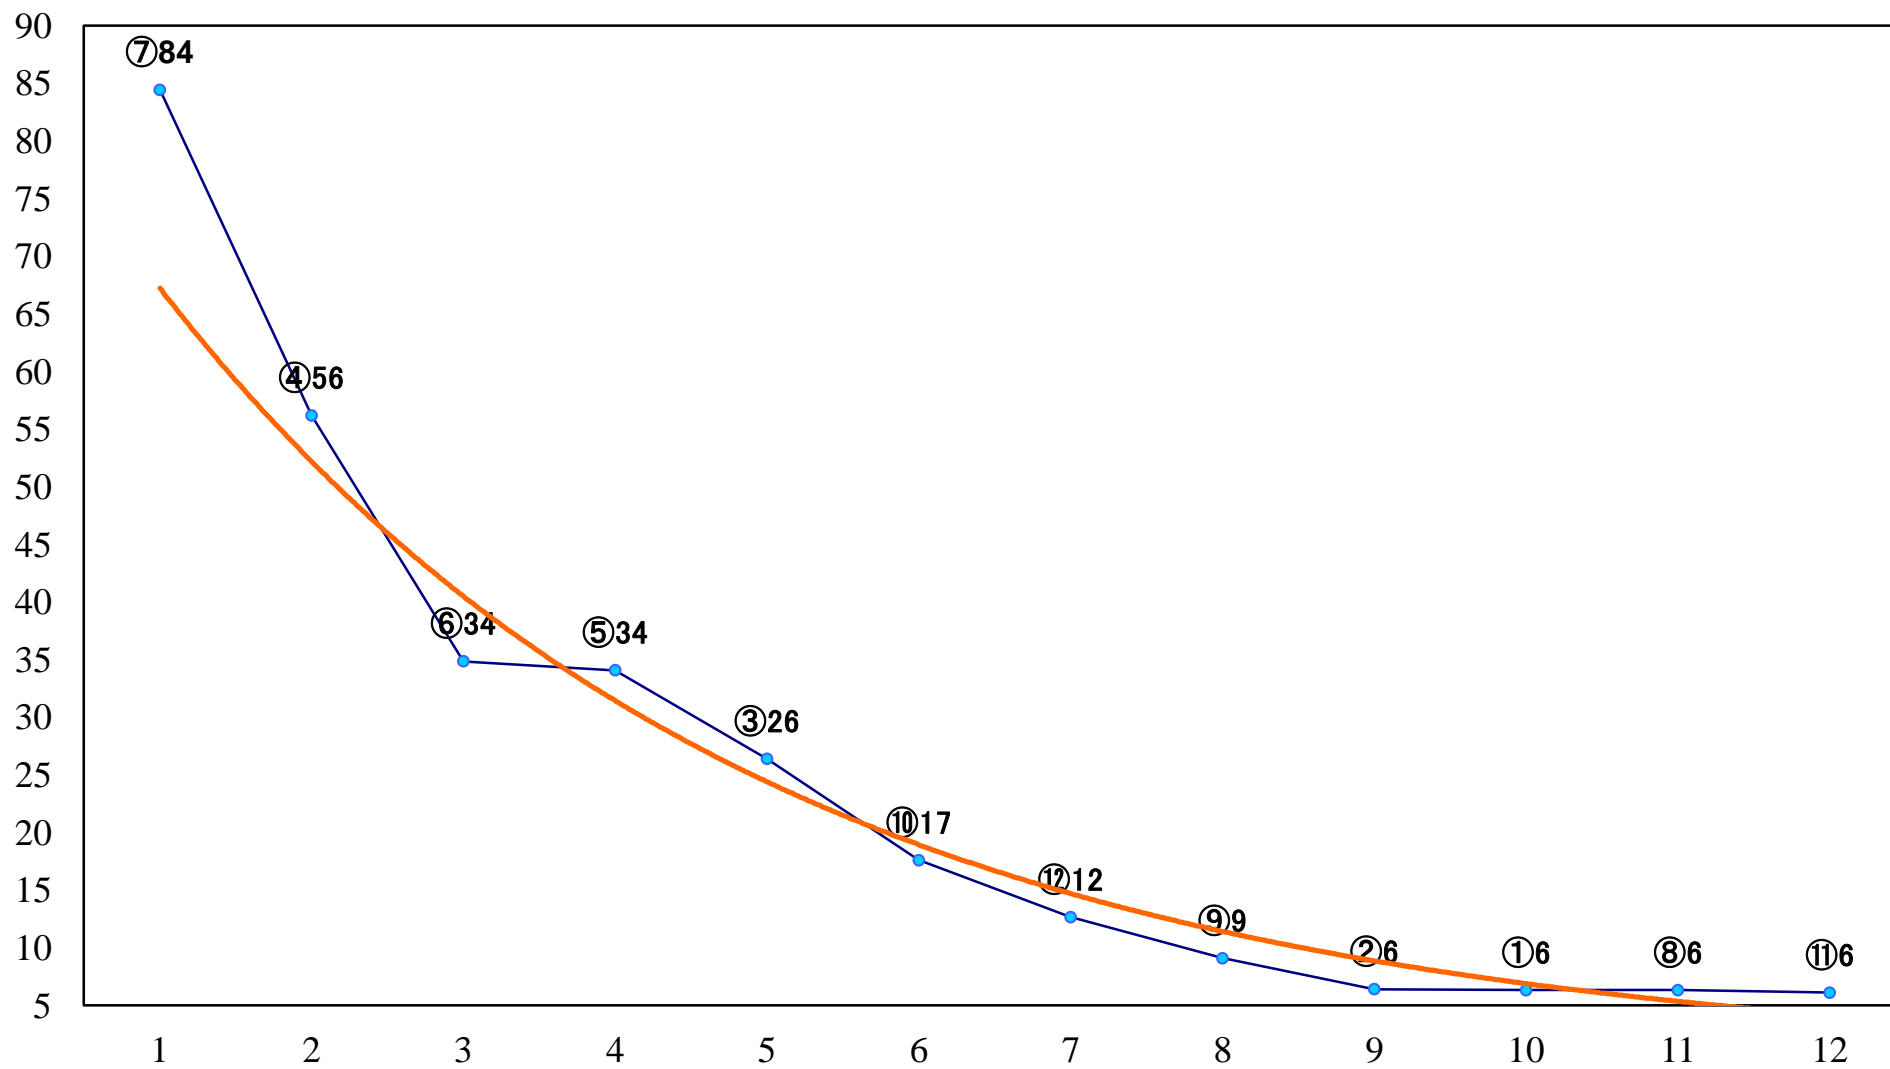

2020年01月16日(木) 浦和競馬 12R 16:20
福寿草特別B3二 左1600mm