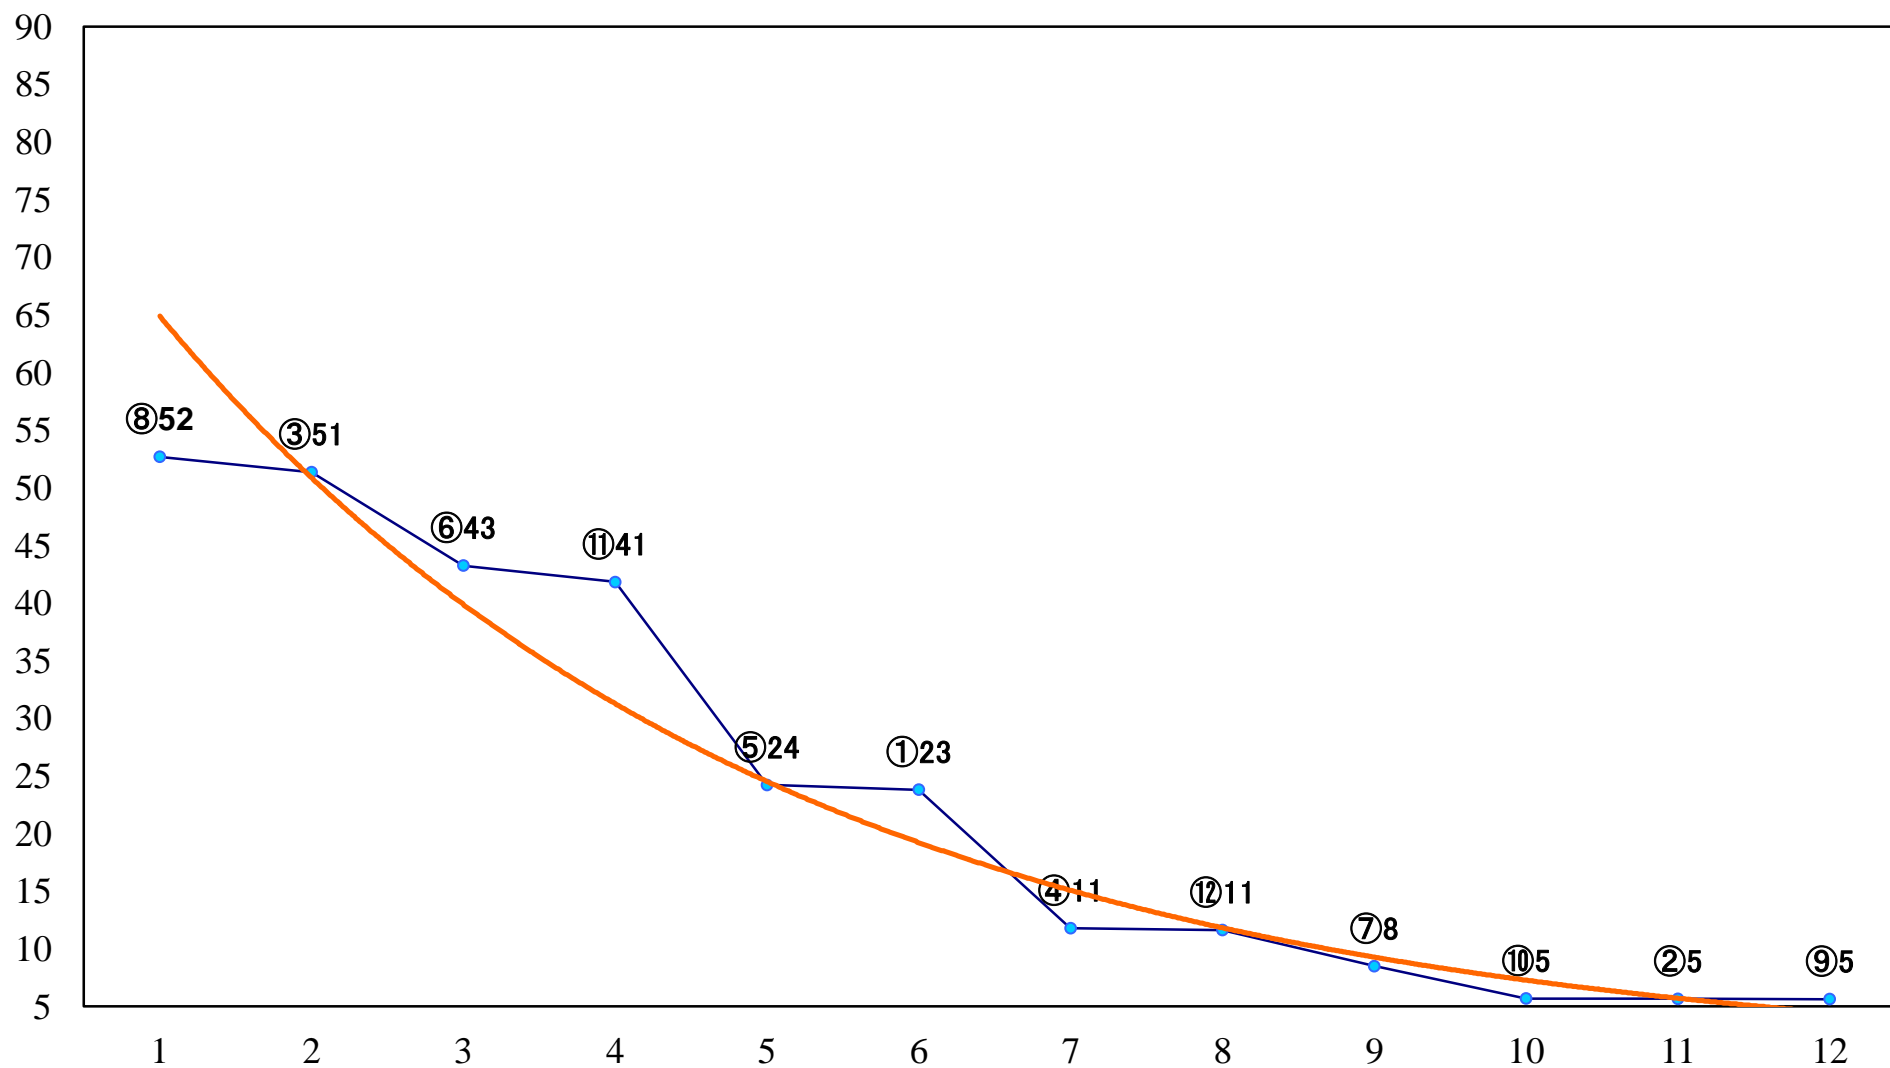

2020年01月16日(木) 浦和競馬 1R 10:20
3歳五 左1400mm

2020年01月16日(木) 浦和競馬 2R 10:50
C3 4歳イ・ウ 左1400mm

2020年01月16日(木) 浦和競馬 3R 11:20
C3三 四 左1400mm

2020年01月16日(木) 浦和競馬 4R 11:50
C3三四 左1500mm

2020年01月16日(木) 浦和競馬 5R 12:20
C2八九 左1500mm

2020年01月16日(木) 浦和競馬 6R 12:50
特選C2選抜馬 左800mm

2020年01月16日(木) 浦和競馬 7R 13:25
J交 ツインホープ特別3歳選抜馬 左1400mm

2020年01月16日(木) 浦和競馬 9R 14:35
JAくまがや賞C1六 左1400mm

2020年01月16日(木) 浦和競馬 10R 15:10
カトレア特別C1ー 左1500mm

2020年01月16日(木) 浦和競馬 11R 15:45
新春賞A2B1 左1500mm

2020年01月16日(木) 浦和競馬 12R 16:20
福寿草特別B3二 左1600mm