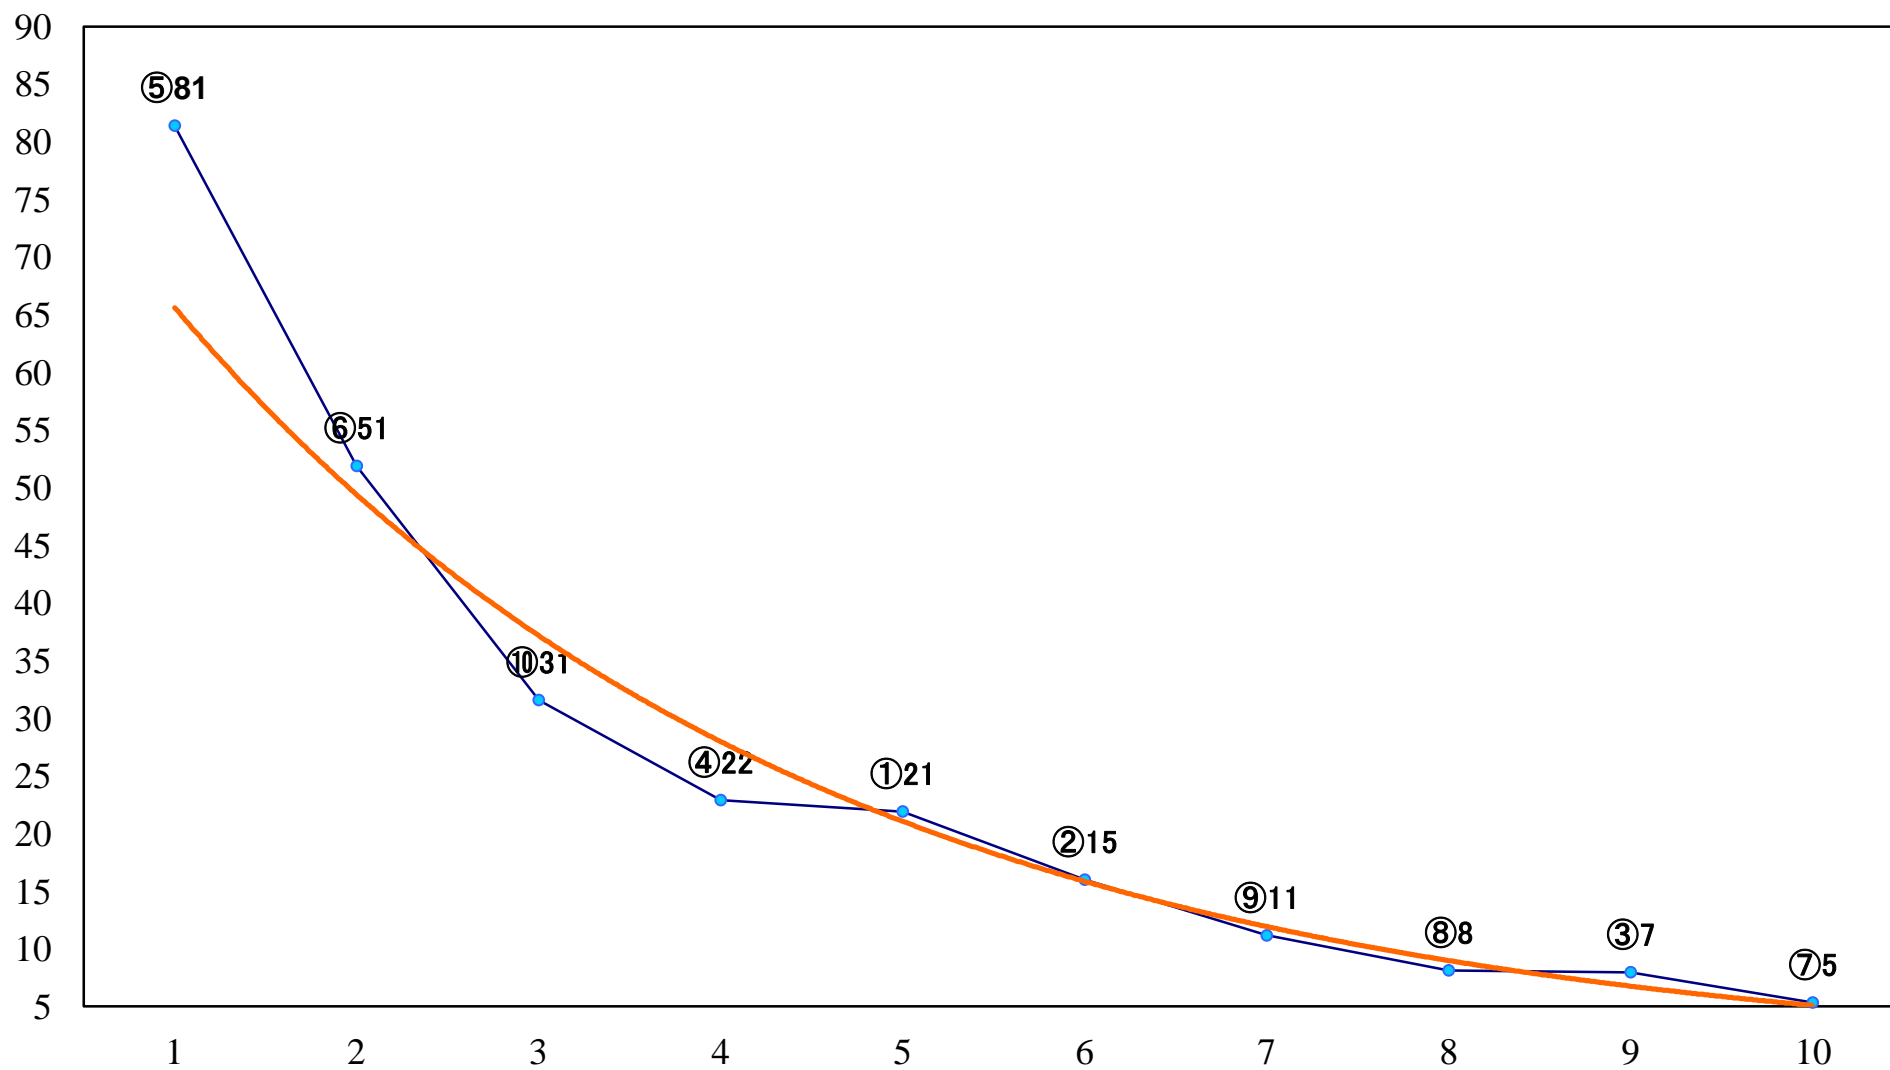

2020年01月17日(金) 浦和競馬 3R 11:20
3歳六 左1400mm