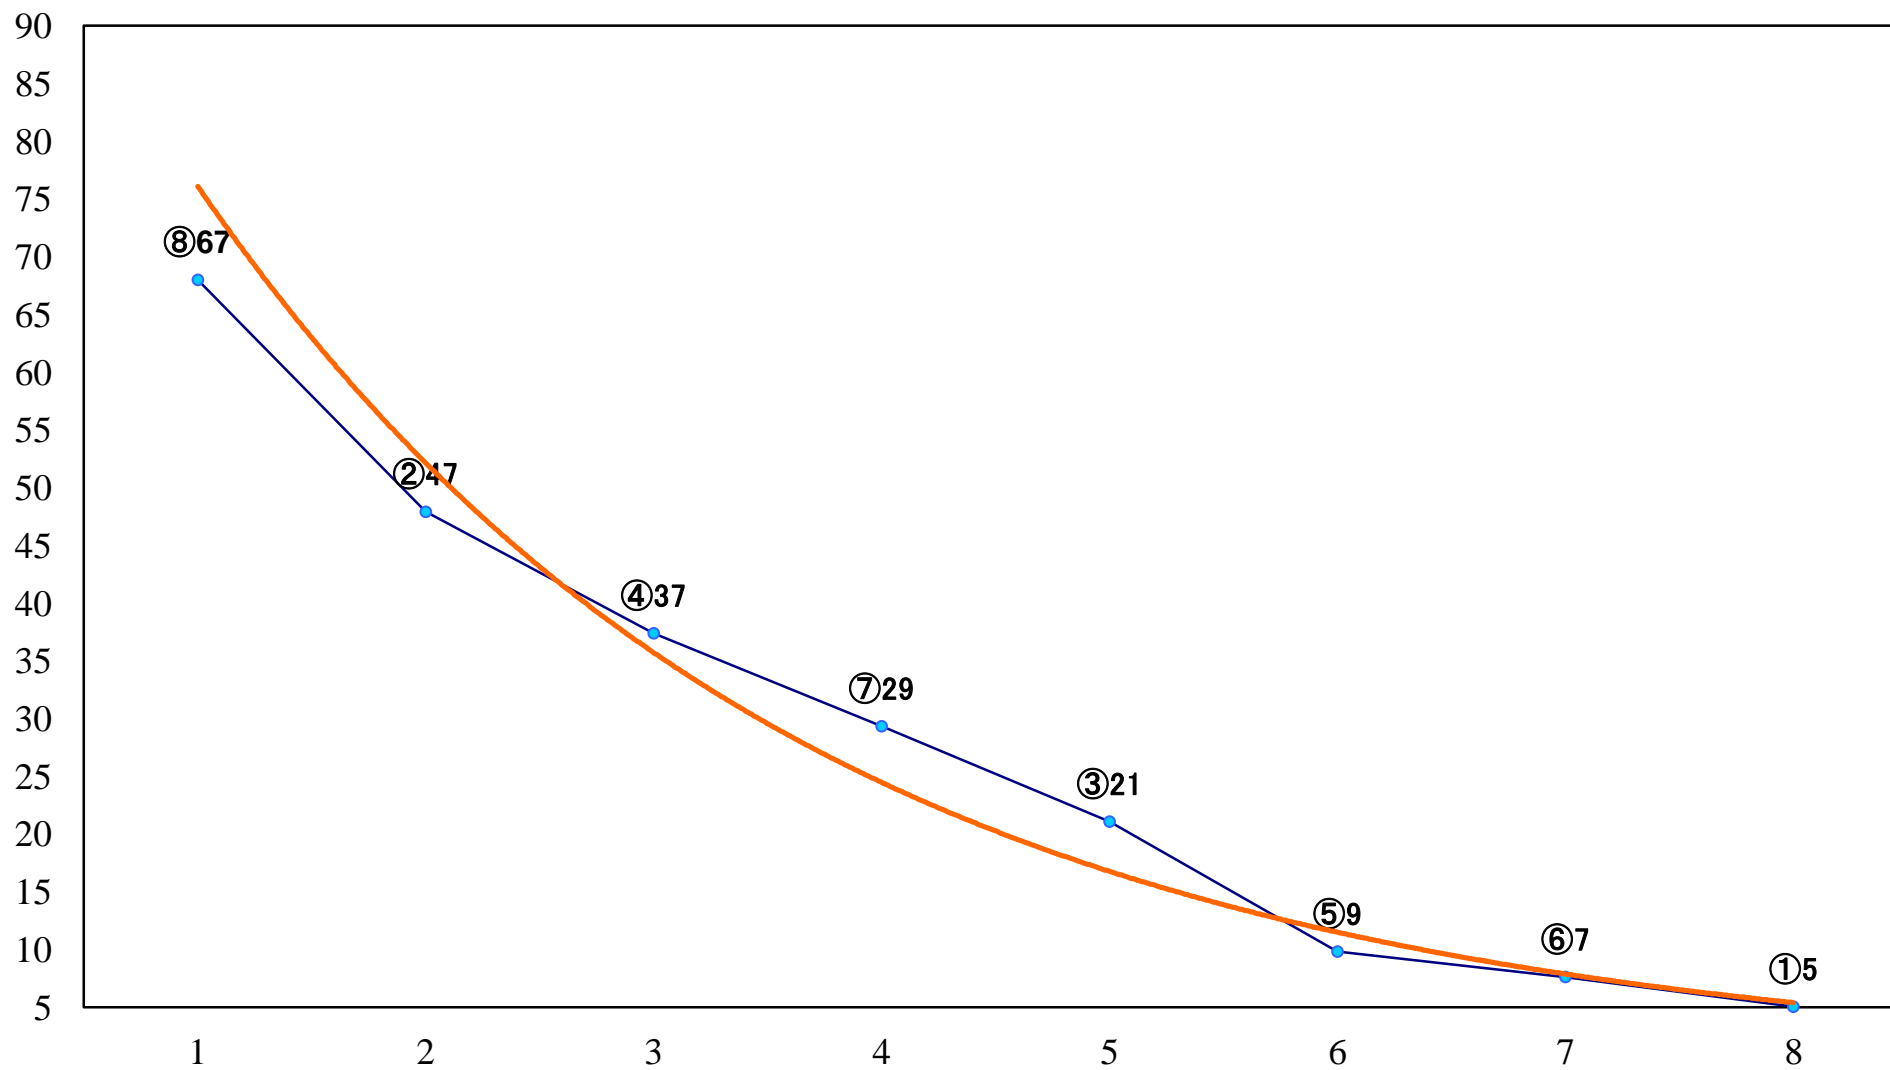

2020年01月17日(金) 浦和競馬 1R 10:20
3歳八 左1300mm