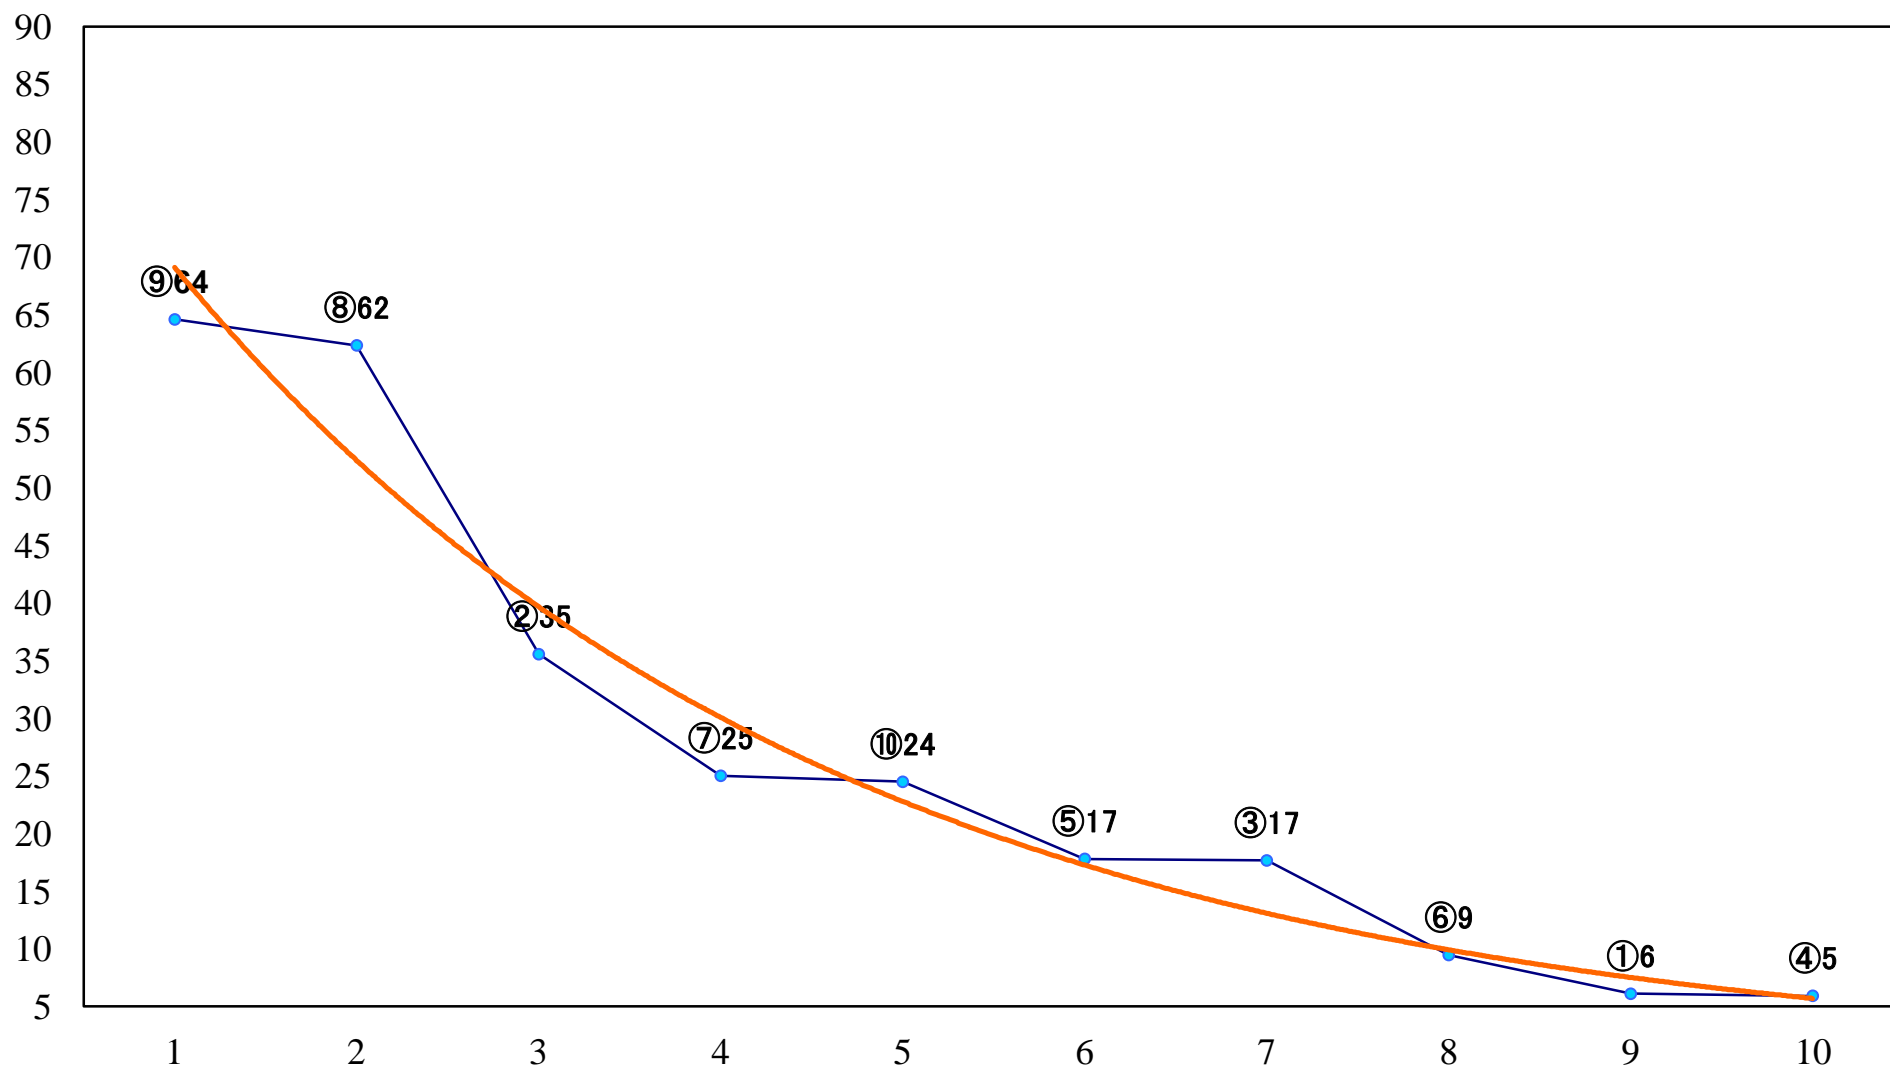

2020年01月17日(金) 浦和競馬 11R 15:45
睦月特別B2一 左1400mm

2020年01月17日(金) 浦和競馬 12R 16:20
初春特別B3三 左1400mm