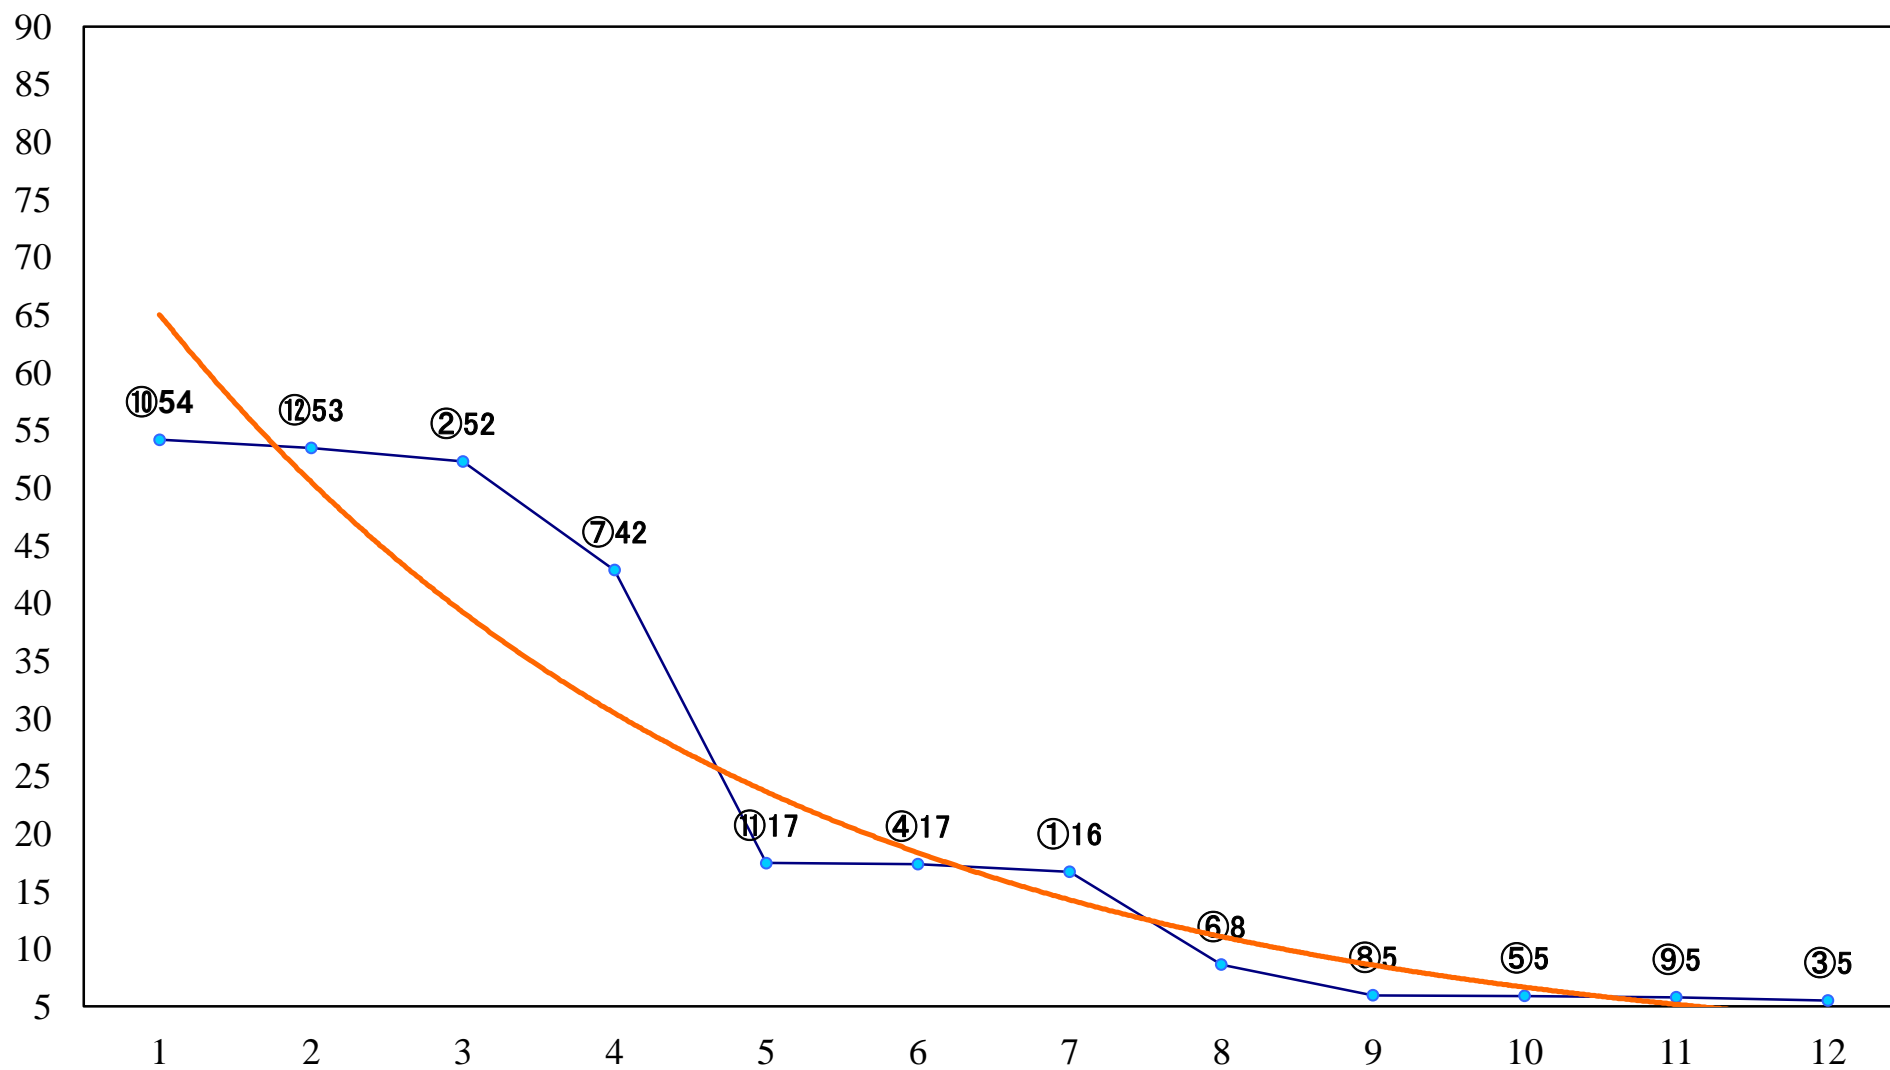

2020年01月17日(金) 浦和競馬 1R 10:20
3歳八 左1300mm

2020年01月17日(金) 浦和競馬 2R 10:50
ラグビータウン熊谷賞3歳七 左1400mm

2020年01月17日(金) 浦和競馬 3R 11:20
3歳六 左1400mm

2020年01月17日(金) 浦和競馬 4R 11:50
C3 4歳工 左1400mm

2020年01月17日(金) 浦和競馬 5R 12:20
C2十 左1400mm

2020年01月17日(金) 浦和競馬 6R 12:50
特選C3一二 左1400mm

2020年01月17日(金) 浦和競馬 7R 13:25
特選C3一二 左1500mm

2020年01月17日(金) 浦和競馬 8R 14:00
国宝 歆喜院聖天堂賞C1四五 左1500mm

2020年01月17日(金) 浦和競馬 9R 14:35
スクラム!クマガヤ賞C1四 五 左1400mm

2020年01月17日(金) 浦和競馬 10R 15:10
水仙特別C2三 左1600mm

2020年01月17日(金) 浦和競馬 11R 15:45
睦月特別B2一 左1400mm

2020年01月17日(金) 浦和競馬 12R 16:20
初春特別B3三 左1400mm