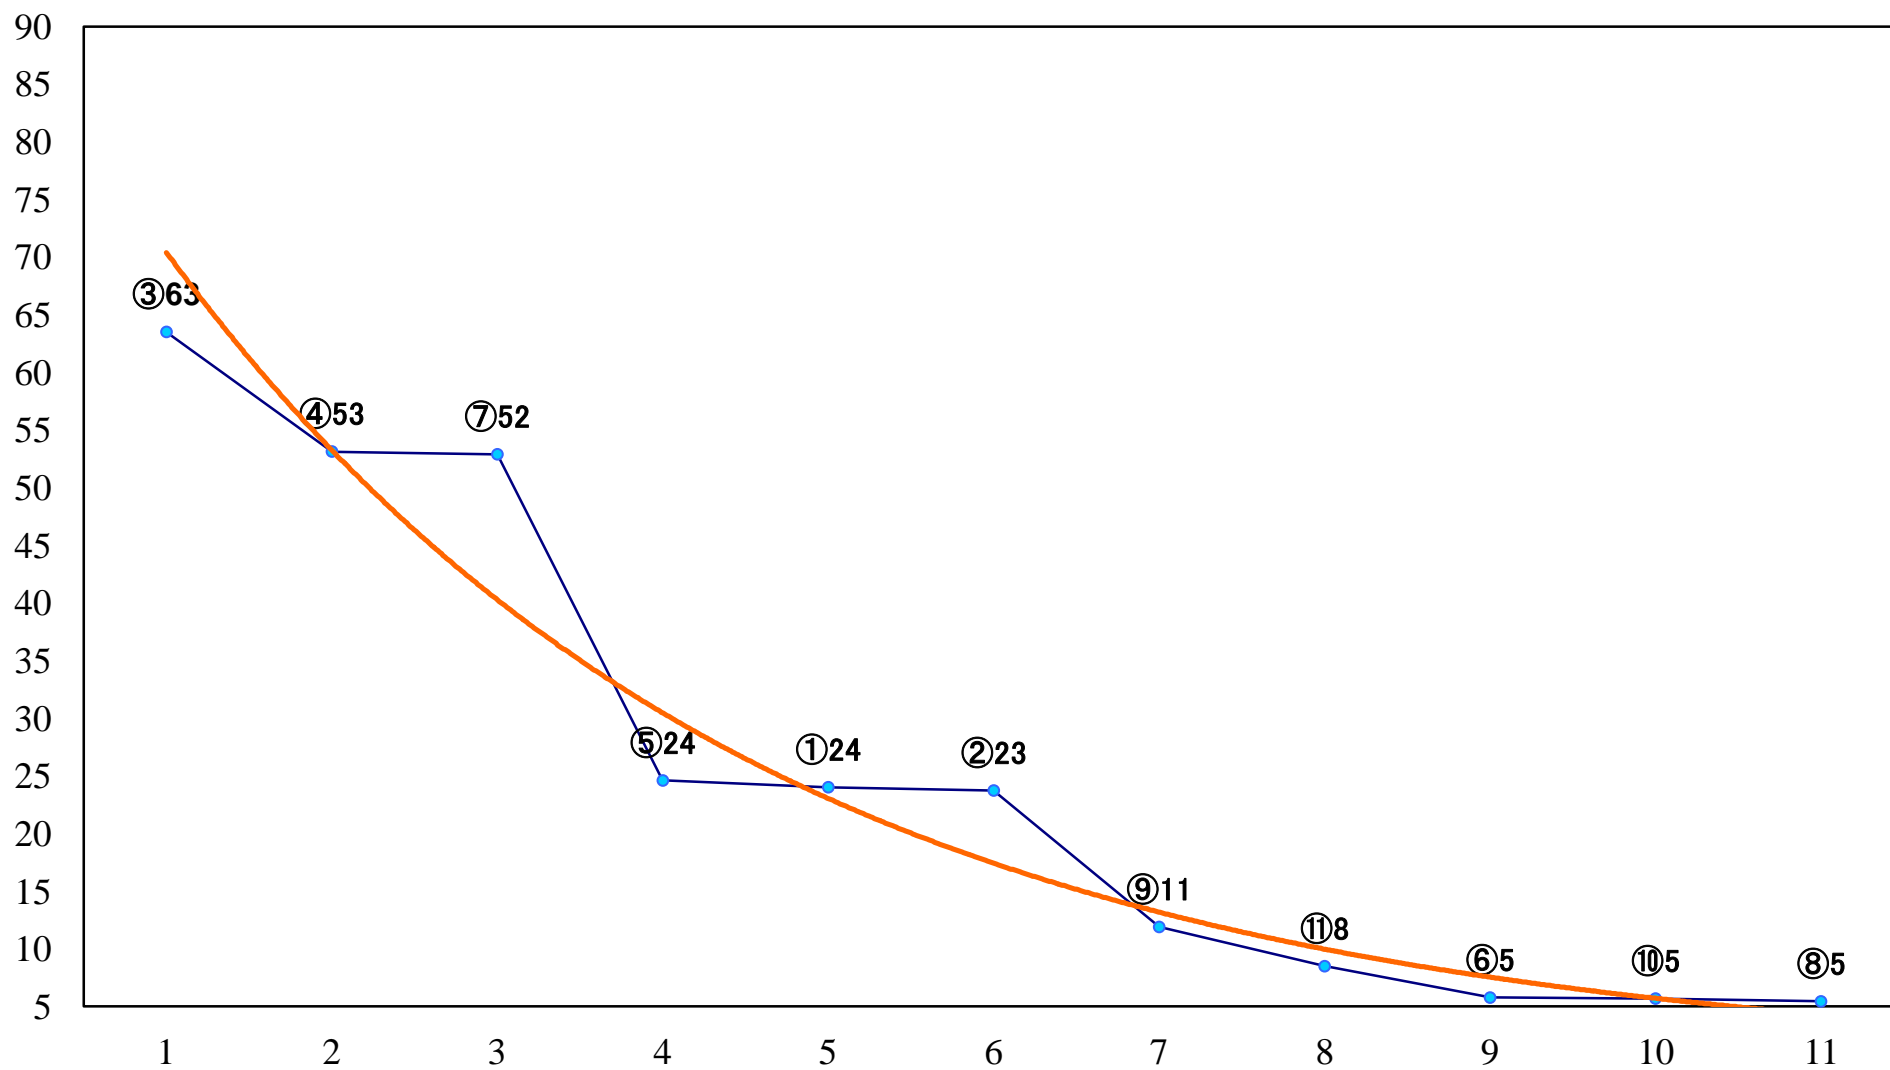

2020年01月17日(金) 浦和競馬 11R 15:45
睦月特別B2一 左1400mm

2020年01月17日(金) 浦和競馬 12R 16:20
初春特別B3三 左1400mm