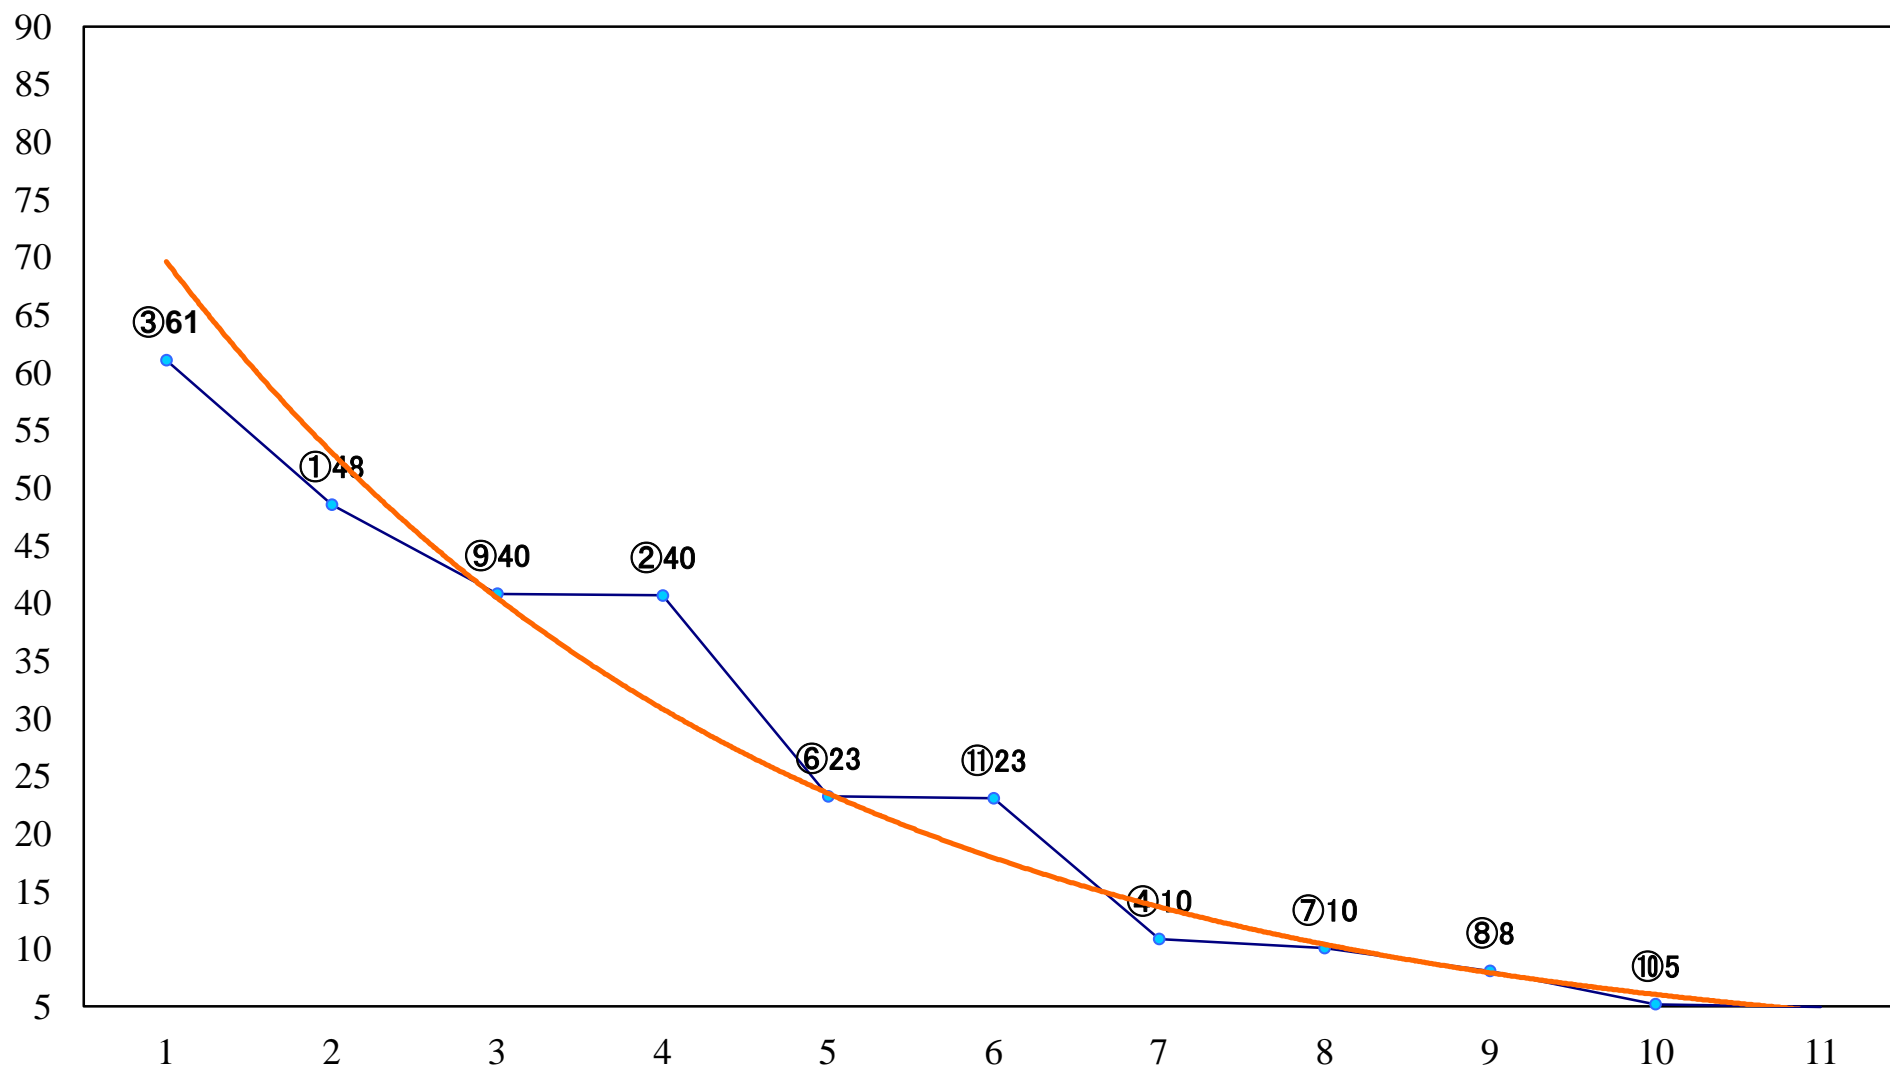

2020年01月17日(金) 浦和競馬 1R 10:20
3歳八 左1300mm

2020年01月17日(金) 浦和競馬 2R 10:50
ラグビータウン熊谷賞3歳七 左1400mm

2020年01月17日(金) 浦和競馬 3R 11:20
3歳六 左1400mm

2020年01月17日(金) 浦和競馬 4R 11:50
C3 4歳工 左1400mm

2020年01月17日(金) 浦和競馬 5R 12:20
C2十 左1400mm

2020年01月17日(金) 浦和競馬 11R 15:45
睦月特別B2一 左1400mm

2020年01月17日(金) 浦和競馬 12R 16:20
初春特別B3三 左1400mm