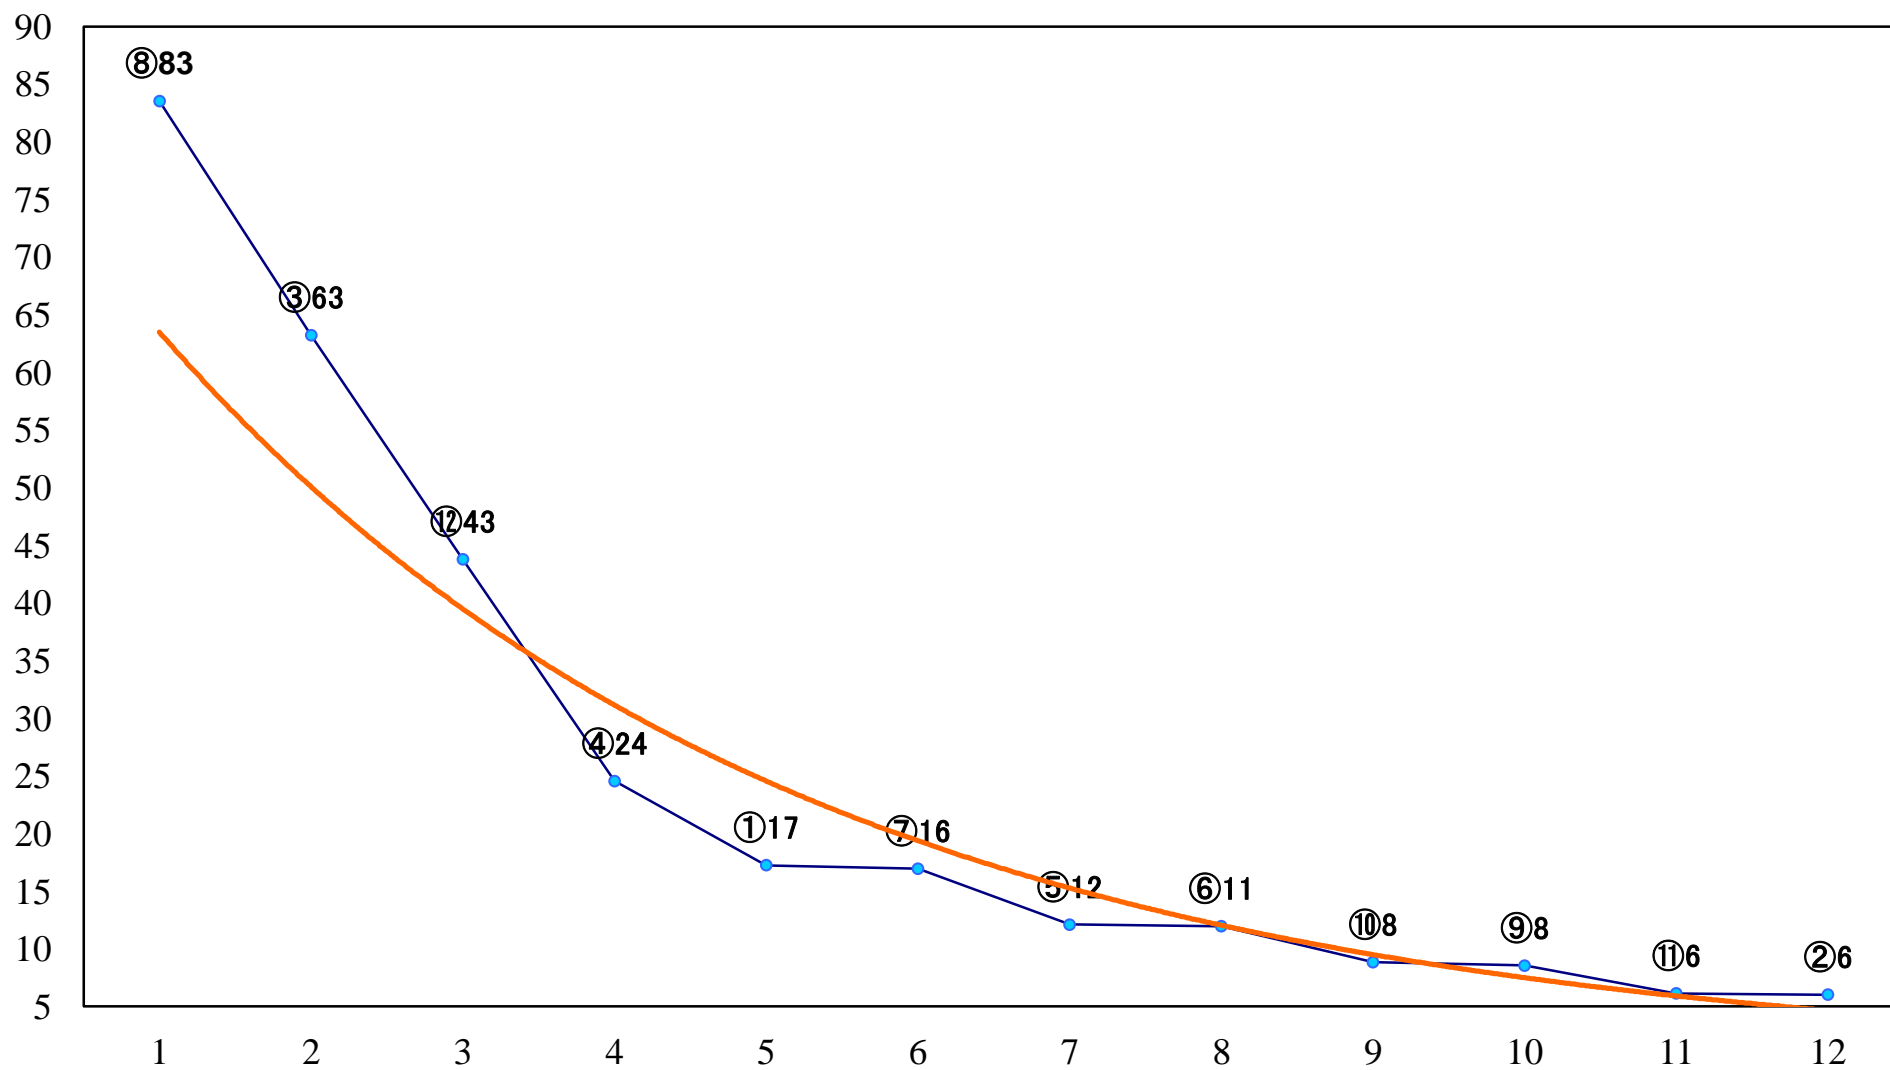

2020年01月17日(金) 浦和競馬 9R 14:35
スクラム!クマガヤ賞C1四 五 左1400mm