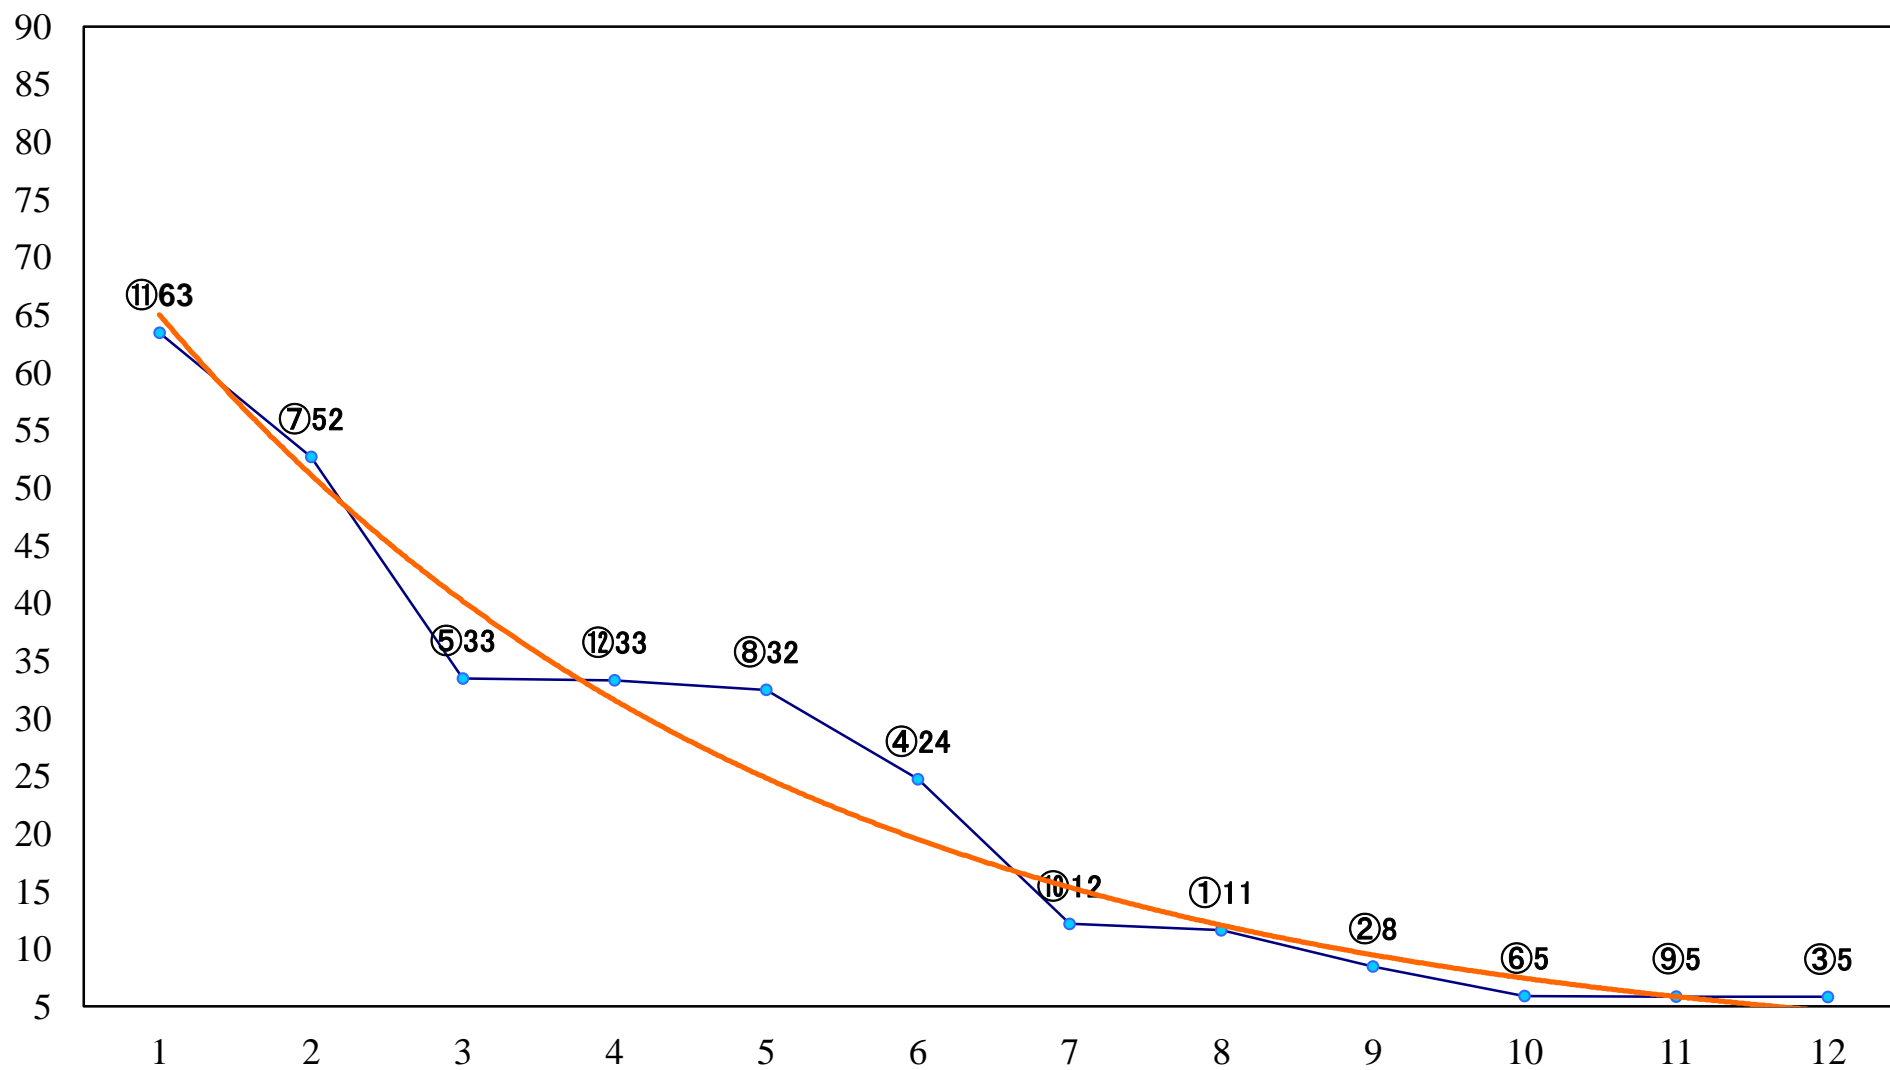

2020年01月17日(金) 浦和競馬 1R 10:20
3歳八 左1300mm

2020年01月17日(金) 浦和競馬 2R 10:50
ラグビータウン熊谷賞3歳七 左1400mm

2020年01月17日(金) 浦和競馬 3R 11:20
3歳六 左1400mm

2020年01月17日(金) 浦和競馬 4R 11:50
C3 4歳工 左1400mm

2020年01月17日(金) 浦和競馬 5R 12:20
C2十 左1400mm

2020年01月17日(金) 浦和競馬 6R 12:50
特選C3一二 左1400mm

2020年01月17日(金) 浦和競馬 7R 13:25
特選C3一二 左1500mm

2020年01月17日(金) 浦和競馬 8R 14:00
国宝 歆喜院聖天堂賞C1四五 左1500mm

2020年01月17日(金) 浦和競馬 9R 14:35
スクラム!クマガヤ賞C1四 五 左1400mm

2020年01月17日(金) 浦和競馬 10R 15:10
水仙特別C2三 左1600mm

2020年01月17日(金) 浦和競馬 11R 15:45
睦月特別B2一 左1400mm

2020年01月17日(金) 浦和競馬 12R 16:20
初春特別B3三 左1400mm