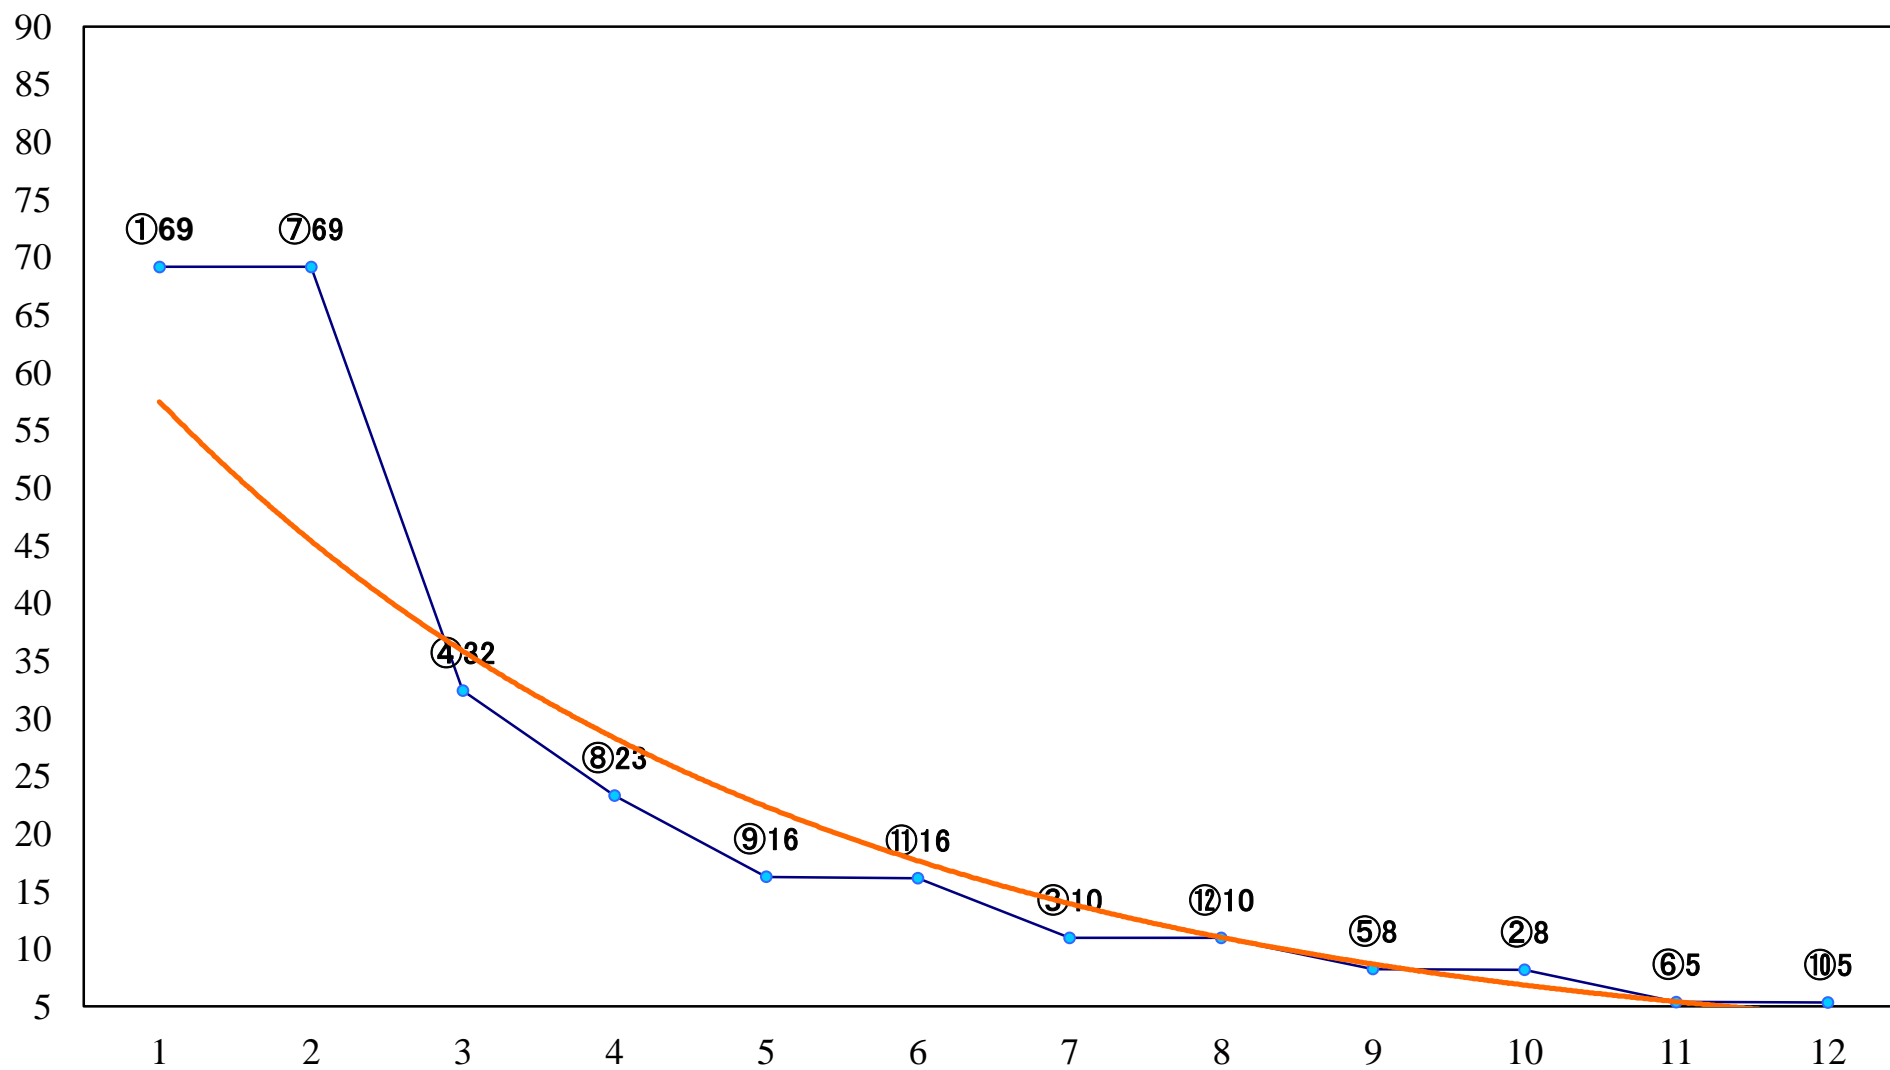

2020年01月17日(金) 浦和競馬 1R 10:20
3歳八 左1300mm

2020年01月17日(金) 浦和競馬 2R 10:50
ラグビータウン熊谷賞3歳七 左1400mm

2020年01月17日(金) 浦和競馬 3R 11:20
3歳六 左1400mm

2020年01月17日(金) 浦和競馬 4R 11:50
C3 4歳工 左1400mm

2020年01月17日(金) 浦和競馬 5R 12:20
C2十 左1400mm

2020年01月17日(金) 浦和競馬 11R 15:45
睦月特別B2一 左1400mm

2020年01月17日(金) 浦和競馬 12R 16:20
初春特別B3三 左1400mm