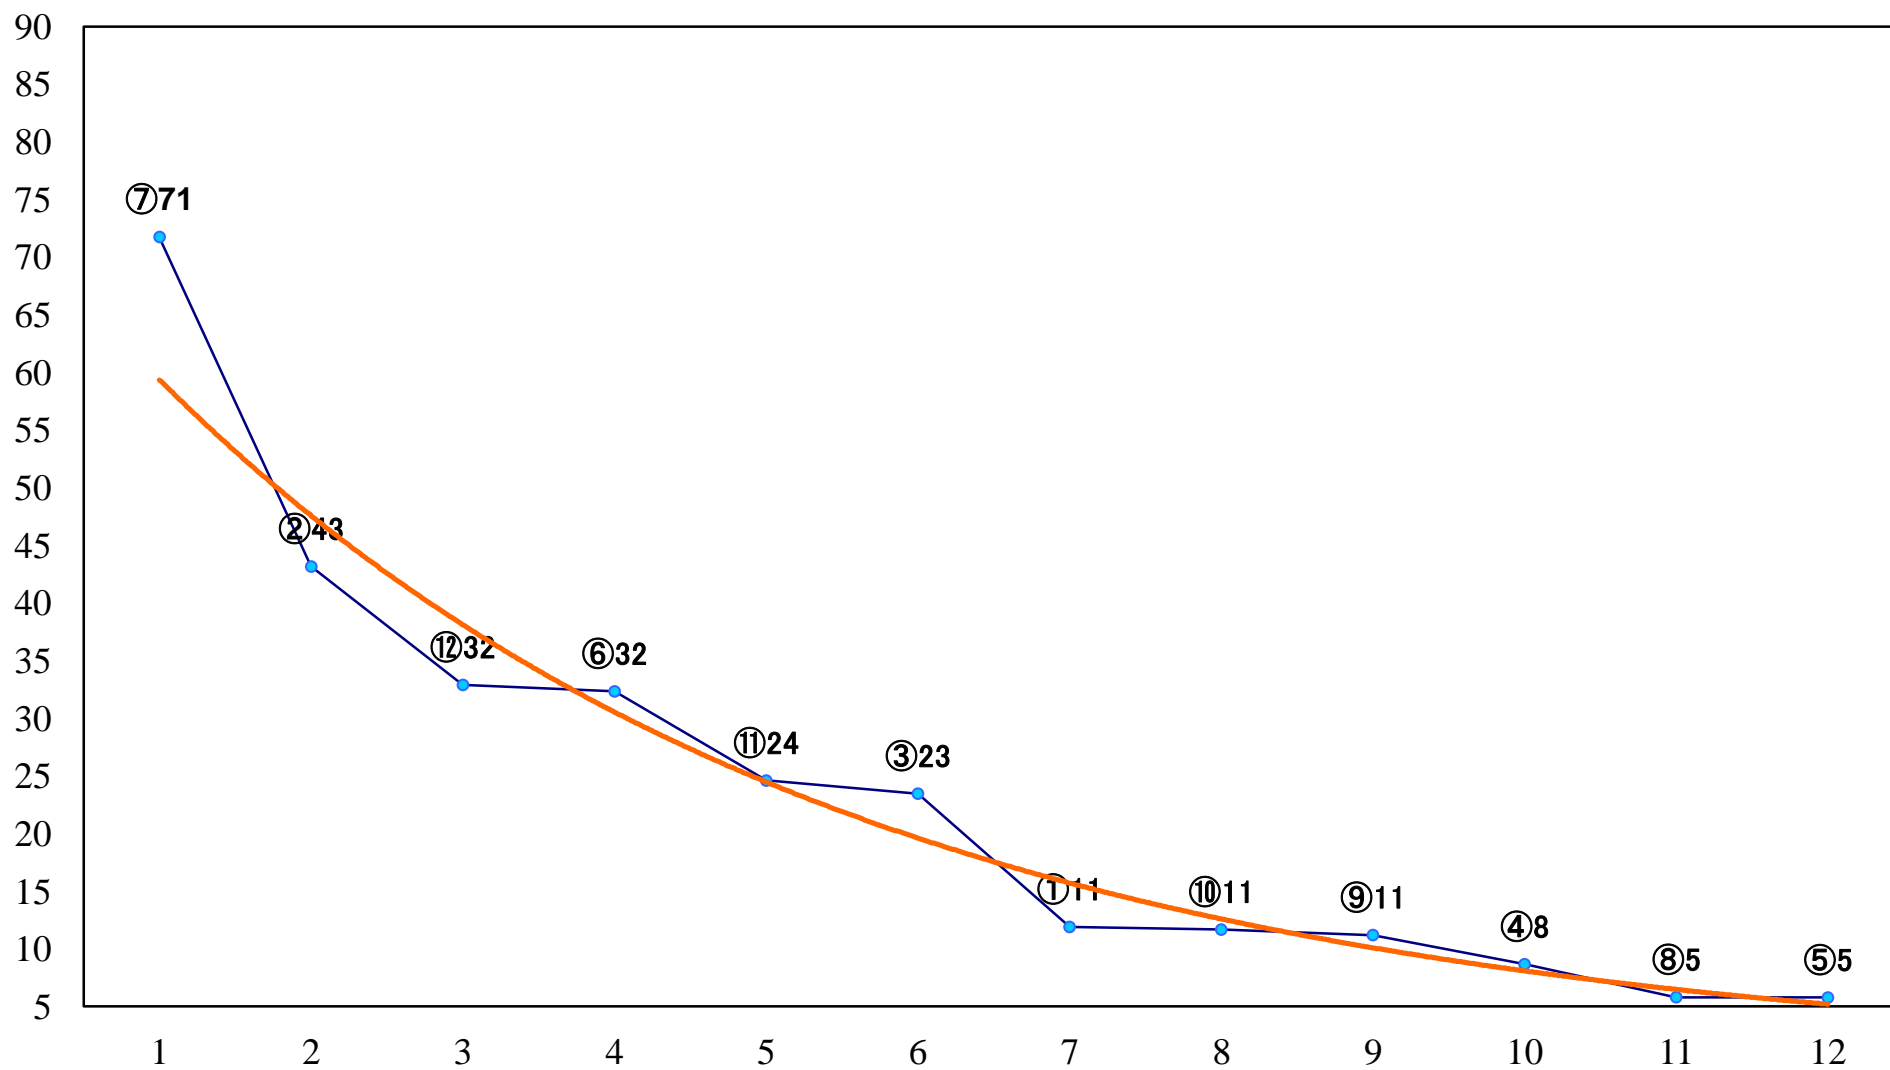

2020年01月17日(金) 浦和競馬 7R 13:25
特選C3一二 左1500mm