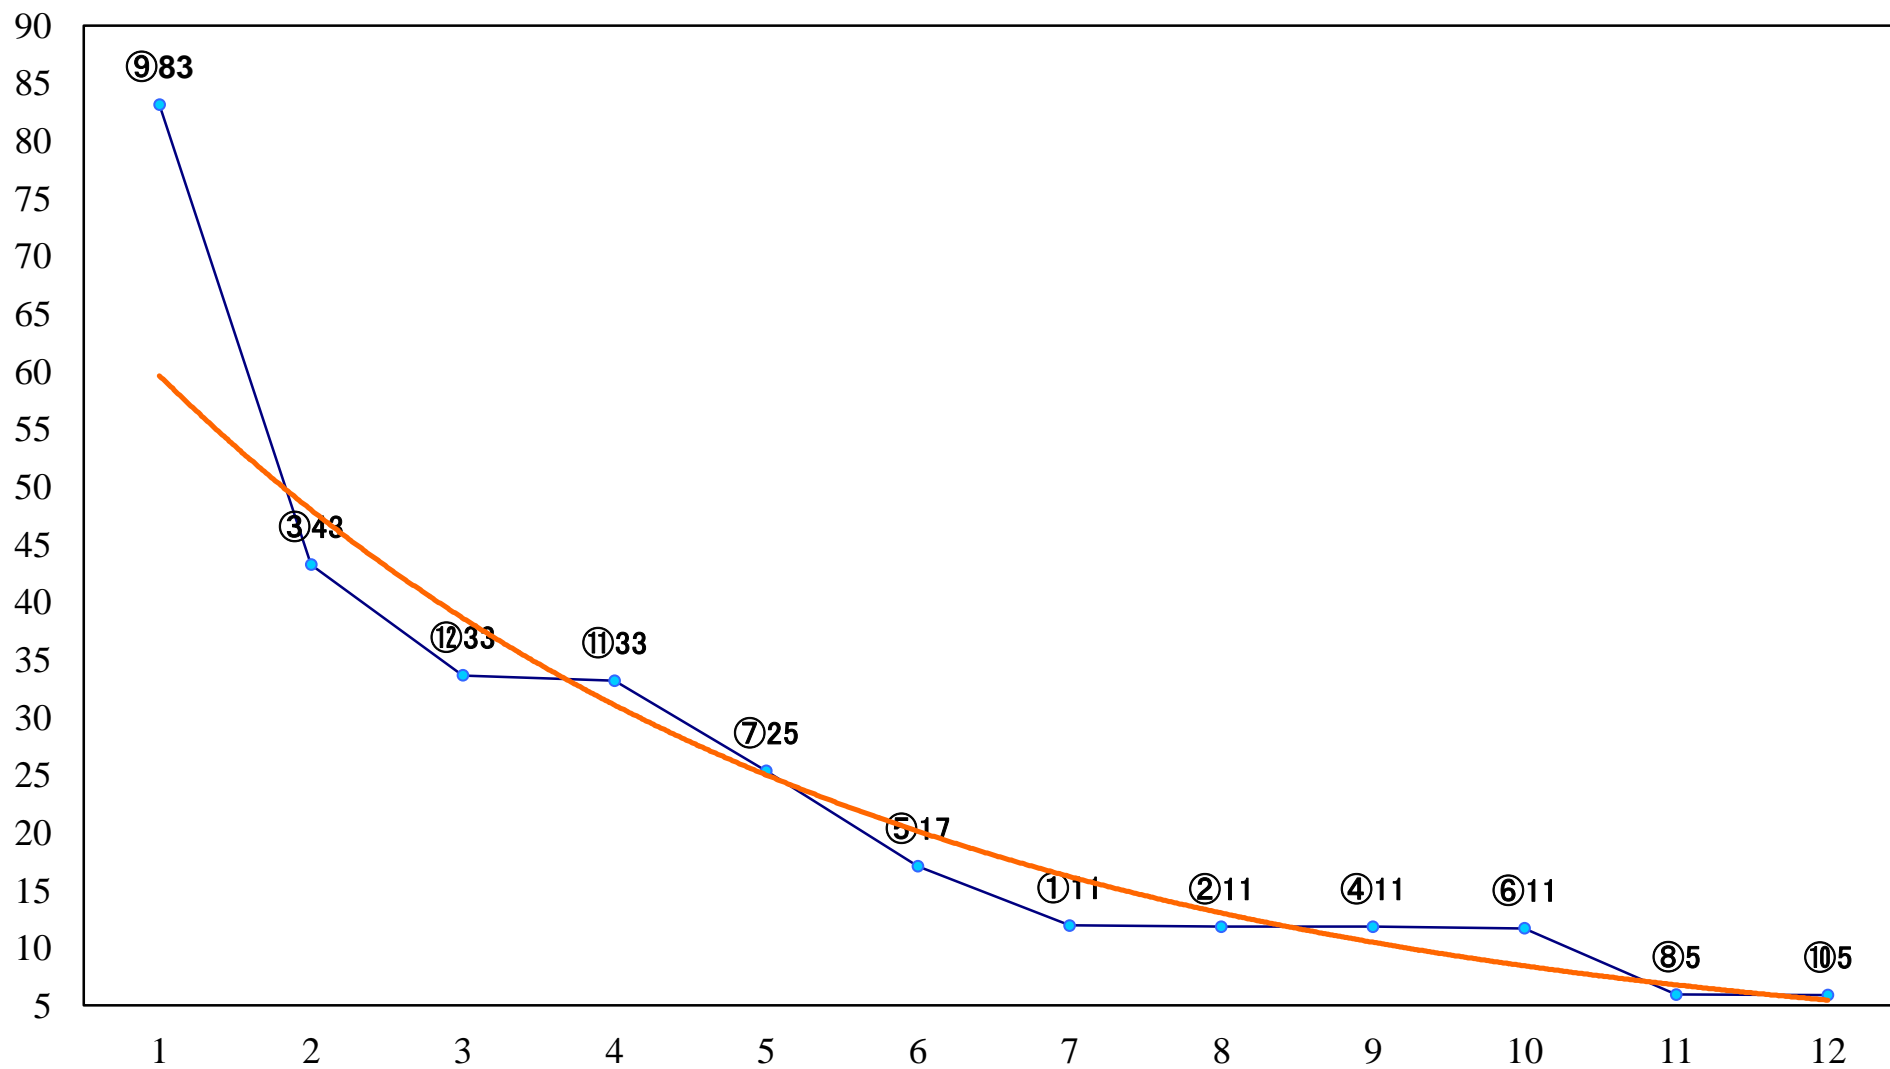

2020年01月17日(金) 浦和競馬 8R 14:00
国宝 歆喜院聖天堂賞C1四五 左1500mm