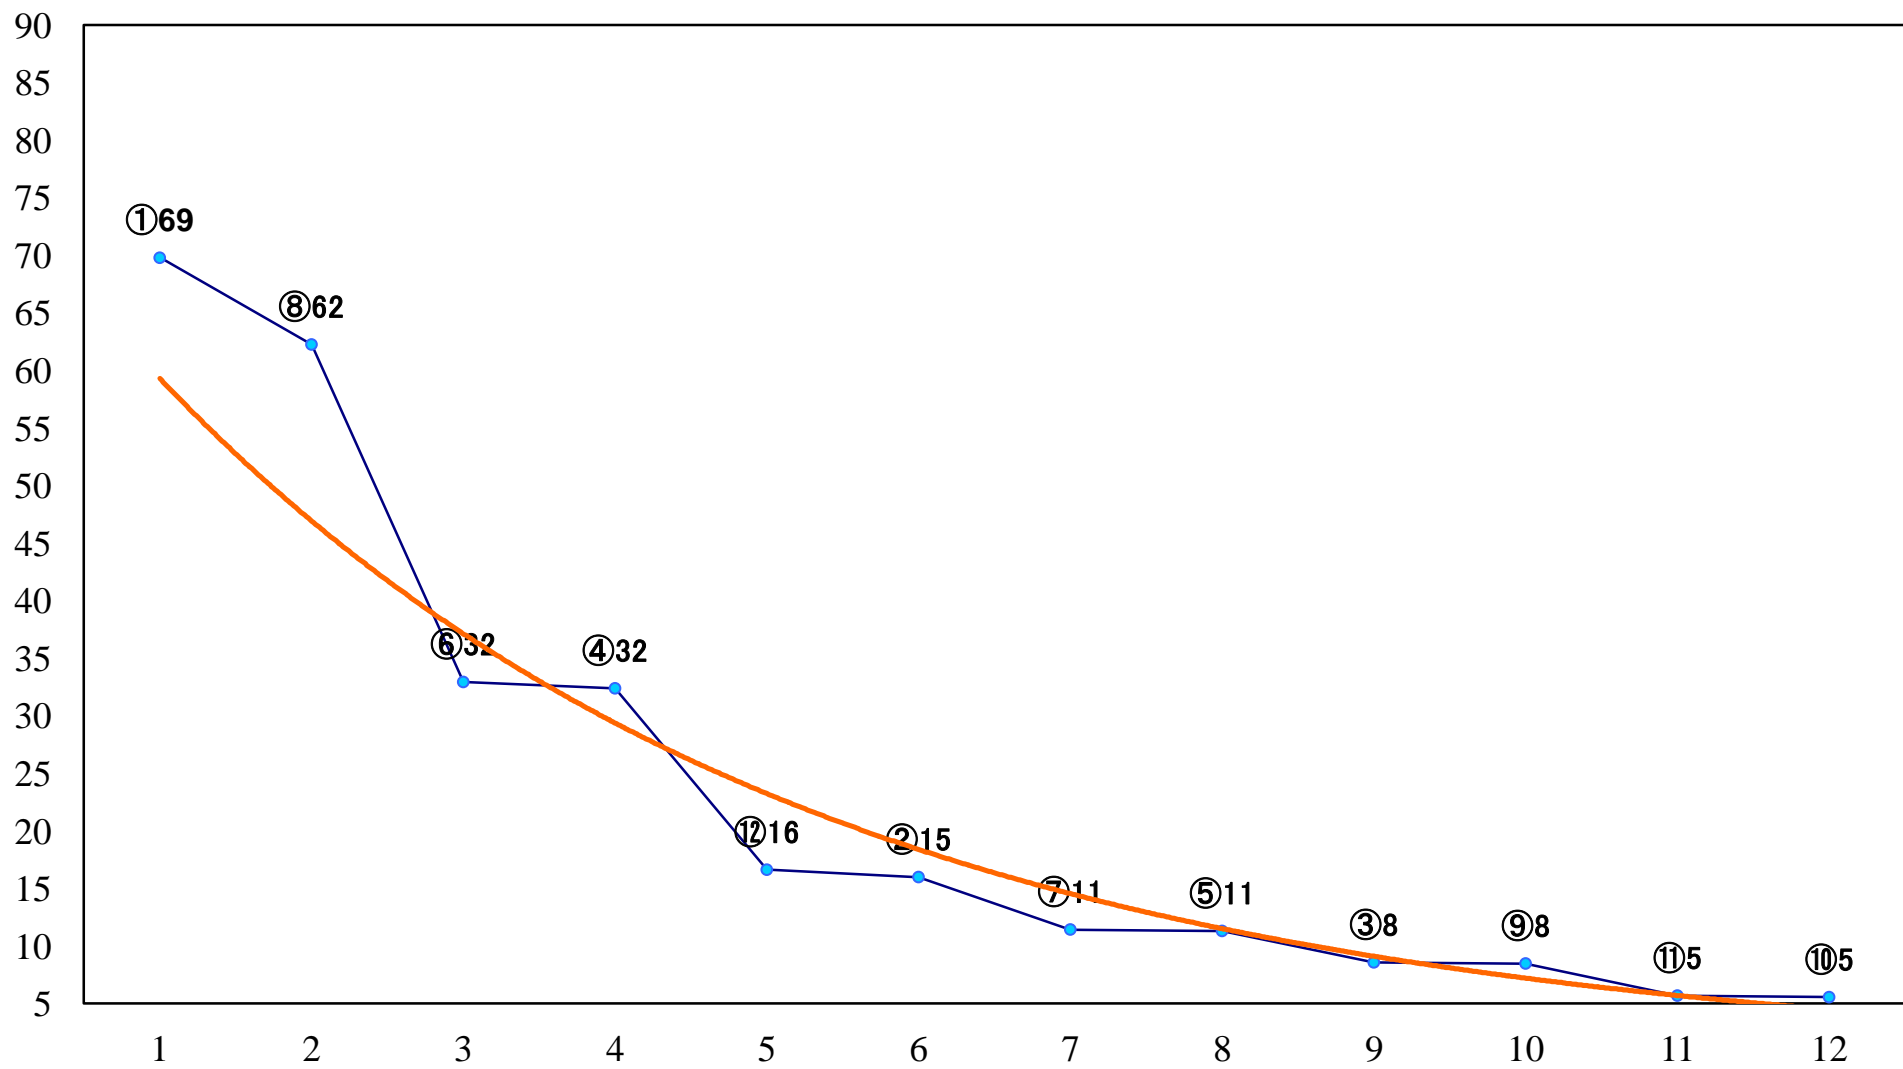

2020年01月28日(火) 川崎競馬 1R 10:50
ルーチェ賞3歳200万未満選定馬 左900mm

2020年01月28日(火) 川崎競馬 2R 11:20
C3六七八 左1400mm

2020年01月28日(火) 川崎競馬 3R 11:50
C3六七八 左1400mm

2020年01月28日(火) 川崎競馬 4R 12:20
C3六七八 左1500mm

2020年01月28日(火) 川崎競馬 5R 12:50
C2四五六 左1400mm

2020年01月28日(火) 川崎競馬 11R 16:10
ヴィクトリーチャレンジB3選定馬 左1600mm