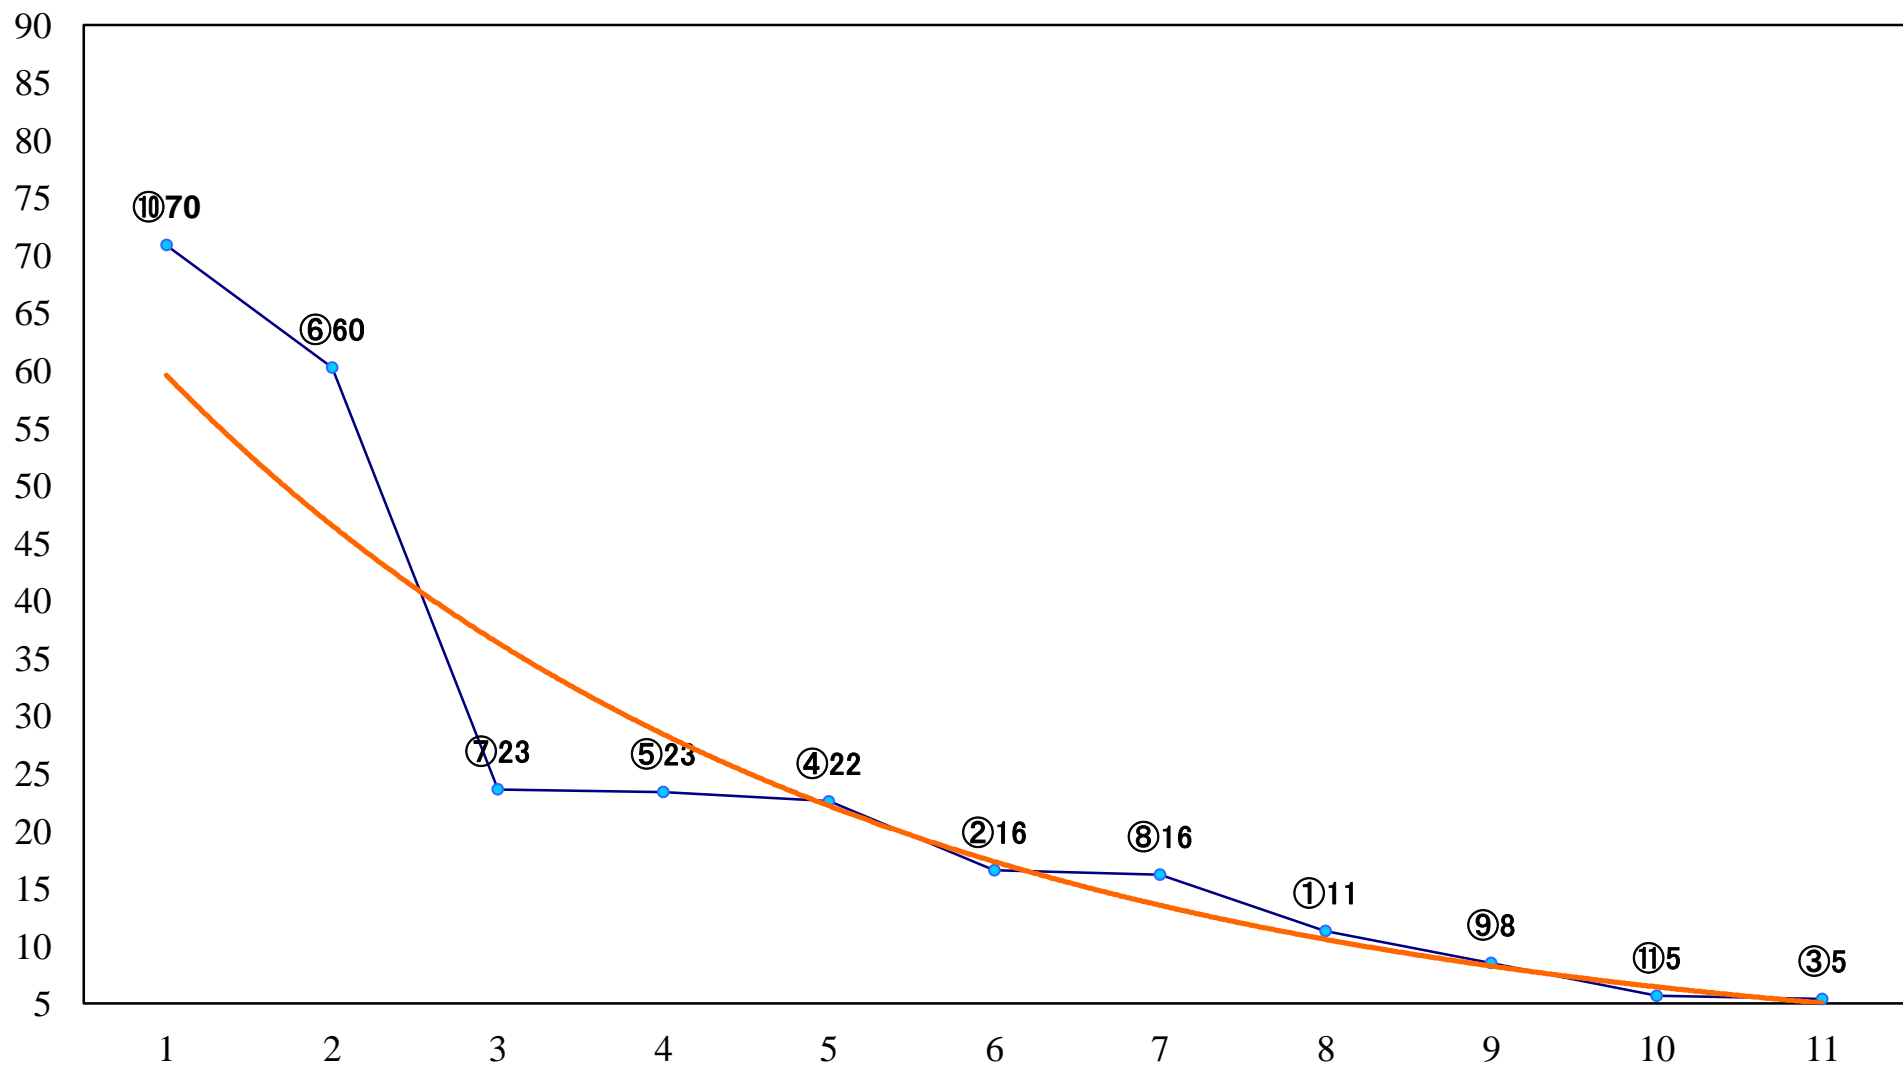

2020年01月28日(火) 川崎競馬 1R 10:50
ルーチェ賞3歳200万未満選定馬 左900mm

2020年01月28日(火) 川崎競馬 2R 11:20
C3六七八 左1400mm

2020年01月28日(火) 川崎競馬 3R 11:50
C3六七八 左1400mm

2020年01月28日(火) 川崎競馬 4R 12:20
C3六七八 左1500mm

2020年01月28日(火) 川崎競馬 5R 12:50
C2四五六 左1400mm