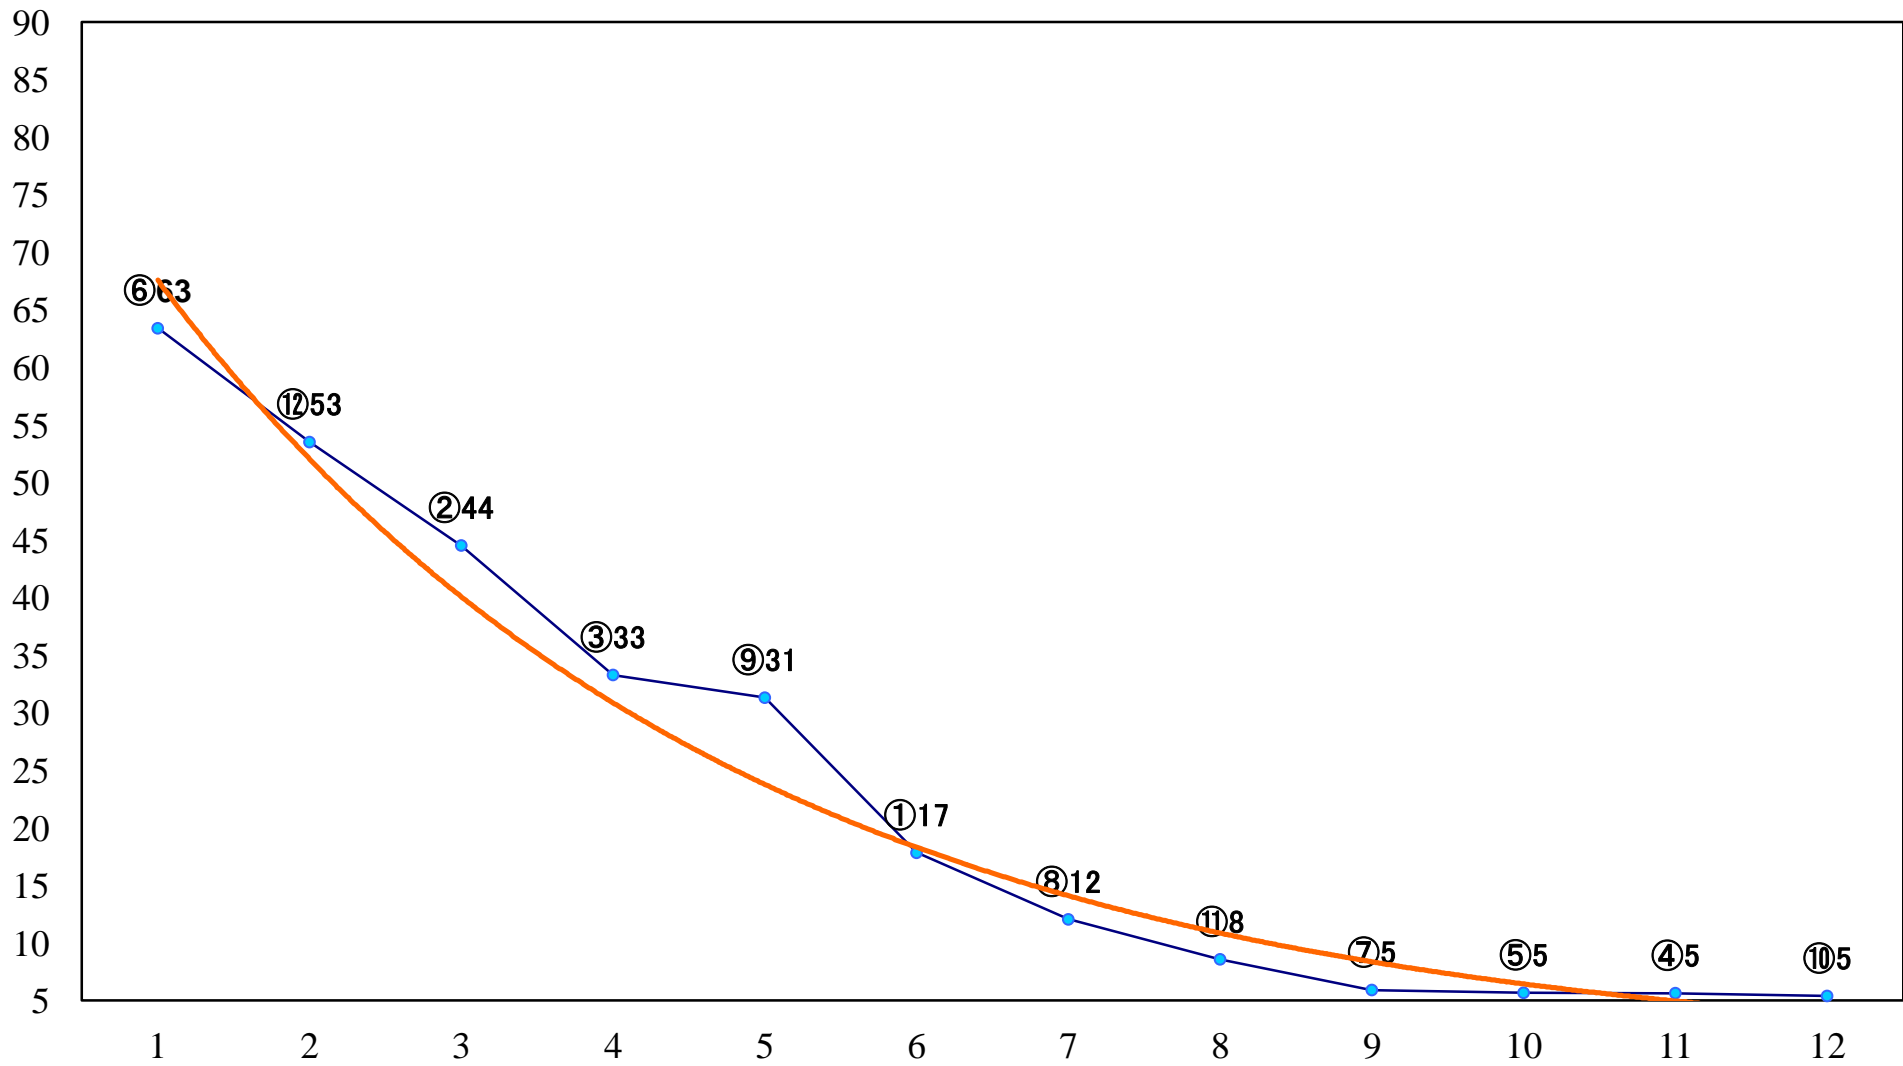

2020年01月28日(火) 川崎競馬 1R 10:50
ルーチェ賞3歳200万未満選定馬 左900mm

2020年01月28日(火) 川崎競馬 2R 11:20
C3六七八 左1400mm

2020年01月28日(火) 川崎競馬 3R 11:50
C3六七八 左1400mm

2020年01月28日(火) 川崎競馬 4R 12:20
C3六七八 左1500mm

2020年01月28日(火) 川崎競馬 5R 12:50
C2四五六 左1400mm