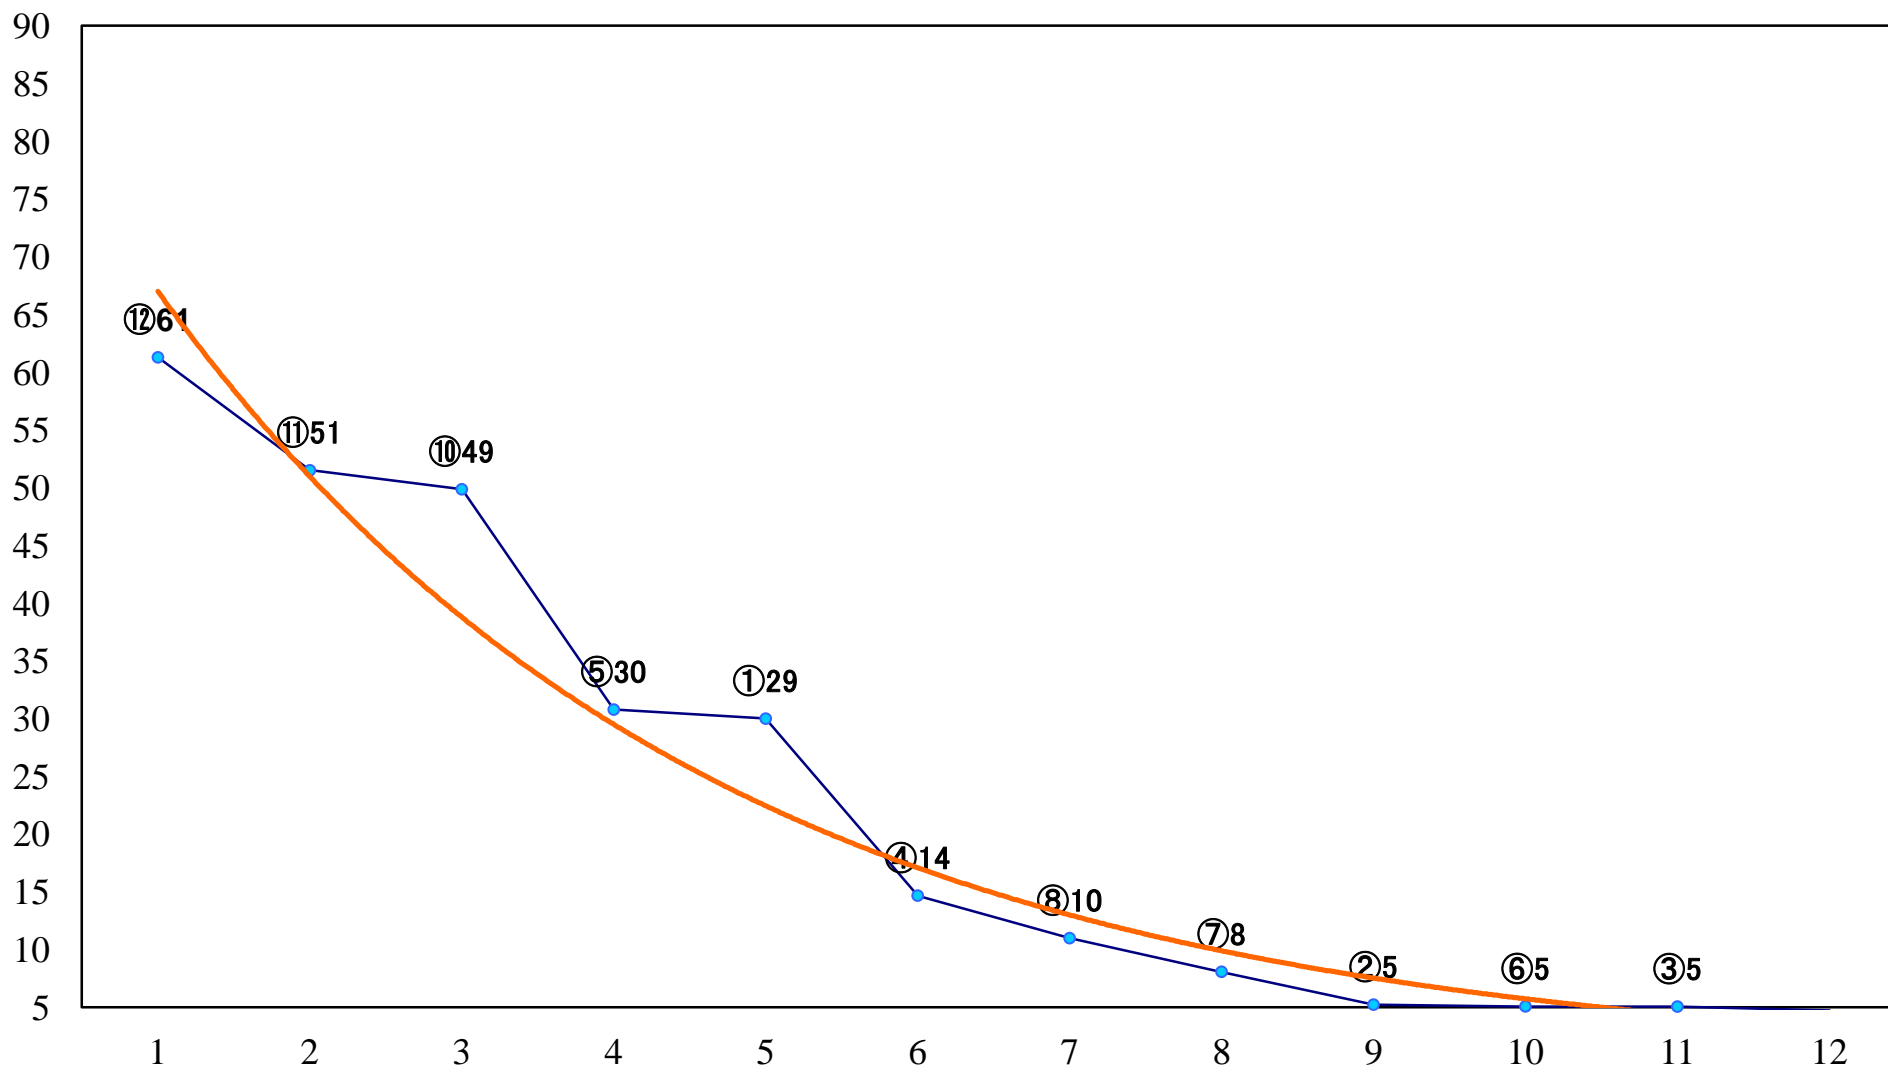

2020年01月28日(火) 川崎競馬 1R 10:50
ルーチェ賞3歳200万未満選定馬 左900mm

2020年01月28日(火) 川崎競馬 2R 11:20
C3六七八 左1400mm

2020年01月28日(火) 川崎競馬 3R 11:50
C3六七八 左1400mm

2020年01月28日(火) 川崎競馬 4R 12:20
C3六七八 左1500mm

2020年01月28日(火) 川崎競馬 5R 12:50
C2四五六 左1400mm