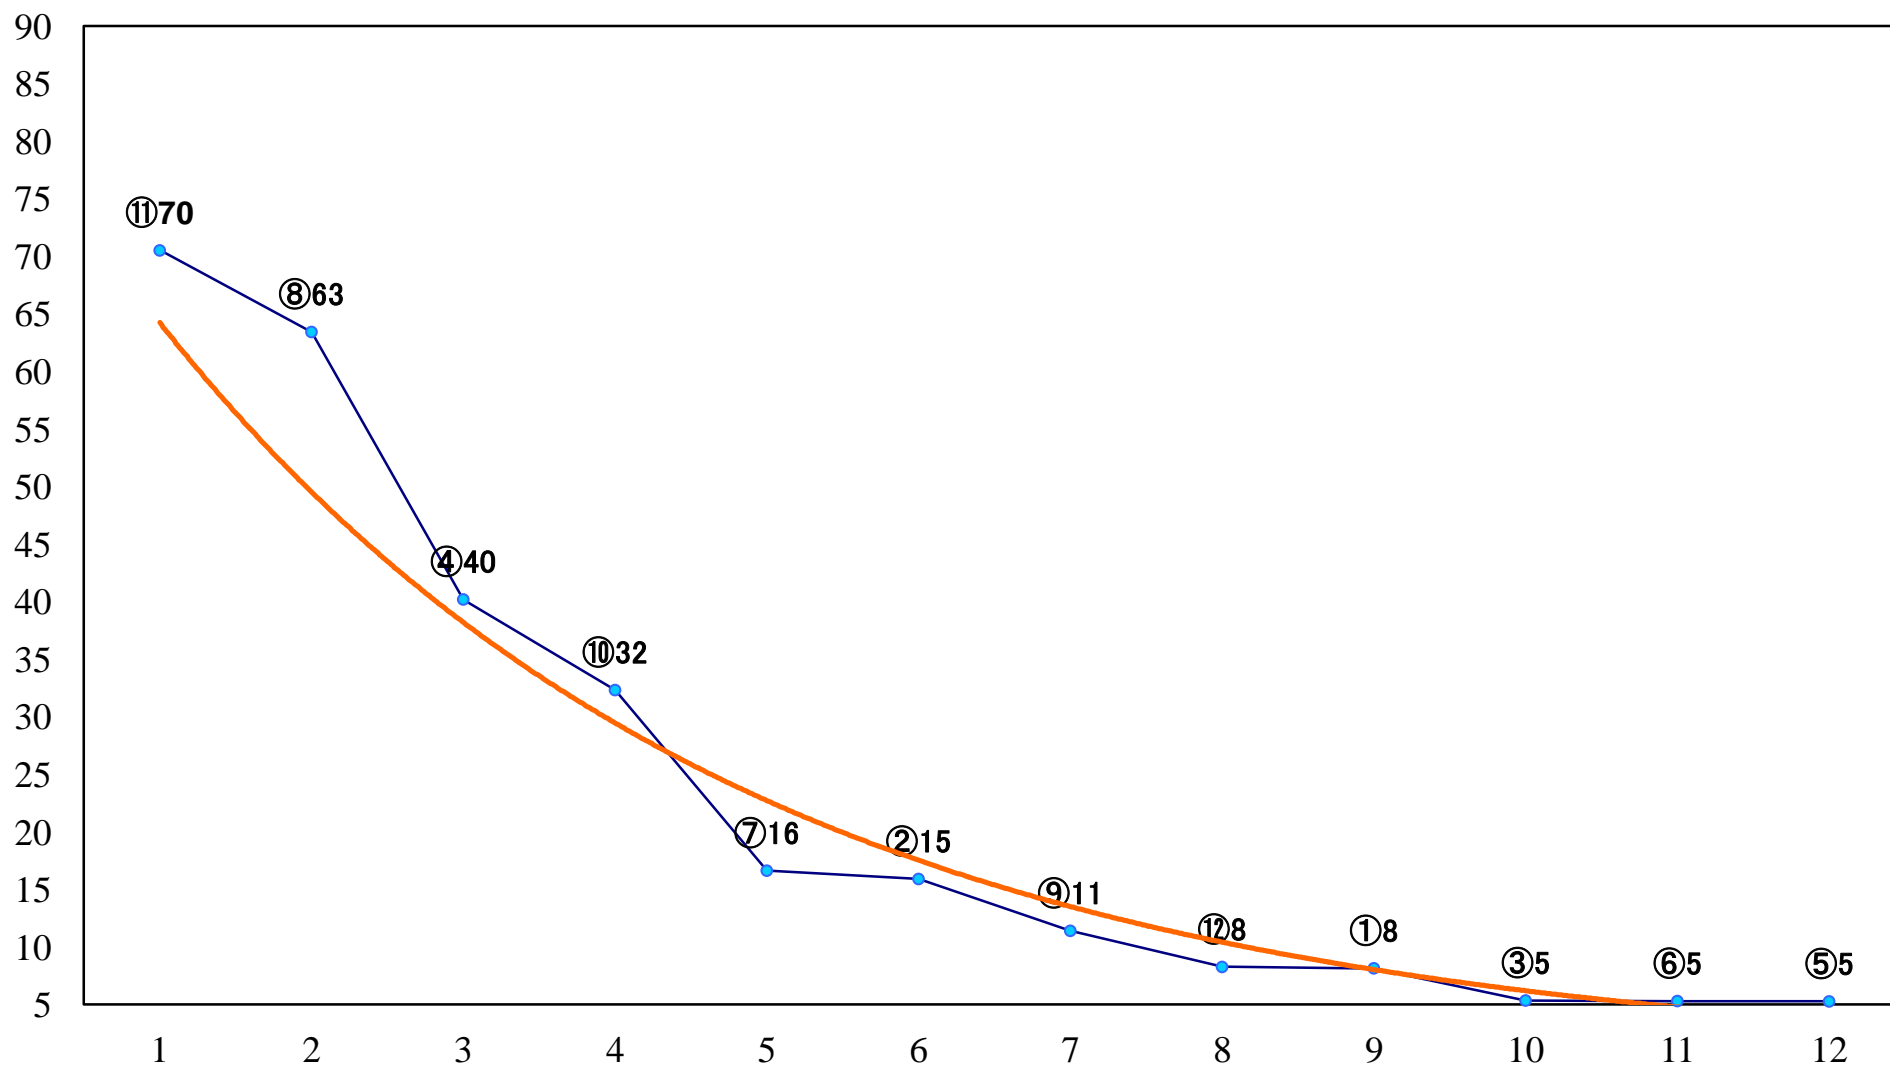

2020年01月28日(火) 川崎競馬 8R 14:30
J交 ガーネットフラワー賞3歳未格付選定 左1400mm