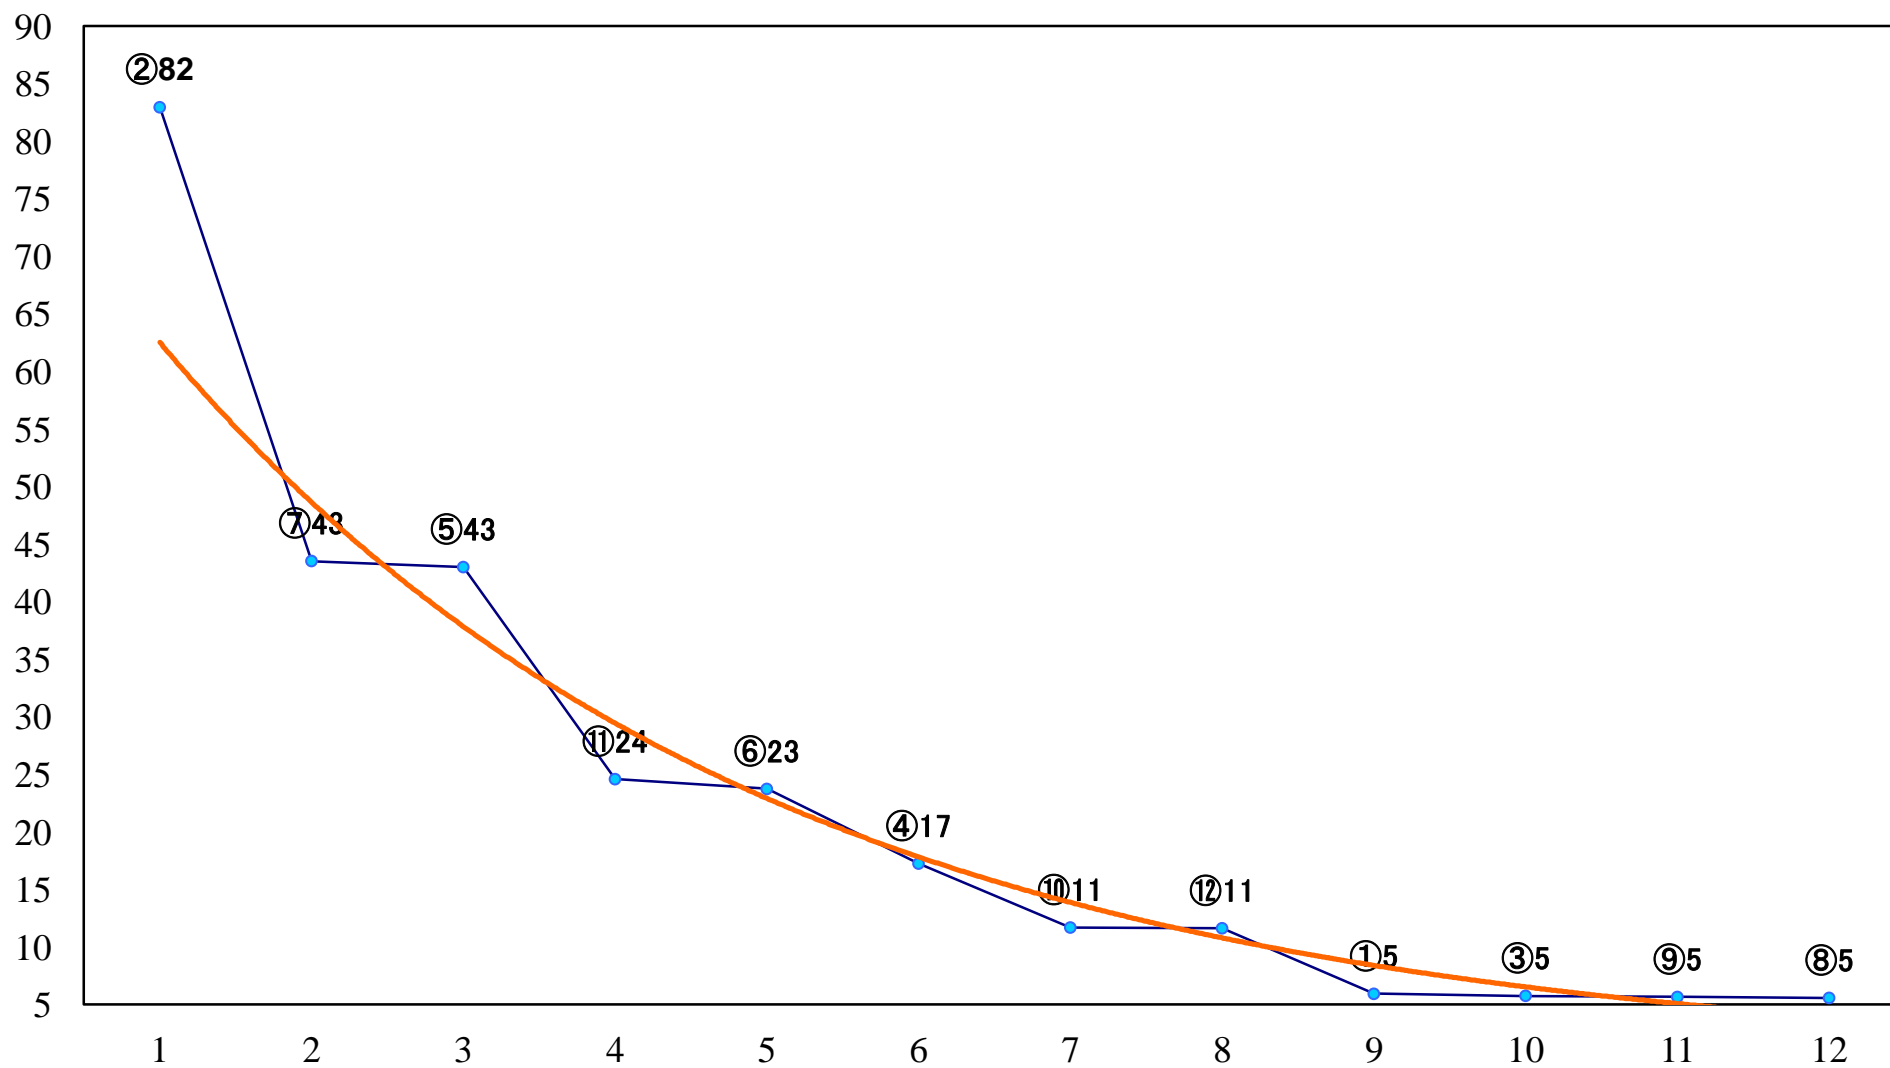

2020年01月28日(火) 川崎競馬 7R 13:50
C2四五六 左1500mm