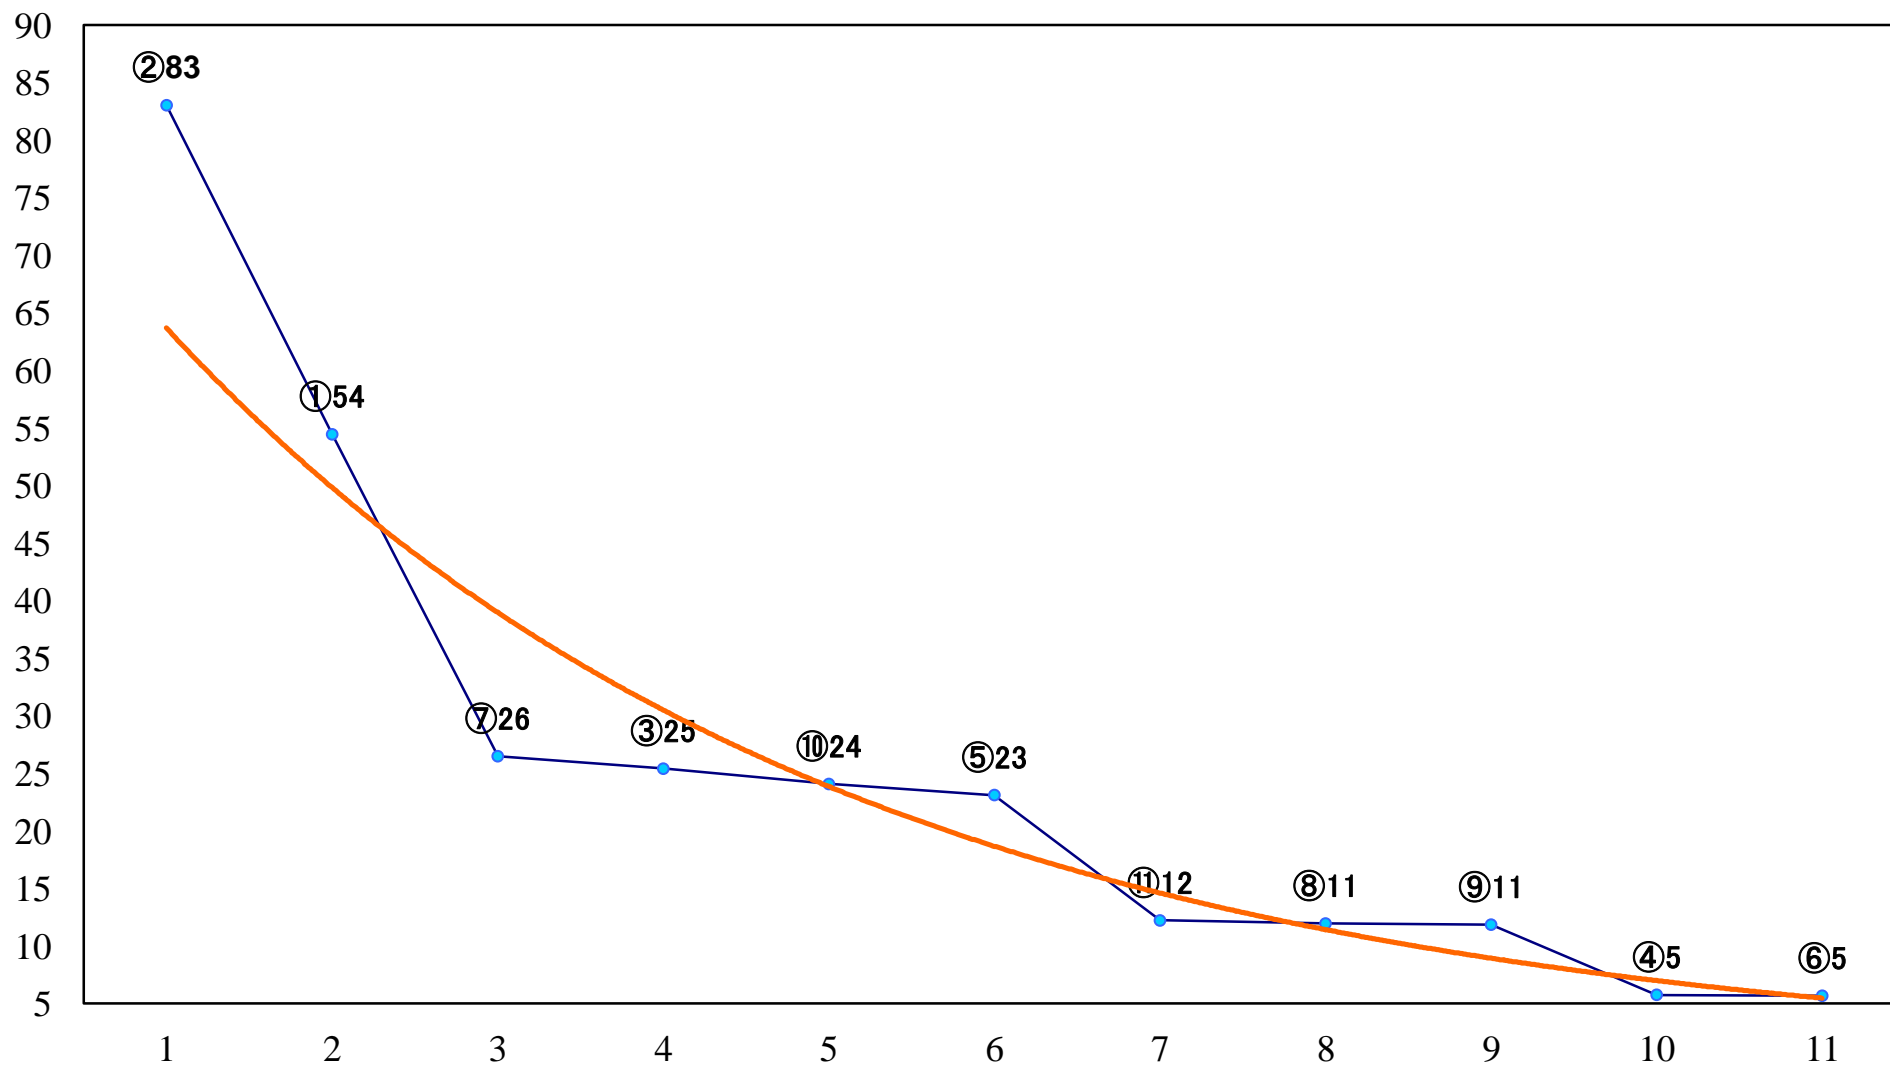

2020年01月28日(火) 川崎競馬 11R 16:10
ヴィクトリーチャレンジB3選定馬 左1600mm