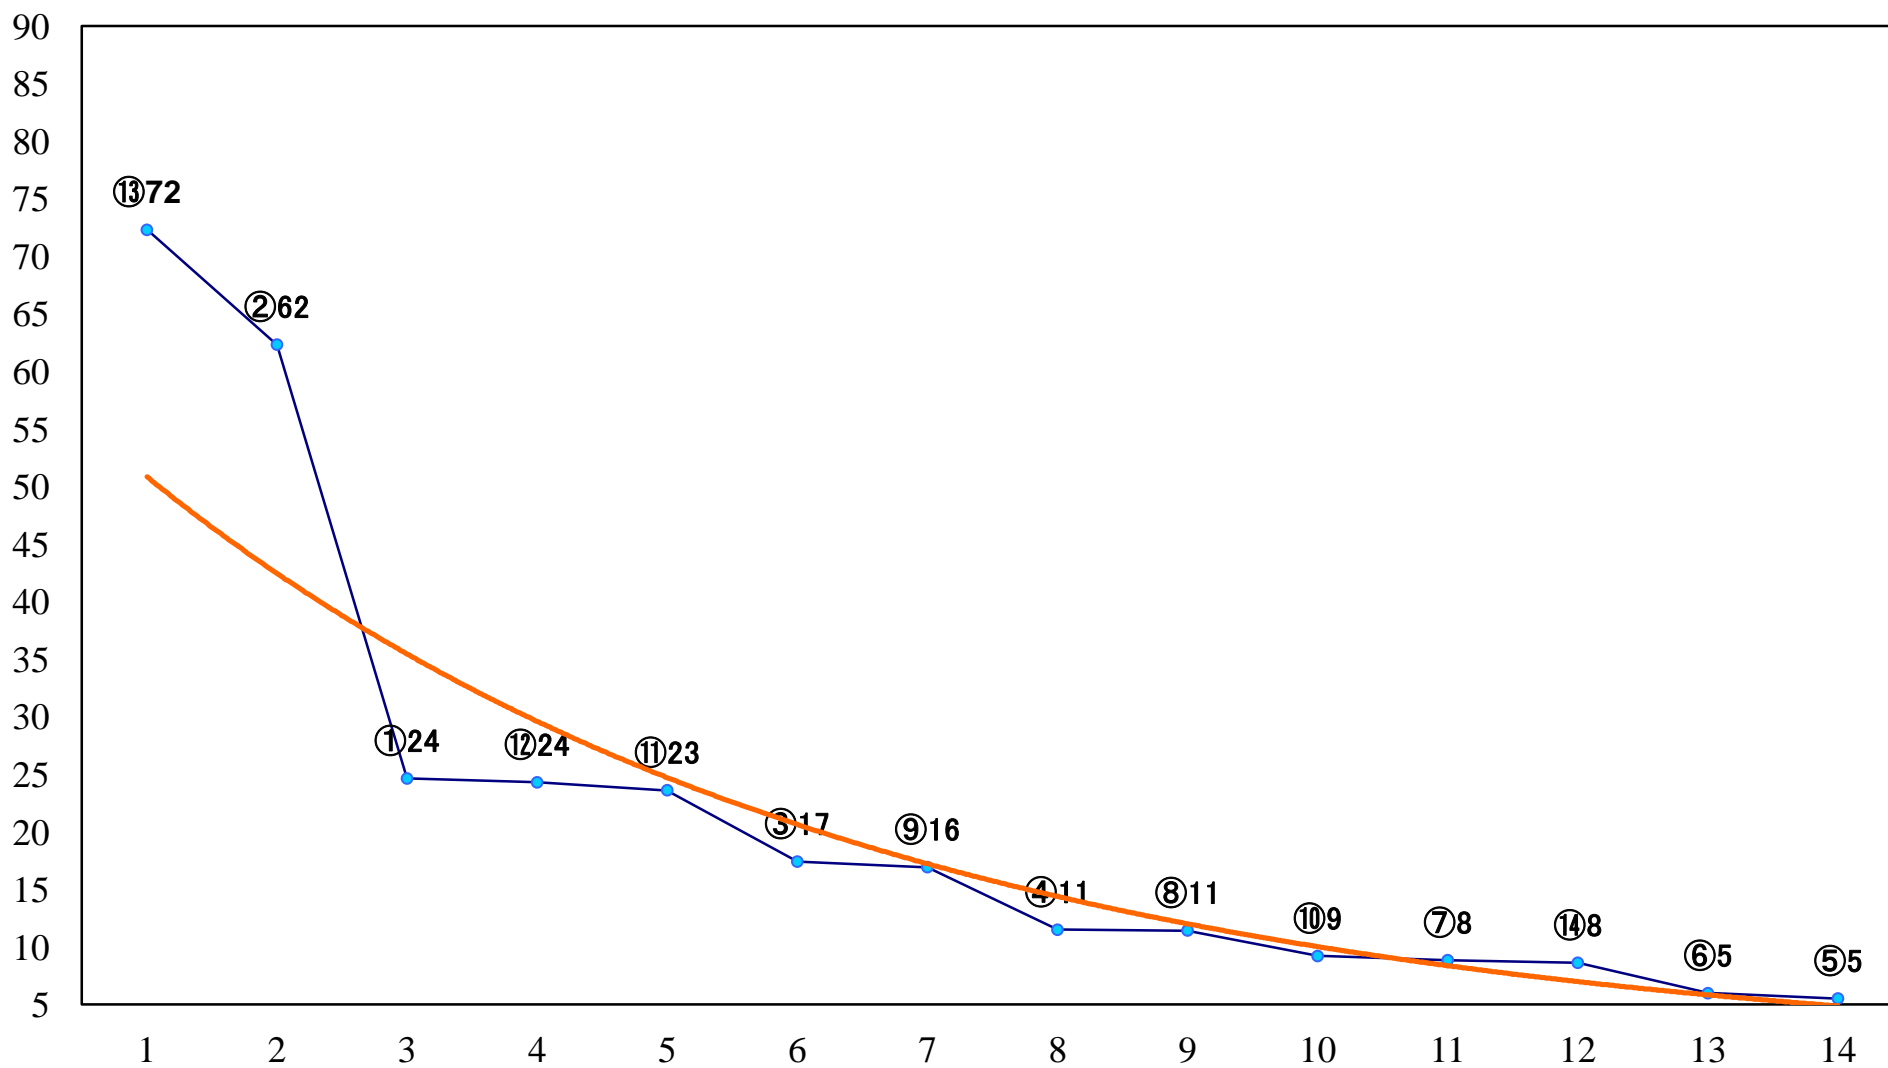

2020年01月28日(火) 川崎競馬 9R 15:00
マイスターチャレンジC2選定馬 左1500mm