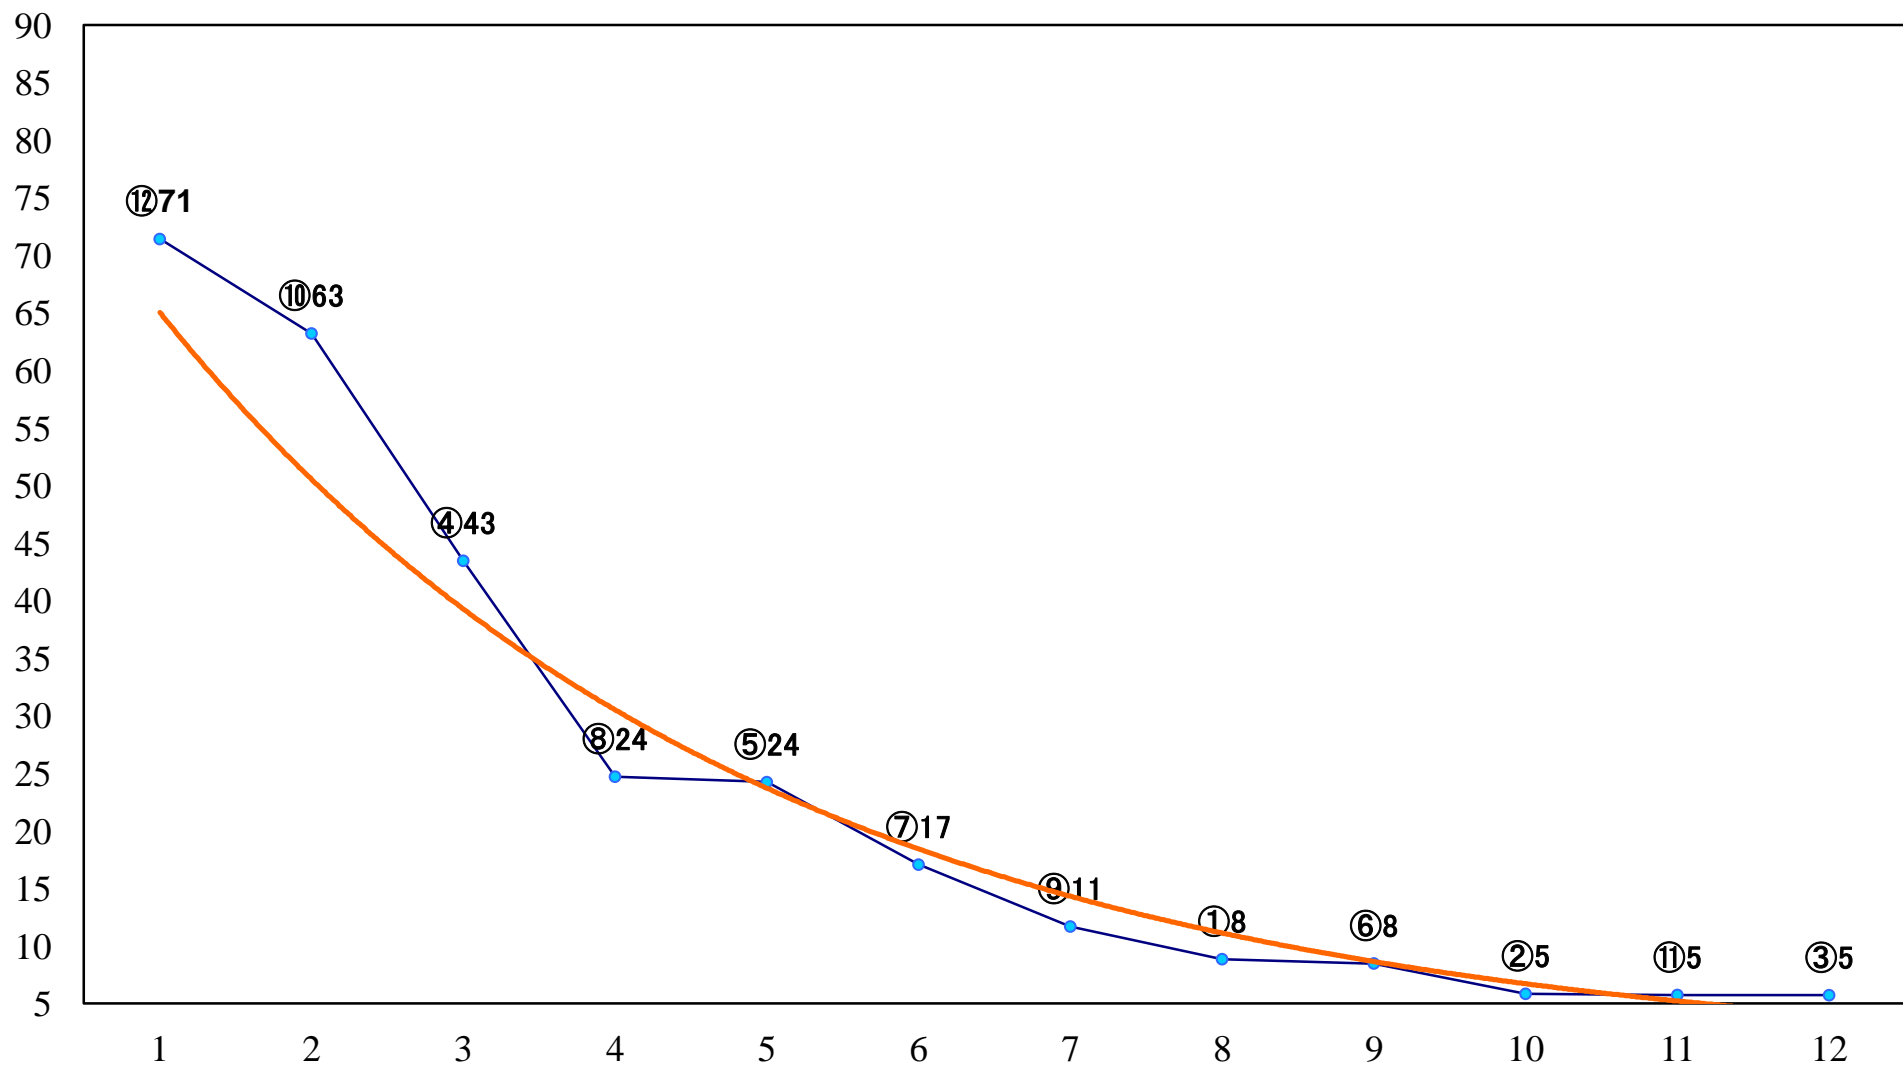

2020年01月28日(火) 川崎競馬 6R 13:20
C2四五六 左1400mm