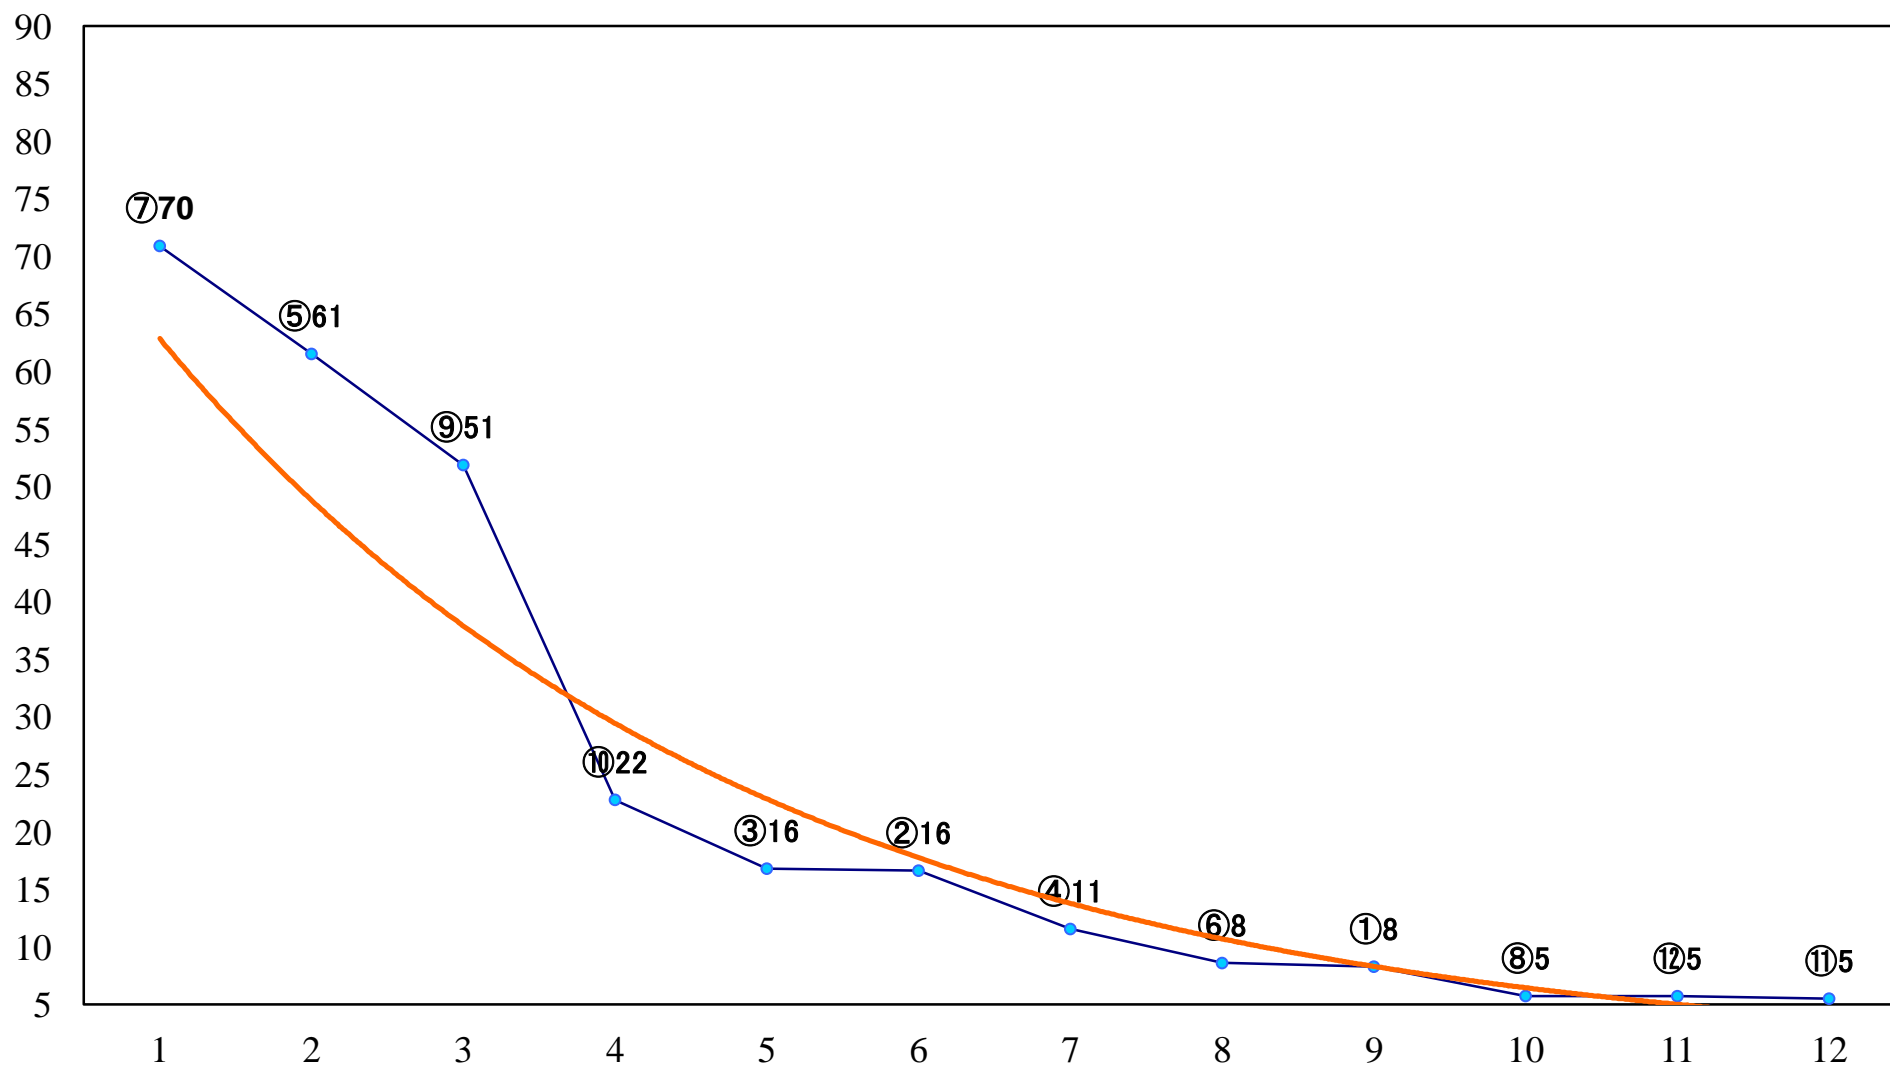

2020年01月28日(火) 川崎競馬 1R 10:50
ルーチェ賞3歳200万未満選定馬 左900mm

2020年01月28日(火) 川崎競馬 2R 11:20
C3六七八 左1400mm

2020年01月28日(火) 川崎競馬 3R 11:50
C3六七八 左1400mm

2020年01月28日(火) 川崎競馬 4R 12:20
C3六七八 左1500mm

2020年01月28日(火) 川崎競馬 5R 12:50
C2四五六 左1400mm