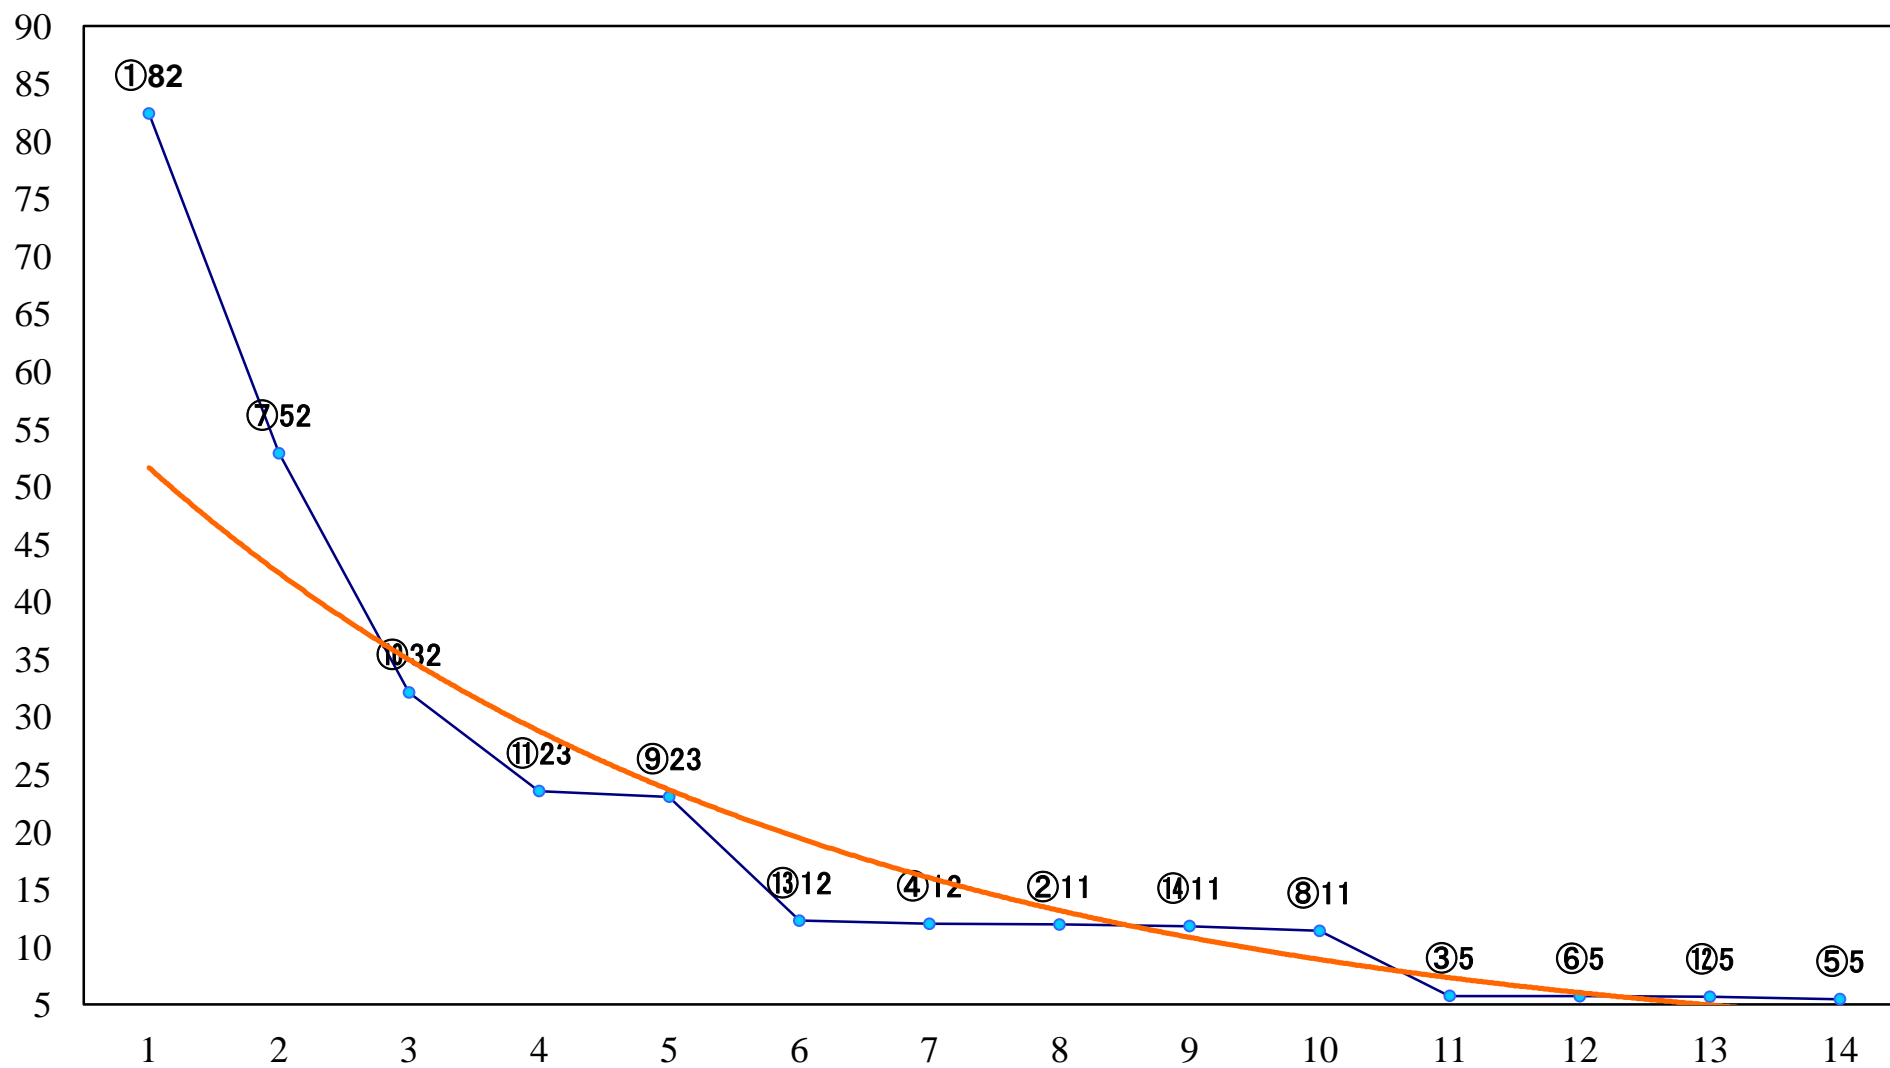

2020年01月30日(木) 川崎競馬 8R 14:55
J交 ジャニュアリーフラワー賞3歳未格付 左1500mm