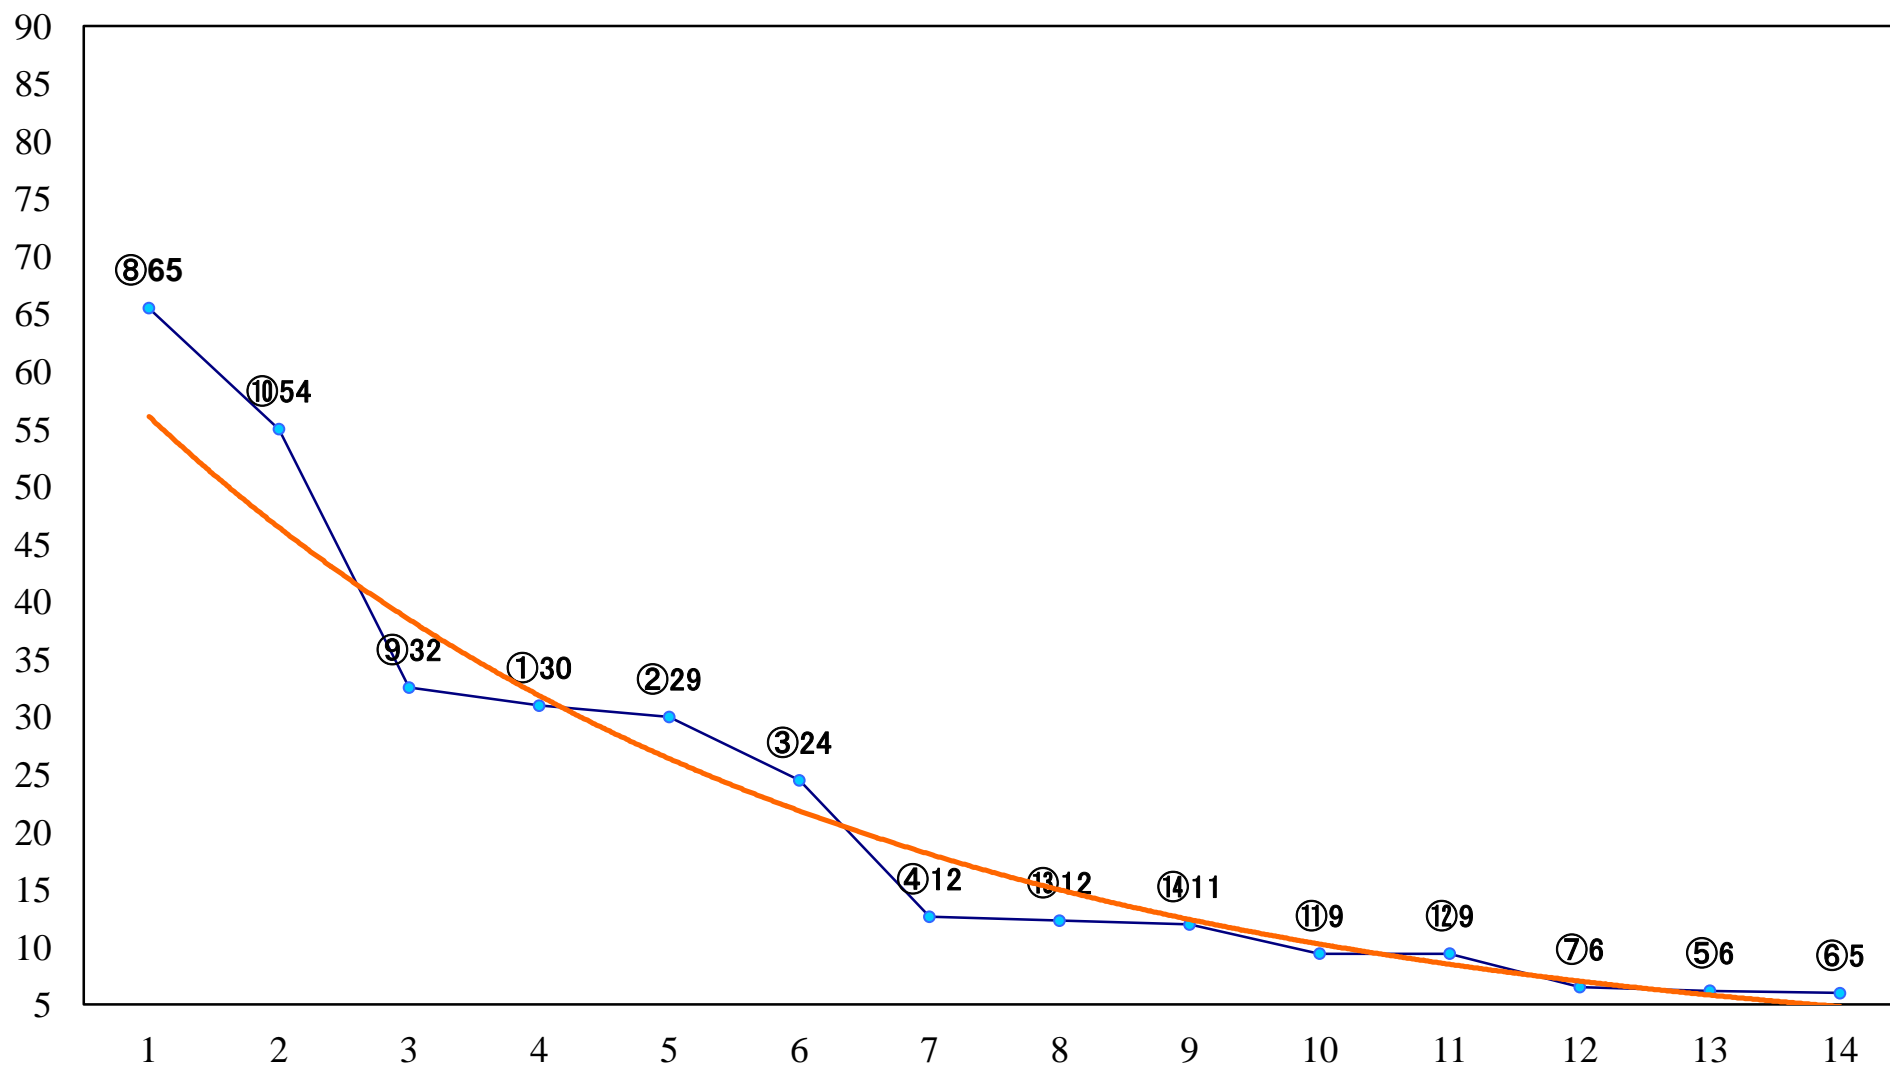

2020年01月30日(木) 川崎競馬 11R 16:40
多摩川オープン4上 左1600mm

2020年01月30日(木) 川崎競馬 12R 17:15
大寒特別C2三 左1600mm