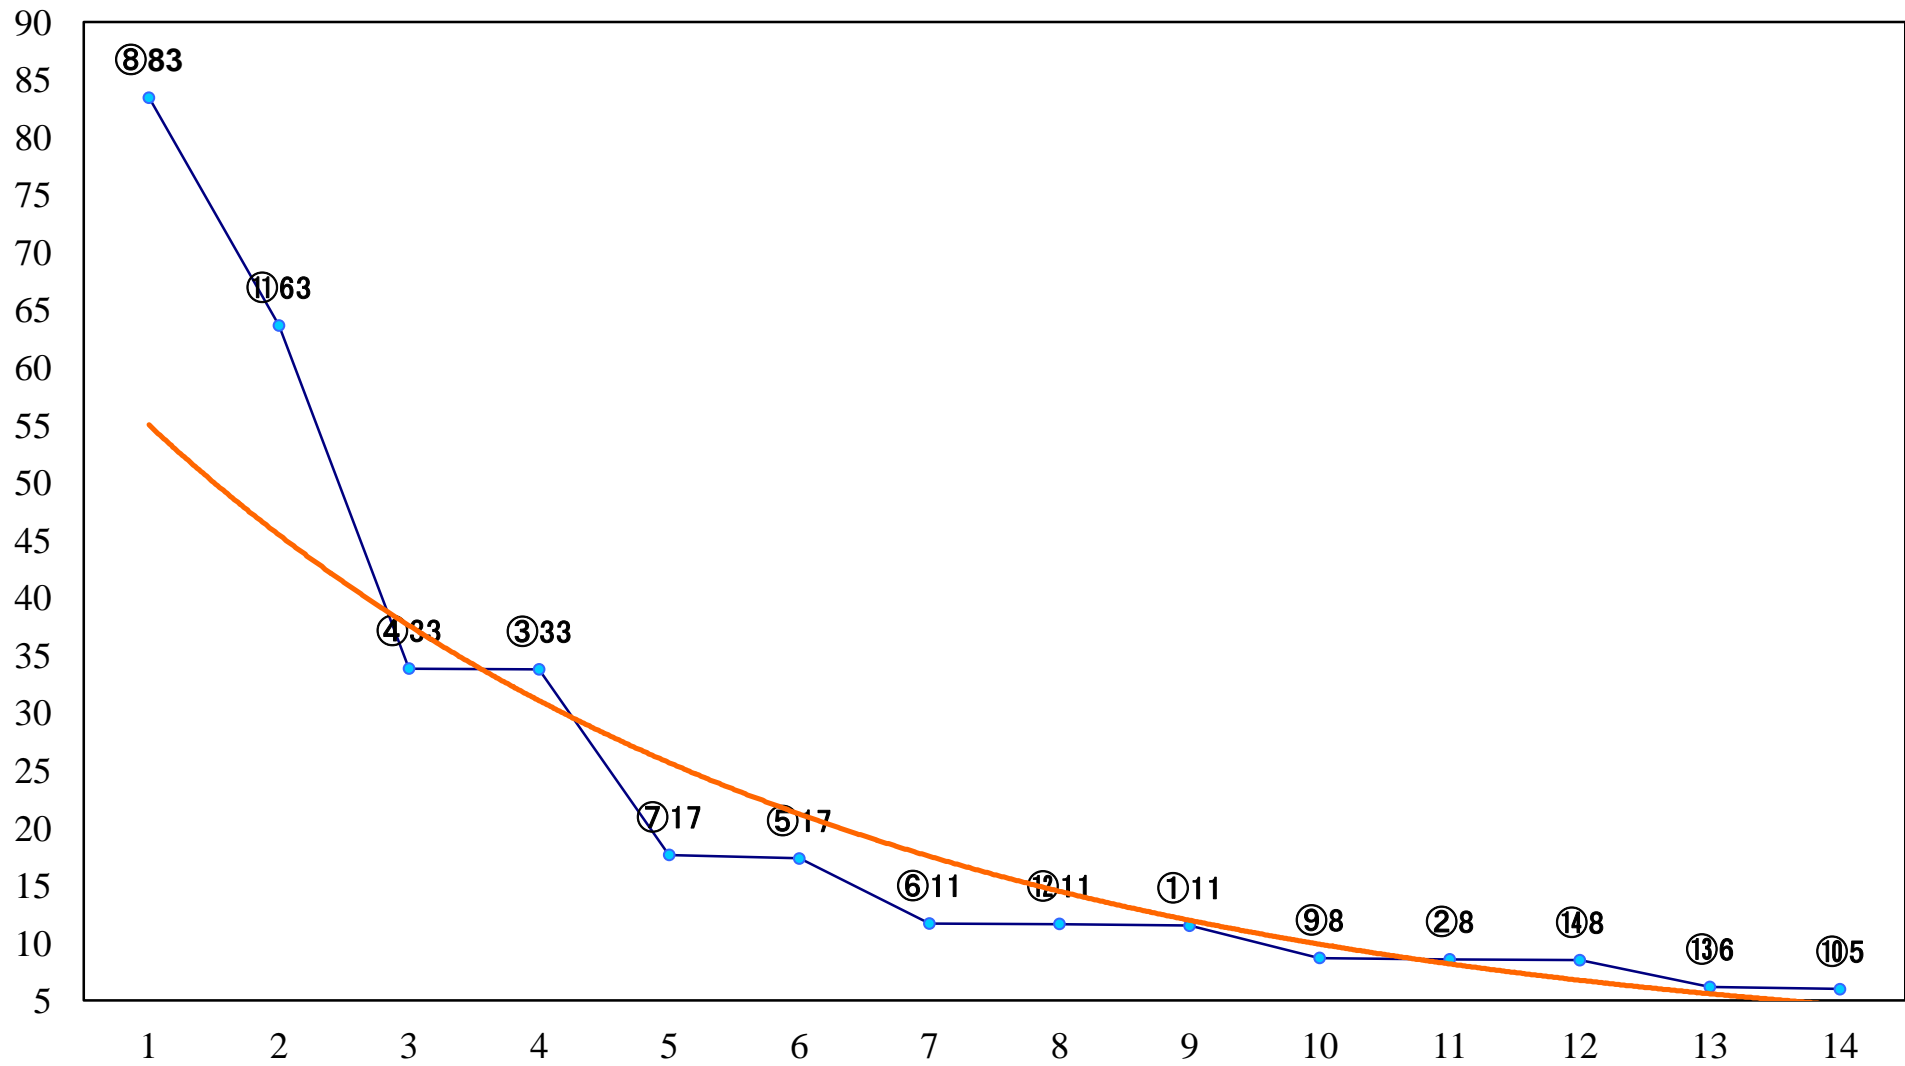

2020年01月30日(木) 川崎競馬 7R 14:20
セレーネー賞C1選定牝馬 左1500mm