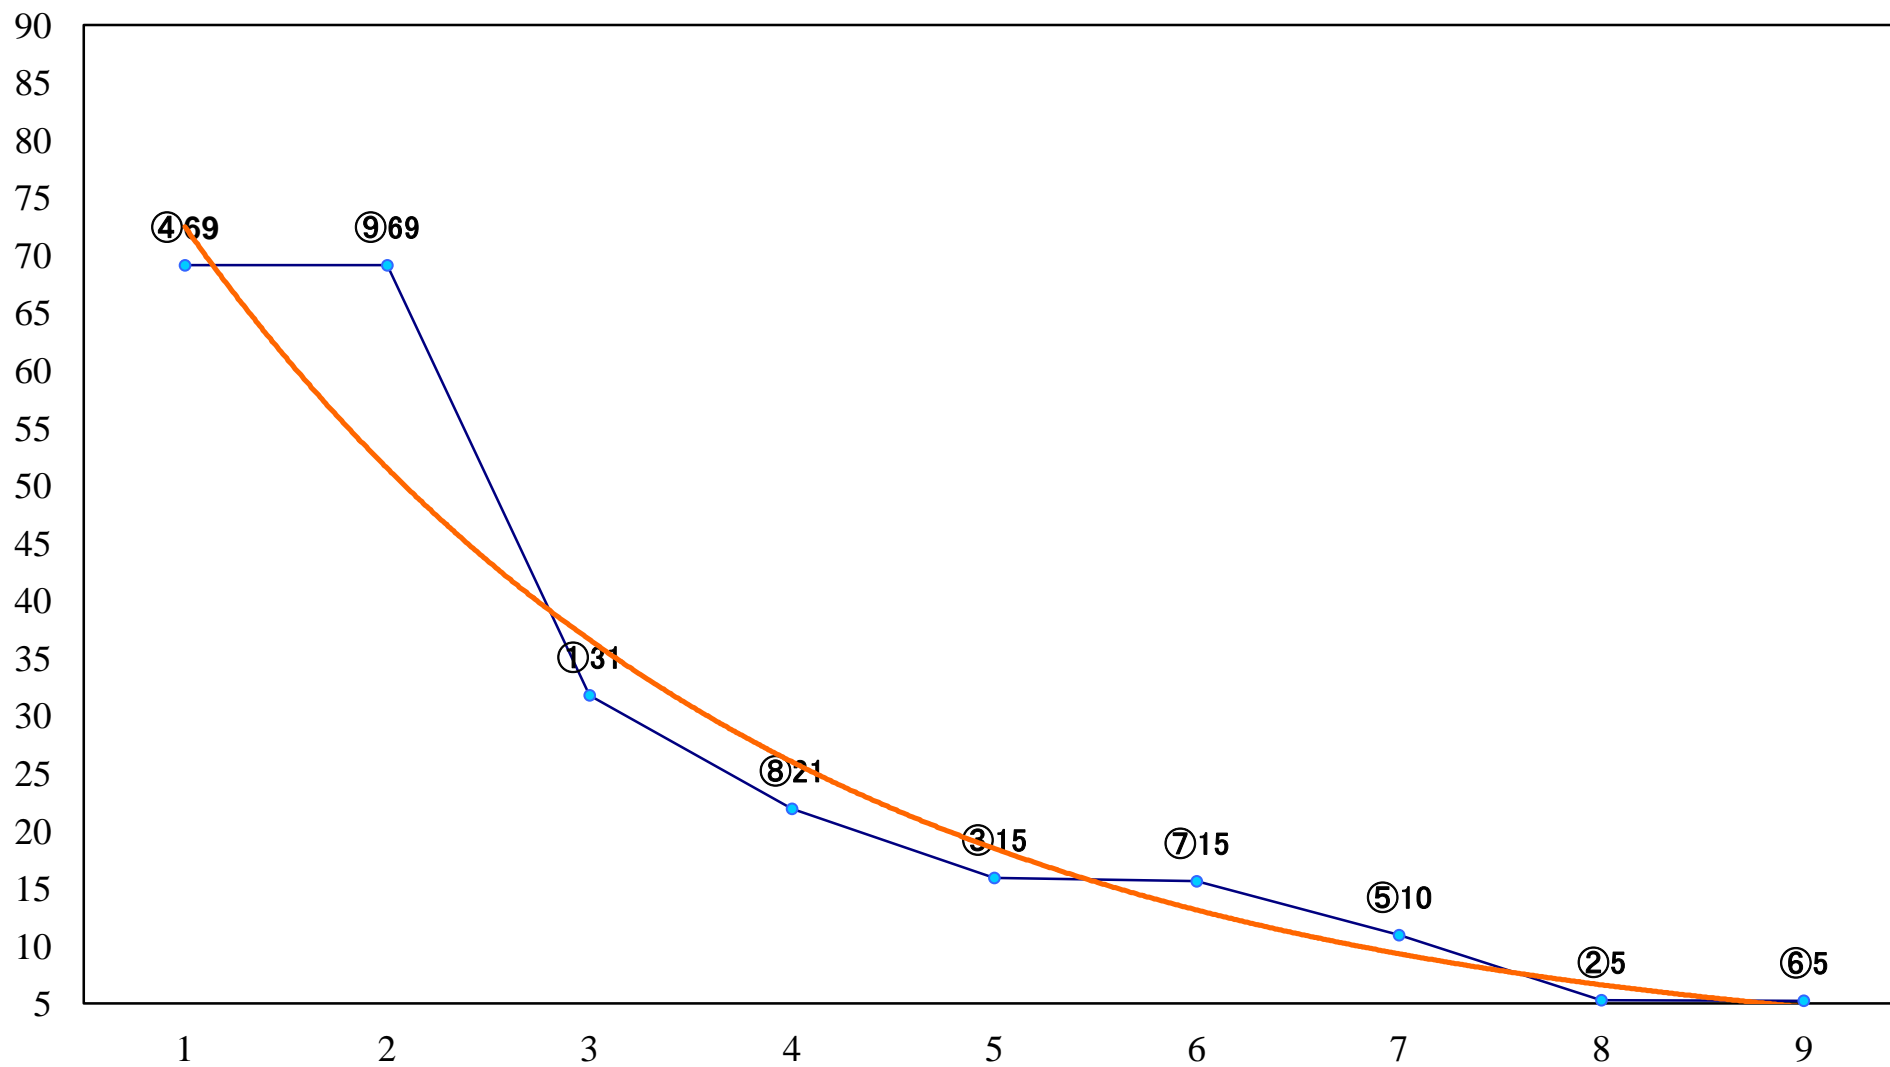

2020年01月30日(木) 川崎競馬 4R 12:45
3歳6イ 左1400mm