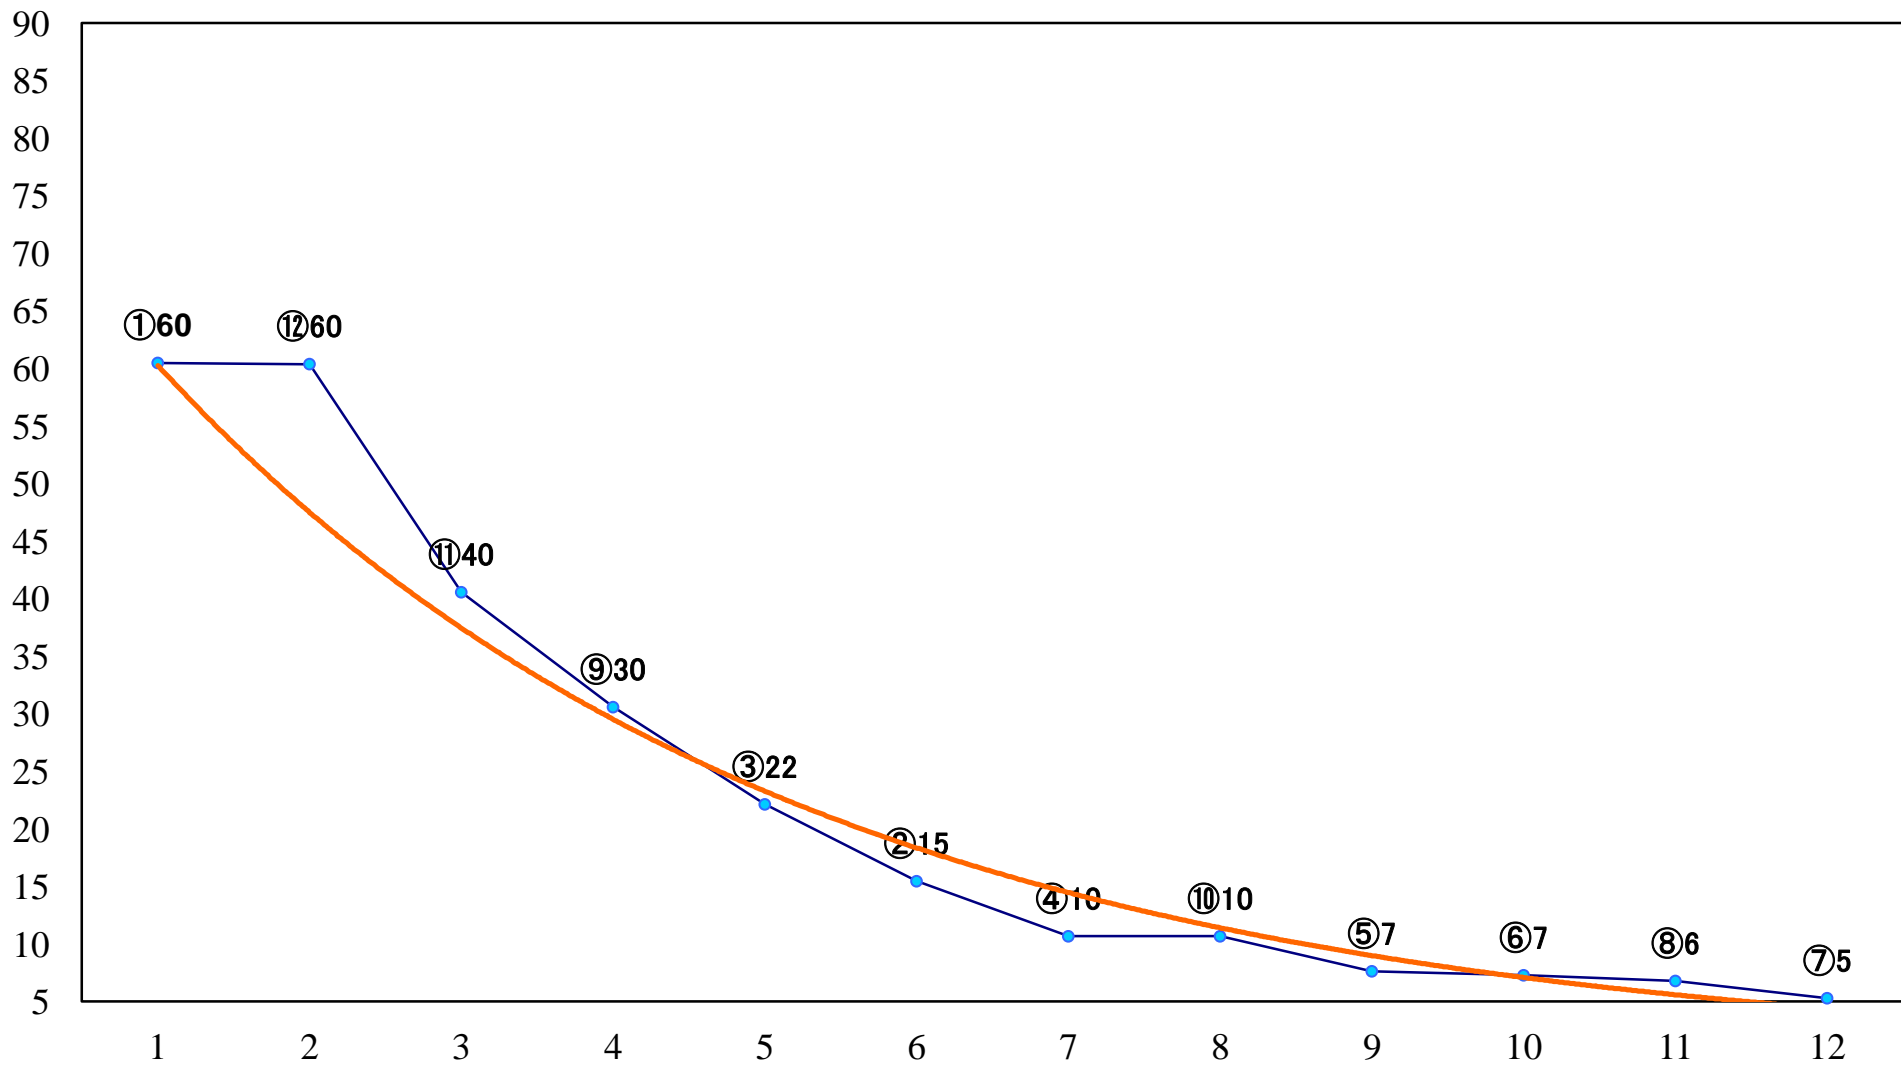

2020年01月30日(木) 川崎競馬 2R 11:45
3歳8 左1400mm