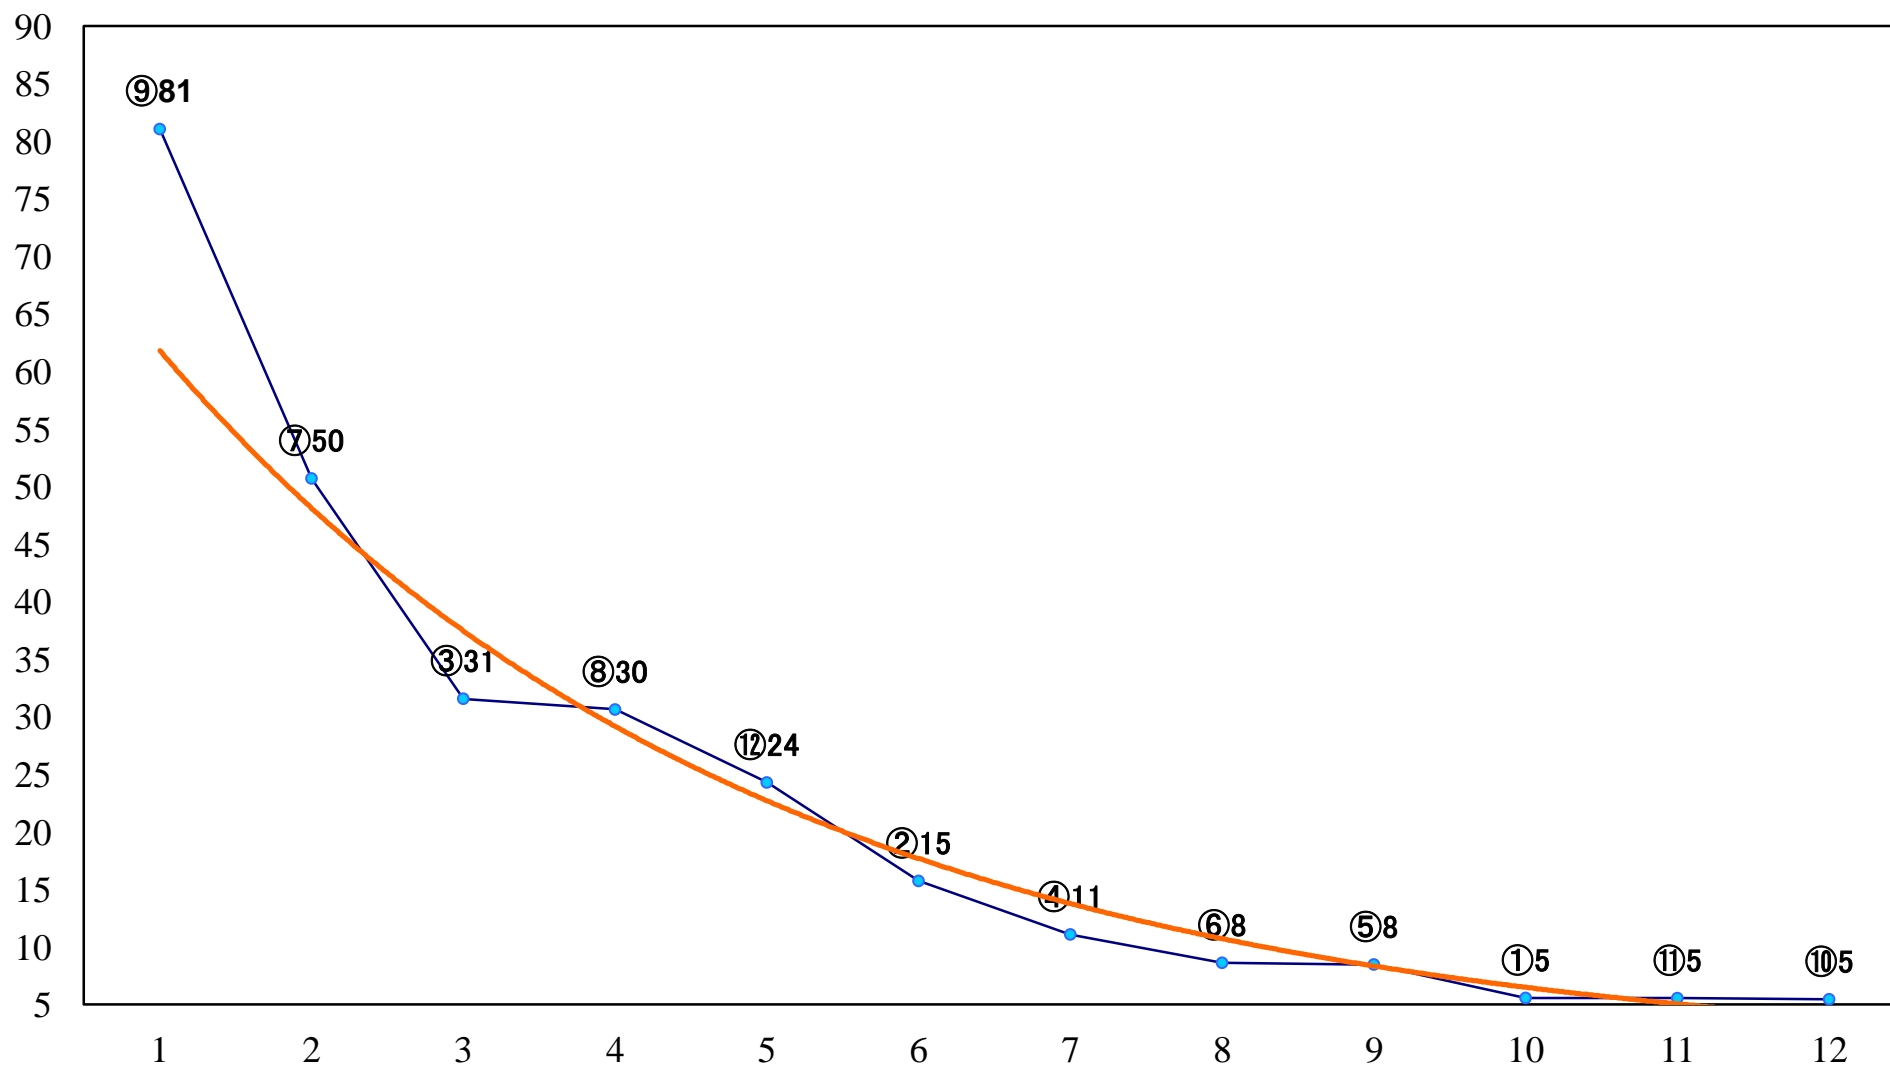

2020年01月30日(木) 川崎競馬 1R 11:15
ルミエール賞3歳選定馬 左900mm