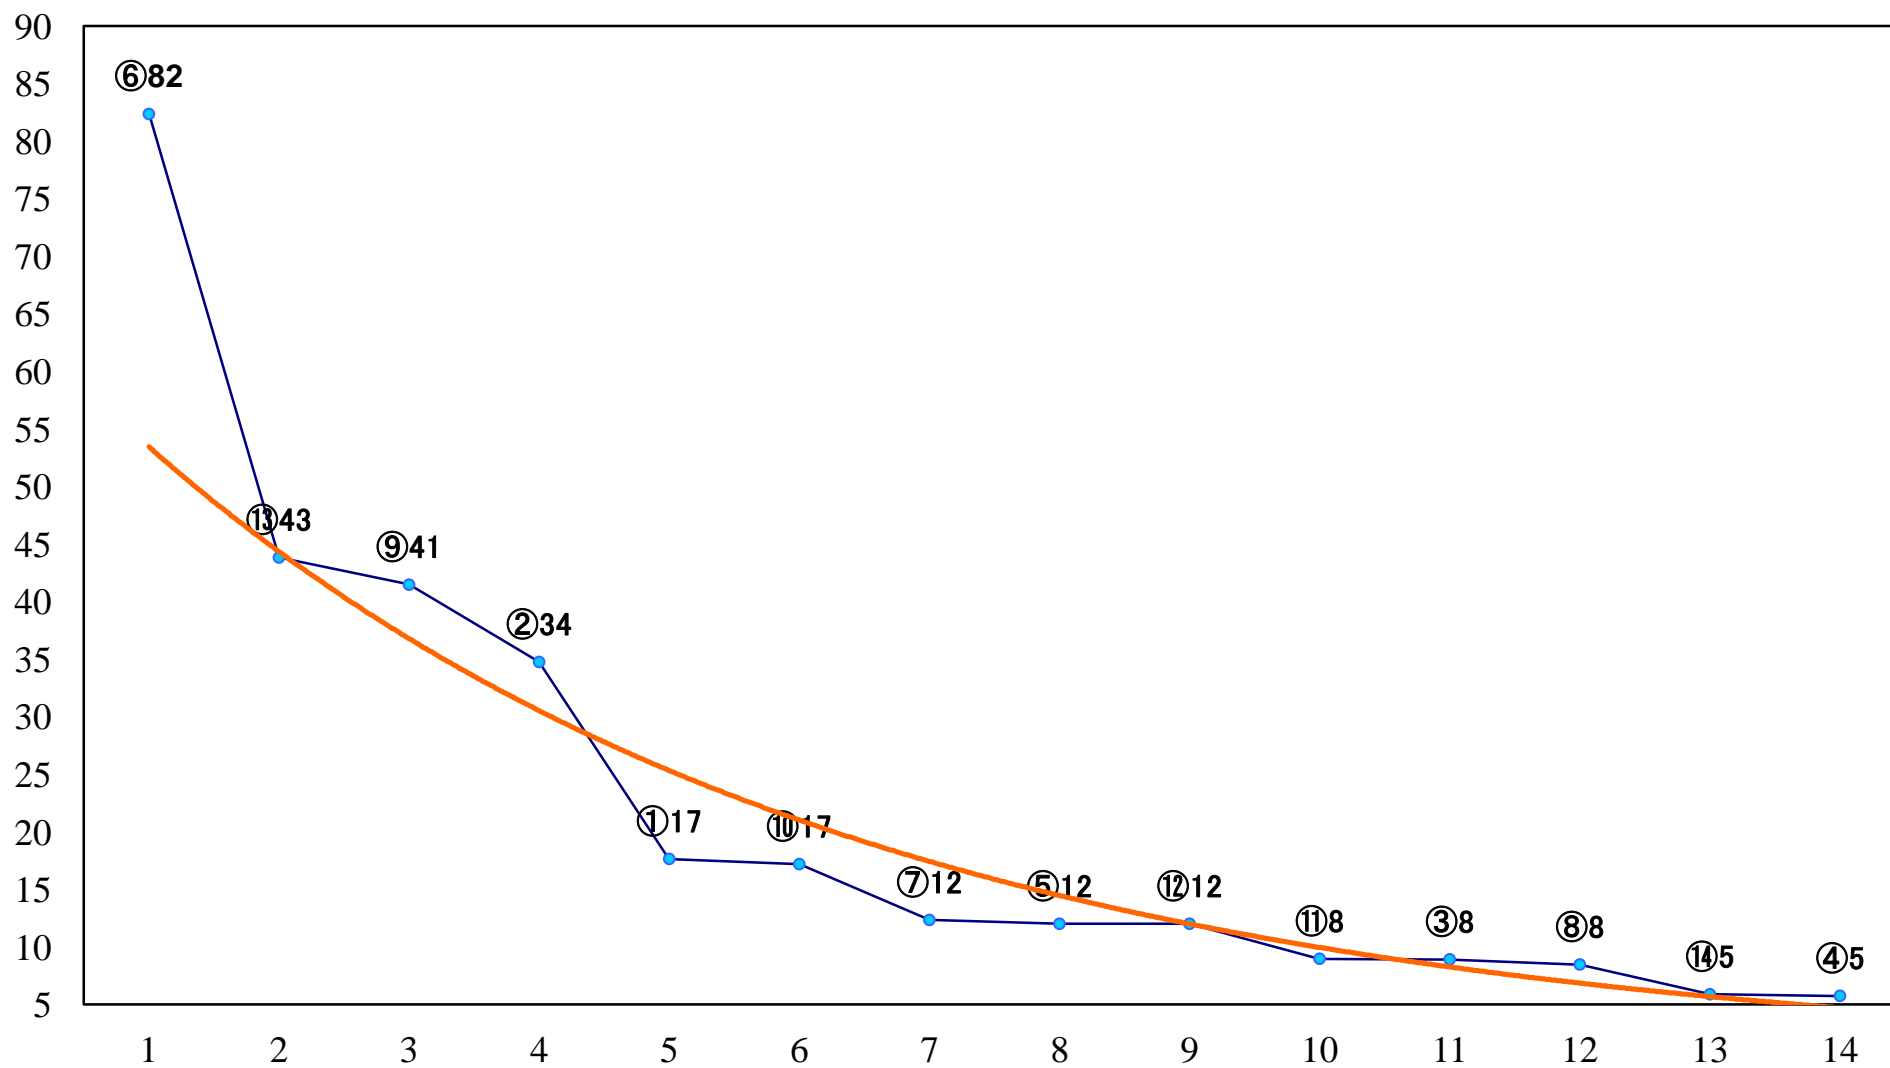

2020年01月30日(木) 川崎競馬 11R 16:40
多摩川オープン4上 左1600mm

2020年01月30日(木) 川崎競馬 12R 17:15
大寒特別C2三 左1600mm