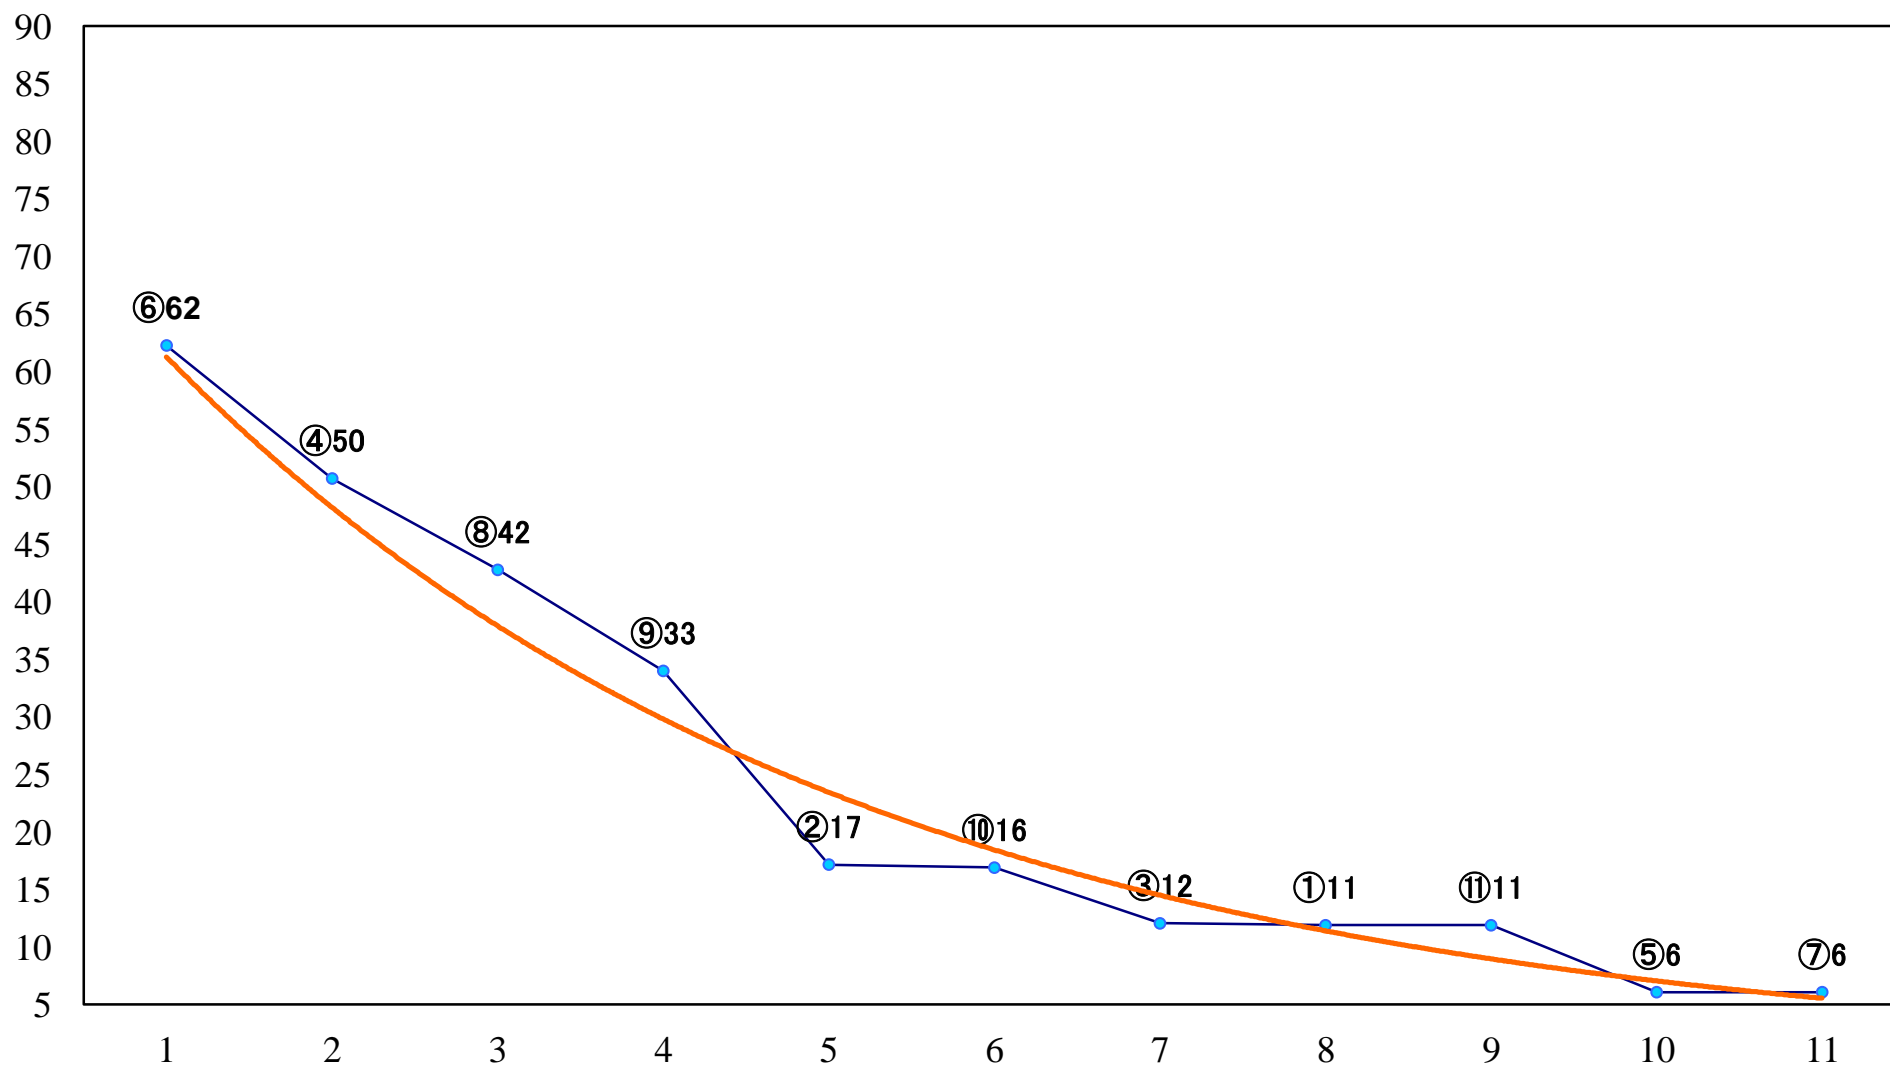

2020年01月30日(木) 川崎競馬 9R 15:30
アルデバラン賞B3C1選定馬 左2000mm