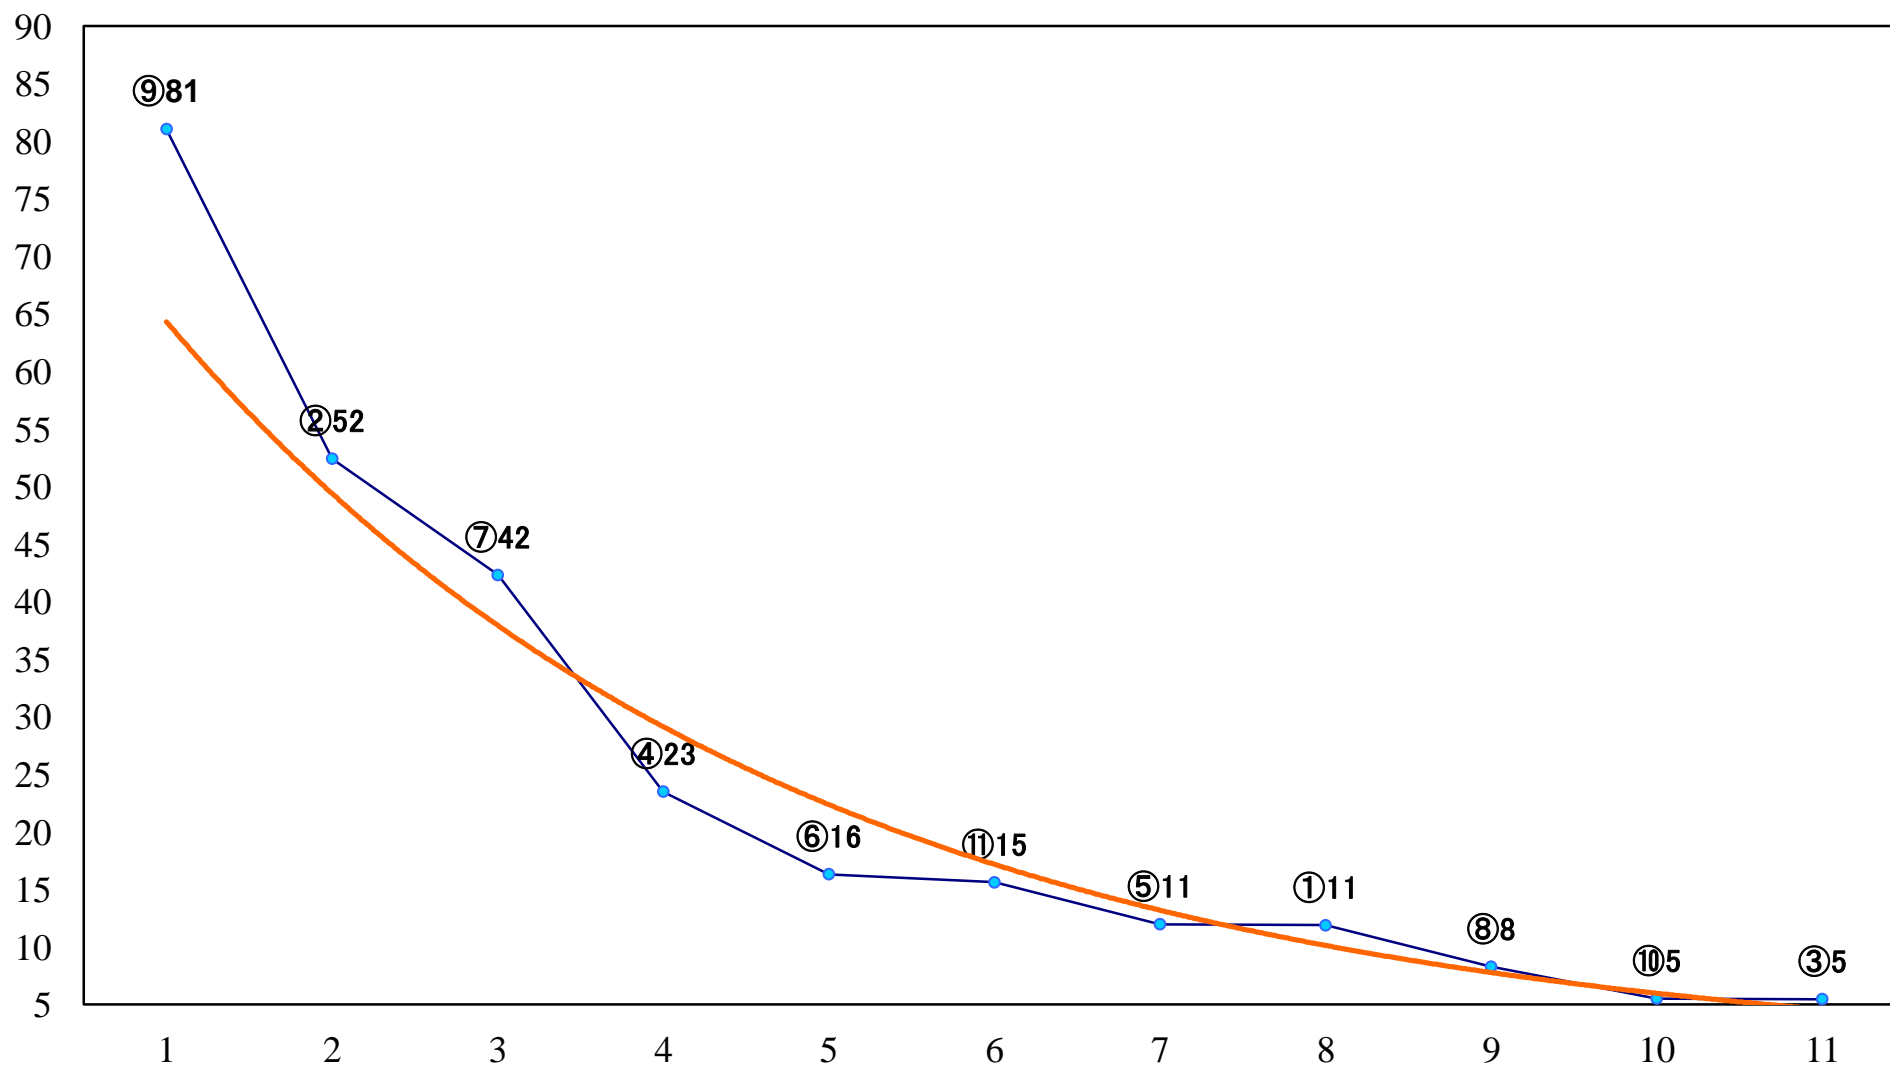

2020年01月30日(木) 川崎競馬 5R 13:15
モモンガ賞C3選定馬 左900mm