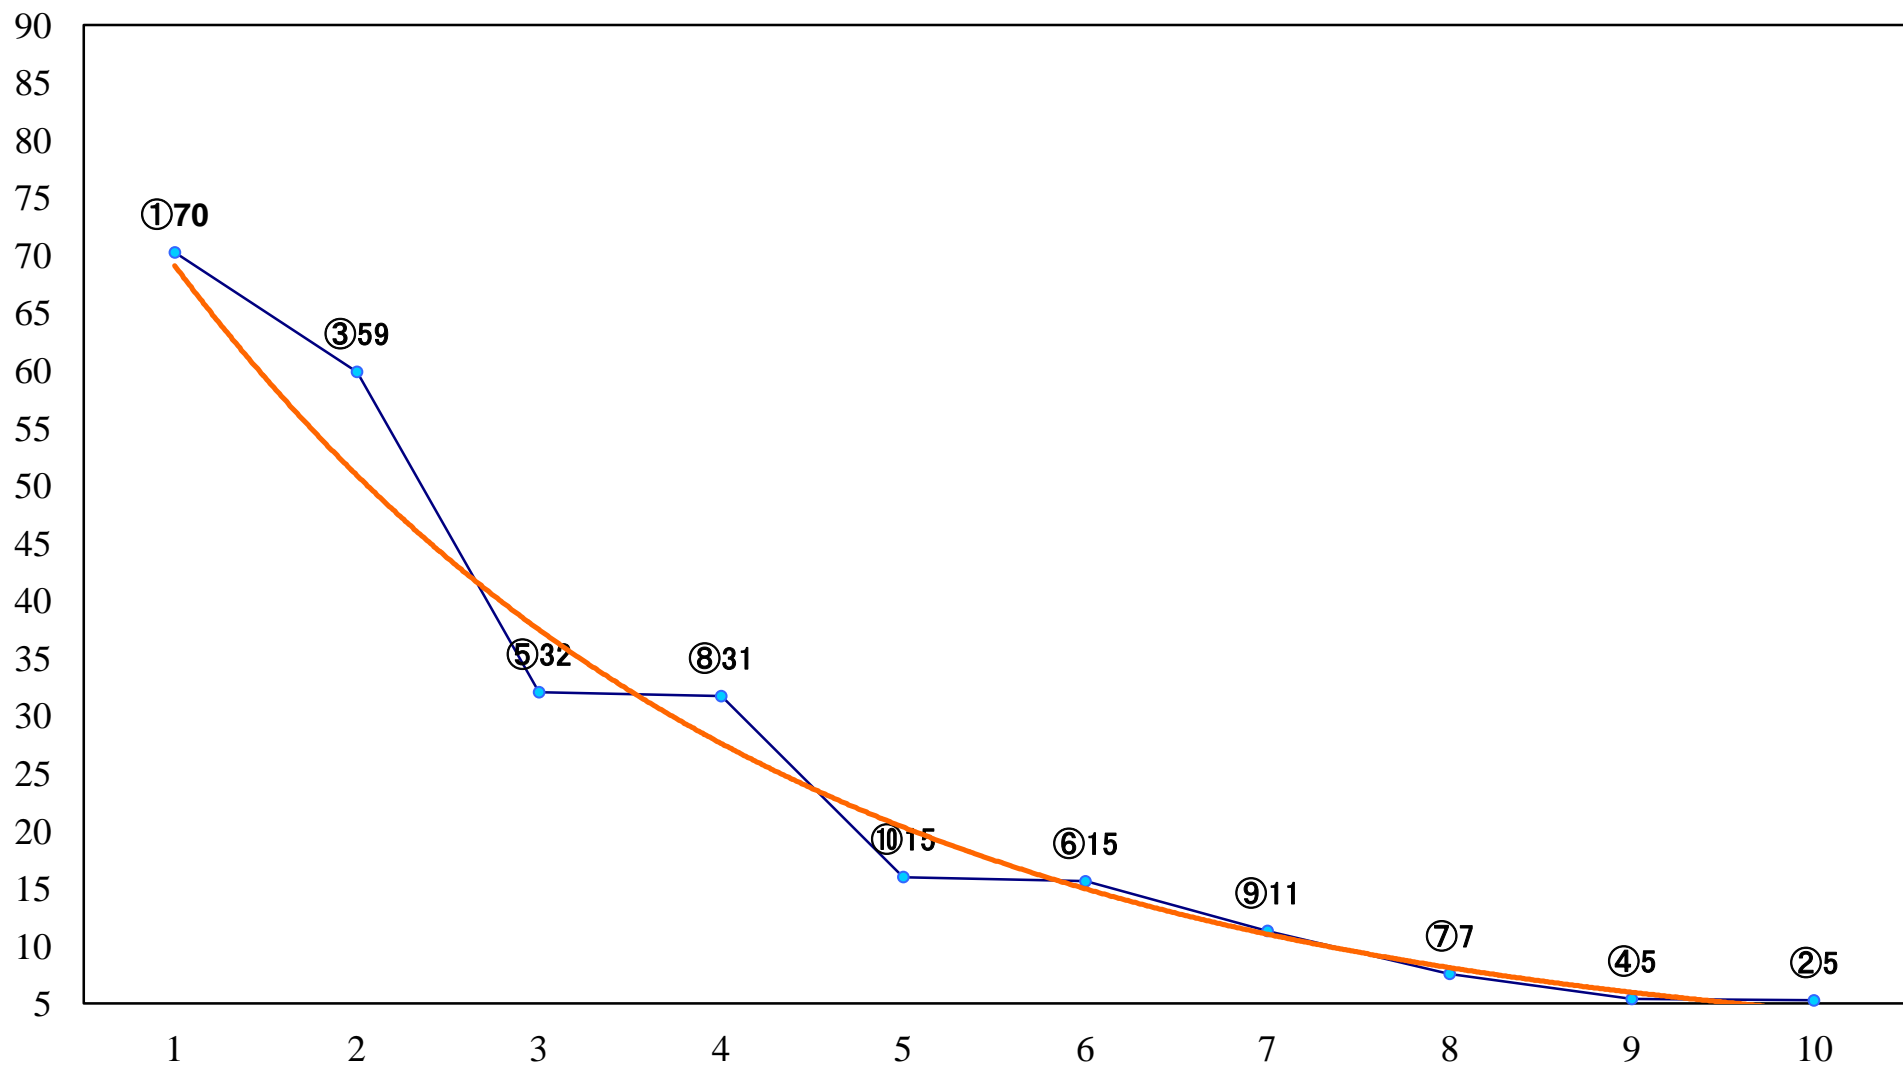

2020年01月30日(木) 川崎競馬 3R 12:15
3歳7口 左1400mm