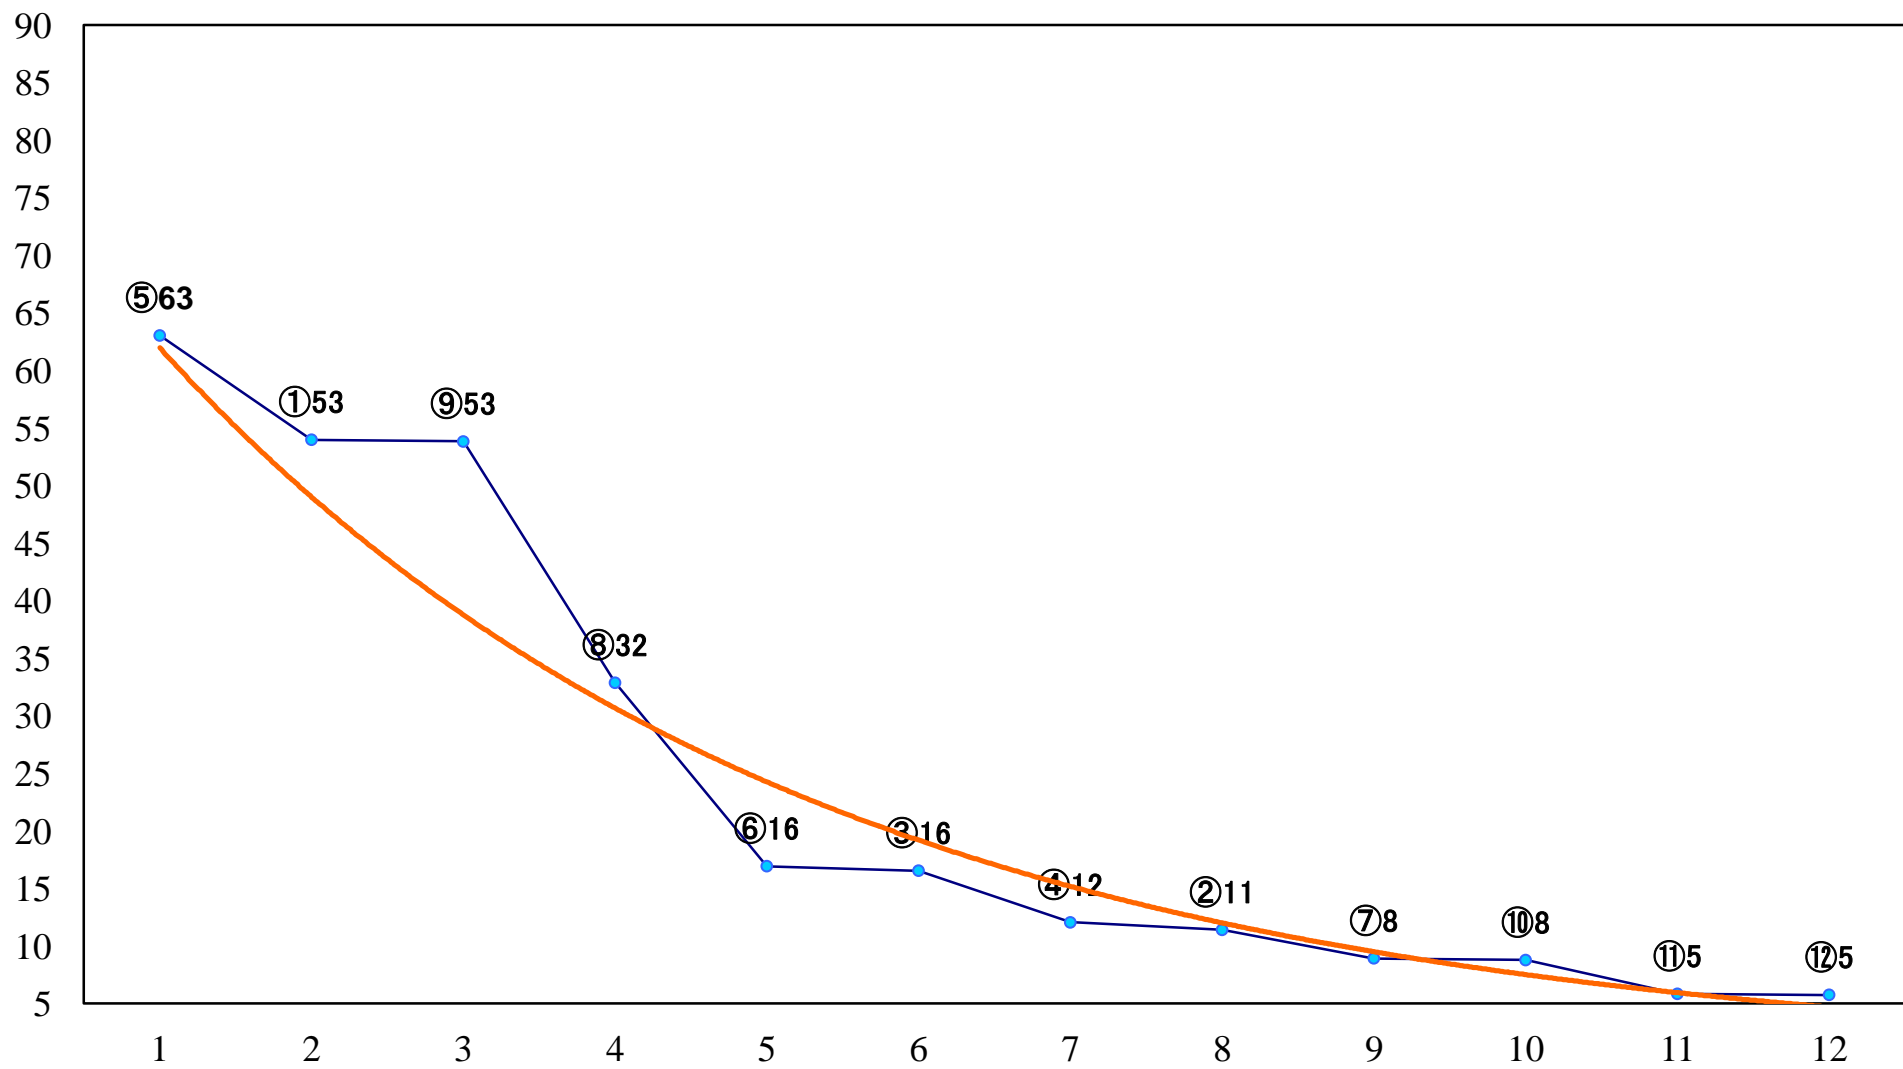

2020年01月30日(木) 川崎競馬 6R 13:45
C1六 左1400mm