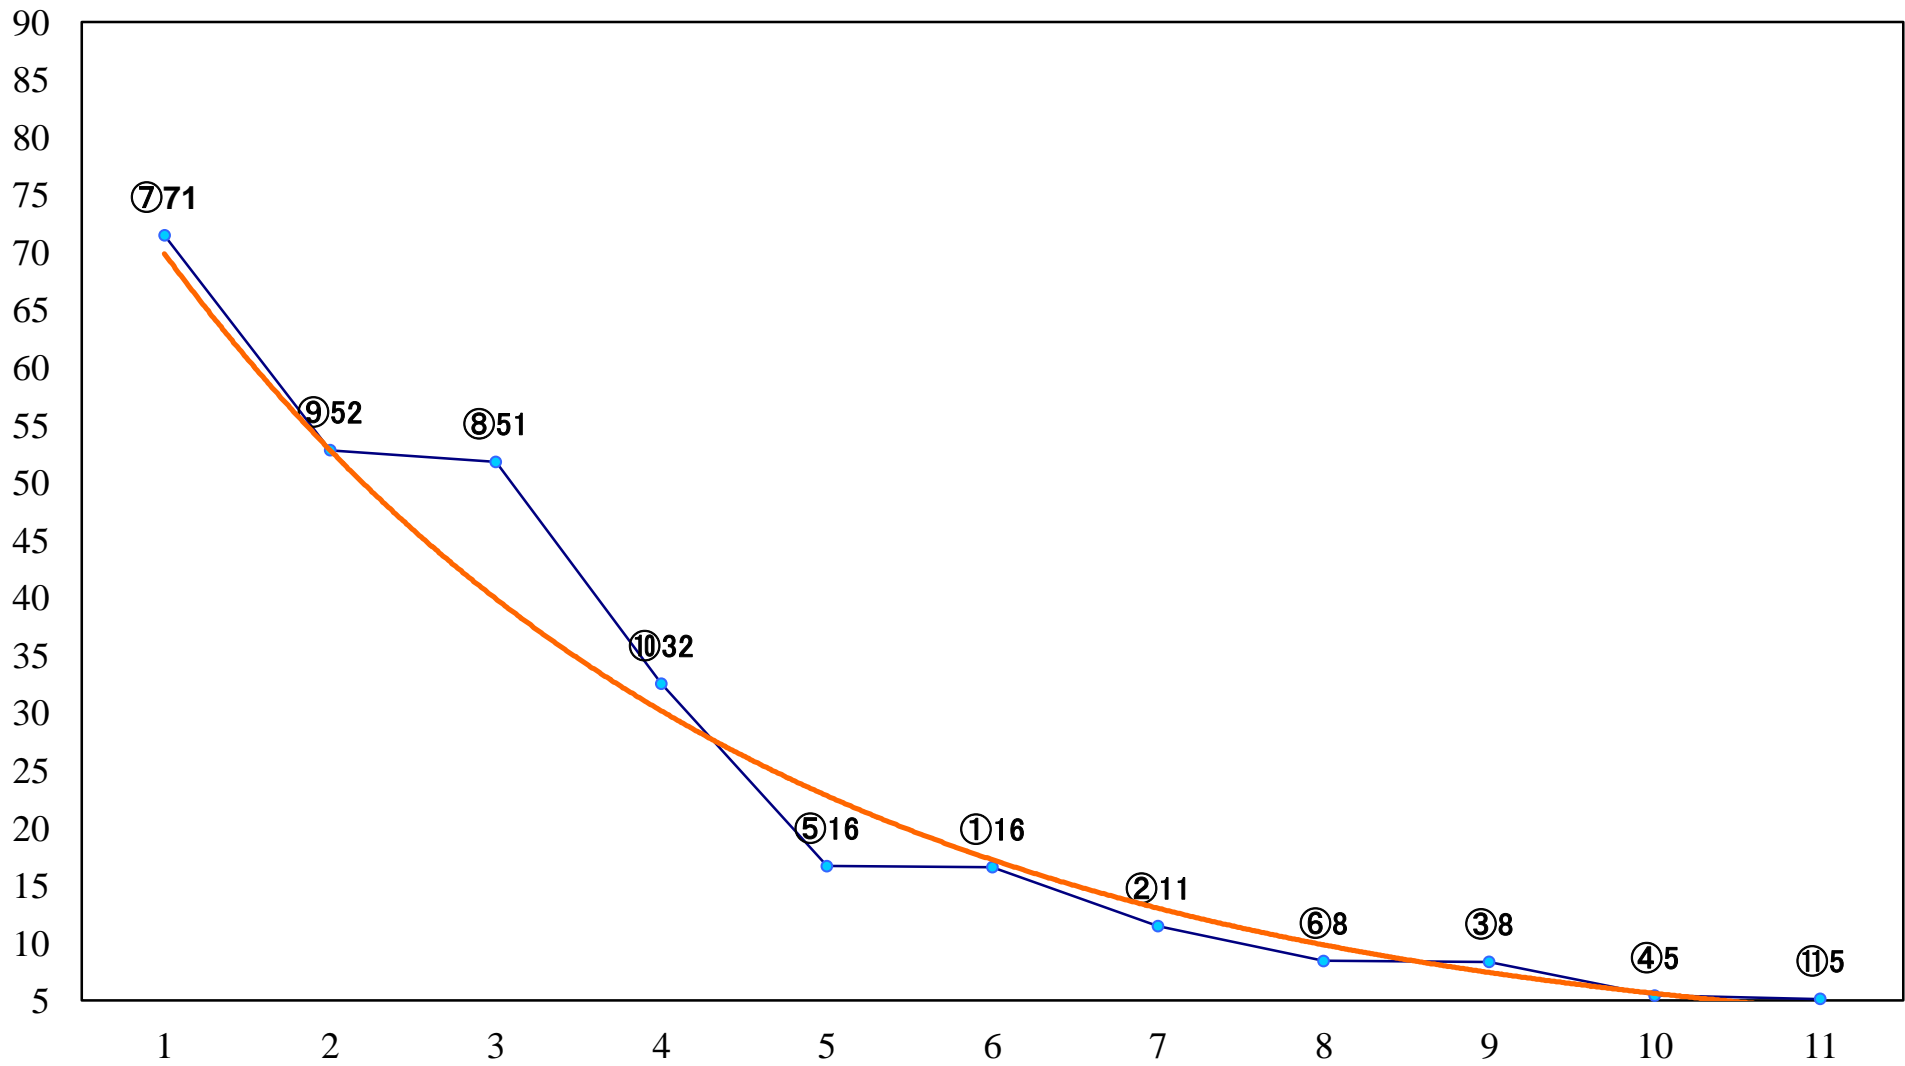

2020年02月10日(月) 船橋競馬 1R 14:00
C3十二 左1200mm

2020年02月10日(月) 船橋競馬 2R 14:30
C3十一 左1200mm

2020年02月10日(月) 船橋競馬 3R 15:00
C3九十 左1200mm

2020年02月10日(月) 船橋競馬 4R 15:30
C3九十 左1500mm

2020年02月10日(月) 船橋競馬 5R 16:00
3歳三四 左1200mm

2020年02月10日(月) 船橋競馬 11R 19:15
松戸特別B3三 左1500mm

2020年02月10日(月) 船橋競馬 12R 19:50
久留里特別C2一 左1600mm