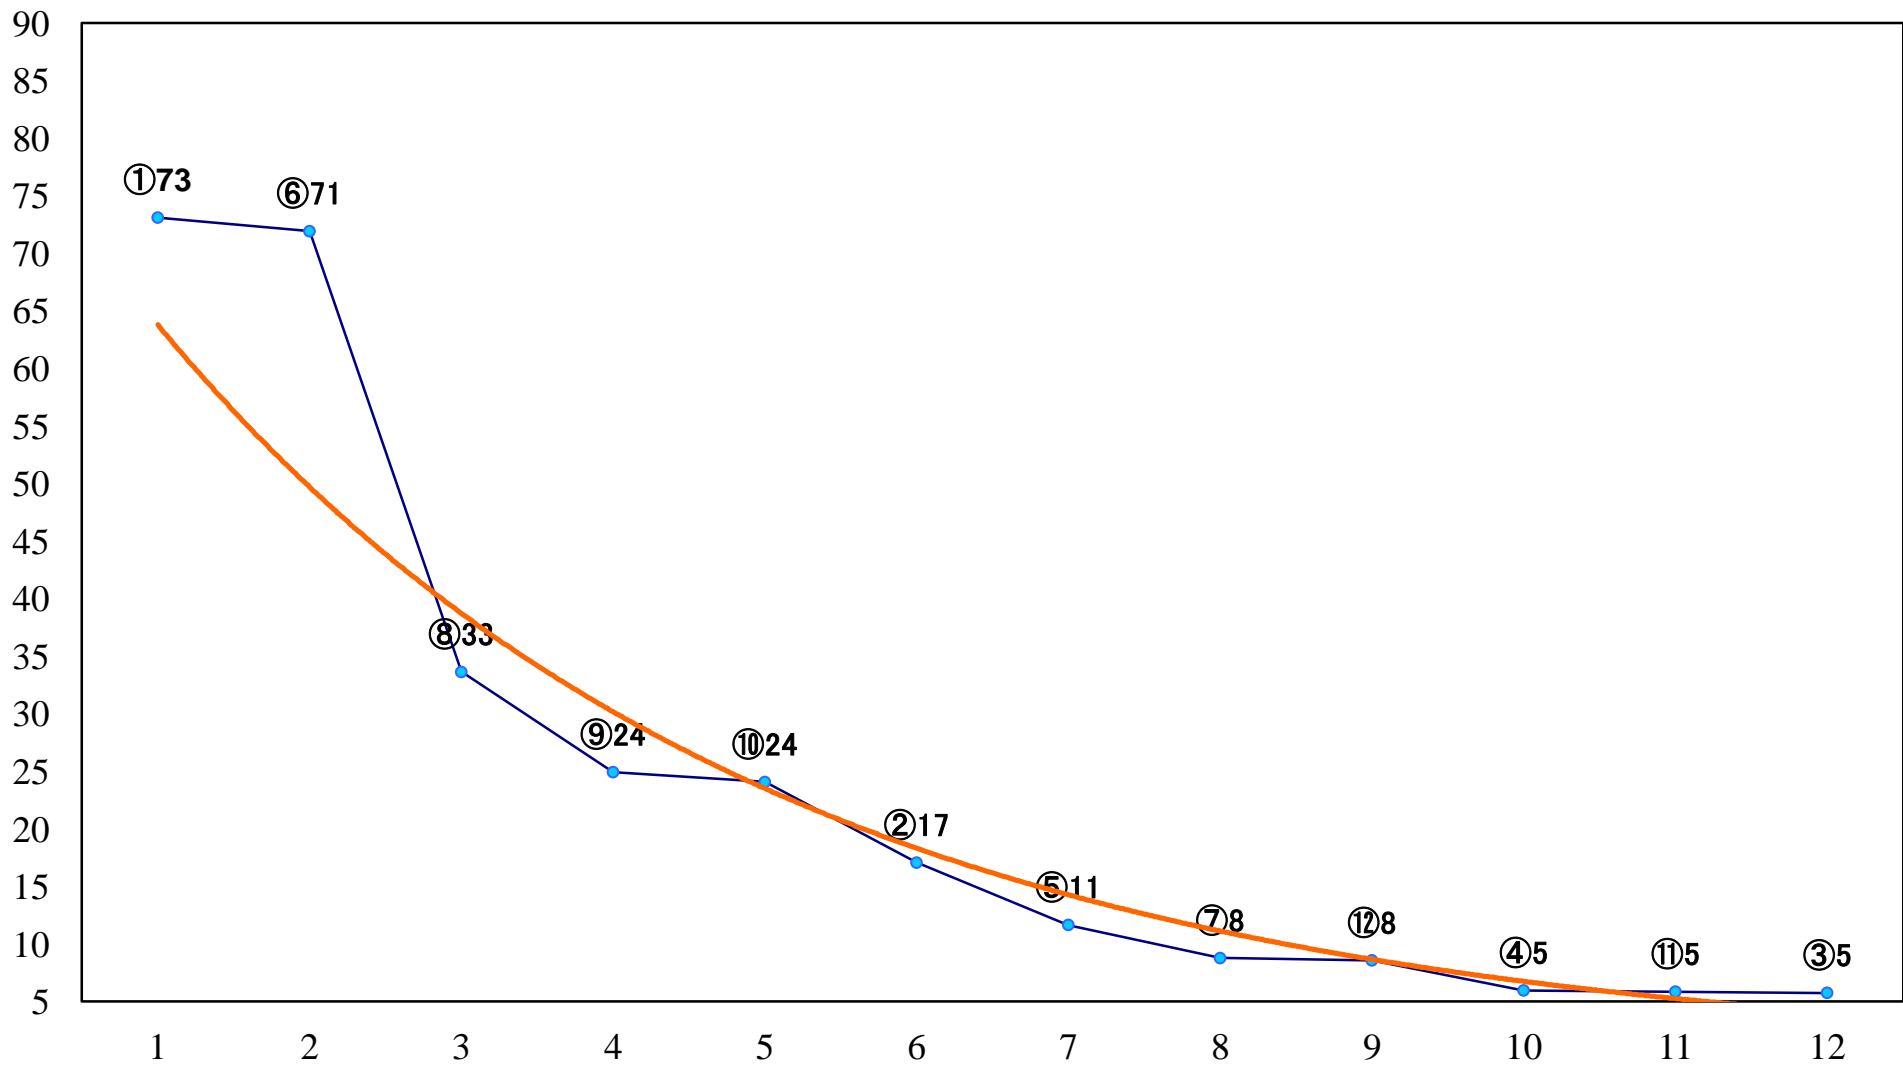

2020年02月10日(月) 船橋競馬 11R 19:15
松戸特別B3三 左1500mm

2020年02月10日(月) 船橋競馬 12R 19:50
久留里特別C2一 左1600mm