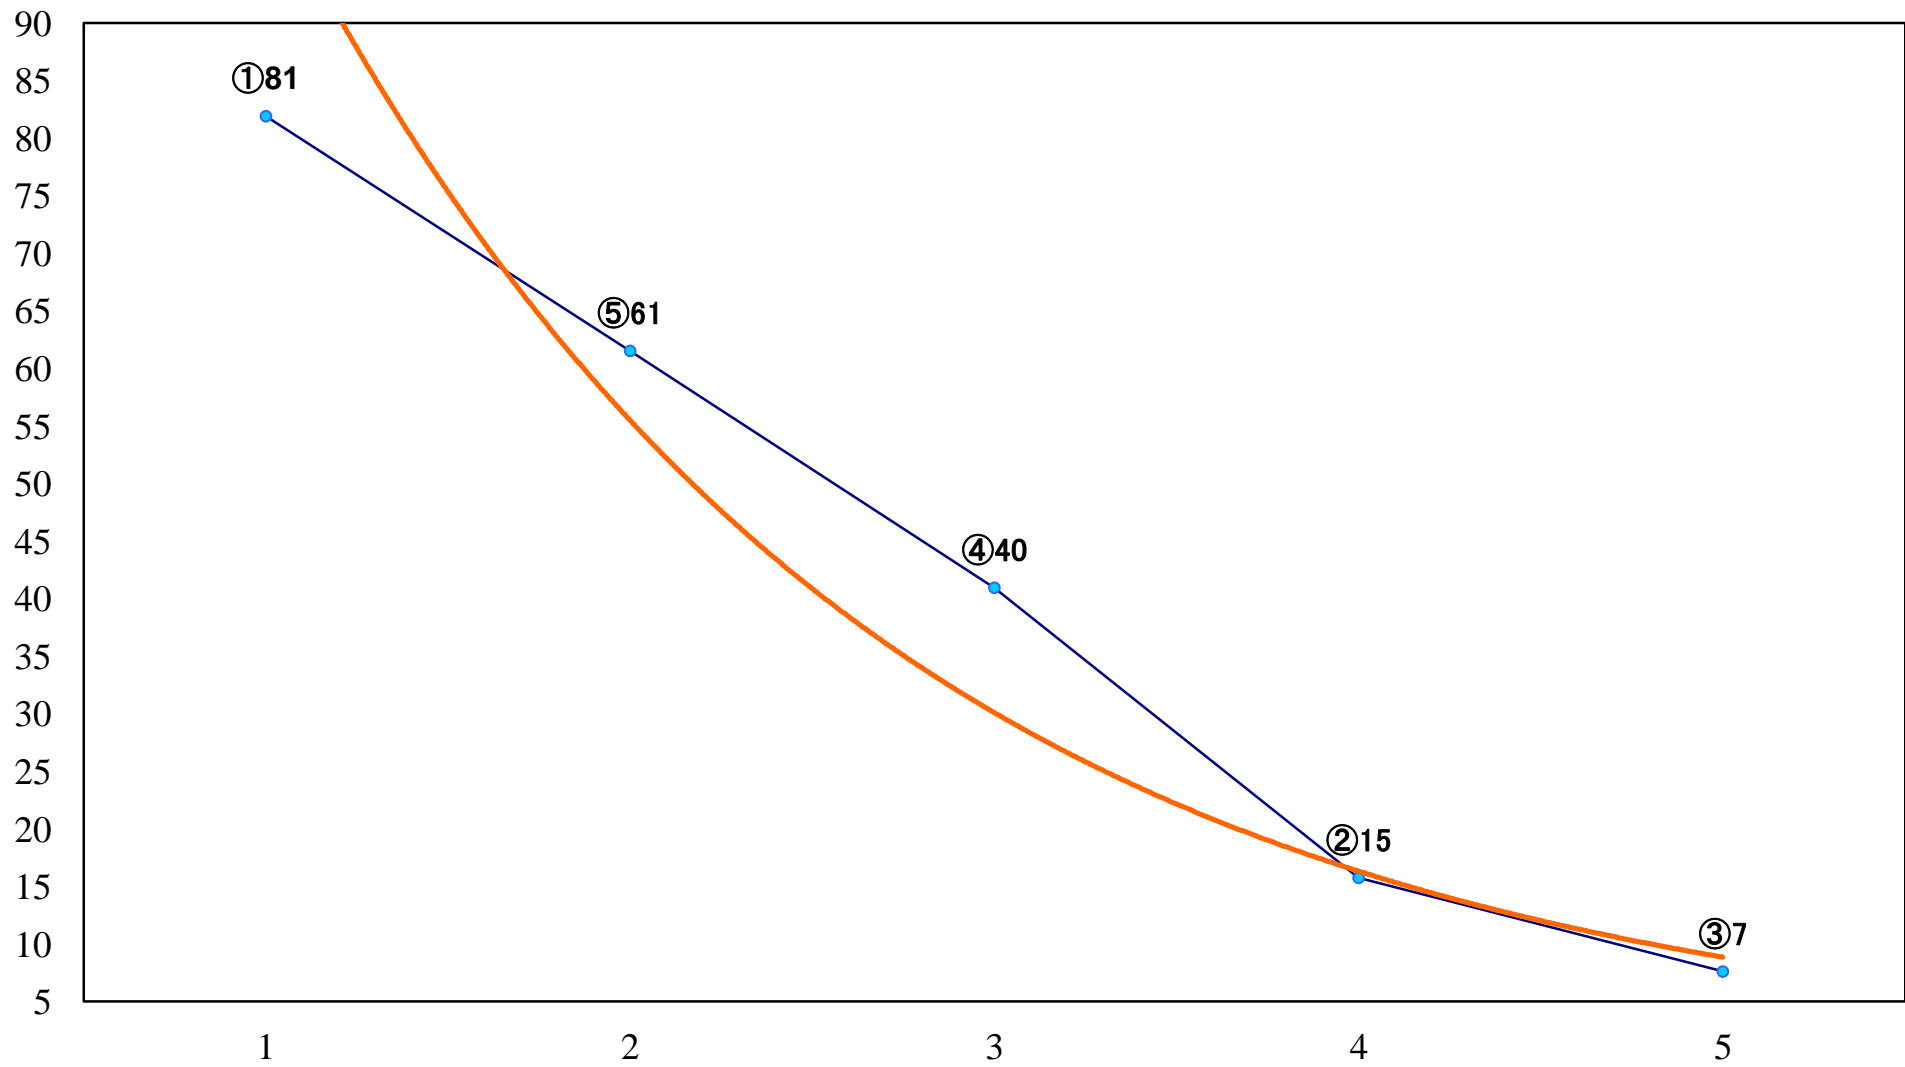

2020年02月10日(月) 船橋競馬 1R 14:00
C3十二 左1200mm

2020年02月10日(月) 船橋競馬 2R 14:30
C3十一 左1200mm

2020年02月10日(月) 船橋競馬 3R 15:00
C3九十 左1200mm

2020年02月10日(月) 船橋競馬 4R 15:30
C3九十 左1500mm

2020年02月10日(月) 船橋競馬 5R 16:00
3歳三四 左1200mm