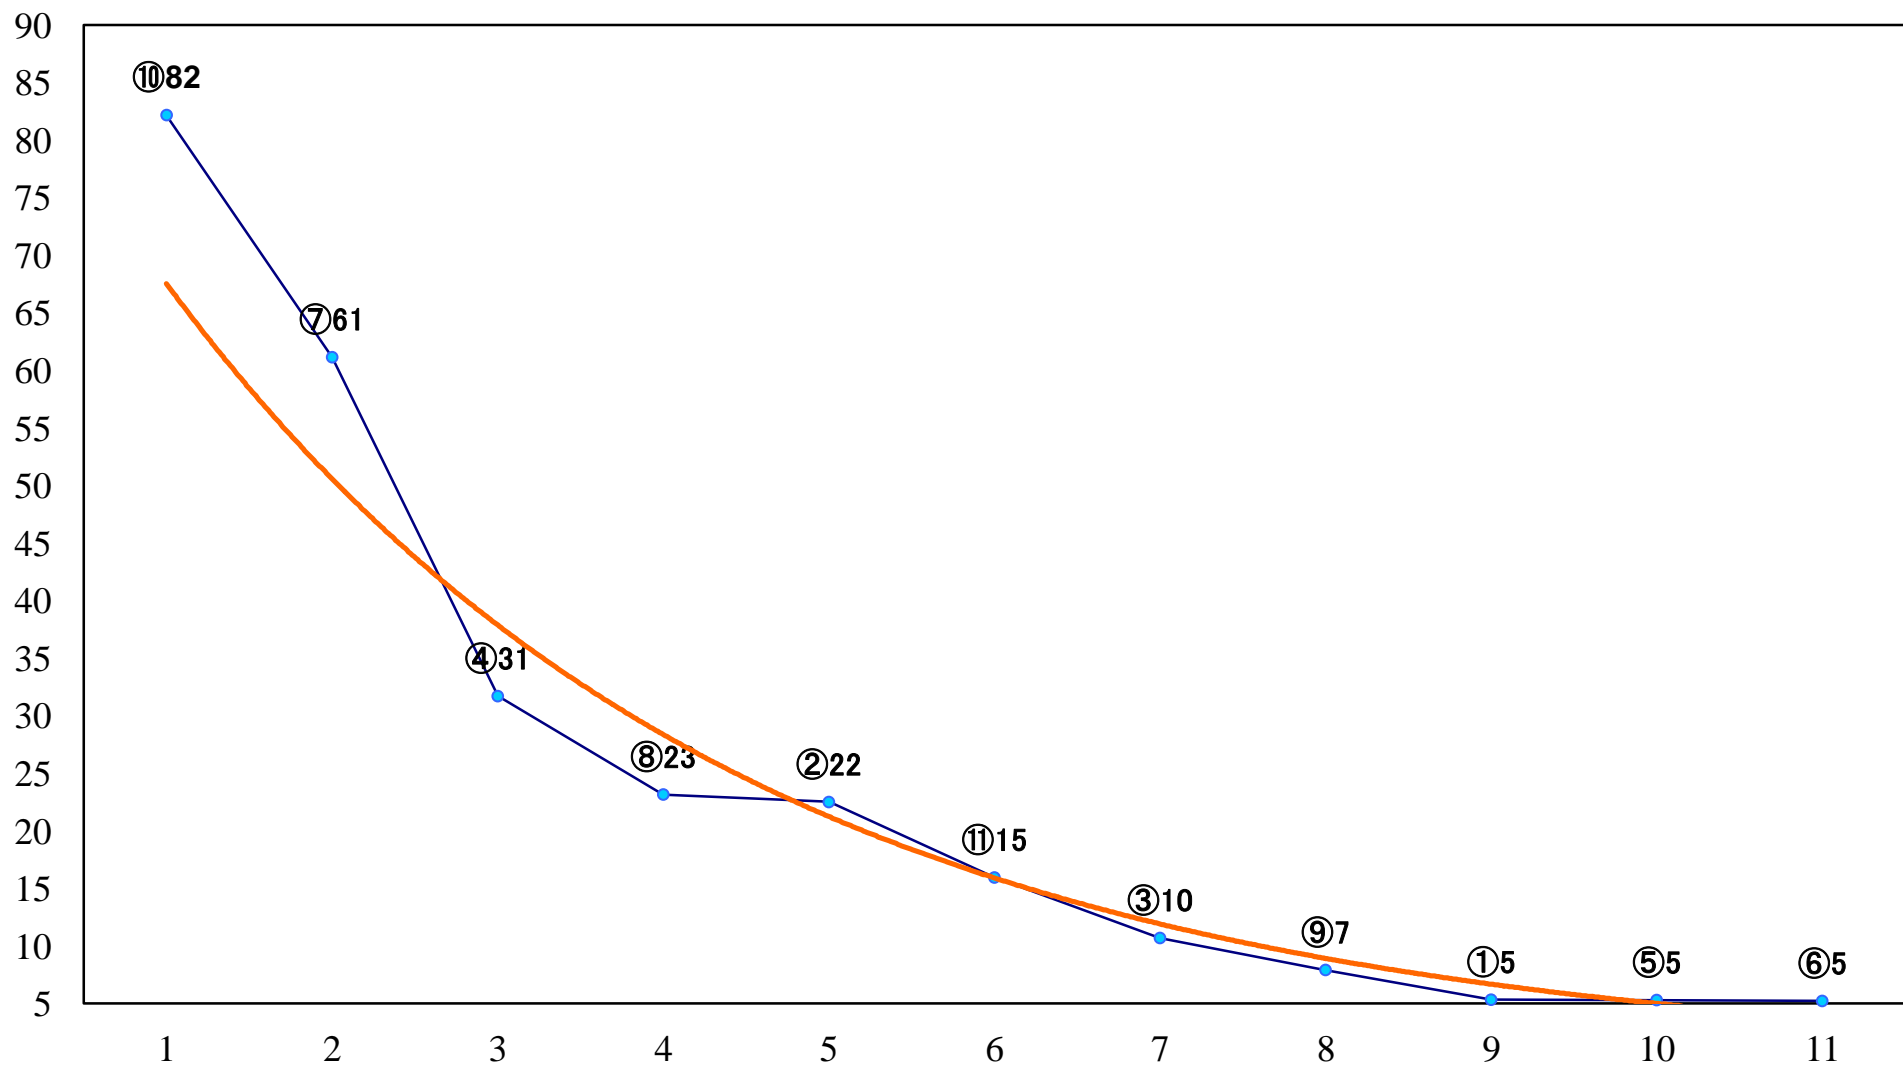

2020年02月10日(月) 船橋競馬 1R 14:00
C3十二 左1200mm

2020年02月10日(月) 船橋競馬 2R 14:30
C3十一 左1200mm

2020年02月10日(月) 船橋競馬 3R 15:00
C3九十 左1200mm

2020年02月10日(月) 船橋競馬 4R 15:30
C3九十 左1500mm

2020年02月10日(月) 船橋競馬 5R 16:00
3歳三四 左1200mm

2020年02月10日(月) 船橋競馬 11R 19:15
松戸特別B3三 左1500mm

2020年02月10日(月) 船橋競馬 12R 19:50
久留里特別C2一 左1600mm