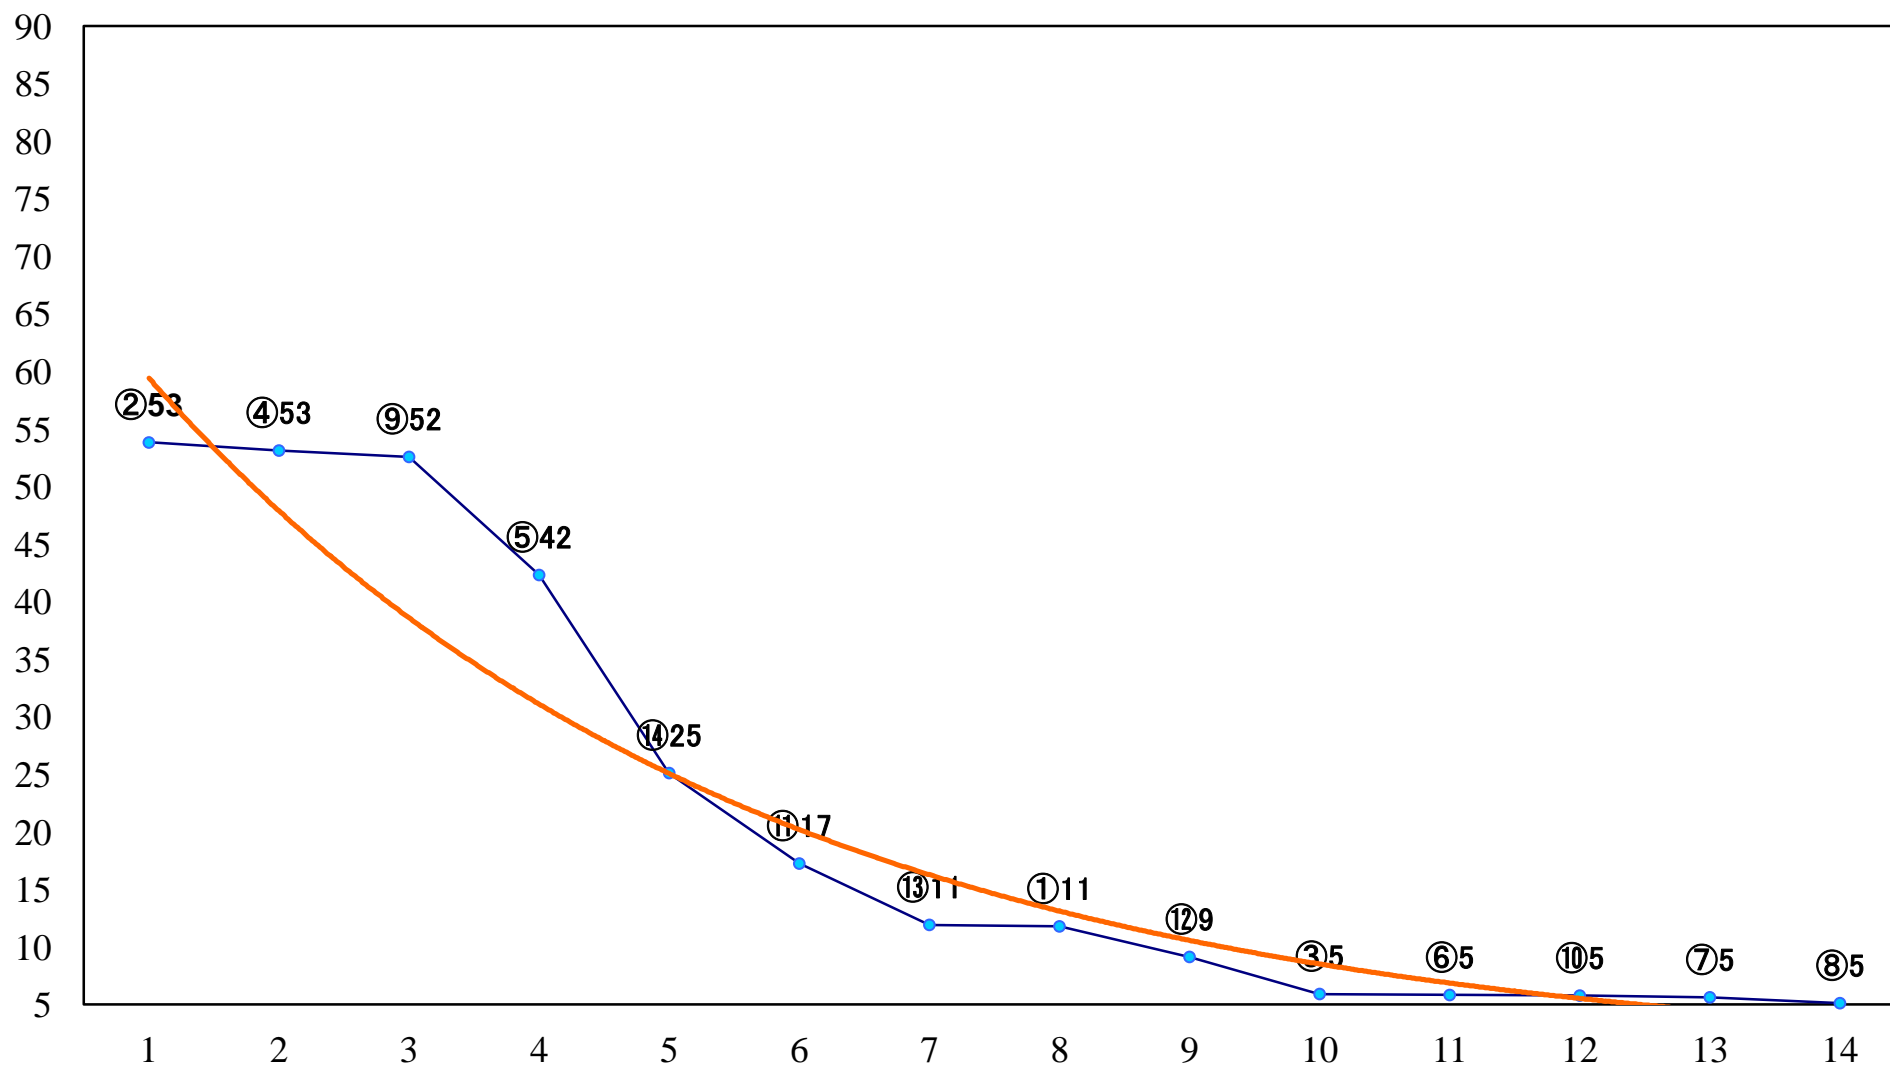

2020年02月10日(月) 船橋競馬 11R 19:15
松戸特別B3三 左1500mm

2020年02月10日(月) 船橋競馬 12R 19:50
久留里特別C2一 左1600mm