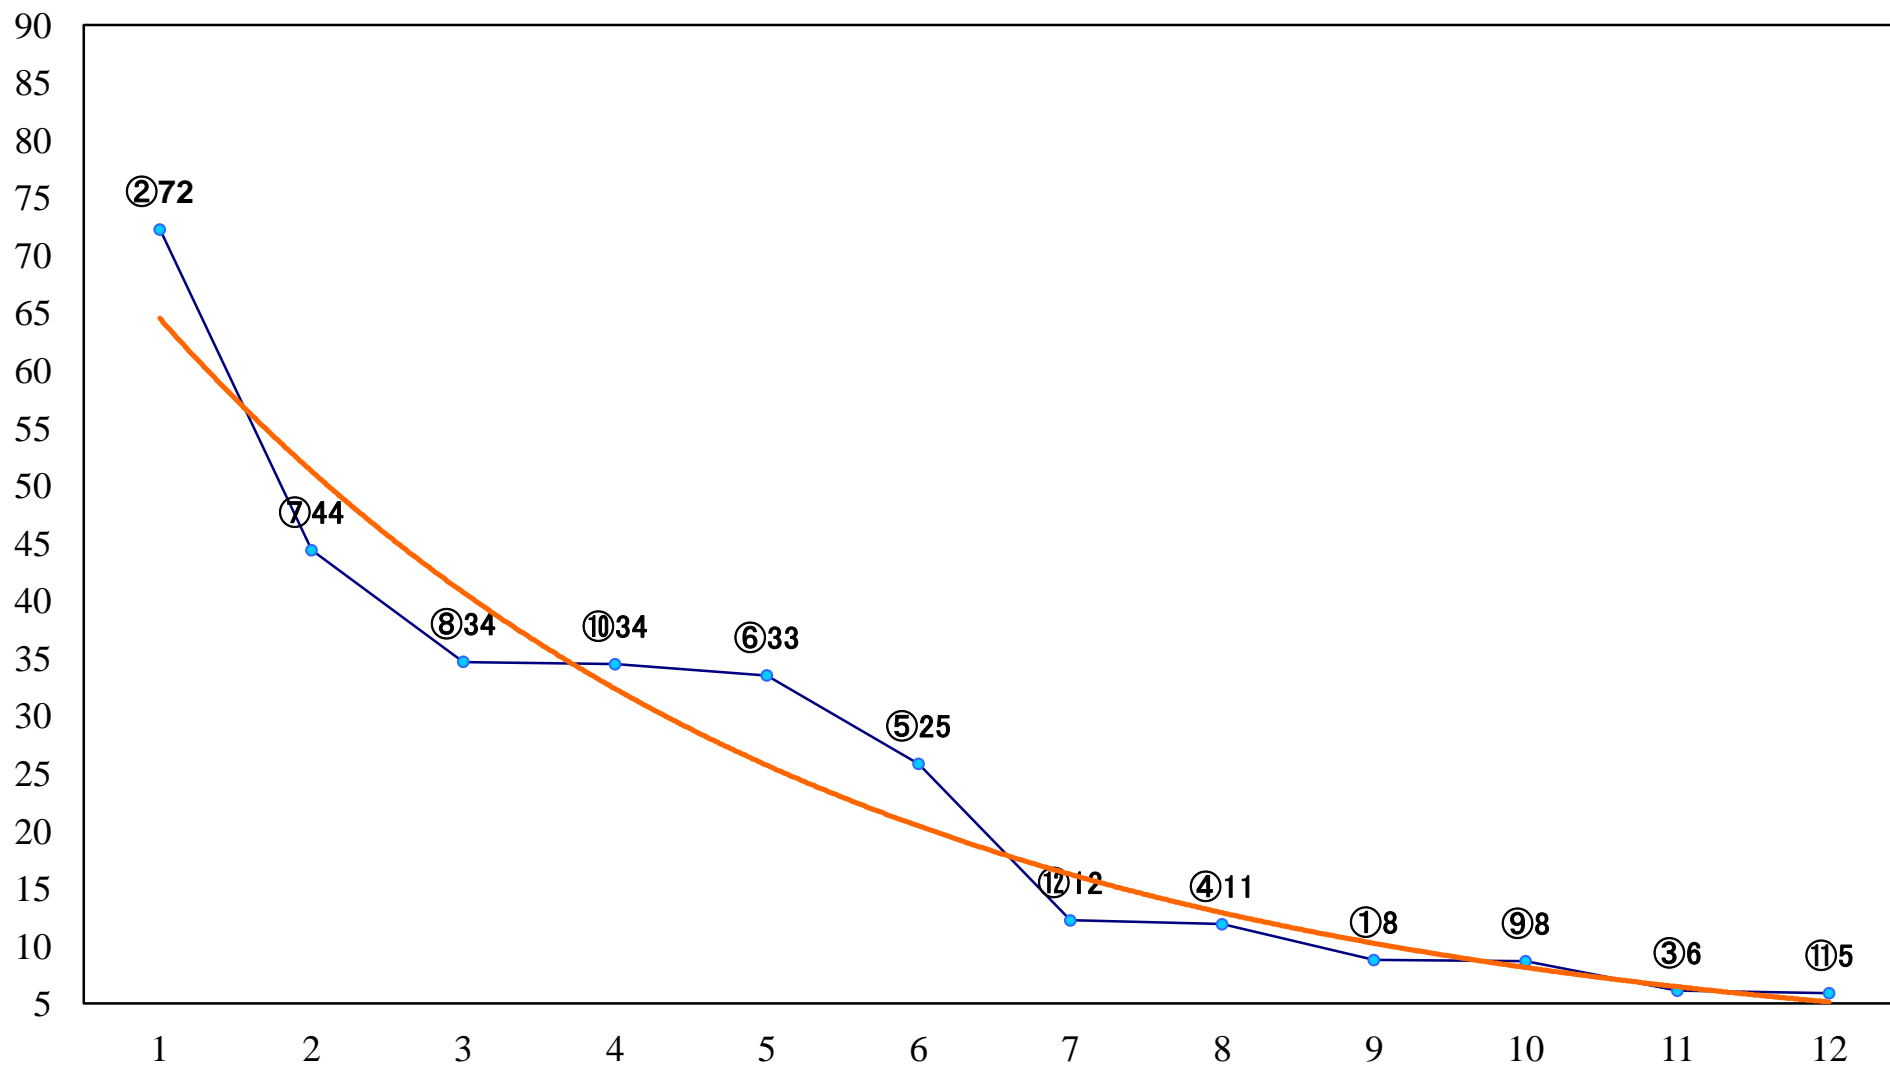

2020年02月10日(月) 船橋競馬 8R 17:30
浜風スプリントB3選抜馬 左1200mm