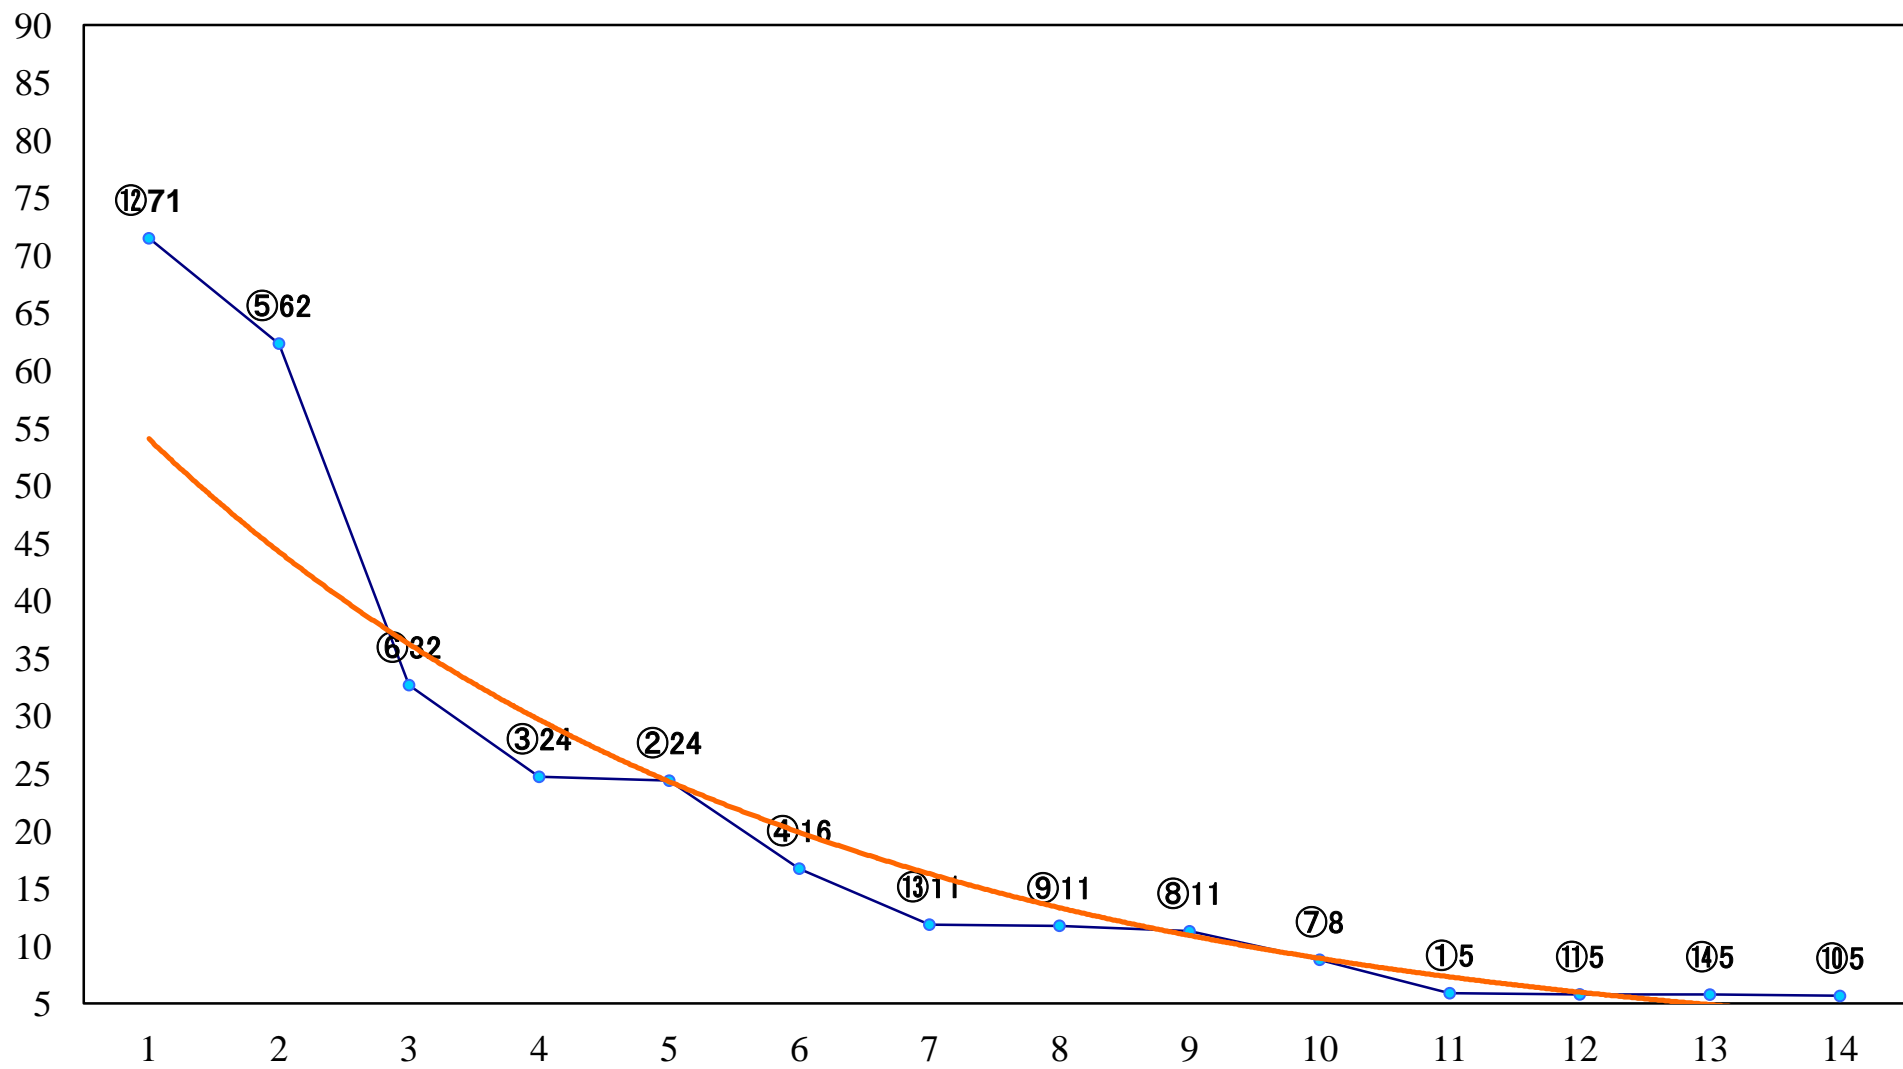

2020年02月10日(月) 船橋競馬 9R 18:05
紅梅賞C1七八 左1600mm