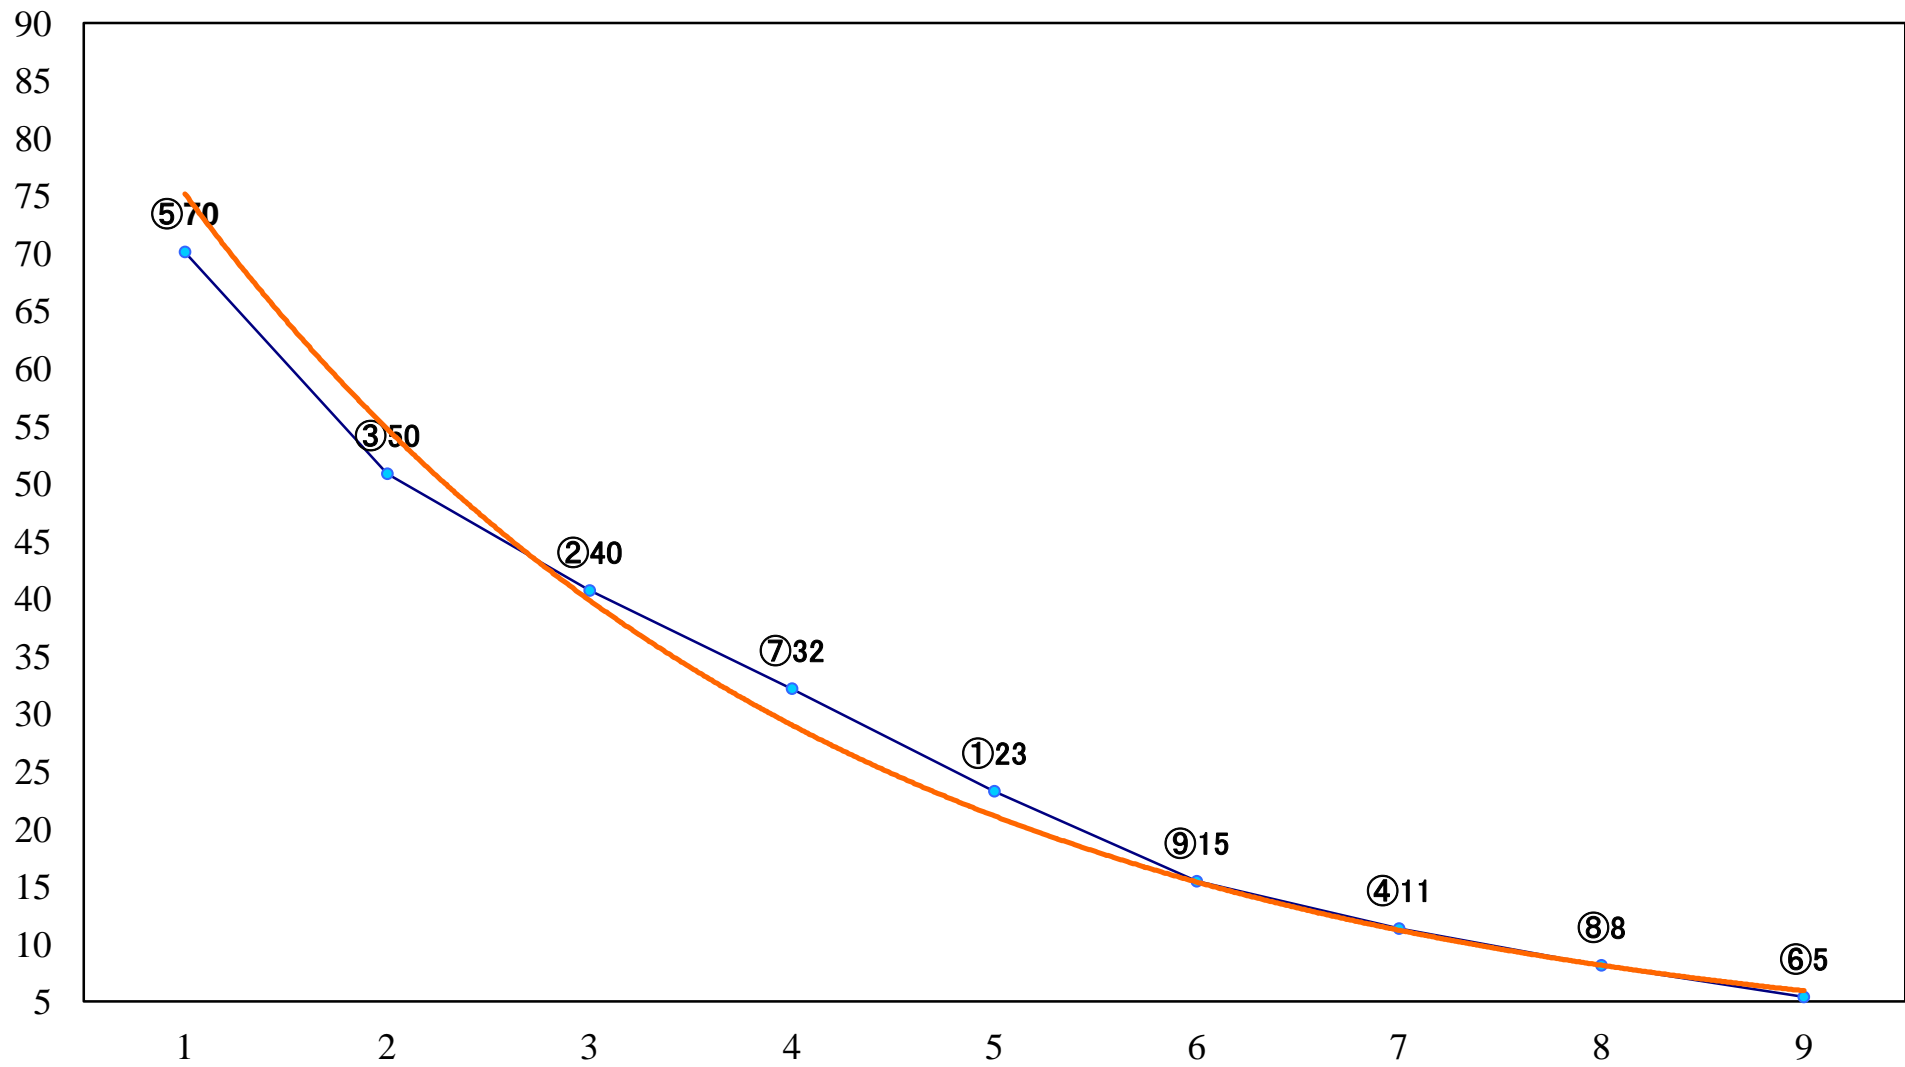

2020年02月10日(月) 船橋競馬 1R 14:00
C3十二 左1200mm

2020年02月10日(月) 船橋競馬 2R 14:30
C3十一 左1200mm

2020年02月10日(月) 船橋競馬 3R 15:00
C3九十 左1200mm

2020年02月10日(月) 船橋競馬 4R 15:30
C3九十 左1500mm

2020年02月10日(月) 船橋競馬 5R 16:00
3歳三四 左1200mm

2020年02月10日(月) 船橋競馬 11R 19:15
松戸特別B3三 左1500mm

2020年02月10日(月) 船橋競馬 12R 19:50
久留里特別C2一 左1600mm