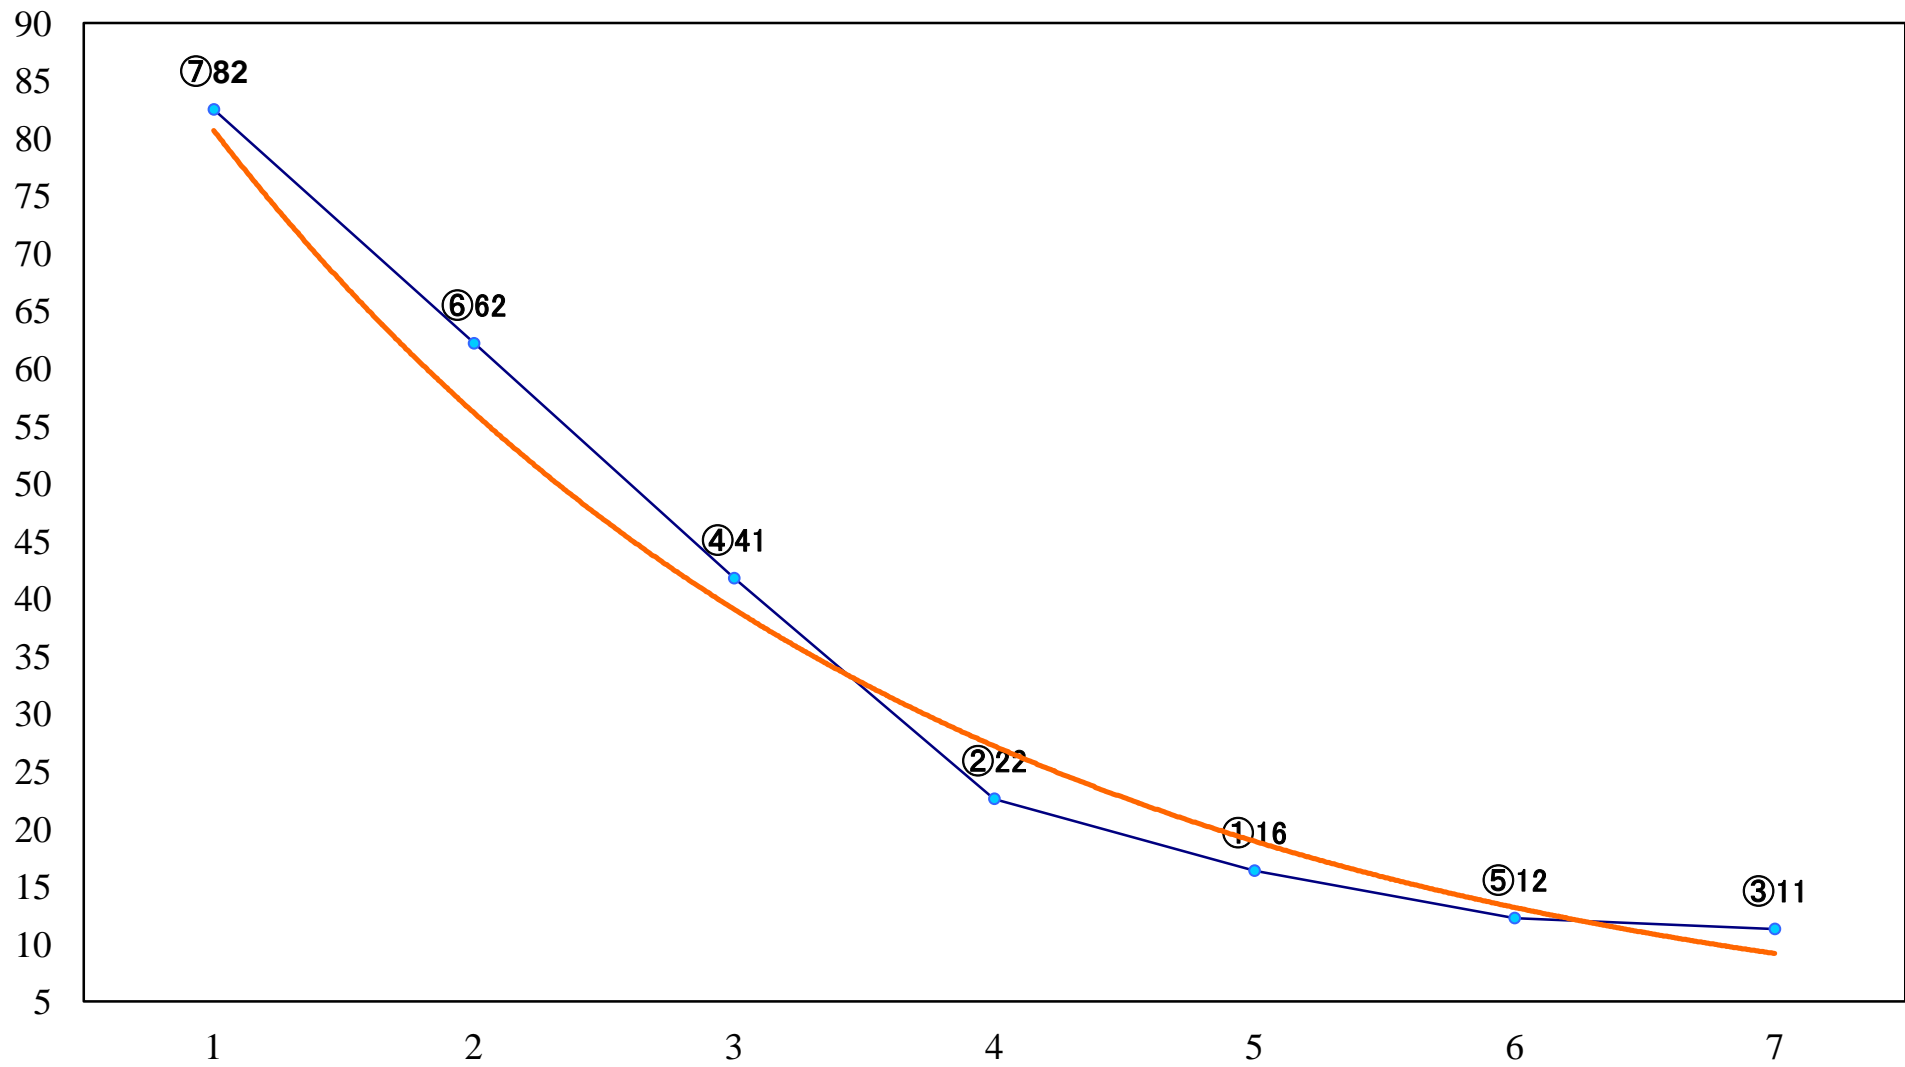

2020年02月10日(月) 船橋競馬 6R 16:30
3歳三四 左1500mm