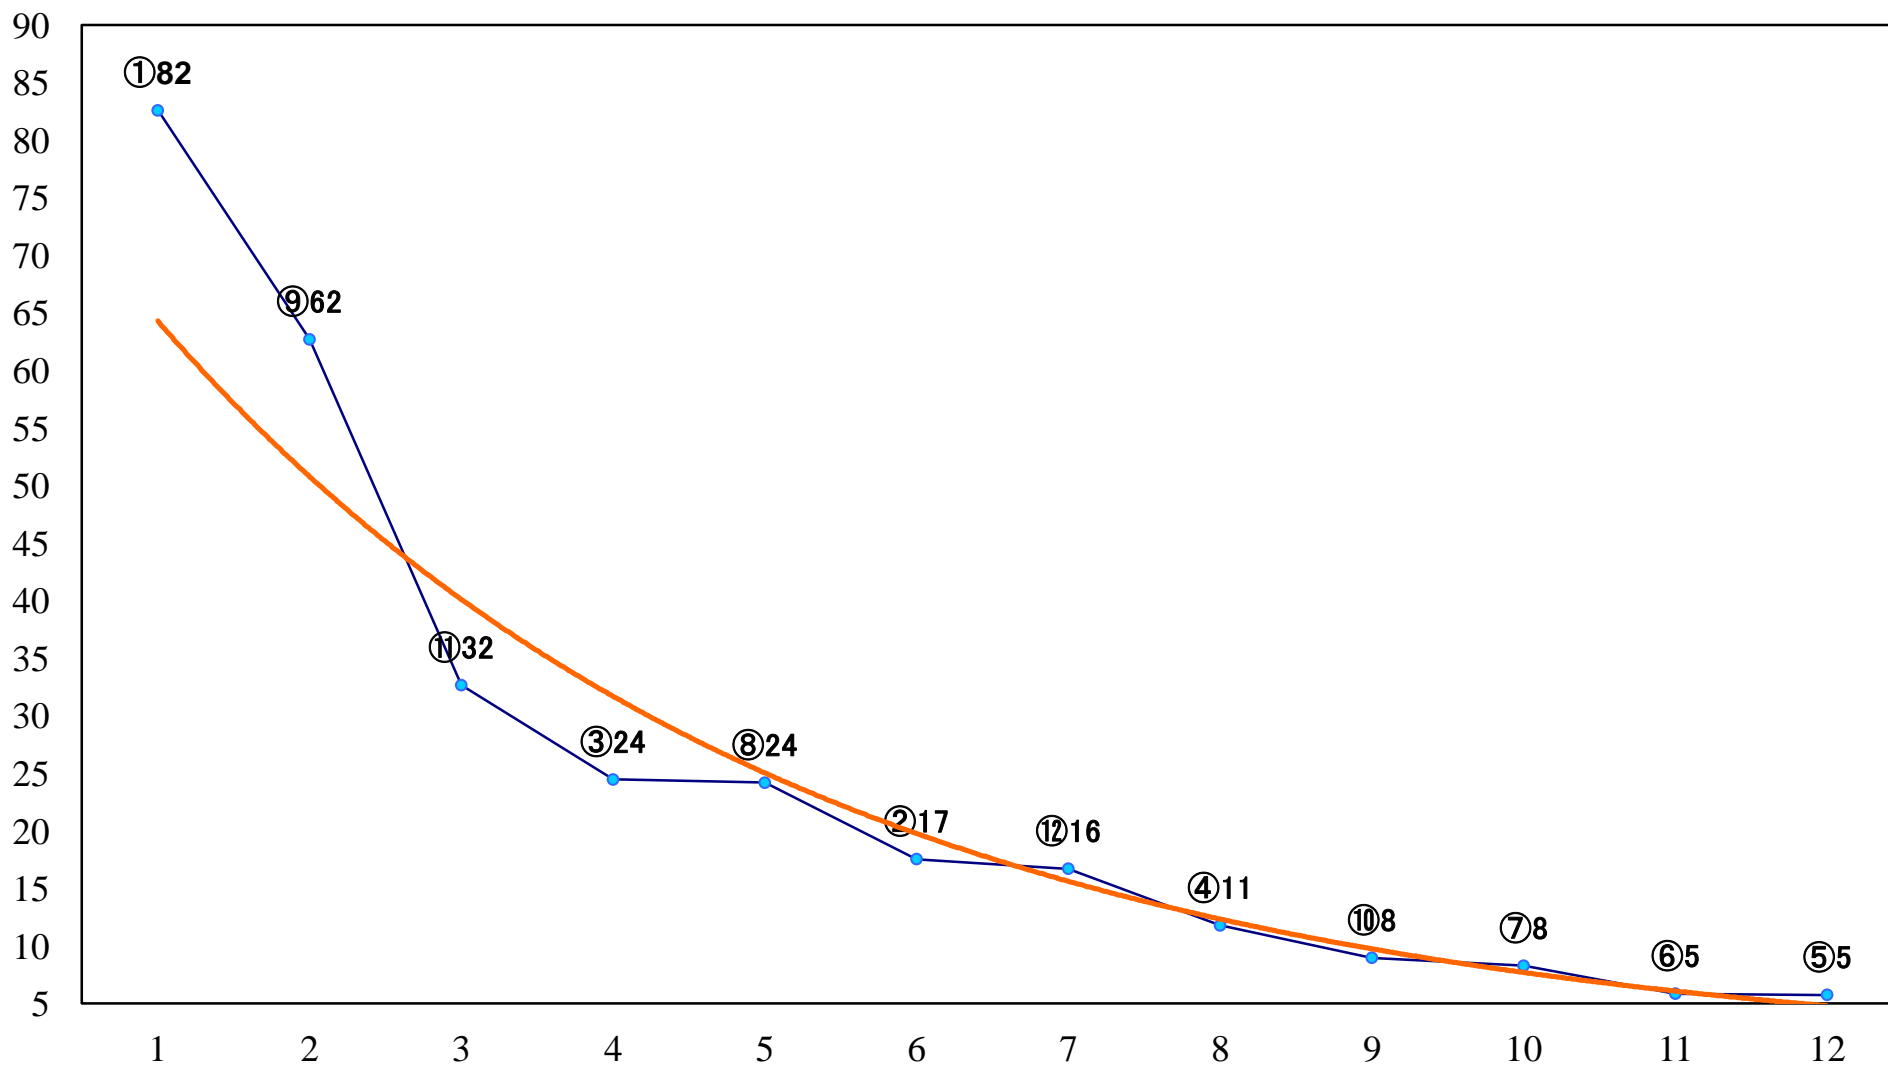

2020年02月10日(月) 船橋競馬 7R 17:00
今年の冬もジュエルミネーションC1七八 左1200mm