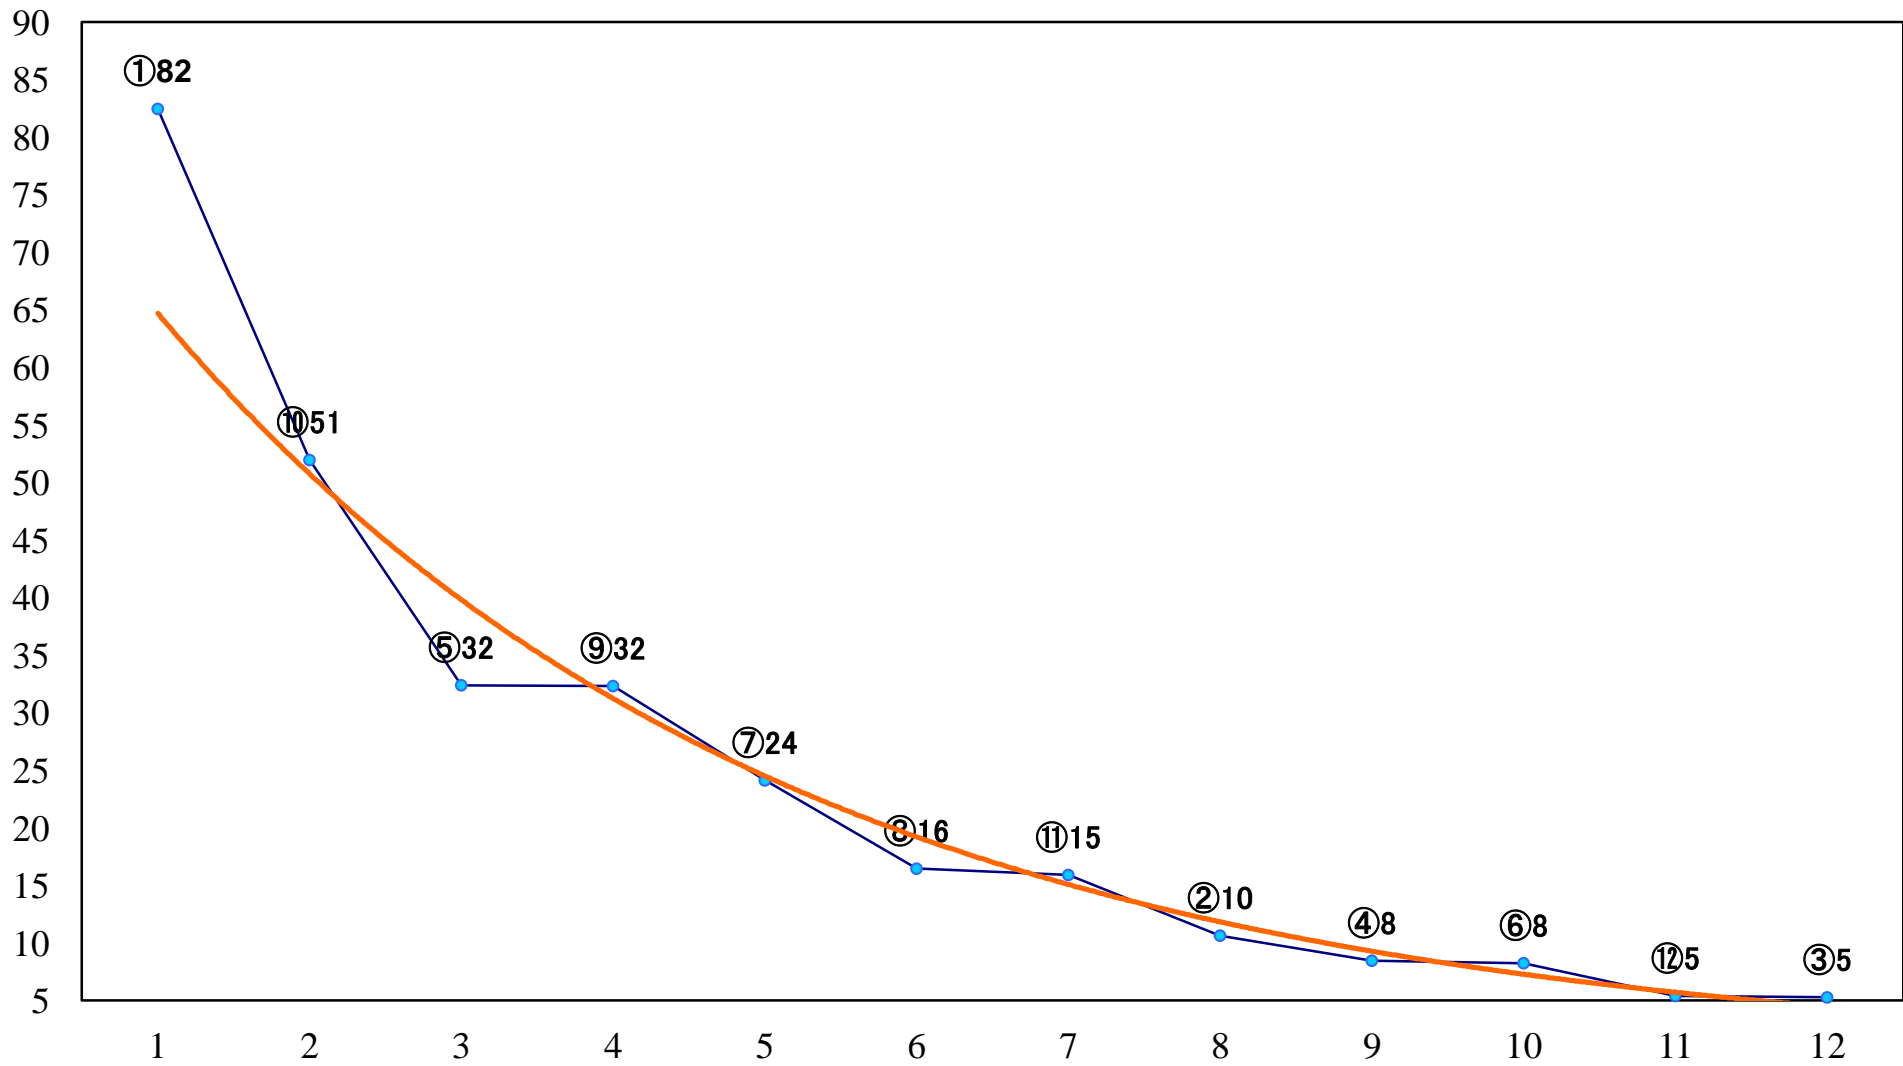

2020年02月10日(月) 船橋競馬 1R 14:00
C3十二 左1200mm

2020年02月10日(月) 船橋競馬 2R 14:30
C3十一 左1200mm

2020年02月10日(月) 船橋競馬 3R 15:00
C3九十 左1200mm

2020年02月10日(月) 船橋競馬 4R 15:30
C3九十 左1500mm

2020年02月10日(月) 船橋競馬 5R 16:00
3歳三四 左1200mm

2020年02月10日(月) 船橋競馬 11R 19:15
松戸特別B3三 左1500mm

2020年02月10日(月) 船橋競馬 12R 19:50
久留里特別C2一 左1600mm