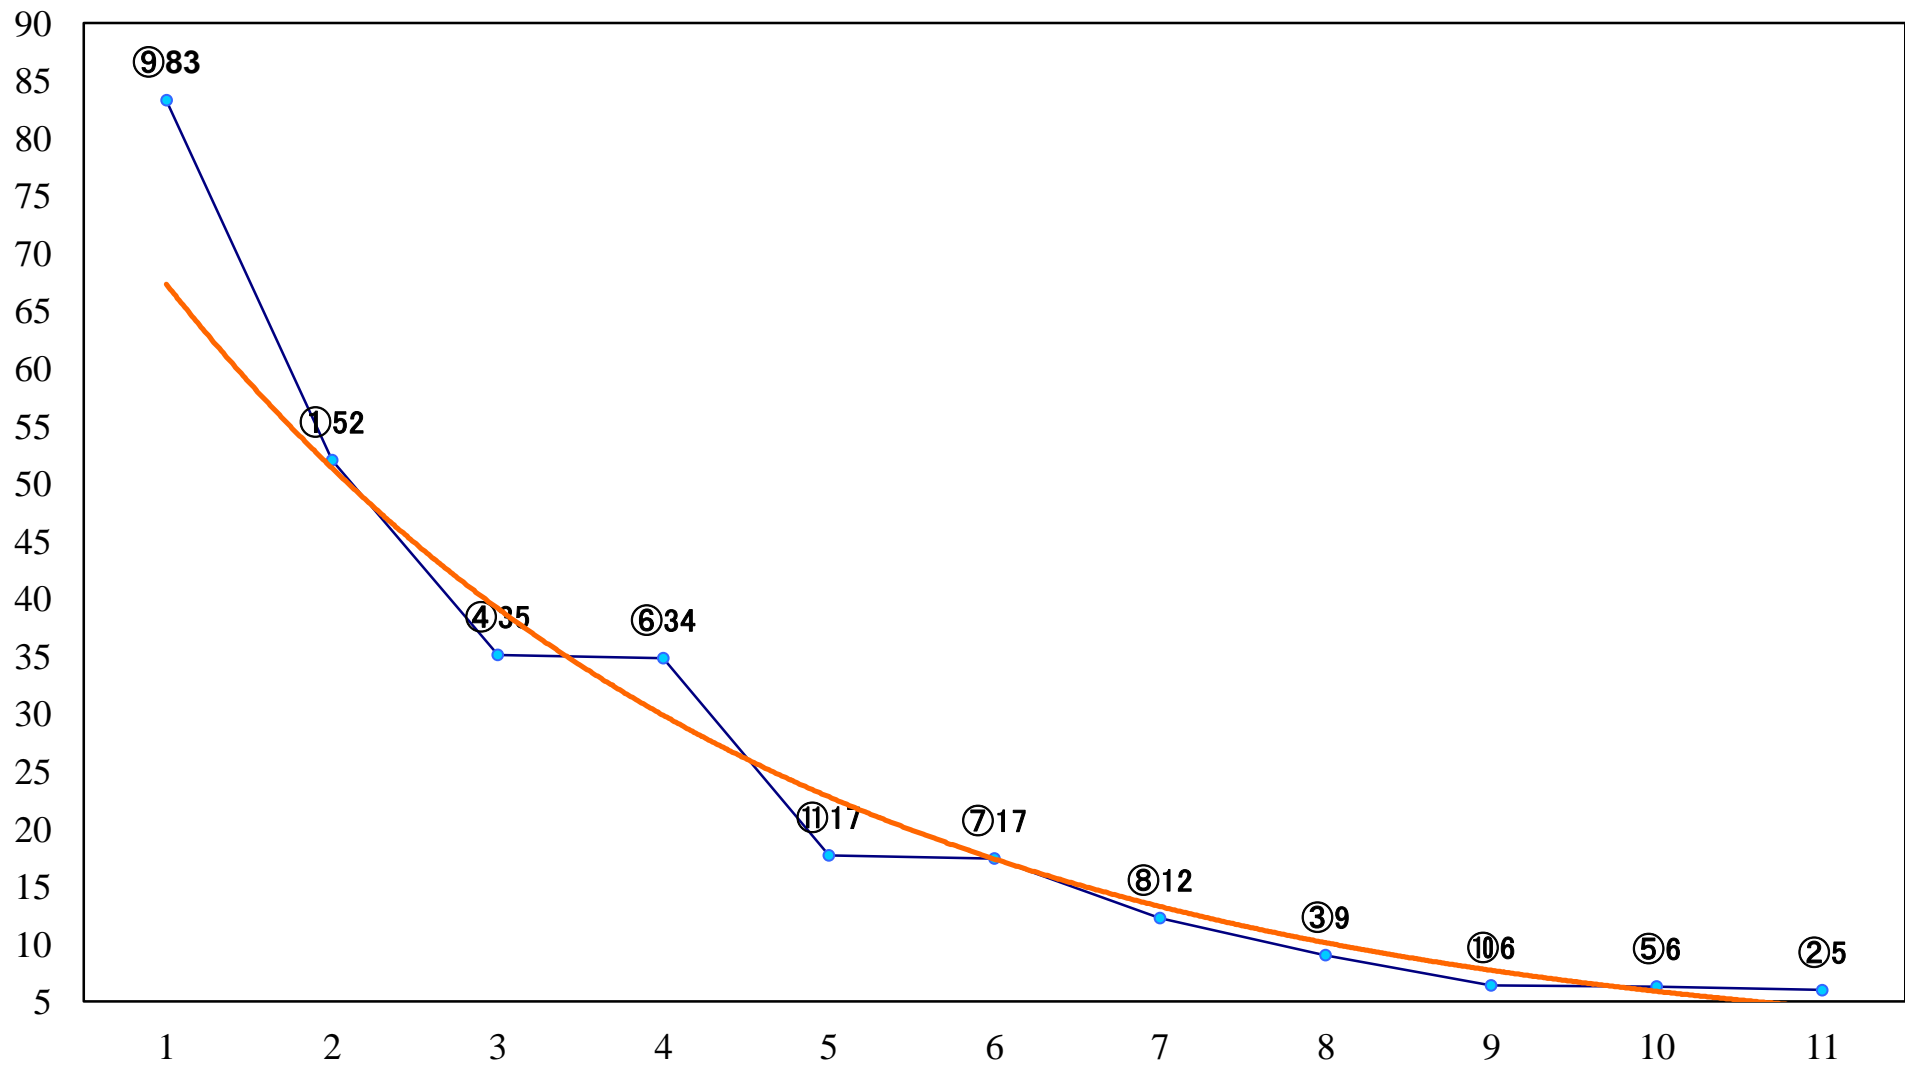

2020年02月13日(木) 船橋競馬 12R 19:50
猫柳特別B2二 左1600mm