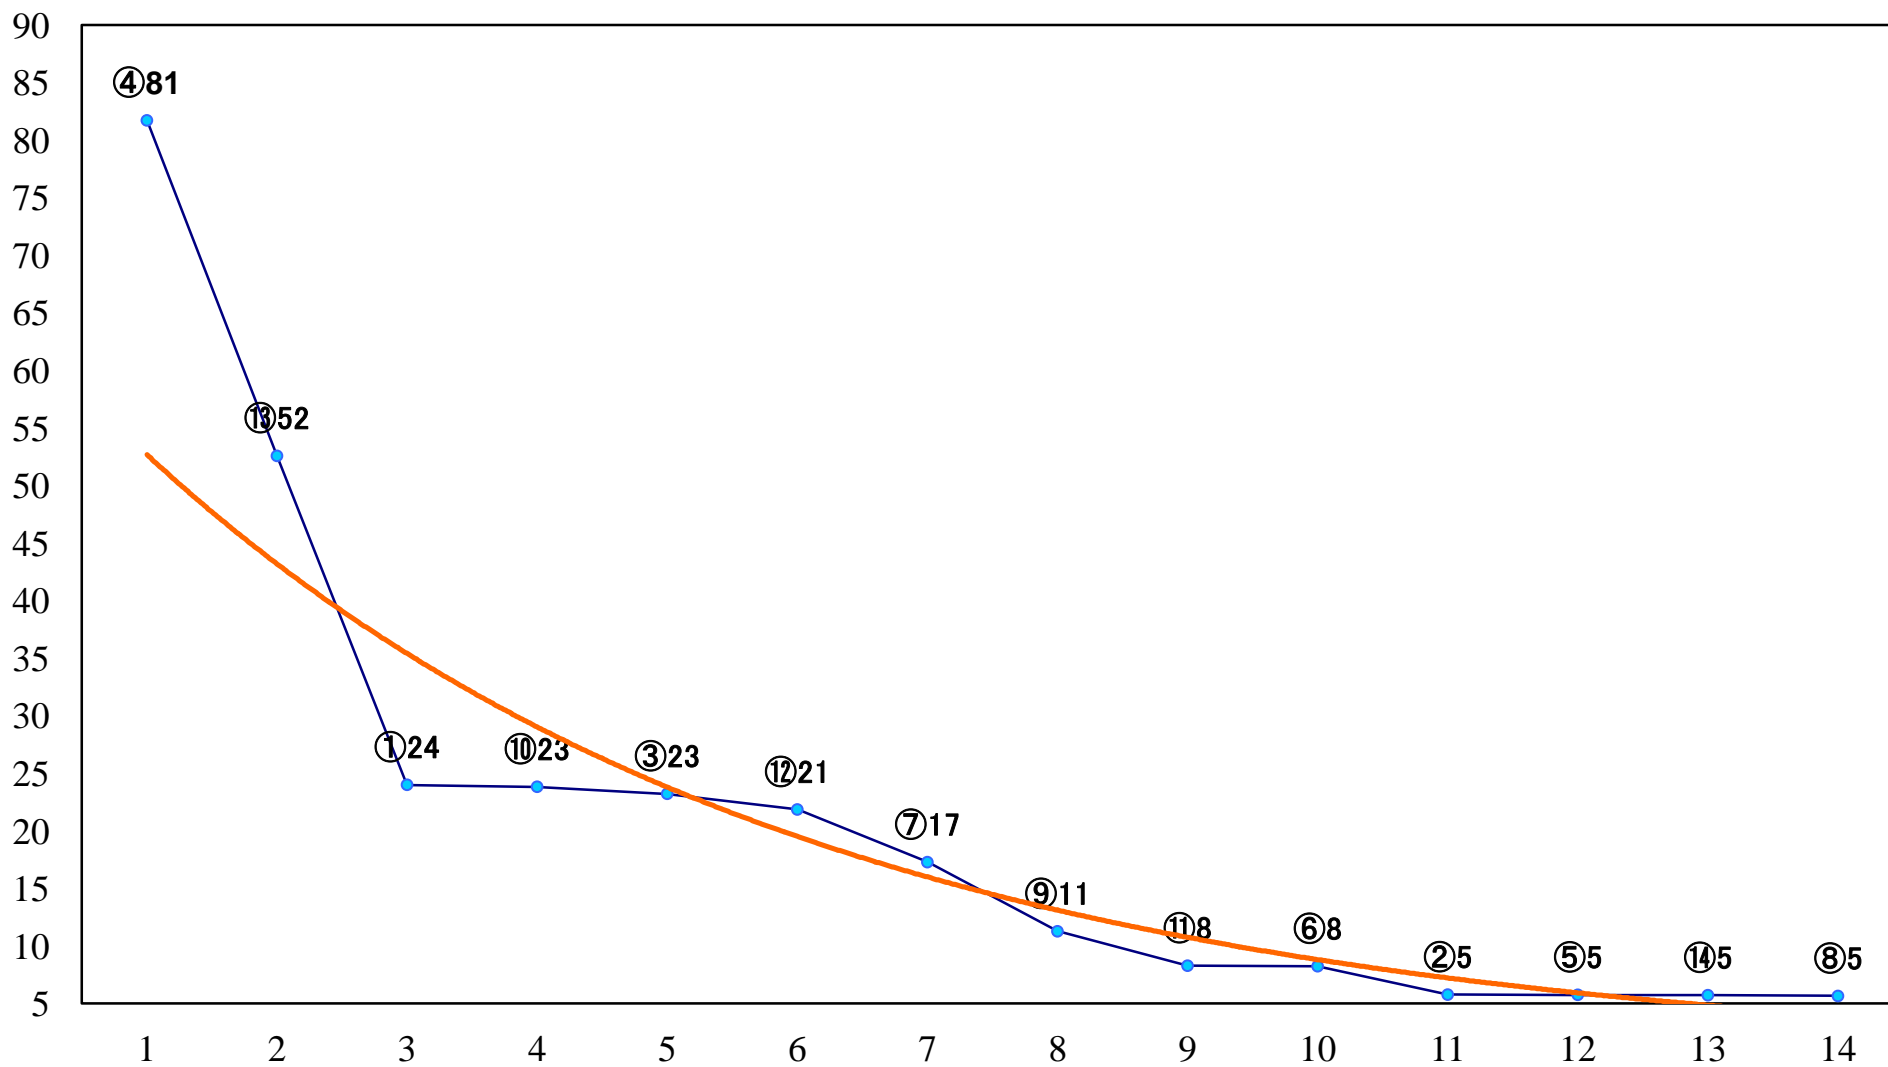

2020年02月13日(木) 船橋競馬 7R 17:00
よみうりランド☆ジュエルミネーションC2 左1000mm