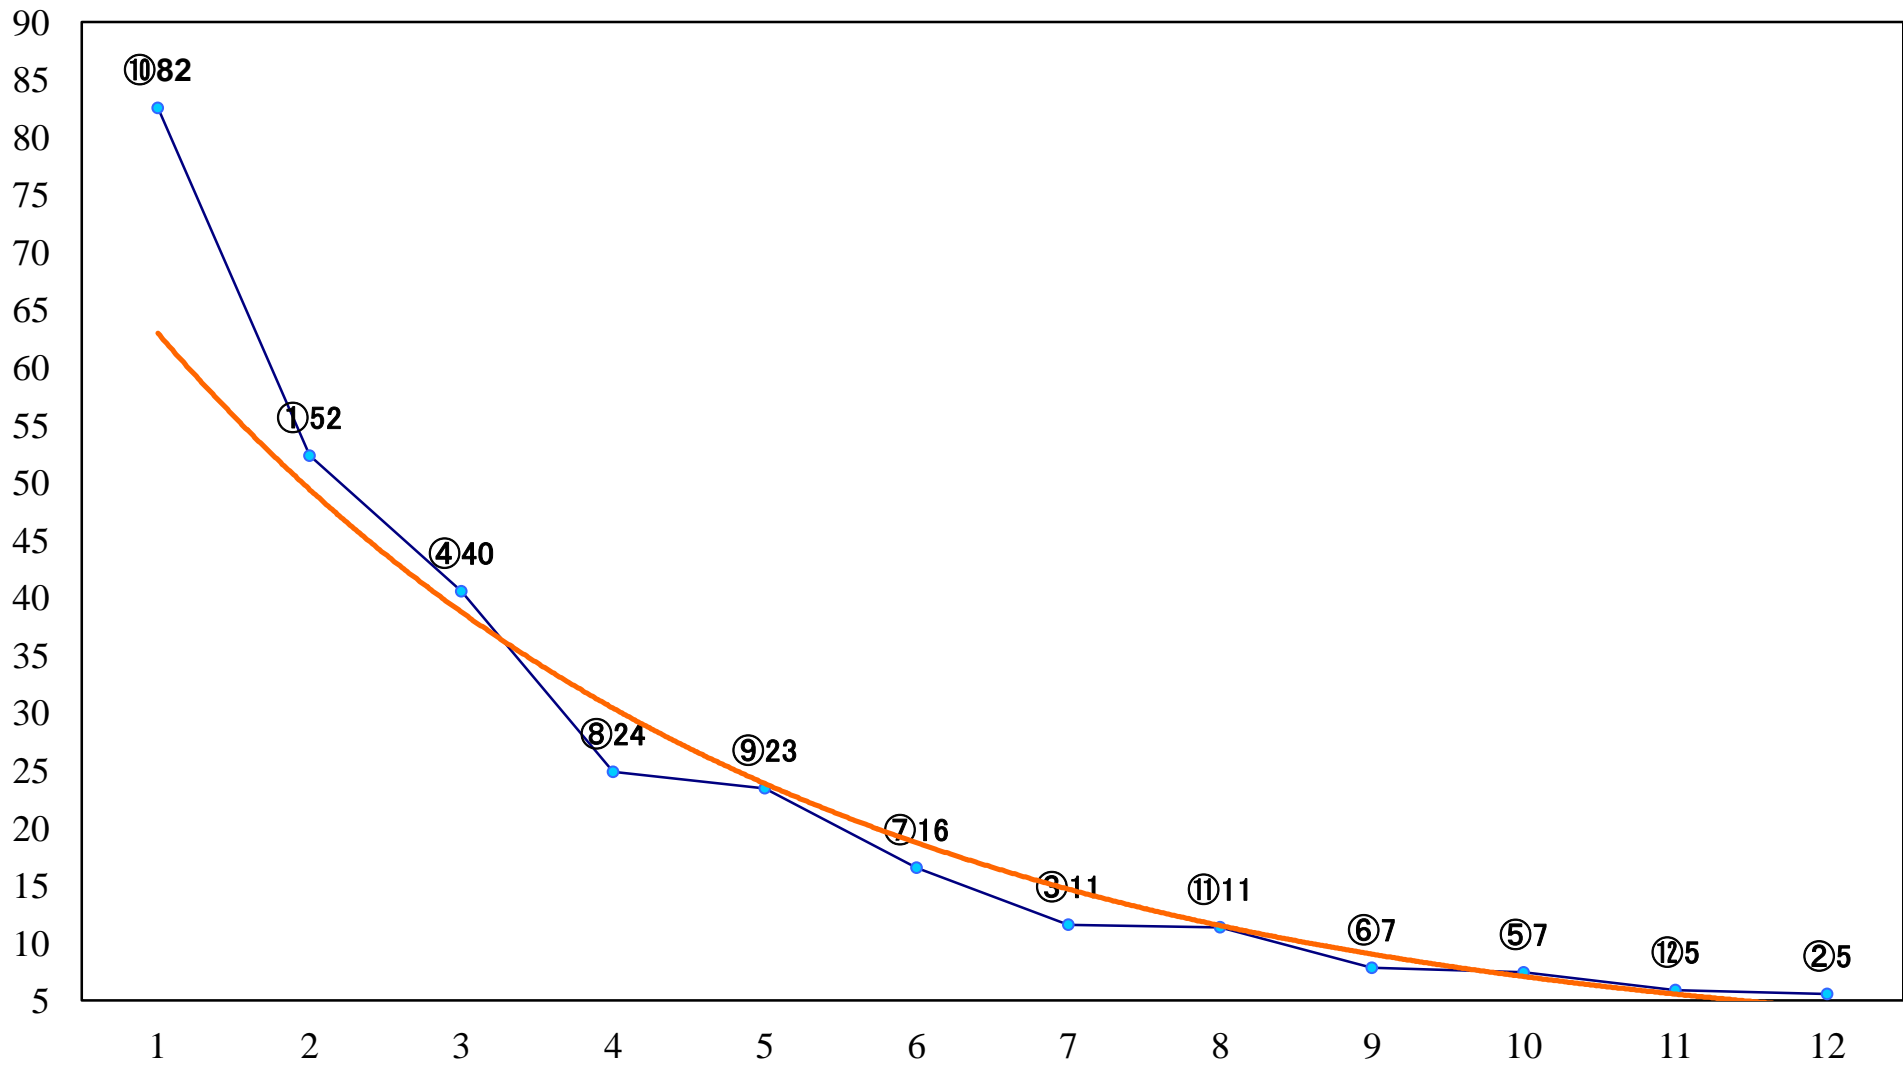

2020年02月13日(木) 船橋競馬 2R 14:30
C3選抜馬 左1200mm