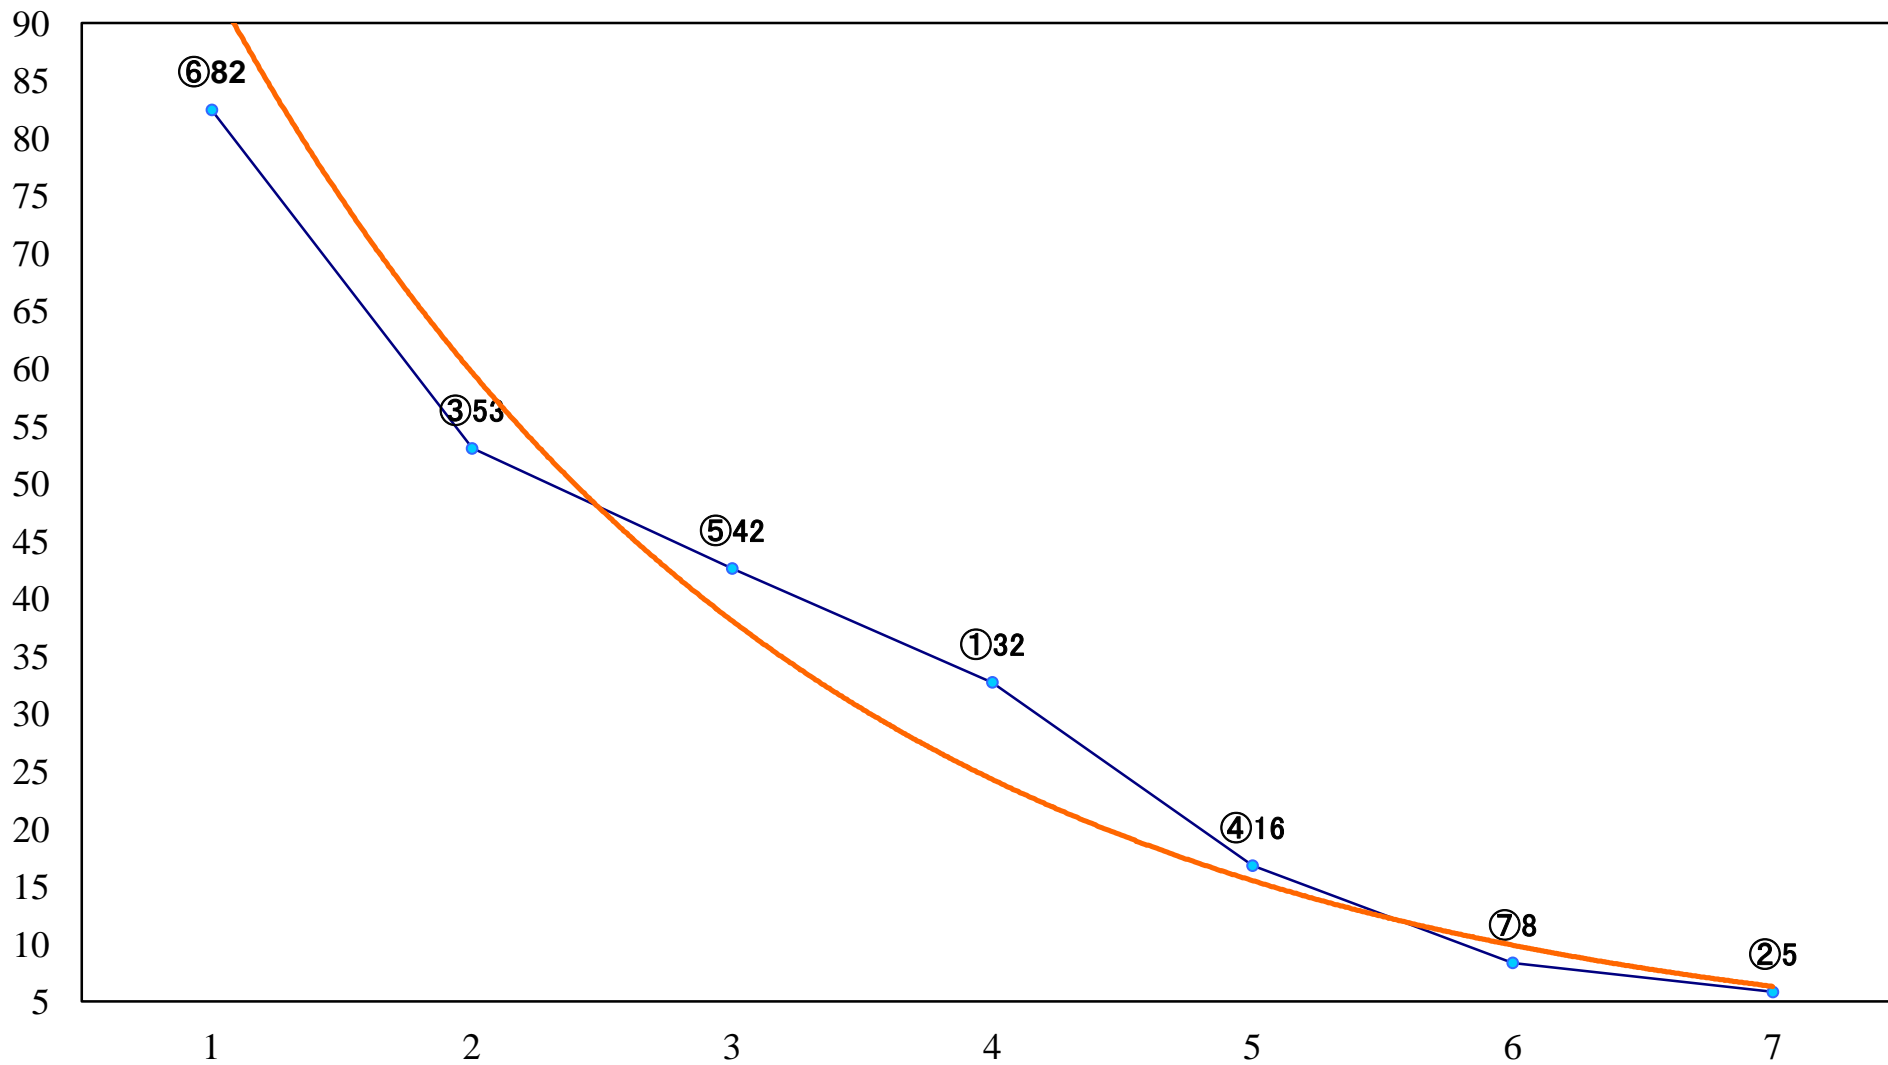

2020年02月13日(木) 船橋競馬 10R 18:40
駿光特別C1二三 左1600mm