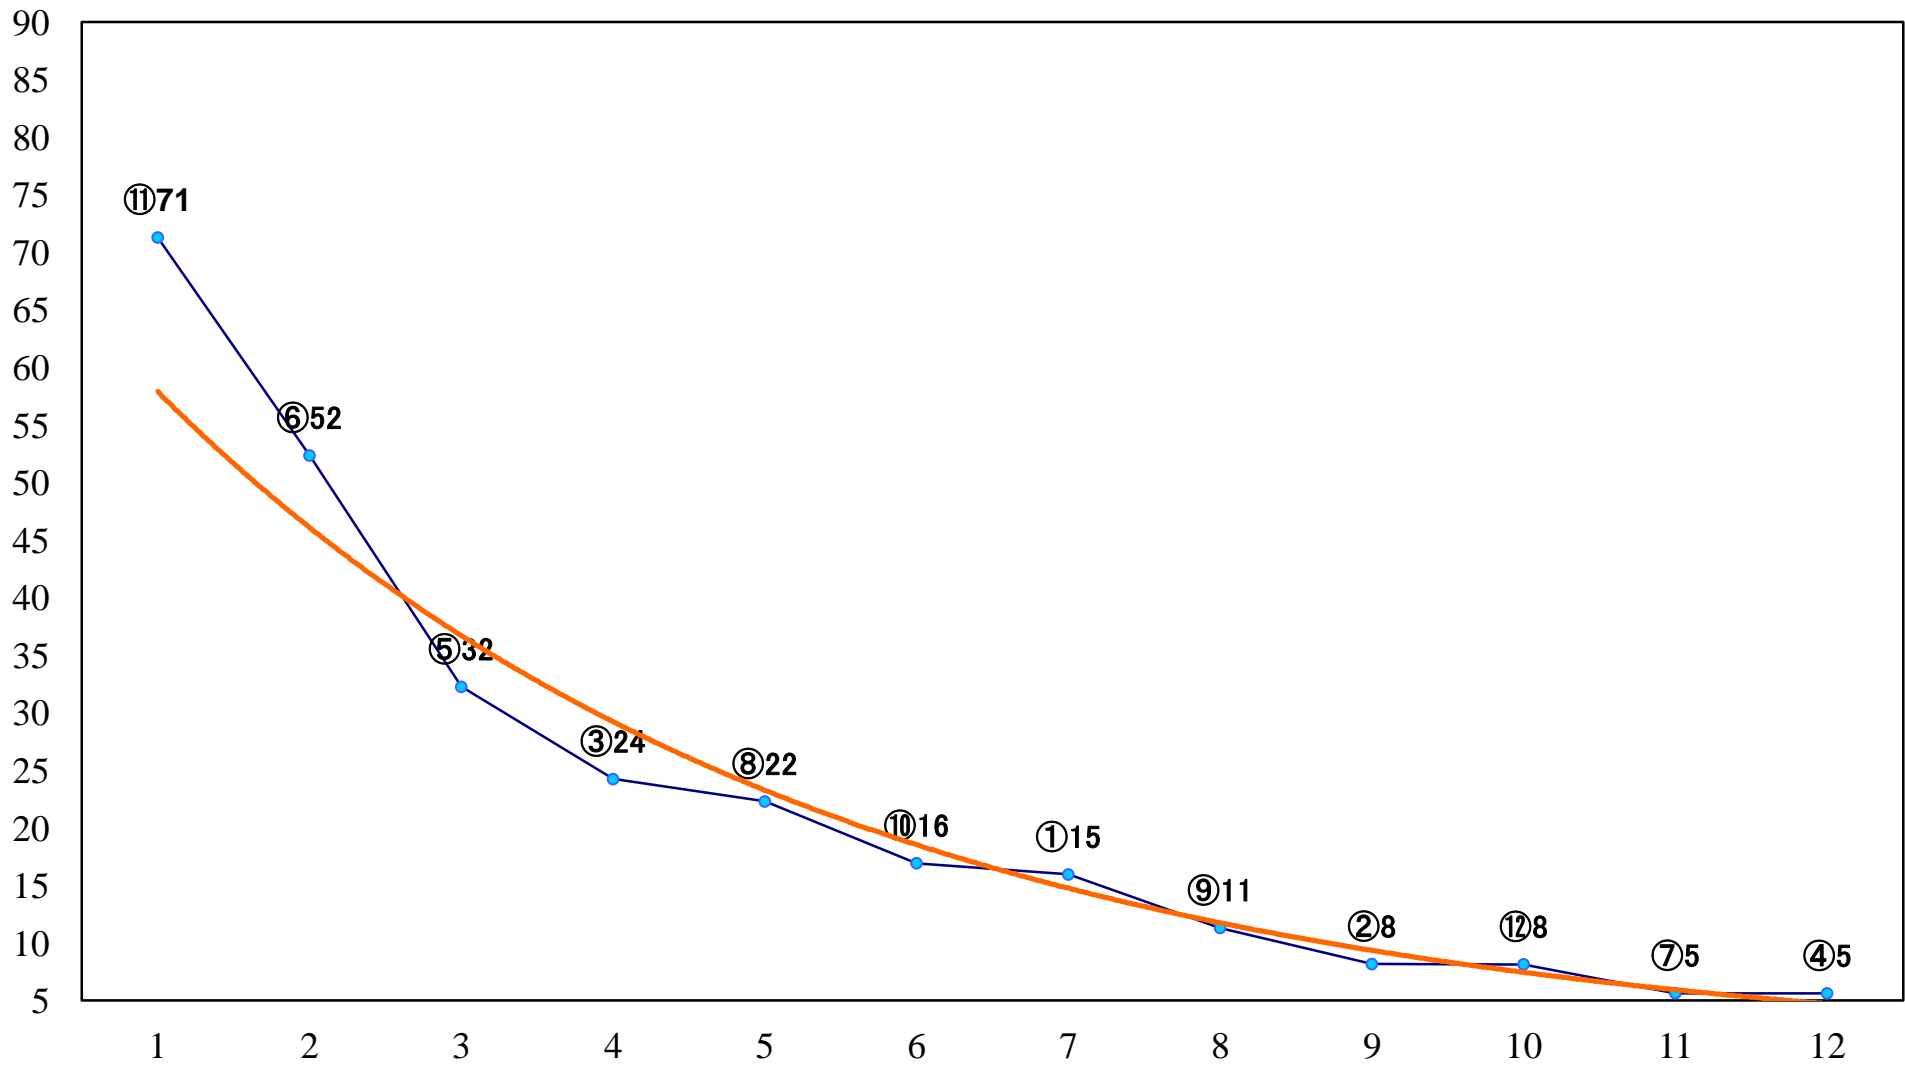

2020年02月13日(木) 船橋競馬 3R 15:00
C3三四 左1500mm