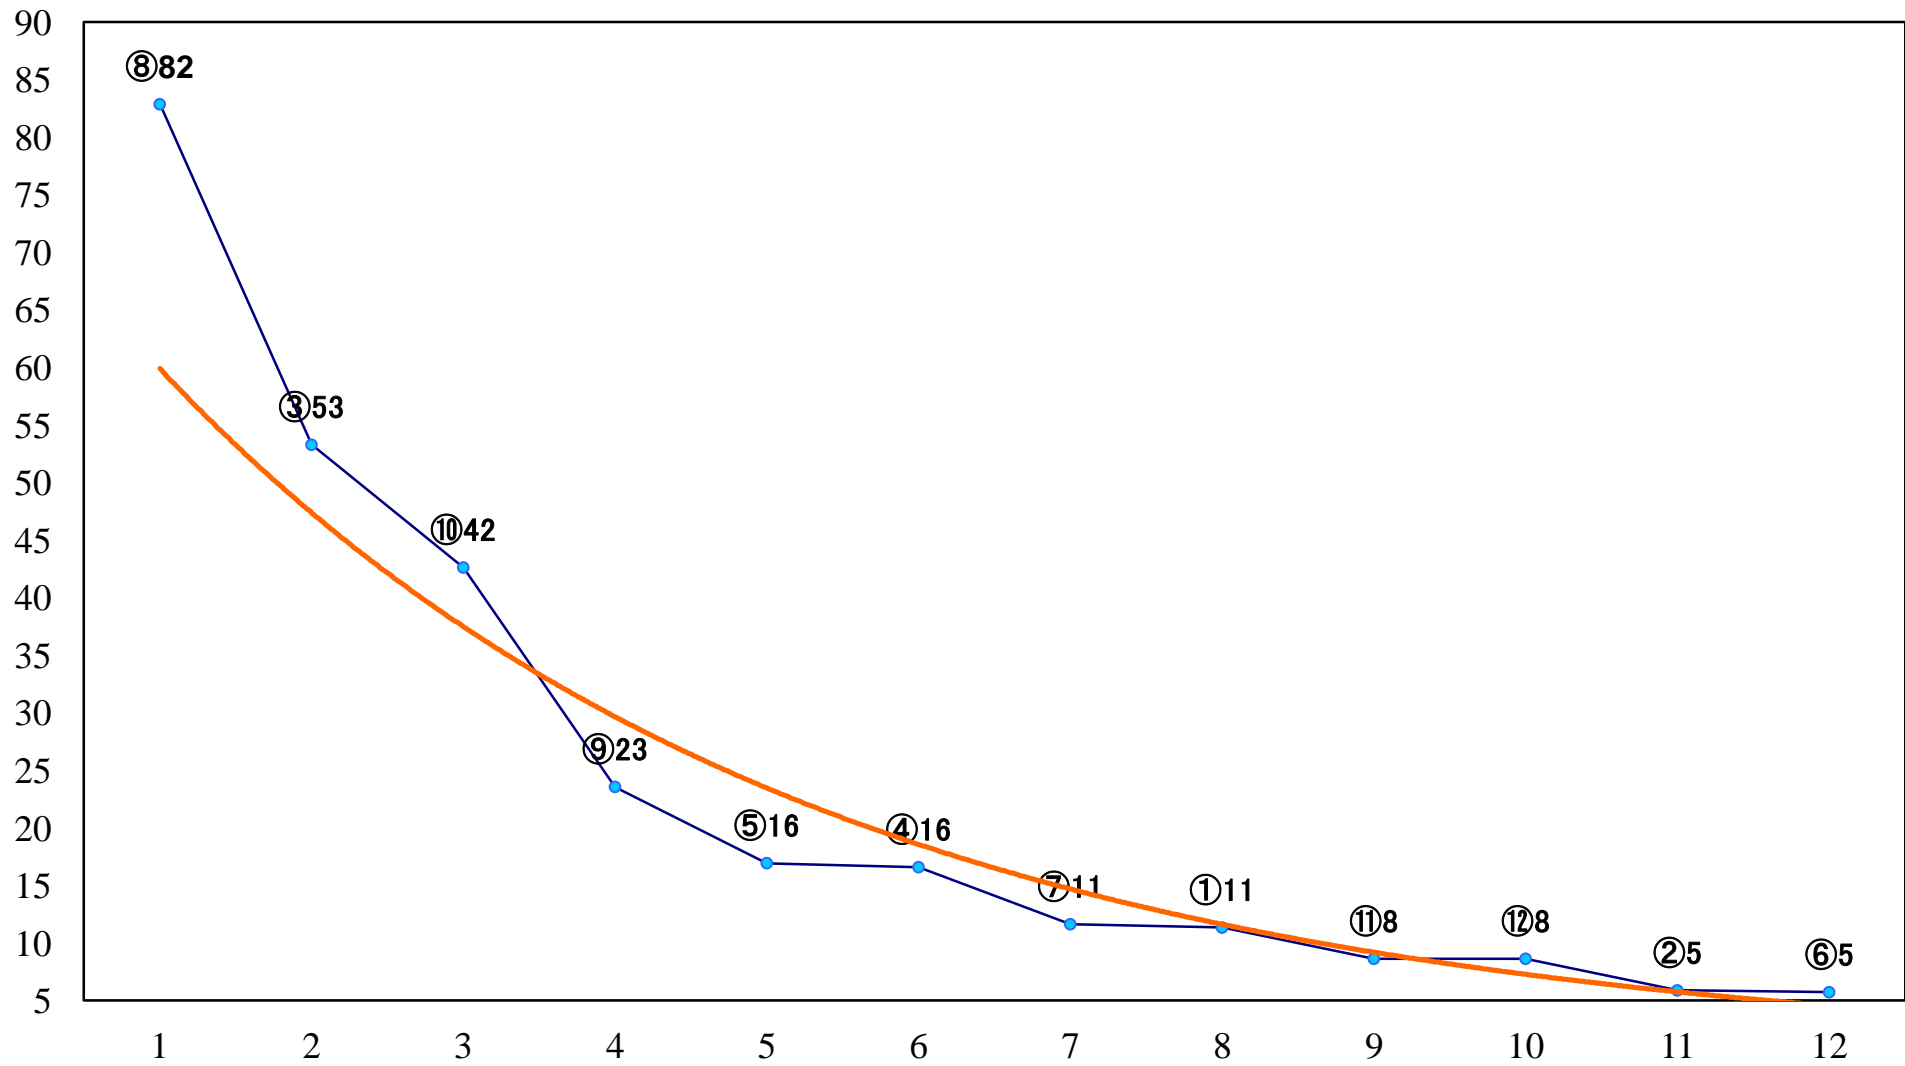

2020年02月13日(木) 船橋競馬 4R 15:30
C2七八 左1200mm