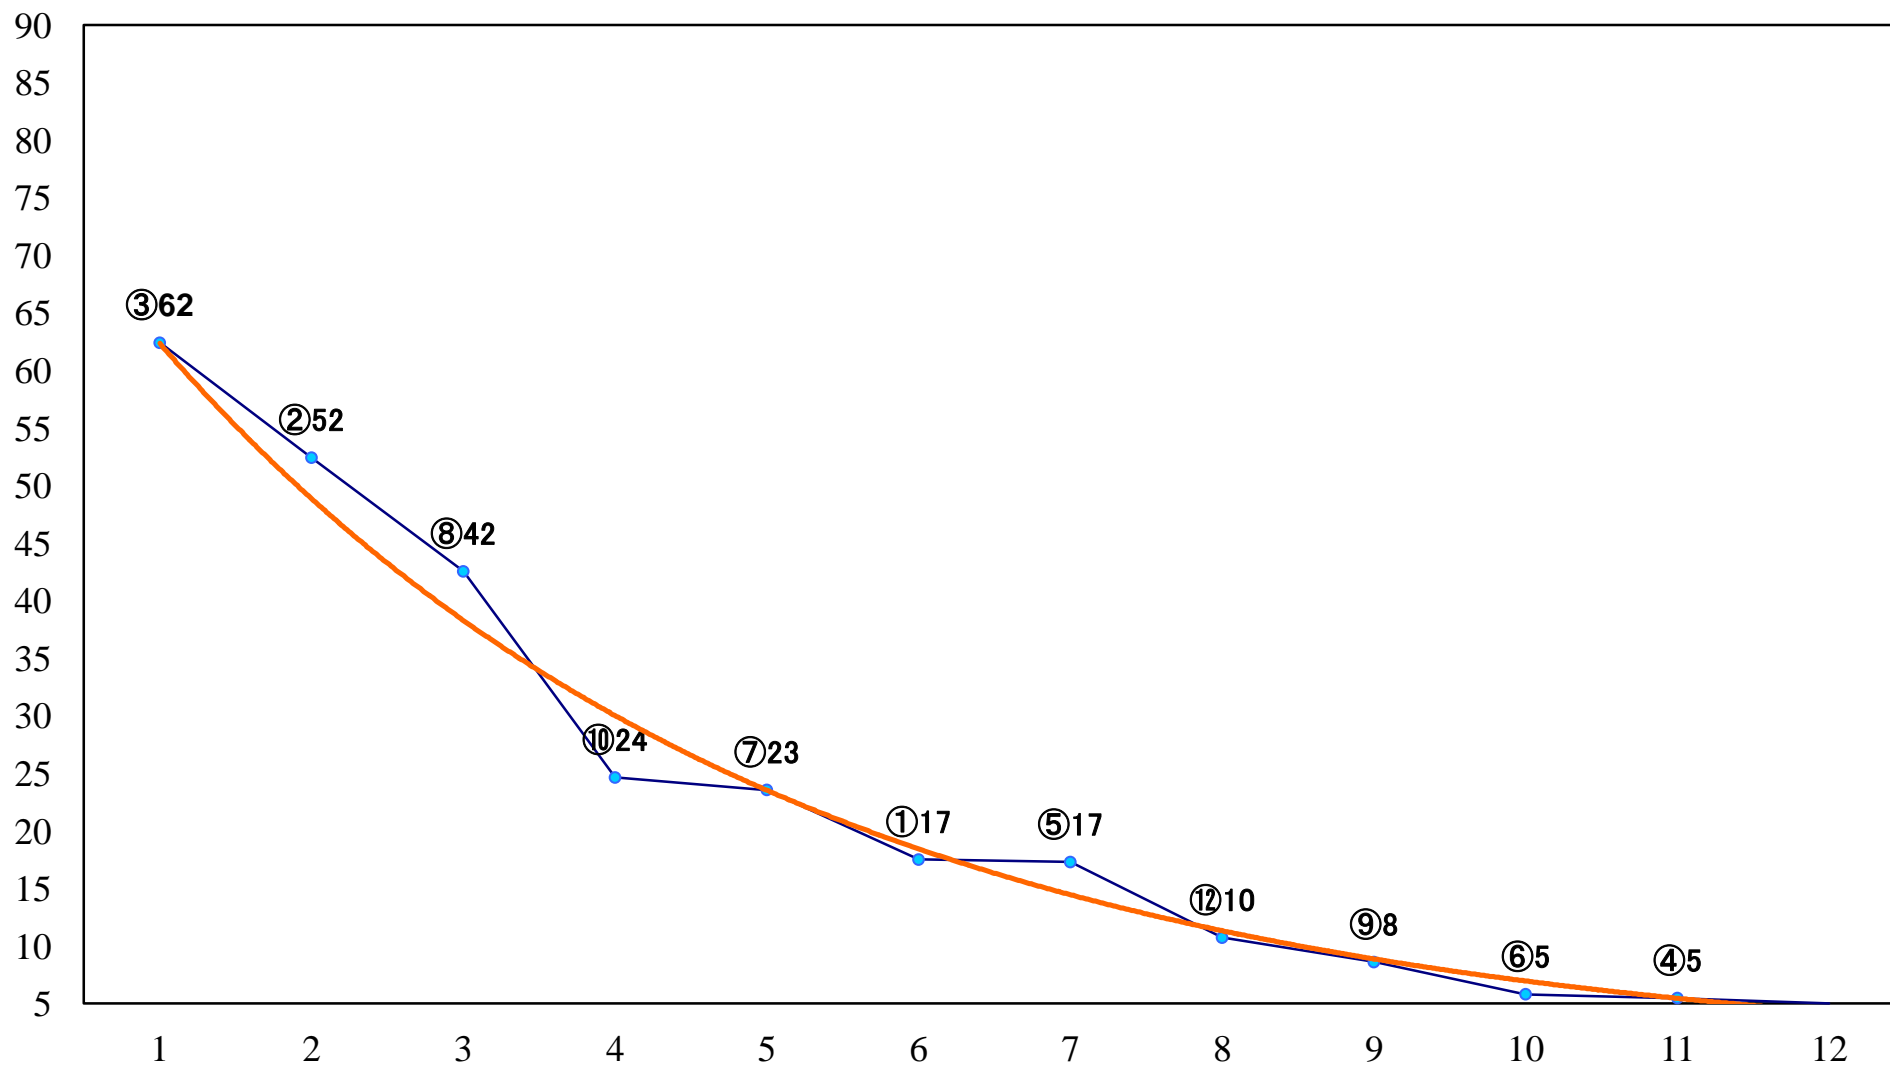

2020年02月13日(木) 船橋競馬 7R 17:00
よみうりランド☆ジュエルミネーションC2 左1000mm

2020年02月13日(木) 船橋競馬 8R 17:30
立ち呑みとーど亀戸店オープン3周年記3歳 左1200mm

2020年02月13日(木) 船橋競馬 10R 18:40
駿光特別C1二三 左1600mm

2020年02月13日(木) 船橋競馬 11R 19:15
駿麗賞A2B1ー 左1700mm

2020年02月13日(木) 船橋競馬 12R 19:50
猫柳特別B2二 左1600mm