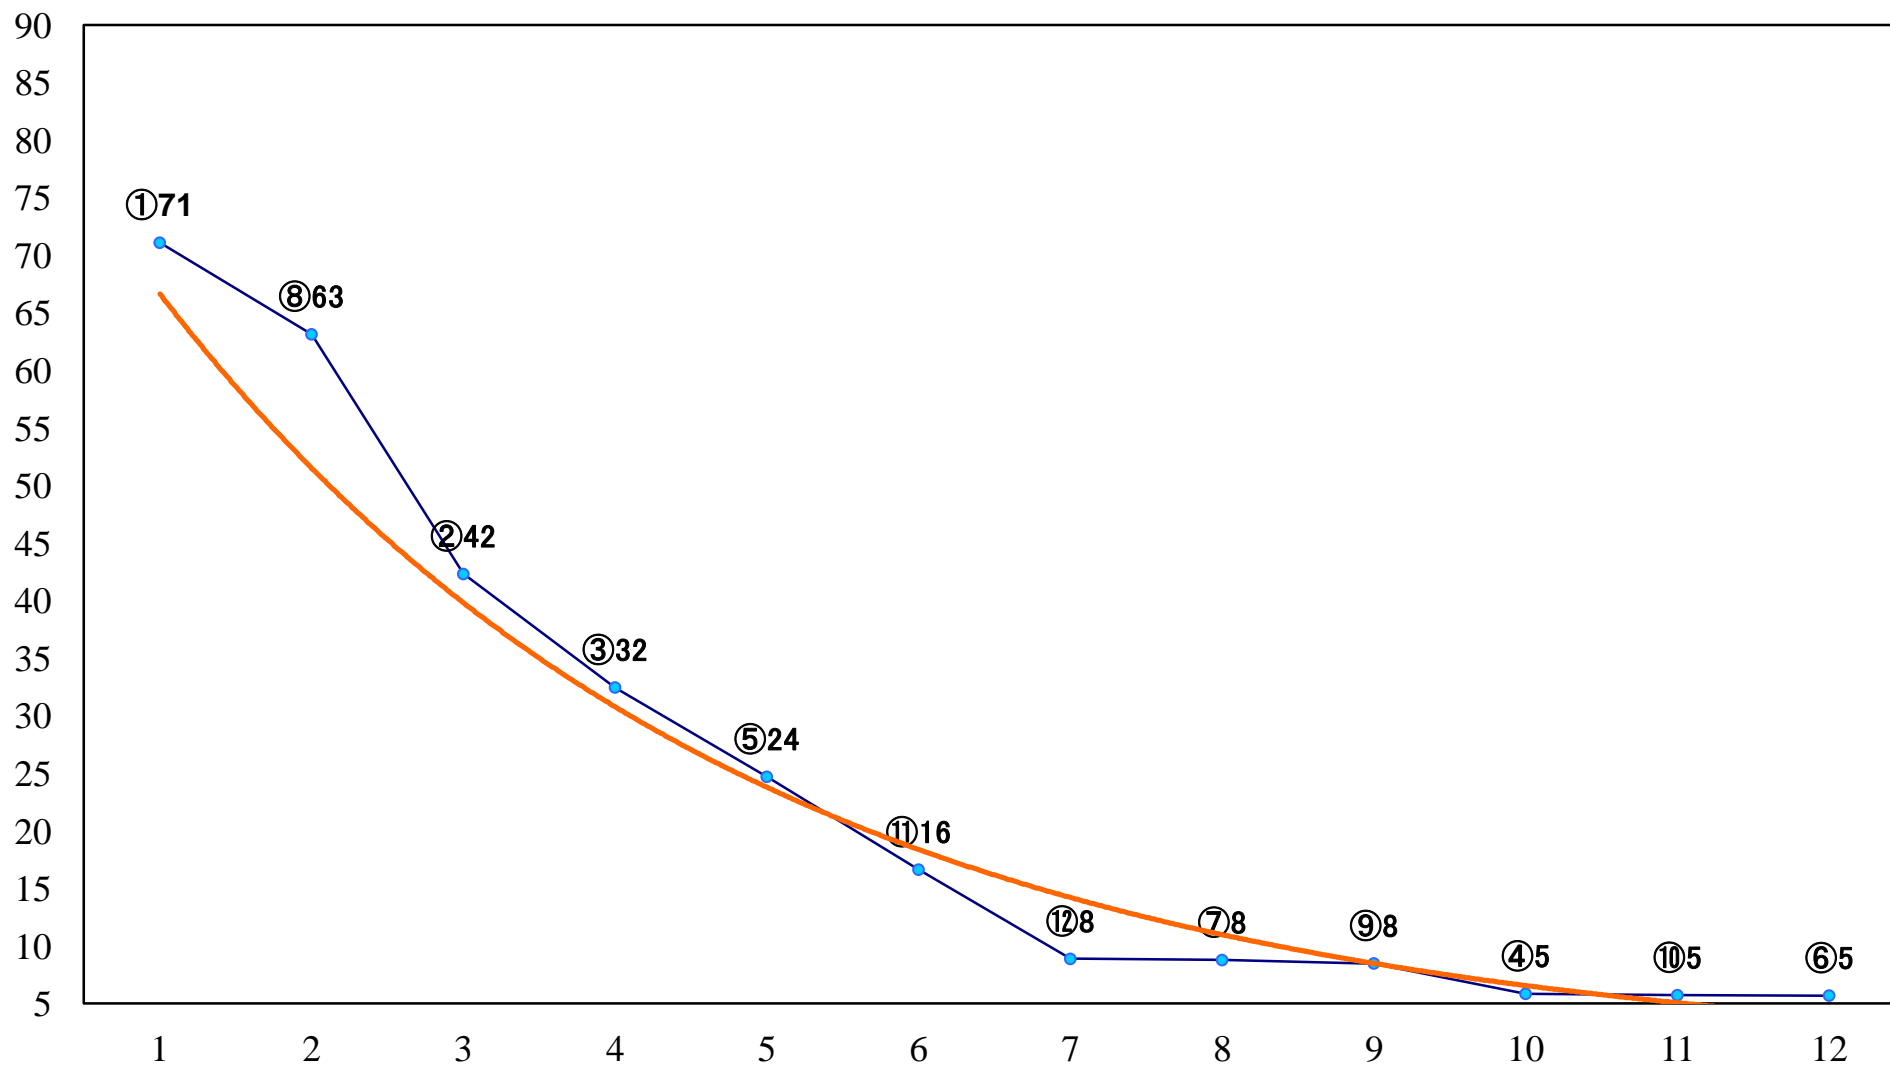

2020年02月13日(木) 船橋競馬 7R 17:00
よみうりランド☆ジュエルミネーションC2 左1000mm

2020年02月13日(木) 船橋競馬 8R 17:30
立ち呑みとーど亀戸店オープン3周年記3歳 左1200mm

2020年02月13日(木) 船橋競馬 10R 18:40
駿光特別C1二三 左1600mm

2020年02月13日(木) 船橋競馬 11R 19:15
駿麗賞A2B1ー 左1700mm

2020年02月13日(木) 船橋競馬 12R 19:50
猫柳特別B2二 左1600mm