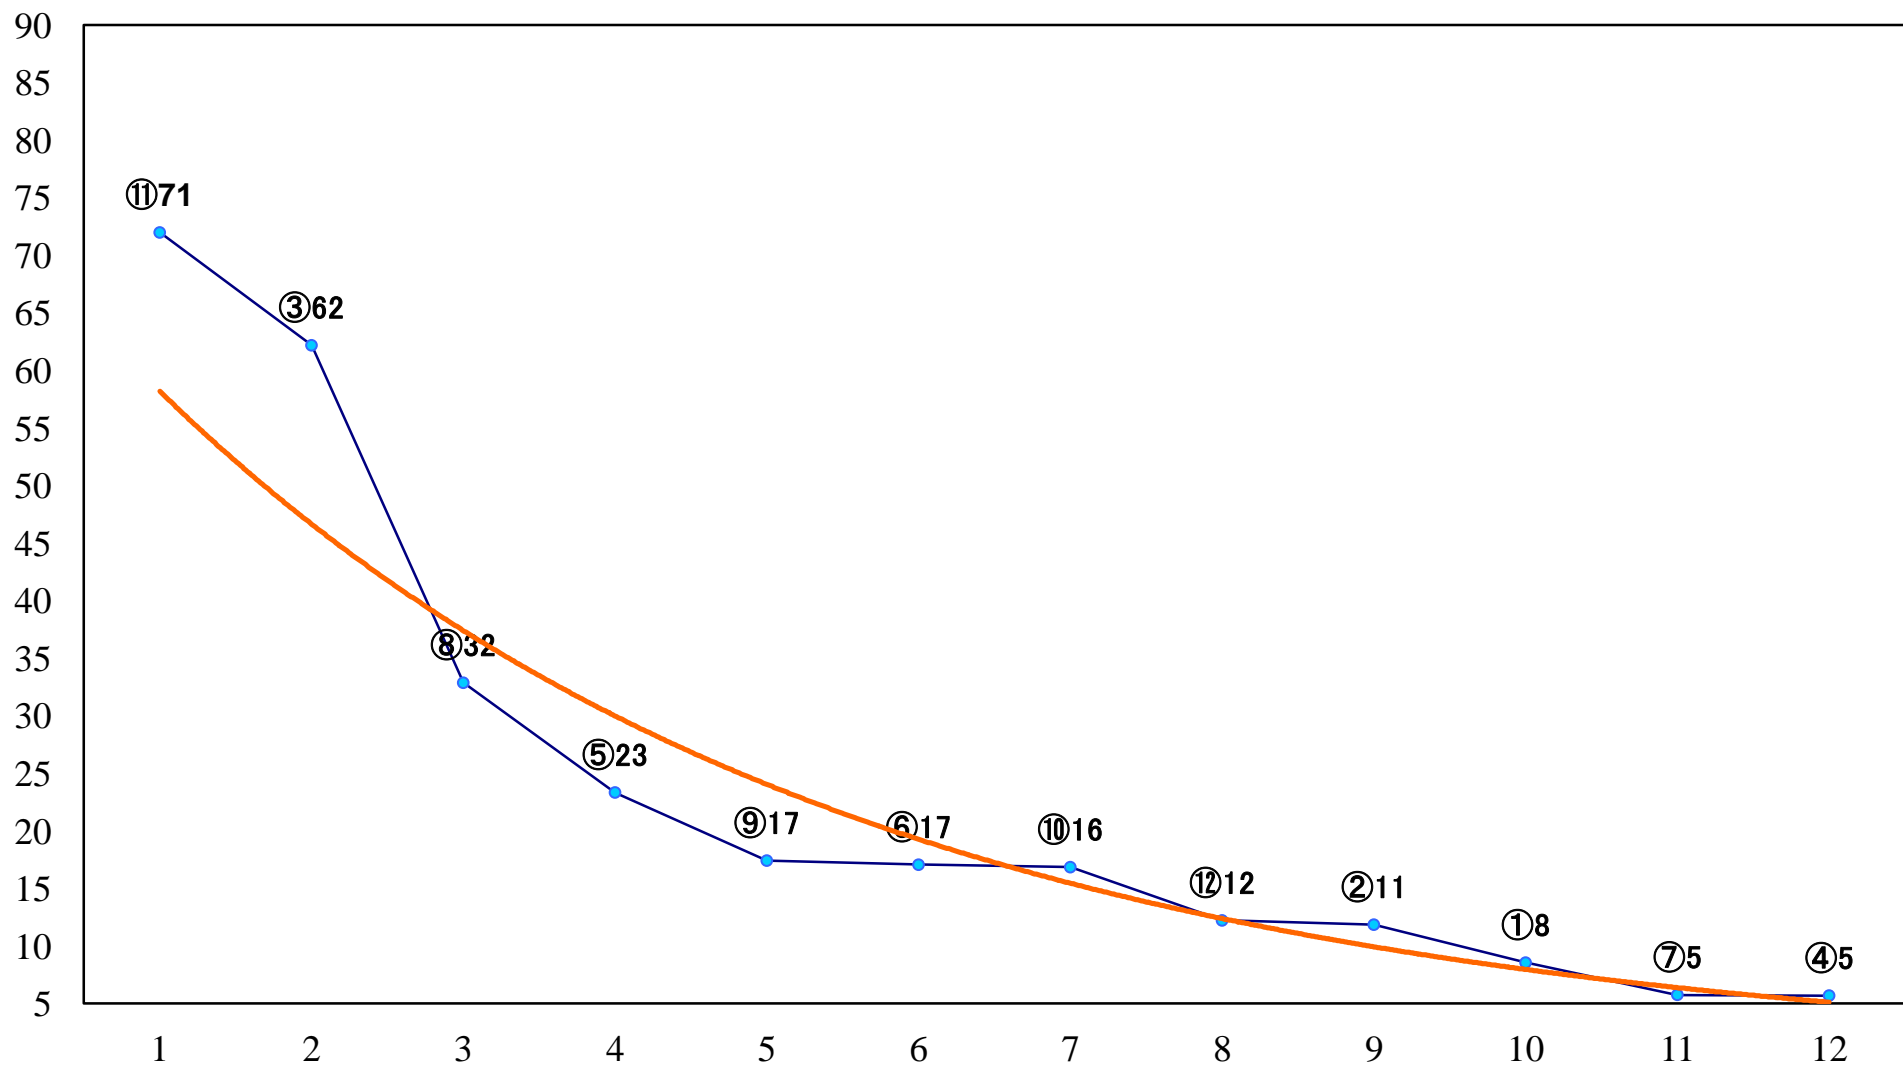

2020年02月13日(木) 船橋競馬 5R 16:00
C2七八 左1500mm