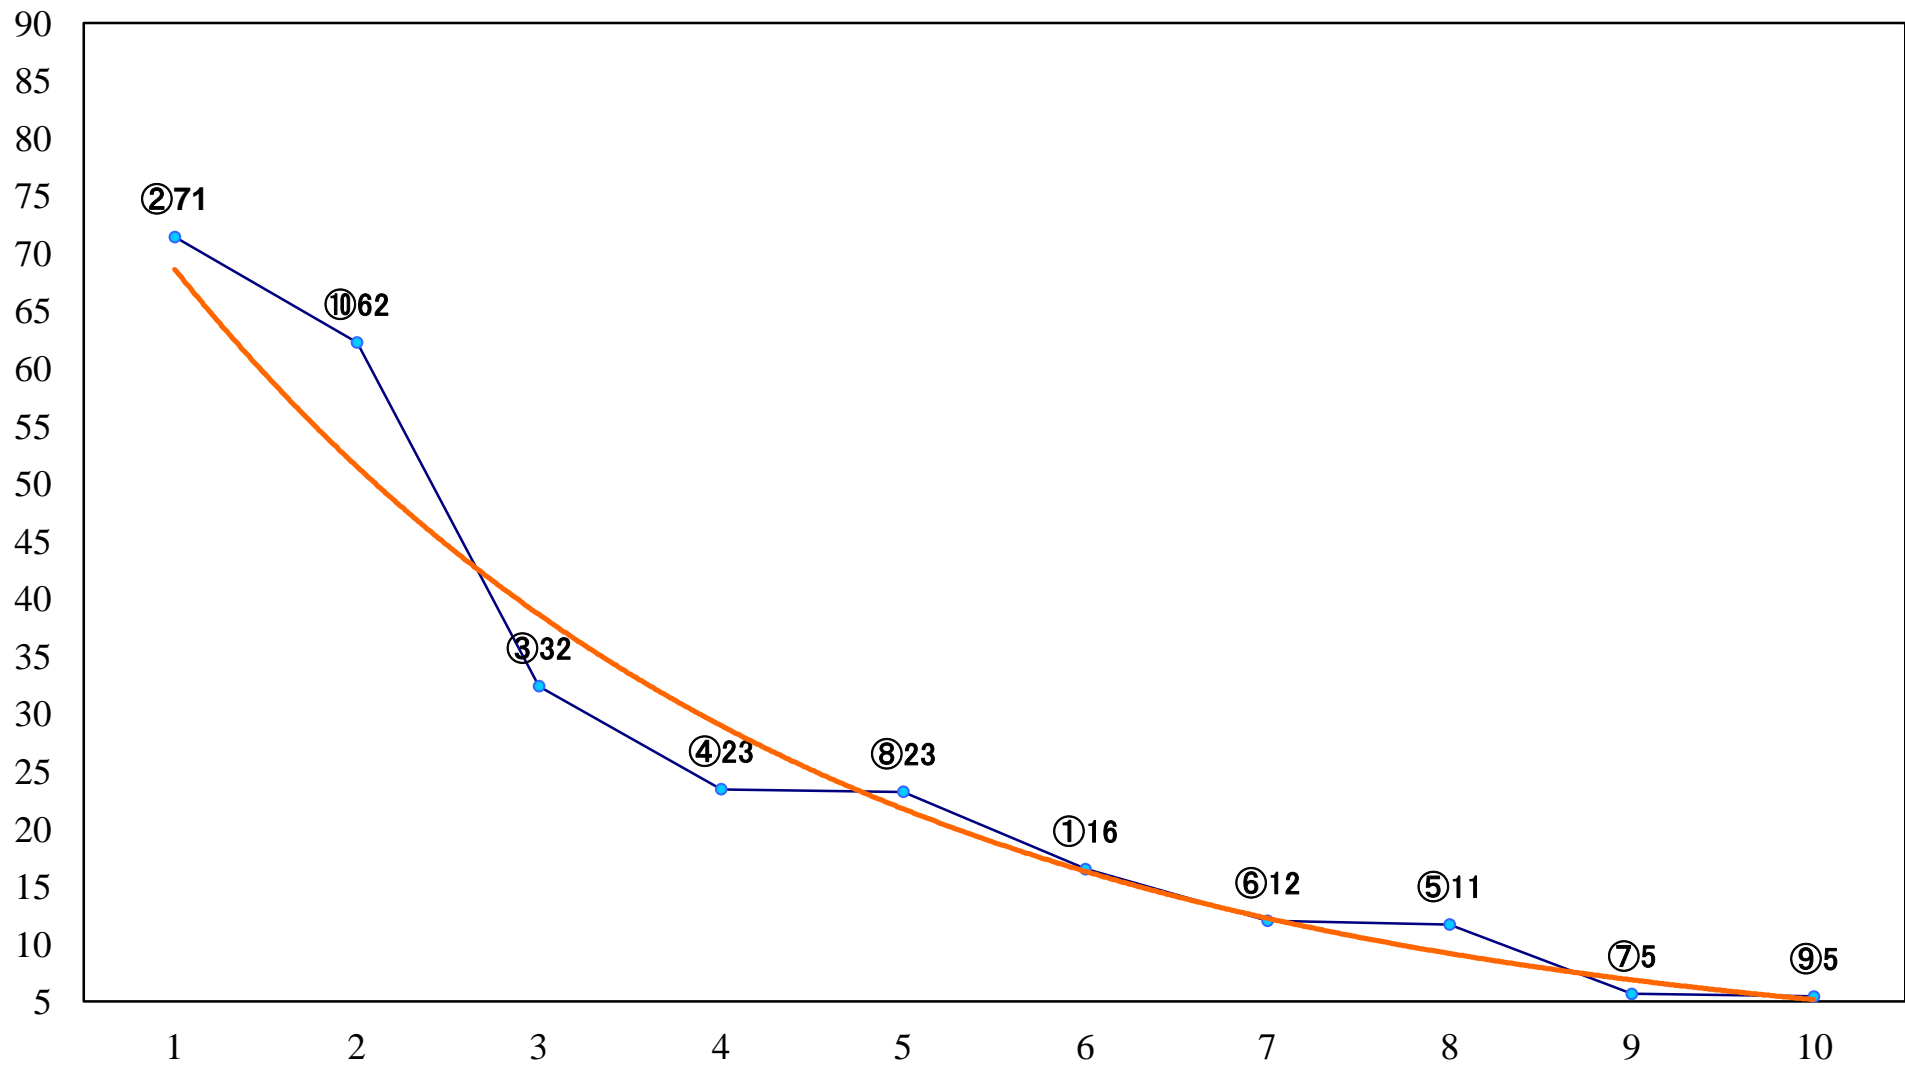

2020年02月14日(金) 船橋競馬 1R 14:00
3歳未受賞未出走 左1200mm

2020年02月14日(金) 船橋競馬 2R 14:30
3歳八 左1200mm

2020年02月14日(金) 船橋競馬 3R 15:00
3歳七 左1200mm

2020年02月14日(金) 船橋競馬 4R 15:30
C3二 左1500mm

2020年02月14日(金) 船橋競馬 5R 16:00
C2九十 左1200mm