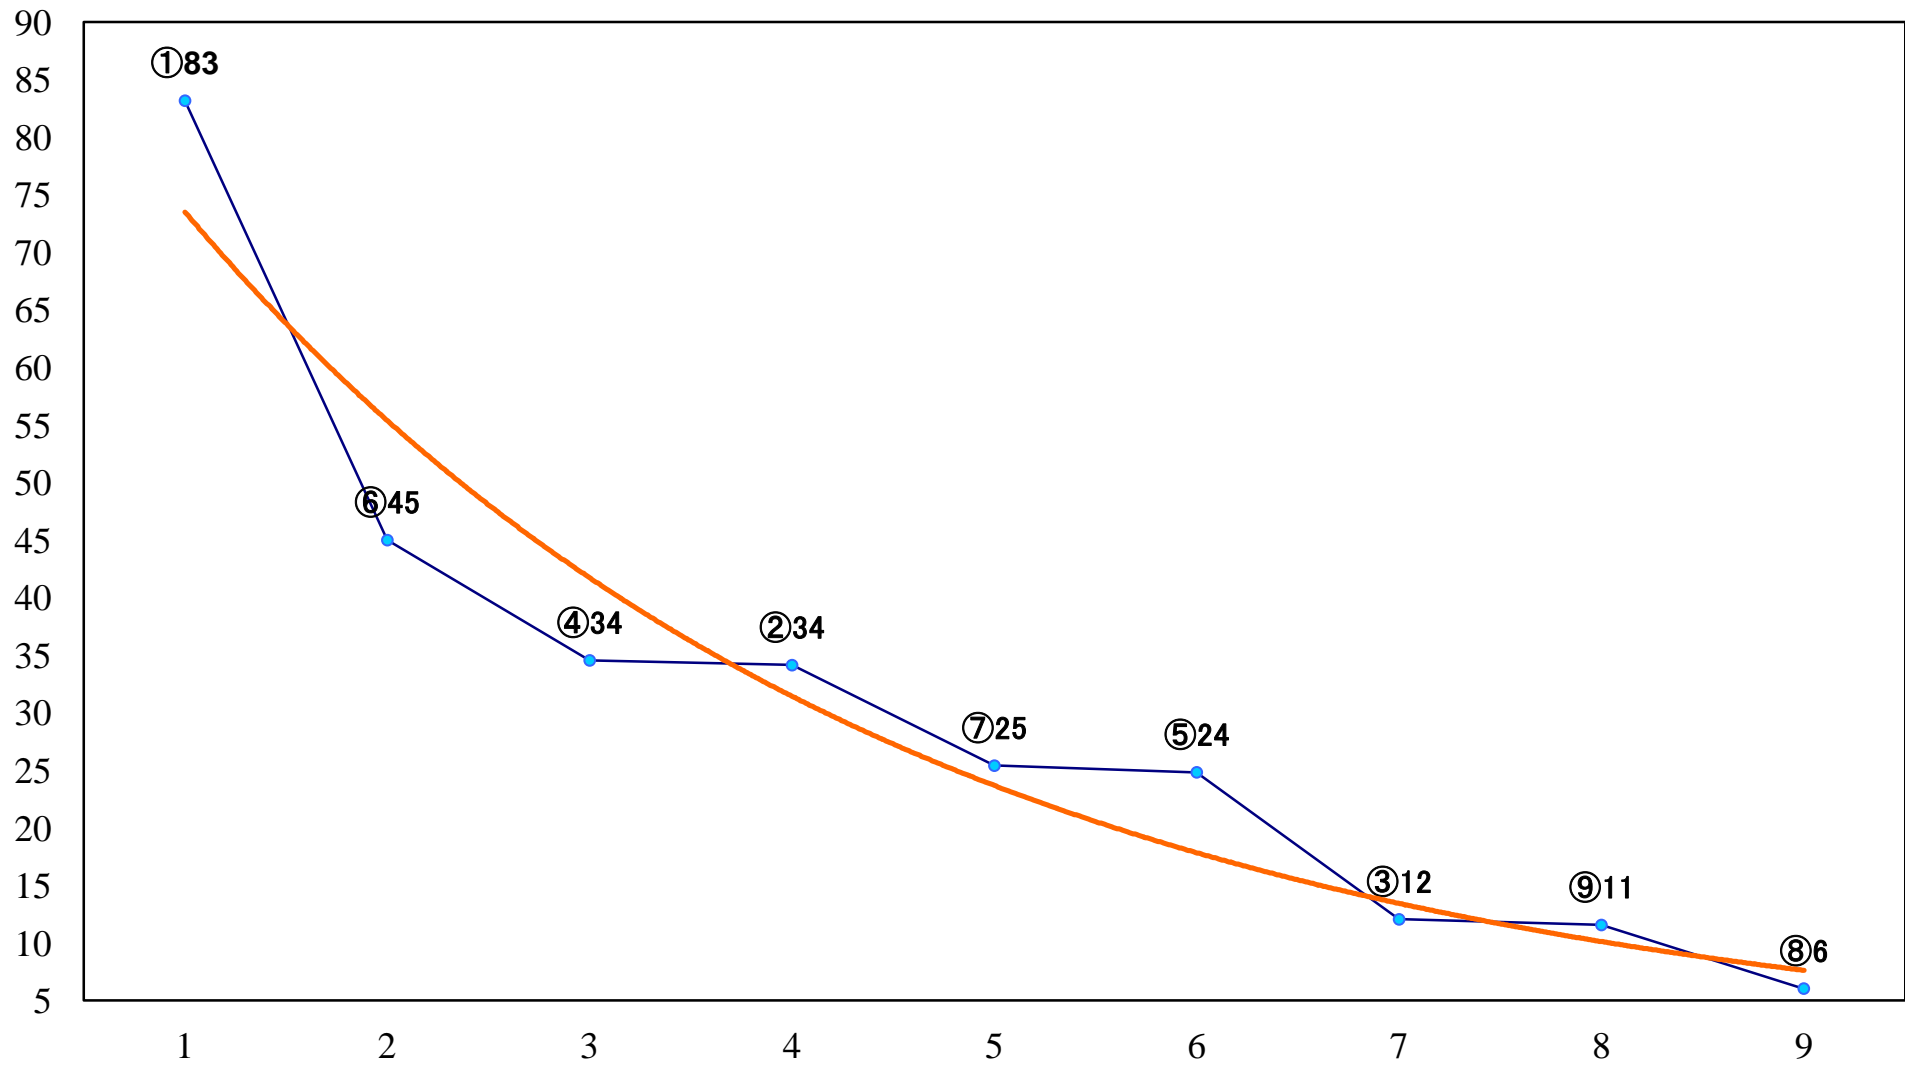

2020年02月14日(金) 船橋競馬 8R 17:30
バレンタインプリントB1B2選抜馬ア 左1200mm