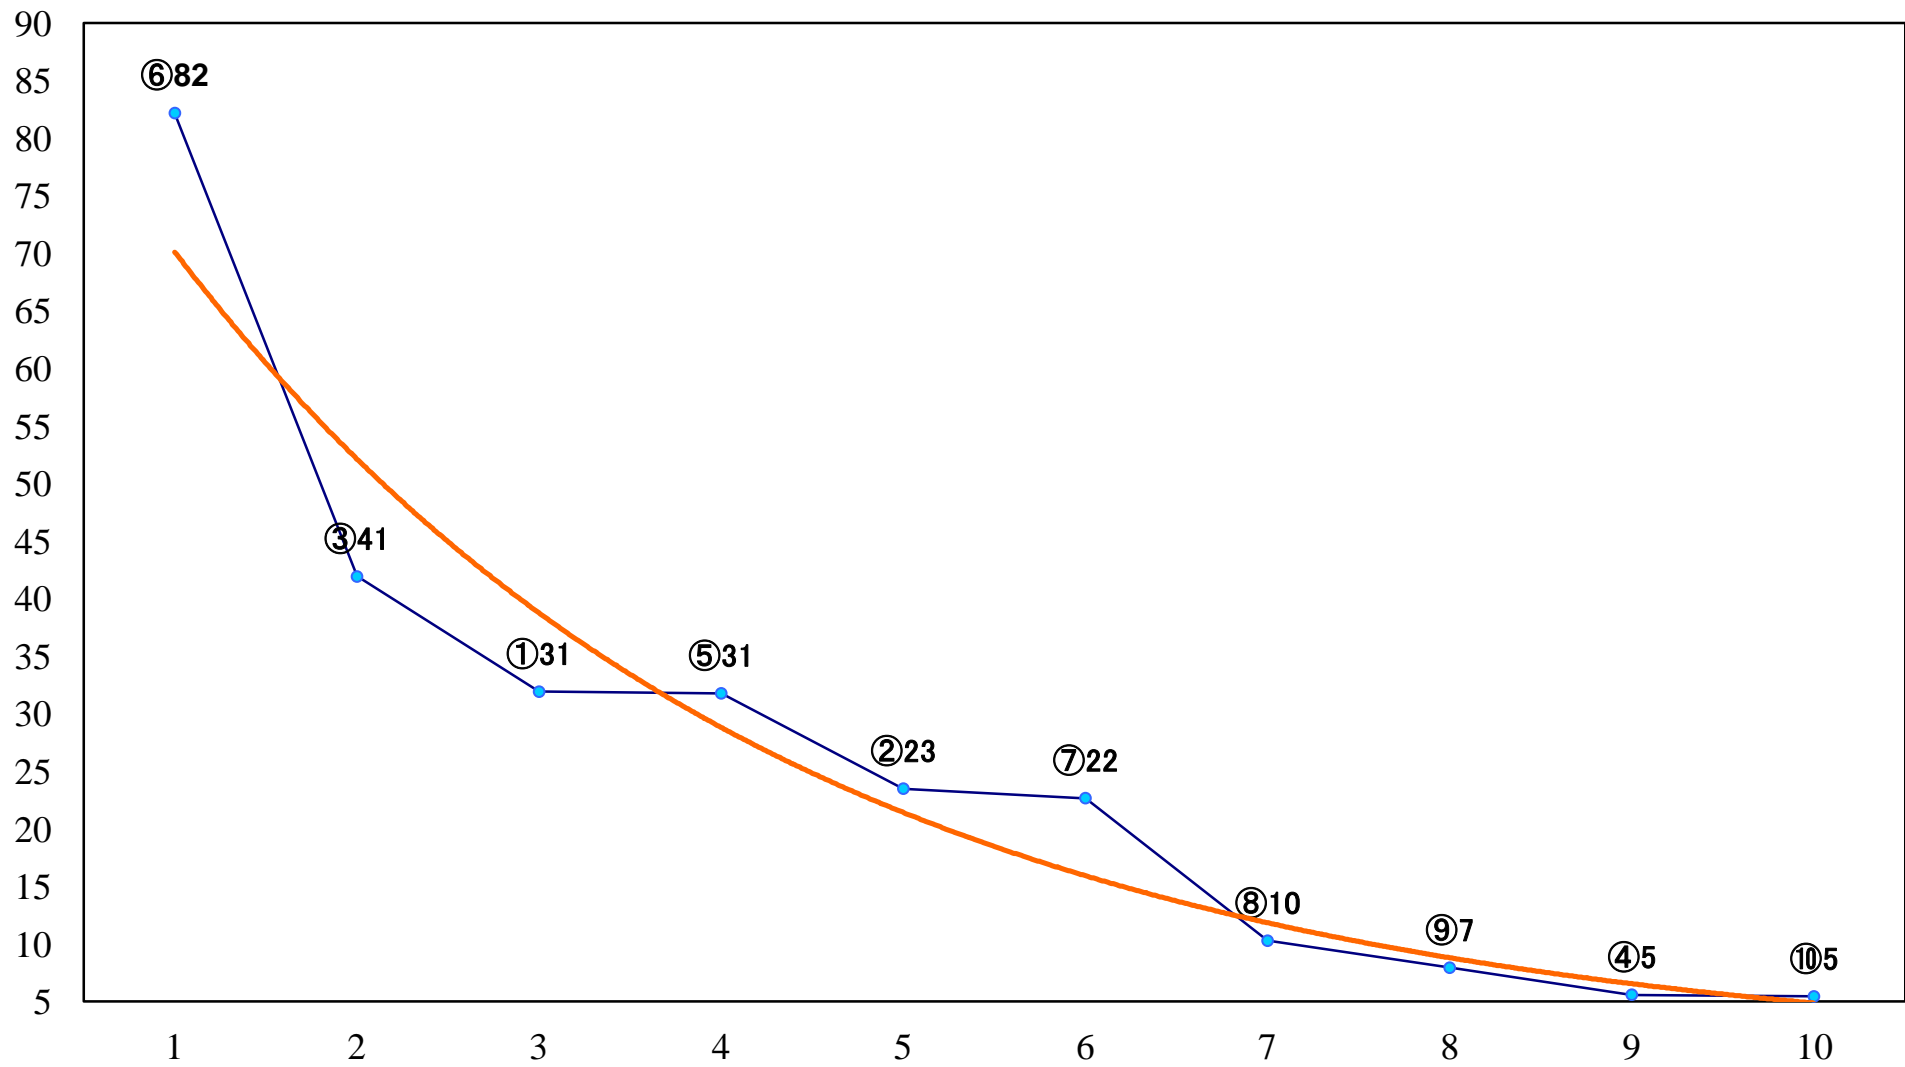

2020年02月14日(金) 船橋競馬 1R 14:00
3歳未受賞未出走 左1200mm

2020年02月14日(金) 船橋競馬 2R 14:30
3歳八 左1200mm

2020年02月14日(金) 船橋競馬 3R 15:00
3歳七 左1200mm

2020年02月14日(金) 船橋競馬 4R 15:30
C3二 左1500mm

2020年02月14日(金) 船橋競馬 5R 16:00
C2九十 左1200mm