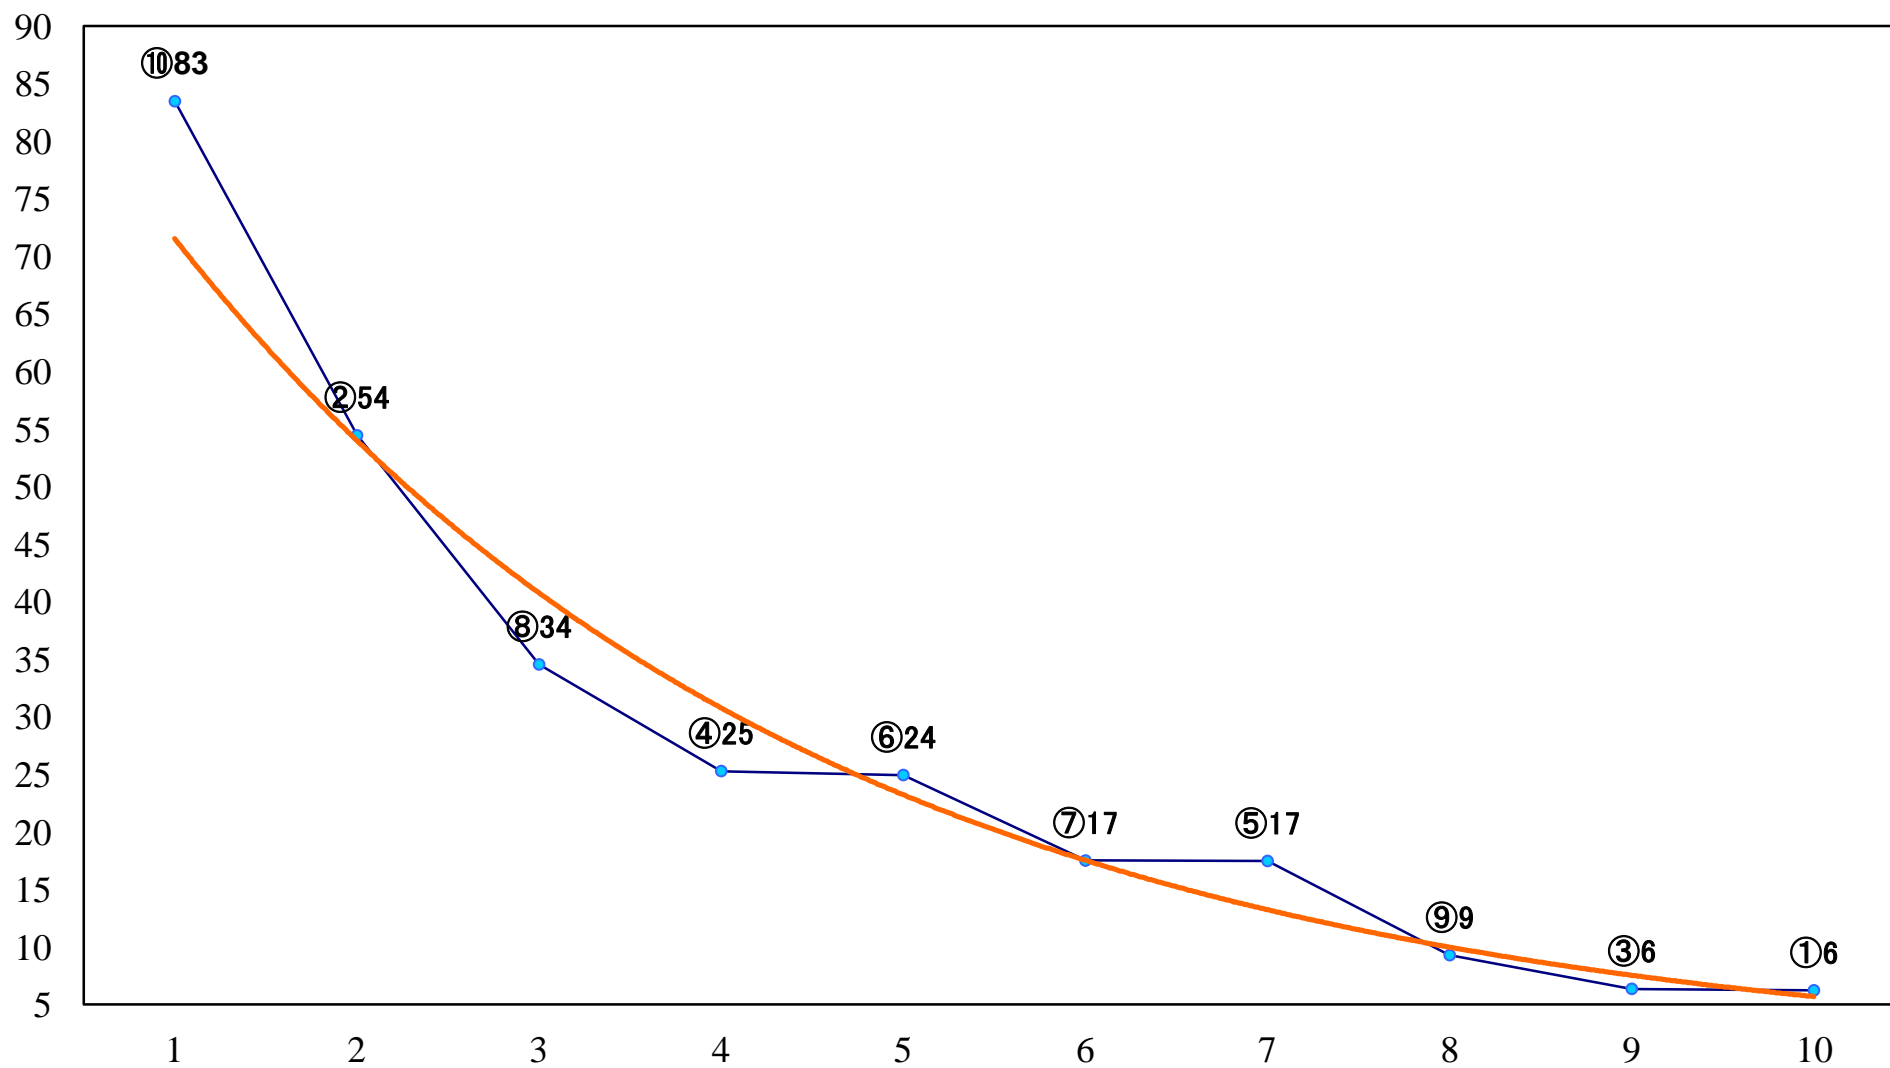

2020年02月14日(金) 船橋競馬 11R 19:15
なのはな特別B1二B2一 左1700mm