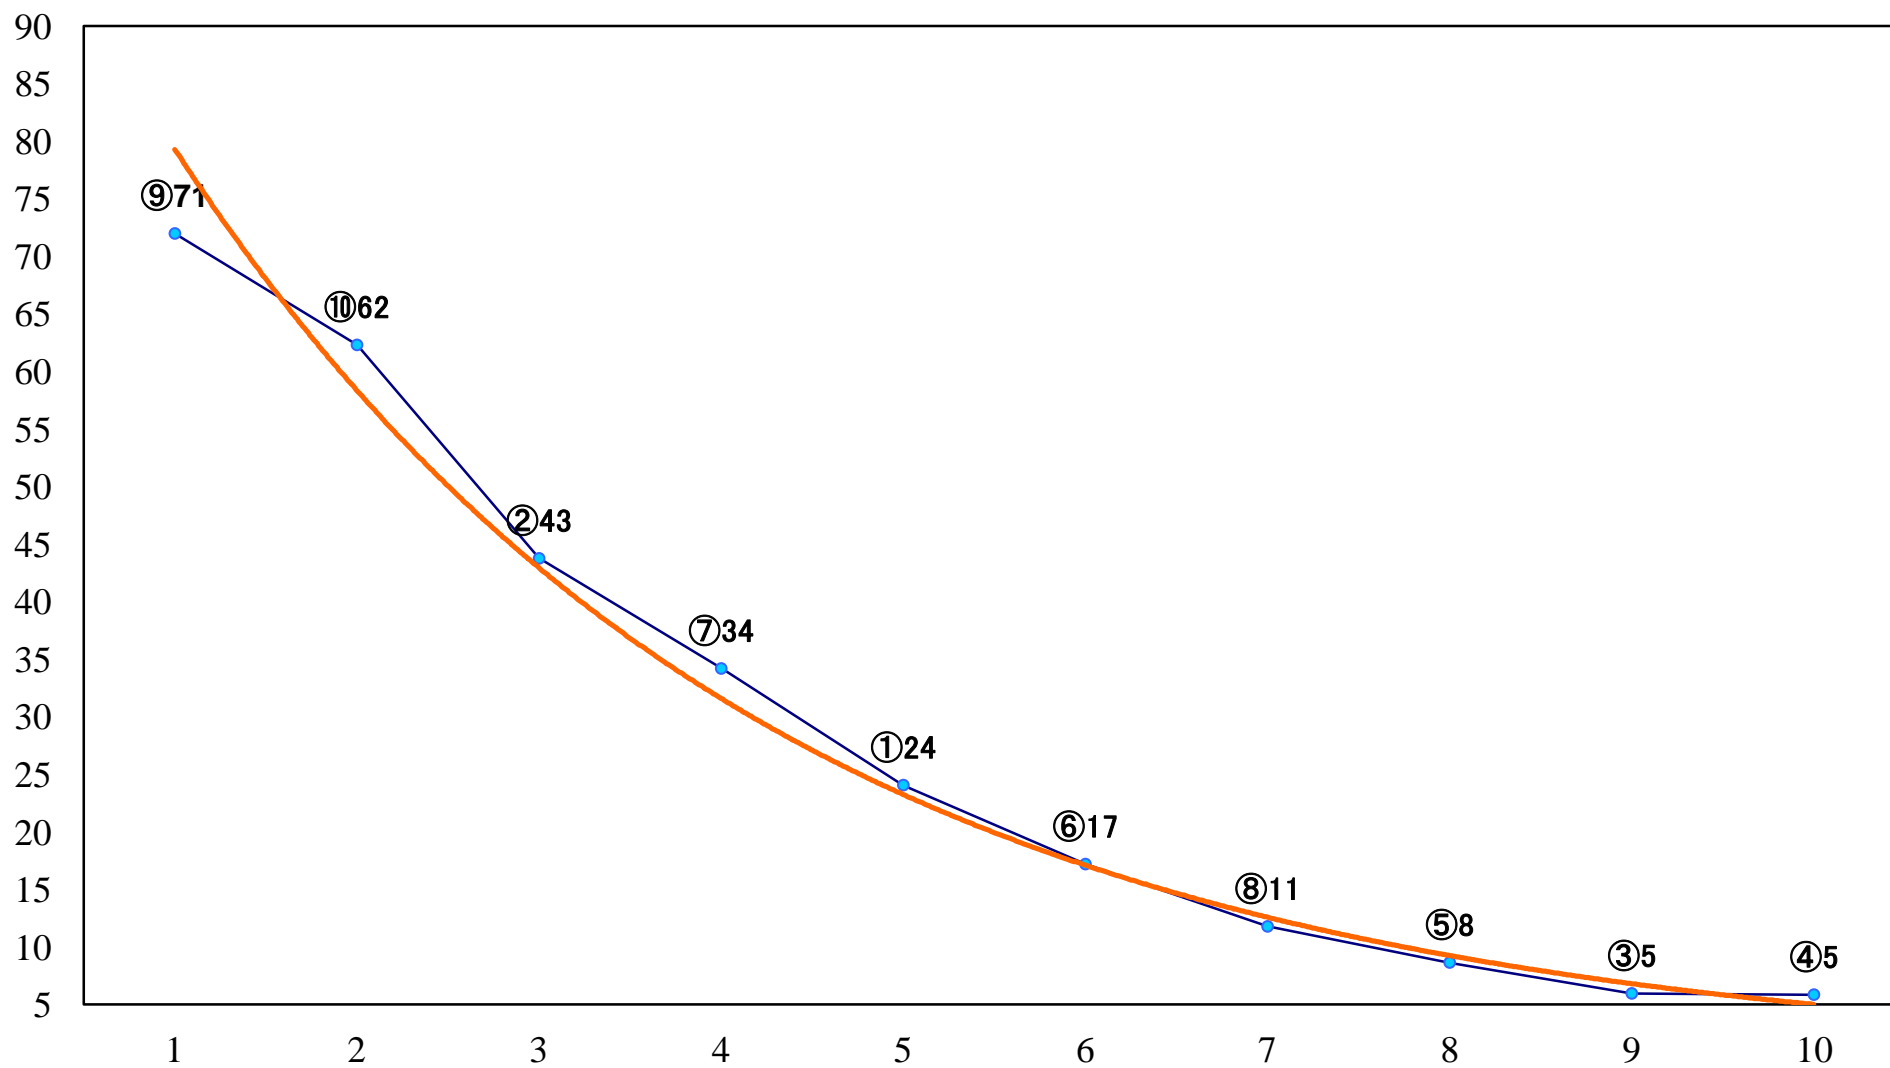

2020年02月14日(金) 船橋競馬 6R 16:30
C2九十 左1500mm

2020年02月14日(金) 船橋競馬 7R 17:00
ホテル旅館洗剤専門店・スリーエス3SC3 左1600mm

2020年02月14日(金) 船橋競馬 8R 17:30
バレンタインプリントB1B2選抜馬ア 左1200mm

2020年02月14日(金) 船橋競馬 9R 18:05
アクアマリン賞C1選抜牝馬 左1500mm