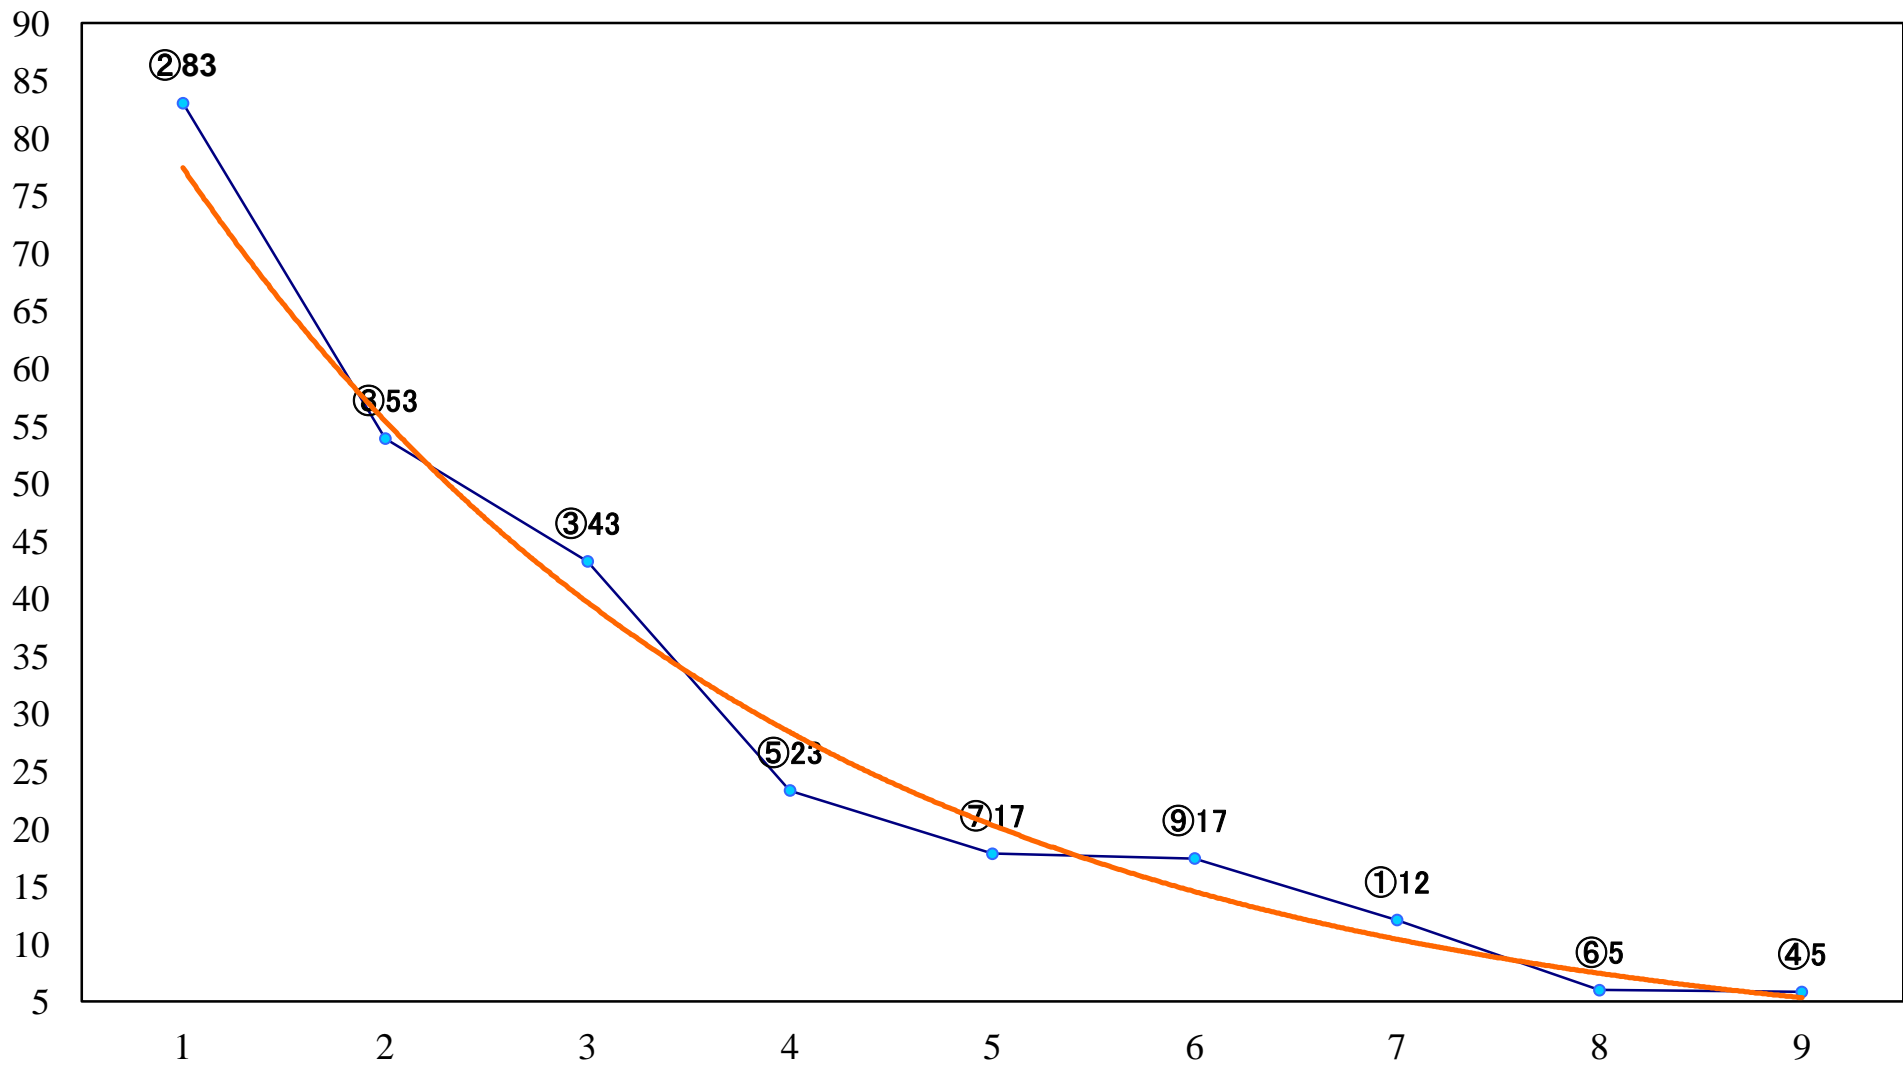

2020年02月14日(金) 船橋競馬 10R 18:40
ジュノースプリントB1B2選抜馬イ 左1200mm