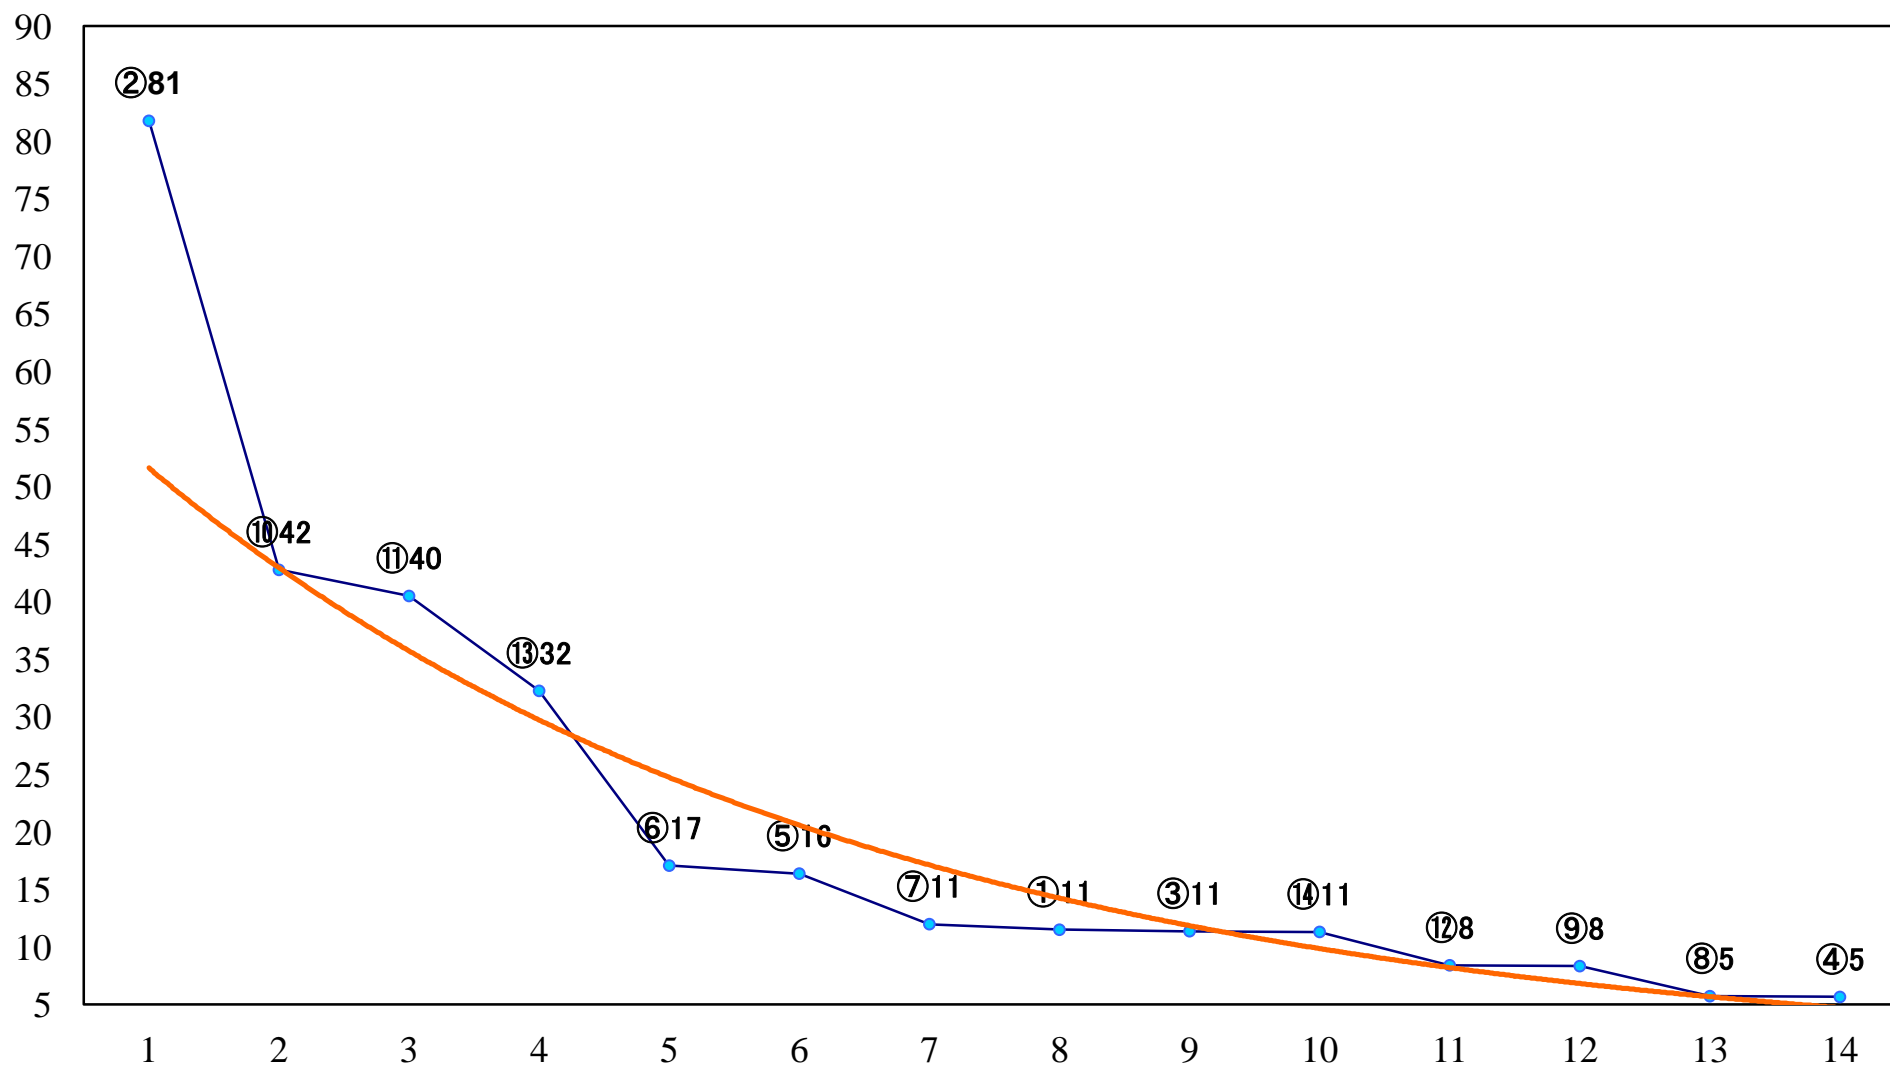

2020年02月14日(金) 船橋競馬 7R 17:00
ホテル旅館洗剤専門店・スリーエス3SC3 左1600mm