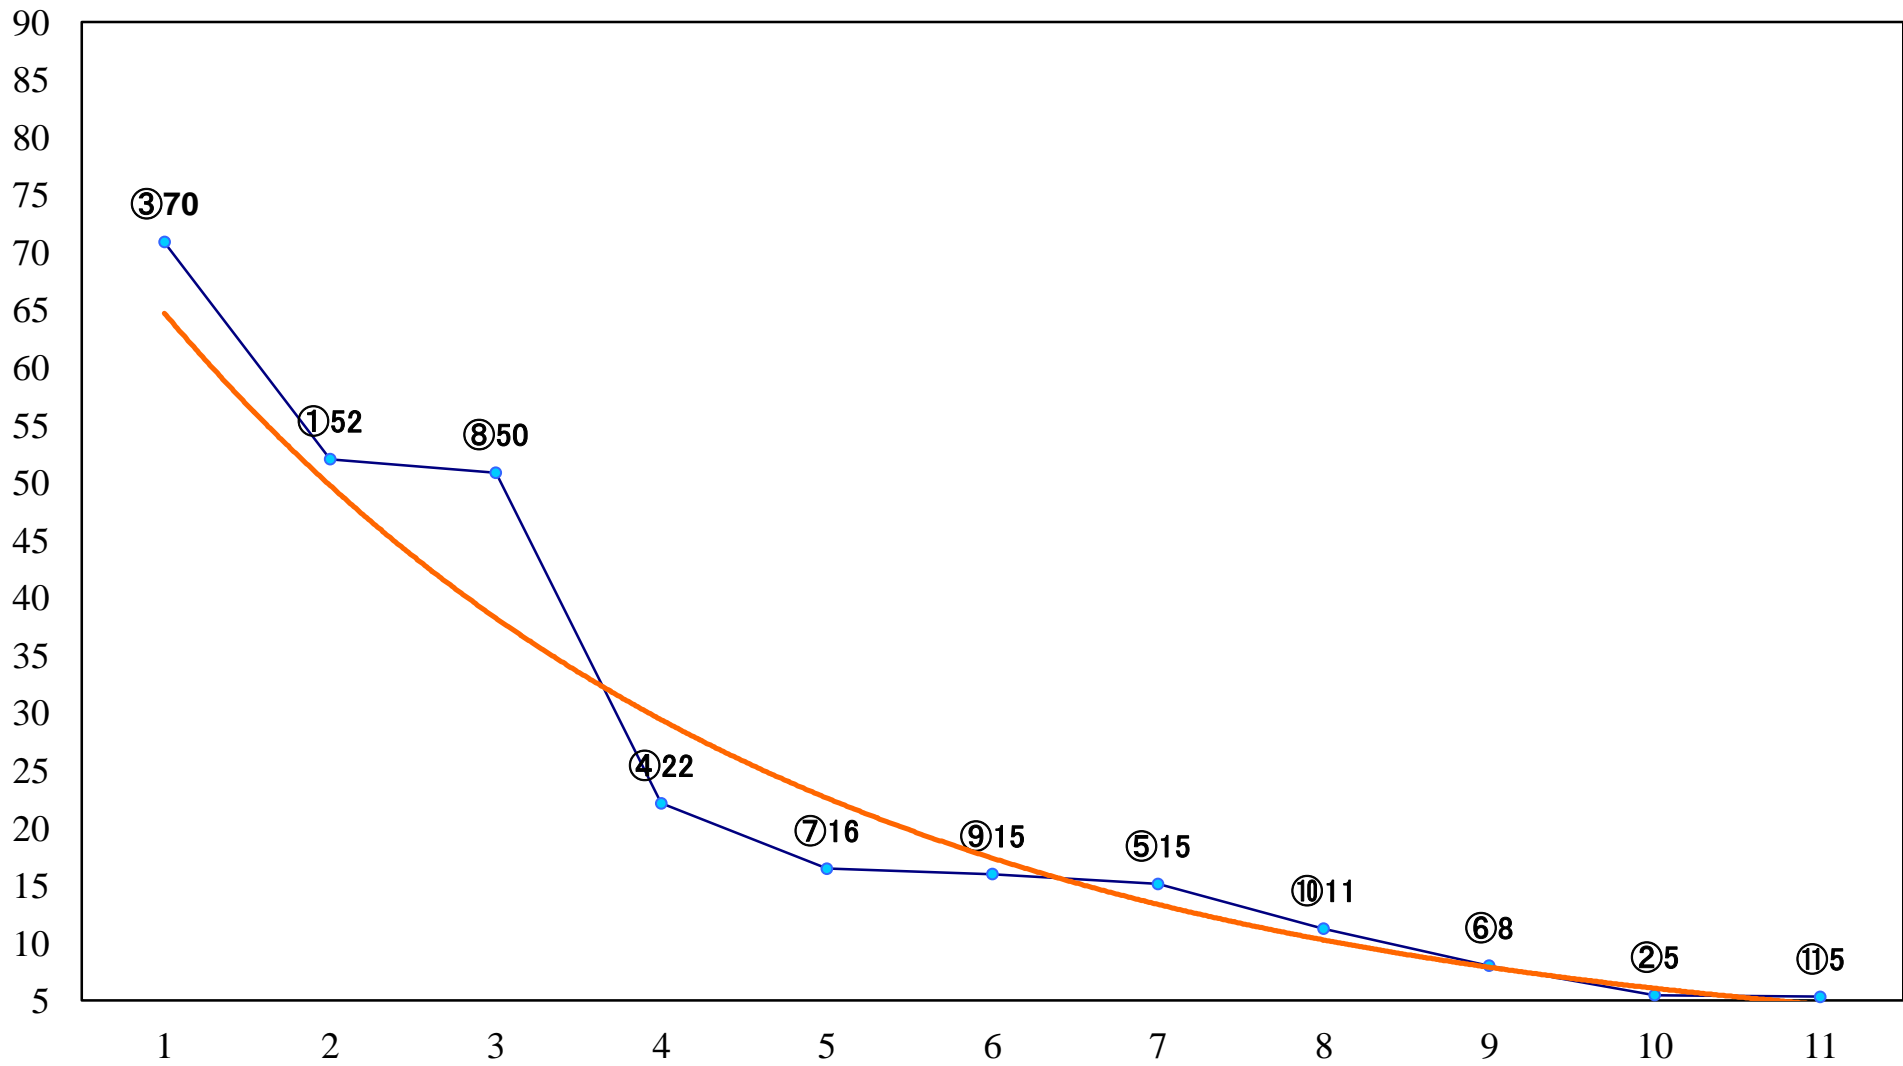

2020年02月14日(金) 船橋競馬 1R 14:00
3歳未受賞未出走 左1200mm

2020年02月14日(金) 船橋競馬 2R 14:30
3歳八 左1200mm

2020年02月14日(金) 船橋競馬 3R 15:00
3歳七 左1200mm

2020年02月14日(金) 船橋競馬 4R 15:30
C3二 左1500mm

2020年02月14日(金) 船橋競馬 5R 16:00
C2九十 左1200mm