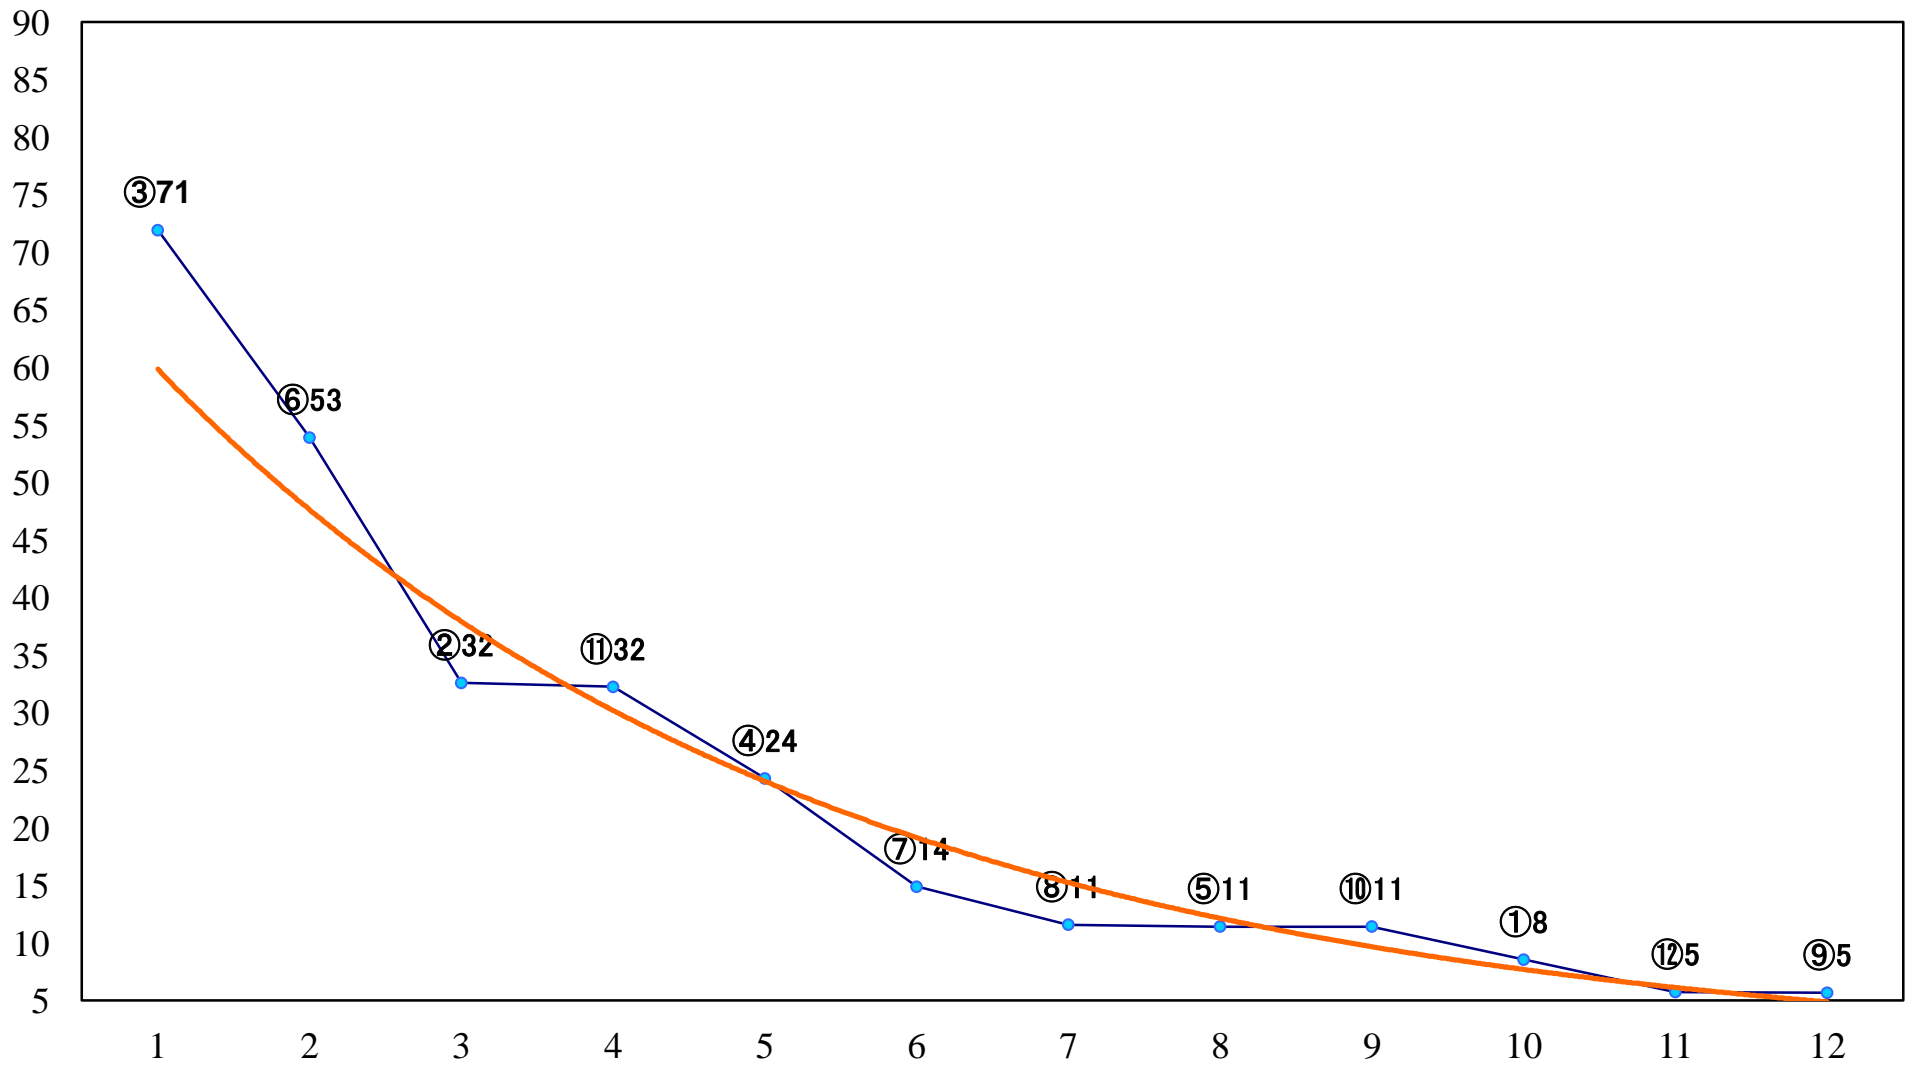

2020年02月14日(金) 船橋競馬 1R 14:00
3歳未受賞未出走 左1200mm

2020年02月14日(金) 船橋競馬 2R 14:30
3歳八 左1200mm

2020年02月14日(金) 船橋競馬 3R 15:00
3歳七 左1200mm

2020年02月14日(金) 船橋競馬 4R 15:30
C3二 左1500mm

2020年02月14日(金) 船橋競馬 5R 16:00
C2九十 左1200mm