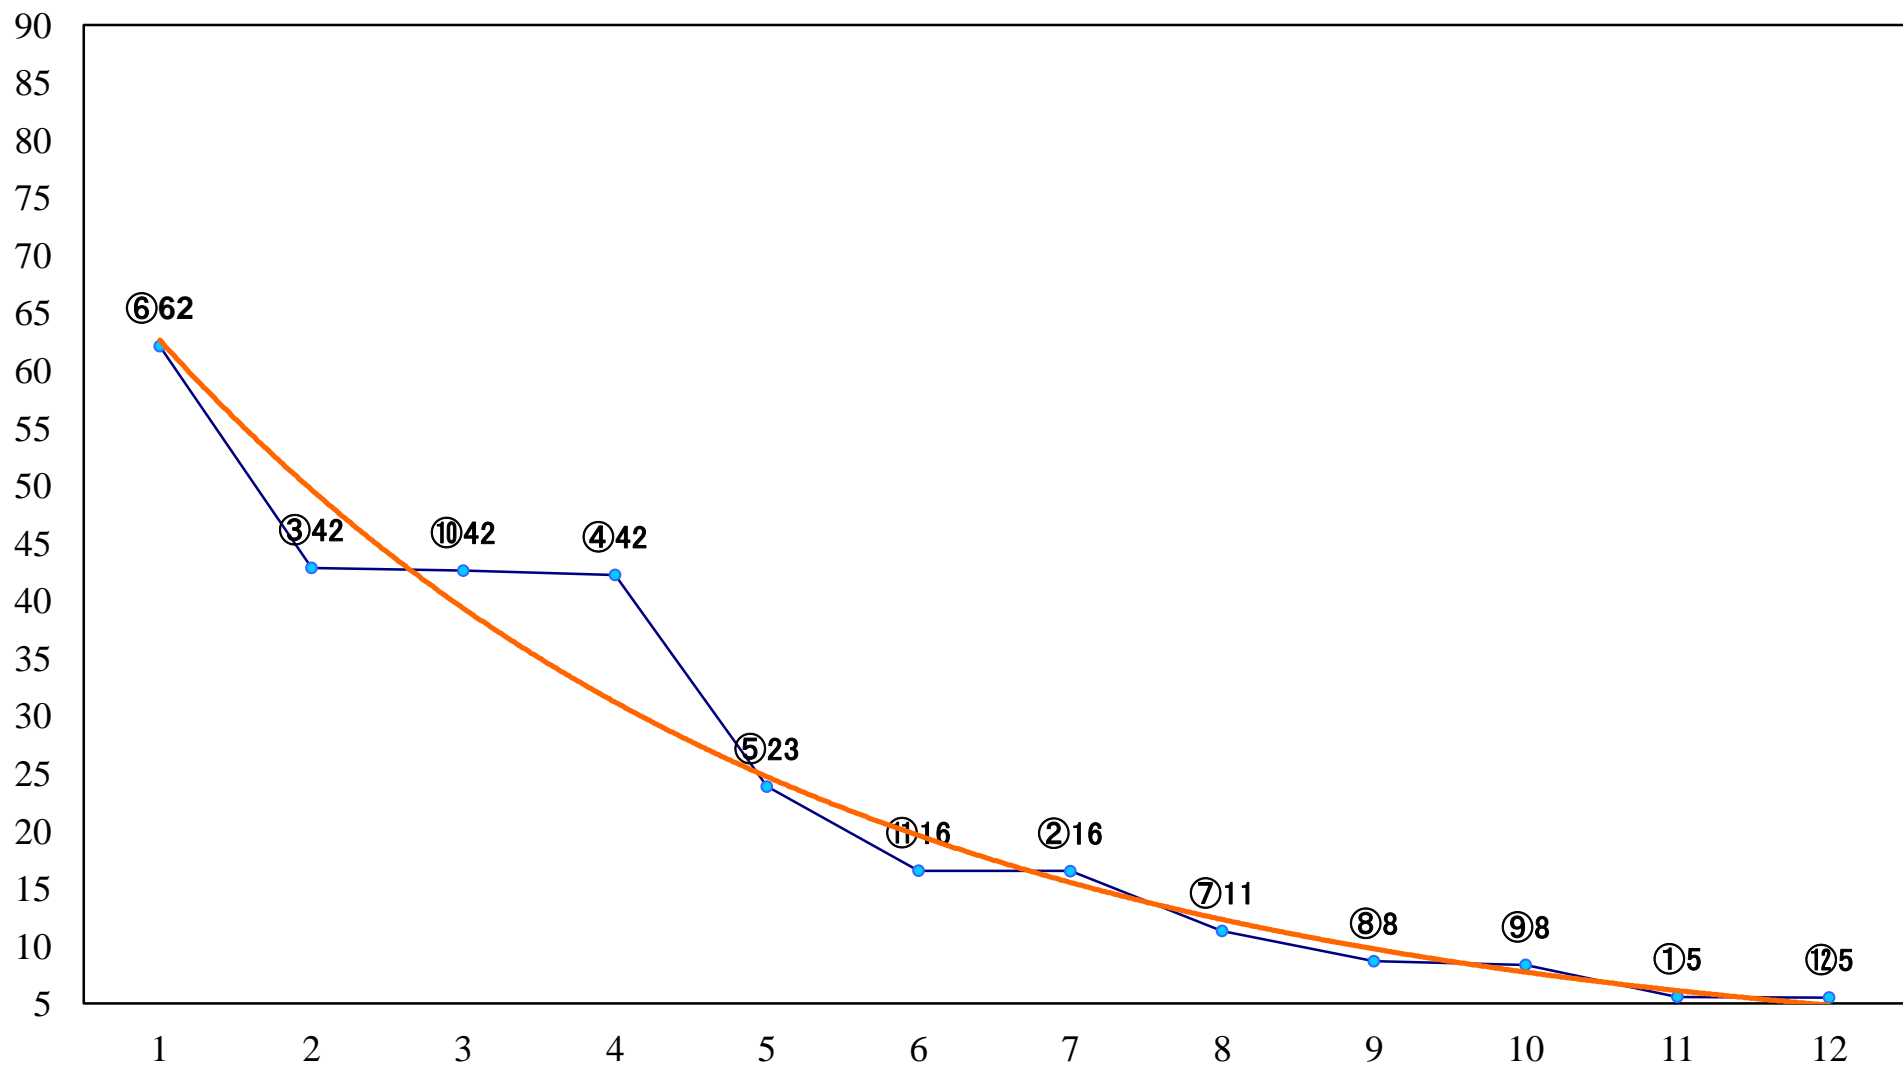

2020年02月14日(金) 船橋競馬 6R 16:30
C2九十 左1500mm