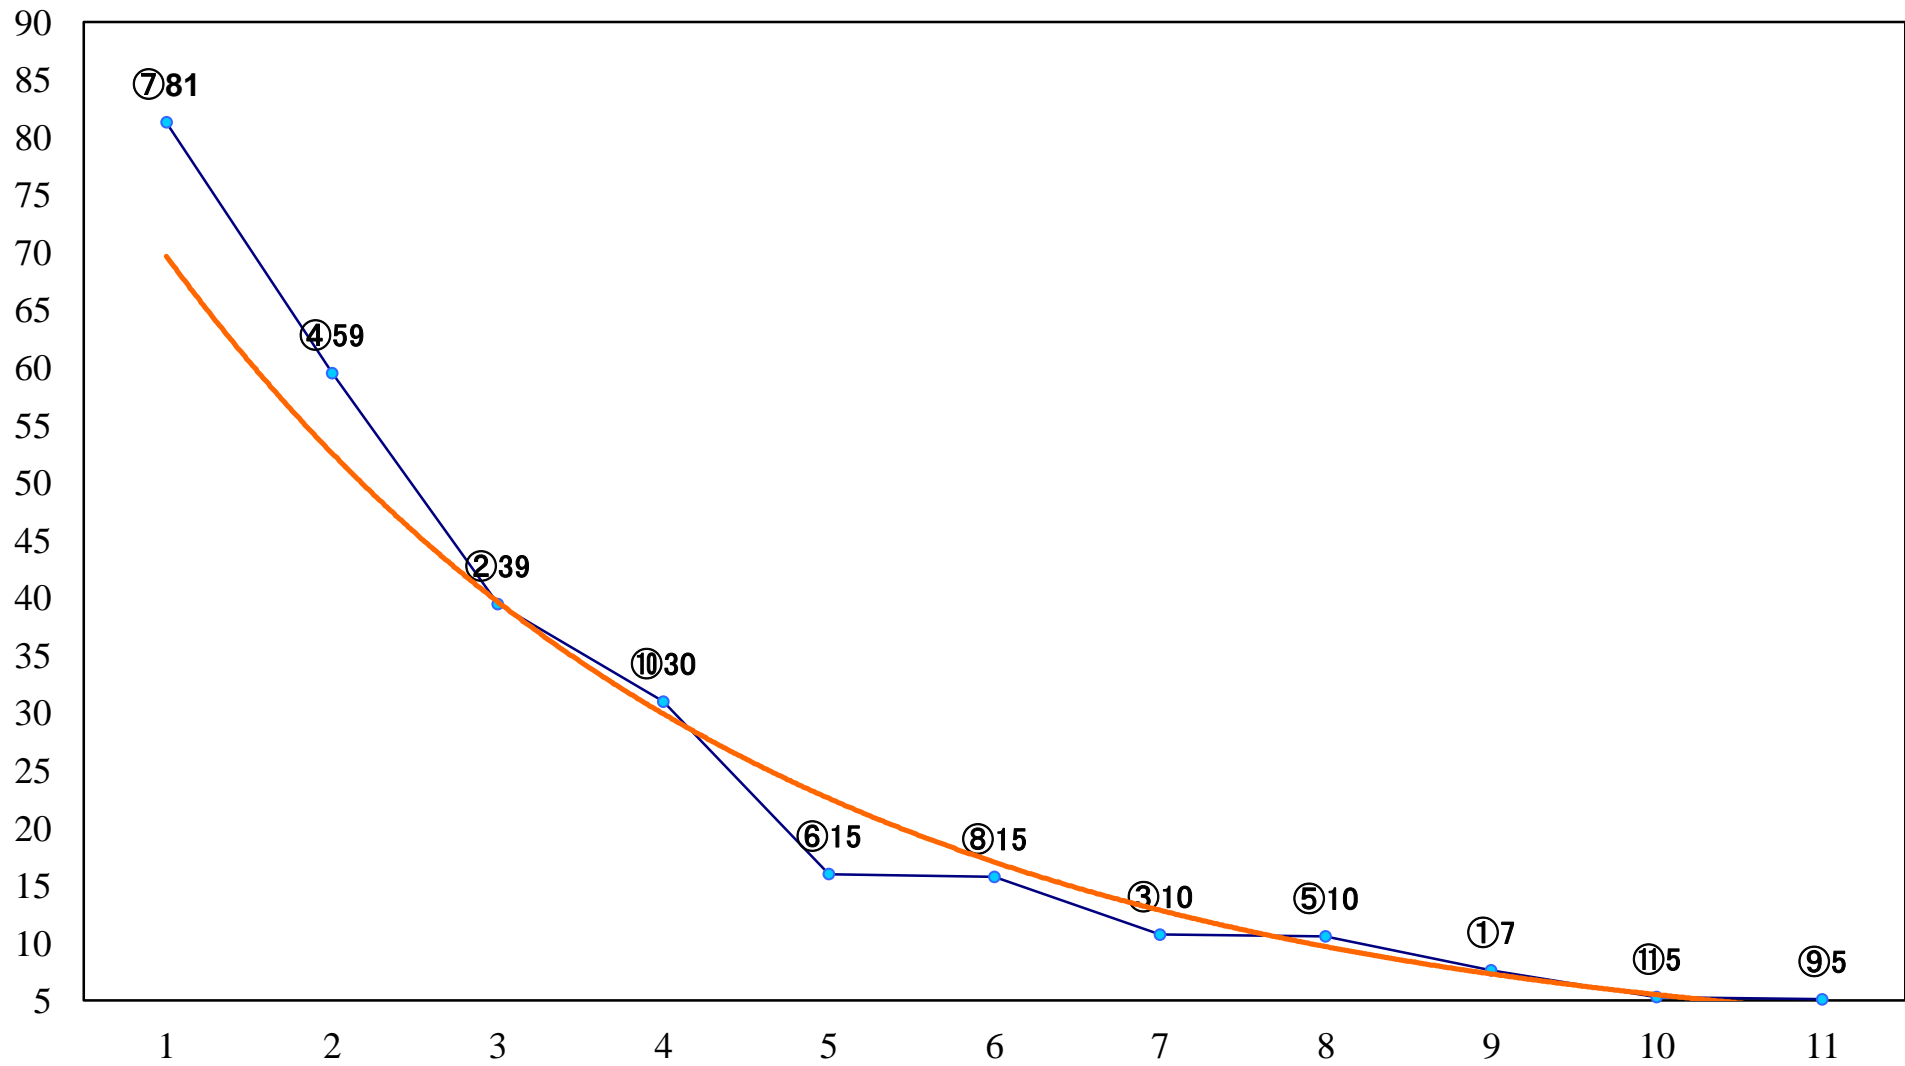

2020年02月14日(金) 船橋競馬 1R 14:00
3歳未受賞未出走 左1200mm

2020年02月14日(金) 船橋競馬 2R 14:30
3歳八 左1200mm

2020年02月14日(金) 船橋競馬 3R 15:00
3歳七 左1200mm

2020年02月14日(金) 船橋競馬 4R 15:30
C3二 左1500mm

2020年02月14日(金) 船橋競馬 5R 16:00
C2九十 左1200mm