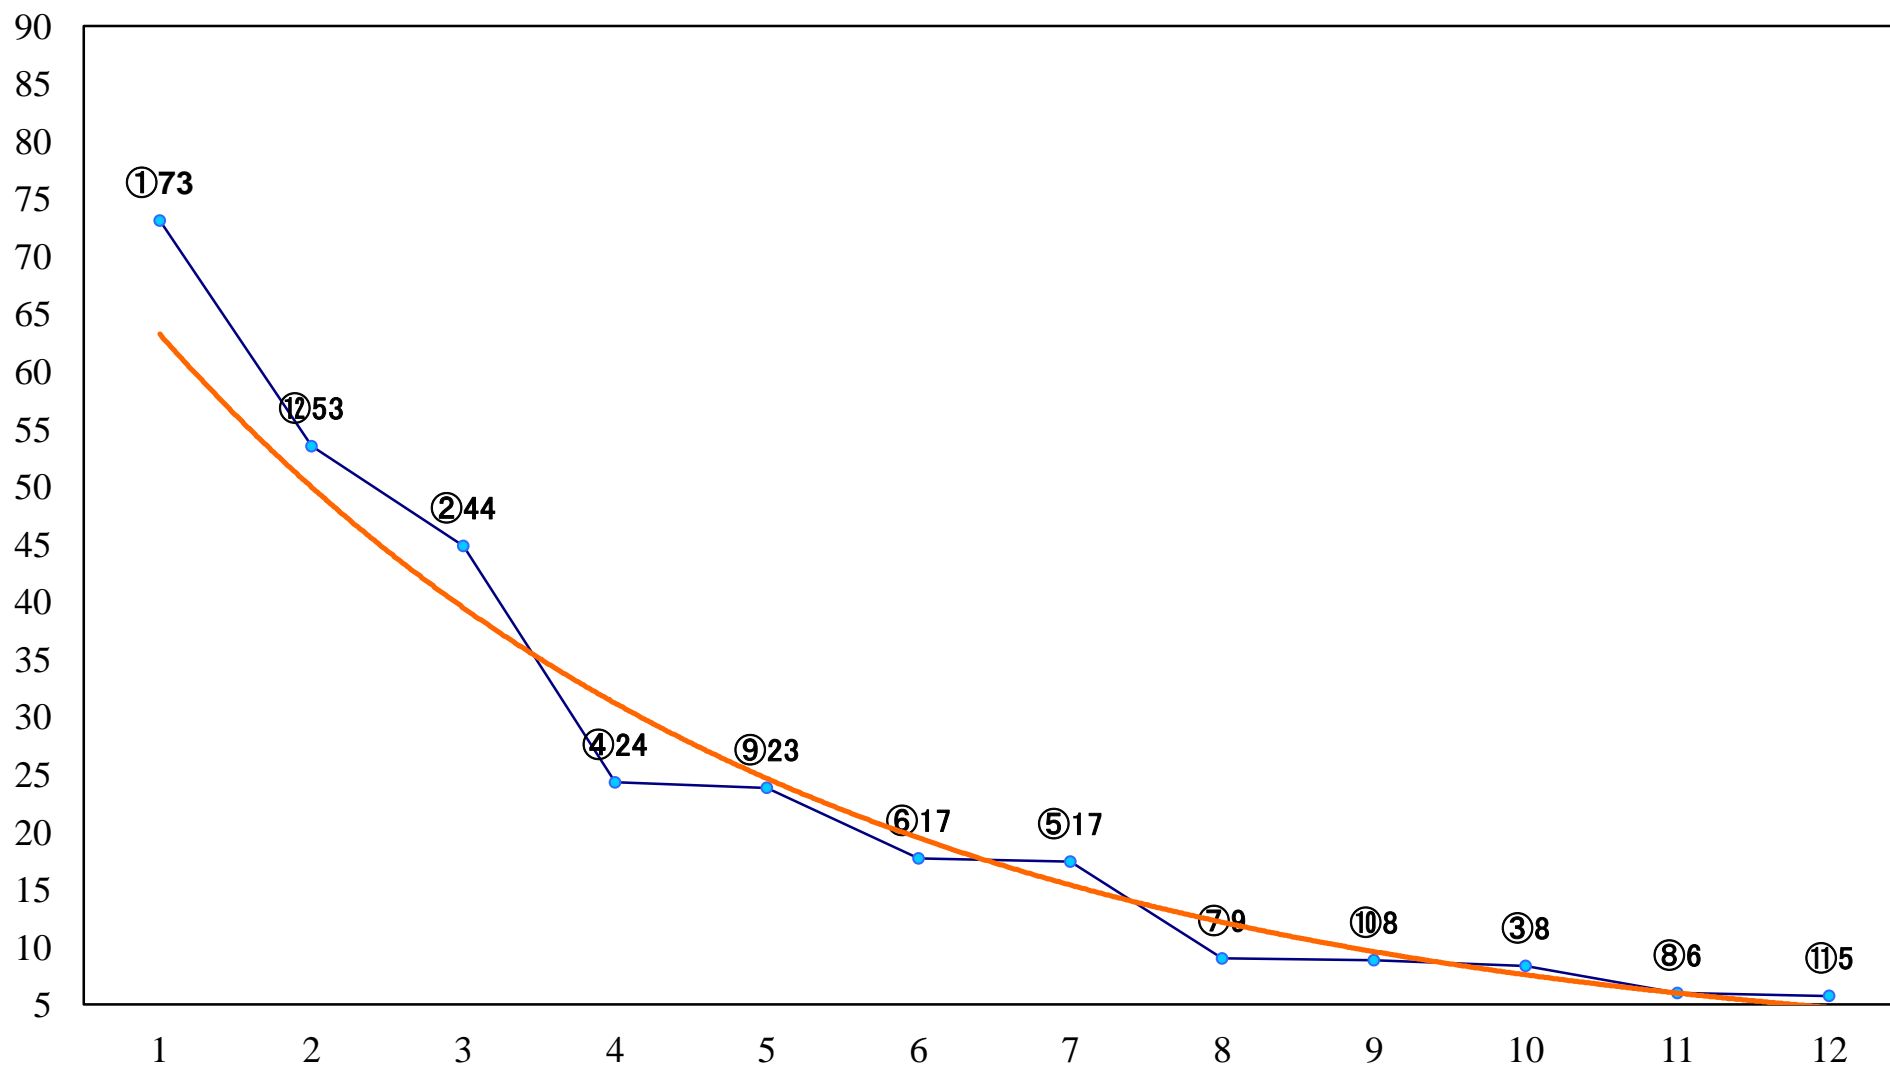

2020年02月17日(月) 浦和競馬 11R 16:15
如月特別B2二 左1400mm

2020年02月17日(月) 浦和競馬 12R 16:50
春告草特別C1三 左1500mm