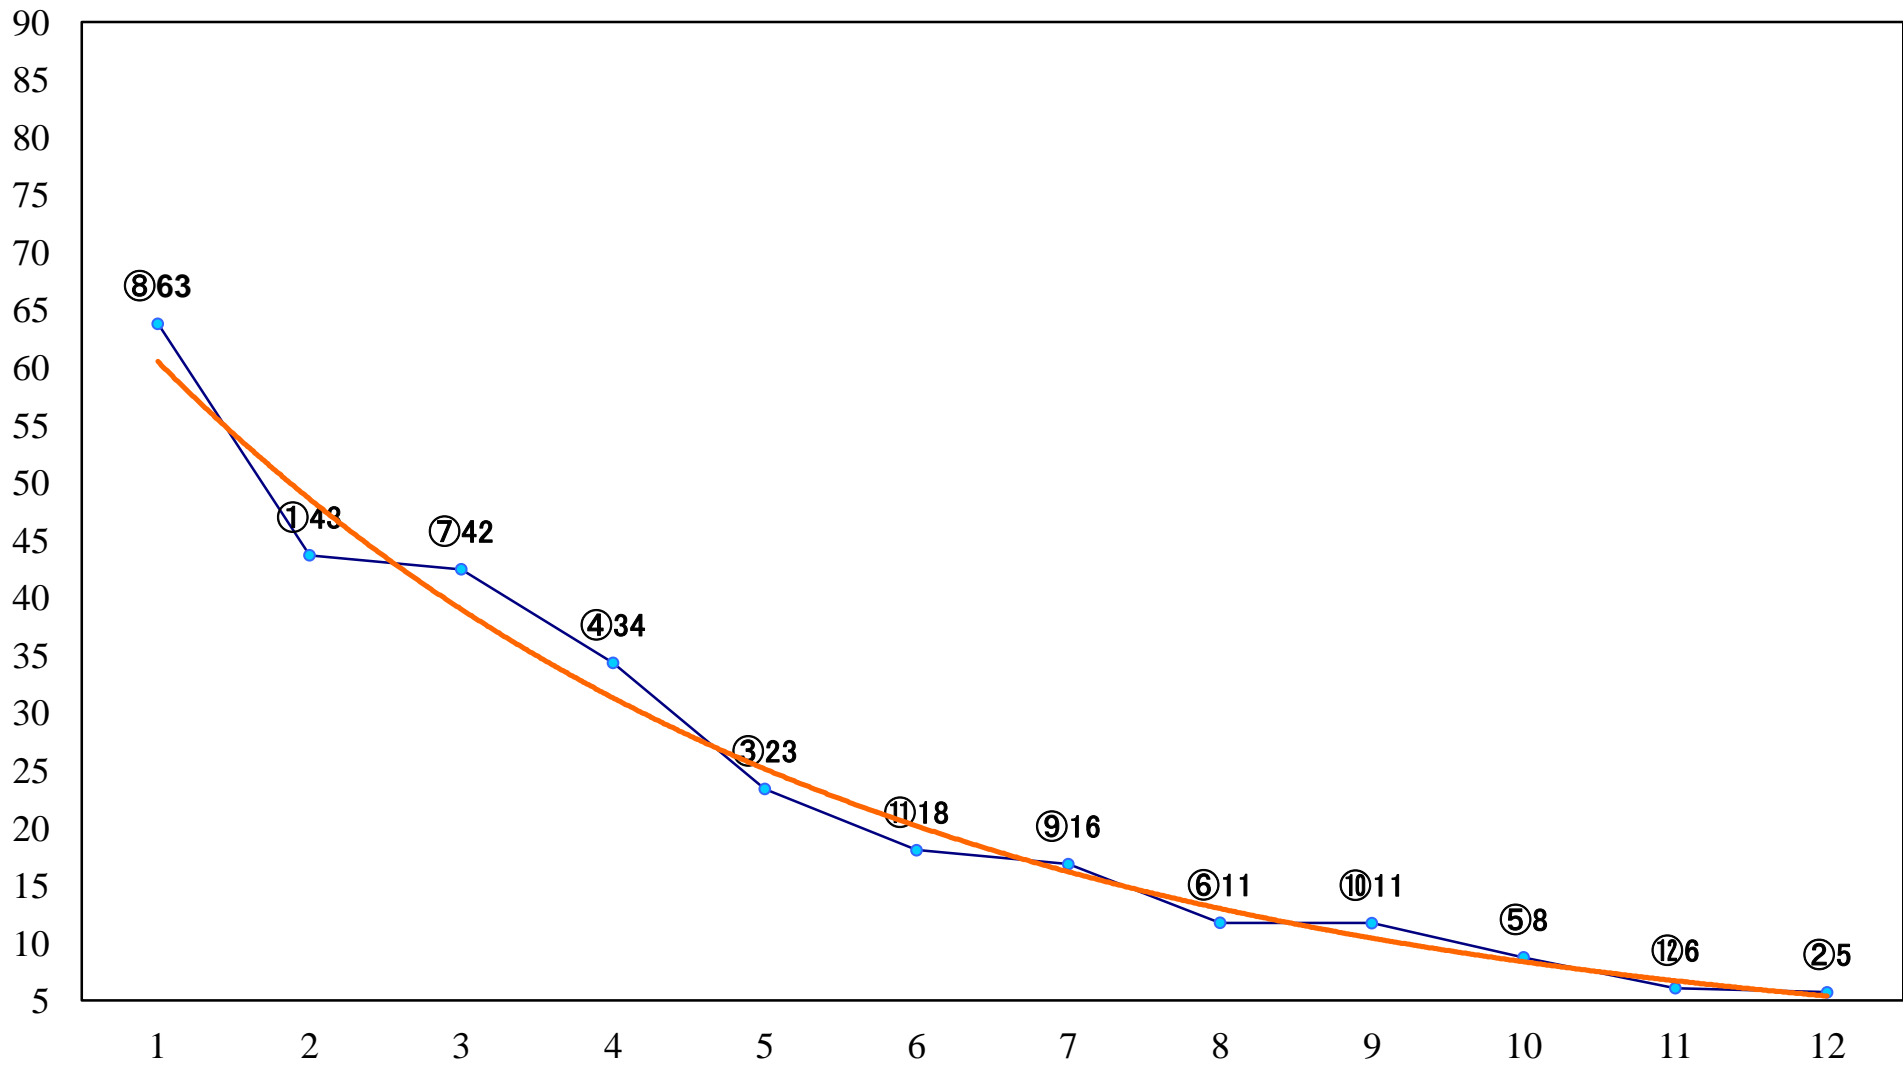

2020年02月17日(月) 浦和競馬 9R 15:05
飲むならやっぱり狭山茶で賞C1八 左1400mm