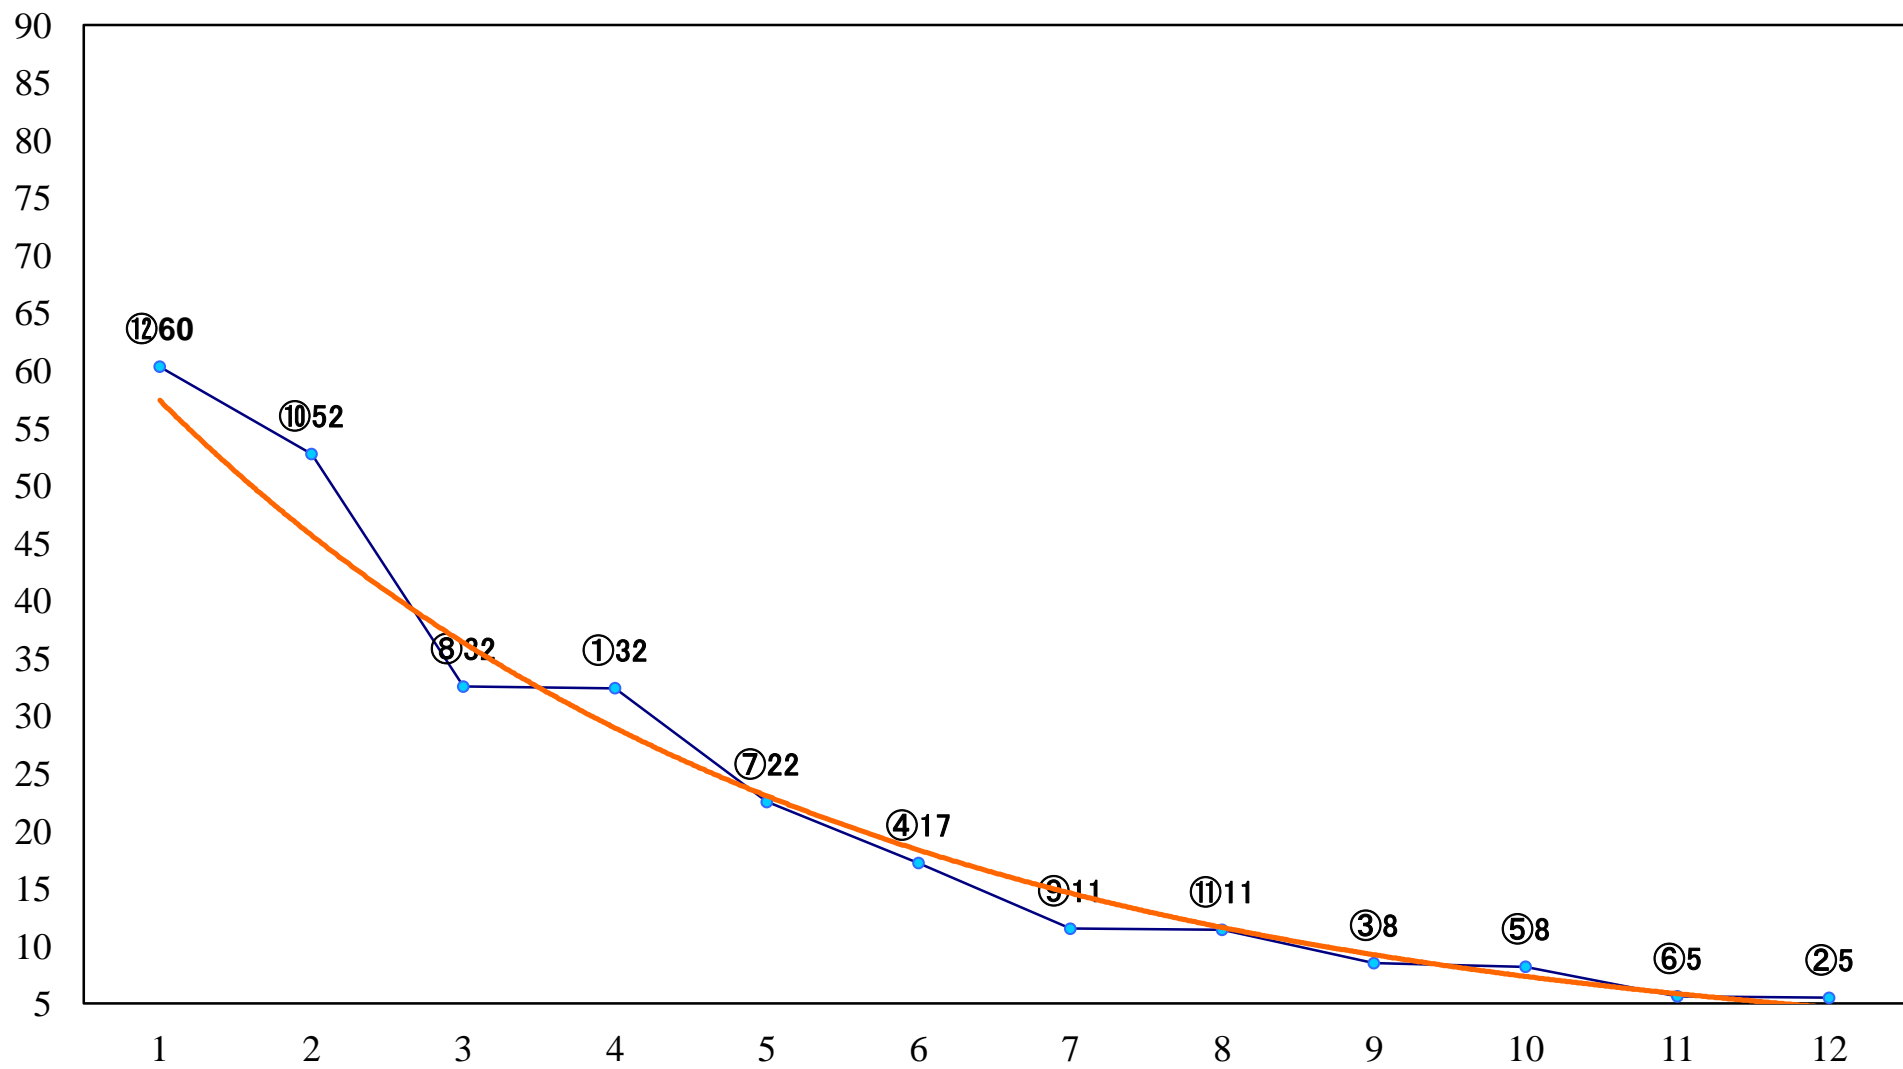

2020年02月17日(月) 浦和競馬 1R 10:50
3歳四 左1400mm

2020年02月17日(月) 浦和競馬 2R 11:20
3歳三 左1400mm

2020年02月17日(月) 浦和競馬 3R 11:50
3歳二 左1400mm

2020年02月17日(月) 浦和競馬 4R 12:20
C3十 十一 左1400mm

2020年02月17日(月) 浦和競馬 5R 12:50
C3十 十一 左1500mm

2020年02月17日(月) 浦和競馬 11R 16:15
如月特別B2二 左1400mm

2020年02月17日(月) 浦和競馬 12R 16:50
春告草特別C1三 左1500mm