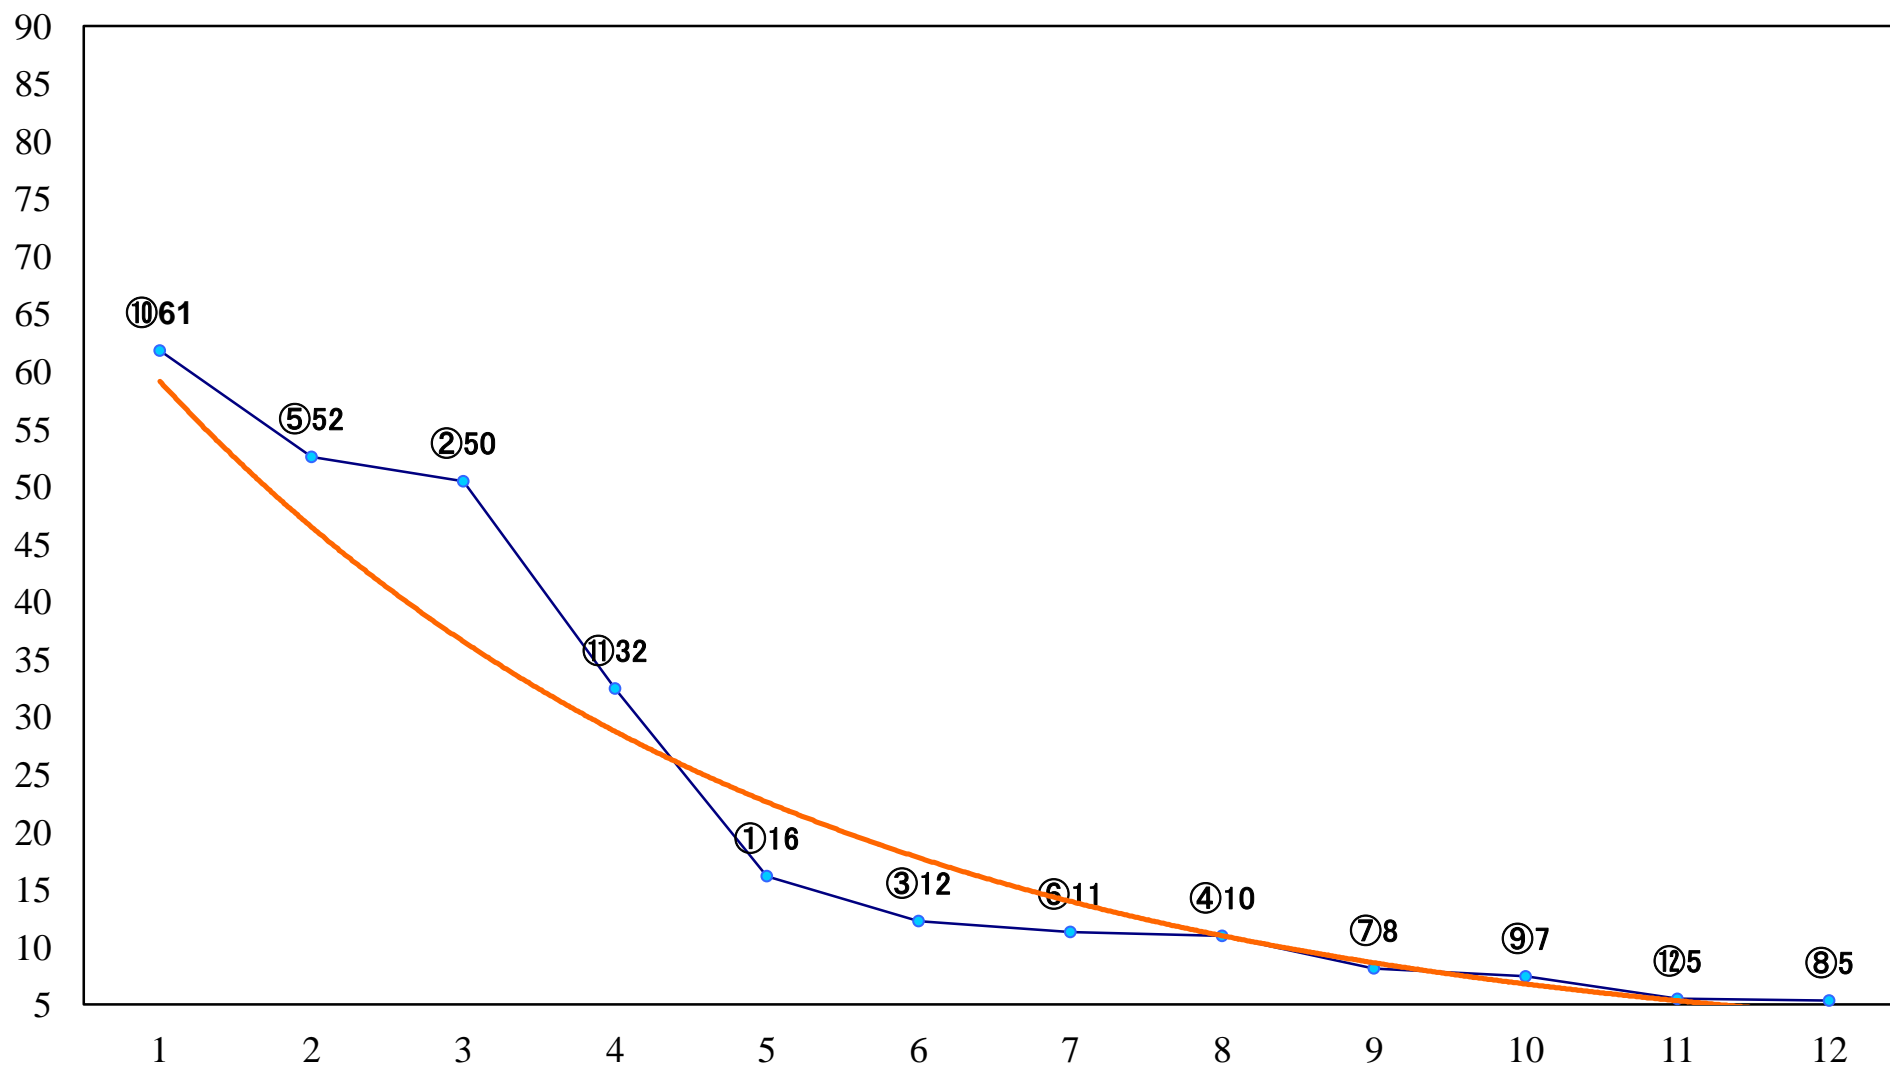

2020年02月17日(月) 浦和競馬 1R 10:50
3歳四 左1400mm

2020年02月17日(月) 浦和競馬 2R 11:20
3歳三 左1400mm

2020年02月17日(月) 浦和競馬 3R 11:50
3歳二 左1400mm

2020年02月17日(月) 浦和競馬 4R 12:20
C3十 十一 左1400mm

2020年02月17日(月) 浦和競馬 5R 12:50
C3十 十一 左1500mm

2020年02月17日(月) 浦和競馬 11R 16:15
如月特別B2二 左1400mm

2020年02月17日(月) 浦和競馬 12R 16:50
春告草特別C1三 左1500mm