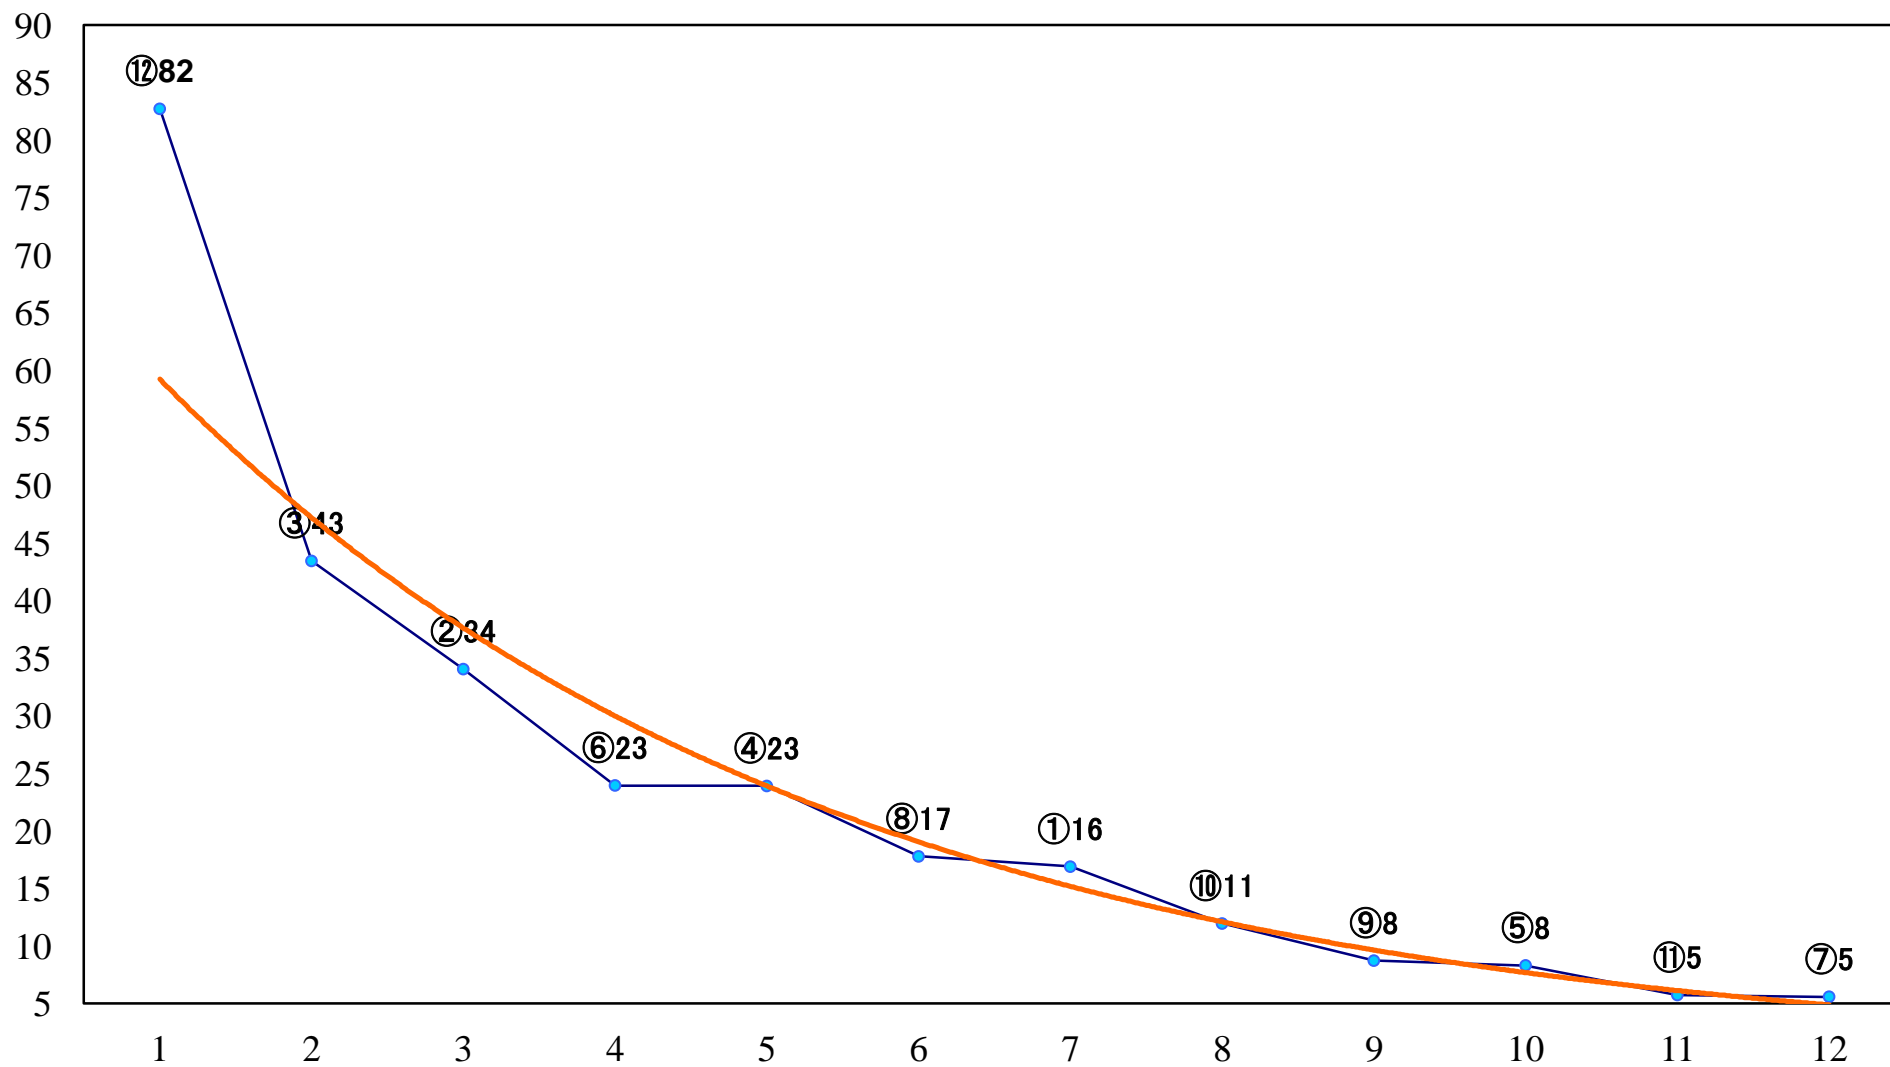

2020年02月17日(月) 浦和競馬 8R 14:30
埼玉県肉用牛経営者協会長賞C2三 四 左1400mm