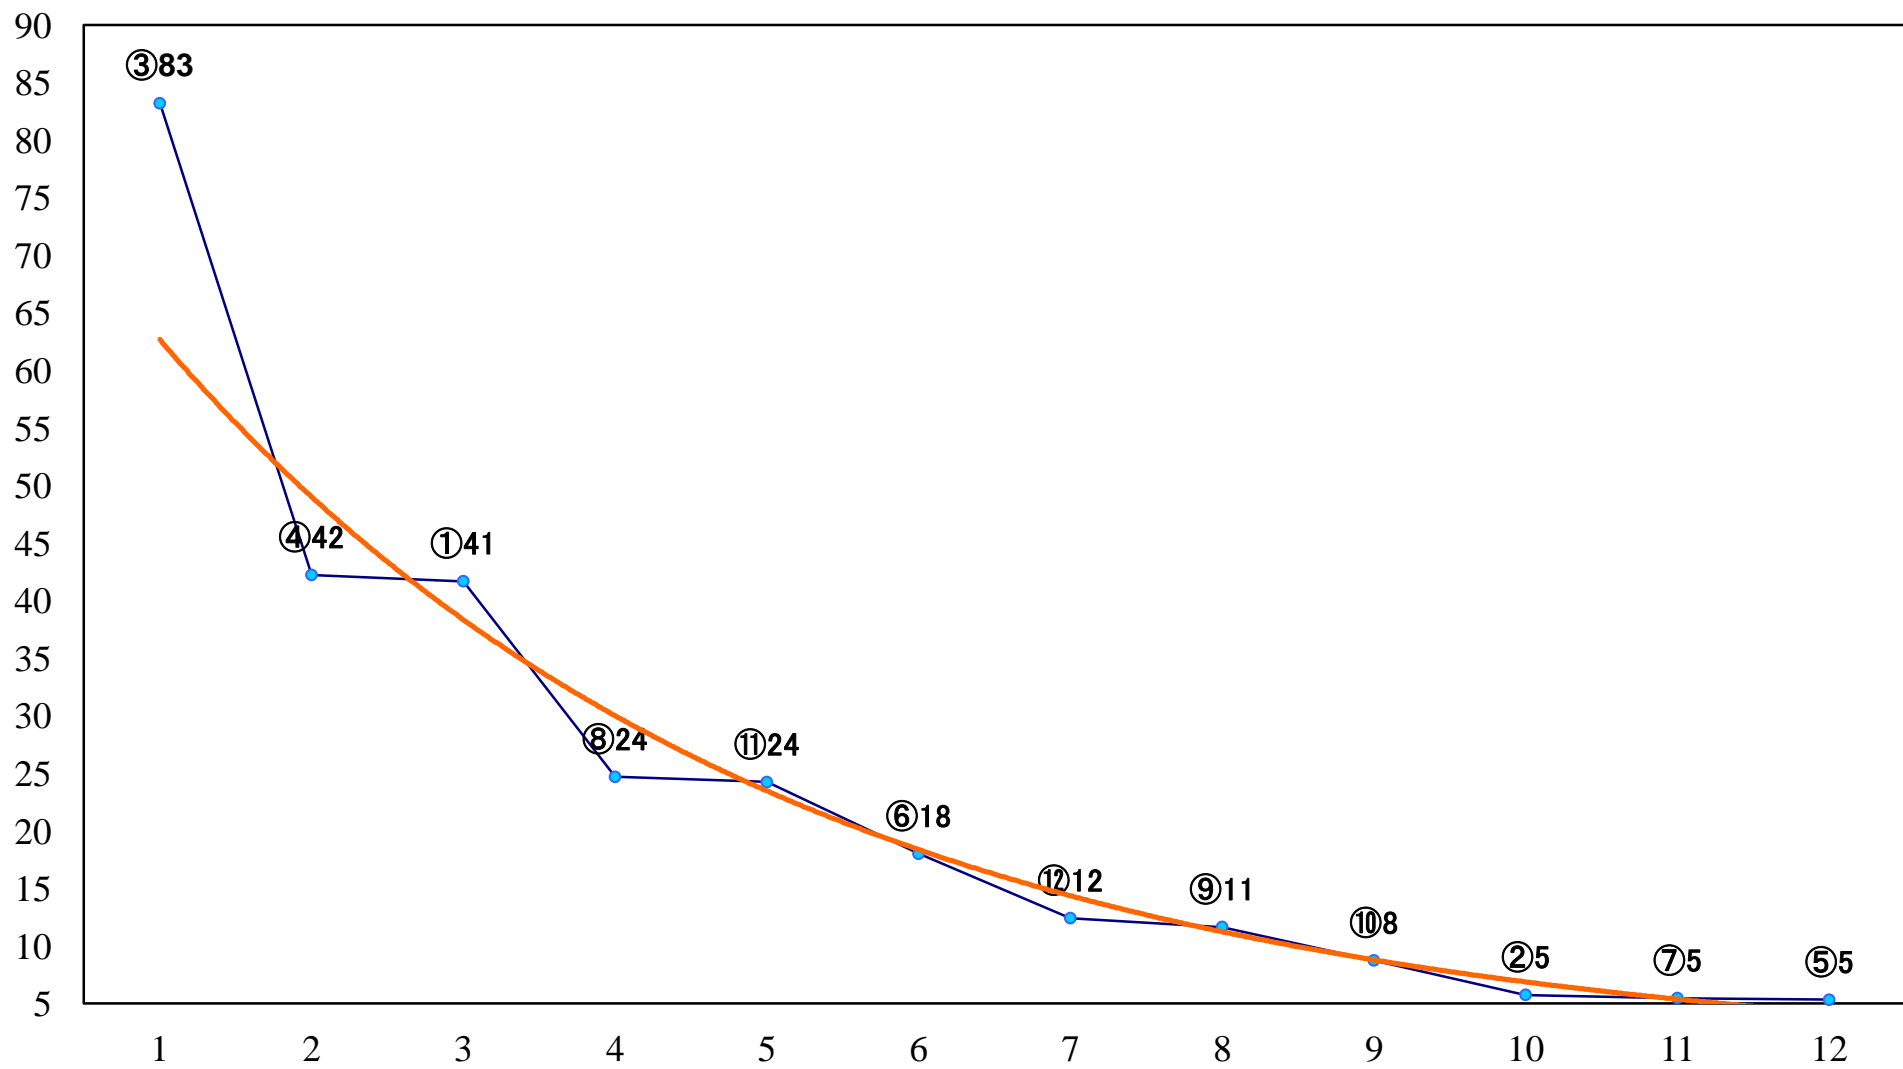

2020年02月17日(月) 浦和競馬 7R 13:55
C2三四 左1500mm