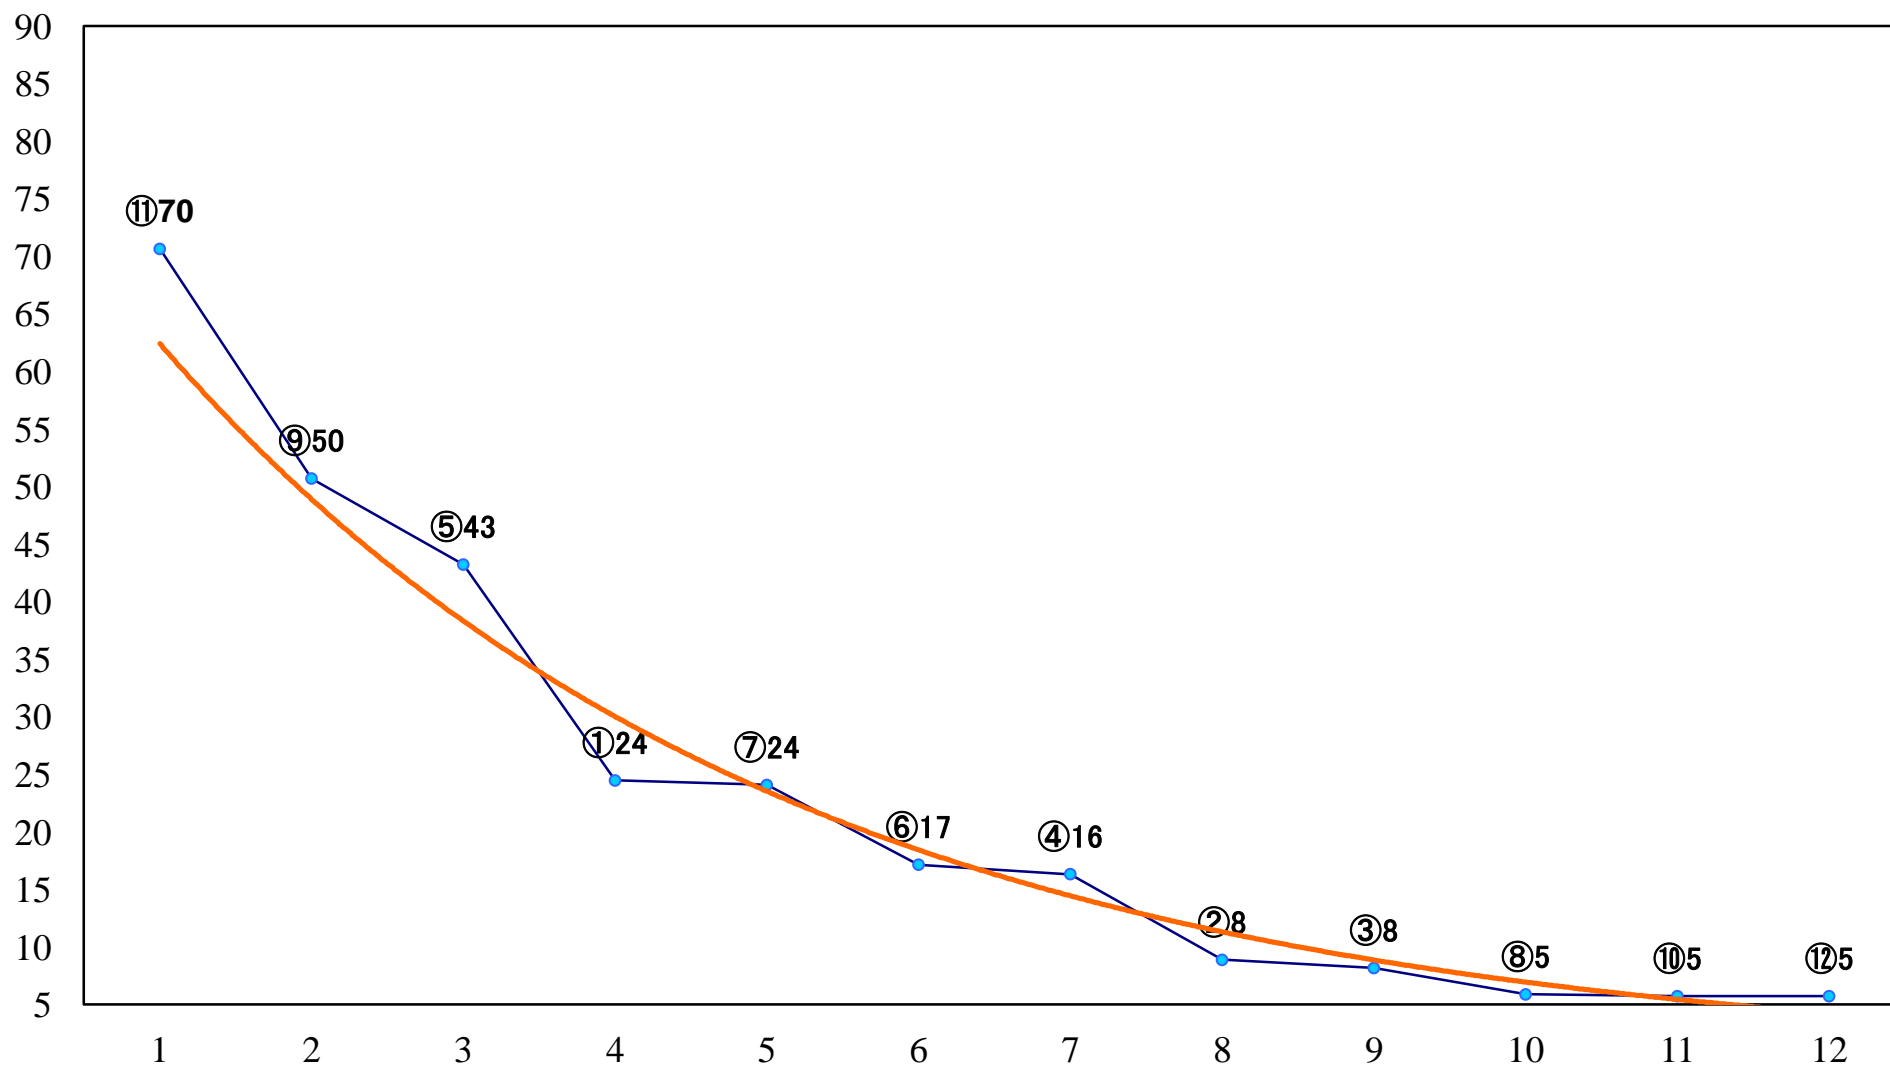

2020年02月17日(月) 浦和競馬 6R 13:20
特選C3 4歳ア 左1500mm