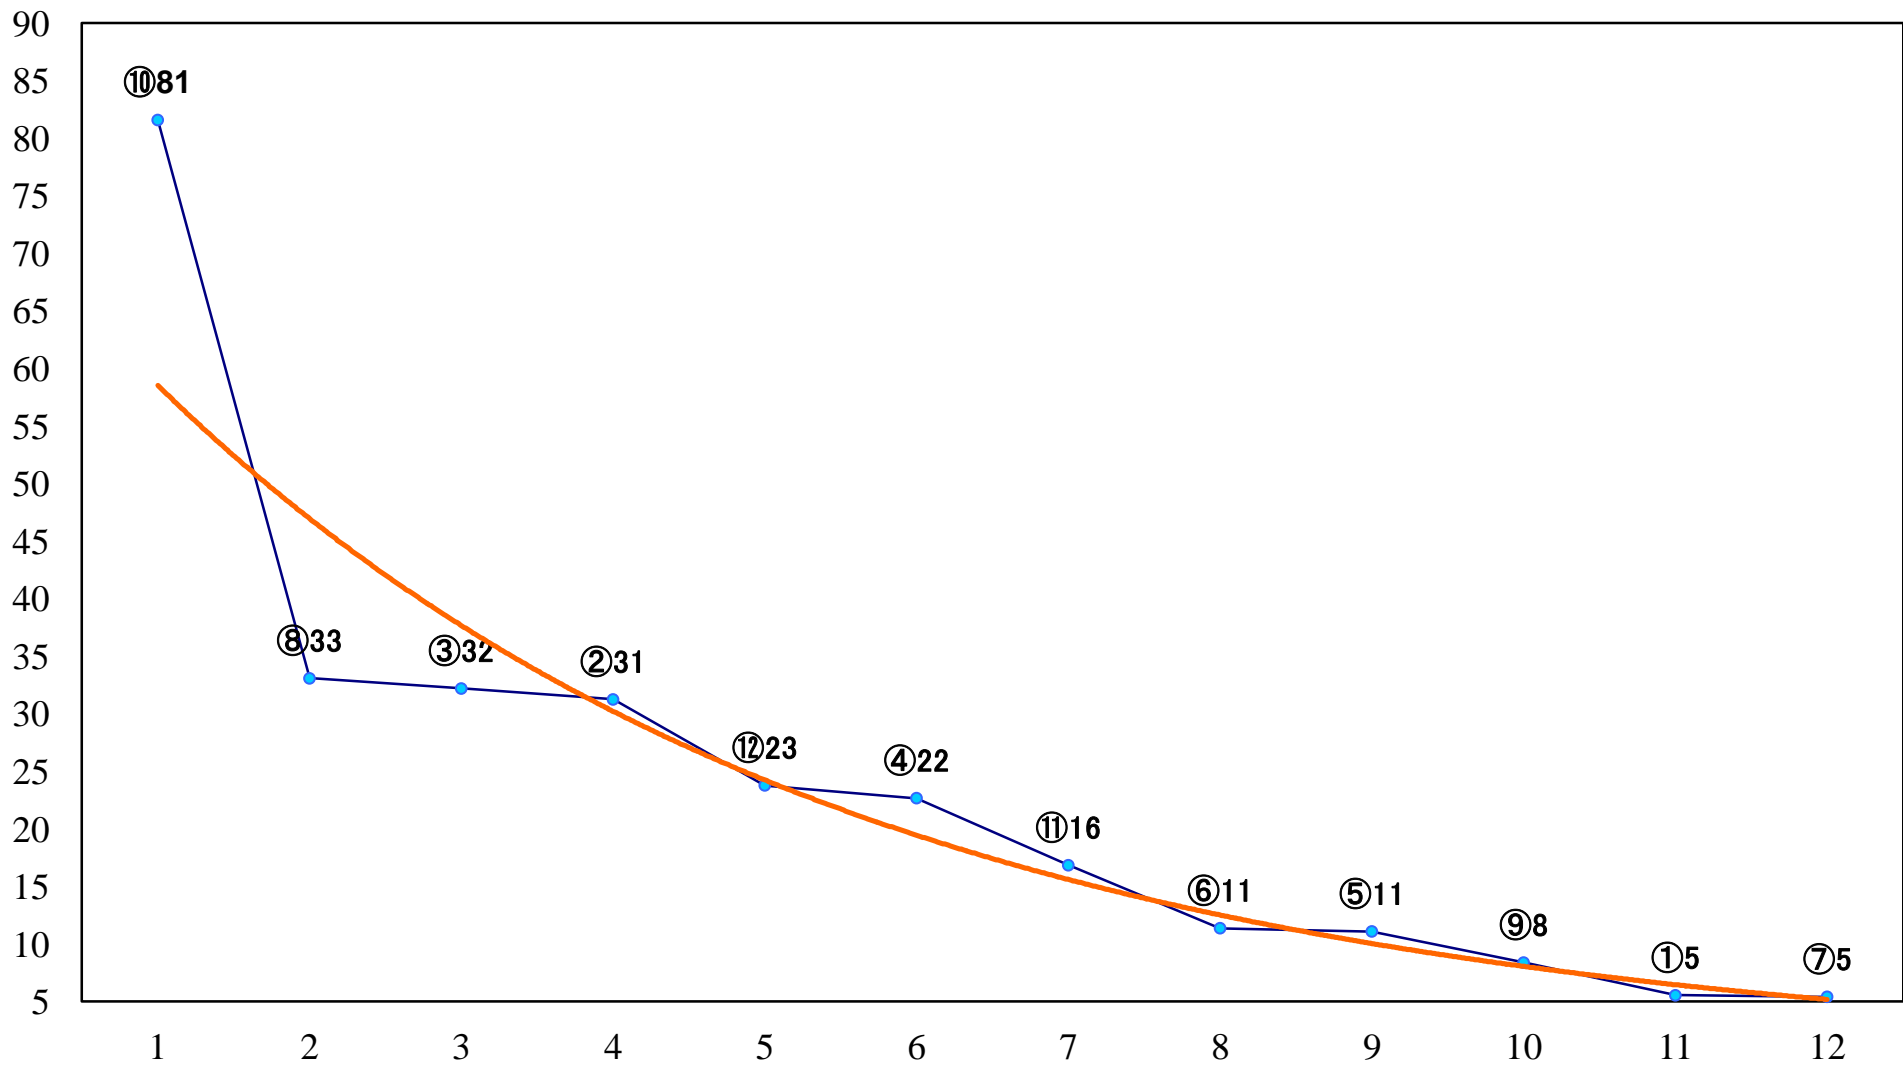

2020年02月17日(月) 浦和競馬 1R 10:50
3歳四 左1400mm

2020年02月17日(月) 浦和競馬 2R 11:20
3歳三 左1400mm

2020年02月17日(月) 浦和競馬 3R 11:50
3歳二 左1400mm

2020年02月17日(月) 浦和競馬 4R 12:20
C3十 十一 左1400mm

2020年02月17日(月) 浦和競馬 5R 12:50
C3十 十一 左1500mm

2020年02月17日(月) 浦和競馬 11R 16:15
如月特別B2二 左1400mm

2020年02月17日(月) 浦和競馬 12R 16:50
春告草特別C1三 左1500mm