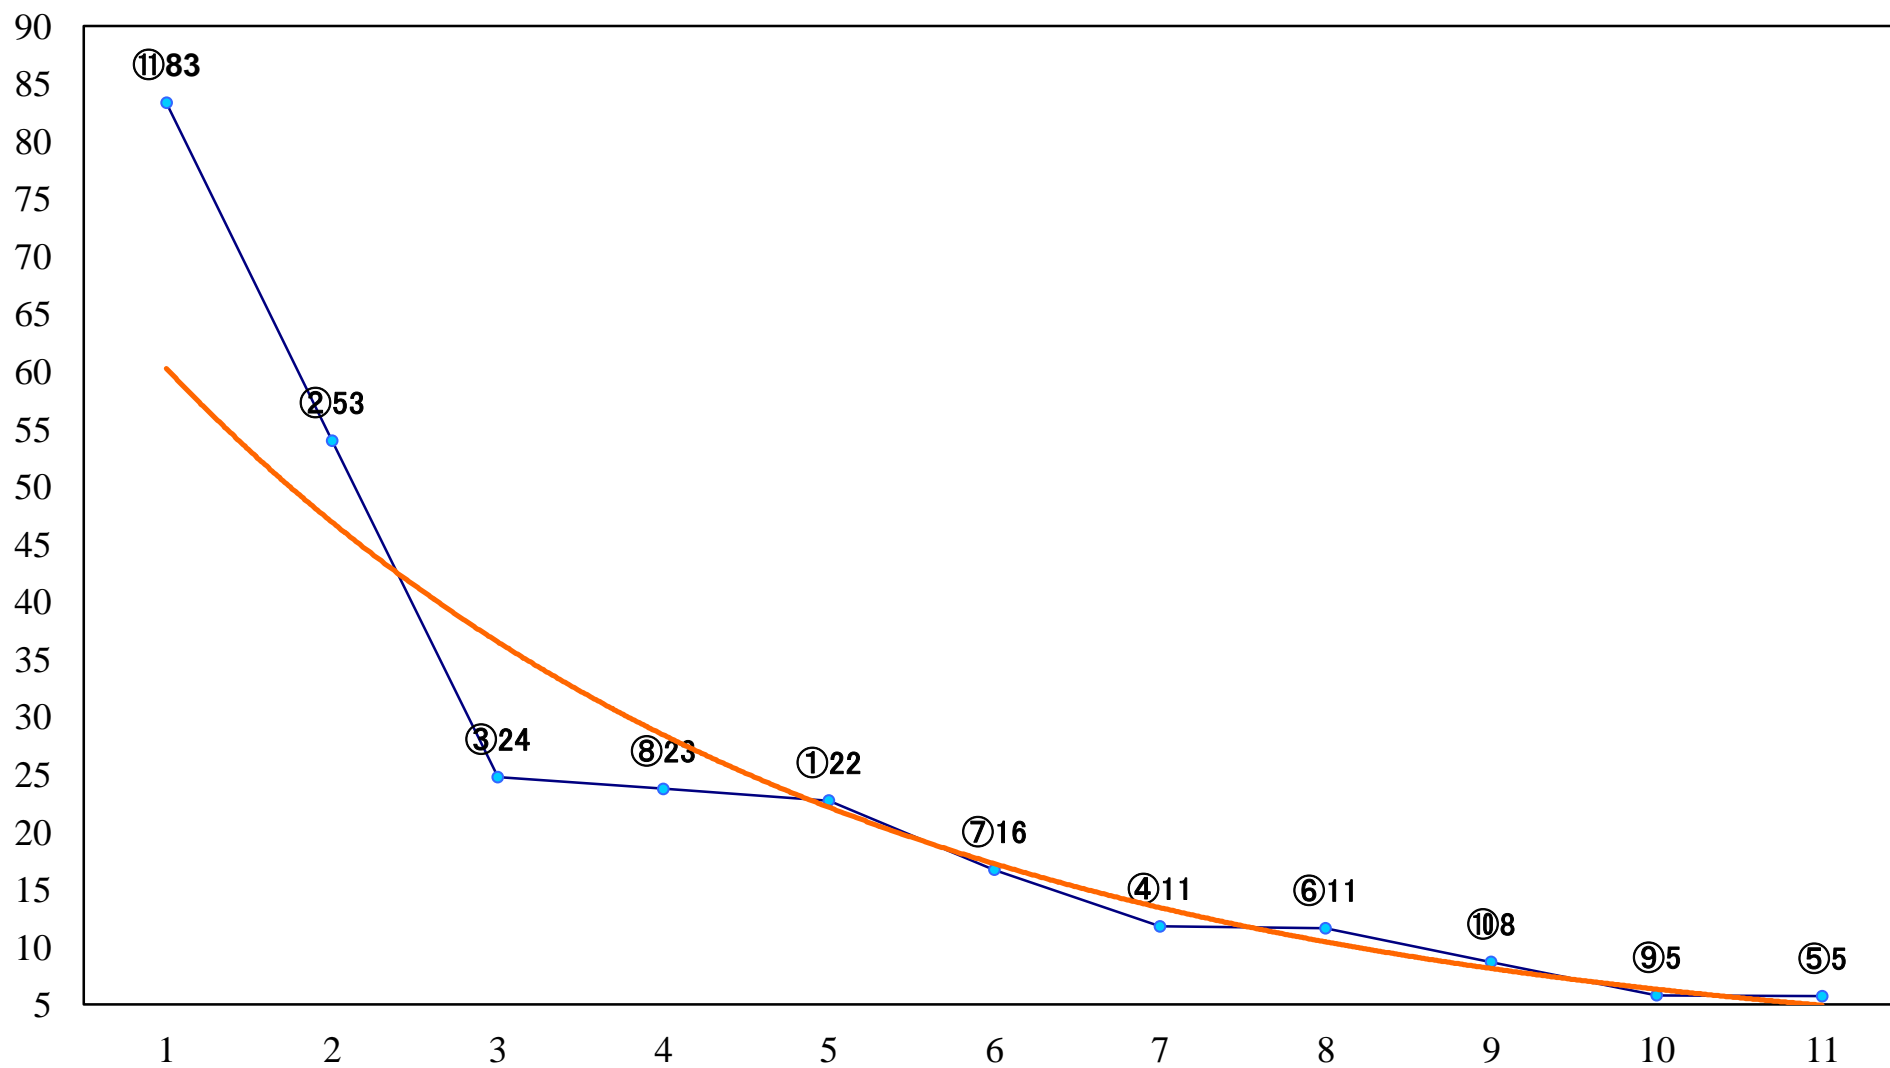

2020年02月17日(月) 浦和競馬 11R 16:15
如月特別B2二 左1400mm

2020年02月17日(月) 浦和競馬 12R 16:50
春告草特別C1三 左1500mm