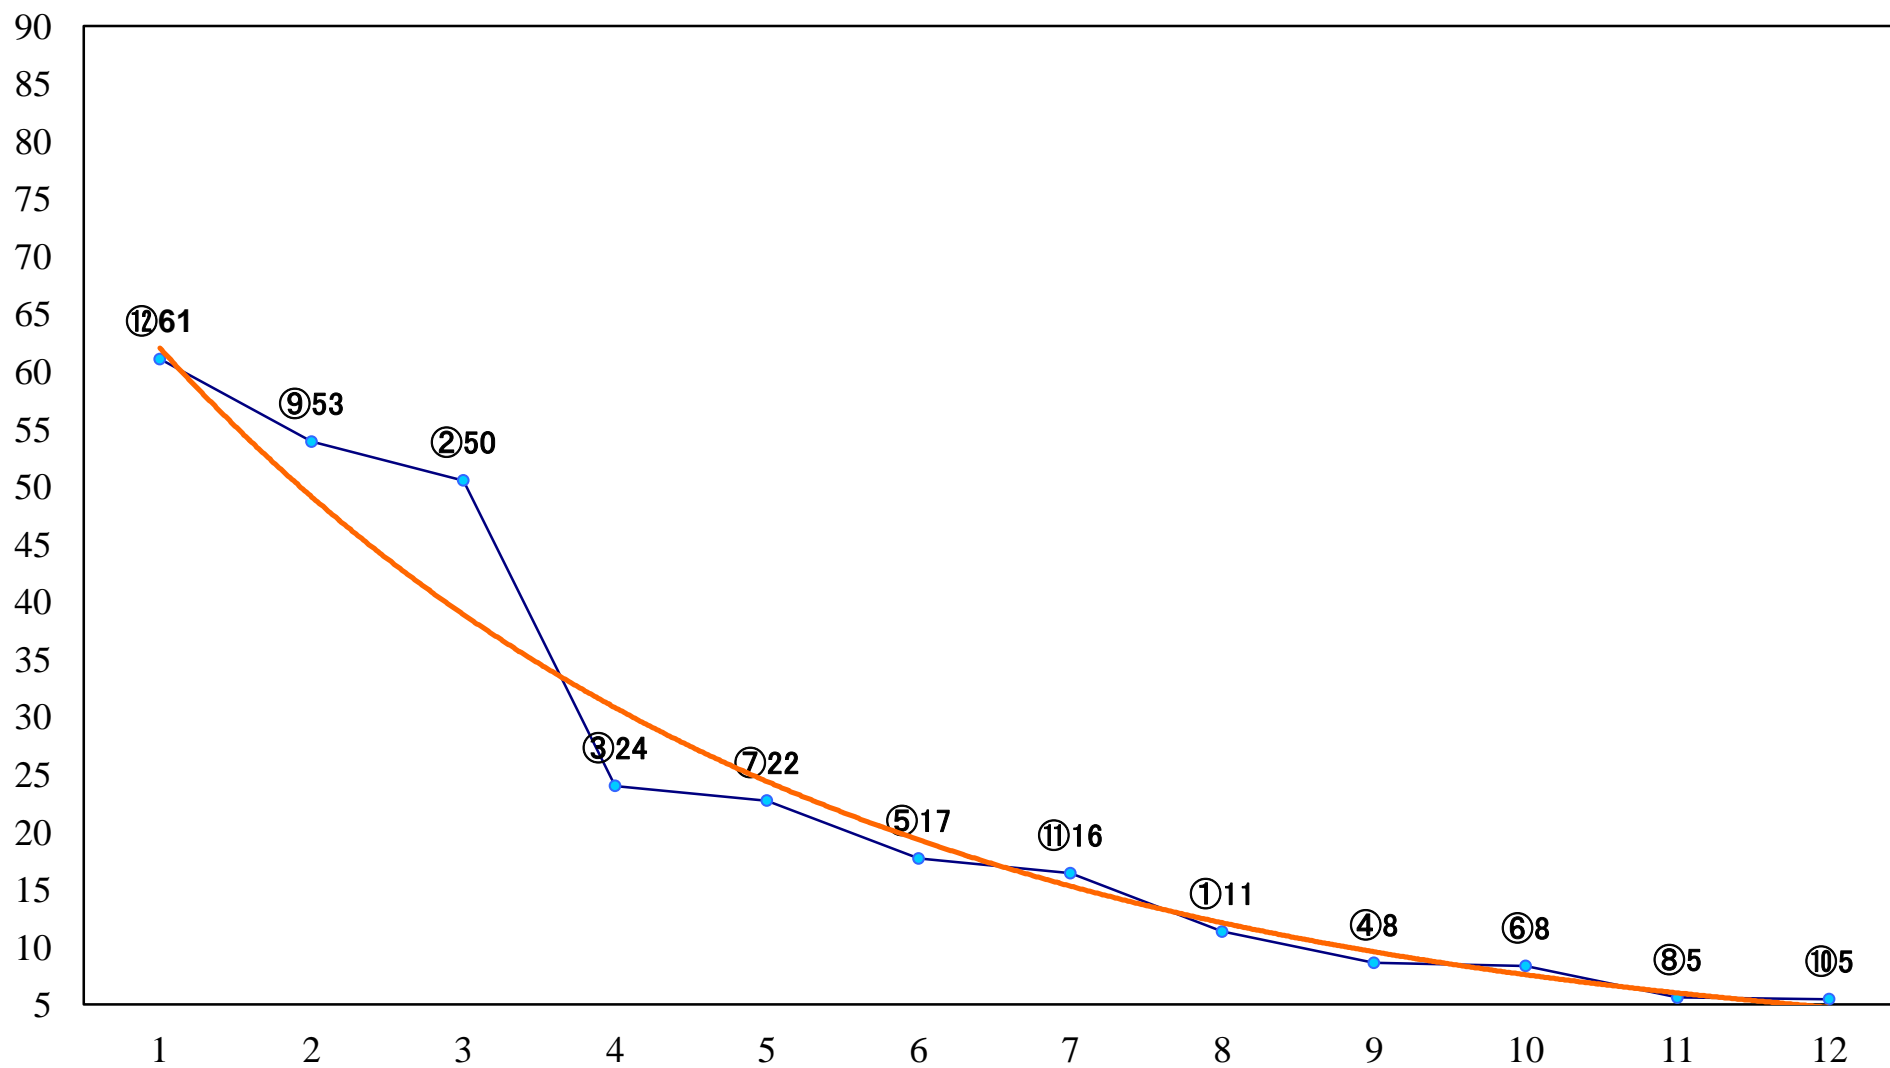

2020年02月17日(月) 浦和競馬 1R 10:50
3歳四 左1400mm

2020年02月17日(月) 浦和競馬 2R 11:20
3歳三 左1400mm

2020年02月17日(月) 浦和競馬 3R 11:50
3歳二 左1400mm

2020年02月17日(月) 浦和競馬 4R 12:20
C3十 十一 左1400mm

2020年02月17日(月) 浦和競馬 5R 12:50
C3十 十一 左1500mm

2020年02月17日(月) 浦和競馬 11R 16:15
如月特別B2二 左1400mm

2020年02月17日(月) 浦和競馬 12R 16:50
春告草特別C1三 左1500mm