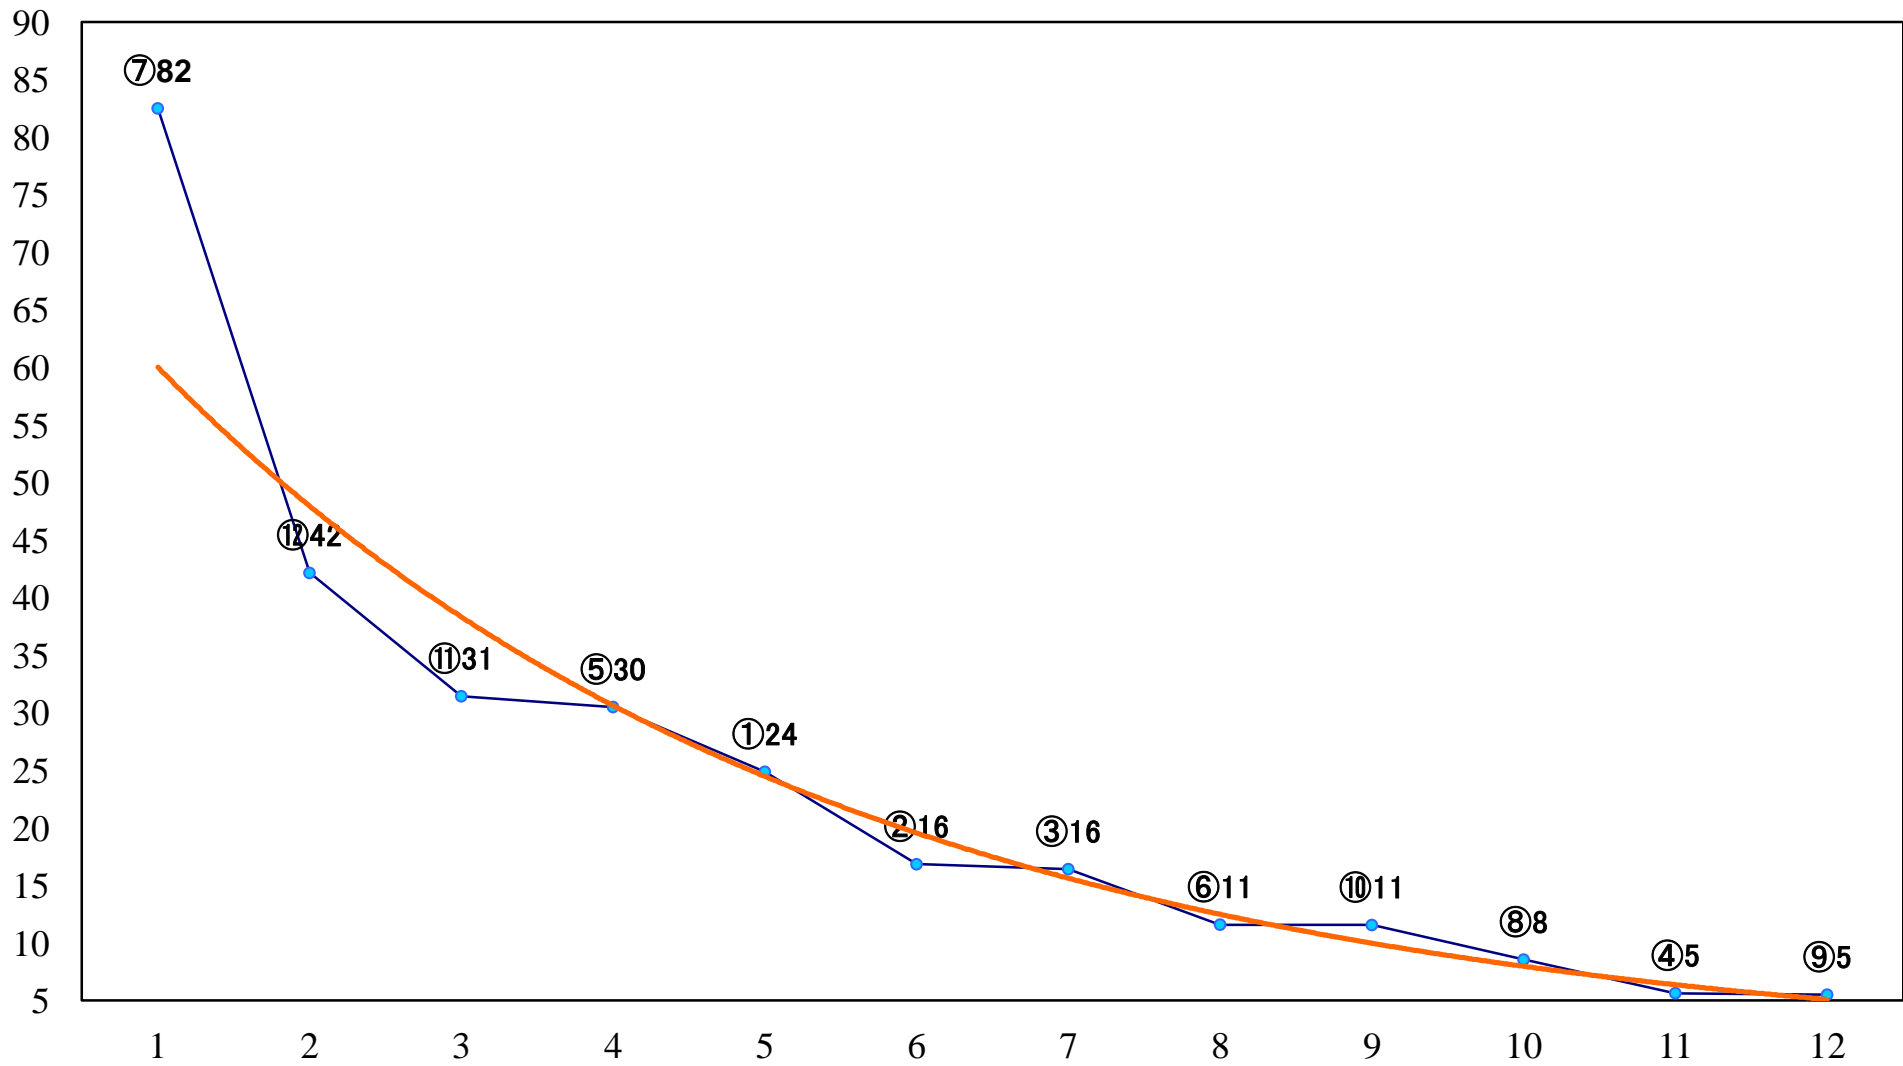

2020年02月17日(月) 浦和競馬 1R 10:50
3歳四 左1400mm

2020年02月17日(月) 浦和競馬 2R 11:20
3歳三 左1400mm

2020年02月17日(月) 浦和競馬 3R 11:50
3歳二 左1400mm

2020年02月17日(月) 浦和競馬 4R 12:20
C3十 十一 左1400mm

2020年02月17日(月) 浦和競馬 5R 12:50
C3十 十一 左1500mm

2020年02月17日(月) 浦和競馬 11R 16:15
如月特別B2二 左1400mm

2020年02月17日(月) 浦和競馬 12R 16:50
春告草特別C1三 左1500mm