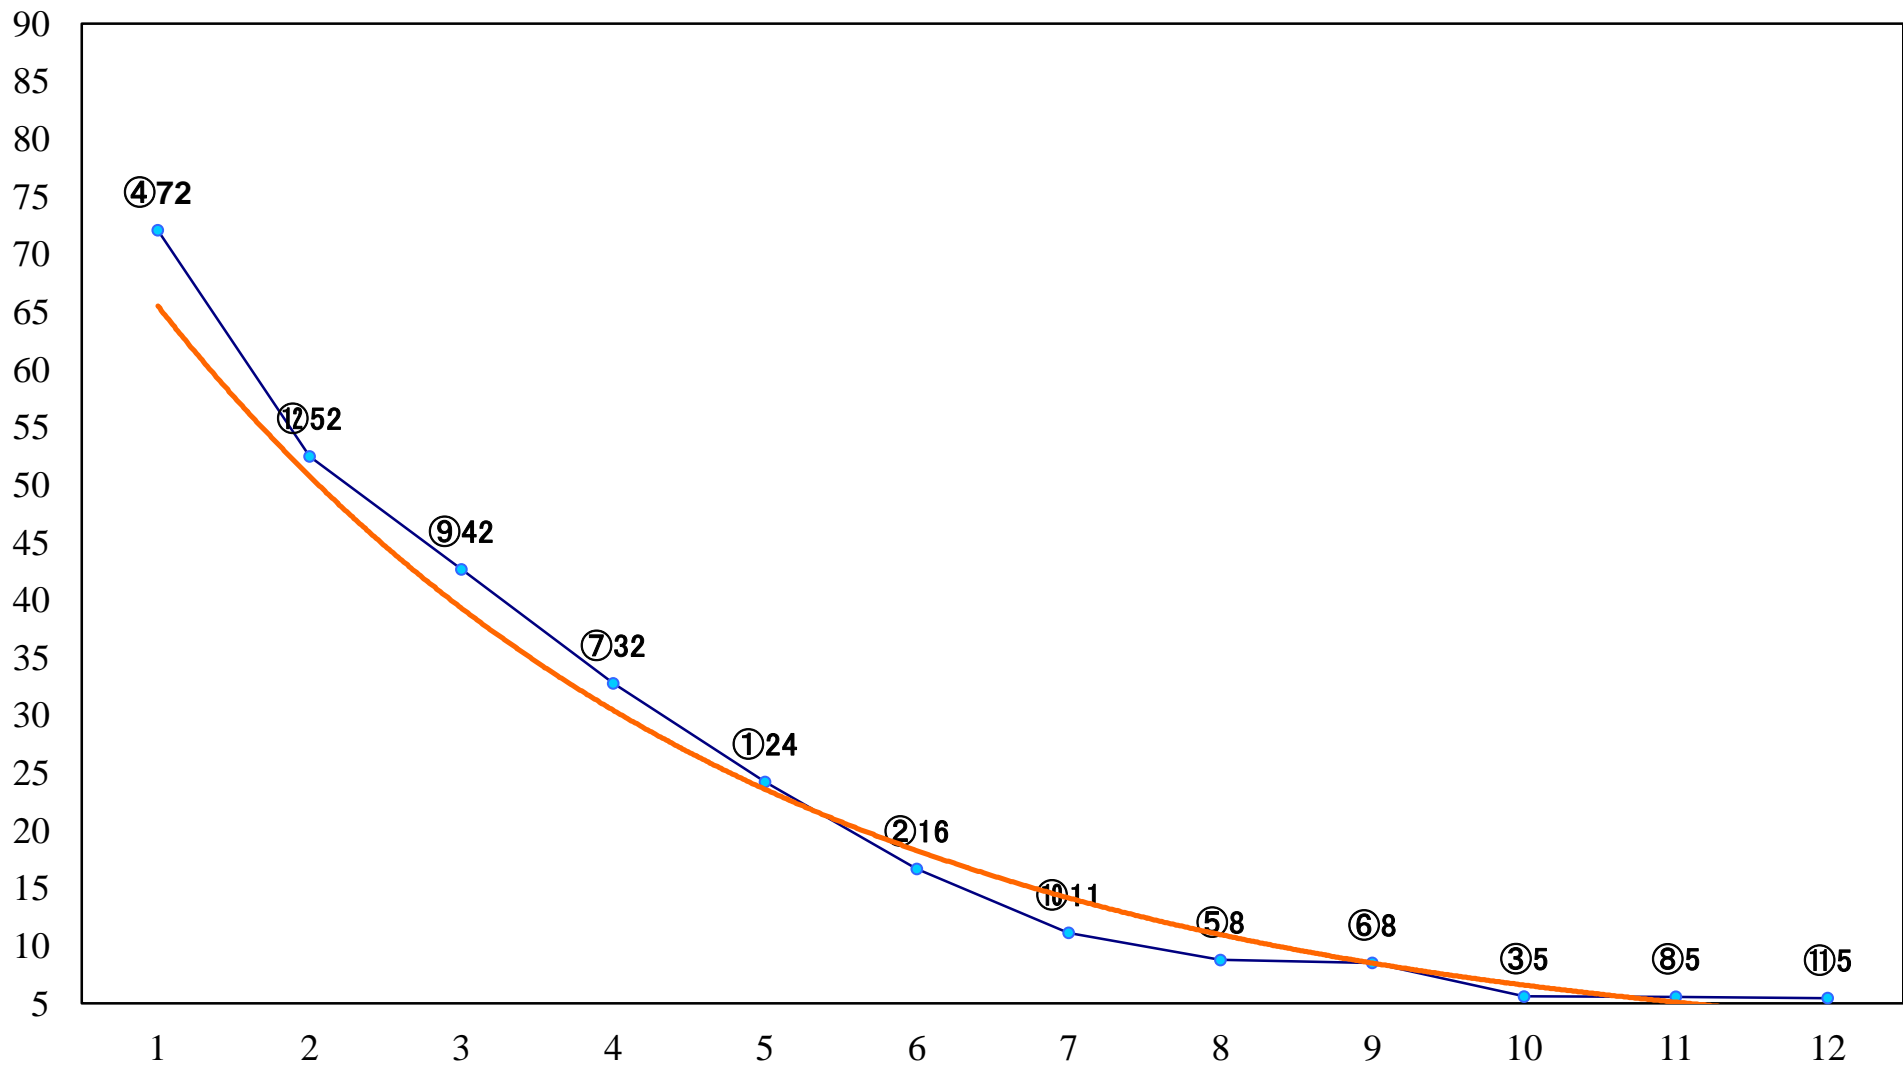

2020年02月18日(火) 浦和競馬 1R 10:50  
C3 4歳イ 左1400mm

2020年02月18日(火) 浦和競馬 2R 11:20  
C3八九 左1400mm

2020年02月18日(火) 浦和競馬 3R 11:50  
C2五六 左1400mm

2020年02月18日(火) 浦和競馬 4R 12:20  
C3八九 左1500mm

2020年02月18日(火) 浦和競馬 5R 12:50  
C2五六 左1500mm