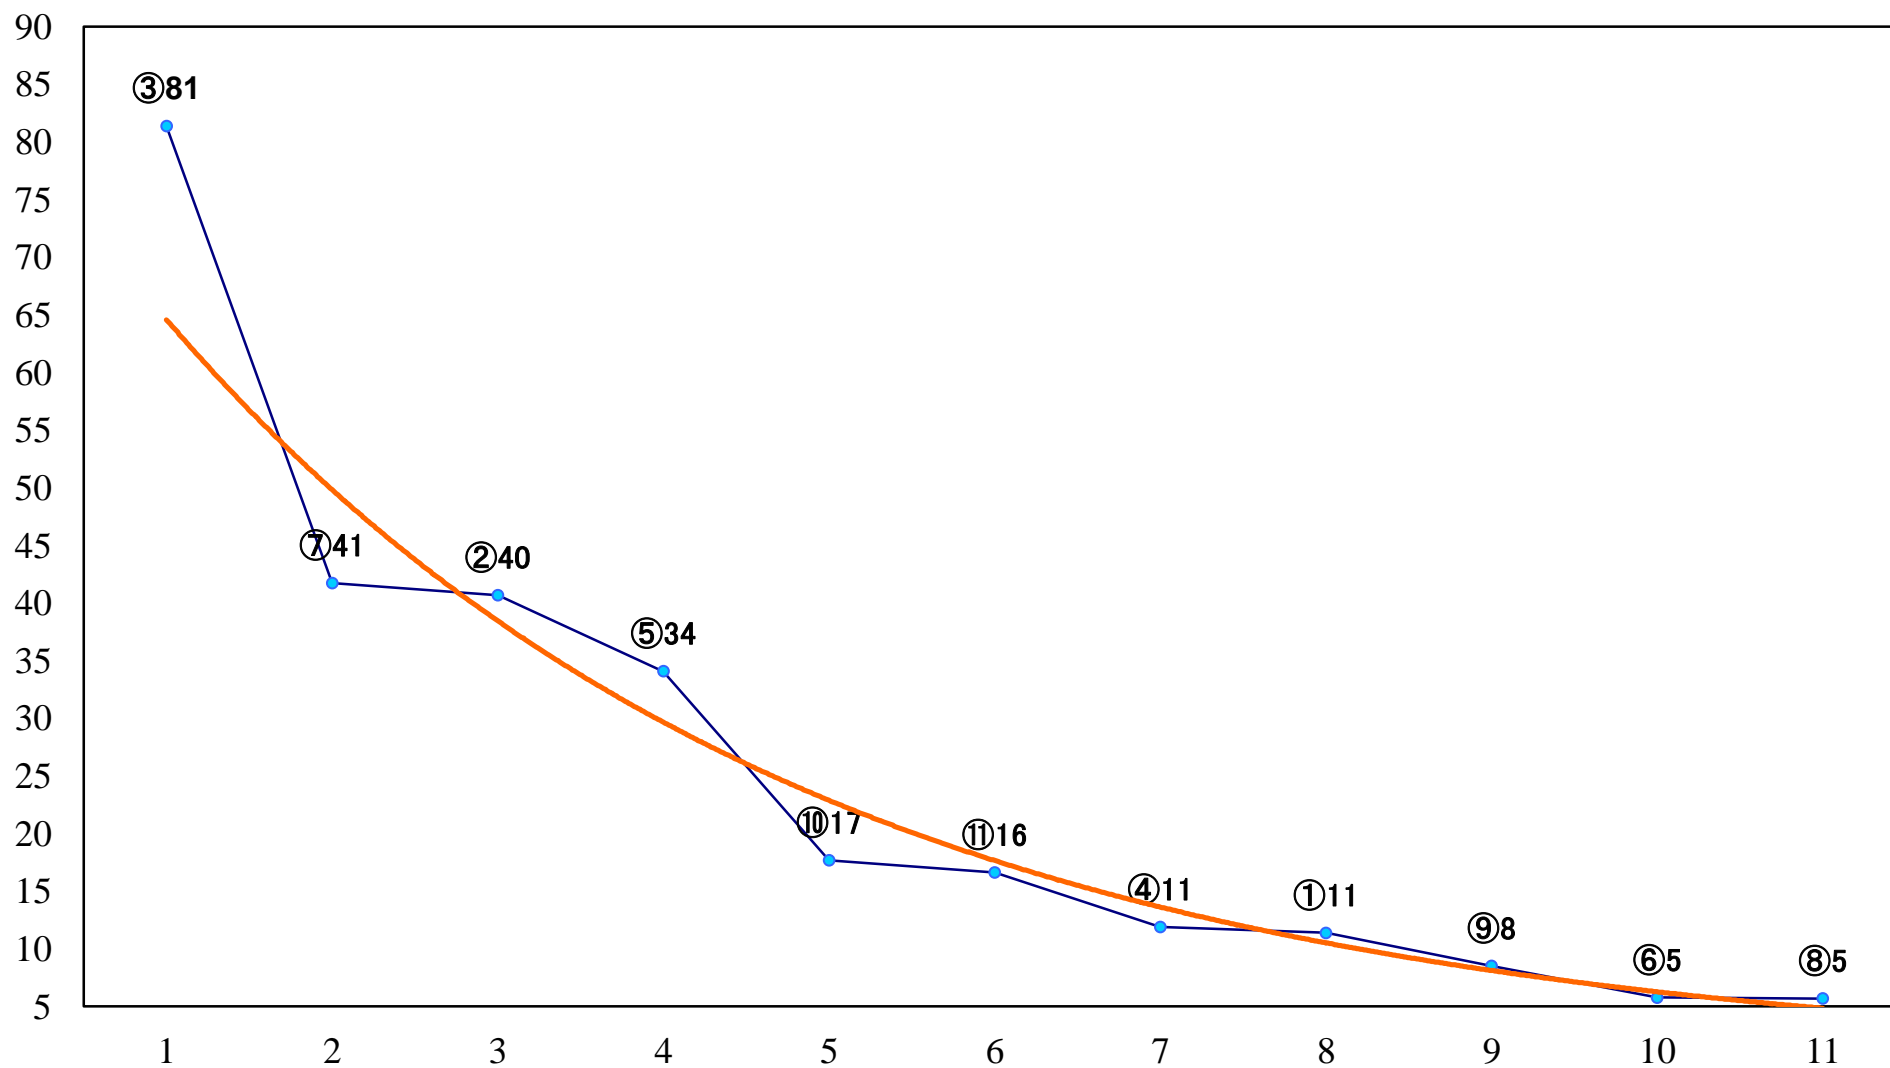

2020年02月18日(火) 浦和競馬 7R 13:55
埼玉県畜産技術振興会長賞C1選抜馬 左800mm