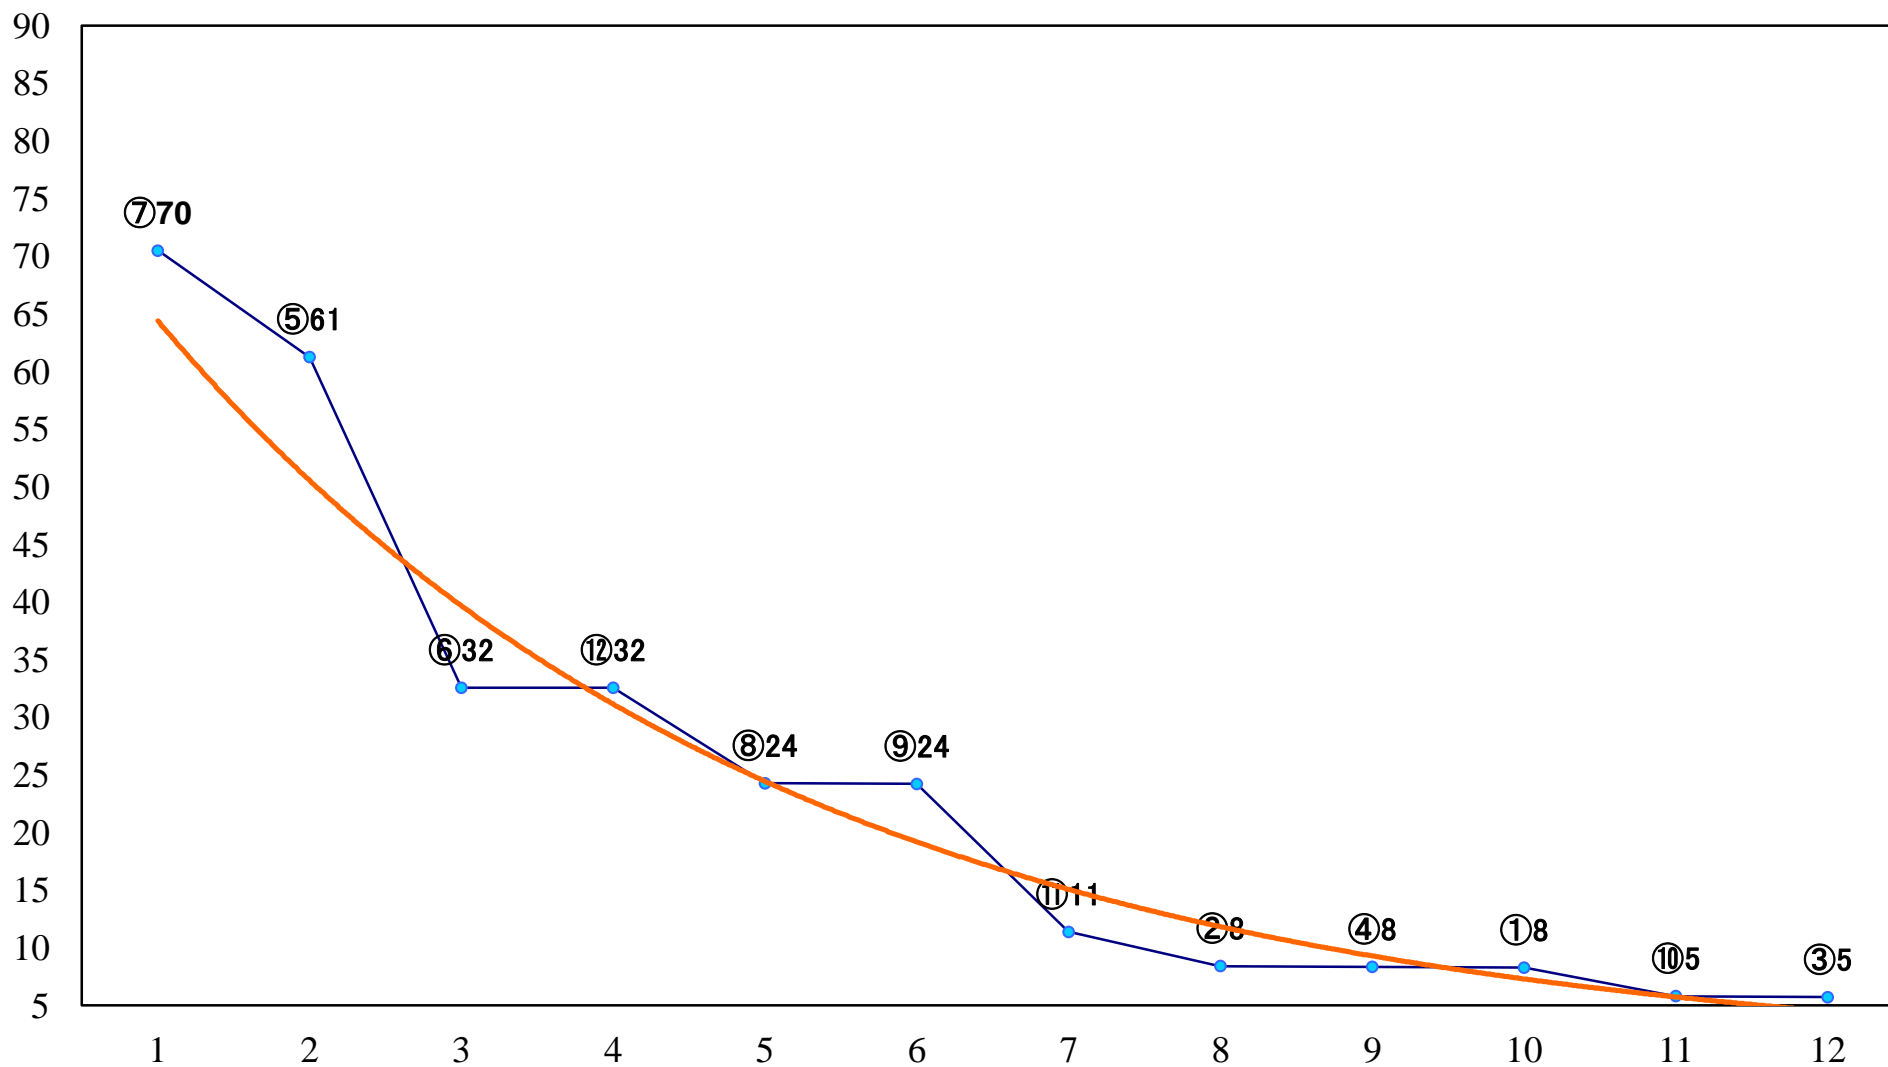

2020年02月18日(火) 浦和競馬 1R 10:50  
C3 4歳イ 左1400mm

2020年02月18日(火) 浦和競馬 2R 11:20  
C3八九 左1400mm

2020年02月18日(火) 浦和競馬 3R 11:50  
C2五六 左1400mm

2020年02月18日(火) 浦和競馬 4R 12:20  
C3八九 左1500mm

2020年02月18日(火) 浦和競馬 5R 12:50  
C2五六 左1500mm

2020年02月18日(火) 浦和競馬 10R 15:40  
仲春特別C2二 左1400mm

2020年02月18日(火) 浦和競馬 11R 16:15  
しらこぼと賞A2下選抜馬 左2000mm

2020年02月18日(火) 浦和競馬 12R 16:50  
初音特別B2三B3一 左1500mm