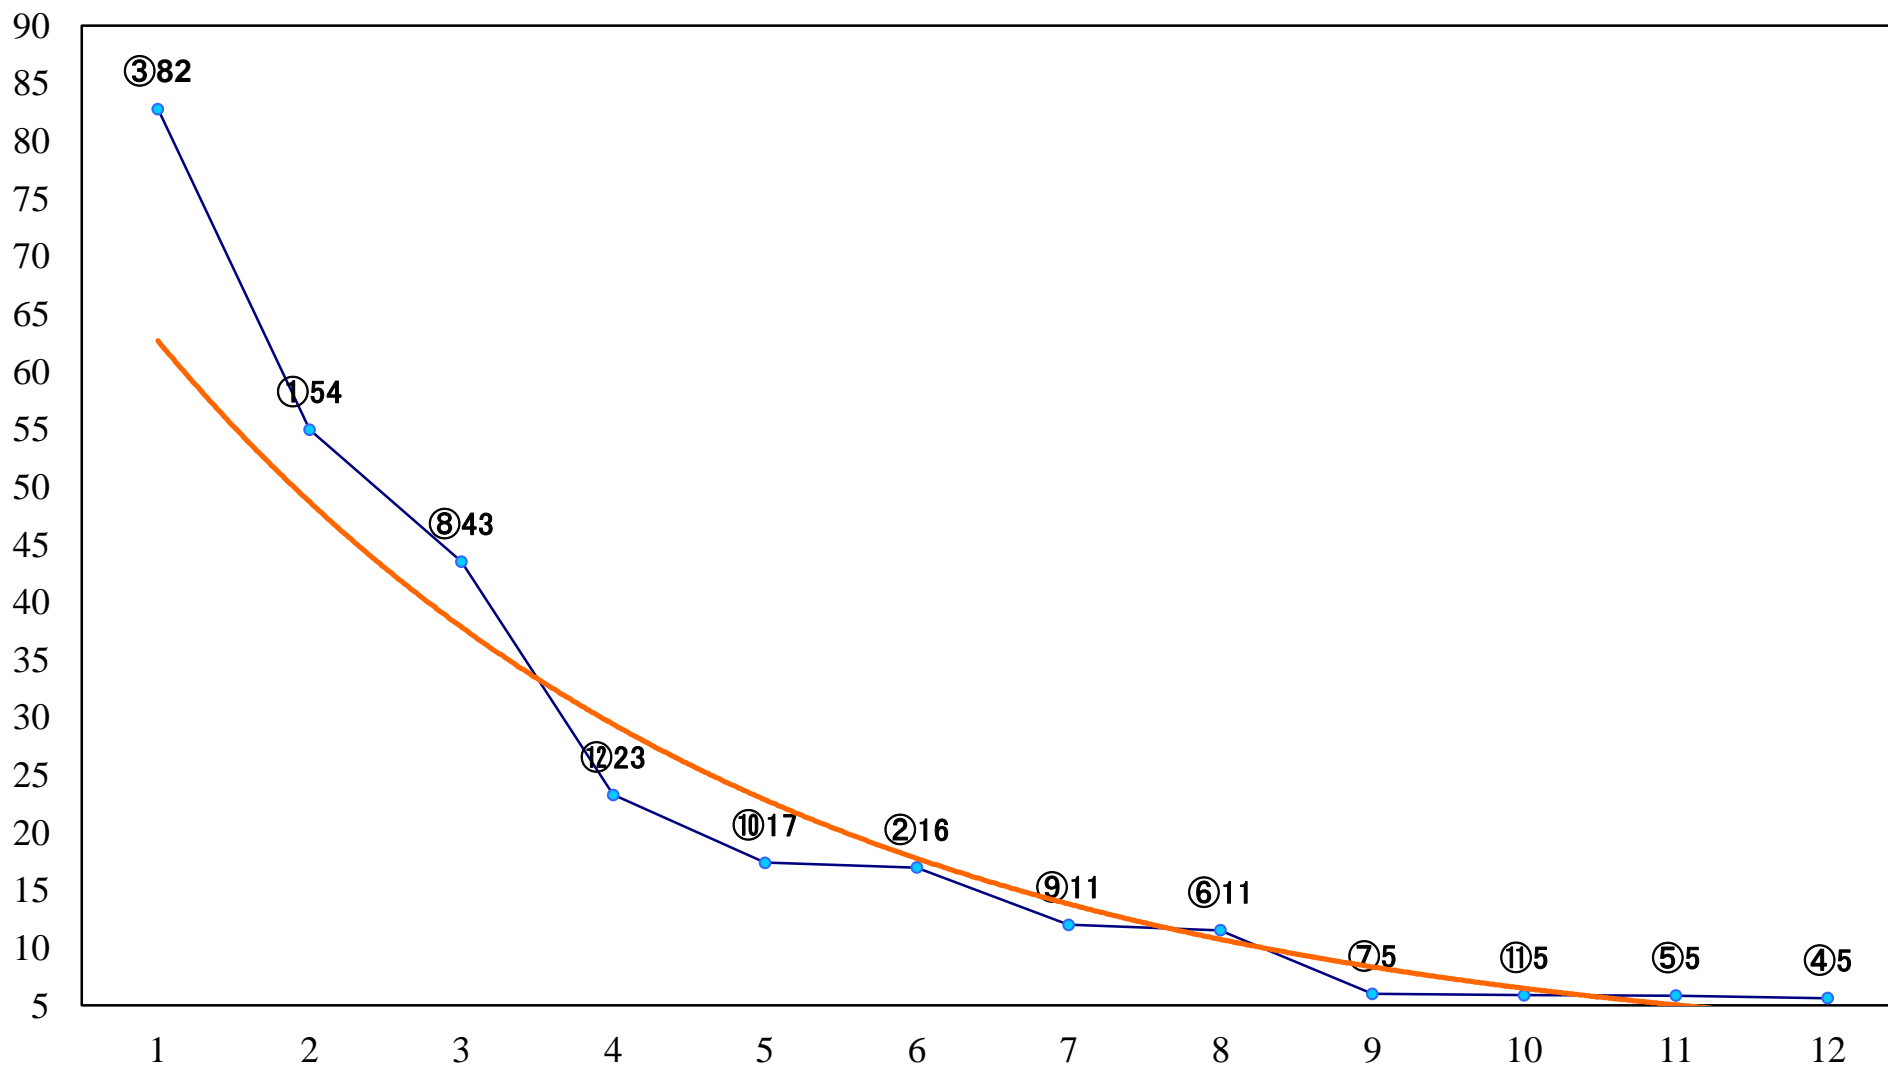

2020年02月18日(火) 浦和競馬 10R 15:40  
仲春特別C2二 左1400mm

2020年02月18日(火) 浦和競馬 11R 16:15  
しらこぼと賞A2下選抜馬 左2000mm

2020年02月18日(火) 浦和競馬 12R 16:50  
初音特別B2三B3一 左1500mm