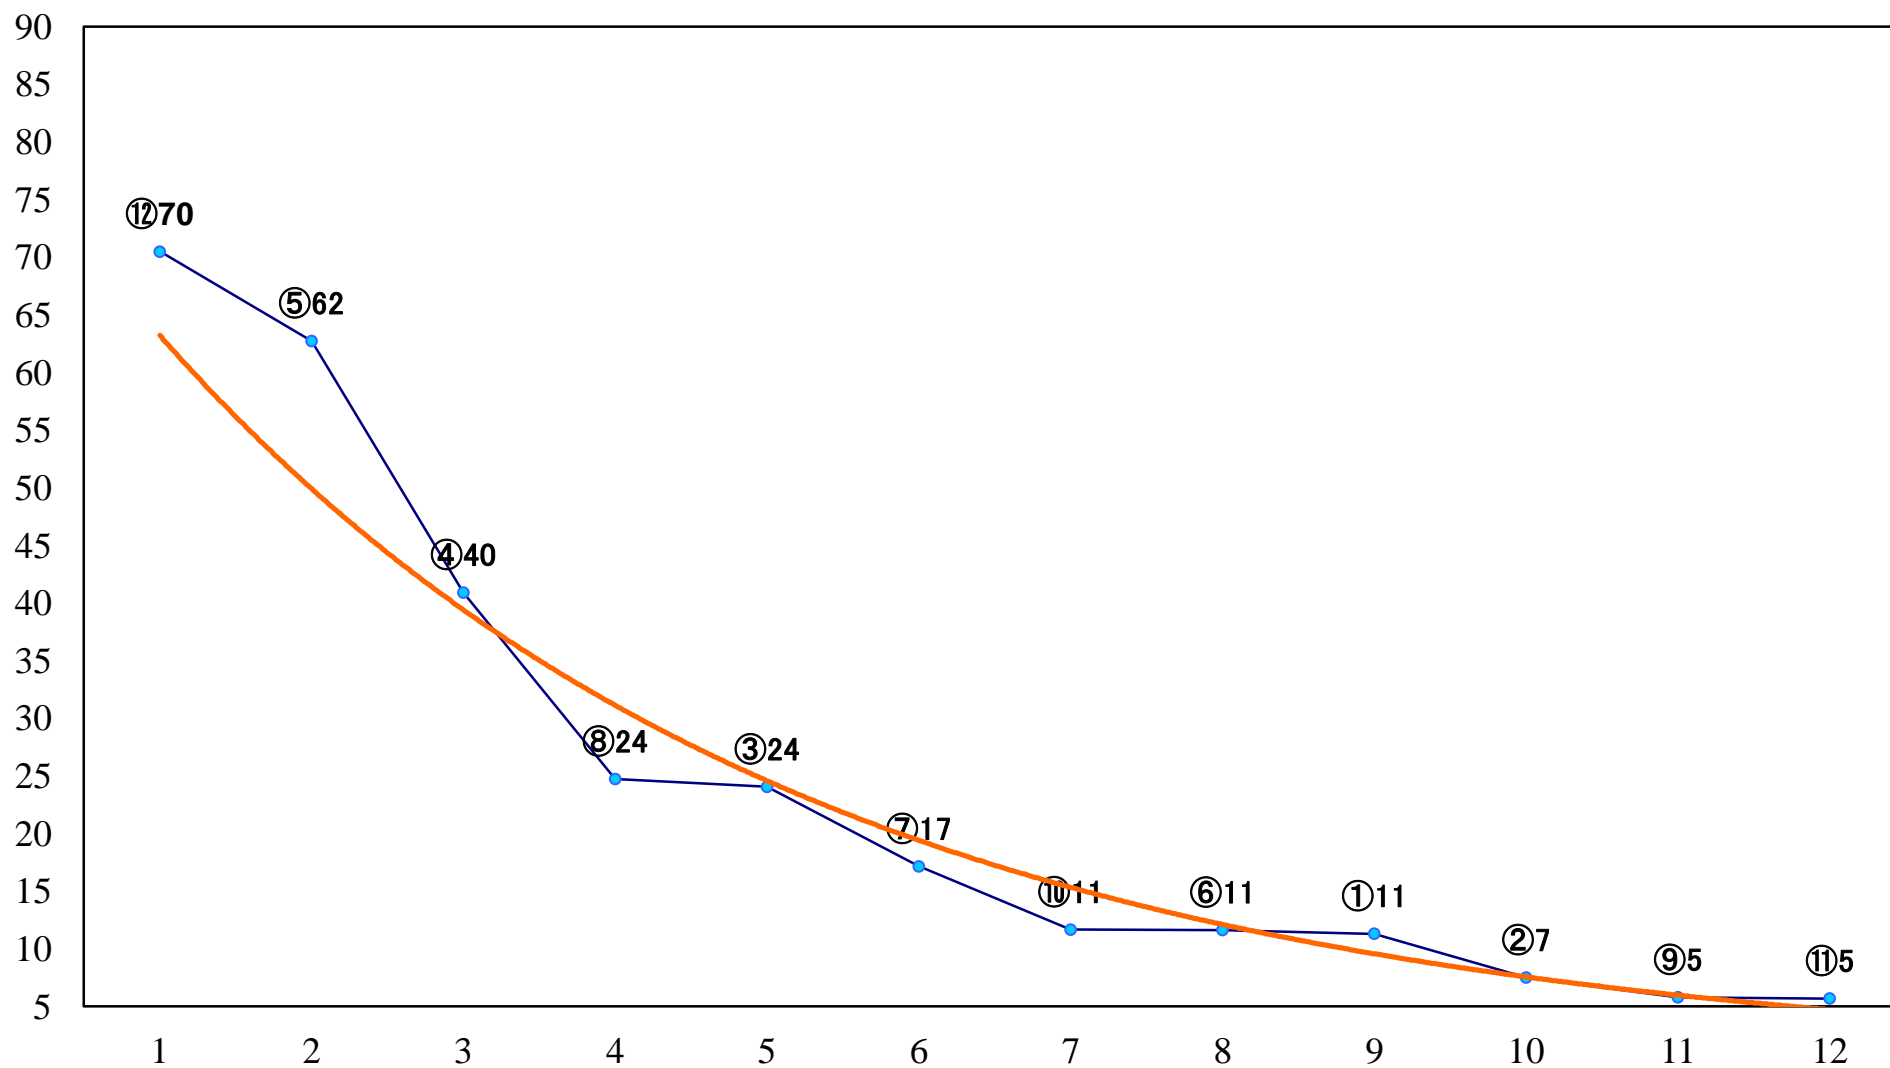

2020年02月18日(火) 浦和競馬 1R 10:50  
C3 4歳イ 左1400mm

2020年02月18日(火) 浦和競馬 2R 11:20  
C3八九 左1400mm

2020年02月18日(火) 浦和競馬 3R 11:50  
C2五六 左1400mm

2020年02月18日(火) 浦和競馬 4R 12:20  
C3八九 左1500mm

2020年02月18日(火) 浦和競馬 5R 12:50  
C2五六 左1500mm