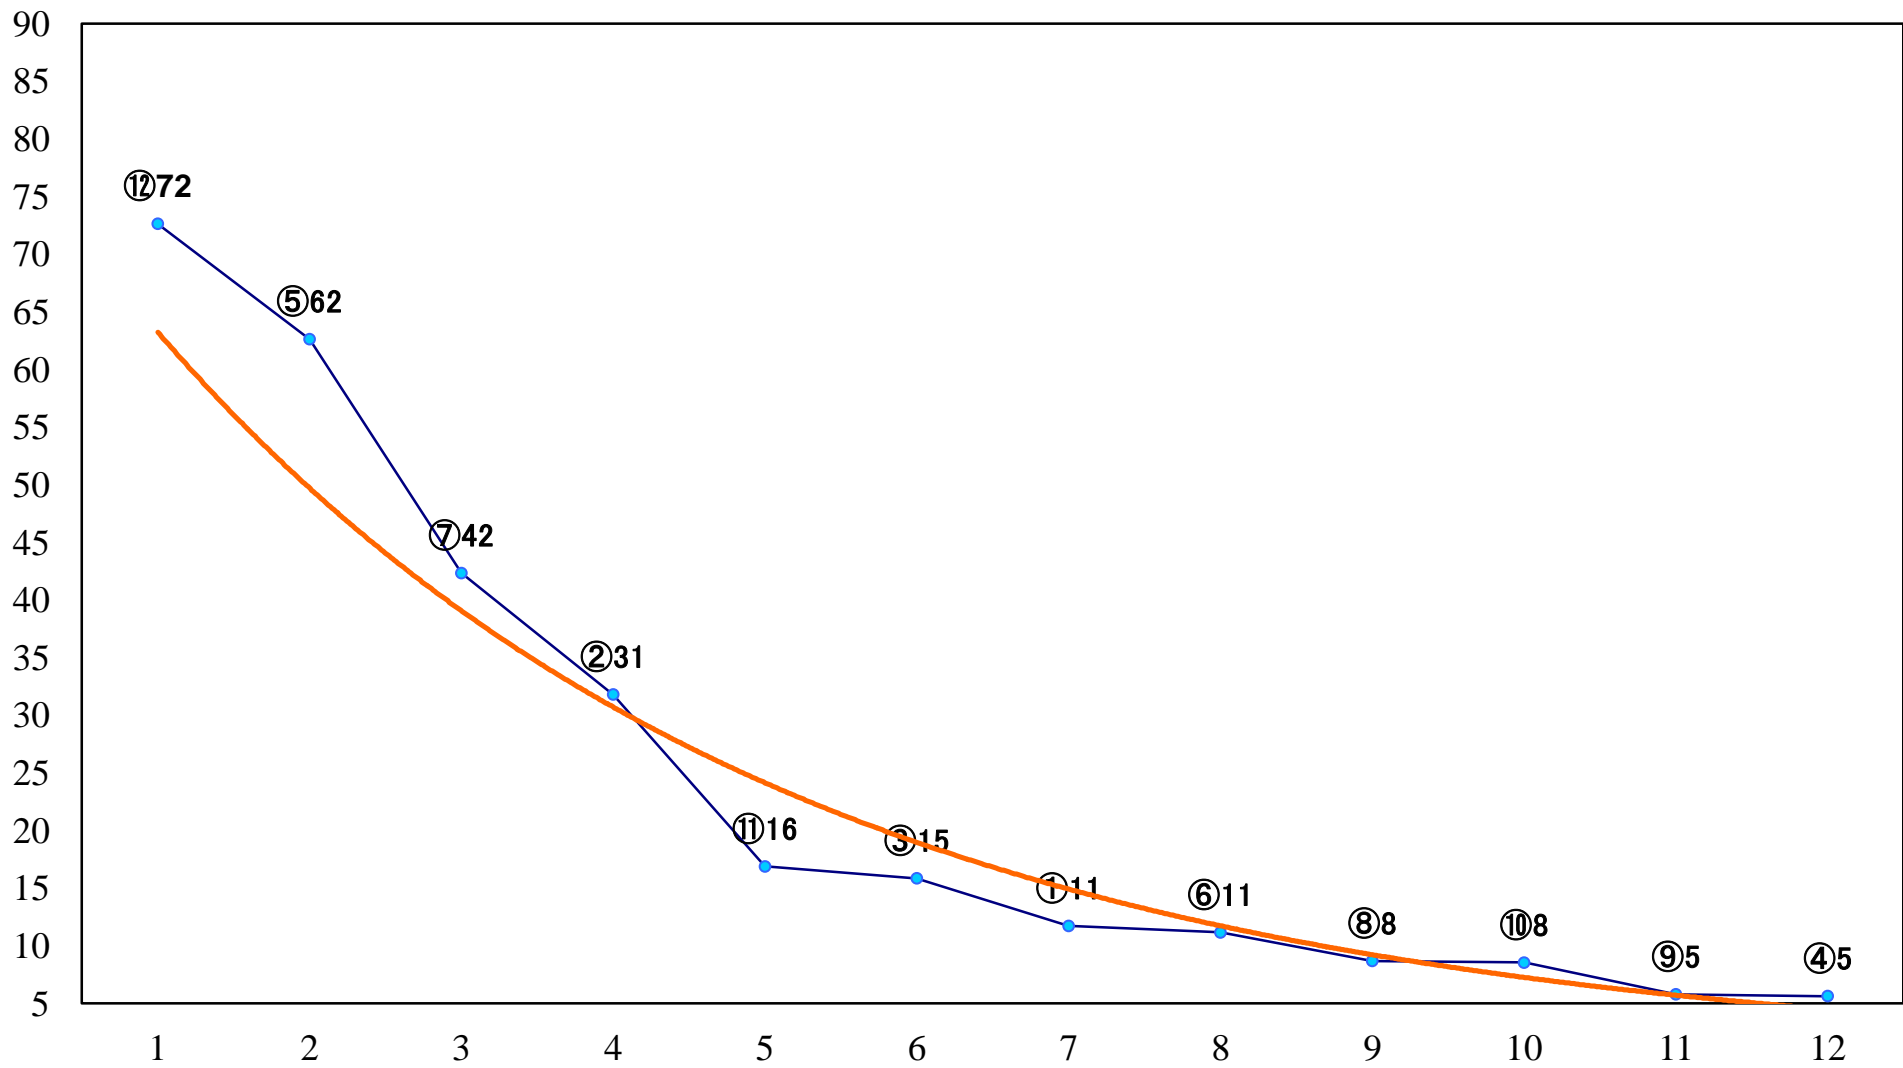

2020年02月18日(火) 浦和競馬 1R 10:50  
C3 4歳イ 左1400mm

2020年02月18日(火) 浦和競馬 2R 11:20  
C3八九 左1400mm

2020年02月18日(火) 浦和競馬 3R 11:50  
C2五六 左1400mm

2020年02月18日(火) 浦和競馬 4R 12:20  
C3八九 左1500mm

2020年02月18日(火) 浦和競馬 5R 12:50  
C2五六 左1500mm