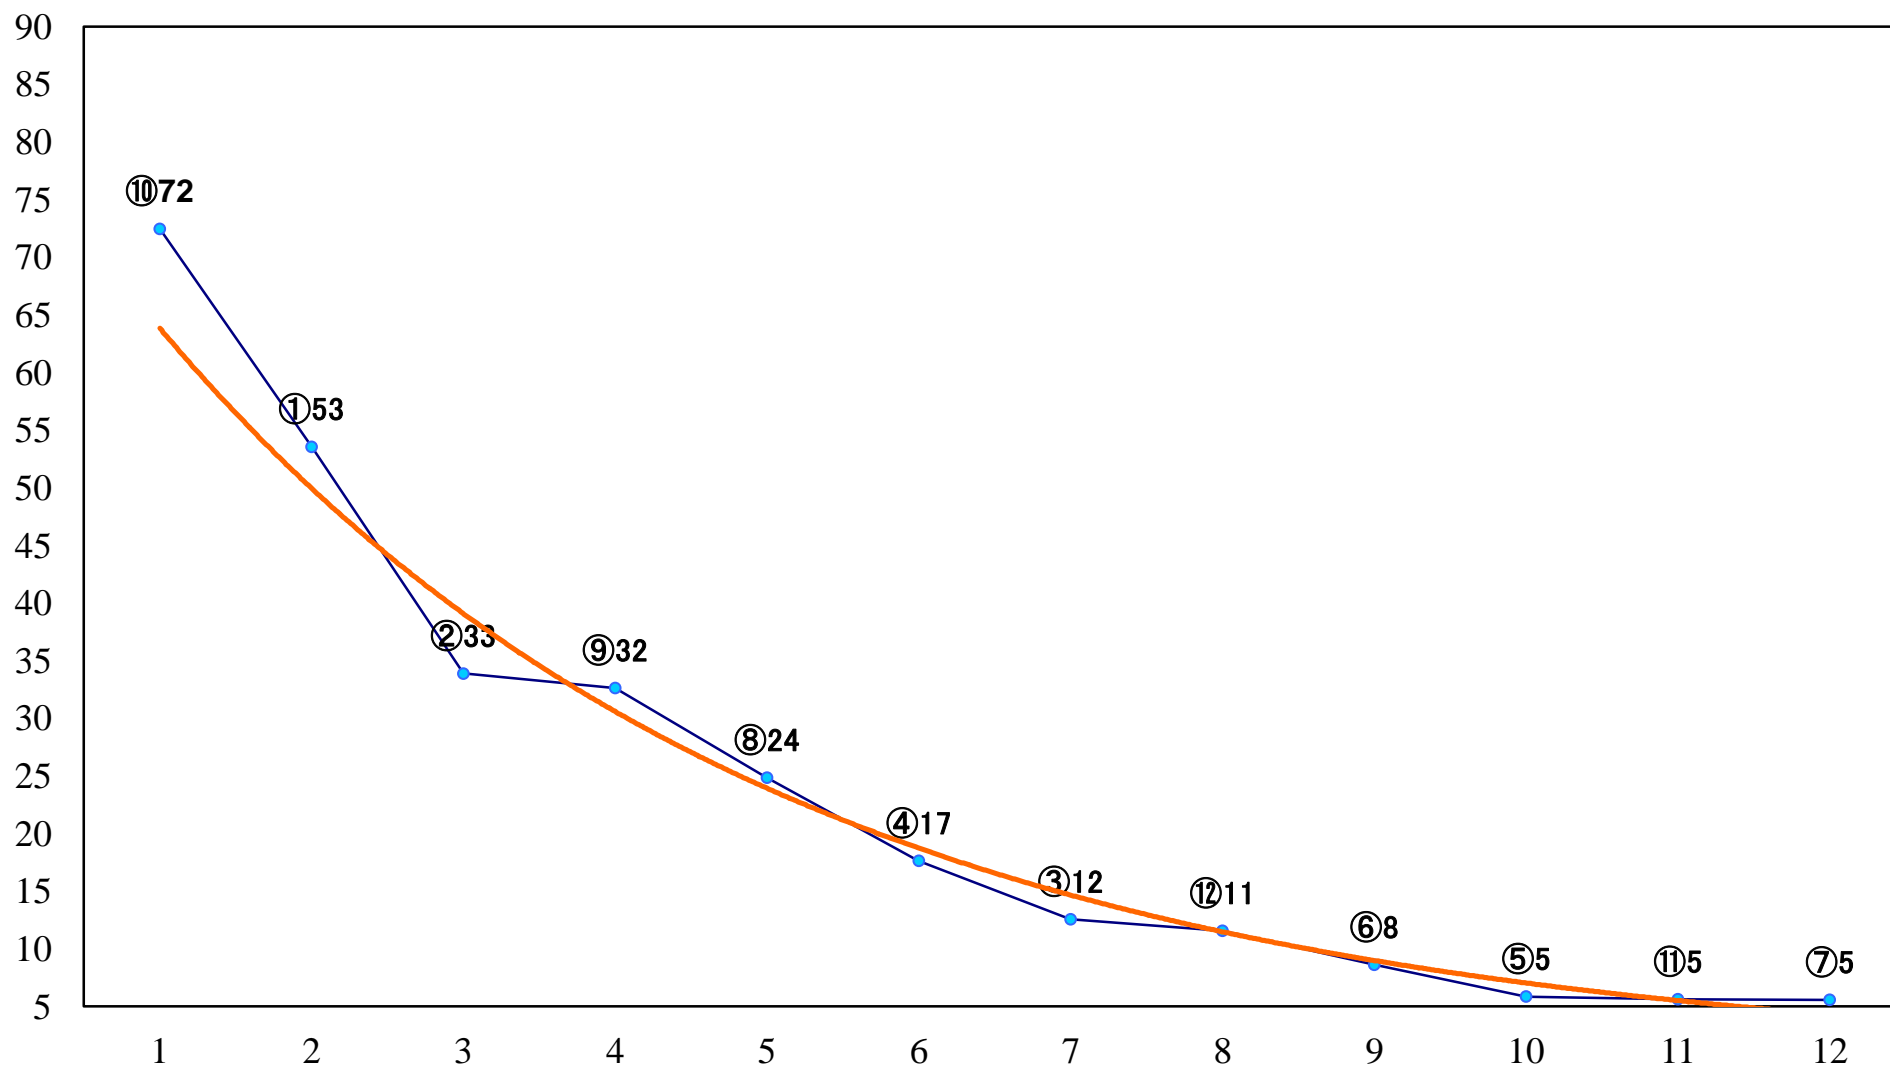

2020年02月18日(火) 浦和競馬 6R 13:20
若盛特別3歳一 左1500mm