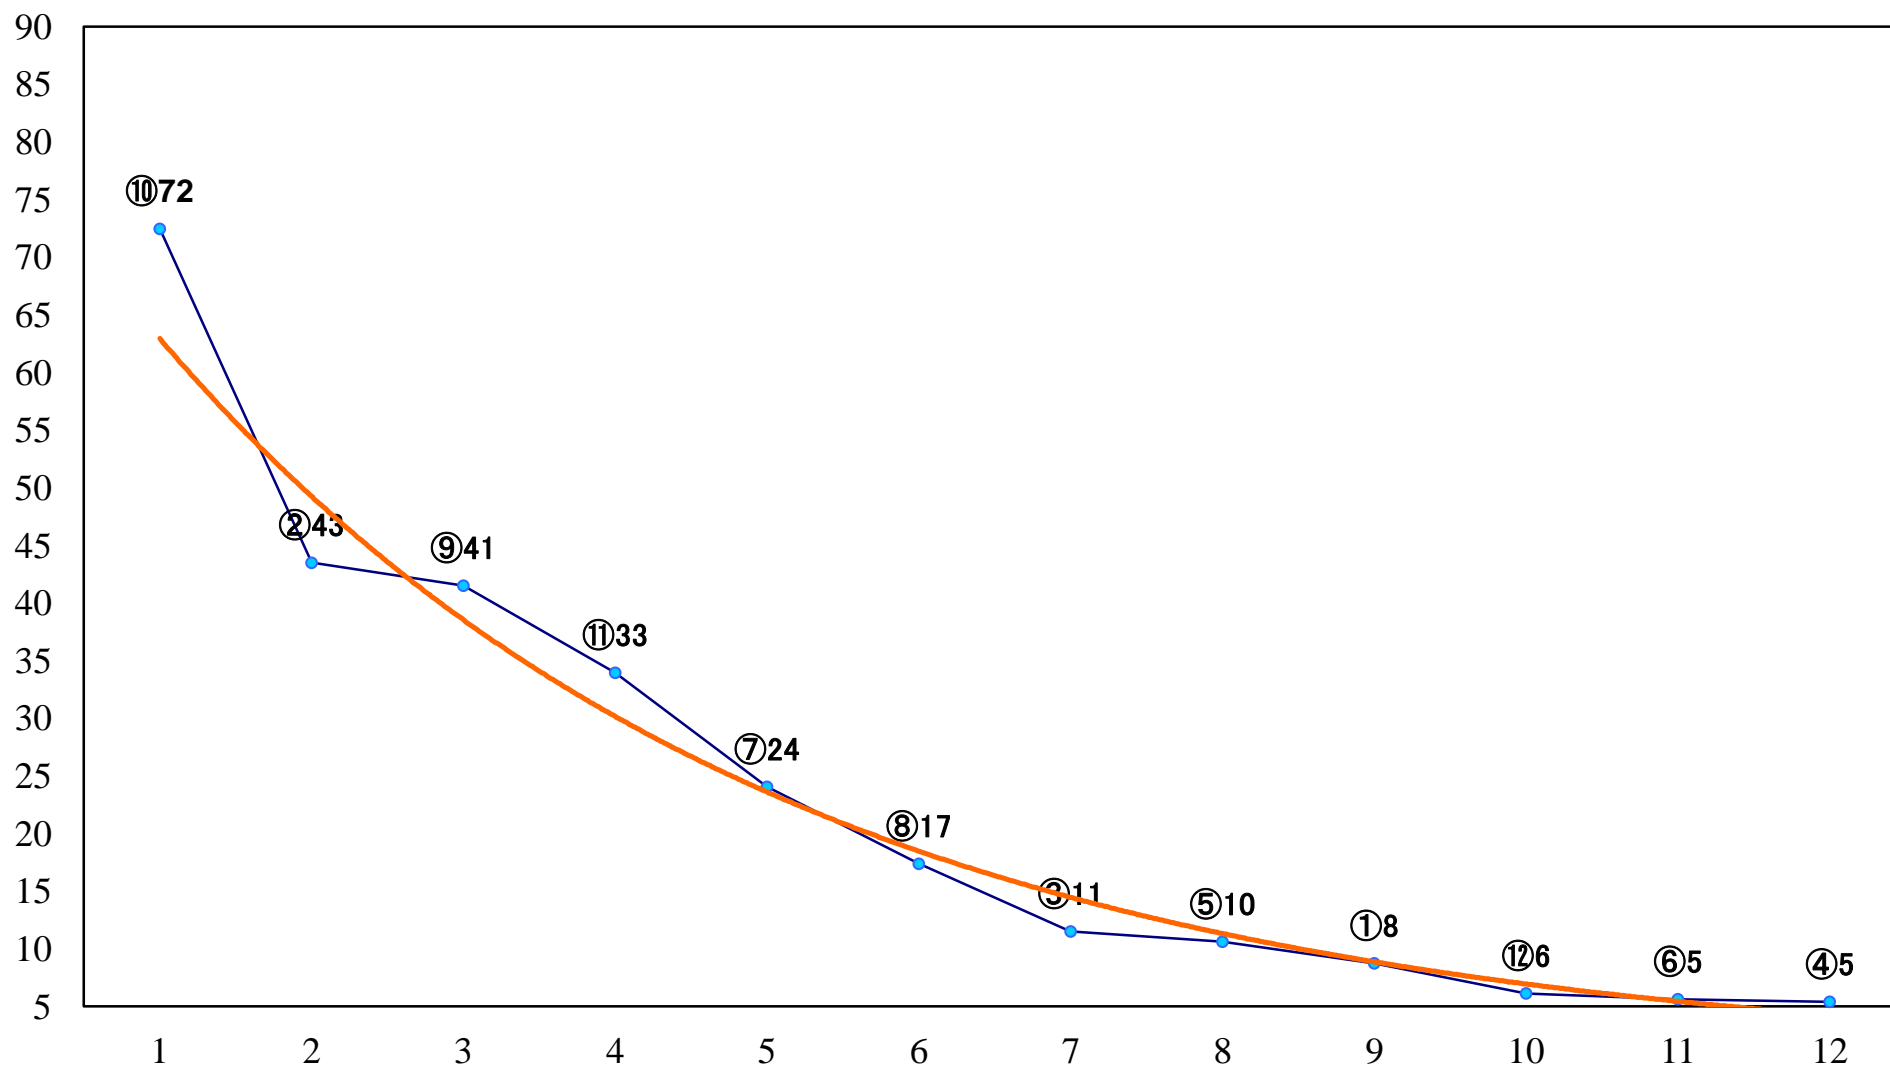

2020年02月18日(火) 浦和競馬 1R 10:50  
C3 4歳イ 左1400mm

2020年02月18日(火) 浦和競馬 2R 11:20  
C3八九 左1400mm

2020年02月18日(火) 浦和競馬 3R 11:50  
C2五六 左1400mm

2020年02月18日(火) 浦和競馬 4R 12:20  
C3八九 左1500mm

2020年02月18日(火) 浦和競馬 5R 12:50  
C2五六 左1500mm