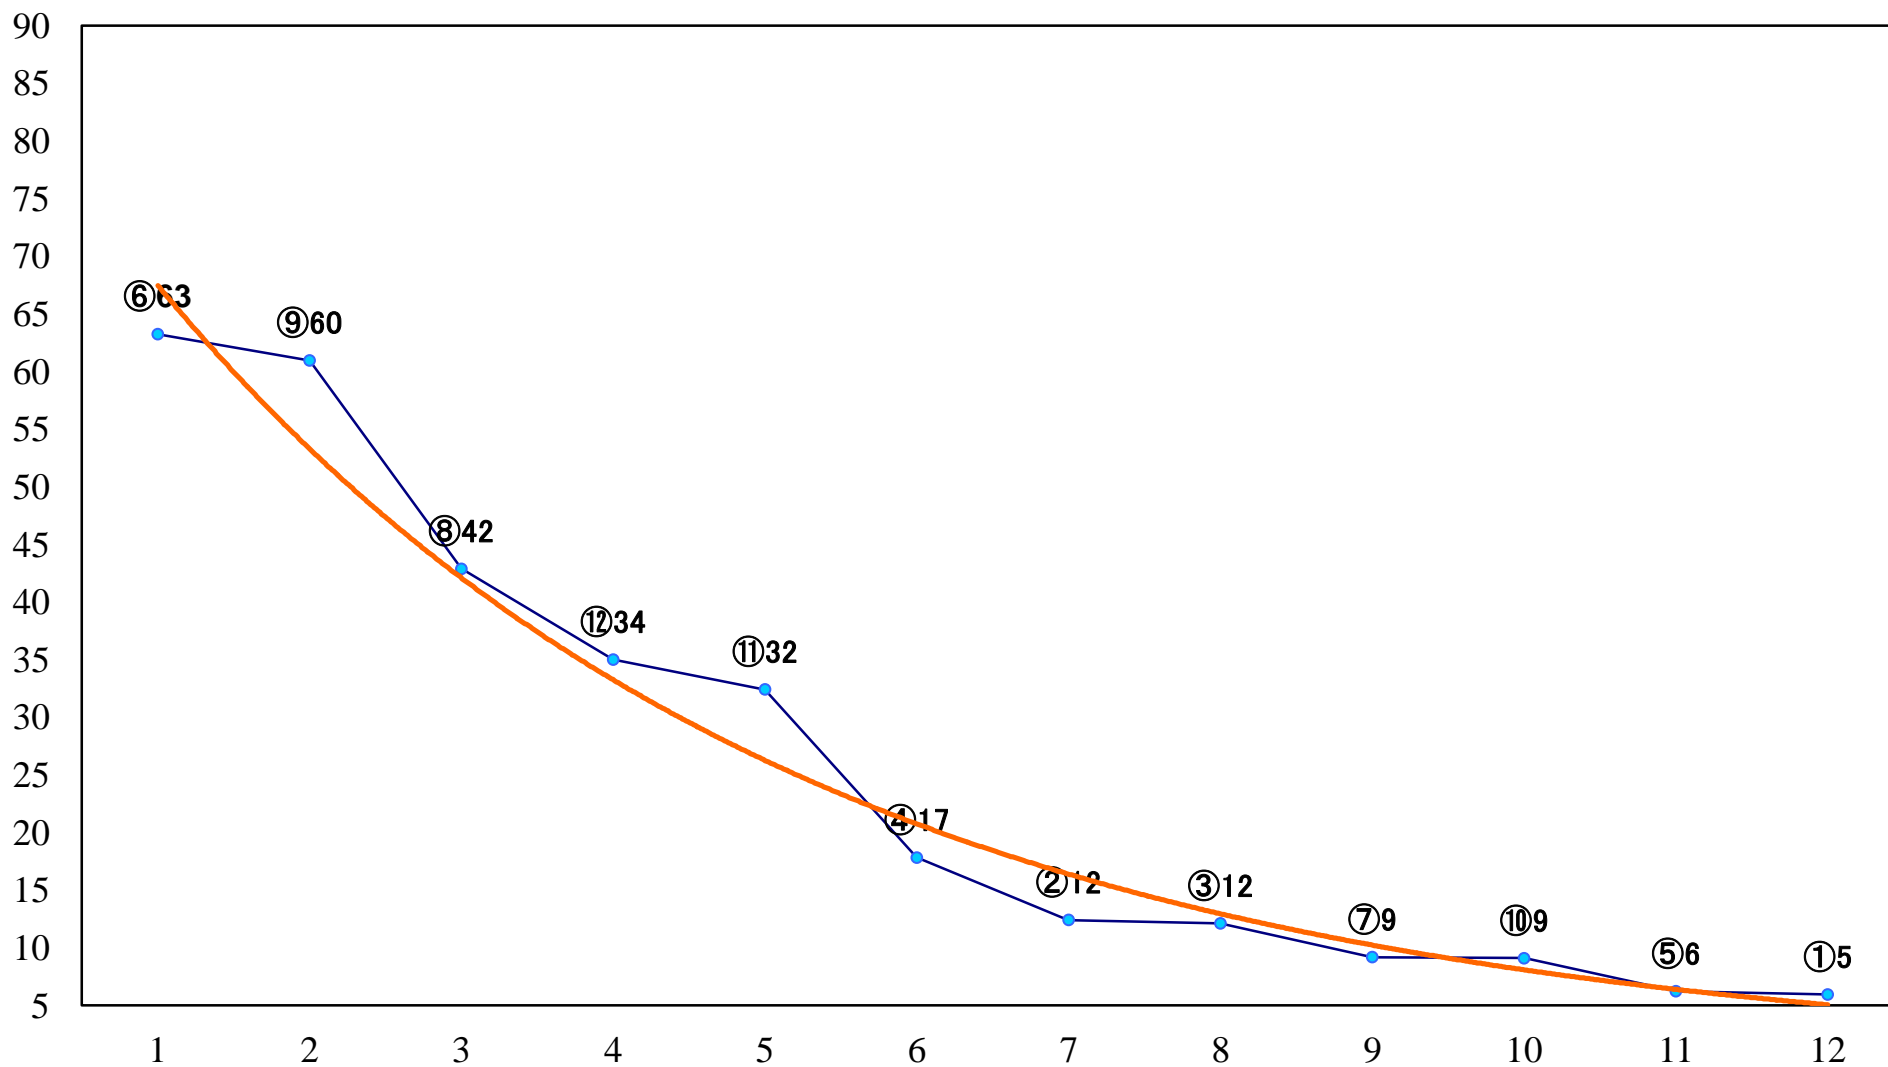

2020年02月18日(火) 浦和競馬 10R 15:40  
仲春特別C2二 左1400mm

2020年02月18日(火) 浦和競馬 11R 16:15  
しらこぼと賞A2下選抜馬 左2000mm

2020年02月18日(火) 浦和競馬 12R 16:50  
初音特別B2三B3一 左1500mm