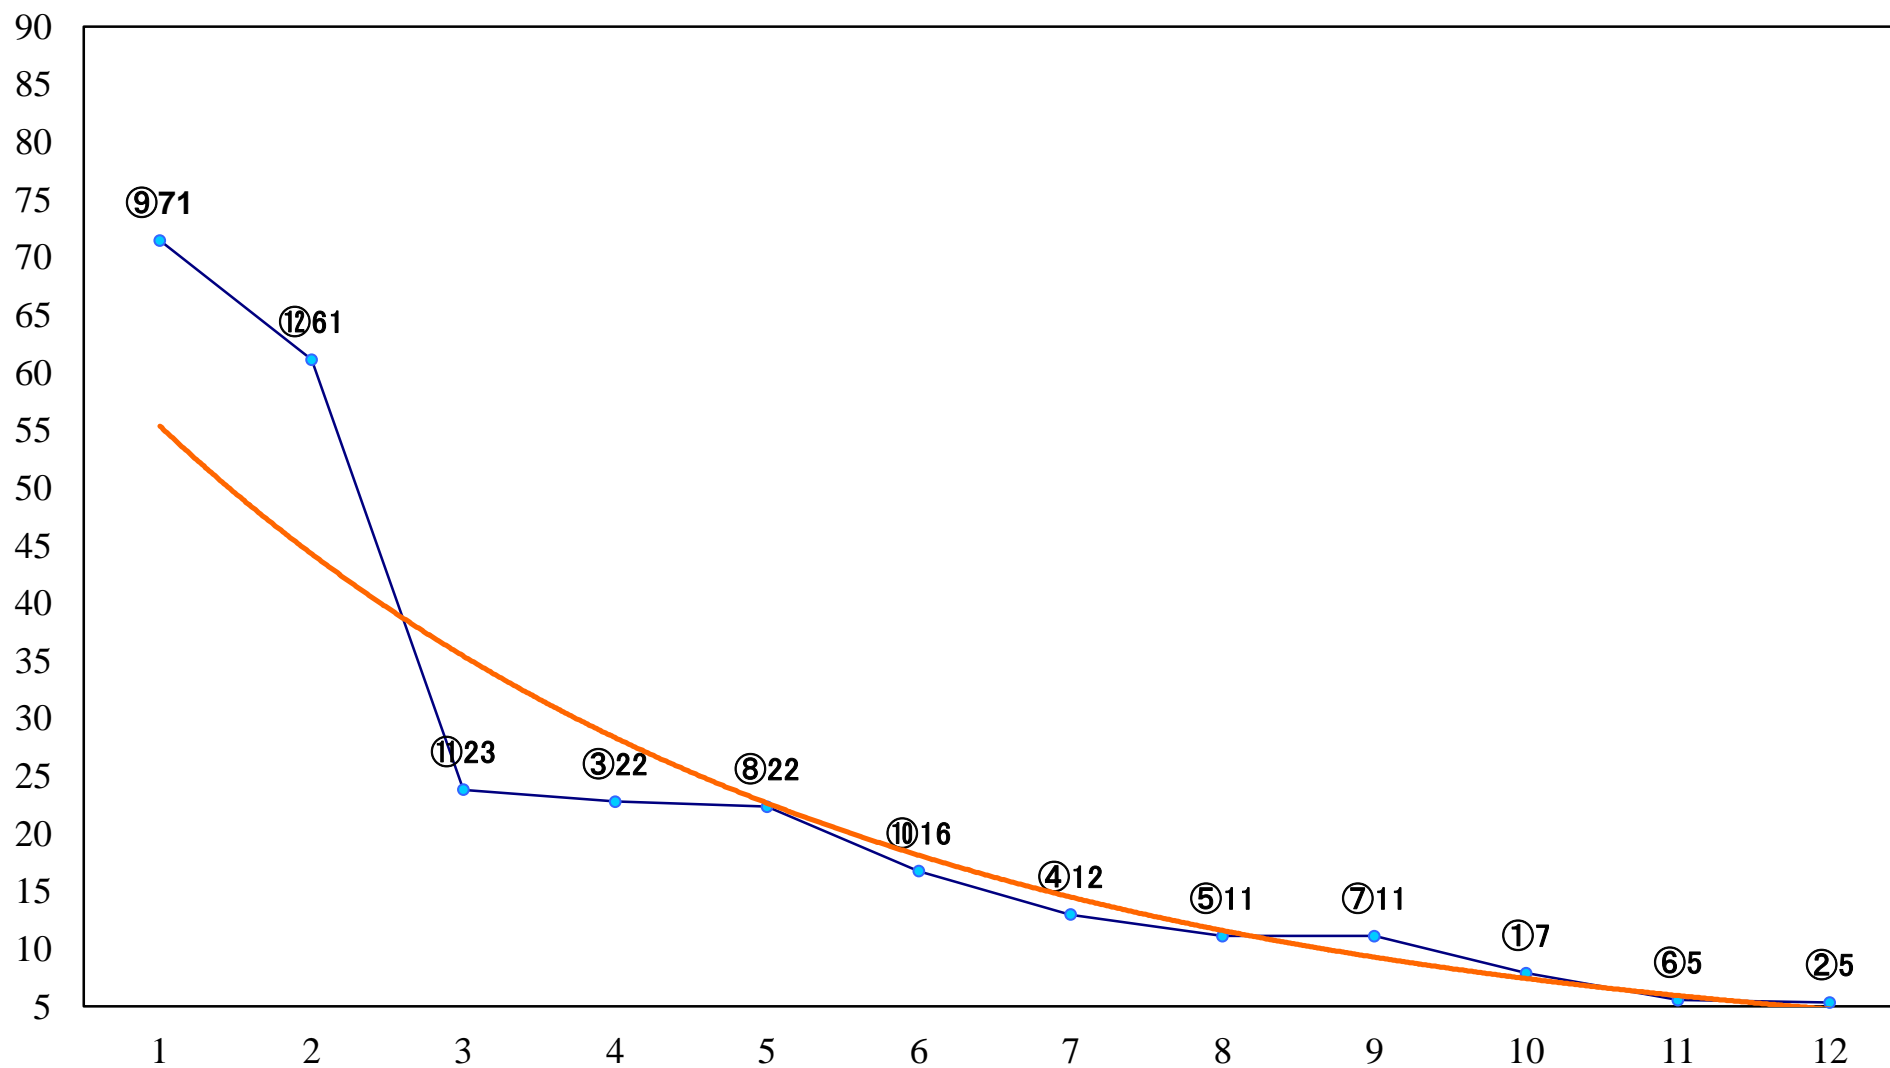

2020年02月18日(火) 浦和競馬 8R 14:30
J交 ツインサドル特別3歳選抜馬 左1400mm