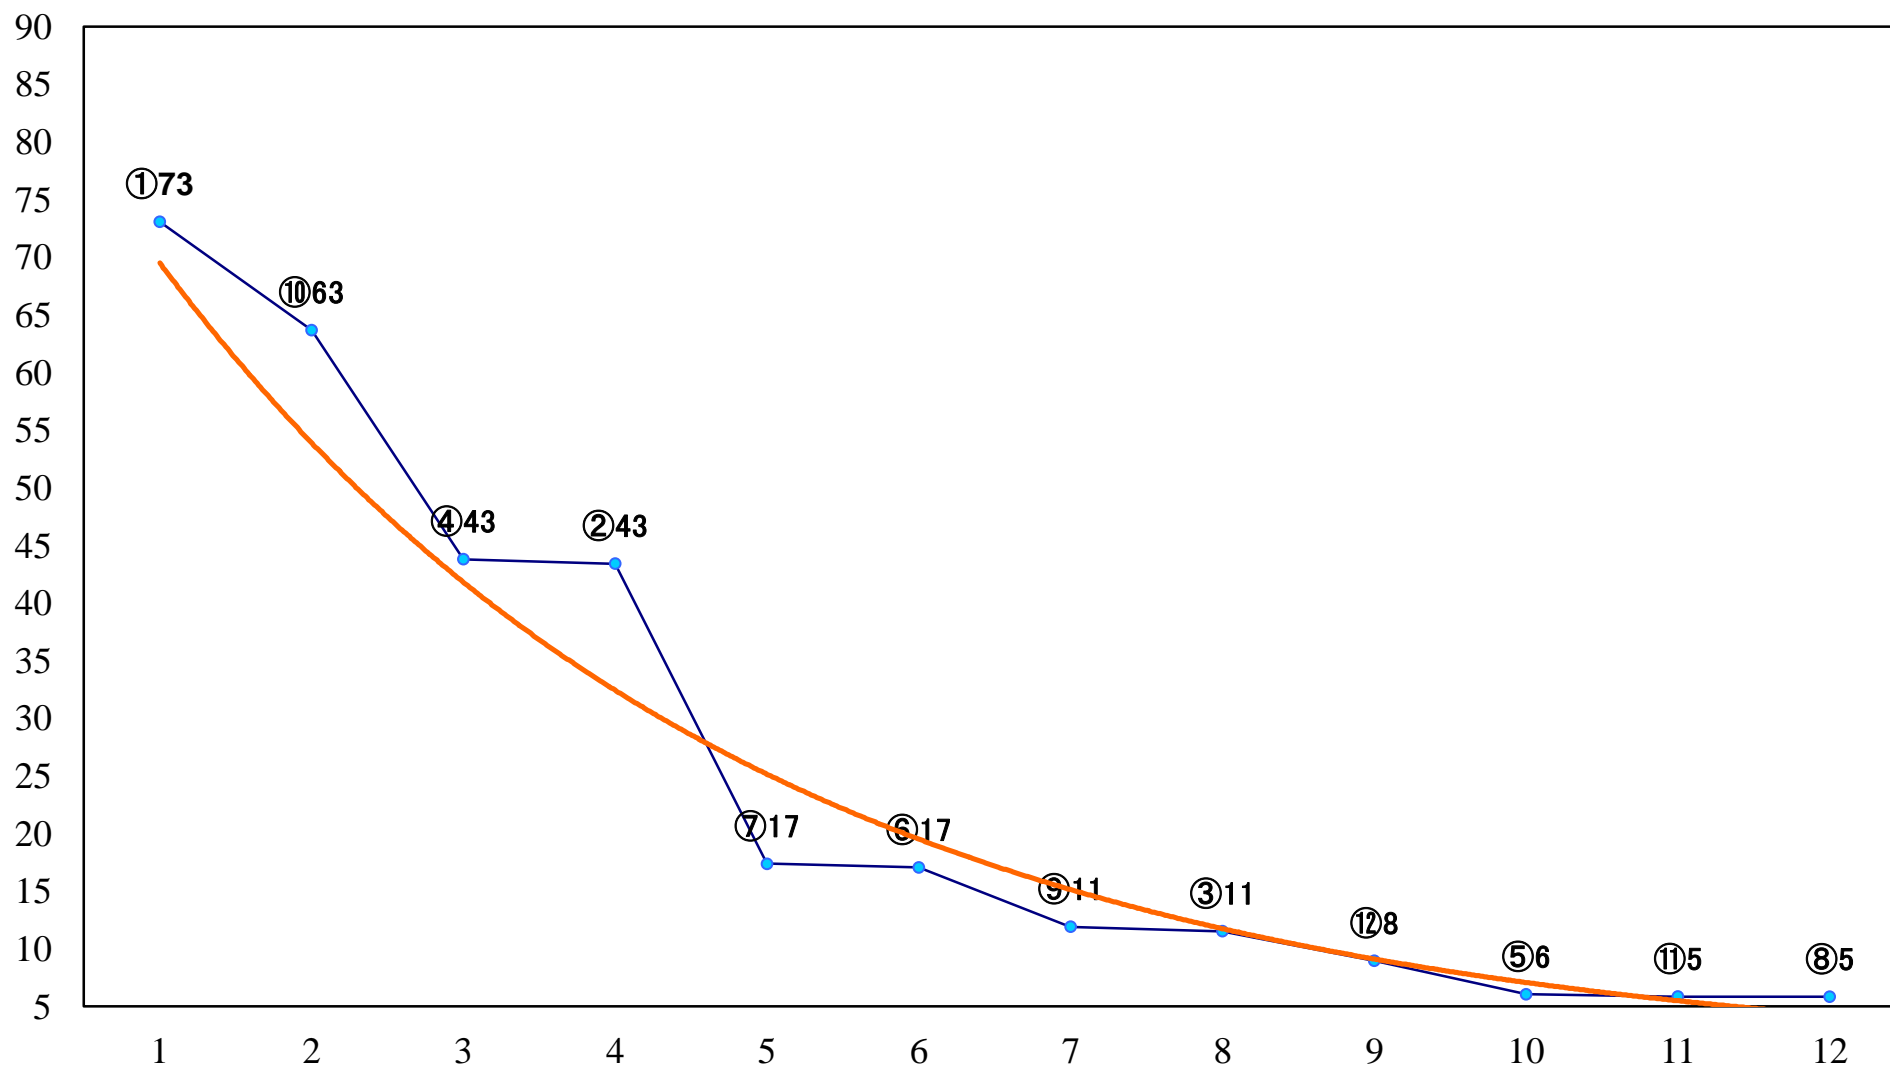

2020年02月18日(火) 浦和競馬 10R 15:40  
仲春特別C2二 左1400mm

2020年02月18日(火) 浦和競馬 11R 16:15  
しらこぼと賞A2下選抜馬 左2000mm

2020年02月18日(火) 浦和競馬 12R 16:50  
初音特別B2三B3一 左1500mm