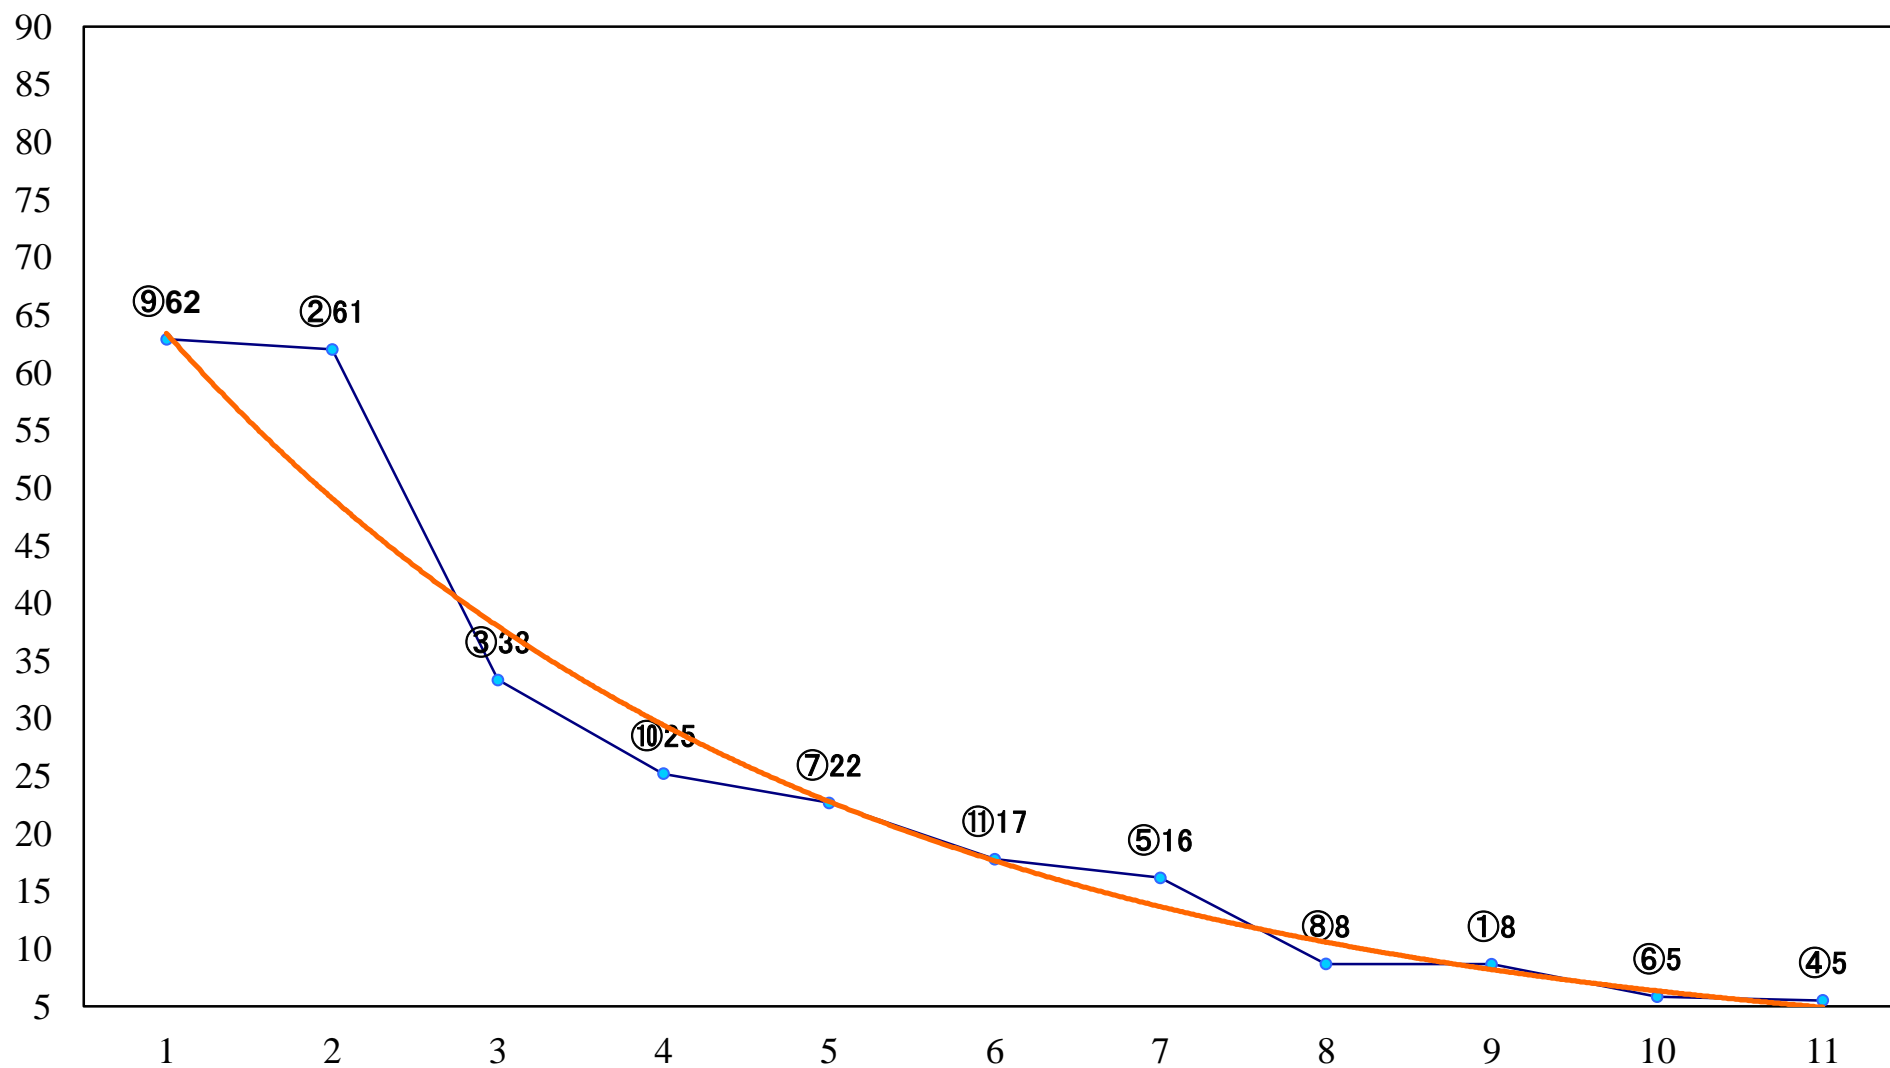

2020年02月19日(水) 浦和競馬 7R 13:55
曼珠沙華の絶景を日高に見に行きま賞C2選 左800mm