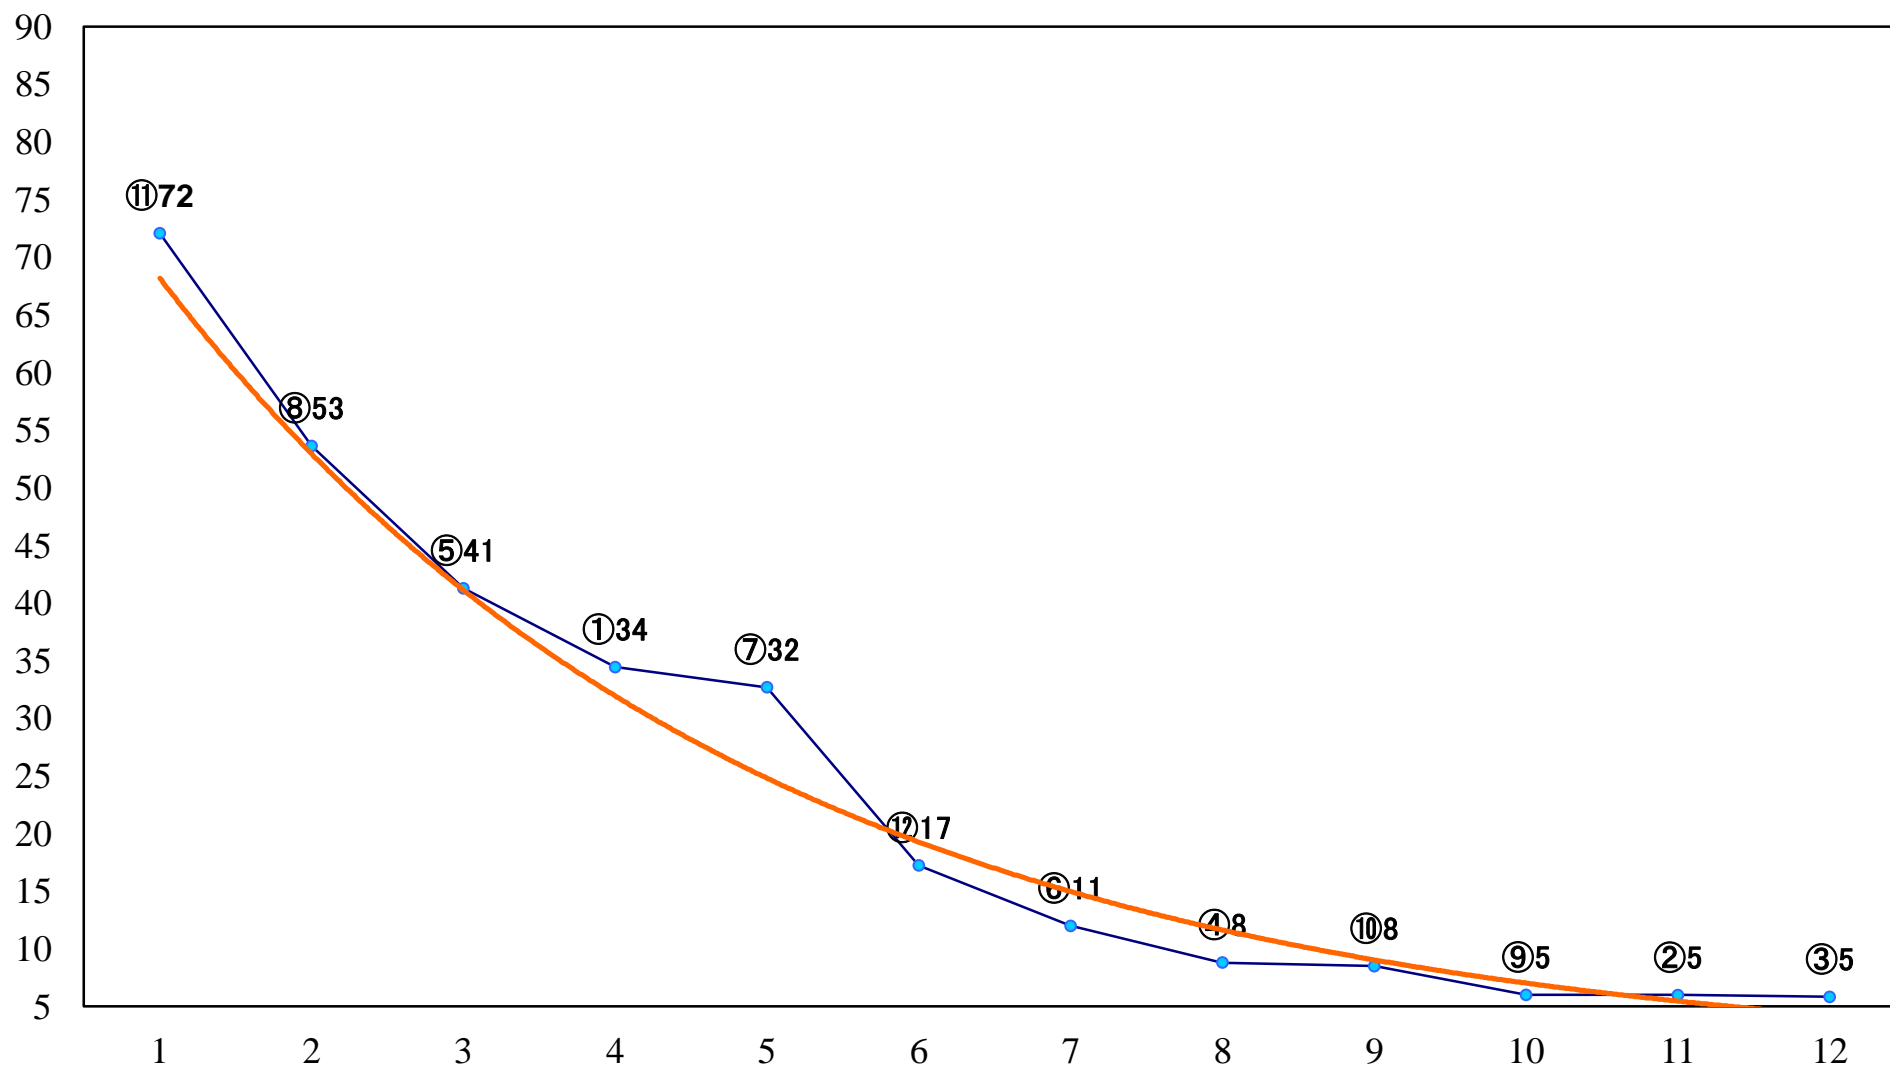

2020年02月19日(水) 浦和競馬 9R 15:05
越生町のマスコット「うめりん」賞C1六 左1400mm