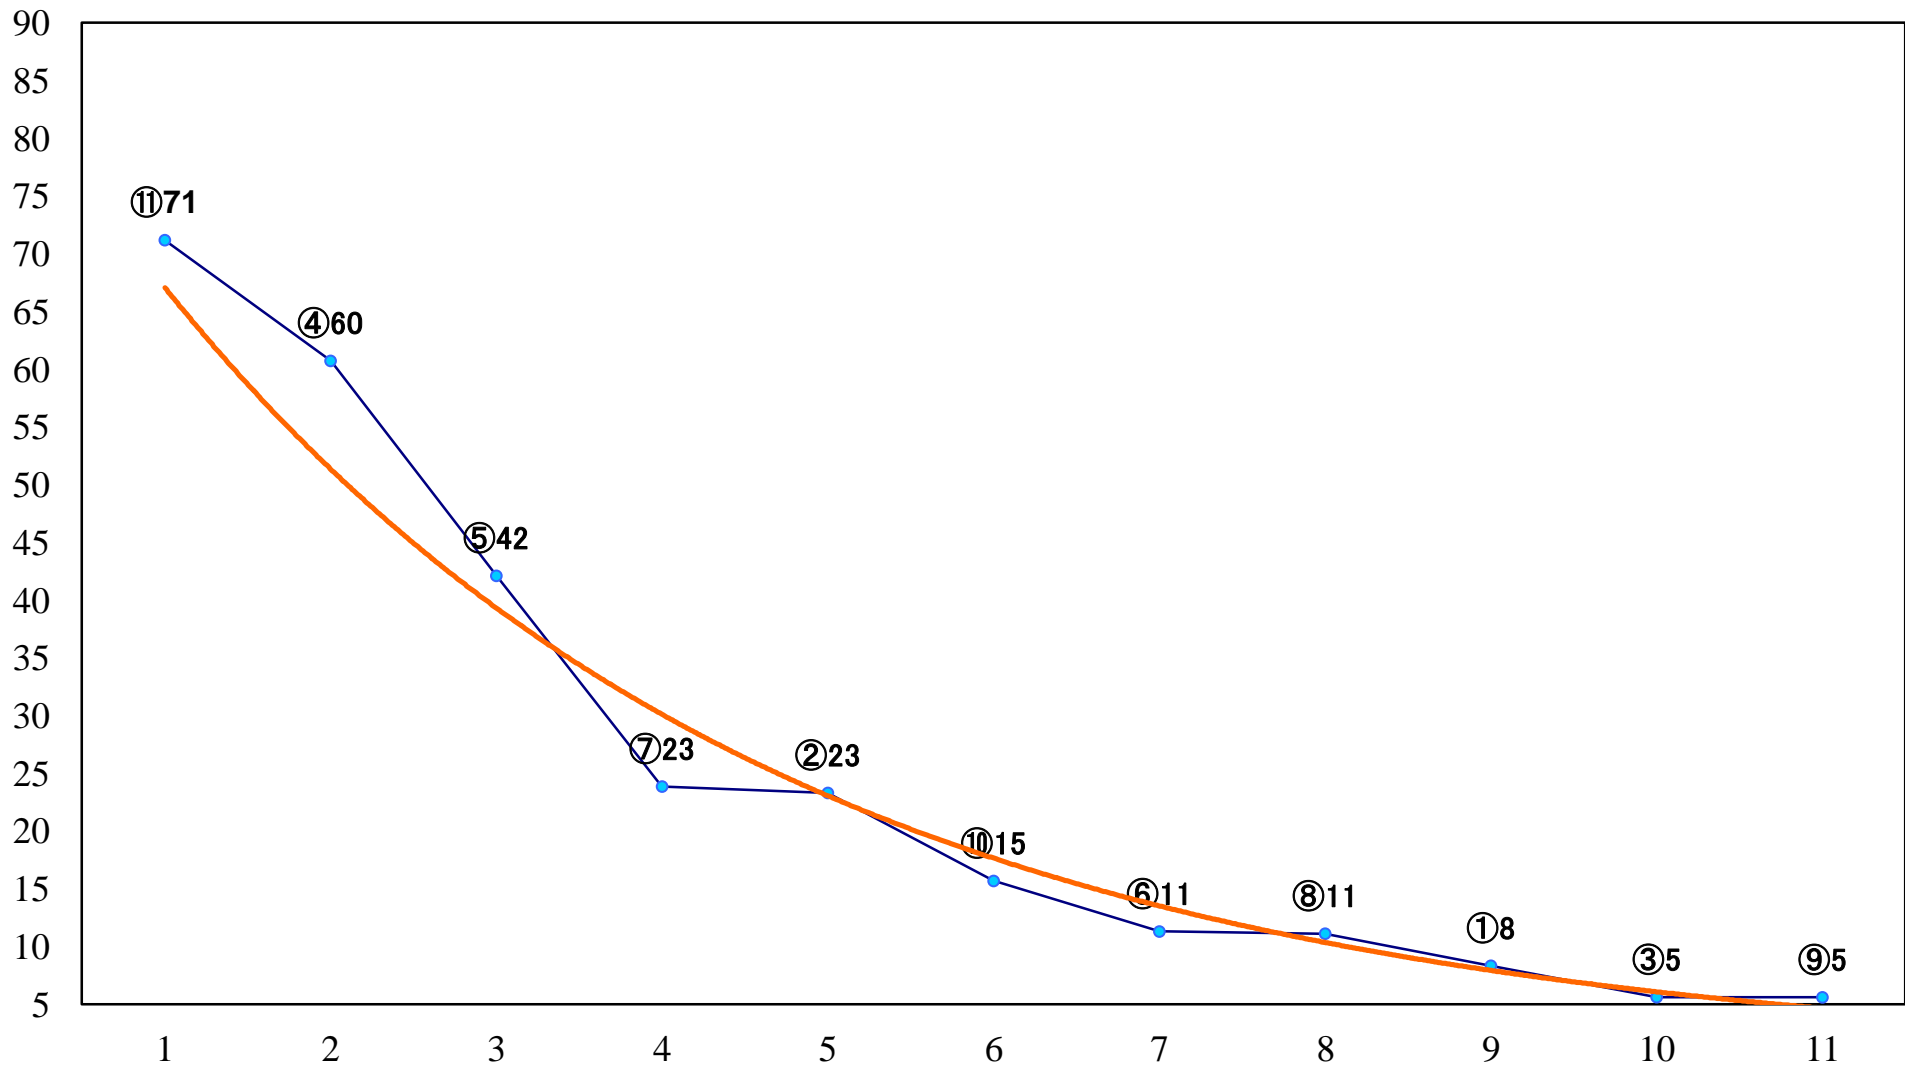

2020年02月19日(水) 浦和競馬 1R 10:50
C3 4歳ウ 左1400mm

2020年02月19日(水) 浦和競馬 2R 11:20
3歳五 左1400mm

2020年02月19日(水) 浦和競馬 3R 11:50
C3五六七 左1400mm

2020年02月19日(水) 浦和競馬 4R 12:20
C3五六七 左1500mm

2020年02月19日(水) 浦和競馬 5R 12:50
C3五六七 左1500mm