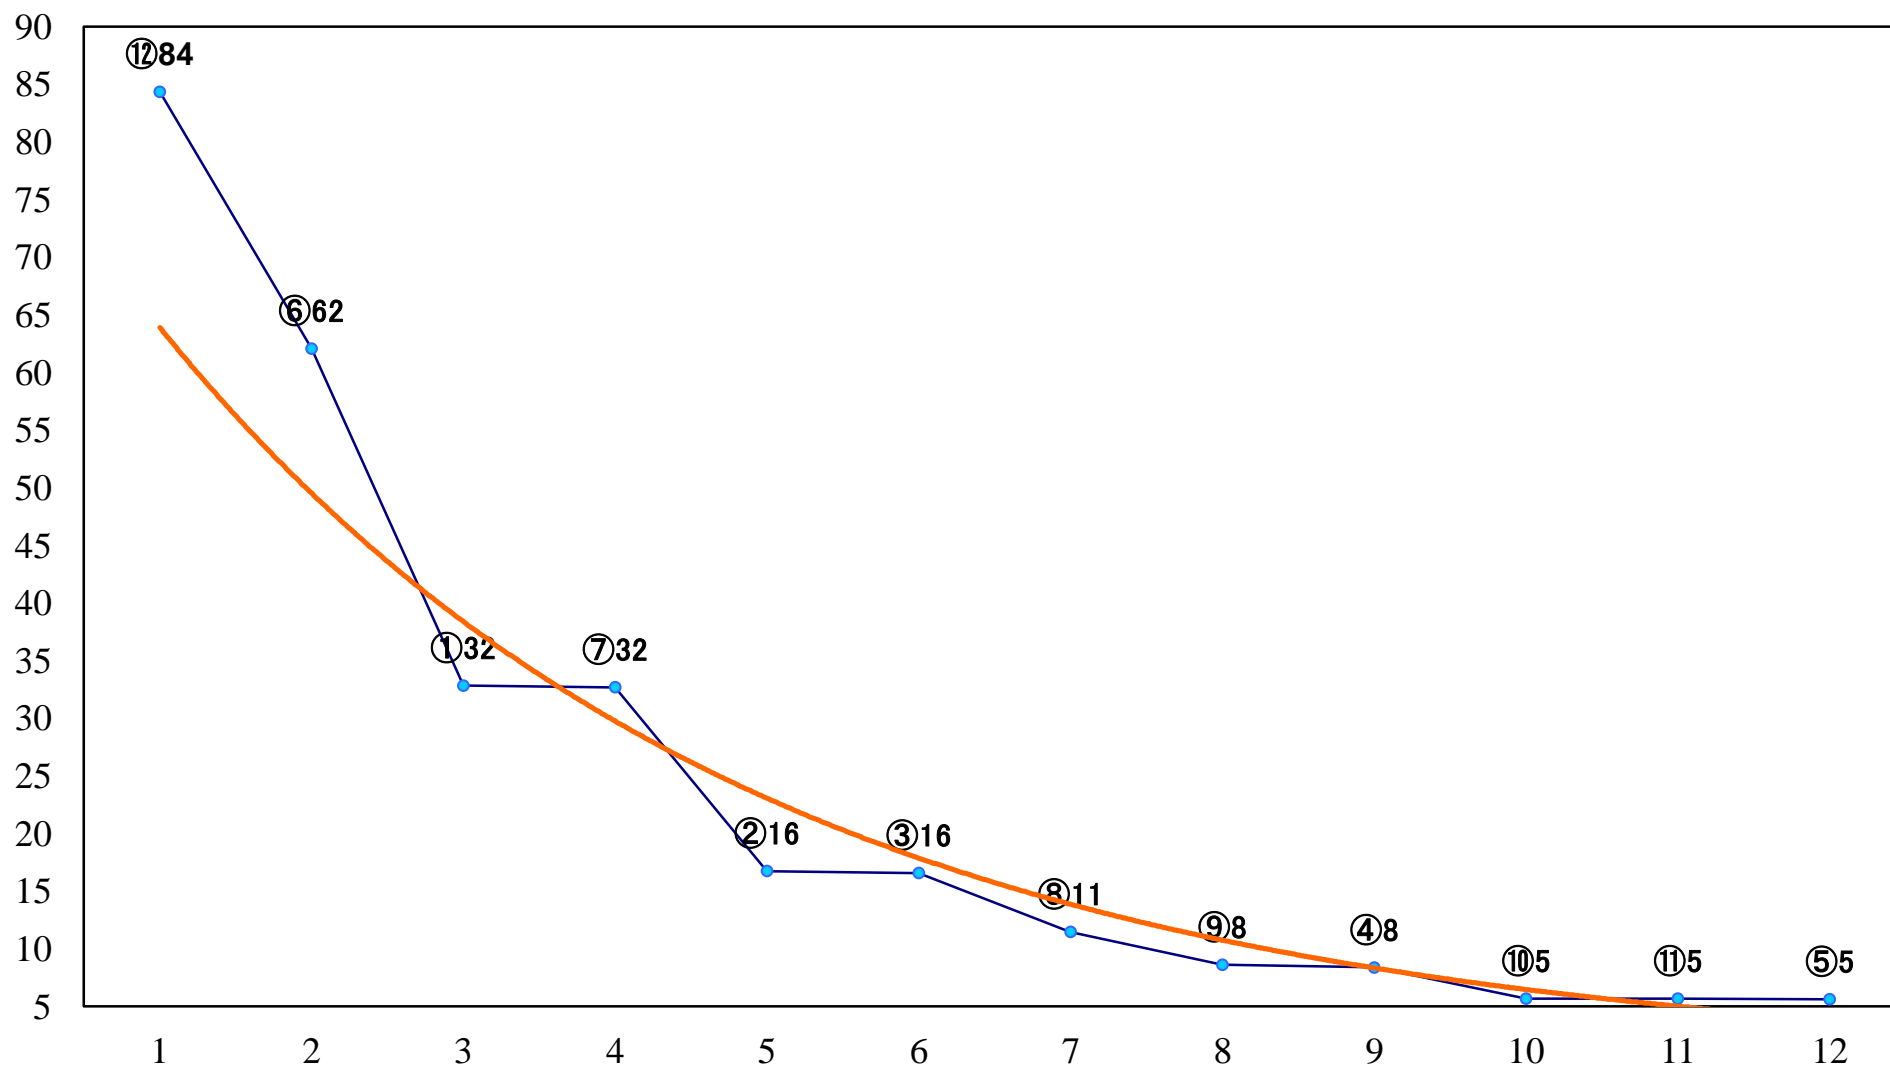

2020年02月19日(水) 浦和競馬 1R 10:50
C3 4歳ウ 左1400mm

2020年02月19日(水) 浦和競馬 2R 11:20
3歳五 左1400mm

2020年02月19日(水) 浦和競馬 3R 11:50
C3五六七 左1400mm

2020年02月19日(水) 浦和競馬 4R 12:20
C3五六七 左1500mm

2020年02月19日(水) 浦和競馬 5R 12:50
C3五六七 左1500mm