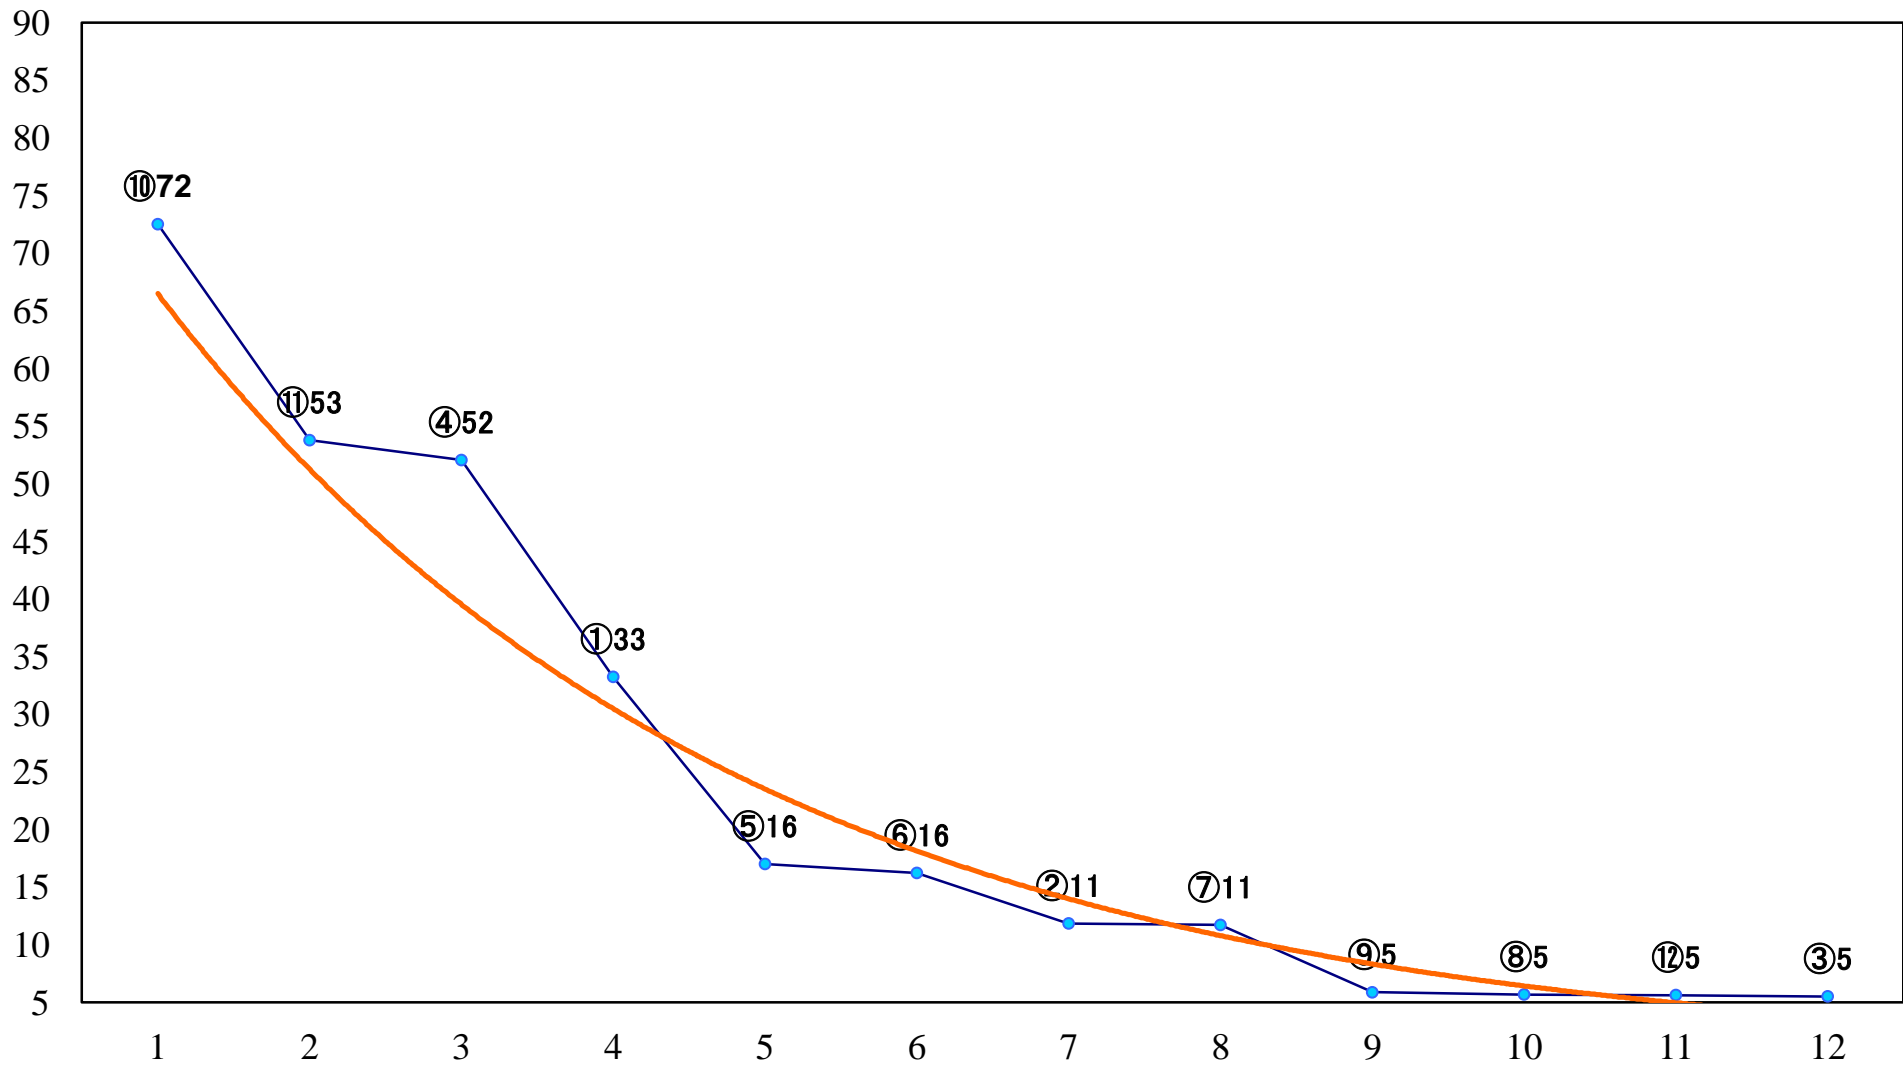

2020年02月19日(水) 浦和競馬 6R 13:20
埼玉県養鶏協会長賞C2七八 左1500mm