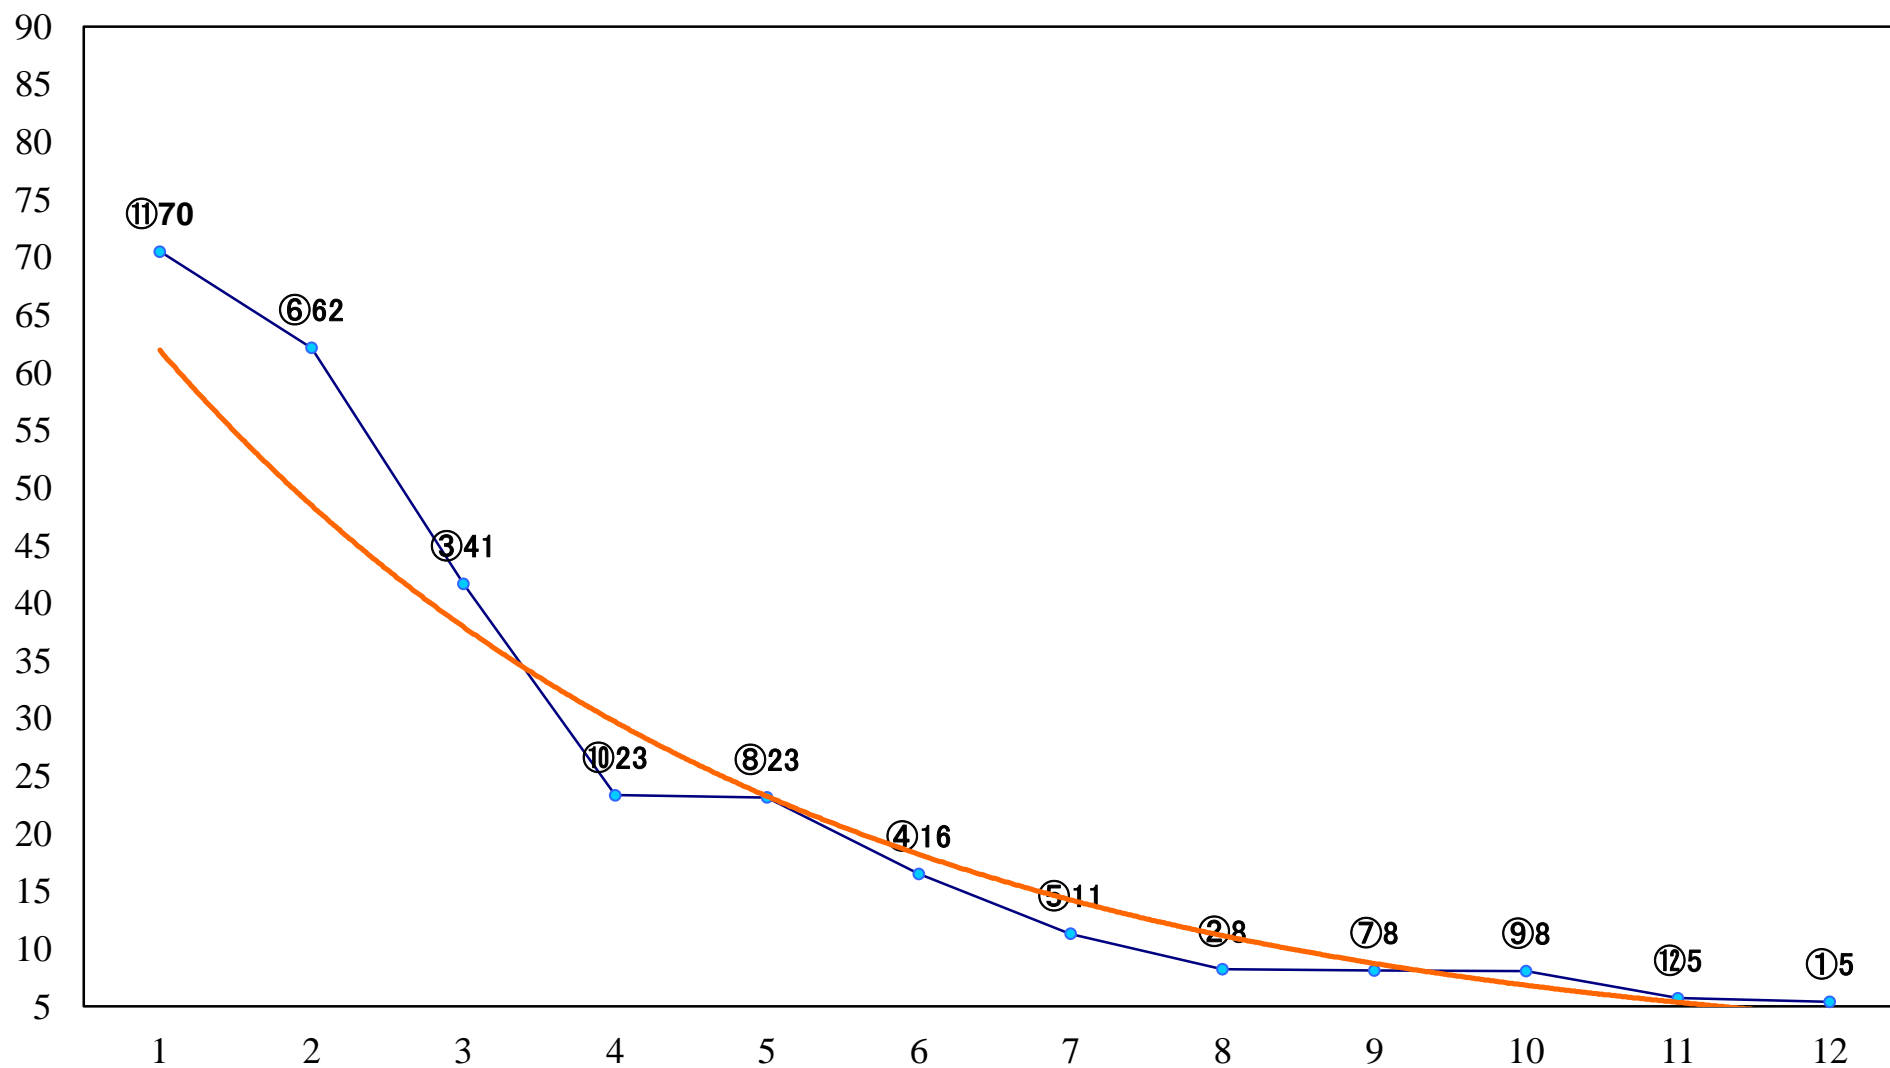

2020年02月19日(水) 浦和競馬 1R 10:50
C3 4歳ウ 左1400mm

2020年02月19日(水) 浦和競馬 2R 11:20
3歳五 左1400mm

2020年02月19日(水) 浦和競馬 3R 11:50
C3五六七 左1400mm

2020年02月19日(水) 浦和競馬 4R 12:20
C3五六七 左1500mm

2020年02月19日(水) 浦和競馬 5R 12:50
C3五六七 左1500mm