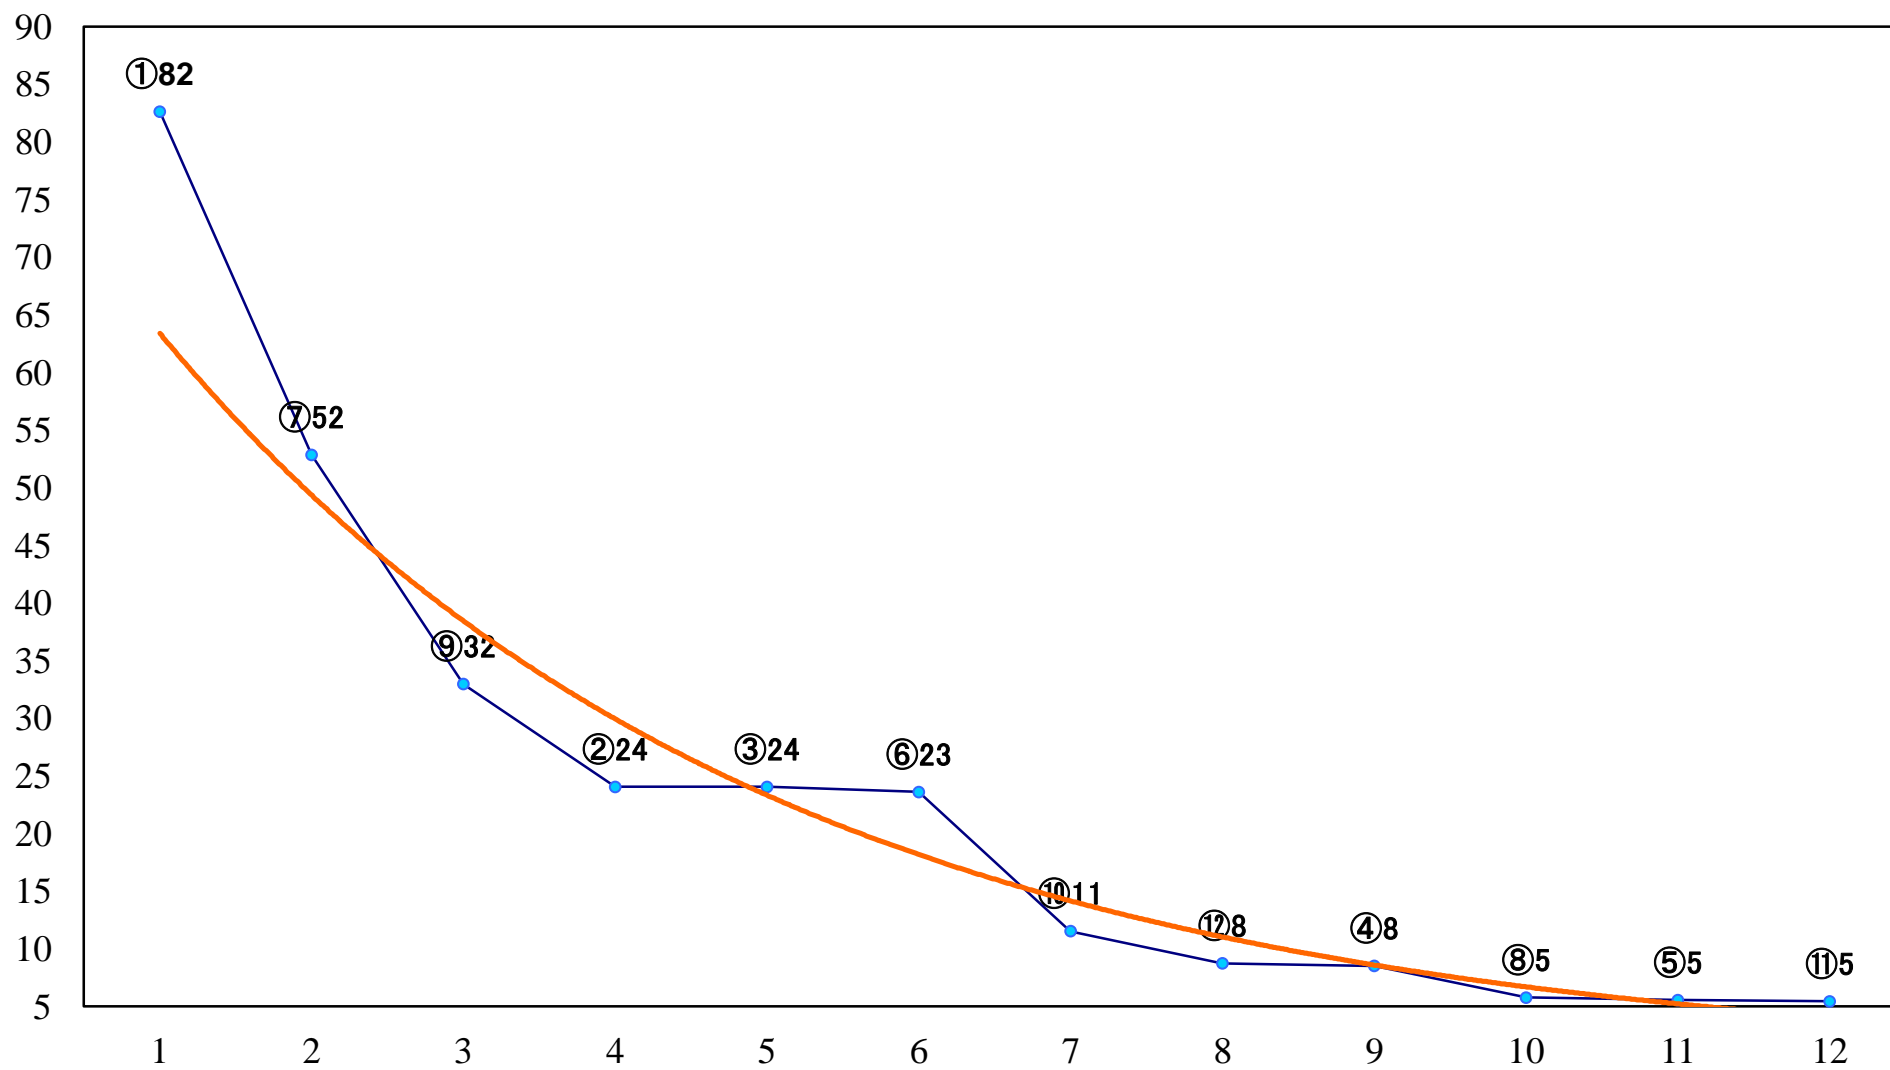

2020年02月19日(水) 浦和競馬 1R 10:50
C3 4歳ウ 左1400mm

2020年02月19日(水) 浦和競馬 2R 11:20
3歳五 左1400mm

2020年02月19日(水) 浦和競馬 3R 11:50
C3五六七 左1400mm

2020年02月19日(水) 浦和競馬 4R 12:20
C3五六七 左1500mm

2020年02月19日(水) 浦和競馬 5R 12:50
C3五六七 左1500mm