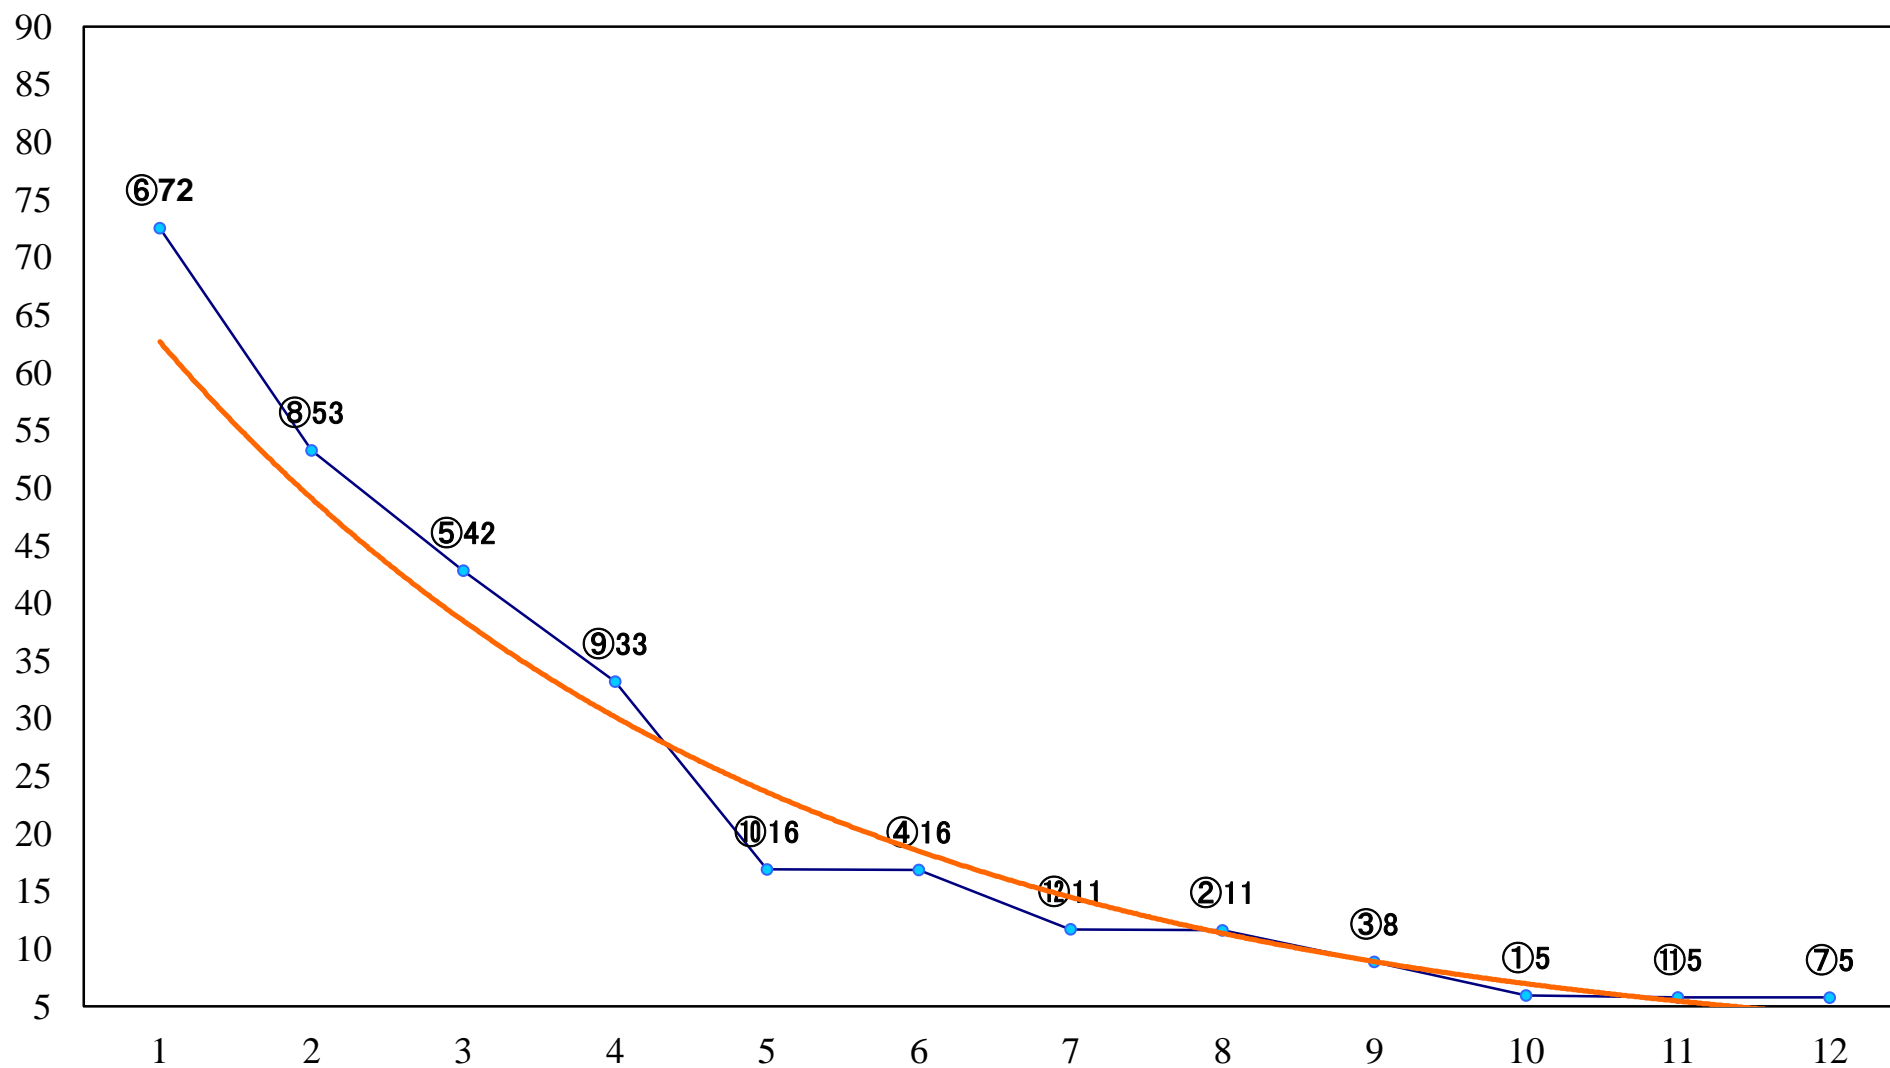

2020年02月19日(水) 浦和競馬 8R 14:30
越生梅林賞C2七八 左1400mm