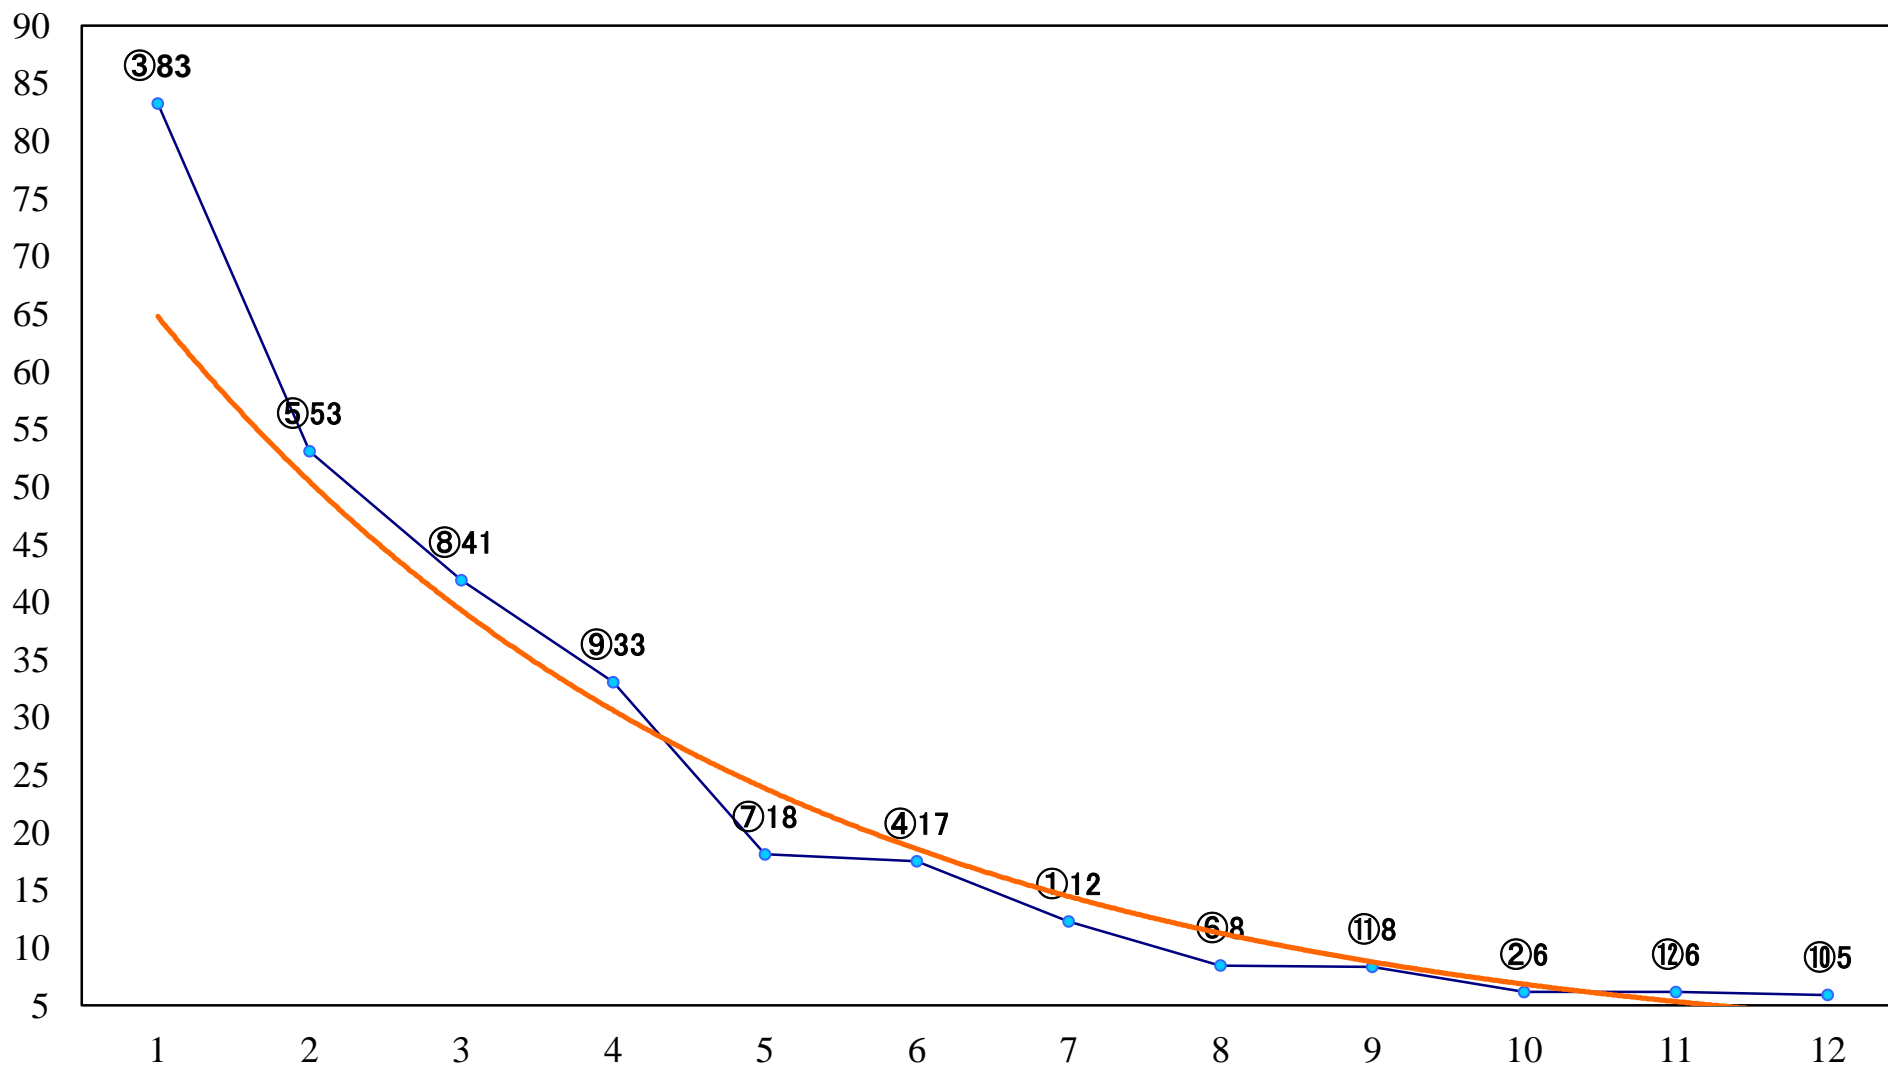

2020年02月19日(水) 浦和競馬 11R 16:15
ユングフラウ賞3歳牝馬オープン 左1400mm