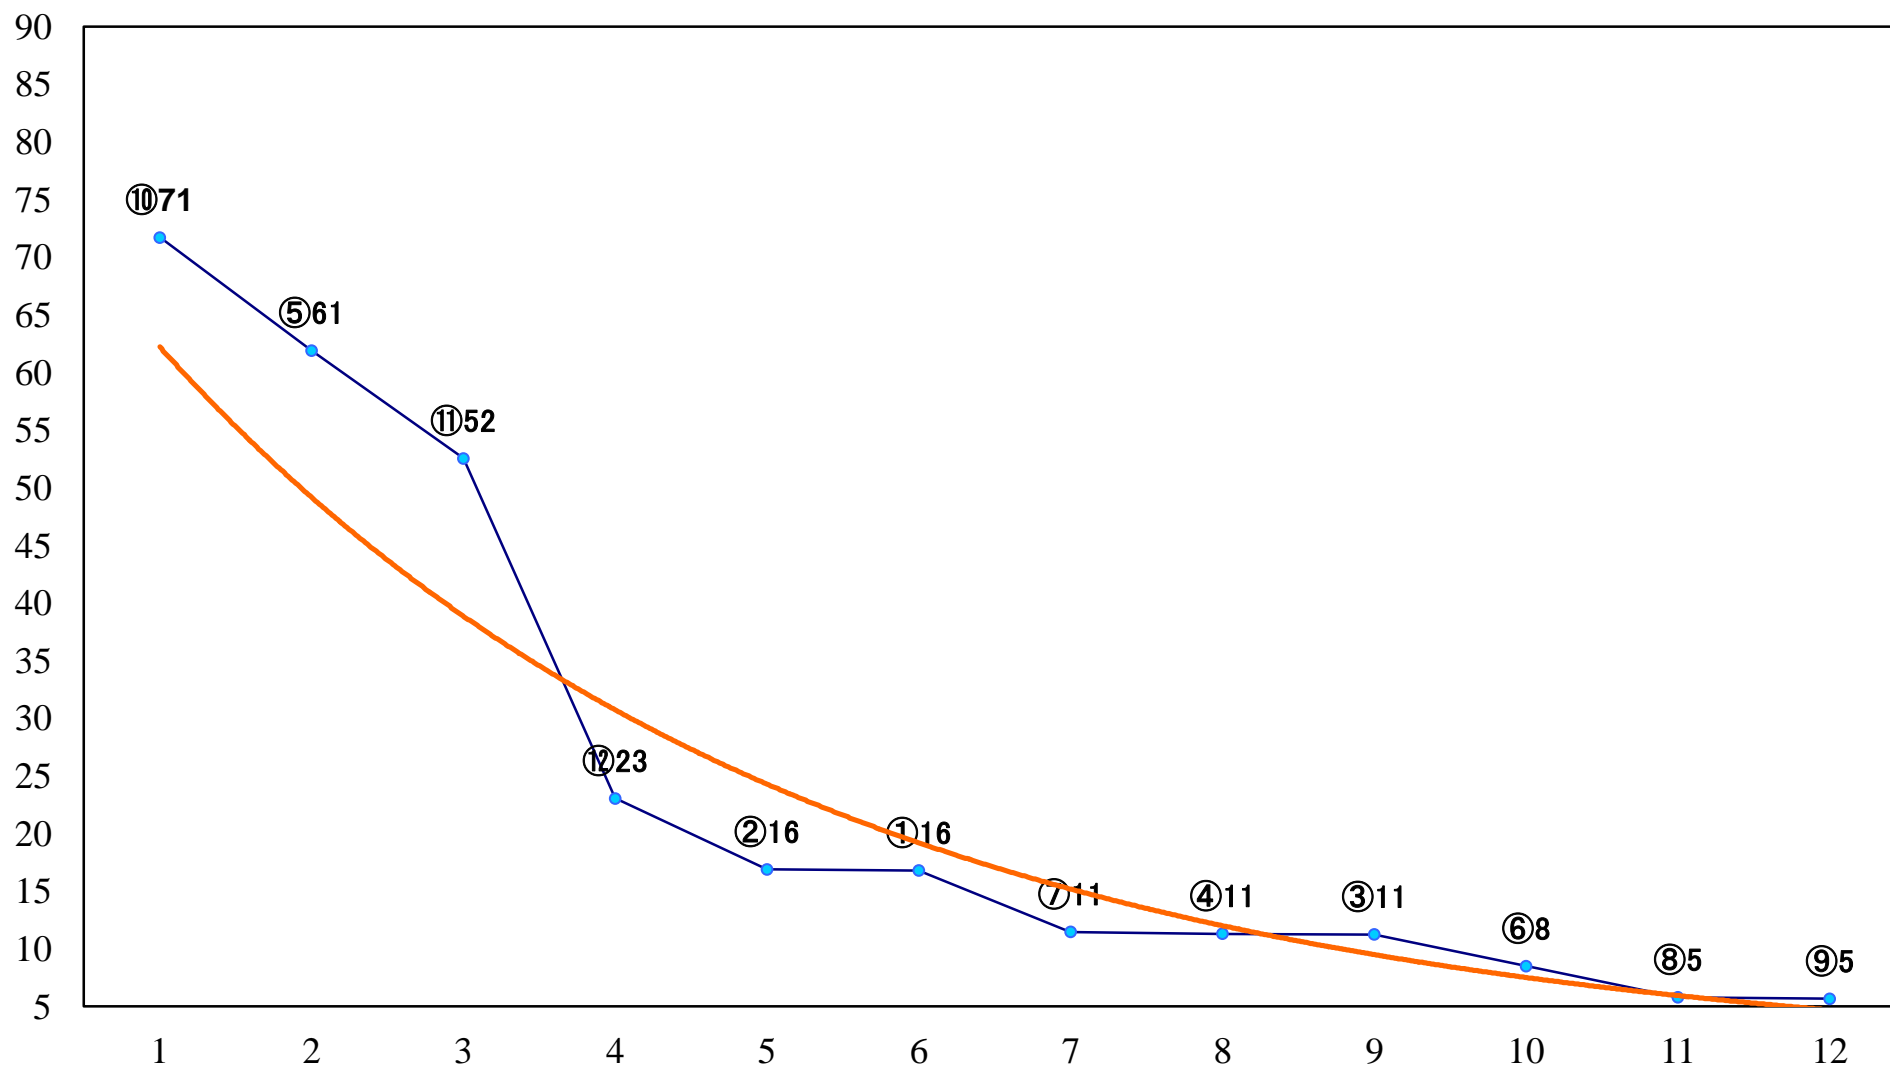

2020年02月19日(水) 浦和競馬 1R 10:50
C3 4歳ウ 左1400mm

2020年02月19日(水) 浦和競馬 2R 11:20
3歳五 左1400mm

2020年02月19日(水) 浦和競馬 3R 11:50
C3五六七 左1400mm

2020年02月19日(水) 浦和競馬 4R 12:20
C3五六七 左1500mm

2020年02月19日(水) 浦和競馬 5R 12:50
C3五六七 左1500mm