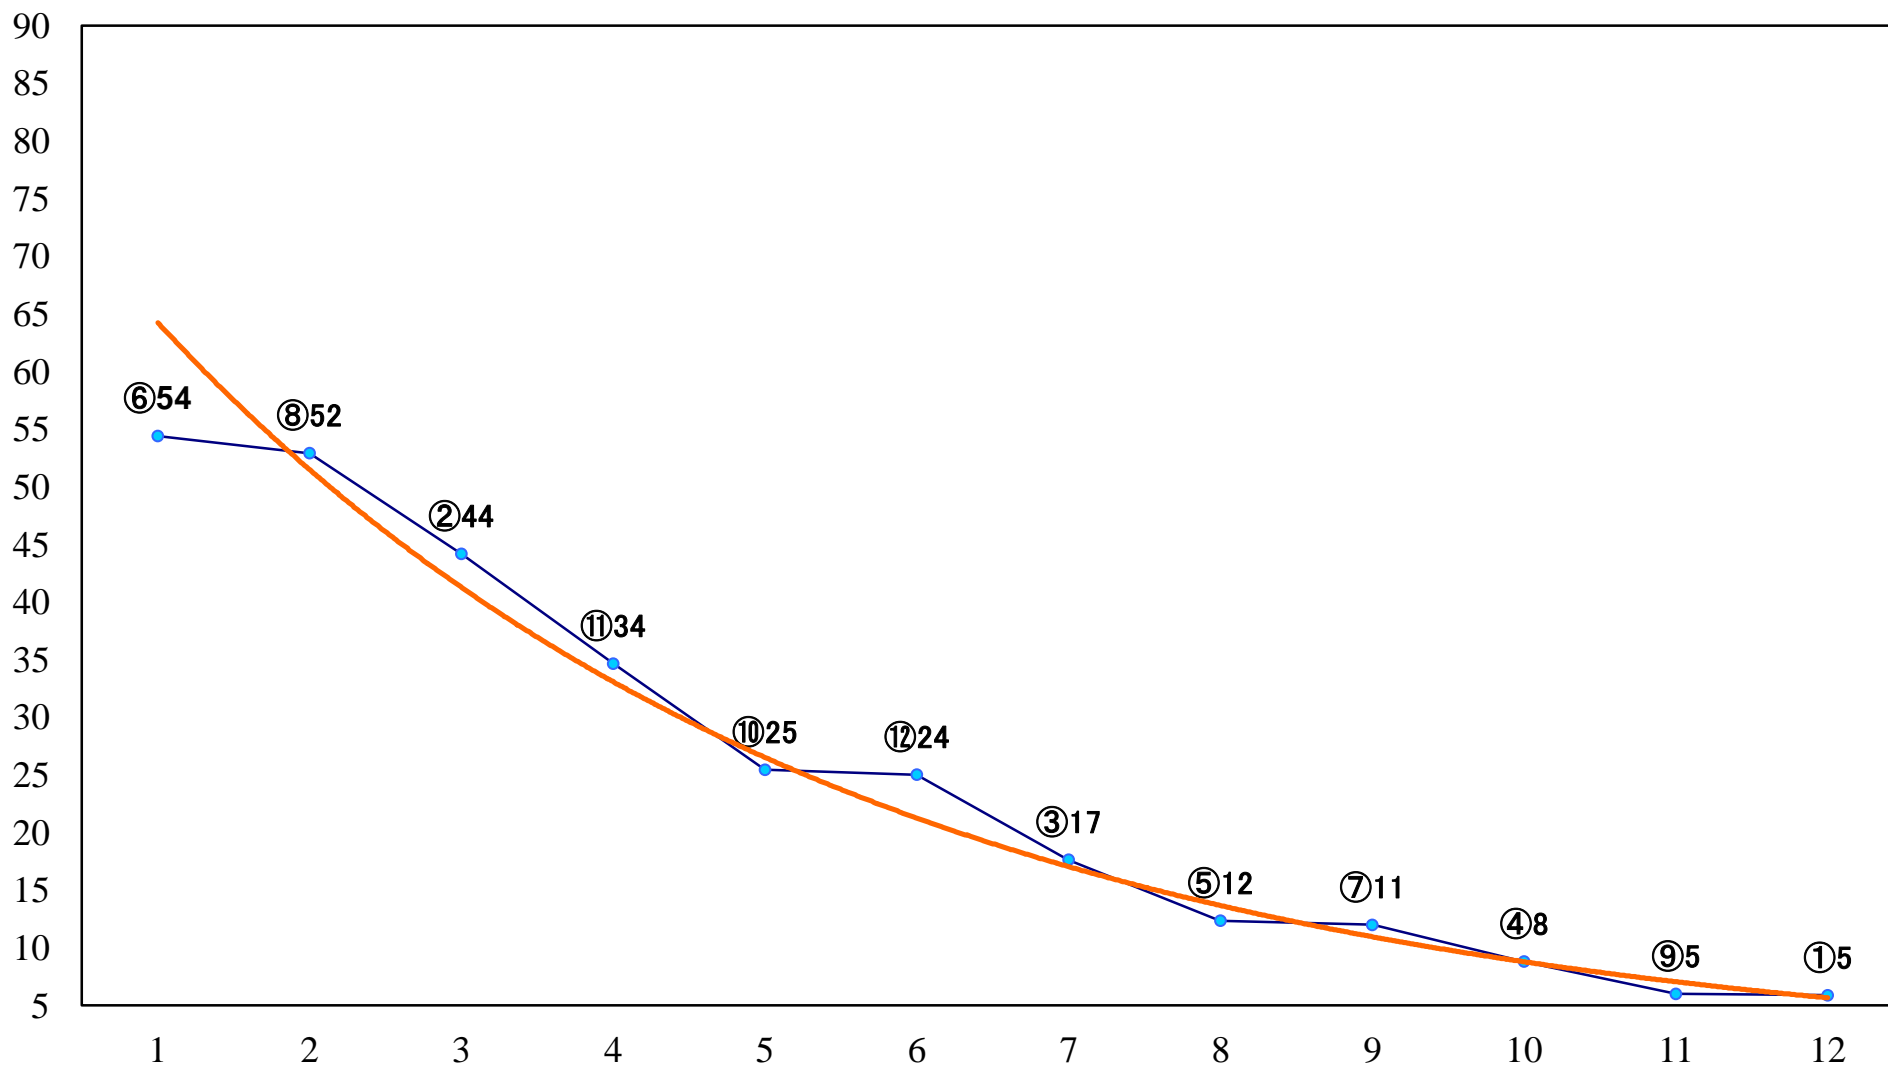

2020年02月19日(水) 浦和競馬 10R 15:40
蠟梅特別C1二 左1400mm