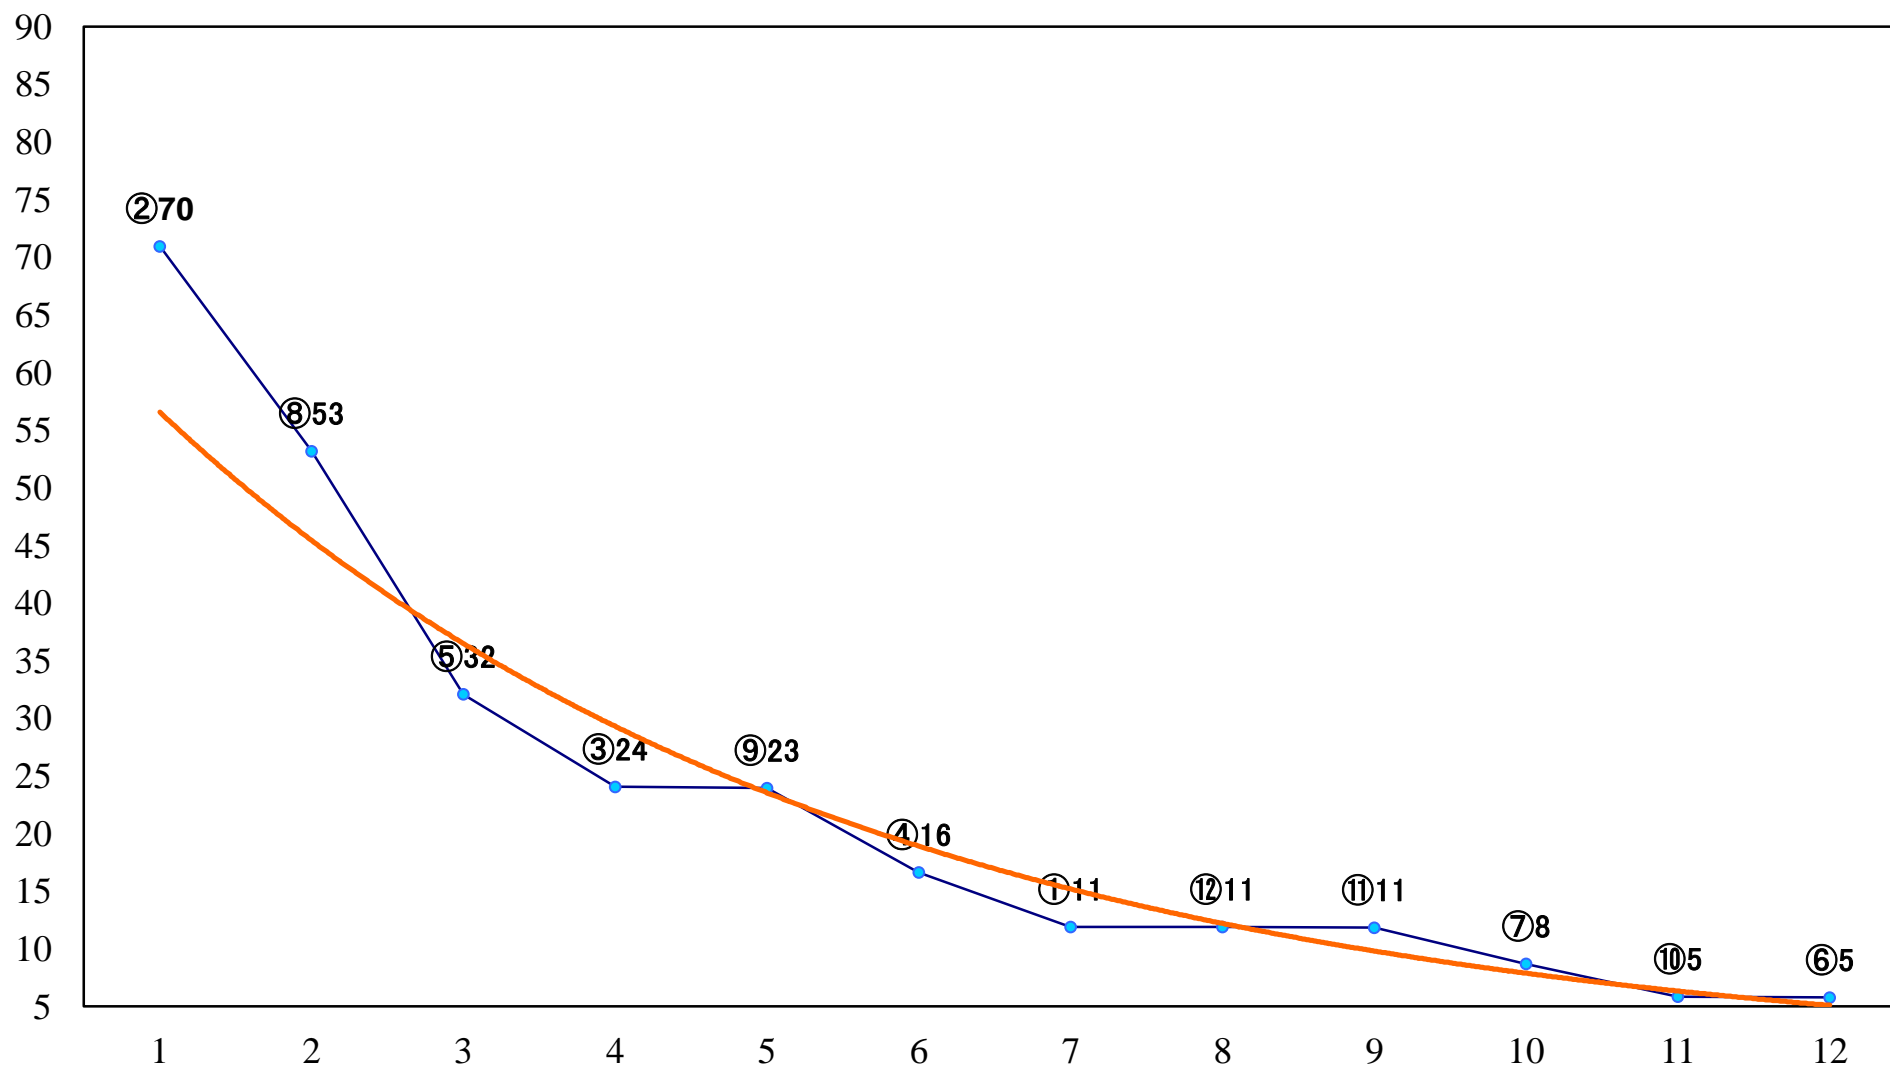

2020年02月20日(木) 浦和競馬 1R 10:50  
3歳七 左1400mm

2020年02月20日(木) 浦和競馬 2R 11:20  
3歳六 左1400mm

2020年02月20日(木) 浦和競馬 3R 11:50  
C3三四 左1400mm

2020年02月20日(木) 浦和競馬 4R 12:20  
C3三四 左1500mm

2020年02月20日(木) 浦和競馬 5R 12:50  
C2九十 左1500mm