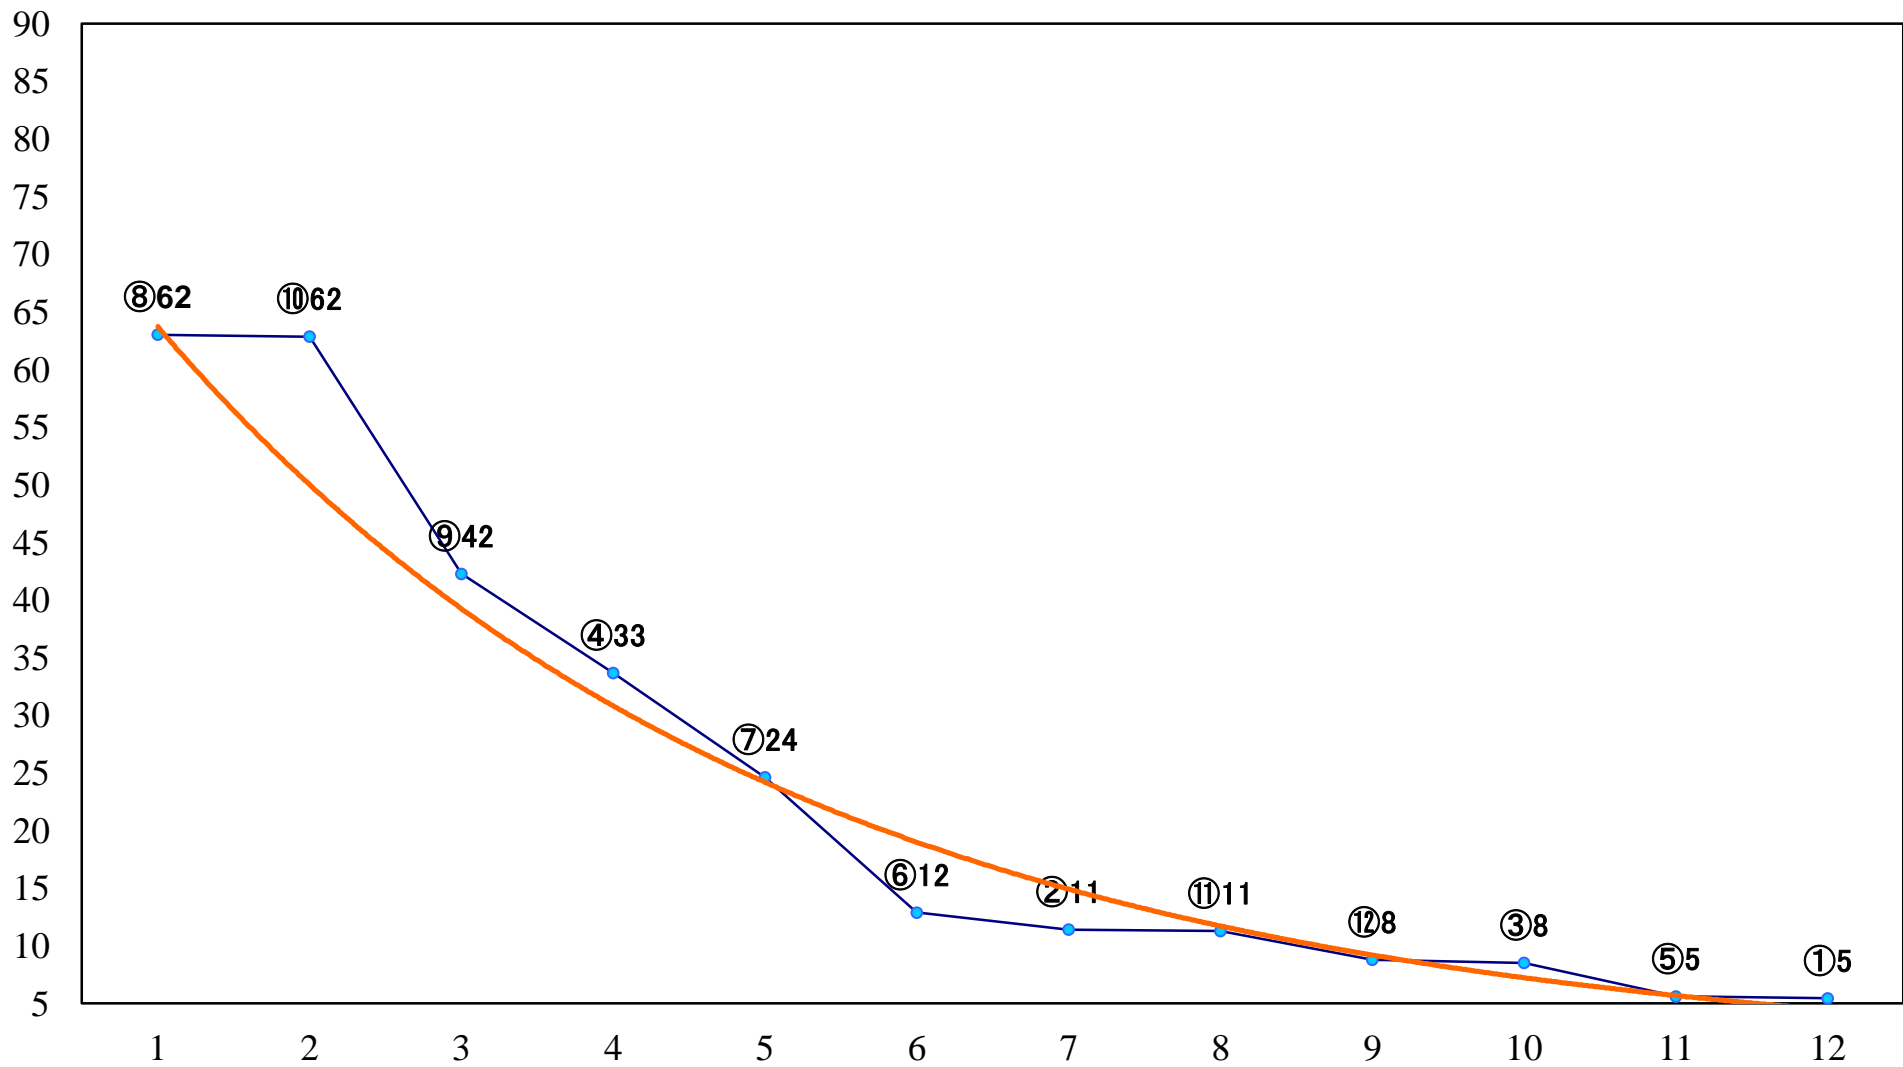

2020年02月20日(木) 浦和競馬 1R 10:50  
3歳七 左1400mm

2020年02月20日(木) 浦和競馬 2R 11:20  
3歳六 左1400mm

2020年02月20日(木) 浦和競馬 3R 11:50  
C3三四 左1400mm

2020年02月20日(木) 浦和競馬 4R 12:20  
C3三四 左1500mm

2020年02月20日(木) 浦和競馬 5R 12:50  
C2九十 左1500mm