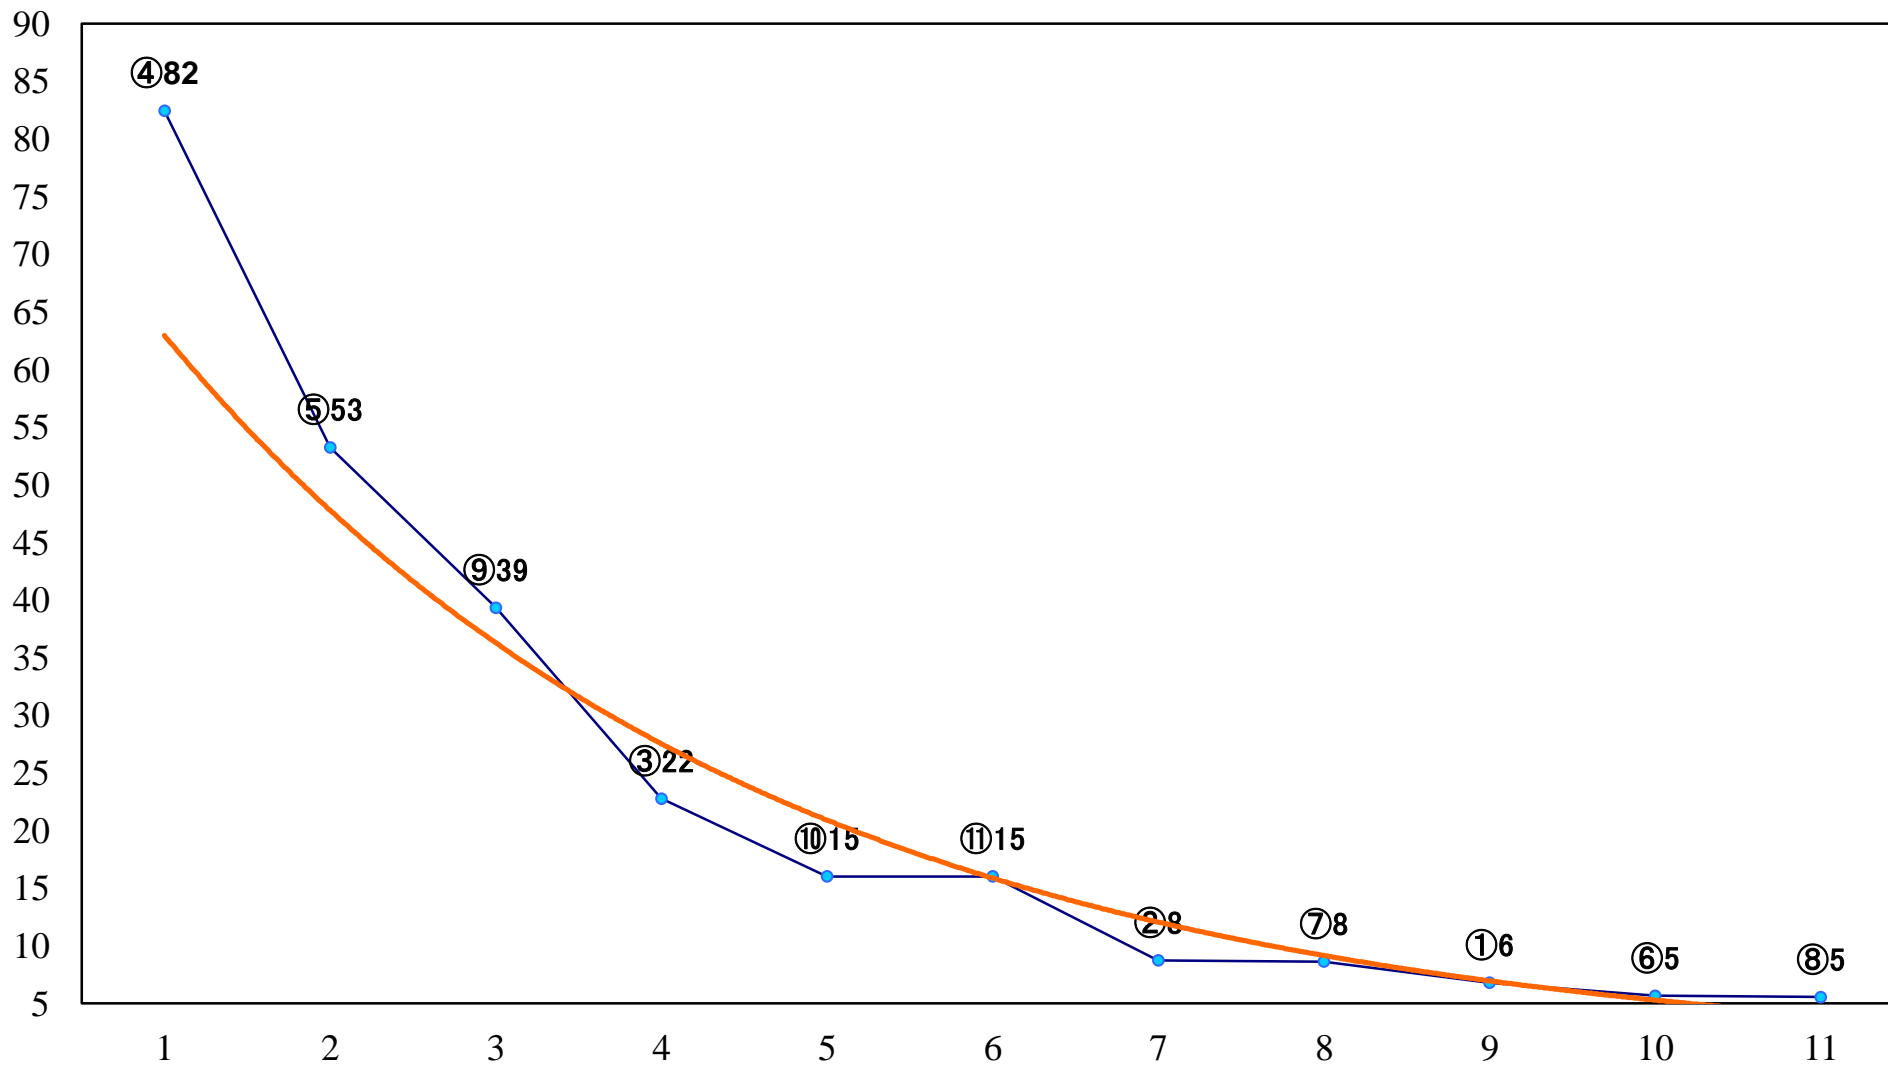

2020年02月20日(木) 浦和競馬 6R 13:20
C3選抜馬 左800mm