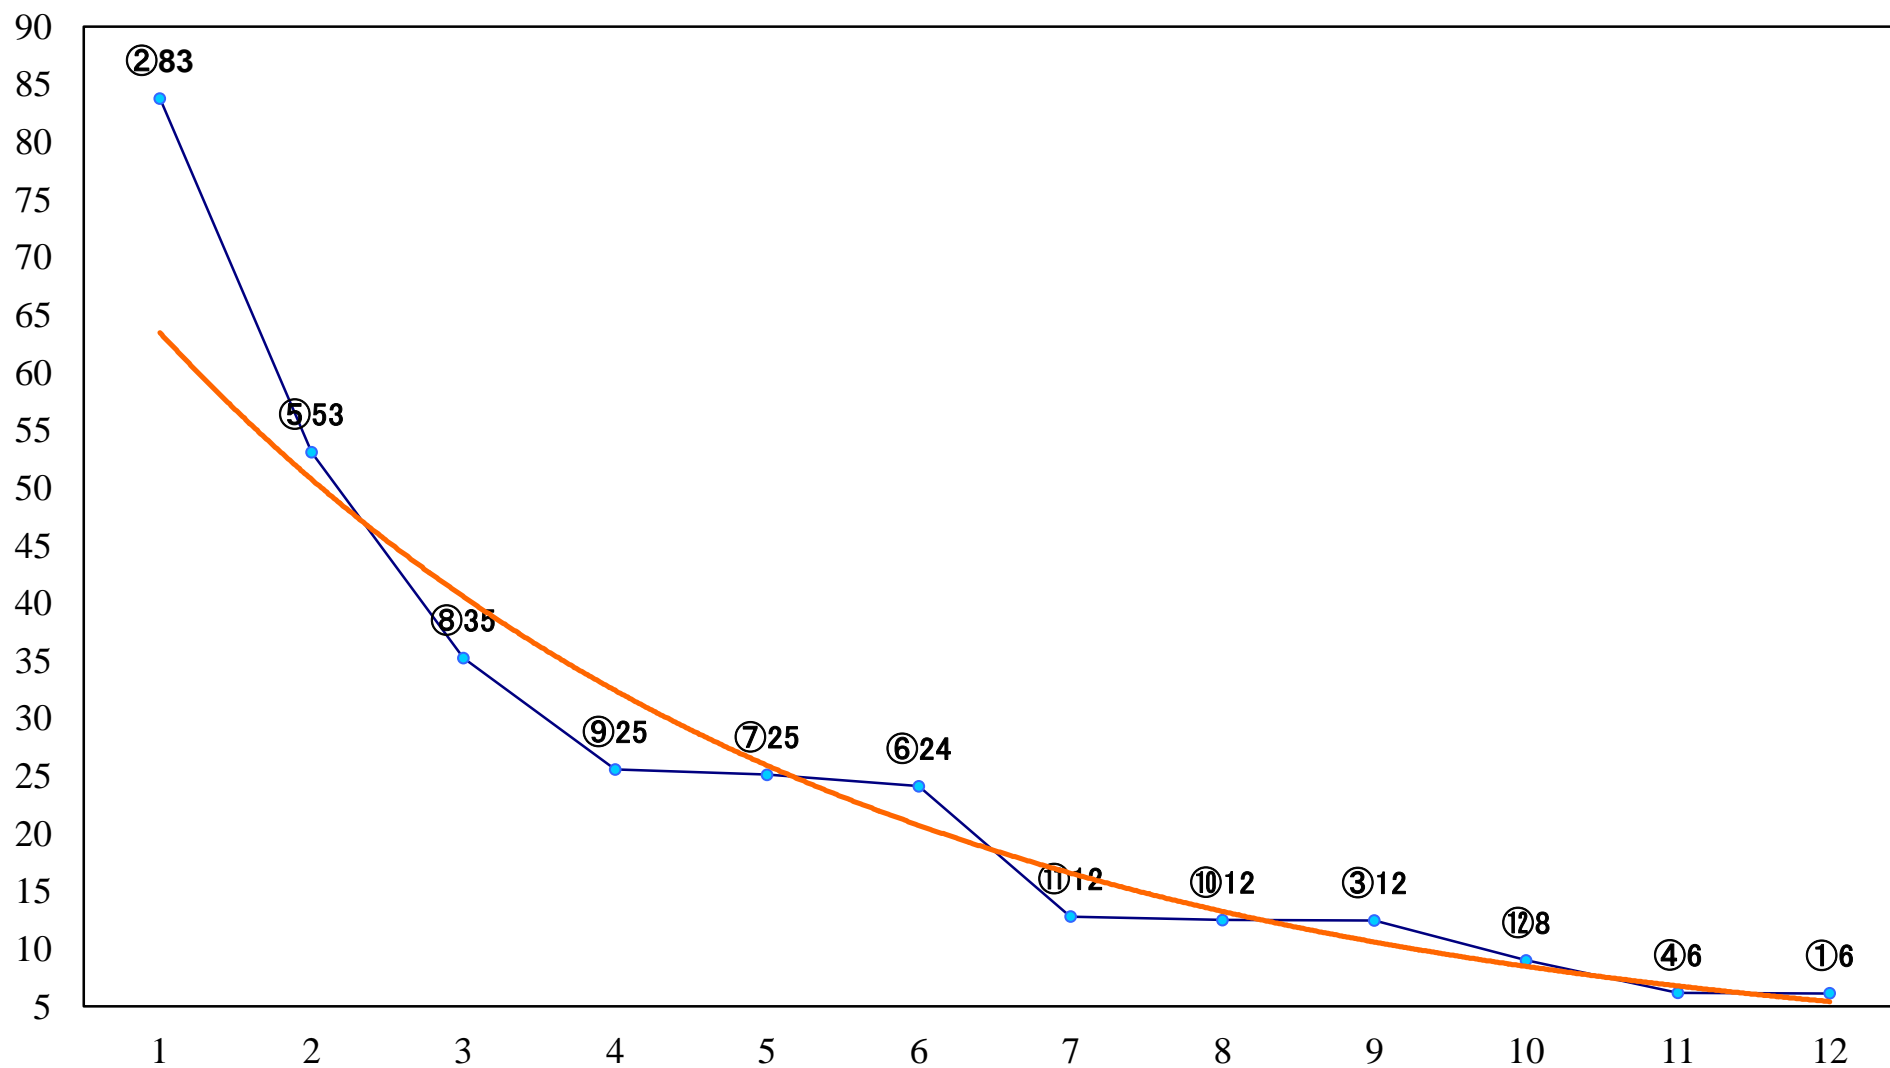

2020年02月20日(木) 浦和競馬 10R 15:40  
J交 マルチウイン特別B2B3選抜馬 左1400mm

2020年02月20日(木) 浦和競馬 11R 16:15  
梅花賞A2B1 左1400mm

2020年02月20日(木) 浦和競馬 12R 16:50  
アメジスト特別B3四C1ー 左1500mm