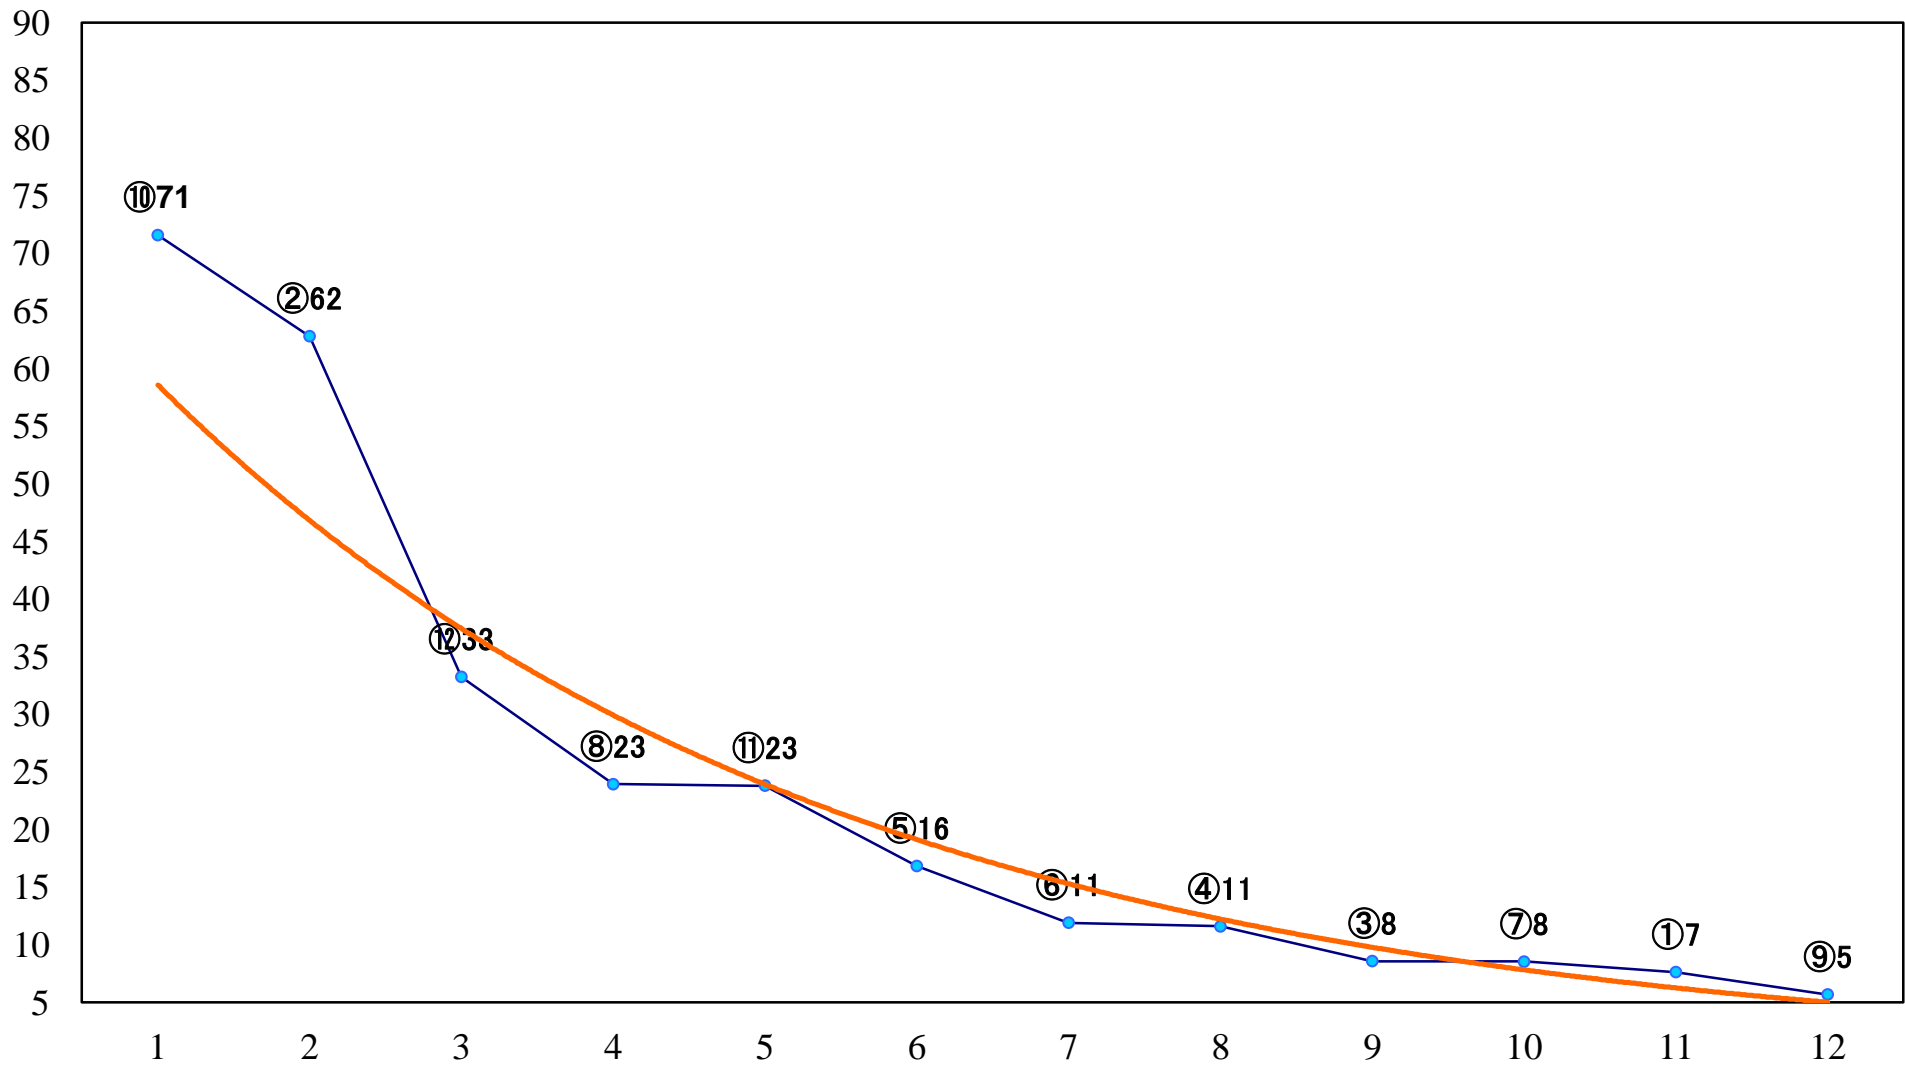

2020年02月20日(木) 浦和競馬 1R 10:50  
3歳七 左1400mm

2020年02月20日(木) 浦和競馬 2R 11:20  
3歳六 左1400mm

2020年02月20日(木) 浦和競馬 3R 11:50  
C3三四 左1400mm

2020年02月20日(木) 浦和競馬 4R 12:20  
C3三四 左1500mm

2020年02月20日(木) 浦和競馬 5R 12:50  
C2九十 左1500mm