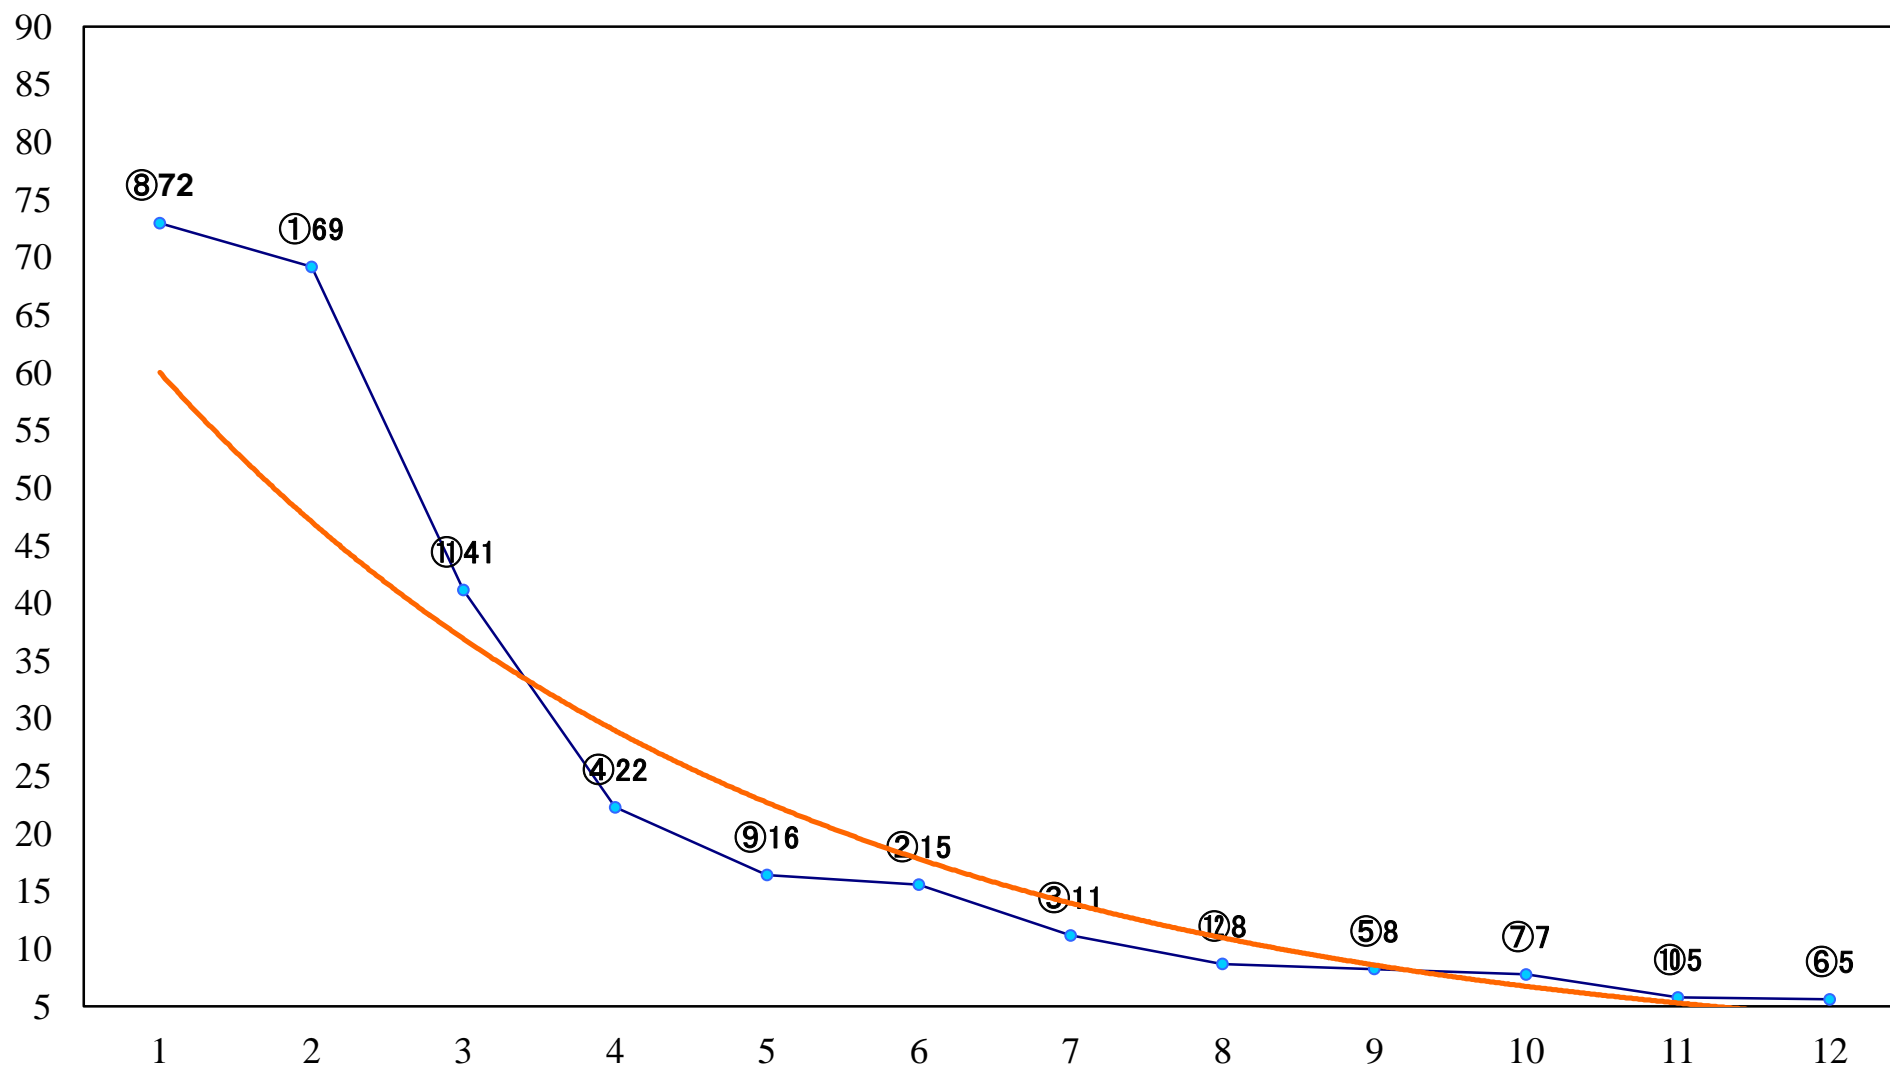

2020年02月20日(木) 浦和競馬 7R 13:55
J交 ツインマッチ特別3歳選抜馬 左1400mm