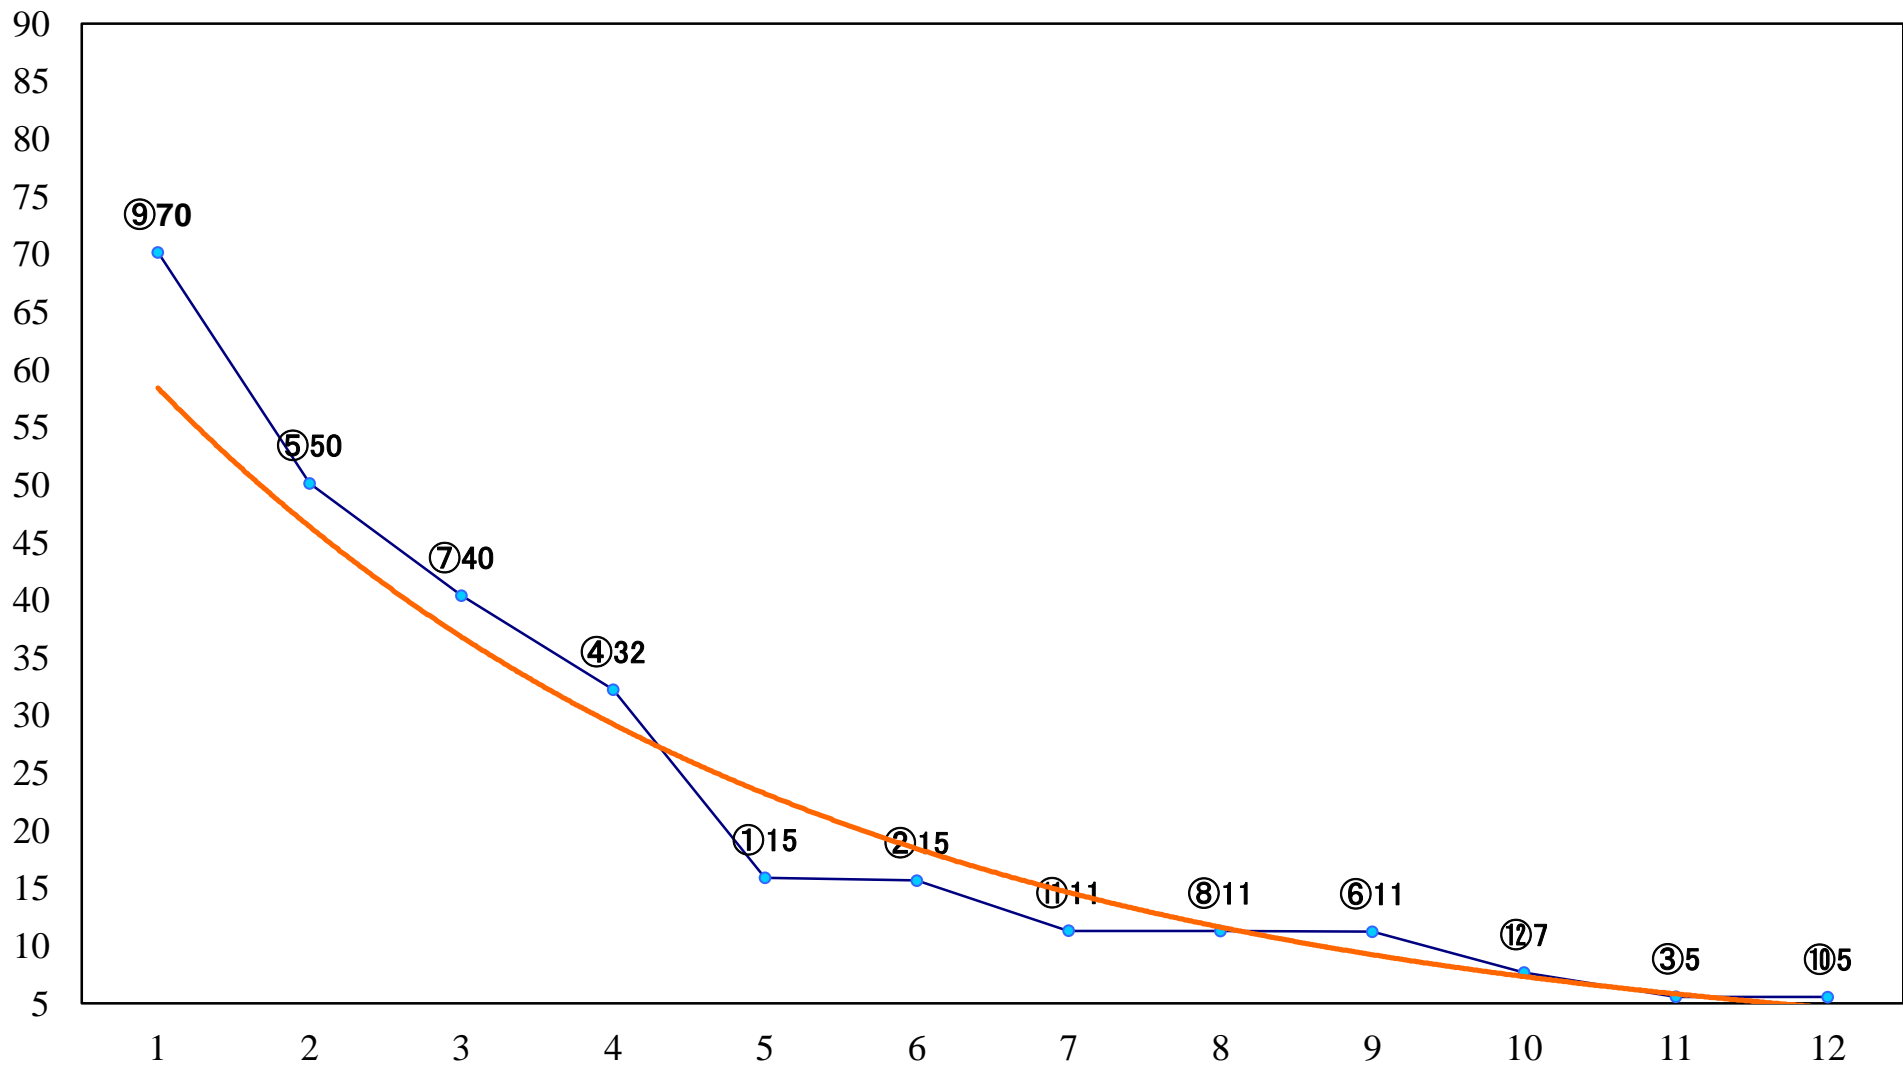

2020年02月20日(木) 浦和競馬 1R 10:50  
3歳七 左1400mm

2020年02月20日(木) 浦和競馬 2R 11:20  
3歳六 左1400mm

2020年02月20日(木) 浦和競馬 3R 11:50  
C3三四 左1400mm

2020年02月20日(木) 浦和競馬 4R 12:20  
C3三四 左1500mm

2020年02月20日(木) 浦和競馬 5R 12:50  
C2九十 左1500mm