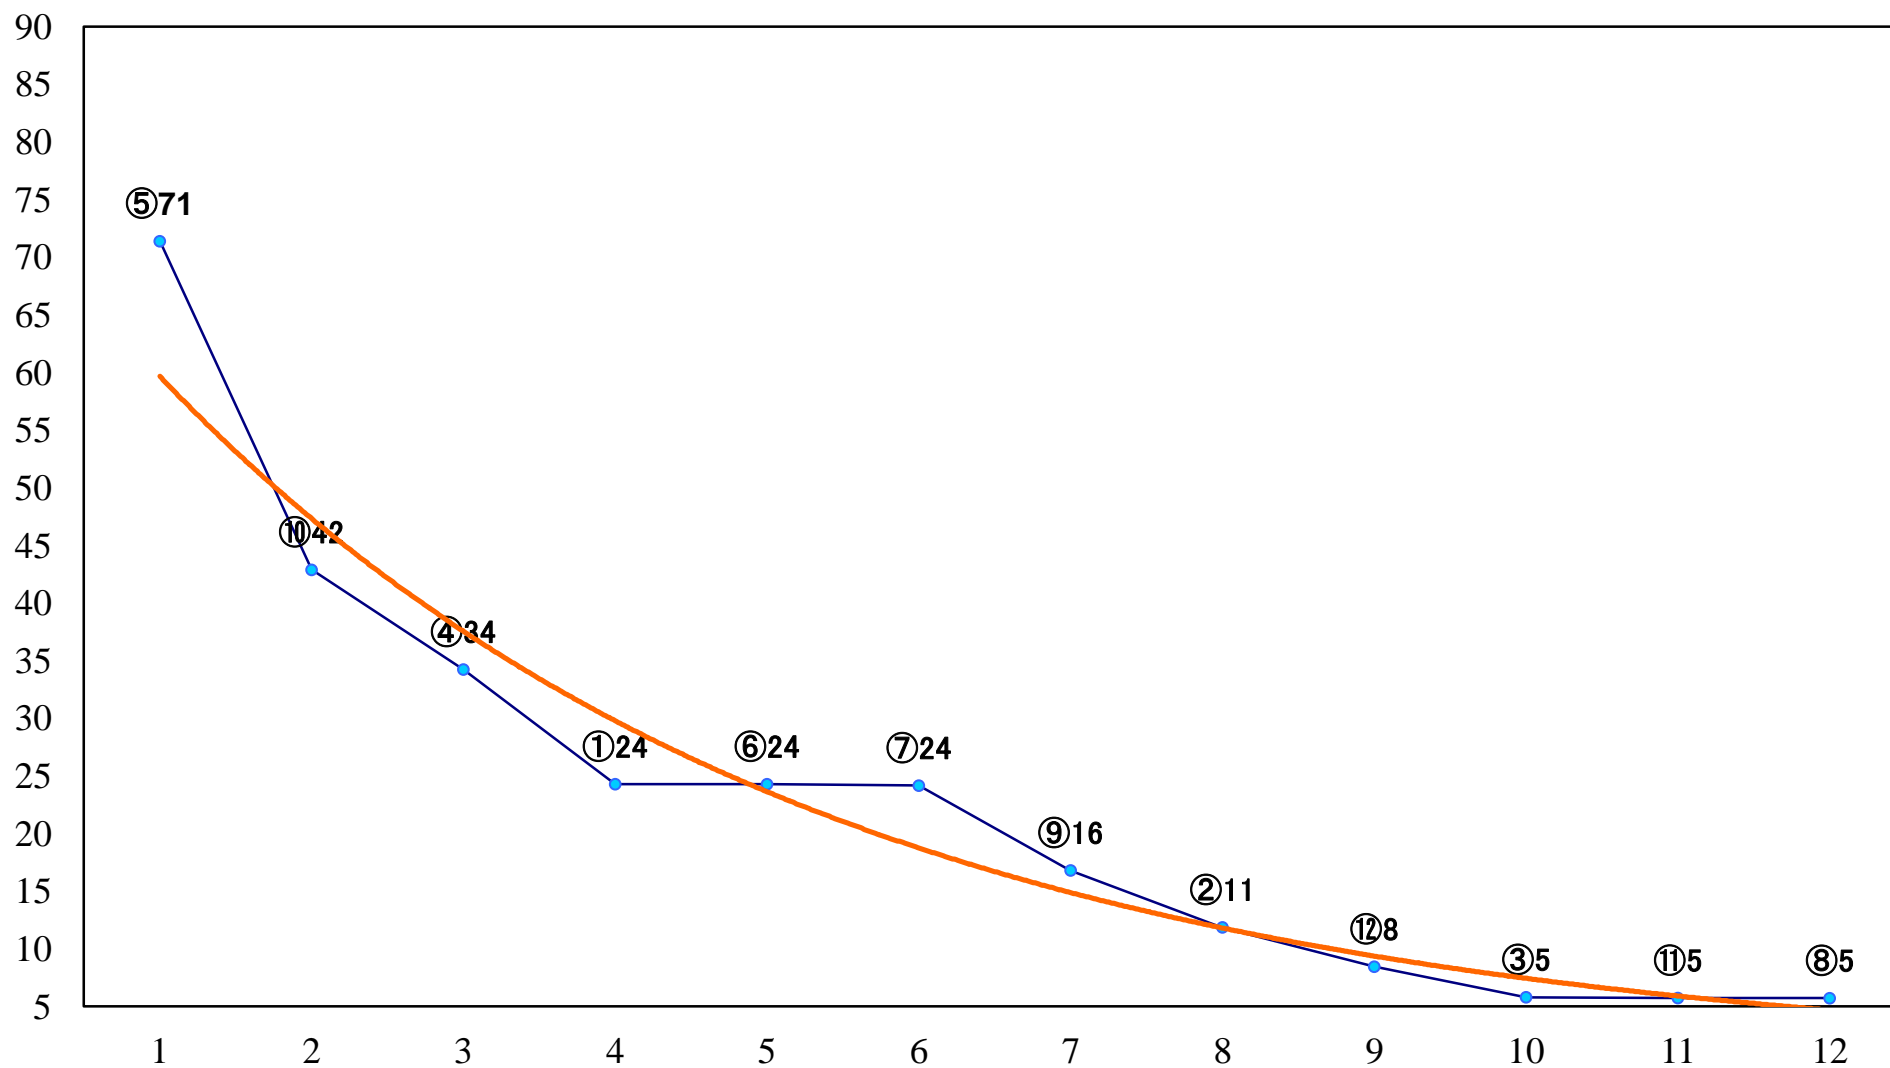

2020年02月20日(木) 浦和競馬 8R 14:30
畜産女性いきいきネットワーク埼C2九 十 左1400mm