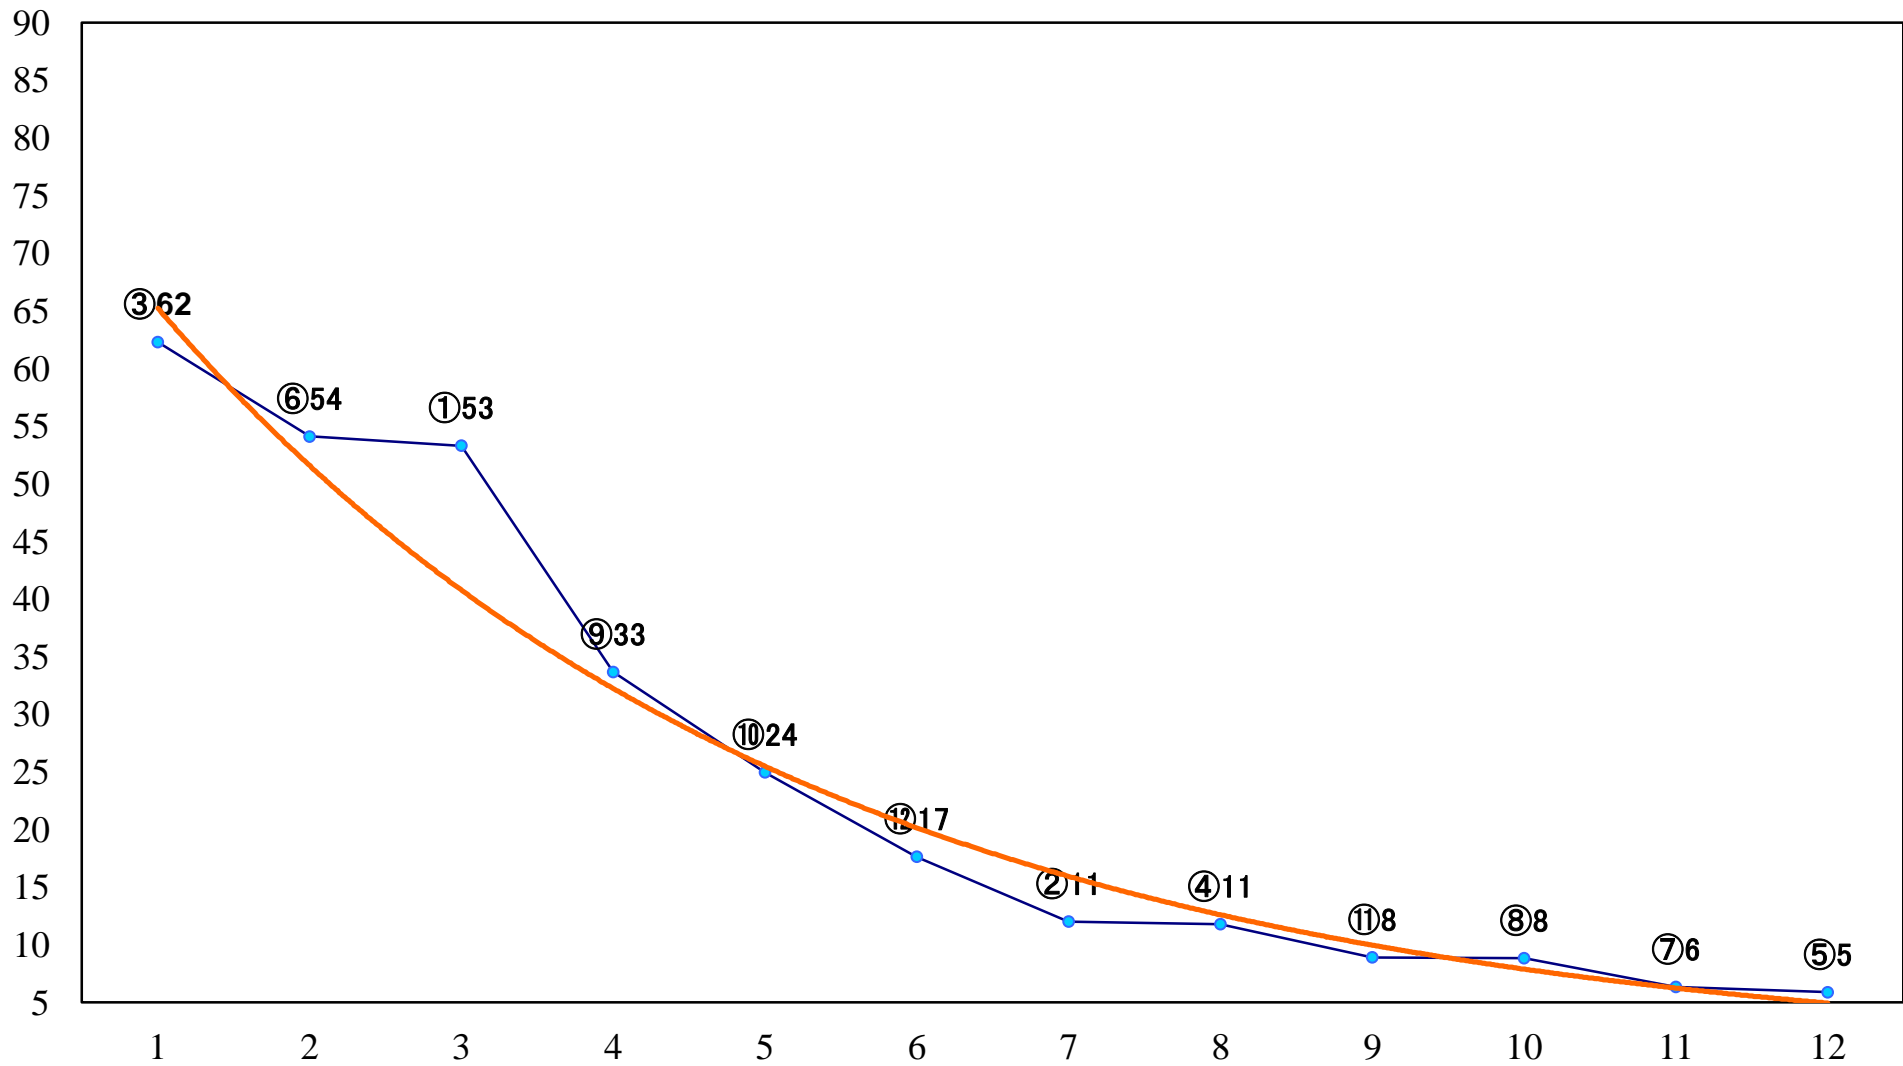

2020年02月20日(木) 浦和競馬 10R 15:40  
J交 マルチウイン特別B2B3選抜馬 左1400mm

2020年02月20日(木) 浦和競馬 11R 16:15  
梅花賞A2B1 左1400mm

2020年02月20日(木) 浦和競馬 12R 16:50  
アメジスト特別B3四C1ー 左1500mm