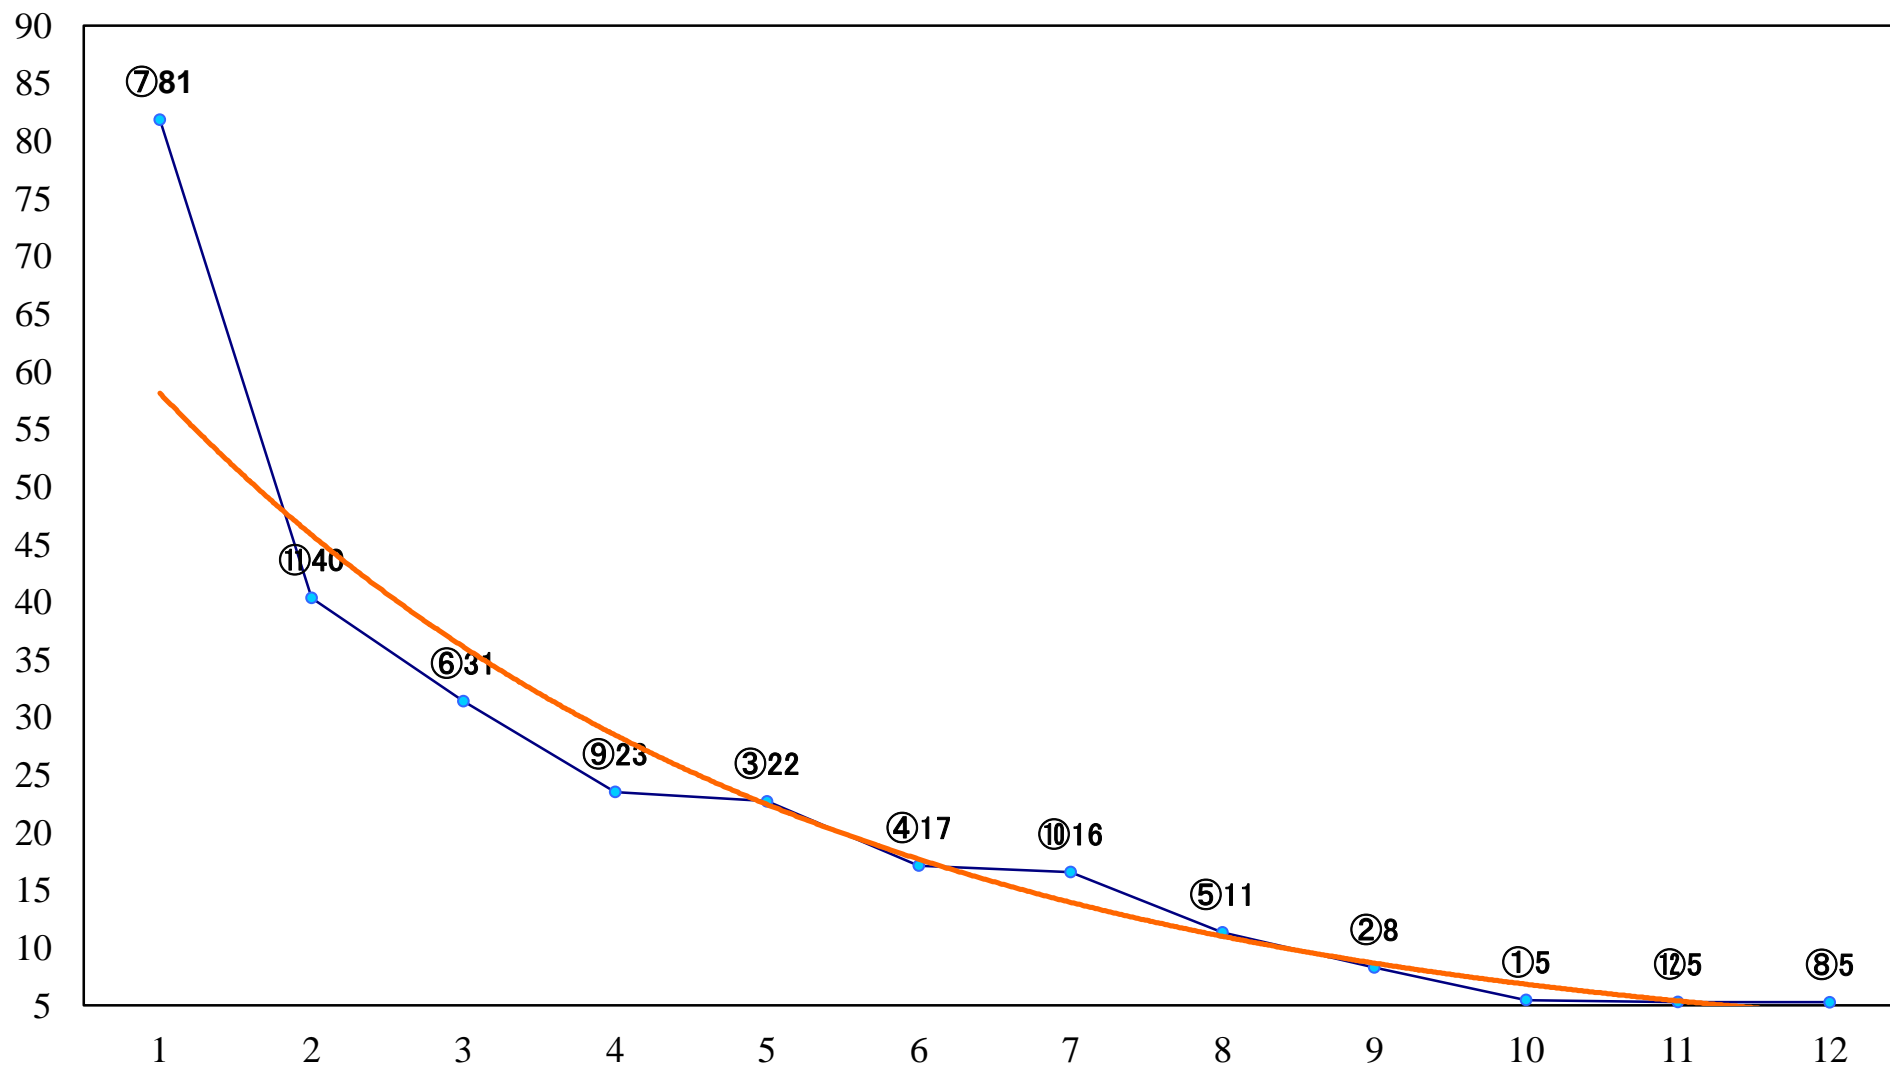

2020年02月20日(木) 浦和競馬 1R 10:50  
3歳七 左1400mm

2020年02月20日(木) 浦和競馬 2R 11:20  
3歳六 左1400mm

2020年02月20日(木) 浦和競馬 3R 11:50  
C3三四 左1400mm

2020年02月20日(木) 浦和競馬 4R 12:20  
C3三四 左1500mm

2020年02月20日(木) 浦和競馬 5R 12:50  
C2九十 左1500mm