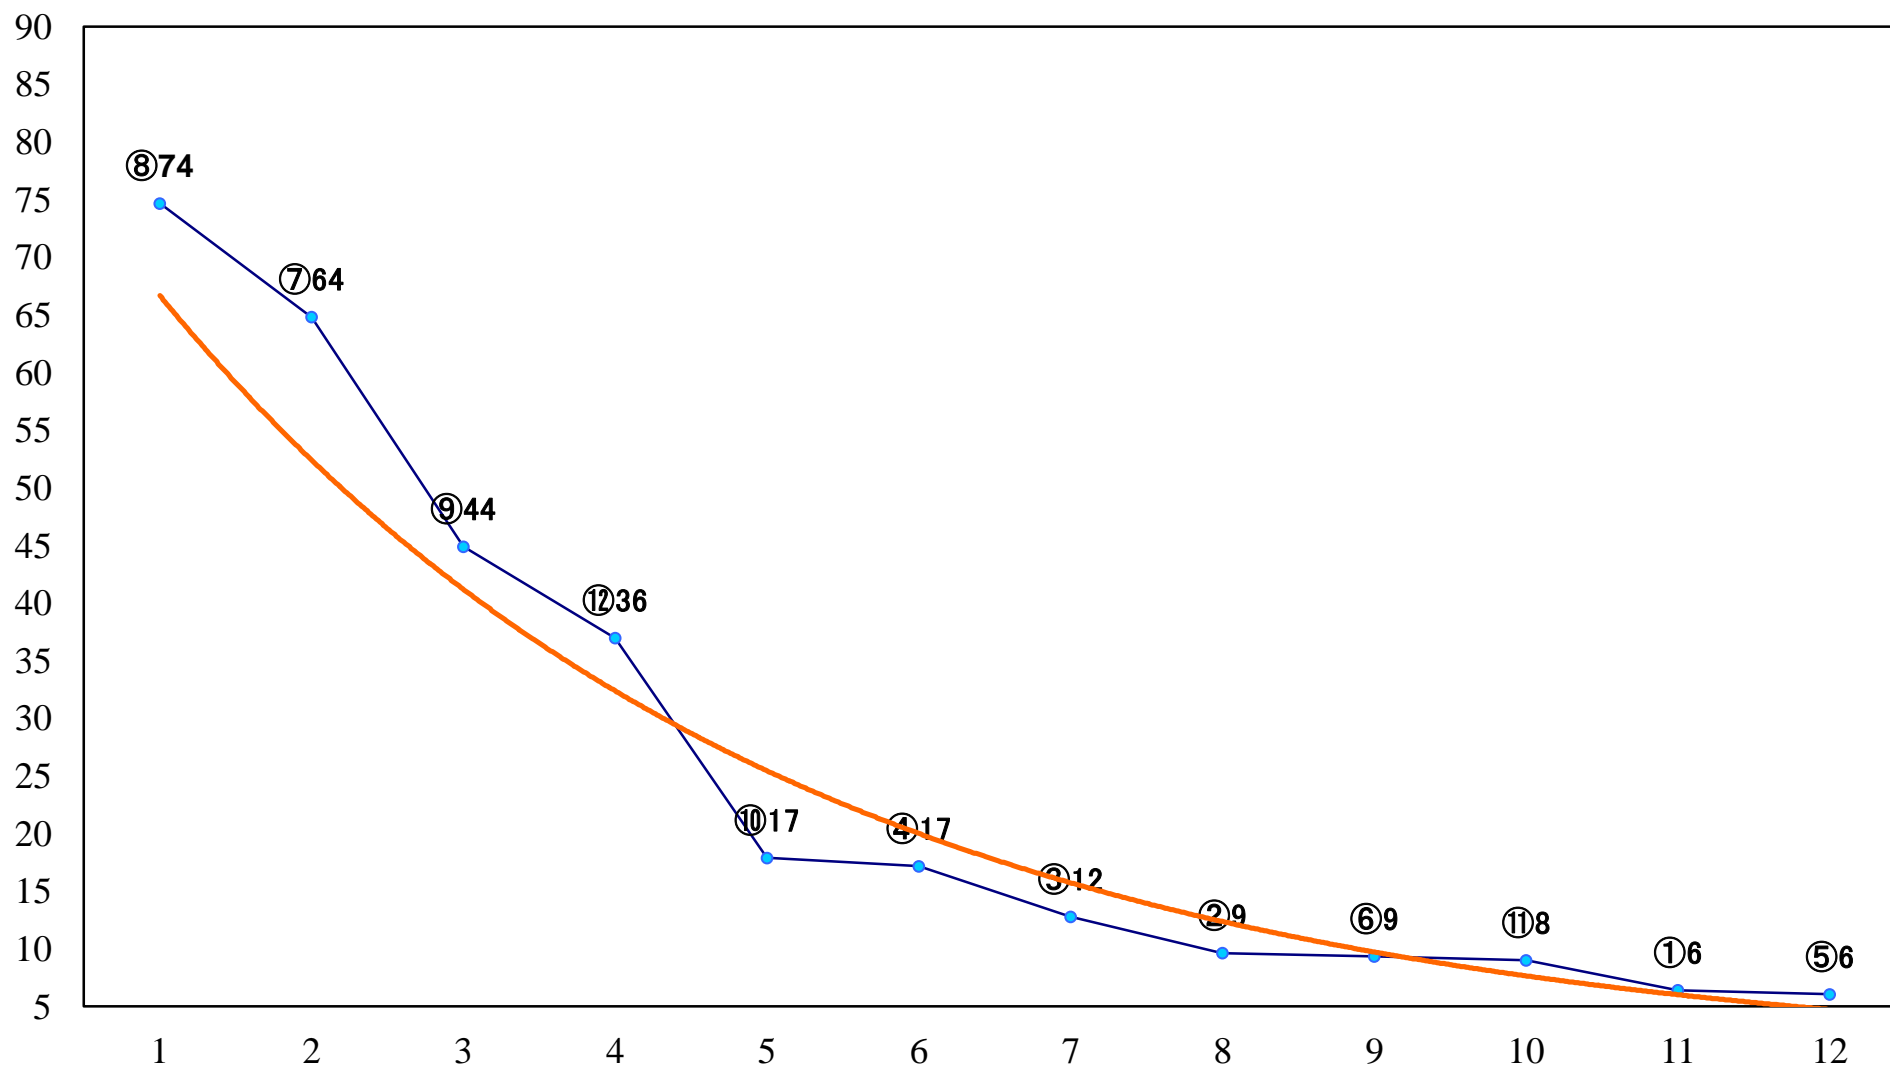

2020年02月20日(木) 浦和競馬 10R 15:40  
J交 マルチウイン特別B2B3選抜馬 左1400mm

2020年02月20日(木) 浦和競馬 11R 16:15  
梅花賞A2B1 左1400mm

2020年02月20日(木) 浦和競馬 12R 16:50  
アメジスト特別B3四C1ー 左1500mm