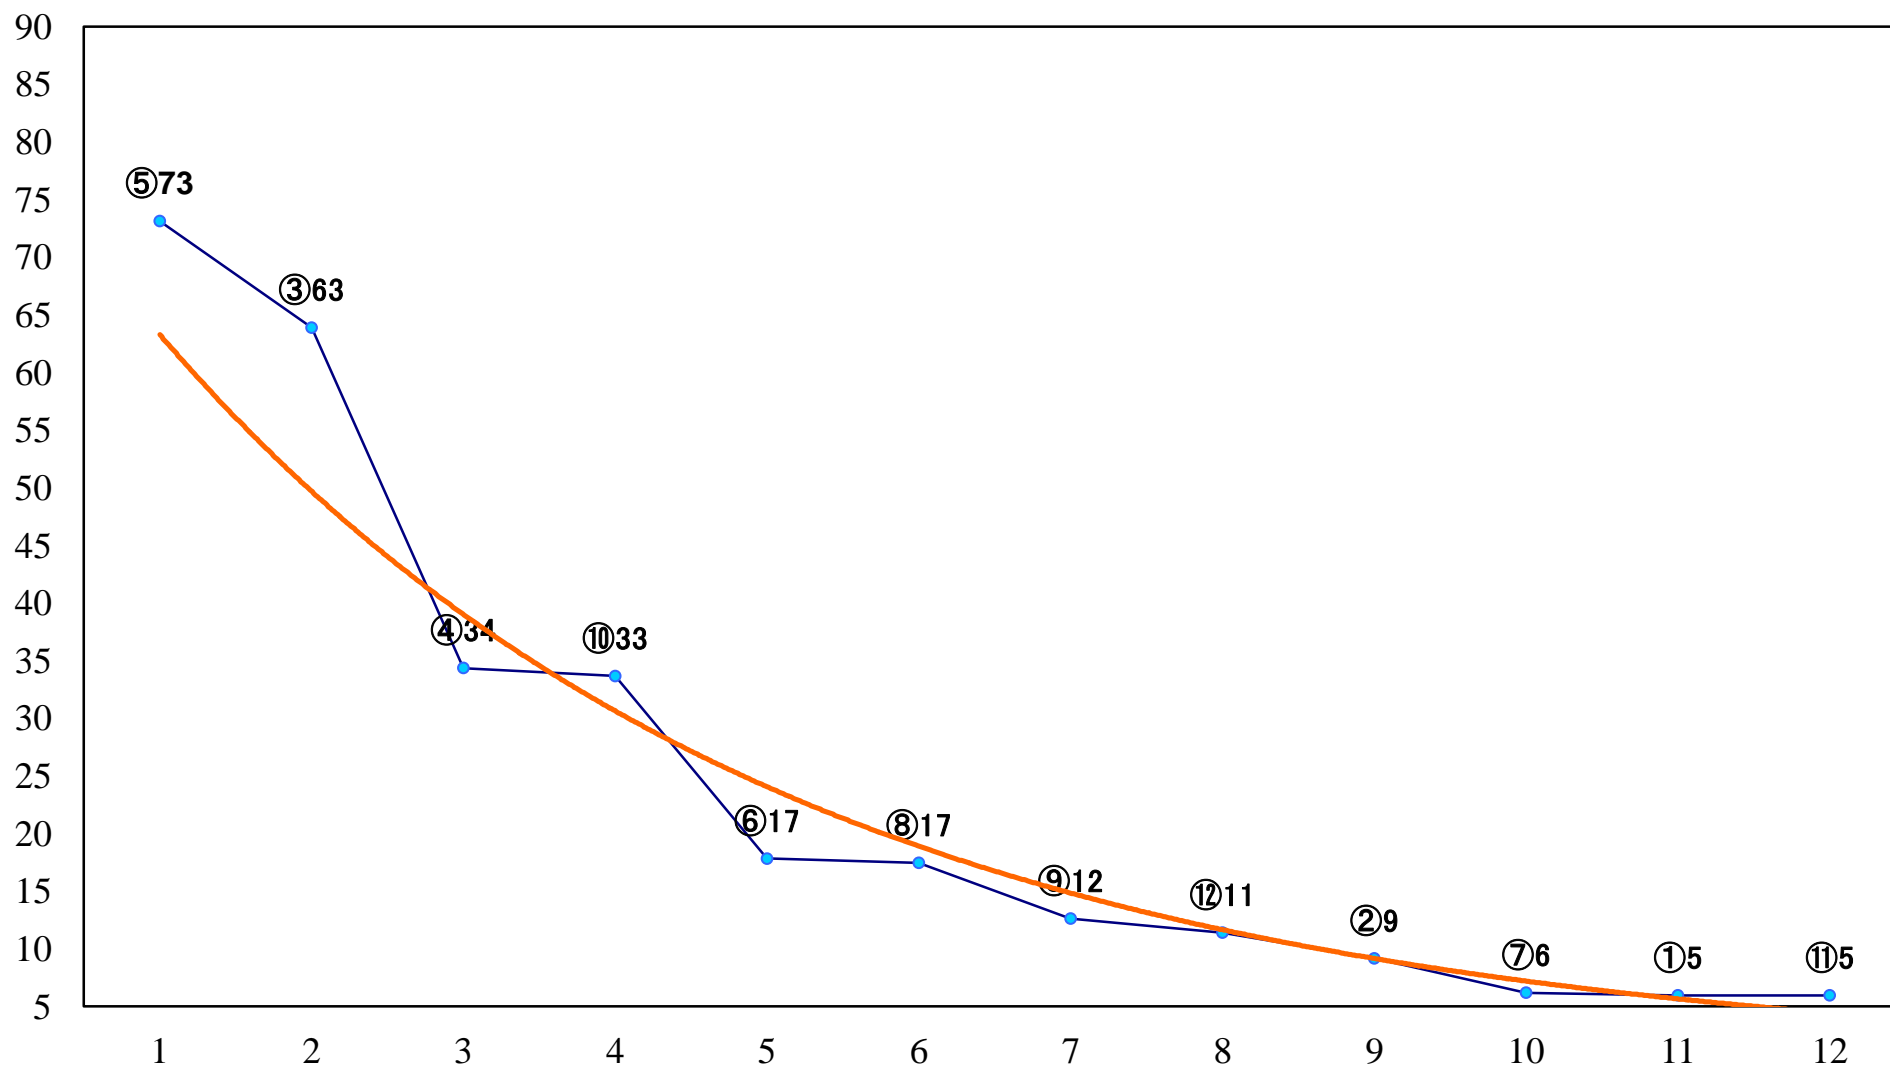

2020年02月21日(金) 浦和競馬 10R 15:40
スノードロップ特別B3ニ 左1400mm

2020年02月21日(金) 浦和競馬 11R 16:15
梅見月特別B2一 左1500mm

2020年02月21日(金) 浦和競馬 12R 16:50
春の月特別C2C3選抜馬 左2000mm