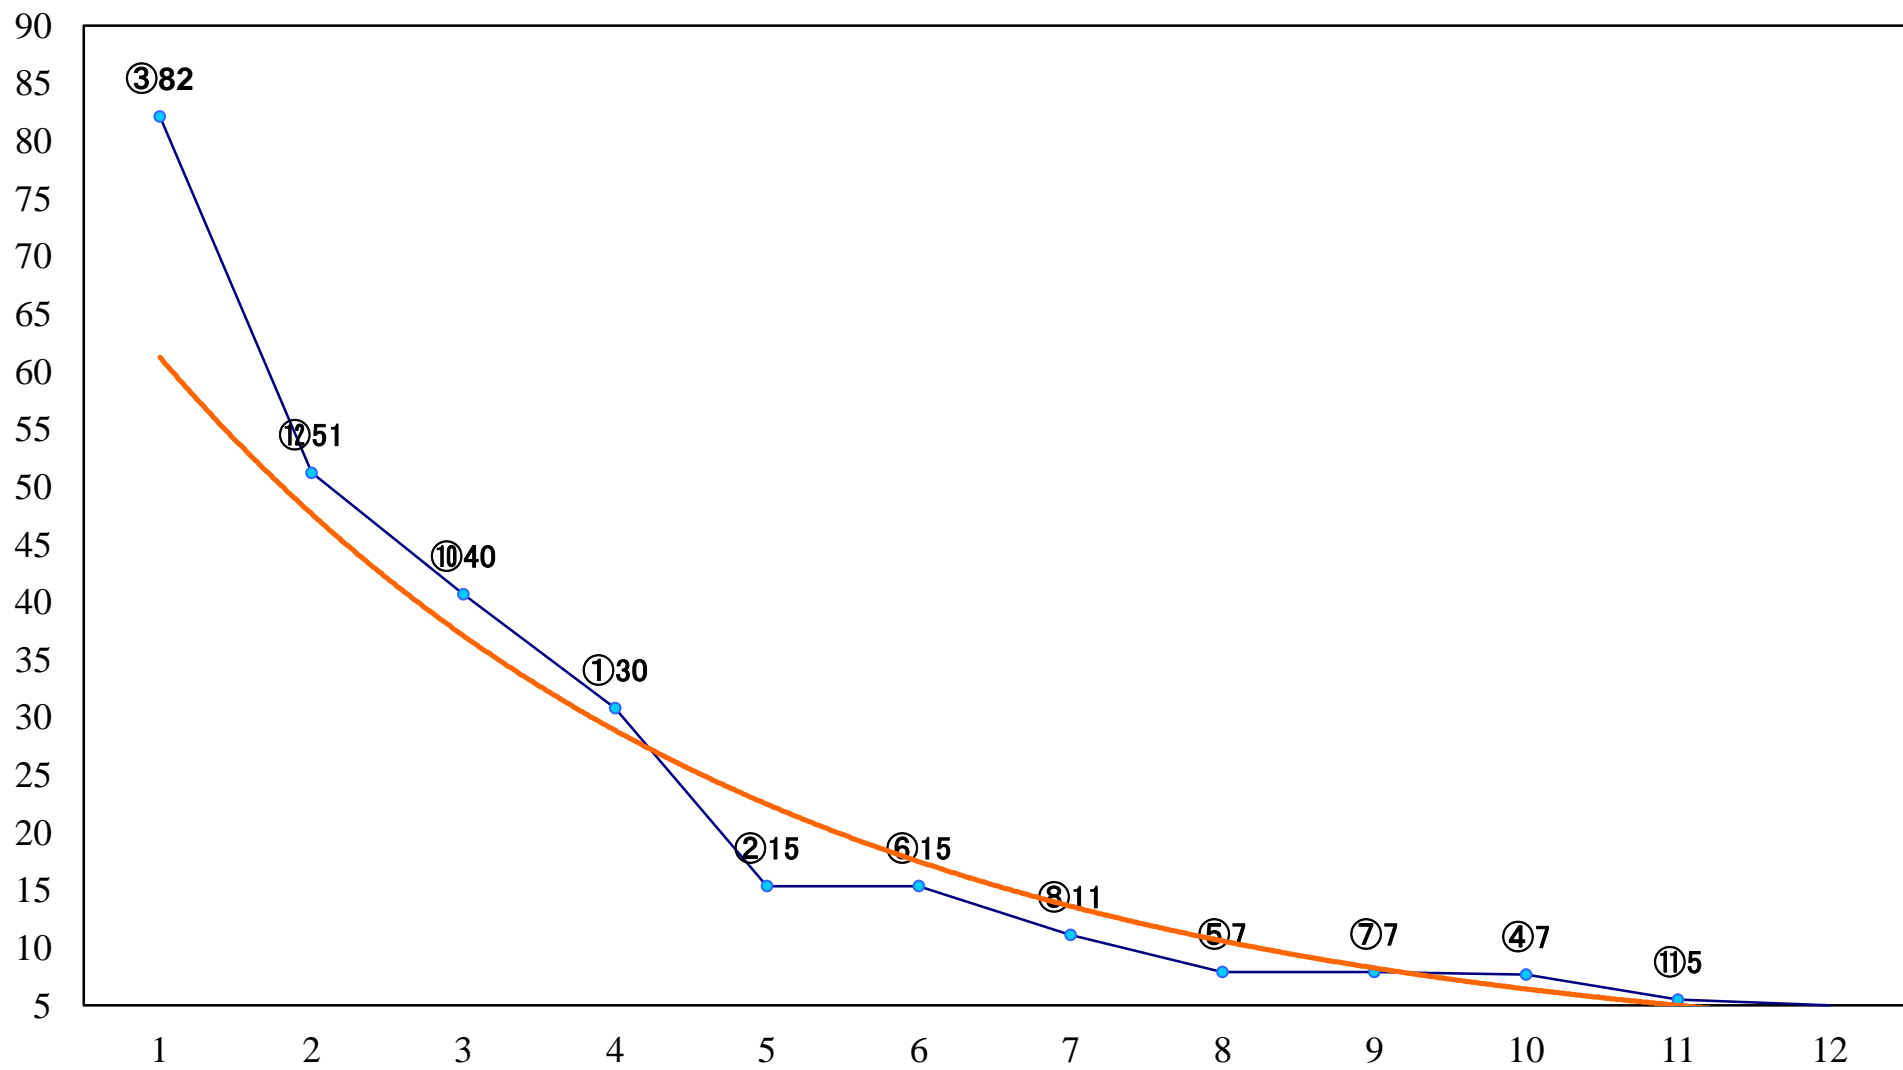

2020年02月21日(金) 浦和競馬 1R 10:50
3歳十 左1300mm

2020年02月21日(金) 浦和競馬 2R 11:20
C3 4歳工 左1400mm

2020年02月21日(金) 浦和競馬 3R 11:50
3歳九 左1400mm

2020年02月21日(金) 浦和競馬 4R 12:20
3歳八 左1400mm

2020年02月21日(金) 浦和競馬 5R 12:50
特選C3一二 左1400mm

2020年02月21日(金) 浦和競馬 10R 15:40
スノードロップ特別B3ニ 左1400mm

2020年02月21日(金) 浦和競馬 11R 16:15
梅見月特別B2一 左1500mm

2020年02月21日(金) 浦和競馬 12R 16:50
春の月特別C2C3選抜馬 左2000mm