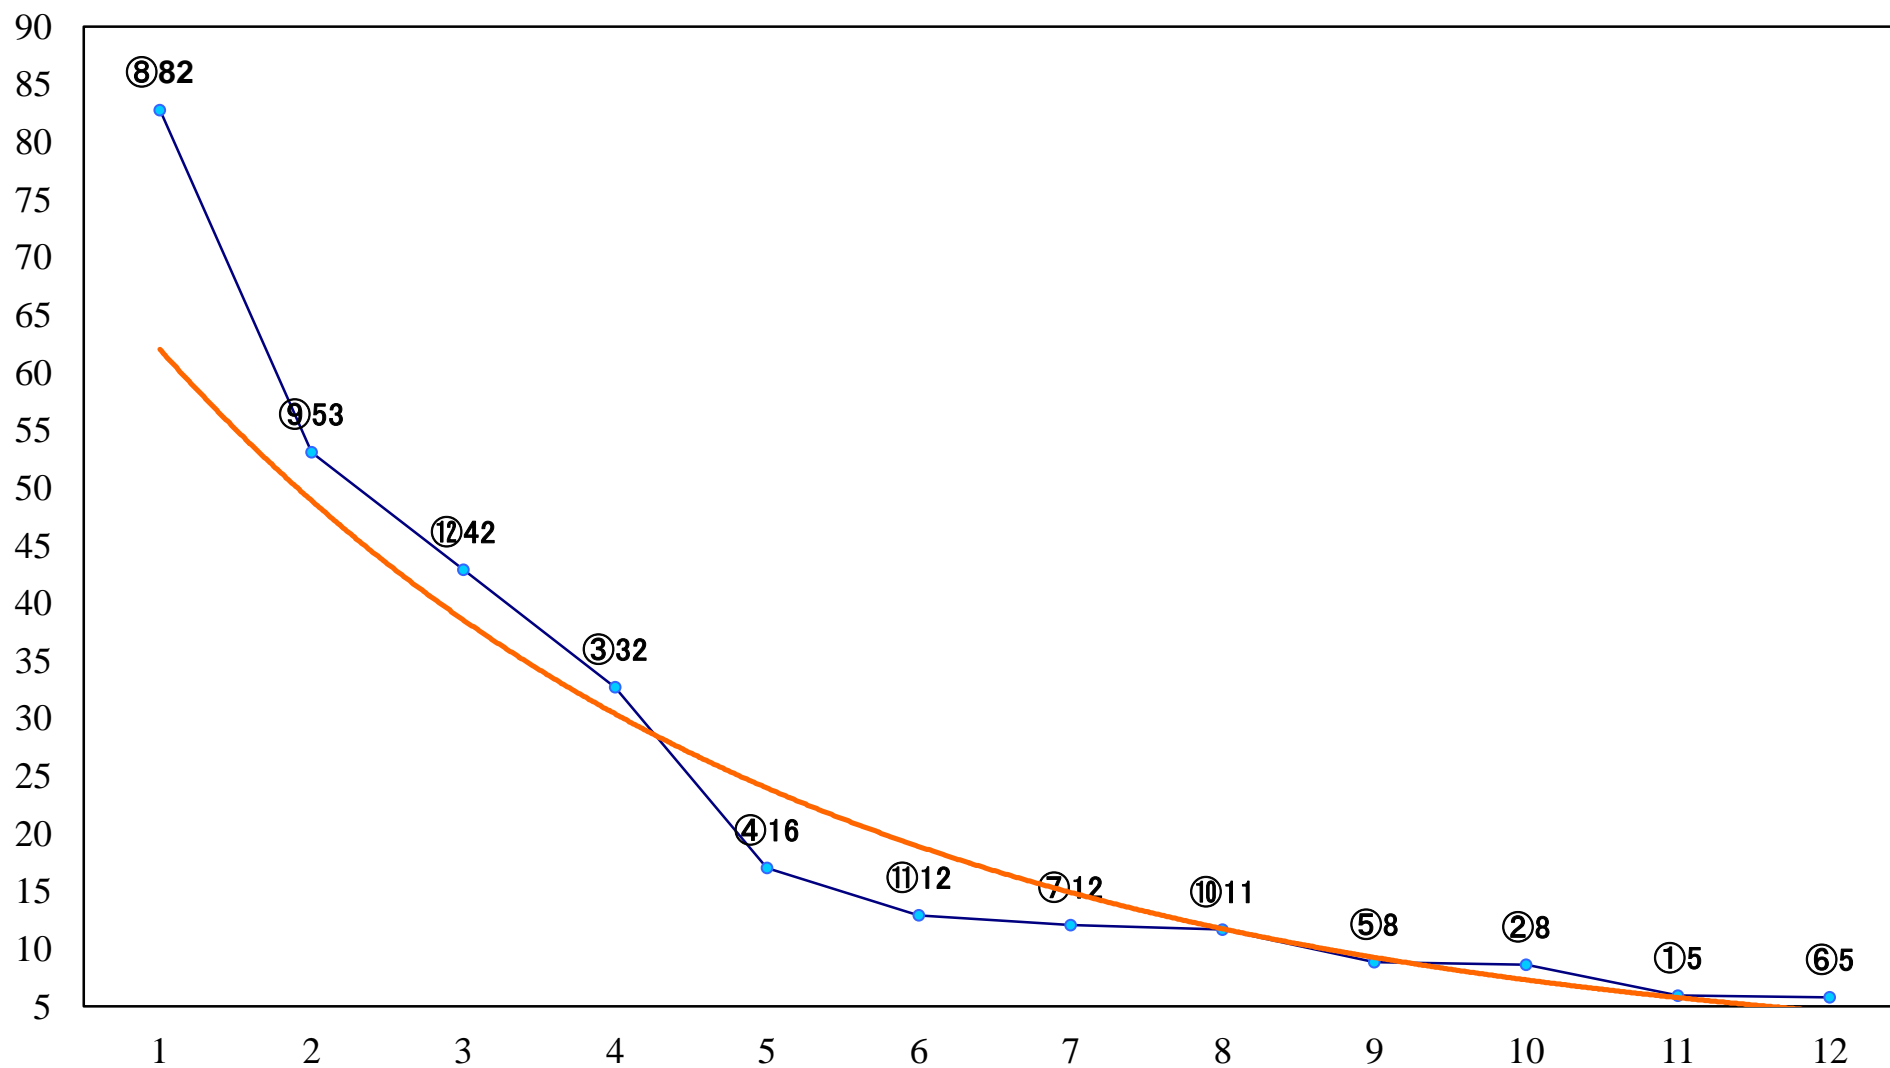

2020年02月21日(金) 浦和競馬 6R 13:20
特選C3一二 左1400mm