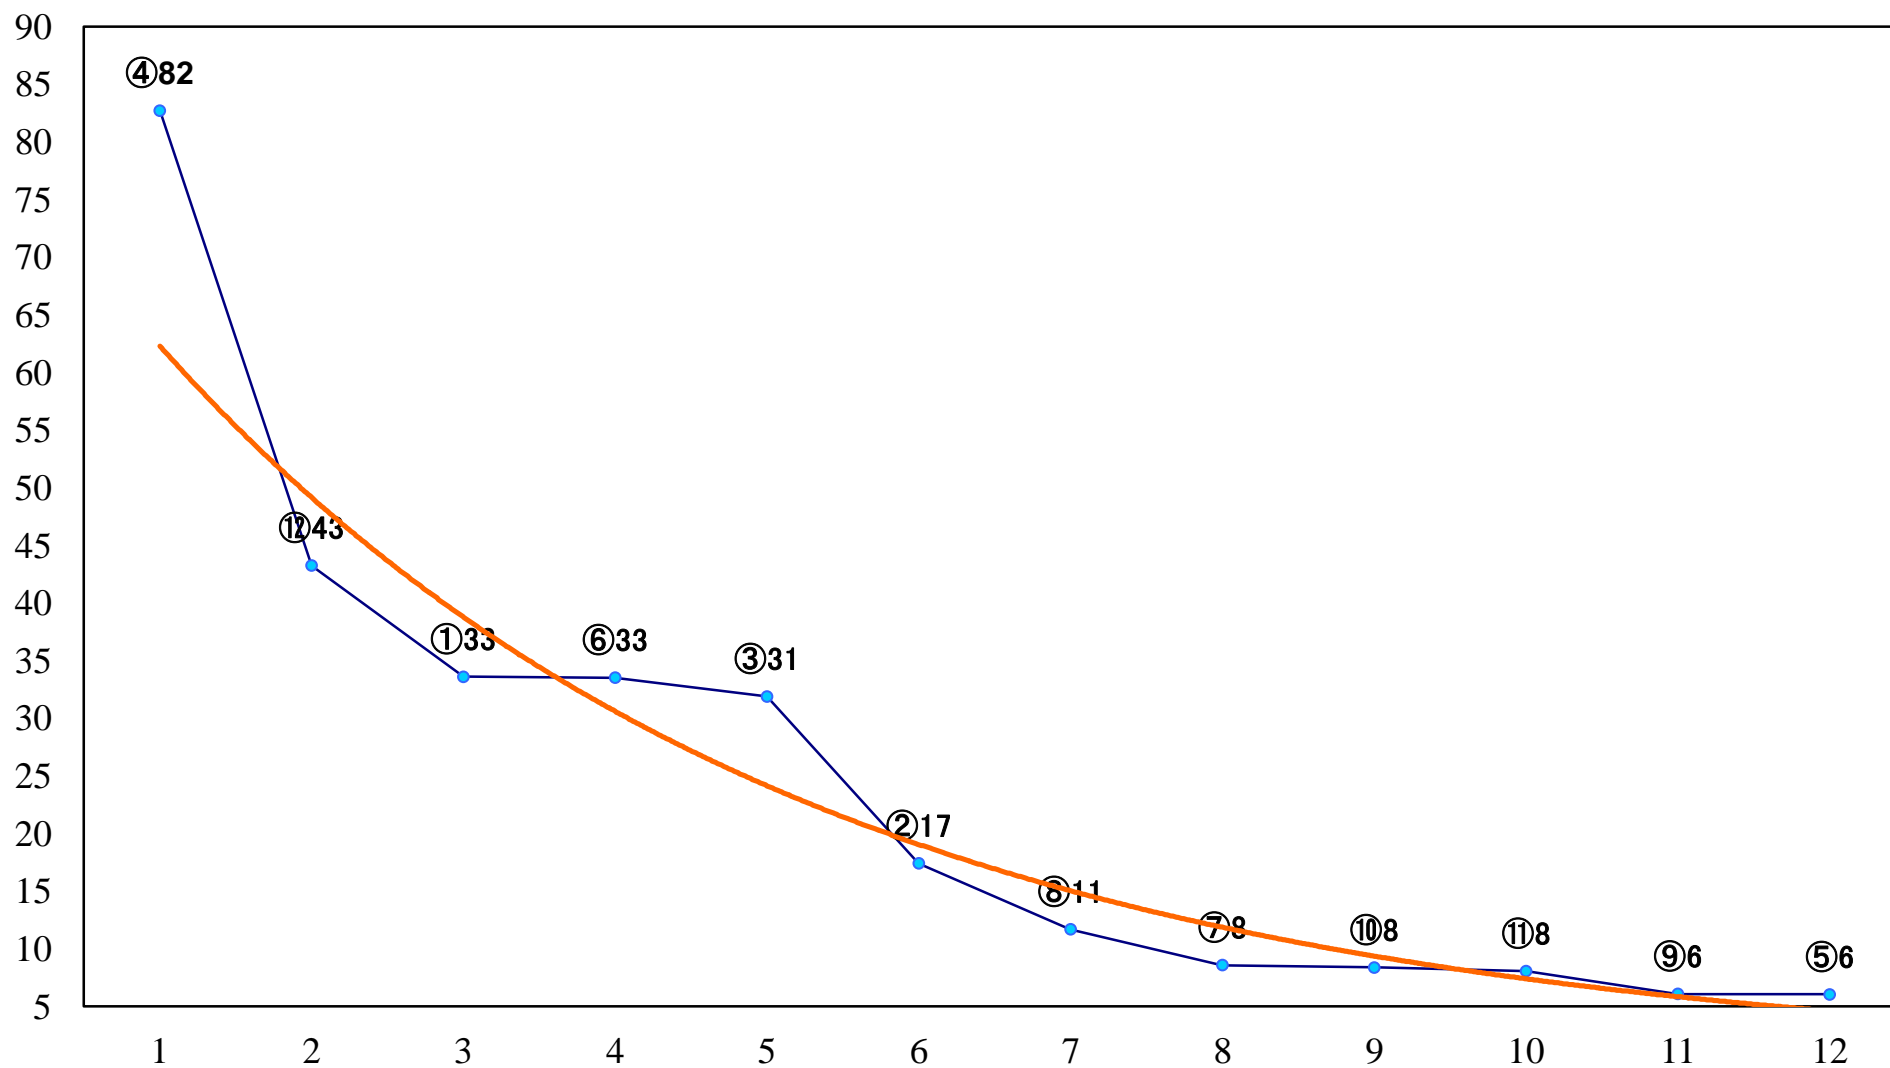

2020年02月21日(金) 浦和競馬 7R 13:55
埼玉県牛群検定組合長賞C2十一 左1500mm