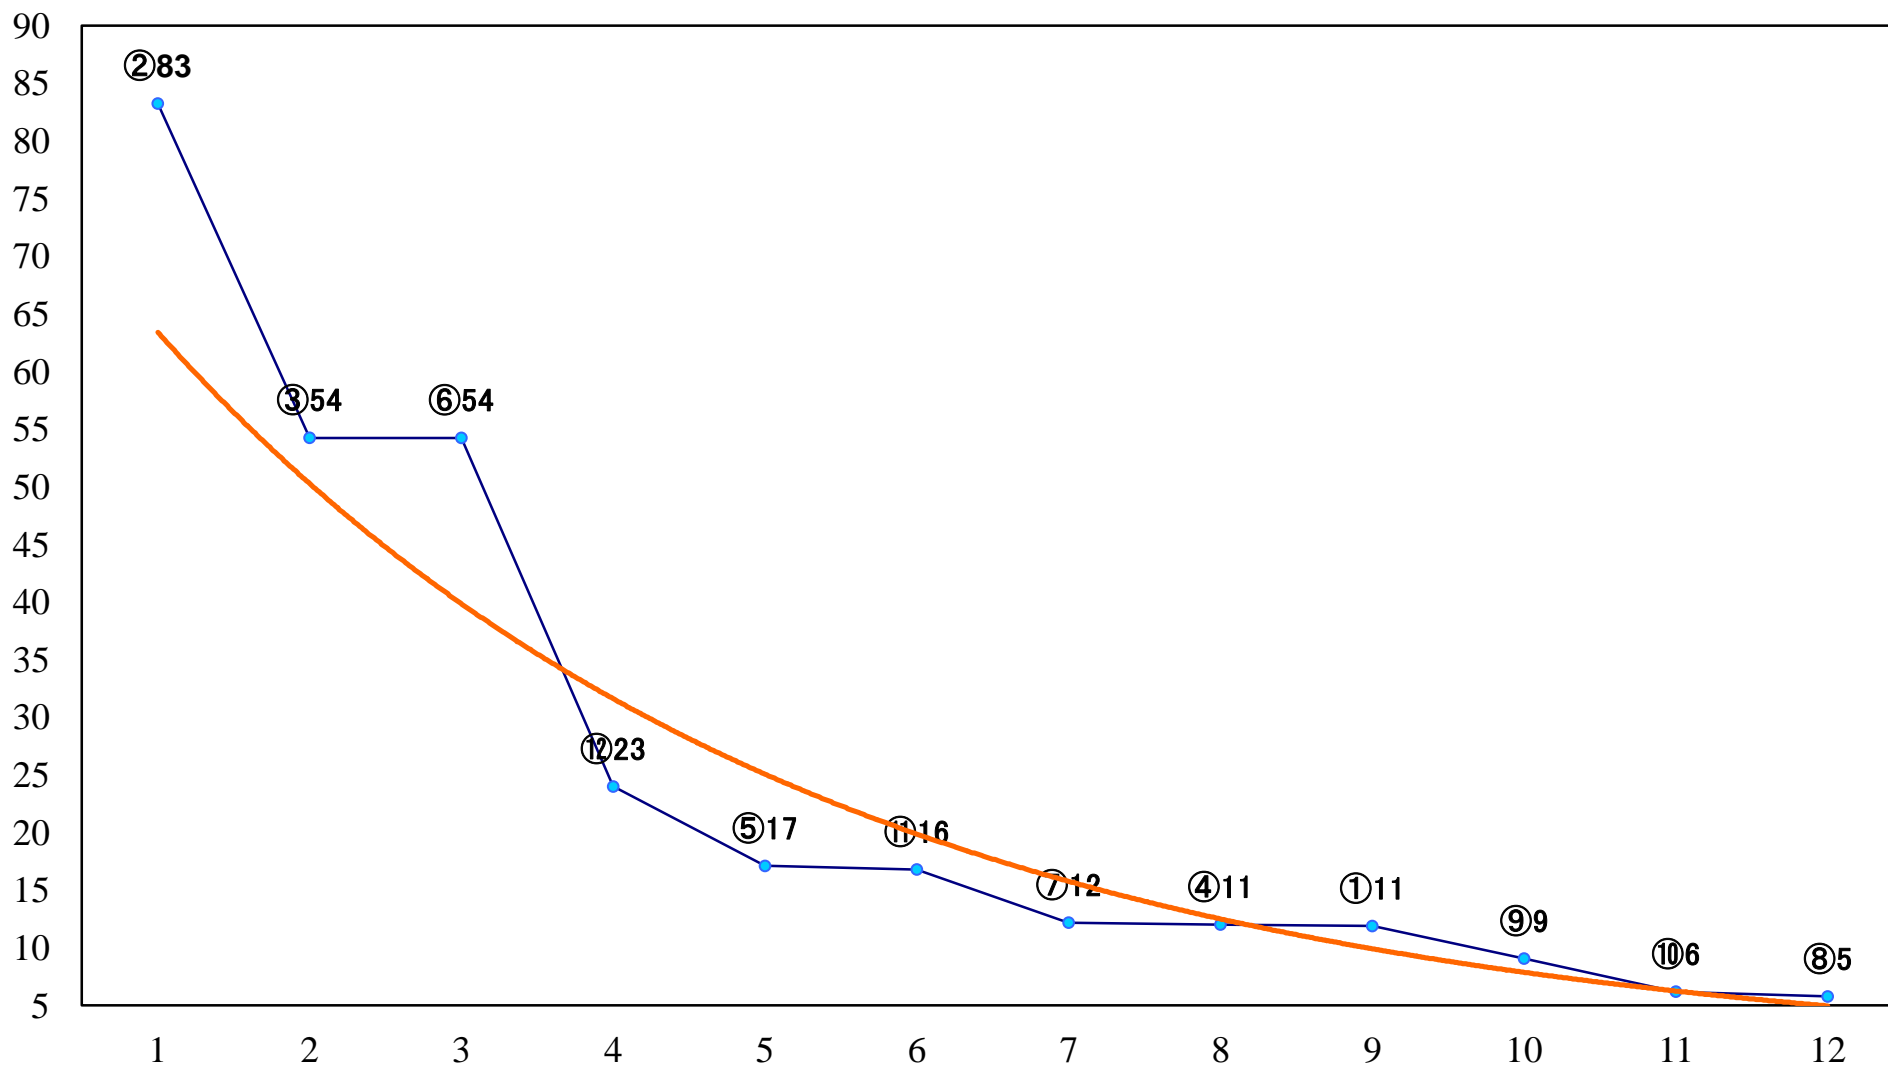

2020年02月21日(金) 浦和競馬 10R 15:40
スノードロップ特別B3ニ 左1400mm

2020年02月21日(金) 浦和競馬 11R 16:15
梅見月特別B2一 左1500mm

2020年02月21日(金) 浦和競馬 12R 16:50
春の月特別C2C3選抜馬 左2000mm