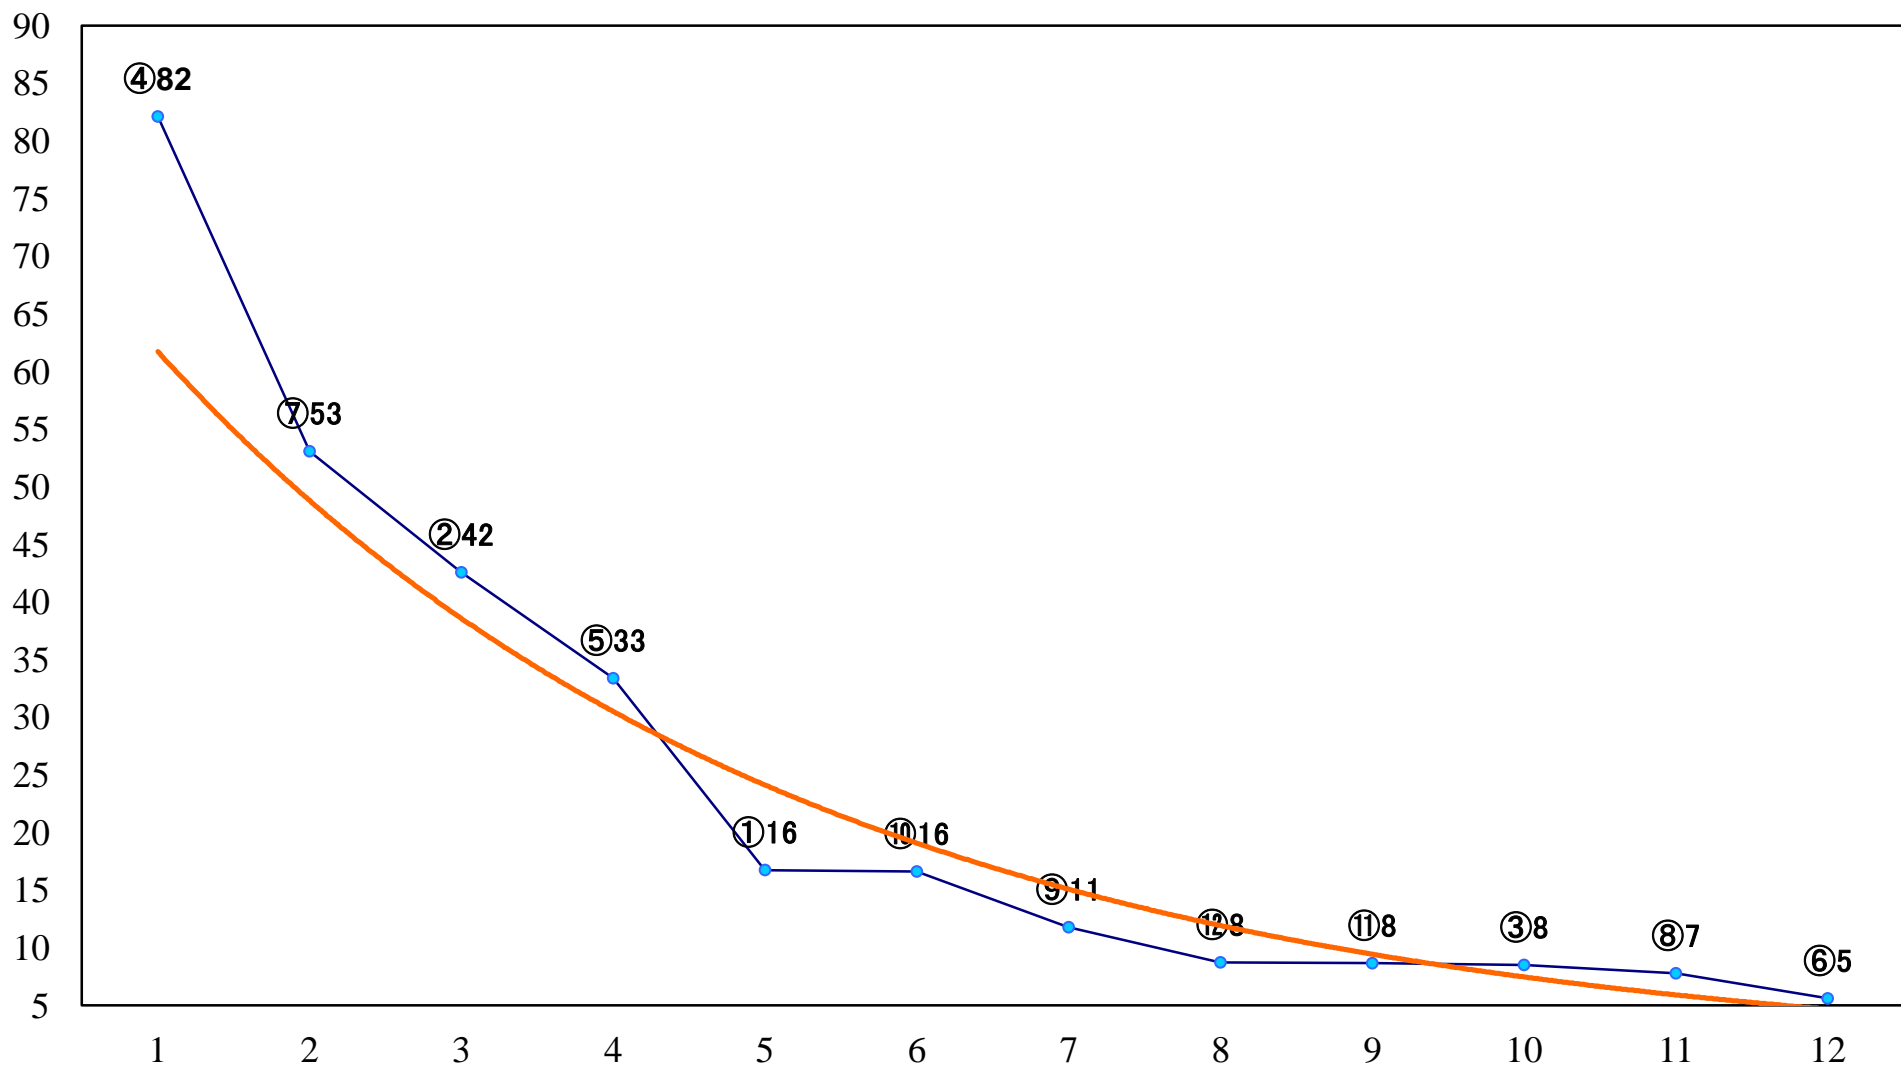

2020年02月21日(金) 浦和競馬 1R 10:50
3歳十 左1300mm

2020年02月21日(金) 浦和競馬 2R 11:20
C3 4歳工 左1400mm

2020年02月21日(金) 浦和競馬 3R 11:50
3歳九 左1400mm

2020年02月21日(金) 浦和競馬 4R 12:20
3歳八 左1400mm

2020年02月21日(金) 浦和競馬 5R 12:50
特選C3一二 左1400mm

2020年02月21日(金) 浦和競馬 10R 15:40
スノードロップ特別B3ニ 左1400mm

2020年02月21日(金) 浦和競馬 11R 16:15
梅見月特別B2一 左1500mm

2020年02月21日(金) 浦和競馬 12R 16:50
春の月特別C2C3選抜馬 左2000mm