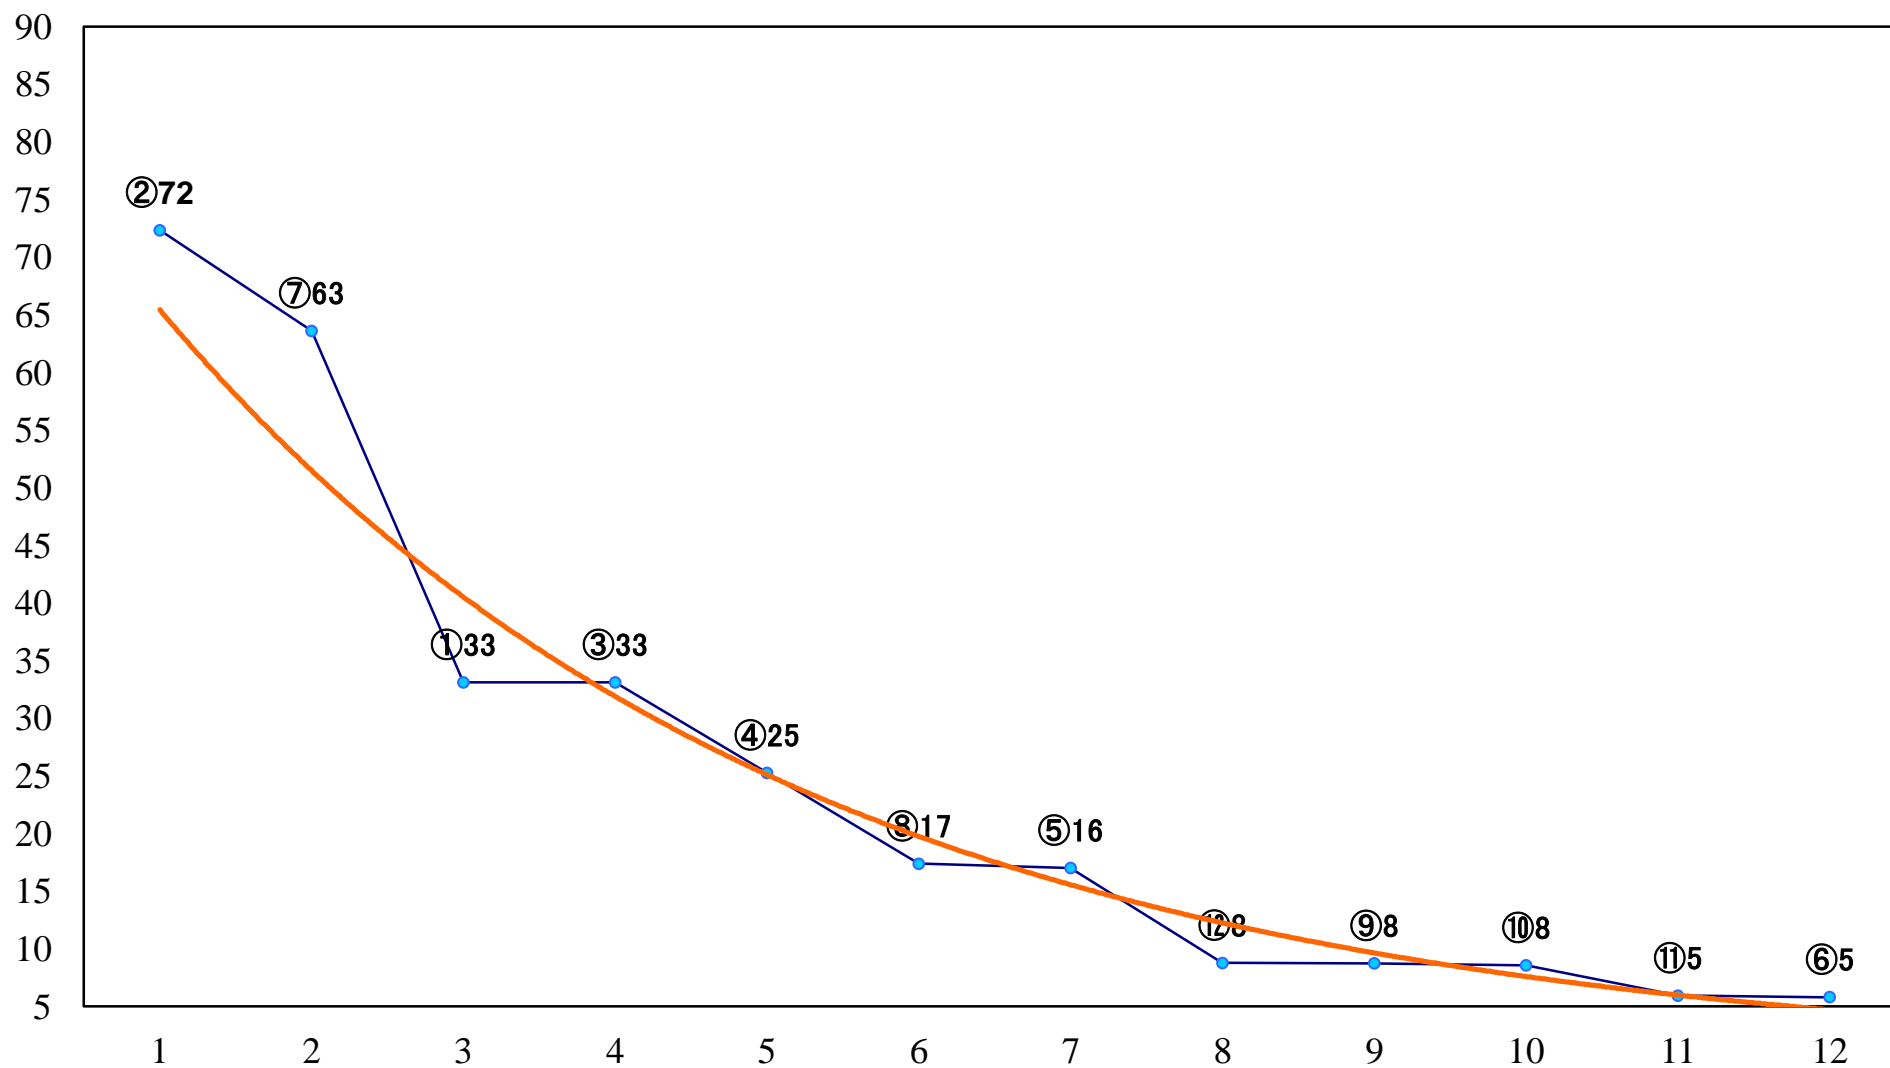

2020年02月21日(金) 浦和競馬 8R 14:30
埼玉県畜産懇話会会長賞C1四五 左1500mm