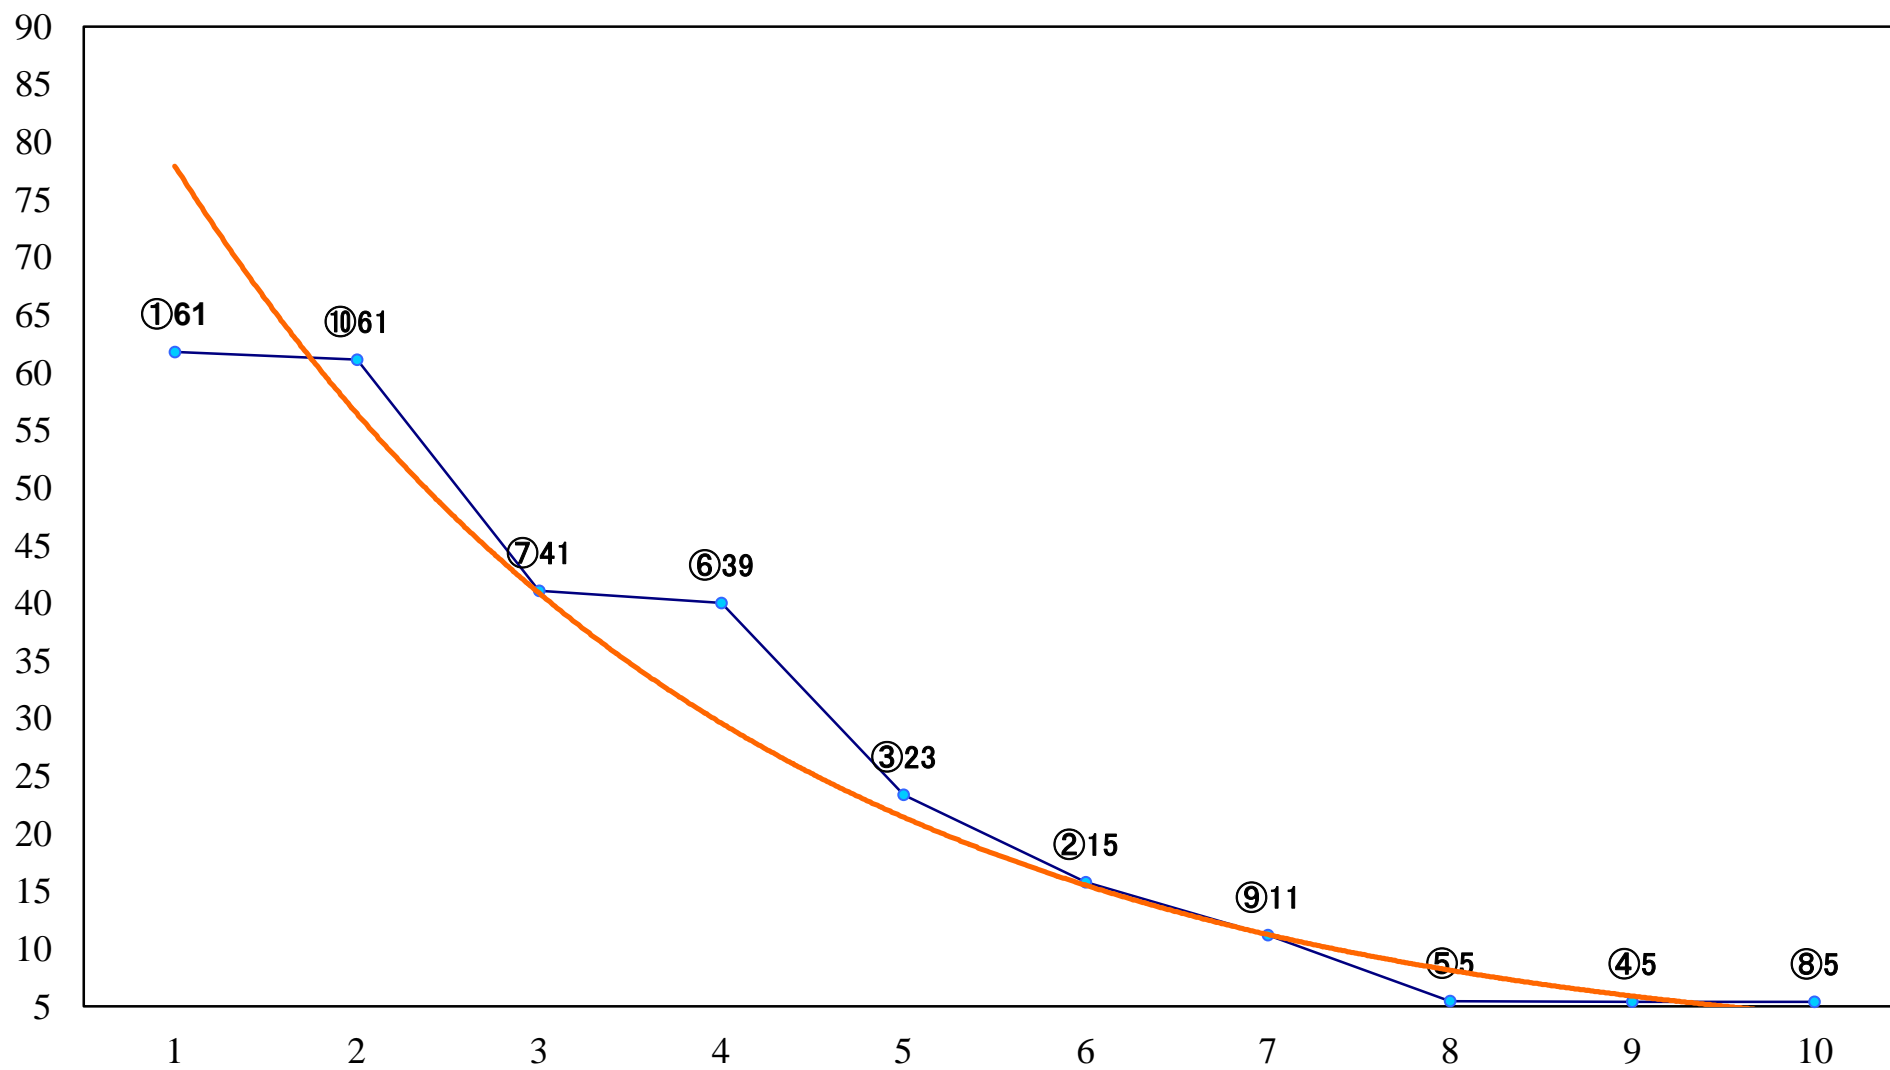

2020年02月21日(金) 浦和競馬 1R 10:50
3歳十 左1300mm

2020年02月21日(金) 浦和競馬 2R 11:20
C3 4歳工 左1400mm

2020年02月21日(金) 浦和競馬 3R 11:50
3歳九 左1400mm

2020年02月21日(金) 浦和競馬 4R 12:20
3歳八 左1400mm

2020年02月21日(金) 浦和競馬 5R 12:50
特選C3一二 左1400mm

2020年02月21日(金) 浦和競馬 10R 15:40
スノードロップ特別B3ニ 左1400mm

2020年02月21日(金) 浦和競馬 11R 16:15
梅見月特別B2一 左1500mm

2020年02月21日(金) 浦和競馬 12R 16:50
春の月特別C2C3選抜馬 左2000mm