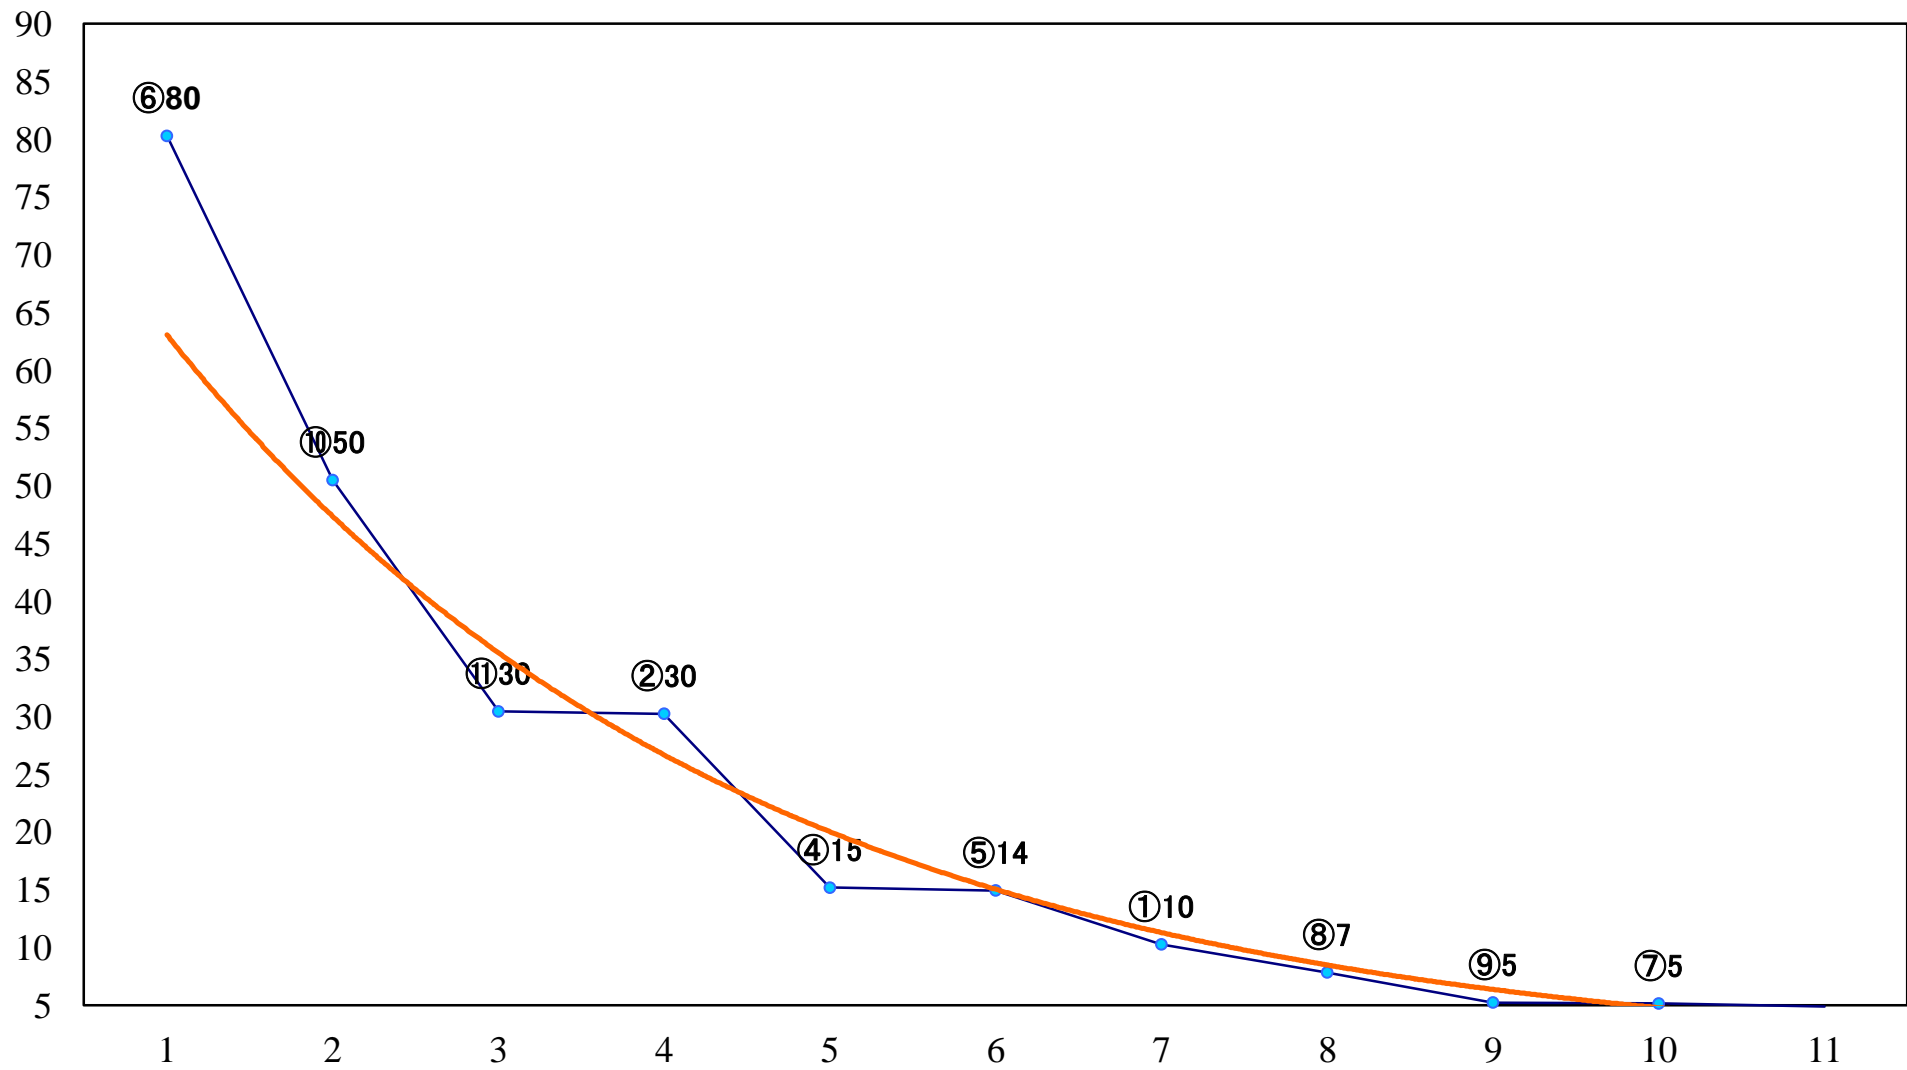

2020年02月21日(金) 浦和競馬 1R 10:50
3歳十 左1300mm

2020年02月21日(金) 浦和競馬 2R 11:20
C3 4歳工 左1400mm

2020年02月21日(金) 浦和競馬 3R 11:50
3歳九 左1400mm

2020年02月21日(金) 浦和競馬 4R 12:20
3歳八 左1400mm

2020年02月21日(金) 浦和競馬 5R 12:50
特選C3一二 左1400mm

2020年02月21日(金) 浦和競馬 10R 15:40
スノードロップ特別B3ニ 左1400mm

2020年02月21日(金) 浦和競馬 11R 16:15
梅見月特別B2一 左1500mm

2020年02月21日(金) 浦和競馬 12R 16:50
春の月特別C2C3選抜馬 左2000mm