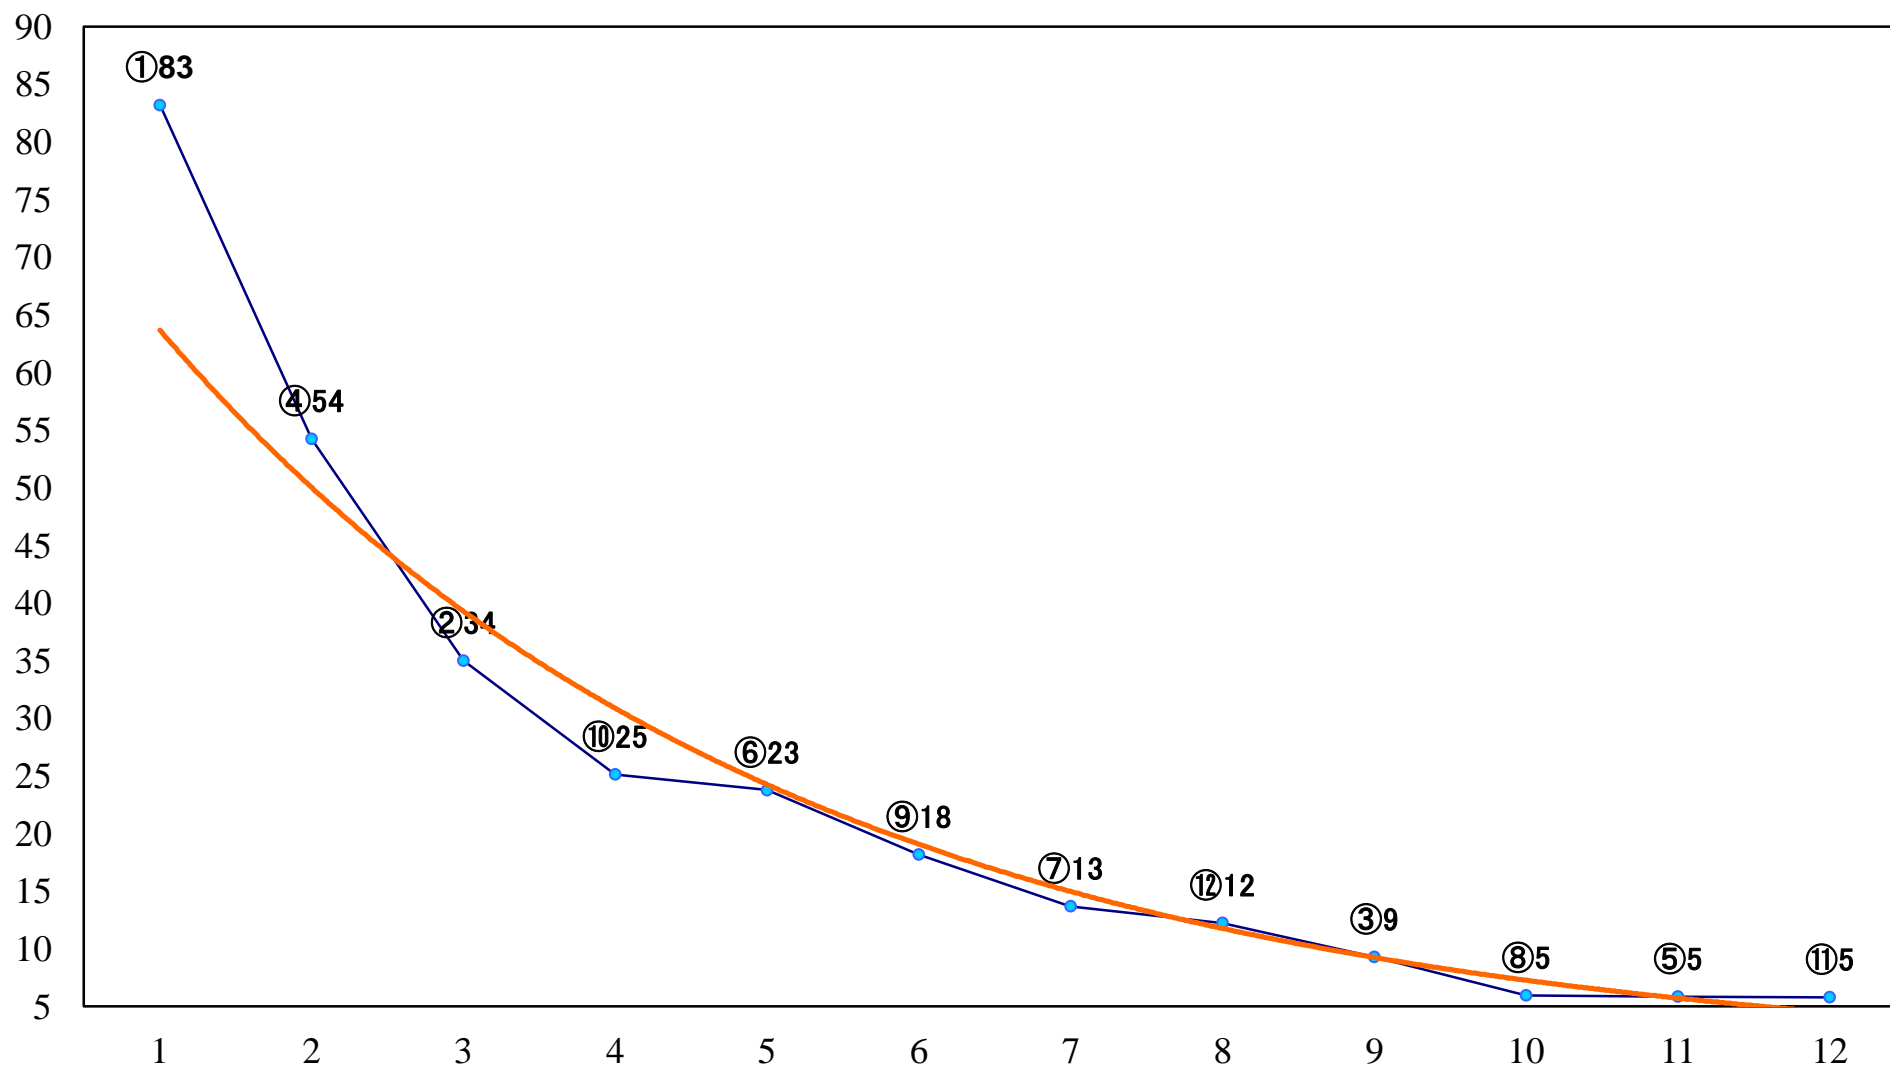

2020年02月21日(金) 浦和競馬 10R 15:40
スノードロップ特別B3ニ 左1400mm

2020年02月21日(金) 浦和競馬 11R 16:15
梅見月特別B2一 左1500mm

2020年02月21日(金) 浦和競馬 12R 16:50
春の月特別C2C3選抜馬 左2000mm