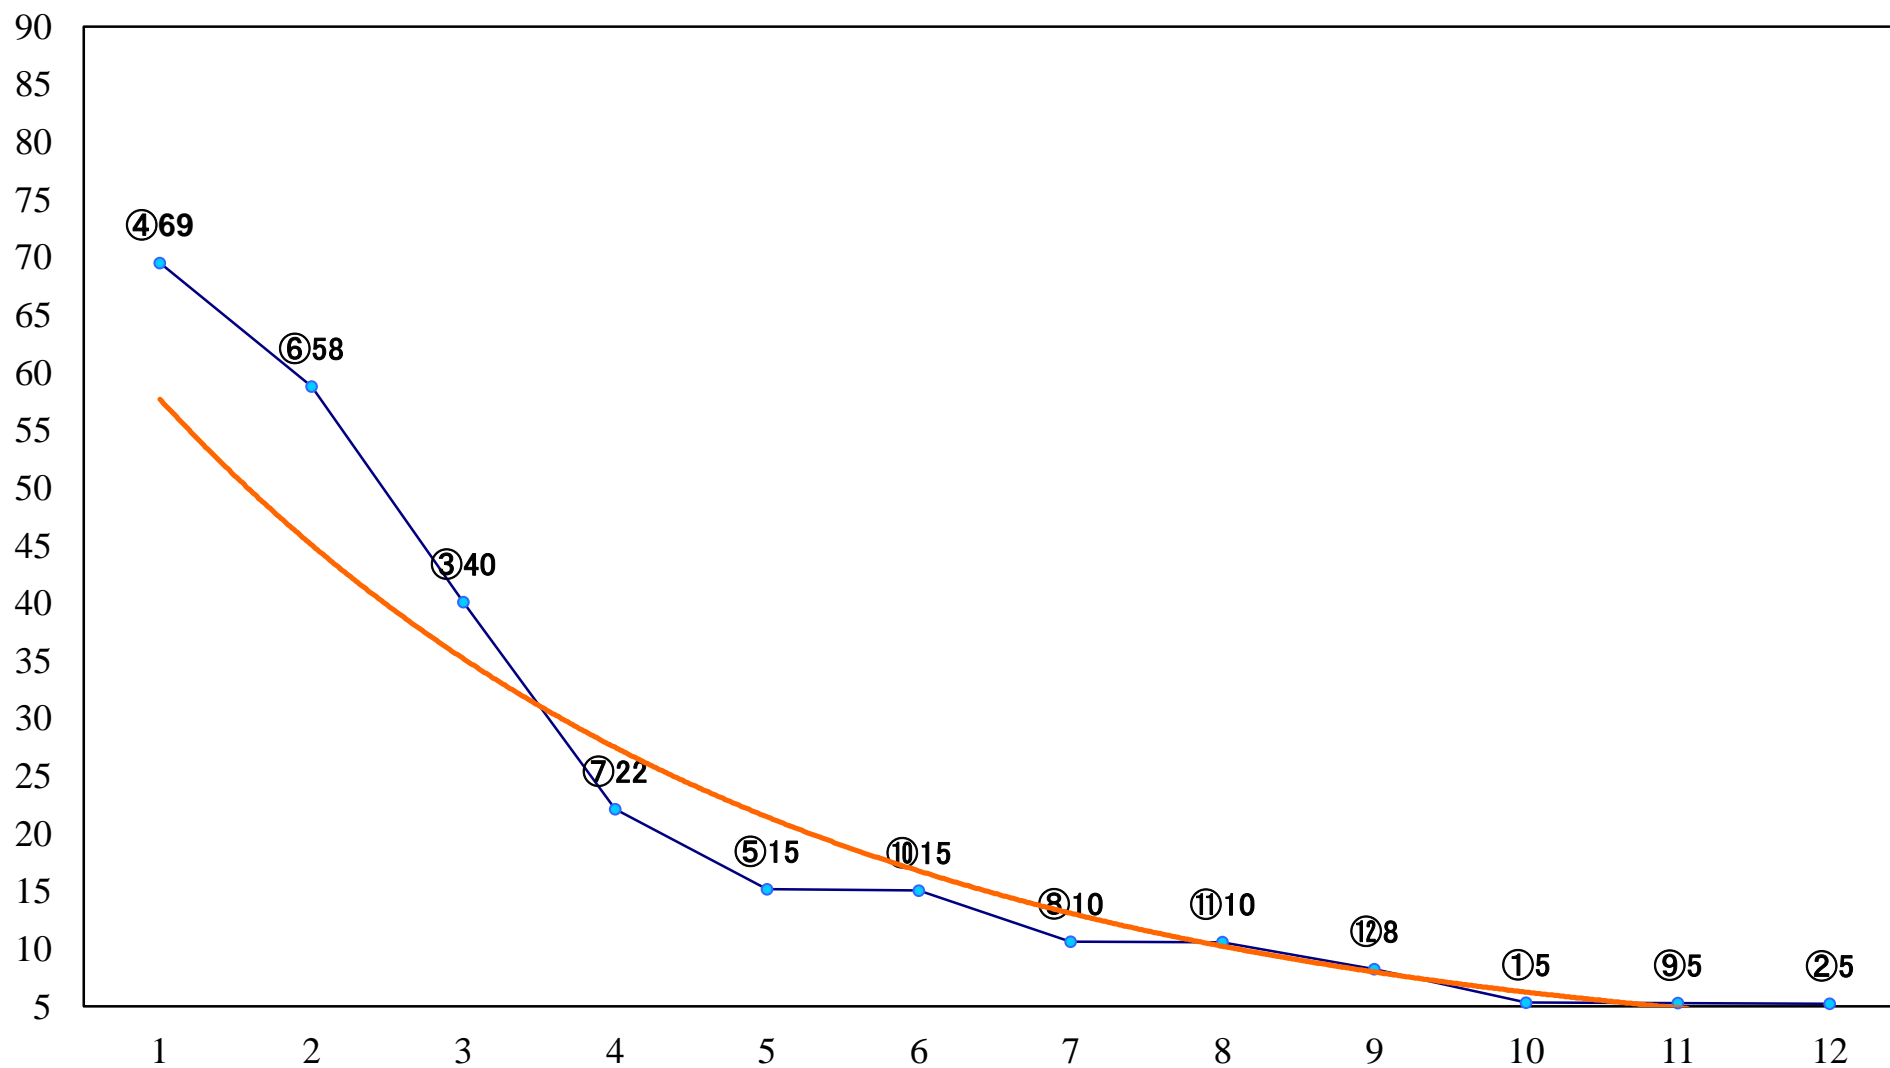

2020年02月21日(金) 浦和競馬 1R 10:50
3歳十 左1300mm

2020年02月21日(金) 浦和競馬 2R 11:20
C3 4歳工 左1400mm

2020年02月21日(金) 浦和競馬 3R 11:50
3歳九 左1400mm

2020年02月21日(金) 浦和競馬 4R 12:20
3歳八 左1400mm

2020年02月21日(金) 浦和競馬 5R 12:50
特選C3一二 左1400mm

2020年02月21日(金) 浦和競馬 10R 15:40
スノードロップ特別B3ニ 左1400mm

2020年02月21日(金) 浦和競馬 11R 16:15
梅見月特別B2一 左1500mm

2020年02月21日(金) 浦和競馬 12R 16:50
春の月特別C2C3選抜馬 左2000mm